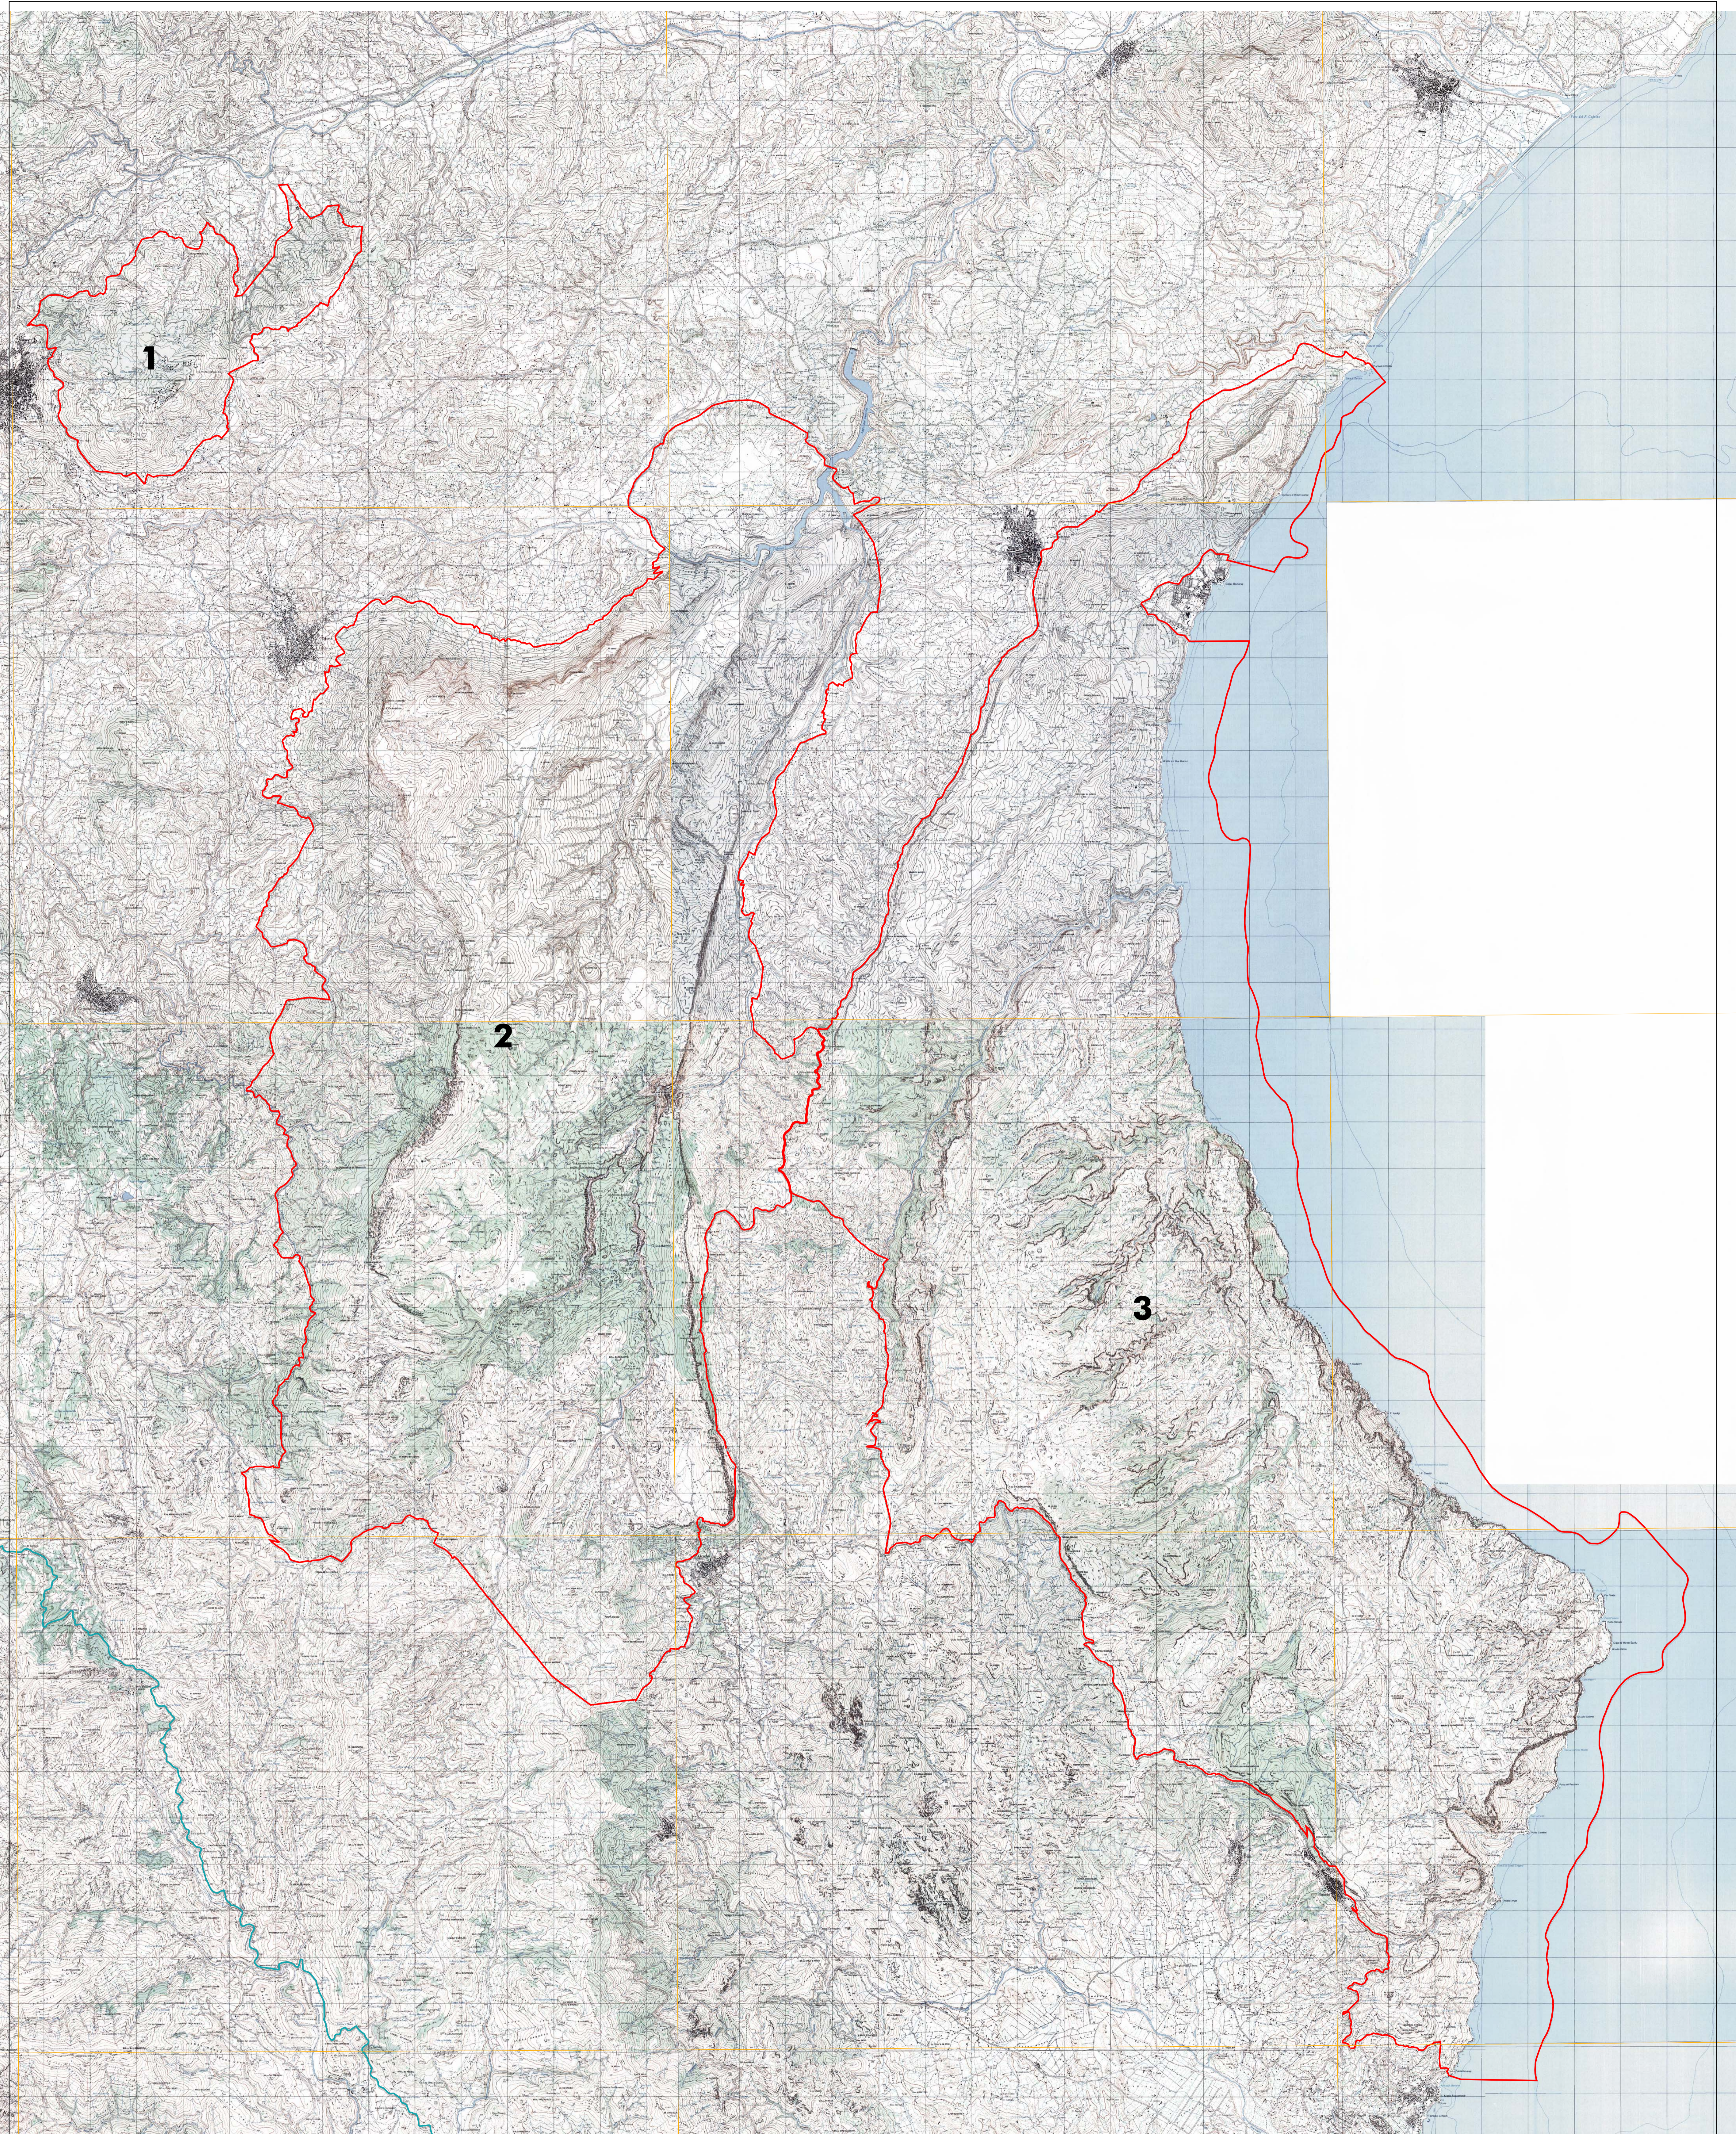

08 - Siti del Nuorese e Alta Ogliastra

Siti in esame

Inquadramento cartografico

-  ZPS in esame
-  ZPS designate
-  Quadro d'unione

Scala 1:1.000.000

 REGIONE AUTONOMA DELLA SARDEGNA
Assessorato della Difesa dell'Ambiente

- 1 - ITB023049 Monte Ortobene**
- 2 - ITB022212 Supramonte di Oliena, Orgosolo e Urzulei - Su Sercone**
- 3 - ITB020014 Golfo di Orosei**

Carta Topografica d'Italia
Foglio 500 Sezione IV Nuoro Est
Foglio 500 Sezione III Oliena
Foglio 500 Sezione II Dorgali
Foglio 517 Sezione IV Funtana Bona
Foglio 517 Sezione I Cantoniera Genna Silana
Foglio 518 Sezione III Capo di Monti Santu
Scala 1:50.000