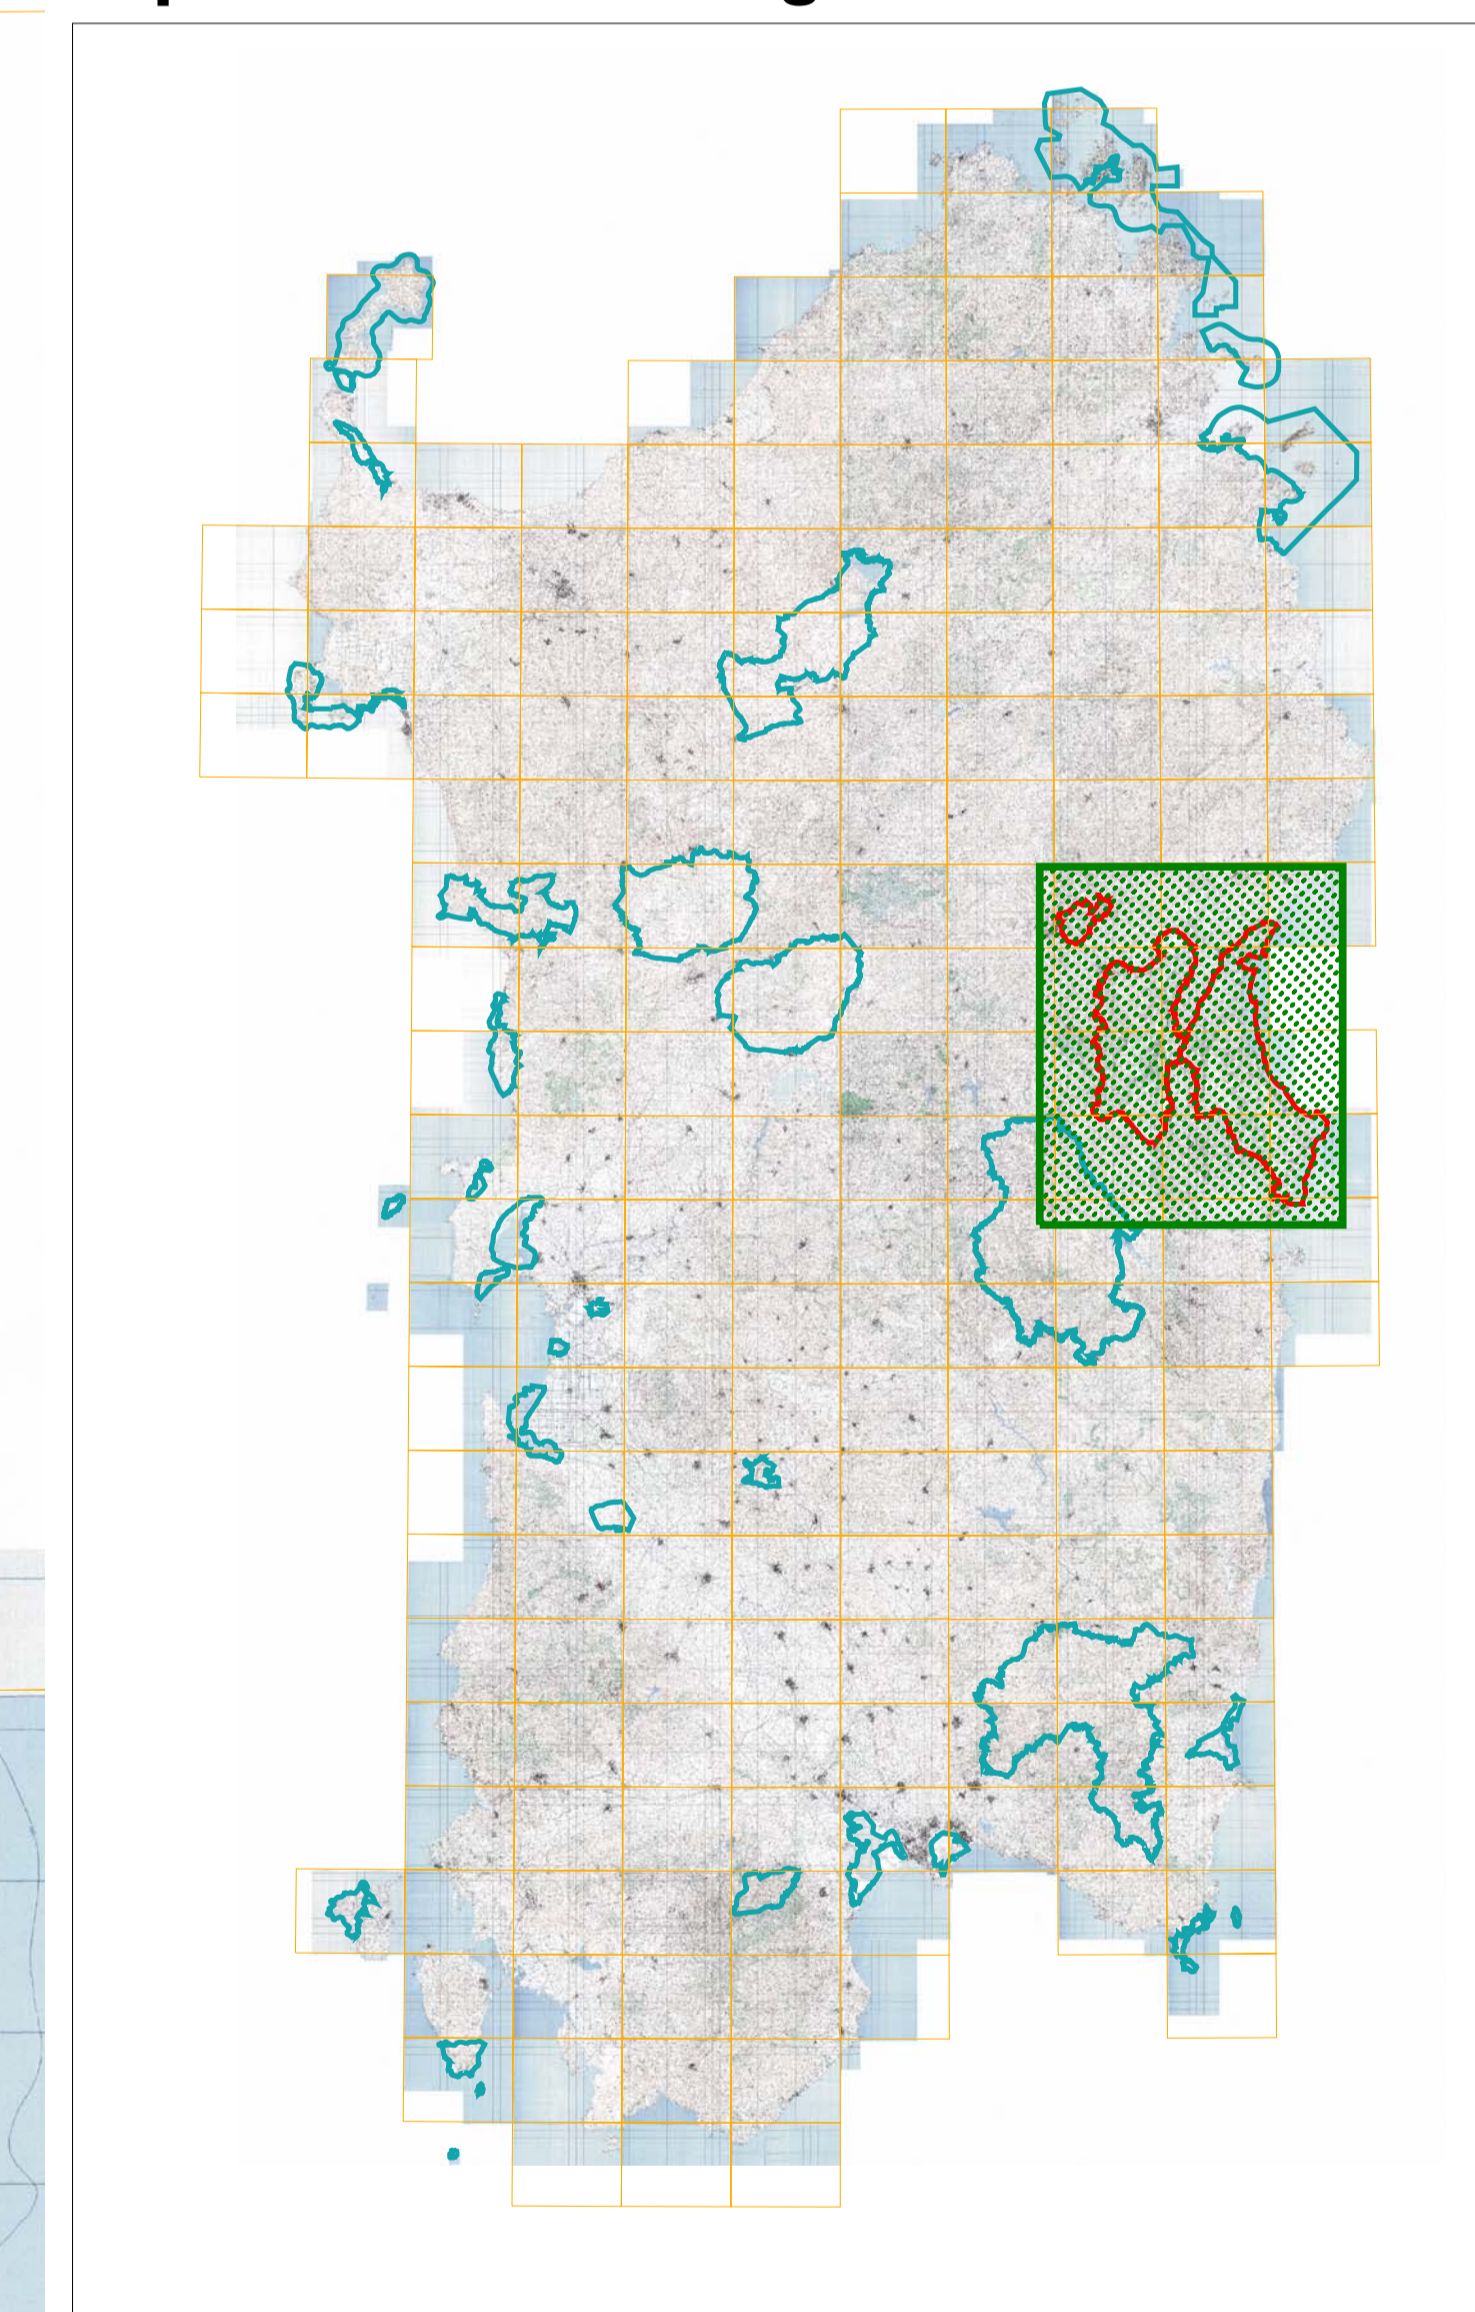

08 - Siti del Nuorese e Alta Ogliastra

Siti in esame

Inquadramento cartografico

-  ZPS in esame
-  ZPS designate
-  Quadro d'unione

Scala 1:1.000.000

 REGIONE AUTONOMA DELLA SARDEGNA
Assessorato della Difesa dell'Ambiente

- 1 - ITB023049 Monte Ortobene**
- 2 - ITB022212 Supramonte di Oliena, Orgosolo e Urzulei - Su Sercone**
- 3 - ITB020014 Golfo di Orosei**

Carta Topografica d'Italia
Foglio 500 Sezione IV Nuoro Est
Foglio 500 Sezione III Oliena
Foglio 500 Sezione II Dorgali
Foglio 517 Sezione IV Funtana Bona
Foglio 517 Sezione I Cantoniera Genna Silana
Foglio 518 Sezione III Capo di Monti Santu
Scala 1:50.000