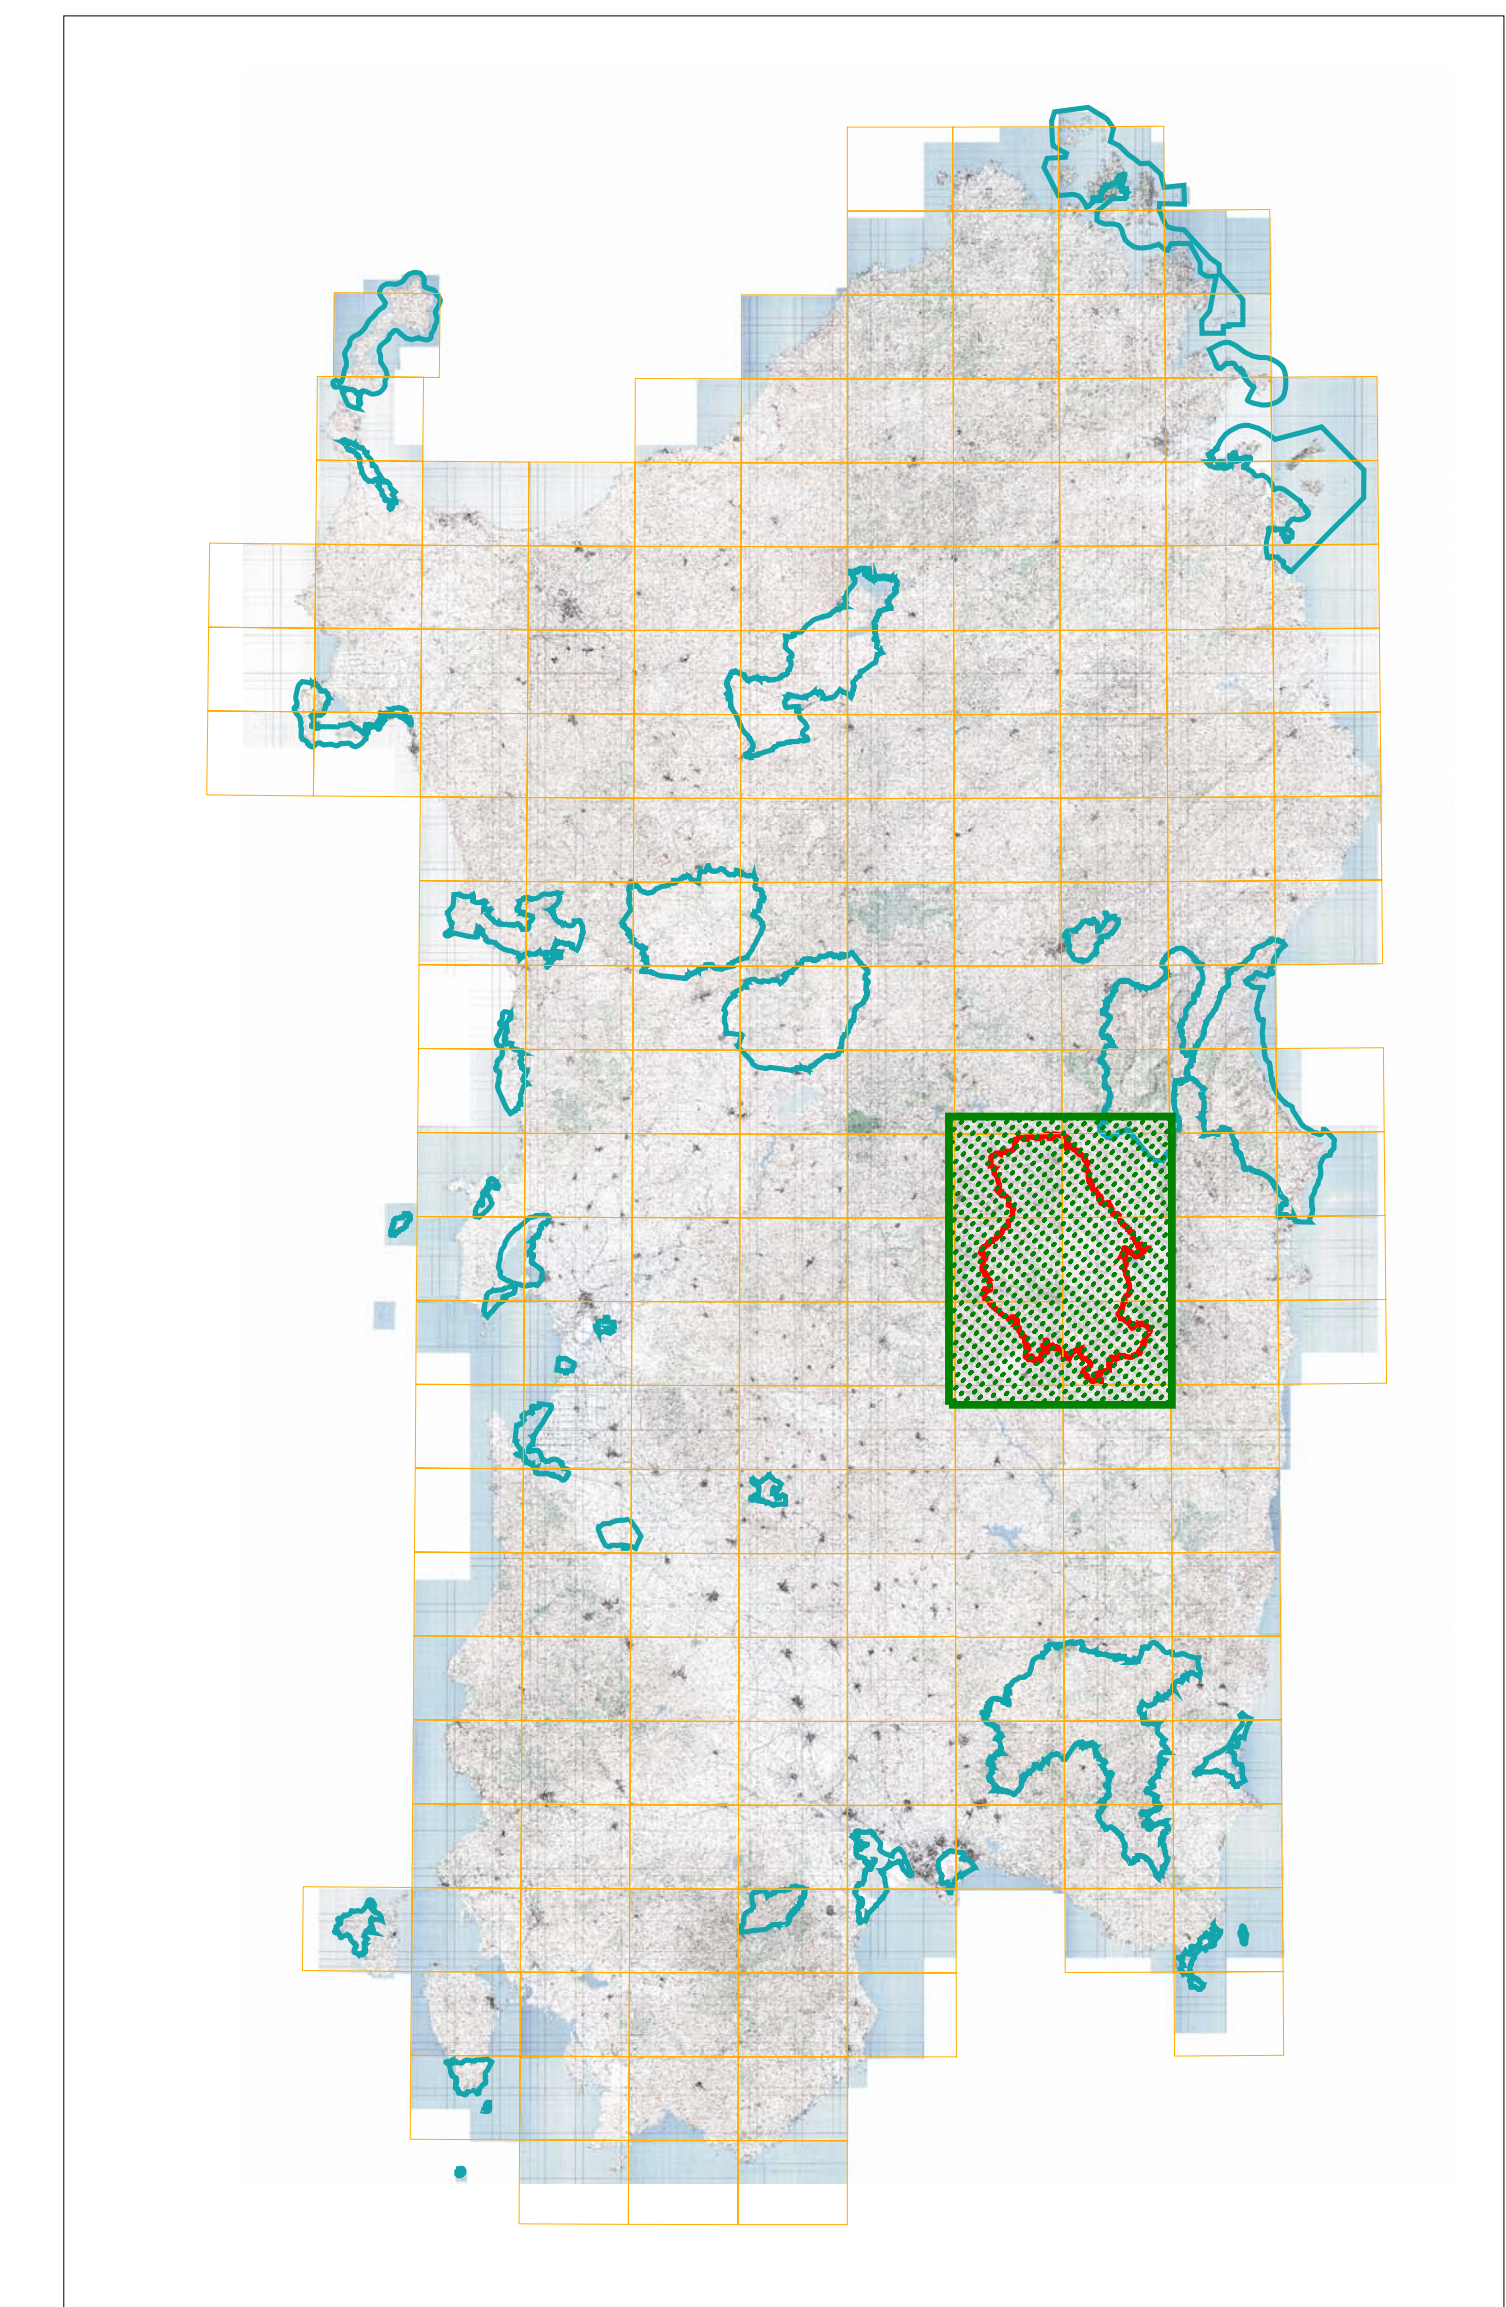

Inquadramento cartografico

-  ZPS in esame
-  ZPS designate
-  Quadro d'unione

Scala 1:1.000.000

 **REGIONE AUTONOMA DELLA SARDEGNA**
Assessorato della Difesa dell'Ambiente

Designazione di Zone di Protezione Speciale
Classificazione ai sensi della Direttiva 79/409/CEE
Deliberazione G.R. 9/17 del 07 marzo 2007

1 - ITB021103 Monti del Gennargentu

Carta Topografica d'Italia
Foglio 516 Sezione II Desulo
Foglio 517 Sezione III Talana
Foglio 530 Sezione I Aritzo
Foglio 531 Sezione IV Villanova Strisaili
Foglio 530 Sezione II Seui
Foglio 531 Sezione III Ussassai

Scala 1:50.000

09 - Massiccio del Gennargentu