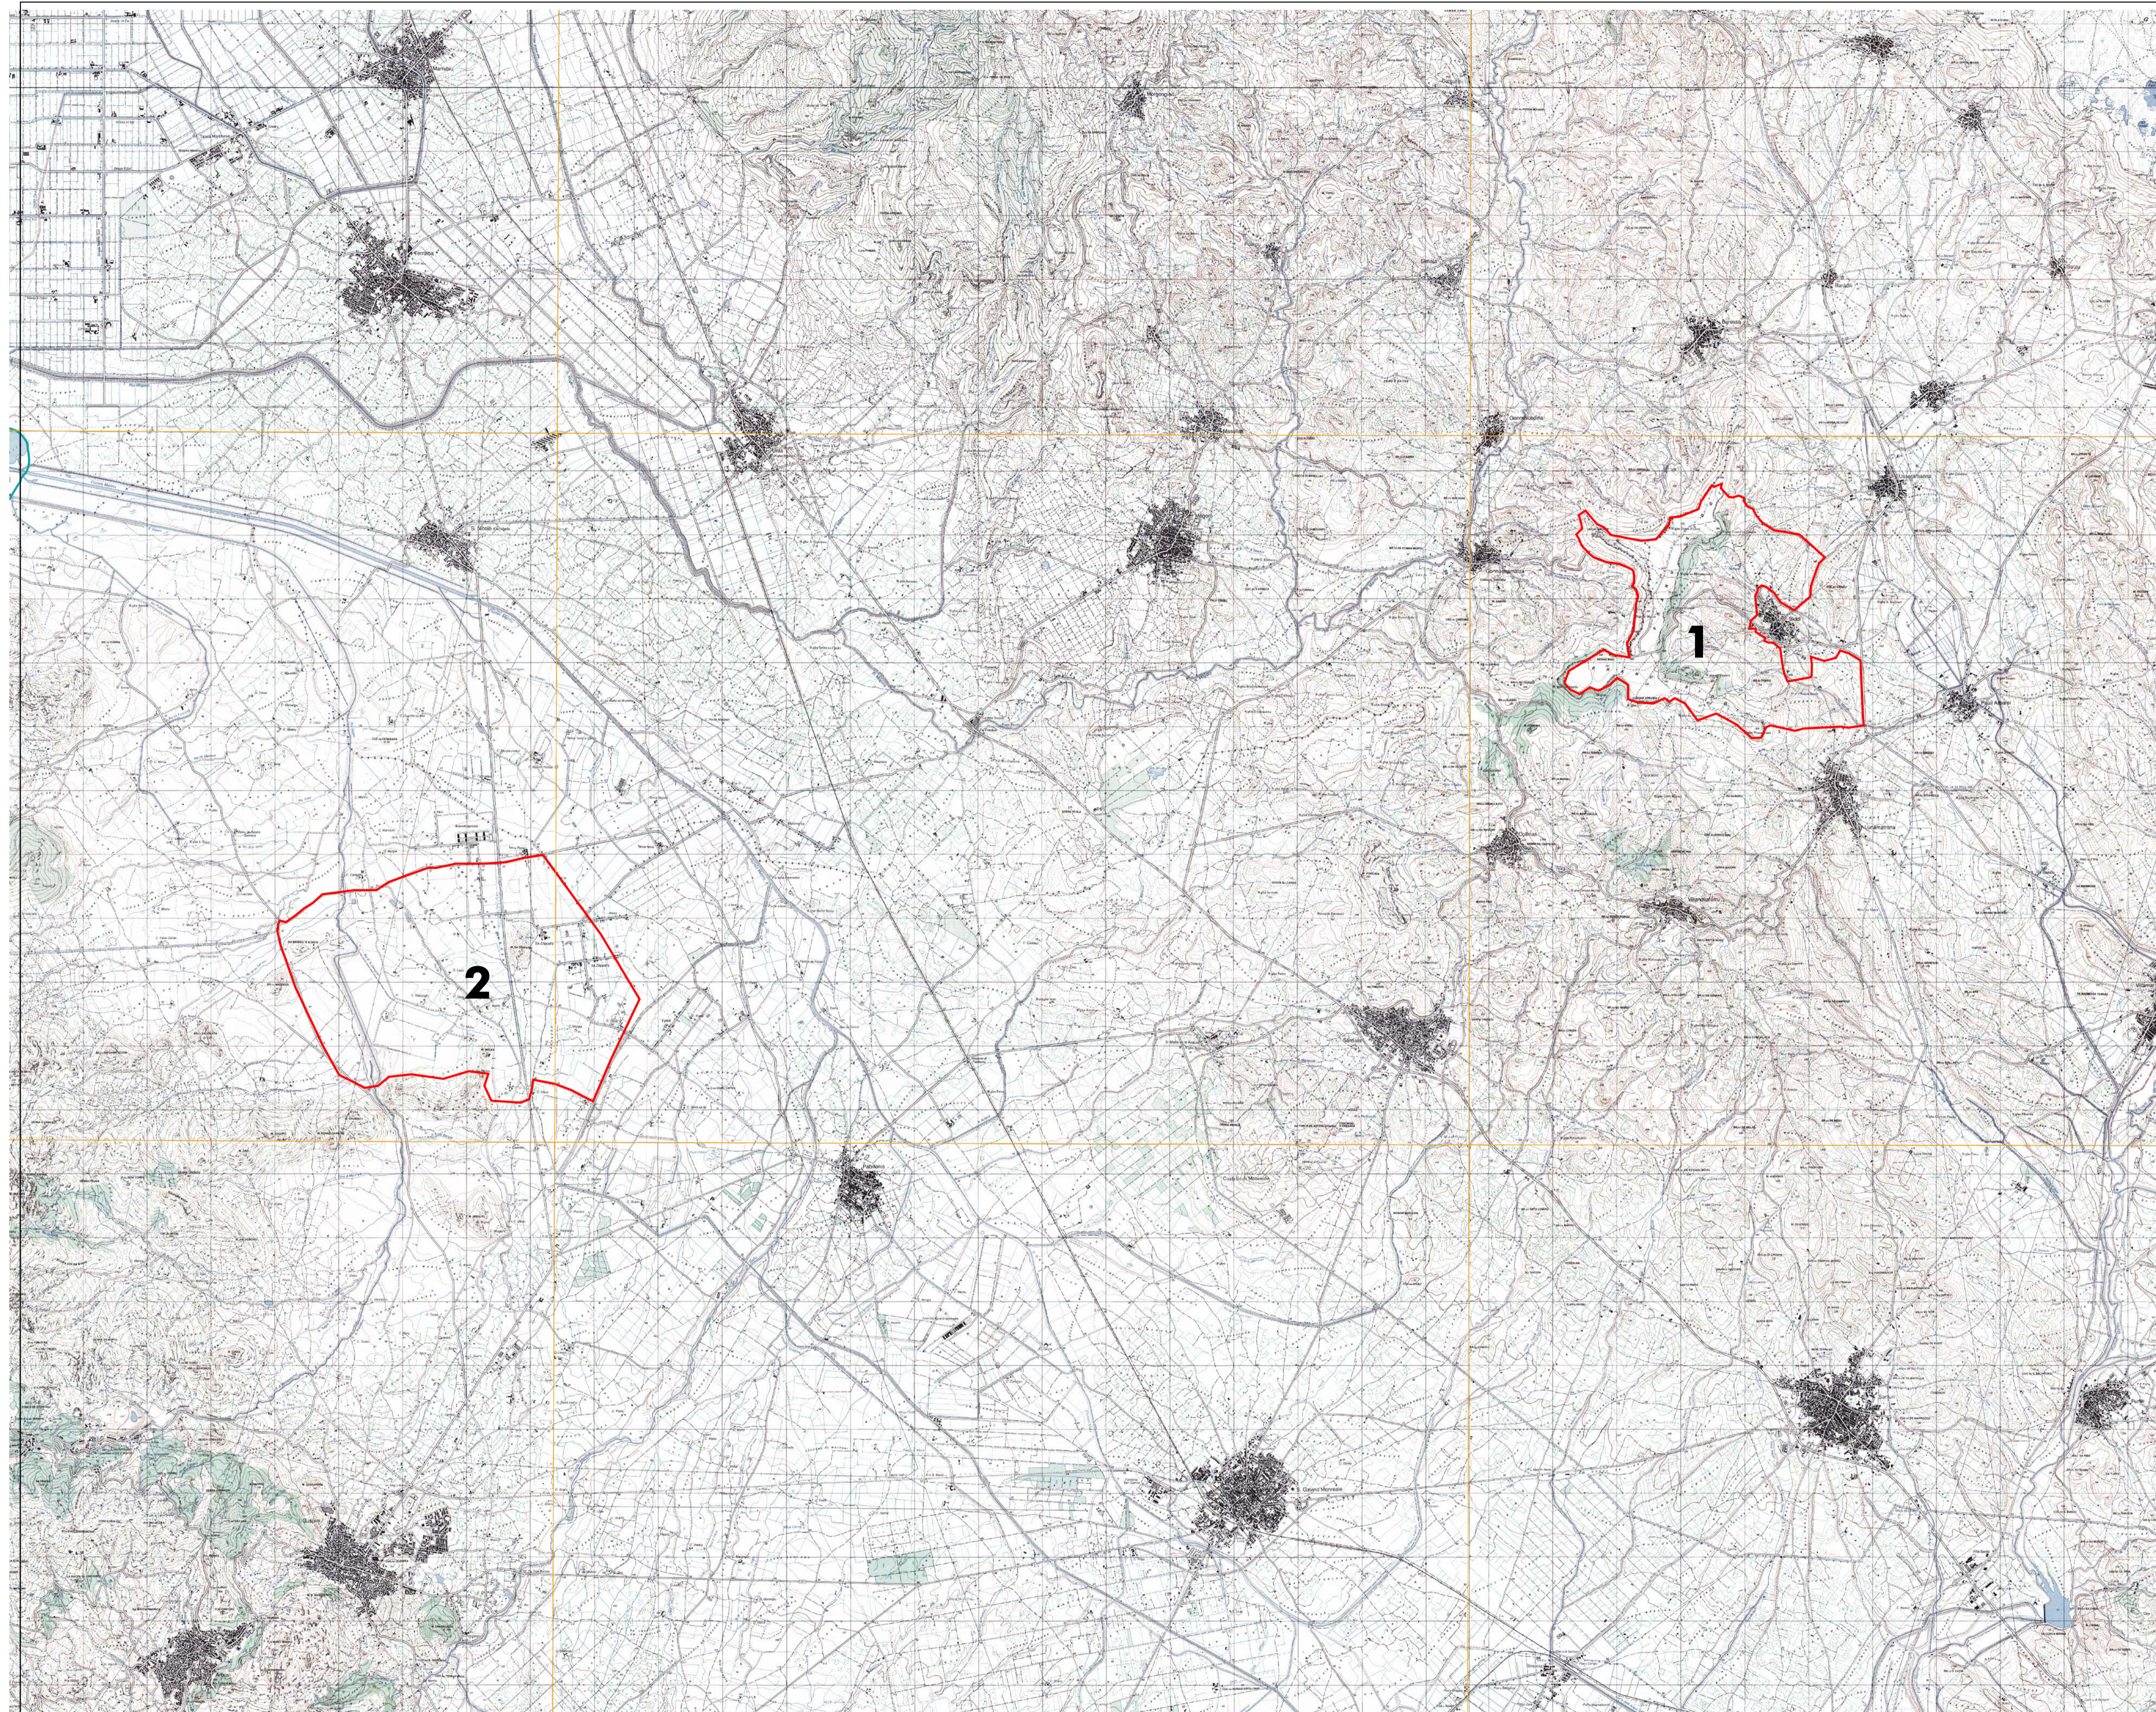

12 - Siti del Medio Campidano

Inquadramento cartografico

-  ZPS in esame
-  ZPS designate
-  Quadro d'unione

Scala 1:1.000.000

 **REGIONE AUTONOMA DELLA SARDEGNA**
Assessorato della Difesa dell'Ambiente

Designazione di Zone di Protezione Speciale
Classificazione ai sensi della Direttiva 79/409/CEE
Deliberazione G.R. 9/17 del 07 marzo 2007

- 1 - ITB043056 Giara di Siddi**
- 2 - ITB043054 Campidano Centrale**

Carta Topografica d'Italia
Foglio 539 Sezione II Villamar
Foglio 538 Sezione II San Nicolò d'Arcidano

Scala 1:50.000

12 - Siti del Medio Campidano