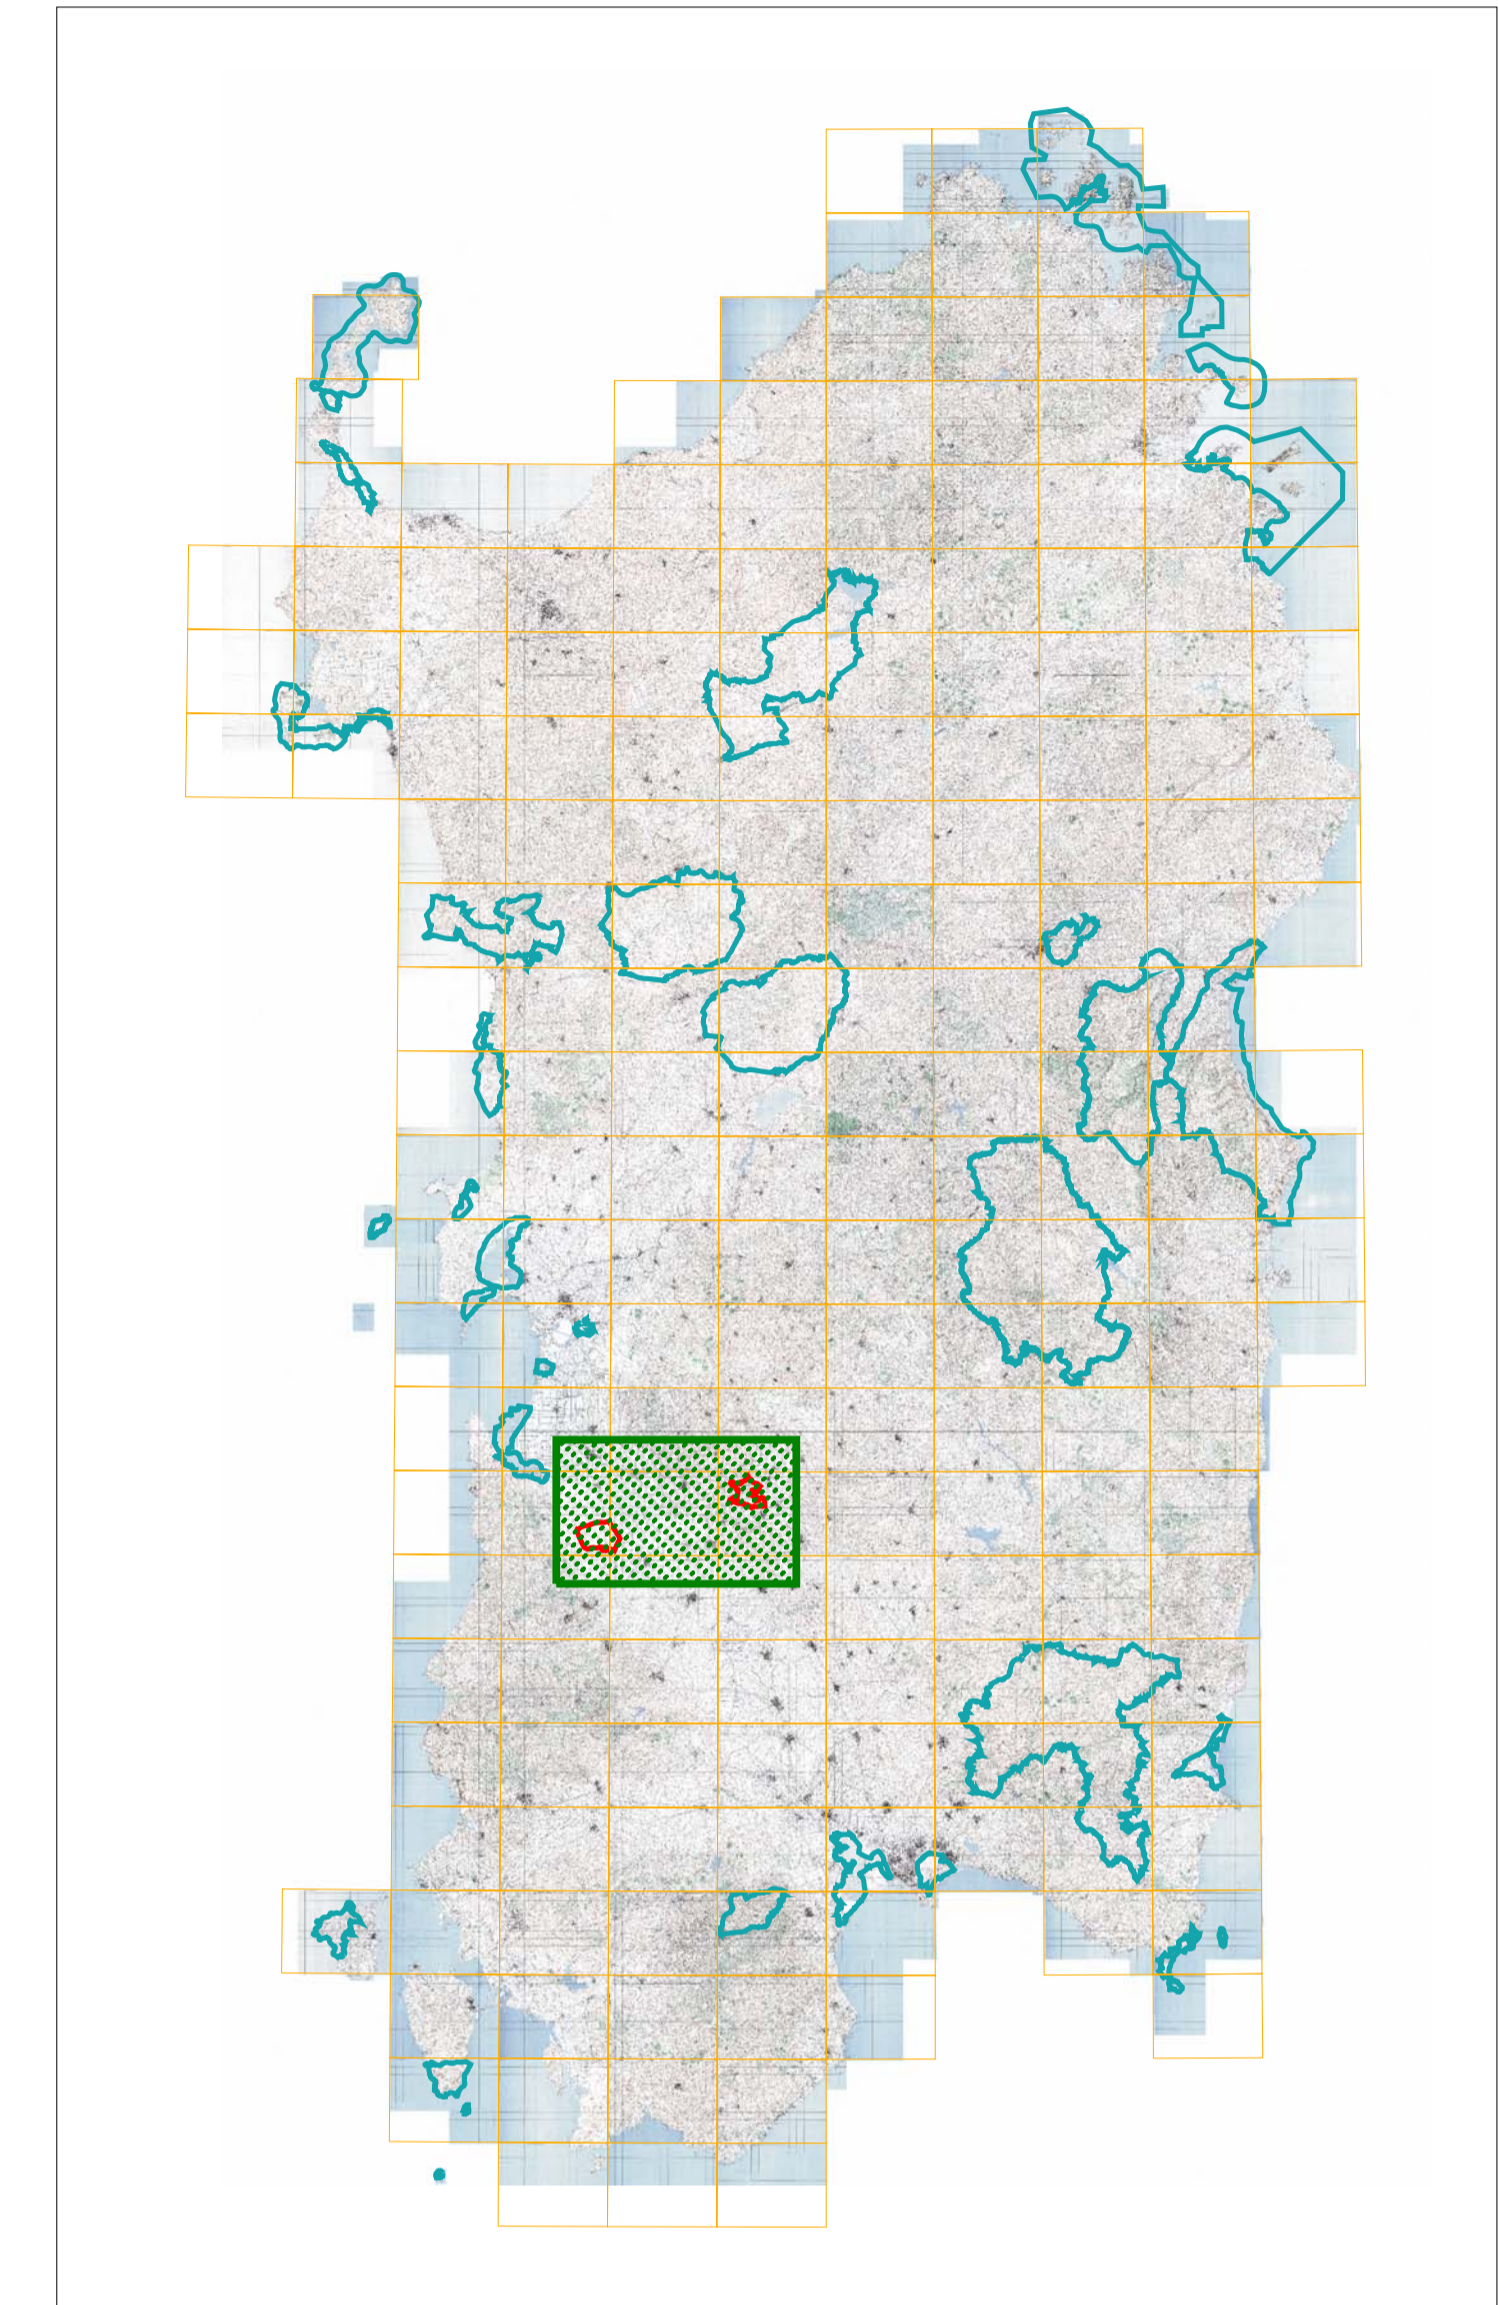

12 - Siti del Medio Campidano

Inquadramento cartografico

-  ZPS in esame
-  ZPS designate
-  Quadro d'unione

Scala 1:1.000.000

 **REGIONE AUTONOMA DELLA SARDEGNA**
Assessorato della Difesa dell'Ambiente

Designazione di Zone di Protezione Speciale
Classificazione ai sensi della Direttiva 79/409/CEE
Deliberazione G.R. 9/17 del 07 marzo 2007

- 1 - ITB043056 Giara di Siddi**
- 2 - ITB043054 Campidano Centrale**

Carta Topografica d'Italia
Foglio 539 Sezione II Villamar
Foglio 538 Sezione II San Nicolò d'Arcidano

Scala 1:50.000

12 - Siti del Medio Campidano