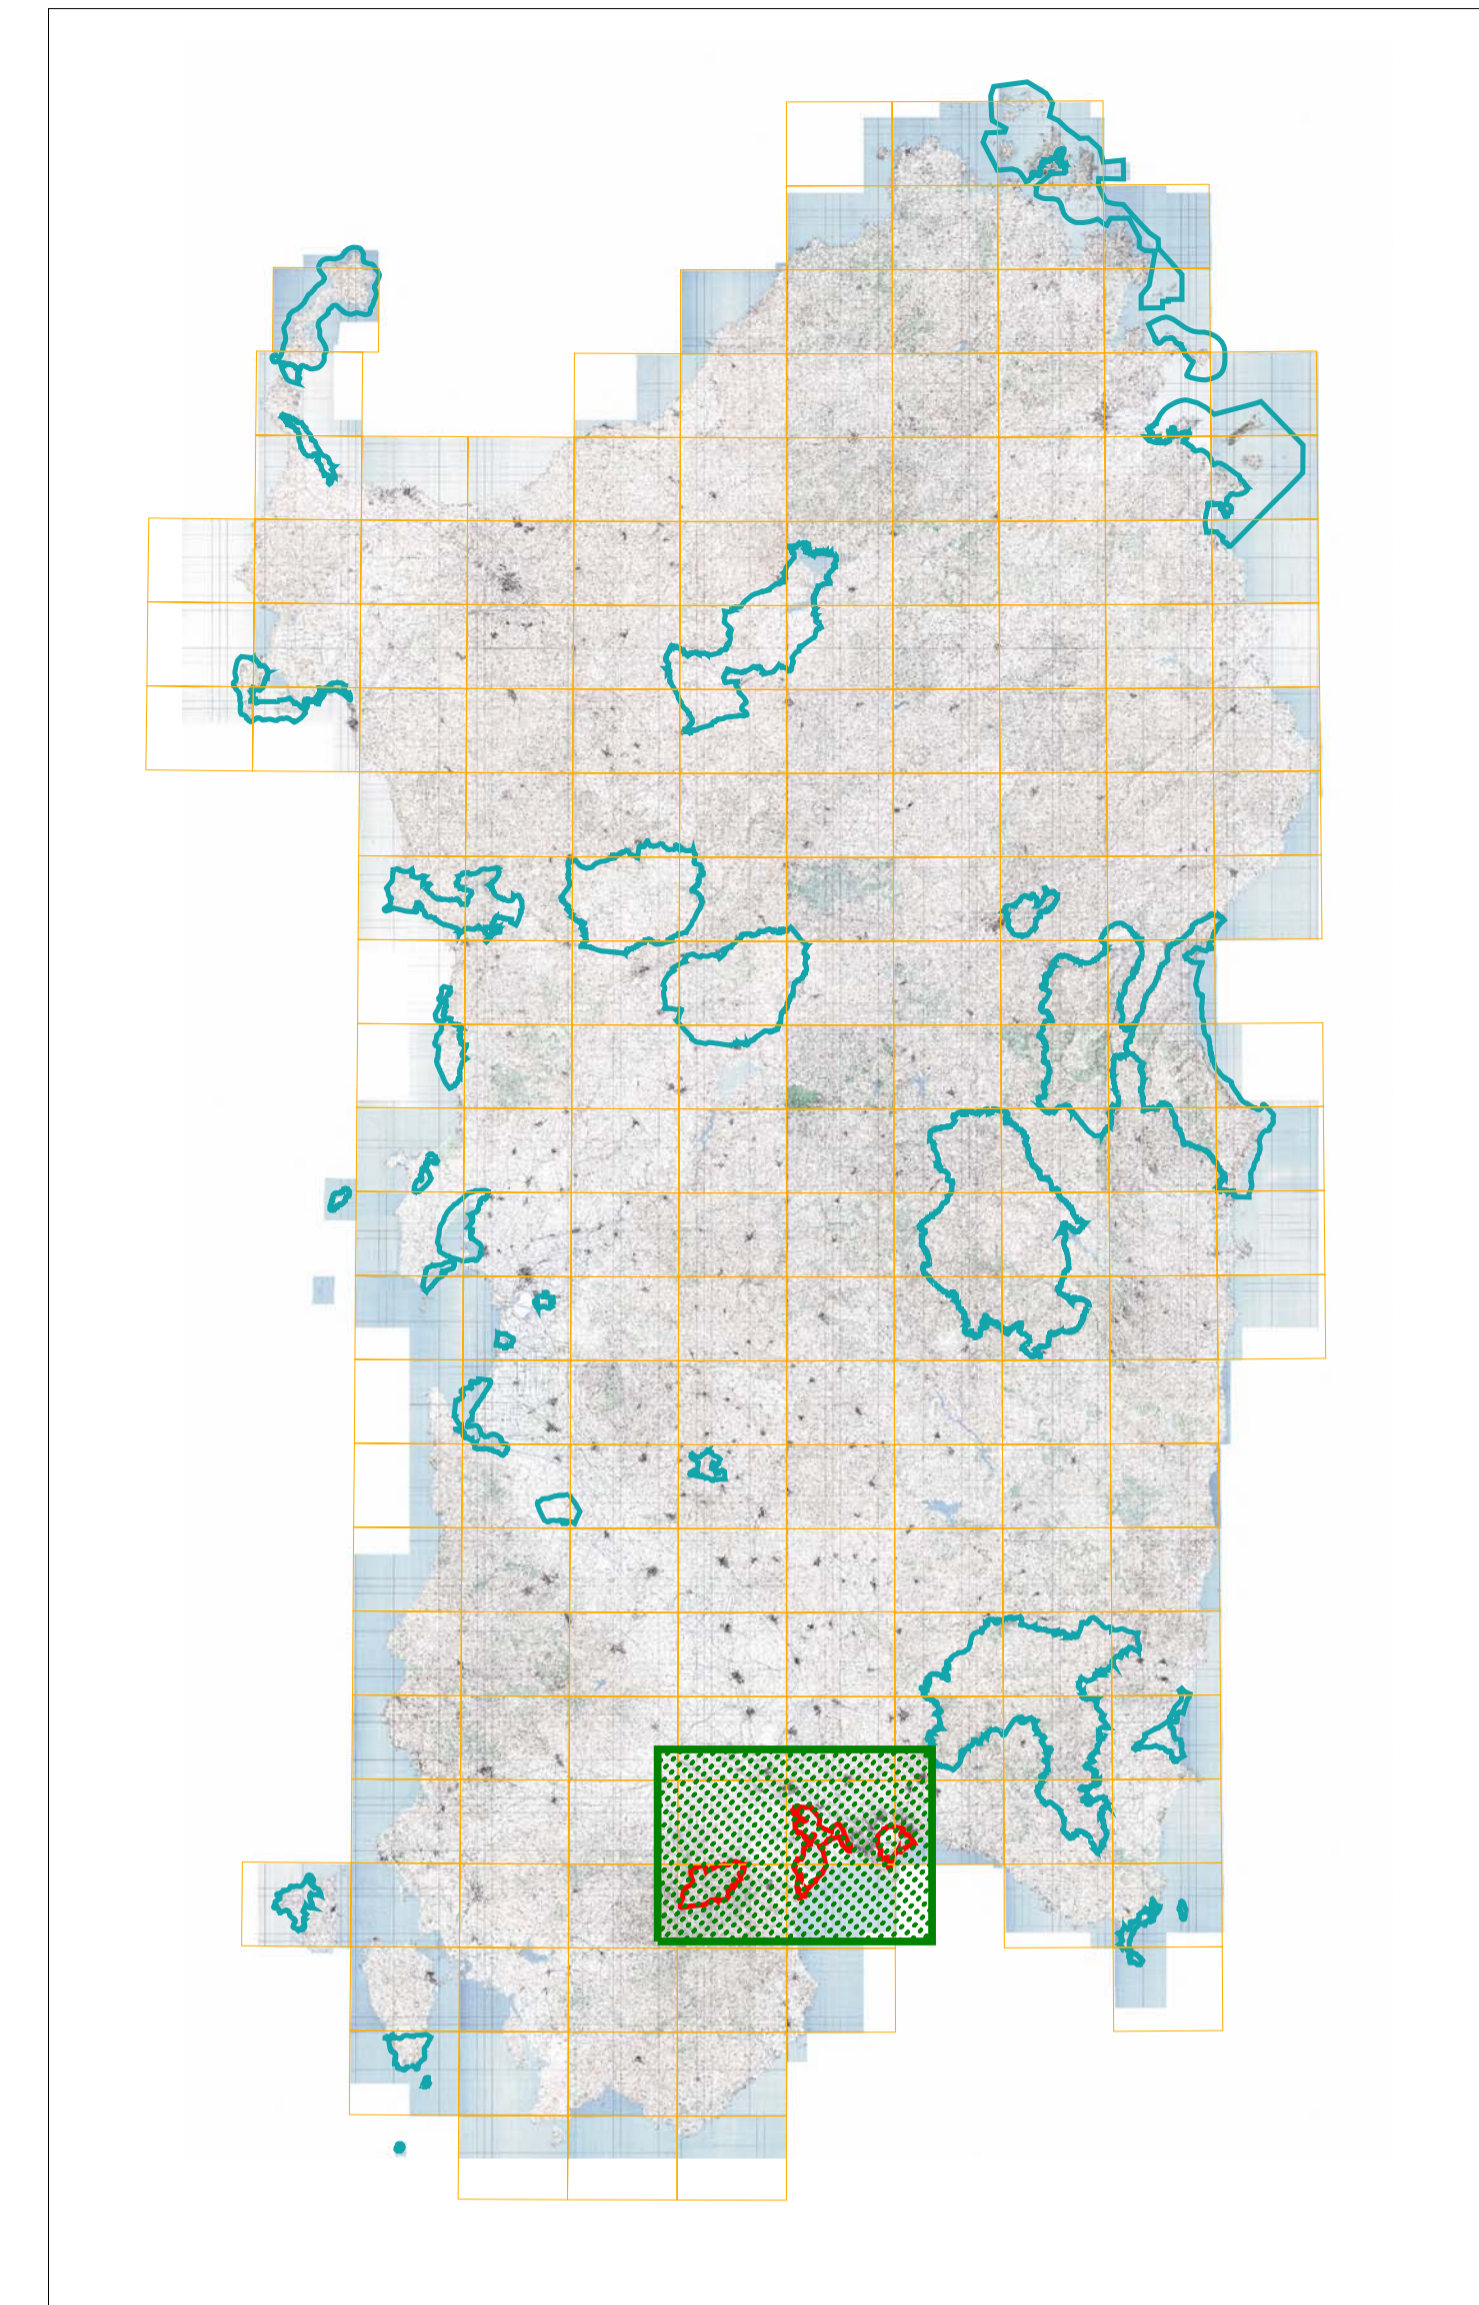

14 - Lagune di Cagliari - Monte Arcosu

Inquadramento cartografico

-  ZPS in esame
-  ZPS designate
-  Quadro d'unione

Scala 1:1.000.000

 **REGIONE AUTONOMA DELLA SARDEGNA**
Assessorato della Difesa dell'Ambiente

Designazione di Zone di Protezione Speciale
Classificazione ai sensi della Direttiva 79/409/CEE
Deliberazione G.R. 9/17 del 07 marzo 2007

- 1 - ITB044009 Foresta di Monte Arcosu**
- 2 - ITB044003 Stagno di Cagliari**
- 3 - ITB044002 Saline di Molentargius**

Carta Topografica d'Italia
Foglio 565 Sezione I Capoterra
Foglio 566 Sezione IV La Maddalena
Foglio 557 Sezione III Cagliari
Foglio 557 Sezione II Quartu Sant'Elena

Scala 1:50.000

14 - Lagune di Cagliari - Monte Arcosu