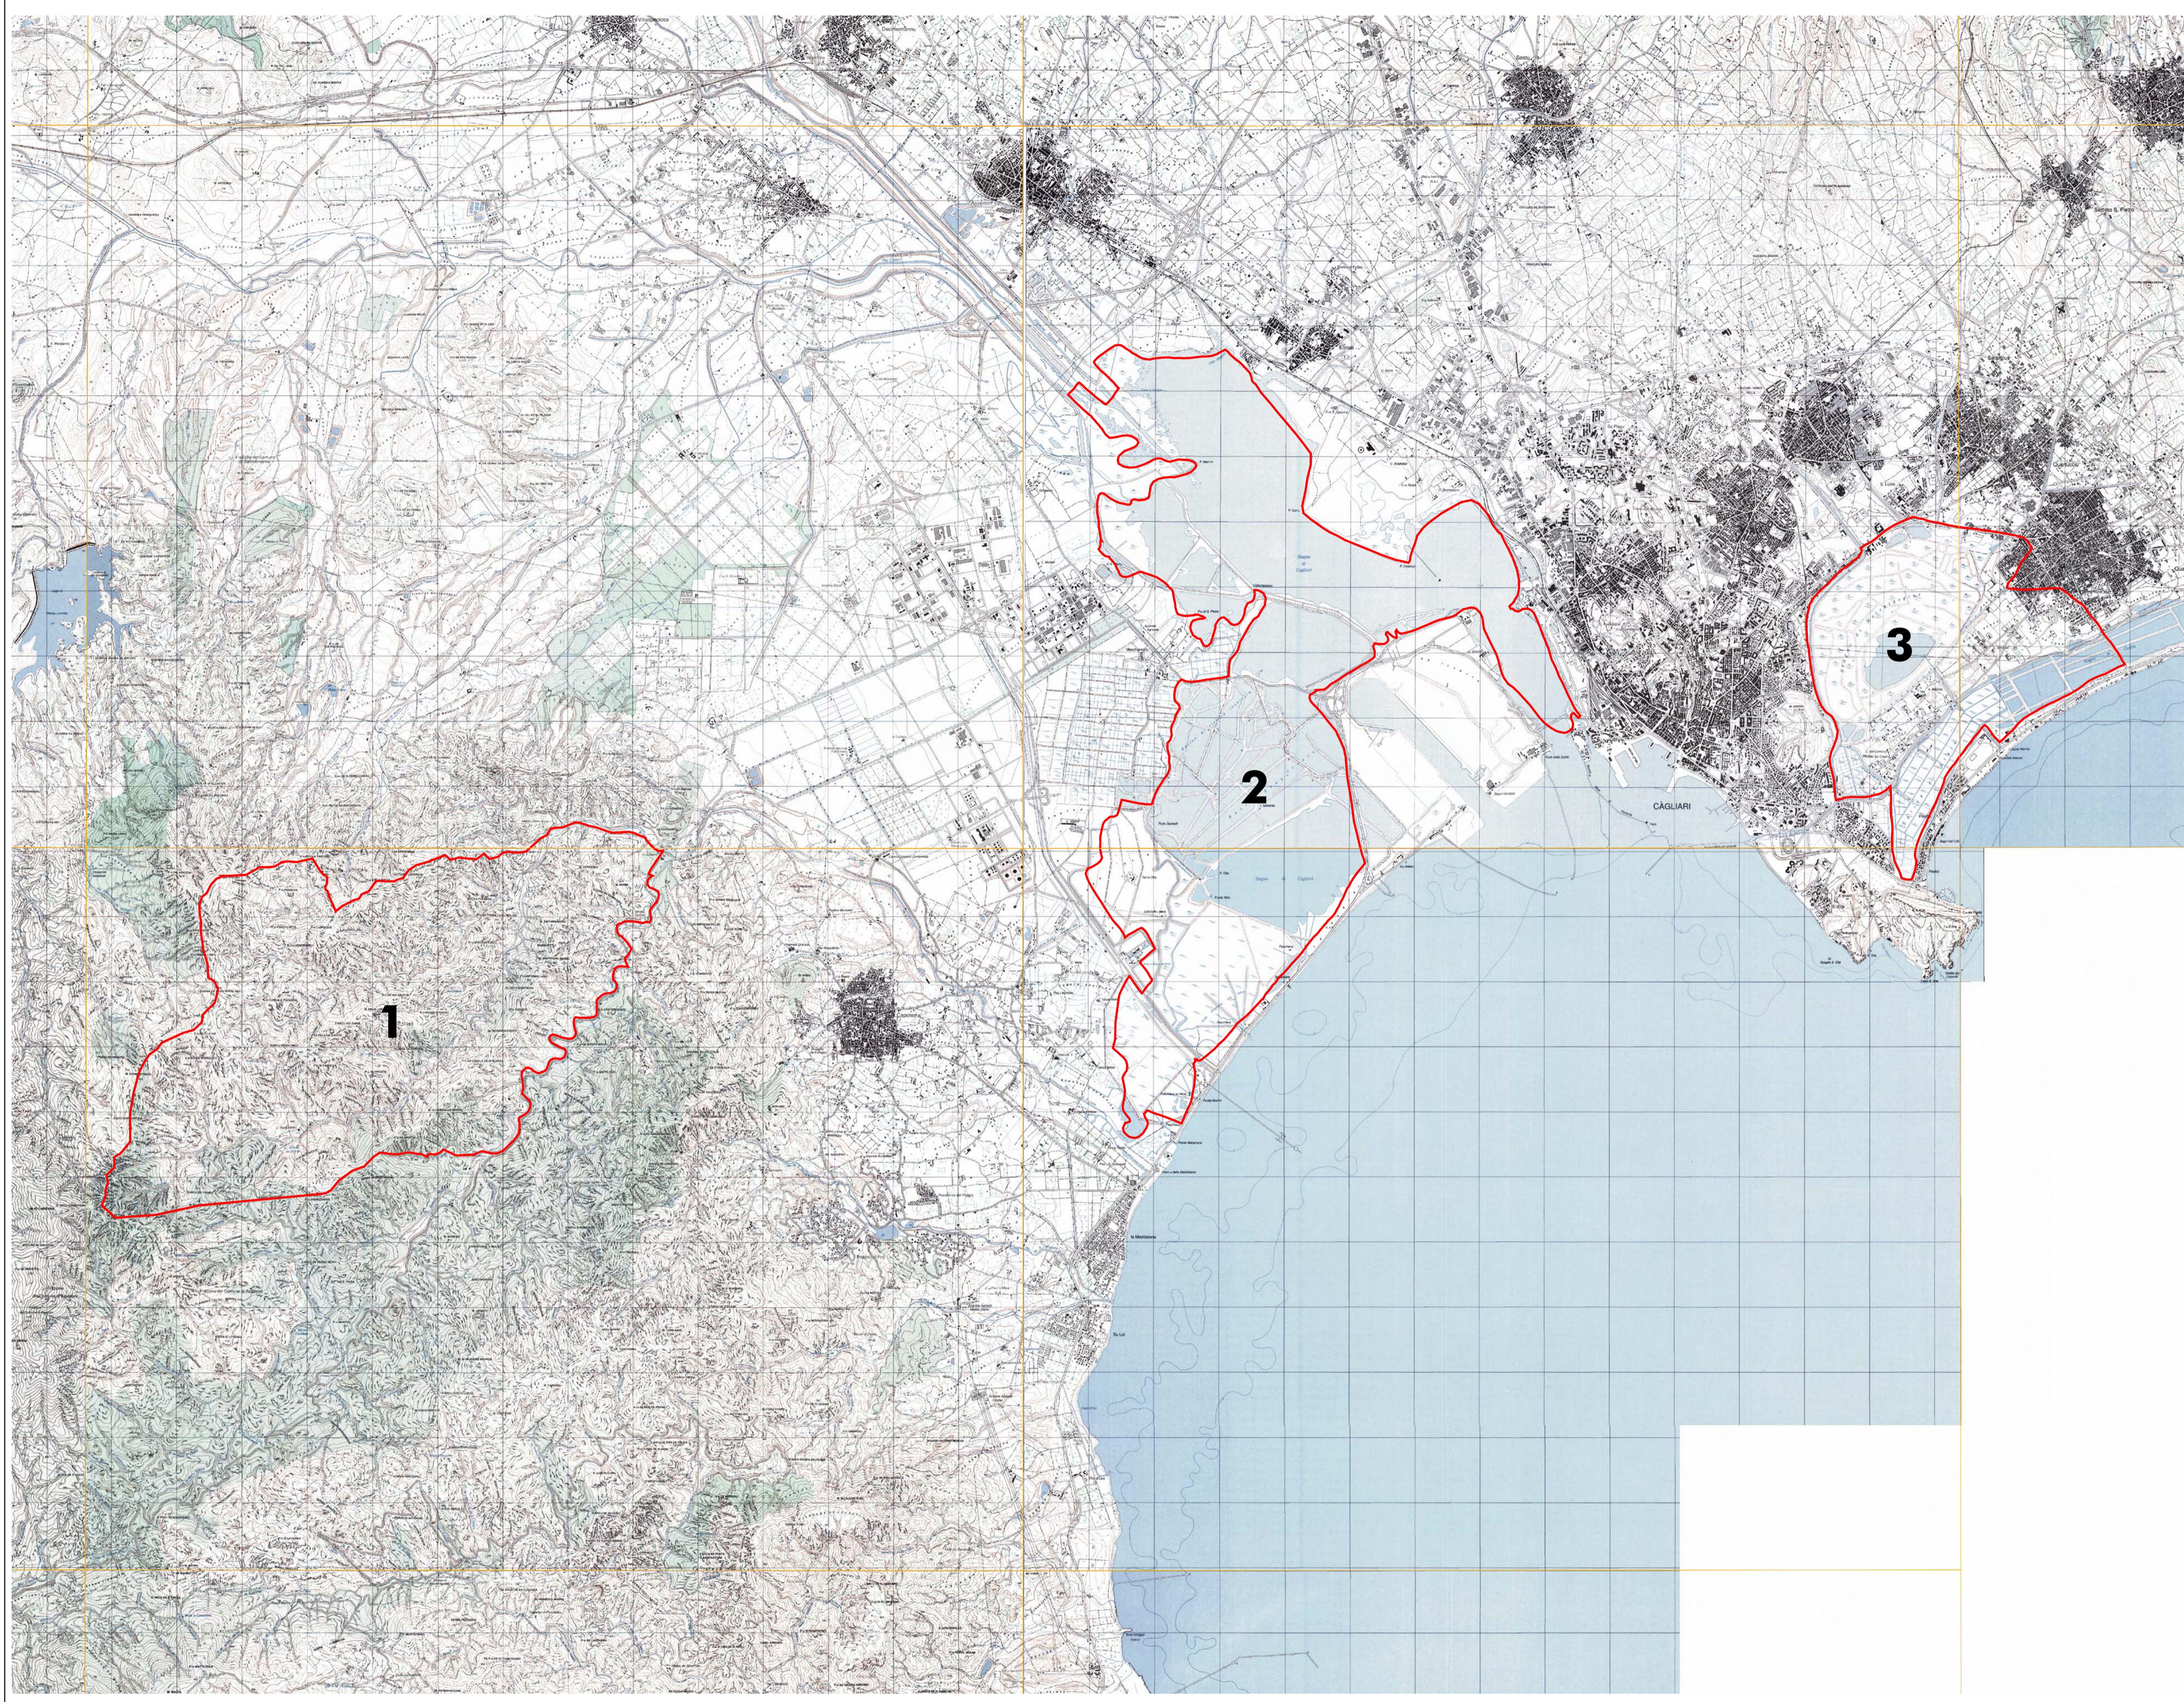

14 - Lagune di Cagliari - Monte Arcosu

Inquadramento cartografico

-  ZPS in esame
-  ZPS designate
-  Quadro d'unione

Scala 1:1.000.000

 **REGIONE AUTONOMA DELLA SARDEGNA**
Assessorato della Difesa dell'Ambiente

Designazione di Zone di Protezione Speciale
Classificazione ai sensi della Direttiva 79/409/CEE
Deliberazione G.R. 9/17 del 07 marzo 2007

- 1 - ITB044009 Foresta di Monte Arcosu**
- 2 - ITB044003 Stagno di Cagliari**
- 3 - ITB044002 Saline di Molentargius**

Carta Topografica d'Italia
Foglio 565 Sezione I Capoterra
Foglio 566 Sezione IV La Maddalena
Foglio 557 Sezione III Cagliari
Foglio 557 Sezione II Quartu Sant'Elena

Scala 1:50.000

14 - Lagune di Cagliari - Monte Arcosu