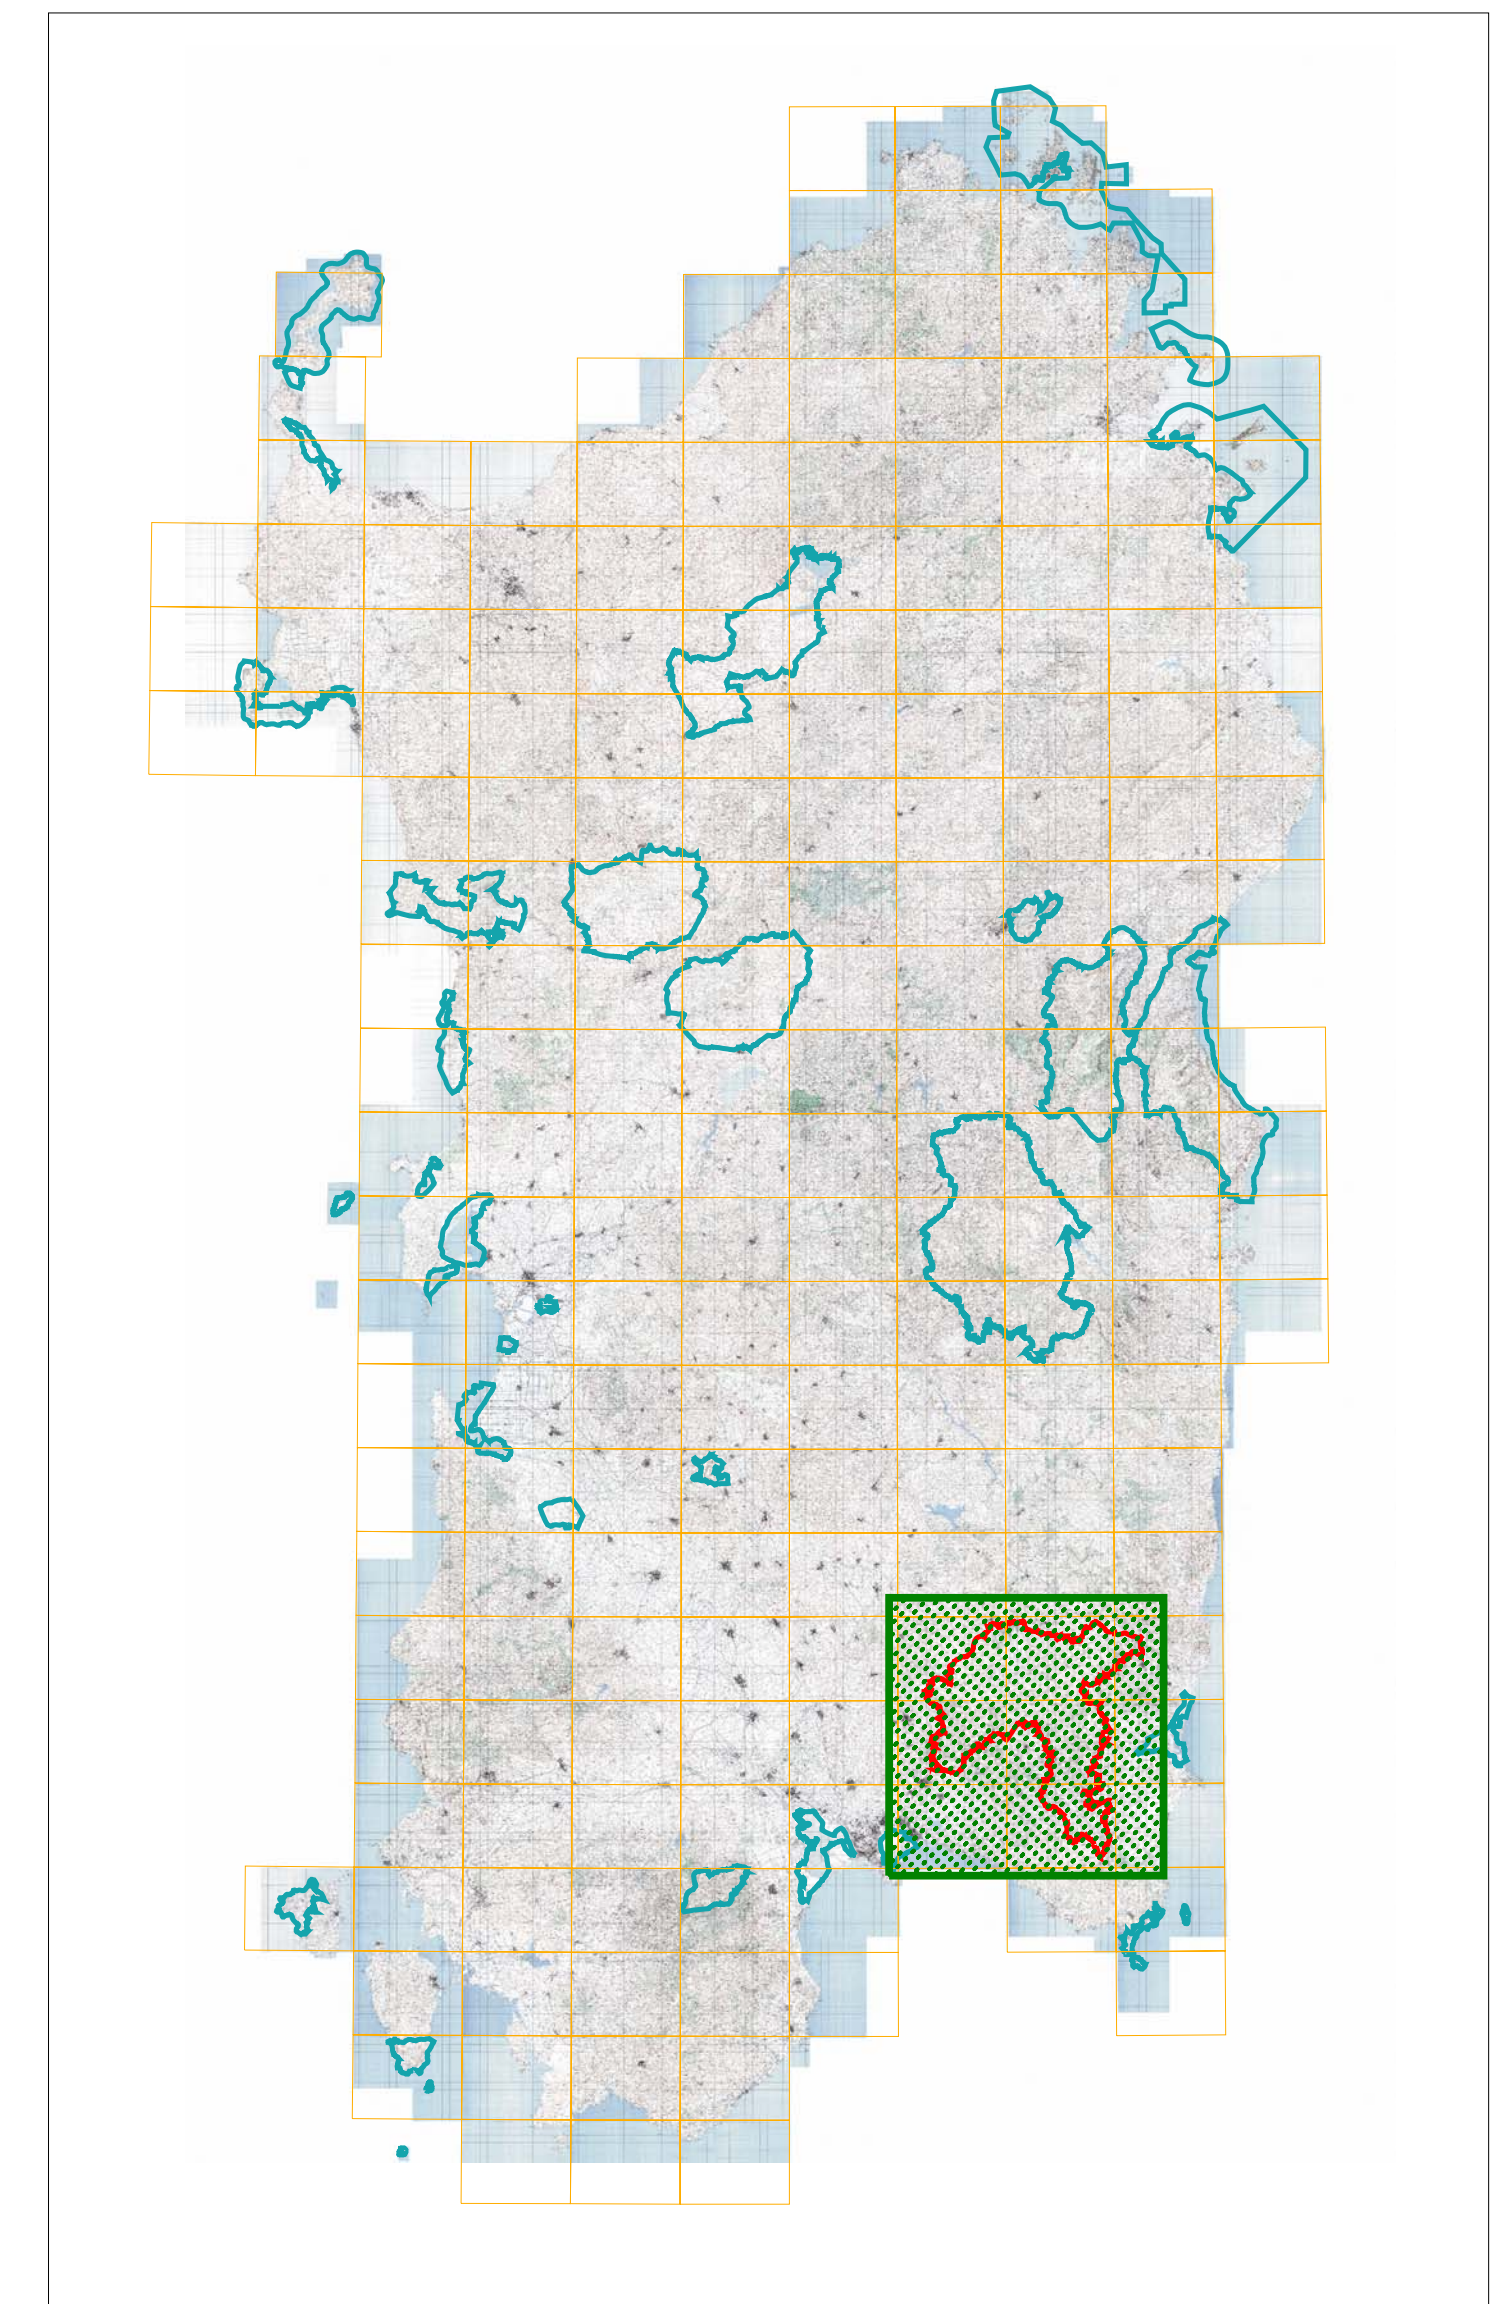

15 - Complesso Montuoso dei Sette Fratelli

Inquadramento cartografico

-  ZPS in esame
-  ZPS designate
-  Quadro d'unione

Scala 1:1.000.000

 **REGIONE AUTONOMA DELLA SARDEGNA**
 Assessorato della Difesa dell'Ambiente

Designazione di Zone di Protezione Speciale
 Classificazione ai sensi della Direttiva 79/409/CEE
 Deliberazione G.R. 9/17 del 07 marzo 2007

1 - ITB043055 Monte dei Sette Fratelli

Carta Topografica d'Italia
 Foglio 548 Sezione II San Nicolò Gerrei
 Foglio 549 Sezione III Villasalto
 Foglio 557 Sezione I Sinnai
 Foglio 558 Sezione IV Burcei
 Foglio 558 Sezione III Castiadas

Scala 1:50.000

15 - Complesso Montuoso dei Sette Fratelli