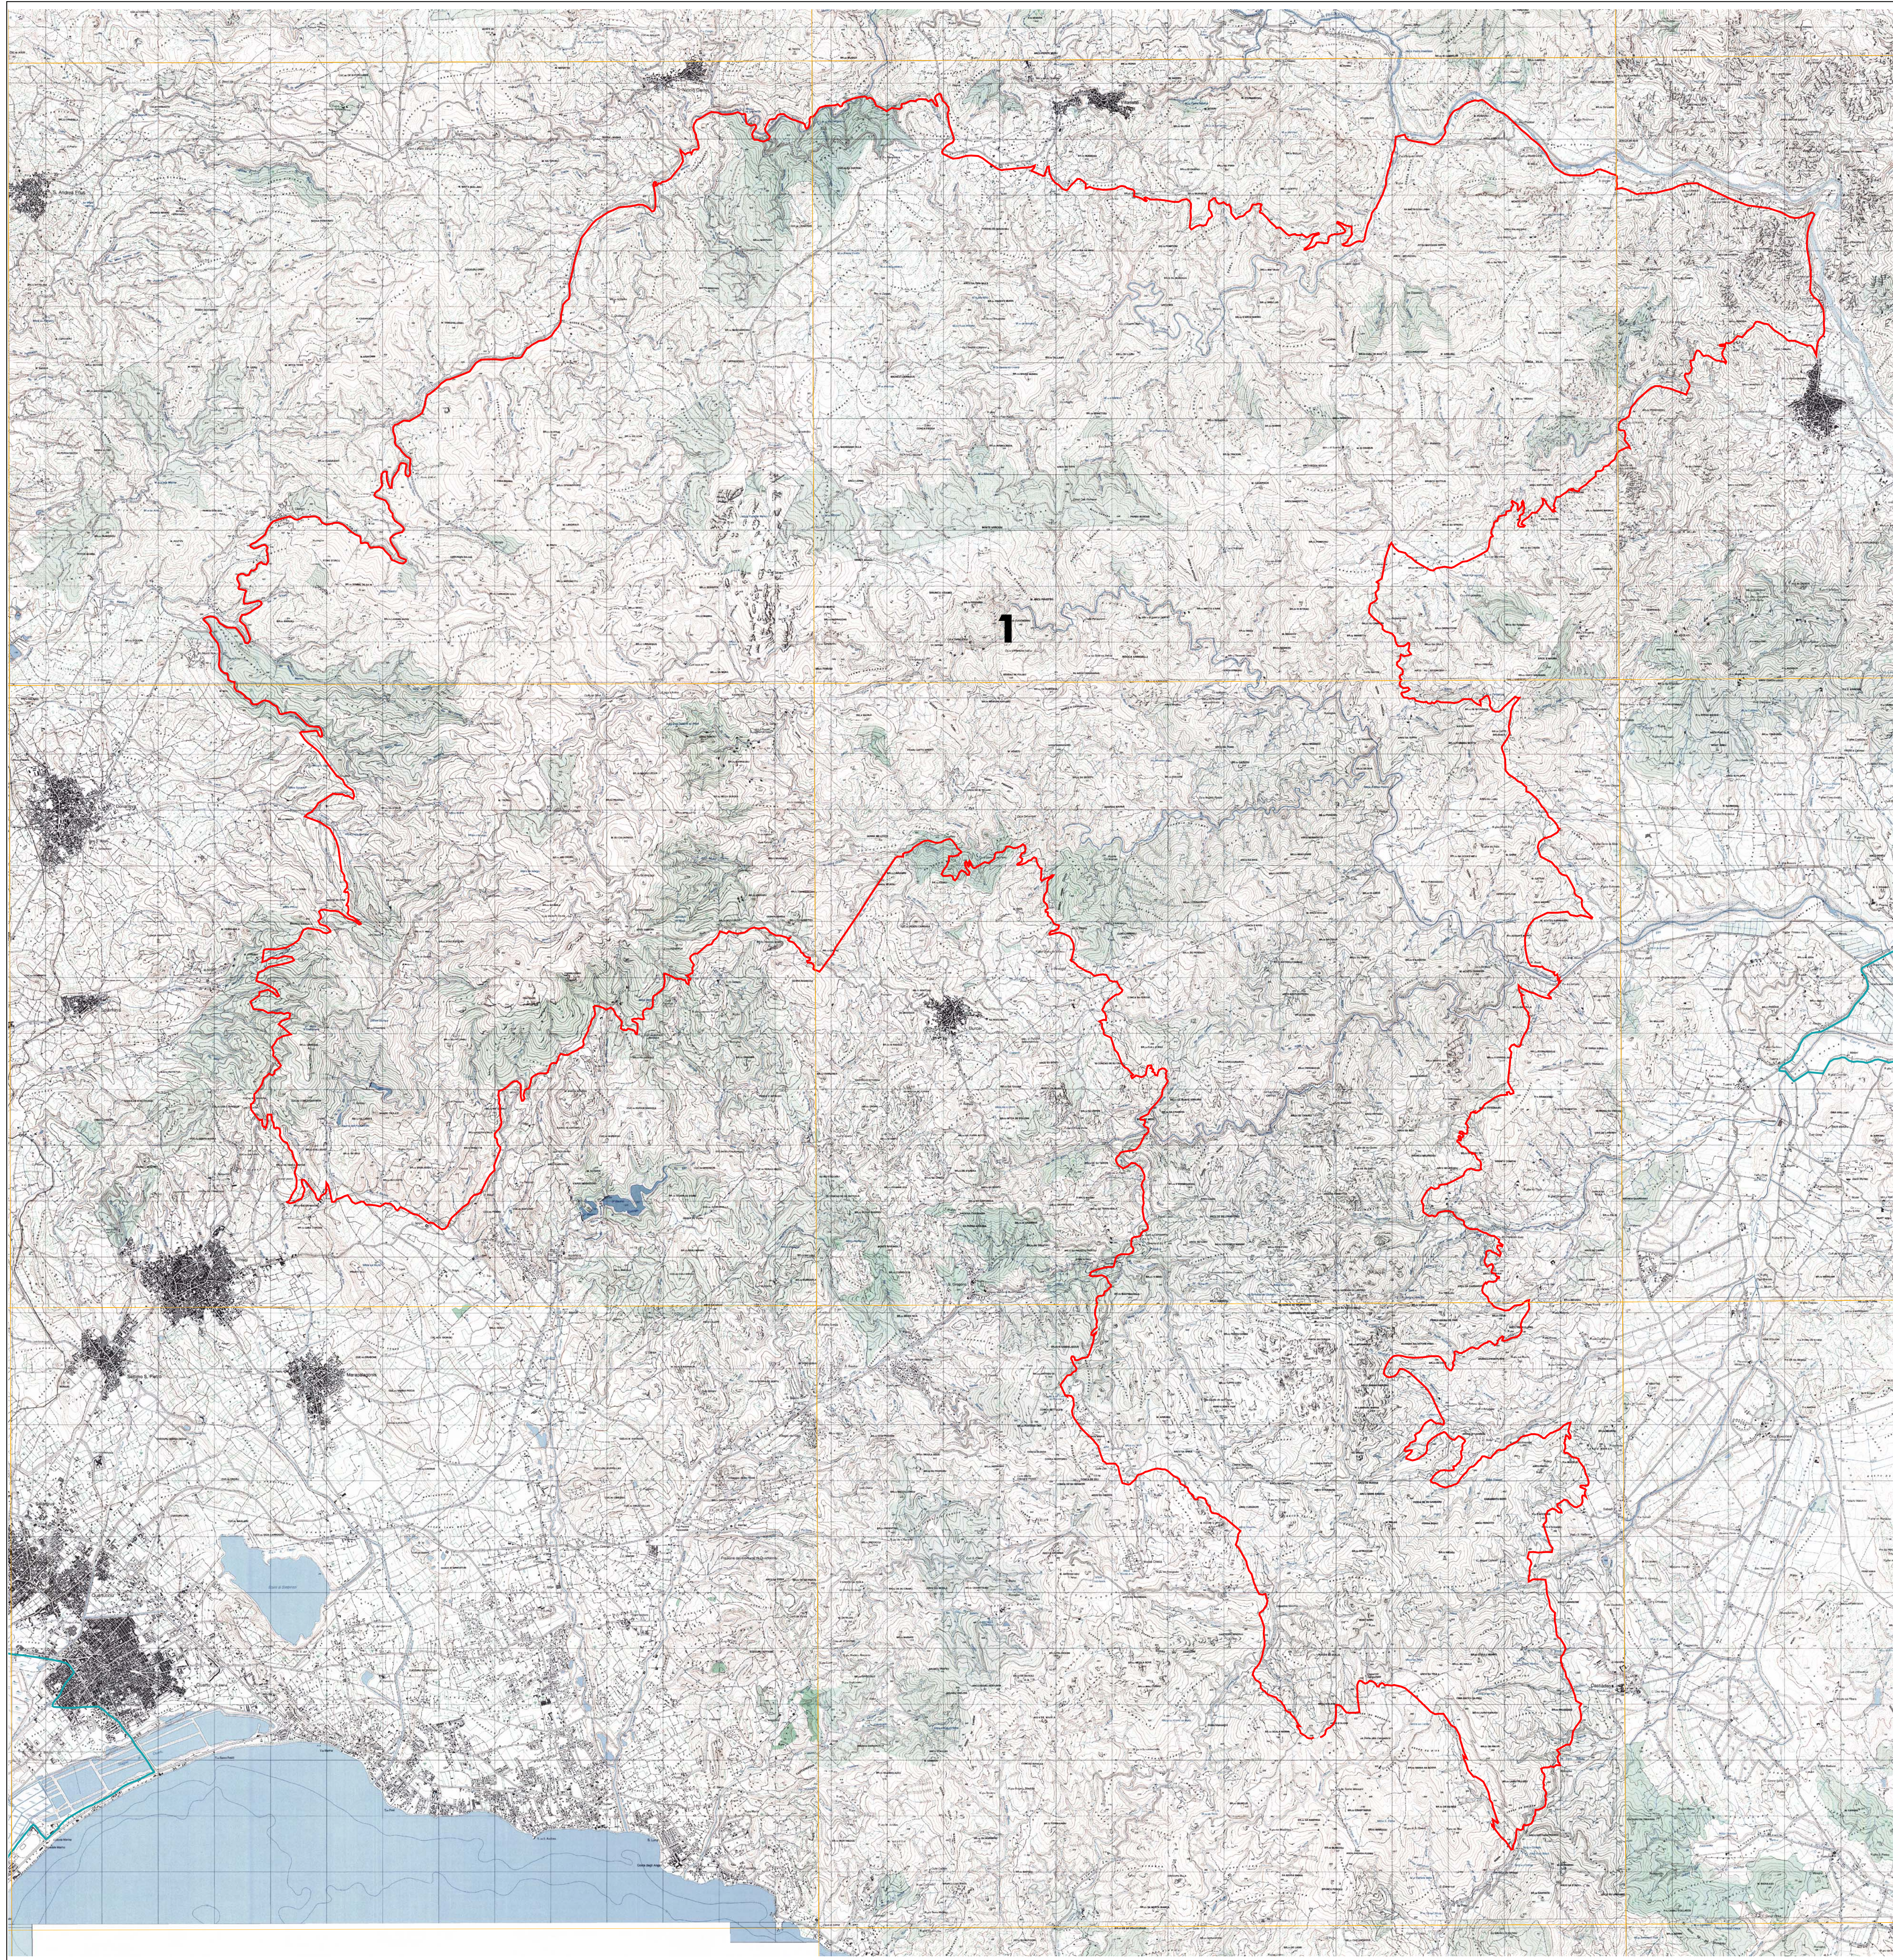

15 - Complesso Montuoso dei Sette Fratelli

Inquadramento cartografico

-  ZPS in esame
-  ZPS designate
-  Quadro d'unione

Scala 1:1.000.000

 **REGIONE AUTONOMA DELLA SARDEGNA**
 Assessorato della Difesa dell'Ambiente

Designazione di Zone di Protezione Speciale
 Classificazione ai sensi della Direttiva 79/409/CEE
 Deliberazione G.R. 9/17 del 07 marzo 2007

1 - ITB043055 Monte dei Sette Fratelli

Carta Topografica d'Italia
 Foglio 548 Sezione II San Nicolò Gerrei
 Foglio 549 Sezione III Villasalto
 Foglio 557 Sezione I Sinnai
 Foglio 558 Sezione IV Burcei
 Foglio 558 Sezione III Castiadas

Scala 1:50.000

15 - Complesso Montuoso dei Sette Fratelli