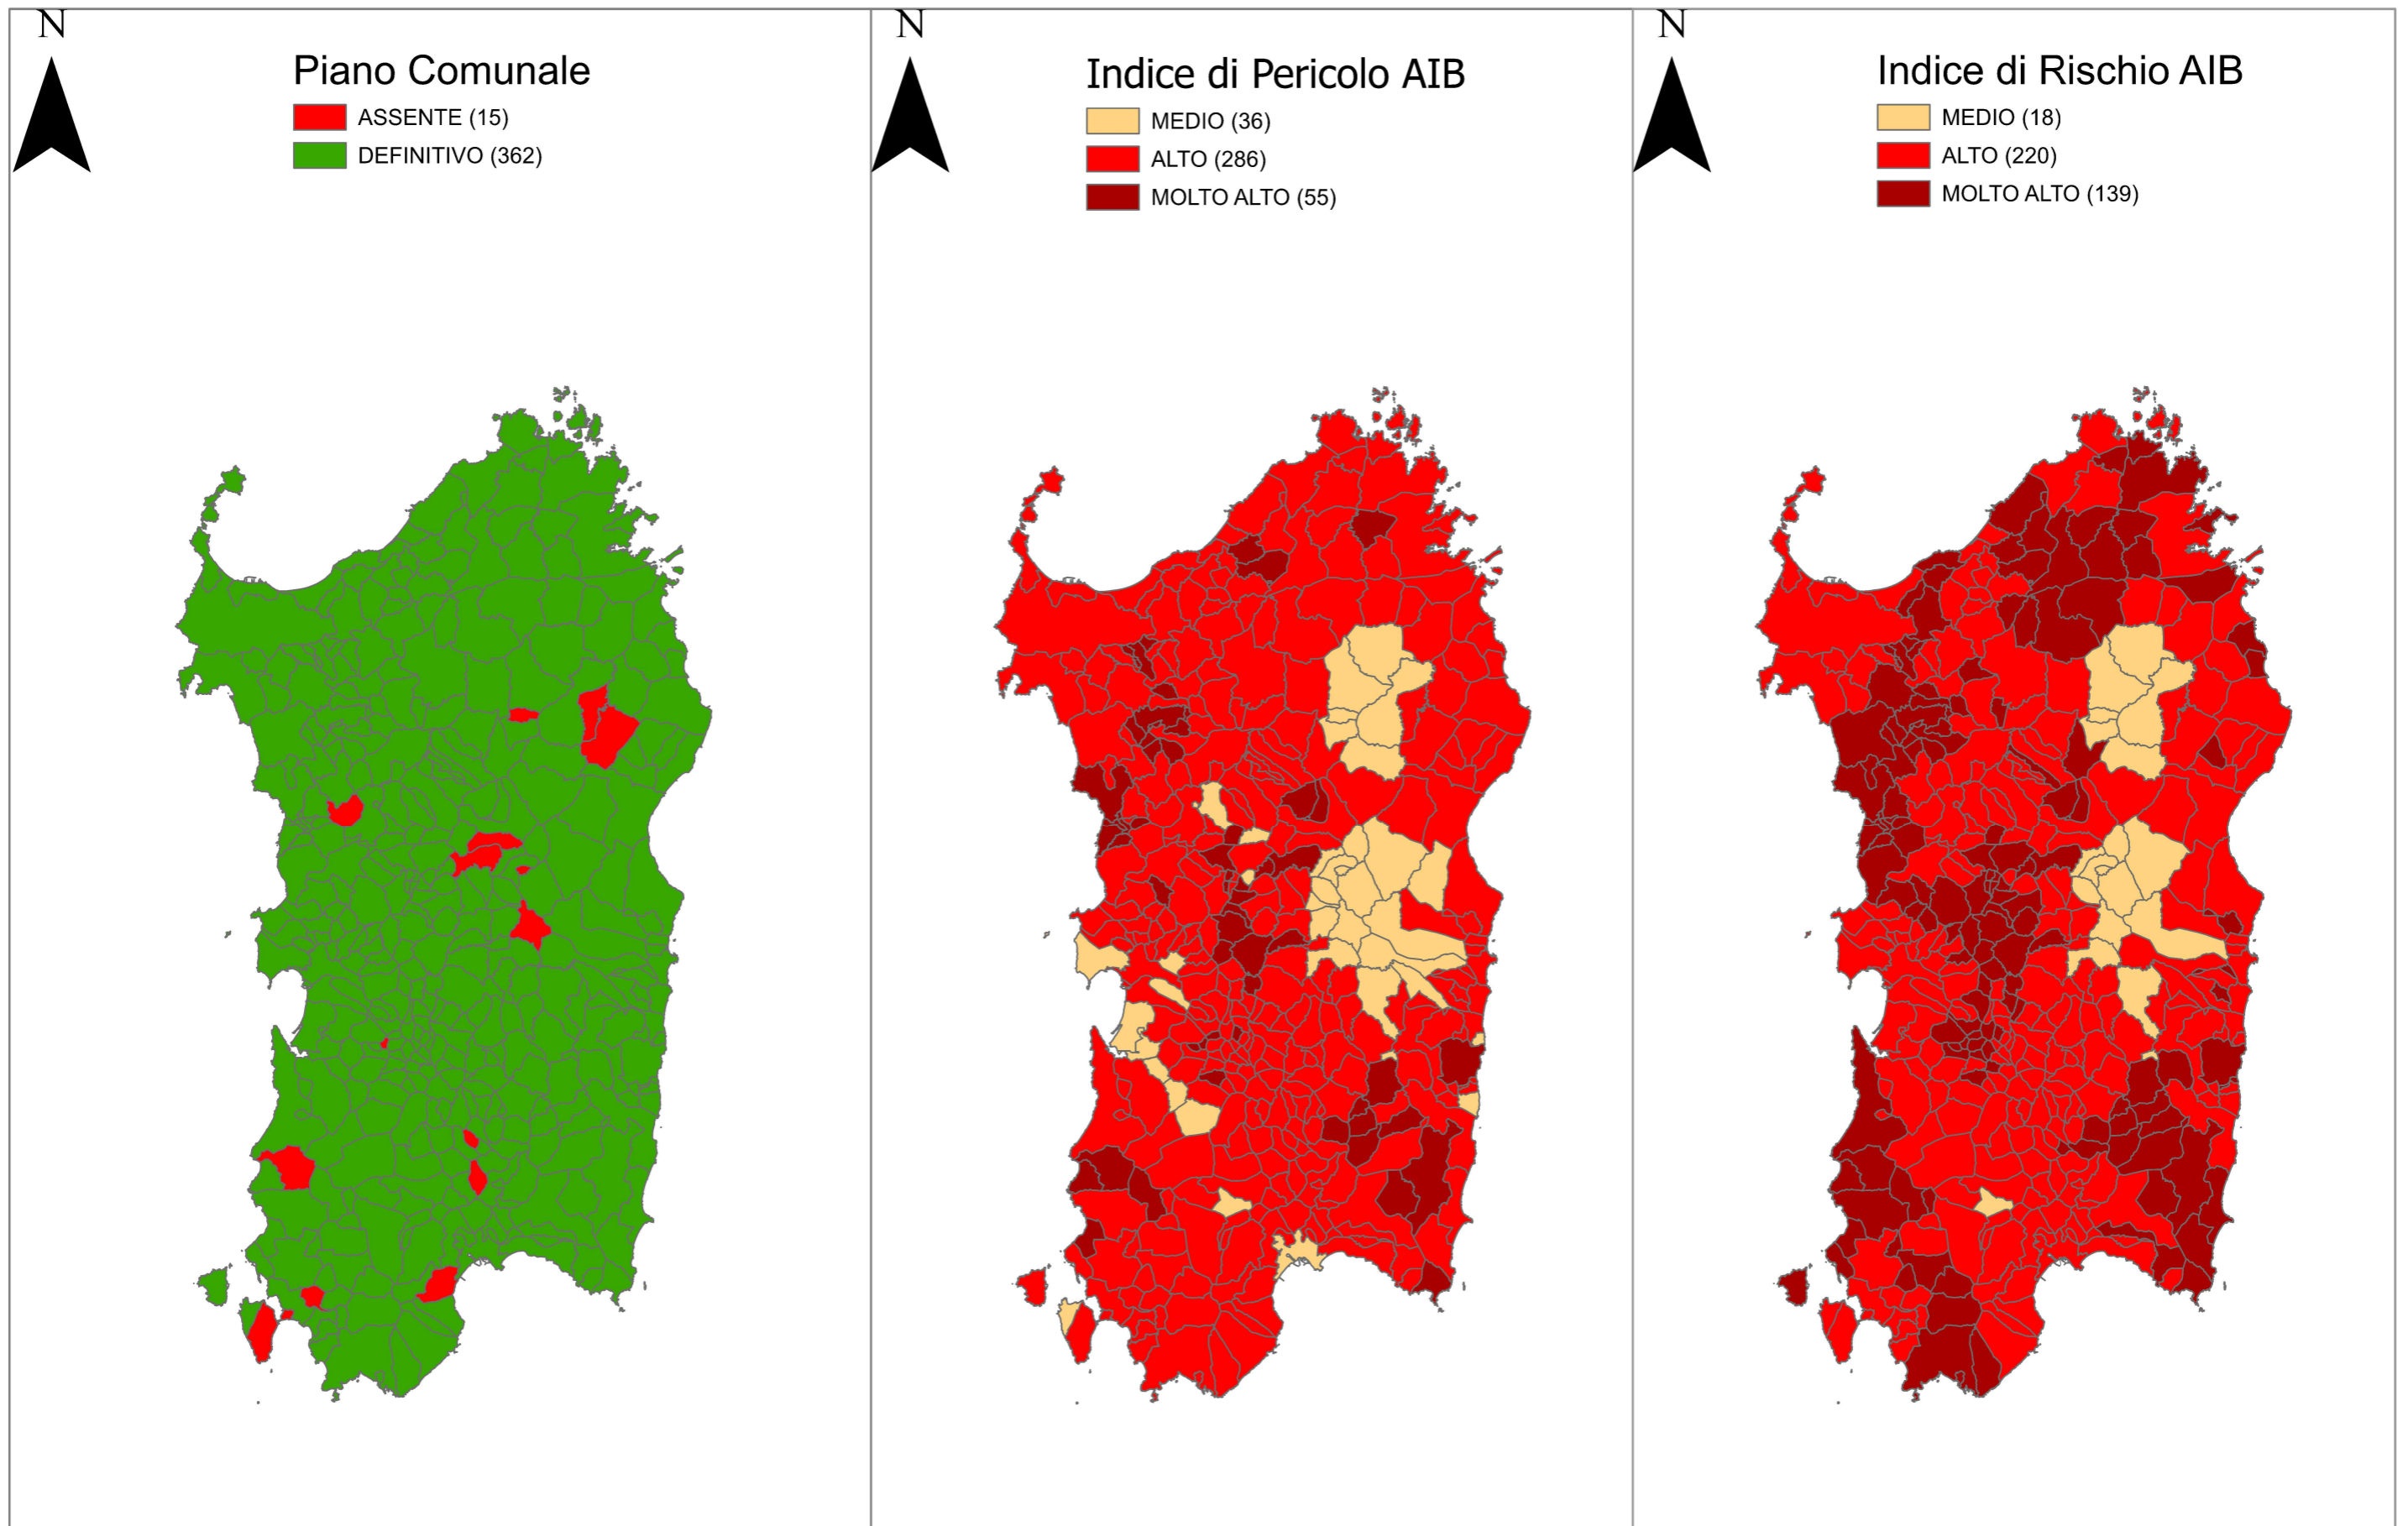

PIANIFICAZIONE COMUNALE // INDICE DI PERICOLO // INDICE DI RISCHIO