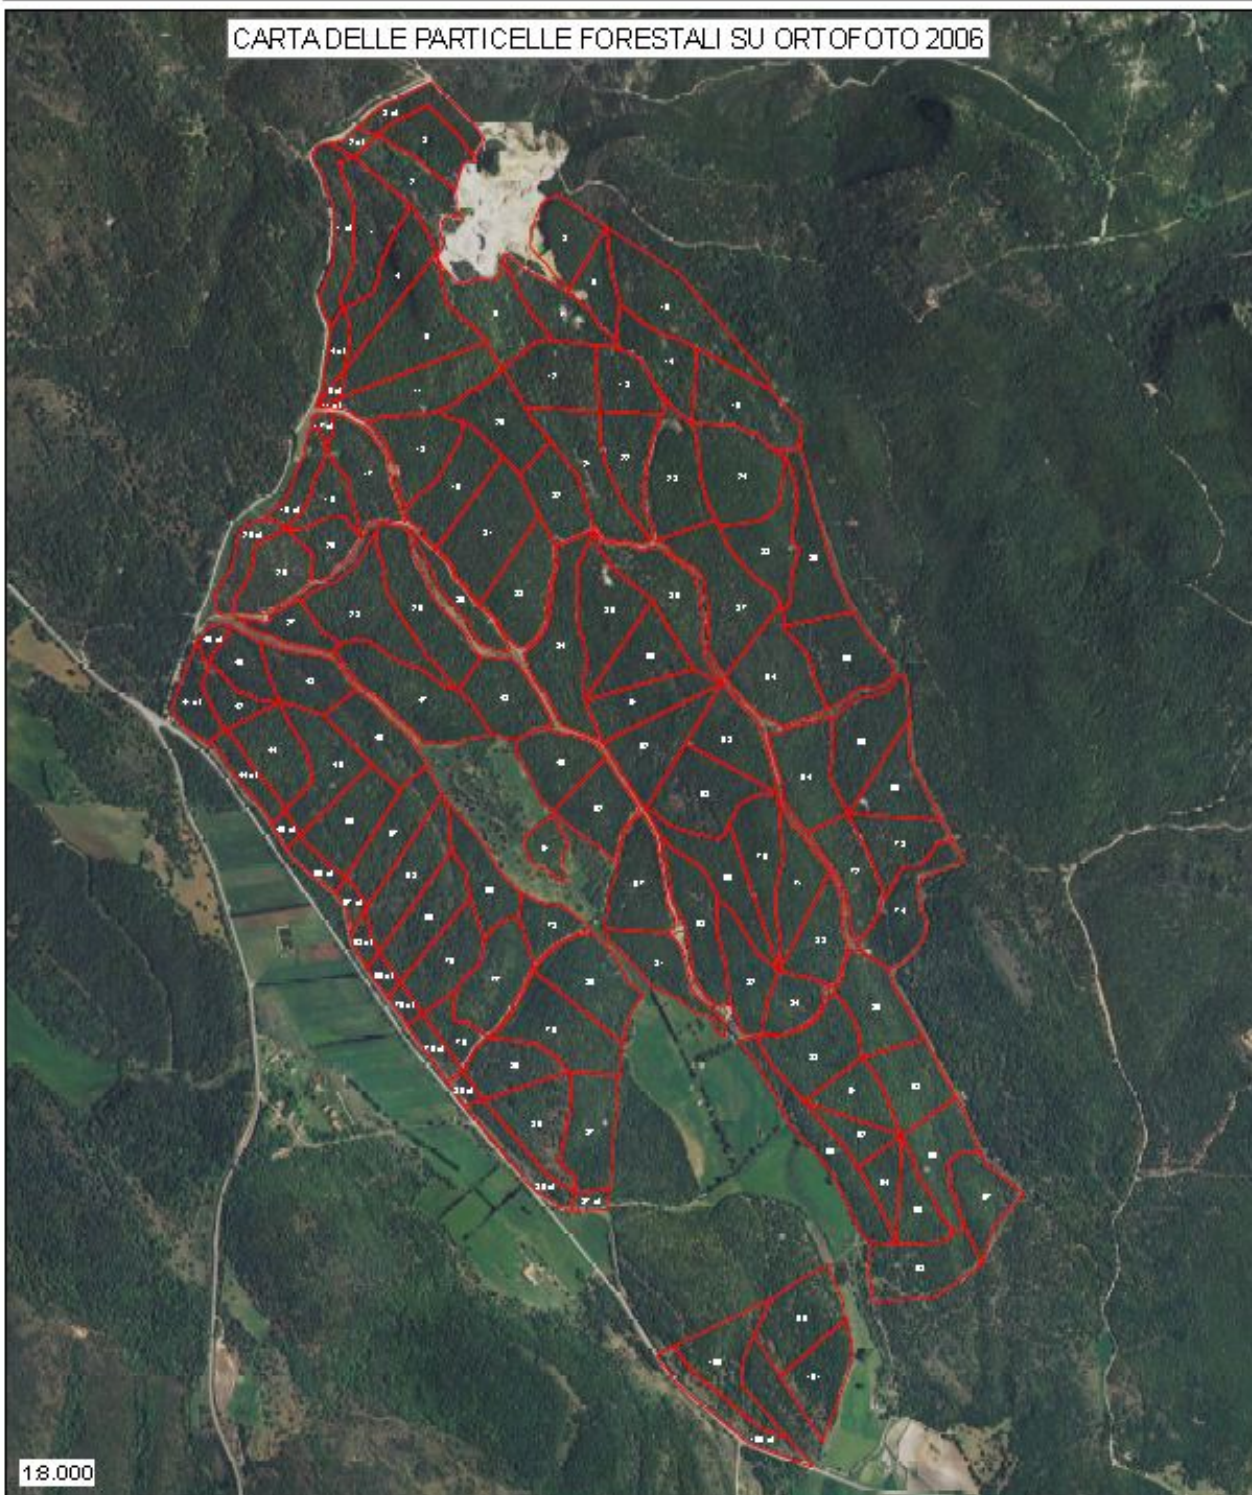

REGIONE AUTONOMA DE SARDEGNA
REGIONE AUTONOMA DELLA SARDEGNA

PIANO DI ASSESTAMENTO FORESTALE DELL'AZIENDA MONTE
PASCOLI REGIONALE SITA IN LOCALITA' 'IS CAPELLAS', AGRO
DEL COMUNE DI VILLANOVATULO

(PIANO ECONOMICO AI SENSI DELL'ART. 130 DEL R.D.L. N. 3267/1923)

CORPO FORESTALE
E DI VIGILANZA AMBIENTALE

CARTA DELLE PARTICELLE FORESTALI SU ORTOFOTO 2006

1:8.000