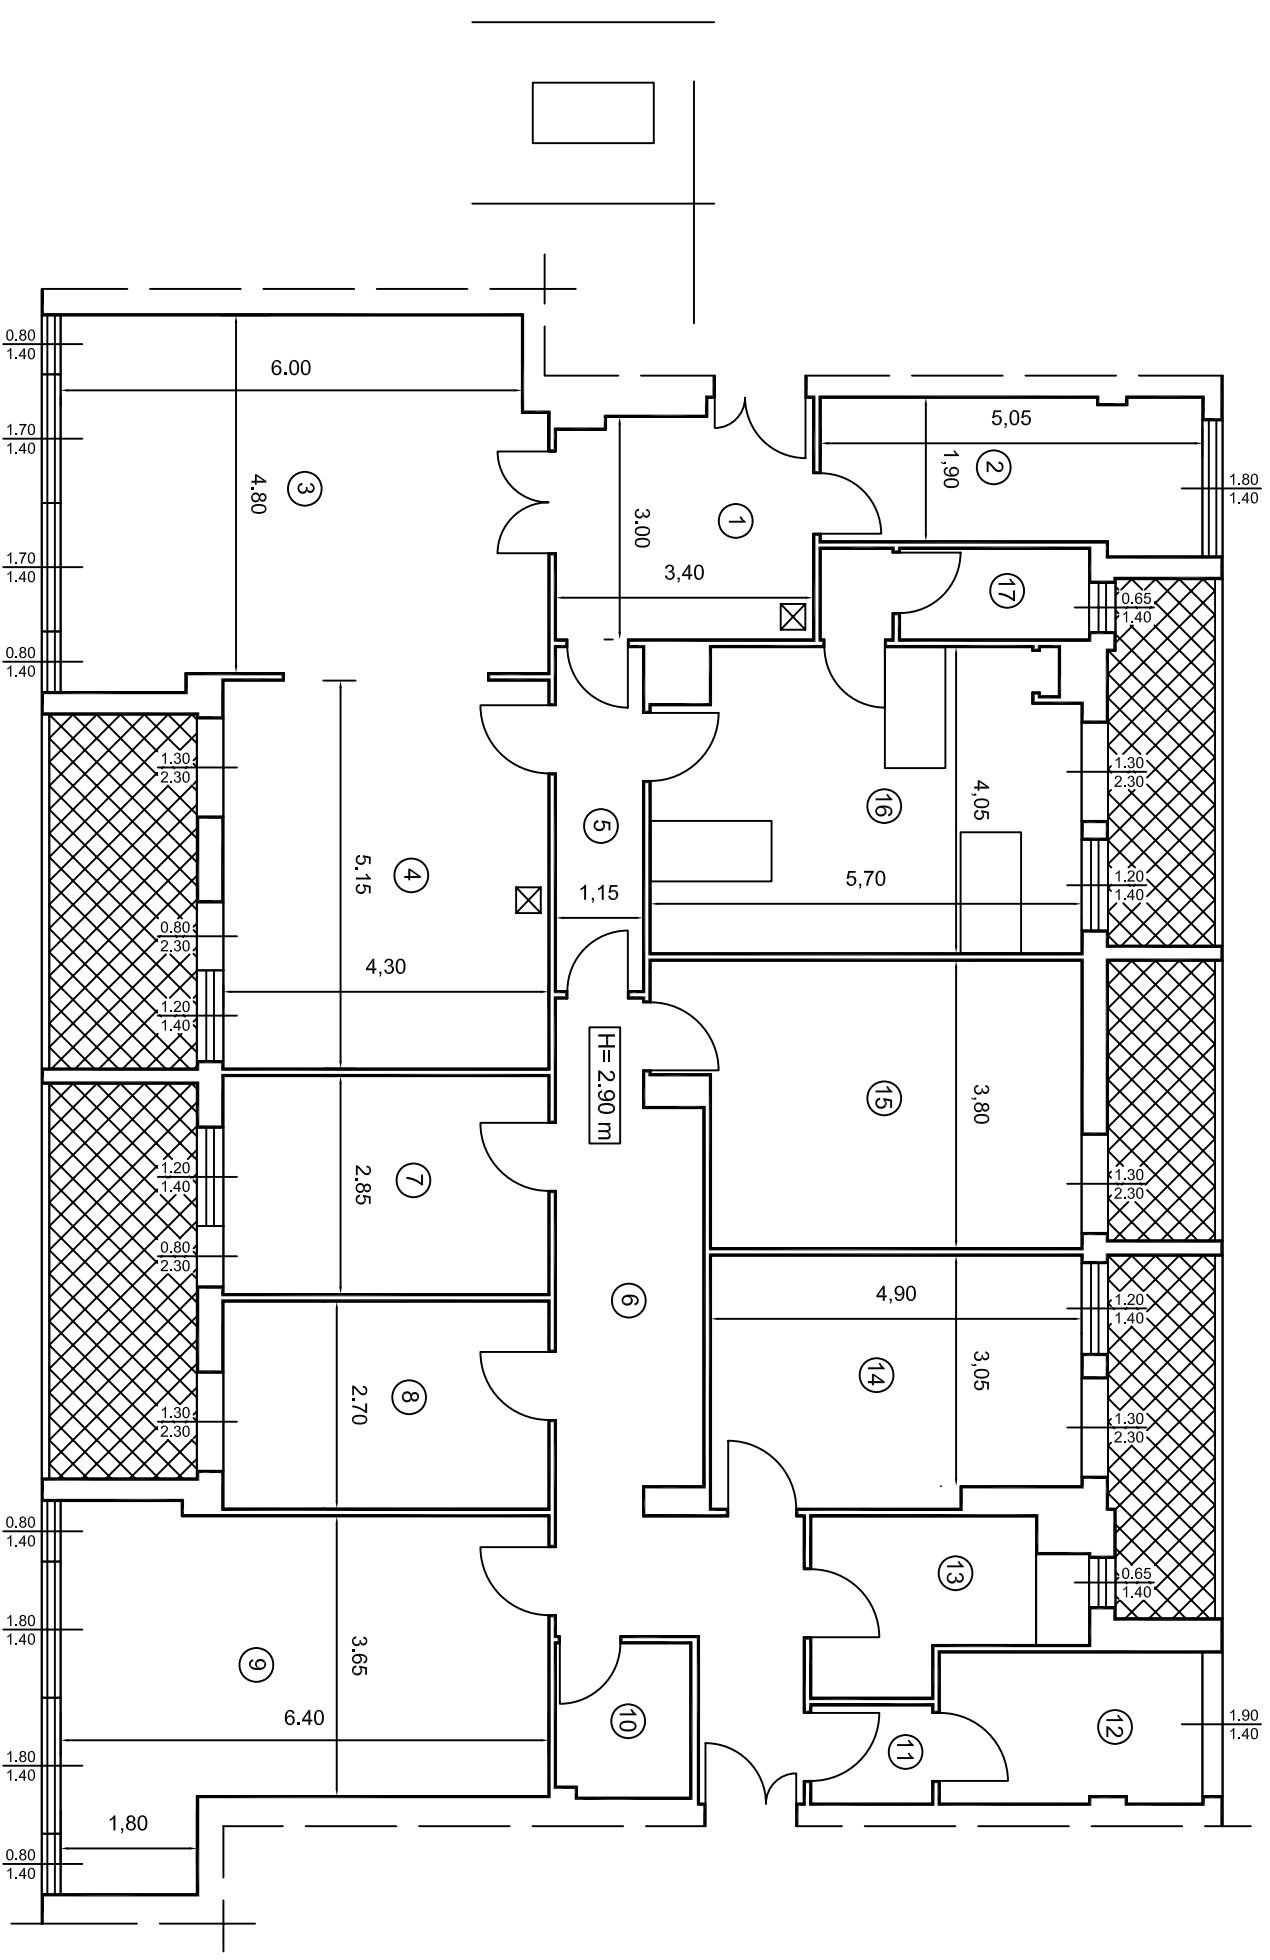

REGIONE AUTONOMA DELLA SARDEGNA

AGENZIA CONSERVATORIA DELLE COSTE

IMMOBILE R.A.S. - VIA MAMELI 96/106 - CAGLIARI

PLANIMETRIA STATO DI FATTO

SCALA 1:100

ESTRATTO P.U.C.  
COMUNE DI CAGLIARI

LEGENDA

- 12, 13, 17 SERVIZI IGIENICI
- 1, 5, 6, 11 DISIMPEGNI
- 3, 4, 7, 8, 9, 14, 15, 16 UFFICI
- 2, 10 ARCHIVI