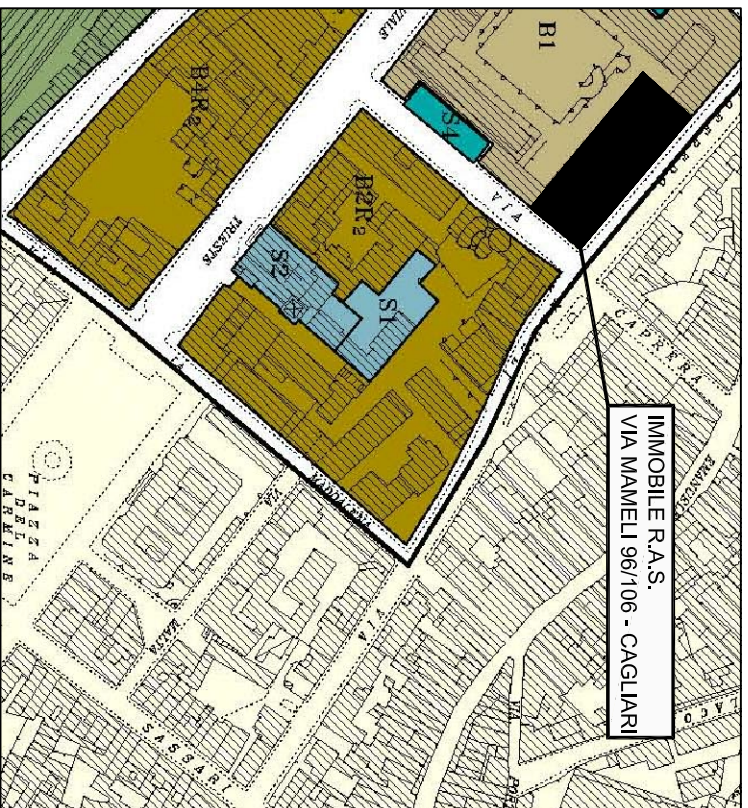

REGIONE AUTONOMA DELLA SARDEGNA

AGENZIA CONSERVATORIA DELLE COSTE

IMMOBILE R.A.S. - VIA MAMELI 96/106 - CAGLIARI

PLANIMETRIA STATO DI FATTO

SCALA 1:100

ESTRATTO P.U.C.  
COMUNE DI CAGLIARI

LEGENDA

- 12, 13, 17 SERVIZI IGIENICI
- 1, 5, 6, 11 DISIMPEGNI
- 3, 4, 7, 8, 9, 14, 15, 16 UFFICI
- 2, 10 ARCHIVI