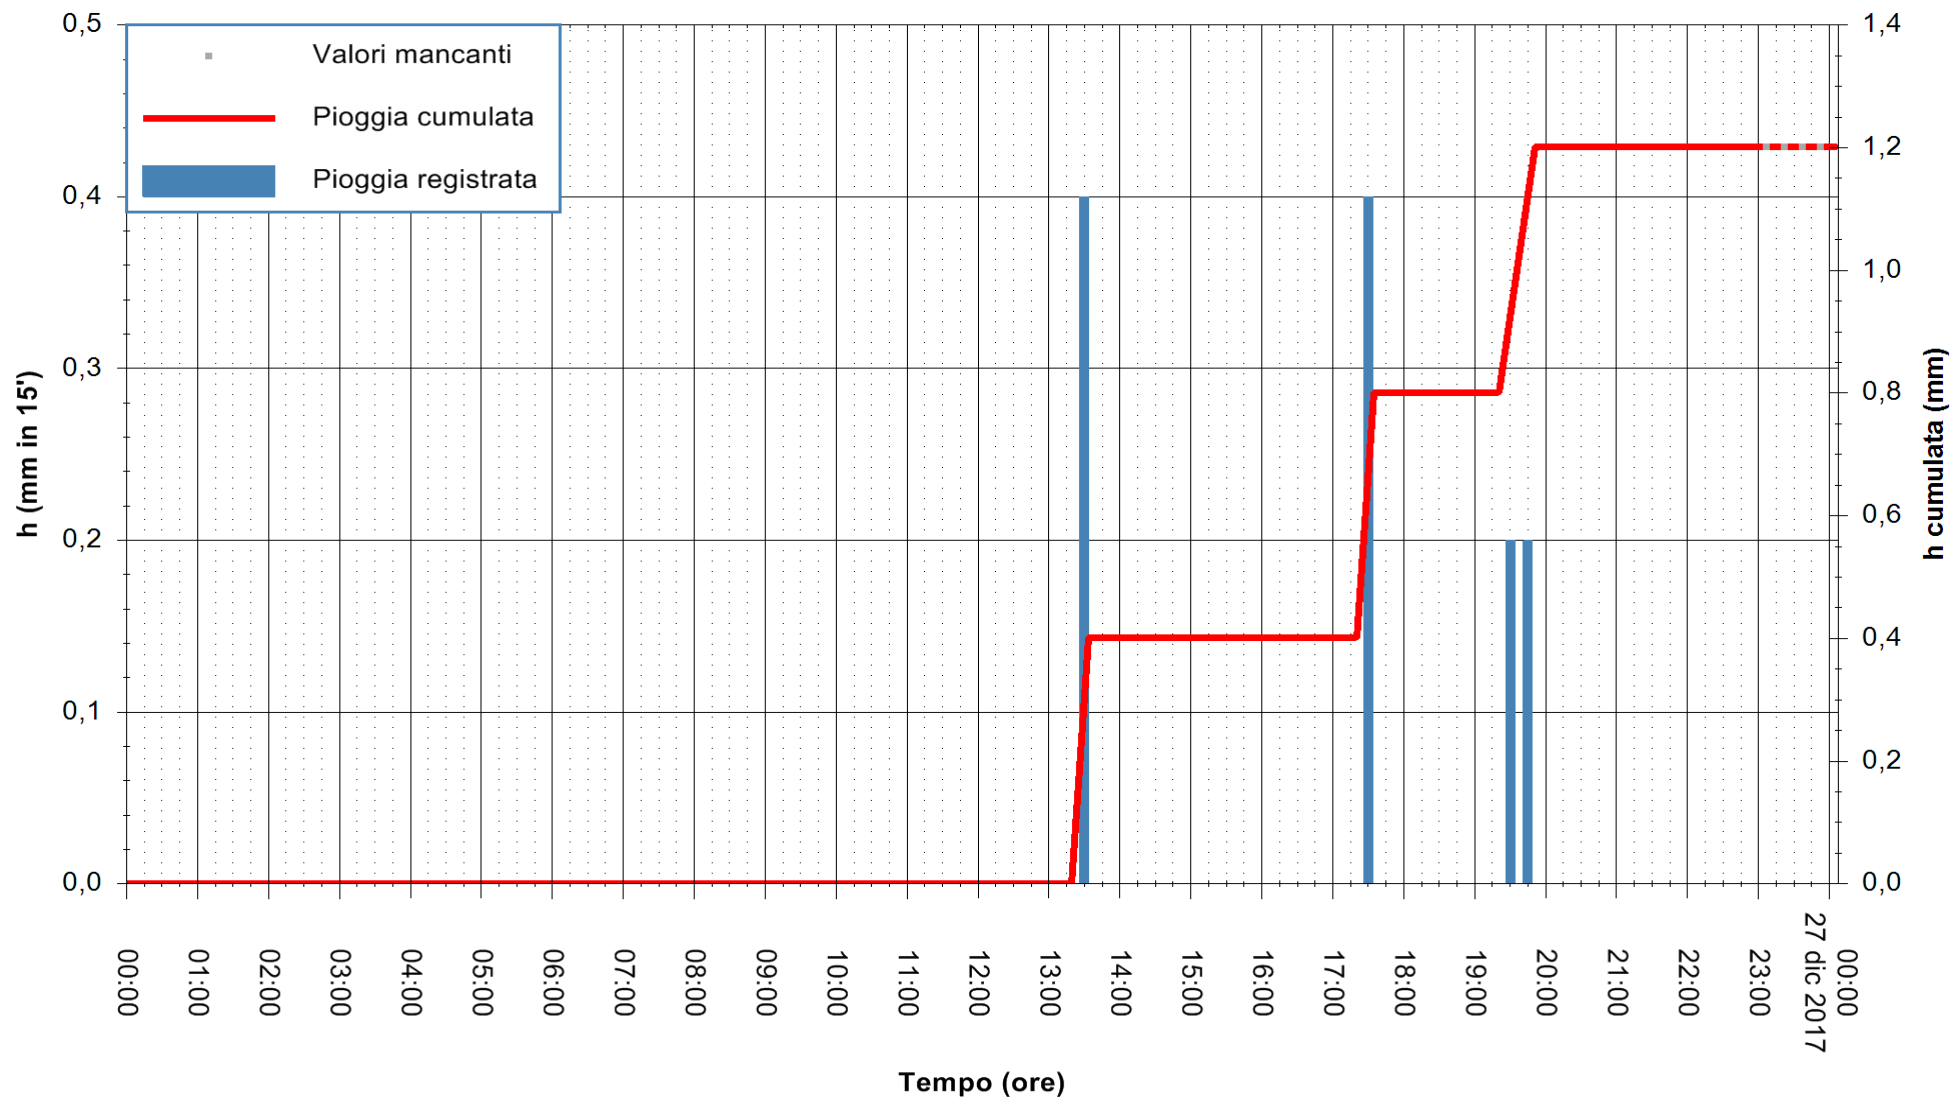

ARPAS  
F.to il Dirigente Responsabile  
Dott. Giuseppe Bianco

REGIONE AUTONOMA DE SARDIGNA  
REGIONE AUTONOMA DELLA SARDEGNA

Stazione pluviometrica Ossoni  
Area MONTE OSSONI  
Pioggia registrata nelle ultime 24 ore  
Estrazione dati delle ore 23:52 del 26/12/2017  
Ultimo dato disponibile: 26/12/2017 alle 23:00

ARPAS  
F.to il Dirigente Responsabile  
Dott. Giuseppe Bianco

REGIONE AUTÒNOMA DE SARDIGNA  
REGIONE AUTONOMA DELLA SARDEGNA

Stazione pluviometrica Siniscola  
Area SU PRANU  
Pioggia registrata nelle ultime 24 ore  
Estrazione dati delle ore 23:52 del 26/12/2017  
Ultimo dato disponibile: 26/12/2017 alle 23:08