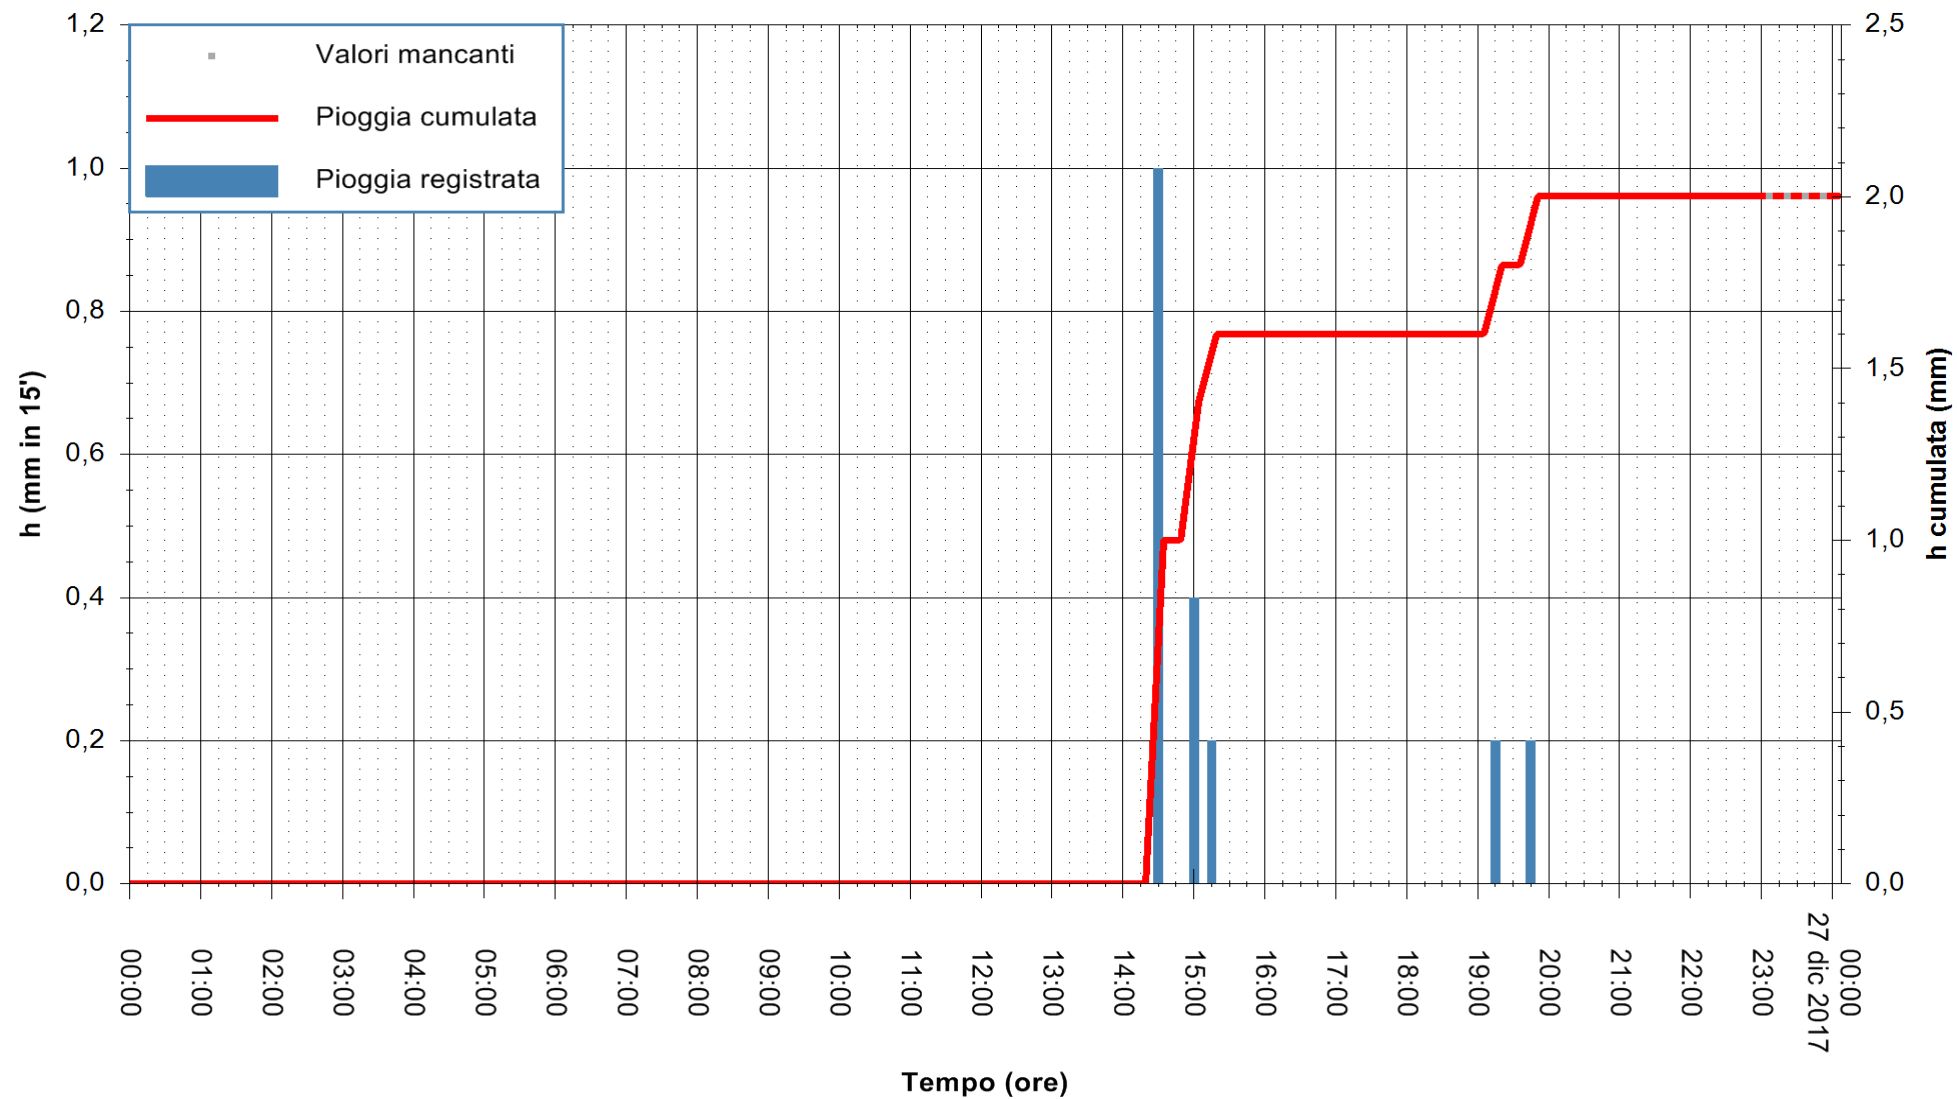

Stazione pluviometrica Monte Tului  
Area MONTE TULUI  
Pioggia registrata nelle ultime 24 ore  
Estrazione dati delle ore 23:52 del 26/12/2017  
Ultimo dato disponibile: 26/12/2017 alle 23:00

ARPAS  
F.to il Dirigente Responsabile  
Dott. Giuseppe Bianco

REGIONE AUTONOMA DE SARDIGNA  
REGIONE AUTONOMA DELLA SARDEGNA

Stazione pluviometrica Oschiri  
 Area PISCHINAS  
 Pioggia registrata nelle ultime 24 ore  
 Estrazione dati delle ore 23:52 del 26/12/2017  
 Ultimo dato disponibile: 26/12/2017 alle 23:00

ARPAS  
 F.to il Dirigente Responsabile  
 Dott. Giuseppe Bianco

REGIONE AUTONOMA DE SARDIGNA  
 REGIONE AUTONOMA DELLA SARDEGNA

Stazione pluviometrica Fluminimannu a Decimomannu  
 Area DECIMOMANNU  
 Pioggia registrata nelle ultime 24 ore  
 Estrazione dati delle ore 23:52 del 26/12/2017  
 Ultimo dato disponibile: 26/12/2017 alle 23:00