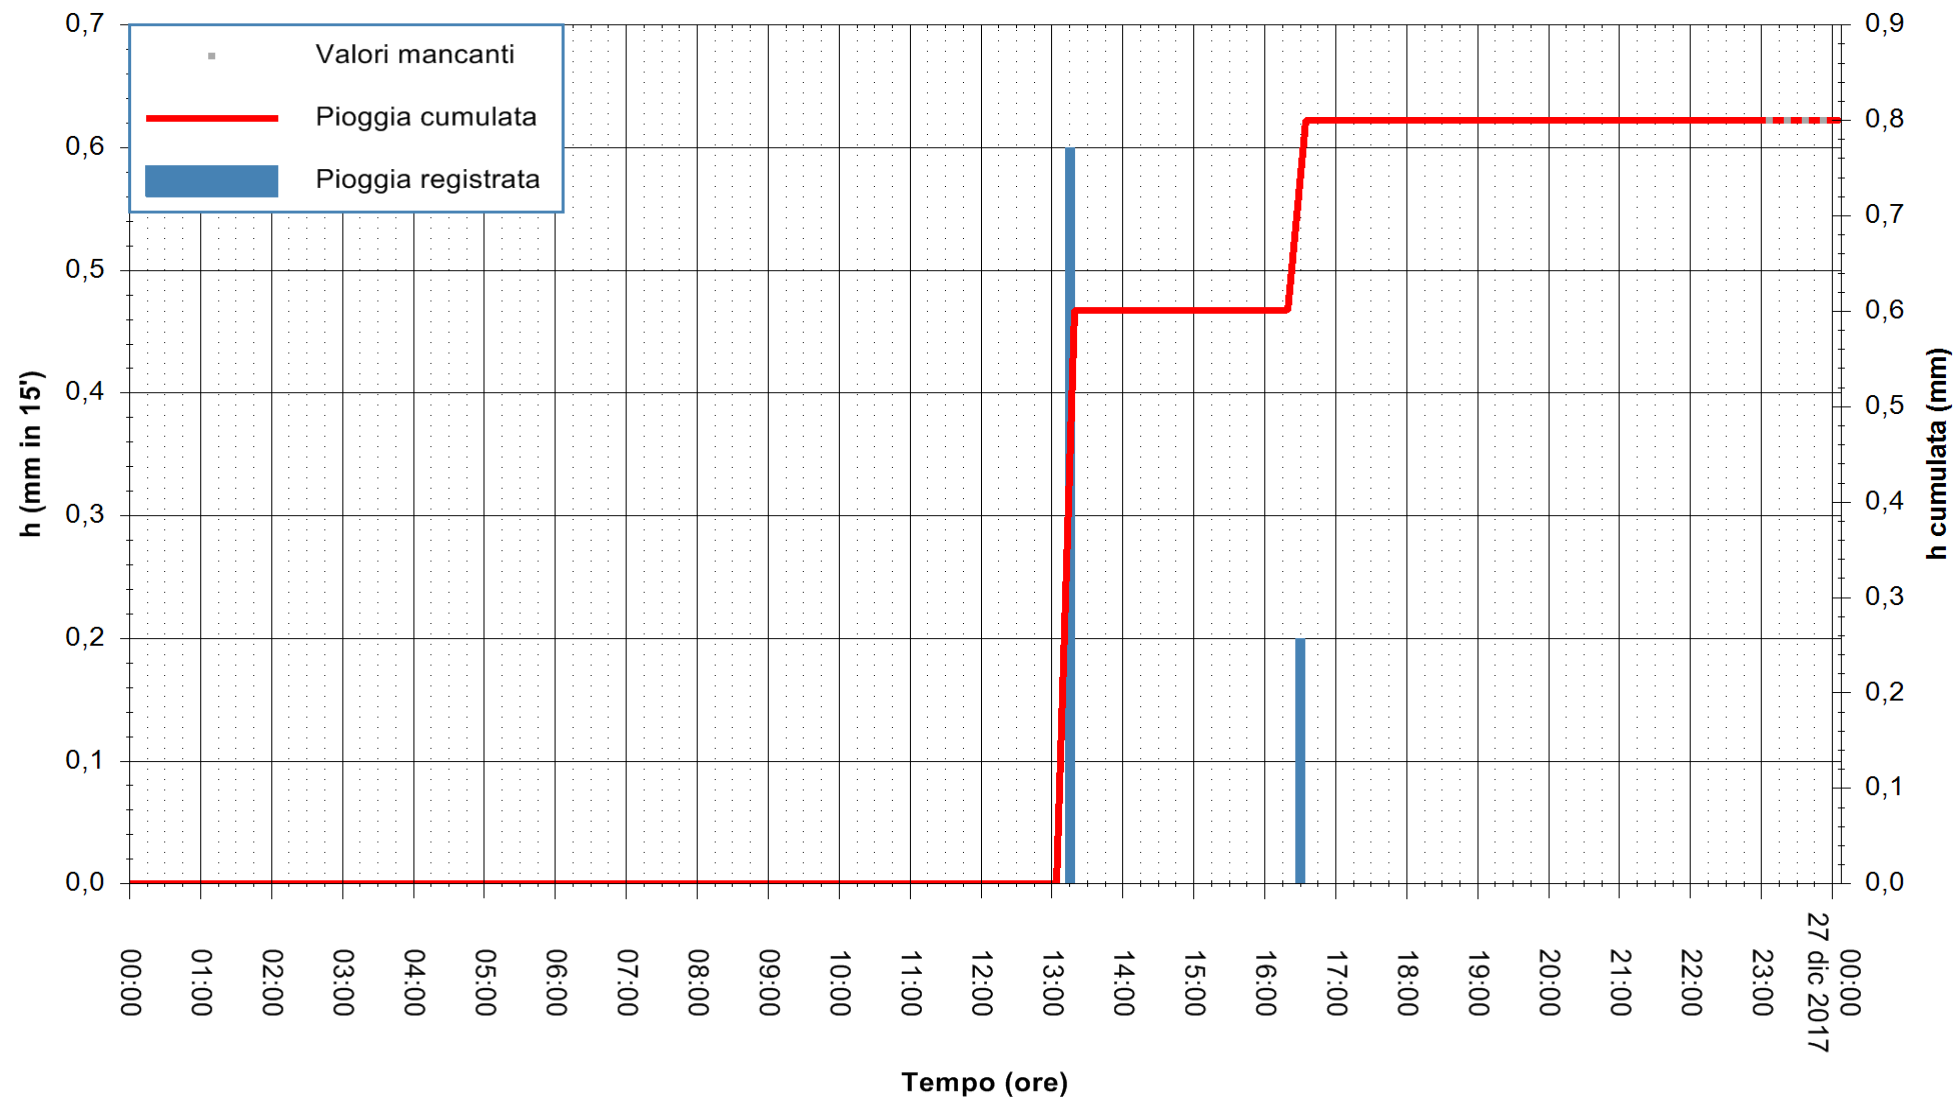

ARPAS  
F.to il Dirigente Responsabile  
Dott. Giuseppe Bianco

REGIONE AUTONOMA DE SARDIGNA  
REGIONE AUTONOMA DELLA SARDEGNA

Stazione pluviometrica Ossoni  
Area MONTE OSSONI  
Pioggia registrata nelle ultime 24 ore  
Estrazione dati delle ore 23:52 del 26/12/2017  
Ultimo dato disponibile: 26/12/2017 alle 23:00

ARPAS  
F.to il Dirigente Responsabile  
Dott. Giuseppe Bianco

REGIONE AUTÒNOMA DE SARDIGNA  
REGIONE AUTONOMA DELLA SARDEGNA

Stazione pluviometrica Siniscola  
Area SU PRANU  
Pioggia registrata nelle ultime 24 ore  
Estrazione dati delle ore 23:52 del 26/12/2017  
Ultimo dato disponibile: 26/12/2017 alle 23:08