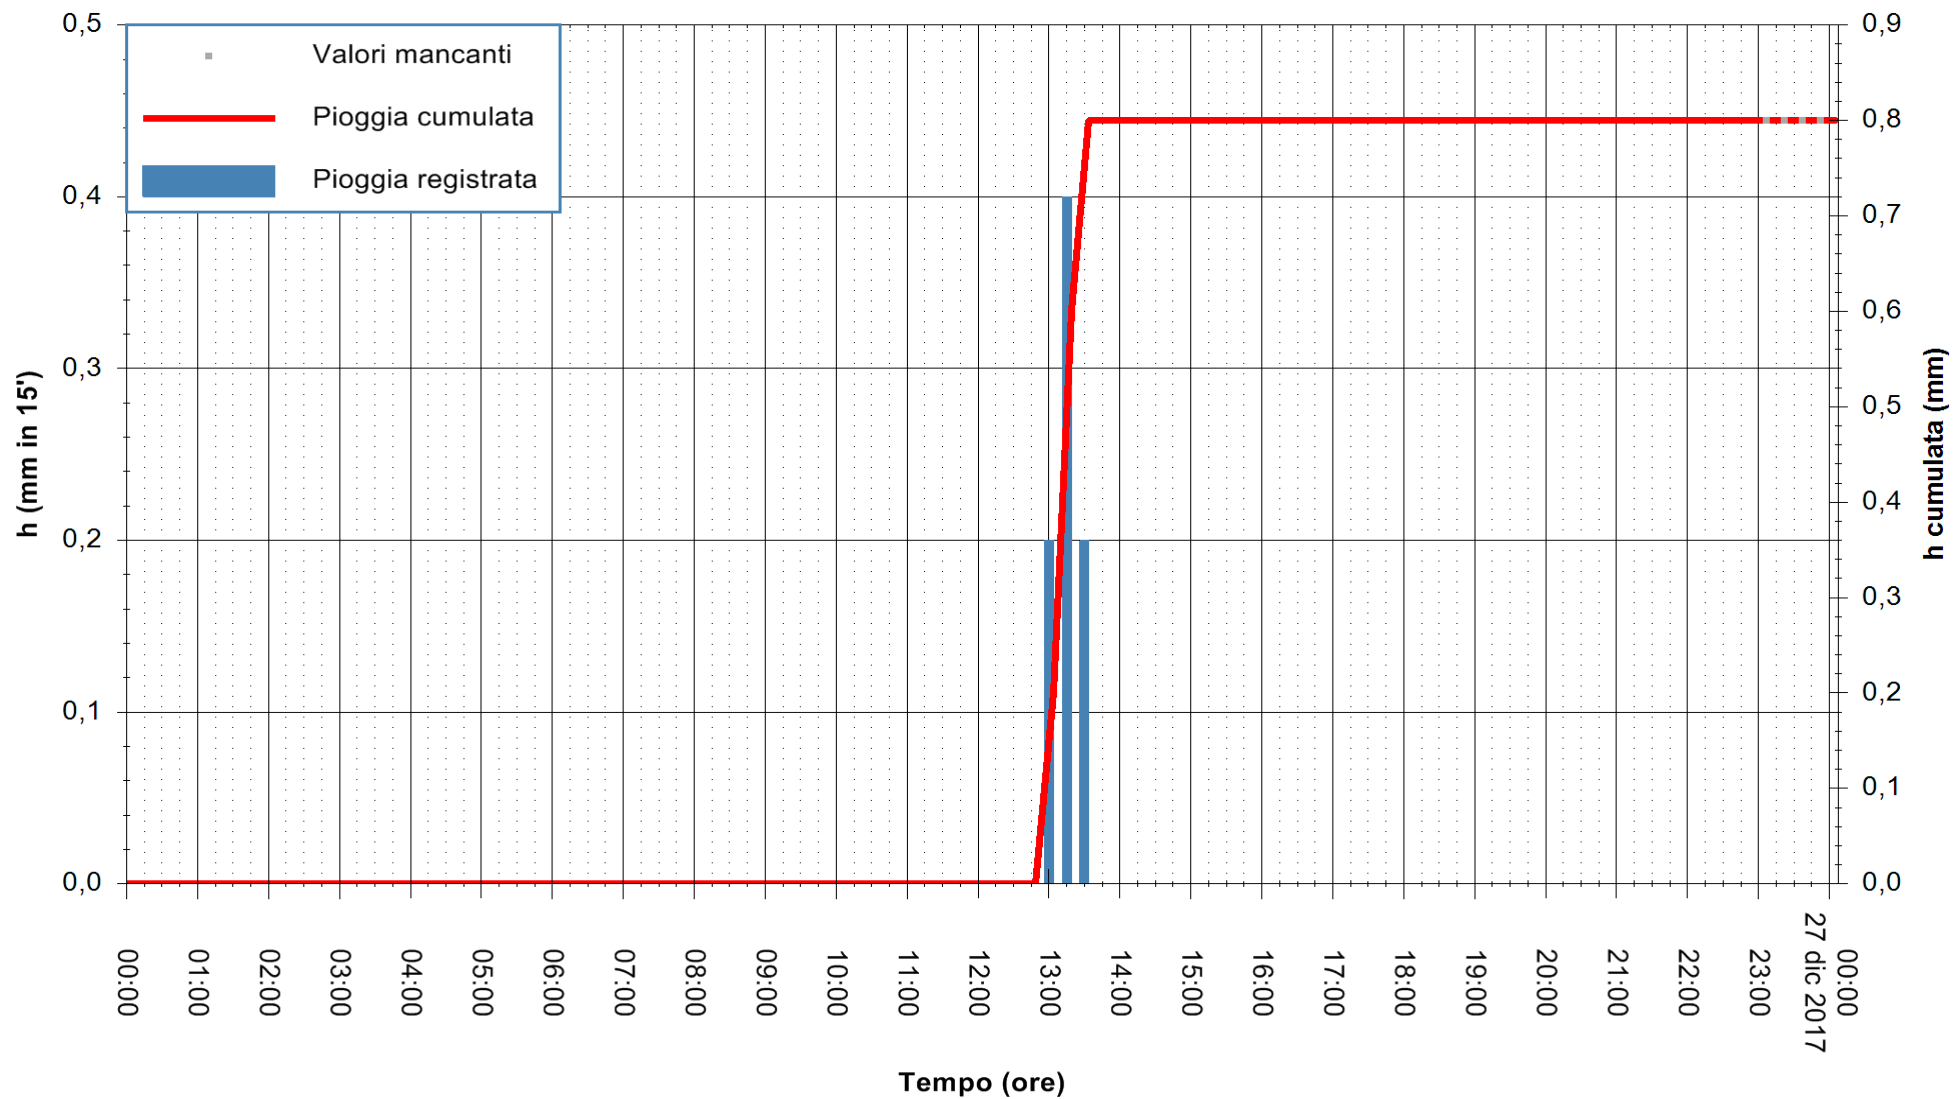

ARPAS  
F.to il Dirigente Responsabile  
Dott. Giuseppe Bianco

REGIONE AUTONOMA DE SARDIGNA  
REGIONE AUTONOMA DELLA SARDEGNA

Stazione pluviometrica Ossoni  
Area MONTE OSSONI  
Pioggia registrata nelle ultime 24 ore  
Estrazione dati delle ore 23:52 del 26/12/2017  
Ultimo dato disponibile: 26/12/2017 alle 23:00

ARPAS  
F.to il Dirigente Responsabile  
Dott. Giuseppe Bianco

REGIONE AUTÒNOMA DE SARDIGNA  
REGIONE AUTONOMA DELLA SARDEGNA

Stazione pluviometrica Siniscola  
Area SU PRANU  
Pioggia registrata nelle ultime 24 ore  
Estrazione dati delle ore 23:52 del 26/12/2017  
Ultimo dato disponibile: 26/12/2017 alle 23:08