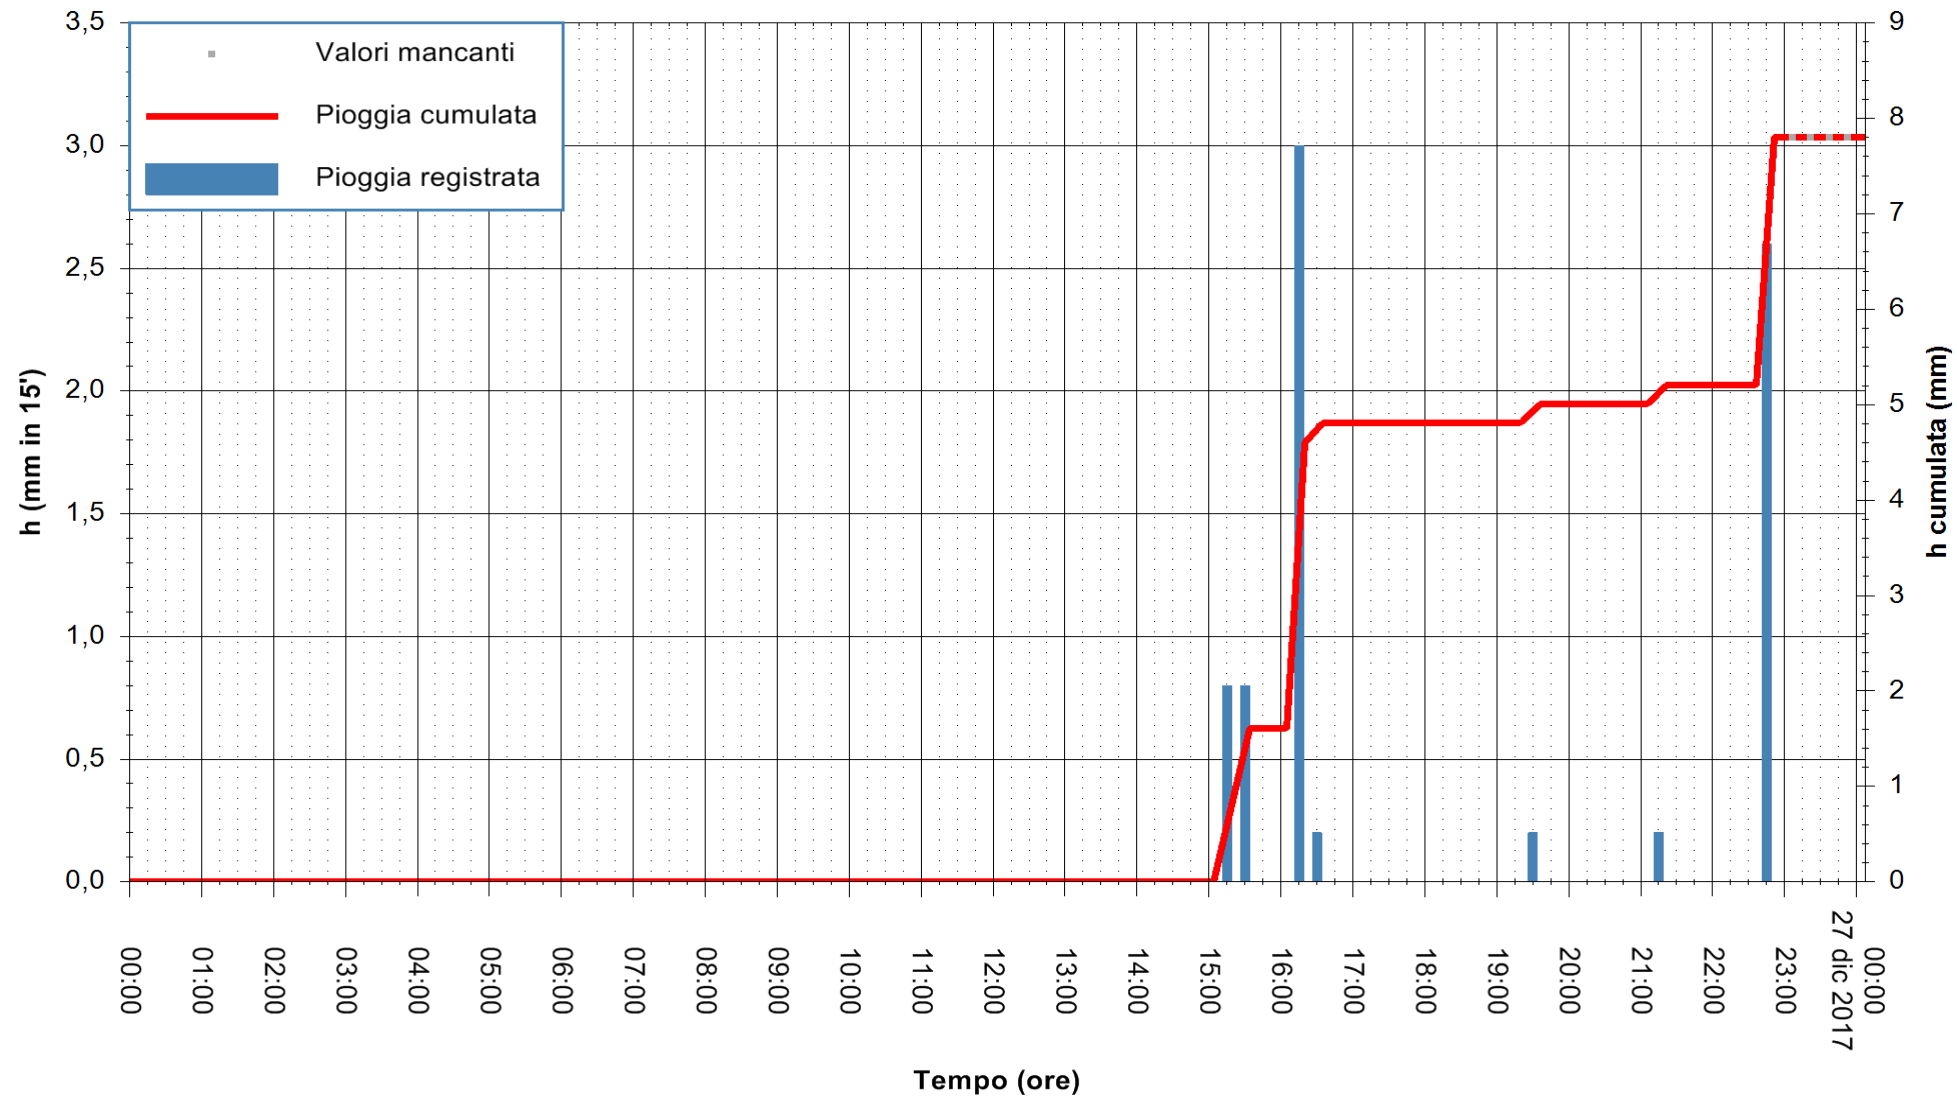

ARPAS  
F.to il Dirigente Responsabile  
Dott. Giuseppe Bianco

REGIONE AUTÒNOMA DE SARDIGNA  
REGIONE AUTONOMA DELLA SARDEGNA

Stazione pluviometrica Siniscola  
Area SU PRANU  
Pioggia registrata nelle ultime 24 ore  
Estrazione dati delle ore 23:52 del 26/12/2017  
Ultimo dato disponibile: 26/12/2017 alle 23:08

ARPAS  
F.to il Dirigente Responsabile  
Dott. Giuseppe Bianco

REGIONE AUTÒNOMA DE SARDIGNA  
REGIONE AUTONOMA DELLA SARDEGNA

Stazione pluviometrica Mamone  
 Area MAMONE  
 Pioggia registrata nelle ultime 24 ore  
 Estrazione dati delle ore 23:52 del 26/12/2017  
 Ultimo dato disponibile: 26/12/2017 alle 23:10