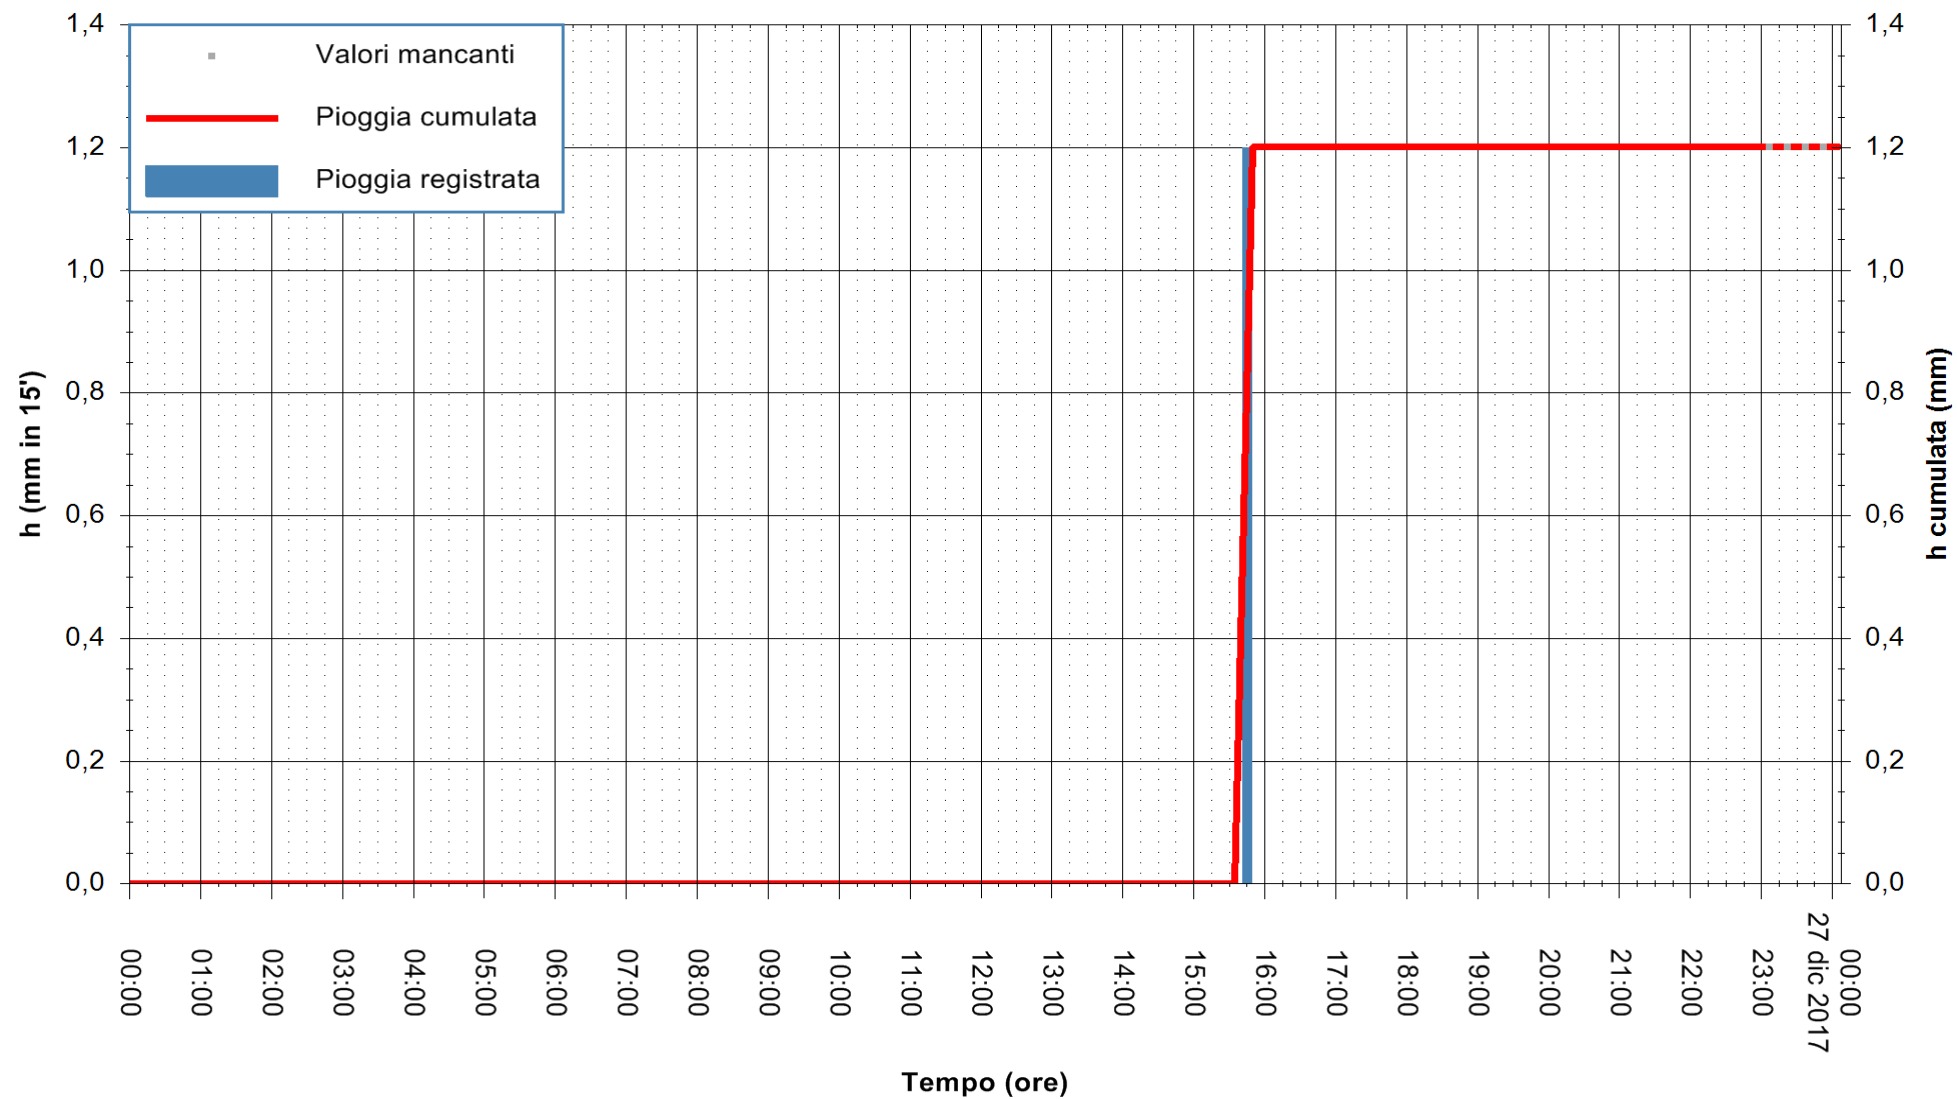

ARPAS  
F.to il Dirigente Responsabile  
Dott. Giuseppe Bianco

REGIONE AUTONOMA DE SARDIGNA  
REGIONE AUTONOMA DELLA SARDEGNA

Stazione pluviometrica Ossoni  
Area MONTE OSSONI  
Pioggia registrata nelle ultime 24 ore  
Estrazione dati delle ore 23:52 del 26/12/2017  
Ultimo dato disponibile: 26/12/2017 alle 23:00