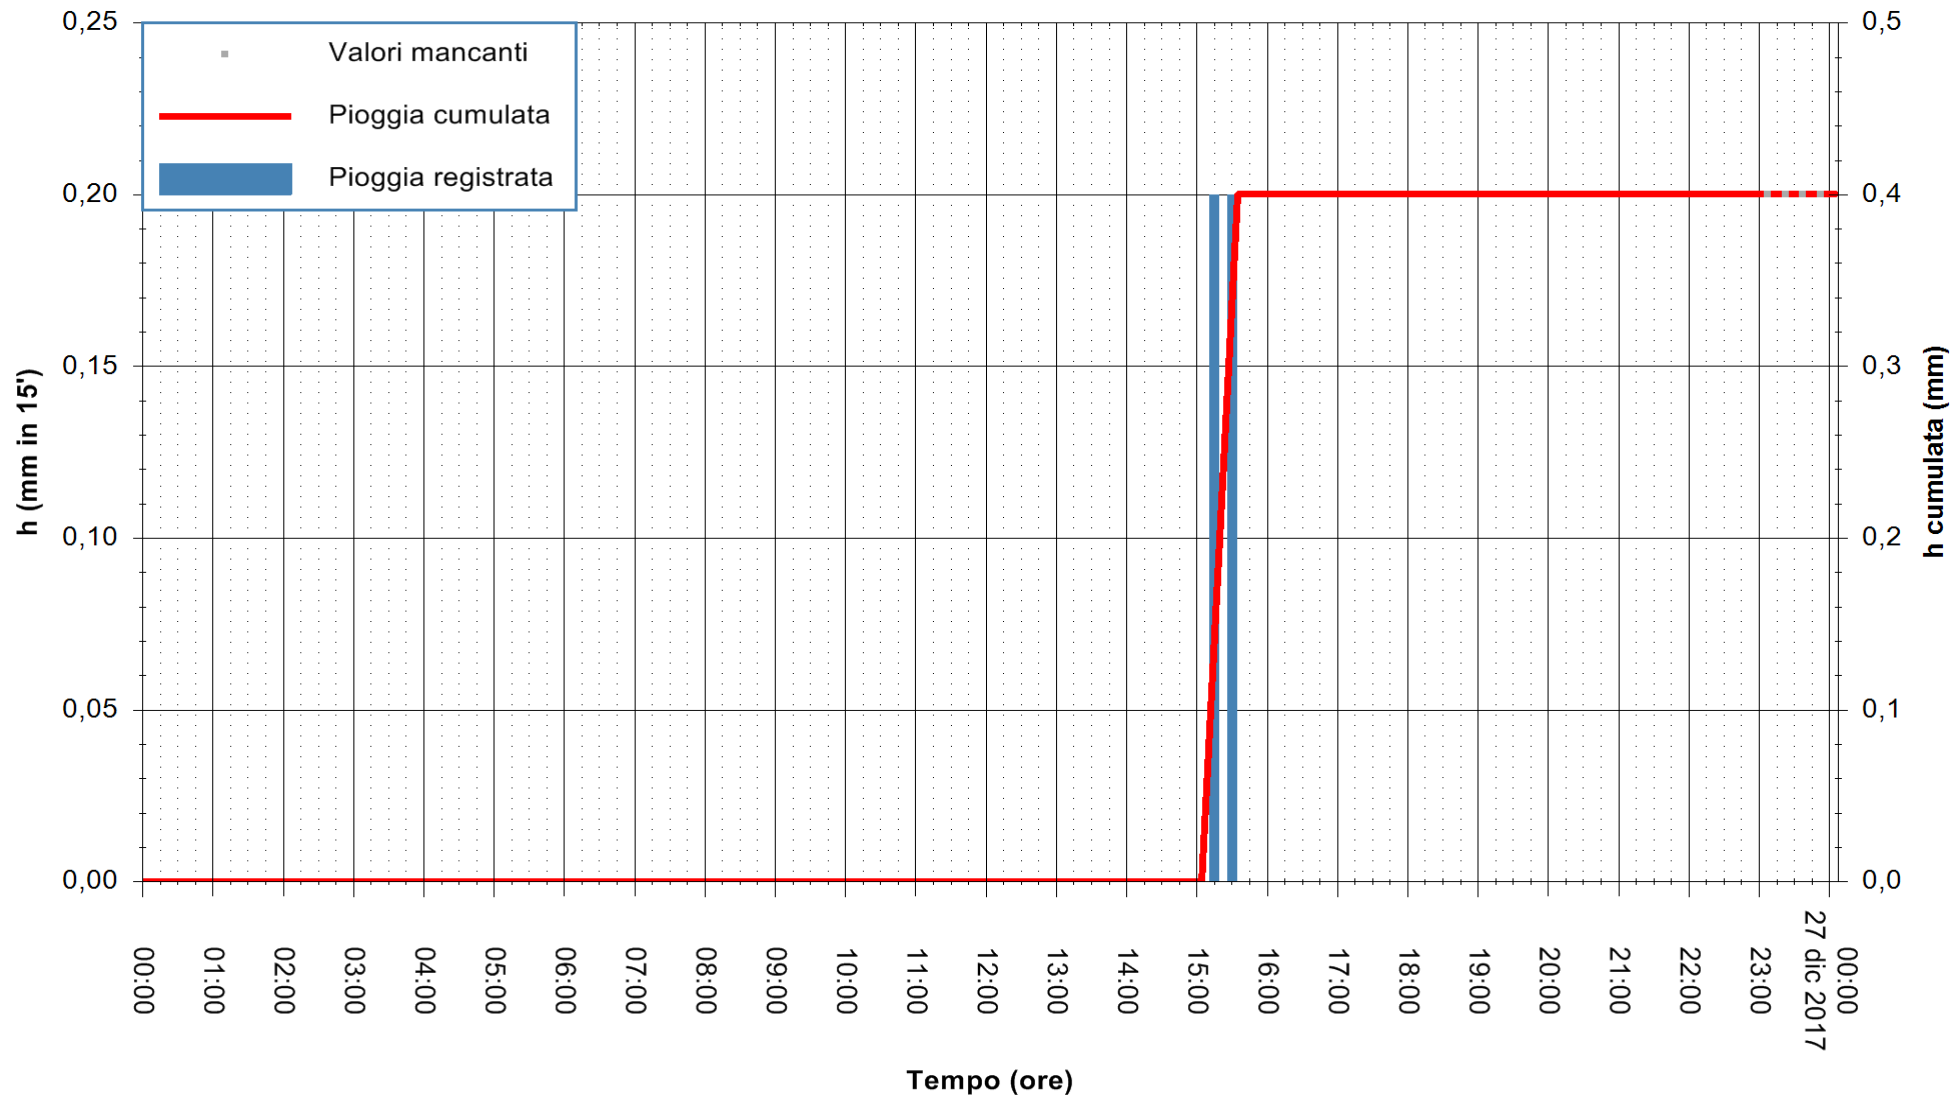

REGIONE AUTONOMA DE SARDIGNA  
REGIONE AUTONOMA DELLA SARDEGNA

Stazione pluviometrica Oschiri  
 Area PISCHINAS  
 Pioggia registrata nelle ultime 24 ore  
 Estrazione dati delle ore 23:52 del 26/12/2017  
 Ultimo dato disponibile: 26/12/2017 alle 23:00