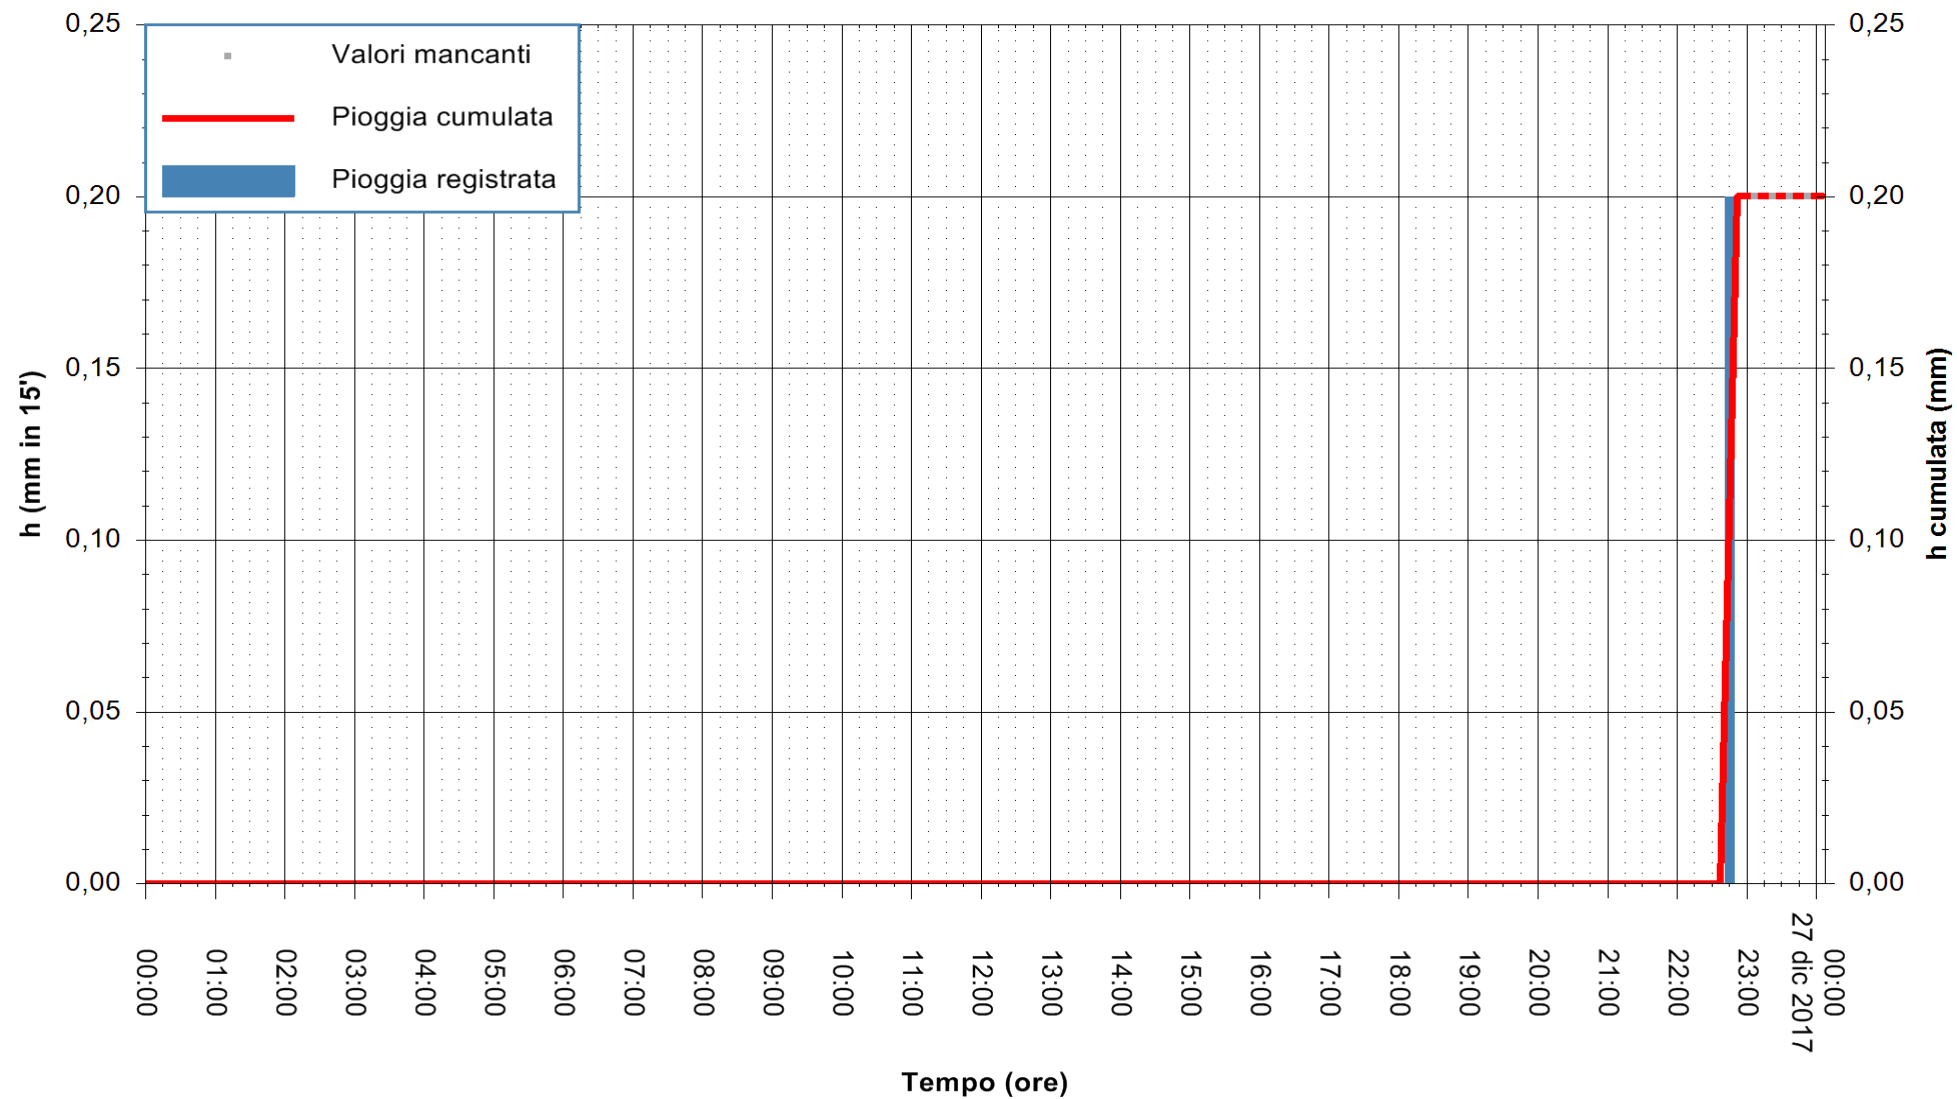

Stazione pluviometrica Monte Tului  
Area MONTE TULUI  
Pioggia registrata nelle ultime 24 ore  
Estrazione dati delle ore 23:52 del 26/12/2017  
Ultimo dato disponibile: 26/12/2017 alle 23:00

ARPAS  
F.to il Dirigente Responsabile  
Dott. Giuseppe Bianco

REGIONE AUTONOMA DE SARDIGNA  
REGIONE AUTONOMA DELLA SARDEGNA

Stazione pluviometrica Oschiri  
 Area PISCHINAS  
 Pioggia registrata nelle ultime 24 ore  
 Estrazione dati delle ore 23:52 del 26/12/2017  
 Ultimo dato disponibile: 26/12/2017 alle 23:00

ARPAS  
 F.to il Dirigente Responsabile  
 Dott. Giuseppe Bianco

REGIONE AUTONOMA DE SARDIGNA  
 REGIONE AUTONOMA DELLA SARDEGNA

Stazione pluviometrica Fluminimannu a Decimomannu  
 Area DECIMOMANNU  
 Pioggia registrata nelle ultime 24 ore  
 Estrazione dati delle ore 23:52 del 26/12/2017  
 Ultimo dato disponibile: 26/12/2017 alle 23:00