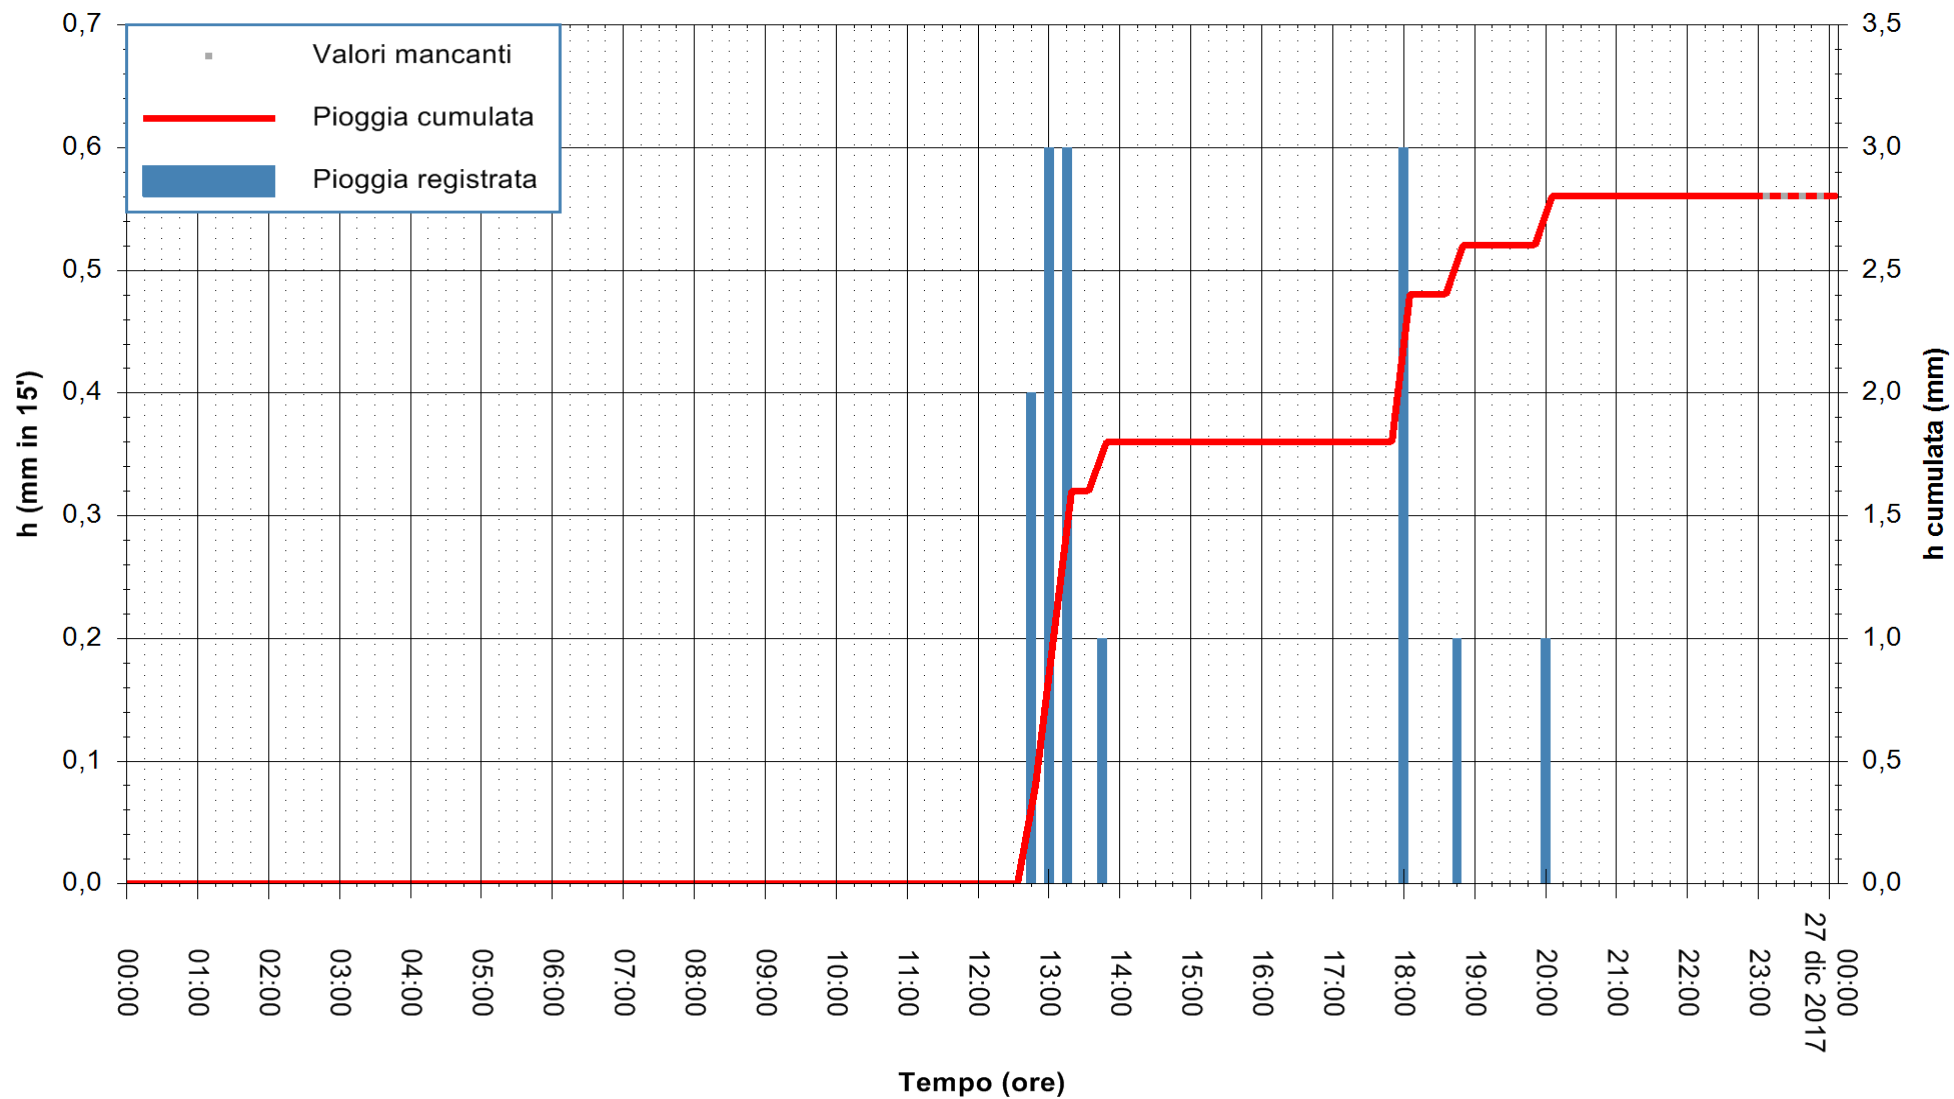

ARPAS  
F.to il Dirigente Responsabile  
Dott. Giuseppe Bianco

REGIONE AUTÒNOMA DE SARDIGNA  
REGIONE AUTONOMA DELLA SARDEGNA

Stazione pluviometrica Siniscola  
Area SU PRANU  
Pioggia registrata nelle ultime 24 ore  
Estrazione dati delle ore 23:52 del 26/12/2017  
Ultimo dato disponibile: 26/12/2017 alle 23:08

ARPAS  
F.to il Dirigente Responsabile  
Dott. Giuseppe Bianco

REGIONE AUTÒNOMA DE SARDIGNA  
REGIONE AUTONOMA DELLA SARDEGNA

Stazione pluviometrica Mamone  
 Area MAMONE  
 Pioggia registrata nelle ultime 24 ore  
 Estrazione dati delle ore 23:52 del 26/12/2017  
 Ultimo dato disponibile: 26/12/2017 alle 23:10