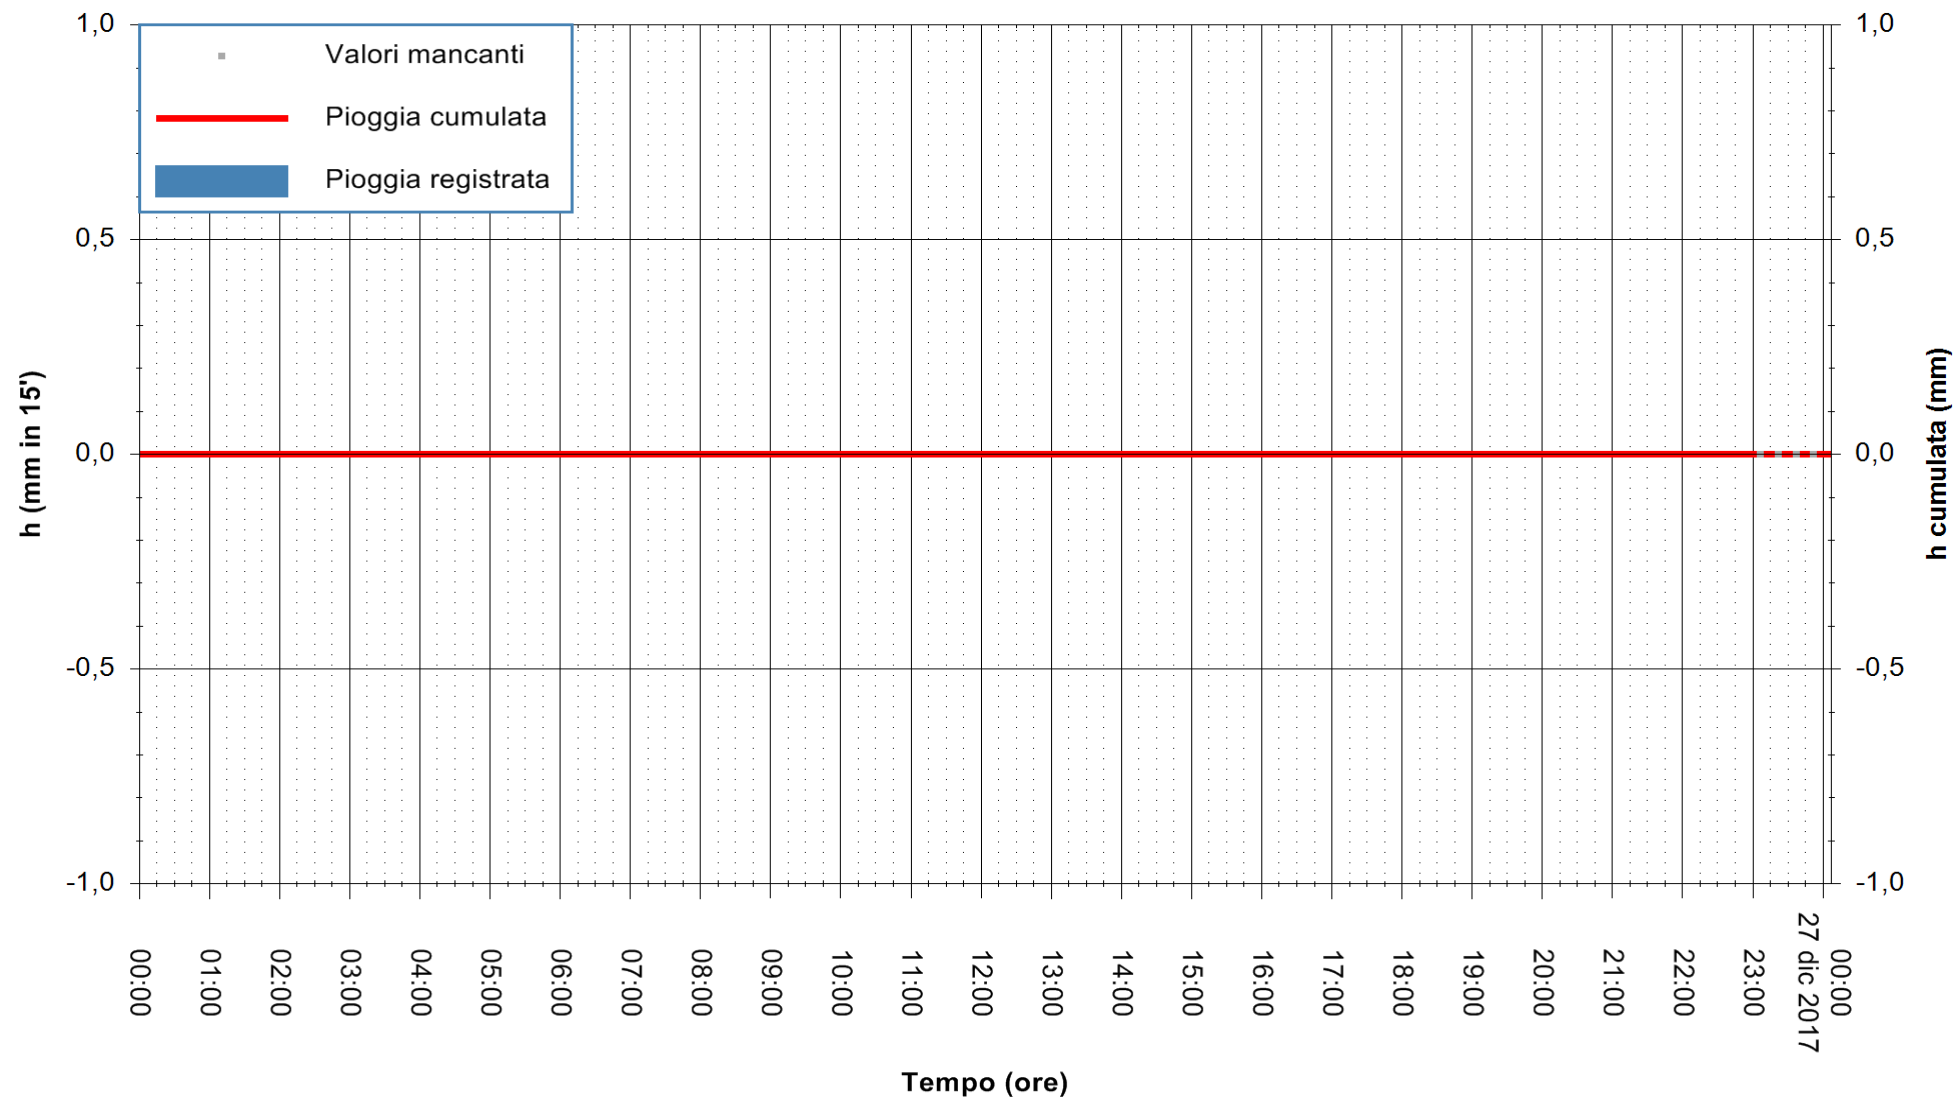

ARPAS  
F.to il Dirigente Responsabile  
Dott. Giuseppe Bianco

REGIONE AUTÒNOMA DE SARDIGNA  
REGIONE AUTONOMA DELLA SARDEGNA

Stazione pluviometrica Mamone  
 Area MAMONE  
 Pioggia registrata nelle ultime 24 ore  
 Estrazione dati delle ore 23:52 del 26/12/2017  
 Ultimo dato disponibile: 26/12/2017 alle 23:10