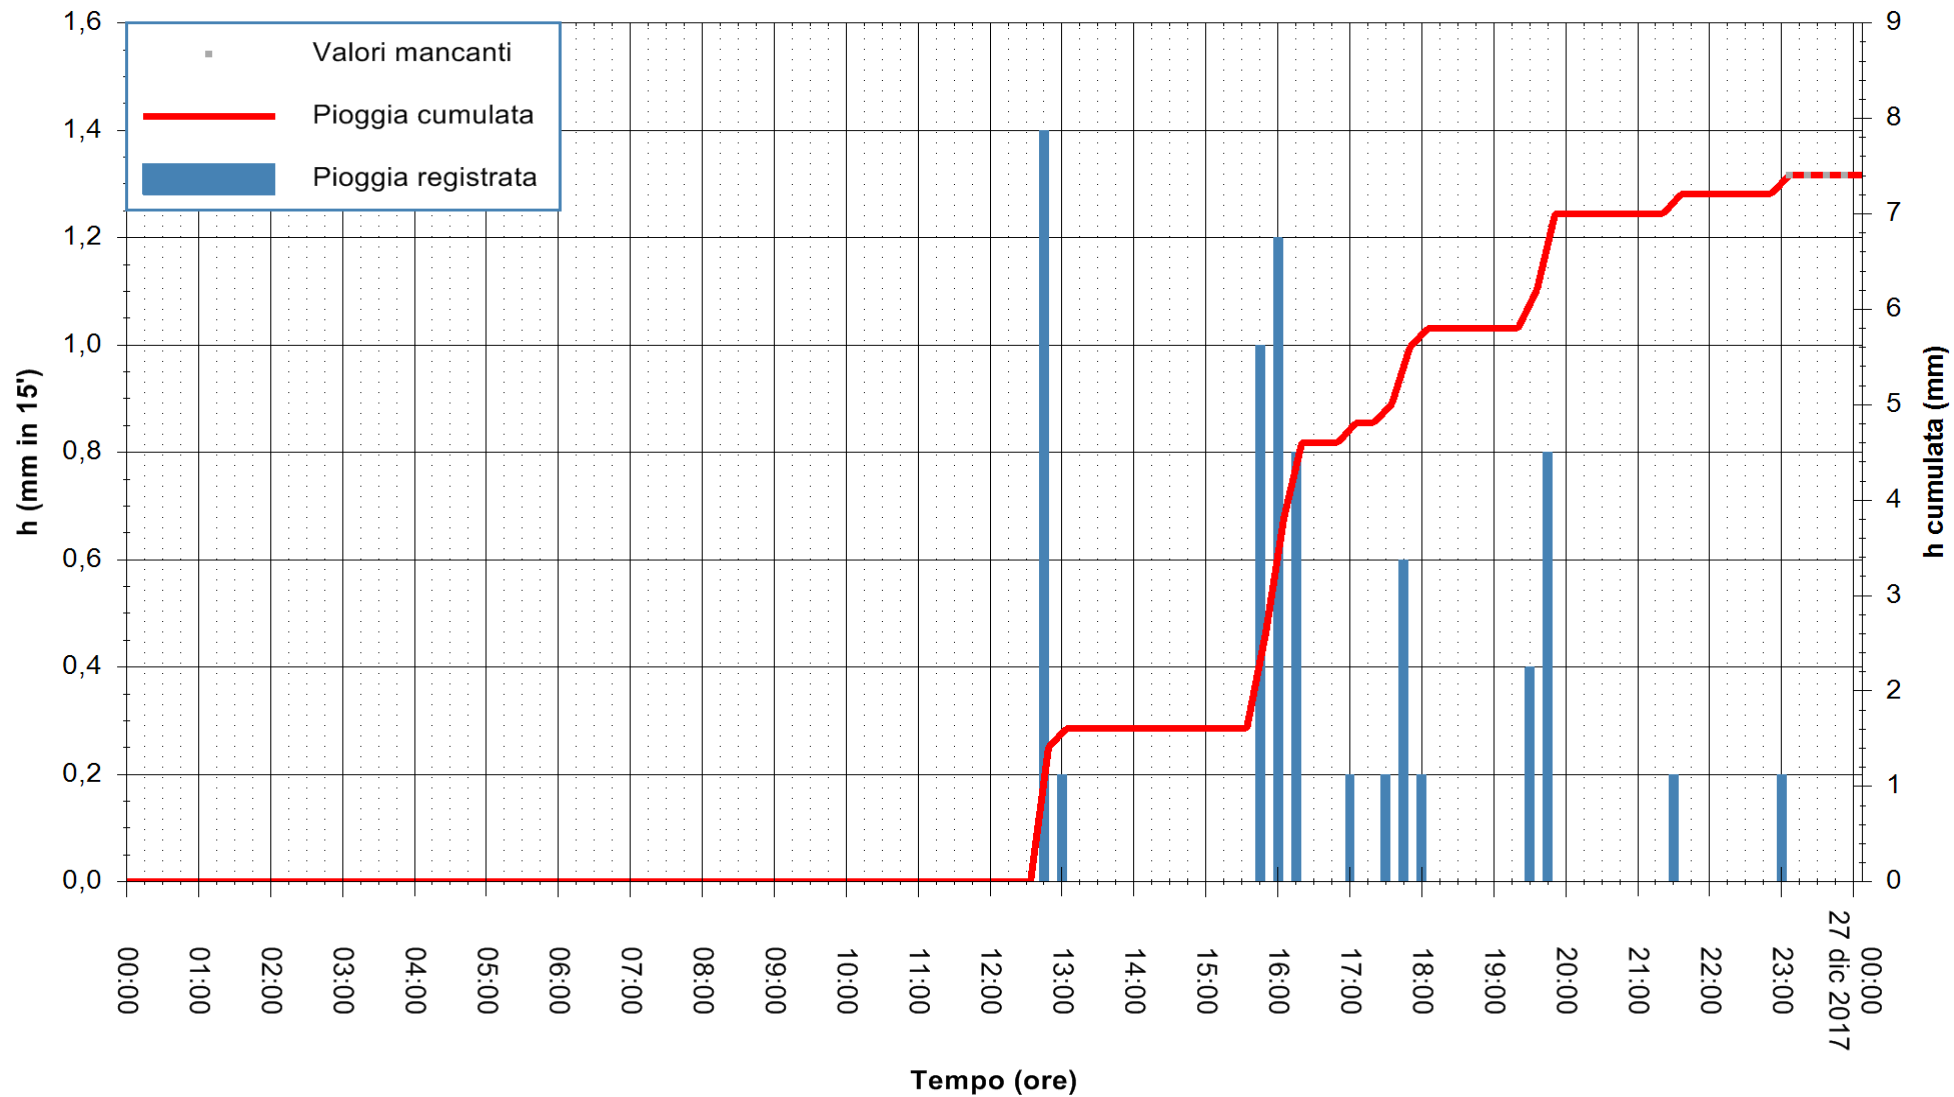

Stazione pluviometrica Monte Tului  
Area MONTE TULUI  
Pioggia registrata nelle ultime 24 ore  
Estrazione dati delle ore 23:52 del 26/12/2017  
Ultimo dato disponibile: 26/12/2017 alle 23:00

ARPAS  
F.to il Dirigente Responsabile  
Dott. Giuseppe Bianco

REGIONE AUTONOMA DE SARDIGNA  
REGIONE AUTONOMA DELLA SARDEGNA

Stazione pluviometrica Oschiri  
 Area PISCHINAS  
 Pioggia registrata nelle ultime 24 ore  
 Estrazione dati delle ore 23:52 del 26/12/2017  
 Ultimo dato disponibile: 26/12/2017 alle 23:00

ARPAS  
 F.to il Dirigente Responsabile  
 Dott. Giuseppe Bianco

REGIONE AUTONOMA DE SARDIGNA  
 REGIONE AUTONOMA DELLA SARDEGNA

Stazione pluviometrica Fluminimannu a Decimomannu  
 Area DECIMOMANNU  
 Pioggia registrata nelle ultime 24 ore  
 Estrazione dati delle ore 23:52 del 26/12/2017  
 Ultimo dato disponibile: 26/12/2017 alle 23:00