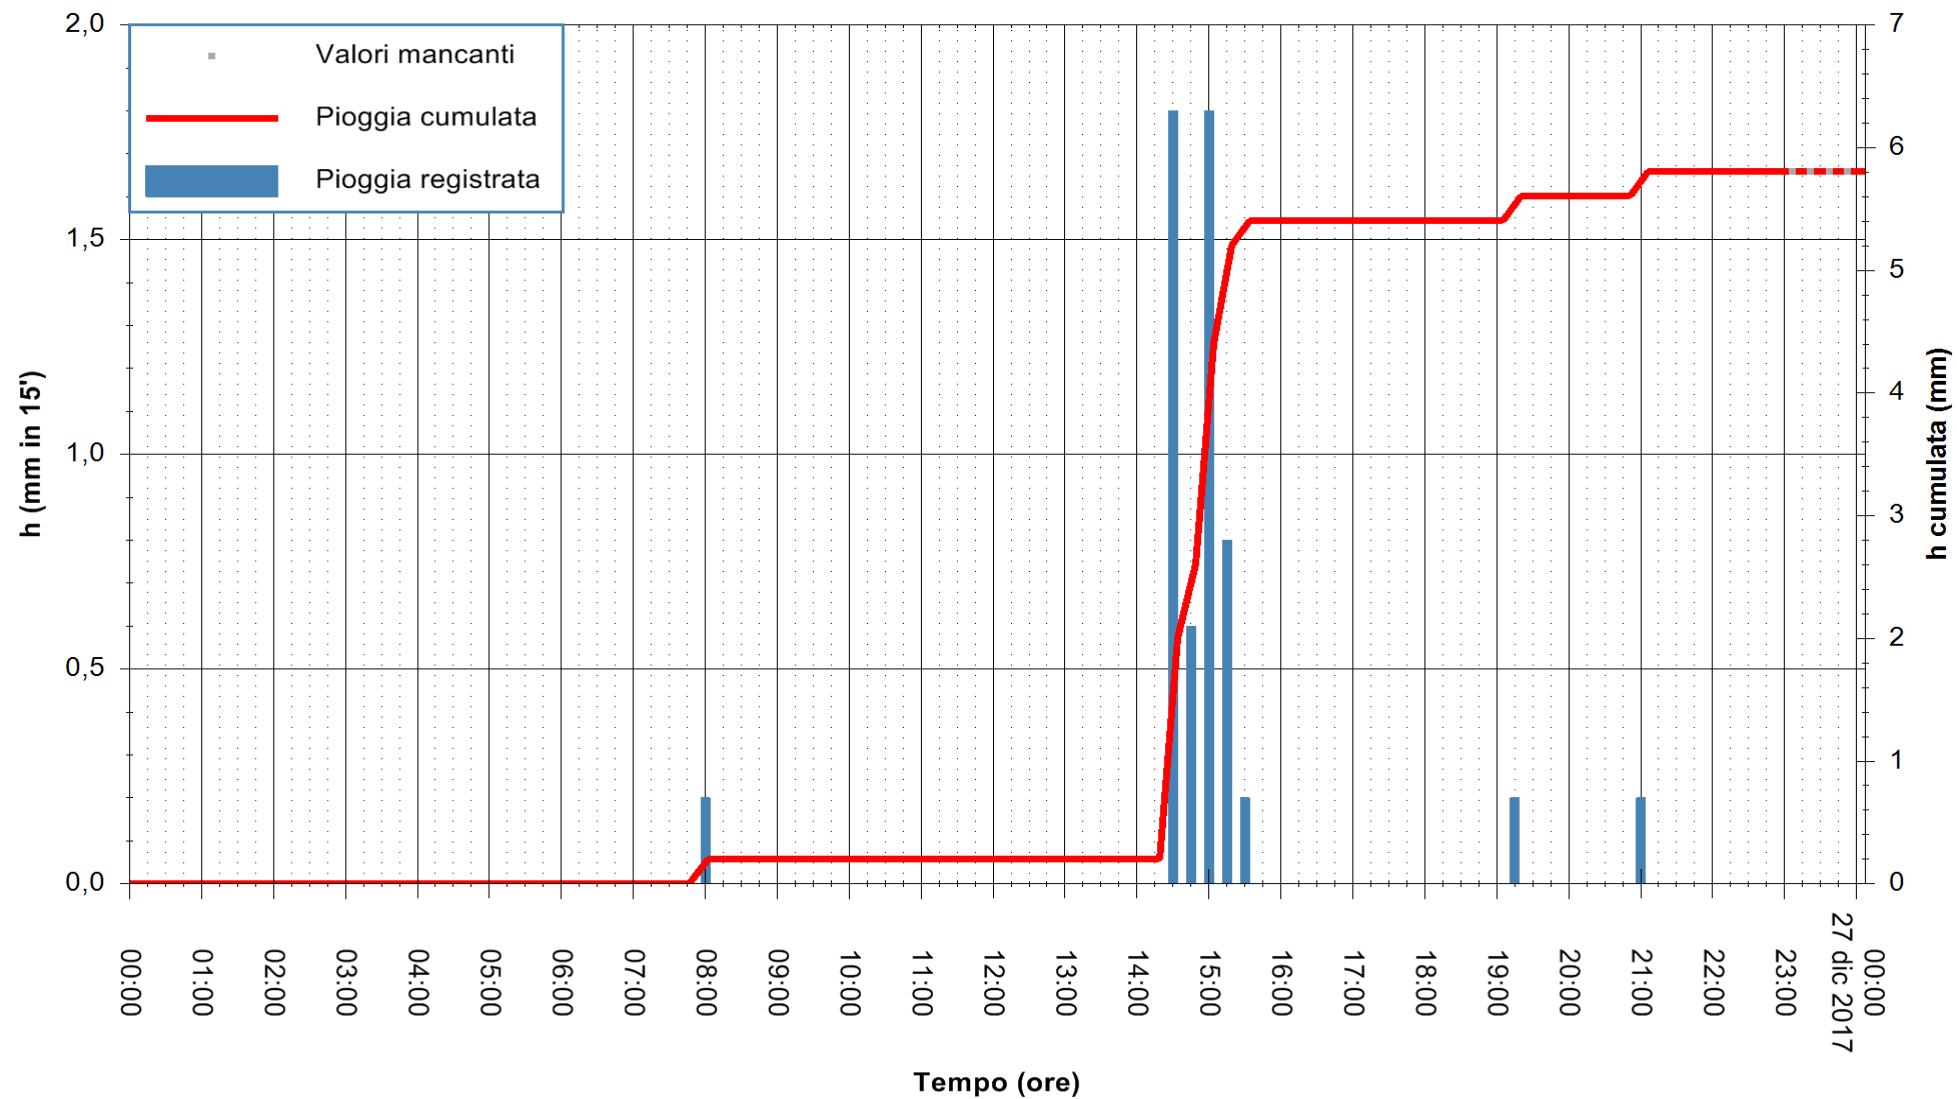

ARPAS  
F.to il Dirigente Responsabile  
Dott. Giuseppe Bianco

REGIONE AUTÒNOMA DE SARDIGNA  
REGIONE AUTONOMA DELLA SARDEGNA

Stazione pluviometrica Siniscola  
Area SU PRANU  
Pioggia registrata nelle ultime 24 ore  
Estrazione dati delle ore 23:52 del 26/12/2017  
Ultimo dato disponibile: 26/12/2017 alle 23:08

ARPAS  
F.to il Dirigente Responsabile  
Dott. Giuseppe Bianco

REGIONE AUTÒNOMA DE SARDIGNA  
REGIONE AUTONOMA DELLA SARDEGNA

Stazione pluviometrica Mamone  
 Area MAMONE  
 Pioggia registrata nelle ultime 24 ore  
 Estrazione dati delle ore 23:52 del 26/12/2017  
 Ultimo dato disponibile: 26/12/2017 alle 23:10