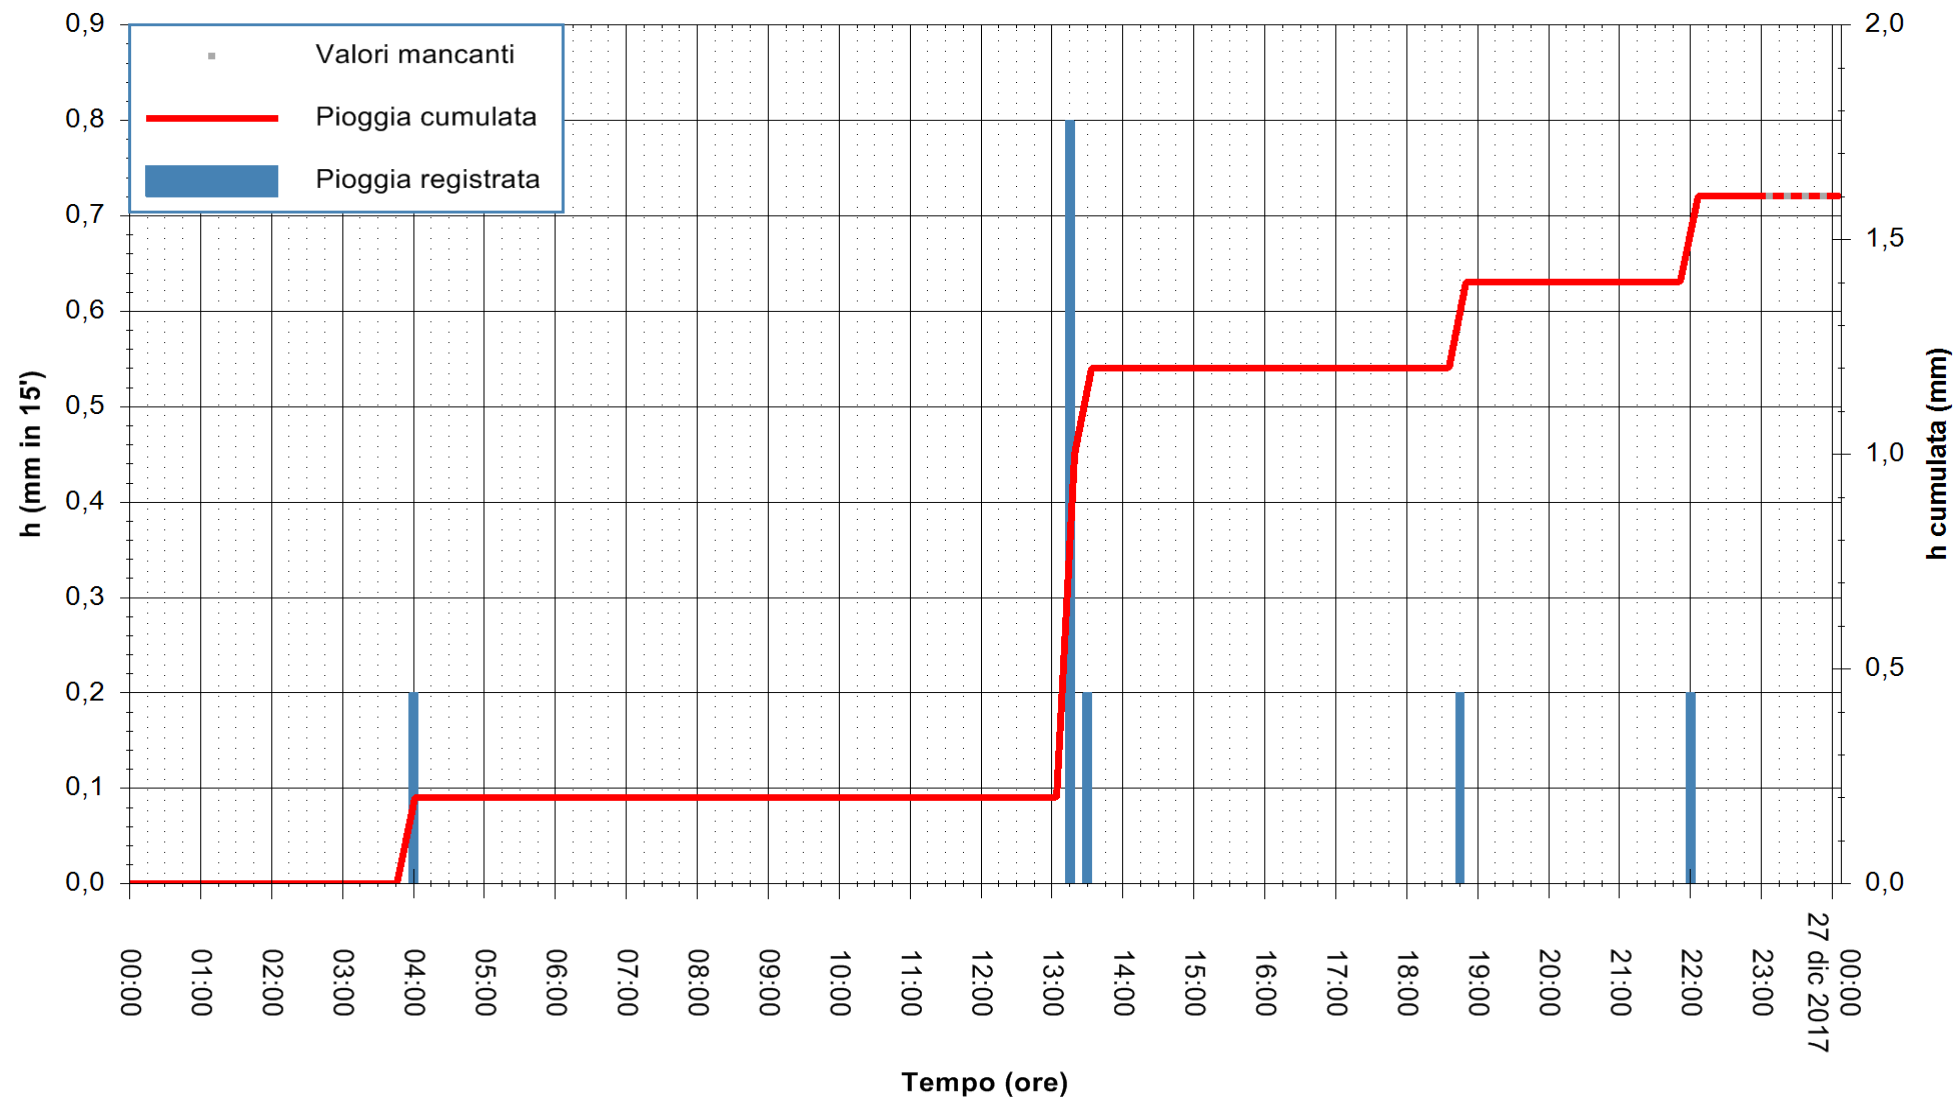

ARPAS  
F.to il Dirigente Responsabile  
Dott. Giuseppe Bianco

REGIONE AUTONOMA DE SARDIGNA  
REGIONE AUTONOMA DELLA SARDEGNA

Stazione pluviometrica Ossoni  
Area MONTE OSSONI  
Pioggia registrata nelle ultime 24 ore  
Estrazione dati delle ore 23:52 del 26/12/2017  
Ultimo dato disponibile: 26/12/2017 alle 23:00

ARPAS  
F.to il Dirigente Responsabile  
Dott. Giuseppe Bianco

REGIONE AUTÒNOMA DE SARDIGNA  
REGIONE AUTONOMA DELLA SARDEGNA

Stazione pluviometrica Siniscola  
Area SU PRANU  
Pioggia registrata nelle ultime 24 ore  
Estrazione dati delle ore 23:52 del 26/12/2017  
Ultimo dato disponibile: 26/12/2017 alle 23:08