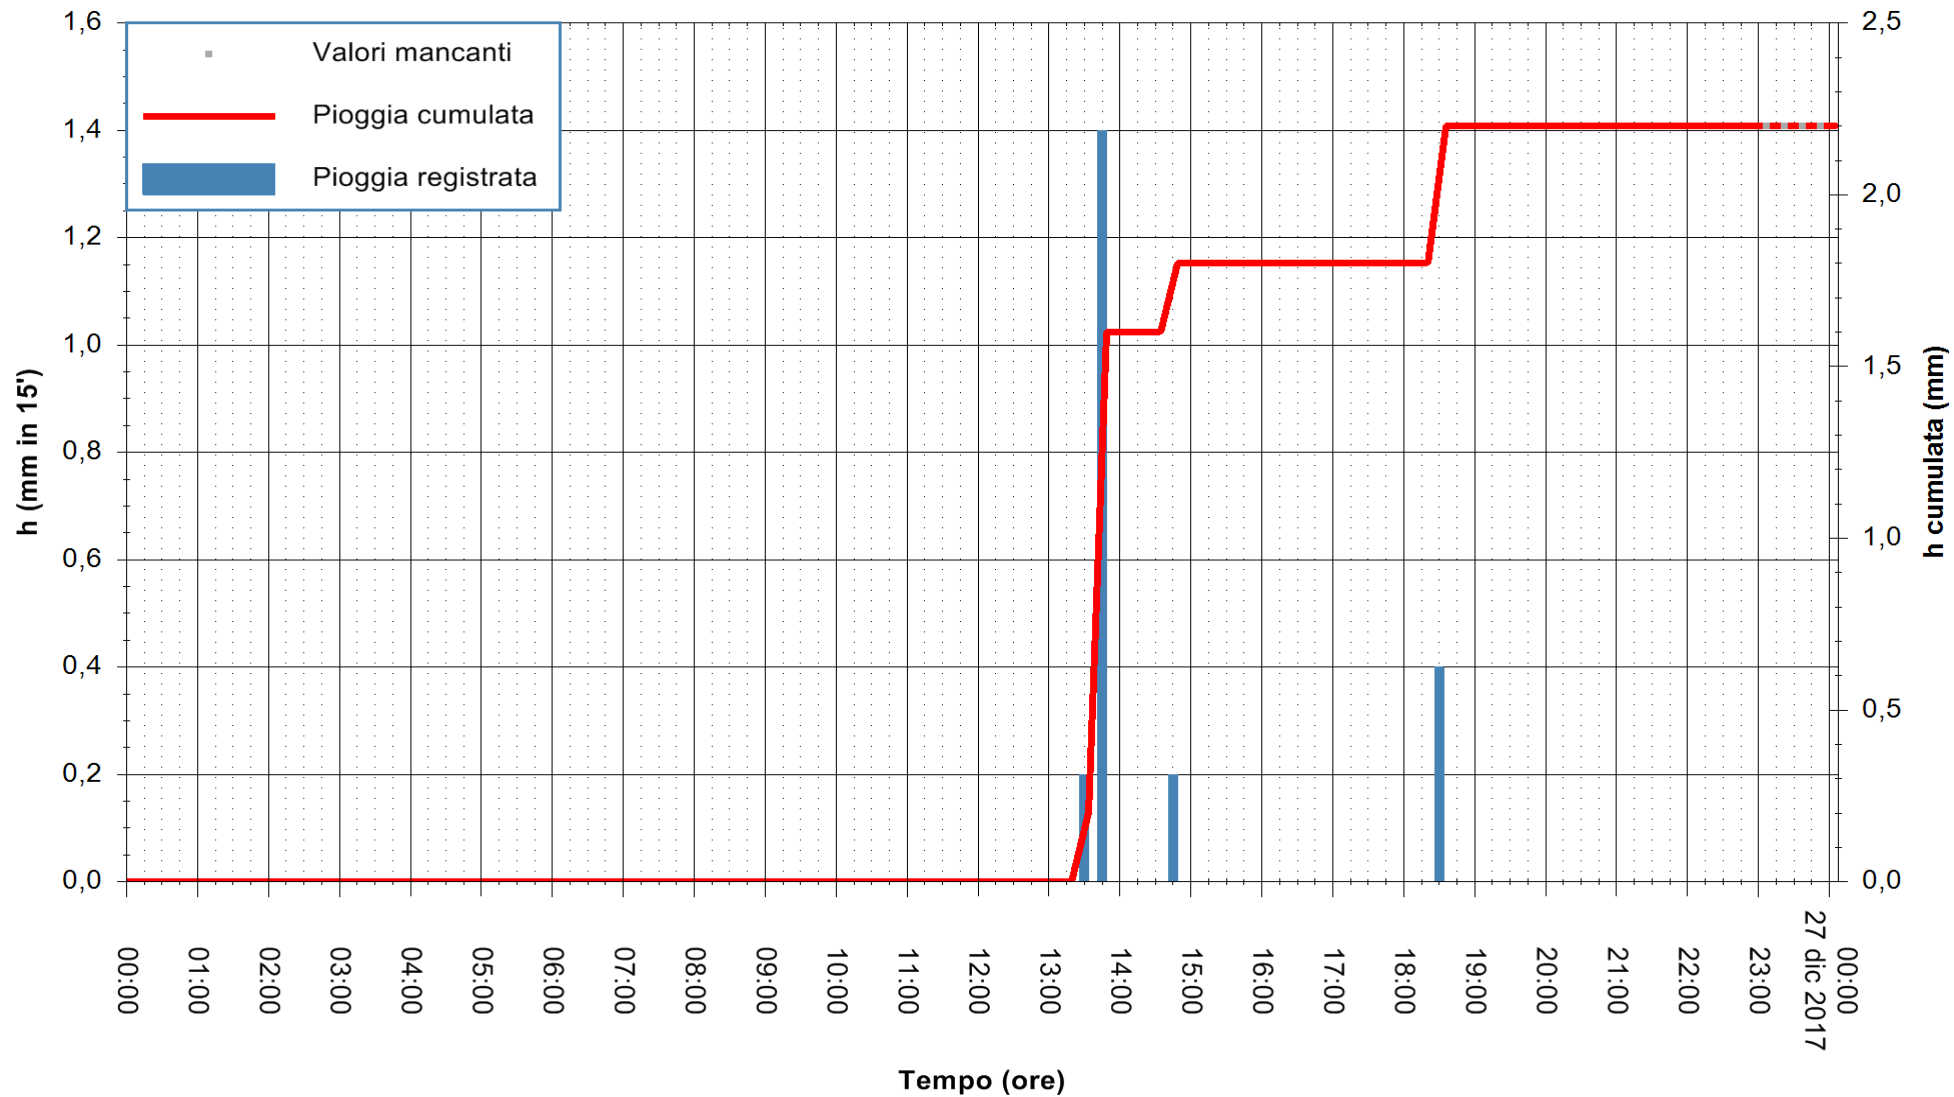

ARPAS  
F.to il Dirigente Responsabile  
Dott. Giuseppe Bianco

REGIONE AUTONOMA DE SARDIGNA  
REGIONE AUTONOMA DELLA SARDEGNA

Stazione pluviometrica Ossoni  
Area MONTE OSSONI  
Pioggia registrata nelle ultime 24 ore  
Estrazione dati delle ore 23:52 del 26/12/2017  
Ultimo dato disponibile: 26/12/2017 alle 23:00

ARPAS  
F.to il Dirigente Responsabile  
Dott. Giuseppe Bianco

REGIONE AUTÒNOMA DE SARDIGNA  
REGIONE AUTONOMA DELLA SARDEGNA

Stazione pluviometrica Siniscola  
Area SU PRANU  
Pioggia registrata nelle ultime 24 ore  
Estrazione dati delle ore 23:52 del 26/12/2017  
Ultimo dato disponibile: 26/12/2017 alle 23:08