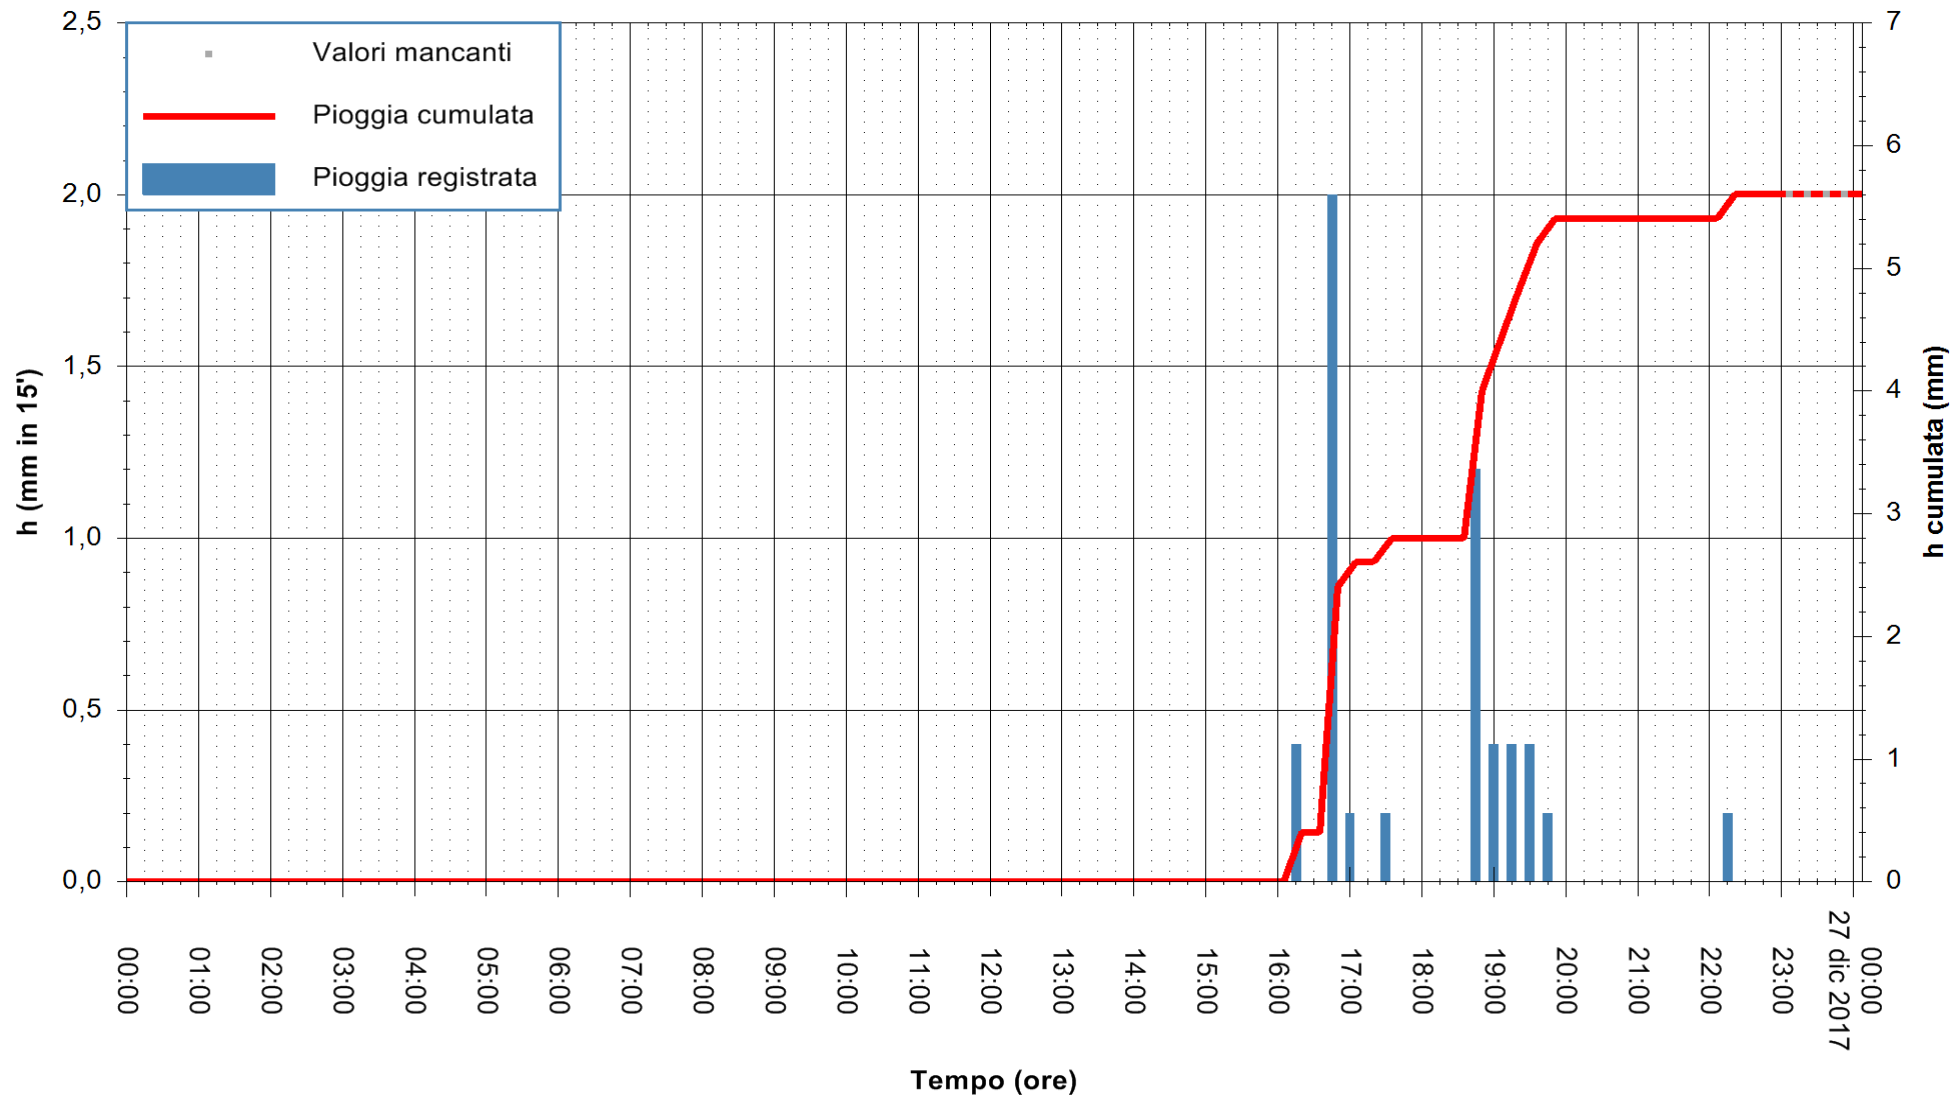

ARPAS  
F.to il Dirigente Responsabile  
Dott. Giuseppe Bianco

REGIONE AUTONOMA DE SARDIGNA  
REGIONE AUTONOMA DELLA SARDEGNA

Stazione pluviometrica Ossoni  
Area MONTE OSSONI  
Pioggia registrata nelle ultime 24 ore  
Estrazione dati delle ore 23:52 del 26/12/2017  
Ultimo dato disponibile: 26/12/2017 alle 23:00

ARPAS  
F.to il Dirigente Responsabile  
Dott. Giuseppe Bianco

REGIONE AUTÒNOMA DE SARDIGNA  
REGIONE AUTONOMA DELLA SARDEGNA

Stazione pluviometrica Siniscola  
Area SU PRANU  
Pioggia registrata nelle ultime 24 ore  
Estrazione dati delle ore 23:52 del 26/12/2017  
Ultimo dato disponibile: 26/12/2017 alle 23:08