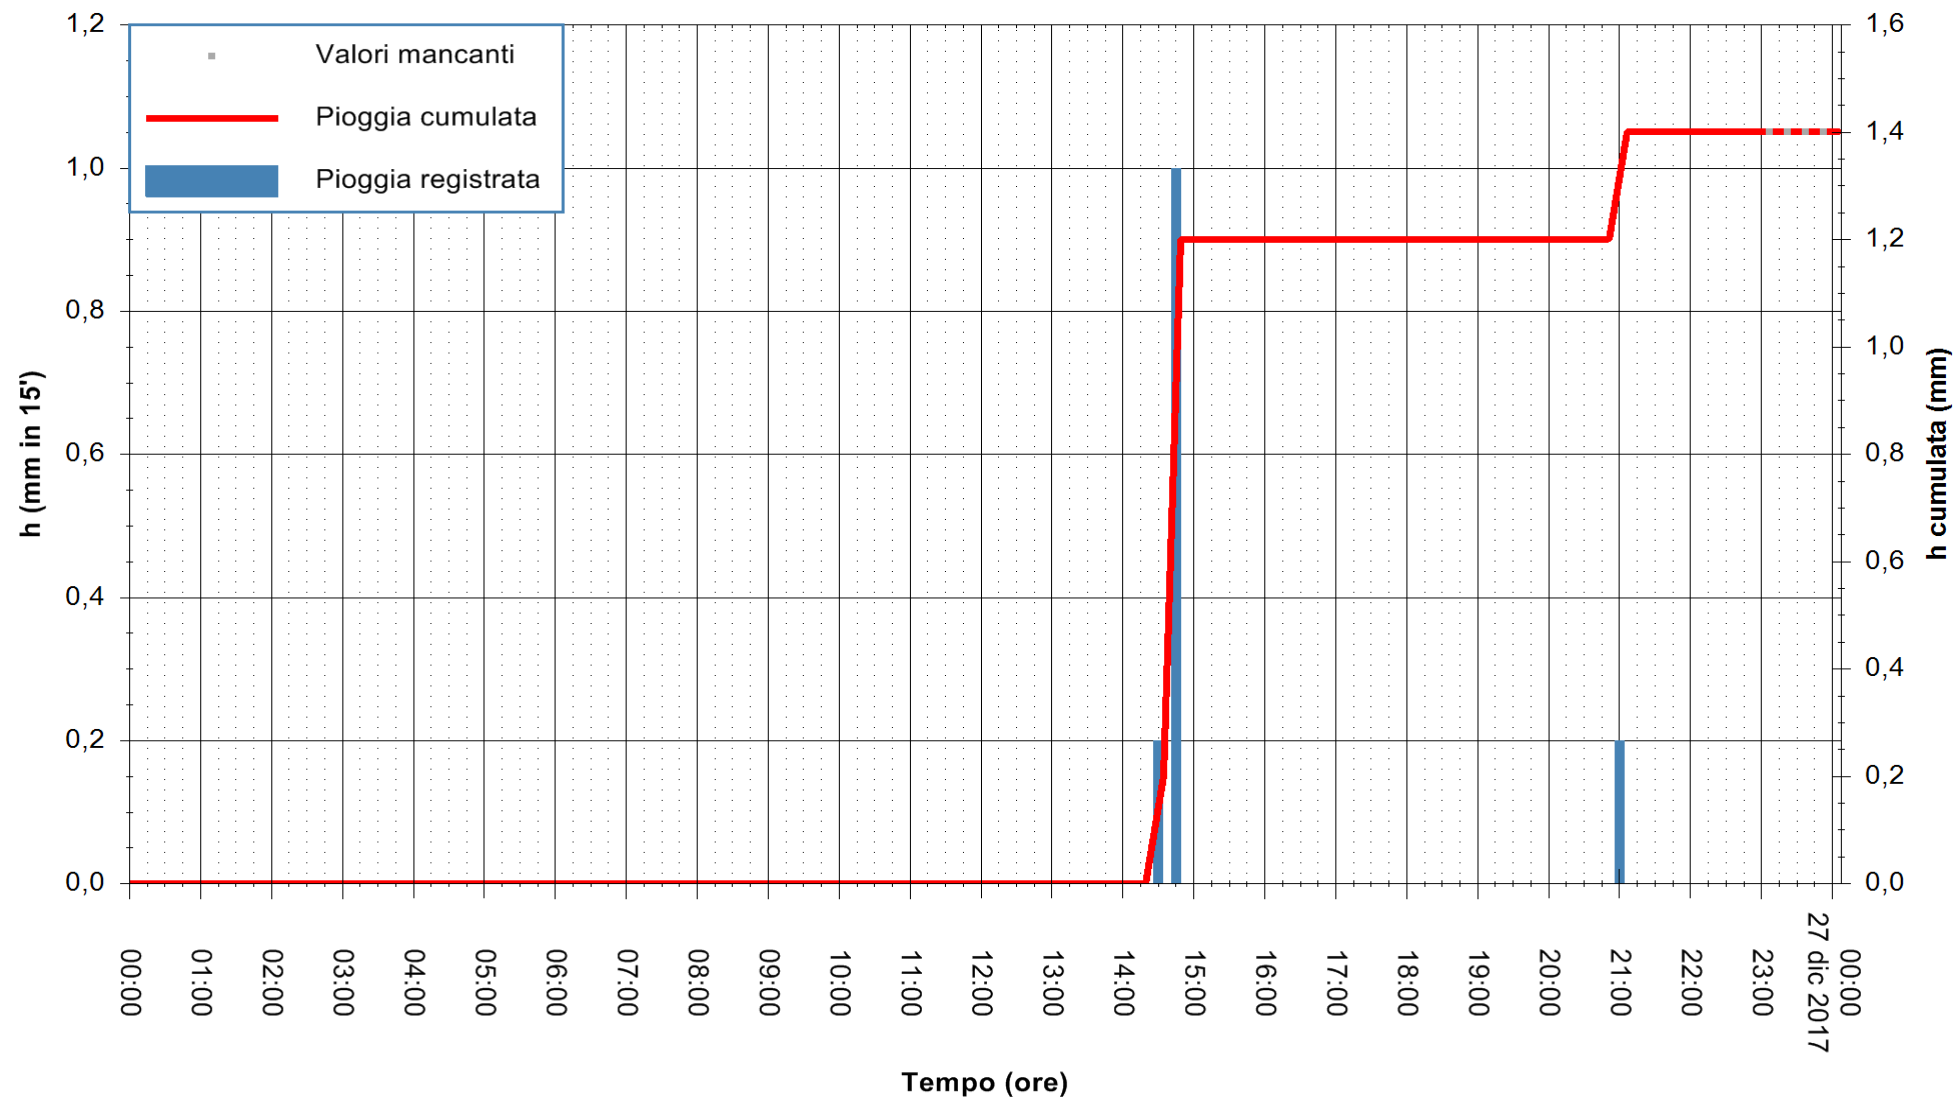

Stazione pluviometrica Monte Tului  
Area MONTE TULUI  
Pioggia registrata nelle ultime 24 ore  
Estrazione dati delle ore 23:52 del 26/12/2017  
Ultimo dato disponibile: 26/12/2017 alle 23:00

ARPAS  
F.to il Dirigente Responsabile  
Dott. Giuseppe Bianco

REGIONE AUTONOMA DE SARDIGNA  
REGIONE AUTONOMA DELLA SARDEGNA

Stazione pluviometrica Oschiri  
 Area PISCHINAS  
 Pioggia registrata nelle ultime 24 ore  
 Estrazione dati delle ore 23:52 del 26/12/2017  
 Ultimo dato disponibile: 26/12/2017 alle 23:00

ARPAS  
 F.to il Dirigente Responsabile  
 Dott. Giuseppe Bianco

REGIONE AUTONOMA DE SARDIGNA  
 REGIONE AUTONOMA DELLA SARDEGNA

Stazione pluviometrica Fluminimannu a Decimomannu  
 Area DECIMOMANNU  
 Pioggia registrata nelle ultime 24 ore  
 Estrazione dati delle ore 23:52 del 26/12/2017  
 Ultimo dato disponibile: 26/12/2017 alle 23:00