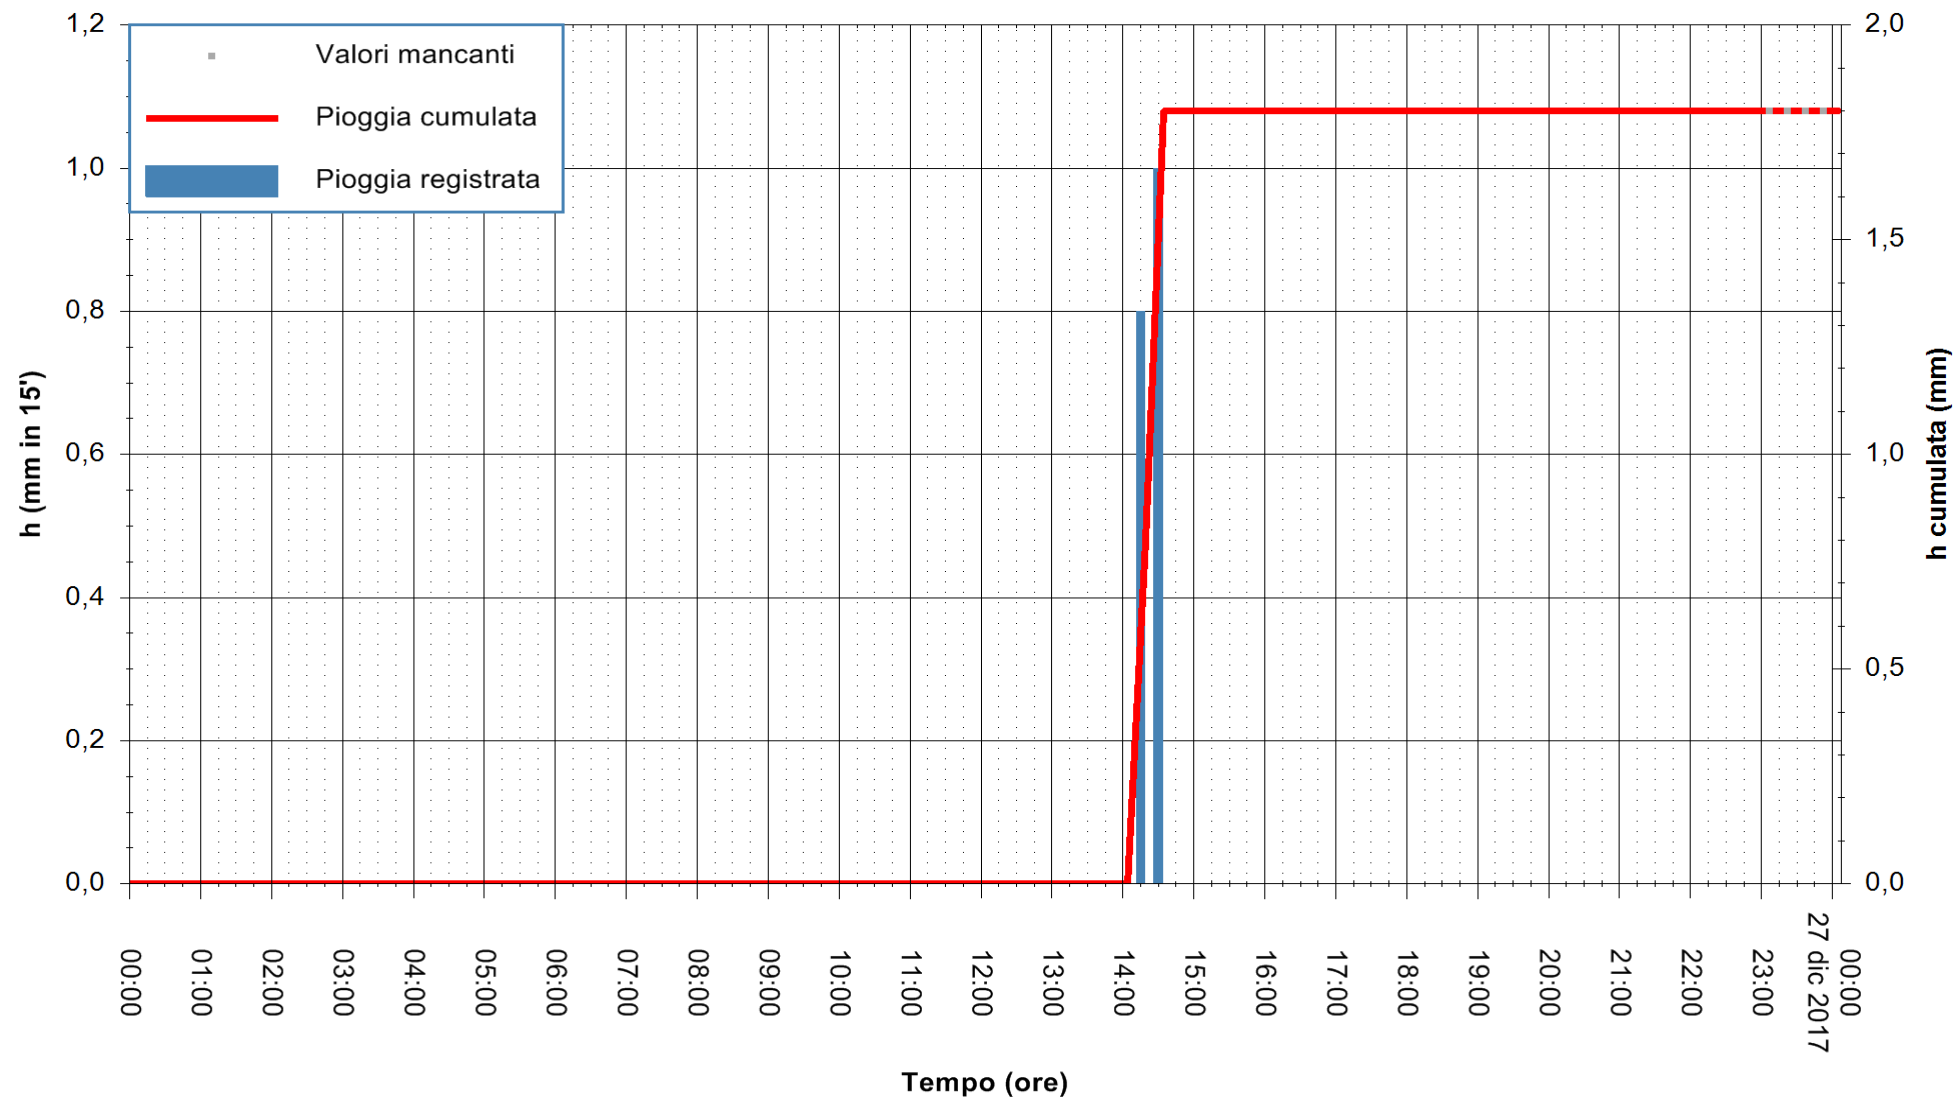

ARPAS  
F.to il Dirigente Responsabile  
Dott. Giuseppe Bianco

REGIONE AUTONOMA DE SARDIGNA  
REGIONE AUTONOMA DELLA SARDEGNA

Stazione pluviometrica Ossoni  
Area MONTE OSSONI  
Pioggia registrata nelle ultime 24 ore  
Estrazione dati delle ore 23:52 del 26/12/2017  
Ultimo dato disponibile: 26/12/2017 alle 23:00

ARPAS  
F.to il Dirigente Responsabile  
Dott. Giuseppe Bianco

REGIONE AUTÒNOMA DE SARDIGNA  
REGIONE AUTONOMA DELLA SARDEGNA

Stazione pluviometrica Siniscola  
Area SU PRANU  
Pioggia registrata nelle ultime 24 ore  
Estrazione dati delle ore 23:52 del 26/12/2017  
Ultimo dato disponibile: 26/12/2017 alle 23:08