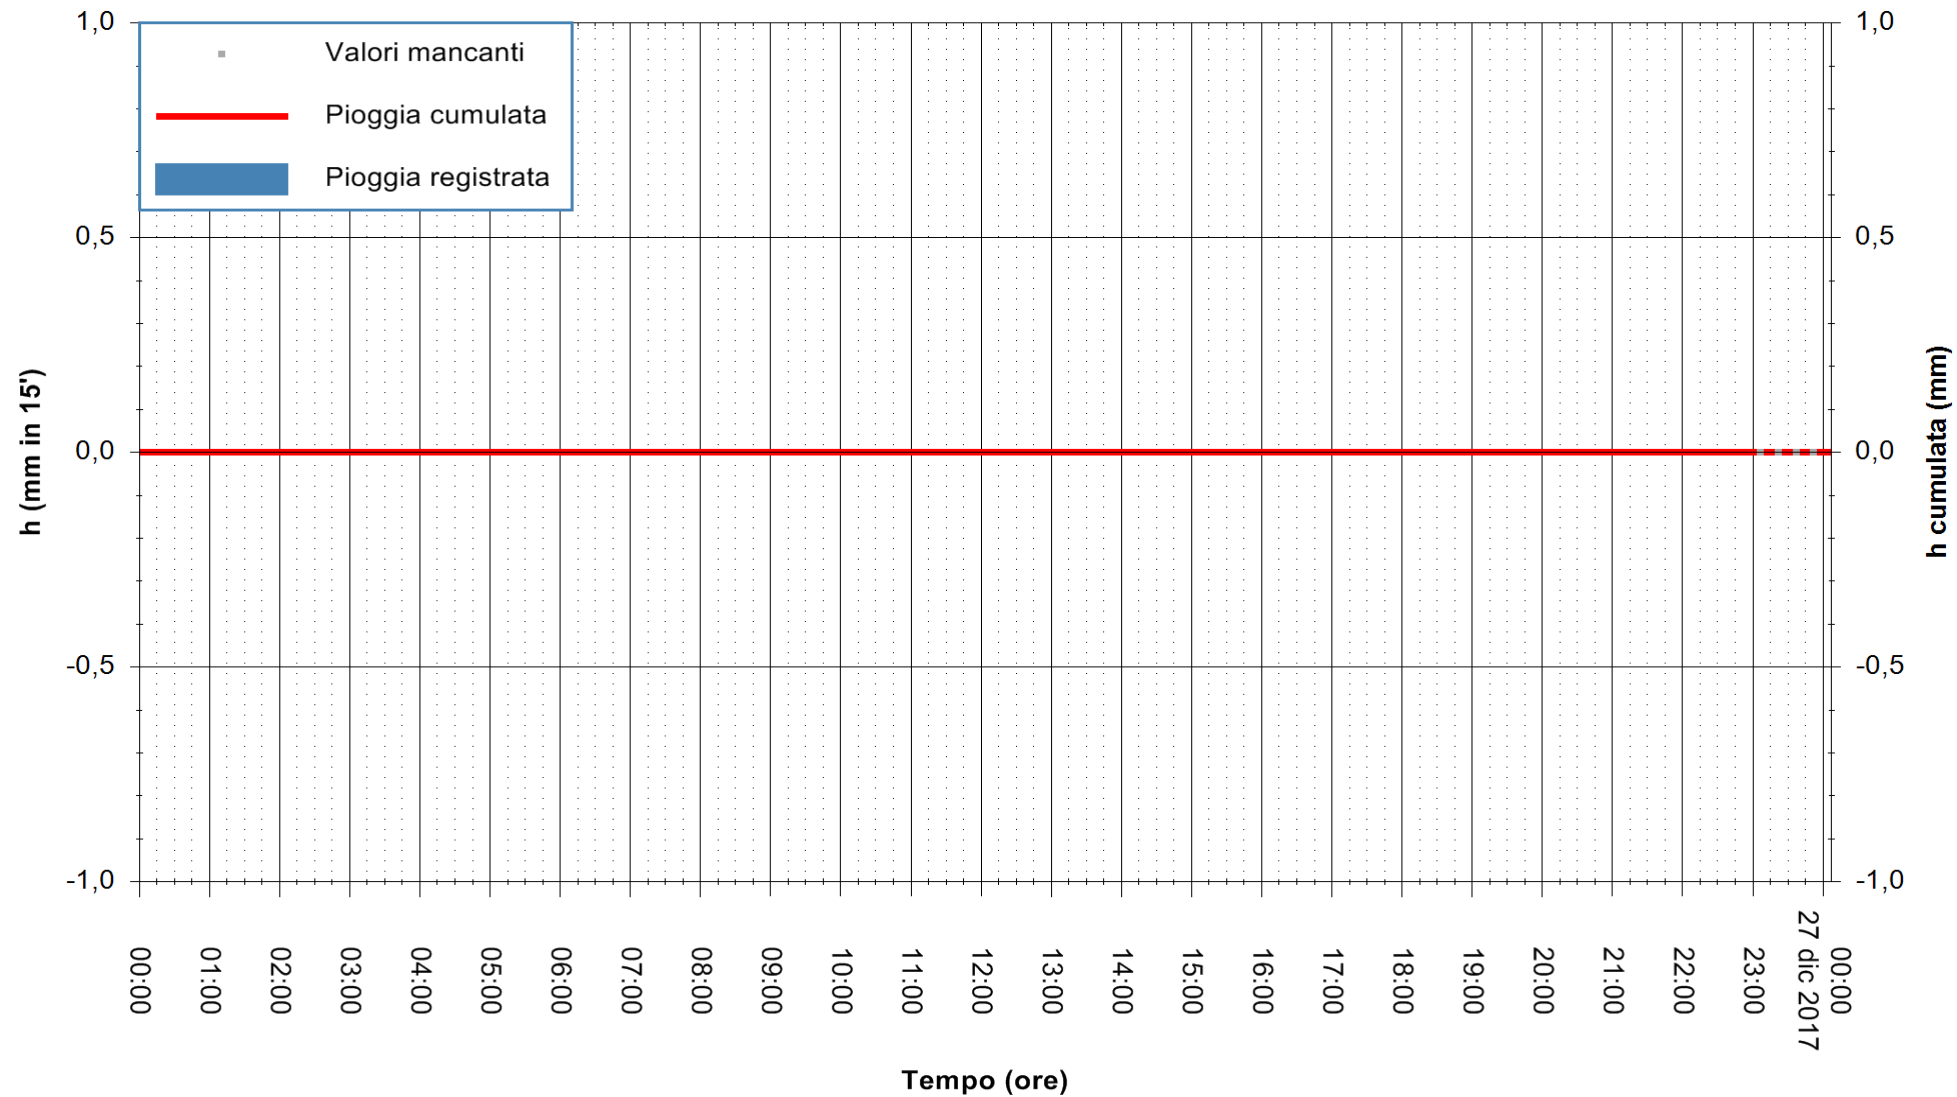

ARPAS  
F.to il Dirigente Responsabile  
Dott. Giuseppe Bianco

REGIONE AUTONOMA DE SARDIGNA  
REGIONE AUTONOMA DELLA SARDEGNA

Stazione pluviometrica Ossoni  
Area MONTE OSSONI  
Pioggia registrata nelle ultime 24 ore  
Estrazione dati delle ore 23:52 del 26/12/2017  
Ultimo dato disponibile: 26/12/2017 alle 23:00