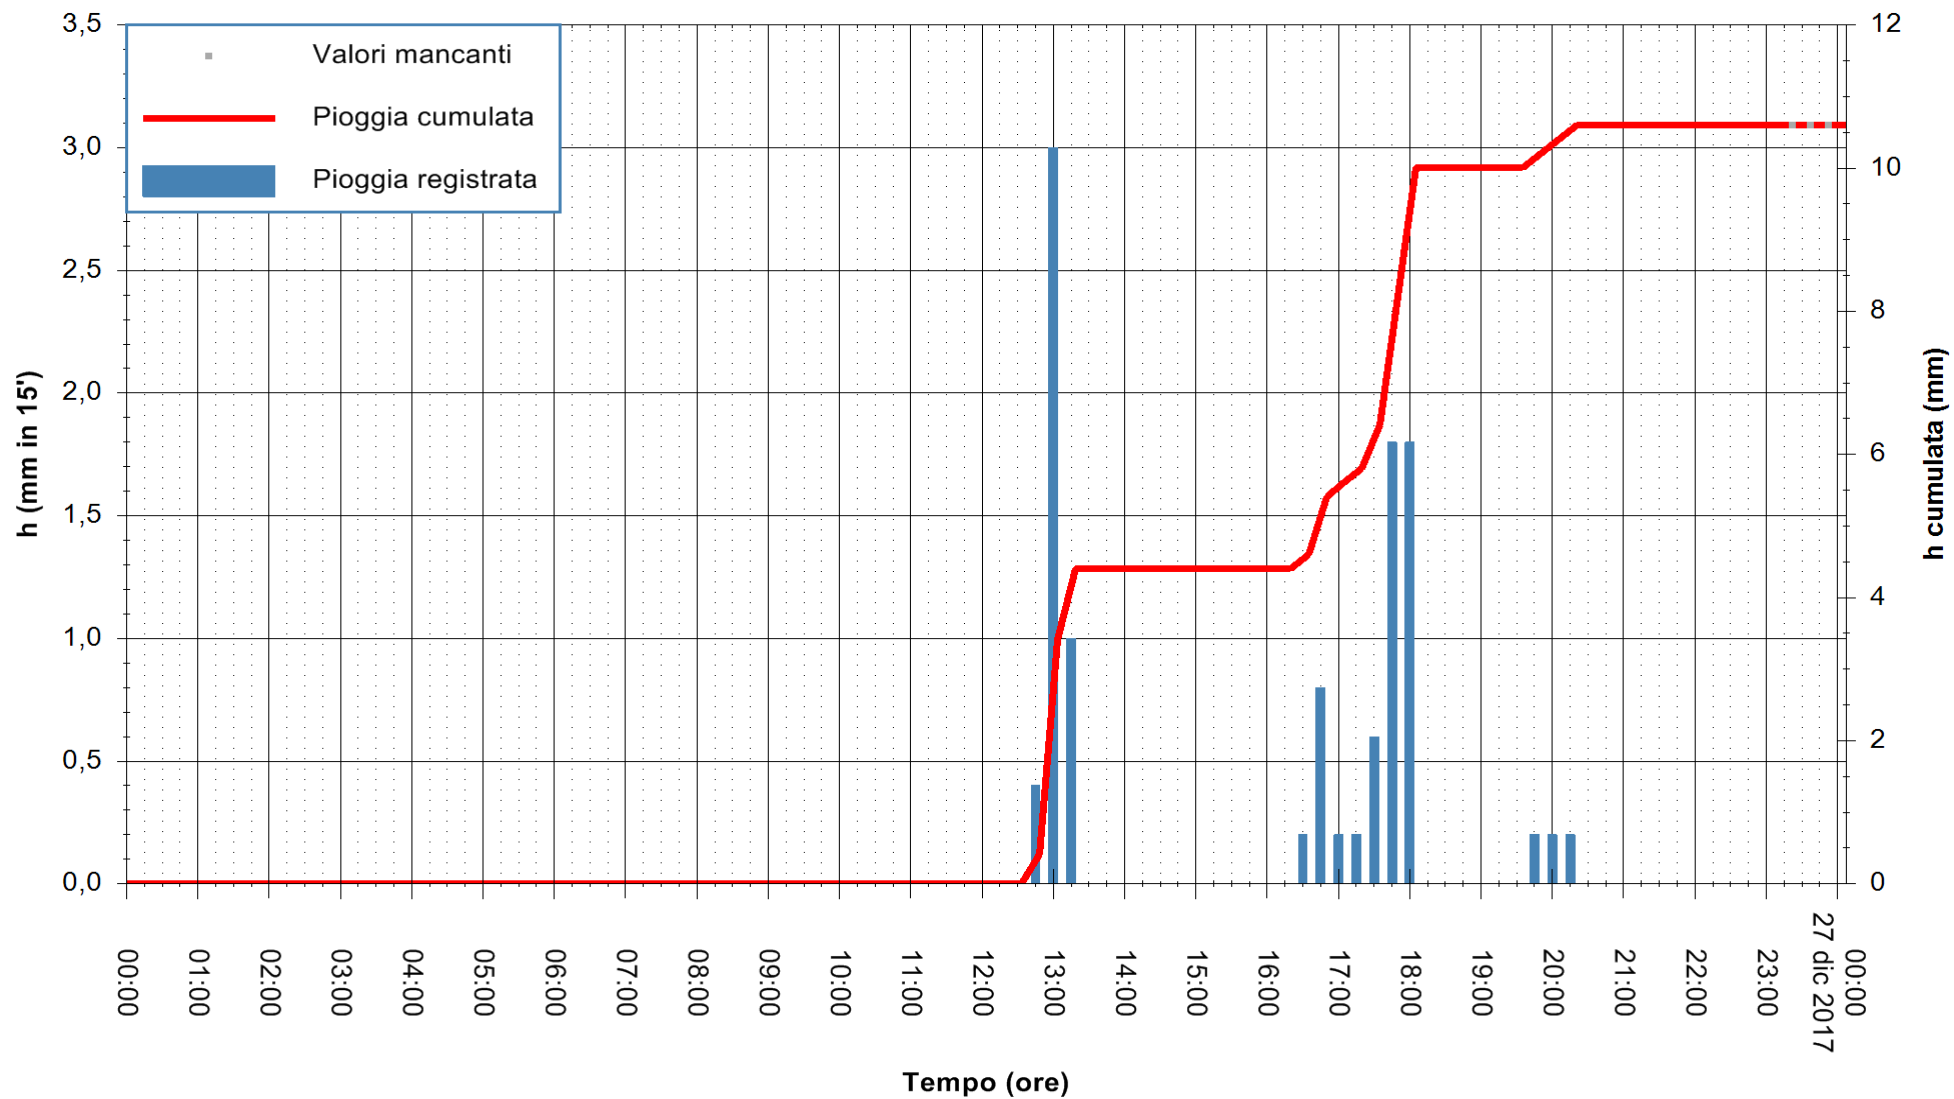

Stazione pluviometrica Monte Tului  
Area MONTE TULUI  
Pioggia registrata nelle ultime 24 ore  
Estrazione dati delle ore 23:52 del 26/12/2017  
Ultimo dato disponibile: 26/12/2017 alle 23:00

ARPAS  
F.to il Dirigente Responsabile  
Dott. Giuseppe Bianco

REGIONE AUTONOMA DE SARDIGNA  
REGIONE AUTONOMA DELLA SARDEGNA

Stazione pluviometrica Oschiri  
 Area PISCHINAS  
 Pioggia registrata nelle ultime 24 ore  
 Estrazione dati delle ore 23:52 del 26/12/2017  
 Ultimo dato disponibile: 26/12/2017 alle 23:00