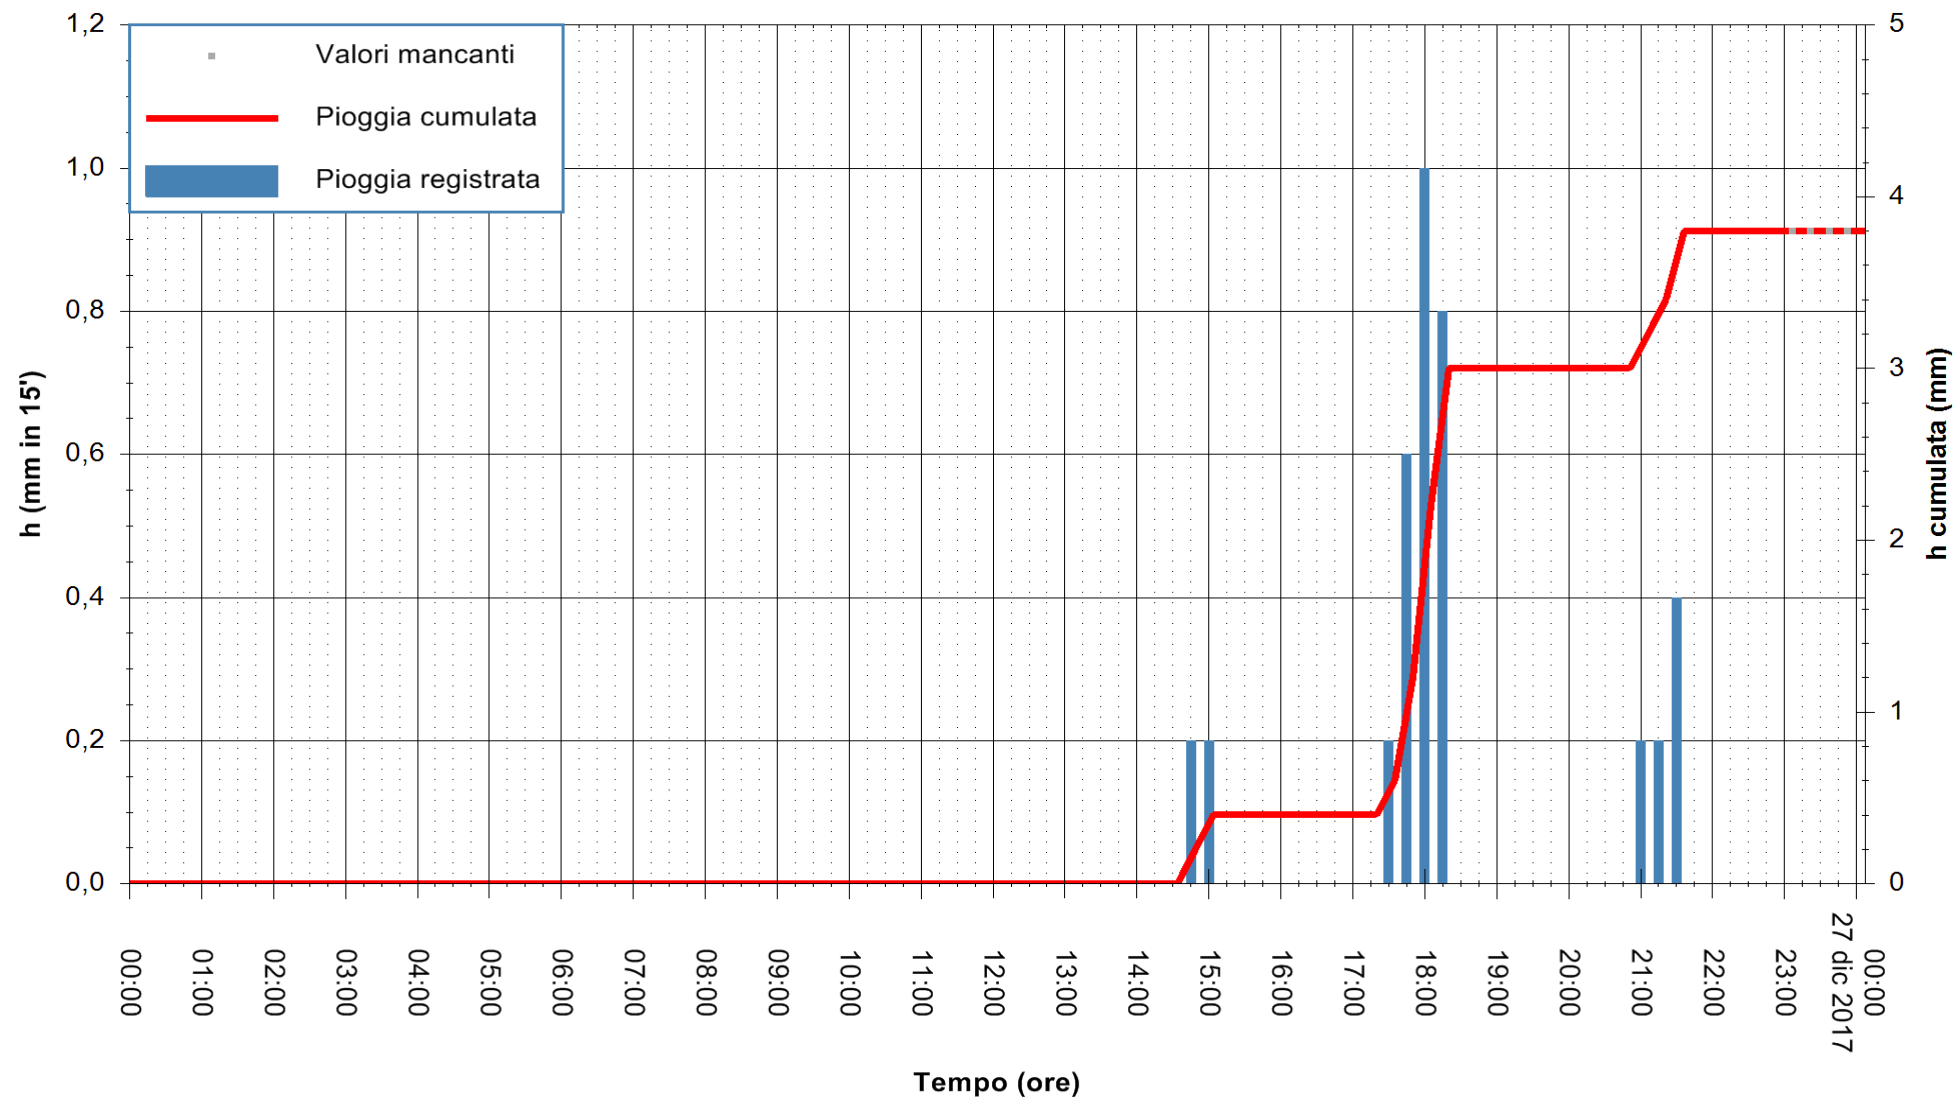

REGIONE AUTONOMA DE SARDIGNA  
REGIONE AUTONOMA DELLA SARDEGNA

Stazione pluviometrica Oschiri  
 Area PISCHINAS  
 Pioggia registrata nelle ultime 24 ore  
 Estrazione dati delle ore 23:52 del 26/12/2017  
 Ultimo dato disponibile: 26/12/2017 alle 23:00

ARPAS  
 F.to il Dirigente Responsabile  
 Dott. Giuseppe Bianco

REGIONE AUTONOMA DE SARDIGNA  
 REGIONE AUTONOMA DELLA SARDEGNA

Stazione pluviometrica Fluminimannu a Decimomannu  
 Area DECIMOMANNU  
 Pioggia registrata nelle ultime 24 ore  
 Estrazione dati delle ore 23:52 del 26/12/2017  
 Ultimo dato disponibile: 26/12/2017 alle 23:00