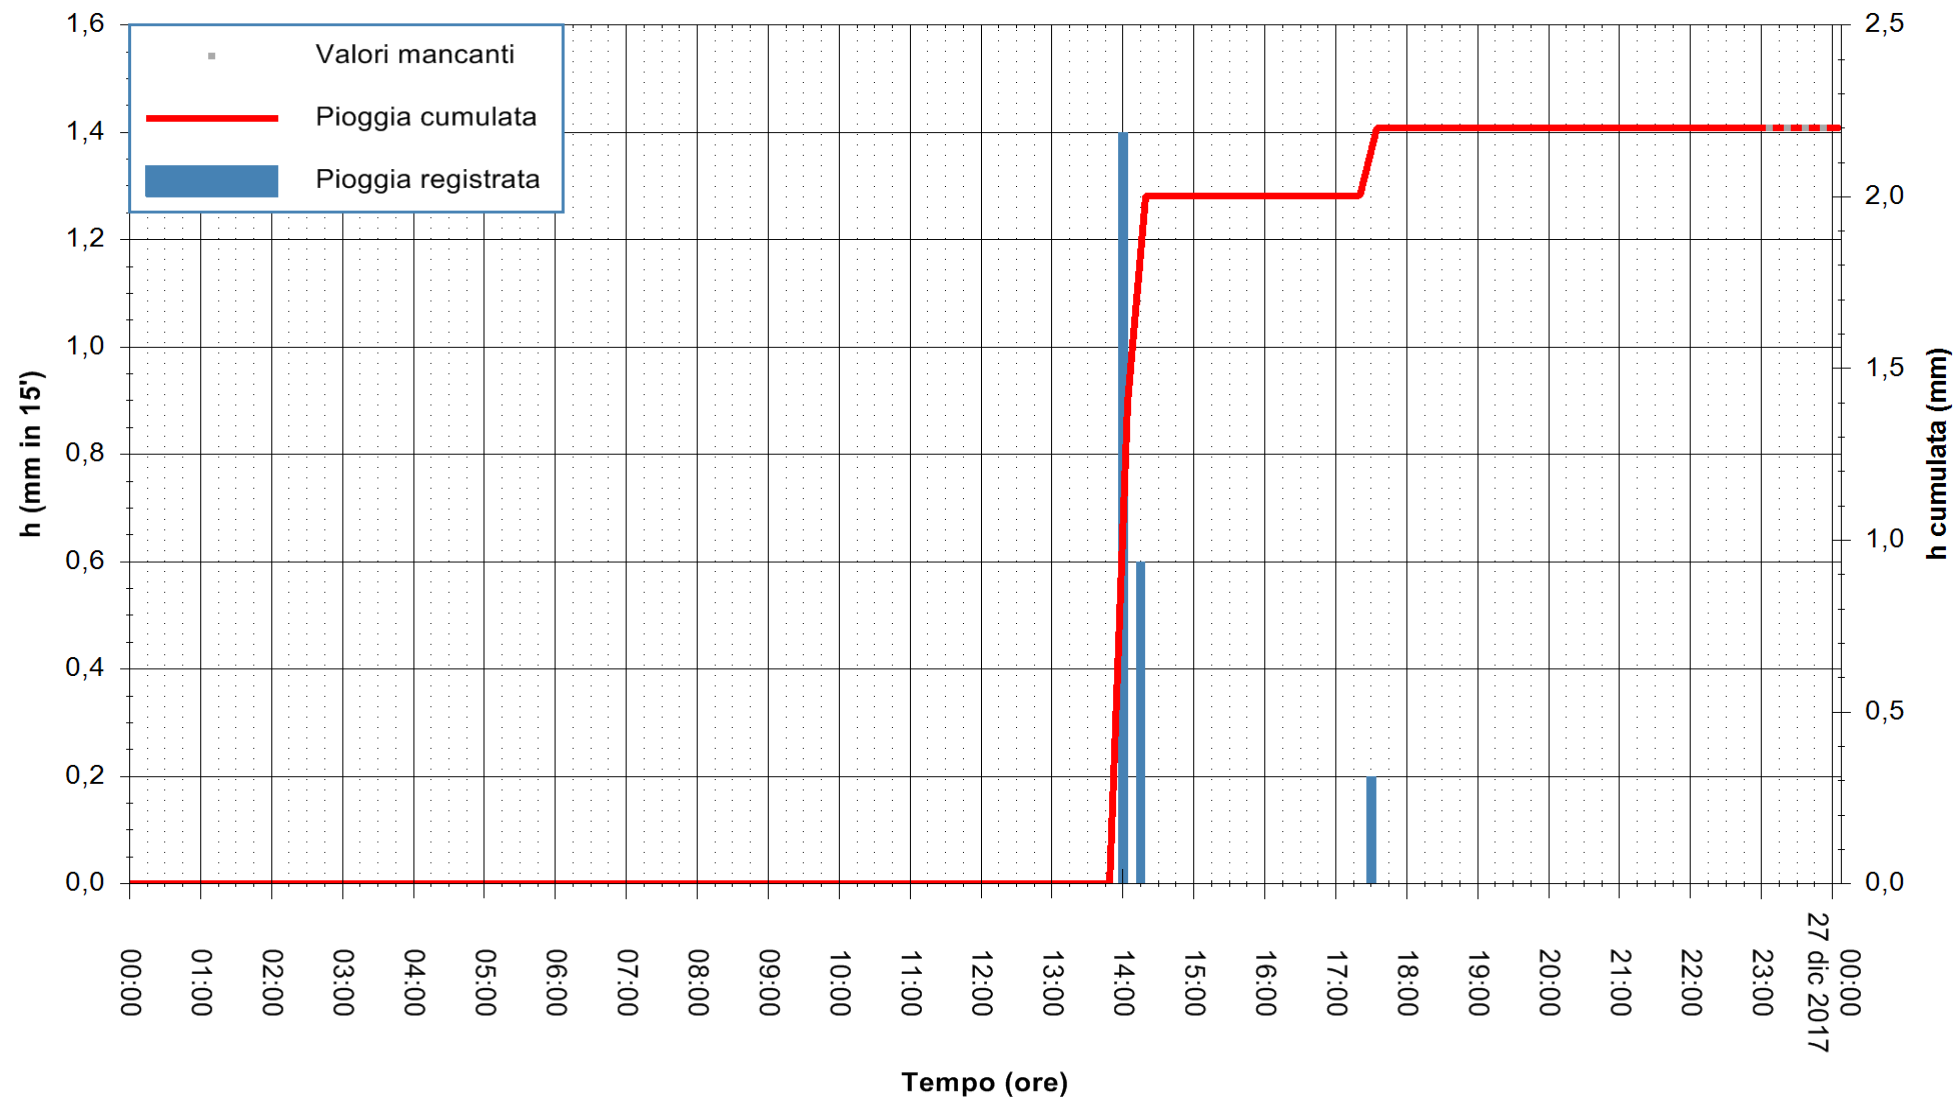

ARPAS  
 F.to il Dirigente Responsabile  
 Dott. Giuseppe Bianco

REGIONE AUTONOMA DE SARDIGNA  
 REGIONE AUTONOMA DELLA SARDEGNA

Stazione pluviometrica Baunei  
Area CAMPO SPORTIVO  
Pioggia registrata nelle ultime 24 ore  
Estrazione dati delle ore 23:52 del 26/12/2017  
Ultimo dato disponibile: 26/12/2017 alle 23:08