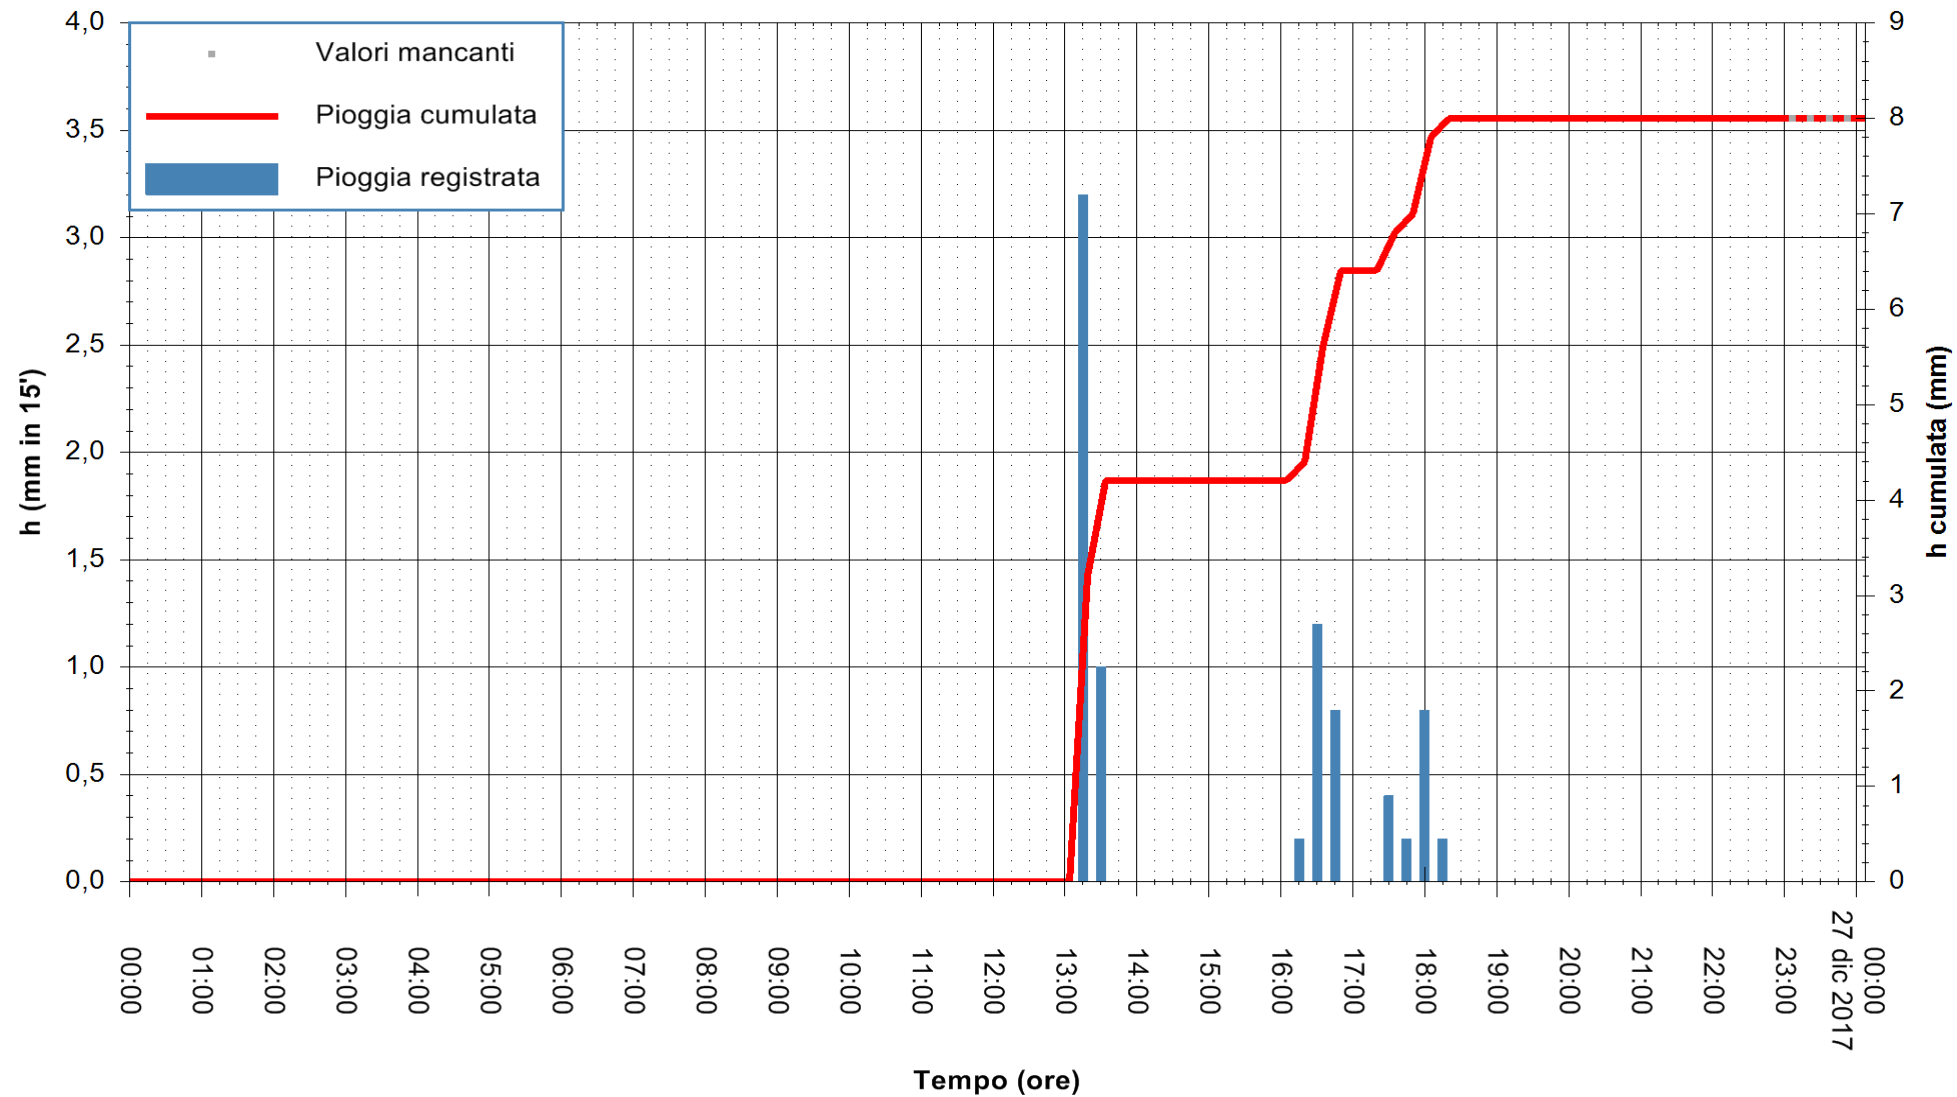

ARPAS  
 F.to il Dirigente Responsabile  
 Dott. Giuseppe Bianco

REGIONE AUTÒNOMA DE SARDIGNA  
 REGIONE AUTONOMA DELLA SARDEGNA

Stazione pluviometrica Villasor  
Area IS ARENAS  
Pioggia registrata nelle ultime 24 ore  
Estrazione dati delle ore 23:52 del 26/12/2017  
Ultimo dato disponibile: 26/12/2017 alle 23:00

ARPAS  
F.to il Dirigente Responsabile  
Dott. Giuseppe Bianco

REGIONE AUTÒNOMA DE SARDIGNA  
REGIONE AUTONOMA DELLA SARDEGNA

Stazione pluviometrica Tempio  
 Area CUSSEDDU  
 Pioggia registrata nelle ultime 24 ore  
 Estrazione dati delle ore 23:52 del 26/12/2017  
 Ultimo dato disponibile: 26/12/2017 alle 23:00