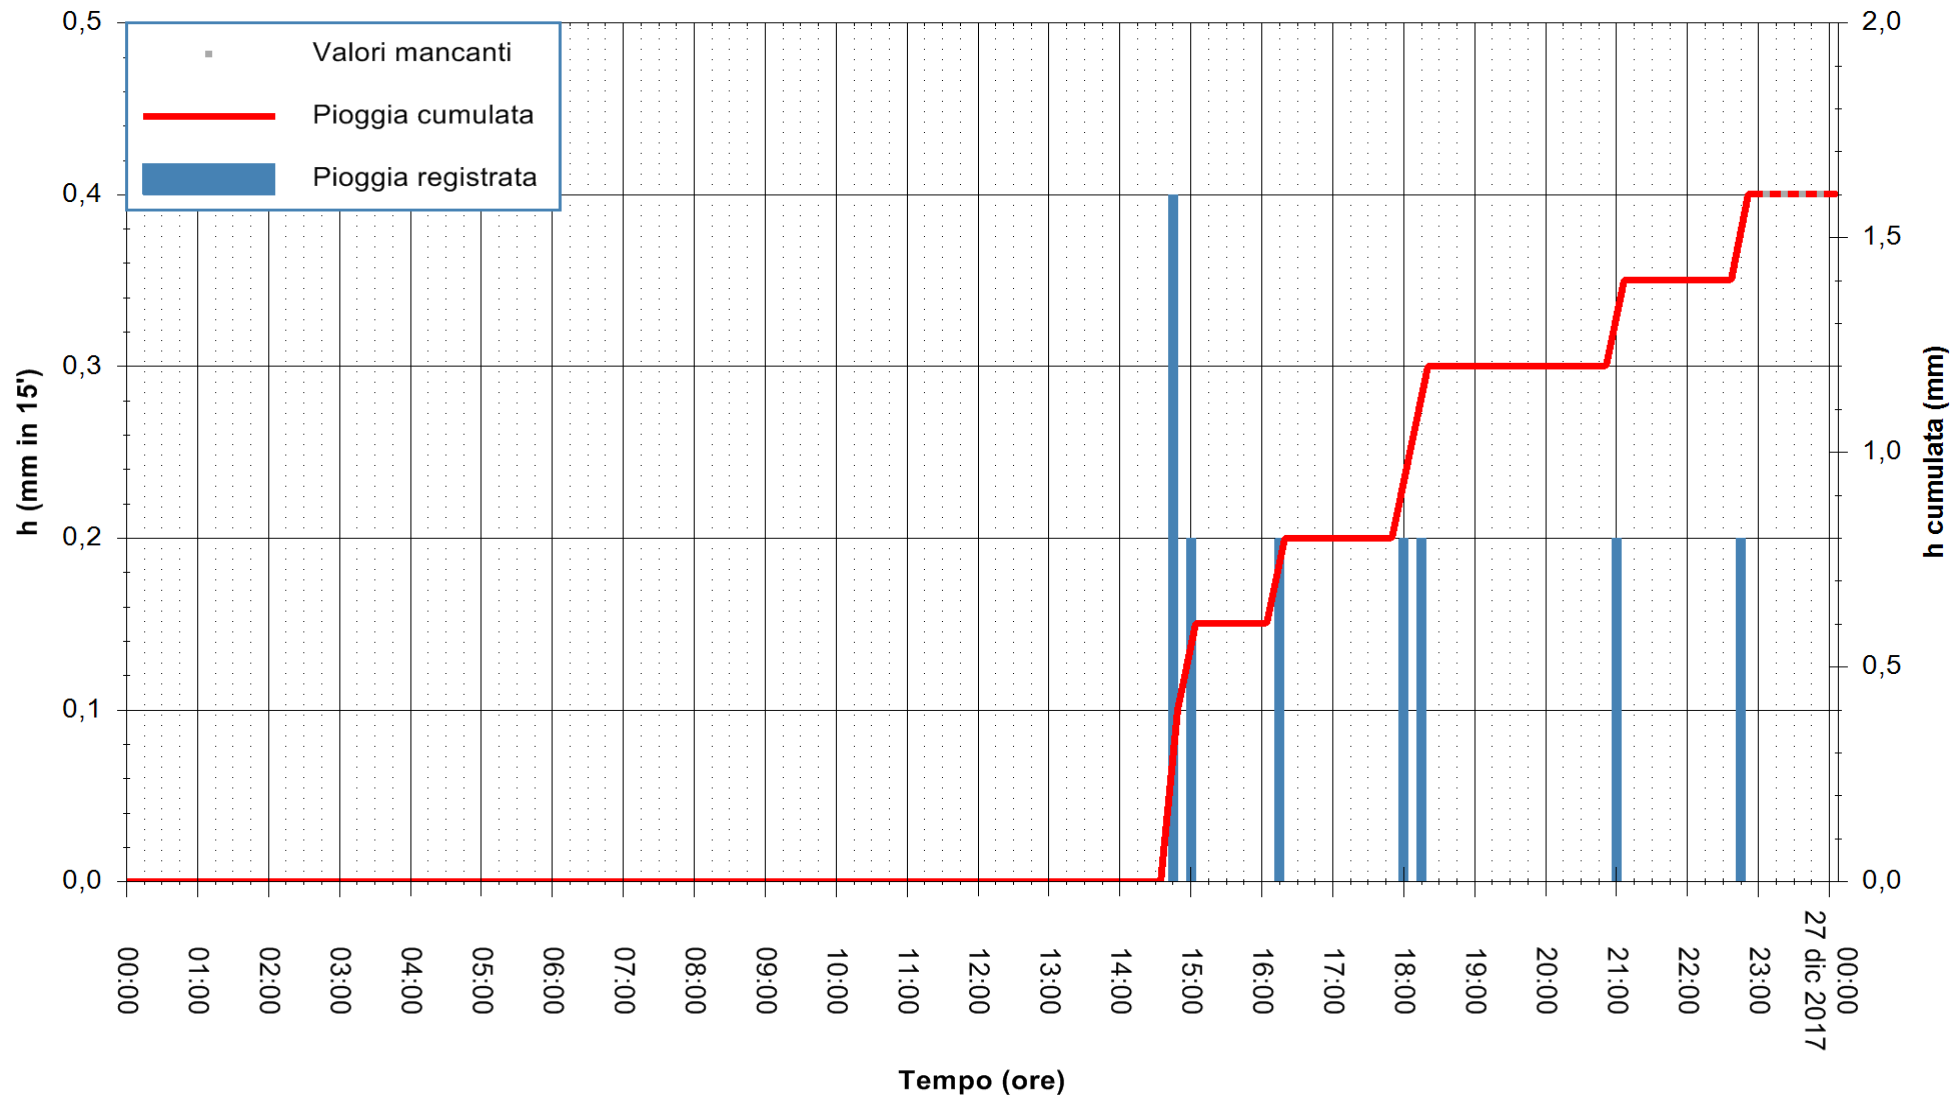

REGIONE AUTONOMA DE SARDIGNA  
REGIONE AUTONOMA DELLA SARDEGNA

Stazione pluviometrica Oschiri  
 Area PISCHINAS  
 Pioggia registrata nelle ultime 24 ore  
 Estrazione dati delle ore 23:52 del 26/12/2017  
 Ultimo dato disponibile: 26/12/2017 alle 23:00

ARPAS  
 F.to il Dirigente Responsabile  
 Dott. Giuseppe Bianco

REGIONE AUTONOMA DE SARDIGNA  
 REGIONE AUTONOMA DELLA SARDEGNA

Stazione pluviometrica Fluminimannu a Decimomannu  
 Area DECIMOMANNU  
 Pioggia registrata nelle ultime 24 ore  
 Estrazione dati delle ore 23:52 del 26/12/2017  
 Ultimo dato disponibile: 26/12/2017 alle 23:00

ARPAS  
F.to il Dirigente Responsabile  
Dott. Giuseppe Bianco

REGIONE AUTÒNOMA DE SARDIGNA  
REGIONE AUTONOMA DELLA SARDEGNA

Stazione pluviometrica Tempio  
 Area CUSSEDDU  
 Pioggia registrata nelle ultime 24 ore  
 Estrazione dati delle ore 23:52 del 26/12/2017  
 Ultimo dato disponibile: 26/12/2017 alle 23:00