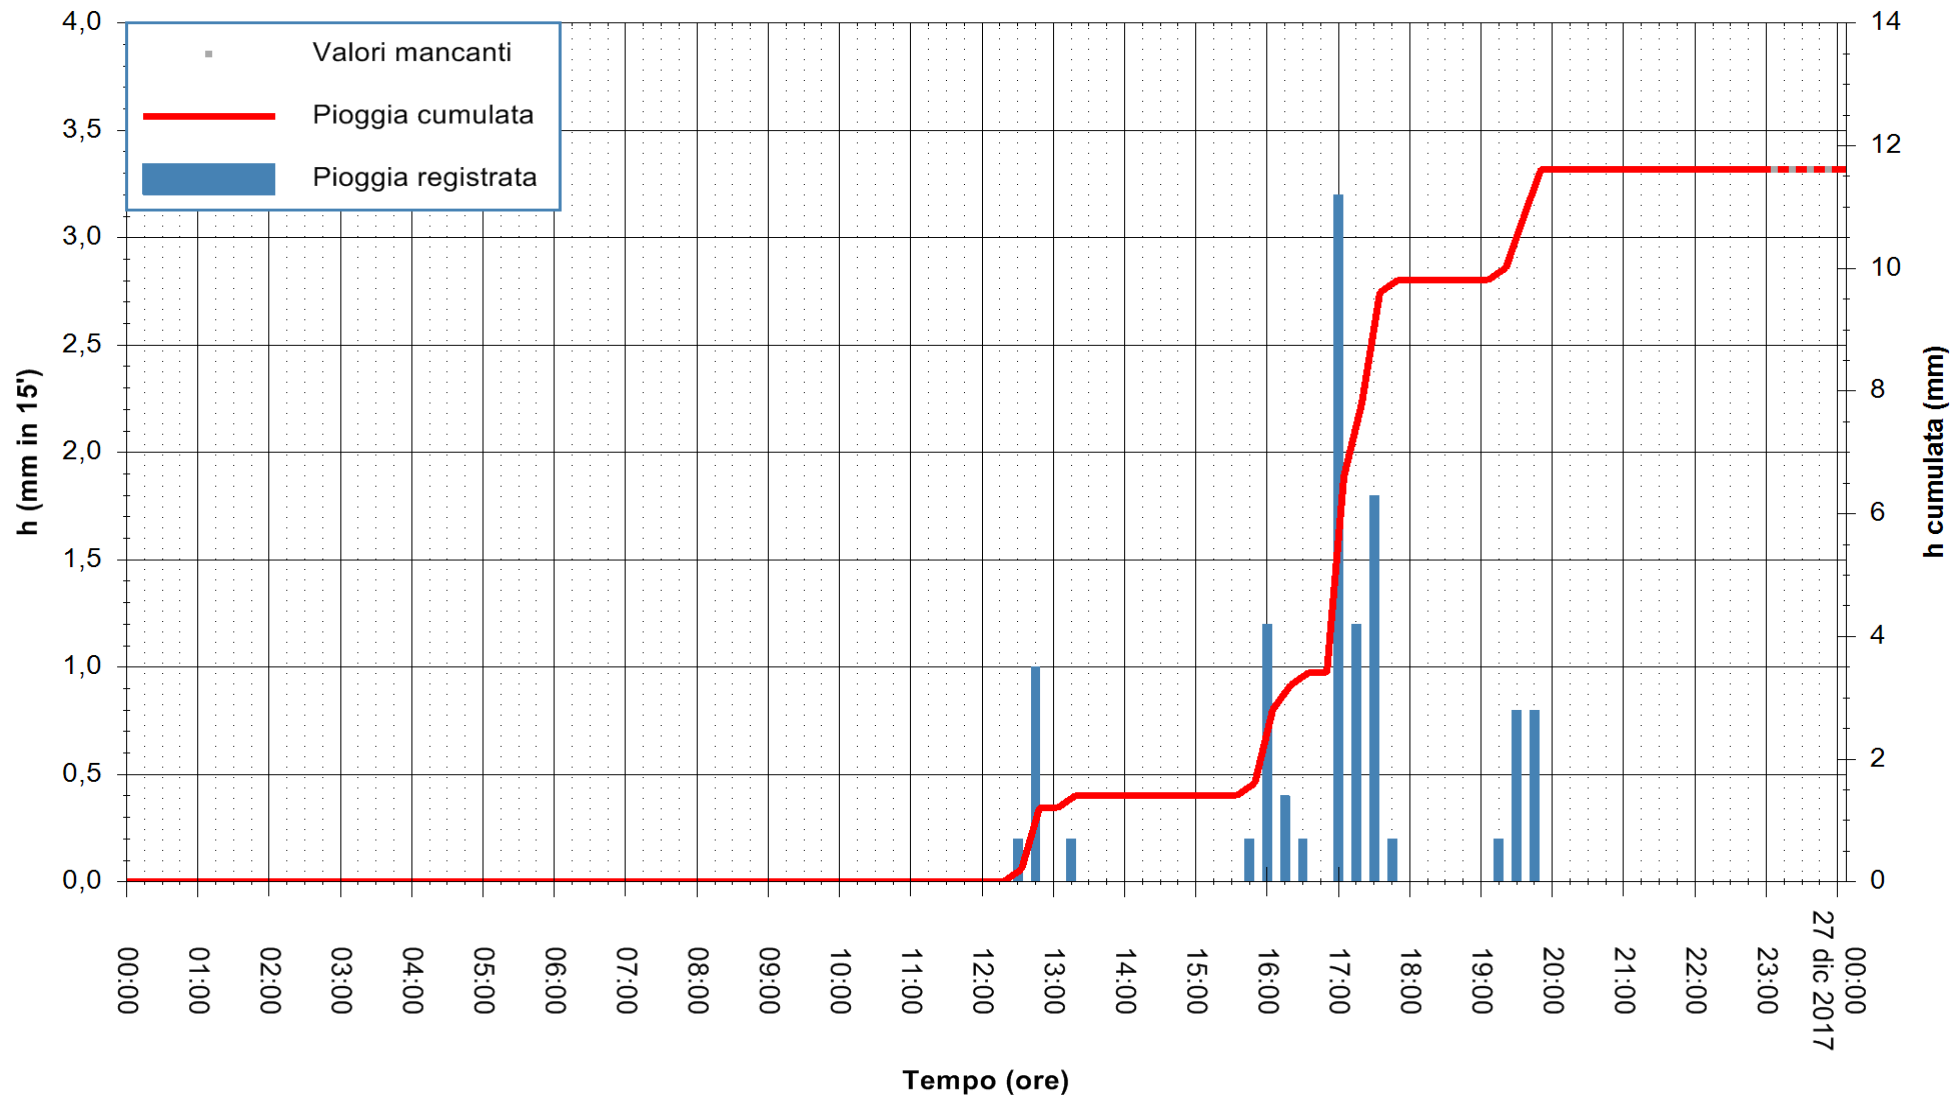

Stazione pluviometrica Monte Tului  
Area MONTE TULUI  
Pioggia registrata nelle ultime 24 ore  
Estrazione dati delle ore 23:52 del 26/12/2017  
Ultimo dato disponibile: 26/12/2017 alle 23:00

ARPAS  
F.to il Dirigente Responsabile  
Dott. Giuseppe Bianco

REGIONE AUTONOMA DE SARDIGNA  
REGIONE AUTONOMA DELLA SARDEGNA

Stazione pluviometrica Oschiri  
 Area PISCHINAS  
 Pioggia registrata nelle ultime 24 ore  
 Estrazione dati delle ore 23:52 del 26/12/2017  
 Ultimo dato disponibile: 26/12/2017 alle 23:00