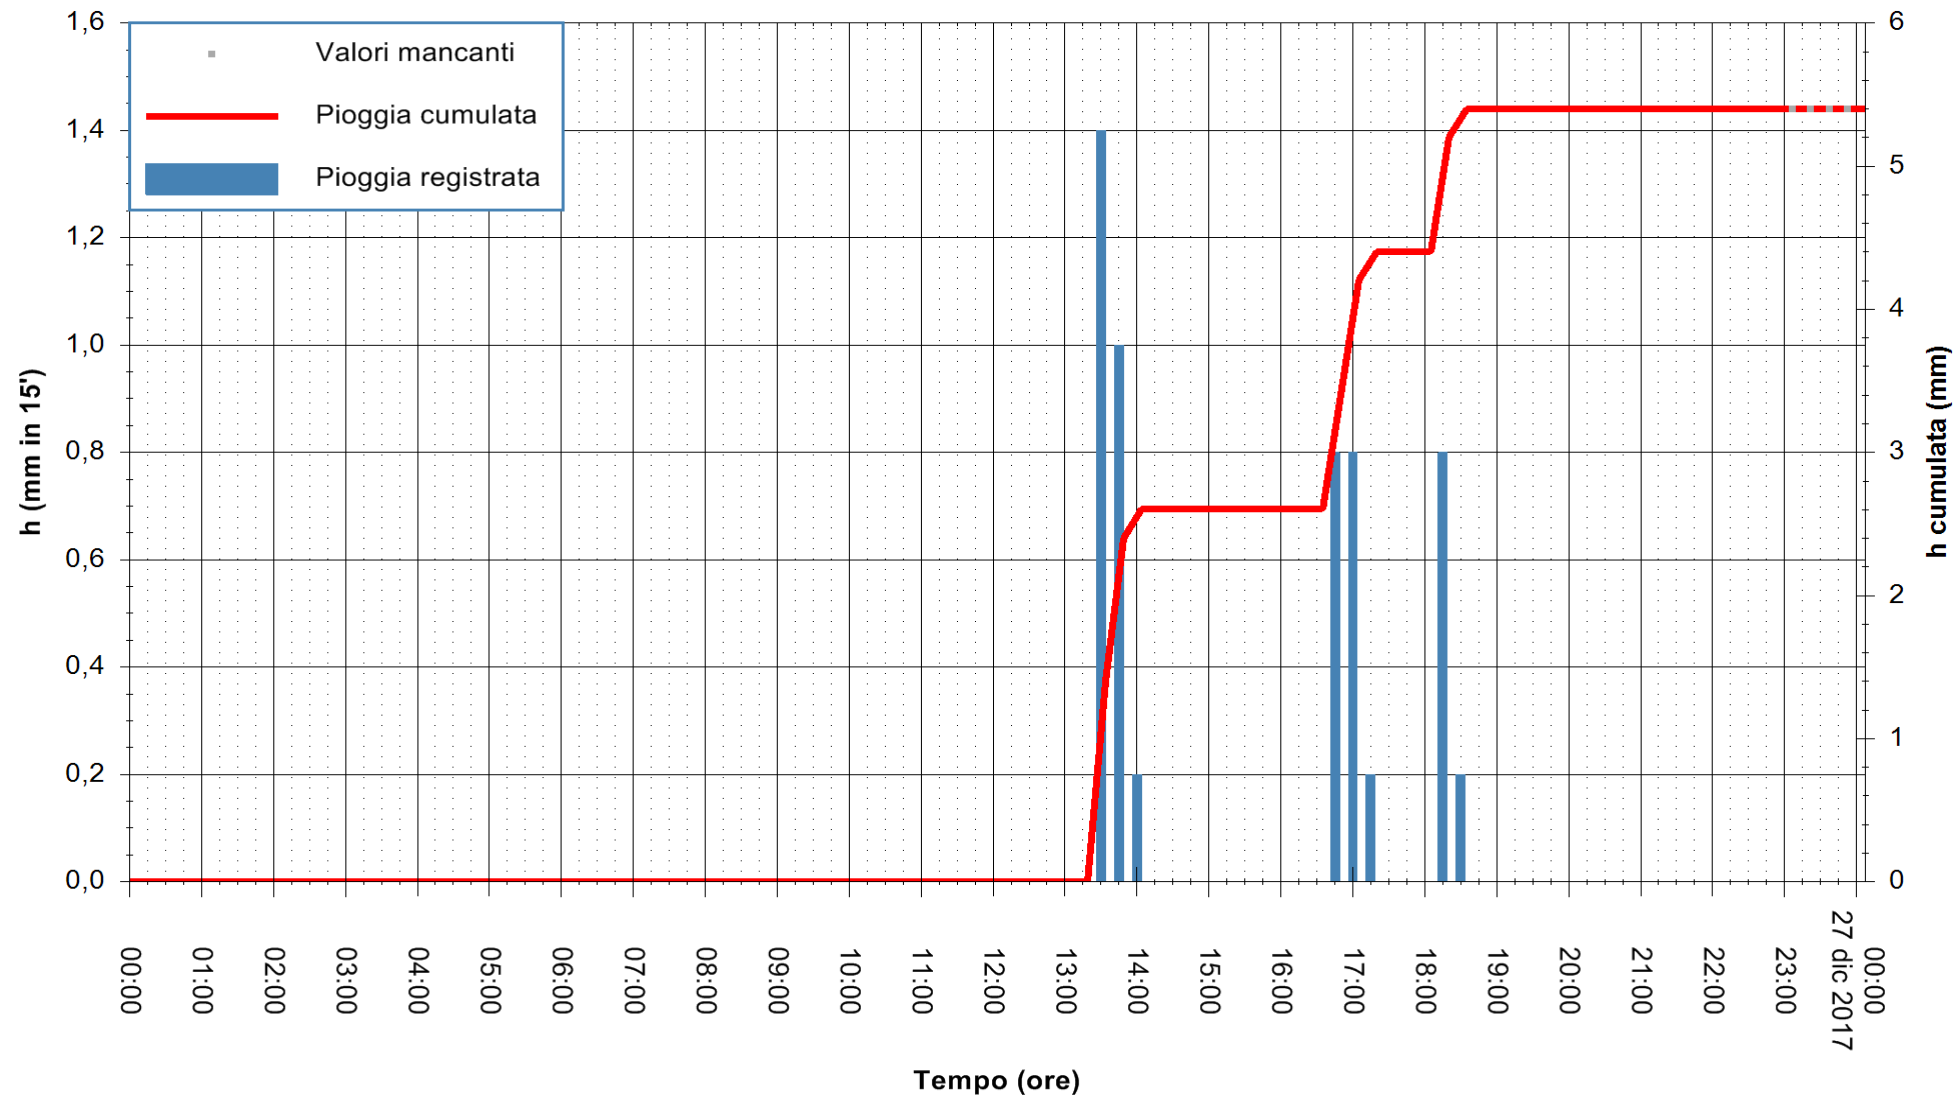

ARPAS  
 F.to il Dirigente Responsabile  
 Dott. Giuseppe Bianco

REGIONE AUTÒNOMA DE SARDIGNA  
 REGIONE AUTONOMA DELLA SARDEGNA

Stazione pluviometrica Villasor  
Area IS ARENAS  
Pioggia registrata nelle ultime 24 ore  
Estrazione dati delle ore 23:52 del 26/12/2017  
Ultimo dato disponibile: 26/12/2017 alle 23:00

ARPAS  
F.to il Dirigente Responsabile  
Dott. Giuseppe Bianco

REGIONE AUTÒNOMA DE SARDIGNA  
REGIONE AUTONOMA DELLA SARDEGNA

Stazione pluviometrica Tempio  
 Area CUSSEDDU  
 Pioggia registrata nelle ultime 24 ore  
 Estrazione dati delle ore 23:52 del 26/12/2017  
 Ultimo dato disponibile: 26/12/2017 alle 23:00