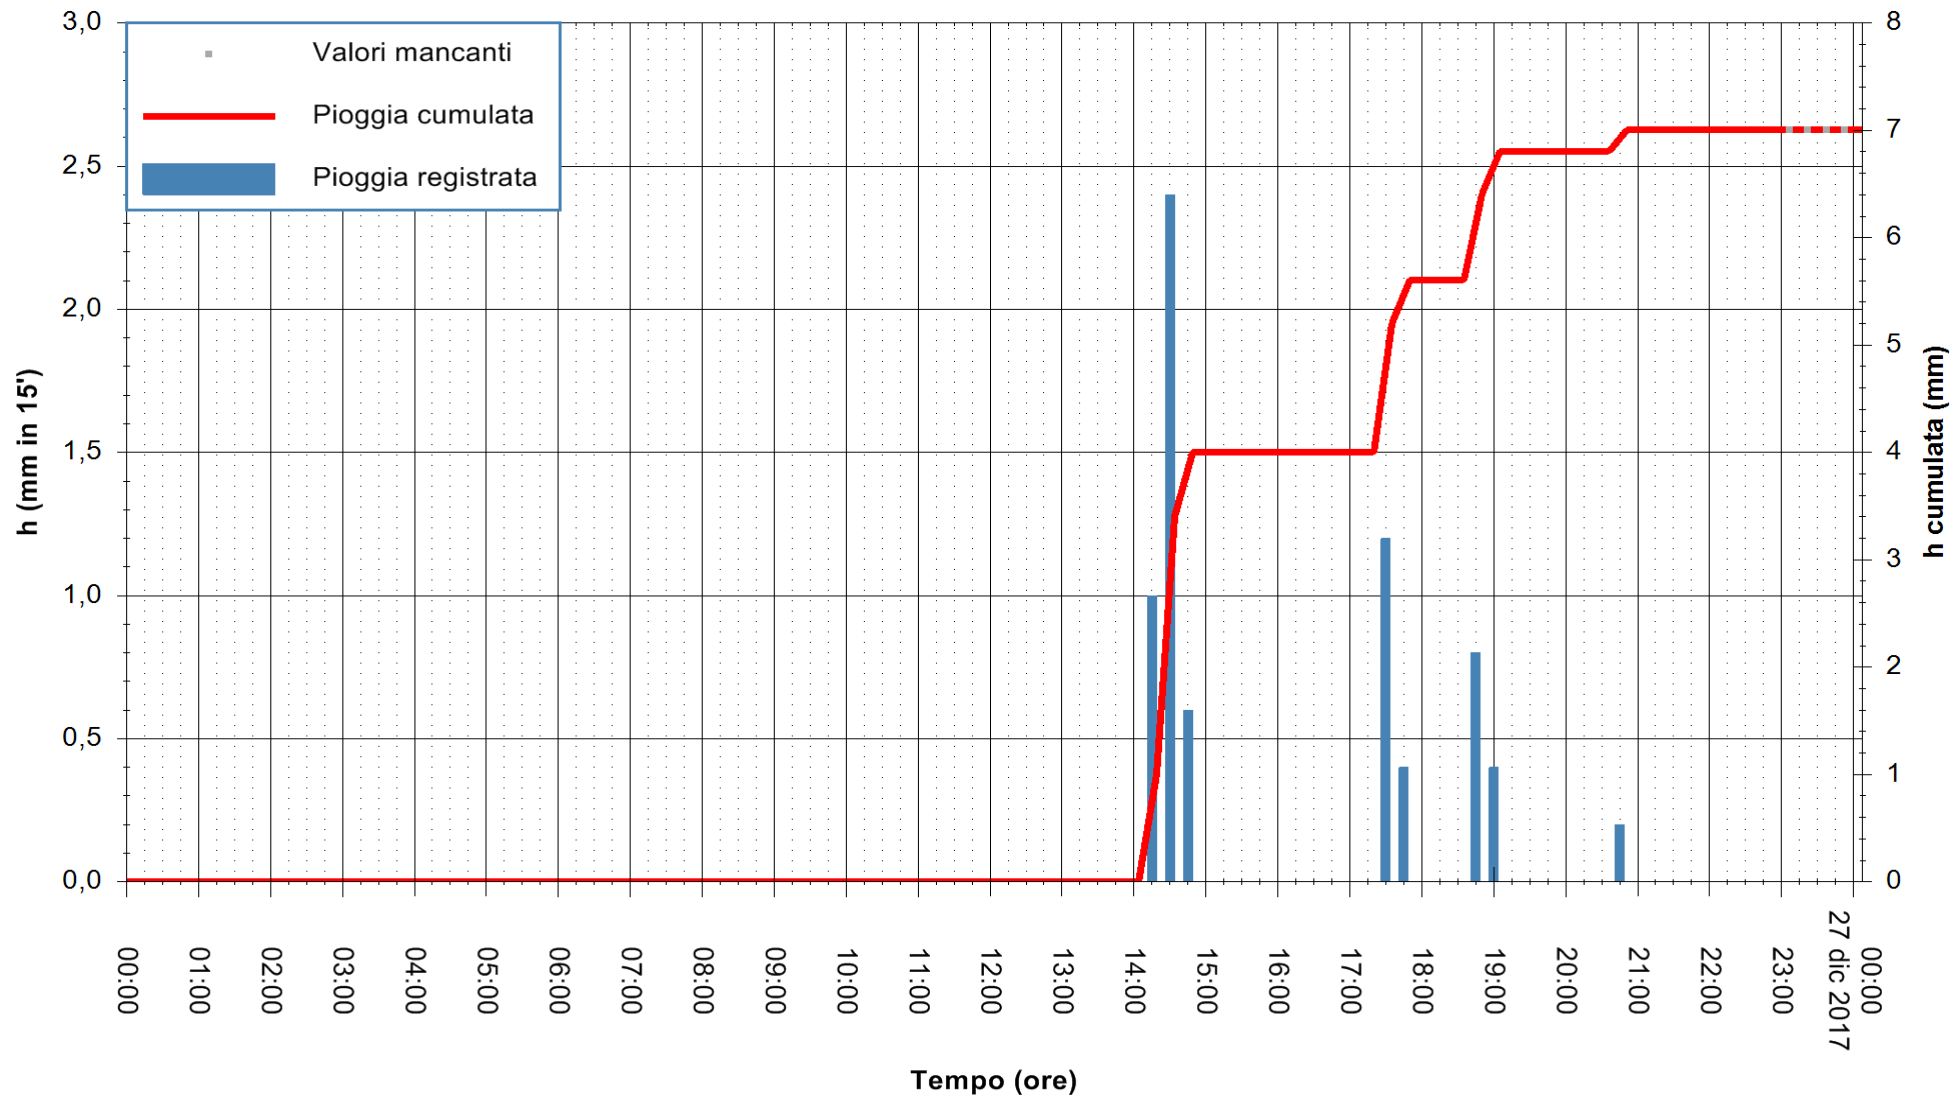

ARPAS  
F.to il Dirigente Responsabile  
Dott. Giuseppe Bianco

REGIONE AUTONOMA DE SARDIGNA  
REGIONE AUTONOMA DELLA SARDEGNA

Stazione pluviometrica Ossoni  
Area MONTE OSSONI  
Pioggia registrata nelle ultime 24 ore  
Estrazione dati delle ore 23:52 del 26/12/2017  
Ultimo dato disponibile: 26/12/2017 alle 23:00

ARPAS  
F.to il Dirigente Responsabile  
Dott. Giuseppe Bianco

REGIONE AUTÒNOMA DE SARDIGNA  
REGIONE AUTONOMA DELLA SARDEGNA

Stazione pluviometrica Siniscola  
Area SU PRANU  
Pioggia registrata nelle ultime 24 ore  
Estrazione dati delle ore 23:52 del 26/12/2017  
Ultimo dato disponibile: 26/12/2017 alle 23:08