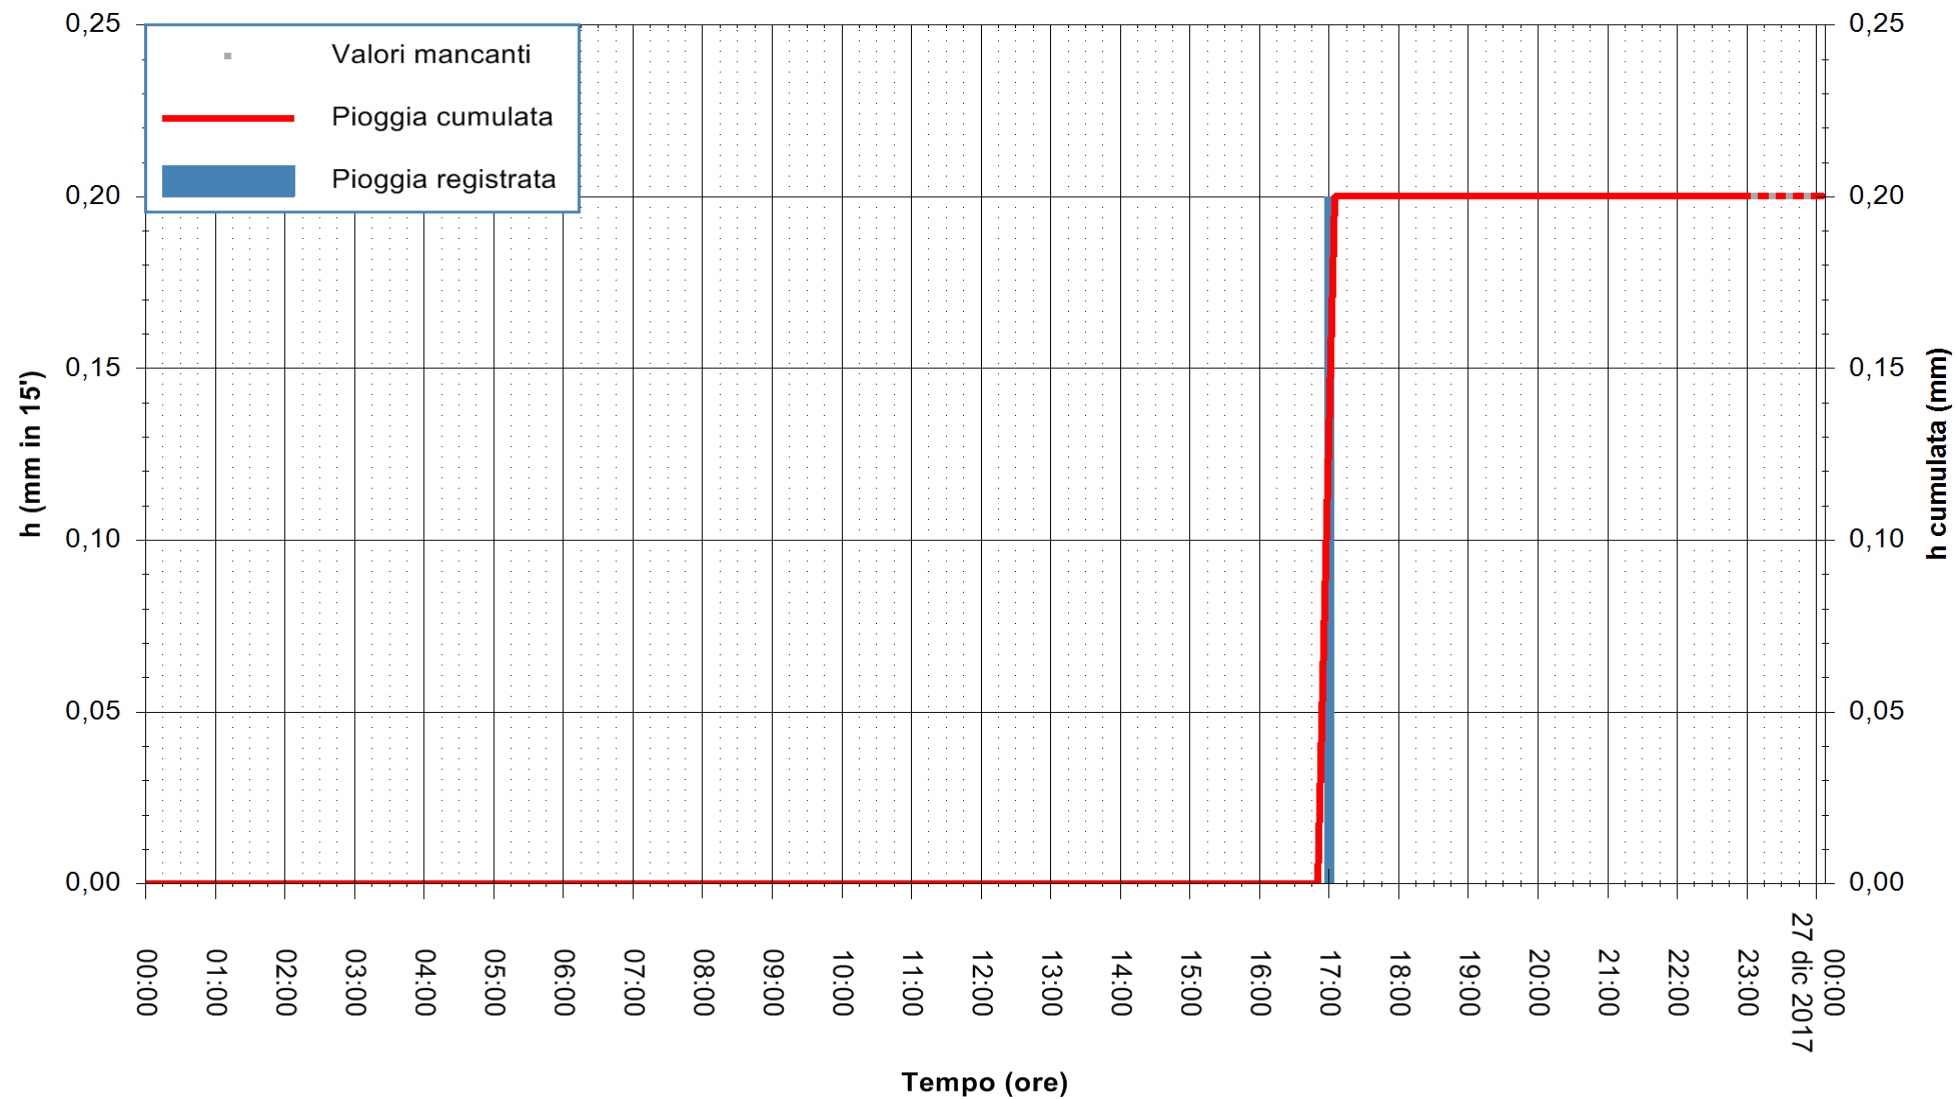

ARPAS  
F.to il Dirigente Responsabile  
Dott. Giuseppe Bianco

REGIONE AUTONOMA DE SARDIGNA  
REGIONE AUTONOMA DELLA SARDEGNA

Stazione pluviometrica Ossoni  
Area MONTE OSSONI  
Pioggia registrata nelle ultime 24 ore  
Estrazione dati delle ore 23:52 del 26/12/2017  
Ultimo dato disponibile: 26/12/2017 alle 23:00