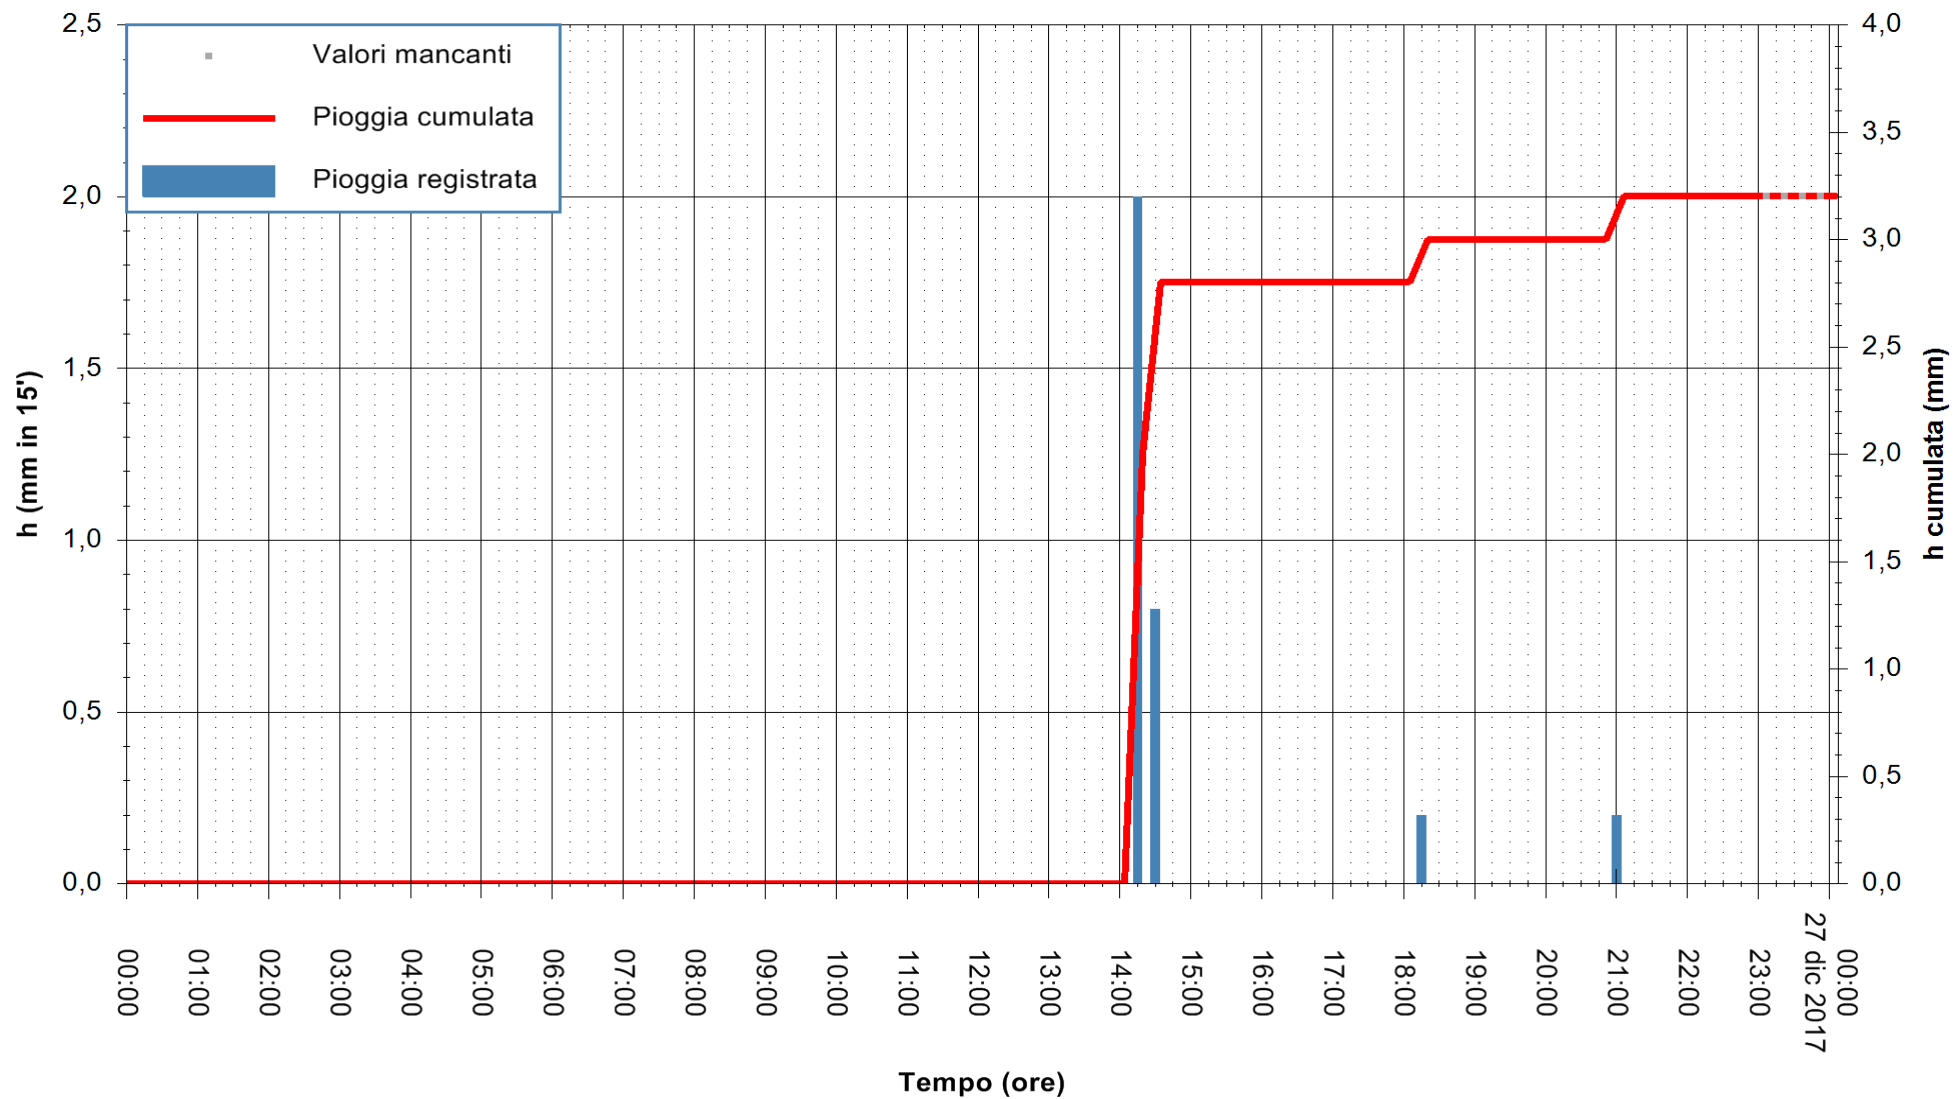

ARPAS  
 F.to il Dirigente Responsabile  
 Dott. Giuseppe Bianco

REGIONE AUTÒNOMA DE SARDIGNA  
 REGIONE AUTONOMA DELLA SARDEGNA

Stazione pluviometrica Villasor  
Area IS ARENAS  
Pioggia registrata nelle ultime 24 ore  
Estrazione dati delle ore 23:52 del 26/12/2017  
Ultimo dato disponibile: 26/12/2017 alle 23:00

ARPAS  
F.to il Dirigente Responsabile  
Dott. Giuseppe Bianco

REGIONE AUTÒNOMA DE SARDIGNA  
REGIONE AUTONOMA DELLA SARDEGNA

Stazione pluviometrica Tempio  
 Area CUSSEDDU  
 Pioggia registrata nelle ultime 24 ore  
 Estrazione dati delle ore 23:52 del 26/12/2017  
 Ultimo dato disponibile: 26/12/2017 alle 23:00