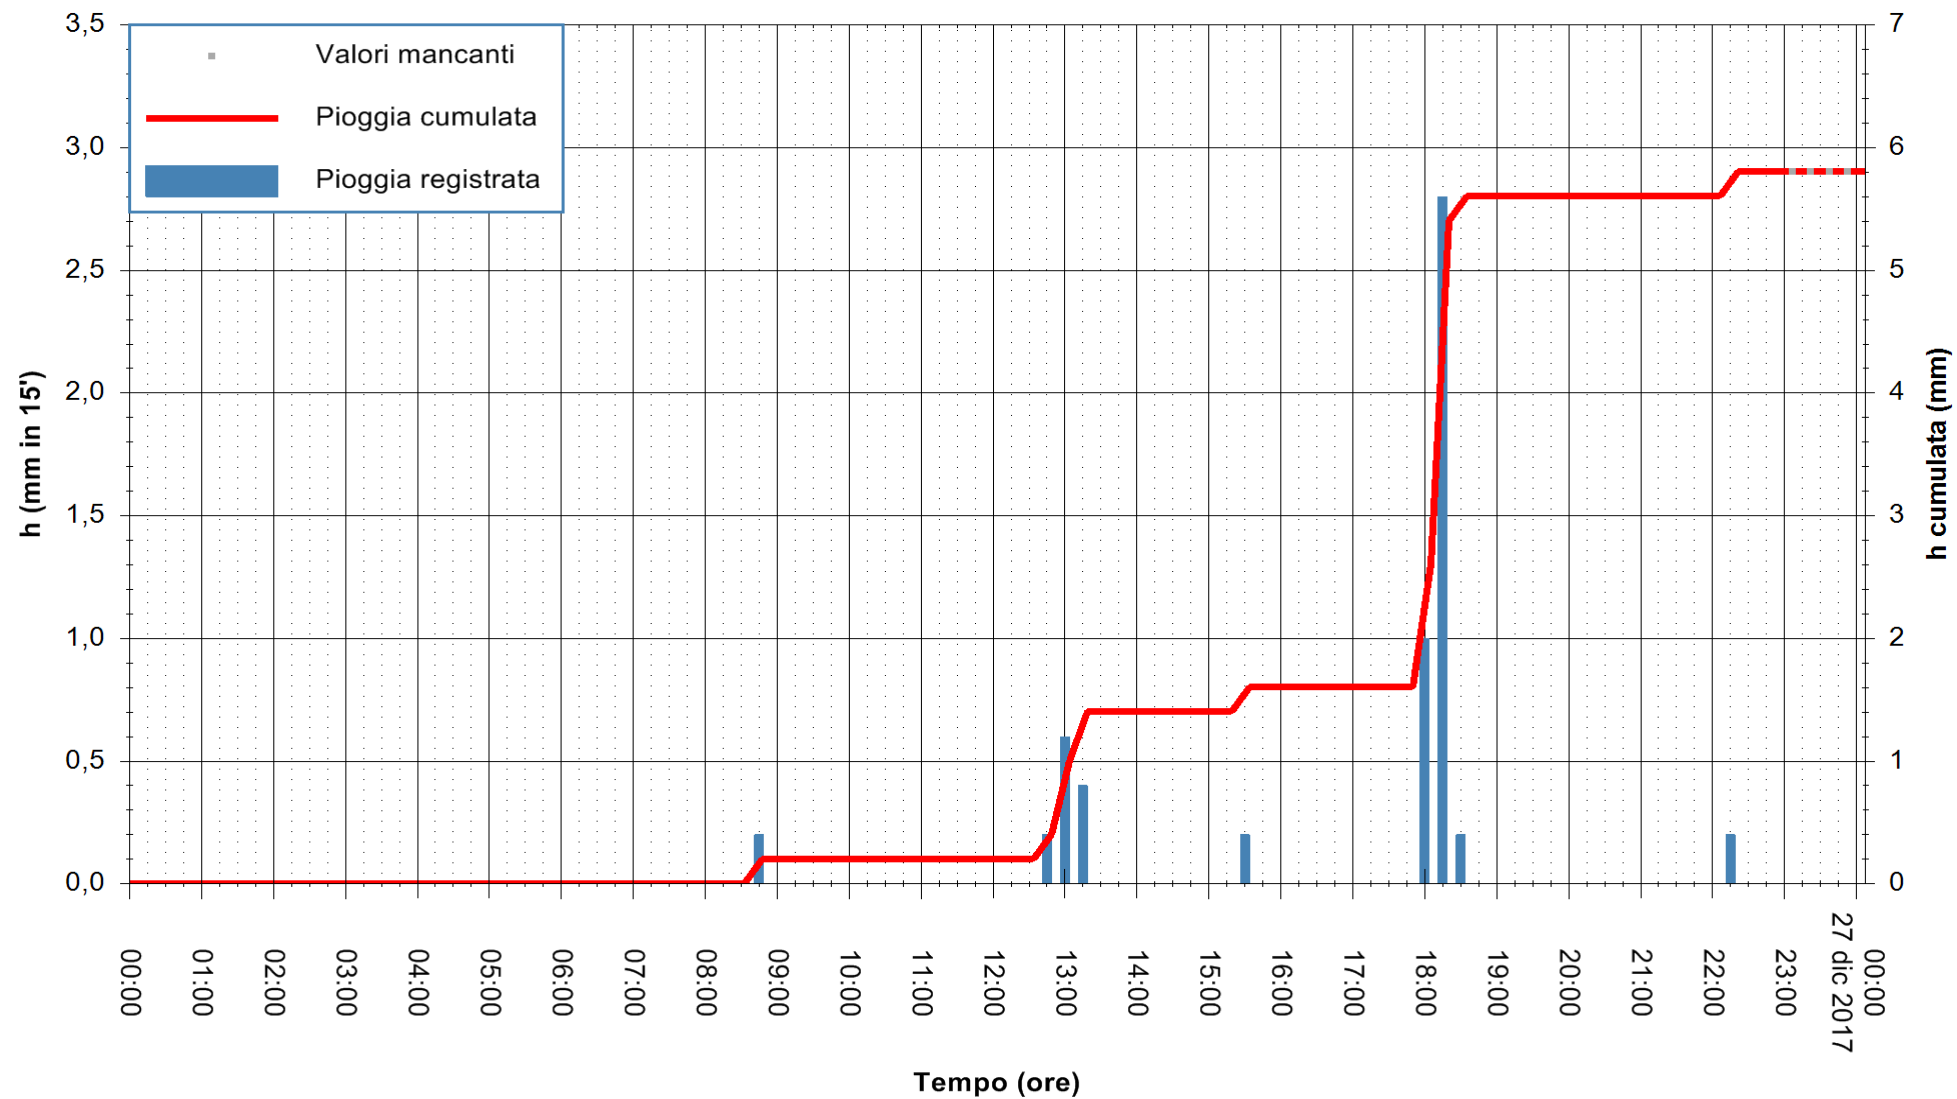

ARPAS  
F.to il Dirigente Responsabile  
Dott. Giuseppe Bianco

REGIONE AUTÒNOMA DE SARDIGNA  
REGIONE AUTONOMA DELLA SARDEGNA

Stazione pluviometrica Mamone  
 Area MAMONE  
 Pioggia registrata nelle ultime 24 ore  
 Estrazione dati delle ore 23:52 del 26/12/2017  
 Ultimo dato disponibile: 26/12/2017 alle 23:10