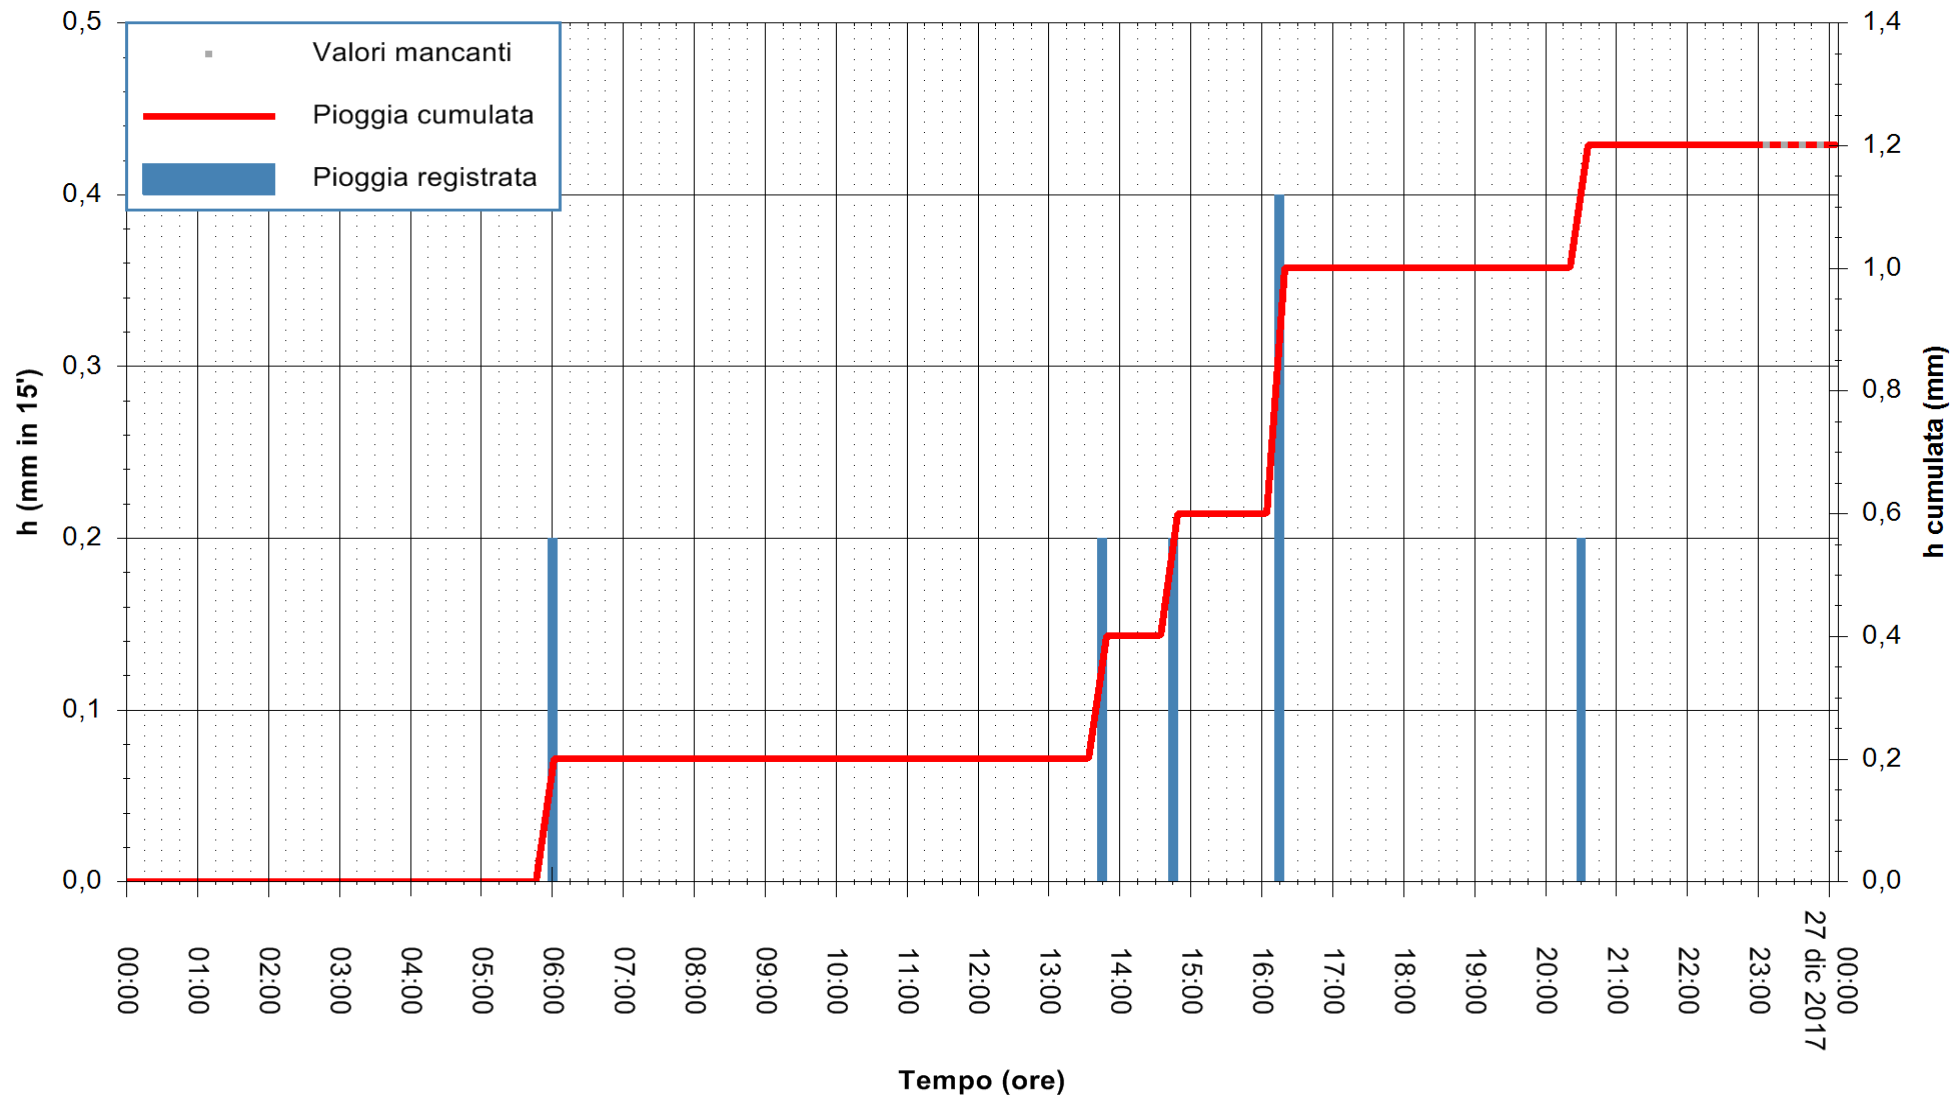

ARPAS  
 F.to il Dirigente Responsabile  
 Dott. Giuseppe Bianco

REGIONE AUTÒNOMA DE SARDIGNA  
 REGIONE AUTONOMA DELLA SARDEGNA

Stazione pluviometrica Villasor  
Area IS ARENAS  
Pioggia registrata nelle ultime 24 ore  
Estrazione dati delle ore 23:52 del 26/12/2017  
Ultimo dato disponibile: 26/12/2017 alle 23:00

ARPAS  
F.to il Dirigente Responsabile  
Dott. Giuseppe Bianco

REGIONE AUTÒNOMA DE SARDIGNA  
REGIONE AUTONOMA DELLA SARDEGNA

Stazione pluviometrica Tempio  
 Area CUSSEDDU  
 Pioggia registrata nelle ultime 24 ore  
 Estrazione dati delle ore 23:52 del 26/12/2017  
 Ultimo dato disponibile: 26/12/2017 alle 23:00