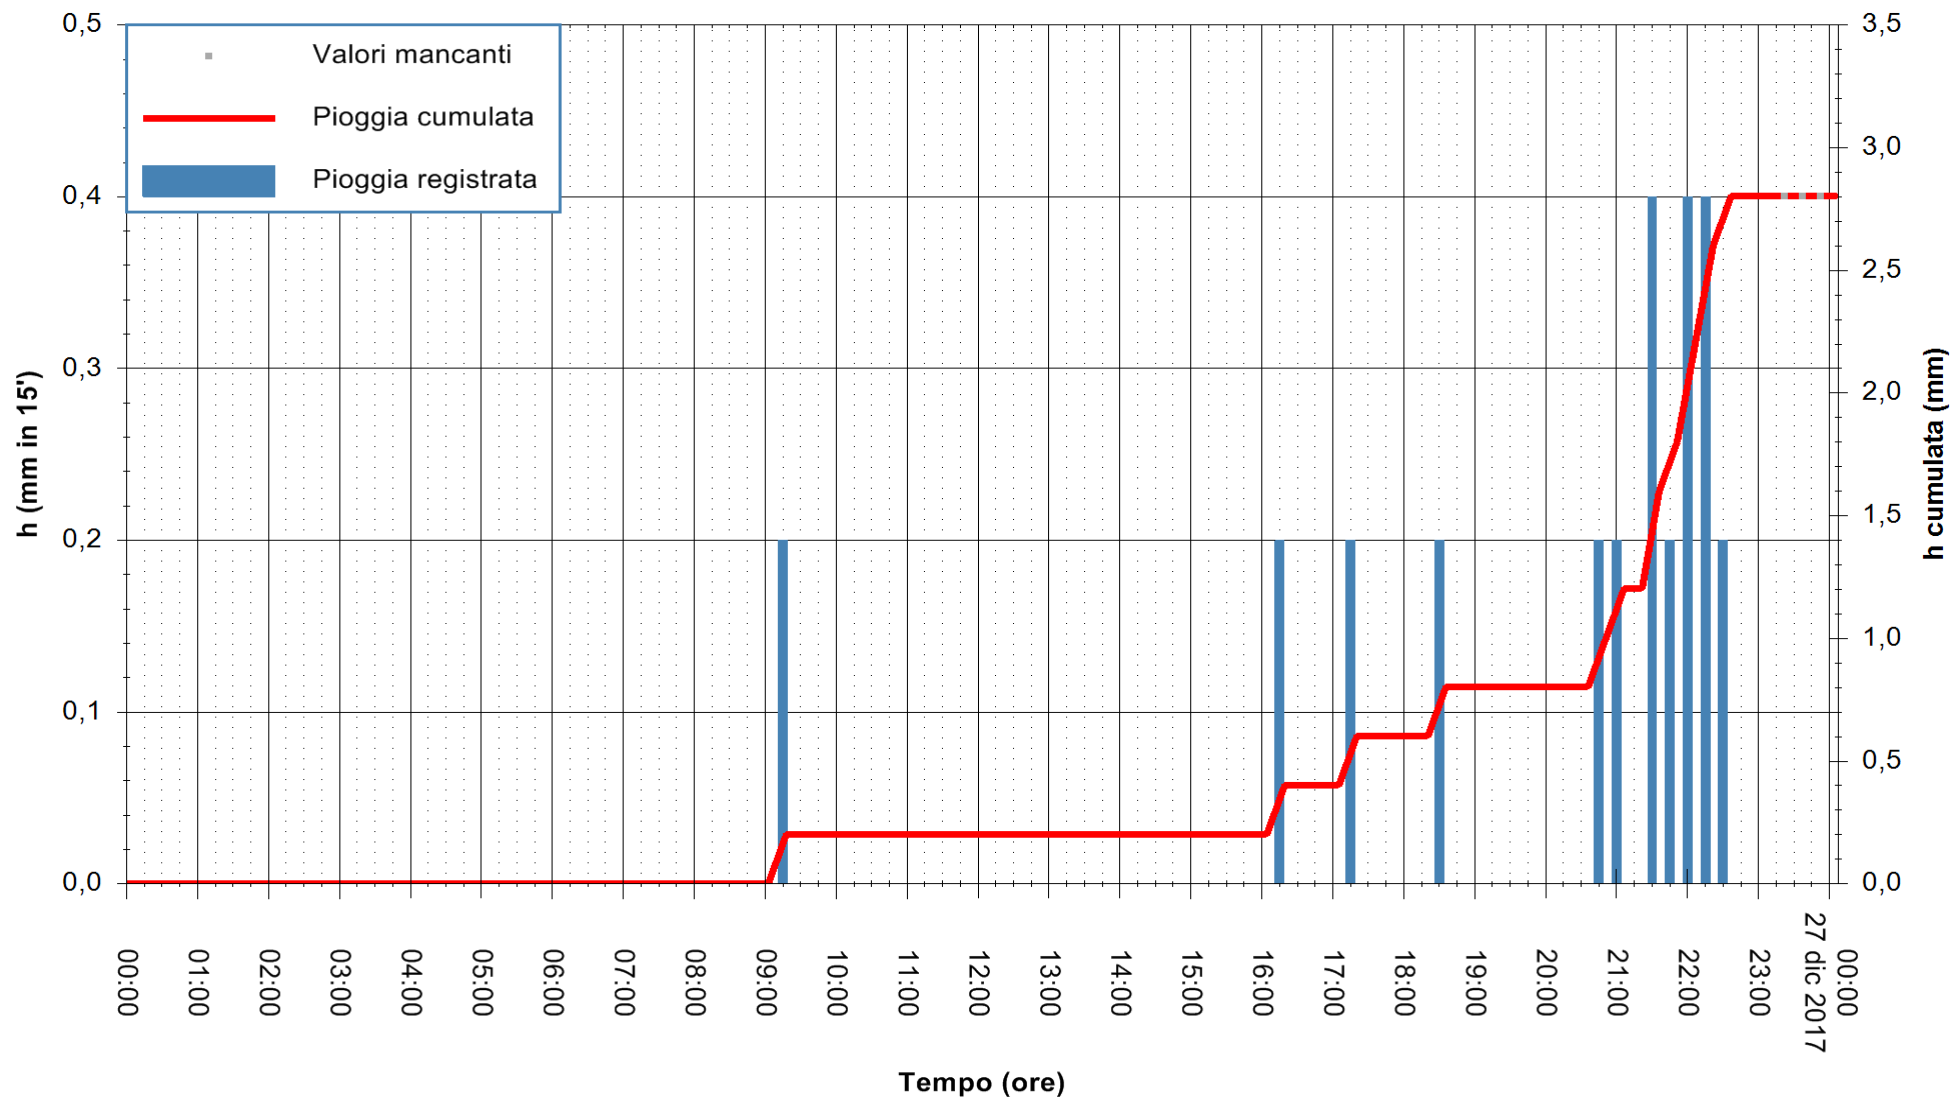

REGIONE AUTONOMA DE SARDIGNA  
REGIONE AUTONOMA DELLA SARDEGNA

Stazione pluviometrica Oschiri  
 Area PISCHINAS  
 Pioggia registrata nelle ultime 24 ore  
 Estrazione dati delle ore 23:52 del 26/12/2017  
 Ultimo dato disponibile: 26/12/2017 alle 23:00

ARPAS  
 F.to il Dirigente Responsabile  
 Dott. Giuseppe Bianco

REGIONE AUTONOMA DE SARDIGNA  
 REGIONE AUTONOMA DELLA SARDEGNA

Stazione pluviometrica Fluminimannu a Decimomannu  
 Area DECIMOMANNU  
 Pioggia registrata nelle ultime 24 ore  
 Estrazione dati delle ore 23:52 del 26/12/2017  
 Ultimo dato disponibile: 26/12/2017 alle 23:00