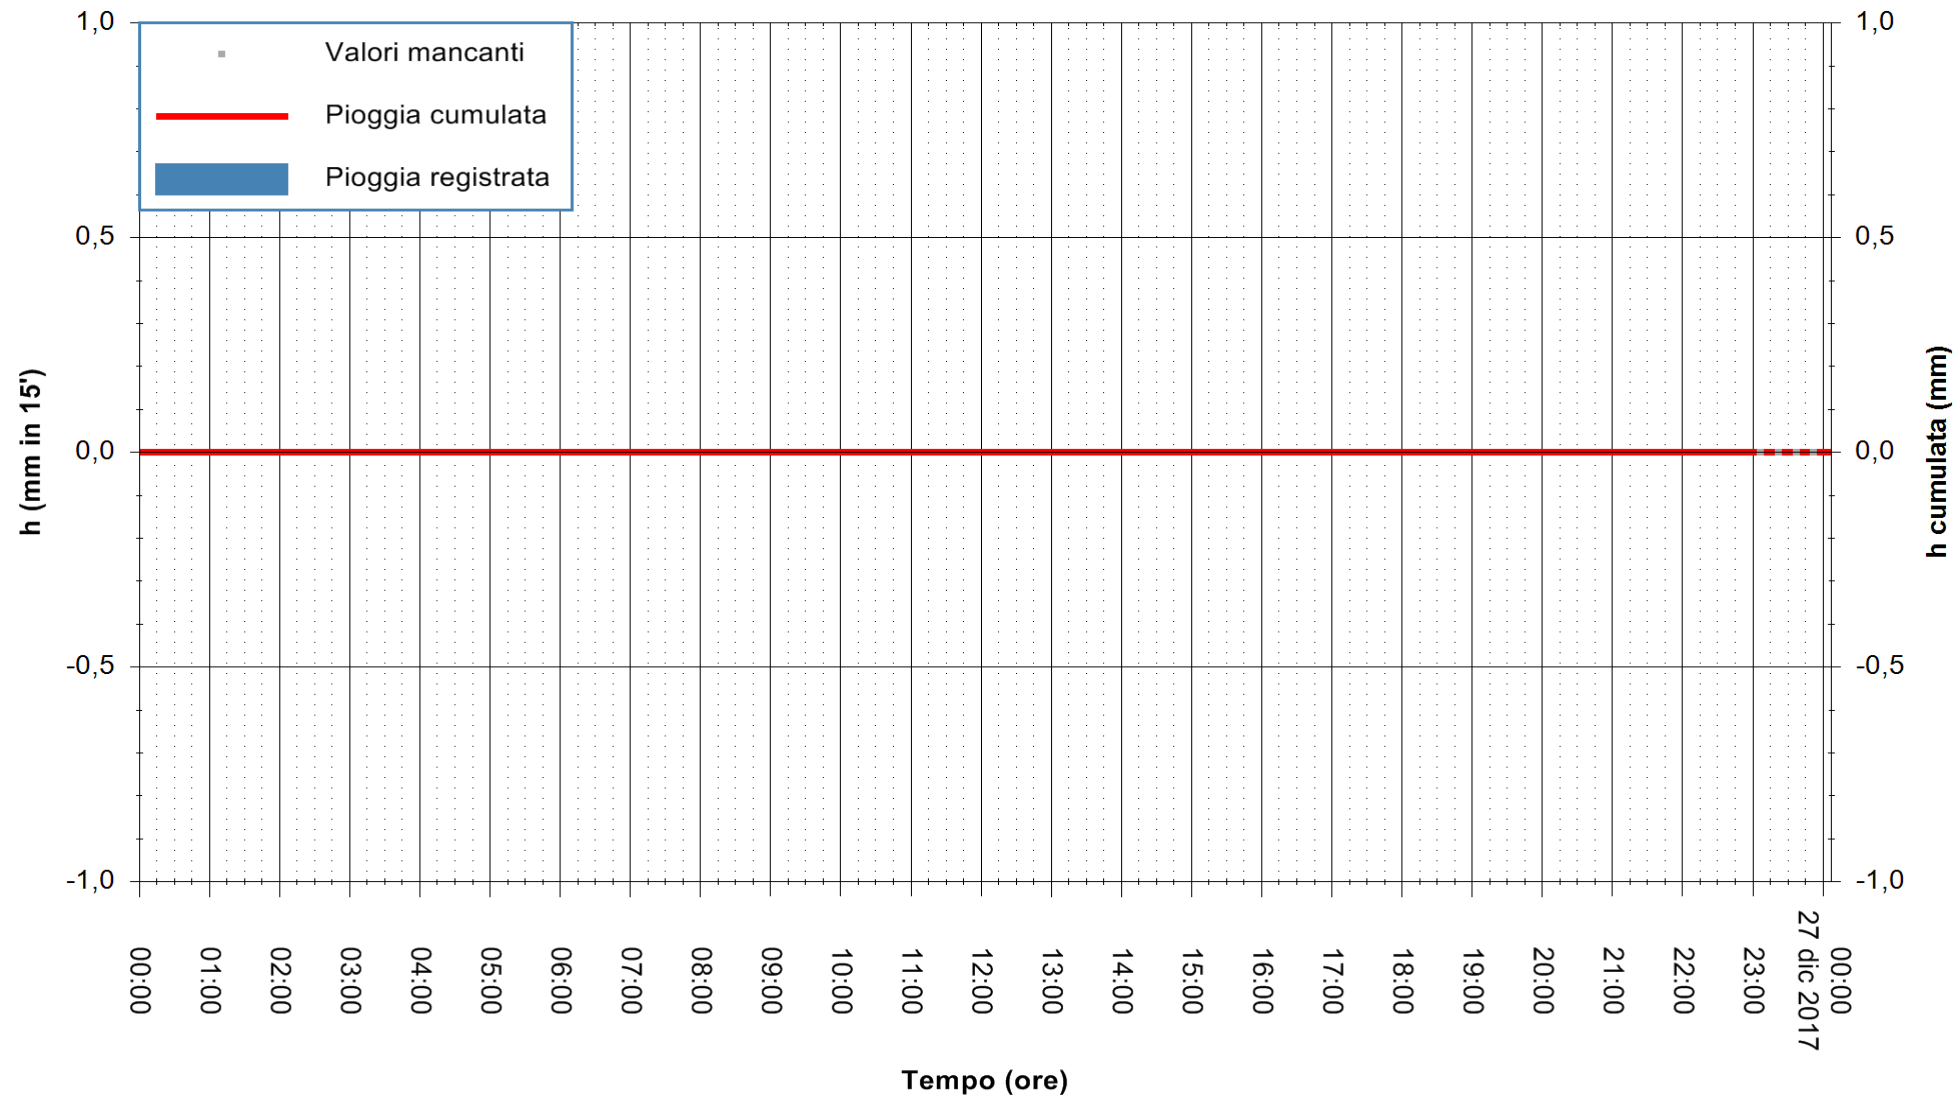

ARPAS  
F.to il Dirigente Responsabile  
Dott. Giuseppe Bianco

REGIONE AUTÒNOMA DE SARDIGNA  
REGIONE AUTONOMA DELLA SARDEGNA

Stazione pluviometrica Mamone  
 Area MAMONE  
 Pioggia registrata nelle ultime 24 ore  
 Estrazione dati delle ore 23:52 del 26/12/2017  
 Ultimo dato disponibile: 26/12/2017 alle 23:10