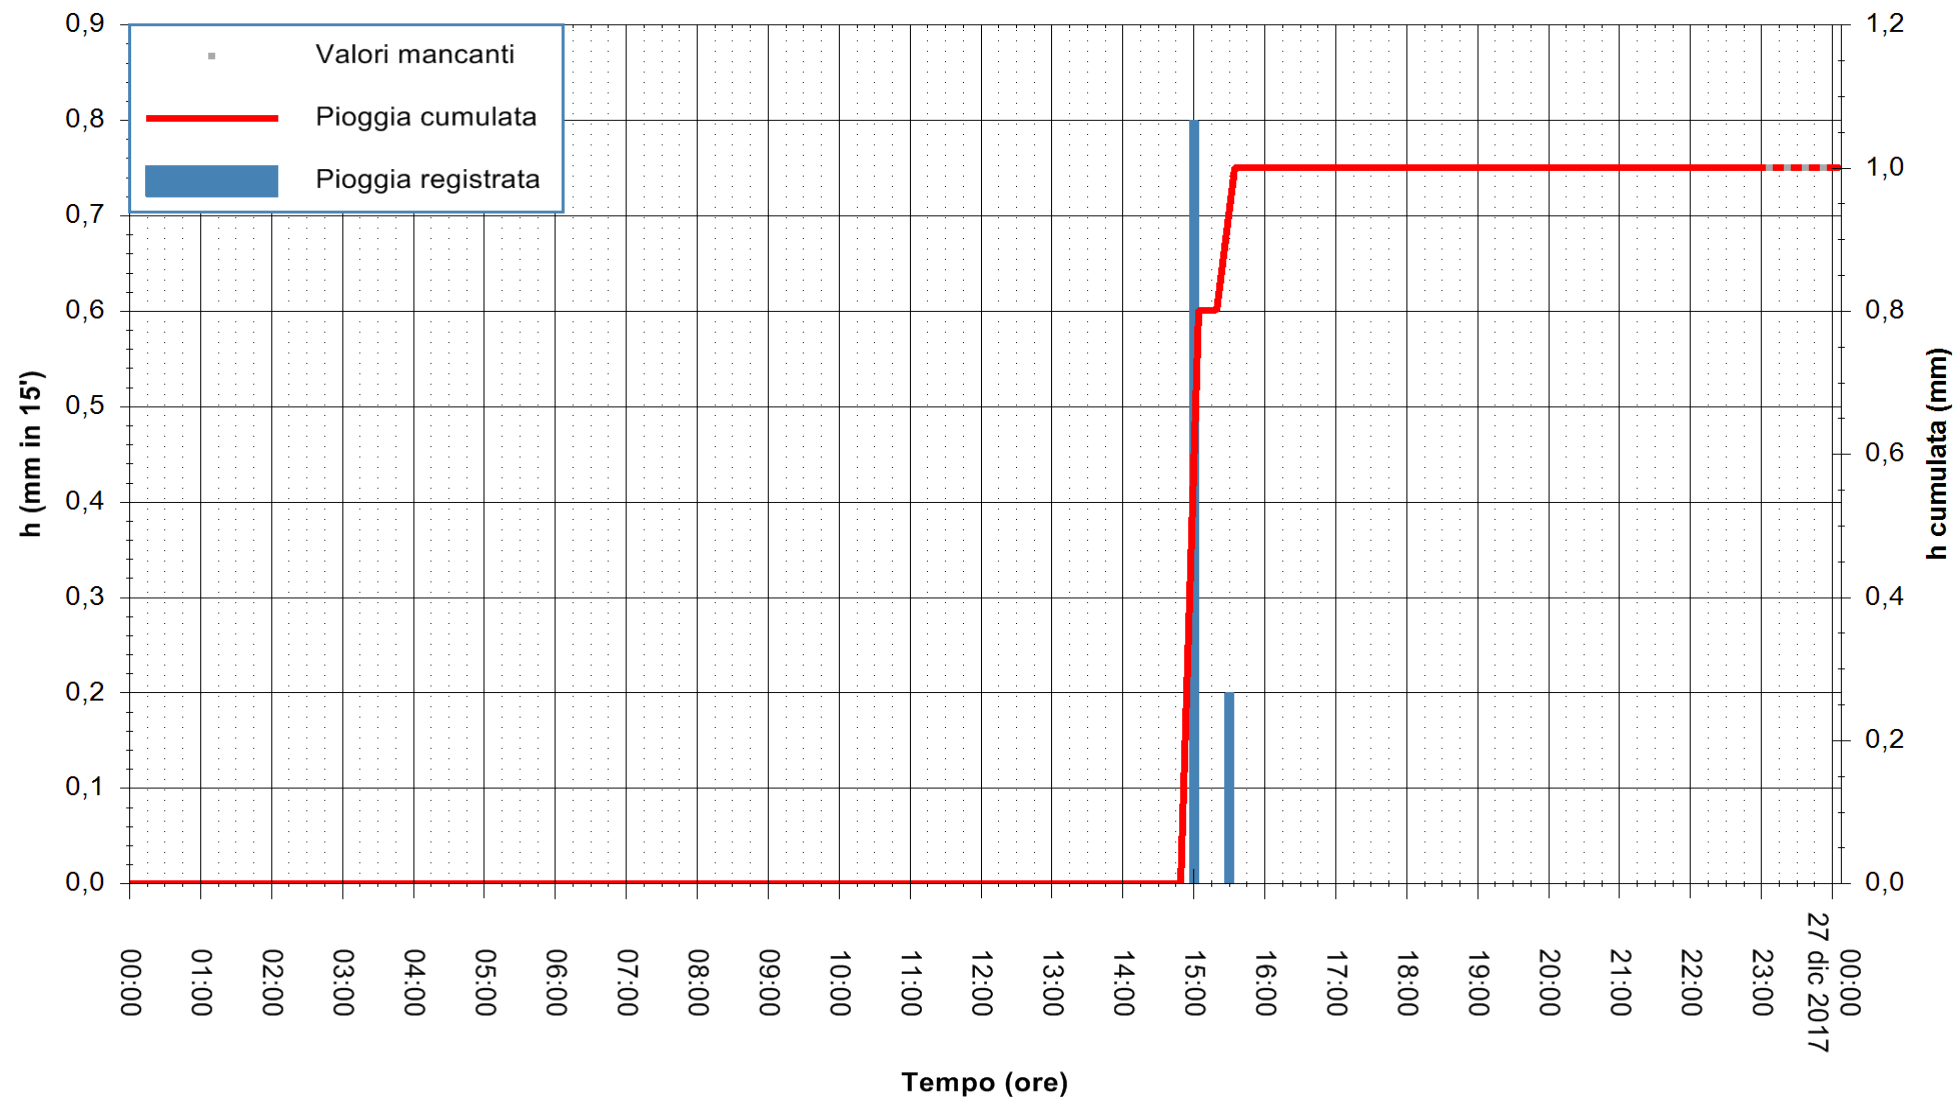

ARPAS  
F.to il Dirigente Responsabile  
Dott. Giuseppe Bianco

REGIONE AUTONOMA DE SARDIGNA  
REGIONE AUTONOMA DELLA SARDEGNA

Stazione pluviometrica Ossoni  
Area MONTE OSSONI  
Pioggia registrata nelle ultime 24 ore  
Estrazione dati delle ore 23:52 del 26/12/2017  
Ultimo dato disponibile: 26/12/2017 alle 23:00

ARPAS  
F.to il Dirigente Responsabile  
Dott. Giuseppe Bianco

REGIONE AUTÒNOMA DE SARDIGNA  
REGIONE AUTONOMA DELLA SARDEGNA

Stazione pluviometrica Siniscola  
Area SU PRANU  
Pioggia registrata nelle ultime 24 ore  
Estrazione dati delle ore 23:52 del 26/12/2017  
Ultimo dato disponibile: 26/12/2017 alle 23:08