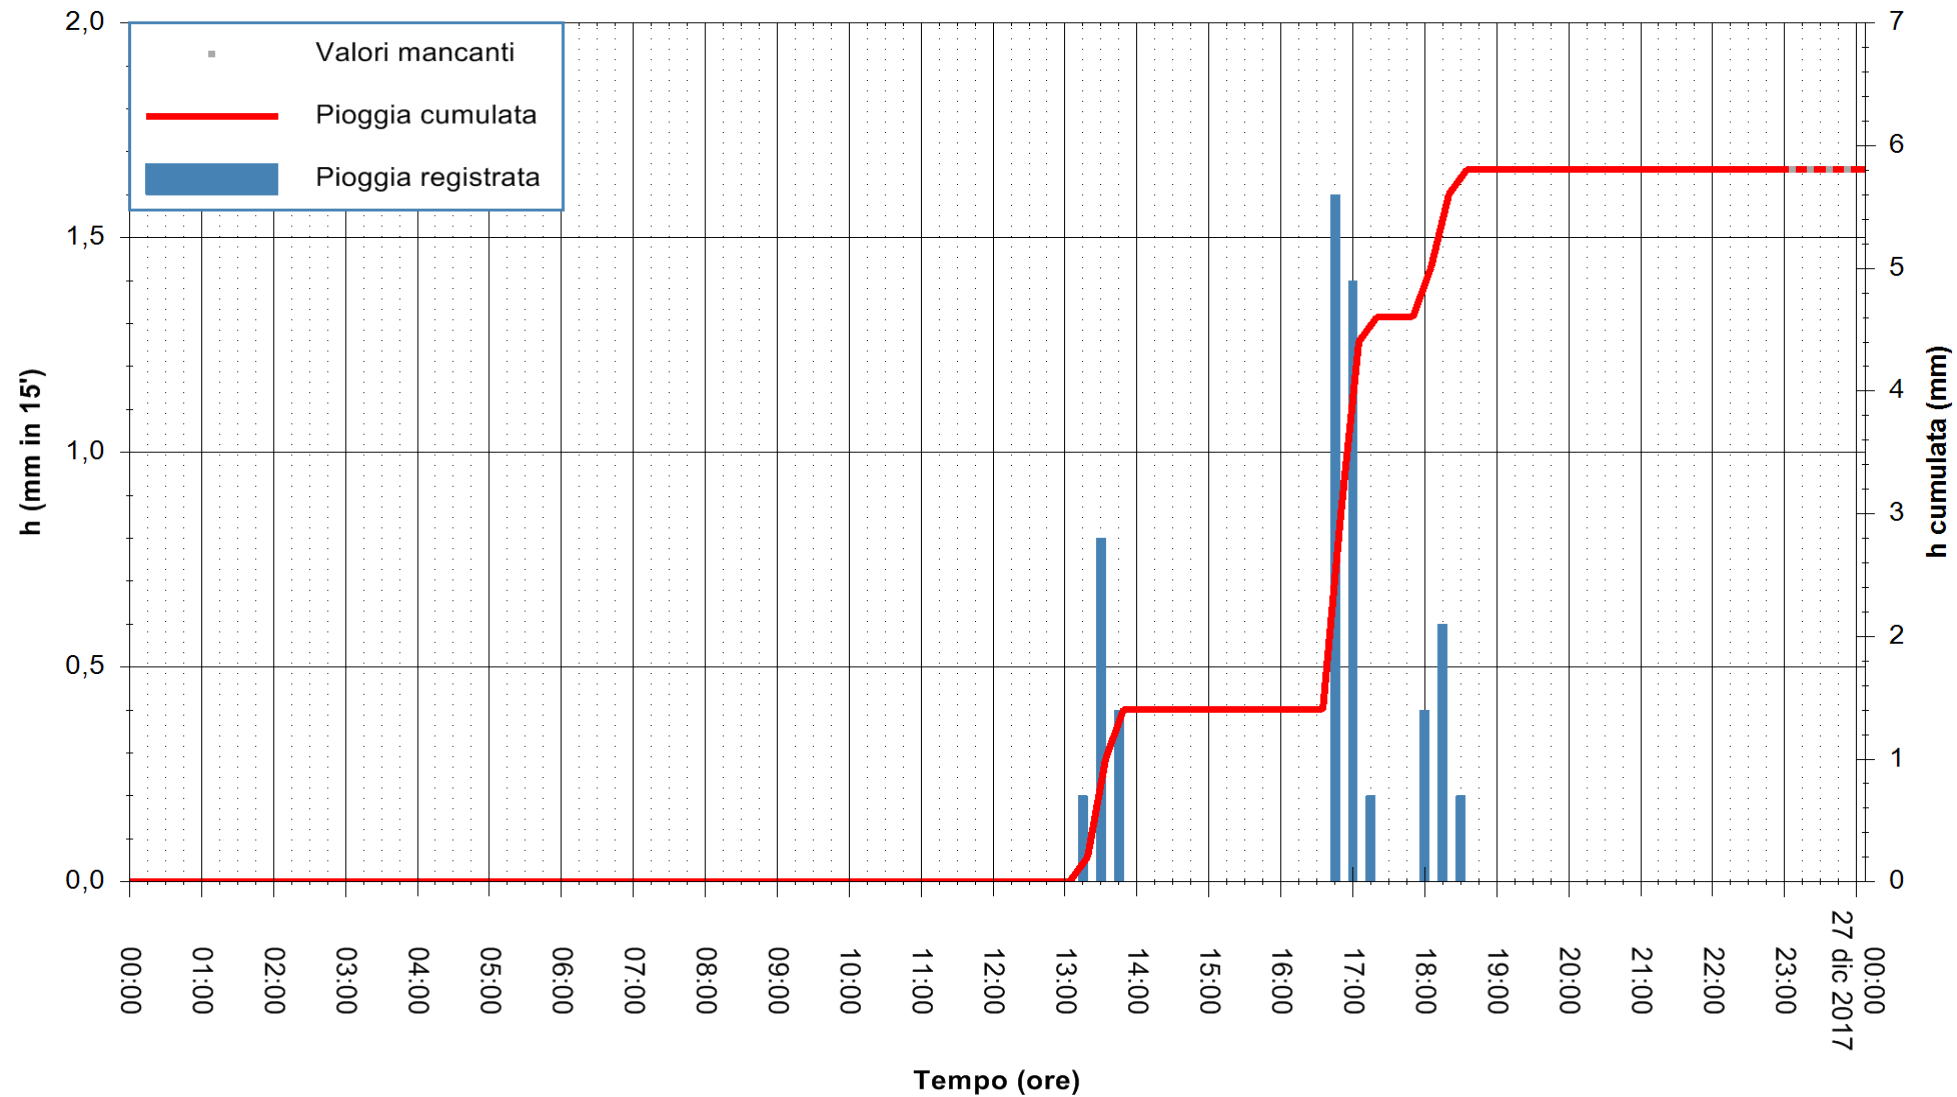

Stazione pluviometrica Fluminimannu a Decimomannu
Area DECIMOMANNU
Pioggia registrata nelle ultime 24 ore
Estrazione dati delle ore 23:52 del 26/12/2017
Ultimo dato disponibile: 26/12/2017 alle 23:00

ARPAS
F.to il Dirigente Responsabile
Dott. Giuseppe Bianco

REGIONE AUTÒNOMA DE SARDIGNA
REGIONE AUTONOMA DELLA SARDEGNA