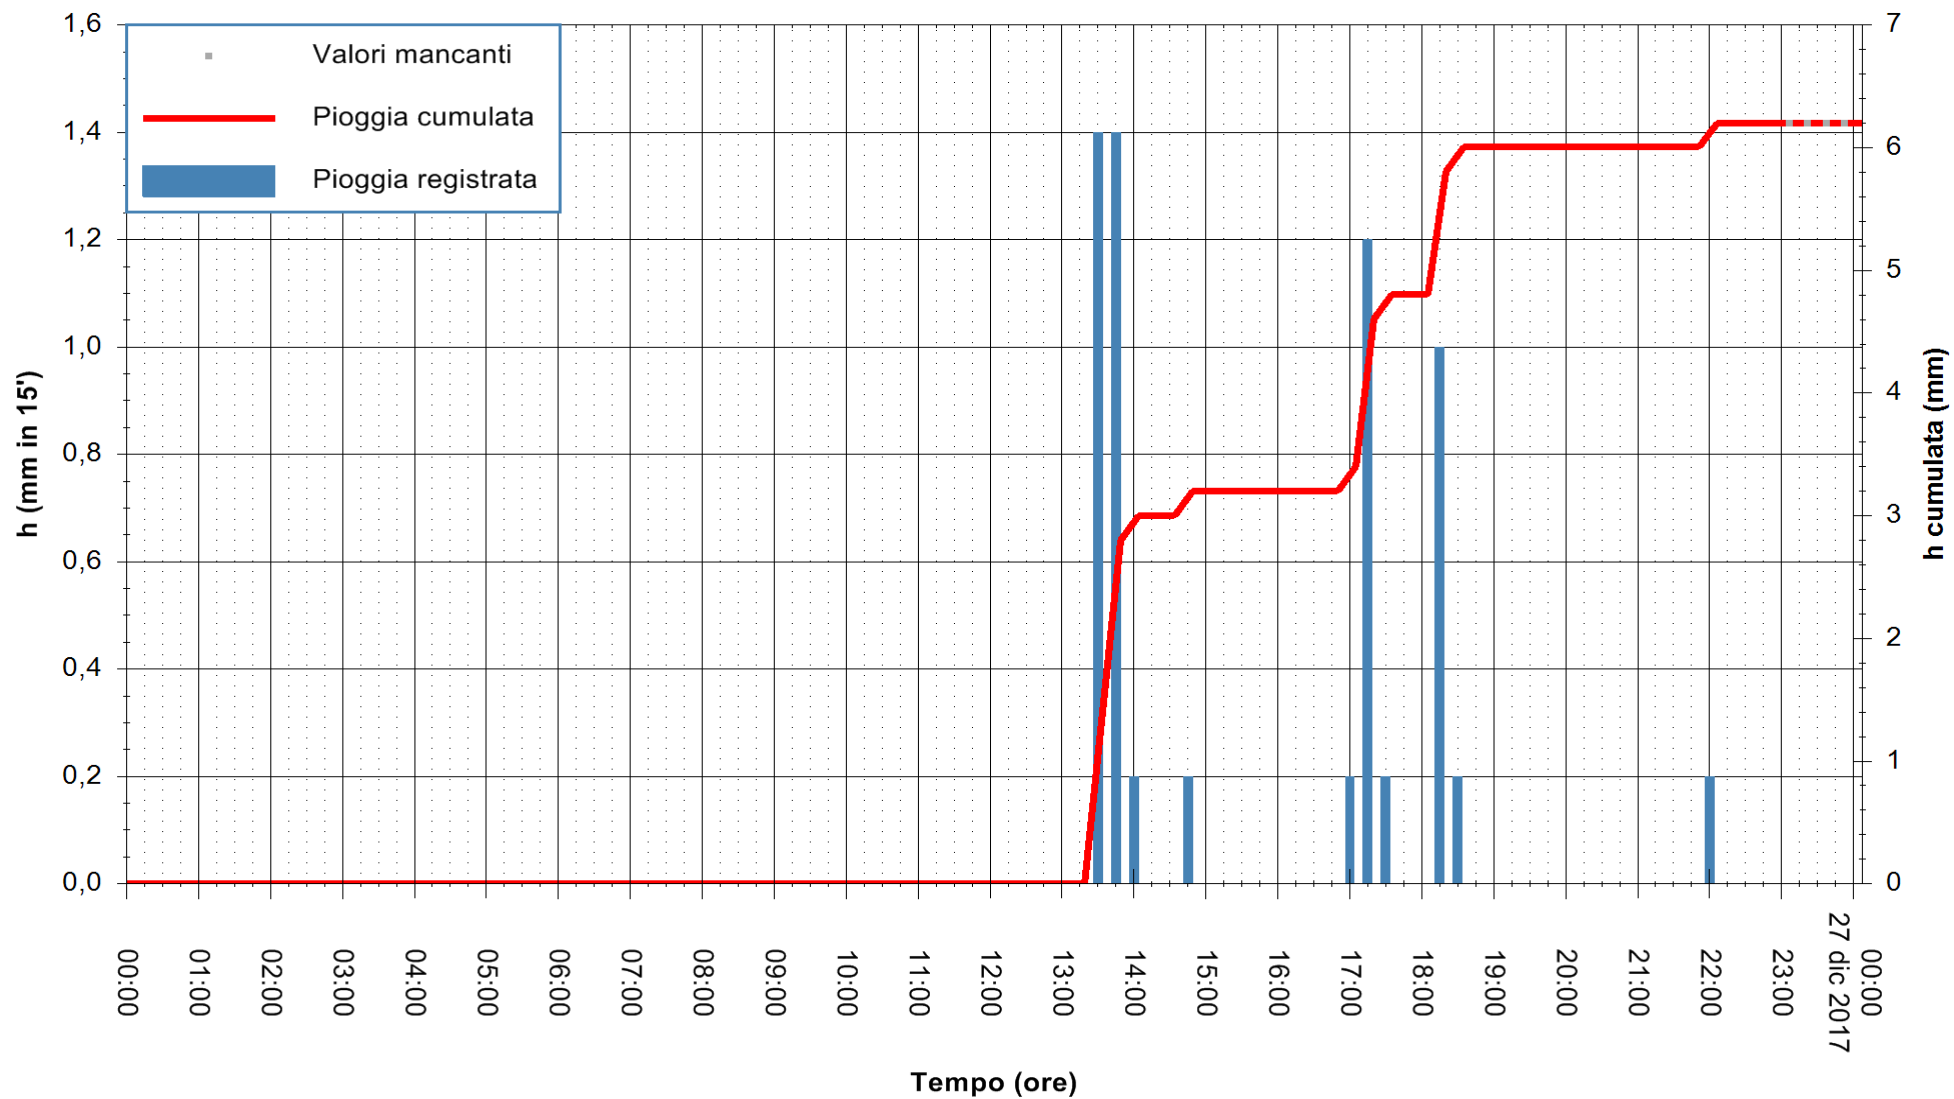

ARPAS  
F.to il Dirigente Responsabile  
Dott. Giuseppe Bianco

REGIONE AUTONOMA DE SARDIGNA  
REGIONE AUTONOMA DELLA SARDEGNA

Stazione pluviometrica Ossoni  
Area MONTE OSSONI  
Pioggia registrata nelle ultime 24 ore  
Estrazione dati delle ore 23:52 del 26/12/2017  
Ultimo dato disponibile: 26/12/2017 alle 23:00

ARPAS  
F.to il Dirigente Responsabile  
Dott. Giuseppe Bianco

REGIONE AUTÒNOMA DE SARDIGNA  
REGIONE AUTONOMA DELLA SARDEGNA

Stazione pluviometrica Siniscola  
Area SU PRANU  
Pioggia registrata nelle ultime 24 ore  
Estrazione dati delle ore 23:52 del 26/12/2017  
Ultimo dato disponibile: 26/12/2017 alle 23:08