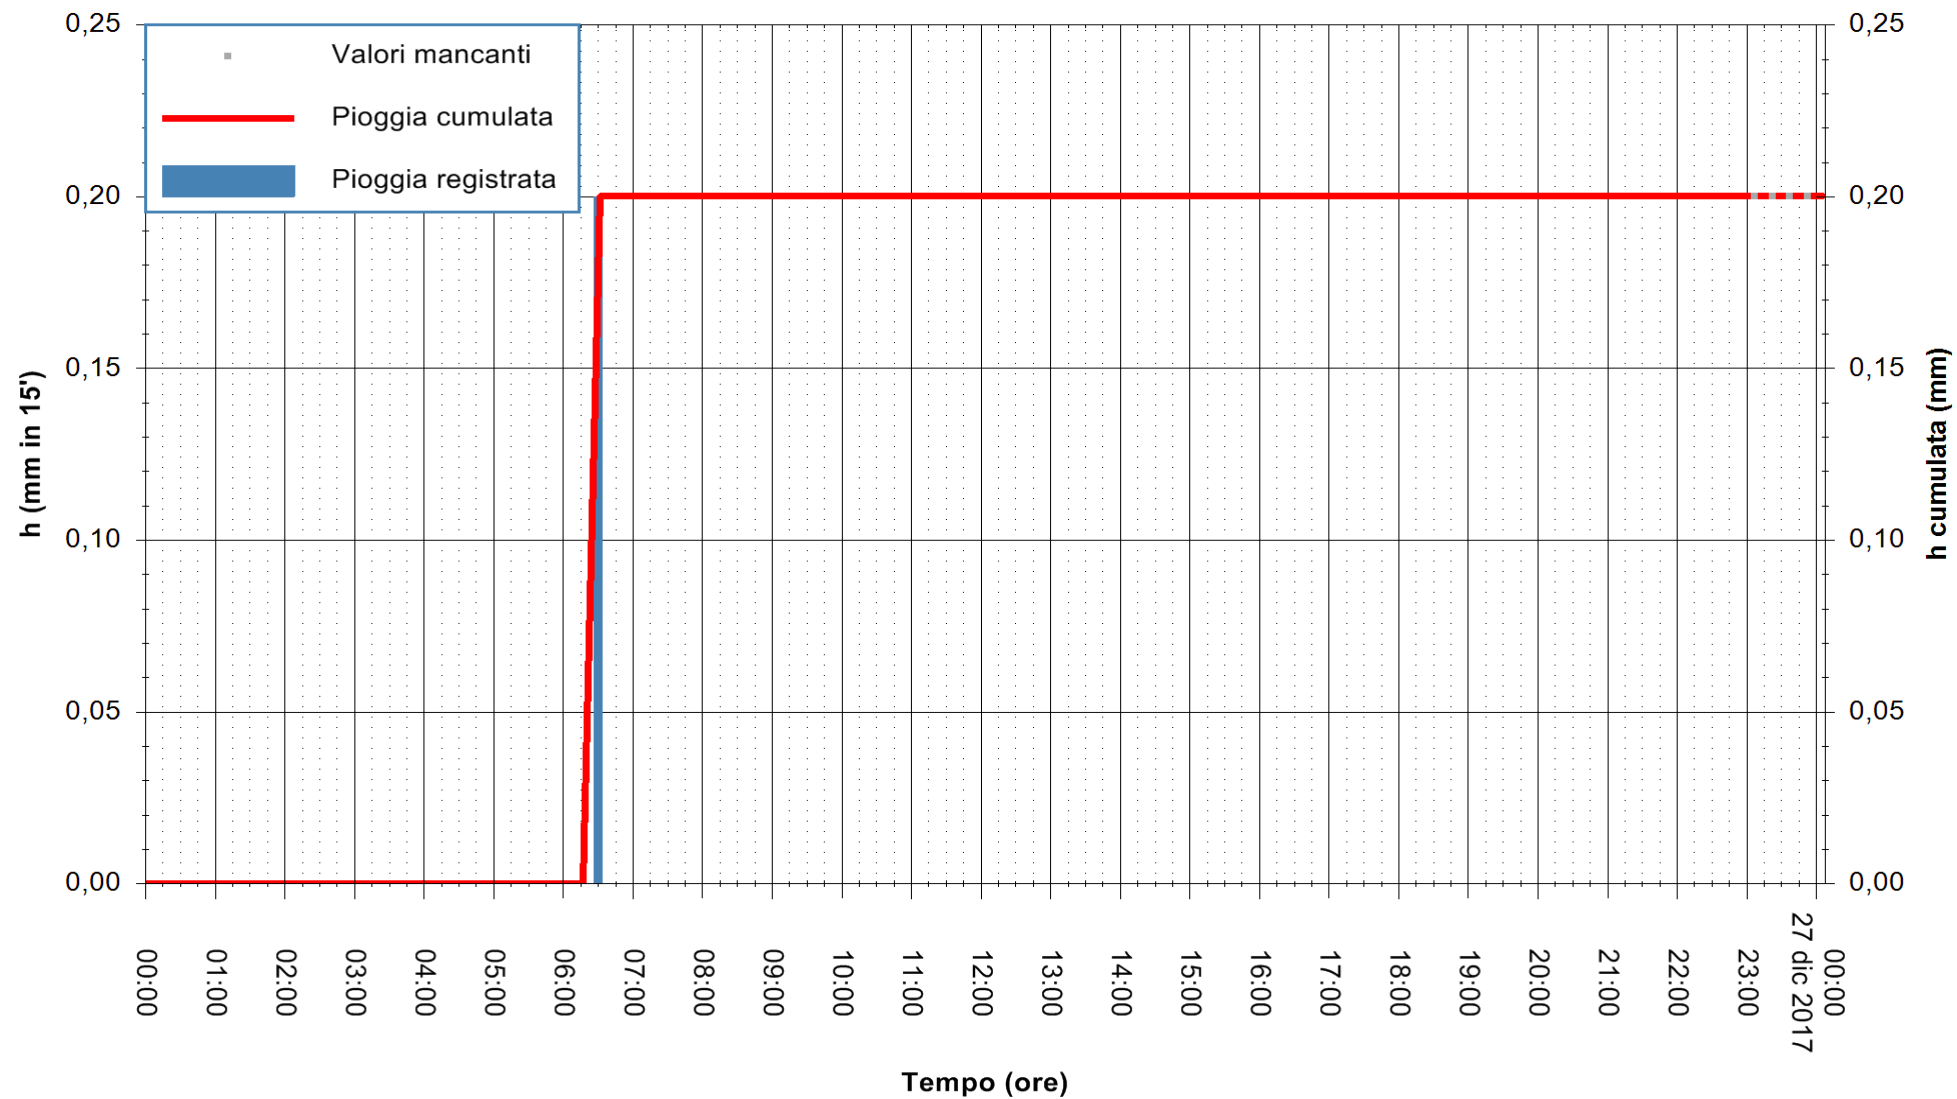

Stazione pluviometrica Monte Tului  
Area MONTE TULUI  
Pioggia registrata nelle ultime 24 ore  
Estrazione dati delle ore 23:52 del 26/12/2017  
Ultimo dato disponibile: 26/12/2017 alle 23:00

ARPAS  
F.to il Dirigente Responsabile  
Dott. Giuseppe Bianco

REGIONE AUTONOMA DE SARDIGNA  
REGIONE AUTONOMA DELLA SARDEGNA

Stazione pluviometrica Oschiri  
 Area PISCHINAS  
 Pioggia registrata nelle ultime 24 ore  
 Estrazione dati delle ore 23:52 del 26/12/2017  
 Ultimo dato disponibile: 26/12/2017 alle 23:00