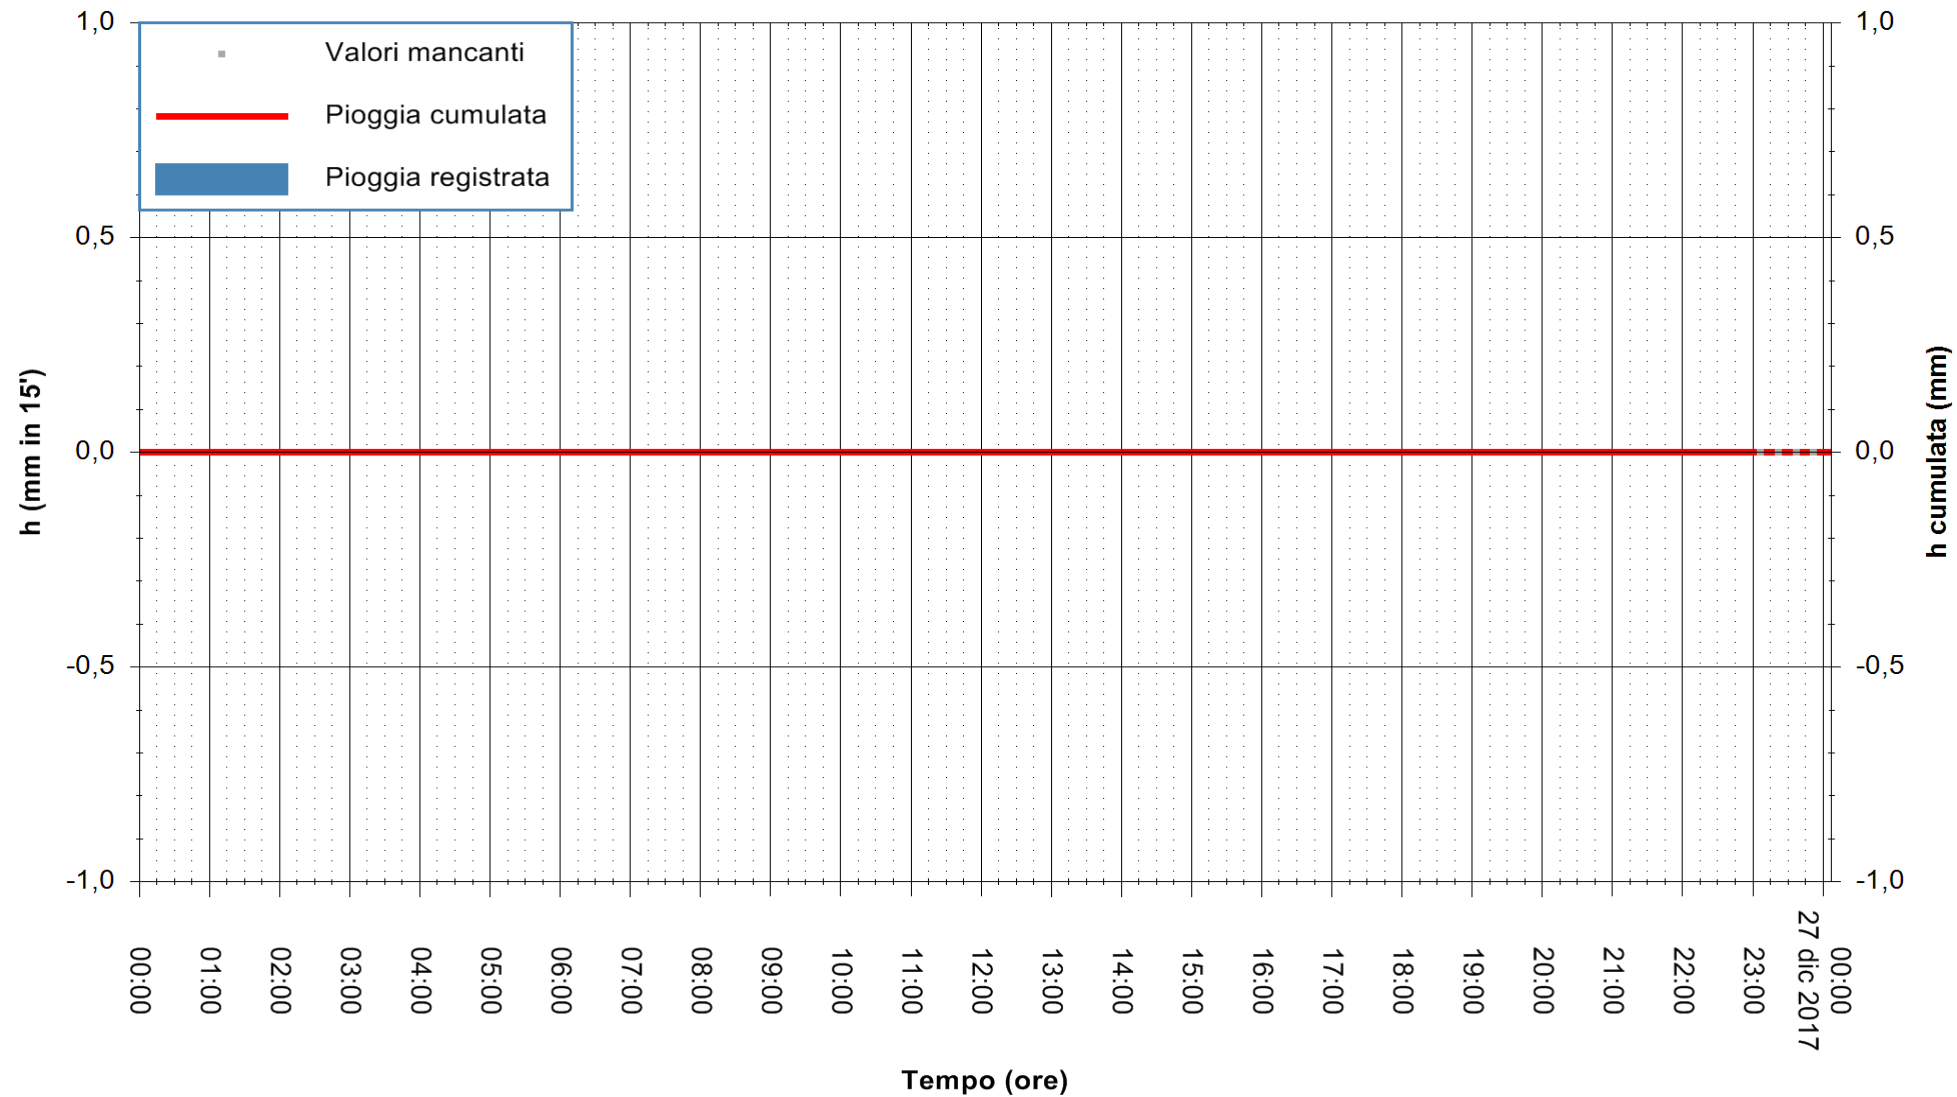

Stazione pluviometrica Monte Tului  
Area MONTE TULUI  
Pioggia registrata nelle ultime 24 ore  
Estrazione dati delle ore 23:52 del 26/12/2017  
Ultimo dato disponibile: 26/12/2017 alle 23:00

ARPAS  
F.to il Dirigente Responsabile  
Dott. Giuseppe Bianco

REGIONE AUTONOMA DE SARDIGNA  
REGIONE AUTONOMA DELLA SARDEGNA

Stazione pluviometrica Oschiri  
 Area PISCHINAS  
 Pioggia registrata nelle ultime 24 ore  
 Estrazione dati delle ore 23:52 del 26/12/2017  
 Ultimo dato disponibile: 26/12/2017 alle 23:00