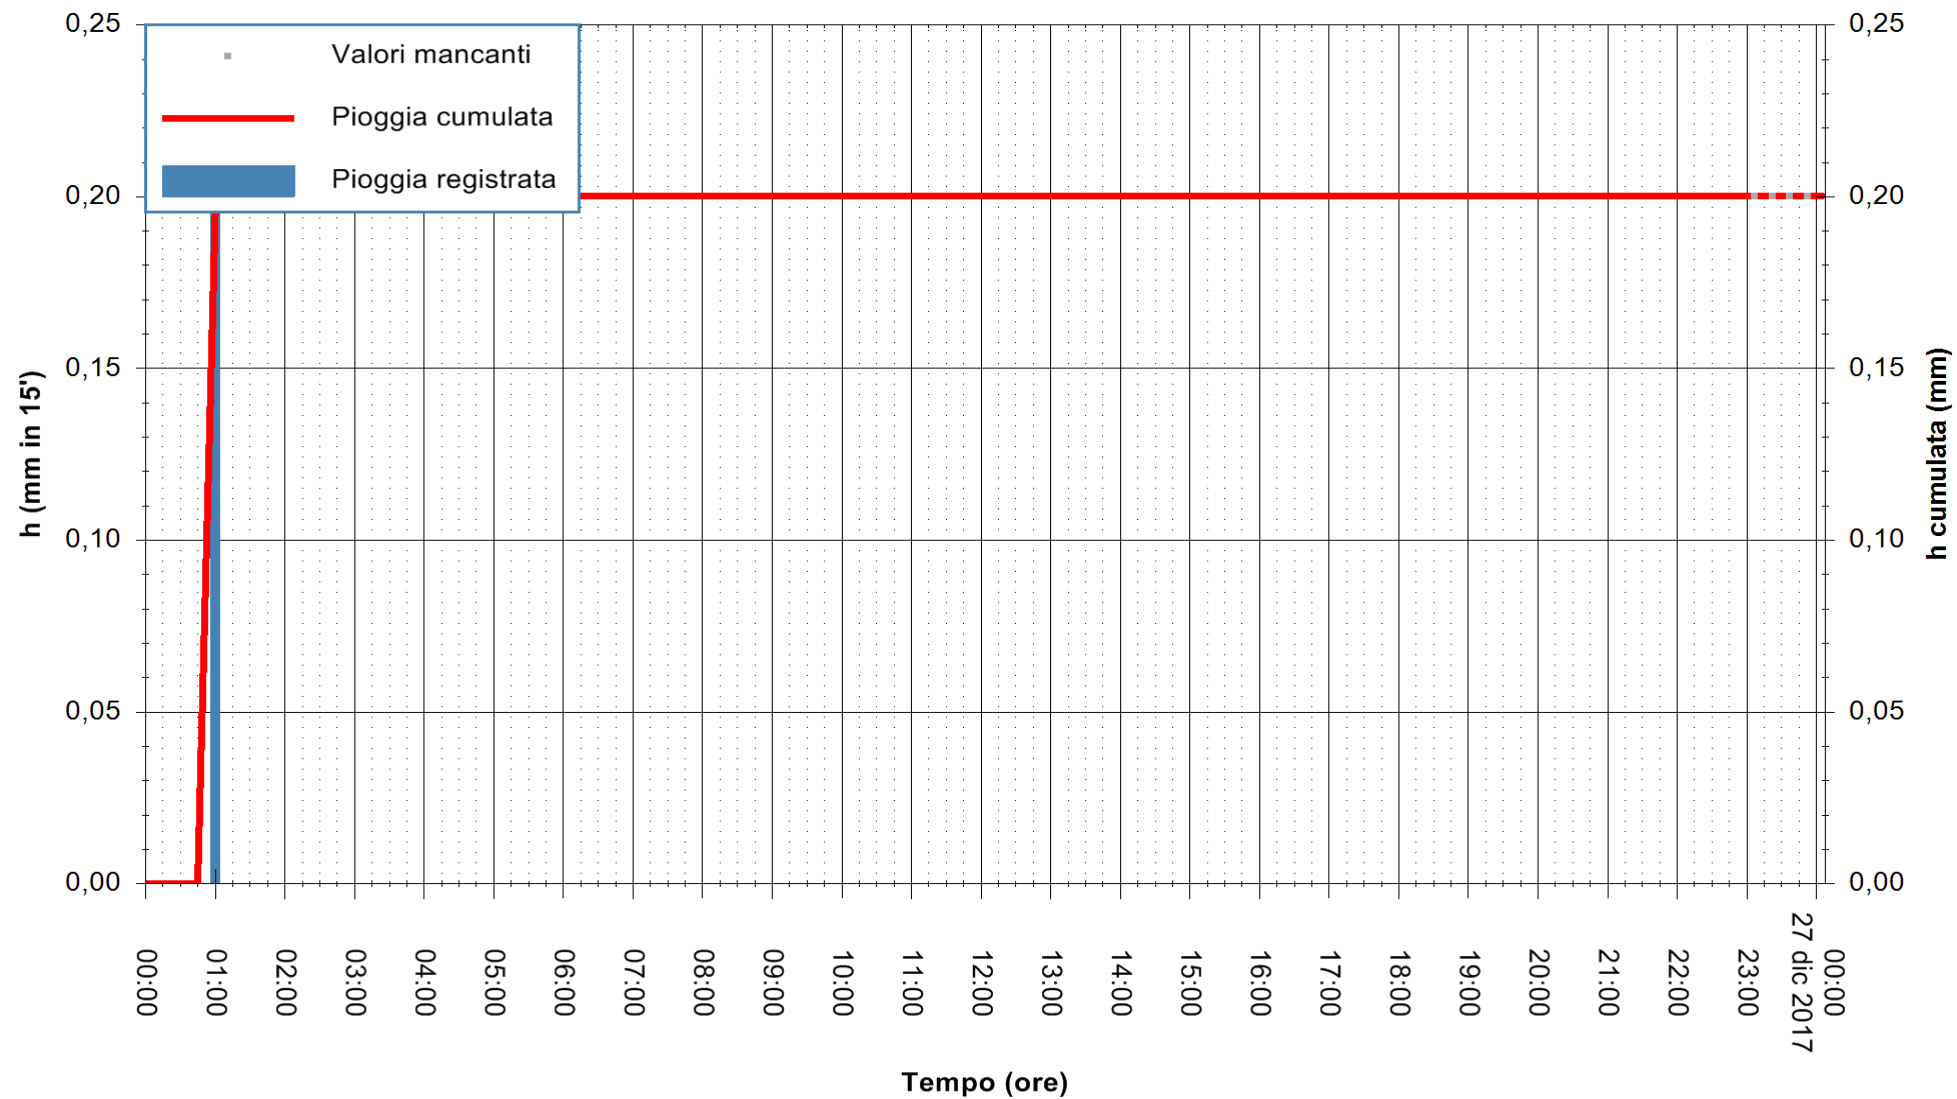

Stazione pluviometrica Monte Tului  
Area MONTE TULUI  
Pioggia registrata nelle ultime 24 ore  
Estrazione dati delle ore 23:52 del 26/12/2017  
Ultimo dato disponibile: 26/12/2017 alle 23:00

ARPAS  
F.to il Dirigente Responsabile  
Dott. Giuseppe Bianco

REGIONE AUTONOMA DE SARDIGNA  
REGIONE AUTONOMA DELLA SARDEGNA

Stazione pluviometrica Oschiri  
 Area PISCHINAS  
 Pioggia registrata nelle ultime 24 ore  
 Estrazione dati delle ore 23:52 del 26/12/2017  
 Ultimo dato disponibile: 26/12/2017 alle 23:00