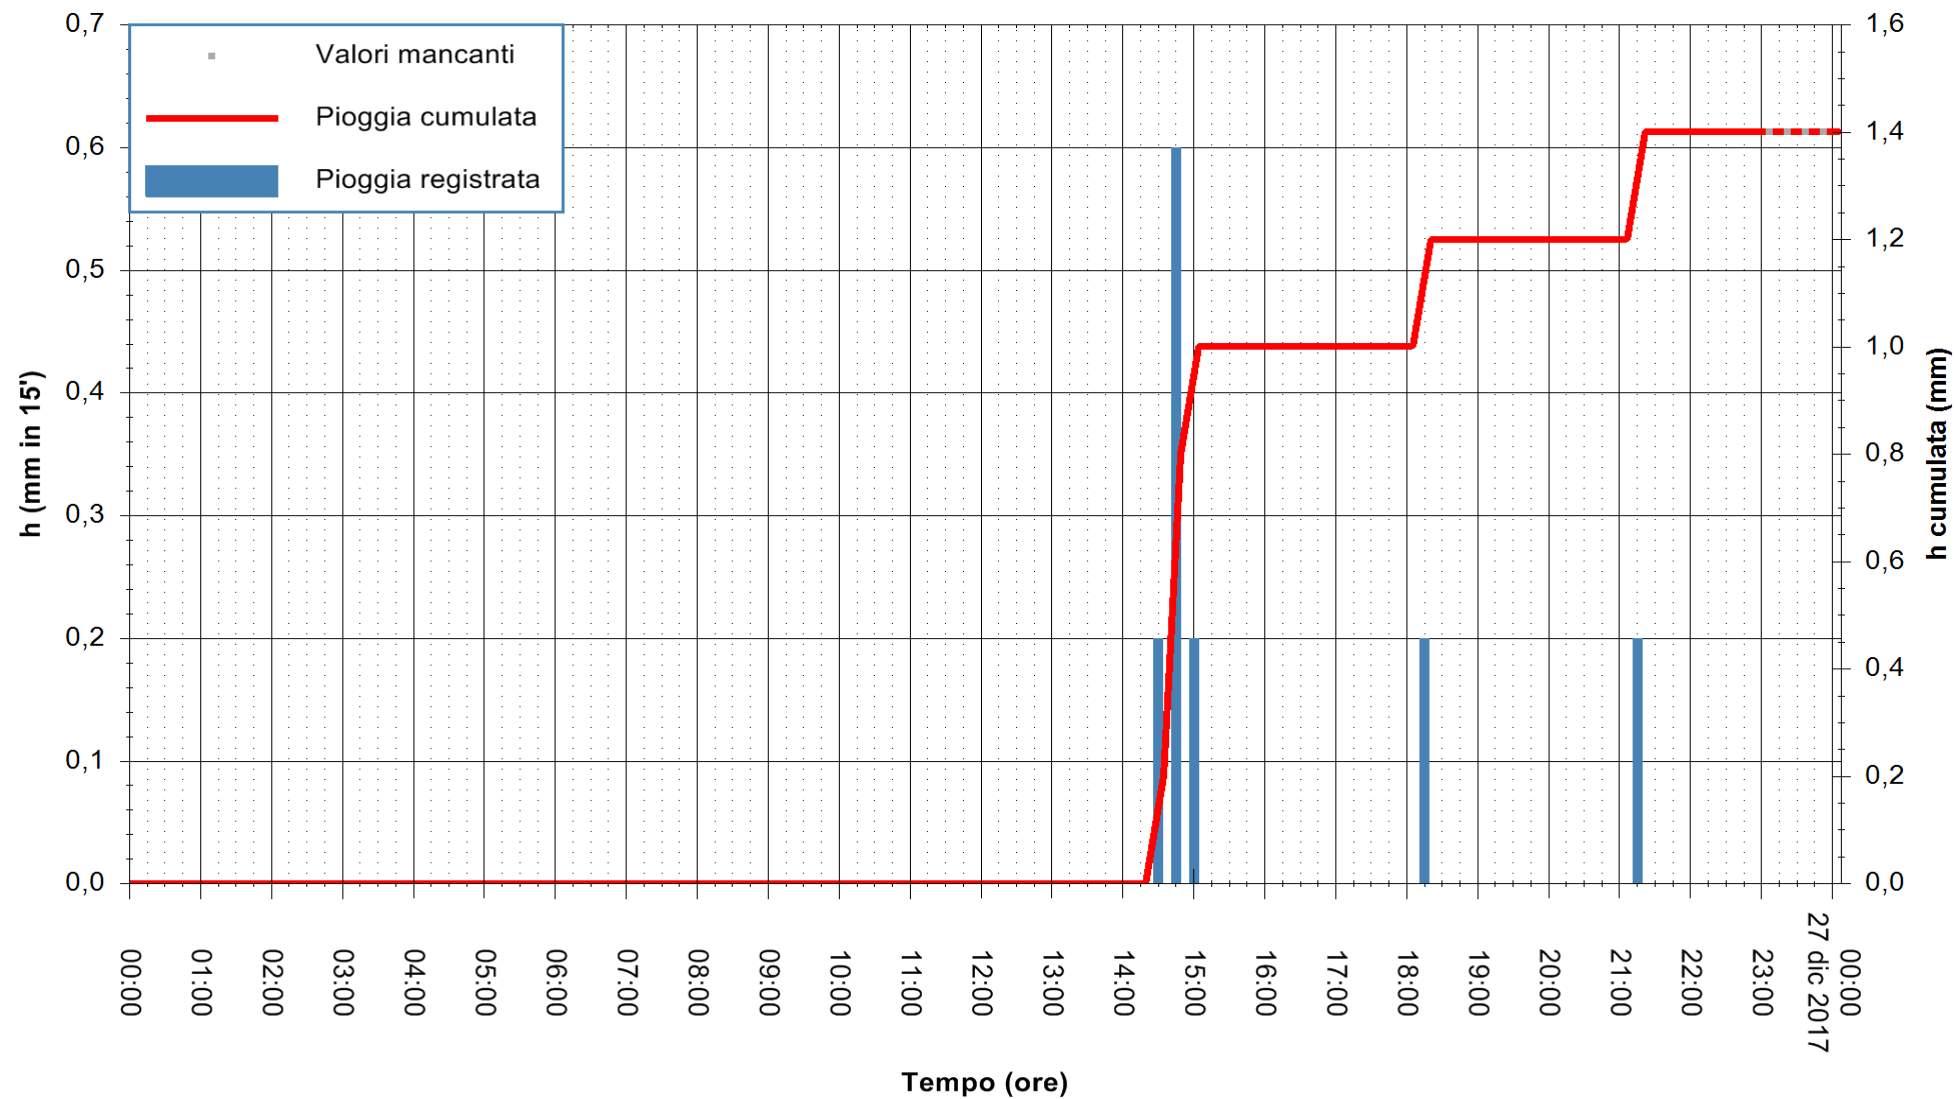

REGIONE AUTONOMA DE SARDIGNA  
REGIONE AUTONOMA DELLA SARDEGNA

Stazione pluviometrica Oschiri  
 Area PISCHINAS  
 Pioggia registrata nelle ultime 24 ore  
 Estrazione dati delle ore 23:52 del 26/12/2017  
 Ultimo dato disponibile: 26/12/2017 alle 23:00

ARPAS  
 F.to il Dirigente Responsabile  
 Dott. Giuseppe Bianco

REGIONE AUTONOMA DE SARDIGNA  
 REGIONE AUTONOMA DELLA SARDEGNA

Stazione pluviometrica Fluminimannu a Decimomannu  
 Area DECIMOMANNU  
 Pioggia registrata nelle ultime 24 ore  
 Estrazione dati delle ore 23:52 del 26/12/2017  
 Ultimo dato disponibile: 26/12/2017 alle 23:00