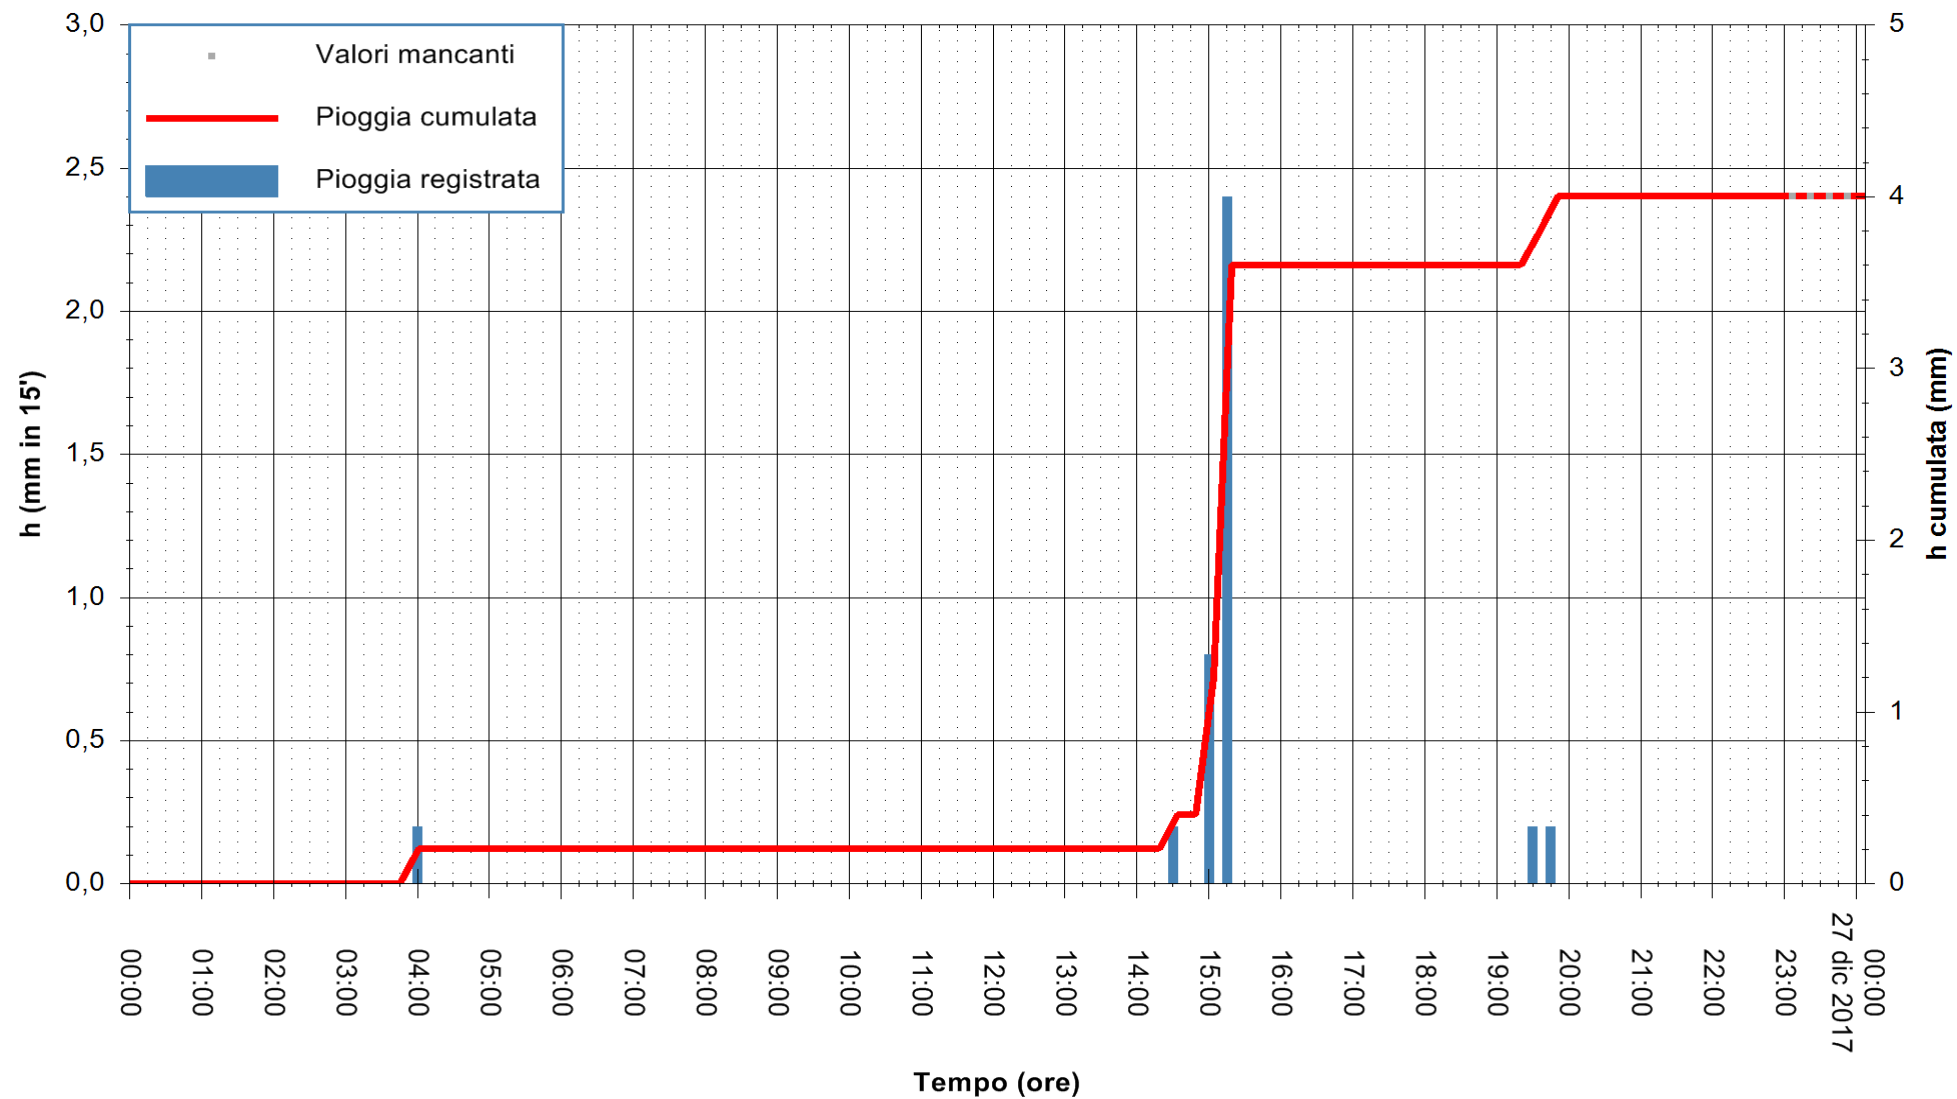

ARPAS  
F.to il Dirigente Responsabile  
Dott. Giuseppe Bianco

REGIONE AUTONOMA DE SARDIGNA  
REGIONE AUTONOMA DELLA SARDEGNA

Stazione pluviometrica Ossoni  
Area MONTE OSSONI  
Pioggia registrata nelle ultime 24 ore  
Estrazione dati delle ore 23:52 del 26/12/2017  
Ultimo dato disponibile: 26/12/2017 alle 23:00

ARPAS  
F.to il Dirigente Responsabile  
Dott. Giuseppe Bianco

REGIONE AUTÒNOMA DE SARDIGNA  
REGIONE AUTONOMA DELLA SARDEGNA

Stazione pluviometrica Siniscola  
Area SU PRANU  
Pioggia registrata nelle ultime 24 ore  
Estrazione dati delle ore 23:52 del 26/12/2017  
Ultimo dato disponibile: 26/12/2017 alle 23:08