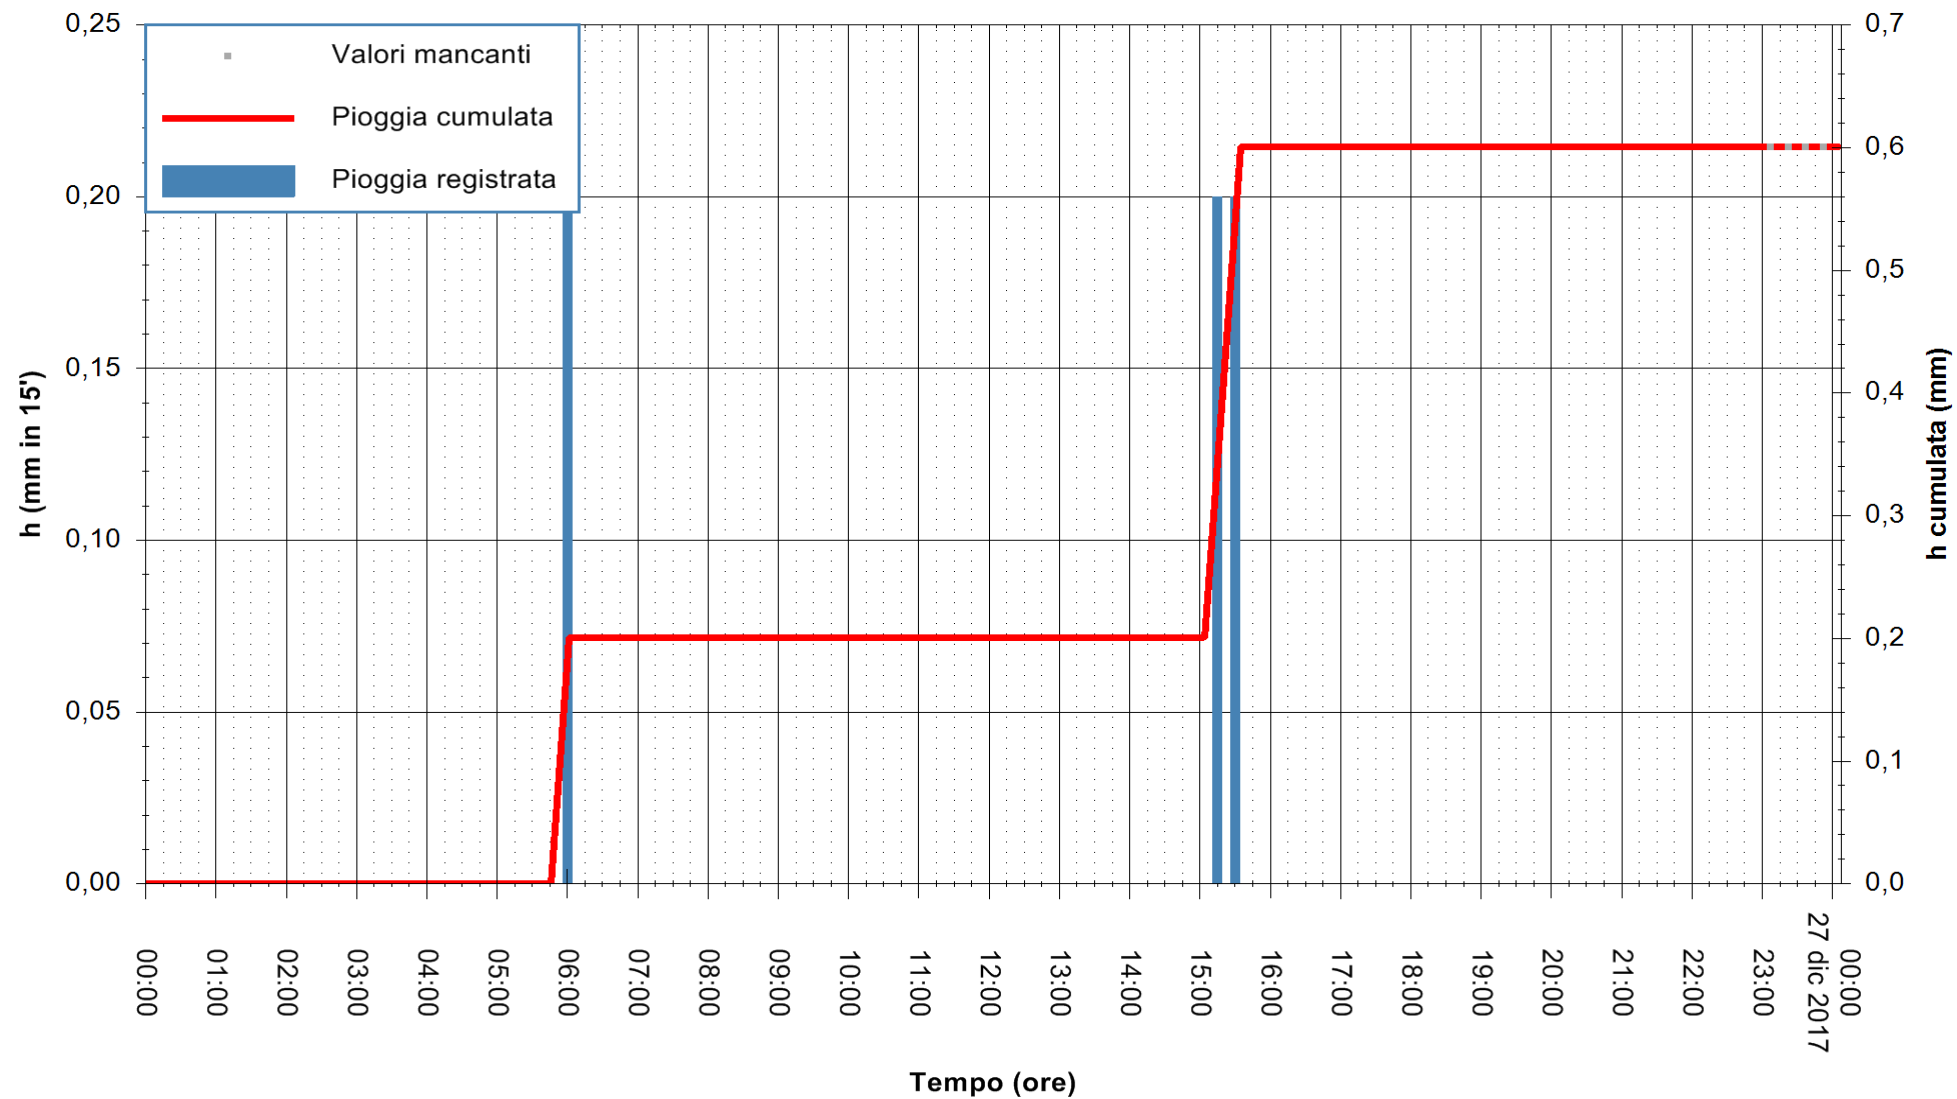

ARPAS  
F.to il Dirigente Responsabile  
Dott. Giuseppe Bianco

REGIONE AUTONOMA DE SARDIGNA  
REGIONE AUTONOMA DELLA SARDEGNA

Stazione pluviometrica Ossoni  
Area MONTE OSSONI  
Pioggia registrata nelle ultime 24 ore  
Estrazione dati delle ore 23:52 del 26/12/2017  
Ultimo dato disponibile: 26/12/2017 alle 23:00