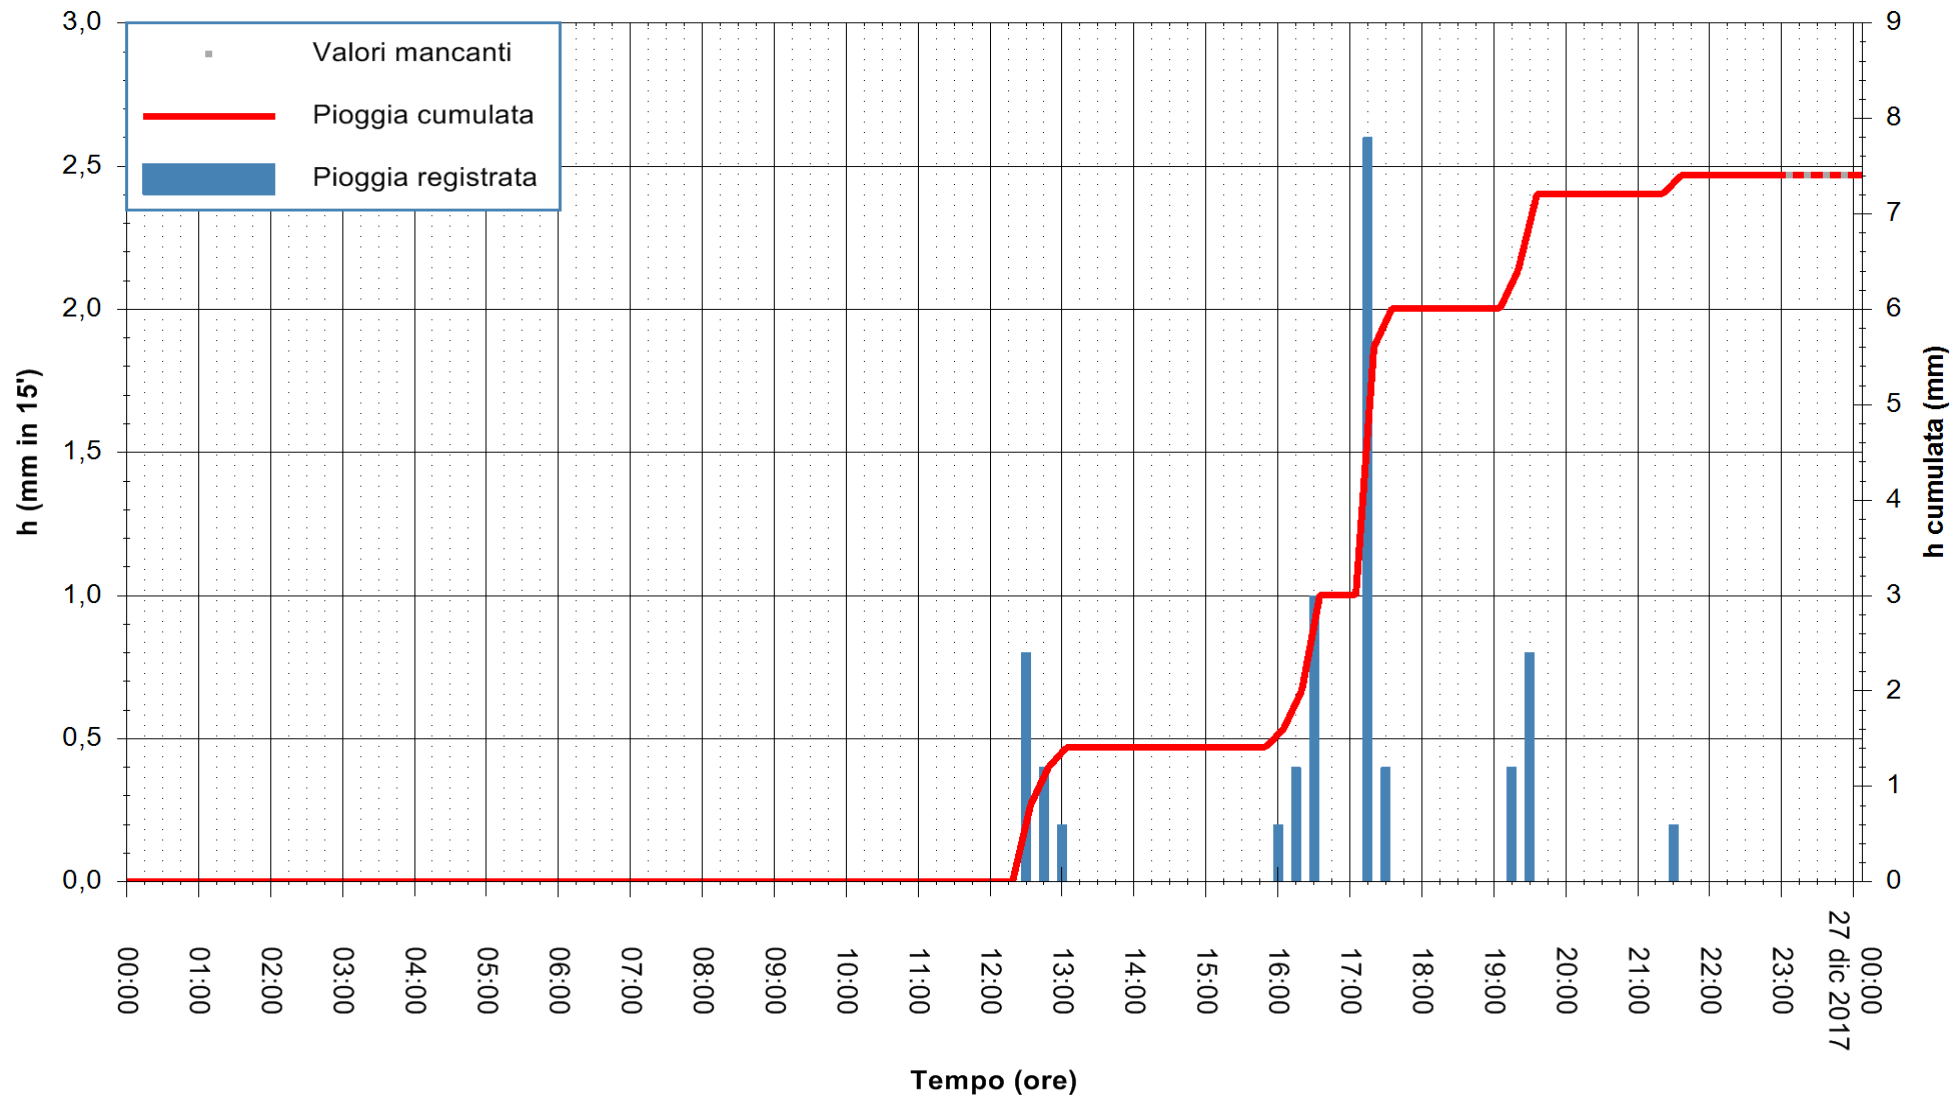

ARPAS  
F.to il Dirigente Responsabile  
Dott. Giuseppe Bianco

REGIONE AUTONOMA DE SARDIGNA  
REGIONE AUTONOMA DELLA SARDEGNA

Stazione pluviometrica Ossoni  
Area MONTE OSSONI  
Pioggia registrata nelle ultime 24 ore  
Estrazione dati delle ore 23:52 del 26/12/2017  
Ultimo dato disponibile: 26/12/2017 alle 23:00

ARPAS  
F.to il Dirigente Responsabile  
Dott. Giuseppe Bianco

REGIONE AUTÒNOMA DE SARDIGNA  
REGIONE AUTONOMA DELLA SARDEGNA

Stazione pluviometrica Siniscola  
Area SU PRANU  
Pioggia registrata nelle ultime 24 ore  
Estrazione dati delle ore 23:52 del 26/12/2017  
Ultimo dato disponibile: 26/12/2017 alle 23:08