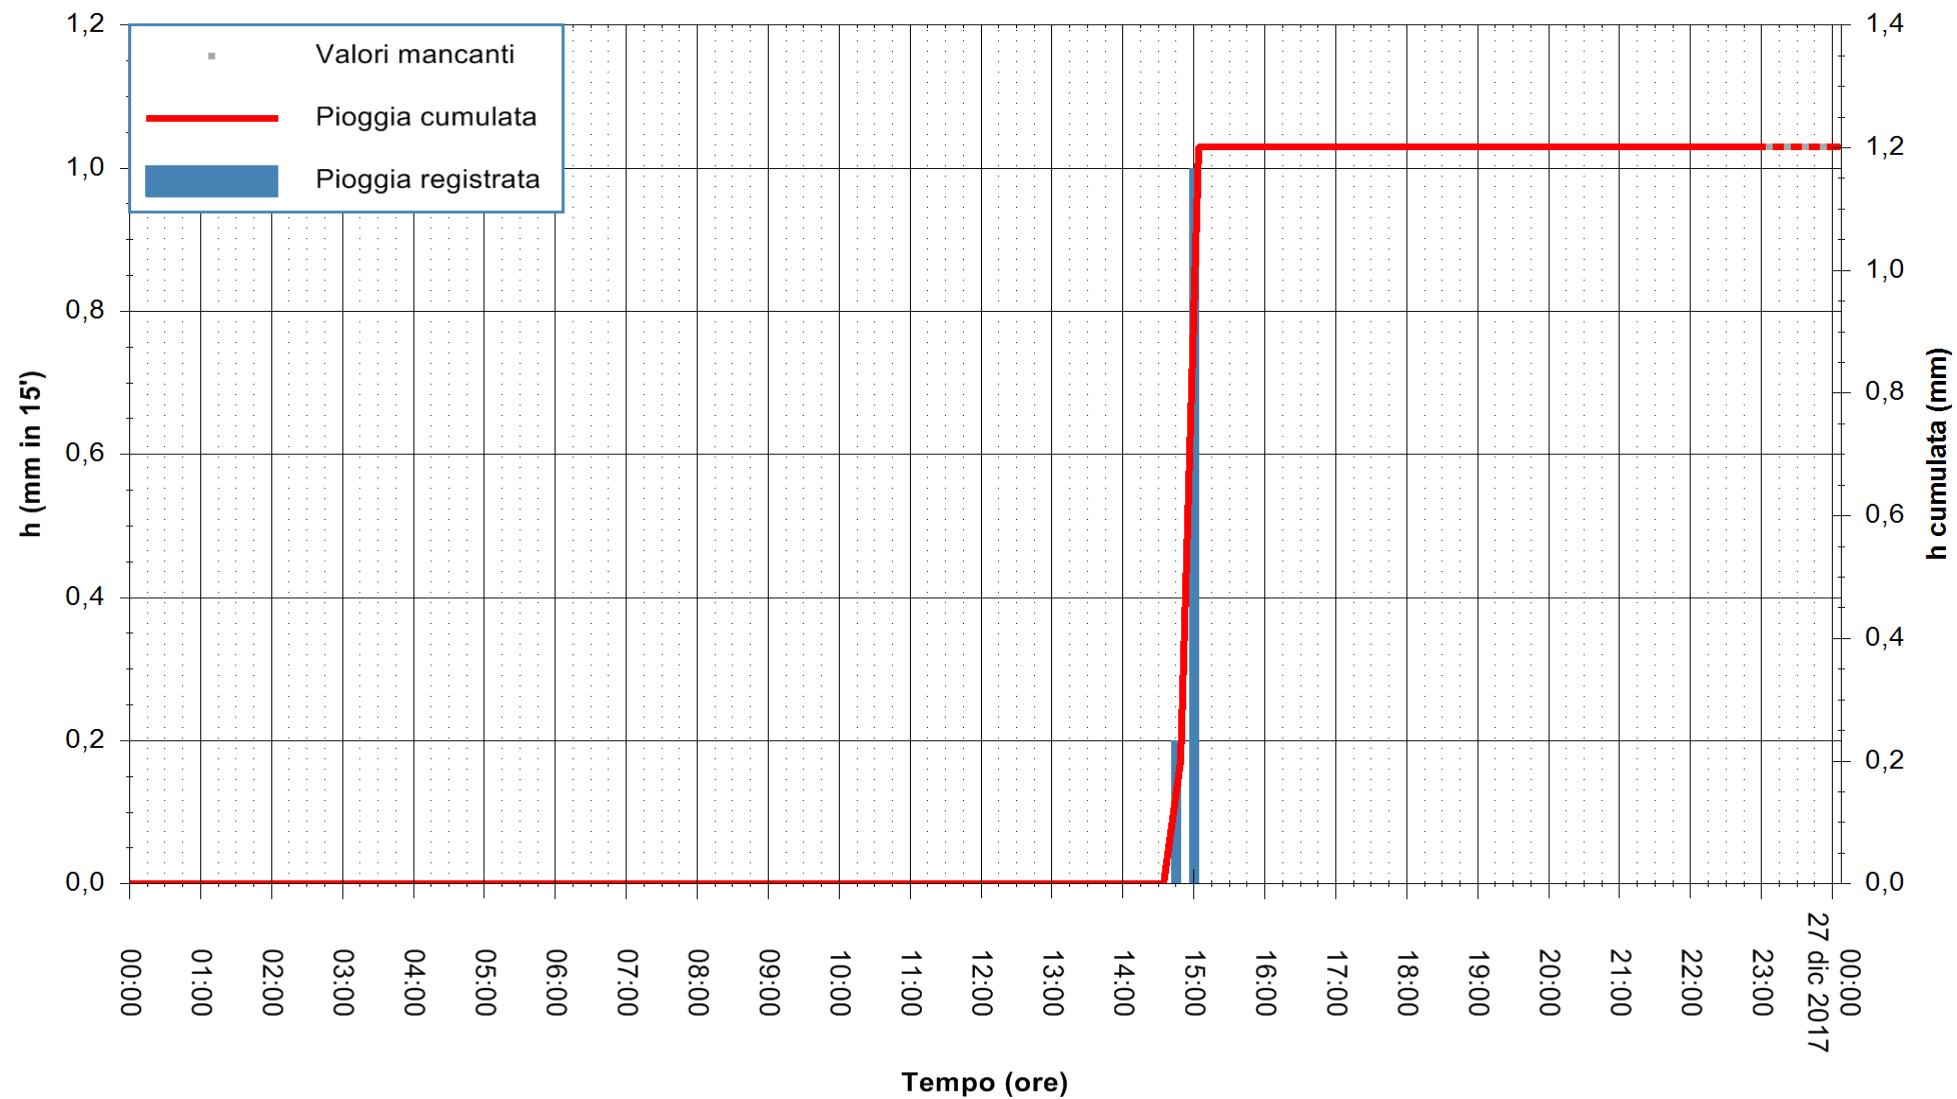

REGIONE AUTONOMA DE SARDIGNA  
REGIONE AUTONOMA DELLA SARDEGNA

Stazione pluviometrica Oschiri  
 Area PISCHINAS  
 Pioggia registrata nelle ultime 24 ore  
 Estrazione dati delle ore 23:52 del 26/12/2017  
 Ultimo dato disponibile: 26/12/2017 alle 23:00

ARPAS  
 F.to il Dirigente Responsabile  
 Dott. Giuseppe Bianco

REGIONE AUTONOMA DE SARDIGNA  
 REGIONE AUTONOMA DELLA SARDEGNA

Stazione pluviometrica Fluminimannu a Decimomannu  
 Area DECIMOMANNU  
 Pioggia registrata nelle ultime 24 ore  
 Estrazione dati delle ore 23:52 del 26/12/2017  
 Ultimo dato disponibile: 26/12/2017 alle 23:00