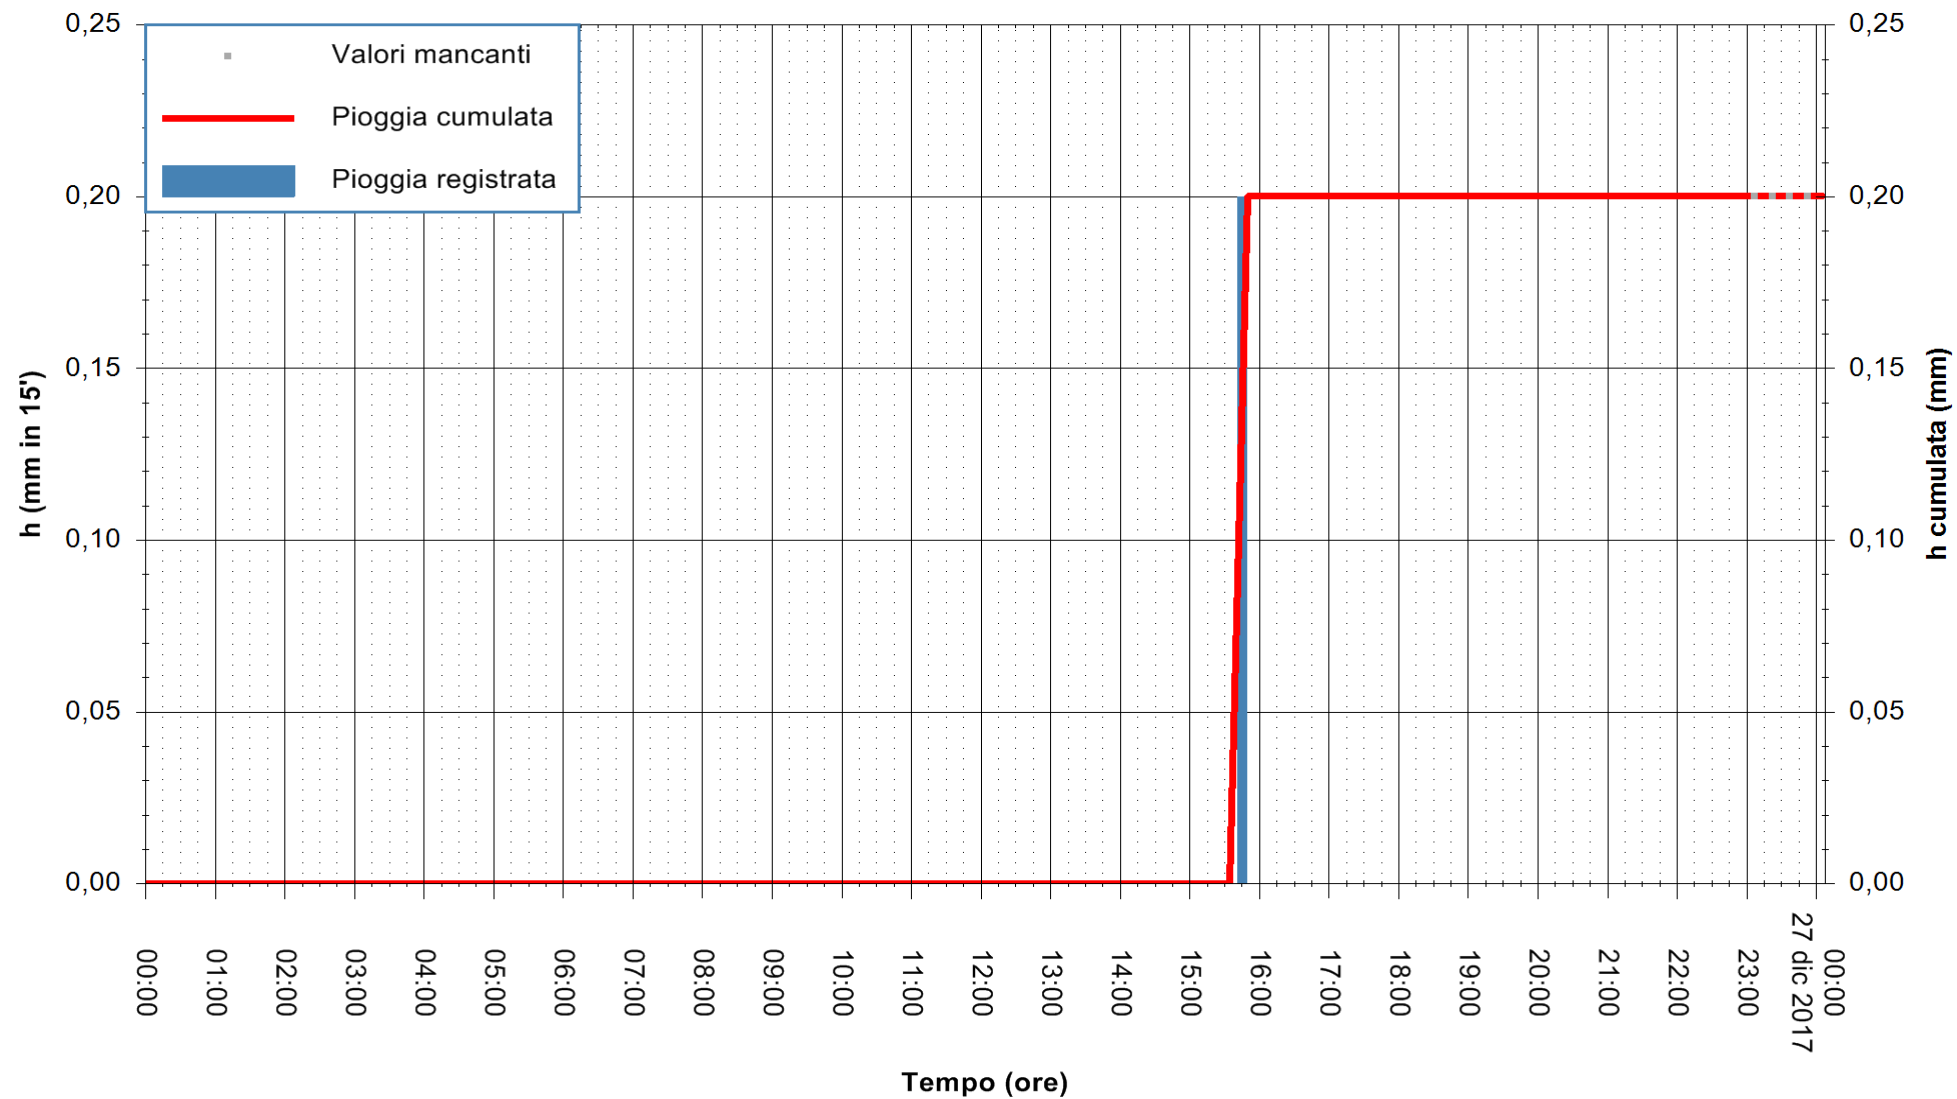

Stazione pluviometrica Monte Tului  
Area MONTE TULUI  
Pioggia registrata nelle ultime 24 ore  
Estrazione dati delle ore 23:52 del 26/12/2017  
Ultimo dato disponibile: 26/12/2017 alle 23:00

ARPAS  
F.to il Dirigente Responsabile  
Dott. Giuseppe Bianco

REGIONE AUTONOMA DE SARDIGNA  
REGIONE AUTONOMA DELLA SARDEGNA

Stazione pluviometrica Oschiri  
 Area PISCHINAS  
 Pioggia registrata nelle ultime 24 ore  
 Estrazione dati delle ore 23:52 del 26/12/2017  
 Ultimo dato disponibile: 26/12/2017 alle 23:00