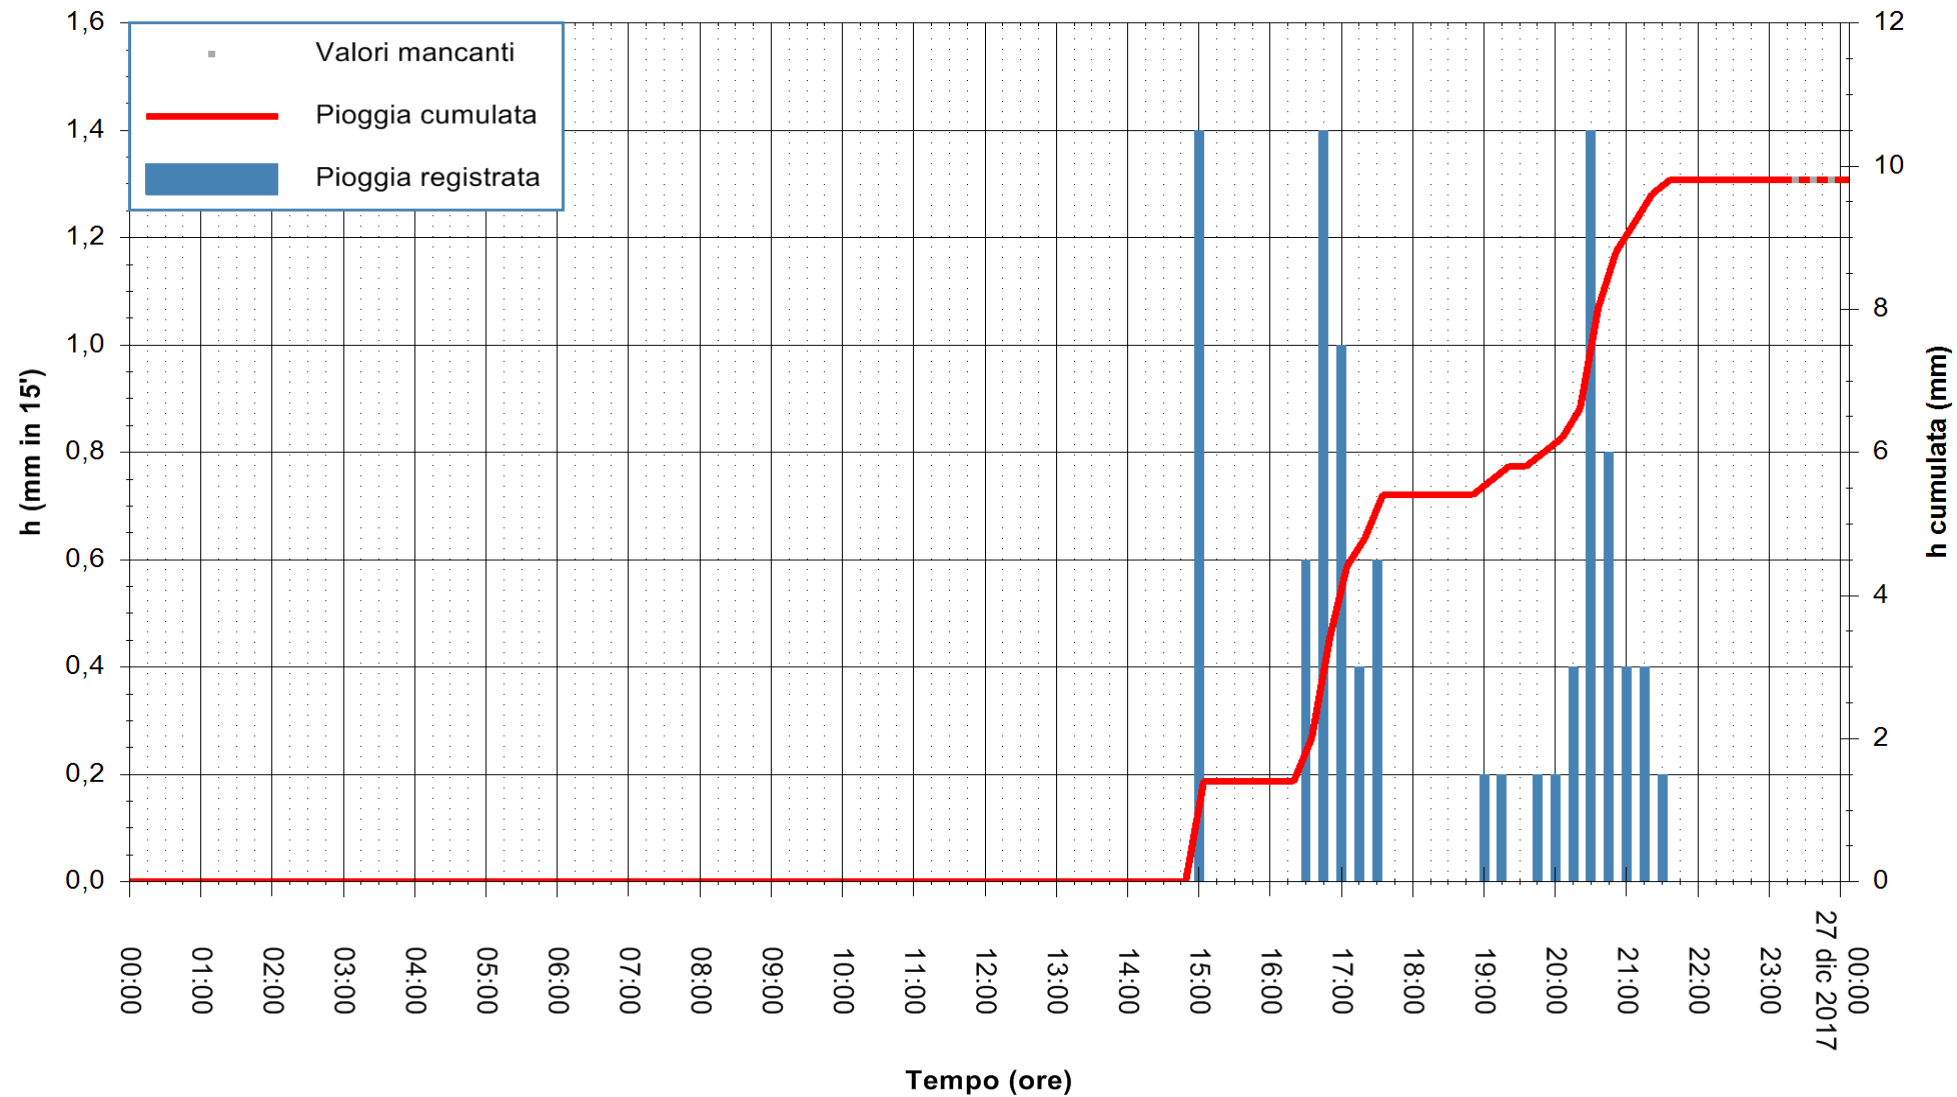

REGIONE AUTONOMA DE SARDIGNA  
REGIONE AUTONOMA DELLA SARDEGNA

Stazione pluviometrica Oschiri  
 Area PISCHINAS  
 Pioggia registrata nelle ultime 24 ore  
 Estrazione dati delle ore 23:52 del 26/12/2017  
 Ultimo dato disponibile: 26/12/2017 alle 23:00

ARPAS  
 F.to il Dirigente Responsabile  
 Dott. Giuseppe Bianco

REGIONE AUTONOMA DE SARDIGNA  
 REGIONE AUTONOMA DELLA SARDEGNA

Stazione pluviometrica Fluminimannu a Decimomannu  
 Area DECIMOMANNU  
 Pioggia registrata nelle ultime 24 ore  
 Estrazione dati delle ore 23:52 del 26/12/2017  
 Ultimo dato disponibile: 26/12/2017 alle 23:00