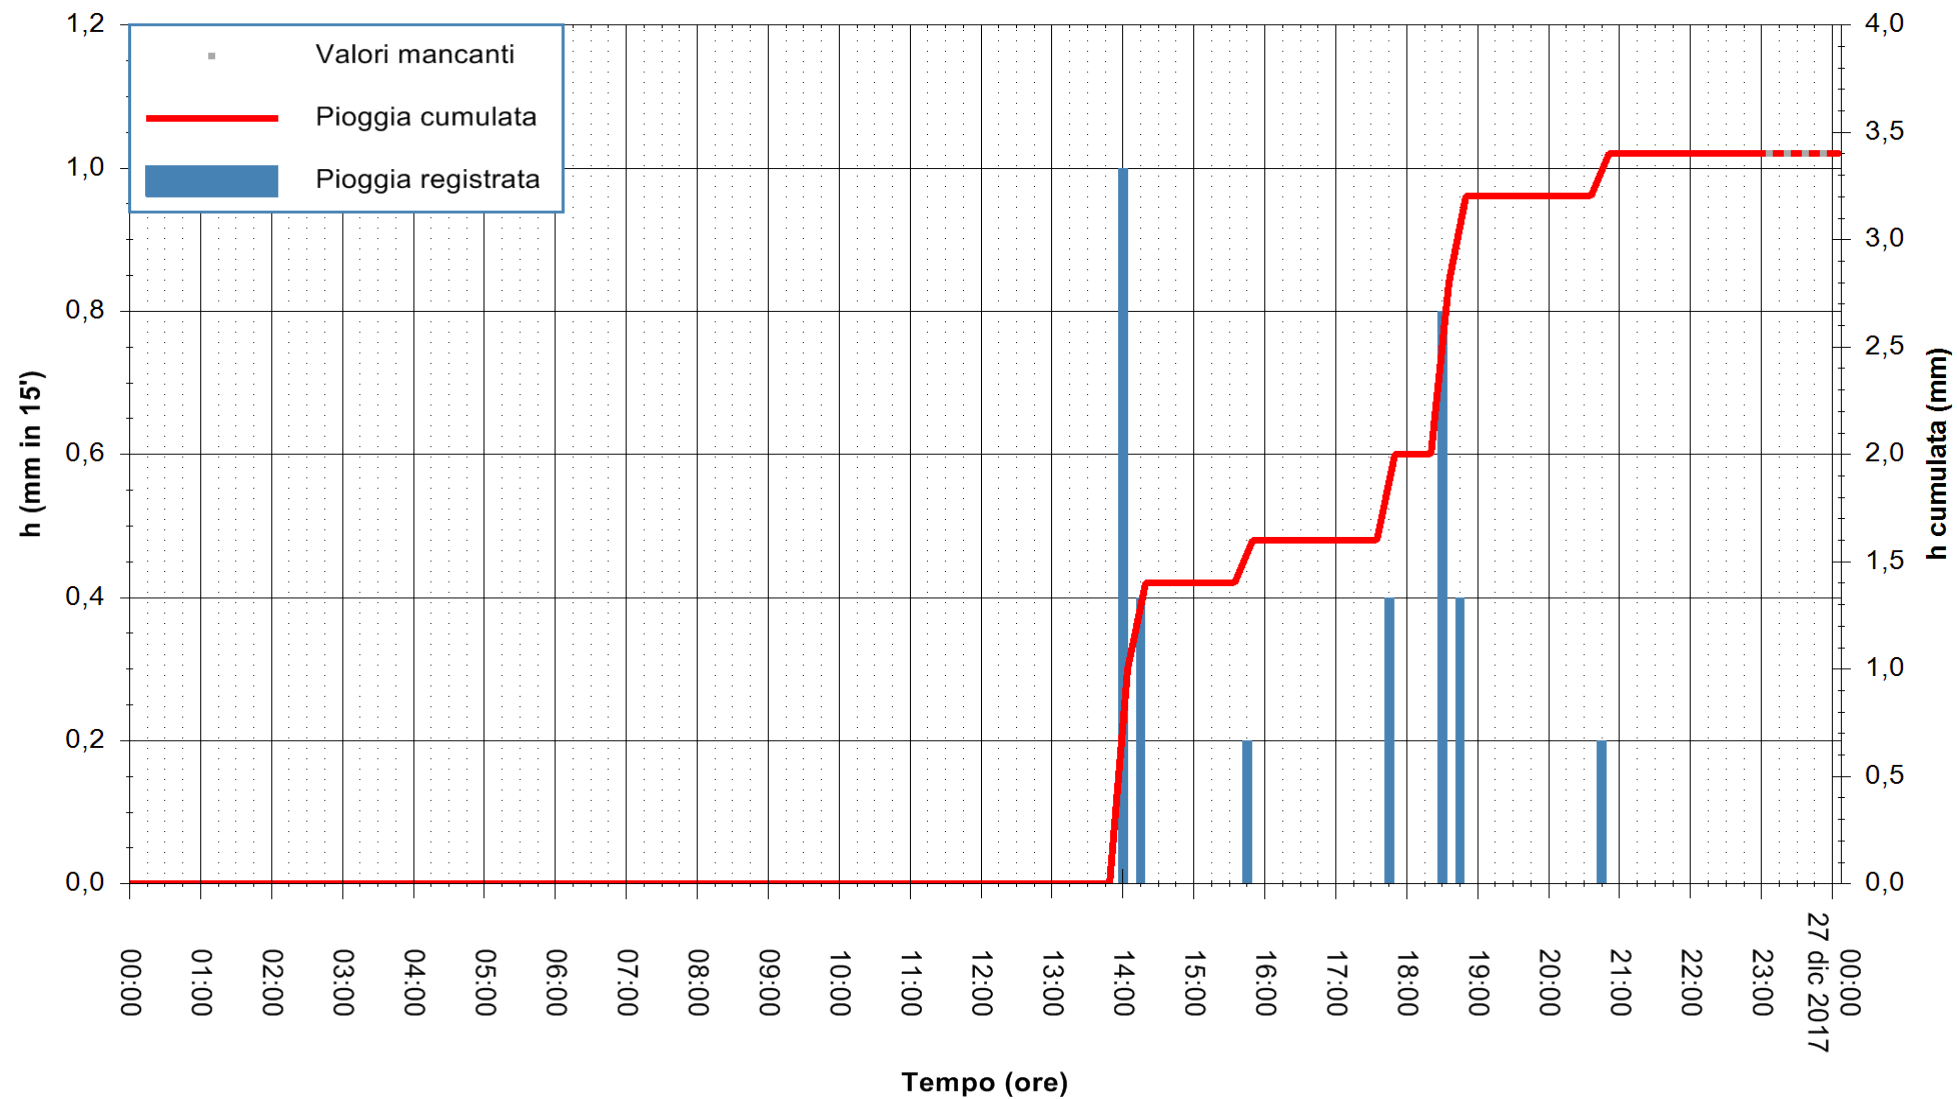

REGIONE AUTONOMA DE SARDIGNA  
REGIONE AUTONOMA DELLA SARDEGNA

Stazione pluviometrica Oschiri  
 Area PISCHINAS  
 Pioggia registrata nelle ultime 24 ore  
 Estrazione dati delle ore 23:52 del 26/12/2017  
 Ultimo dato disponibile: 26/12/2017 alle 23:00

ARPAS  
 F.to il Dirigente Responsabile  
 Dott. Giuseppe Bianco

REGIONE AUTONOMA DE SARDIGNA  
 REGIONE AUTONOMA DELLA SARDEGNA

Stazione pluviometrica Fluminimannu a Decimomannu  
 Area DECIMOMANNU  
 Pioggia registrata nelle ultime 24 ore  
 Estrazione dati delle ore 23:52 del 26/12/2017  
 Ultimo dato disponibile: 26/12/2017 alle 23:00