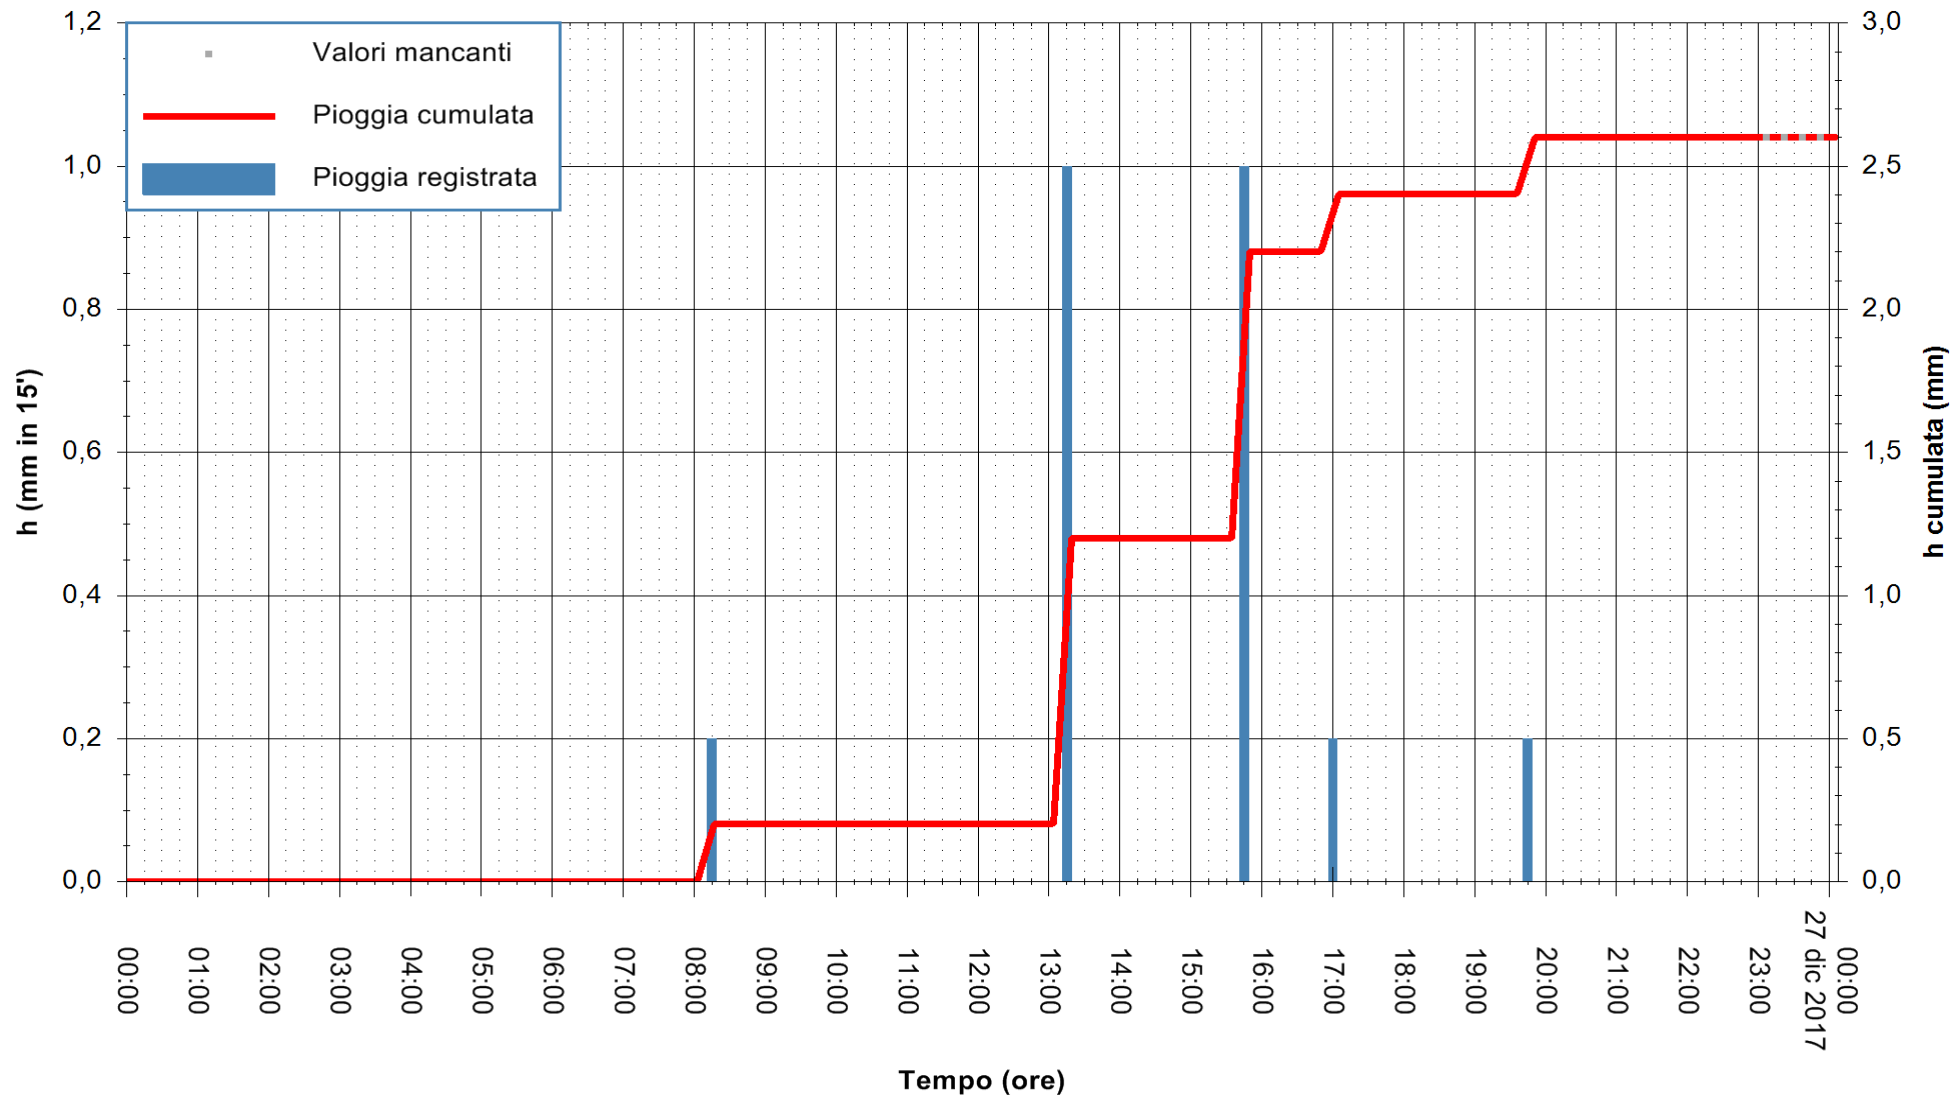

ARPAS  
F.to il Dirigente Responsabile  
Dott. Giuseppe Bianco

REGIONE AUTÒNOMA DE SARDIGNA  
REGIONE AUTONOMA DELLA SARDEGNA

Stazione pluviometrica Tempio  
 Area CUSSEDDU  
 Pioggia registrata nelle ultime 24 ore  
 Estrazione dati delle ore 23:52 del 26/12/2017  
 Ultimo dato disponibile: 26/12/2017 alle 23:00