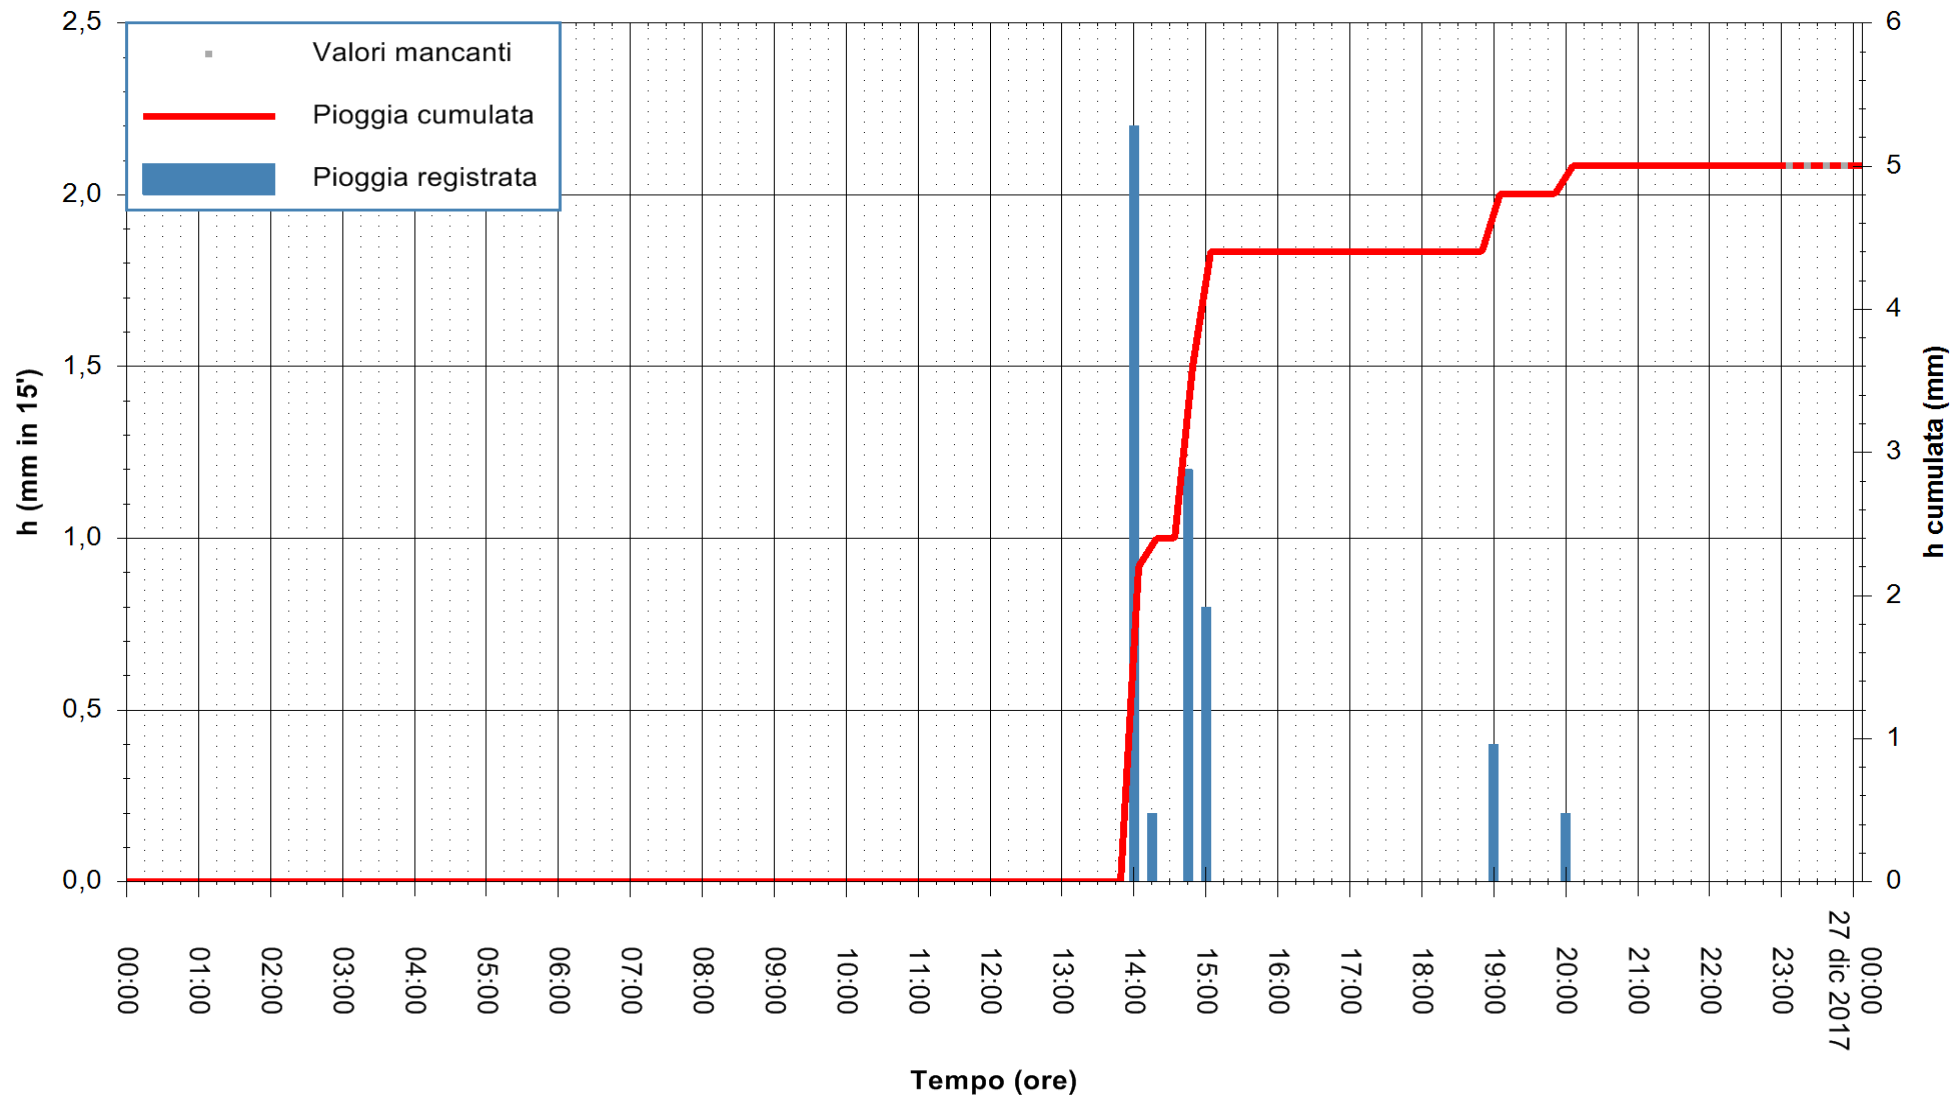

ARPAS  
F.to il Dirigente Responsabile  
Dott. Giuseppe Bianco

REGIONE AUTÒNOMA DE SARDIGNA  
REGIONE AUTONOMA DELLA SARDEGNA

Stazione pluviometrica Mamone  
 Area MAMONE  
 Pioggia registrata nelle ultime 24 ore  
 Estrazione dati delle ore 23:52 del 26/12/2017  
 Ultimo dato disponibile: 26/12/2017 alle 23:10