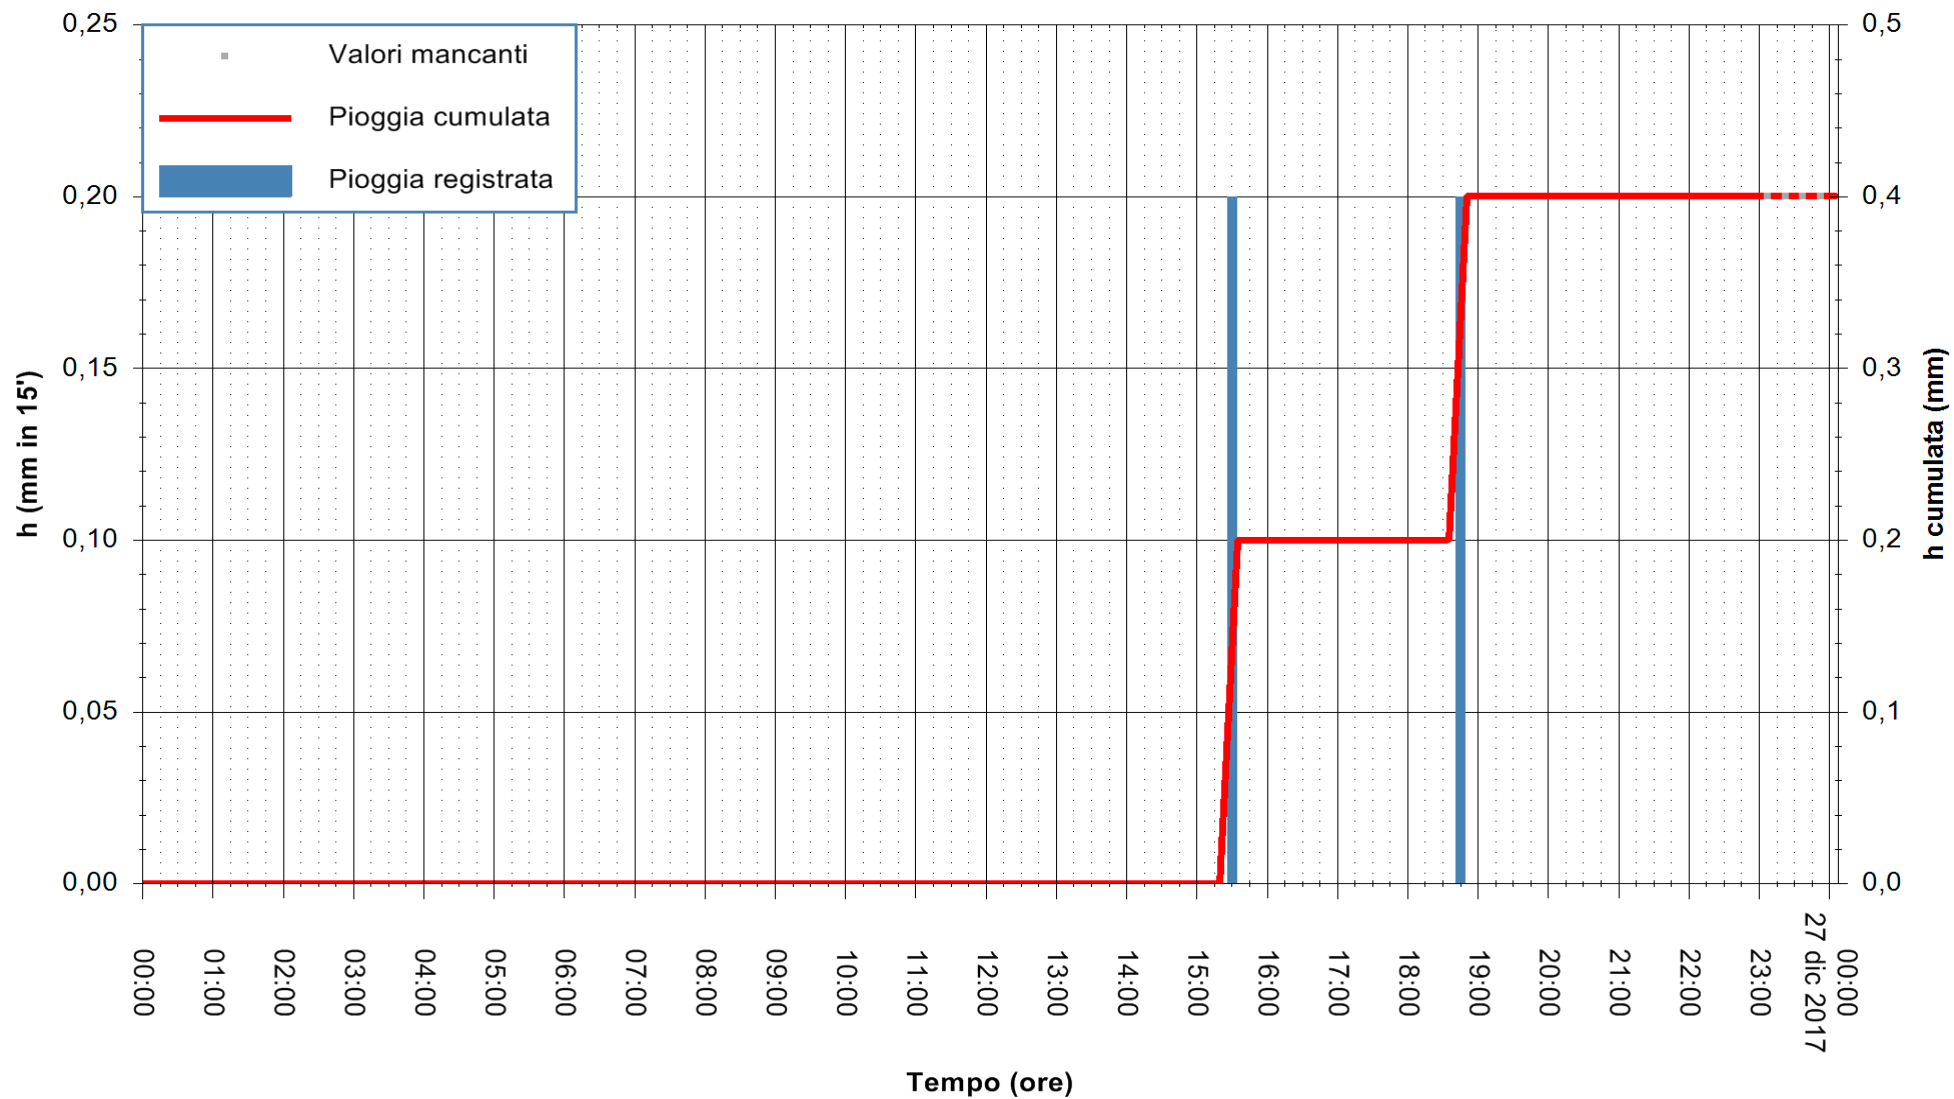

ARPAS  
F.to il Dirigente Responsabile  
Dott. Giuseppe Bianco

REGIONE AUTONOMA DE SARDIGNA  
REGIONE AUTONOMA DELLA SARDEGNA

Stazione pluviometrica Ossoni  
Area MONTE OSSONI  
Pioggia registrata nelle ultime 24 ore  
Estrazione dati delle ore 23:52 del 26/12/2017  
Ultimo dato disponibile: 26/12/2017 alle 23:00

ARPAS  
F.to il Dirigente Responsabile  
Dott. Giuseppe Bianco

REGIONE AUTÒNOMA DE SARDIGNA  
REGIONE AUTONOMA DELLA SARDEGNA

Stazione pluviometrica Siniscola  
Area SU PRANU  
Pioggia registrata nelle ultime 24 ore  
Estrazione dati delle ore 23:52 del 26/12/2017  
Ultimo dato disponibile: 26/12/2017 alle 23:08