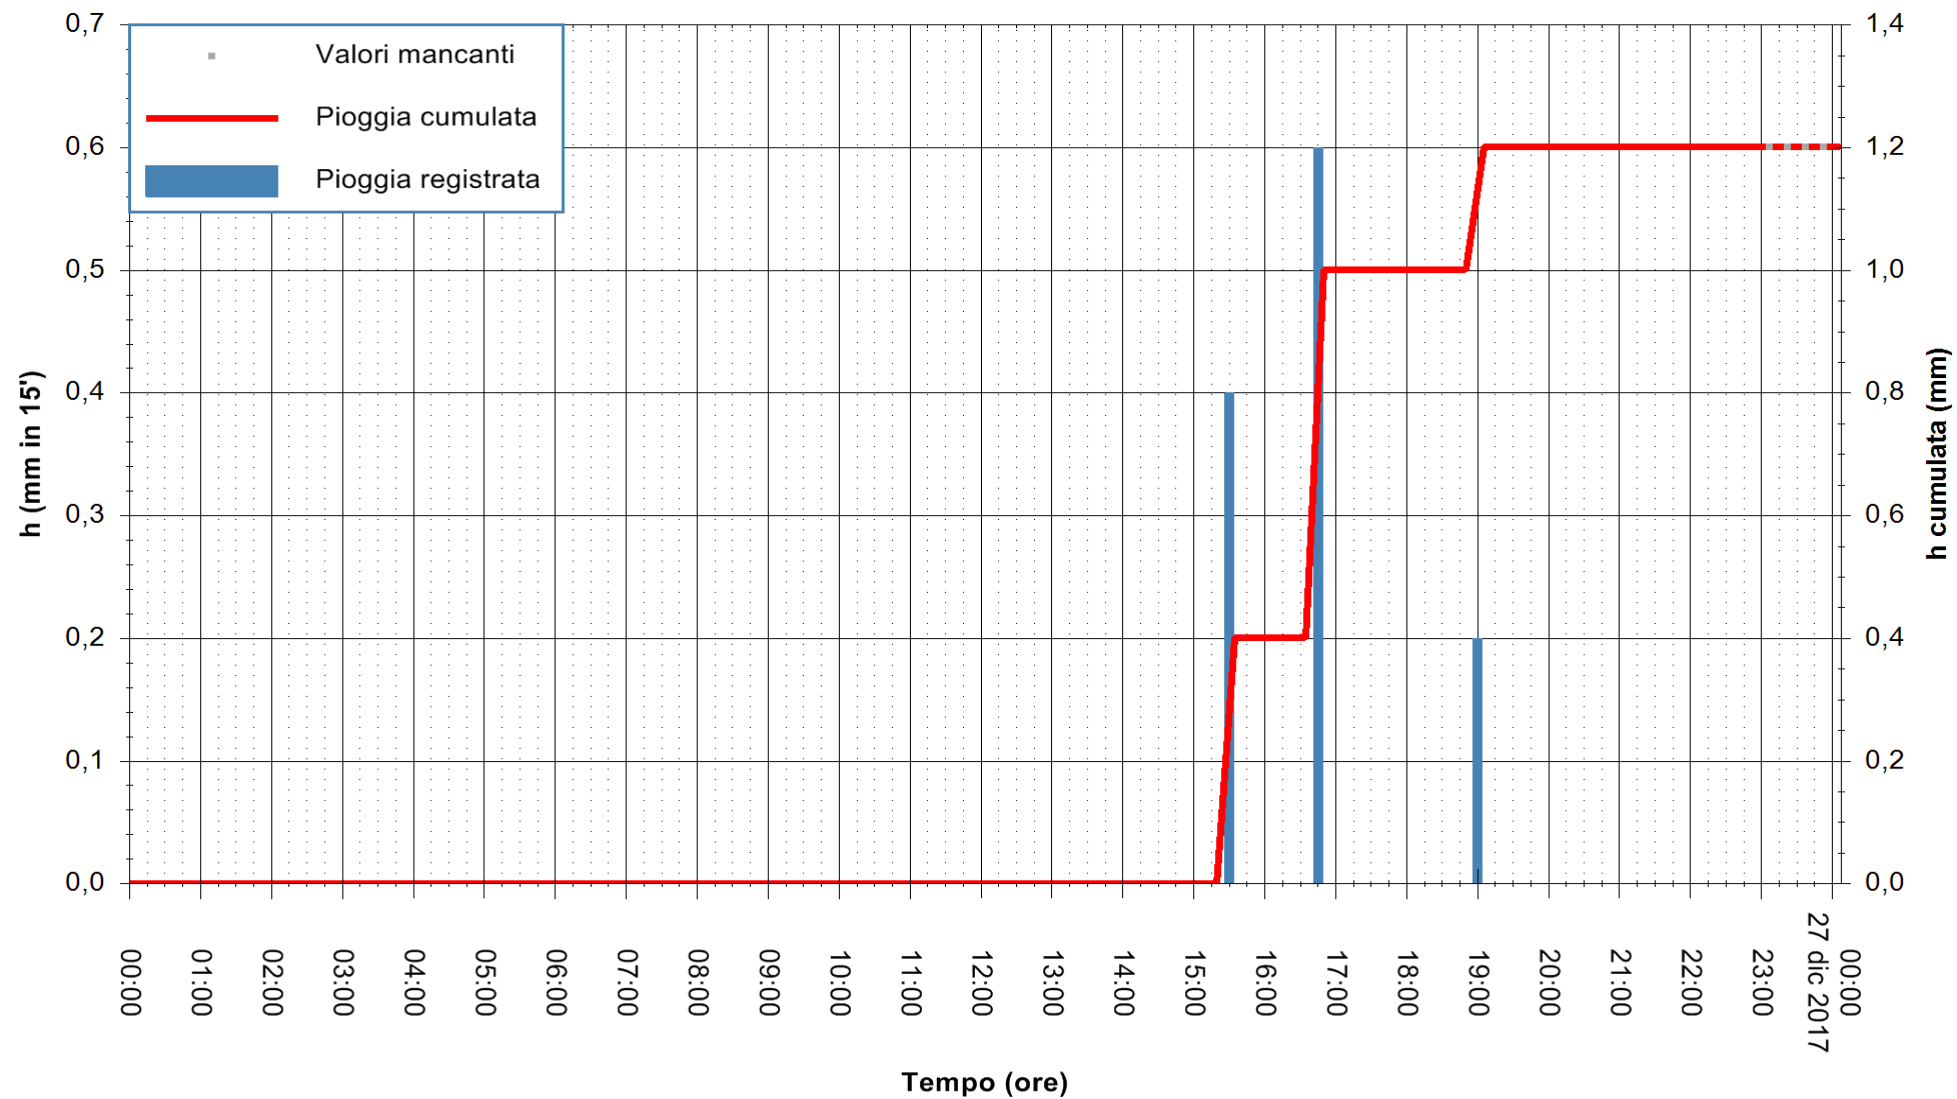

ARPAS  
 F.to il Dirigente Responsabile  
 Dott. Giuseppe Bianco

REGIONE AUTÒNOMA DE SARDIGNA  
 REGIONE AUTONOMA DELLA SARDEGNA

Stazione pluviometrica Villasor  
Area IS ARENAS  
Pioggia registrata nelle ultime 24 ore  
Estrazione dati delle ore 23:52 del 26/12/2017  
Ultimo dato disponibile: 26/12/2017 alle 23:00

ARPAS  
F.to il Dirigente Responsabile  
Dott. Giuseppe Bianco

REGIONE AUTÒNOMA DE SARDIGNA  
REGIONE AUTONOMA DELLA SARDEGNA

Stazione pluviometrica Tempio  
 Area CUSSEDDU  
 Pioggia registrata nelle ultime 24 ore  
 Estrazione dati delle ore 23:52 del 26/12/2017  
 Ultimo dato disponibile: 26/12/2017 alle 23:00