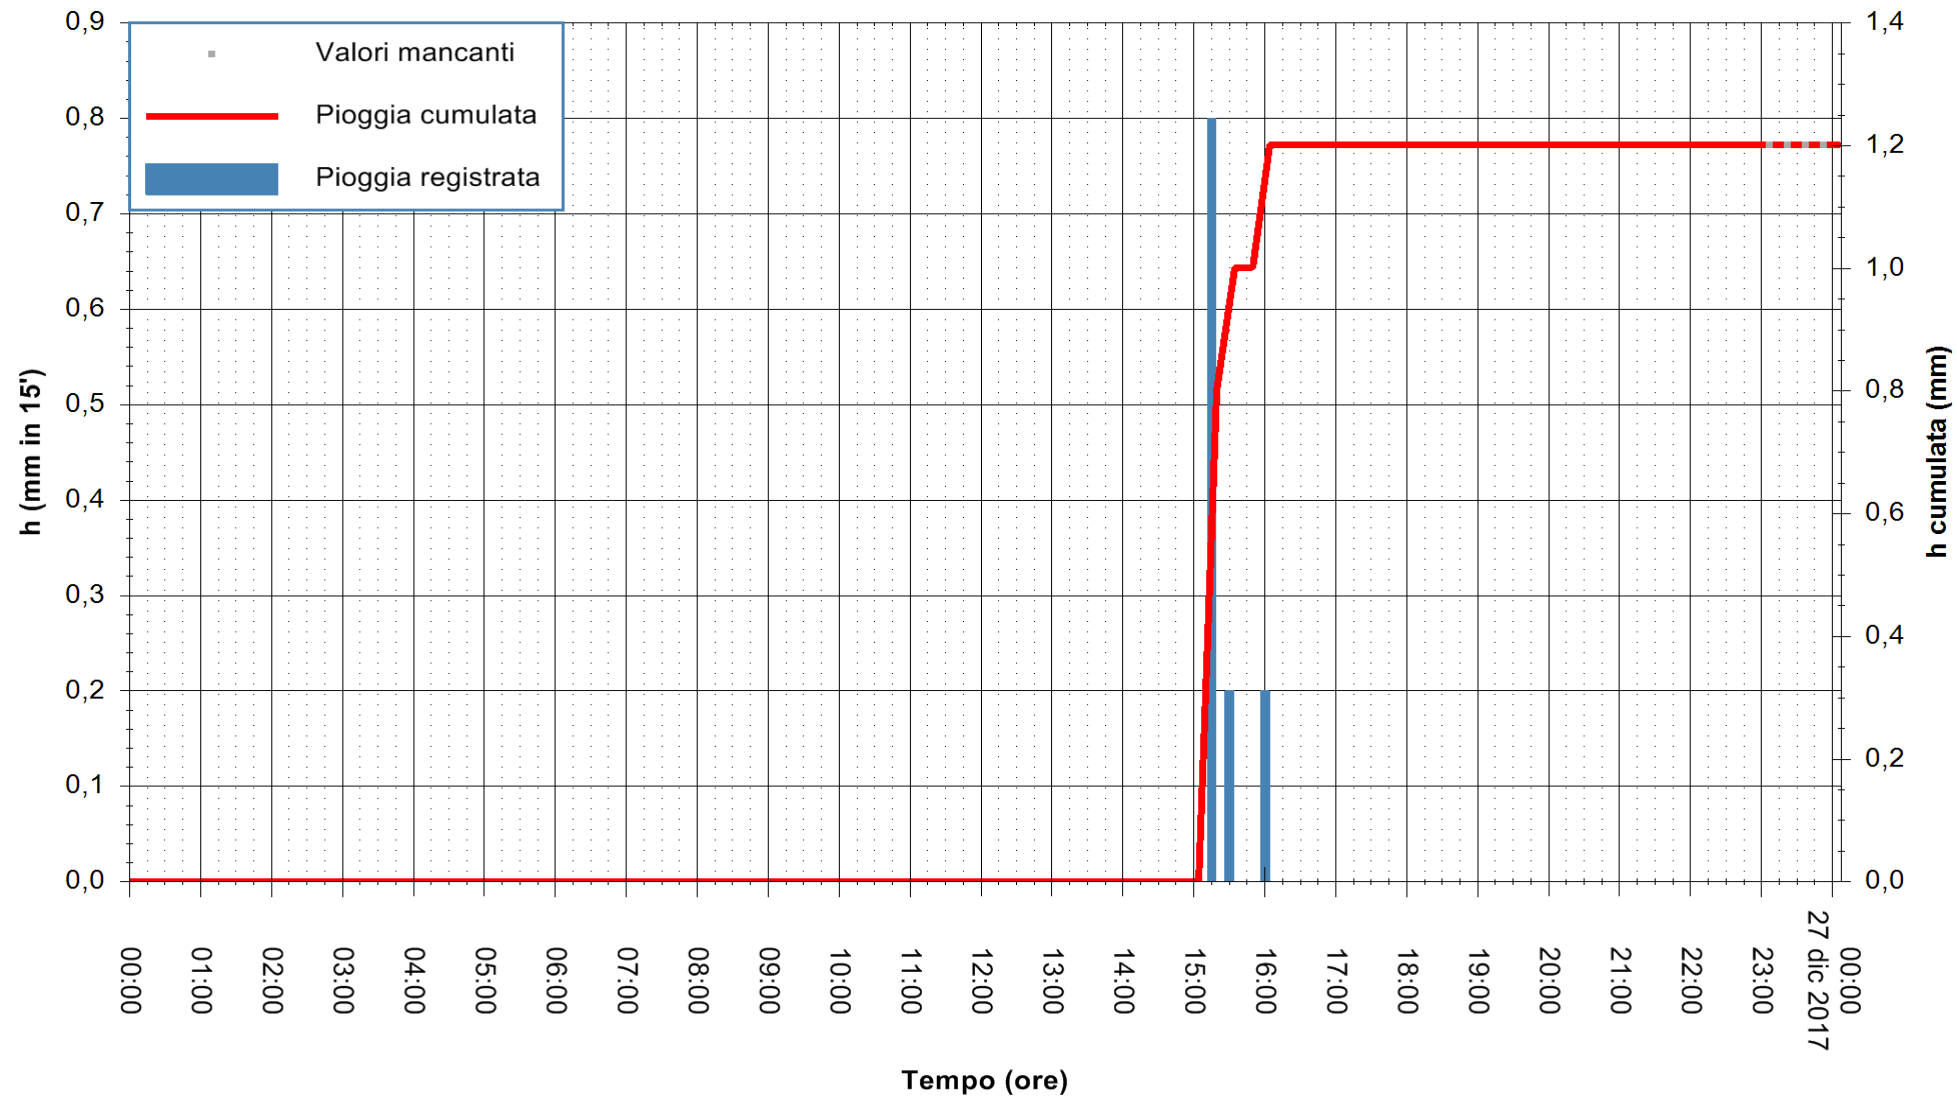

Stazione pluviometrica Tempio
Area CUSSEDDU
Pioggia registrata nelle ultime 24 ore
Estrazione dati delle ore 23:52 del 26/12/2017
Ultimo dato disponibile: 26/12/2017 alle 23:00

ARPAS
F.to il Dirigente Responsabile
Dott. Giuseppe Bianco

REGIONE AUTONOMA DE SARDIGNA
REGIONE AUTONOMA DELLA SARDEGNA