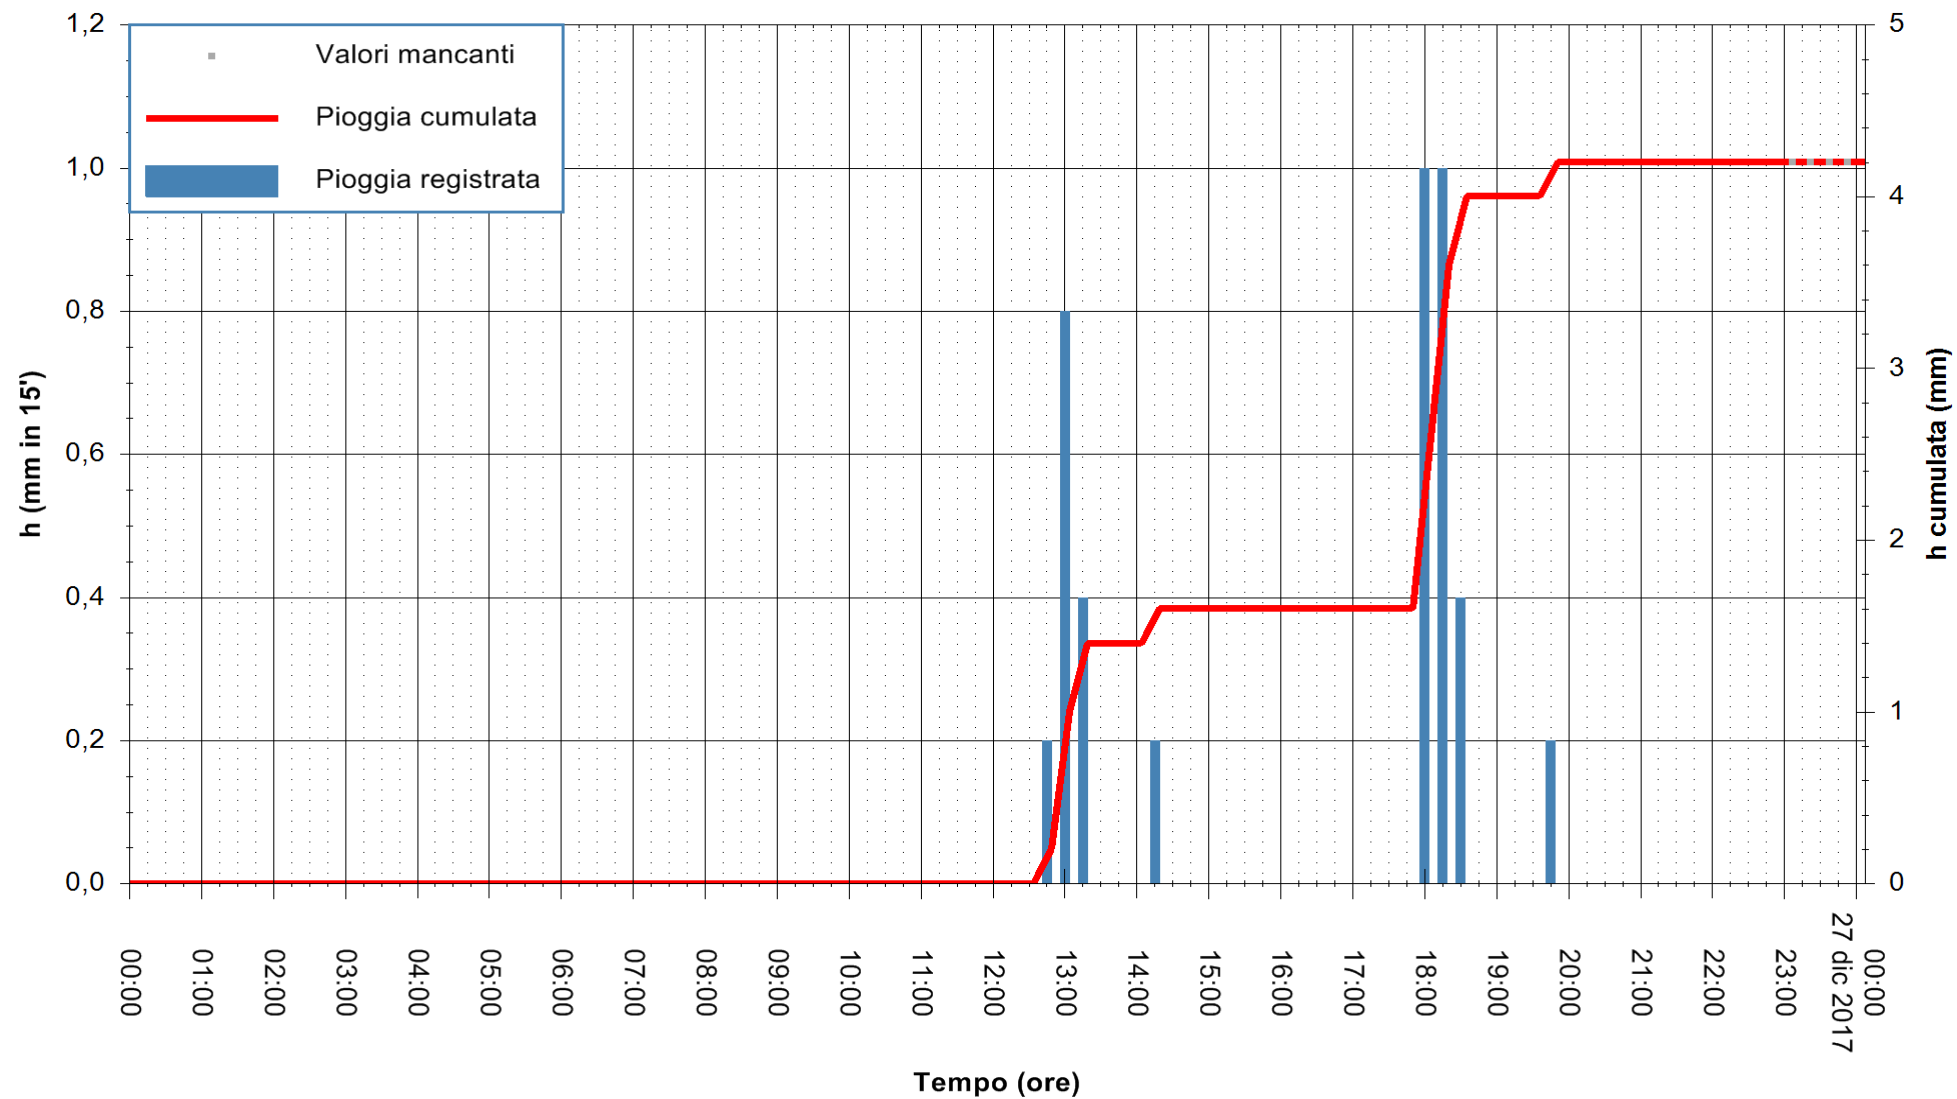

ARPAS  
F.to il Dirigente Responsabile  
Dott. Giuseppe Bianco

REGIONE AUTONOMA DE SARDIGNA  
REGIONE AUTONOMA DELLA SARDEGNA

Stazione pluviometrica Ossoni  
Area MONTE OSSONI  
Pioggia registrata nelle ultime 24 ore  
Estrazione dati delle ore 23:52 del 26/12/2017  
Ultimo dato disponibile: 26/12/2017 alle 23:00

ARPAS  
F.to il Dirigente Responsabile  
Dott. Giuseppe Bianco

REGIONE AUTÒNOMA DE SARDIGNA  
REGIONE AUTONOMA DELLA SARDEGNA

Stazione pluviometrica Siniscola  
Area SU PRANU  
Pioggia registrata nelle ultime 24 ore  
Estrazione dati delle ore 23:52 del 26/12/2017  
Ultimo dato disponibile: 26/12/2017 alle 23:08