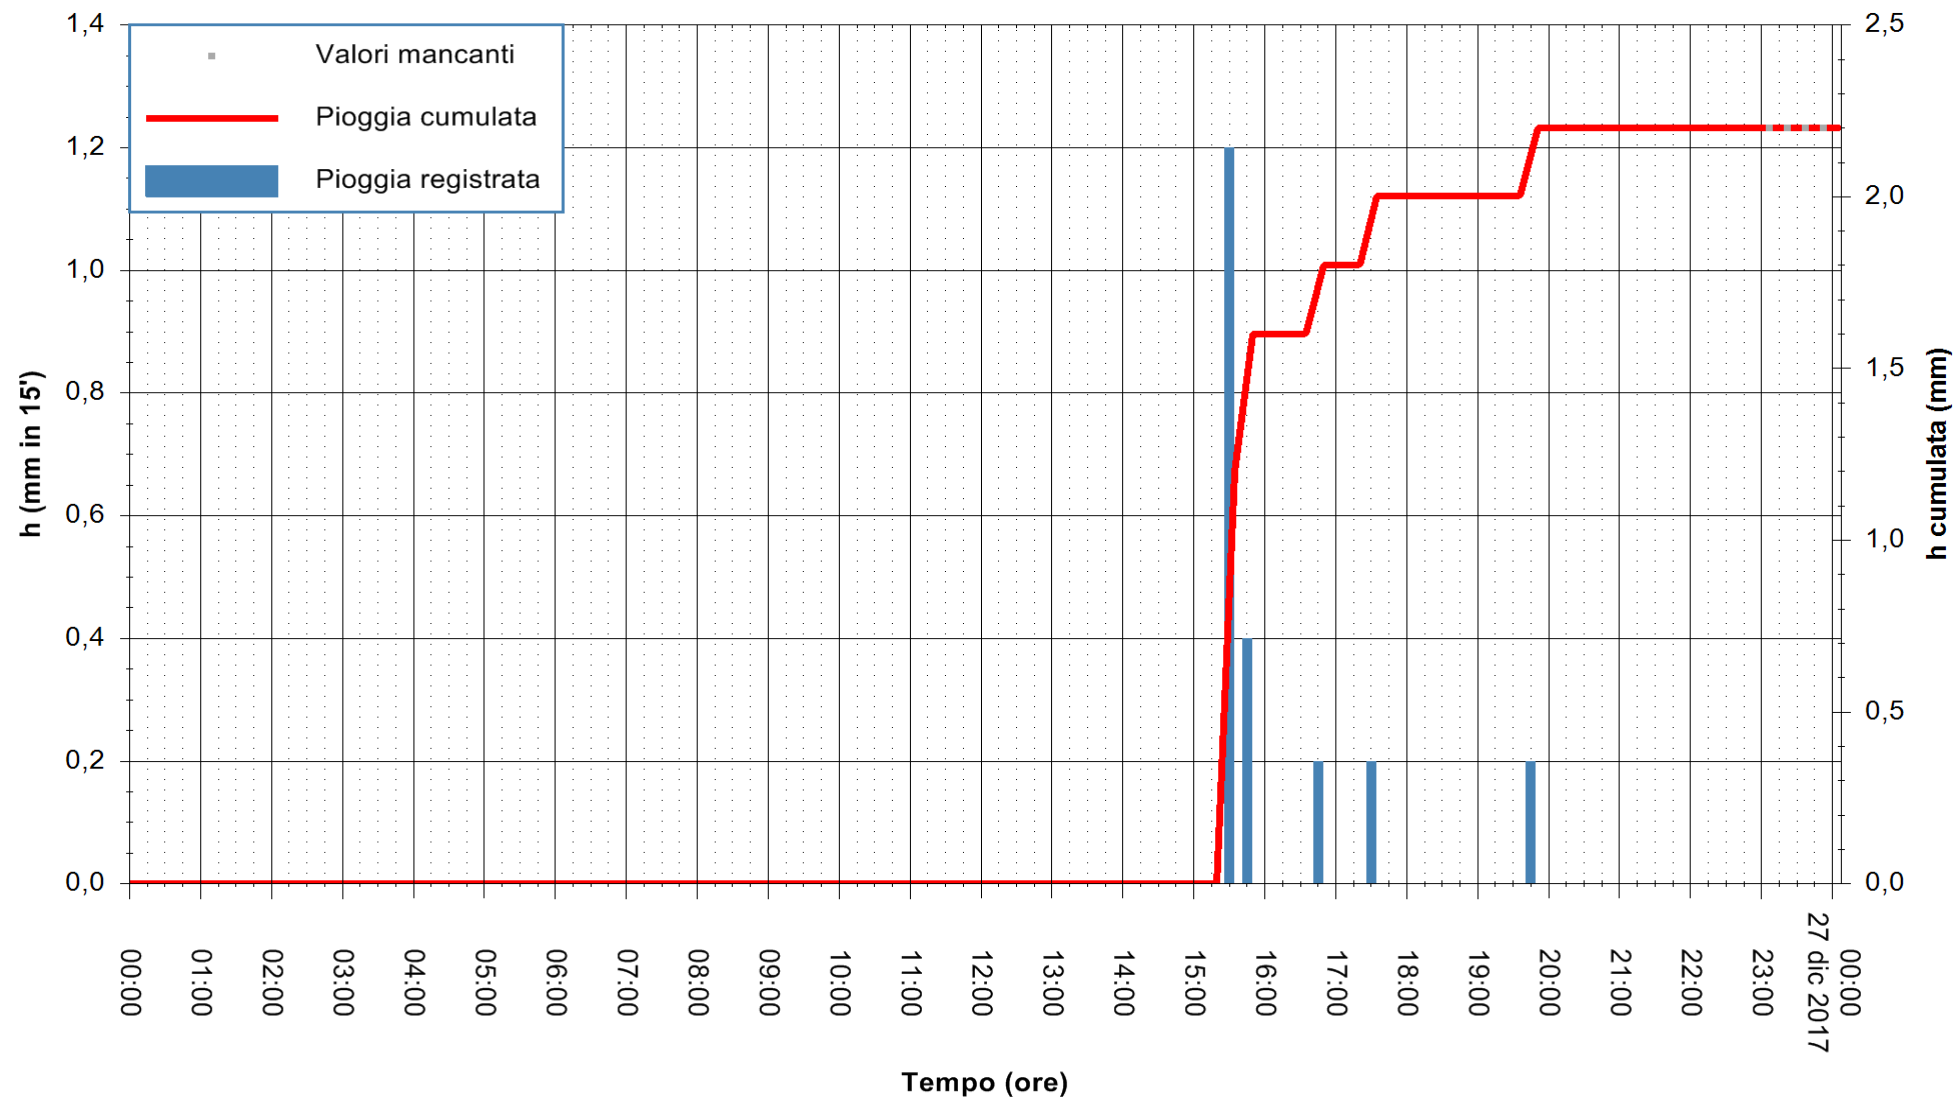

Stazione pluviometrica Monte Tului  
Area MONTE TULUI  
Pioggia registrata nelle ultime 24 ore  
Estrazione dati delle ore 23:52 del 26/12/2017  
Ultimo dato disponibile: 26/12/2017 alle 23:00

ARPAS  
F.to il Dirigente Responsabile  
Dott. Giuseppe Bianco

REGIONE AUTONOMA DE SARDIGNA  
REGIONE AUTONOMA DELLA SARDEGNA

Stazione pluviometrica Oschiri  
 Area PISCHINAS  
 Pioggia registrata nelle ultime 24 ore  
 Estrazione dati delle ore 23:52 del 26/12/2017  
 Ultimo dato disponibile: 26/12/2017 alle 23:00

ARPAS  
 F.to il Dirigente Responsabile  
 Dott. Giuseppe Bianco

REGIONE AUTONOMA DE SARDIGNA  
 REGIONE AUTONOMA DELLA SARDEGNA

Stazione pluviometrica Fluminimannu a Decimomannu  
 Area DECIMOMANNU  
 Pioggia registrata nelle ultime 24 ore  
 Estrazione dati delle ore 23:52 del 26/12/2017  
 Ultimo dato disponibile: 26/12/2017 alle 23:00