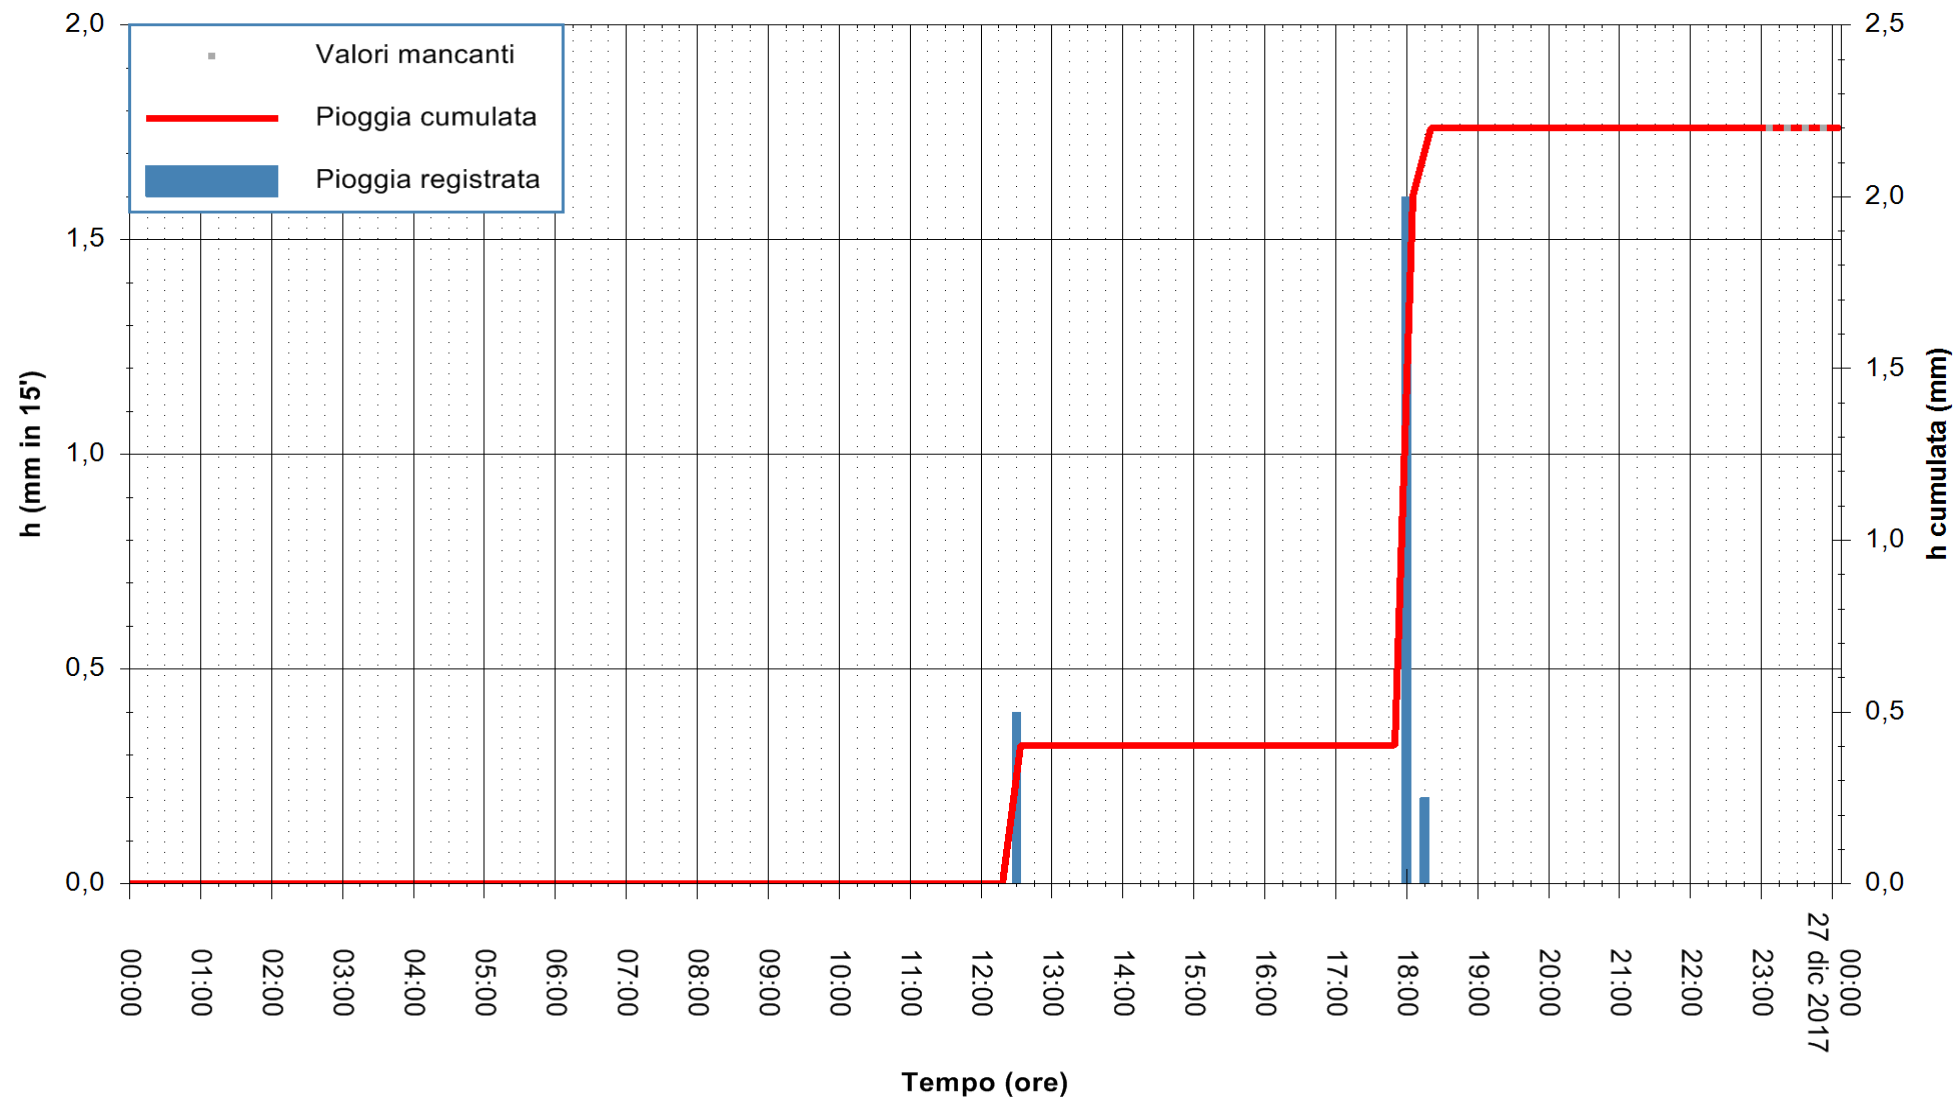

ARPAS  
F.to il Dirigente Responsabile  
Dott. Giuseppe Bianco

REGIONE AUTONOMA DE SARDIGNA  
REGIONE AUTONOMA DELLA SARDEGNA

Stazione pluviometrica Ossoni  
Area MONTE OSSONI  
Pioggia registrata nelle ultime 24 ore  
Estrazione dati delle ore 23:52 del 26/12/2017  
Ultimo dato disponibile: 26/12/2017 alle 23:00

ARPAS  
F.to il Dirigente Responsabile  
Dott. Giuseppe Bianco

REGIONE AUTÒNOMA DE SARDIGNA  
REGIONE AUTONOMA DELLA SARDEGNA

Stazione pluviometrica Siniscola  
Area SU PRANU  
Pioggia registrata nelle ultime 24 ore  
Estrazione dati delle ore 23:52 del 26/12/2017  
Ultimo dato disponibile: 26/12/2017 alle 23:08