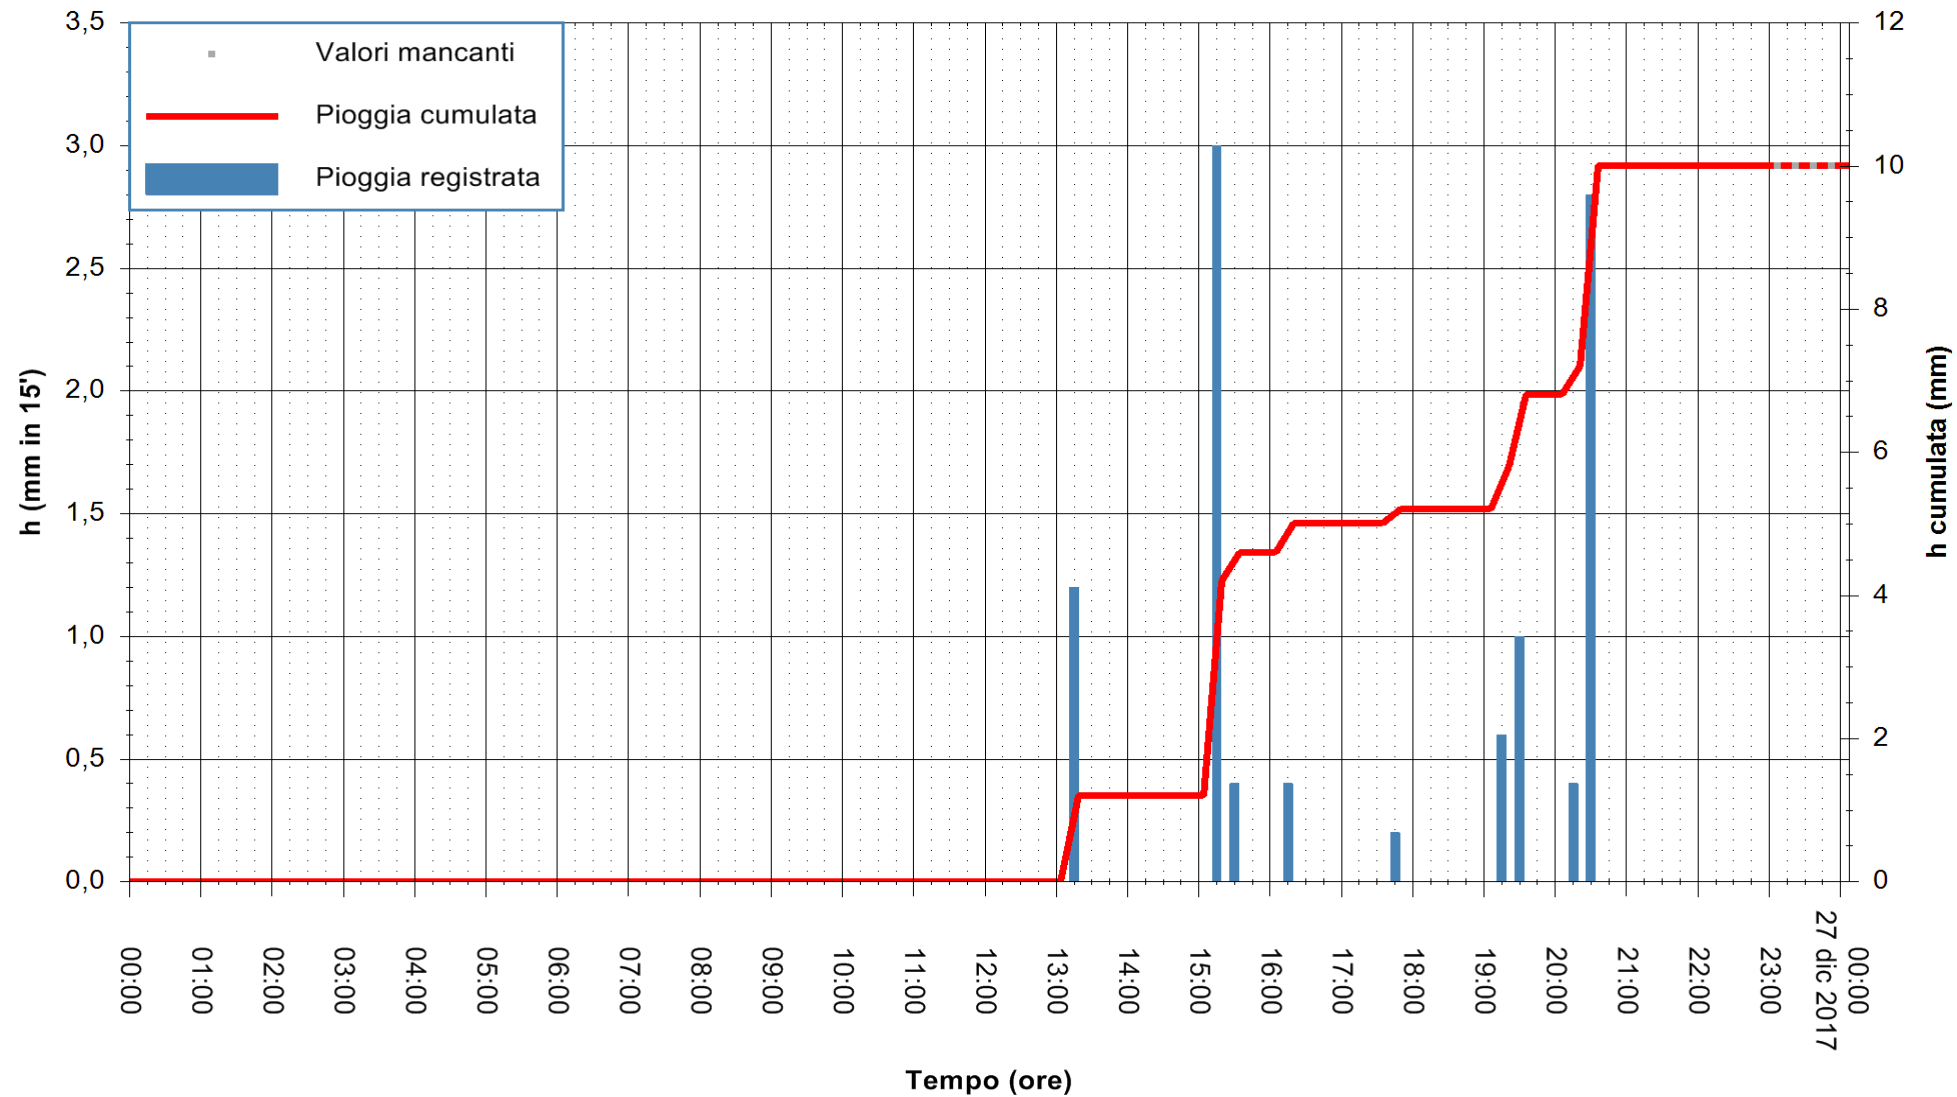

ARPAS  
F.to il Dirigente Responsabile  
Dott. Giuseppe Bianco

REGIONE AUTÒNOMA DE SARDIGNA  
REGIONE AUTONOMA DELLA SARDEGNA

Stazione pluviometrica Siniscola  
Area SU PRANU  
Pioggia registrata nelle ultime 24 ore  
Estrazione dati delle ore 23:52 del 26/12/2017  
Ultimo dato disponibile: 26/12/2017 alle 23:08

ARPAS  
F.to il Dirigente Responsabile  
Dott. Giuseppe Bianco

REGIONE AUTÒNOMA DE SARDIGNA  
REGIONE AUTONOMA DELLA SARDEGNA

Stazione pluviometrica Mamone  
 Area MAMONE  
 Pioggia registrata nelle ultime 24 ore  
 Estrazione dati delle ore 23:52 del 26/12/2017  
 Ultimo dato disponibile: 26/12/2017 alle 23:10