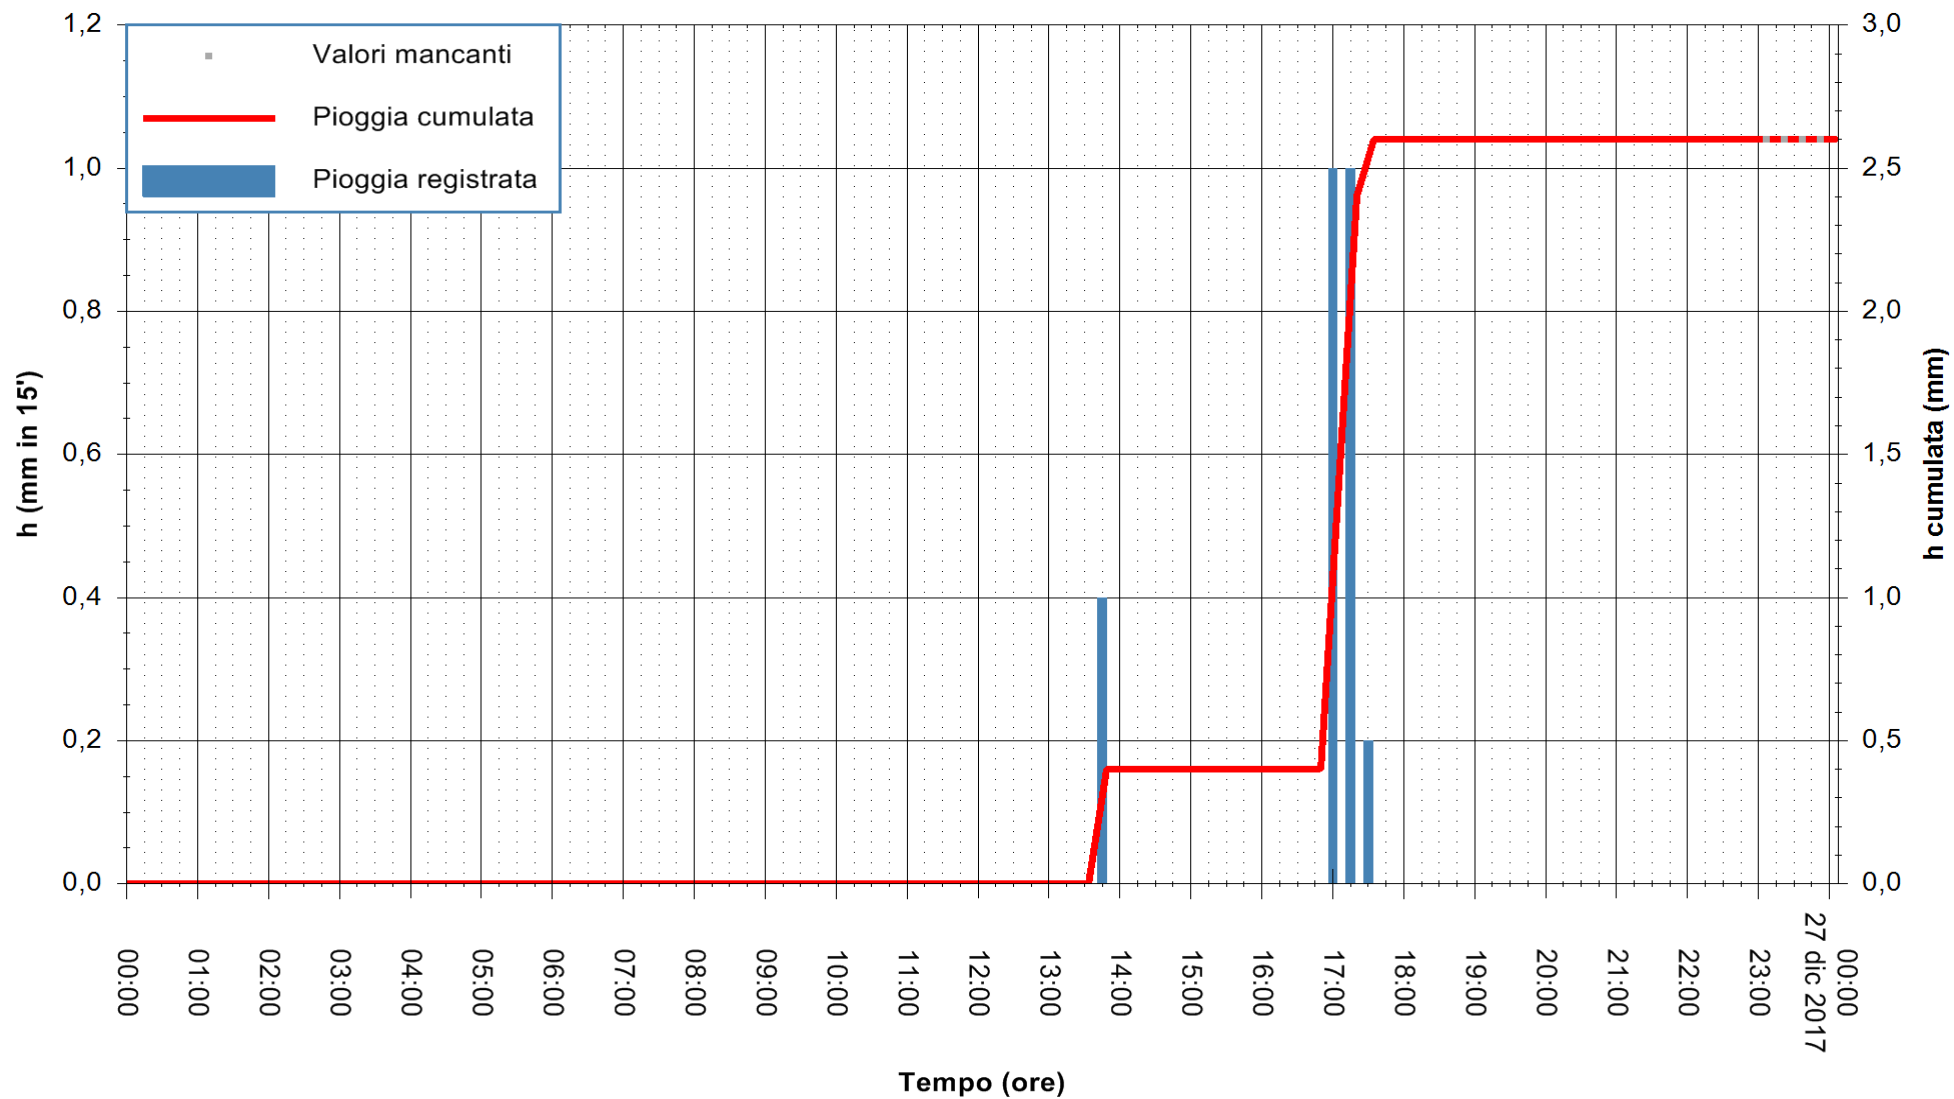

ARPAS  
 F.to il Dirigente Responsabile  
 Dott. Giuseppe Bianco

REGIONE AUTÒNOMA DE SARDIGNA  
 REGIONE AUTONOMA DELLA SARDEGNA

Stazione pluviometrica Villasor  
Area IS ARENAS  
Pioggia registrata nelle ultime 24 ore  
Estrazione dati delle ore 23:52 del 26/12/2017  
Ultimo dato disponibile: 26/12/2017 alle 23:00

ARPAS  
F.to il Dirigente Responsabile  
Dott. Giuseppe Bianco

REGIONE AUTÒNOMA DE SARDIGNA  
REGIONE AUTONOMA DELLA SARDEGNA

Stazione pluviometrica Tempio  
 Area CUSSEDDU  
 Pioggia registrata nelle ultime 24 ore  
 Estrazione dati delle ore 23:52 del 26/12/2017  
 Ultimo dato disponibile: 26/12/2017 alle 23:00