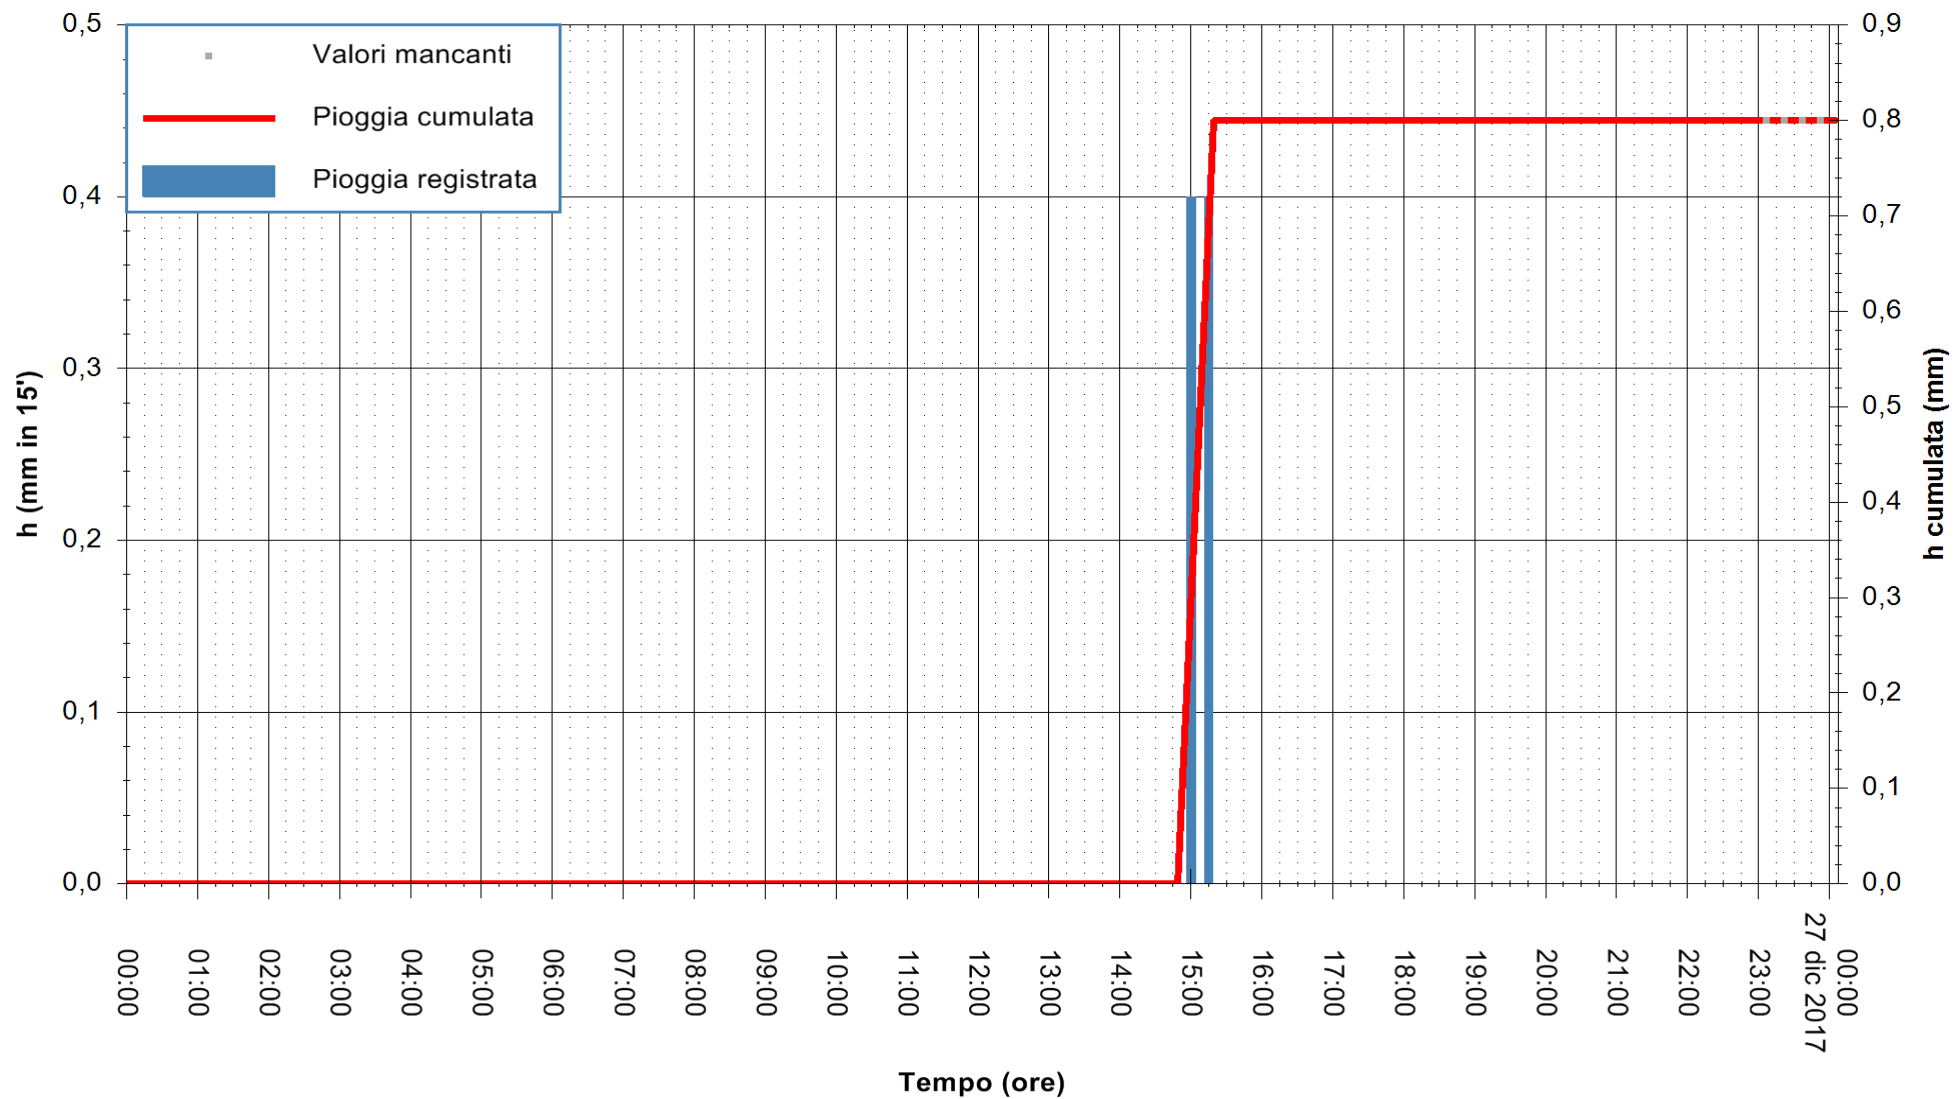

ARPAS  
F.to il Dirigente Responsabile  
Dott. Giuseppe Bianco

REGIONE AUTONOMA DE SARDIGNA  
REGIONE AUTONOMA DELLA SARDEGNA

Stazione pluviometrica Ossoni  
Area MONTE OSSONI  
Pioggia registrata nelle ultime 24 ore  
Estrazione dati delle ore 23:52 del 26/12/2017  
Ultimo dato disponibile: 26/12/2017 alle 23:00

ARPAS  
F.to il Dirigente Responsabile  
Dott. Giuseppe Bianco

REGIONE AUTÒNOMA DE SARDIGNA  
REGIONE AUTONOMA DELLA SARDEGNA

Stazione pluviometrica Siniscola  
Area SU PRANU  
Pioggia registrata nelle ultime 24 ore  
Estrazione dati delle ore 23:52 del 26/12/2017  
Ultimo dato disponibile: 26/12/2017 alle 23:08