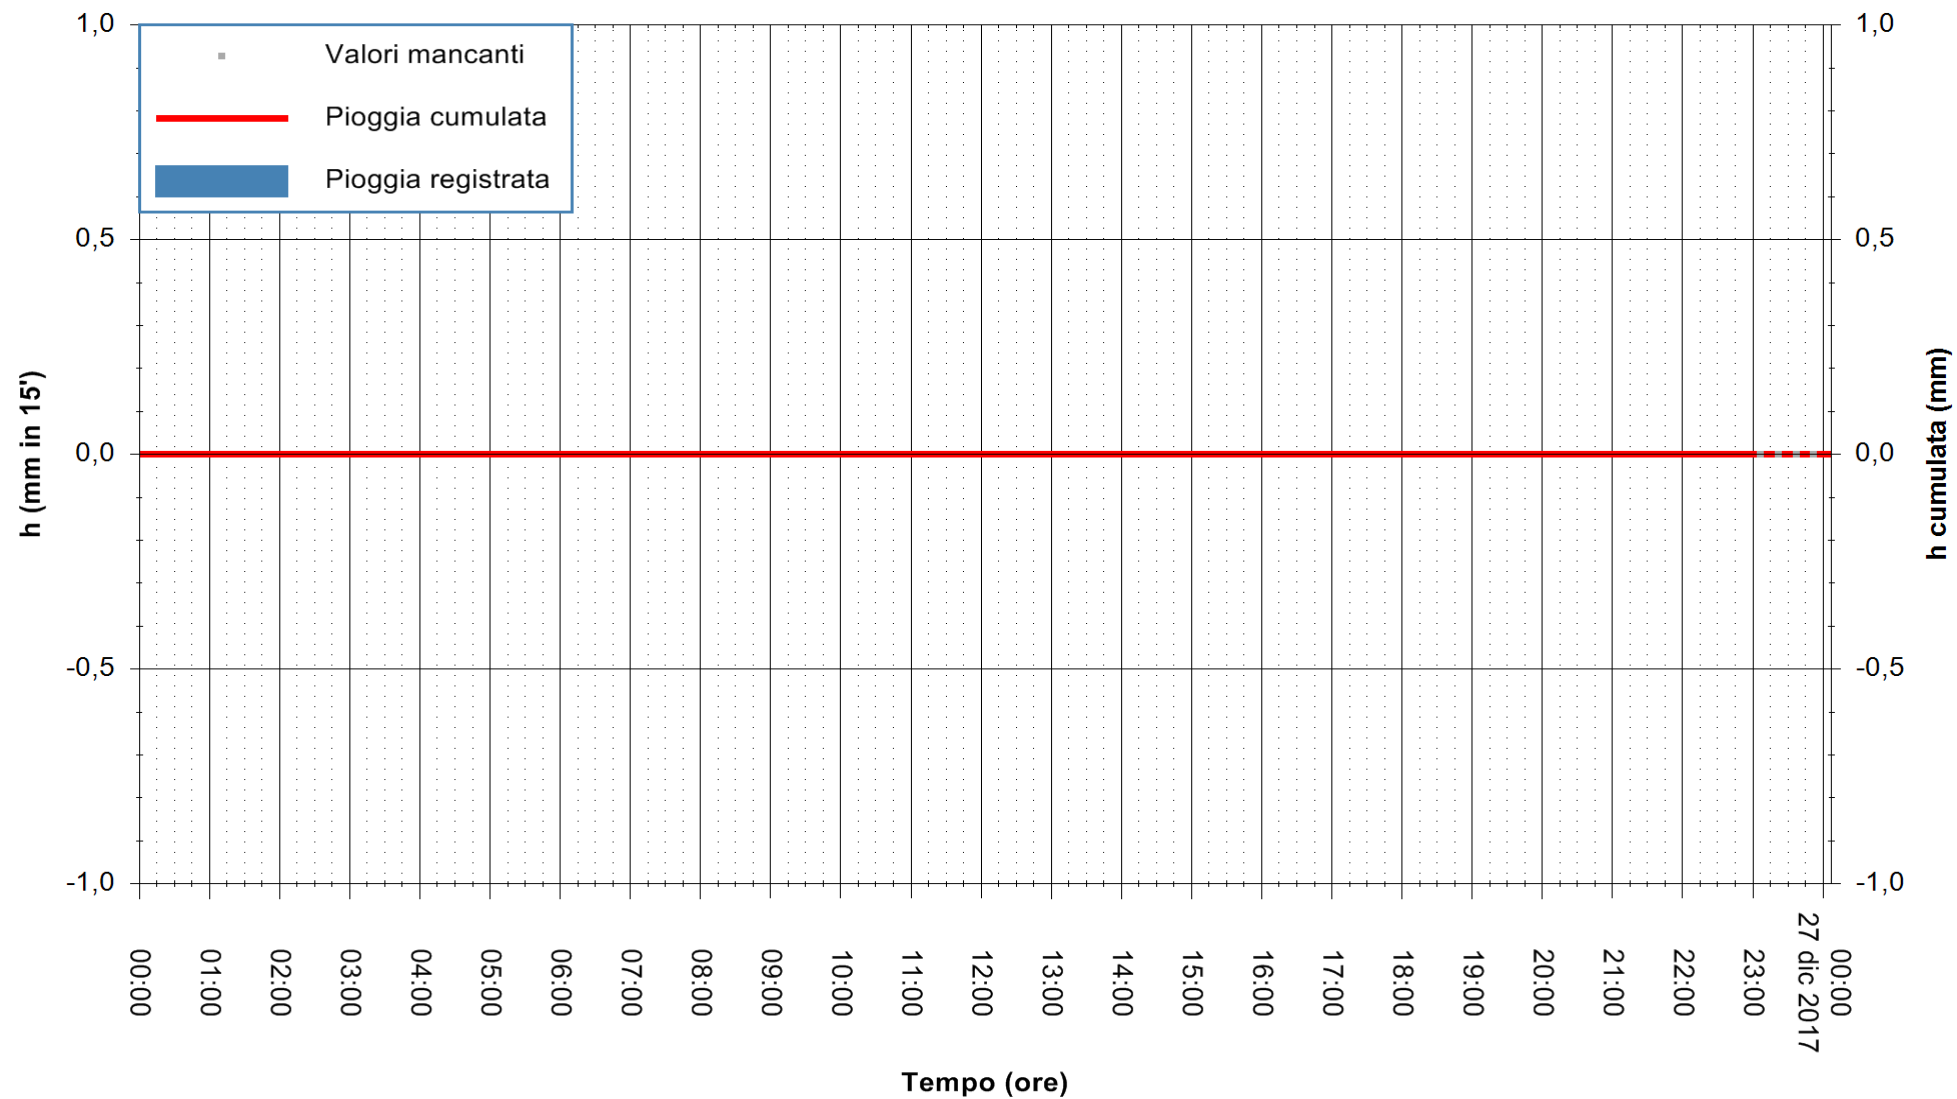

ARPAS  
F.to il Dirigente Responsabile  
Dott. Giuseppe Bianco

REGIONE AUTÒNOMA DE SARDIGNA  
REGIONE AUTONOMA DELLA SARDEGNA

Stazione pluviometrica Siniscola  
Area SU PRANU  
Pioggia registrata nelle ultime 24 ore  
Estrazione dati delle ore 23:52 del 26/12/2017  
Ultimo dato disponibile: 26/12/2017 alle 23:08