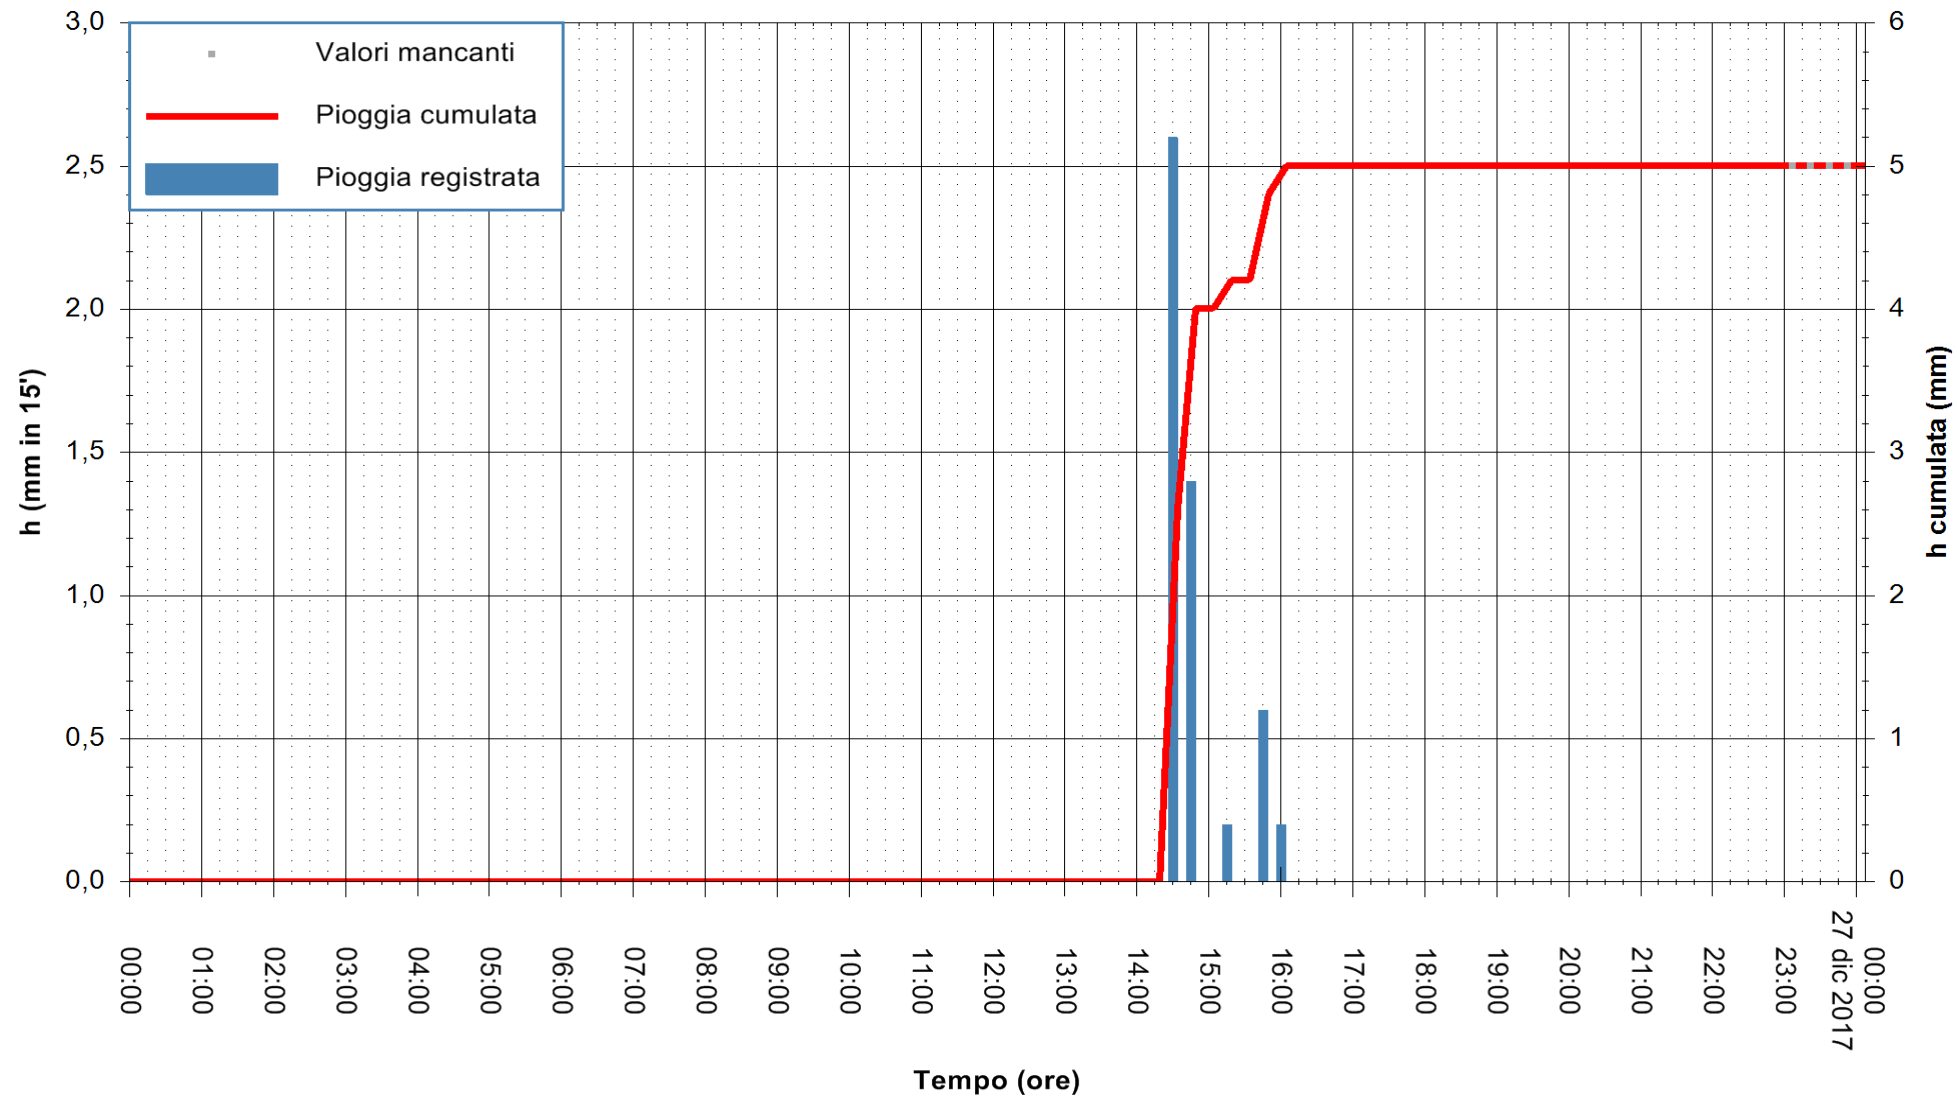

Stazione pluviometrica Monte Tului  
Area MONTE TULUI  
Pioggia registrata nelle ultime 24 ore  
Estrazione dati delle ore 23:52 del 26/12/2017  
Ultimo dato disponibile: 26/12/2017 alle 23:00

ARPAS  
F.to il Dirigente Responsabile  
Dott. Giuseppe Bianco

REGIONE AUTONOMA DE SARDIGNA  
REGIONE AUTONOMA DELLA SARDEGNA

Stazione pluviometrica Oschiri  
 Area PISCHINAS  
 Pioggia registrata nelle ultime 24 ore  
 Estrazione dati delle ore 23:52 del 26/12/2017  
 Ultimo dato disponibile: 26/12/2017 alle 23:00

ARPAS  
 F.to il Dirigente Responsabile  
 Dott. Giuseppe Bianco

REGIONE AUTONOMA DE SARDIGNA  
 REGIONE AUTONOMA DELLA SARDEGNA

Stazione pluviometrica Fluminimannu a Decimomannu  
 Area DECIMOMANNU  
 Pioggia registrata nelle ultime 24 ore  
 Estrazione dati delle ore 23:52 del 26/12/2017  
 Ultimo dato disponibile: 26/12/2017 alle 23:00