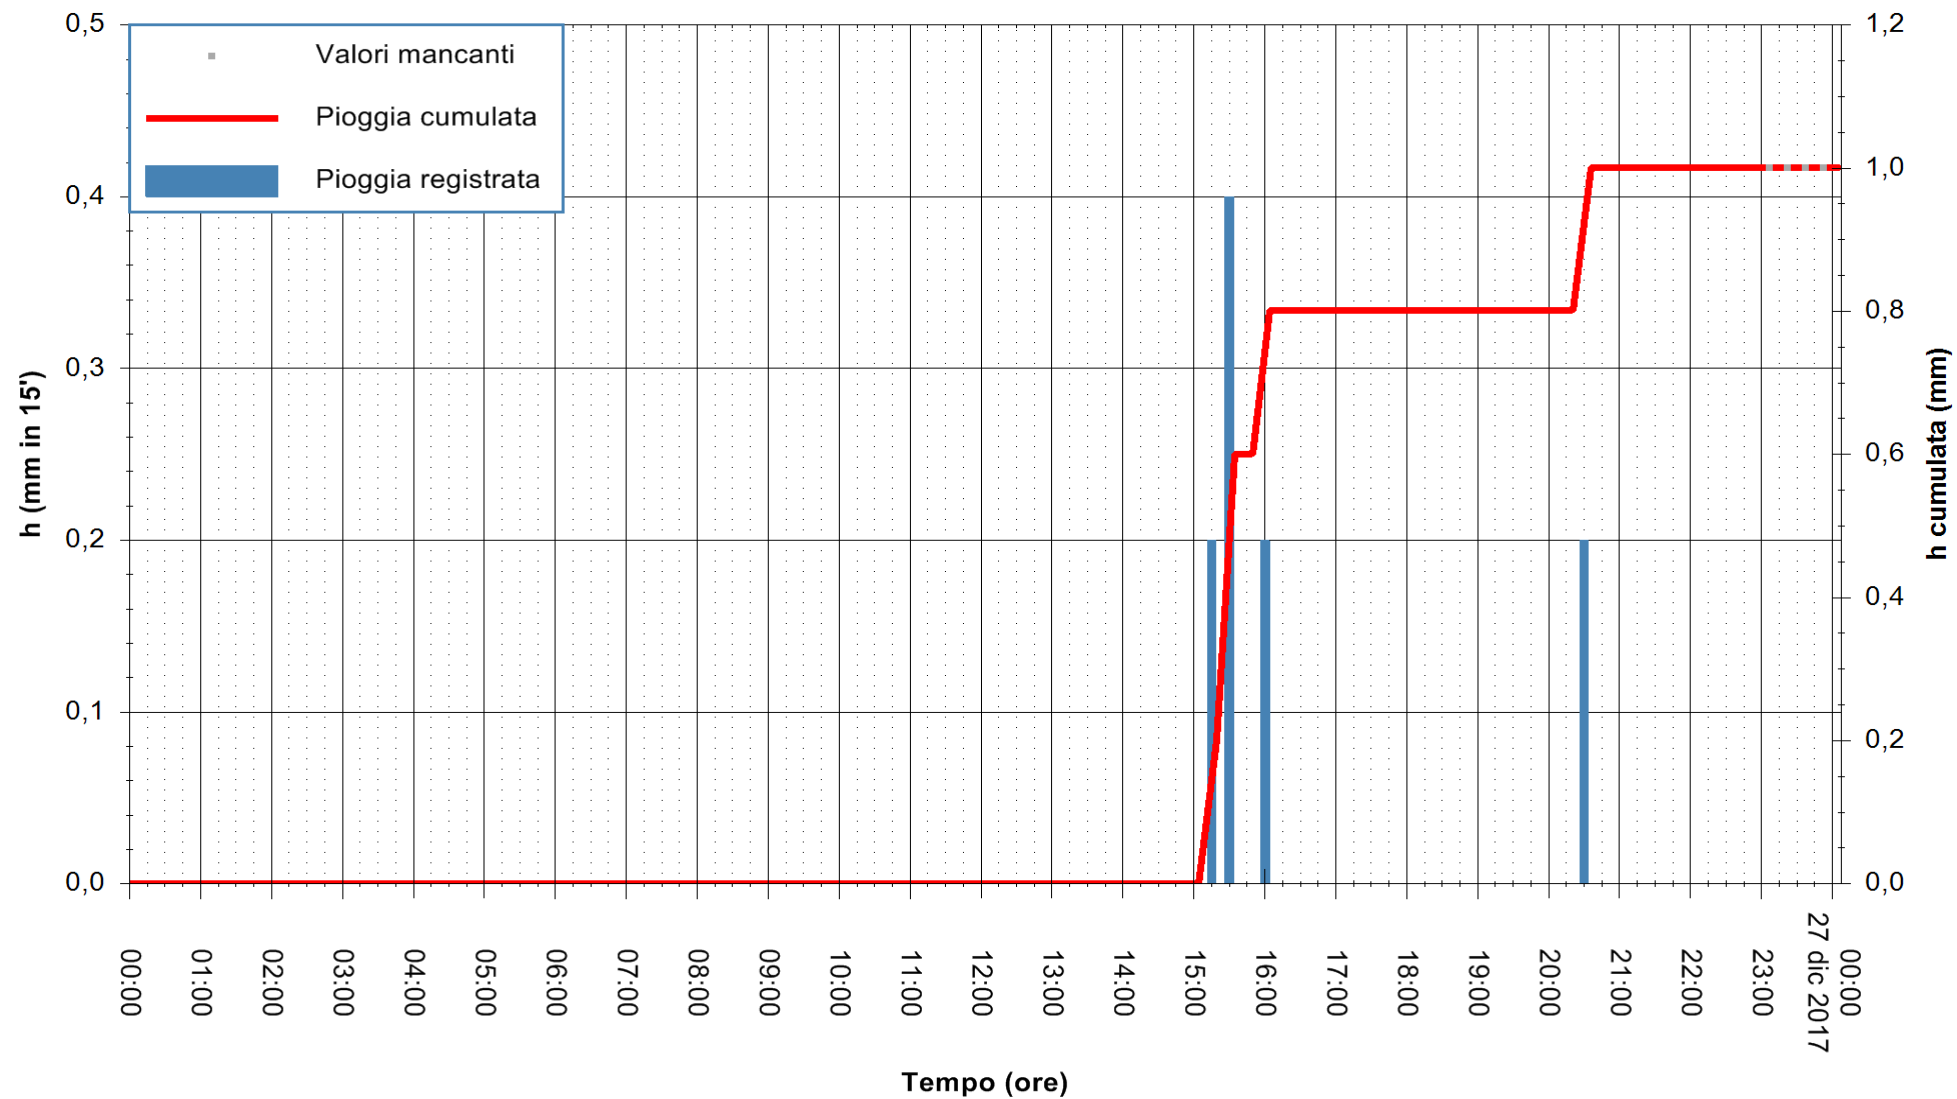

Stazione pluviometrica Monte Tului  
Area MONTE TULUI  
Pioggia registrata nelle ultime 24 ore  
Estrazione dati delle ore 23:52 del 26/12/2017  
Ultimo dato disponibile: 26/12/2017 alle 23:00

ARPAS  
F.to il Dirigente Responsabile  
Dott. Giuseppe Bianco

REGIONE AUTONOMA DE SARDIGNA  
REGIONE AUTONOMA DELLA SARDEGNA

Stazione pluviometrica Oschiri  
 Area PISCHINAS  
 Pioggia registrata nelle ultime 24 ore  
 Estrazione dati delle ore 23:52 del 26/12/2017  
 Ultimo dato disponibile: 26/12/2017 alle 23:00

ARPAS  
 F.to il Dirigente Responsabile  
 Dott. Giuseppe Bianco

REGIONE AUTONOMA DE SARDIGNA  
 REGIONE AUTONOMA DELLA SARDEGNA

Stazione pluviometrica Fluminimannu a Decimomannu  
 Area DECIMOMANNU  
 Pioggia registrata nelle ultime 24 ore  
 Estrazione dati delle ore 23:52 del 26/12/2017  
 Ultimo dato disponibile: 26/12/2017 alle 23:00