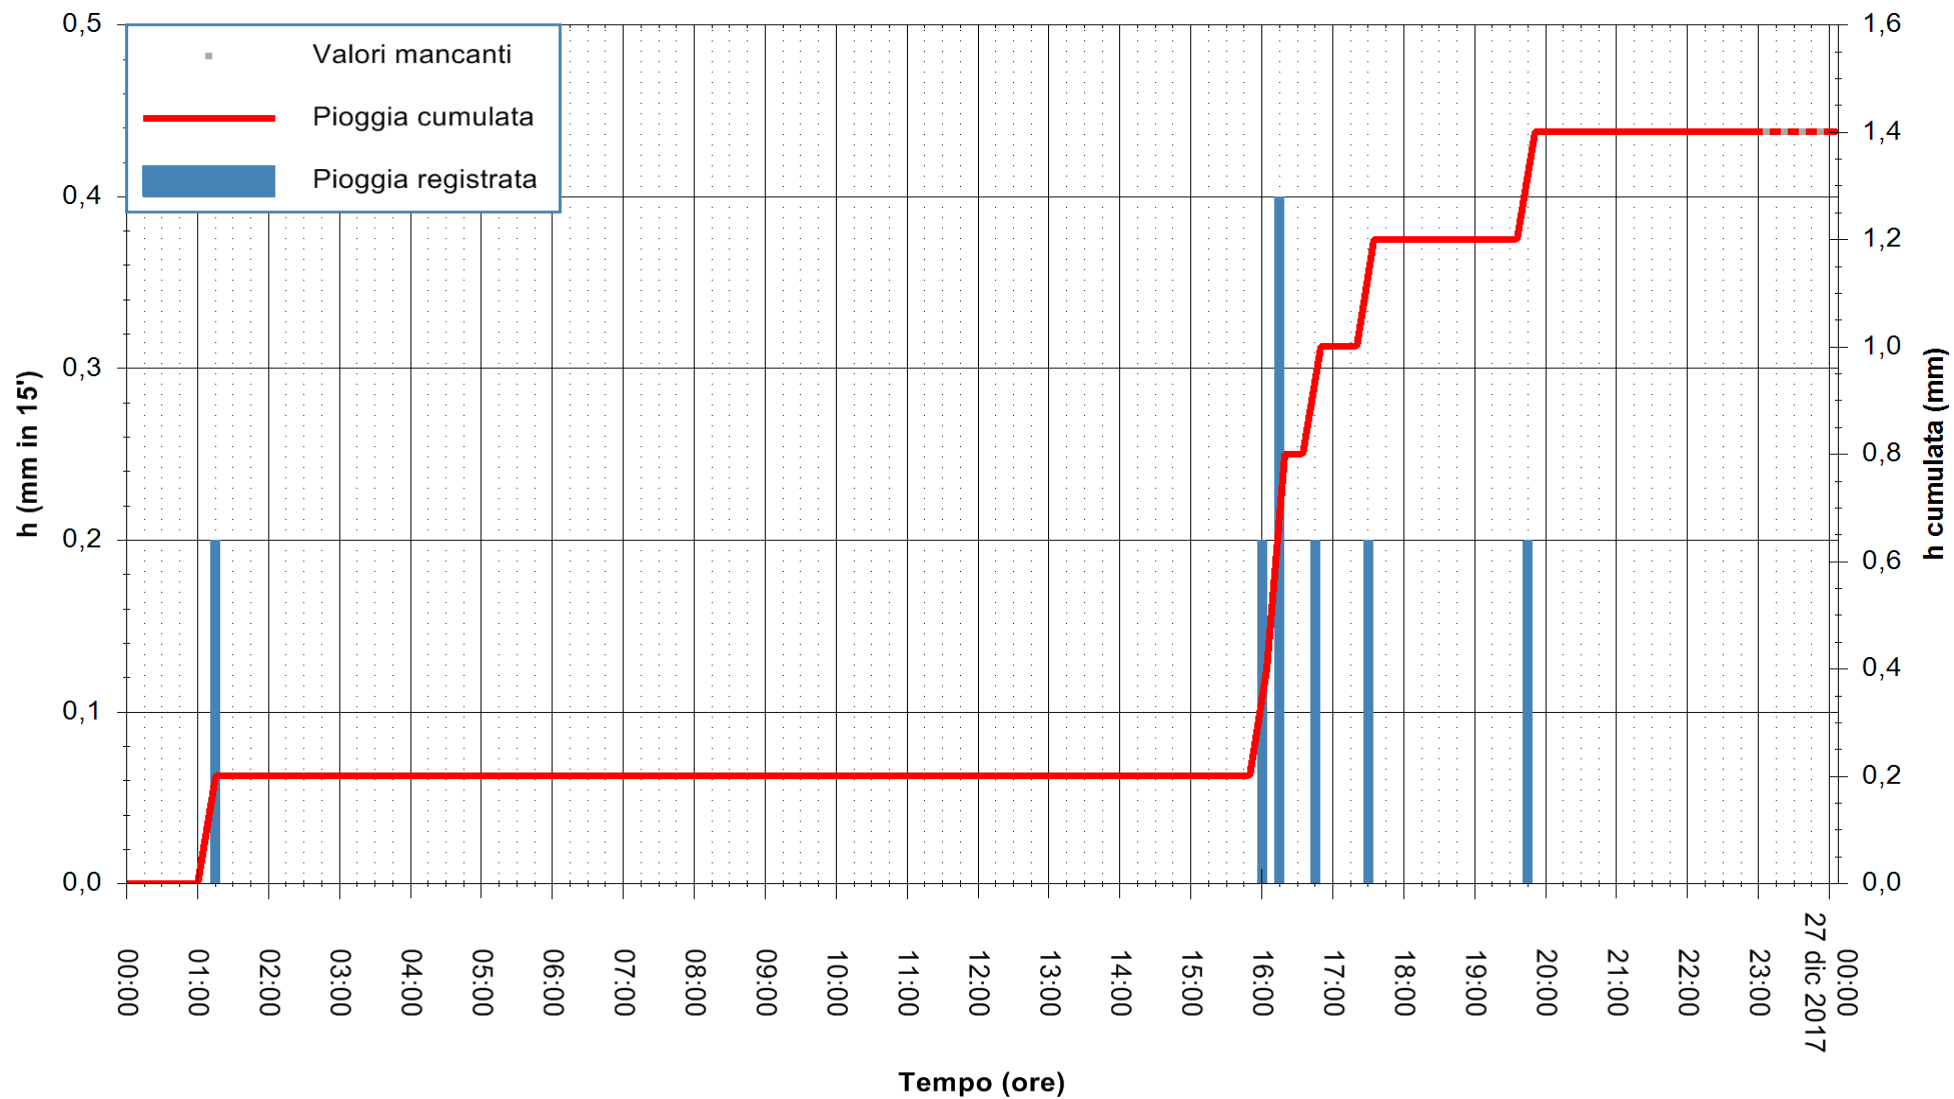

Stazione pluviometrica Monte Tului  
Area MONTE TULUI  
Pioggia registrata nelle ultime 24 ore  
Estrazione dati delle ore 23:52 del 26/12/2017  
Ultimo dato disponibile: 26/12/2017 alle 23:00

ARPAS  
F.to il Dirigente Responsabile  
Dott. Giuseppe Bianco

REGIONE AUTONOMA DE SARDIGNA  
REGIONE AUTONOMA DELLA SARDEGNA

Stazione pluviometrica Oschiri  
 Area PISCHINAS  
 Pioggia registrata nelle ultime 24 ore  
 Estrazione dati delle ore 23:52 del 26/12/2017  
 Ultimo dato disponibile: 26/12/2017 alle 23:00