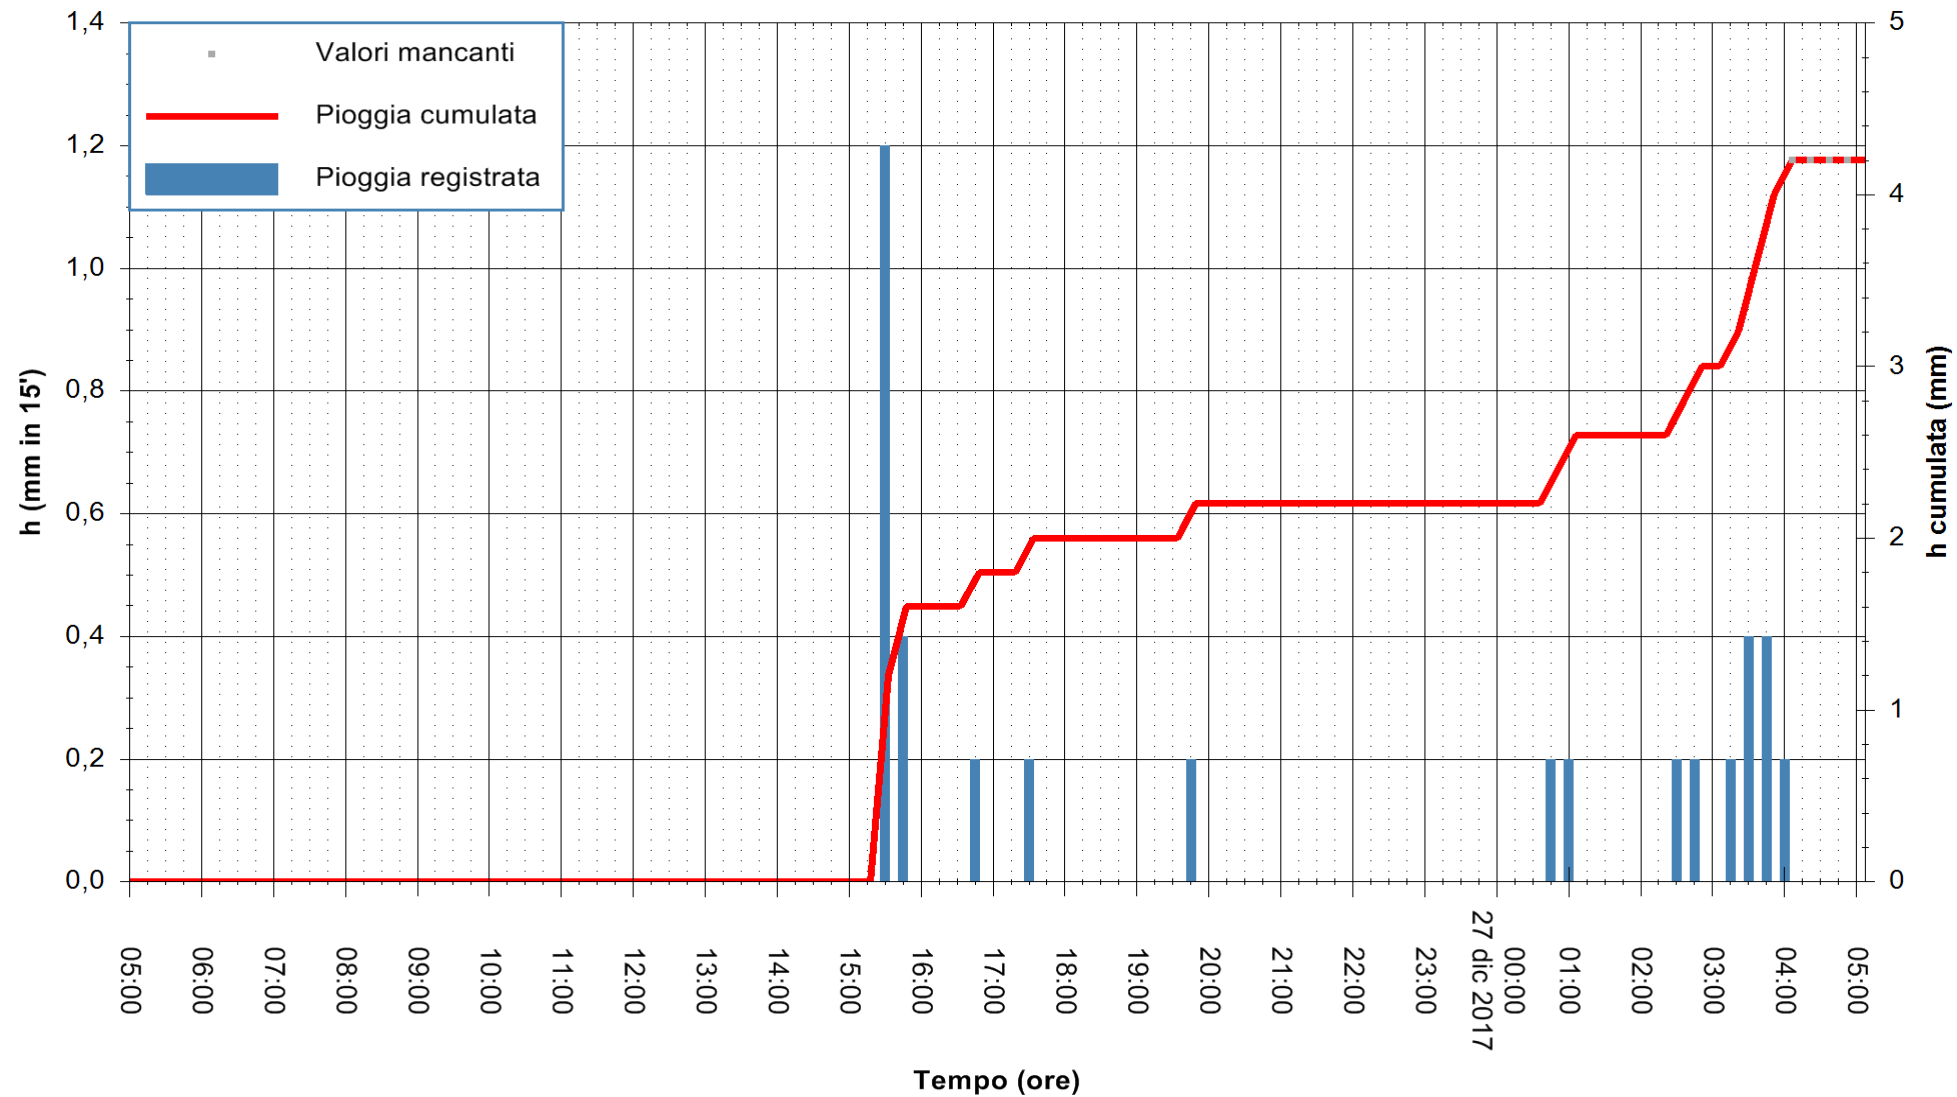

Stazione pluviometrica Monte Tului
Area MONTE TULUI
Pioggia registrata nelle ultime 24 ore
Estrazione dati delle ore 04:52 del 27/12/2017
Ultimo dato disponibile: 27/12/2017 alle 04:00

ARPAS
F.to il Dirigente Responsabile
Dott. Giuseppe Bianco

REGIONE AUTÒNOMA DE SARDIGNA
REGIONE AUTONOMA DELLA SARDEGNA

Stazione pluviometrica Tempo
Area CUSSEDDU
Pioggia registrata nelle ultime 24 ore
Estrazione dati delle ore 04:52 del 27/12/2017
Ultimo dato disponibile: 27/12/2017 alle 04:00

ARPAS
F.to il Dirigente Responsabile
Dott. Giuseppe Bianco

REGIONE AUTONOMA DE SARDIGNA
REGIONE AUTONOMA DELLA SARDEGNA

Stazione pluviometrica Pianu
 Area PIANU 15
 Pioggia registrata nelle ultime 24 ore
 Estrazione dati delle ore 04:52 del 27/12/2017
 Ultimo dato disponibile: 27/12/2017 alle 04:10

ARPAS
 F.to il Dirigente Responsabile
 Dott. Giuseppe Bianco

REGIONE AUTÒNOMA DE SARDIGNA
 REGIONE AUTONOMA DELLA SARDEGNA

Stazione pluviometrica Punta Tricoli
 Area PUNTA TRICOLI
 Pioggia registrata nelle ultime 24 ore
 Estrazione dati delle ore 04:52 del 27/12/2017
 Ultimo dato disponibile: 27/12/2017 alle 04:10