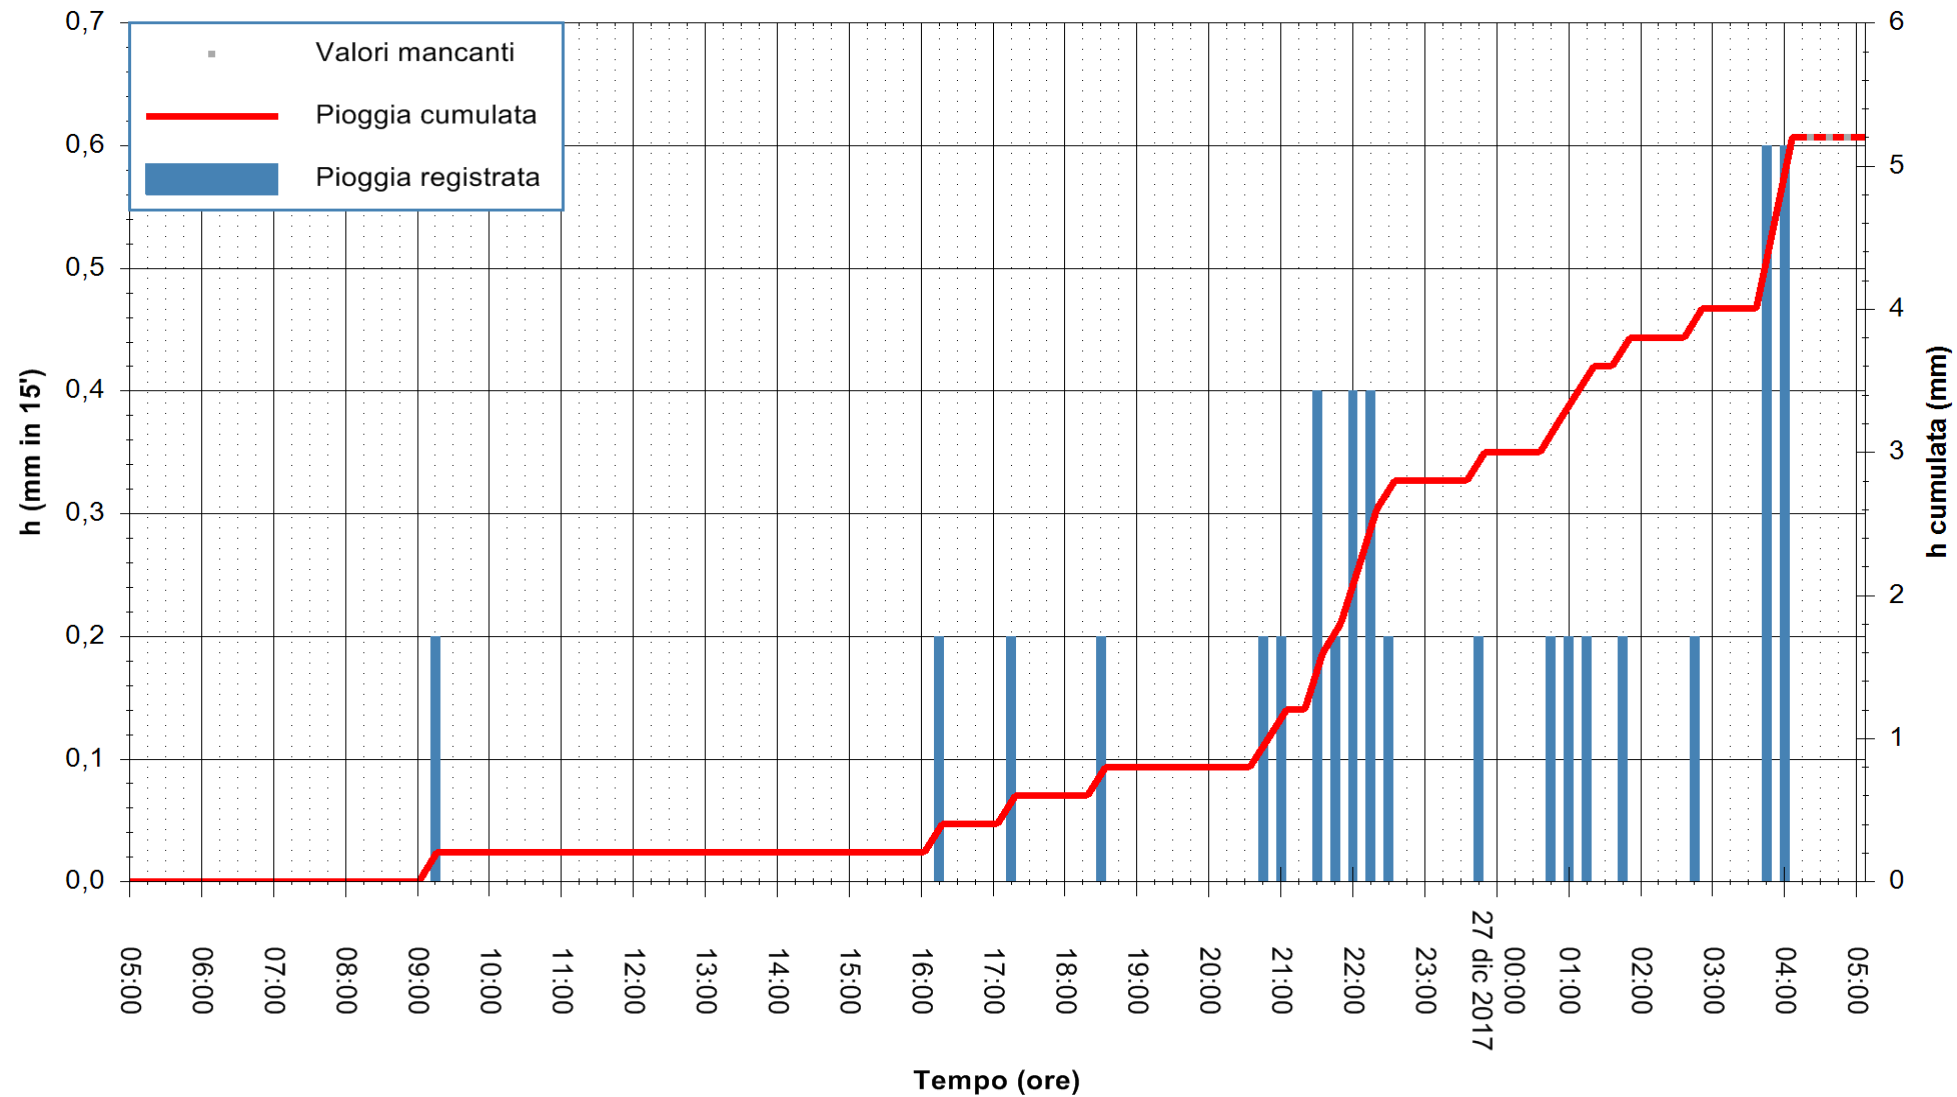

Stazione pluviometrica Monte Tului
Area MONTE TULUI
Pioggia registrata nelle ultime 24 ore
Estrazione dati delle ore 04:52 del 27/12/2017
Ultimo dato disponibile: 27/12/2017 alle 04:00

ARPAS
F.to il Dirigente Responsabile
Dott. Giuseppe Bianco

REGIONE AUTÒNOMA DE SARDIGNA
REGIONE AUTONOMA DELLA SARDEGNA

Stazione pluviometrica Tempo
Area CUSSEDDU
Pioggia registrata nelle ultime 24 ore
Estrazione dati delle ore 04:52 del 27/12/2017
Ultimo dato disponibile: 27/12/2017 alle 04:00

ARPAS
F.to il Dirigente Responsabile
Dott. Giuseppe Bianco

REGIONE AUTONOMA DE SARDIGNA
REGIONE AUTONOMA DELLA SARDEGNA

Stazione pluviometrica Pianu
 Area PIANU 15
 Pioggia registrata nelle ultime 24 ore
 Estrazione dati delle ore 04:52 del 27/12/2017
 Ultimo dato disponibile: 27/12/2017 alle 04:10

ARPAS
 F.to il Dirigente Responsabile
 Dott. Giuseppe Bianco

REGIONE AUTÒNOMA DE SARDIGNA
 REGIONE AUTONOMA DELLA SARDEGNA

Stazione pluviometrica Punta Tricoli
 Area PUNTA TRICOLI
 Pioggia registrata nelle ultime 24 ore
 Estrazione dati delle ore 04:52 del 27/12/2017
 Ultimo dato disponibile: 27/12/2017 alle 04:10