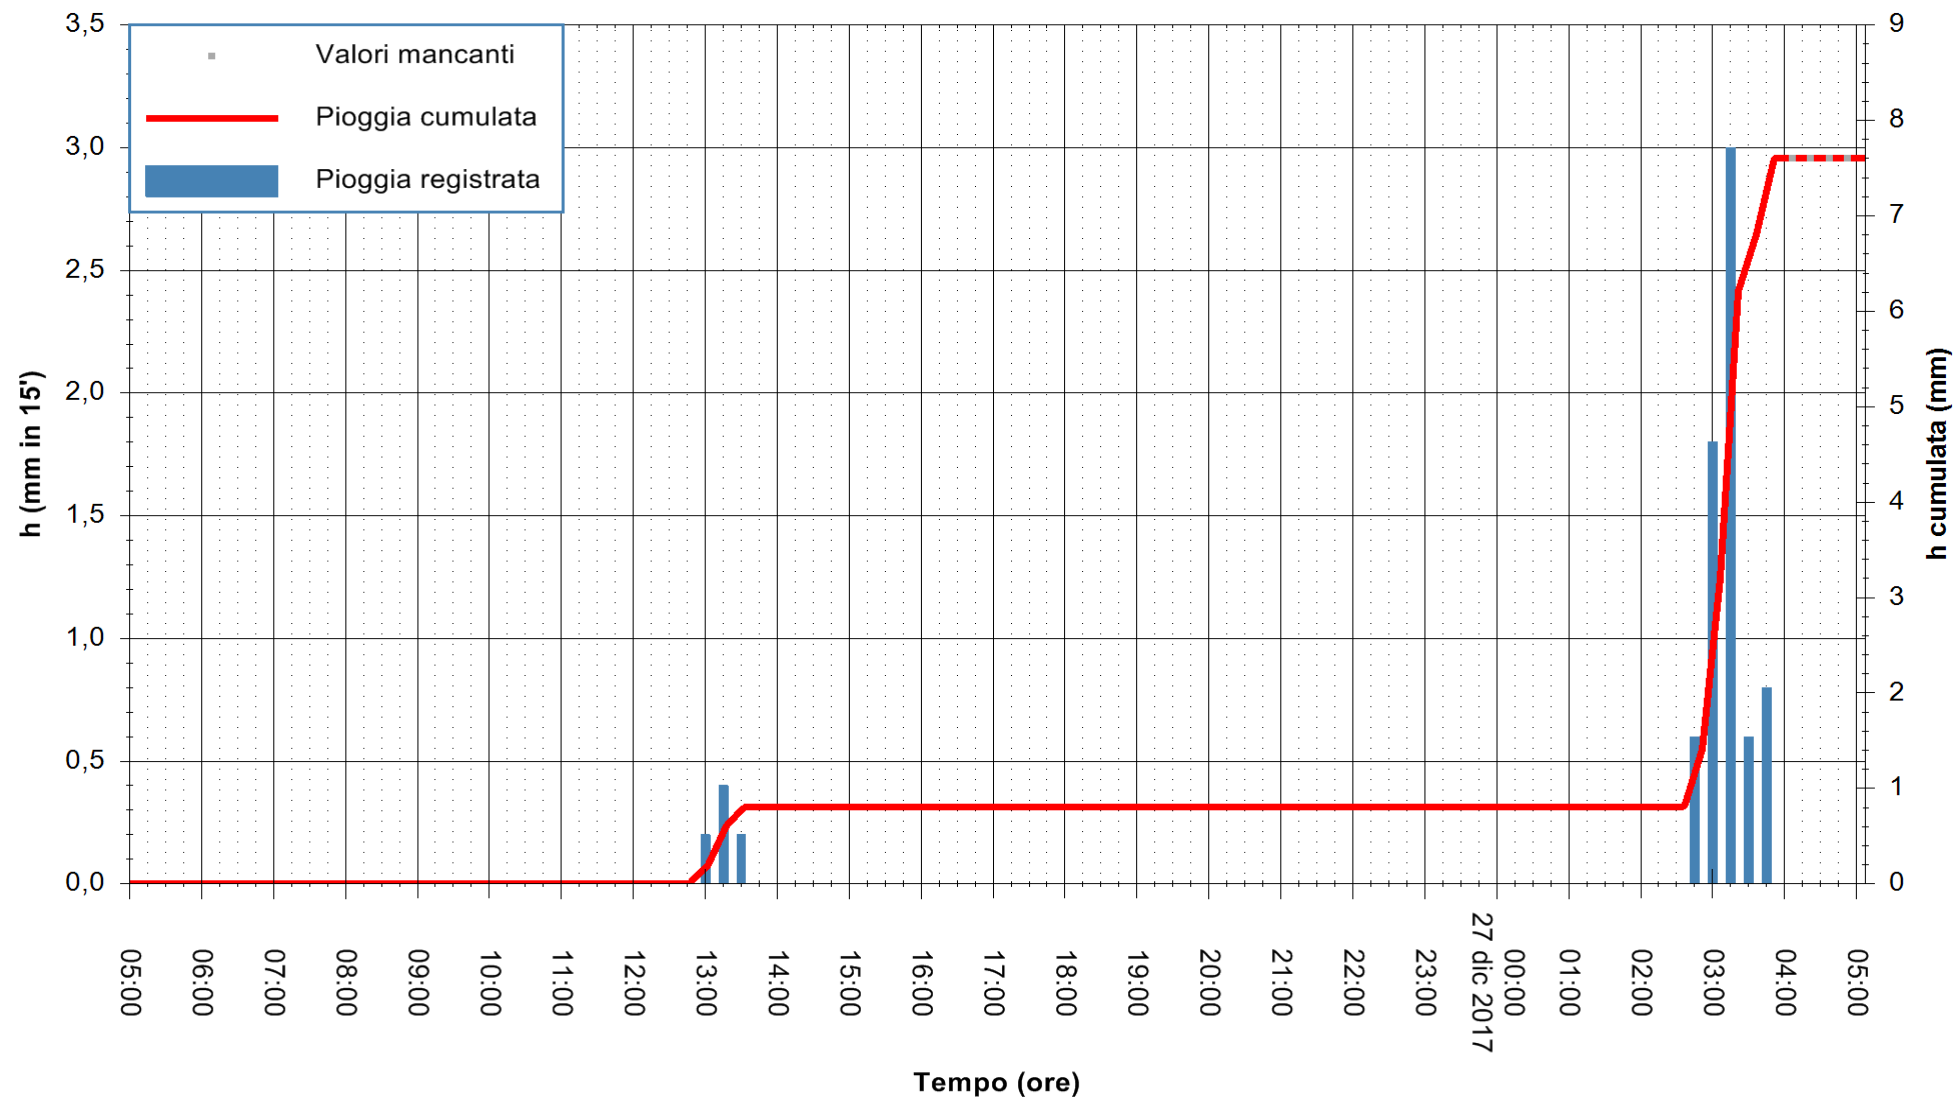

ARPAS
 F.to il Dirigente Responsabile
 Dott. Giuseppe Bianco

REGIONE AUTONOMA DE SARDIGNA
 REGIONE AUTONOMA DELLA SARDEGNA

Stazione pluviometrica Ossoni
Area MONTE OSSONI
Pioggia registrata nelle ultime 24 ore
Estrazione dati delle ore 04:52 del 27/12/2017
Ultimo dato disponibile: 27/12/2017 alle 04:00

ARPAS
F.to il Dirigente Responsabile
Dott. Giuseppe Bianco

REGIONE AUTONOMA DE SARDIGNA
REGIONE AUTONOMA DELLA SARDEGNA

Stazione pluviometrica Siniscola
Area SU PRANU
Pioggia registrata nelle ultime 24 ore
Estrazione dati delle ore 04:52 del 27/12/2017
Ultimo dato disponibile: 27/12/2017 alle 04:09