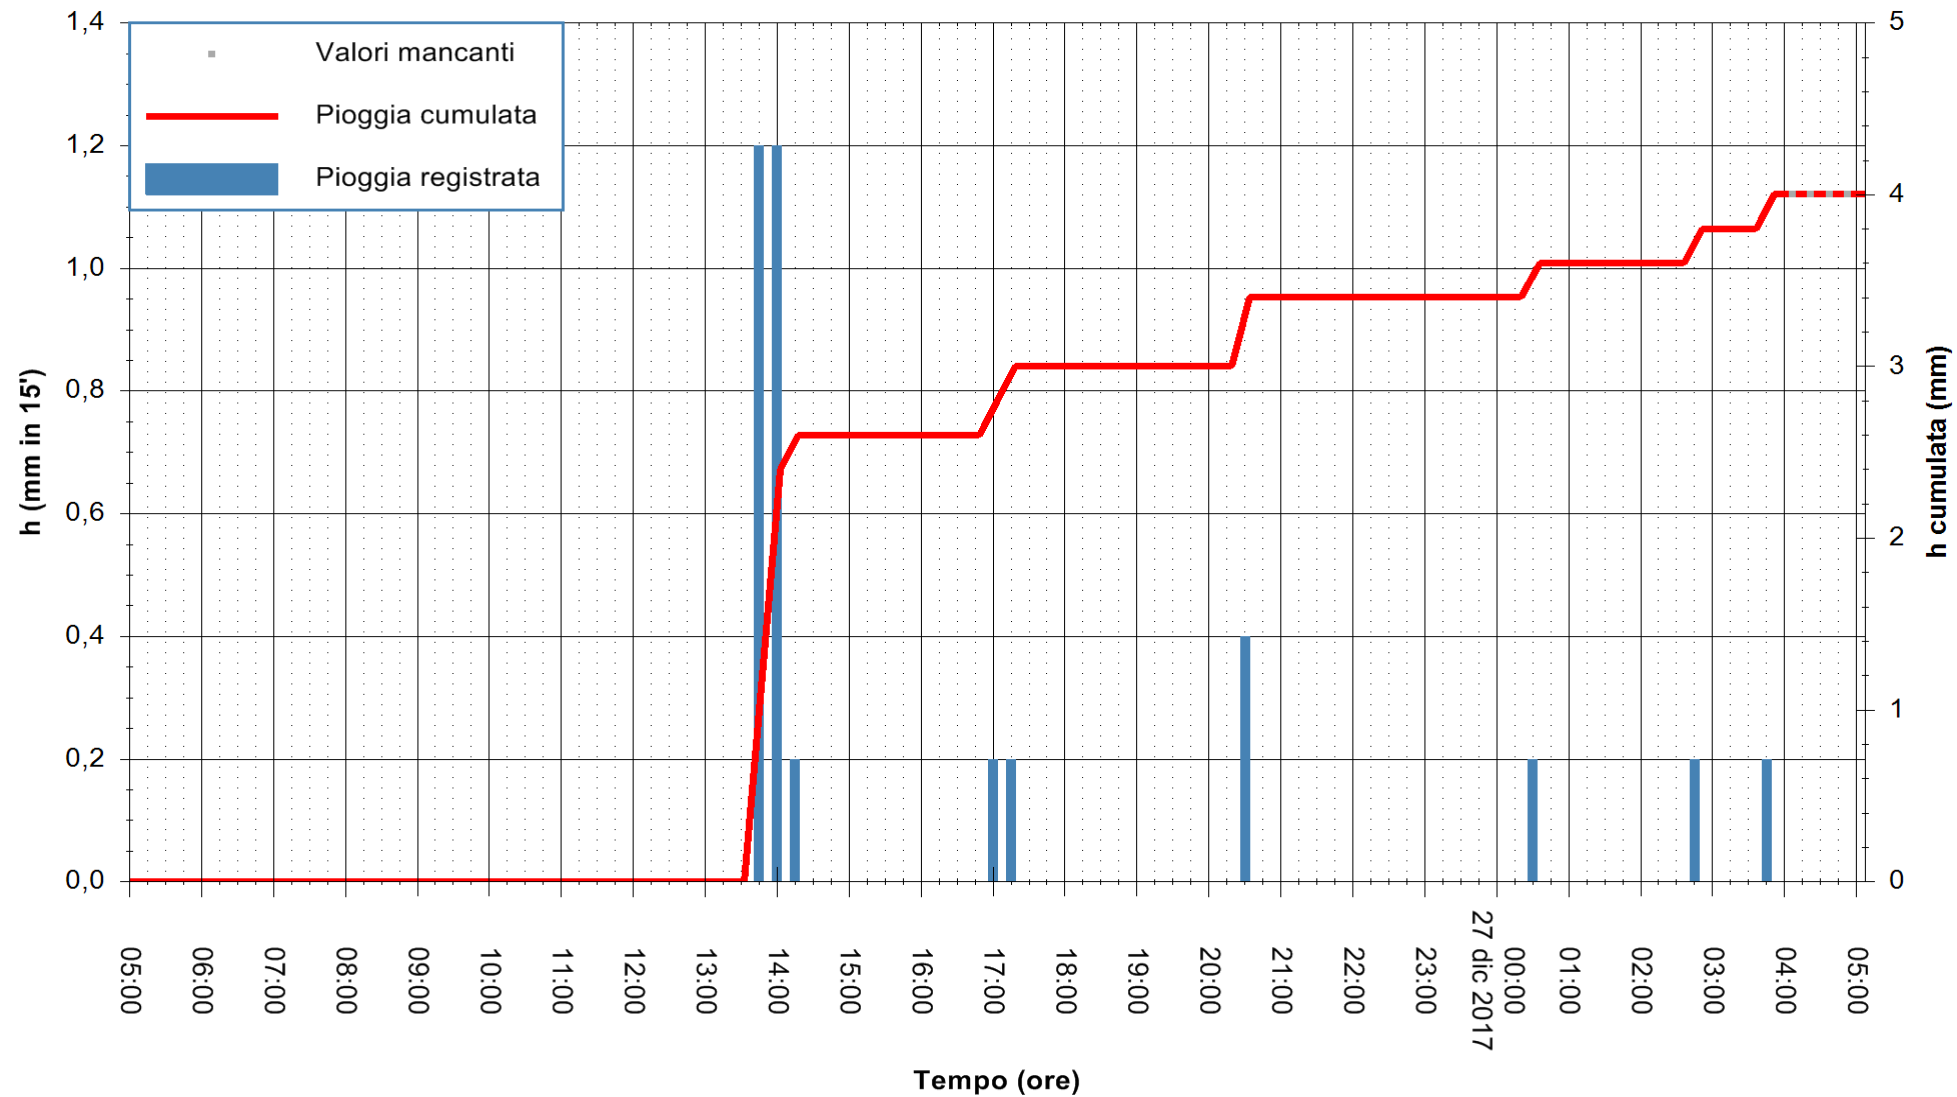

Stazione pluviometrica Monte Tului
Area MONTE TULUI
Pioggia registrata nelle ultime 24 ore
Estrazione dati delle ore 04:52 del 27/12/2017
Ultimo dato disponibile: 27/12/2017 alle 04:00

ARPAS
F.to il Dirigente Responsabile
Dott. Giuseppe Bianco

REGIONE AUTÒNOMA DE SARDIGNA
REGIONE AUTONOMA DELLA SARDEGNA

Stazione pluviometrica Tempo
Area CUSSEDDU
Pioggia registrata nelle ultime 24 ore
Estrazione dati delle ore 04:52 del 27/12/2017
Ultimo dato disponibile: 27/12/2017 alle 04:00

ARPAS
F.to il Dirigente Responsabile
Dott. Giuseppe Bianco

REGIONE AUTONOMA DE SARDIGNA
REGIONE AUTONOMA DELLA SARDEGNA

Stazione pluviometrica Pianu
 Area PIANU 15
 Pioggia registrata nelle ultime 24 ore
 Estrazione dati delle ore 04:52 del 27/12/2017
 Ultimo dato disponibile: 27/12/2017 alle 04:10

ARPAS
 F.to il Dirigente Responsabile
 Dott. Giuseppe Bianco

REGIONE AUTÒNOMA DE SARDIGNA
 REGIONE AUTONOMA DELLA SARDEGNA

Stazione pluviometrica Punta Tricoli
 Area PUNTA TRICOLI
 Pioggia registrata nelle ultime 24 ore
 Estrazione dati delle ore 04:52 del 27/12/2017
 Ultimo dato disponibile: 27/12/2017 alle 04:10