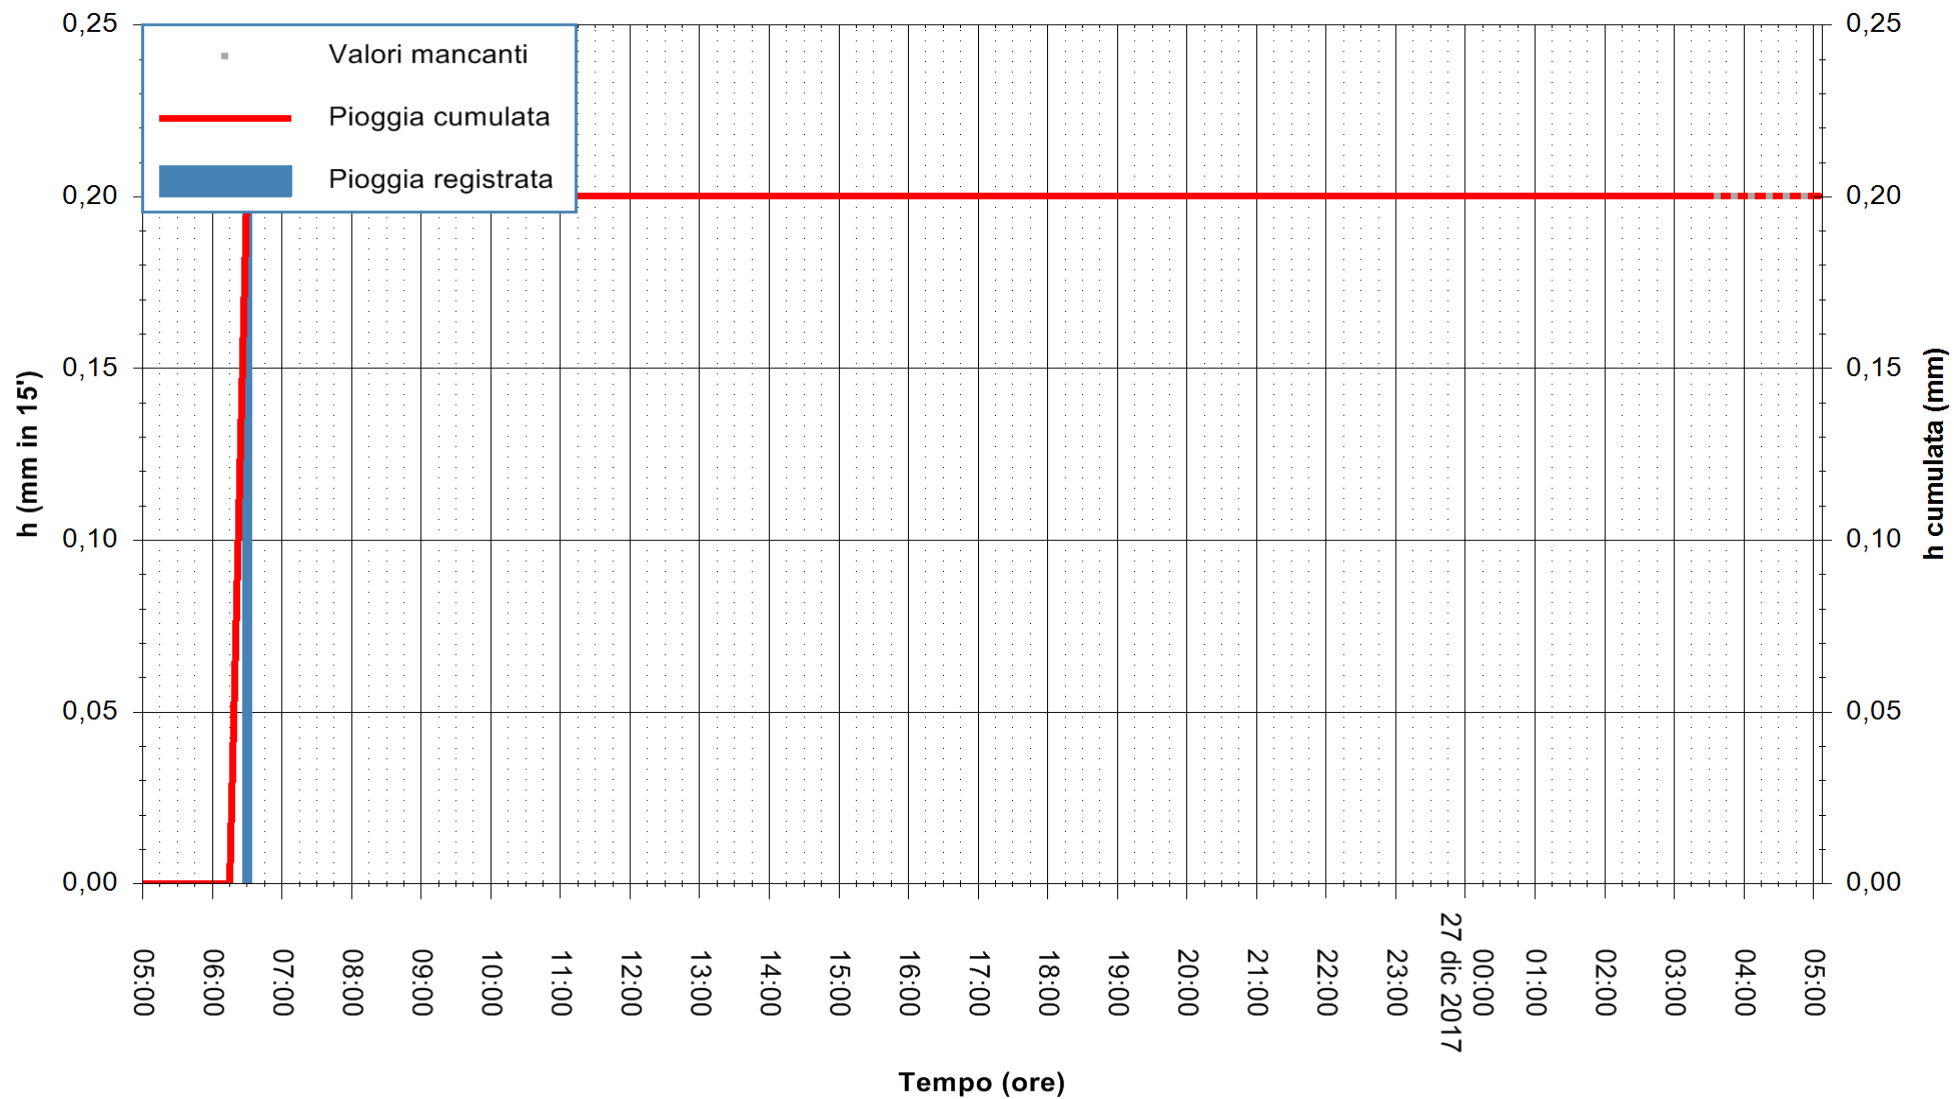

Stazione pluviometrica Monte Tului
Area MONTE TULUI
Pioggia registrata nelle ultime 24 ore
Estrazione dati delle ore 04:52 del 27/12/2017
Ultimo dato disponibile: 27/12/2017 alle 04:00

ARPAS
F.to il Dirigente Responsabile
Dott. Giuseppe Bianco

REGIONE AUTÒNOMA DE SARDIGNA
REGIONE AUTONOMA DELLA SARDEGNA

Stazione pluviometrica Tempo
Area CUSSEDDU
Pioggia registrata nelle ultime 24 ore
Estrazione dati delle ore 04:52 del 27/12/2017
Ultimo dato disponibile: 27/12/2017 alle 04:00

ARPAS
F.to il Dirigente Responsabile
Dott. Giuseppe Bianco

REGIONE AUTONOMA DE SARDIGNA
REGIONE AUTONOMA DELLA SARDEGNA

Stazione pluviometrica Pianu
 Area PIANU 15
 Pioggia registrata nelle ultime 24 ore
 Estrazione dati delle ore 04:52 del 27/12/2017
 Ultimo dato disponibile: 27/12/2017 alle 04:10

ARPAS
 F.to il Dirigente Responsabile
 Dott. Giuseppe Bianco

REGIONE AUTÒNOMA DE SARDIGNA
 REGIONE AUTONOMA DELLA SARDEGNA

Stazione pluviometrica Punta Tricoli
 Area PUNTA TRICOLI
 Pioggia registrata nelle ultime 24 ore
 Estrazione dati delle ore 04:52 del 27/12/2017
 Ultimo dato disponibile: 27/12/2017 alle 04:10