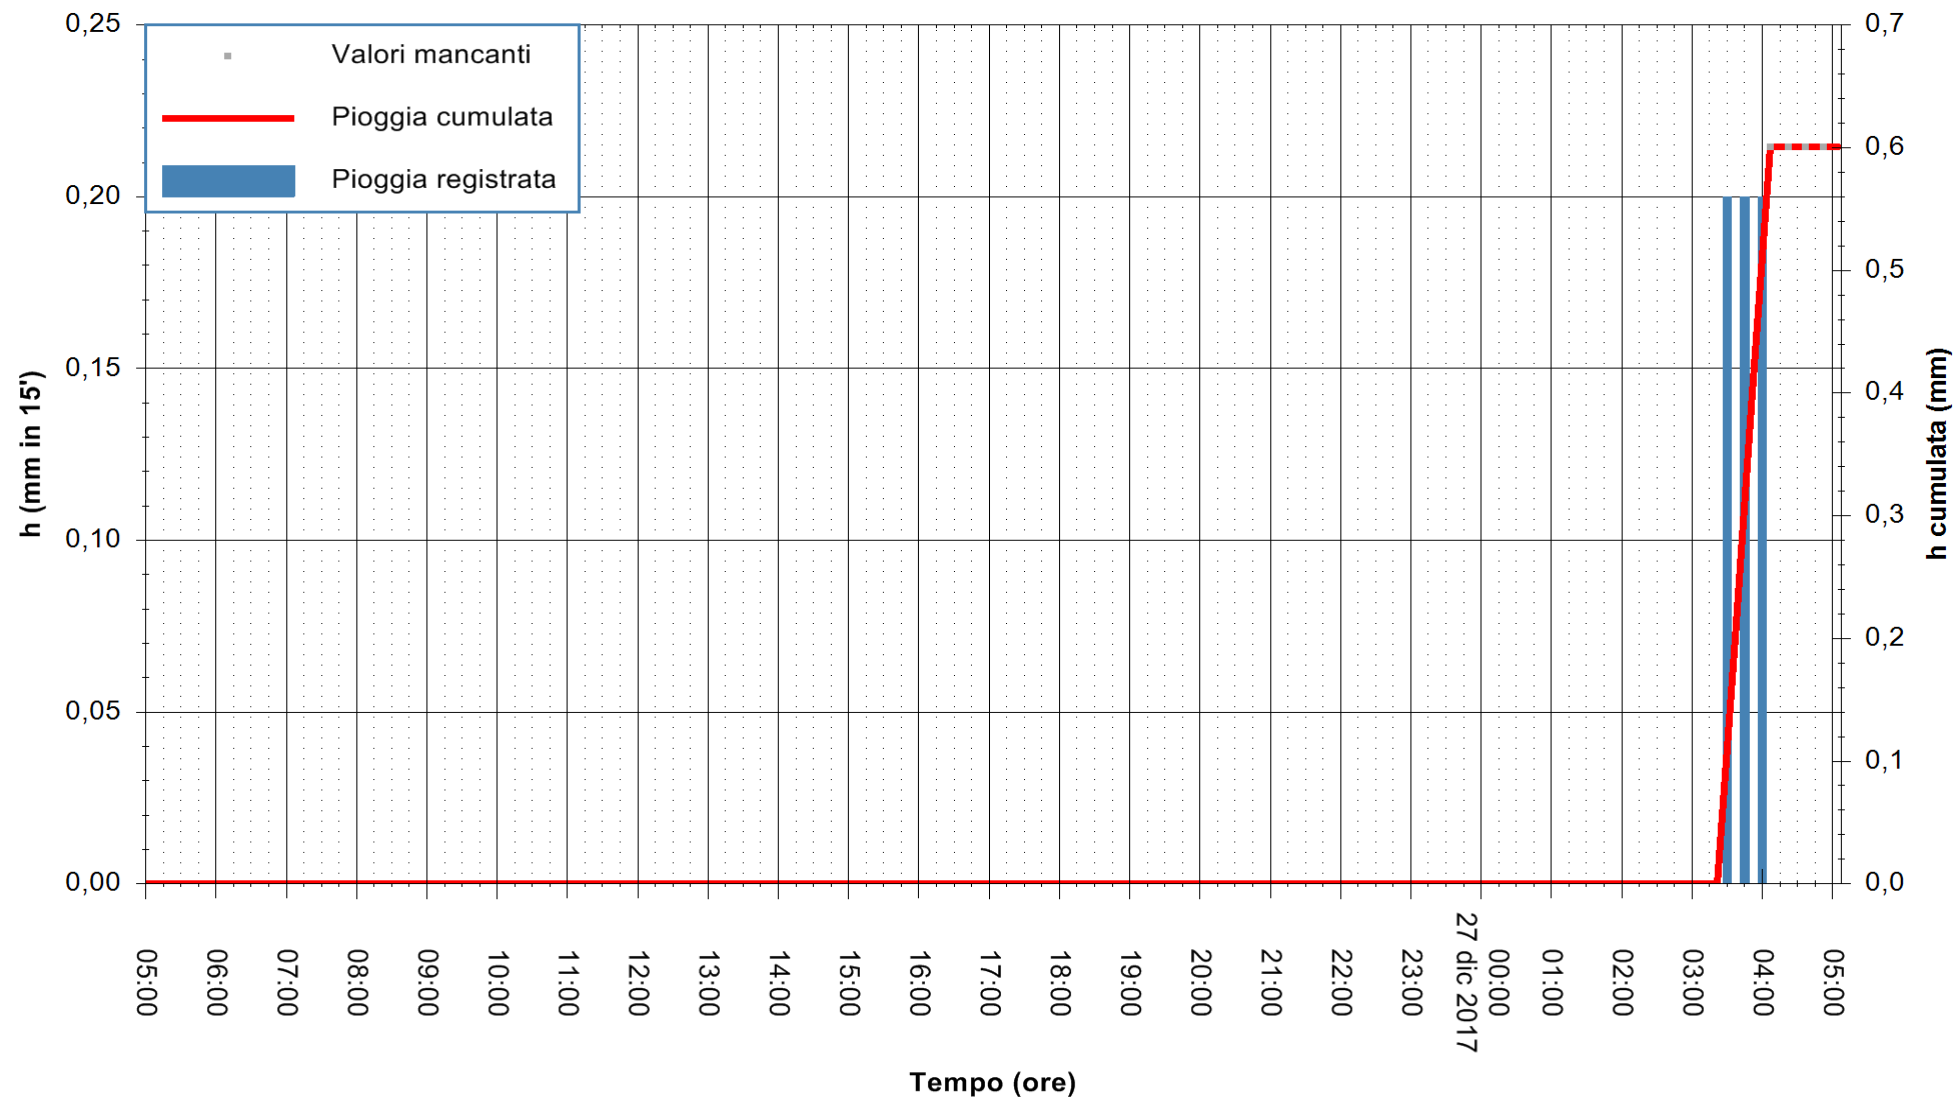

ARPAS
 F.to il Dirigente Responsabile
 Dott. Giuseppe Bianco

REGIONE AUTÒNOMA DE SARDIGNA
 REGIONE AUTONOMA DELLA SARDEGNA

Stazione pluviometrica Punta Tricoli
 Area PUNTA TRICOLI
 Pioggia registrata nelle ultime 24 ore
 Estrazione dati delle ore 04:52 del 27/12/2017
 Ultimo dato disponibile: 27/12/2017 alle 04:10

ARPAS
 F.to il Dirigente Responsabile
 Dott. Giuseppe Bianco

REGIONE AUTONOMA DE SARDIGNA
 REGIONE AUTONOMA DELLA SARDEGNA

Stazione pluviometrica Ossoni
Area MONTE OSSONI
Pioggia registrata nelle ultime 24 ore
Estrazione dati delle ore 04:52 del 27/12/2017
Ultimo dato disponibile: 27/12/2017 alle 04:00