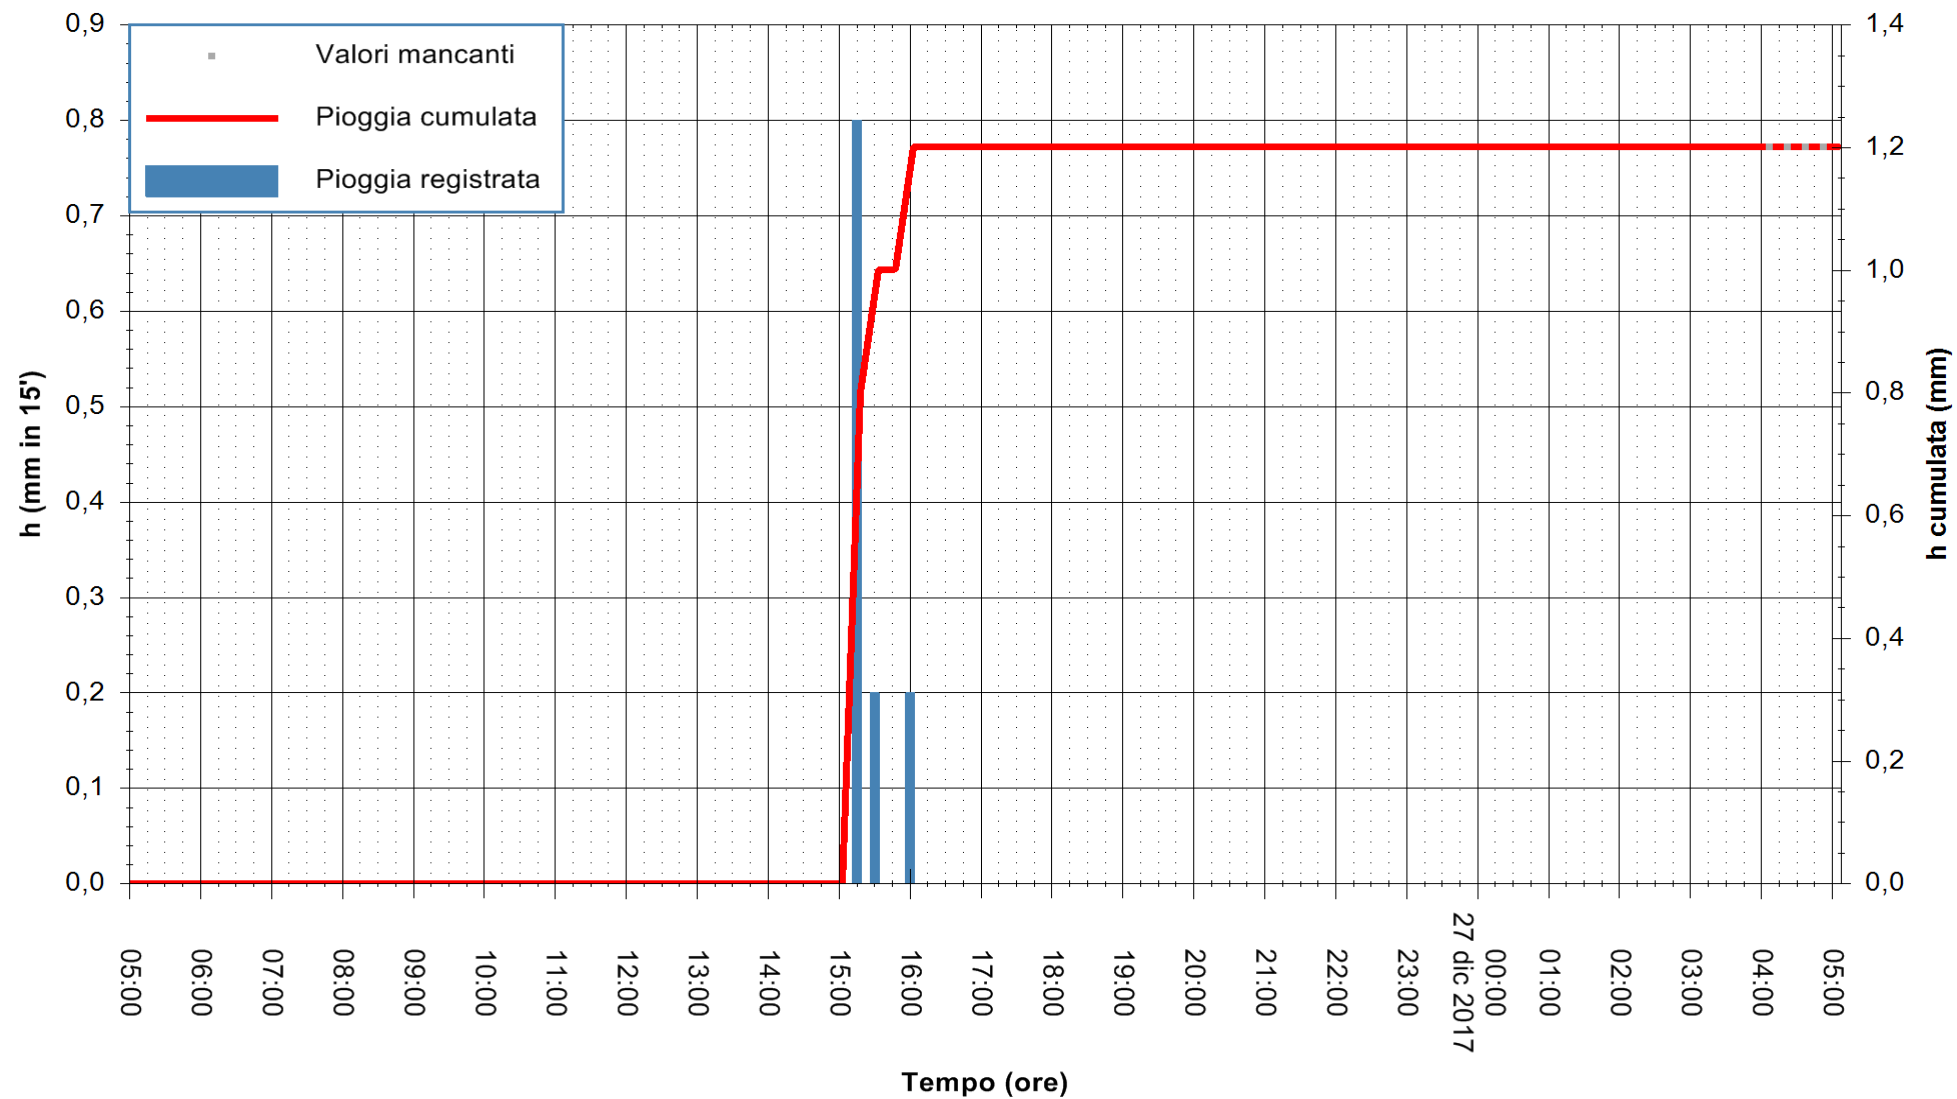

Stazione pluviometrica Monte Tului
Area MONTE TULUI
Pioggia registrata nelle ultime 24 ore
Estrazione dati delle ore 04:52 del 27/12/2017
Ultimo dato disponibile: 27/12/2017 alle 04:00

ARPAS
F.to il Dirigente Responsabile
Dott. Giuseppe Bianco

REGIONE AUTÒNOMA DE SARDIGNA
REGIONE AUTONOMA DELLA SARDEGNA

Stazione pluviometrica Tempo
Area CUSSEDDU
Pioggia registrata nelle ultime 24 ore
Estrazione dati delle ore 04:52 del 27/12/2017
Ultimo dato disponibile: 27/12/2017 alle 04:00

ARPAS
F.to il Dirigente Responsabile
Dott. Giuseppe Bianco

REGIONE AUTONOMA DE SARDIGNA
REGIONE AUTONOMA DELLA SARDEGNA

Stazione pluviometrica Pianu
 Area PIANU 15
 Pioggia registrata nelle ultime 24 ore
 Estrazione dati delle ore 04:52 del 27/12/2017
 Ultimo dato disponibile: 27/12/2017 alle 04:10

ARPAS
 F.to il Dirigente Responsabile
 Dott. Giuseppe Bianco

REGIONE AUTÒNOMA DE SARDIGNA
 REGIONE AUTONOMA DELLA SARDEGNA

Stazione pluviometrica Punta Tricoli
 Area PUNTA TRICOLI
 Pioggia registrata nelle ultime 24 ore
 Estrazione dati delle ore 04:52 del 27/12/2017
 Ultimo dato disponibile: 27/12/2017 alle 04:10