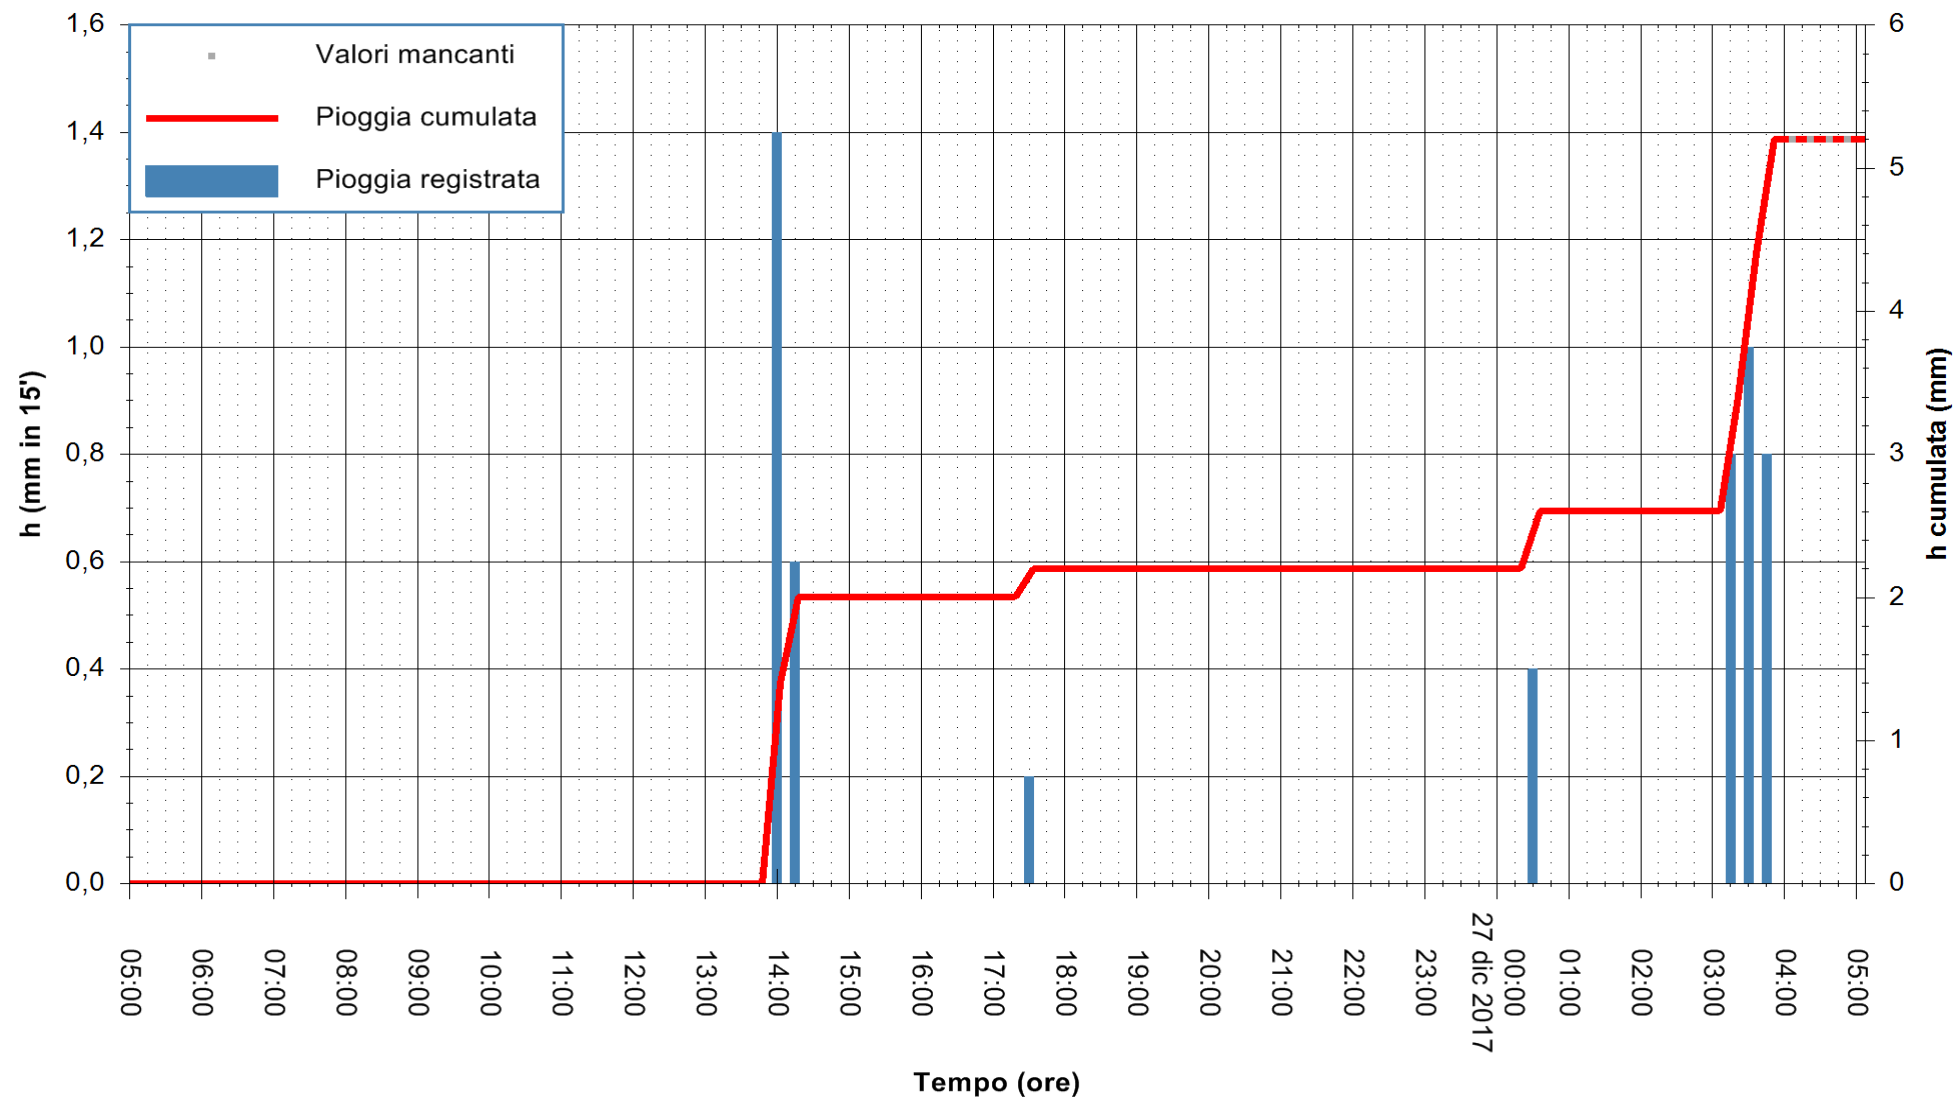

REGIONE AUTÒNOMA DE SARDIGNA
REGIONE AUTONOMA DELLA SARDEGNA

Stazione pluviometrica Tempo
Area CUSSEDDU
Pioggia registrata nelle ultime 24 ore
Estrazione dati delle ore 04:52 del 27/12/2017
Ultimo dato disponibile: 27/12/2017 alle 04:00

ARPAS
F.to il Dirigente Responsabile
Dott. Giuseppe Bianco

REGIONE AUTONOMA DE SARDIGNA
REGIONE AUTONOMA DELLA SARDEGNA

Stazione pluviometrica Pianu
 Area PIANU 15
 Pioggia registrata nelle ultime 24 ore
 Estrazione dati delle ore 04:52 del 27/12/2017
 Ultimo dato disponibile: 27/12/2017 alle 04:10

ARPAS
 F.to il Dirigente Responsabile
 Dott. Giuseppe Bianco

REGIONE AUTÒNOMA DE SARDIGNA
 REGIONE AUTONOMA DELLA SARDEGNA

Stazione pluviometrica Punta Tricoli
 Area PUNTA TRICOLI
 Pioggia registrata nelle ultime 24 ore
 Estrazione dati delle ore 04:52 del 27/12/2017
 Ultimo dato disponibile: 27/12/2017 alle 04:10