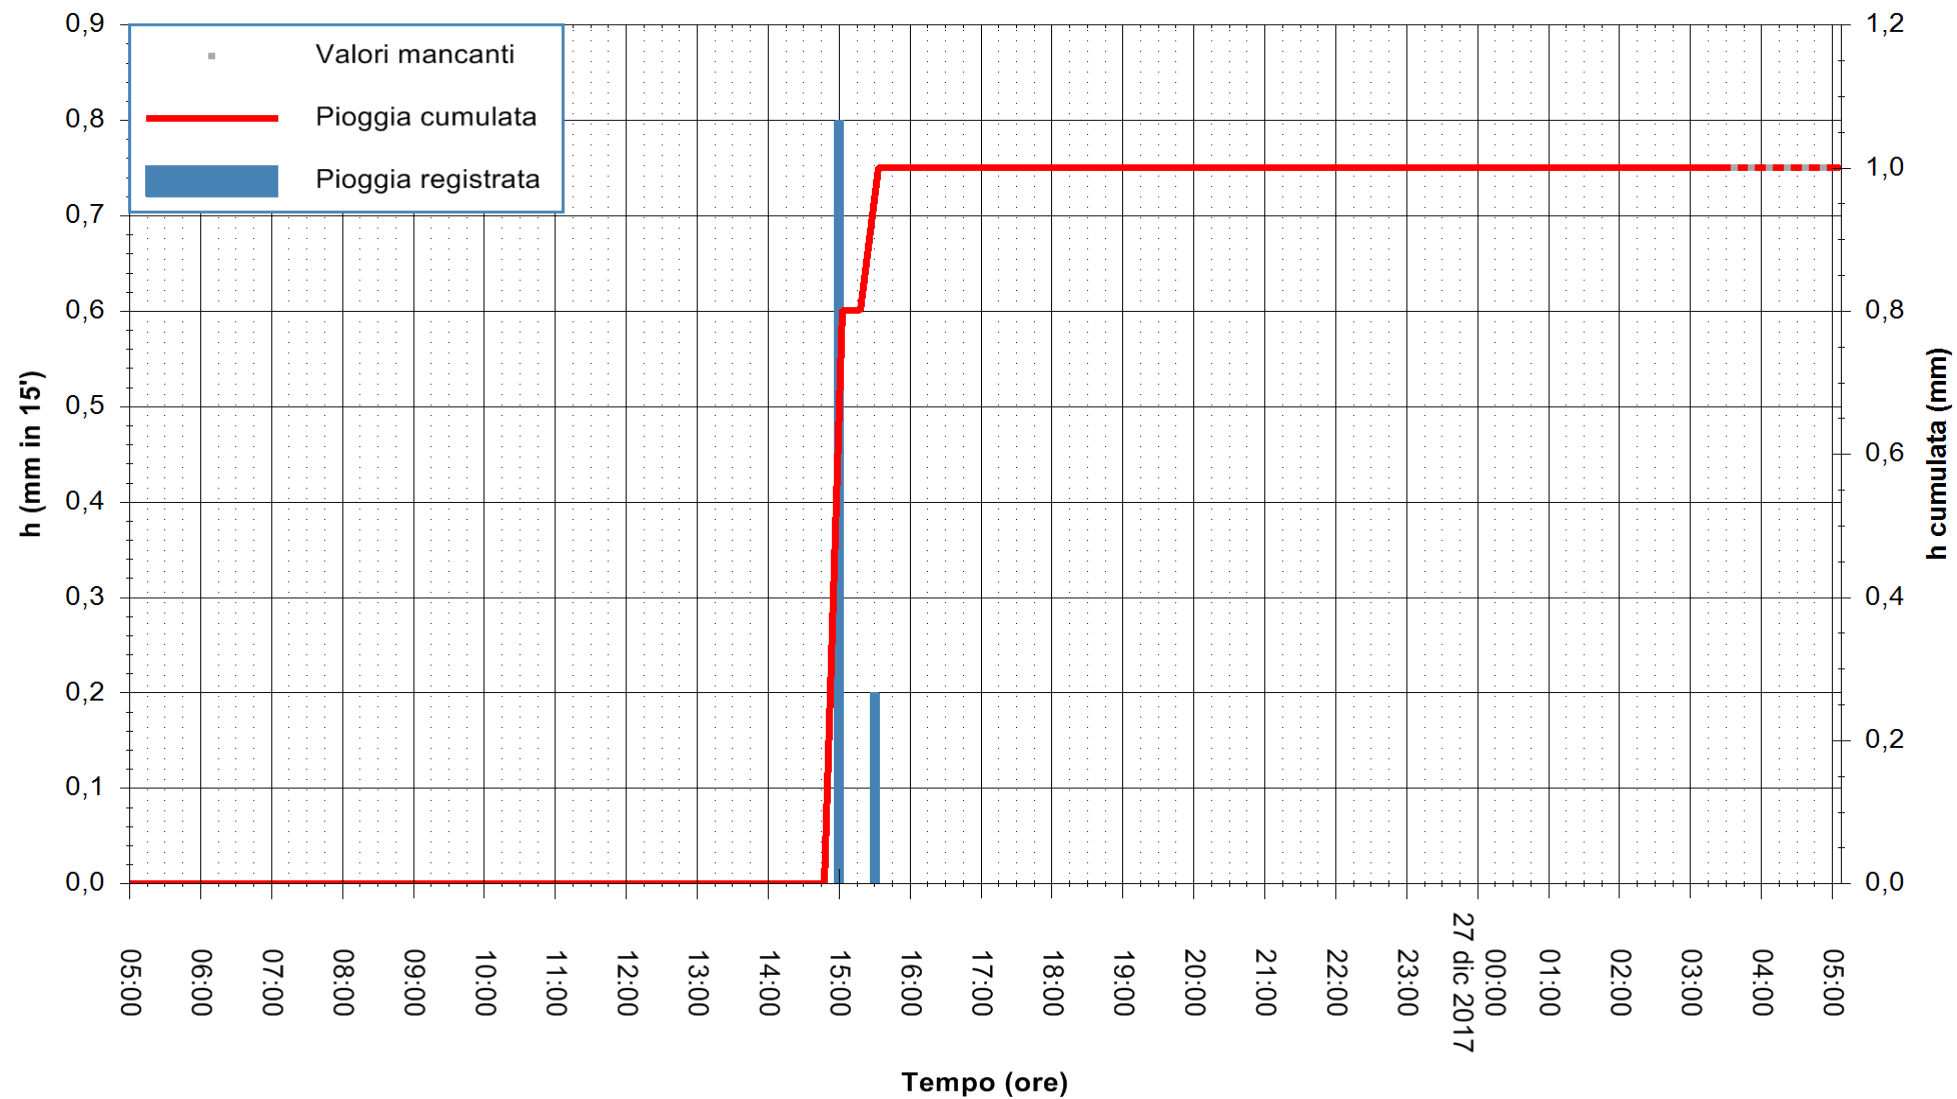

ARPAS
 F.to il Dirigente Responsabile
 Dott. Giuseppe Bianco

REGIONE AUTÒNOMA DE SARDIGNA
 REGIONE AUTONOMA DELLA SARDEGNA

Stazione pluviometrica Punta Tricoli
 Area PUNTA TRICOLI
 Pioggia registrata nelle ultime 24 ore
 Estrazione dati delle ore 04:52 del 27/12/2017
 Ultimo dato disponibile: 27/12/2017 alle 04:10

ARPAS
 F.to il Dirigente Responsabile
 Dott. Giuseppe Bianco

REGIONE AUTONOMA DE SARDIGNA
 REGIONE AUTONOMA DELLA SARDEGNA

Stazione pluviometrica Ossoni
Area MONTE OSSONI
Pioggia registrata nelle ultime 24 ore
Estrazione dati delle ore 04:52 del 27/12/2017
Ultimo dato disponibile: 27/12/2017 alle 04:00

ARPAS
F.to il Dirigente Responsabile
Dott. Giuseppe Bianco

REGIONE AUTONOMA DE SARDIGNA
REGIONE AUTONOMA DELLA SARDEGNA

Stazione pluviometrica Siniscola
Area SU PRANU
Pioggia registrata nelle ultime 24 ore
Estrazione dati delle ore 04:52 del 27/12/2017
Ultimo dato disponibile: 27/12/2017 alle 04:09