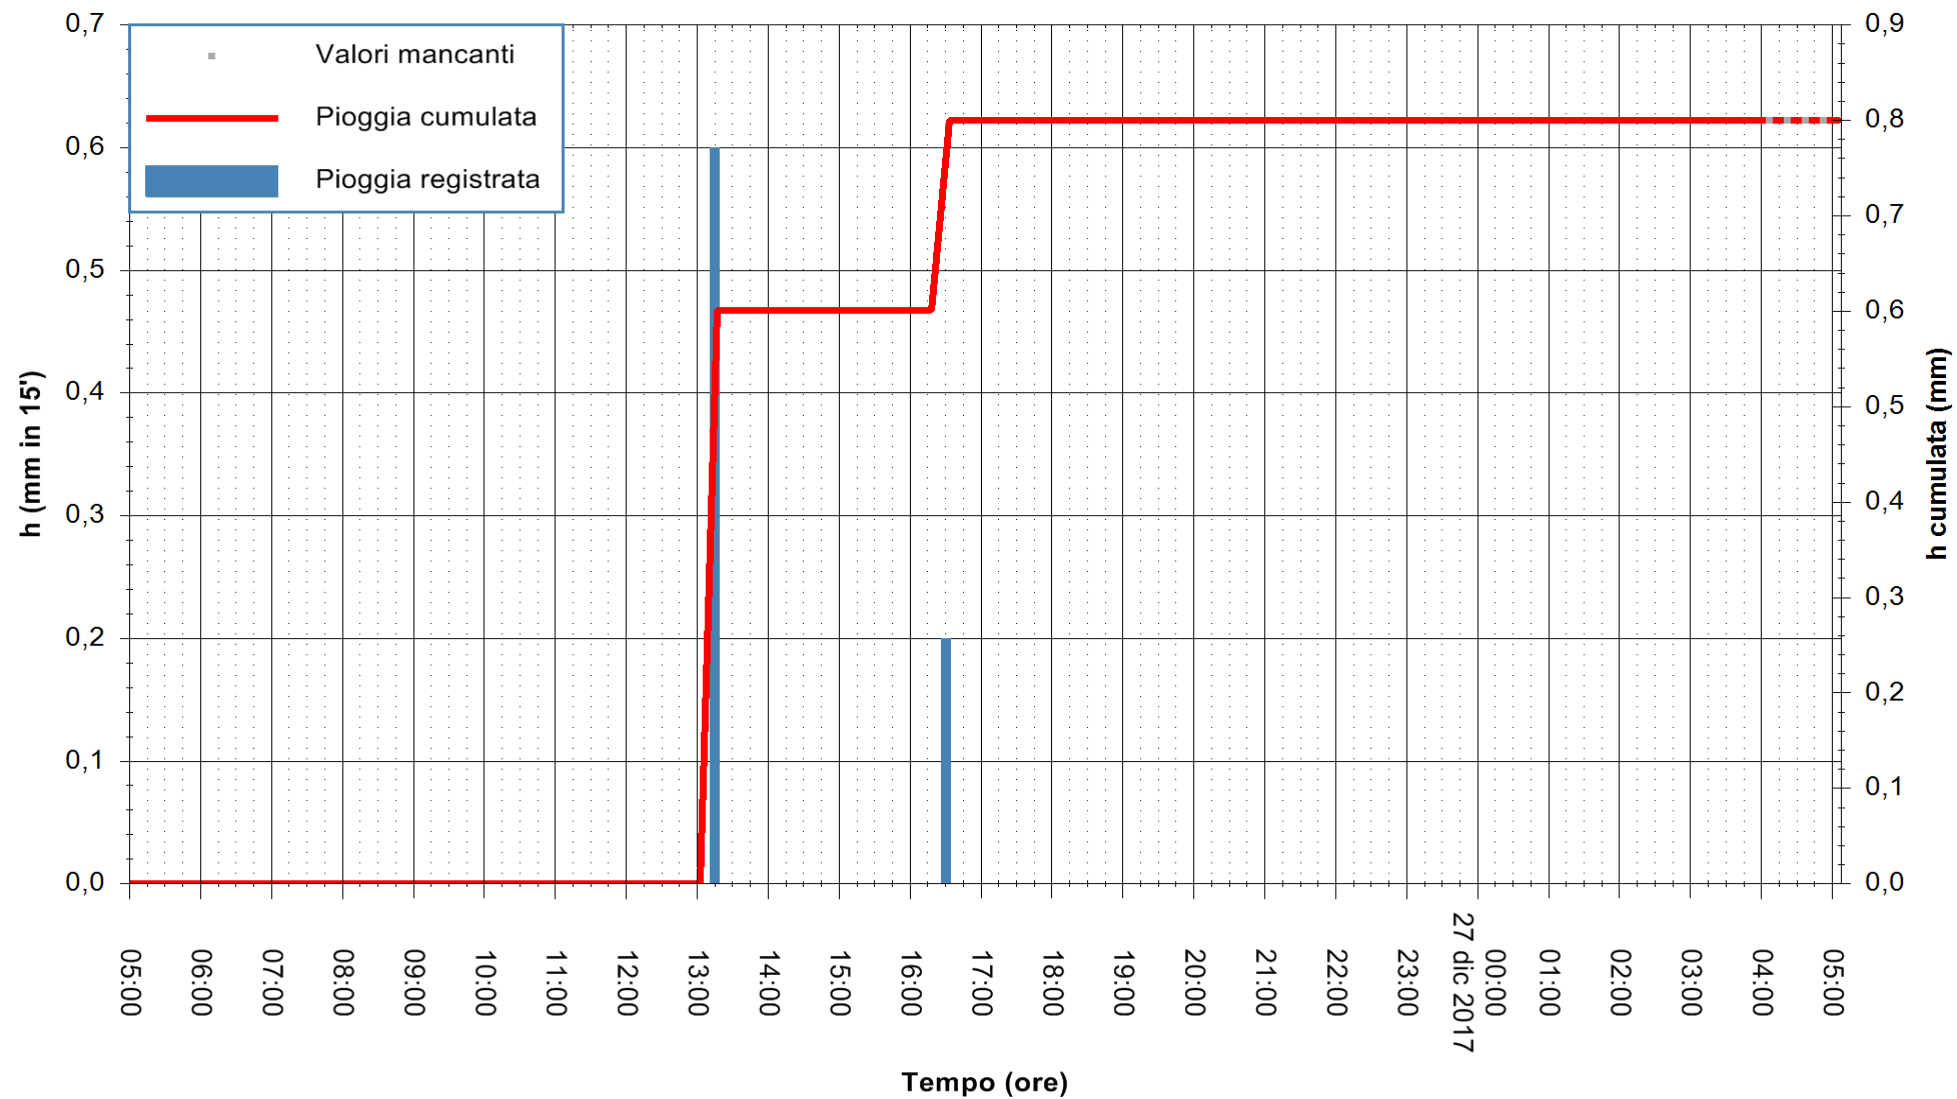

ARPAS
 F.to il Dirigente Responsabile
 Dott. Giuseppe Bianco

REGIONE AUTONOMA DE SARDIGNA
 REGIONE AUTONOMA DELLA SARDEGNA

Stazione pluviometrica Ossoni
Area MONTE OSSONI
Pioggia registrata nelle ultime 24 ore
Estrazione dati delle ore 04:52 del 27/12/2017
Ultimo dato disponibile: 27/12/2017 alle 04:00

ARPAS
F.to il Dirigente Responsabile
Dott. Giuseppe Bianco

REGIONE AUTONOMA DE SARDIGNA
REGIONE AUTONOMA DELLA SARDEGNA

Stazione pluviometrica Siniscola
Area SU PRANU
Pioggia registrata nelle ultime 24 ore
Estrazione dati delle ore 04:52 del 27/12/2017
Ultimo dato disponibile: 27/12/2017 alle 04:09