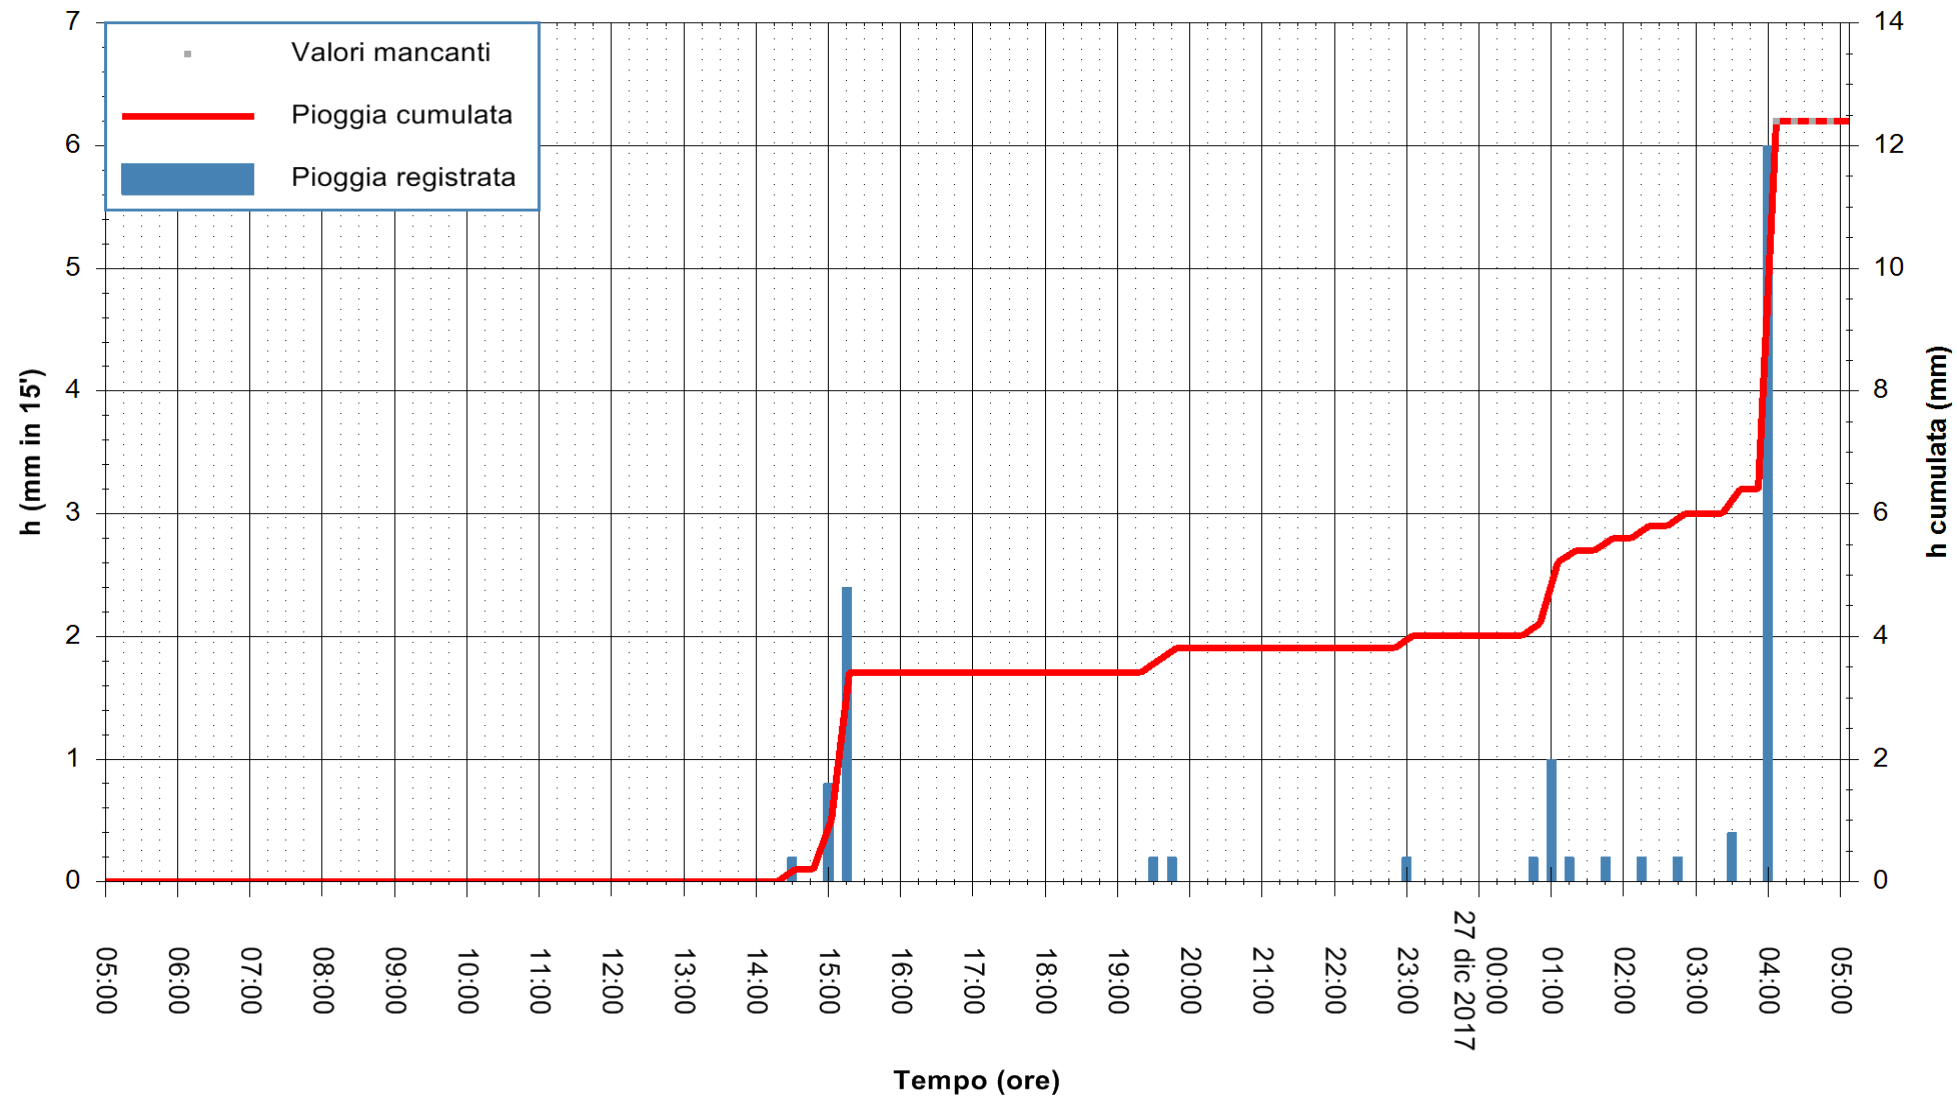

ARPAS
 F.to il Dirigente Responsabile
 Dott. Giuseppe Bianco

REGIONE AUTONOMA DE SARDIGNA
 REGIONE AUTONOMA DELLA SARDEGNA

Stazione pluviometrica Ossoni
Area MONTE OSSONI
Pioggia registrata nelle ultime 24 ore
Estrazione dati delle ore 04:52 del 27/12/2017
Ultimo dato disponibile: 27/12/2017 alle 04:00

ARPAS
F.to il Dirigente Responsabile
Dott. Giuseppe Bianco

REGIONE AUTONOMA DE SARDIGNA
REGIONE AUTONOMA DELLA SARDEGNA

Stazione pluviometrica Siniscola
Area SU PRANU
Pioggia registrata nelle ultime 24 ore
Estrazione dati delle ore 04:52 del 27/12/2017
Ultimo dato disponibile: 27/12/2017 alle 04:09