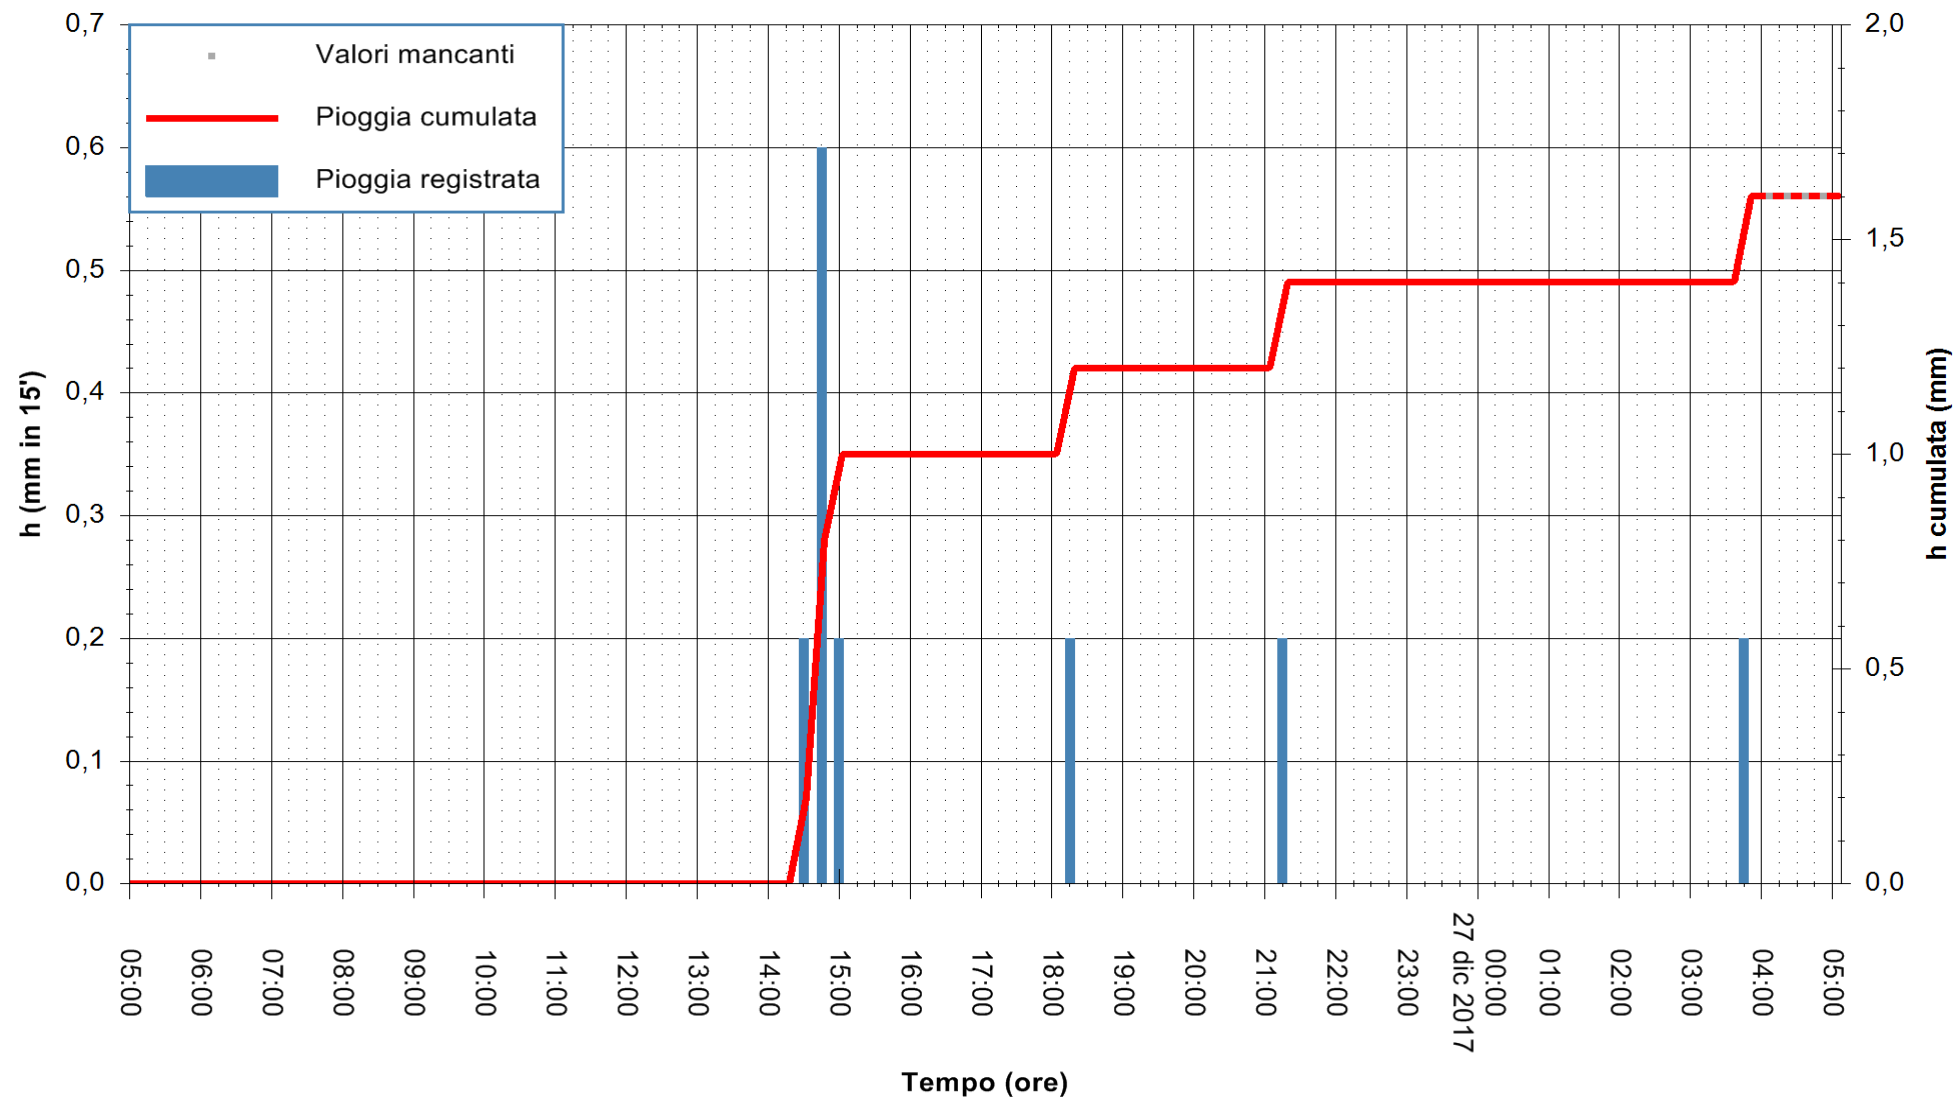

Stazione pluviometrica Monte Tului
Area MONTE TULUI
Pioggia registrata nelle ultime 24 ore
Estrazione dati delle ore 04:52 del 27/12/2017
Ultimo dato disponibile: 27/12/2017 alle 04:00

ARPAS
F.to il Dirigente Responsabile
Dott. Giuseppe Bianco

REGIONE AUTÒNOMA DE SARDIGNA
REGIONE AUTONOMA DELLA SARDEGNA

Stazione pluviometrica Tempo
Area CUSSEDDU
Pioggia registrata nelle ultime 24 ore
Estrazione dati delle ore 04:52 del 27/12/2017
Ultimo dato disponibile: 27/12/2017 alle 04:00

ARPAS
F.to il Dirigente Responsabile
Dott. Giuseppe Bianco

REGIONE AUTONOMA DE SARDIGNA
REGIONE AUTONOMA DELLA SARDEGNA

Stazione pluviometrica Pianu
 Area PIANU 15
 Pioggia registrata nelle ultime 24 ore
 Estrazione dati delle ore 04:52 del 27/12/2017
 Ultimo dato disponibile: 27/12/2017 alle 04:10

ARPAS
 F.to il Dirigente Responsabile
 Dott. Giuseppe Bianco

REGIONE AUTÒNOMA DE SARDIGNA
 REGIONE AUTONOMA DELLA SARDEGNA

Stazione pluviometrica Punta Tricoli
 Area PUNTA TRICOLI
 Pioggia registrata nelle ultime 24 ore
 Estrazione dati delle ore 04:52 del 27/12/2017
 Ultimo dato disponibile: 27/12/2017 alle 04:10