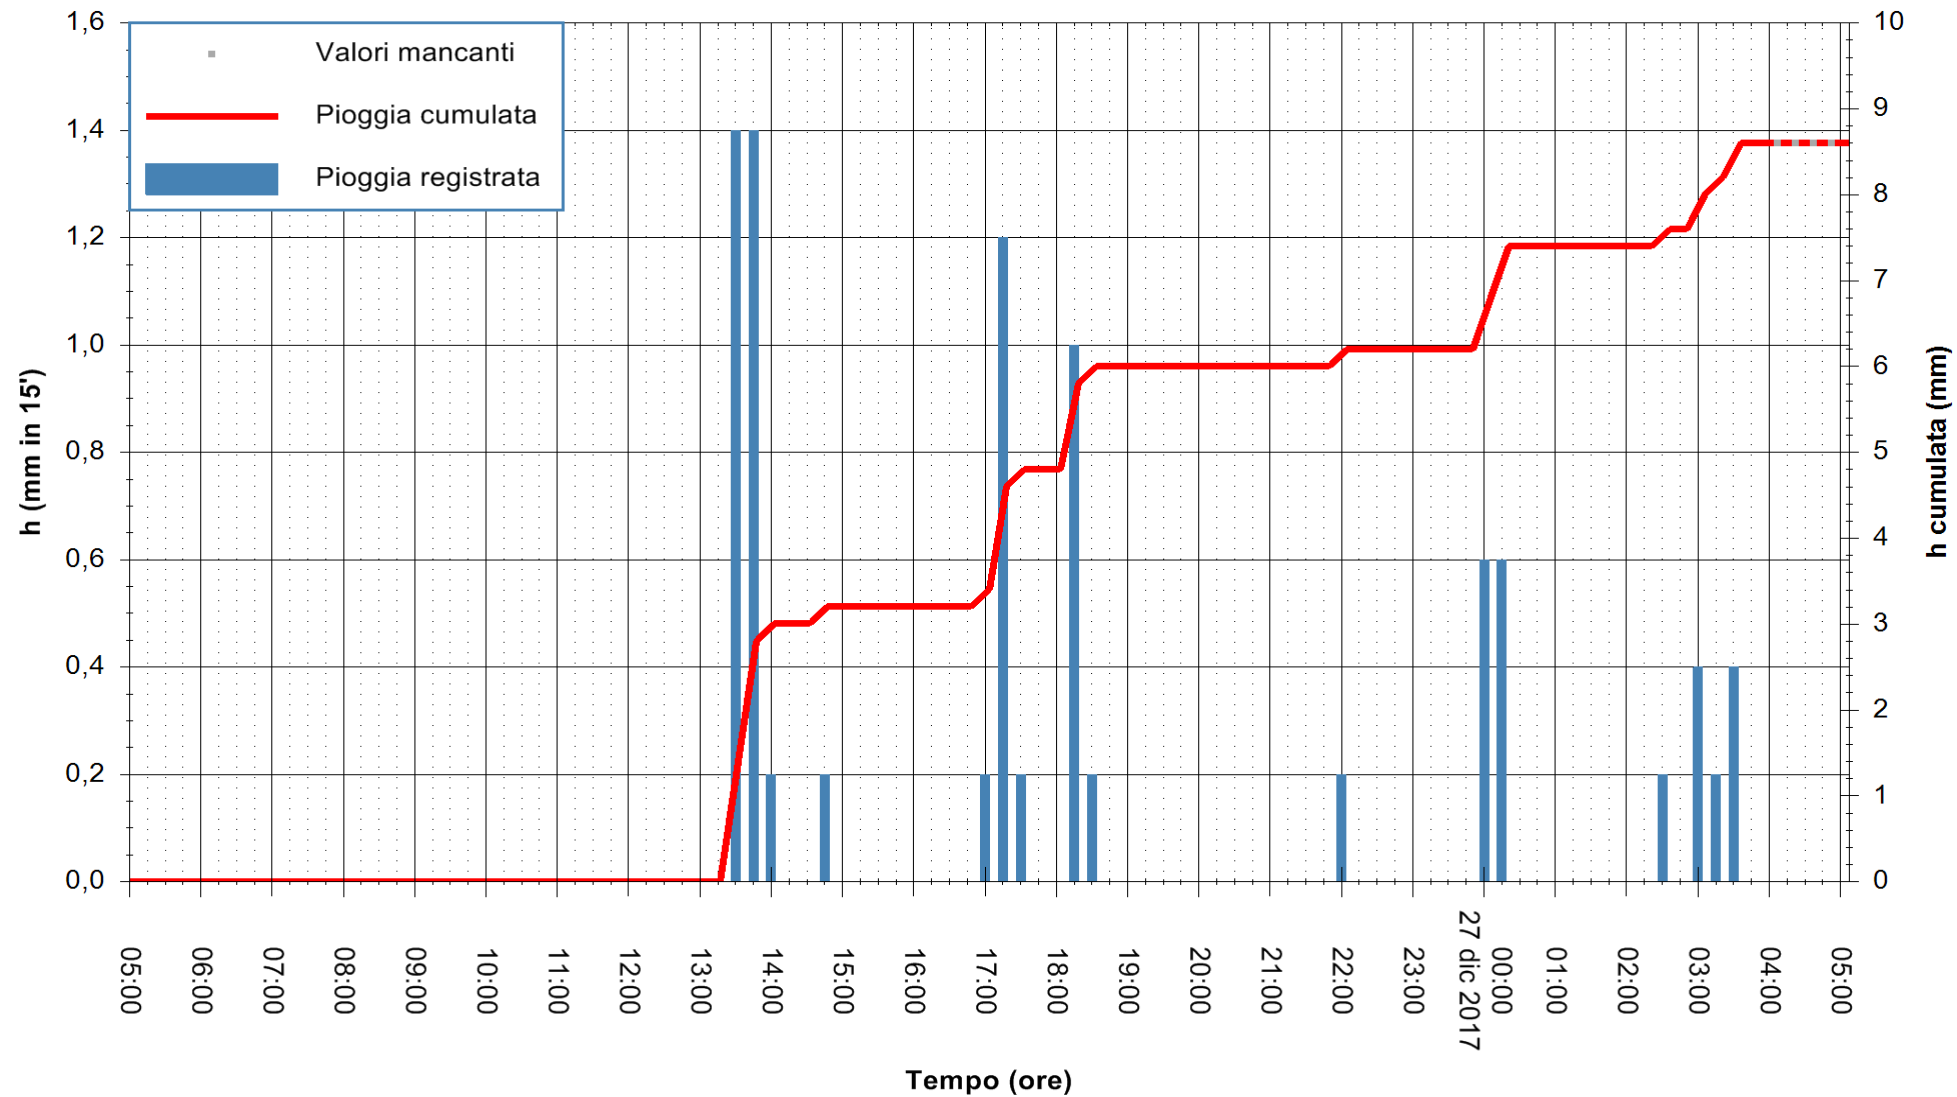

ARPAS
 F.to il Dirigente Responsabile
 Dott. Giuseppe Bianco

REGIONE AUTÒNOMA DE SARDIGNA
 REGIONE AUTONOMA DELLA SARDEGNA

Stazione pluviometrica Punta Tricoli
 Area PUNTA TRICOLI
 Pioggia registrata nelle ultime 24 ore
 Estrazione dati delle ore 04:52 del 27/12/2017
 Ultimo dato disponibile: 27/12/2017 alle 04:10

ARPAS
 F.to il Dirigente Responsabile
 Dott. Giuseppe Bianco

REGIONE AUTONOMA DE SARDIGNA
 REGIONE AUTONOMA DELLA SARDEGNA

Stazione pluviometrica Ossoni
Area MONTE OSSONI
Pioggia registrata nelle ultime 24 ore
Estrazione dati delle ore 04:52 del 27/12/2017
Ultimo dato disponibile: 27/12/2017 alle 04:00

ARPAS
F.to il Dirigente Responsabile
Dott. Giuseppe Bianco

REGIONE AUTONOMA DE SARDIGNA
REGIONE AUTONOMA DELLA SARDEGNA

Stazione pluviometrica Siniscola
Area SU PRANU
Pioggia registrata nelle ultime 24 ore
Estrazione dati delle ore 04:52 del 27/12/2017
Ultimo dato disponibile: 27/12/2017 alle 04:09