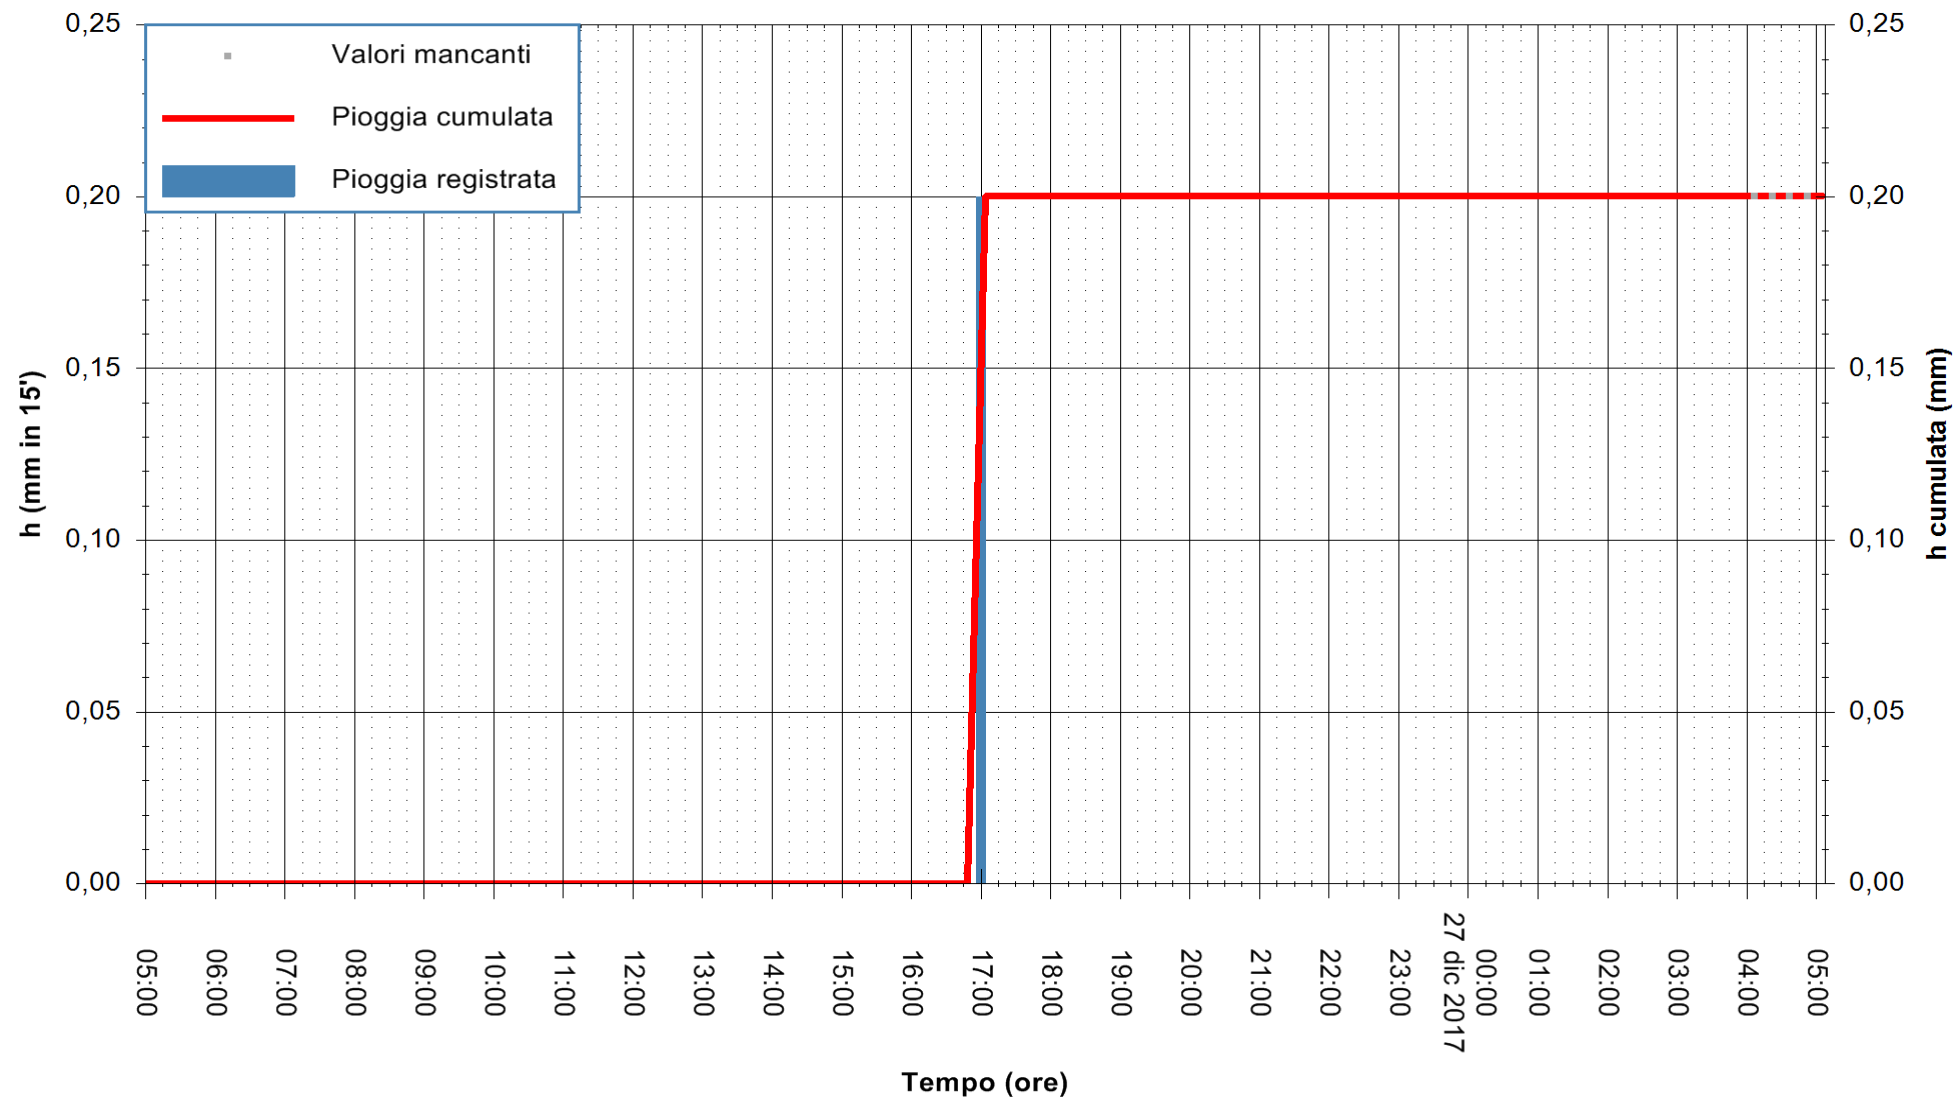

ARPAS
 F.to il Dirigente Responsabile
 Dott. Giuseppe Bianco

REGIONE AUTONOMA DE SARDIGNA
 REGIONE AUTONOMA DELLA SARDEGNA

Stazione pluviometrica Ossoni
Area MONTE OSSONI
Pioggia registrata nelle ultime 24 ore
Estrazione dati delle ore 04:52 del 27/12/2017
Ultimo dato disponibile: 27/12/2017 alle 04:00

ARPAS
F.to il Dirigente Responsabile
Dott. Giuseppe Bianco

REGIONE AUTONOMA DE SARDIGNA
REGIONE AUTONOMA DELLA SARDEGNA

Stazione pluviometrica Siniscola
Area SU PRANU
Pioggia registrata nelle ultime 24 ore
Estrazione dati delle ore 04:52 del 27/12/2017
Ultimo dato disponibile: 27/12/2017 alle 04:09