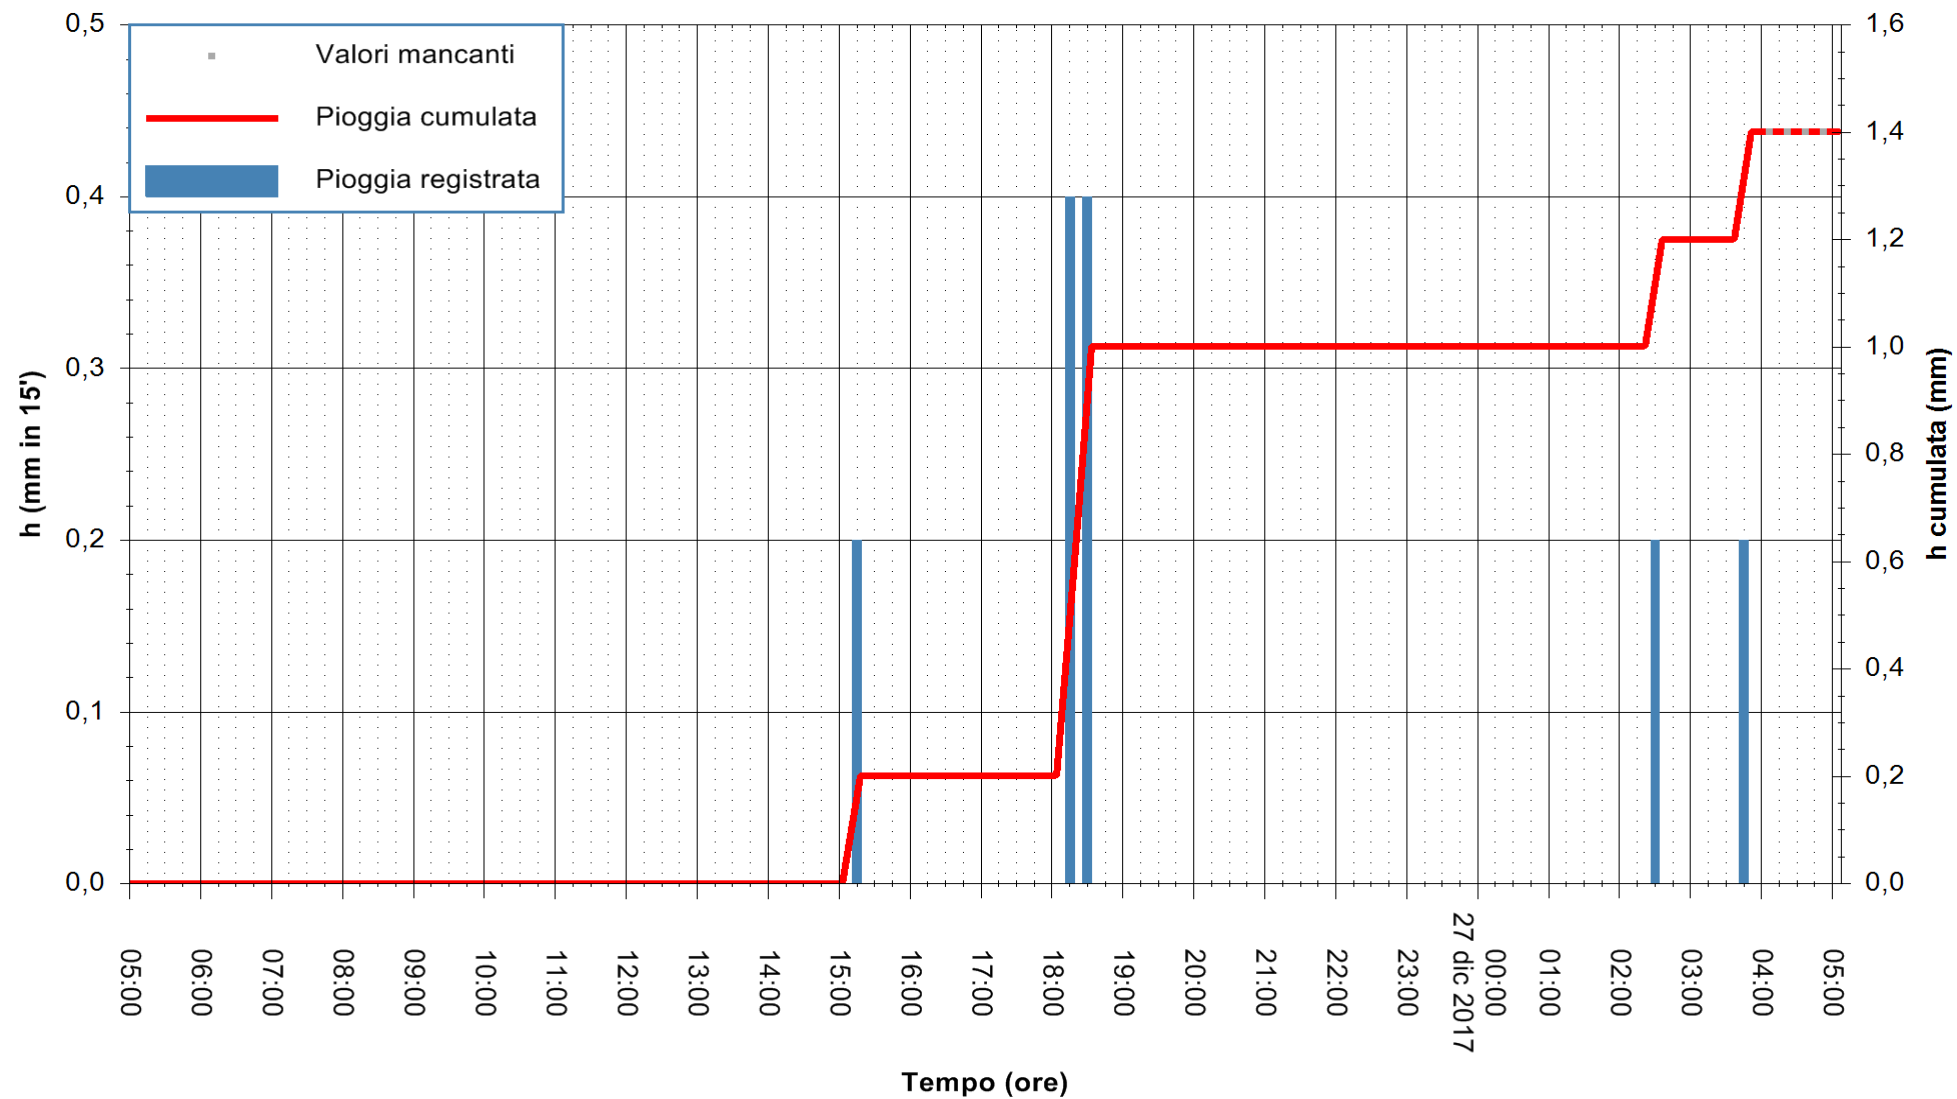

ARPAS
 F.to il Dirigente Responsabile
 Dott. Giuseppe Bianco

REGIONE AUTÒNOMA DE SARDIGNA
 REGIONE AUTONOMA DELLA SARDEGNA

Stazione pluviometrica Punta Tricoli
 Area PUNTA TRICOLI
 Pioggia registrata nelle ultime 24 ore
 Estrazione dati delle ore 04:52 del 27/12/2017
 Ultimo dato disponibile: 27/12/2017 alle 04:10

ARPAS
 F.to il Dirigente Responsabile
 Dott. Giuseppe Bianco

REGIONE AUTONOMA DE SARDIGNA
 REGIONE AUTONOMA DELLA SARDEGNA

Stazione pluviometrica Ossoni
Area MONTE OSSONI
Pioggia registrata nelle ultime 24 ore
Estrazione dati delle ore 04:52 del 27/12/2017
Ultimo dato disponibile: 27/12/2017 alle 04:00