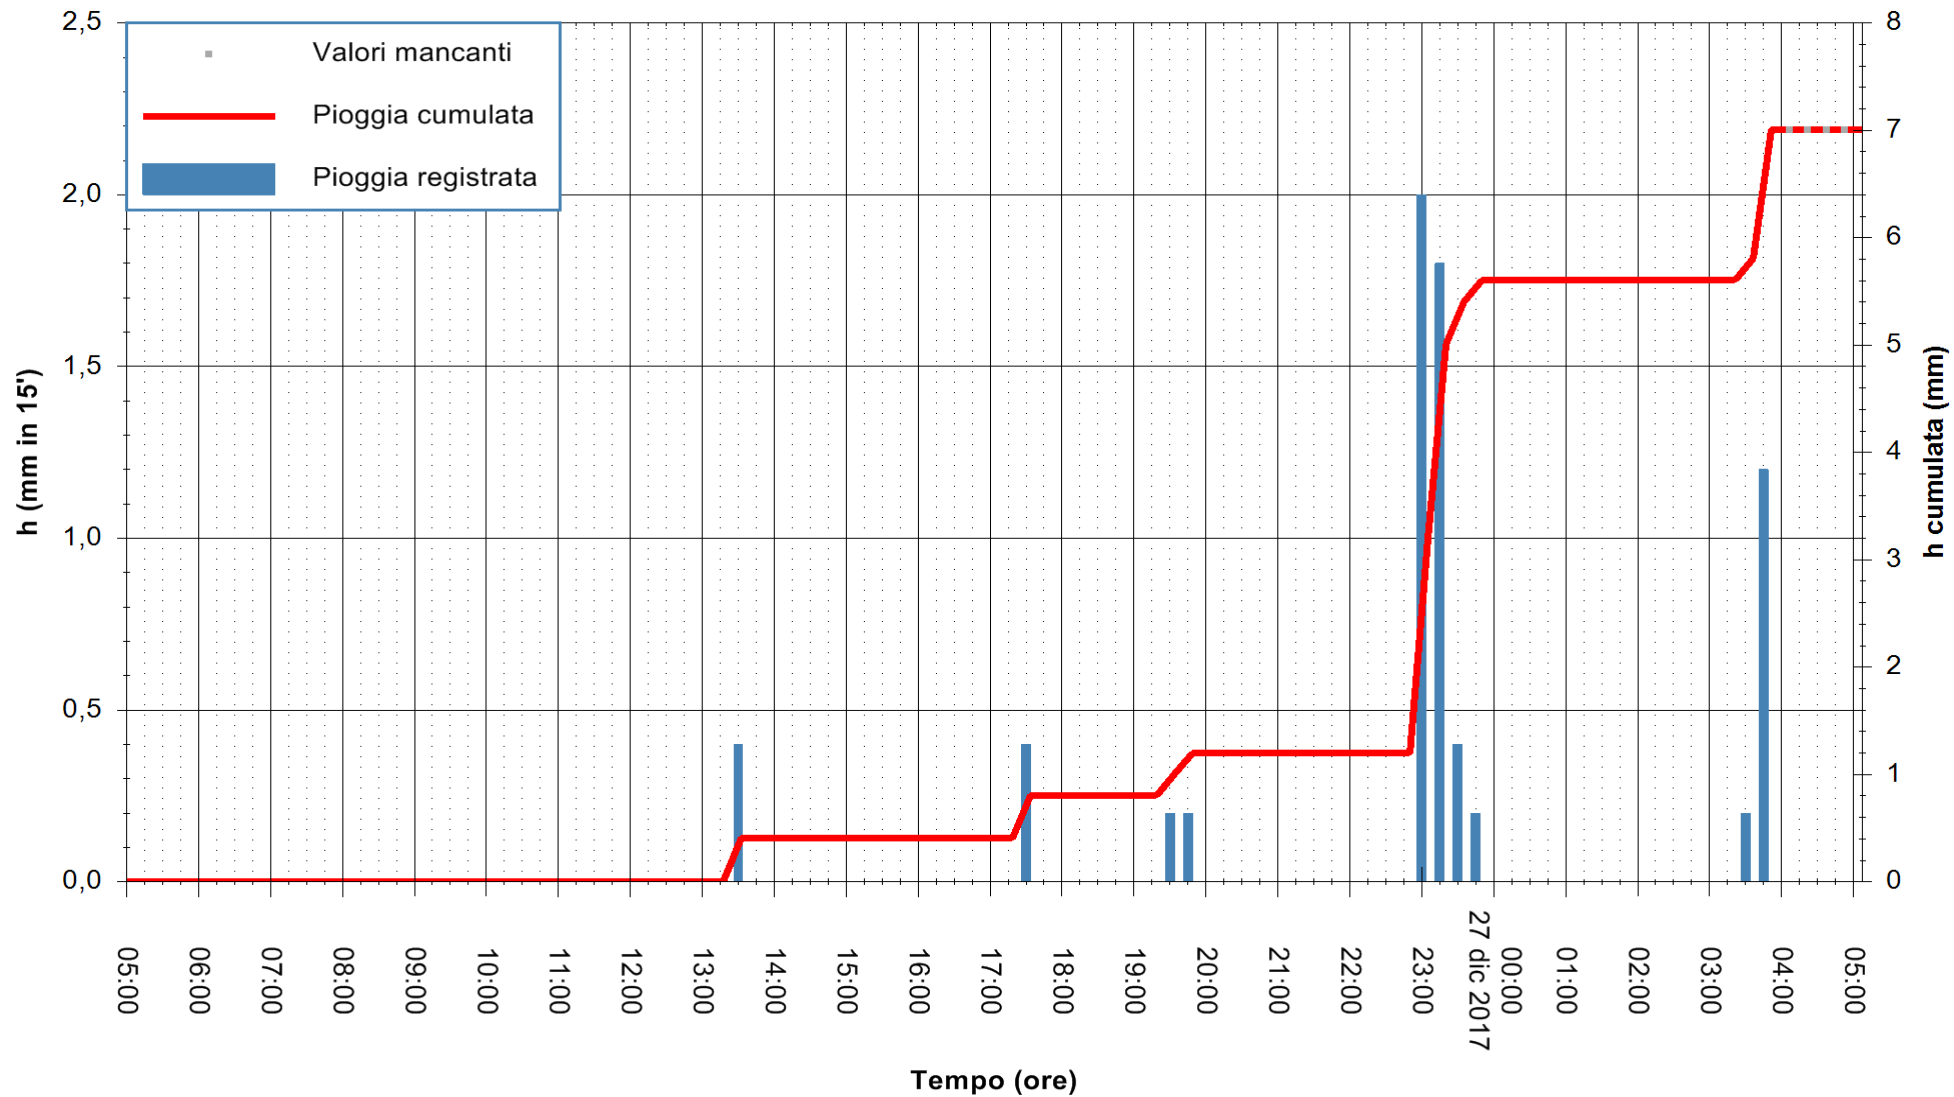

ARPAS
 F.to il Dirigente Responsabile
 Dott. Giuseppe Bianco

REGIONE AUTÒNOMA DE SARDIGNA
 REGIONE AUTONOMA DELLA SARDEGNA

Stazione pluviometrica Punta Tricoli
 Area PUNTA TRICOLI
 Pioggia registrata nelle ultime 24 ore
 Estrazione dati delle ore 04:52 del 27/12/2017
 Ultimo dato disponibile: 27/12/2017 alle 04:10

ARPAS
 F.to il Dirigente Responsabile
 Dott. Giuseppe Bianco

REGIONE AUTONOMA DE SARDIGNA
 REGIONE AUTONOMA DELLA SARDEGNA

Stazione pluviometrica Ossoni
Area MONTE OSSONI
Pioggia registrata nelle ultime 24 ore
Estrazione dati delle ore 04:52 del 27/12/2017
Ultimo dato disponibile: 27/12/2017 alle 04:00

ARPAS
F.to il Dirigente Responsabile
Dott. Giuseppe Bianco

REGIONE AUTONOMA DE SARDIGNA
REGIONE AUTONOMA DELLA SARDEGNA

Stazione pluviometrica Siniscola
Area SU PRANU
Pioggia registrata nelle ultime 24 ore
Estrazione dati delle ore 04:52 del 27/12/2017
Ultimo dato disponibile: 27/12/2017 alle 04:09