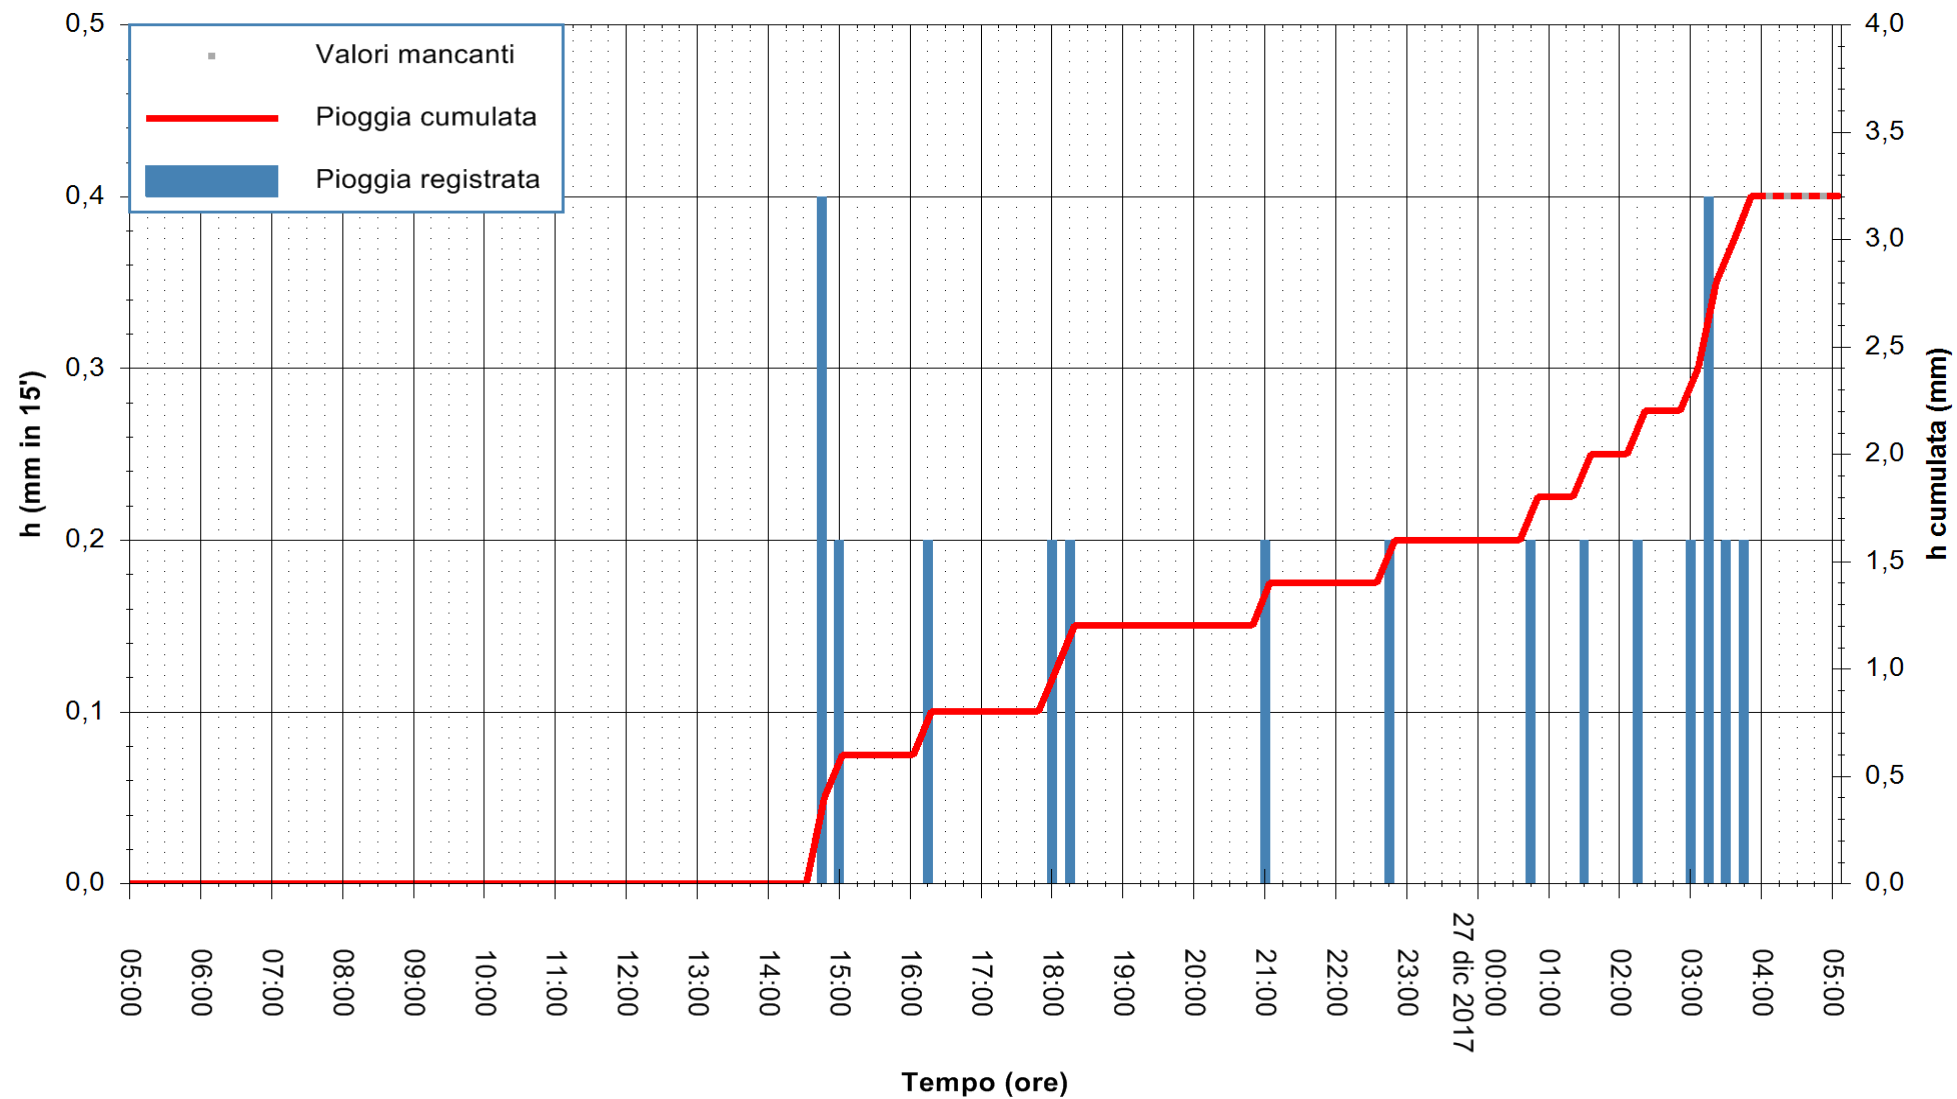

Stazione pluviometrica Monte Tului
Area MONTE TULUI
Pioggia registrata nelle ultime 24 ore
Estrazione dati delle ore 04:52 del 27/12/2017
Ultimo dato disponibile: 27/12/2017 alle 04:00

ARPAS
F.to il Dirigente Responsabile
Dott. Giuseppe Bianco

REGIONE AUTÒNOMA DE SARDIGNA
REGIONE AUTONOMA DELLA SARDEGNA

Stazione pluviometrica Tempo
Area CUSSEDDU
Pioggia registrata nelle ultime 24 ore
Estrazione dati delle ore 04:52 del 27/12/2017
Ultimo dato disponibile: 27/12/2017 alle 04:00

ARPAS
F.to il Dirigente Responsabile
Dott. Giuseppe Bianco

REGIONE AUTONOMA DE SARDIGNA
REGIONE AUTONOMA DELLA SARDEGNA

Stazione pluviometrica Pianu
 Area PIANU 15
 Pioggia registrata nelle ultime 24 ore
 Estrazione dati delle ore 04:52 del 27/12/2017
 Ultimo dato disponibile: 27/12/2017 alle 04:10

ARPAS
 F.to il Dirigente Responsabile
 Dott. Giuseppe Bianco

REGIONE AUTÒNOMA DE SARDIGNA
 REGIONE AUTONOMA DELLA SARDEGNA

Stazione pluviometrica Punta Tricoli
 Area PUNTA TRICOLI
 Pioggia registrata nelle ultime 24 ore
 Estrazione dati delle ore 04:52 del 27/12/2017
 Ultimo dato disponibile: 27/12/2017 alle 04:10