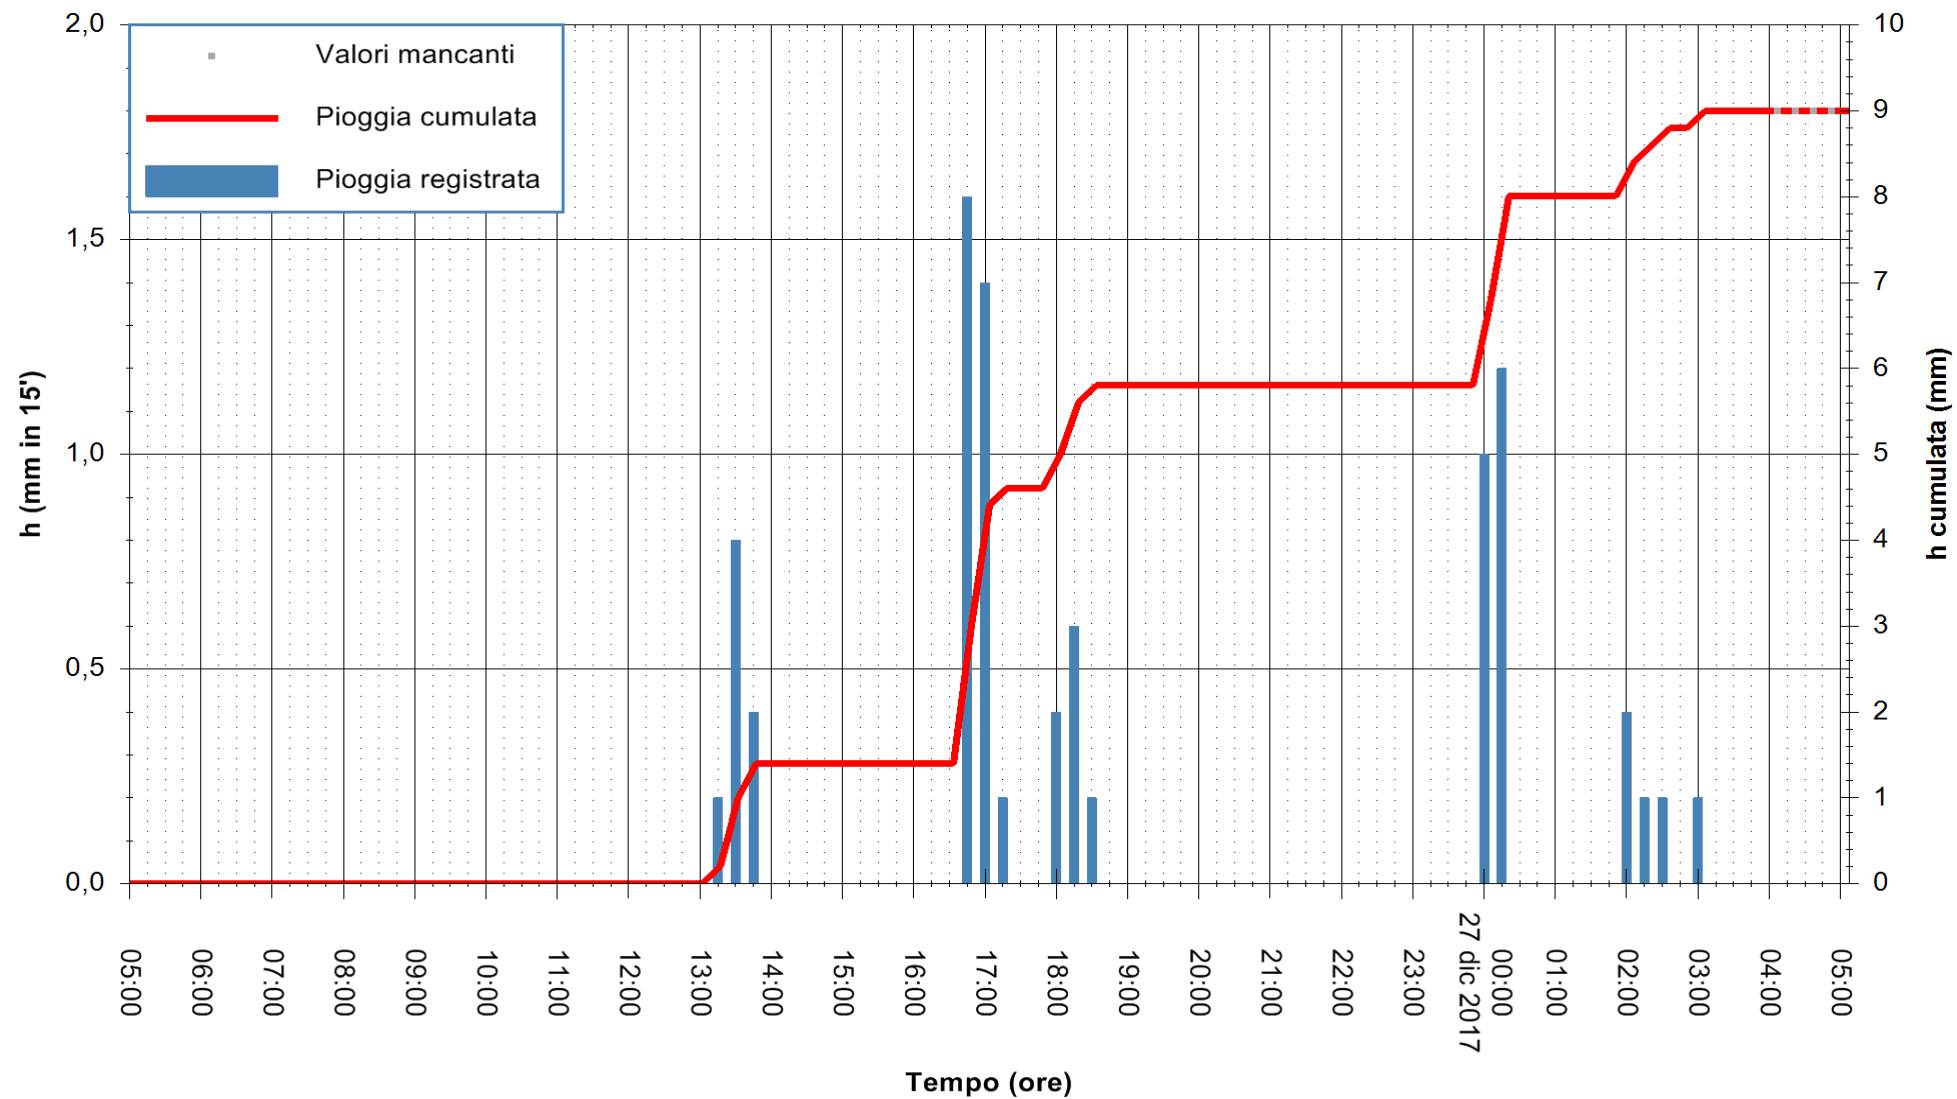

Stazione pluviometrica Monte Tului
Area MONTE TULUI
Pioggia registrata nelle ultime 24 ore
Estrazione dati delle ore 04:52 del 27/12/2017
Ultimo dato disponibile: 27/12/2017 alle 04:00

ARPAS
F.to il Dirigente Responsabile
Dott. Giuseppe Bianco

REGIONE AUTÒNOMA DE SARDIGNA
REGIONE AUTONOMA DELLA SARDEGNA

Stazione pluviometrica Tempo
Area CUSSEDDU
Pioggia registrata nelle ultime 24 ore
Estrazione dati delle ore 04:52 del 27/12/2017
Ultimo dato disponibile: 27/12/2017 alle 04:00

ARPAS
F.to il Dirigente Responsabile
Dott. Giuseppe Bianco

REGIONE AUTONOMA DE SARDIGNA
REGIONE AUTONOMA DELLA SARDEGNA

Stazione pluviometrica Pianu
 Area PIANU 15
 Pioggia registrata nelle ultime 24 ore
 Estrazione dati delle ore 04:52 del 27/12/2017
 Ultimo dato disponibile: 27/12/2017 alle 04:10

ARPAS
 F.to il Dirigente Responsabile
 Dott. Giuseppe Bianco

REGIONE AUTÒNOMA DE SARDIGNA
 REGIONE AUTONOMA DELLA SARDEGNA

Stazione pluviometrica Punta Tricoli
 Area PUNTA TRICOLI
 Pioggia registrata nelle ultime 24 ore
 Estrazione dati delle ore 04:52 del 27/12/2017
 Ultimo dato disponibile: 27/12/2017 alle 04:10