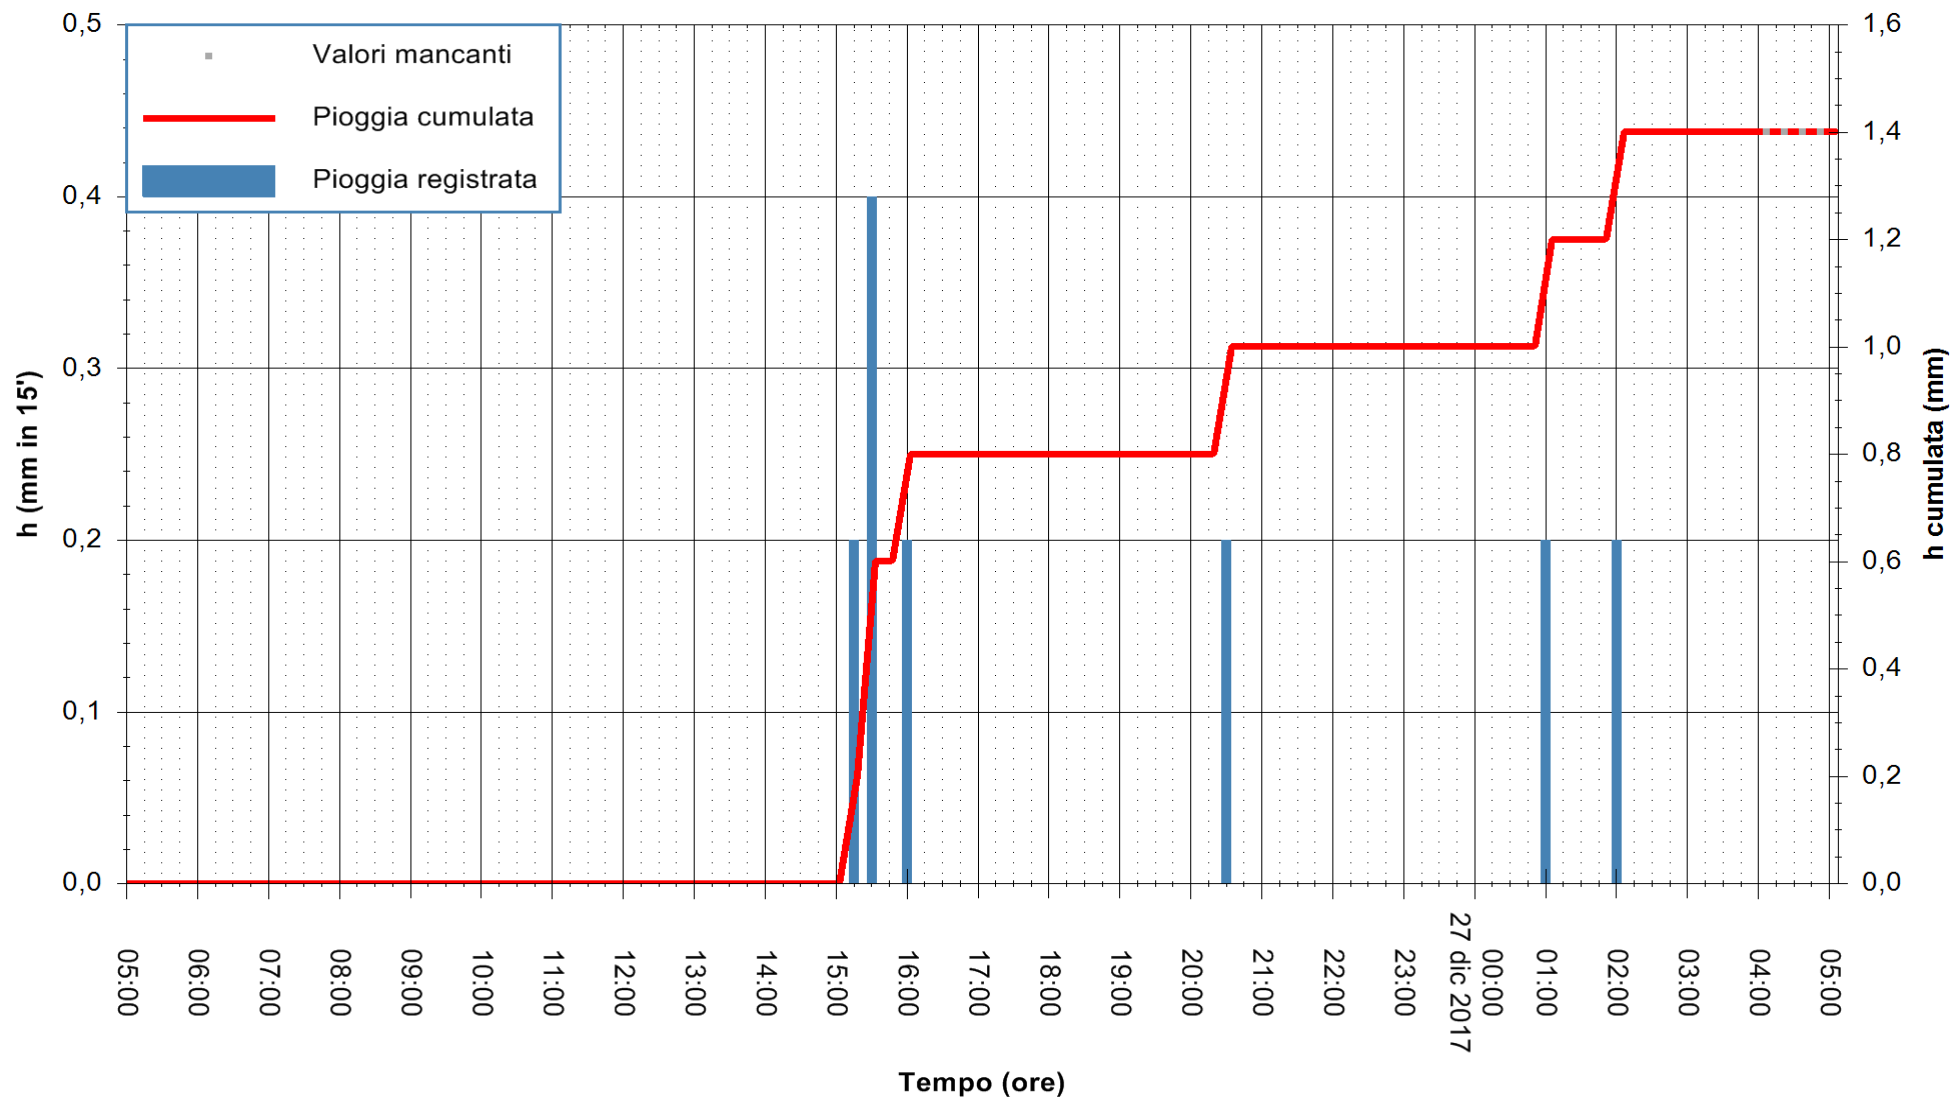

Stazione pluviometrica Monte Tului
Area MONTE TULUI
Pioggia registrata nelle ultime 24 ore
Estrazione dati delle ore 04:52 del 27/12/2017
Ultimo dato disponibile: 27/12/2017 alle 04:00

ARPAS
F.to il Dirigente Responsabile
Dott. Giuseppe Bianco

REGIONE AUTÒNOMA DE SARDIGNA
REGIONE AUTONOMA DELLA SARDEGNA

Stazione pluviometrica Tempo
Area CUSSEDDU
Pioggia registrata nelle ultime 24 ore
Estrazione dati delle ore 04:52 del 27/12/2017
Ultimo dato disponibile: 27/12/2017 alle 04:00

ARPAS
F.to il Dirigente Responsabile
Dott. Giuseppe Bianco

REGIONE AUTONOMA DE SARDIGNA
REGIONE AUTONOMA DELLA SARDEGNA

Stazione pluviometrica Pianu
 Area PIANU 15
 Pioggia registrata nelle ultime 24 ore
 Estrazione dati delle ore 04:52 del 27/12/2017
 Ultimo dato disponibile: 27/12/2017 alle 04:10

ARPAS
 F.to il Dirigente Responsabile
 Dott. Giuseppe Bianco

REGIONE AUTÒNOMA DE SARDIGNA
 REGIONE AUTONOMA DELLA SARDEGNA

Stazione pluviometrica Punta Tricoli
 Area PUNTA TRICOLI
 Pioggia registrata nelle ultime 24 ore
 Estrazione dati delle ore 04:52 del 27/12/2017
 Ultimo dato disponibile: 27/12/2017 alle 04:10