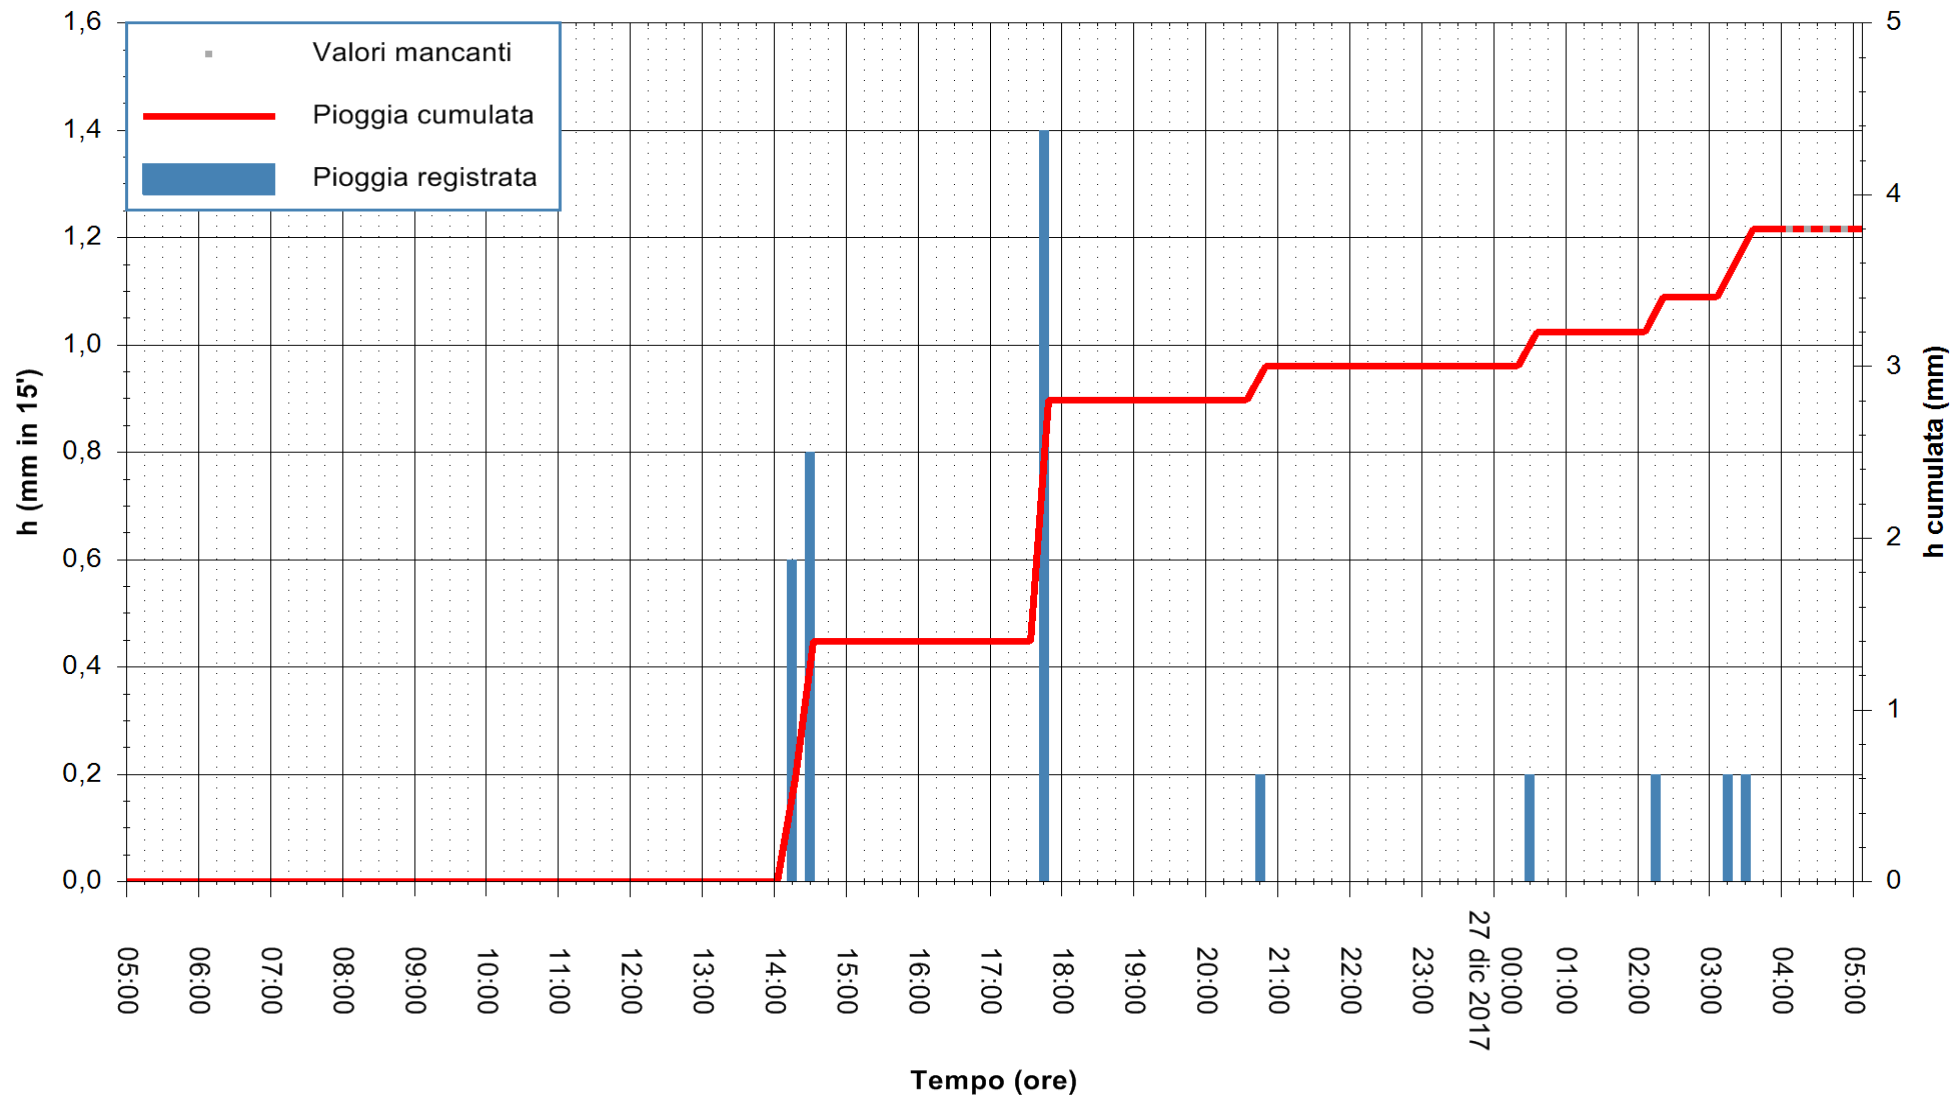

Stazione pluviometrica Monte Tului
Area MONTE TULUI
Pioggia registrata nelle ultime 24 ore
Estrazione dati delle ore 04:52 del 27/12/2017
Ultimo dato disponibile: 27/12/2017 alle 04:00

ARPAS
F.to il Dirigente Responsabile
Dott. Giuseppe Bianco

REGIONE AUTÒNOMA DE SARDIGNA
REGIONE AUTONOMA DELLA SARDEGNA

Stazione pluviometrica Tempo
Area CUSSEDDU
Pioggia registrata nelle ultime 24 ore
Estrazione dati delle ore 04:52 del 27/12/2017
Ultimo dato disponibile: 27/12/2017 alle 04:00

ARPAS
F.to il Dirigente Responsabile
Dott. Giuseppe Bianco

REGIONE AUTONOMA DE SARDIGNA
REGIONE AUTONOMA DELLA SARDEGNA

Stazione pluviometrica Pianu
 Area PIANU 15
 Pioggia registrata nelle ultime 24 ore
 Estrazione dati delle ore 04:52 del 27/12/2017
 Ultimo dato disponibile: 27/12/2017 alle 04:10

ARPAS
 F.to il Dirigente Responsabile
 Dott. Giuseppe Bianco

REGIONE AUTÒNOMA DE SARDIGNA
 REGIONE AUTONOMA DELLA SARDEGNA

Stazione pluviometrica Punta Tricoli
 Area PUNTA TRICOLI
 Pioggia registrata nelle ultime 24 ore
 Estrazione dati delle ore 04:52 del 27/12/2017
 Ultimo dato disponibile: 27/12/2017 alle 04:10