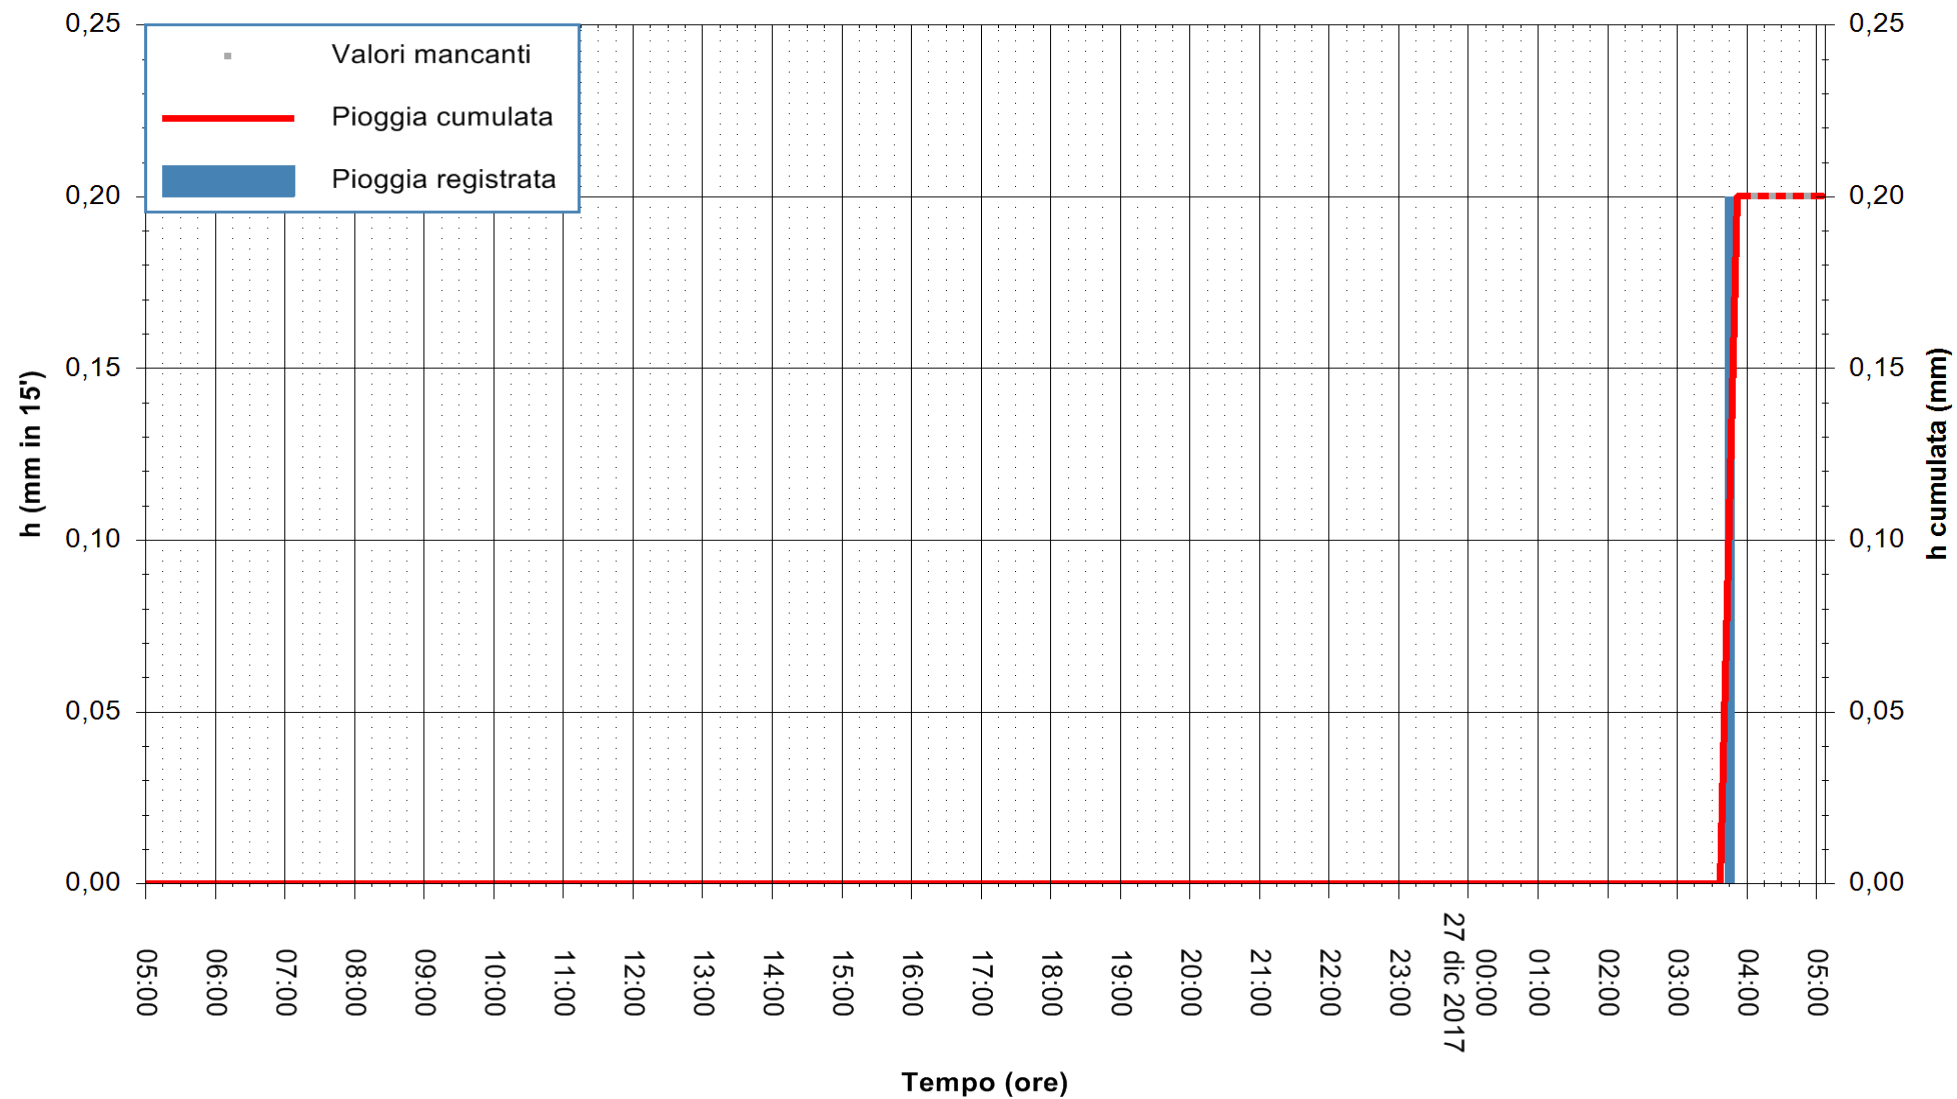

ARPAS
 F.to il Dirigente Responsabile
 Dott. Giuseppe Bianco

REGIONE AUTONOMA DE SARDIGNA
 REGIONE AUTONOMA DELLA SARDEGNA

Stazione pluviometrica Ossoni
Area MONTE OSSONI
Pioggia registrata nelle ultime 24 ore
Estrazione dati delle ore 04:52 del 27/12/2017
Ultimo dato disponibile: 27/12/2017 alle 04:00

ARPAS
F.to il Dirigente Responsabile
Dott. Giuseppe Bianco

REGIONE AUTONOMA DE SARDIGNA
REGIONE AUTONOMA DELLA SARDEGNA

Stazione pluviometrica Siniscola
Area SU PRANU
Pioggia registrata nelle ultime 24 ore
Estrazione dati delle ore 04:52 del 27/12/2017
Ultimo dato disponibile: 27/12/2017 alle 04:09