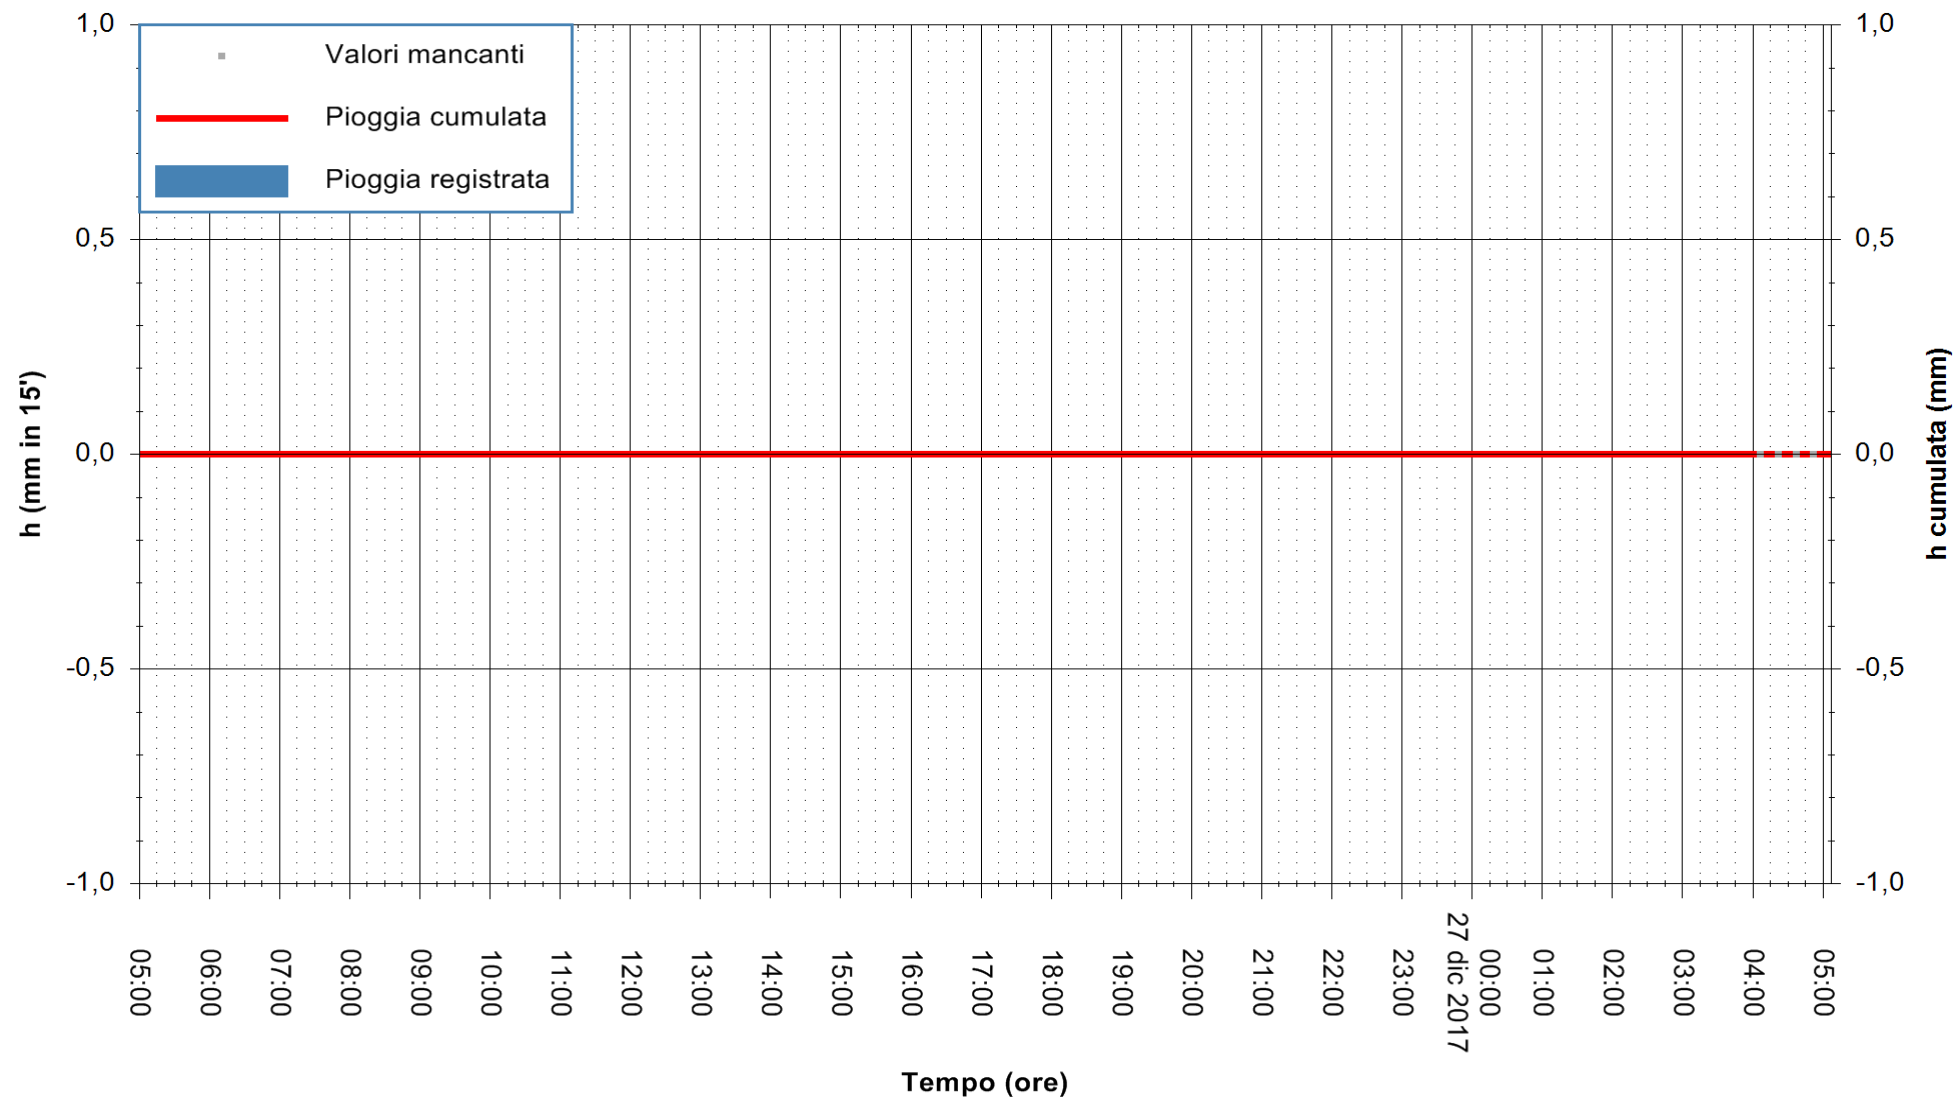

Stazione pluviometrica Monte Tului
Area MONTE TULUI
Pioggia registrata nelle ultime 24 ore
Estrazione dati delle ore 04:52 del 27/12/2017
Ultimo dato disponibile: 27/12/2017 alle 04:00

ARPAS
F.to il Dirigente Responsabile
Dott. Giuseppe Bianco

REGIONE AUTÒNOMA DE SARDIGNA
REGIONE AUTONOMA DELLA SARDEGNA

Stazione pluviometrica Tempo
Area CUSSEDDU
Pioggia registrata nelle ultime 24 ore
Estrazione dati delle ore 04:52 del 27/12/2017
Ultimo dato disponibile: 27/12/2017 alle 04:00

ARPAS
F.to il Dirigente Responsabile
Dott. Giuseppe Bianco

REGIONE AUTONOMA DE SARDIGNA
REGIONE AUTONOMA DELLA SARDEGNA

Stazione pluviometrica Pianu
 Area PIANU 15
 Pioggia registrata nelle ultime 24 ore
 Estrazione dati delle ore 04:52 del 27/12/2017
 Ultimo dato disponibile: 27/12/2017 alle 04:10

ARPAS
 F.to il Dirigente Responsabile
 Dott. Giuseppe Bianco

REGIONE AUTÒNOMA DE SARDIGNA
 REGIONE AUTONOMA DELLA SARDEGNA

Stazione pluviometrica Punta Tricoli
 Area PUNTA TRICOLI
 Pioggia registrata nelle ultime 24 ore
 Estrazione dati delle ore 04:52 del 27/12/2017
 Ultimo dato disponibile: 27/12/2017 alle 04:10