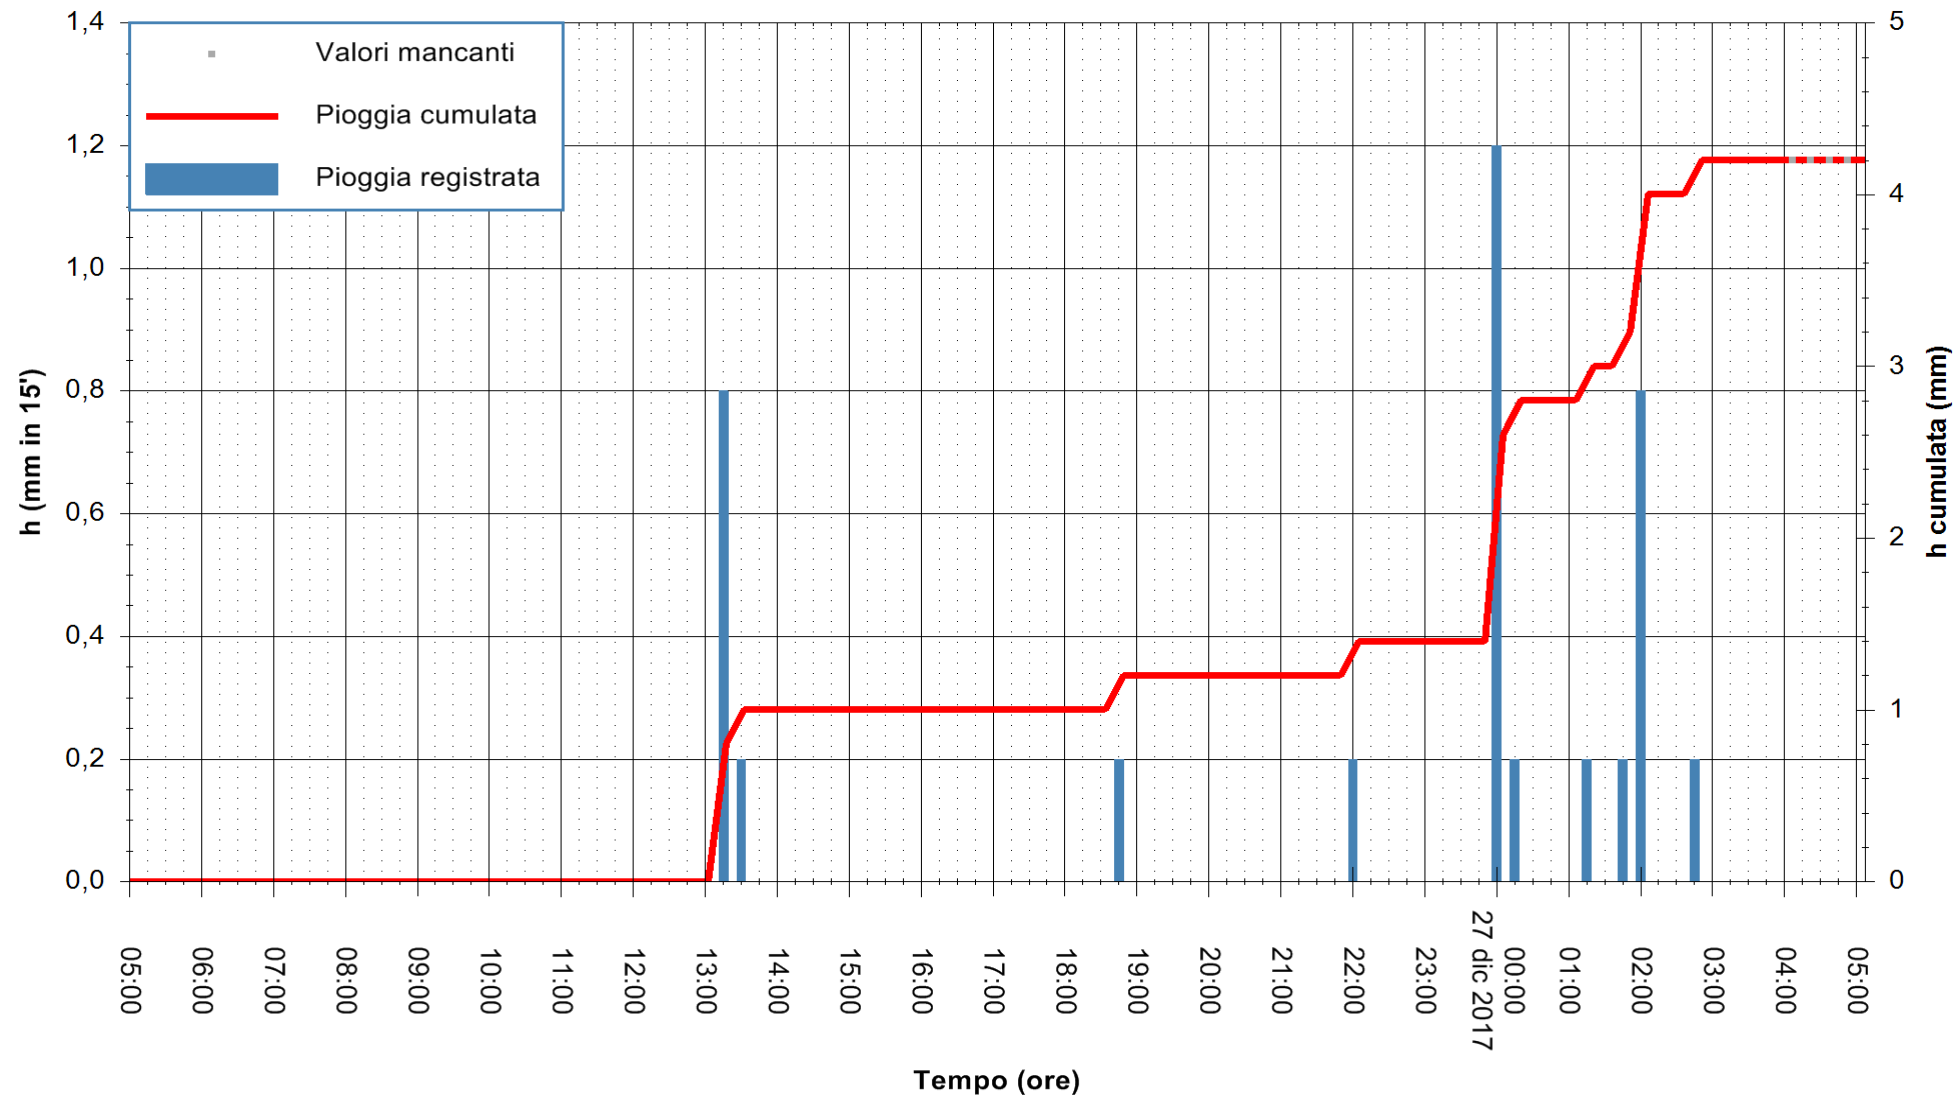

ARPAS
 F.to il Dirigente Responsabile
 Dott. Giuseppe Bianco

REGIONE AUTÒNOMA DE SARDIGNA
 REGIONE AUTONOMA DELLA SARDEGNA

Stazione pluviometrica Punta Tricoli
 Area PUNTA TRICOLI
 Pioggia registrata nelle ultime 24 ore
 Estrazione dati delle ore 04:52 del 27/12/2017
 Ultimo dato disponibile: 27/12/2017 alle 04:10

ARPAS
 F.to il Dirigente Responsabile
 Dott. Giuseppe Bianco

REGIONE AUTONOMA DE SARDIGNA
 REGIONE AUTONOMA DELLA SARDEGNA

Stazione pluviometrica Ossoni
Area MONTE OSSONI
Pioggia registrata nelle ultime 24 ore
Estrazione dati delle ore 04:52 del 27/12/2017
Ultimo dato disponibile: 27/12/2017 alle 04:00

ARPAS
F.to il Dirigente Responsabile
Dott. Giuseppe Bianco

REGIONE AUTONOMA DE SARDIGNA
REGIONE AUTONOMA DELLA SARDEGNA

Stazione pluviometrica Siniscola
Area SU PRANU
Pioggia registrata nelle ultime 24 ore
Estrazione dati delle ore 04:52 del 27/12/2017
Ultimo dato disponibile: 27/12/2017 alle 04:09