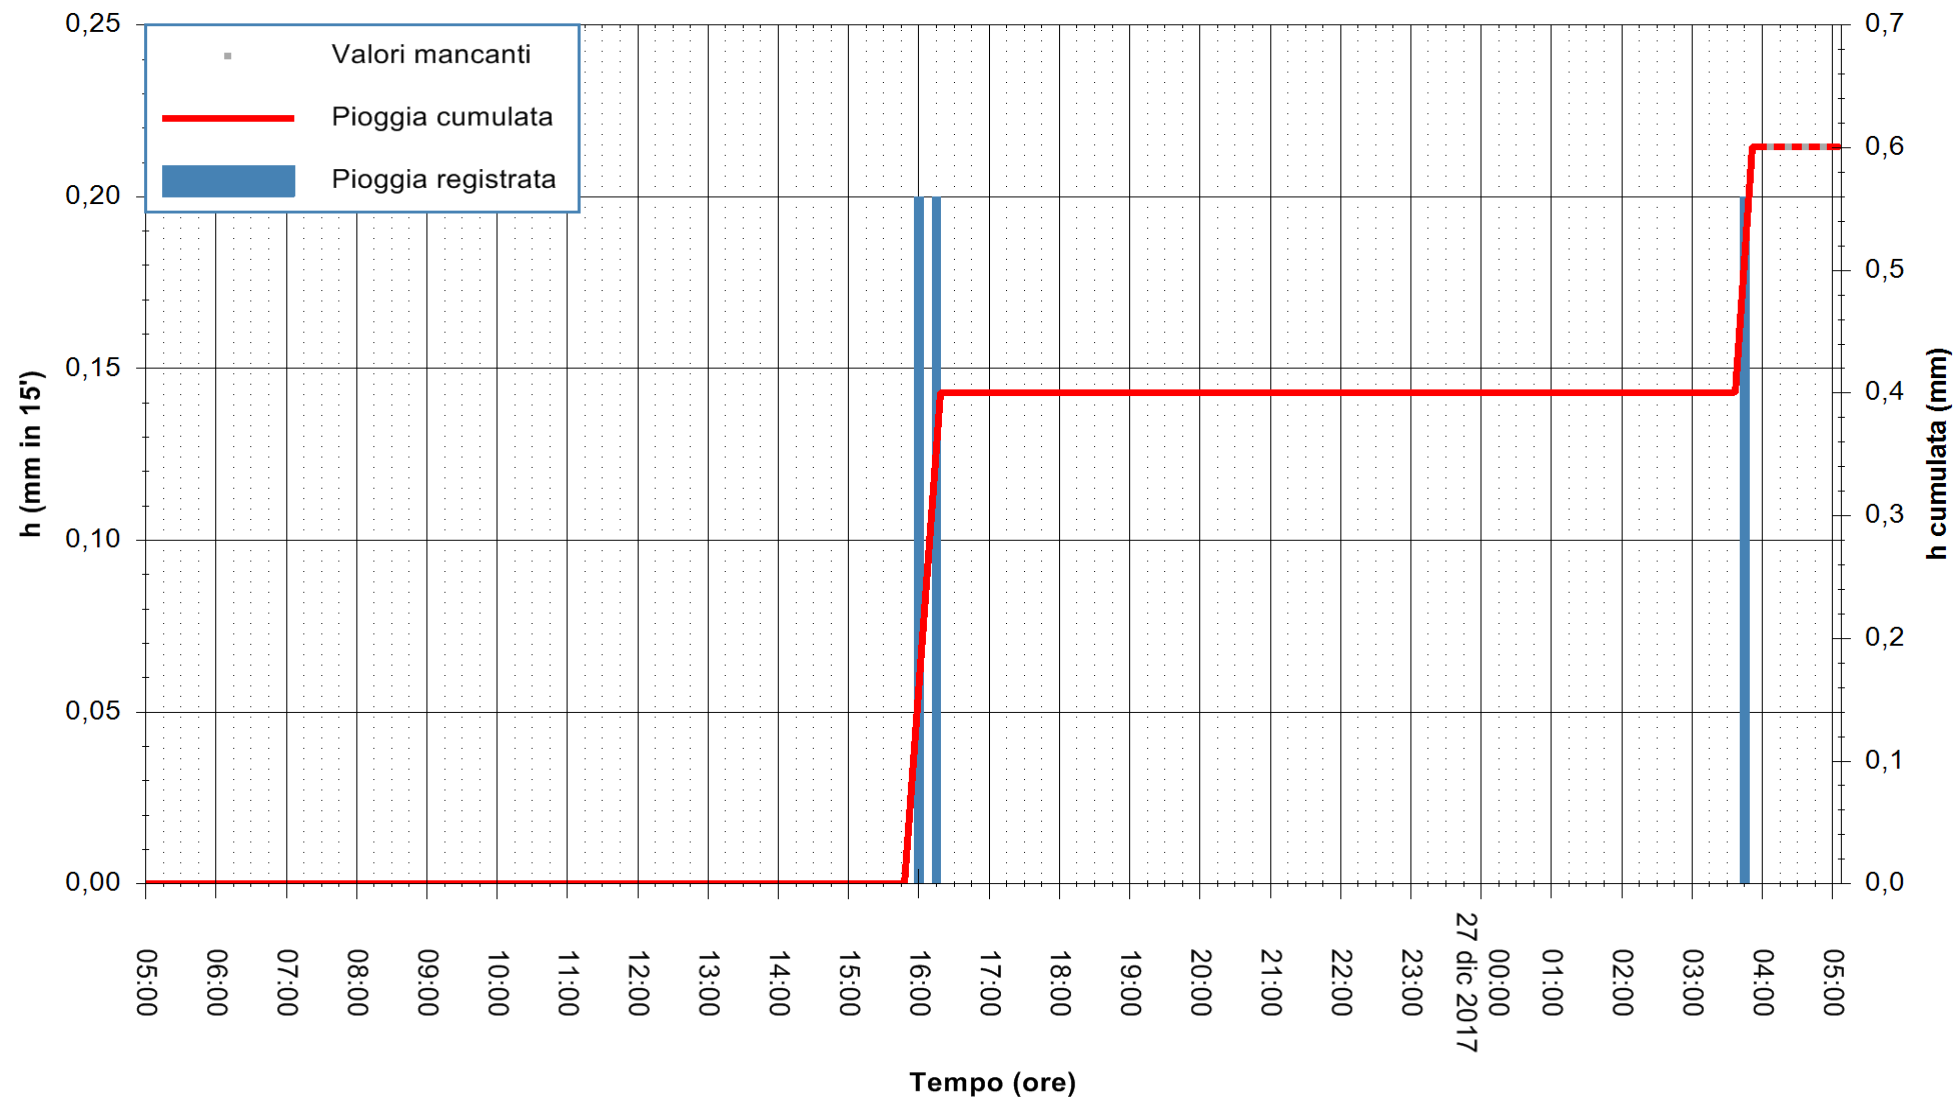

ARPAS
 F.to il Dirigente Responsabile
 Dott. Giuseppe Bianco

REGIONE AUTÒNOMA DE SARDIGNA
 REGIONE AUTONOMA DELLA SARDEGNA

Stazione pluviometrica Punta Tricoli
 Area PUNTA TRICOLI
 Pioggia registrata nelle ultime 24 ore
 Estrazione dati delle ore 04:52 del 27/12/2017
 Ultimo dato disponibile: 27/12/2017 alle 04:10

ARPAS
 F.to il Dirigente Responsabile
 Dott. Giuseppe Bianco

REGIONE AUTONOMA DE SARDIGNA
 REGIONE AUTONOMA DELLA SARDEGNA

Stazione pluviometrica Ossoni
Area MONTE OSSONI
Pioggia registrata nelle ultime 24 ore
Estrazione dati delle ore 04:52 del 27/12/2017
Ultimo dato disponibile: 27/12/2017 alle 04:00