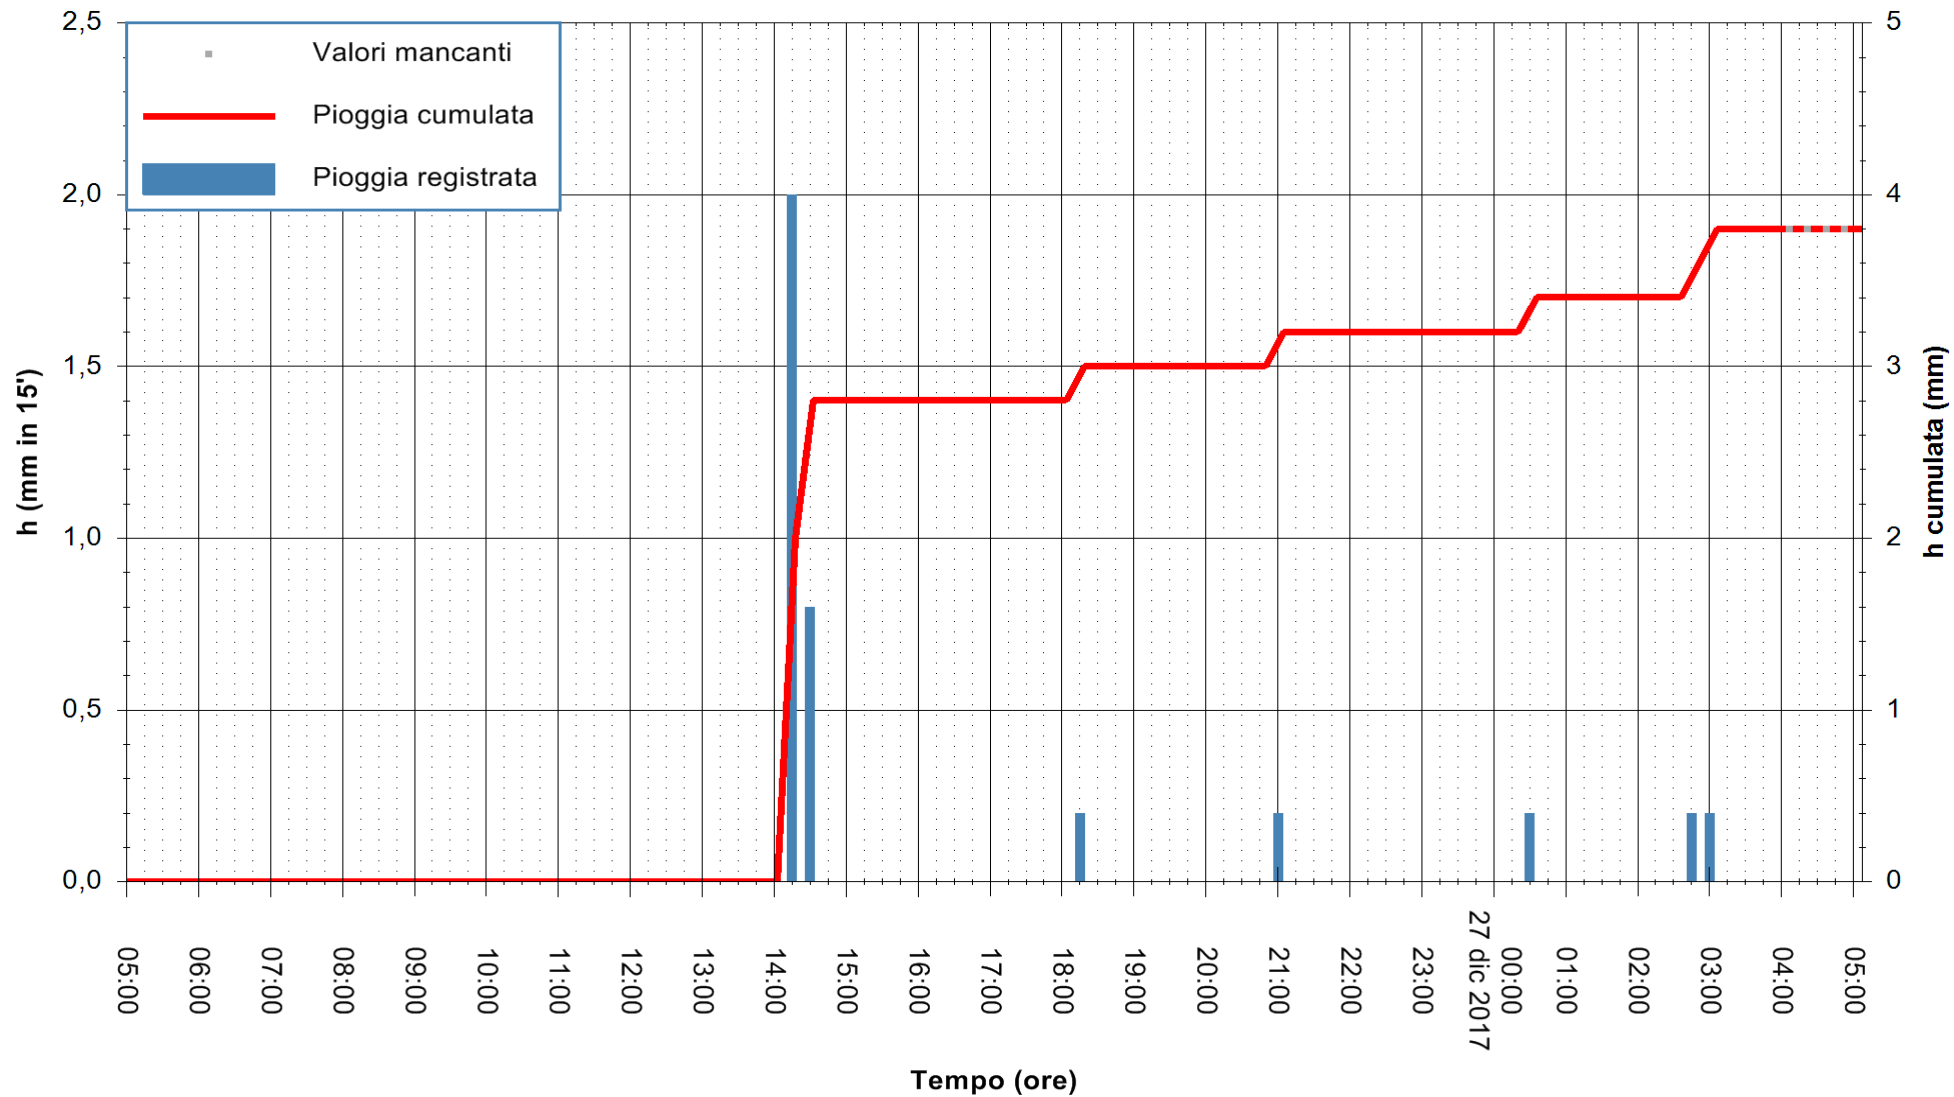

Stazione pluviometrica Monte Tului
Area MONTE TULUI
Pioggia registrata nelle ultime 24 ore
Estrazione dati delle ore 04:52 del 27/12/2017
Ultimo dato disponibile: 27/12/2017 alle 04:00

ARPAS
F.to il Dirigente Responsabile
Dott. Giuseppe Bianco

REGIONE AUTÒNOMA DE SARDIGNA
REGIONE AUTONOMA DELLA SARDEGNA

Stazione pluviometrica Tempo
Area CUSSEDDU
Pioggia registrata nelle ultime 24 ore
Estrazione dati delle ore 04:52 del 27/12/2017
Ultimo dato disponibile: 27/12/2017 alle 04:00

ARPAS
F.to il Dirigente Responsabile
Dott. Giuseppe Bianco

REGIONE AUTONOMA DE SARDIGNA
REGIONE AUTONOMA DELLA SARDEGNA

Stazione pluviometrica Pianu
 Area PIANU 15
 Pioggia registrata nelle ultime 24 ore
 Estrazione dati delle ore 04:52 del 27/12/2017
 Ultimo dato disponibile: 27/12/2017 alle 04:10

ARPAS
 F.to il Dirigente Responsabile
 Dott. Giuseppe Bianco

REGIONE AUTÒNOMA DE SARDIGNA
 REGIONE AUTONOMA DELLA SARDEGNA

Stazione pluviometrica Punta Tricoli
 Area PUNTA TRICOLI
 Pioggia registrata nelle ultime 24 ore
 Estrazione dati delle ore 04:52 del 27/12/2017
 Ultimo dato disponibile: 27/12/2017 alle 04:10