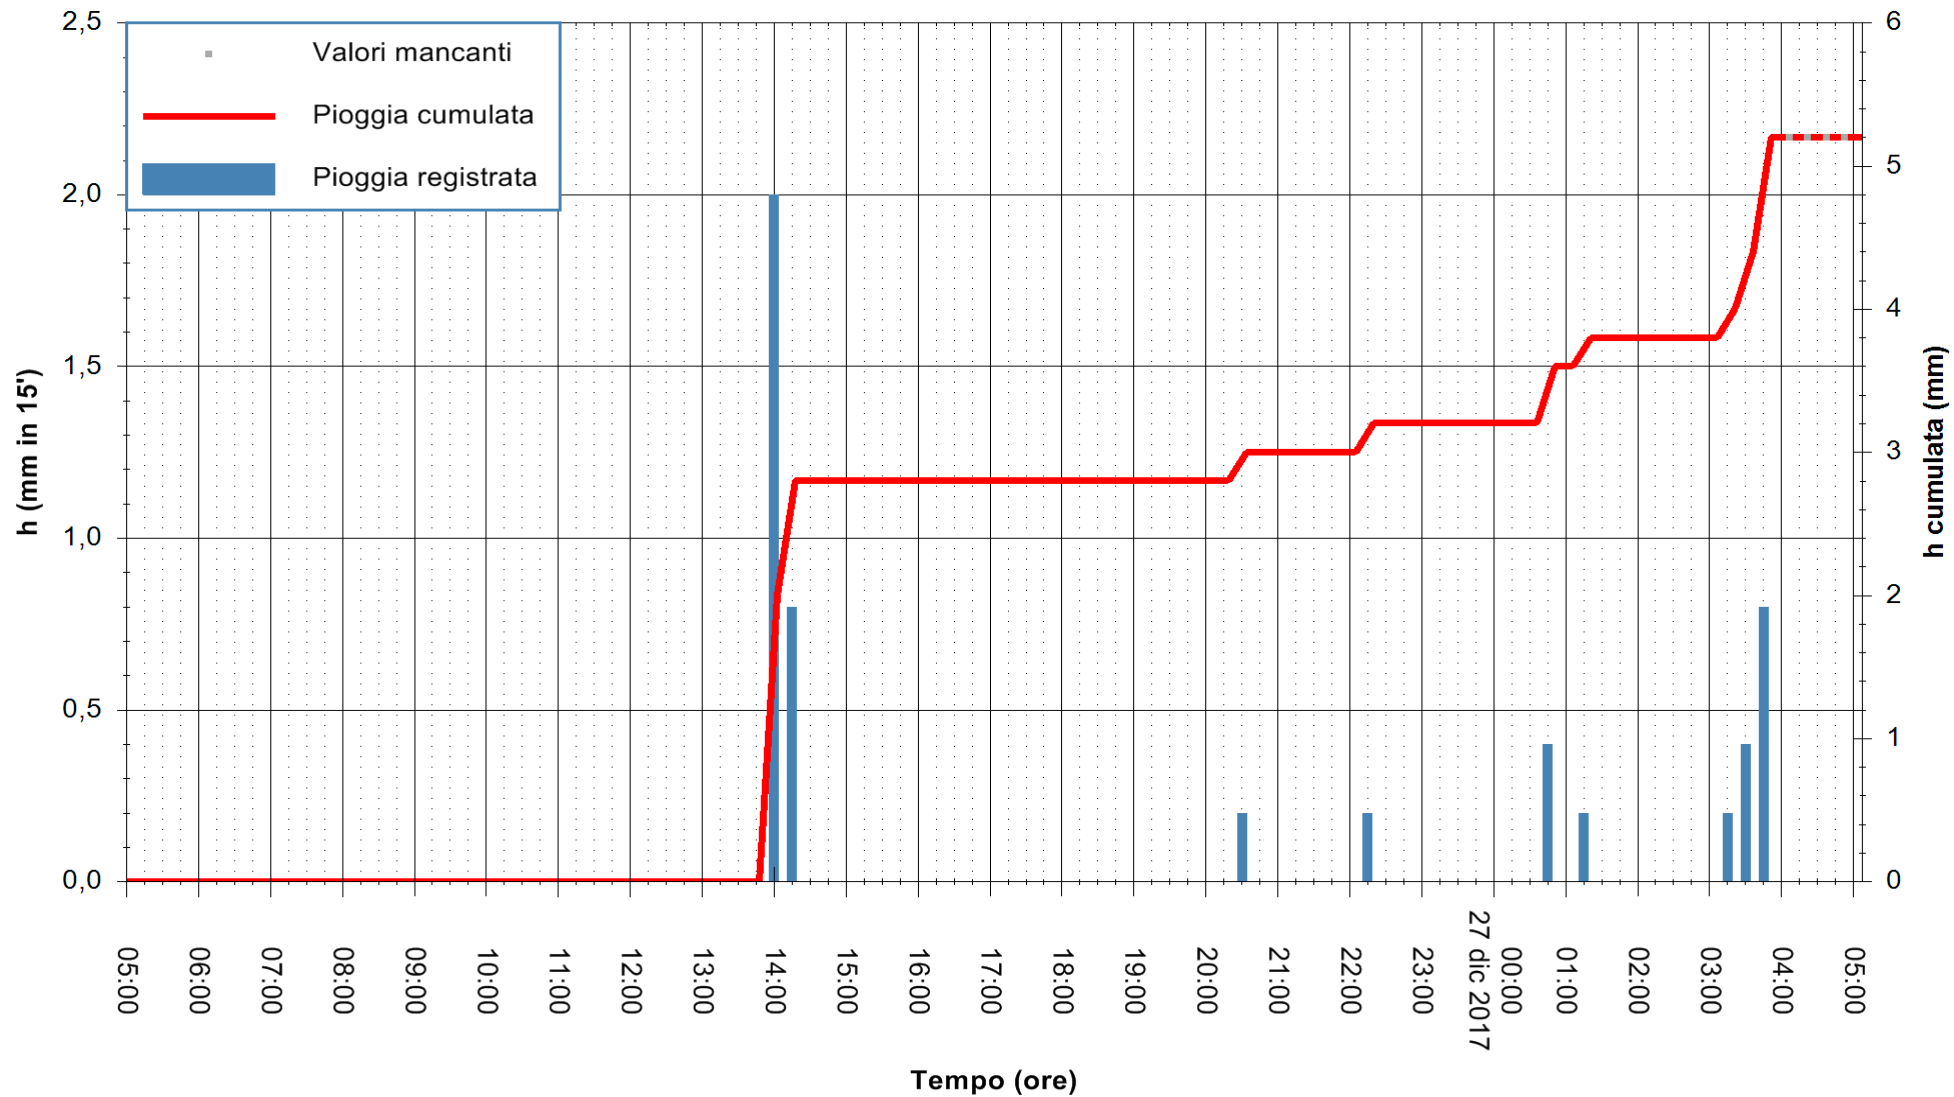

Stazione pluviometrica Monte Tului
Area MONTE TULUI
Pioggia registrata nelle ultime 24 ore
Estrazione dati delle ore 04:52 del 27/12/2017
Ultimo dato disponibile: 27/12/2017 alle 04:00

ARPAS
F.to il Dirigente Responsabile
Dott. Giuseppe Bianco

REGIONE AUTÒNOMA DE SARDIGNA
REGIONE AUTONOMA DELLA SARDEGNA

Stazione pluviometrica Tempo
Area CUSSEDDU
Pioggia registrata nelle ultime 24 ore
Estrazione dati delle ore 04:52 del 27/12/2017
Ultimo dato disponibile: 27/12/2017 alle 04:00

ARPAS
F.to il Dirigente Responsabile
Dott. Giuseppe Bianco

REGIONE AUTONOMA DE SARDIGNA
REGIONE AUTONOMA DELLA SARDEGNA

Stazione pluviometrica Pianu
 Area PIANU 15
 Pioggia registrata nelle ultime 24 ore
 Estrazione dati delle ore 04:52 del 27/12/2017
 Ultimo dato disponibile: 27/12/2017 alle 04:10

ARPAS
 F.to il Dirigente Responsabile
 Dott. Giuseppe Bianco

REGIONE AUTÒNOMA DE SARDIGNA
 REGIONE AUTONOMA DELLA SARDEGNA

Stazione pluviometrica Punta Tricoli
 Area PUNTA TRICOLI
 Pioggia registrata nelle ultime 24 ore
 Estrazione dati delle ore 04:52 del 27/12/2017
 Ultimo dato disponibile: 27/12/2017 alle 04:10