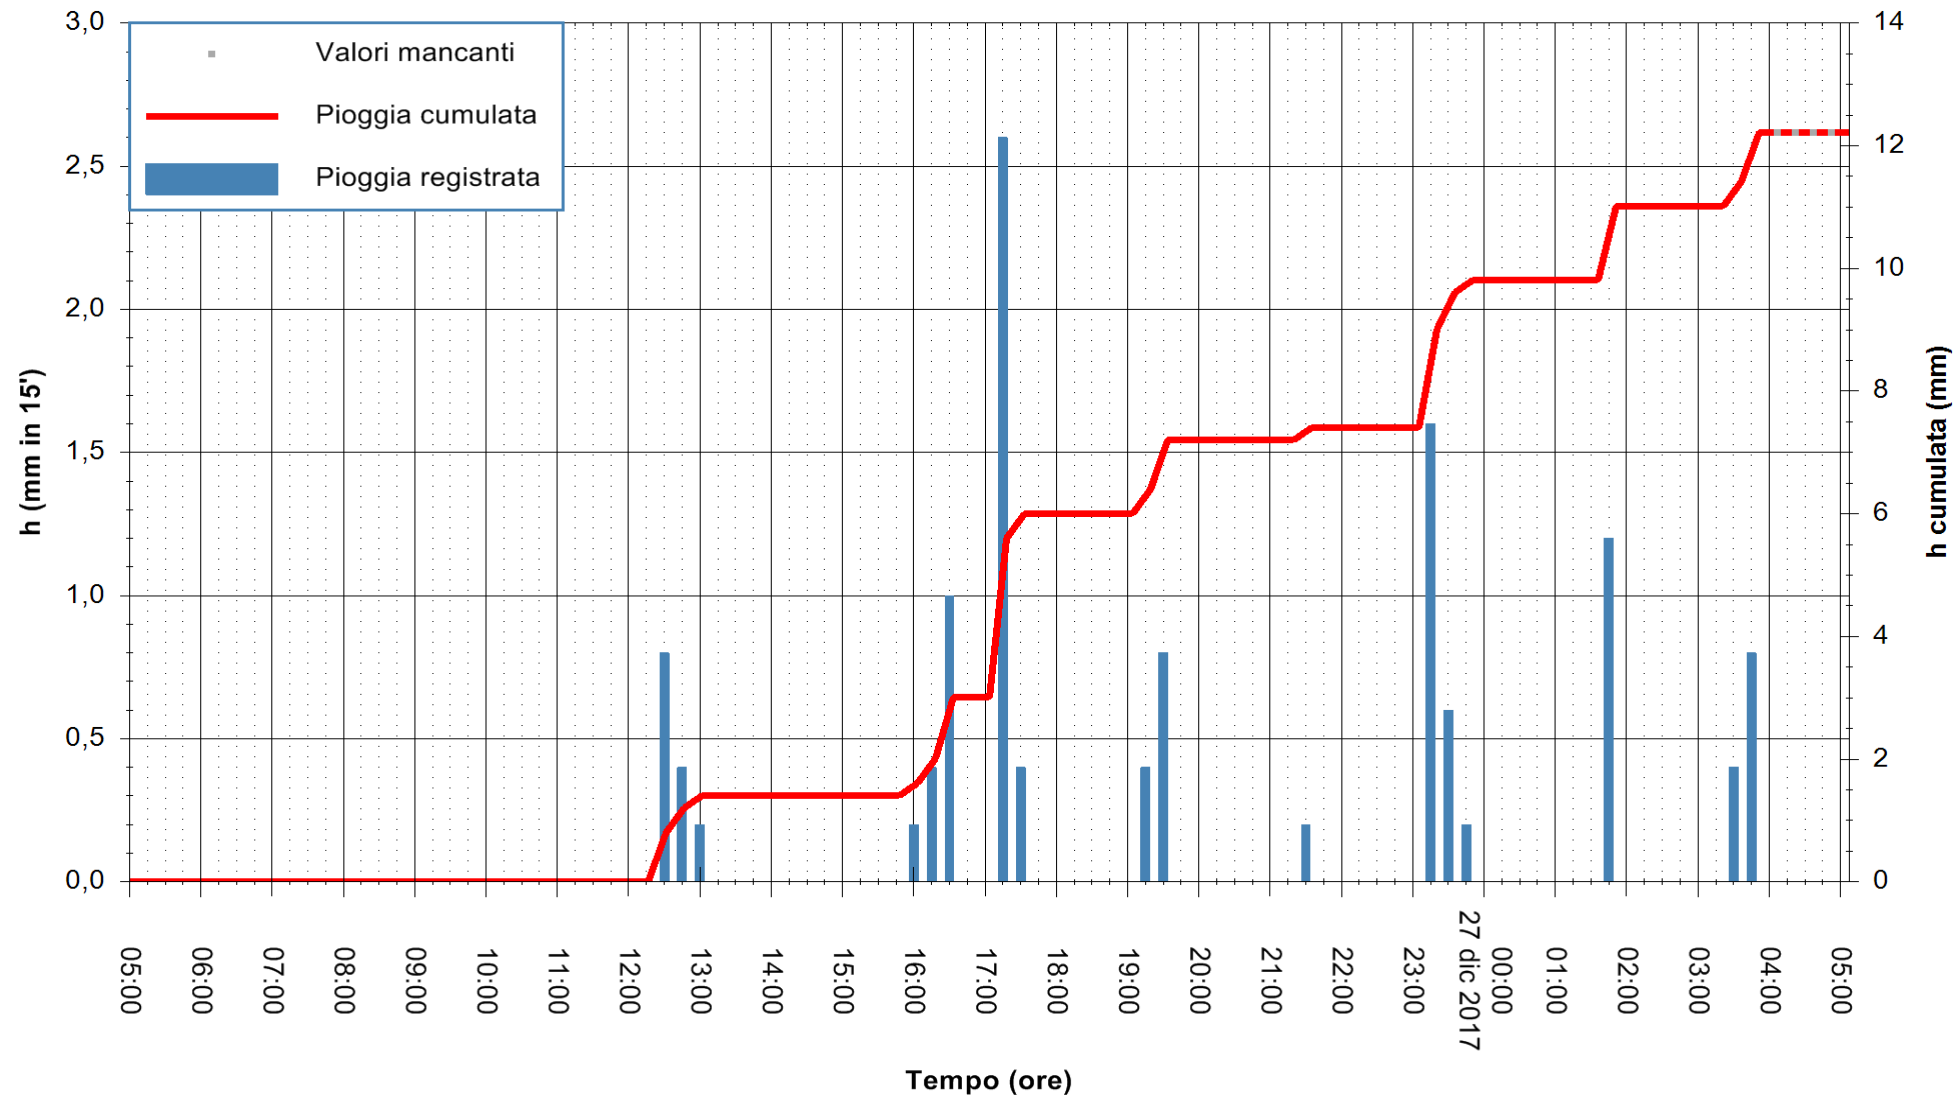

ARPAS
 F.to il Dirigente Responsabile
 Dott. Giuseppe Bianco

REGIONE AUTÒNOMA DE SARDIGNA
 REGIONE AUTONOMA DELLA SARDEGNA

Stazione pluviometrica Punta Tricoli
 Area PUNTA TRICOLI
 Pioggia registrata nelle ultime 24 ore
 Estrazione dati delle ore 04:52 del 27/12/2017
 Ultimo dato disponibile: 27/12/2017 alle 04:10

ARPAS
 F.to il Dirigente Responsabile
 Dott. Giuseppe Bianco

REGIONE AUTONOMA DE SARDIGNA
 REGIONE AUTONOMA DELLA SARDEGNA

Stazione pluviometrica Ossoni
Area MONTE OSSONI
Pioggia registrata nelle ultime 24 ore
Estrazione dati delle ore 04:52 del 27/12/2017
Ultimo dato disponibile: 27/12/2017 alle 04:00

ARPAS
F.to il Dirigente Responsabile
Dott. Giuseppe Bianco

REGIONE AUTONOMA DE SARDIGNA
REGIONE AUTONOMA DELLA SARDEGNA

Stazione pluviometrica Siniscola
Area SU PRANU
Pioggia registrata nelle ultime 24 ore
Estrazione dati delle ore 04:52 del 27/12/2017
Ultimo dato disponibile: 27/12/2017 alle 04:09