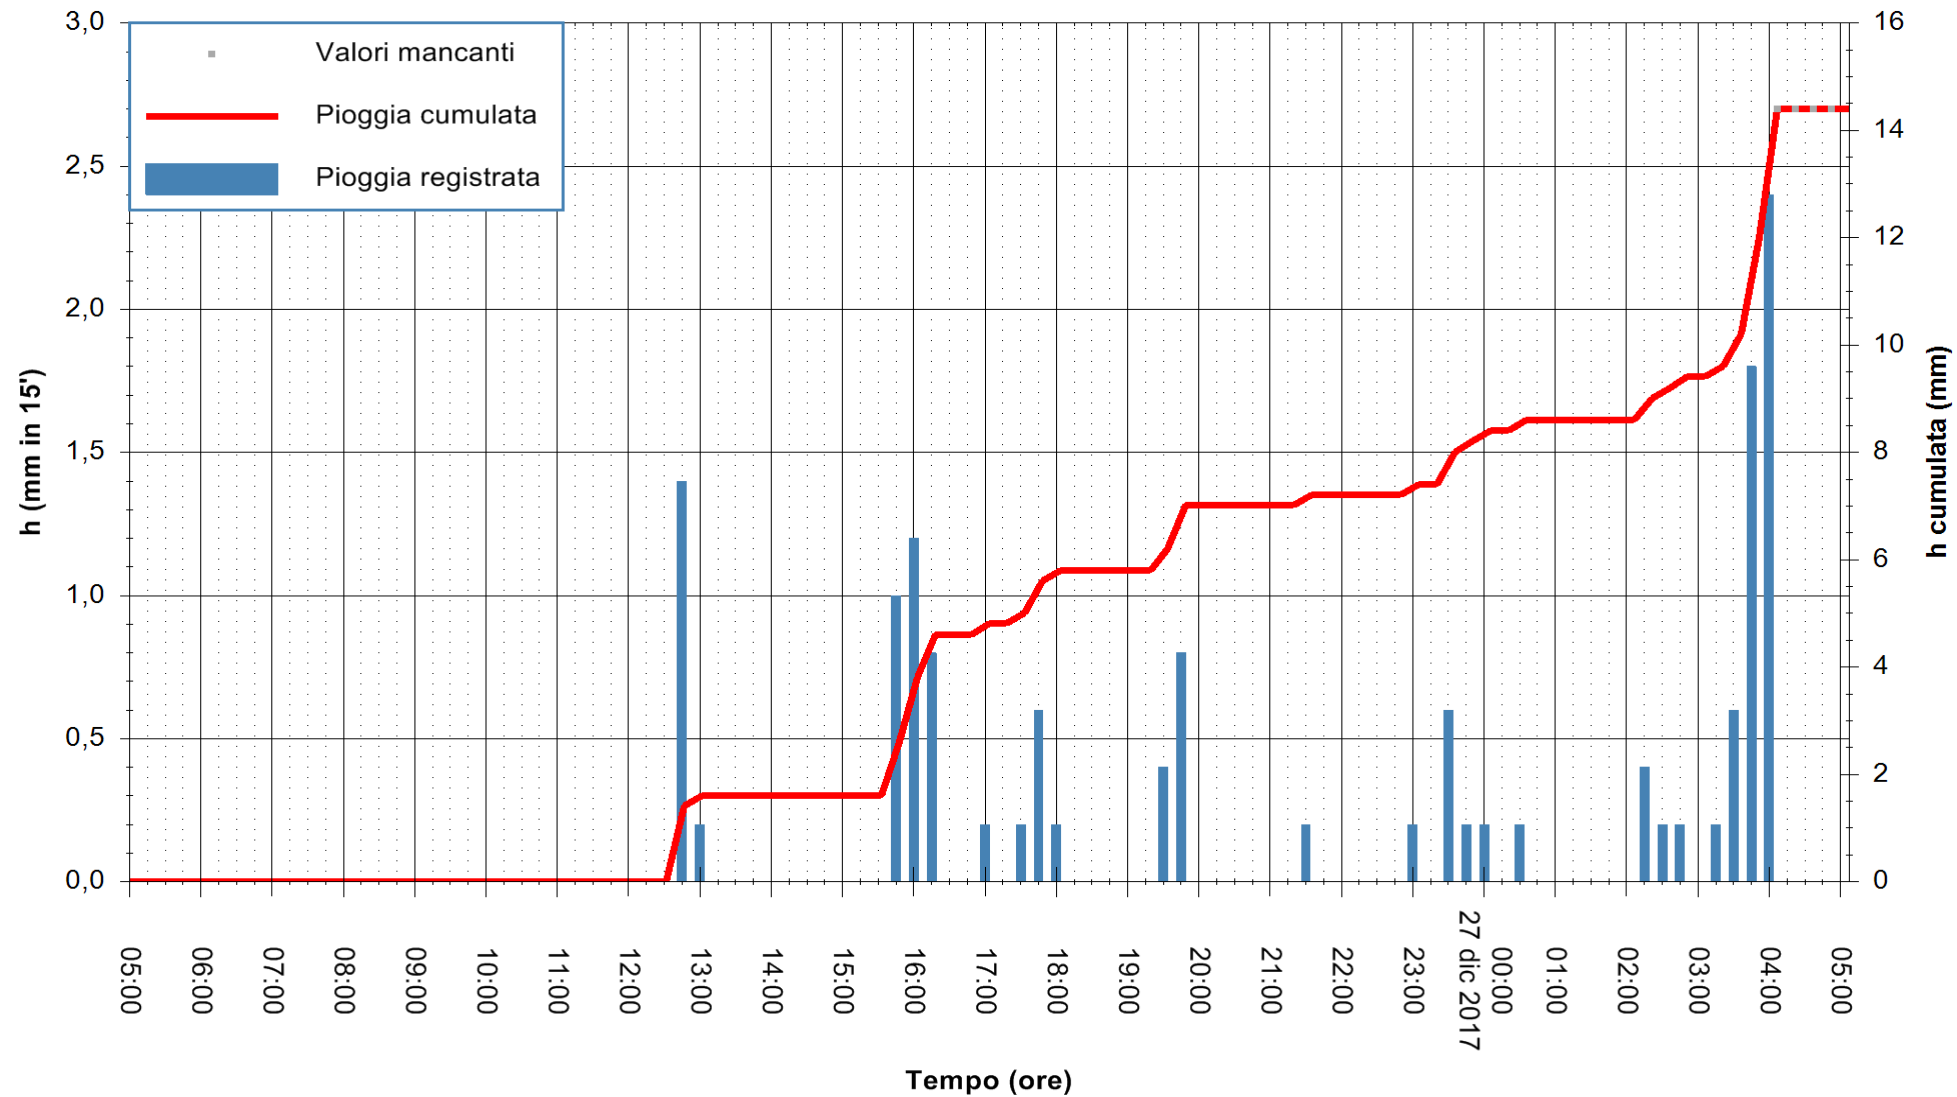

Stazione pluviometrica Monte Tului
Area MONTE TULUI
Pioggia registrata nelle ultime 24 ore
Estrazione dati delle ore 04:52 del 27/12/2017
Ultimo dato disponibile: 27/12/2017 alle 04:00

ARPAS
F.to il Dirigente Responsabile
Dott. Giuseppe Bianco

REGIONE AUTÒNOMA DE SARDIGNA
REGIONE AUTONOMA DELLA SARDEGNA

Stazione pluviometrica Tempo
Area CUSSEDDU
Pioggia registrata nelle ultime 24 ore
Estrazione dati delle ore 04:52 del 27/12/2017
Ultimo dato disponibile: 27/12/2017 alle 04:00

ARPAS
F.to il Dirigente Responsabile
Dott. Giuseppe Bianco

REGIONE AUTONOMA DE SARDIGNA
REGIONE AUTONOMA DELLA SARDEGNA

Stazione pluviometrica Pianu
 Area PIANU 15
 Pioggia registrata nelle ultime 24 ore
 Estrazione dati delle ore 04:52 del 27/12/2017
 Ultimo dato disponibile: 27/12/2017 alle 04:10

ARPAS
 F.to il Dirigente Responsabile
 Dott. Giuseppe Bianco

REGIONE AUTÒNOMA DE SARDIGNA
 REGIONE AUTONOMA DELLA SARDEGNA

Stazione pluviometrica Punta Tricoli
 Area PUNTA TRICOLI
 Pioggia registrata nelle ultime 24 ore
 Estrazione dati delle ore 04:52 del 27/12/2017
 Ultimo dato disponibile: 27/12/2017 alle 04:10