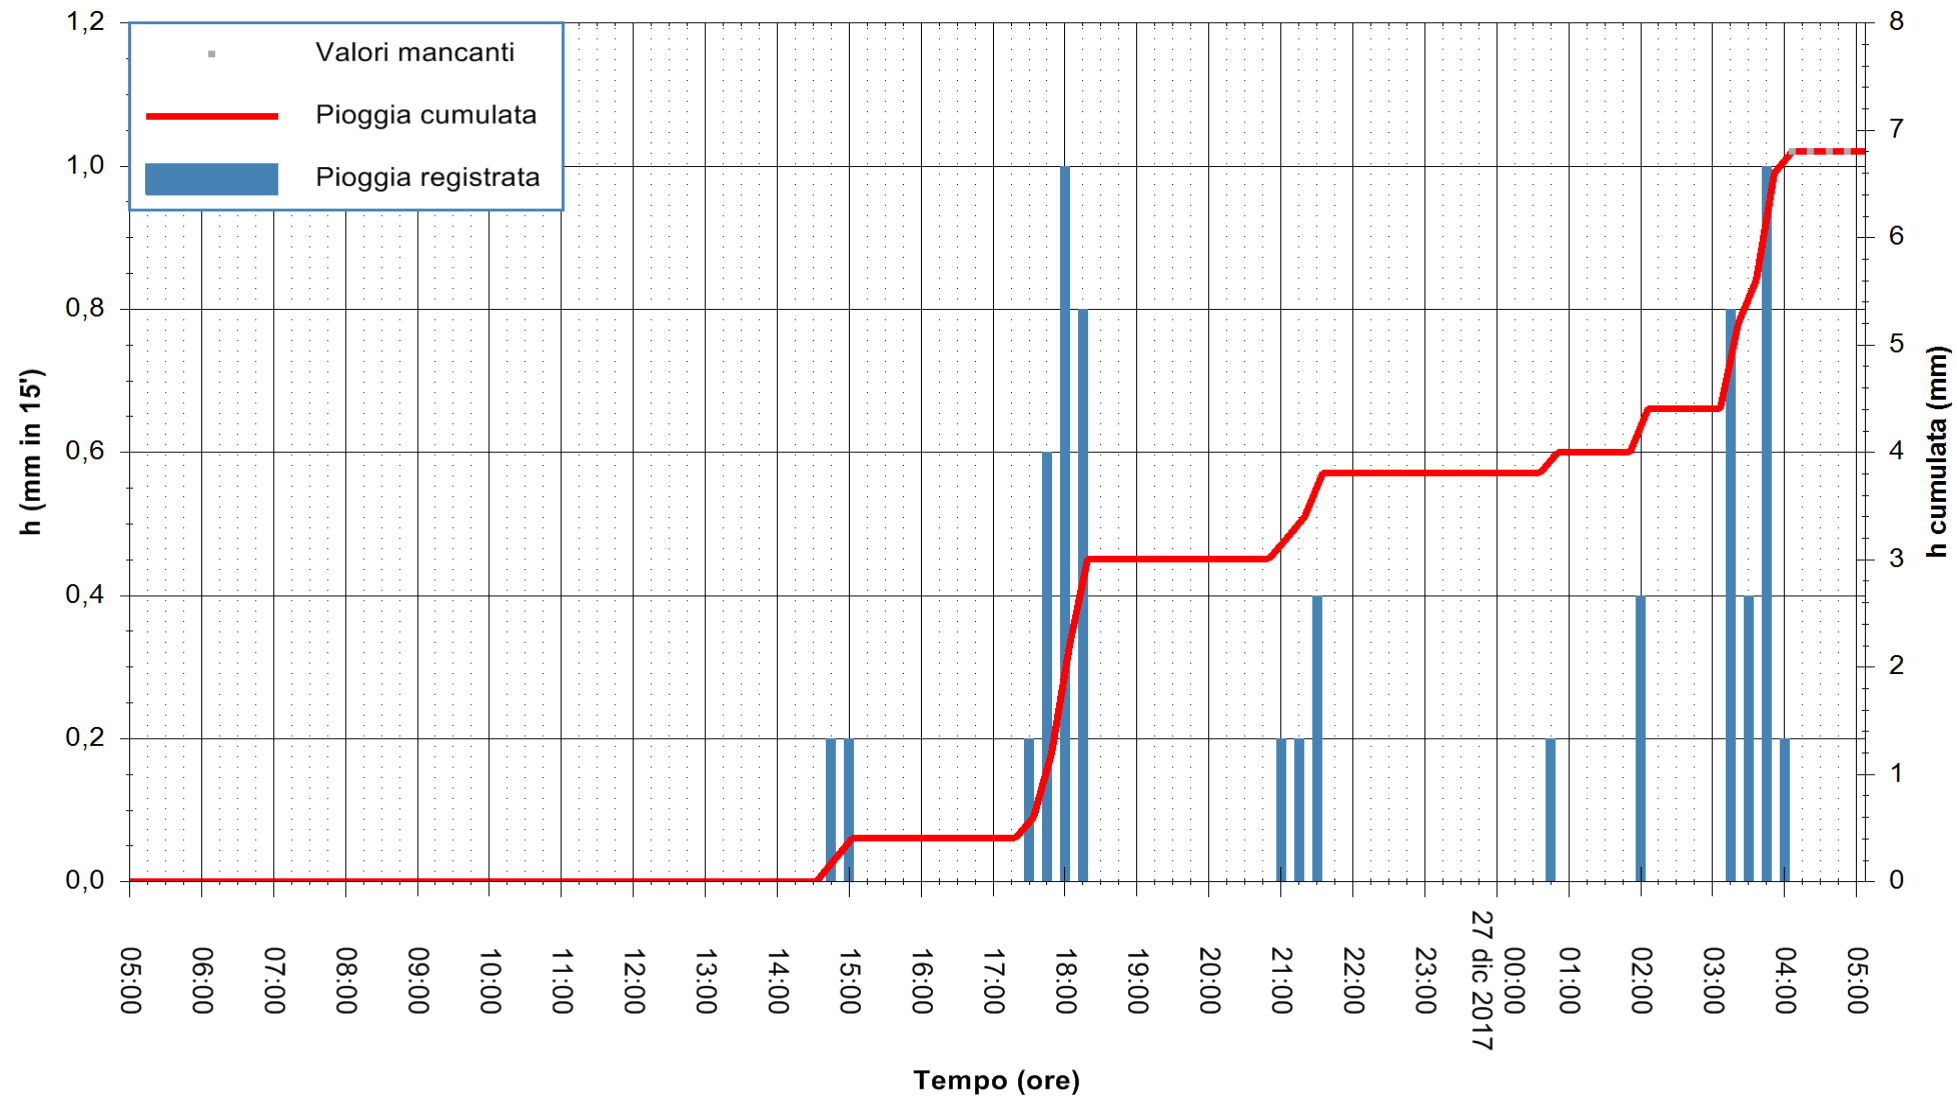

Stazione pluviometrica Monte Tului
Area MONTE TULUI
Pioggia registrata nelle ultime 24 ore
Estrazione dati delle ore 04:52 del 27/12/2017
Ultimo dato disponibile: 27/12/2017 alle 04:00

ARPAS
F.to il Dirigente Responsabile
Dott. Giuseppe Bianco

REGIONE AUTÒNOMA DE SARDIGNA
REGIONE AUTONOMA DELLA SARDEGNA

Stazione pluviometrica Tempo
Area CUSSEDDU
Pioggia registrata nelle ultime 24 ore
Estrazione dati delle ore 04:52 del 27/12/2017
Ultimo dato disponibile: 27/12/2017 alle 04:00

ARPAS
F.to il Dirigente Responsabile
Dott. Giuseppe Bianco

REGIONE AUTONOMA DE SARDIGNA
REGIONE AUTONOMA DELLA SARDEGNA

Stazione pluviometrica Pianu
 Area PIANU 15
 Pioggia registrata nelle ultime 24 ore
 Estrazione dati delle ore 04:52 del 27/12/2017
 Ultimo dato disponibile: 27/12/2017 alle 04:10

ARPAS
 F.to il Dirigente Responsabile
 Dott. Giuseppe Bianco

REGIONE AUTÒNOMA DE SARDIGNA
 REGIONE AUTONOMA DELLA SARDEGNA

Stazione pluviometrica Punta Tricoli
 Area PUNTA TRICOLI
 Pioggia registrata nelle ultime 24 ore
 Estrazione dati delle ore 04:52 del 27/12/2017
 Ultimo dato disponibile: 27/12/2017 alle 04:10