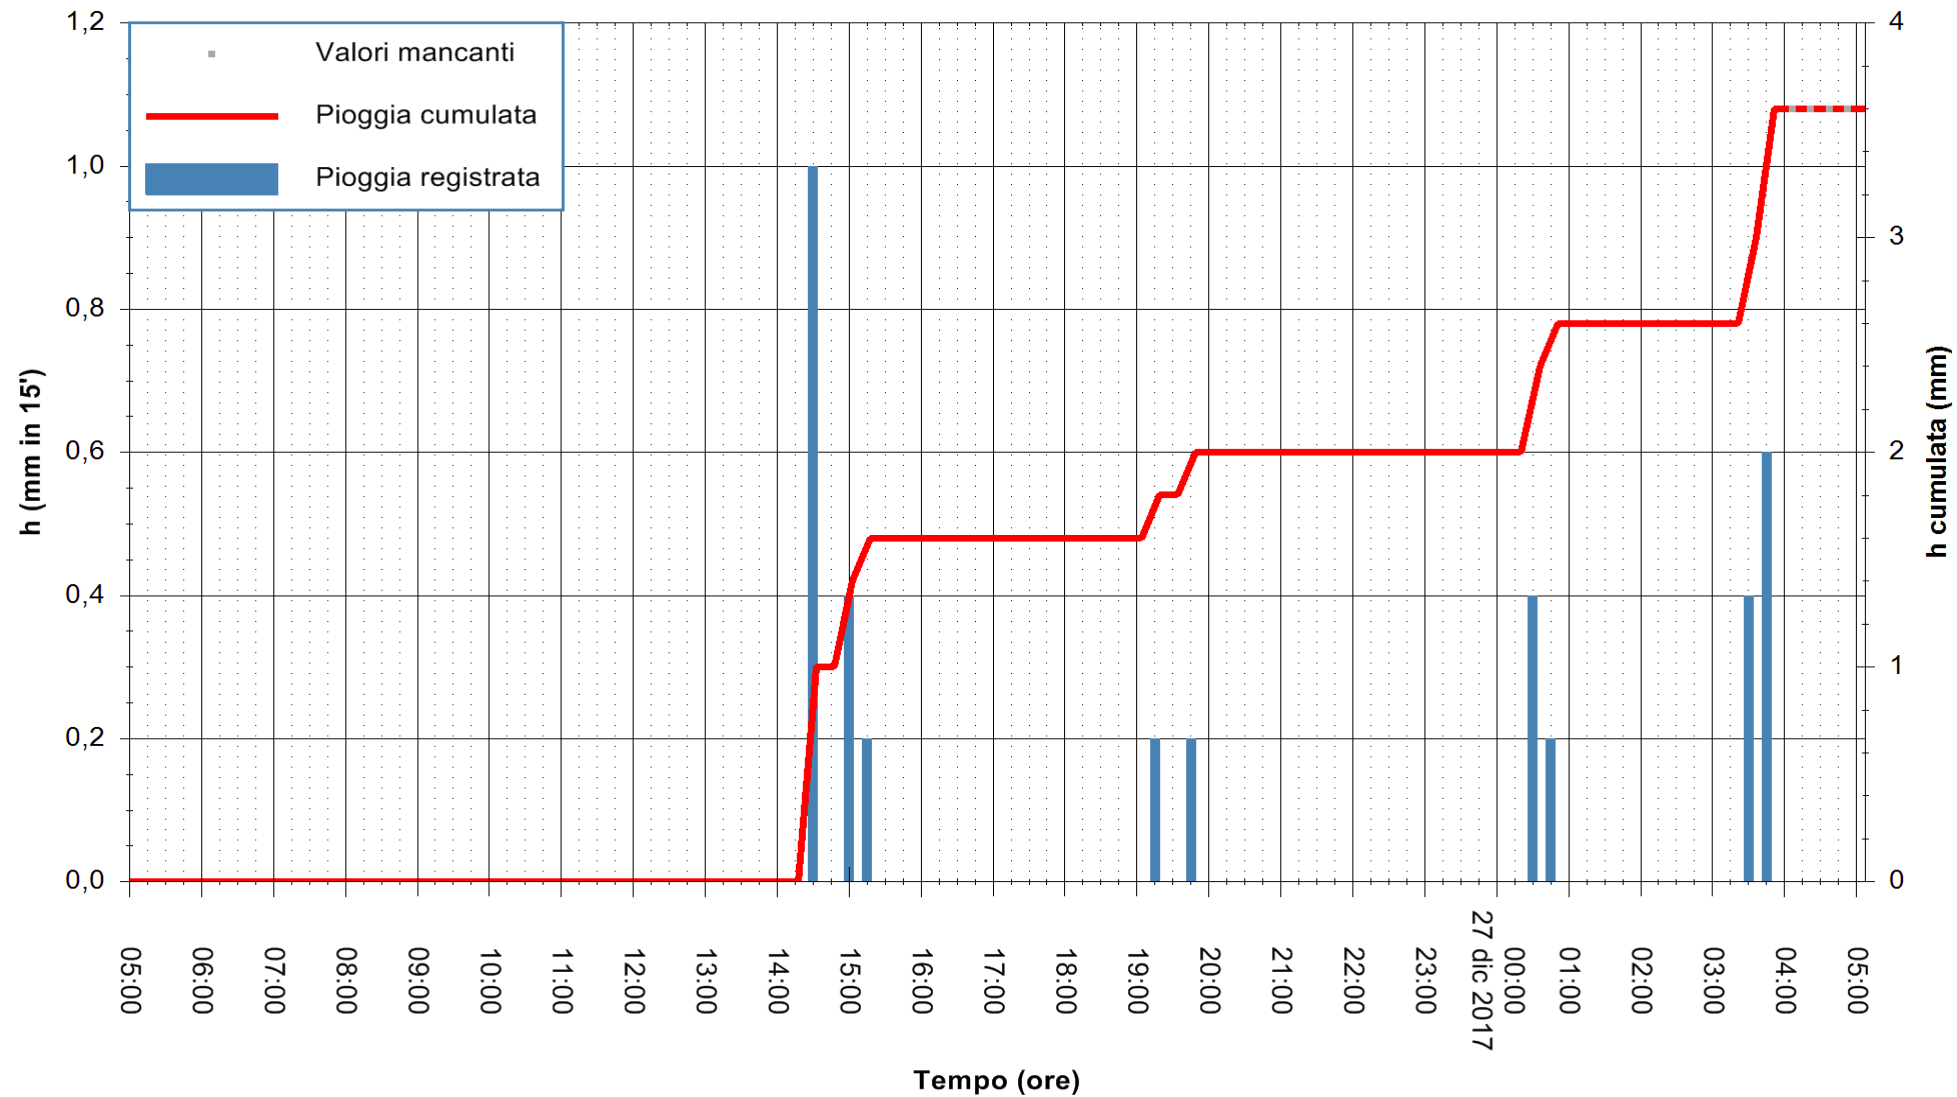

Stazione pluviometrica Monte Tului
Area MONTE TULUI
Pioggia registrata nelle ultime 24 ore
Estrazione dati delle ore 04:52 del 27/12/2017
Ultimo dato disponibile: 27/12/2017 alle 04:00

ARPAS
F.to il Dirigente Responsabile
Dott. Giuseppe Bianco

REGIONE AUTÒNOMA DE SARDIGNA
REGIONE AUTONOMA DELLA SARDEGNA

Stazione pluviometrica Tempo
Area CUSSEDDU
Pioggia registrata nelle ultime 24 ore
Estrazione dati delle ore 04:52 del 27/12/2017
Ultimo dato disponibile: 27/12/2017 alle 04:00

ARPAS
F.to il Dirigente Responsabile
Dott. Giuseppe Bianco

REGIONE AUTONOMA DE SARDIGNA
REGIONE AUTONOMA DELLA SARDEGNA

Stazione pluviometrica Pianu
 Area PIANU 15
 Pioggia registrata nelle ultime 24 ore
 Estrazione dati delle ore 04:52 del 27/12/2017
 Ultimo dato disponibile: 27/12/2017 alle 04:10

ARPAS
 F.to il Dirigente Responsabile
 Dott. Giuseppe Bianco

REGIONE AUTÒNOMA DE SARDIGNA
 REGIONE AUTONOMA DELLA SARDEGNA

Stazione pluviometrica Punta Tricoli
 Area PUNTA TRICOLI
 Pioggia registrata nelle ultime 24 ore
 Estrazione dati delle ore 04:52 del 27/12/2017
 Ultimo dato disponibile: 27/12/2017 alle 04:10