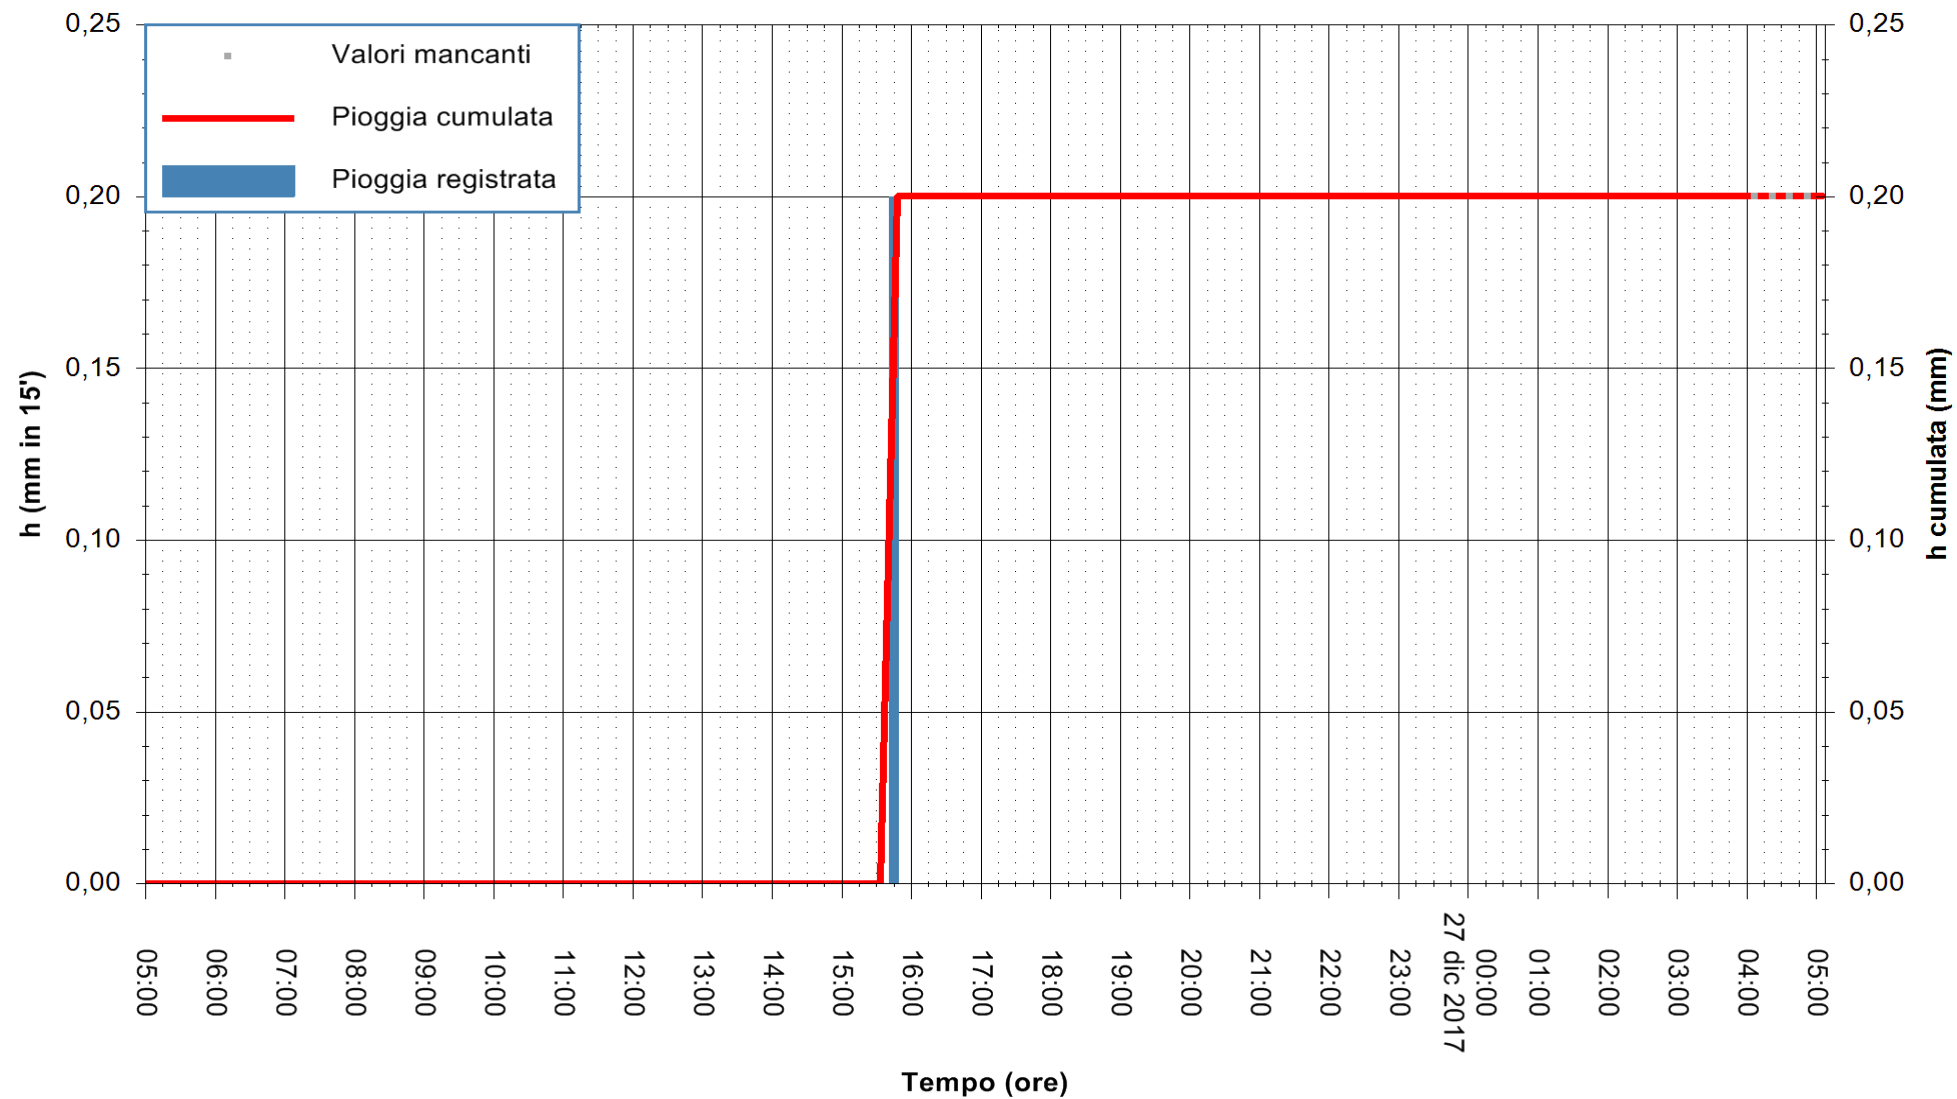

Stazione pluviometrica Monte Tului
Area MONTE TULUI
Pioggia registrata nelle ultime 24 ore
Estrazione dati delle ore 04:52 del 27/12/2017
Ultimo dato disponibile: 27/12/2017 alle 04:00

ARPAS
F.to il Dirigente Responsabile
Dott. Giuseppe Bianco

REGIONE AUTÒNOMA DE SARDIGNA
REGIONE AUTONOMA DELLA SARDEGNA

Stazione pluviometrica Tempo
Area CUSSEDDU
Pioggia registrata nelle ultime 24 ore
Estrazione dati delle ore 04:52 del 27/12/2017
Ultimo dato disponibile: 27/12/2017 alle 04:00

ARPAS
F.to il Dirigente Responsabile
Dott. Giuseppe Bianco

REGIONE AUTONOMA DE SARDIGNA
REGIONE AUTONOMA DELLA SARDEGNA

Stazione pluviometrica Pianu
 Area PIANU 15
 Pioggia registrata nelle ultime 24 ore
 Estrazione dati delle ore 04:52 del 27/12/2017
 Ultimo dato disponibile: 27/12/2017 alle 04:10

ARPAS
 F.to il Dirigente Responsabile
 Dott. Giuseppe Bianco

REGIONE AUTÒNOMA DE SARDIGNA
 REGIONE AUTONOMA DELLA SARDEGNA

Stazione pluviometrica Punta Tricoli
 Area PUNTA TRICOLI
 Pioggia registrata nelle ultime 24 ore
 Estrazione dati delle ore 04:52 del 27/12/2017
 Ultimo dato disponibile: 27/12/2017 alle 04:10