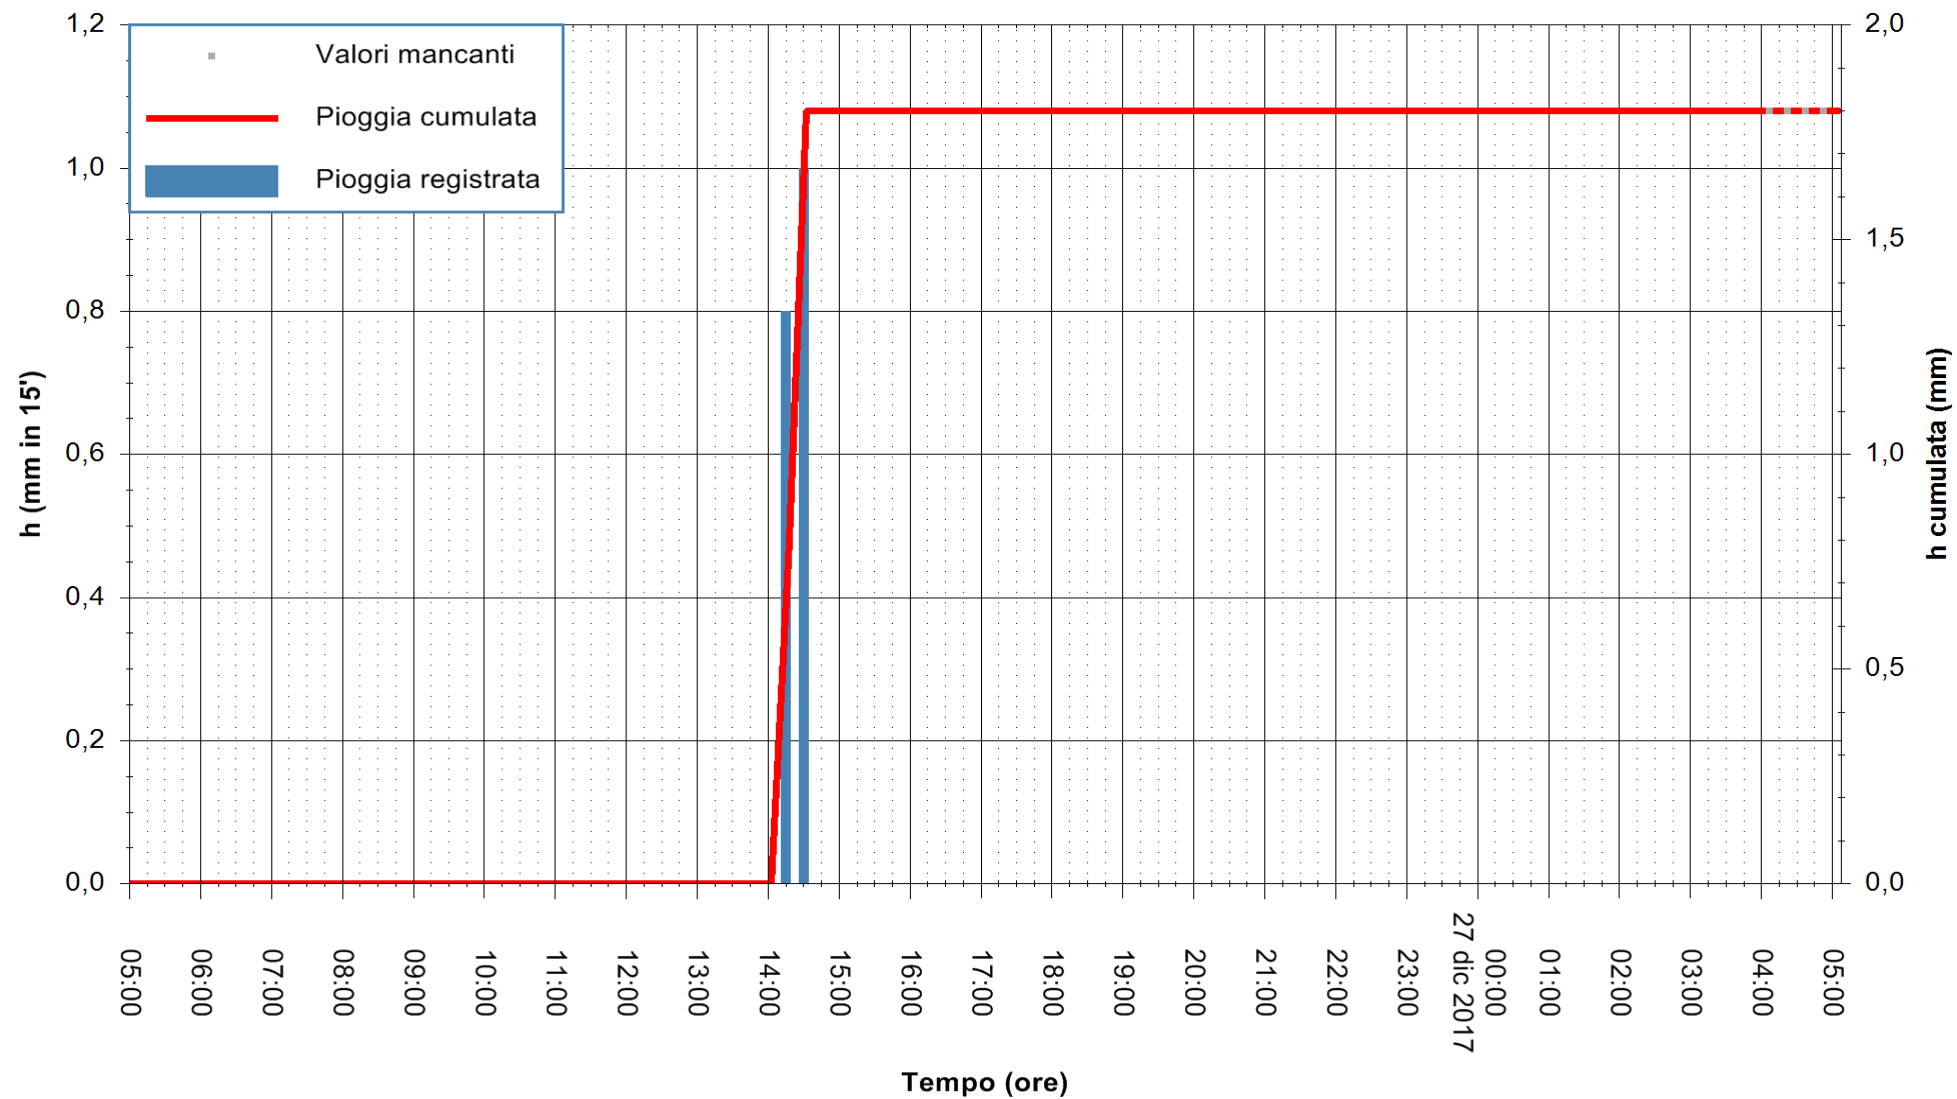

ARPAS
 F.to il Dirigente Responsabile
 Dott. Giuseppe Bianco

REGIONE AUTONOMA DE SARDIGNA
 REGIONE AUTONOMA DELLA SARDEGNA

Stazione pluviometrica Ossoni
Area MONTE OSSONI
Pioggia registrata nelle ultime 24 ore
Estrazione dati delle ore 04:52 del 27/12/2017
Ultimo dato disponibile: 27/12/2017 alle 04:00

ARPAS
F.to il Dirigente Responsabile
Dott. Giuseppe Bianco

REGIONE AUTONOMA DE SARDIGNA
REGIONE AUTONOMA DELLA SARDEGNA

Stazione pluviometrica Siniscola
Area SU PRANU
Pioggia registrata nelle ultime 24 ore
Estrazione dati delle ore 04:52 del 27/12/2017
Ultimo dato disponibile: 27/12/2017 alle 04:09