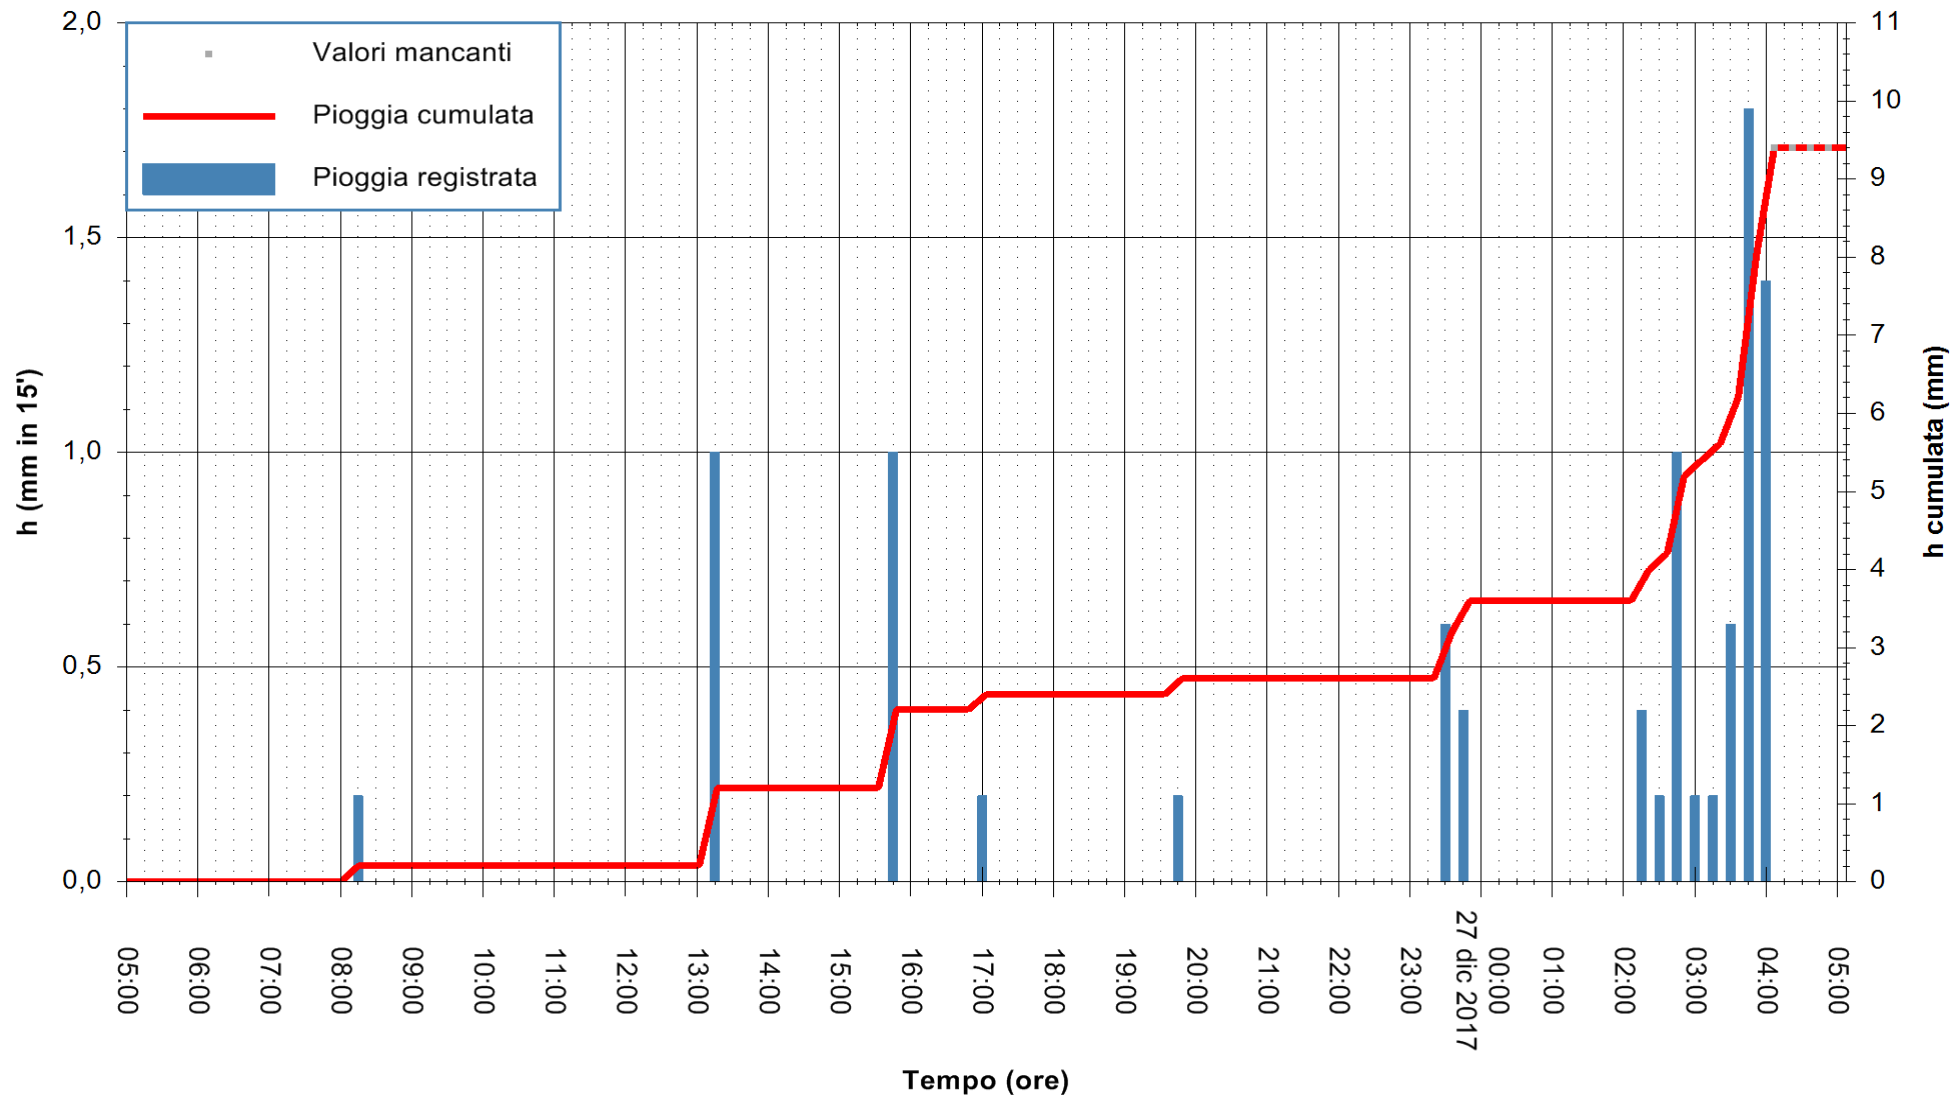

Stazione pluviometrica Monte Tului
Area MONTE TULUI
Pioggia registrata nelle ultime 24 ore
Estrazione dati delle ore 04:52 del 27/12/2017
Ultimo dato disponibile: 27/12/2017 alle 04:00

ARPAS
F.to il Dirigente Responsabile
Dott. Giuseppe Bianco

REGIONE AUTÒNOMA DE SARDIGNA
REGIONE AUTONOMA DELLA SARDEGNA

Stazione pluviometrica Tempo
Area CUSSEDDU
Pioggia registrata nelle ultime 24 ore
Estrazione dati delle ore 04:52 del 27/12/2017
Ultimo dato disponibile: 27/12/2017 alle 04:00

ARPAS
F.to il Dirigente Responsabile
Dott. Giuseppe Bianco

REGIONE AUTONOMA DE SARDIGNA
REGIONE AUTONOMA DELLA SARDEGNA

Stazione pluviometrica Pianu
 Area PIANU 15
 Pioggia registrata nelle ultime 24 ore
 Estrazione dati delle ore 04:52 del 27/12/2017
 Ultimo dato disponibile: 27/12/2017 alle 04:10

ARPAS
 F.to il Dirigente Responsabile
 Dott. Giuseppe Bianco

REGIONE AUTÒNOMA DE SARDIGNA
 REGIONE AUTONOMA DELLA SARDEGNA

Stazione pluviometrica Punta Tricoli
 Area PUNTA TRICOLI
 Pioggia registrata nelle ultime 24 ore
 Estrazione dati delle ore 04:52 del 27/12/2017
 Ultimo dato disponibile: 27/12/2017 alle 04:10