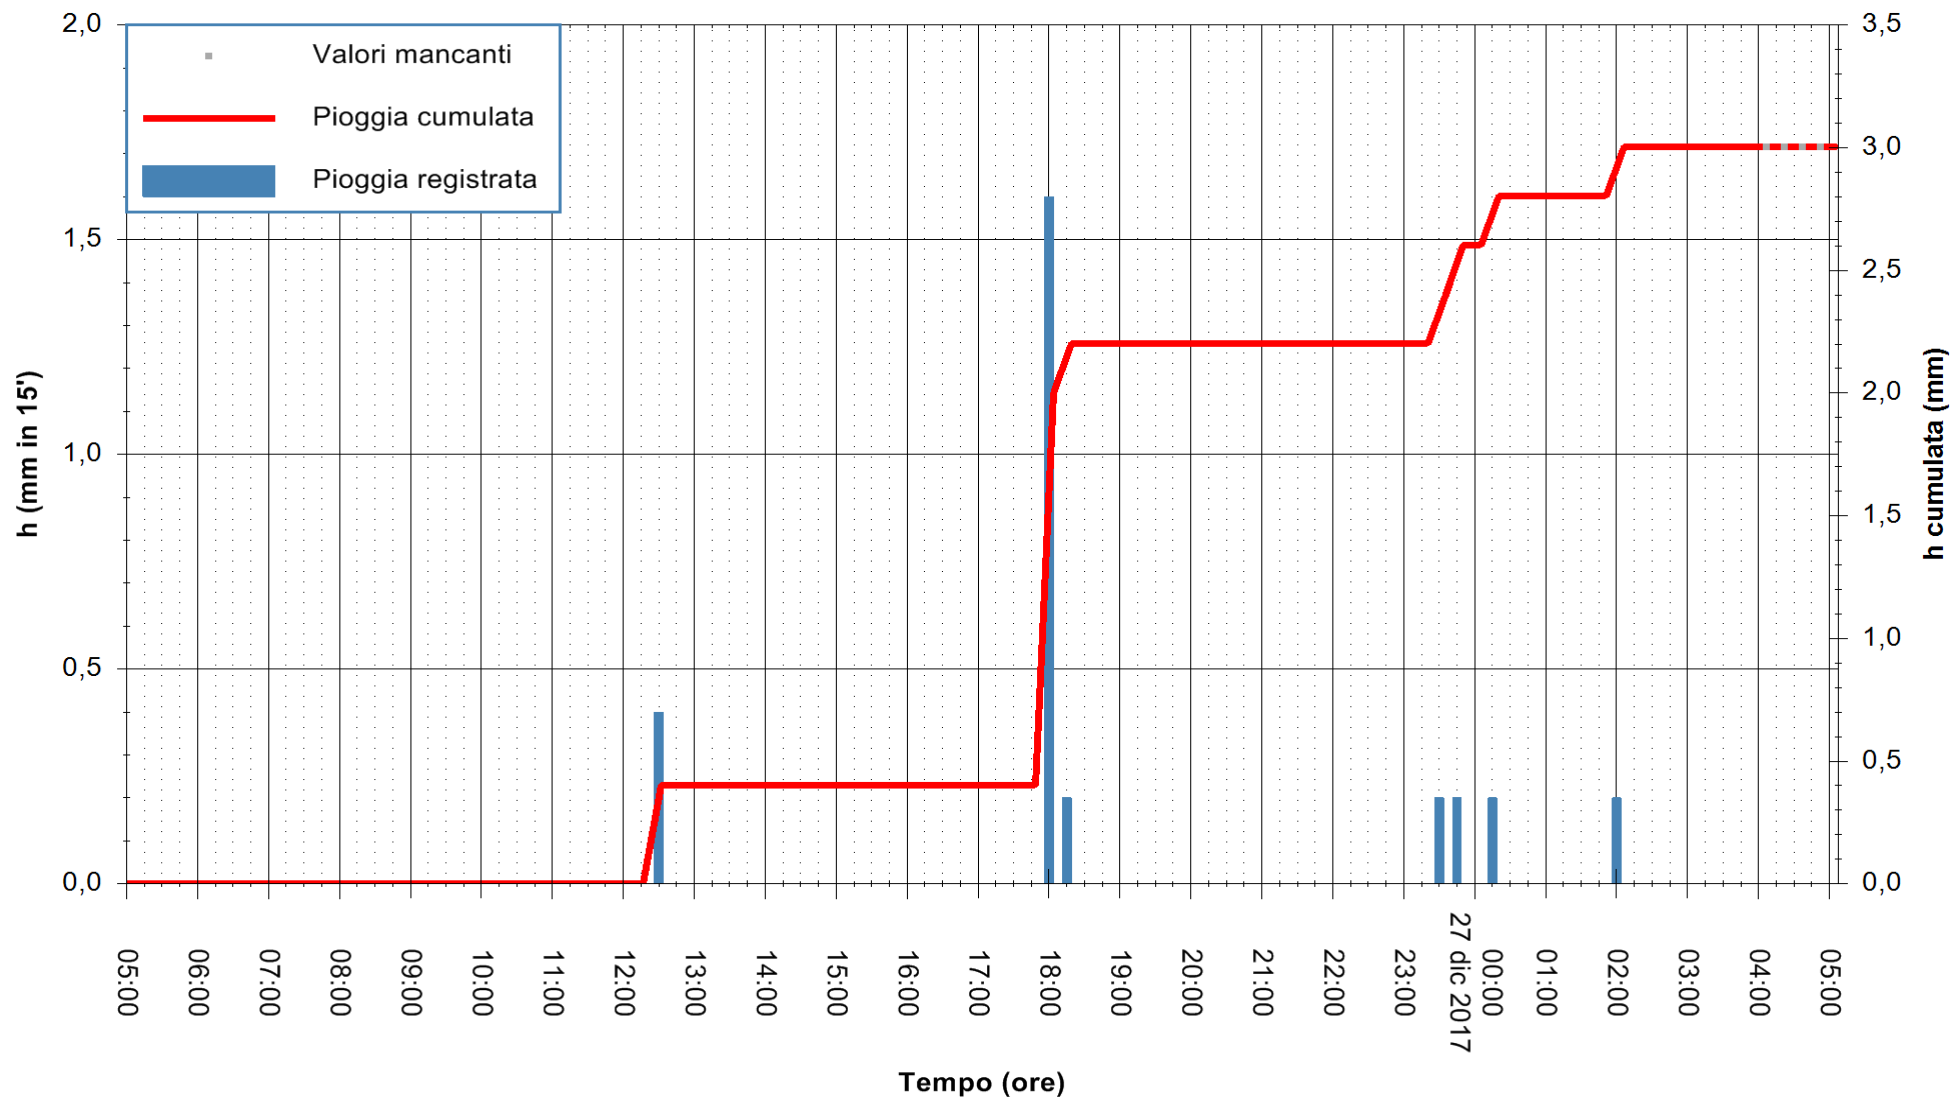

ARPAS
 F.to il Dirigente Responsabile
 Dott. Giuseppe Bianco

REGIONE AUTÒNOMA DE SARDIGNA
 REGIONE AUTONOMA DELLA SARDEGNA

Stazione pluviometrica Punta Tricoli
 Area PUNTA TRICOLI
 Pioggia registrata nelle ultime 24 ore
 Estrazione dati delle ore 04:52 del 27/12/2017
 Ultimo dato disponibile: 27/12/2017 alle 04:10

ARPAS
 F.to il Dirigente Responsabile
 Dott. Giuseppe Bianco

REGIONE AUTONOMA DE SARDIGNA
 REGIONE AUTONOMA DELLA SARDEGNA

Stazione pluviometrica Ossoni
Area MONTE OSSONI
Pioggia registrata nelle ultime 24 ore
Estrazione dati delle ore 04:52 del 27/12/2017
Ultimo dato disponibile: 27/12/2017 alle 04:00

ARPAS
F.to il Dirigente Responsabile
Dott. Giuseppe Bianco

REGIONE AUTONOMA DE SARDIGNA
REGIONE AUTONOMA DELLA SARDEGNA

Stazione pluviometrica Siniscola
Area SU PRANU
Pioggia registrata nelle ultime 24 ore
Estrazione dati delle ore 04:52 del 27/12/2017
Ultimo dato disponibile: 27/12/2017 alle 04:09