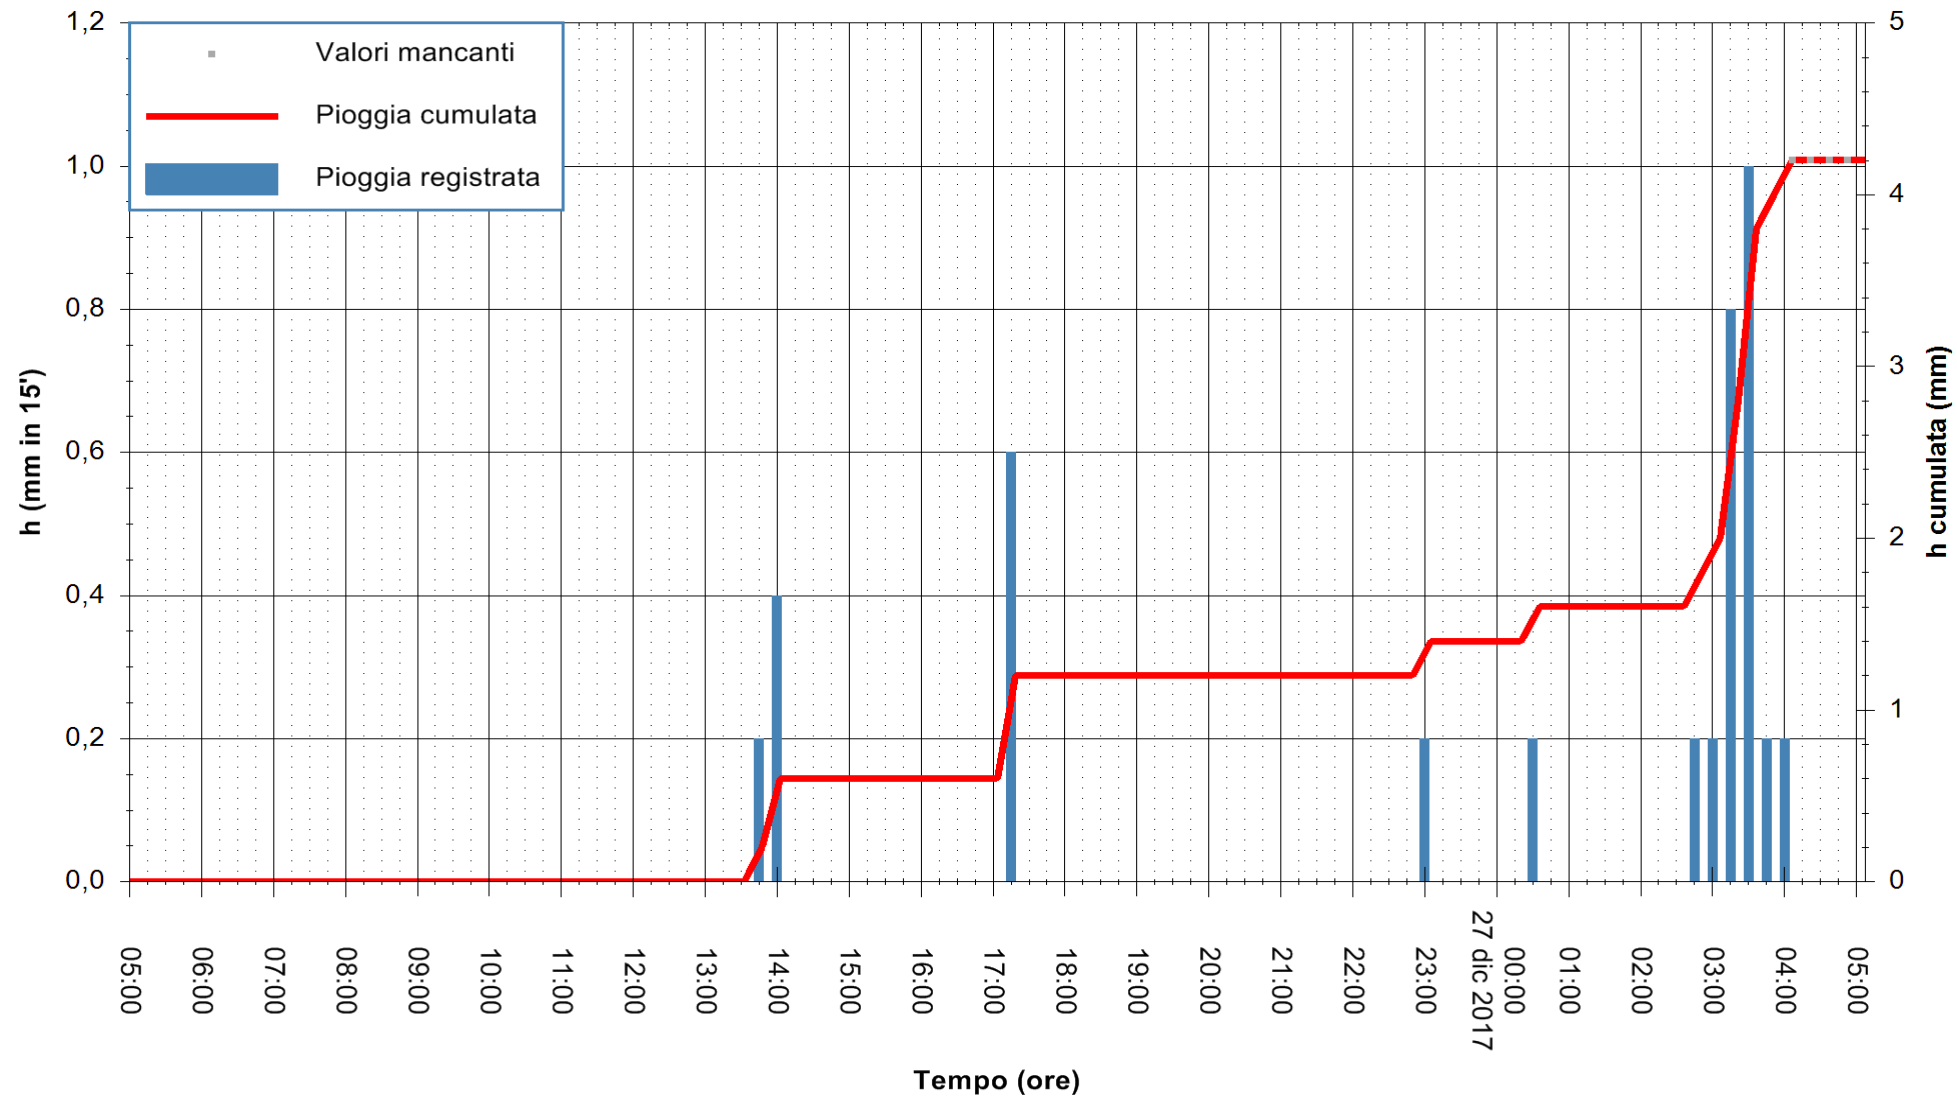

Stazione pluviometrica Monte Tului
Area MONTE TULUI
Pioggia registrata nelle ultime 24 ore
Estrazione dati delle ore 04:52 del 27/12/2017
Ultimo dato disponibile: 27/12/2017 alle 04:00

ARPAS
F.to il Dirigente Responsabile
Dott. Giuseppe Bianco

REGIONE AUTÒNOMA DE SARDIGNA
REGIONE AUTONOMA DELLA SARDEGNA

Stazione pluviometrica Tempo
Area CUSSEDDU
Pioggia registrata nelle ultime 24 ore
Estrazione dati delle ore 04:52 del 27/12/2017
Ultimo dato disponibile: 27/12/2017 alle 04:00

ARPAS
F.to il Dirigente Responsabile
Dott. Giuseppe Bianco

REGIONE AUTONOMA DE SARDIGNA
REGIONE AUTONOMA DELLA SARDEGNA

Stazione pluviometrica Pianu
 Area PIANU 15
 Pioggia registrata nelle ultime 24 ore
 Estrazione dati delle ore 04:52 del 27/12/2017
 Ultimo dato disponibile: 27/12/2017 alle 04:10

ARPAS
 F.to il Dirigente Responsabile
 Dott. Giuseppe Bianco

REGIONE AUTÒNOMA DE SARDIGNA
 REGIONE AUTONOMA DELLA SARDEGNA

Stazione pluviometrica Punta Tricoli
 Area PUNTA TRICOLI
 Pioggia registrata nelle ultime 24 ore
 Estrazione dati delle ore 04:52 del 27/12/2017
 Ultimo dato disponibile: 27/12/2017 alle 04:10