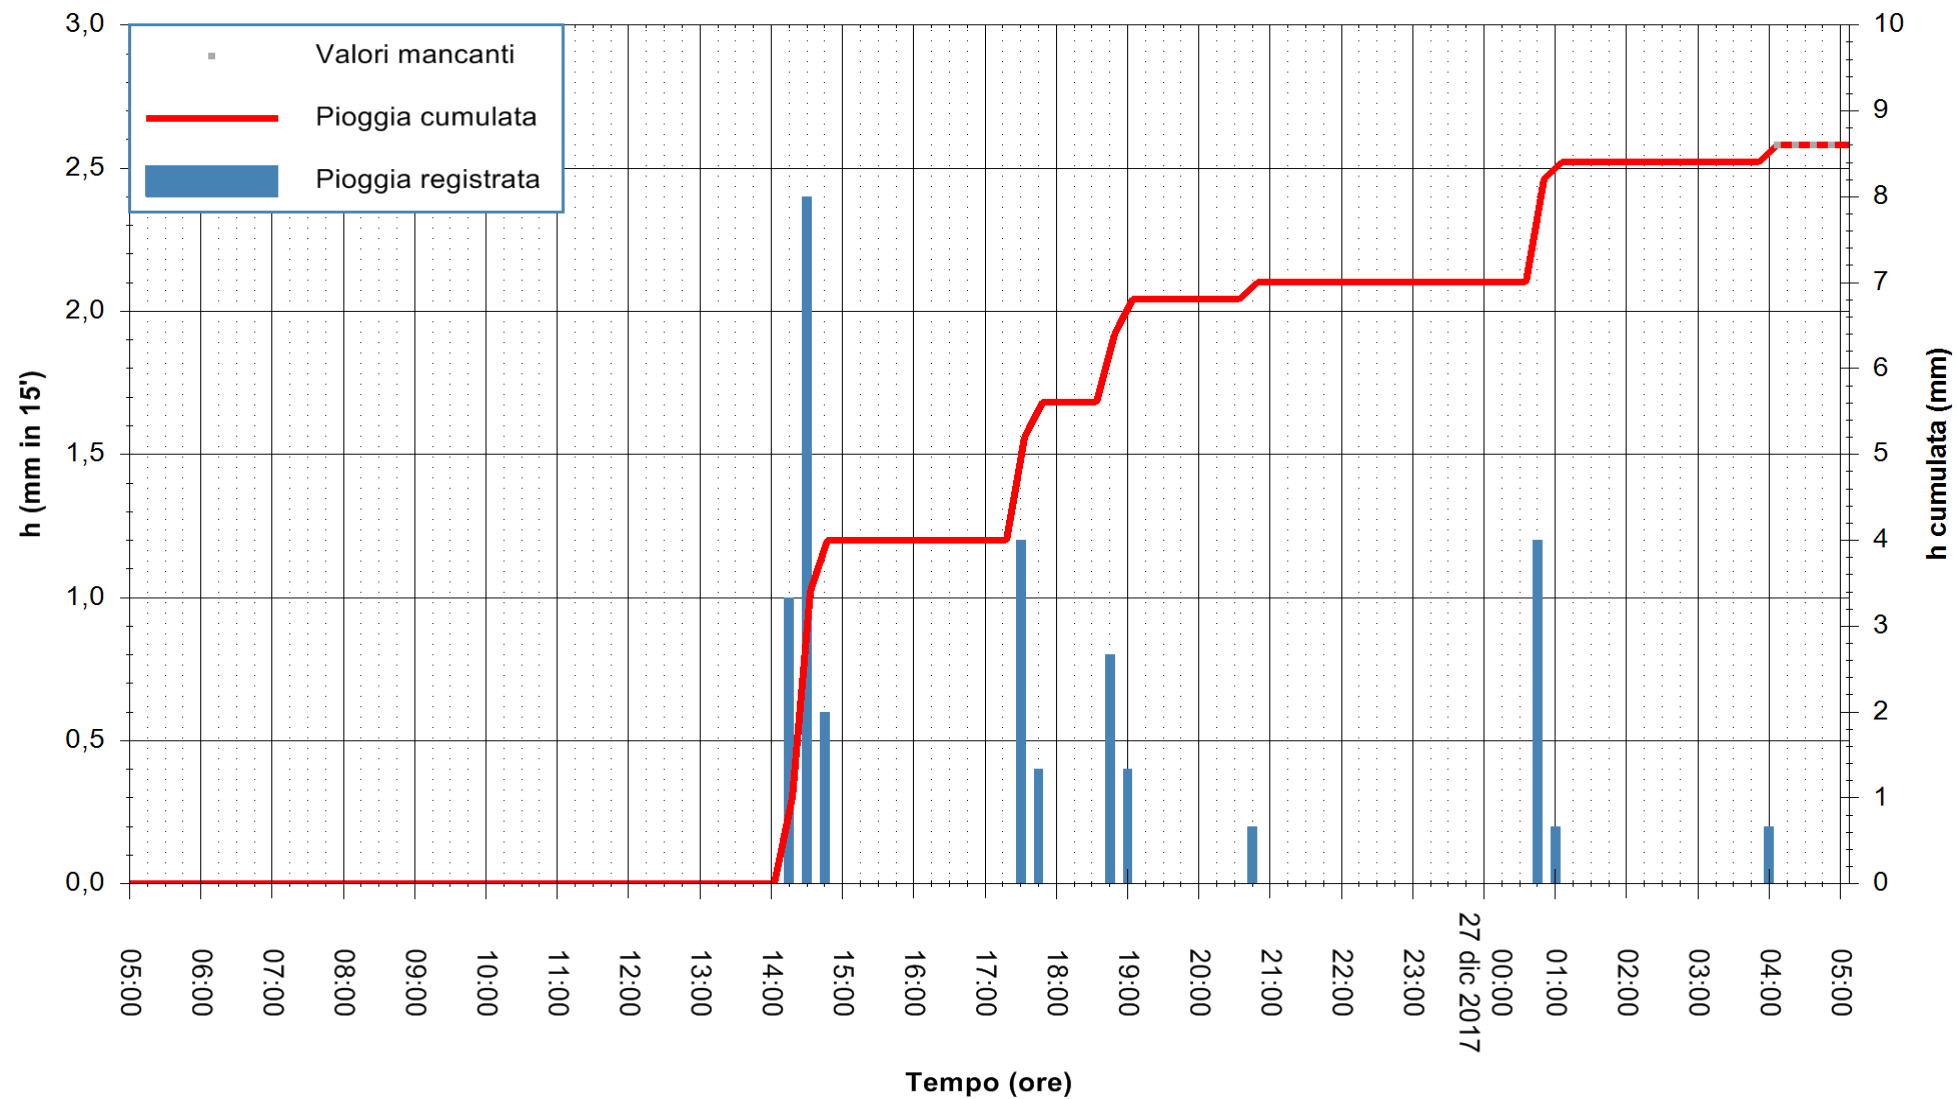

ARPAS
 F.to il Dirigente Responsabile
 Dott. Giuseppe Bianco

REGIONE AUTÒNOMA DE SARDIGNA
 REGIONE AUTONOMA DELLA SARDEGNA

Stazione pluviometrica Punta Tricoli
 Area PUNTA TRICOLI
 Pioggia registrata nelle ultime 24 ore
 Estrazione dati delle ore 04:52 del 27/12/2017
 Ultimo dato disponibile: 27/12/2017 alle 04:10

ARPAS
 F.to il Dirigente Responsabile
 Dott. Giuseppe Bianco

REGIONE AUTONOMA DE SARDIGNA
 REGIONE AUTONOMA DELLA SARDEGNA

Stazione pluviometrica Ossoni
Area MONTE OSSONI
Pioggia registrata nelle ultime 24 ore
Estrazione dati delle ore 04:52 del 27/12/2017
Ultimo dato disponibile: 27/12/2017 alle 04:00

ARPAS
F.to il Dirigente Responsabile
Dott. Giuseppe Bianco

REGIONE AUTONOMA DE SARDIGNA
REGIONE AUTONOMA DELLA SARDEGNA

Stazione pluviometrica Siniscola
Area SU PRANU
Pioggia registrata nelle ultime 24 ore
Estrazione dati delle ore 04:52 del 27/12/2017
Ultimo dato disponibile: 27/12/2017 alle 04:09