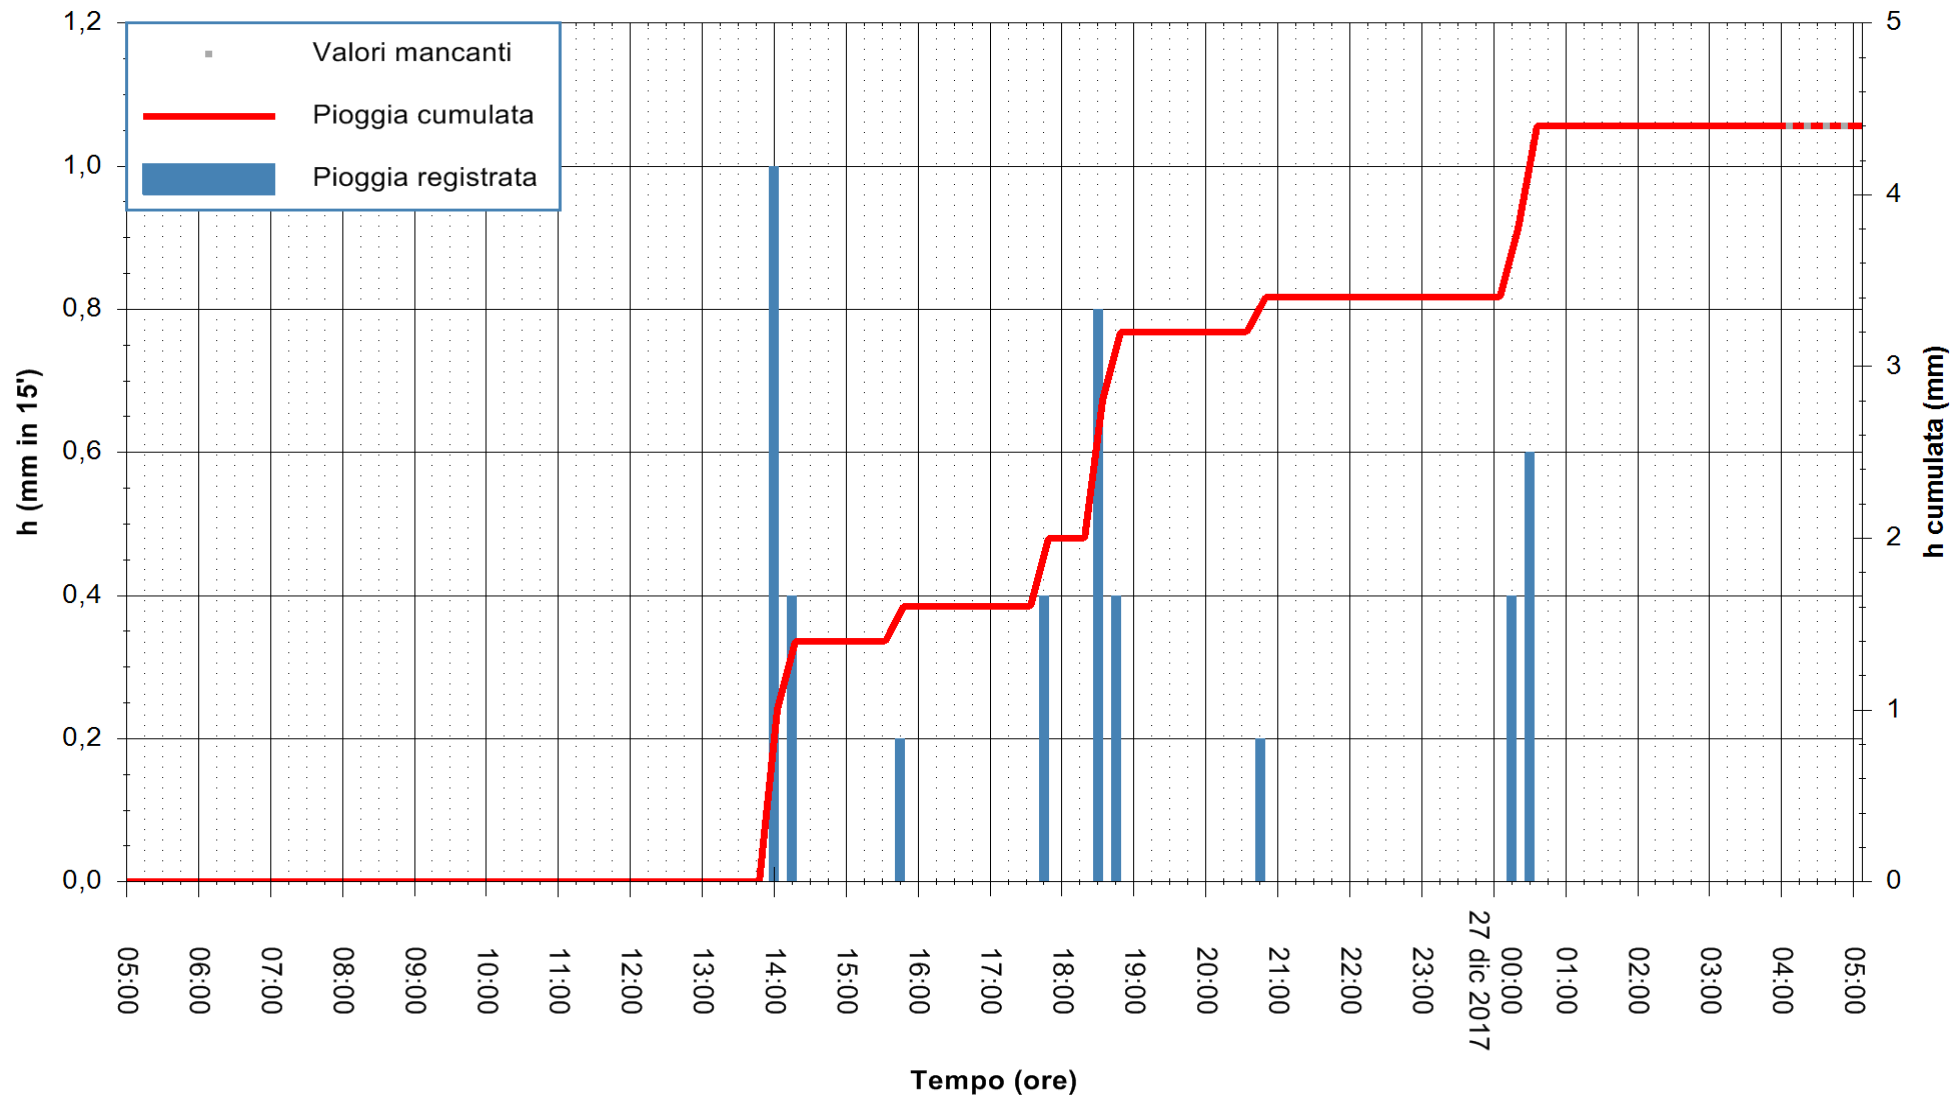

Stazione pluviometrica Monte Tului
Area MONTE TULUI
Pioggia registrata nelle ultime 24 ore
Estrazione dati delle ore 04:52 del 27/12/2017
Ultimo dato disponibile: 27/12/2017 alle 04:00

ARPAS
F.to il Dirigente Responsabile
Dott. Giuseppe Bianco

REGIONE AUTÒNOMA DE SARDIGNA
REGIONE AUTONOMA DELLA SARDEGNA

Stazione pluviometrica Tempo
Area CUSSEDDU
Pioggia registrata nelle ultime 24 ore
Estrazione dati delle ore 04:52 del 27/12/2017
Ultimo dato disponibile: 27/12/2017 alle 04:00

ARPAS
F.to il Dirigente Responsabile
Dott. Giuseppe Bianco

REGIONE AUTONOMA DE SARDIGNA
REGIONE AUTONOMA DELLA SARDEGNA

Stazione pluviometrica Pianu
 Area PIANU 15
 Pioggia registrata nelle ultime 24 ore
 Estrazione dati delle ore 04:52 del 27/12/2017
 Ultimo dato disponibile: 27/12/2017 alle 04:10

ARPAS
 F.to il Dirigente Responsabile
 Dott. Giuseppe Bianco

REGIONE AUTÒNOMA DE SARDIGNA
 REGIONE AUTONOMA DELLA SARDEGNA

Stazione pluviometrica Punta Tricoli
 Area PUNTA TRICOLI
 Pioggia registrata nelle ultime 24 ore
 Estrazione dati delle ore 04:52 del 27/12/2017
 Ultimo dato disponibile: 27/12/2017 alle 04:10