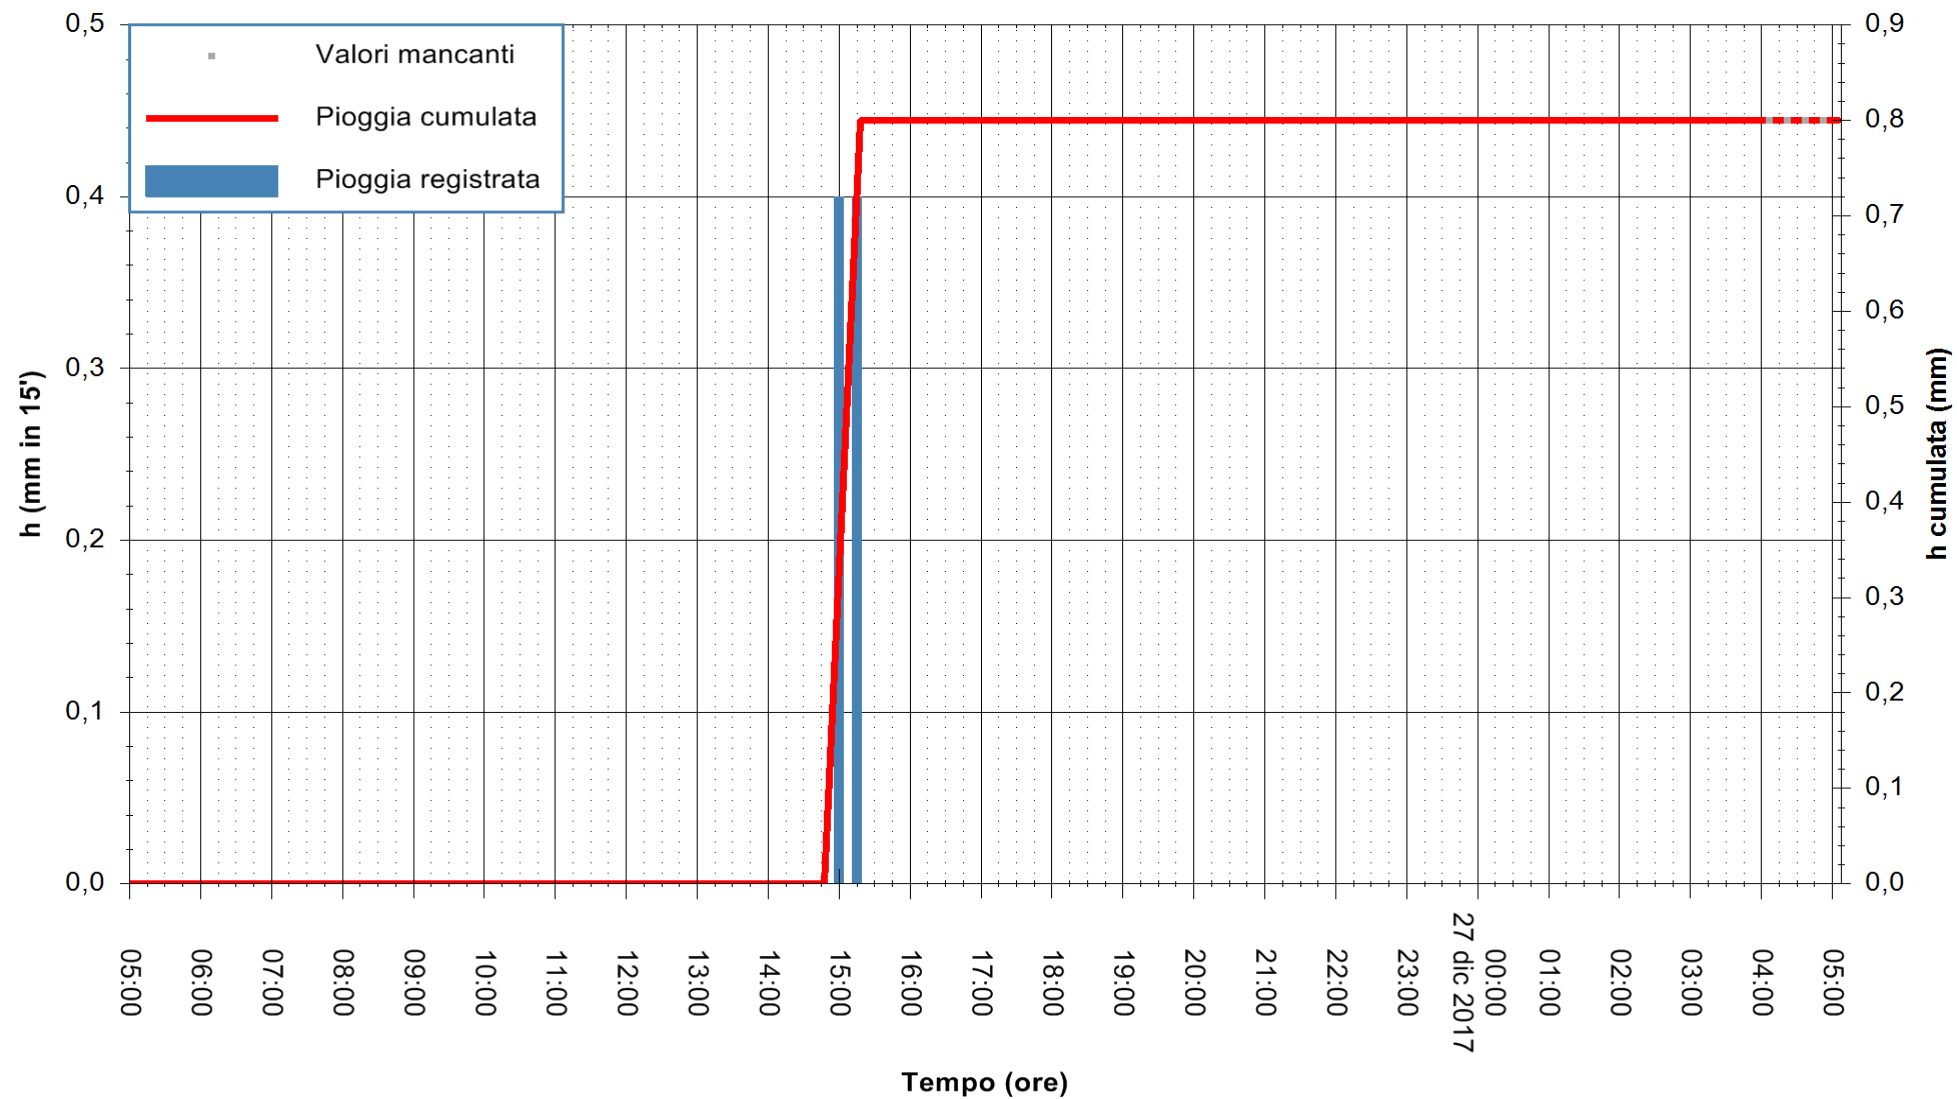

ARPAS
 F.to il Dirigente Responsabile
 Dott. Giuseppe Bianco

REGIONE AUTONOMA DE SARDIGNA
 REGIONE AUTONOMA DELLA SARDEGNA

Stazione pluviometrica Ossoni
Area MONTE OSSONI
Pioggia registrata nelle ultime 24 ore
Estrazione dati delle ore 04:52 del 27/12/2017
Ultimo dato disponibile: 27/12/2017 alle 04:00

ARPAS
F.to il Dirigente Responsabile
Dott. Giuseppe Bianco

REGIONE AUTONOMA DE SARDIGNA
REGIONE AUTONOMA DELLA SARDEGNA

Stazione pluviometrica Siniscola
Area SU PRANU
Pioggia registrata nelle ultime 24 ore
Estrazione dati delle ore 04:52 del 27/12/2017
Ultimo dato disponibile: 27/12/2017 alle 04:09