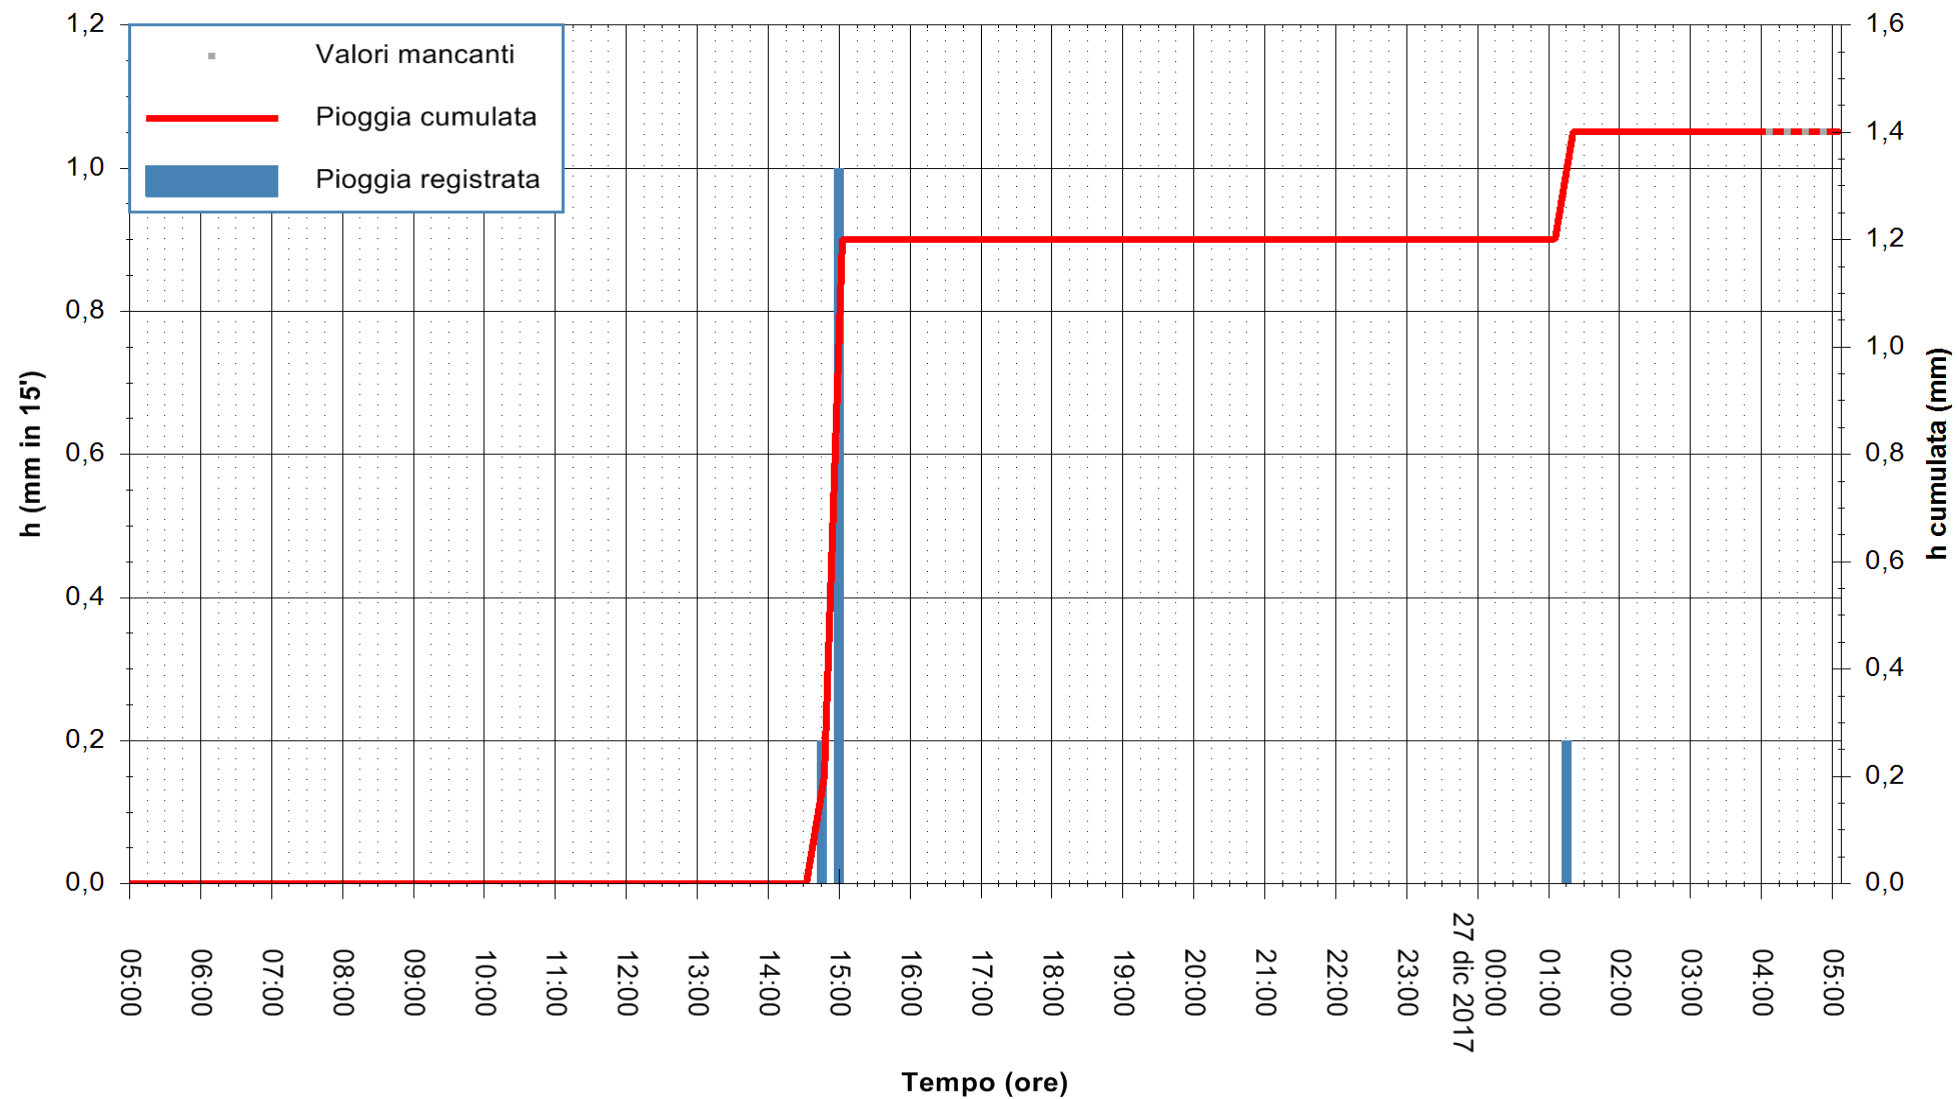

Stazione pluviometrica Monte Tului
Area MONTE TULUI
Pioggia registrata nelle ultime 24 ore
Estrazione dati delle ore 04:52 del 27/12/2017
Ultimo dato disponibile: 27/12/2017 alle 04:00

ARPAS
F.to il Dirigente Responsabile
Dott. Giuseppe Bianco

REGIONE AUTÒNOMA DE SARDIGNA
REGIONE AUTONOMA DELLA SARDEGNA

Stazione pluviometrica Tempo
Area CUSSEDDU
Pioggia registrata nelle ultime 24 ore
Estrazione dati delle ore 04:52 del 27/12/2017
Ultimo dato disponibile: 27/12/2017 alle 04:00

ARPAS
F.to il Dirigente Responsabile
Dott. Giuseppe Bianco

REGIONE AUTONOMA DE SARDIGNA
REGIONE AUTONOMA DELLA SARDEGNA

Stazione pluviometrica Pianu
 Area PIANU 15
 Pioggia registrata nelle ultime 24 ore
 Estrazione dati delle ore 04:52 del 27/12/2017
 Ultimo dato disponibile: 27/12/2017 alle 04:10

ARPAS
 F.to il Dirigente Responsabile
 Dott. Giuseppe Bianco

REGIONE AUTÒNOMA DE SARDIGNA
 REGIONE AUTONOMA DELLA SARDEGNA

Stazione pluviometrica Punta Tricoli
 Area PUNTA TRICOLI
 Pioggia registrata nelle ultime 24 ore
 Estrazione dati delle ore 04:52 del 27/12/2017
 Ultimo dato disponibile: 27/12/2017 alle 04:10