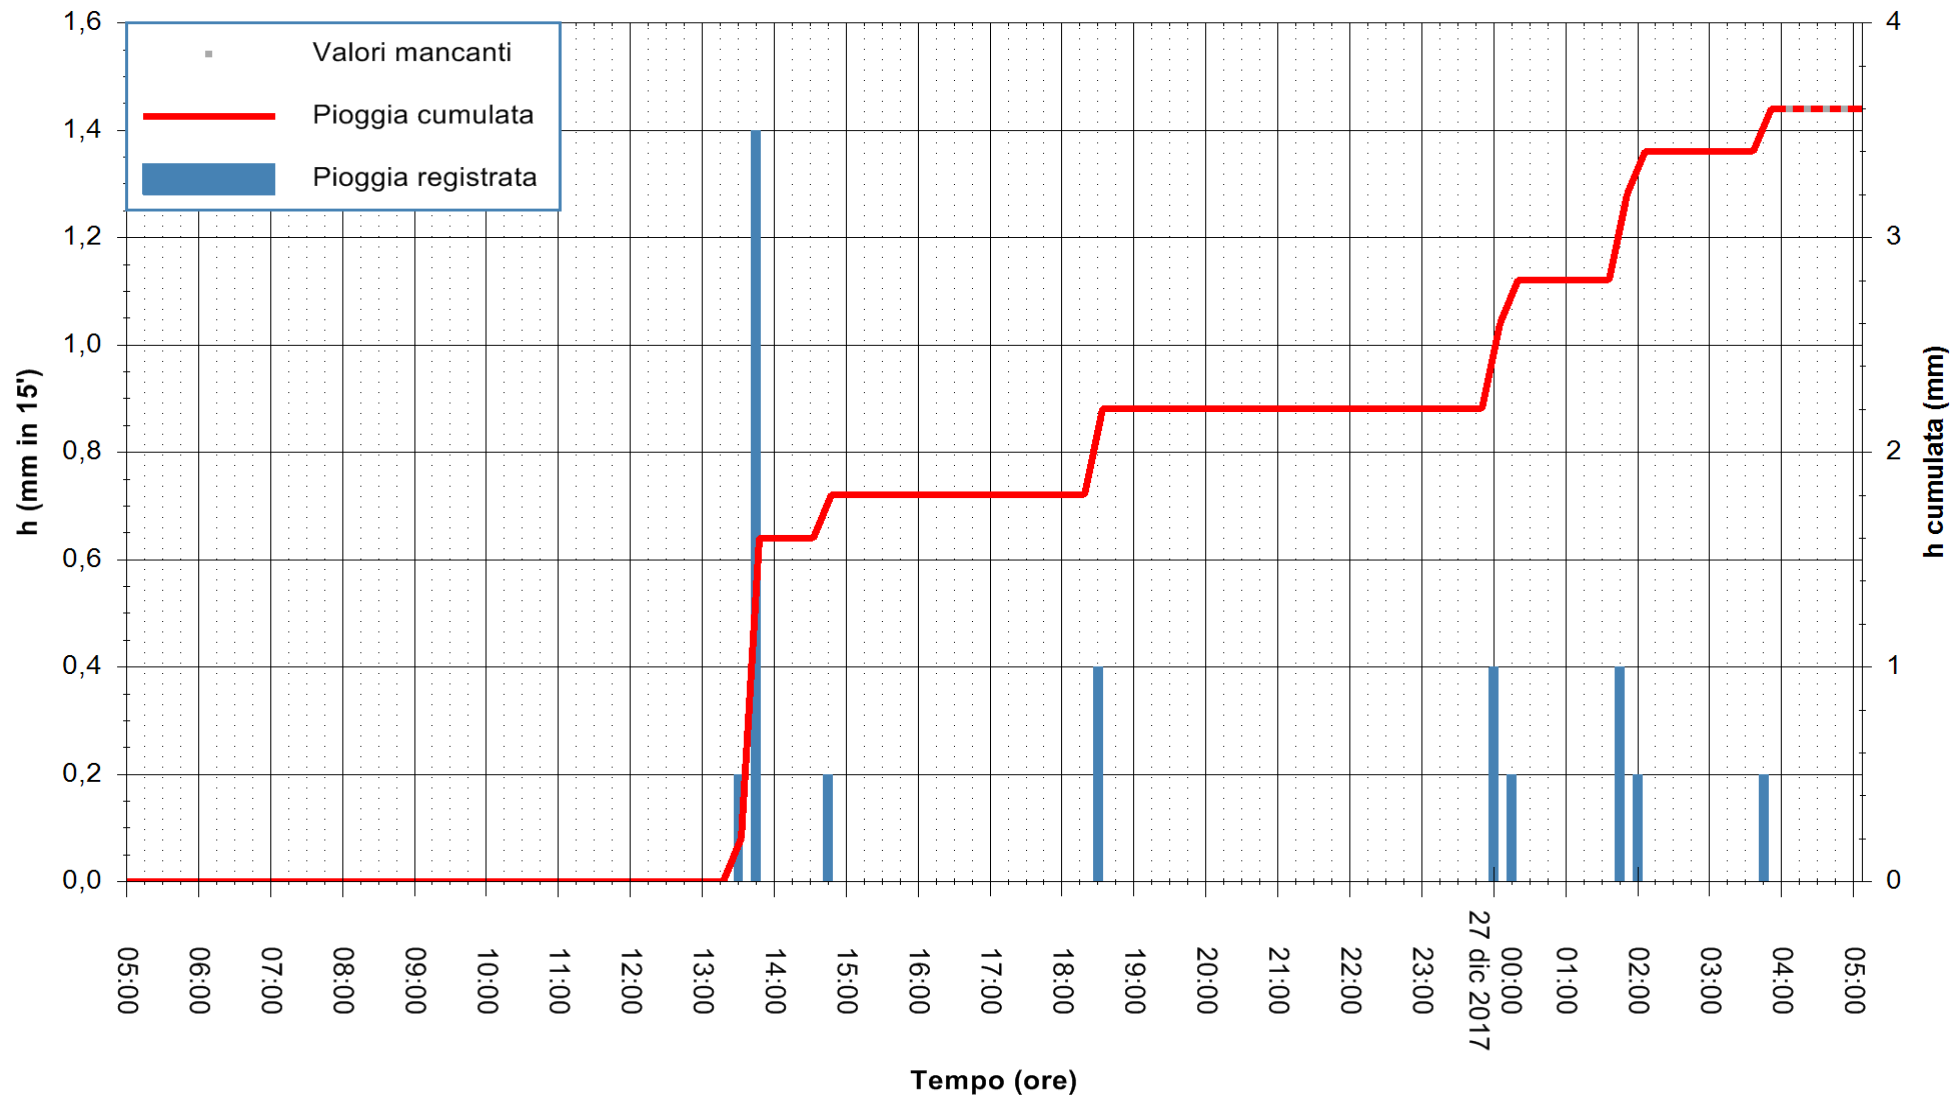

ARPAS
 F.to il Dirigente Responsabile
 Dott. Giuseppe Bianco

REGIONE AUTÒNOMA DE SARDIGNA
 REGIONE AUTONOMA DELLA SARDEGNA

Stazione pluviometrica Punta Tricoli
 Area PUNTA TRICOLI
 Pioggia registrata nelle ultime 24 ore
 Estrazione dati delle ore 04:52 del 27/12/2017
 Ultimo dato disponibile: 27/12/2017 alle 04:10

ARPAS
 F.to il Dirigente Responsabile
 Dott. Giuseppe Bianco

REGIONE AUTONOMA DE SARDIGNA
 REGIONE AUTONOMA DELLA SARDEGNA

Stazione pluviometrica Ossoni
Area MONTE OSSONI
Pioggia registrata nelle ultime 24 ore
Estrazione dati delle ore 04:52 del 27/12/2017
Ultimo dato disponibile: 27/12/2017 alle 04:00