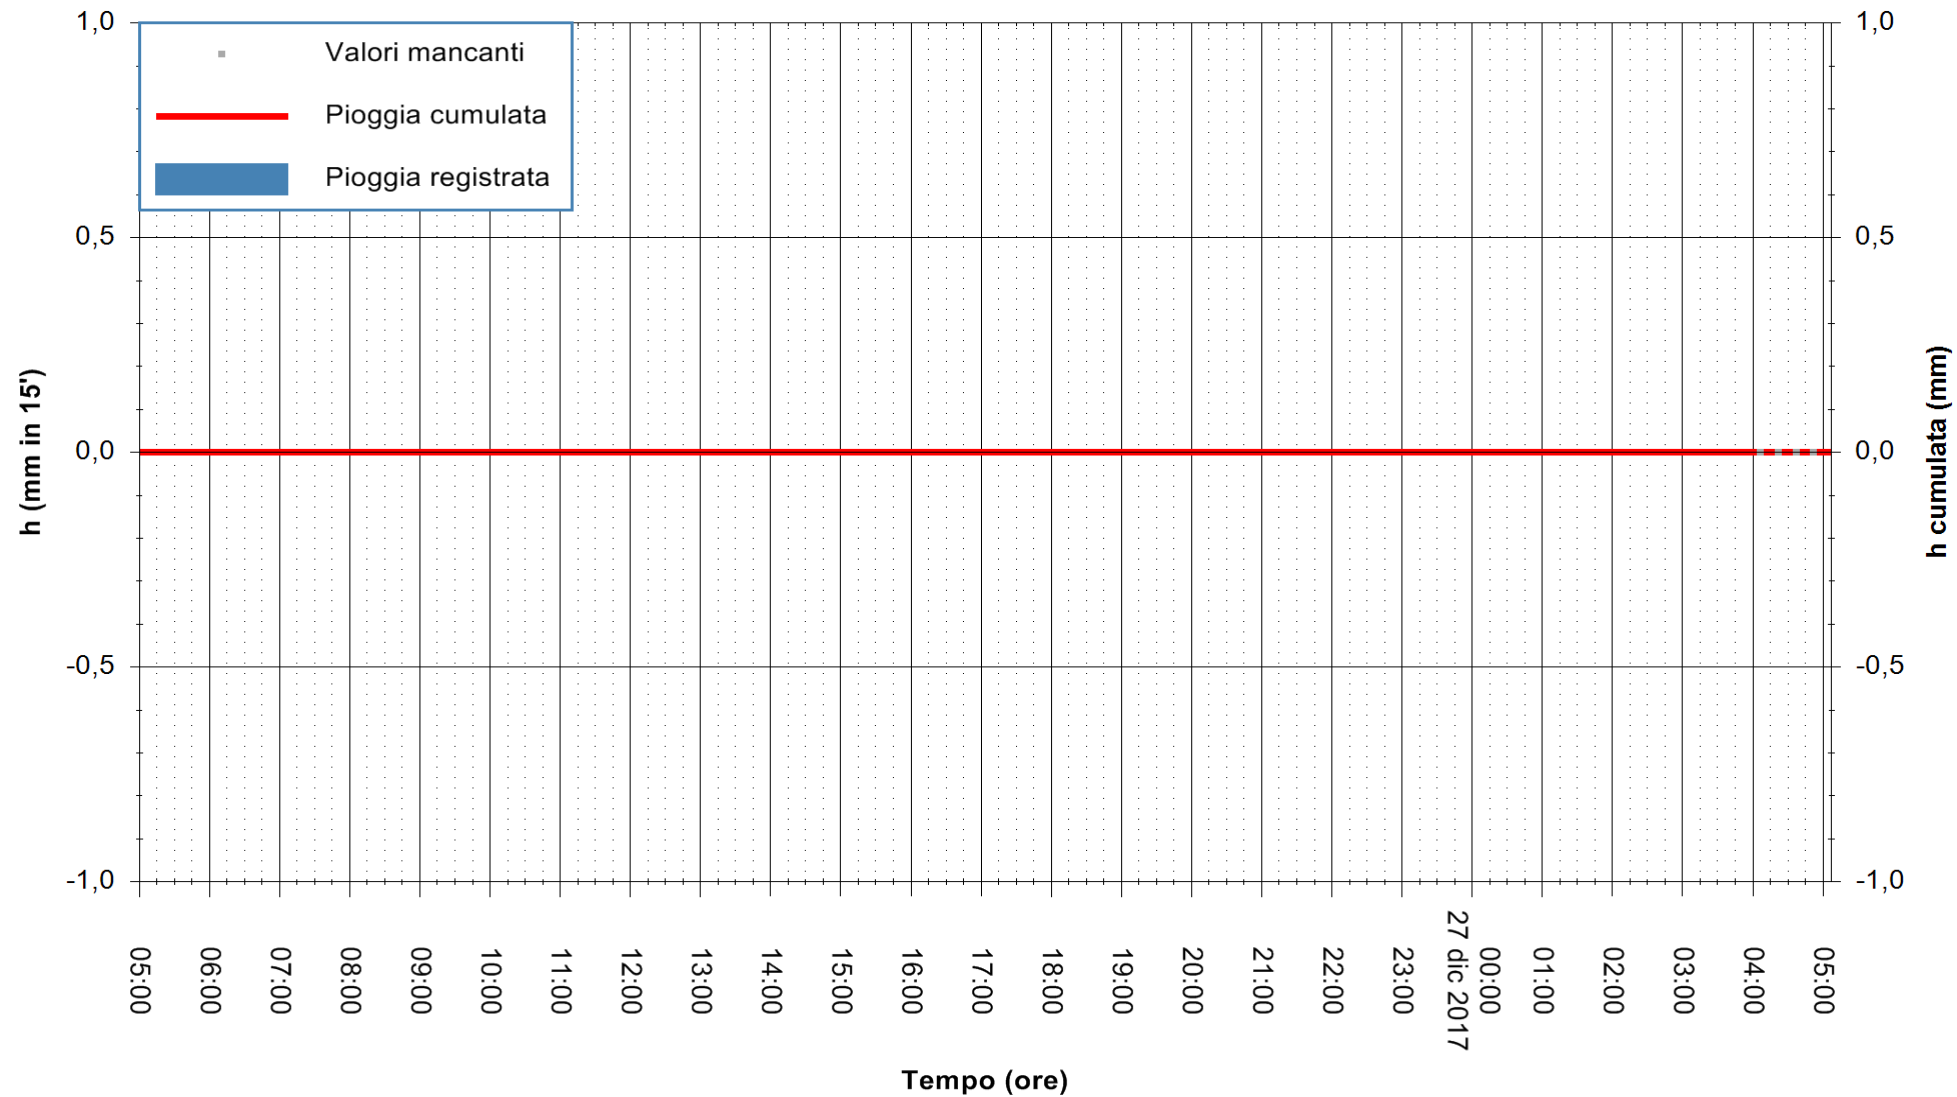

REGIONE AUTÒNOMA DE SARDIGNA
REGIONE AUTONOMA DELLA SARDEGNA

Stazione pluviometrica Tempo
Area CUSSEDDU
Pioggia registrata nelle ultime 24 ore
Estrazione dati delle ore 04:52 del 27/12/2017
Ultimo dato disponibile: 27/12/2017 alle 04:00

ARPAS
F.to il Dirigente Responsabile
Dott. Giuseppe Bianco

REGIONE AUTONOMA DE SARDIGNA
REGIONE AUTONOMA DELLA SARDEGNA

Stazione pluviometrica Pianu
 Area PIANU 15
 Pioggia registrata nelle ultime 24 ore
 Estrazione dati delle ore 04:52 del 27/12/2017
 Ultimo dato disponibile: 27/12/2017 alle 04:10

ARPAS
 F.to il Dirigente Responsabile
 Dott. Giuseppe Bianco

REGIONE AUTÒNOMA DE SARDIGNA
 REGIONE AUTONOMA DELLA SARDEGNA

Stazione pluviometrica Punta Tricoli
 Area PUNTA TRICOLI
 Pioggia registrata nelle ultime 24 ore
 Estrazione dati delle ore 04:52 del 27/12/2017
 Ultimo dato disponibile: 27/12/2017 alle 04:10