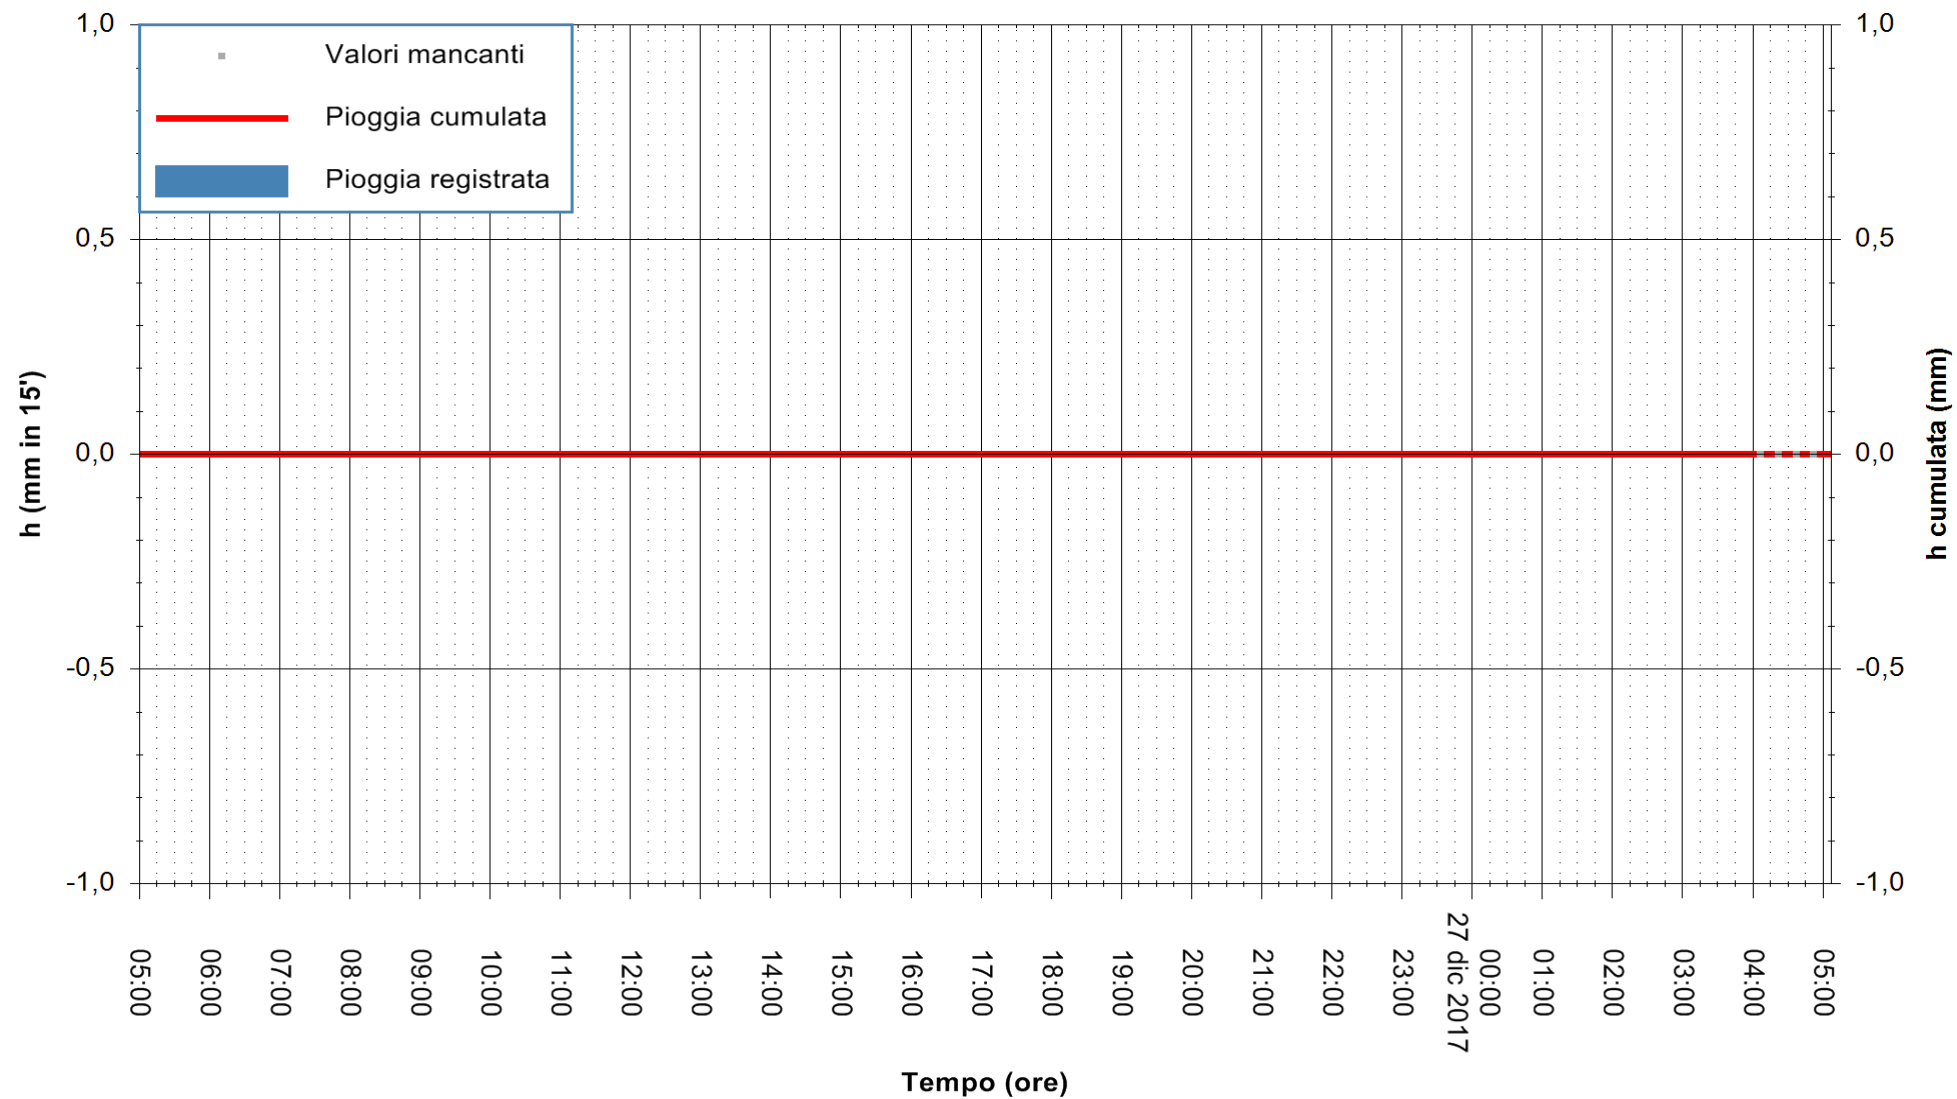

ARPAS
 F.to il Dirigente Responsabile
 Dott. Giuseppe Bianco

REGIONE AUTONOMA DE SARDIGNA
 REGIONE AUTONOMA DELLA SARDEGNA

Stazione pluviometrica Ossoni
Area MONTE OSSONI
Pioggia registrata nelle ultime 24 ore
Estrazione dati delle ore 04:52 del 27/12/2017
Ultimo dato disponibile: 27/12/2017 alle 04:00

ARPAS
F.to il Dirigente Responsabile
Dott. Giuseppe Bianco

REGIONE AUTONOMA DE SARDIGNA
REGIONE AUTONOMA DELLA SARDEGNA

Stazione pluviometrica Siniscola
Area SU PRANU
Pioggia registrata nelle ultime 24 ore
Estrazione dati delle ore 04:52 del 27/12/2017
Ultimo dato disponibile: 27/12/2017 alle 04:09