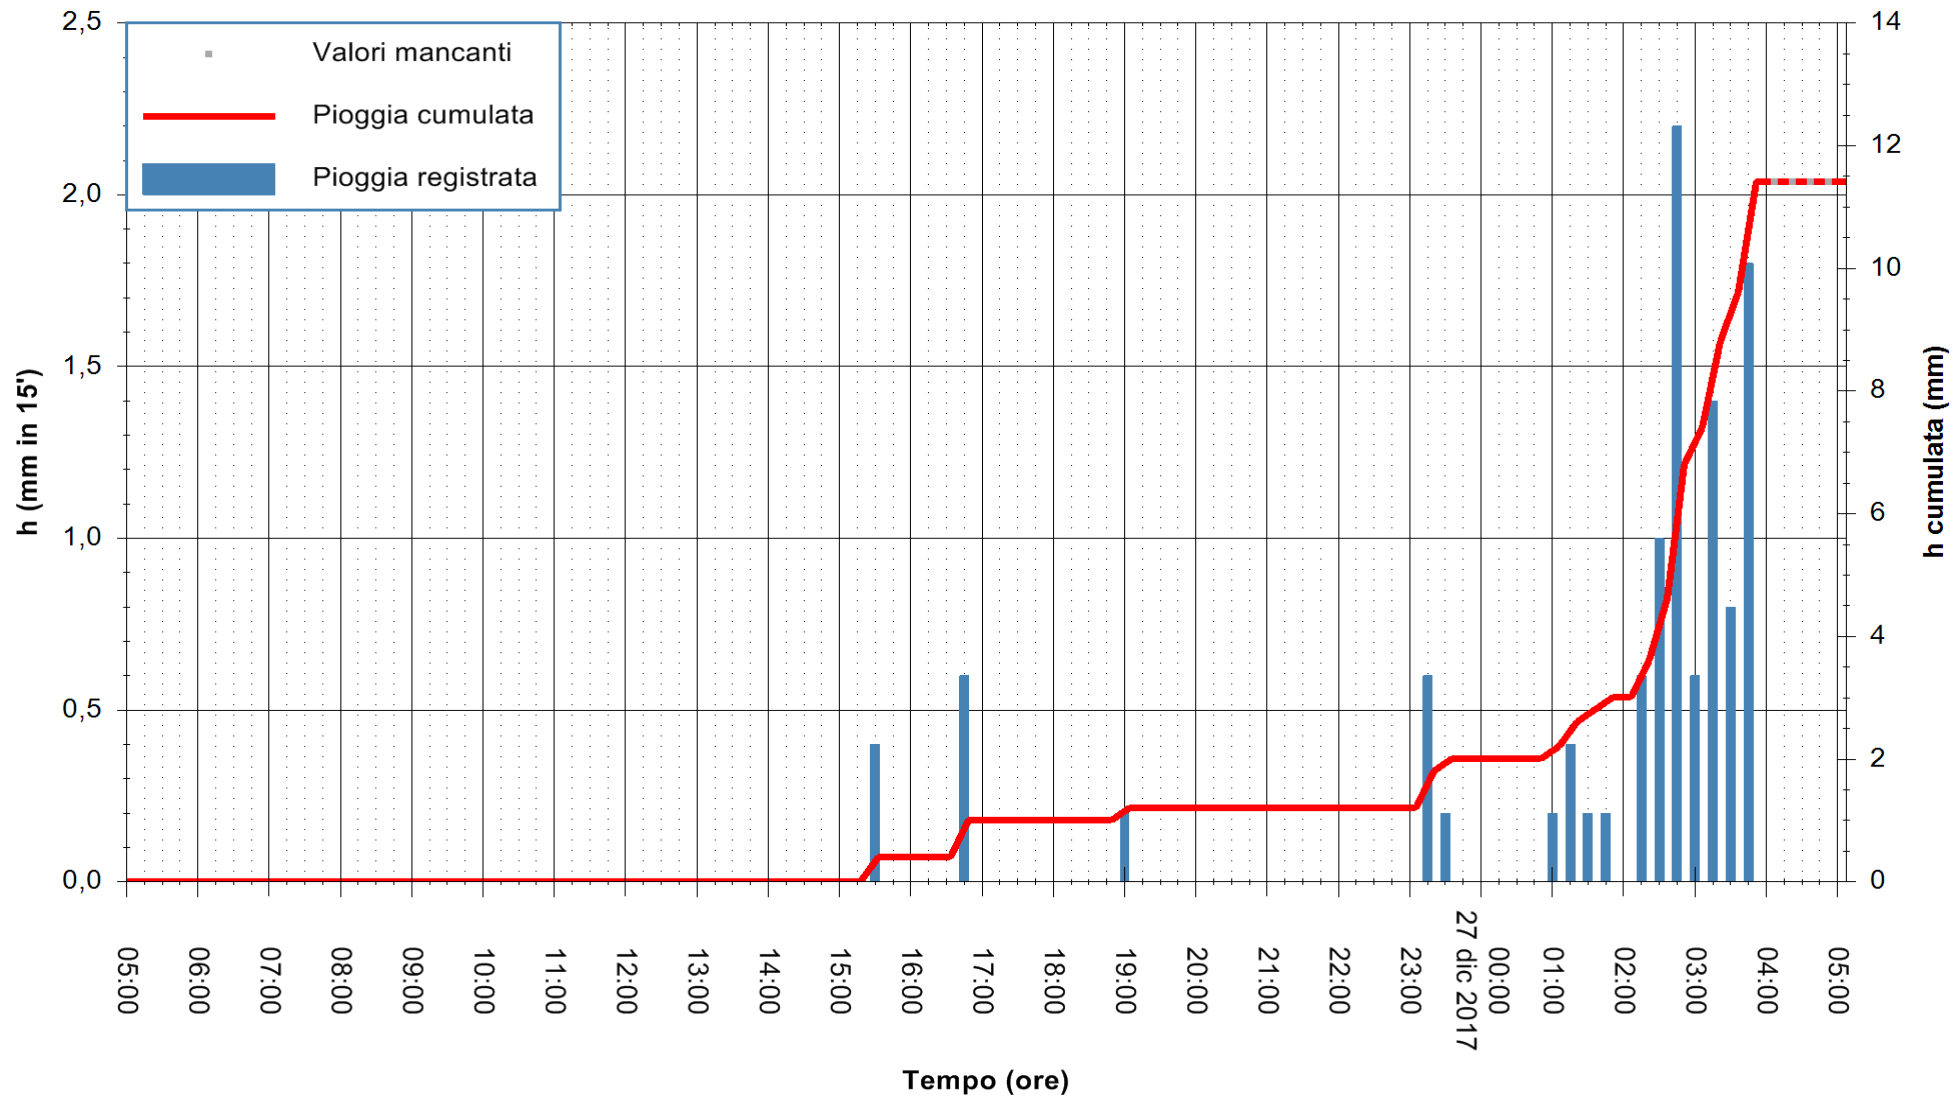

Stazione pluviometrica Monte Tului
Area MONTE TULUI
Pioggia registrata nelle ultime 24 ore
Estrazione dati delle ore 04:52 del 27/12/2017
Ultimo dato disponibile: 27/12/2017 alle 04:00

ARPAS
F.to il Dirigente Responsabile
Dott. Giuseppe Bianco

REGIONE AUTÒNOMA DE SARDIGNA
REGIONE AUTONOMA DELLA SARDEGNA

Stazione pluviometrica Tempo
Area CUSSEDDU
Pioggia registrata nelle ultime 24 ore
Estrazione dati delle ore 04:52 del 27/12/2017
Ultimo dato disponibile: 27/12/2017 alle 04:00

ARPAS
F.to il Dirigente Responsabile
Dott. Giuseppe Bianco

REGIONE AUTONOMA DE SARDIGNA
REGIONE AUTONOMA DELLA SARDEGNA

Stazione pluviometrica Pianu
 Area PIANU 15
 Pioggia registrata nelle ultime 24 ore
 Estrazione dati delle ore 04:52 del 27/12/2017
 Ultimo dato disponibile: 27/12/2017 alle 04:10

ARPAS
 F.to il Dirigente Responsabile
 Dott. Giuseppe Bianco

REGIONE AUTÒNOMA DE SARDIGNA
 REGIONE AUTONOMA DELLA SARDEGNA

Stazione pluviometrica Punta Tricoli
 Area PUNTA TRICOLI
 Pioggia registrata nelle ultime 24 ore
 Estrazione dati delle ore 04:52 del 27/12/2017
 Ultimo dato disponibile: 27/12/2017 alle 04:10