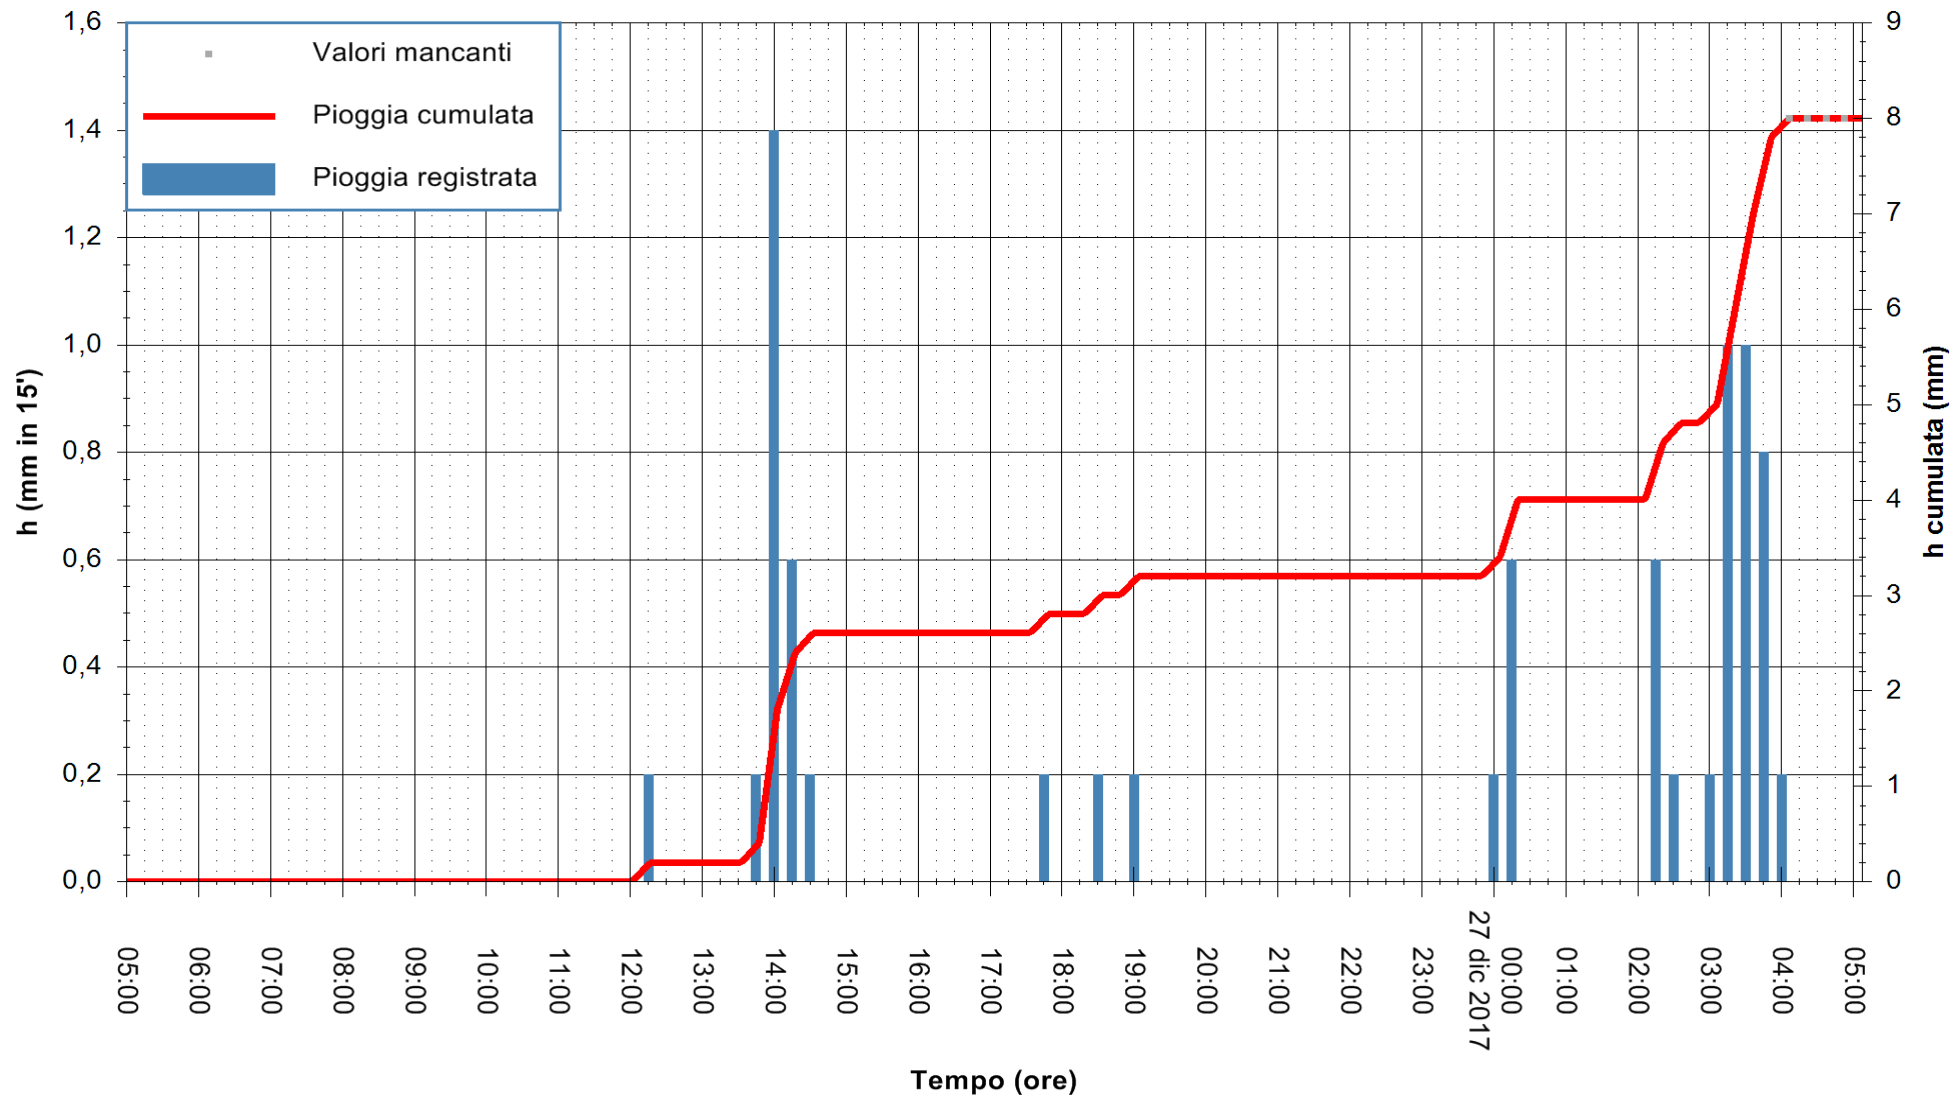

Stazione pluviometrica Monte Tului
Area MONTE TULUI
Pioggia registrata nelle ultime 24 ore
Estrazione dati delle ore 04:52 del 27/12/2017
Ultimo dato disponibile: 27/12/2017 alle 04:00

ARPAS
F.to il Dirigente Responsabile
Dott. Giuseppe Bianco

REGIONE AUTÒNOMA DE SARDIGNA
REGIONE AUTONOMA DELLA SARDEGNA

Stazione pluviometrica Tempo
Area CUSSEDDU
Pioggia registrata nelle ultime 24 ore
Estrazione dati delle ore 04:52 del 27/12/2017
Ultimo dato disponibile: 27/12/2017 alle 04:00

ARPAS
F.to il Dirigente Responsabile
Dott. Giuseppe Bianco

REGIONE AUTONOMA DE SARDIGNA
REGIONE AUTONOMA DELLA SARDEGNA

Stazione pluviometrica Pianu
 Area PIANU 15
 Pioggia registrata nelle ultime 24 ore
 Estrazione dati delle ore 04:52 del 27/12/2017
 Ultimo dato disponibile: 27/12/2017 alle 04:10

ARPAS
 F.to il Dirigente Responsabile
 Dott. Giuseppe Bianco

REGIONE AUTÒNOMA DE SARDIGNA
 REGIONE AUTONOMA DELLA SARDEGNA

Stazione pluviometrica Punta Tricoli
 Area PUNTA TRICOLI
 Pioggia registrata nelle ultime 24 ore
 Estrazione dati delle ore 04:52 del 27/12/2017
 Ultimo dato disponibile: 27/12/2017 alle 04:10