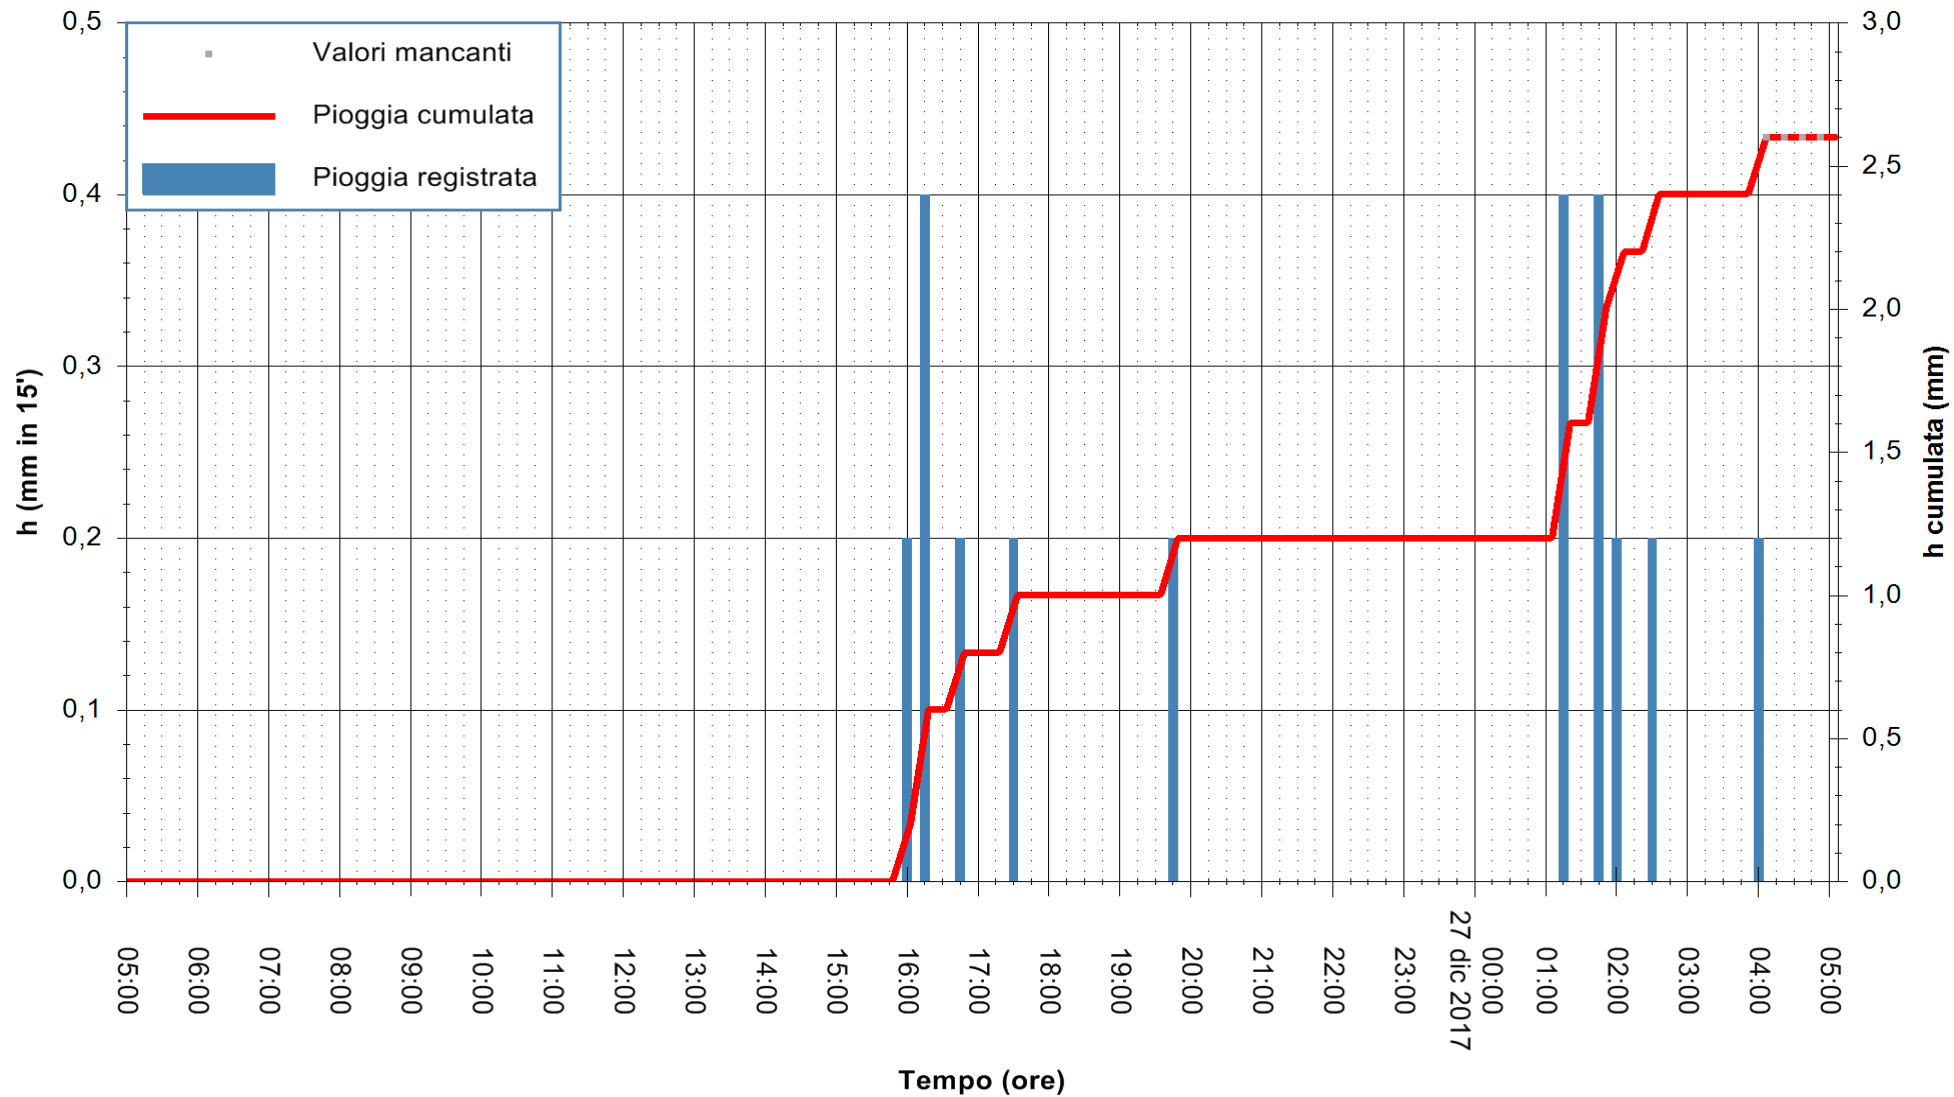

Stazione pluviometrica Monte Tului
Area MONTE TULUI
Pioggia registrata nelle ultime 24 ore
Estrazione dati delle ore 04:52 del 27/12/2017
Ultimo dato disponibile: 27/12/2017 alle 04:00

ARPAS
F.to il Dirigente Responsabile
Dott. Giuseppe Bianco

REGIONE AUTÒNOMA DE SARDIGNA
REGIONE AUTONOMA DELLA SARDEGNA

Stazione pluviometrica Tempo
Area CUSSEDDU
Pioggia registrata nelle ultime 24 ore
Estrazione dati delle ore 04:52 del 27/12/2017
Ultimo dato disponibile: 27/12/2017 alle 04:00

ARPAS
F.to il Dirigente Responsabile
Dott. Giuseppe Bianco

REGIONE AUTONOMA DE SARDIGNA
REGIONE AUTONOMA DELLA SARDEGNA

Stazione pluviometrica Pianu
 Area PIANU 15
 Pioggia registrata nelle ultime 24 ore
 Estrazione dati delle ore 04:52 del 27/12/2017
 Ultimo dato disponibile: 27/12/2017 alle 04:10

ARPAS
 F.to il Dirigente Responsabile
 Dott. Giuseppe Bianco

REGIONE AUTÒNOMA DE SARDIGNA
 REGIONE AUTONOMA DELLA SARDEGNA

Stazione pluviometrica Punta Tricoli
 Area PUNTA TRICOLI
 Pioggia registrata nelle ultime 24 ore
 Estrazione dati delle ore 04:52 del 27/12/2017
 Ultimo dato disponibile: 27/12/2017 alle 04:10