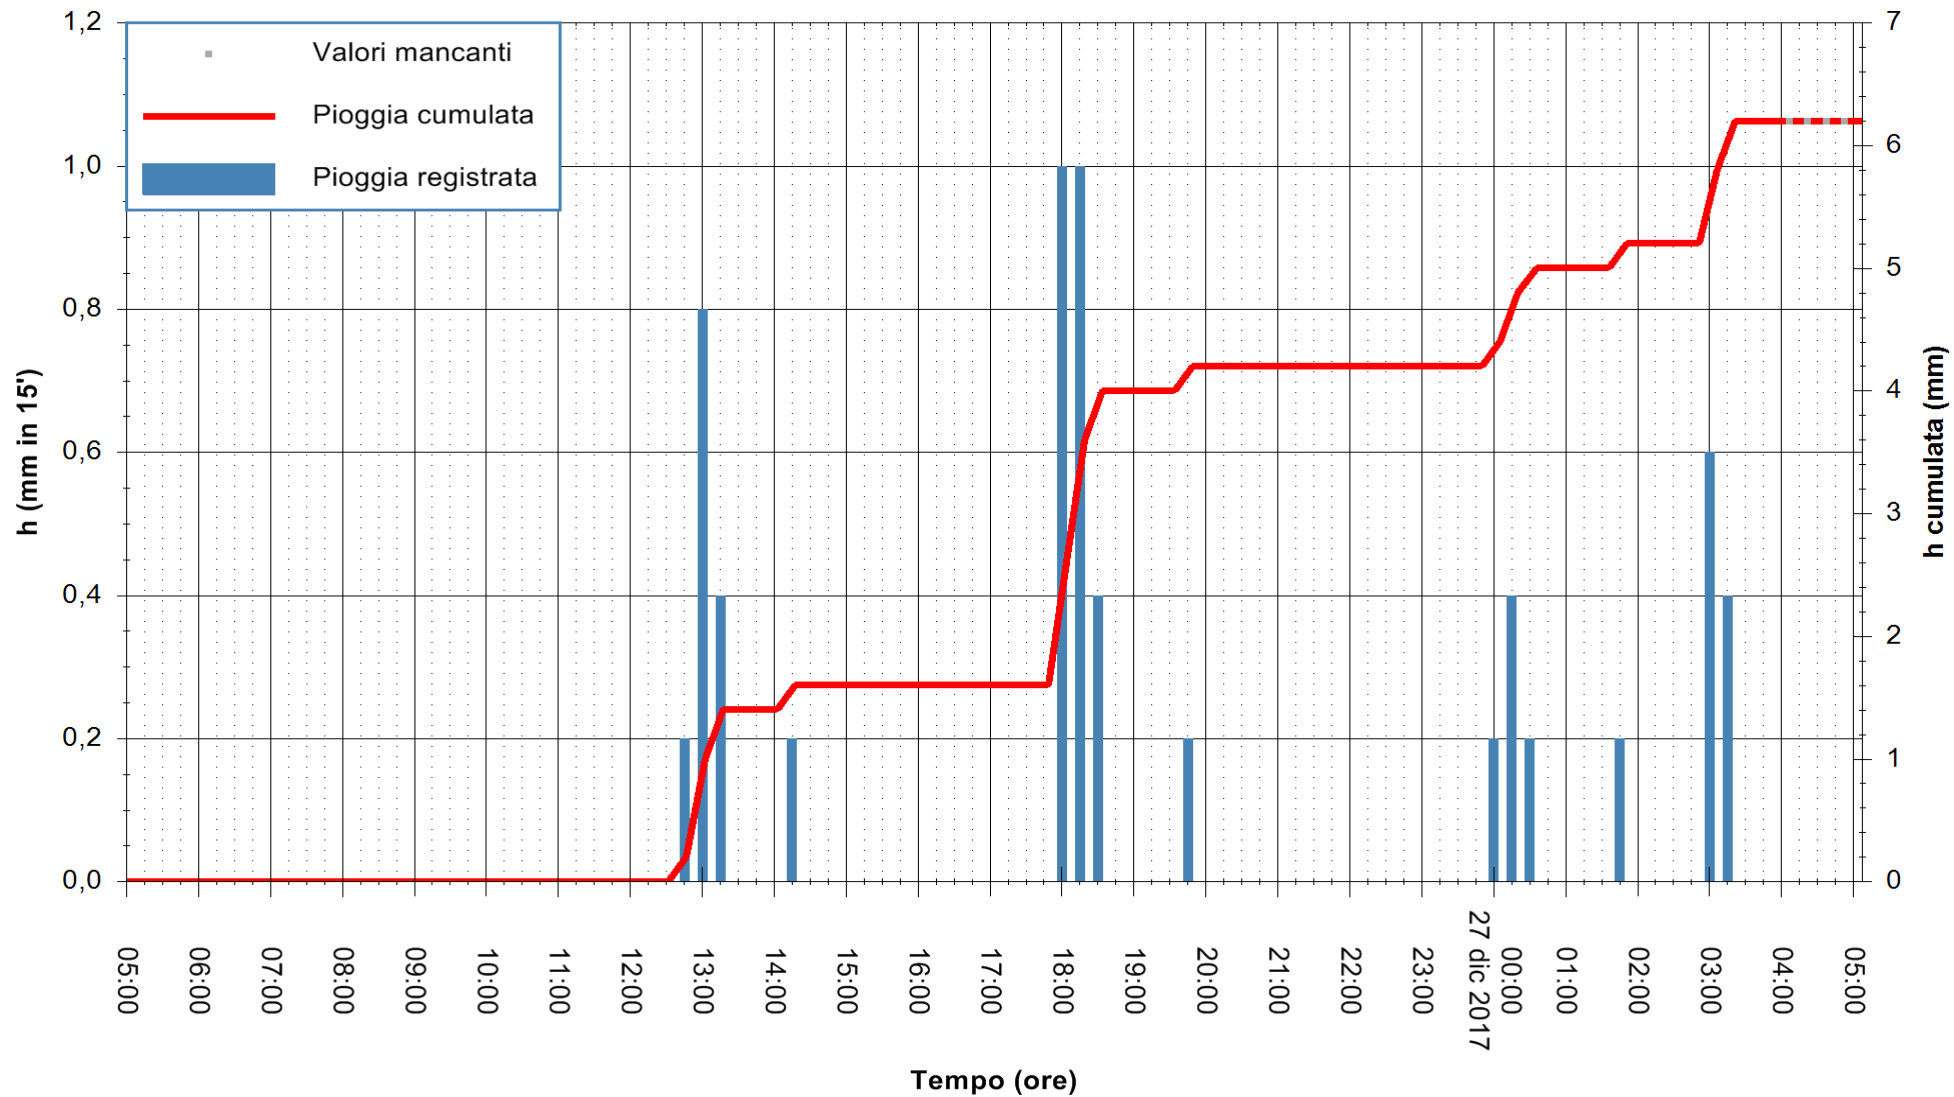

ARPAS
 F.to il Dirigente Responsabile
 Dott. Giuseppe Bianco

REGIONE AUTÒNOMA DE SARDIGNA
 REGIONE AUTONOMA DELLA SARDEGNA

Stazione pluviometrica Punta Tricoli
 Area PUNTA TRICOLI
 Pioggia registrata nelle ultime 24 ore
 Estrazione dati delle ore 04:52 del 27/12/2017
 Ultimo dato disponibile: 27/12/2017 alle 04:10

ARPAS
 F.to il Dirigente Responsabile
 Dott. Giuseppe Bianco

REGIONE AUTONOMA DE SARDIGNA
 REGIONE AUTONOMA DELLA SARDEGNA

Stazione pluviometrica Ossoni
Area MONTE OSSONI
Pioggia registrata nelle ultime 24 ore
Estrazione dati delle ore 04:52 del 27/12/2017
Ultimo dato disponibile: 27/12/2017 alle 04:00