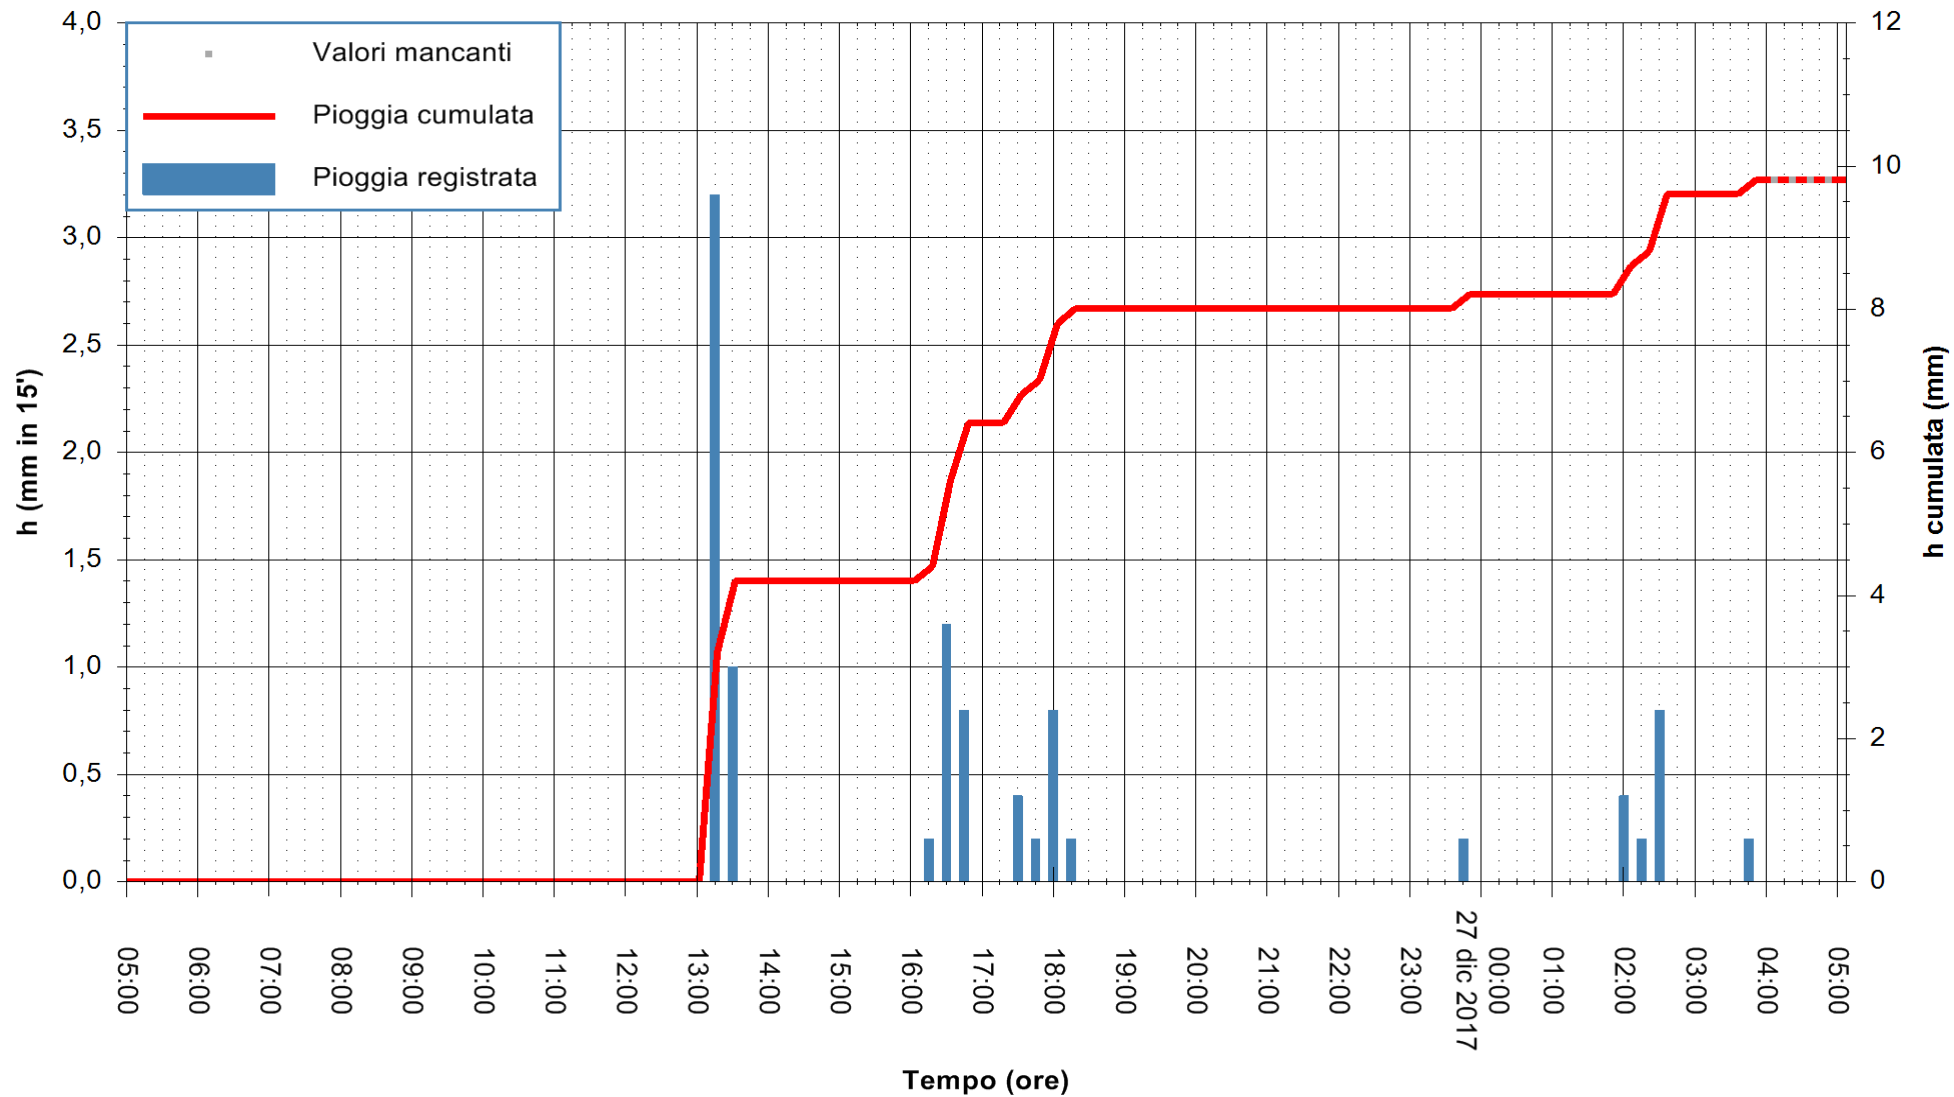

Stazione pluviometrica Monte Tului
Area MONTE TULUI
Pioggia registrata nelle ultime 24 ore
Estrazione dati delle ore 04:52 del 27/12/2017
Ultimo dato disponibile: 27/12/2017 alle 04:00

ARPAS
F.to il Dirigente Responsabile
Dott. Giuseppe Bianco

REGIONE AUTÒNOMA DE SARDIGNA
REGIONE AUTONOMA DELLA SARDEGNA

Stazione pluviometrica Tempo
Area CUSSEDDU
Pioggia registrata nelle ultime 24 ore
Estrazione dati delle ore 04:52 del 27/12/2017
Ultimo dato disponibile: 27/12/2017 alle 04:00

ARPAS
F.to il Dirigente Responsabile
Dott. Giuseppe Bianco

REGIONE AUTONOMA DE SARDIGNA
REGIONE AUTONOMA DELLA SARDEGNA

Stazione pluviometrica Pianu
 Area PIANU 15
 Pioggia registrata nelle ultime 24 ore
 Estrazione dati delle ore 04:52 del 27/12/2017
 Ultimo dato disponibile: 27/12/2017 alle 04:10

ARPAS
 F.to il Dirigente Responsabile
 Dott. Giuseppe Bianco

REGIONE AUTÒNOMA DE SARDIGNA
 REGIONE AUTONOMA DELLA SARDEGNA

Stazione pluviometrica Punta Tricoli
 Area PUNTA TRICOLI
 Pioggia registrata nelle ultime 24 ore
 Estrazione dati delle ore 04:52 del 27/12/2017
 Ultimo dato disponibile: 27/12/2017 alle 04:10