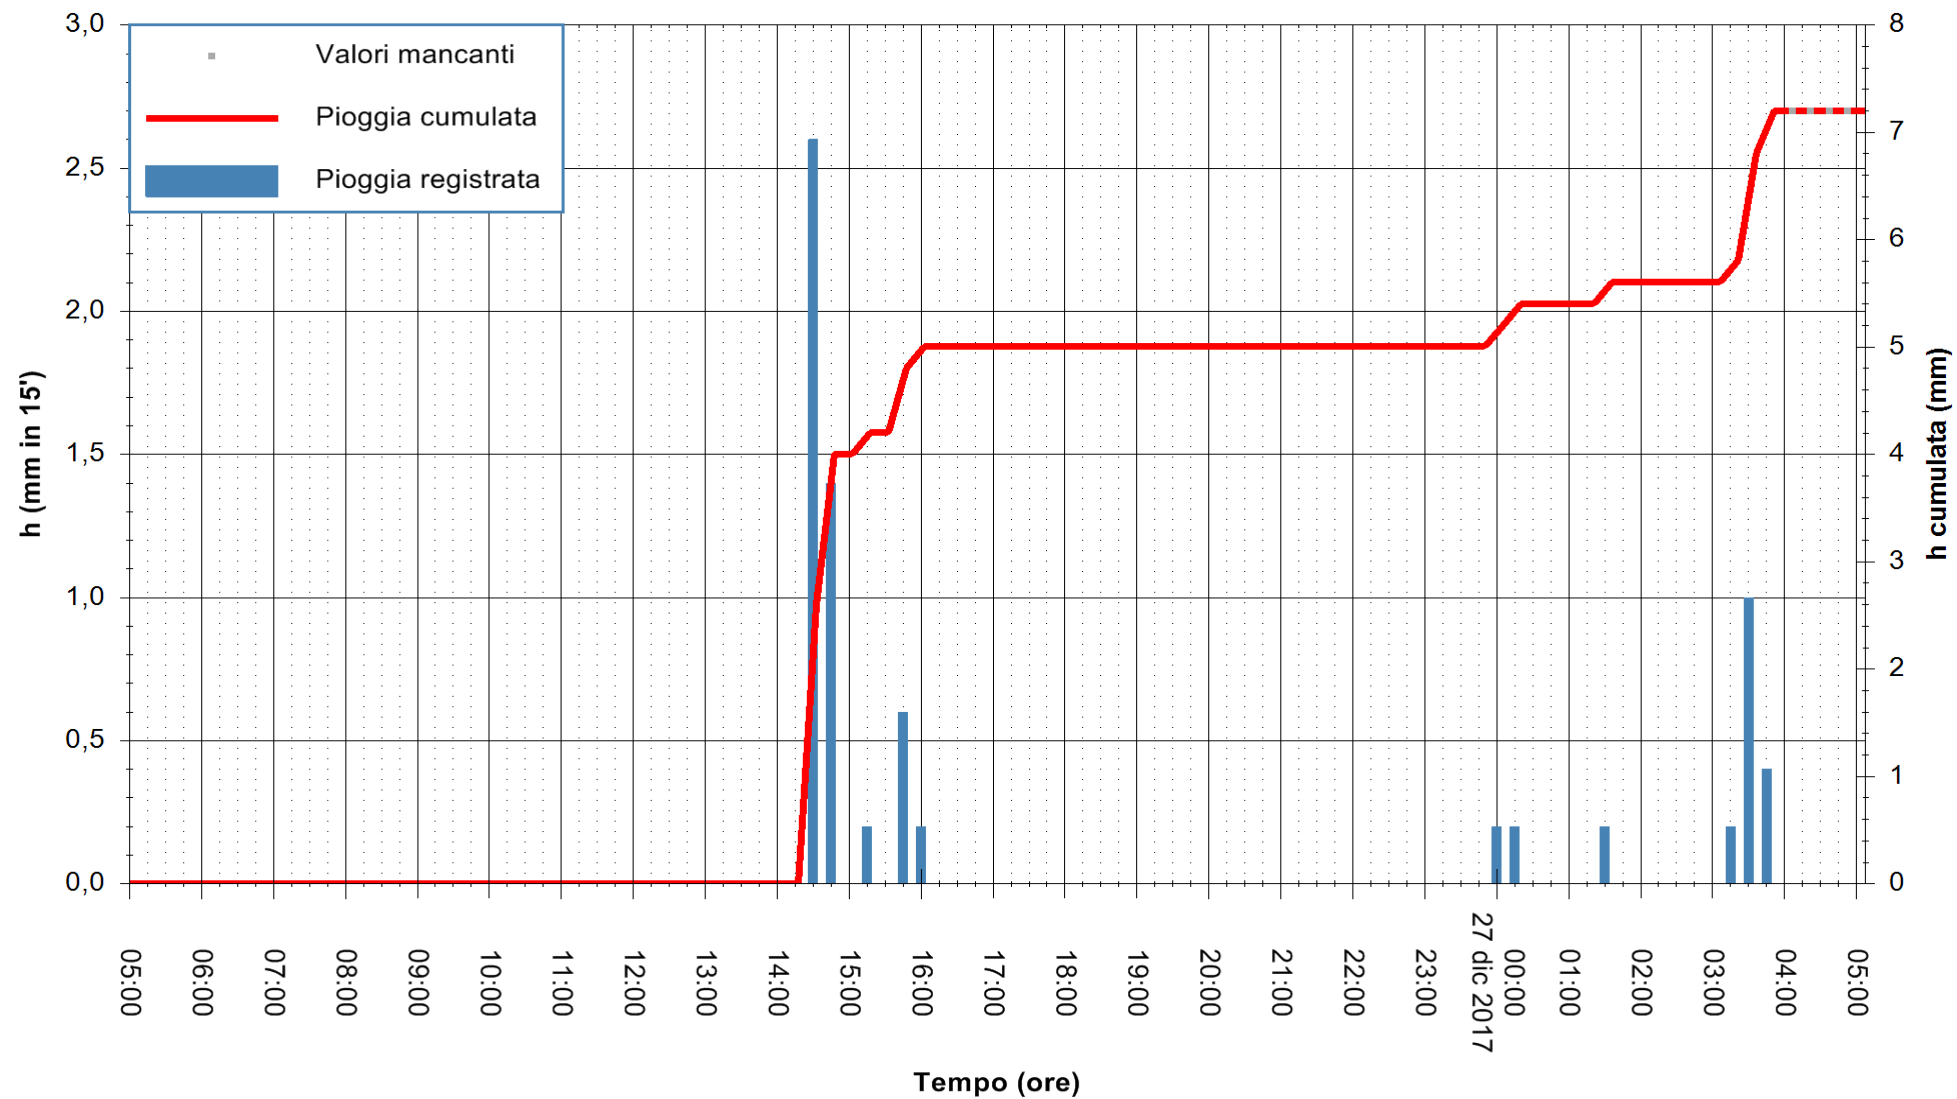

Stazione pluviometrica Monte Tului
Area MONTE TULUI
Pioggia registrata nelle ultime 24 ore
Estrazione dati delle ore 04:52 del 27/12/2017
Ultimo dato disponibile: 27/12/2017 alle 04:00

ARPAS
F.to il Dirigente Responsabile
Dott. Giuseppe Bianco

REGIONE AUTÒNOMA DE SARDIGNA
REGIONE AUTONOMA DELLA SARDEGNA

Stazione pluviometrica Tempo
Area CUSSEDDU
Pioggia registrata nelle ultime 24 ore
Estrazione dati delle ore 04:52 del 27/12/2017
Ultimo dato disponibile: 27/12/2017 alle 04:00

ARPAS
F.to il Dirigente Responsabile
Dott. Giuseppe Bianco

REGIONE AUTONOMA DE SARDIGNA
REGIONE AUTONOMA DELLA SARDEGNA

Stazione pluviometrica Pianu
 Area PIANU 15
 Pioggia registrata nelle ultime 24 ore
 Estrazione dati delle ore 04:52 del 27/12/2017
 Ultimo dato disponibile: 27/12/2017 alle 04:10

ARPAS
 F.to il Dirigente Responsabile
 Dott. Giuseppe Bianco

REGIONE AUTÒNOMA DE SARDIGNA
 REGIONE AUTONOMA DELLA SARDEGNA

Stazione pluviometrica Punta Tricoli
 Area PUNTA TRICOLI
 Pioggia registrata nelle ultime 24 ore
 Estrazione dati delle ore 04:52 del 27/12/2017
 Ultimo dato disponibile: 27/12/2017 alle 04:10