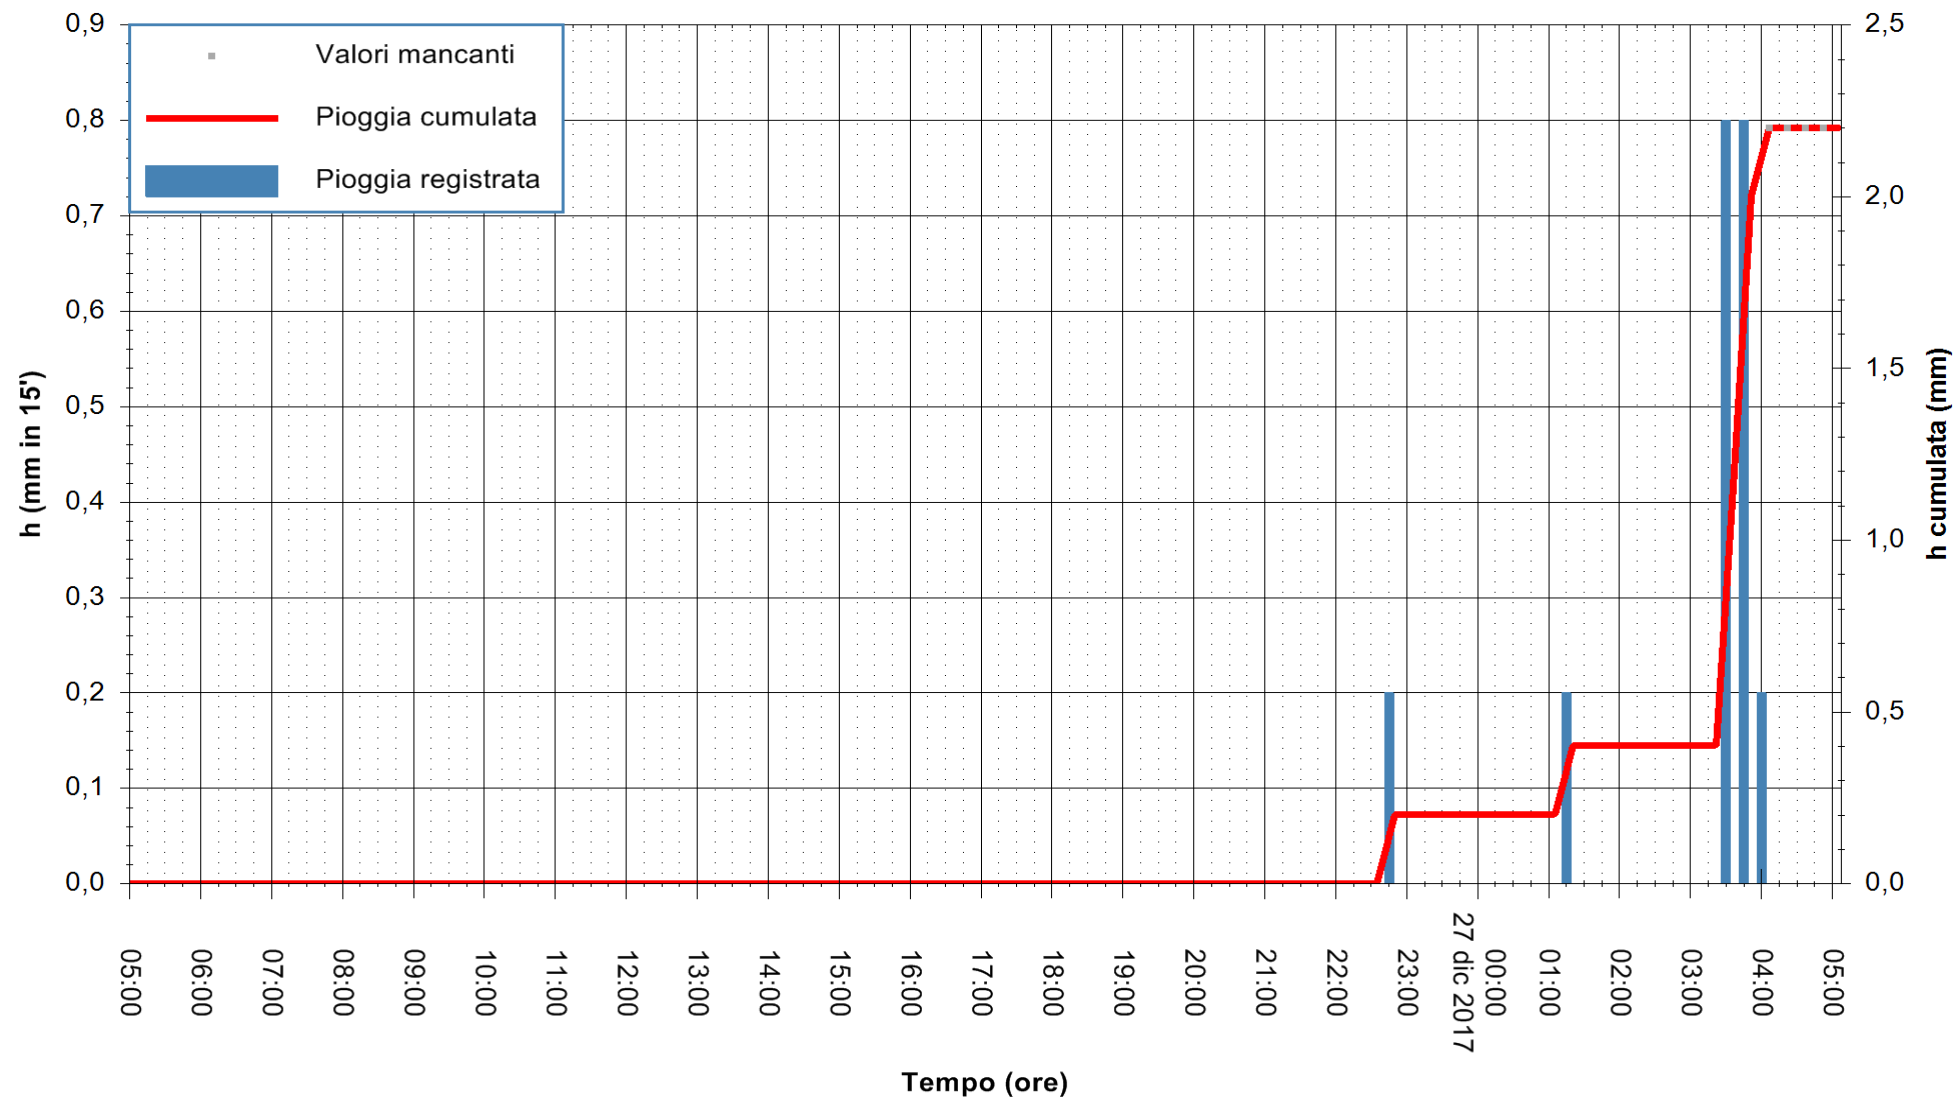

Stazione pluviometrica Monte Tului
Area MONTE TULUI
Pioggia registrata nelle ultime 24 ore
Estrazione dati delle ore 04:52 del 27/12/2017
Ultimo dato disponibile: 27/12/2017 alle 04:00

ARPAS
F.to il Dirigente Responsabile
Dott. Giuseppe Bianco

REGIONE AUTÒNOMA DE SARDIGNA
REGIONE AUTONOMA DELLA SARDEGNA

Stazione pluviometrica Tempo
Area CUSSEDDU
Pioggia registrata nelle ultime 24 ore
Estrazione dati delle ore 04:52 del 27/12/2017
Ultimo dato disponibile: 27/12/2017 alle 04:00

ARPAS
F.to il Dirigente Responsabile
Dott. Giuseppe Bianco

REGIONE AUTONOMA DE SARDIGNA
REGIONE AUTONOMA DELLA SARDEGNA

Stazione pluviometrica Pianu
 Area PIANU 15
 Pioggia registrata nelle ultime 24 ore
 Estrazione dati delle ore 04:52 del 27/12/2017
 Ultimo dato disponibile: 27/12/2017 alle 04:10

ARPAS
 F.to il Dirigente Responsabile
 Dott. Giuseppe Bianco

REGIONE AUTÒNOMA DE SARDIGNA
 REGIONE AUTONOMA DELLA SARDEGNA

Stazione pluviometrica Punta Tricoli
 Area PUNTA TRICOLI
 Pioggia registrata nelle ultime 24 ore
 Estrazione dati delle ore 04:52 del 27/12/2017
 Ultimo dato disponibile: 27/12/2017 alle 04:10