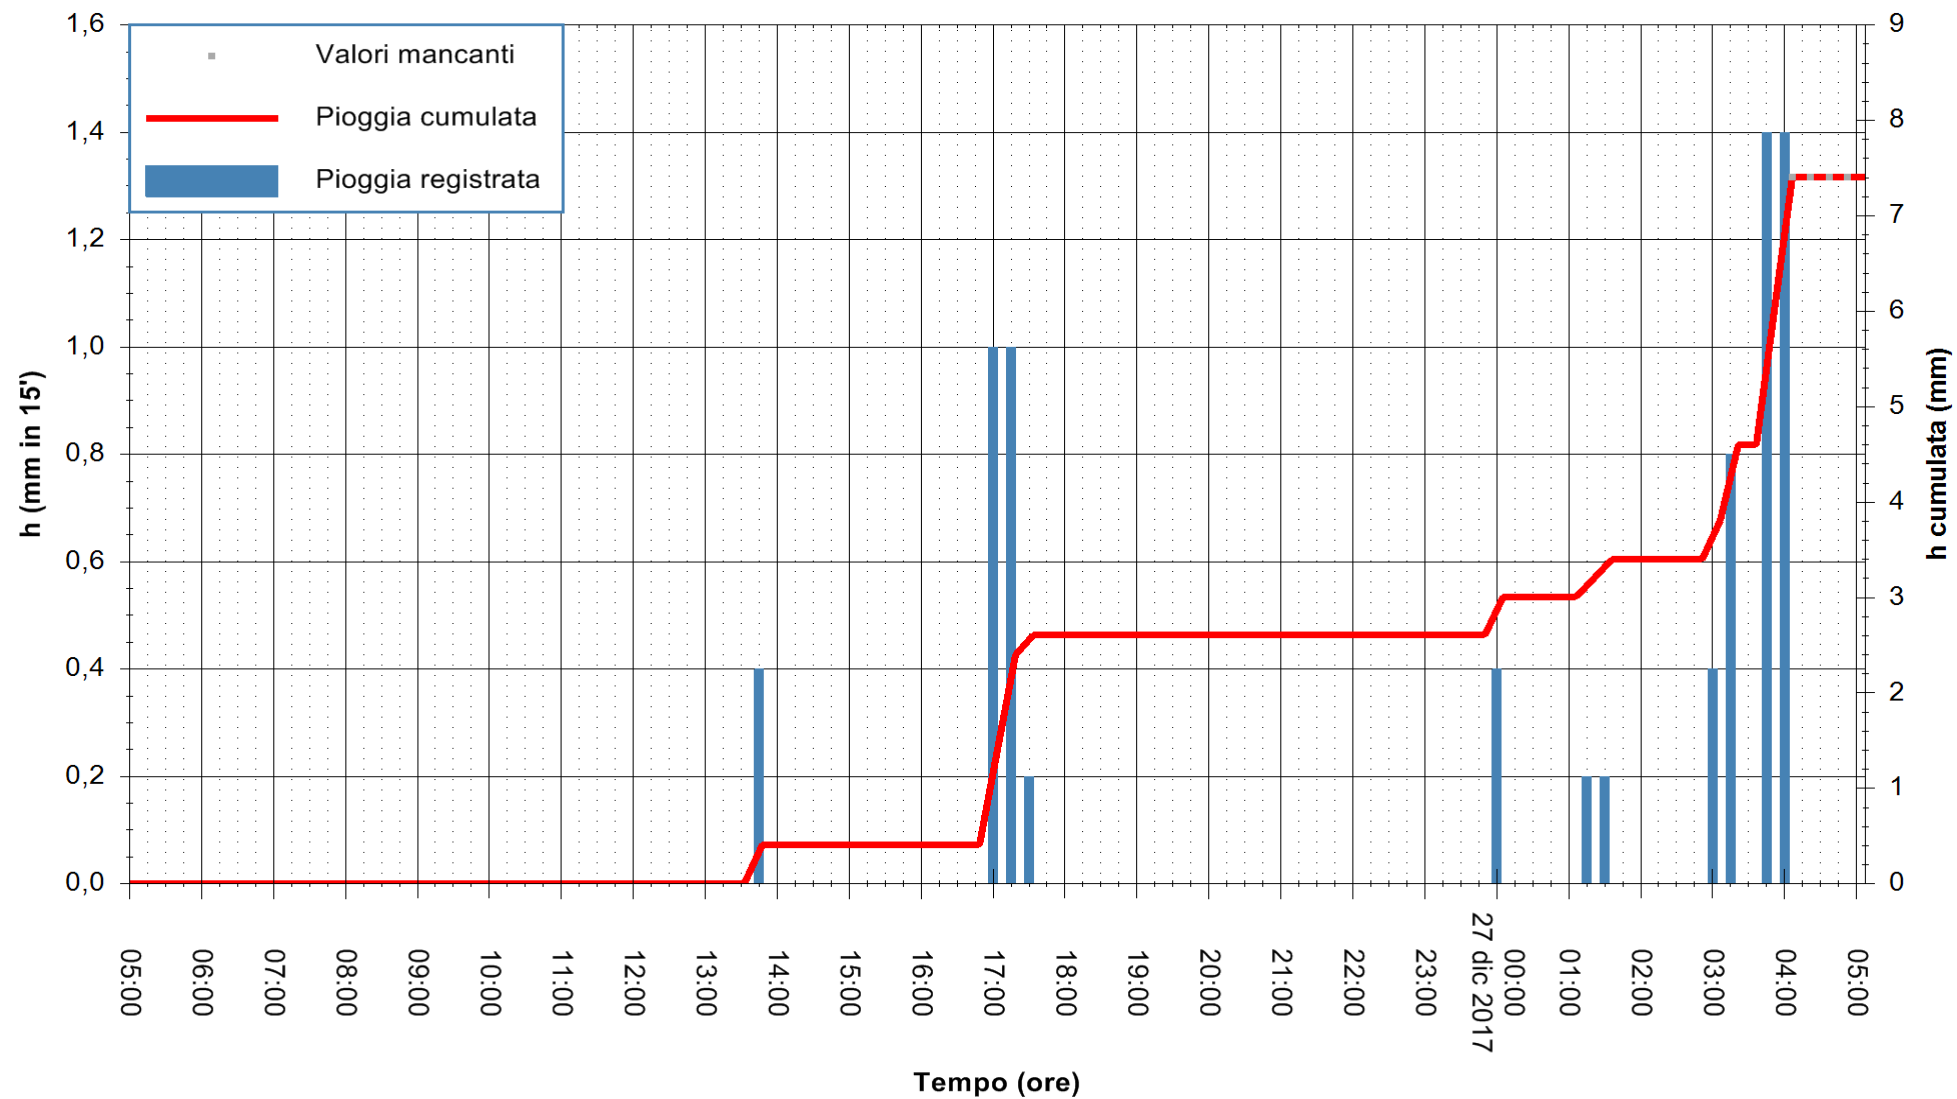

Stazione pluviometrica Monte Tului
Area MONTE TULUI
Pioggia registrata nelle ultime 24 ore
Estrazione dati delle ore 04:52 del 27/12/2017
Ultimo dato disponibile: 27/12/2017 alle 04:00

ARPAS
F.to il Dirigente Responsabile
Dott. Giuseppe Bianco

REGIONE AUTÒNOMA DE SARDIGNA
REGIONE AUTONOMA DELLA SARDEGNA

Stazione pluviometrica Tempo
Area CUSSEDDU
Pioggia registrata nelle ultime 24 ore
Estrazione dati delle ore 04:52 del 27/12/2017
Ultimo dato disponibile: 27/12/2017 alle 04:00

ARPAS
F.to il Dirigente Responsabile
Dott. Giuseppe Bianco

REGIONE AUTONOMA DE SARDIGNA
REGIONE AUTONOMA DELLA SARDEGNA

Stazione pluviometrica Pianu
 Area PIANU 15
 Pioggia registrata nelle ultime 24 ore
 Estrazione dati delle ore 04:52 del 27/12/2017
 Ultimo dato disponibile: 27/12/2017 alle 04:10

ARPAS
 F.to il Dirigente Responsabile
 Dott. Giuseppe Bianco

REGIONE AUTÒNOMA DE SARDIGNA
 REGIONE AUTONOMA DELLA SARDEGNA

Stazione pluviometrica Punta Tricoli
 Area PUNTA TRICOLI
 Pioggia registrata nelle ultime 24 ore
 Estrazione dati delle ore 04:52 del 27/12/2017
 Ultimo dato disponibile: 27/12/2017 alle 04:10