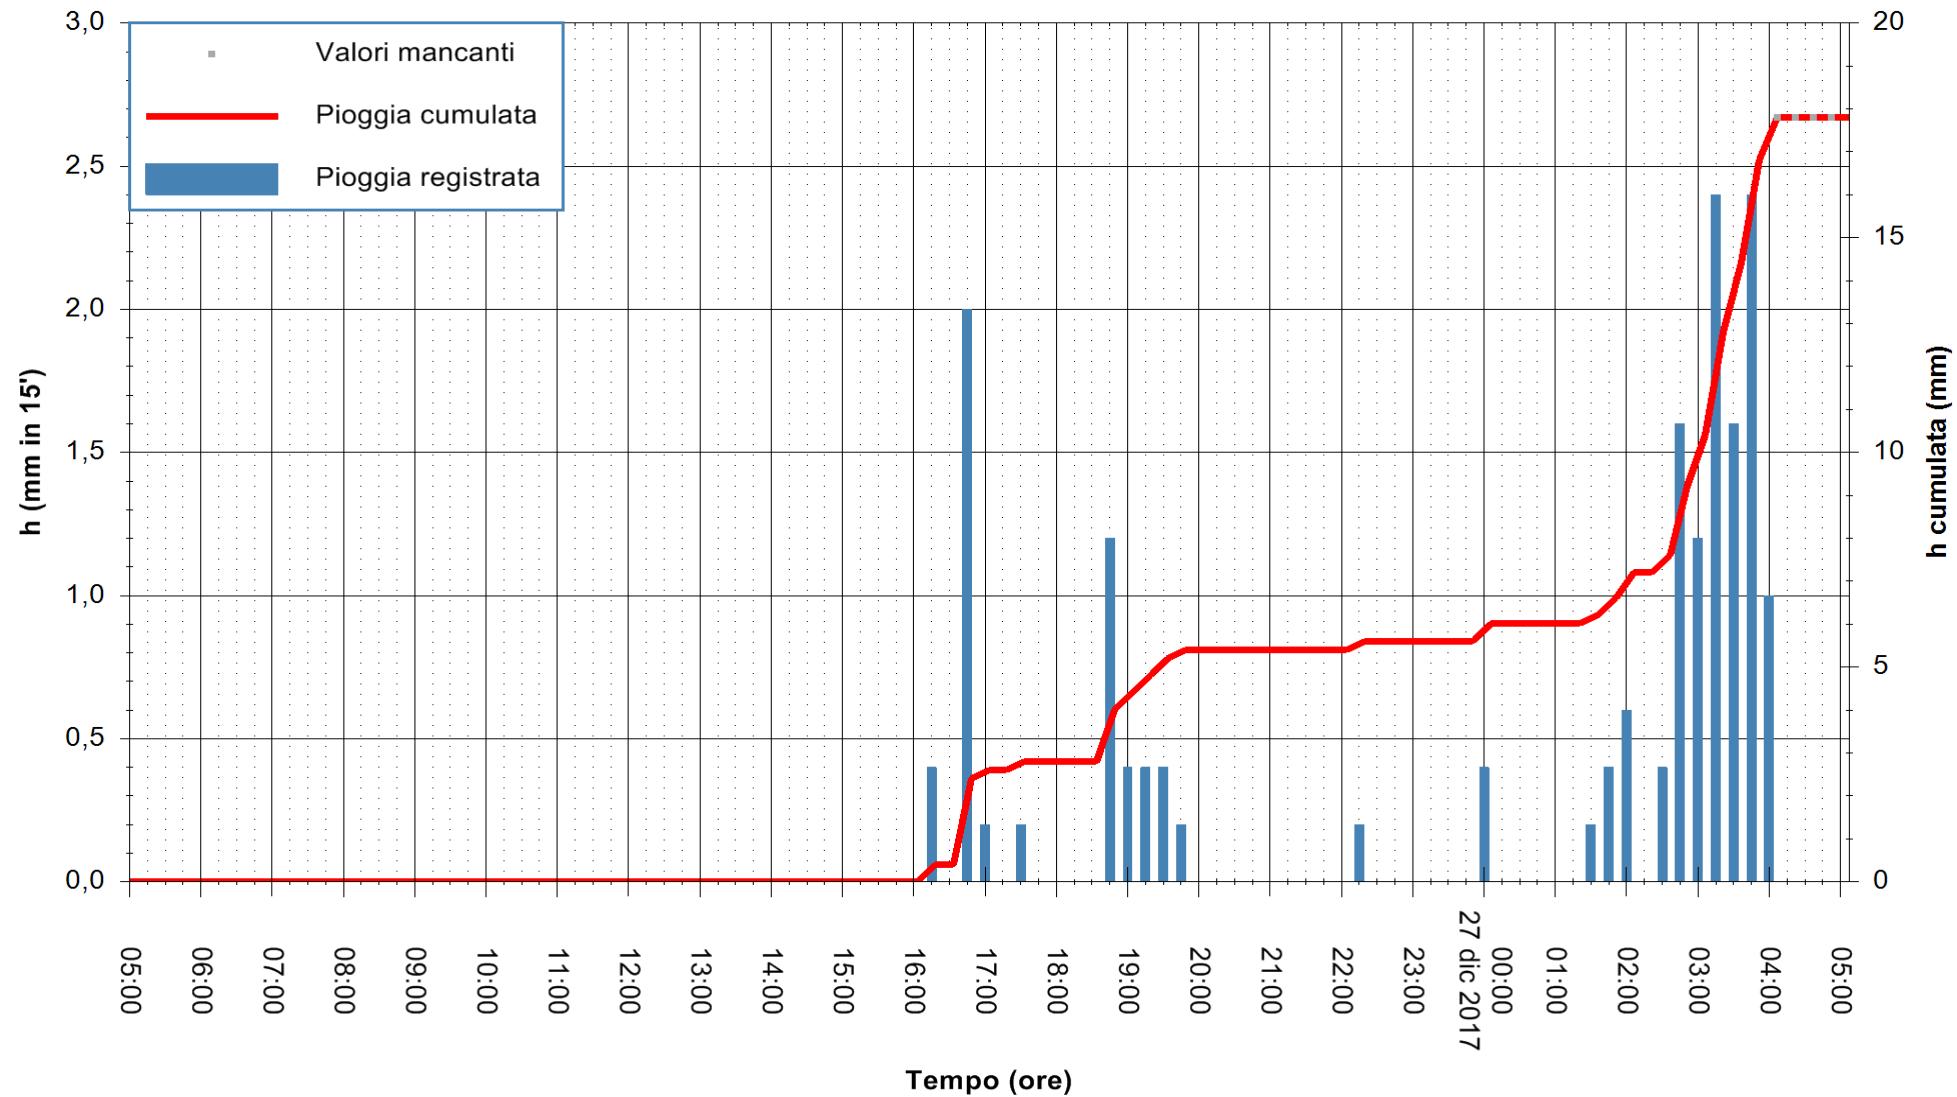

ARPAS
 F.to il Dirigente Responsabile
 Dott. Giuseppe Bianco

REGIONE AUTÒNOMA DE SARDIGNA
 REGIONE AUTONOMA DELLA SARDEGNA

Stazione pluviometrica Punta Tricoli
 Area PUNTA TRICOLI
 Pioggia registrata nelle ultime 24 ore
 Estrazione dati delle ore 04:52 del 27/12/2017
 Ultimo dato disponibile: 27/12/2017 alle 04:10

ARPAS
 F.to il Dirigente Responsabile
 Dott. Giuseppe Bianco

REGIONE AUTONOMA DE SARDIGNA
 REGIONE AUTONOMA DELLA SARDEGNA

Stazione pluviometrica Ossoni
Area MONTE OSSONI
Pioggia registrata nelle ultime 24 ore
Estrazione dati delle ore 04:52 del 27/12/2017
Ultimo dato disponibile: 27/12/2017 alle 04:00

ARPAS
F.to il Dirigente Responsabile
Dott. Giuseppe Bianco

REGIONE AUTONOMA DE SARDIGNA
REGIONE AUTONOMA DELLA SARDEGNA

Stazione pluviometrica Siniscola
Area SU PRANU
Pioggia registrata nelle ultime 24 ore
Estrazione dati delle ore 04:52 del 27/12/2017
Ultimo dato disponibile: 27/12/2017 alle 04:09