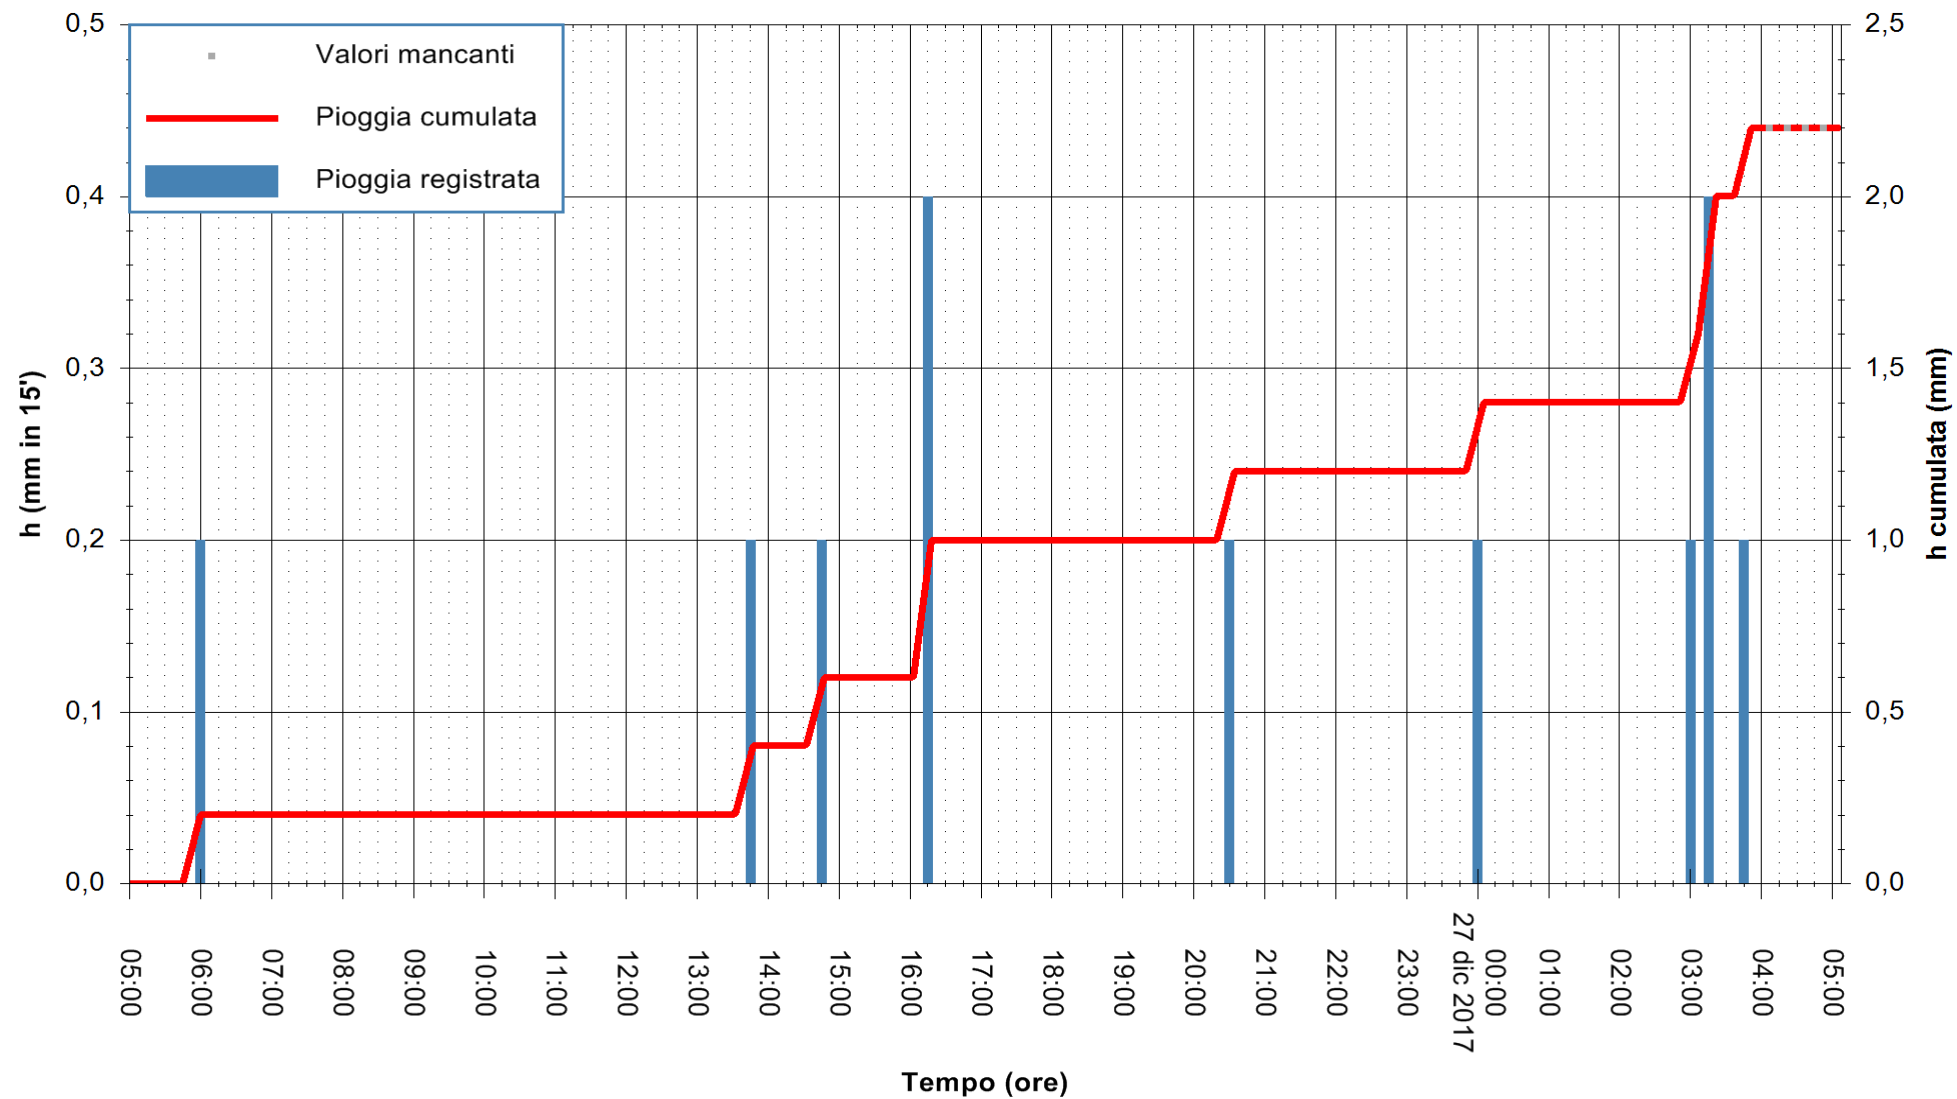

Stazione pluviometrica Monte Tului
Area MONTE TULUI
Pioggia registrata nelle ultime 24 ore
Estrazione dati delle ore 04:52 del 27/12/2017
Ultimo dato disponibile: 27/12/2017 alle 04:00

ARPAS
F.to il Dirigente Responsabile
Dott. Giuseppe Bianco

REGIONE AUTÒNOMA DE SARDIGNA
REGIONE AUTONOMA DELLA SARDEGNA

Stazione pluviometrica Tempo
Area CUSSEDDU
Pioggia registrata nelle ultime 24 ore
Estrazione dati delle ore 04:52 del 27/12/2017
Ultimo dato disponibile: 27/12/2017 alle 04:00

ARPAS
F.to il Dirigente Responsabile
Dott. Giuseppe Bianco

REGIONE AUTONOMA DE SARDIGNA
REGIONE AUTONOMA DELLA SARDEGNA

Stazione pluviometrica Pianu
 Area PIANU 15
 Pioggia registrata nelle ultime 24 ore
 Estrazione dati delle ore 04:52 del 27/12/2017
 Ultimo dato disponibile: 27/12/2017 alle 04:10

ARPAS
 F.to il Dirigente Responsabile
 Dott. Giuseppe Bianco

REGIONE AUTÒNOMA DE SARDIGNA
 REGIONE AUTONOMA DELLA SARDEGNA

Stazione pluviometrica Punta Tricoli
 Area PUNTA TRICOLI
 Pioggia registrata nelle ultime 24 ore
 Estrazione dati delle ore 04:52 del 27/12/2017
 Ultimo dato disponibile: 27/12/2017 alle 04:10