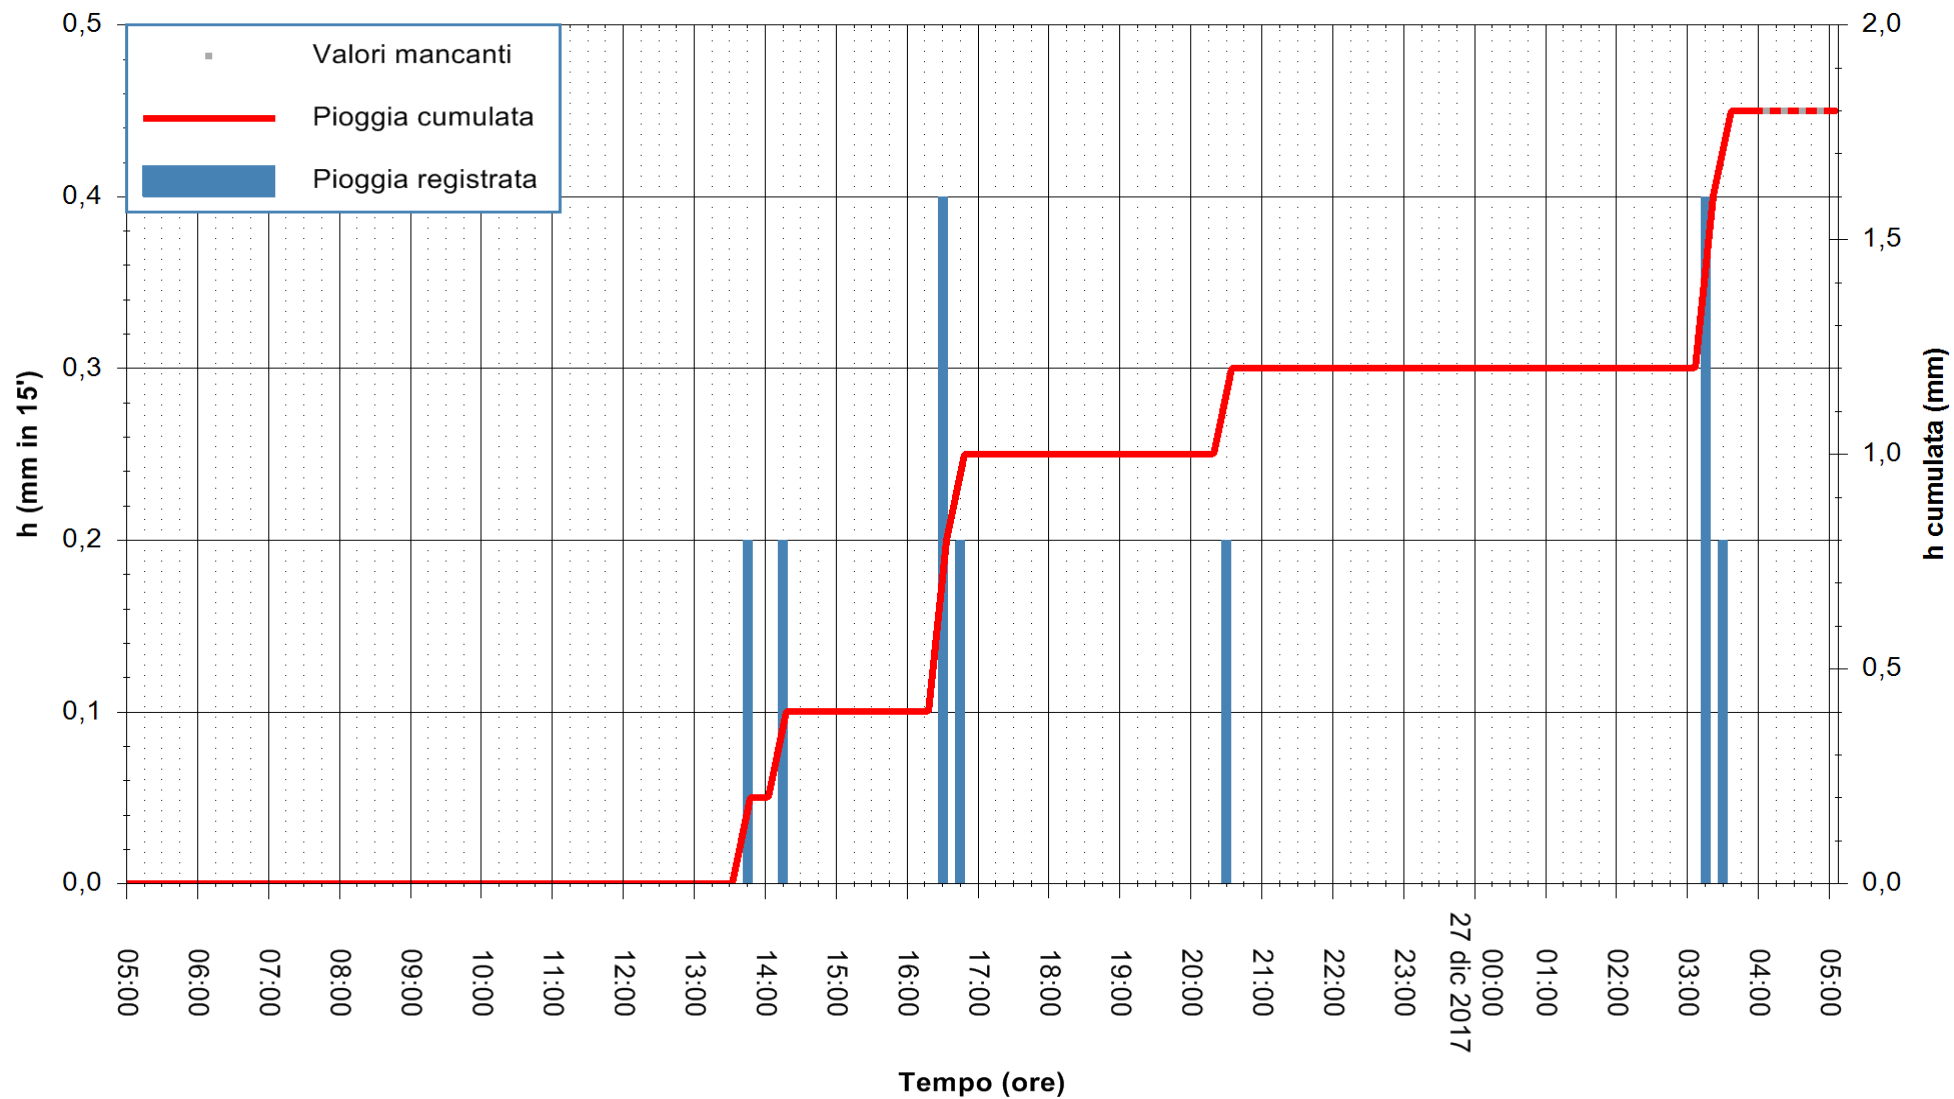

Stazione pluviometrica Monte Tului
Area MONTE TULUI
Pioggia registrata nelle ultime 24 ore
Estrazione dati delle ore 04:52 del 27/12/2017
Ultimo dato disponibile: 27/12/2017 alle 04:00

ARPAS
F.to il Dirigente Responsabile
Dott. Giuseppe Bianco

REGIONE AUTÒNOMA DE SARDIGNA
REGIONE AUTONOMA DELLA SARDEGNA

Stazione pluviometrica Tempo
Area CUSSEDDU
Pioggia registrata nelle ultime 24 ore
Estrazione dati delle ore 04:52 del 27/12/2017
Ultimo dato disponibile: 27/12/2017 alle 04:00

ARPAS
F.to il Dirigente Responsabile
Dott. Giuseppe Bianco

REGIONE AUTONOMA DE SARDIGNA
REGIONE AUTONOMA DELLA SARDEGNA

Stazione pluviometrica Pianu
 Area PIANU 15
 Pioggia registrata nelle ultime 24 ore
 Estrazione dati delle ore 04:52 del 27/12/2017
 Ultimo dato disponibile: 27/12/2017 alle 04:10

ARPAS
 F.to il Dirigente Responsabile
 Dott. Giuseppe Bianco

REGIONE AUTÒNOMA DE SARDIGNA
 REGIONE AUTONOMA DELLA SARDEGNA

Stazione pluviometrica Punta Tricoli
 Area PUNTA TRICOLI
 Pioggia registrata nelle ultime 24 ore
 Estrazione dati delle ore 04:52 del 27/12/2017
 Ultimo dato disponibile: 27/12/2017 alle 04:10