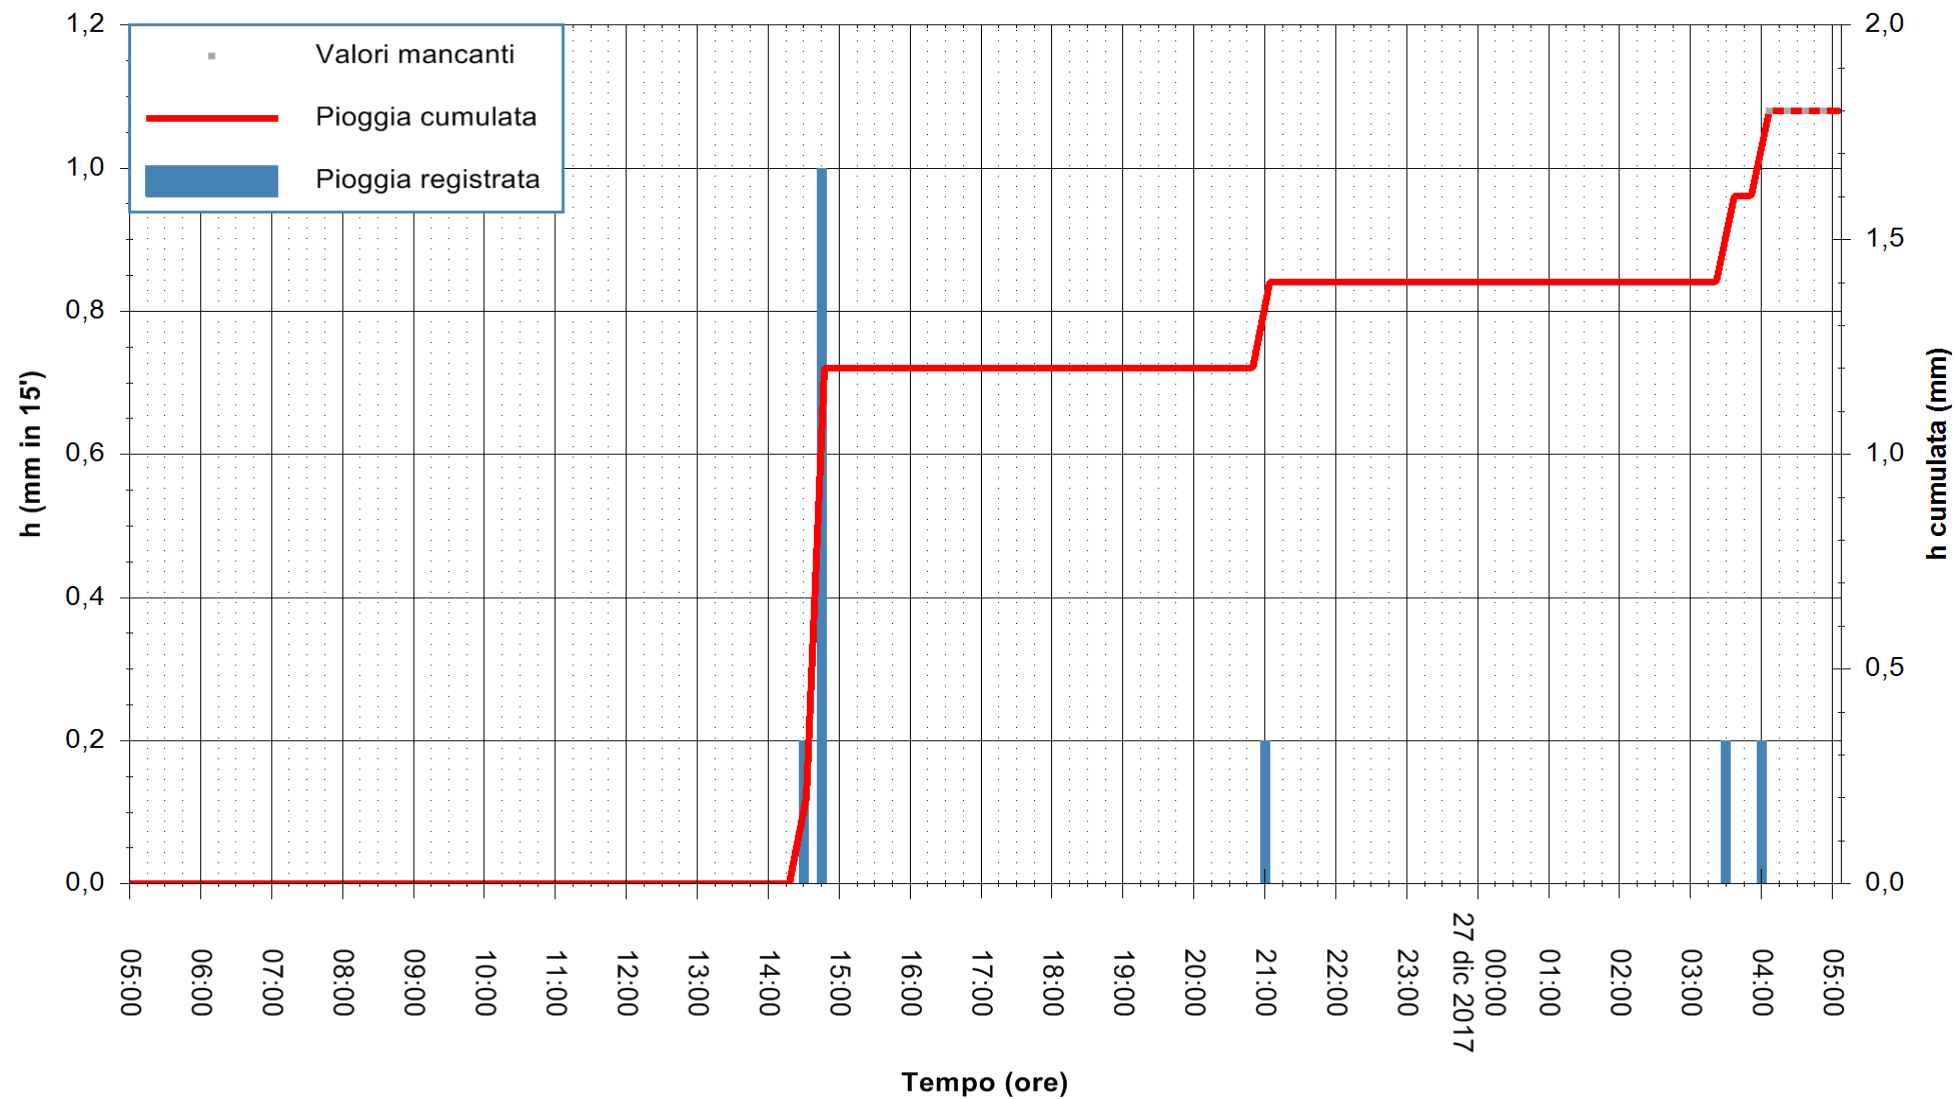

Stazione pluviometrica Monte Tului
Area MONTE TULUI
Pioggia registrata nelle ultime 24 ore
Estrazione dati delle ore 04:52 del 27/12/2017
Ultimo dato disponibile: 27/12/2017 alle 04:00

ARPAS
F.to il Dirigente Responsabile
Dott. Giuseppe Bianco

REGIONE AUTÒNOMA DE SARDIGNA
REGIONE AUTONOMA DELLA SARDEGNA

Stazione pluviometrica Tempo
Area CUSSEDDU
Pioggia registrata nelle ultime 24 ore
Estrazione dati delle ore 04:52 del 27/12/2017
Ultimo dato disponibile: 27/12/2017 alle 04:00

ARPAS
F.to il Dirigente Responsabile
Dott. Giuseppe Bianco

REGIONE AUTONOMA DE SARDIGNA
REGIONE AUTONOMA DELLA SARDEGNA

Stazione pluviometrica Pianu
 Area PIANU 15
 Pioggia registrata nelle ultime 24 ore
 Estrazione dati delle ore 04:52 del 27/12/2017
 Ultimo dato disponibile: 27/12/2017 alle 04:10

ARPAS
 F.to il Dirigente Responsabile
 Dott. Giuseppe Bianco

REGIONE AUTÒNOMA DE SARDIGNA
 REGIONE AUTONOMA DELLA SARDEGNA

Stazione pluviometrica Punta Tricoli
 Area PUNTA TRICOLI
 Pioggia registrata nelle ultime 24 ore
 Estrazione dati delle ore 04:52 del 27/12/2017
 Ultimo dato disponibile: 27/12/2017 alle 04:10