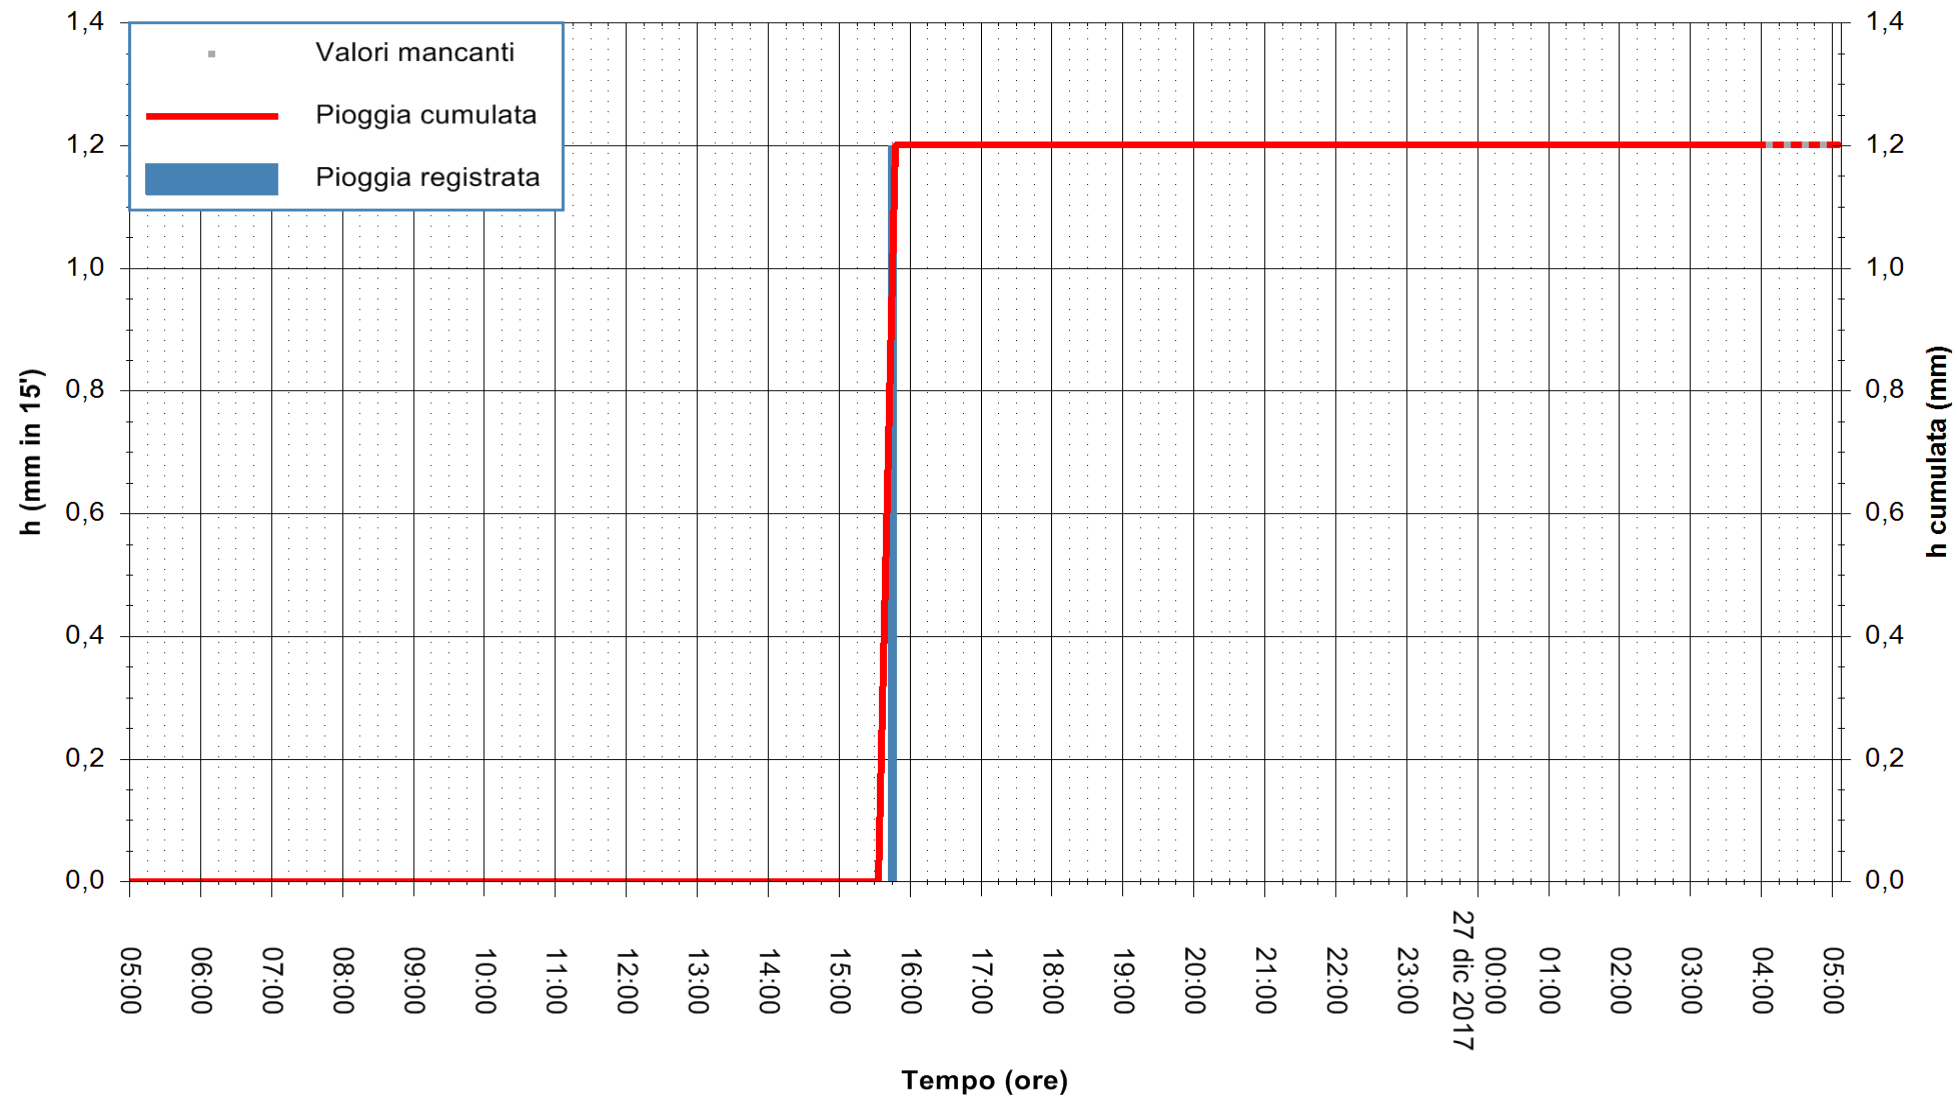

ARPAS
 F.to il Dirigente Responsabile
 Dott. Giuseppe Bianco

REGIONE AUTONOMA DE SARDIGNA
 REGIONE AUTONOMA DELLA SARDEGNA

Stazione pluviometrica Ossoni
Area MONTE OSSONI
Pioggia registrata nelle ultime 24 ore
Estrazione dati delle ore 04:52 del 27/12/2017
Ultimo dato disponibile: 27/12/2017 alle 04:00

ARPAS
F.to il Dirigente Responsabile
Dott. Giuseppe Bianco

REGIONE AUTONOMA DE SARDIGNA
REGIONE AUTONOMA DELLA SARDEGNA

Stazione pluviometrica Siniscola
Area SU PRANU
Pioggia registrata nelle ultime 24 ore
Estrazione dati delle ore 04:52 del 27/12/2017
Ultimo dato disponibile: 27/12/2017 alle 04:09