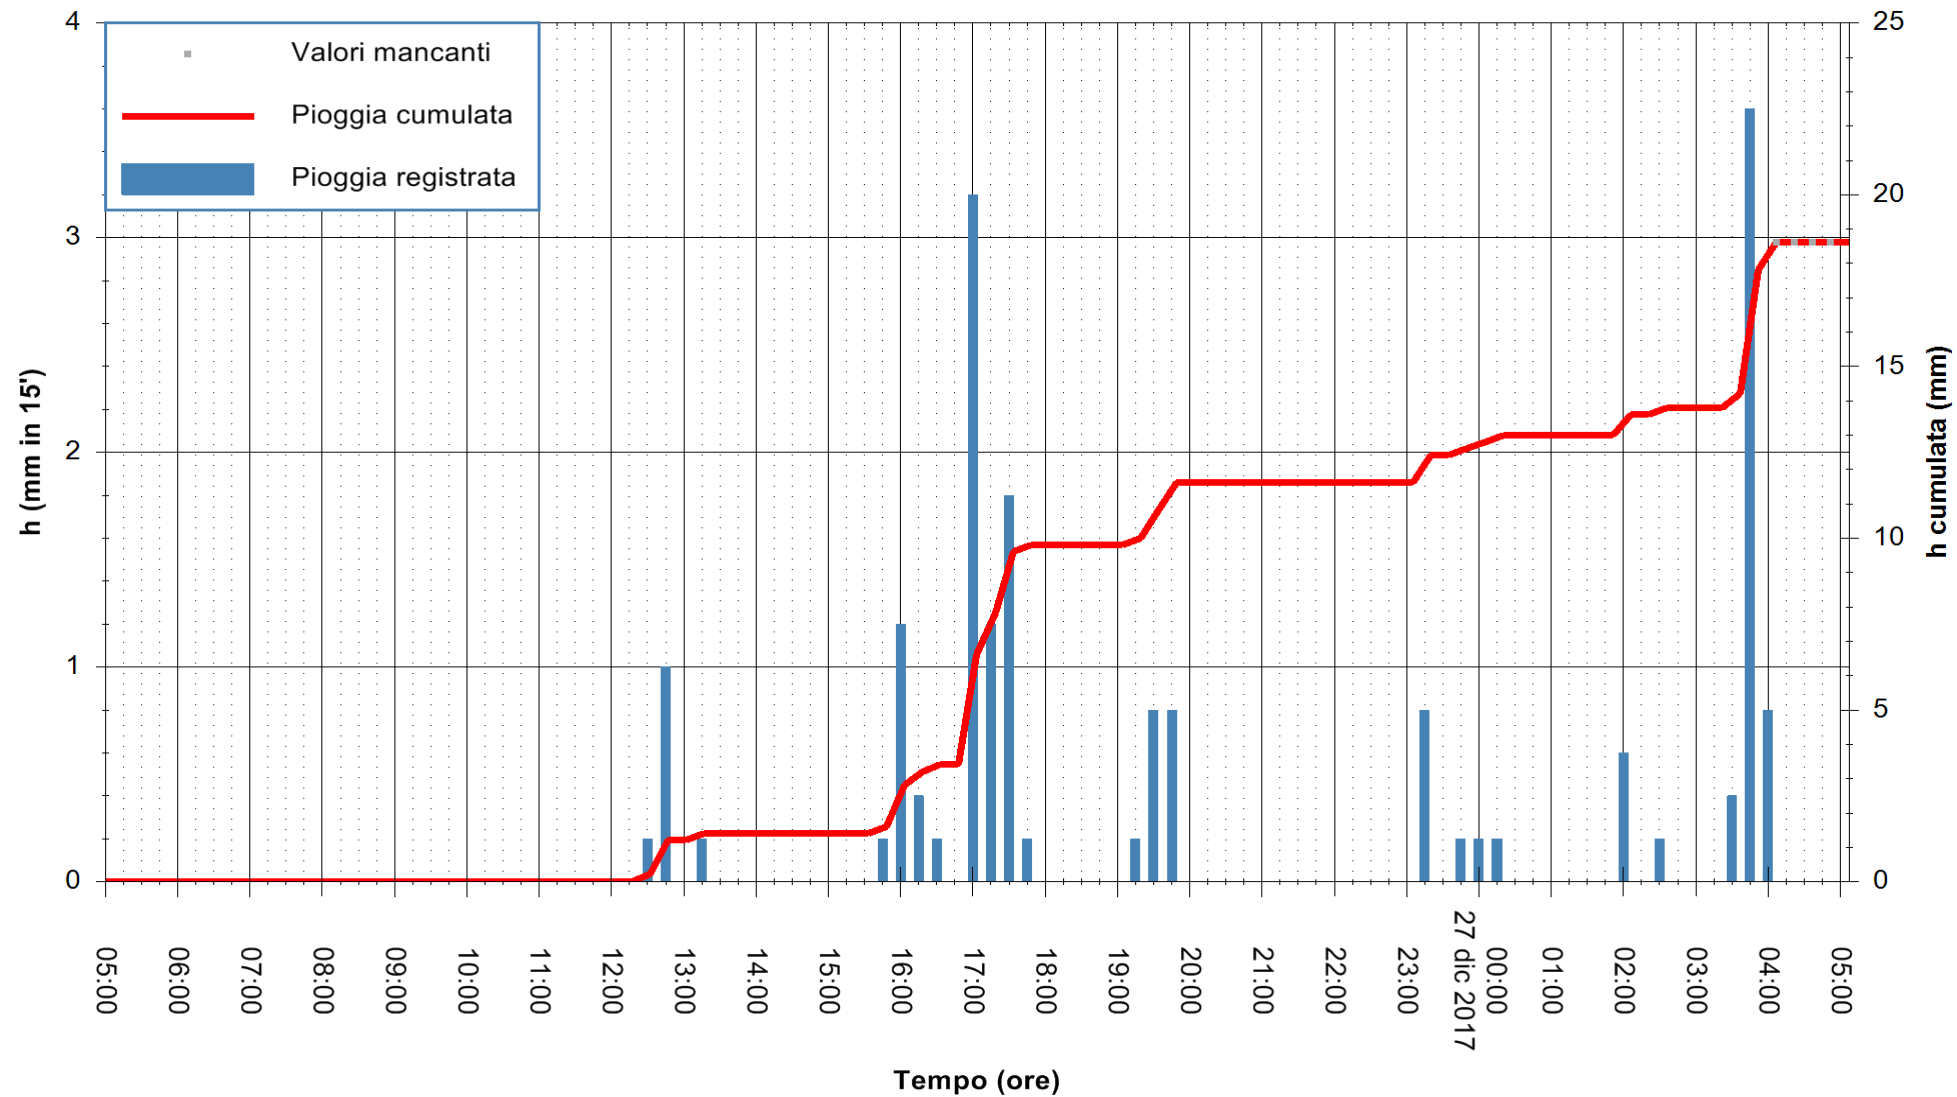

Stazione pluviometrica Monte Tului
Area MONTE TULUI
Pioggia registrata nelle ultime 24 ore
Estrazione dati delle ore 04:52 del 27/12/2017
Ultimo dato disponibile: 27/12/2017 alle 04:00

ARPAS
F.to il Dirigente Responsabile
Dott. Giuseppe Bianco

REGIONE AUTÒNOMA DE SARDIGNA
REGIONE AUTONOMA DELLA SARDEGNA

Stazione pluviometrica Tempo
Area CUSSEDDU
Pioggia registrata nelle ultime 24 ore
Estrazione dati delle ore 04:52 del 27/12/2017
Ultimo dato disponibile: 27/12/2017 alle 04:00

ARPAS
F.to il Dirigente Responsabile
Dott. Giuseppe Bianco

REGIONE AUTONOMA DE SARDIGNA
REGIONE AUTONOMA DELLA SARDEGNA

Stazione pluviometrica Pianu
 Area PIANU 15
 Pioggia registrata nelle ultime 24 ore
 Estrazione dati delle ore 04:52 del 27/12/2017
 Ultimo dato disponibile: 27/12/2017 alle 04:10

ARPAS
 F.to il Dirigente Responsabile
 Dott. Giuseppe Bianco

REGIONE AUTÒNOMA DE SARDIGNA
 REGIONE AUTONOMA DELLA SARDEGNA

Stazione pluviometrica Punta Tricoli
 Area PUNTA TRICOLI
 Pioggia registrata nelle ultime 24 ore
 Estrazione dati delle ore 04:52 del 27/12/2017
 Ultimo dato disponibile: 27/12/2017 alle 04:10