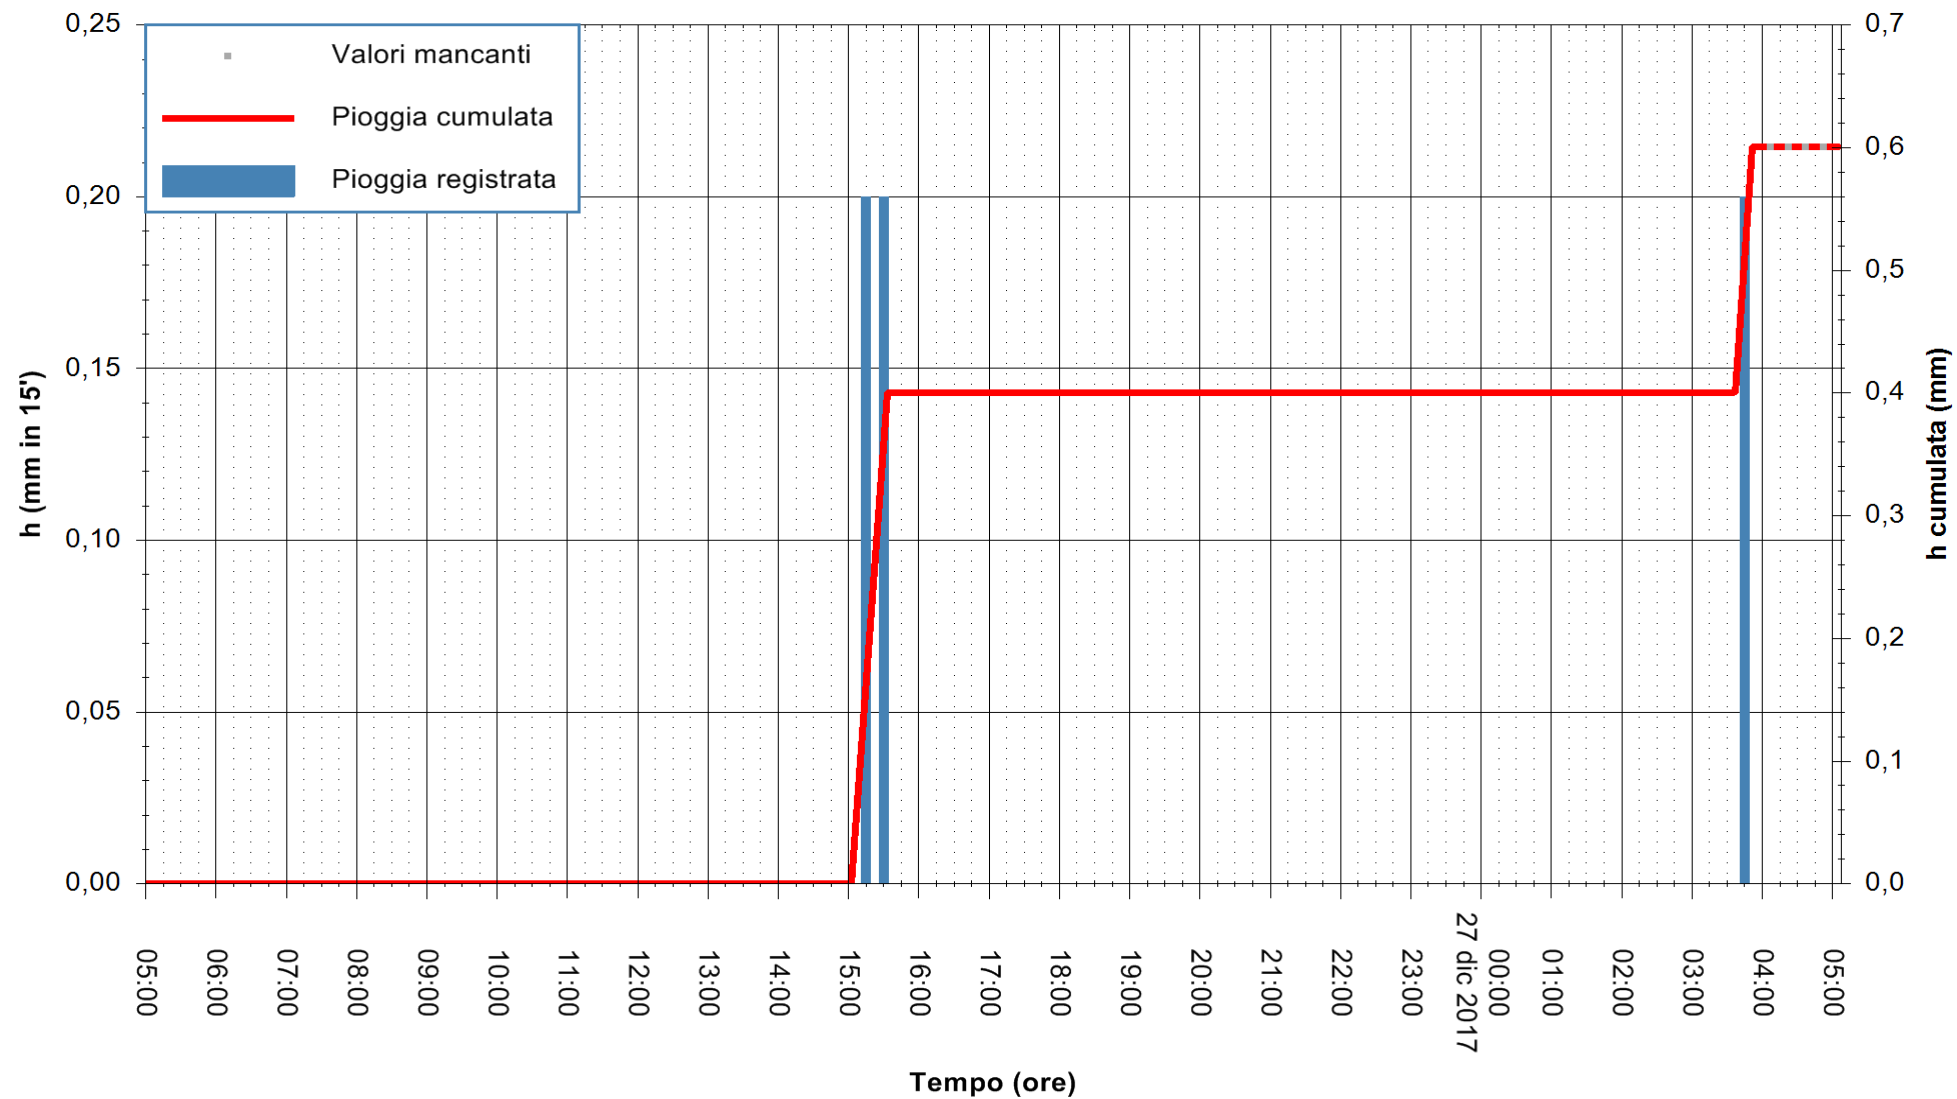

Stazione pluviometrica Monte Tului
Area MONTE TULUI
Pioggia registrata nelle ultime 24 ore
Estrazione dati delle ore 04:52 del 27/12/2017
Ultimo dato disponibile: 27/12/2017 alle 04:00

ARPAS
F.to il Dirigente Responsabile
Dott. Giuseppe Bianco

REGIONE AUTÒNOMA DE SARDIGNA
REGIONE AUTONOMA DELLA SARDEGNA

Stazione pluviometrica Tempo
Area CUSSEDDU
Pioggia registrata nelle ultime 24 ore
Estrazione dati delle ore 04:52 del 27/12/2017
Ultimo dato disponibile: 27/12/2017 alle 04:00

ARPAS
F.to il Dirigente Responsabile
Dott. Giuseppe Bianco

REGIONE AUTONOMA DE SARDIGNA
REGIONE AUTONOMA DELLA SARDEGNA

Stazione pluviometrica Pianu
 Area PIANU 15
 Pioggia registrata nelle ultime 24 ore
 Estrazione dati delle ore 04:52 del 27/12/2017
 Ultimo dato disponibile: 27/12/2017 alle 04:10

ARPAS
 F.to il Dirigente Responsabile
 Dott. Giuseppe Bianco

REGIONE AUTÒNOMA DE SARDIGNA
 REGIONE AUTONOMA DELLA SARDEGNA

Stazione pluviometrica Punta Tricoli
 Area PUNTA TRICOLI
 Pioggia registrata nelle ultime 24 ore
 Estrazione dati delle ore 04:52 del 27/12/2017
 Ultimo dato disponibile: 27/12/2017 alle 04:10