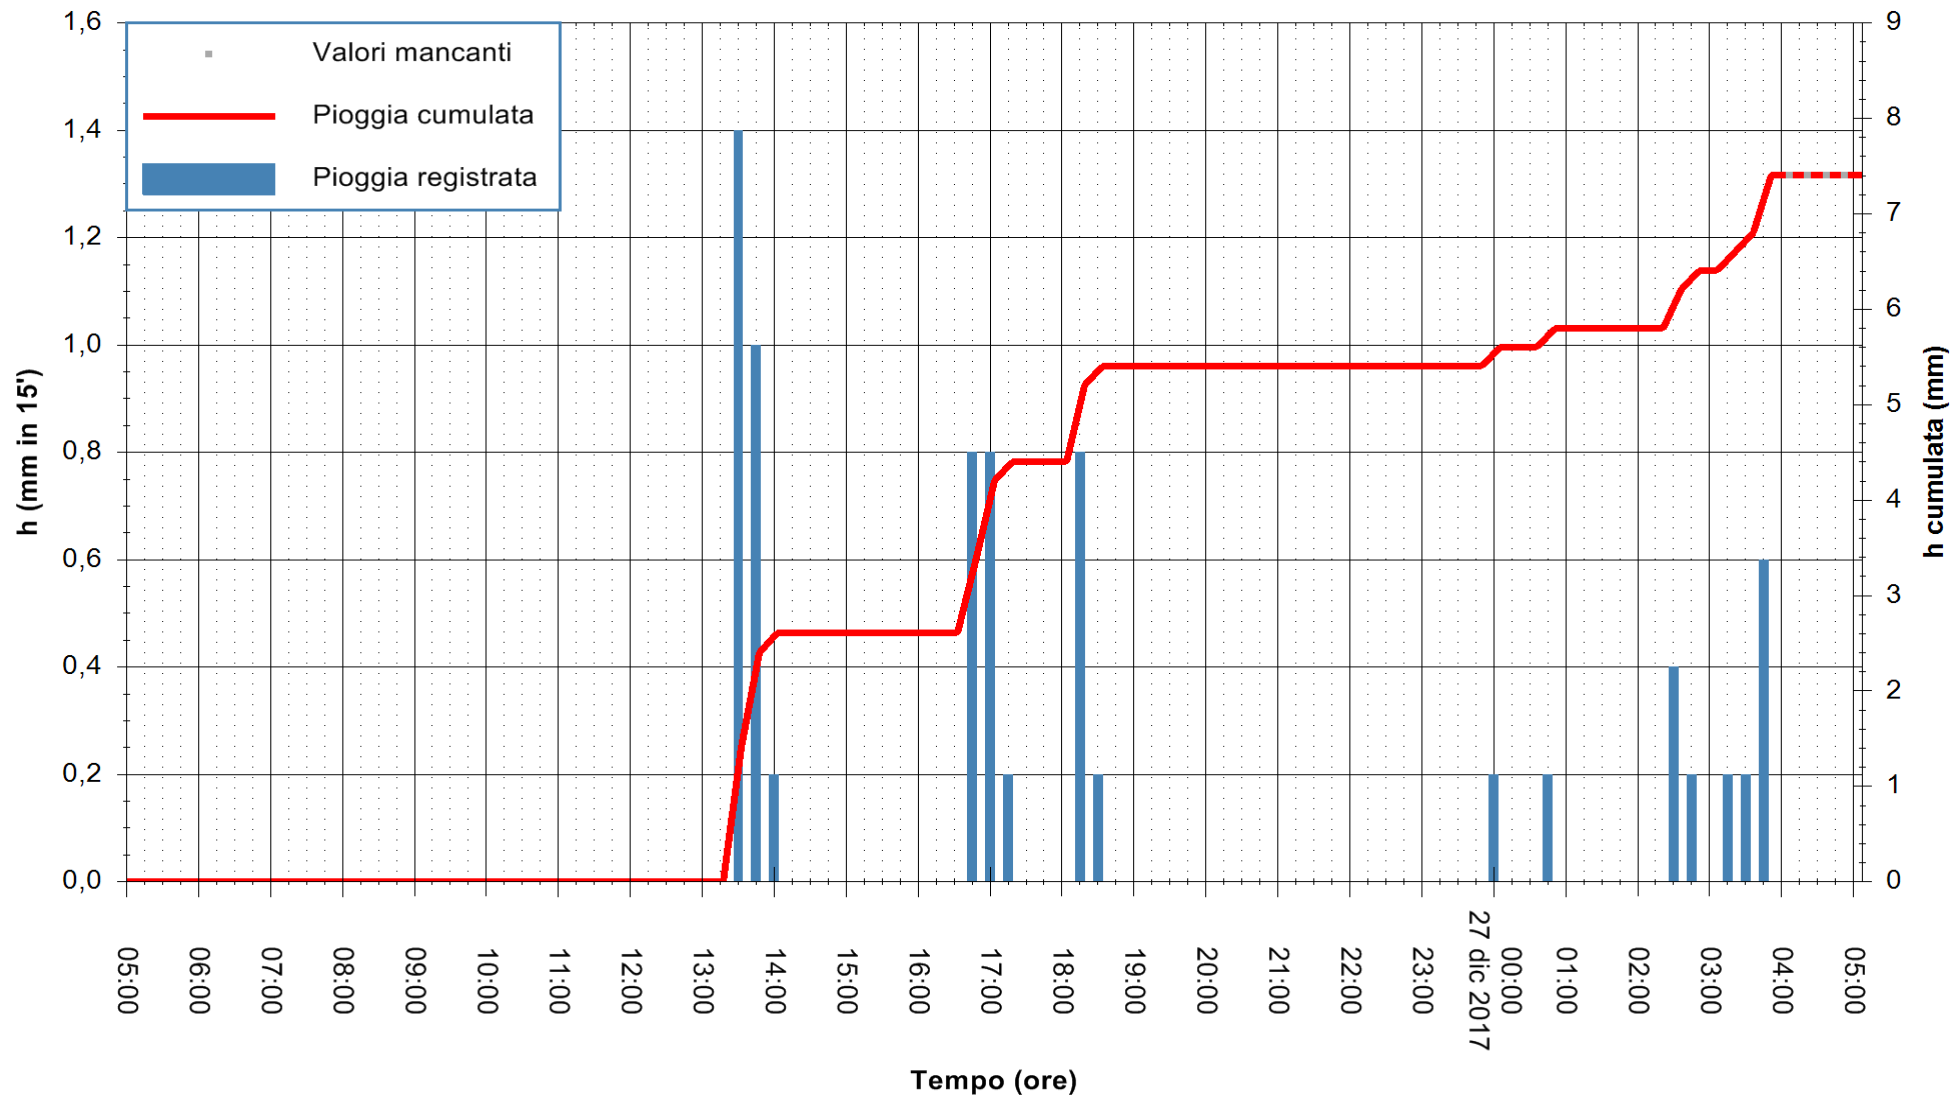

Stazione pluviometrica Monte Tului
Area MONTE TULUI
Pioggia registrata nelle ultime 24 ore
Estrazione dati delle ore 04:52 del 27/12/2017
Ultimo dato disponibile: 27/12/2017 alle 04:00

ARPAS
F.to il Dirigente Responsabile
Dott. Giuseppe Bianco

REGIONE AUTÒNOMA DE SARDIGNA
REGIONE AUTONOMA DELLA SARDEGNA

Stazione pluviometrica Tempo
Area CUSSEDDU
Pioggia registrata nelle ultime 24 ore
Estrazione dati delle ore 04:52 del 27/12/2017
Ultimo dato disponibile: 27/12/2017 alle 04:00

ARPAS
F.to il Dirigente Responsabile
Dott. Giuseppe Bianco

REGIONE AUTONOMA DE SARDIGNA
REGIONE AUTONOMA DELLA SARDEGNA

Stazione pluviometrica Pianu
 Area PIANU 15
 Pioggia registrata nelle ultime 24 ore
 Estrazione dati delle ore 04:52 del 27/12/2017
 Ultimo dato disponibile: 27/12/2017 alle 04:10

ARPAS
 F.to il Dirigente Responsabile
 Dott. Giuseppe Bianco

REGIONE AUTÒNOMA DE SARDIGNA
 REGIONE AUTONOMA DELLA SARDEGNA

Stazione pluviometrica Punta Tricoli
 Area PUNTA TRICOLI
 Pioggia registrata nelle ultime 24 ore
 Estrazione dati delle ore 04:52 del 27/12/2017
 Ultimo dato disponibile: 27/12/2017 alle 04:10