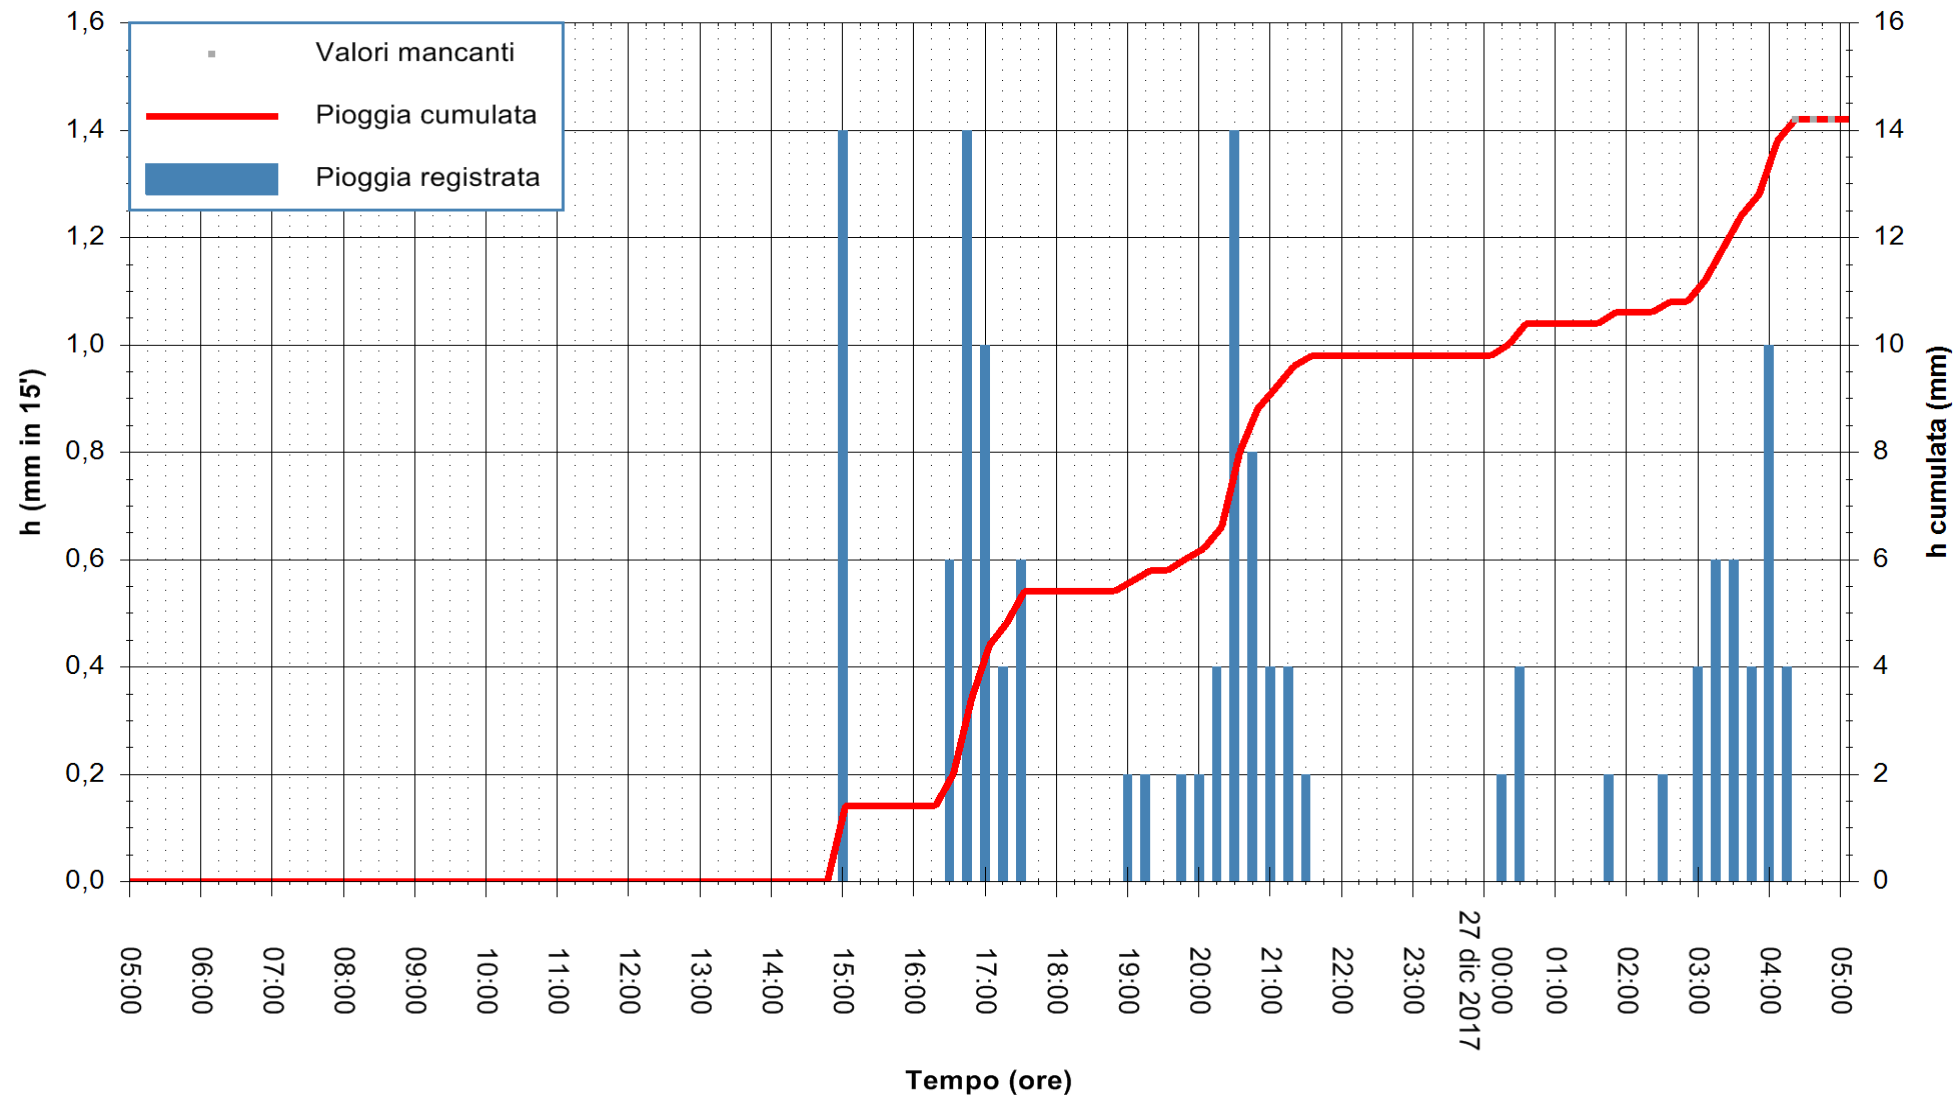

Stazione pluviometrica Monte Tului
Area MONTE TULUI
Pioggia registrata nelle ultime 24 ore
Estrazione dati delle ore 04:52 del 27/12/2017
Ultimo dato disponibile: 27/12/2017 alle 04:00

ARPAS
F.to il Dirigente Responsabile
Dott. Giuseppe Bianco

REGIONE AUTÒNOMA DE SARDIGNA
REGIONE AUTONOMA DELLA SARDEGNA

Stazione pluviometrica Tempo
Area CUSSEDDU
Pioggia registrata nelle ultime 24 ore
Estrazione dati delle ore 04:52 del 27/12/2017
Ultimo dato disponibile: 27/12/2017 alle 04:00

ARPAS
F.to il Dirigente Responsabile
Dott. Giuseppe Bianco

REGIONE AUTONOMA DE SARDIGNA
REGIONE AUTONOMA DELLA SARDEGNA

Stazione pluviometrica Pianu
 Area PIANU 15
 Pioggia registrata nelle ultime 24 ore
 Estrazione dati delle ore 04:52 del 27/12/2017
 Ultimo dato disponibile: 27/12/2017 alle 04:10

ARPAS
 F.to il Dirigente Responsabile
 Dott. Giuseppe Bianco

REGIONE AUTÒNOMA DE SARDIGNA
 REGIONE AUTONOMA DELLA SARDEGNA

Stazione pluviometrica Punta Tricoli
 Area PUNTA TRICOLI
 Pioggia registrata nelle ultime 24 ore
 Estrazione dati delle ore 04:52 del 27/12/2017
 Ultimo dato disponibile: 27/12/2017 alle 04:10