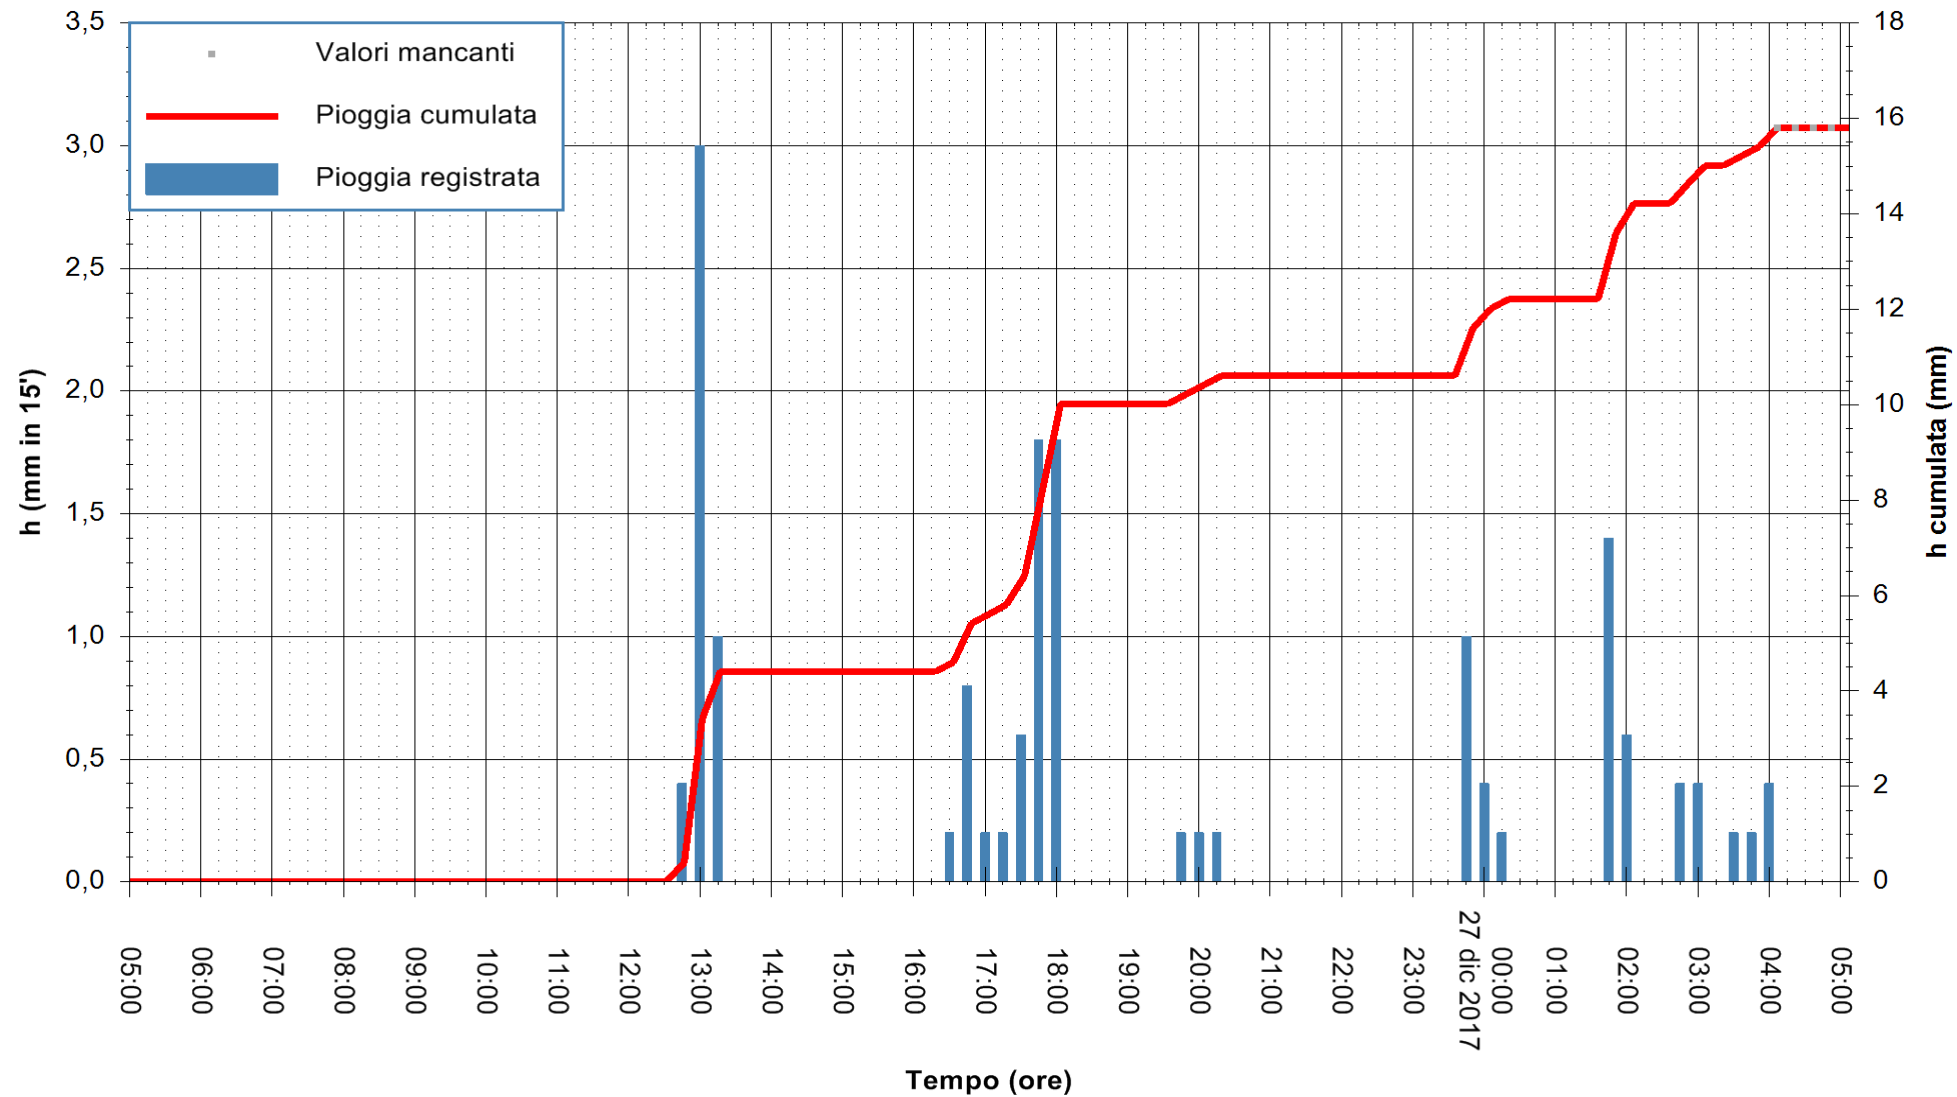

Stazione pluviometrica Monte Tului
Area MONTE TULUI
Pioggia registrata nelle ultime 24 ore
Estrazione dati delle ore 04:52 del 27/12/2017
Ultimo dato disponibile: 27/12/2017 alle 04:00

ARPAS
F.to il Dirigente Responsabile
Dott. Giuseppe Bianco

REGIONE AUTÒNOMA DE SARDIGNA
REGIONE AUTONOMA DELLA SARDEGNA

Stazione pluviometrica Tempo
Area CUSSEDDU
Pioggia registrata nelle ultime 24 ore
Estrazione dati delle ore 04:52 del 27/12/2017
Ultimo dato disponibile: 27/12/2017 alle 04:00

ARPAS
F.to il Dirigente Responsabile
Dott. Giuseppe Bianco

REGIONE AUTONOMA DE SARDIGNA
REGIONE AUTONOMA DELLA SARDEGNA

Stazione pluviometrica Pianu
 Area PIANU 15
 Pioggia registrata nelle ultime 24 ore
 Estrazione dati delle ore 04:52 del 27/12/2017
 Ultimo dato disponibile: 27/12/2017 alle 04:10

ARPAS
 F.to il Dirigente Responsabile
 Dott. Giuseppe Bianco

REGIONE AUTÒNOMA DE SARDIGNA
 REGIONE AUTONOMA DELLA SARDEGNA

Stazione pluviometrica Punta Tricoli
 Area PUNTA TRICOLI
 Pioggia registrata nelle ultime 24 ore
 Estrazione dati delle ore 04:52 del 27/12/2017
 Ultimo dato disponibile: 27/12/2017 alle 04:10