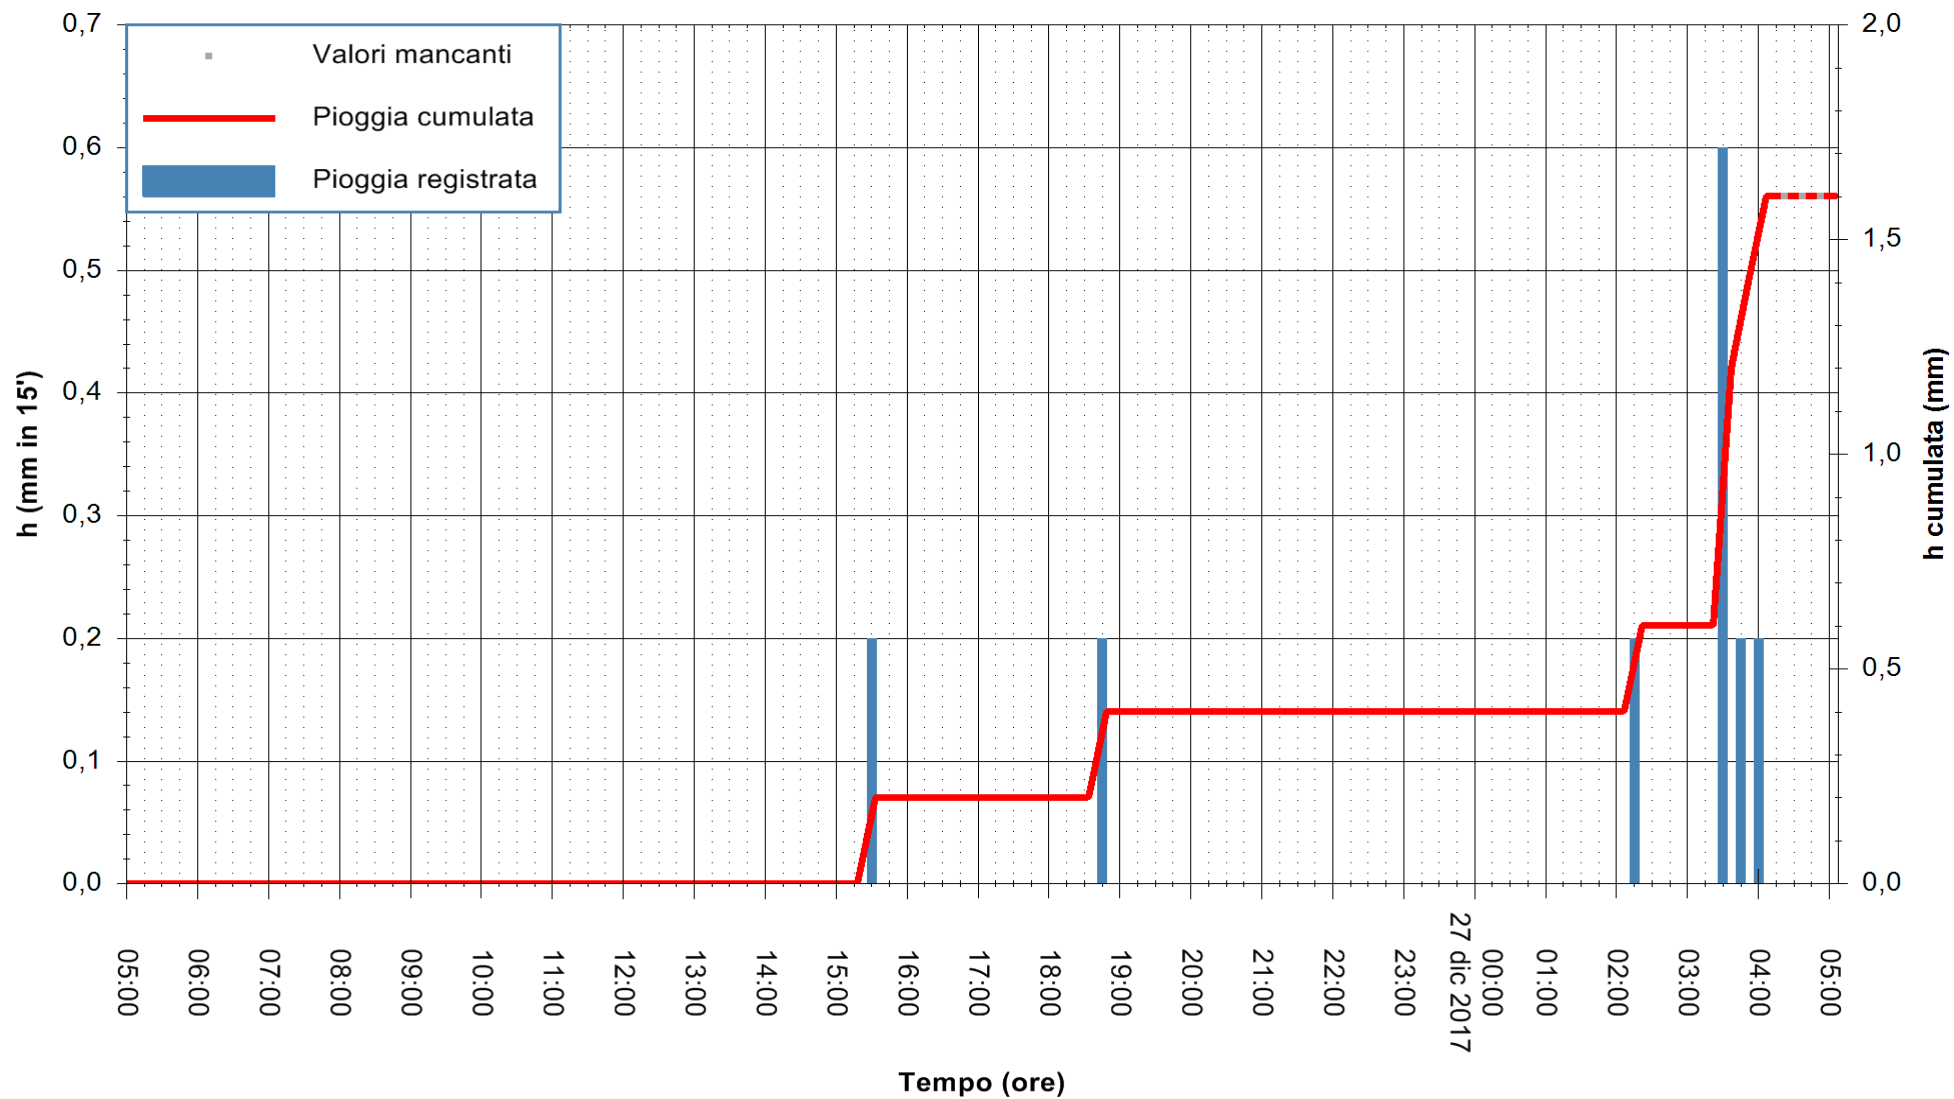

ARPAS
 F.to il Dirigente Responsabile
 Dott. Giuseppe Bianco

REGIONE AUTÒNOMA DE SARDIGNA
 REGIONE AUTONOMA DELLA SARDEGNA

Stazione pluviometrica Punta Tricoli
 Area PUNTA TRICOLI
 Pioggia registrata nelle ultime 24 ore
 Estrazione dati delle ore 04:52 del 27/12/2017
 Ultimo dato disponibile: 27/12/2017 alle 04:10

ARPAS
 F.to il Dirigente Responsabile
 Dott. Giuseppe Bianco

REGIONE AUTONOMA DE SARDIGNA
 REGIONE AUTONOMA DELLA SARDEGNA

Stazione pluviometrica Ossoni
Area MONTE OSSONI
Pioggia registrata nelle ultime 24 ore
Estrazione dati delle ore 04:52 del 27/12/2017
Ultimo dato disponibile: 27/12/2017 alle 04:00