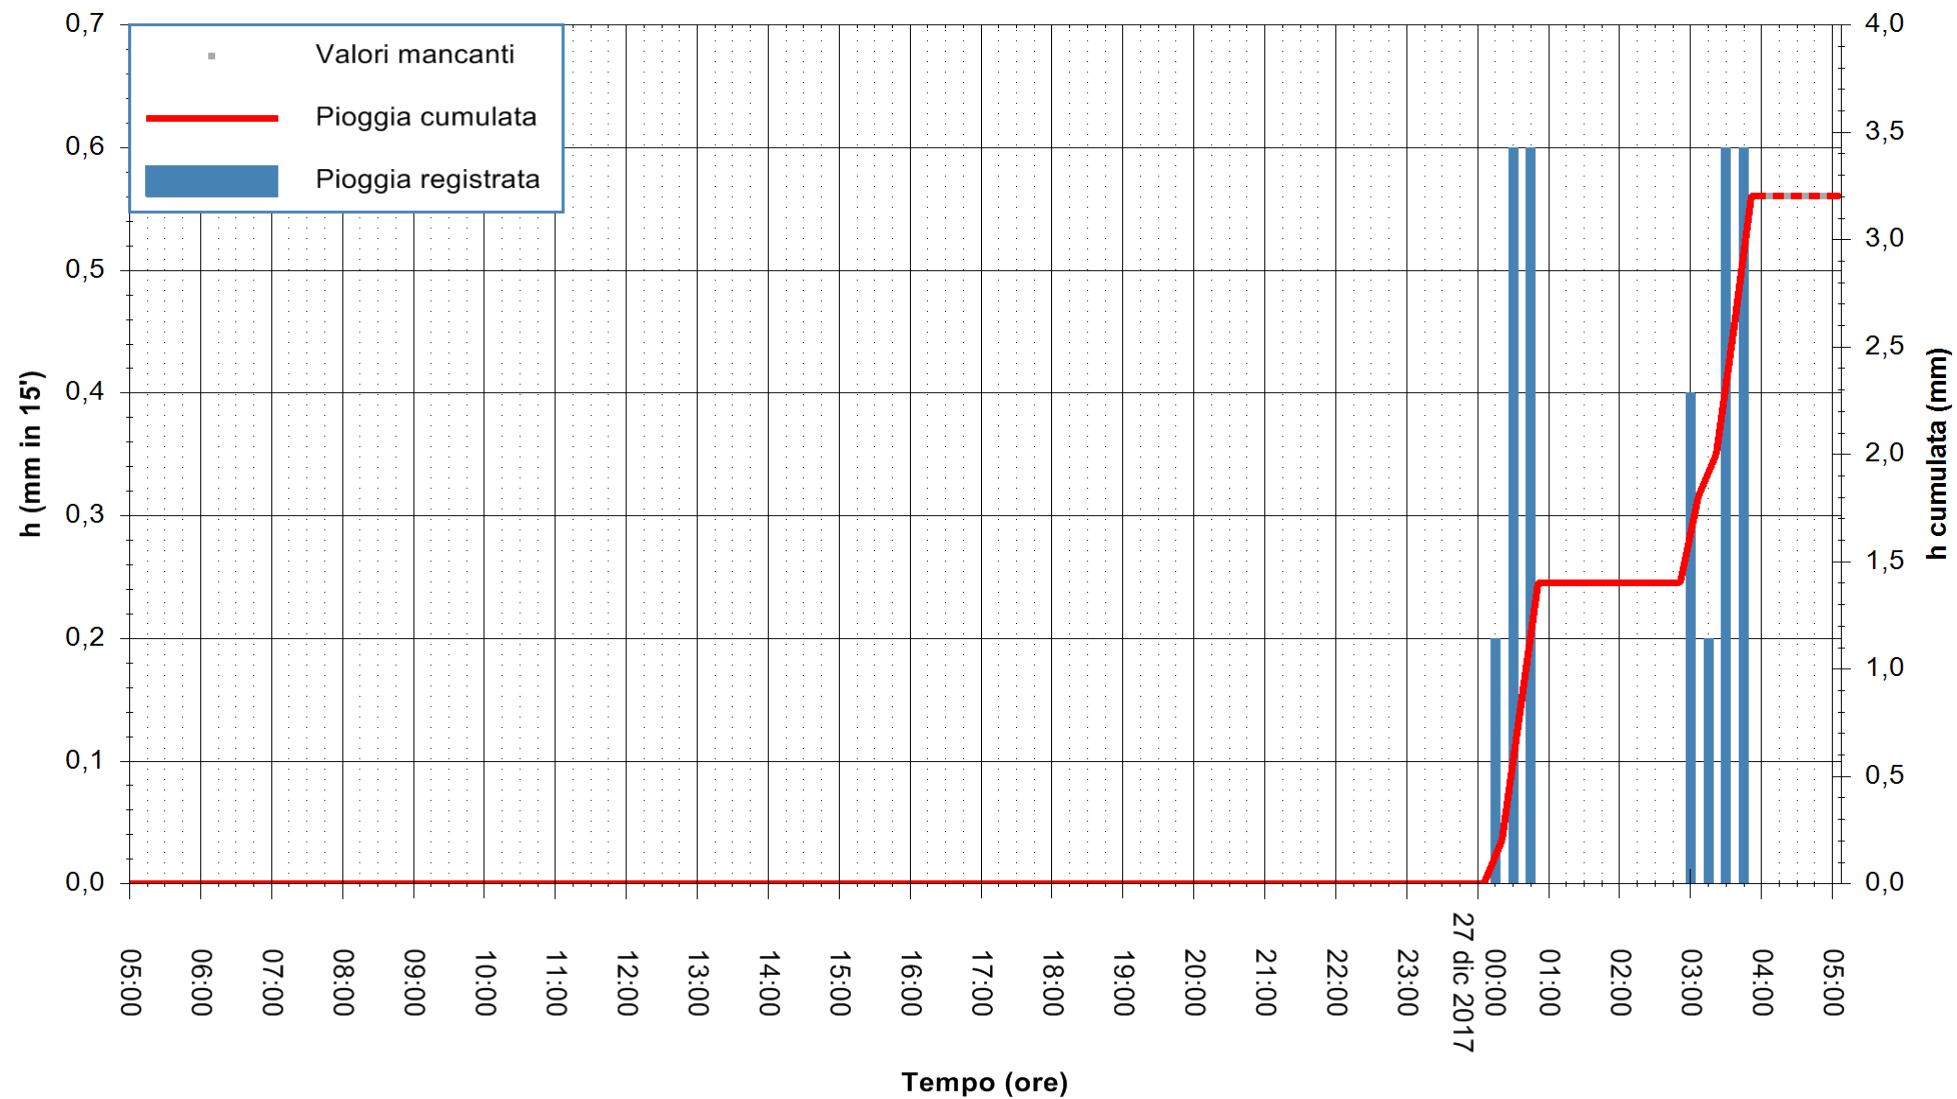

REGIONE AUTÒNOMA DE SARDIGNA
REGIONE AUTONOMA DELLA SARDEGNA

Stazione pluviometrica Tempo
Area CUSSEDDU
Pioggia registrata nelle ultime 24 ore
Estrazione dati delle ore 04:52 del 27/12/2017
Ultimo dato disponibile: 27/12/2017 alle 04:00

ARPAS
F.to il Dirigente Responsabile
Dott. Giuseppe Bianco

REGIONE AUTONOMA DE SARDIGNA
REGIONE AUTONOMA DELLA SARDEGNA

Stazione pluviometrica Pianu
 Area PIANU 15
 Pioggia registrata nelle ultime 24 ore
 Estrazione dati delle ore 04:52 del 27/12/2017
 Ultimo dato disponibile: 27/12/2017 alle 04:10

ARPAS
 F.to il Dirigente Responsabile
 Dott. Giuseppe Bianco

REGIONE AUTÒNOMA DE SARDIGNA
 REGIONE AUTONOMA DELLA SARDEGNA

Stazione pluviometrica Punta Tricoli
 Area PUNTA TRICOLI
 Pioggia registrata nelle ultime 24 ore
 Estrazione dati delle ore 04:52 del 27/12/2017
 Ultimo dato disponibile: 27/12/2017 alle 04:10