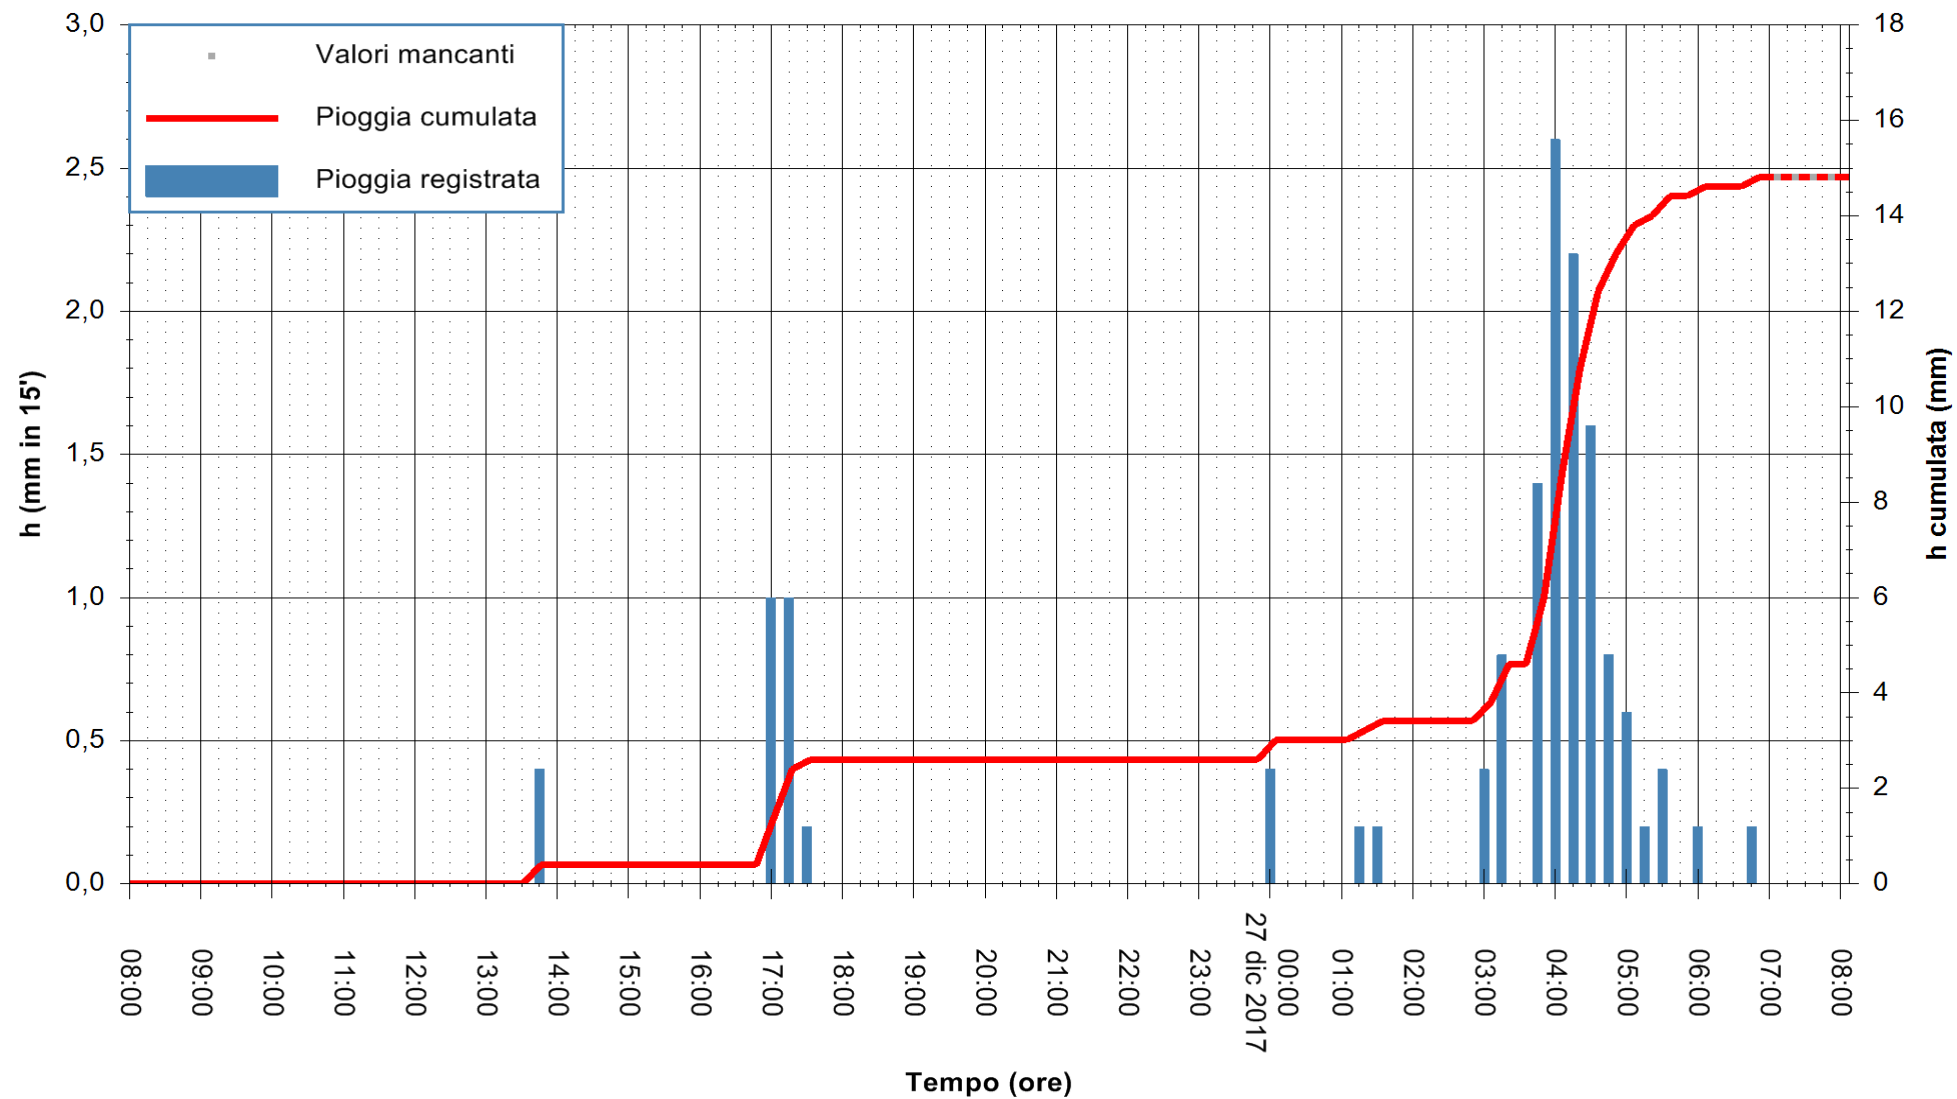

Stazione pluviometrica Fluminimannu a Decimomannu
 Area DECIMOMANNU
 Pioggia registrata nelle ultime 24 ore
 Estrazione dati delle ore 07:52 del 27/12/2017
 Ultimo dato disponibile: 27/12/2017 alle 07:00

ARPAS
 F.to il Dirigente Responsabile
 Dott. Giuseppe Bianco

REGIONE AUTÒNOMA DE SARDIGNA
 REGIONE AUTONOMA DELLA SARDEGNA

Stazione pluviometrica Pianu
 Area PIANU 15
 Pioggia registrata nelle ultime 24 ore
 Estrazione dati delle ore 07:52 del 27/12/2017
 Ultimo dato disponibile: 27/12/2017 alle 07:10

ARPAS
 F.to il Dirigente Responsabile
 Dott. Giuseppe Bianco

REGIONE AUTÒNOMA DE SARDIGNA
 REGIONE AUTONOMA DELLA SARDEGNA

Stazione pluviometrica Ossoni
 Area MONTE OSSONI
 Pioggia registrata nelle ultime 24 ore
 Estrazione dati delle ore 07:52 del 27/12/2017
 Ultimo dato disponibile: 27/12/2017 alle 07:00

ARPAS
 F.to il Dirigente Responsabile
 Dott. Giuseppe Bianco

REGIONE AUTONOMA DE SARDIGNA
 REGIONE AUTONOMA DELLA SARDEGNA

Stazione pluviometrica Mamone
 Area MAMONE
 Pioggia registrata nelle ultime 24 ore
 Estrazione dati delle ore 07:52 del 27/12/2017
 Ultimo dato disponibile: 27/12/2017 alle 07:10