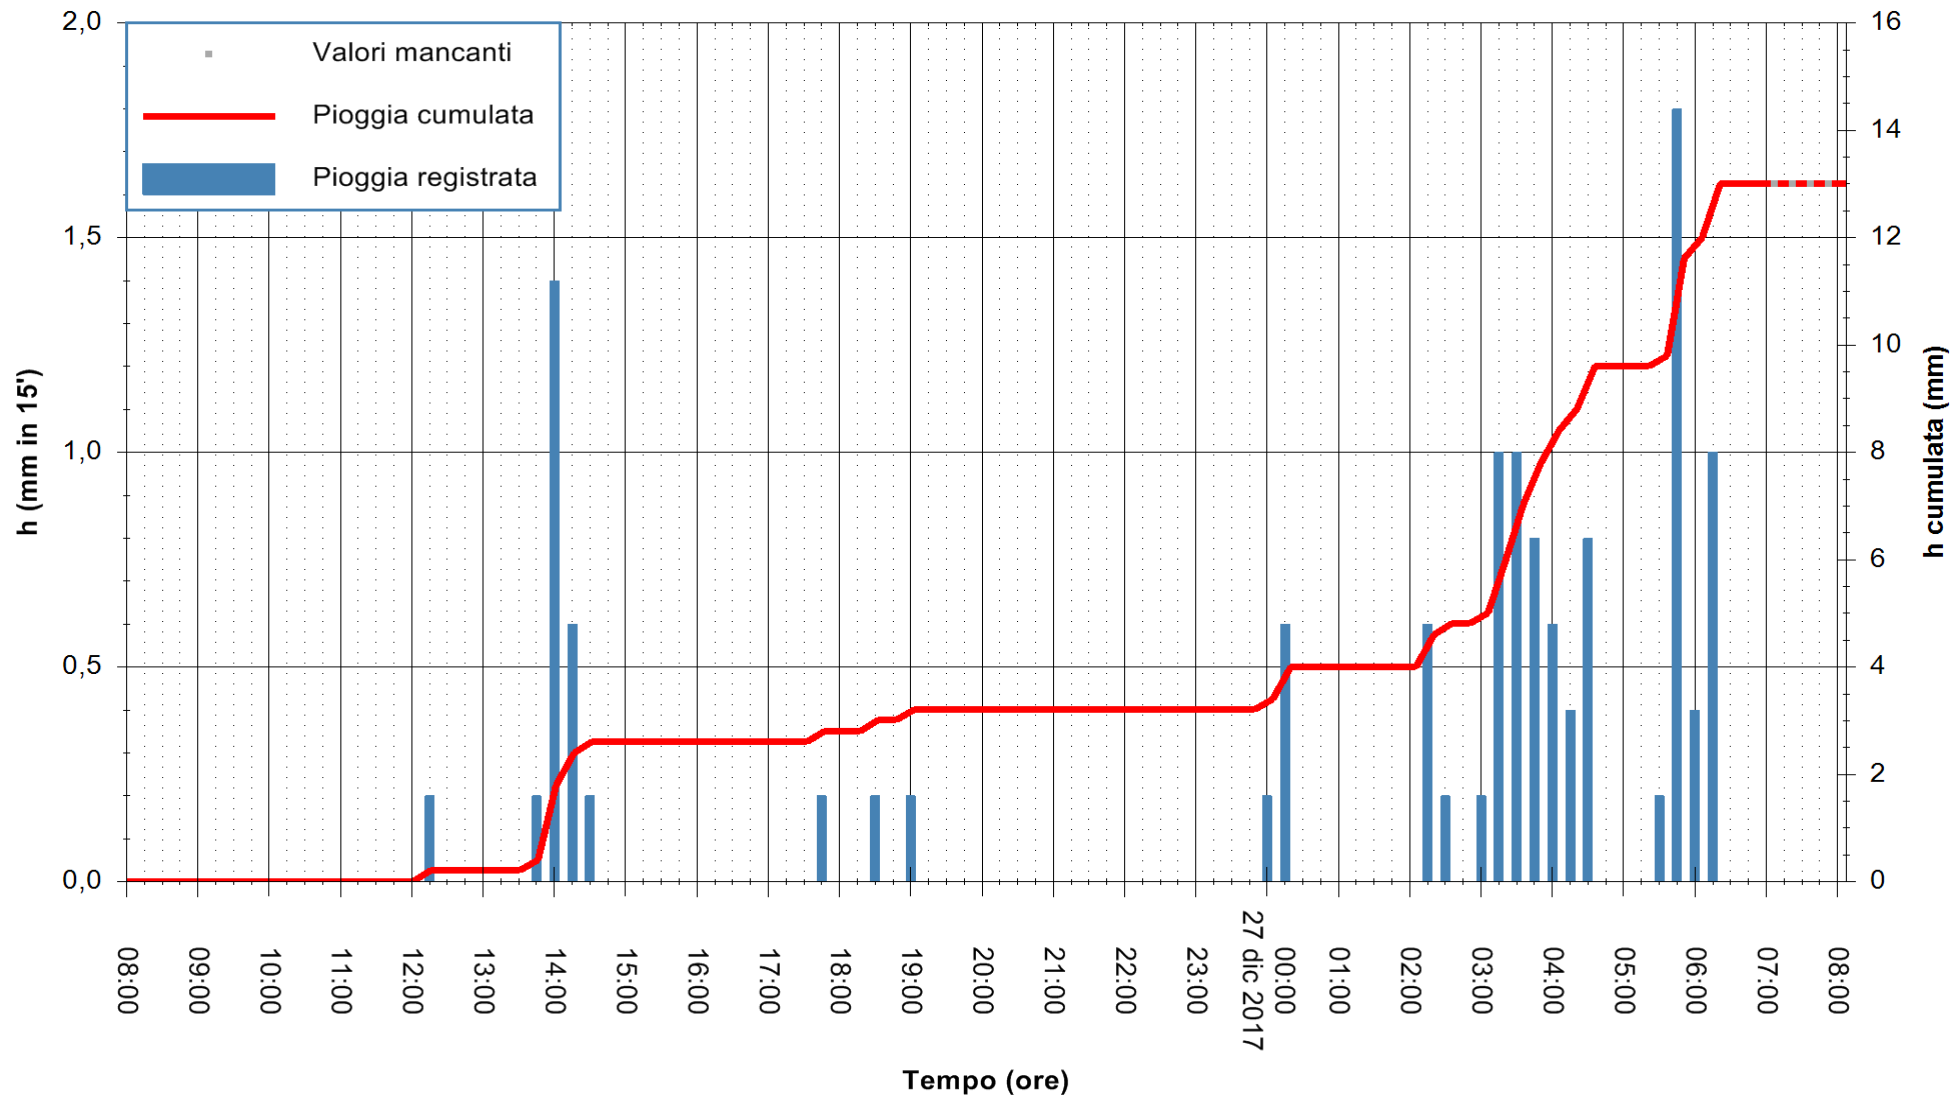

Stazione pluviometrica Fluminimannu a Decimomannu
 Area DECIMOMANNU
 Pioggia registrata nelle ultime 24 ore
 Estrazione dati delle ore 07:52 del 27/12/2017
 Ultimo dato disponibile: 27/12/2017 alle 07:00

ARPAS
 F.to il Dirigente Responsabile
 Dott. Giuseppe Bianco

REGIONE AUTÒNOMA DE SARDIGNA
 REGIONE AUTONOMA DELLA SARDEGNA

Stazione pluviometrica Pianu
 Area PIANU 15
 Pioggia registrata nelle ultime 24 ore
 Estrazione dati delle ore 07:52 del 27/12/2017
 Ultimo dato disponibile: 27/12/2017 alle 07:10

ARPAS
 F.to il Dirigente Responsabile
 Dott. Giuseppe Bianco

REGIONE AUTÒNOMA DE SARDIGNA
 REGIONE AUTONOMA DELLA SARDEGNA

Stazione pluviometrica Ossoni
 Area MONTE OSSONI
 Pioggia registrata nelle ultime 24 ore
 Estrazione dati delle ore 07:52 del 27/12/2017
 Ultimo dato disponibile: 27/12/2017 alle 07:00

ARPAS
 F.to il Dirigente Responsabile
 Dott. Giuseppe Bianco

REGIONE AUTONOMA DE SARDIGNA
 REGIONE AUTONOMA DELLA SARDEGNA

Stazione pluviometrica Mamone
 Area MAMONE
 Pioggia registrata nelle ultime 24 ore
 Estrazione dati delle ore 07:52 del 27/12/2017
 Ultimo dato disponibile: 27/12/2017 alle 07:10