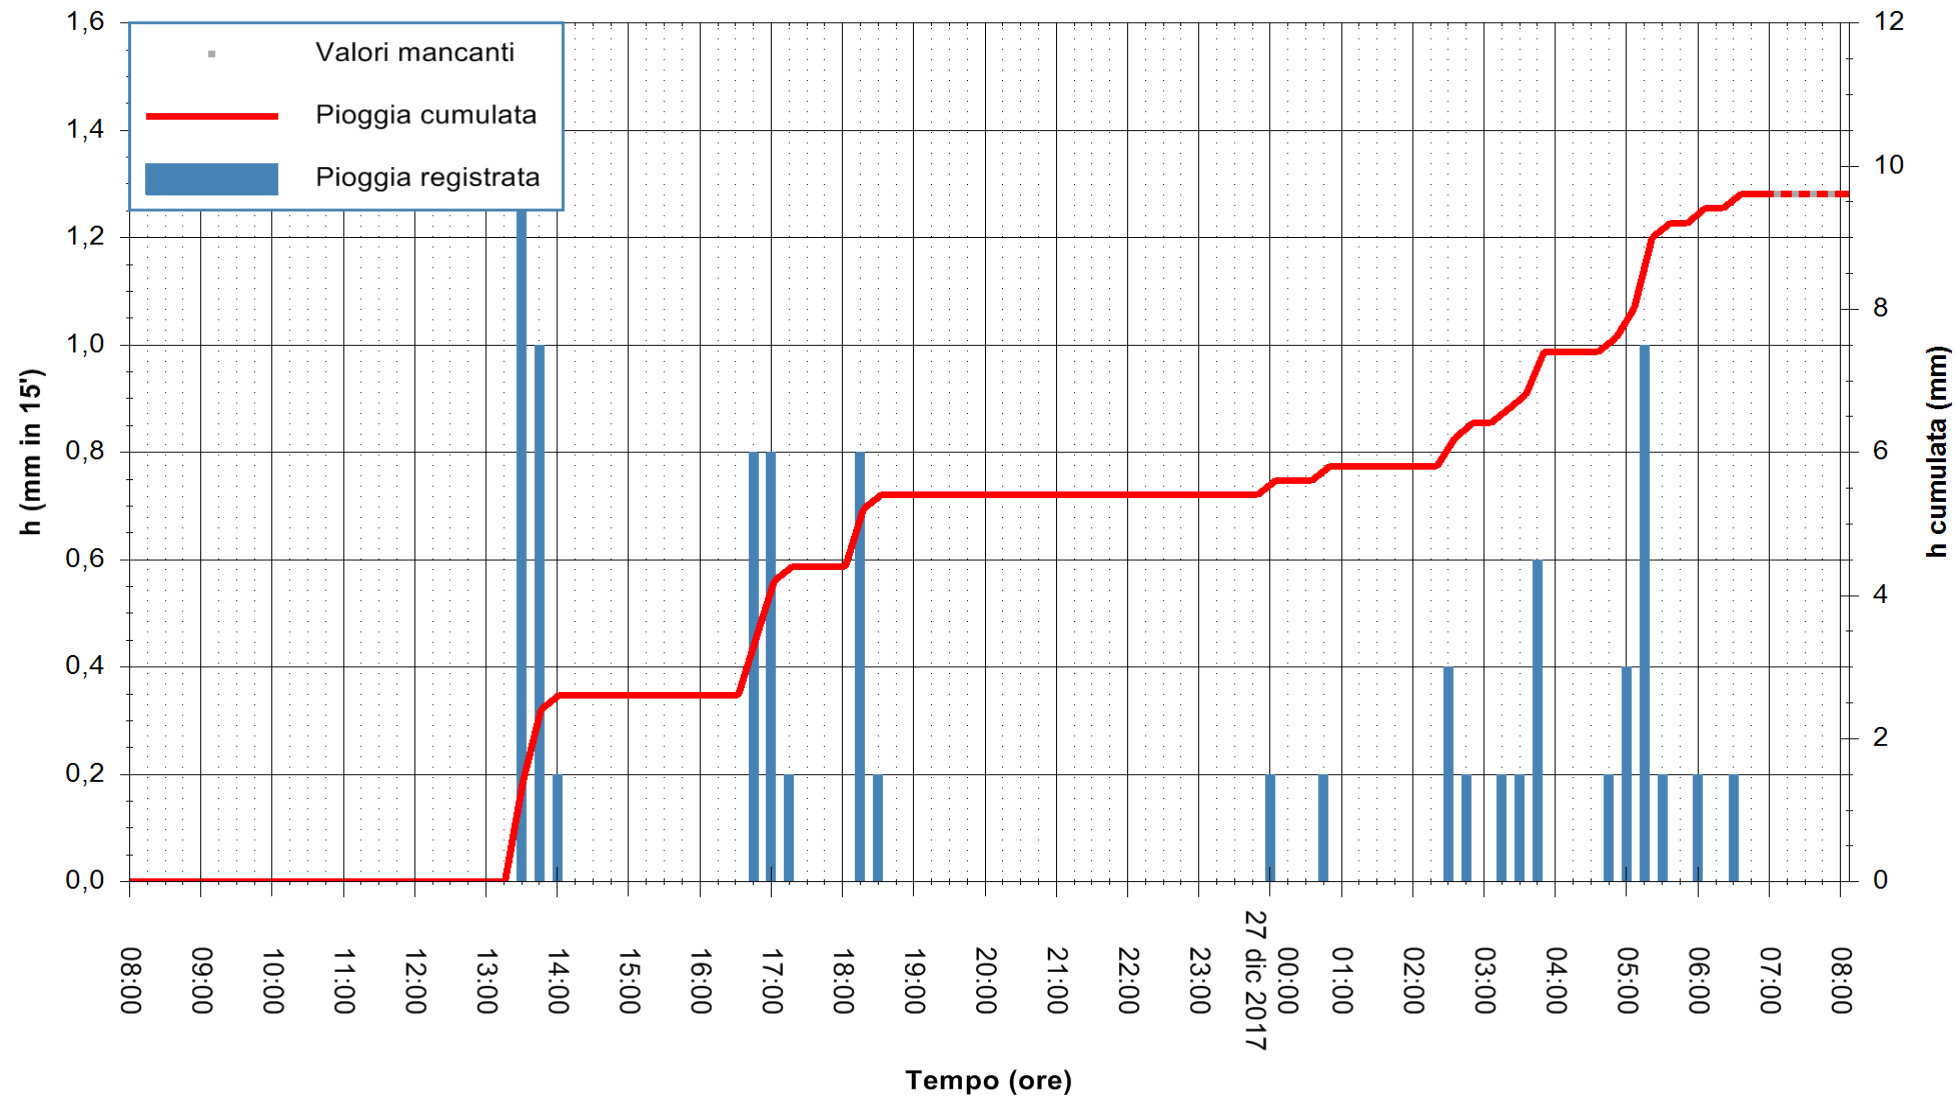

Stazione pluviometrica Fluminimannu a Decimomannu
 Area DECIMOMANNU
 Pioggia registrata nelle ultime 24 ore
 Estrazione dati delle ore 07:52 del 27/12/2017
 Ultimo dato disponibile: 27/12/2017 alle 07:00

ARPAS
 F.to il Dirigente Responsabile
 Dott. Giuseppe Bianco

REGIONE AUTÒNOMA DE SARDIGNA
 REGIONE AUTONOMA DELLA SARDEGNA

Stazione pluviometrica Pianu
 Area PIANU 15
 Pioggia registrata nelle ultime 24 ore
 Estrazione dati delle ore 07:52 del 27/12/2017
 Ultimo dato disponibile: 27/12/2017 alle 07:10

ARPAS
 F.to il Dirigente Responsabile
 Dott. Giuseppe Bianco

REGIONE AUTÒNOMA DE SARDIGNA
 REGIONE AUTONOMA DELLA SARDEGNA

Stazione pluviometrica Ossoni
 Area MONTE OSSONI
 Pioggia registrata nelle ultime 24 ore
 Estrazione dati delle ore 07:52 del 27/12/2017
 Ultimo dato disponibile: 27/12/2017 alle 07:00

ARPAS
 F.to il Dirigente Responsabile
 Dott. Giuseppe Bianco

REGIONE AUTONOMA DE SARDIGNA
 REGIONE AUTONOMA DELLA SARDEGNA

Stazione pluviometrica Mamone
 Area MAMONE
 Pioggia registrata nelle ultime 24 ore
 Estrazione dati delle ore 07:52 del 27/12/2017
 Ultimo dato disponibile: 27/12/2017 alle 07:10