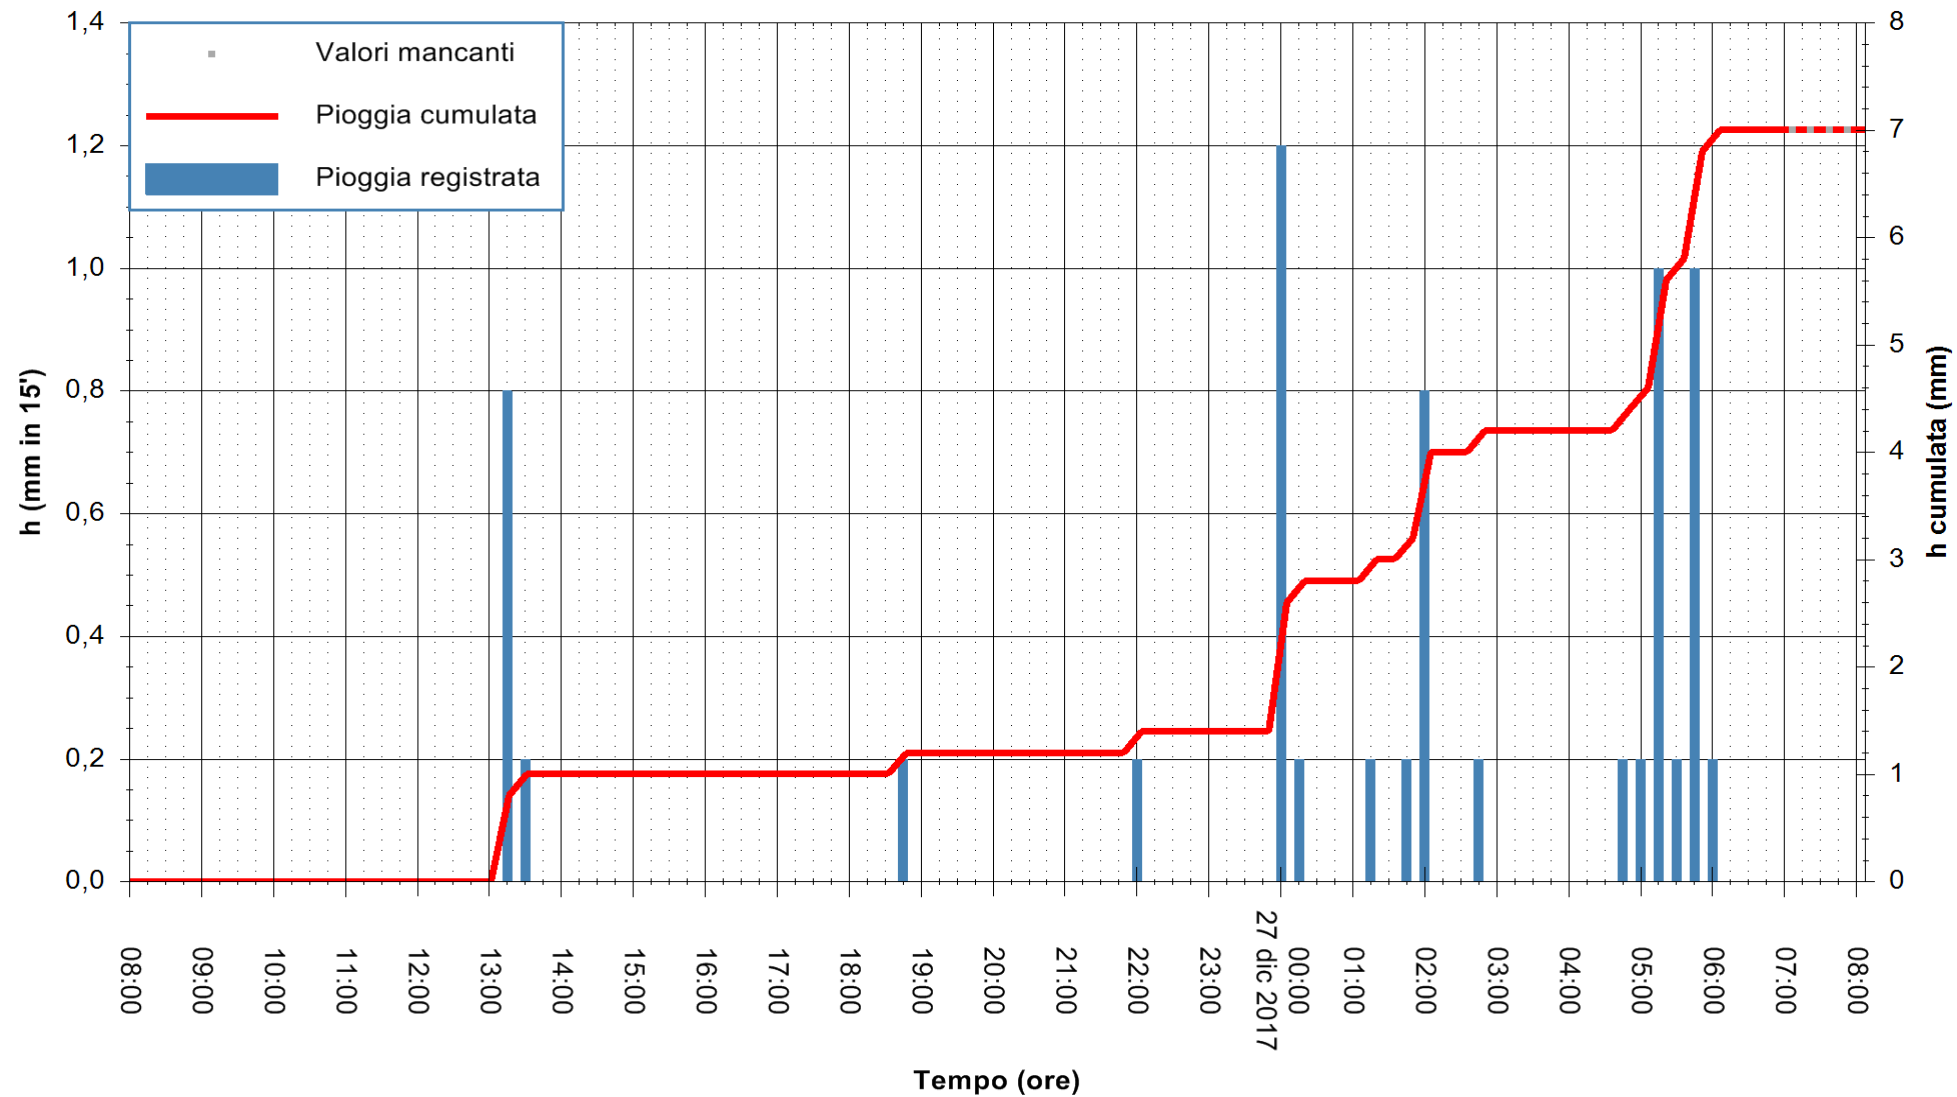

Stazione pluviometrica Fluminimannu a Decimomannu
 Area DECIMOMANNU
 Pioggia registrata nelle ultime 24 ore
 Estrazione dati delle ore 07:52 del 27/12/2017
 Ultimo dato disponibile: 27/12/2017 alle 07:00

ARPAS
 F.to il Dirigente Responsabile
 Dott. Giuseppe Bianco

REGIONE AUTÒNOMA DE SARDIGNA
 REGIONE AUTONOMA DELLA SARDEGNA

Stazione pluviometrica Ossoni
 Area MONTE OSSONI
 Pioggia registrata nelle ultime 24 ore
 Estrazione dati delle ore 07:52 del 27/12/2017
 Ultimo dato disponibile: 27/12/2017 alle 07:00

ARPAS
 F.to il Dirigente Responsabile
 Dott. Giuseppe Bianco

REGIONE AUTONOMA DE SARDIGNA
 REGIONE AUTONOMA DELLA SARDEGNA

Stazione pluviometrica Mamone
 Area MAMONE
 Pioggia registrata nelle ultime 24 ore
 Estrazione dati delle ore 07:52 del 27/12/2017
 Ultimo dato disponibile: 27/12/2017 alle 07:10

ARPAS
 F.to il Dirigente Responsabile
 Dott. Giuseppe Bianco

REGIONE AUTÒNOMA DE SARDIGNA
 REGIONE AUTONOMA DELLA SARDEGNA

Stazione pluviometrica Montresta
 Area NAVRINO
 Pioggia registrata nelle ultime 24 ore
 Estrazione dati delle ore 07:52 del 27/12/2017
 Ultimo dato disponibile: 27/12/2017 alle 07:00