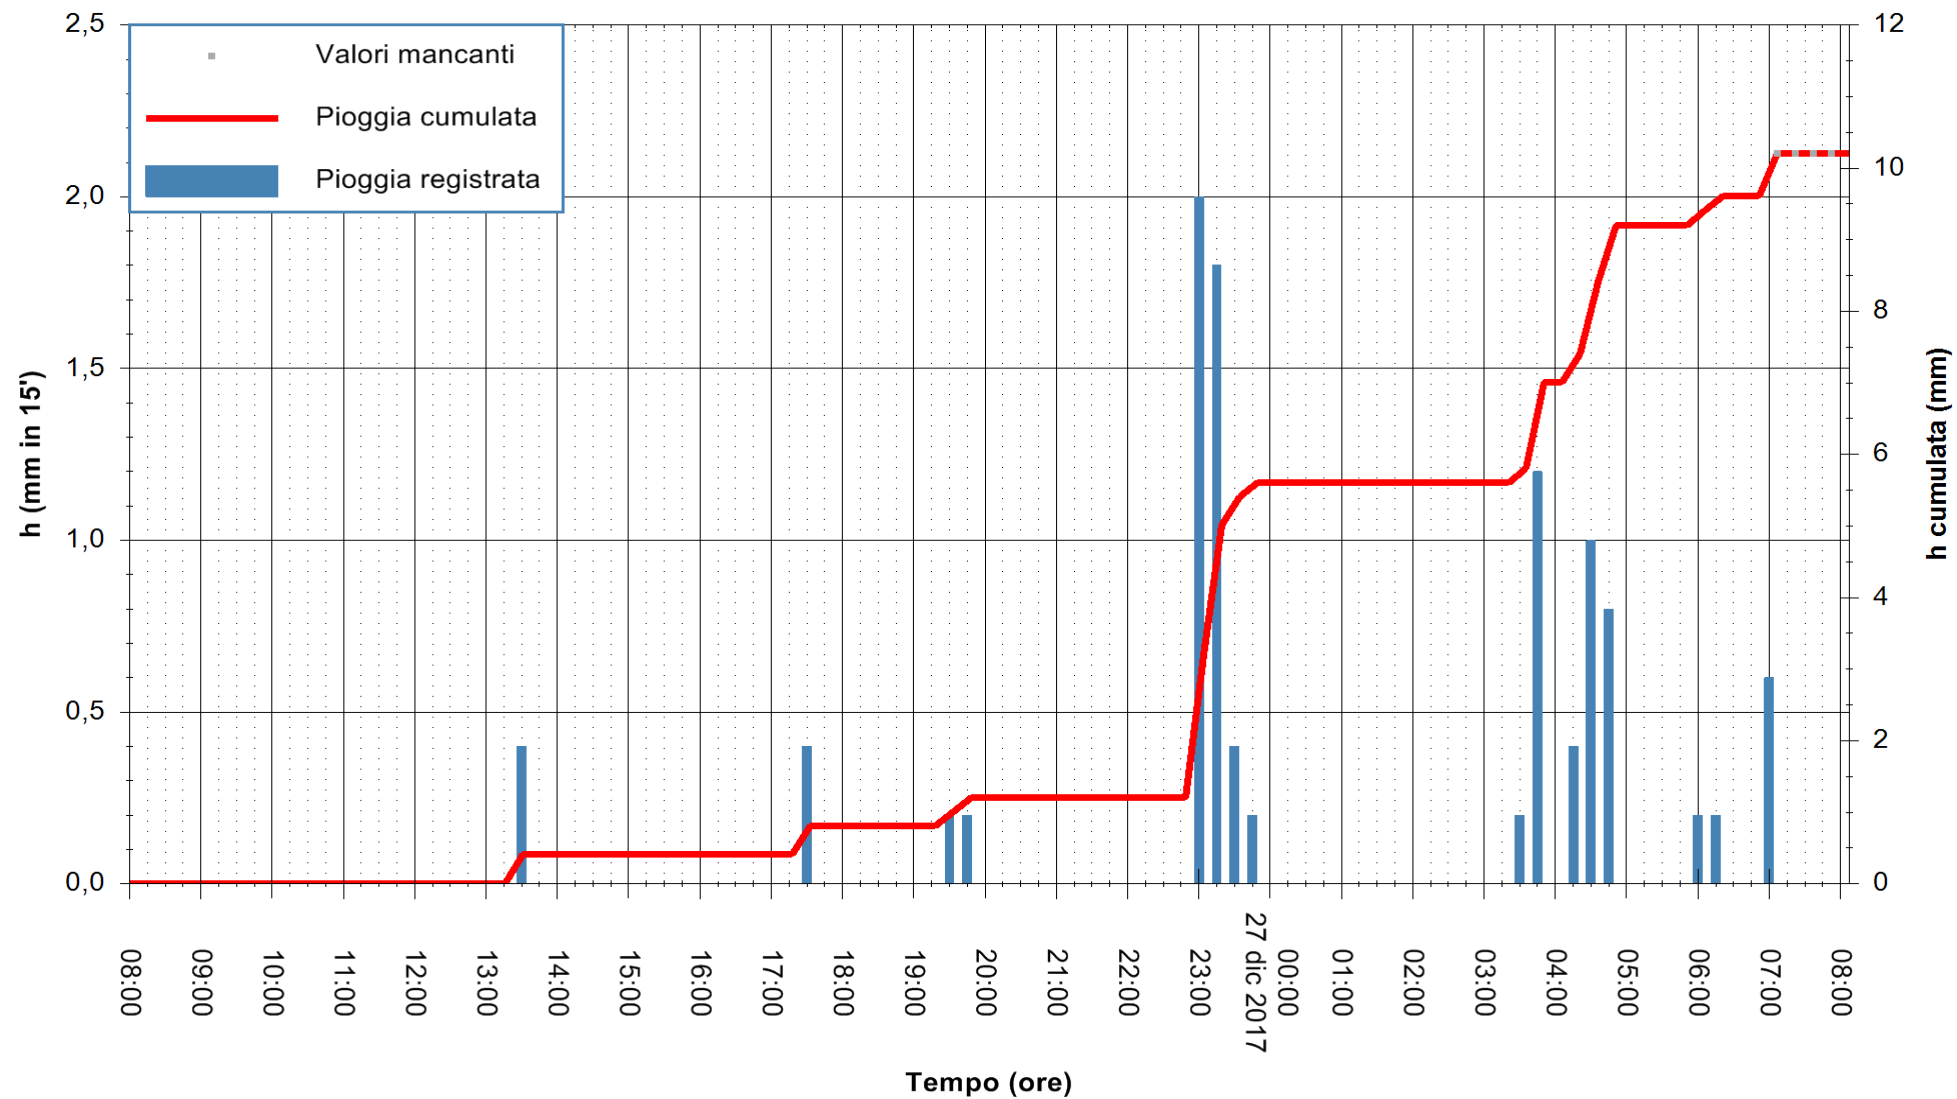

Stazione pluviometrica Fluminimannu a Decimomannu
 Area DECIMOMANNU
 Pioggia registrata nelle ultime 24 ore
 Estrazione dati delle ore 07:52 del 27/12/2017
 Ultimo dato disponibile: 27/12/2017 alle 07:00

ARPAS
 F.to il Dirigente Responsabile
 Dott. Giuseppe Bianco

REGIONE AUTÒNOMA DE SARDIGNA
 REGIONE AUTONOMA DELLA SARDEGNA

Stazione pluviometrica Ossoni
 Area MONTE OSSONI
 Pioggia registrata nelle ultime 24 ore
 Estrazione dati delle ore 07:52 del 27/12/2017
 Ultimo dato disponibile: 27/12/2017 alle 07:00

ARPAS
 F.to il Dirigente Responsabile
 Dott. Giuseppe Bianco

REGIONE AUTONOMA DE SARDIGNA
 REGIONE AUTONOMA DELLA SARDEGNA

Stazione pluviometrica Mamone
 Area MAMONE
 Pioggia registrata nelle ultime 24 ore
 Estrazione dati delle ore 07:52 del 27/12/2017
 Ultimo dato disponibile: 27/12/2017 alle 07:10

ARPAS
 F.to il Dirigente Responsabile
 Dott. Giuseppe Bianco

REGIONE AUTÒNOMA DE SARDIGNA
 REGIONE AUTONOMA DELLA SARDEGNA

Stazione pluviometrica Montresta
 Area NAVRINO
 Pioggia registrata nelle ultime 24 ore
 Estrazione dati delle ore 07:52 del 27/12/2017
 Ultimo dato disponibile: 27/12/2017 alle 07:00