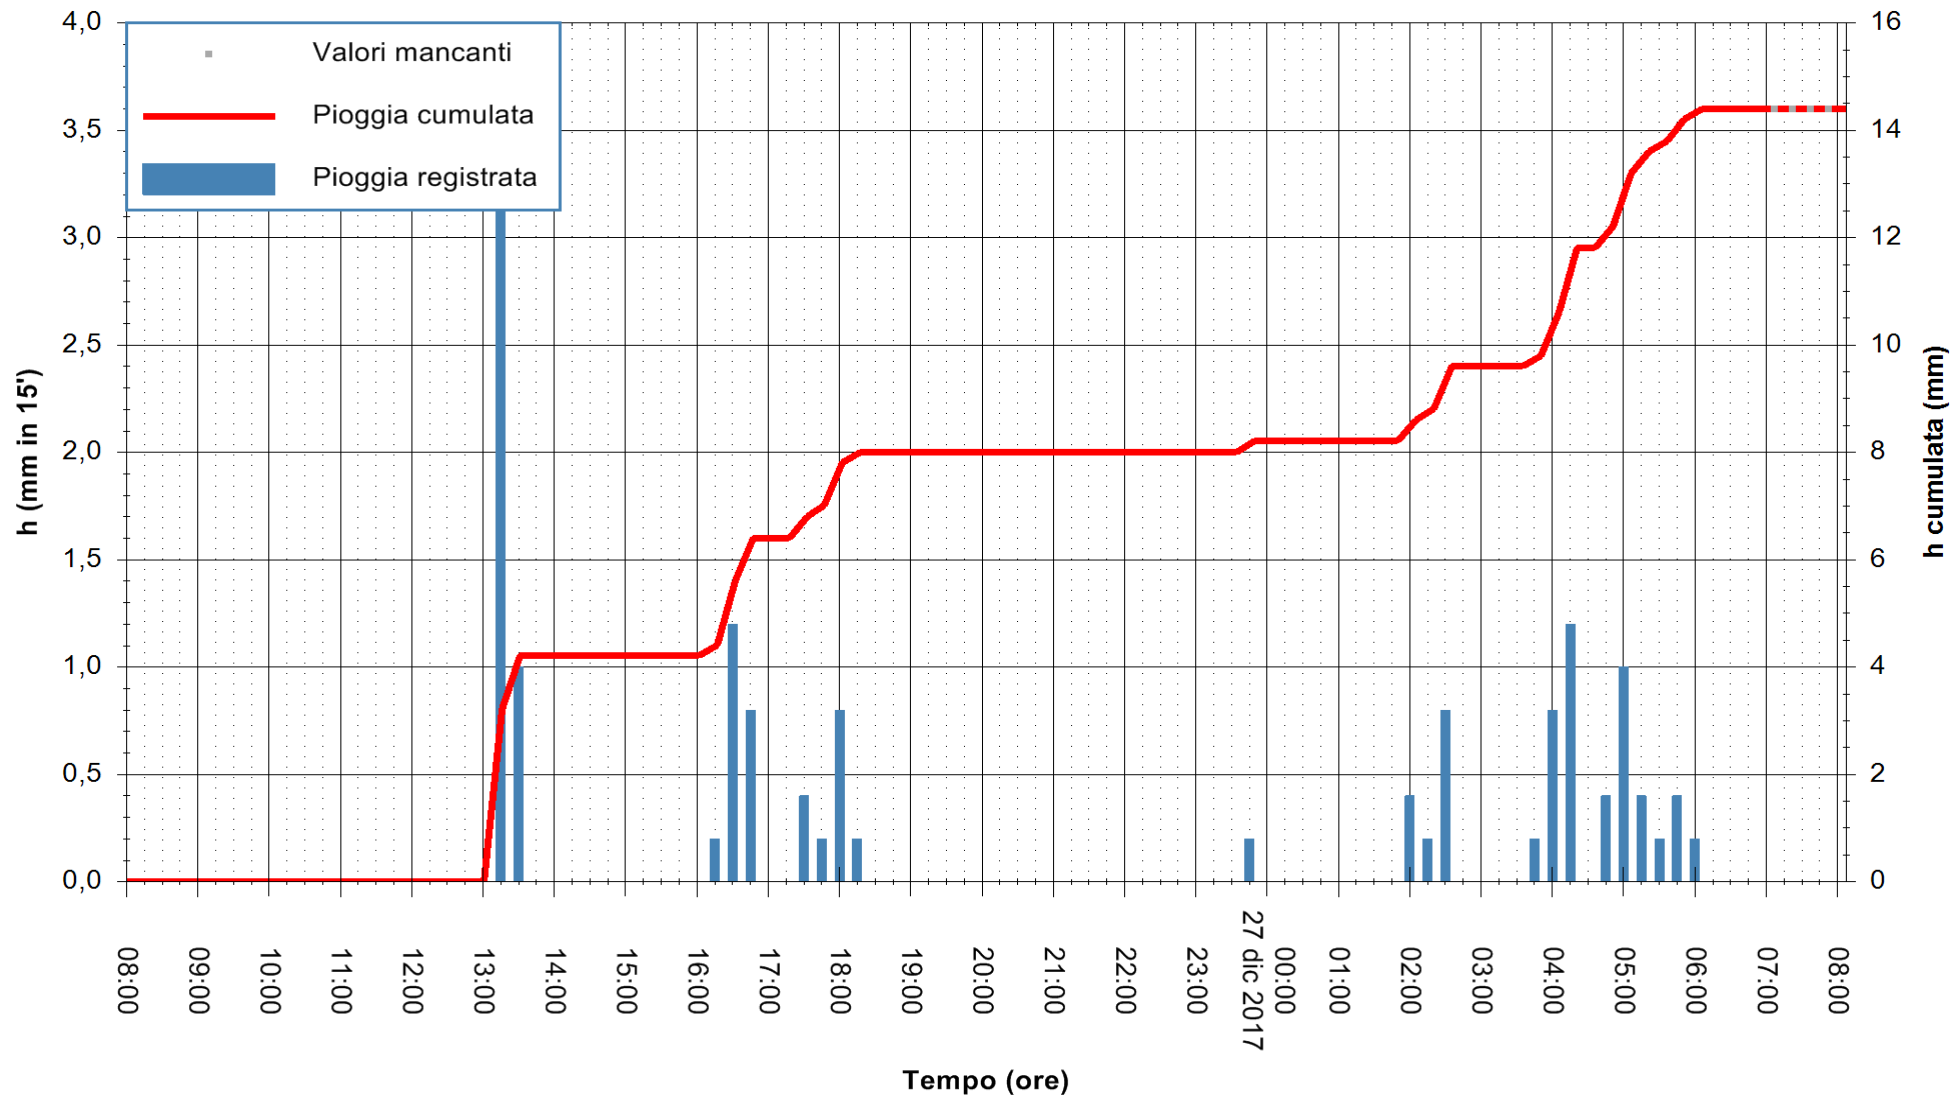

Stazione pluviometrica Fluminimannu a Decimomannu
 Area DECIMOMANNU
 Pioggia registrata nelle ultime 24 ore
 Estrazione dati delle ore 07:52 del 27/12/2017
 Ultimo dato disponibile: 27/12/2017 alle 07:00

ARPAS
 F.to il Dirigente Responsabile
 Dott. Giuseppe Bianco

REGIONE AUTÒNOMA DE SARDIGNA
 REGIONE AUTONOMA DELLA SARDEGNA

Stazione pluviometrica Pianu
 Area PIANU 15
 Pioggia registrata nelle ultime 24 ore
 Estrazione dati delle ore 07:52 del 27/12/2017
 Ultimo dato disponibile: 27/12/2017 alle 07:10

ARPAS
 F.to il Dirigente Responsabile
 Dott. Giuseppe Bianco

REGIONE AUTÒNOMA DE SARDIGNA
 REGIONE AUTONOMA DELLA SARDEGNA

Stazione pluviometrica Ossoni
 Area MONTE OSSONI
 Pioggia registrata nelle ultime 24 ore
 Estrazione dati delle ore 07:52 del 27/12/2017
 Ultimo dato disponibile: 27/12/2017 alle 07:00

ARPAS
 F.to il Dirigente Responsabile
 Dott. Giuseppe Bianco

REGIONE AUTONOMA DE SARDIGNA
 REGIONE AUTONOMA DELLA SARDEGNA

Stazione pluviometrica Mamone
 Area MAMONE
 Pioggia registrata nelle ultime 24 ore
 Estrazione dati delle ore 07:52 del 27/12/2017
 Ultimo dato disponibile: 27/12/2017 alle 07:10