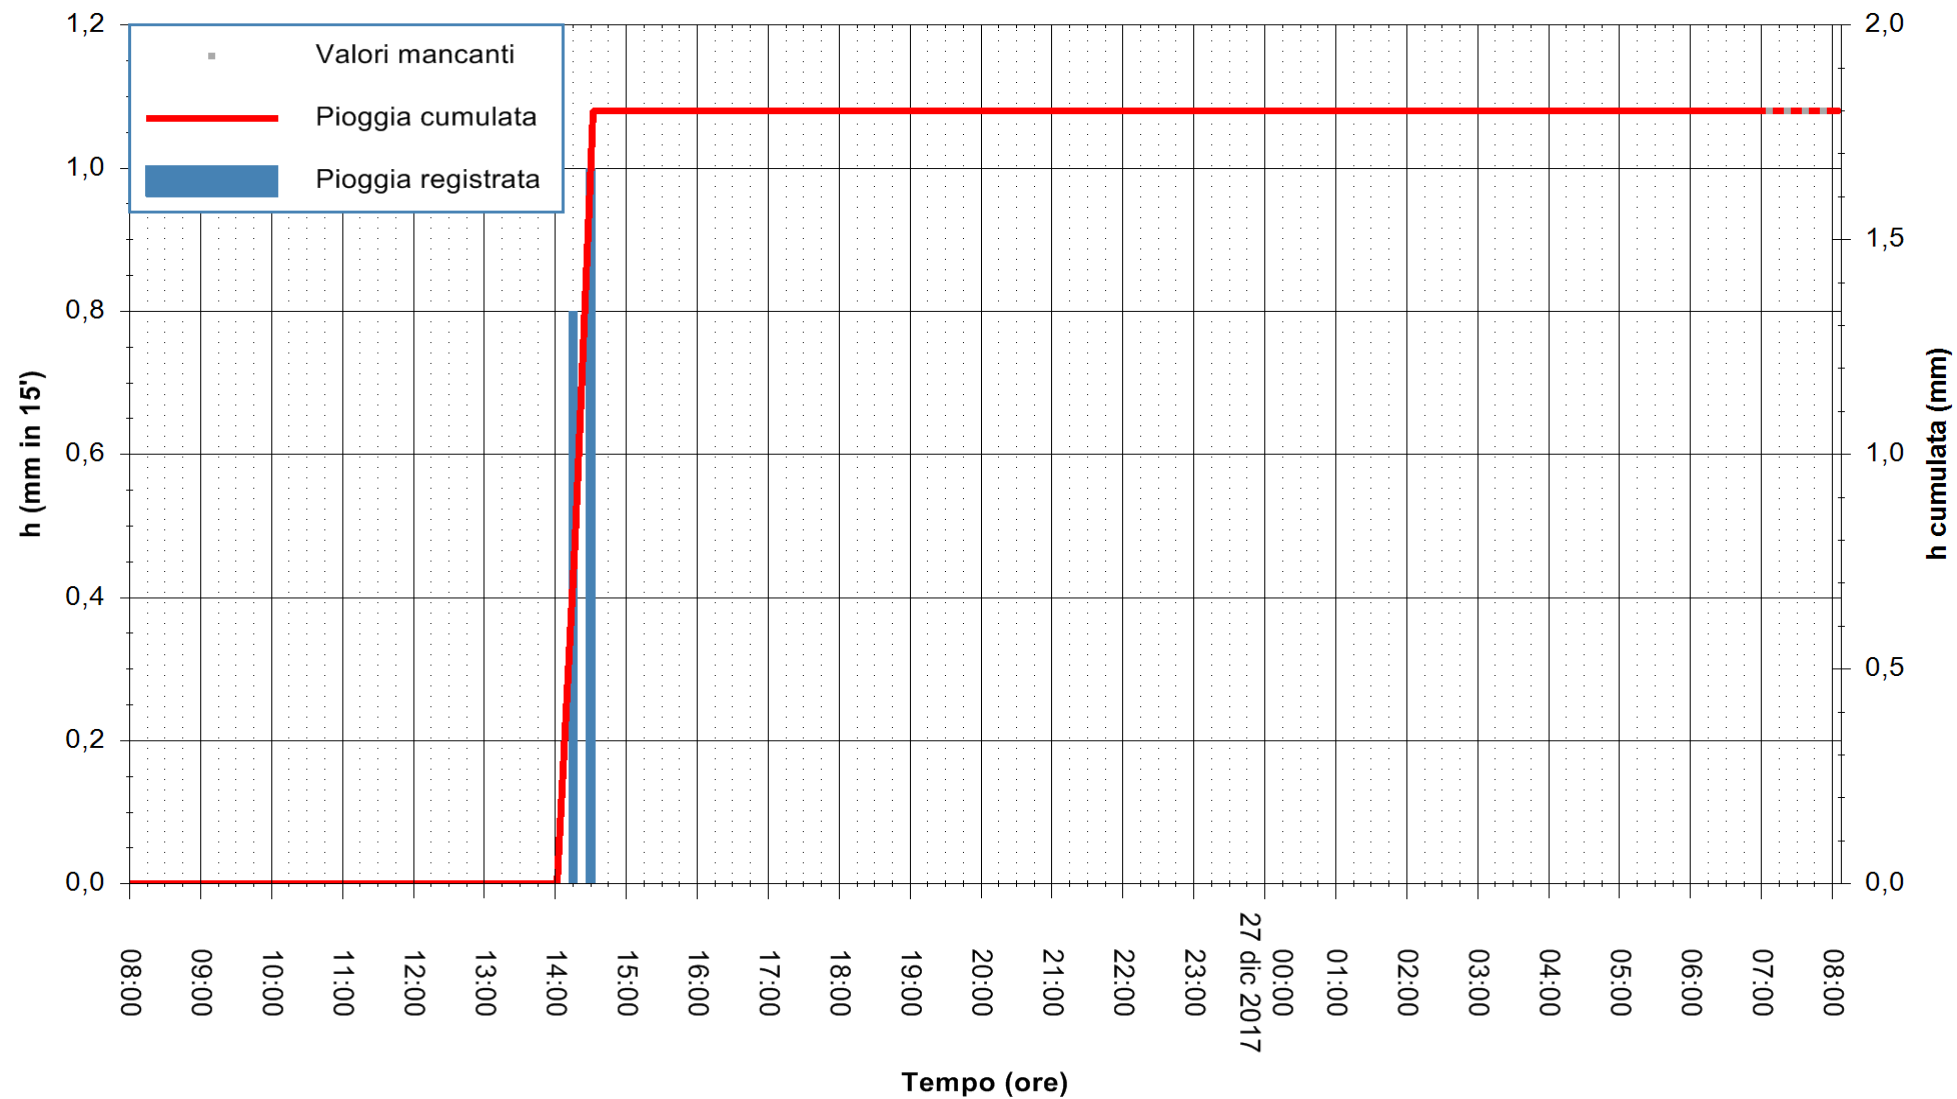

Stazione pluviometrica Fluminimannu a Decimomannu
 Area DECIMOMANNU
 Pioggia registrata nelle ultime 24 ore
 Estrazione dati delle ore 07:52 del 27/12/2017
 Ultimo dato disponibile: 27/12/2017 alle 07:00

ARPAS
 F.to il Dirigente Responsabile
 Dott. Giuseppe Bianco

REGIONE AUTÒNOMA DE SARDIGNA
 REGIONE AUTONOMA DELLA SARDEGNA

Stazione pluviometrica Ossoni
 Area MONTE OSSONI
 Pioggia registrata nelle ultime 24 ore
 Estrazione dati delle ore 07:52 del 27/12/2017
 Ultimo dato disponibile: 27/12/2017 alle 07:00

ARPAS
 F.to il Dirigente Responsabile
 Dott. Giuseppe Bianco

REGIONE AUTONOMA DE SARDIGNA
 REGIONE AUTONOMA DELLA SARDEGNA

Stazione pluviometrica Mamone
 Area MAMONE
 Pioggia registrata nelle ultime 24 ore
 Estrazione dati delle ore 07:52 del 27/12/2017
 Ultimo dato disponibile: 27/12/2017 alle 07:10