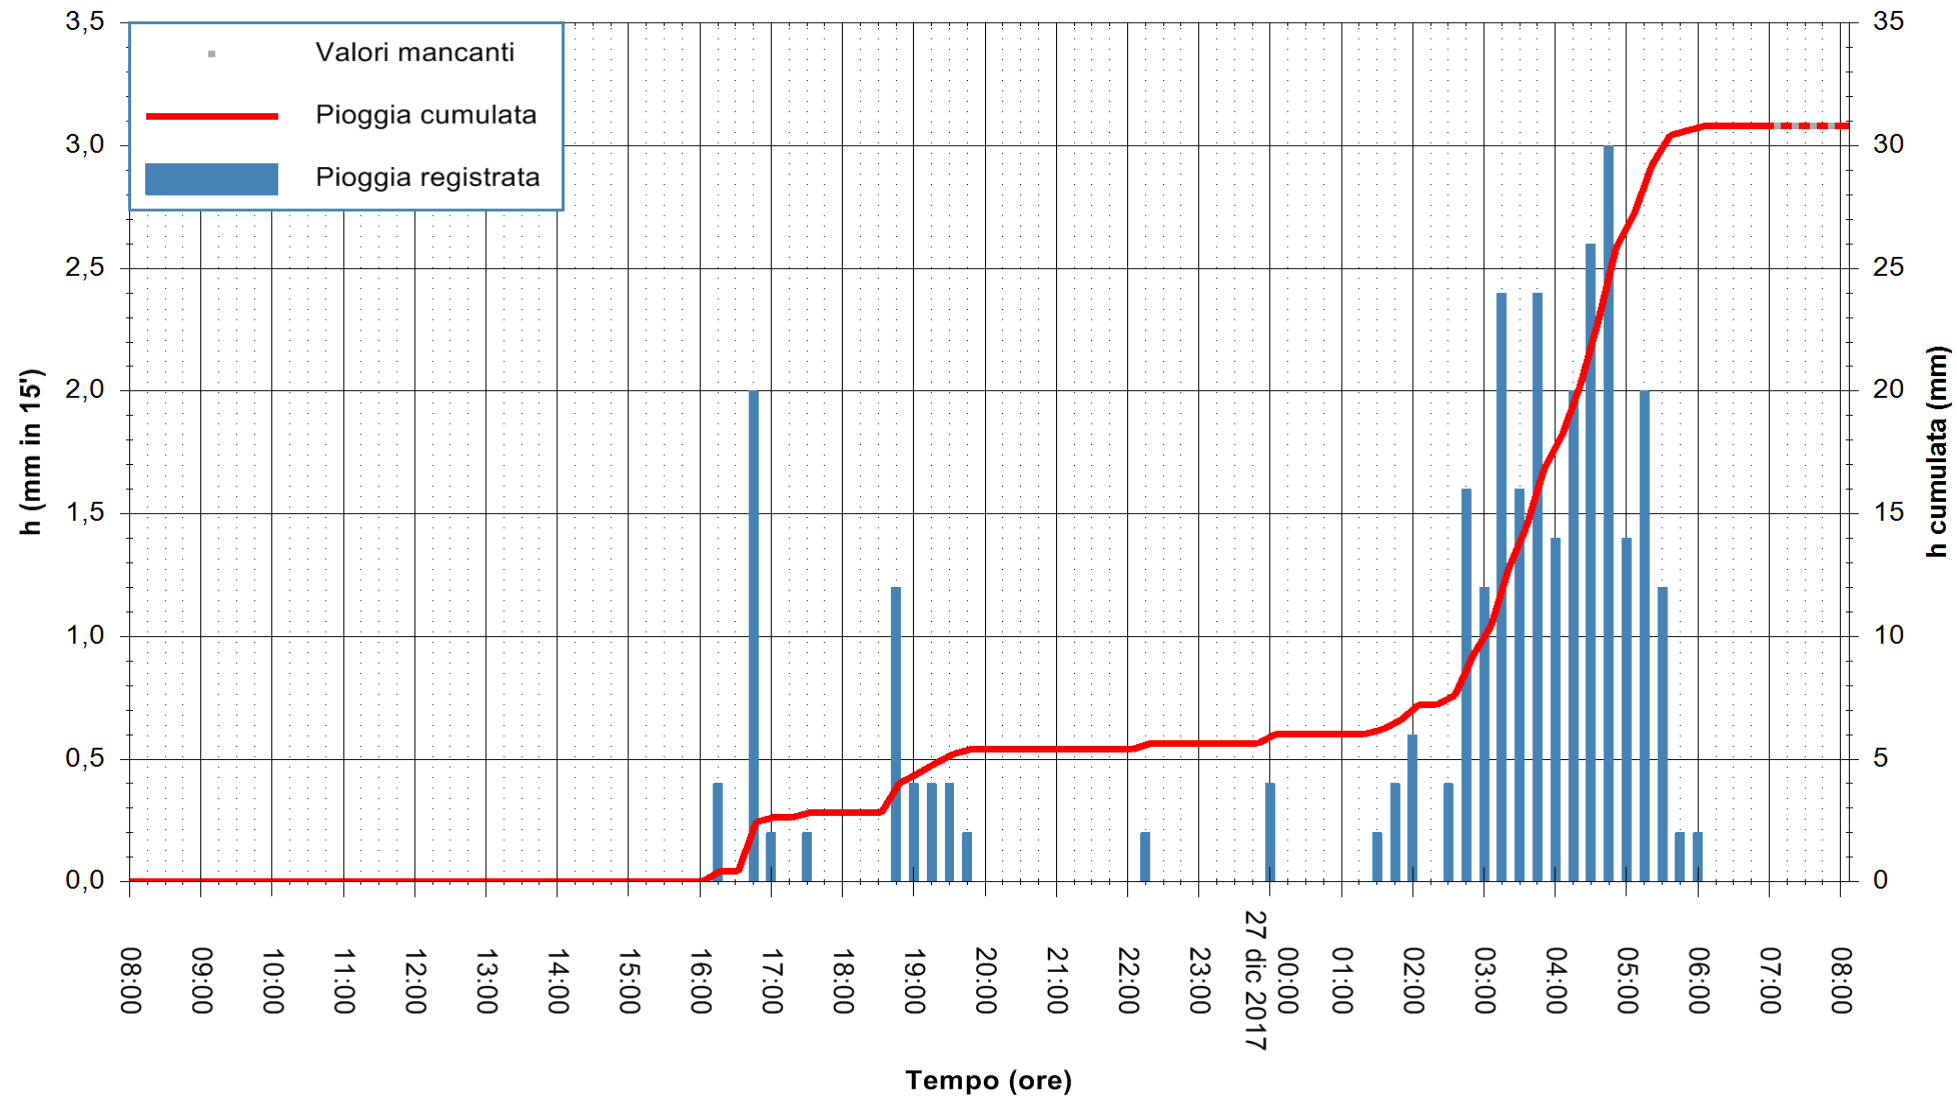

Stazione pluviometrica Fluminimannu a Decimomannu
 Area DECIMOMANNU
 Pioggia registrata nelle ultime 24 ore
 Estrazione dati delle ore 07:52 del 27/12/2017
 Ultimo dato disponibile: 27/12/2017 alle 07:00

ARPAS
 F.to il Dirigente Responsabile
 Dott. Giuseppe Bianco

REGIONE AUTÒNOMA DE SARDIGNA
 REGIONE AUTONOMA DELLA SARDEGNA

Stazione pluviometrica Ossoni
 Area MONTE OSSONI
 Pioggia registrata nelle ultime 24 ore
 Estrazione dati delle ore 07:52 del 27/12/2017
 Ultimo dato disponibile: 27/12/2017 alle 07:00

ARPAS
 F.to il Dirigente Responsabile
 Dott. Giuseppe Bianco

REGIONE AUTONOMA DE SARDIGNA
 REGIONE AUTONOMA DELLA SARDEGNA

Stazione pluviometrica Mamone
 Area MAMONE
 Pioggia registrata nelle ultime 24 ore
 Estrazione dati delle ore 07:52 del 27/12/2017
 Ultimo dato disponibile: 27/12/2017 alle 07:10

ARPAS
 F.to il Dirigente Responsabile
 Dott. Giuseppe Bianco

REGIONE AUTÒNOMA DE SARDIGNA
 REGIONE AUTONOMA DELLA SARDEGNA

Stazione pluviometrica Montresta
 Area NAVRINO
 Pioggia registrata nelle ultime 24 ore
 Estrazione dati delle ore 07:52 del 27/12/2017
 Ultimo dato disponibile: 27/12/2017 alle 07:00