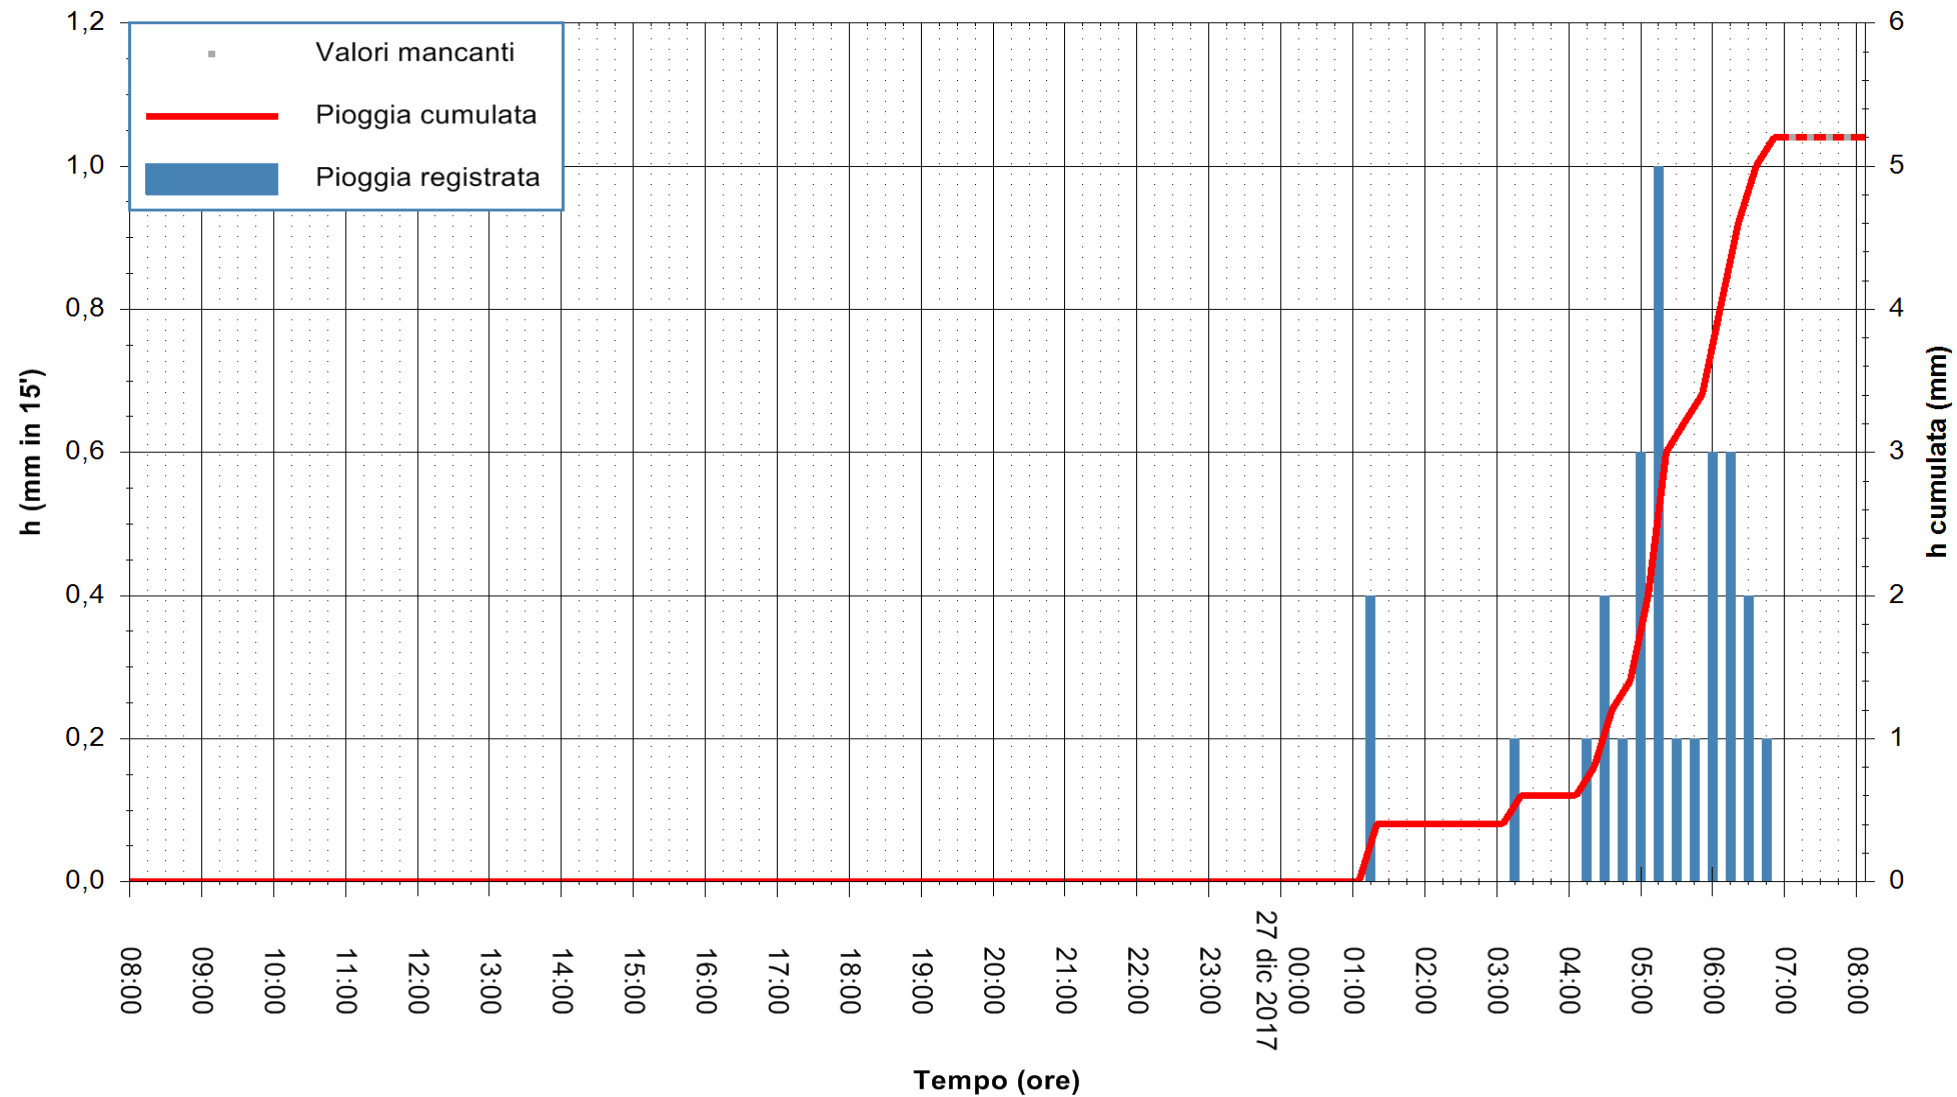

ARPAS
 F.to il Dirigente Responsabile
 Dott. Giuseppe Bianco

REGIONE AUTÒNOMA DE SARDIGNA
 REGIONE AUTONOMA DELLA SARDEGNA

Stazione pluviometrica Ossoni
 Area MONTE OSSONI
 Pioggia registrata nelle ultime 24 ore
 Estrazione dati delle ore 07:52 del 27/12/2017
 Ultimo dato disponibile: 27/12/2017 alle 07:00

ARPAS
 F.to il Dirigente Responsabile
 Dott. Giuseppe Bianco

REGIONE AUTONOMA DE SARDIGNA
 REGIONE AUTONOMA DELLA SARDEGNA

Stazione pluviometrica Mamone
 Area MAMONE
 Pioggia registrata nelle ultime 24 ore
 Estrazione dati delle ore 07:52 del 27/12/2017
 Ultimo dato disponibile: 27/12/2017 alle 07:10

ARPAS
 F.to il Dirigente Responsabile
 Dott. Giuseppe Bianco

REGIONE AUTÒNOMA DE SARDIGNA
 REGIONE AUTONOMA DELLA SARDEGNA

Stazione pluviometrica Montresta
 Area NAVRINO
 Pioggia registrata nelle ultime 24 ore
 Estrazione dati delle ore 07:52 del 27/12/2017
 Ultimo dato disponibile: 27/12/2017 alle 07:00