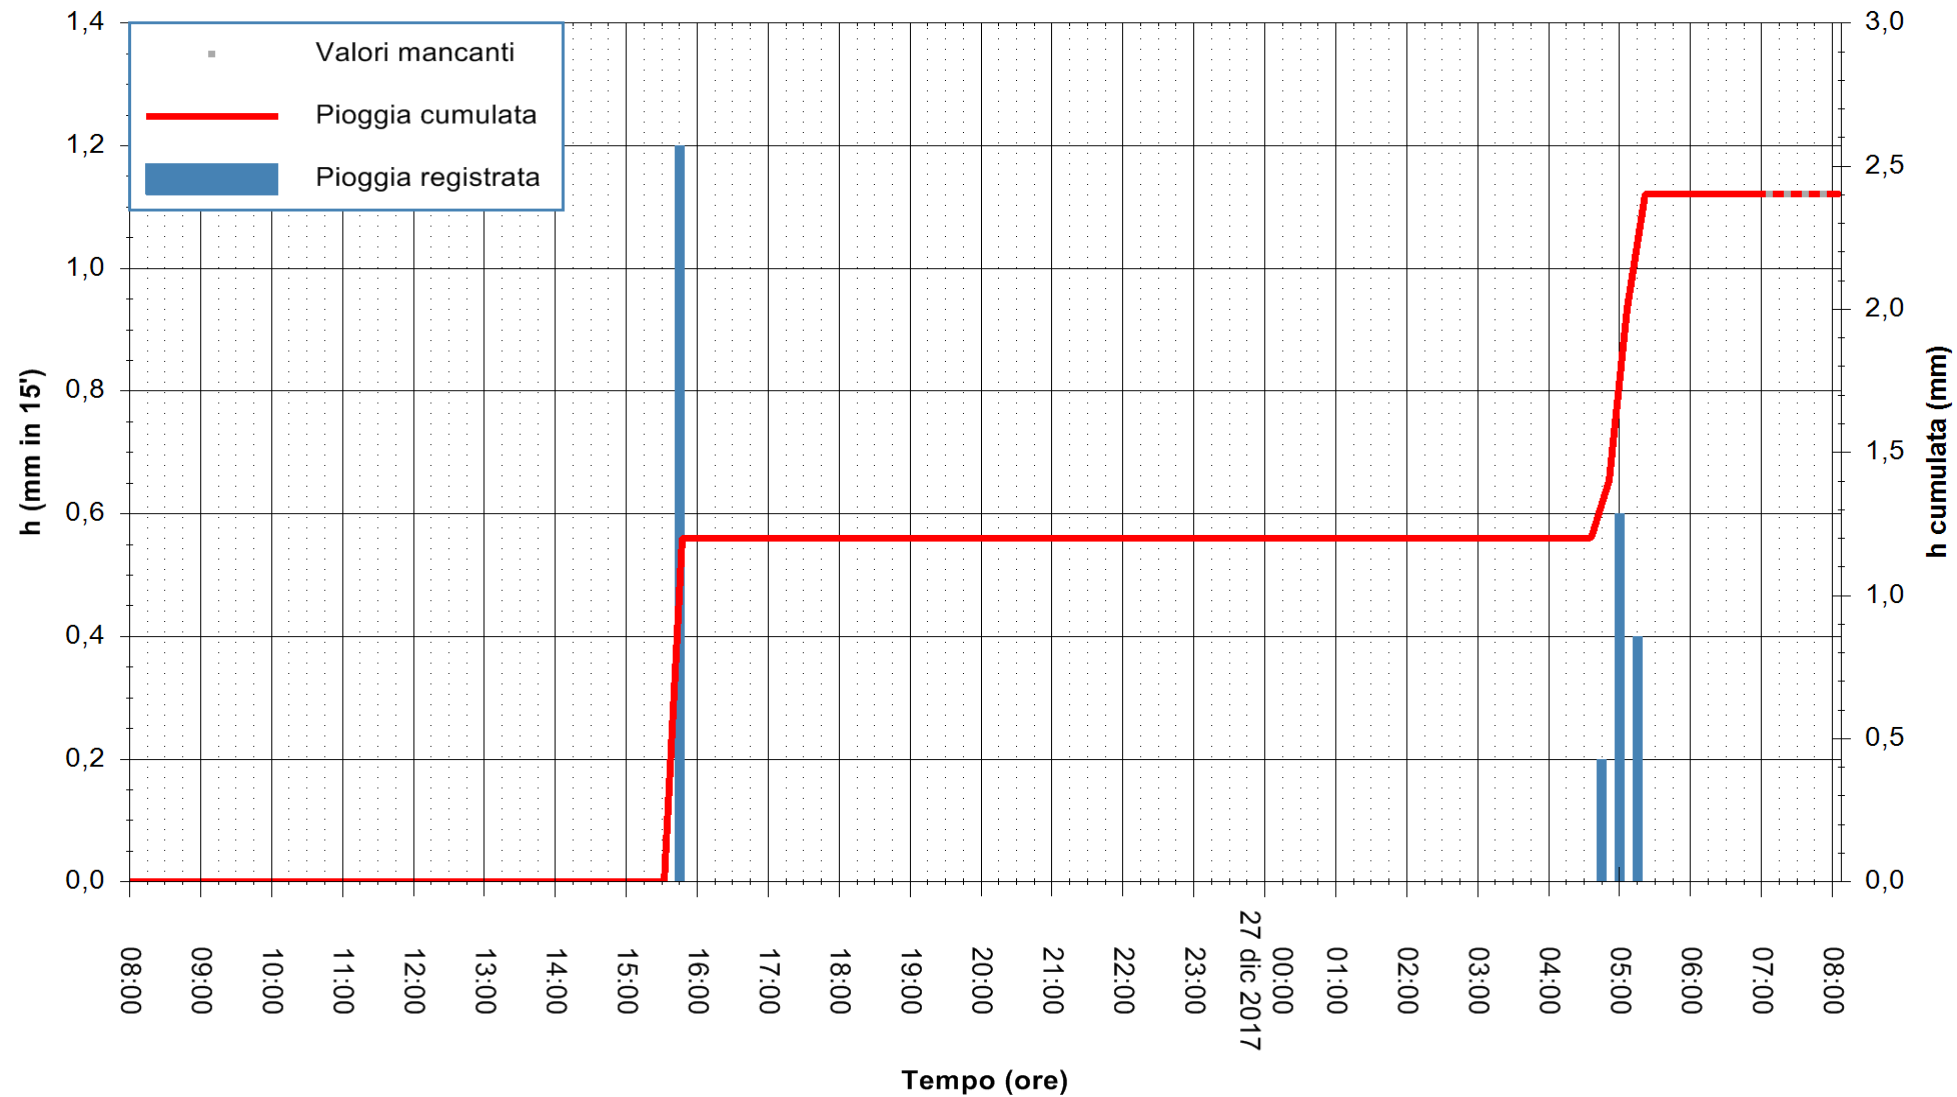

ARPAS
 F.to il Dirigente Responsabile
 Dott. Giuseppe Bianco

REGIONE AUTÒNOMA DE SARDIGNA
 REGIONE AUTONOMA DELLA SARDEGNA

Stazione pluviometrica Ossoni
 Area MONTE OSSONI
 Pioggia registrata nelle ultime 24 ore
 Estrazione dati delle ore 07:52 del 27/12/2017
 Ultimo dato disponibile: 27/12/2017 alle 07:00

ARPAS
 F.to il Dirigente Responsabile
 Dott. Giuseppe Bianco

REGIONE AUTONOMA DE SARDIGNA
 REGIONE AUTONOMA DELLA SARDEGNA

Stazione pluviometrica Mamone
 Area MAMONE
 Pioggia registrata nelle ultime 24 ore
 Estrazione dati delle ore 07:52 del 27/12/2017
 Ultimo dato disponibile: 27/12/2017 alle 07:10