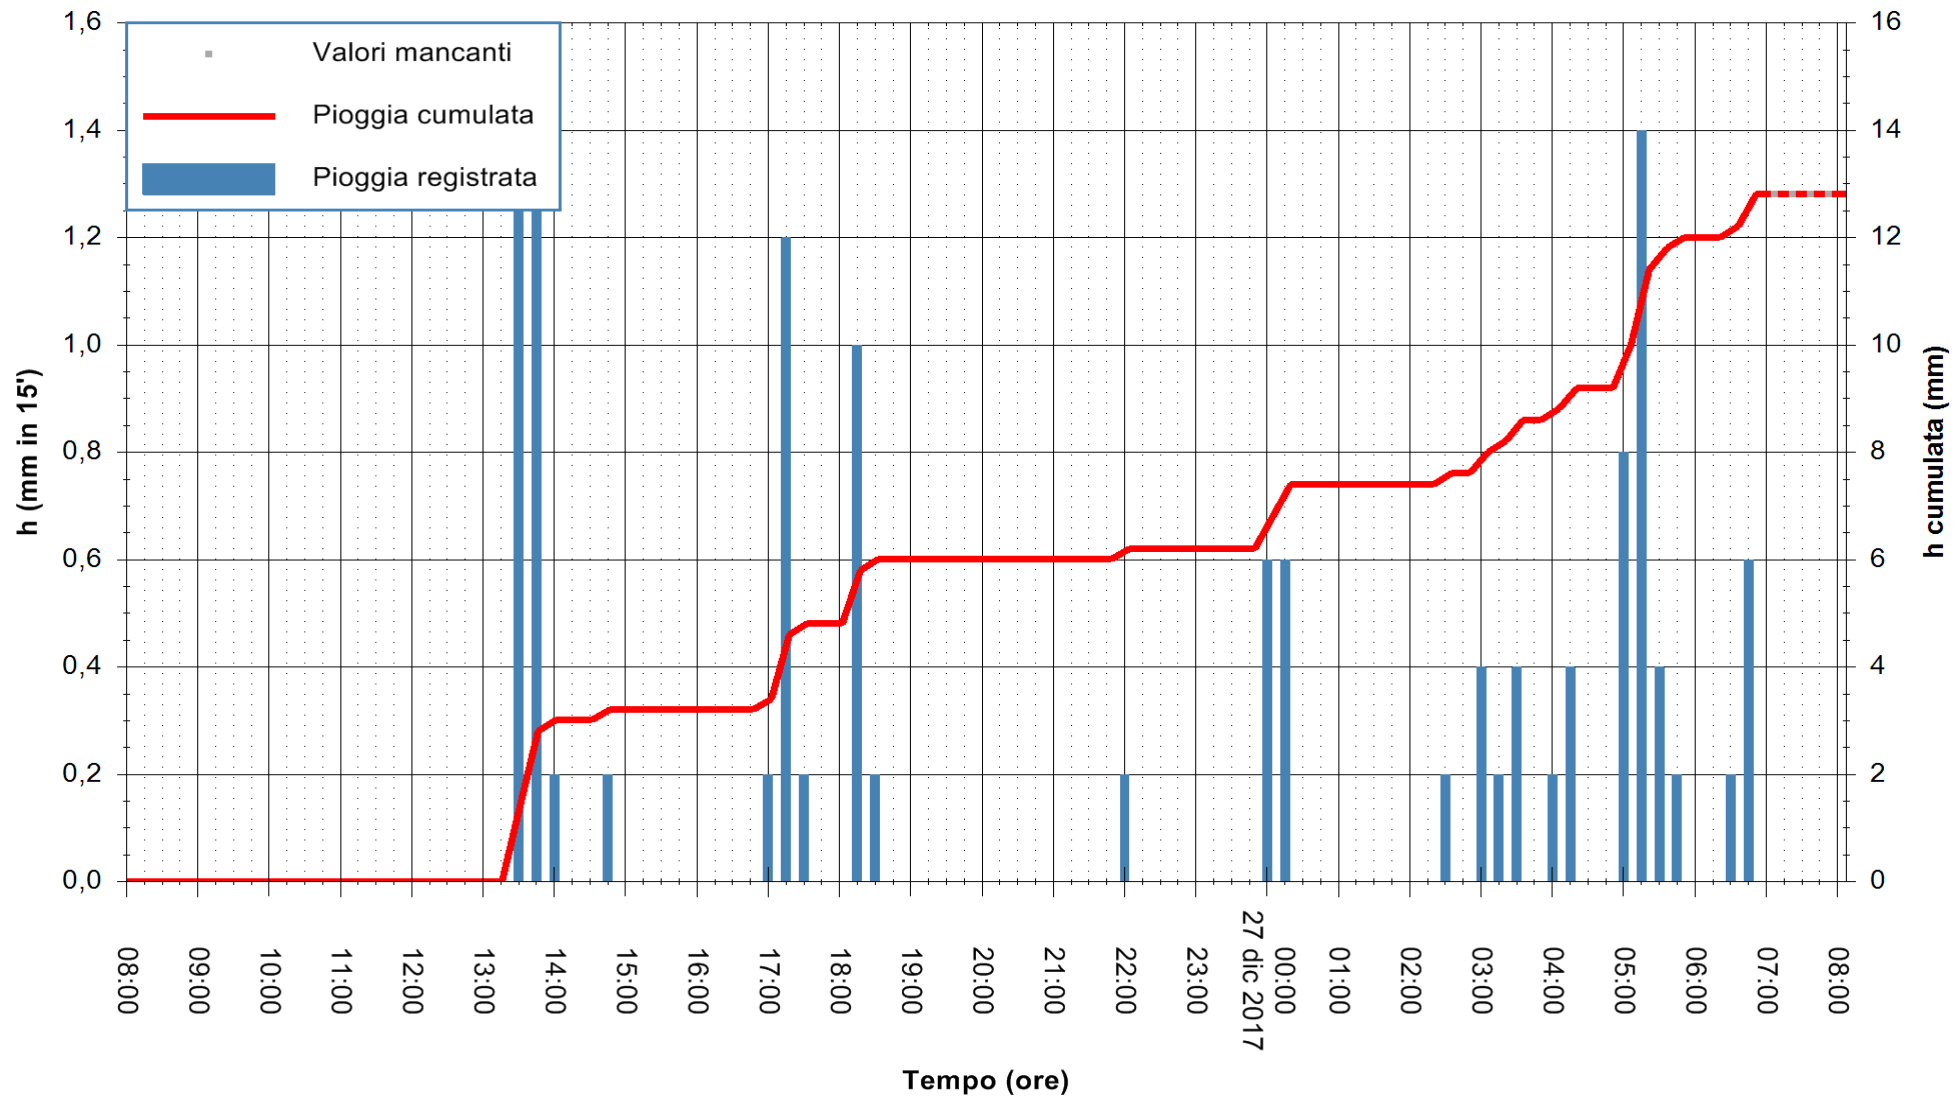

Stazione pluviometrica Fluminimannu a Decimomannu
 Area DECIMOMANNU
 Pioggia registrata nelle ultime 24 ore
 Estrazione dati delle ore 07:52 del 27/12/2017
 Ultimo dato disponibile: 27/12/2017 alle 07:00

ARPAS
 F.to il Dirigente Responsabile
 Dott. Giuseppe Bianco

REGIONE AUTÒNOMA DE SARDIGNA
 REGIONE AUTONOMA DELLA SARDEGNA

Stazione pluviometrica Ossoni
 Area MONTE OSSONI
 Pioggia registrata nelle ultime 24 ore
 Estrazione dati delle ore 07:52 del 27/12/2017
 Ultimo dato disponibile: 27/12/2017 alle 07:00

ARPAS
 F.to il Dirigente Responsabile
 Dott. Giuseppe Bianco

REGIONE AUTONOMA DE SARDIGNA
 REGIONE AUTONOMA DELLA SARDEGNA

Stazione pluviometrica Mamone
 Area MAMONE
 Pioggia registrata nelle ultime 24 ore
 Estrazione dati delle ore 07:52 del 27/12/2017
 Ultimo dato disponibile: 27/12/2017 alle 07:10

ARPAS
 F.to il Dirigente Responsabile
 Dott. Giuseppe Bianco

REGIONE AUTÒNOMA DE SARDIGNA
 REGIONE AUTONOMA DELLA SARDEGNA

Stazione pluviometrica Montresta
 Area NAVRINO
 Pioggia registrata nelle ultime 24 ore
 Estrazione dati delle ore 07:52 del 27/12/2017
 Ultimo dato disponibile: 27/12/2017 alle 07:00