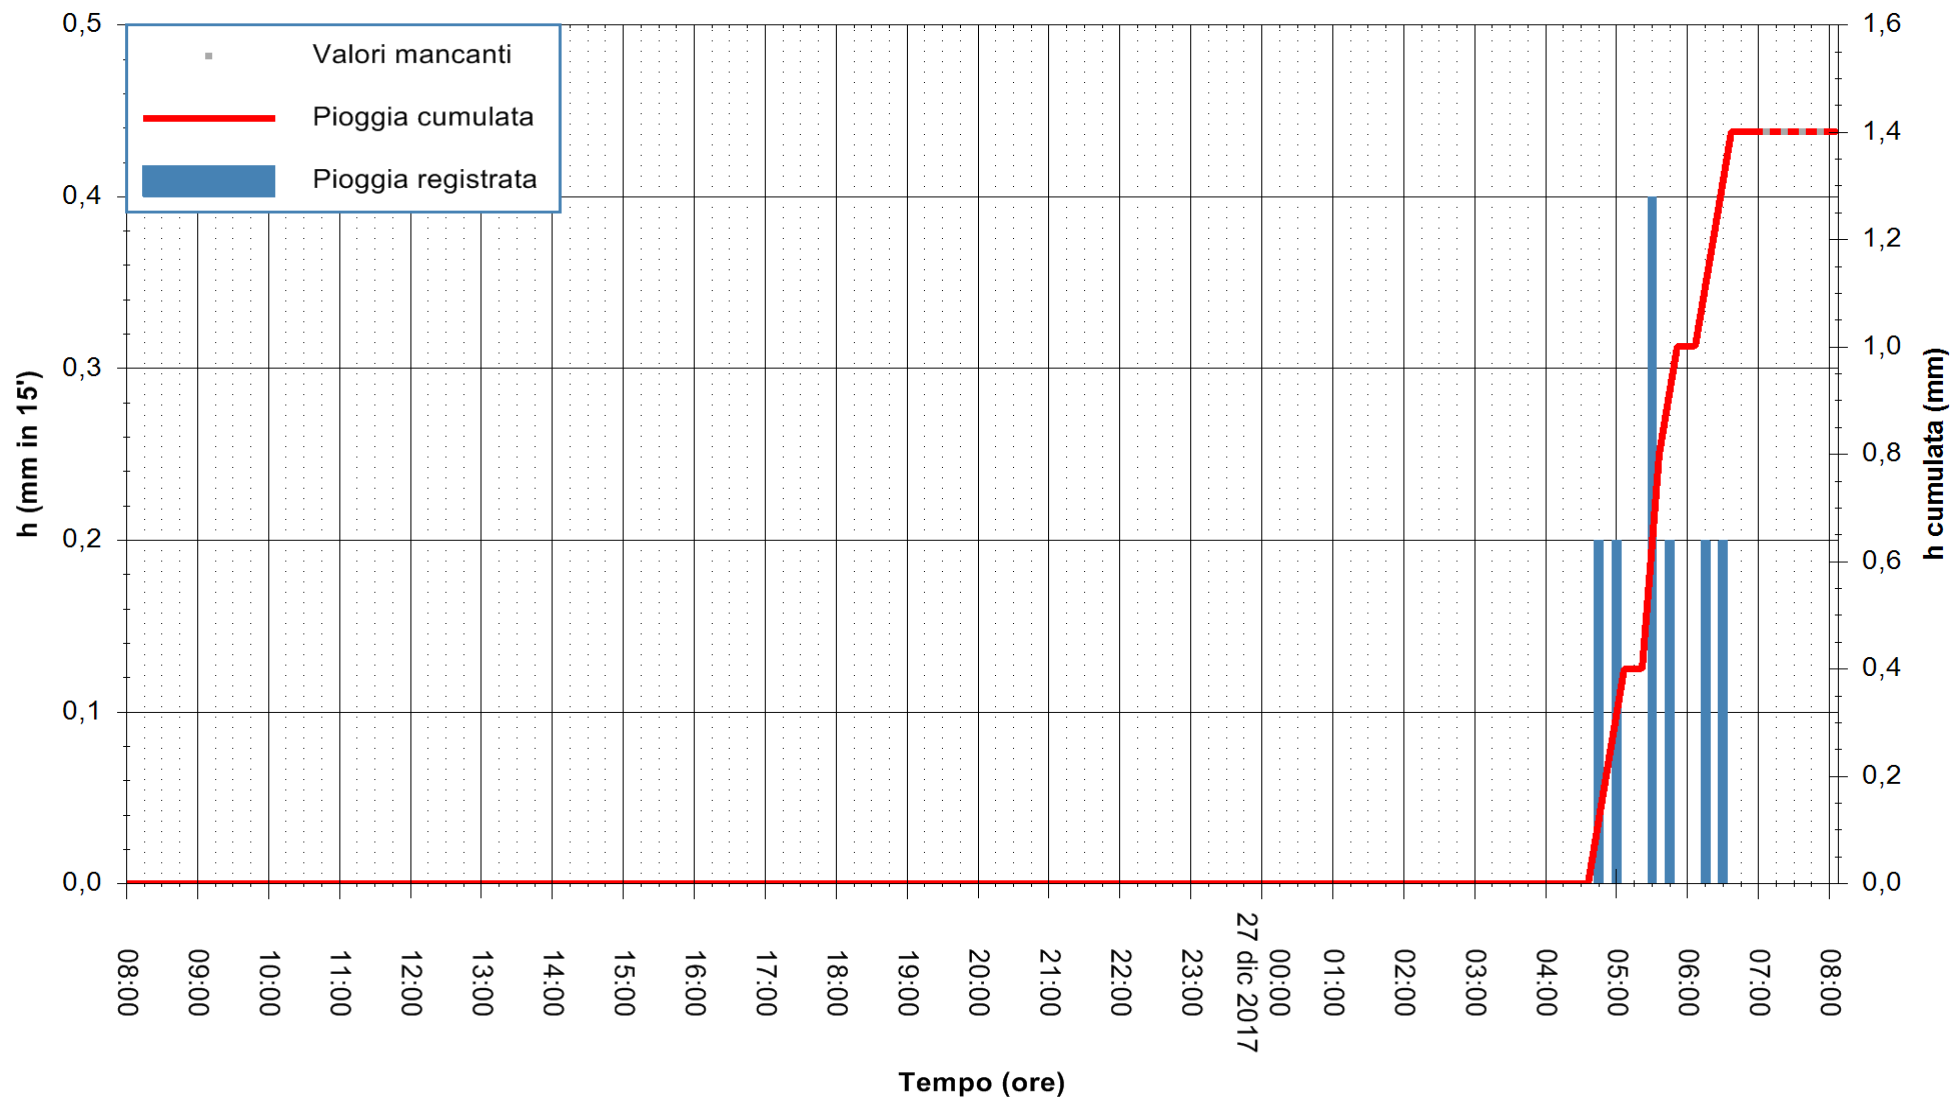

Stazione pluviometrica Fluminimannu a Decimomannu
 Area DECIMOMANNU
 Pioggia registrata nelle ultime 24 ore
 Estrazione dati delle ore 07:52 del 27/12/2017
 Ultimo dato disponibile: 27/12/2017 alle 07:00

ARPAS
 F.to il Dirigente Responsabile
 Dott. Giuseppe Bianco

REGIONE AUTÒNOMA DE SARDIGNA
 REGIONE AUTONOMA DELLA SARDEGNA

Stazione pluviometrica Ossoni
 Area MONTE OSSONI
 Pioggia registrata nelle ultime 24 ore
 Estrazione dati delle ore 07:52 del 27/12/2017
 Ultimo dato disponibile: 27/12/2017 alle 07:00

ARPAS
 F.to il Dirigente Responsabile
 Dott. Giuseppe Bianco

REGIONE AUTONOMA DE SARDIGNA
 REGIONE AUTONOMA DELLA SARDEGNA

Stazione pluviometrica Mamone
 Area MAMONE
 Pioggia registrata nelle ultime 24 ore
 Estrazione dati delle ore 07:52 del 27/12/2017
 Ultimo dato disponibile: 27/12/2017 alle 07:10

ARPAS
 F.to il Dirigente Responsabile
 Dott. Giuseppe Bianco

REGIONE AUTÒNOMA DE SARDIGNA
 REGIONE AUTONOMA DELLA SARDEGNA

Stazione pluviometrica Montresta
 Area NAVRINO
 Pioggia registrata nelle ultime 24 ore
 Estrazione dati delle ore 07:52 del 27/12/2017
 Ultimo dato disponibile: 27/12/2017 alle 07:00