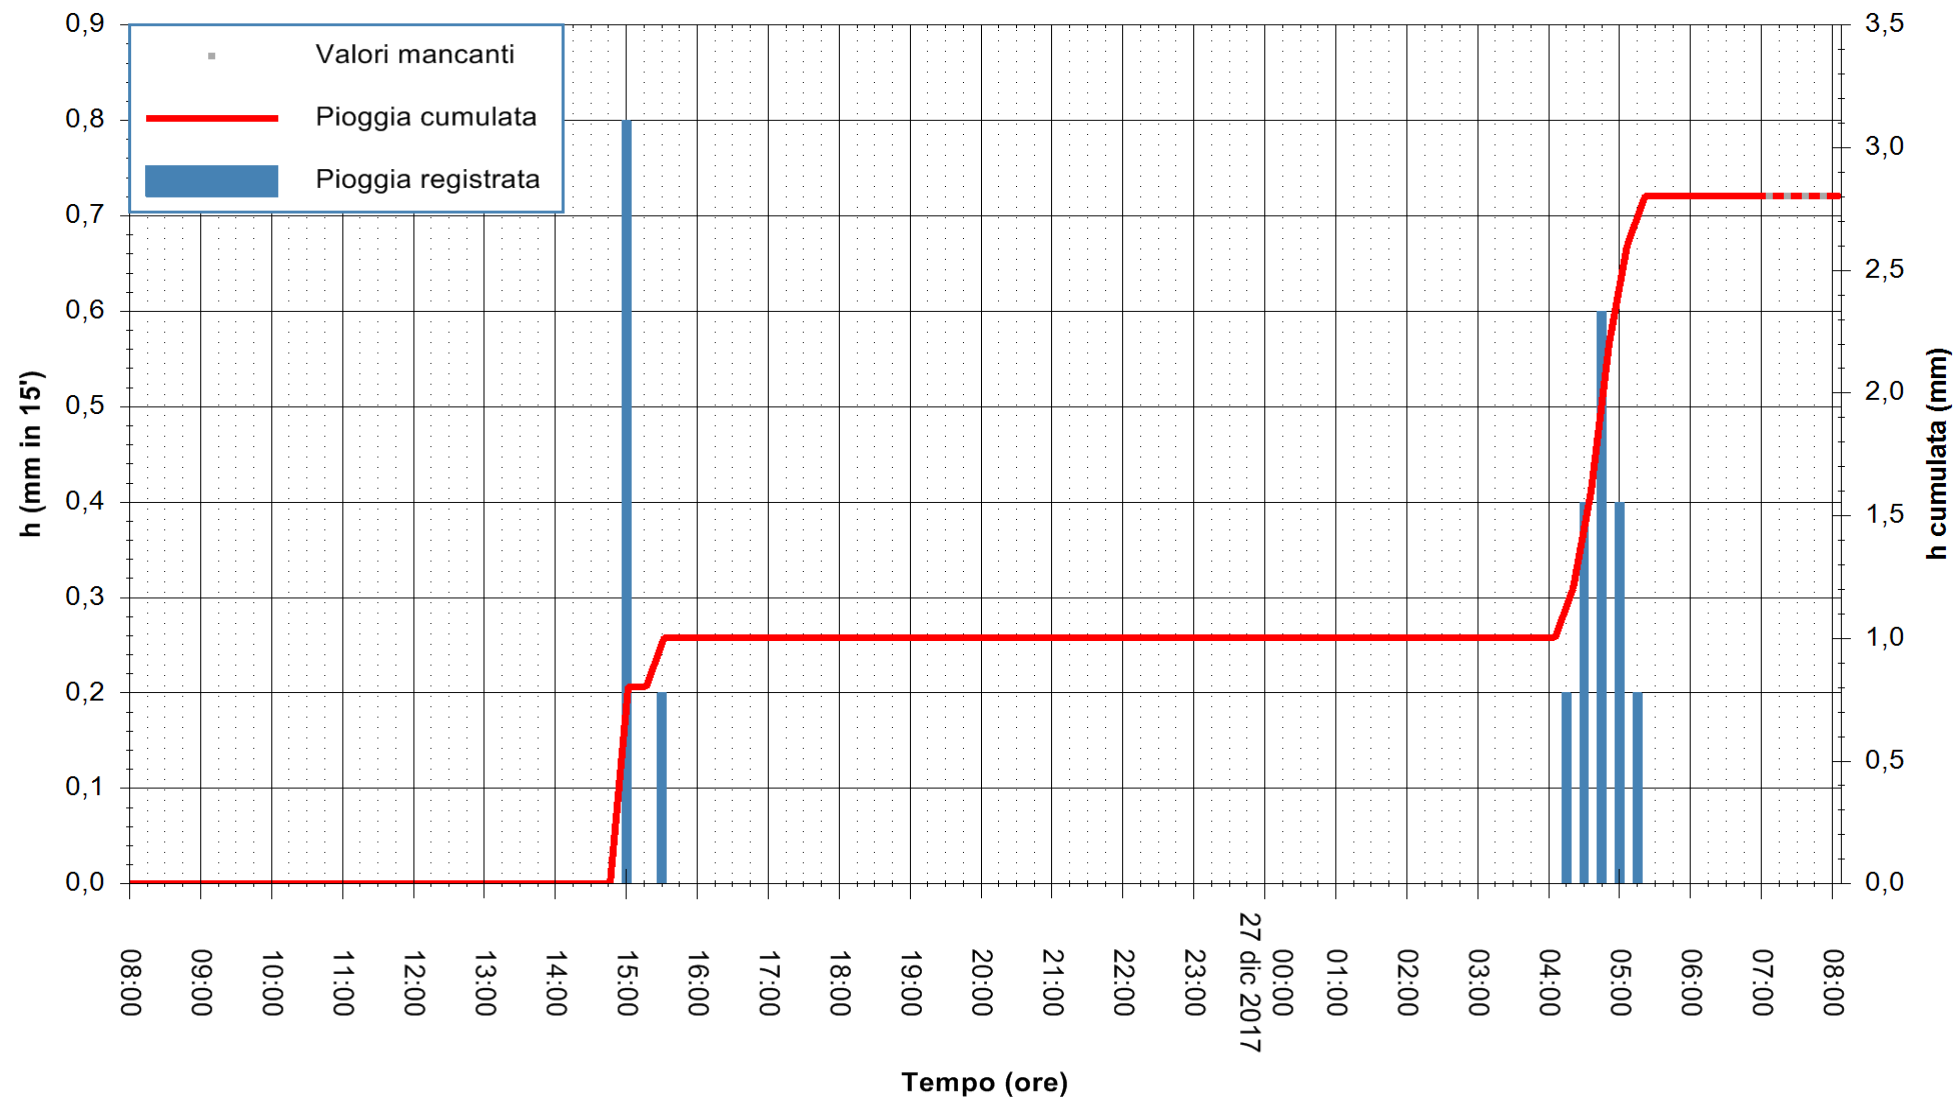

ARPAS
 F.to il Dirigente Responsabile
 Dott. Giuseppe Bianco

REGIONE AUTÒNOMA DE SARDIGNA
 REGIONE AUTONOMA DELLA SARDEGNA

Stazione pluviometrica Ossoni
 Area MONTE OSSONI
 Pioggia registrata nelle ultime 24 ore
 Estrazione dati delle ore 07:52 del 27/12/2017
 Ultimo dato disponibile: 27/12/2017 alle 07:00

ARPAS
 F.to il Dirigente Responsabile
 Dott. Giuseppe Bianco

REGIONE AUTONOMA DE SARDIGNA
 REGIONE AUTONOMA DELLA SARDEGNA

Stazione pluviometrica Mamone
 Area MAMONE
 Pioggia registrata nelle ultime 24 ore
 Estrazione dati delle ore 07:52 del 27/12/2017
 Ultimo dato disponibile: 27/12/2017 alle 07:10

ARPAS
 F.to il Dirigente Responsabile
 Dott. Giuseppe Bianco

REGIONE AUTÒNOMA DE SARDIGNA
 REGIONE AUTONOMA DELLA SARDEGNA

Stazione pluviometrica Montresta
 Area NAVRINO
 Pioggia registrata nelle ultime 24 ore
 Estrazione dati delle ore 07:52 del 27/12/2017
 Ultimo dato disponibile: 27/12/2017 alle 07:00