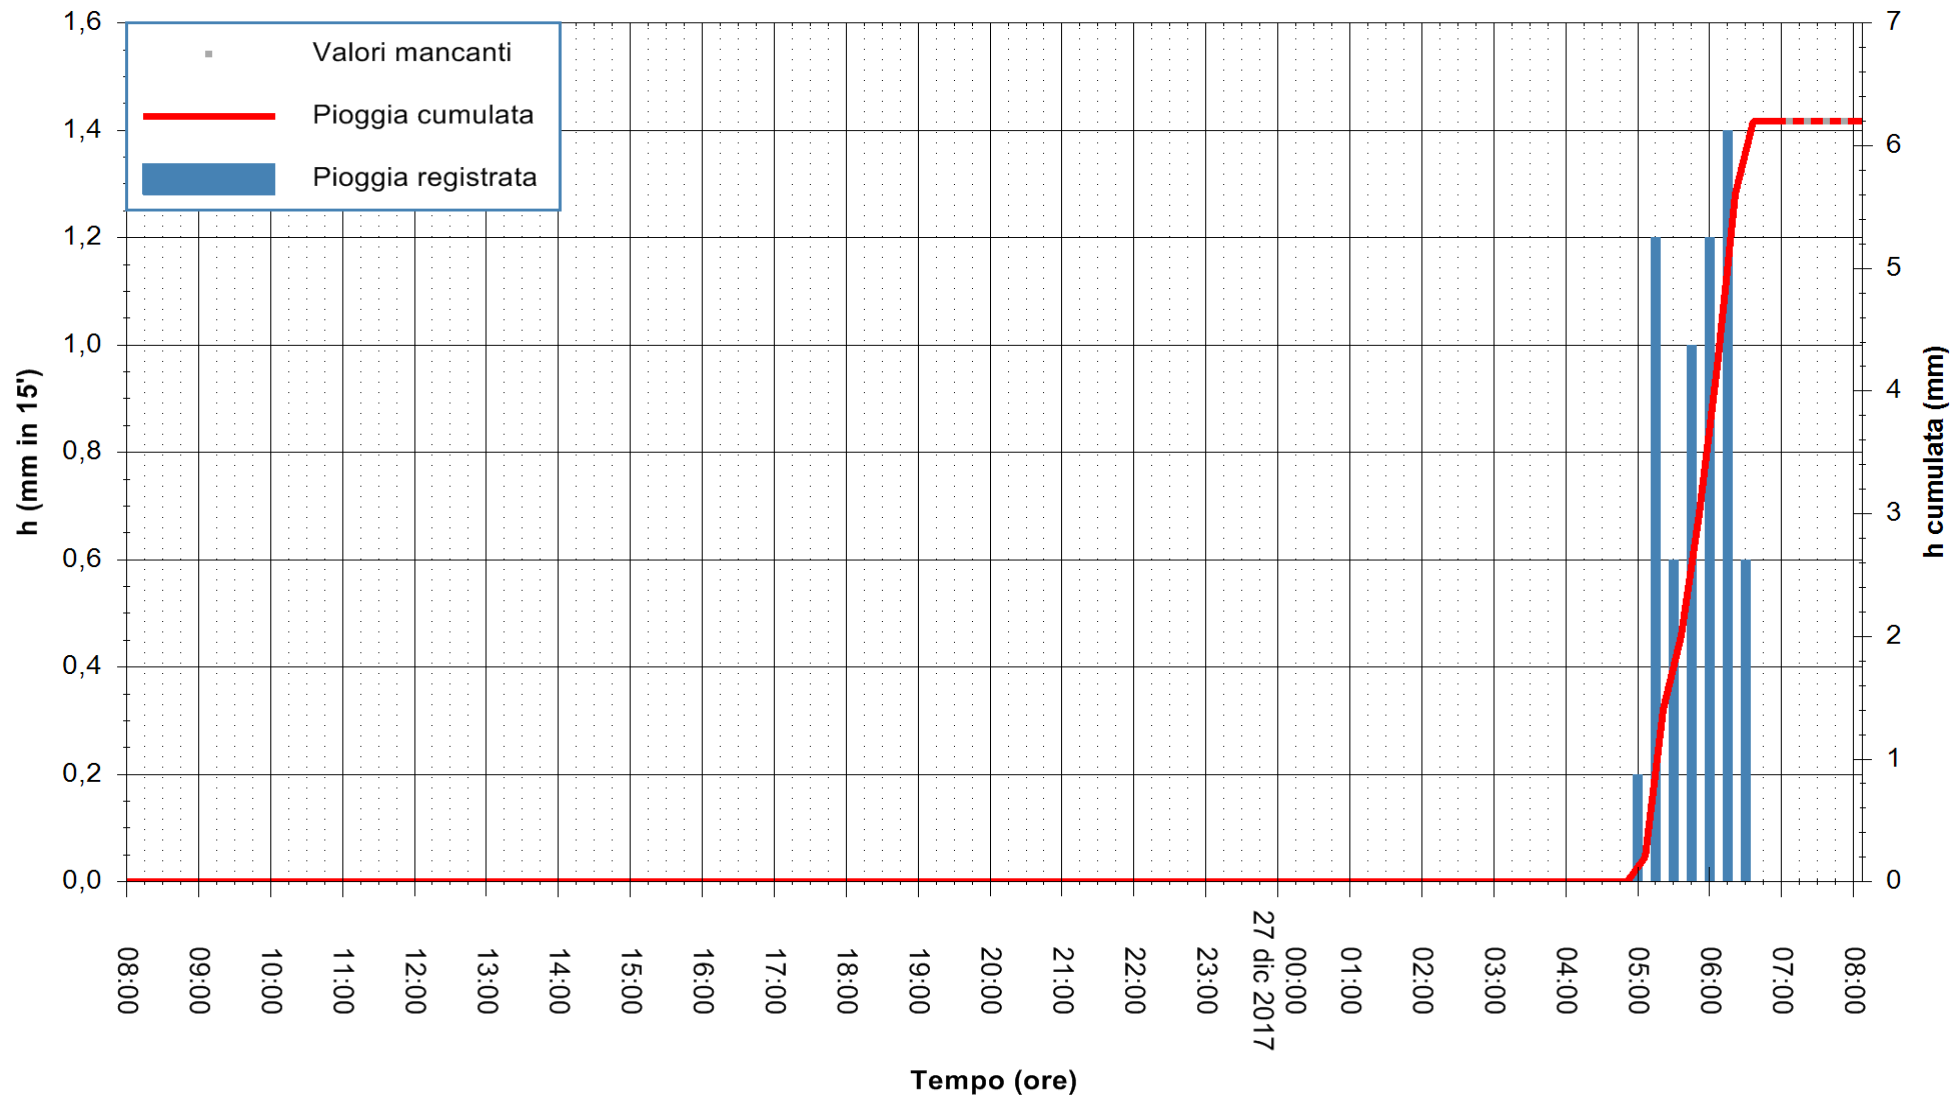

Stazione pluviometrica Fluminimannu a Decimomannu
 Area DECIMOMANNU
 Pioggia registrata nelle ultime 24 ore
 Estrazione dati delle ore 07:52 del 27/12/2017
 Ultimo dato disponibile: 27/12/2017 alle 07:00

ARPAS
 F.to il Dirigente Responsabile
 Dott. Giuseppe Bianco

REGIONE AUTÒNOMA DE SARDIGNA
 REGIONE AUTONOMA DELLA SARDEGNA

Stazione pluviometrica Pianu
 Area PIANU 15
 Pioggia registrata nelle ultime 24 ore
 Estrazione dati delle ore 07:52 del 27/12/2017
 Ultimo dato disponibile: 27/12/2017 alle 07:10

ARPAS
 F.to il Dirigente Responsabile
 Dott. Giuseppe Bianco

REGIONE AUTÒNOMA DE SARDIGNA
 REGIONE AUTONOMA DELLA SARDEGNA

Stazione pluviometrica Ossoni
 Area MONTE OSSONI
 Pioggia registrata nelle ultime 24 ore
 Estrazione dati delle ore 07:52 del 27/12/2017
 Ultimo dato disponibile: 27/12/2017 alle 07:00

ARPAS
 F.to il Dirigente Responsabile
 Dott. Giuseppe Bianco

REGIONE AUTONOMA DE SARDIGNA
 REGIONE AUTONOMA DELLA SARDEGNA

Stazione pluviometrica Mamone
 Area MAMONE
 Pioggia registrata nelle ultime 24 ore
 Estrazione dati delle ore 07:52 del 27/12/2017
 Ultimo dato disponibile: 27/12/2017 alle 07:10