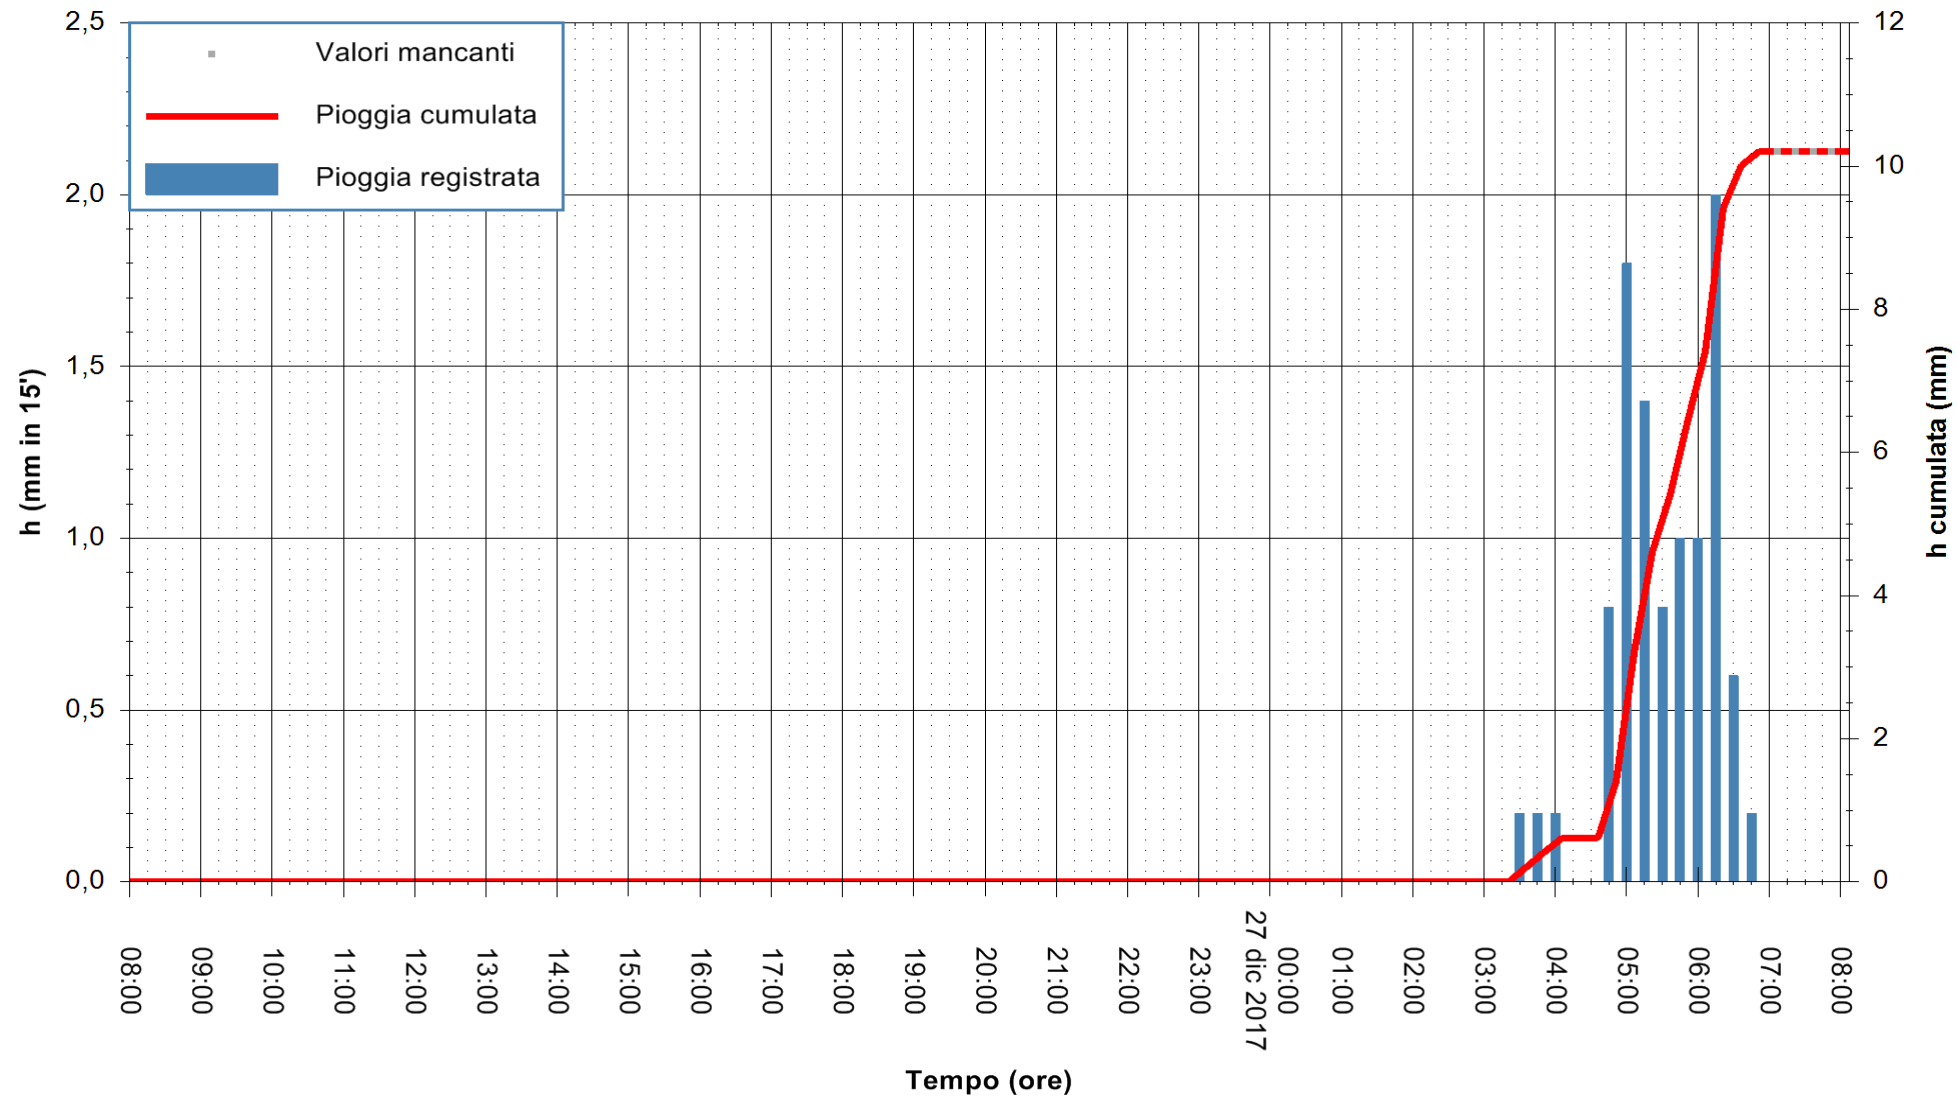

Stazione pluviometrica Fluminimannu a Decimomannu
 Area DECIMOMANNU
 Pioggia registrata nelle ultime 24 ore
 Estrazione dati delle ore 07:52 del 27/12/2017
 Ultimo dato disponibile: 27/12/2017 alle 07:00

ARPAS
 F.to il Dirigente Responsabile
 Dott. Giuseppe Bianco

REGIONE AUTÒNOMA DE SARDIGNA
 REGIONE AUTONOMA DELLA SARDEGNA

Stazione pluviometrica Ossoni
 Area MONTE OSSONI
 Pioggia registrata nelle ultime 24 ore
 Estrazione dati delle ore 07:52 del 27/12/2017
 Ultimo dato disponibile: 27/12/2017 alle 07:00

ARPAS
 F.to il Dirigente Responsabile
 Dott. Giuseppe Bianco

REGIONE AUTONOMA DE SARDIGNA
 REGIONE AUTONOMA DELLA SARDEGNA

Stazione pluviometrica Mamone
 Area MAMONE
 Pioggia registrata nelle ultime 24 ore
 Estrazione dati delle ore 07:52 del 27/12/2017
 Ultimo dato disponibile: 27/12/2017 alle 07:10

ARPAS
 F.to il Dirigente Responsabile
 Dott. Giuseppe Bianco

REGIONE AUTÒNOMA DE SARDIGNA
 REGIONE AUTONOMA DELLA SARDEGNA

Stazione pluviometrica Montresta
 Area NAVRINO
 Pioggia registrata nelle ultime 24 ore
 Estrazione dati delle ore 07:52 del 27/12/2017
 Ultimo dato disponibile: 27/12/2017 alle 07:00