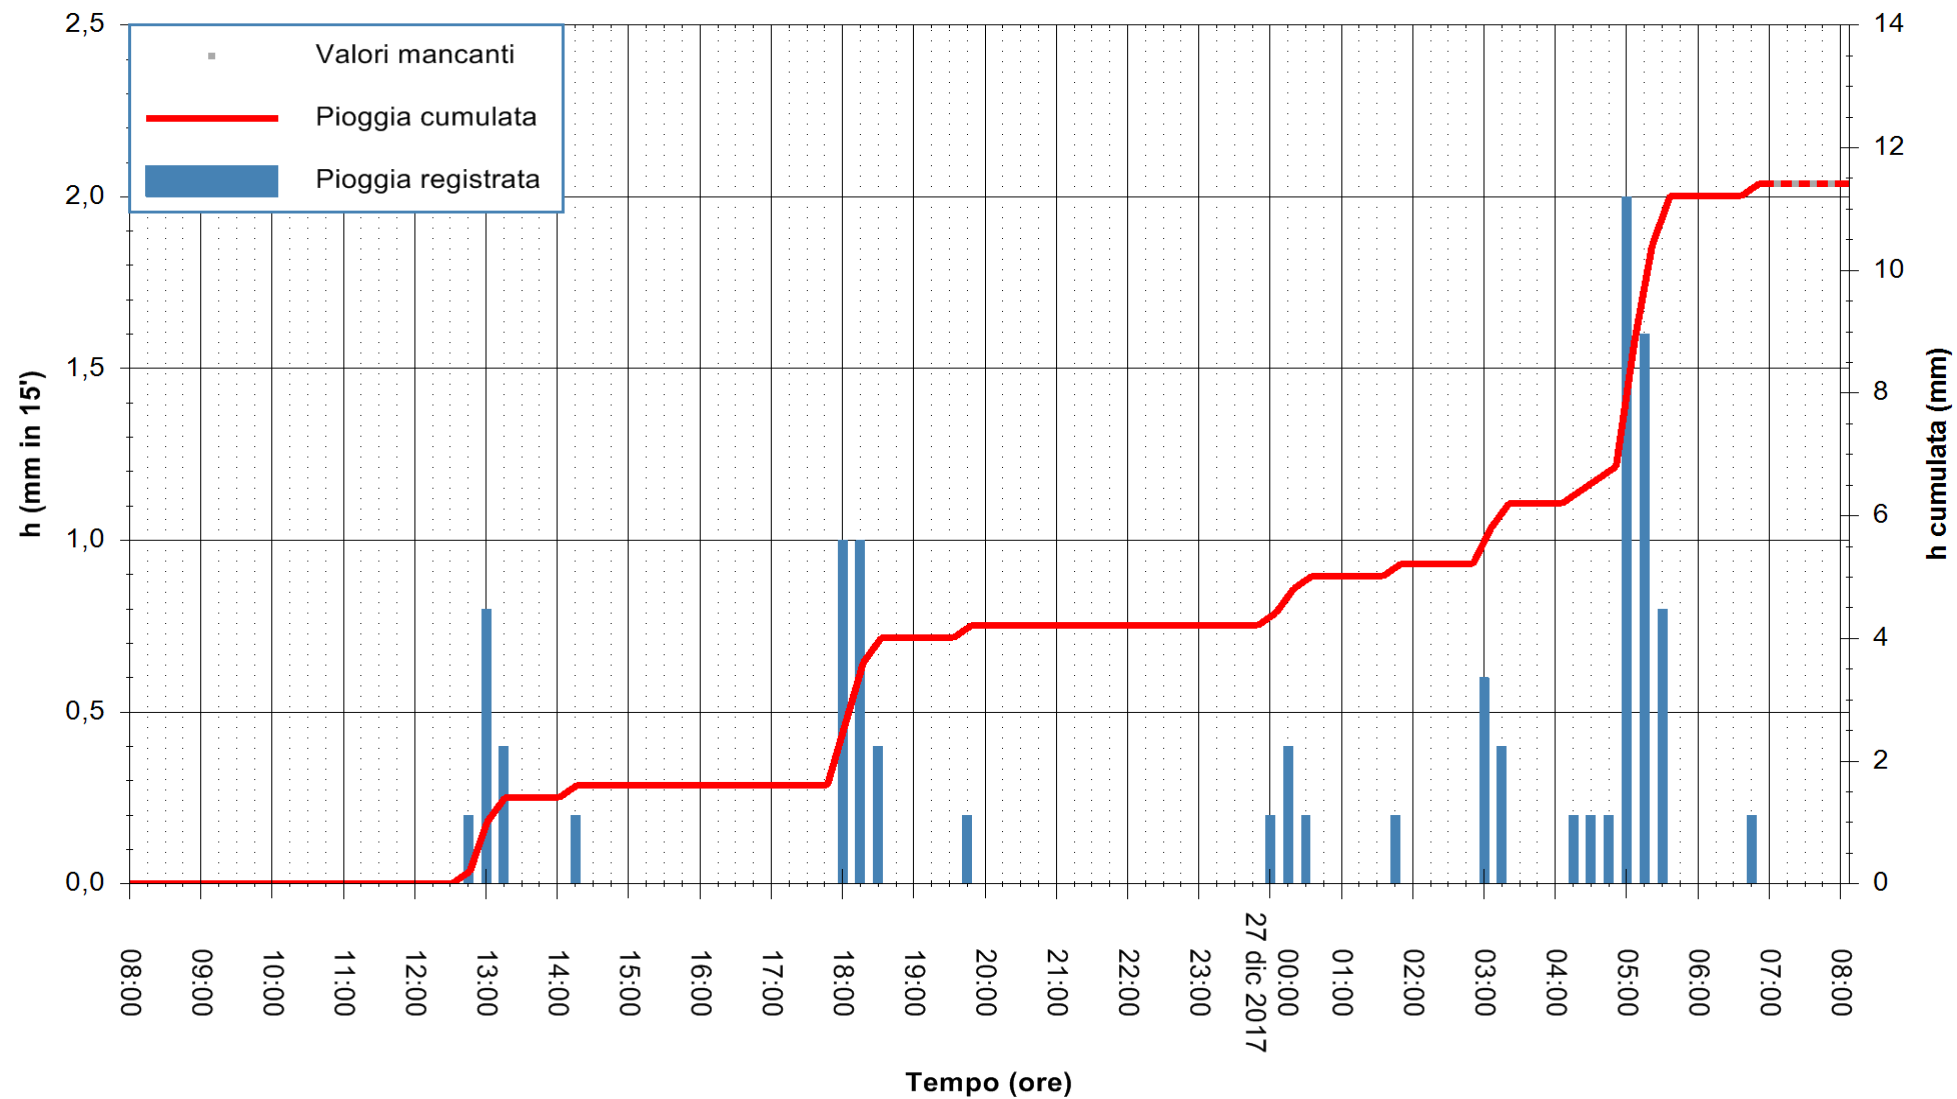

Stazione pluviometrica Fluminimannu a Decimomannu
 Area DECIMOMANNU
 Pioggia registrata nelle ultime 24 ore
 Estrazione dati delle ore 07:52 del 27/12/2017
 Ultimo dato disponibile: 27/12/2017 alle 07:00

ARPAS
 F.to il Dirigente Responsabile
 Dott. Giuseppe Bianco

REGIONE AUTÒNOMA DE SARDIGNA
 REGIONE AUTONOMA DELLA SARDEGNA

Stazione pluviometrica Ossoni
 Area MONTE OSSONI
 Pioggia registrata nelle ultime 24 ore
 Estrazione dati delle ore 07:52 del 27/12/2017
 Ultimo dato disponibile: 27/12/2017 alle 07:00

ARPAS
 F.to il Dirigente Responsabile
 Dott. Giuseppe Bianco

REGIONE AUTONOMA DE SARDIGNA
 REGIONE AUTONOMA DELLA SARDEGNA

Stazione pluviometrica Mamone
 Area MAMONE
 Pioggia registrata nelle ultime 24 ore
 Estrazione dati delle ore 07:52 del 27/12/2017
 Ultimo dato disponibile: 27/12/2017 alle 07:10

ARPAS
 F.to il Dirigente Responsabile
 Dott. Giuseppe Bianco

REGIONE AUTÒNOMA DE SARDIGNA
 REGIONE AUTONOMA DELLA SARDEGNA

Stazione pluviometrica Montresta
 Area NAVRINO
 Pioggia registrata nelle ultime 24 ore
 Estrazione dati delle ore 07:52 del 27/12/2017
 Ultimo dato disponibile: 27/12/2017 alle 07:00