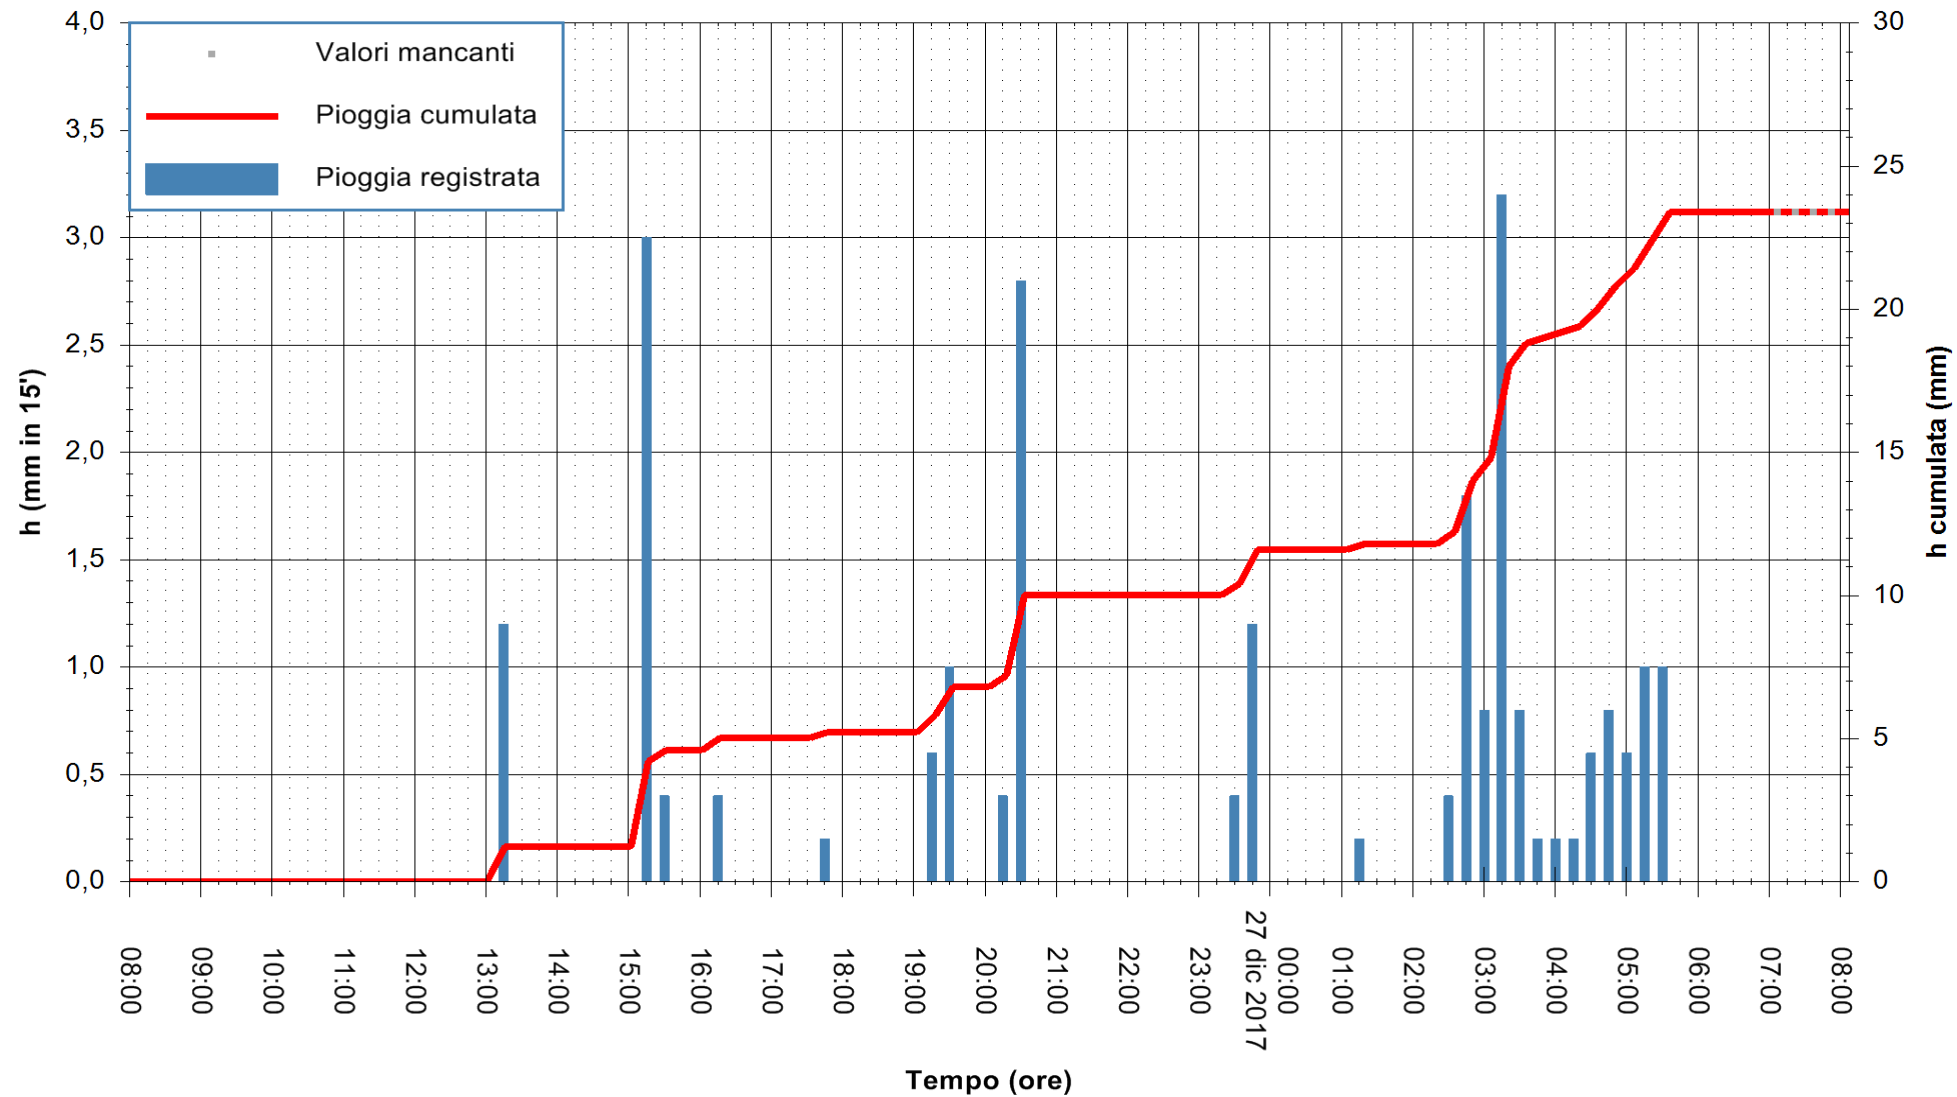

ARPAS
 F.to il Dirigente Responsabile
 Dott. Giuseppe Bianco

REGIONE AUTÒNOMA DE SARDIGNA
 REGIONE AUTONOMA DELLA SARDEGNA

Stazione pluviometrica Ossoni
 Area MONTE OSSONI
 Pioggia registrata nelle ultime 24 ore
 Estrazione dati delle ore 07:52 del 27/12/2017
 Ultimo dato disponibile: 27/12/2017 alle 07:00

ARPAS
 F.to il Dirigente Responsabile
 Dott. Giuseppe Bianco

REGIONE AUTONOMA DE SARDIGNA
 REGIONE AUTONOMA DELLA SARDEGNA

Stazione pluviometrica Mamone
 Area MAMONE
 Pioggia registrata nelle ultime 24 ore
 Estrazione dati delle ore 07:52 del 27/12/2017
 Ultimo dato disponibile: 27/12/2017 alle 07:10

ARPAS
 F.to il Dirigente Responsabile
 Dott. Giuseppe Bianco

REGIONE AUTÒNOMA DE SARDIGNA
 REGIONE AUTONOMA DELLA SARDEGNA

Stazione pluviometrica Montresta
 Area NAVRINO
 Pioggia registrata nelle ultime 24 ore
 Estrazione dati delle ore 07:52 del 27/12/2017
 Ultimo dato disponibile: 27/12/2017 alle 07:00