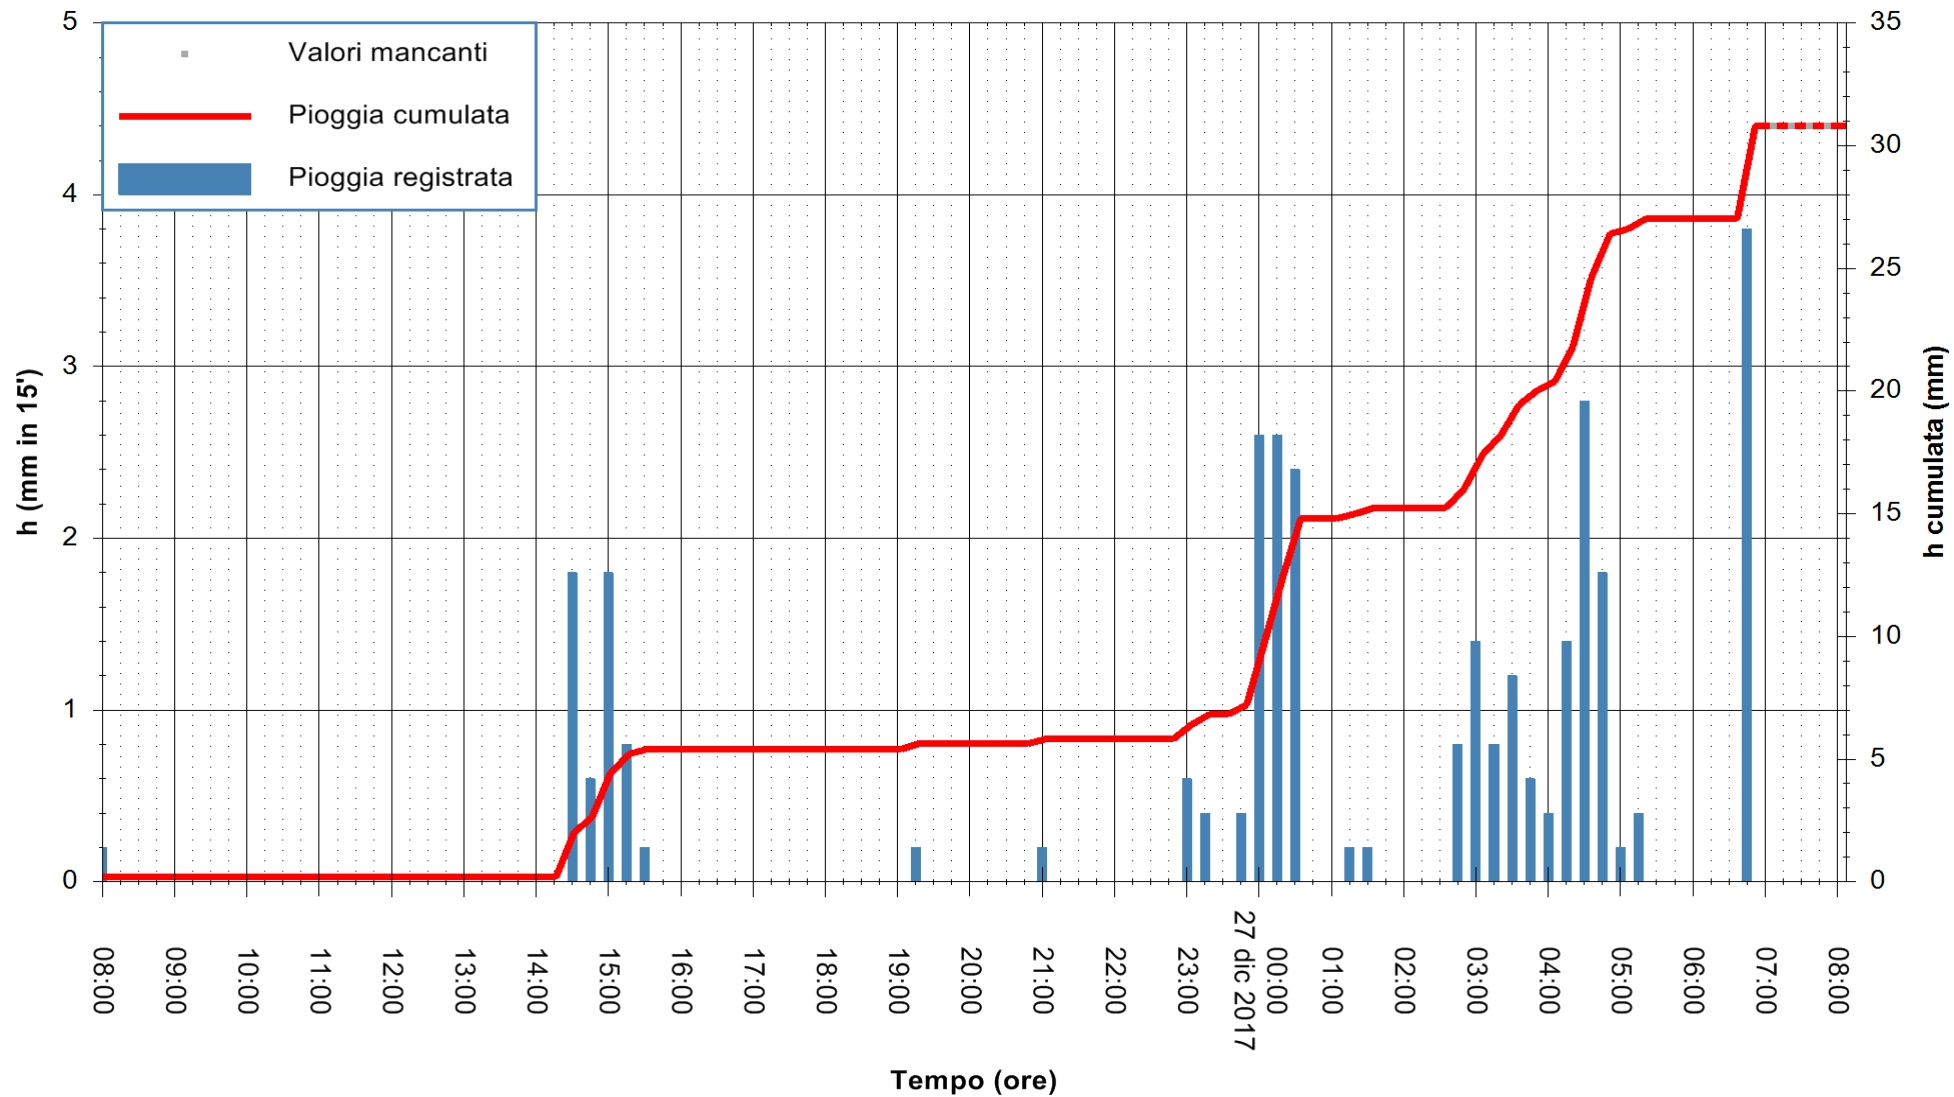

ARPAS
 F.to il Dirigente Responsabile
 Dott. Giuseppe Bianco

REGIONE AUTÒNOMA DE SARDIGNA
 REGIONE AUTONOMA DELLA SARDEGNA

Stazione pluviometrica Ossoni
 Area MONTE OSSONI
 Pioggia registrata nelle ultime 24 ore
 Estrazione dati delle ore 07:52 del 27/12/2017
 Ultimo dato disponibile: 27/12/2017 alle 07:00

ARPAS
 F.to il Dirigente Responsabile
 Dott. Giuseppe Bianco

REGIONE AUTONOMA DE SARDIGNA
 REGIONE AUTONOMA DELLA SARDEGNA

Stazione pluviometrica Mamone
 Area MAMONE
 Pioggia registrata nelle ultime 24 ore
 Estrazione dati delle ore 07:52 del 27/12/2017
 Ultimo dato disponibile: 27/12/2017 alle 07:10

ARPAS
 F.to il Dirigente Responsabile
 Dott. Giuseppe Bianco

REGIONE AUTÒNOMA DE SARDIGNA
 REGIONE AUTONOMA DELLA SARDEGNA

Stazione pluviometrica Montresta
 Area NAVRINO
 Pioggia registrata nelle ultime 24 ore
 Estrazione dati delle ore 07:52 del 27/12/2017
 Ultimo dato disponibile: 27/12/2017 alle 07:00