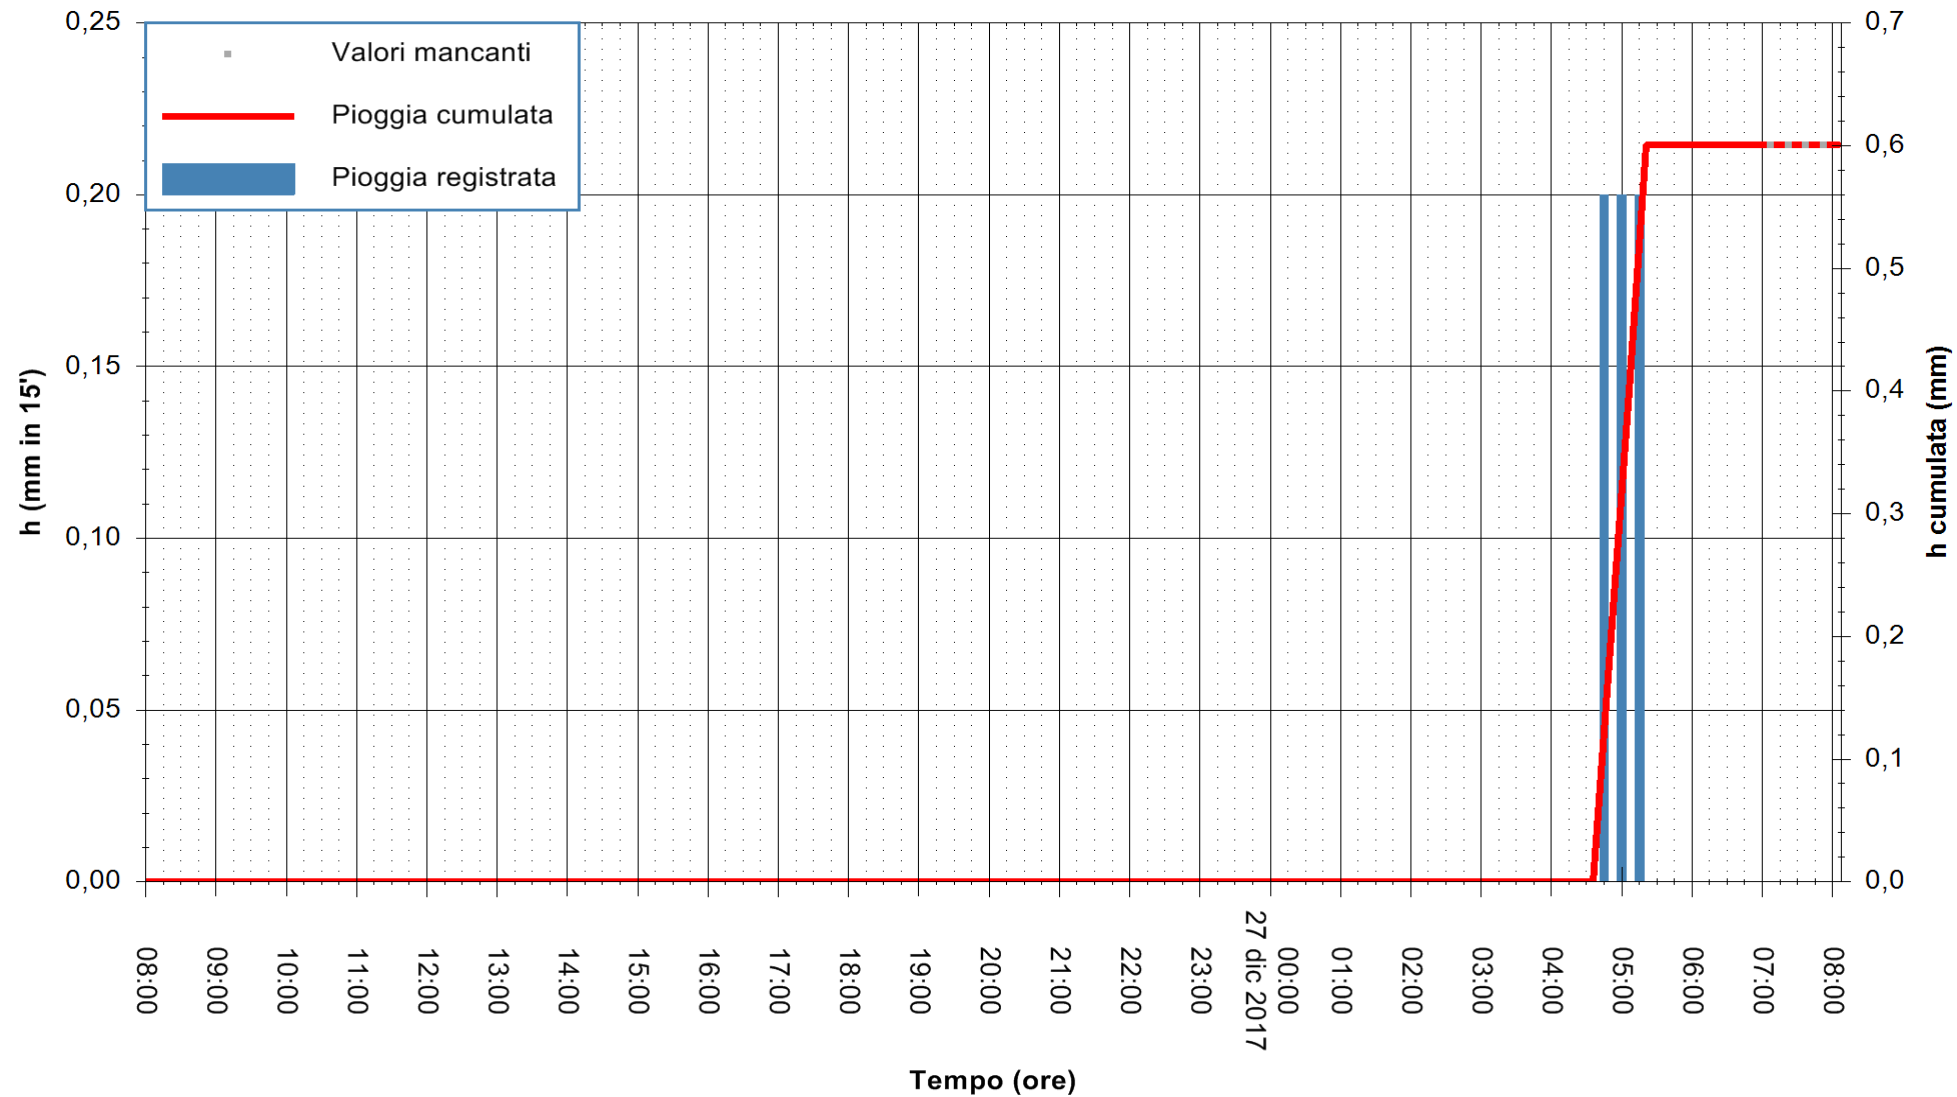

Stazione pluviometrica Fluminimannu a Decimomannu
 Area DECIMOMANNU
 Pioggia registrata nelle ultime 24 ore
 Estrazione dati delle ore 07:52 del 27/12/2017
 Ultimo dato disponibile: 27/12/2017 alle 07:00

ARPAS
 F.to il Dirigente Responsabile
 Dott. Giuseppe Bianco

REGIONE AUTÒNOMA DE SARDIGNA
 REGIONE AUTONOMA DELLA SARDEGNA

Stazione pluviometrica Ossoni
 Area MONTE OSSONI
 Pioggia registrata nelle ultime 24 ore
 Estrazione dati delle ore 07:52 del 27/12/2017
 Ultimo dato disponibile: 27/12/2017 alle 07:00

ARPAS
 F.to il Dirigente Responsabile
 Dott. Giuseppe Bianco

REGIONE AUTONOMA DE SARDIGNA
 REGIONE AUTONOMA DELLA SARDEGNA

Stazione pluviometrica Mamone
 Area MAMONE
 Pioggia registrata nelle ultime 24 ore
 Estrazione dati delle ore 07:52 del 27/12/2017
 Ultimo dato disponibile: 27/12/2017 alle 07:10