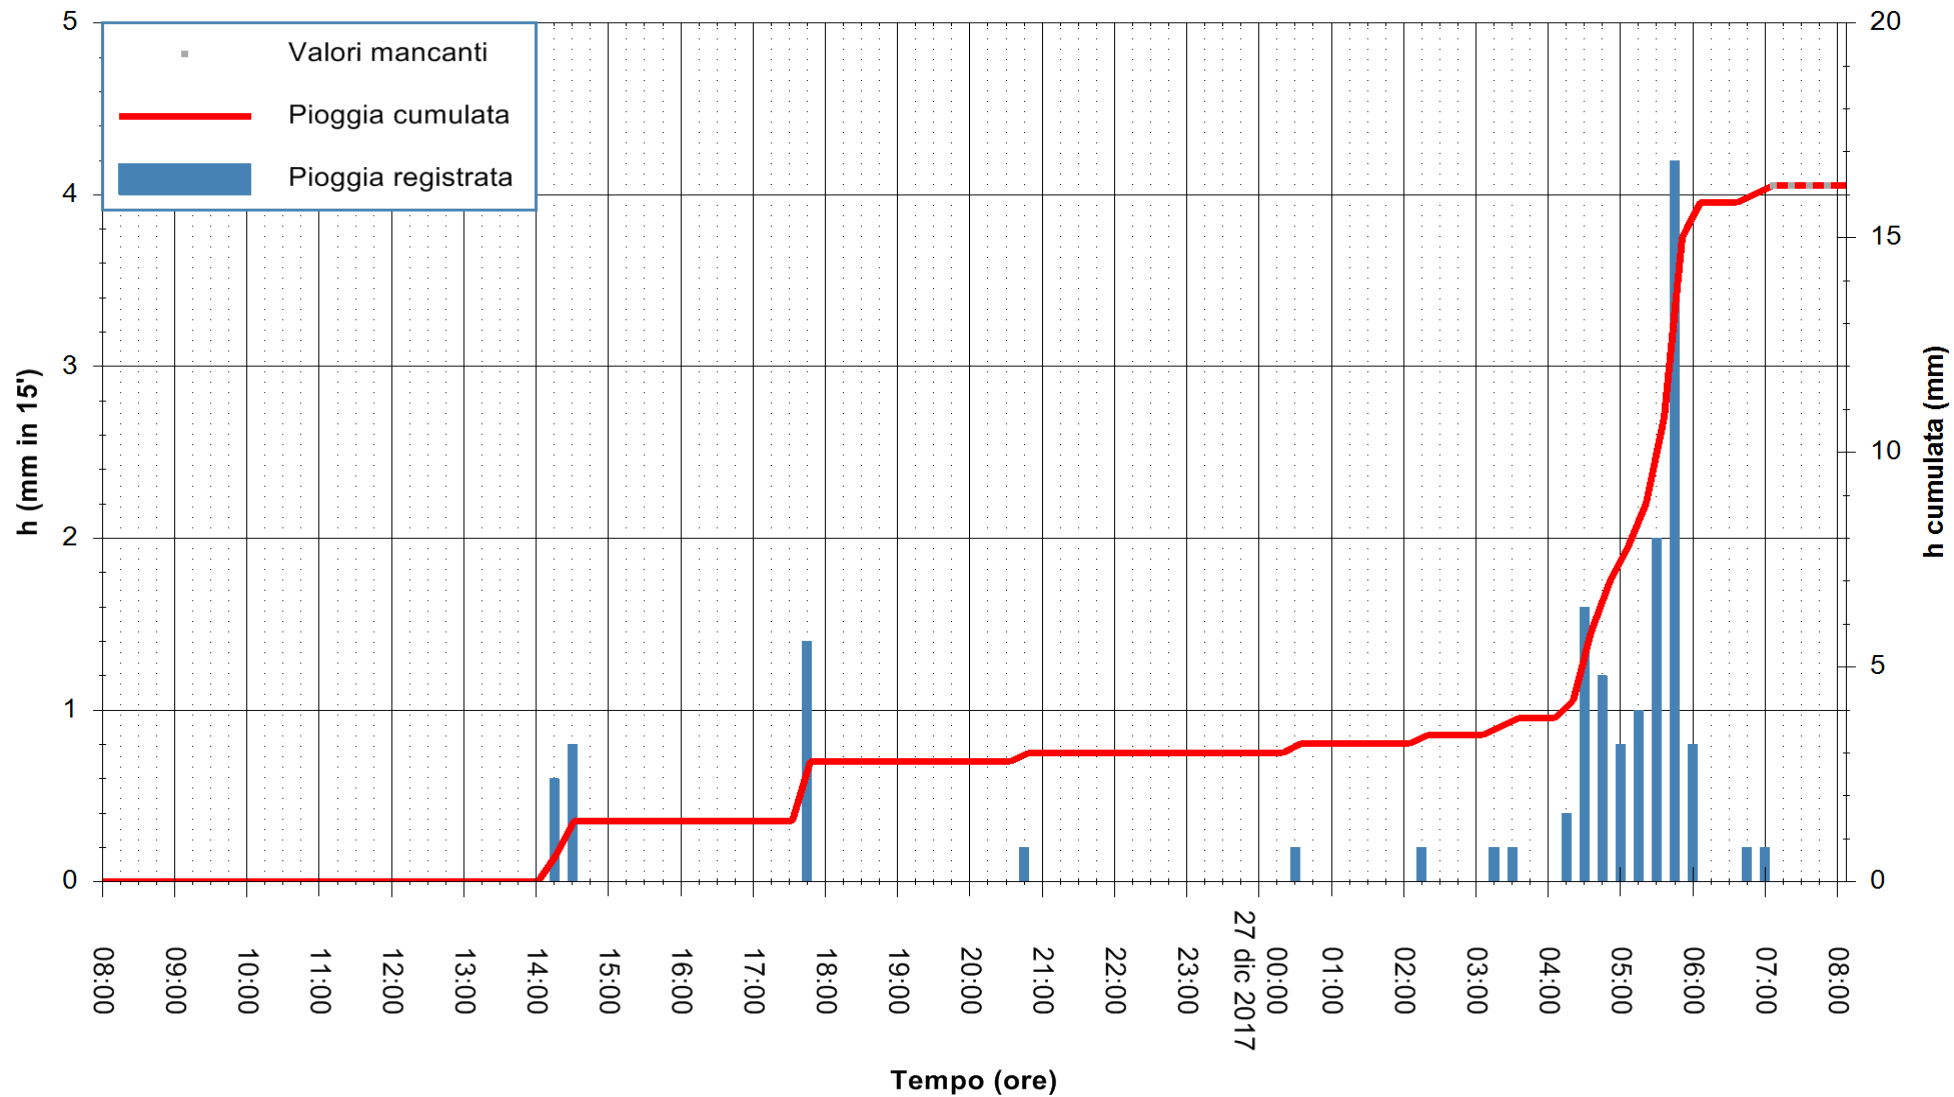

Stazione pluviometrica Fluminimannu a Decimomannu
 Area DECIMOMANNU
 Pioggia registrata nelle ultime 24 ore
 Estrazione dati delle ore 07:52 del 27/12/2017
 Ultimo dato disponibile: 27/12/2017 alle 07:00

ARPAS
 F.to il Dirigente Responsabile
 Dott. Giuseppe Bianco

REGIONE AUTÒNOMA DE SARDIGNA
 REGIONE AUTONOMA DELLA SARDEGNA

Stazione pluviometrica Pianu
 Area PIANU 15
 Pioggia registrata nelle ultime 24 ore
 Estrazione dati delle ore 07:52 del 27/12/2017
 Ultimo dato disponibile: 27/12/2017 alle 07:10

ARPAS
 F.to il Dirigente Responsabile
 Dott. Giuseppe Bianco

REGIONE AUTÒNOMA DE SARDIGNA
 REGIONE AUTONOMA DELLA SARDEGNA

Stazione pluviometrica Ossoni
 Area MONTE OSSONI
 Pioggia registrata nelle ultime 24 ore
 Estrazione dati delle ore 07:52 del 27/12/2017
 Ultimo dato disponibile: 27/12/2017 alle 07:00

ARPAS
 F.to il Dirigente Responsabile
 Dott. Giuseppe Bianco

REGIONE AUTÒNOMA DE SARDIGNA
 REGIONE AUTONOMA DELLA SARDEGNA

Stazione pluviometrica Montresta
 Area NAVRINO
 Pioggia registrata nelle ultime 24 ore
 Estrazione dati delle ore 07:52 del 27/12/2017
 Ultimo dato disponibile: 27/12/2017 alle 07:00