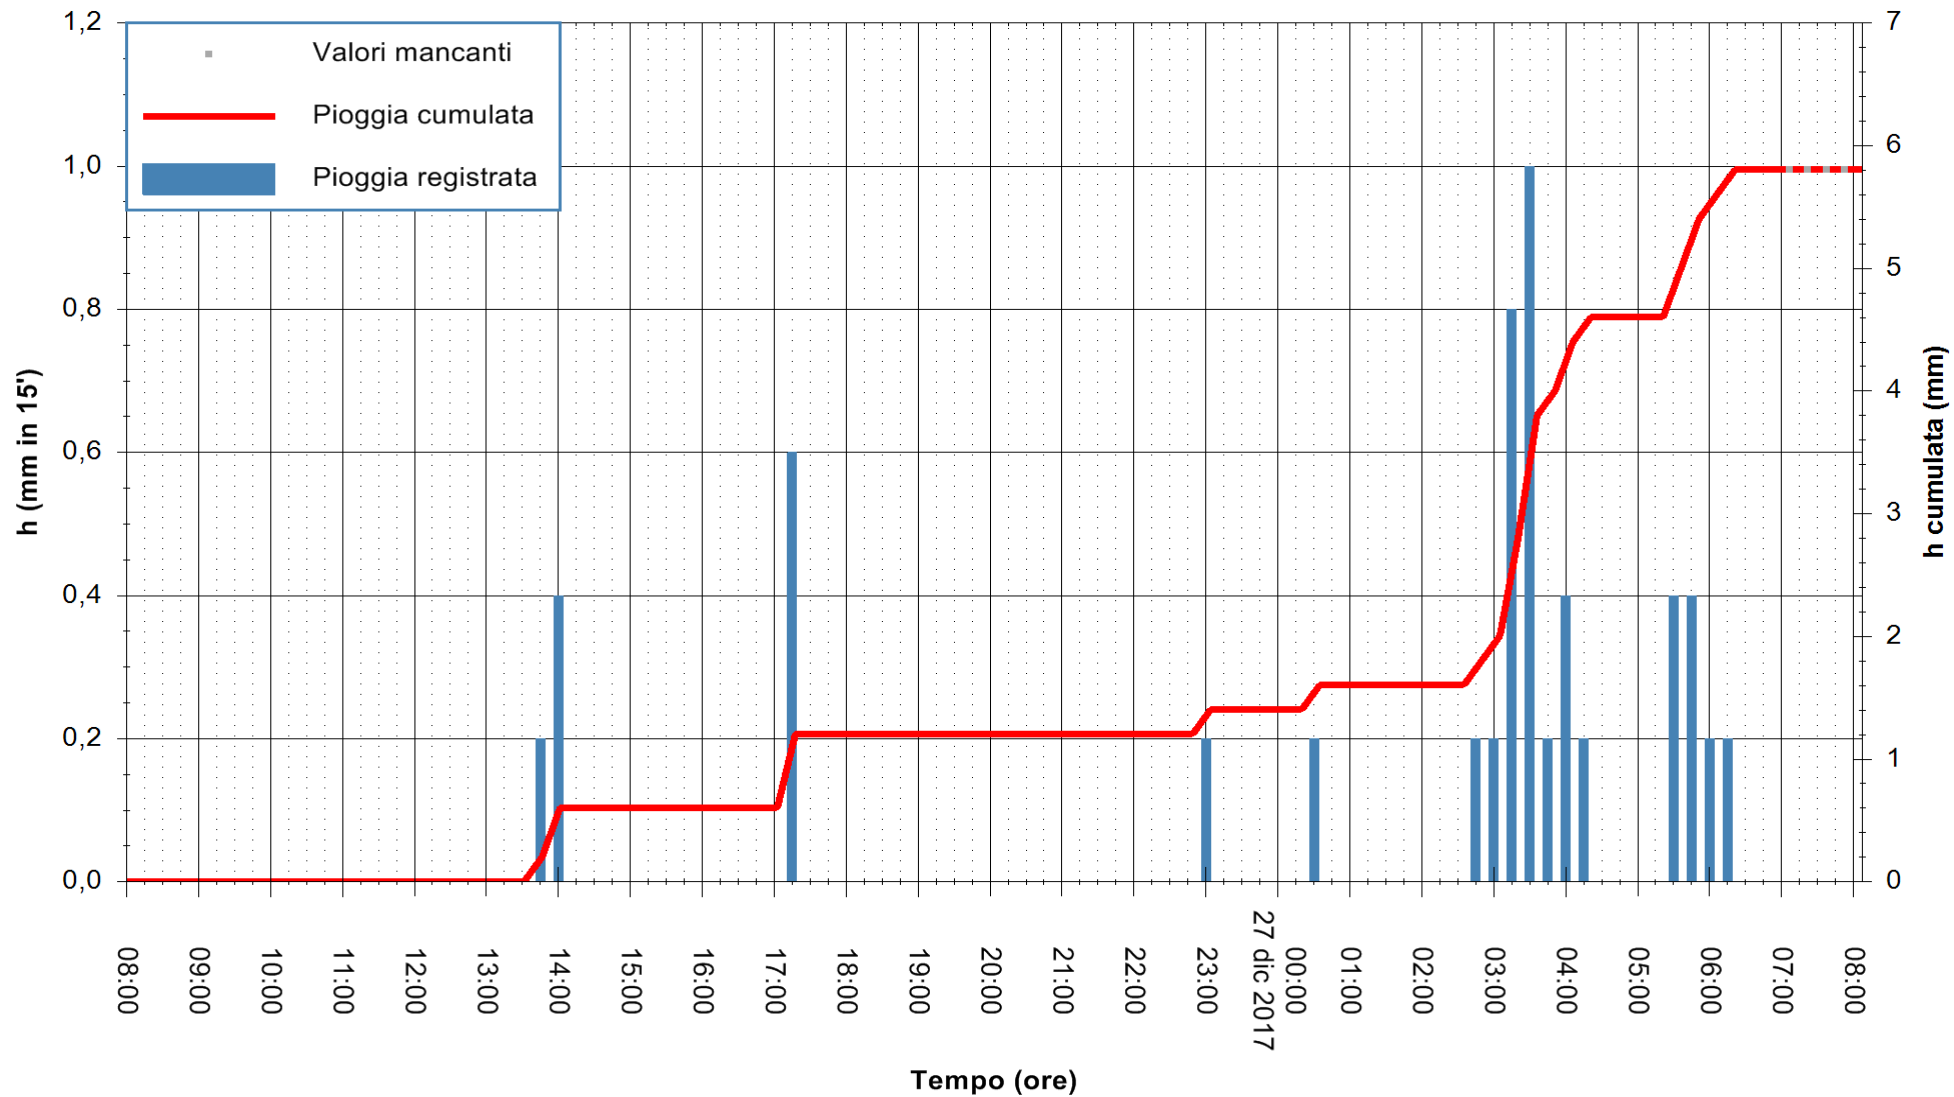

Stazione pluviometrica Fluminimannu a Decimomannu
 Area DECIMOMANNU
 Pioggia registrata nelle ultime 24 ore
 Estrazione dati delle ore 07:52 del 27/12/2017
 Ultimo dato disponibile: 27/12/2017 alle 07:00

ARPAS
 F.to il Dirigente Responsabile
 Dott. Giuseppe Bianco

REGIONE AUTÒNOMA DE SARDIGNA
 REGIONE AUTONOMA DELLA SARDEGNA

Stazione pluviometrica Pianu
 Area PIANU 15
 Pioggia registrata nelle ultime 24 ore
 Estrazione dati delle ore 07:52 del 27/12/2017
 Ultimo dato disponibile: 27/12/2017 alle 07:10

ARPAS
 F.to il Dirigente Responsabile
 Dott. Giuseppe Bianco

REGIONE AUTÒNOMA DE SARDIGNA
 REGIONE AUTONOMA DELLA SARDEGNA

Stazione pluviometrica Ossoni
 Area MONTE OSSONI
 Pioggia registrata nelle ultime 24 ore
 Estrazione dati delle ore 07:52 del 27/12/2017
 Ultimo dato disponibile: 27/12/2017 alle 07:00

ARPAS
 F.to il Dirigente Responsabile
 Dott. Giuseppe Bianco

REGIONE AUTÒNOMA DE SARDIGNA
 REGIONE AUTONOMA DELLA SARDEGNA

Stazione pluviometrica Montresta
 Area NAVRINO
 Pioggia registrata nelle ultime 24 ore
 Estrazione dati delle ore 07:52 del 27/12/2017
 Ultimo dato disponibile: 27/12/2017 alle 07:00