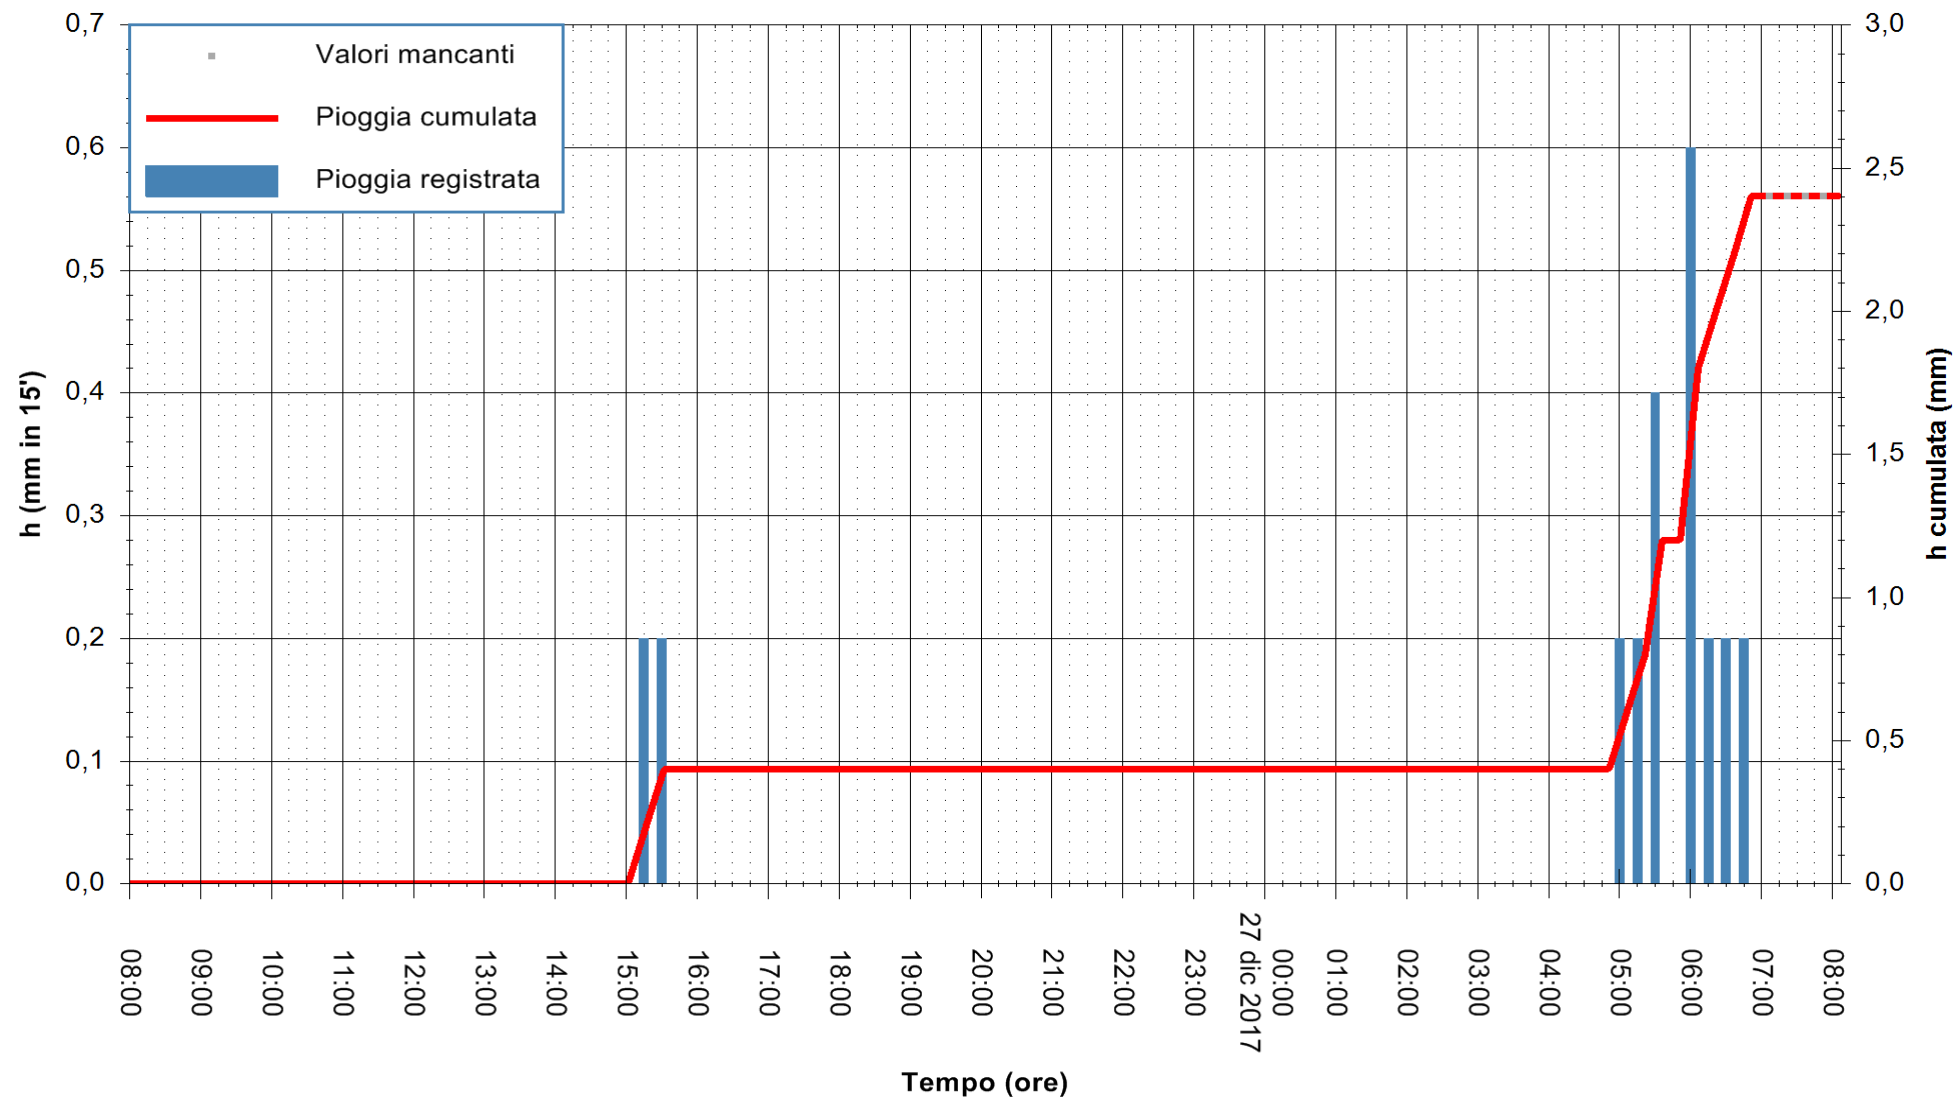

ARPAS
 F.to il Dirigente Responsabile
 Dott. Giuseppe Bianco

REGIONE AUTÒNOMA DE SARDIGNA
 REGIONE AUTONOMA DELLA SARDEGNA

Stazione pluviometrica Ossoni
 Area MONTE OSSONI
 Pioggia registrata nelle ultime 24 ore
 Estrazione dati delle ore 07:52 del 27/12/2017
 Ultimo dato disponibile: 27/12/2017 alle 07:00

ARPAS
 F.to il Dirigente Responsabile
 Dott. Giuseppe Bianco

REGIONE AUTONOMA DE SARDIGNA
 REGIONE AUTONOMA DELLA SARDEGNA

Stazione pluviometrica Mamone
 Area MAMONE
 Pioggia registrata nelle ultime 24 ore
 Estrazione dati delle ore 07:52 del 27/12/2017
 Ultimo dato disponibile: 27/12/2017 alle 07:10

ARPAS
 F.to il Dirigente Responsabile
 Dott. Giuseppe Bianco

REGIONE AUTÒNOMA DE SARDIGNA
 REGIONE AUTONOMA DELLA SARDEGNA

Stazione pluviometrica Montresta
 Area NAVRINO
 Pioggia registrata nelle ultime 24 ore
 Estrazione dati delle ore 07:52 del 27/12/2017
 Ultimo dato disponibile: 27/12/2017 alle 07:00