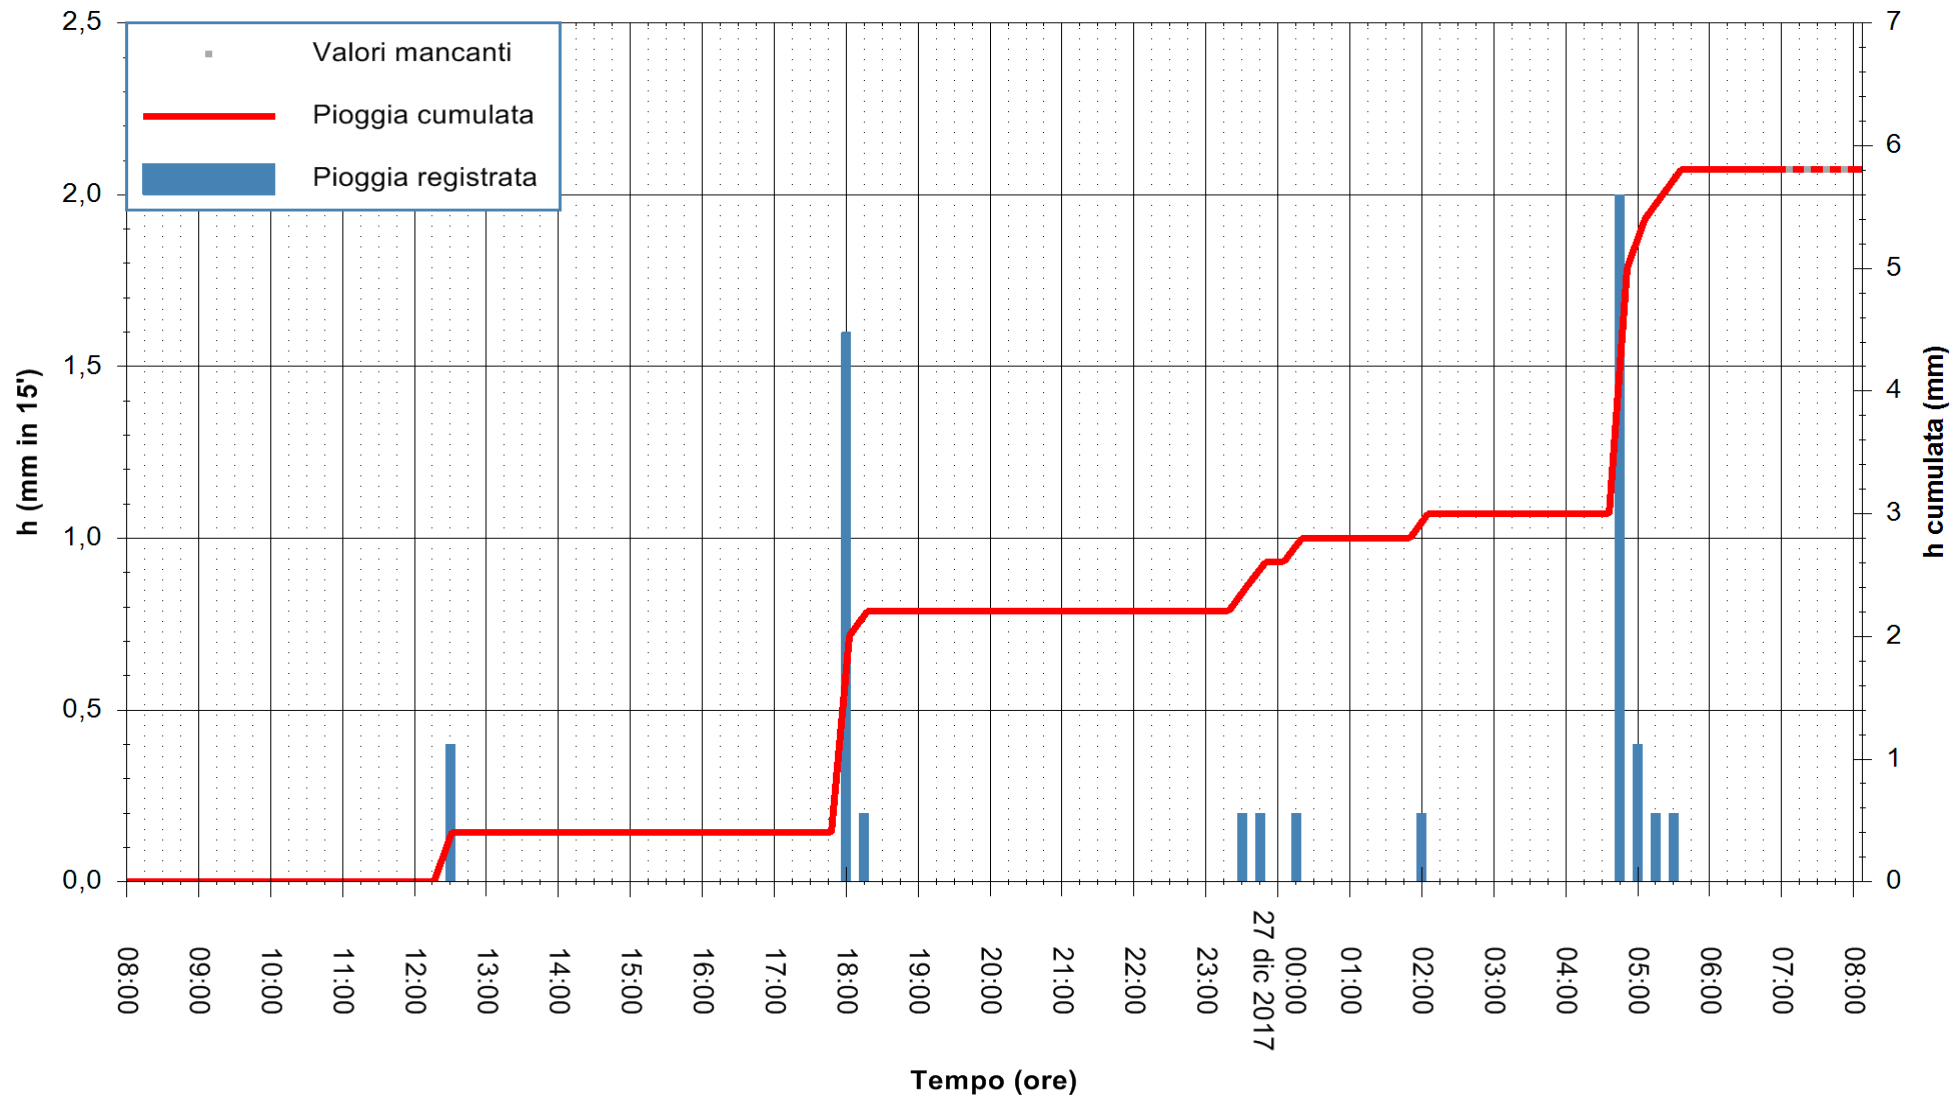

Stazione pluviometrica Fluminimannu a Decimomannu
 Area DECIMOMANNU
 Pioggia registrata nelle ultime 24 ore
 Estrazione dati delle ore 07:52 del 27/12/2017
 Ultimo dato disponibile: 27/12/2017 alle 07:00

ARPAS
 F.to il Dirigente Responsabile
 Dott. Giuseppe Bianco

REGIONE AUTÒNOMA DE SARDIGNA
 REGIONE AUTONOMA DELLA SARDEGNA

Stazione pluviometrica Ossoni
 Area MONTE OSSONI
 Pioggia registrata nelle ultime 24 ore
 Estrazione dati delle ore 07:52 del 27/12/2017
 Ultimo dato disponibile: 27/12/2017 alle 07:00

ARPAS
 F.to il Dirigente Responsabile
 Dott. Giuseppe Bianco

REGIONE AUTONOMA DE SARDIGNA
 REGIONE AUTONOMA DELLA SARDEGNA

Stazione pluviometrica Mamone
 Area MAMONE
 Pioggia registrata nelle ultime 24 ore
 Estrazione dati delle ore 07:52 del 27/12/2017
 Ultimo dato disponibile: 27/12/2017 alle 07:10

ARPAS
 F.to il Dirigente Responsabile
 Dott. Giuseppe Bianco

REGIONE AUTÒNOMA DE SARDIGNA
 REGIONE AUTONOMA DELLA SARDEGNA

Stazione pluviometrica Montresta
 Area NAVRINO
 Pioggia registrata nelle ultime 24 ore
 Estrazione dati delle ore 07:52 del 27/12/2017
 Ultimo dato disponibile: 27/12/2017 alle 07:00