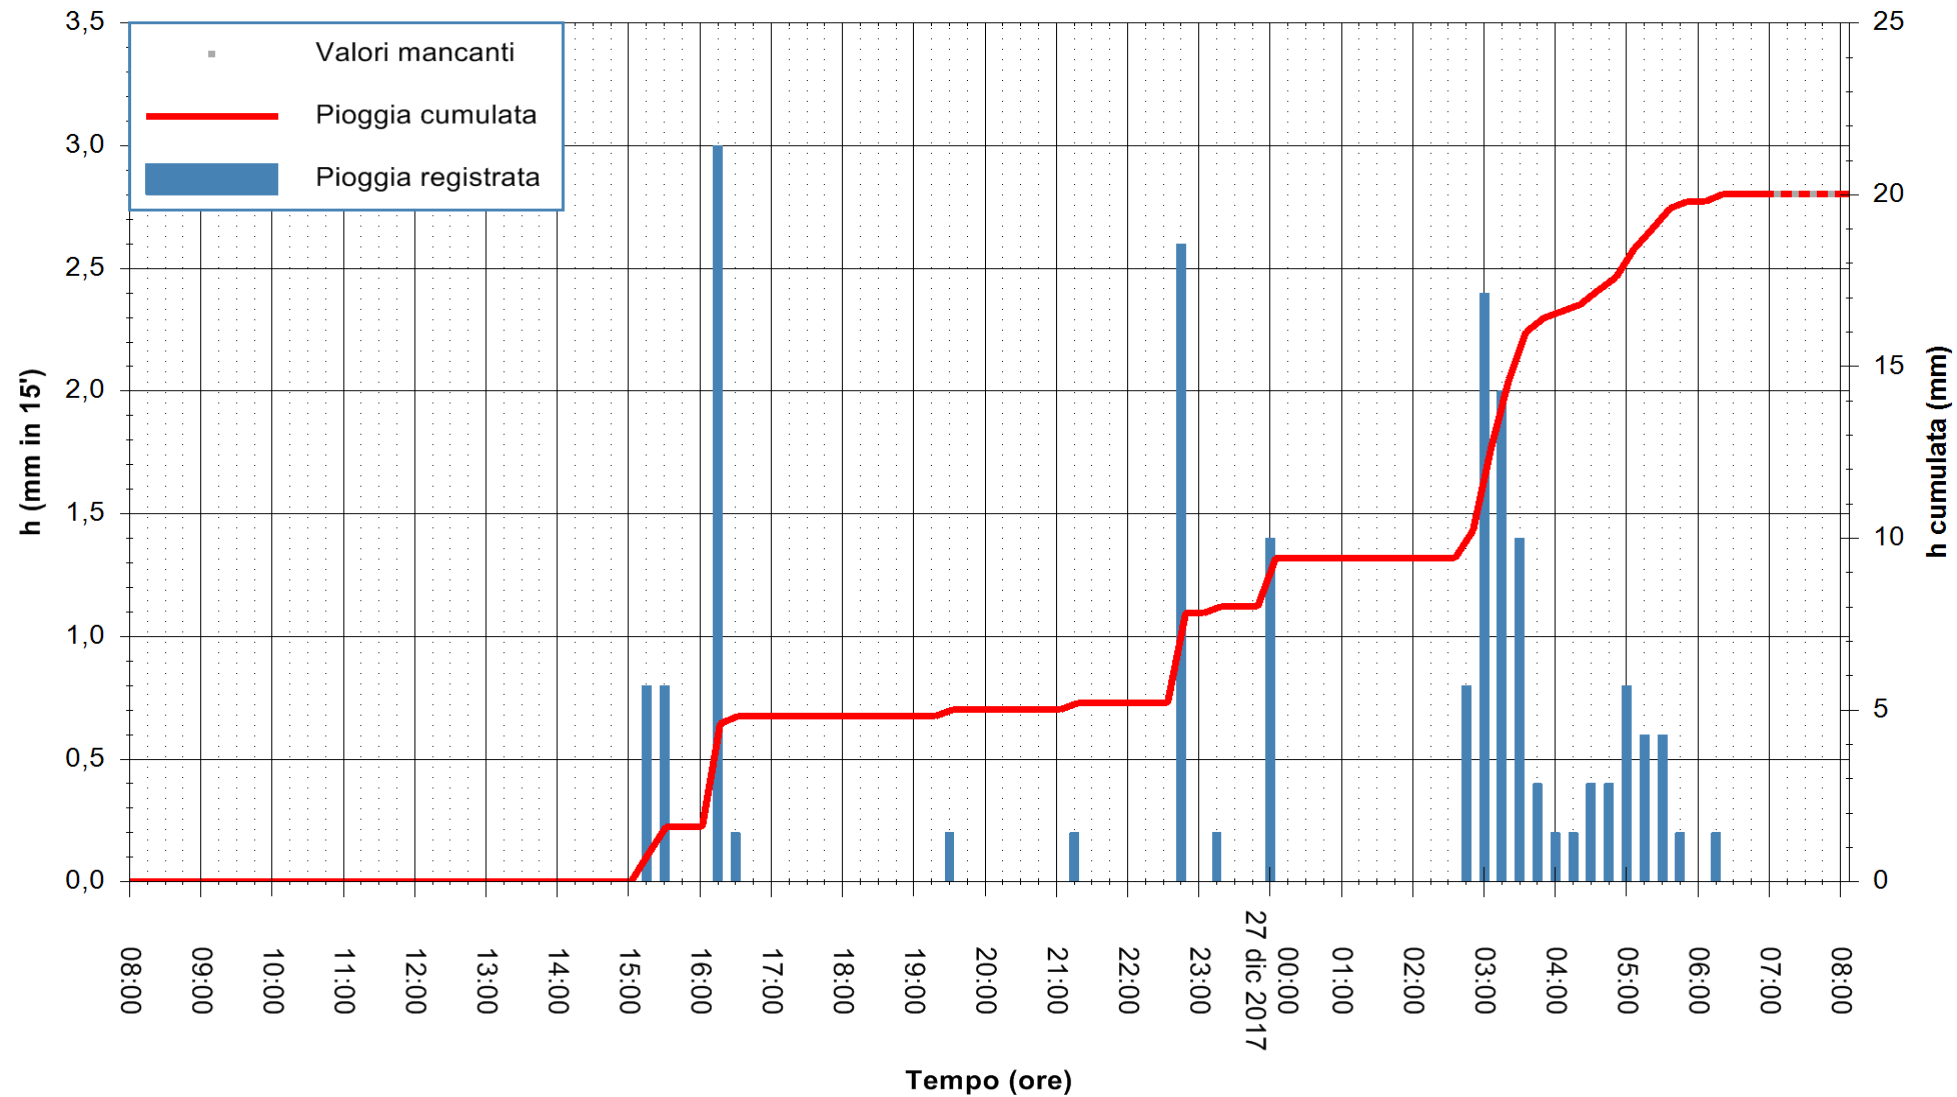

ARPAS
 F.to il Dirigente Responsabile
 Dott. Giuseppe Bianco

REGIONE AUTÒNOMA DE SARDIGNA
 REGIONE AUTONOMA DELLA SARDEGNA

Stazione pluviometrica Ossoni
 Area MONTE OSSONI
 Pioggia registrata nelle ultime 24 ore
 Estrazione dati delle ore 07:52 del 27/12/2017
 Ultimo dato disponibile: 27/12/2017 alle 07:00

ARPAS
 F.to il Dirigente Responsabile
 Dott. Giuseppe Bianco

REGIONE AUTONOMA DE SARDIGNA
 REGIONE AUTONOMA DELLA SARDEGNA

Stazione pluviometrica Mamone
 Area MAMONE
 Pioggia registrata nelle ultime 24 ore
 Estrazione dati delle ore 07:52 del 27/12/2017
 Ultimo dato disponibile: 27/12/2017 alle 07:10

ARPAS
 F.to il Dirigente Responsabile
 Dott. Giuseppe Bianco

REGIONE AUTÒNOMA DE SARDIGNA
 REGIONE AUTONOMA DELLA SARDEGNA

Stazione pluviometrica Montresta
 Area NAVRINO
 Pioggia registrata nelle ultime 24 ore
 Estrazione dati delle ore 07:52 del 27/12/2017
 Ultimo dato disponibile: 27/12/2017 alle 07:00