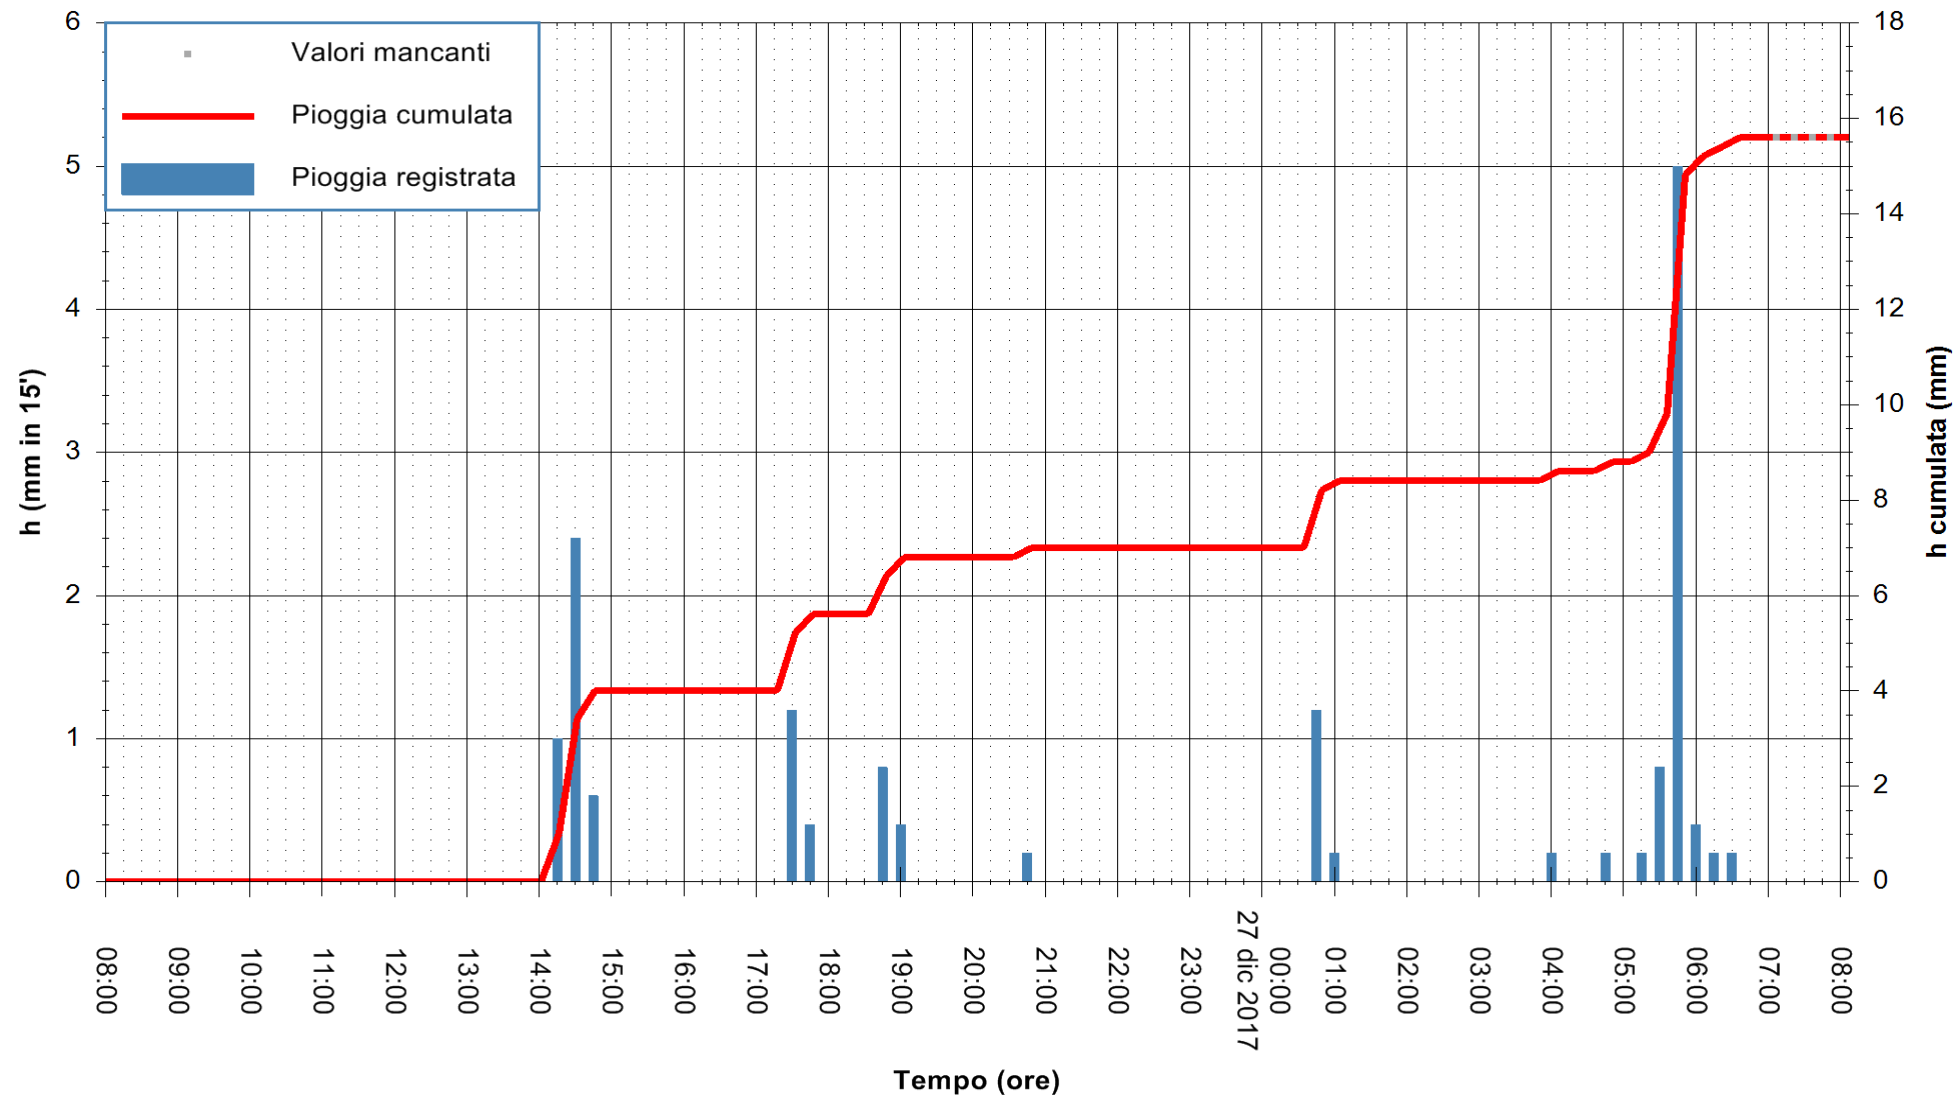

Stazione pluviometrica Fluminimannu a Decimomannu
 Area DECIMOMANNU
 Pioggia registrata nelle ultime 24 ore
 Estrazione dati delle ore 07:52 del 27/12/2017
 Ultimo dato disponibile: 27/12/2017 alle 07:00

ARPAS
 F.to il Dirigente Responsabile
 Dott. Giuseppe Bianco

REGIONE AUTÒNOMA DE SARDIGNA
 REGIONE AUTONOMA DELLA SARDEGNA

Stazione pluviometrica Ossoni
 Area MONTE OSSONI
 Pioggia registrata nelle ultime 24 ore
 Estrazione dati delle ore 07:52 del 27/12/2017
 Ultimo dato disponibile: 27/12/2017 alle 07:00

ARPAS
 F.to il Dirigente Responsabile
 Dott. Giuseppe Bianco

REGIONE AUTONOMA DE SARDIGNA
 REGIONE AUTONOMA DELLA SARDEGNA

Stazione pluviometrica Mamone
 Area MAMONE
 Pioggia registrata nelle ultime 24 ore
 Estrazione dati delle ore 07:52 del 27/12/2017
 Ultimo dato disponibile: 27/12/2017 alle 07:10

ARPAS
 F.to il Dirigente Responsabile
 Dott. Giuseppe Bianco

REGIONE AUTÒNOMA DE SARDIGNA
 REGIONE AUTONOMA DELLA SARDEGNA

Stazione pluviometrica Montresta
 Area NAVRINO
 Pioggia registrata nelle ultime 24 ore
 Estrazione dati delle ore 07:52 del 27/12/2017
 Ultimo dato disponibile: 27/12/2017 alle 07:00