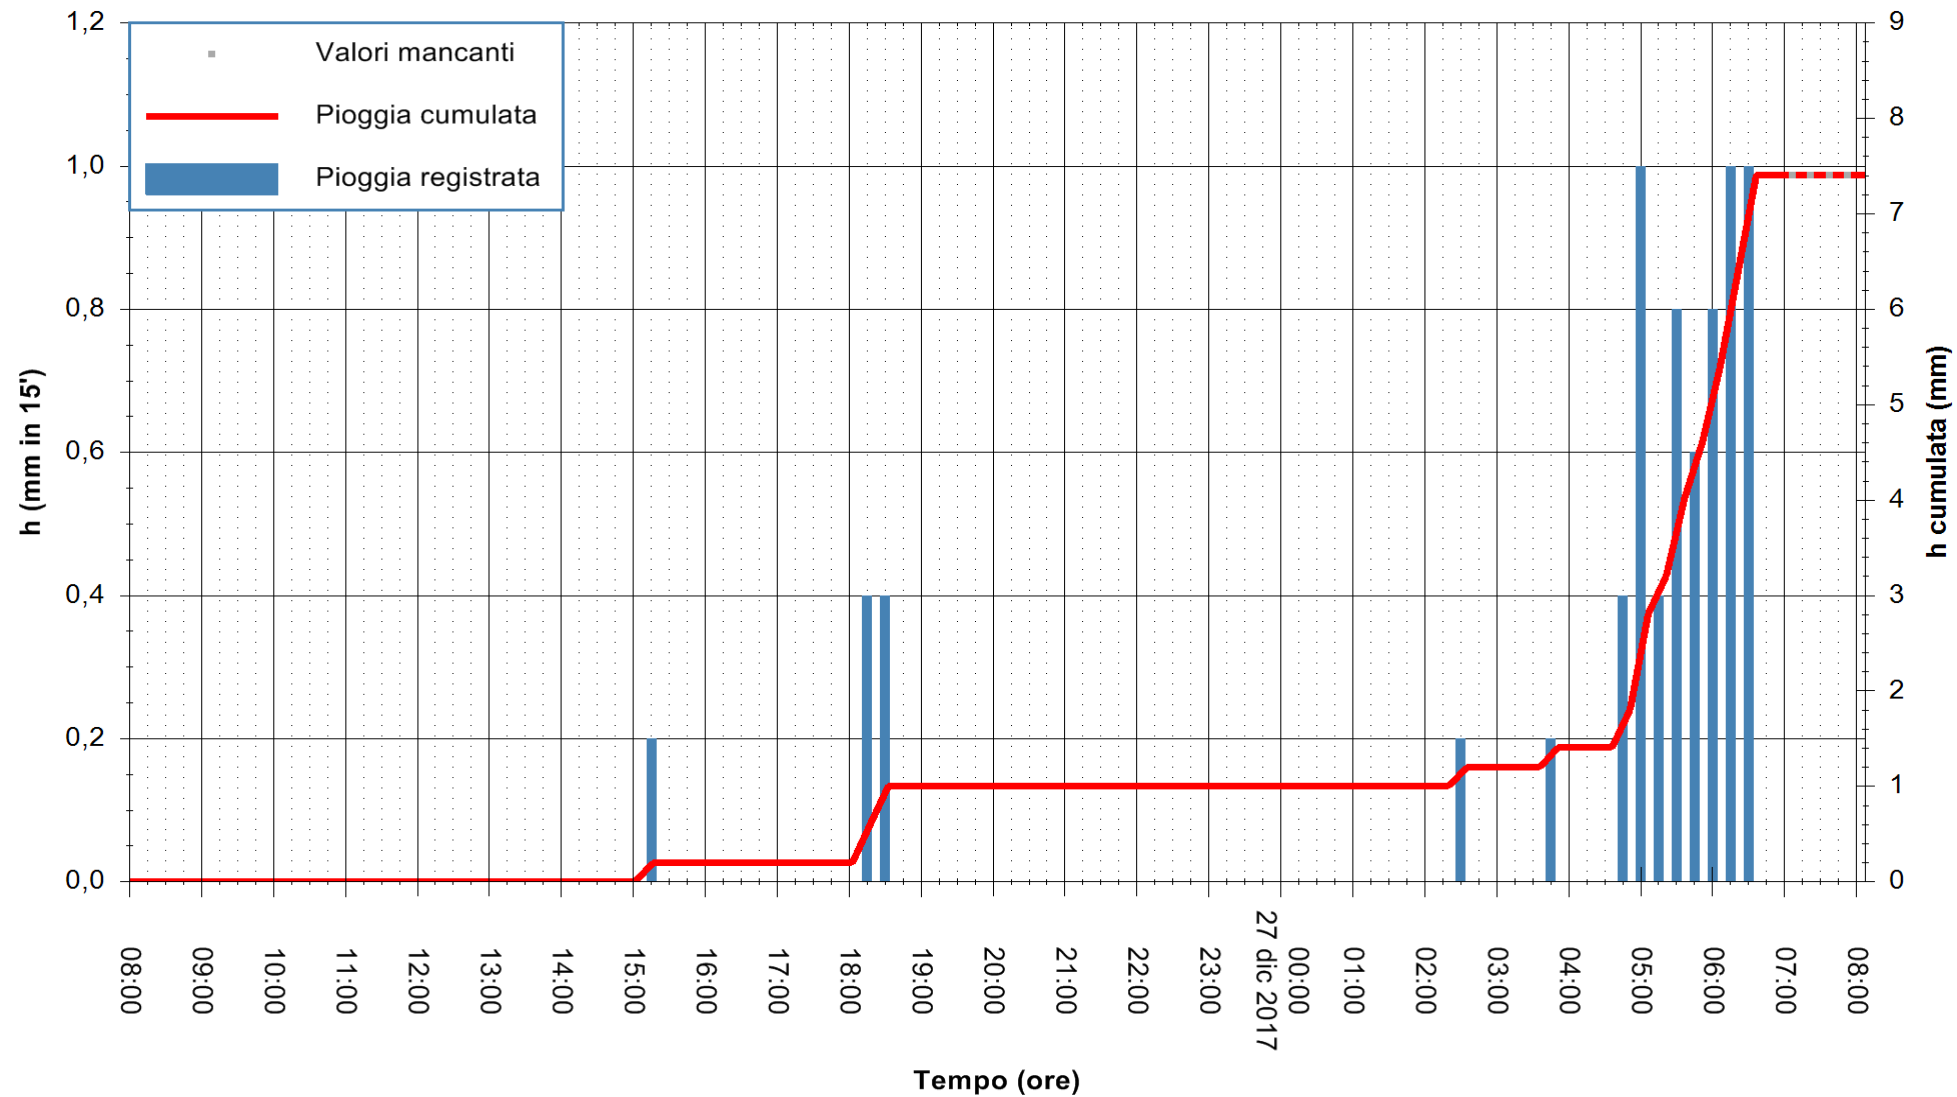

ARPAS
 F.to il Dirigente Responsabile
 Dott. Giuseppe Bianco

REGIONE AUTÒNOMA DE SARDIGNA
 REGIONE AUTONOMA DELLA SARDEGNA

Stazione pluviometrica Ossoni
 Area MONTE OSSONI
 Pioggia registrata nelle ultime 24 ore
 Estrazione dati delle ore 07:52 del 27/12/2017
 Ultimo dato disponibile: 27/12/2017 alle 07:00

ARPAS
 F.to il Dirigente Responsabile
 Dott. Giuseppe Bianco

REGIONE AUTONOMA DE SARDIGNA
 REGIONE AUTONOMA DELLA SARDEGNA

Stazione pluviometrica Mamone
 Area MAMONE
 Pioggia registrata nelle ultime 24 ore
 Estrazione dati delle ore 07:52 del 27/12/2017
 Ultimo dato disponibile: 27/12/2017 alle 07:10

ARPAS
 F.to il Dirigente Responsabile
 Dott. Giuseppe Bianco

REGIONE AUTÒNOMA DE SARDIGNA
 REGIONE AUTONOMA DELLA SARDEGNA

Stazione pluviometrica Montresta
 Area NAVRINO
 Pioggia registrata nelle ultime 24 ore
 Estrazione dati delle ore 07:52 del 27/12/2017
 Ultimo dato disponibile: 27/12/2017 alle 07:00