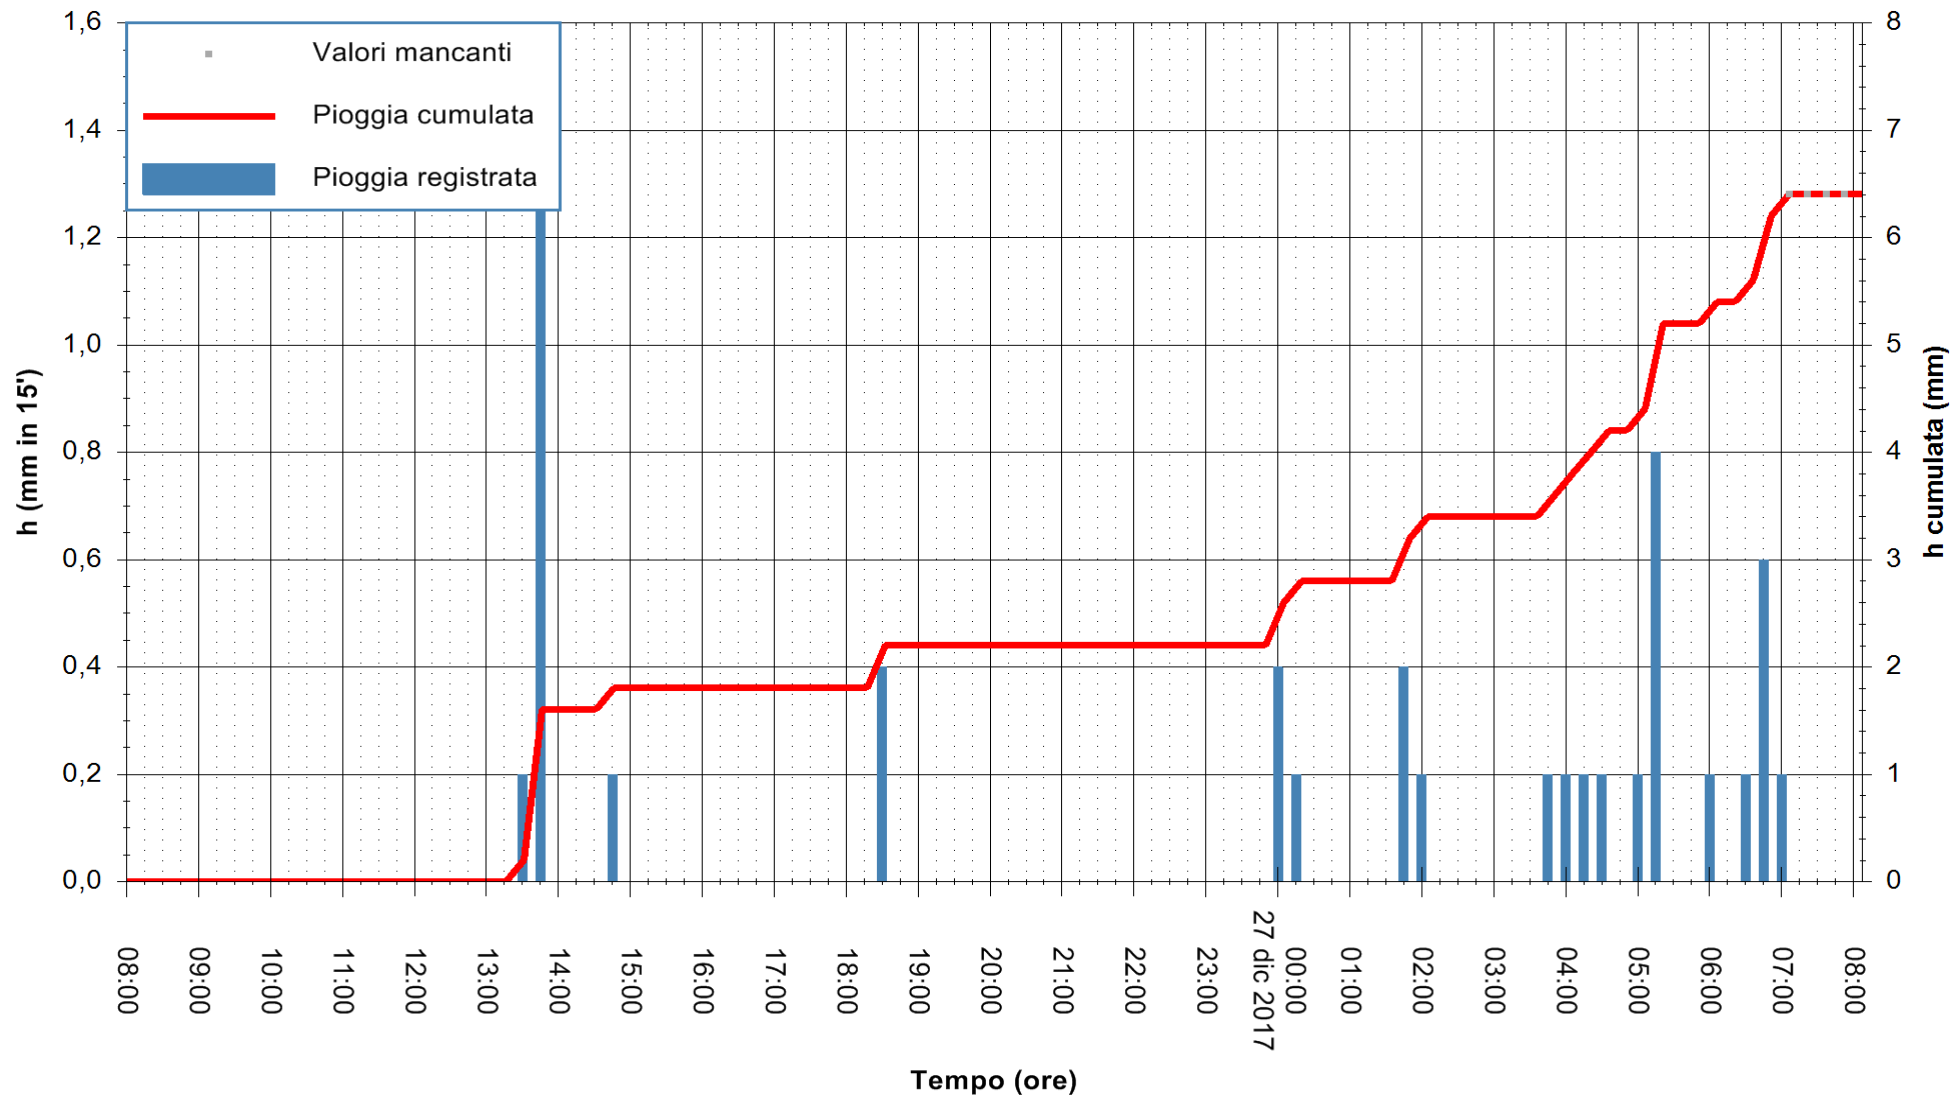

Stazione pluviometrica Fluminimannu a Decimomannu
 Area DECIMOMANNU
 Pioggia registrata nelle ultime 24 ore
 Estrazione dati delle ore 07:52 del 27/12/2017
 Ultimo dato disponibile: 27/12/2017 alle 07:00

ARPAS
 F.to il Dirigente Responsabile
 Dott. Giuseppe Bianco

REGIONE AUTÒNOMA DE SARDIGNA
 REGIONE AUTONOMA DELLA SARDEGNA

Stazione pluviometrica Ossoni
 Area MONTE OSSONI
 Pioggia registrata nelle ultime 24 ore
 Estrazione dati delle ore 07:52 del 27/12/2017
 Ultimo dato disponibile: 27/12/2017 alle 07:00

ARPAS
 F.to il Dirigente Responsabile
 Dott. Giuseppe Bianco

REGIONE AUTONOMA DE SARDIGNA
 REGIONE AUTONOMA DELLA SARDEGNA

Stazione pluviometrica Mamone
 Area MAMONE
 Pioggia registrata nelle ultime 24 ore
 Estrazione dati delle ore 07:52 del 27/12/2017
 Ultimo dato disponibile: 27/12/2017 alle 07:10

ARPAS
 F.to il Dirigente Responsabile
 Dott. Giuseppe Bianco

REGIONE AUTÒNOMA DE SARDIGNA
 REGIONE AUTONOMA DELLA SARDEGNA

Stazione pluviometrica Montresta
 Area NAVRINO
 Pioggia registrata nelle ultime 24 ore
 Estrazione dati delle ore 07:52 del 27/12/2017
 Ultimo dato disponibile: 27/12/2017 alle 07:00