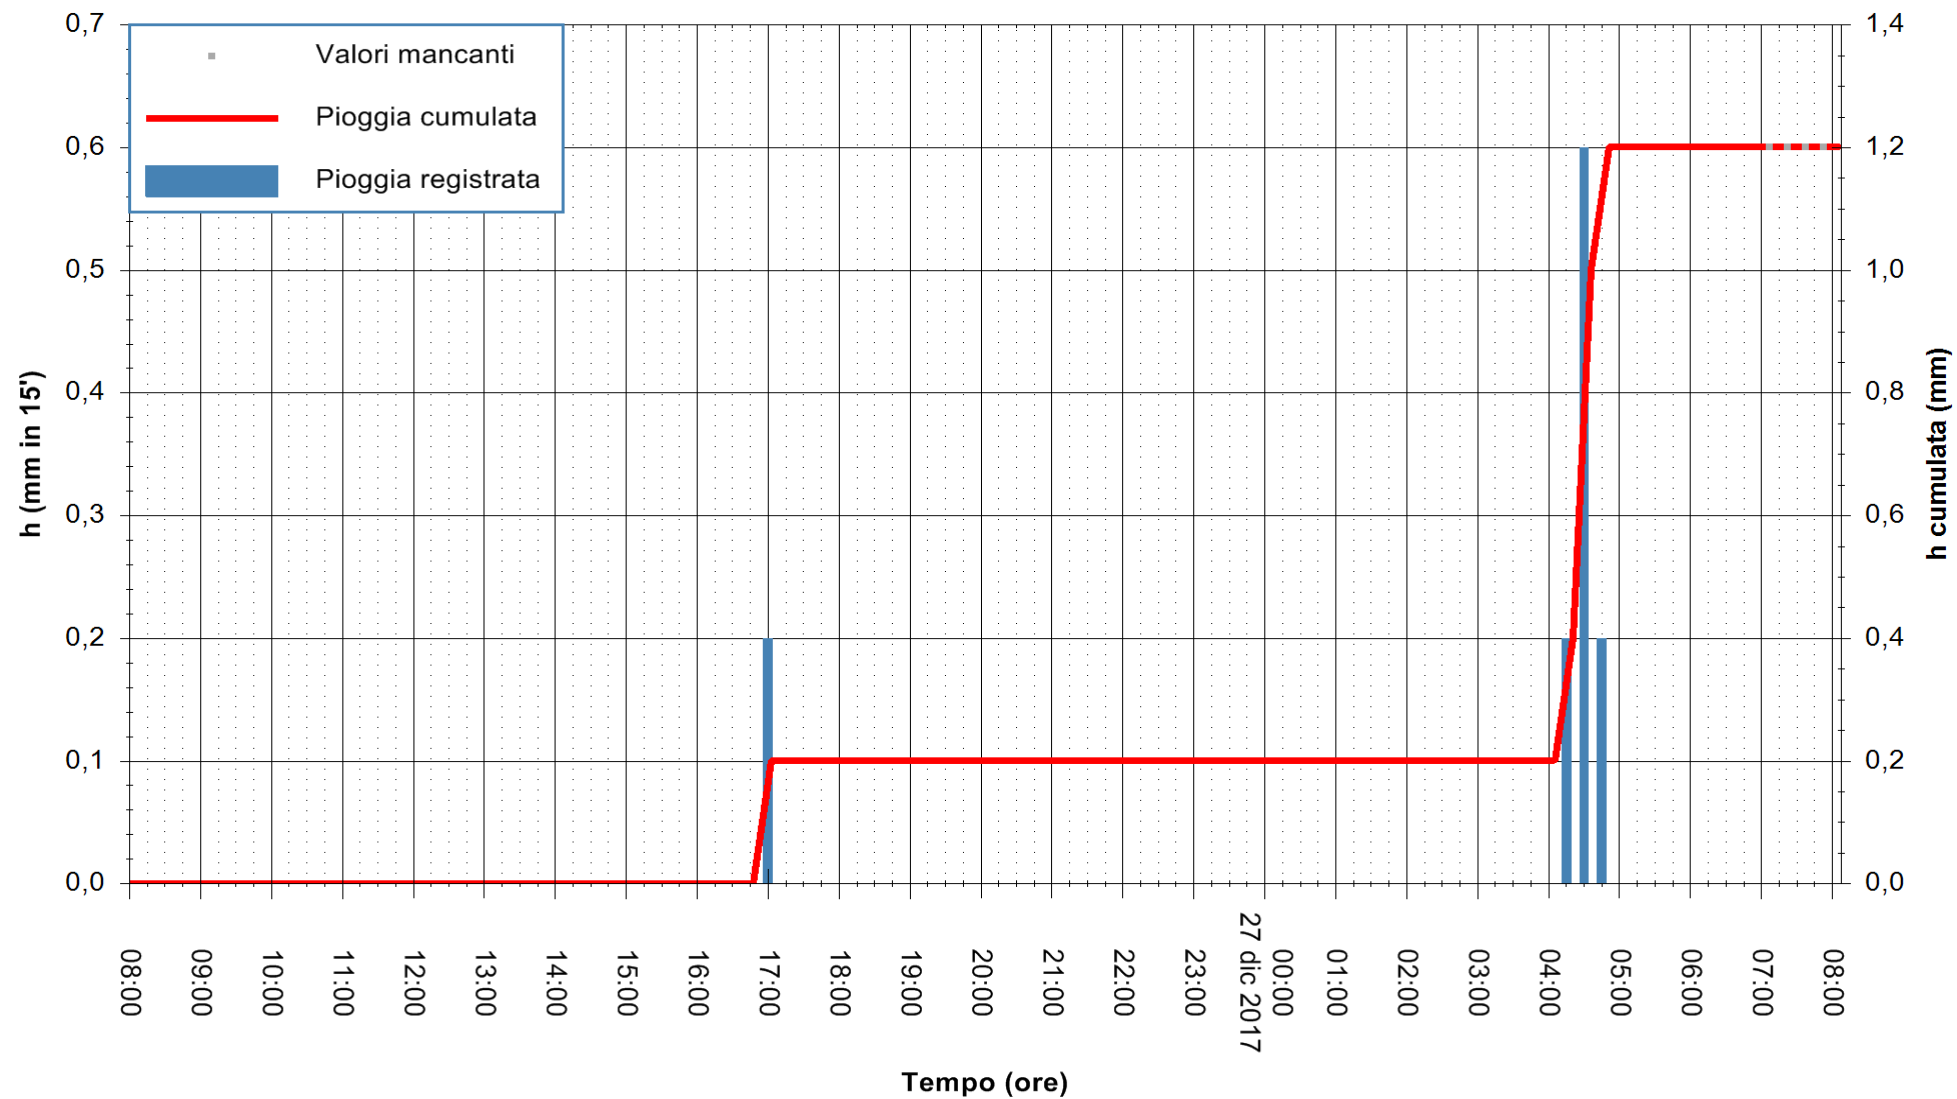

ARPAS
 F.to il Dirigente Responsabile
 Dott. Giuseppe Bianco

REGIONE AUTÒNOMA DE SARDIGNA
 REGIONE AUTONOMA DELLA SARDEGNA

Stazione pluviometrica Ossoni
 Area MONTE OSSONI
 Pioggia registrata nelle ultime 24 ore
 Estrazione dati delle ore 07:52 del 27/12/2017
 Ultimo dato disponibile: 27/12/2017 alle 07:00

ARPAS
 F.to il Dirigente Responsabile
 Dott. Giuseppe Bianco

REGIONE AUTONOMA DE SARDIGNA
 REGIONE AUTONOMA DELLA SARDEGNA

Stazione pluviometrica Mamone
 Area MAMONE
 Pioggia registrata nelle ultime 24 ore
 Estrazione dati delle ore 07:52 del 27/12/2017
 Ultimo dato disponibile: 27/12/2017 alle 07:10

ARPAS
 F.to il Dirigente Responsabile
 Dott. Giuseppe Bianco

REGIONE AUTÒNOMA DE SARDIGNA
 REGIONE AUTONOMA DELLA SARDEGNA

Stazione pluviometrica Montresta
 Area NAVRINO
 Pioggia registrata nelle ultime 24 ore
 Estrazione dati delle ore 07:52 del 27/12/2017
 Ultimo dato disponibile: 27/12/2017 alle 07:00