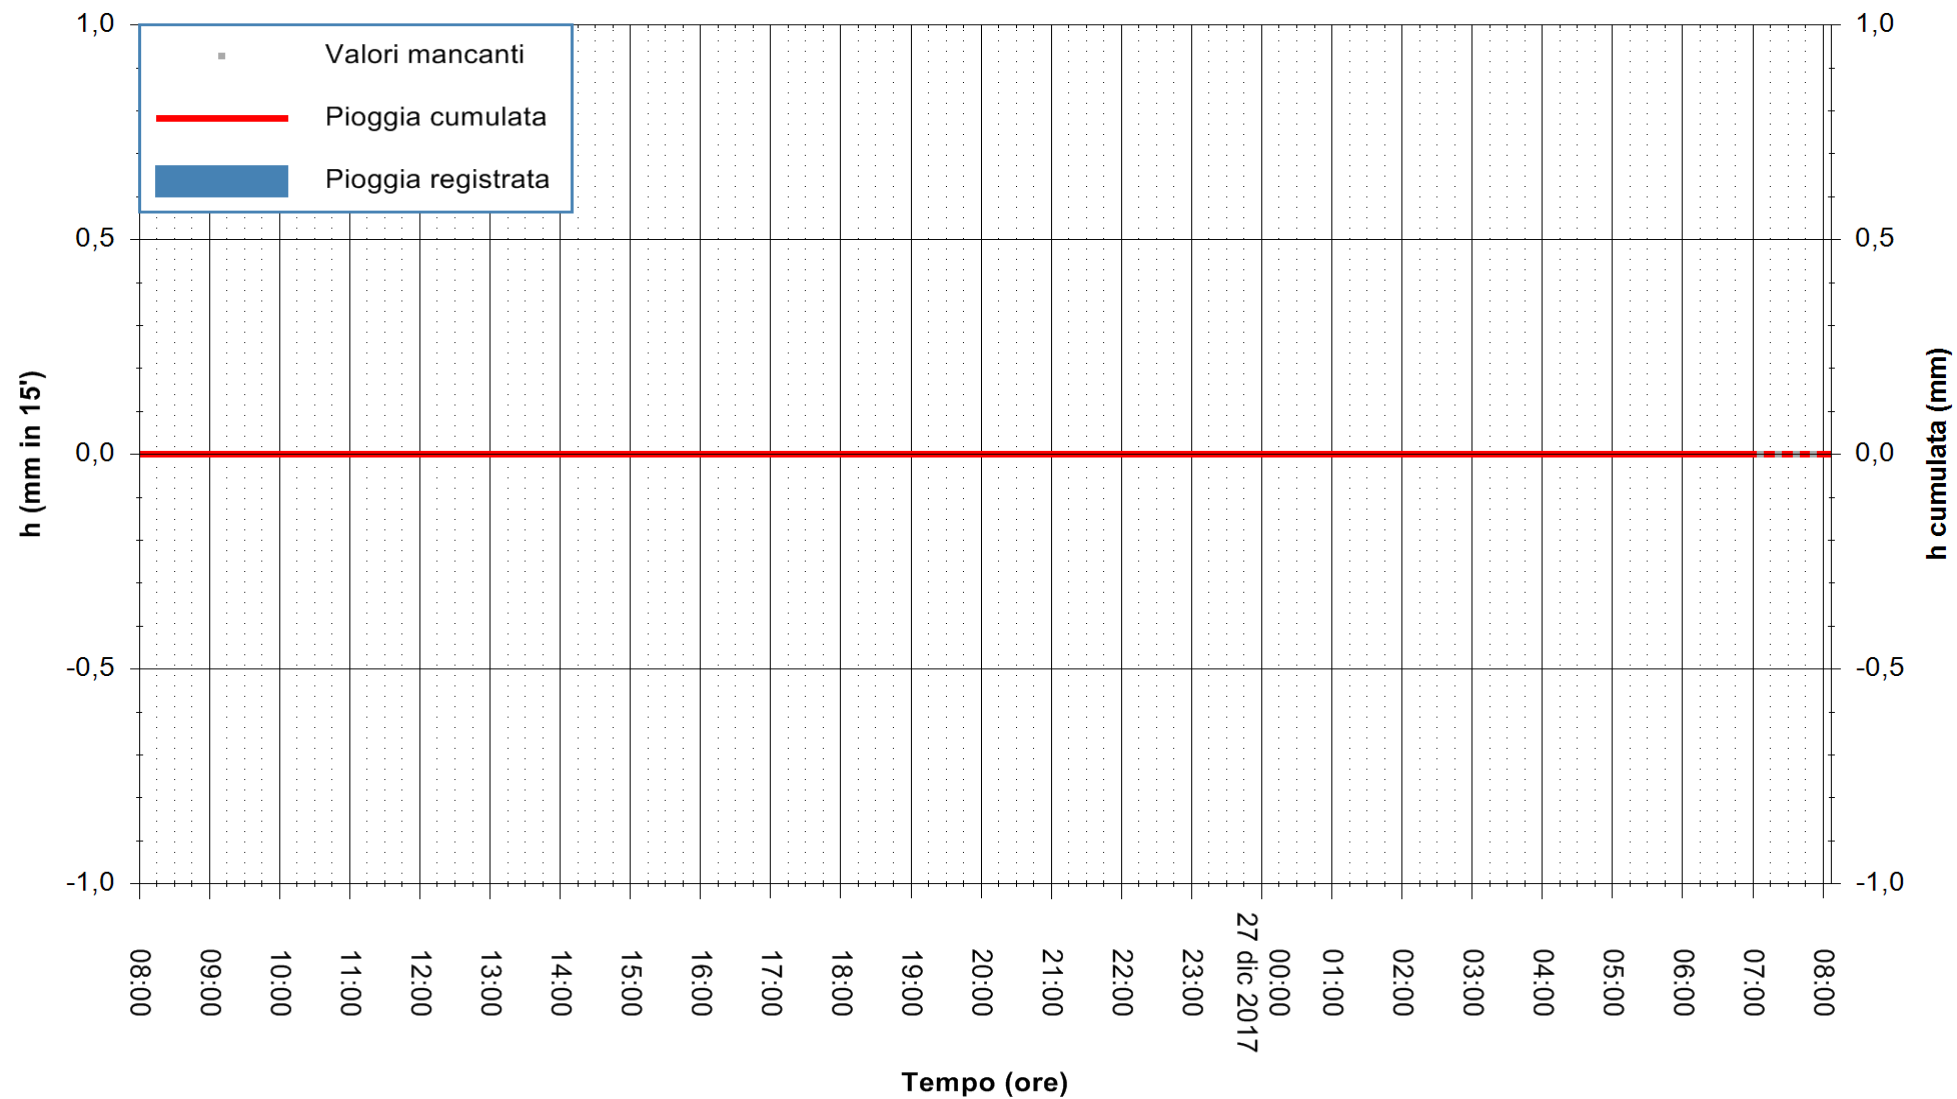

Stazione pluviometrica Fluminimannu a Decimomannu
 Area DECIMOMANNU
 Pioggia registrata nelle ultime 24 ore
 Estrazione dati delle ore 07:52 del 27/12/2017
 Ultimo dato disponibile: 27/12/2017 alle 07:00

ARPAS
 F.to il Dirigente Responsabile
 Dott. Giuseppe Bianco

REGIONE AUTÒNOMA DE SARDIGNA
 REGIONE AUTONOMA DELLA SARDEGNA

Stazione pluviometrica Ossoni
 Area MONTE OSSONI
 Pioggia registrata nelle ultime 24 ore
 Estrazione dati delle ore 07:52 del 27/12/2017
 Ultimo dato disponibile: 27/12/2017 alle 07:00

ARPAS
 F.to il Dirigente Responsabile
 Dott. Giuseppe Bianco

REGIONE AUTONOMA DE SARDIGNA
 REGIONE AUTONOMA DELLA SARDEGNA

Stazione pluviometrica Mamone
 Area MAMONE
 Pioggia registrata nelle ultime 24 ore
 Estrazione dati delle ore 07:52 del 27/12/2017
 Ultimo dato disponibile: 27/12/2017 alle 07:10