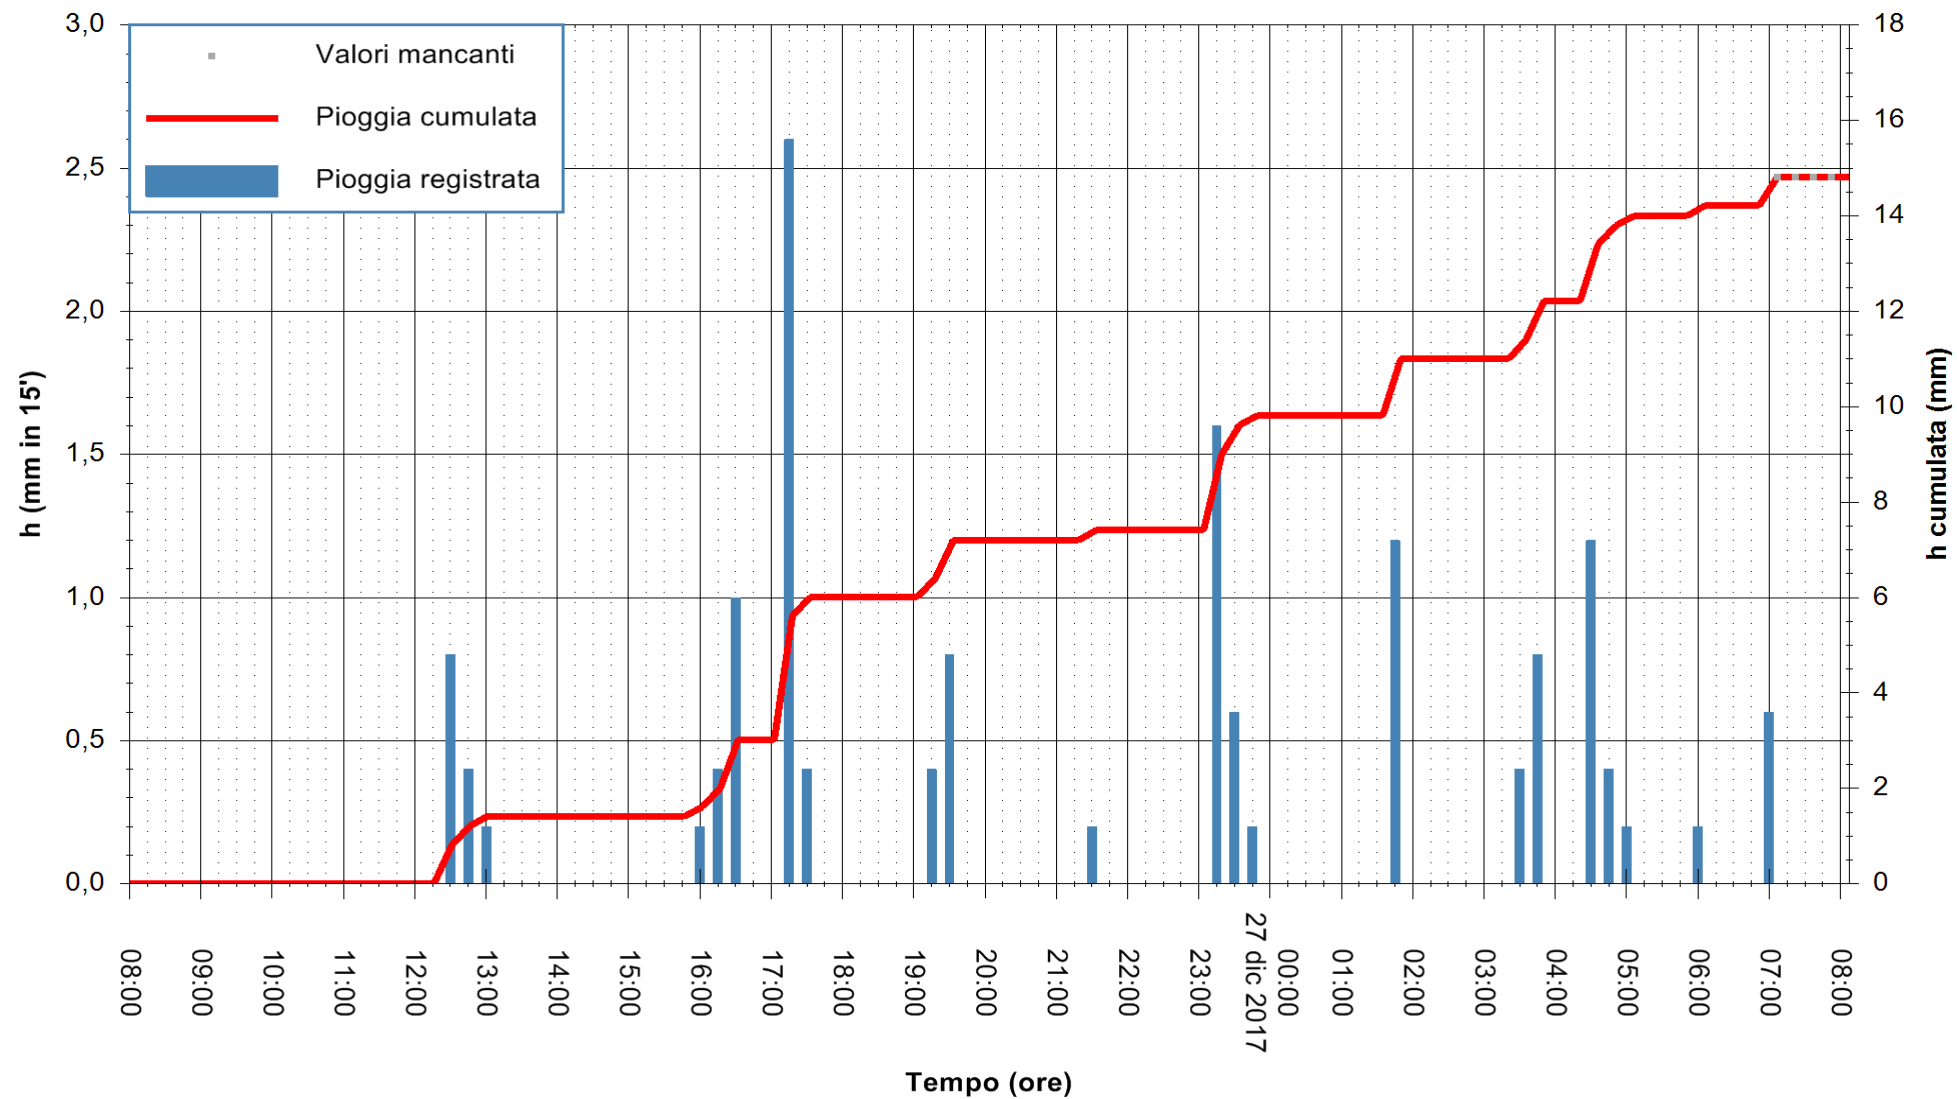

Stazione pluviometrica Fluminimannu a Decimomannu
 Area DECIMOMANNU
 Pioggia registrata nelle ultime 24 ore
 Estrazione dati delle ore 07:52 del 27/12/2017
 Ultimo dato disponibile: 27/12/2017 alle 07:00

ARPAS
 F.to il Dirigente Responsabile
 Dott. Giuseppe Bianco

REGIONE AUTÒNOMA DE SARDIGNA
 REGIONE AUTONOMA DELLA SARDEGNA

Stazione pluviometrica Ossoni
 Area MONTE OSSONI
 Pioggia registrata nelle ultime 24 ore
 Estrazione dati delle ore 07:52 del 27/12/2017
 Ultimo dato disponibile: 27/12/2017 alle 07:00

ARPAS
 F.to il Dirigente Responsabile
 Dott. Giuseppe Bianco

REGIONE AUTONOMA DE SARDIGNA
 REGIONE AUTONOMA DELLA SARDEGNA

Stazione pluviometrica Mamone
 Area MAMONE
 Pioggia registrata nelle ultime 24 ore
 Estrazione dati delle ore 07:52 del 27/12/2017
 Ultimo dato disponibile: 27/12/2017 alle 07:10

ARPAS
 F.to il Dirigente Responsabile
 Dott. Giuseppe Bianco

REGIONE AUTÒNOMA DE SARDIGNA
 REGIONE AUTONOMA DELLA SARDEGNA

Stazione pluviometrica Montresta
 Area NAVRINO
 Pioggia registrata nelle ultime 24 ore
 Estrazione dati delle ore 07:52 del 27/12/2017
 Ultimo dato disponibile: 27/12/2017 alle 07:00