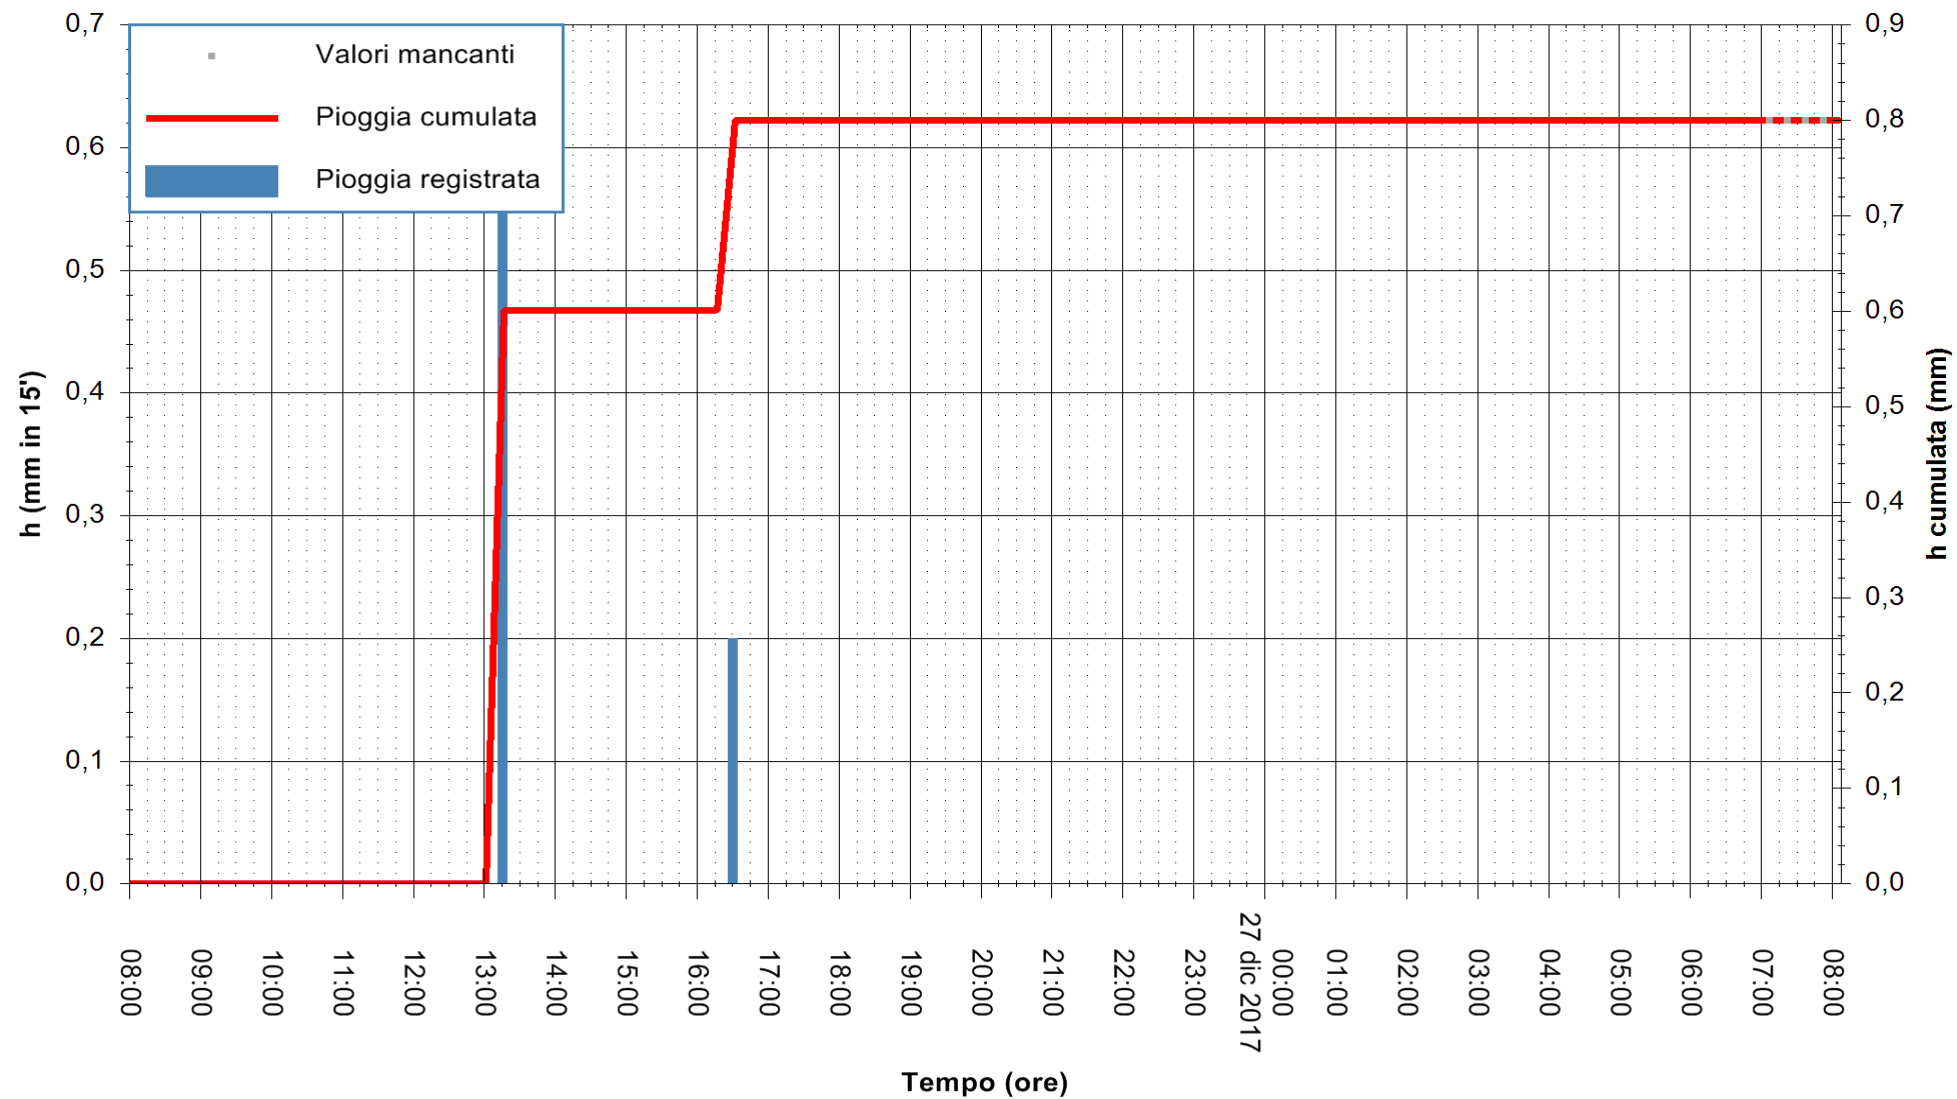

ARPAS
 F.to il Dirigente Responsabile
 Dott. Giuseppe Bianco

REGIONE AUTÒNOMA DE SARDIGNA
 REGIONE AUTONOMA DELLA SARDEGNA

Stazione pluviometrica Ossoni
 Area MONTE OSSONI
 Pioggia registrata nelle ultime 24 ore
 Estrazione dati delle ore 07:52 del 27/12/2017
 Ultimo dato disponibile: 27/12/2017 alle 07:00

ARPAS
 F.to il Dirigente Responsabile
 Dott. Giuseppe Bianco

REGIONE AUTONOMA DE SARDIGNA
 REGIONE AUTONOMA DELLA SARDEGNA

Stazione pluviometrica Mamone
 Area MAMONE
 Pioggia registrata nelle ultime 24 ore
 Estrazione dati delle ore 07:52 del 27/12/2017
 Ultimo dato disponibile: 27/12/2017 alle 07:10