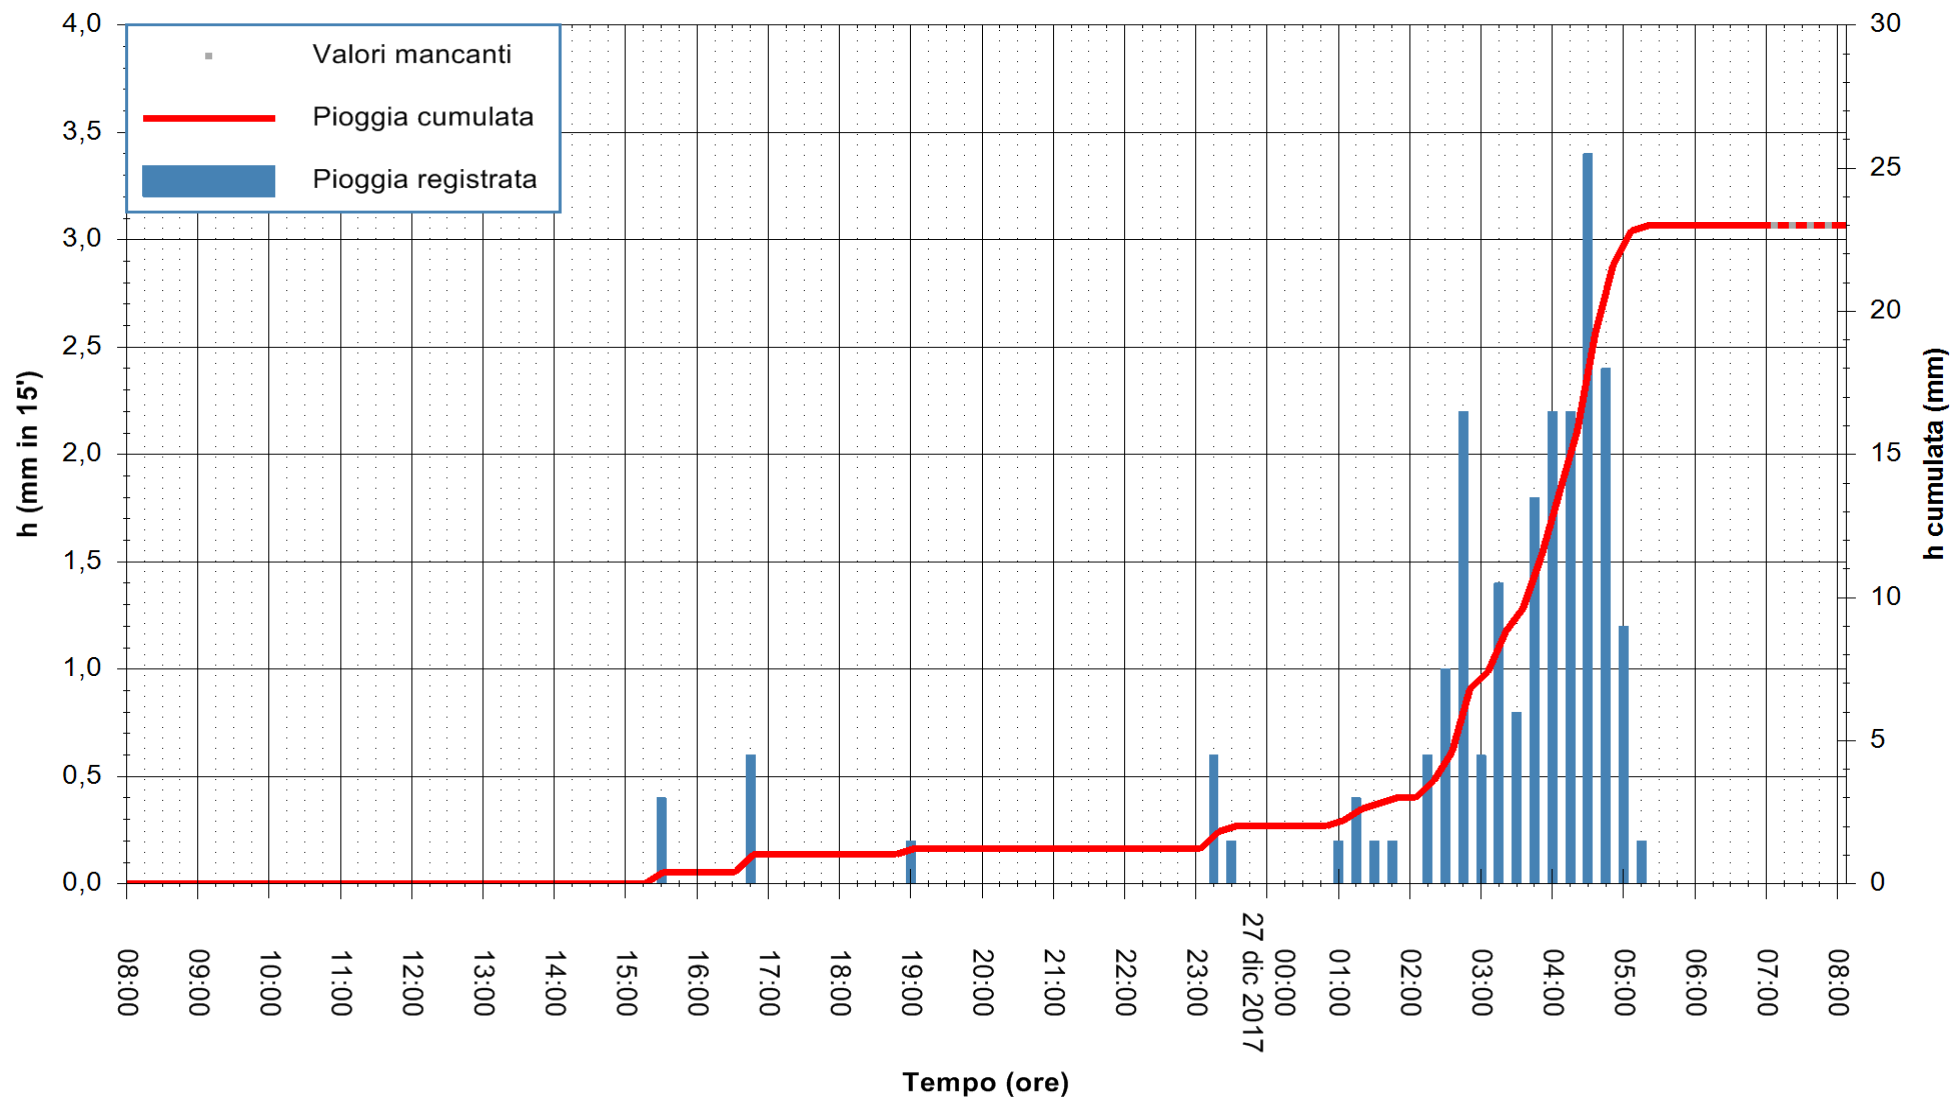

Stazione pluviometrica Fluminimannu a Decimomannu
 Area DECIMOMANNU
 Pioggia registrata nelle ultime 24 ore
 Estrazione dati delle ore 07:52 del 27/12/2017
 Ultimo dato disponibile: 27/12/2017 alle 07:00

ARPAS
 F.to il Dirigente Responsabile
 Dott. Giuseppe Bianco

REGIONE AUTÒNOMA DE SARDIGNA
 REGIONE AUTONOMA DELLA SARDEGNA

Stazione pluviometrica Pianu
 Area PIANU 15
 Pioggia registrata nelle ultime 24 ore
 Estrazione dati delle ore 07:52 del 27/12/2017
 Ultimo dato disponibile: 27/12/2017 alle 07:10

ARPAS
 F.to il Dirigente Responsabile
 Dott. Giuseppe Bianco

REGIONE AUTÒNOMA DE SARDIGNA
 REGIONE AUTONOMA DELLA SARDEGNA

Stazione pluviometrica Ossoni
 Area MONTE OSSONI
 Pioggia registrata nelle ultime 24 ore
 Estrazione dati delle ore 07:52 del 27/12/2017
 Ultimo dato disponibile: 27/12/2017 alle 07:00

ARPAS
 F.to il Dirigente Responsabile
 Dott. Giuseppe Bianco

REGIONE AUTONOMA DE SARDIGNA
 REGIONE AUTONOMA DELLA SARDEGNA

Stazione pluviometrica Mamone
 Area MAMONE
 Pioggia registrata nelle ultime 24 ore
 Estrazione dati delle ore 07:52 del 27/12/2017
 Ultimo dato disponibile: 27/12/2017 alle 07:10