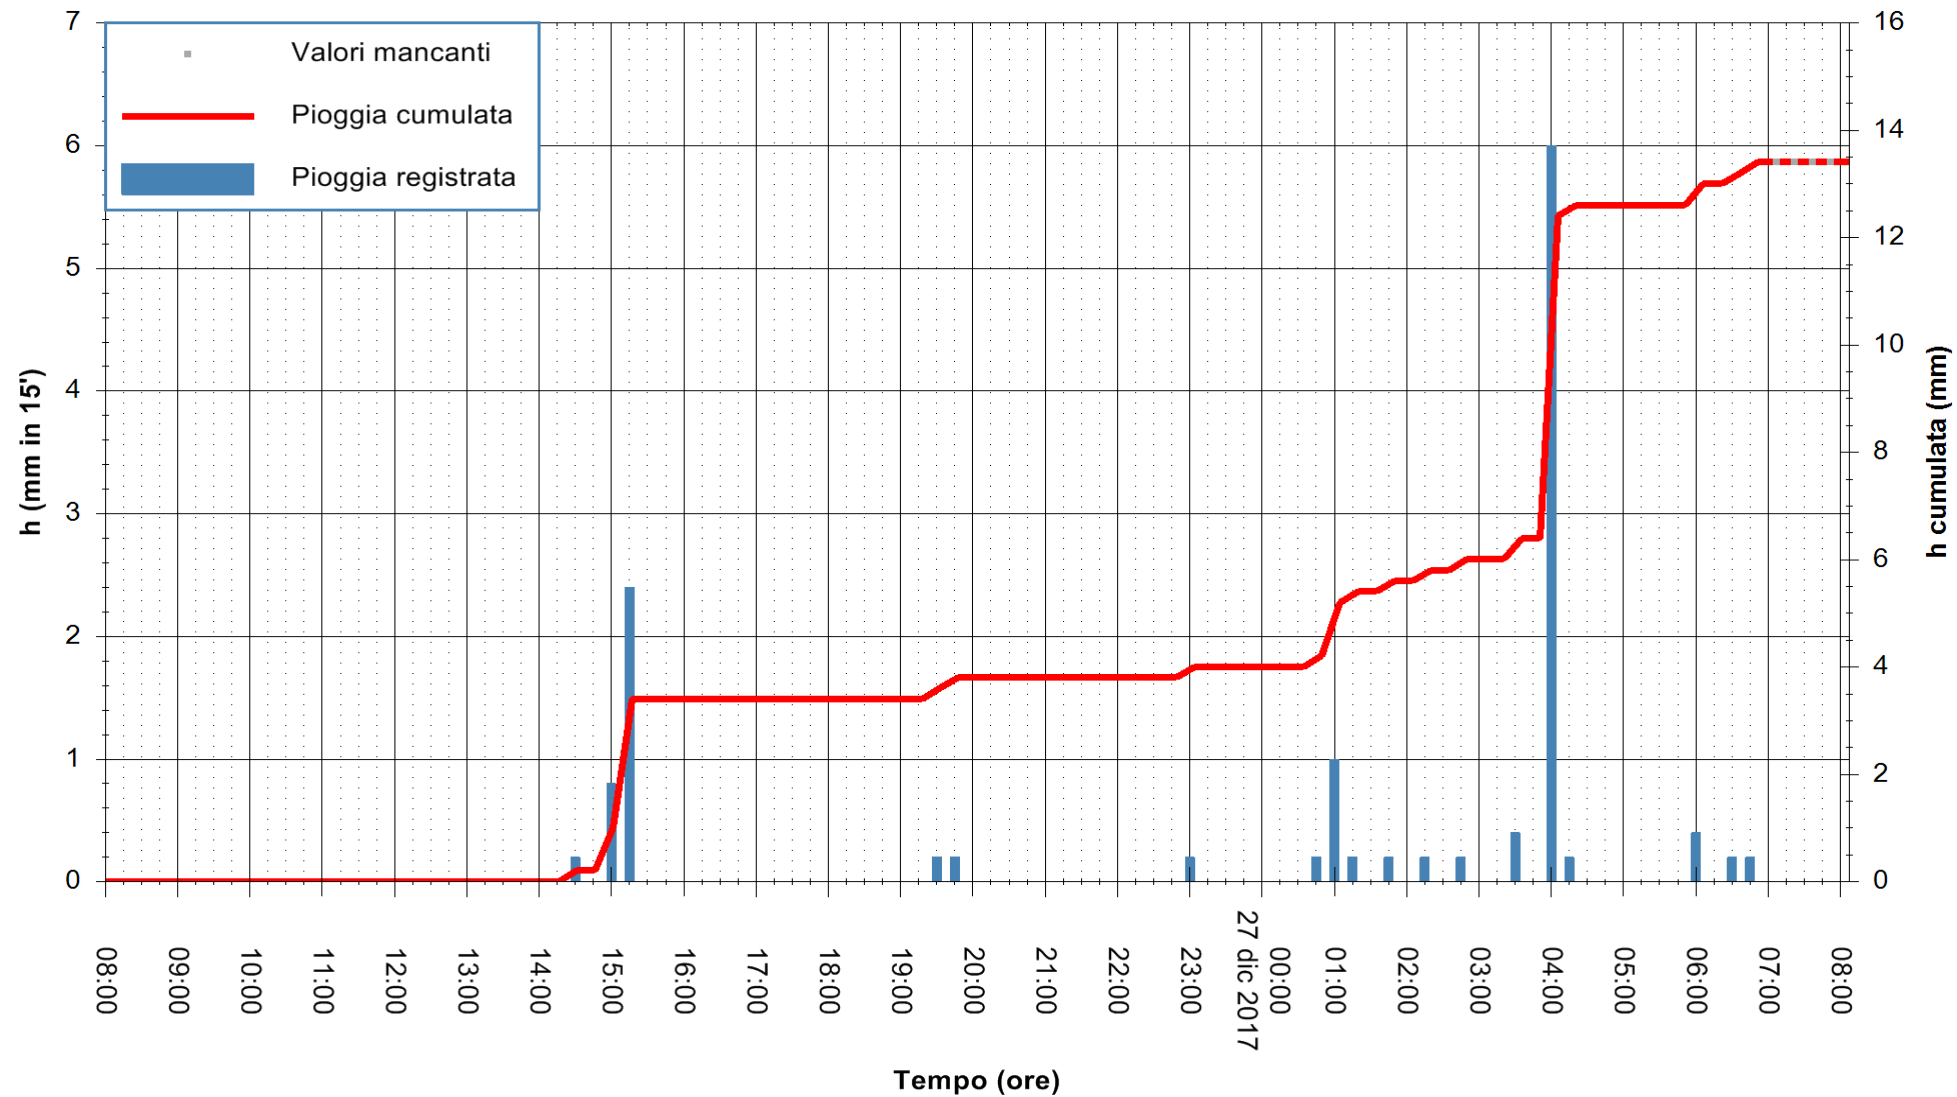

Stazione pluviometrica Fluminimannu a Decimomannu
 Area DECIMOMANNU
 Pioggia registrata nelle ultime 24 ore
 Estrazione dati delle ore 07:52 del 27/12/2017
 Ultimo dato disponibile: 27/12/2017 alle 07:00

ARPAS
 F.to il Dirigente Responsabile
 Dott. Giuseppe Bianco

REGIONE AUTÒNOMA DE SARDIGNA
 REGIONE AUTONOMA DELLA SARDEGNA

Stazione pluviometrica Ossoni
 Area MONTE OSSONI
 Pioggia registrata nelle ultime 24 ore
 Estrazione dati delle ore 07:52 del 27/12/2017
 Ultimo dato disponibile: 27/12/2017 alle 07:00

ARPAS
 F.to il Dirigente Responsabile
 Dott. Giuseppe Bianco

REGIONE AUTONOMA DE SARDIGNA
 REGIONE AUTONOMA DELLA SARDEGNA

Stazione pluviometrica Mamone
 Area MAMONE
 Pioggia registrata nelle ultime 24 ore
 Estrazione dati delle ore 07:52 del 27/12/2017
 Ultimo dato disponibile: 27/12/2017 alle 07:10

ARPAS
 F.to il Dirigente Responsabile
 Dott. Giuseppe Bianco

REGIONE AUTÒNOMA DE SARDIGNA
 REGIONE AUTONOMA DELLA SARDEGNA

Stazione pluviometrica Montresta
 Area NAVRINO
 Pioggia registrata nelle ultime 24 ore
 Estrazione dati delle ore 07:52 del 27/12/2017
 Ultimo dato disponibile: 27/12/2017 alle 07:00