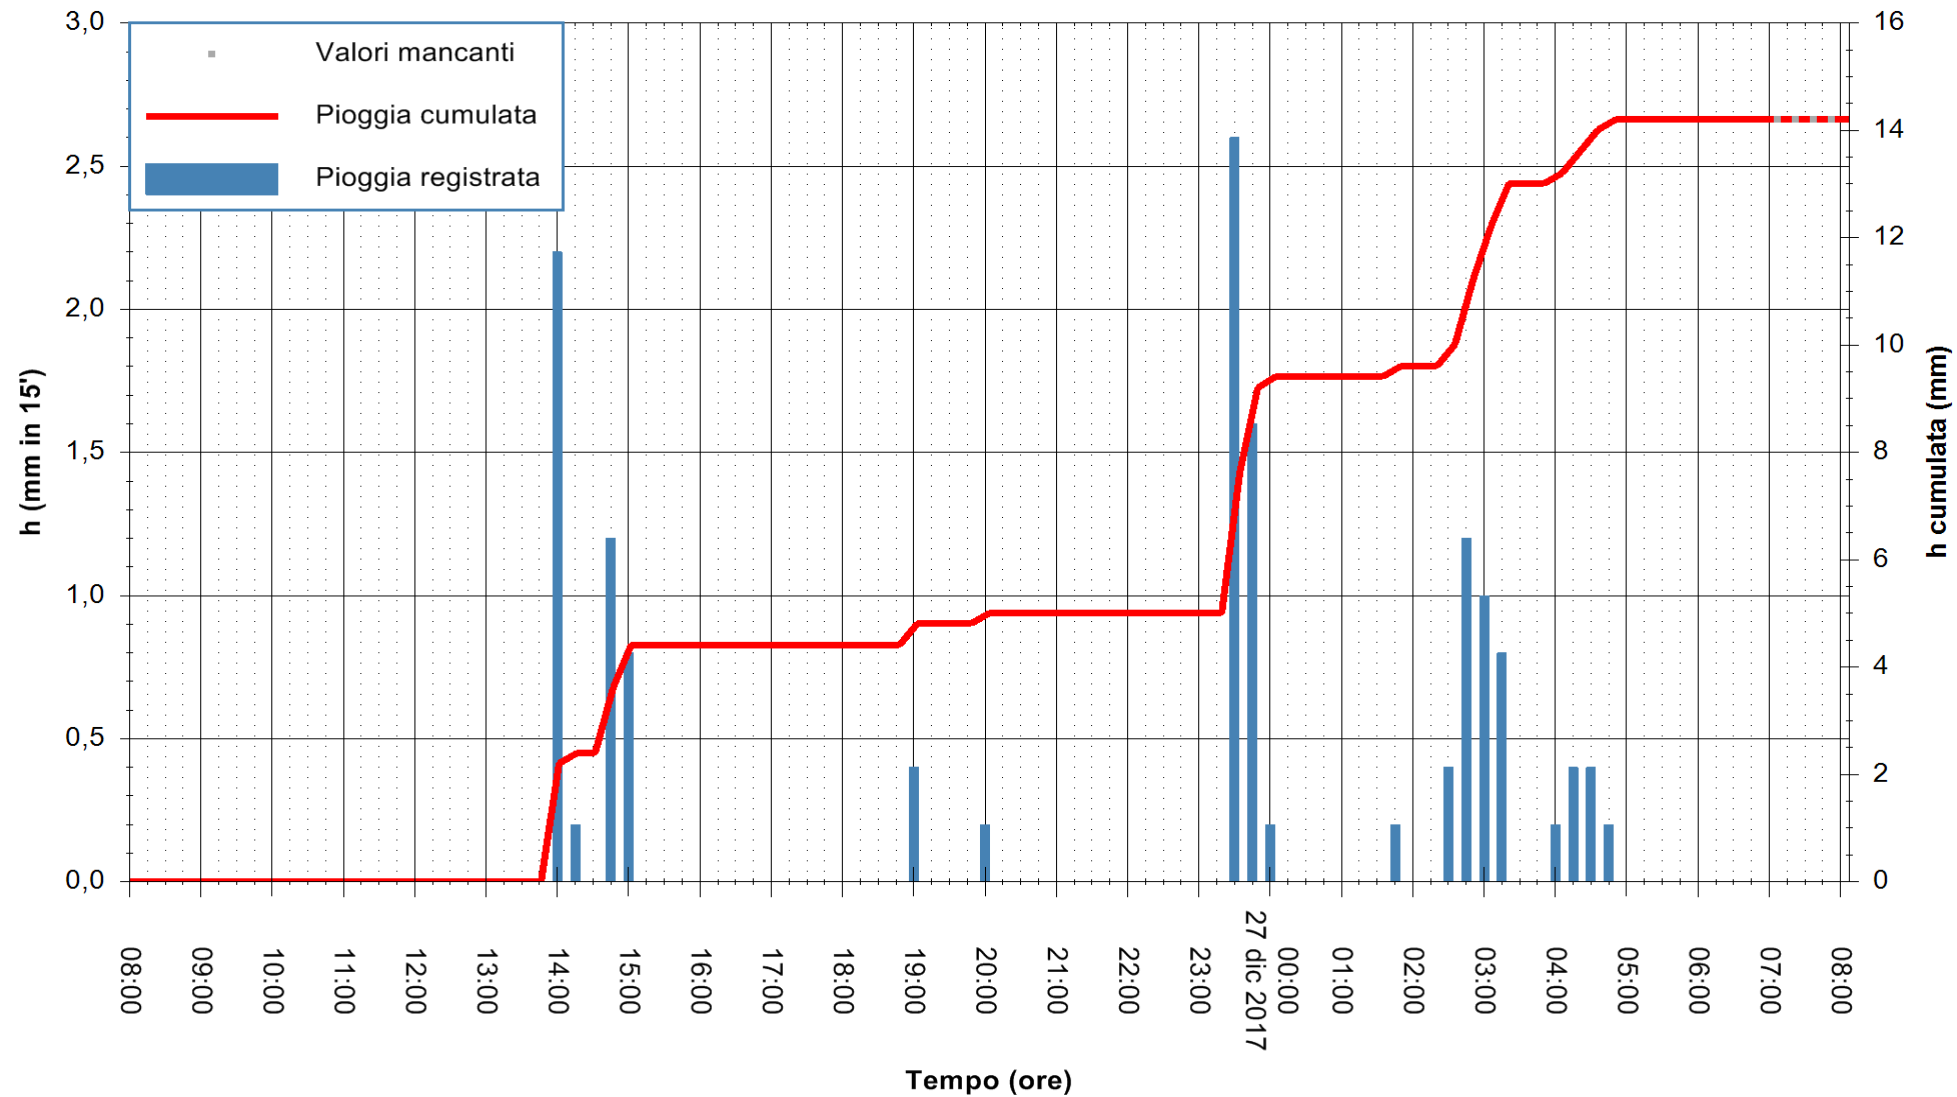

ARPAS
 F.to il Dirigente Responsabile
 Dott. Giuseppe Bianco

REGIONE AUTÒNOMA DE SARDIGNA
 REGIONE AUTONOMA DELLA SARDEGNA

Stazione pluviometrica Ossoni
 Area MONTE OSSONI
 Pioggia registrata nelle ultime 24 ore
 Estrazione dati delle ore 07:52 del 27/12/2017
 Ultimo dato disponibile: 27/12/2017 alle 07:00

ARPAS
 F.to il Dirigente Responsabile
 Dott. Giuseppe Bianco

REGIONE AUTONOMA DE SARDIGNA
 REGIONE AUTONOMA DELLA SARDEGNA

Stazione pluviometrica Mamone
 Area MAMONE
 Pioggia registrata nelle ultime 24 ore
 Estrazione dati delle ore 07:52 del 27/12/2017
 Ultimo dato disponibile: 27/12/2017 alle 07:10

ARPAS
 F.to il Dirigente Responsabile
 Dott. Giuseppe Bianco

REGIONE AUTÒNOMA DE SARDIGNA
 REGIONE AUTONOMA DELLA SARDEGNA

Stazione pluviometrica Montresta
 Area NAVRINO
 Pioggia registrata nelle ultime 24 ore
 Estrazione dati delle ore 07:52 del 27/12/2017
 Ultimo dato disponibile: 27/12/2017 alle 07:00