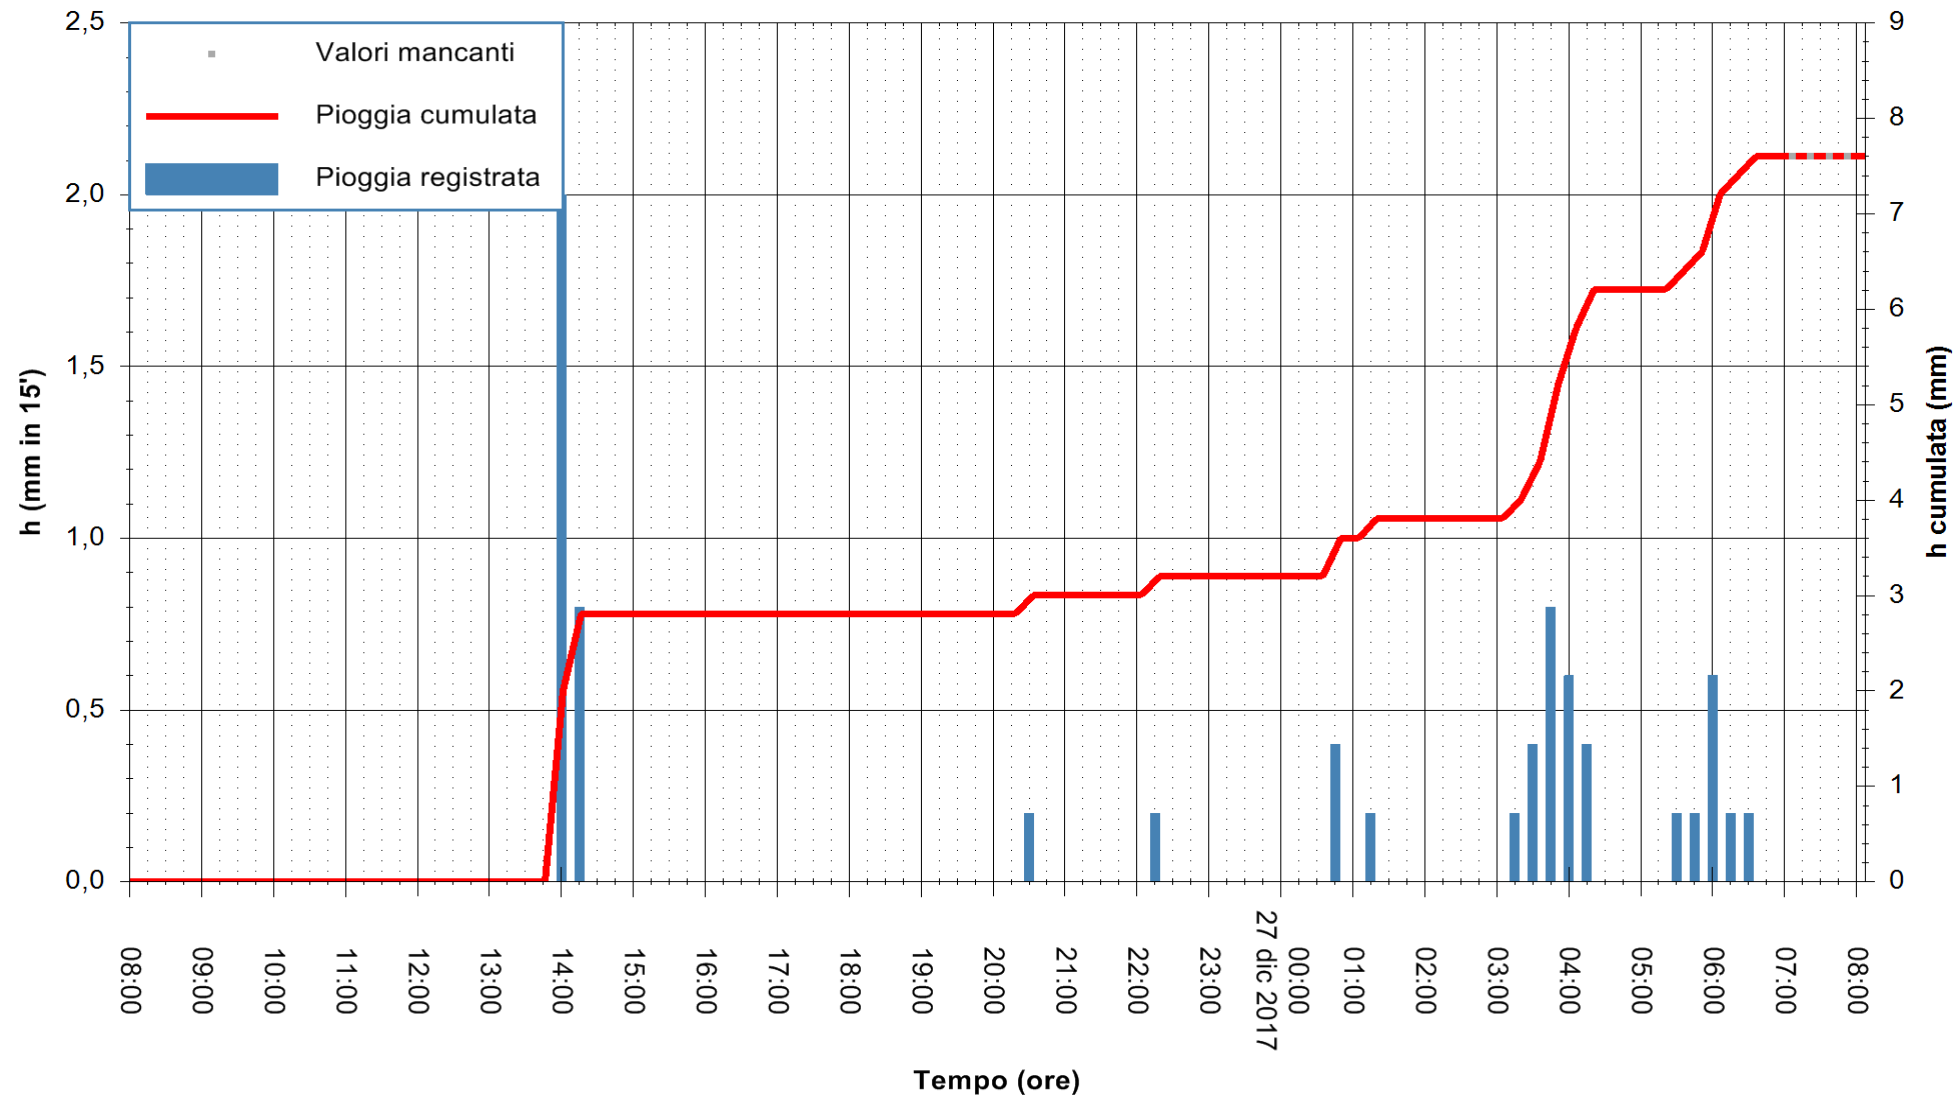

Stazione pluviometrica Fluminimannu a Decimomannu
 Area DECIMOMANNU
 Pioggia registrata nelle ultime 24 ore
 Estrazione dati delle ore 07:52 del 27/12/2017
 Ultimo dato disponibile: 27/12/2017 alle 07:00

ARPAS
 F.to il Dirigente Responsabile
 Dott. Giuseppe Bianco

REGIONE AUTÒNOMA DE SARDIGNA
 REGIONE AUTONOMA DELLA SARDEGNA

Stazione pluviometrica Pianu
 Area PIANU 15
 Pioggia registrata nelle ultime 24 ore
 Estrazione dati delle ore 07:52 del 27/12/2017
 Ultimo dato disponibile: 27/12/2017 alle 07:10

ARPAS
 F.to il Dirigente Responsabile
 Dott. Giuseppe Bianco

REGIONE AUTÒNOMA DE SARDIGNA
 REGIONE AUTONOMA DELLA SARDEGNA

Stazione pluviometrica Ossoni
 Area MONTE OSSONI
 Pioggia registrata nelle ultime 24 ore
 Estrazione dati delle ore 07:52 del 27/12/2017
 Ultimo dato disponibile: 27/12/2017 alle 07:00

ARPAS
 F.to il Dirigente Responsabile
 Dott. Giuseppe Bianco

REGIONE AUTONOMA DE SARDIGNA
 REGIONE AUTONOMA DELLA SARDEGNA

Stazione pluviometrica Mamone
 Area MAMONE
 Pioggia registrata nelle ultime 24 ore
 Estrazione dati delle ore 07:52 del 27/12/2017
 Ultimo dato disponibile: 27/12/2017 alle 07:10