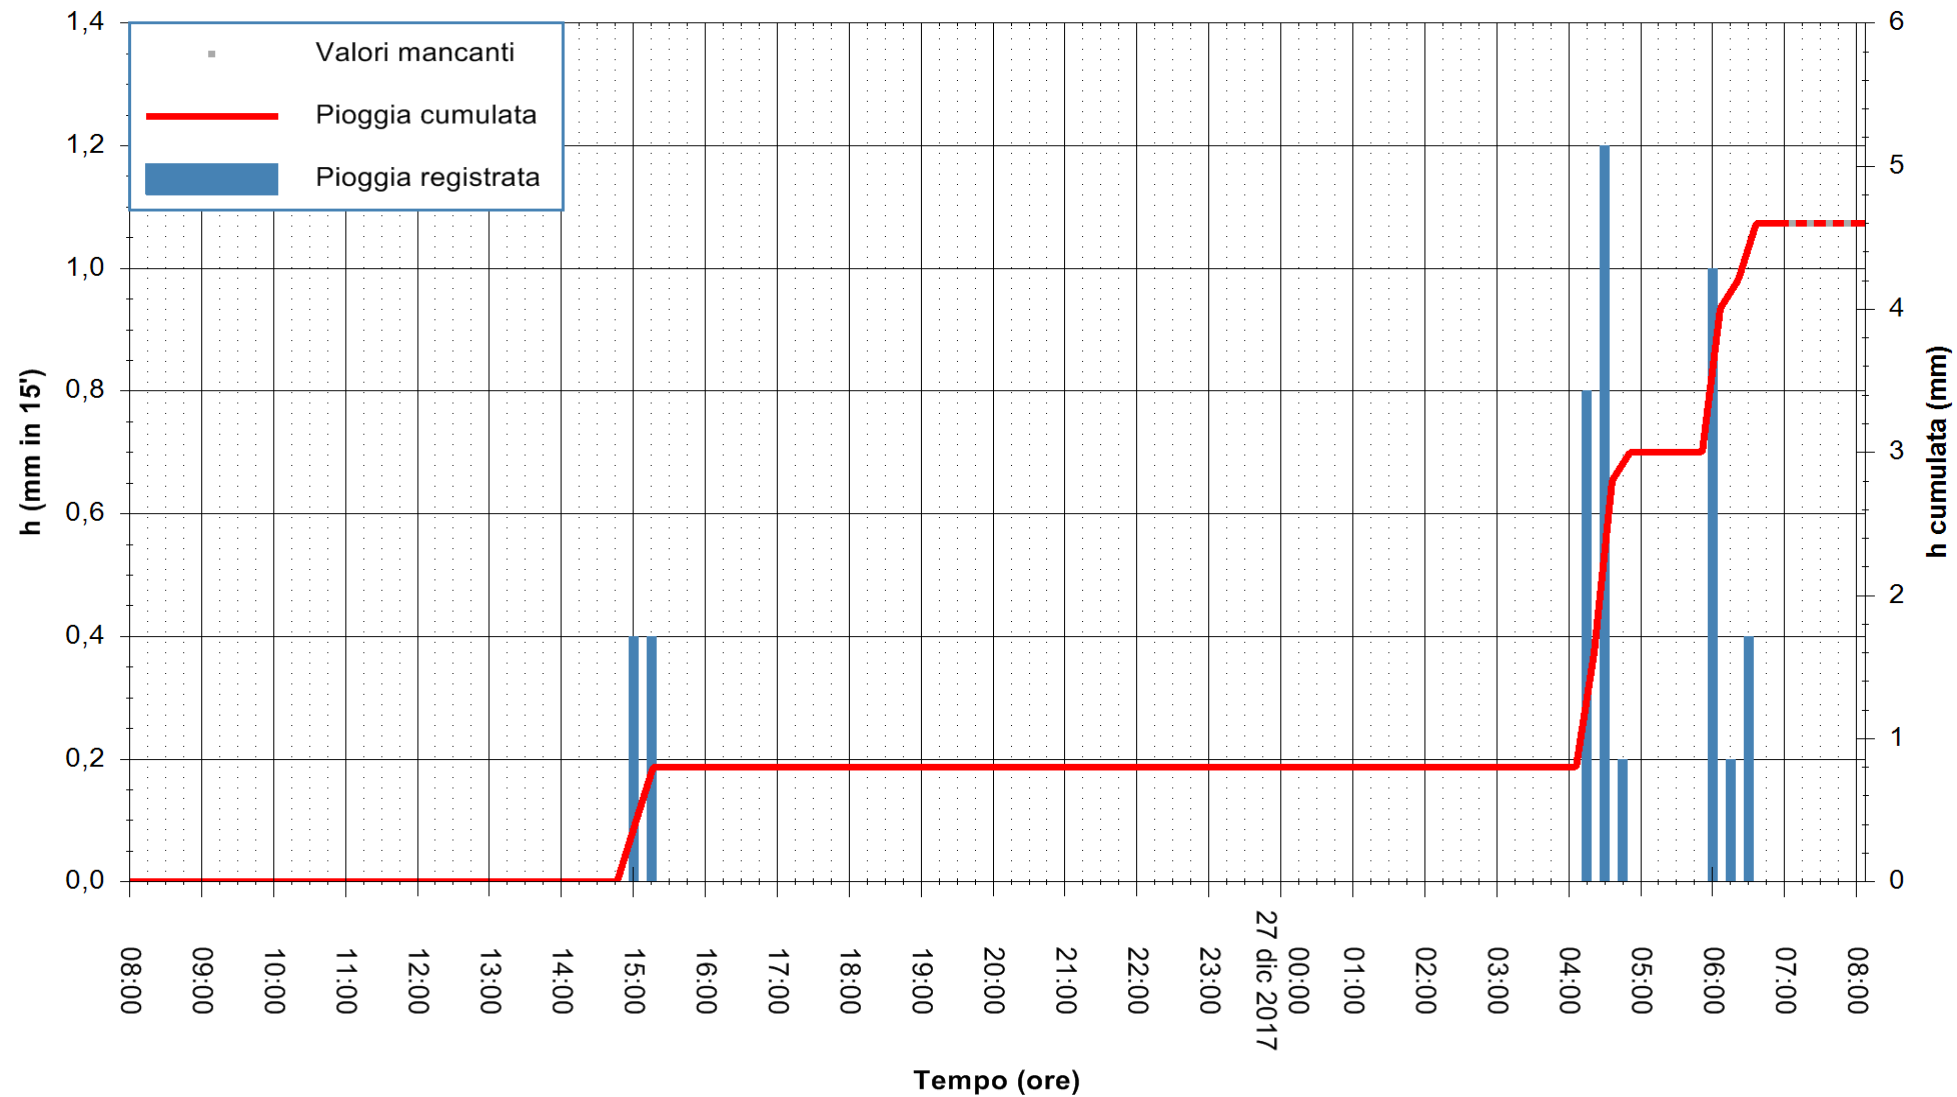

ARPAS
 F.to il Dirigente Responsabile
 Dott. Giuseppe Bianco

REGIONE AUTÒNOMA DE SARDIGNA
 REGIONE AUTONOMA DELLA SARDEGNA

Stazione pluviometrica Ossoni
 Area MONTE OSSONI
 Pioggia registrata nelle ultime 24 ore
 Estrazione dati delle ore 07:52 del 27/12/2017
 Ultimo dato disponibile: 27/12/2017 alle 07:00

ARPAS
 F.to il Dirigente Responsabile
 Dott. Giuseppe Bianco

REGIONE AUTONOMA DE SARDIGNA
 REGIONE AUTONOMA DELLA SARDEGNA

Stazione pluviometrica Mamone
 Area MAMONE
 Pioggia registrata nelle ultime 24 ore
 Estrazione dati delle ore 07:52 del 27/12/2017
 Ultimo dato disponibile: 27/12/2017 alle 07:10

ARPAS
 F.to il Dirigente Responsabile
 Dott. Giuseppe Bianco

REGIONE AUTÒNOMA DE SARDIGNA
 REGIONE AUTONOMA DELLA SARDEGNA

Stazione pluviometrica Montresta
 Area NAVRINO
 Pioggia registrata nelle ultime 24 ore
 Estrazione dati delle ore 07:52 del 27/12/2017
 Ultimo dato disponibile: 27/12/2017 alle 07:00