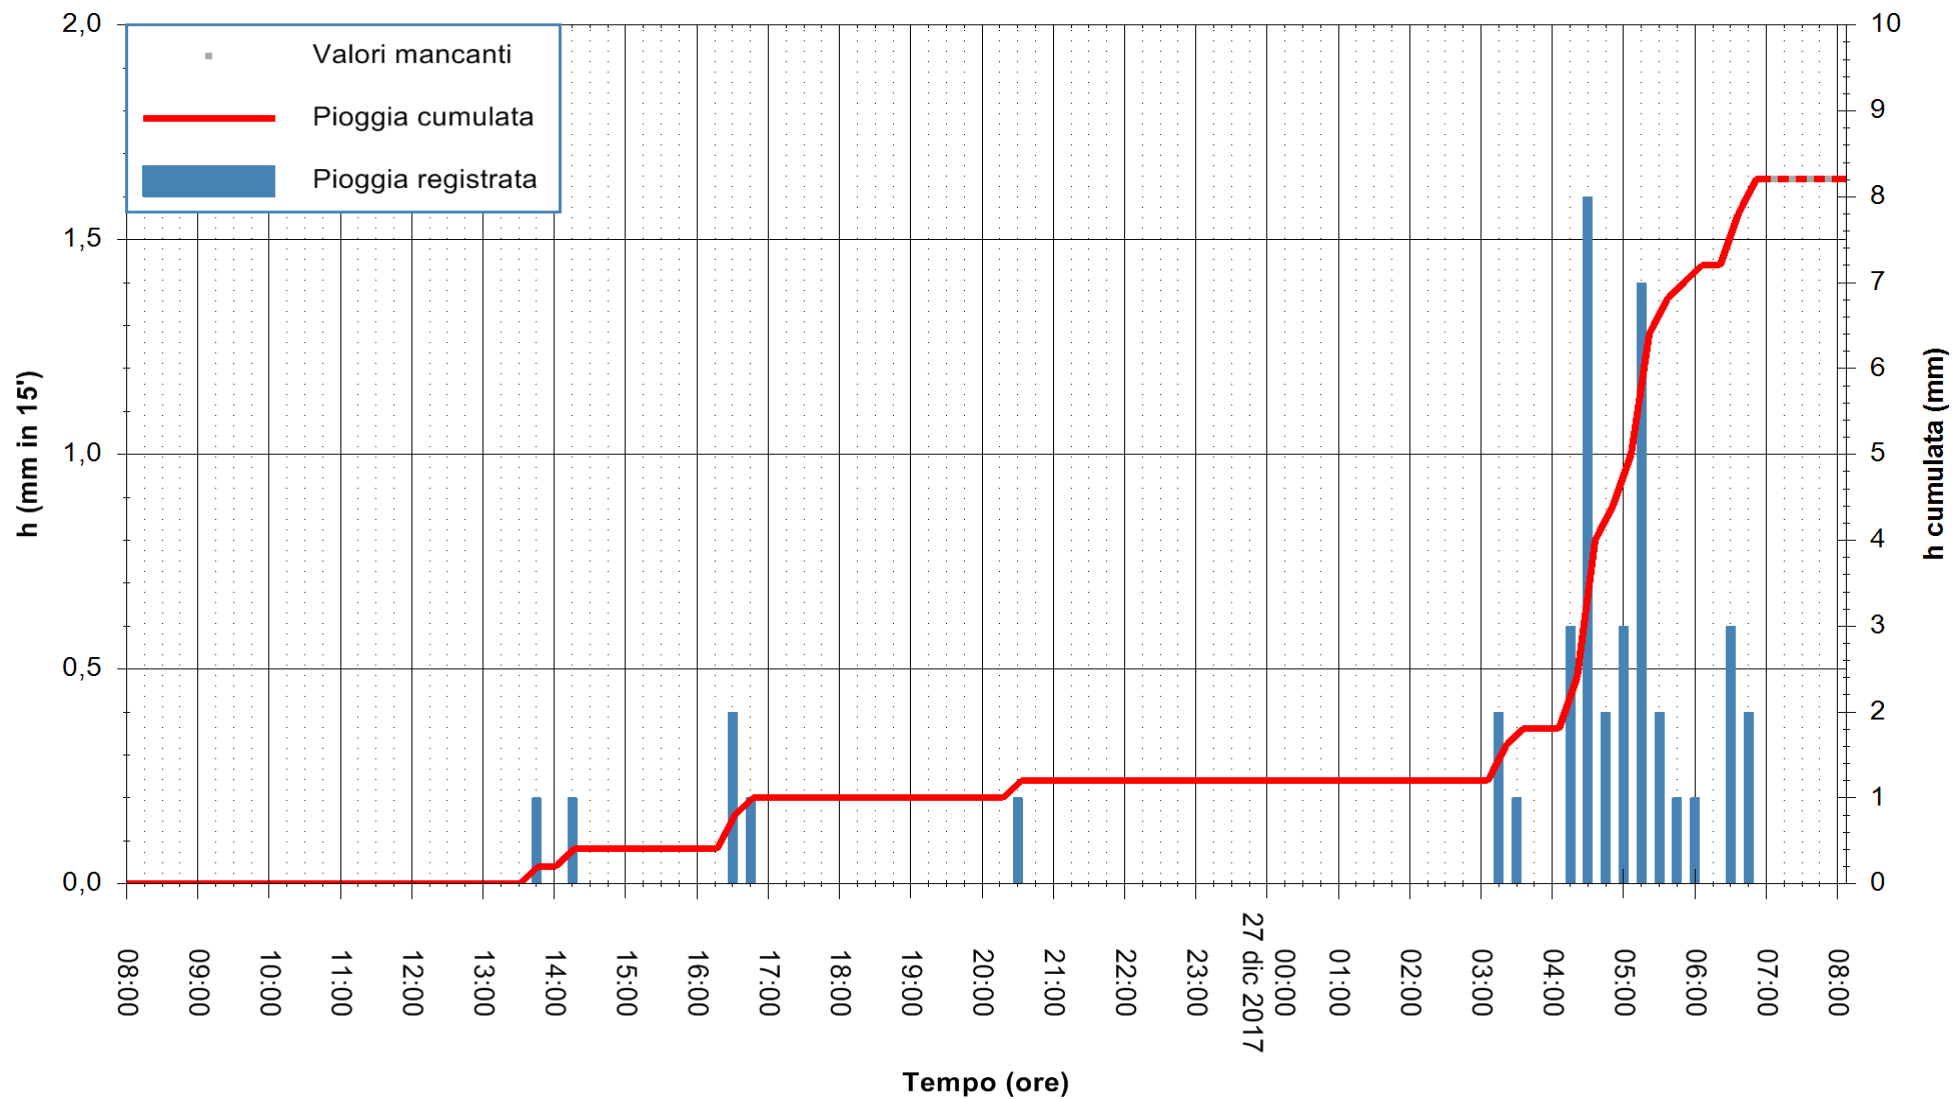

Stazione pluviometrica Fluminimannu a Decimomannu
 Area DECIMOMANNU
 Pioggia registrata nelle ultime 24 ore
 Estrazione dati delle ore 07:52 del 27/12/2017
 Ultimo dato disponibile: 27/12/2017 alle 07:00

ARPAS
 F.to il Dirigente Responsabile
 Dott. Giuseppe Bianco

REGIONE AUTÒNOMA DE SARDIGNA
 REGIONE AUTONOMA DELLA SARDEGNA

Stazione pluviometrica Pianu
 Area PIANU 15
 Pioggia registrata nelle ultime 24 ore
 Estrazione dati delle ore 07:52 del 27/12/2017
 Ultimo dato disponibile: 27/12/2017 alle 07:10

ARPAS
 F.to il Dirigente Responsabile
 Dott. Giuseppe Bianco

REGIONE AUTÒNOMA DE SARDIGNA
 REGIONE AUTONOMA DELLA SARDEGNA

Stazione pluviometrica Ossoni
 Area MONTE OSSONI
 Pioggia registrata nelle ultime 24 ore
 Estrazione dati delle ore 07:52 del 27/12/2017
 Ultimo dato disponibile: 27/12/2017 alle 07:00

ARPAS
 F.to il Dirigente Responsabile
 Dott. Giuseppe Bianco

REGIONE AUTONOMA DE SARDIGNA
 REGIONE AUTONOMA DELLA SARDEGNA

Stazione pluviometrica Mamone
 Area MAMONE
 Pioggia registrata nelle ultime 24 ore
 Estrazione dati delle ore 07:52 del 27/12/2017
 Ultimo dato disponibile: 27/12/2017 alle 07:10