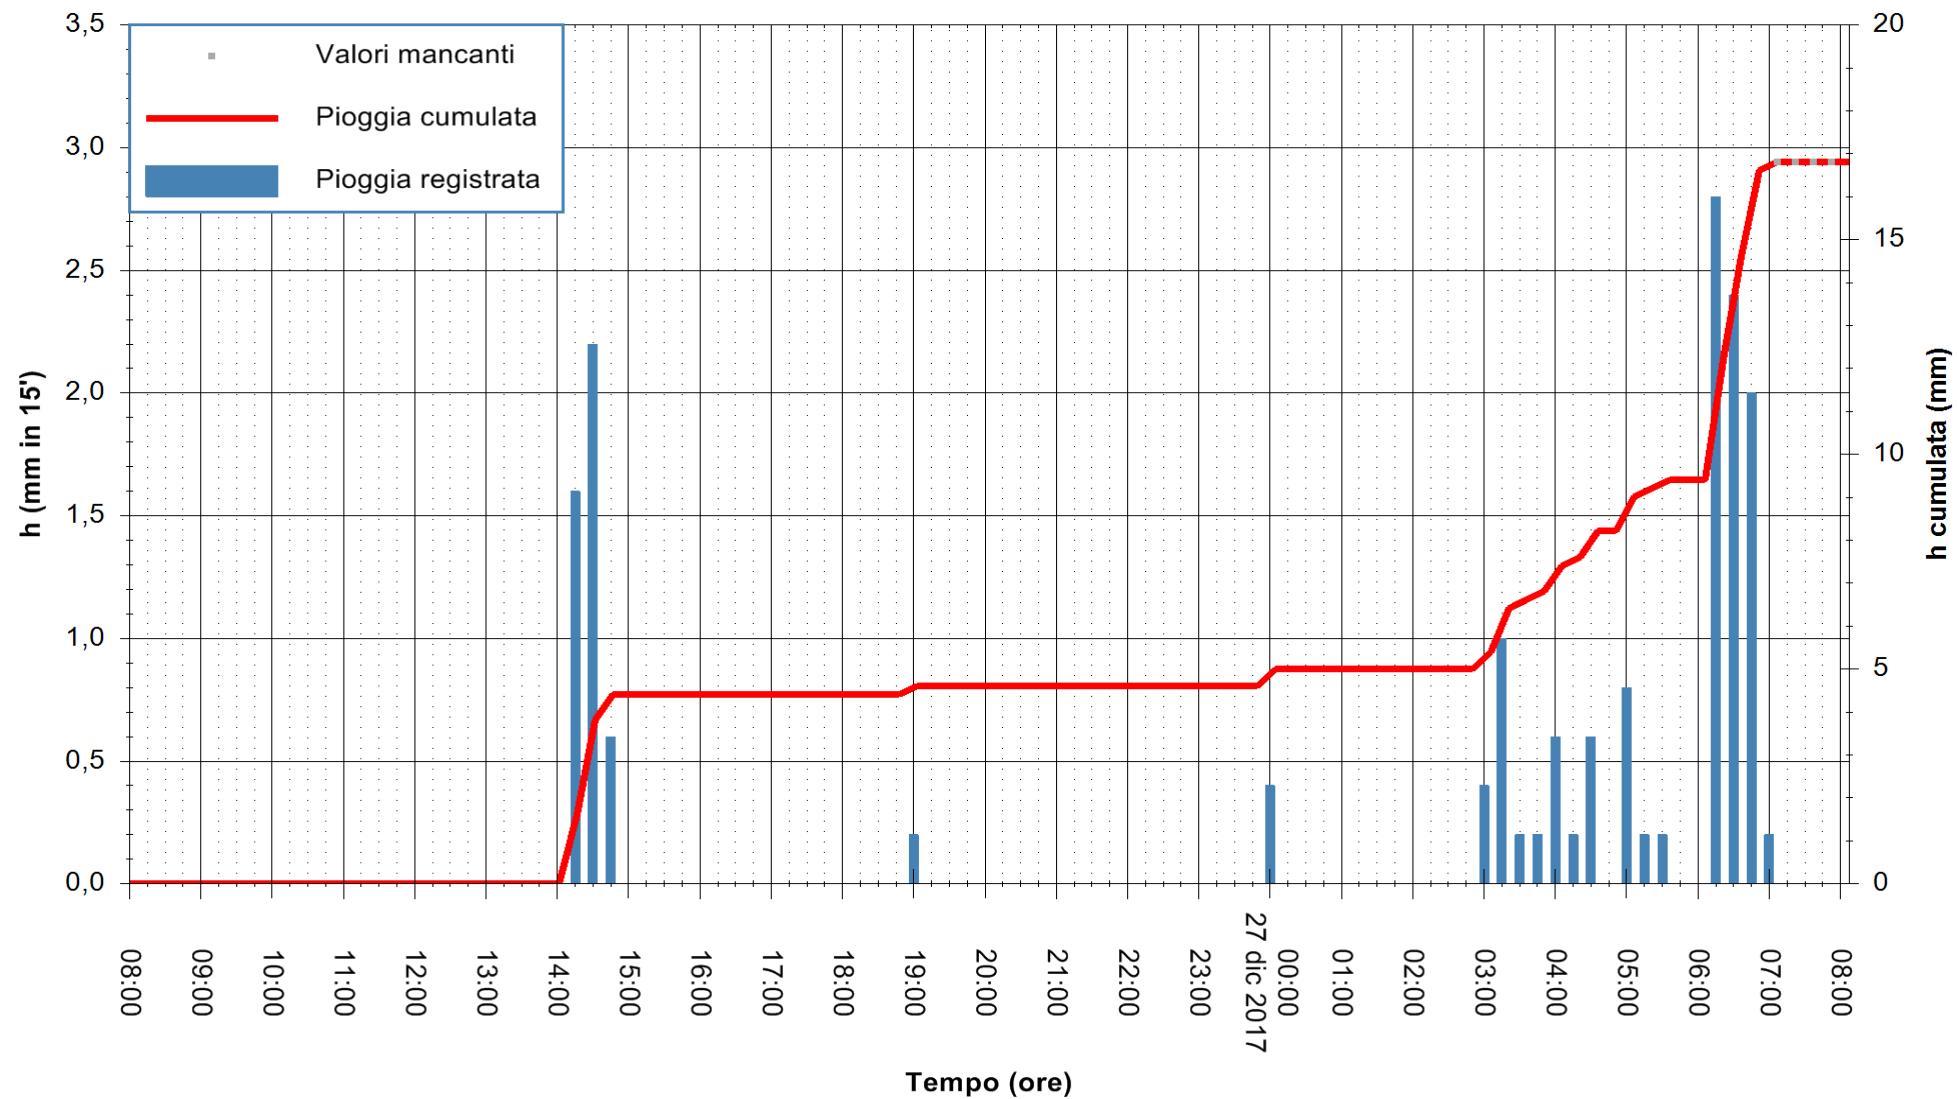

ARPAS
 F.to il Dirigente Responsabile
 Dott. Giuseppe Bianco

REGIONE AUTÒNOMA DE SARDIGNA
 REGIONE AUTONOMA DELLA SARDEGNA

Stazione pluviometrica Ossoni
 Area MONTE OSSONI
 Pioggia registrata nelle ultime 24 ore
 Estrazione dati delle ore 07:52 del 27/12/2017
 Ultimo dato disponibile: 27/12/2017 alle 07:00

ARPAS
 F.to il Dirigente Responsabile
 Dott. Giuseppe Bianco

REGIONE AUTONOMA DE SARDIGNA
 REGIONE AUTONOMA DELLA SARDEGNA

Stazione pluviometrica Mamone
 Area MAMONE
 Pioggia registrata nelle ultime 24 ore
 Estrazione dati delle ore 07:52 del 27/12/2017
 Ultimo dato disponibile: 27/12/2017 alle 07:10

ARPAS
 F.to il Dirigente Responsabile
 Dott. Giuseppe Bianco

REGIONE AUTÒNOMA DE SARDIGNA
 REGIONE AUTONOMA DELLA SARDEGNA

Stazione pluviometrica Montresta
 Area NAVRINO
 Pioggia registrata nelle ultime 24 ore
 Estrazione dati delle ore 07:52 del 27/12/2017
 Ultimo dato disponibile: 27/12/2017 alle 07:00