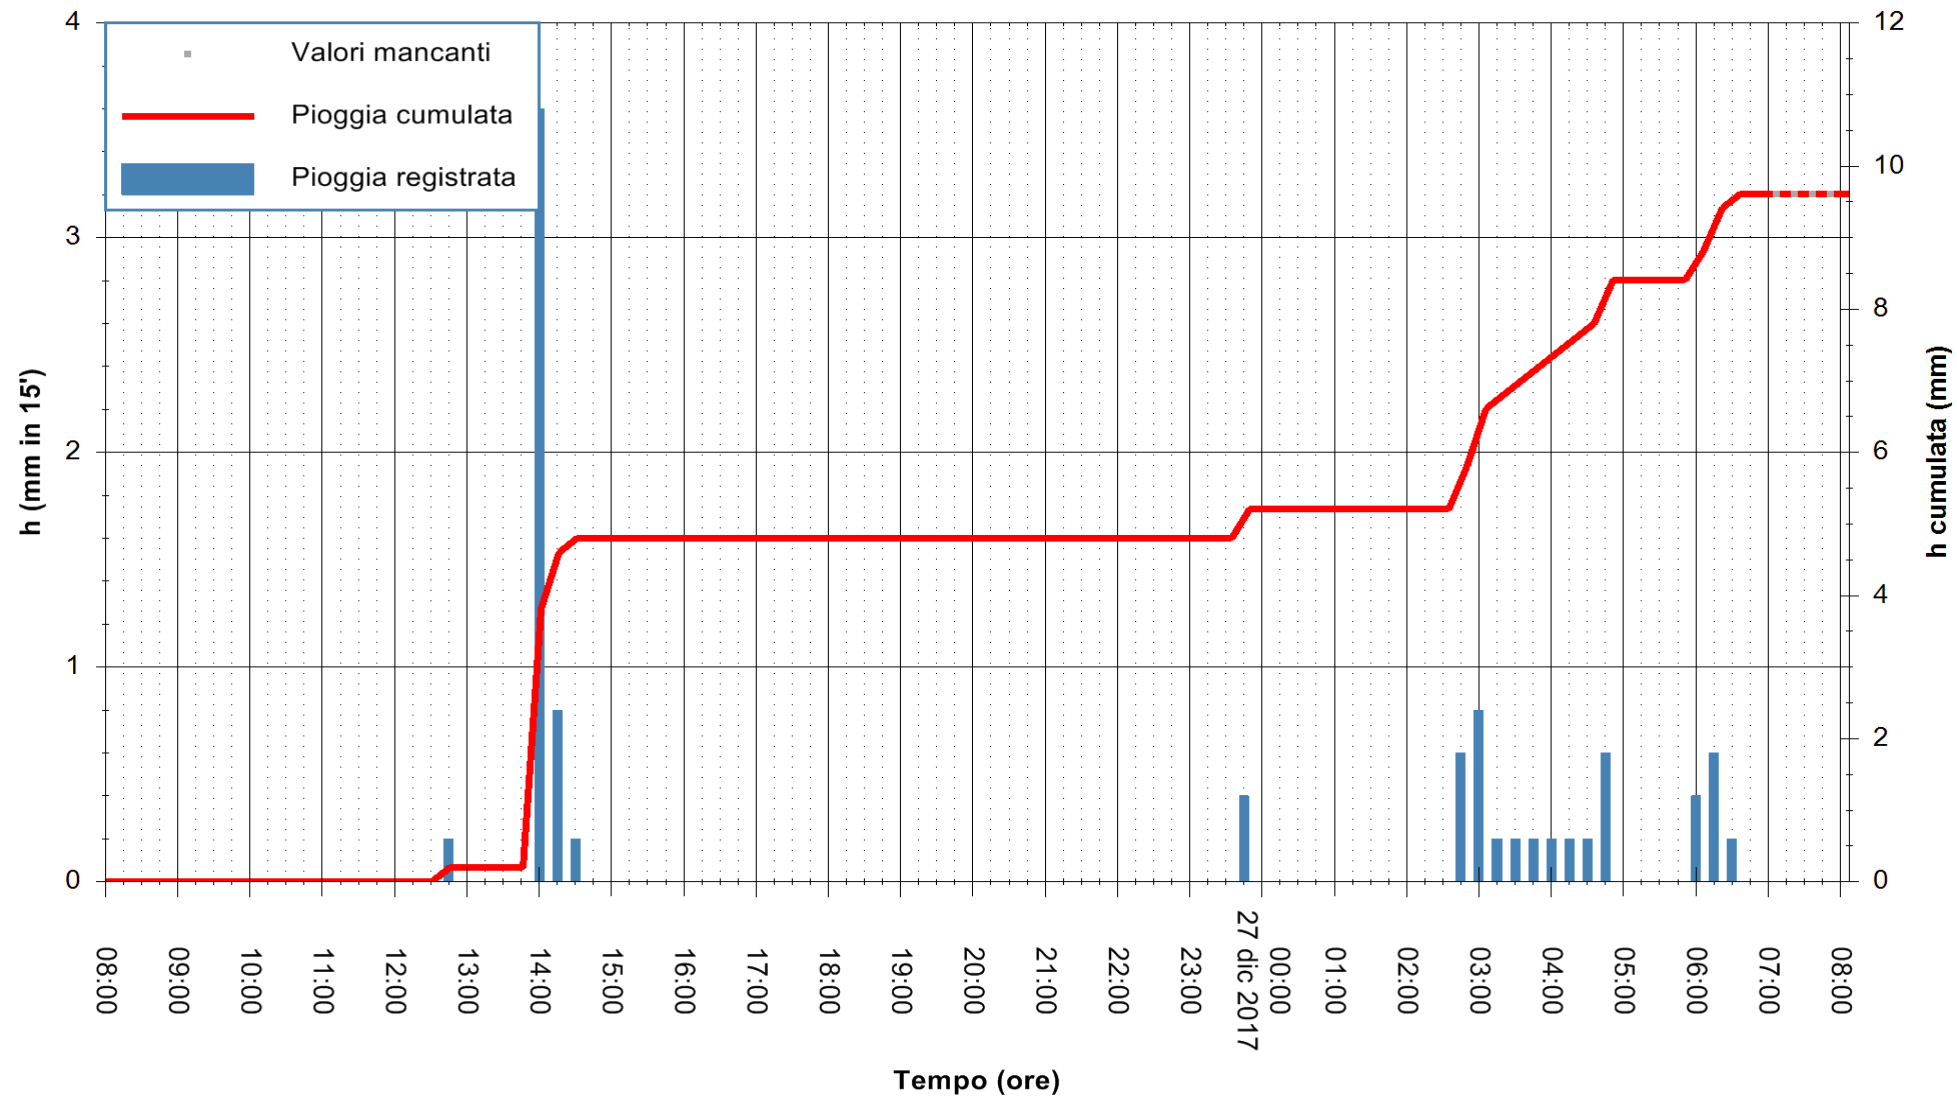

ARPAS
 F.to il Dirigente Responsabile
 Dott. Giuseppe Bianco

REGIONE AUTONOMA DE SARDIGNA
 REGIONE AUTONOMA DELLA SARDEGNA

Stazione pluviometrica Mamone
 Area MAMONE
 Pioggia registrata nelle ultime 24 ore
 Estrazione dati delle ore 07:52 del 27/12/2017
 Ultimo dato disponibile: 27/12/2017 alle 07:10

ARPAS
 F.to il Dirigente Responsabile
 Dott. Giuseppe Bianco

REGIONE AUTÒNOMA DE SARDIGNA
 REGIONE AUTONOMA DELLA SARDEGNA

Stazione pluviometrica Montresta
 Area NAVRINO
 Pioggia registrata nelle ultime 24 ore
 Estrazione dati delle ore 07:52 del 27/12/2017
 Ultimo dato disponibile: 27/12/2017 alle 07:00