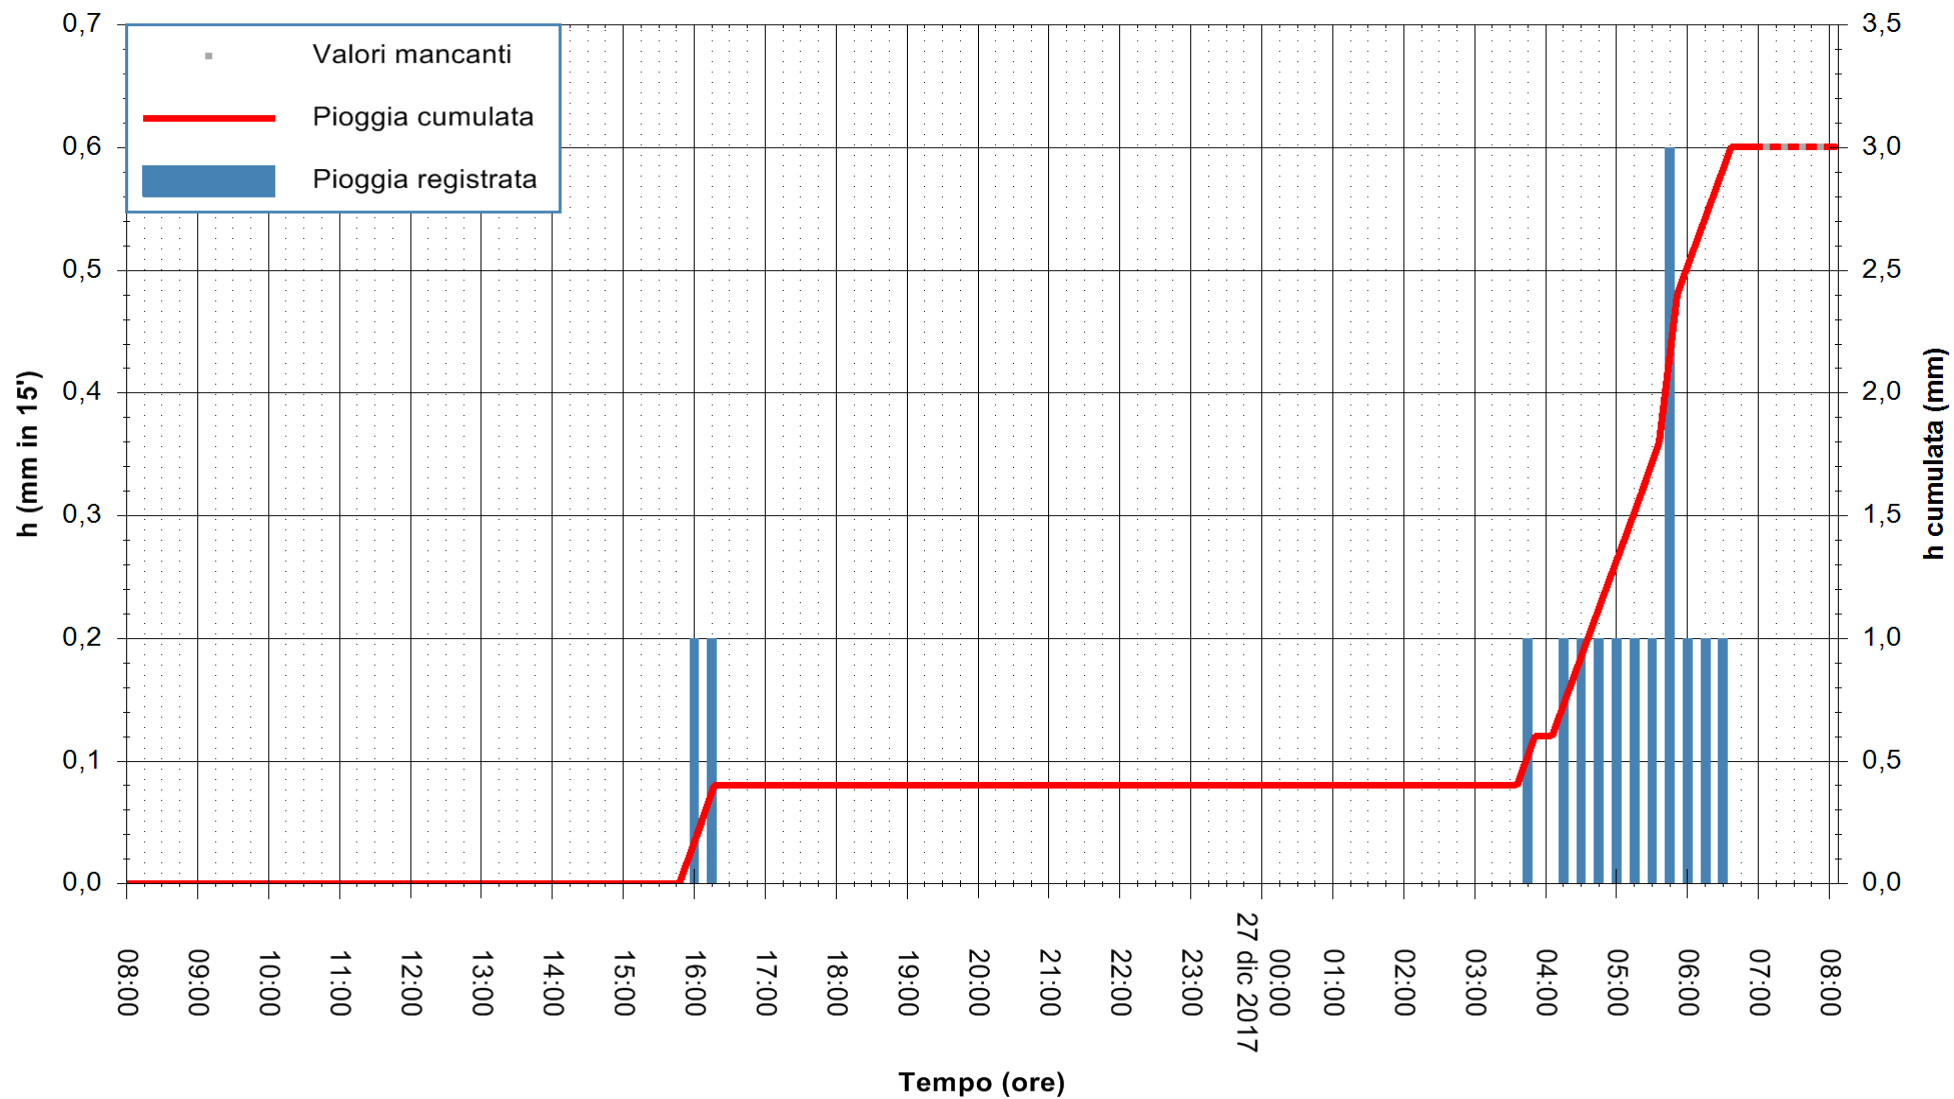

Stazione pluviometrica Fluminimannu a Decimomannu
 Area DECIMOMANNU
 Pioggia registrata nelle ultime 24 ore
 Estrazione dati delle ore 07:52 del 27/12/2017
 Ultimo dato disponibile: 27/12/2017 alle 07:00

ARPAS
 F.to il Dirigente Responsabile
 Dott. Giuseppe Bianco

REGIONE AUTÒNOMA DE SARDIGNA
 REGIONE AUTONOMA DELLA SARDEGNA

Stazione pluviometrica Ossoni
 Area MONTE OSSONI
 Pioggia registrata nelle ultime 24 ore
 Estrazione dati delle ore 07:52 del 27/12/2017
 Ultimo dato disponibile: 27/12/2017 alle 07:00

ARPAS
 F.to il Dirigente Responsabile
 Dott. Giuseppe Bianco

REGIONE AUTONOMA DE SARDIGNA
 REGIONE AUTONOMA DELLA SARDEGNA

Stazione pluviometrica Mamone
 Area MAMONE
 Pioggia registrata nelle ultime 24 ore
 Estrazione dati delle ore 07:52 del 27/12/2017
 Ultimo dato disponibile: 27/12/2017 alle 07:10

ARPAS
 F.to il Dirigente Responsabile
 Dott. Giuseppe Bianco

REGIONE AUTÒNOMA DE SARDIGNA
 REGIONE AUTONOMA DELLA SARDEGNA

Stazione pluviometrica Montresta
 Area NAVRINO
 Pioggia registrata nelle ultime 24 ore
 Estrazione dati delle ore 07:52 del 27/12/2017
 Ultimo dato disponibile: 27/12/2017 alle 07:00