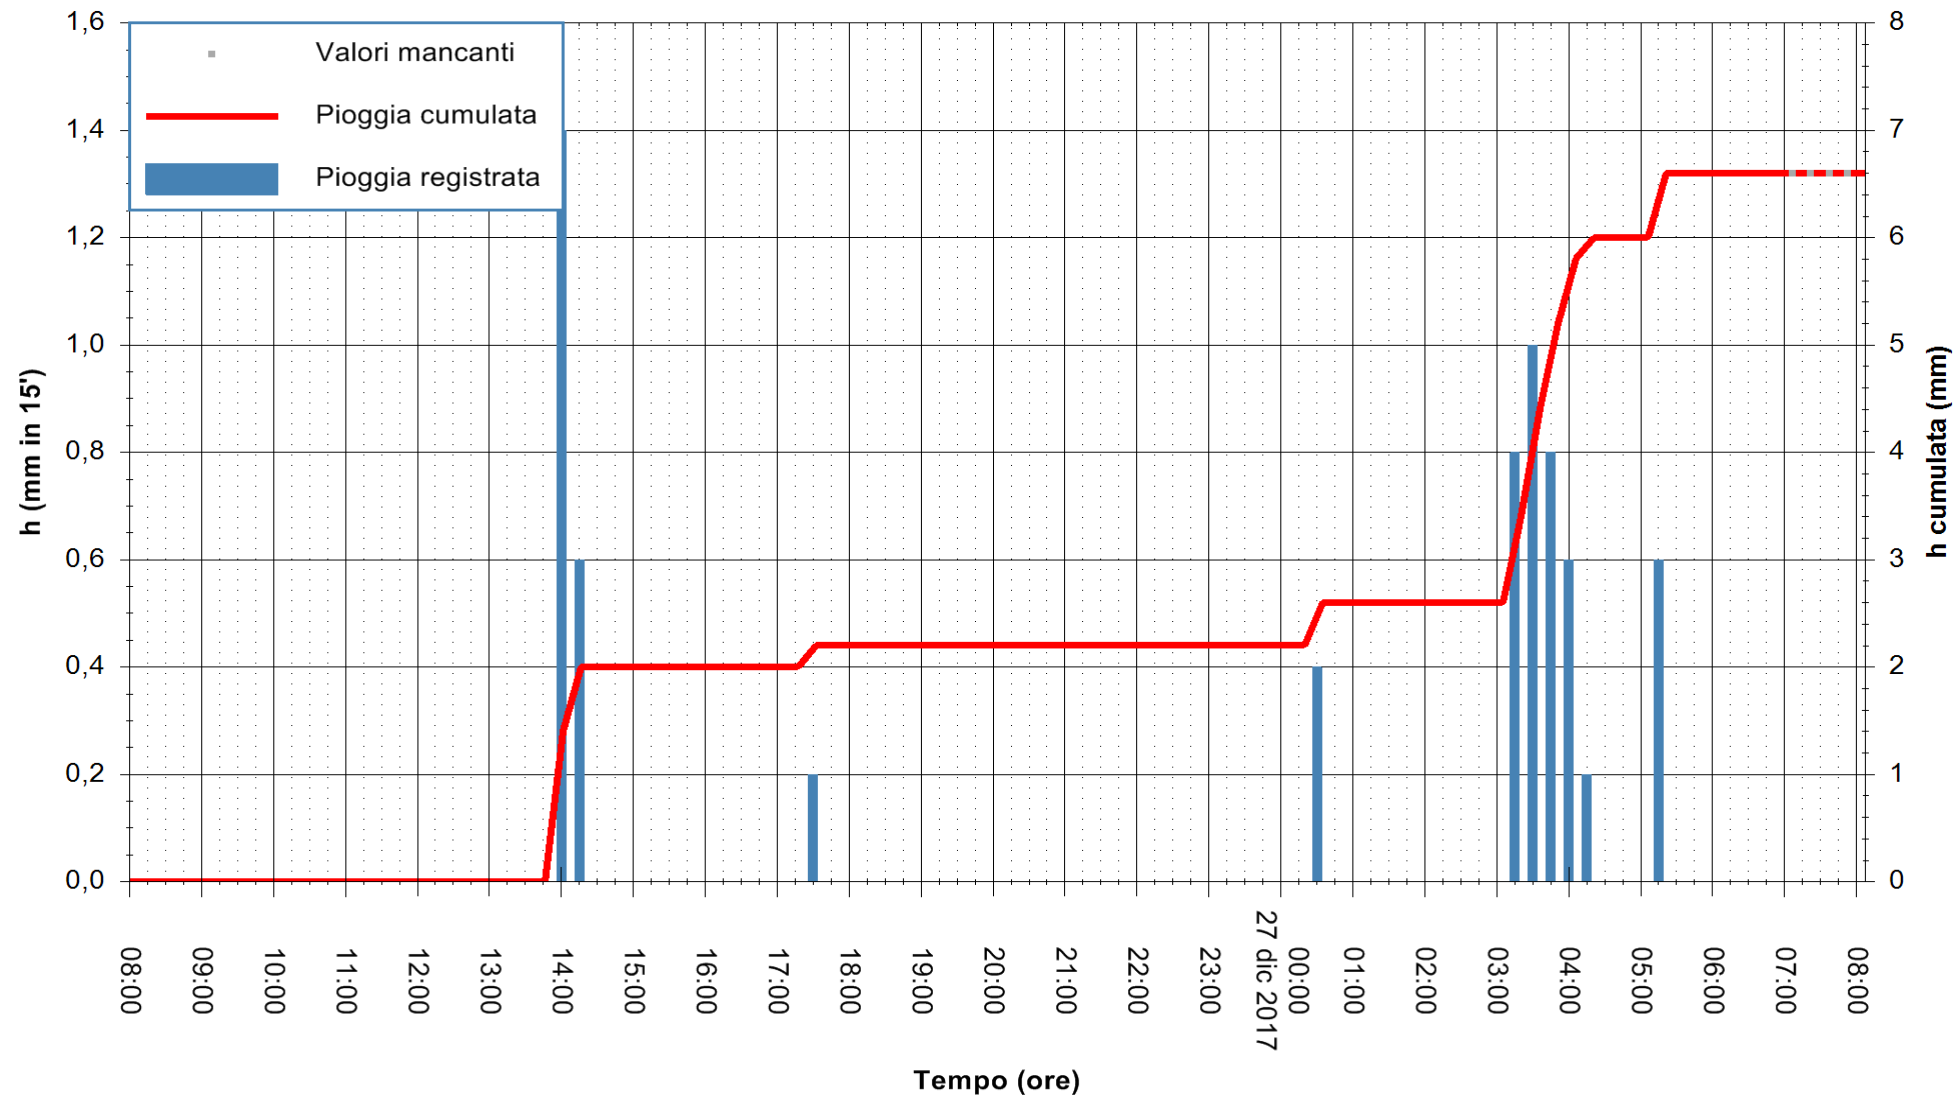

Stazione pluviometrica Fluminimannu a Decimomannu
 Area DECIMOMANNU
 Pioggia registrata nelle ultime 24 ore
 Estrazione dati delle ore 07:52 del 27/12/2017
 Ultimo dato disponibile: 27/12/2017 alle 07:00

ARPAS
 F.to il Dirigente Responsabile
 Dott. Giuseppe Bianco

REGIONE AUTÒNOMA DE SARDIGNA
 REGIONE AUTONOMA DELLA SARDEGNA

Stazione pluviometrica Pianu
 Area PIANU 15
 Pioggia registrata nelle ultime 24 ore
 Estrazione dati delle ore 07:52 del 27/12/2017
 Ultimo dato disponibile: 27/12/2017 alle 07:10

ARPAS
 F.to il Dirigente Responsabile
 Dott. Giuseppe Bianco

REGIONE AUTÒNOMA DE SARDIGNA
 REGIONE AUTONOMA DELLA SARDEGNA

Stazione pluviometrica Ossoni
 Area MONTE OSSONI
 Pioggia registrata nelle ultime 24 ore
 Estrazione dati delle ore 07:52 del 27/12/2017
 Ultimo dato disponibile: 27/12/2017 alle 07:00

ARPAS
 F.to il Dirigente Responsabile
 Dott. Giuseppe Bianco

REGIONE AUTONOMA DE SARDIGNA
 REGIONE AUTONOMA DELLA SARDEGNA

Stazione pluviometrica Mamone
 Area MAMONE
 Pioggia registrata nelle ultime 24 ore
 Estrazione dati delle ore 07:52 del 27/12/2017
 Ultimo dato disponibile: 27/12/2017 alle 07:10