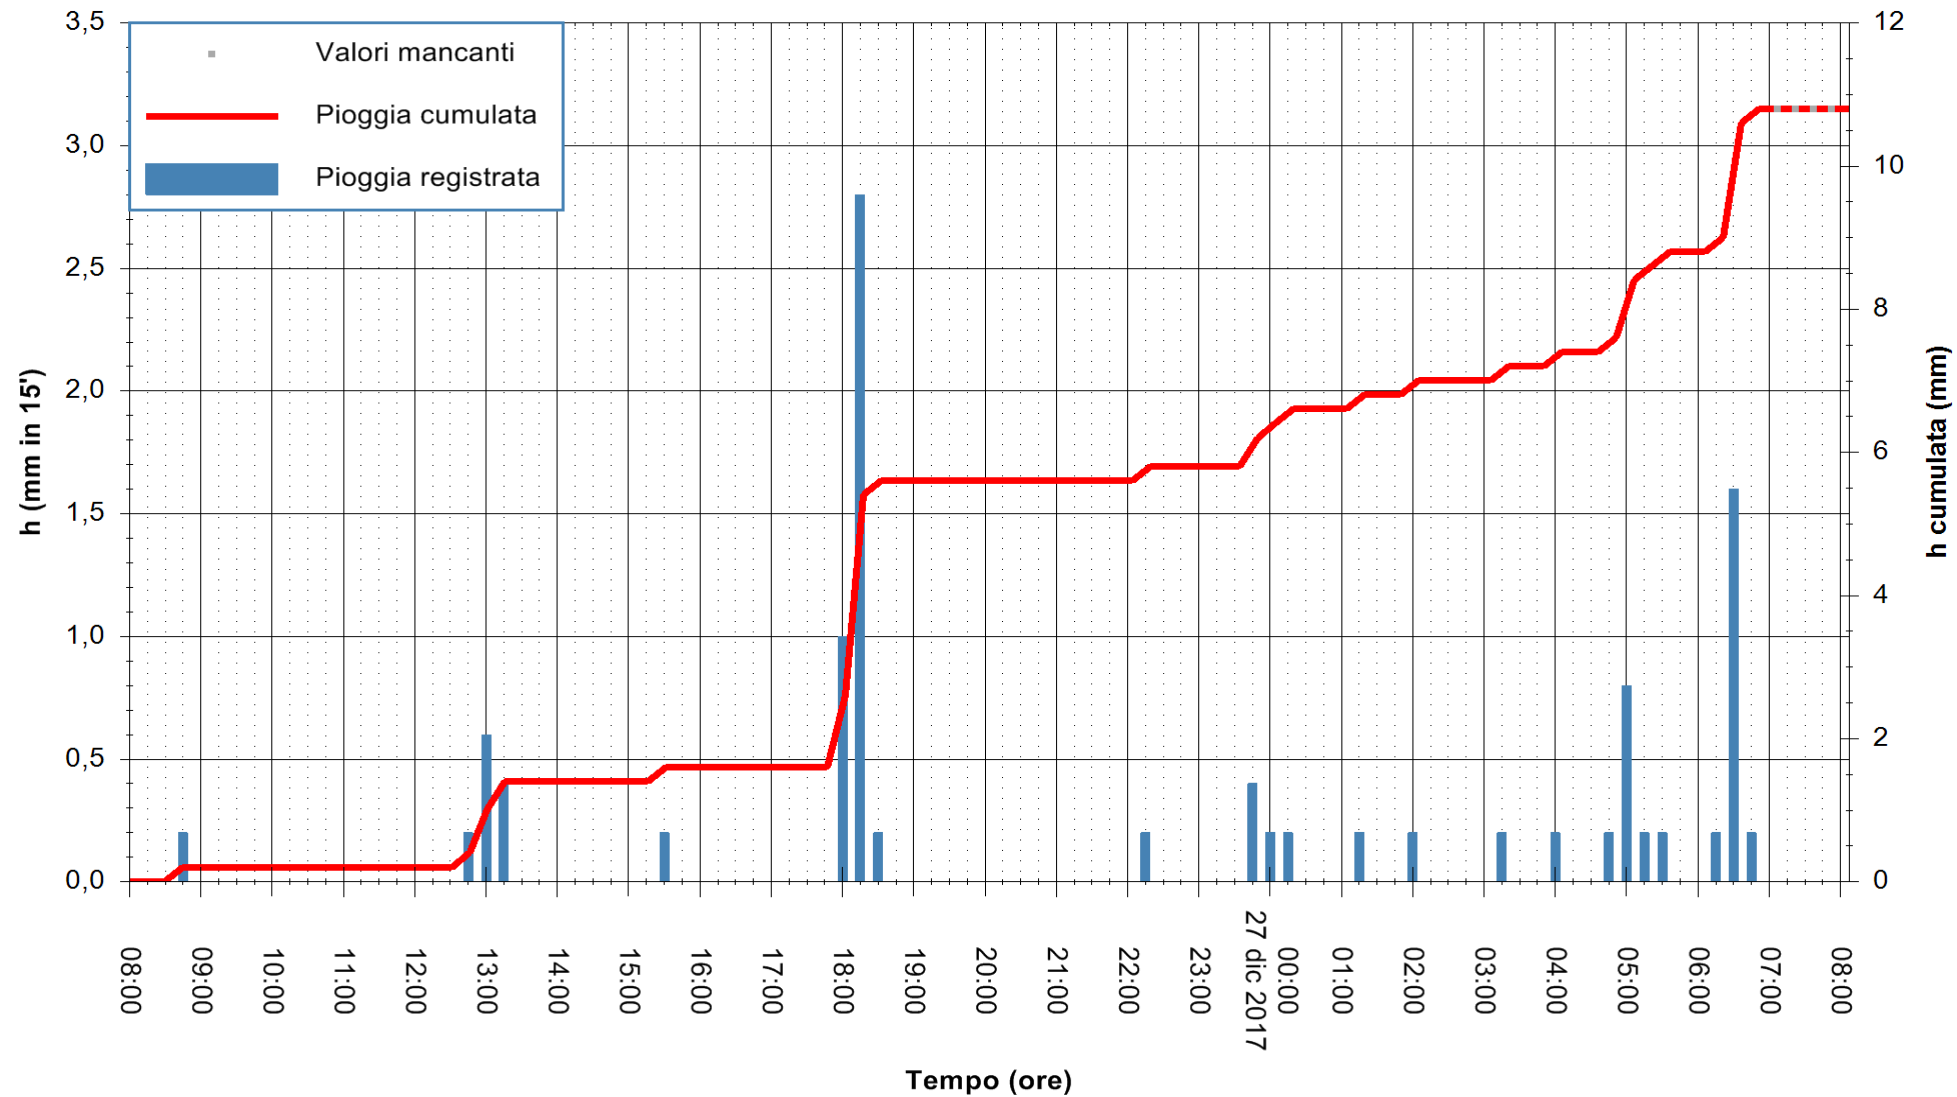

ARPAS
 F.to il Dirigente Responsabile
 Dott. Giuseppe Bianco

REGIONE AUTÒNOMA DE SARDIGNA
 REGIONE AUTONOMA DELLA SARDEGNA

Stazione pluviometrica Ossoni
 Area MONTE OSSONI
 Pioggia registrata nelle ultime 24 ore
 Estrazione dati delle ore 07:52 del 27/12/2017
 Ultimo dato disponibile: 27/12/2017 alle 07:00

ARPAS
 F.to il Dirigente Responsabile
 Dott. Giuseppe Bianco

REGIONE AUTONOMA DE SARDIGNA
 REGIONE AUTONOMA DELLA SARDEGNA

Stazione pluviometrica Mamone
 Area MAMONE
 Pioggia registrata nelle ultime 24 ore
 Estrazione dati delle ore 07:52 del 27/12/2017
 Ultimo dato disponibile: 27/12/2017 alle 07:10

ARPAS
 F.to il Dirigente Responsabile
 Dott. Giuseppe Bianco

REGIONE AUTÒNOMA DE SARDIGNA
 REGIONE AUTONOMA DELLA SARDEGNA

Stazione pluviometrica Montresta
 Area NAVRINO
 Pioggia registrata nelle ultime 24 ore
 Estrazione dati delle ore 07:52 del 27/12/2017
 Ultimo dato disponibile: 27/12/2017 alle 07:00