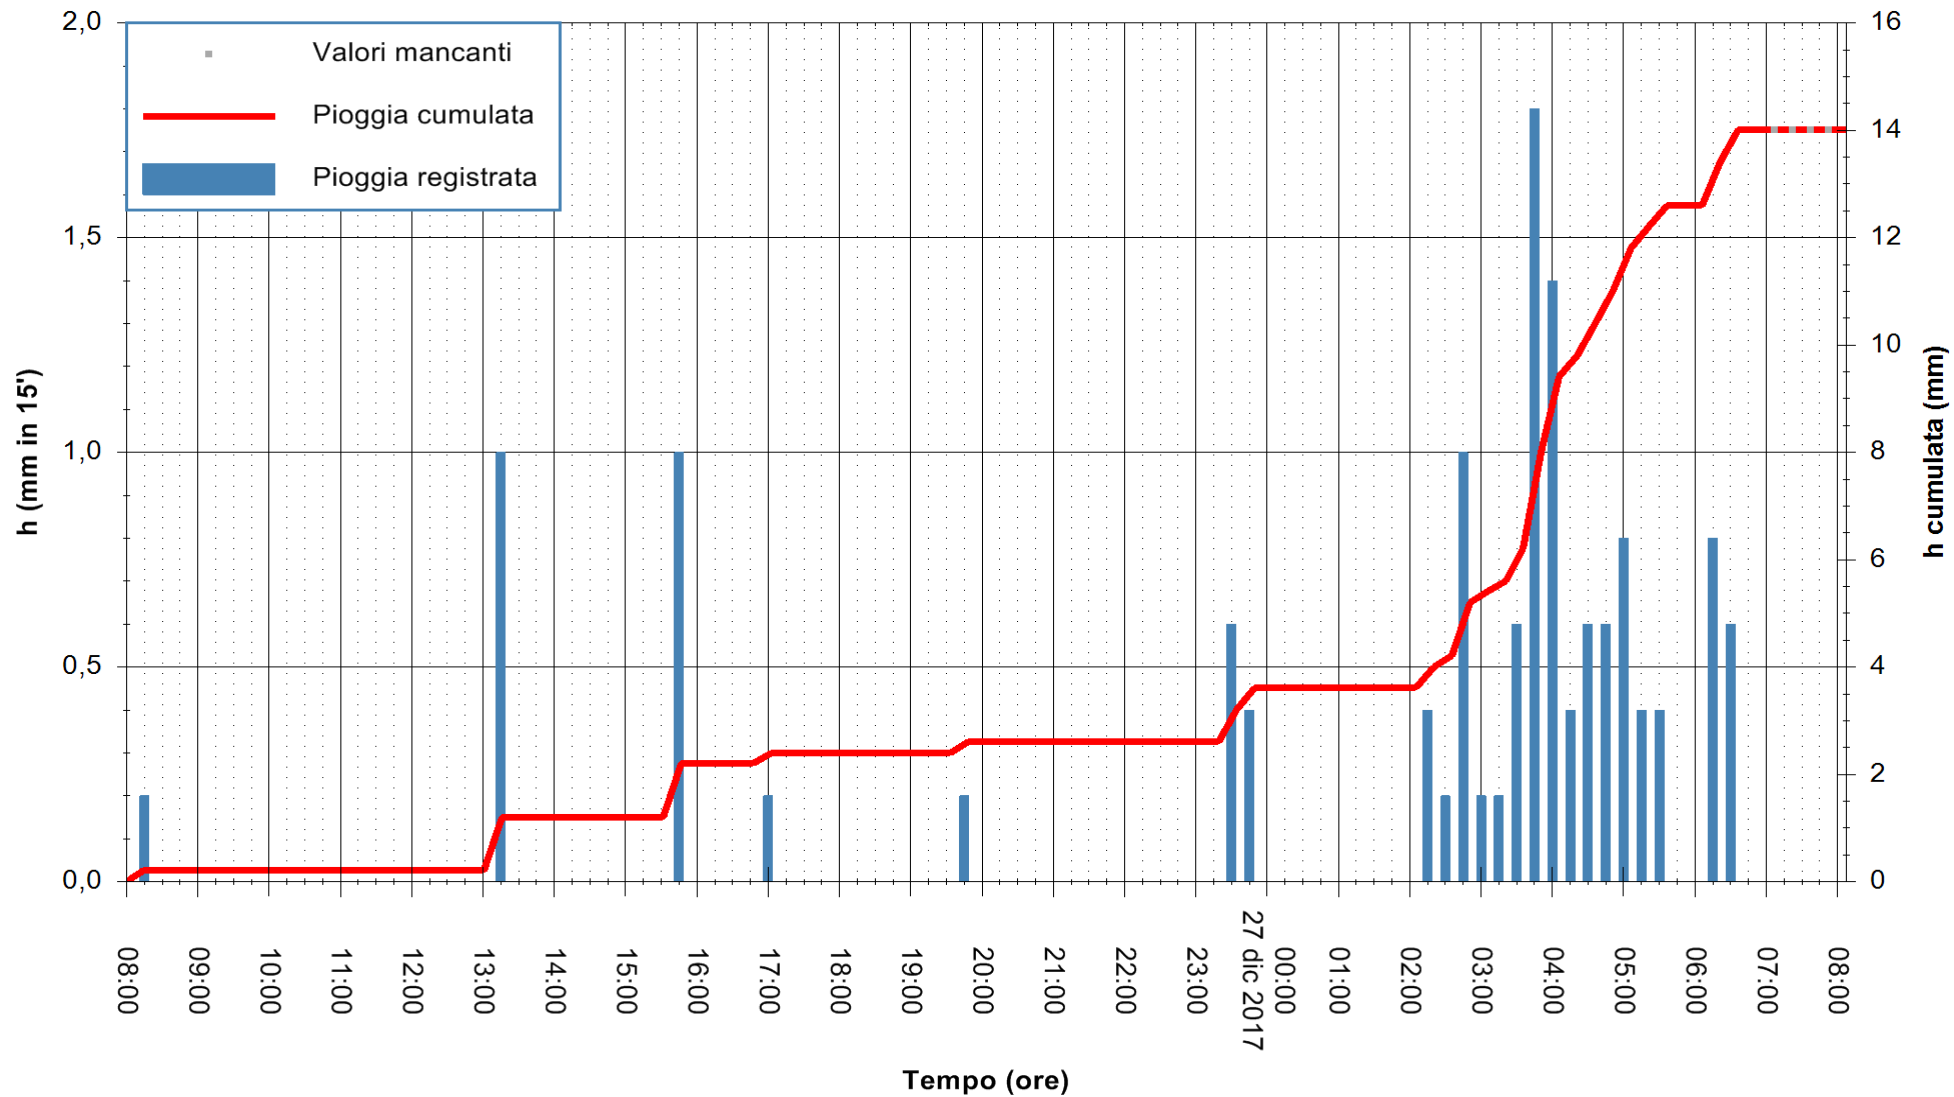

Stazione pluviometrica Fluminimannu a Decimomannu
 Area DECIMOMANNU
 Pioggia registrata nelle ultime 24 ore
 Estrazione dati delle ore 07:52 del 27/12/2017
 Ultimo dato disponibile: 27/12/2017 alle 07:00

ARPAS
 F.to il Dirigente Responsabile
 Dott. Giuseppe Bianco

REGIONE AUTÒNOMA DE SARDIGNA
 REGIONE AUTONOMA DELLA SARDEGNA

Stazione pluviometrica Pianu
 Area PIANU 15
 Pioggia registrata nelle ultime 24 ore
 Estrazione dati delle ore 07:52 del 27/12/2017
 Ultimo dato disponibile: 27/12/2017 alle 07:10

ARPAS
 F.to il Dirigente Responsabile
 Dott. Giuseppe Bianco

REGIONE AUTÒNOMA DE SARDIGNA
 REGIONE AUTONOMA DELLA SARDEGNA

Stazione pluviometrica Ossoni
 Area MONTE OSSONI
 Pioggia registrata nelle ultime 24 ore
 Estrazione dati delle ore 07:52 del 27/12/2017
 Ultimo dato disponibile: 27/12/2017 alle 07:00

ARPAS
 F.to il Dirigente Responsabile
 Dott. Giuseppe Bianco

REGIONE AUTONOMA DE SARDIGNA
 REGIONE AUTONOMA DELLA SARDEGNA

Stazione pluviometrica Mamone
 Area MAMONE
 Pioggia registrata nelle ultime 24 ore
 Estrazione dati delle ore 07:52 del 27/12/2017
 Ultimo dato disponibile: 27/12/2017 alle 07:10