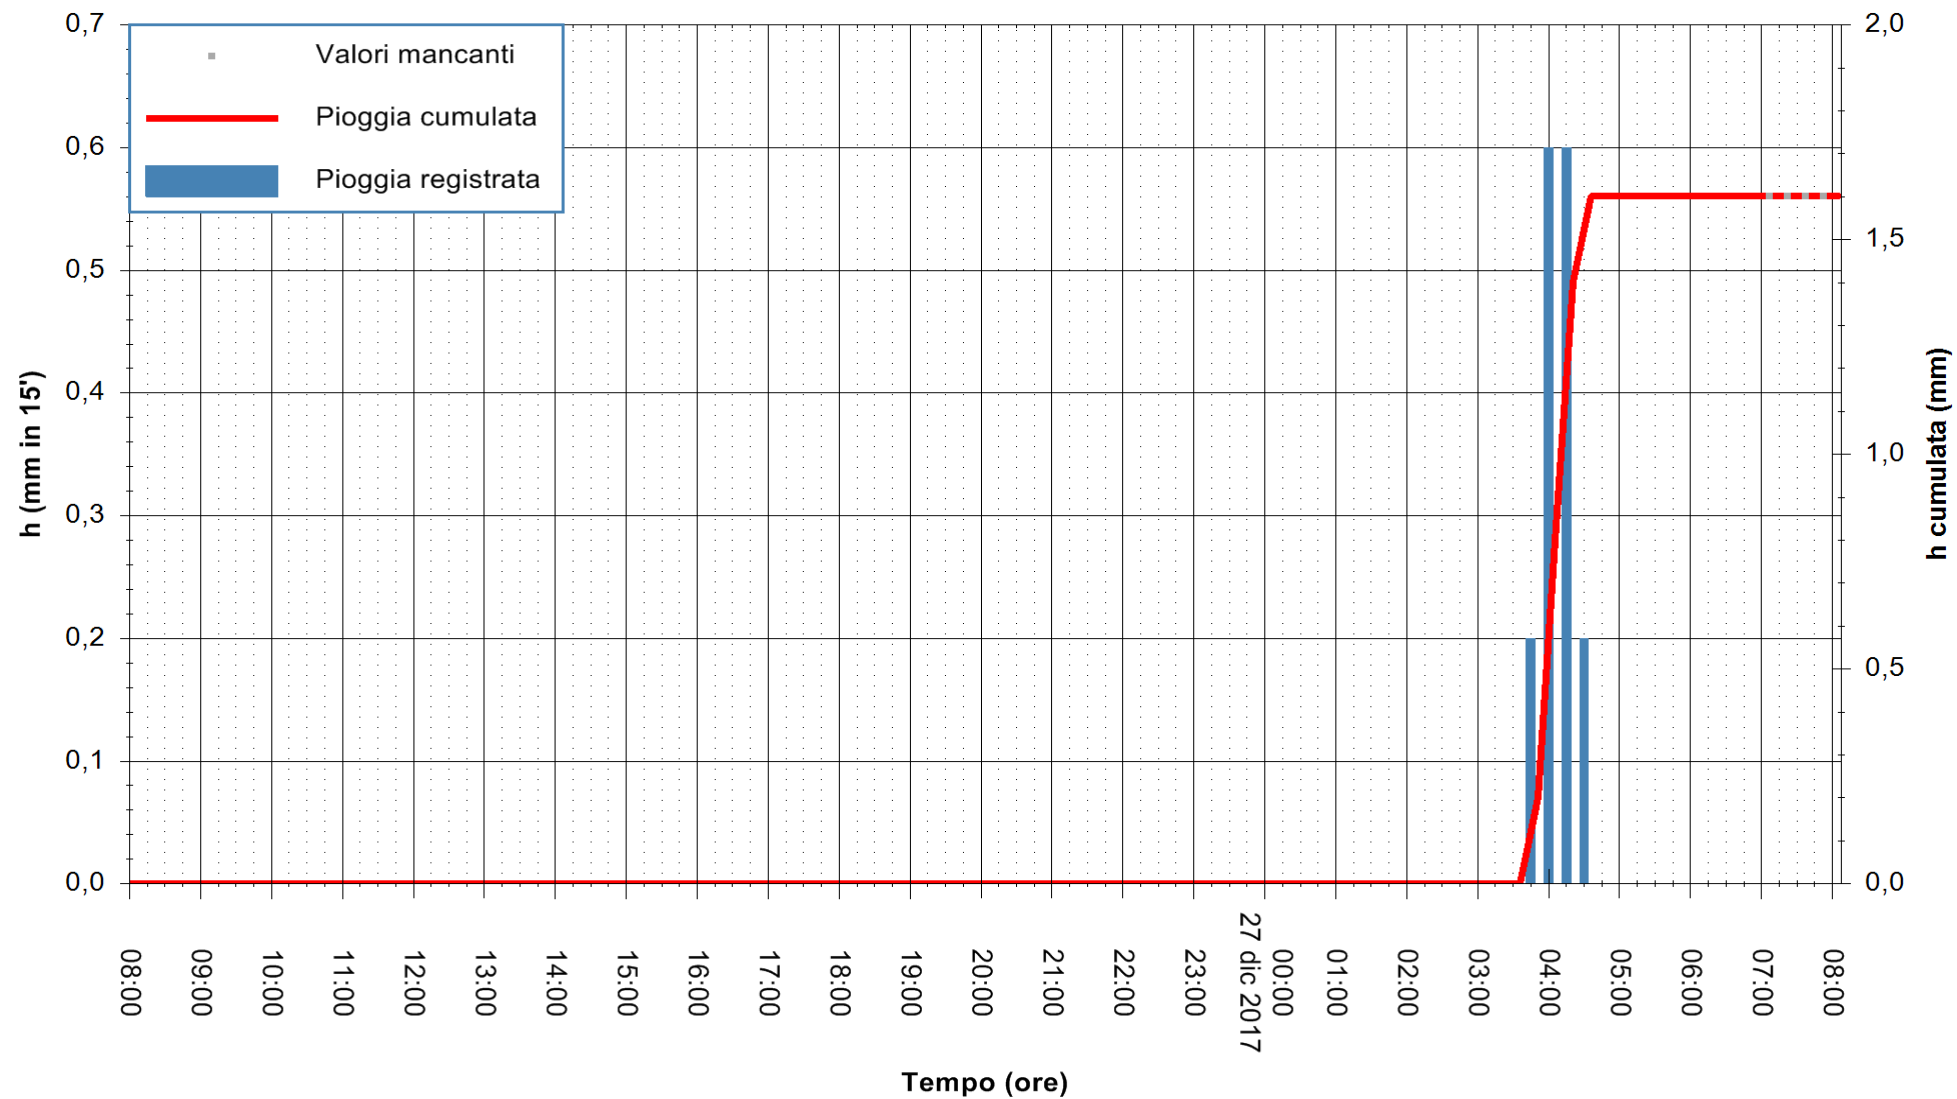

ARPAS
 F.to il Dirigente Responsabile
 Dott. Giuseppe Bianco

REGIONE AUTÒNOMA DE SARDIGNA
 REGIONE AUTONOMA DELLA SARDEGNA

Stazione pluviometrica Ossoni
 Area MONTE OSSONI
 Pioggia registrata nelle ultime 24 ore
 Estrazione dati delle ore 07:52 del 27/12/2017
 Ultimo dato disponibile: 27/12/2017 alle 07:00

ARPAS
 F.to il Dirigente Responsabile
 Dott. Giuseppe Bianco

REGIONE AUTONOMA DE SARDIGNA
 REGIONE AUTONOMA DELLA SARDEGNA

Stazione pluviometrica Mamone
 Area MAMONE
 Pioggia registrata nelle ultime 24 ore
 Estrazione dati delle ore 07:52 del 27/12/2017
 Ultimo dato disponibile: 27/12/2017 alle 07:10

ARPAS
 F.to il Dirigente Responsabile
 Dott. Giuseppe Bianco

REGIONE AUTÒNOMA DE SARDIGNA
 REGIONE AUTONOMA DELLA SARDEGNA

Stazione pluviometrica Montresta
 Area NAVRINO
 Pioggia registrata nelle ultime 24 ore
 Estrazione dati delle ore 07:52 del 27/12/2017
 Ultimo dato disponibile: 27/12/2017 alle 07:00