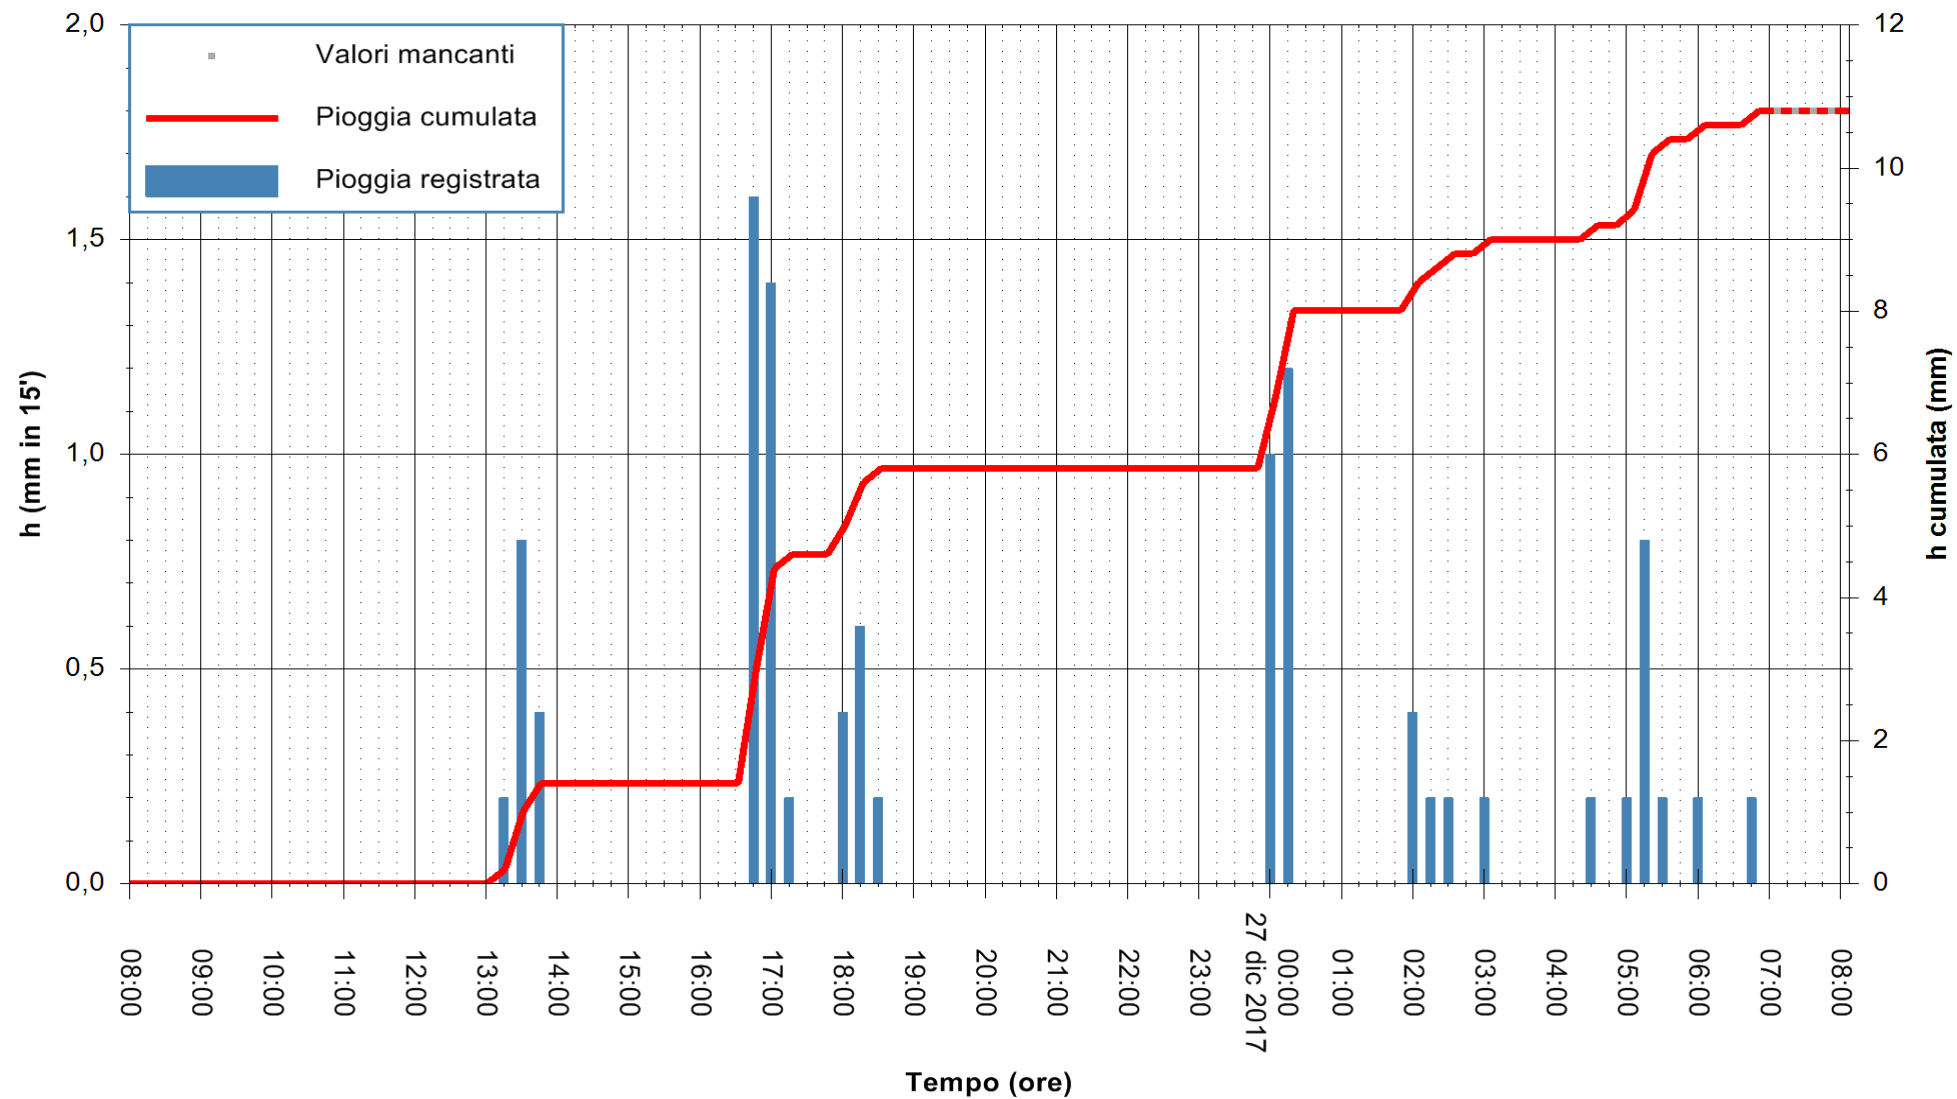

Stazione pluviometrica Fluminimannu a Decimomannu
 Area DECIMOMANNU
 Pioggia registrata nelle ultime 24 ore
 Estrazione dati delle ore 07:52 del 27/12/2017
 Ultimo dato disponibile: 27/12/2017 alle 07:00

ARPAS
 F.to il Dirigente Responsabile
 Dott. Giuseppe Bianco

REGIONE AUTÒNOMA DE SARDIGNA
 REGIONE AUTONOMA DELLA SARDEGNA

Stazione pluviometrica Pianu
 Area PIANU 15
 Pioggia registrata nelle ultime 24 ore
 Estrazione dati delle ore 07:52 del 27/12/2017
 Ultimo dato disponibile: 27/12/2017 alle 07:10

ARPAS
 F.to il Dirigente Responsabile
 Dott. Giuseppe Bianco

REGIONE AUTÒNOMA DE SARDIGNA
 REGIONE AUTONOMA DELLA SARDEGNA

Stazione pluviometrica Ossoni
 Area MONTE OSSONI
 Pioggia registrata nelle ultime 24 ore
 Estrazione dati delle ore 07:52 del 27/12/2017
 Ultimo dato disponibile: 27/12/2017 alle 07:00

ARPAS
 F.to il Dirigente Responsabile
 Dott. Giuseppe Bianco

REGIONE AUTÒNOMA DE SARDIGNA
 REGIONE AUTONOMA DELLA SARDEGNA

Stazione pluviometrica Montresta
 Area NAVRINO
 Pioggia registrata nelle ultime 24 ore
 Estrazione dati delle ore 07:52 del 27/12/2017
 Ultimo dato disponibile: 27/12/2017 alle 07:00