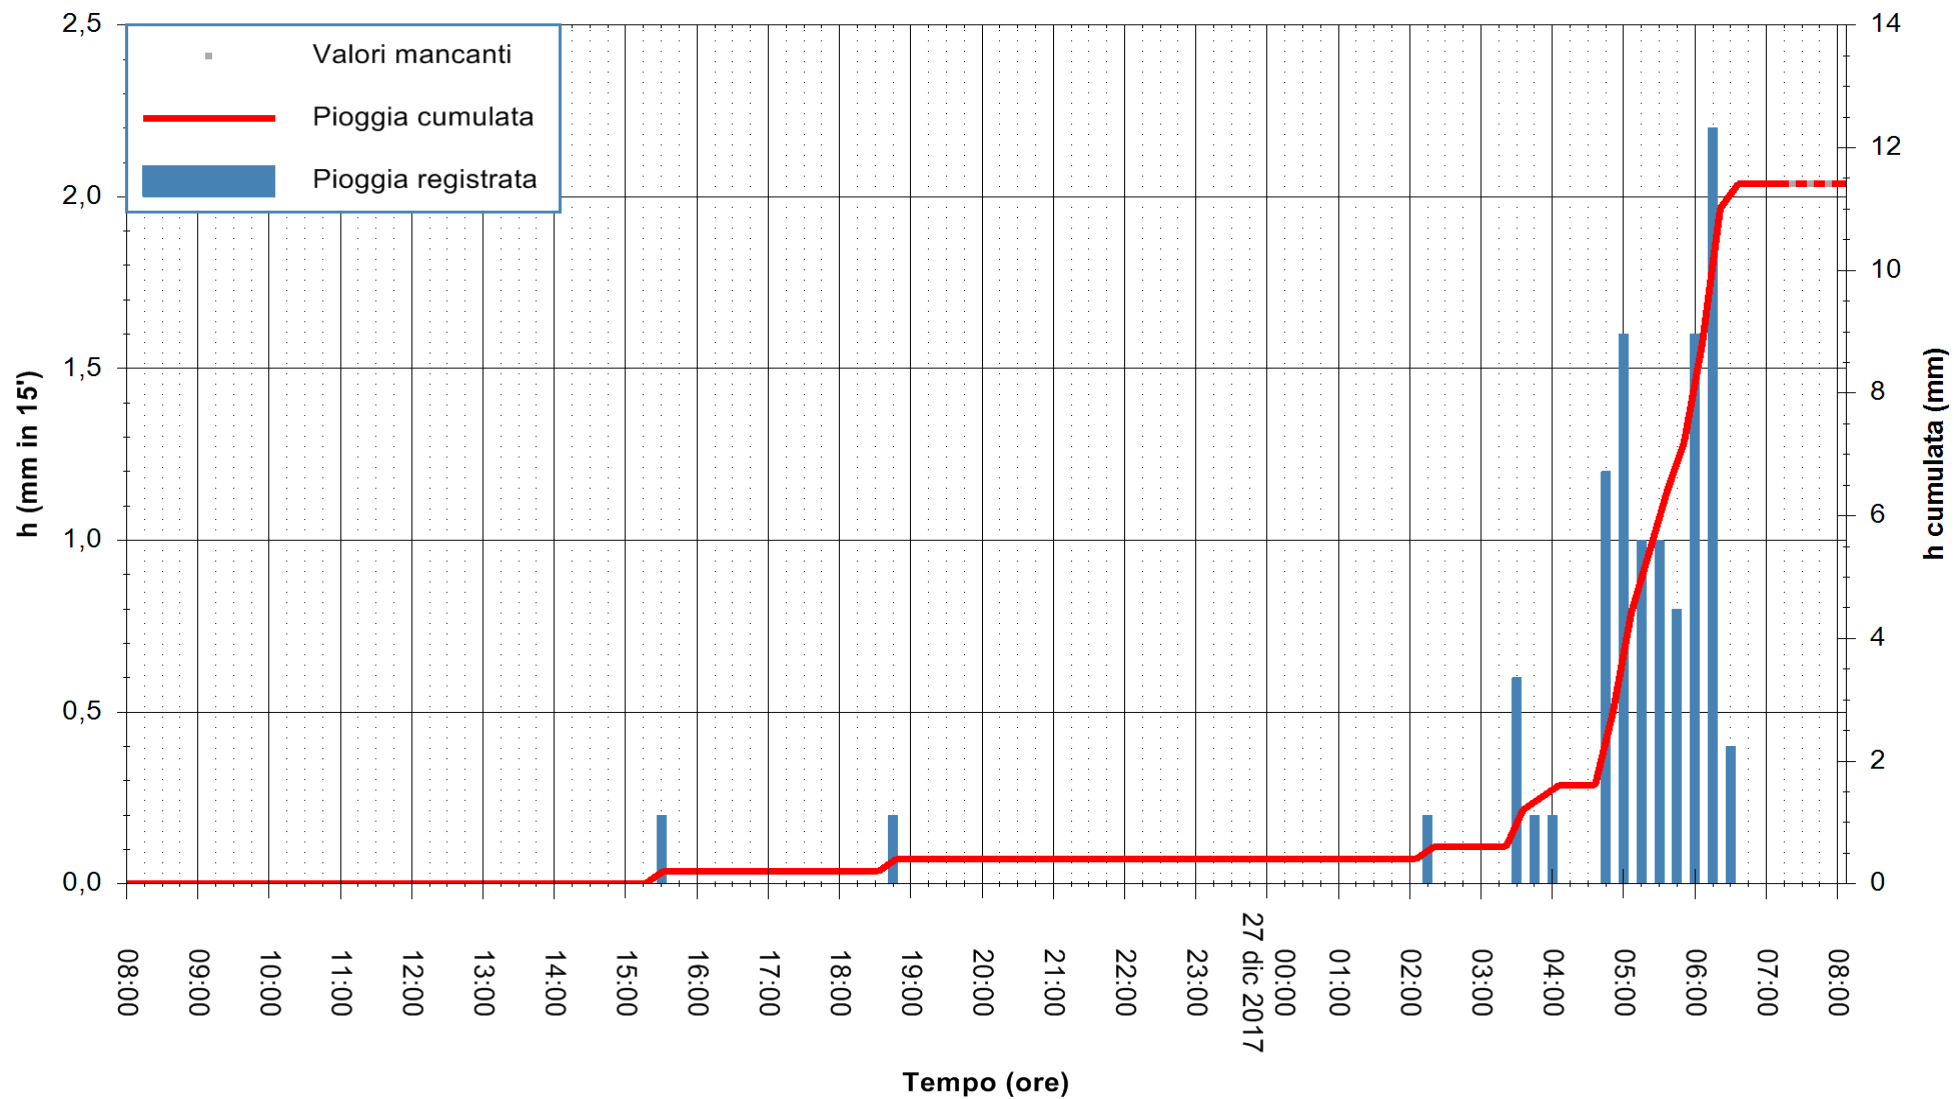

Stazione pluviometrica Fluminimannu a Decimomannu
 Area DECIMOMANNU
 Pioggia registrata nelle ultime 24 ore
 Estrazione dati delle ore 07:52 del 27/12/2017
 Ultimo dato disponibile: 27/12/2017 alle 07:00

ARPAS
 F.to il Dirigente Responsabile
 Dott. Giuseppe Bianco

REGIONE AUTÒNOMA DE SARDIGNA
 REGIONE AUTONOMA DELLA SARDEGNA

Stazione pluviometrica Ossoni
 Area MONTE OSSONI
 Pioggia registrata nelle ultime 24 ore
 Estrazione dati delle ore 07:52 del 27/12/2017
 Ultimo dato disponibile: 27/12/2017 alle 07:00

ARPAS
 F.to il Dirigente Responsabile
 Dott. Giuseppe Bianco

REGIONE AUTONOMA DE SARDIGNA
 REGIONE AUTONOMA DELLA SARDEGNA

Stazione pluviometrica Mamone
 Area MAMONE
 Pioggia registrata nelle ultime 24 ore
 Estrazione dati delle ore 07:52 del 27/12/2017
 Ultimo dato disponibile: 27/12/2017 alle 07:10

ARPAS
 F.to il Dirigente Responsabile
 Dott. Giuseppe Bianco

REGIONE AUTÒNOMA DE SARDIGNA
 REGIONE AUTONOMA DELLA SARDEGNA

Stazione pluviometrica Montresta
 Area NAVRINO
 Pioggia registrata nelle ultime 24 ore
 Estrazione dati delle ore 07:52 del 27/12/2017
 Ultimo dato disponibile: 27/12/2017 alle 07:00