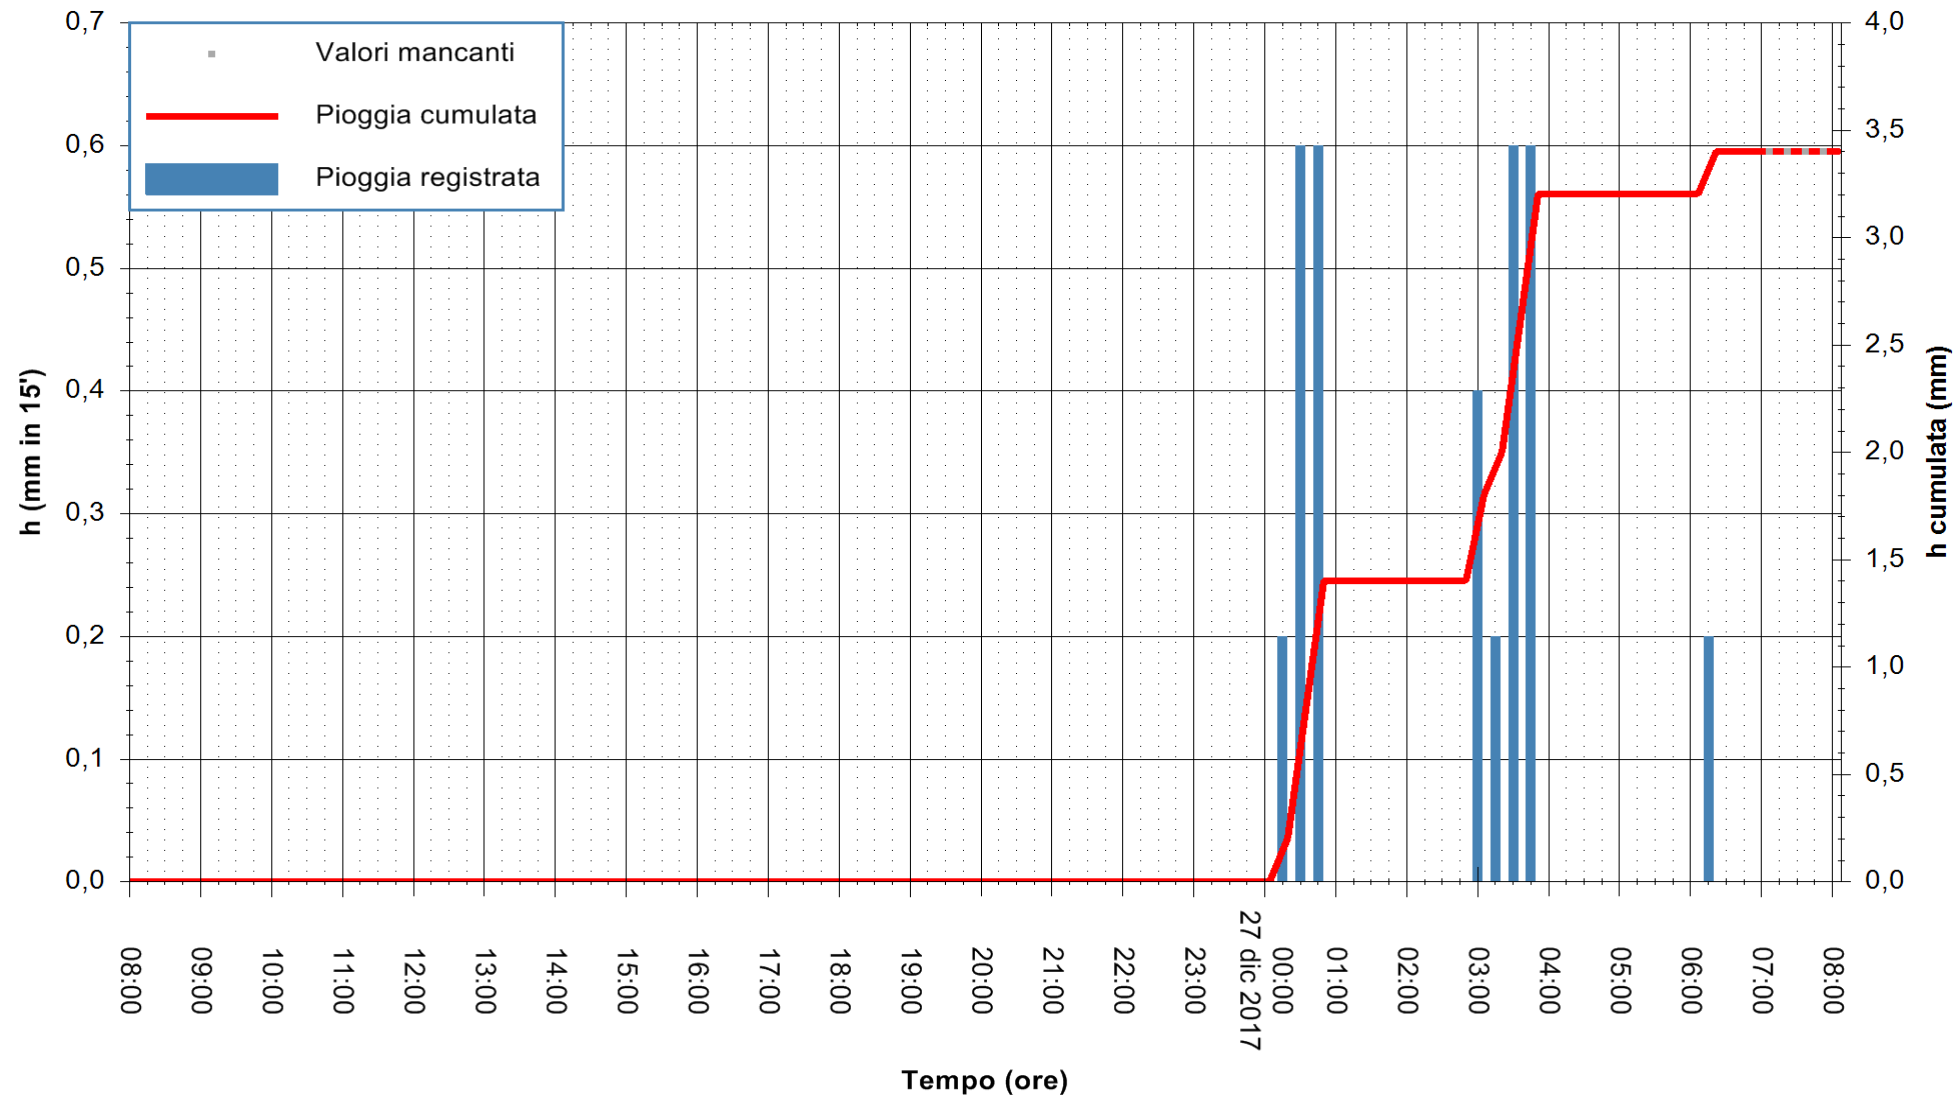

Stazione pluviometrica Fluminimannu a Decimomannu
 Area DECIMOMANNU
 Pioggia registrata nelle ultime 24 ore
 Estrazione dati delle ore 07:52 del 27/12/2017
 Ultimo dato disponibile: 27/12/2017 alle 07:00

ARPAS
 F.to il Dirigente Responsabile
 Dott. Giuseppe Bianco

REGIONE AUTÒNOMA DE SARDIGNA
 REGIONE AUTONOMA DELLA SARDEGNA

Stazione pluviometrica Pianu
 Area PIANU 15
 Pioggia registrata nelle ultime 24 ore
 Estrazione dati delle ore 07:52 del 27/12/2017
 Ultimo dato disponibile: 27/12/2017 alle 07:10

ARPAS
 F.to il Dirigente Responsabile
 Dott. Giuseppe Bianco

REGIONE AUTÒNOMA DE SARDIGNA
 REGIONE AUTONOMA DELLA SARDEGNA

Stazione pluviometrica Ossoni
 Area MONTE OSSONI
 Pioggia registrata nelle ultime 24 ore
 Estrazione dati delle ore 07:52 del 27/12/2017
 Ultimo dato disponibile: 27/12/2017 alle 07:00