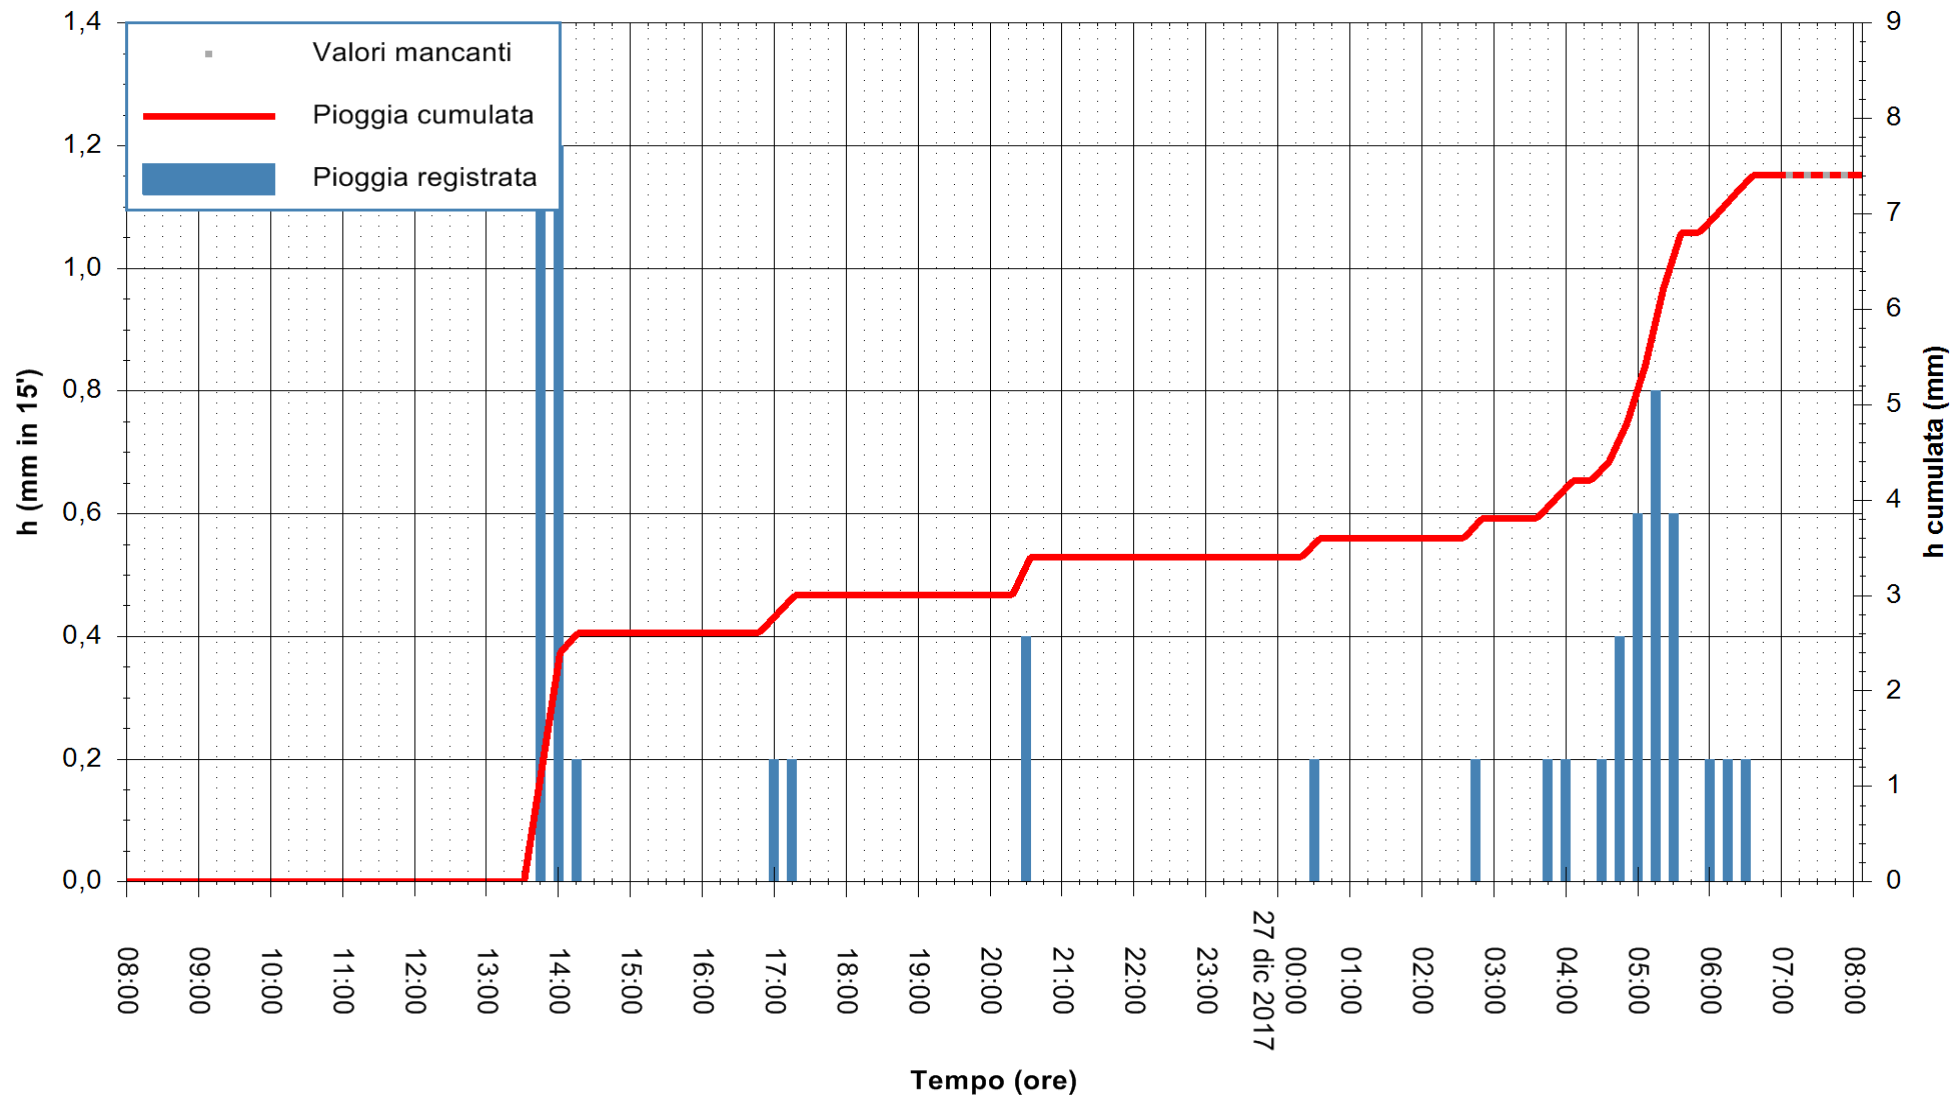

Stazione pluviometrica Fluminimannu a Decimomannu
 Area DECIMOMANNU
 Pioggia registrata nelle ultime 24 ore
 Estrazione dati delle ore 07:52 del 27/12/2017
 Ultimo dato disponibile: 27/12/2017 alle 07:00

ARPAS
 F.to il Dirigente Responsabile
 Dott. Giuseppe Bianco

REGIONE AUTÒNOMA DE SARDIGNA
 REGIONE AUTONOMA DELLA SARDEGNA

Stazione pluviometrica Pianu
 Area PIANU 15
 Pioggia registrata nelle ultime 24 ore
 Estrazione dati delle ore 07:52 del 27/12/2017
 Ultimo dato disponibile: 27/12/2017 alle 07:10

ARPAS
 F.to il Dirigente Responsabile
 Dott. Giuseppe Bianco

REGIONE AUTÒNOMA DE SARDIGNA
 REGIONE AUTONOMA DELLA SARDEGNA

Stazione pluviometrica Ossoni
 Area MONTE OSSONI
 Pioggia registrata nelle ultime 24 ore
 Estrazione dati delle ore 07:52 del 27/12/2017
 Ultimo dato disponibile: 27/12/2017 alle 07:00

ARPAS
 F.to il Dirigente Responsabile
 Dott. Giuseppe Bianco

REGIONE AUTÒNOMA DE SARDIGNA
 REGIONE AUTONOMA DELLA SARDEGNA

Stazione pluviometrica Montresta
 Area NAVRINO
 Pioggia registrata nelle ultime 24 ore
 Estrazione dati delle ore 07:52 del 27/12/2017
 Ultimo dato disponibile: 27/12/2017 alle 07:00