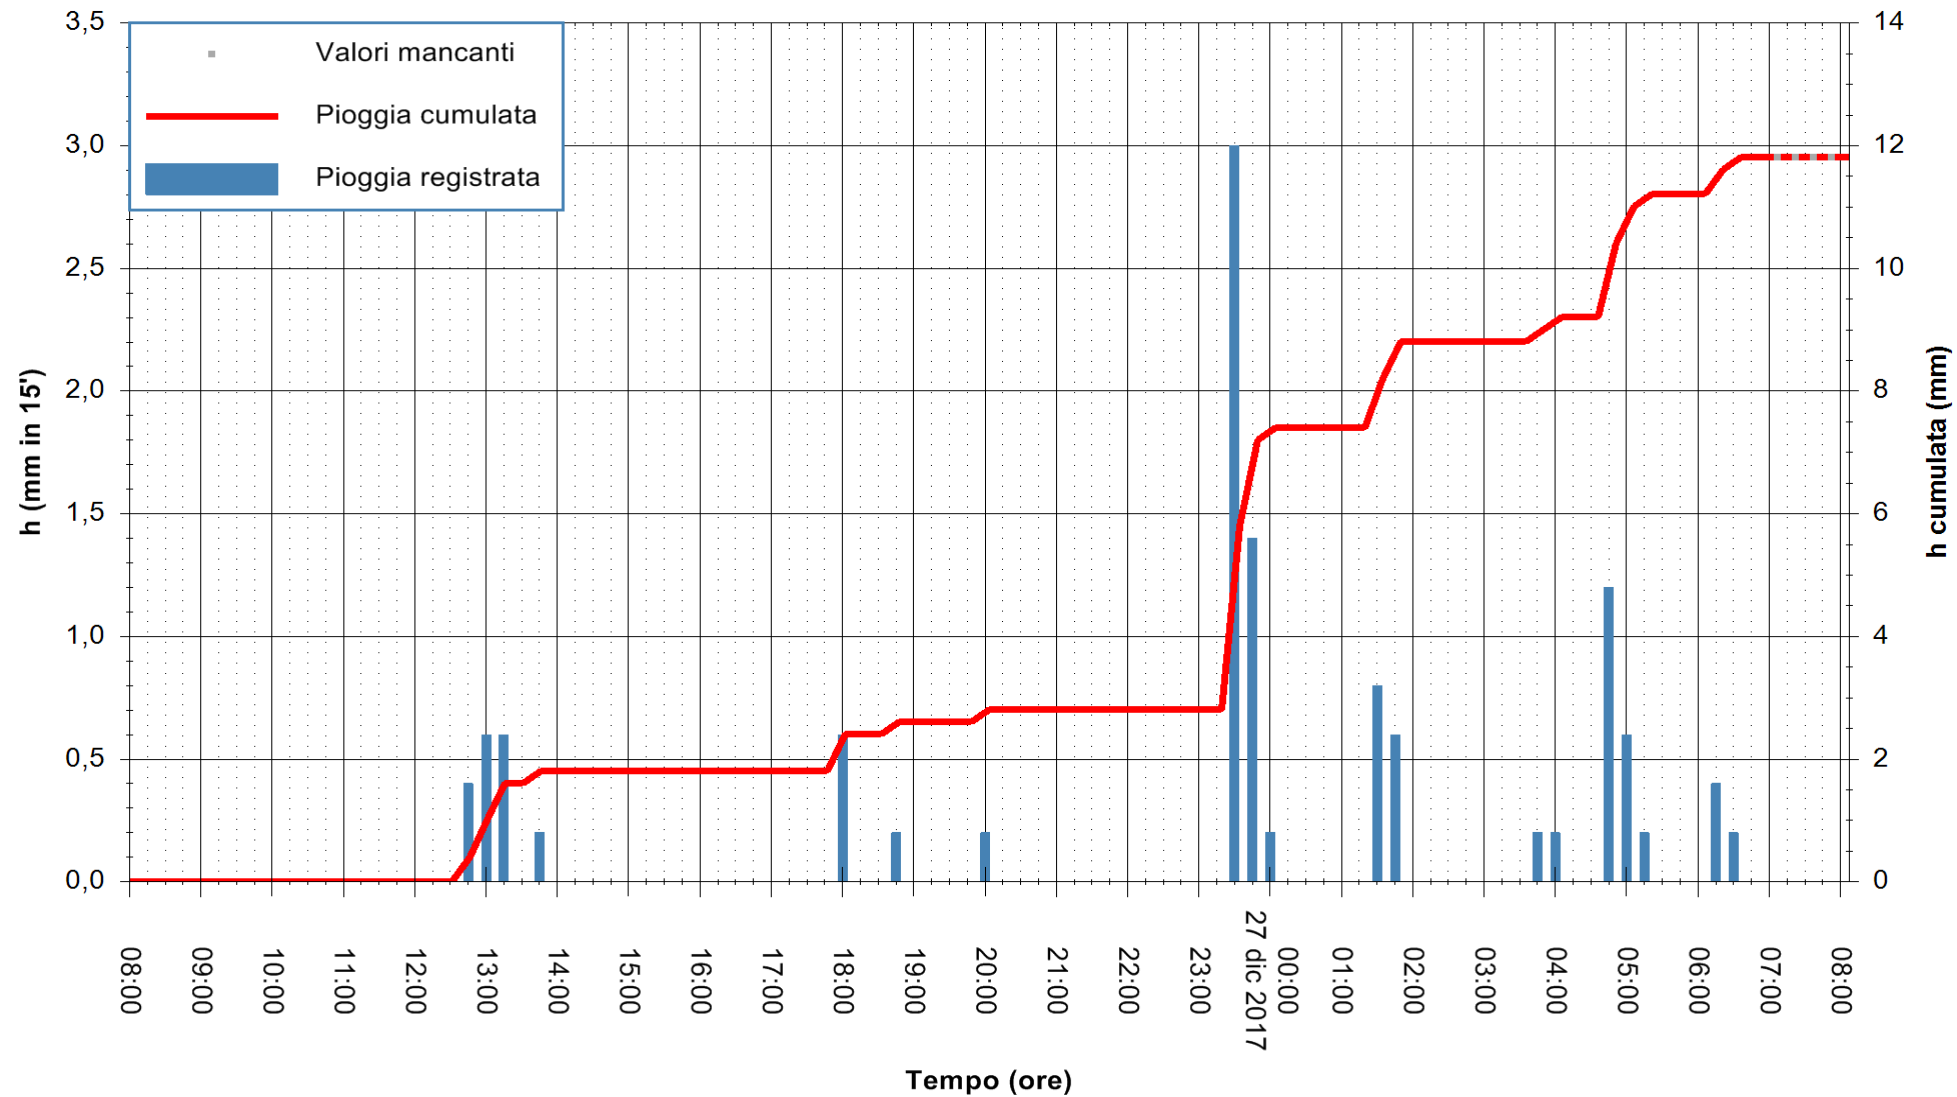

ARPAS
 F.to il Dirigente Responsabile
 Dott. Giuseppe Bianco

REGIONE AUTÒNOMA DE SARDIGNA
 REGIONE AUTONOMA DELLA SARDEGNA

Stazione pluviometrica Ossoni
 Area MONTE OSSONI
 Pioggia registrata nelle ultime 24 ore
 Estrazione dati delle ore 07:52 del 27/12/2017
 Ultimo dato disponibile: 27/12/2017 alle 07:00

ARPAS
 F.to il Dirigente Responsabile
 Dott. Giuseppe Bianco

REGIONE AUTONOMA DE SARDIGNA
 REGIONE AUTONOMA DELLA SARDEGNA

Stazione pluviometrica Mamone
 Area MAMONE
 Pioggia registrata nelle ultime 24 ore
 Estrazione dati delle ore 07:52 del 27/12/2017
 Ultimo dato disponibile: 27/12/2017 alle 07:10

ARPAS
 F.to il Dirigente Responsabile
 Dott. Giuseppe Bianco

REGIONE AUTÒNOMA DE SARDIGNA
 REGIONE AUTONOMA DELLA SARDEGNA

Stazione pluviometrica Montresta
 Area NAVRINO
 Pioggia registrata nelle ultime 24 ore
 Estrazione dati delle ore 07:52 del 27/12/2017
 Ultimo dato disponibile: 27/12/2017 alle 07:00