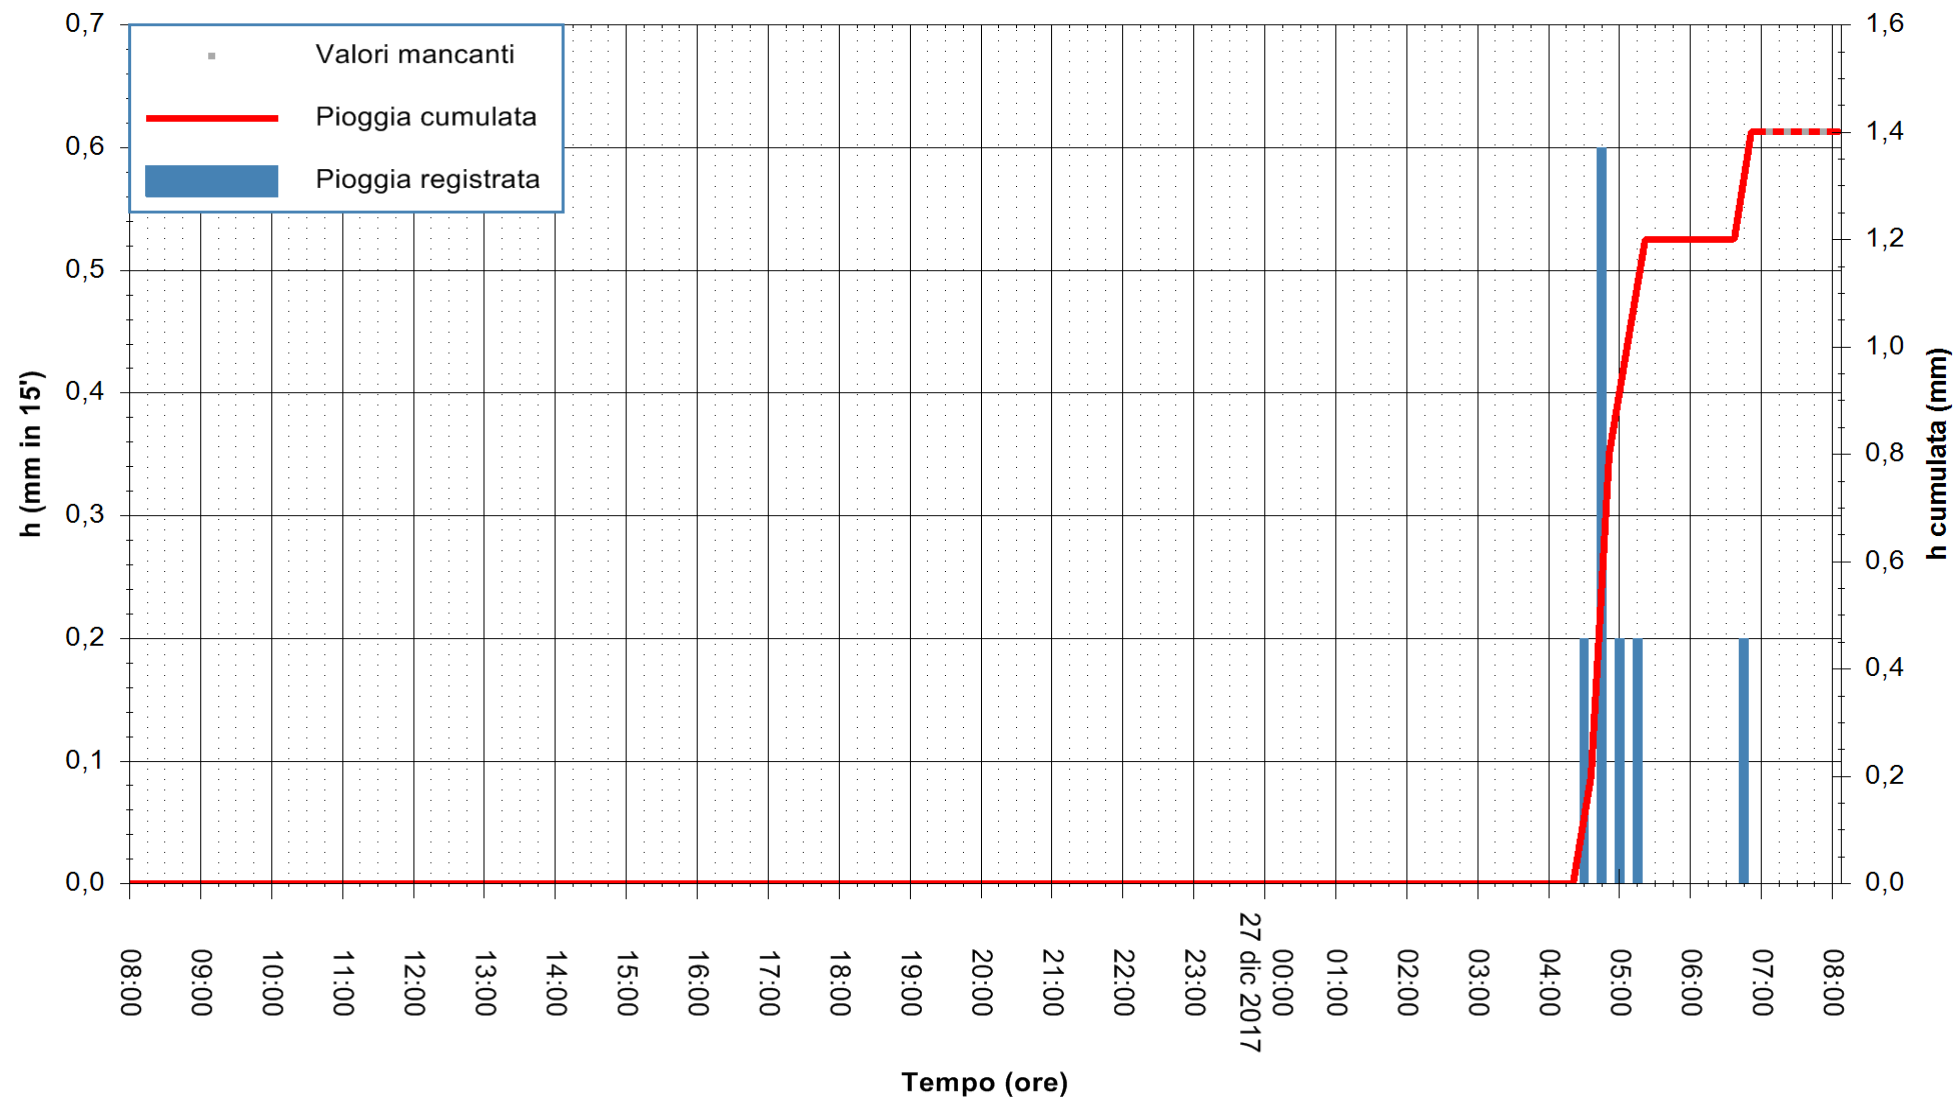

ARPAS
 F.to il Dirigente Responsabile
 Dott. Giuseppe Bianco

REGIONE AUTONOMA DE SARDIGNA
 REGIONE AUTONOMA DELLA SARDEGNA

Stazione pluviometrica Mamone
 Area MAMONE
 Pioggia registrata nelle ultime 24 ore
 Estrazione dati delle ore 07:52 del 27/12/2017
 Ultimo dato disponibile: 27/12/2017 alle 07:10

ARPAS
 F.to il Dirigente Responsabile
 Dott. Giuseppe Bianco

REGIONE AUTÒNOMA DE SARDIGNA
 REGIONE AUTONOMA DELLA SARDEGNA

Stazione pluviometrica Montresta
 Area NAVRINO
 Pioggia registrata nelle ultime 24 ore
 Estrazione dati delle ore 07:52 del 27/12/2017
 Ultimo dato disponibile: 27/12/2017 alle 07:00