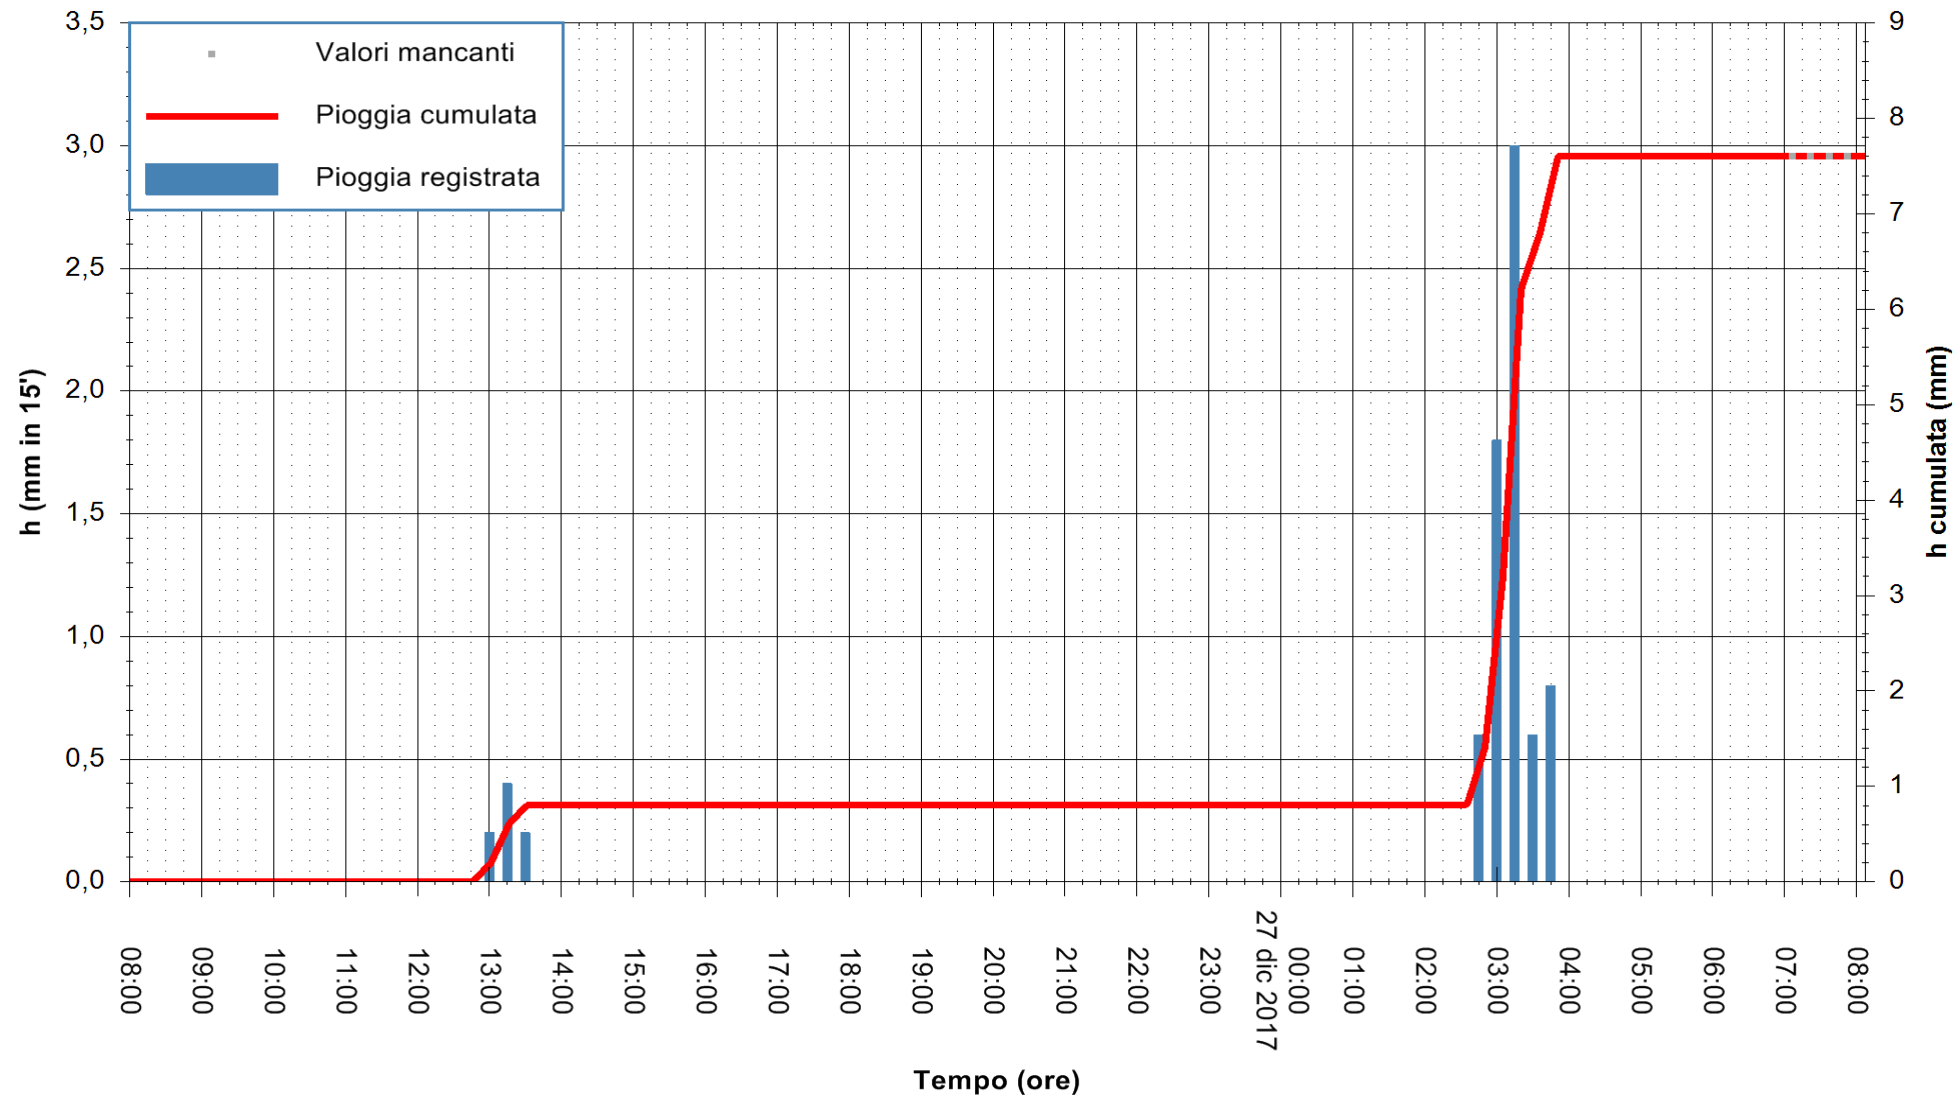

Stazione pluviometrica Fluminimannu a Decimomannu
 Area DECIMOMANNU
 Pioggia registrata nelle ultime 24 ore
 Estrazione dati delle ore 07:52 del 27/12/2017
 Ultimo dato disponibile: 27/12/2017 alle 07:00

ARPAS
 F.to il Dirigente Responsabile
 Dott. Giuseppe Bianco

REGIONE AUTÒNOMA DE SARDIGNA
 REGIONE AUTONOMA DELLA SARDEGNA

Stazione pluviometrica Ossoni
 Area MONTE OSSONI
 Pioggia registrata nelle ultime 24 ore
 Estrazione dati delle ore 07:52 del 27/12/2017
 Ultimo dato disponibile: 27/12/2017 alle 07:00

ARPAS
 F.to il Dirigente Responsabile
 Dott. Giuseppe Bianco

REGIONE AUTONOMA DE SARDIGNA
 REGIONE AUTONOMA DELLA SARDEGNA

Stazione pluviometrica Mamone
 Area MAMONE
 Pioggia registrata nelle ultime 24 ore
 Estrazione dati delle ore 07:52 del 27/12/2017
 Ultimo dato disponibile: 27/12/2017 alle 07:10

ARPAS
 F.to il Dirigente Responsabile
 Dott. Giuseppe Bianco

REGIONE AUTÒNOMA DE SARDIGNA
 REGIONE AUTONOMA DELLA SARDEGNA

Stazione pluviometrica Montresta
 Area NAVRINO
 Pioggia registrata nelle ultime 24 ore
 Estrazione dati delle ore 07:52 del 27/12/2017
 Ultimo dato disponibile: 27/12/2017 alle 07:00