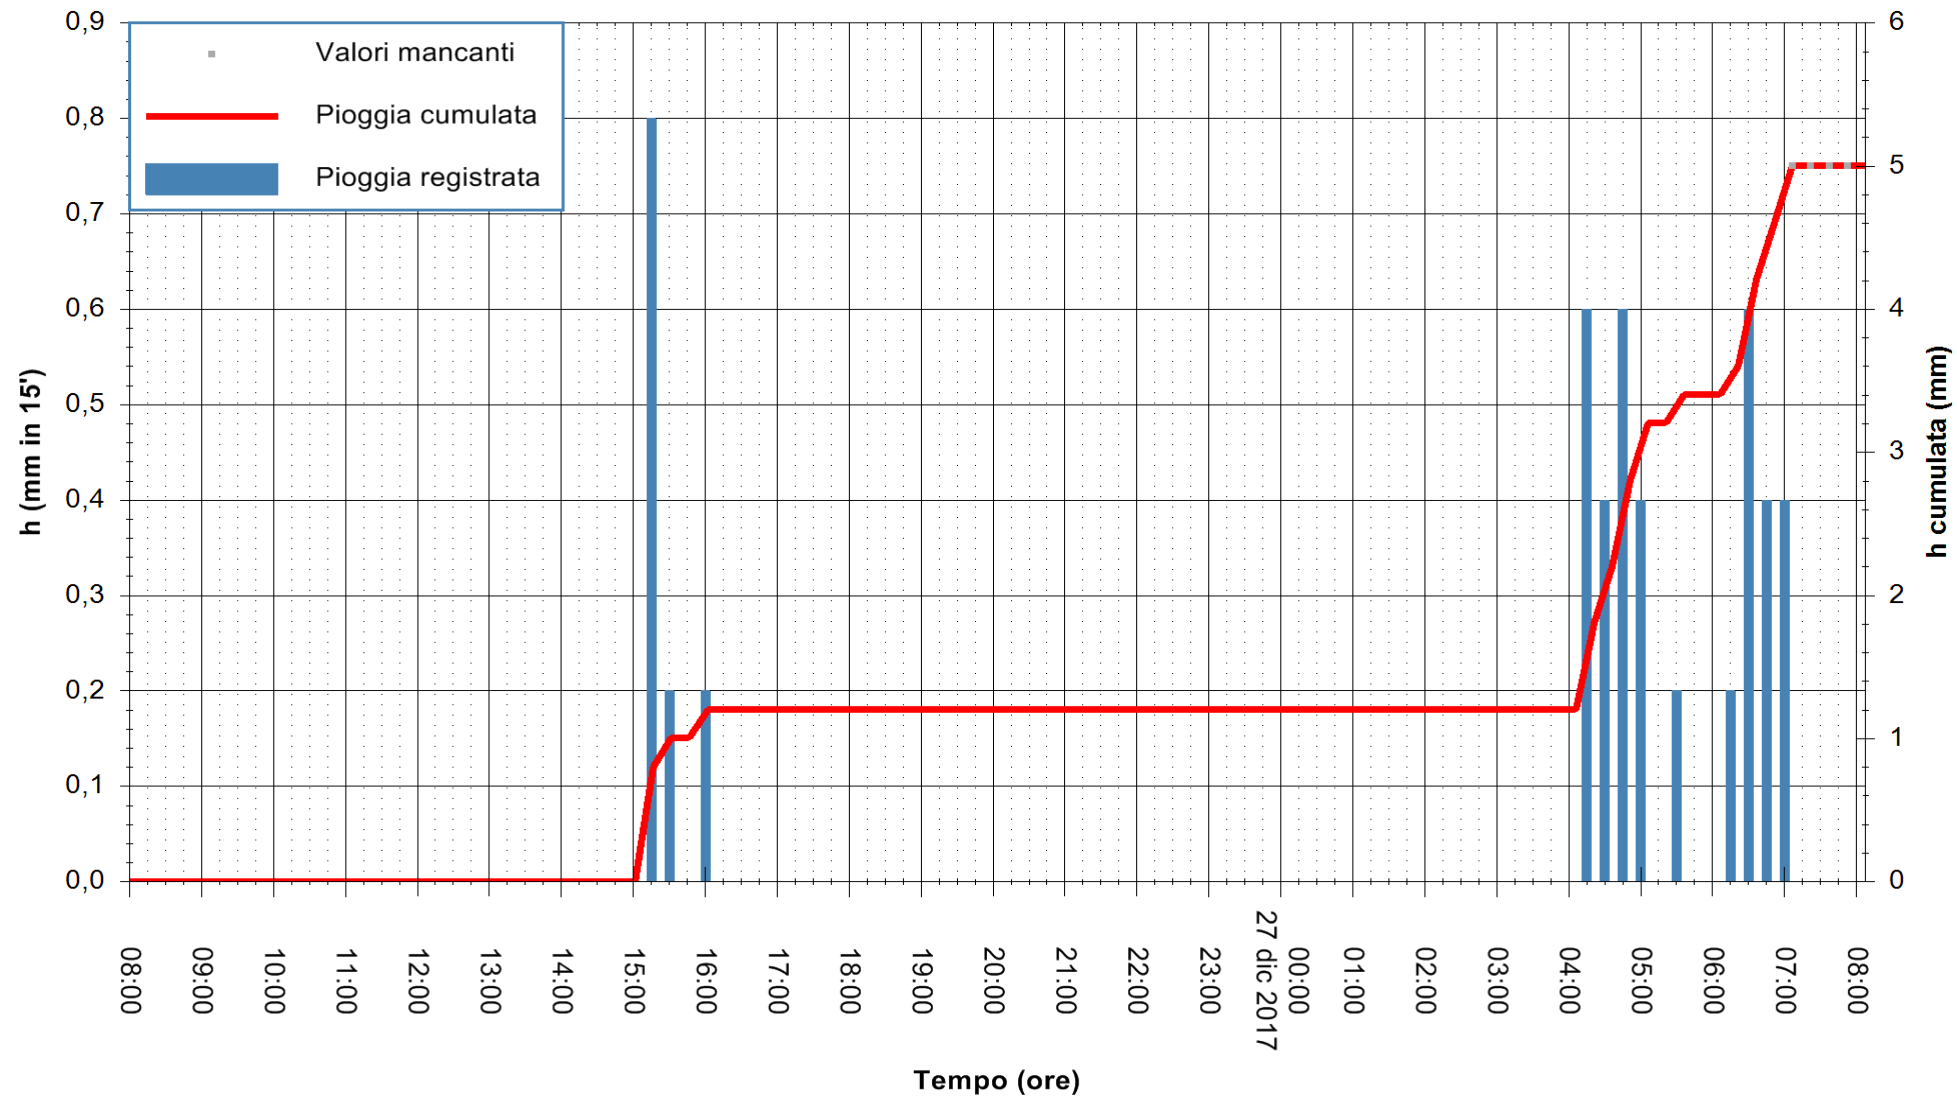

Stazione pluviometrica Fluminimannu a Decimomannu
 Area DECIMOMANNU
 Pioggia registrata nelle ultime 24 ore
 Estrazione dati delle ore 07:52 del 27/12/2017
 Ultimo dato disponibile: 27/12/2017 alle 07:00

ARPAS
 F.to il Dirigente Responsabile
 Dott. Giuseppe Bianco

REGIONE AUTÒNOMA DE SARDIGNA
 REGIONE AUTONOMA DELLA SARDEGNA

Stazione pluviometrica Pianu
 Area PIANU 15
 Pioggia registrata nelle ultime 24 ore
 Estrazione dati delle ore 07:52 del 27/12/2017
 Ultimo dato disponibile: 27/12/2017 alle 07:10

ARPAS
 F.to il Dirigente Responsabile
 Dott. Giuseppe Bianco

REGIONE AUTÒNOMA DE SARDIGNA
 REGIONE AUTONOMA DELLA SARDEGNA

Stazione pluviometrica Ossoni
 Area MONTE OSSONI
 Pioggia registrata nelle ultime 24 ore
 Estrazione dati delle ore 07:52 del 27/12/2017
 Ultimo dato disponibile: 27/12/2017 alle 07:00

ARPAS
 F.to il Dirigente Responsabile
 Dott. Giuseppe Bianco

REGIONE AUTONOMA DE SARDIGNA
 REGIONE AUTONOMA DELLA SARDEGNA

Stazione pluviometrica Mamone
 Area MAMONE
 Pioggia registrata nelle ultime 24 ore
 Estrazione dati delle ore 07:52 del 27/12/2017
 Ultimo dato disponibile: 27/12/2017 alle 07:10