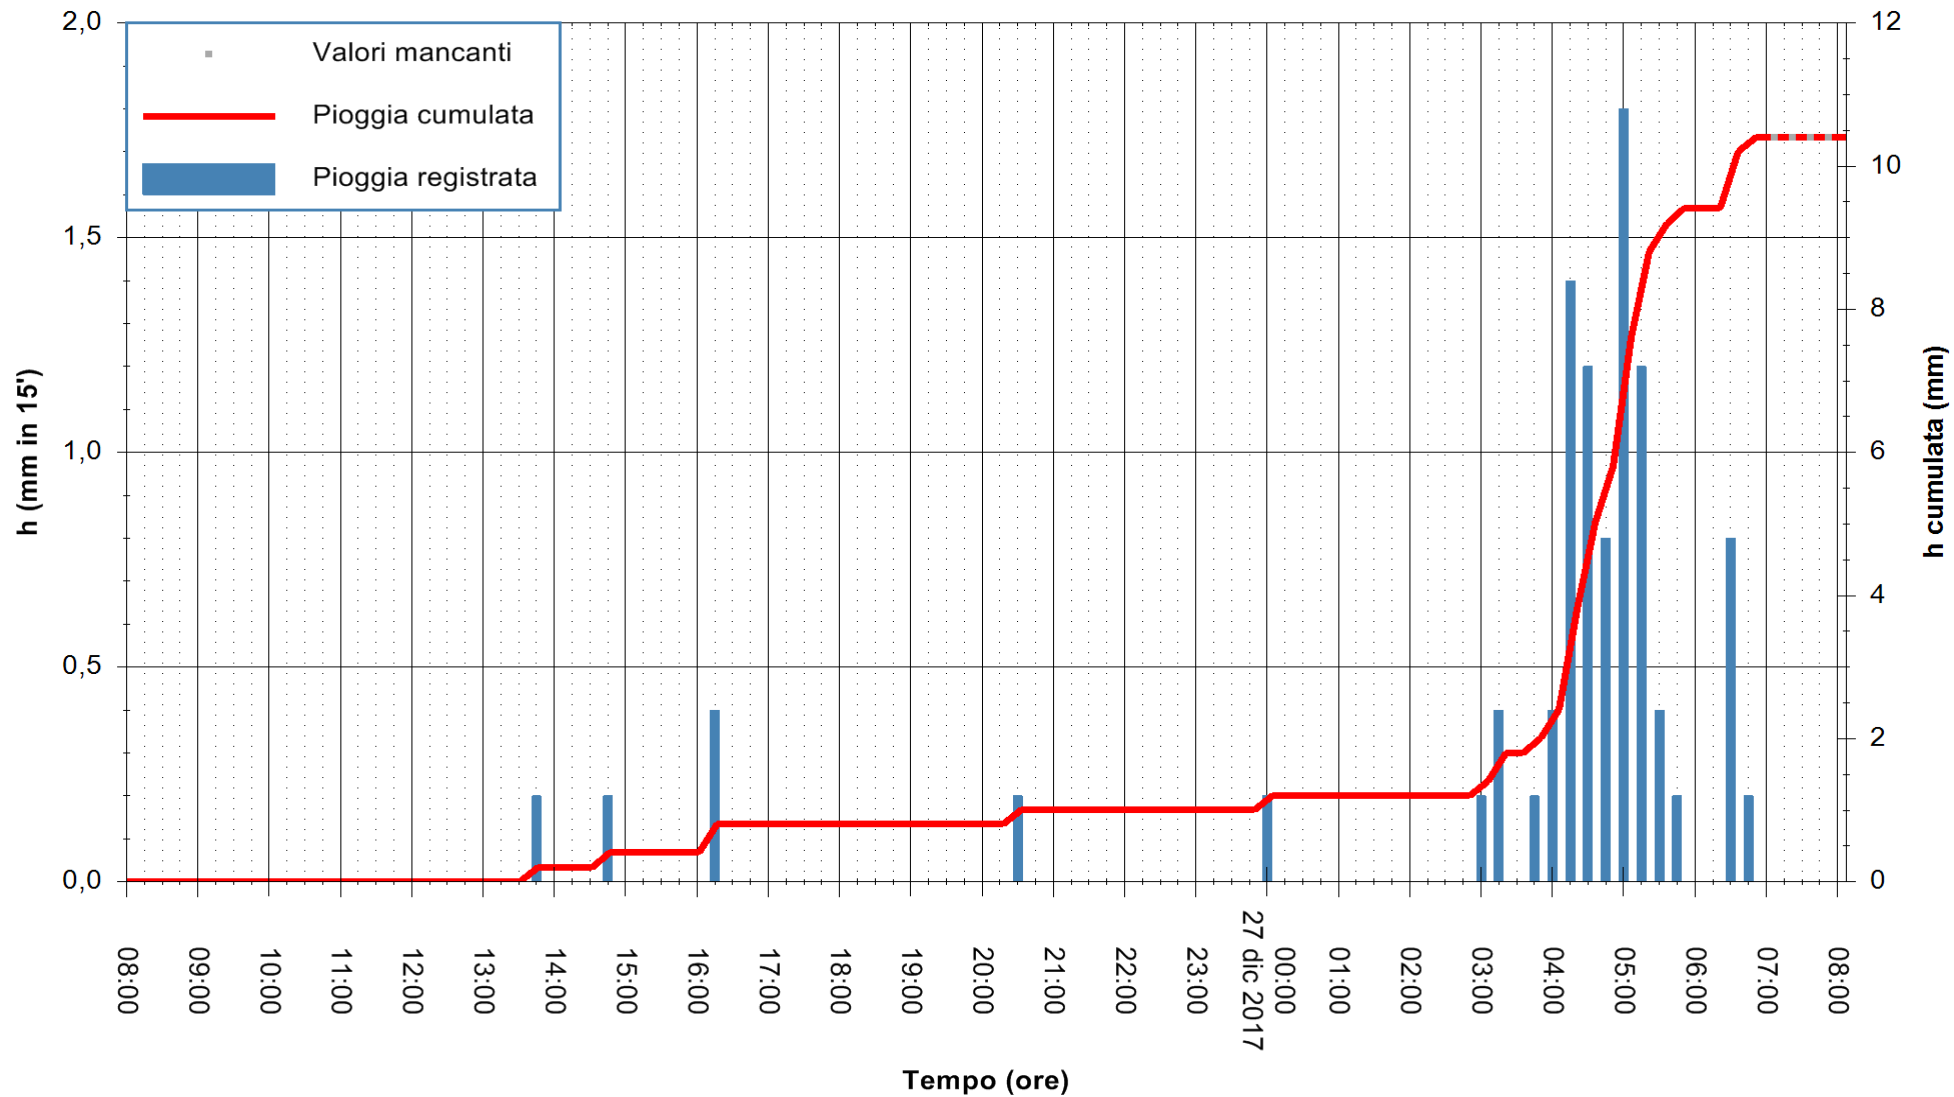

Stazione pluviometrica Fluminimannu a Decimomannu
 Area DECIMOMANNU
 Pioggia registrata nelle ultime 24 ore
 Estrazione dati delle ore 07:52 del 27/12/2017
 Ultimo dato disponibile: 27/12/2017 alle 07:00

ARPAS
 F.to il Dirigente Responsabile
 Dott. Giuseppe Bianco

REGIONE AUTÒNOMA DE SARDIGNA
 REGIONE AUTONOMA DELLA SARDEGNA

Stazione pluviometrica Pianu
 Area PIANU 15
 Pioggia registrata nelle ultime 24 ore
 Estrazione dati delle ore 07:52 del 27/12/2017
 Ultimo dato disponibile: 27/12/2017 alle 07:10

ARPAS
 F.to il Dirigente Responsabile
 Dott. Giuseppe Bianco

REGIONE AUTÒNOMA DE SARDIGNA
 REGIONE AUTONOMA DELLA SARDEGNA

Stazione pluviometrica Ossoni
 Area MONTE OSSONI
 Pioggia registrata nelle ultime 24 ore
 Estrazione dati delle ore 07:52 del 27/12/2017
 Ultimo dato disponibile: 27/12/2017 alle 07:00

ARPAS
 F.to il Dirigente Responsabile
 Dott. Giuseppe Bianco

REGIONE AUTONOMA DE SARDIGNA
 REGIONE AUTONOMA DELLA SARDEGNA

Stazione pluviometrica Mamone
 Area MAMONE
 Pioggia registrata nelle ultime 24 ore
 Estrazione dati delle ore 07:52 del 27/12/2017
 Ultimo dato disponibile: 27/12/2017 alle 07:10