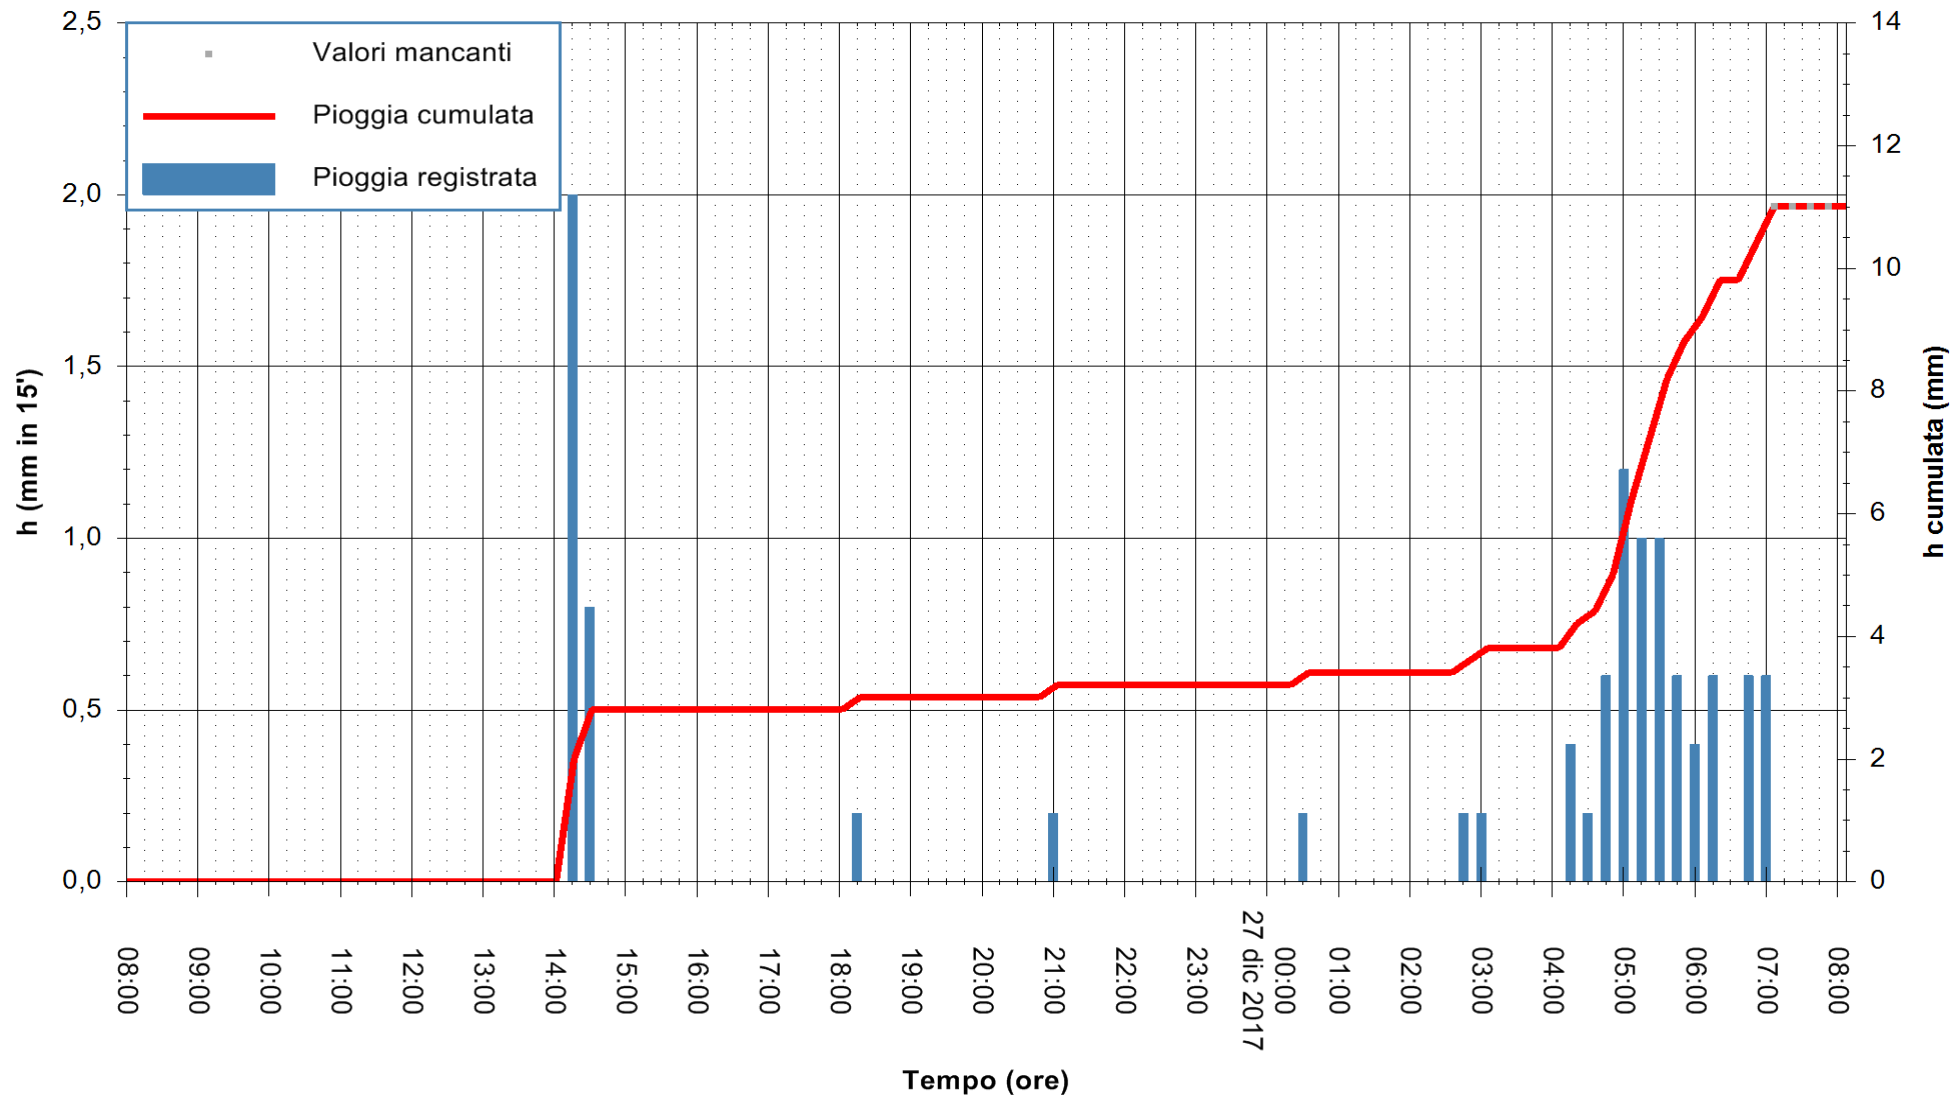

Stazione pluviometrica Fluminimannu a Decimomannu
 Area DECIMOMANNU
 Pioggia registrata nelle ultime 24 ore
 Estrazione dati delle ore 07:52 del 27/12/2017
 Ultimo dato disponibile: 27/12/2017 alle 07:00

ARPAS
 F.to il Dirigente Responsabile
 Dott. Giuseppe Bianco

REGIONE AUTÒNOMA DE SARDIGNA
 REGIONE AUTONOMA DELLA SARDEGNA

Stazione pluviometrica Pianu
 Area PIANU 15
 Pioggia registrata nelle ultime 24 ore
 Estrazione dati delle ore 07:52 del 27/12/2017
 Ultimo dato disponibile: 27/12/2017 alle 07:10

ARPAS
 F.to il Dirigente Responsabile
 Dott. Giuseppe Bianco

REGIONE AUTÒNOMA DE SARDIGNA
 REGIONE AUTONOMA DELLA SARDEGNA

Stazione pluviometrica Ossoni
 Area MONTE OSSONI
 Pioggia registrata nelle ultime 24 ore
 Estrazione dati delle ore 07:52 del 27/12/2017
 Ultimo dato disponibile: 27/12/2017 alle 07:00

ARPAS
 F.to il Dirigente Responsabile
 Dott. Giuseppe Bianco

REGIONE AUTONOMA DE SARDIGNA
 REGIONE AUTONOMA DELLA SARDEGNA

Stazione pluviometrica Mamone
 Area MAMONE
 Pioggia registrata nelle ultime 24 ore
 Estrazione dati delle ore 07:52 del 27/12/2017
 Ultimo dato disponibile: 27/12/2017 alle 07:10