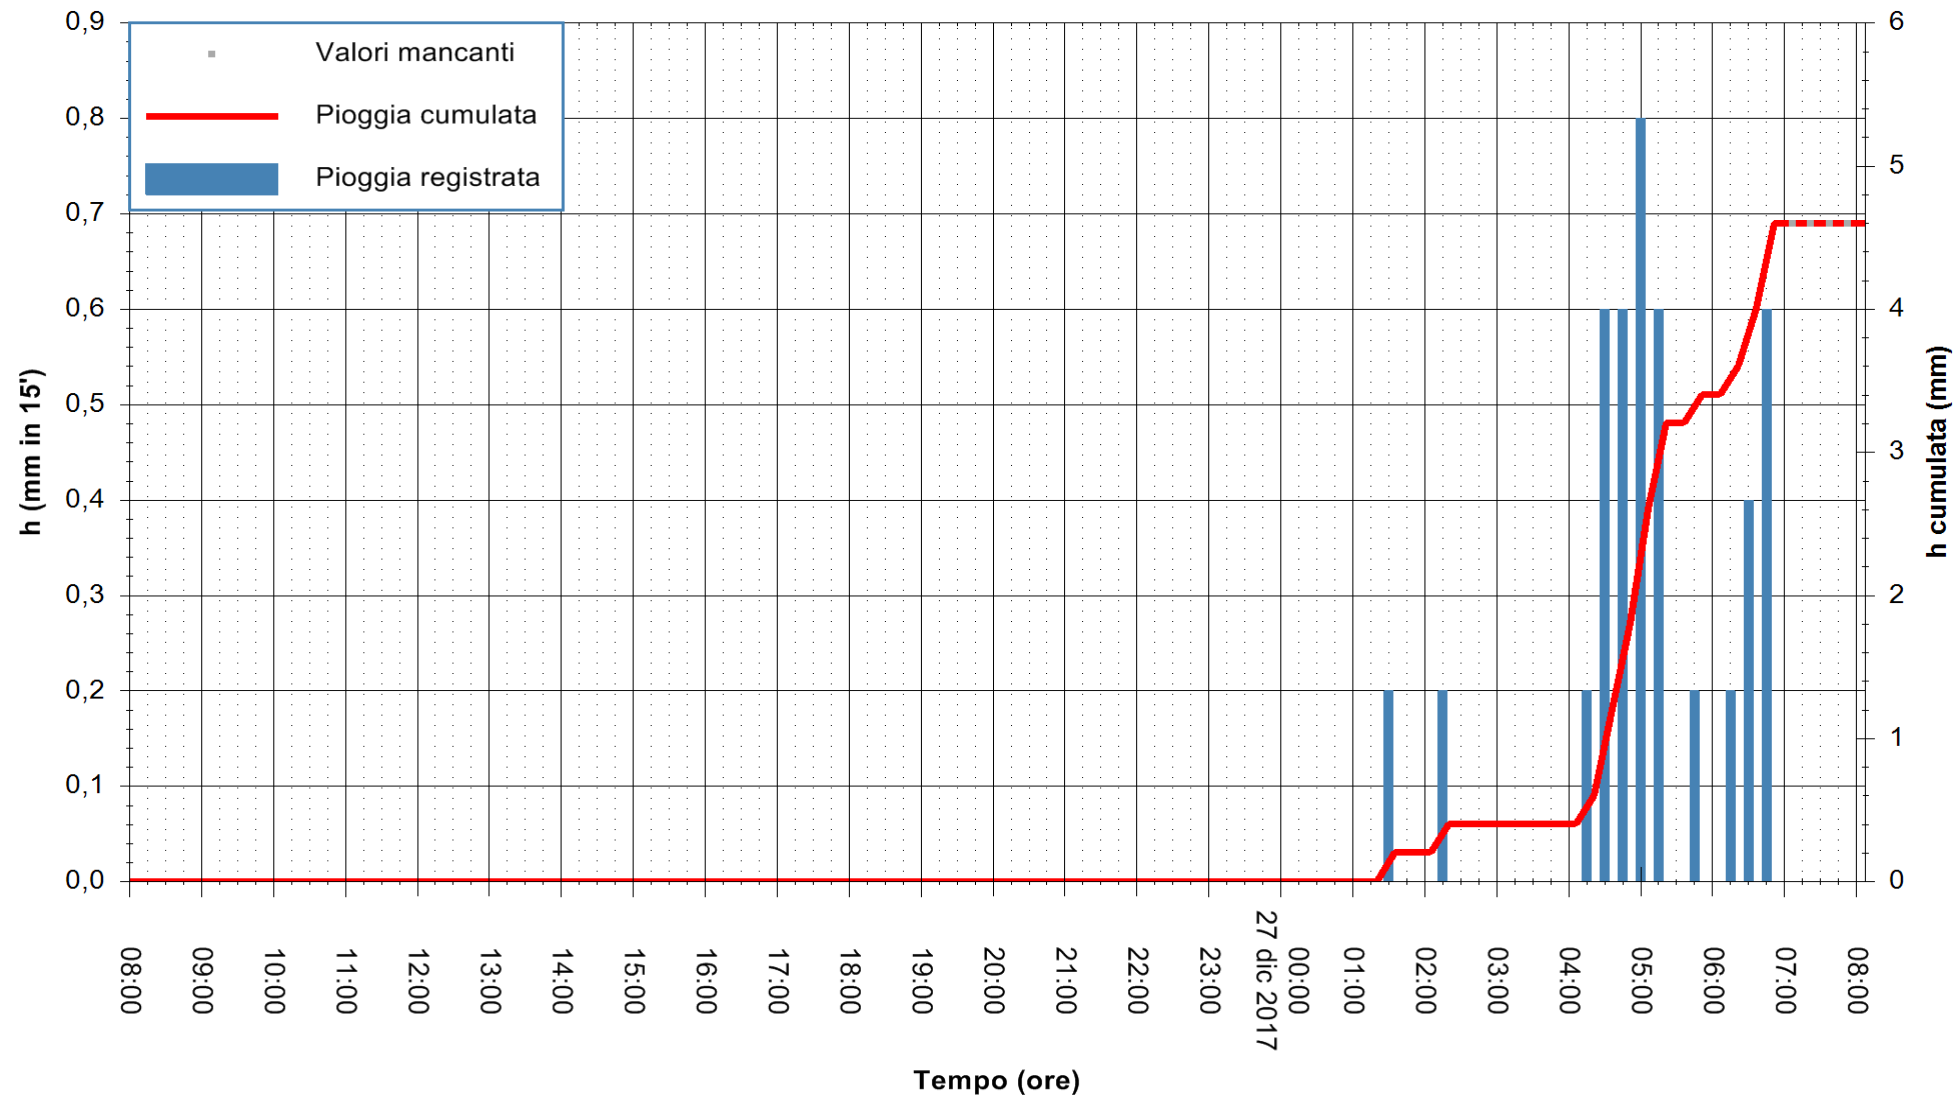

ARPAS
 F.to il Dirigente Responsabile
 Dott. Giuseppe Bianco

REGIONE AUTÒNOMA DE SARDIGNA
 REGIONE AUTONOMA DELLA SARDEGNA

Stazione pluviometrica Ossoni
 Area MONTE OSSONI
 Pioggia registrata nelle ultime 24 ore
 Estrazione dati delle ore 07:52 del 27/12/2017
 Ultimo dato disponibile: 27/12/2017 alle 07:00

ARPAS
 F.to il Dirigente Responsabile
 Dott. Giuseppe Bianco

REGIONE AUTONOMA DE SARDIGNA
 REGIONE AUTONOMA DELLA SARDEGNA

Stazione pluviometrica Mamone
 Area MAMONE
 Pioggia registrata nelle ultime 24 ore
 Estrazione dati delle ore 07:52 del 27/12/2017
 Ultimo dato disponibile: 27/12/2017 alle 07:10

ARPAS
 F.to il Dirigente Responsabile
 Dott. Giuseppe Bianco

REGIONE AUTÒNOMA DE SARDIGNA
 REGIONE AUTONOMA DELLA SARDEGNA

Stazione pluviometrica Montresta
 Area NAVRINO
 Pioggia registrata nelle ultime 24 ore
 Estrazione dati delle ore 07:52 del 27/12/2017
 Ultimo dato disponibile: 27/12/2017 alle 07:00