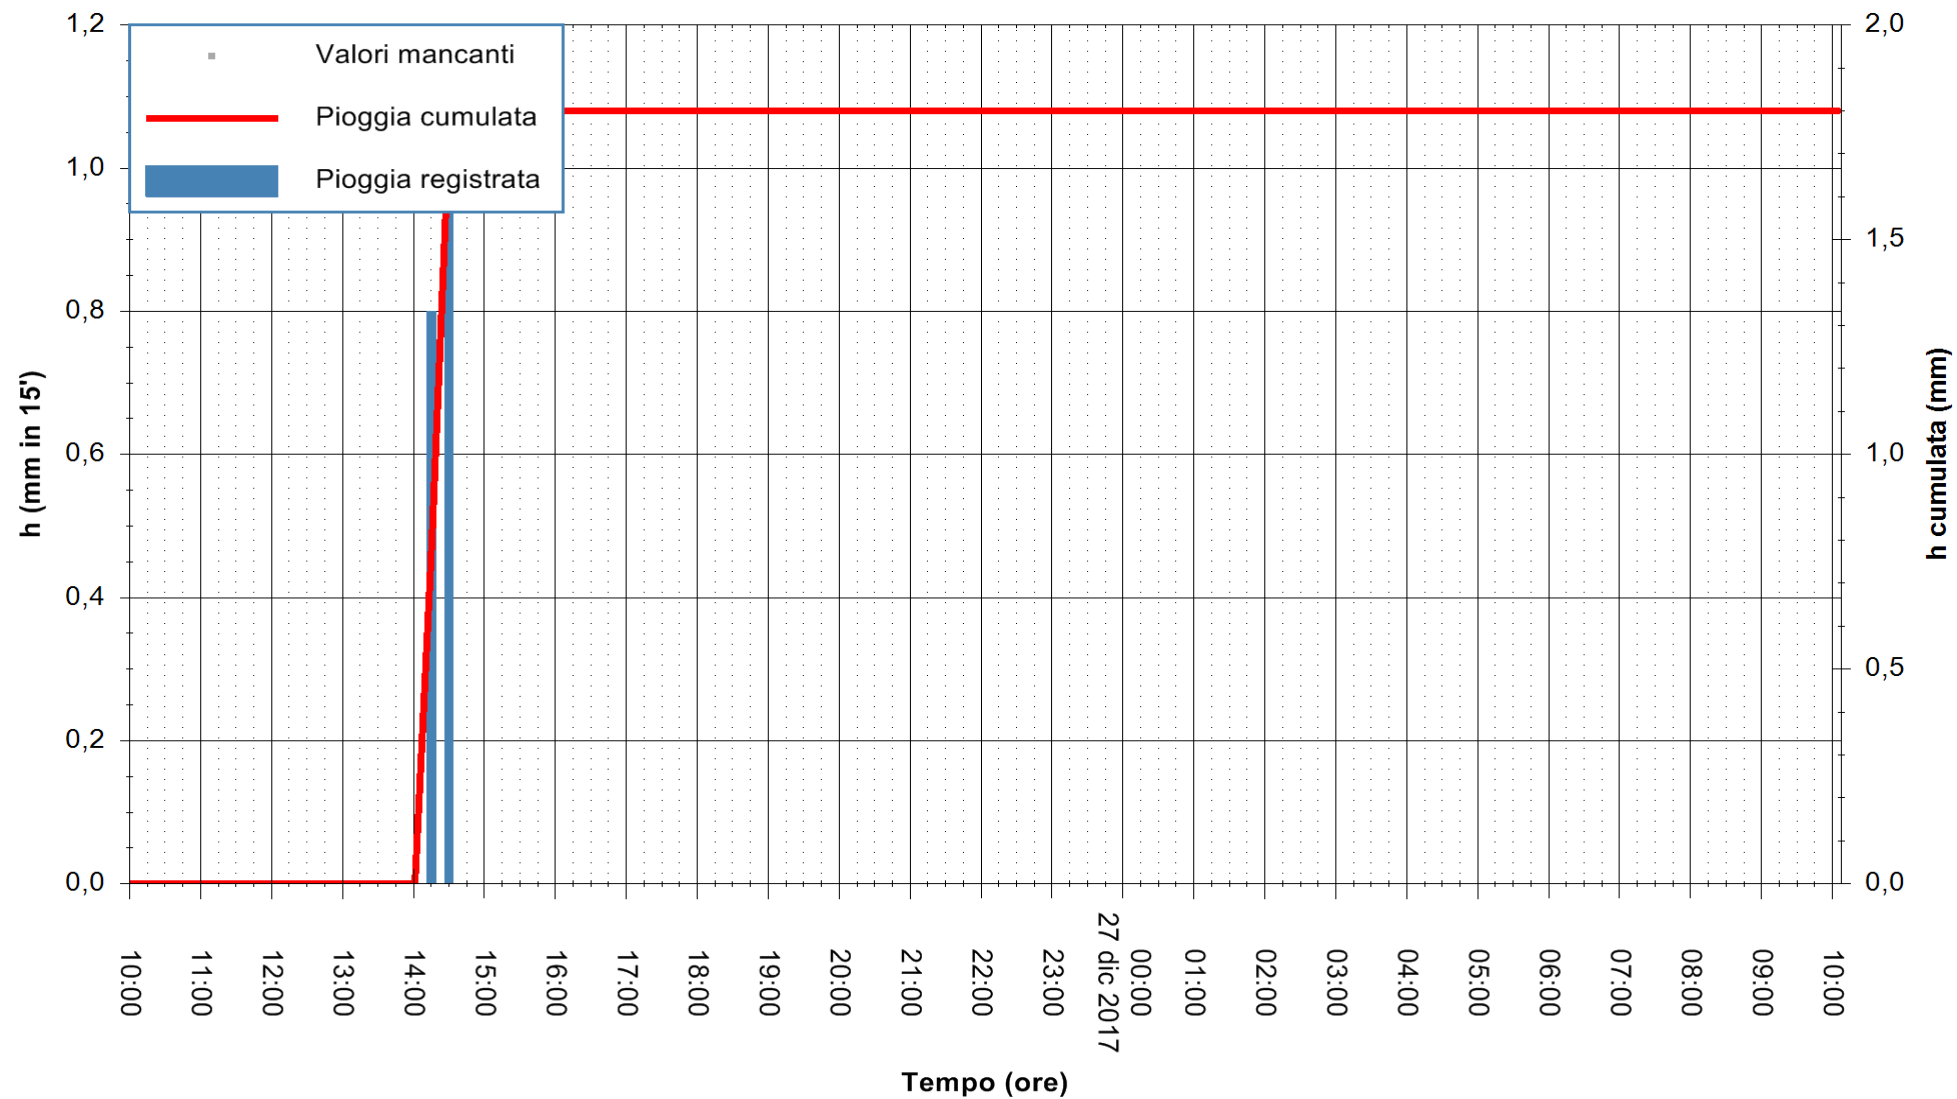

ARPAS
 F.to il Dirigente Responsabile
 Dott. Giuseppe Bianco

REGIONE AUTÒNOMA DE SARDIGNA
 REGIONE AUTONOMA DELLA SARDEGNA

Stazione pluviometrica Ossoni
Area MONTE OSSONI
Pioggia registrata nelle ultime 24 ore
Estrazione dati delle ore 10:46 del 27/12/2017
Ultimo dato disponibile: 27/12/2017 alle 10:00