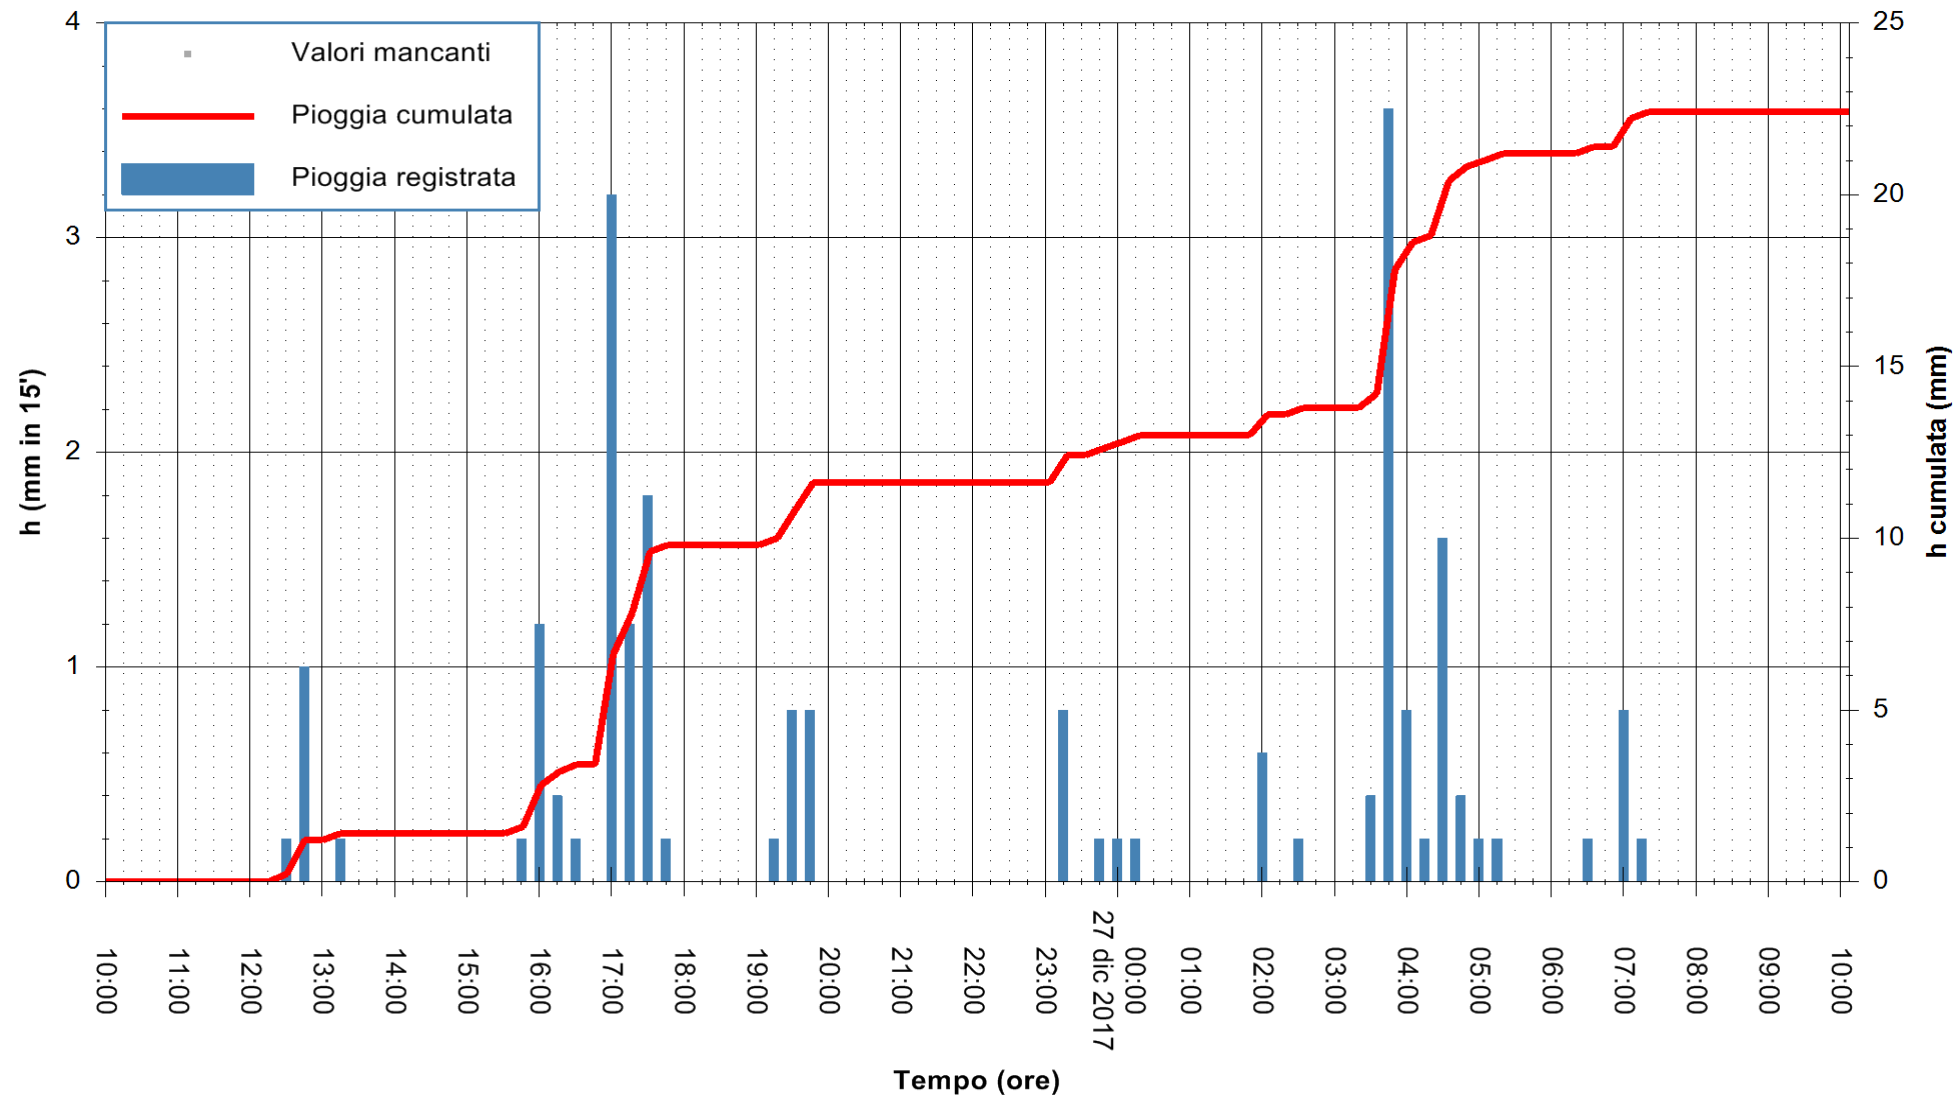

Stazione pluviometrica Monte Tului
 Area MONTE TULUI
 Pioggia registrata nelle ultime 24 ore
 Estrazione dati delle ore 10:46 del 27/12/2017
 Ultimo dato disponibile: 27/12/2017 alle 10:00

ARPAS
 F.to il Dirigente Responsabile
 Dott. Giuseppe Bianco

REGIONE AUTÒNOMA DE SARDIGNA
 REGIONE AUTONOMA DELLA SARDEGNA

Stazione pluviometrica Fluminimannu a Decimomannu
 Area DECIMOMANNU
 Pioggia registrata nelle ultime 24 ore
 Estrazione dati delle ore 10:46 del 27/12/2017
 Ultimo dato disponibile: 27/12/2017 alle 10:00

ARPAS
 F.to il Dirigente Responsabile
 Dott. Giuseppe Bianco

REGIONE AUTÒNOMA DE SARDIGNA
 REGIONE AUTONOMA DELLA SARDEGNA

Stazione pluviometrica Tempio
 Area CUSSEDDU
 Pioggia registrata nelle ultime 24 ore
 Estrazione dati delle ore 10:46 del 27/12/2017
 Ultimo dato disponibile: 27/12/2017 alle 10:00