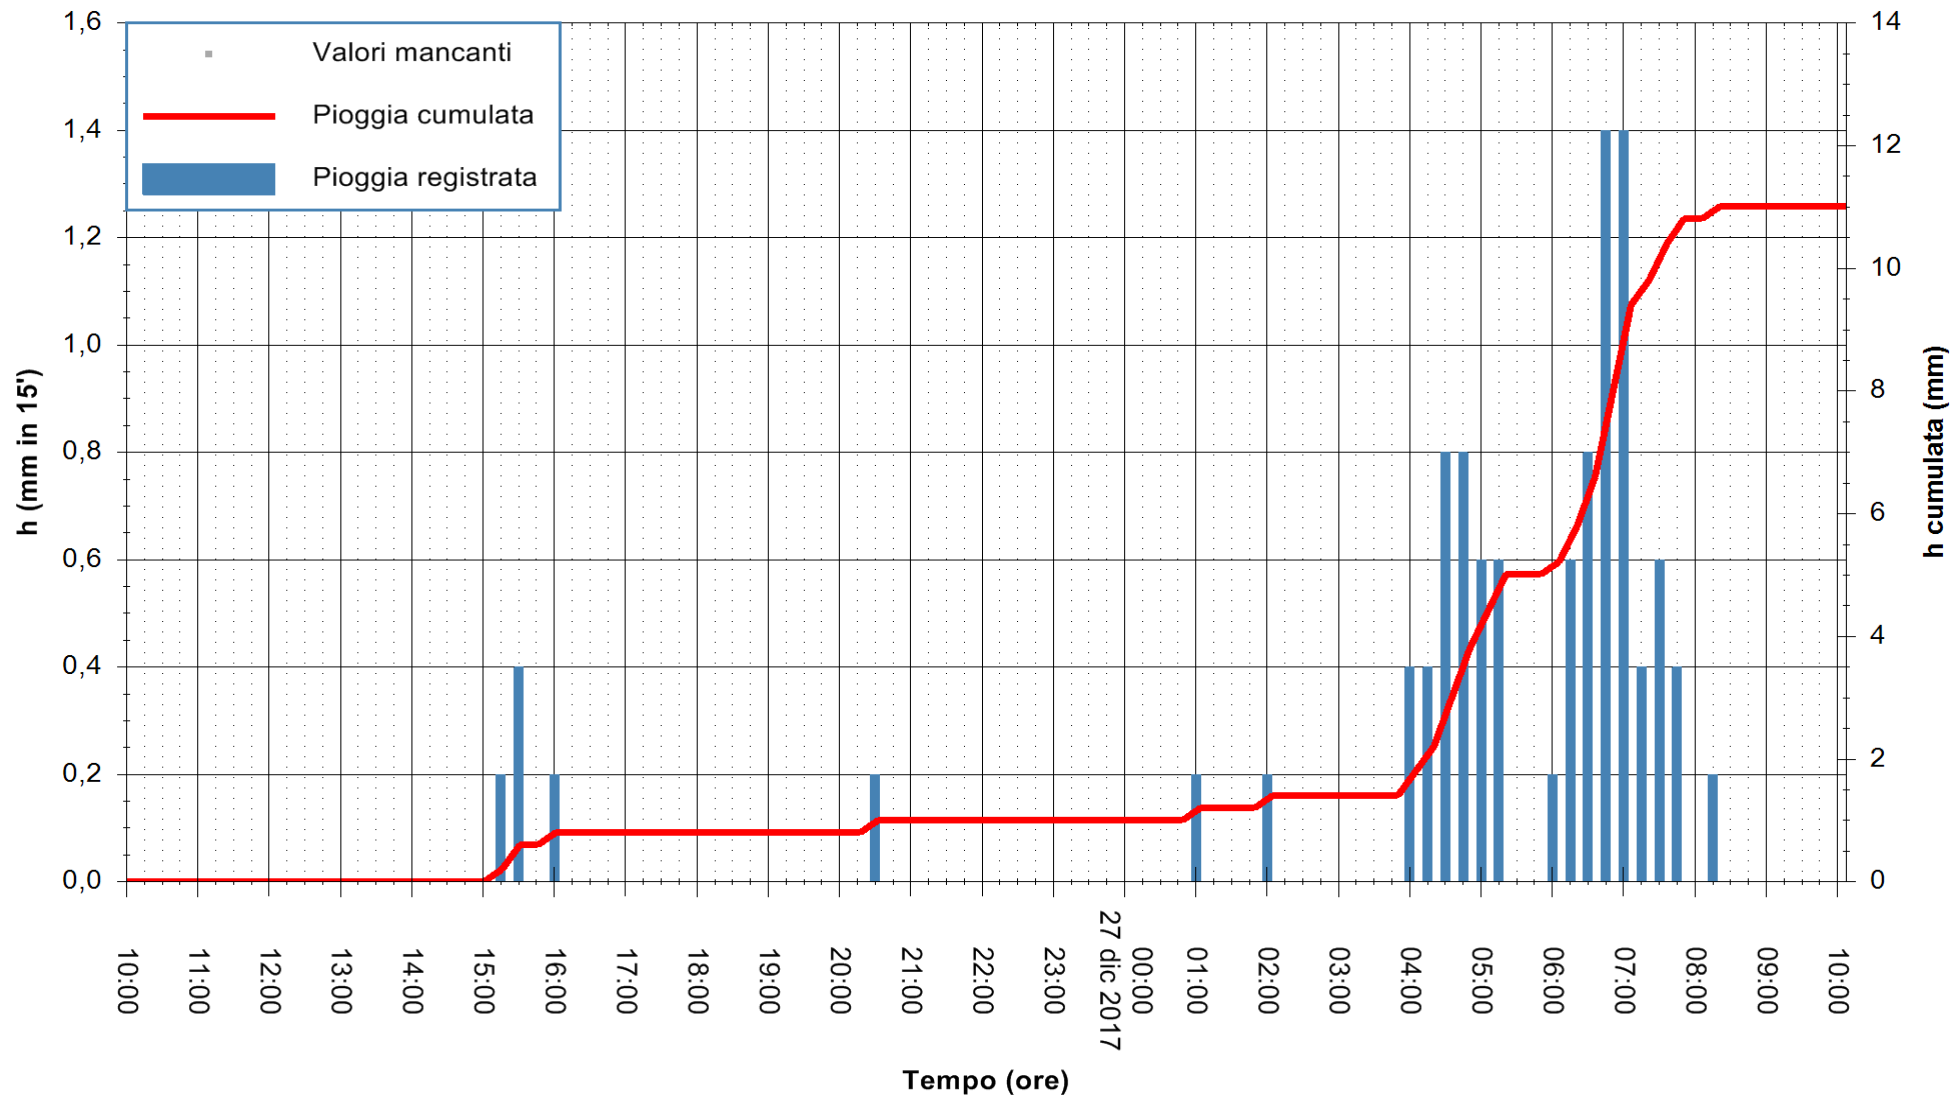

Stazione pluviometrica Monte Tului
 Area MONTE TULUI
 Pioggia registrata nelle ultime 24 ore
 Estrazione dati delle ore 10:46 del 27/12/2017
 Ultimo dato disponibile: 27/12/2017 alle 10:00

ARPAS
 F.to il Dirigente Responsabile
 Dott. Giuseppe Bianco

REGIONE AUTÒNOMA DE SARDIGNA
 REGIONE AUTONOMA DELLA SARDEGNA

Stazione pluviometrica Fluminimannu a Decimomannu
 Area DECIMOMANNU
 Pioggia registrata nelle ultime 24 ore
 Estrazione dati delle ore 10:46 del 27/12/2017
 Ultimo dato disponibile: 27/12/2017 alle 10:00

ARPAS
 F.to il Dirigente Responsabile
 Dott. Giuseppe Bianco

REGIONE AUTÒNOMA DE SARDIGNA
 REGIONE AUTONOMA DELLA SARDEGNA

Stazione pluviometrica Villasor
 Area IS ARENAS
 Pioggia registrata nelle ultime 24 ore
 Estrazione dati delle ore 10:46 del 27/12/2017
 Ultimo dato disponibile: 27/12/2017 alle 10:00

ARPAS
 F.to il Dirigente Responsabile
 Dott. Giuseppe Bianco

REGIONE AUTÒNOMA DE SARDIGNA
 REGIONE AUTONOMA DELLA SARDEGNA

Stazione pluviometrica Tempio
 Area CUSSEDDU
 Pioggia registrata nelle ultime 24 ore
 Estrazione dati delle ore 10:46 del 27/12/2017
 Ultimo dato disponibile: 27/12/2017 alle 10:00