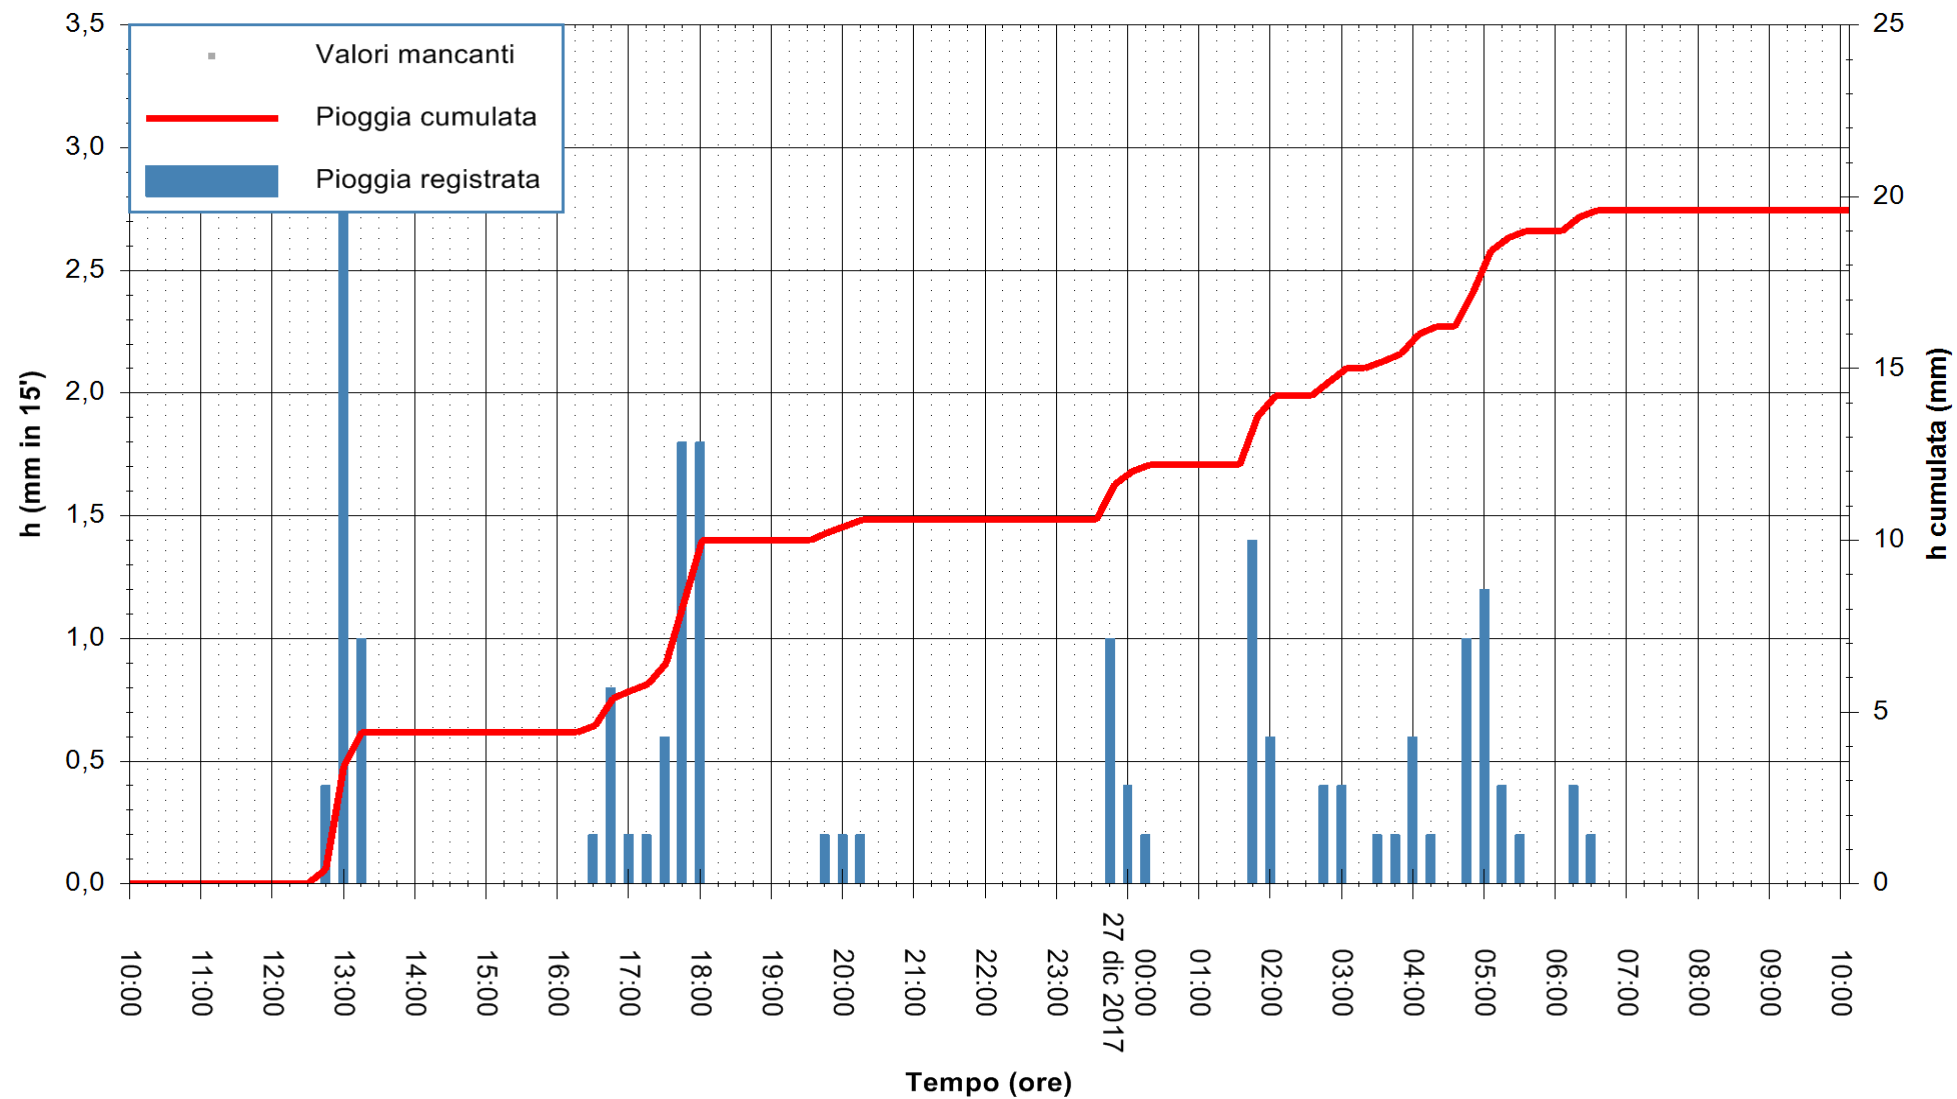

Stazione pluviometrica Monte Tului
 Area MONTE TULUI
 Pioggia registrata nelle ultime 24 ore
 Estrazione dati delle ore 10:46 del 27/12/2017
 Ultimo dato disponibile: 27/12/2017 alle 10:00

ARPAS
 F.to il Dirigente Responsabile
 Dott. Giuseppe Bianco

REGIONE AUTÒNOMA DE SARDIGNA
 REGIONE AUTONOMA DELLA SARDEGNA

Stazione pluviometrica Fluminimannu a Decimomannu
 Area DECIMOMANNU
 Pioggia registrata nelle ultime 24 ore
 Estrazione dati delle ore 10:46 del 27/12/2017
 Ultimo dato disponibile: 27/12/2017 alle 10:00

ARPAS
 F.to il Dirigente Responsabile
 Dott. Giuseppe Bianco

REGIONE AUTÒNOMA DE SARDIGNA
 REGIONE AUTONOMA DELLA SARDEGNA

Stazione pluviometrica Tempio
 Area CUSSEDDU
 Pioggia registrata nelle ultime 24 ore
 Estrazione dati delle ore 10:46 del 27/12/2017
 Ultimo dato disponibile: 27/12/2017 alle 10:00