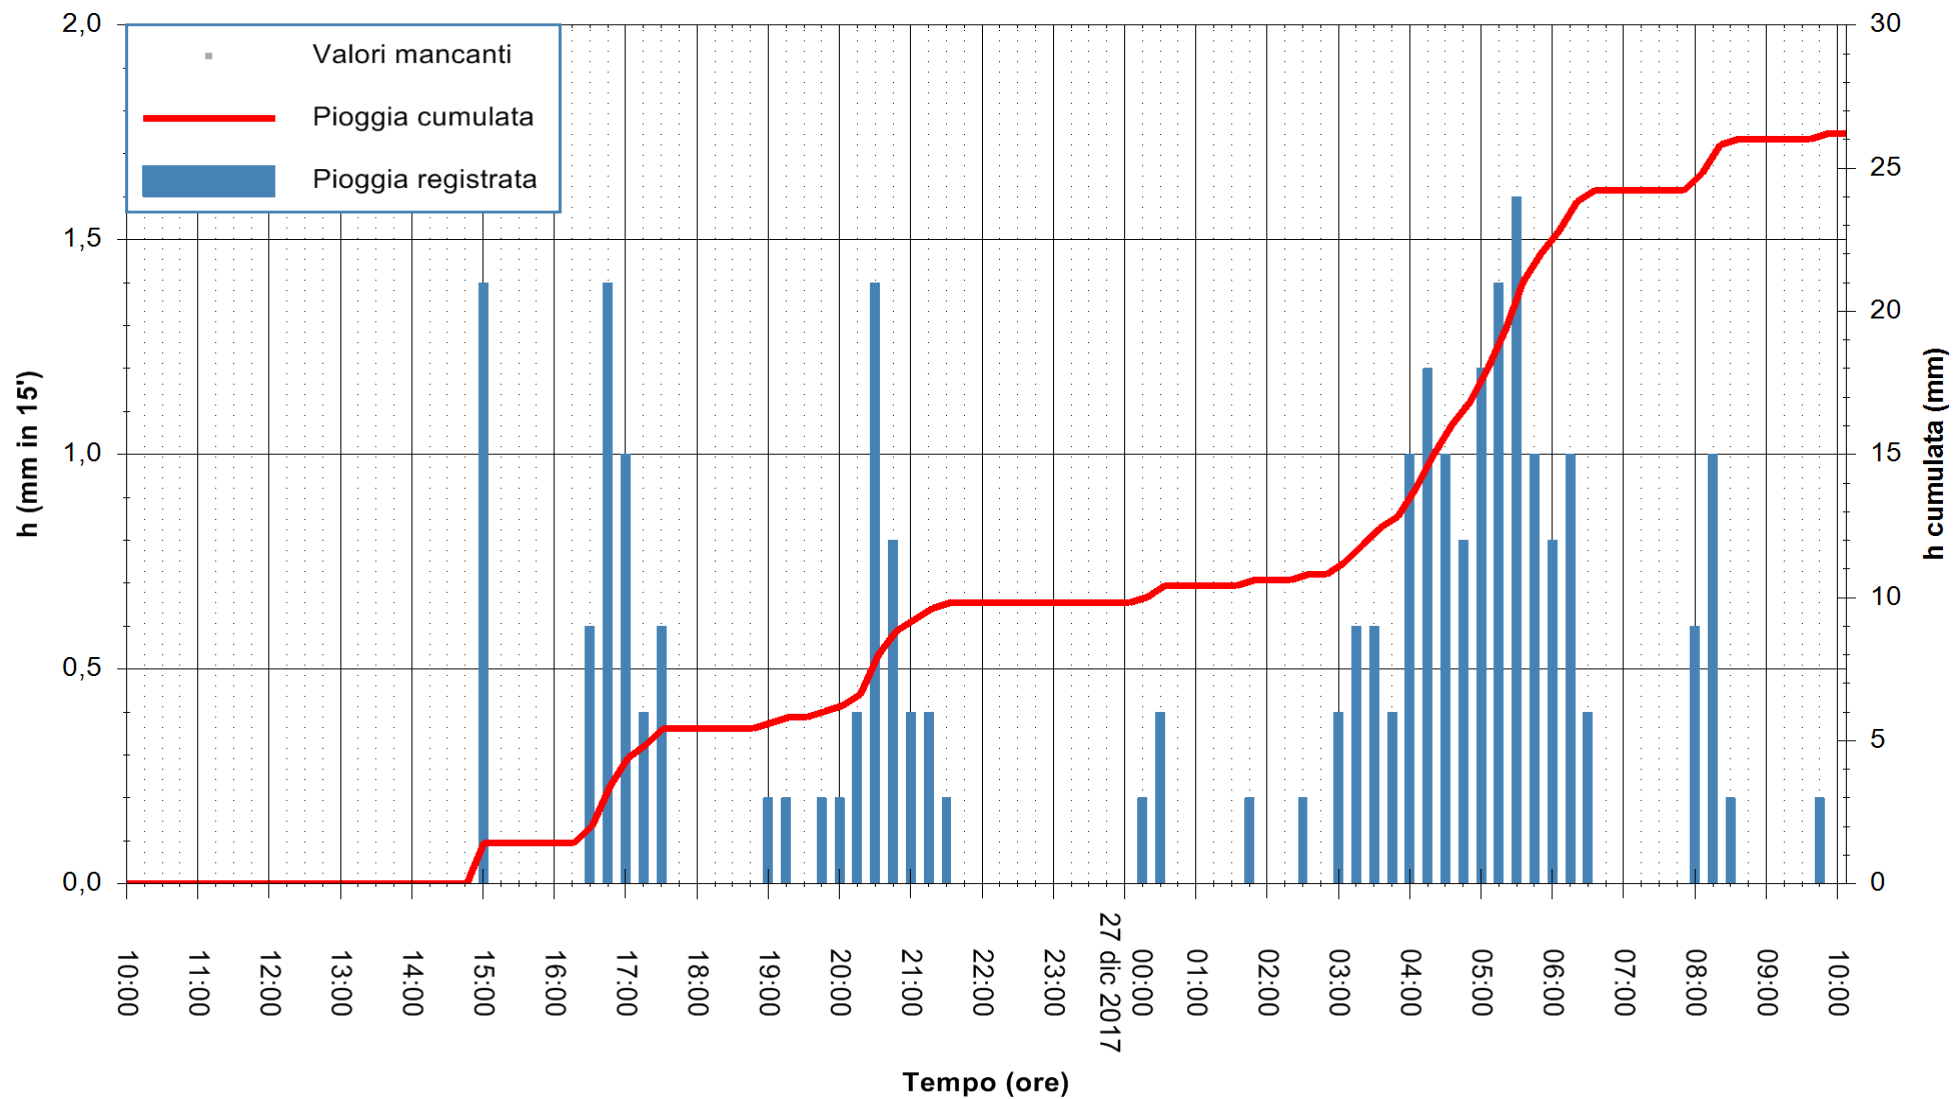

Stazione pluviometrica Monte Tului
 Area MONTE TULUI
 Pioggia registrata nelle ultime 24 ore
 Estrazione dati delle ore 10:46 del 27/12/2017
 Ultimo dato disponibile: 27/12/2017 alle 10:00

ARPAS
 F.to il Dirigente Responsabile
 Dott. Giuseppe Bianco

REGIONE AUTÒNOMA DE SARDIGNA
 REGIONE AUTONOMA DELLA SARDEGNA

Stazione pluviometrica Fluminimannu a Decimomannu
 Area DECIMOMANNU
 Pioggia registrata nelle ultime 24 ore
 Estrazione dati delle ore 10:46 del 27/12/2017
 Ultimo dato disponibile: 27/12/2017 alle 10:00

ARPAS
 F.to il Dirigente Responsabile
 Dott. Giuseppe Bianco

REGIONE AUTÒNOMA DE SARDIGNA
 REGIONE AUTONOMA DELLA SARDEGNA

Stazione pluviometrica Tempio
 Area CUSSEDDU
 Pioggia registrata nelle ultime 24 ore
 Estrazione dati delle ore 10:46 del 27/12/2017
 Ultimo dato disponibile: 27/12/2017 alle 10:00