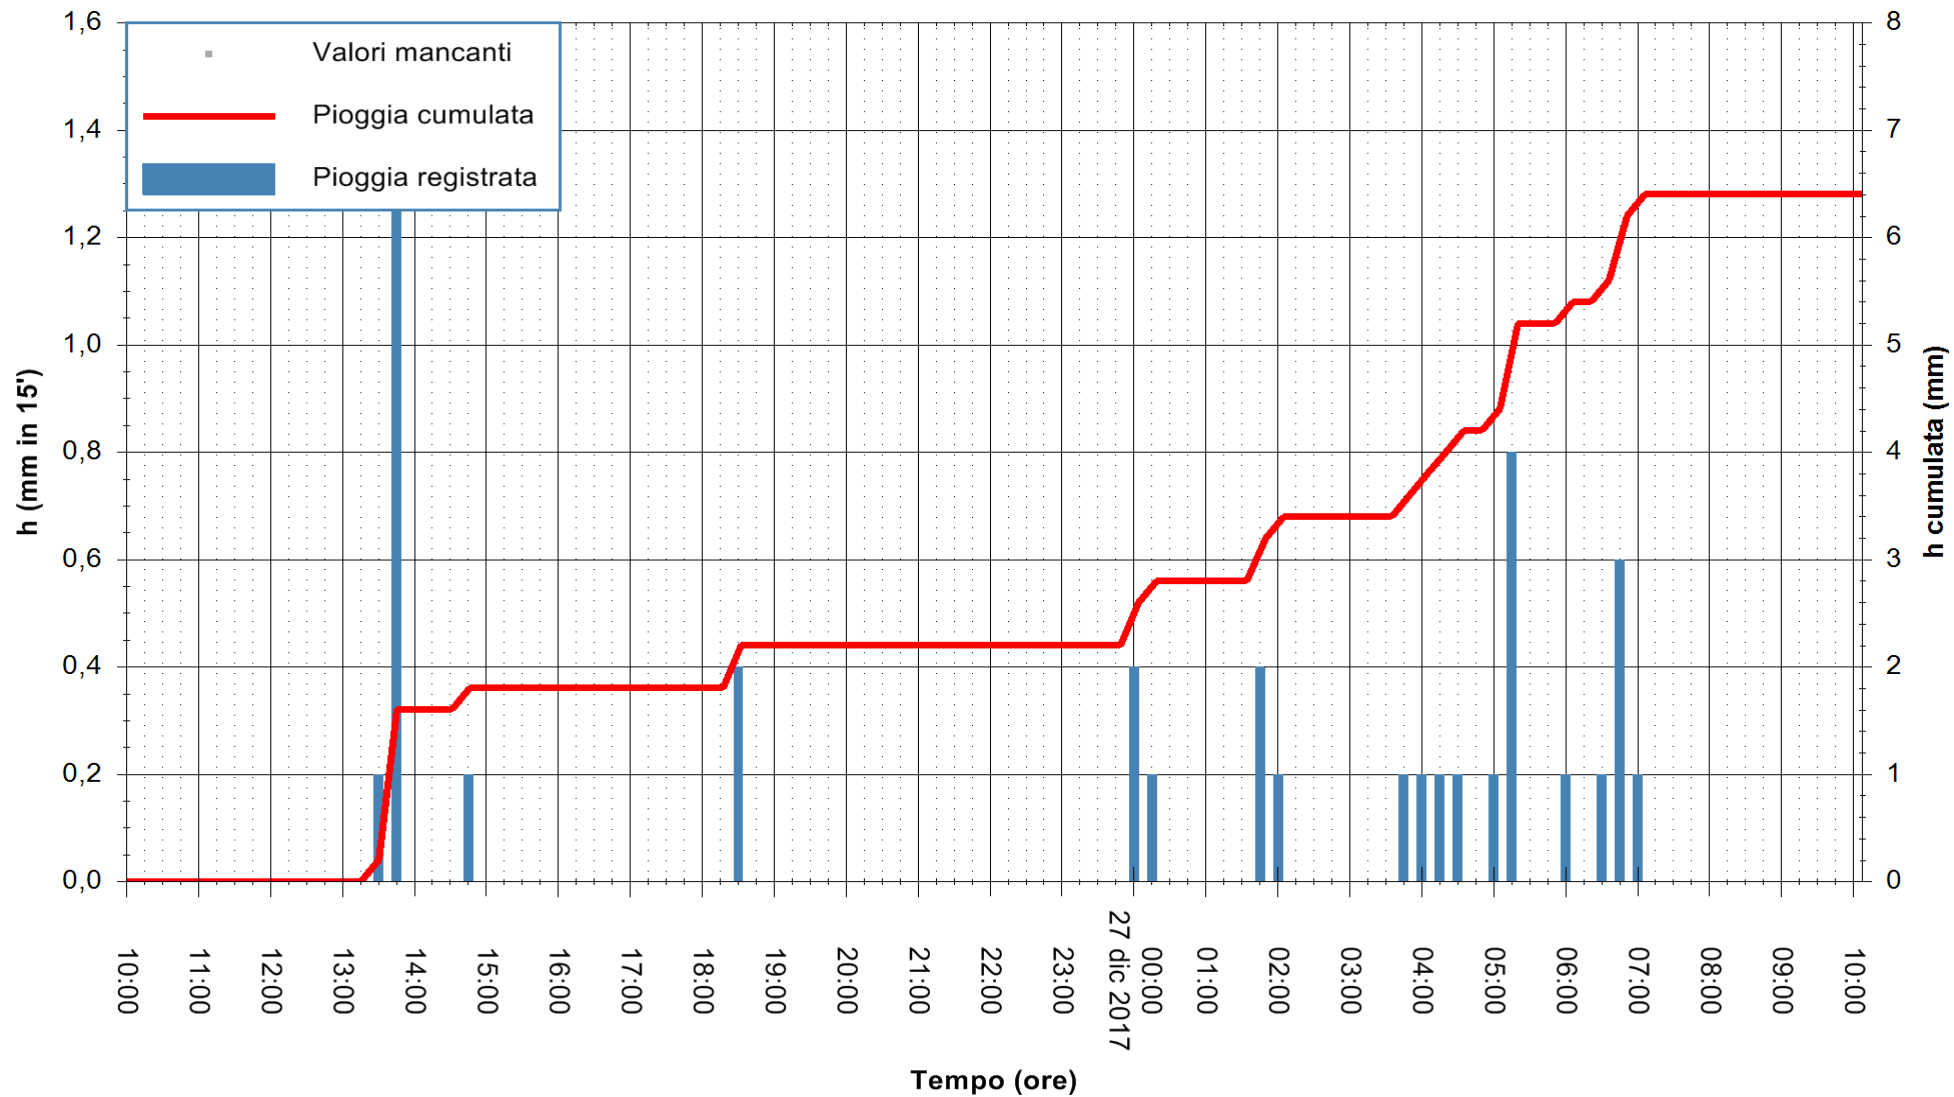

ARPAS
 F.to il Dirigente Responsabile
 Dott. Giuseppe Bianco

REGIONE AUTÒNOMA DE SARDIGNA
 REGIONE AUTONOMA DELLA SARDEGNA

Stazione pluviometrica Ossoni
Area MONTE OSSONI
Pioggia registrata nelle ultime 24 ore
Estrazione dati delle ore 10:46 del 27/12/2017
Ultimo dato disponibile: 27/12/2017 alle 10:00

ARPAS
F.to il Dirigente Responsabile
Dott. Giuseppe Bianco

REGIONE AUTÒNOMA DE SARDIGNA
REGIONE AUTONOMA DELLA SARDEGNA

Stazione pluviometrica Stintino
Area PUNTA DE S' AQUILA
Pioggia registrata nelle ultime 24 ore
Estrazione dati delle ore 10:46 del 27/12/2017
Ultimo dato disponibile: 27/12/2017 alle 10:00