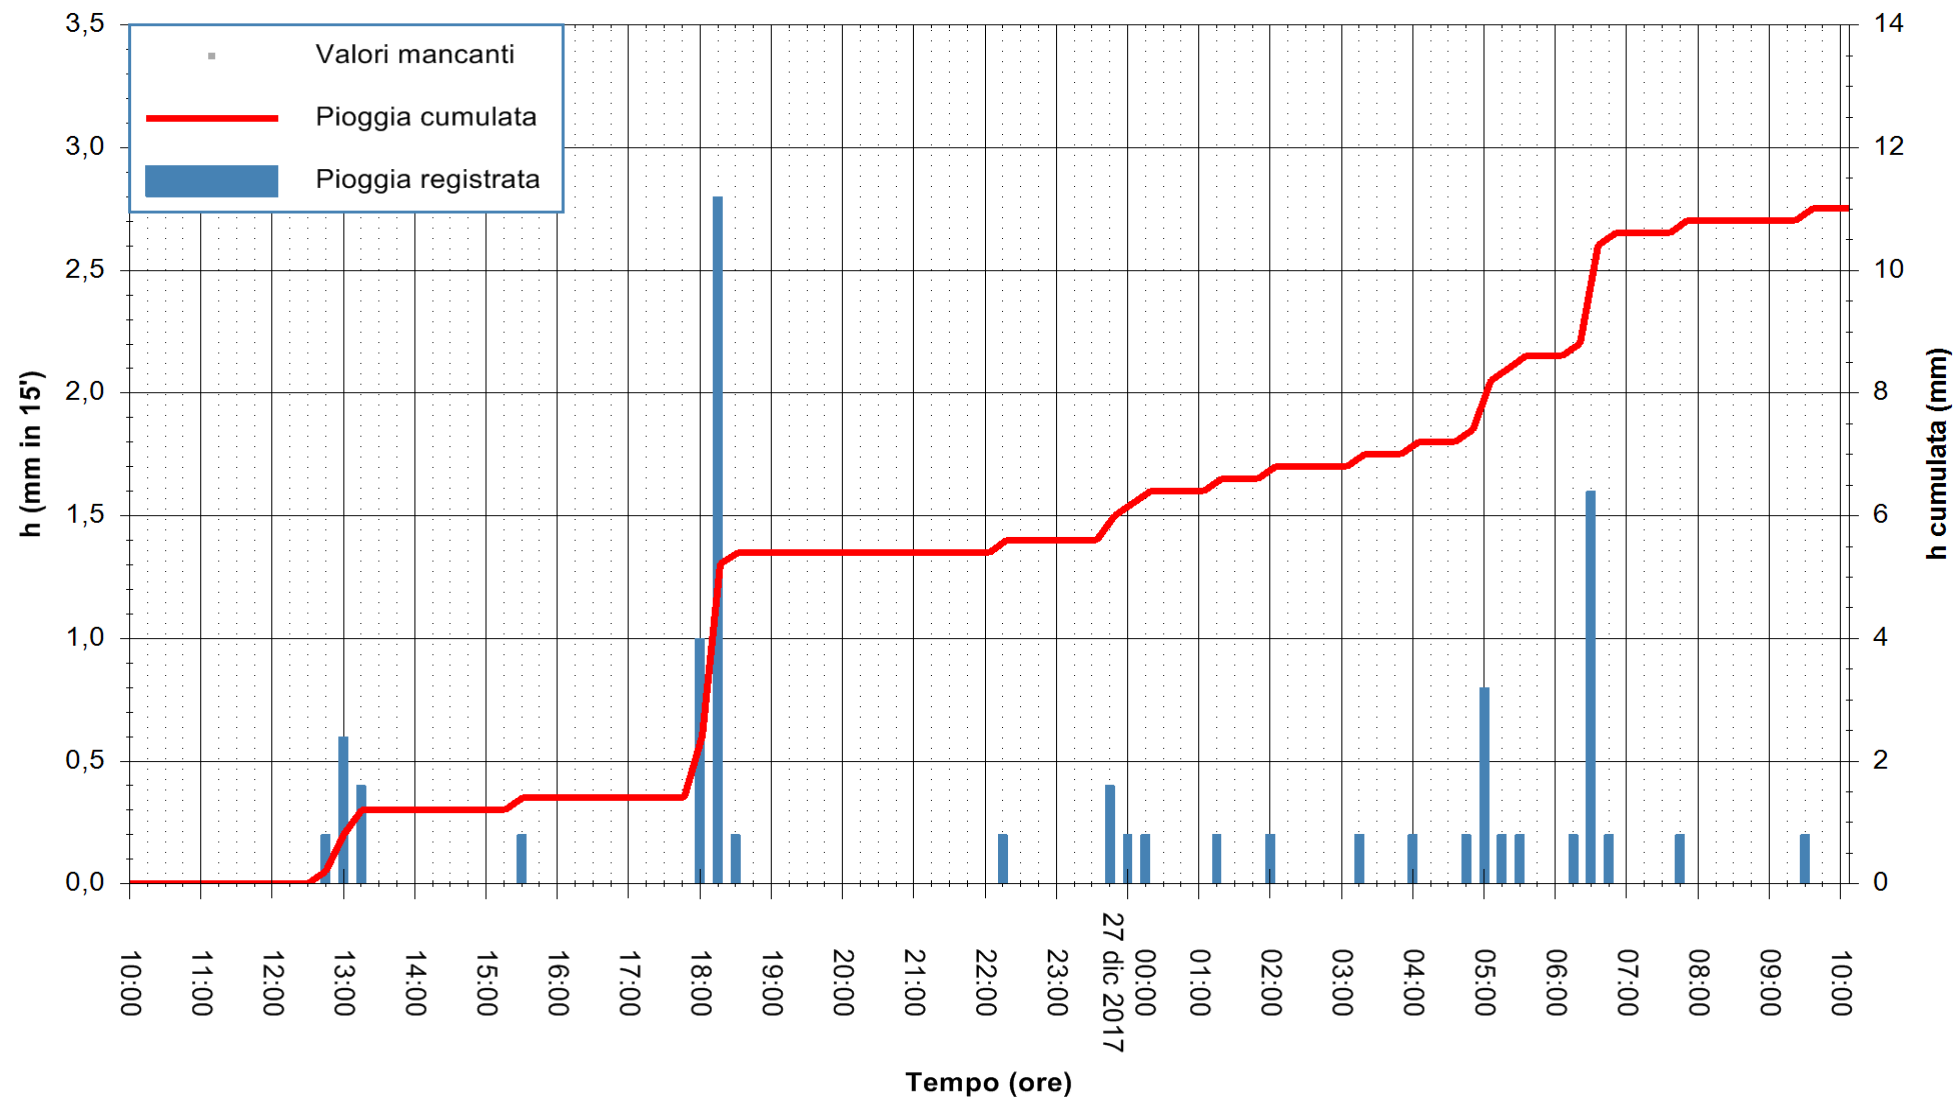

Stazione pluviometrica Monte Tului
 Area MONTE TULUI
 Pioggia registrata nelle ultime 24 ore
 Estrazione dati delle ore 10:46 del 27/12/2017
 Ultimo dato disponibile: 27/12/2017 alle 10:00

ARPAS
 F.to il Dirigente Responsabile
 Dott. Giuseppe Bianco

ARPAS
F.to il Dirigente Responsabile
Dott. Giuseppe Bianco

REGIONE AUTONOMA DE SARDIGNA
REGIONE AUTONOMA DELLA SARDEGNA

Stazione pluviometrica Mamone
 Area MAMONE
 Pioggia registrata nelle ultime 24 ore
 Estrazione dati delle ore 10:46 del 27/12/2017
 Ultimo dato disponibile: 27/12/2017 alle 10:00