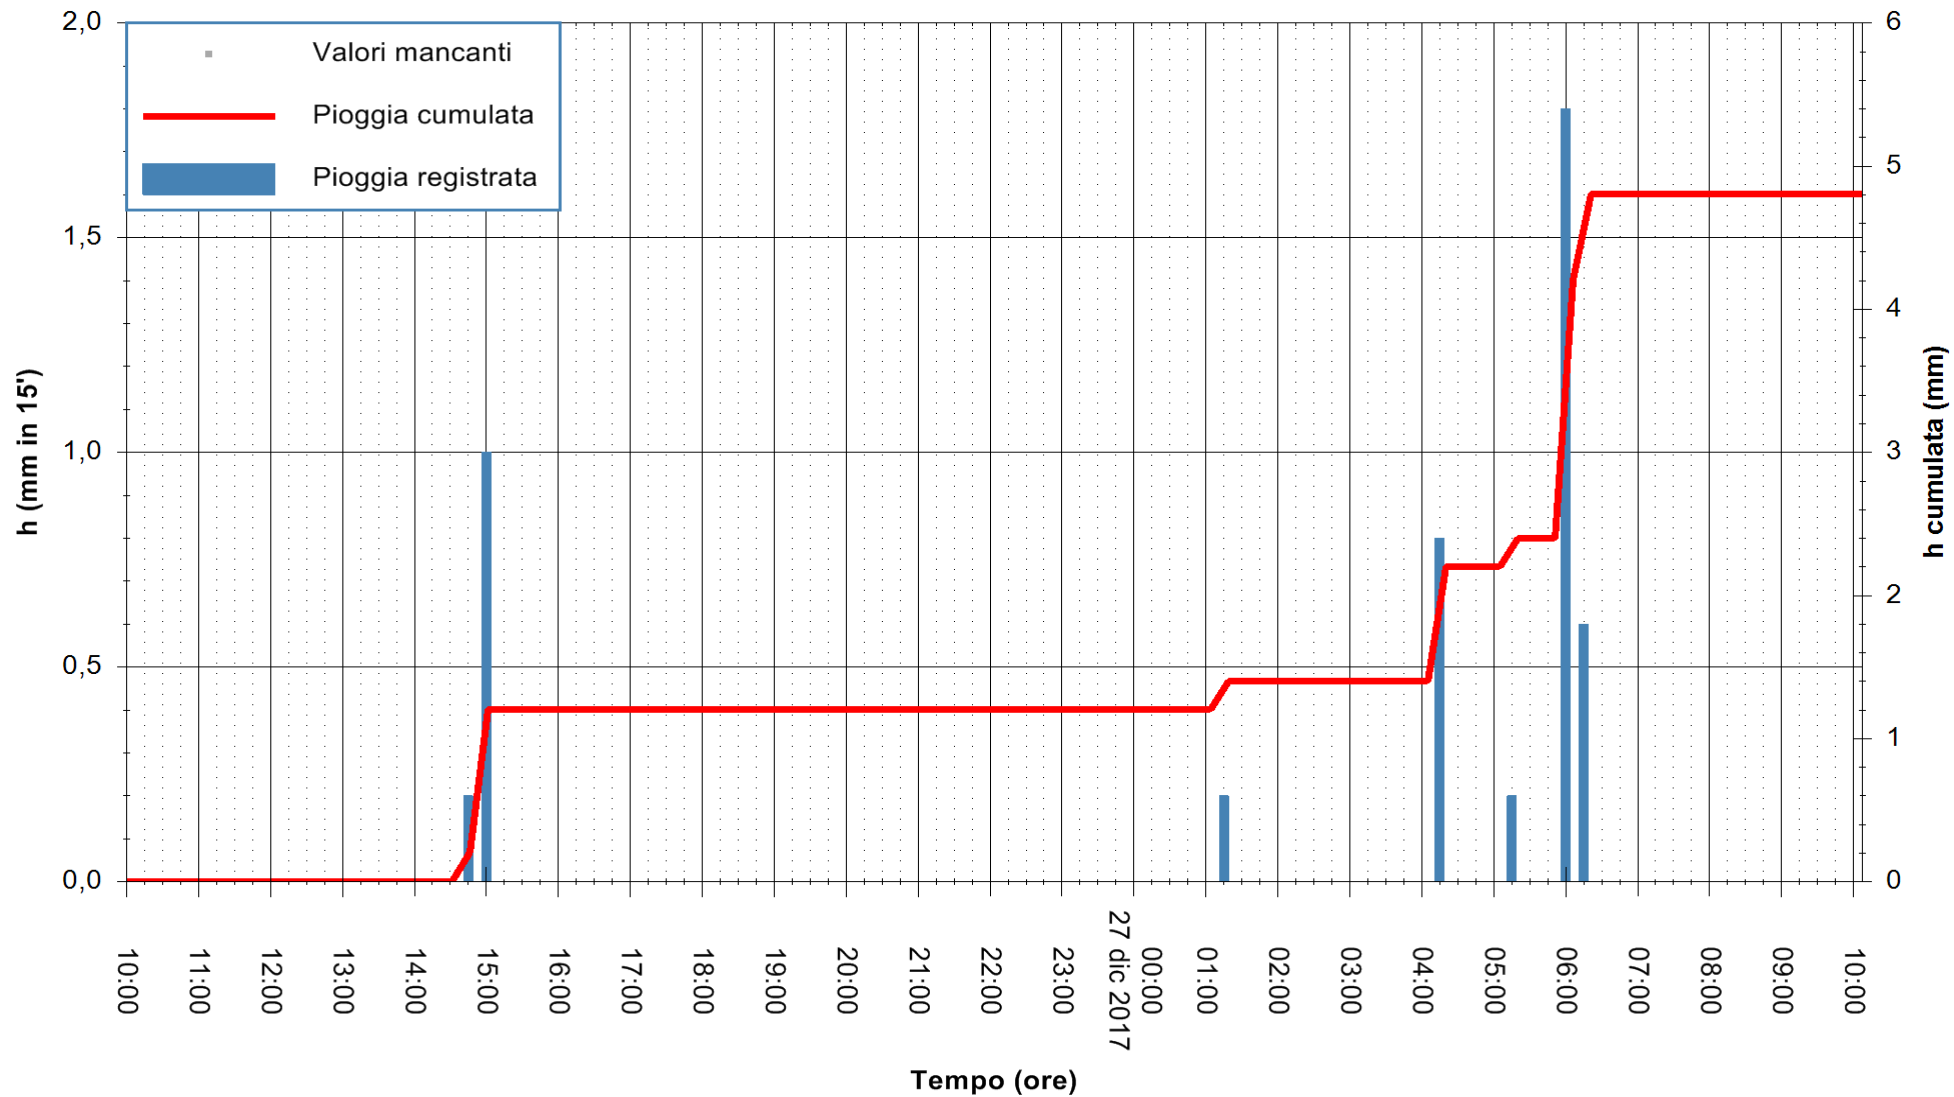

Stazione pluviometrica Monte Tului
 Area MONTE TULUI
 Pioggia registrata nelle ultime 24 ore
 Estrazione dati delle ore 10:46 del 27/12/2017
 Ultimo dato disponibile: 27/12/2017 alle 10:00

ARPAS
 F.to il Dirigente Responsabile
 Dott. Giuseppe Bianco

REGIONE AUTÒNOMA DE SARDIGNA
 REGIONE AUTONOMA DELLA SARDEGNA

Stazione pluviometrica Fluminimannu a Decimomannu
 Area DECIMOMANNU
 Pioggia registrata nelle ultime 24 ore
 Estrazione dati delle ore 10:46 del 27/12/2017
 Ultimo dato disponibile: 27/12/2017 alle 10:00

ARPAS
 F.to il Dirigente Responsabile
 Dott. Giuseppe Bianco

REGIONE AUTÒNOMA DE SARDIGNA
 REGIONE AUTONOMA DELLA SARDEGNA

Stazione pluviometrica Villasor
 Area IS ARENAS
 Pioggia registrata nelle ultime 24 ore
 Estrazione dati delle ore 10:46 del 27/12/2017
 Ultimo dato disponibile: 27/12/2017 alle 10:00

ARPAS
 F.to il Dirigente Responsabile
 Dott. Giuseppe Bianco

REGIONE AUTÒNOMA DE SARDIGNA
 REGIONE AUTONOMA DELLA SARDEGNA

Stazione pluviometrica Tempio
 Area CUSSEDDU
 Pioggia registrata nelle ultime 24 ore
 Estrazione dati delle ore 10:46 del 27/12/2017
 Ultimo dato disponibile: 27/12/2017 alle 10:00