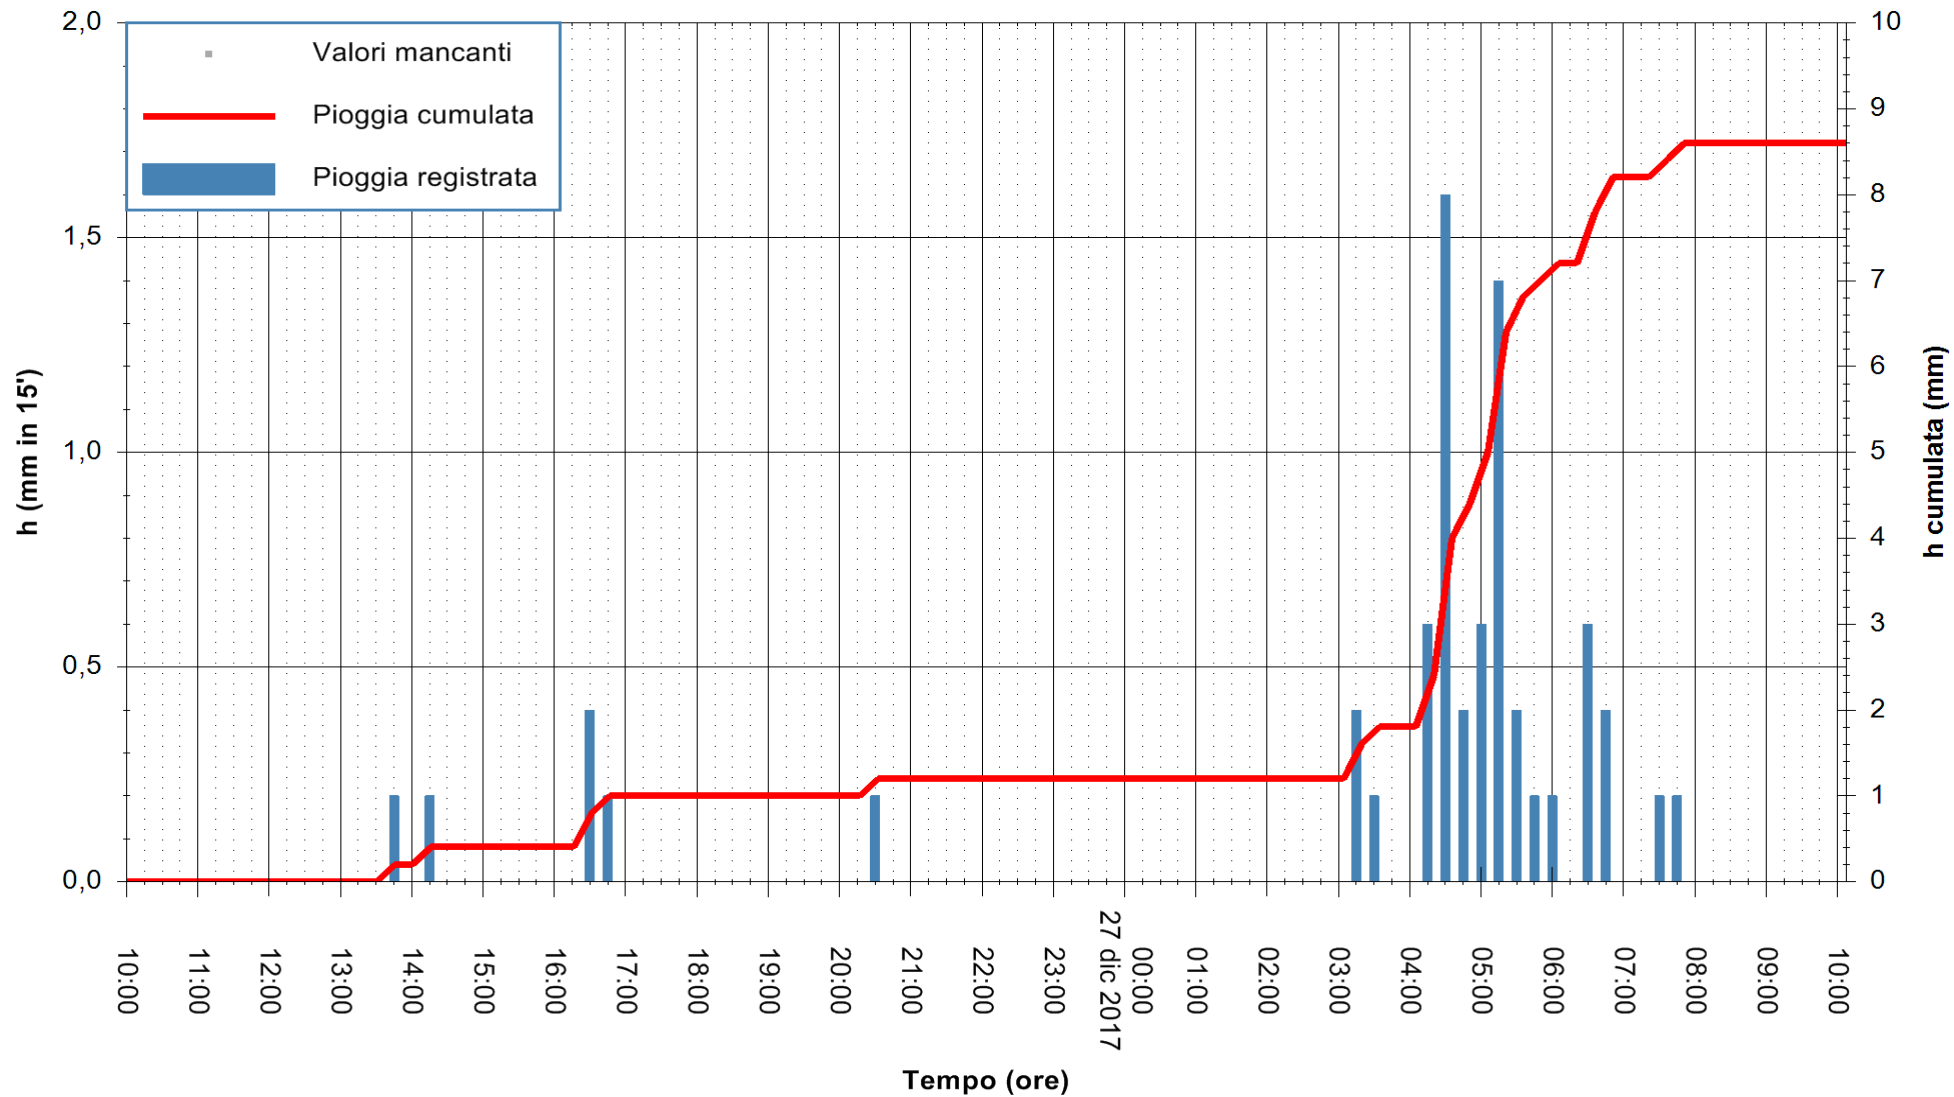

Stazione pluviometrica Monte Tului
 Area MONTE TULUI
 Pioggia registrata nelle ultime 24 ore
 Estrazione dati delle ore 10:46 del 27/12/2017
 Ultimo dato disponibile: 27/12/2017 alle 10:00

ARPAS
 F.to il Dirigente Responsabile
 Dott. Giuseppe Bianco

REGIONE AUTÒNOMA DE SARDIGNA
 REGIONE AUTONOMA DELLA SARDEGNA

Stazione pluviometrica Fluminimannu a Decimomannu
 Area DECIMOMANNU
 Pioggia registrata nelle ultime 24 ore
 Estrazione dati delle ore 10:46 del 27/12/2017
 Ultimo dato disponibile: 27/12/2017 alle 10:00

ARPAS
 F.to il Dirigente Responsabile
 Dott. Giuseppe Bianco

REGIONE AUTÒNOMA DE SARDIGNA
 REGIONE AUTONOMA DELLA SARDEGNA

Stazione pluviometrica Villasor
 Area IS ARENAS
 Pioggia registrata nelle ultime 24 ore
 Estrazione dati delle ore 10:46 del 27/12/2017
 Ultimo dato disponibile: 27/12/2017 alle 10:00

ARPAS
 F.to il Dirigente Responsabile
 Dott. Giuseppe Bianco

REGIONE AUTÒNOMA DE SARDIGNA
 REGIONE AUTONOMA DELLA SARDEGNA

Stazione pluviometrica Tempio
 Area CUSSEDDU
 Pioggia registrata nelle ultime 24 ore
 Estrazione dati delle ore 10:46 del 27/12/2017
 Ultimo dato disponibile: 27/12/2017 alle 10:00