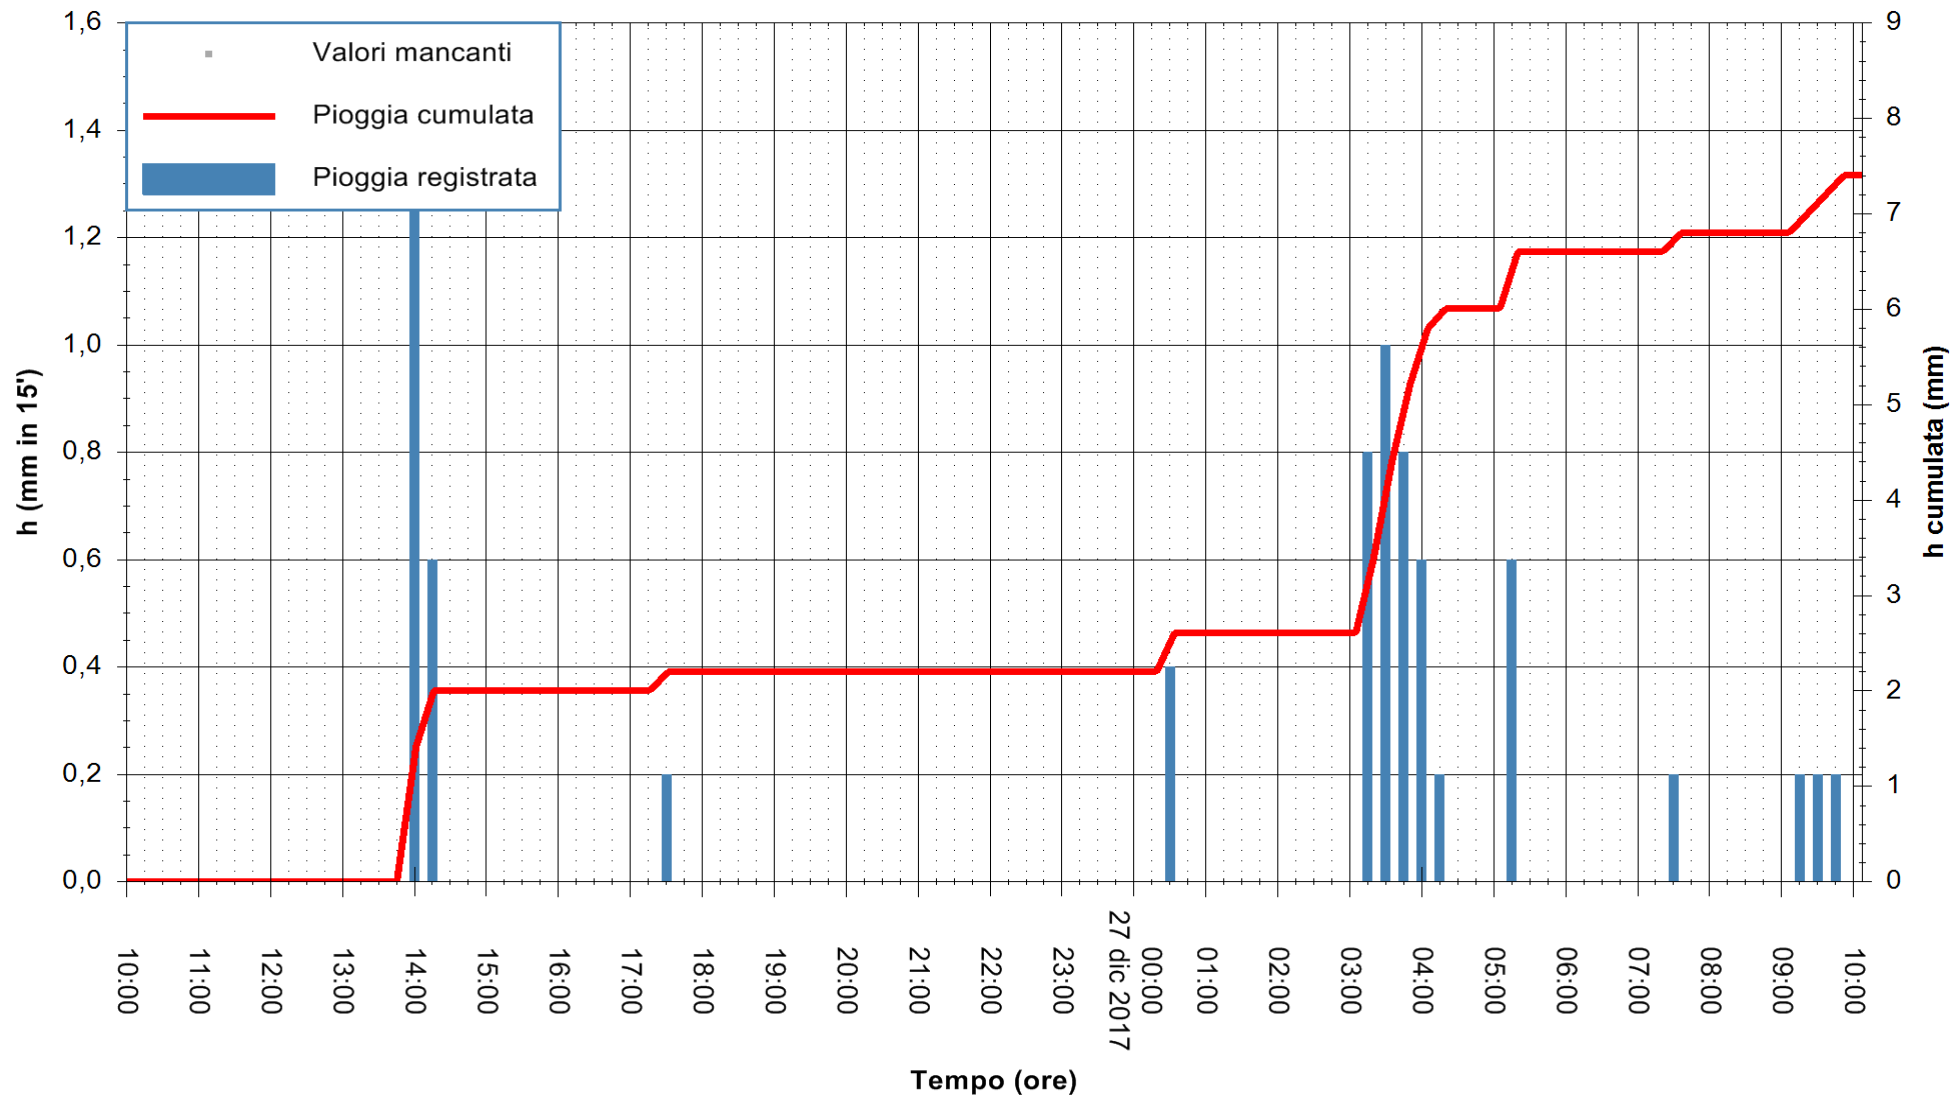

ARPAS
 F.to il Dirigente Responsabile
 Dott. Giuseppe Bianco

REGIONE AUTÒNOMA DE SARDIGNA
 REGIONE AUTONOMA DELLA SARDEGNA

Stazione pluviometrica Tempio
 Area CUSSEDDU
 Pioggia registrata nelle ultime 24 ore
 Estrazione dati delle ore 10:46 del 27/12/2017
 Ultimo dato disponibile: 27/12/2017 alle 10:00

ARPAS
 F.to il Dirigente Responsabile
 Dott. Giuseppe Bianco

REGIONE AUTÒNOMA DE SARDIGNA
 REGIONE AUTONOMA DELLA SARDEGNA

Stazione pluviometrica Pianu
 Area PIANU 15
 Pioggia registrata nelle ultime 24 ore
 Estrazione dati delle ore 10:46 del 27/12/2017
 Ultimo dato disponibile: 27/12/2017 alle 10:00

ARPAS
 F.to il Dirigente Responsabile
 Dott. Giuseppe Bianco

REGIONE AUTÒNOMA DE SARDIGNA
 REGIONE AUTONOMA DELLA SARDEGNA

Stazione pluviometrica Ossoni
Area MONTE OSSONI
Pioggia registrata nelle ultime 24 ore
Estrazione dati delle ore 10:46 del 27/12/2017
Ultimo dato disponibile: 27/12/2017 alle 10:00