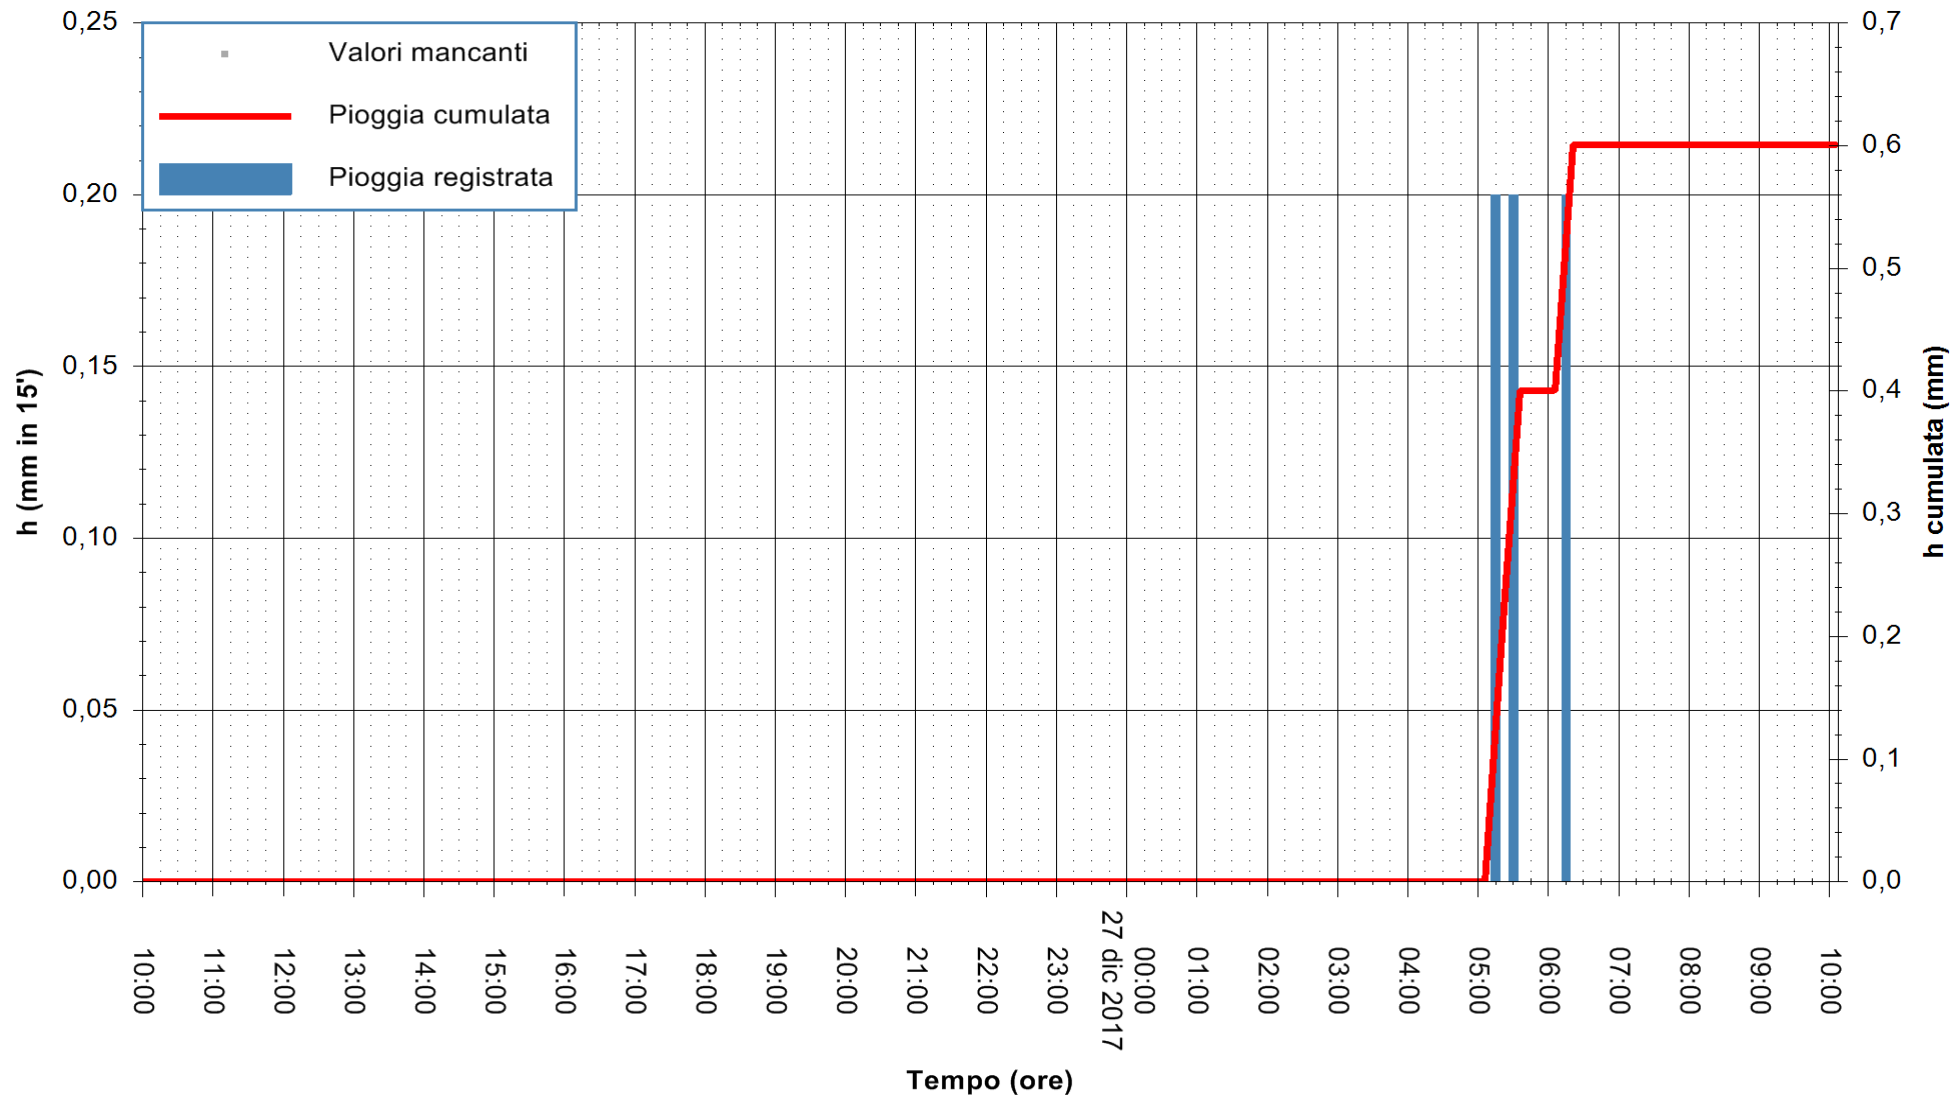

Stazione pluviometrica Monte Tului
 Area MONTE TULUI
 Pioggia registrata nelle ultime 24 ore
 Estrazione dati delle ore 10:46 del 27/12/2017
 Ultimo dato disponibile: 27/12/2017 alle 10:00

ARPAS
 F.to il Dirigente Responsabile
 Dott. Giuseppe Bianco

REGIONE AUTÒNOMA DE SARDIGNA
 REGIONE AUTONOMA DELLA SARDEGNA

Stazione pluviometrica Fluminimannu a Decimomannu
 Area DECIMOMANNU
 Pioggia registrata nelle ultime 24 ore
 Estrazione dati delle ore 10:46 del 27/12/2017
 Ultimo dato disponibile: 27/12/2017 alle 10:00