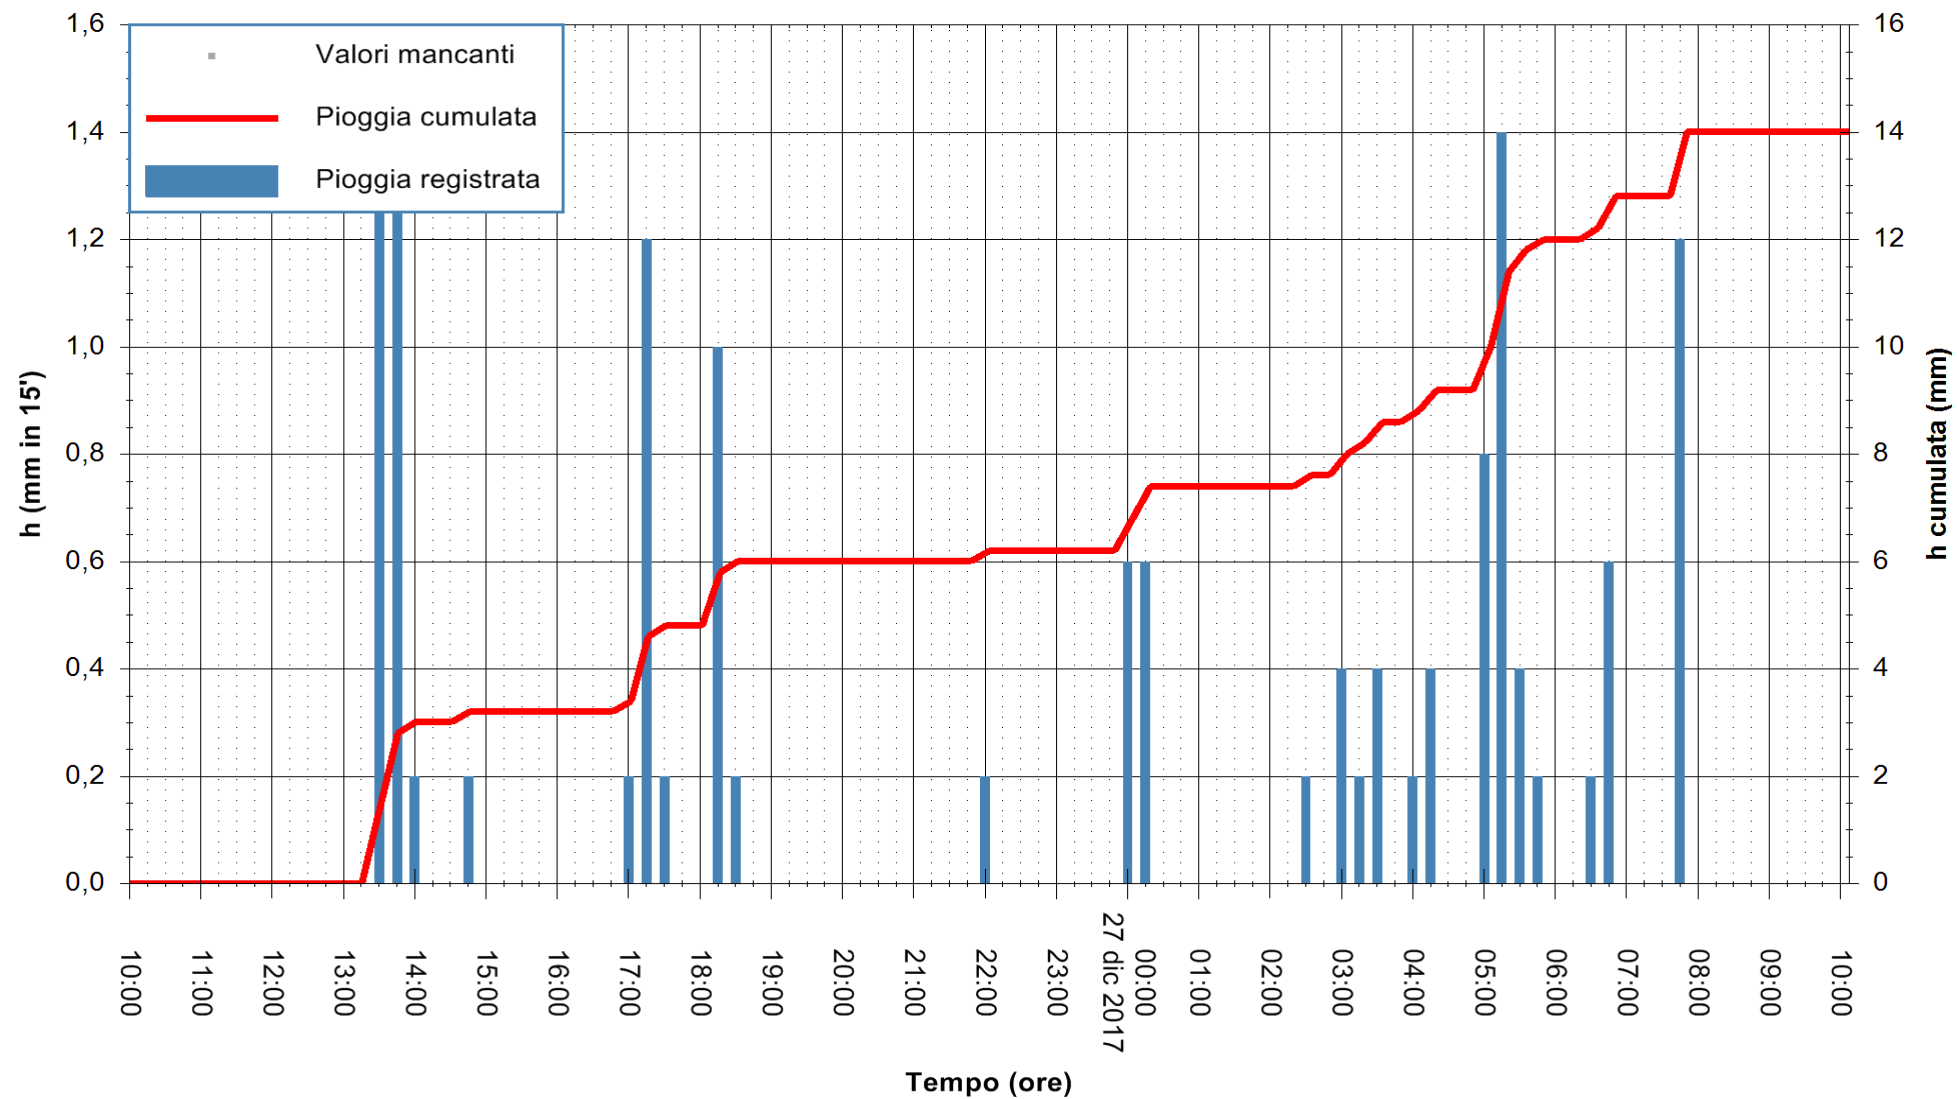

ARPAS
 F.to il Dirigente Responsabile
 Dott. Giuseppe Bianco

REGIONE AUTÒNOMA DE SARDIGNA
 REGIONE AUTONOMA DELLA SARDEGNA

Stazione pluviometrica Ossoni
Area MONTE OSSONI
Pioggia registrata nelle ultime 24 ore
Estrazione dati delle ore 10:46 del 27/12/2017
Ultimo dato disponibile: 27/12/2017 alle 10:00

ARPAS
F.to il Dirigente Responsabile
Dott. Giuseppe Bianco

REGIONE AUTÒNOMA DE SARDIGNA
REGIONE AUTONOMA DELLA SARDEGNA

Stazione pluviometrica Stintino
Area PUNTA DE S' AQUILA
Pioggia registrata nelle ultime 24 ore
Estrazione dati delle ore 10:46 del 27/12/2017
Ultimo dato disponibile: 27/12/2017 alle 10:00