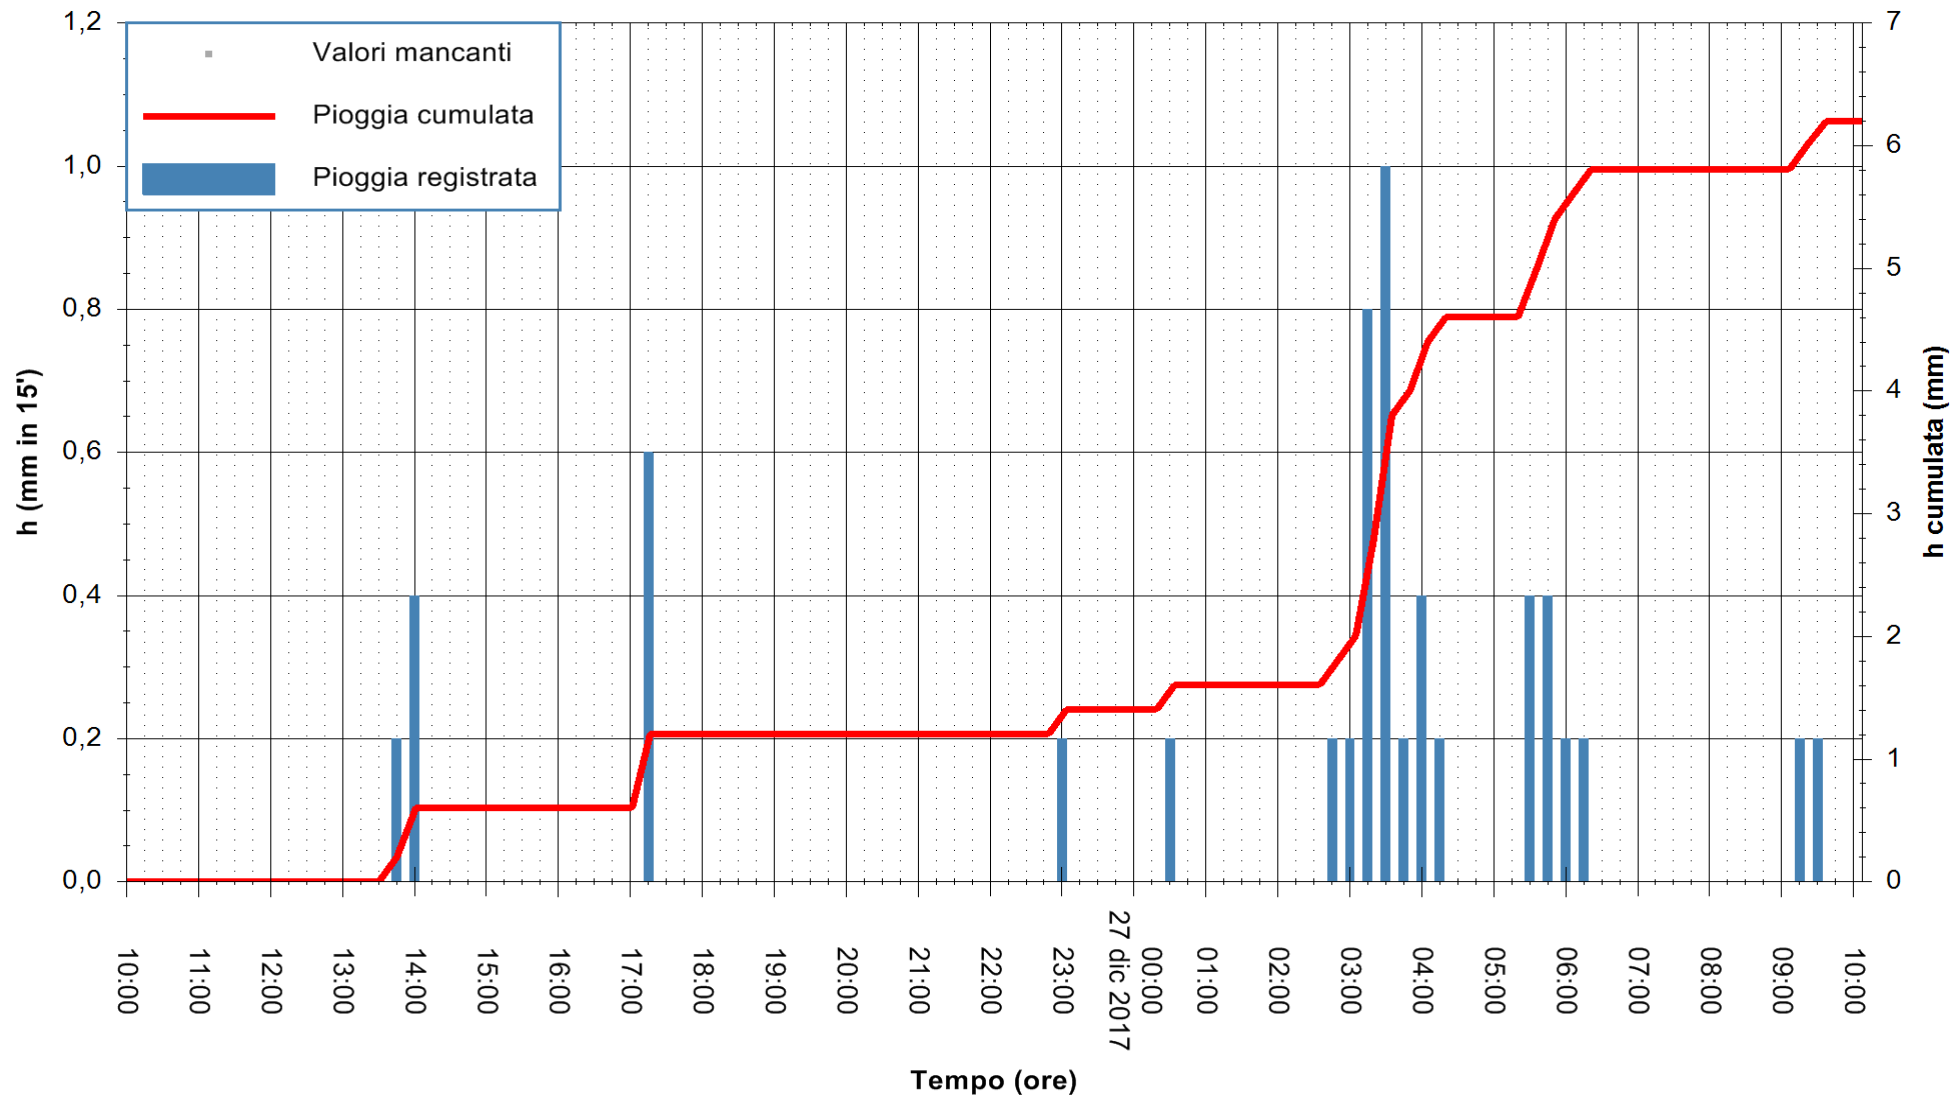

ARPAS
 F.to il Dirigente Responsabile
 Dott. Giuseppe Bianco

REGIONE AUTÒNOMA DE SARDIGNA
 REGIONE AUTONOMA DELLA SARDEGNA

Stazione pluviometrica Tempio
 Area CUSSEDDU
 Pioggia registrata nelle ultime 24 ore
 Estrazione dati delle ore 10:46 del 27/12/2017
 Ultimo dato disponibile: 27/12/2017 alle 10:00

ARPAS
 F.to il Dirigente Responsabile
 Dott. Giuseppe Bianco

REGIONE AUTÒNOMA DE SARDIGNA
 REGIONE AUTONOMA DELLA SARDEGNA

Stazione pluviometrica Pianu
 Area PIANU 15
 Pioggia registrata nelle ultime 24 ore
 Estrazione dati delle ore 10:46 del 27/12/2017
 Ultimo dato disponibile: 27/12/2017 alle 10:00