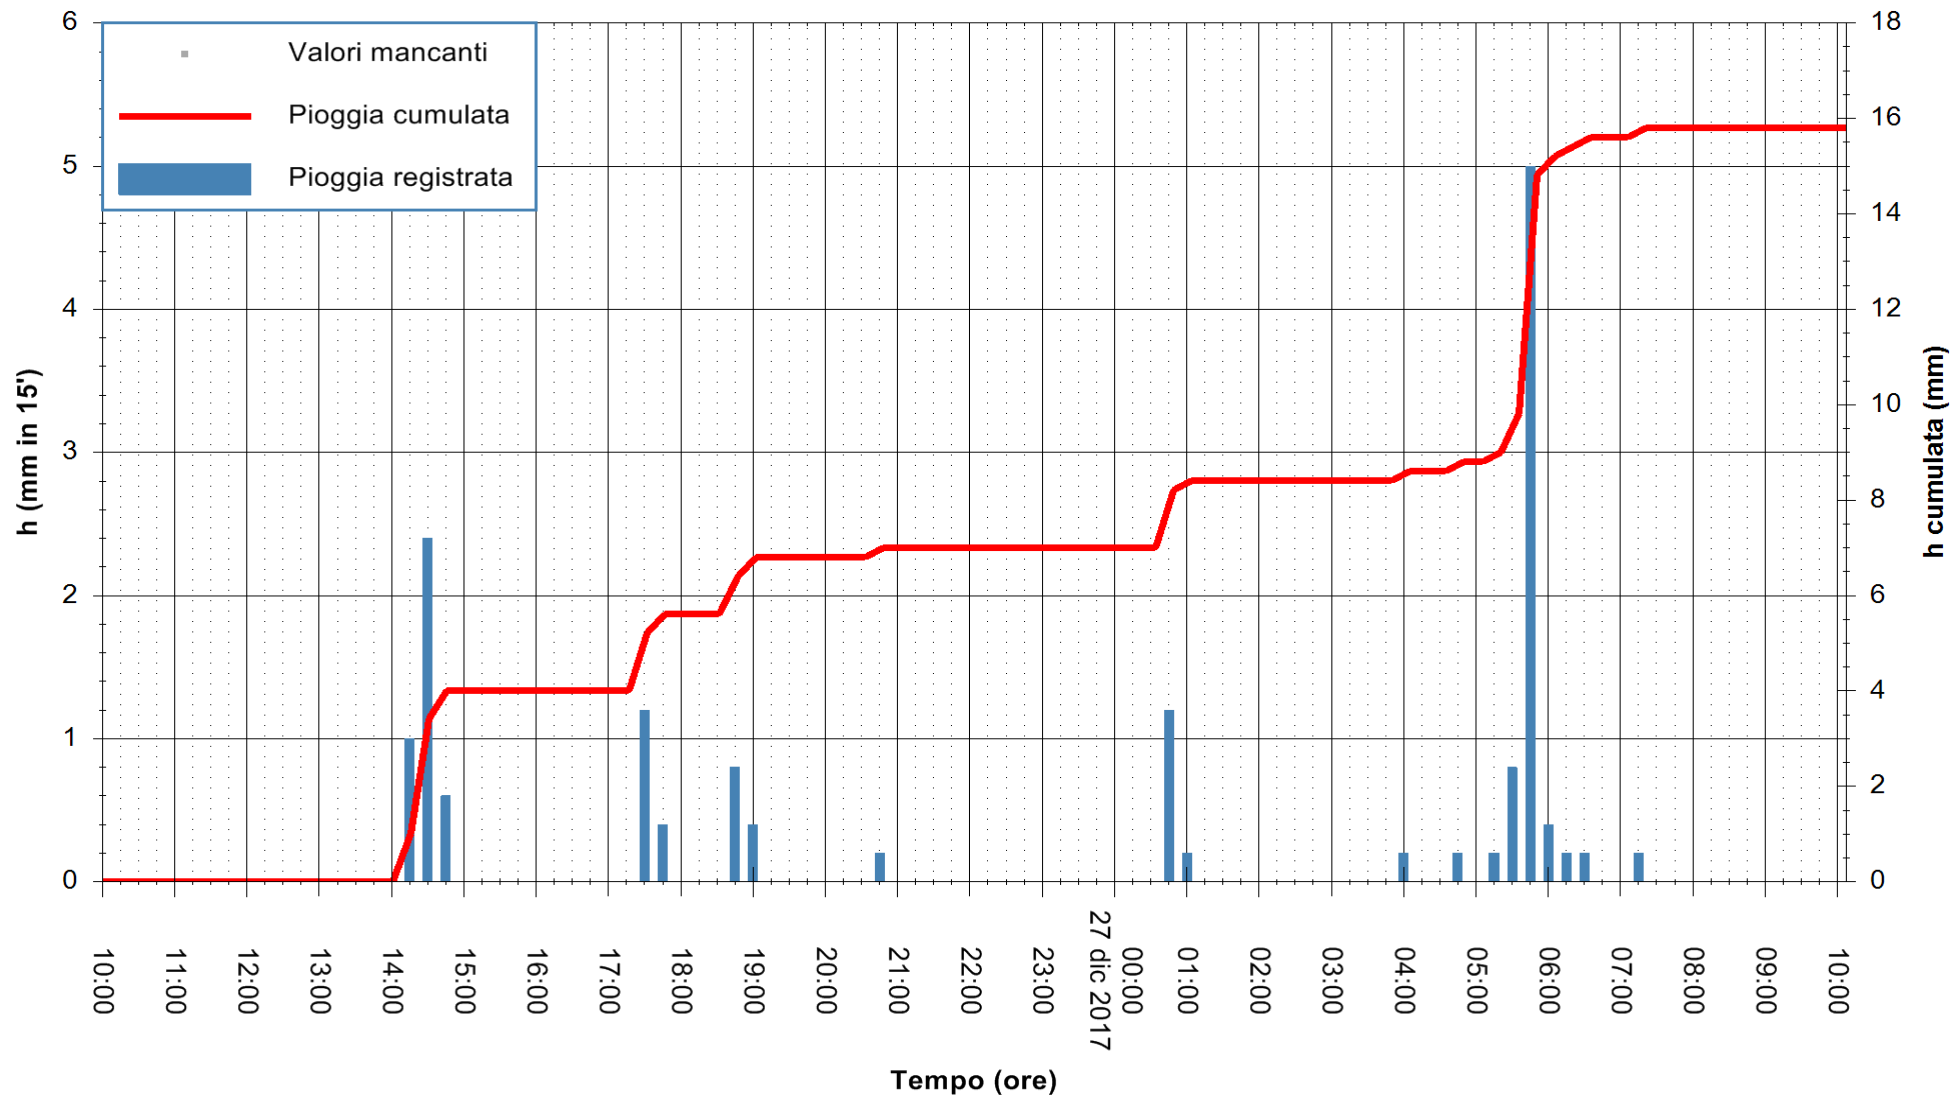

ARPAS
 F.to il Dirigente Responsabile
 Dott. Giuseppe Bianco

REGIONE AUTÒNOMA DE SARDIGNA
 REGIONE AUTONOMA DELLA SARDEGNA

Stazione pluviometrica Ossoni
Area MONTE OSSONI
Pioggia registrata nelle ultime 24 ore
Estrazione dati delle ore 10:46 del 27/12/2017
Ultimo dato disponibile: 27/12/2017 alle 10:00

ARPAS
F.to il Dirigente Responsabile
Dott. Giuseppe Bianco

REGIONE AUTÒNOMA DE SARDIGNA
REGIONE AUTONOMA DELLA SARDEGNA

Stazione pluviometrica Stintino
Area PUNTA DE S' AQUILA
Pioggia registrata nelle ultime 24 ore
Estrazione dati delle ore 10:46 del 27/12/2017
Ultimo dato disponibile: 27/12/2017 alle 10:00