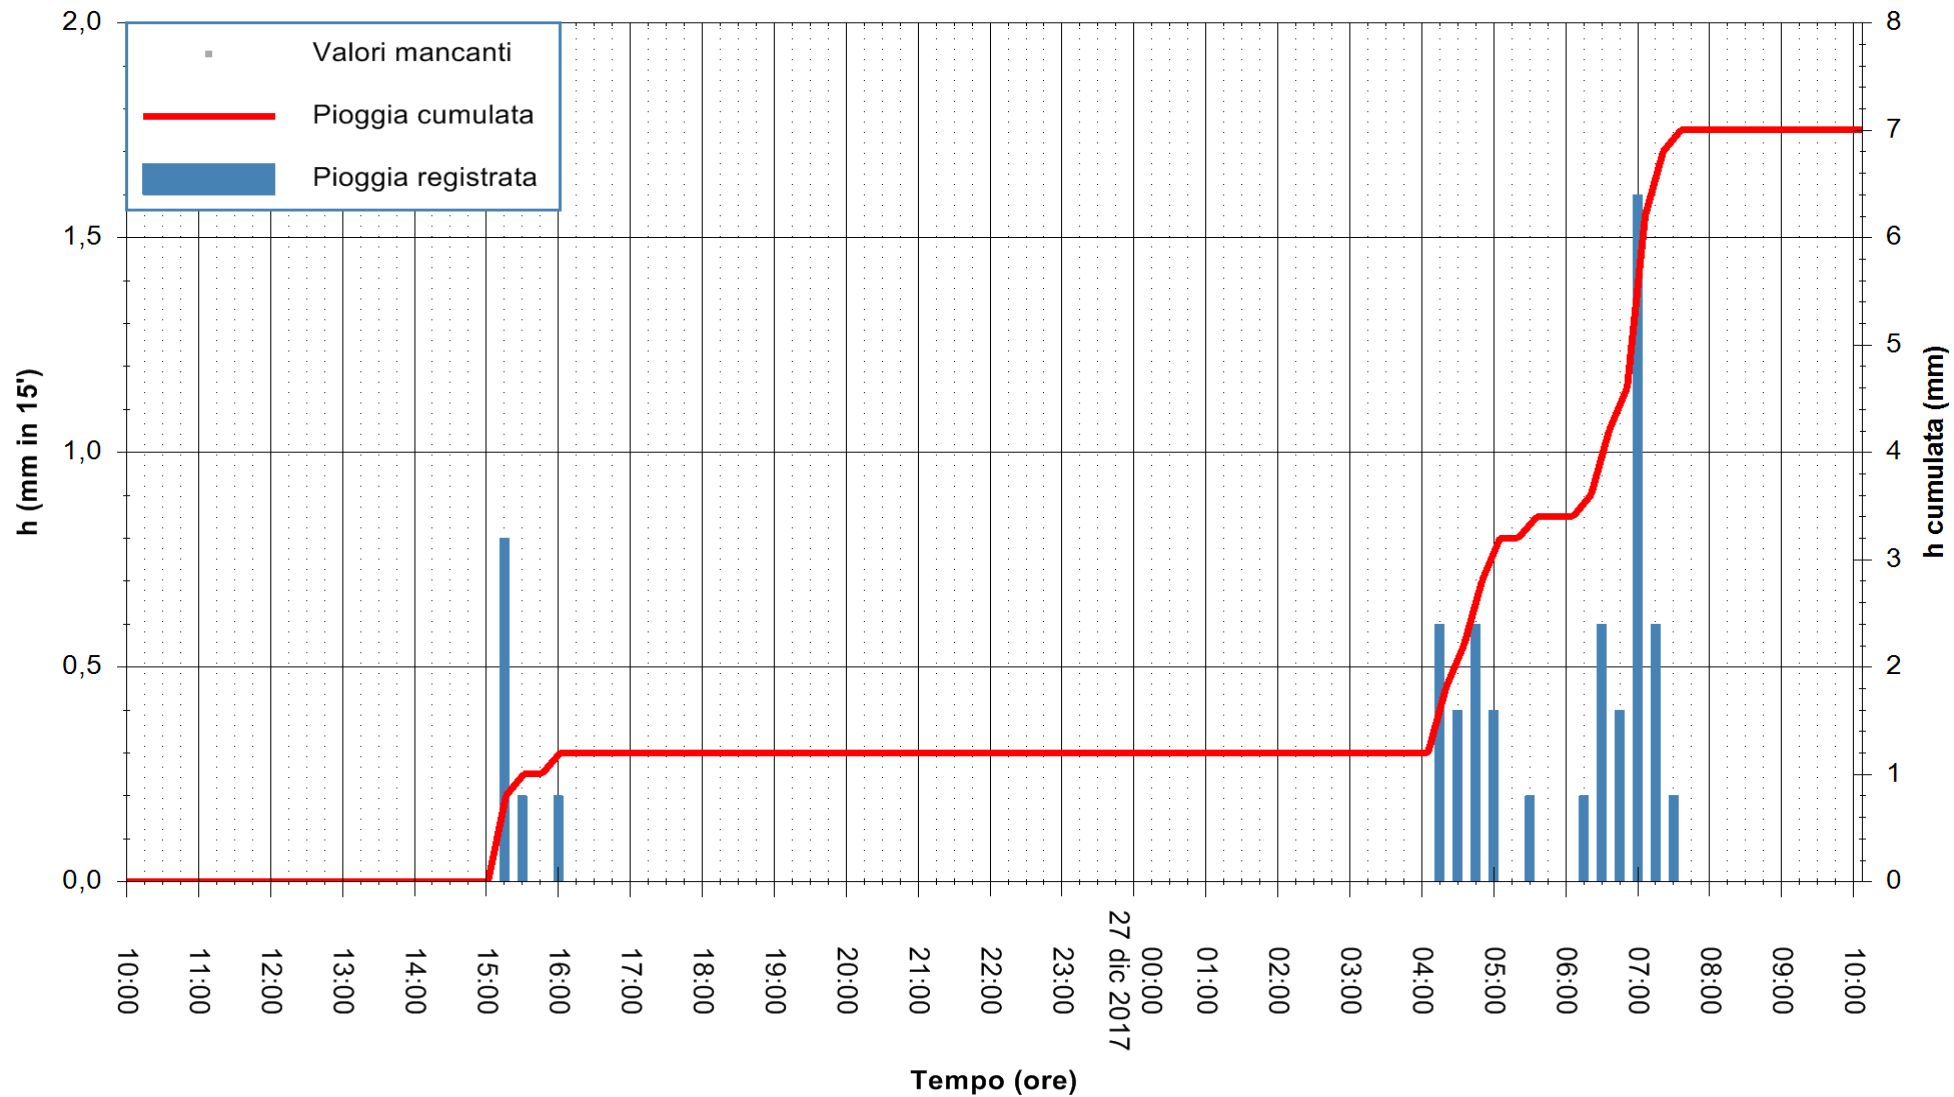

ARPAS
 F.to il Dirigente Responsabile
 Dott. Giuseppe Bianco

REGIONE AUTÒNOMA DE SARDIGNA
 REGIONE AUTONOMA DELLA SARDEGNA

Stazione pluviometrica Tempio
 Area CUSSEDDU
 Pioggia registrata nelle ultime 24 ore
 Estrazione dati delle ore 10:46 del 27/12/2017
 Ultimo dato disponibile: 27/12/2017 alle 10:00

ARPAS
 F.to il Dirigente Responsabile
 Dott. Giuseppe Bianco

REGIONE AUTÒNOMA DE SARDIGNA
 REGIONE AUTONOMA DELLA SARDEGNA

Stazione pluviometrica Pianu
 Area PIANU 15
 Pioggia registrata nelle ultime 24 ore
 Estrazione dati delle ore 10:46 del 27/12/2017
 Ultimo dato disponibile: 27/12/2017 alle 10:00