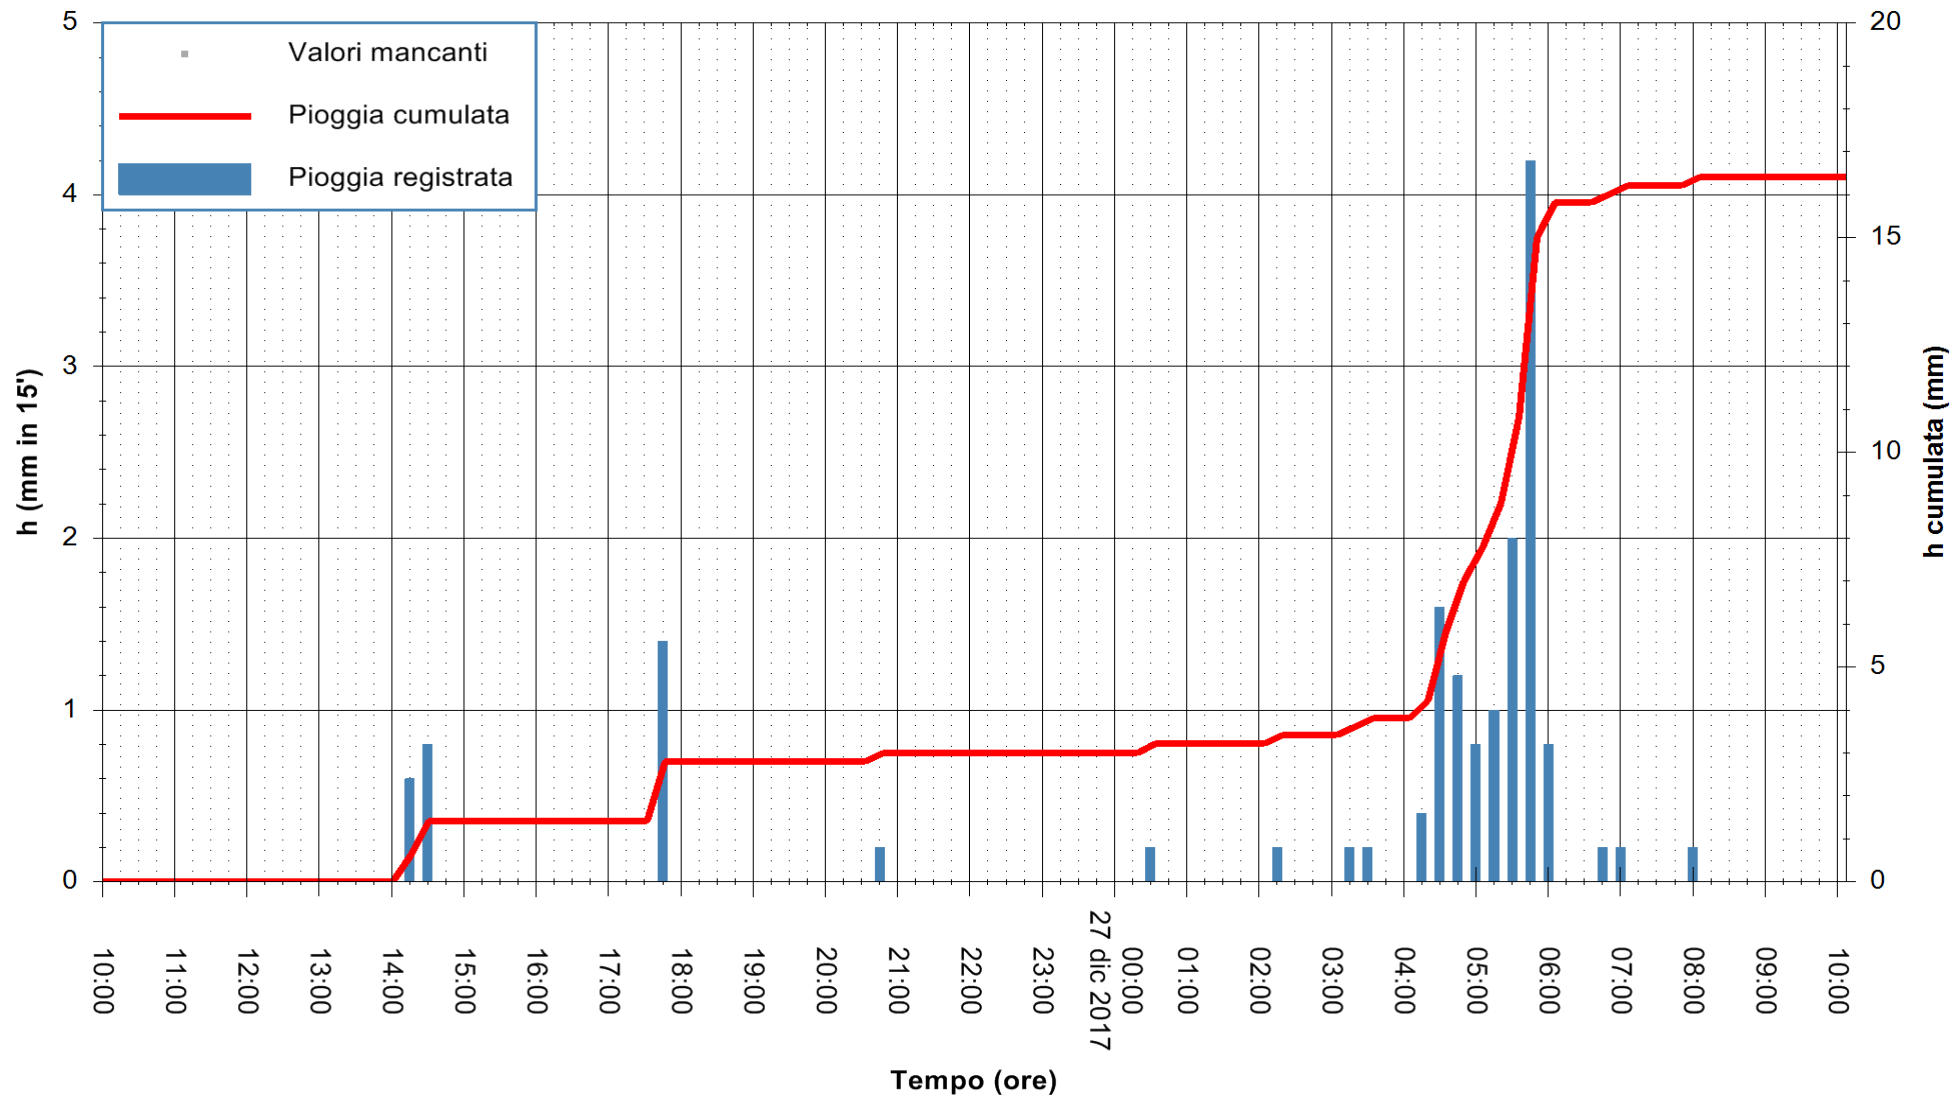

Stazione pluviometrica Monte Tului
 Area MONTE TULUI
 Pioggia registrata nelle ultime 24 ore
 Estrazione dati delle ore 10:46 del 27/12/2017
 Ultimo dato disponibile: 27/12/2017 alle 10:00

ARPAS
 F.to il Dirigente Responsabile
 Dott. Giuseppe Bianco

REGIONE AUTÒNOMA DE SARDIGNA
 REGIONE AUTONOMA DELLA SARDEGNA

Stazione pluviometrica Fluminimannu a Decimomannu
 Area DECIMOMANNU
 Pioggia registrata nelle ultime 24 ore
 Estrazione dati delle ore 10:46 del 27/12/2017
 Ultimo dato disponibile: 27/12/2017 alle 10:00

ARPAS
 F.to il Dirigente Responsabile
 Dott. Giuseppe Bianco

REGIONE AUTÒNOMA DE SARDIGNA
 REGIONE AUTONOMA DELLA SARDEGNA

Stazione pluviometrica Villasor
 Area IS ARENAS
 Pioggia registrata nelle ultime 24 ore
 Estrazione dati delle ore 10:46 del 27/12/2017
 Ultimo dato disponibile: 27/12/2017 alle 10:00

ARPAS
 F.to il Dirigente Responsabile
 Dott. Giuseppe Bianco

REGIONE AUTÒNOMA DE SARDIGNA
 REGIONE AUTONOMA DELLA SARDEGNA

Stazione pluviometrica Tempio
 Area CUSSEDDU
 Pioggia registrata nelle ultime 24 ore
 Estrazione dati delle ore 10:46 del 27/12/2017
 Ultimo dato disponibile: 27/12/2017 alle 10:00