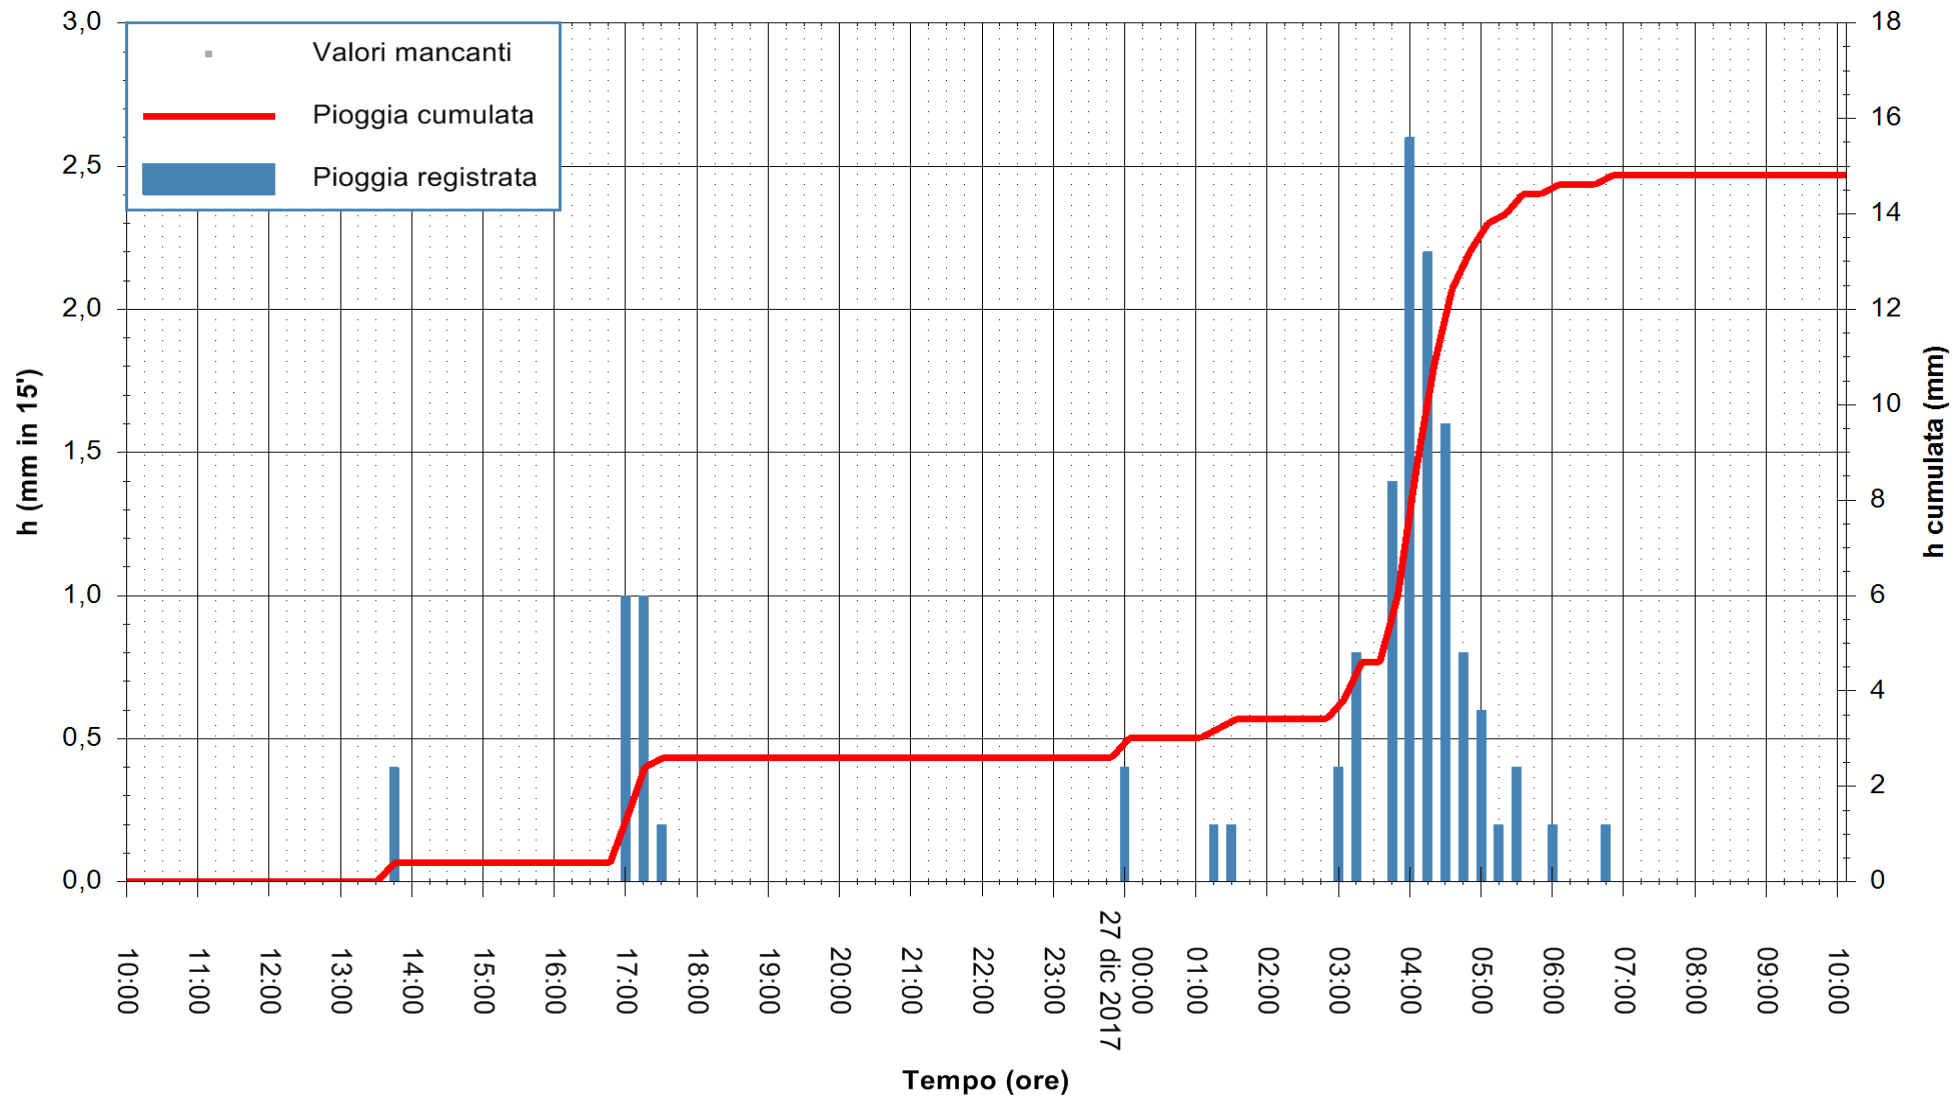

Stazione pluviometrica Monte Tului
 Area MONTE TULUI
 Pioggia registrata nelle ultime 24 ore
 Estrazione dati delle ore 10:46 del 27/12/2017
 Ultimo dato disponibile: 27/12/2017 alle 10:00

ARPAS
 F.to il Dirigente Responsabile
 Dott. Giuseppe Bianco

REGIONE AUTÒNOMA DE SARDIGNA
 REGIONE AUTONOMA DELLA SARDEGNA

Stazione pluviometrica Fluminimannu a Decimomannu
 Area DECIMOMANNU
 Pioggia registrata nelle ultime 24 ore
 Estrazione dati delle ore 10:46 del 27/12/2017
 Ultimo dato disponibile: 27/12/2017 alle 10:00

ARPAS
 F.to il Dirigente Responsabile
 Dott. Giuseppe Bianco

REGIONE AUTÒNOMA DE SARDIGNA
 REGIONE AUTONOMA DELLA SARDEGNA

Stazione pluviometrica Villasor
 Area IS ARENAS
 Pioggia registrata nelle ultime 24 ore
 Estrazione dati delle ore 10:46 del 27/12/2017
 Ultimo dato disponibile: 27/12/2017 alle 10:00

ARPAS
 F.to il Dirigente Responsabile
 Dott. Giuseppe Bianco

REGIONE AUTÒNOMA DE SARDIGNA
 REGIONE AUTONOMA DELLA SARDEGNA

Stazione pluviometrica Tempio
 Area CUSSEDDU
 Pioggia registrata nelle ultime 24 ore
 Estrazione dati delle ore 10:46 del 27/12/2017
 Ultimo dato disponibile: 27/12/2017 alle 10:00