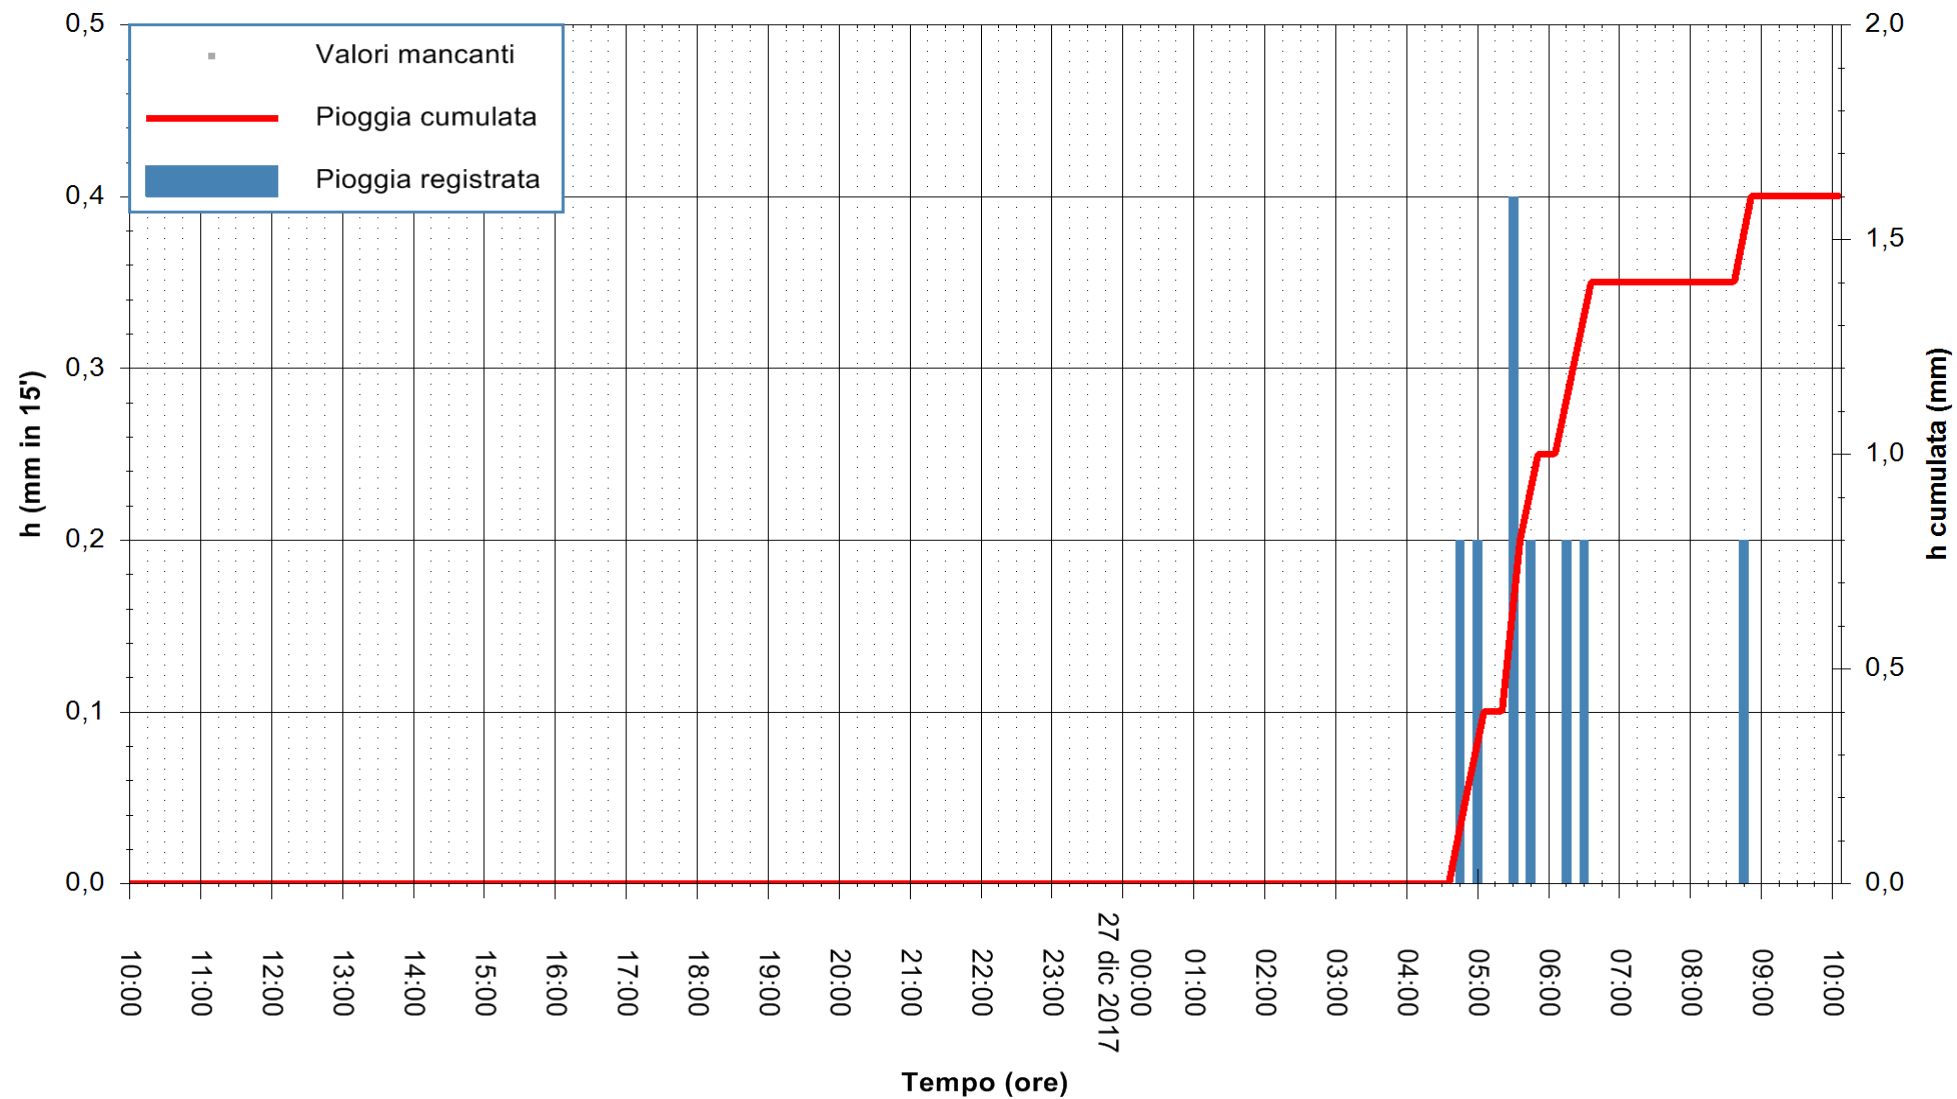

ARPAS
F.to il Dirigente Responsabile
Dott. Giuseppe Bianco

REGIONE AUTÒNOMA DE SARDIGNA
REGIONE AUTONOMA DELLA SARDEGNA

Stazione pluviometrica Stintino
Area PUNTA DE S' AQUILA
Pioggia registrata nelle ultime 24 ore
Estrazione dati delle ore 10:46 del 27/12/2017
Ultimo dato disponibile: 27/12/2017 alle 10:00

ARPAS
F.to il Dirigente Responsabile
Dott. Giuseppe Bianco

REGIONE AUTONOMA DE SARDIGNA
REGIONE AUTONOMA DELLA SARDEGNA

Stazione pluviometrica Mamone
 Area MAMONE
 Pioggia registrata nelle ultime 24 ore
 Estrazione dati delle ore 10:46 del 27/12/2017
 Ultimo dato disponibile: 27/12/2017 alle 10:00