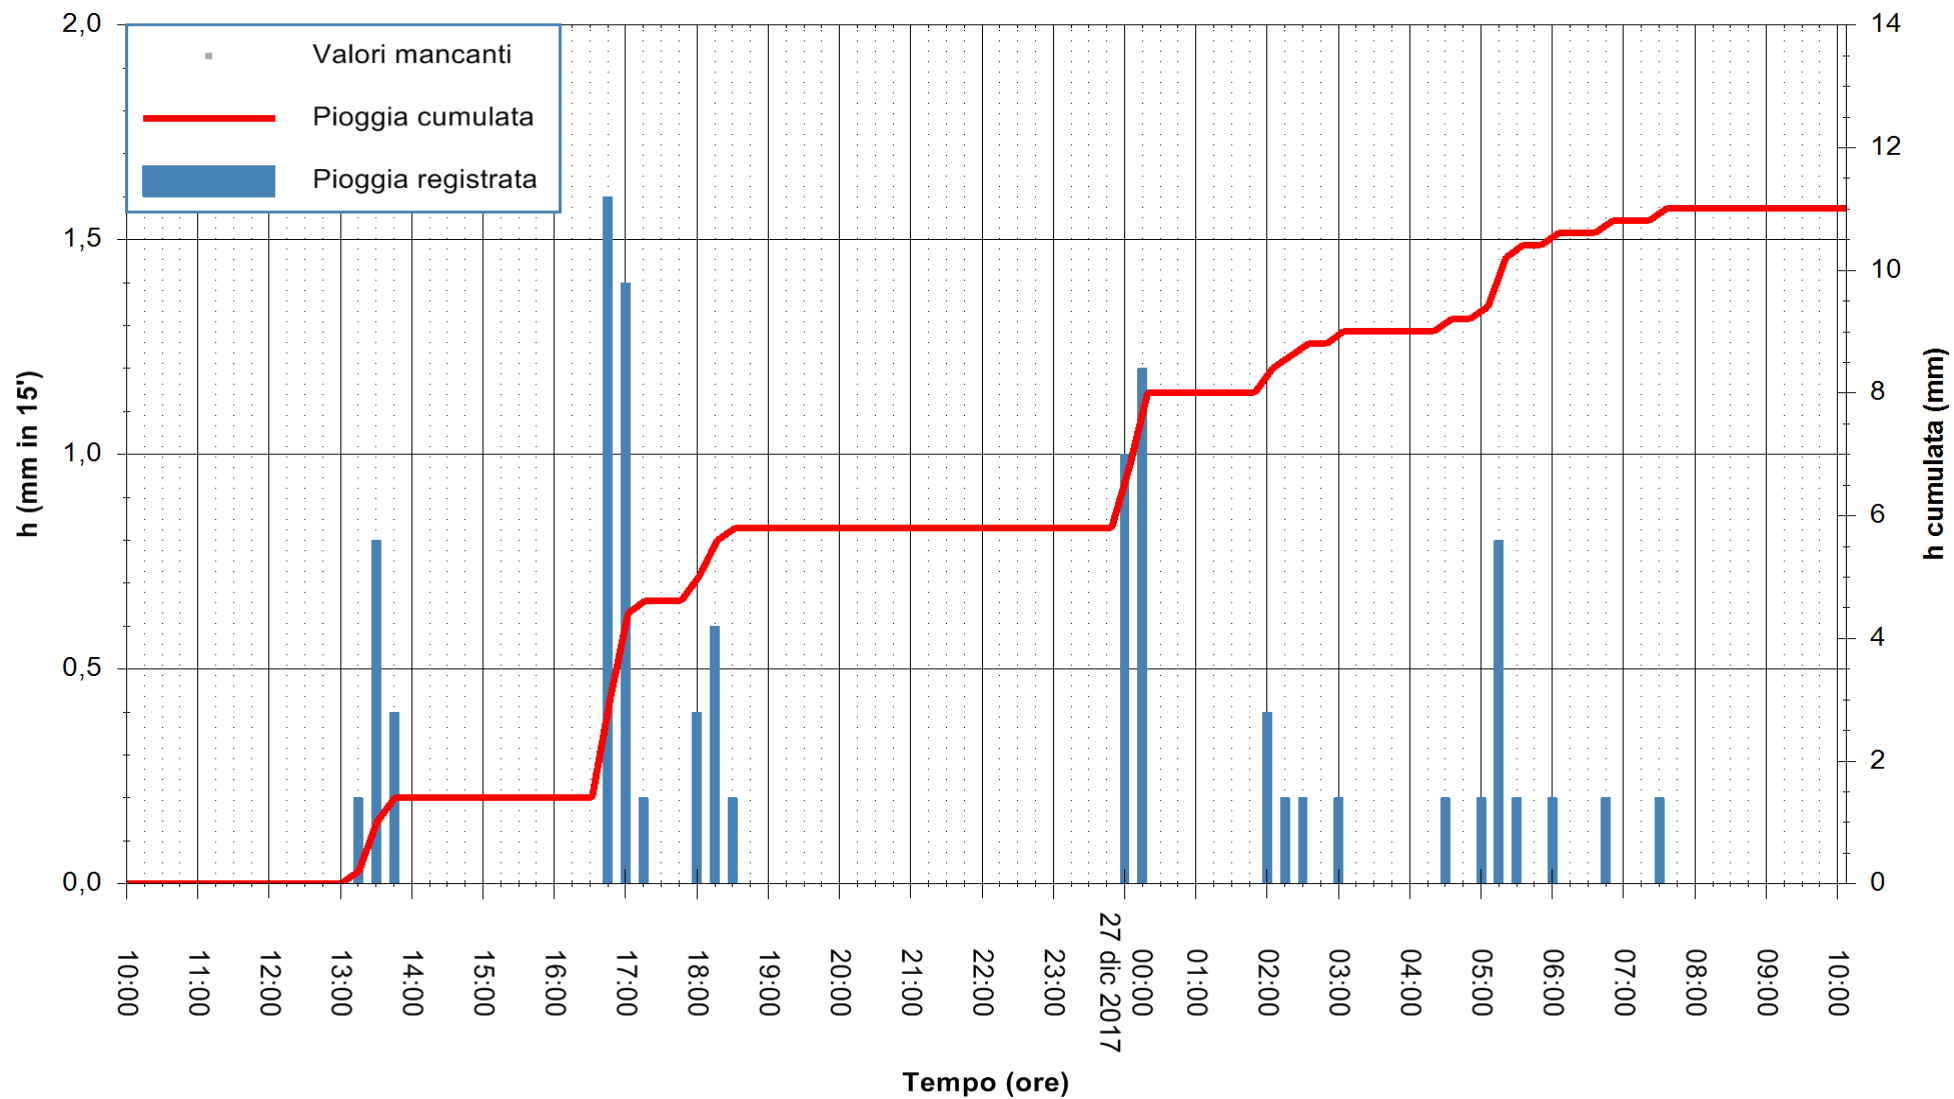

Stazione pluviometrica Monte Tului
 Area MONTE TULUI
 Pioggia registrata nelle ultime 24 ore
 Estrazione dati delle ore 10:46 del 27/12/2017
 Ultimo dato disponibile: 27/12/2017 alle 10:00

ARPAS
 F.to il Dirigente Responsabile
 Dott. Giuseppe Bianco

REGIONE AUTÒNOMA DE SARDIGNA
 REGIONE AUTONOMA DELLA SARDEGNA

Stazione pluviometrica Fluminimannu a Decimomannu
 Area DECIMOMANNU
 Pioggia registrata nelle ultime 24 ore
 Estrazione dati delle ore 10:46 del 27/12/2017
 Ultimo dato disponibile: 27/12/2017 alle 10:00

ARPAS
 F.to il Dirigente Responsabile
 Dott. Giuseppe Bianco

REGIONE AUTÒNOMA DE SARDIGNA
 REGIONE AUTONOMA DELLA SARDEGNA

Stazione pluviometrica Villasor
 Area IS ARENAS
 Pioggia registrata nelle ultime 24 ore
 Estrazione dati delle ore 10:46 del 27/12/2017
 Ultimo dato disponibile: 27/12/2017 alle 10:00

ARPAS
 F.to il Dirigente Responsabile
 Dott. Giuseppe Bianco

REGIONE AUTÒNOMA DE SARDIGNA
 REGIONE AUTONOMA DELLA SARDEGNA

Stazione pluviometrica Tempio
 Area CUSSEDDU
 Pioggia registrata nelle ultime 24 ore
 Estrazione dati delle ore 10:46 del 27/12/2017
 Ultimo dato disponibile: 27/12/2017 alle 10:00