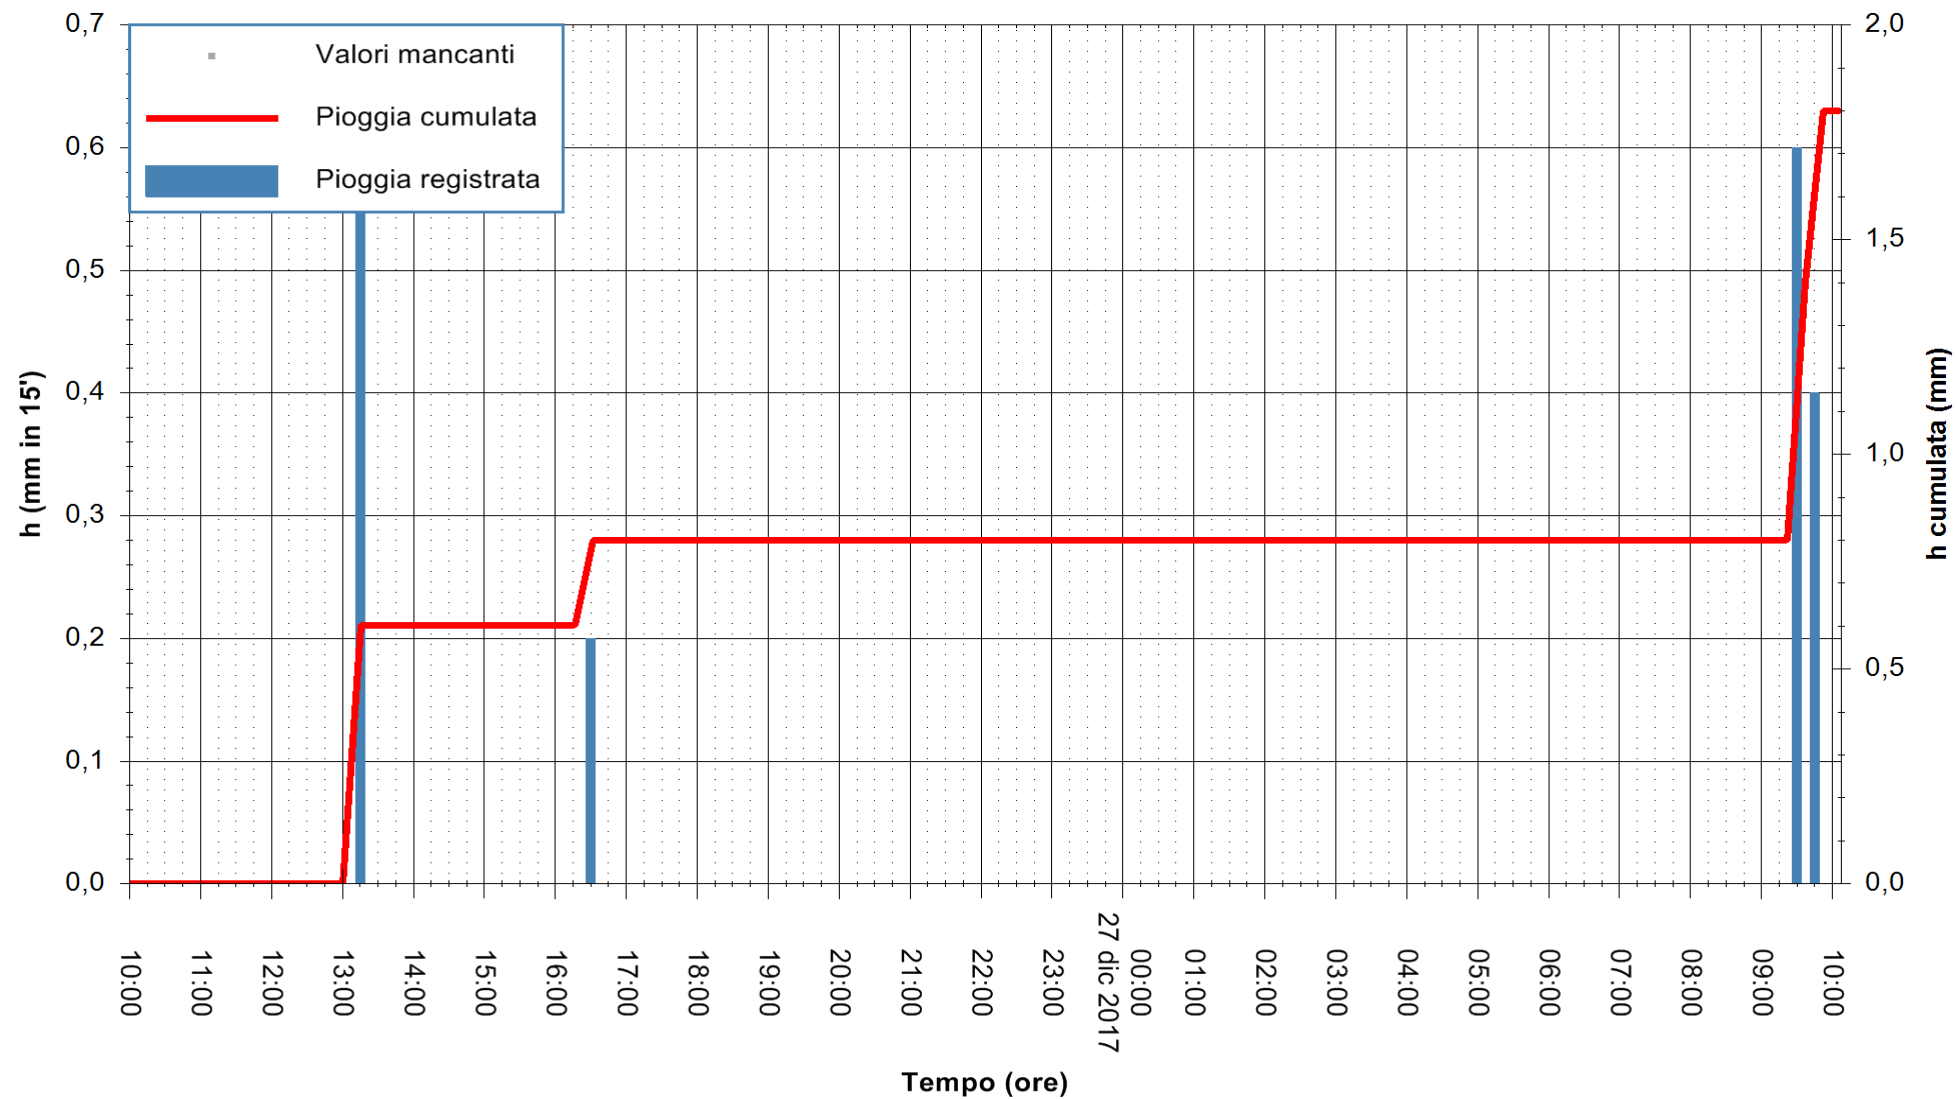

ARPAS
F.to il Dirigente Responsabile
Dott. Giuseppe Bianco

REGIONE AUTÒNOMA DE SARDIGNA
REGIONE AUTONOMA DELLA SARDEGNA

Stazione pluviometrica Stintino
Area PUNTA DE S' AQUILA
Pioggia registrata nelle ultime 24 ore
Estrazione dati delle ore 10:46 del 27/12/2017
Ultimo dato disponibile: 27/12/2017 alle 10:00

ARPAS
F.to il Dirigente Responsabile
Dott. Giuseppe Bianco

REGIONE AUTONOMA DE SARDIGNA
REGIONE AUTONOMA DELLA SARDEGNA

Stazione pluviometrica Mamone
 Area MAMONE
 Pioggia registrata nelle ultime 24 ore
 Estrazione dati delle ore 10:46 del 27/12/2017
 Ultimo dato disponibile: 27/12/2017 alle 10:00