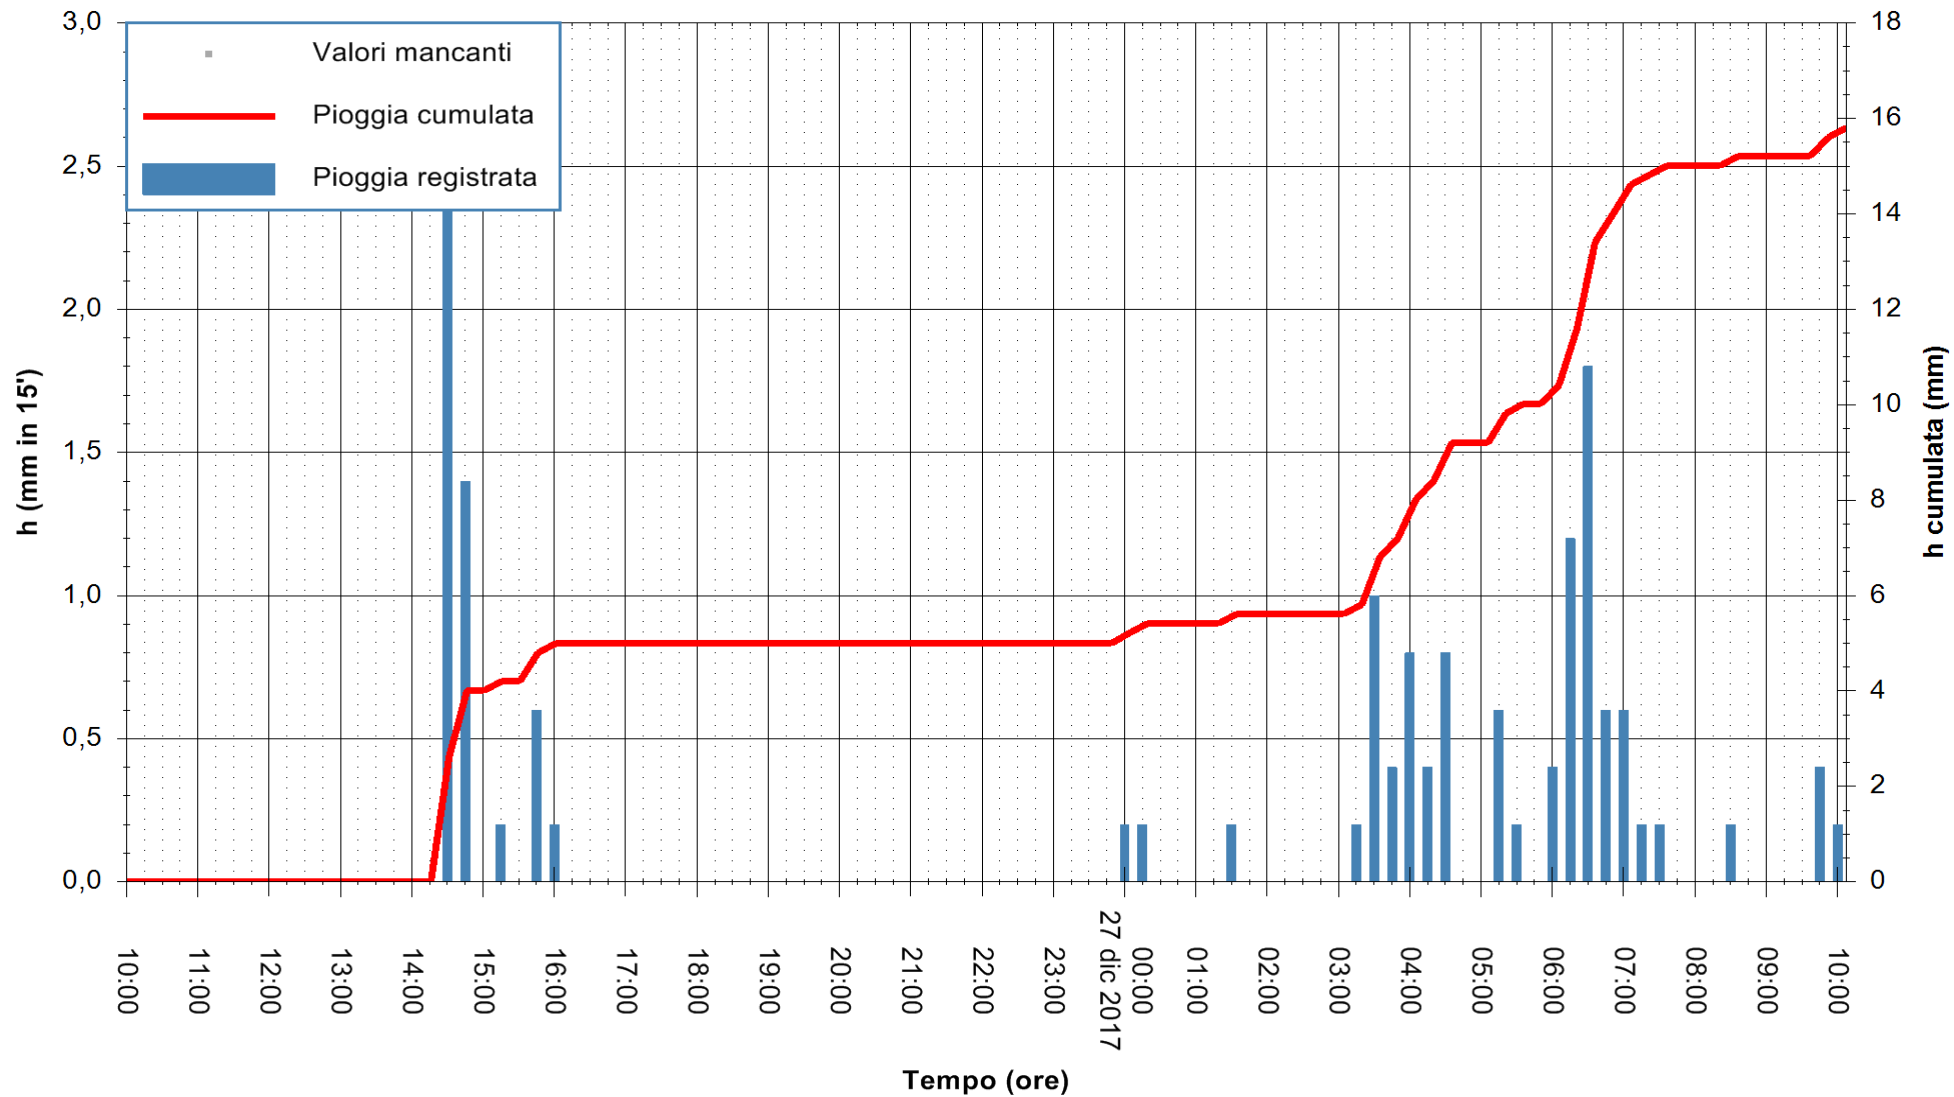

Stazione pluviometrica Monte Tului
 Area MONTE TULUI
 Pioggia registrata nelle ultime 24 ore
 Estrazione dati delle ore 10:46 del 27/12/2017
 Ultimo dato disponibile: 27/12/2017 alle 10:00

ARPAS
 F.to il Dirigente Responsabile
 Dott. Giuseppe Bianco

REGIONE AUTÒNOMA DE SARDIGNA
 REGIONE AUTONOMA DELLA SARDEGNA

Stazione pluviometrica Fluminimannu a Decimomannu
 Area DECIMOMANNU
 Pioggia registrata nelle ultime 24 ore
 Estrazione dati delle ore 10:46 del 27/12/2017
 Ultimo dato disponibile: 27/12/2017 alle 10:00

ARPAS
 F.to il Dirigente Responsabile
 Dott. Giuseppe Bianco

REGIONE AUTÒNOMA DE SARDIGNA
 REGIONE AUTONOMA DELLA SARDEGNA

Stazione pluviometrica Villasor
 Area IS ARENAS
 Pioggia registrata nelle ultime 24 ore
 Estrazione dati delle ore 10:46 del 27/12/2017
 Ultimo dato disponibile: 27/12/2017 alle 10:00

ARPAS
 F.to il Dirigente Responsabile
 Dott. Giuseppe Bianco

REGIONE AUTÒNOMA DE SARDIGNA
 REGIONE AUTONOMA DELLA SARDEGNA

Stazione pluviometrica Tempio
 Area CUSSEDDU
 Pioggia registrata nelle ultime 24 ore
 Estrazione dati delle ore 10:46 del 27/12/2017
 Ultimo dato disponibile: 27/12/2017 alle 10:00