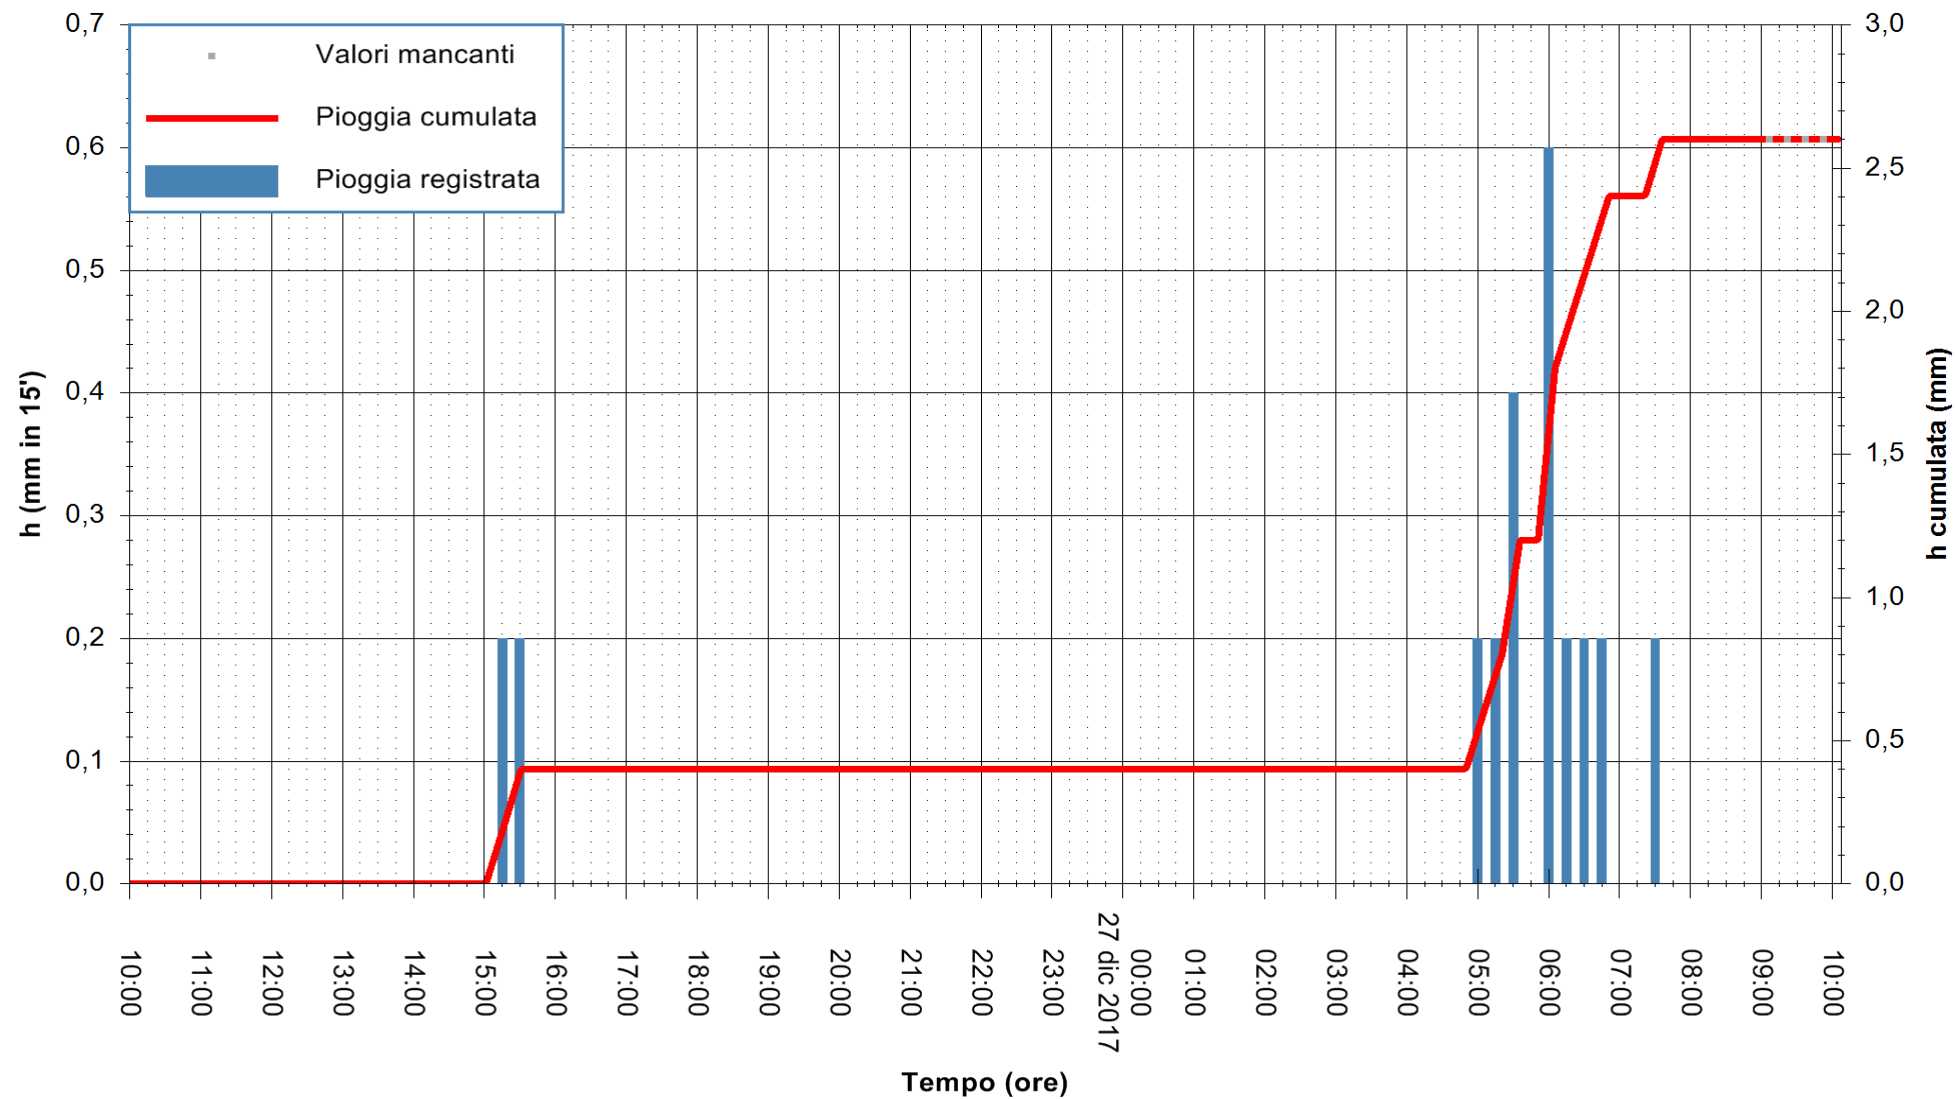

ARPAS
 F.to il Dirigente Responsabile
 Dott. Giuseppe Bianco

REGIONE AUTÒNOMA DE SARDIGNA
 REGIONE AUTONOMA DELLA SARDEGNA

Stazione pluviometrica Ossoni
Area MONTE OSSONI
Pioggia registrata nelle ultime 24 ore
Estrazione dati delle ore 10:46 del 27/12/2017
Ultimo dato disponibile: 27/12/2017 alle 10:00

ARPAS
F.to il Dirigente Responsabile
Dott. Giuseppe Bianco

REGIONE AUTÒNOMA DE SARDIGNA
REGIONE AUTONOMA DELLA SARDEGNA

Stazione pluviometrica Stintino
Area PUNTA DE S' AQUILA
Pioggia registrata nelle ultime 24 ore
Estrazione dati delle ore 10:46 del 27/12/2017
Ultimo dato disponibile: 27/12/2017 alle 10:00