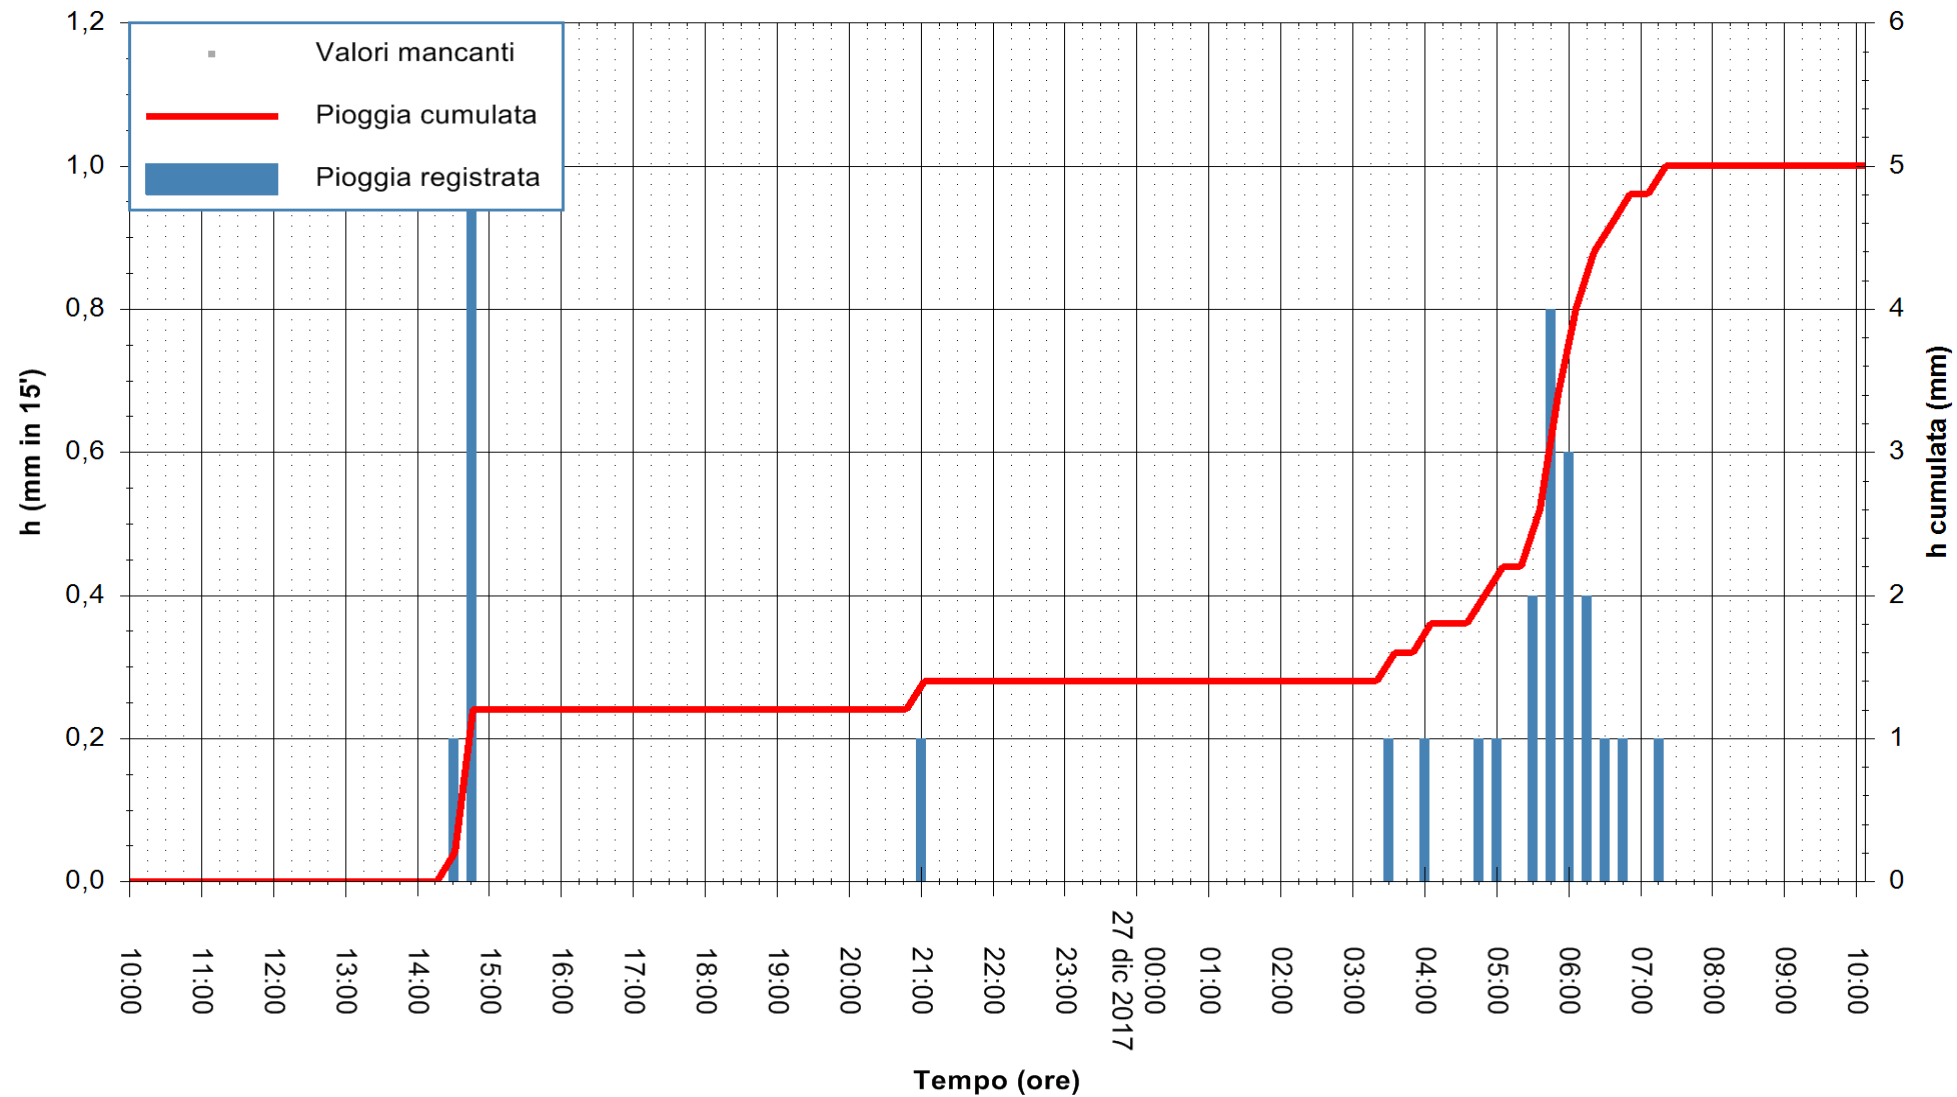

Stazione pluviometrica Monte Tului
 Area MONTE TULUI
 Pioggia registrata nelle ultime 24 ore
 Estrazione dati delle ore 10:46 del 27/12/2017
 Ultimo dato disponibile: 27/12/2017 alle 10:00

ARPAS
 F.to il Dirigente Responsabile
 Dott. Giuseppe Bianco

REGIONE AUTÒNOMA DE SARDIGNA
 REGIONE AUTONOMA DELLA SARDEGNA

Stazione pluviometrica Fluminimannu a Decimomannu
 Area DECIMOMANNU
 Pioggia registrata nelle ultime 24 ore
 Estrazione dati delle ore 10:46 del 27/12/2017
 Ultimo dato disponibile: 27/12/2017 alle 10:00

ARPAS
 F.to il Dirigente Responsabile
 Dott. Giuseppe Bianco

REGIONE AUTÒNOMA DE SARDIGNA
 REGIONE AUTONOMA DELLA SARDEGNA

Stazione pluviometrica Villasor
 Area IS ARENAS
 Pioggia registrata nelle ultime 24 ore
 Estrazione dati delle ore 10:46 del 27/12/2017
 Ultimo dato disponibile: 27/12/2017 alle 10:00

ARPAS
 F.to il Dirigente Responsabile
 Dott. Giuseppe Bianco

REGIONE AUTÒNOMA DE SARDIGNA
 REGIONE AUTONOMA DELLA SARDEGNA

Stazione pluviometrica Tempio
 Area CUSSEDDU
 Pioggia registrata nelle ultime 24 ore
 Estrazione dati delle ore 10:46 del 27/12/2017
 Ultimo dato disponibile: 27/12/2017 alle 10:00