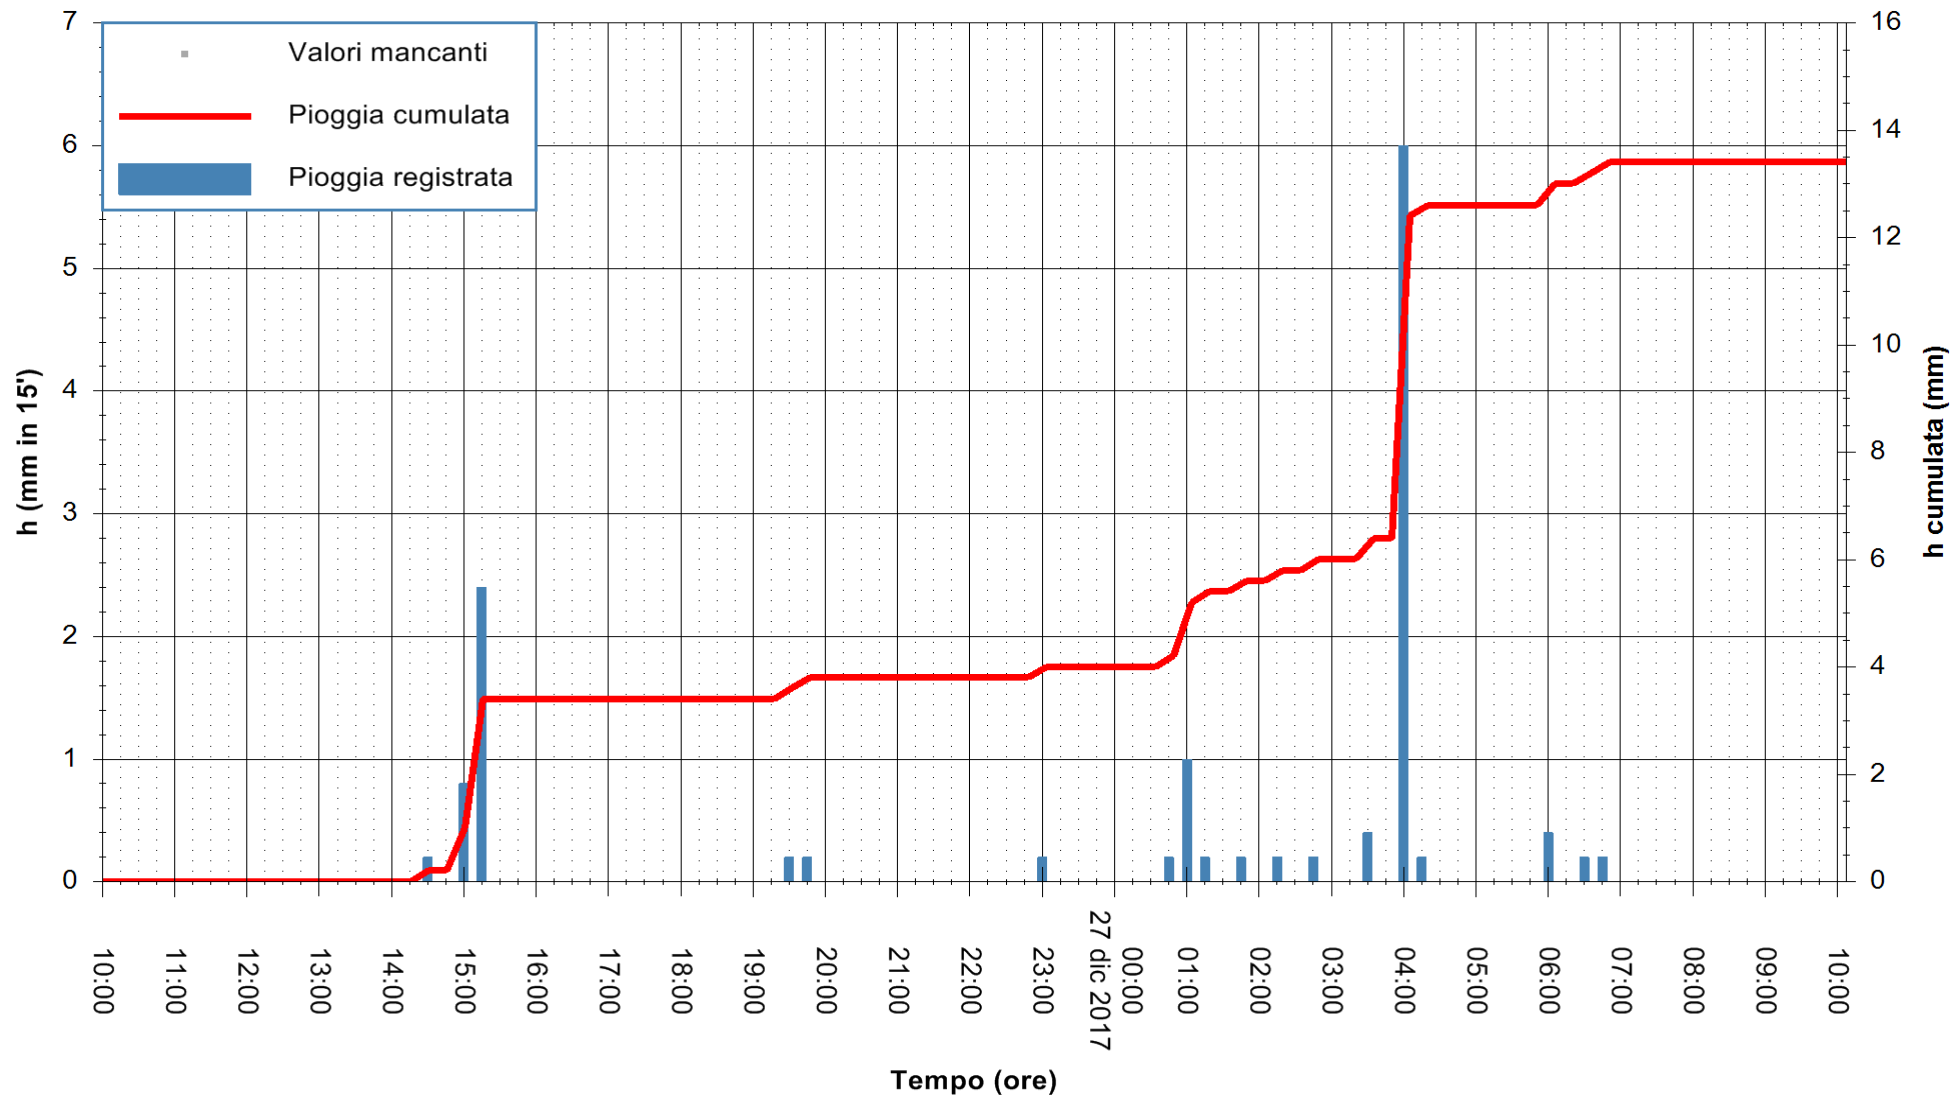

ARPAS
 F.to il Dirigente Responsabile
 Dott. Giuseppe Bianco

REGIONE AUTÒNOMA DE SARDIGNA
 REGIONE AUTONOMA DELLA SARDEGNA

Stazione pluviometrica Ossoni
Area MONTE OSSONI
Pioggia registrata nelle ultime 24 ore
Estrazione dati delle ore 10:46 del 27/12/2017
Ultimo dato disponibile: 27/12/2017 alle 10:00