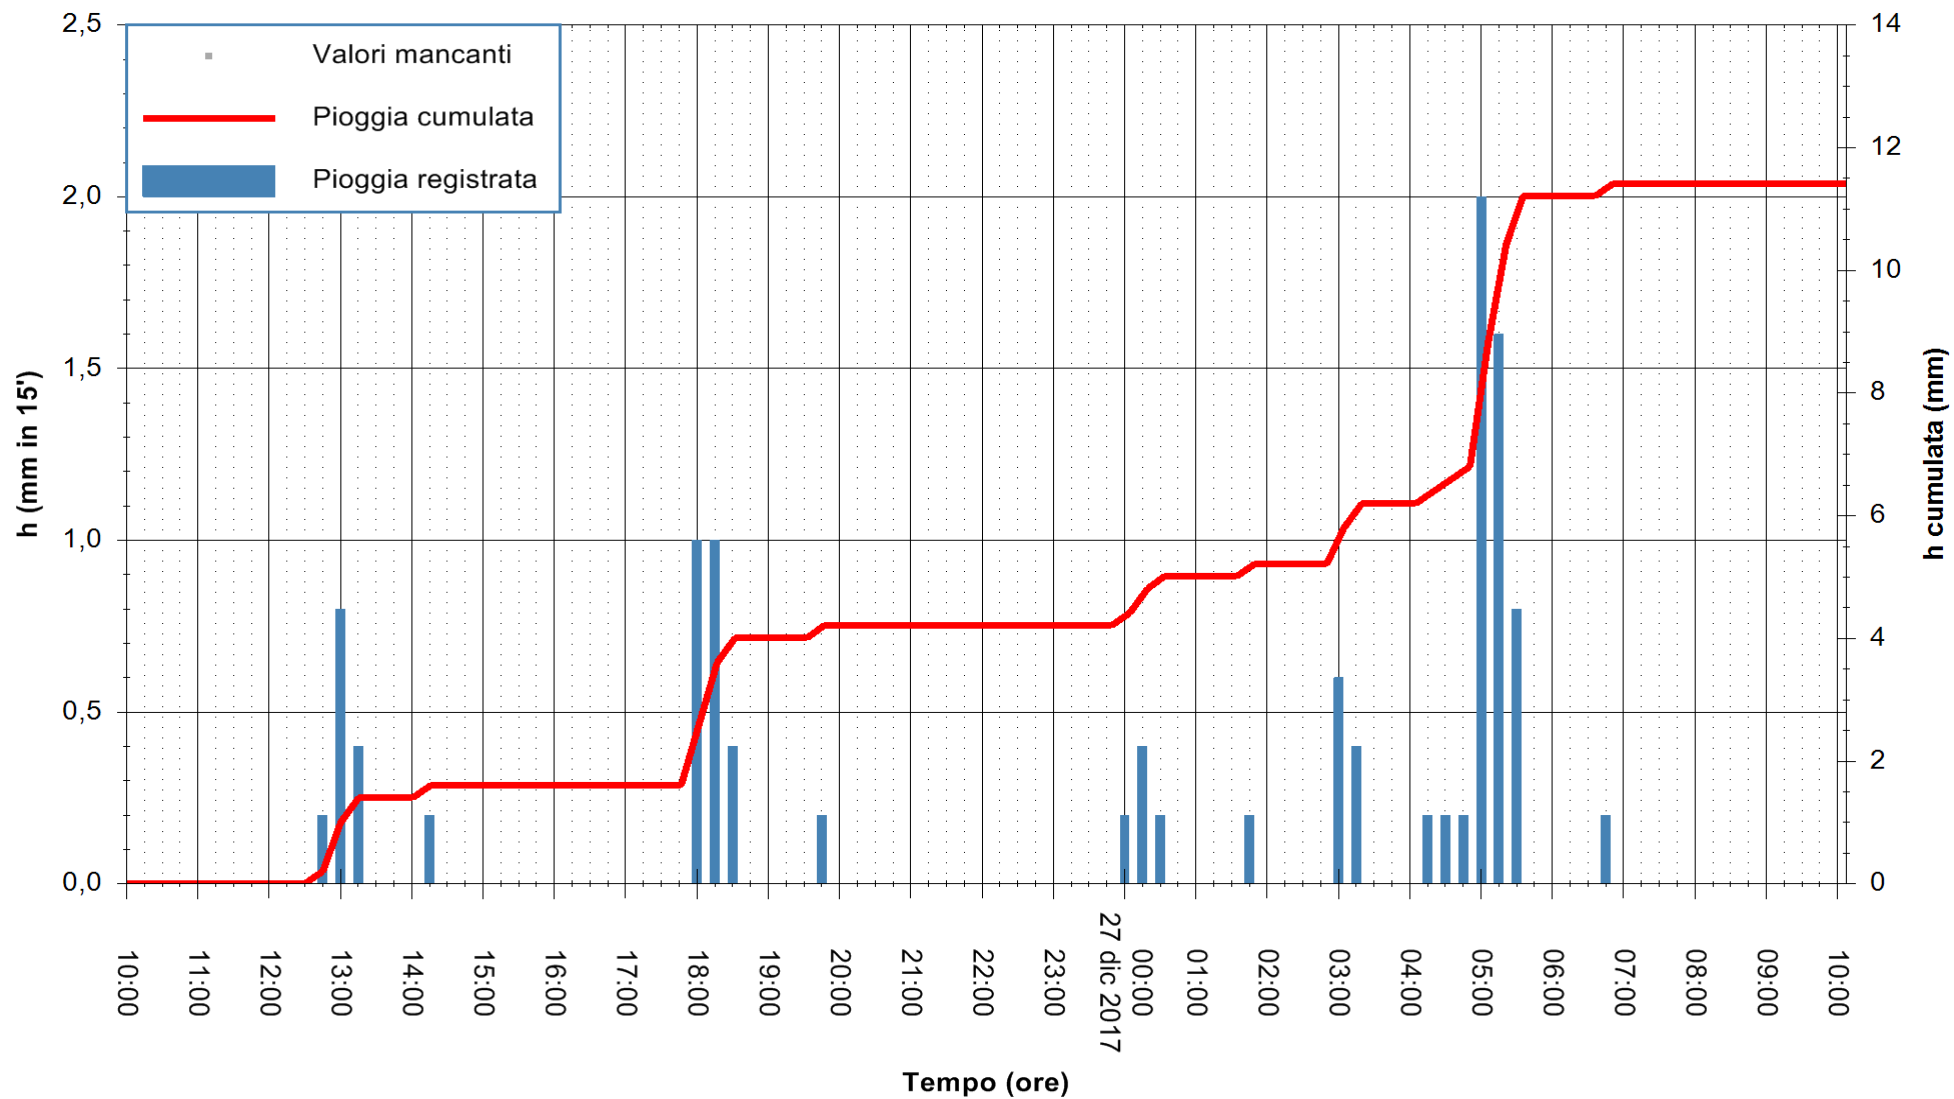

ARPAS
 F.to il Dirigente Responsabile
 Dott. Giuseppe Bianco

REGIONE AUTÒNOMA DE SARDIGNA
 REGIONE AUTONOMA DELLA SARDEGNA

Stazione pluviometrica Ossoni
Area MONTE OSSONI
Pioggia registrata nelle ultime 24 ore
Estrazione dati delle ore 10:46 del 27/12/2017
Ultimo dato disponibile: 27/12/2017 alle 10:00

ARPAS
F.to il Dirigente Responsabile
Dott. Giuseppe Bianco

REGIONE AUTÒNOMA DE SARDIGNA
REGIONE AUTONOMA DELLA SARDEGNA

Stazione pluviometrica Stintino
Area PUNTA DE S' AQUILA
Pioggia registrata nelle ultime 24 ore
Estrazione dati delle ore 10:46 del 27/12/2017
Ultimo dato disponibile: 27/12/2017 alle 10:00