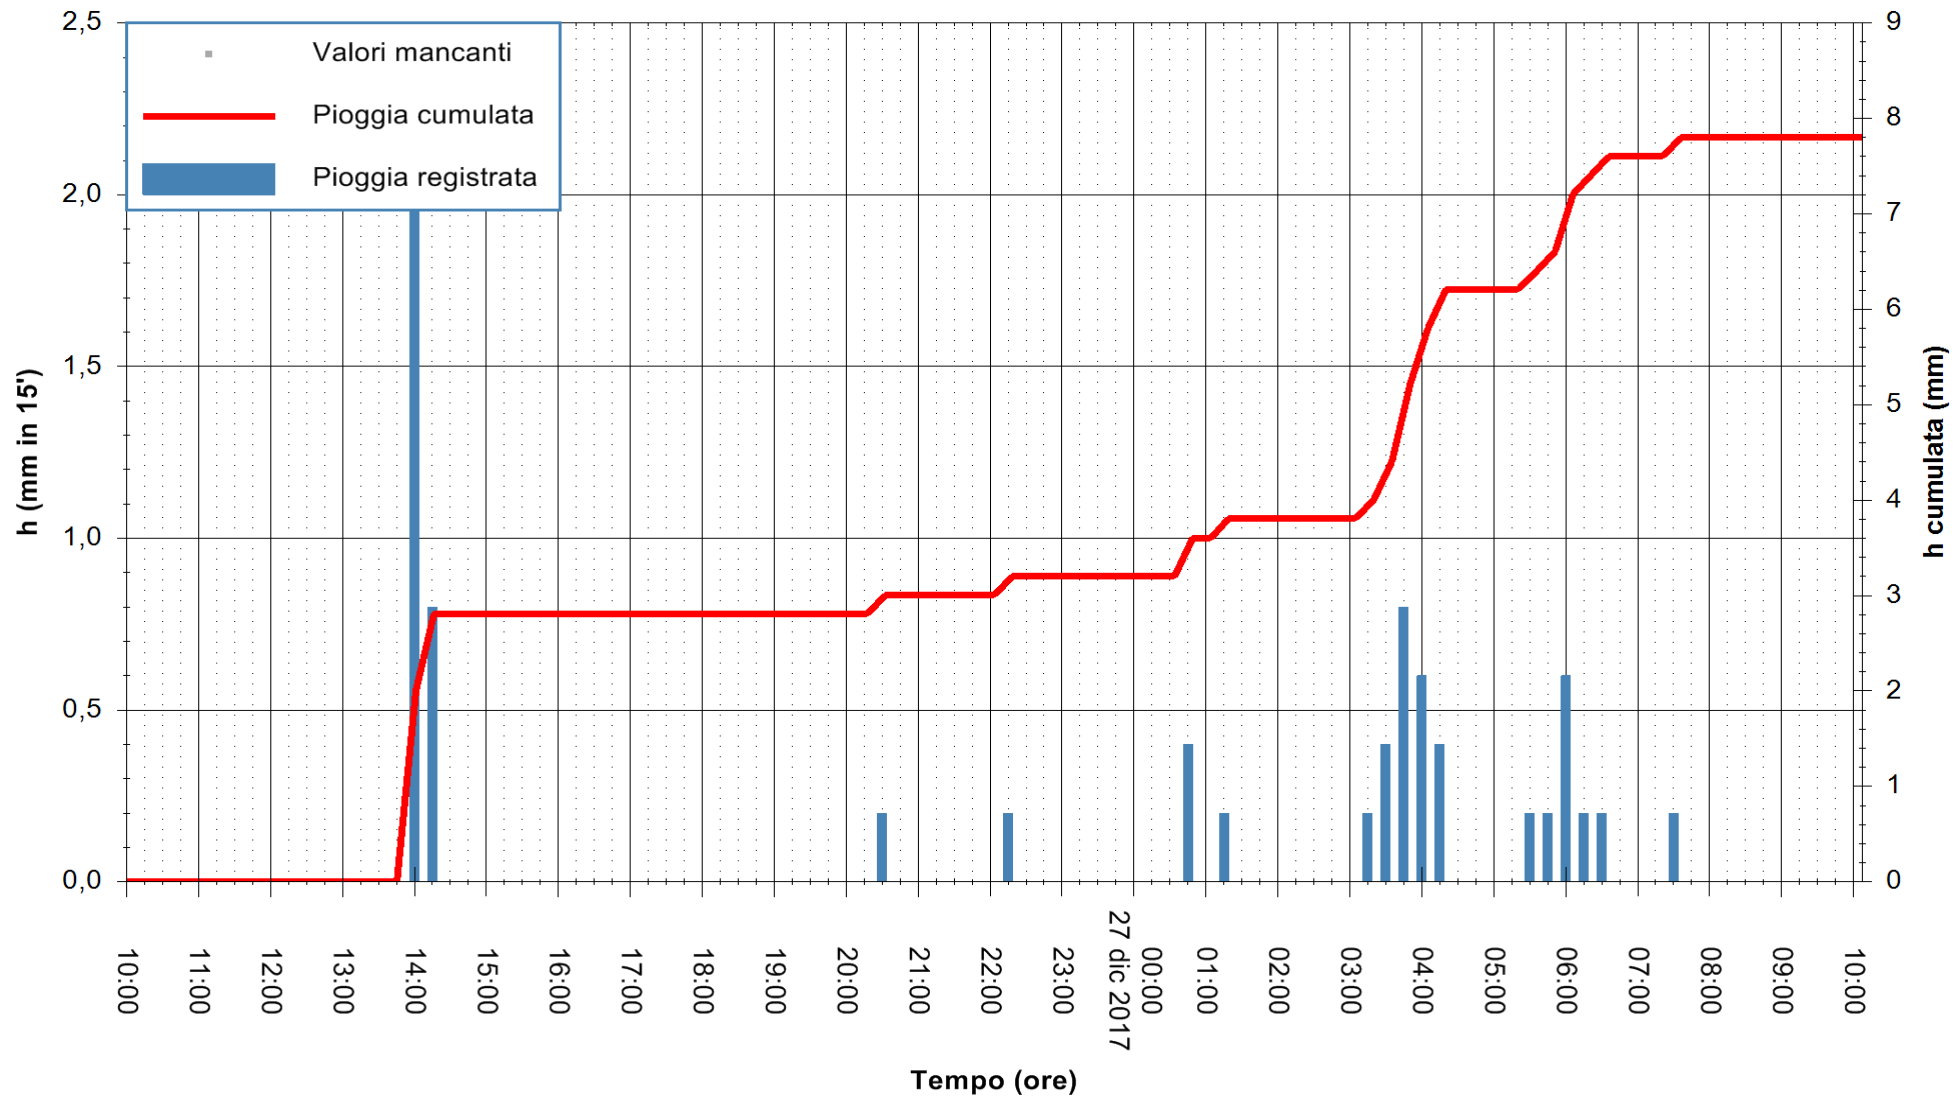

ARPAS
 F.to il Dirigente Responsabile
 Dott. Giuseppe Bianco

REGIONE AUTÒNOMA DE SARDIGNA
 REGIONE AUTONOMA DELLA SARDEGNA

Stazione pluviometrica Tempio
 Area CUSSEDDU
 Pioggia registrata nelle ultime 24 ore
 Estrazione dati delle ore 10:46 del 27/12/2017
 Ultimo dato disponibile: 27/12/2017 alle 10:00

ARPAS
 F.to il Dirigente Responsabile
 Dott. Giuseppe Bianco

REGIONE AUTÒNOMA DE SARDIGNA
 REGIONE AUTONOMA DELLA SARDEGNA

Stazione pluviometrica Pianu
 Area PIANU 15
 Pioggia registrata nelle ultime 24 ore
 Estrazione dati delle ore 10:46 del 27/12/2017
 Ultimo dato disponibile: 27/12/2017 alle 10:00