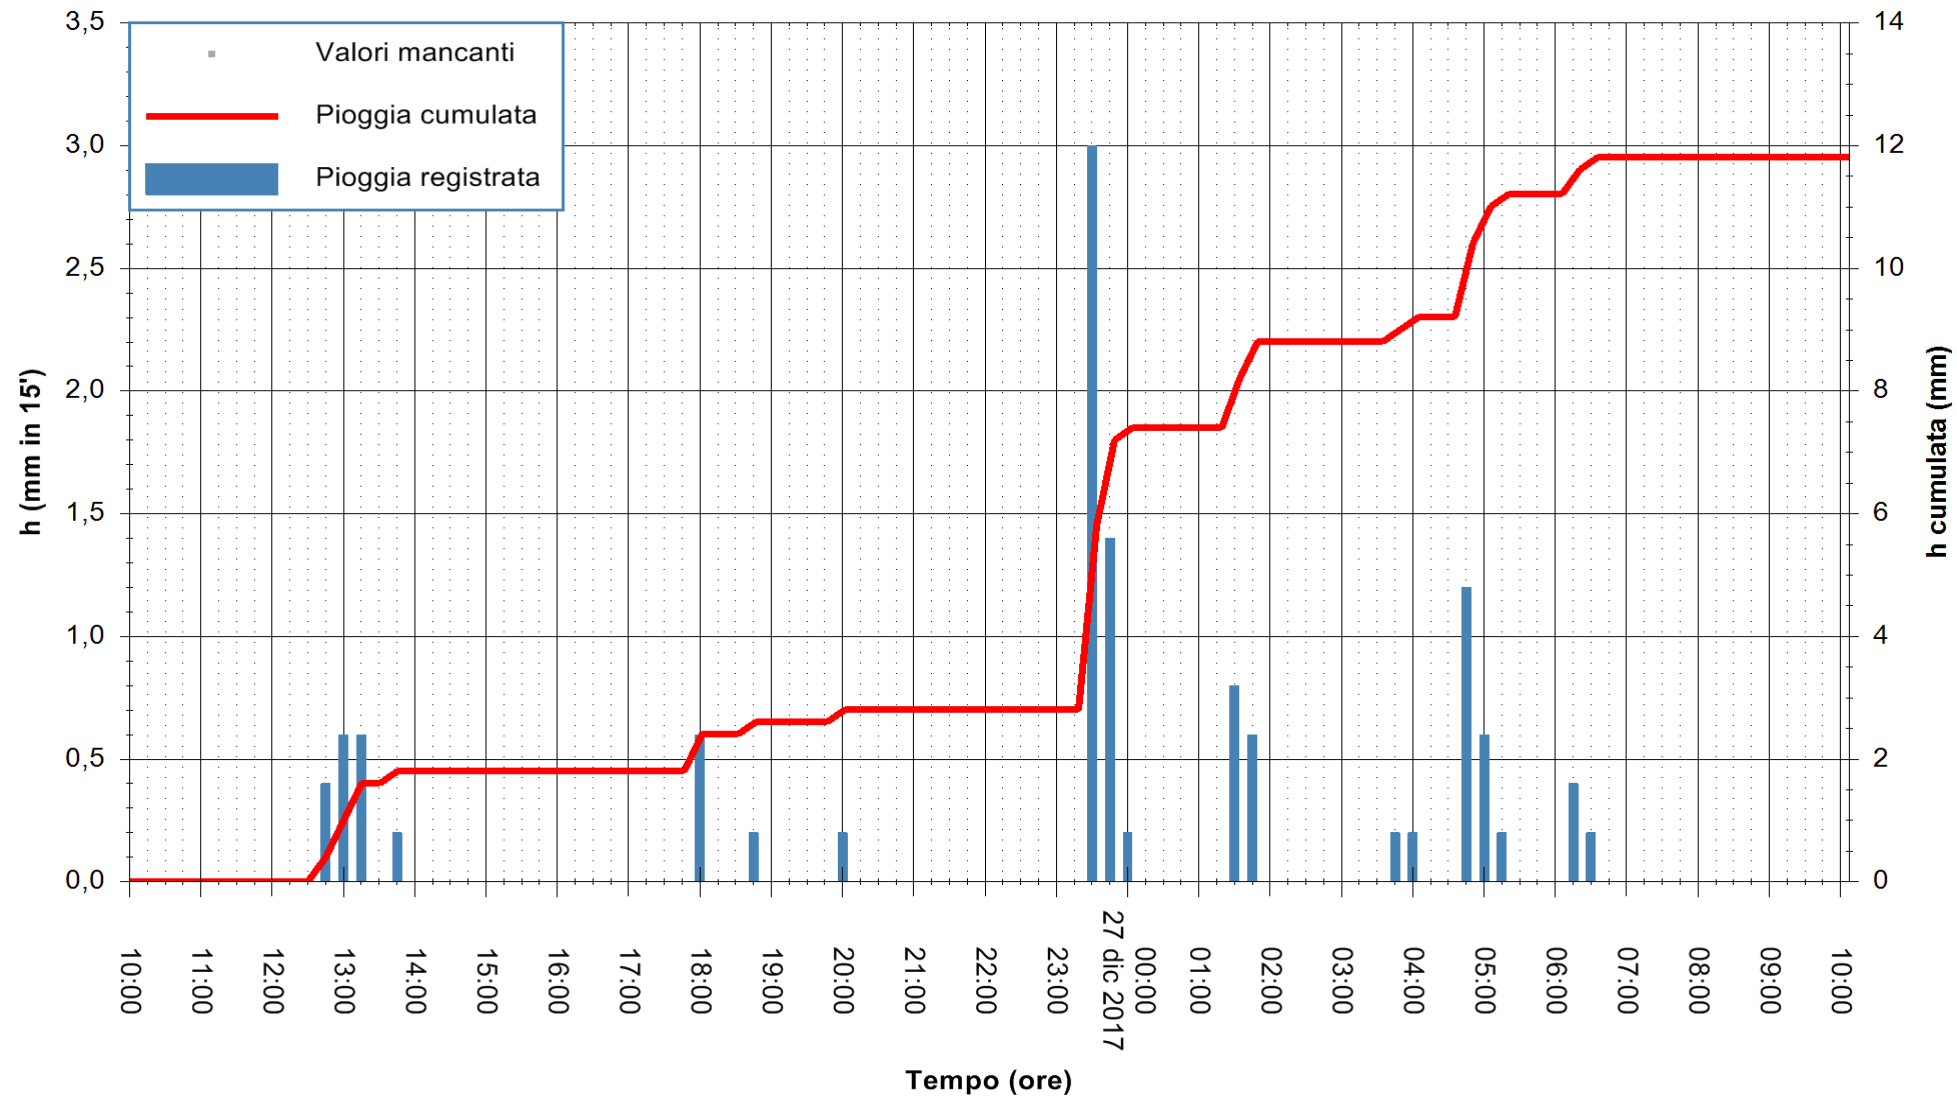

ARPAS
F.to il Dirigente Responsabile
Dott. Giuseppe Bianco

REGIONE AUTONOMA DE SARDIGNA
REGIONE AUTONOMA DELLA SARDEGNA

Stazione pluviometrica Mamone
 Area MAMONE
 Pioggia registrata nelle ultime 24 ore
 Estrazione dati delle ore 10:46 del 27/12/2017
 Ultimo dato disponibile: 27/12/2017 alle 10:00