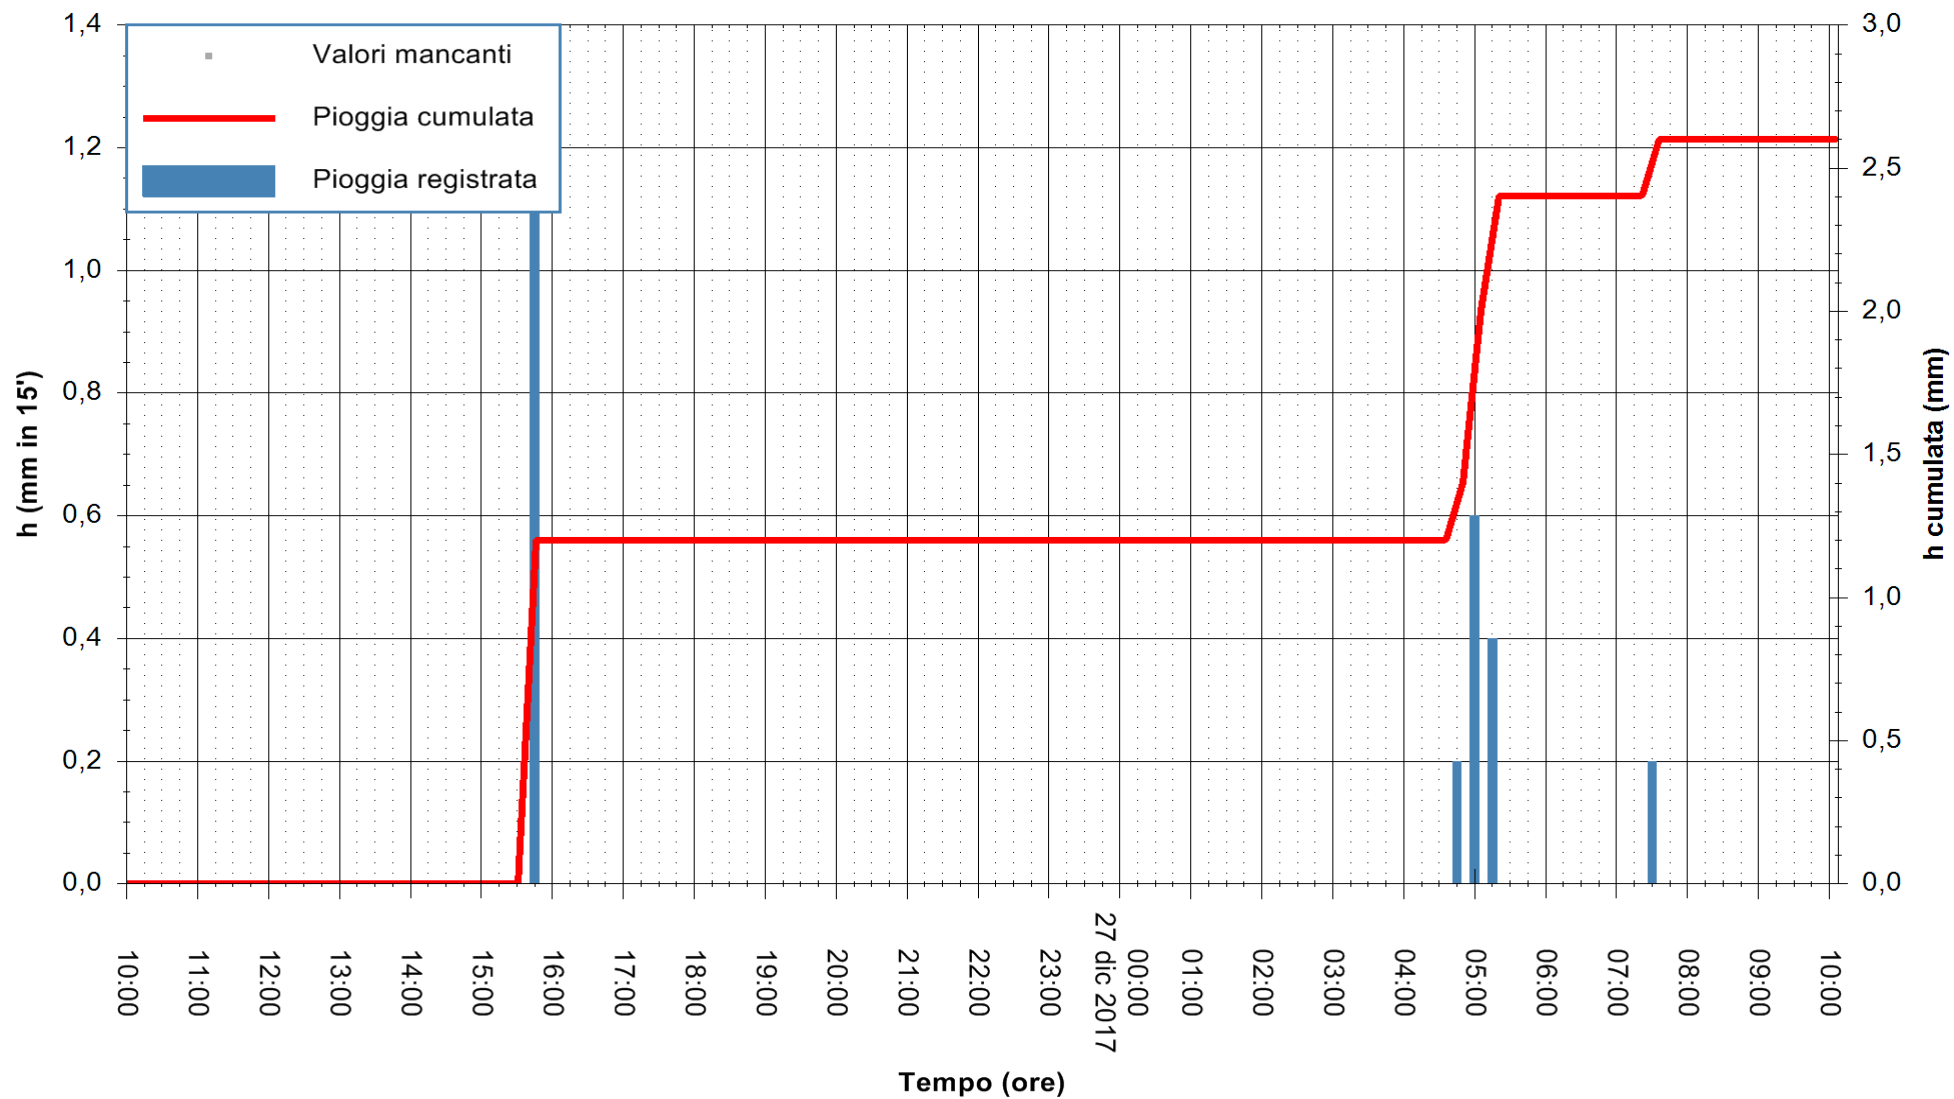

ARPAS
 F.to il Dirigente Responsabile
 Dott. Giuseppe Bianco

REGIONE AUTÒNOMA DE SARDIGNA
 REGIONE AUTONOMA DELLA SARDEGNA

Stazione pluviometrica Ossoni
Area MONTE OSSONI
Pioggia registrata nelle ultime 24 ore
Estrazione dati delle ore 10:46 del 27/12/2017
Ultimo dato disponibile: 27/12/2017 alle 10:00

ARPAS
F.to il Dirigente Responsabile
Dott. Giuseppe Bianco

REGIONE AUTÒNOMA DE SARDIGNA
REGIONE AUTONOMA DELLA SARDEGNA

Stazione pluviometrica Stintino
Area PUNTA DE S' AQUILA
Pioggia registrata nelle ultime 24 ore
Estrazione dati delle ore 10:46 del 27/12/2017
Ultimo dato disponibile: 27/12/2017 alle 10:00