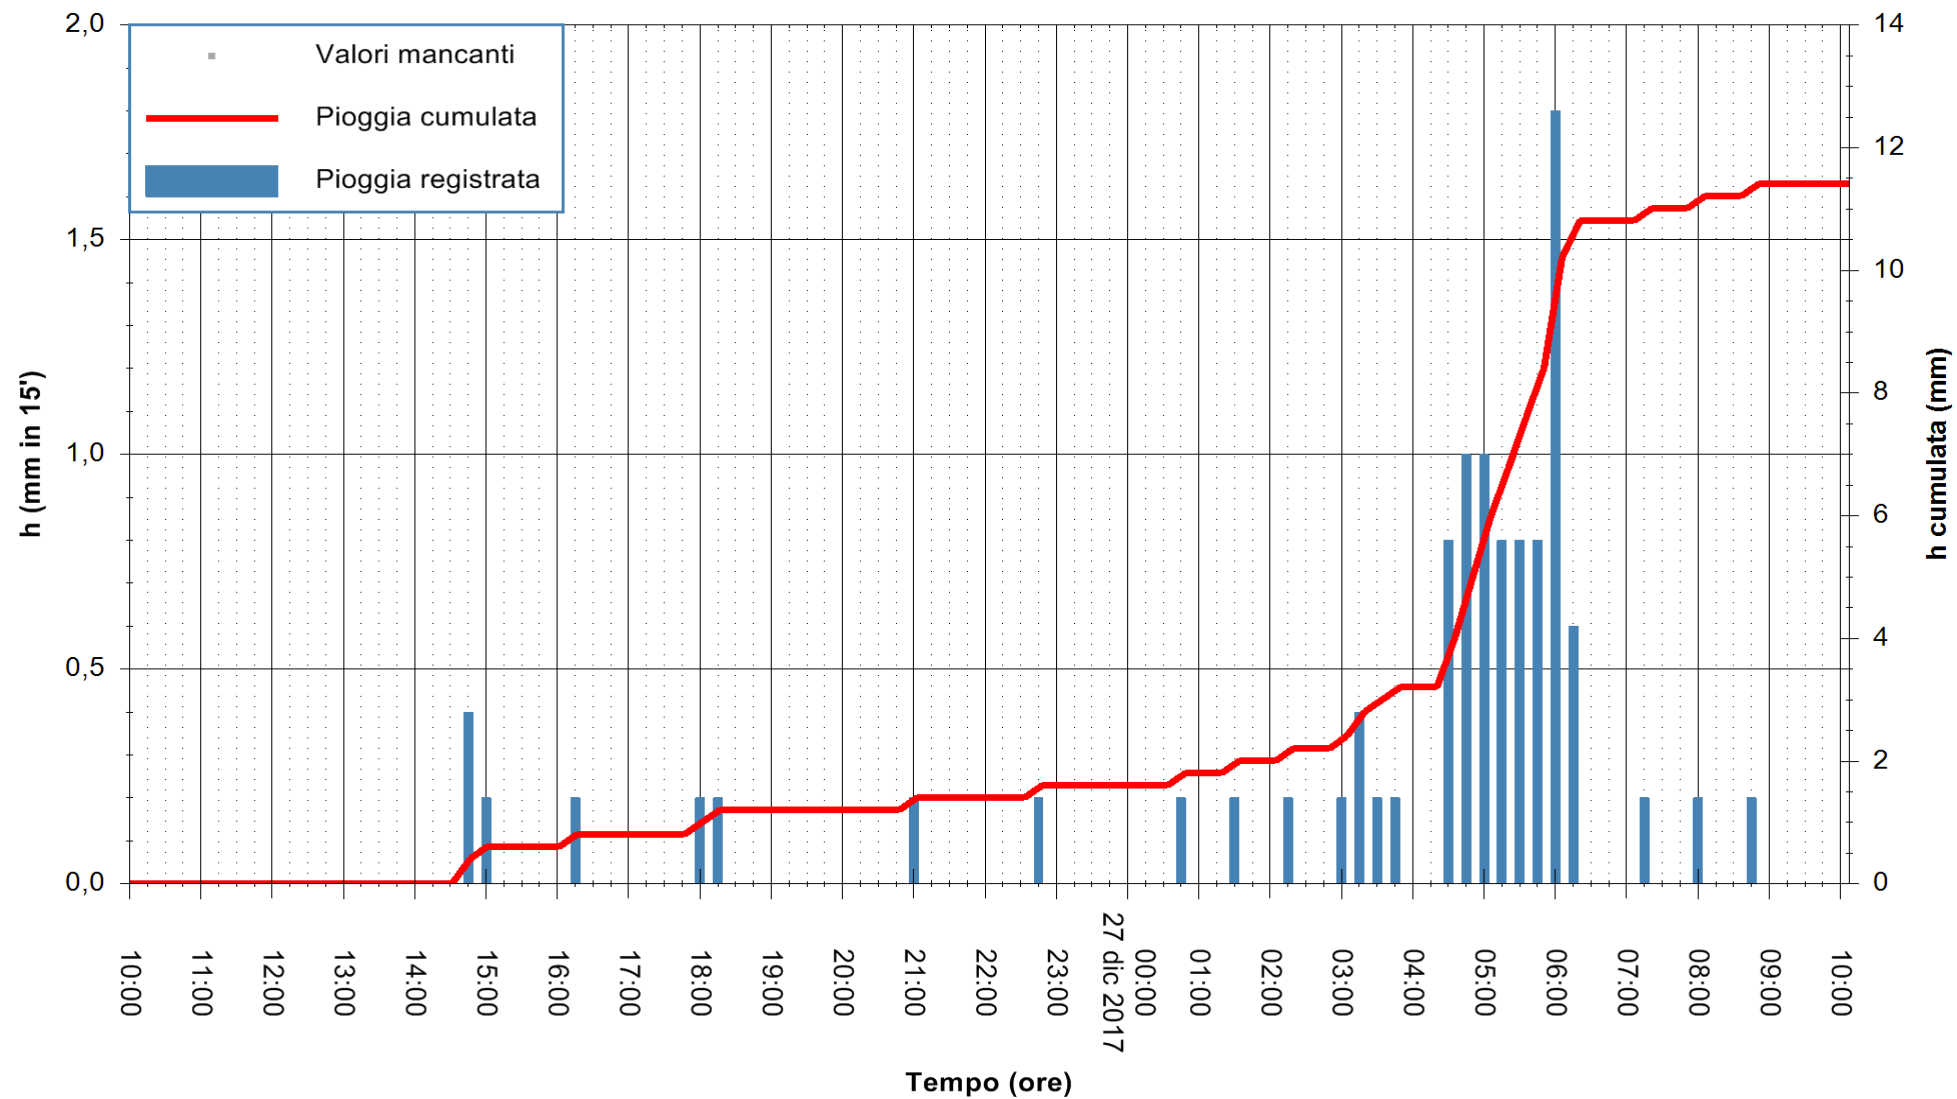

Stazione pluviometrica Monte Tului
 Area MONTE TULUI
 Pioggia registrata nelle ultime 24 ore
 Estrazione dati delle ore 10:46 del 27/12/2017
 Ultimo dato disponibile: 27/12/2017 alle 10:00

ARPAS
 F.to il Dirigente Responsabile
 Dott. Giuseppe Bianco

REGIONE AUTÒNOMA DE SARDIGNA
 REGIONE AUTONOMA DELLA SARDEGNA

Stazione pluviometrica Fluminimannu a Decimomannu
 Area DECIMOMANNU
 Pioggia registrata nelle ultime 24 ore
 Estrazione dati delle ore 10:46 del 27/12/2017
 Ultimo dato disponibile: 27/12/2017 alle 10:00

ARPAS
 F.to il Dirigente Responsabile
 Dott. Giuseppe Bianco

REGIONE AUTÒNOMA DE SARDIGNA
 REGIONE AUTONOMA DELLA SARDEGNA

Stazione pluviometrica Villasor
 Area IS ARENAS
 Pioggia registrata nelle ultime 24 ore
 Estrazione dati delle ore 10:46 del 27/12/2017
 Ultimo dato disponibile: 27/12/2017 alle 10:00

ARPAS
 F.to il Dirigente Responsabile
 Dott. Giuseppe Bianco

REGIONE AUTÒNOMA DE SARDIGNA
 REGIONE AUTONOMA DELLA SARDEGNA

Stazione pluviometrica Tempio
 Area CUSSEDDU
 Pioggia registrata nelle ultime 24 ore
 Estrazione dati delle ore 10:46 del 27/12/2017
 Ultimo dato disponibile: 27/12/2017 alle 10:00