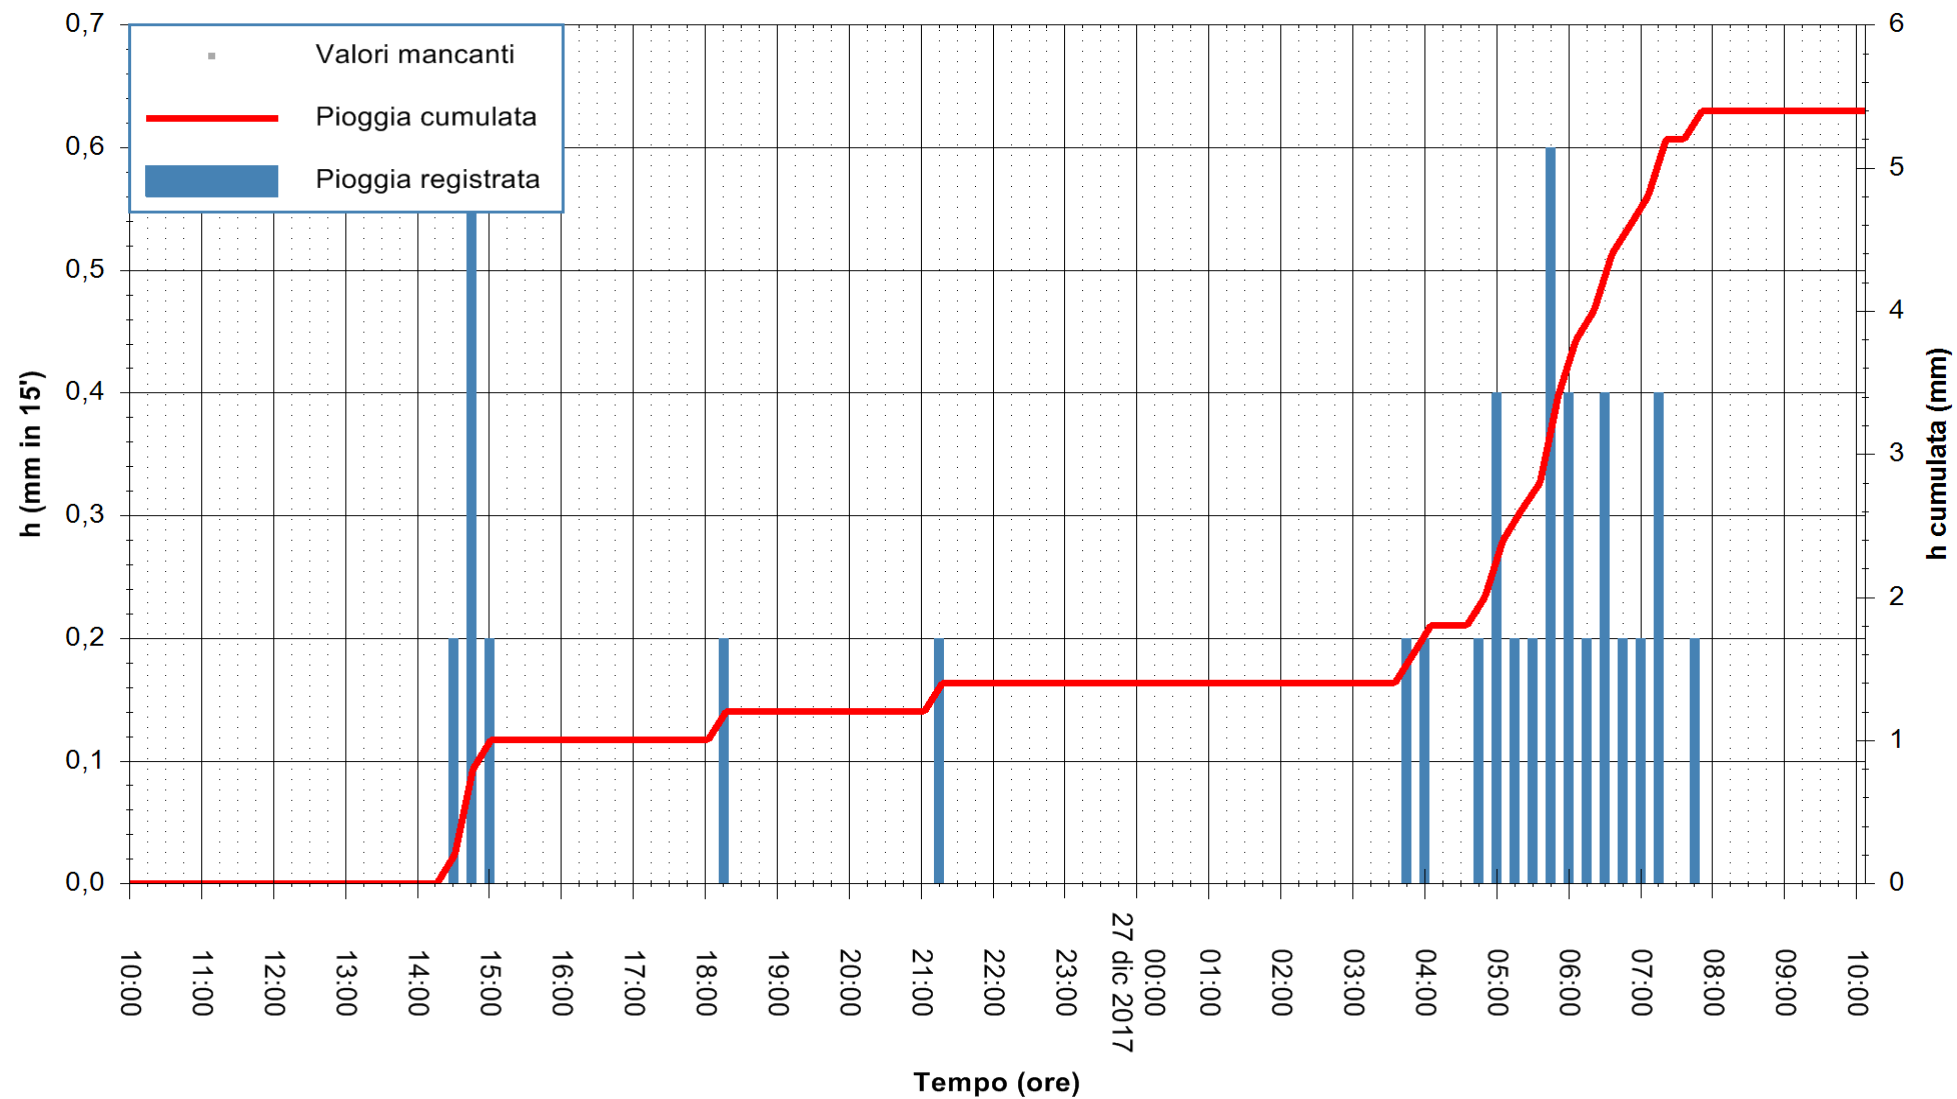

REGIONE AUTÒNOMA DE SARDIGNA
 REGIONE AUTONOMA DELLA SARDEGNA

Stazione pluviometrica Fluminimannu a Decimomannu
 Area DECIMOMANNU
 Pioggia registrata nelle ultime 24 ore
 Estrazione dati delle ore 10:46 del 27/12/2017
 Ultimo dato disponibile: 27/12/2017 alle 10:00