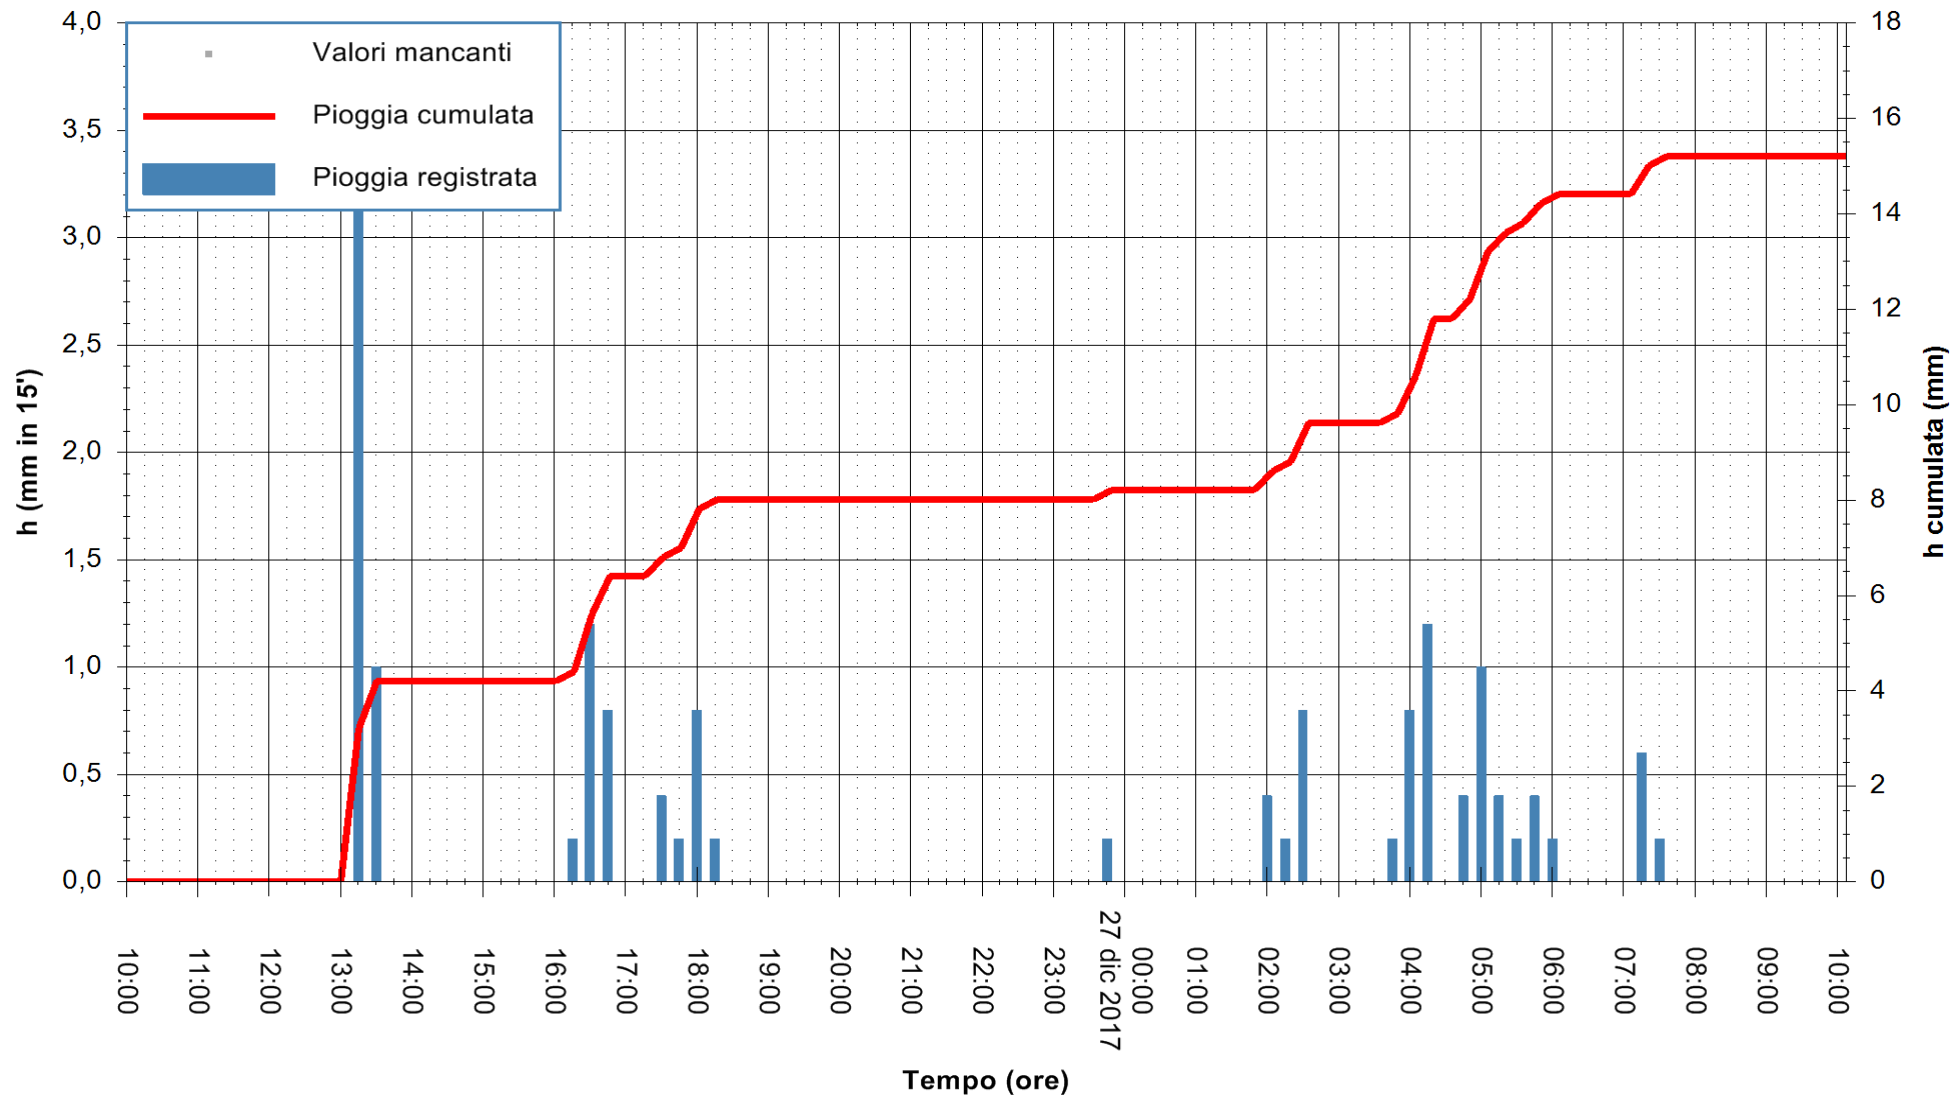

Stazione pluviometrica Monte Tului
 Area MONTE TULUI
 Pioggia registrata nelle ultime 24 ore
 Estrazione dati delle ore 10:46 del 27/12/2017
 Ultimo dato disponibile: 27/12/2017 alle 10:00

ARPAS
 F.to il Dirigente Responsabile
 Dott. Giuseppe Bianco

REGIONE AUTÒNOMA DE SARDIGNA
 REGIONE AUTONOMA DELLA SARDEGNA

Stazione pluviometrica Fluminimannu a Decimomannu
 Area DECIMOMANNU
 Pioggia registrata nelle ultime 24 ore
 Estrazione dati delle ore 10:46 del 27/12/2017
 Ultimo dato disponibile: 27/12/2017 alle 10:00

ARPAS
 F.to il Dirigente Responsabile
 Dott. Giuseppe Bianco

REGIONE AUTÒNOMA DE SARDIGNA
 REGIONE AUTONOMA DELLA SARDEGNA

Stazione pluviometrica Villasor
 Area IS ARENAS
 Pioggia registrata nelle ultime 24 ore
 Estrazione dati delle ore 10:46 del 27/12/2017
 Ultimo dato disponibile: 27/12/2017 alle 10:00

ARPAS
 F.to il Dirigente Responsabile
 Dott. Giuseppe Bianco

REGIONE AUTÒNOMA DE SARDIGNA
 REGIONE AUTONOMA DELLA SARDEGNA

Stazione pluviometrica Tempio
 Area CUSSEDDU
 Pioggia registrata nelle ultime 24 ore
 Estrazione dati delle ore 10:46 del 27/12/2017
 Ultimo dato disponibile: 27/12/2017 alle 10:00