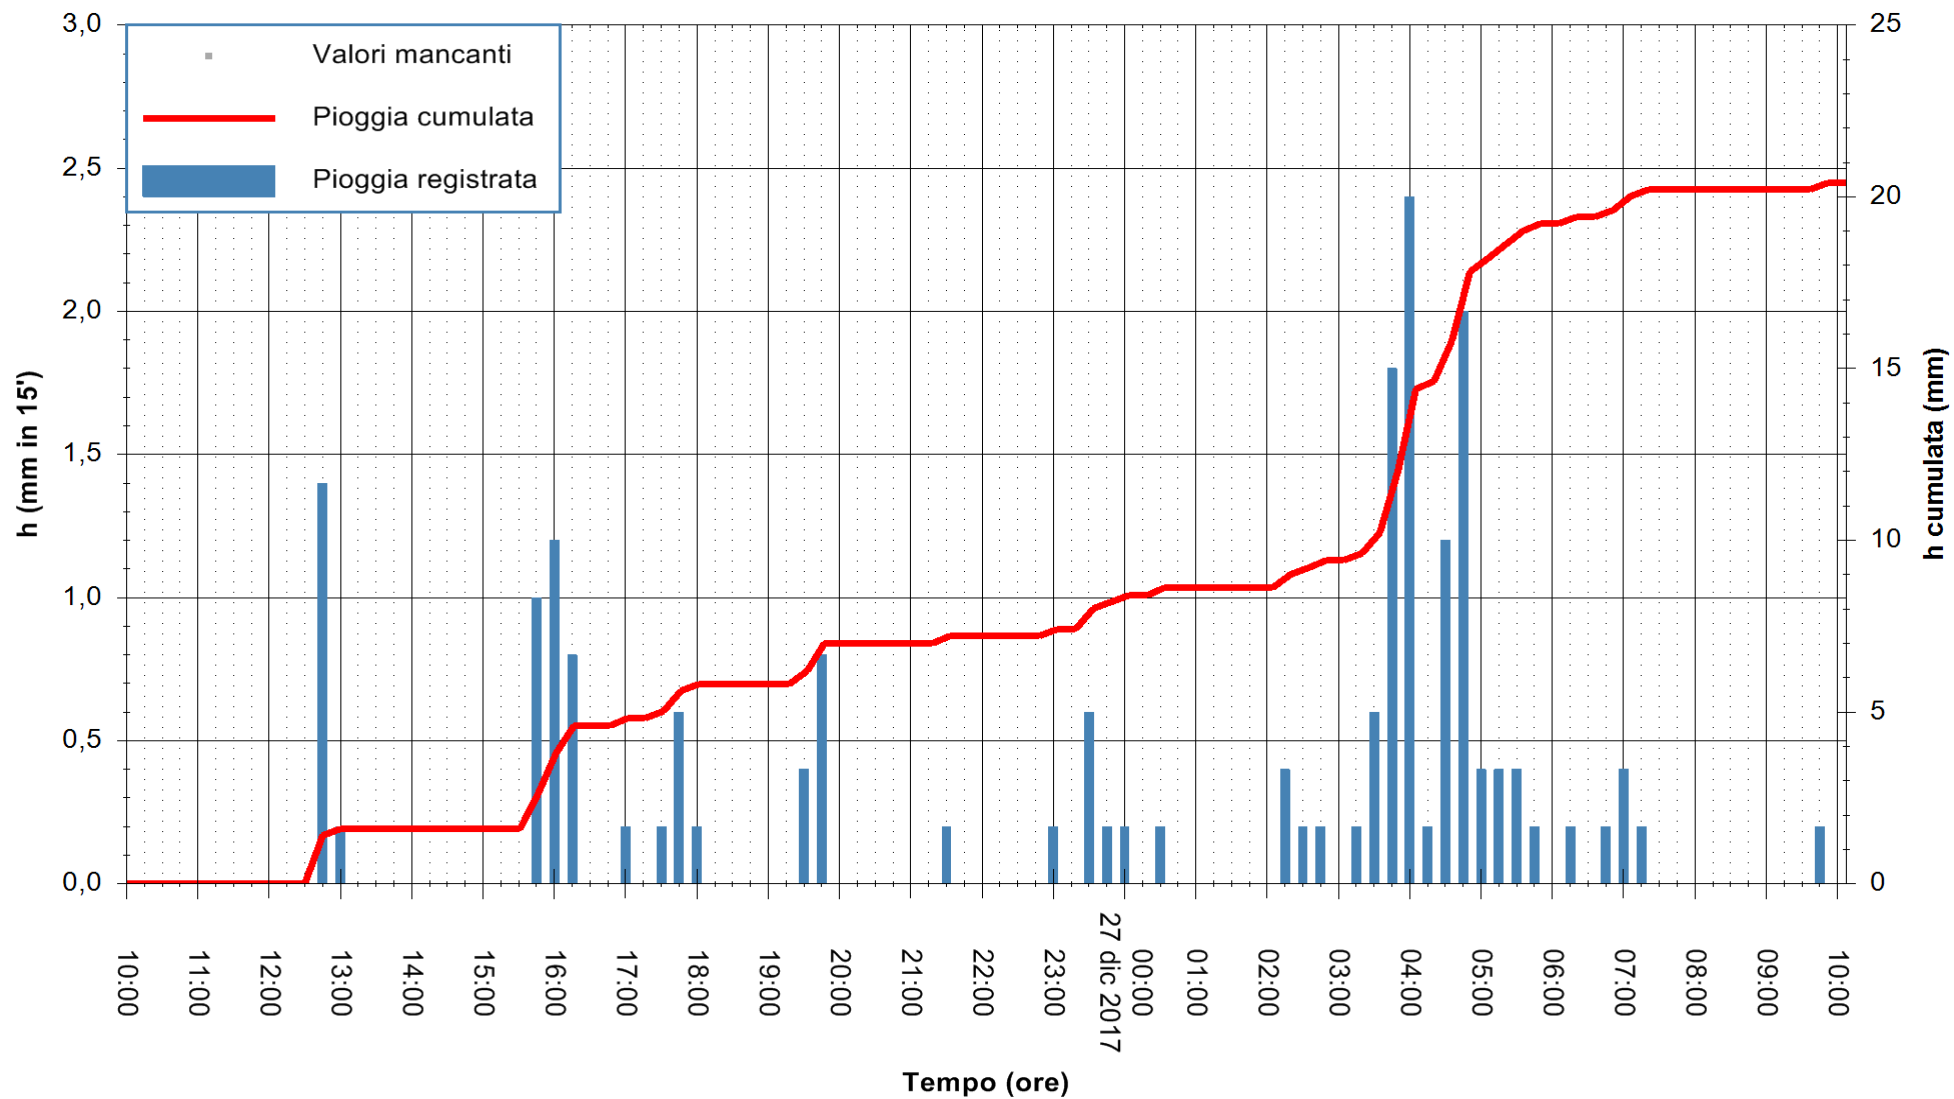

Stazione pluviometrica Monte Tului
 Area MONTE TULUI
 Pioggia registrata nelle ultime 24 ore
 Estrazione dati delle ore 10:46 del 27/12/2017
 Ultimo dato disponibile: 27/12/2017 alle 10:00

ARPAS
 F.to il Dirigente Responsabile
 Dott. Giuseppe Bianco

REGIONE AUTÒNOMA DE SARDIGNA
 REGIONE AUTONOMA DELLA SARDEGNA

Stazione pluviometrica Fluminimannu a Decimomannu
 Area DECIMOMANNU
 Pioggia registrata nelle ultime 24 ore
 Estrazione dati delle ore 10:46 del 27/12/2017
 Ultimo dato disponibile: 27/12/2017 alle 10:00

ARPAS
 F.to il Dirigente Responsabile
 Dott. Giuseppe Bianco

REGIONE AUTÒNOMA DE SARDIGNA
 REGIONE AUTONOMA DELLA SARDEGNA

Stazione pluviometrica Villasor
 Area IS ARENAS
 Pioggia registrata nelle ultime 24 ore
 Estrazione dati delle ore 10:46 del 27/12/2017
 Ultimo dato disponibile: 27/12/2017 alle 10:00

ARPAS
 F.to il Dirigente Responsabile
 Dott. Giuseppe Bianco

REGIONE AUTÒNOMA DE SARDIGNA
 REGIONE AUTONOMA DELLA SARDEGNA

Stazione pluviometrica Tempio
 Area CUSSEDDU
 Pioggia registrata nelle ultime 24 ore
 Estrazione dati delle ore 10:46 del 27/12/2017
 Ultimo dato disponibile: 27/12/2017 alle 10:00