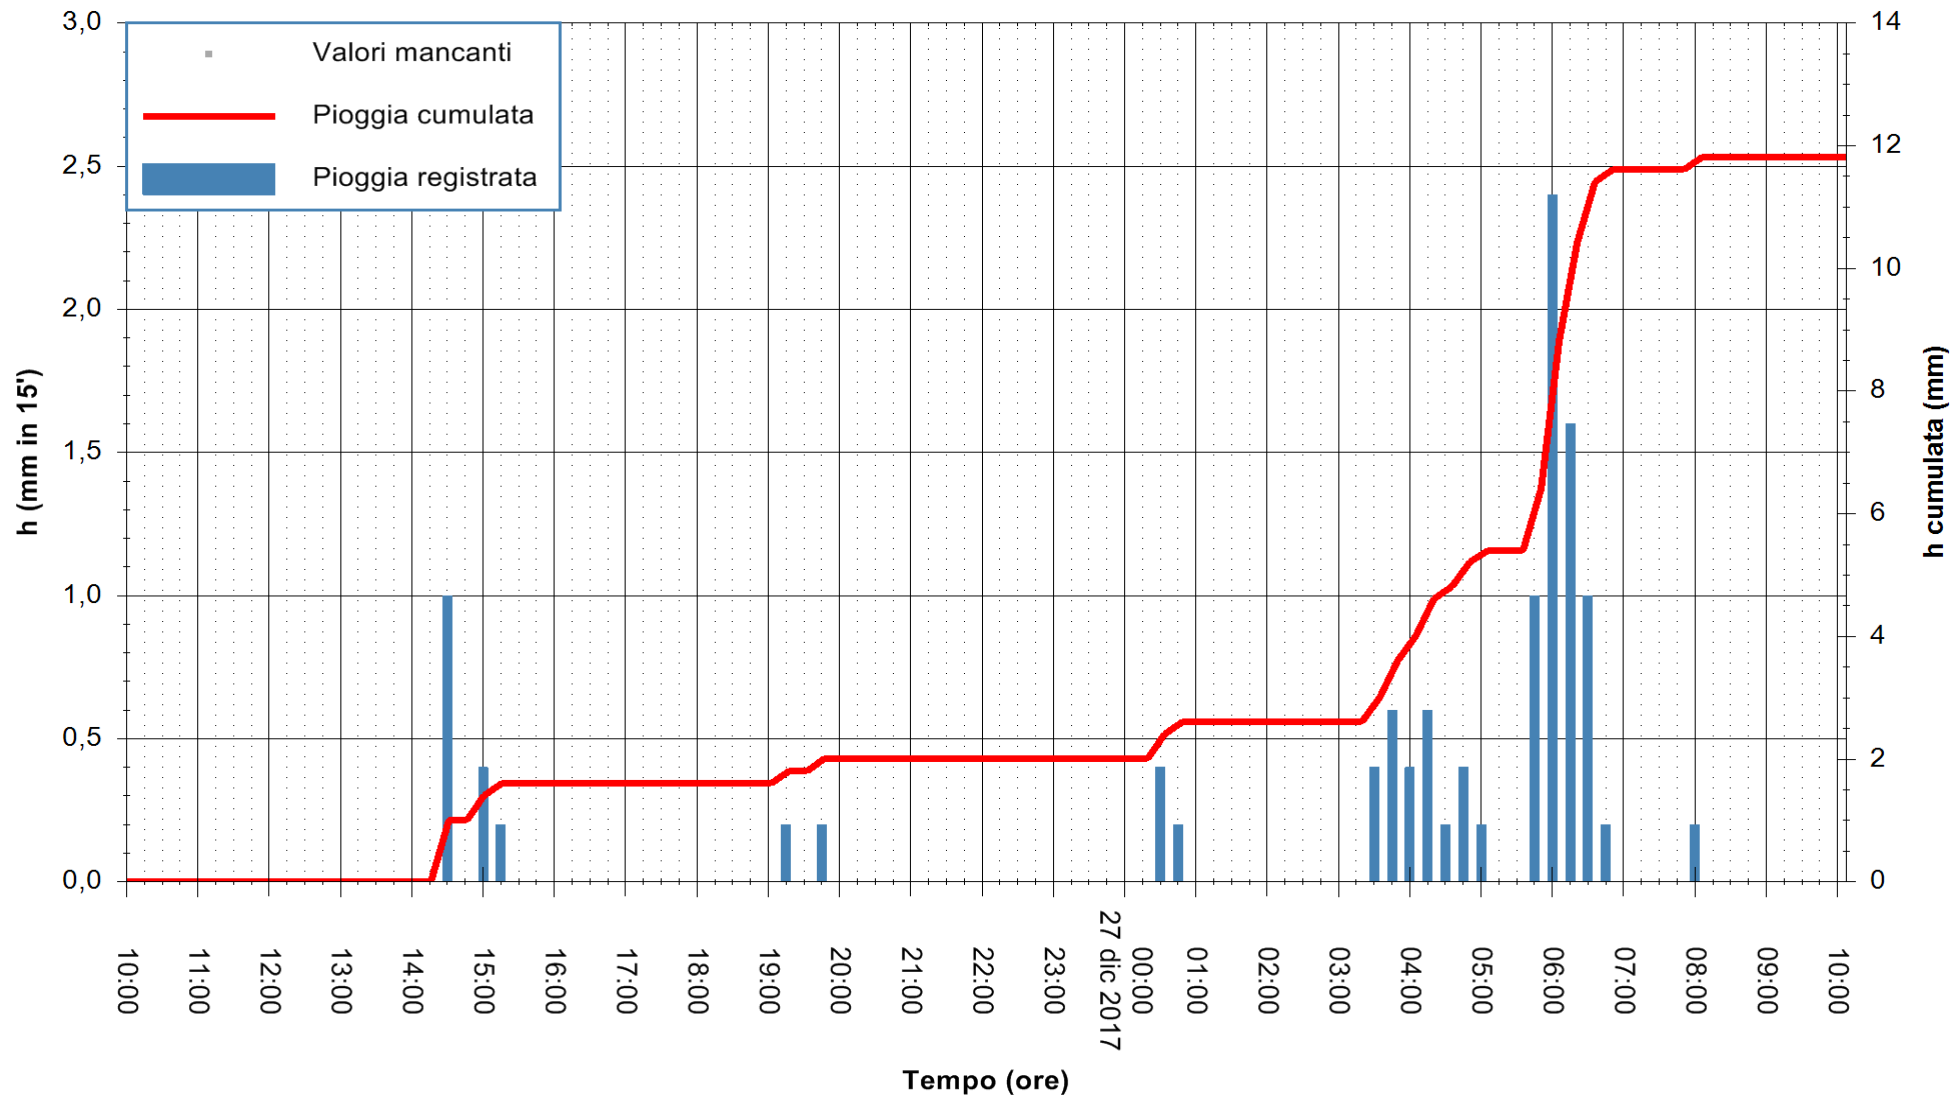

Stazione pluviometrica Monte Tului
 Area MONTE TULUI
 Pioggia registrata nelle ultime 24 ore
 Estrazione dati delle ore 10:46 del 27/12/2017
 Ultimo dato disponibile: 27/12/2017 alle 10:00

ARPAS
 F.to il Dirigente Responsabile
 Dott. Giuseppe Bianco

REGIONE AUTÒNOMA DE SARDIGNA
 REGIONE AUTONOMA DELLA SARDEGNA

Stazione pluviometrica Fluminimannu a Decimomannu
 Area DECIMOMANNU
 Pioggia registrata nelle ultime 24 ore
 Estrazione dati delle ore 10:46 del 27/12/2017
 Ultimo dato disponibile: 27/12/2017 alle 10:00

ARPAS
 F.to il Dirigente Responsabile
 Dott. Giuseppe Bianco

REGIONE AUTÒNOMA DE SARDIGNA
 REGIONE AUTONOMA DELLA SARDEGNA

Stazione pluviometrica Villasor
 Area IS ARENAS
 Pioggia registrata nelle ultime 24 ore
 Estrazione dati delle ore 10:46 del 27/12/2017
 Ultimo dato disponibile: 27/12/2017 alle 10:00

ARPAS
 F.to il Dirigente Responsabile
 Dott. Giuseppe Bianco

REGIONE AUTÒNOMA DE SARDIGNA
 REGIONE AUTONOMA DELLA SARDEGNA

Stazione pluviometrica Tempio
 Area CUSSEDDU
 Pioggia registrata nelle ultime 24 ore
 Estrazione dati delle ore 10:46 del 27/12/2017
 Ultimo dato disponibile: 27/12/2017 alle 10:00