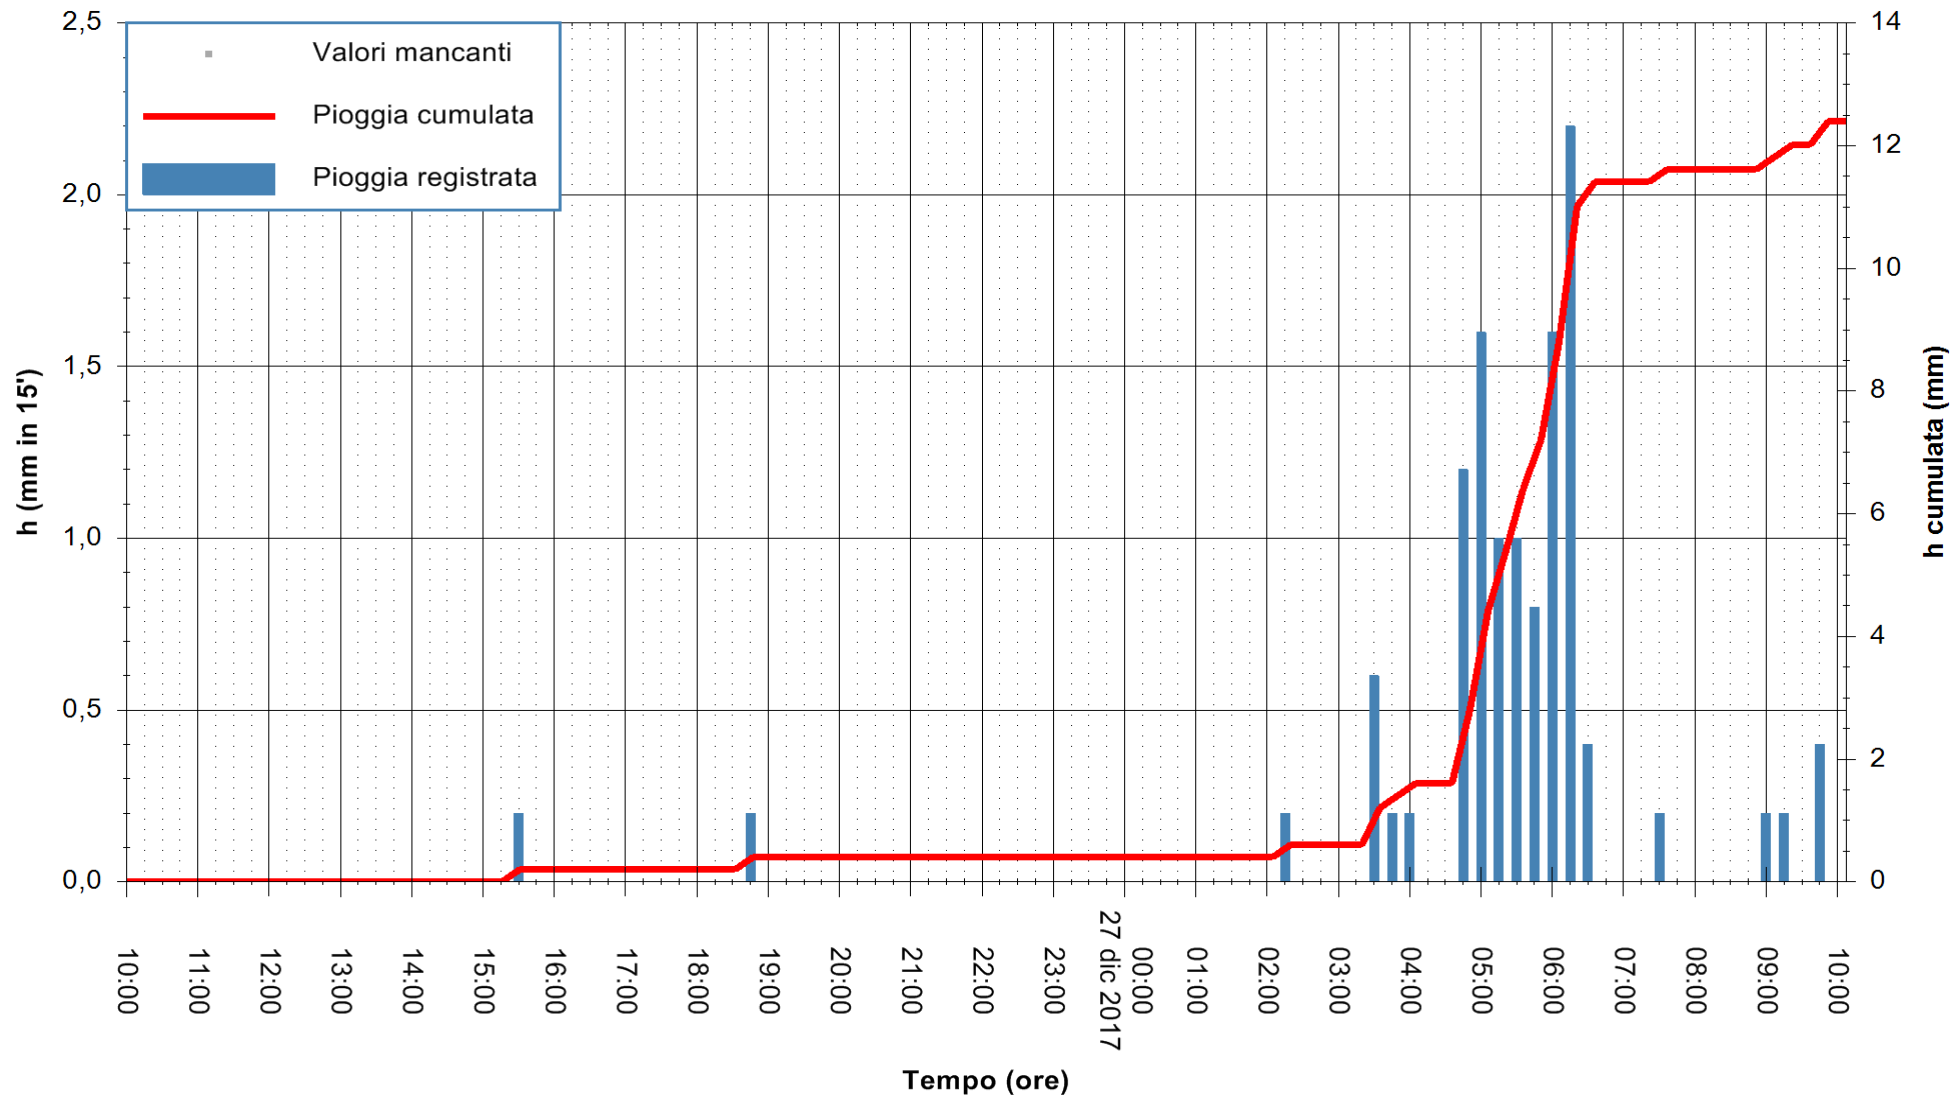

ARPAS
 F.to il Dirigente Responsabile
 Dott. Giuseppe Bianco

REGIONE AUTÒNOMA DE SARDIGNA
 REGIONE AUTONOMA DELLA SARDEGNA

Stazione pluviometrica Ossoni
Area MONTE OSSONI
Pioggia registrata nelle ultime 24 ore
Estrazione dati delle ore 10:46 del 27/12/2017
Ultimo dato disponibile: 27/12/2017 alle 10:00

ARPAS
F.to il Dirigente Responsabile
Dott. Giuseppe Bianco

REGIONE AUTÒNOMA DE SARDIGNA
REGIONE AUTONOMA DELLA SARDEGNA

Stazione pluviometrica Stintino
Area PUNTA DE S' AQUILA
Pioggia registrata nelle ultime 24 ore
Estrazione dati delle ore 10:46 del 27/12/2017
Ultimo dato disponibile: 27/12/2017 alle 10:00