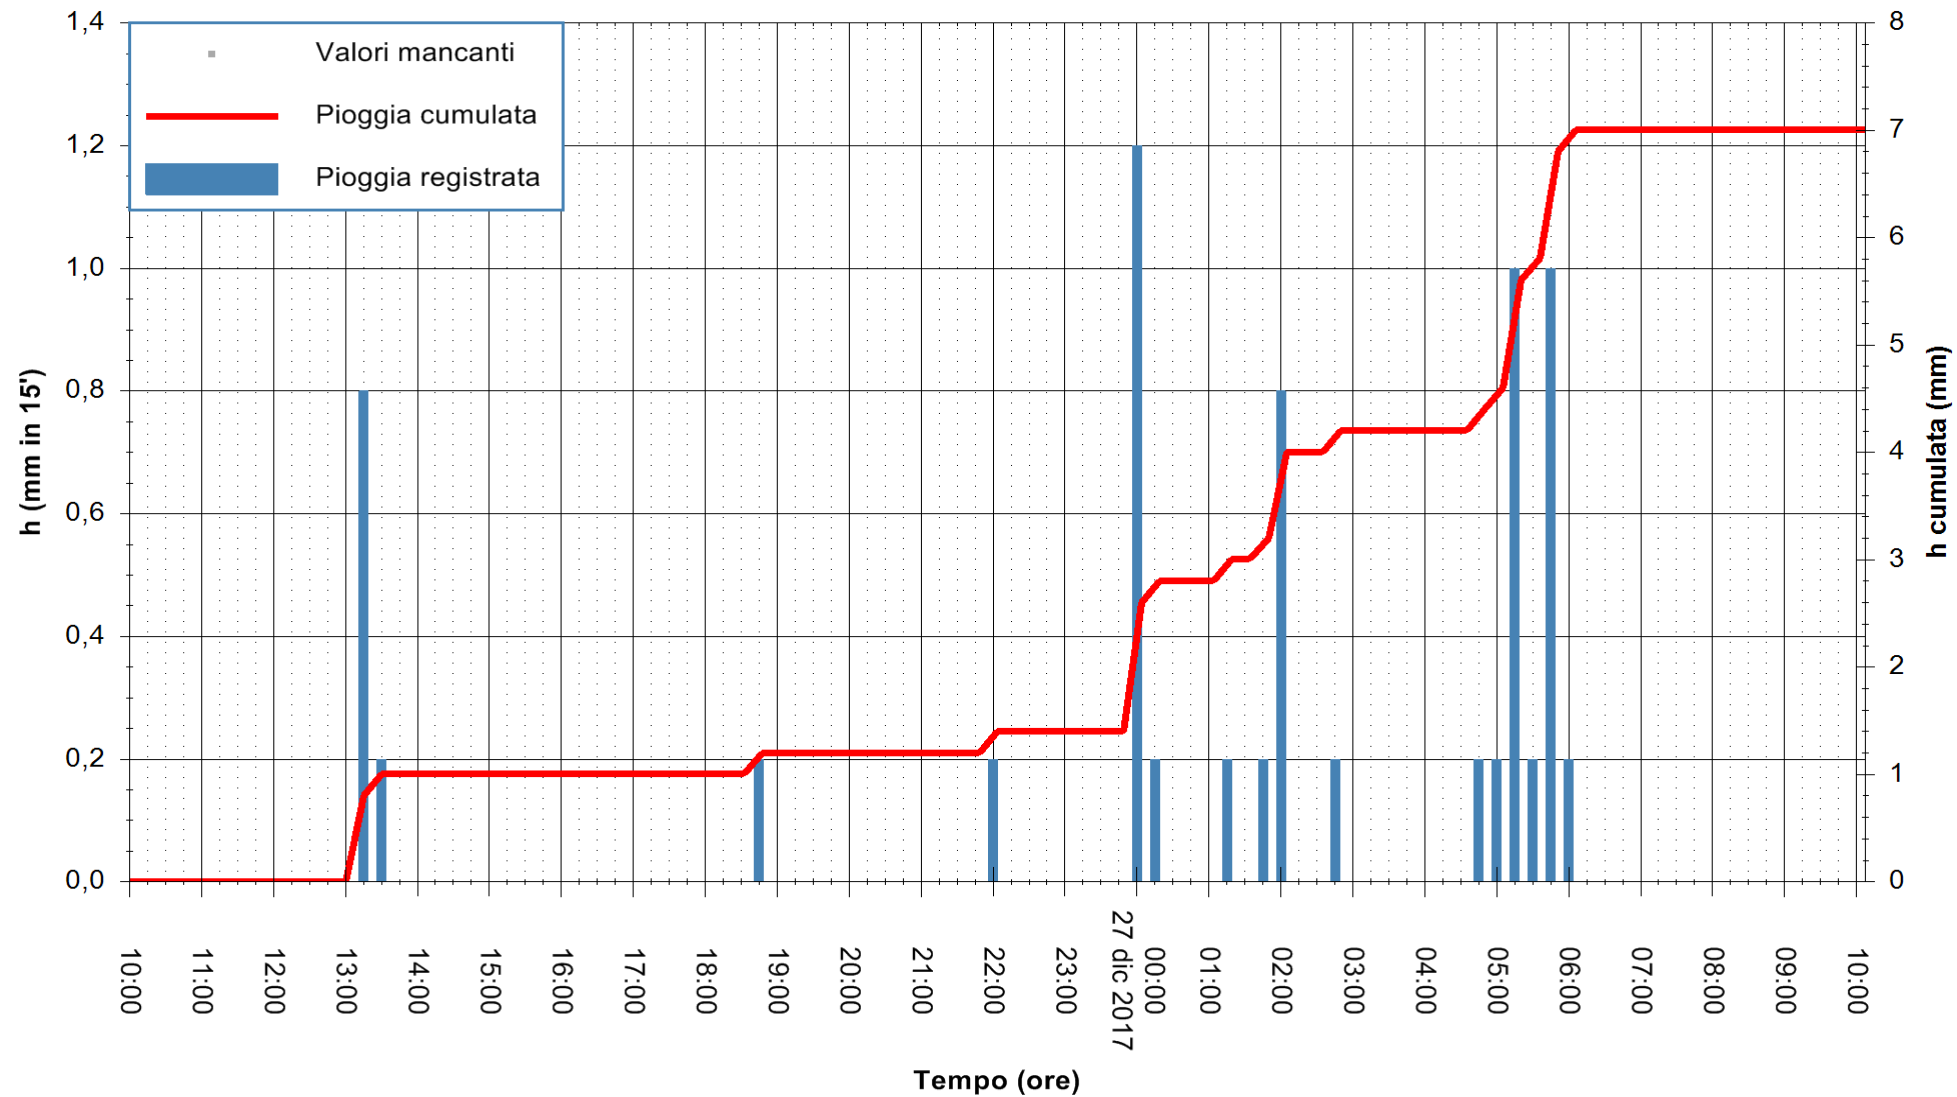

ARPAS
 F.to il Dirigente Responsabile
 Dott. Giuseppe Bianco

REGIONE AUTÒNOMA DE SARDIGNA
 REGIONE AUTONOMA DELLA SARDEGNA

Stazione pluviometrica Ossoni
Area MONTE OSSONI
Pioggia registrata nelle ultime 24 ore
Estrazione dati delle ore 10:46 del 27/12/2017
Ultimo dato disponibile: 27/12/2017 alle 10:00

ARPAS
F.to il Dirigente Responsabile
Dott. Giuseppe Bianco

REGIONE AUTÒNOMA DE SARDIGNA
REGIONE AUTONOMA DELLA SARDEGNA

Stazione pluviometrica Stintino
Area PUNTA DE S' AQUILA
Pioggia registrata nelle ultime 24 ore
Estrazione dati delle ore 10:46 del 27/12/2017
Ultimo dato disponibile: 27/12/2017 alle 10:00