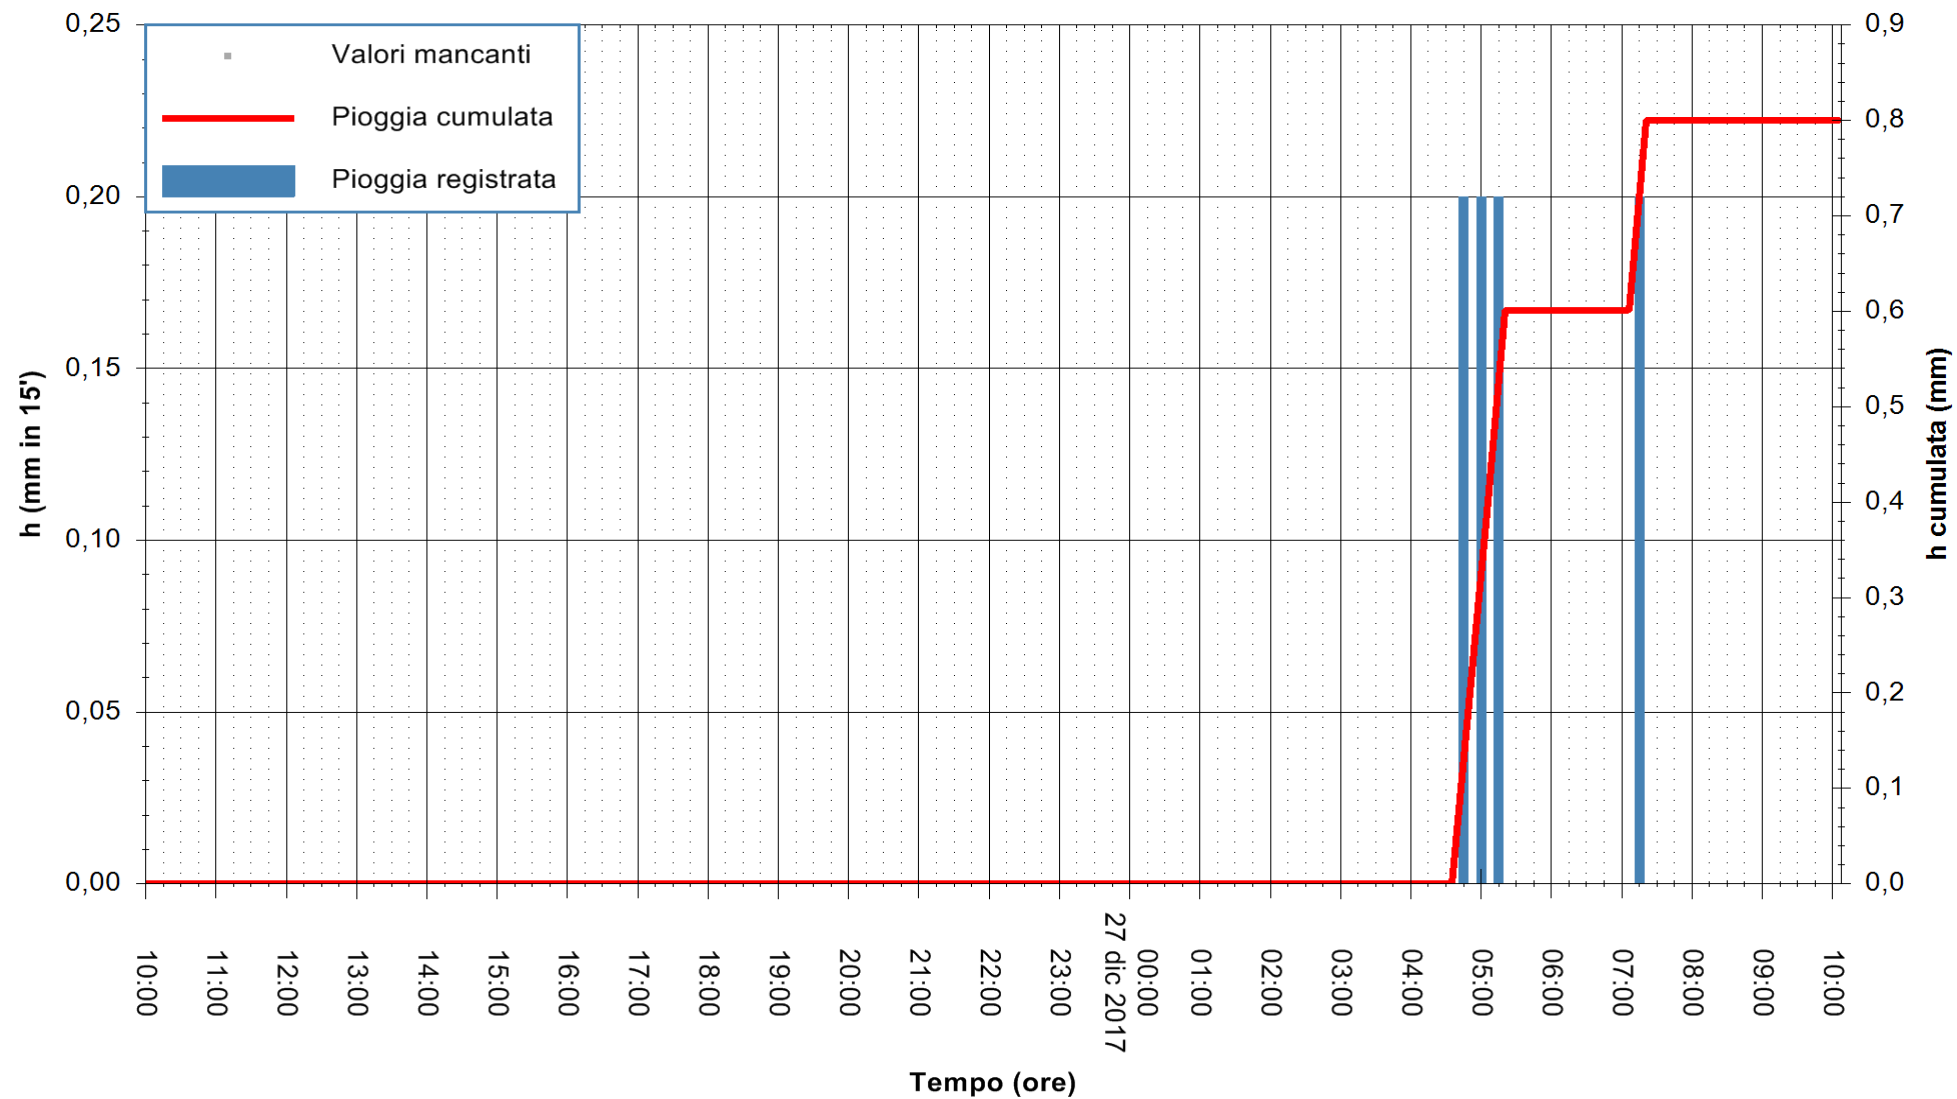

ARPAS
 F.to il Dirigente Responsabile
 Dott. Giuseppe Bianco

REGIONE AUTÒNOMA DE SARDIGNA
 REGIONE AUTONOMA DELLA SARDEGNA

Stazione pluviometrica Ossoni
Area MONTE OSSONI
Pioggia registrata nelle ultime 24 ore
Estrazione dati delle ore 10:46 del 27/12/2017
Ultimo dato disponibile: 27/12/2017 alle 10:00