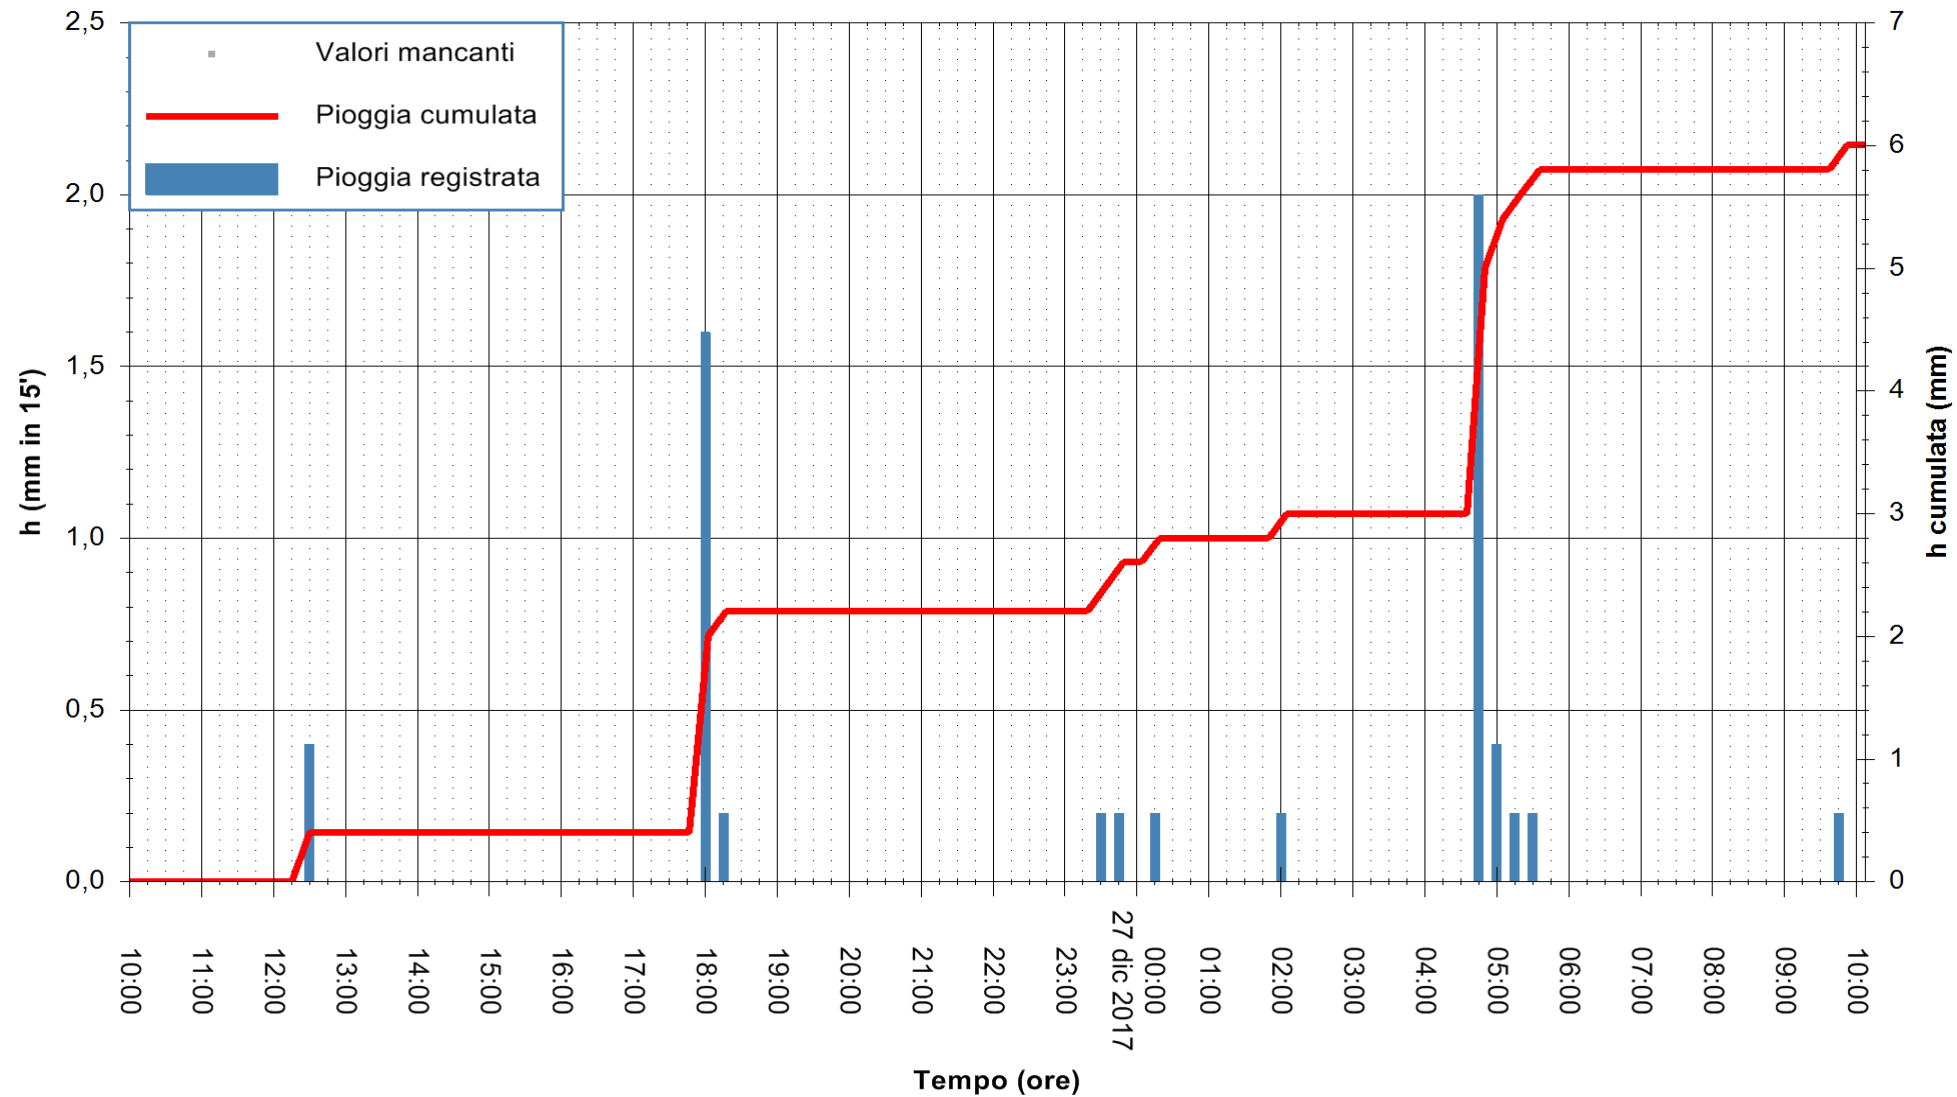

ARPAS
 F.to il Dirigente Responsabile
 Dott. Giuseppe Bianco

REGIONE AUTÒNOMA DE SARDIGNA
 REGIONE AUTONOMA DELLA SARDEGNA

Stazione pluviometrica Ossoni
Area MONTE OSSONI
Pioggia registrata nelle ultime 24 ore
Estrazione dati delle ore 10:46 del 27/12/2017
Ultimo dato disponibile: 27/12/2017 alle 10:00

ARPAS
F.to il Dirigente Responsabile
Dott. Giuseppe Bianco

REGIONE AUTÒNOMA DE SARDIGNA
REGIONE AUTONOMA DELLA SARDEGNA

Stazione pluviometrica Stintino
Area PUNTA DE S' AQUILA
Pioggia registrata nelle ultime 24 ore
Estrazione dati delle ore 10:46 del 27/12/2017
Ultimo dato disponibile: 27/12/2017 alle 10:00