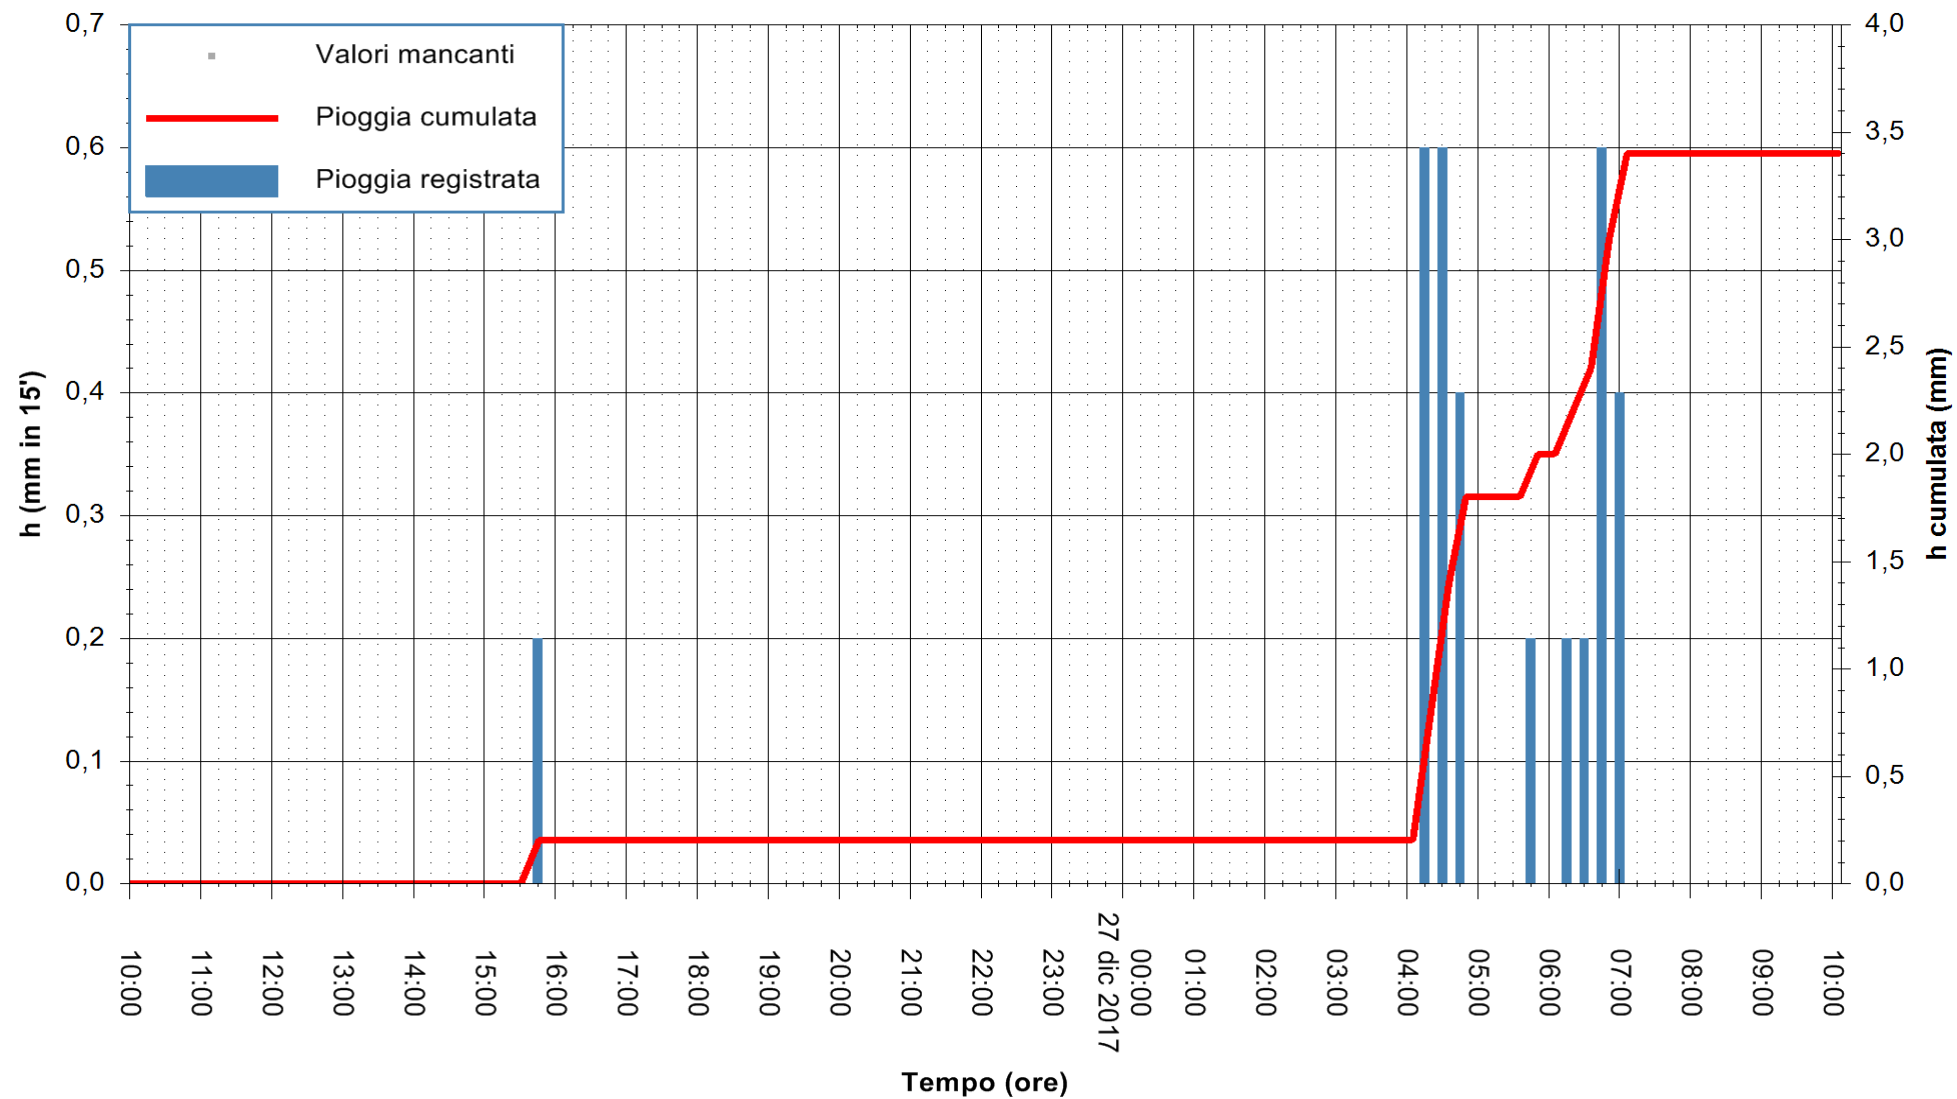

Stazione pluviometrica Monte Tului
 Area MONTE TULUI
 Pioggia registrata nelle ultime 24 ore
 Estrazione dati delle ore 10:46 del 27/12/2017
 Ultimo dato disponibile: 27/12/2017 alle 10:00

ARPAS
 F.to il Dirigente Responsabile
 Dott. Giuseppe Bianco

REGIONE AUTÒNOMA DE SARDIGNA
 REGIONE AUTONOMA DELLA SARDEGNA

Stazione pluviometrica Fluminimannu a Decimomannu
 Area DECIMOMANNU
 Pioggia registrata nelle ultime 24 ore
 Estrazione dati delle ore 10:46 del 27/12/2017
 Ultimo dato disponibile: 27/12/2017 alle 10:00

ARPAS
 F.to il Dirigente Responsabile
 Dott. Giuseppe Bianco

REGIONE AUTÒNOMA DE SARDIGNA
 REGIONE AUTONOMA DELLA SARDEGNA

Stazione pluviometrica Tempio
 Area CUSSEDDU
 Pioggia registrata nelle ultime 24 ore
 Estrazione dati delle ore 10:46 del 27/12/2017
 Ultimo dato disponibile: 27/12/2017 alle 10:00