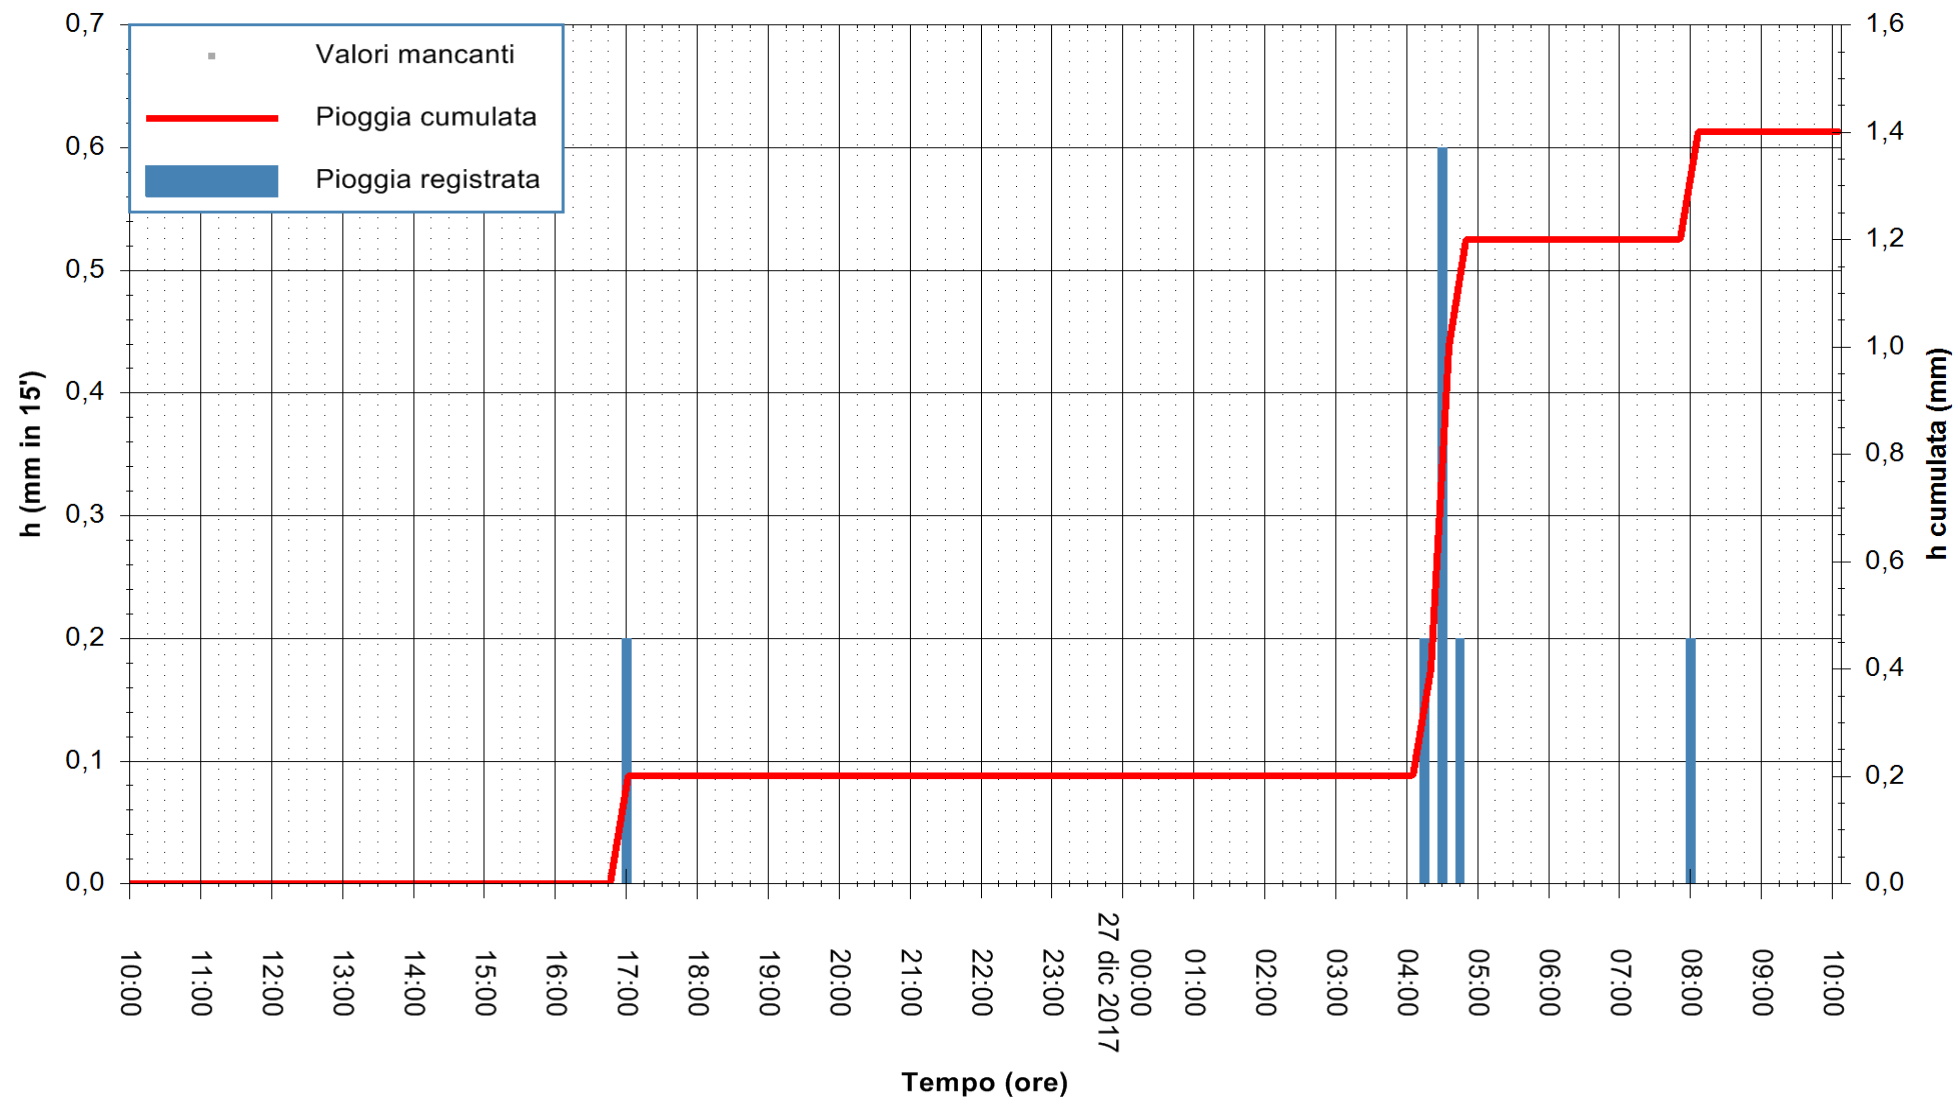

ARPAS
 F.to il Dirigente Responsabile
 Dott. Giuseppe Bianco

REGIONE AUTÒNOMA DE SARDIGNA
 REGIONE AUTONOMA DELLA SARDEGNA

Stazione pluviometrica Ossoni
Area MONTE OSSONI
Pioggia registrata nelle ultime 24 ore
Estrazione dati delle ore 10:46 del 27/12/2017
Ultimo dato disponibile: 27/12/2017 alle 10:00