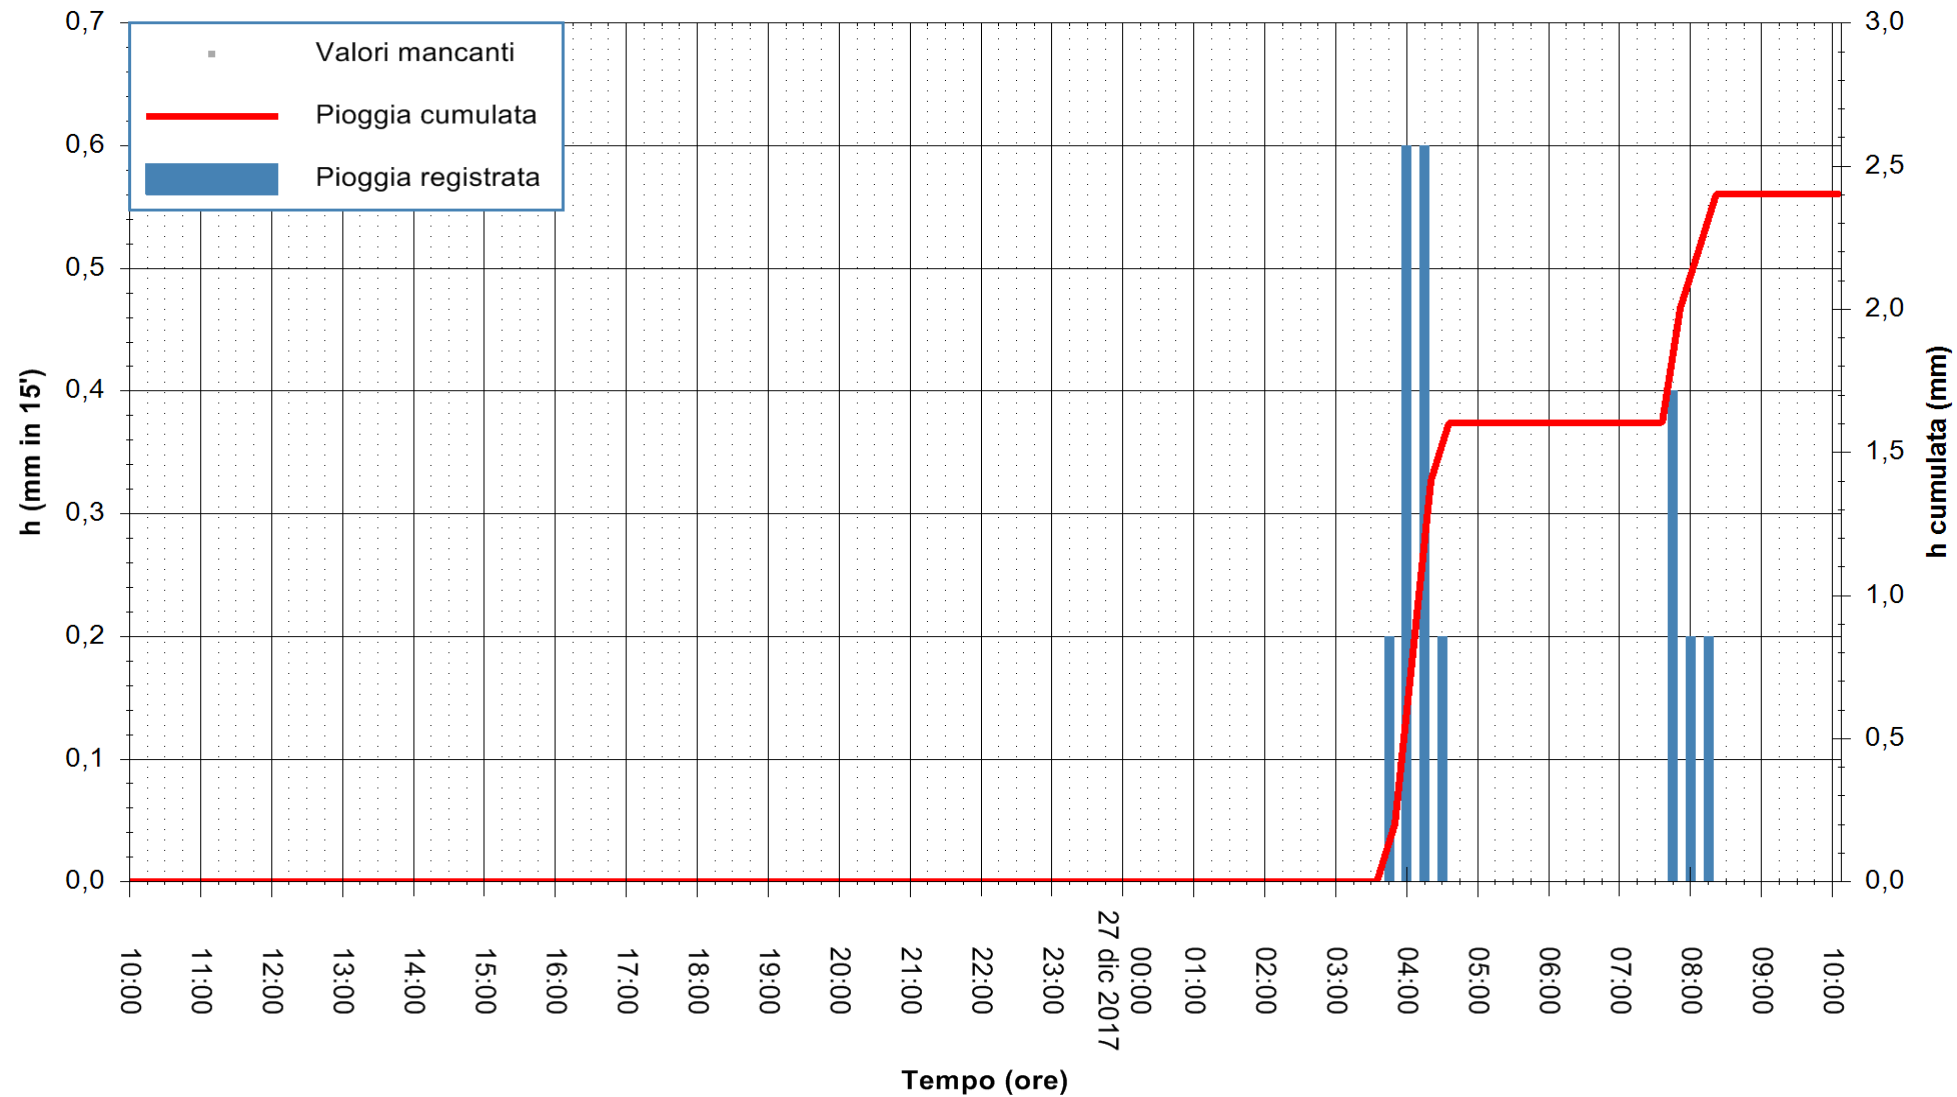

Stazione pluviometrica Ossoni
Area MONTE OSSONI
Pioggia registrata nelle ultime 24 ore
Estrazione dati delle ore 10:46 del 27/12/2017
Ultimo dato disponibile: 27/12/2017 alle 10:00

ARPAS
F.to il Dirigente Responsabile
Dott. Giuseppe Bianco

REGIONE AUTÒNOMA DE SARDIGNA
REGIONE AUTONOMA DELLA SARDEGNA