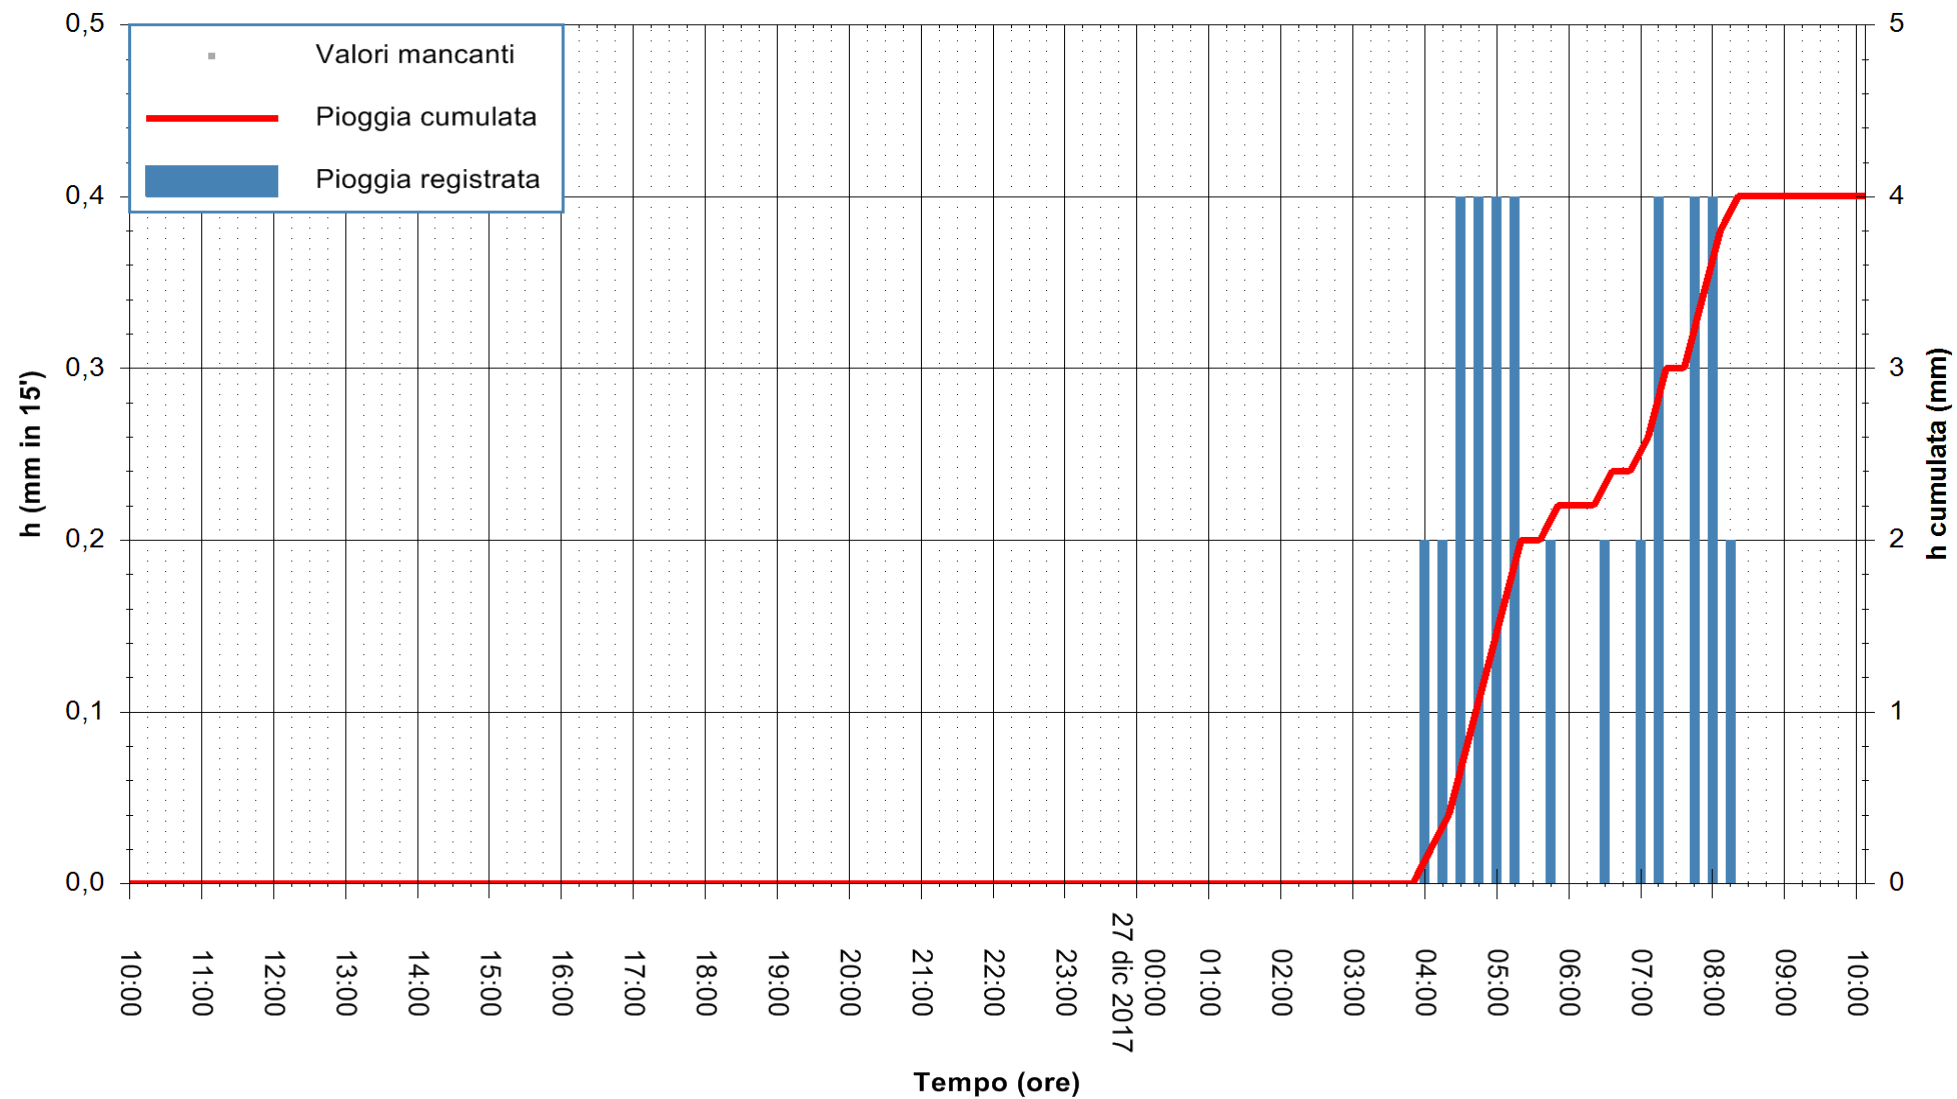

Stazione pluviometrica Monte Tului
 Area MONTE TULUI
 Pioggia registrata nelle ultime 24 ore
 Estrazione dati delle ore 10:46 del 27/12/2017
 Ultimo dato disponibile: 27/12/2017 alle 10:00

ARPAS
 F.to il Dirigente Responsabile
 Dott. Giuseppe Bianco

REGIONE AUTÒNOMA DE SARDIGNA
 REGIONE AUTONOMA DELLA SARDEGNA

Stazione pluviometrica Fluminimannu a Decimomannu
 Area DECIMOMANNU
 Pioggia registrata nelle ultime 24 ore
 Estrazione dati delle ore 10:46 del 27/12/2017
 Ultimo dato disponibile: 27/12/2017 alle 10:00

ARPAS
 F.to il Dirigente Responsabile
 Dott. Giuseppe Bianco

REGIONE AUTÒNOMA DE SARDIGNA
 REGIONE AUTONOMA DELLA SARDEGNA

Stazione pluviometrica Tempio
 Area CUSSEDDU
 Pioggia registrata nelle ultime 24 ore
 Estrazione dati delle ore 10:46 del 27/12/2017
 Ultimo dato disponibile: 27/12/2017 alle 10:00