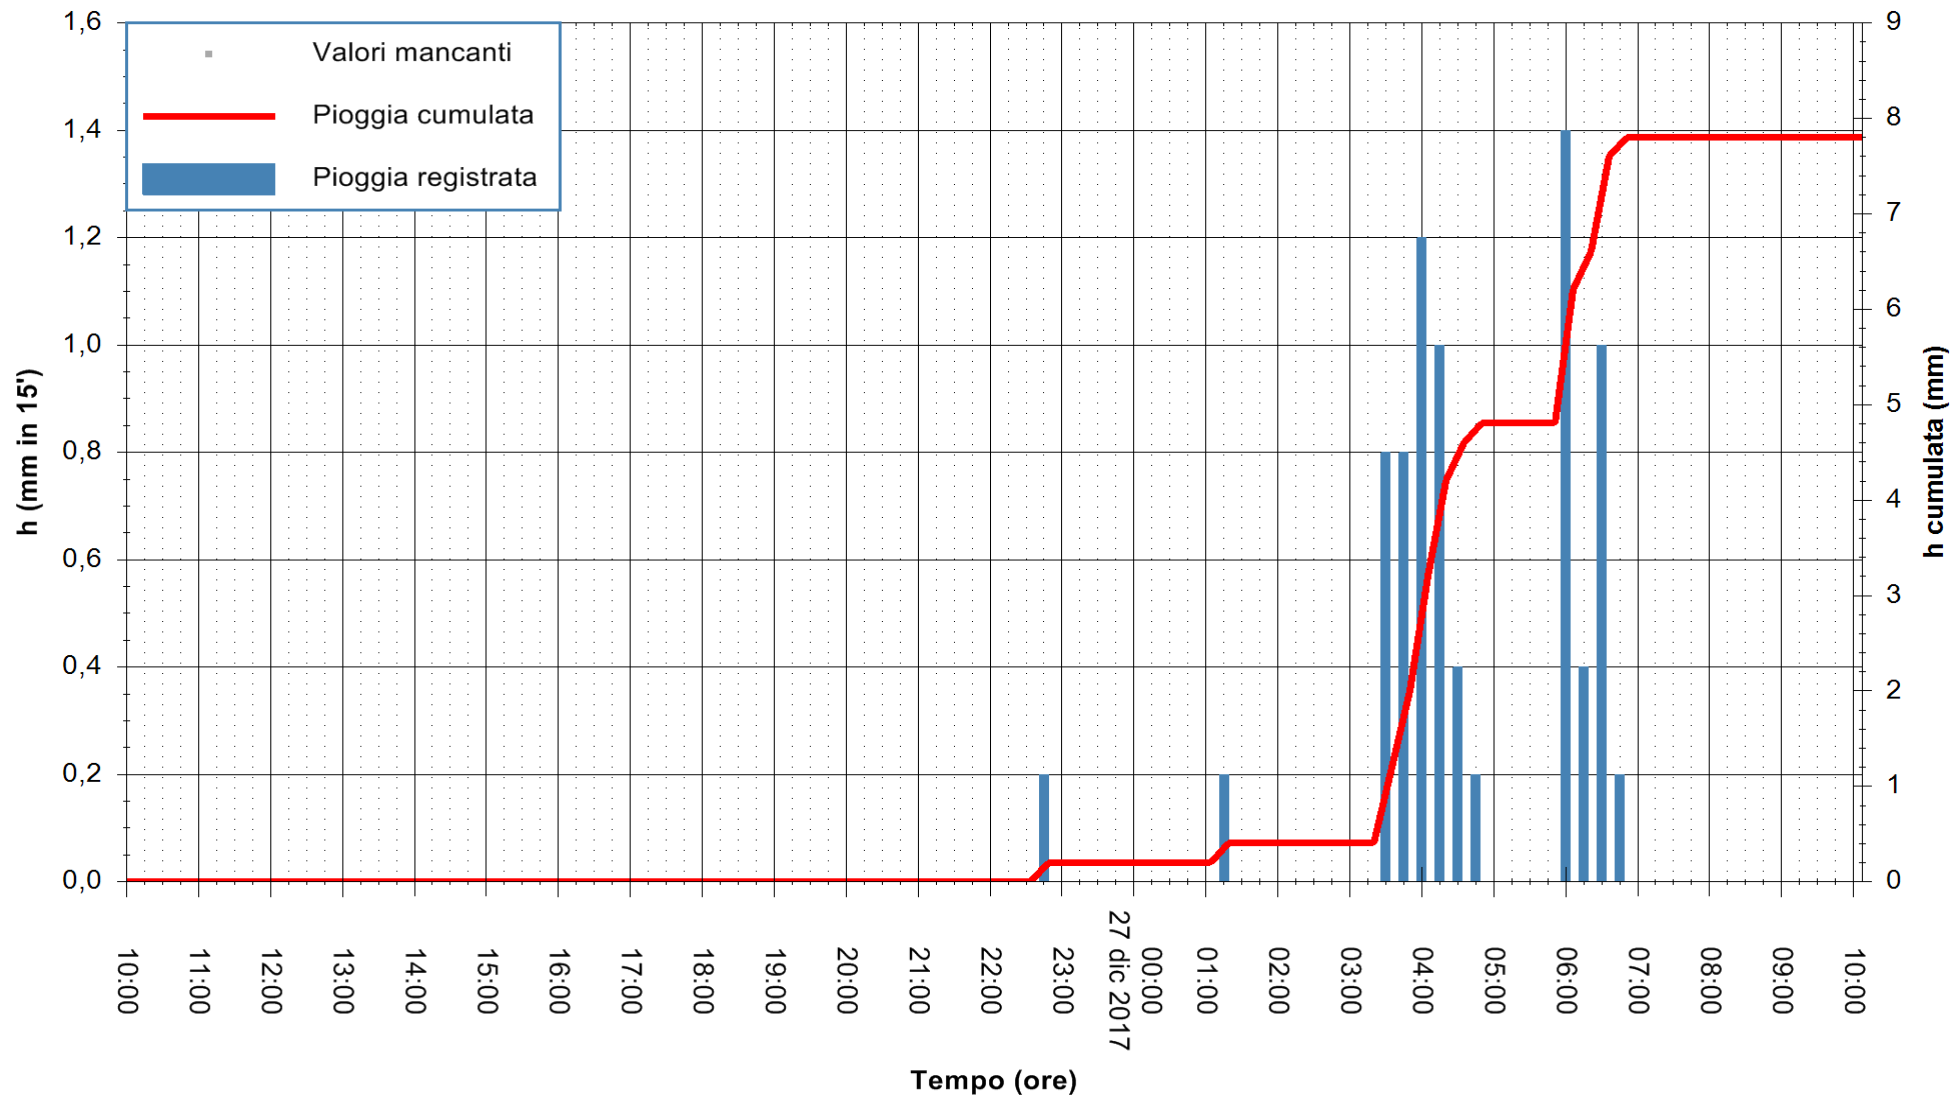

Stazione pluviometrica Monte Tului
 Area MONTE TULUI
 Pioggia registrata nelle ultime 24 ore
 Estrazione dati delle ore 10:46 del 27/12/2017
 Ultimo dato disponibile: 27/12/2017 alle 10:00

ARPAS
 F.to il Dirigente Responsabile
 Dott. Giuseppe Bianco

REGIONE AUTÒNOMA DE SARDIGNA
 REGIONE AUTONOMA DELLA SARDEGNA

Stazione pluviometrica Fluminimannu a Decimomannu
 Area DECIMOMANNU
 Pioggia registrata nelle ultime 24 ore
 Estrazione dati delle ore 10:46 del 27/12/2017
 Ultimo dato disponibile: 27/12/2017 alle 10:00

ARPAS
 F.to il Dirigente Responsabile
 Dott. Giuseppe Bianco

REGIONE AUTÒNOMA DE SARDIGNA
 REGIONE AUTONOMA DELLA SARDEGNA

Stazione pluviometrica Villasor
 Area IS ARENAS
 Pioggia registrata nelle ultime 24 ore
 Estrazione dati delle ore 10:46 del 27/12/2017
 Ultimo dato disponibile: 27/12/2017 alle 10:00

ARPAS
 F.to il Dirigente Responsabile
 Dott. Giuseppe Bianco

REGIONE AUTÒNOMA DE SARDIGNA
 REGIONE AUTONOMA DELLA SARDEGNA

Stazione pluviometrica Tempio
 Area CUSSEDDU
 Pioggia registrata nelle ultime 24 ore
 Estrazione dati delle ore 10:46 del 27/12/2017
 Ultimo dato disponibile: 27/12/2017 alle 10:00