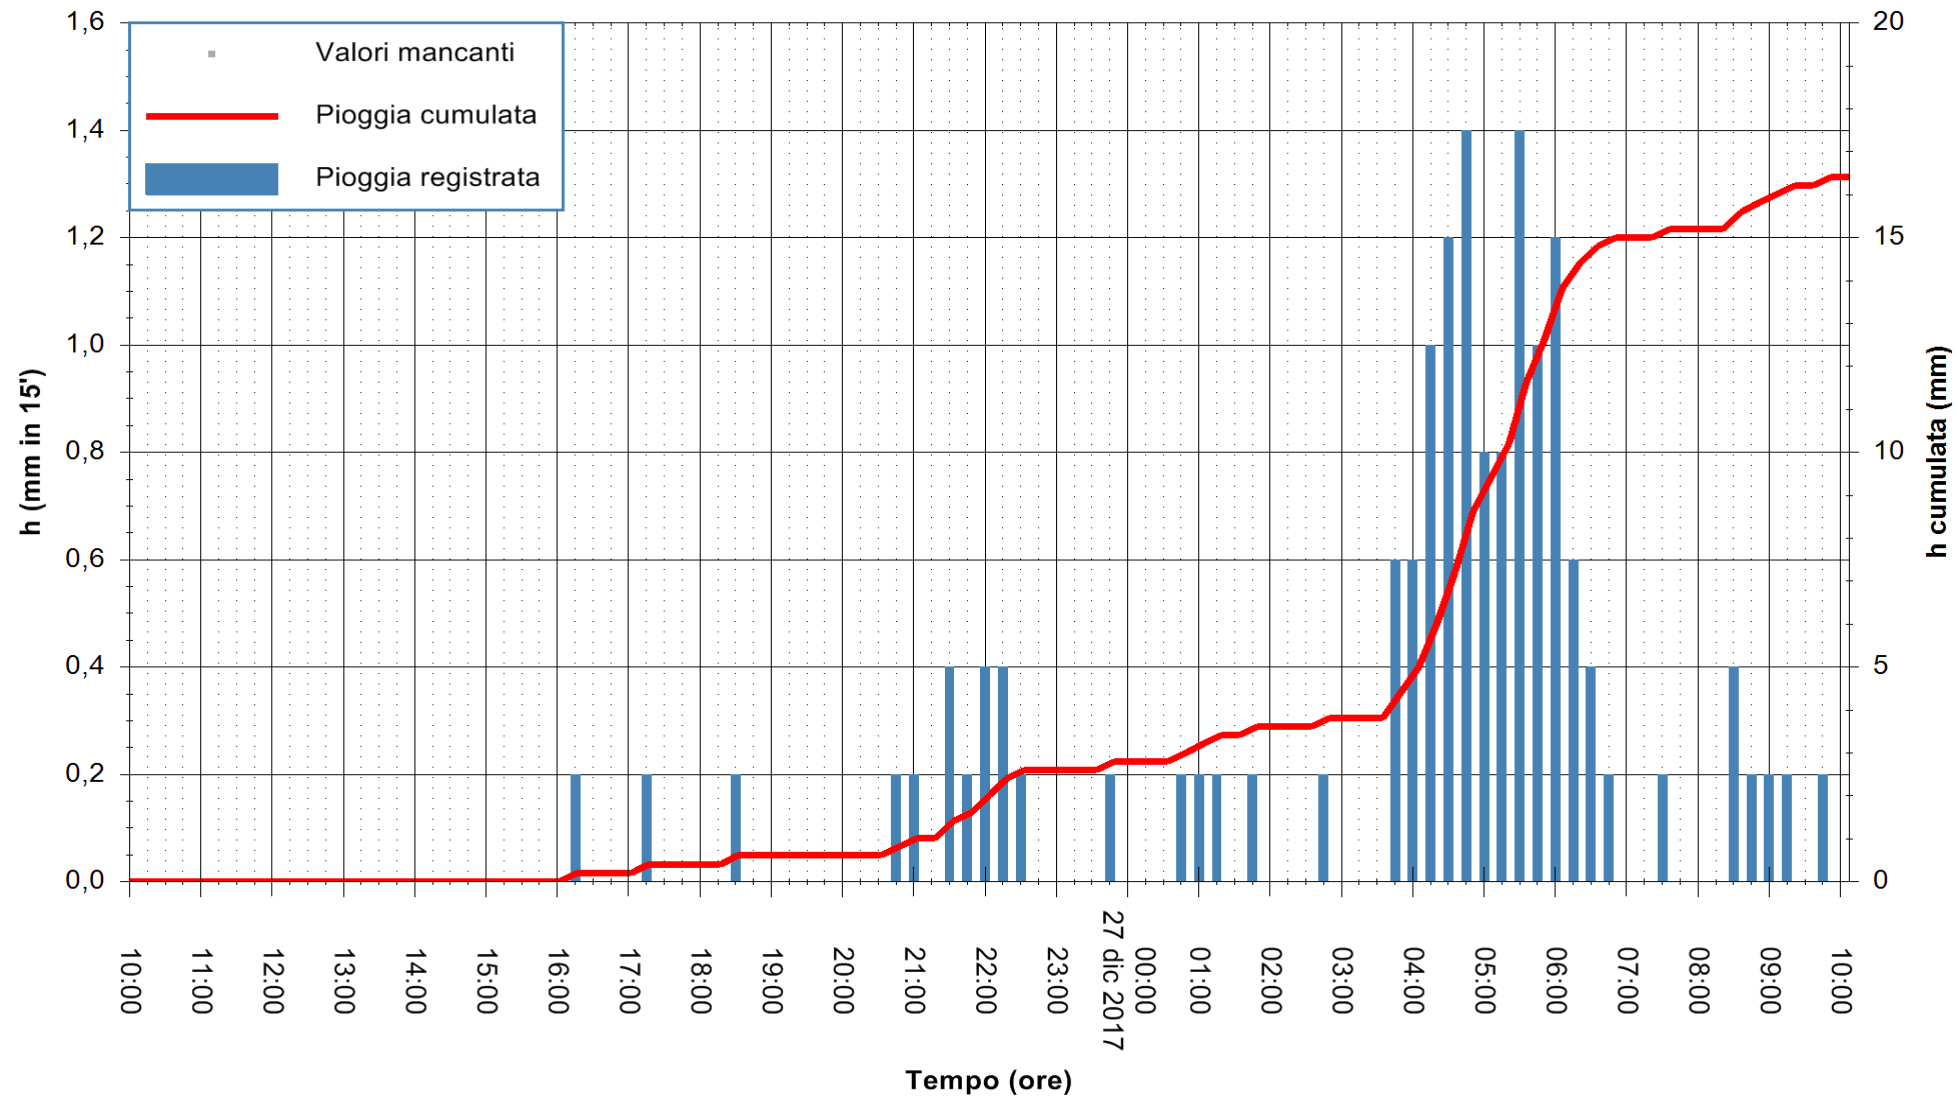

Stazione pluviometrica Monte Tului
 Area MONTE TULUI
 Pioggia registrata nelle ultime 24 ore
 Estrazione dati delle ore 10:46 del 27/12/2017
 Ultimo dato disponibile: 27/12/2017 alle 10:00

ARPAS
 F.to il Dirigente Responsabile
 Dott. Giuseppe Bianco

REGIONE AUTÒNOMA DE SARDIGNA
 REGIONE AUTONOMA DELLA SARDEGNA

Stazione pluviometrica Fluminimannu a Decimomannu
 Area DECIMOMANNU
 Pioggia registrata nelle ultime 24 ore
 Estrazione dati delle ore 10:46 del 27/12/2017
 Ultimo dato disponibile: 27/12/2017 alle 10:00

ARPAS
 F.to il Dirigente Responsabile
 Dott. Giuseppe Bianco

REGIONE AUTÒNOMA DE SARDIGNA
 REGIONE AUTONOMA DELLA SARDEGNA

Stazione pluviometrica Tempio
 Area CUSSEDDU
 Pioggia registrata nelle ultime 24 ore
 Estrazione dati delle ore 10:46 del 27/12/2017
 Ultimo dato disponibile: 27/12/2017 alle 10:00