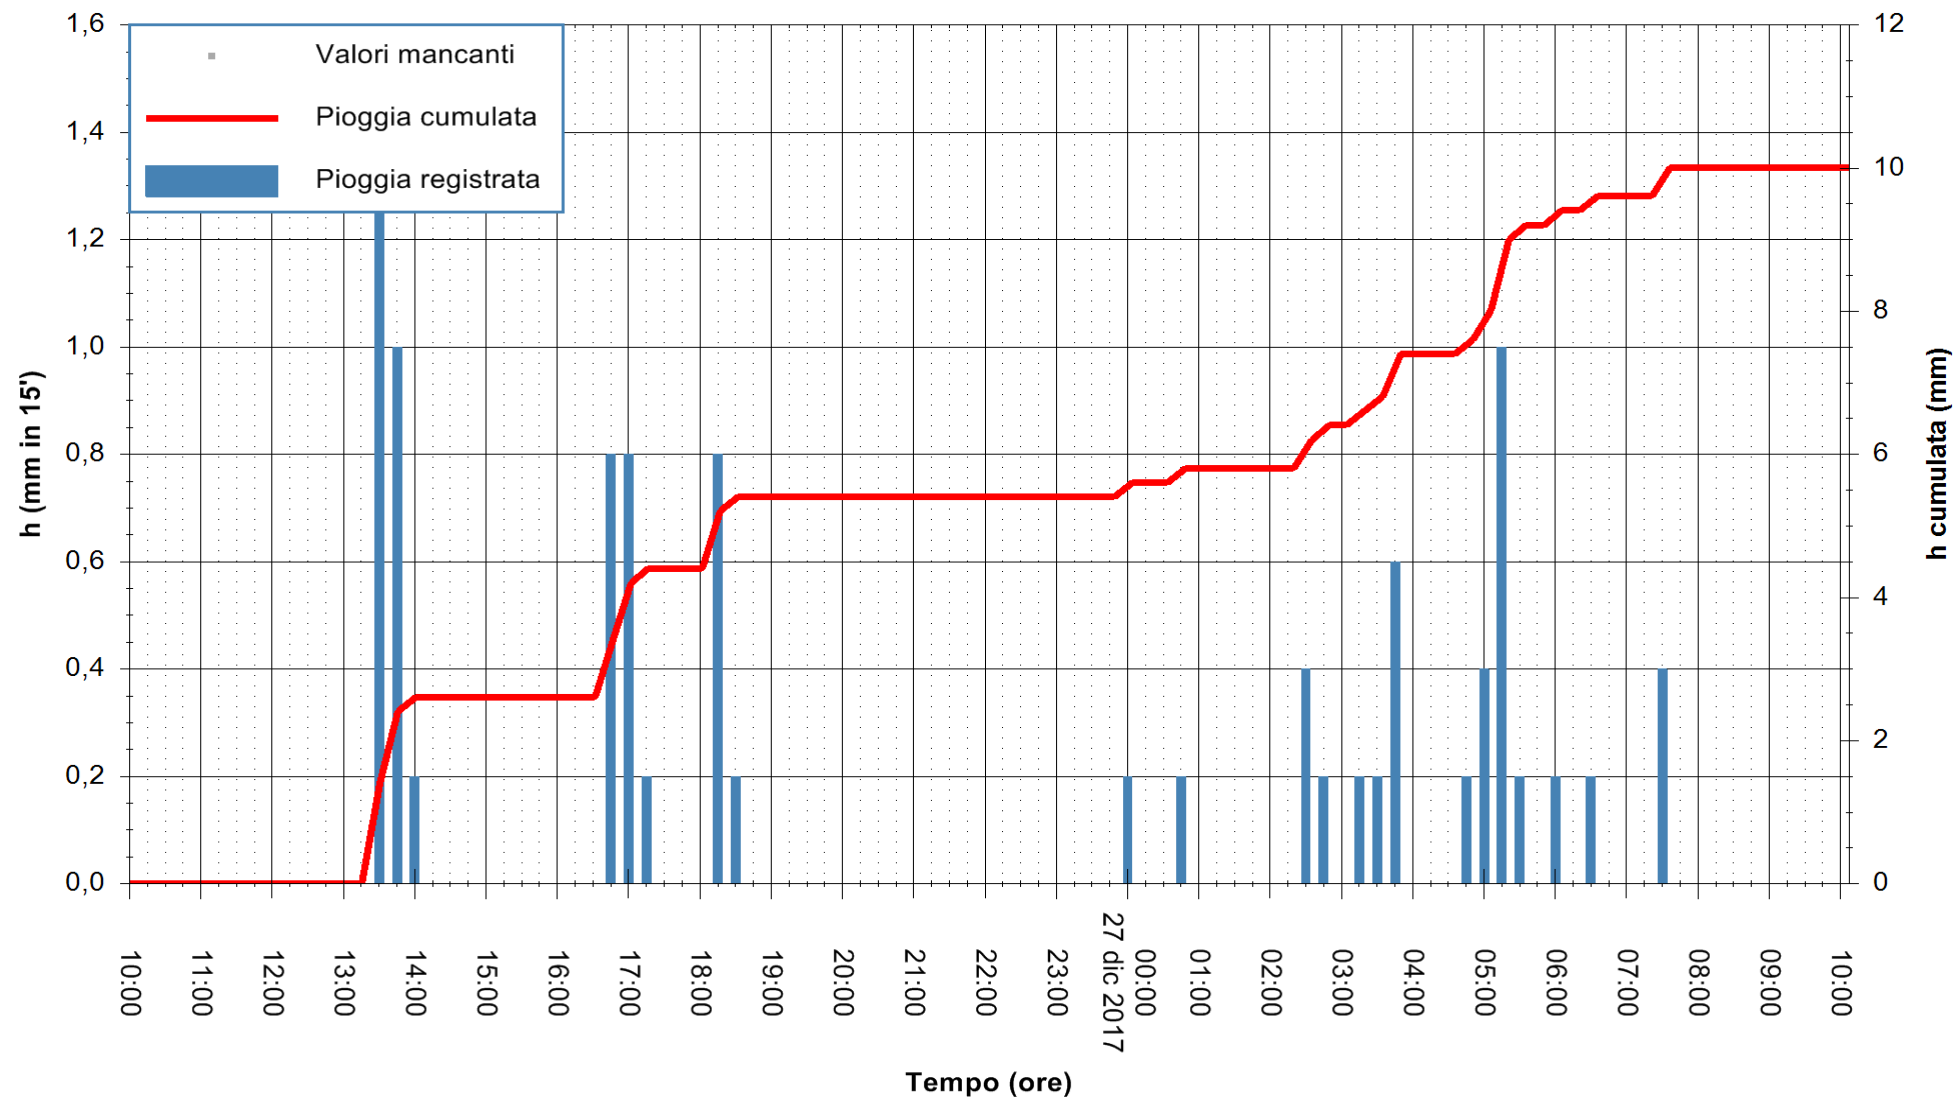

REGIONE AUTÒNOMA DE SARDIGNA
 REGIONE AUTONOMA DELLA SARDEGNA

Stazione pluviometrica Fluminimannu a Decimomannu
 Area DECIMOMANNU
 Pioggia registrata nelle ultime 24 ore
 Estrazione dati delle ore 10:46 del 27/12/2017
 Ultimo dato disponibile: 27/12/2017 alle 10:00

ARPAS
 F.to il Dirigente Responsabile
 Dott. Giuseppe Bianco

REGIONE AUTÒNOMA DE SARDIGNA
 REGIONE AUTONOMA DELLA SARDEGNA

Stazione pluviometrica Villasor
 Area IS ARENAS
 Pioggia registrata nelle ultime 24 ore
 Estrazione dati delle ore 10:46 del 27/12/2017
 Ultimo dato disponibile: 27/12/2017 alle 10:00

ARPAS
 F.to il Dirigente Responsabile
 Dott. Giuseppe Bianco

REGIONE AUTÒNOMA DE SARDIGNA
 REGIONE AUTONOMA DELLA SARDEGNA

Stazione pluviometrica Tempio
 Area CUSSEDDU
 Pioggia registrata nelle ultime 24 ore
 Estrazione dati delle ore 10:46 del 27/12/2017
 Ultimo dato disponibile: 27/12/2017 alle 10:00