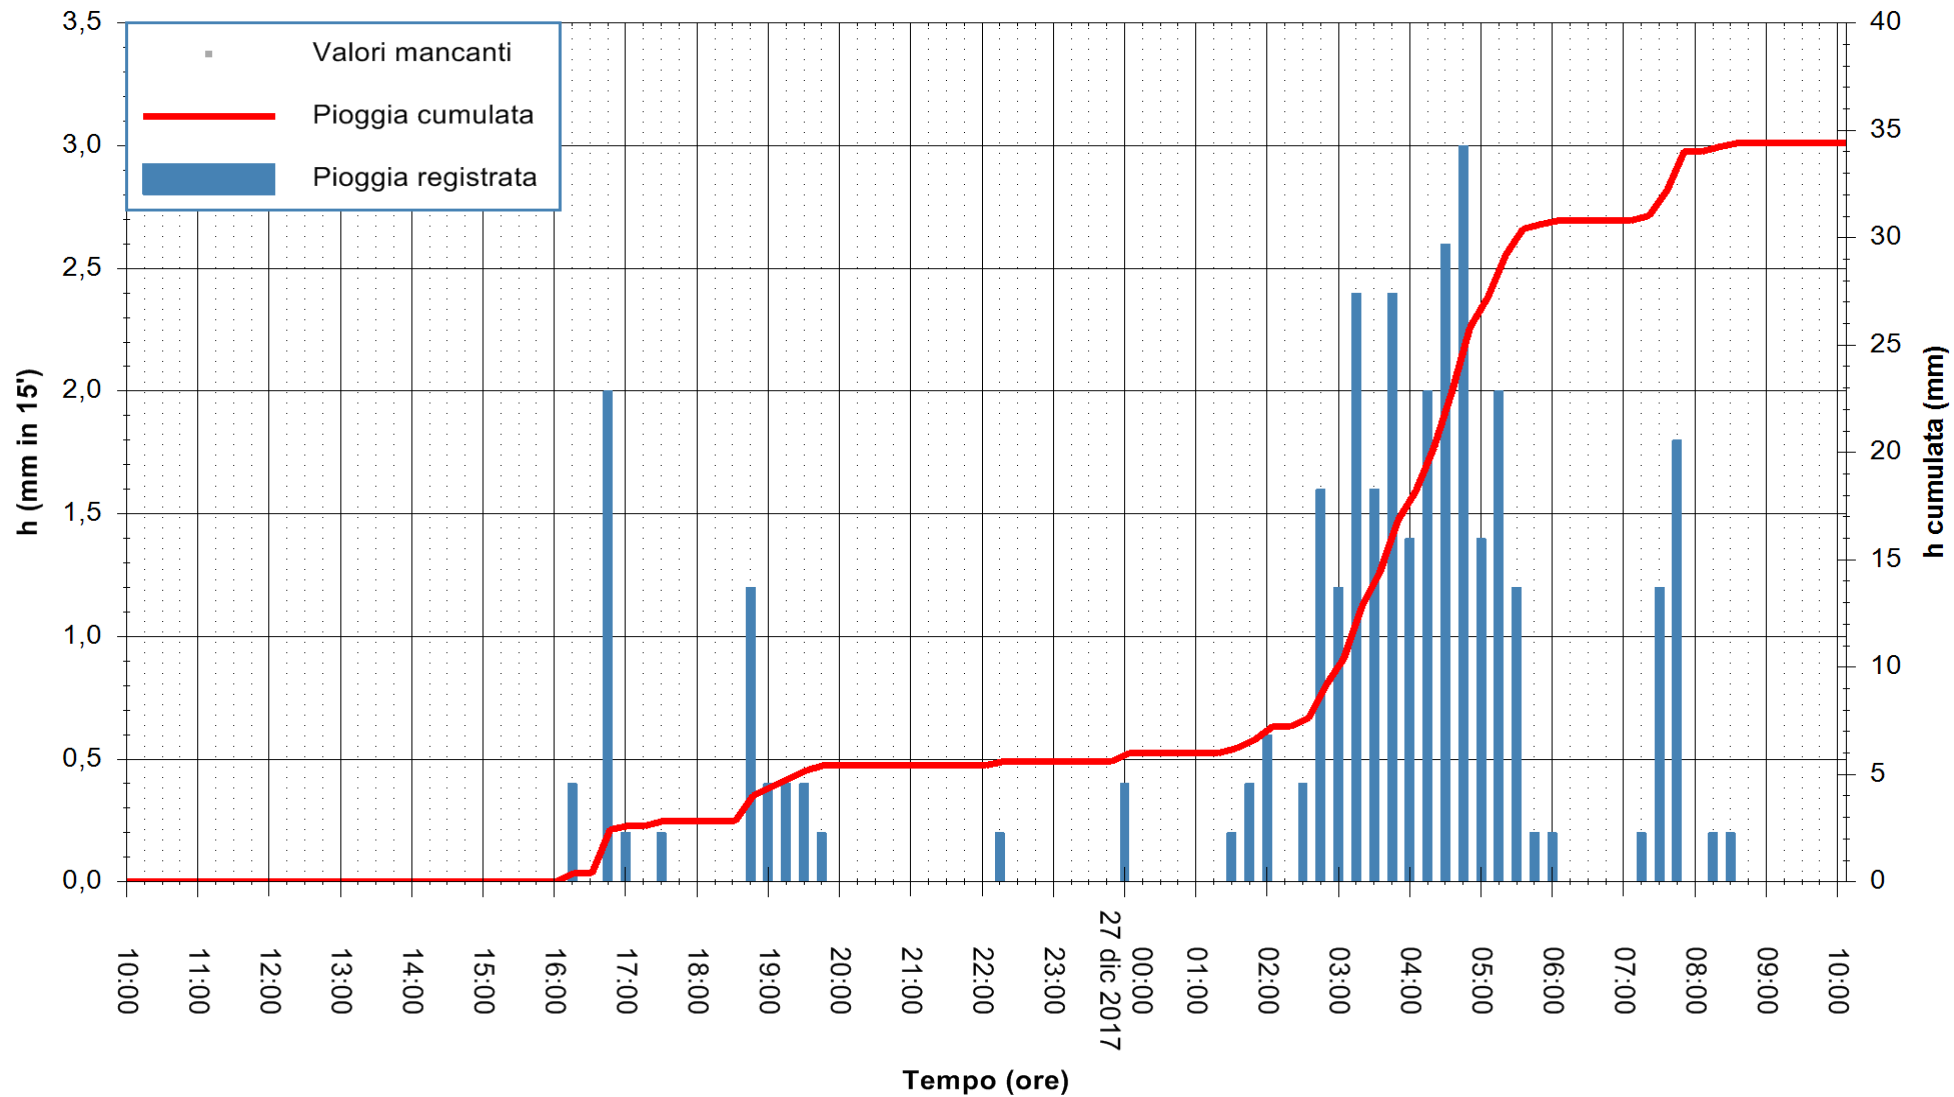

ARPAS
 F.to il Dirigente Responsabile
 Dott. Giuseppe Bianco

REGIONE AUTÒNOMA DE SARDIGNA
 REGIONE AUTONOMA DELLA SARDEGNA

Stazione pluviometrica Ossoni
Area MONTE OSSONI
Pioggia registrata nelle ultime 24 ore
Estrazione dati delle ore 10:46 del 27/12/2017
Ultimo dato disponibile: 27/12/2017 alle 10:00