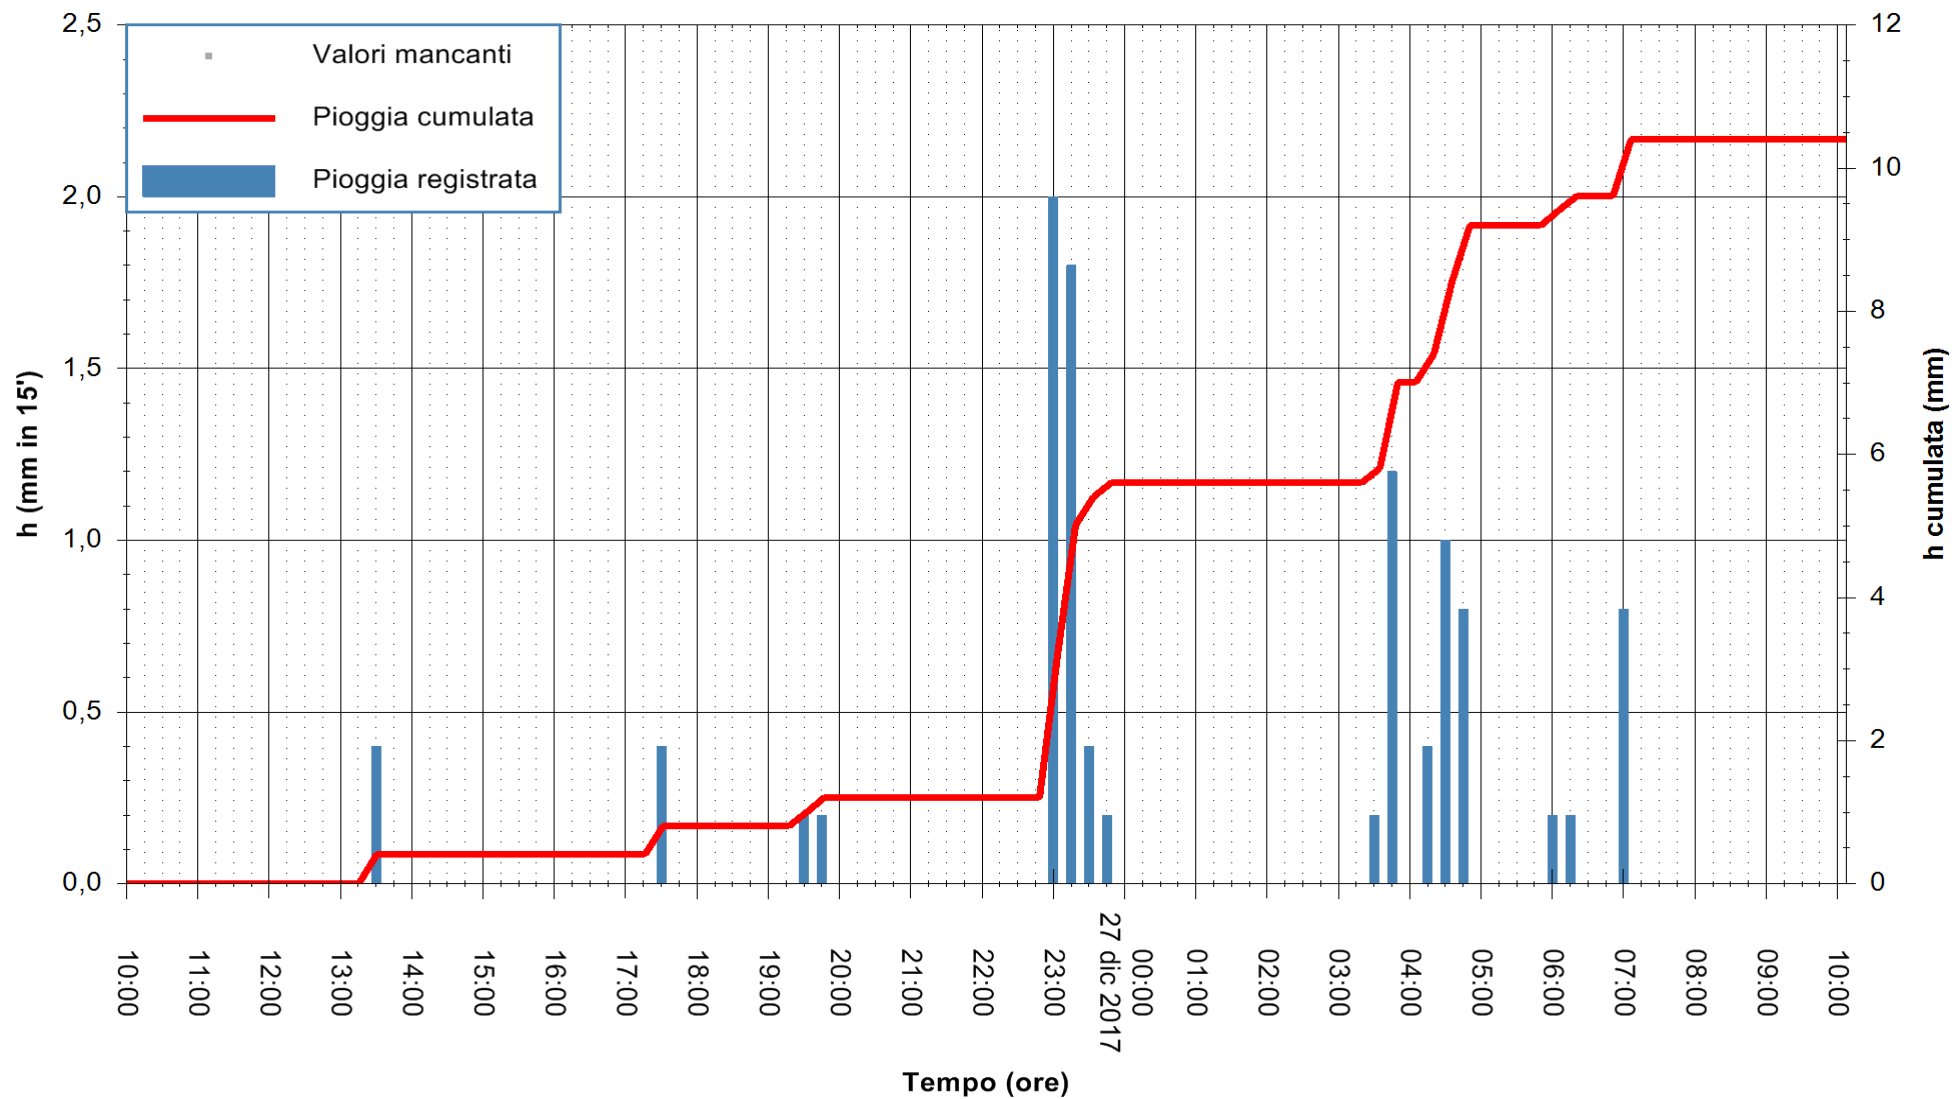

ARPAS
 F.to il Dirigente Responsabile
 Dott. Giuseppe Bianco

REGIONE AUTÒNOMA DE SARDIGNA
 REGIONE AUTONOMA DELLA SARDEGNA

Stazione pluviometrica Ossoni
Area MONTE OSSONI
Pioggia registrata nelle ultime 24 ore
Estrazione dati delle ore 10:46 del 27/12/2017
Ultimo dato disponibile: 27/12/2017 alle 10:00

ARPAS
F.to il Dirigente Responsabile
Dott. Giuseppe Bianco

REGIONE AUTÒNOMA DE SARDIGNA
REGIONE AUTONOMA DELLA SARDEGNA

Stazione pluviometrica Stintino
Area PUNTA DE S' AQUILA
Pioggia registrata nelle ultime 24 ore
Estrazione dati delle ore 10:46 del 27/12/2017
Ultimo dato disponibile: 27/12/2017 alle 10:00