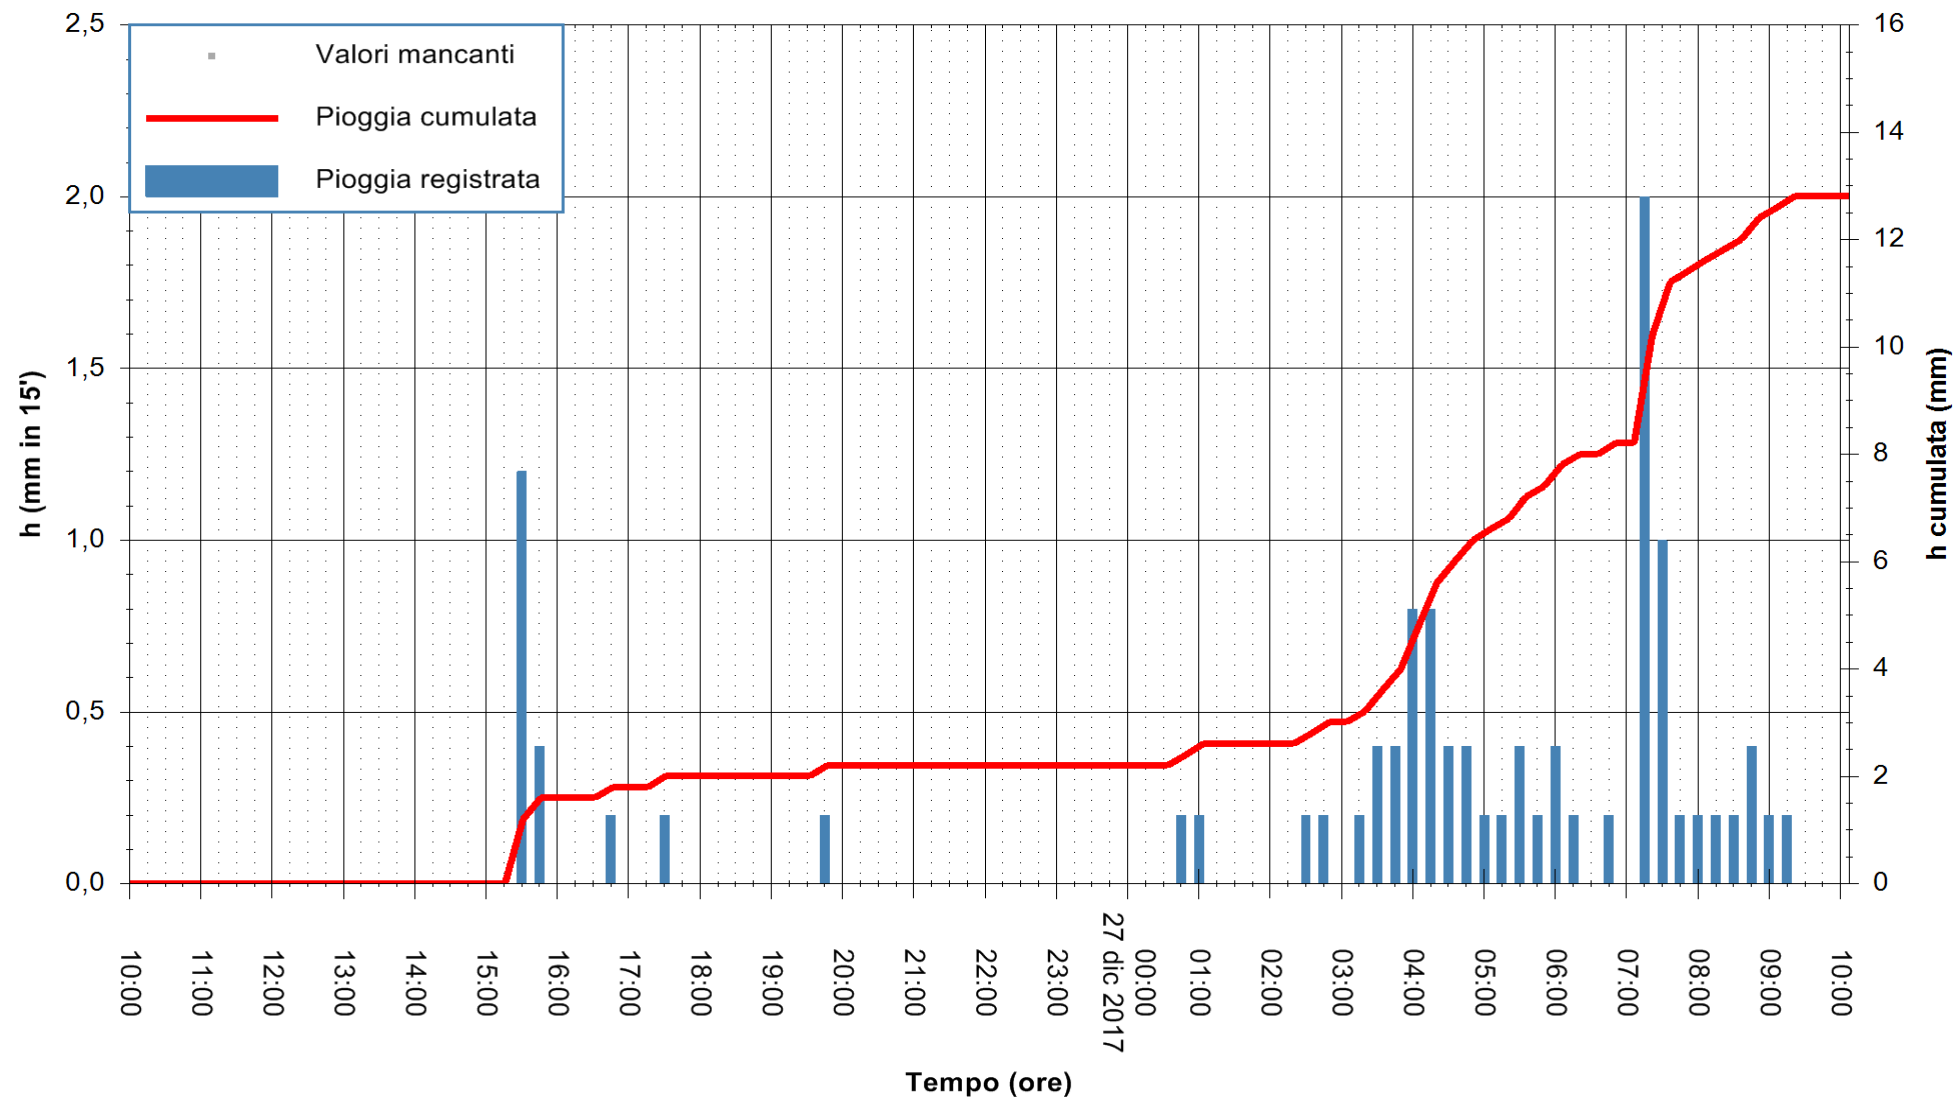

Stazione pluviometrica Monte Tului
 Area MONTE TULUI
 Pioggia registrata nelle ultime 24 ore
 Estrazione dati delle ore 10:46 del 27/12/2017
 Ultimo dato disponibile: 27/12/2017 alle 10:00

ARPAS
 F.to il Dirigente Responsabile
 Dott. Giuseppe Bianco

REGIONE AUTÒNOMA DE SARDIGNA
 REGIONE AUTONOMA DELLA SARDEGNA

Stazione pluviometrica Fluminimannu a Decimomannu
 Area DECIMOMANNU
 Pioggia registrata nelle ultime 24 ore
 Estrazione dati delle ore 10:46 del 27/12/2017
 Ultimo dato disponibile: 27/12/2017 alle 10:00

ARPAS
 F.to il Dirigente Responsabile
 Dott. Giuseppe Bianco

REGIONE AUTÒNOMA DE SARDIGNA
 REGIONE AUTONOMA DELLA SARDEGNA

Stazione pluviometrica Villasor
 Area IS ARENAS
 Pioggia registrata nelle ultime 24 ore
 Estrazione dati delle ore 10:46 del 27/12/2017
 Ultimo dato disponibile: 27/12/2017 alle 10:00

ARPAS
 F.to il Dirigente Responsabile
 Dott. Giuseppe Bianco

REGIONE AUTÒNOMA DE SARDIGNA
 REGIONE AUTONOMA DELLA SARDEGNA

Stazione pluviometrica Tempio
 Area CUSSEDDU
 Pioggia registrata nelle ultime 24 ore
 Estrazione dati delle ore 10:46 del 27/12/2017
 Ultimo dato disponibile: 27/12/2017 alle 10:00