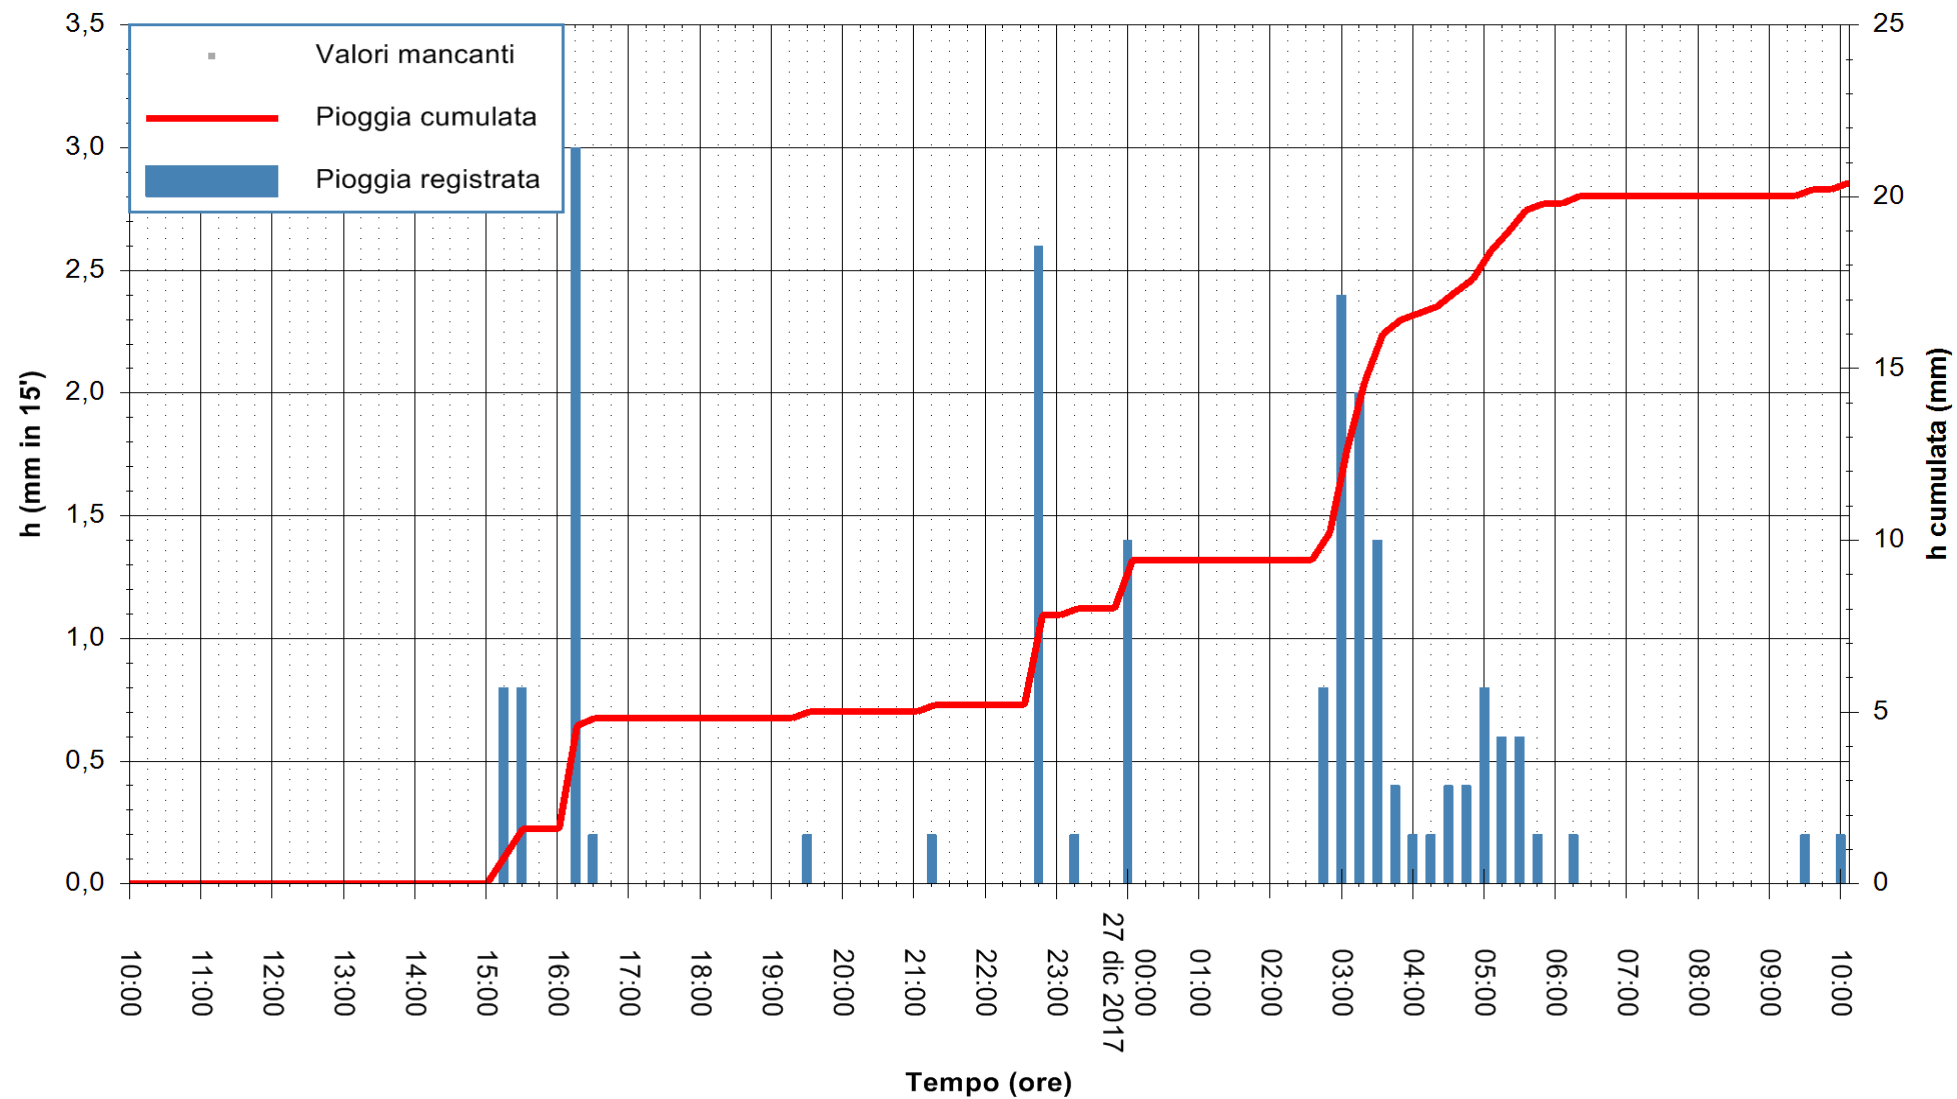

ARPAS
F.to il Dirigente Responsabile
Dott. Giuseppe Bianco

REGIONE AUTONOMA DE SARDIGNA
REGIONE AUTONOMA DELLA SARDEGNA

Stazione pluviometrica Mamone
 Area MAMONE
 Pioggia registrata nelle ultime 24 ore
 Estrazione dati delle ore 10:46 del 27/12/2017
 Ultimo dato disponibile: 27/12/2017 alle 10:00