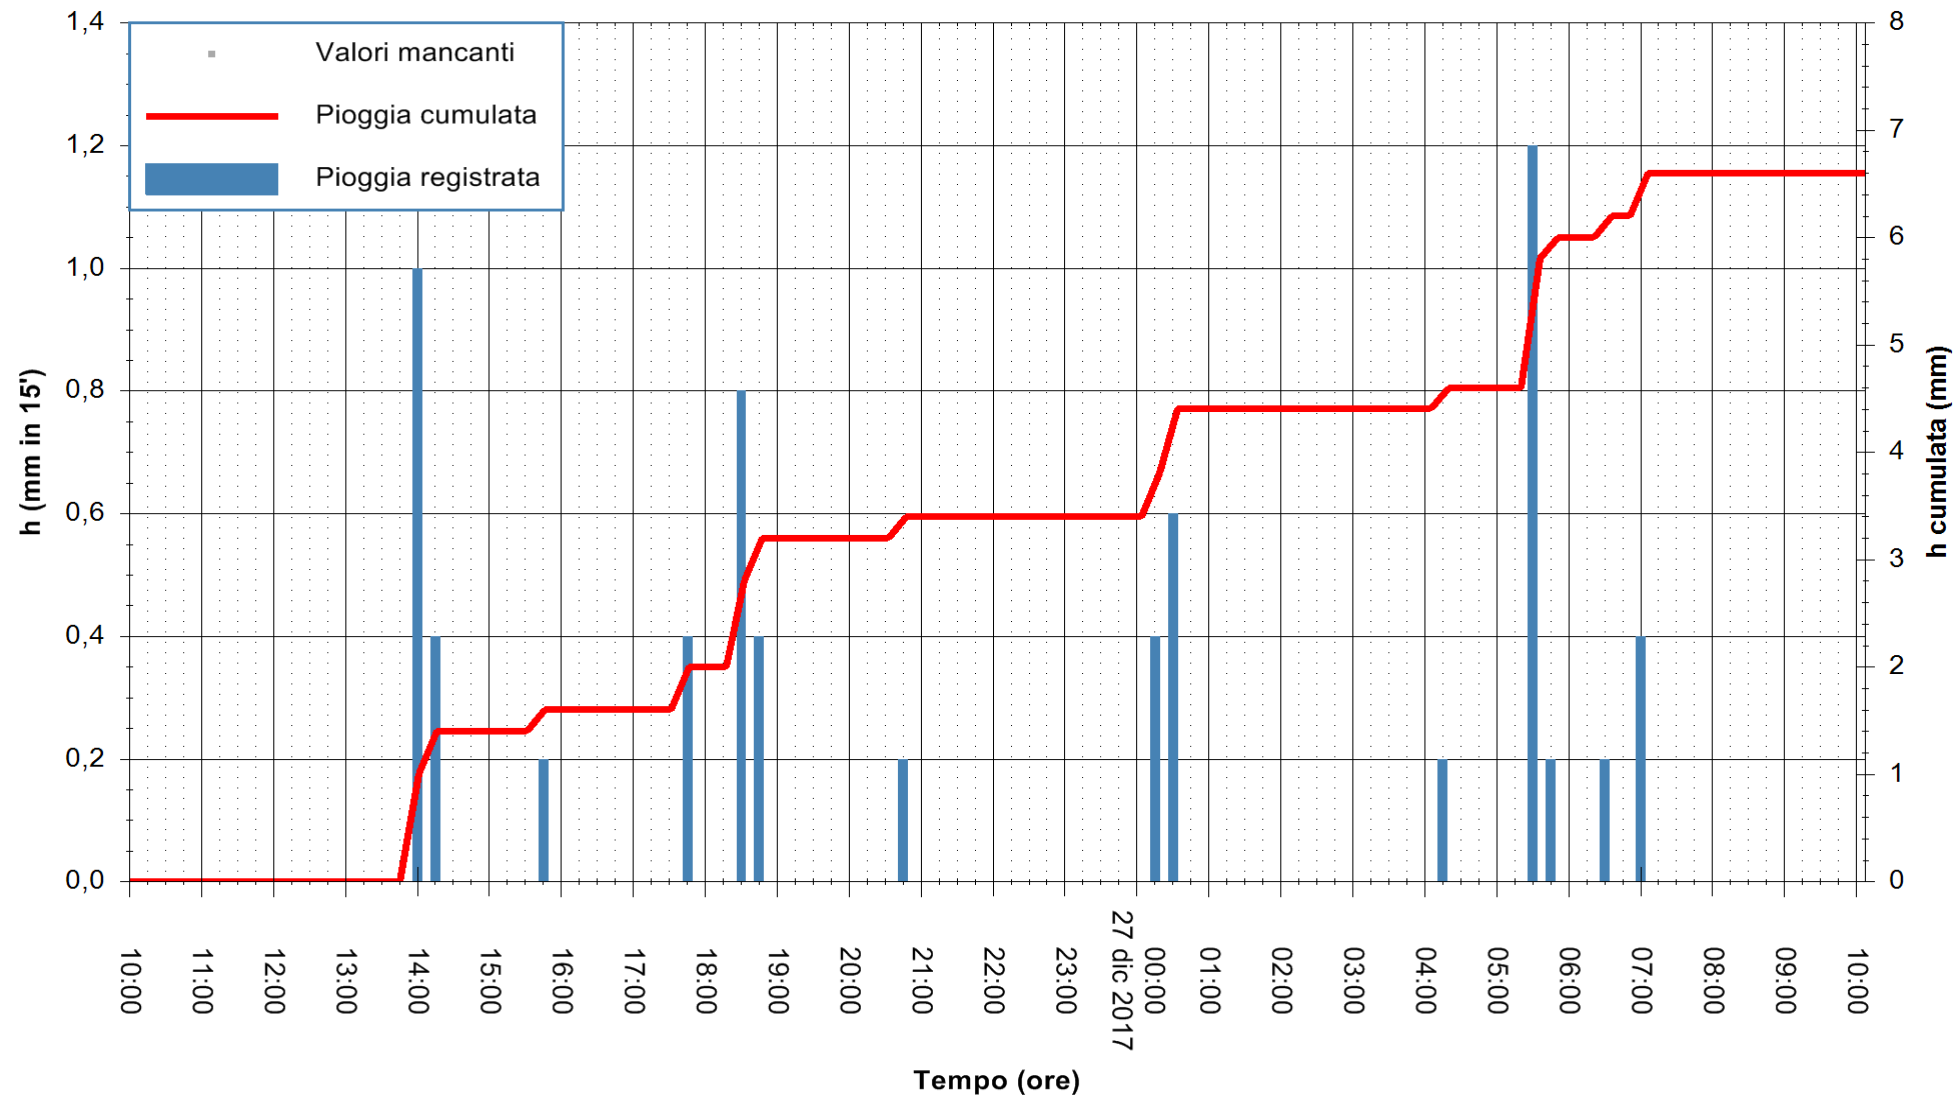

Stazione pluviometrica Monte Tului
 Area MONTE TULUI
 Pioggia registrata nelle ultime 24 ore
 Estrazione dati delle ore 10:46 del 27/12/2017
 Ultimo dato disponibile: 27/12/2017 alle 10:00

ARPAS
 F.to il Dirigente Responsabile
 Dott. Giuseppe Bianco

REGIONE AUTÒNOMA DE SARDIGNA
 REGIONE AUTONOMA DELLA SARDEGNA

Stazione pluviometrica Fluminimannu a Decimomannu
 Area DECIMOMANNU
 Pioggia registrata nelle ultime 24 ore
 Estrazione dati delle ore 10:46 del 27/12/2017
 Ultimo dato disponibile: 27/12/2017 alle 10:00

ARPAS
 F.to il Dirigente Responsabile
 Dott. Giuseppe Bianco

REGIONE AUTÒNOMA DE SARDIGNA
 REGIONE AUTONOMA DELLA SARDEGNA

Stazione pluviometrica Villasor
 Area IS ARENAS
 Pioggia registrata nelle ultime 24 ore
 Estrazione dati delle ore 10:46 del 27/12/2017
 Ultimo dato disponibile: 27/12/2017 alle 10:00

ARPAS
 F.to il Dirigente Responsabile
 Dott. Giuseppe Bianco

REGIONE AUTÒNOMA DE SARDIGNA
 REGIONE AUTONOMA DELLA SARDEGNA

Stazione pluviometrica Tempio
 Area CUSSEDDU
 Pioggia registrata nelle ultime 24 ore
 Estrazione dati delle ore 10:46 del 27/12/2017
 Ultimo dato disponibile: 27/12/2017 alle 10:00