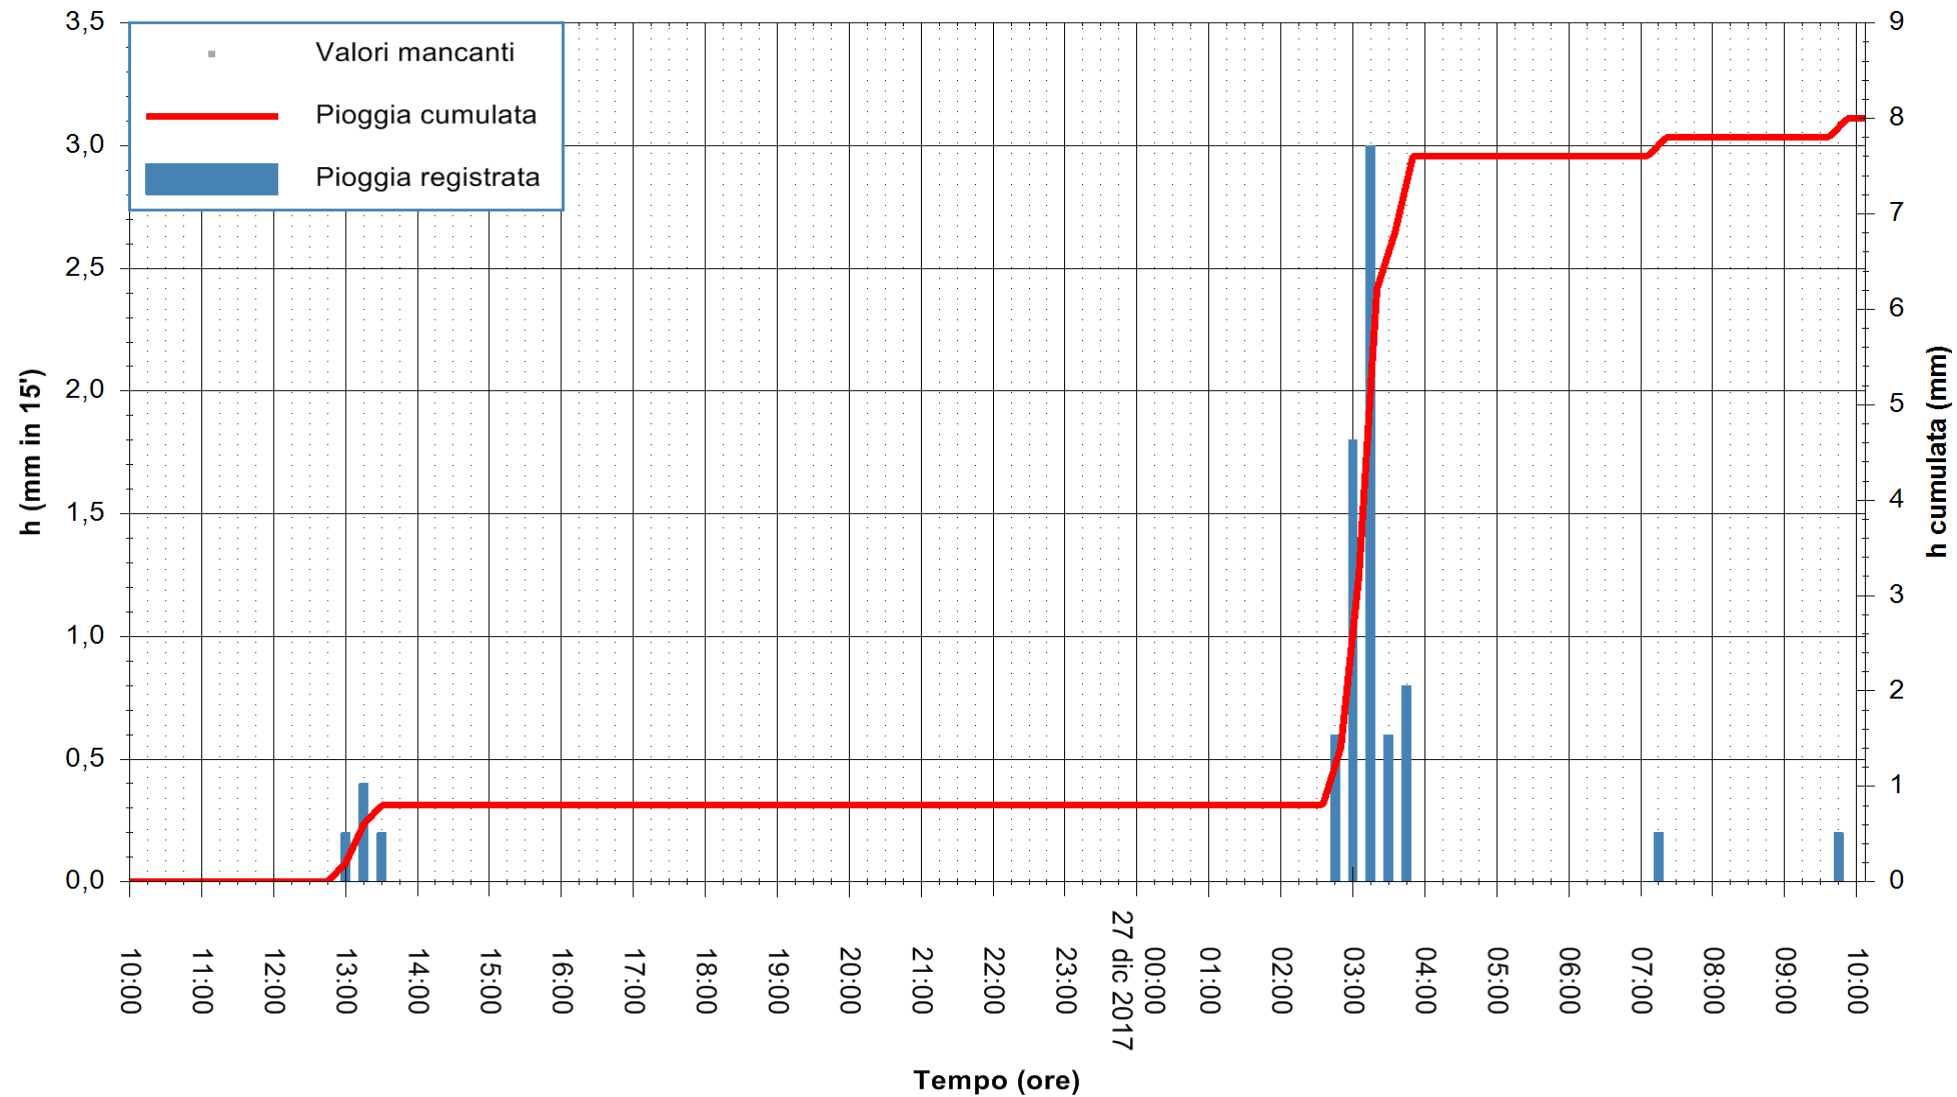

ARPAS
 F.to il Dirigente Responsabile
 Dott. Giuseppe Bianco

REGIONE AUTÒNOMA DE SARDIGNA
 REGIONE AUTONOMA DELLA SARDEGNA

Stazione pluviometrica Ossoni
Area MONTE OSSONI
Pioggia registrata nelle ultime 24 ore
Estrazione dati delle ore 10:46 del 27/12/2017
Ultimo dato disponibile: 27/12/2017 alle 10:00

ARPAS
F.to il Dirigente Responsabile
Dott. Giuseppe Bianco

REGIONE AUTÒNOMA DE SARDIGNA
REGIONE AUTONOMA DELLA SARDEGNA

Stazione pluviometrica Stintino
Area PUNTA DE S' AQUILA
Pioggia registrata nelle ultime 24 ore
Estrazione dati delle ore 10:46 del 27/12/2017
Ultimo dato disponibile: 27/12/2017 alle 10:00