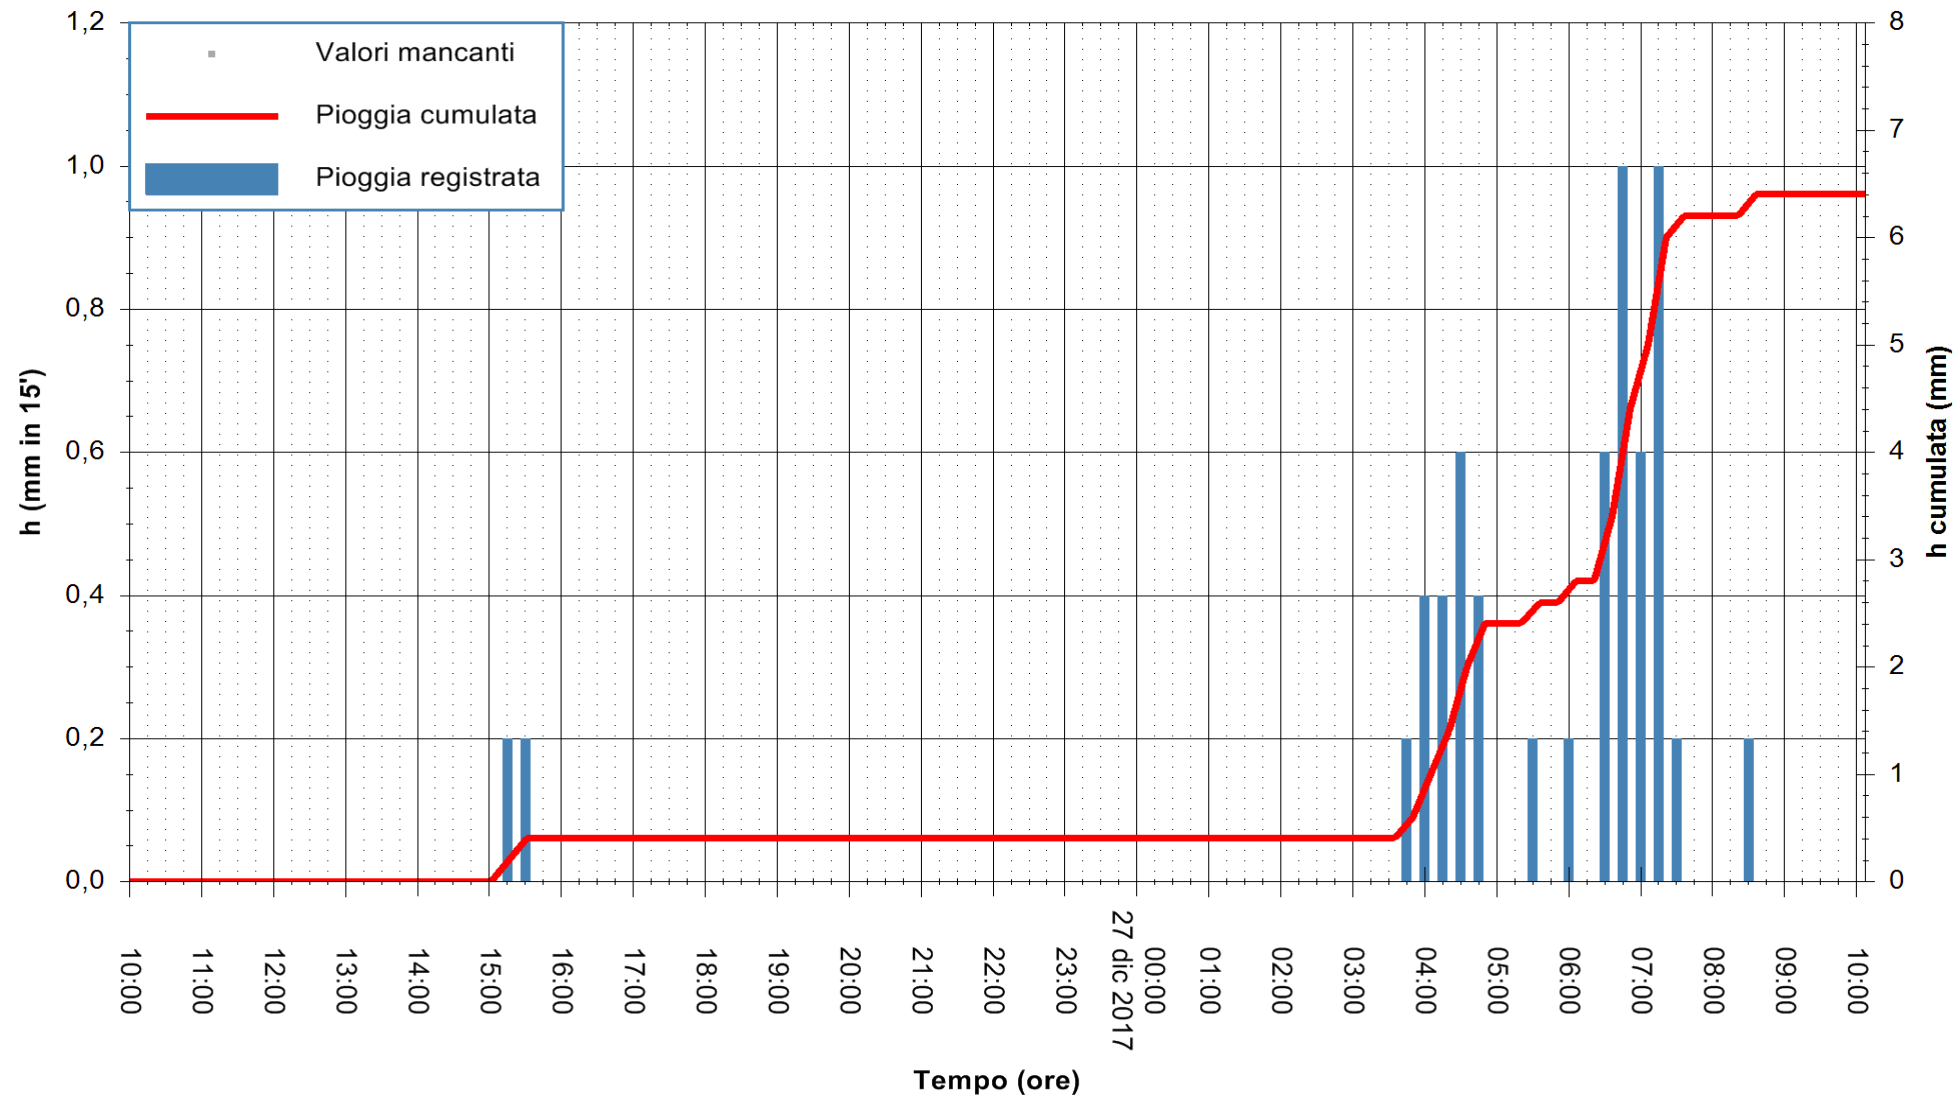

Stazione pluviometrica Monte Tului
 Area MONTE TULUI
 Pioggia registrata nelle ultime 24 ore
 Estrazione dati delle ore 10:46 del 27/12/2017
 Ultimo dato disponibile: 27/12/2017 alle 10:00

ARPAS
 F.to il Dirigente Responsabile
 Dott. Giuseppe Bianco

REGIONE AUTÒNOMA DE SARDIGNA
 REGIONE AUTONOMA DELLA SARDEGNA

Stazione pluviometrica Fluminimannu a Decimomannu
 Area DECIMOMANNU
 Pioggia registrata nelle ultime 24 ore
 Estrazione dati delle ore 10:46 del 27/12/2017
 Ultimo dato disponibile: 27/12/2017 alle 10:00

ARPAS
 F.to il Dirigente Responsabile
 Dott. Giuseppe Bianco

REGIONE AUTÒNOMA DE SARDIGNA
 REGIONE AUTONOMA DELLA SARDEGNA

Stazione pluviometrica Villasor
 Area IS ARENAS
 Pioggia registrata nelle ultime 24 ore
 Estrazione dati delle ore 10:46 del 27/12/2017
 Ultimo dato disponibile: 27/12/2017 alle 10:00

ARPAS
 F.to il Dirigente Responsabile
 Dott. Giuseppe Bianco

REGIONE AUTÒNOMA DE SARDIGNA
 REGIONE AUTONOMA DELLA SARDEGNA

Stazione pluviometrica Tempio
 Area CUSSEDDU
 Pioggia registrata nelle ultime 24 ore
 Estrazione dati delle ore 10:46 del 27/12/2017
 Ultimo dato disponibile: 27/12/2017 alle 10:00