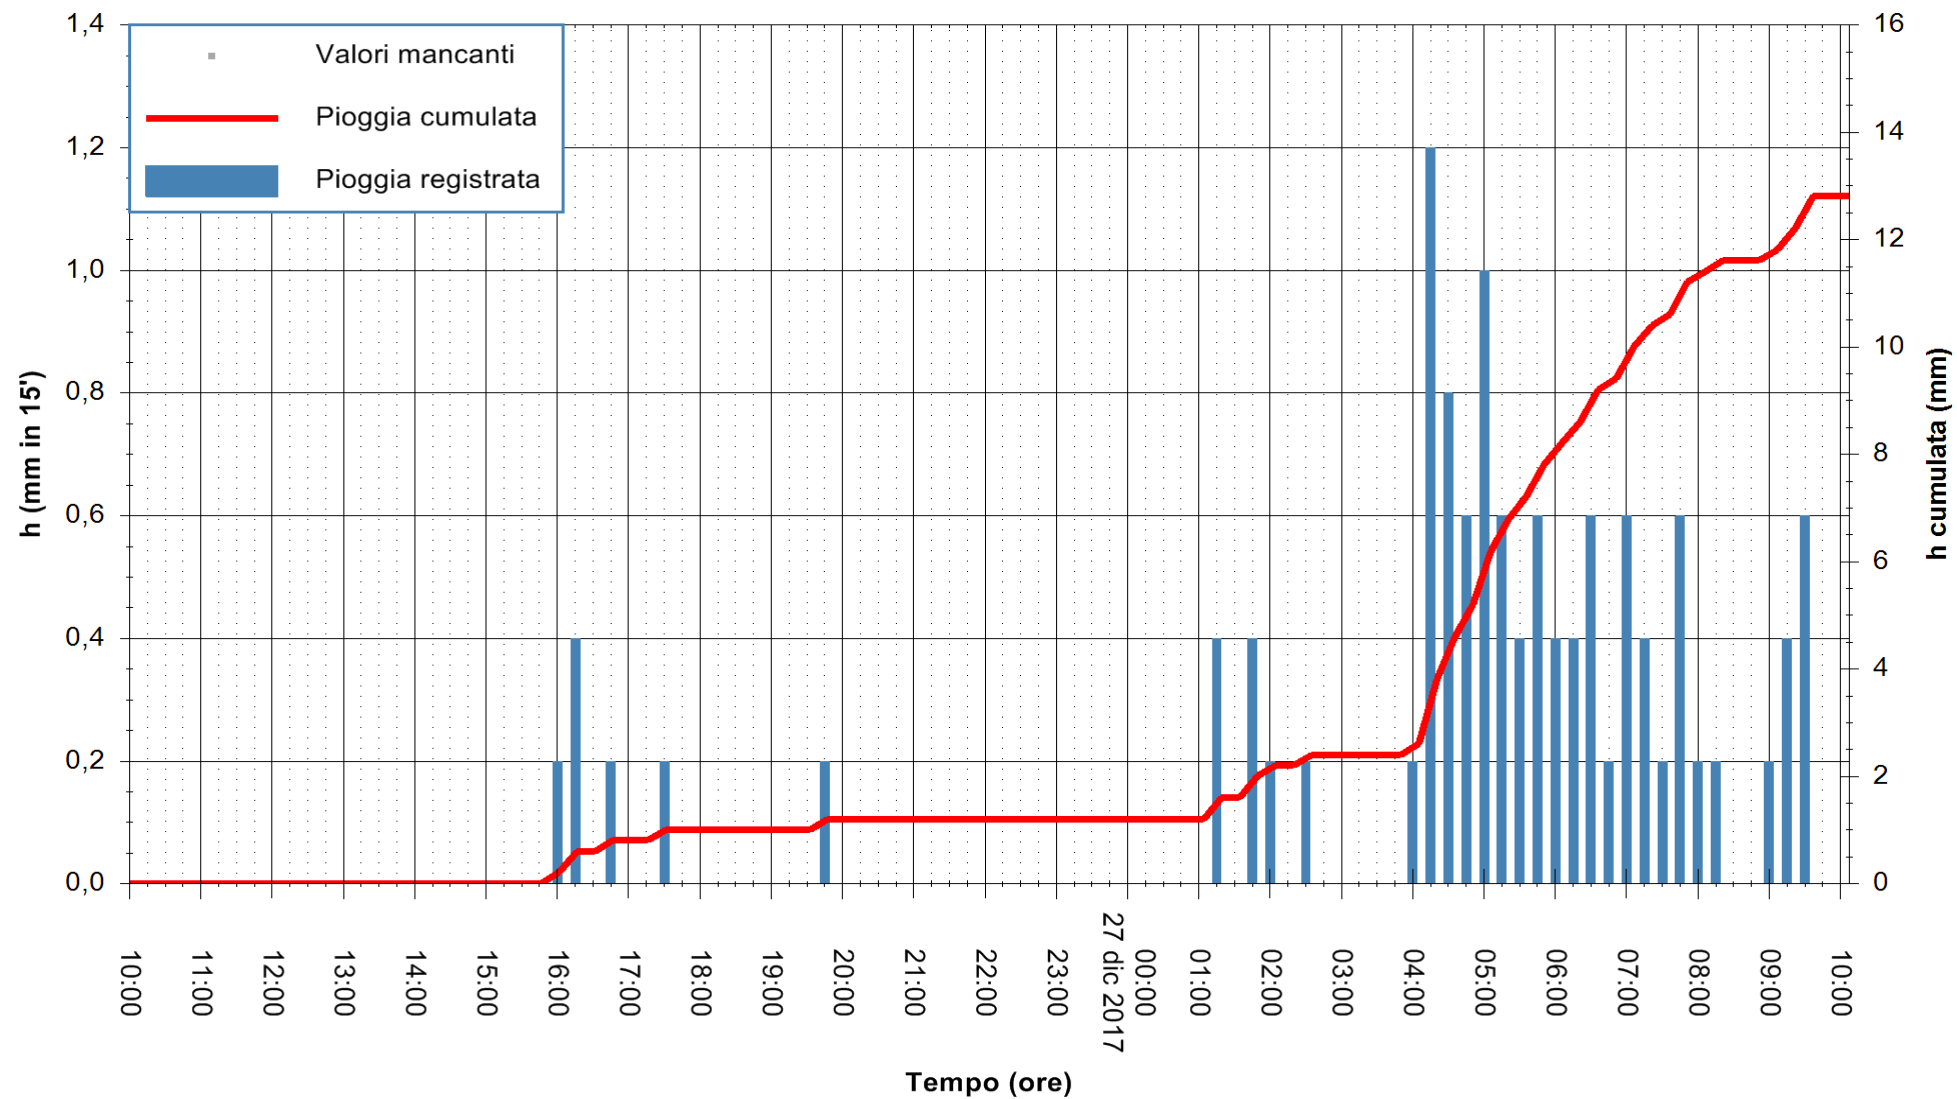

Stazione pluviometrica Monte Tului
 Area MONTE TULUI
 Pioggia registrata nelle ultime 24 ore
 Estrazione dati delle ore 10:46 del 27/12/2017
 Ultimo dato disponibile: 27/12/2017 alle 10:00

ARPAS
 F.to il Dirigente Responsabile
 Dott. Giuseppe Bianco

REGIONE AUTÒNOMA DE SARDIGNA
 REGIONE AUTONOMA DELLA SARDEGNA

Stazione pluviometrica Fluminimannu a Decimomannu
 Area DECIMOMANNU
 Pioggia registrata nelle ultime 24 ore
 Estrazione dati delle ore 10:46 del 27/12/2017
 Ultimo dato disponibile: 27/12/2017 alle 10:00