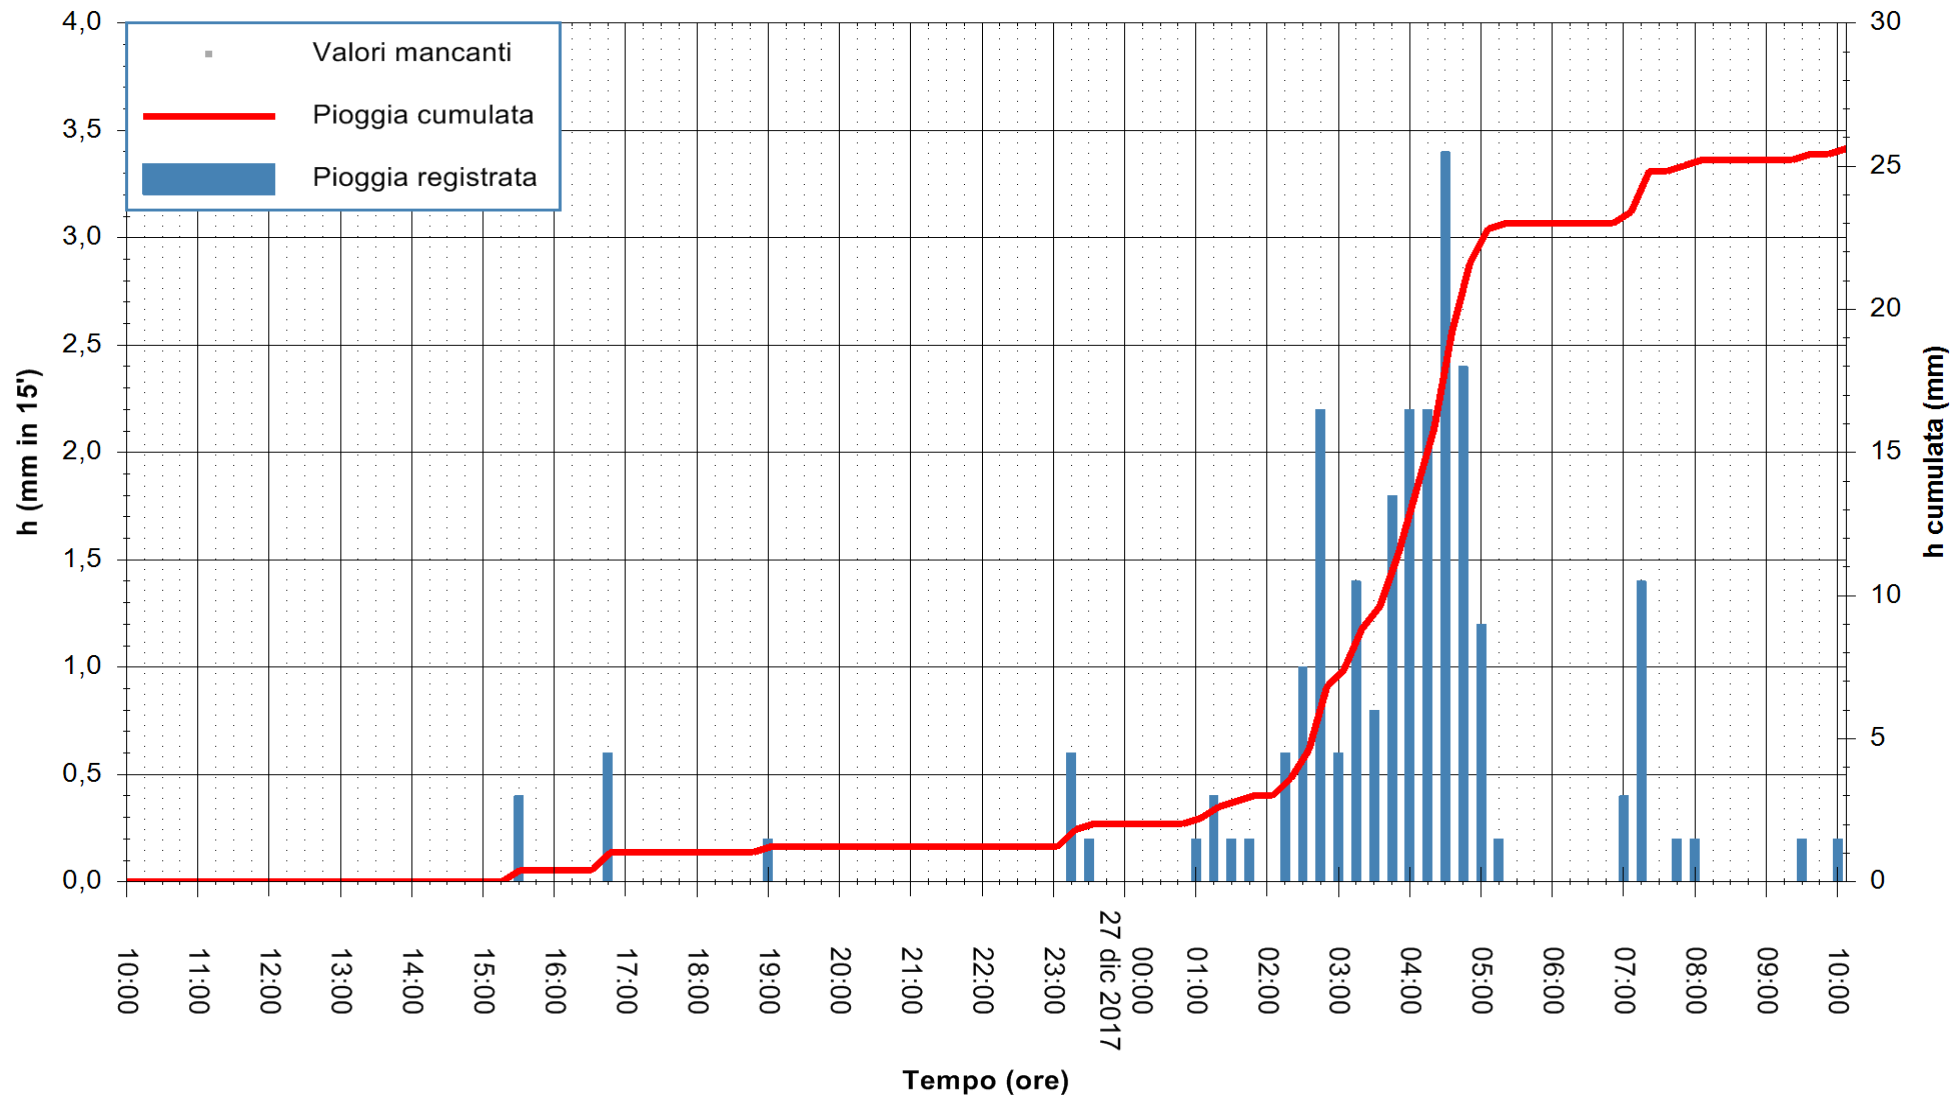

Stazione pluviometrica Monte Tului
 Area MONTE TULUI
 Pioggia registrata nelle ultime 24 ore
 Estrazione dati delle ore 10:46 del 27/12/2017
 Ultimo dato disponibile: 27/12/2017 alle 10:00

ARPAS
 F.to il Dirigente Responsabile
 Dott. Giuseppe Bianco

REGIONE AUTÒNOMA DE SARDIGNA
 REGIONE AUTONOMA DELLA SARDEGNA

Stazione pluviometrica Fluminimannu a Decimomannu
 Area DECIMOMANNU
 Pioggia registrata nelle ultime 24 ore
 Estrazione dati delle ore 10:46 del 27/12/2017
 Ultimo dato disponibile: 27/12/2017 alle 10:00

ARPAS
 F.to il Dirigente Responsabile
 Dott. Giuseppe Bianco

REGIONE AUTÒNOMA DE SARDIGNA
 REGIONE AUTONOMA DELLA SARDEGNA

Stazione pluviometrica Villasor
 Area IS ARENAS
 Pioggia registrata nelle ultime 24 ore
 Estrazione dati delle ore 10:46 del 27/12/2017
 Ultimo dato disponibile: 27/12/2017 alle 10:00

ARPAS
 F.to il Dirigente Responsabile
 Dott. Giuseppe Bianco

REGIONE AUTÒNOMA DE SARDIGNA
 REGIONE AUTONOMA DELLA SARDEGNA

Stazione pluviometrica Tempio
 Area CUSSEDDU
 Pioggia registrata nelle ultime 24 ore
 Estrazione dati delle ore 10:46 del 27/12/2017
 Ultimo dato disponibile: 27/12/2017 alle 10:00