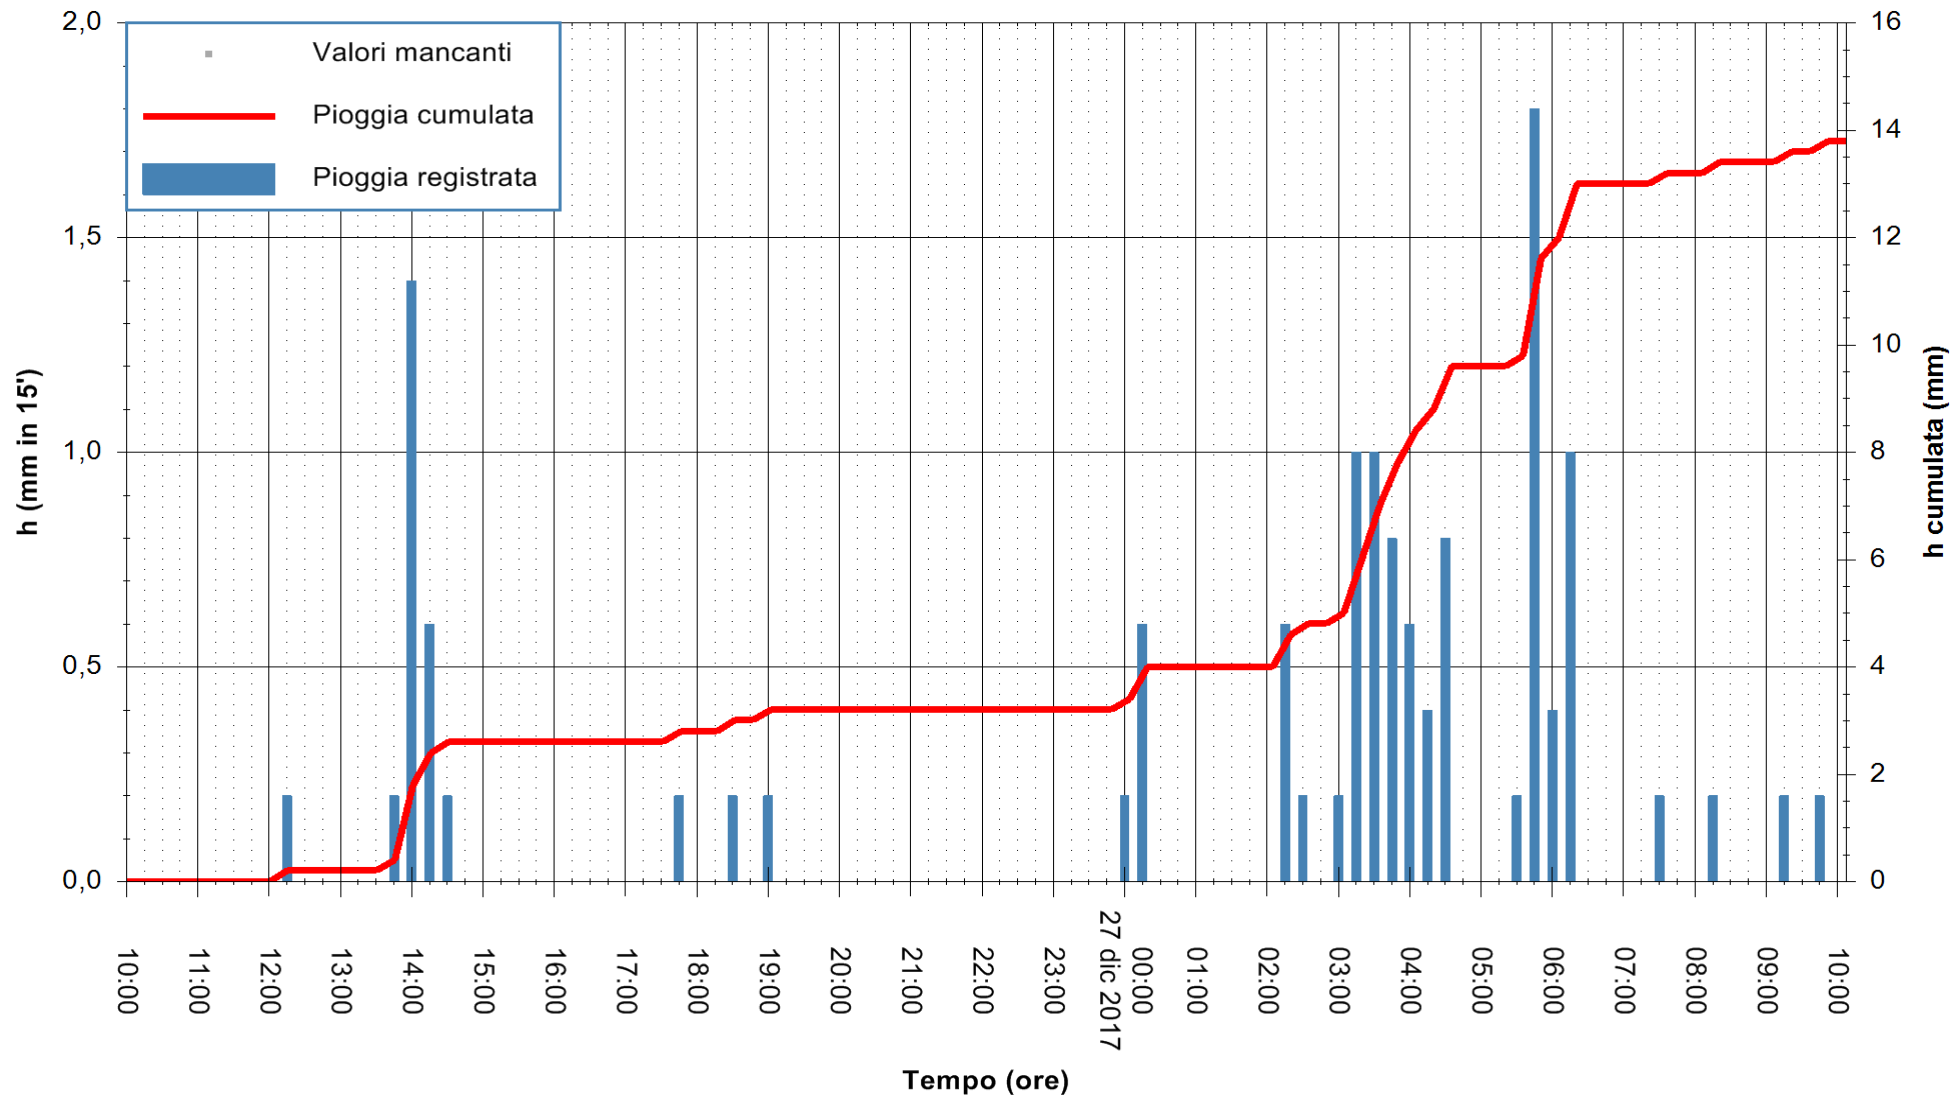

ARPAS
 F.to il Dirigente Responsabile
 Dott. Giuseppe Bianco

REGIONE AUTÒNOMA DE SARDIGNA
 REGIONE AUTONOMA DELLA SARDEGNA

Stazione pluviometrica Tempio
 Area CUSSEDDU
 Pioggia registrata nelle ultime 24 ore
 Estrazione dati delle ore 10:46 del 27/12/2017
 Ultimo dato disponibile: 27/12/2017 alle 10:00

ARPAS
 F.to il Dirigente Responsabile
 Dott. Giuseppe Bianco

REGIONE AUTÒNOMA DE SARDIGNA
 REGIONE AUTONOMA DELLA SARDEGNA

Stazione pluviometrica Pianu
 Area PIANU 15
 Pioggia registrata nelle ultime 24 ore
 Estrazione dati delle ore 10:46 del 27/12/2017
 Ultimo dato disponibile: 27/12/2017 alle 10:00

ARPAS
 F.to il Dirigente Responsabile
 Dott. Giuseppe Bianco

REGIONE AUTÒNOMA DE SARDIGNA
 REGIONE AUTONOMA DELLA SARDEGNA

Stazione pluviometrica Ossoni
Area MONTE OSSONI
Pioggia registrata nelle ultime 24 ore
Estrazione dati delle ore 10:46 del 27/12/2017
Ultimo dato disponibile: 27/12/2017 alle 10:00