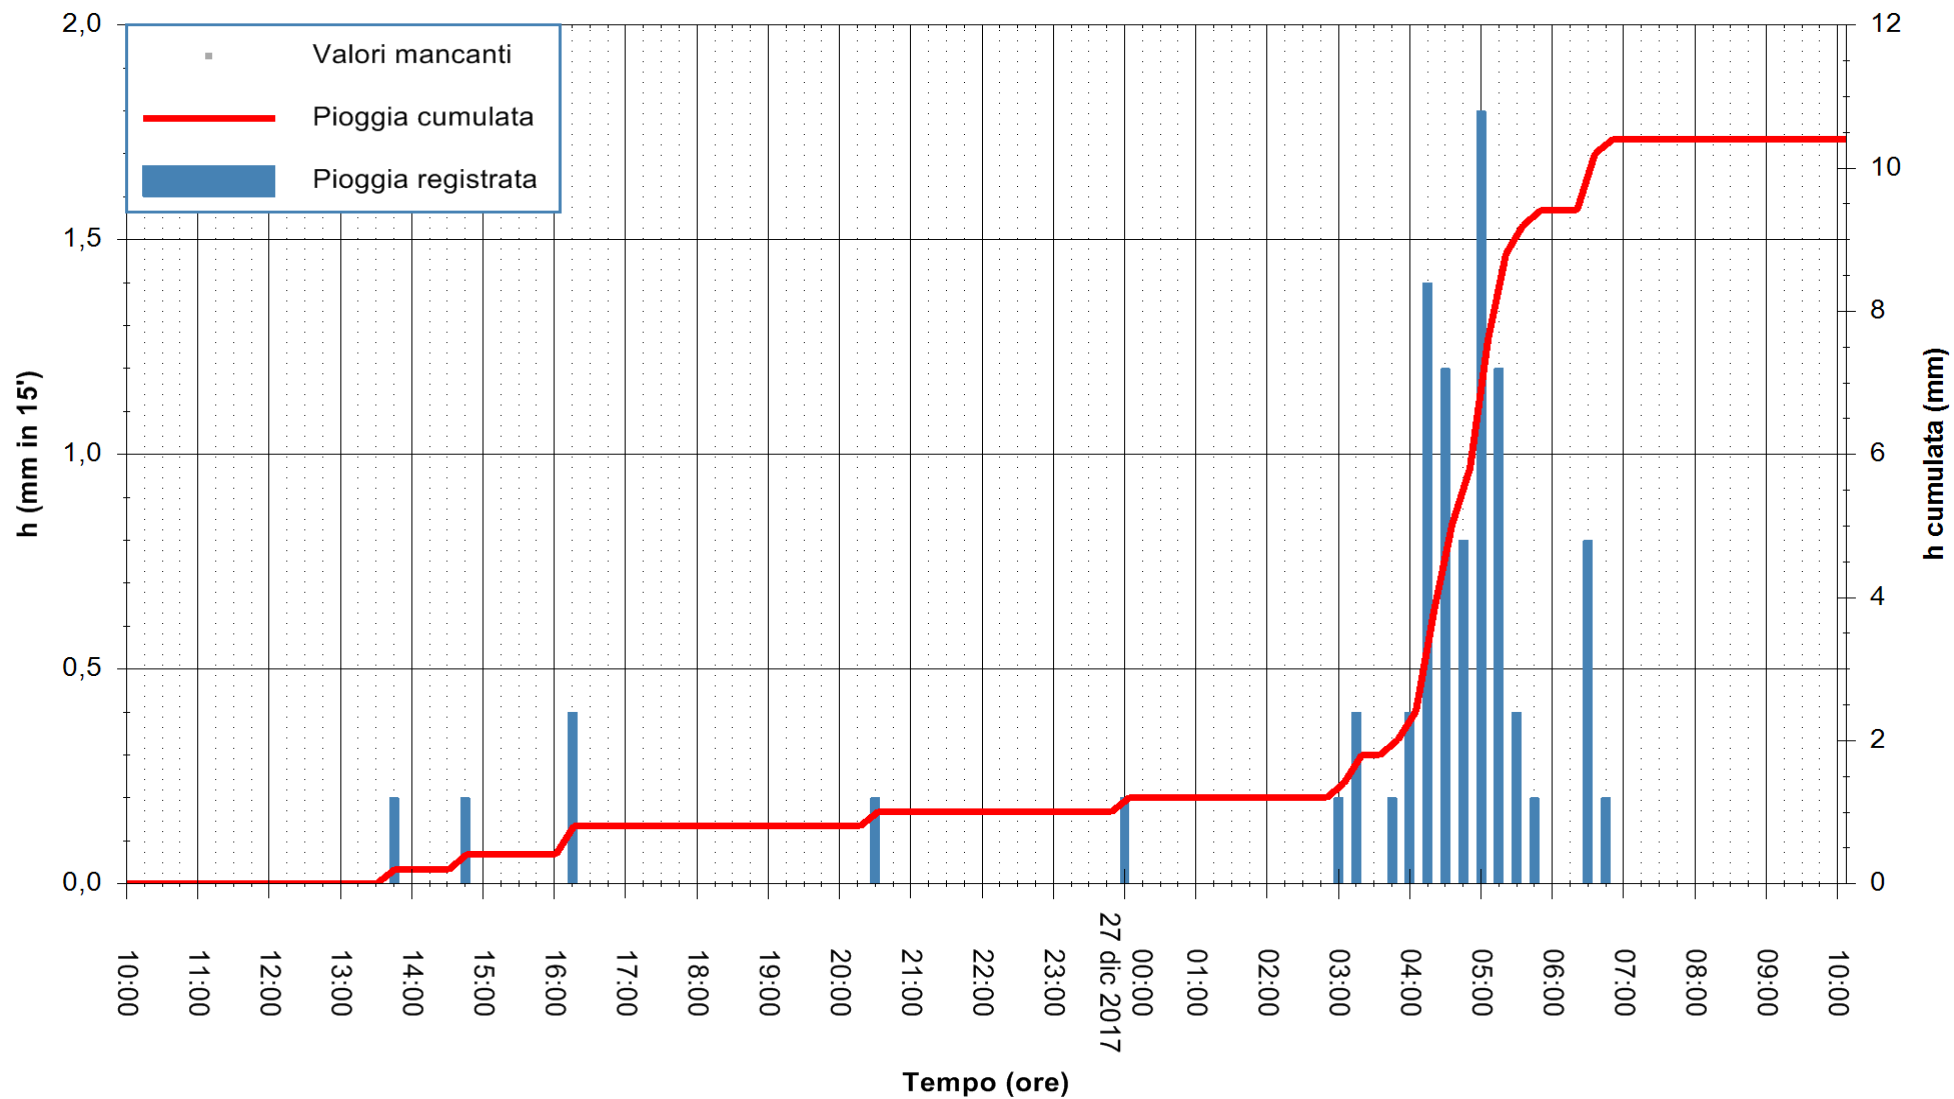

REGIONE AUTÒNOMA DE SARDIGNA
 REGIONE AUTONOMA DELLA SARDEGNA

Stazione pluviometrica Fluminimannu a Decimomannu
 Area DECIMOMANNU
 Pioggia registrata nelle ultime 24 ore
 Estrazione dati delle ore 10:46 del 27/12/2017
 Ultimo dato disponibile: 27/12/2017 alle 10:00

ARPAS
 F.to il Dirigente Responsabile
 Dott. Giuseppe Bianco

REGIONE AUTÒNOMA DE SARDIGNA
 REGIONE AUTONOMA DELLA SARDEGNA

Stazione pluviometrica Villasor
 Area IS ARENAS
 Pioggia registrata nelle ultime 24 ore
 Estrazione dati delle ore 10:46 del 27/12/2017
 Ultimo dato disponibile: 27/12/2017 alle 10:00

ARPAS
 F.to il Dirigente Responsabile
 Dott. Giuseppe Bianco

REGIONE AUTÒNOMA DE SARDIGNA
 REGIONE AUTONOMA DELLA SARDEGNA

Stazione pluviometrica Tempio
 Area CUSSEDDU
 Pioggia registrata nelle ultime 24 ore
 Estrazione dati delle ore 10:46 del 27/12/2017
 Ultimo dato disponibile: 27/12/2017 alle 10:00