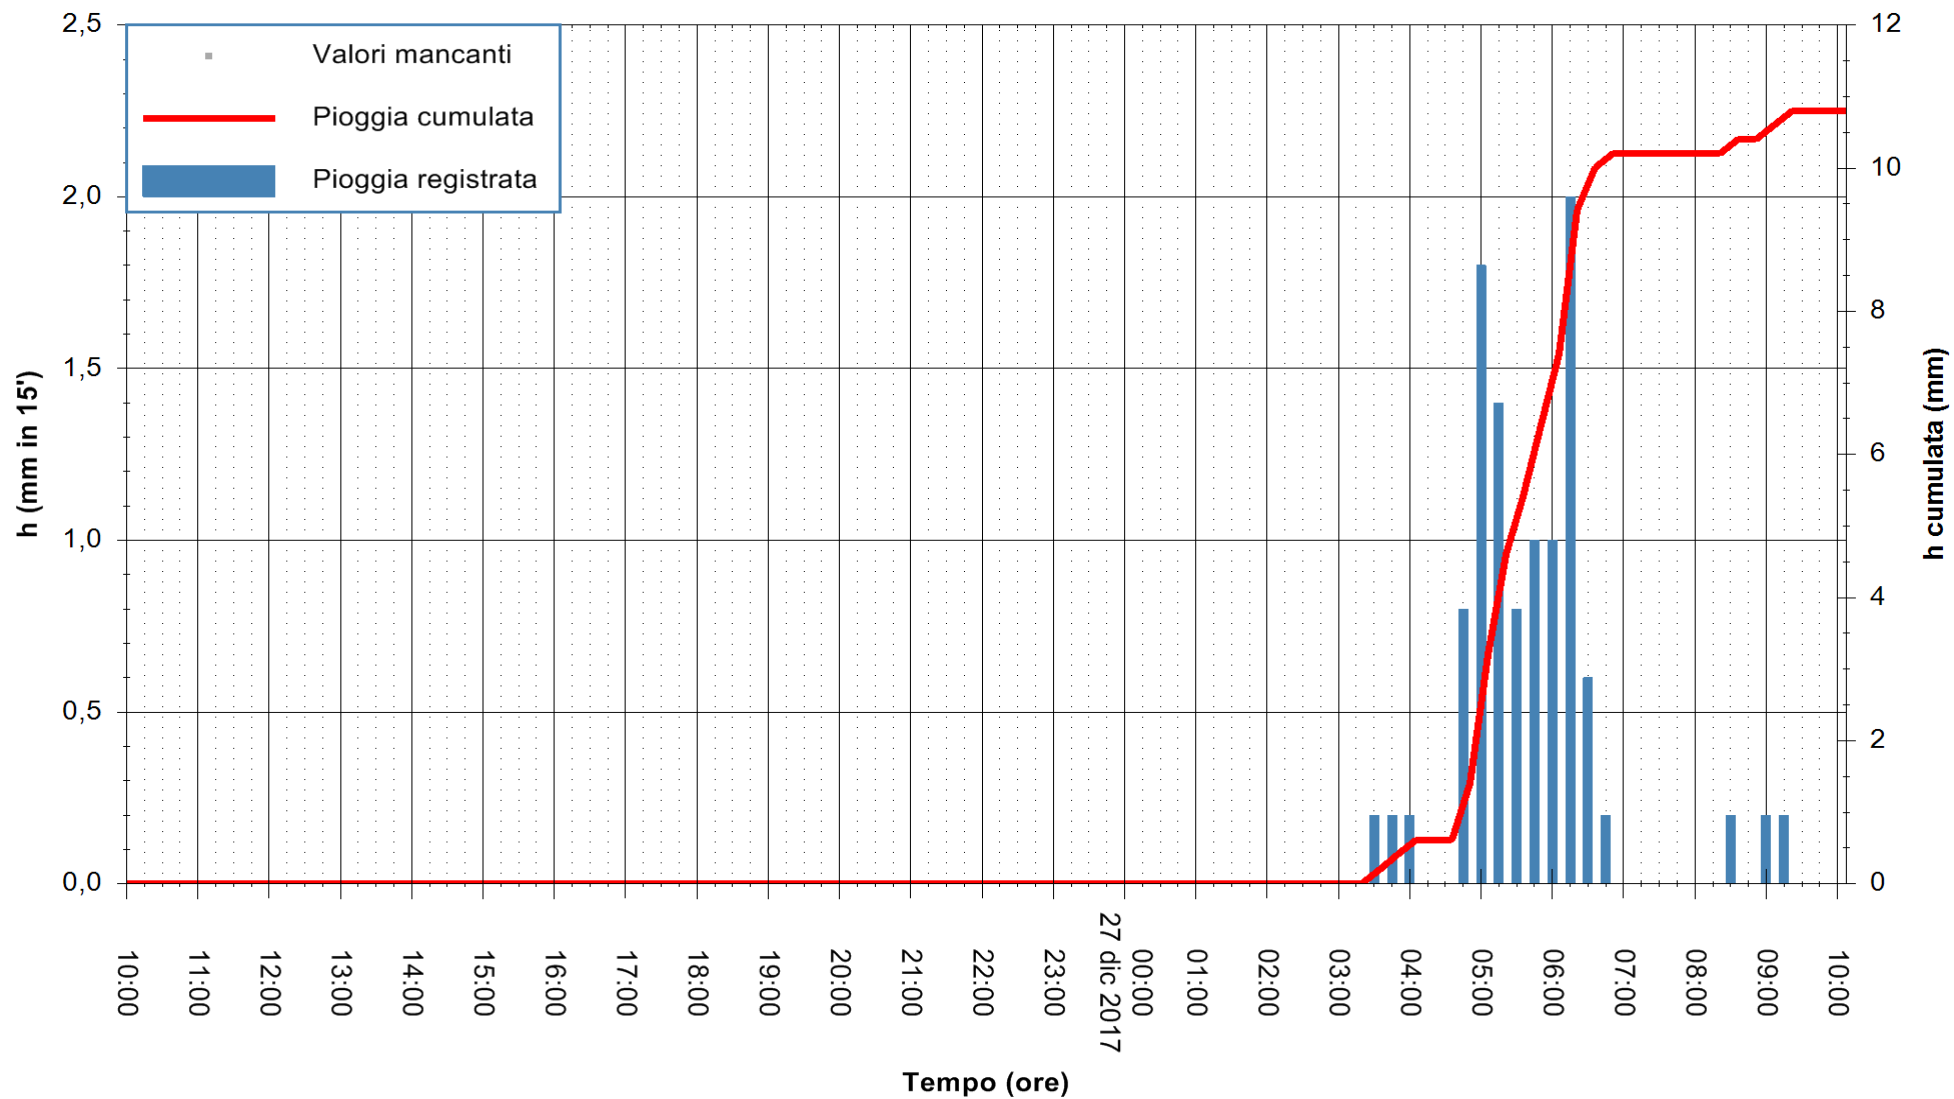

ARPAS
 F.to il Dirigente Responsabile
 Dott. Giuseppe Bianco

REGIONE AUTÒNOMA DE SARDIGNA
 REGIONE AUTONOMA DELLA SARDEGNA

Stazione pluviometrica Ossoni
Area MONTE OSSONI
Pioggia registrata nelle ultime 24 ore
Estrazione dati delle ore 10:46 del 27/12/2017
Ultimo dato disponibile: 27/12/2017 alle 10:00

ARPAS
F.to il Dirigente Responsabile
Dott. Giuseppe Bianco

REGIONE AUTÒNOMA DE SARDIGNA
REGIONE AUTONOMA DELLA SARDEGNA

Stazione pluviometrica Stintino
Area PUNTA DE S' AQUILA
Pioggia registrata nelle ultime 24 ore
Estrazione dati delle ore 10:46 del 27/12/2017
Ultimo dato disponibile: 27/12/2017 alle 10:00