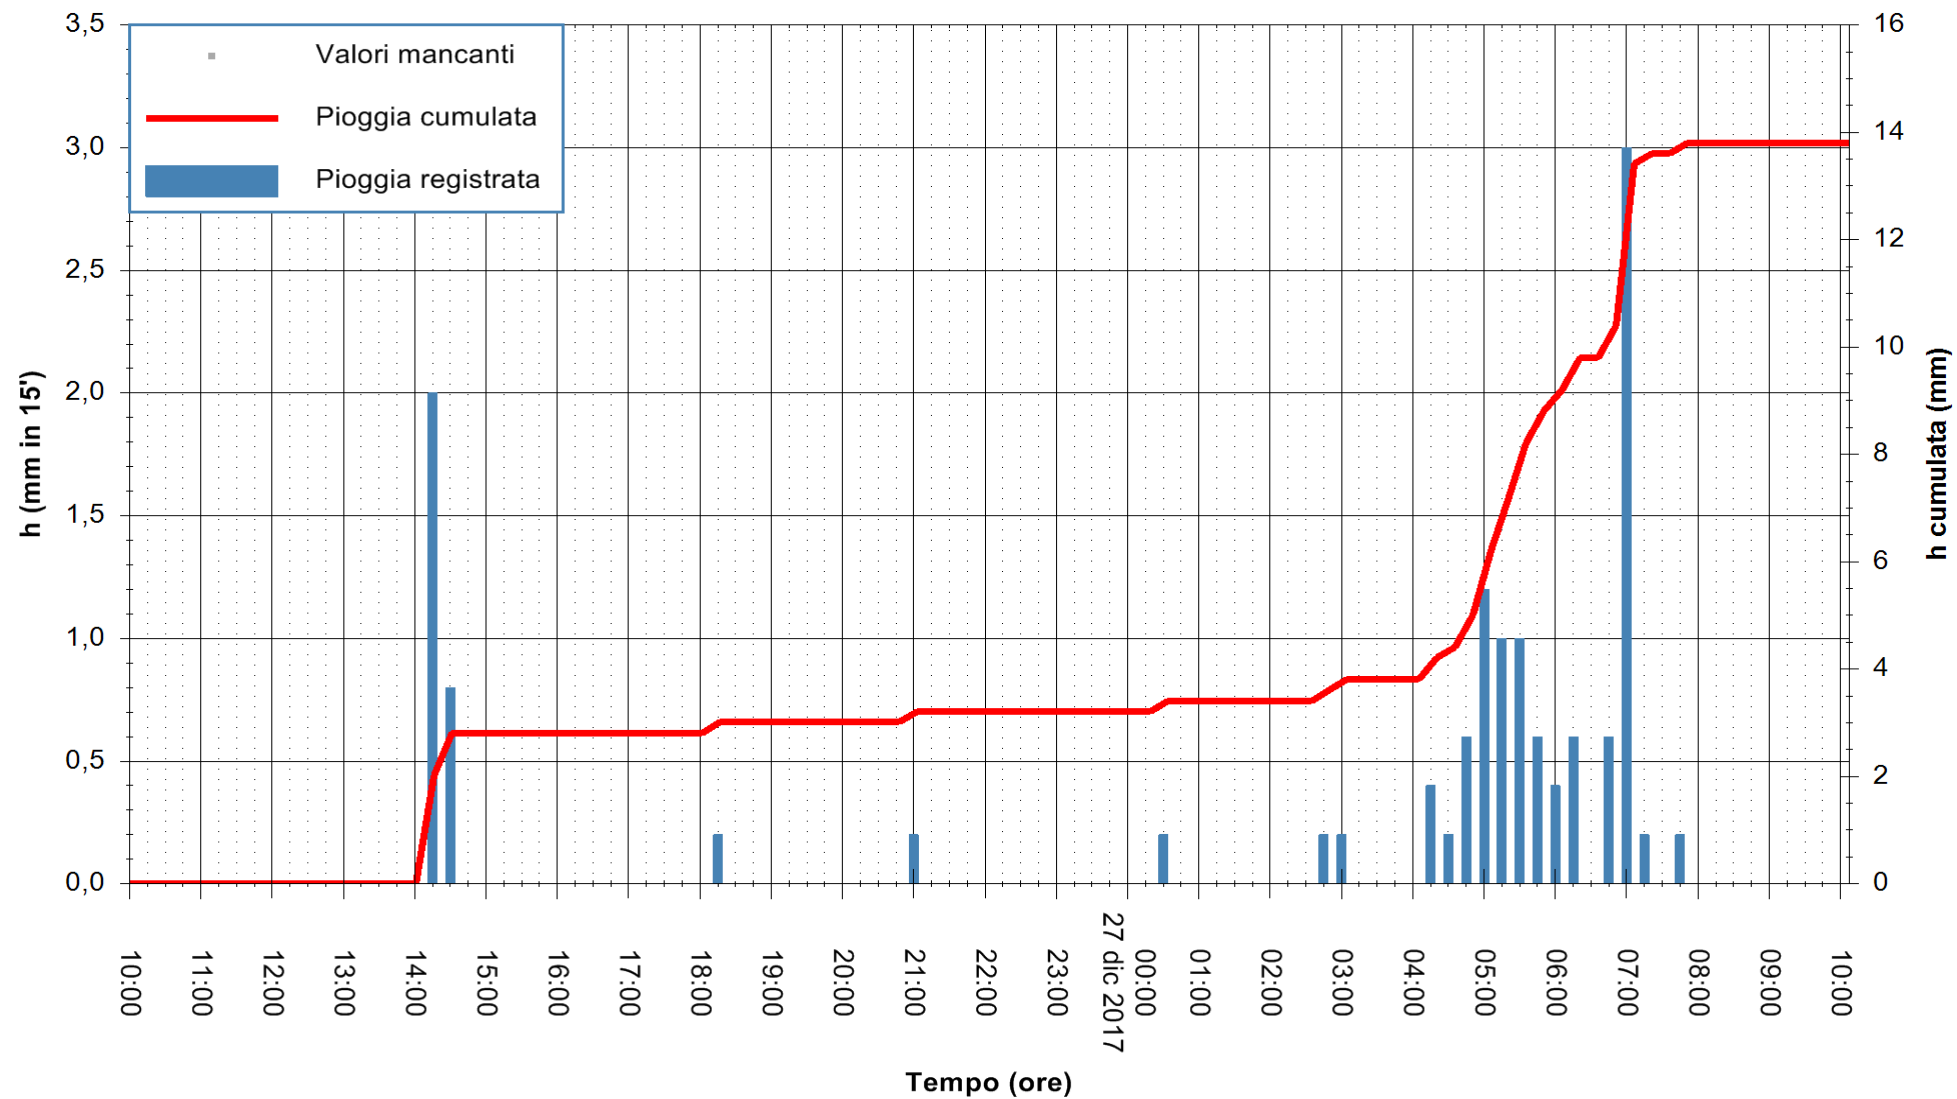

Stazione pluviometrica Monte Tului
 Area MONTE TULUI
 Pioggia registrata nelle ultime 24 ore
 Estrazione dati delle ore 10:46 del 27/12/2017
 Ultimo dato disponibile: 27/12/2017 alle 10:00

ARPAS
 F.to il Dirigente Responsabile
 Dott. Giuseppe Bianco

REGIONE AUTÒNOMA DE SARDIGNA
 REGIONE AUTONOMA DELLA SARDEGNA

Stazione pluviometrica Fluminimannu a Decimomannu
 Area DECIMOMANNU
 Pioggia registrata nelle ultime 24 ore
 Estrazione dati delle ore 10:46 del 27/12/2017
 Ultimo dato disponibile: 27/12/2017 alle 10:00

ARPAS
 F.to il Dirigente Responsabile
 Dott. Giuseppe Bianco

REGIONE AUTÒNOMA DE SARDIGNA
 REGIONE AUTONOMA DELLA SARDEGNA

Stazione pluviometrica Villasor
 Area IS ARENAS
 Pioggia registrata nelle ultime 24 ore
 Estrazione dati delle ore 10:46 del 27/12/2017
 Ultimo dato disponibile: 27/12/2017 alle 10:00

ARPAS
 F.to il Dirigente Responsabile
 Dott. Giuseppe Bianco

REGIONE AUTÒNOMA DE SARDIGNA
 REGIONE AUTONOMA DELLA SARDEGNA

Stazione pluviometrica Tempio
 Area CUSSEDDU
 Pioggia registrata nelle ultime 24 ore
 Estrazione dati delle ore 10:46 del 27/12/2017
 Ultimo dato disponibile: 27/12/2017 alle 10:00