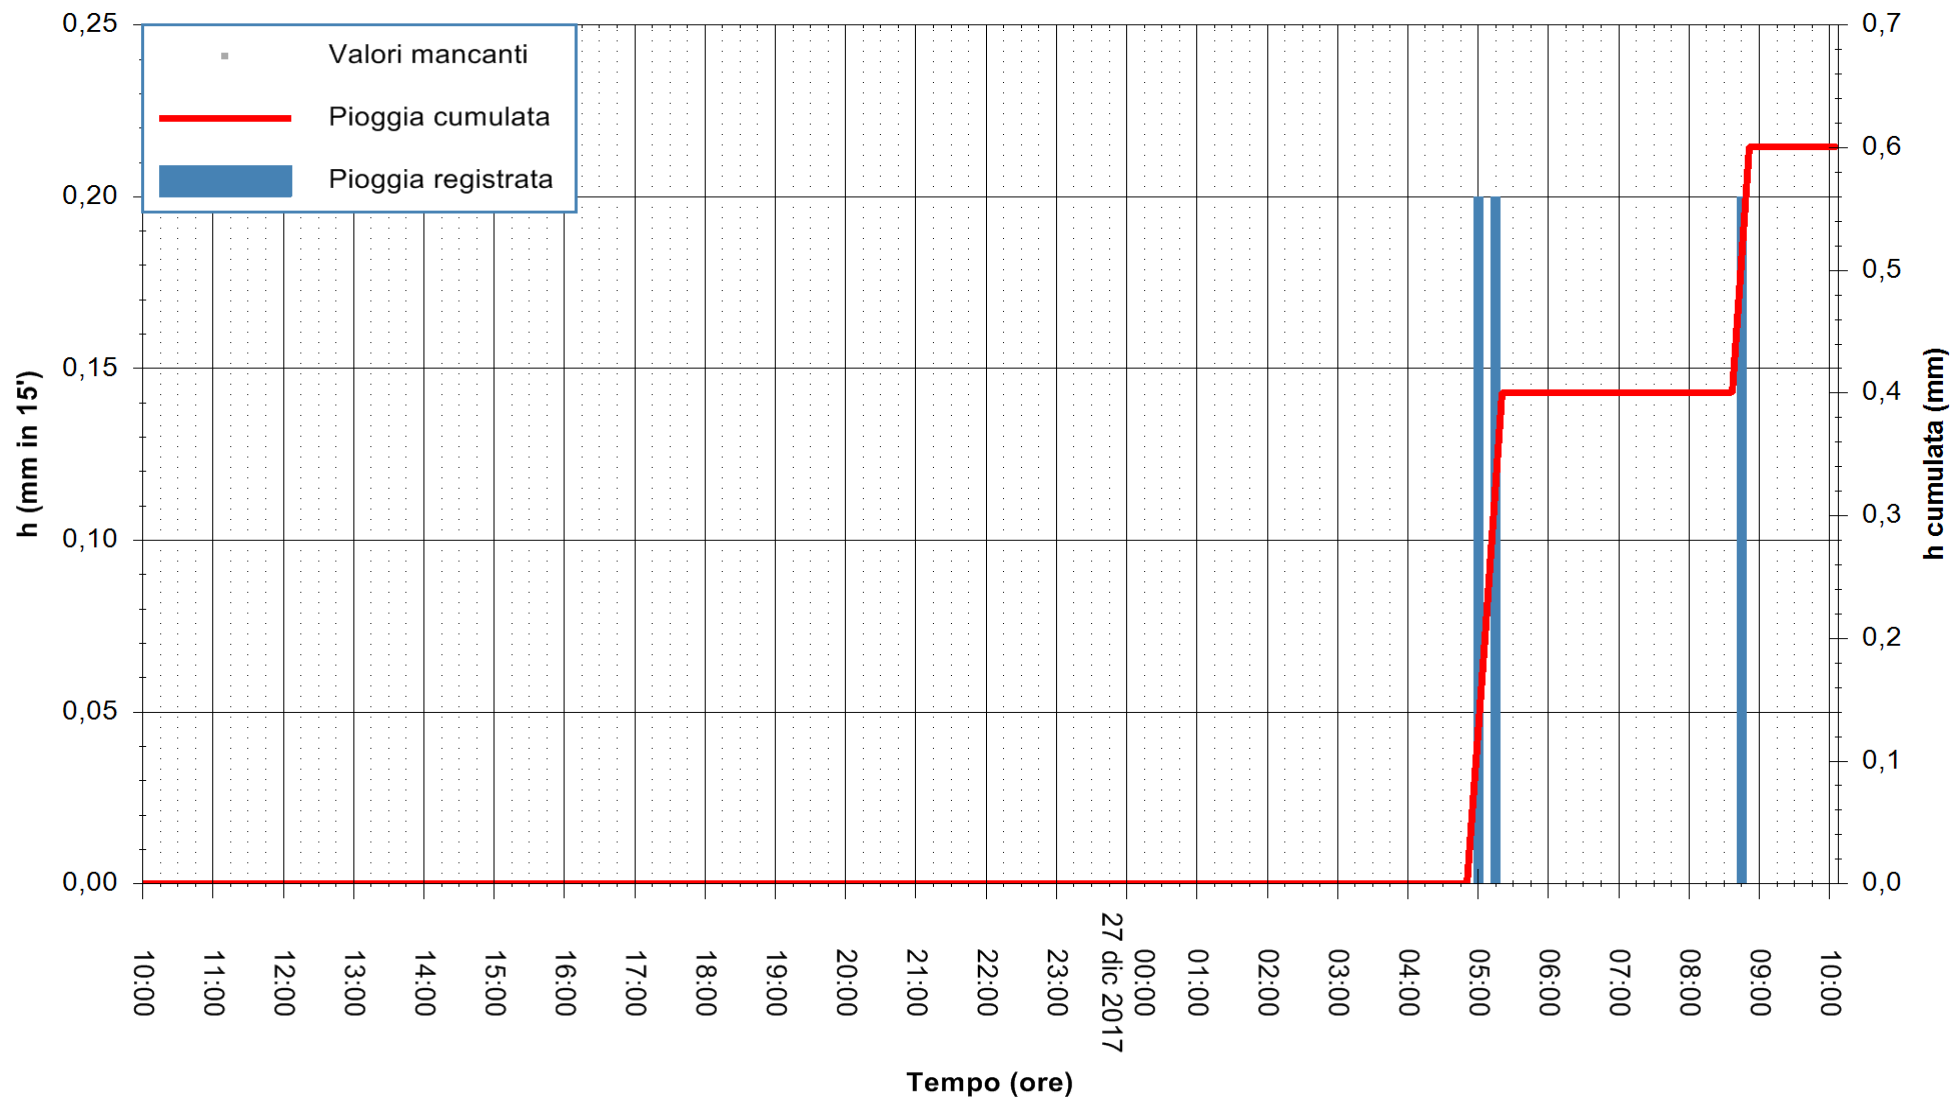

Stazione pluviometrica Monte Tului
 Area MONTE TULUI
 Pioggia registrata nelle ultime 24 ore
 Estrazione dati delle ore 10:46 del 27/12/2017
 Ultimo dato disponibile: 27/12/2017 alle 10:00

ARPAS
 F.to il Dirigente Responsabile
 Dott. Giuseppe Bianco

REGIONE AUTÒNOMA DE SARDIGNA
 REGIONE AUTONOMA DELLA SARDEGNA

Stazione pluviometrica Fluminimannu a Decimomannu
 Area DECIMOMANNU
 Pioggia registrata nelle ultime 24 ore
 Estrazione dati delle ore 10:46 del 27/12/2017
 Ultimo dato disponibile: 27/12/2017 alle 10:00

ARPAS
 F.to il Dirigente Responsabile
 Dott. Giuseppe Bianco

REGIONE AUTÒNOMA DE SARDIGNA
 REGIONE AUTONOMA DELLA SARDEGNA

Stazione pluviometrica Tempio
 Area CUSSEDDU
 Pioggia registrata nelle ultime 24 ore
 Estrazione dati delle ore 10:46 del 27/12/2017
 Ultimo dato disponibile: 27/12/2017 alle 10:00