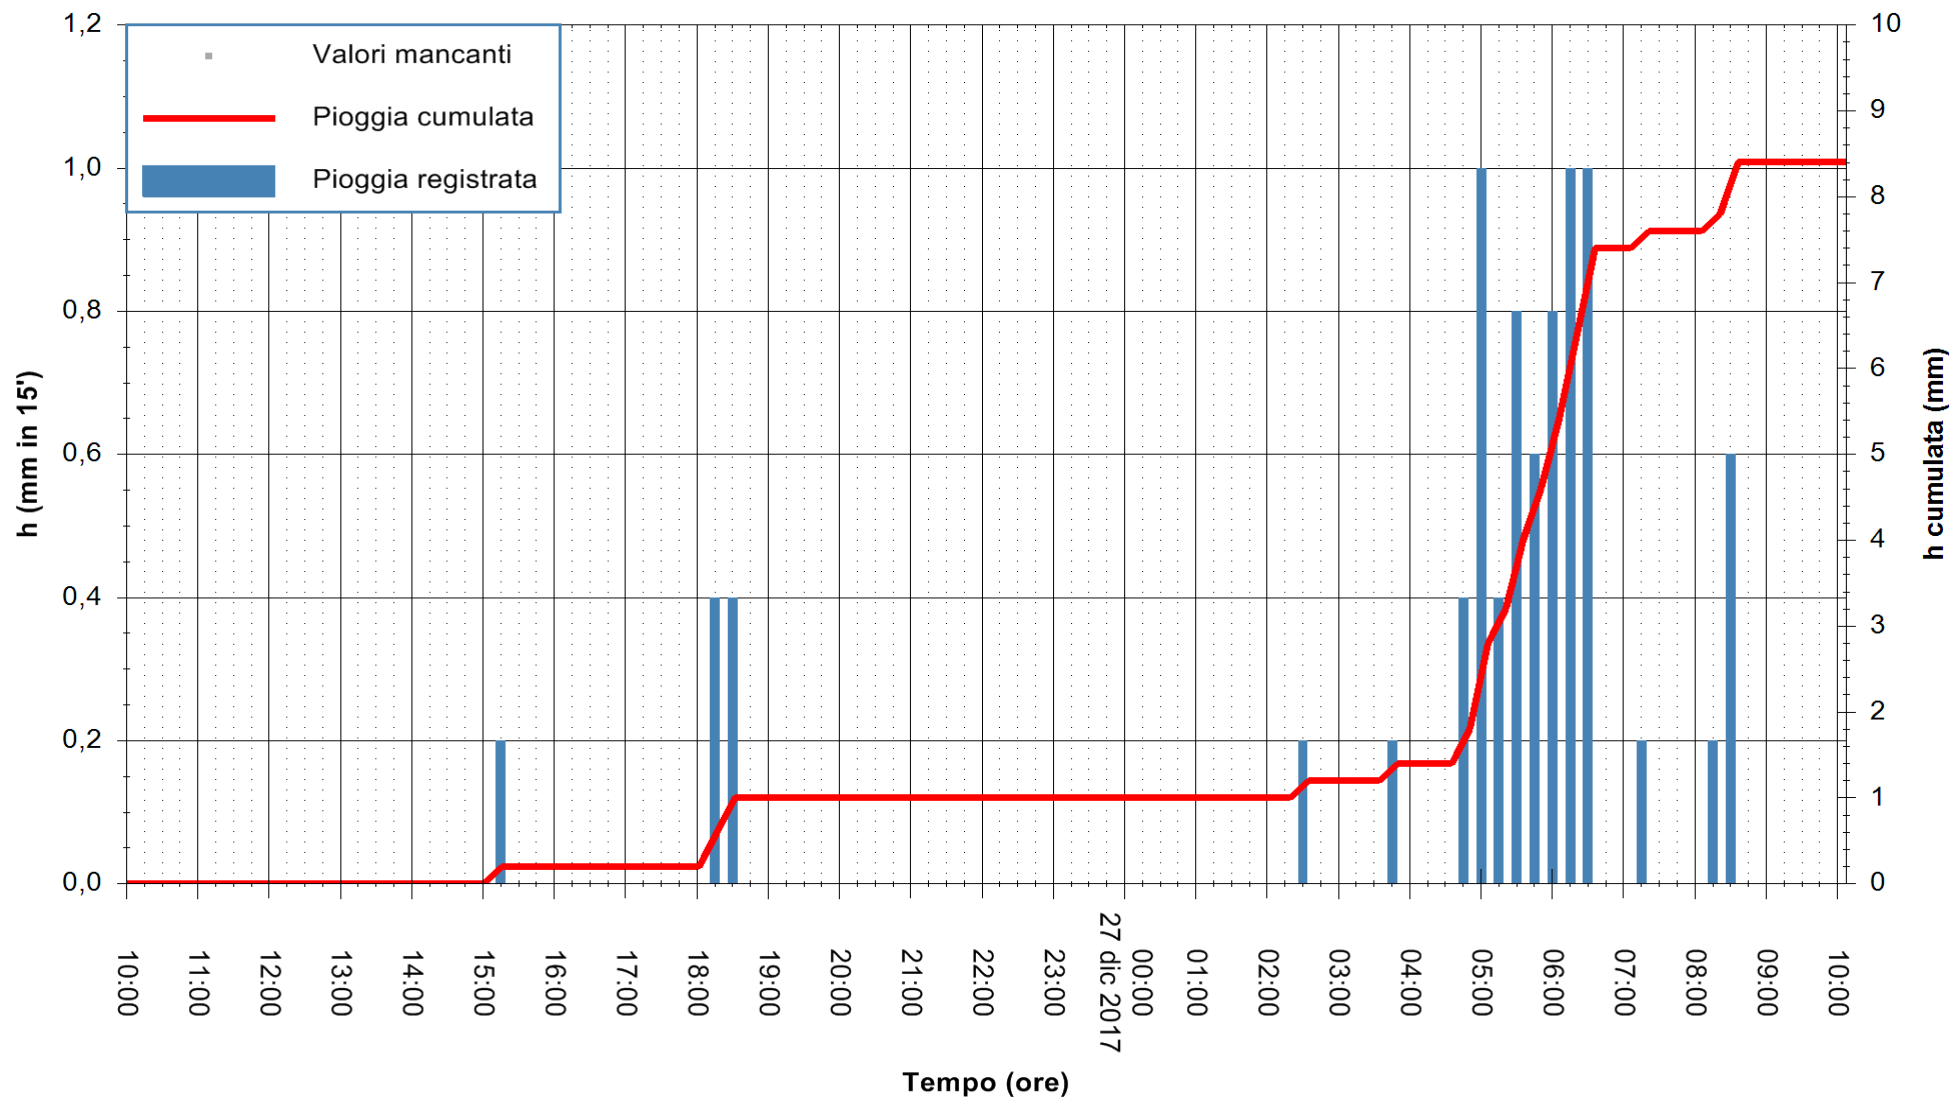

ARPAS
 F.to il Dirigente Responsabile
 Dott. Giuseppe Bianco

REGIONE AUTÒNOMA DE SARDIGNA
 REGIONE AUTONOMA DELLA SARDEGNA

Stazione pluviometrica Ossoni
Area MONTE OSSONI
Pioggia registrata nelle ultime 24 ore
Estrazione dati delle ore 10:46 del 27/12/2017
Ultimo dato disponibile: 27/12/2017 alle 10:00

ARPAS
F.to il Dirigente Responsabile
Dott. Giuseppe Bianco

REGIONE AUTÒNOMA DE SARDIGNA
REGIONE AUTONOMA DELLA SARDEGNA

Stazione pluviometrica Stintino
Area PUNTA DE S' AQUILA
Pioggia registrata nelle ultime 24 ore
Estrazione dati delle ore 10:46 del 27/12/2017
Ultimo dato disponibile: 27/12/2017 alle 10:00