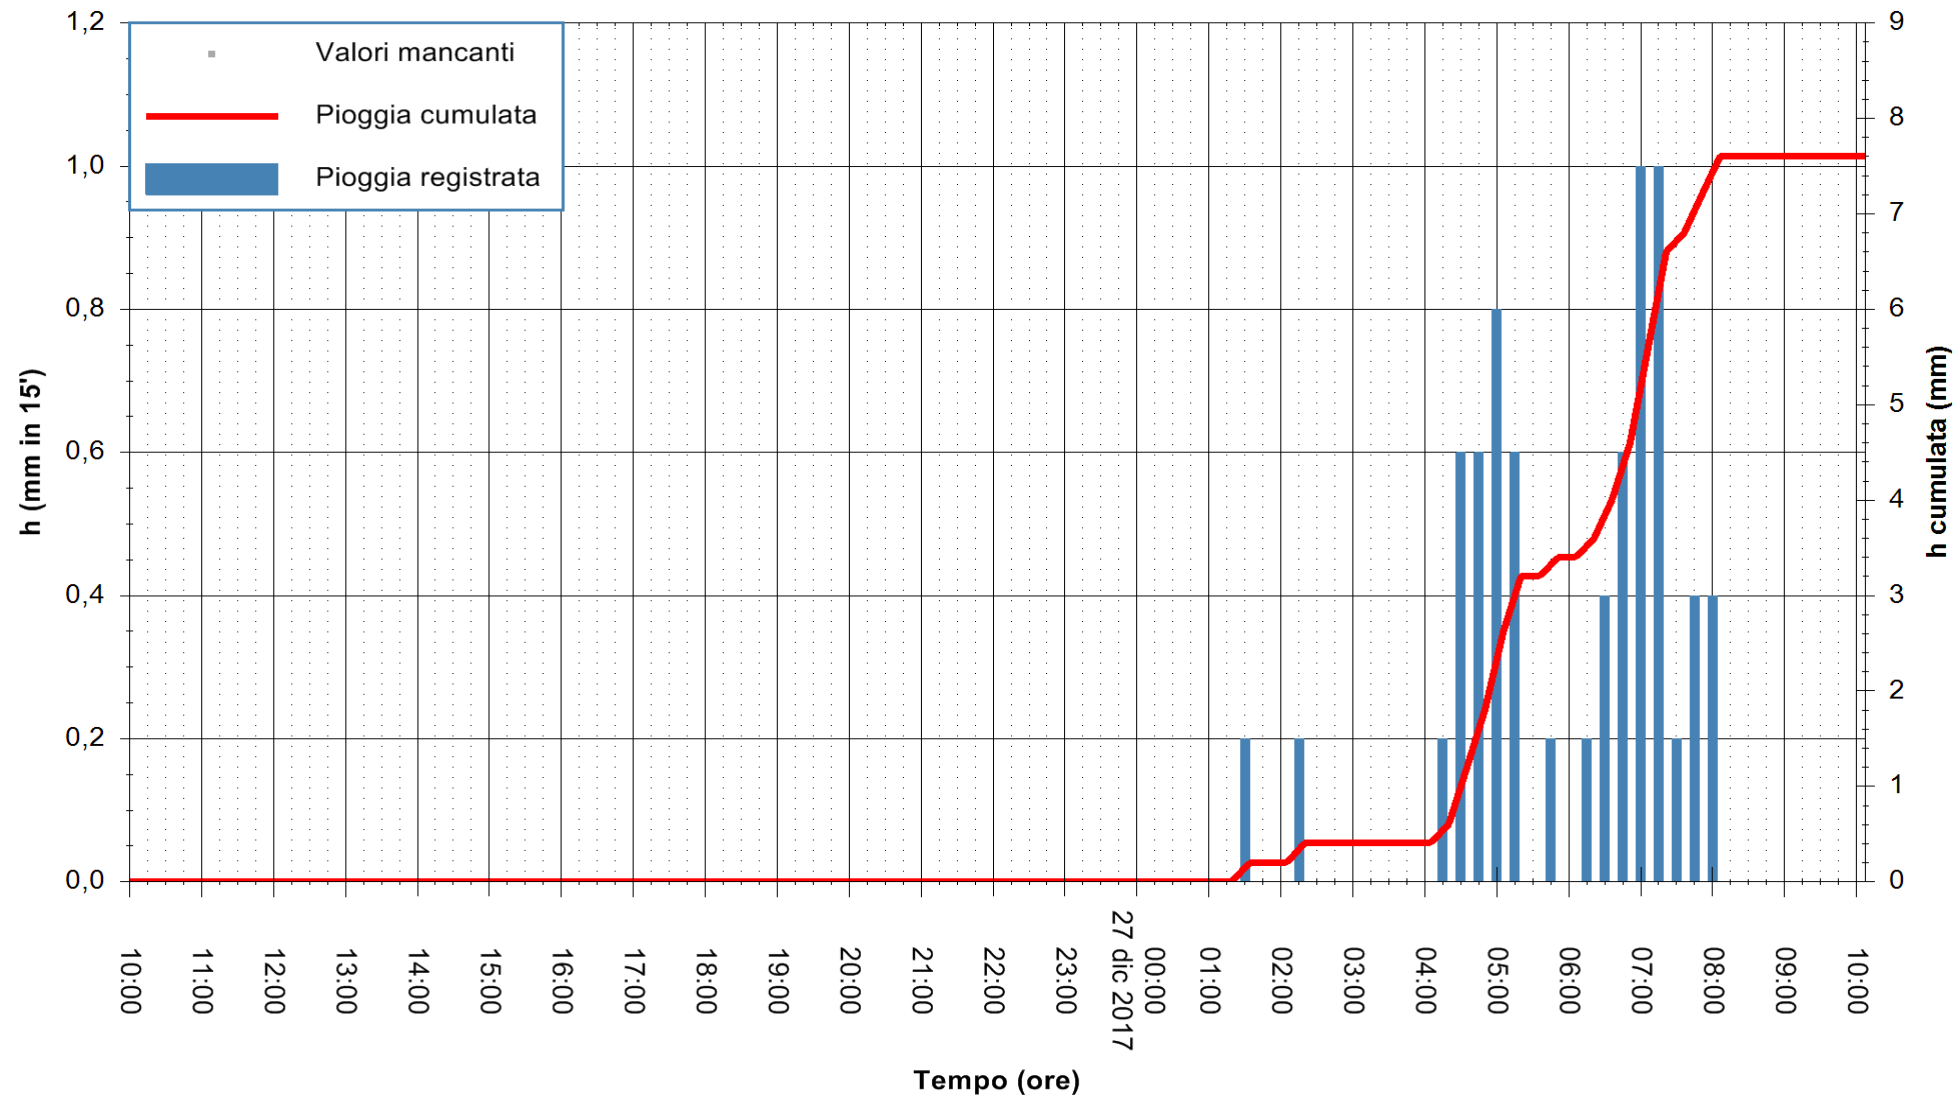

ARPAS
F.to il Dirigente Responsabile
Dott. Giuseppe Bianco

REGIONE AUTONOMA DE SARDIGNA
REGIONE AUTONOMA DELLA SARDEGNA

Stazione pluviometrica Mamone
 Area MAMONE
 Pioggia registrata nelle ultime 24 ore
 Estrazione dati delle ore 10:46 del 27/12/2017
 Ultimo dato disponibile: 27/12/2017 alle 10:00