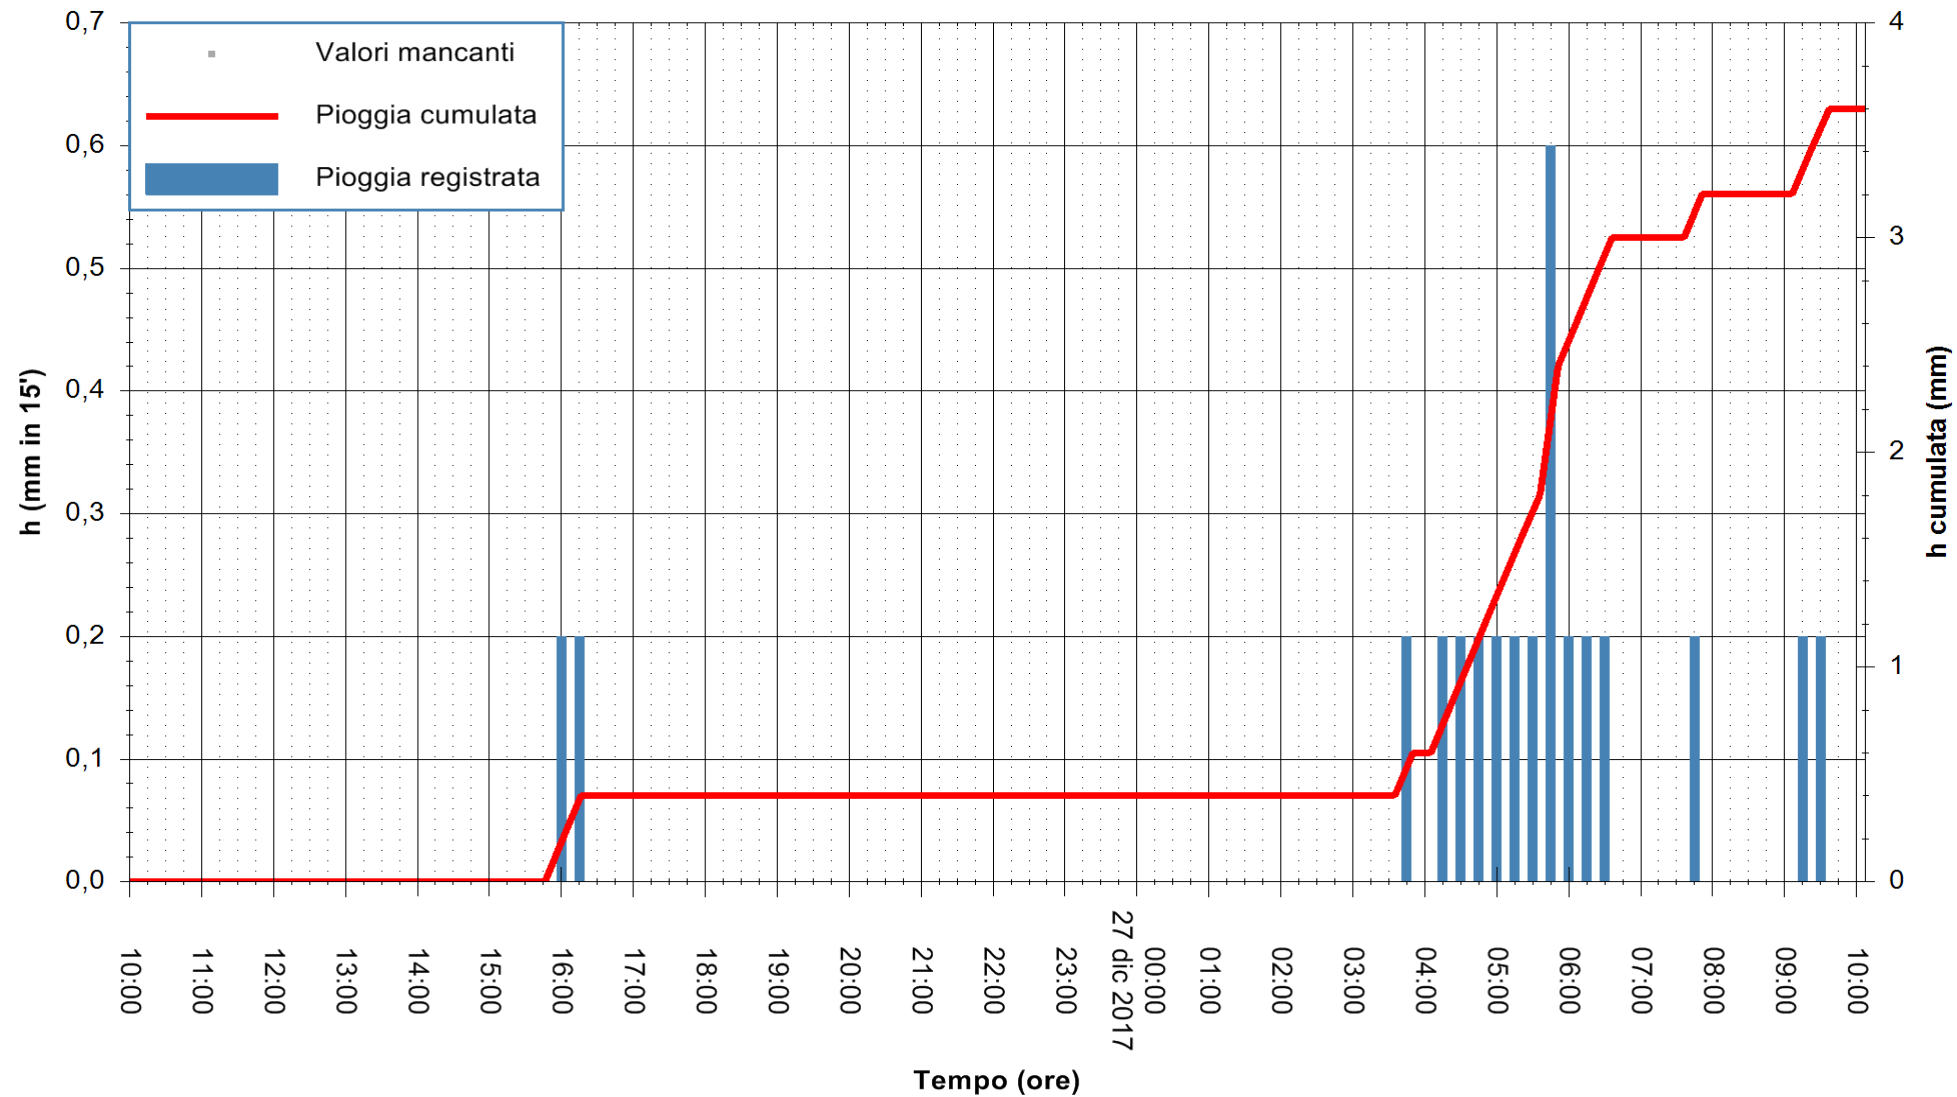

ARPAS
 F.to il Dirigente Responsabile
 Dott. Giuseppe Bianco

REGIONE AUTÒNOMA DE SARDIGNA
 REGIONE AUTONOMA DELLA SARDEGNA

Stazione pluviometrica Ossoni
Area MONTE OSSONI
Pioggia registrata nelle ultime 24 ore
Estrazione dati delle ore 10:46 del 27/12/2017
Ultimo dato disponibile: 27/12/2017 alle 10:00

ARPAS
F.to il Dirigente Responsabile
Dott. Giuseppe Bianco

REGIONE AUTÒNOMA DE SARDIGNA
REGIONE AUTONOMA DELLA SARDEGNA

Stazione pluviometrica Stintino
Area PUNTA DE S' AQUILA
Pioggia registrata nelle ultime 24 ore
Estrazione dati delle ore 10:46 del 27/12/2017
Ultimo dato disponibile: 27/12/2017 alle 10:00