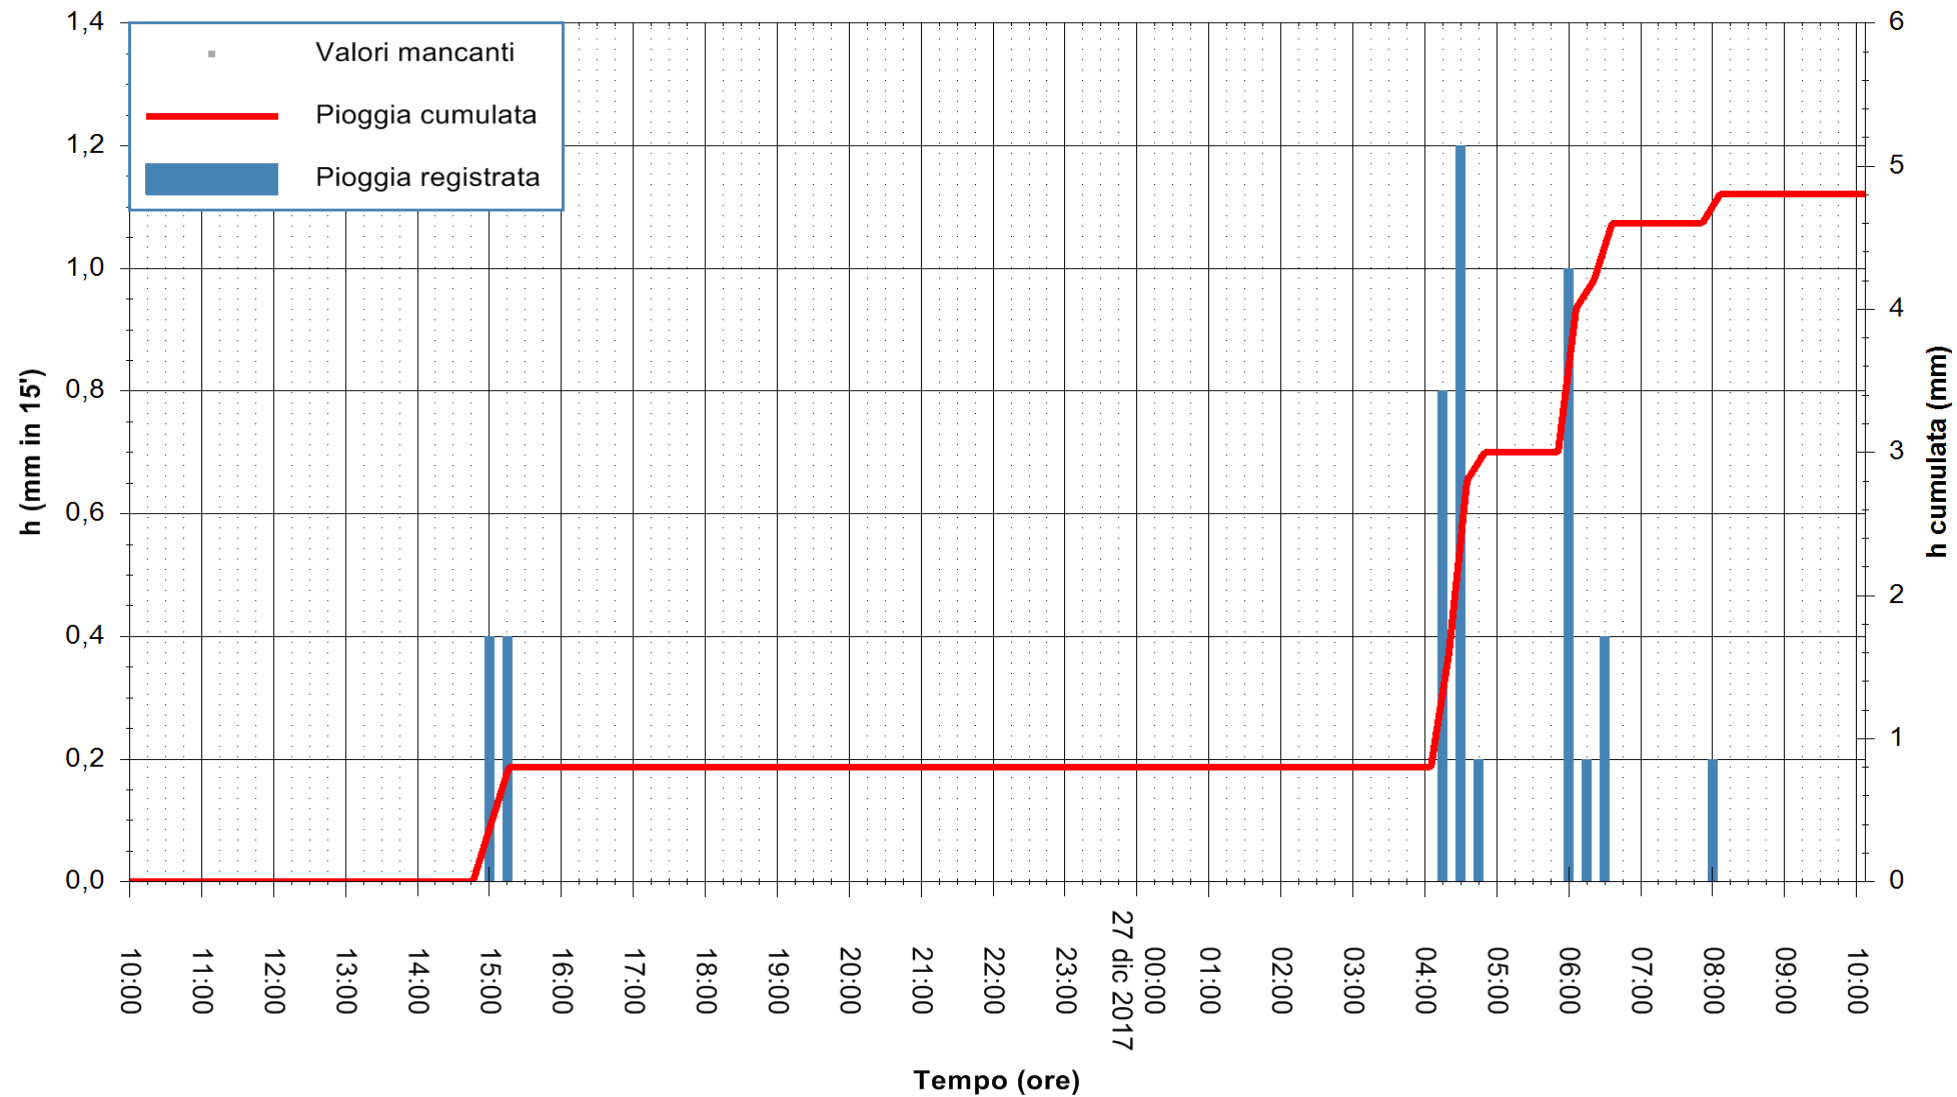

ARPAS
 F.to il Dirigente Responsabile
 Dott. Giuseppe Bianco

REGIONE AUTÒNOMA DE SARDIGNA
 REGIONE AUTONOMA DELLA SARDEGNA

Stazione pluviometrica Ossoni
Area MONTE OSSONI
Pioggia registrata nelle ultime 24 ore
Estrazione dati delle ore 10:46 del 27/12/2017
Ultimo dato disponibile: 27/12/2017 alle 10:00

ARPAS
F.to il Dirigente Responsabile
Dott. Giuseppe Bianco

REGIONE AUTÒNOMA DE SARDIGNA
REGIONE AUTONOMA DELLA SARDEGNA

Stazione pluviometrica Stintino
Area PUNTA DE S' AQUILA
Pioggia registrata nelle ultime 24 ore
Estrazione dati delle ore 10:46 del 27/12/2017
Ultimo dato disponibile: 27/12/2017 alle 10:00