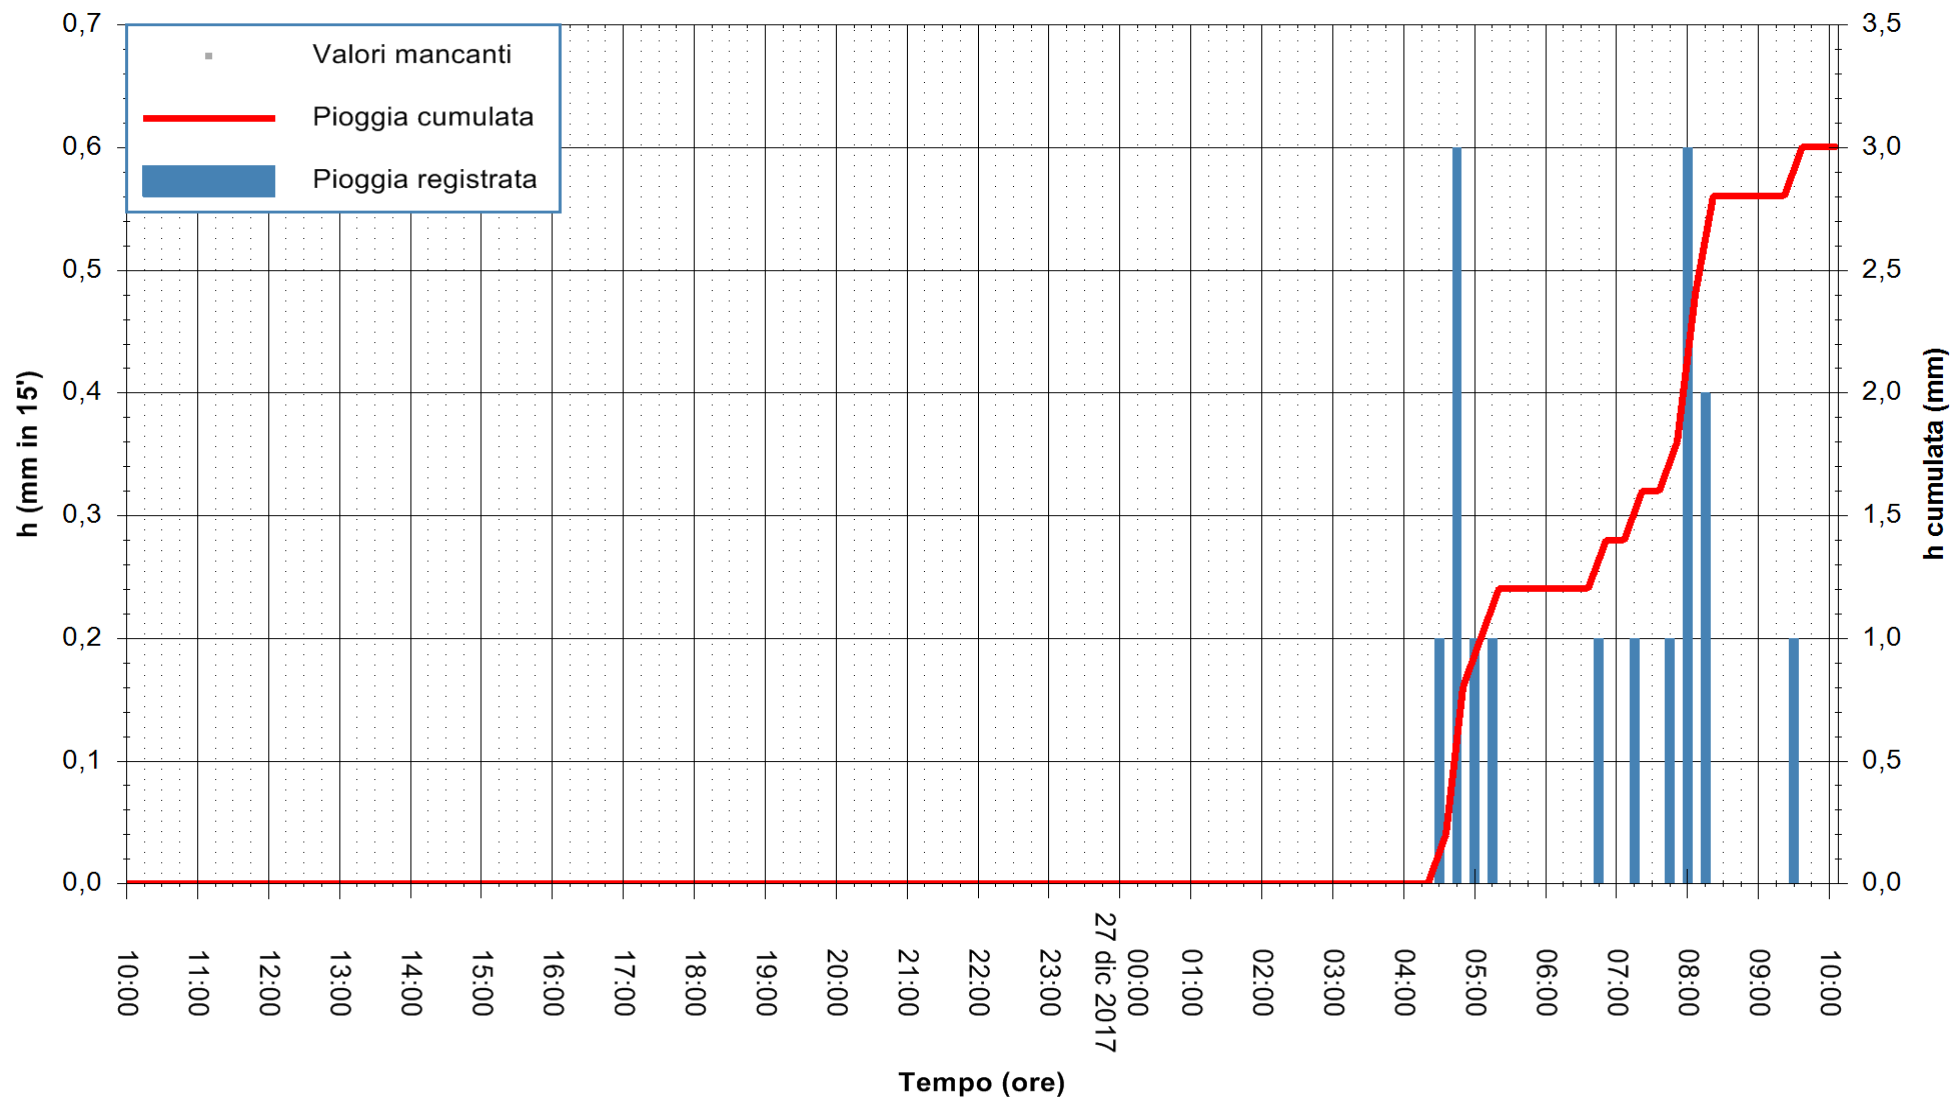

ARPAS
F.to il Dirigente Responsabile
Dott. Giuseppe Bianco

REGIONE AUTONOMA DE SARDIGNA
REGIONE AUTONOMA DELLA SARDEGNA

Stazione pluviometrica Mamone
 Area MAMONE
 Pioggia registrata nelle ultime 24 ore
 Estrazione dati delle ore 10:46 del 27/12/2017
 Ultimo dato disponibile: 27/12/2017 alle 10:00