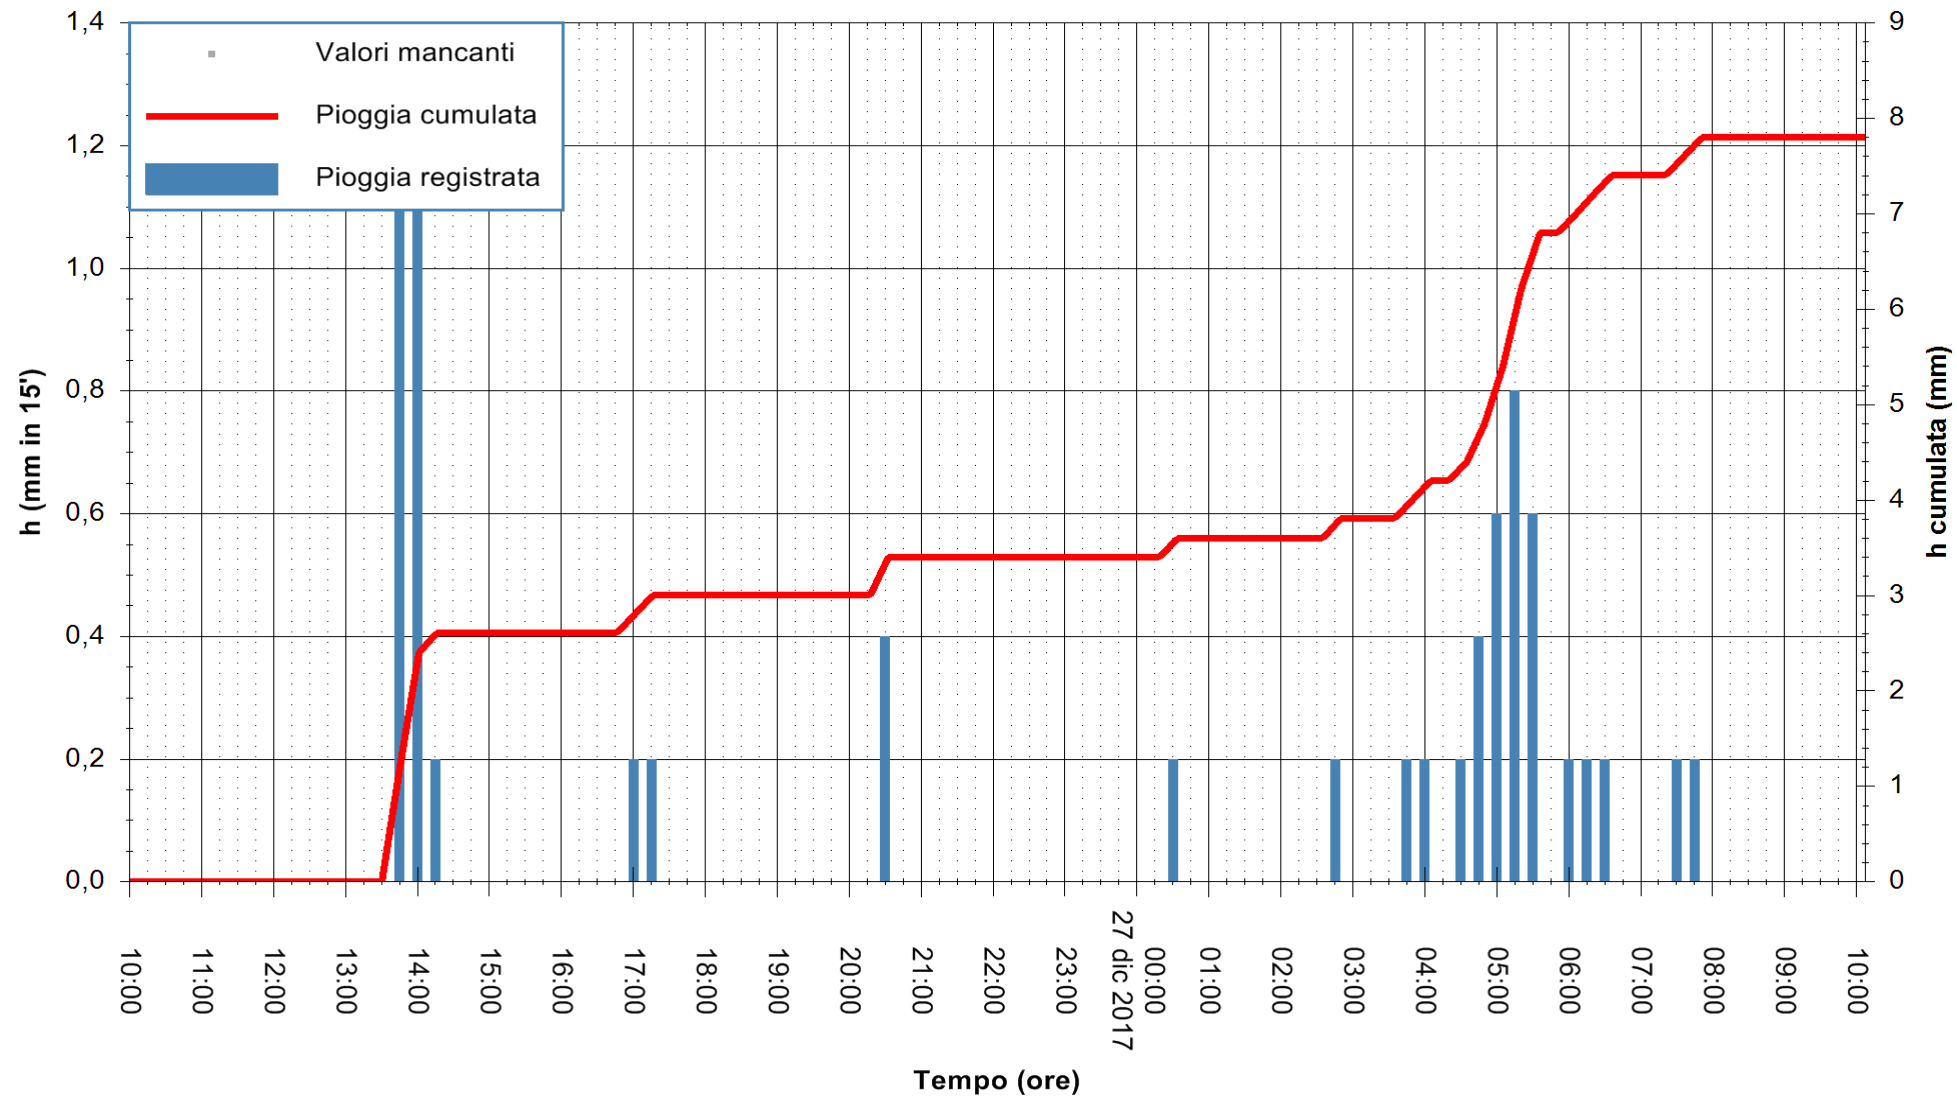

Stazione pluviometrica Monte Tului
 Area MONTE TULUI
 Pioggia registrata nelle ultime 24 ore
 Estrazione dati delle ore 10:46 del 27/12/2017
 Ultimo dato disponibile: 27/12/2017 alle 10:00

ARPAS
 F.to il Dirigente Responsabile
 Dott. Giuseppe Bianco

REGIONE AUTÒNOMA DE SARDIGNA
 REGIONE AUTONOMA DELLA SARDEGNA

Stazione pluviometrica Fluminimannu a Decimomannu
 Area DECIMOMANNU
 Pioggia registrata nelle ultime 24 ore
 Estrazione dati delle ore 10:46 del 27/12/2017
 Ultimo dato disponibile: 27/12/2017 alle 10:00

ARPAS
 F.to il Dirigente Responsabile
 Dott. Giuseppe Bianco

REGIONE AUTÒNOMA DE SARDIGNA
 REGIONE AUTONOMA DELLA SARDEGNA

Stazione pluviometrica Villasor
 Area IS ARENAS
 Pioggia registrata nelle ultime 24 ore
 Estrazione dati delle ore 10:46 del 27/12/2017
 Ultimo dato disponibile: 27/12/2017 alle 10:00

ARPAS
 F.to il Dirigente Responsabile
 Dott. Giuseppe Bianco

REGIONE AUTÒNOMA DE SARDIGNA
 REGIONE AUTONOMA DELLA SARDEGNA

Stazione pluviometrica Tempio
 Area CUSSEDDU
 Pioggia registrata nelle ultime 24 ore
 Estrazione dati delle ore 10:46 del 27/12/2017
 Ultimo dato disponibile: 27/12/2017 alle 10:00