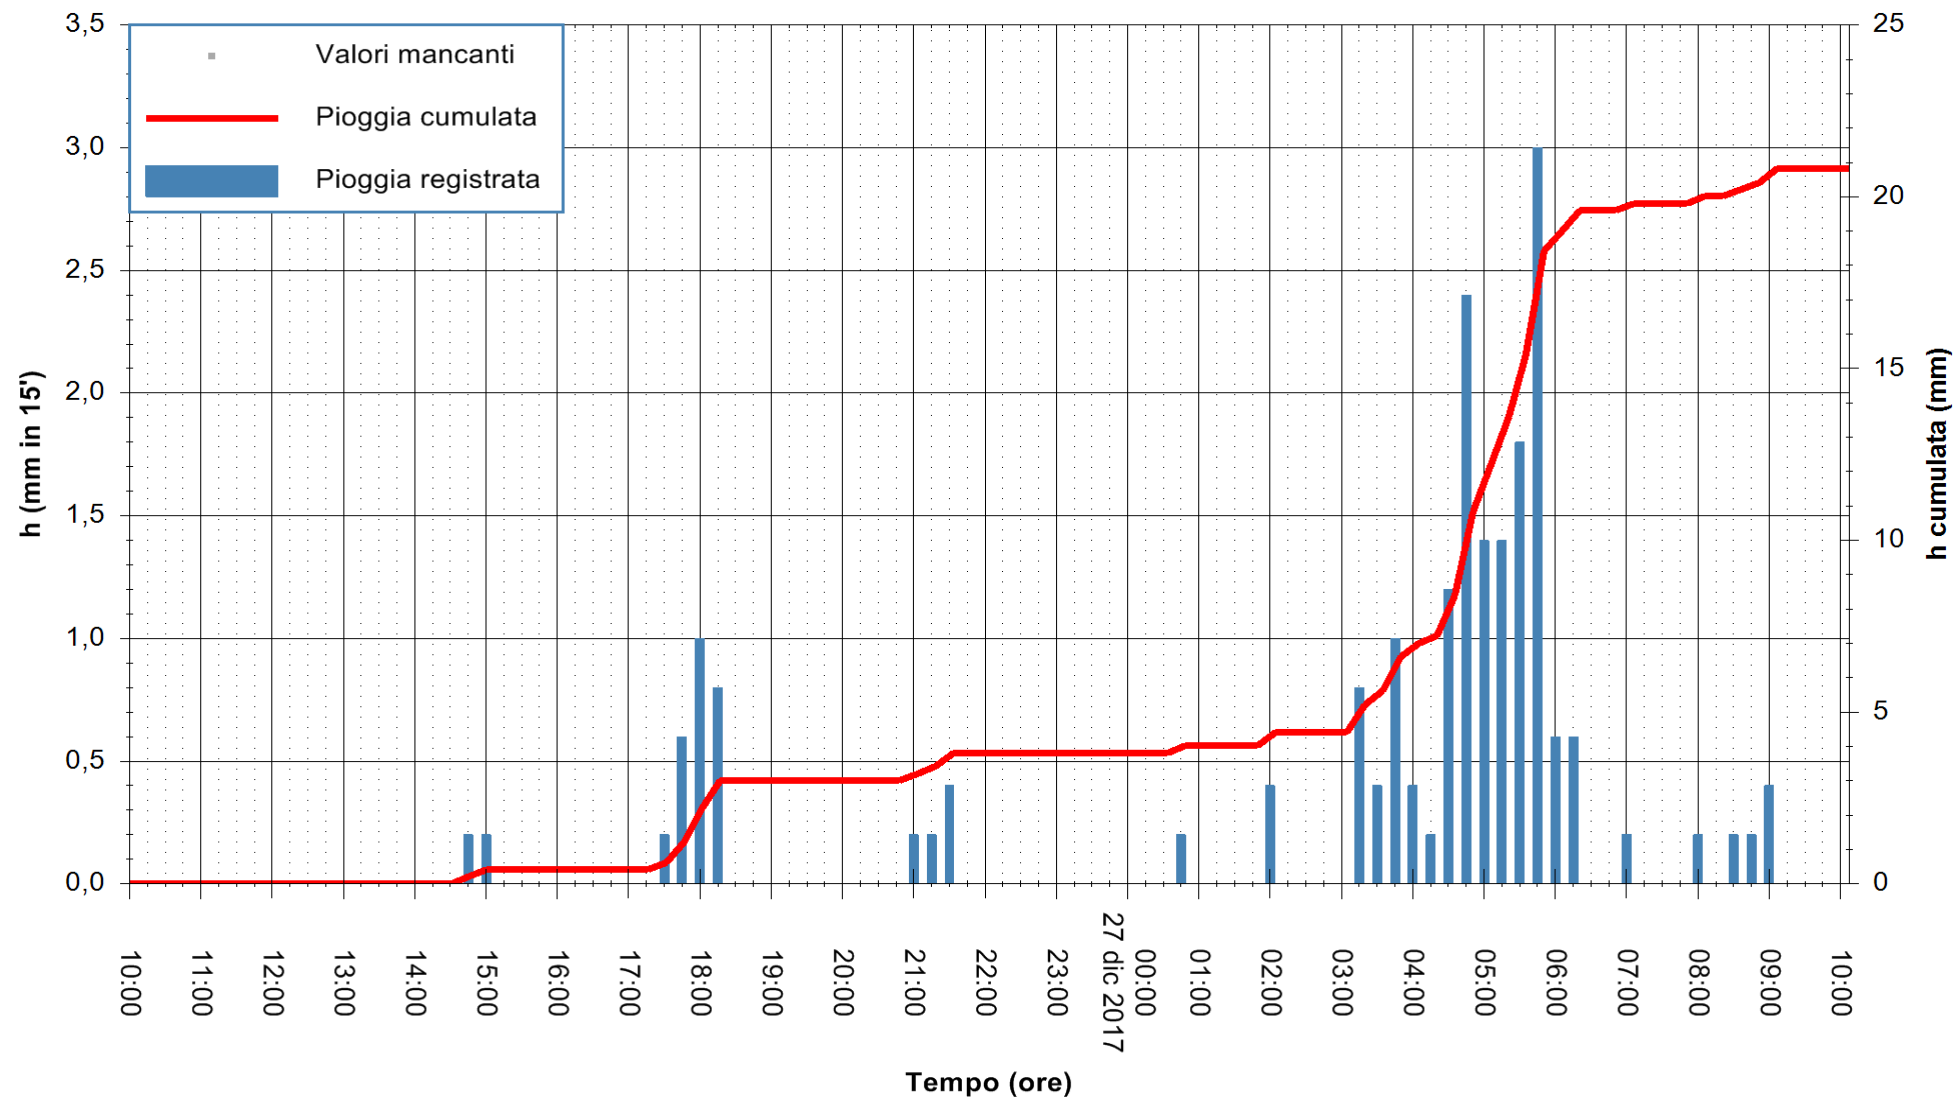

Stazione pluviometrica Monte Tului
 Area MONTE TULUI
 Pioggia registrata nelle ultime 24 ore
 Estrazione dati delle ore 10:46 del 27/12/2017
 Ultimo dato disponibile: 27/12/2017 alle 10:00

ARPAS
 F.to il Dirigente Responsabile
 Dott. Giuseppe Bianco

REGIONE AUTÒNOMA DE SARDIGNA
 REGIONE AUTONOMA DELLA SARDEGNA

Stazione pluviometrica Fluminimannu a Decimomannu
 Area DECIMOMANNU
 Pioggia registrata nelle ultime 24 ore
 Estrazione dati delle ore 10:46 del 27/12/2017
 Ultimo dato disponibile: 27/12/2017 alle 10:00

ARPAS
 F.to il Dirigente Responsabile
 Dott. Giuseppe Bianco

REGIONE AUTÒNOMA DE SARDIGNA
 REGIONE AUTONOMA DELLA SARDEGNA

Stazione pluviometrica Tempio
 Area CUSSEDDU
 Pioggia registrata nelle ultime 24 ore
 Estrazione dati delle ore 10:46 del 27/12/2017
 Ultimo dato disponibile: 27/12/2017 alle 10:00