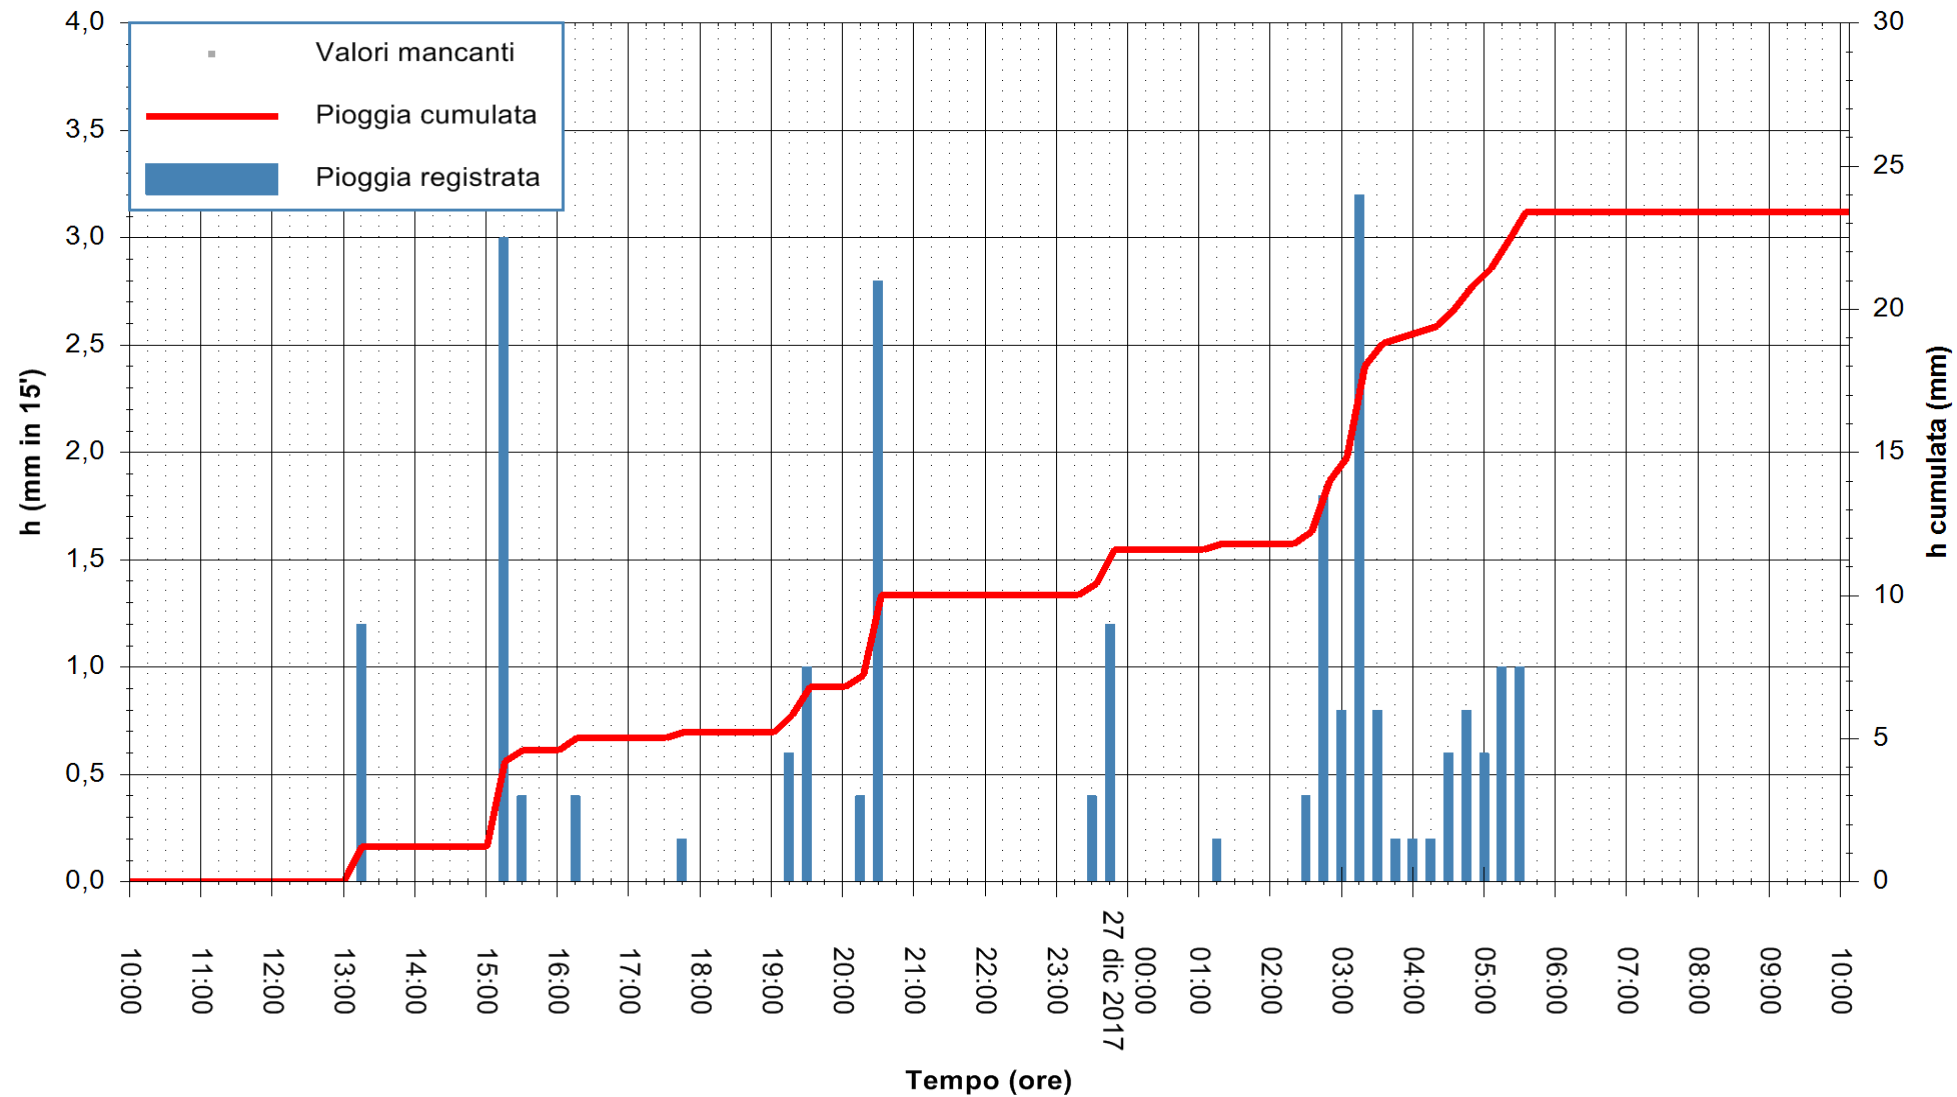

ARPAS
F.to il Dirigente Responsabile
Dott. Giuseppe Bianco

REGIONE AUTONOMA DE SARDIGNA
REGIONE AUTONOMA DELLA SARDEGNA

Stazione pluviometrica Mamone
 Area MAMONE
 Pioggia registrata nelle ultime 24 ore
 Estrazione dati delle ore 10:46 del 27/12/2017
 Ultimo dato disponibile: 27/12/2017 alle 10:00