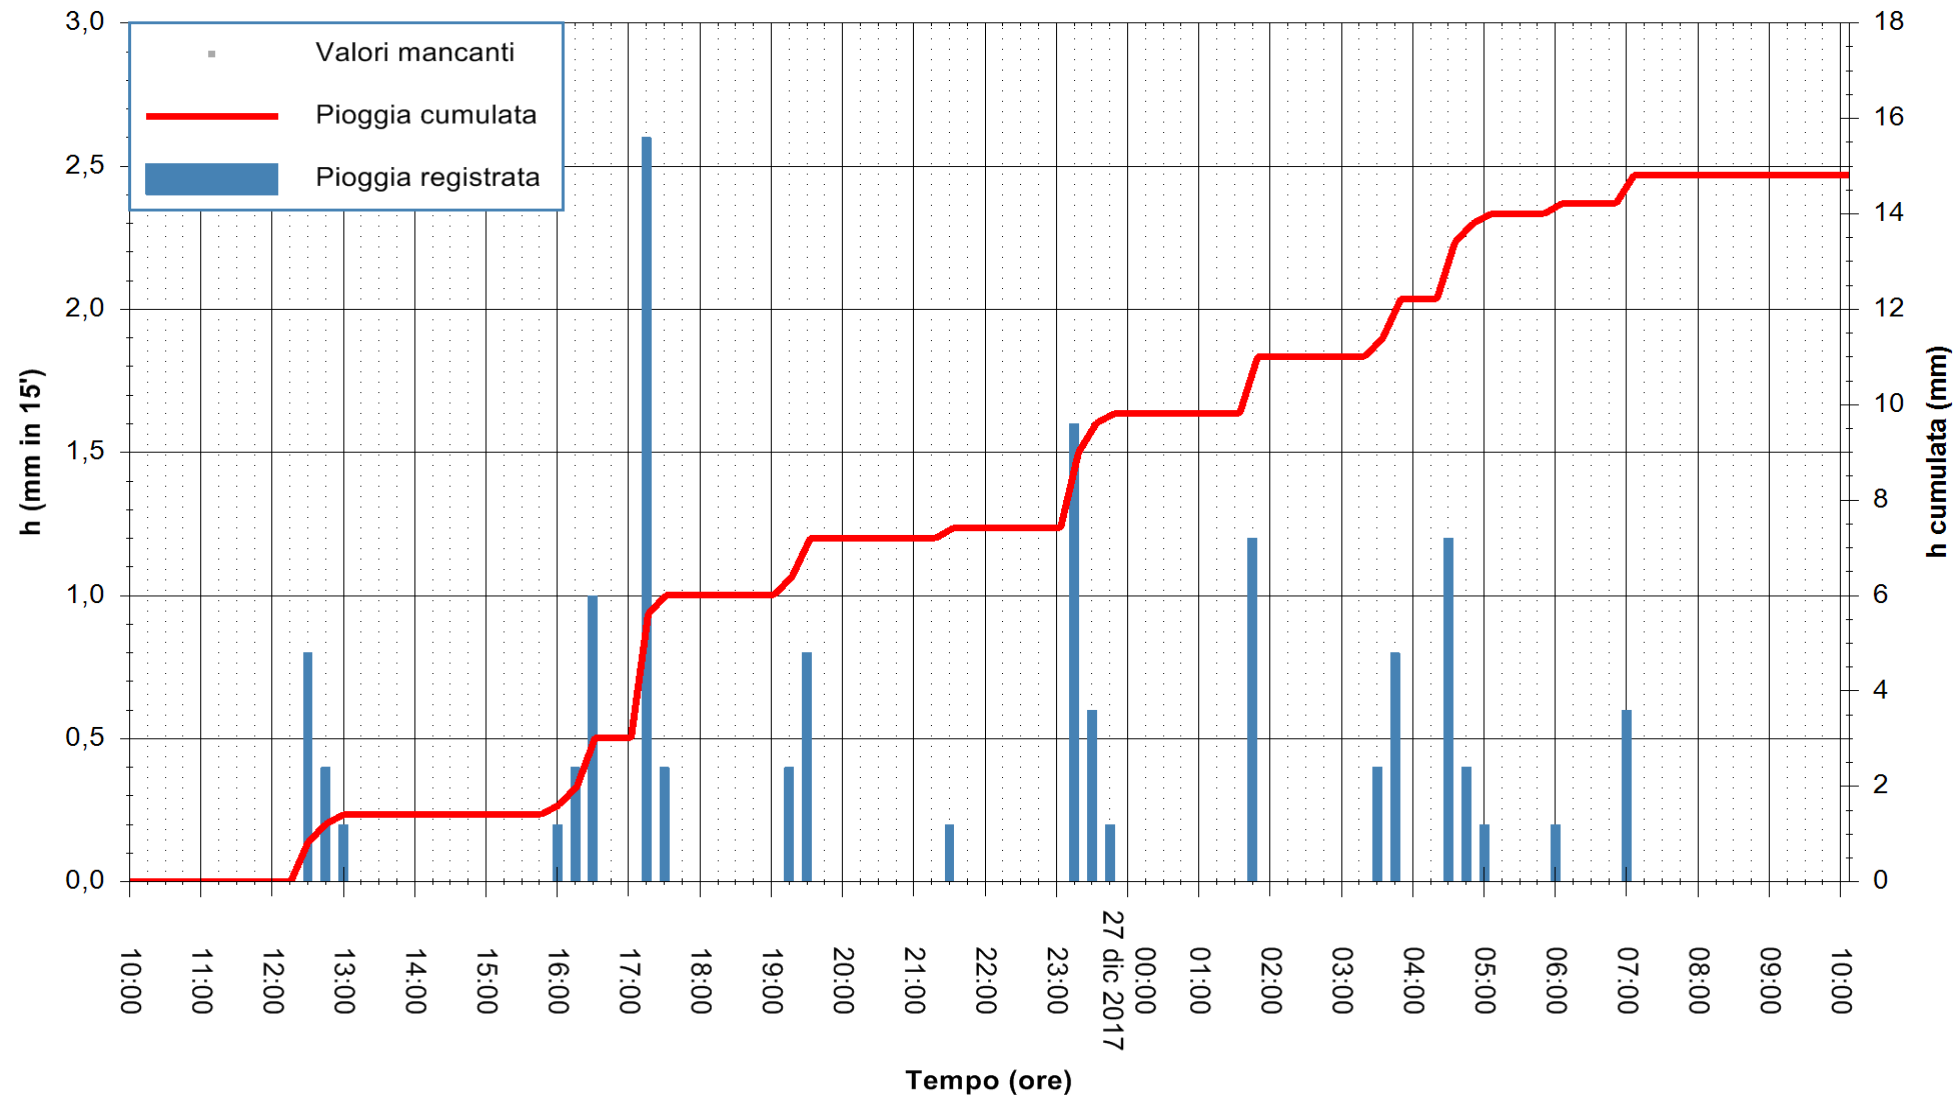

ARPAS
 F.to il Dirigente Responsabile
 Dott. Giuseppe Bianco

REGIONE AUTÒNOMA DE SARDIGNA
 REGIONE AUTONOMA DELLA SARDEGNA

Stazione pluviometrica Ossoni
Area MONTE OSSONI
Pioggia registrata nelle ultime 24 ore
Estrazione dati delle ore 10:46 del 27/12/2017
Ultimo dato disponibile: 27/12/2017 alle 10:00

ARPAS
F.to il Dirigente Responsabile
Dott. Giuseppe Bianco

REGIONE AUTÒNOMA DE SARDIGNA
REGIONE AUTONOMA DELLA SARDEGNA

Stazione pluviometrica Stintino
Area PUNTA DE S' AQUILA
Pioggia registrata nelle ultime 24 ore
Estrazione dati delle ore 10:46 del 27/12/2017
Ultimo dato disponibile: 27/12/2017 alle 10:00