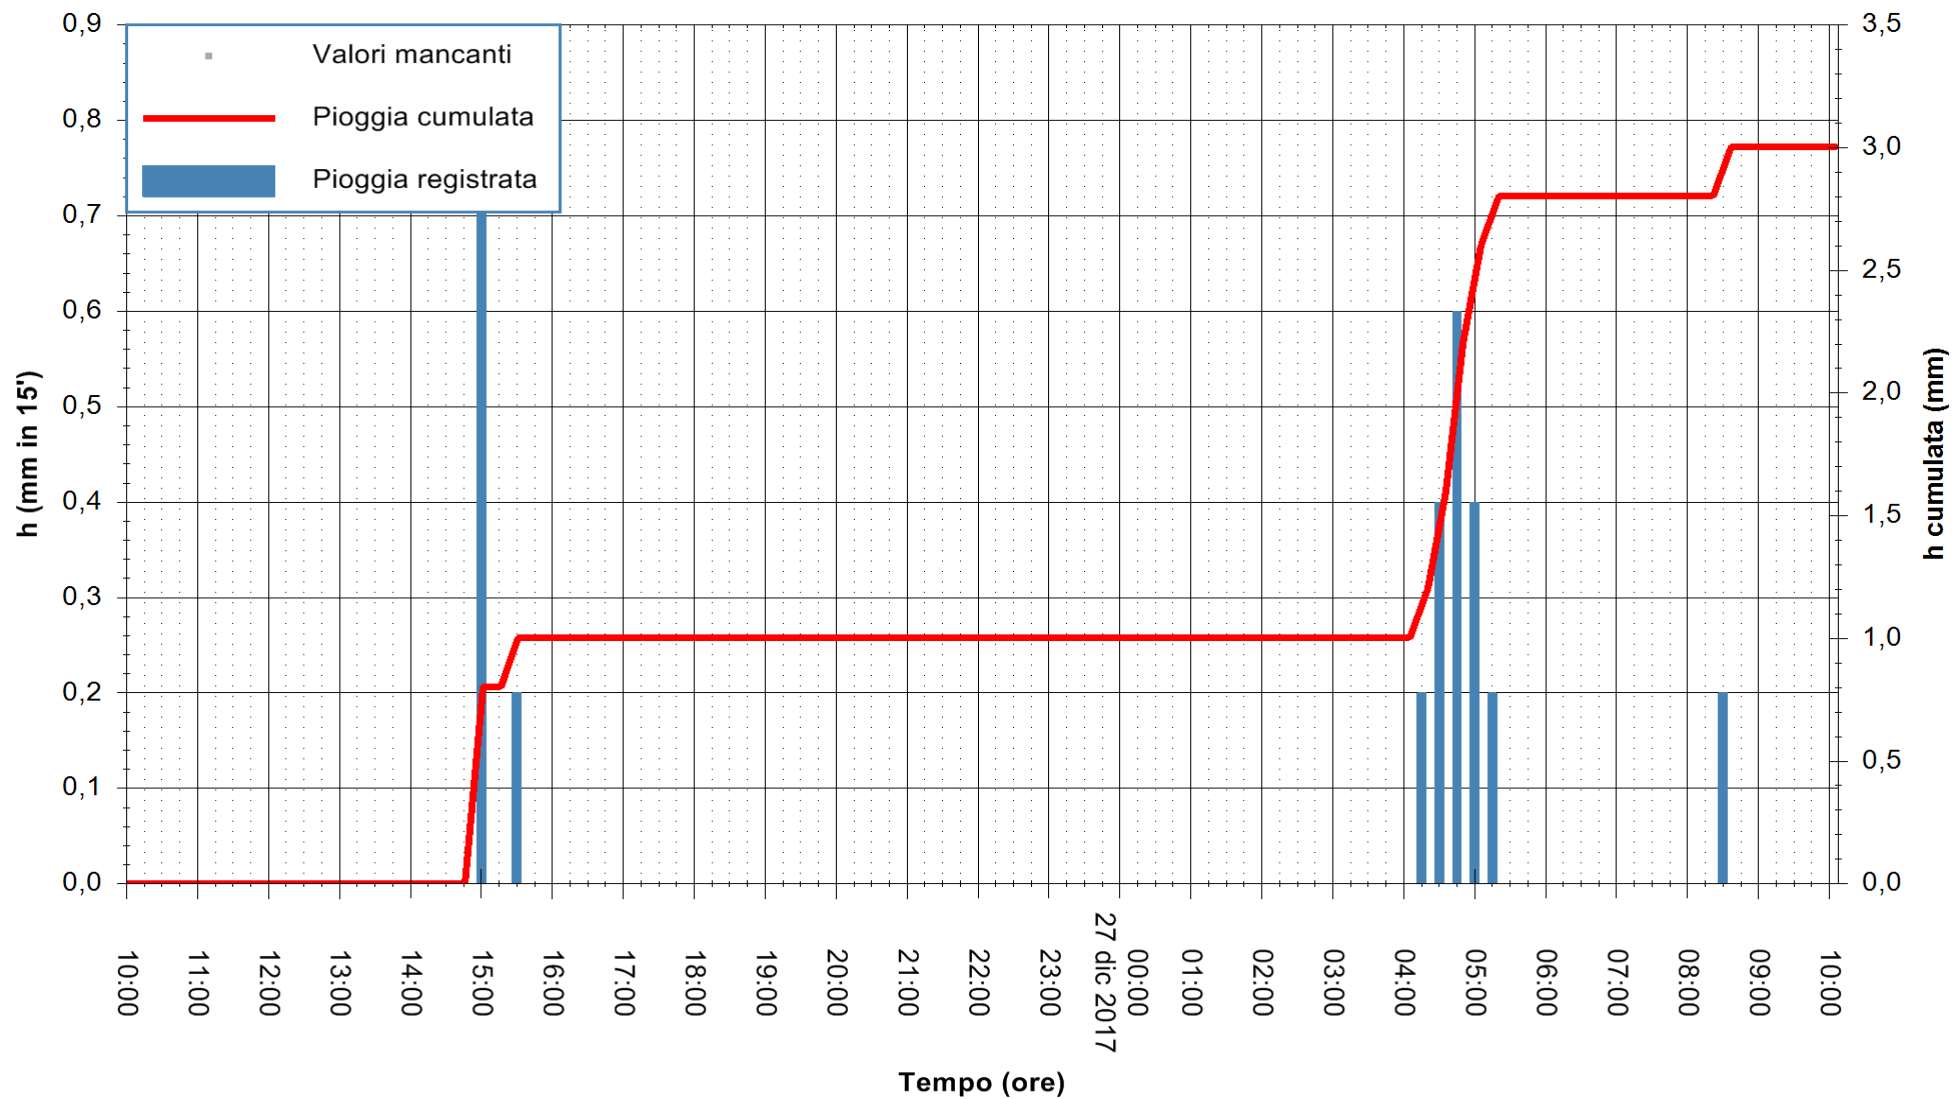

ARPAS
 F.to il Dirigente Responsabile
 Dott. Giuseppe Bianco

REGIONE AUTÒNOMA DE SARDIGNA
 REGIONE AUTONOMA DELLA SARDEGNA

Stazione pluviometrica Ossoni
Area MONTE OSSONI
Pioggia registrata nelle ultime 24 ore
Estrazione dati delle ore 10:46 del 27/12/2017
Ultimo dato disponibile: 27/12/2017 alle 10:00

ARPAS
F.to il Dirigente Responsabile
Dott. Giuseppe Bianco

REGIONE AUTÒNOMA DE SARDIGNA
REGIONE AUTONOMA DELLA SARDEGNA

Stazione pluviometrica Stintino
Area PUNTA DE S' AQUILA
Pioggia registrata nelle ultime 24 ore
Estrazione dati delle ore 10:46 del 27/12/2017
Ultimo dato disponibile: 27/12/2017 alle 10:00