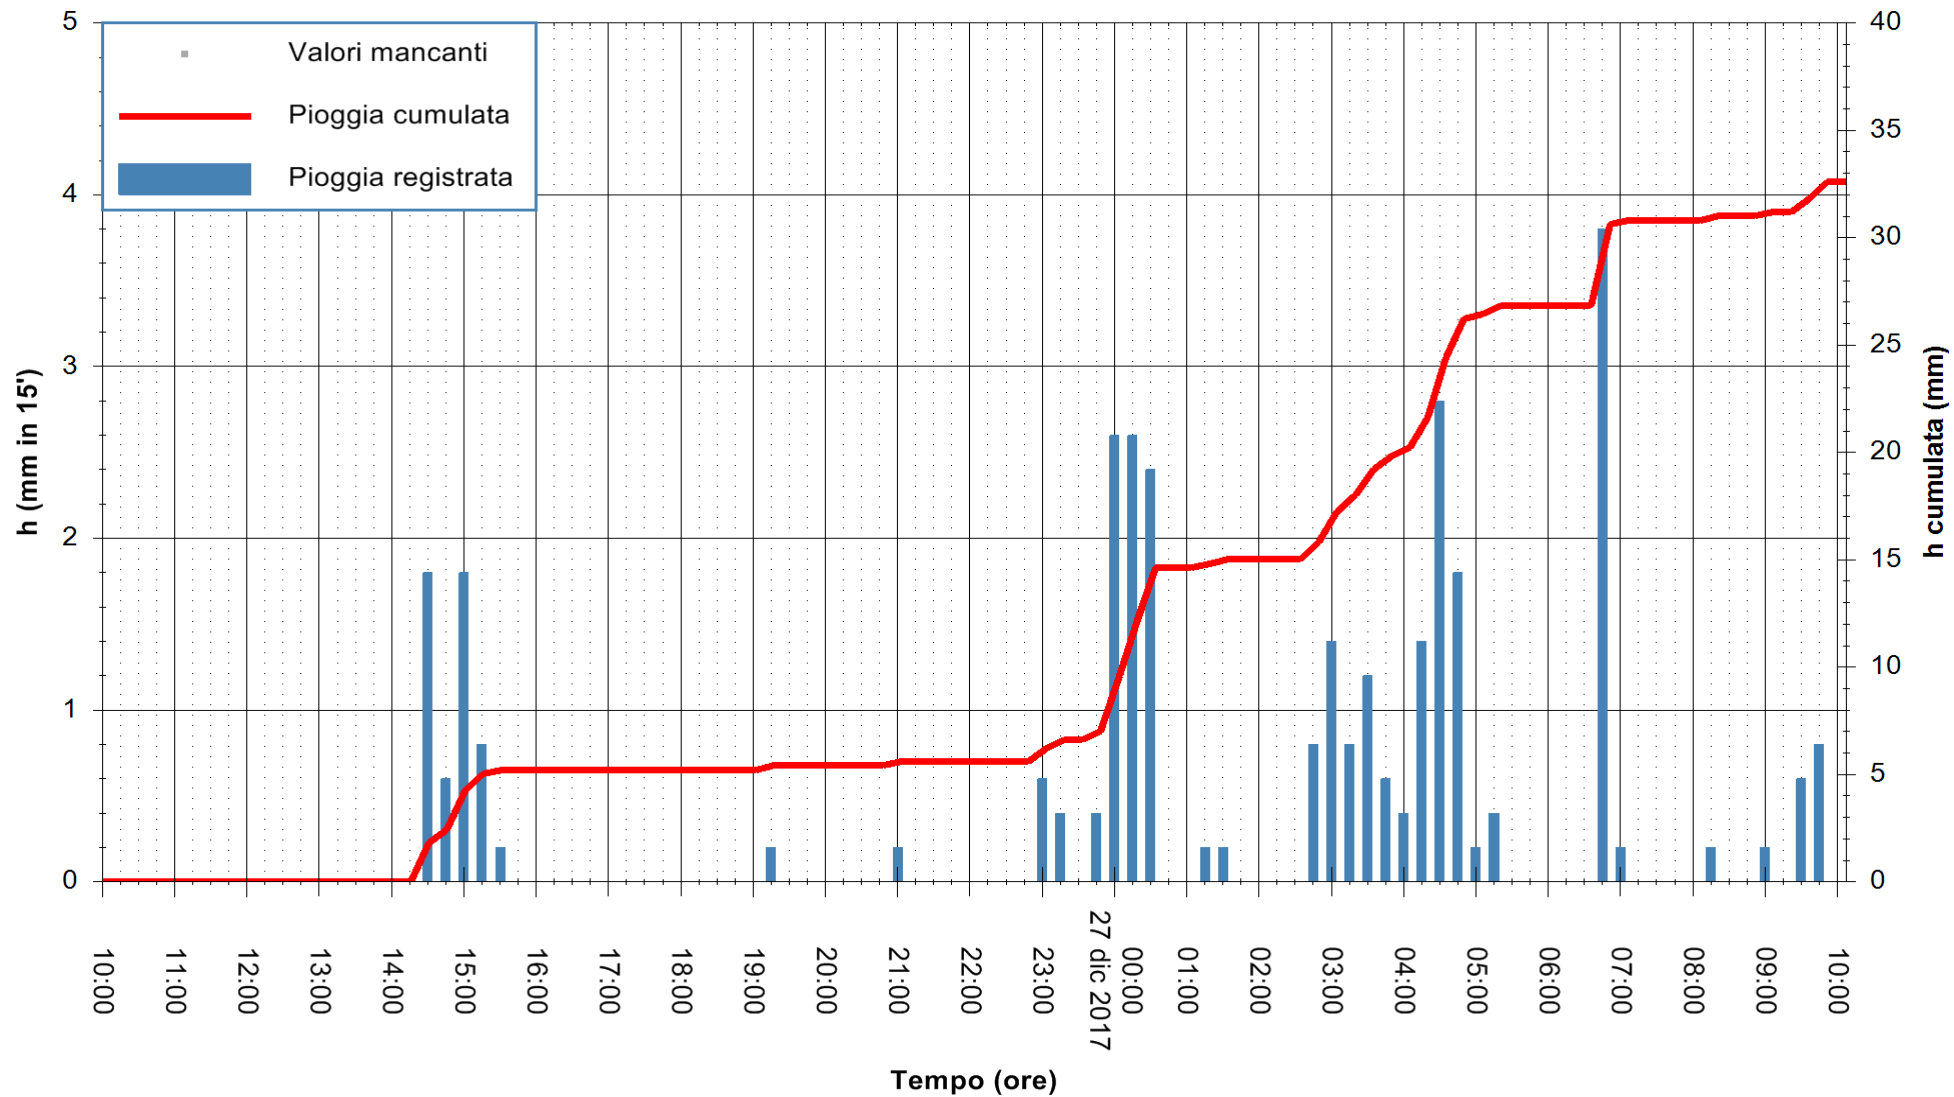

ARPAS
F.to il Dirigente Responsabile
Dott. Giuseppe Bianco

REGIONE AUTÒNOMA DE SARDIGNA
REGIONE AUTONOMA DELLA SARDEGNA

Stazione pluviometrica Stintino
Area PUNTA DE S' AQUILA
Pioggia registrata nelle ultime 24 ore
Estrazione dati delle ore 10:46 del 27/12/2017
Ultimo dato disponibile: 27/12/2017 alle 10:00

ARPAS
F.to il Dirigente Responsabile
Dott. Giuseppe Bianco

REGIONE AUTONOMA DE SARDIGNA
REGIONE AUTONOMA DELLA SARDEGNA

Stazione pluviometrica Mamone
 Area MAMONE
 Pioggia registrata nelle ultime 24 ore
 Estrazione dati delle ore 10:46 del 27/12/2017
 Ultimo dato disponibile: 27/12/2017 alle 10:00