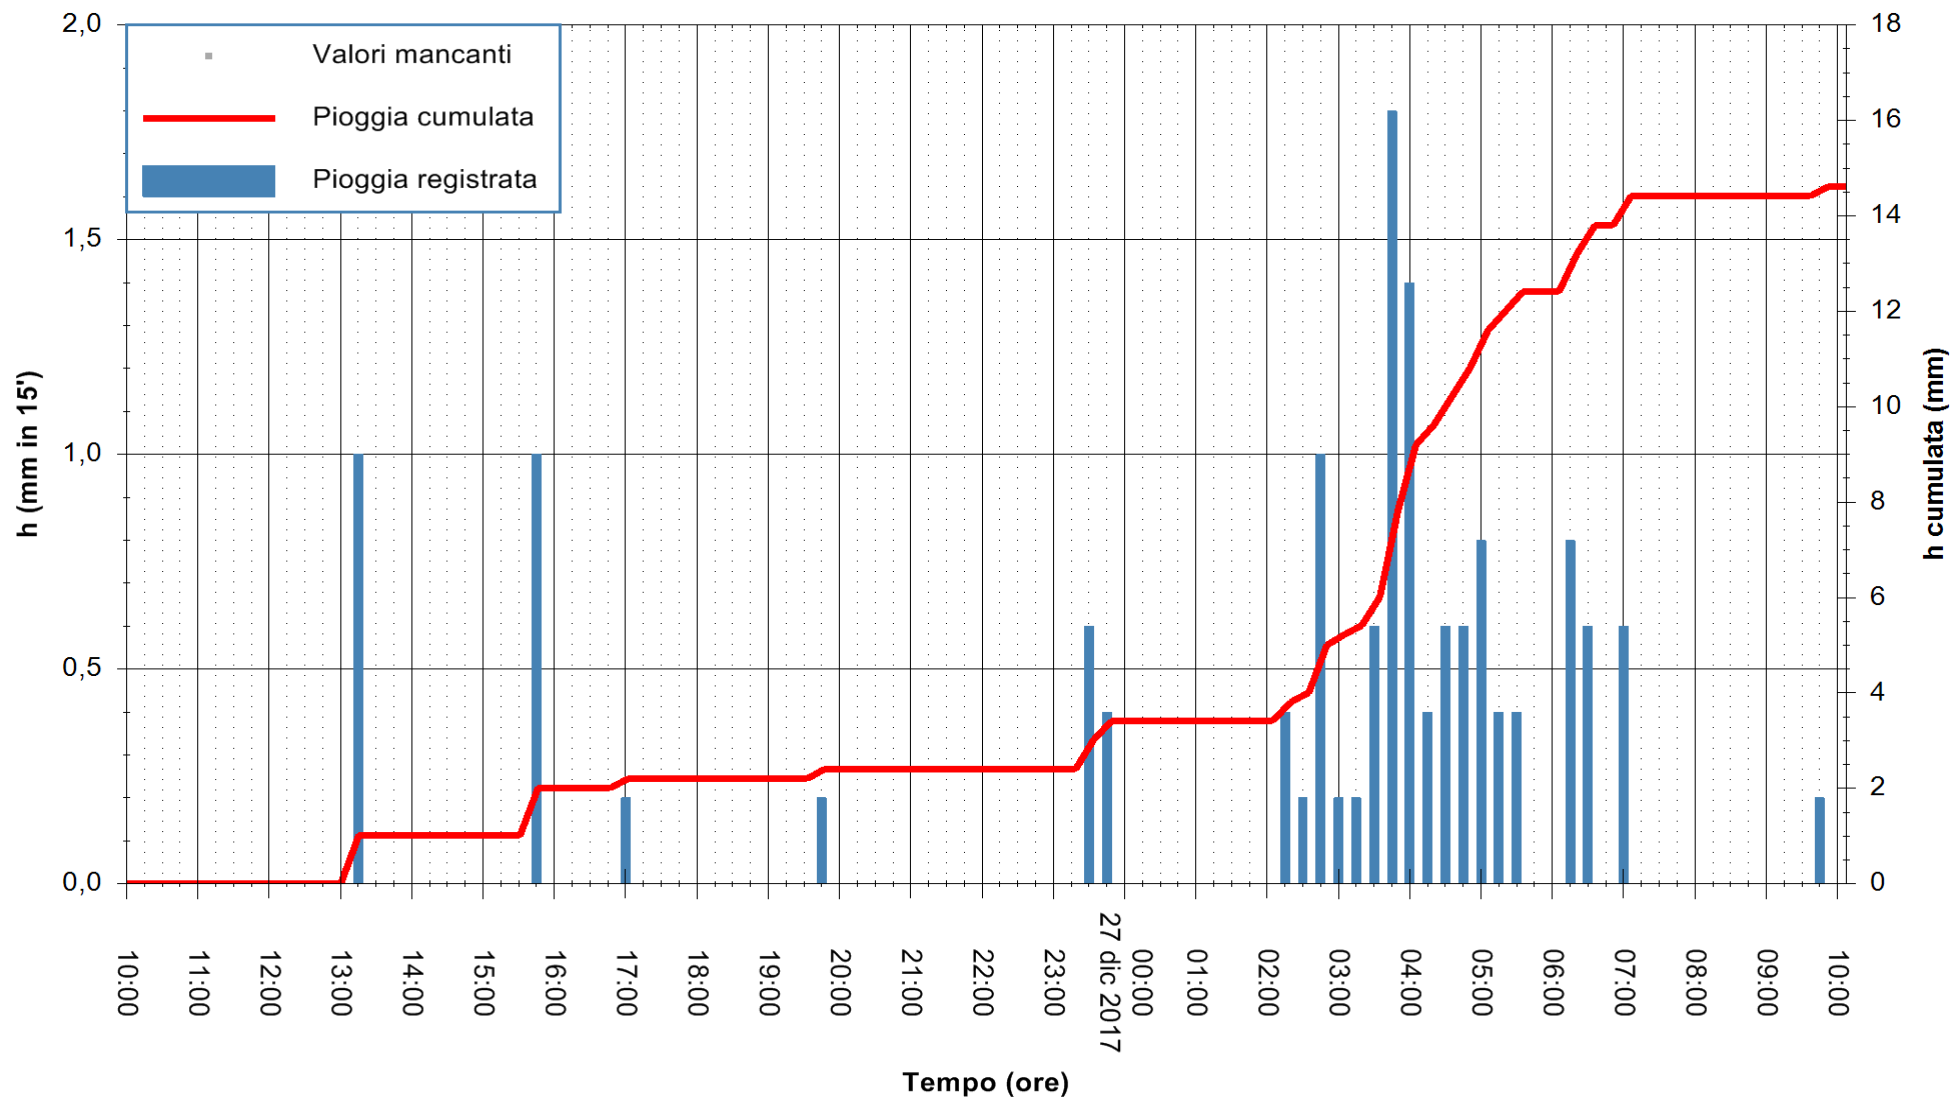

REGIONE AUTÒNOMA DE SARDIGNA
 REGIONE AUTONOMA DELLA SARDEGNA

Stazione pluviometrica Fluminimannu a Decimomannu
 Area DECIMOMANNU
 Pioggia registrata nelle ultime 24 ore
 Estrazione dati delle ore 10:46 del 27/12/2017
 Ultimo dato disponibile: 27/12/2017 alle 10:00

ARPAS
 F.to il Dirigente Responsabile
 Dott. Giuseppe Bianco

REGIONE AUTÒNOMA DE SARDIGNA
 REGIONE AUTONOMA DELLA SARDEGNA

Stazione pluviometrica Villasor
 Area IS ARENAS
 Pioggia registrata nelle ultime 24 ore
 Estrazione dati delle ore 10:46 del 27/12/2017
 Ultimo dato disponibile: 27/12/2017 alle 10:00

ARPAS
 F.to il Dirigente Responsabile
 Dott. Giuseppe Bianco

REGIONE AUTÒNOMA DE SARDIGNA
 REGIONE AUTONOMA DELLA SARDEGNA

Stazione pluviometrica Tempio
 Area CUSSEDDU
 Pioggia registrata nelle ultime 24 ore
 Estrazione dati delle ore 10:46 del 27/12/2017
 Ultimo dato disponibile: 27/12/2017 alle 10:00