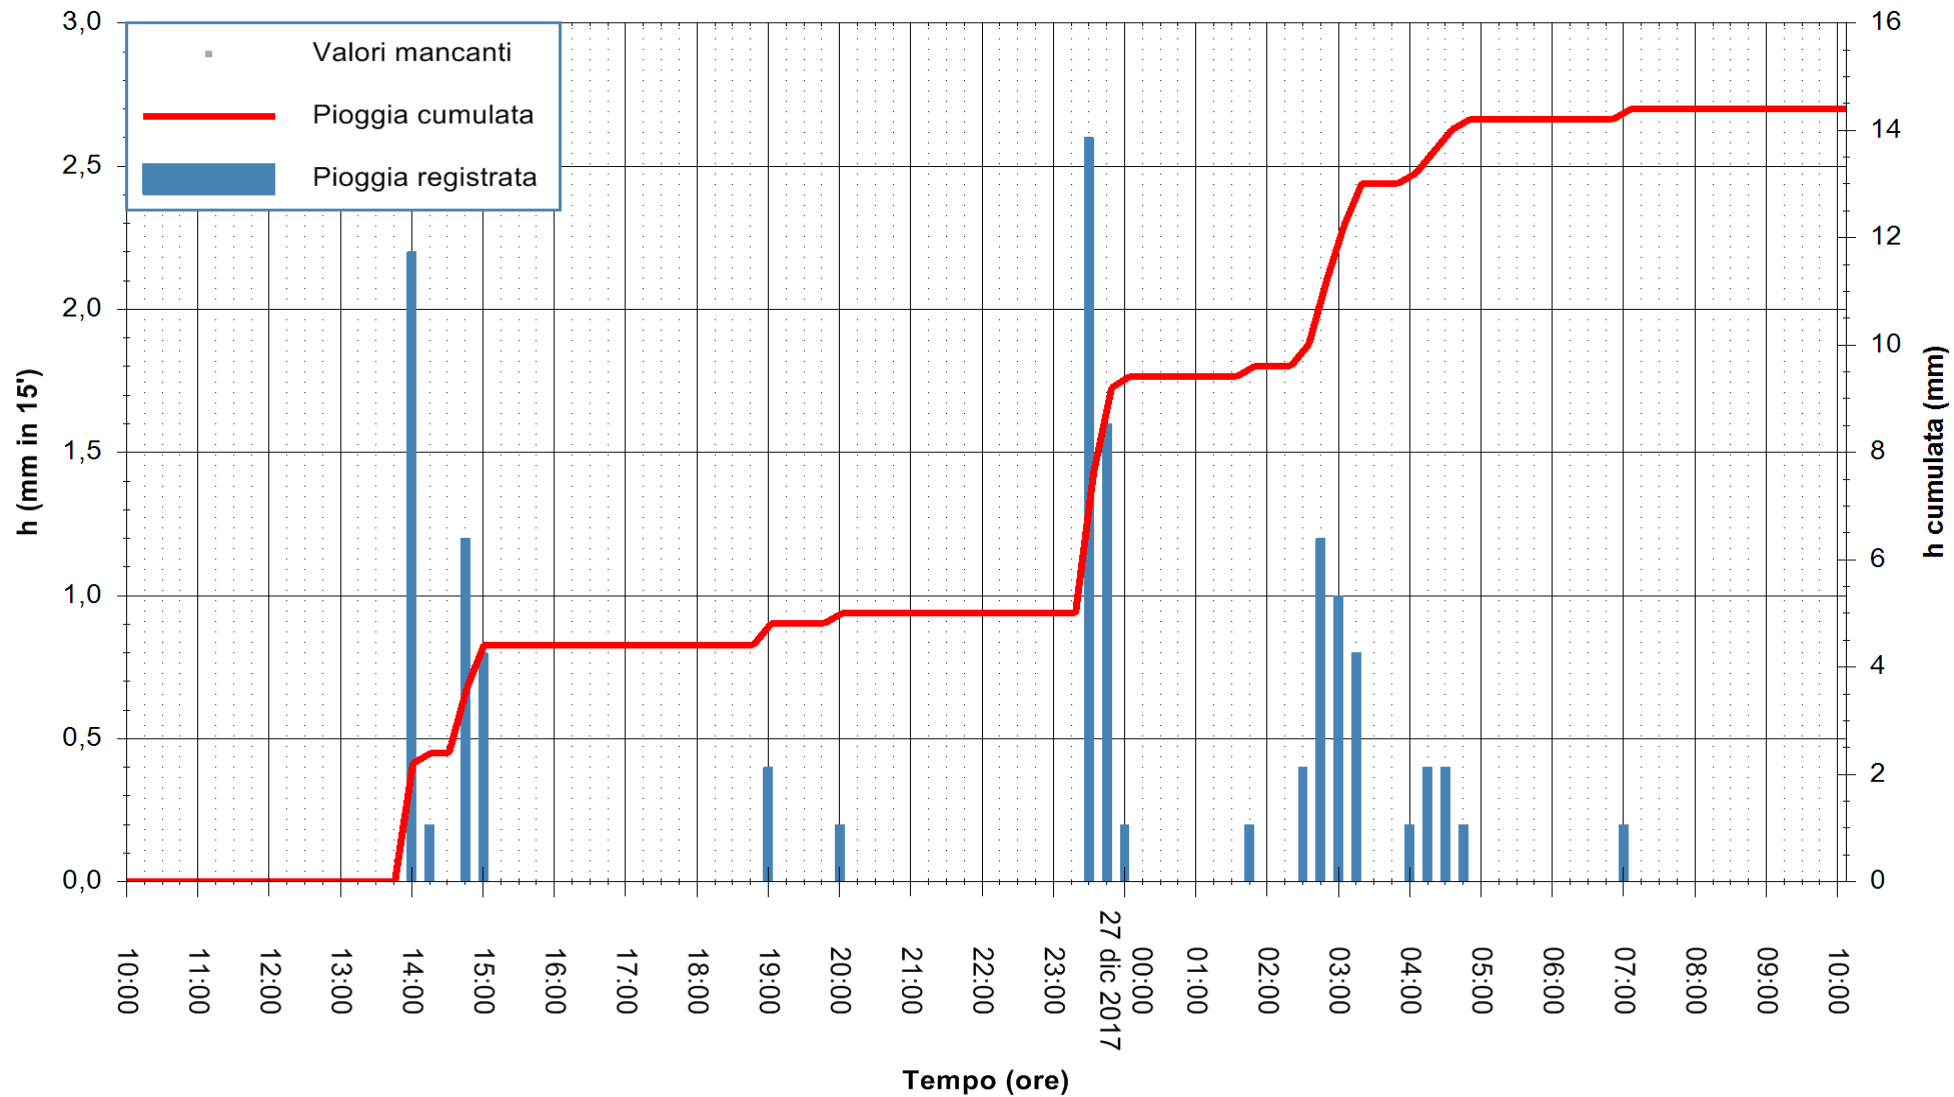

ARPAS
F.to il Dirigente Responsabile
Dott. Giuseppe Bianco

REGIONE AUTONOMA DE SARDIGNA
REGIONE AUTONOMA DELLA SARDEGNA

Stazione pluviometrica Mamone
 Area MAMONE
 Pioggia registrata nelle ultime 24 ore
 Estrazione dati delle ore 10:46 del 27/12/2017
 Ultimo dato disponibile: 27/12/2017 alle 10:00