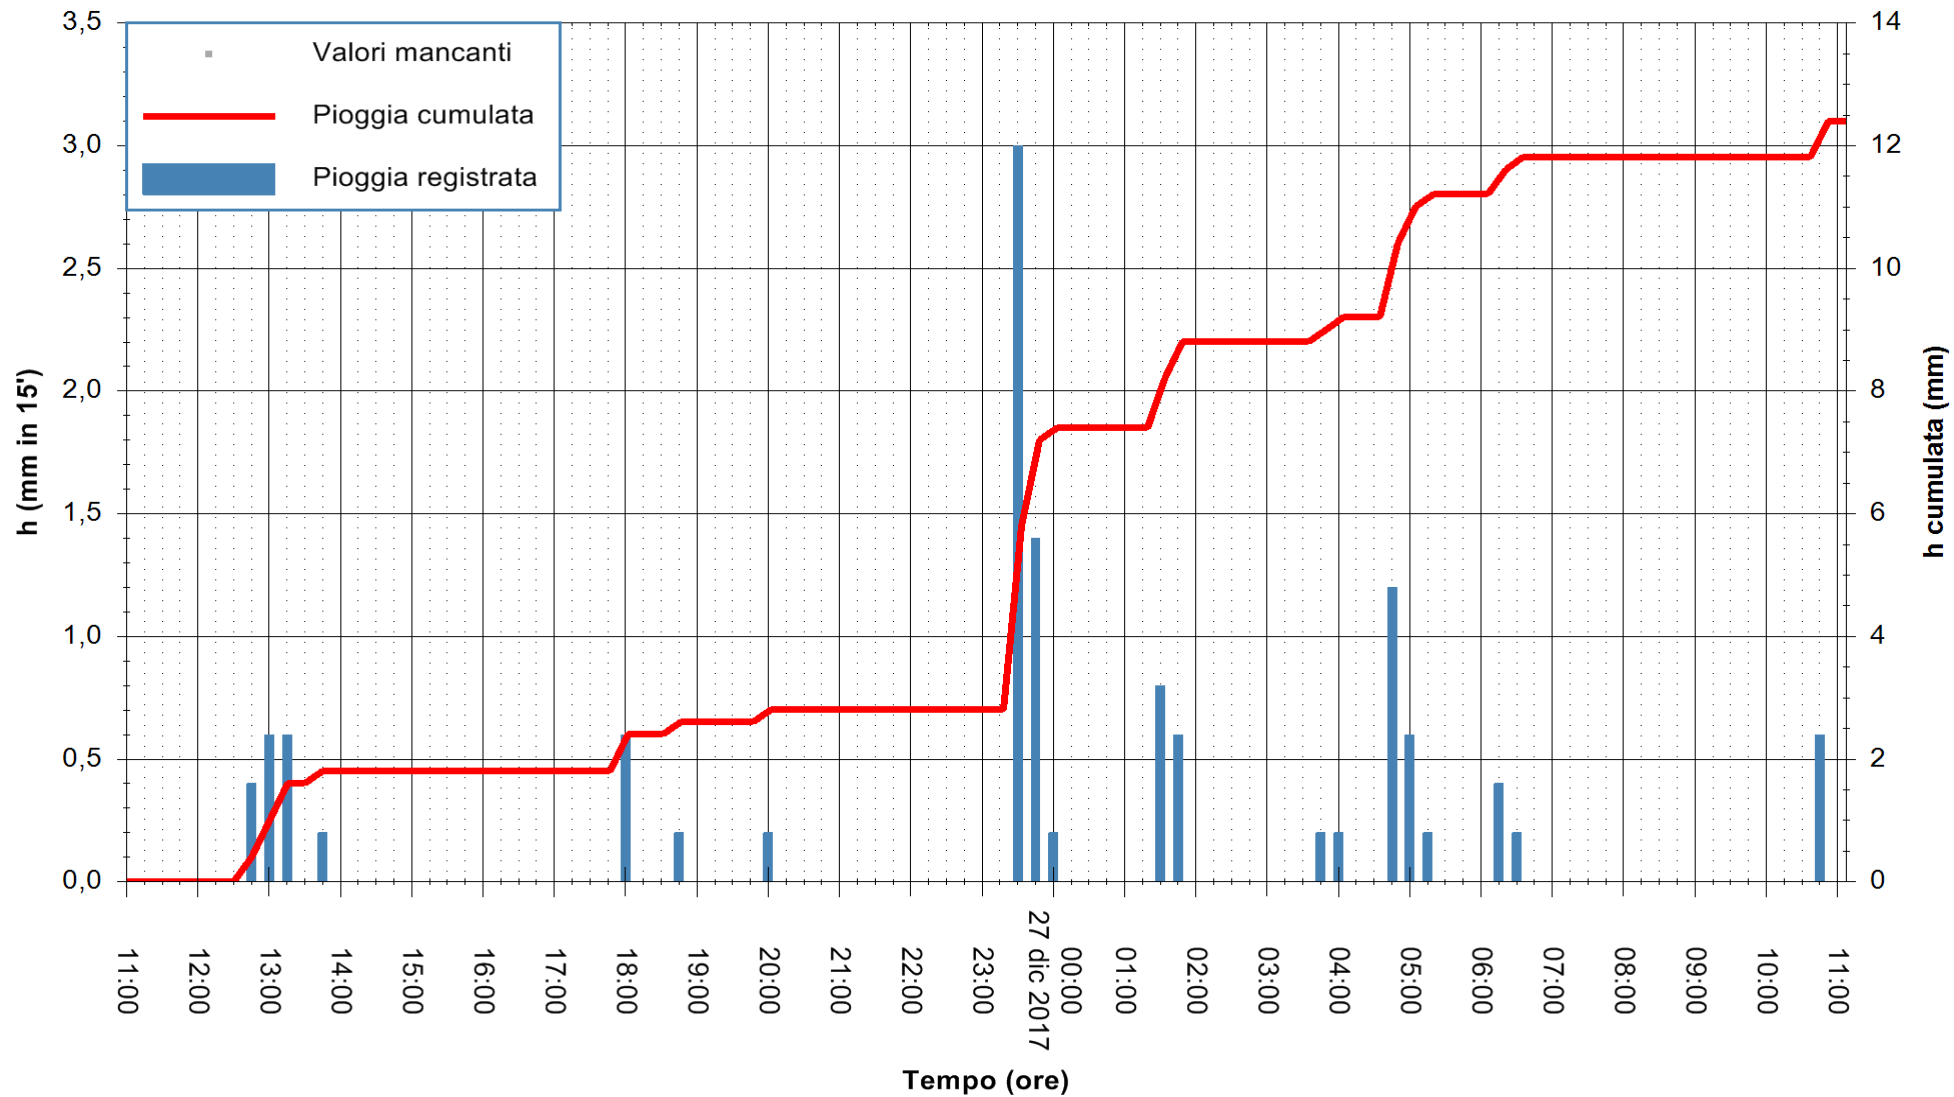

ARPAS  
 F.to il Dirigente Responsabile  
 Dott. Giuseppe Bianco

REGIONE AUTONOMA DE SARDIGNA  
 REGIONE AUTONOMA DELLA SARDEGNA

Stazione pluviometrica Siniscola  
 Area SU PRANU  
 Pioggia registrata nelle ultime 24 ore  
 Estrazione dati delle ore 11:53 del 27/12/2017  
 Ultimo dato disponibile: 27/12/2017 alle 11:00

ARPAS  
 F.to il Dirigente Responsabile  
 Dott. Giuseppe Bianco

REGIONE AUTONOMA DE SARDIGNA  
 REGIONE AUTONOMA DELLA SARDEGNA

Stazione pluviometrica Mamone  
 Area MAMONE  
 Pioggia registrata nelle ultime 24 ore  
 Estrazione dati delle ore 11:53 del 27/12/2017  
 Ultimo dato disponibile: 27/12/2017 alle 11:00