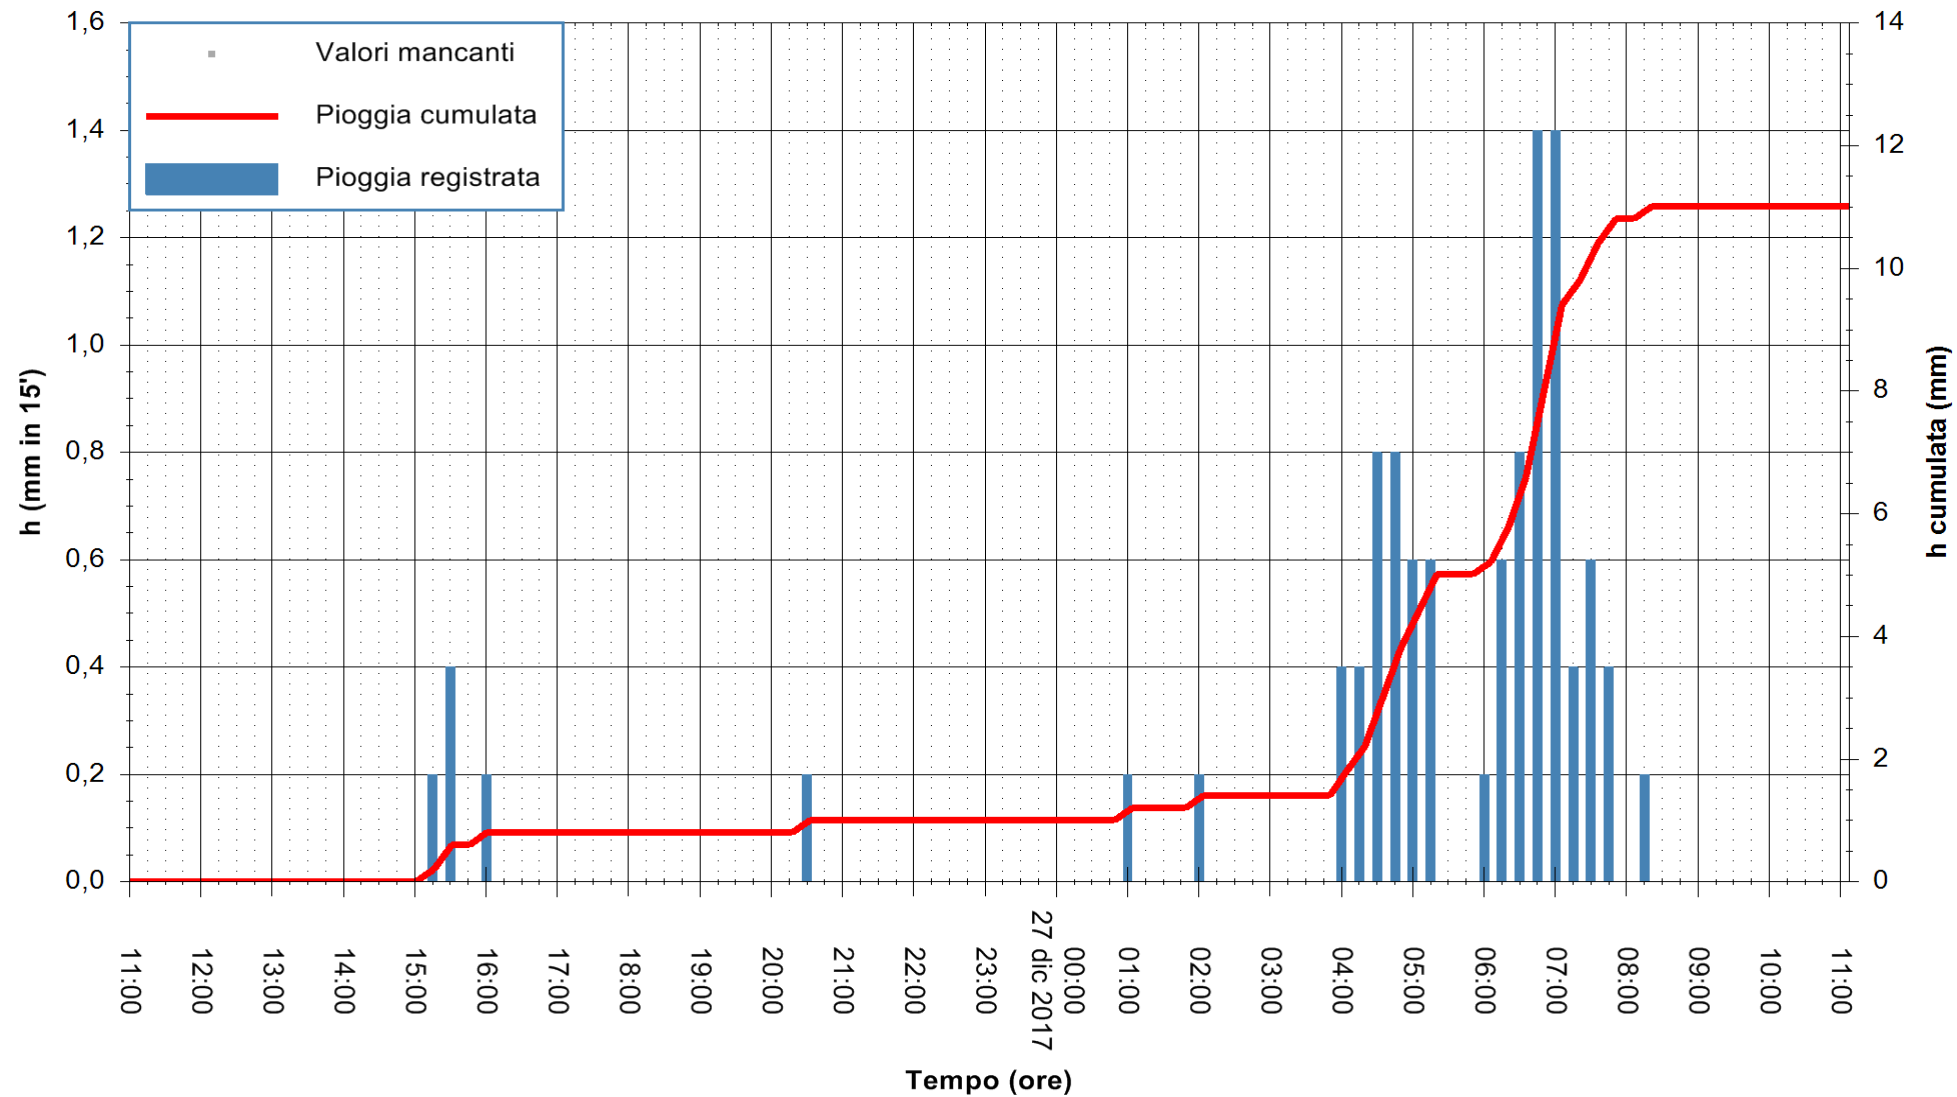

Stazione pluviometrica Fraigas  
 Area CANTONIERA FRAIGAS  
 Pioggia registrata nelle ultime 24 ore  
 Estrazione dati delle ore 11:53 del 27/12/2017  
 Ultimo dato disponibile: 27/12/2017 alle 11:00

ARPAS  
 F.to il Dirigente Responsabile  
 Dott. Giuseppe Bianco

REGIONE AUTÒNOMA DE SARDIGNA  
 REGIONE AUTONOMA DELLA SARDEGNA

Stazione pluviometrica Fluminimannu a Decimomannu  
 Area DECIMOMANNU  
 Pioggia registrata nelle ultime 24 ore  
 Estrazione dati delle ore 11:53 del 27/12/2017  
 Ultimo dato disponibile: 27/12/2017 alle 11:00