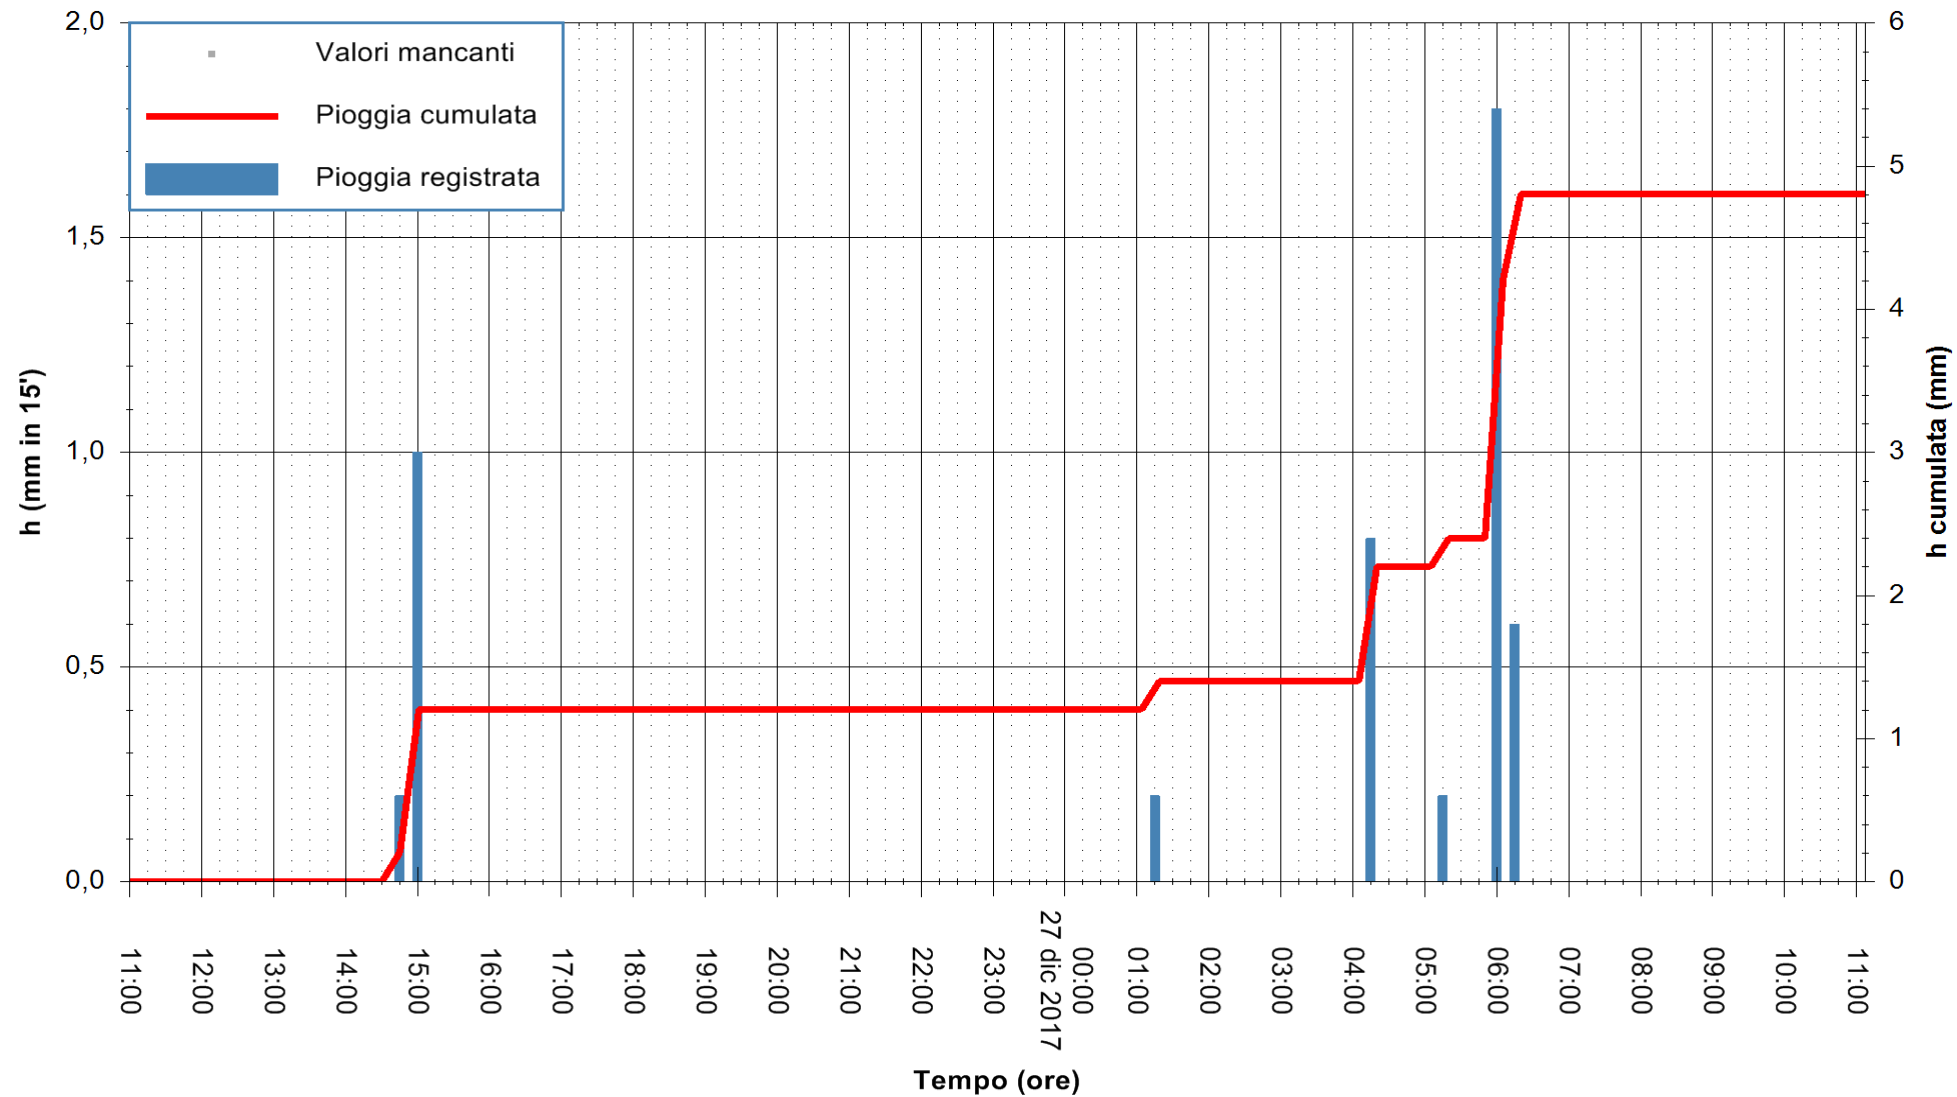

Stazione pluviometrica Fraigas  
 Area CANTONIERA FRAIGAS  
 Pioggia registrata nelle ultime 24 ore  
 Estrazione dati delle ore 11:53 del 27/12/2017  
 Ultimo dato disponibile: 27/12/2017 alle 11:00

ARPAS  
 F.to il Dirigente Responsabile  
 Dott. Giuseppe Bianco

REGIONE AUTÒNOMA DE SARDIGNA  
 REGIONE AUTONOMA DELLA SARDEGNA

Stazione pluviometrica Fluminimannu a Decimomannu  
 Area DECIMOMANNU  
 Pioggia registrata nelle ultime 24 ore  
 Estrazione dati delle ore 11:53 del 27/12/2017  
 Ultimo dato disponibile: 27/12/2017 alle 11:00

ARPAS  
 F.to il Dirigente Responsabile  
 Dott. Giuseppe Bianco

REGIONE AUTÒNOMA DE SARDIGNA  
 REGIONE AUTONOMA DELLA SARDEGNA

Stazione pluviometrica Senorbi'  
 Area SENORBI  
 Pioggia registrata nelle ultime 24 ore  
 Estrazione dati delle ore 11:53 del 27/12/2017  
 Ultimo dato disponibile: 27/12/2017 alle 11:00

ARPAS  
 F.to il Dirigente Responsabile  
 Dott. Giuseppe Bianco

REGIONE AUTÒNOMA DE SARDIGNA  
 REGIONE AUTONOMA DELLA SARDEGNA

Stazione pluviometrica Tempio  
 Area CUSSEDDU  
 Pioggia registrata nelle ultime 24 ore  
 Estrazione dati delle ore 11:53 del 27/12/2017  
 Ultimo dato disponibile: 27/12/2017 alle 11:00