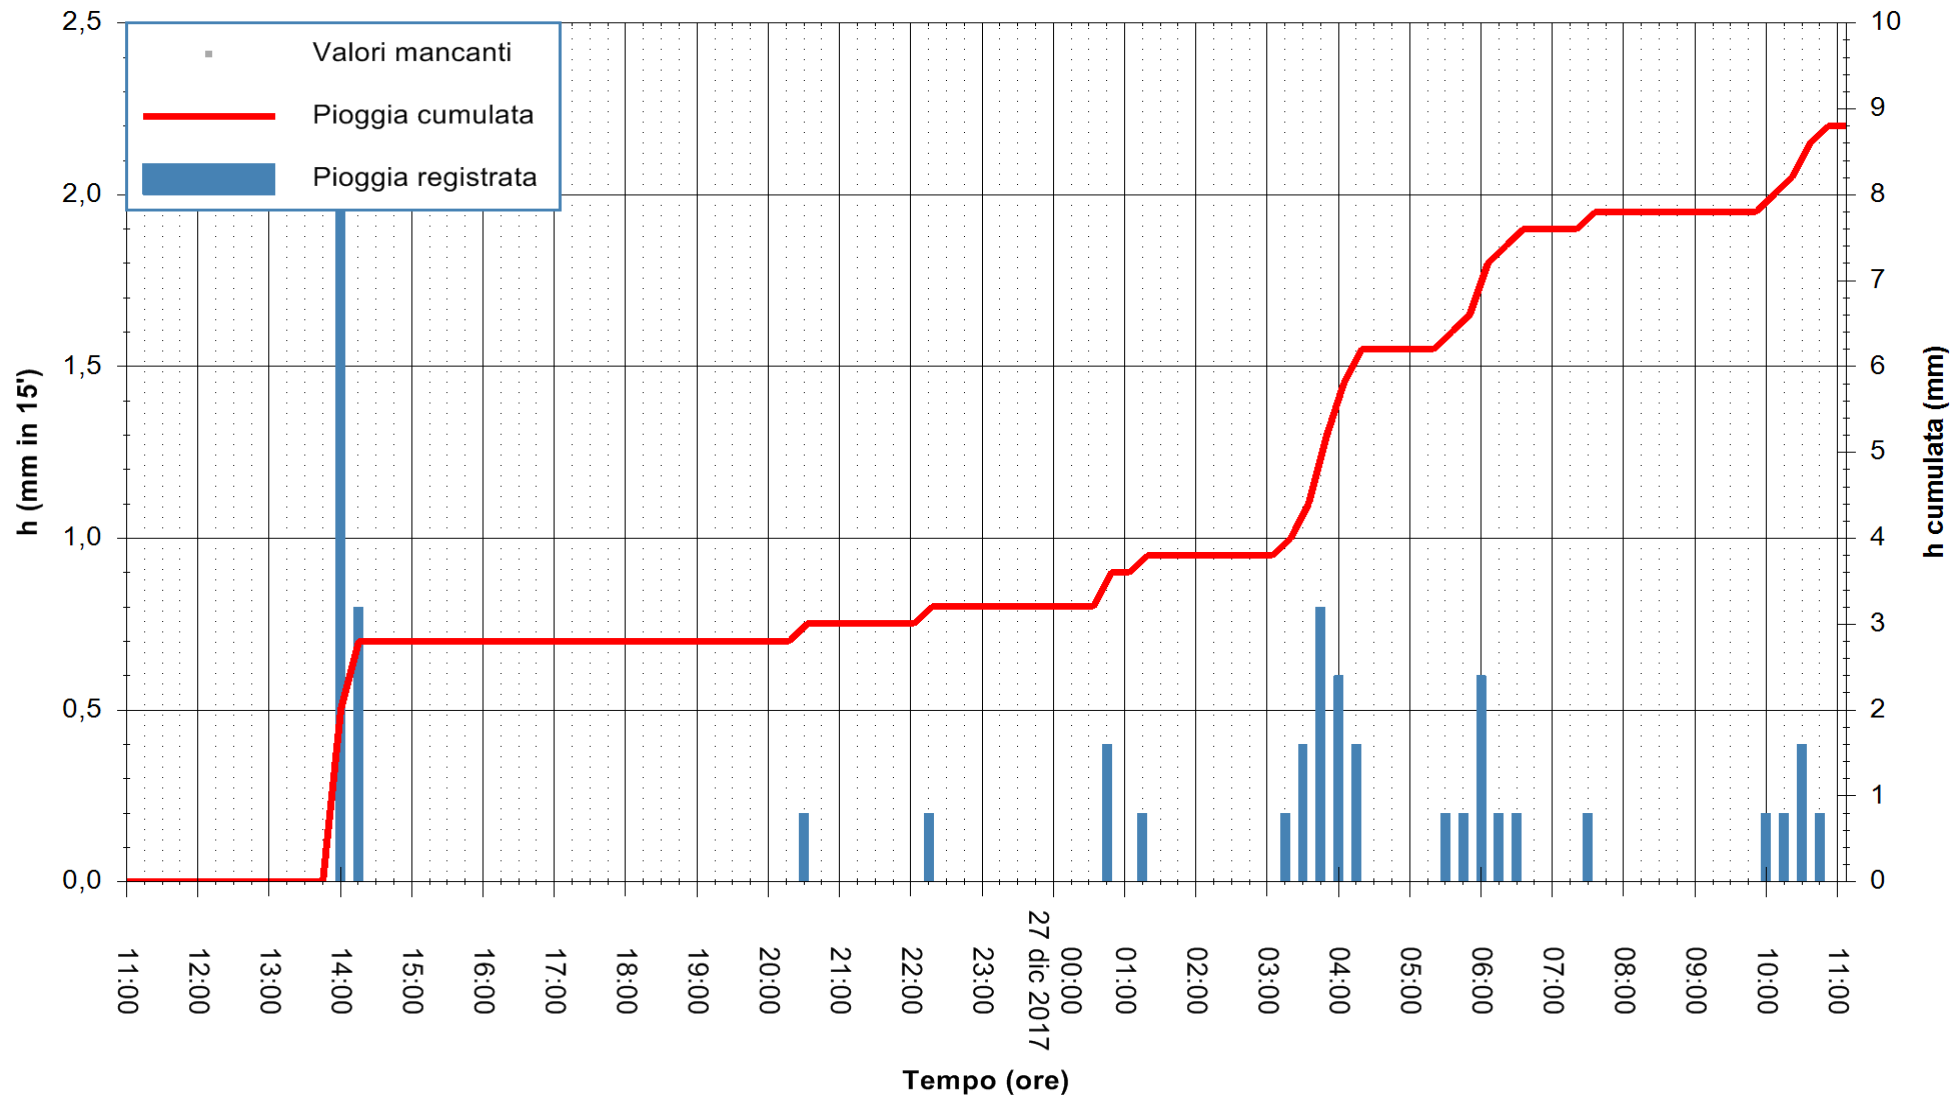

ARPAS  
 F.to il Dirigente Responsabile  
 Dott. Giuseppe Bianco

REGIONE AUTÒNOMA DE SARDIGNA  
 REGIONE AUTONOMA DELLA SARDEGNA

Stazione pluviometrica Tempio  
 Area CUSSEDDU  
 Pioggia registrata nelle ultime 24 ore  
 Estrazione dati delle ore 11:53 del 27/12/2017  
 Ultimo dato disponibile: 27/12/2017 alle 11:00

ARPAS  
 F.to il Dirigente Responsabile  
 Dott. Giuseppe Bianco

REGIONE AUTÒNOMA DE SARDIGNA  
 REGIONE AUTONOMA DELLA SARDEGNA

Stazione pluviometrica Pianu  
 Area PIANU 15  
 Pioggia registrata nelle ultime 24 ore  
 Estrazione dati delle ore 11:53 del 27/12/2017  
 Ultimo dato disponibile: 27/12/2017 alle 11:00