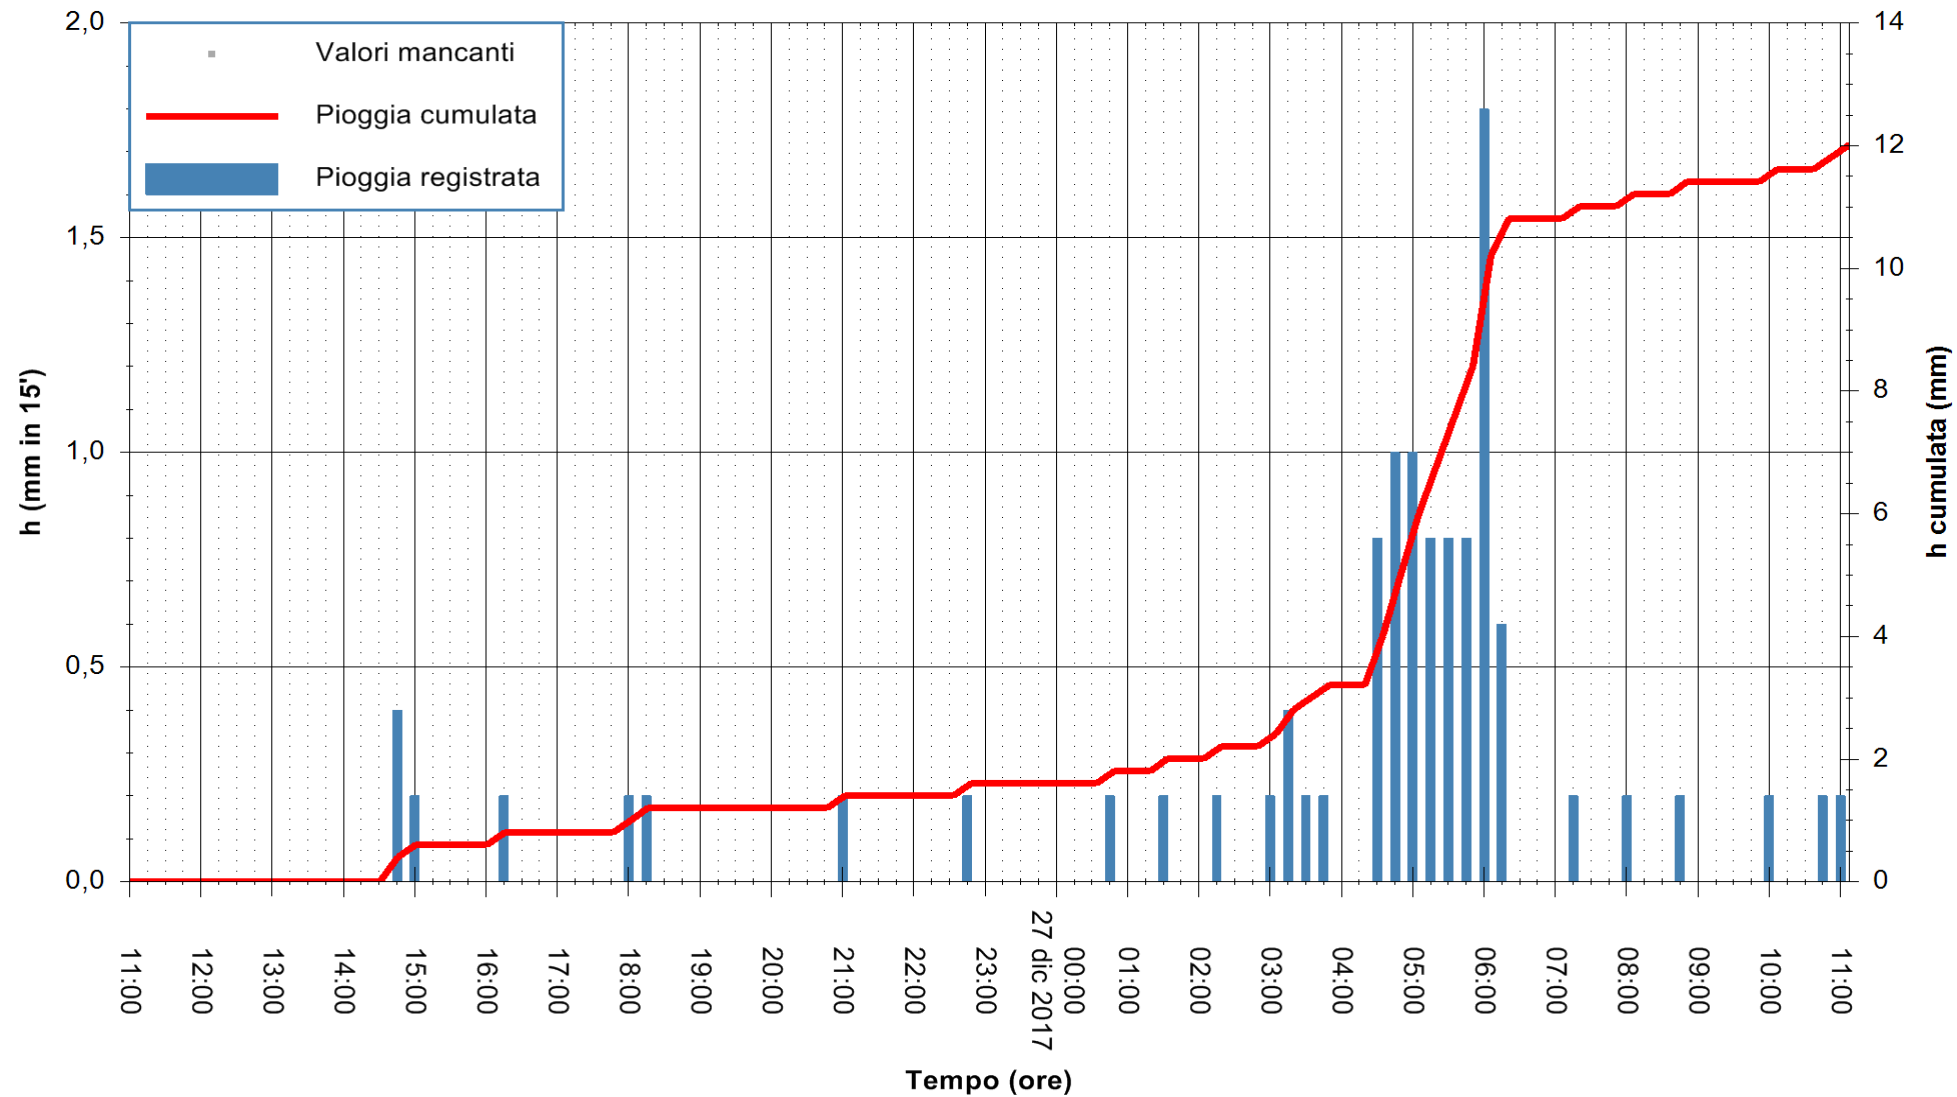

Stazione pluviometrica Fraigas  
 Area CANTONIERA FRAIGAS  
 Pioggia registrata nelle ultime 24 ore  
 Estrazione dati delle ore 11:53 del 27/12/2017  
 Ultimo dato disponibile: 27/12/2017 alle 11:00

ARPAS  
 F.to il Dirigente Responsabile  
 Dott. Giuseppe Bianco

REGIONE AUTÒNOMA DE SARDIGNA  
 REGIONE AUTONOMA DELLA SARDEGNA

Stazione pluviometrica Fluminimannu a Decimomannu  
 Area DECIMOMANNU  
 Pioggia registrata nelle ultime 24 ore  
 Estrazione dati delle ore 11:53 del 27/12/2017  
 Ultimo dato disponibile: 27/12/2017 alle 11:00

ARPAS  
 F.to il Dirigente Responsabile  
 Dott. Giuseppe Bianco

REGIONE AUTÒNOMA DE SARDIGNA  
 REGIONE AUTONOMA DELLA SARDEGNA

Stazione pluviometrica Senorbi'  
 Area SENORBI  
 Pioggia registrata nelle ultime 24 ore  
 Estrazione dati delle ore 11:53 del 27/12/2017  
 Ultimo dato disponibile: 27/12/2017 alle 11:00

ARPAS  
 F.to il Dirigente Responsabile  
 Dott. Giuseppe Bianco

REGIONE AUTÒNOMA DE SARDIGNA  
 REGIONE AUTONOMA DELLA SARDEGNA

Stazione pluviometrica Tempio  
 Area CUSSEDDU  
 Pioggia registrata nelle ultime 24 ore  
 Estrazione dati delle ore 11:53 del 27/12/2017  
 Ultimo dato disponibile: 27/12/2017 alle 11:00