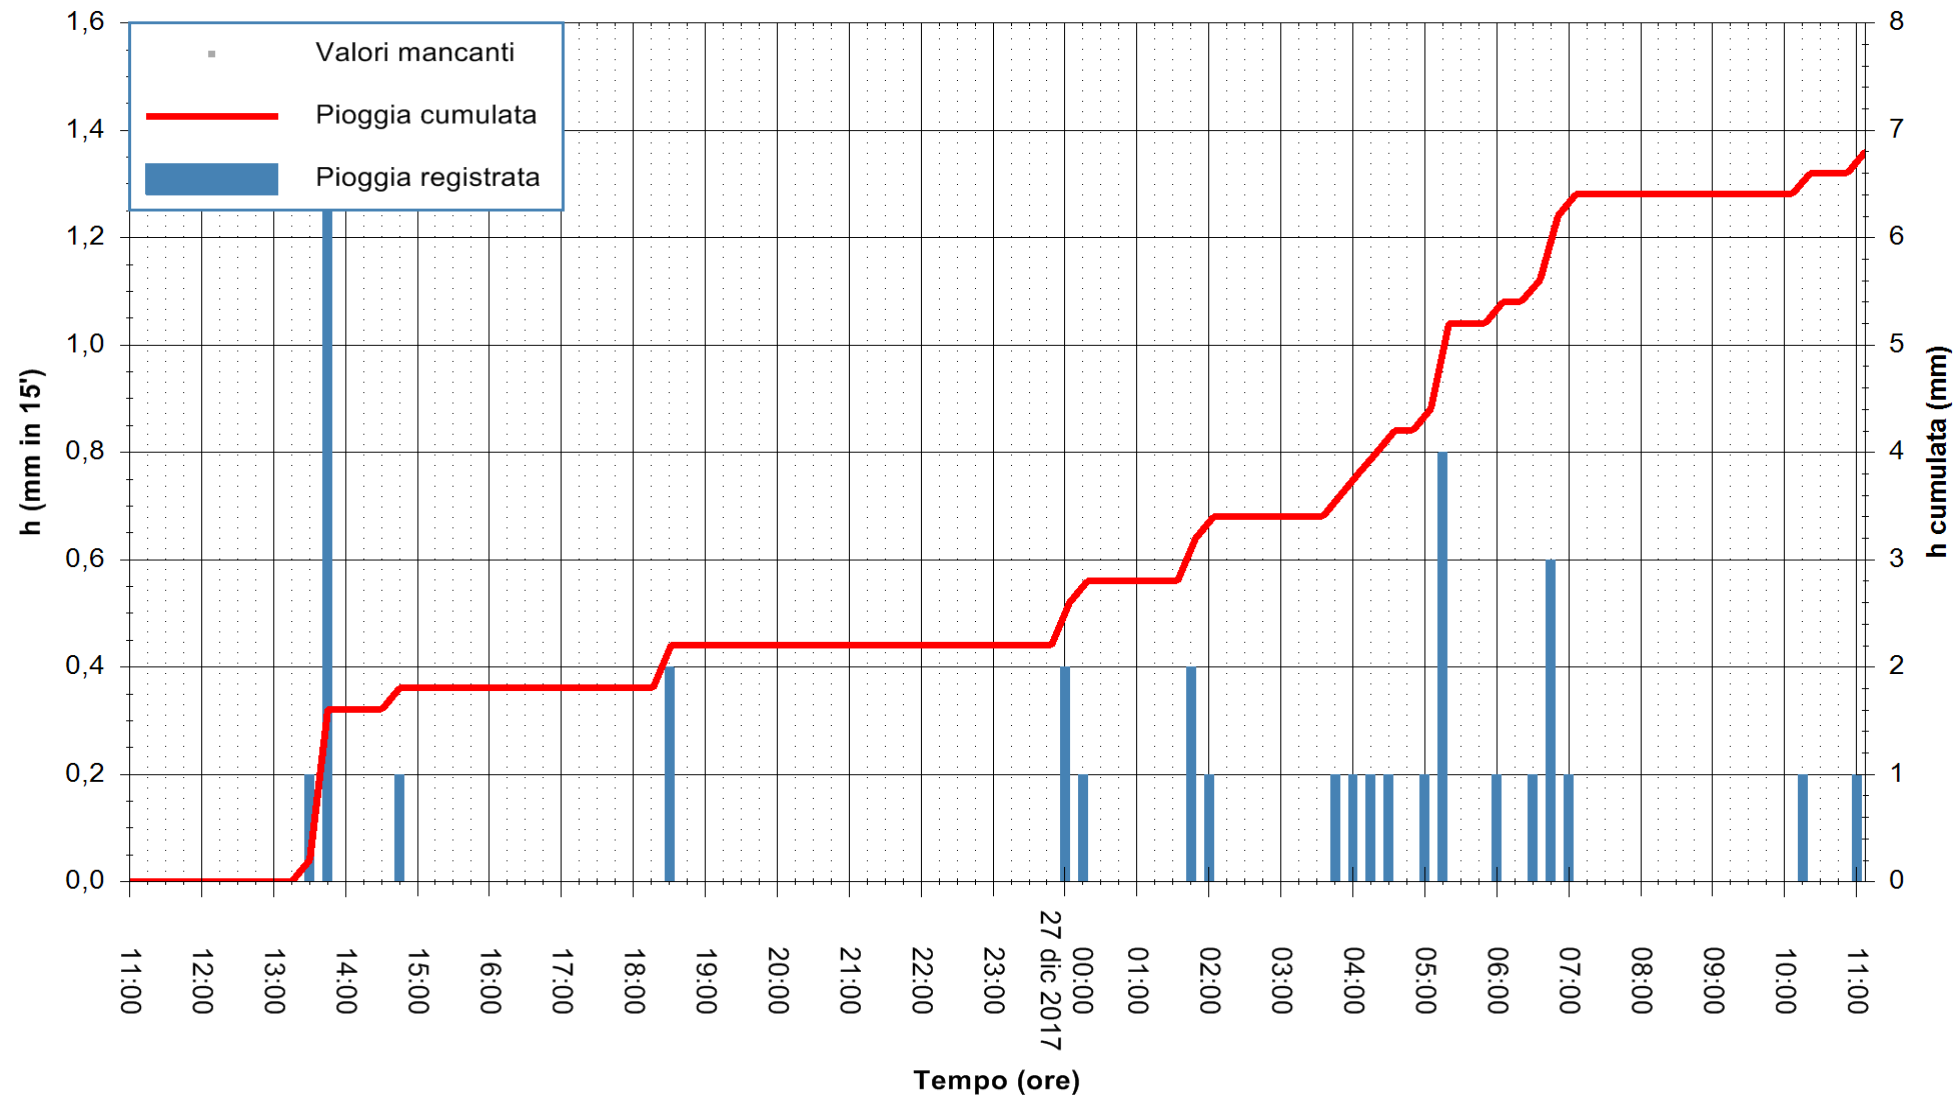

ARPAS  
 F.to il Dirigente Responsabile  
 Dott. Giuseppe Bianco

REGIONE AUTÒNOMA DE SARDIGNA  
 REGIONE AUTONOMA DELLA SARDEGNA

Stazione pluviometrica Aglientu  
 Area AGLIENTU  
 Pioggia registrata nelle ultime 24 ore  
 Estrazione dati delle ore 11:53 del 27/12/2017  
 Ultimo dato disponibile: 27/12/2017 alle 11:00

ARPAS  
 F.to il Dirigente Responsabile  
 Dott. Giuseppe Bianco

REGIONE AUTONOMA DE SARDIGNA  
 REGIONE AUTONOMA DELLA SARDEGNA

Stazione pluviometrica Ossoni  
 Area MONTE OSSONI  
 Pioggia registrata nelle ultime 24 ore  
 Estrazione dati delle ore 11:53 del 27/12/2017  
 Ultimo dato disponibile: 27/12/2017 alle 11:00