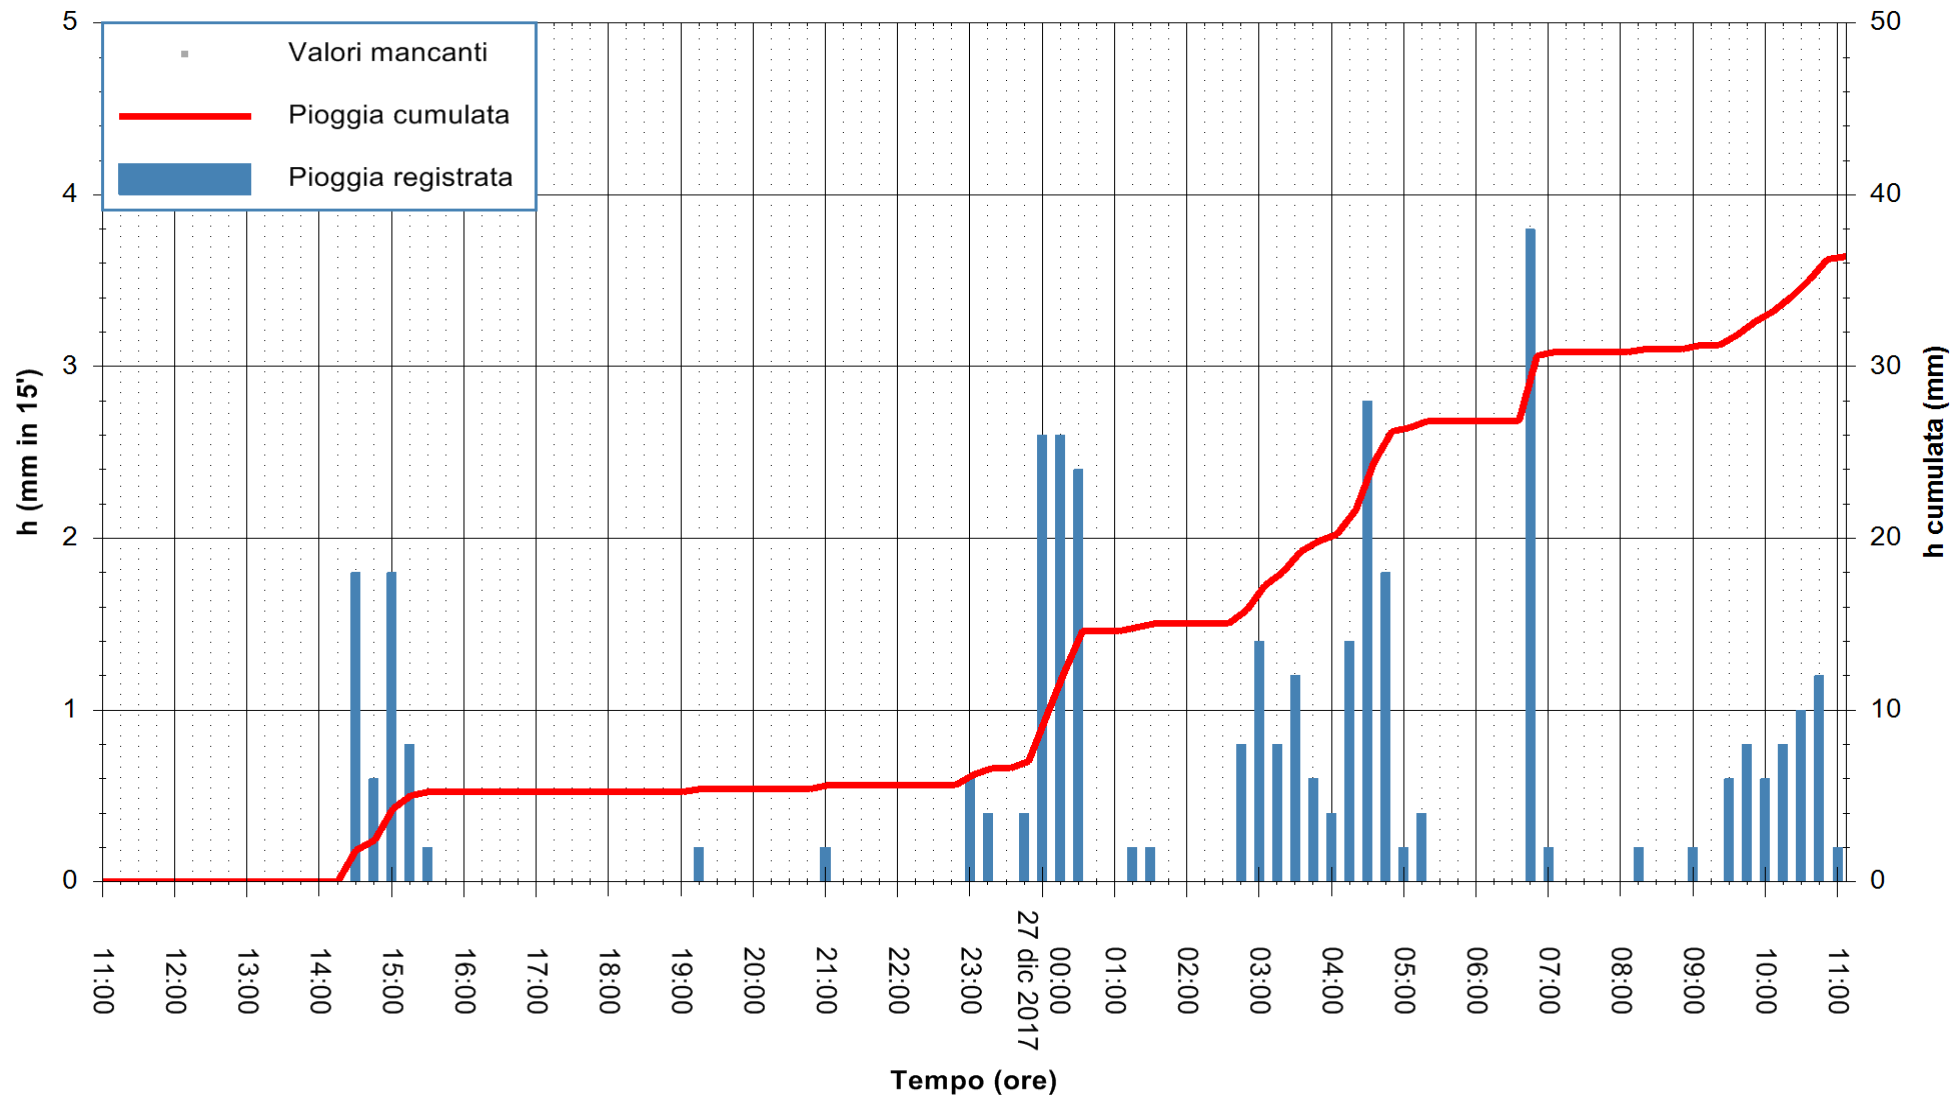

ARPAS  
 F.to il Dirigente Responsabile  
 Dott. Giuseppe Bianco

REGIONE AUTONOMA DE SARDIGNA  
 REGIONE AUTONOMA DELLA SARDEGNA

Stazione pluviometrica Siniscola  
 Area SU PRANU  
 Pioggia registrata nelle ultime 24 ore  
 Estrazione dati delle ore 11:53 del 27/12/2017  
 Ultimo dato disponibile: 27/12/2017 alle 11:00

ARPAS  
 F.to il Dirigente Responsabile  
 Dott. Giuseppe Bianco

REGIONE AUTONOMA DE SARDIGNA  
 REGIONE AUTONOMA DELLA SARDEGNA

Stazione pluviometrica Mamone  
 Area MAMONE  
 Pioggia registrata nelle ultime 24 ore  
 Estrazione dati delle ore 11:53 del 27/12/2017  
 Ultimo dato disponibile: 27/12/2017 alle 11:00