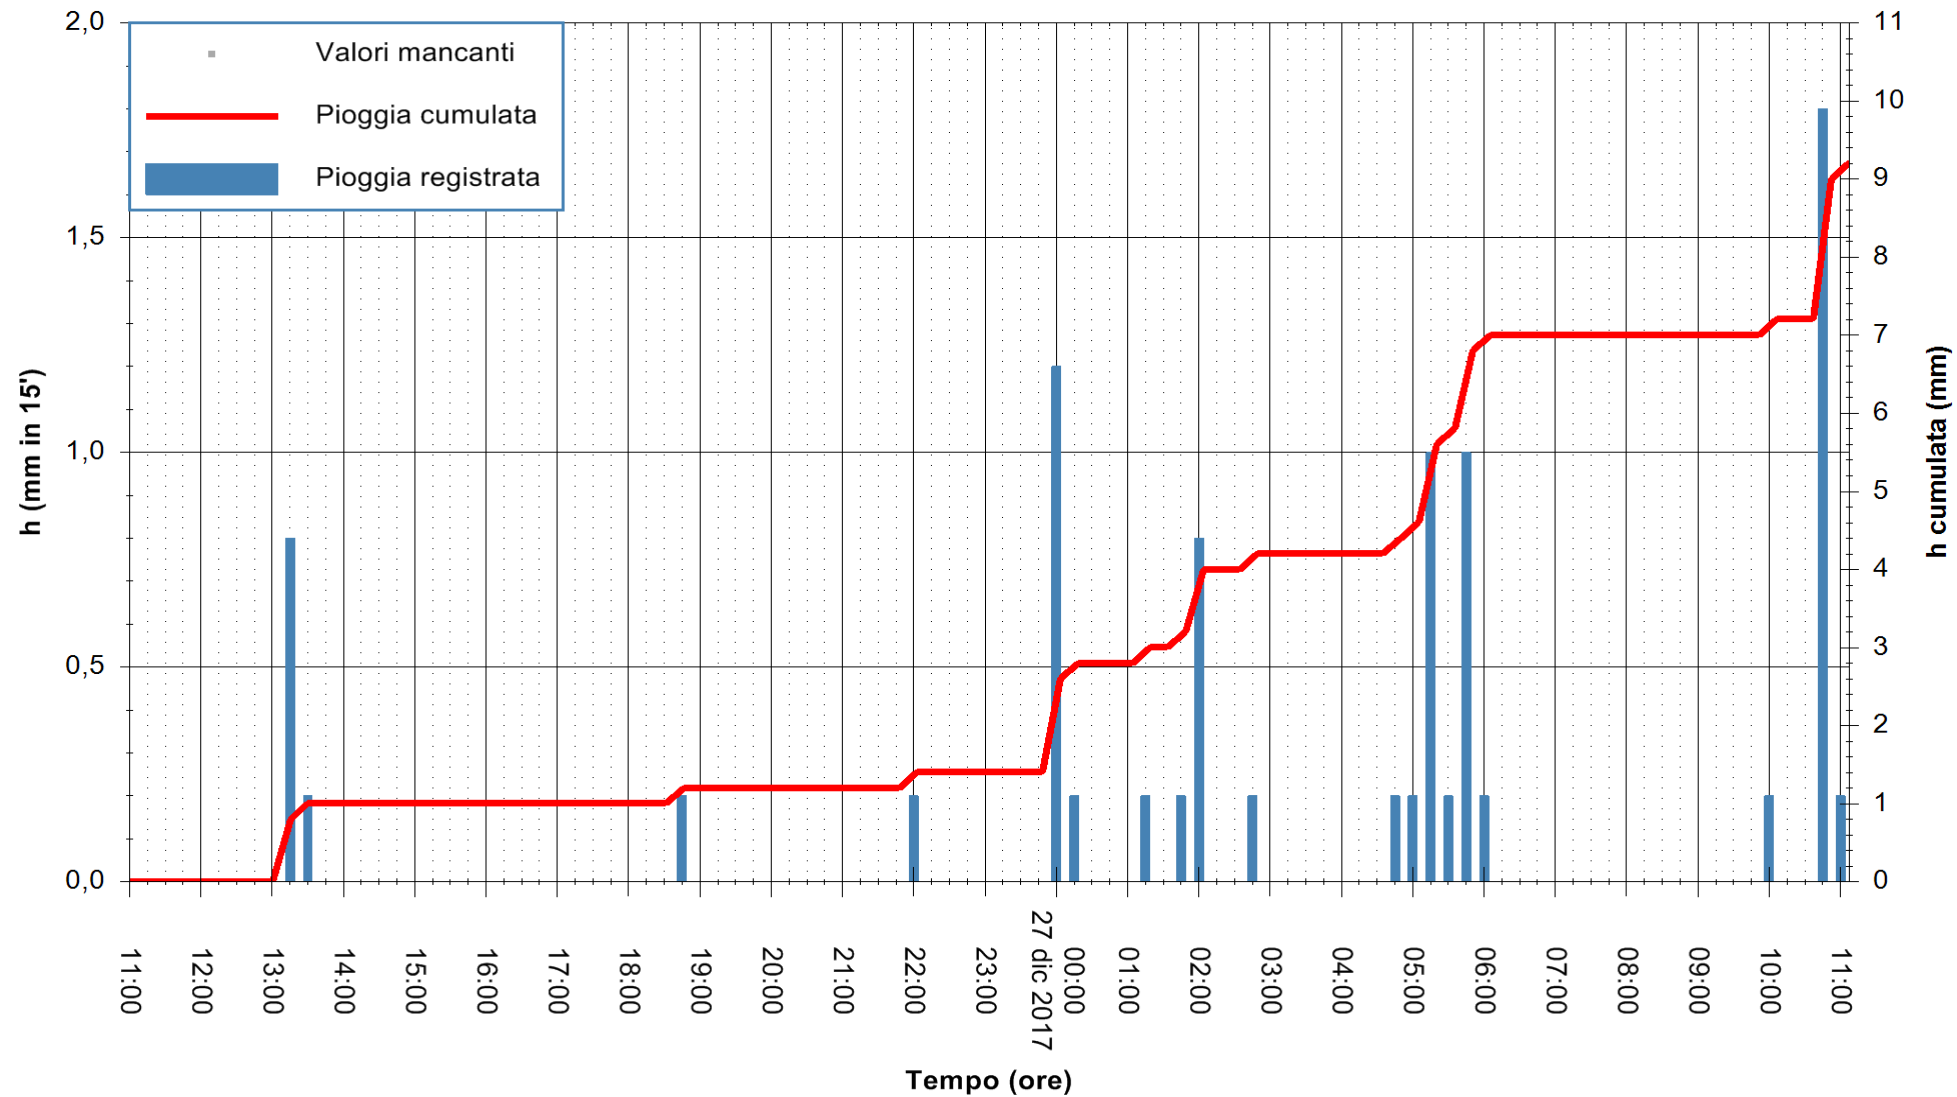

ARPAS  
 F.to il Dirigente Responsabile  
 Dott. Giuseppe Bianco

REGIONE AUTÒNOMA DE SARDIGNA  
 REGIONE AUTONOMA DELLA SARDEGNA

Stazione pluviometrica Aglientu  
 Area AGLIENTU  
 Pioggia registrata nelle ultime 24 ore  
 Estrazione dati delle ore 11:53 del 27/12/2017  
 Ultimo dato disponibile: 27/12/2017 alle 11:00

ARPAS  
 F.to il Dirigente Responsabile  
 Dott. Giuseppe Bianco

REGIONE AUTONOMA DE SARDIGNA  
 REGIONE AUTONOMA DELLA SARDEGNA

Stazione pluviometrica Ossoni  
 Area MONTE OSSONI  
 Pioggia registrata nelle ultime 24 ore  
 Estrazione dati delle ore 11:53 del 27/12/2017  
 Ultimo dato disponibile: 27/12/2017 alle 11:00