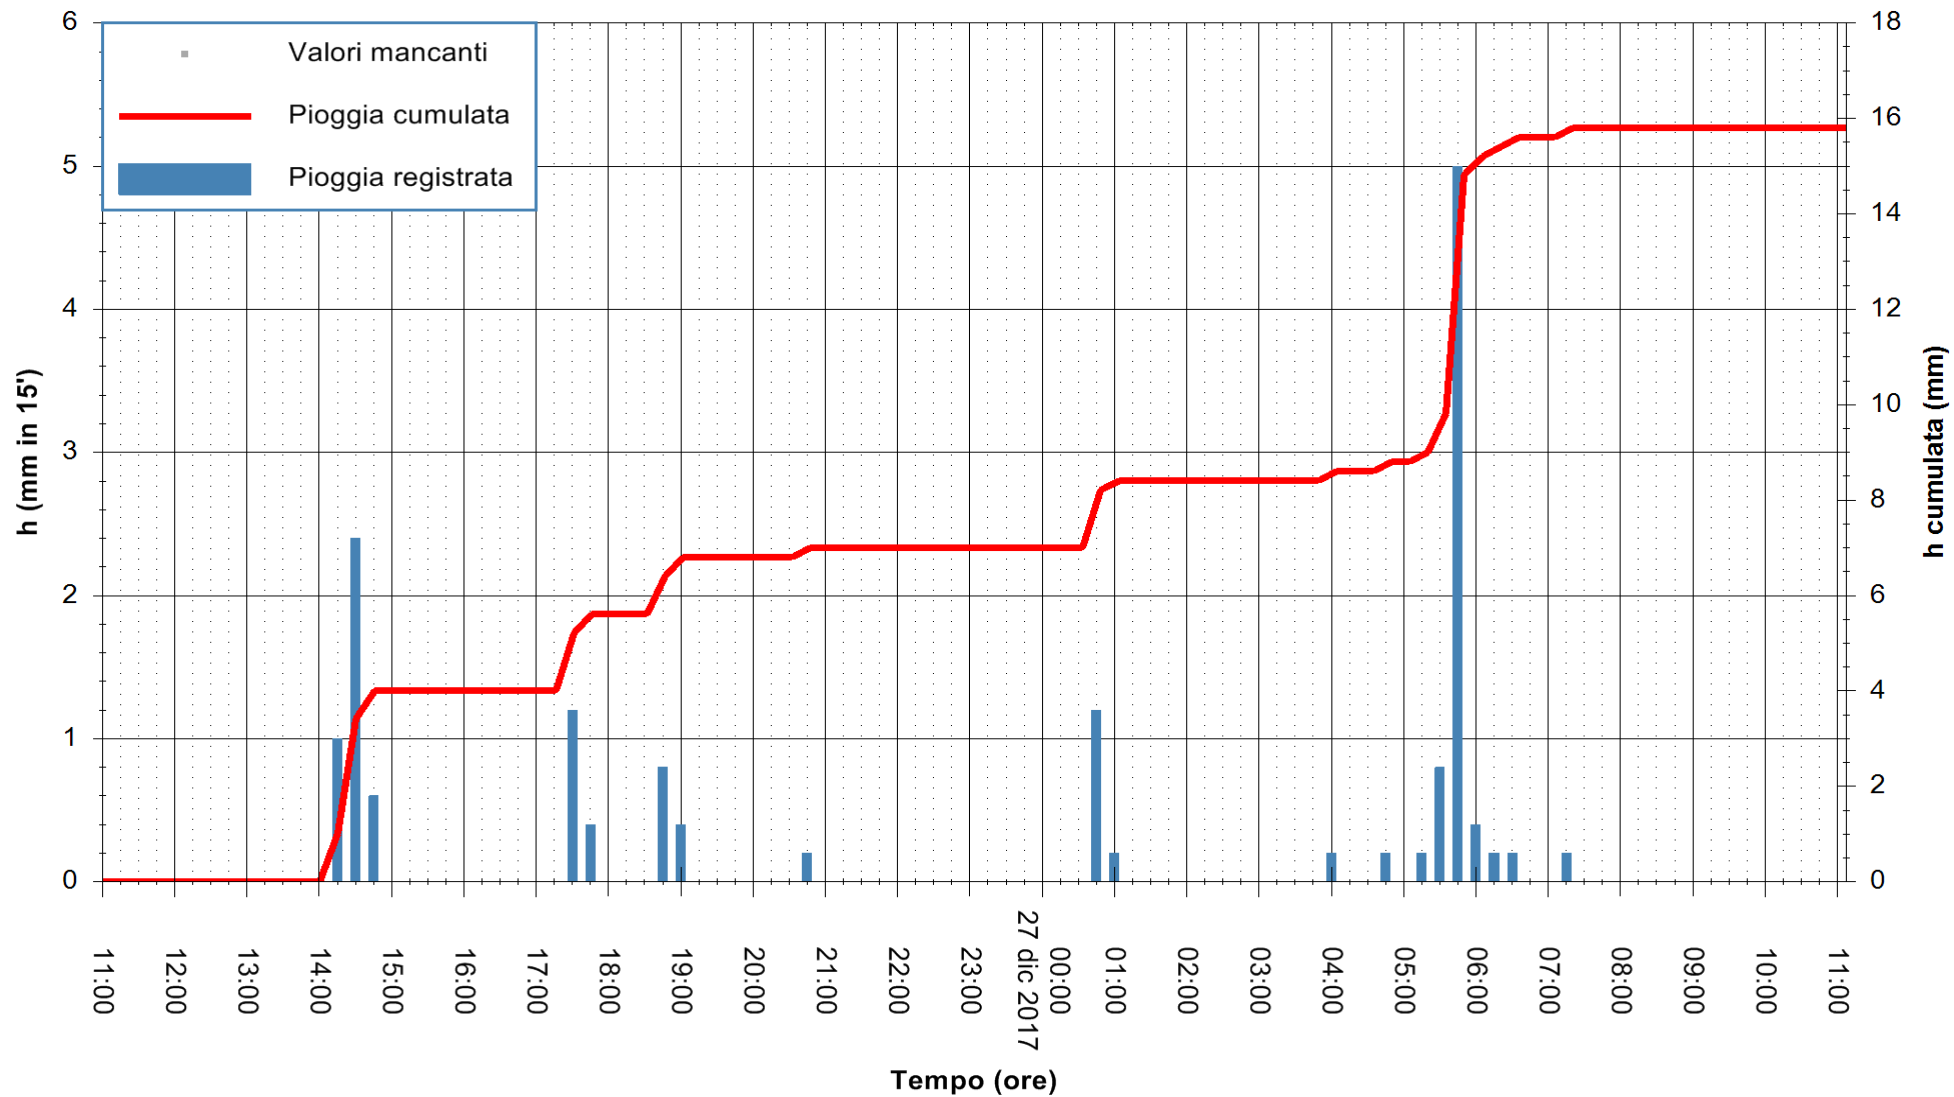

ARPAS  
 F.to il Dirigente Responsabile  
 Dott. Giuseppe Bianco

REGIONE AUTONOMA DE SARDIGNA  
 REGIONE AUTONOMA DELLA SARDEGNA

Stazione pluviometrica Ossoni  
 Area MONTE OSSONI  
 Pioggia registrata nelle ultime 24 ore  
 Estrazione dati delle ore 11:53 del 27/12/2017  
 Ultimo dato disponibile: 27/12/2017 alle 11:00

ARPAS  
 F.to il Dirigente Responsabile  
 Dott. Giuseppe Bianco

REGIONE AUTONOMA DE SARDIGNA  
 REGIONE AUTONOMA DELLA SARDEGNA

Stazione pluviometrica Siniscola  
 Area SU PRANU  
 Pioggia registrata nelle ultime 24 ore  
 Estrazione dati delle ore 11:53 del 27/12/2017  
 Ultimo dato disponibile: 27/12/2017 alle 11:00