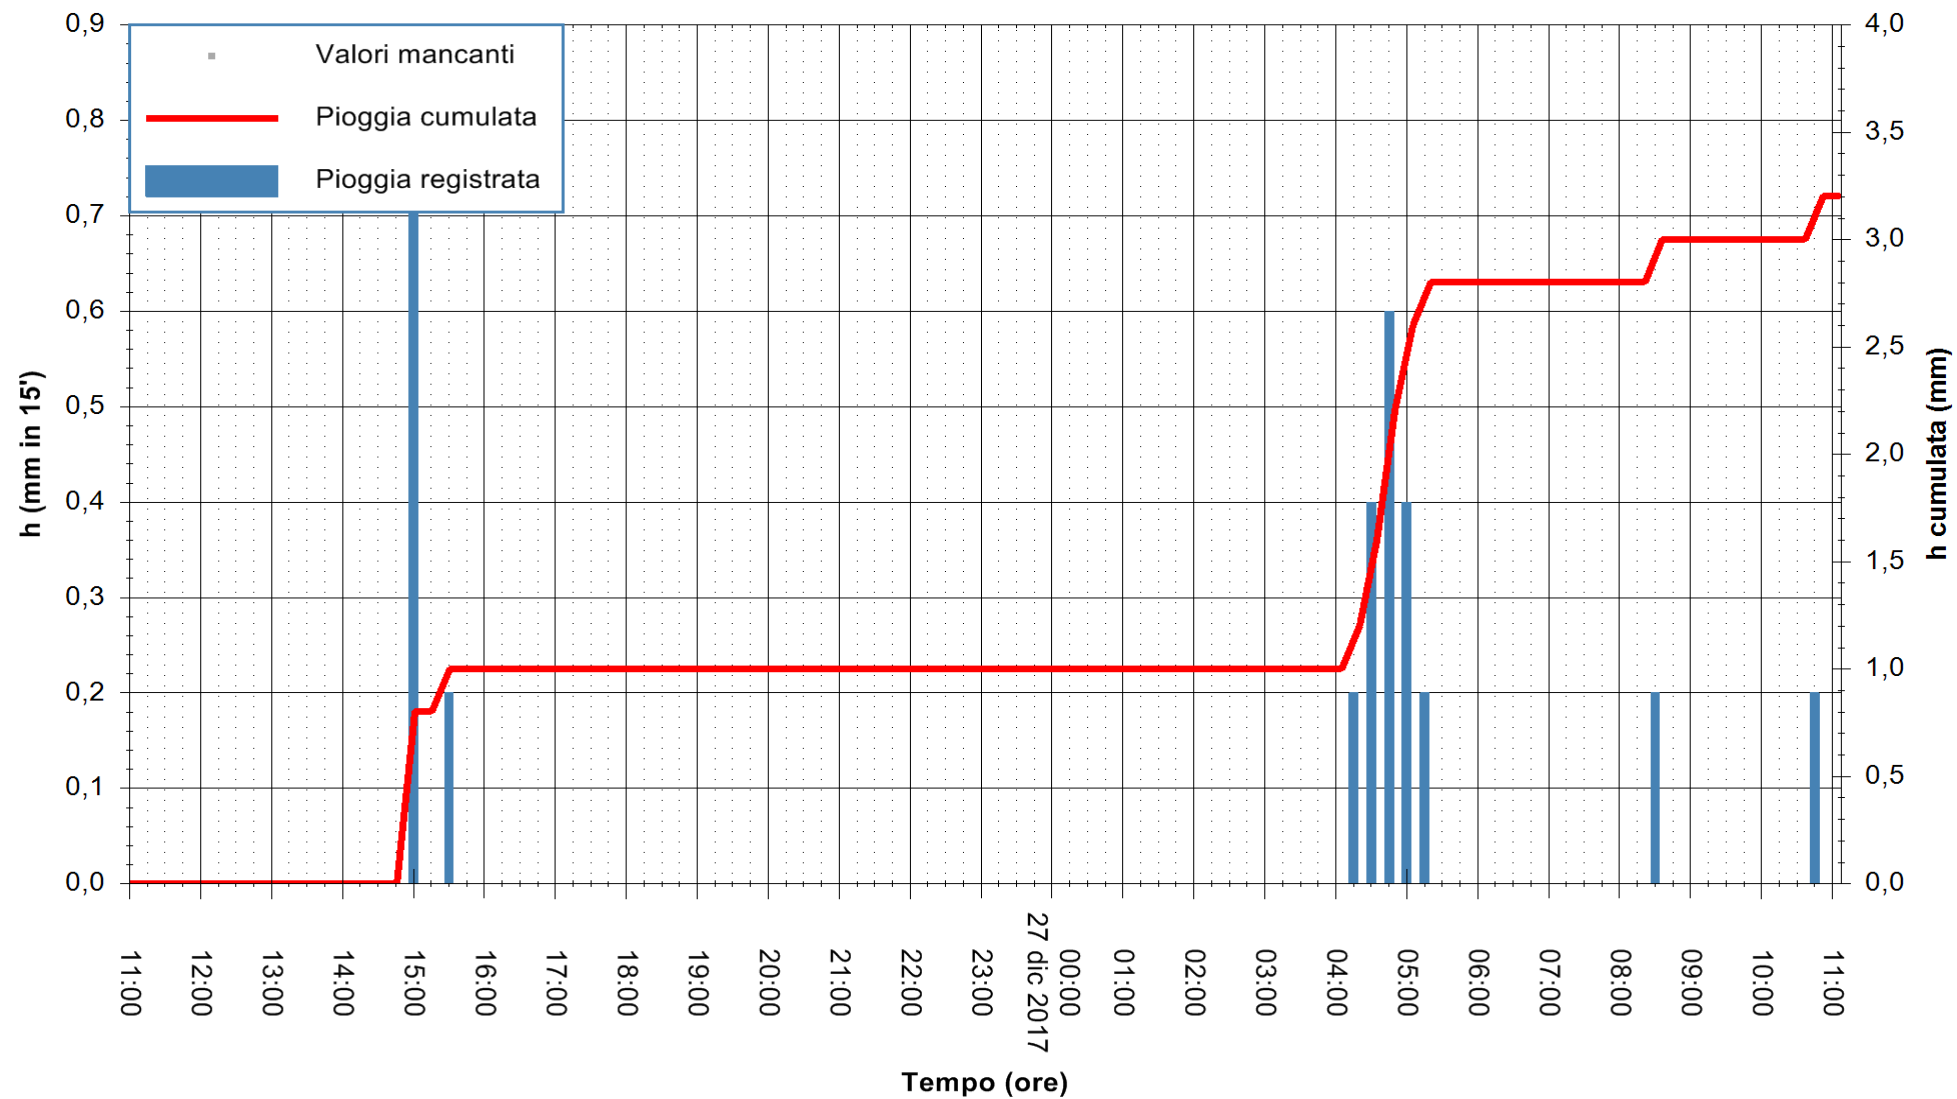

Stazione pluviometrica Aglientu
Area AGLIENTU
Pioggia registrata nelle ultime 24 ore
Estrazione dati delle ore 11:53 del 27/12/2017
Ultimo dato disponibile: 27/12/2017 alle 11:00

ARPAS
F.to il Dirigente Responsabile
Dott. Giuseppe Bianco

REGIONE AUTONOMA DE SARDIGNA
REGIONE AUTONOMA DELLA SARDEGNA