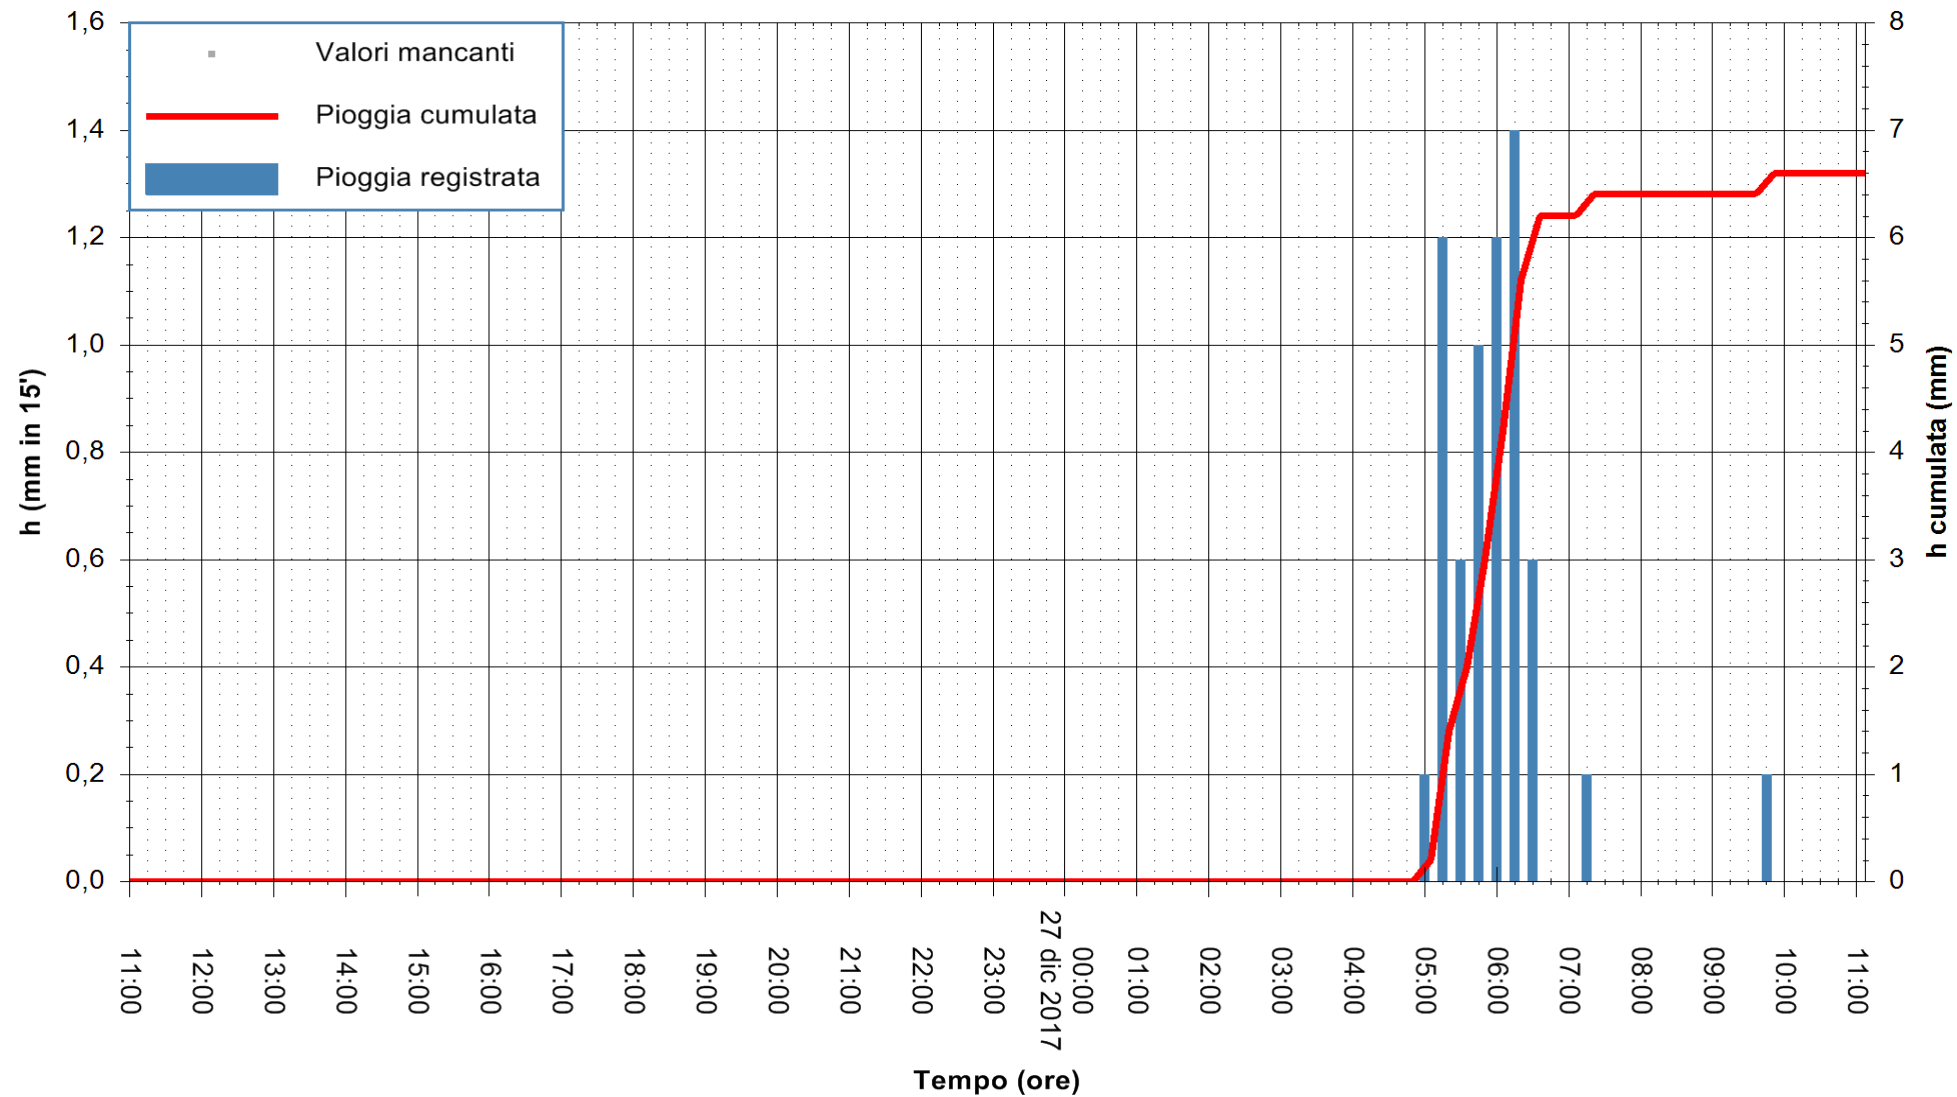

ARPAS  
 F.to il Dirigente Responsabile  
 Dott. Giuseppe Bianco

REGIONE AUTÒNOMA DE SARDIGNA  
 REGIONE AUTONOMA DELLA SARDEGNA

Stazione pluviometrica Aglientu  
 Area AGLIENTU  
 Pioggia registrata nelle ultime 24 ore  
 Estrazione dati delle ore 11:53 del 27/12/2017  
 Ultimo dato disponibile: 27/12/2017 alle 11:00