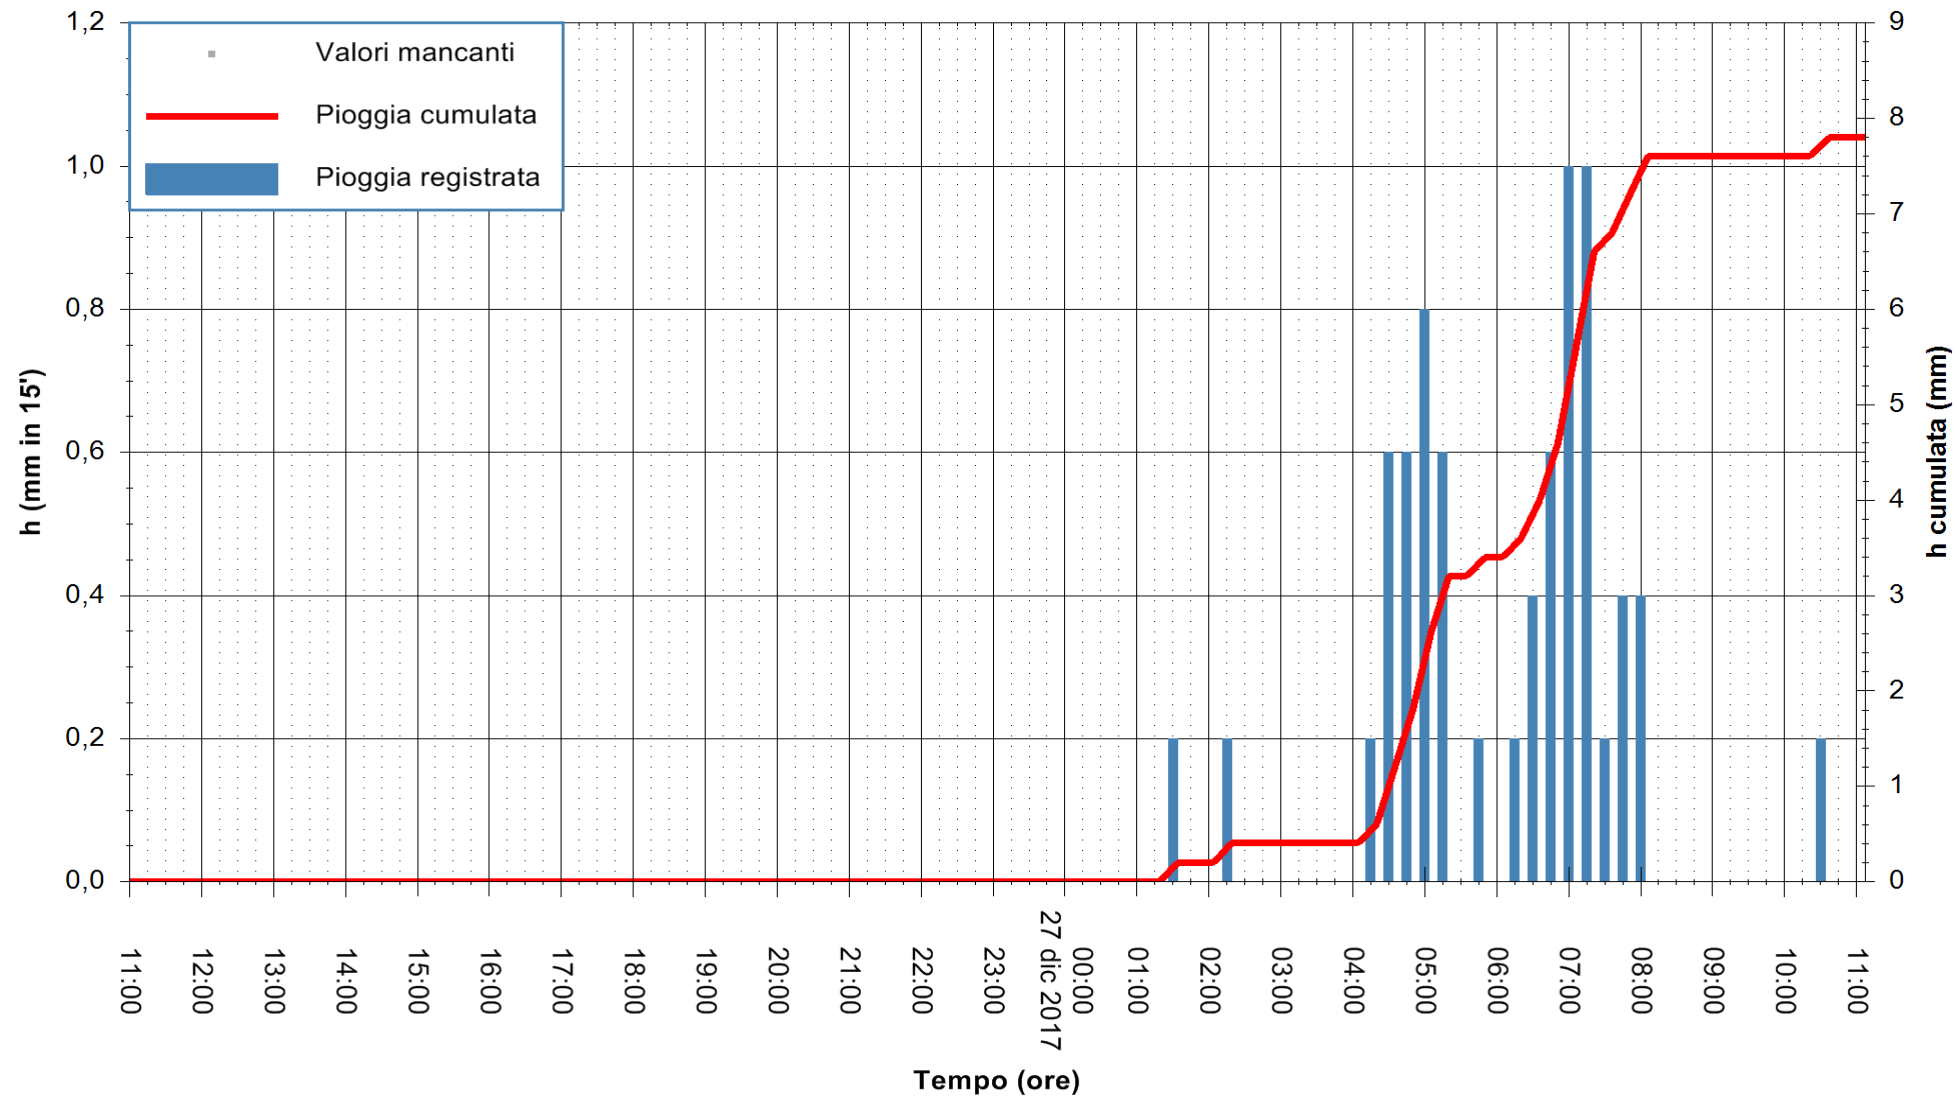

ARPAS  
 F.to il Dirigente Responsabile  
 Dott. Giuseppe Bianco

REGIONE AUTONOMA DE SARDIGNA  
 REGIONE AUTONOMA DELLA SARDEGNA

Stazione pluviometrica Siniscola  
 Area SU PRANU  
 Pioggia registrata nelle ultime 24 ore  
 Estrazione dati delle ore 11:53 del 27/12/2017  
 Ultimo dato disponibile: 27/12/2017 alle 11:00

ARPAS  
 F.to il Dirigente Responsabile  
 Dott. Giuseppe Bianco

REGIONE AUTONOMA DE SARDIGNA  
 REGIONE AUTONOMA DELLA SARDEGNA

Stazione pluviometrica Mamone  
 Area MAMONE  
 Pioggia registrata nelle ultime 24 ore  
 Estrazione dati delle ore 11:53 del 27/12/2017  
 Ultimo dato disponibile: 27/12/2017 alle 11:00