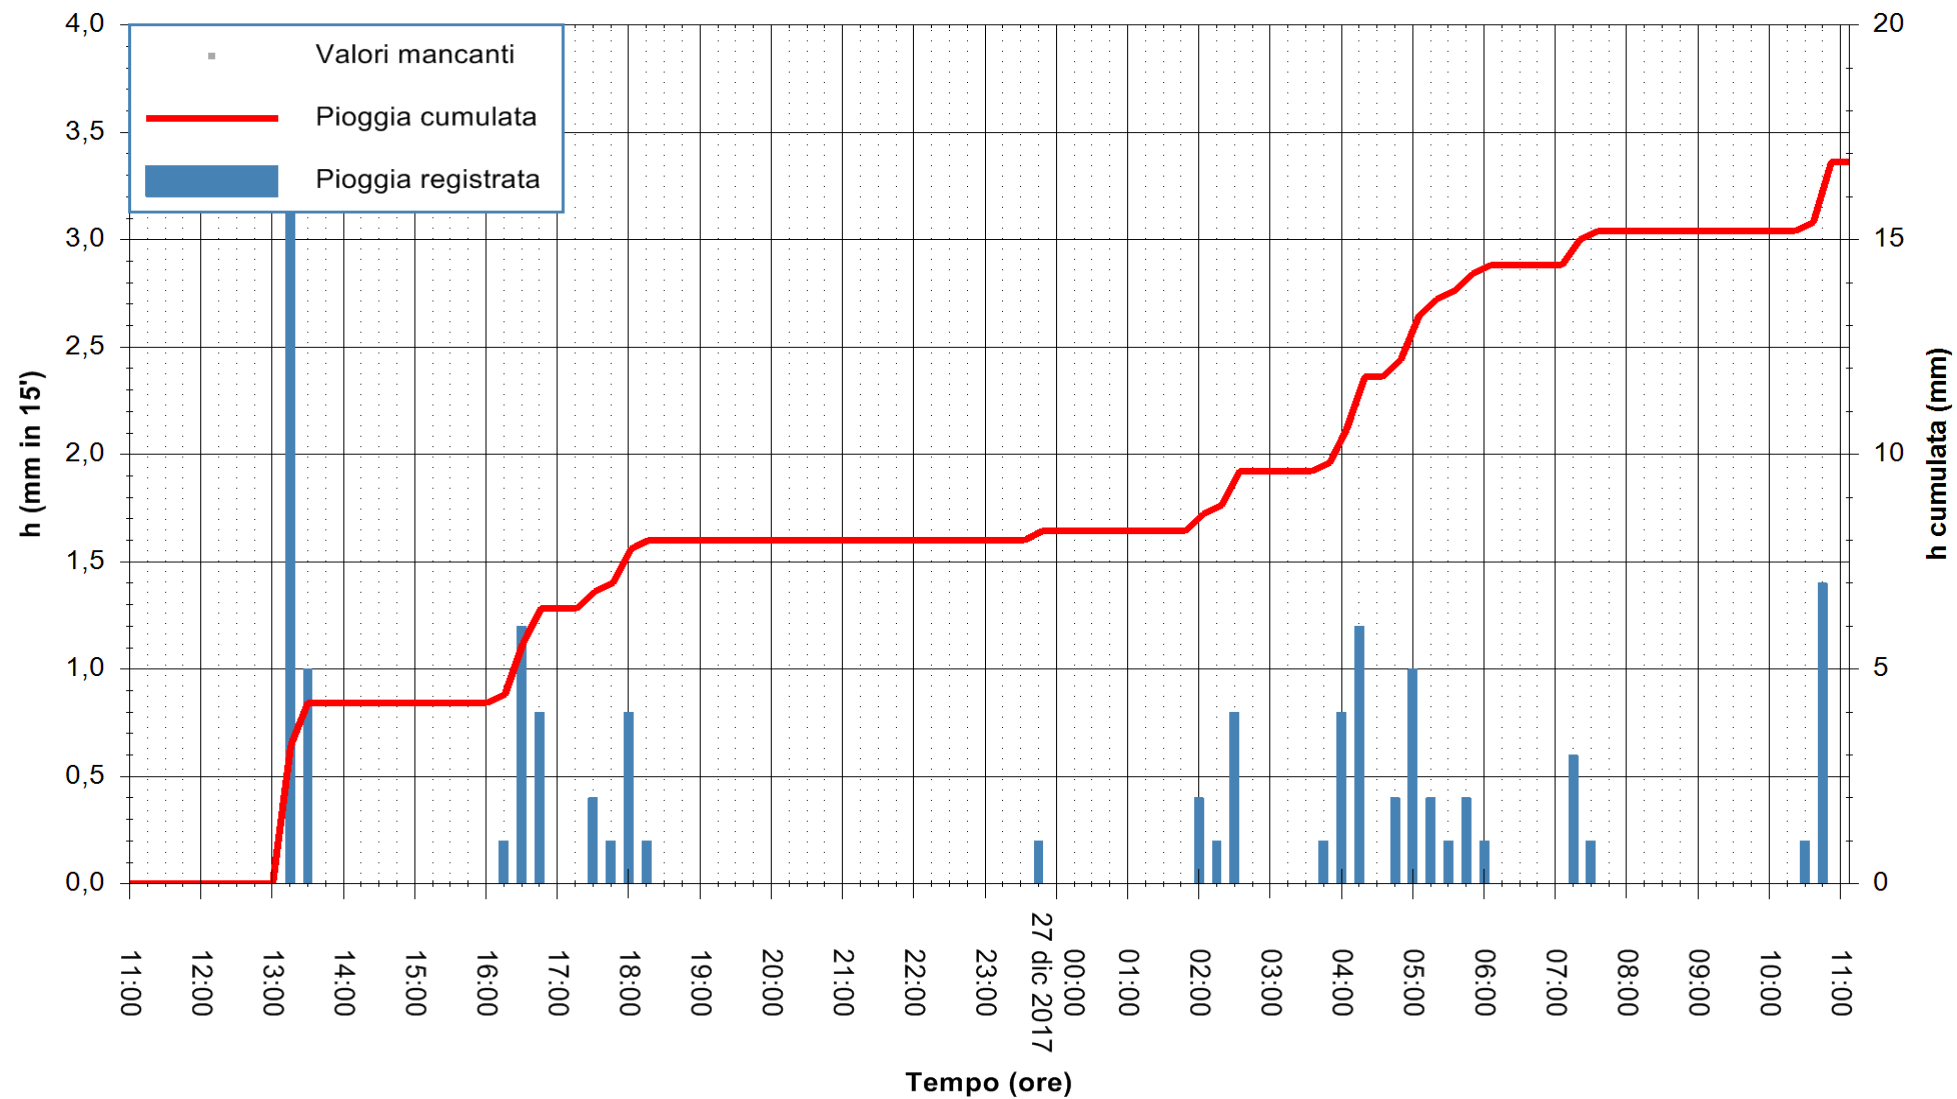

REGIONE AUTÒNOMA DE SARDIGNA  
 REGIONE AUTONOMA DELLA SARDEGNA

Stazione pluviometrica Fluminimannu a Decimomannu  
 Area DECIMOMANNU  
 Pioggia registrata nelle ultime 24 ore  
 Estrazione dati delle ore 11:53 del 27/12/2017  
 Ultimo dato disponibile: 27/12/2017 alle 11:00

ARPAS  
 F.to il Dirigente Responsabile  
 Dott. Giuseppe Bianco

REGIONE AUTÒNOMA DE SARDIGNA  
 REGIONE AUTONOMA DELLA SARDEGNA

Stazione pluviometrica Senorbi'  
 Area SENORBI  
 Pioggia registrata nelle ultime 24 ore  
 Estrazione dati delle ore 11:53 del 27/12/2017  
 Ultimo dato disponibile: 27/12/2017 alle 11:00

ARPAS  
 F.to il Dirigente Responsabile  
 Dott. Giuseppe Bianco

REGIONE AUTÒNOMA DE SARDIGNA  
 REGIONE AUTONOMA DELLA SARDEGNA

Stazione pluviometrica Tempio  
 Area CUSSEDDU  
 Pioggia registrata nelle ultime 24 ore  
 Estrazione dati delle ore 11:53 del 27/12/2017  
 Ultimo dato disponibile: 27/12/2017 alle 11:00