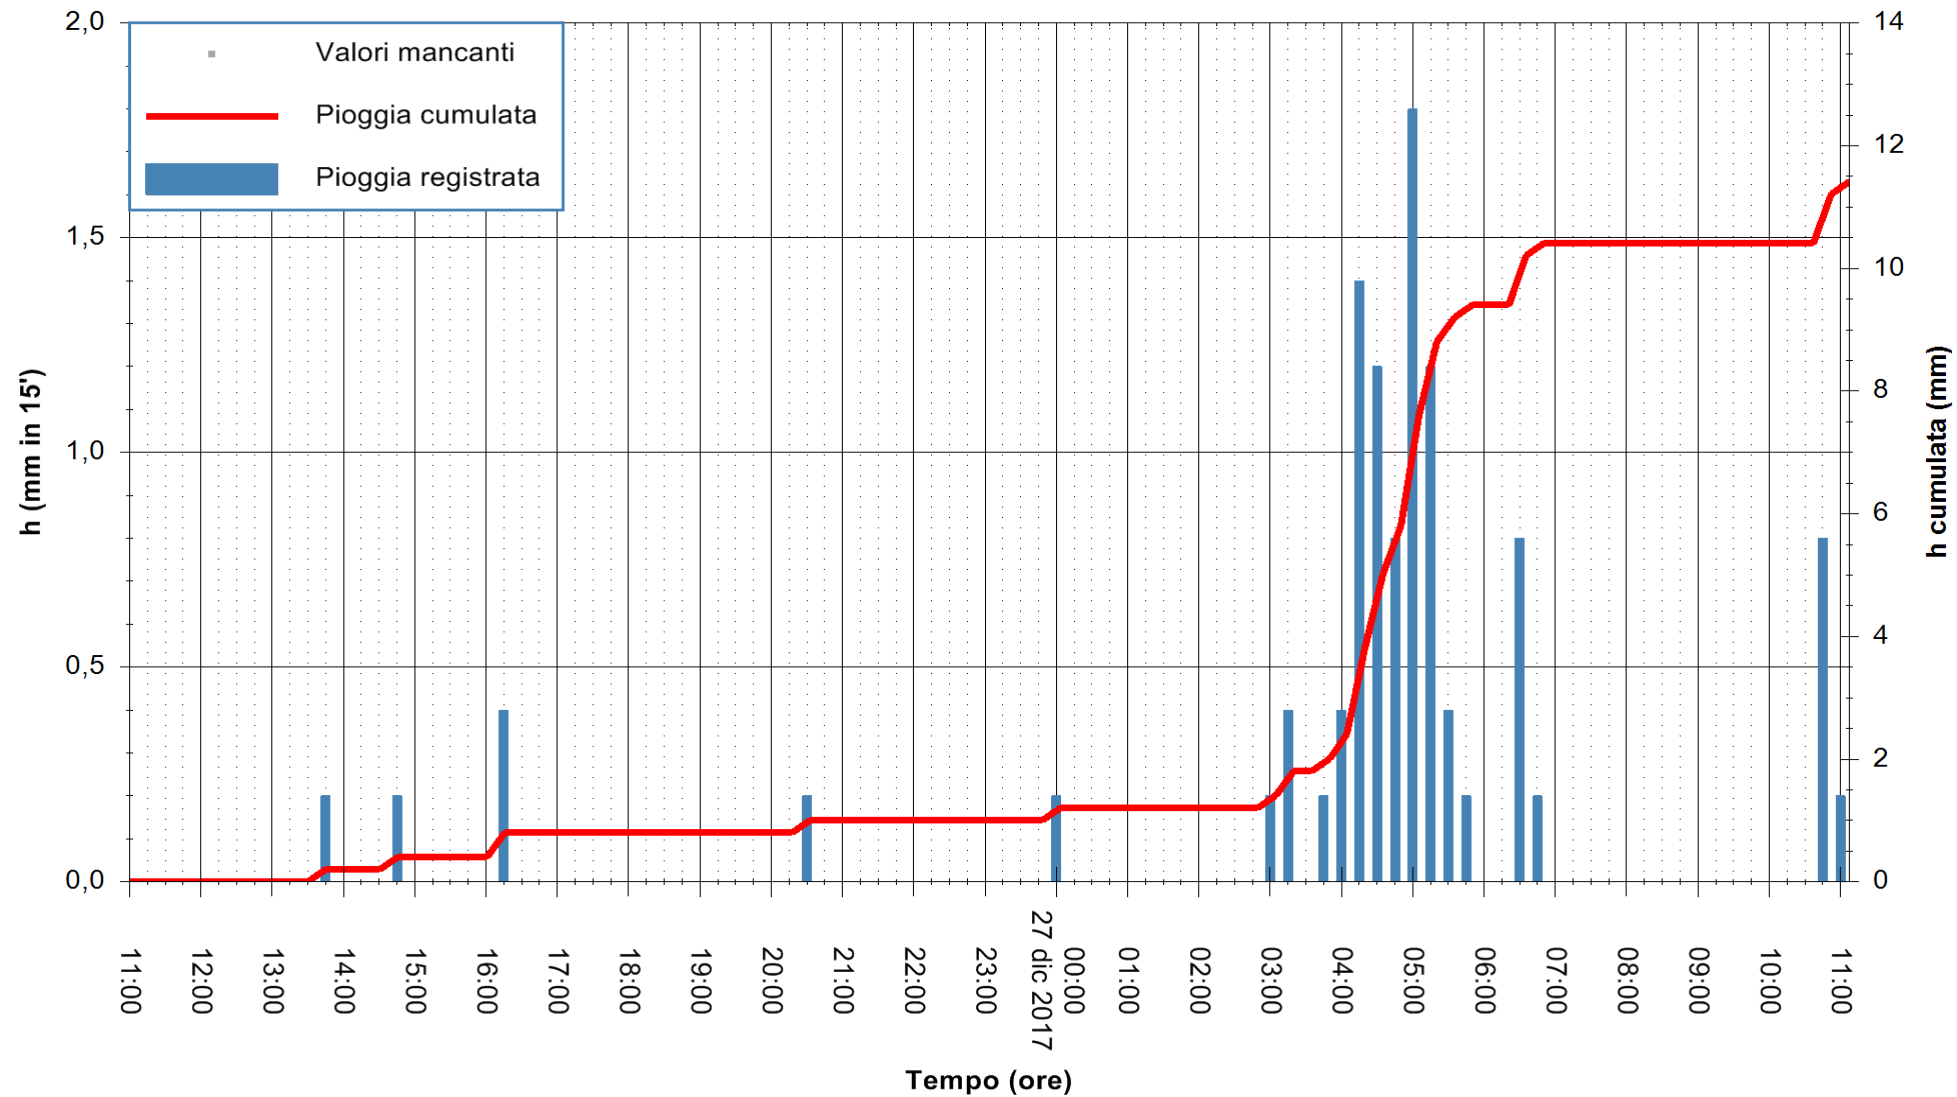

REGIONE AUTÒNOMA DE SARDIGNA  
 REGIONE AUTONOMA DELLA SARDEGNA

Stazione pluviometrica Fluminimannu a Decimomannu  
 Area DECIMOMANNU  
 Pioggia registrata nelle ultime 24 ore  
 Estrazione dati delle ore 11:53 del 27/12/2017  
 Ultimo dato disponibile: 27/12/2017 alle 11:00

ARPAS  
 F.to il Dirigente Responsabile  
 Dott. Giuseppe Bianco

REGIONE AUTÒNOMA DE SARDIGNA  
 REGIONE AUTONOMA DELLA SARDEGNA

Stazione pluviometrica Senorbi'  
 Area SENORBI  
 Pioggia registrata nelle ultime 24 ore  
 Estrazione dati delle ore 11:53 del 27/12/2017  
 Ultimo dato disponibile: 27/12/2017 alle 11:00

ARPAS  
 F.to il Dirigente Responsabile  
 Dott. Giuseppe Bianco

REGIONE AUTÒNOMA DE SARDIGNA  
 REGIONE AUTONOMA DELLA SARDEGNA

Stazione pluviometrica Tempio  
 Area CUSSEDDU  
 Pioggia registrata nelle ultime 24 ore  
 Estrazione dati delle ore 11:53 del 27/12/2017  
 Ultimo dato disponibile: 27/12/2017 alle 11:00