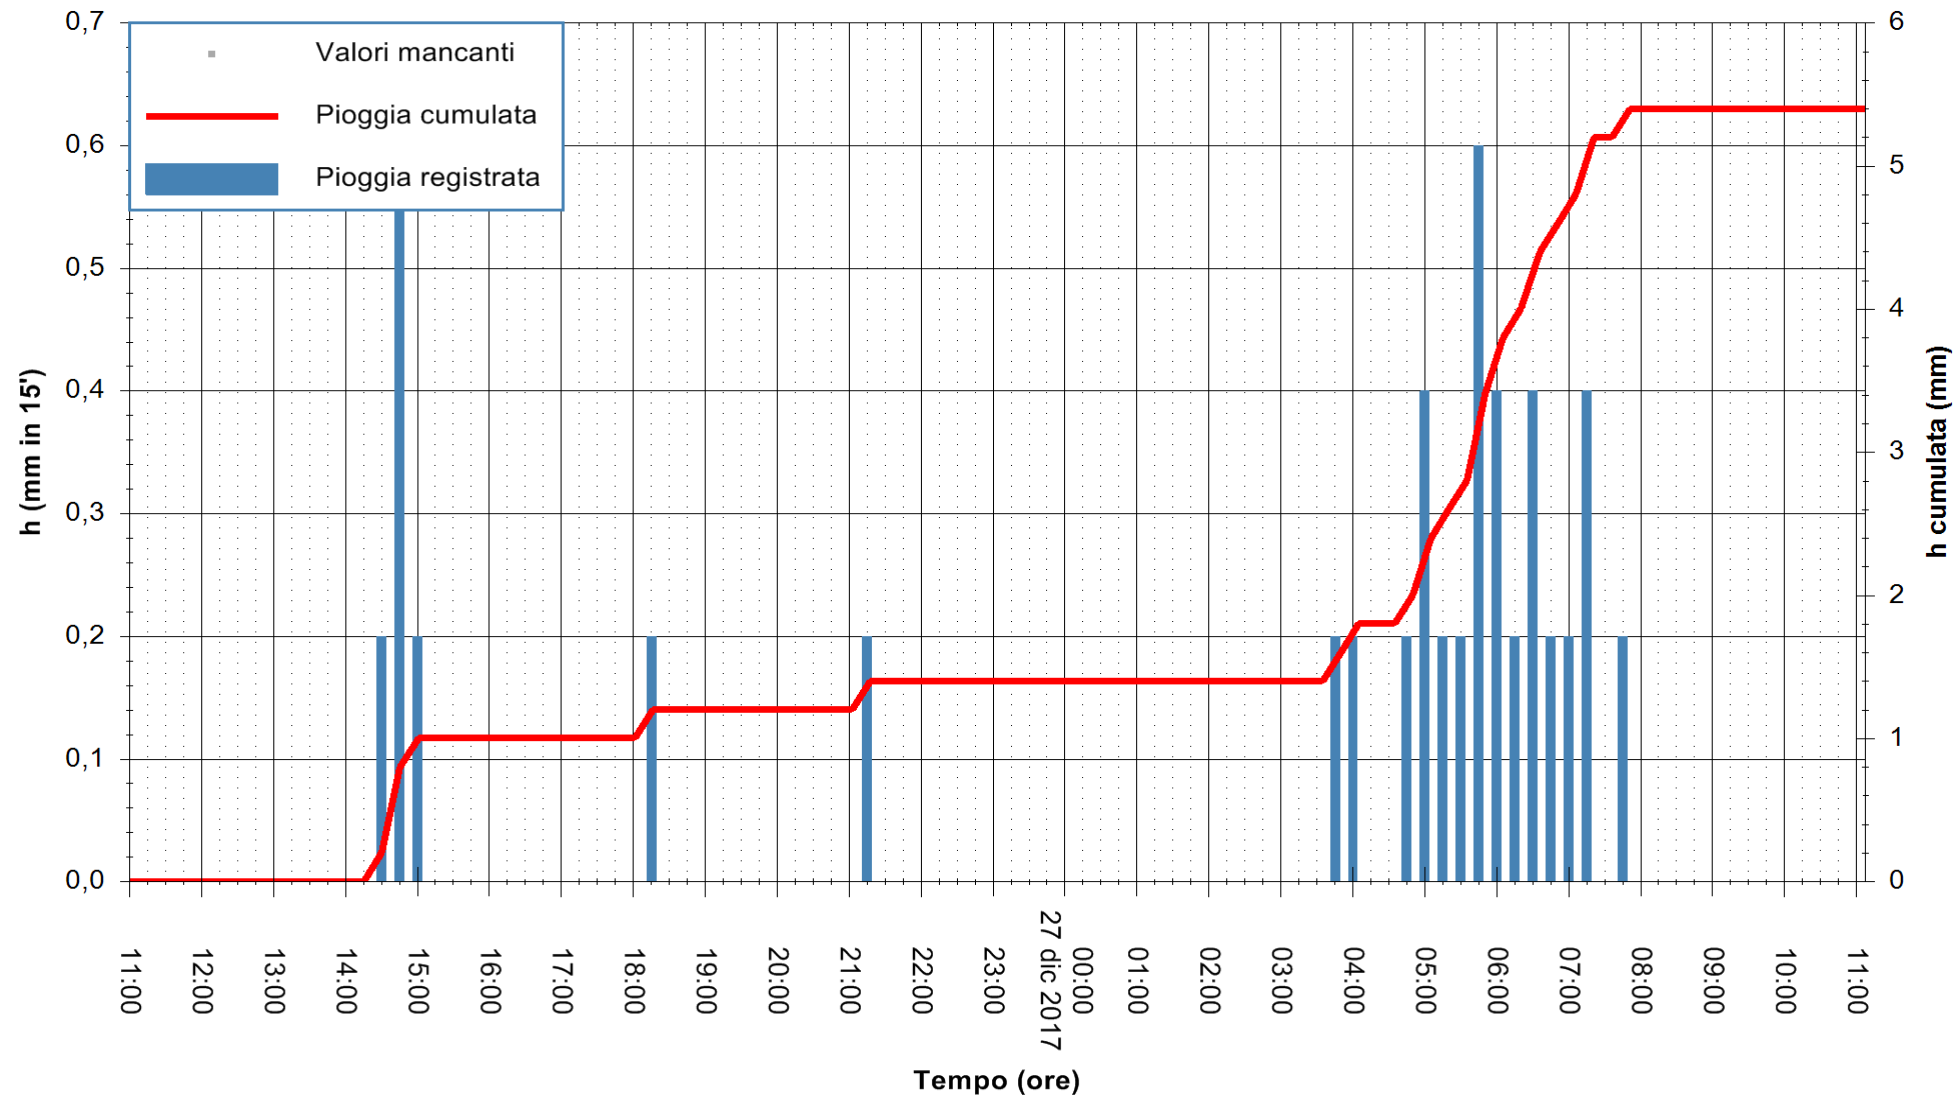

REGIONE AUTÒNOMA DE SARDIGNA  
 REGIONE AUTONOMA DELLA SARDEGNA

Stazione pluviometrica Fluminimannu a Decimomannu  
 Area DECIMOMANNU  
 Pioggia registrata nelle ultime 24 ore  
 Estrazione dati delle ore 11:53 del 27/12/2017  
 Ultimo dato disponibile: 27/12/2017 alle 11:00

ARPAS  
 F.to il Dirigente Responsabile  
 Dott. Giuseppe Bianco

REGIONE AUTÒNOMA DE SARDIGNA  
 REGIONE AUTONOMA DELLA SARDEGNA

Stazione pluviometrica Senorbi'  
 Area SENORBI  
 Pioggia registrata nelle ultime 24 ore  
 Estrazione dati delle ore 11:53 del 27/12/2017  
 Ultimo dato disponibile: 27/12/2017 alle 11:00

ARPAS  
 F.to il Dirigente Responsabile  
 Dott. Giuseppe Bianco

REGIONE AUTÒNOMA DE SARDIGNA  
 REGIONE AUTONOMA DELLA SARDEGNA

Stazione pluviometrica Tempio  
 Area CUSSEDDU  
 Pioggia registrata nelle ultime 24 ore  
 Estrazione dati delle ore 11:53 del 27/12/2017  
 Ultimo dato disponibile: 27/12/2017 alle 11:00