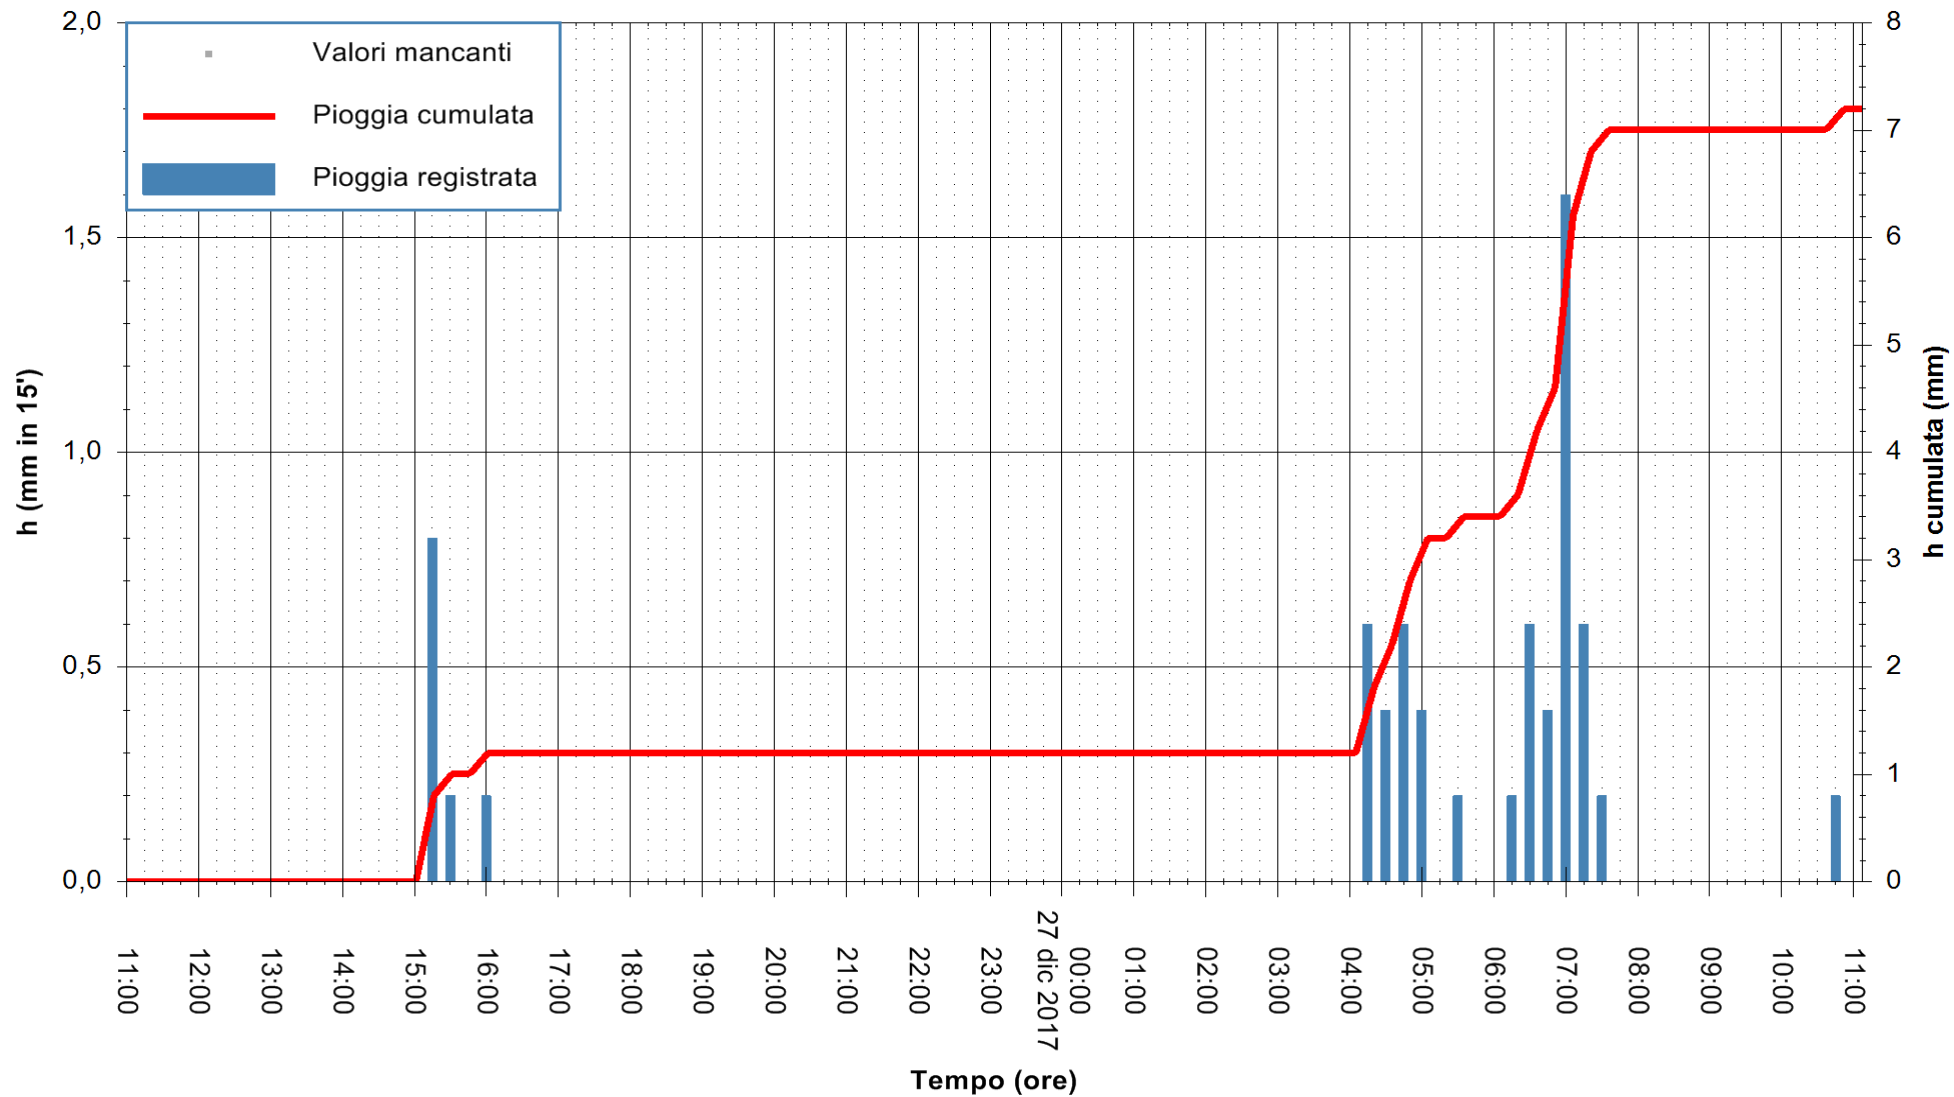

ARPAS  
 F.to il Dirigente Responsabile  
 Dott. Giuseppe Bianco

REGIONE AUTÒNOMA DE SARDIGNA  
 REGIONE AUTONOMA DELLA SARDEGNA

Stazione pluviometrica Tempio  
 Area CUSSEDDU  
 Pioggia registrata nelle ultime 24 ore  
 Estrazione dati delle ore 11:53 del 27/12/2017  
 Ultimo dato disponibile: 27/12/2017 alle 11:00

ARPAS  
 F.to il Dirigente Responsabile  
 Dott. Giuseppe Bianco

REGIONE AUTÒNOMA DE SARDIGNA  
 REGIONE AUTONOMA DELLA SARDEGNA

Stazione pluviometrica Pianu  
 Area PIANU 15  
 Pioggia registrata nelle ultime 24 ore  
 Estrazione dati delle ore 11:53 del 27/12/2017  
 Ultimo dato disponibile: 27/12/2017 alle 11:00