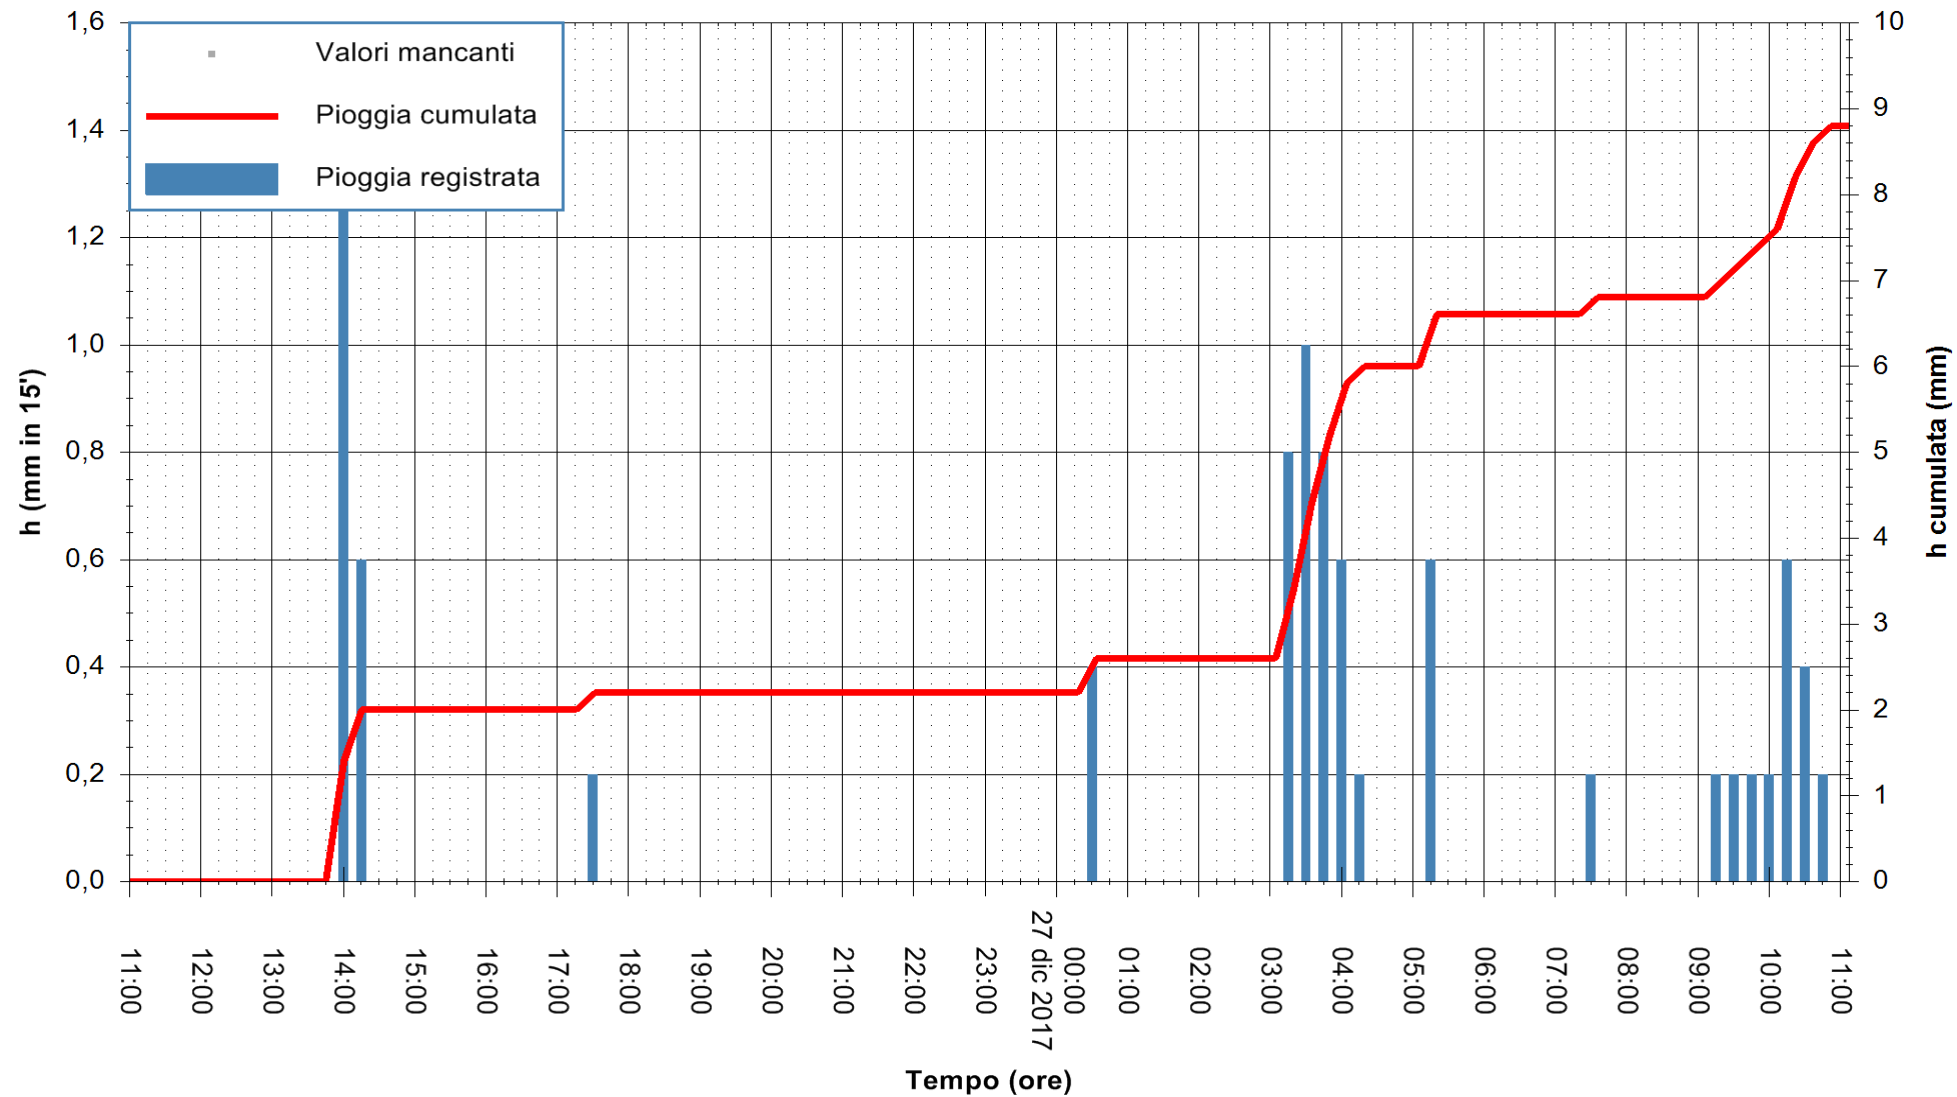

ARPAS  
 F.to il Dirigente Responsabile  
 Dott. Giuseppe Bianco

REGIONE AUTÒNOMA DE SARDIGNA  
 REGIONE AUTONOMA DELLA SARDEGNA

Stazione pluviometrica Pianu  
 Area PIANU 15  
 Pioggia registrata nelle ultime 24 ore  
 Estrazione dati delle ore 11:53 del 27/12/2017  
 Ultimo dato disponibile: 27/12/2017 alle 11:00

ARPAS  
 F.to il Dirigente Responsabile  
 Dott. Giuseppe Bianco

REGIONE AUTÒNOMA DE SARDIGNA  
 REGIONE AUTONOMA DELLA SARDEGNA

Stazione pluviometrica Aglientu  
 Area AGLIENTU  
 Pioggia registrata nelle ultime 24 ore  
 Estrazione dati delle ore 11:53 del 27/12/2017  
 Ultimo dato disponibile: 27/12/2017 alle 11:00