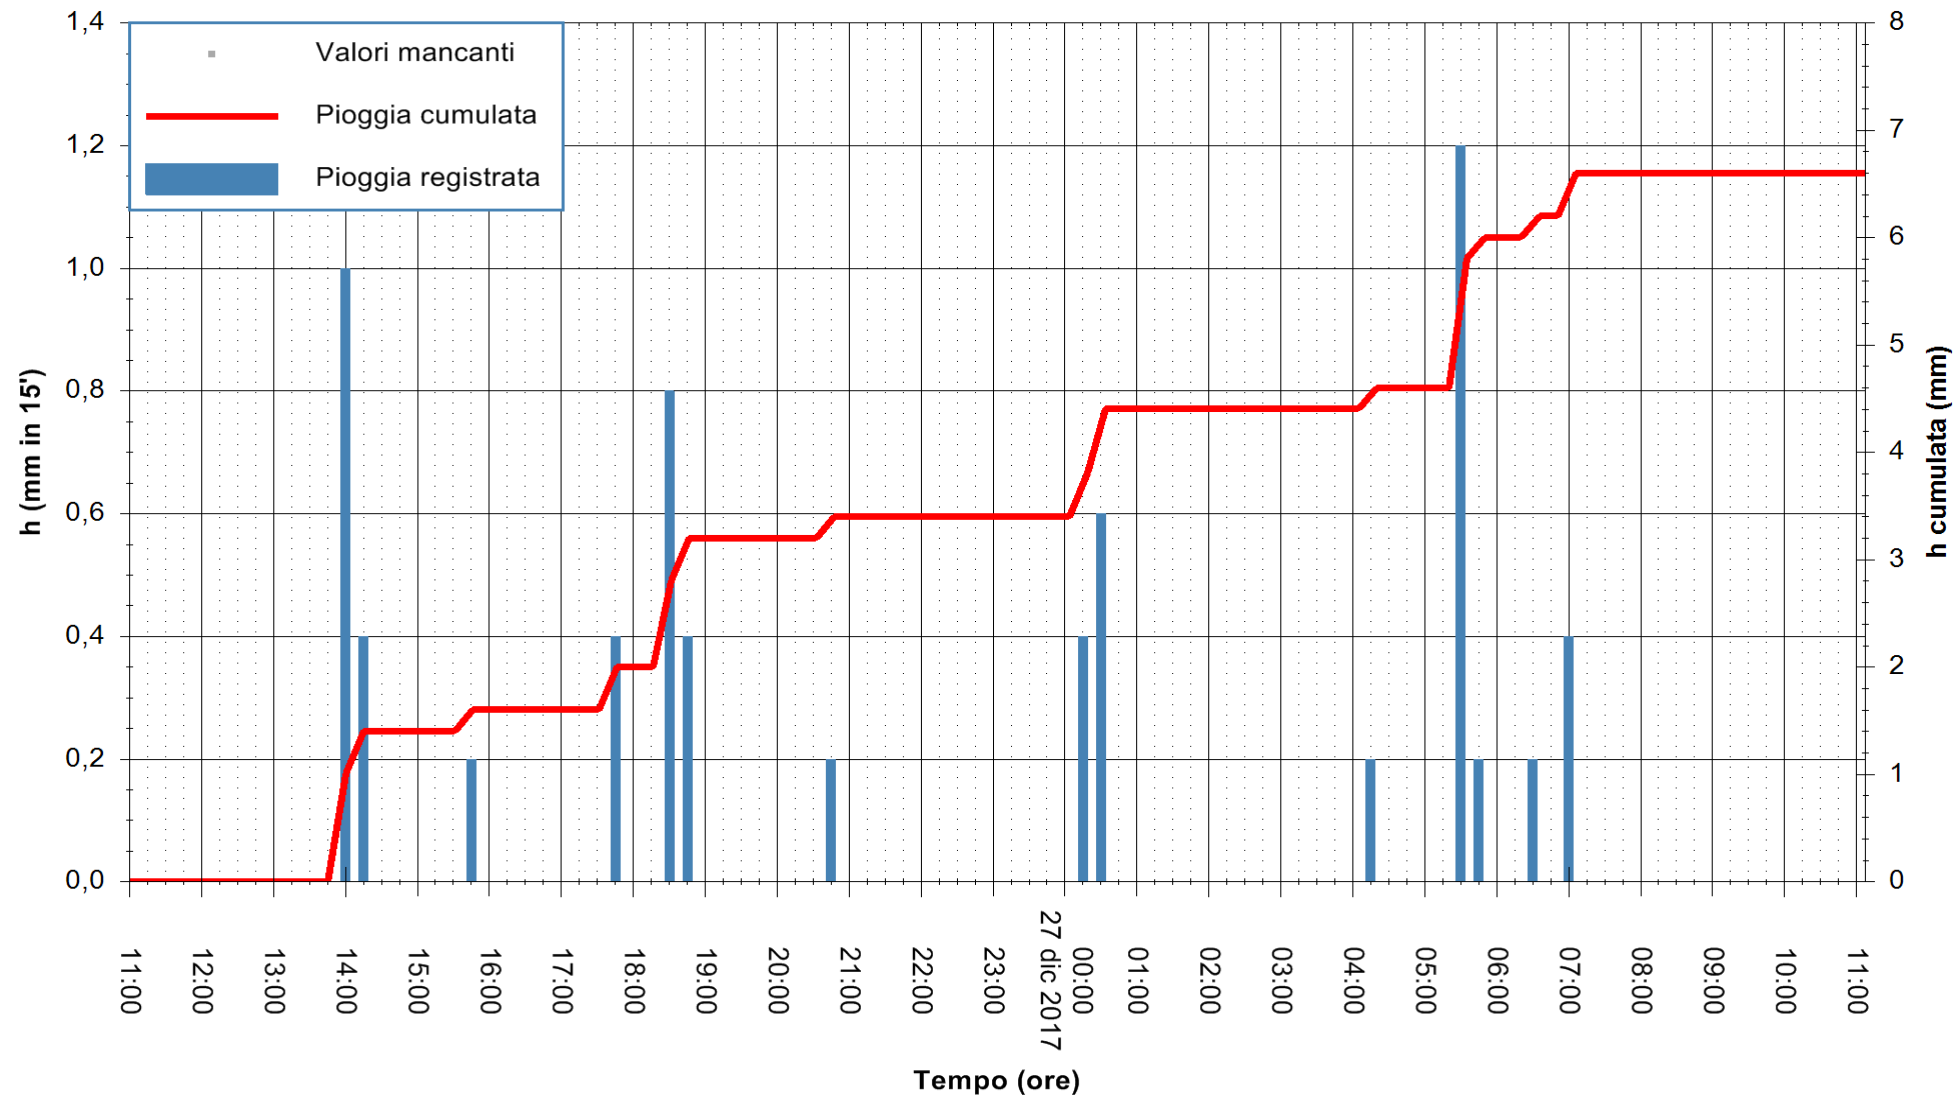

Stazione pluviometrica Fraigas  
 Area CANTONIERA FRAIGAS  
 Pioggia registrata nelle ultime 24 ore  
 Estrazione dati delle ore 11:53 del 27/12/2017  
 Ultimo dato disponibile: 27/12/2017 alle 11:00

ARPAS  
 F.to il Dirigente Responsabile  
 Dott. Giuseppe Bianco

REGIONE AUTÒNOMA DE SARDIGNA  
 REGIONE AUTONOMA DELLA SARDEGNA

Stazione pluviometrica Fluminimannu a Decimomannu  
 Area DECIMOMANNU  
 Pioggia registrata nelle ultime 24 ore  
 Estrazione dati delle ore 11:53 del 27/12/2017  
 Ultimo dato disponibile: 27/12/2017 alle 11:00

ARPAS  
 F.to il Dirigente Responsabile  
 Dott. Giuseppe Bianco

REGIONE AUTÒNOMA DE SARDIGNA  
 REGIONE AUTONOMA DELLA SARDEGNA

Stazione pluviometrica Senorbi'  
 Area SENORBI  
 Pioggia registrata nelle ultime 24 ore  
 Estrazione dati delle ore 11:53 del 27/12/2017  
 Ultimo dato disponibile: 27/12/2017 alle 11:00

ARPAS  
 F.to il Dirigente Responsabile  
 Dott. Giuseppe Bianco

REGIONE AUTÒNOMA DE SARDIGNA  
 REGIONE AUTONOMA DELLA SARDEGNA

Stazione pluviometrica Tempio  
 Area CUSSEDDU  
 Pioggia registrata nelle ultime 24 ore  
 Estrazione dati delle ore 11:53 del 27/12/2017  
 Ultimo dato disponibile: 27/12/2017 alle 11:00