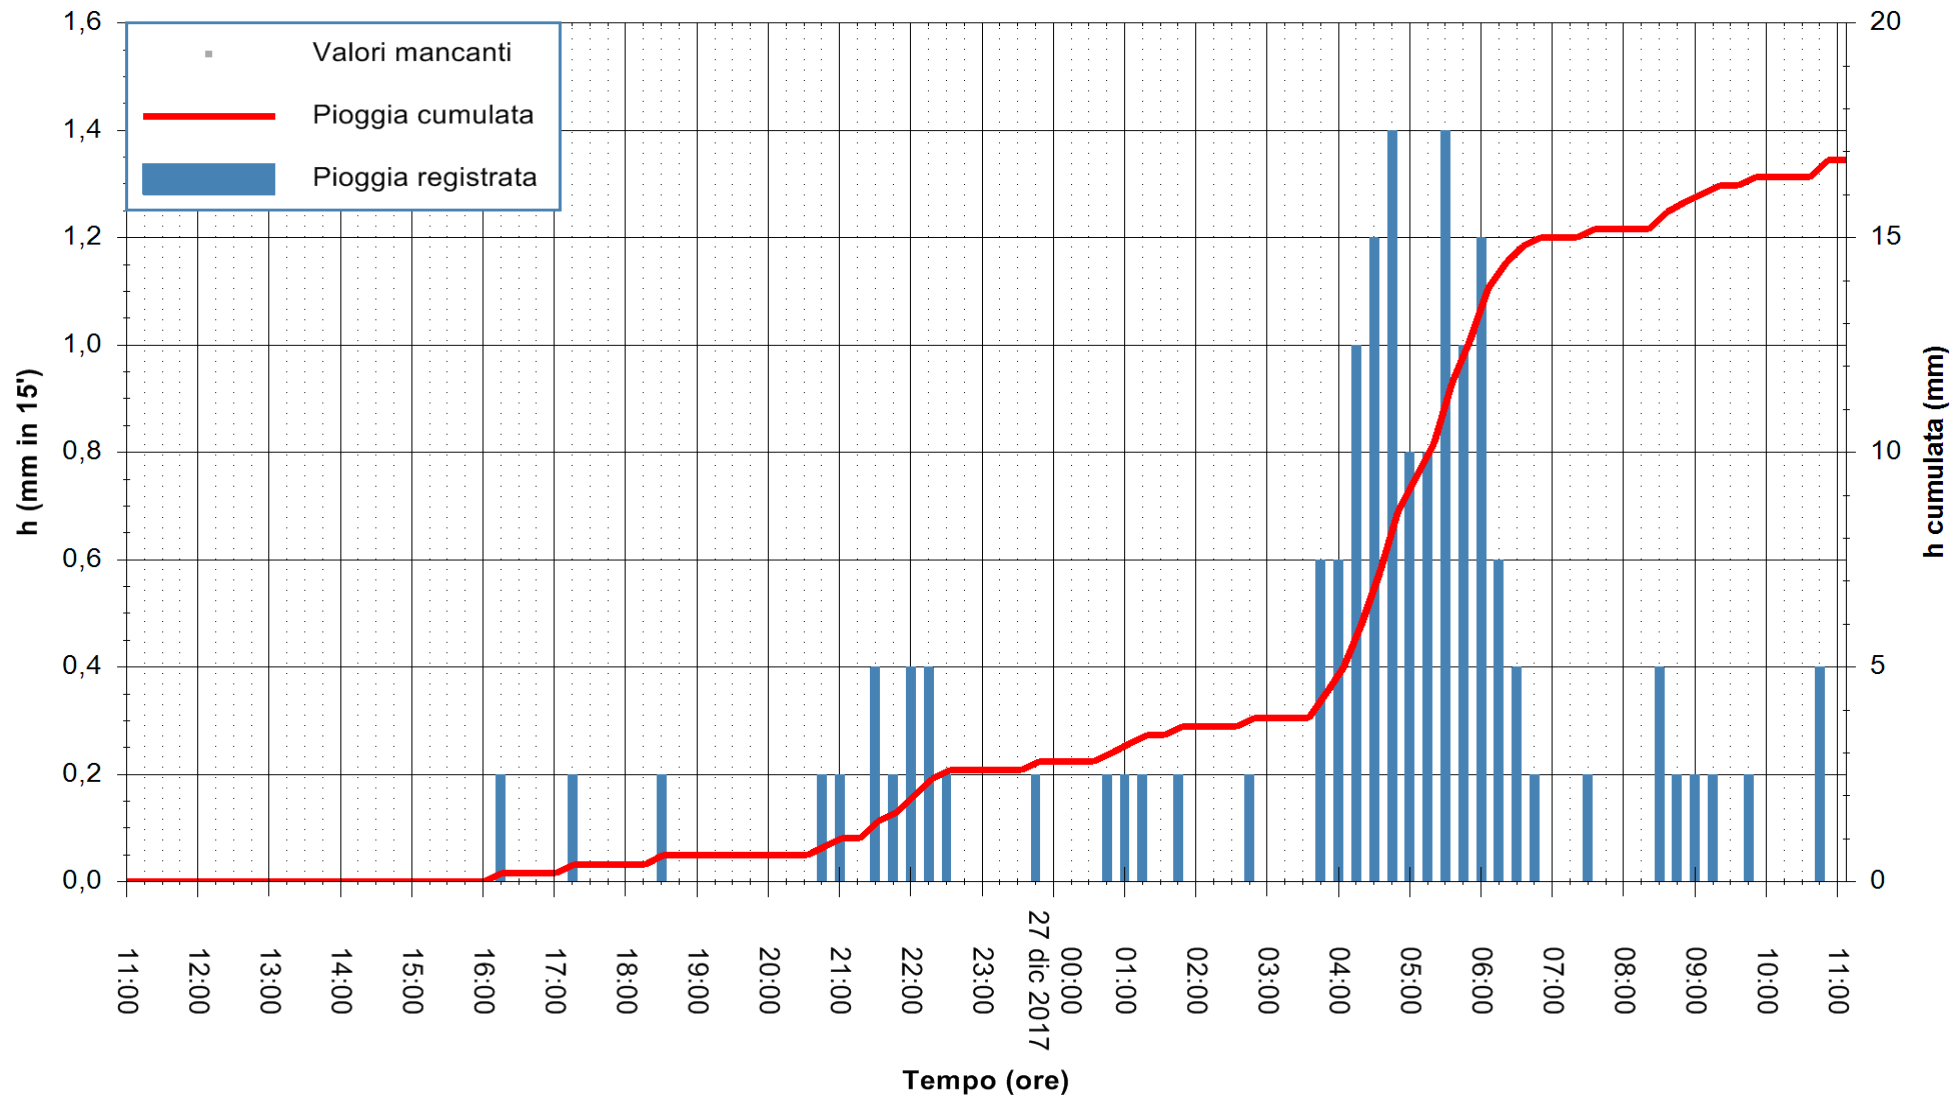

Stazione pluviometrica Fraigas  
 Area CANTONIERA FRAIGAS  
 Pioggia registrata nelle ultime 24 ore  
 Estrazione dati delle ore 11:53 del 27/12/2017  
 Ultimo dato disponibile: 27/12/2017 alle 11:00

ARPAS  
 F.to il Dirigente Responsabile  
 Dott. Giuseppe Bianco

REGIONE AUTÒNOMA DE SARDIGNA  
 REGIONE AUTONOMA DELLA SARDEGNA

Stazione pluviometrica Fluminimannu a Decimomannu  
 Area DECIMOMANNU  
 Pioggia registrata nelle ultime 24 ore  
 Estrazione dati delle ore 11:53 del 27/12/2017  
 Ultimo dato disponibile: 27/12/2017 alle 11:00

ARPAS  
 F.to il Dirigente Responsabile  
 Dott. Giuseppe Bianco

REGIONE AUTÒNOMA DE SARDIGNA  
 REGIONE AUTONOMA DELLA SARDEGNA

Stazione pluviometrica Senorbi'  
 Area SENORBI  
 Pioggia registrata nelle ultime 24 ore  
 Estrazione dati delle ore 11:53 del 27/12/2017  
 Ultimo dato disponibile: 27/12/2017 alle 11:00