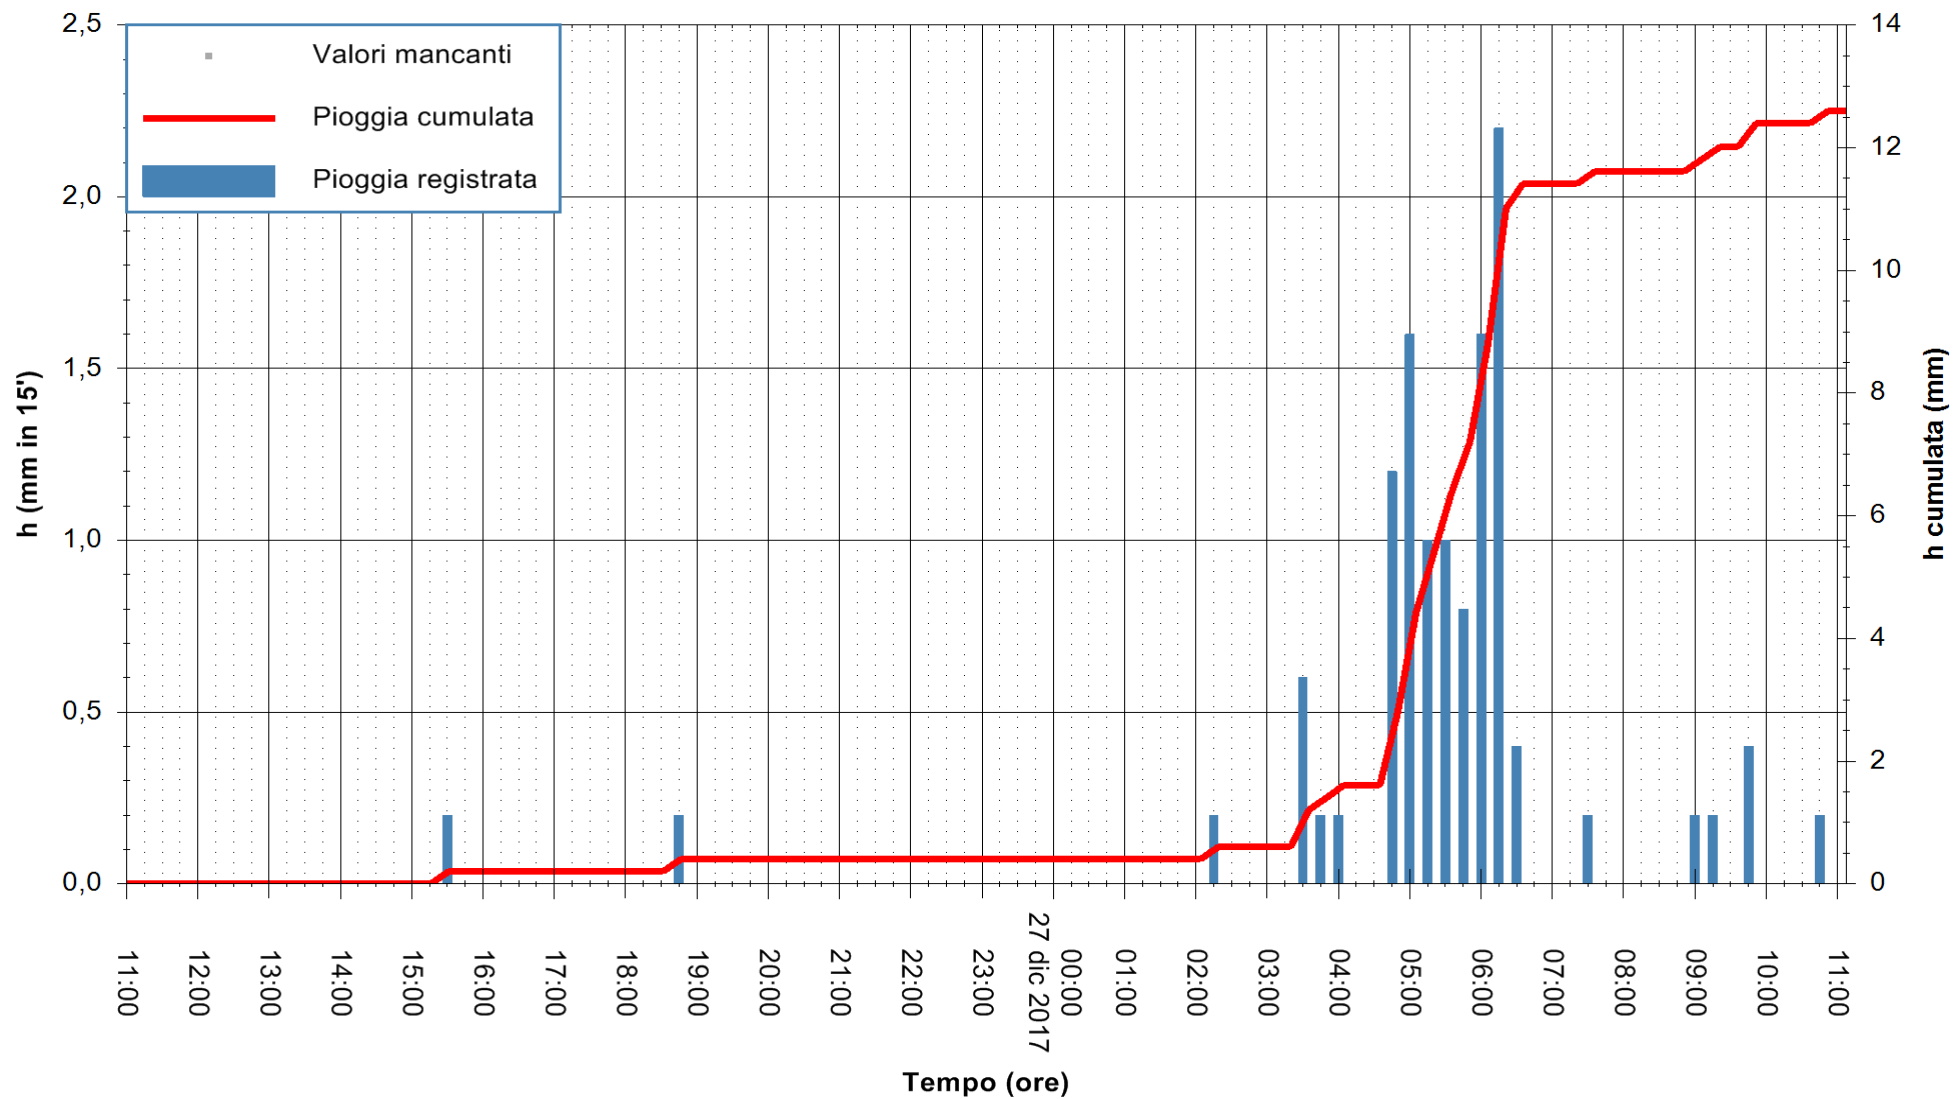

ARPAS  
 F.to il Dirigente Responsabile  
 Dott. Giuseppe Bianco

REGIONE AUTÒNOMA DE SARDIGNA  
 REGIONE AUTONOMA DELLA SARDEGNA

Stazione pluviometrica Aglientu  
 Area AGLIENTU  
 Pioggia registrata nelle ultime 24 ore  
 Estrazione dati delle ore 11:53 del 27/12/2017  
 Ultimo dato disponibile: 27/12/2017 alle 11:00

ARPAS  
 F.to il Dirigente Responsabile  
 Dott. Giuseppe Bianco

REGIONE AUTONOMA DE SARDIGNA  
 REGIONE AUTONOMA DELLA SARDEGNA

Stazione pluviometrica Ossoni  
 Area MONTE OSSONI  
 Pioggia registrata nelle ultime 24 ore  
 Estrazione dati delle ore 11:53 del 27/12/2017  
 Ultimo dato disponibile: 27/12/2017 alle 11:00