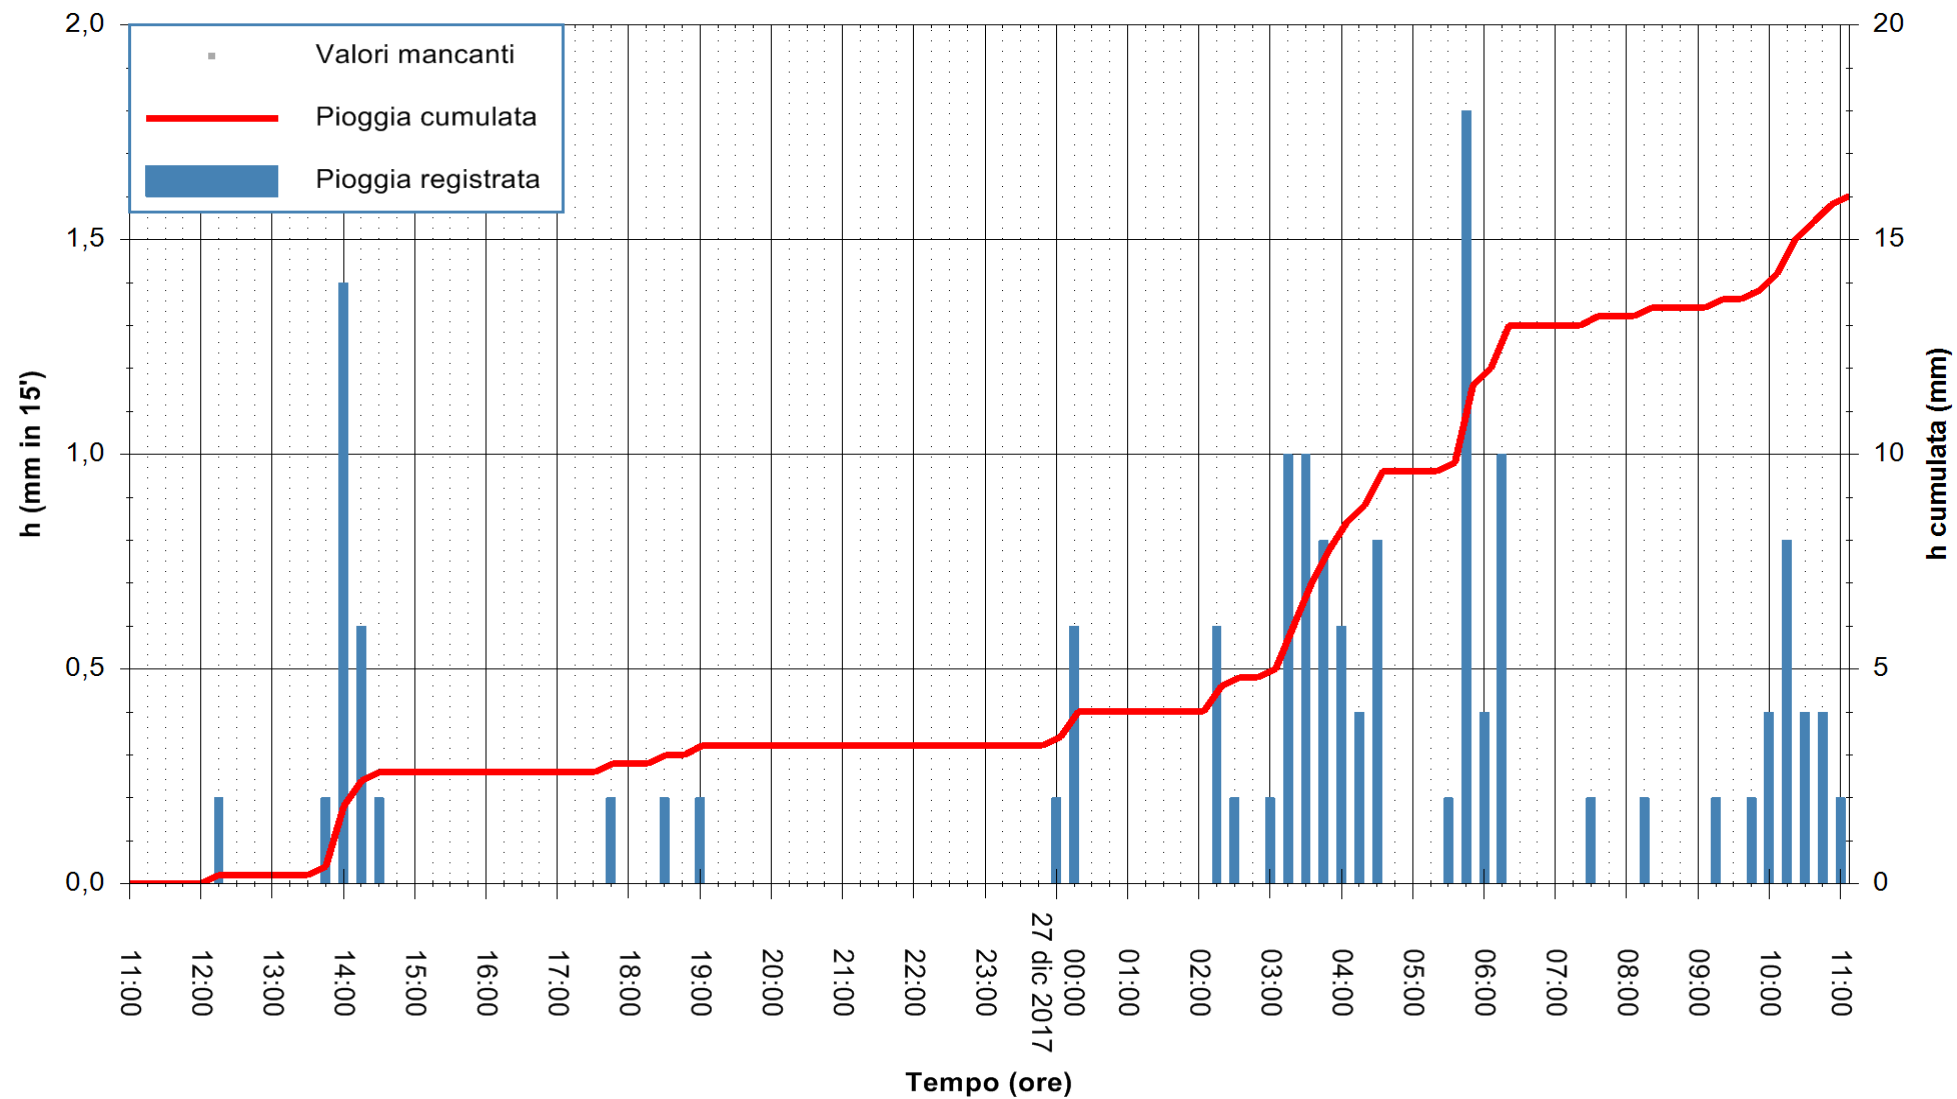

ARPAS  
 F.to il Dirigente Responsabile  
 Dott. Giuseppe Bianco

REGIONE AUTÒNOMA DE SARDIGNA  
 REGIONE AUTONOMA DELLA SARDEGNA

Stazione pluviometrica Pianu  
 Area PIANU 15  
 Pioggia registrata nelle ultime 24 ore  
 Estrazione dati delle ore 11:53 del 27/12/2017  
 Ultimo dato disponibile: 27/12/2017 alle 11:00

ARPAS  
 F.to il Dirigente Responsabile  
 Dott. Giuseppe Bianco

REGIONE AUTÒNOMA DE SARDIGNA  
 REGIONE AUTONOMA DELLA SARDEGNA

Stazione pluviometrica Aglientu  
 Area AGLIENTU  
 Pioggia registrata nelle ultime 24 ore  
 Estrazione dati delle ore 11:53 del 27/12/2017  
 Ultimo dato disponibile: 27/12/2017 alle 11:00