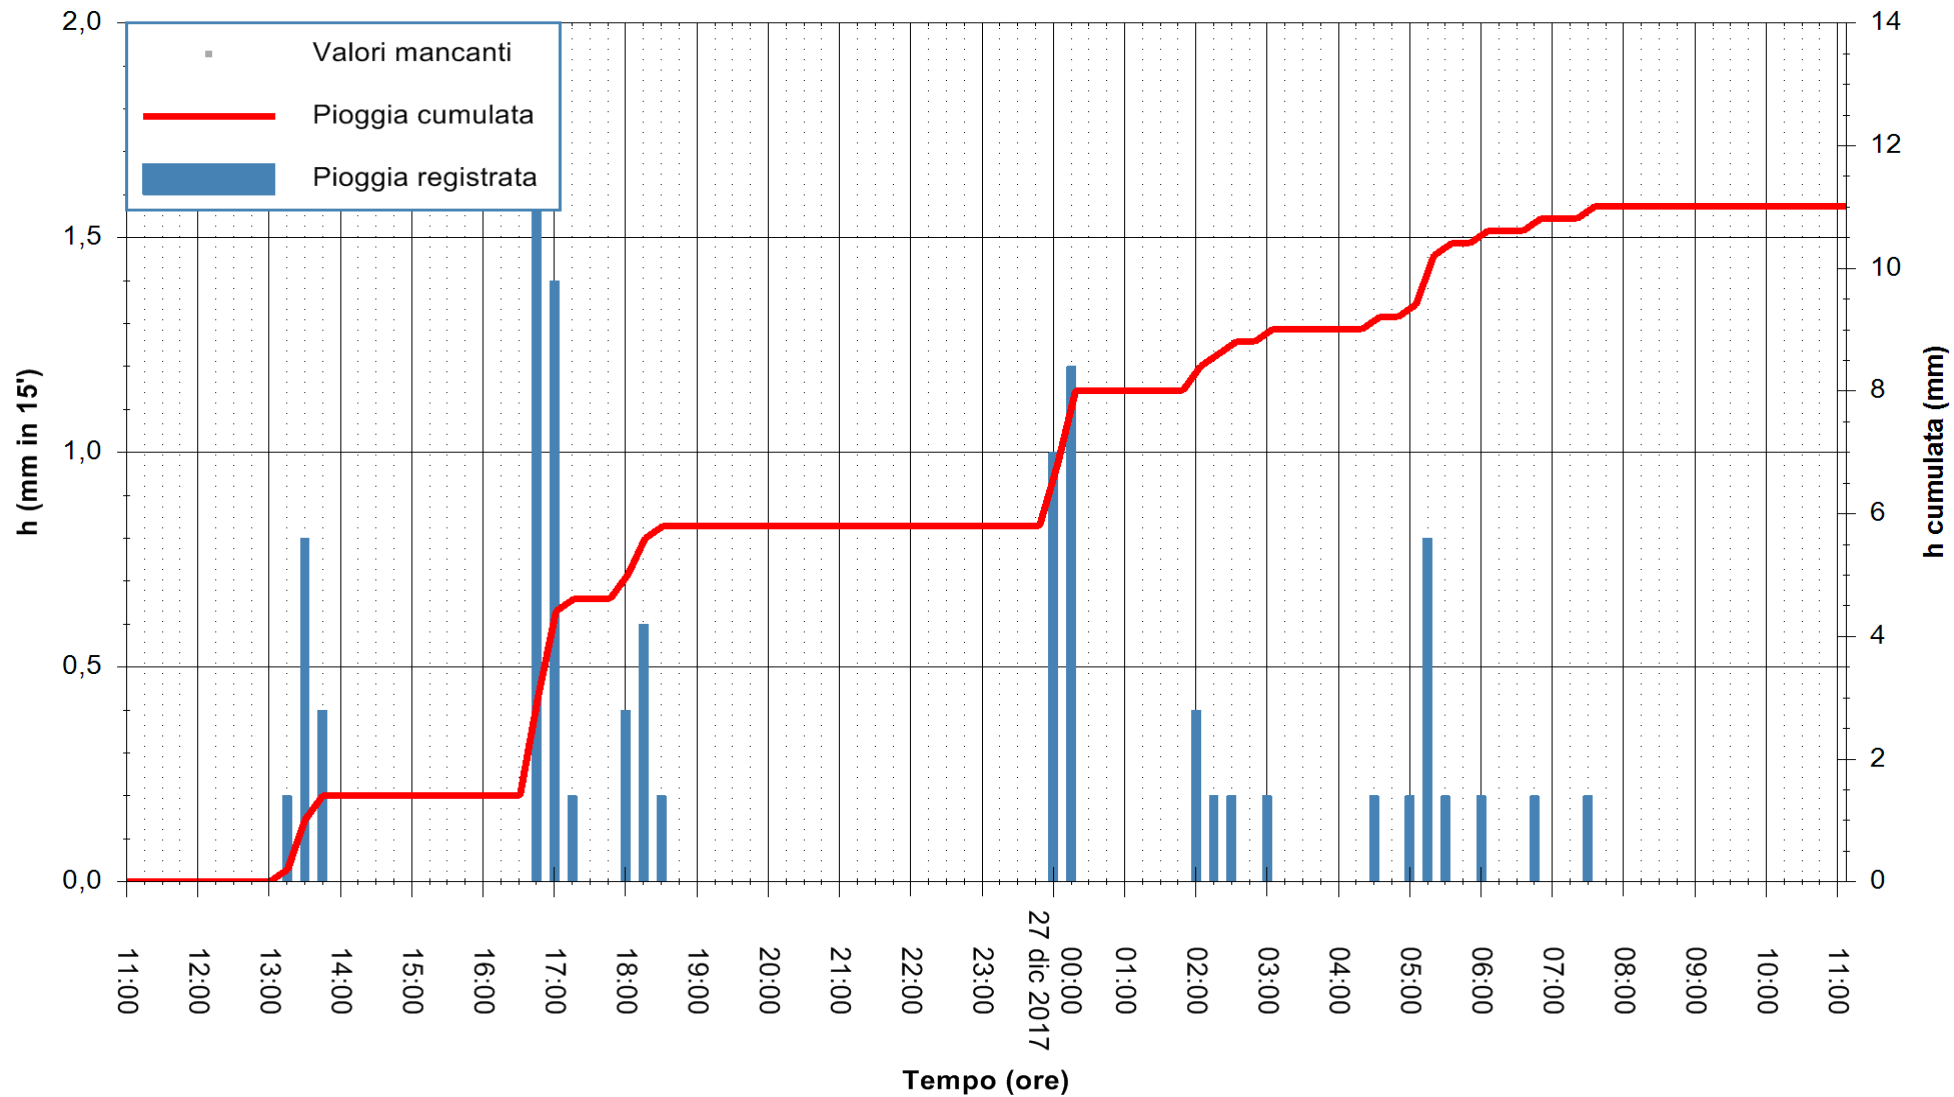

Stazione pluviometrica Fraigas  
 Area CANTONIERA FRAIGAS  
 Pioggia registrata nelle ultime 24 ore  
 Estrazione dati delle ore 11:53 del 27/12/2017  
 Ultimo dato disponibile: 27/12/2017 alle 11:00

ARPAS  
 F.to il Dirigente Responsabile  
 Dott. Giuseppe Bianco

REGIONE AUTÒNOMA DE SARDIGNA  
 REGIONE AUTONOMA DELLA SARDEGNA

Stazione pluviometrica Fluminimannu a Decimomannu  
 Area DECIMOMANNU  
 Pioggia registrata nelle ultime 24 ore  
 Estrazione dati delle ore 11:53 del 27/12/2017  
 Ultimo dato disponibile: 27/12/2017 alle 11:00

ARPAS  
 F.to il Dirigente Responsabile  
 Dott. Giuseppe Bianco

REGIONE AUTÒNOMA DE SARDIGNA  
 REGIONE AUTONOMA DELLA SARDEGNA

Stazione pluviometrica Senorbi'  
 Area SENORBI  
 Pioggia registrata nelle ultime 24 ore  
 Estrazione dati delle ore 11:53 del 27/12/2017  
 Ultimo dato disponibile: 27/12/2017 alle 11:00

ARPAS  
 F.to il Dirigente Responsabile  
 Dott. Giuseppe Bianco

REGIONE AUTÒNOMA DE SARDIGNA  
 REGIONE AUTONOMA DELLA SARDEGNA

Stazione pluviometrica Tempio  
 Area CUSSEDDU  
 Pioggia registrata nelle ultime 24 ore  
 Estrazione dati delle ore 11:53 del 27/12/2017  
 Ultimo dato disponibile: 27/12/2017 alle 11:00