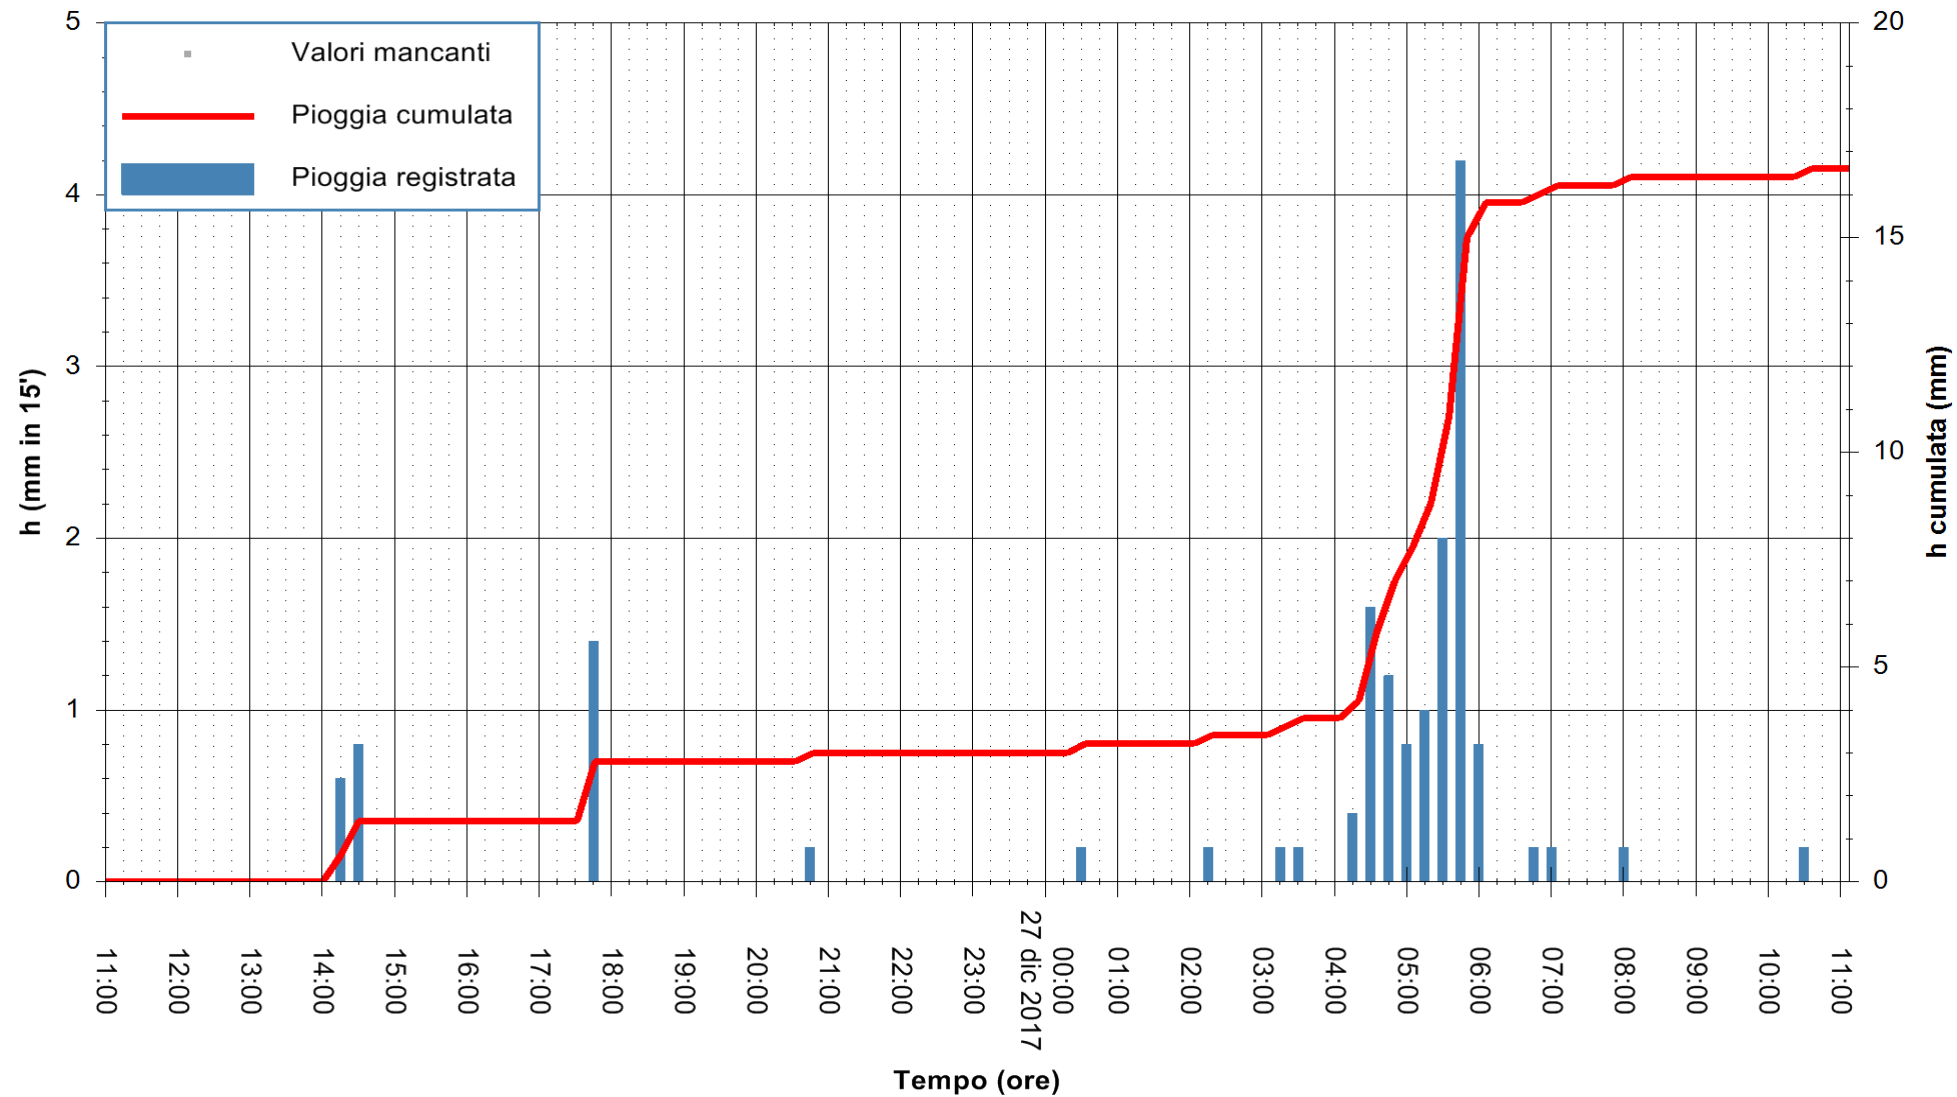

Stazione pluviometrica Fraigas  
 Area CANTONIERA FRAIGAS  
 Pioggia registrata nelle ultime 24 ore  
 Estrazione dati delle ore 11:53 del 27/12/2017  
 Ultimo dato disponibile: 27/12/2017 alle 11:00

ARPAS  
 F.to il Dirigente Responsabile  
 Dott. Giuseppe Bianco

REGIONE AUTÒNOMA DE SARDIGNA  
 REGIONE AUTONOMA DELLA SARDEGNA

Stazione pluviometrica Fluminimannu a Decimomannu  
 Area DECIMOMANNU  
 Pioggia registrata nelle ultime 24 ore  
 Estrazione dati delle ore 11:53 del 27/12/2017  
 Ultimo dato disponibile: 27/12/2017 alle 11:00

ARPAS  
 F.to il Dirigente Responsabile  
 Dott. Giuseppe Bianco

REGIONE AUTÒNOMA DE SARDIGNA  
 REGIONE AUTONOMA DELLA SARDEGNA

Stazione pluviometrica Senorbi'  
 Area SENORBI  
 Pioggia registrata nelle ultime 24 ore  
 Estrazione dati delle ore 11:53 del 27/12/2017  
 Ultimo dato disponibile: 27/12/2017 alle 11:00

ARPAS  
 F.to il Dirigente Responsabile  
 Dott. Giuseppe Bianco

REGIONE AUTÒNOMA DE SARDIGNA  
 REGIONE AUTONOMA DELLA SARDEGNA

Stazione pluviometrica Tempio  
 Area CUSSEDDU  
 Pioggia registrata nelle ultime 24 ore  
 Estrazione dati delle ore 11:53 del 27/12/2017  
 Ultimo dato disponibile: 27/12/2017 alle 11:00