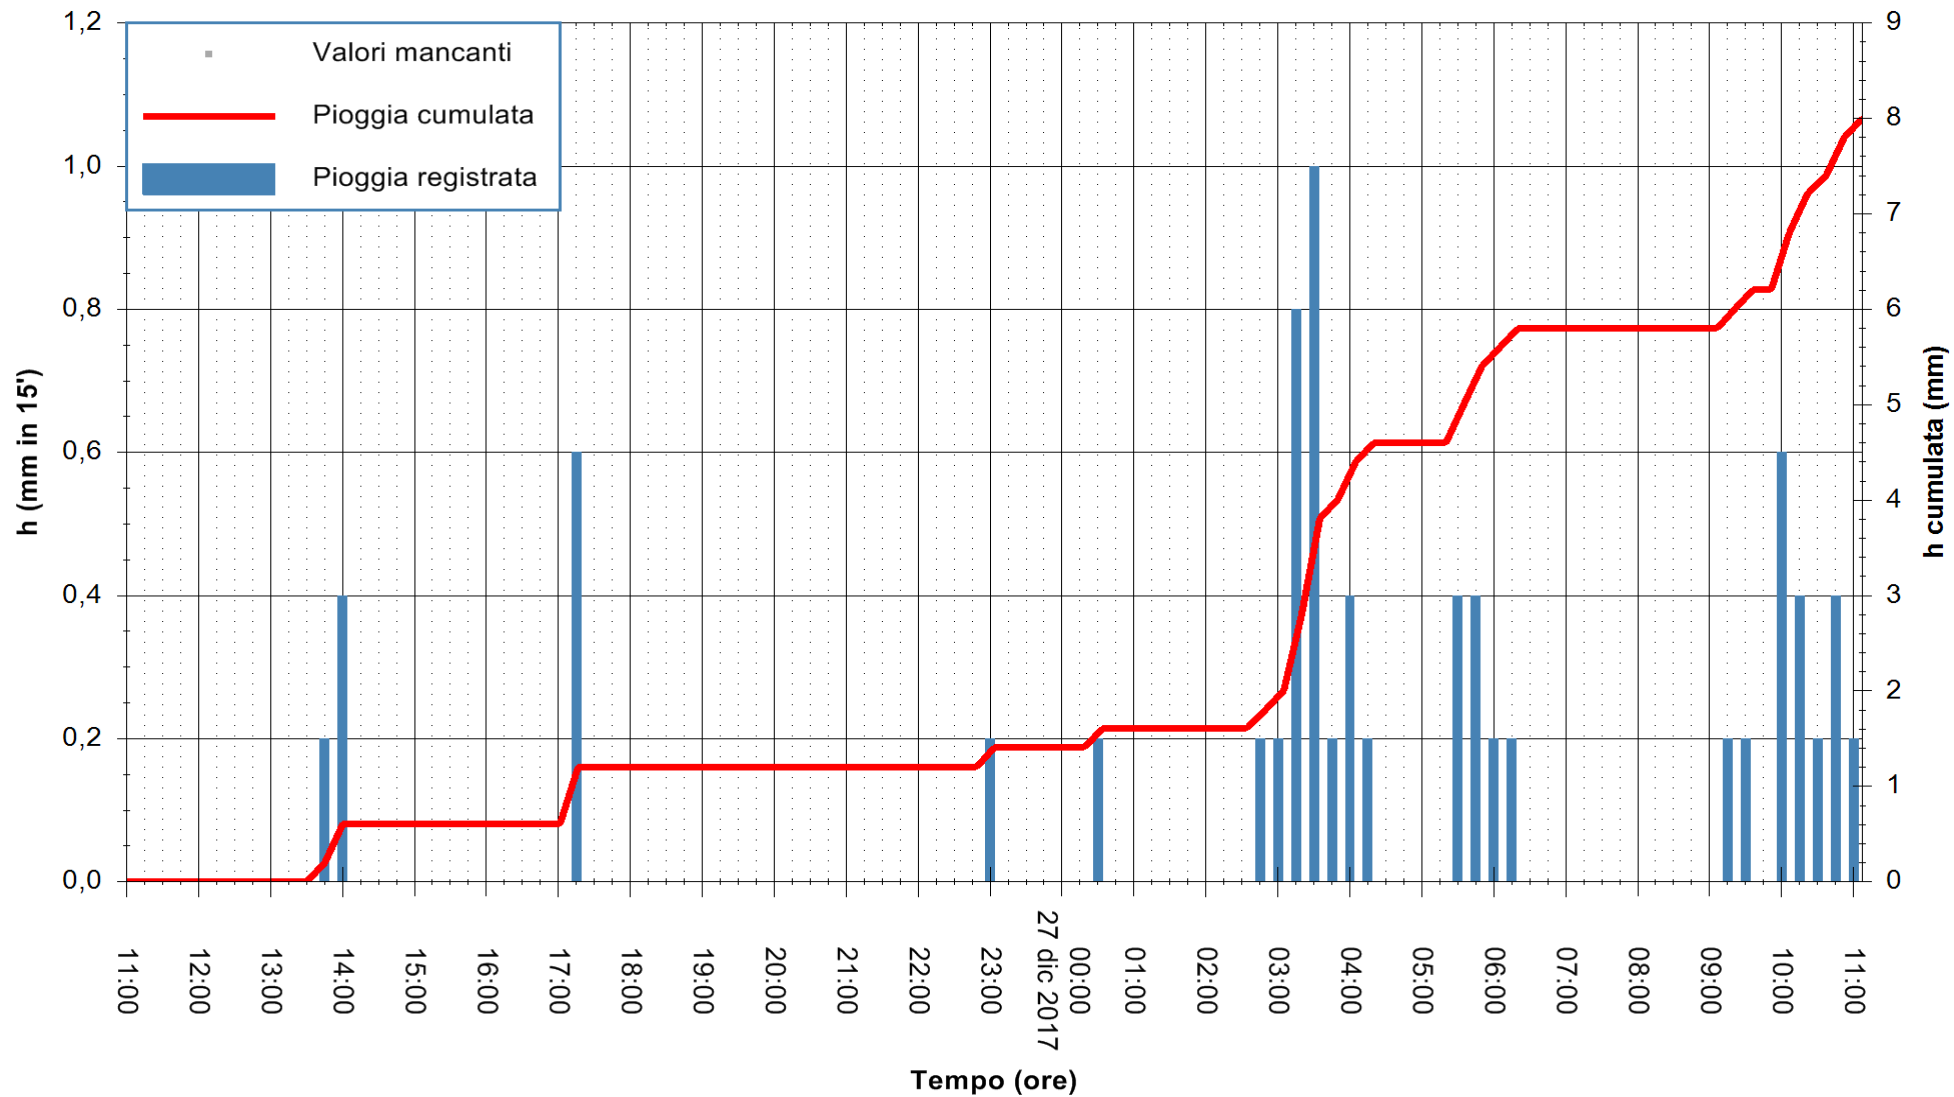

ARPAS  
 F.to il Dirigente Responsabile  
 Dott. Giuseppe Bianco

REGIONE AUTÒNOMA DE SARDIGNA  
 REGIONE AUTONOMA DELLA SARDEGNA

Stazione pluviometrica Tempio  
 Area CUSSEDDU  
 Pioggia registrata nelle ultime 24 ore  
 Estrazione dati delle ore 11:53 del 27/12/2017  
 Ultimo dato disponibile: 27/12/2017 alle 11:00

ARPAS  
 F.to il Dirigente Responsabile  
 Dott. Giuseppe Bianco

REGIONE AUTÒNOMA DE SARDIGNA  
 REGIONE AUTONOMA DELLA SARDEGNA

Stazione pluviometrica Pianu  
 Area PIANU 15  
 Pioggia registrata nelle ultime 24 ore  
 Estrazione dati delle ore 11:53 del 27/12/2017  
 Ultimo dato disponibile: 27/12/2017 alle 11:00