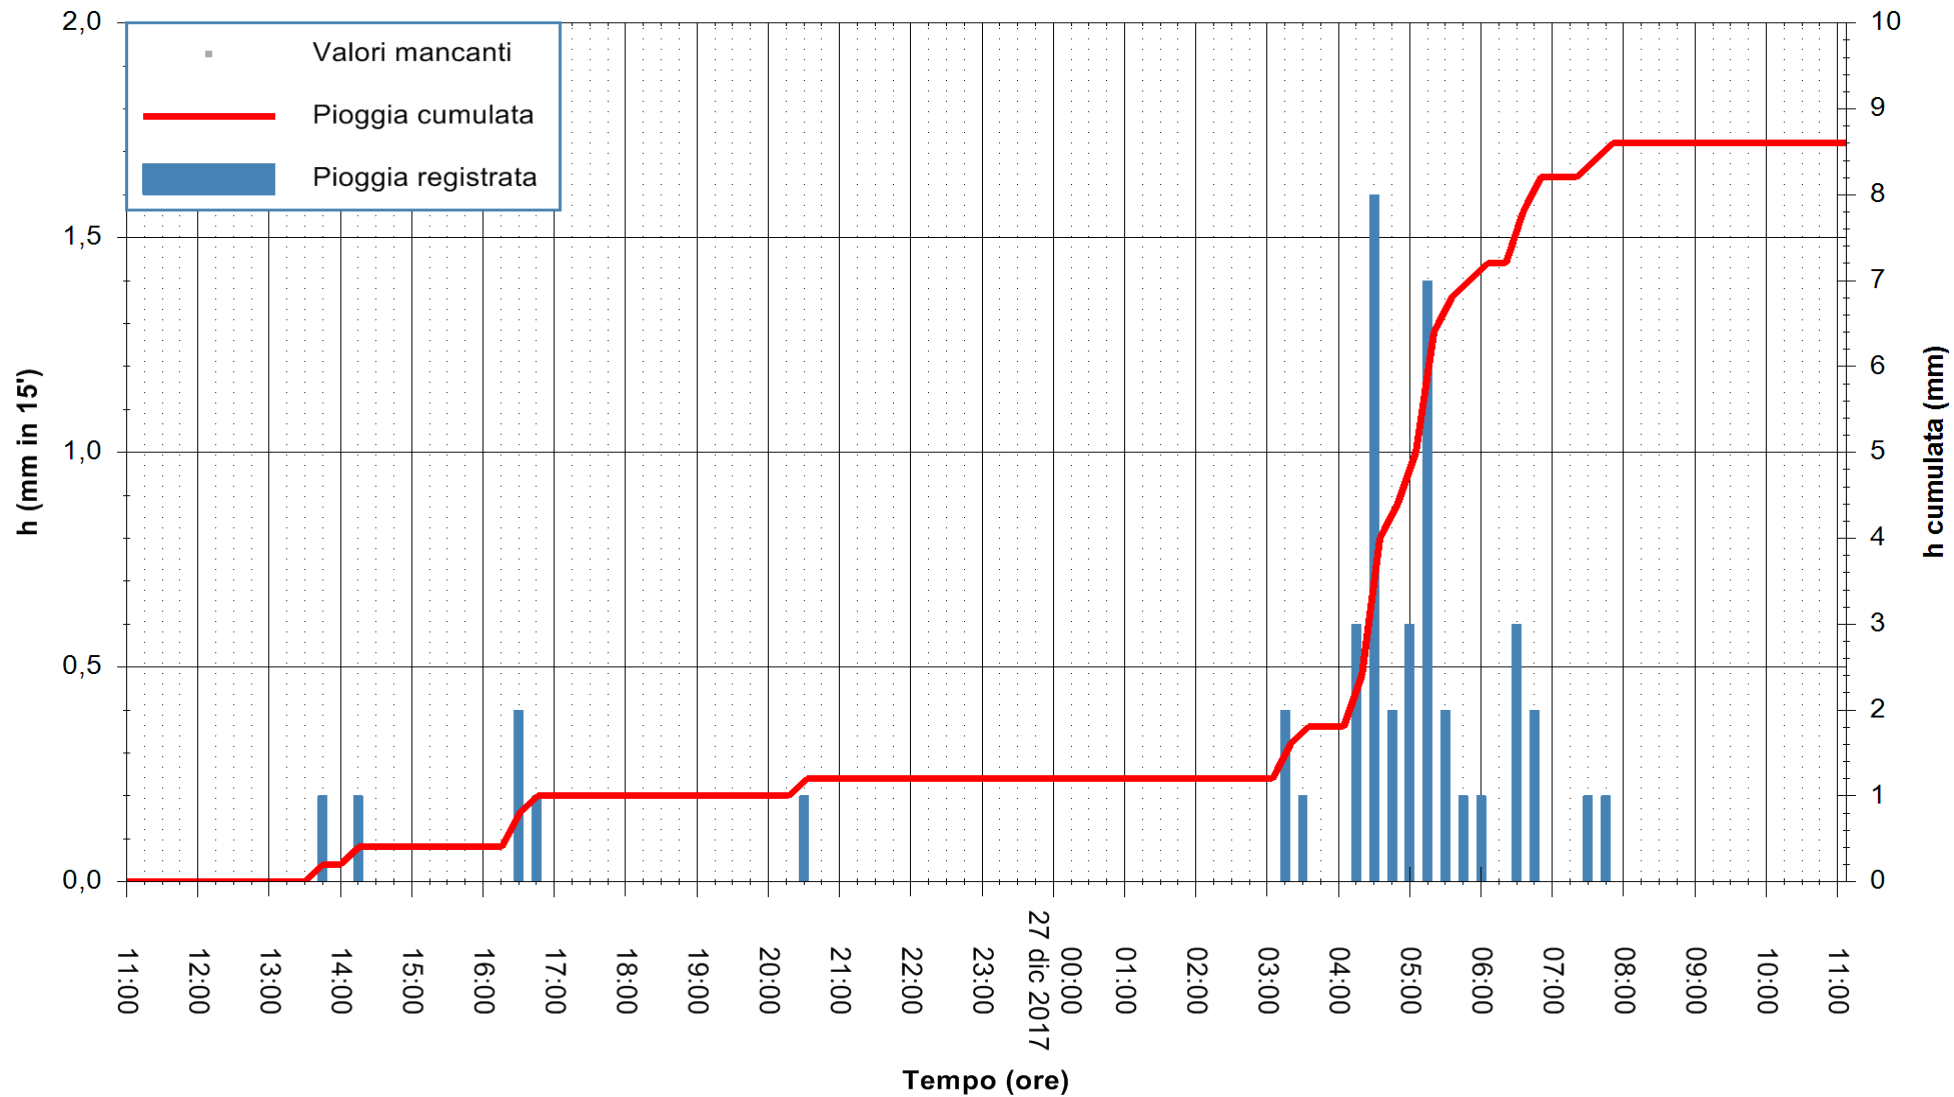

Stazione pluviometrica Fraigas  
 Area CANTONIERA FRAIGAS  
 Pioggia registrata nelle ultime 24 ore  
 Estrazione dati delle ore 11:53 del 27/12/2017  
 Ultimo dato disponibile: 27/12/2017 alle 11:00

ARPAS  
 F.to il Dirigente Responsabile  
 Dott. Giuseppe Bianco

REGIONE AUTÒNOMA DE SARDIGNA  
 REGIONE AUTONOMA DELLA SARDEGNA

Stazione pluviometrica Fluminimannu a Decimomannu  
 Area DECIMOMANNU  
 Pioggia registrata nelle ultime 24 ore  
 Estrazione dati delle ore 11:53 del 27/12/2017  
 Ultimo dato disponibile: 27/12/2017 alle 11:00

ARPAS  
 F.to il Dirigente Responsabile  
 Dott. Giuseppe Bianco

REGIONE AUTÒNOMA DE SARDIGNA  
 REGIONE AUTONOMA DELLA SARDEGNA

Stazione pluviometrica Senorbi'  
 Area SENORBI  
 Pioggia registrata nelle ultime 24 ore  
 Estrazione dati delle ore 11:53 del 27/12/2017  
 Ultimo dato disponibile: 27/12/2017 alle 11:00

ARPAS  
 F.to il Dirigente Responsabile  
 Dott. Giuseppe Bianco

REGIONE AUTÒNOMA DE SARDIGNA  
 REGIONE AUTONOMA DELLA SARDEGNA

Stazione pluviometrica Tempio  
 Area CUSSEDDU  
 Pioggia registrata nelle ultime 24 ore  
 Estrazione dati delle ore 11:53 del 27/12/2017  
 Ultimo dato disponibile: 27/12/2017 alle 11:00