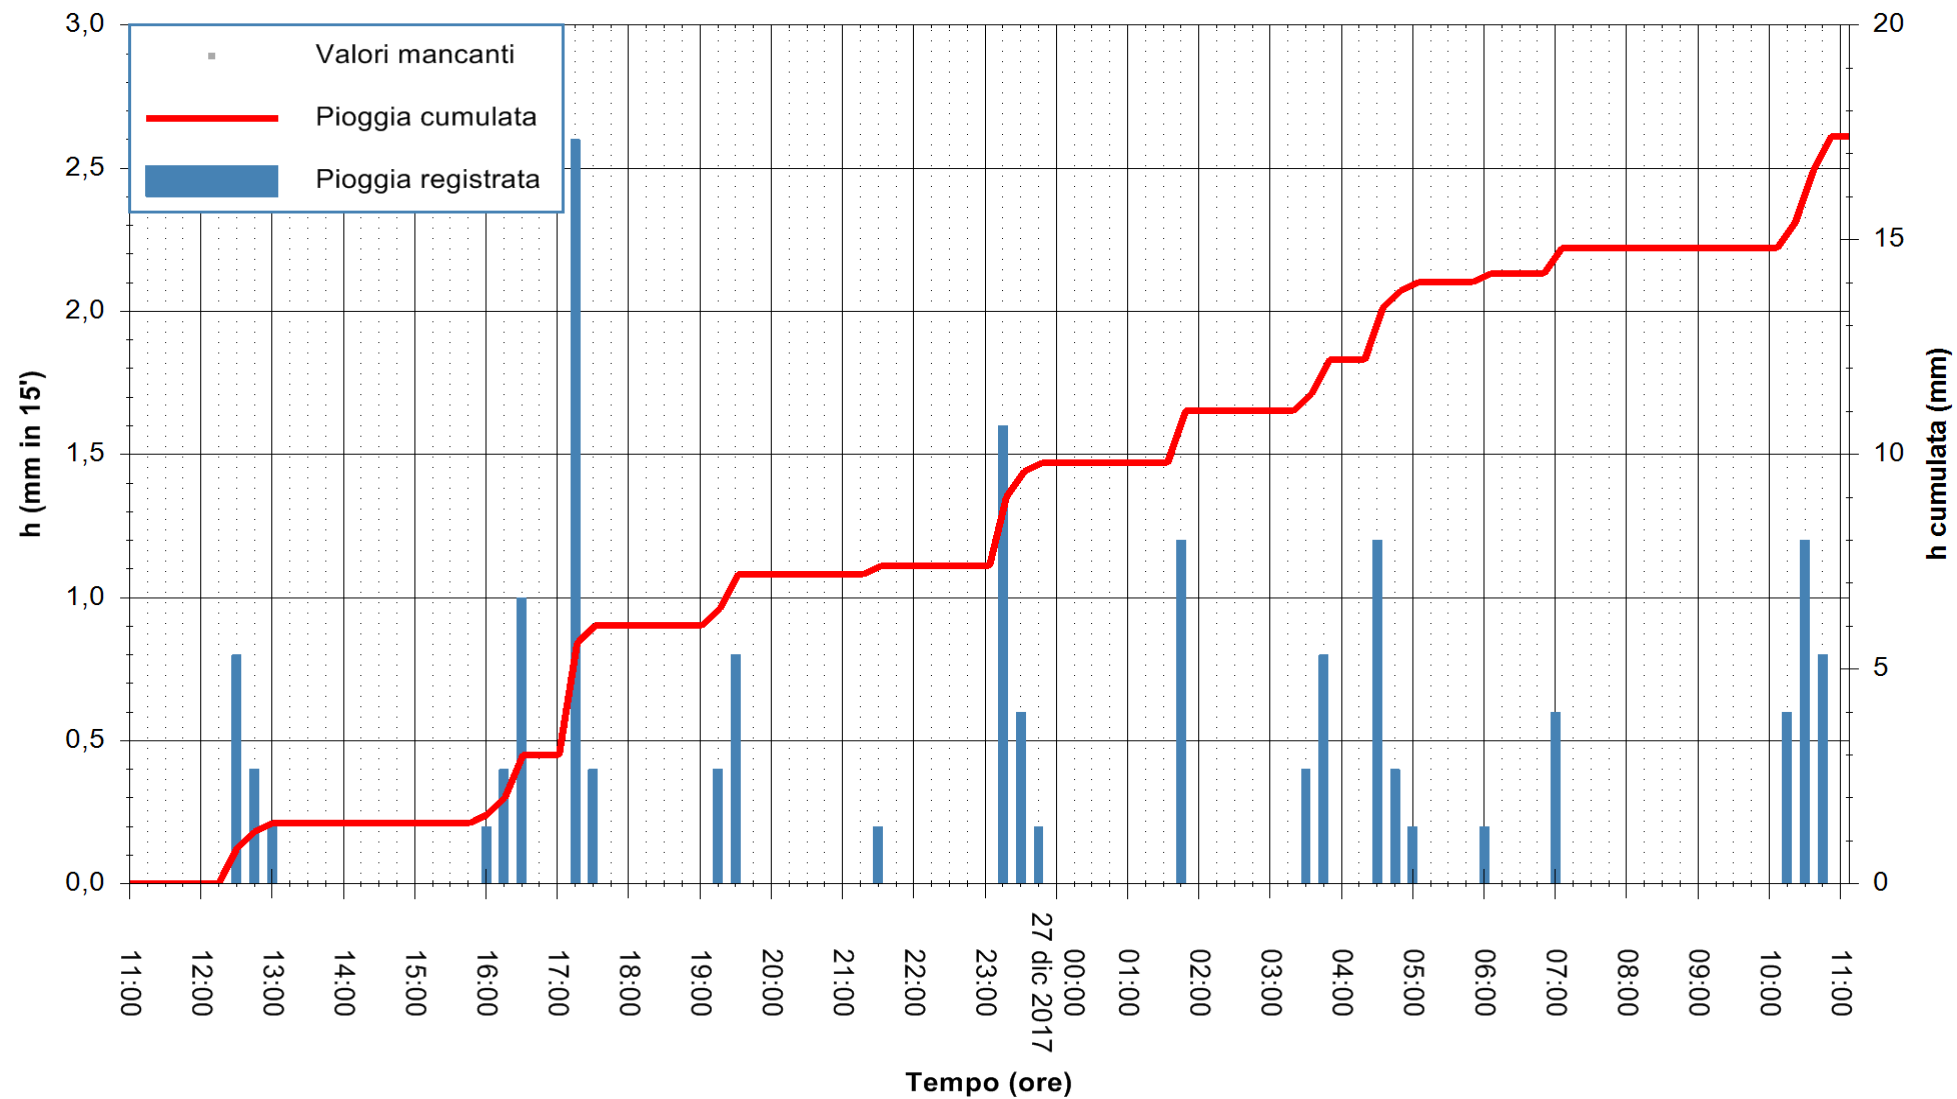

ARPAS  
 F.to il Dirigente Responsabile  
 Dott. Giuseppe Bianco

REGIONE AUTONOMA DE SARDIGNA  
 REGIONE AUTONOMA DELLA SARDEGNA

Stazione pluviometrica Ossoni  
 Area MONTE OSSONI  
 Pioggia registrata nelle ultime 24 ore  
 Estrazione dati delle ore 11:53 del 27/12/2017  
 Ultimo dato disponibile: 27/12/2017 alle 11:00

ARPAS  
 F.to il Dirigente Responsabile  
 Dott. Giuseppe Bianco

REGIONE AUTONOMA DE SARDIGNA  
 REGIONE AUTONOMA DELLA SARDEGNA

Stazione pluviometrica Siniscola  
 Area SU PRANU  
 Pioggia registrata nelle ultime 24 ore  
 Estrazione dati delle ore 11:53 del 27/12/2017  
 Ultimo dato disponibile: 27/12/2017 alle 11:00