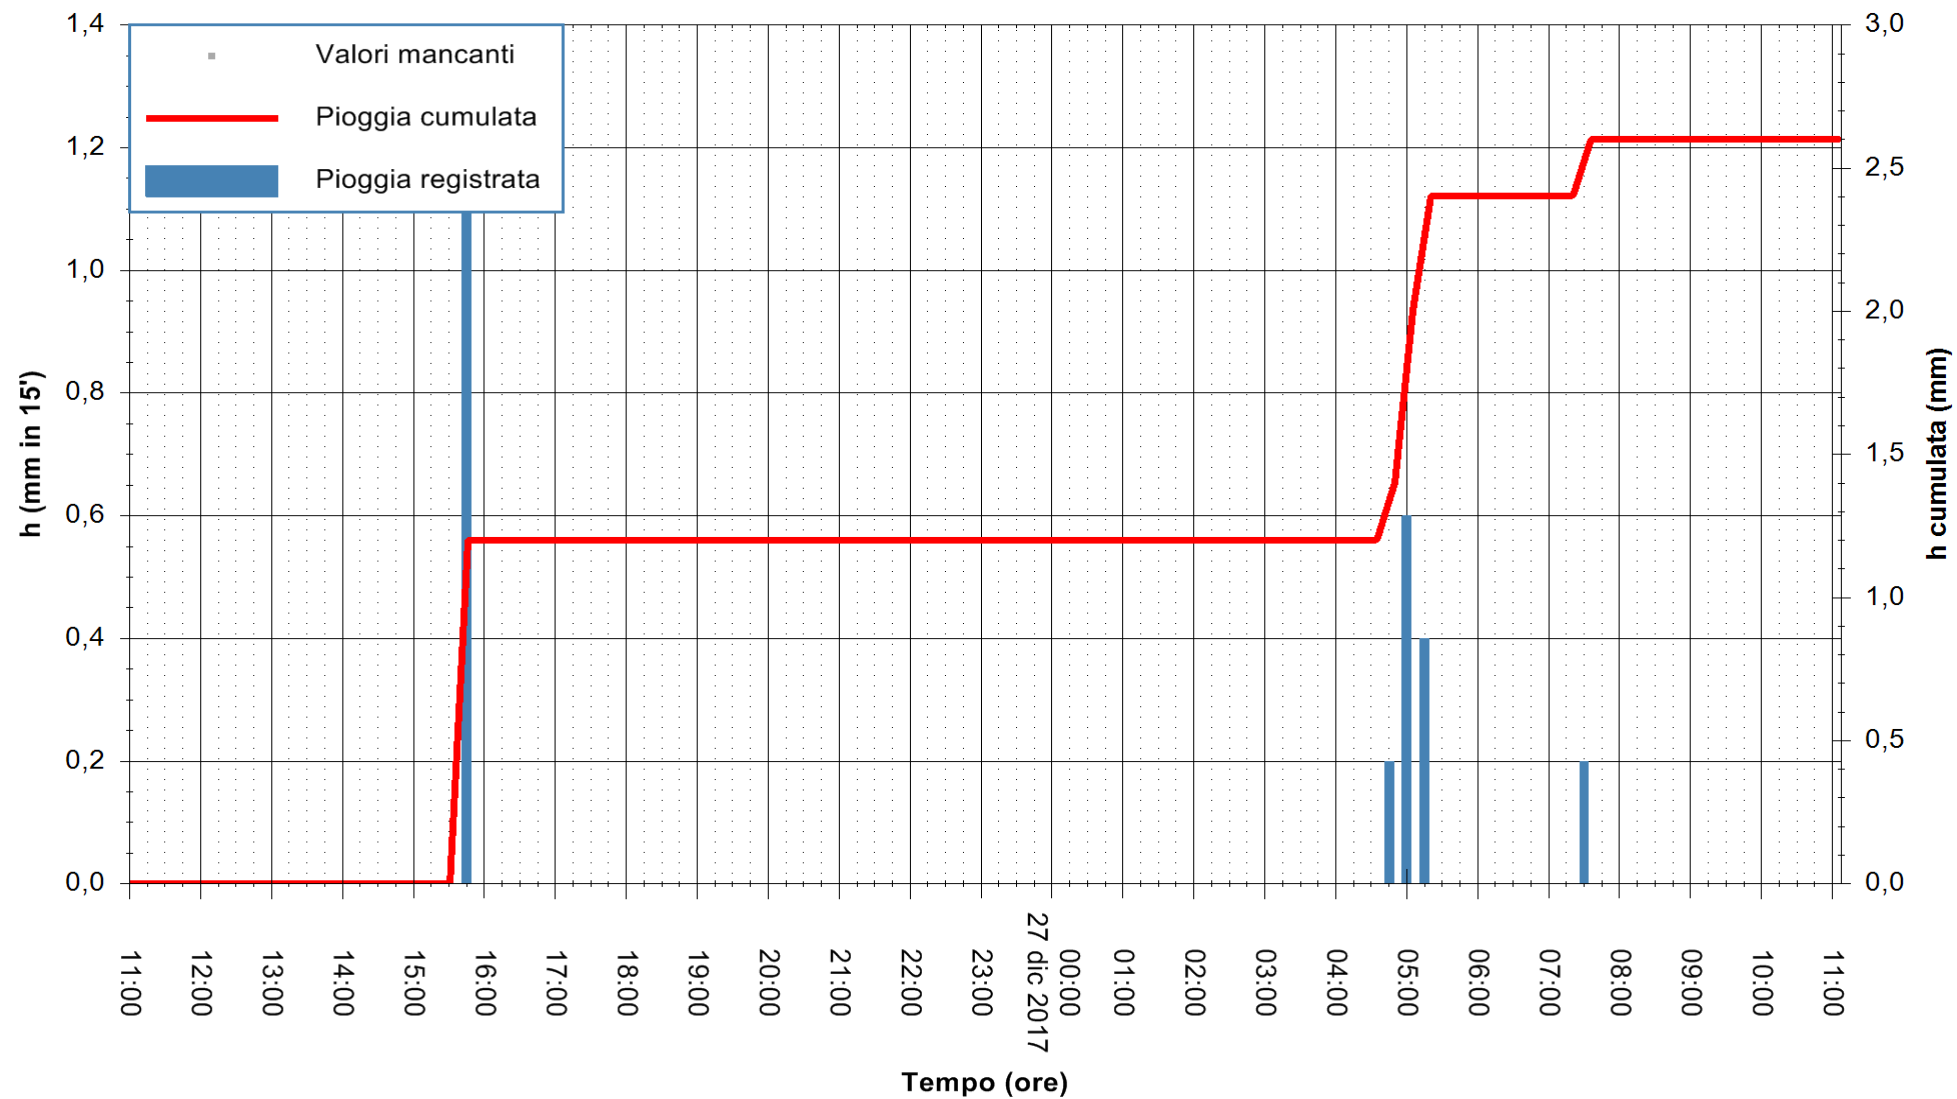

ARPAS  
 F.to il Dirigente Responsabile  
 Dott. Giuseppe Bianco

REGIONE AUTONOMA DE SARDIGNA  
 REGIONE AUTONOMA DELLA SARDEGNA

Stazione pluviometrica Ossoni  
 Area MONTE OSSONI  
 Pioggia registrata nelle ultime 24 ore  
 Estrazione dati delle ore 11:53 del 27/12/2017  
 Ultimo dato disponibile: 27/12/2017 alle 11:00

ARPAS  
 F.to il Dirigente Responsabile  
 Dott. Giuseppe Bianco

REGIONE AUTONOMA DE SARDIGNA  
 REGIONE AUTONOMA DELLA SARDEGNA

Stazione pluviometrica Siniscola  
 Area SU PRANU  
 Pioggia registrata nelle ultime 24 ore  
 Estrazione dati delle ore 11:53 del 27/12/2017  
 Ultimo dato disponibile: 27/12/2017 alle 11:00