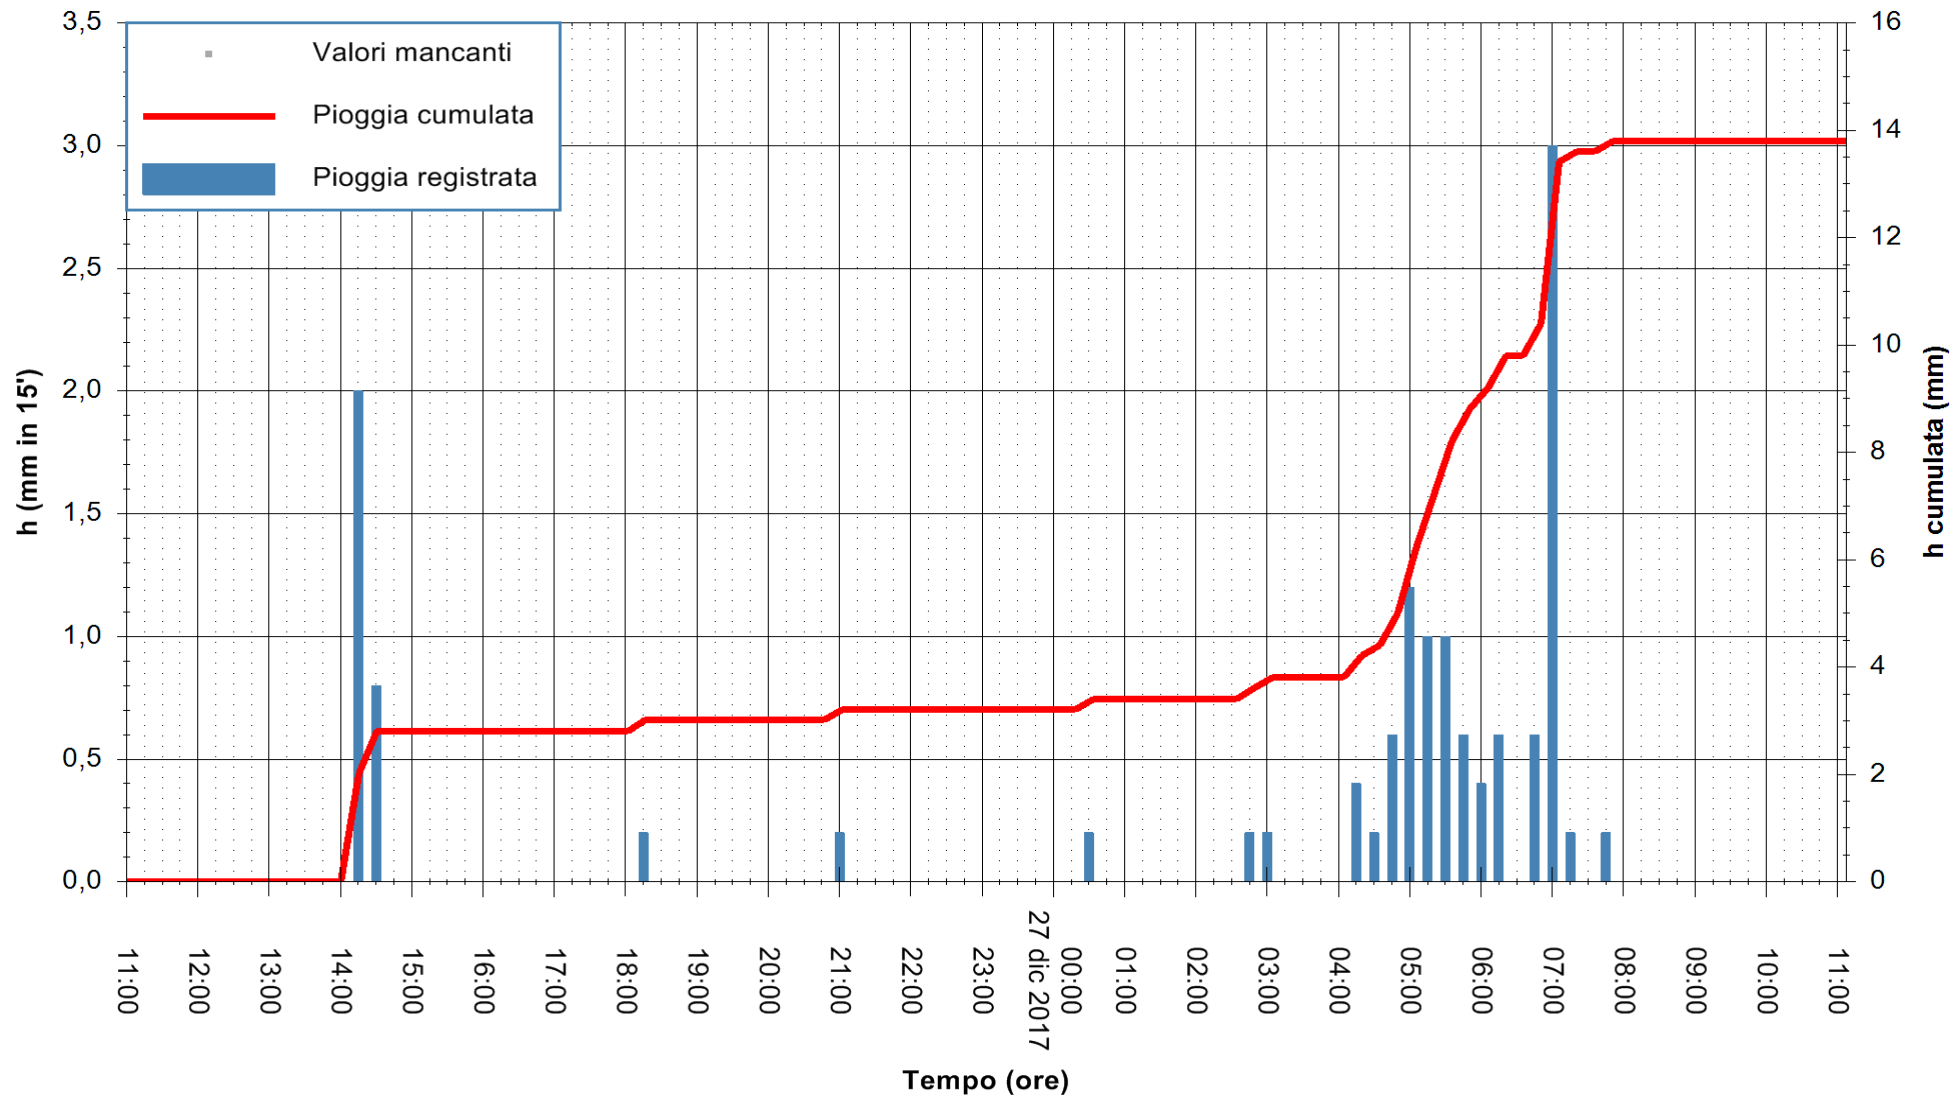

REGIONE AUTÒNOMA DE SARDIGNA  
 REGIONE AUTONOMA DELLA SARDEGNA

Stazione pluviometrica Fluminimannu a Decimomannu  
 Area DECIMOMANNU  
 Pioggia registrata nelle ultime 24 ore  
 Estrazione dati delle ore 11:53 del 27/12/2017  
 Ultimo dato disponibile: 27/12/2017 alle 11:00

ARPAS  
 F.to il Dirigente Responsabile  
 Dott. Giuseppe Bianco

REGIONE AUTÒNOMA DE SARDIGNA  
 REGIONE AUTONOMA DELLA SARDEGNA

Stazione pluviometrica Senorbi'  
 Area SENORBI  
 Pioggia registrata nelle ultime 24 ore  
 Estrazione dati delle ore 11:53 del 27/12/2017  
 Ultimo dato disponibile: 27/12/2017 alle 11:00

ARPAS  
 F.to il Dirigente Responsabile  
 Dott. Giuseppe Bianco

REGIONE AUTÒNOMA DE SARDIGNA  
 REGIONE AUTONOMA DELLA SARDEGNA

Stazione pluviometrica Tempio  
 Area CUSSEDDU  
 Pioggia registrata nelle ultime 24 ore  
 Estrazione dati delle ore 11:53 del 27/12/2017  
 Ultimo dato disponibile: 27/12/2017 alle 11:00