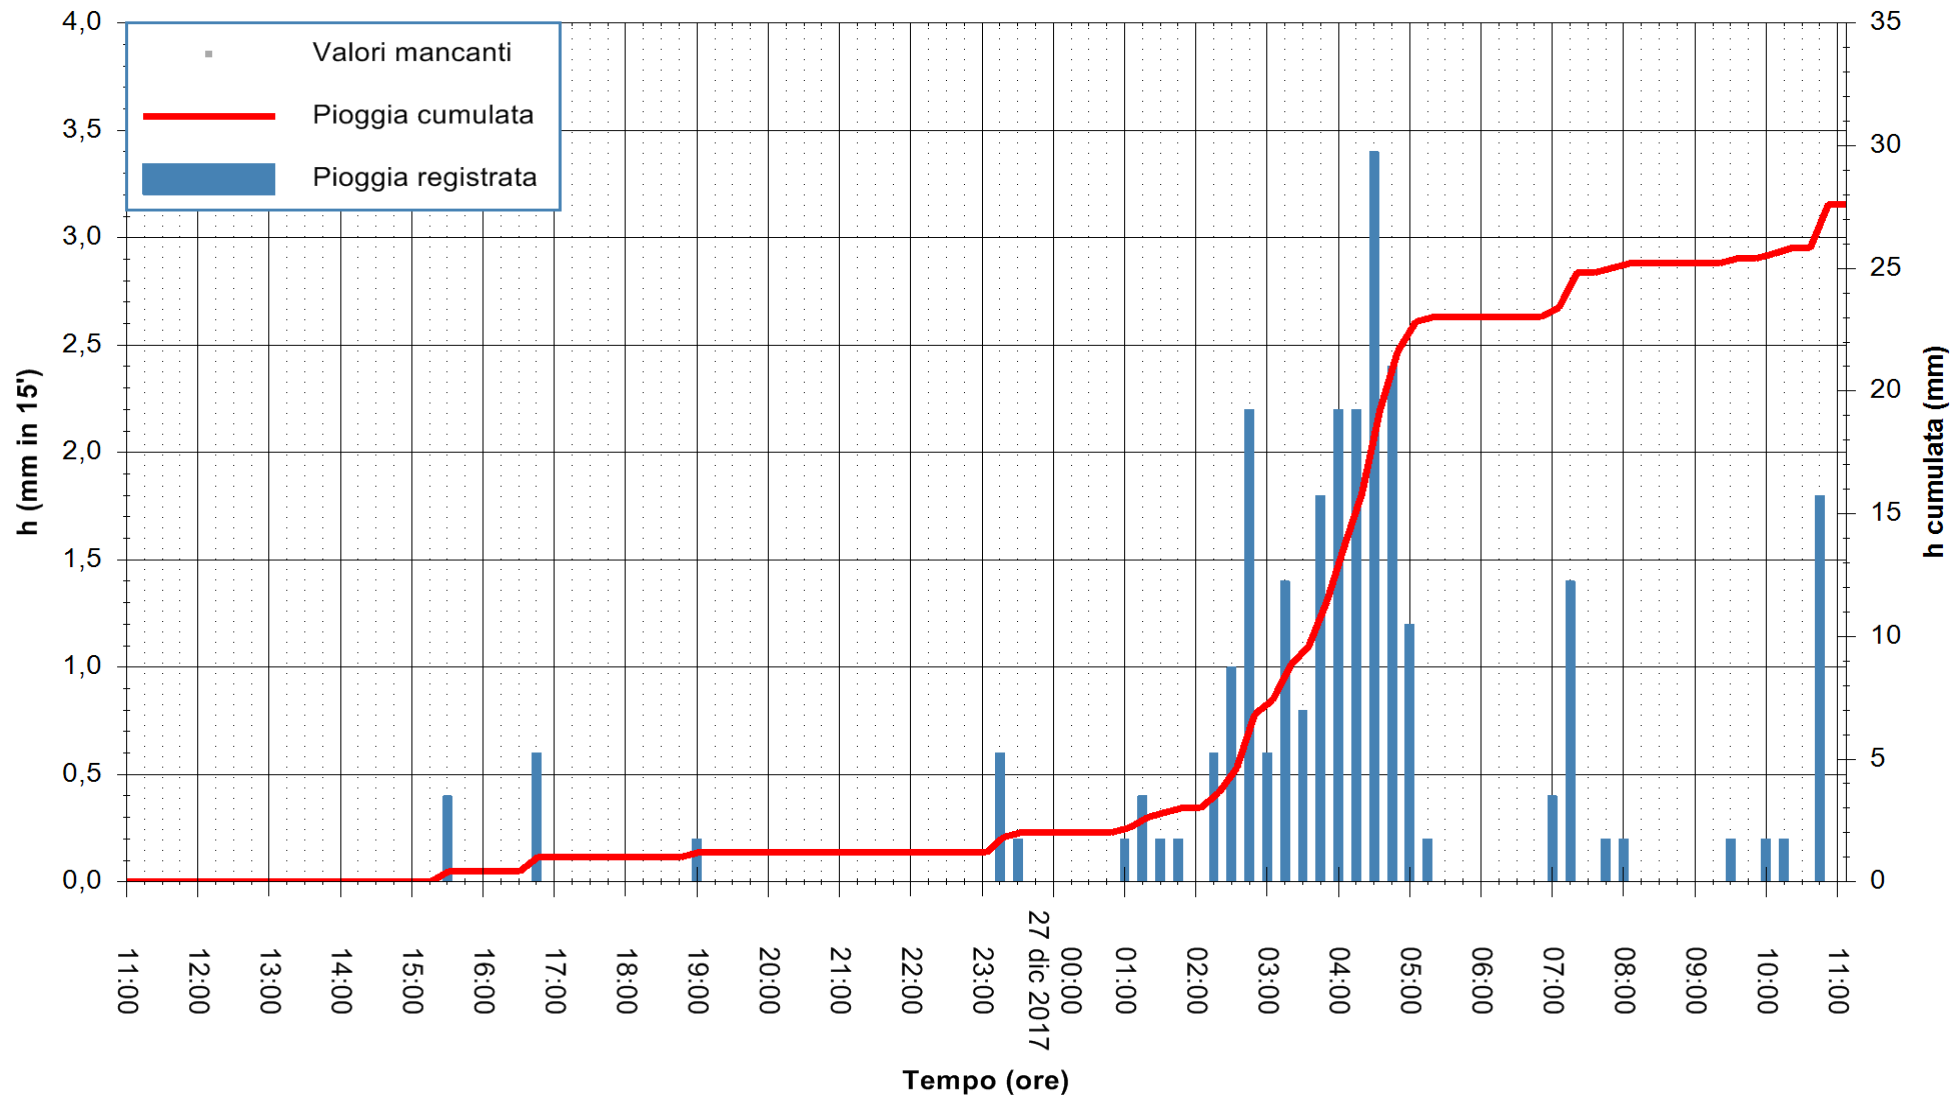

ARPAS  
 F.to il Dirigente Responsabile  
 Dott. Giuseppe Bianco

REGIONE AUTÒNOMA DE SARDIGNA  
 REGIONE AUTONOMA DELLA SARDEGNA

Stazione pluviometrica Tempio  
 Area CUSSEDDU  
 Pioggia registrata nelle ultime 24 ore  
 Estrazione dati delle ore 11:53 del 27/12/2017  
 Ultimo dato disponibile: 27/12/2017 alle 11:00