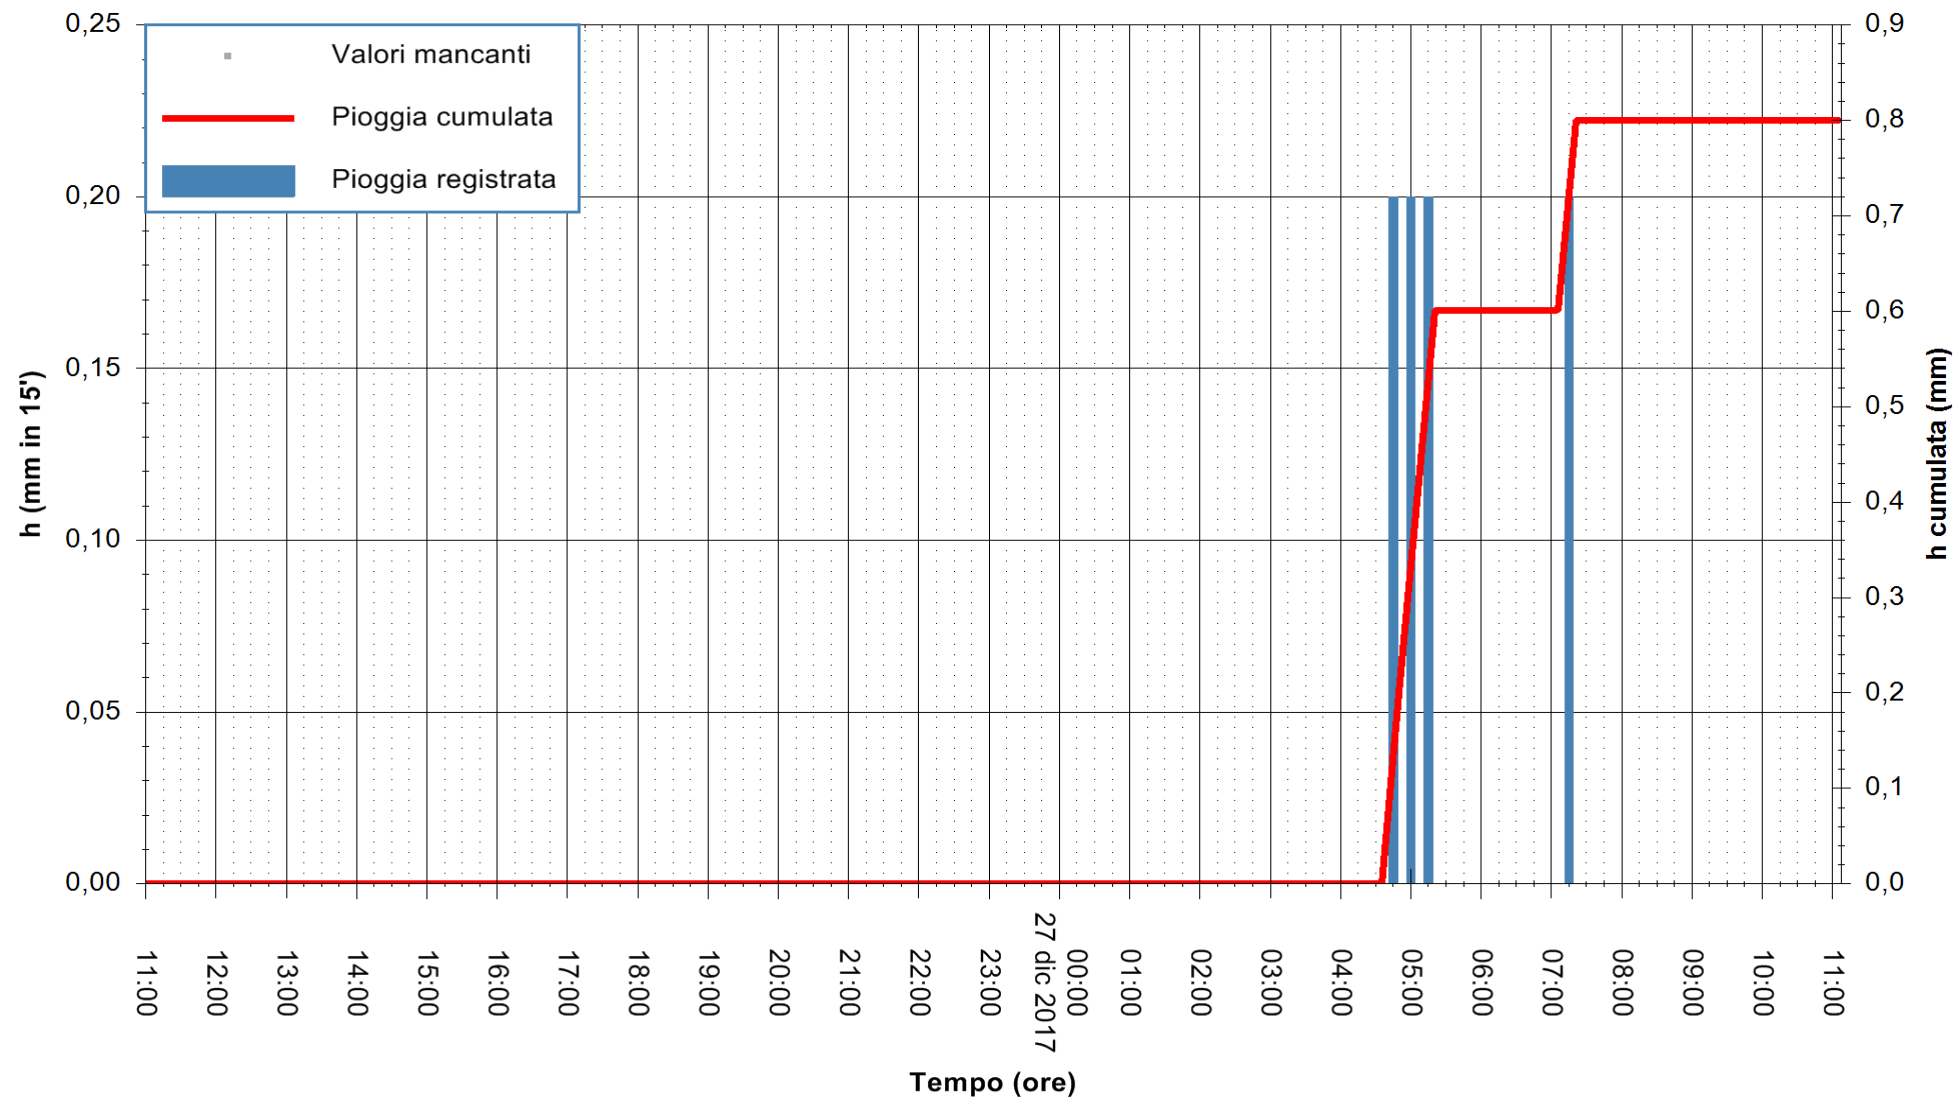

ARPAS  
 F.to il Dirigente Responsabile  
 Dott. Giuseppe Bianco

REGIONE AUTONOMA DE SARDIGNA  
 REGIONE AUTONOMA DELLA SARDEGNA

Stazione pluviometrica Ossoni  
 Area MONTE OSSONI  
 Pioggia registrata nelle ultime 24 ore  
 Estrazione dati delle ore 11:53 del 27/12/2017  
 Ultimo dato disponibile: 27/12/2017 alle 11:00