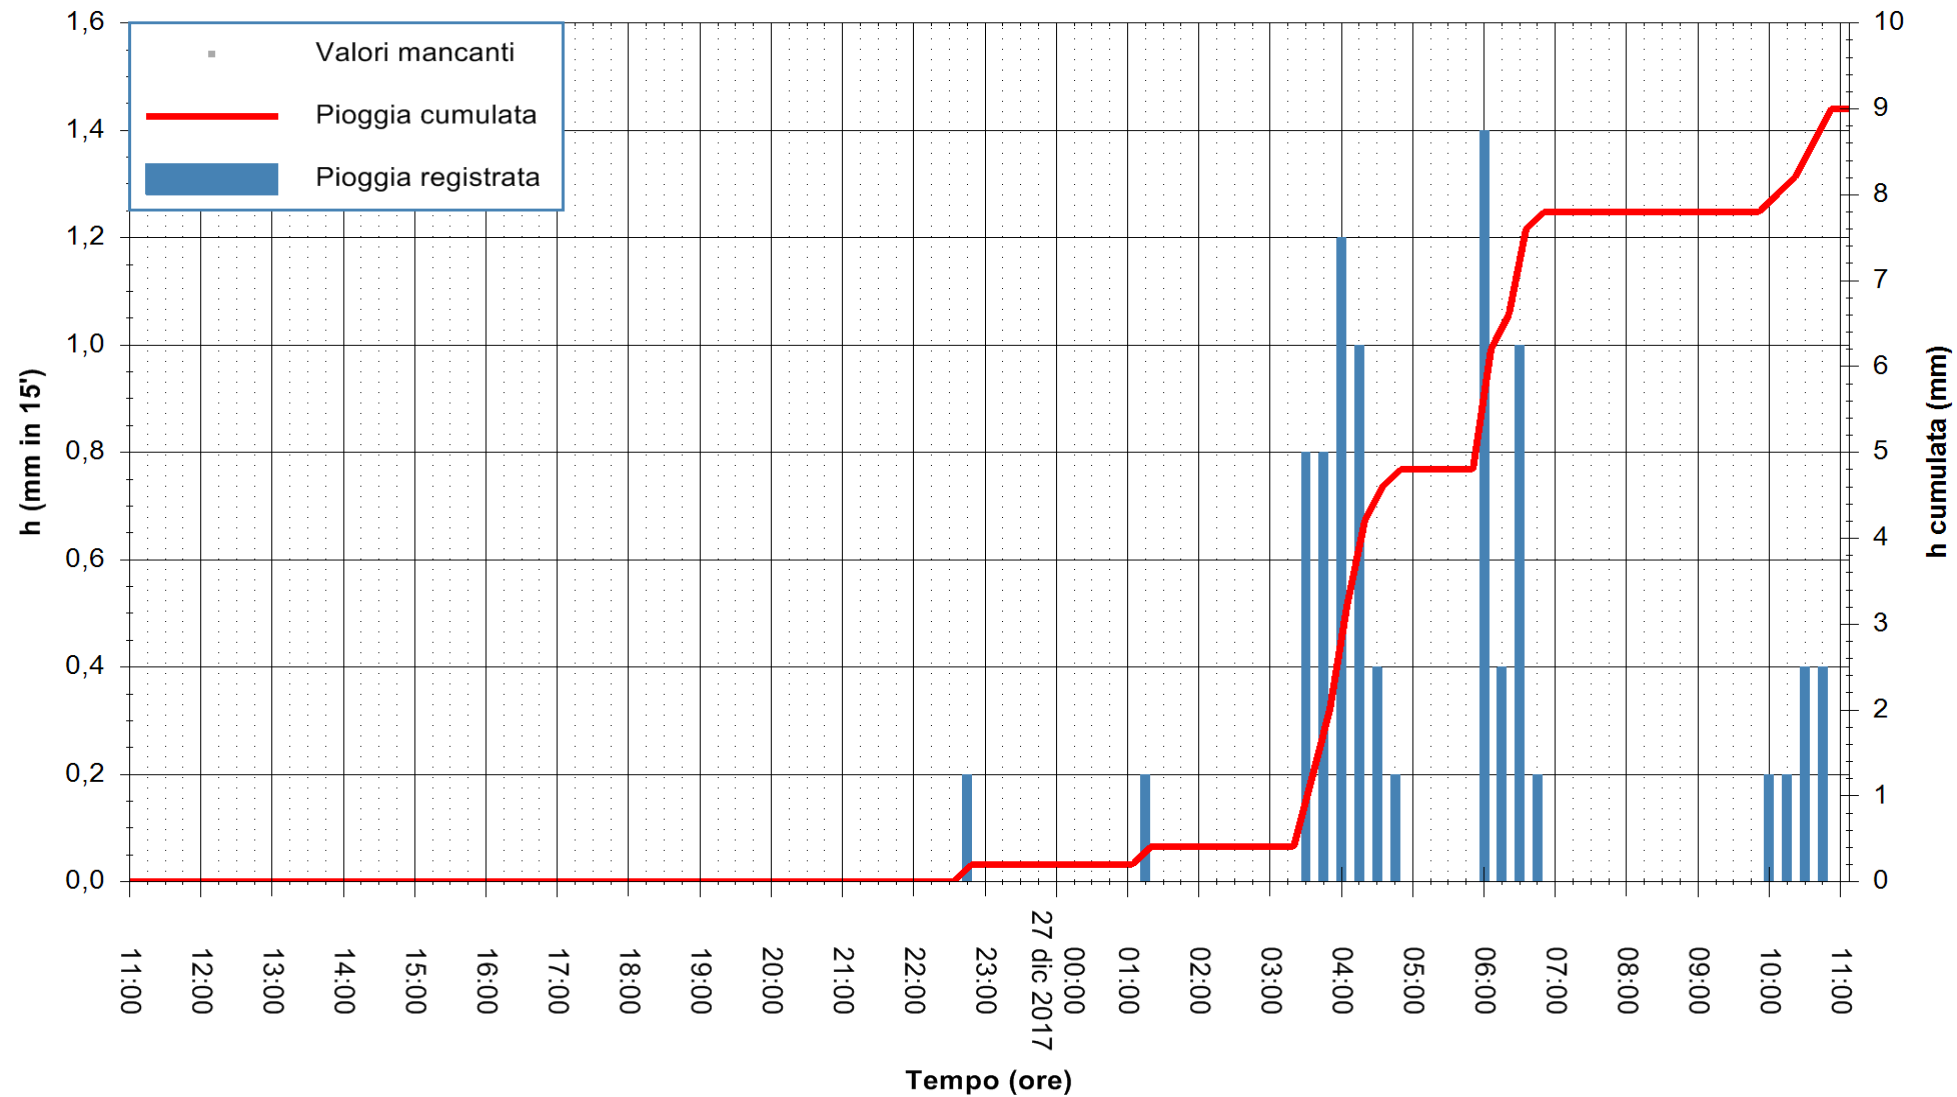

Stazione pluviometrica Fraigas  
 Area CANTONIERA FRAIGAS  
 Pioggia registrata nelle ultime 24 ore  
 Estrazione dati delle ore 11:53 del 27/12/2017  
 Ultimo dato disponibile: 27/12/2017 alle 11:00

ARPAS  
 F.to il Dirigente Responsabile  
 Dott. Giuseppe Bianco

REGIONE AUTÒNOMA DE SARDIGNA  
 REGIONE AUTONOMA DELLA SARDEGNA

Stazione pluviometrica Fluminimannu a Decimomannu  
 Area DECIMOMANNU  
 Pioggia registrata nelle ultime 24 ore  
 Estrazione dati delle ore 11:53 del 27/12/2017  
 Ultimo dato disponibile: 27/12/2017 alle 11:00