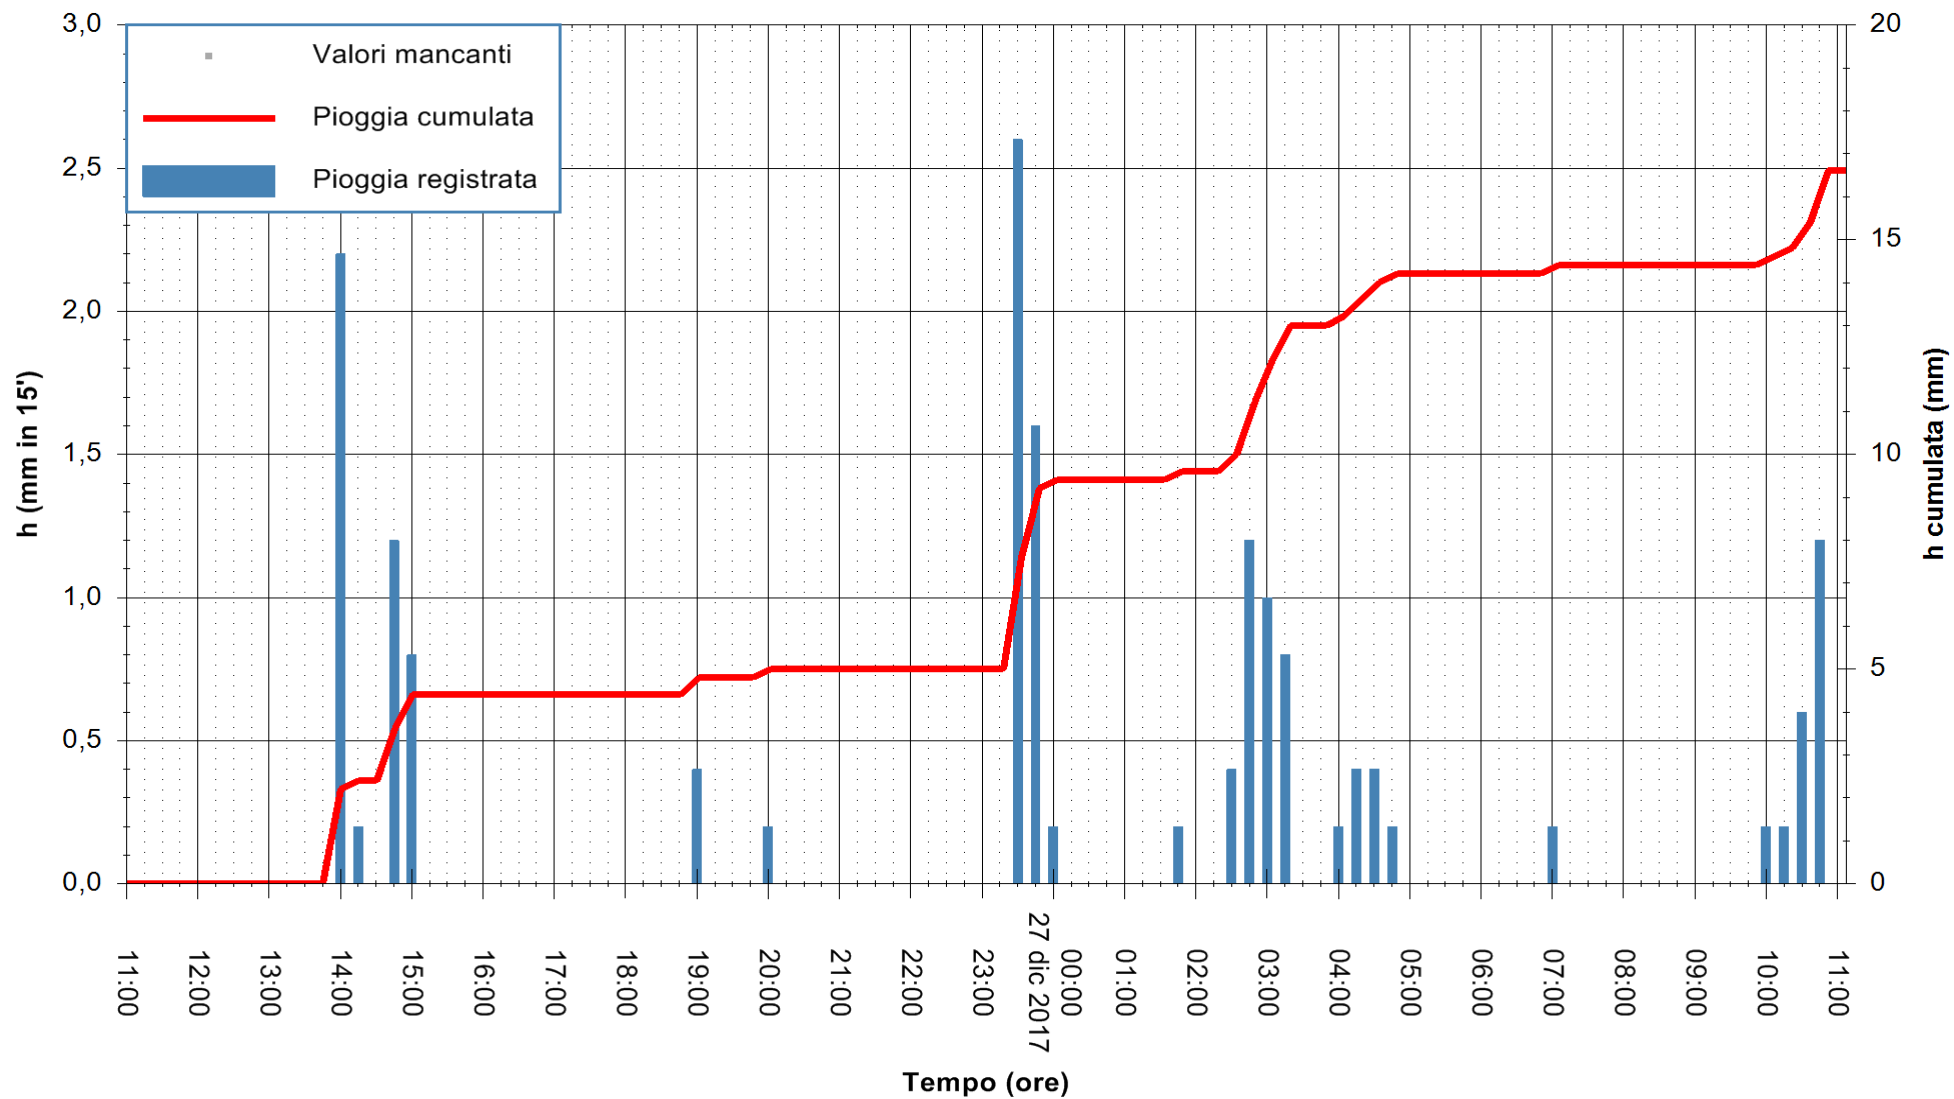

ARPAS  
 F.to il Dirigente Responsabile  
 Dott. Giuseppe Bianco

REGIONE AUTONOMA DE SARDIGNA  
 REGIONE AUTONOMA DELLA SARDEGNA

Stazione pluviometrica Siniscola  
 Area SU PRANU  
 Pioggia registrata nelle ultime 24 ore  
 Estrazione dati delle ore 11:53 del 27/12/2017  
 Ultimo dato disponibile: 27/12/2017 alle 11:00

ARPAS  
 F.to il Dirigente Responsabile  
 Dott. Giuseppe Bianco

REGIONE AUTONOMA DE SARDIGNA  
 REGIONE AUTONOMA DELLA SARDEGNA

Stazione pluviometrica Mamone  
 Area MAMONE  
 Pioggia registrata nelle ultime 24 ore  
 Estrazione dati delle ore 11:53 del 27/12/2017  
 Ultimo dato disponibile: 27/12/2017 alle 11:00