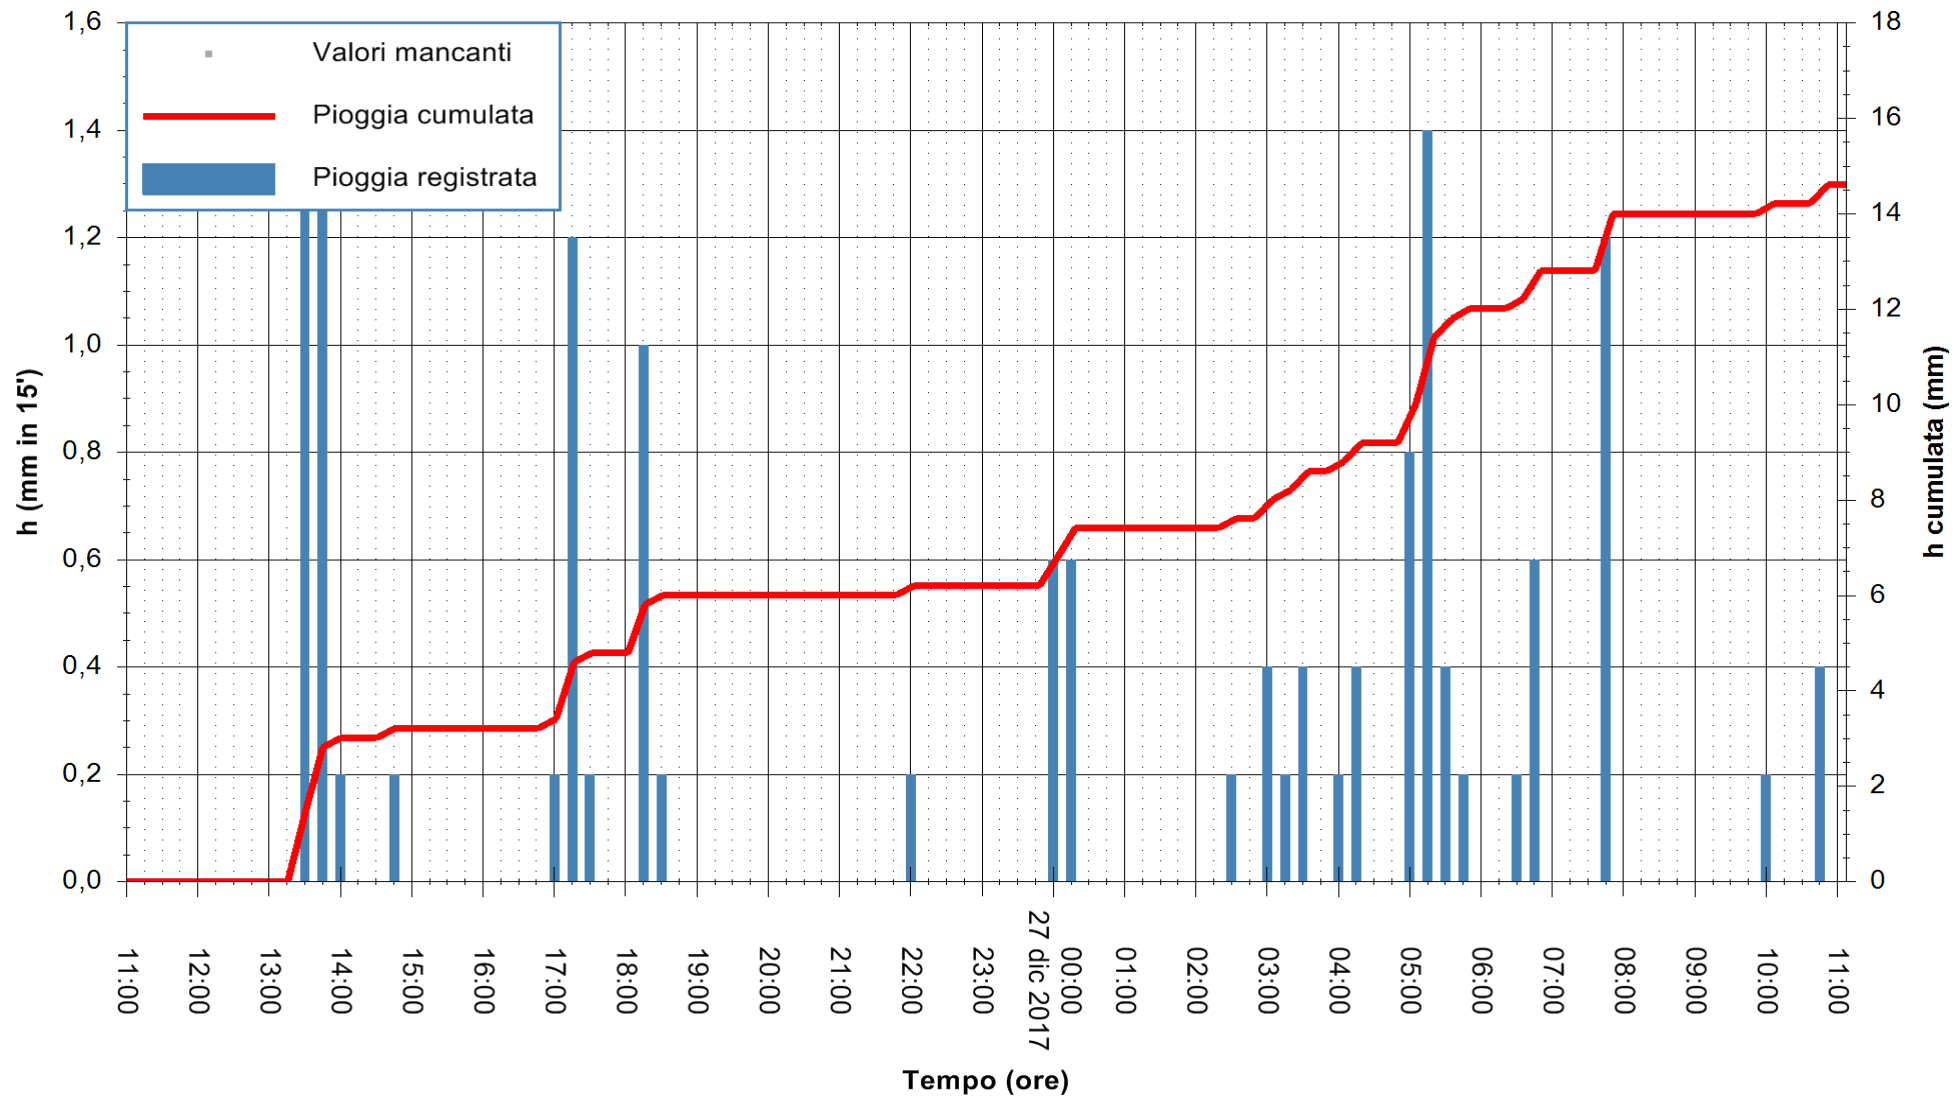

ARPAS  
 F.to il Dirigente Responsabile  
 Dott. Giuseppe Bianco

REGIONE AUTÒNOMA DE SARDIGNA  
 REGIONE AUTONOMA DELLA SARDEGNA

Stazione pluviometrica Aglientu  
 Area AGLIENTU  
 Pioggia registrata nelle ultime 24 ore  
 Estrazione dati delle ore 11:53 del 27/12/2017  
 Ultimo dato disponibile: 27/12/2017 alle 11:00

ARPAS  
 F.to il Dirigente Responsabile  
 Dott. Giuseppe Bianco

REGIONE AUTONOMA DE SARDIGNA  
 REGIONE AUTONOMA DELLA SARDEGNA

Stazione pluviometrica Ossoni  
 Area MONTE OSSONI  
 Pioggia registrata nelle ultime 24 ore  
 Estrazione dati delle ore 11:53 del 27/12/2017  
 Ultimo dato disponibile: 27/12/2017 alle 11:00