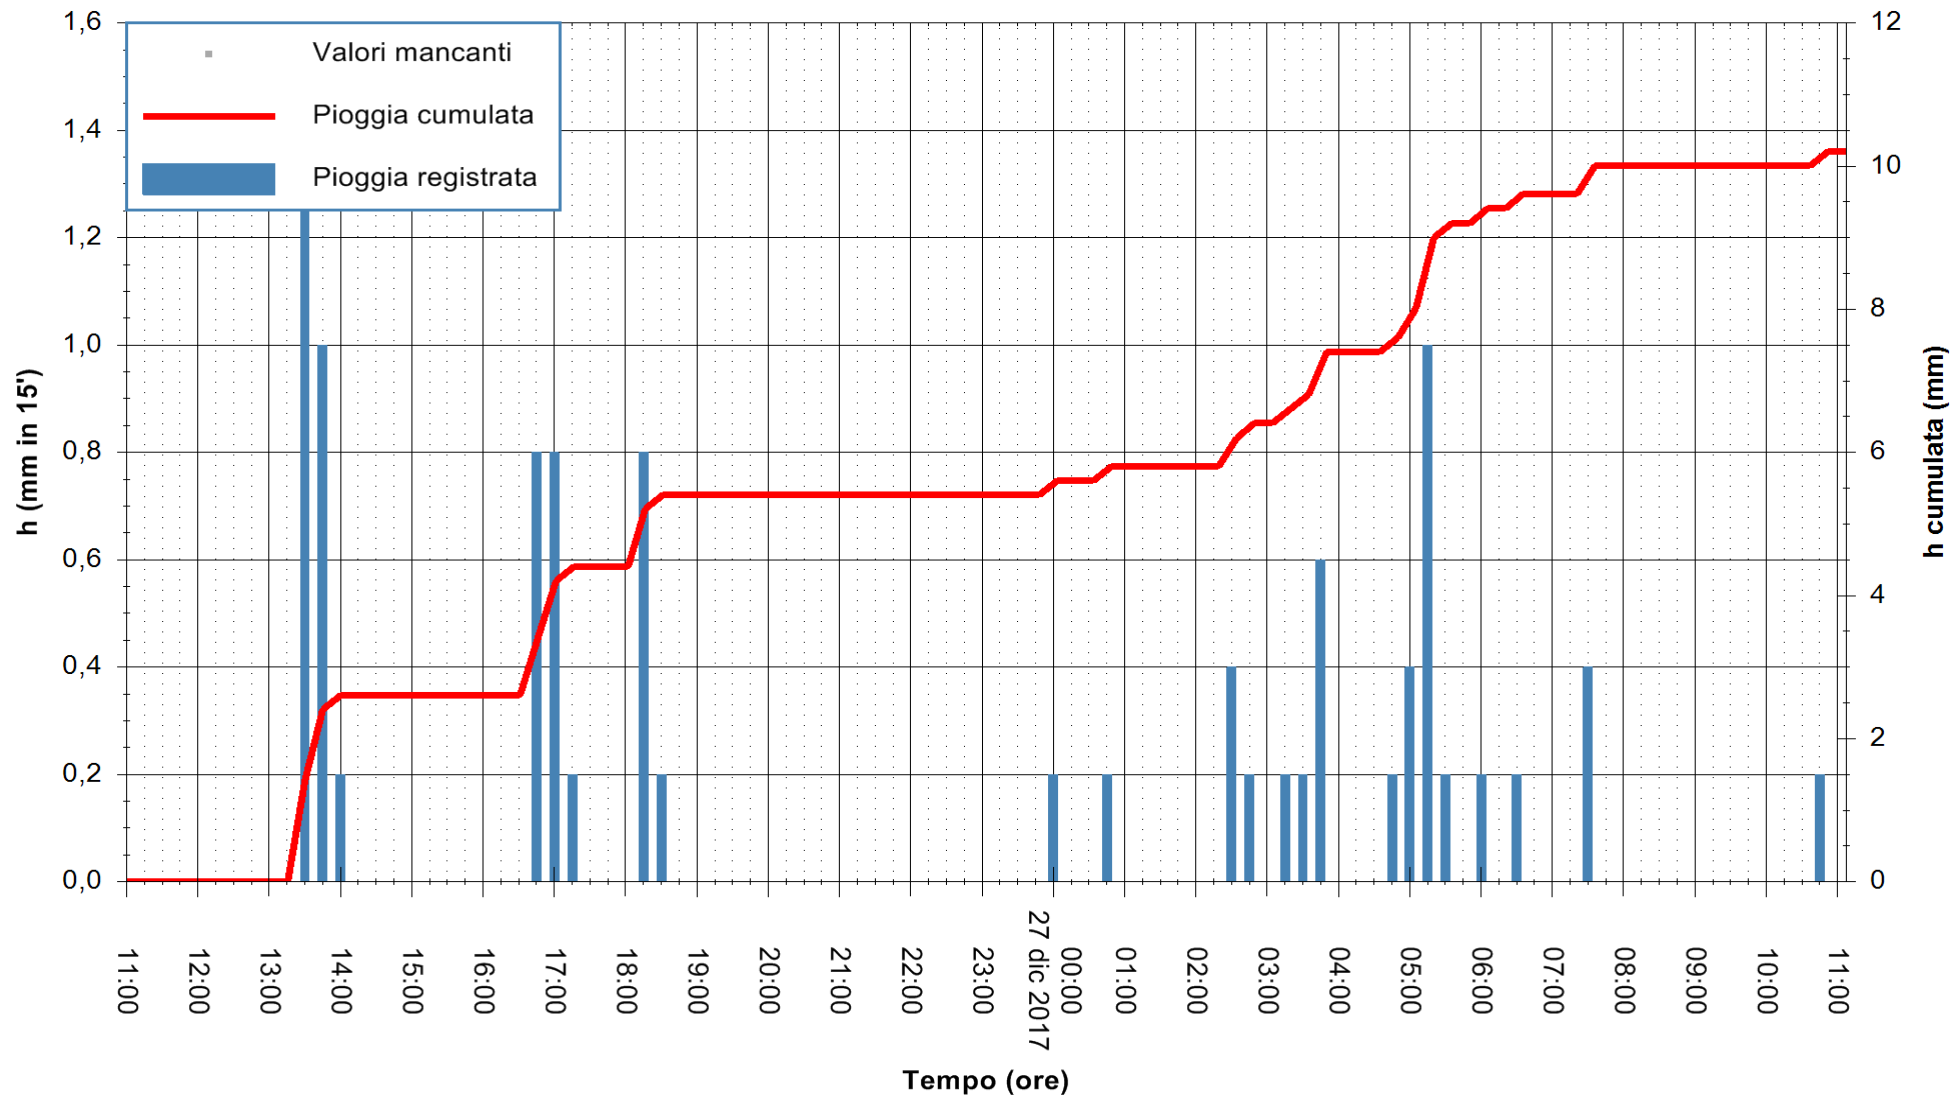

REGIONE AUTÒNOMA DE SARDIGNA  
 REGIONE AUTONOMA DELLA SARDEGNA

Stazione pluviometrica Fluminimannu a Decimomannu  
 Area DECIMOMANNU  
 Pioggia registrata nelle ultime 24 ore  
 Estrazione dati delle ore 11:53 del 27/12/2017  
 Ultimo dato disponibile: 27/12/2017 alle 11:00

ARPAS  
 F.to il Dirigente Responsabile  
 Dott. Giuseppe Bianco

REGIONE AUTÒNOMA DE SARDIGNA  
 REGIONE AUTONOMA DELLA SARDEGNA

Stazione pluviometrica Senorbi'  
 Area SENORBI  
 Pioggia registrata nelle ultime 24 ore  
 Estrazione dati delle ore 11:53 del 27/12/2017  
 Ultimo dato disponibile: 27/12/2017 alle 11:00

ARPAS  
 F.to il Dirigente Responsabile  
 Dott. Giuseppe Bianco

REGIONE AUTÒNOMA DE SARDIGNA  
 REGIONE AUTONOMA DELLA SARDEGNA

Stazione pluviometrica Tempio  
 Area CUSSEDDU  
 Pioggia registrata nelle ultime 24 ore  
 Estrazione dati delle ore 11:53 del 27/12/2017  
 Ultimo dato disponibile: 27/12/2017 alle 11:00