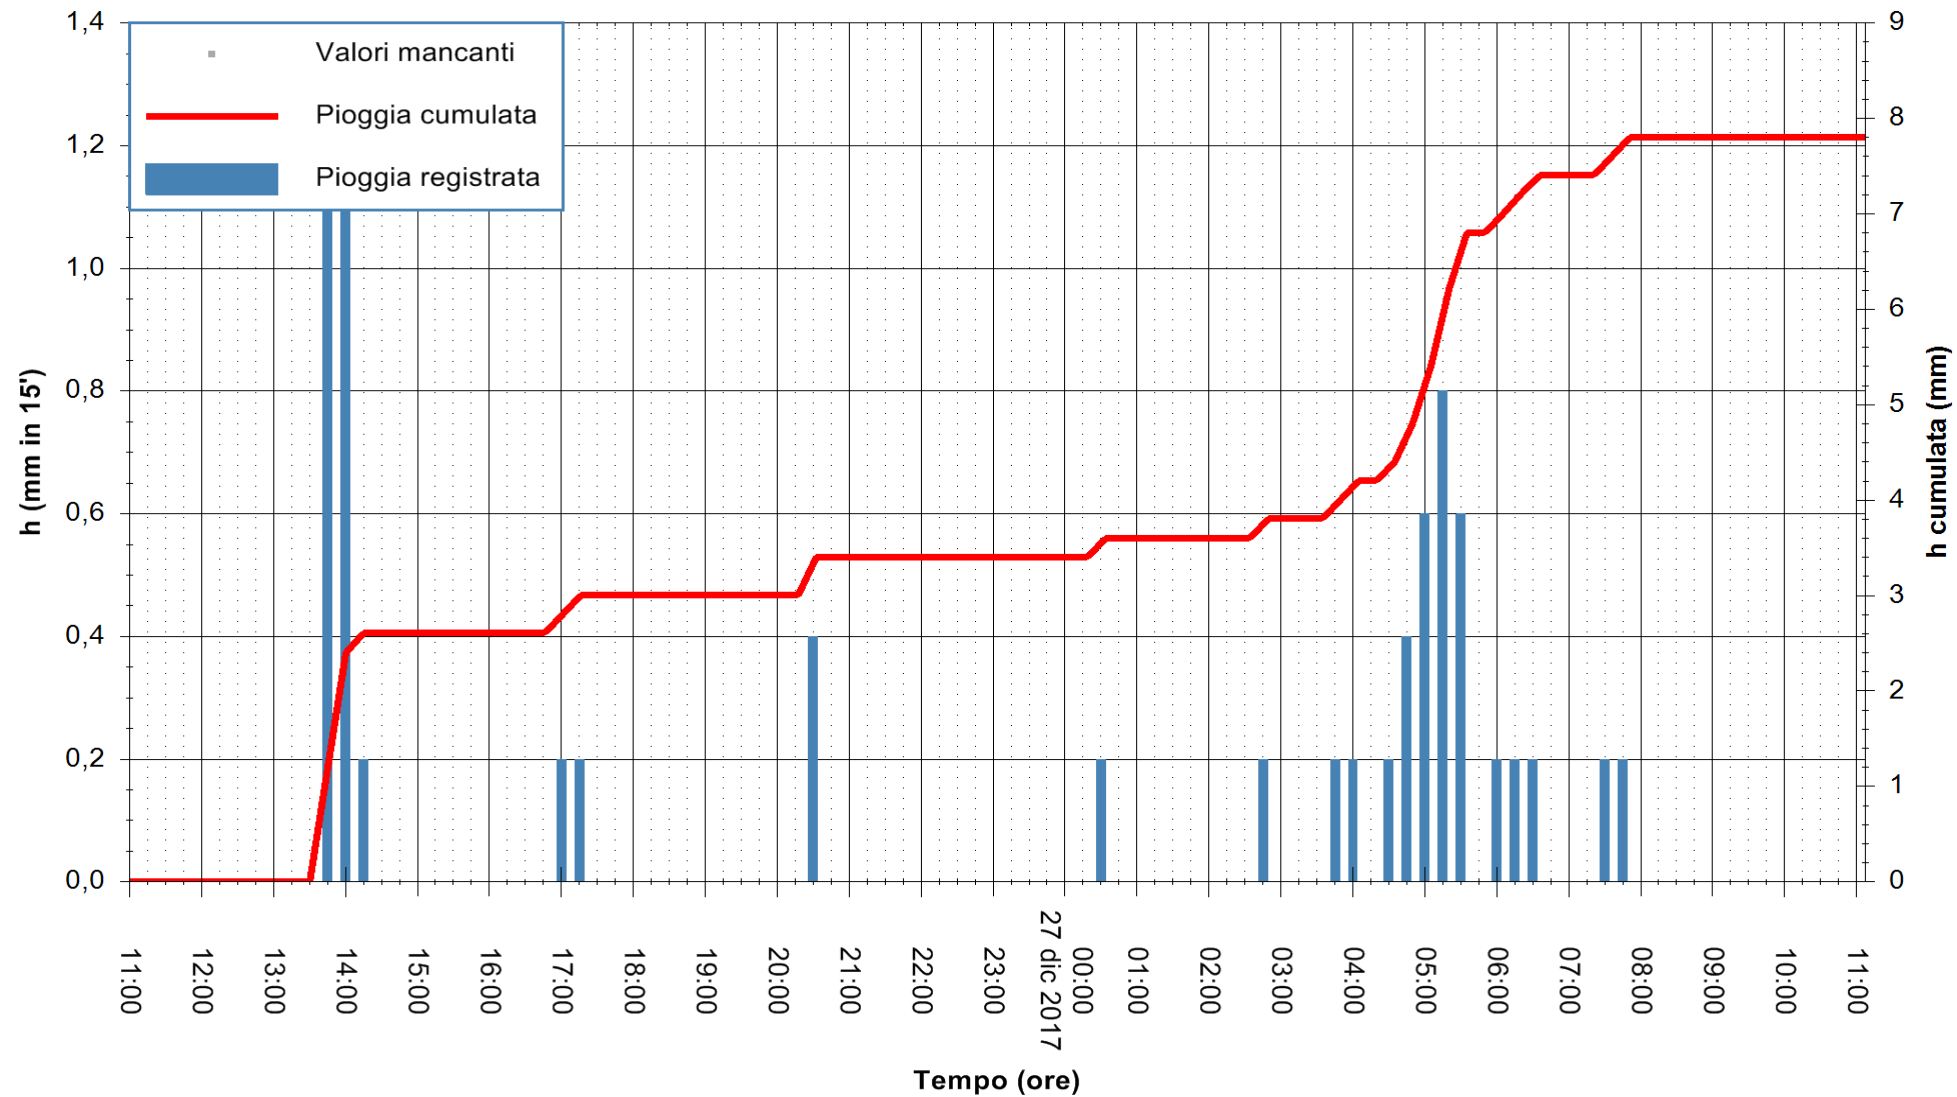

Stazione pluviometrica Fraigas  
 Area CANTONIERA FRAIGAS  
 Pioggia registrata nelle ultime 24 ore  
 Estrazione dati delle ore 11:53 del 27/12/2017  
 Ultimo dato disponibile: 27/12/2017 alle 11:00

ARPAS  
 F.to il Dirigente Responsabile  
 Dott. Giuseppe Bianco

REGIONE AUTÒNOMA DE SARDIGNA  
 REGIONE AUTONOMA DELLA SARDEGNA

Stazione pluviometrica Fluminimannu a Decimomannu  
 Area DECIMOMANNU  
 Pioggia registrata nelle ultime 24 ore  
 Estrazione dati delle ore 11:53 del 27/12/2017  
 Ultimo dato disponibile: 27/12/2017 alle 11:00

ARPAS  
 F.to il Dirigente Responsabile  
 Dott. Giuseppe Bianco

REGIONE AUTÒNOMA DE SARDIGNA  
 REGIONE AUTONOMA DELLA SARDEGNA

Stazione pluviometrica Senorbi'  
 Area SENORBI  
 Pioggia registrata nelle ultime 24 ore  
 Estrazione dati delle ore 11:53 del 27/12/2017  
 Ultimo dato disponibile: 27/12/2017 alle 11:00

ARPAS  
 F.to il Dirigente Responsabile  
 Dott. Giuseppe Bianco

REGIONE AUTÒNOMA DE SARDIGNA  
 REGIONE AUTONOMA DELLA SARDEGNA

Stazione pluviometrica Tempio  
 Area CUSSEDDU  
 Pioggia registrata nelle ultime 24 ore  
 Estrazione dati delle ore 11:53 del 27/12/2017  
 Ultimo dato disponibile: 27/12/2017 alle 11:00