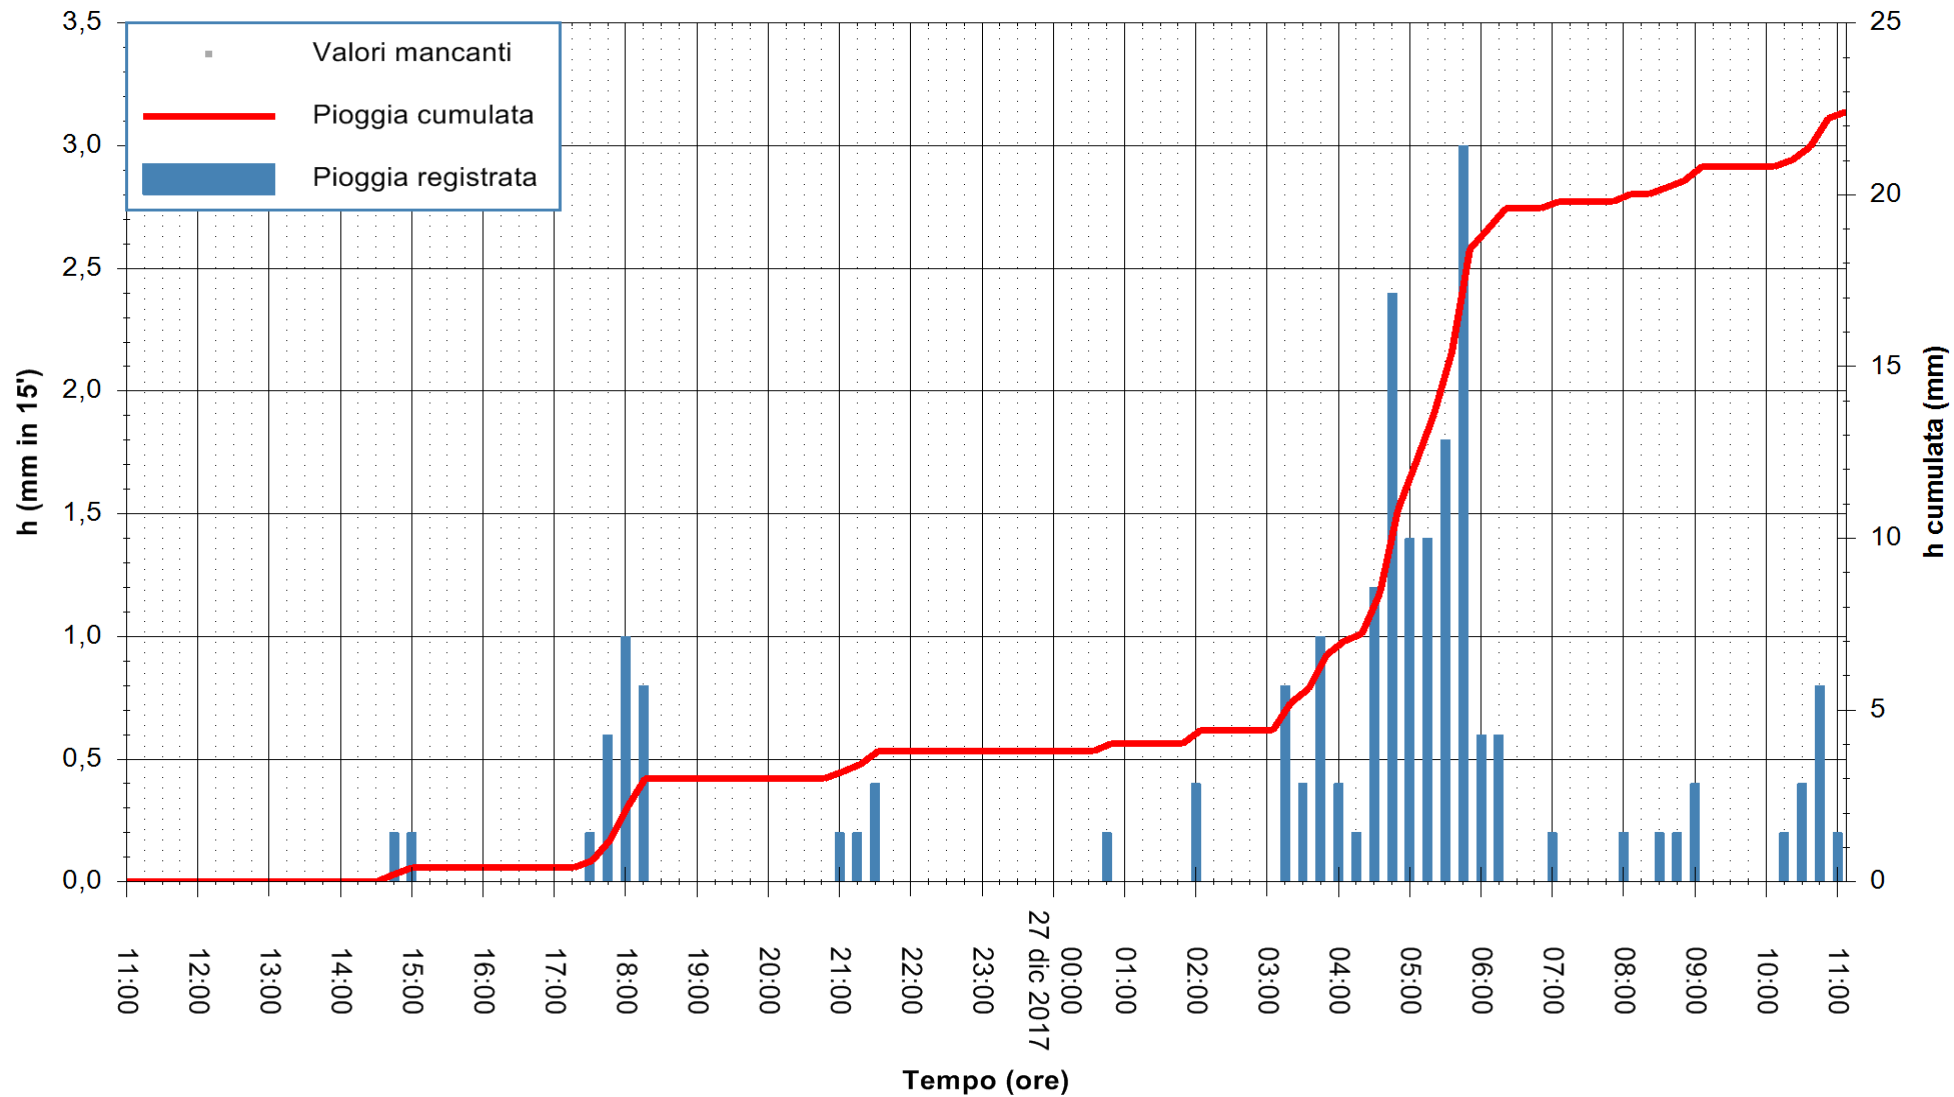

Stazione pluviometrica Fraigas  
 Area CANTONIERA FRAIGAS  
 Pioggia registrata nelle ultime 24 ore  
 Estrazione dati delle ore 11:53 del 27/12/2017  
 Ultimo dato disponibile: 27/12/2017 alle 11:00

ARPAS  
 F.to il Dirigente Responsabile  
 Dott. Giuseppe Bianco

REGIONE AUTÒNOMA DE SARDIGNA  
 REGIONE AUTONOMA DELLA SARDEGNA

Stazione pluviometrica Fluminimannu a Decimomannu  
 Area DECIMOMANNU  
 Pioggia registrata nelle ultime 24 ore  
 Estrazione dati delle ore 11:53 del 27/12/2017  
 Ultimo dato disponibile: 27/12/2017 alle 11:00

ARPAS  
 F.to il Dirigente Responsabile  
 Dott. Giuseppe Bianco

REGIONE AUTÒNOMA DE SARDIGNA  
 REGIONE AUTONOMA DELLA SARDEGNA

Stazione pluviometrica Senorbi'  
 Area SENORBI  
 Pioggia registrata nelle ultime 24 ore  
 Estrazione dati delle ore 11:53 del 27/12/2017  
 Ultimo dato disponibile: 27/12/2017 alle 11:00

ARPAS  
 F.to il Dirigente Responsabile  
 Dott. Giuseppe Bianco

REGIONE AUTÒNOMA DE SARDIGNA  
 REGIONE AUTONOMA DELLA SARDEGNA

Stazione pluviometrica Tempio  
 Area CUSSEDDU  
 Pioggia registrata nelle ultime 24 ore  
 Estrazione dati delle ore 11:53 del 27/12/2017  
 Ultimo dato disponibile: 27/12/2017 alle 11:00