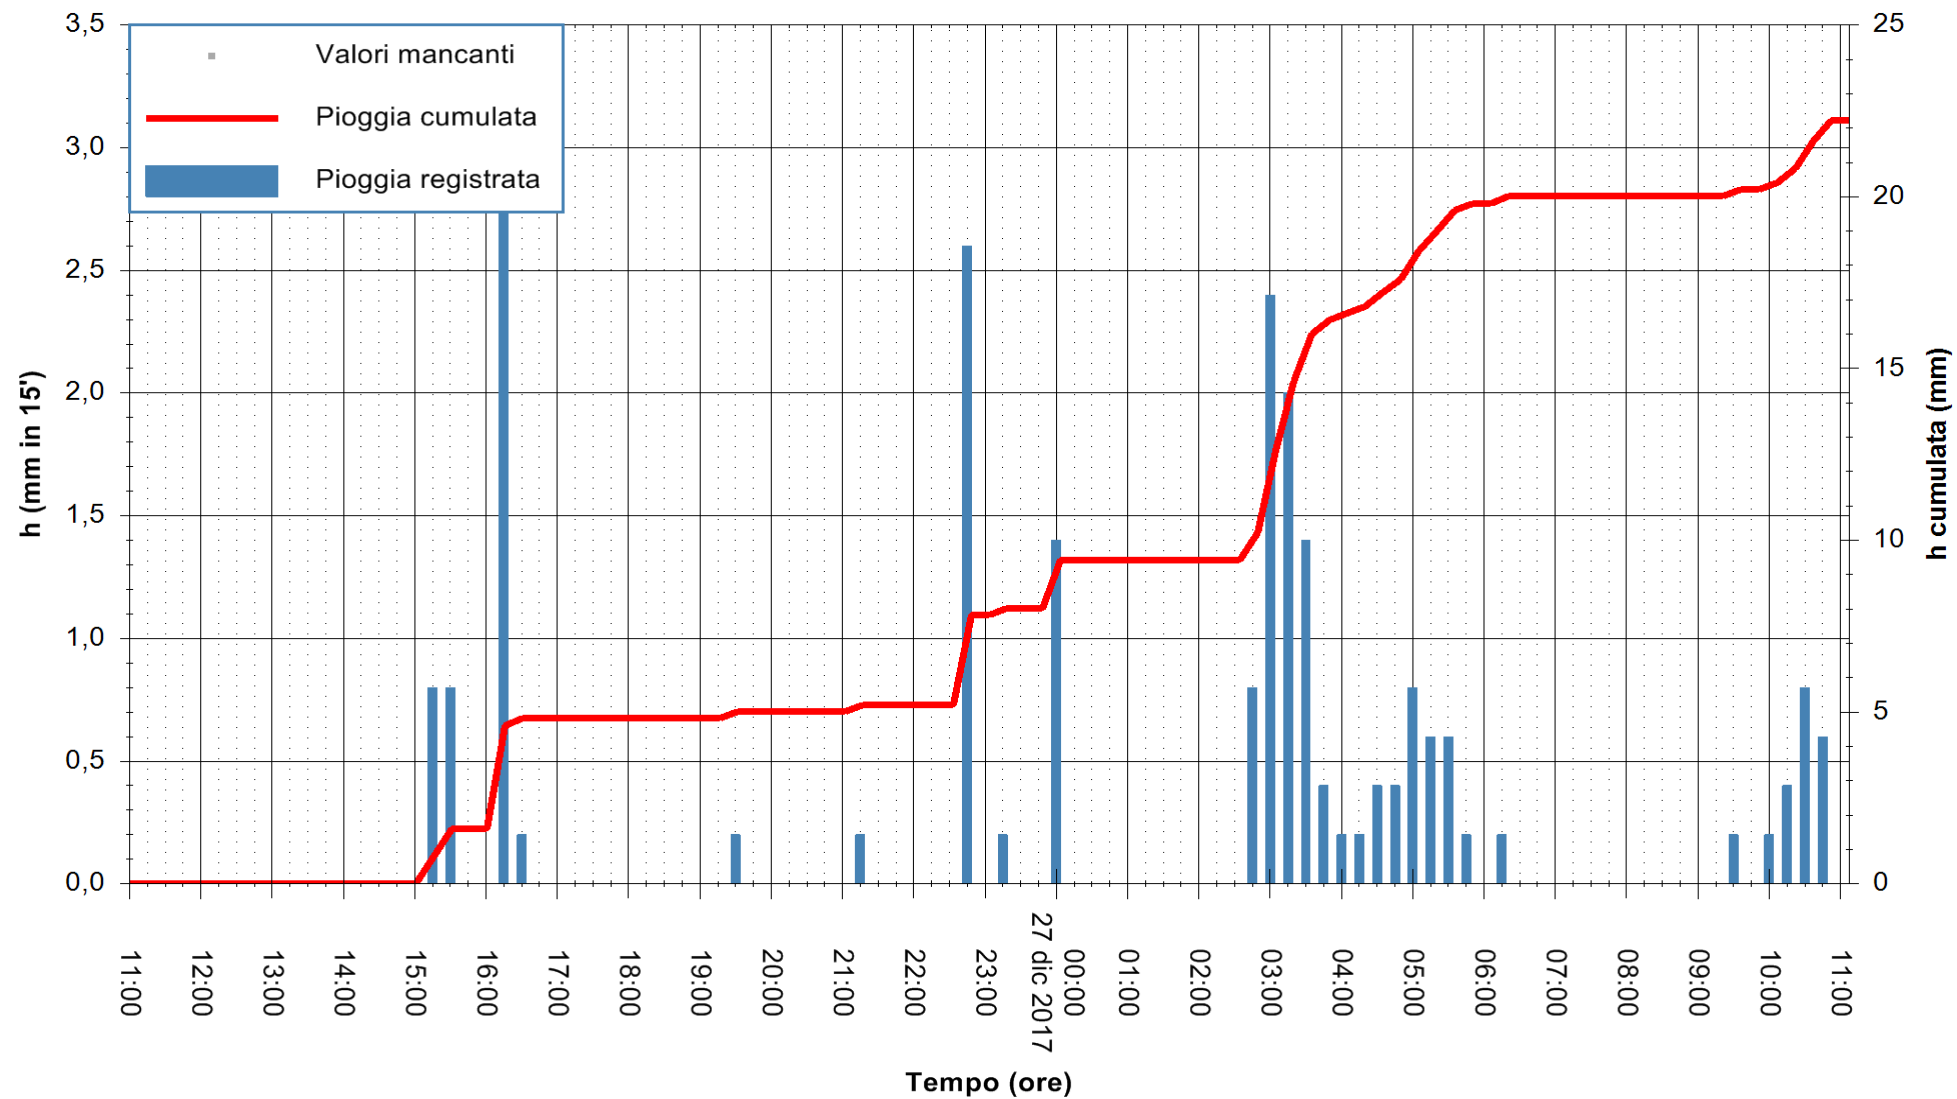

ARPAS  
 F.to il Dirigente Responsabile  
 Dott. Giuseppe Bianco

REGIONE AUTONOMA DE SARDIGNA  
 REGIONE AUTONOMA DELLA SARDEGNA

Stazione pluviometrica Siniscola  
 Area SU PRANU  
 Pioggia registrata nelle ultime 24 ore  
 Estrazione dati delle ore 11:53 del 27/12/2017  
 Ultimo dato disponibile: 27/12/2017 alle 11:00

ARPAS  
 F.to il Dirigente Responsabile  
 Dott. Giuseppe Bianco

REGIONE AUTONOMA DE SARDIGNA  
 REGIONE AUTONOMA DELLA SARDEGNA

Stazione pluviometrica Mamone  
 Area MAMONE  
 Pioggia registrata nelle ultime 24 ore  
 Estrazione dati delle ore 11:53 del 27/12/2017  
 Ultimo dato disponibile: 27/12/2017 alle 11:00