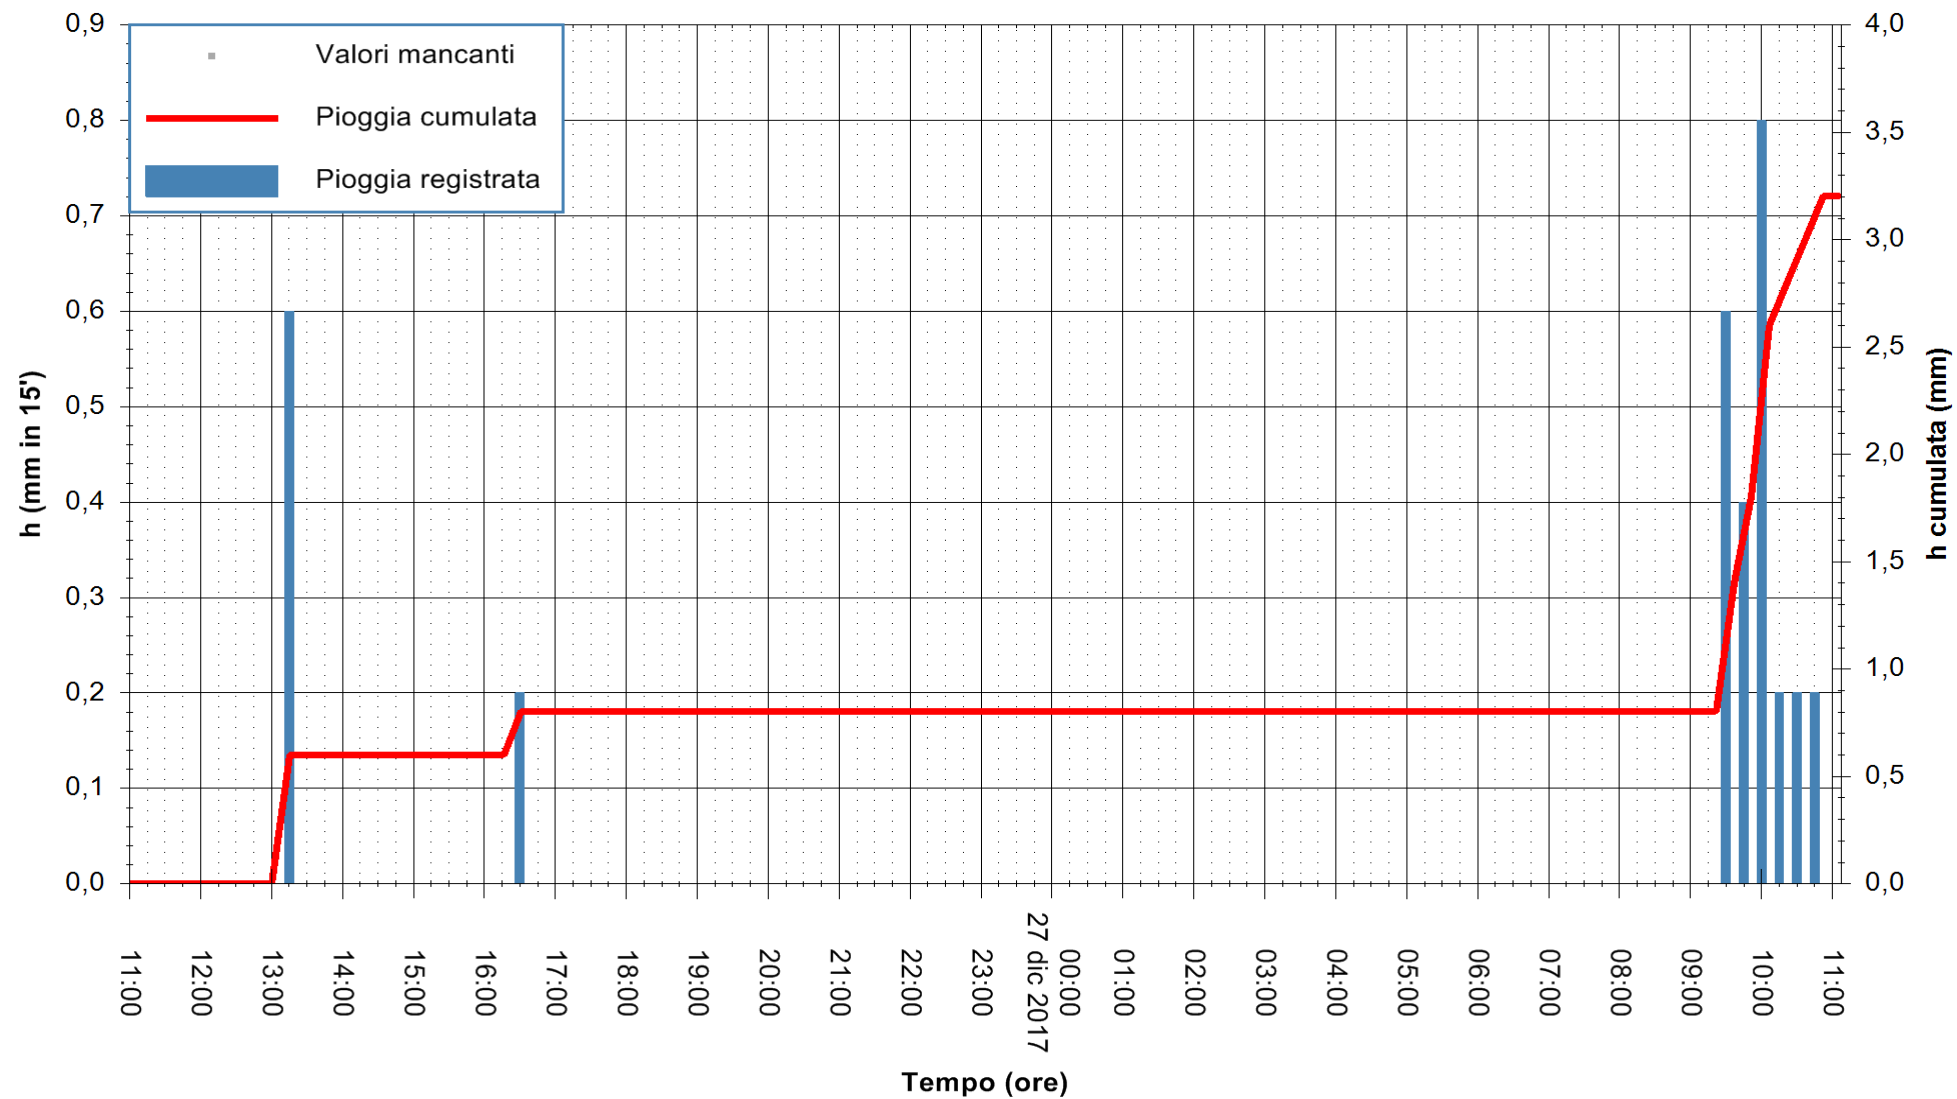

ARPAS  
 F.to il Dirigente Responsabile  
 Dott. Giuseppe Bianco

REGIONE AUTONOMA DE SARDIGNA  
 REGIONE AUTONOMA DELLA SARDEGNA

Stazione pluviometrica Ossoni  
 Area MONTE OSSONI  
 Pioggia registrata nelle ultime 24 ore  
 Estrazione dati delle ore 11:53 del 27/12/2017  
 Ultimo dato disponibile: 27/12/2017 alle 11:00

ARPAS  
 F.to il Dirigente Responsabile  
 Dott. Giuseppe Bianco

REGIONE AUTONOMA DE SARDIGNA  
 REGIONE AUTONOMA DELLA SARDEGNA

Stazione pluviometrica Siniscola  
 Area SU PRANU  
 Pioggia registrata nelle ultime 24 ore  
 Estrazione dati delle ore 11:53 del 27/12/2017  
 Ultimo dato disponibile: 27/12/2017 alle 11:00