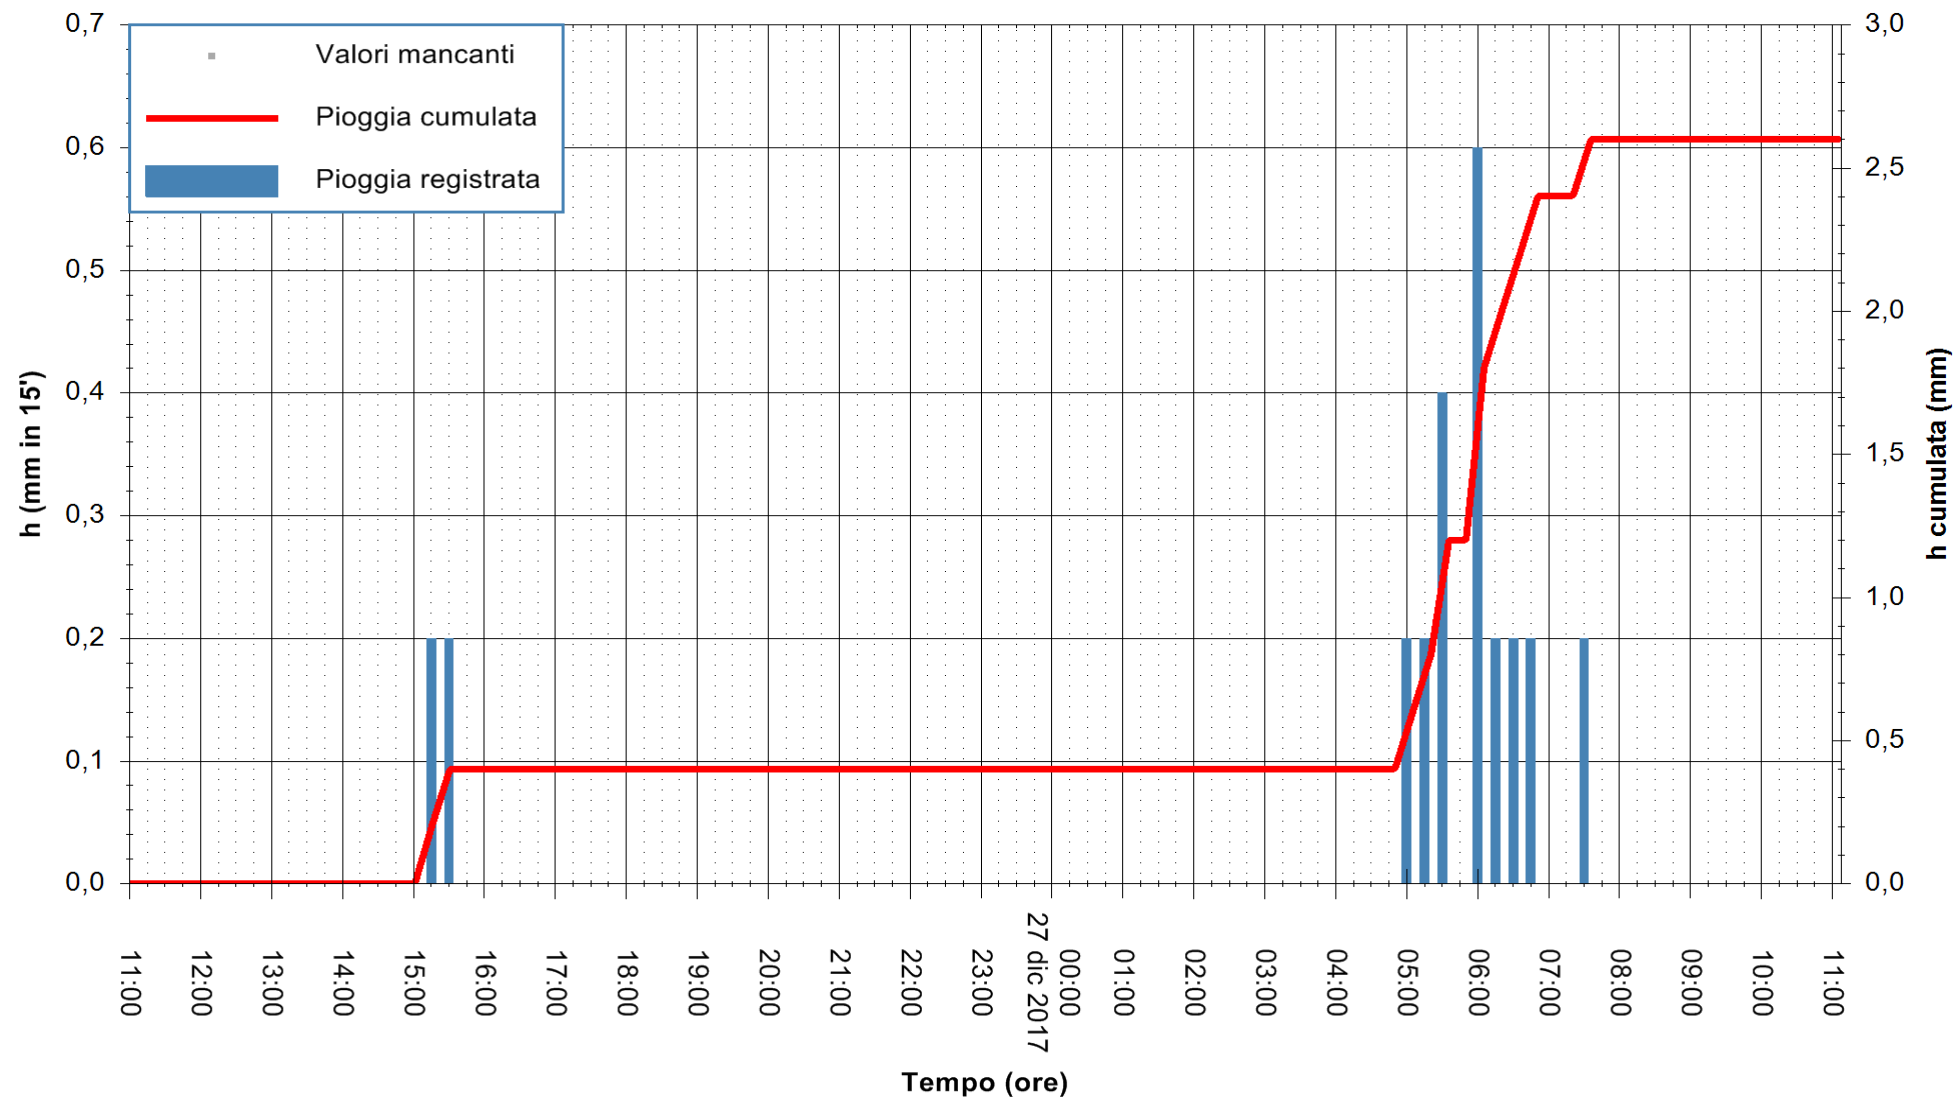

ARPAS  
 F.to il Dirigente Responsabile  
 Dott. Giuseppe Bianco

REGIONE AUTÒNOMA DE SARDIGNA  
 REGIONE AUTONOMA DELLA SARDEGNA

Stazione pluviometrica Aglientu  
 Area AGLIENTU  
 Pioggia registrata nelle ultime 24 ore  
 Estrazione dati delle ore 11:53 del 27/12/2017  
 Ultimo dato disponibile: 27/12/2017 alle 11:00