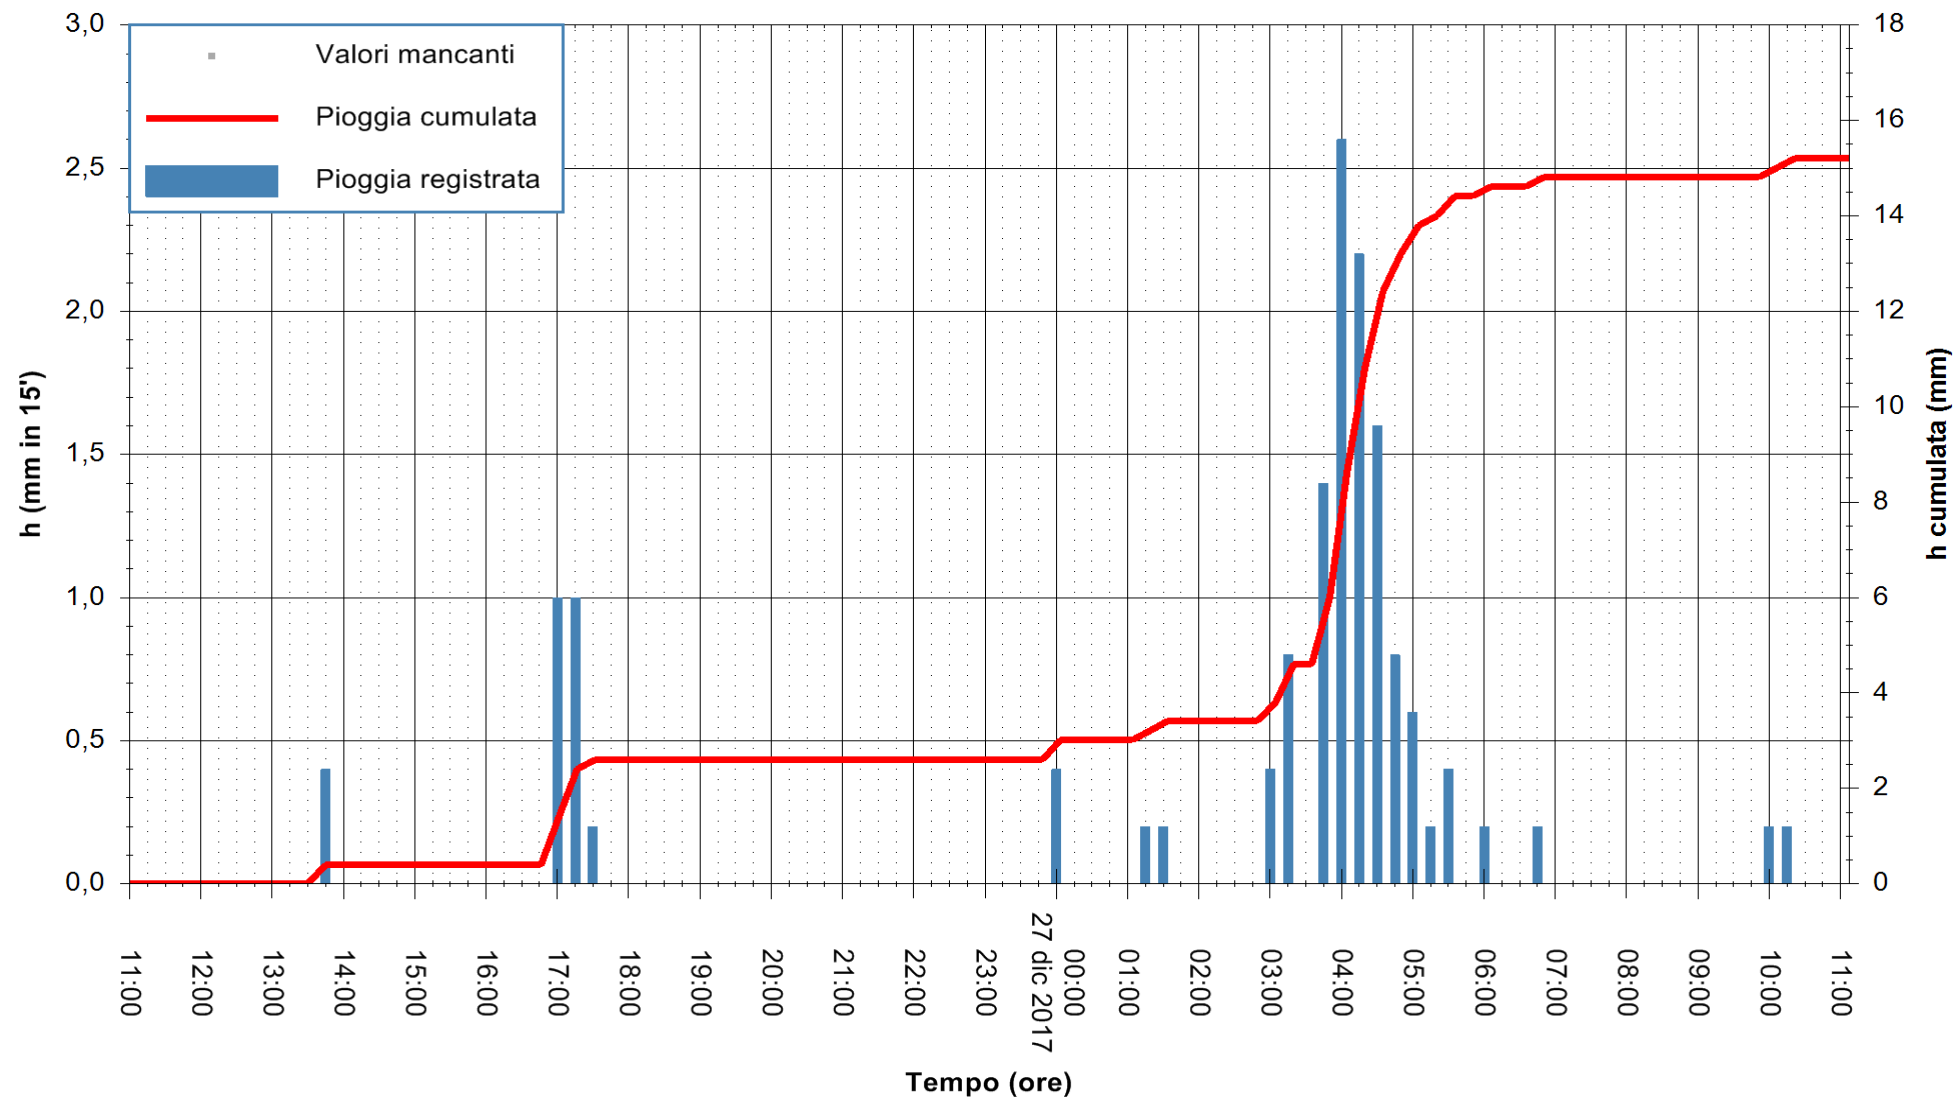

ARPAS  
 F.to il Dirigente Responsabile  
 Dott. Giuseppe Bianco

REGIONE AUTÒNOMA DE SARDIGNA  
 REGIONE AUTONOMA DELLA SARDEGNA

Stazione pluviometrica Tempio  
 Area CUSSEDDU  
 Pioggia registrata nelle ultime 24 ore  
 Estrazione dati delle ore 11:53 del 27/12/2017  
 Ultimo dato disponibile: 27/12/2017 alle 11:00

ARPAS  
 F.to il Dirigente Responsabile  
 Dott. Giuseppe Bianco

REGIONE AUTÒNOMA DE SARDIGNA  
 REGIONE AUTONOMA DELLA SARDEGNA

Stazione pluviometrica Pianu  
 Area PIANU 15  
 Pioggia registrata nelle ultime 24 ore  
 Estrazione dati delle ore 11:53 del 27/12/2017  
 Ultimo dato disponibile: 27/12/2017 alle 11:00