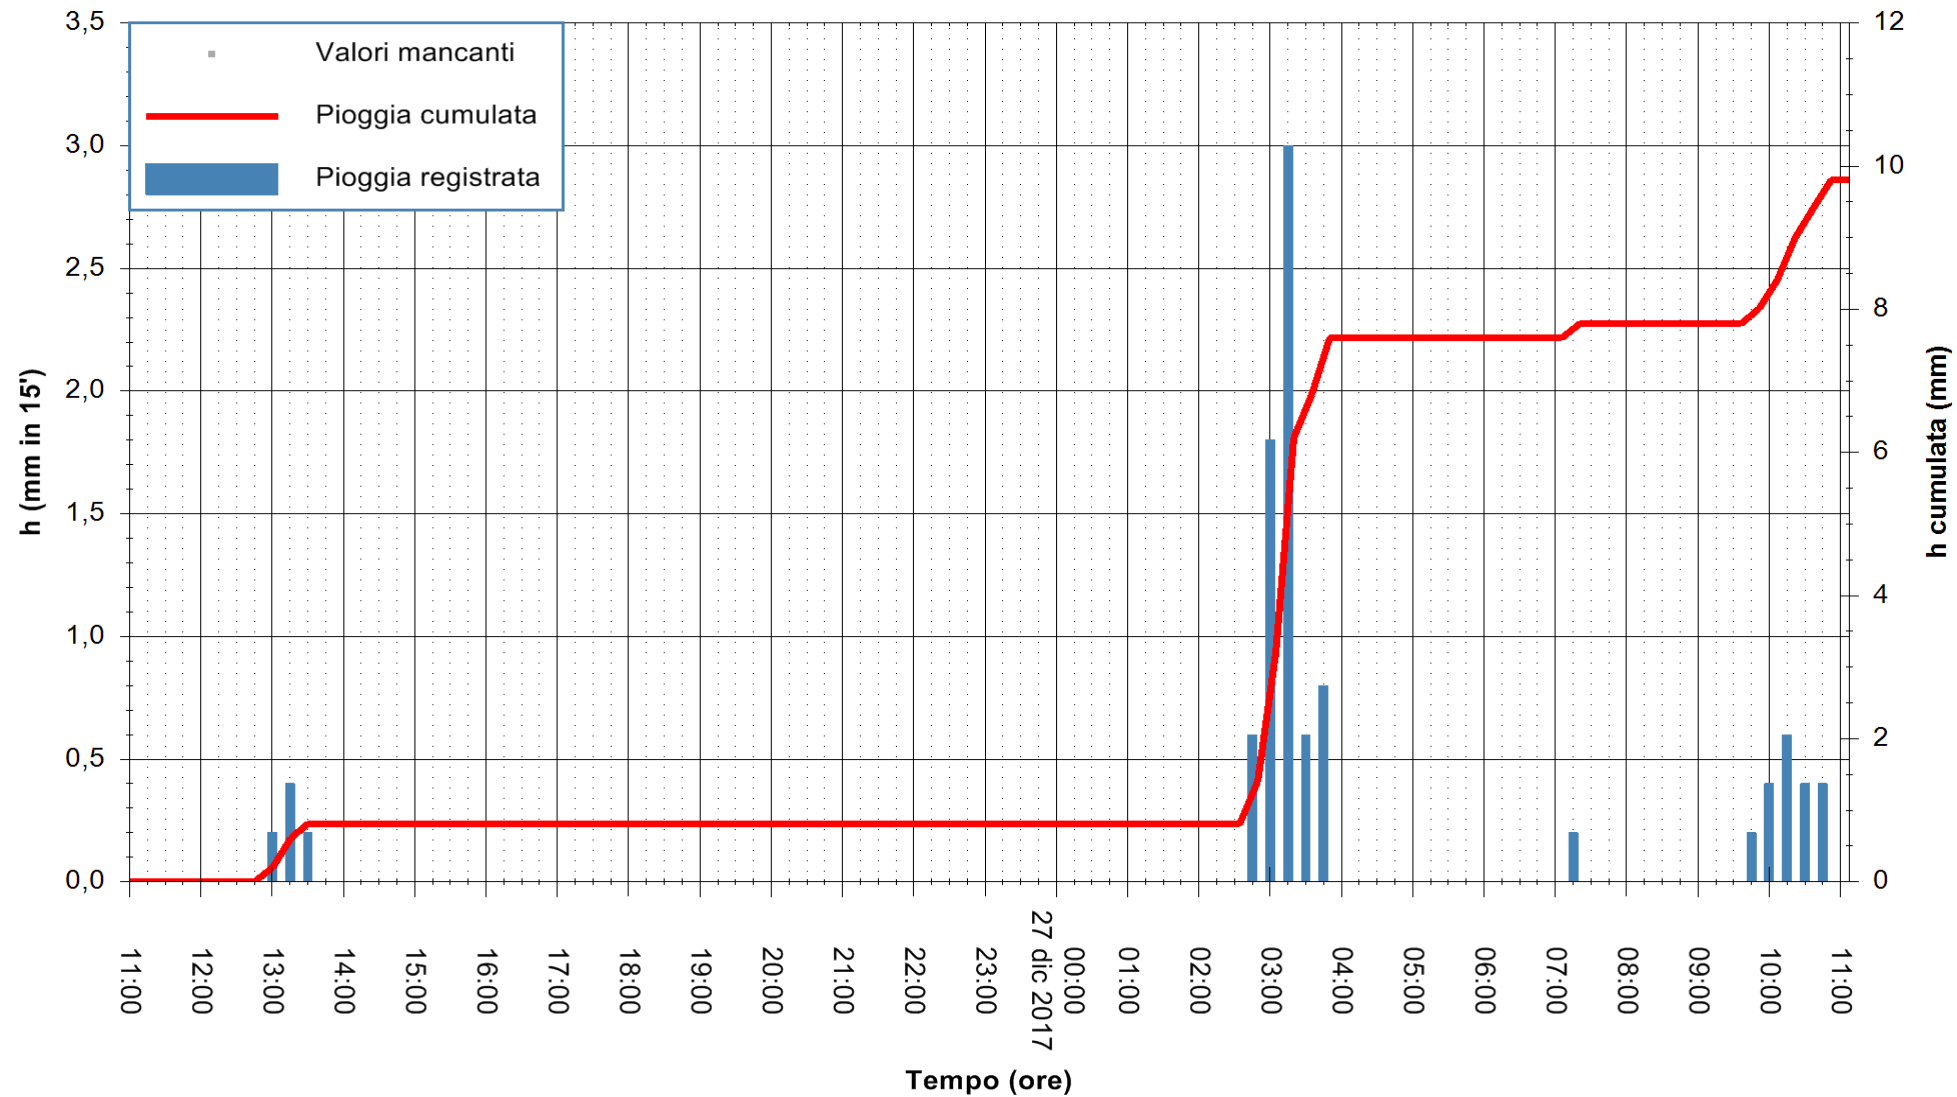

ARPAS  
 F.to il Dirigente Responsabile  
 Dott. Giuseppe Bianco

REGIONE AUTONOMA DE SARDIGNA  
 REGIONE AUTONOMA DELLA SARDEGNA

Stazione pluviometrica Ossoni  
 Area MONTE OSSONI  
 Pioggia registrata nelle ultime 24 ore  
 Estrazione dati delle ore 11:53 del 27/12/2017  
 Ultimo dato disponibile: 27/12/2017 alle 11:00

ARPAS  
 F.to il Dirigente Responsabile  
 Dott. Giuseppe Bianco

REGIONE AUTONOMA DE SARDIGNA  
 REGIONE AUTONOMA DELLA SARDEGNA

Stazione pluviometrica Siniscola  
 Area SU PRANU  
 Pioggia registrata nelle ultime 24 ore  
 Estrazione dati delle ore 11:53 del 27/12/2017  
 Ultimo dato disponibile: 27/12/2017 alle 11:00