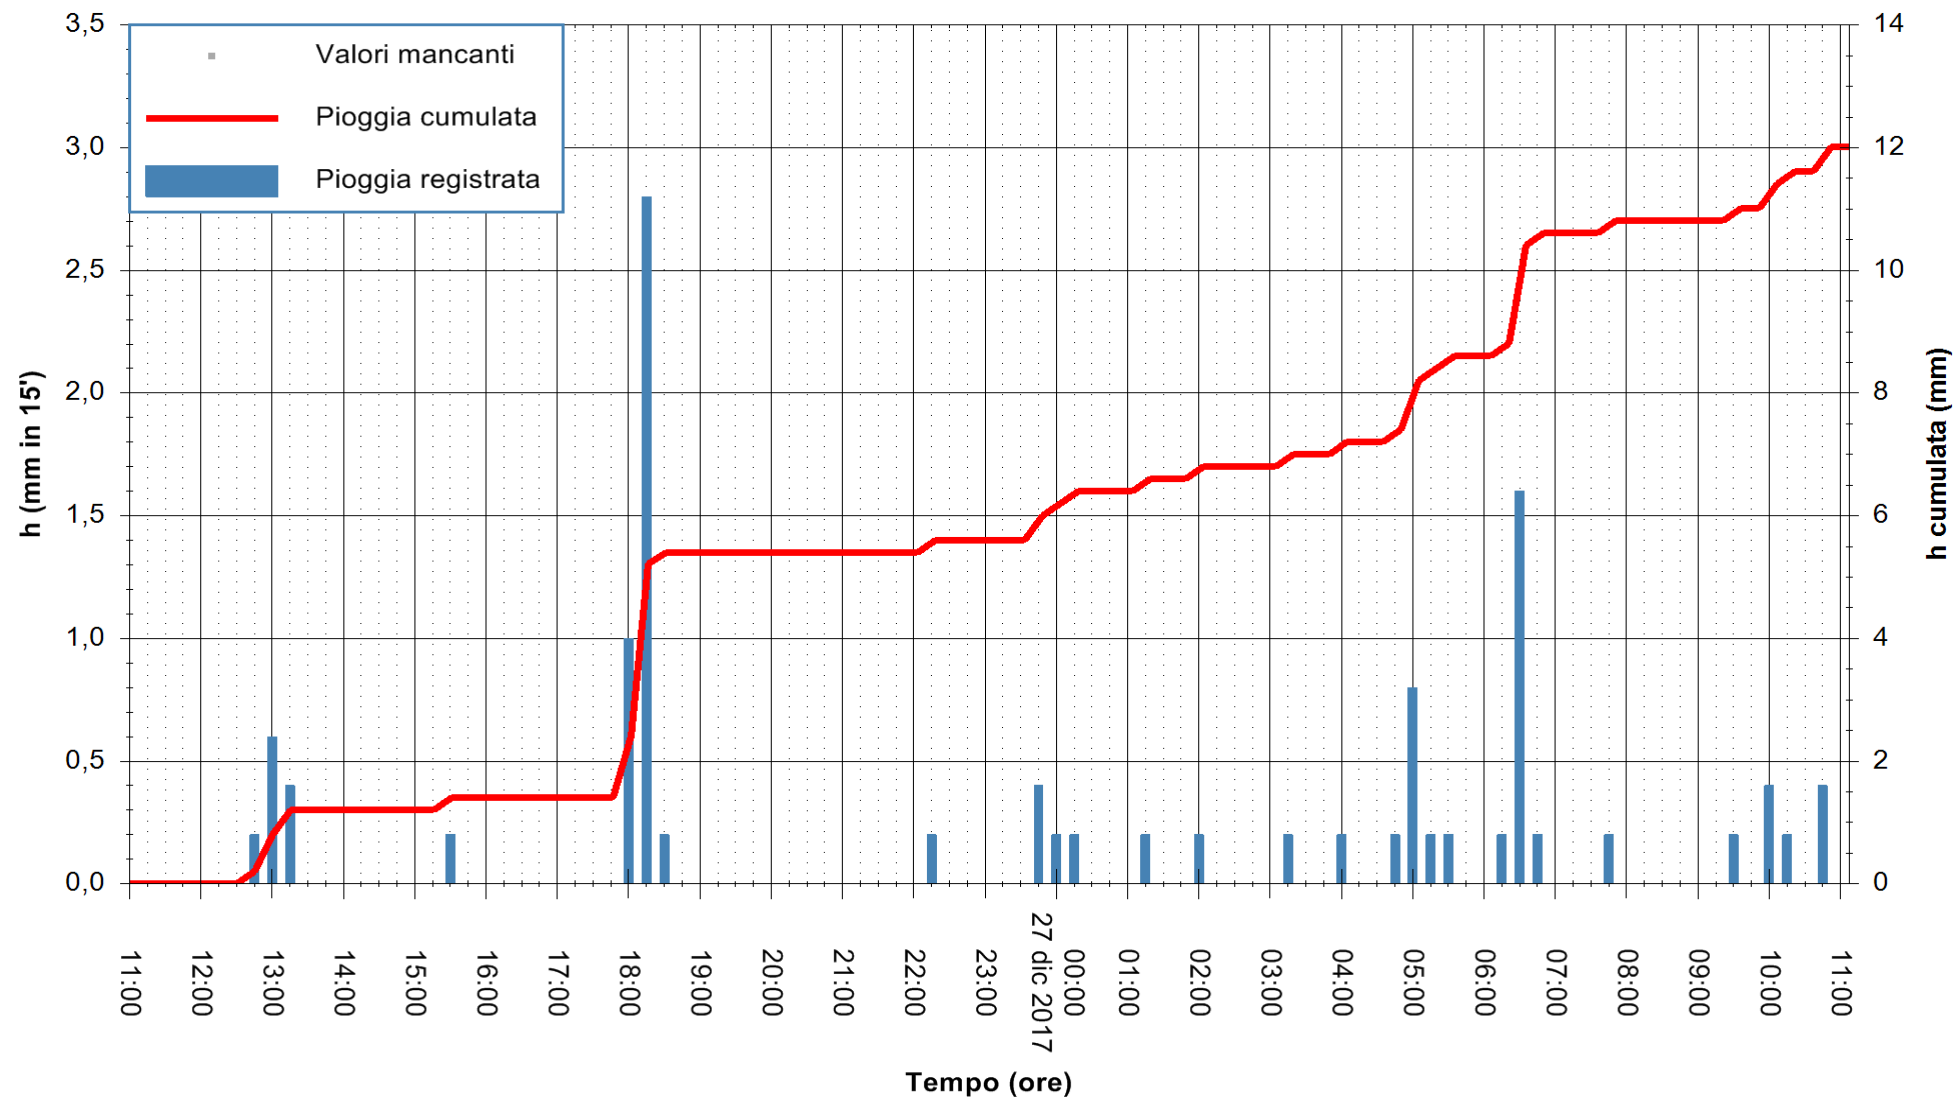

ARPAS  
 F.to il Dirigente Responsabile  
 Dott. Giuseppe Bianco

REGIONE AUTONOMA DE SARDIGNA  
 REGIONE AUTONOMA DELLA SARDEGNA

Stazione pluviometrica Siniscola  
 Area SU PRANU  
 Pioggia registrata nelle ultime 24 ore  
 Estrazione dati delle ore 11:53 del 27/12/2017  
 Ultimo dato disponibile: 27/12/2017 alle 11:00

ARPAS  
 F.to il Dirigente Responsabile  
 Dott. Giuseppe Bianco

REGIONE AUTONOMA DE SARDIGNA  
 REGIONE AUTONOMA DELLA SARDEGNA

Stazione pluviometrica Mamone  
 Area MAMONE  
 Pioggia registrata nelle ultime 24 ore  
 Estrazione dati delle ore 11:53 del 27/12/2017  
 Ultimo dato disponibile: 27/12/2017 alle 11:00