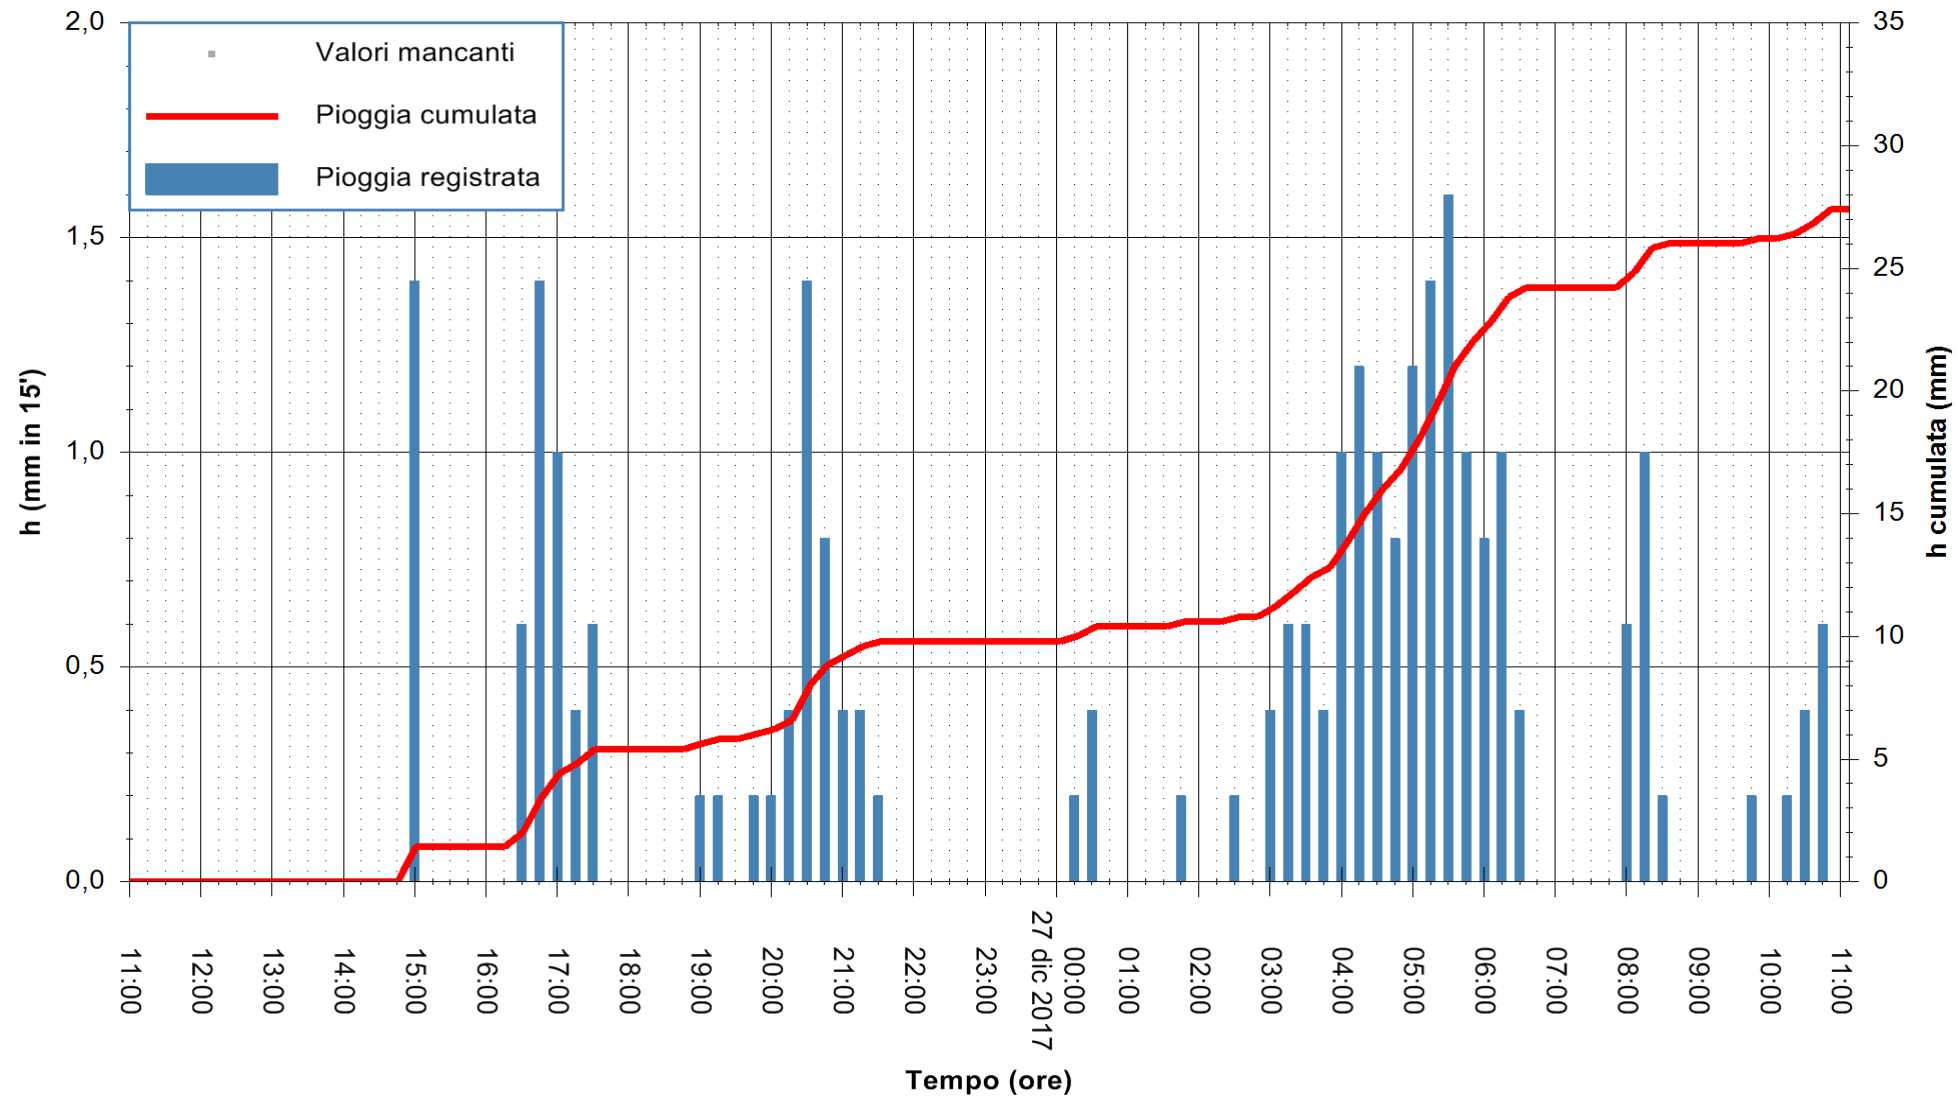

Stazione pluviometrica Fraigas  
 Area CANTONIERA FRAIGAS  
 Pioggia registrata nelle ultime 24 ore  
 Estrazione dati delle ore 11:53 del 27/12/2017  
 Ultimo dato disponibile: 27/12/2017 alle 11:00

ARPAS  
 F.to il Dirigente Responsabile  
 Dott. Giuseppe Bianco

REGIONE AUTÒNOMA DE SARDIGNA  
 REGIONE AUTONOMA DELLA SARDEGNA

Stazione pluviometrica Fluminimannu a Decimomannu  
 Area DECIMOMANNU  
 Pioggia registrata nelle ultime 24 ore  
 Estrazione dati delle ore 11:53 del 27/12/2017  
 Ultimo dato disponibile: 27/12/2017 alle 11:00

ARPAS  
 F.to il Dirigente Responsabile  
 Dott. Giuseppe Bianco

REGIONE AUTÒNOMA DE SARDIGNA  
 REGIONE AUTONOMA DELLA SARDEGNA

Stazione pluviometrica Senorbi'  
 Area SENORBI  
 Pioggia registrata nelle ultime 24 ore  
 Estrazione dati delle ore 11:53 del 27/12/2017  
 Ultimo dato disponibile: 27/12/2017 alle 11:00