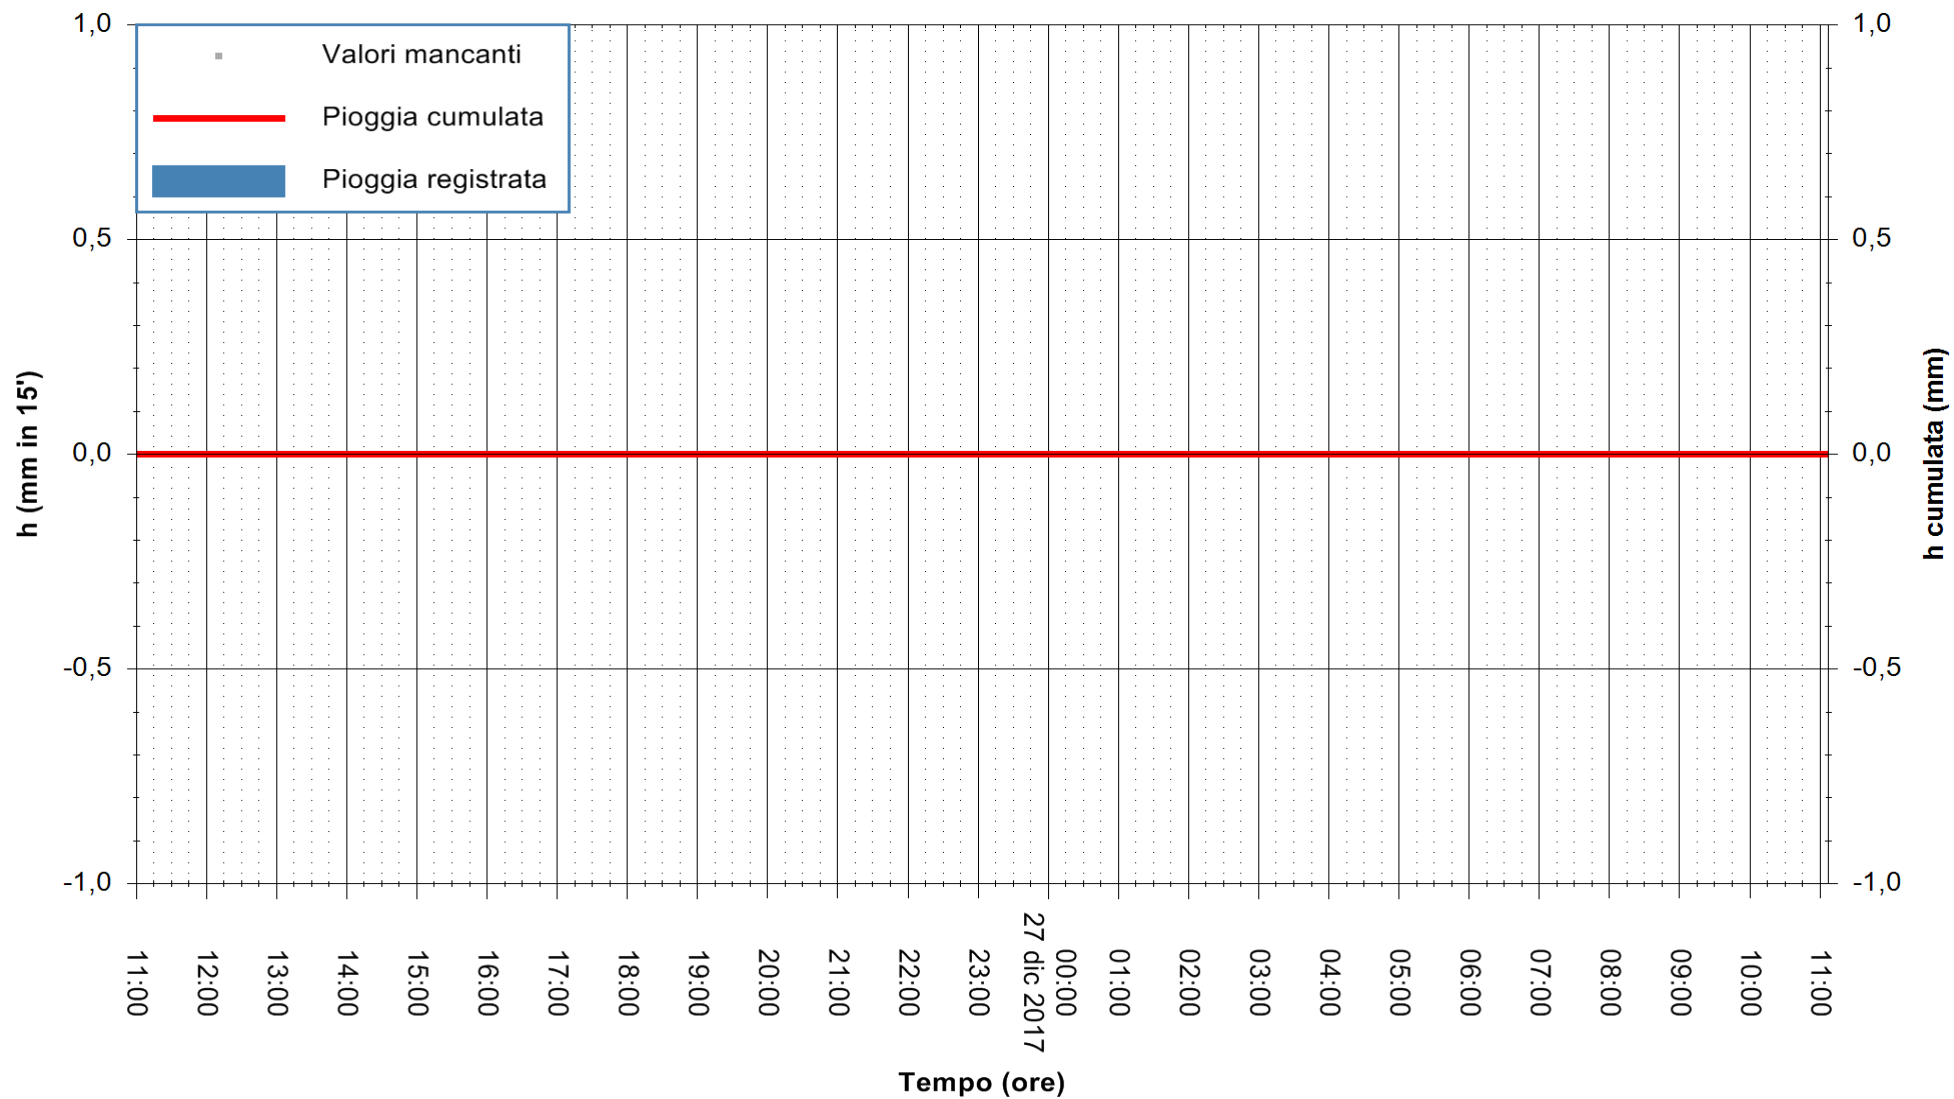

ARPAS  
 F.to il Dirigente Responsabile  
 Dott. Giuseppe Bianco

REGIONE AUTONOMA DE SARDIGNA  
 REGIONE AUTONOMA DELLA SARDEGNA

Stazione pluviometrica Siniscola  
 Area SU PRANU  
 Pioggia registrata nelle ultime 24 ore  
 Estrazione dati delle ore 11:53 del 27/12/2017  
 Ultimo dato disponibile: 27/12/2017 alle 11:00