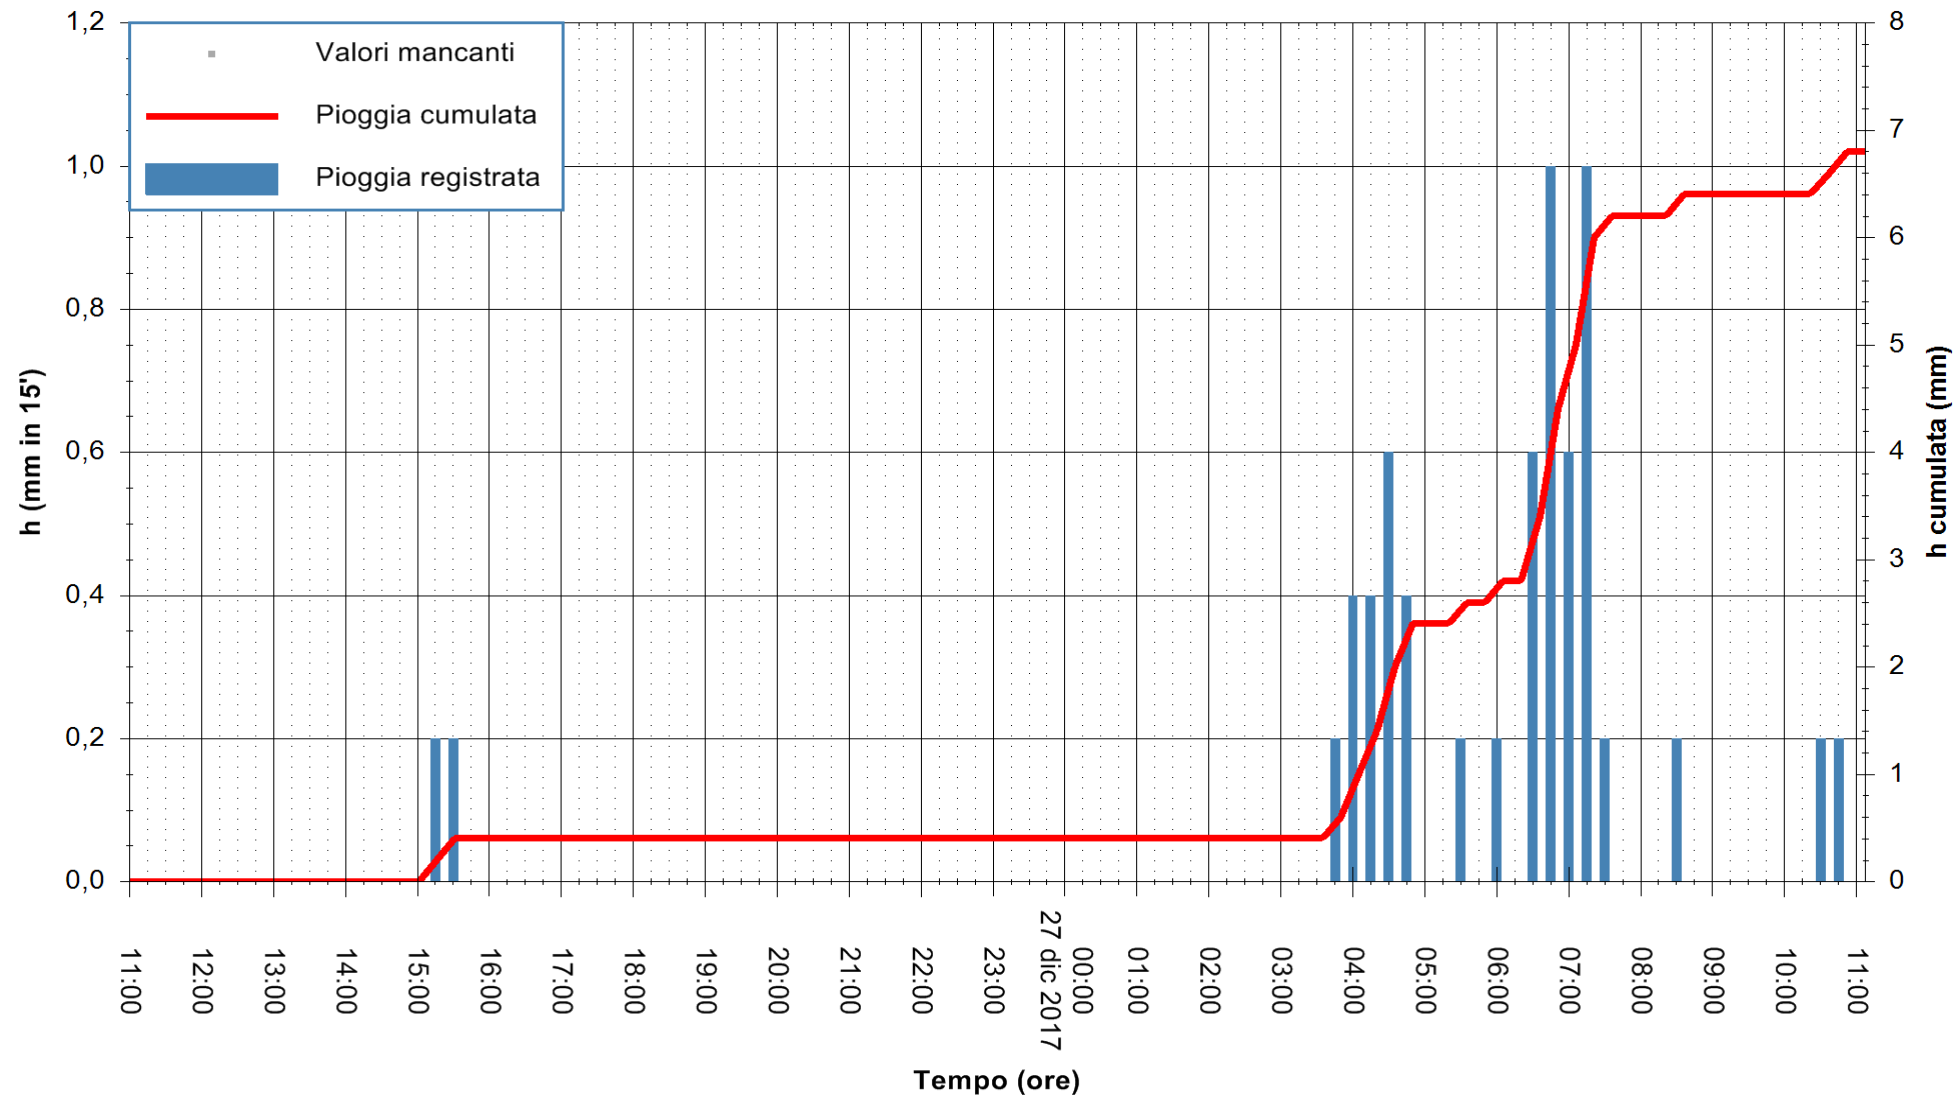

Stazione pluviometrica Fraigas  
 Area CANTONIERA FRAIGAS  
 Pioggia registrata nelle ultime 24 ore  
 Estrazione dati delle ore 11:53 del 27/12/2017  
 Ultimo dato disponibile: 27/12/2017 alle 11:00

ARPAS  
 F.to il Dirigente Responsabile  
 Dott. Giuseppe Bianco

REGIONE AUTÒNOMA DE SARDIGNA  
 REGIONE AUTONOMA DELLA SARDEGNA

Stazione pluviometrica Fluminimannu a Decimomannu  
 Area DECIMOMANNU  
 Pioggia registrata nelle ultime 24 ore  
 Estrazione dati delle ore 11:53 del 27/12/2017  
 Ultimo dato disponibile: 27/12/2017 alle 11:00