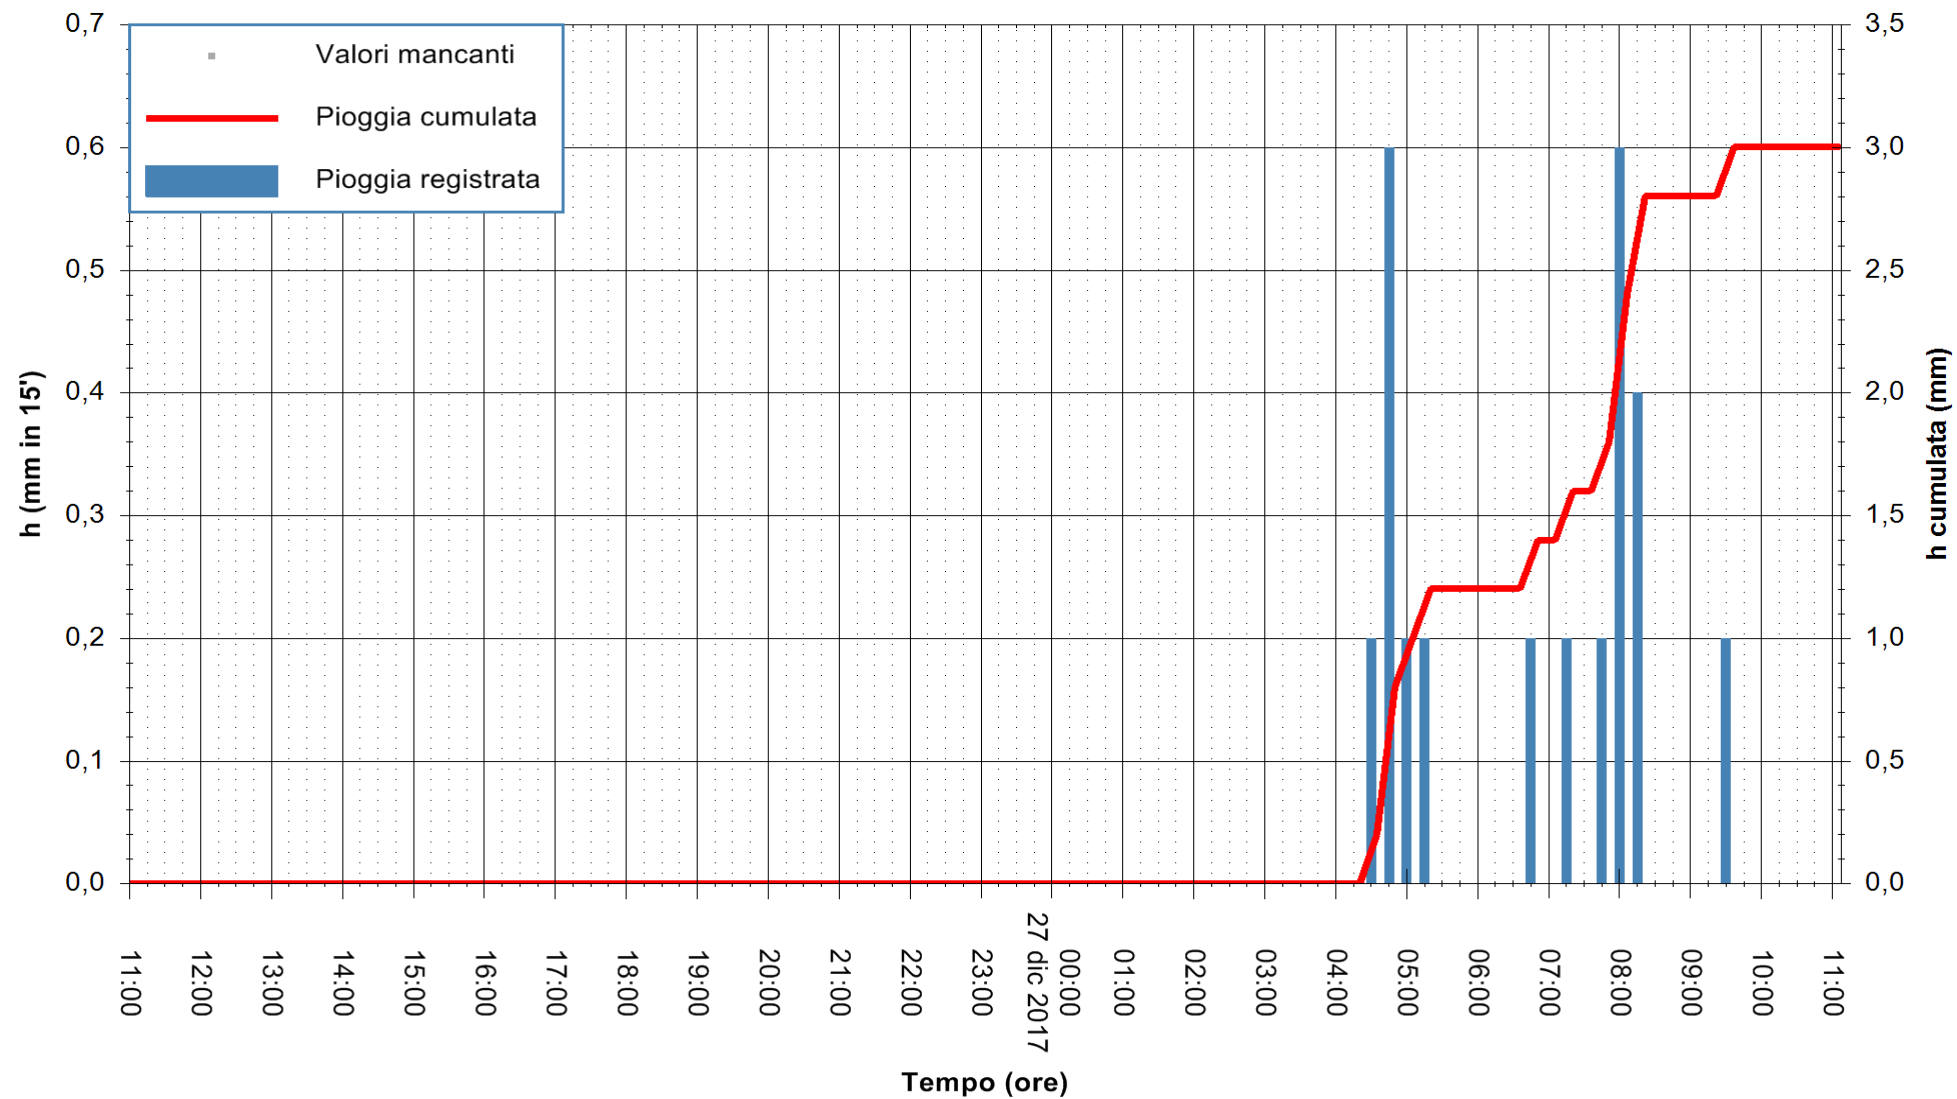

ARPAS  
 F.to il Dirigente Responsabile  
 Dott. Giuseppe Bianco

REGIONE AUTONOMA DE SARDIGNA  
 REGIONE AUTONOMA DELLA SARDEGNA

Stazione pluviometrica Mamone  
 Area MAMONE  
 Pioggia registrata nelle ultime 24 ore  
 Estrazione dati delle ore 11:53 del 27/12/2017  
 Ultimo dato disponibile: 27/12/2017 alle 11:00