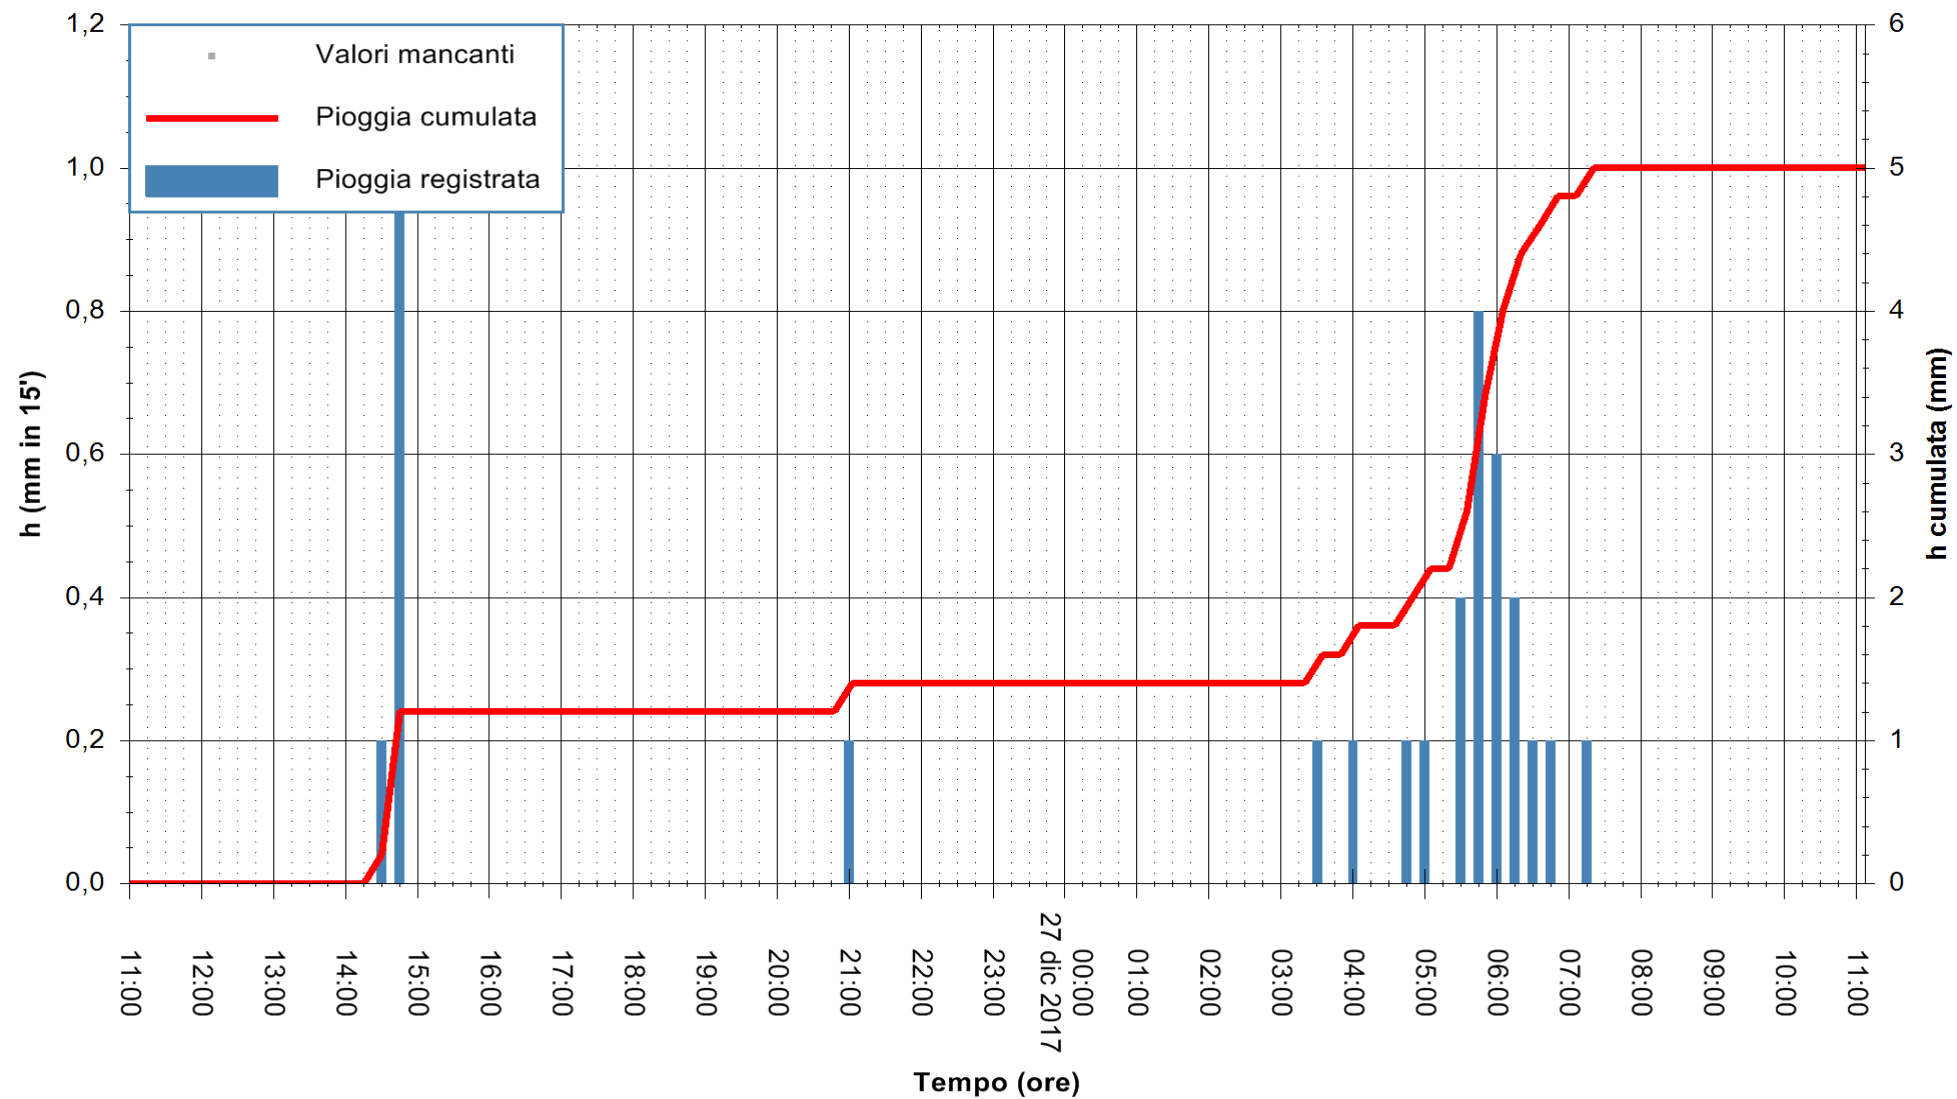

Stazione pluviometrica Fraigas  
 Area CANTONIERA FRAIGAS  
 Pioggia registrata nelle ultime 24 ore  
 Estrazione dati delle ore 11:53 del 27/12/2017  
 Ultimo dato disponibile: 27/12/2017 alle 11:00

ARPAS  
 F.to il Dirigente Responsabile  
 Dott. Giuseppe Bianco

REGIONE AUTÒNOMA DE SARDIGNA  
 REGIONE AUTONOMA DELLA SARDEGNA

Stazione pluviometrica Fluminimannu a Decimomannu  
 Area DECIMOMANNU  
 Pioggia registrata nelle ultime 24 ore  
 Estrazione dati delle ore 11:53 del 27/12/2017  
 Ultimo dato disponibile: 27/12/2017 alle 11:00

ARPAS  
 F.to il Dirigente Responsabile  
 Dott. Giuseppe Bianco

REGIONE AUTÒNOMA DE SARDIGNA  
 REGIONE AUTONOMA DELLA SARDEGNA

Stazione pluviometrica Senorbi'  
 Area SENORBI  
 Pioggia registrata nelle ultime 24 ore  
 Estrazione dati delle ore 11:53 del 27/12/2017  
 Ultimo dato disponibile: 27/12/2017 alle 11:00