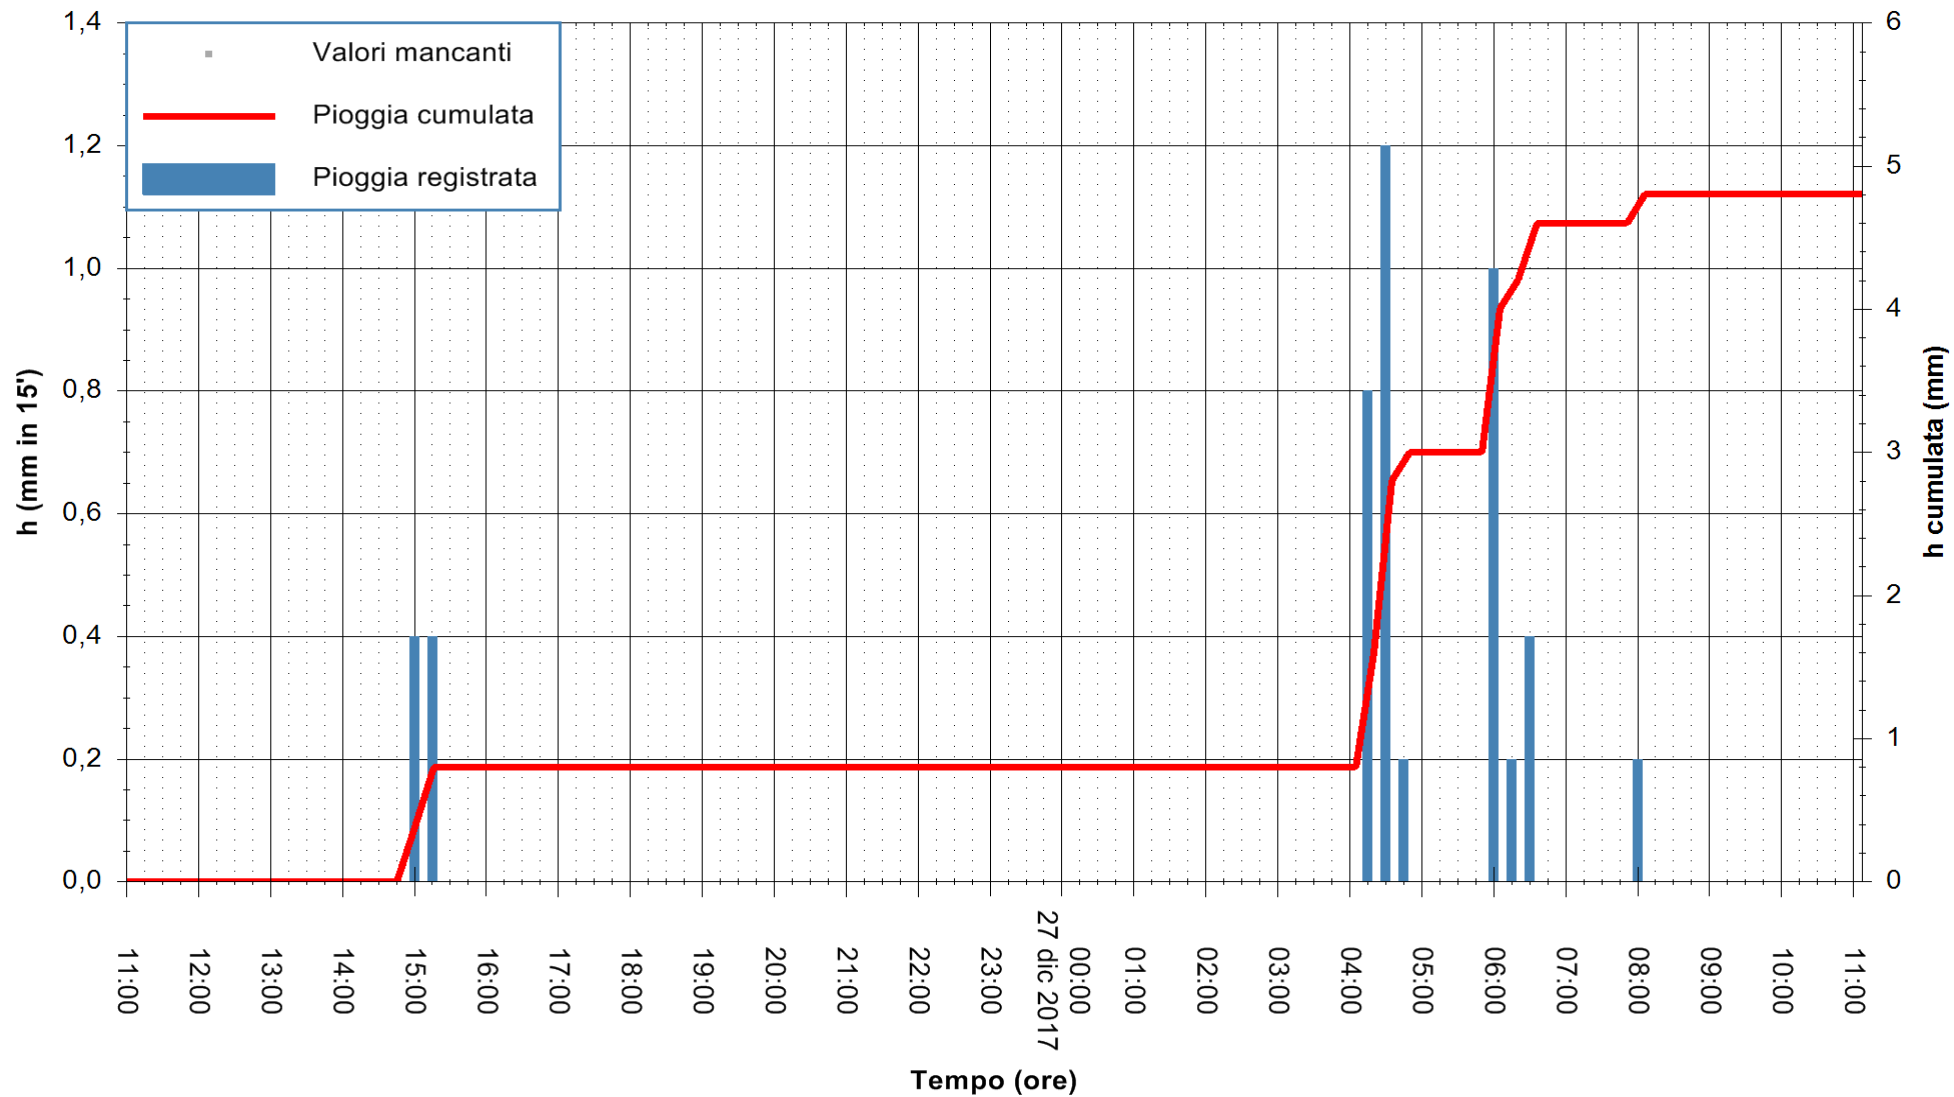

ARPAS  
 F.to il Dirigente Responsabile  
 Dott. Giuseppe Bianco

REGIONE AUTONOMA DE SARDIGNA  
 REGIONE AUTONOMA DELLA SARDEGNA

Stazione pluviometrica Ossoni  
 Area MONTE OSSONI  
 Pioggia registrata nelle ultime 24 ore  
 Estrazione dati delle ore 11:53 del 27/12/2017  
 Ultimo dato disponibile: 27/12/2017 alle 11:00

ARPAS  
 F.to il Dirigente Responsabile  
 Dott. Giuseppe Bianco

REGIONE AUTONOMA DE SARDIGNA  
 REGIONE AUTONOMA DELLA SARDEGNA

Stazione pluviometrica Siniscola  
 Area SU PRANU  
 Pioggia registrata nelle ultime 24 ore  
 Estrazione dati delle ore 11:53 del 27/12/2017  
 Ultimo dato disponibile: 27/12/2017 alle 11:00