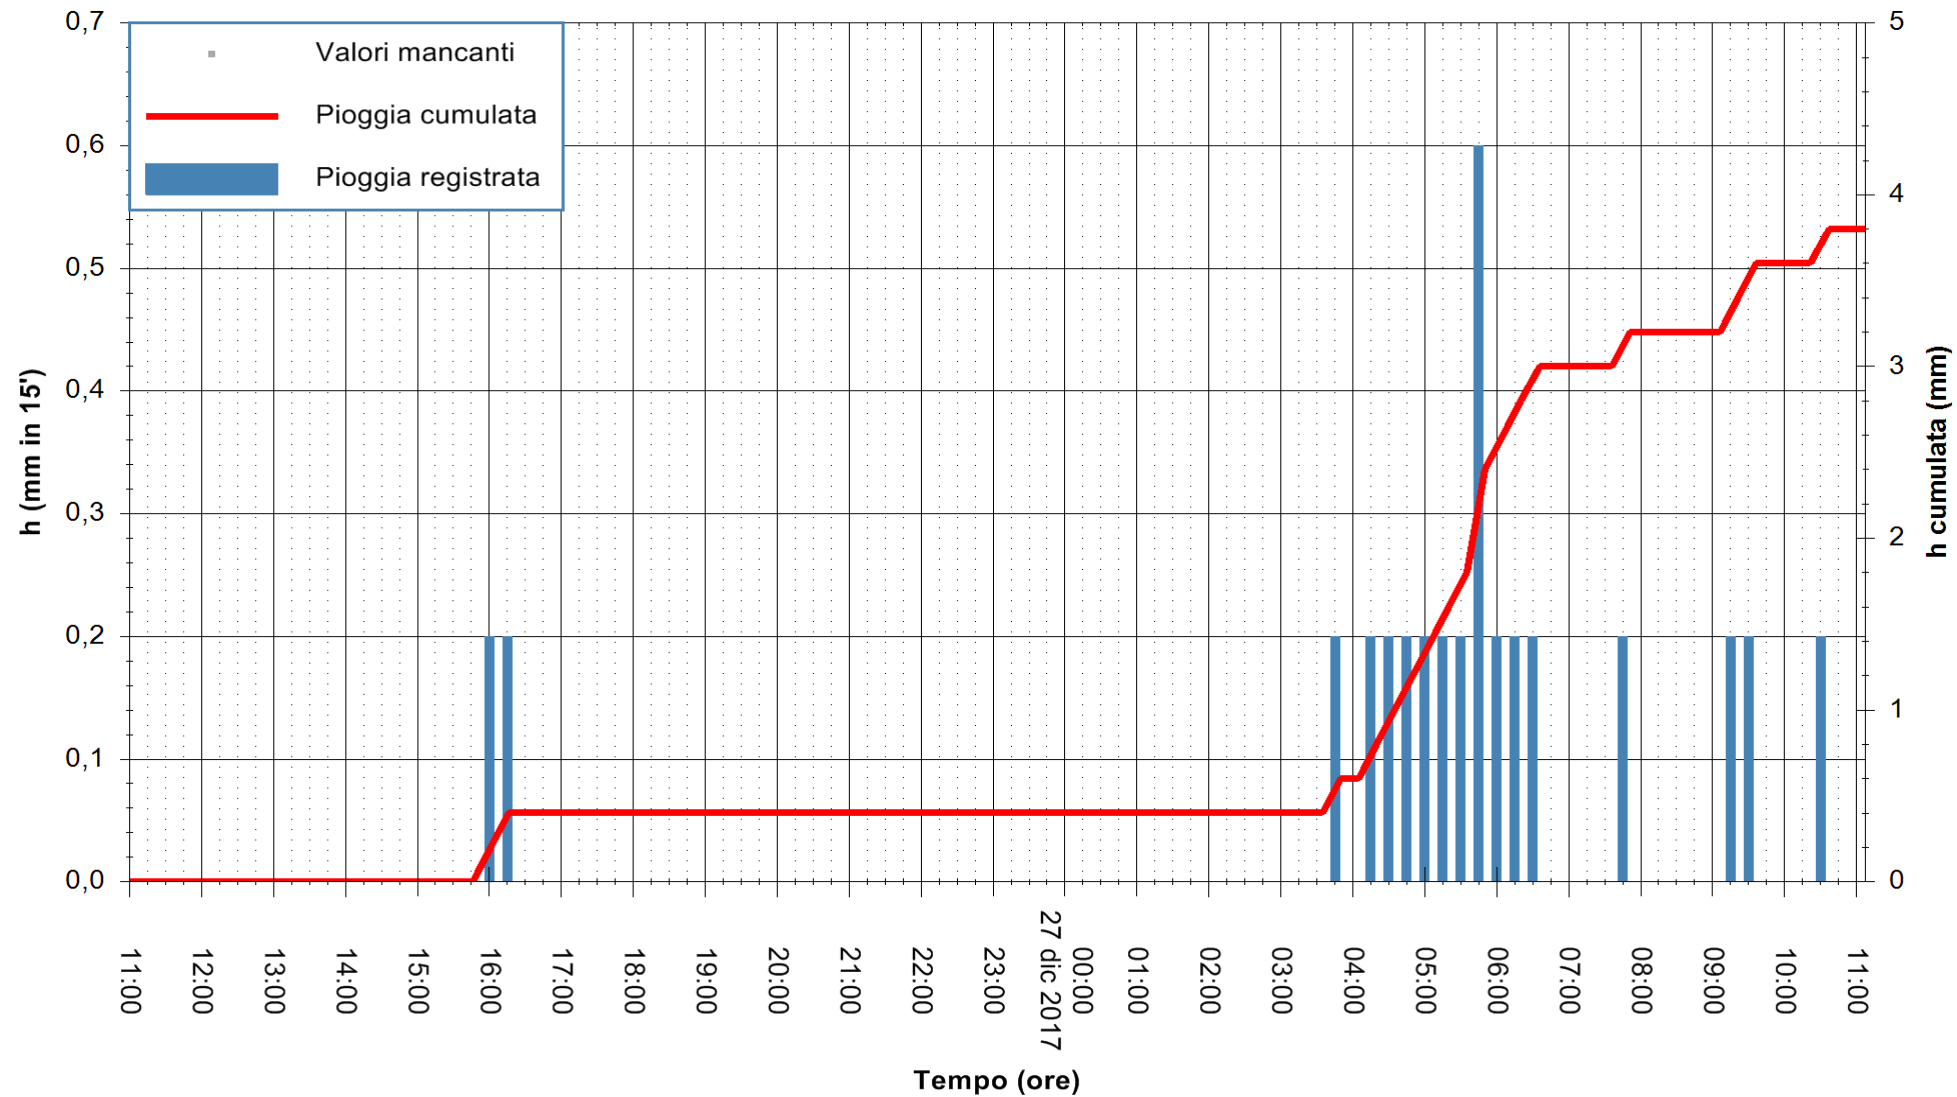

ARPAS  
 F.to il Dirigente Responsabile  
 Dott. Giuseppe Bianco

REGIONE AUTÒNOMA DE SARDIGNA  
 REGIONE AUTONOMA DELLA SARDEGNA

Stazione pluviometrica Aglientu  
 Area AGLIENTU  
 Pioggia registrata nelle ultime 24 ore  
 Estrazione dati delle ore 11:53 del 27/12/2017  
 Ultimo dato disponibile: 27/12/2017 alle 11:00