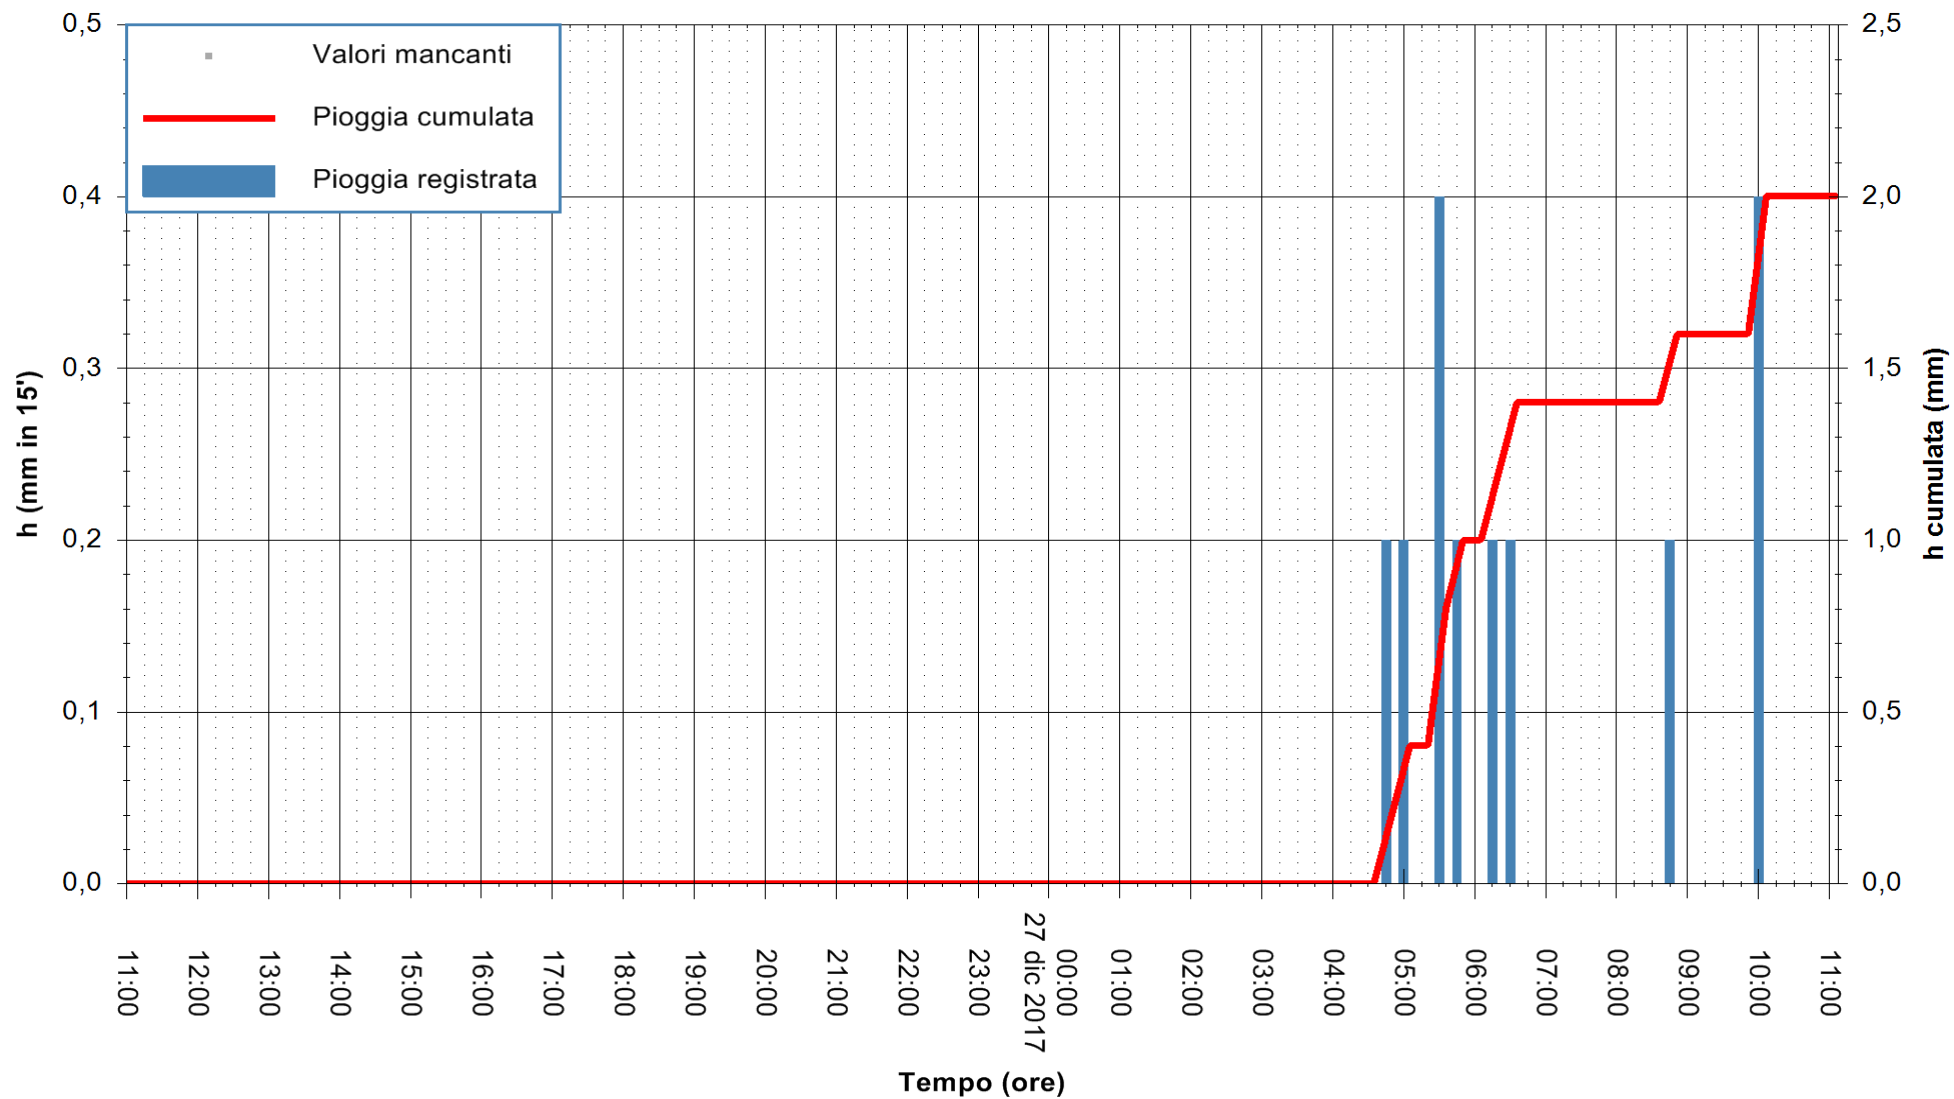

ARPAS  
 F.to il Dirigente Responsabile  
 Dott. Giuseppe Bianco

REGIONE AUTONOMA DE SARDIGNA  
 REGIONE AUTONOMA DELLA SARDEGNA

Stazione pluviometrica Siniscola  
 Area SU PRANU  
 Pioggia registrata nelle ultime 24 ore  
 Estrazione dati delle ore 11:53 del 27/12/2017  
 Ultimo dato disponibile: 27/12/2017 alle 11:00

ARPAS  
 F.to il Dirigente Responsabile  
 Dott. Giuseppe Bianco

REGIONE AUTONOMA DE SARDIGNA  
 REGIONE AUTONOMA DELLA SARDEGNA

Stazione pluviometrica Mamone  
 Area MAMONE  
 Pioggia registrata nelle ultime 24 ore  
 Estrazione dati delle ore 11:53 del 27/12/2017  
 Ultimo dato disponibile: 27/12/2017 alle 11:00