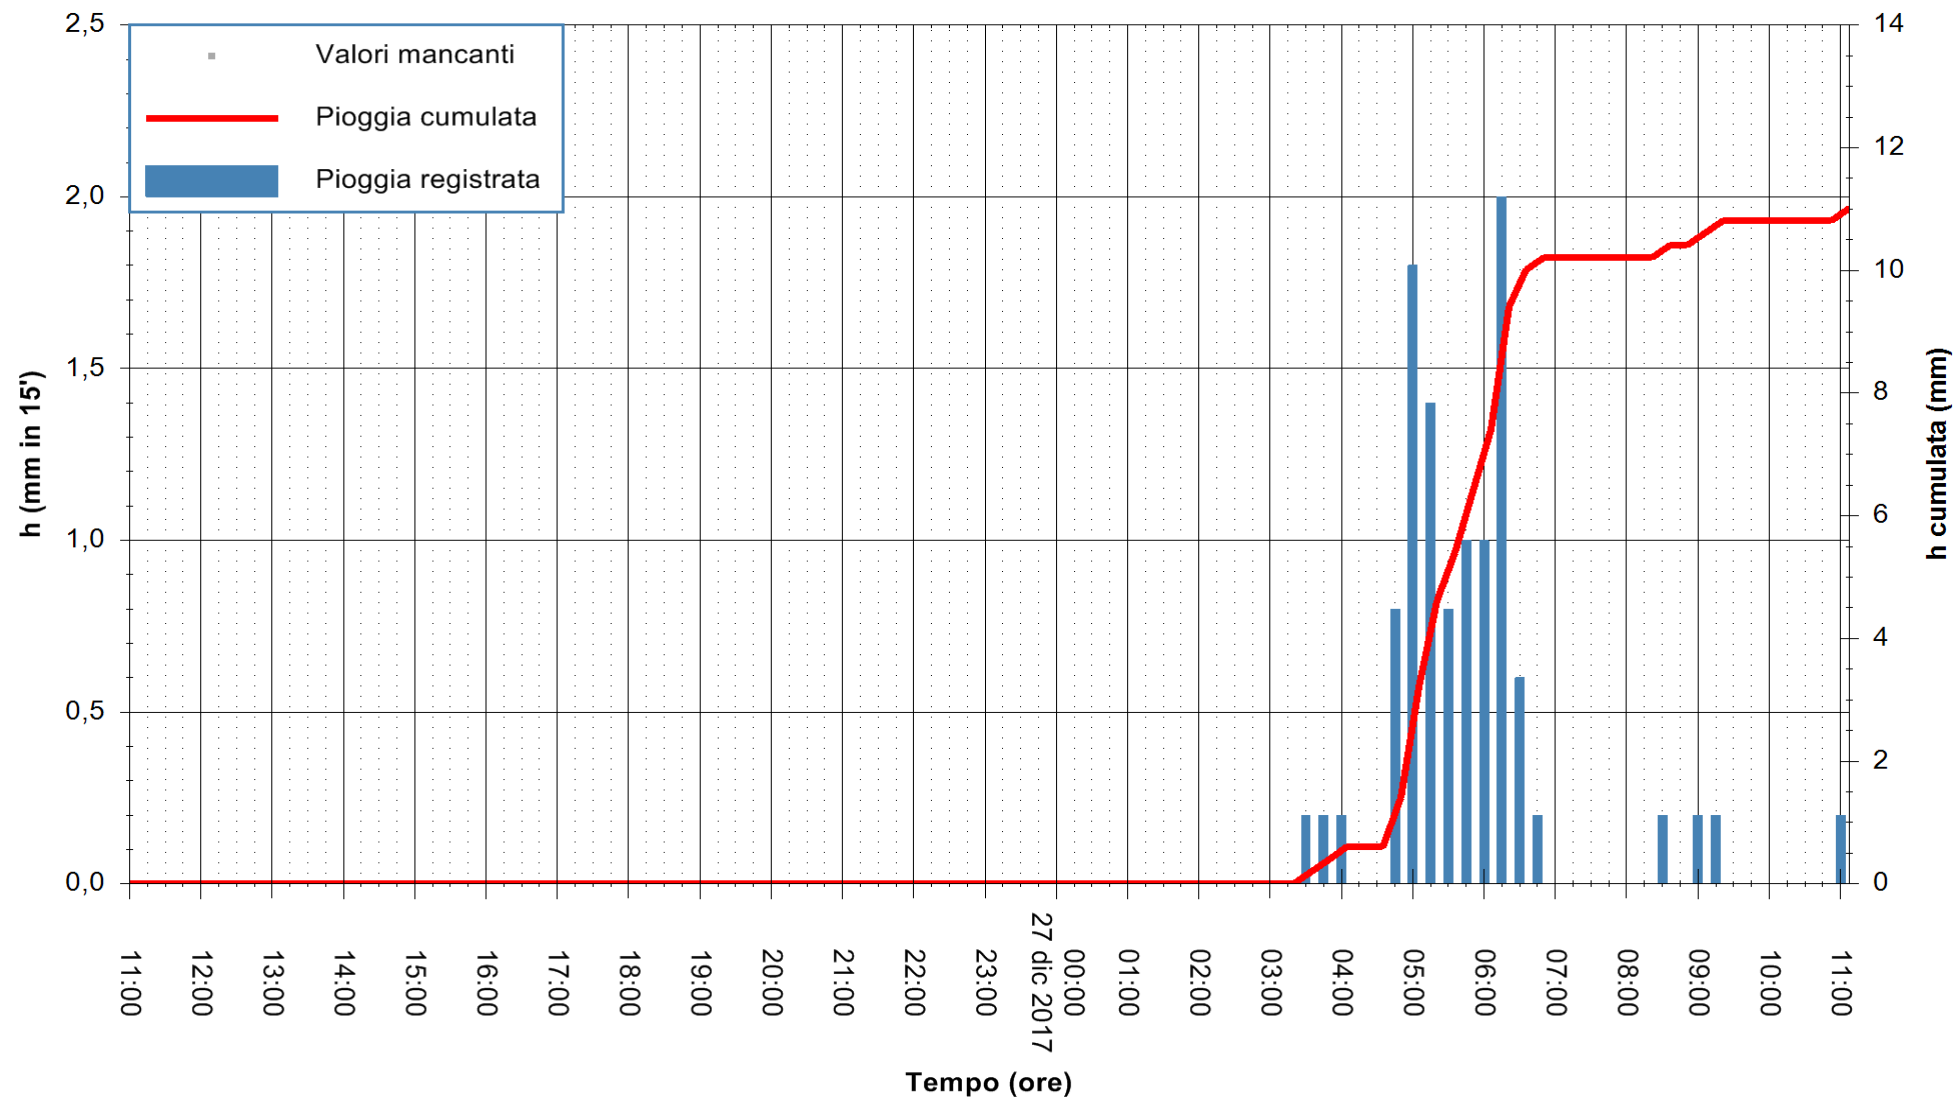

ARPAS  
 F.to il Dirigente Responsabile  
 Dott. Giuseppe Bianco

REGIONE AUTÒNOMA DE SARDIGNA  
 REGIONE AUTONOMA DELLA SARDEGNA

Stazione pluviometrica Aglientu  
 Area AGLIENTU  
 Pioggia registrata nelle ultime 24 ore  
 Estrazione dati delle ore 11:53 del 27/12/2017  
 Ultimo dato disponibile: 27/12/2017 alle 11:00

ARPAS  
 F.to il Dirigente Responsabile  
 Dott. Giuseppe Bianco

REGIONE AUTONOMA DE SARDIGNA  
 REGIONE AUTONOMA DELLA SARDEGNA

Stazione pluviometrica Ossoni  
 Area MONTE OSSONI  
 Pioggia registrata nelle ultime 24 ore  
 Estrazione dati delle ore 11:53 del 27/12/2017  
 Ultimo dato disponibile: 27/12/2017 alle 11:00