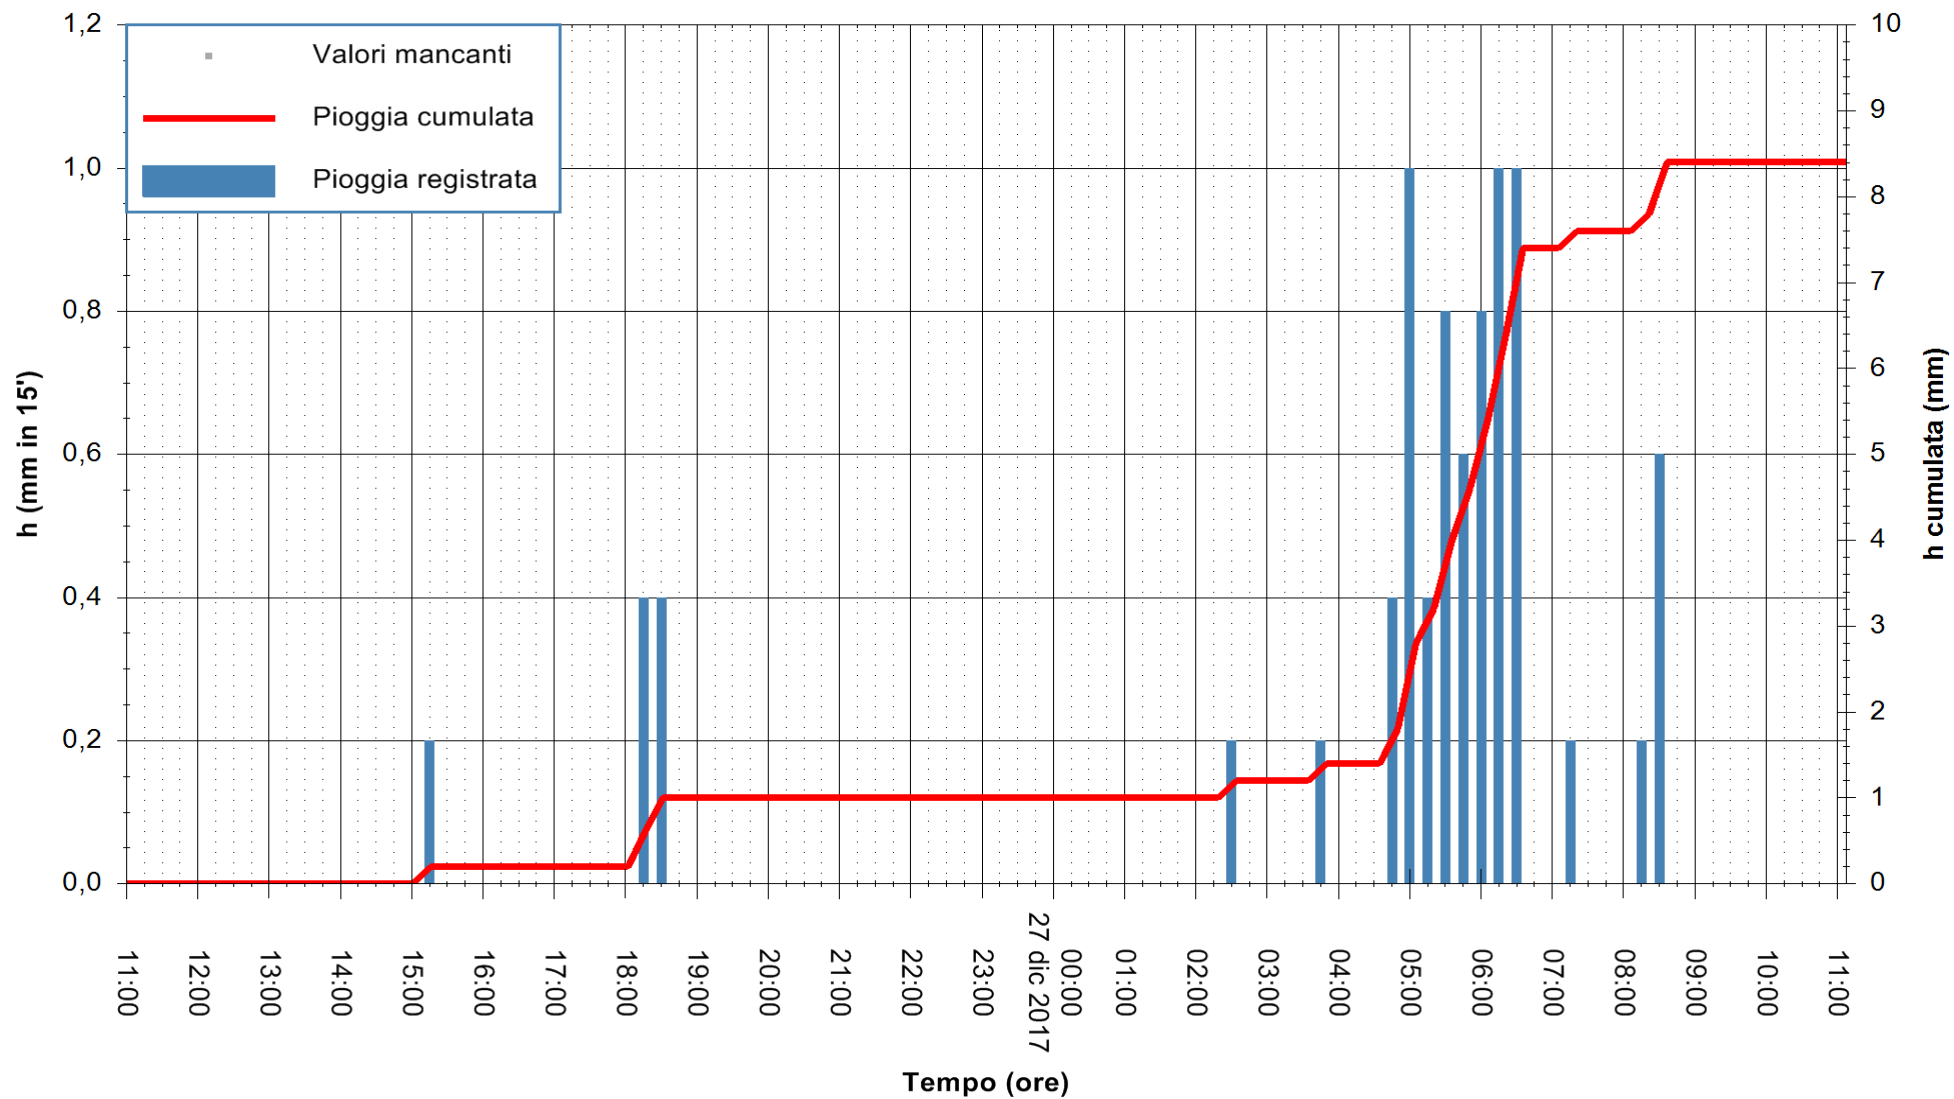

ARPAS  
 F.to il Dirigente Responsabile  
 Dott. Giuseppe Bianco

REGIONE AUTÒNOMA DE SARDIGNA  
 REGIONE AUTONOMA DELLA SARDEGNA

Stazione pluviometrica Aglientu  
 Area AGLIENTU  
 Pioggia registrata nelle ultime 24 ore  
 Estrazione dati delle ore 11:53 del 27/12/2017  
 Ultimo dato disponibile: 27/12/2017 alle 11:00