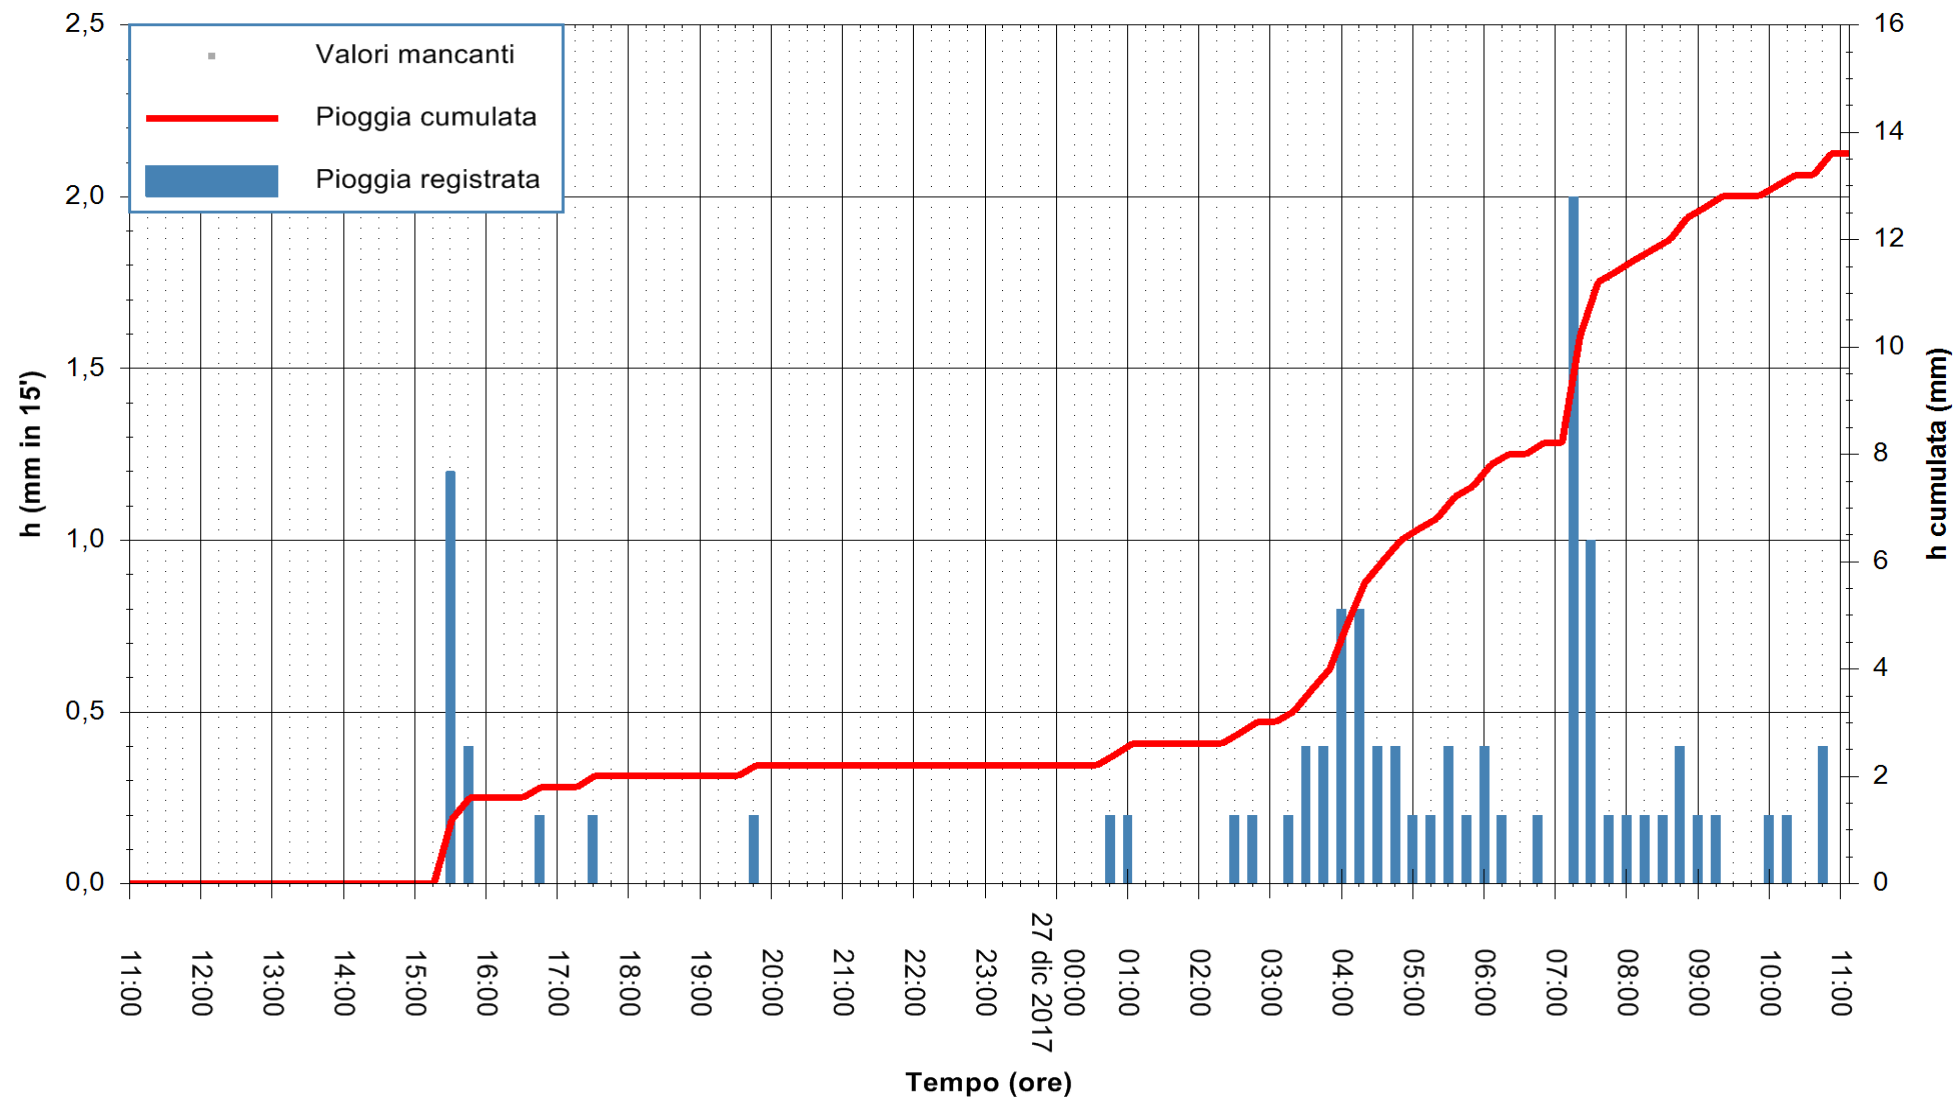

Stazione pluviometrica Fraigas  
 Area CANTONIERA FRAIGAS  
 Pioggia registrata nelle ultime 24 ore  
 Estrazione dati delle ore 11:53 del 27/12/2017  
 Ultimo dato disponibile: 27/12/2017 alle 11:00

ARPAS  
 F.to il Dirigente Responsabile  
 Dott. Giuseppe Bianco

REGIONE AUTÒNOMA DE SARDIGNA  
 REGIONE AUTONOMA DELLA SARDEGNA

Stazione pluviometrica Fluminimannu a Decimomannu  
 Area DECIMOMANNU  
 Pioggia registrata nelle ultime 24 ore  
 Estrazione dati delle ore 11:53 del 27/12/2017  
 Ultimo dato disponibile: 27/12/2017 alle 11:00

ARPAS  
 F.to il Dirigente Responsabile  
 Dott. Giuseppe Bianco

REGIONE AUTÒNOMA DE SARDIGNA  
 REGIONE AUTONOMA DELLA SARDEGNA

Stazione pluviometrica Senorbi'  
 Area SENORBI  
 Pioggia registrata nelle ultime 24 ore  
 Estrazione dati delle ore 11:53 del 27/12/2017  
 Ultimo dato disponibile: 27/12/2017 alle 11:00