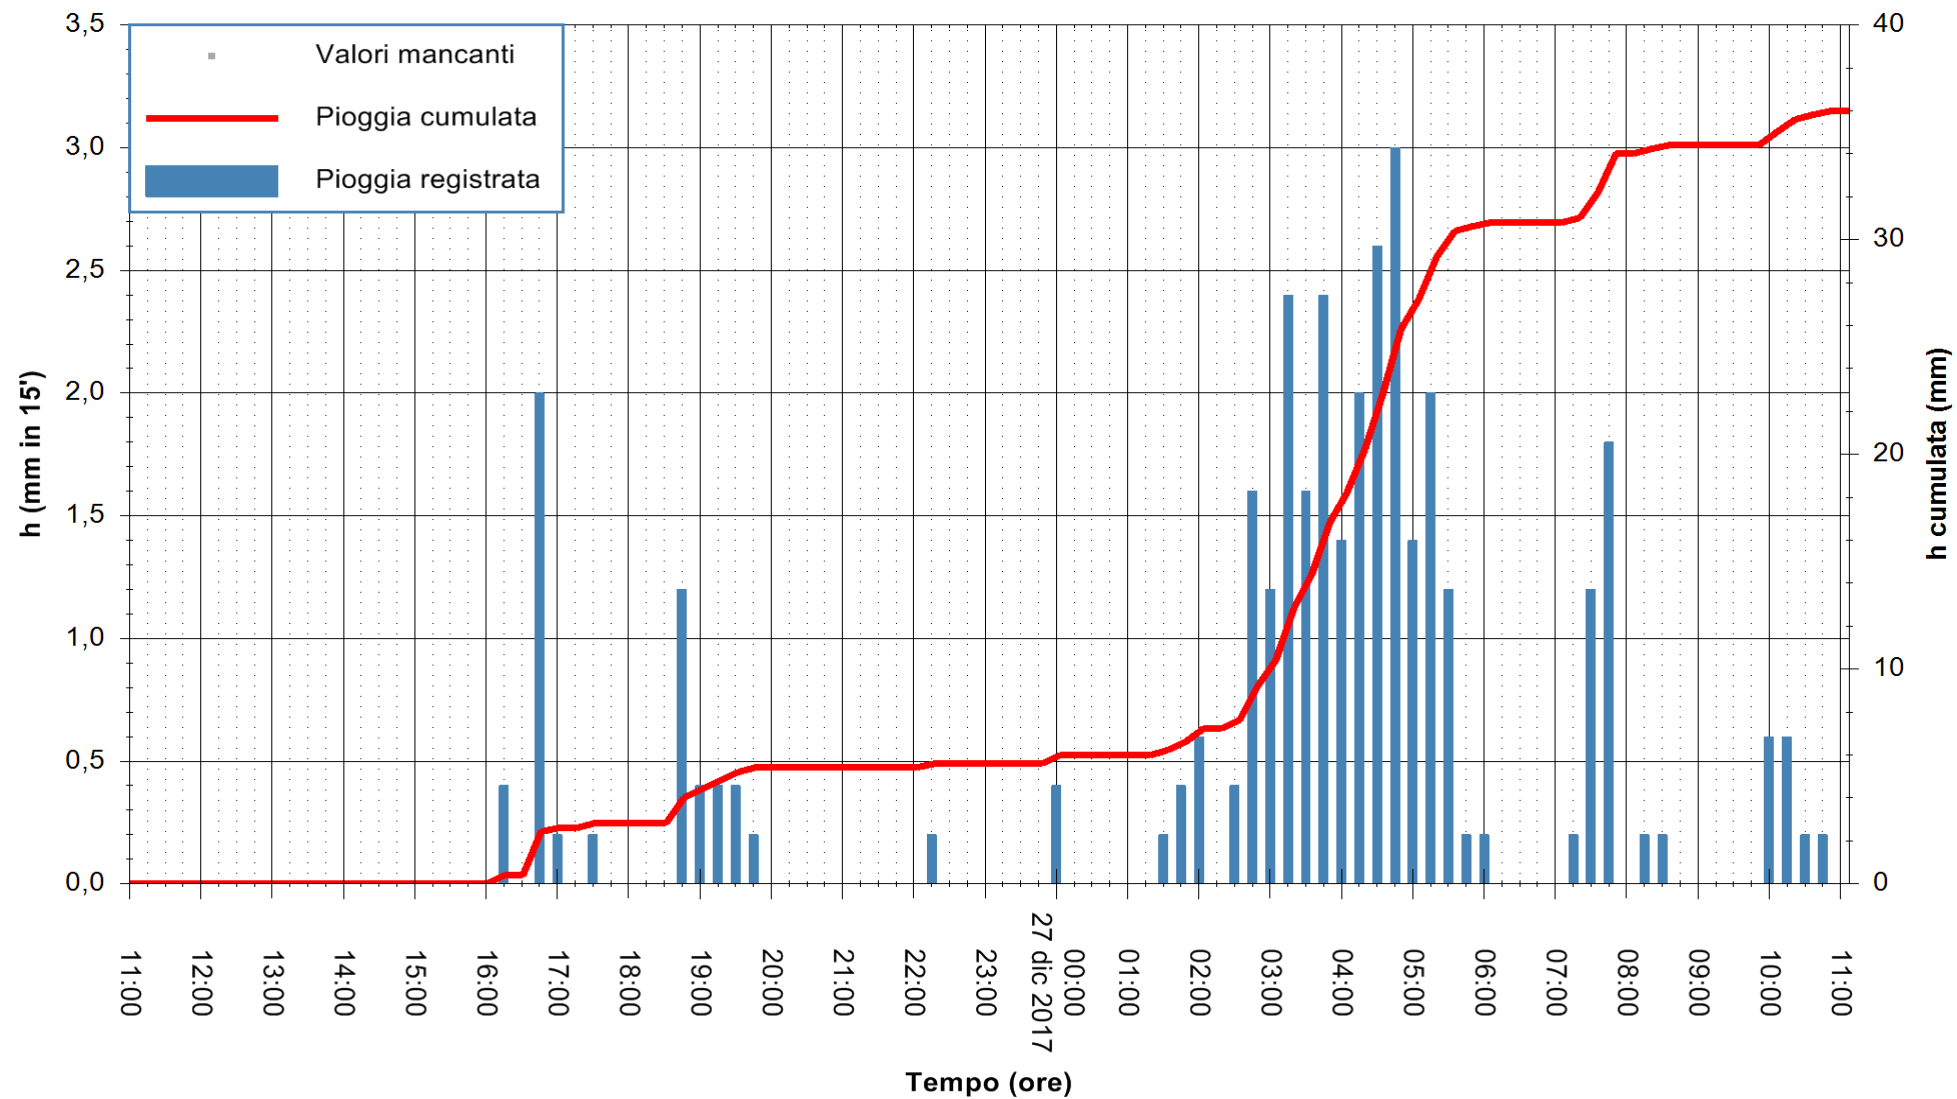

ARPAS  
 F.to il Dirigente Responsabile  
 Dott. Giuseppe Bianco

REGIONE AUTONOMA DE SARDIGNA  
 REGIONE AUTONOMA DELLA SARDEGNA

Stazione pluviometrica Ossoni  
 Area MONTE OSSONI  
 Pioggia registrata nelle ultime 24 ore  
 Estrazione dati delle ore 11:53 del 27/12/2017  
 Ultimo dato disponibile: 27/12/2017 alle 11:00

ARPAS  
 F.to il Dirigente Responsabile  
 Dott. Giuseppe Bianco

REGIONE AUTONOMA DE SARDIGNA  
 REGIONE AUTONOMA DELLA SARDEGNA

Stazione pluviometrica Siniscola  
 Area SU PRANU  
 Pioggia registrata nelle ultime 24 ore  
 Estrazione dati delle ore 11:53 del 27/12/2017  
 Ultimo dato disponibile: 27/12/2017 alle 11:00