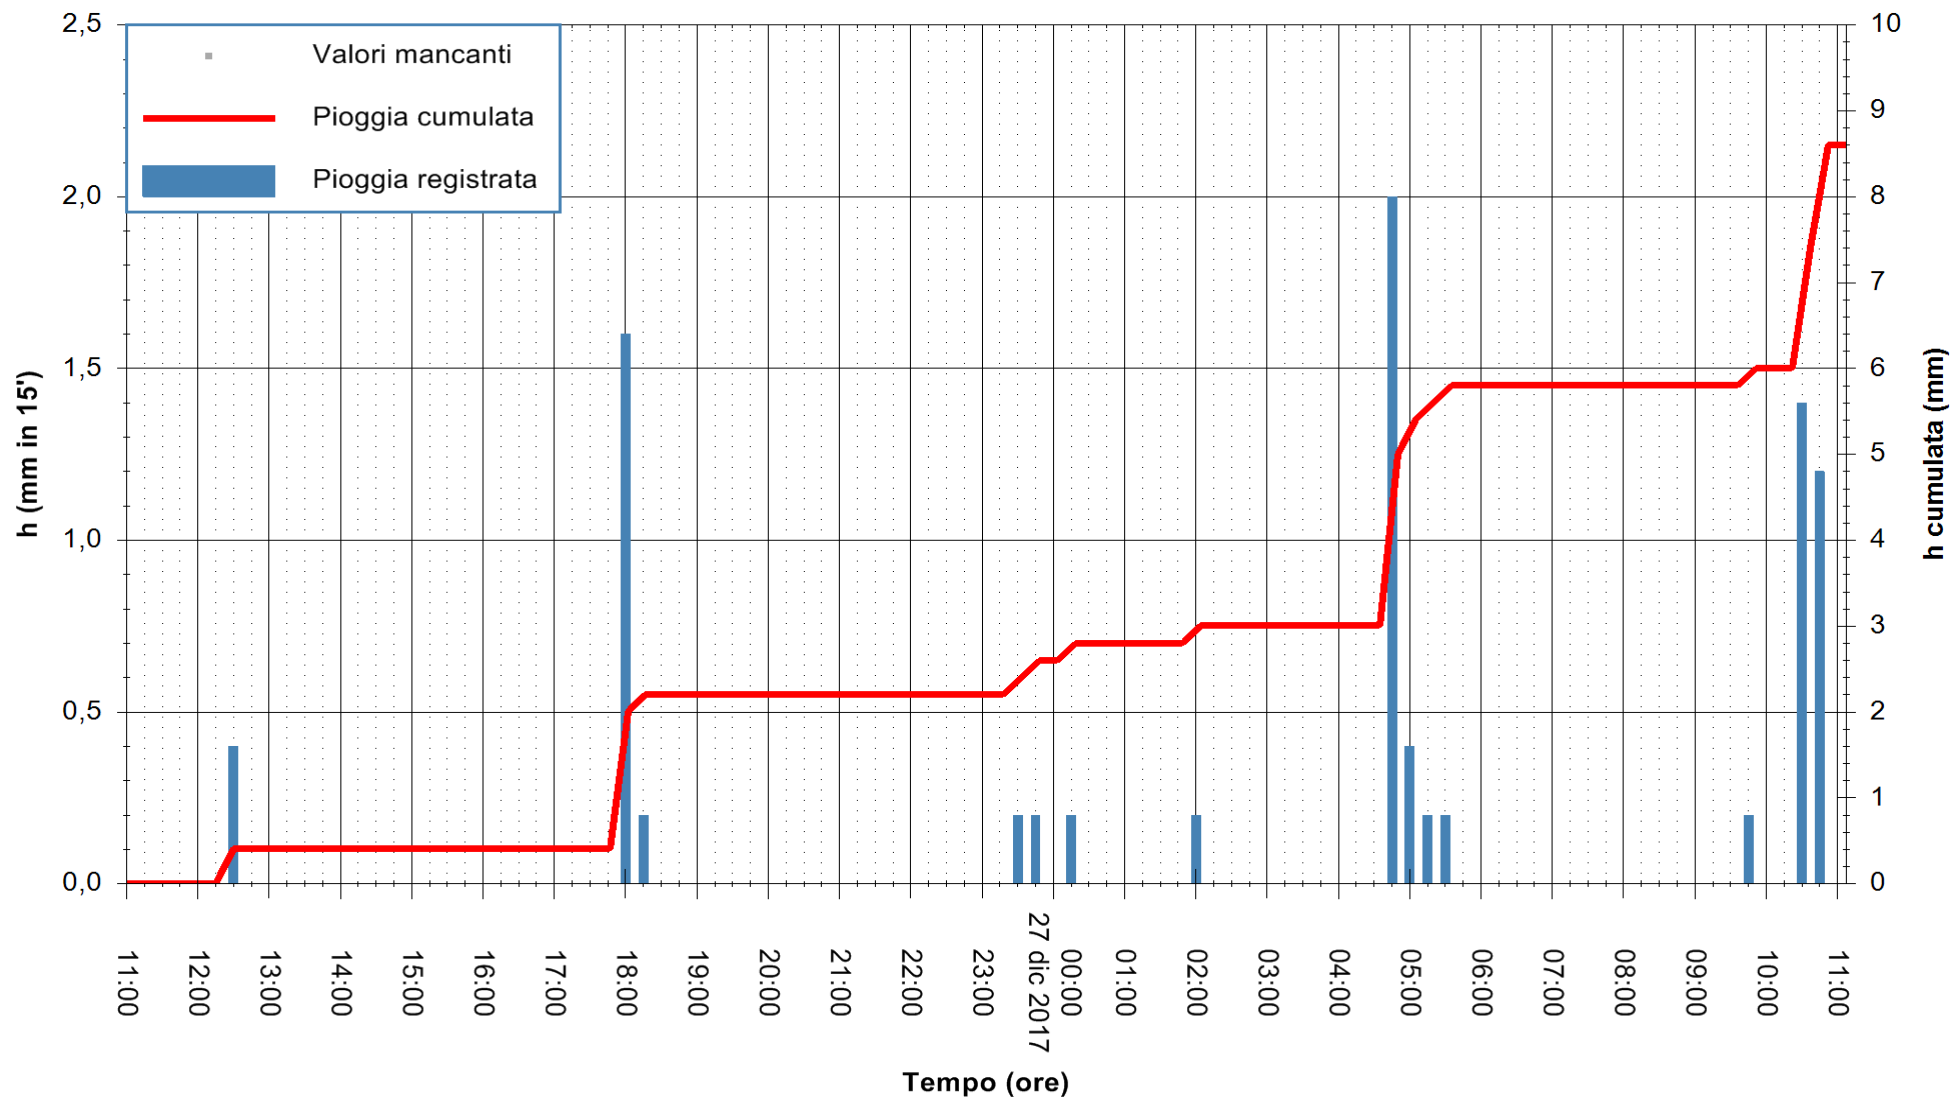

ARPAS  
 F.to il Dirigente Responsabile  
 Dott. Giuseppe Bianco

REGIONE AUTÒNOMA DE SARDIGNA  
 REGIONE AUTONOMA DELLA SARDEGNA

Stazione pluviometrica Aglientu  
 Area AGLIENTU  
 Pioggia registrata nelle ultime 24 ore  
 Estrazione dati delle ore 11:53 del 27/12/2017  
 Ultimo dato disponibile: 27/12/2017 alle 11:00

ARPAS  
 F.to il Dirigente Responsabile  
 Dott. Giuseppe Bianco

REGIONE AUTONOMA DE SARDIGNA  
 REGIONE AUTONOMA DELLA SARDEGNA

Stazione pluviometrica Ossoni  
 Area MONTE OSSONI  
 Pioggia registrata nelle ultime 24 ore  
 Estrazione dati delle ore 11:53 del 27/12/2017  
 Ultimo dato disponibile: 27/12/2017 alle 11:00