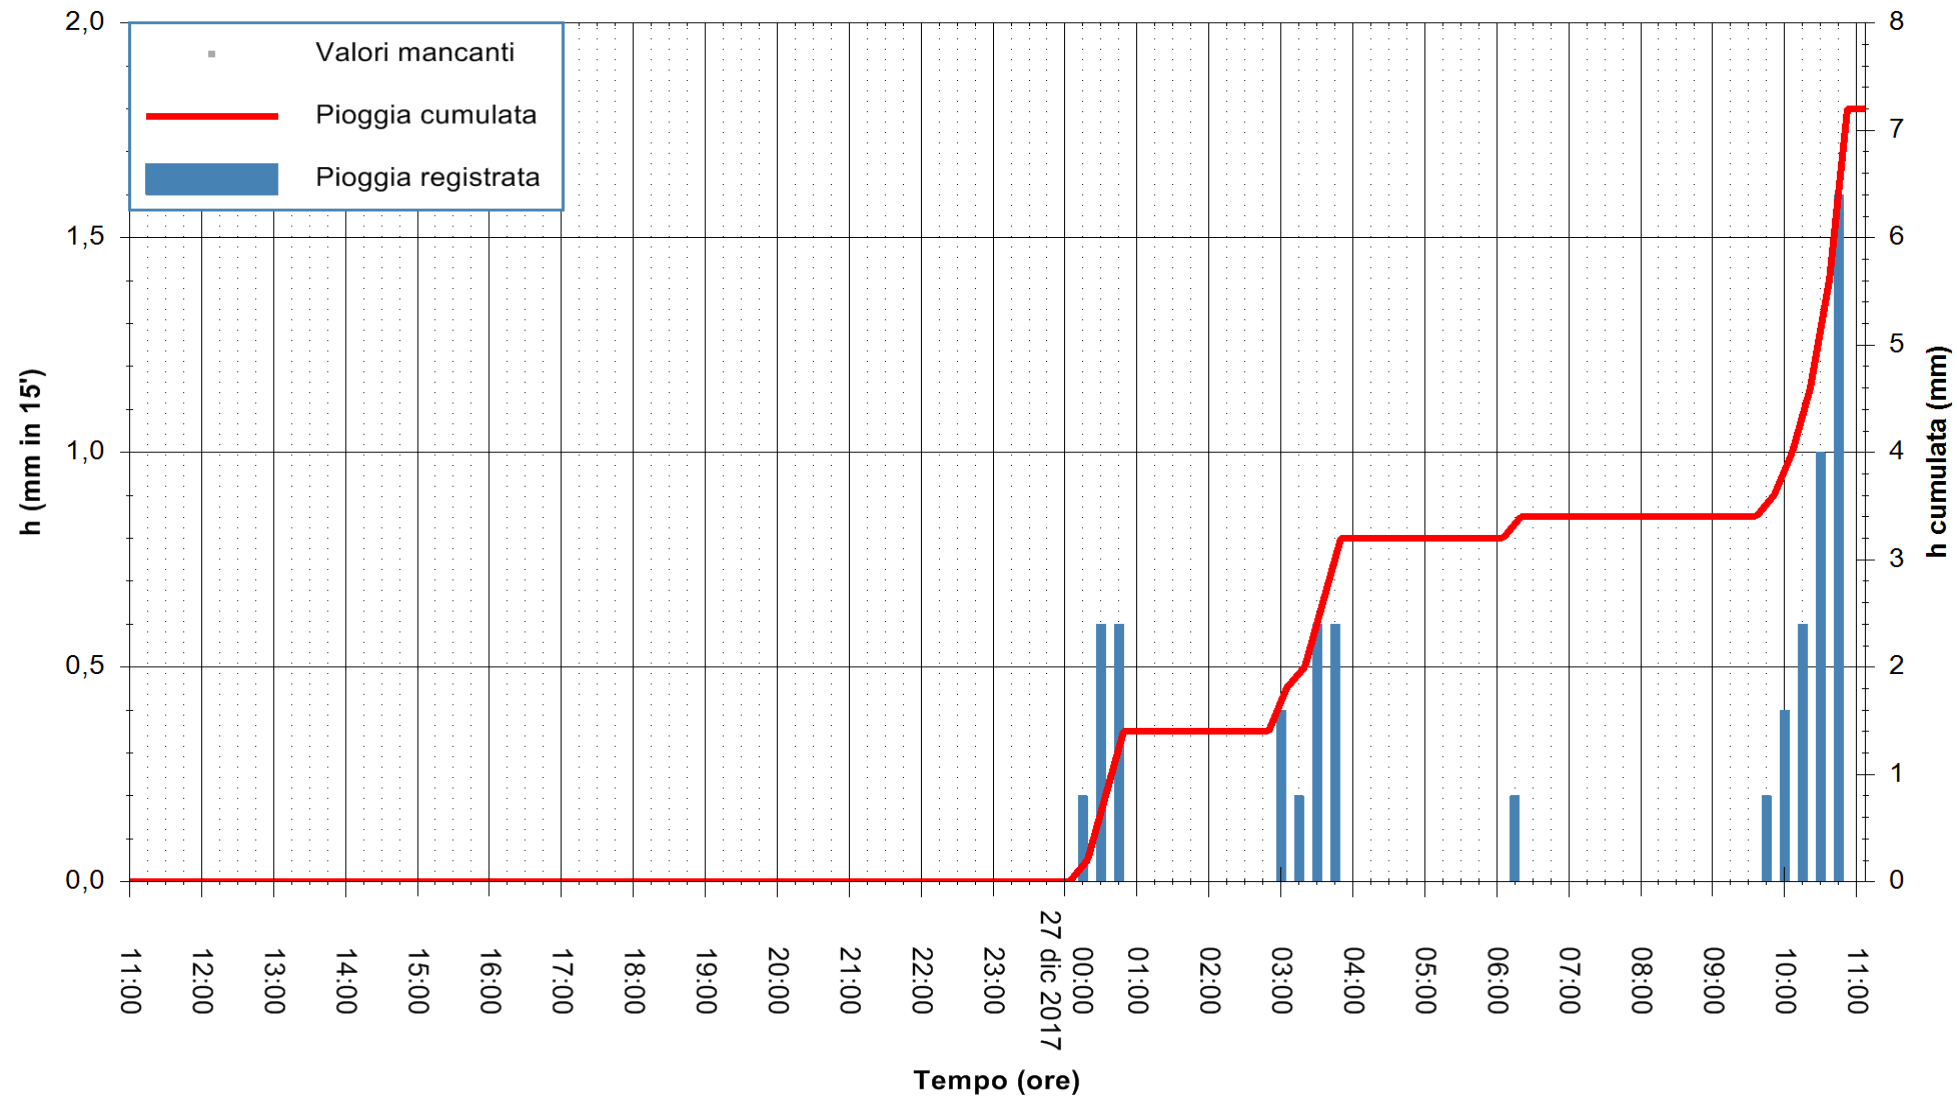

ARPAS  
 F.to il Dirigente Responsabile  
 Dott. Giuseppe Bianco

REGIONE AUTÒNOMA DE SARDIGNA  
 REGIONE AUTONOMA DELLA SARDEGNA

Stazione pluviometrica Pianu  
 Area PIANU 15  
 Pioggia registrata nelle ultime 24 ore  
 Estrazione dati delle ore 11:53 del 27/12/2017  
 Ultimo dato disponibile: 27/12/2017 alle 11:00

ARPAS  
 F.to il Dirigente Responsabile  
 Dott. Giuseppe Bianco

REGIONE AUTÒNOMA DE SARDIGNA  
 REGIONE AUTONOMA DELLA SARDEGNA

Stazione pluviometrica Aglientu  
 Area AGLIENTU  
 Pioggia registrata nelle ultime 24 ore  
 Estrazione dati delle ore 11:53 del 27/12/2017  
 Ultimo dato disponibile: 27/12/2017 alle 11:00