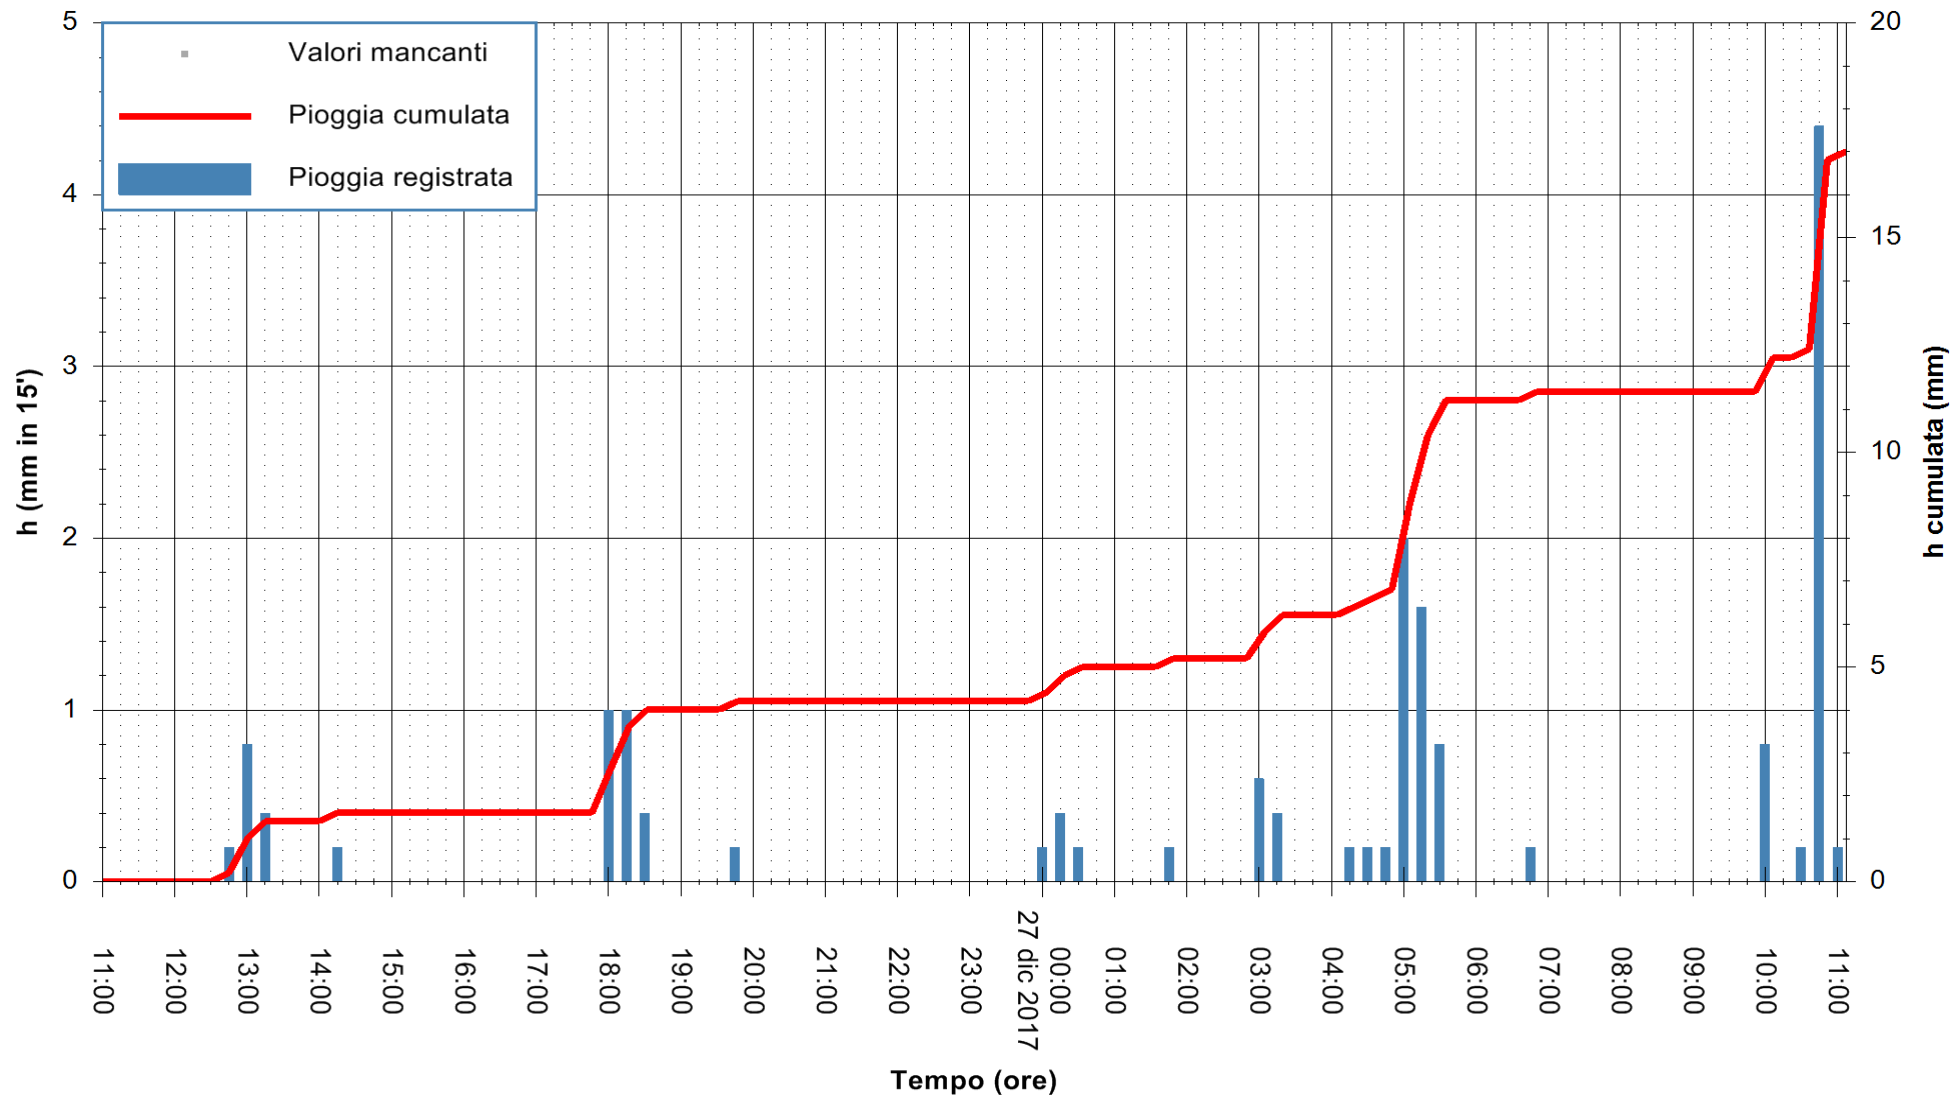

ARPAS  
 F.to il Dirigente Responsabile  
 Dott. Giuseppe Bianco

REGIONE AUTÒNOMA DE SARDIGNA  
 REGIONE AUTONOMA DELLA SARDEGNA

Stazione pluviometrica Aglientu  
 Area AGLIENTU  
 Pioggia registrata nelle ultime 24 ore  
 Estrazione dati delle ore 11:53 del 27/12/2017  
 Ultimo dato disponibile: 27/12/2017 alle 11:00

ARPAS  
 F.to il Dirigente Responsabile  
 Dott. Giuseppe Bianco

REGIONE AUTONOMA DE SARDIGNA  
 REGIONE AUTONOMA DELLA SARDEGNA

Stazione pluviometrica Ossoni  
 Area MONTE OSSONI  
 Pioggia registrata nelle ultime 24 ore  
 Estrazione dati delle ore 11:53 del 27/12/2017  
 Ultimo dato disponibile: 27/12/2017 alle 11:00