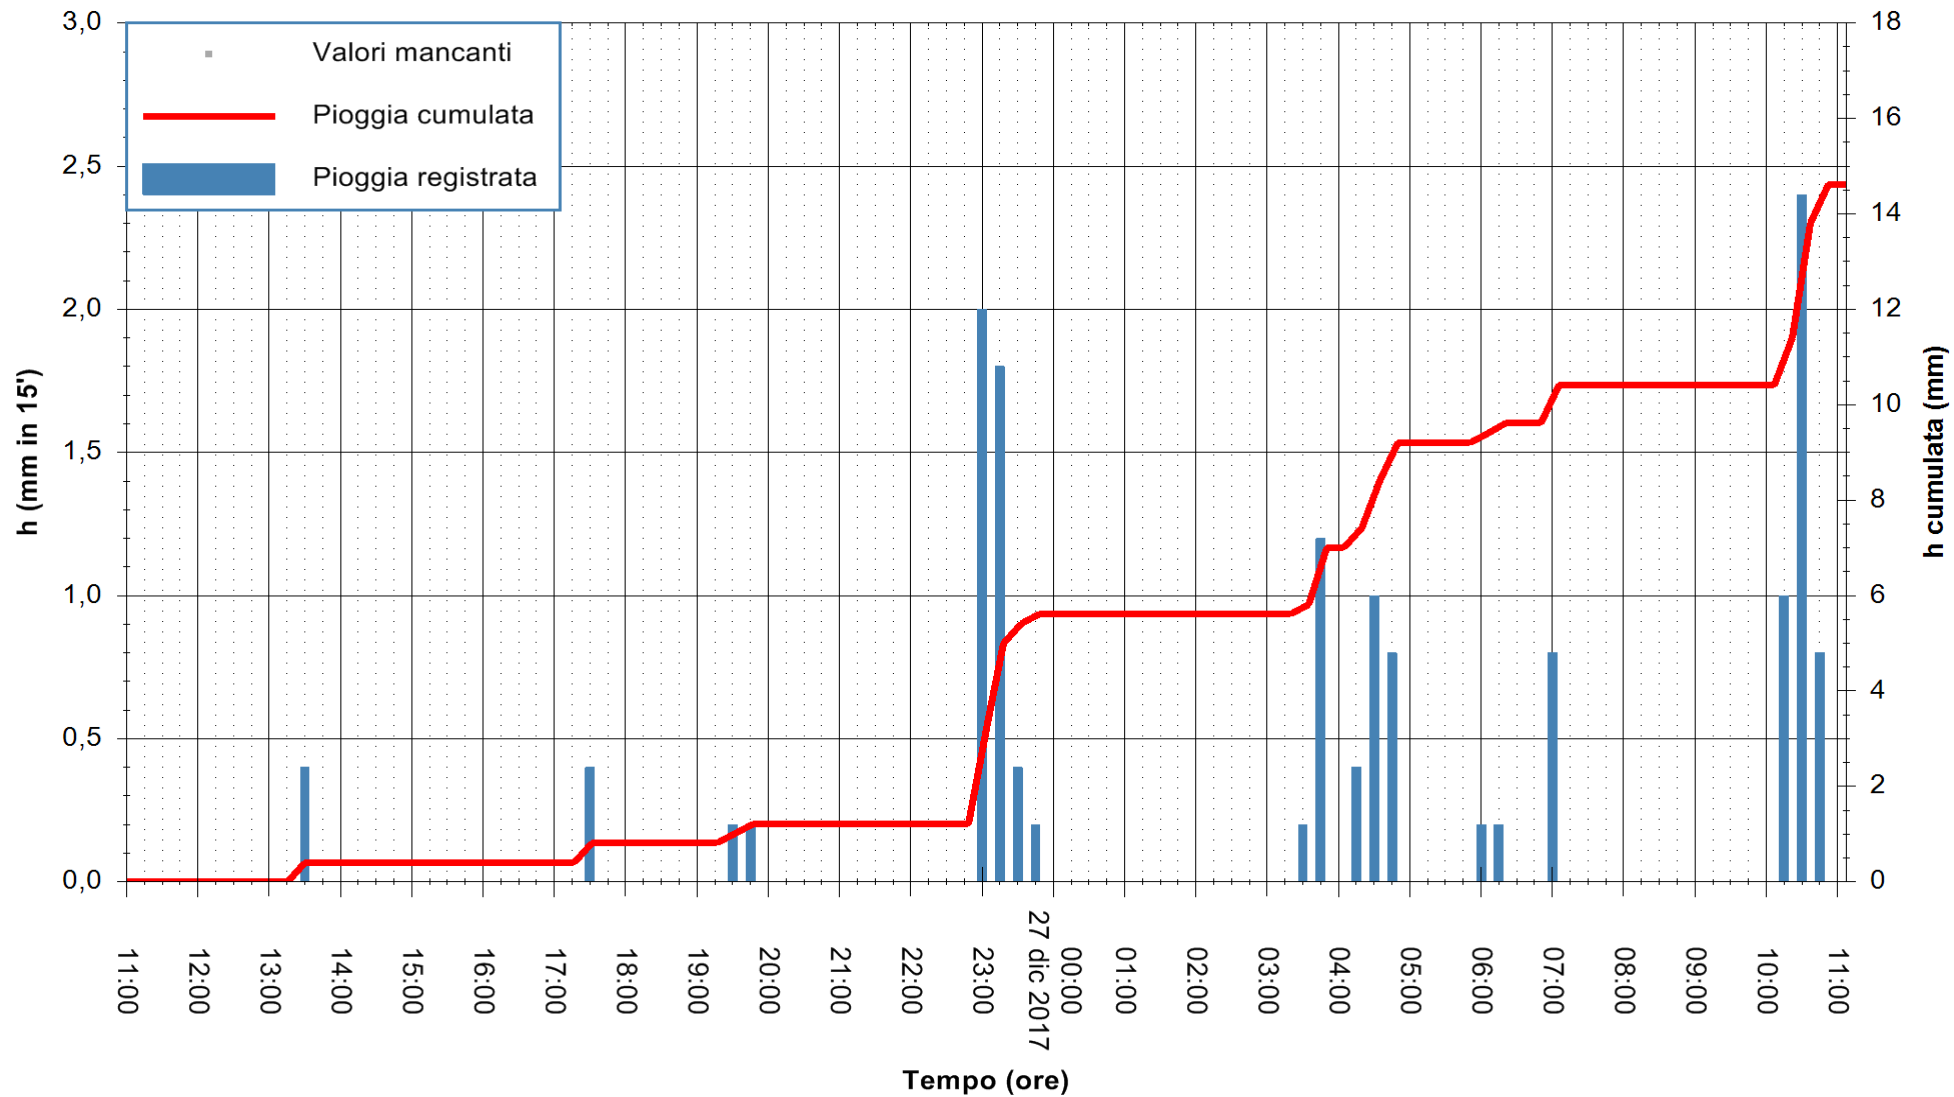

ARPAS  
 F.to il Dirigente Responsabile  
 Dott. Giuseppe Bianco

REGIONE AUTONOMA DE SARDIGNA  
 REGIONE AUTONOMA DELLA SARDEGNA

Stazione pluviometrica Ossoni  
 Area MONTE OSSONI  
 Pioggia registrata nelle ultime 24 ore  
 Estrazione dati delle ore 11:53 del 27/12/2017  
 Ultimo dato disponibile: 27/12/2017 alle 11:00

ARPAS  
 F.to il Dirigente Responsabile  
 Dott. Giuseppe Bianco

REGIONE AUTONOMA DE SARDIGNA  
 REGIONE AUTONOMA DELLA SARDEGNA

Stazione pluviometrica Siniscola  
 Area SU PRANU  
 Pioggia registrata nelle ultime 24 ore  
 Estrazione dati delle ore 11:53 del 27/12/2017  
 Ultimo dato disponibile: 27/12/2017 alle 11:00