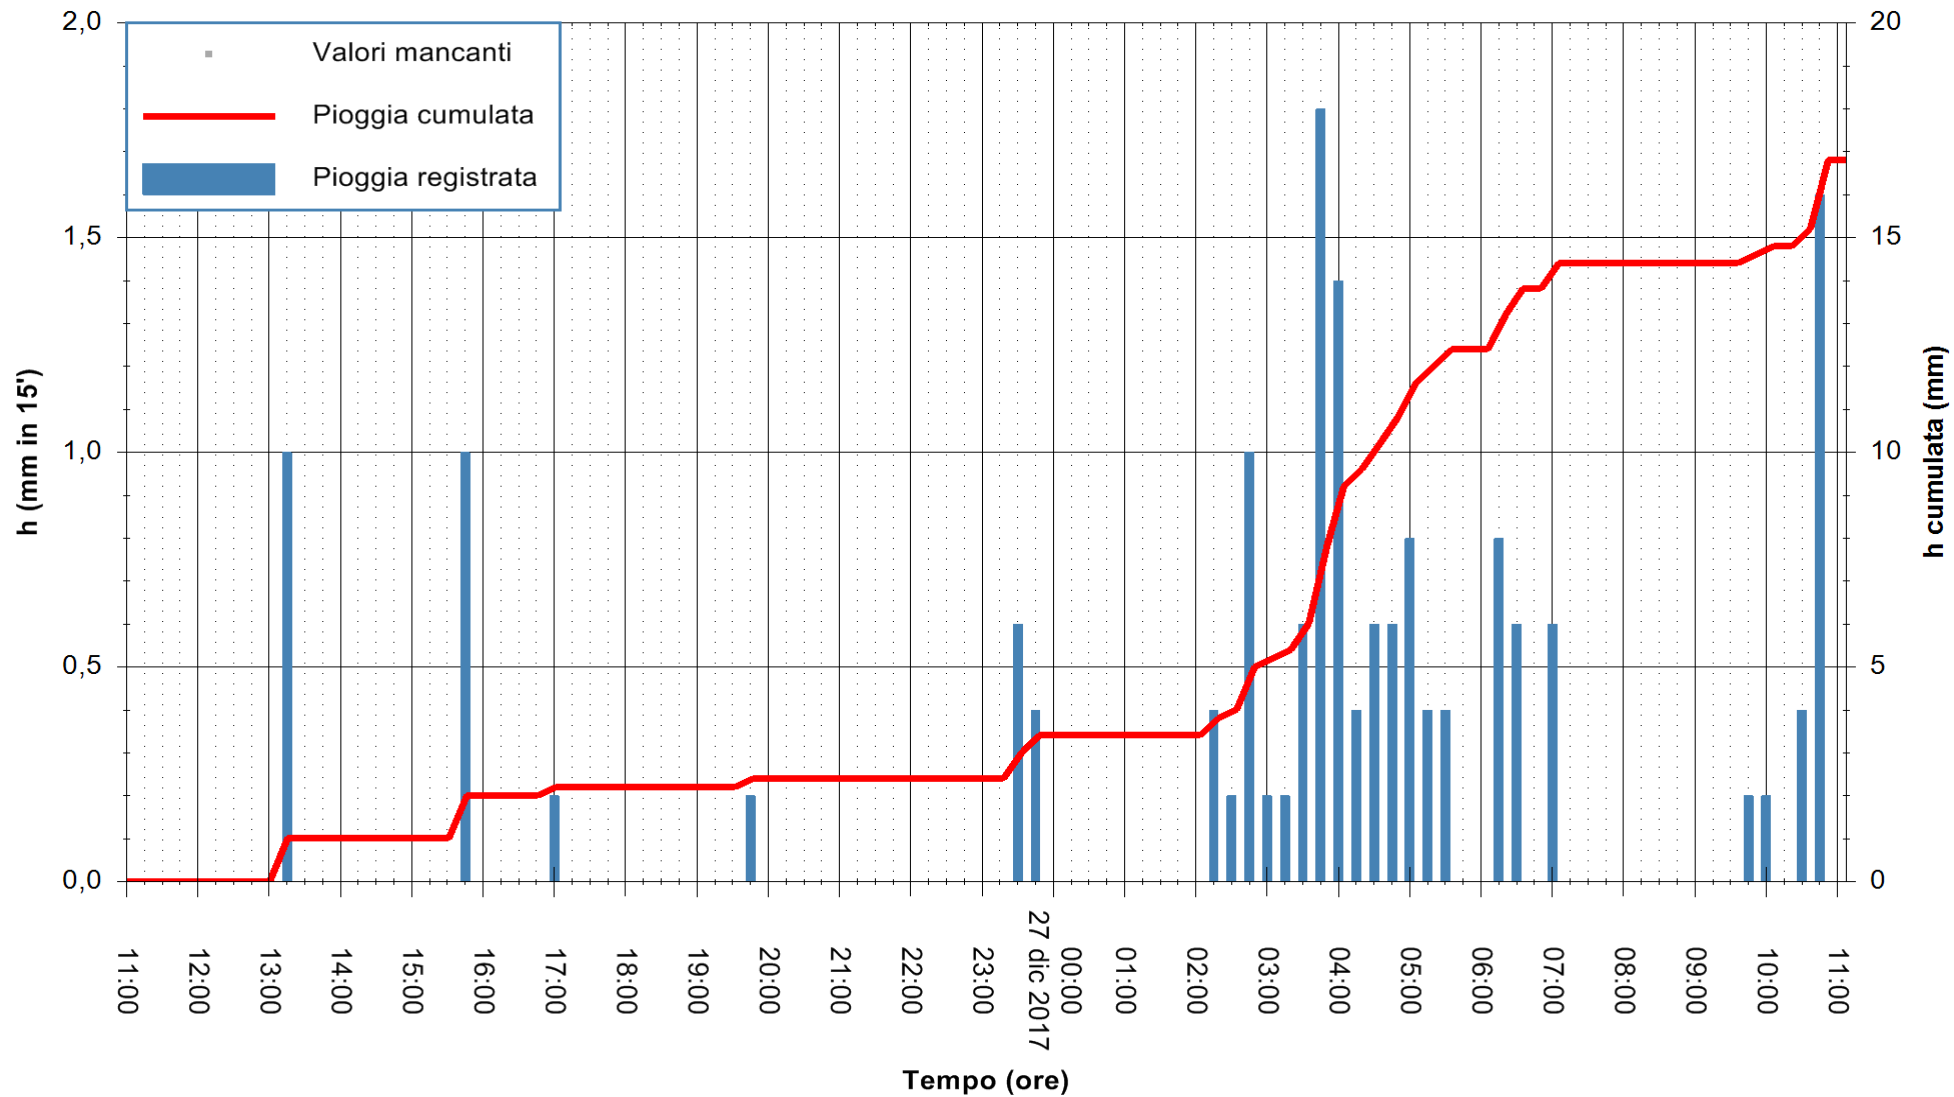

ARPAS  
 F.to il Dirigente Responsabile  
 Dott. Giuseppe Bianco

REGIONE AUTÒNOMA DE SARDIGNA  
 REGIONE AUTONOMA DELLA SARDEGNA

Stazione pluviometrica Senorbi'  
 Area SENORBI  
 Pioggia registrata nelle ultime 24 ore  
 Estrazione dati delle ore 11:53 del 27/12/2017  
 Ultimo dato disponibile: 27/12/2017 alle 11:00

ARPAS  
 F.to il Dirigente Responsabile  
 Dott. Giuseppe Bianco

REGIONE AUTÒNOMA DE SARDIGNA  
 REGIONE AUTONOMA DELLA SARDEGNA

Stazione pluviometrica Tempio  
 Area CUSSEDDU  
 Pioggia registrata nelle ultime 24 ore  
 Estrazione dati delle ore 11:53 del 27/12/2017  
 Ultimo dato disponibile: 27/12/2017 alle 11:00

ARPAS  
 F.to il Dirigente Responsabile  
 Dott. Giuseppe Bianco

REGIONE AUTÒNOMA DE SARDIGNA  
 REGIONE AUTONOMA DELLA SARDEGNA

Stazione pluviometrica Pianu  
 Area PIANU 15  
 Pioggia registrata nelle ultime 24 ore  
 Estrazione dati delle ore 11:53 del 27/12/2017  
 Ultimo dato disponibile: 27/12/2017 alle 11:00