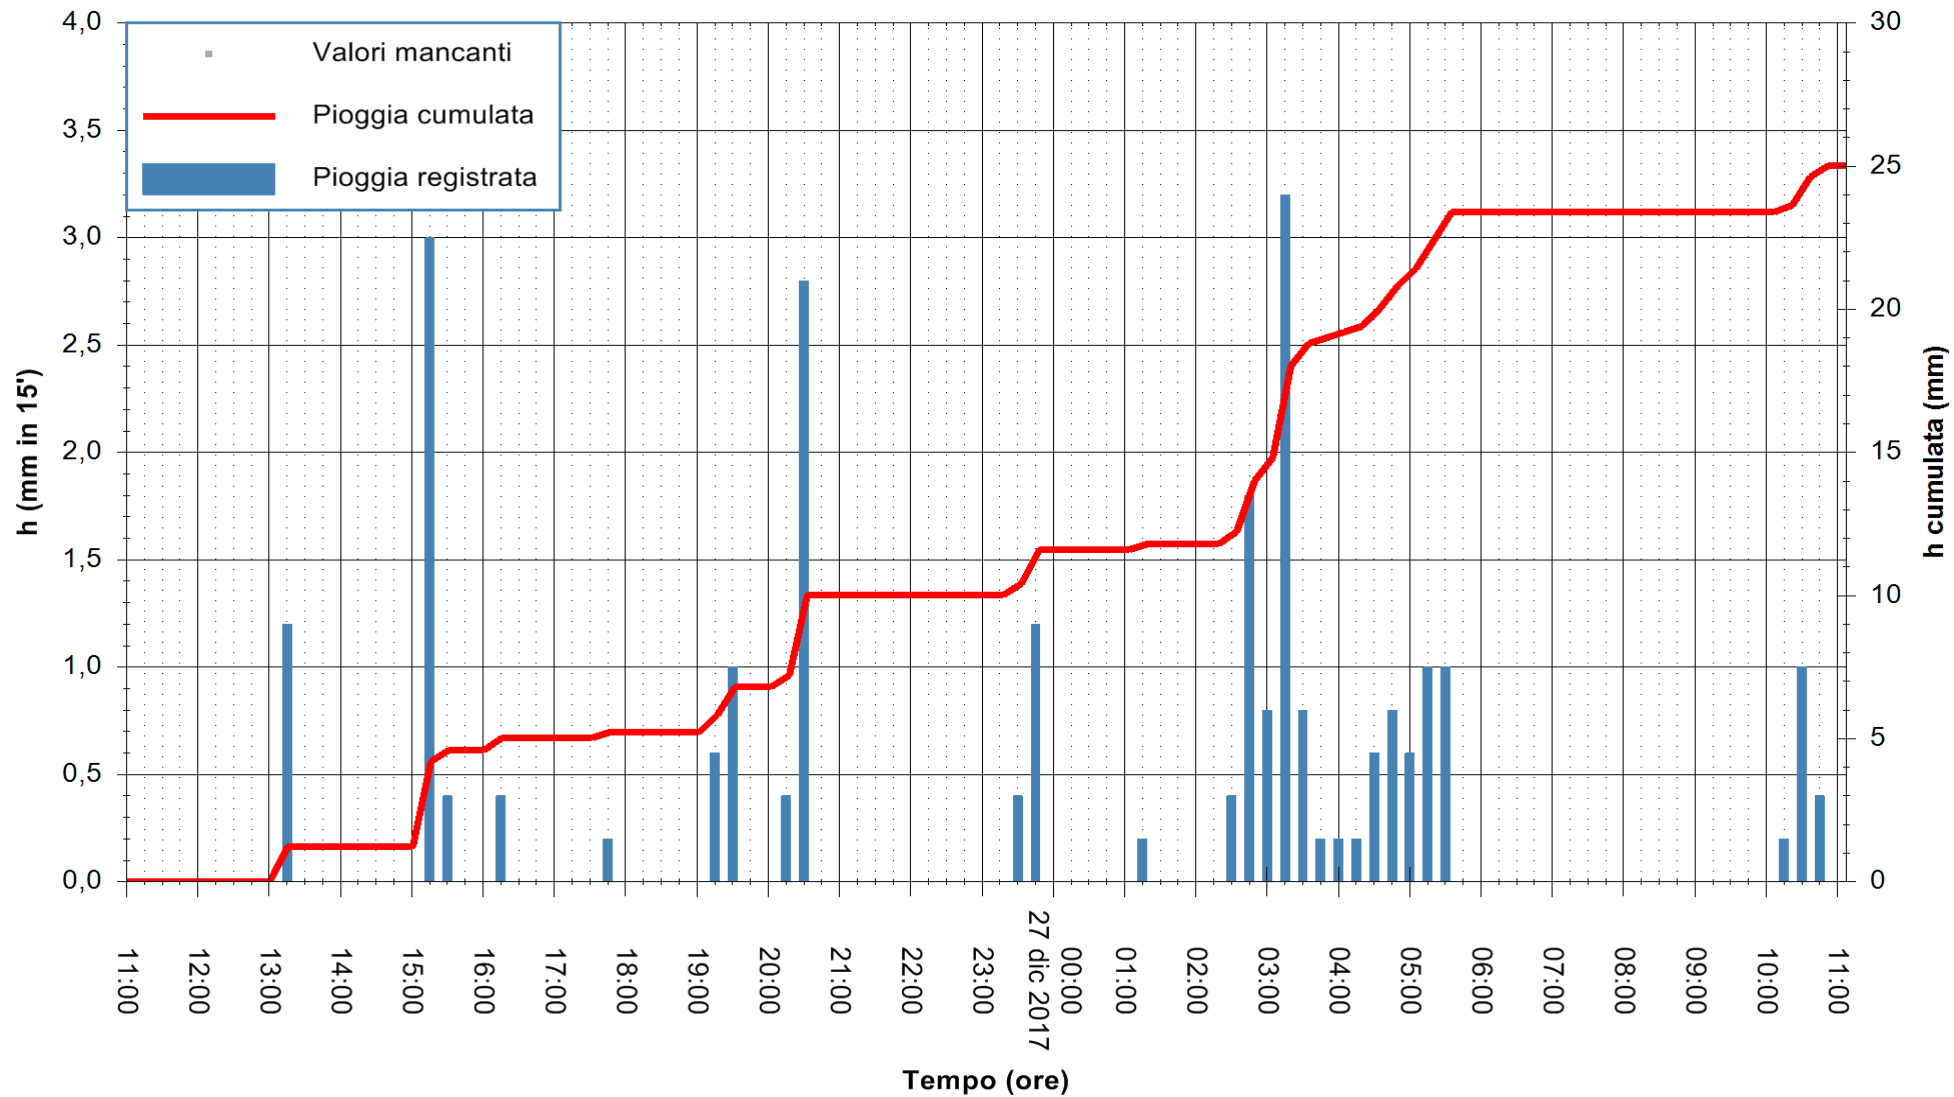

ARPAS  
 F.to il Dirigente Responsabile  
 Dott. Giuseppe Bianco

REGIONE AUTONOMA DE SARDIGNA  
 REGIONE AUTONOMA DELLA SARDEGNA

Stazione pluviometrica Siniscola  
 Area SU PRANU  
 Pioggia registrata nelle ultime 24 ore  
 Estrazione dati delle ore 11:53 del 27/12/2017  
 Ultimo dato disponibile: 27/12/2017 alle 11:00

ARPAS  
 F.to il Dirigente Responsabile  
 Dott. Giuseppe Bianco

REGIONE AUTONOMA DE SARDIGNA  
 REGIONE AUTONOMA DELLA SARDEGNA

Stazione pluviometrica Mamone  
 Area MAMONE  
 Pioggia registrata nelle ultime 24 ore  
 Estrazione dati delle ore 11:53 del 27/12/2017  
 Ultimo dato disponibile: 27/12/2017 alle 11:00