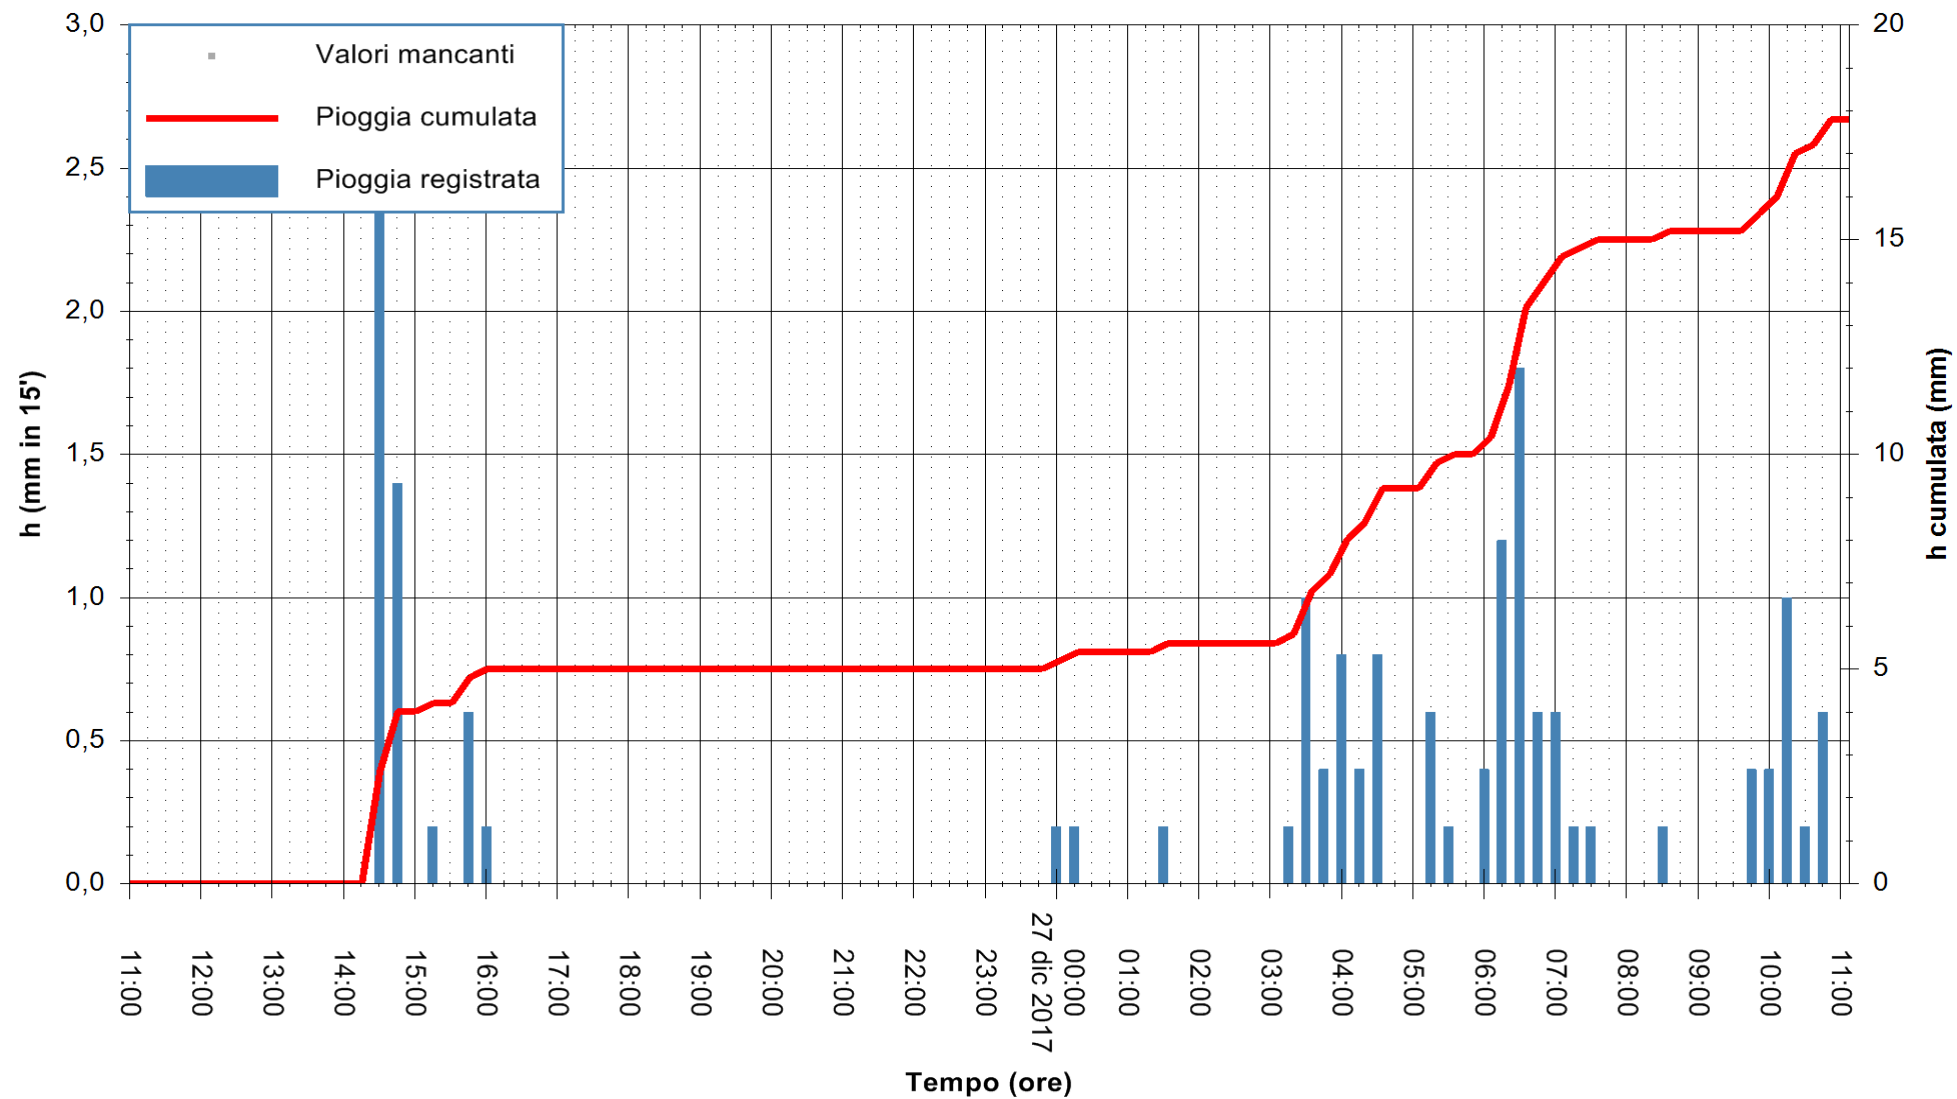

Stazione pluviometrica Fraigas  
 Area CANTONIERA FRAIGAS  
 Pioggia registrata nelle ultime 24 ore  
 Estrazione dati delle ore 11:53 del 27/12/2017  
 Ultimo dato disponibile: 27/12/2017 alle 11:00

ARPAS  
 F.to il Dirigente Responsabile  
 Dott. Giuseppe Bianco

REGIONE AUTÒNOMA DE SARDIGNA  
 REGIONE AUTONOMA DELLA SARDEGNA

Stazione pluviometrica Fluminimannu a Decimomannu  
 Area DECIMOMANNU  
 Pioggia registrata nelle ultime 24 ore  
 Estrazione dati delle ore 11:53 del 27/12/2017  
 Ultimo dato disponibile: 27/12/2017 alle 11:00

ARPAS  
 F.to il Dirigente Responsabile  
 Dott. Giuseppe Bianco

REGIONE AUTÒNOMA DE SARDIGNA  
 REGIONE AUTONOMA DELLA SARDEGNA

Stazione pluviometrica Senorbi'  
 Area SENORBI  
 Pioggia registrata nelle ultime 24 ore  
 Estrazione dati delle ore 11:53 del 27/12/2017  
 Ultimo dato disponibile: 27/12/2017 alle 11:00