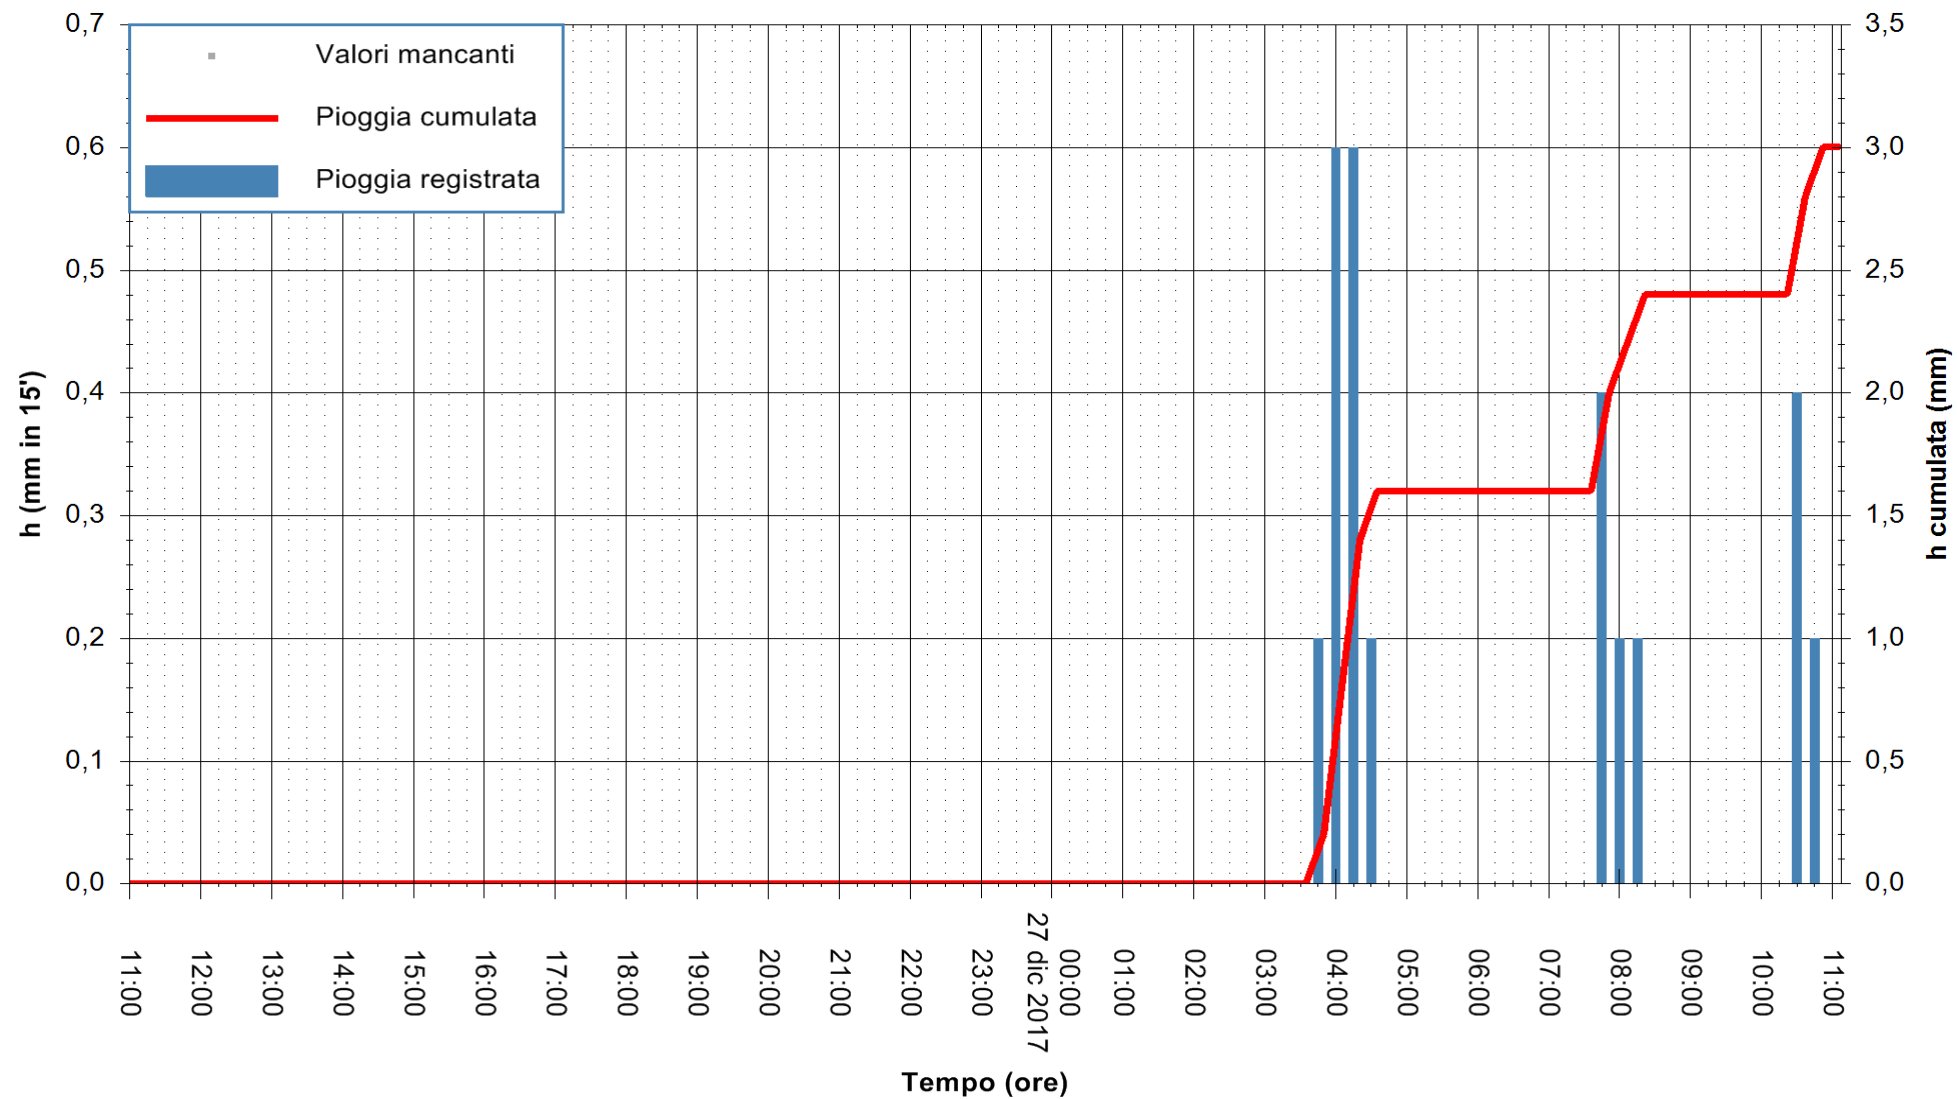

ARPAS  
 F.to il Dirigente Responsabile  
 Dott. Giuseppe Bianco

REGIONE AUTONOMA DE SARDIGNA  
 REGIONE AUTONOMA DELLA SARDEGNA

Stazione pluviometrica Ossoni  
 Area MONTE OSSONI  
 Pioggia registrata nelle ultime 24 ore  
 Estrazione dati delle ore 11:53 del 27/12/2017  
 Ultimo dato disponibile: 27/12/2017 alle 11:00

ARPAS  
 F.to il Dirigente Responsabile  
 Dott. Giuseppe Bianco

REGIONE AUTONOMA DE SARDIGNA  
 REGIONE AUTONOMA DELLA SARDEGNA

Stazione pluviometrica Siniscola  
 Area SU PRANU  
 Pioggia registrata nelle ultime 24 ore  
 Estrazione dati delle ore 11:53 del 27/12/2017  
 Ultimo dato disponibile: 27/12/2017 alle 11:00