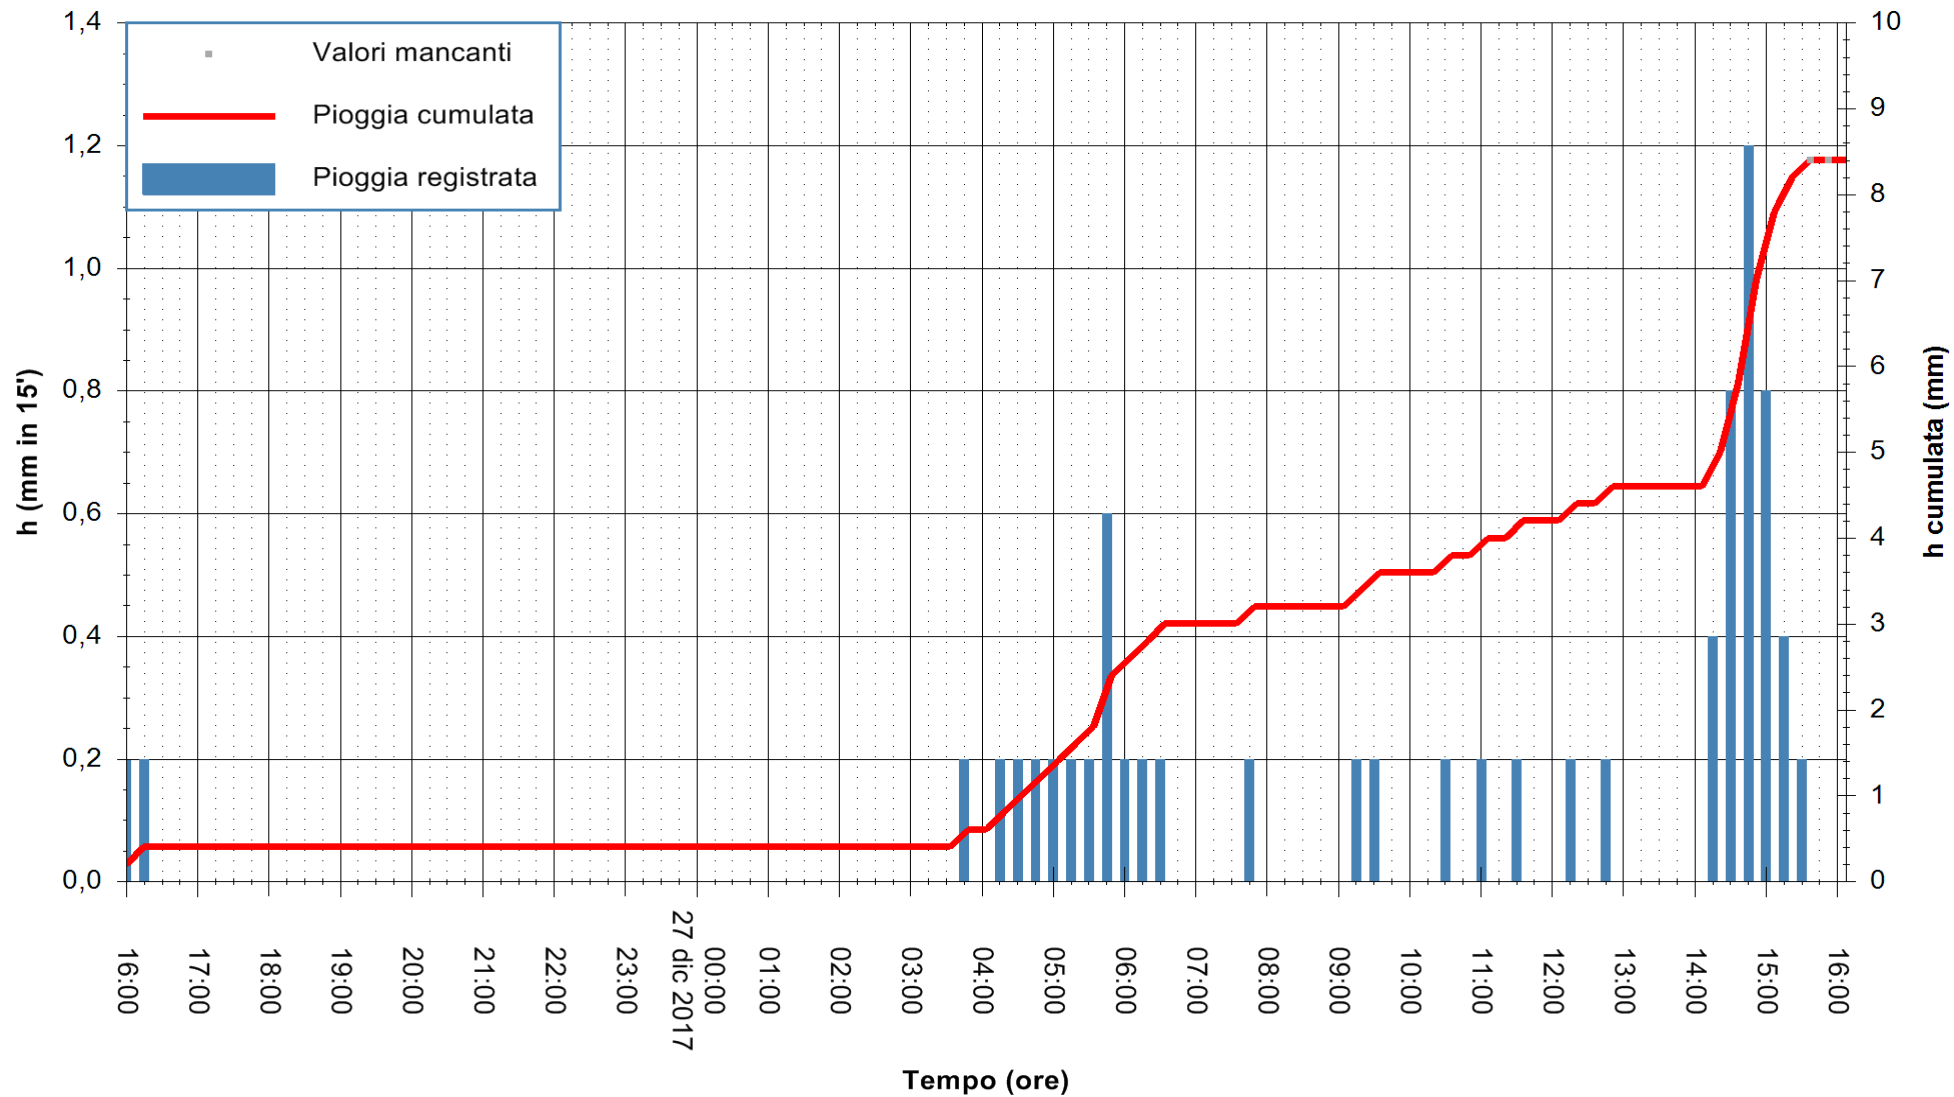

Stazione pluviometrica Fluminimannu a Decimomannu
 Area DECIMOMANNU
 Pioggia registrata nelle ultime 24 ore
 Estrazione dati delle ore 16:11 del 27/12/2017
 Ultimo dato disponibile: 27/12/2017 alle 15:30

ARPAS
 F.to il Dirigente Responsabile
 Dott. Giuseppe Bianco

REGIONE AUTÒNOMA DE SARDIGNA
 REGIONE AUTONOMA DELLA SARDEGNA

Stazione pluviometrica Punta Tricoli
 Area PUNTA TRICOLI
 Pioggia registrata nelle ultime 24 ore
 Estrazione dati delle ore 16:11 del 27/12/2017
 Ultimo dato disponibile: 27/12/2017 alle 15:30