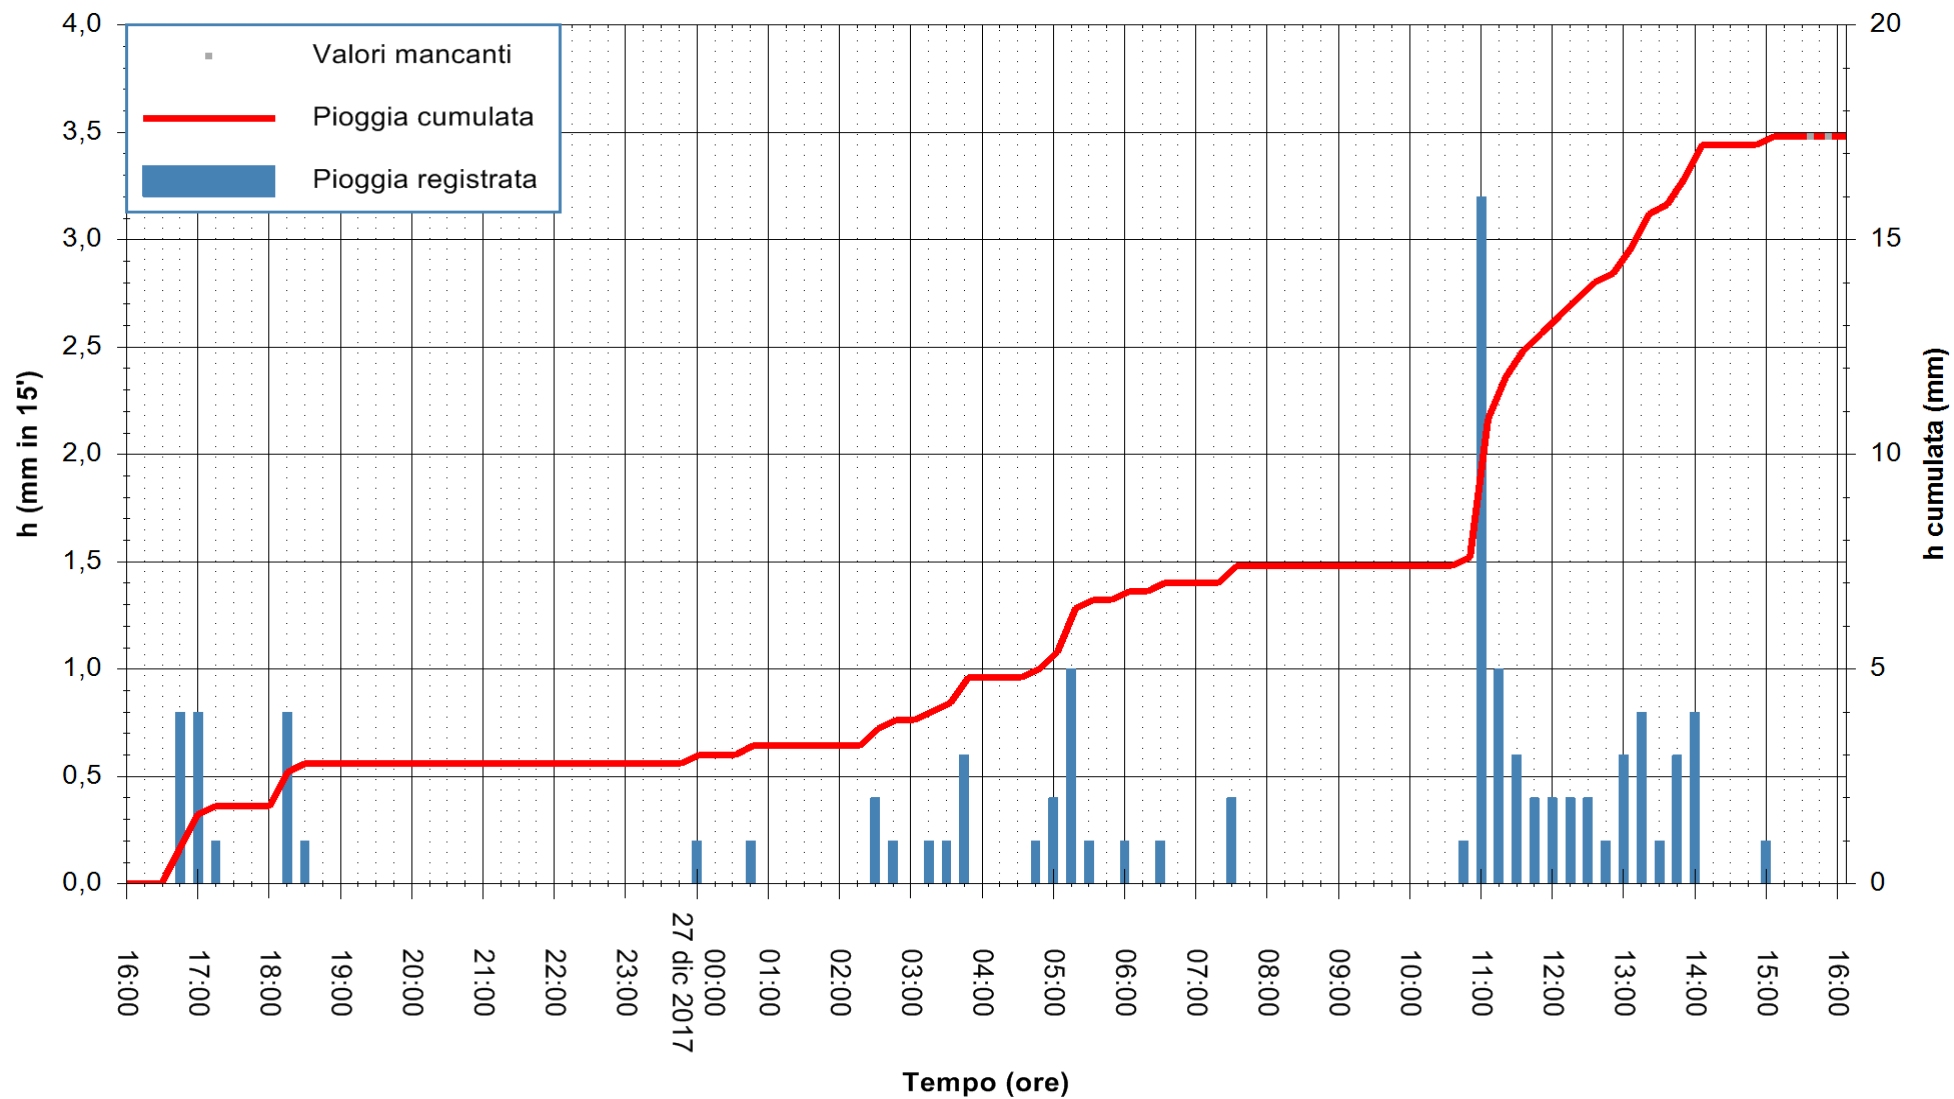

Stazione pluviometrica Fluminimannu a Decimomannu
 Area DECIMOMANNU
 Pioggia registrata nelle ultime 24 ore
 Estrazione dati delle ore 16:11 del 27/12/2017
 Ultimo dato disponibile: 27/12/2017 alle 15:30

ARPAS
 F.to il Dirigente Responsabile
 Dott. Giuseppe Bianco

REGIONE AUTÒNOMA DE SARDIGNA
 REGIONE AUTONOMA DELLA SARDEGNA

Stazione pluviometrica Punta Tricoli
 Area PUNTA TRICOLI
 Pioggia registrata nelle ultime 24 ore
 Estrazione dati delle ore 16:11 del 27/12/2017
 Ultimo dato disponibile: 27/12/2017 alle 15:30