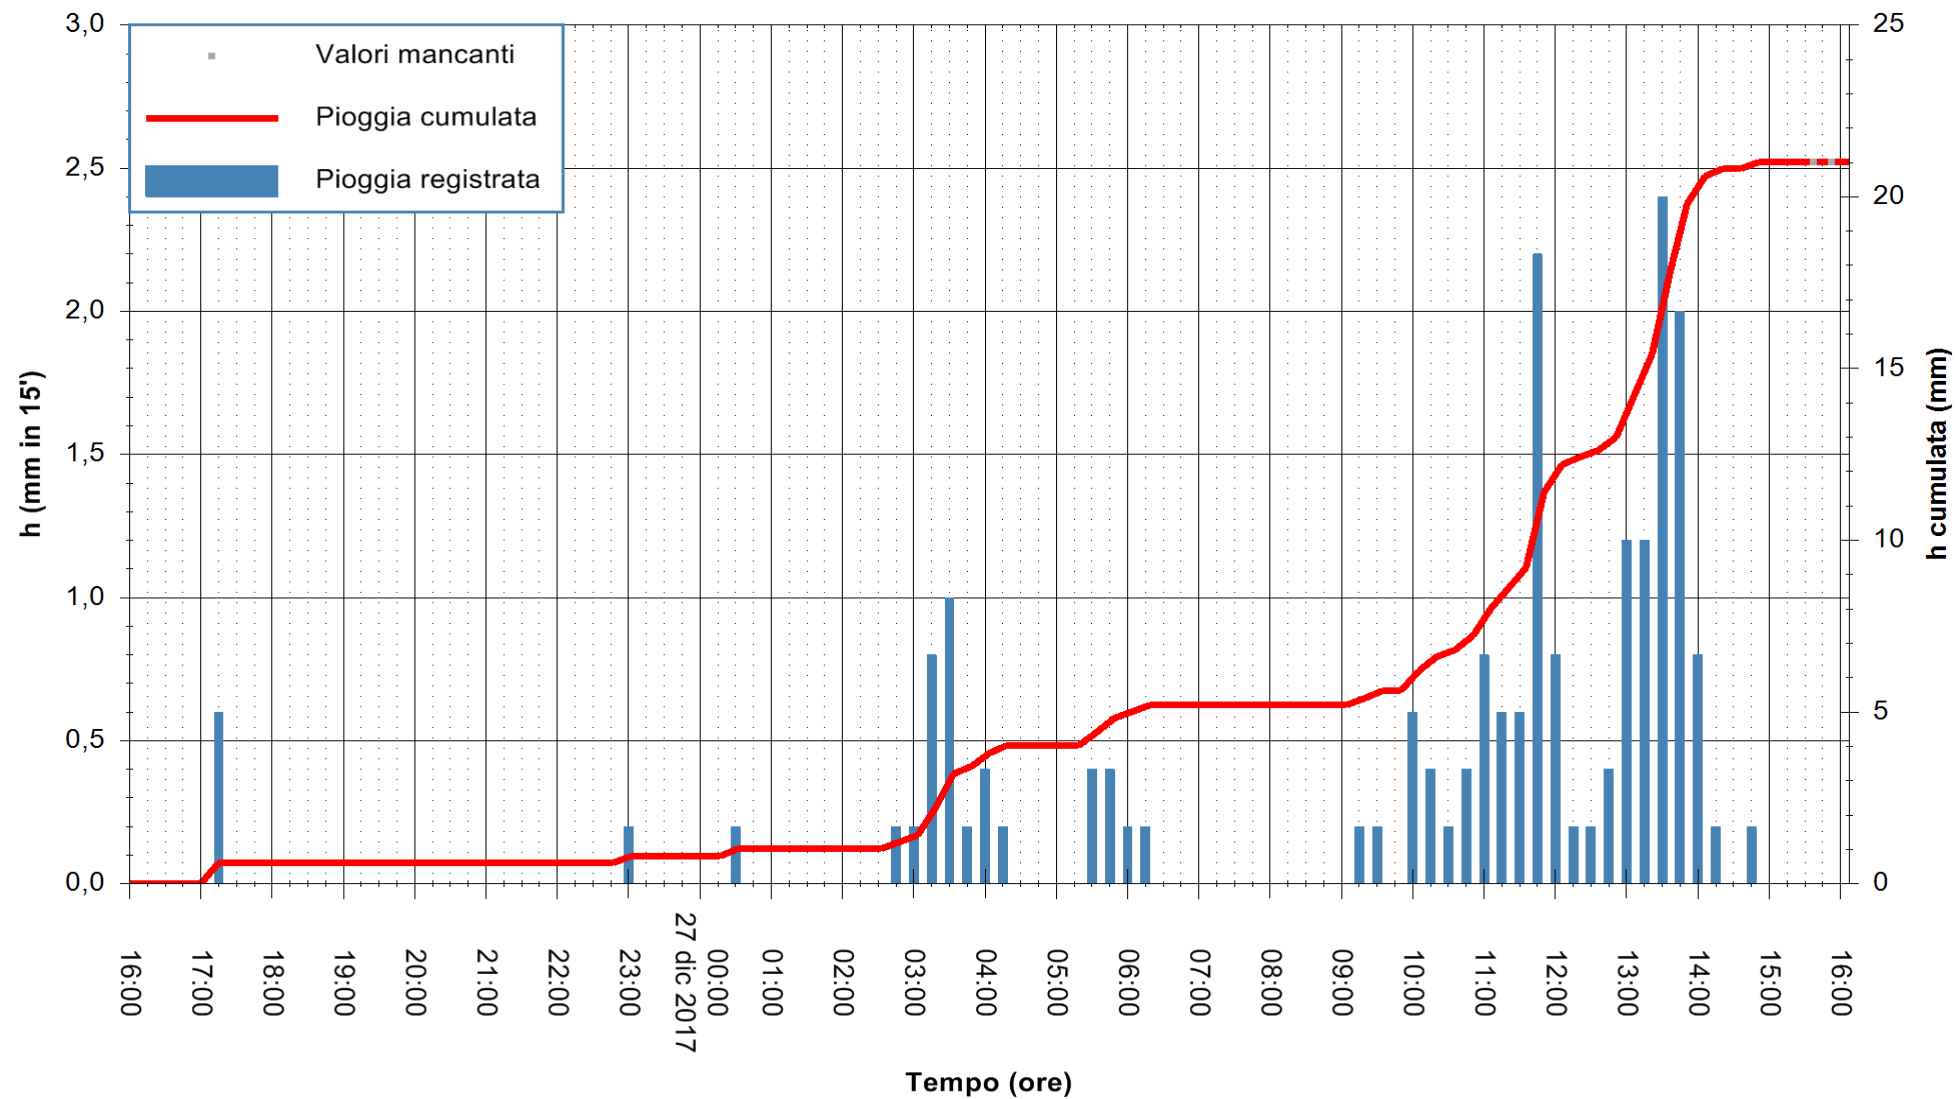

Stazione pluviometrica Fluminimannu a Decimomannu
 Area DECIMOMANNU
 Pioggia registrata nelle ultime 24 ore
 Estrazione dati delle ore 16:11 del 27/12/2017
 Ultimo dato disponibile: 27/12/2017 alle 15:30

ARPAS
 F.to il Dirigente Responsabile
 Dott. Giuseppe Bianco

REGIONE AUTÒNOMA DE SARDIGNA
 REGIONE AUTONOMA DELLA SARDEGNA

Stazione pluviometrica Punta Tricoli
 Area PUNTA TRICOLI
 Pioggia registrata nelle ultime 24 ore
 Estrazione dati delle ore 16:11 del 27/12/2017
 Ultimo dato disponibile: 27/12/2017 alle 15:30