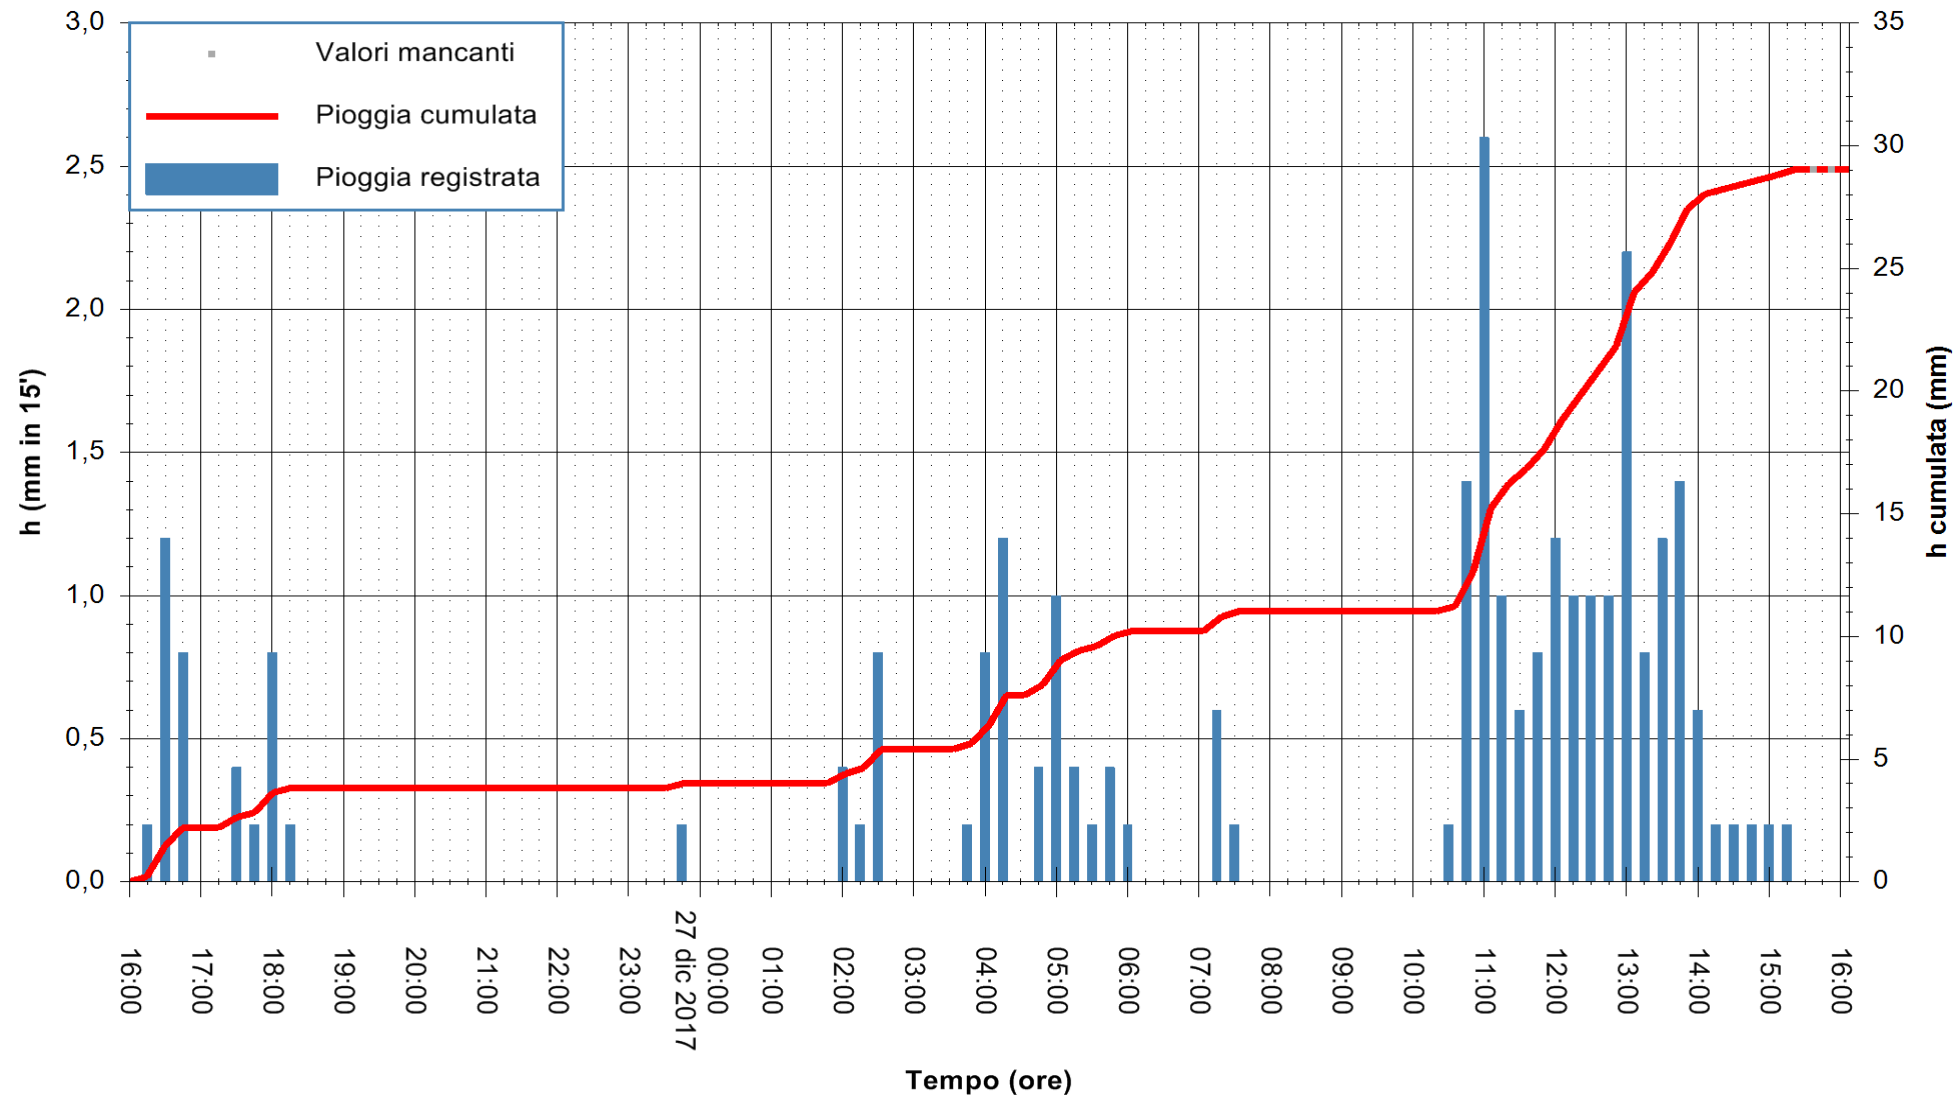

Stazione pluviometrica Fluminimannu a Decimomannu
 Area DECIMOMANNU
 Pioggia registrata nelle ultime 24 ore
 Estrazione dati delle ore 16:11 del 27/12/2017
 Ultimo dato disponibile: 27/12/2017 alle 15:30

ARPAS
 F.to il Dirigente Responsabile
 Dott. Giuseppe Bianco

REGIONE AUTÒNOMA DE SARDIGNA
 REGIONE AUTONOMA DELLA SARDEGNA

Stazione pluviometrica Punta Tricoli
 Area PUNTA TRICOLI
 Pioggia registrata nelle ultime 24 ore
 Estrazione dati delle ore 16:11 del 27/12/2017
 Ultimo dato disponibile: 27/12/2017 alle 15:30