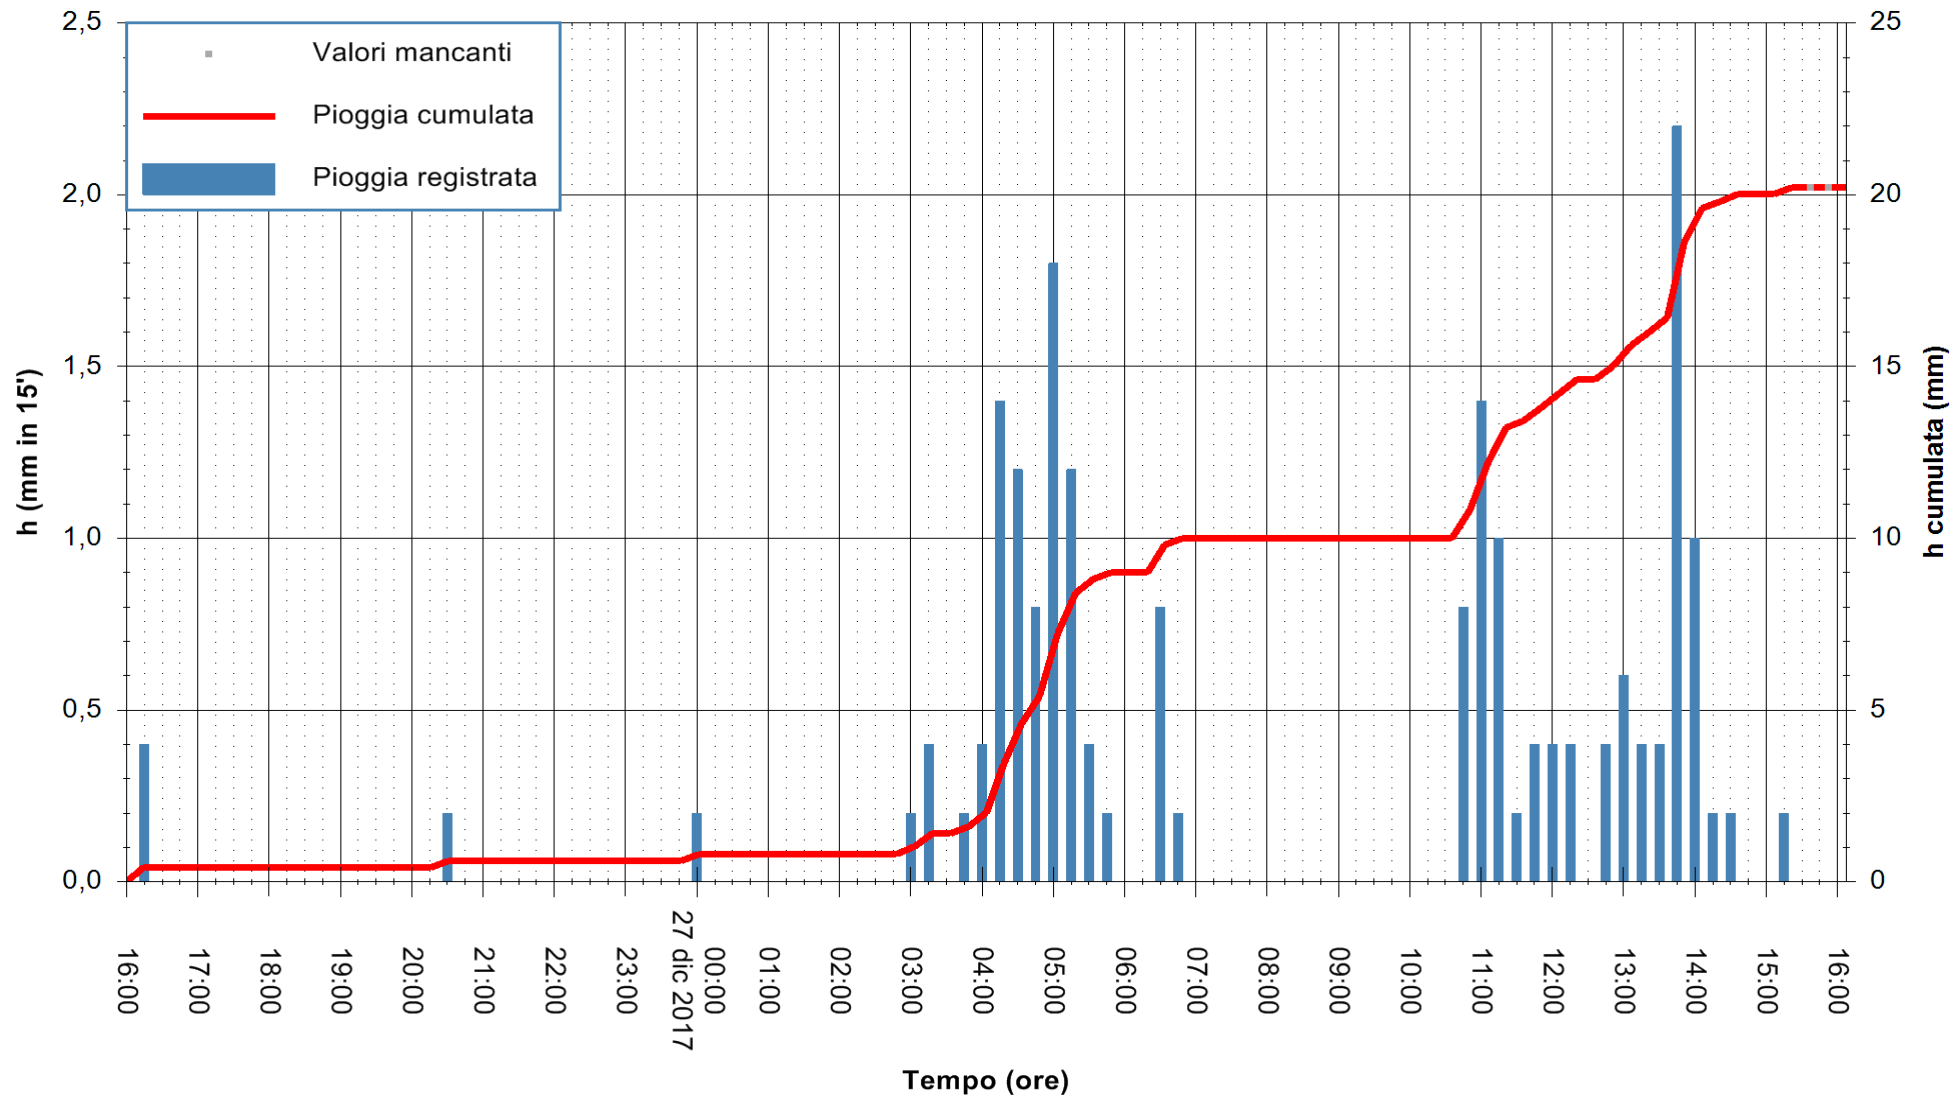

Stazione pluviometrica Fluminimannu a Decimomannu
 Area DECIMOMANNU
 Pioggia registrata nelle ultime 24 ore
 Estrazione dati delle ore 16:11 del 27/12/2017
 Ultimo dato disponibile: 27/12/2017 alle 15:30

ARPAS
 F.to il Dirigente Responsabile
 Dott. Giuseppe Bianco

REGIONE AUTÒNOMA DE SARDIGNA
 REGIONE AUTONOMA DELLA SARDEGNA

Stazione pluviometrica Punta Tricoli
 Area PUNTA TRICOLI
 Pioggia registrata nelle ultime 24 ore
 Estrazione dati delle ore 16:11 del 27/12/2017
 Ultimo dato disponibile: 27/12/2017 alle 15:30