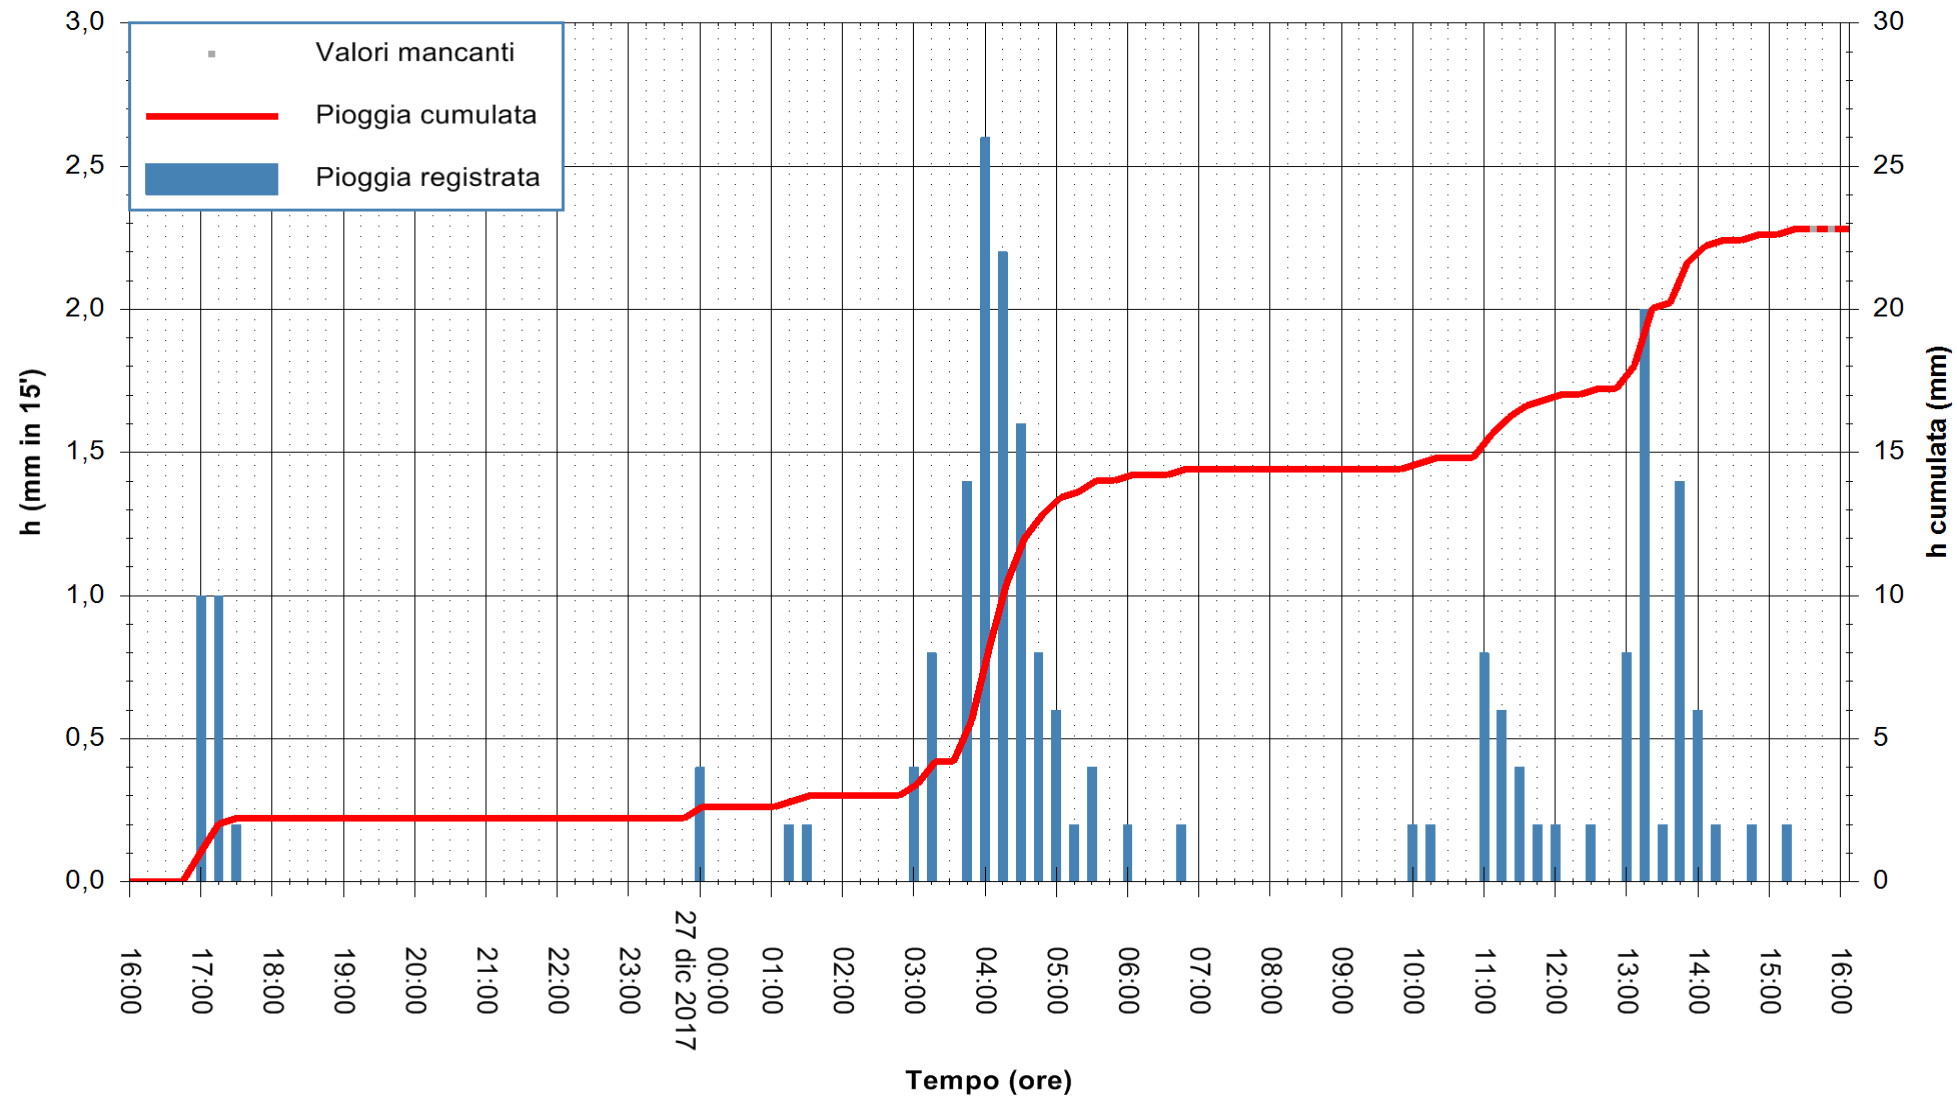

Stazione pluviometrica Fluminimannu a Decimomannu
 Area DECIMOMANNU
 Pioggia registrata nelle ultime 24 ore
 Estrazione dati delle ore 16:11 del 27/12/2017
 Ultimo dato disponibile: 27/12/2017 alle 15:30

ARPAS
 F.to il Dirigente Responsabile
 Dott. Giuseppe Bianco

REGIONE AUTÒNOMA DE SARDIGNA
 REGIONE AUTONOMA DELLA SARDEGNA

Stazione pluviometrica Punta Tricoli
 Area PUNTA TRICOLI
 Pioggia registrata nelle ultime 24 ore
 Estrazione dati delle ore 16:11 del 27/12/2017
 Ultimo dato disponibile: 27/12/2017 alle 15:30