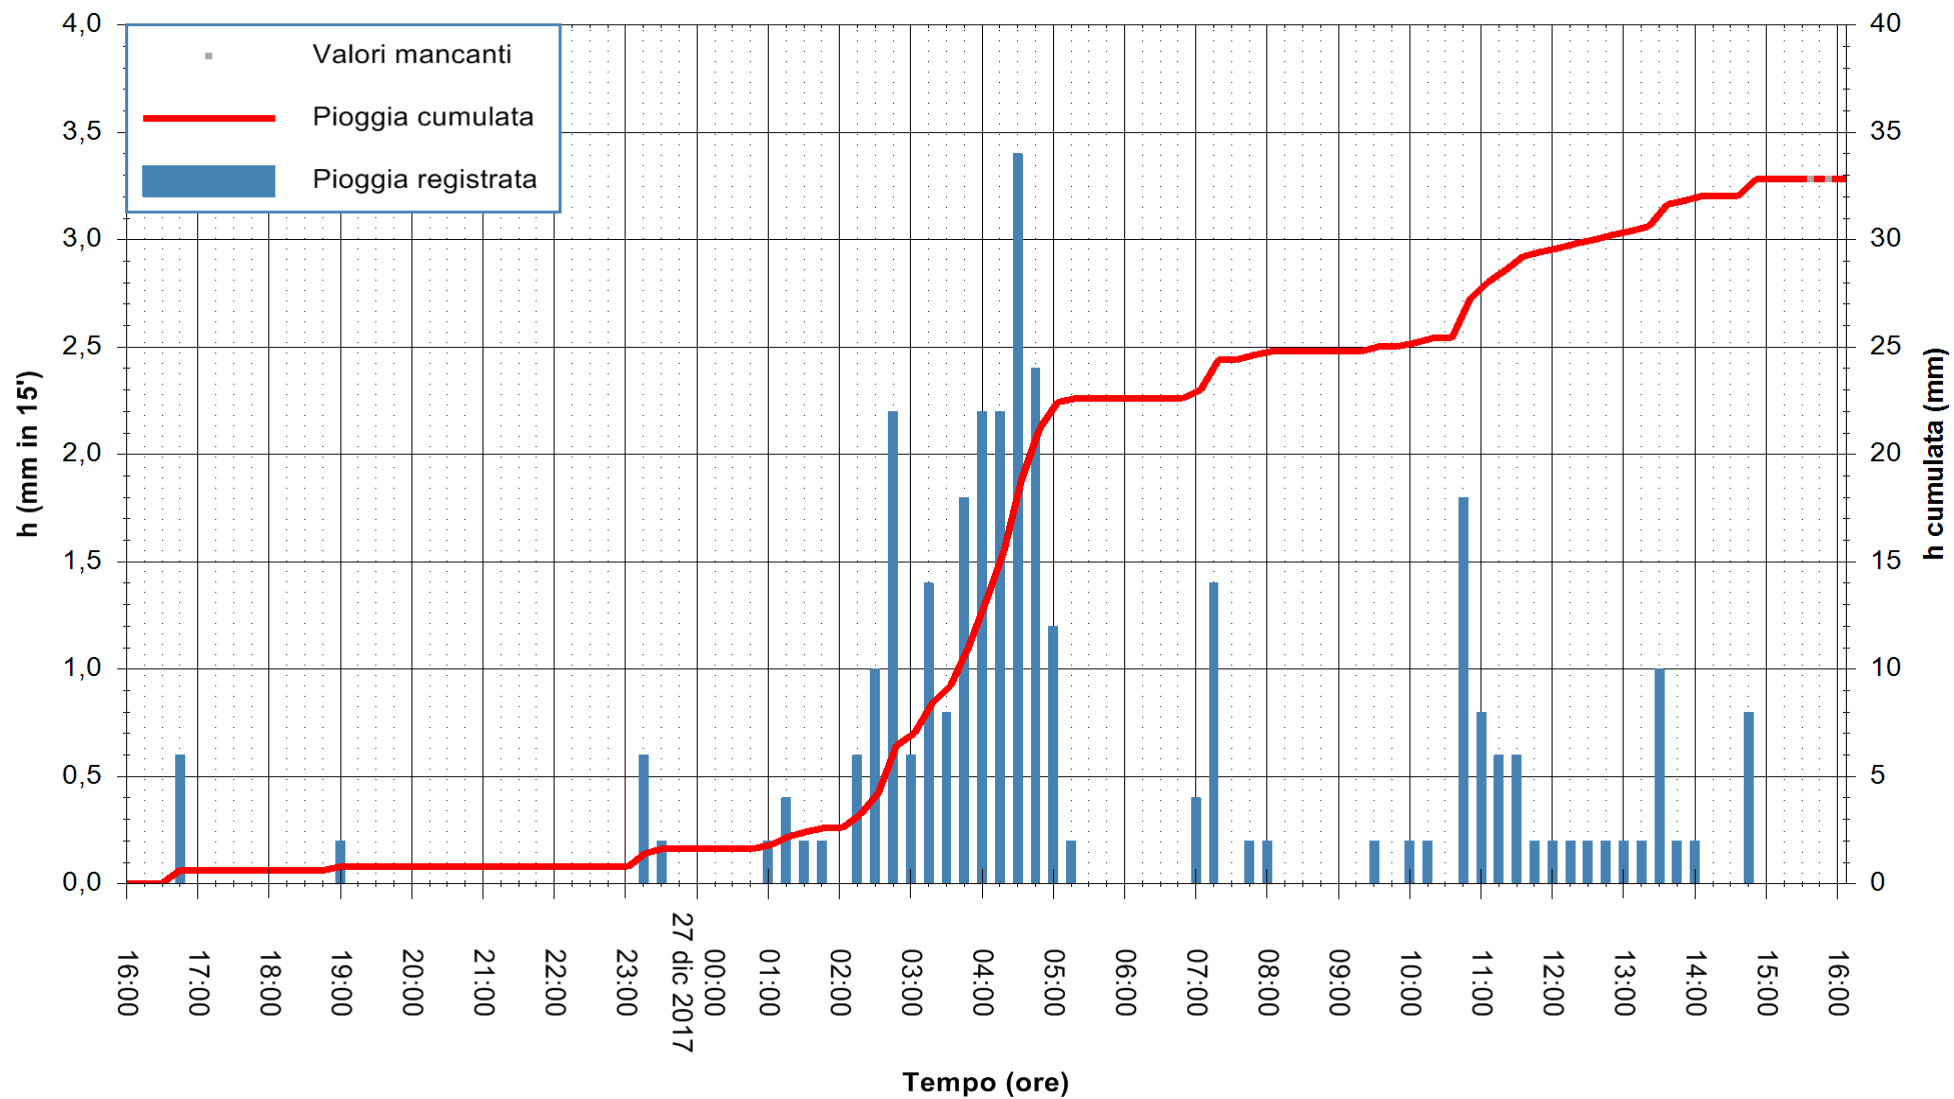

Stazione pluviometrica Fluminimannu a Decimomannu
 Area DECIMOMANNU
 Pioggia registrata nelle ultime 24 ore
 Estrazione dati delle ore 16:11 del 27/12/2017
 Ultimo dato disponibile: 27/12/2017 alle 15:30

ARPAS
 F.to il Dirigente Responsabile
 Dott. Giuseppe Bianco

REGIONE AUTÒNOMA DE SARDIGNA
 REGIONE AUTONOMA DELLA SARDEGNA

Stazione pluviometrica Punta Tricoli
 Area PUNTA TRICOLI
 Pioggia registrata nelle ultime 24 ore
 Estrazione dati delle ore 16:11 del 27/12/2017
 Ultimo dato disponibile: 27/12/2017 alle 15:30