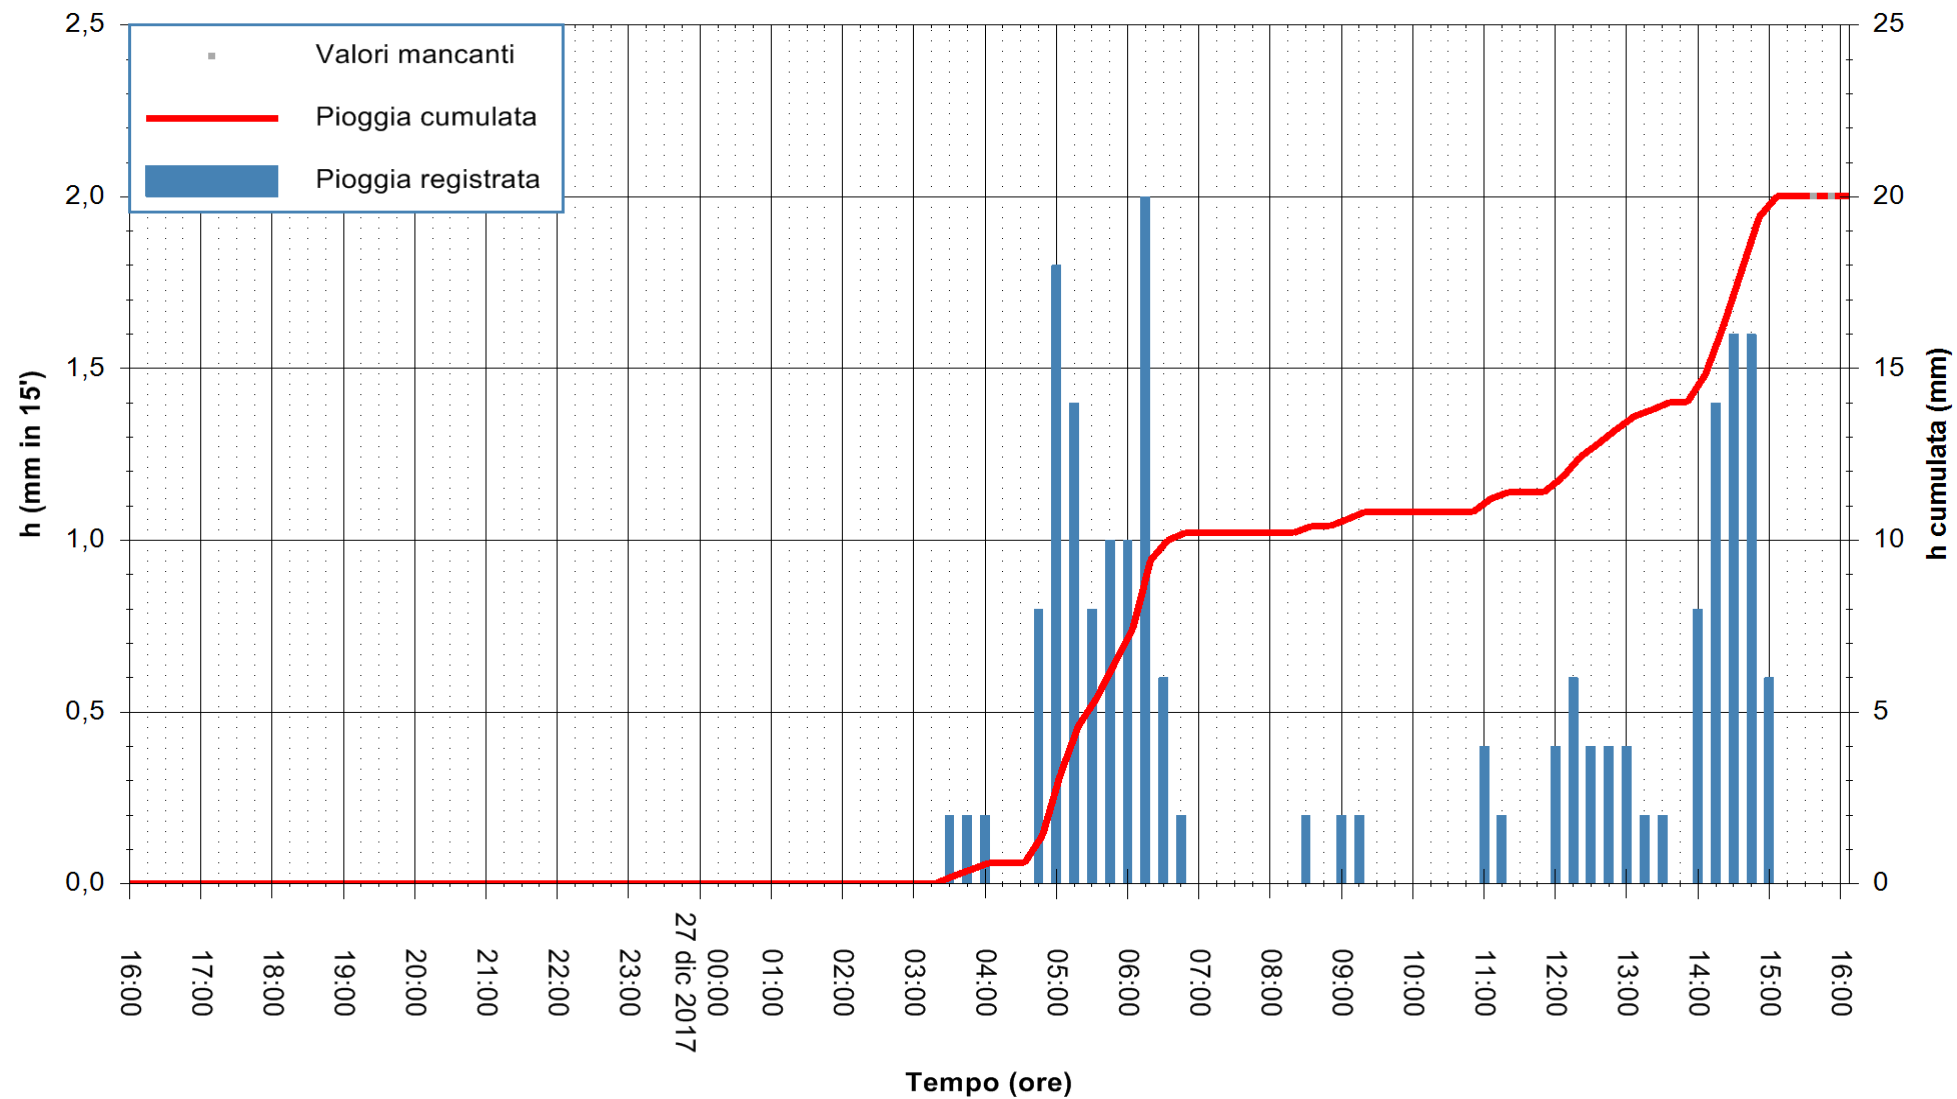

Stazione pluviometrica Fluminimannu a Decimomannu
 Area DECIMOMANNU
 Pioggia registrata nelle ultime 24 ore
 Estrazione dati delle ore 16:11 del 27/12/2017
 Ultimo dato disponibile: 27/12/2017 alle 15:30

ARPAS
 F.to il Dirigente Responsabile
 Dott. Giuseppe Bianco

REGIONE AUTÒNOMA DE SARDIGNA
 REGIONE AUTONOMA DELLA SARDEGNA

Stazione pluviometrica Punta Tricoli
 Area PUNTA TRICOLI
 Pioggia registrata nelle ultime 24 ore
 Estrazione dati delle ore 16:11 del 27/12/2017
 Ultimo dato disponibile: 27/12/2017 alle 15:30