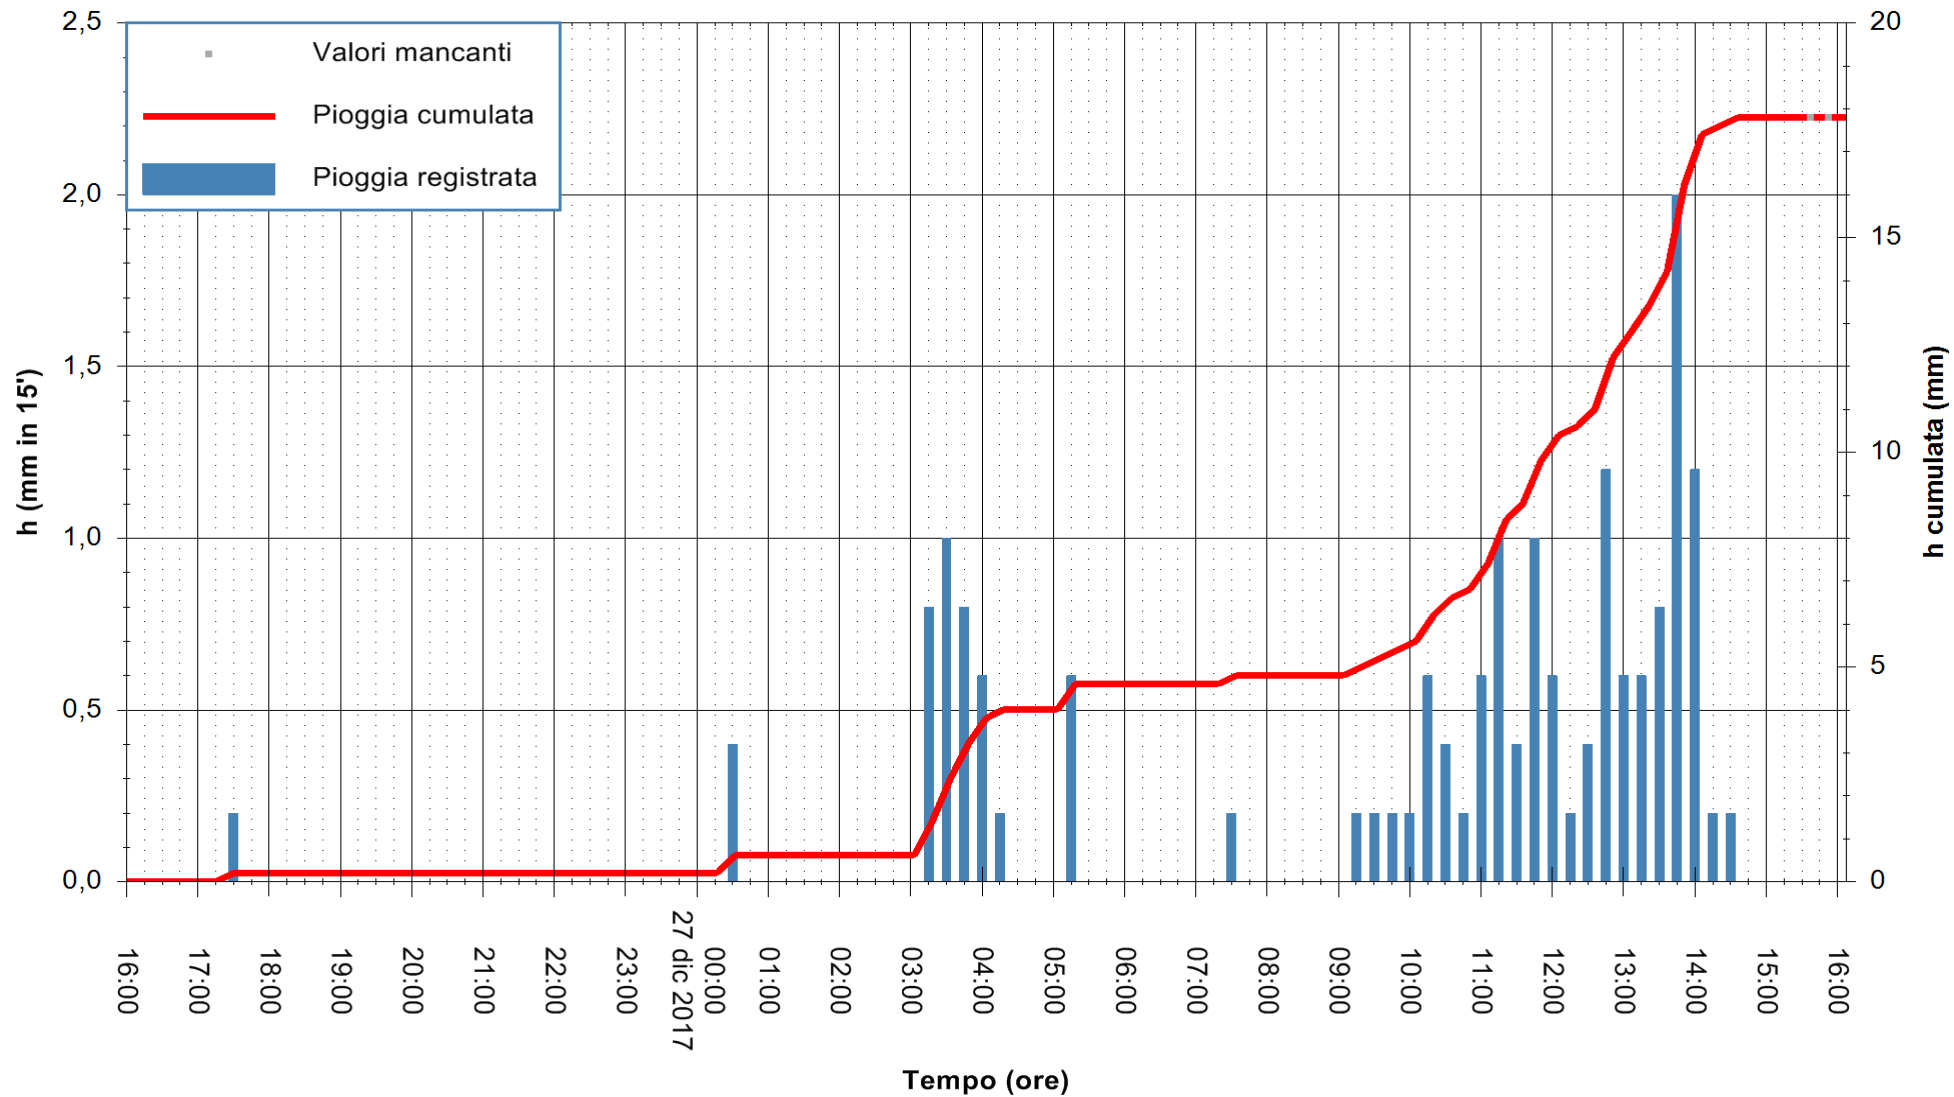

Stazione pluviometrica Fluminimannu a Decimomannu
 Area DECIMOMANNU
 Pioggia registrata nelle ultime 24 ore
 Estrazione dati delle ore 16:11 del 27/12/2017
 Ultimo dato disponibile: 27/12/2017 alle 15:30

ARPAS
 F.to il Dirigente Responsabile
 Dott. Giuseppe Bianco

REGIONE AUTÒNOMA DE SARDIGNA
 REGIONE AUTONOMA DELLA SARDEGNA

Stazione pluviometrica Punta Tricoli
 Area PUNTA TRICOLI
 Pioggia registrata nelle ultime 24 ore
 Estrazione dati delle ore 16:11 del 27/12/2017
 Ultimo dato disponibile: 27/12/2017 alle 15:30