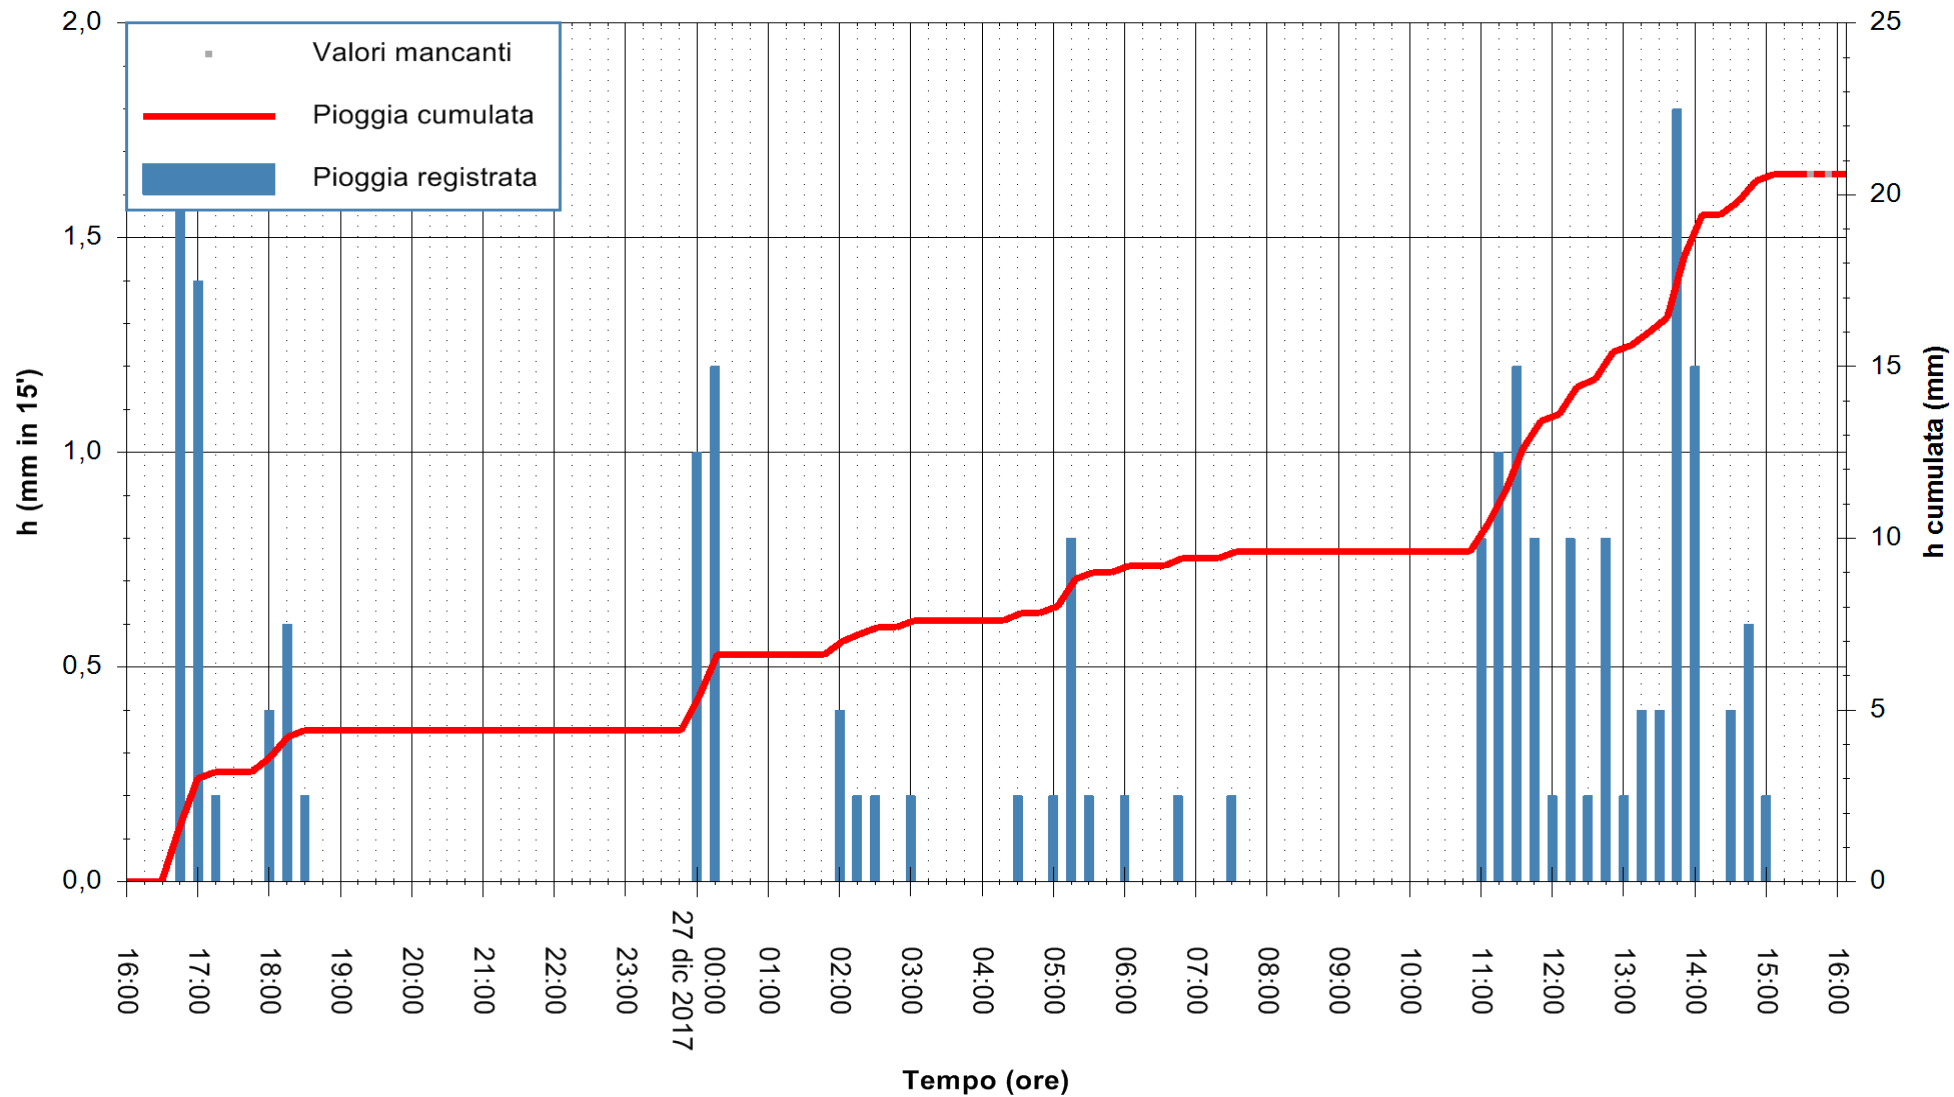

Stazione pluviometrica Fluminimannu a Decimomannu
 Area DECIMOMANNU
 Pioggia registrata nelle ultime 24 ore
 Estrazione dati delle ore 16:11 del 27/12/2017
 Ultimo dato disponibile: 27/12/2017 alle 15:30

ARPAS
 F.to il Dirigente Responsabile
 Dott. Giuseppe Bianco

REGIONE AUTÒNOMA DE SARDIGNA
 REGIONE AUTONOMA DELLA SARDEGNA

Stazione pluviometrica Punta Tricoli
 Area PUNTA TRICOLI
 Pioggia registrata nelle ultime 24 ore
 Estrazione dati delle ore 16:11 del 27/12/2017
 Ultimo dato disponibile: 27/12/2017 alle 15:30