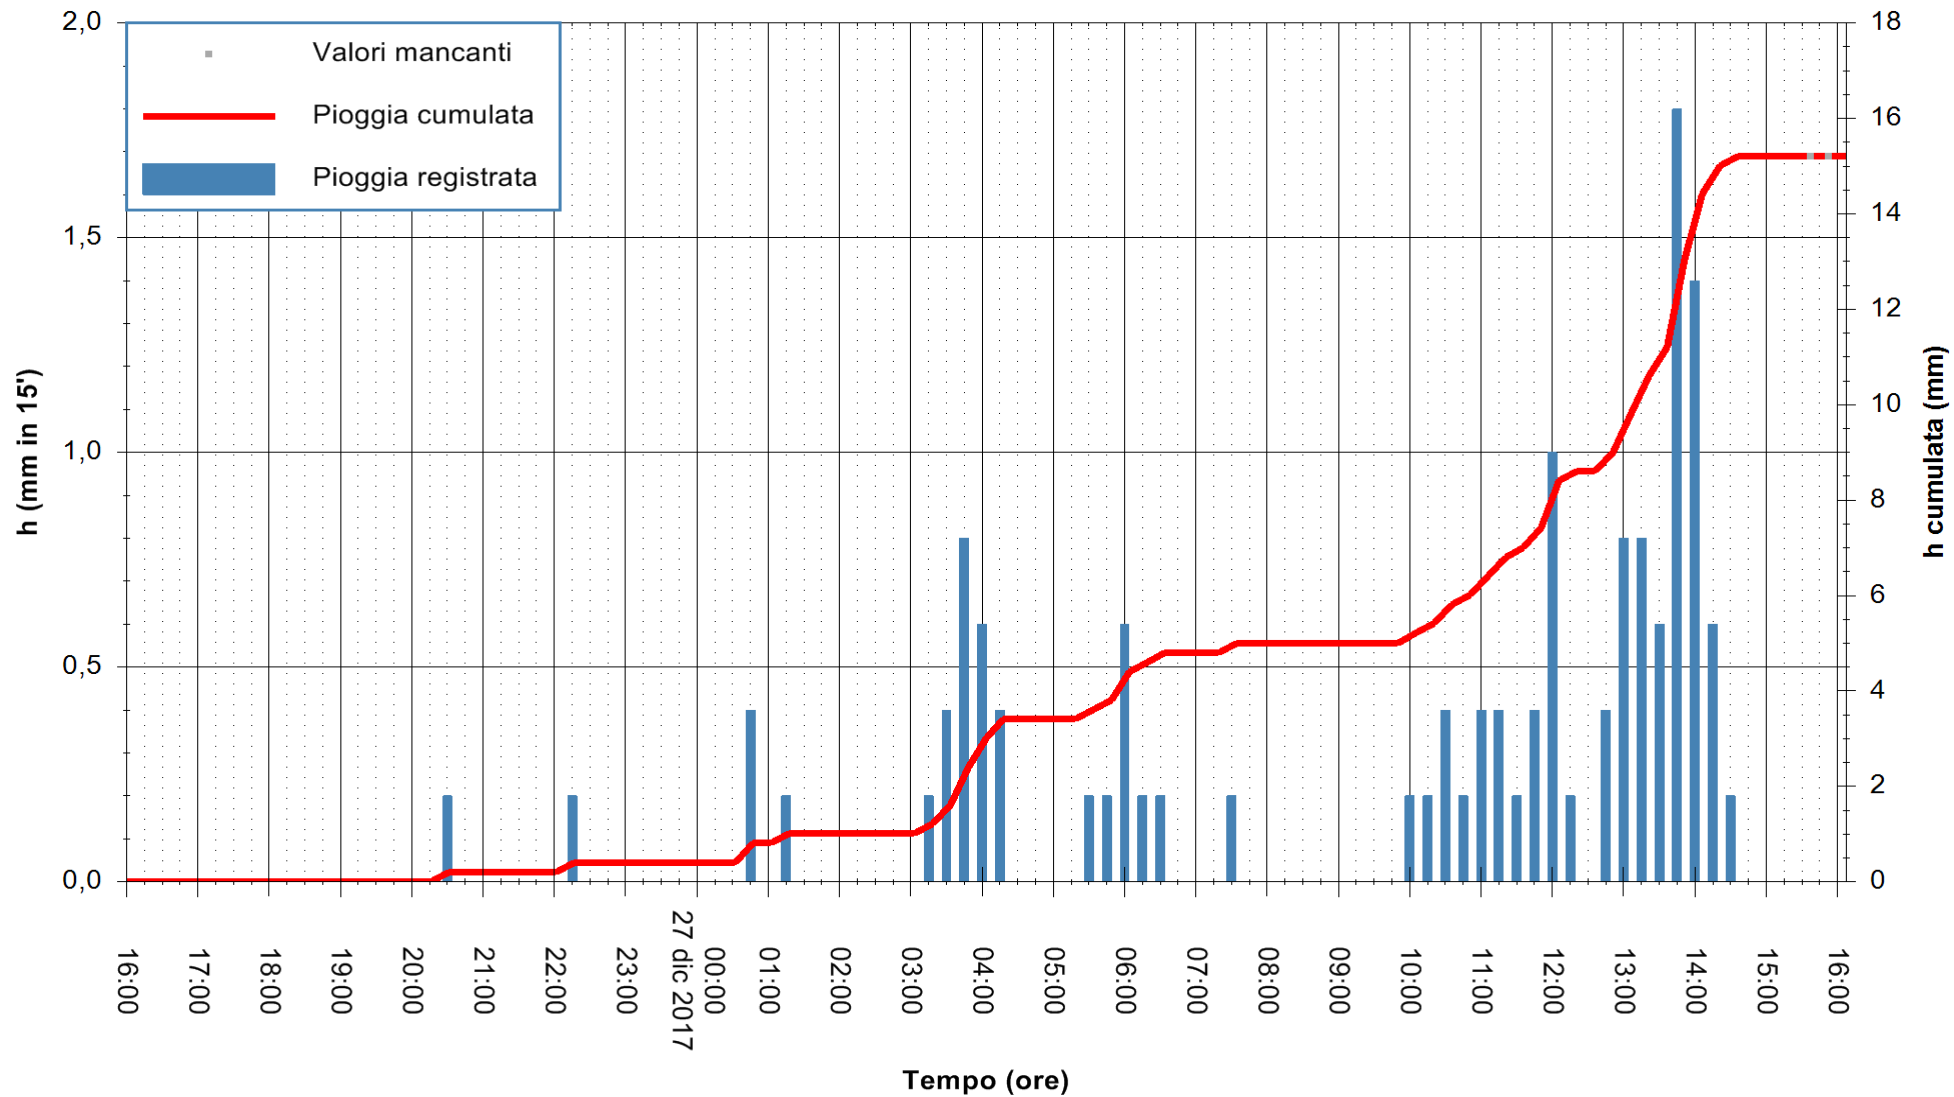

Stazione pluviometrica Fluminimannu a Decimomannu
 Area DECIMOMANNU
 Pioggia registrata nelle ultime 24 ore
 Estrazione dati delle ore 16:11 del 27/12/2017
 Ultimo dato disponibile: 27/12/2017 alle 15:30

ARPAS
 F.to il Dirigente Responsabile
 Dott. Giuseppe Bianco

REGIONE AUTÒNOMA DE SARDIGNA
 REGIONE AUTONOMA DELLA SARDEGNA

Stazione pluviometrica Punta Tricoli
 Area PUNTA TRICOLI
 Pioggia registrata nelle ultime 24 ore
 Estrazione dati delle ore 16:11 del 27/12/2017
 Ultimo dato disponibile: 27/12/2017 alle 15:30