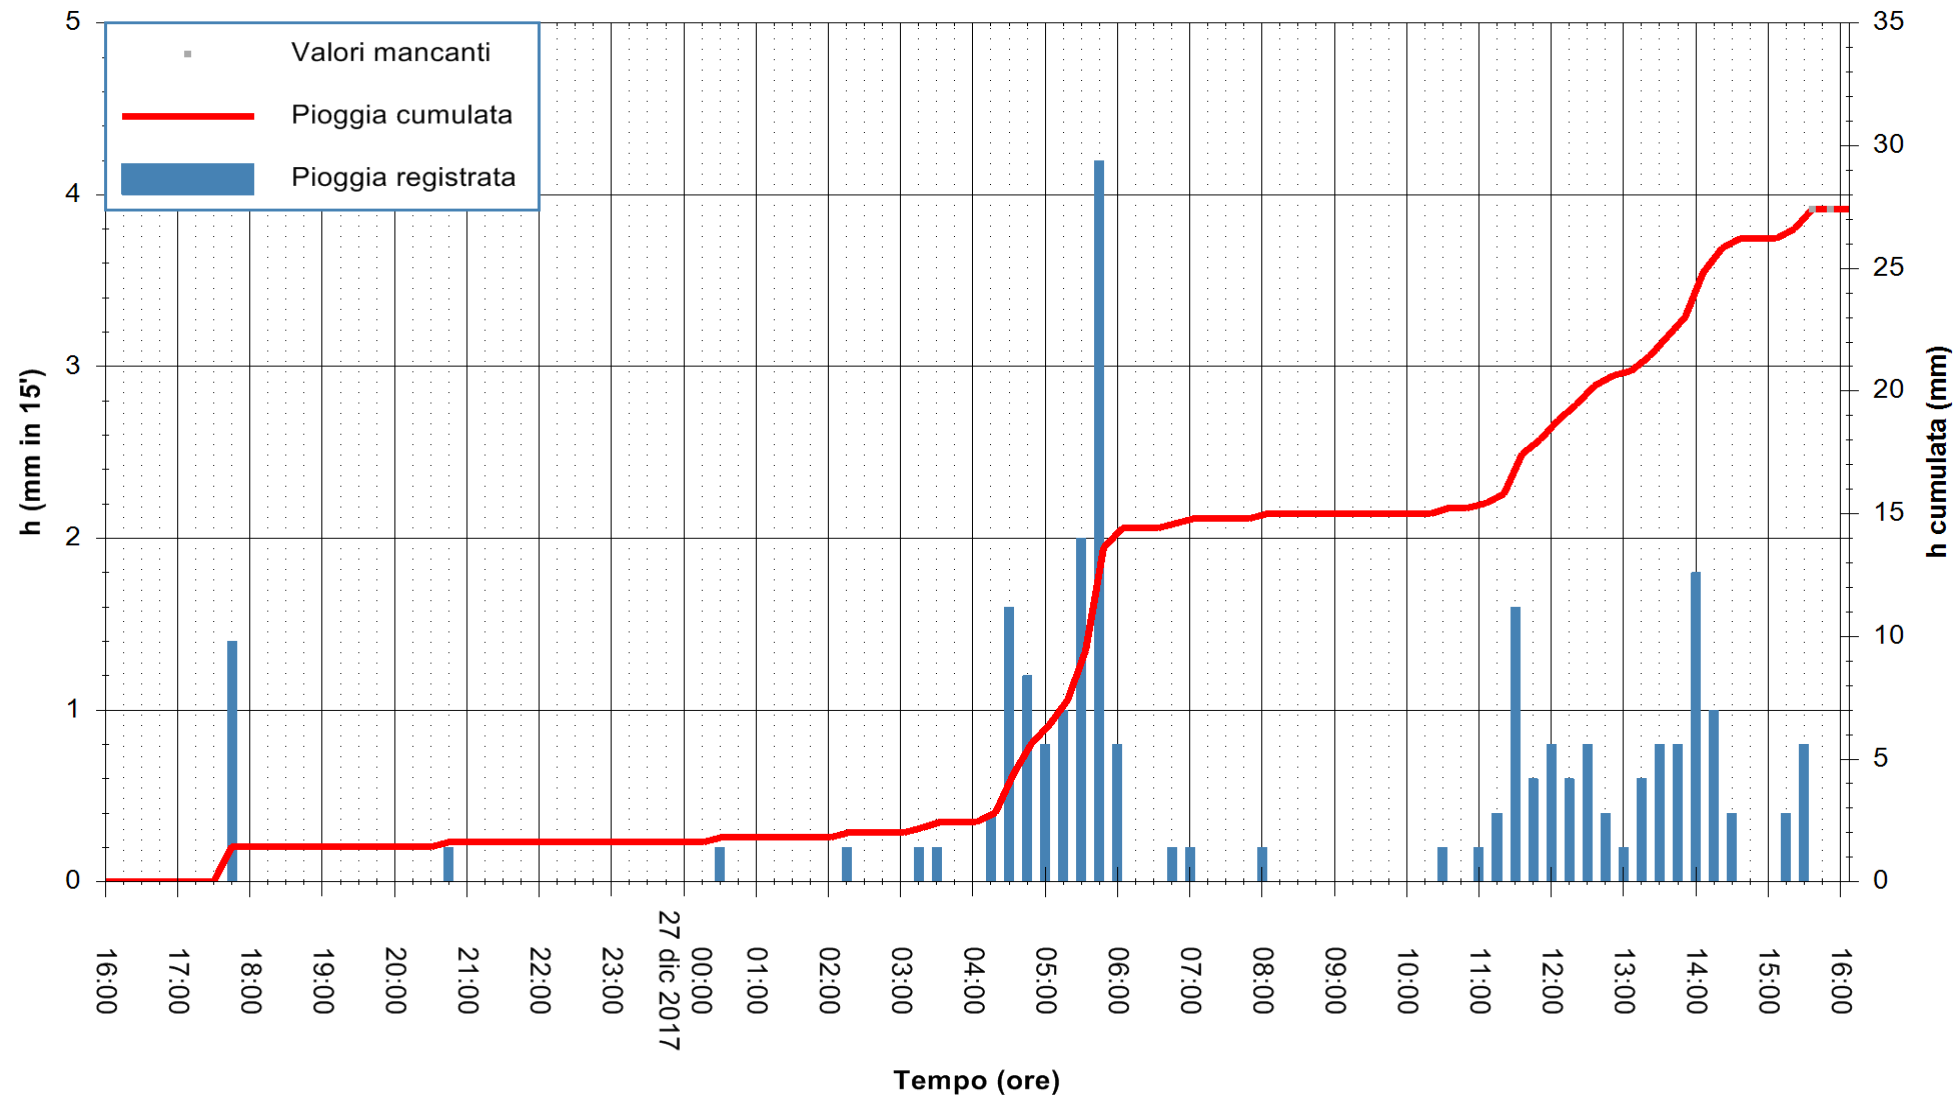

Stazione pluviometrica Fluminimannu a Decimomannu
 Area DECIMOMANNU
 Pioggia registrata nelle ultime 24 ore
 Estrazione dati delle ore 16:11 del 27/12/2017
 Ultimo dato disponibile: 27/12/2017 alle 15:30

ARPAS
 F.to il Dirigente Responsabile
 Dott. Giuseppe Bianco

REGIONE AUTÒNOMA DE SARDIGNA
 REGIONE AUTONOMA DELLA SARDEGNA

Stazione pluviometrica Punta Tricoli
 Area PUNTA TRICOLI
 Pioggia registrata nelle ultime 24 ore
 Estrazione dati delle ore 16:11 del 27/12/2017
 Ultimo dato disponibile: 27/12/2017 alle 15:30