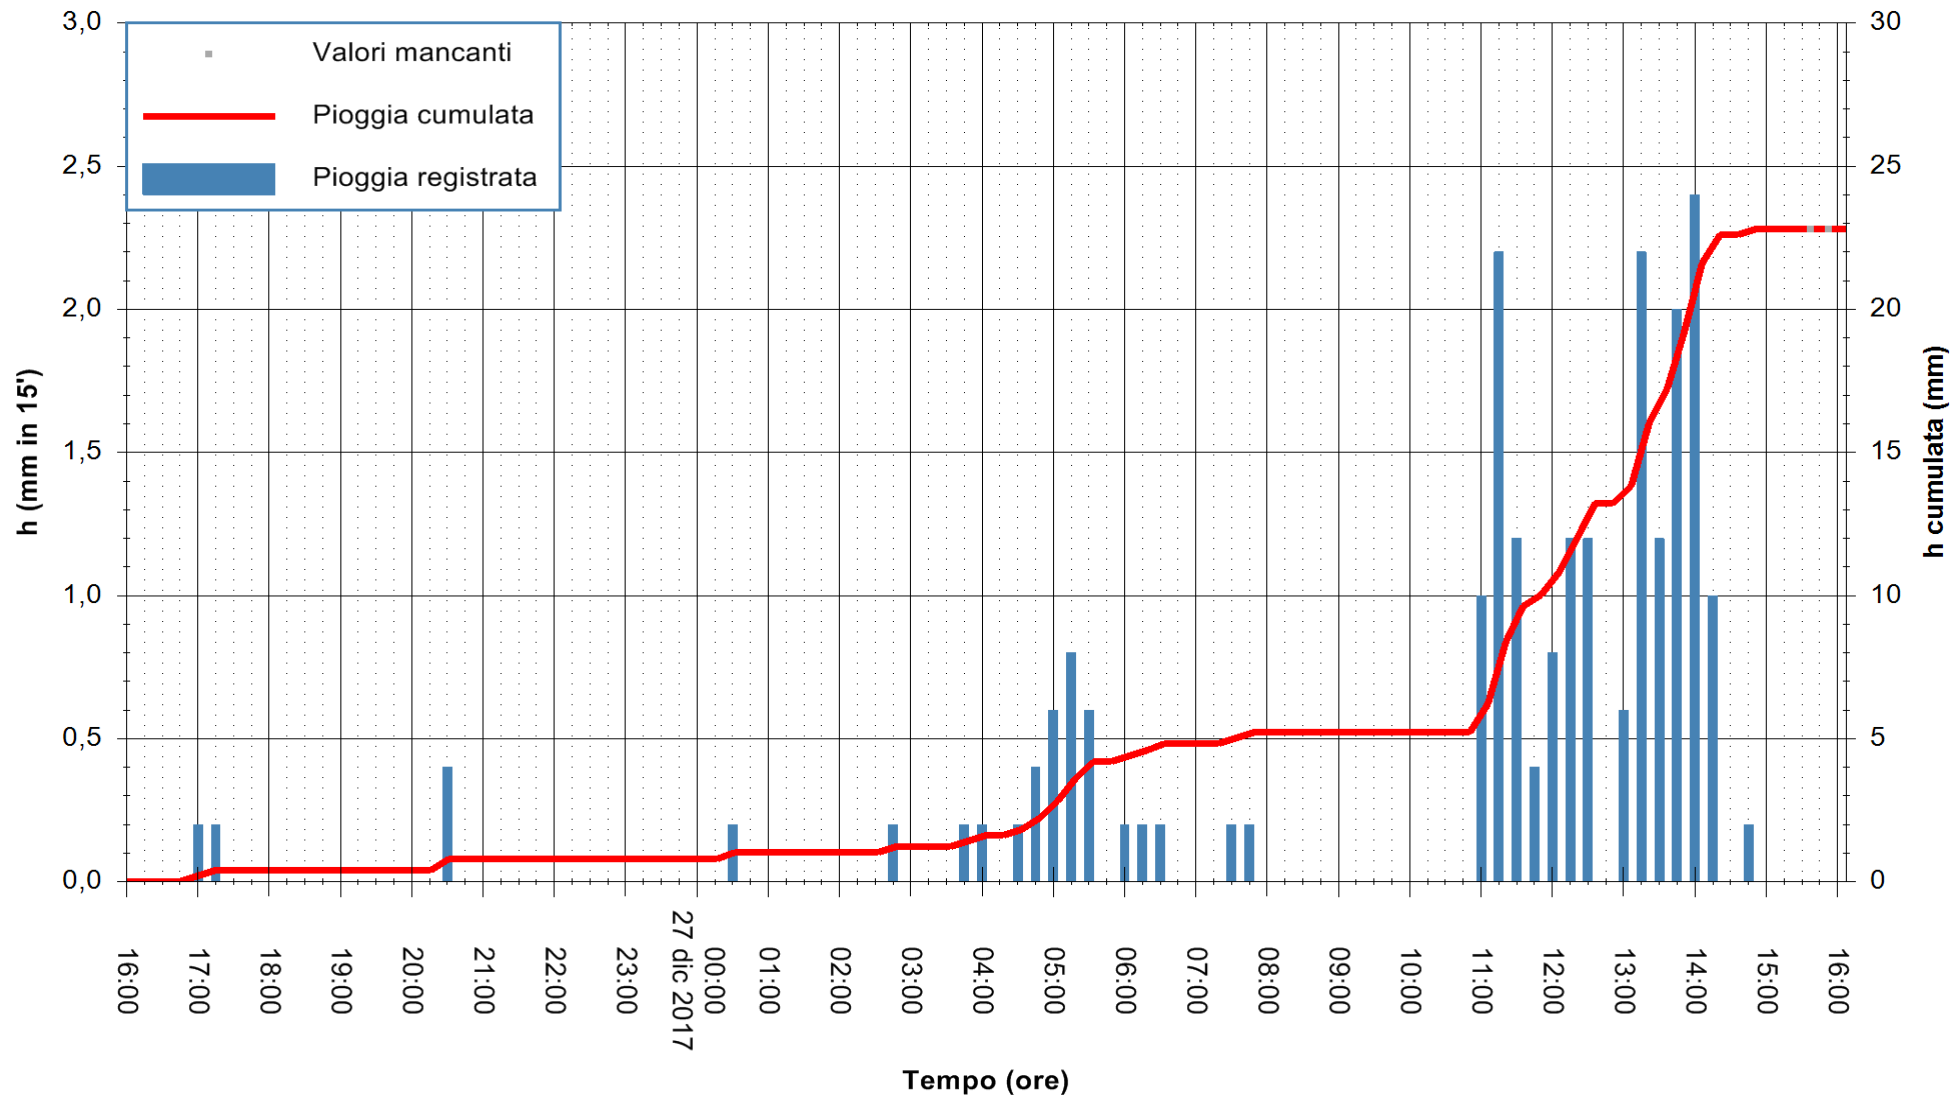

Stazione pluviometrica Fluminimannu a Decimomannu
 Area DECIMOMANNU
 Pioggia registrata nelle ultime 24 ore
 Estrazione dati delle ore 16:11 del 27/12/2017
 Ultimo dato disponibile: 27/12/2017 alle 15:30

ARPAS
 F.to il Dirigente Responsabile
 Dott. Giuseppe Bianco

REGIONE AUTÒNOMA DE SARDIGNA
 REGIONE AUTONOMA DELLA SARDEGNA

Stazione pluviometrica Punta Tricoli
 Area PUNTA TRICOLI
 Pioggia registrata nelle ultime 24 ore
 Estrazione dati delle ore 16:11 del 27/12/2017
 Ultimo dato disponibile: 27/12/2017 alle 15:30