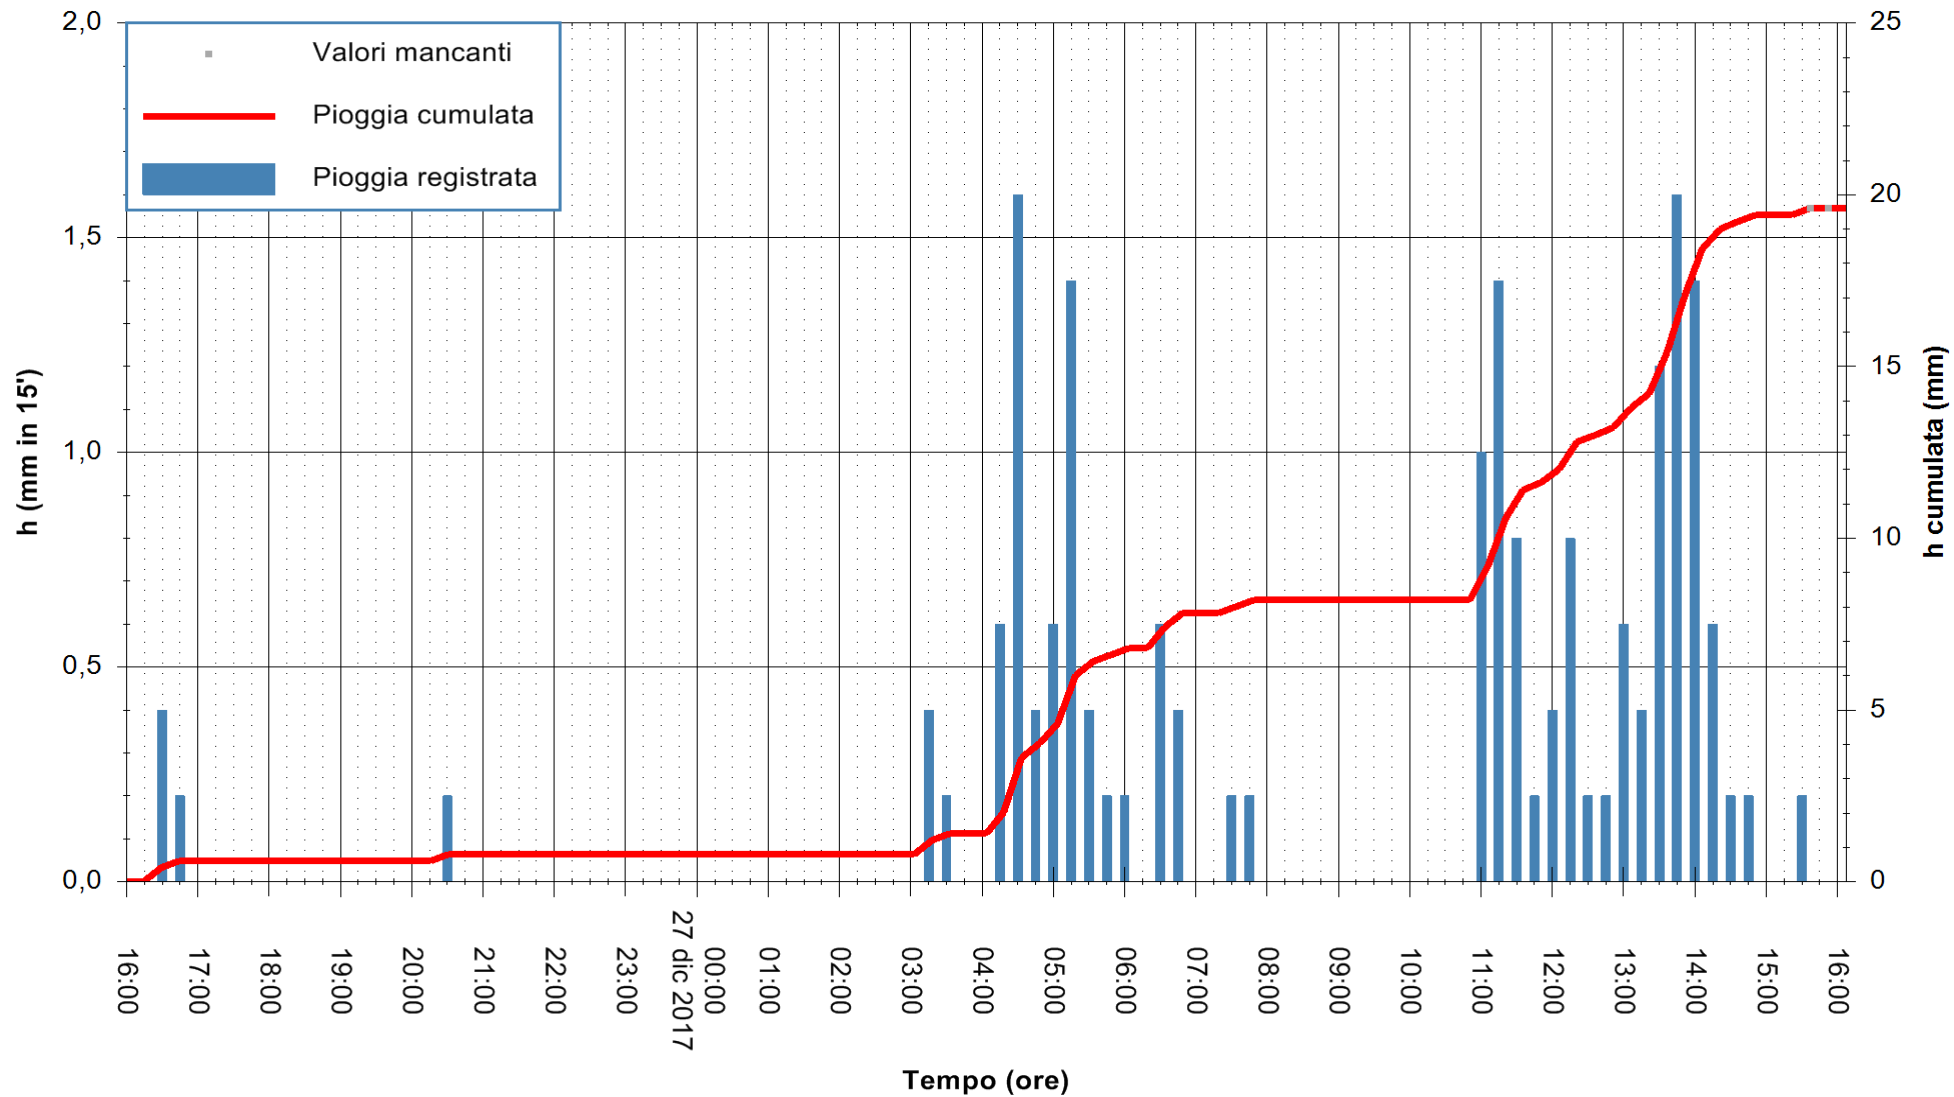

Stazione pluviometrica Fluminimannu a Decimomannu
 Area DECIMOMANNU
 Pioggia registrata nelle ultime 24 ore
 Estrazione dati delle ore 16:11 del 27/12/2017
 Ultimo dato disponibile: 27/12/2017 alle 15:30

ARPAS
 F.to il Dirigente Responsabile
 Dott. Giuseppe Bianco

REGIONE AUTÒNOMA DE SARDIGNA
 REGIONE AUTONOMA DELLA SARDEGNA

Stazione pluviometrica Punta Tricoli
 Area PUNTA TRICOLI
 Pioggia registrata nelle ultime 24 ore
 Estrazione dati delle ore 16:11 del 27/12/2017
 Ultimo dato disponibile: 27/12/2017 alle 15:30