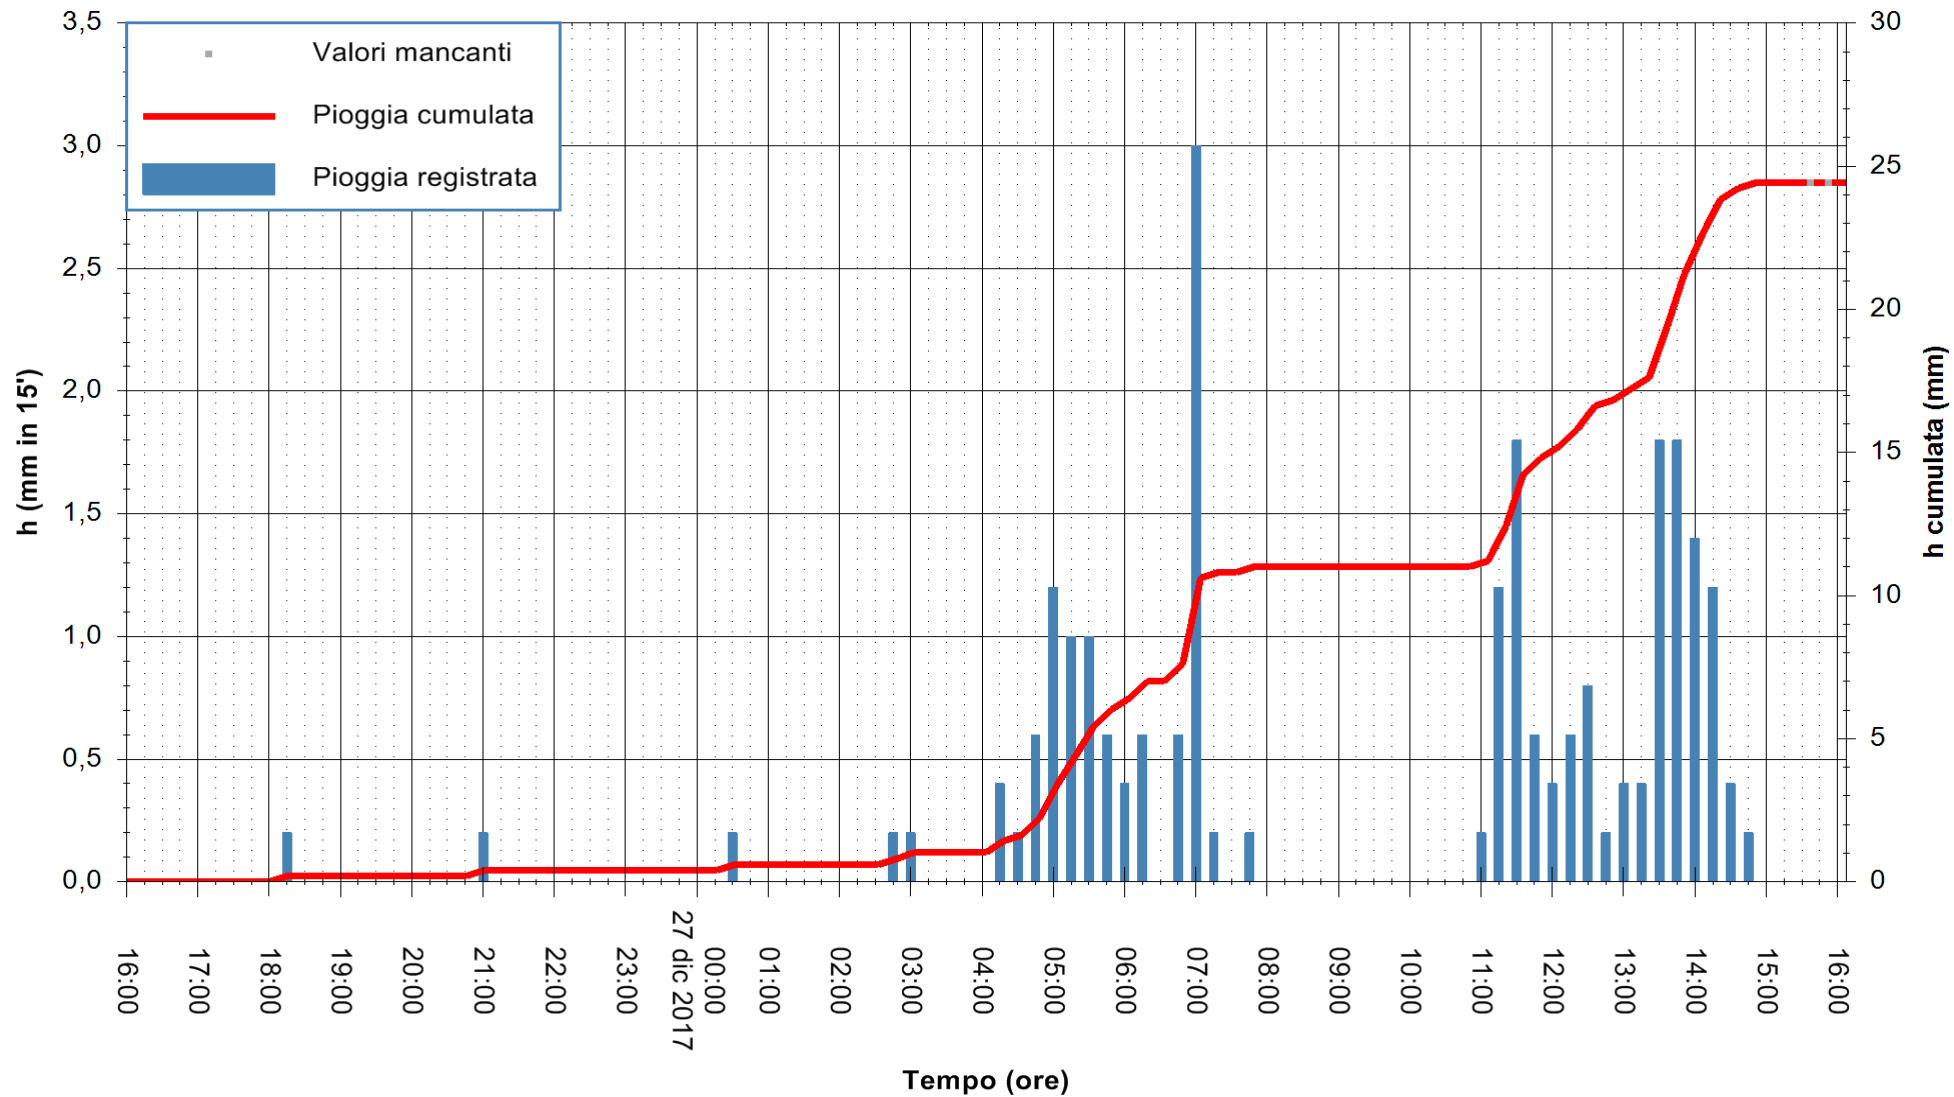

Stazione pluviometrica Fluminimannu a Decimomannu
 Area DECIMOMANNU
 Pioggia registrata nelle ultime 24 ore
 Estrazione dati delle ore 16:11 del 27/12/2017
 Ultimo dato disponibile: 27/12/2017 alle 15:30

ARPAS
 F.to il Dirigente Responsabile
 Dott. Giuseppe Bianco

REGIONE AUTÒNOMA DE SARDIGNA
 REGIONE AUTONOMA DELLA SARDEGNA

Stazione pluviometrica Punta Tricoli
 Area PUNTA TRICOLI
 Pioggia registrata nelle ultime 24 ore
 Estrazione dati delle ore 16:11 del 27/12/2017
 Ultimo dato disponibile: 27/12/2017 alle 15:30