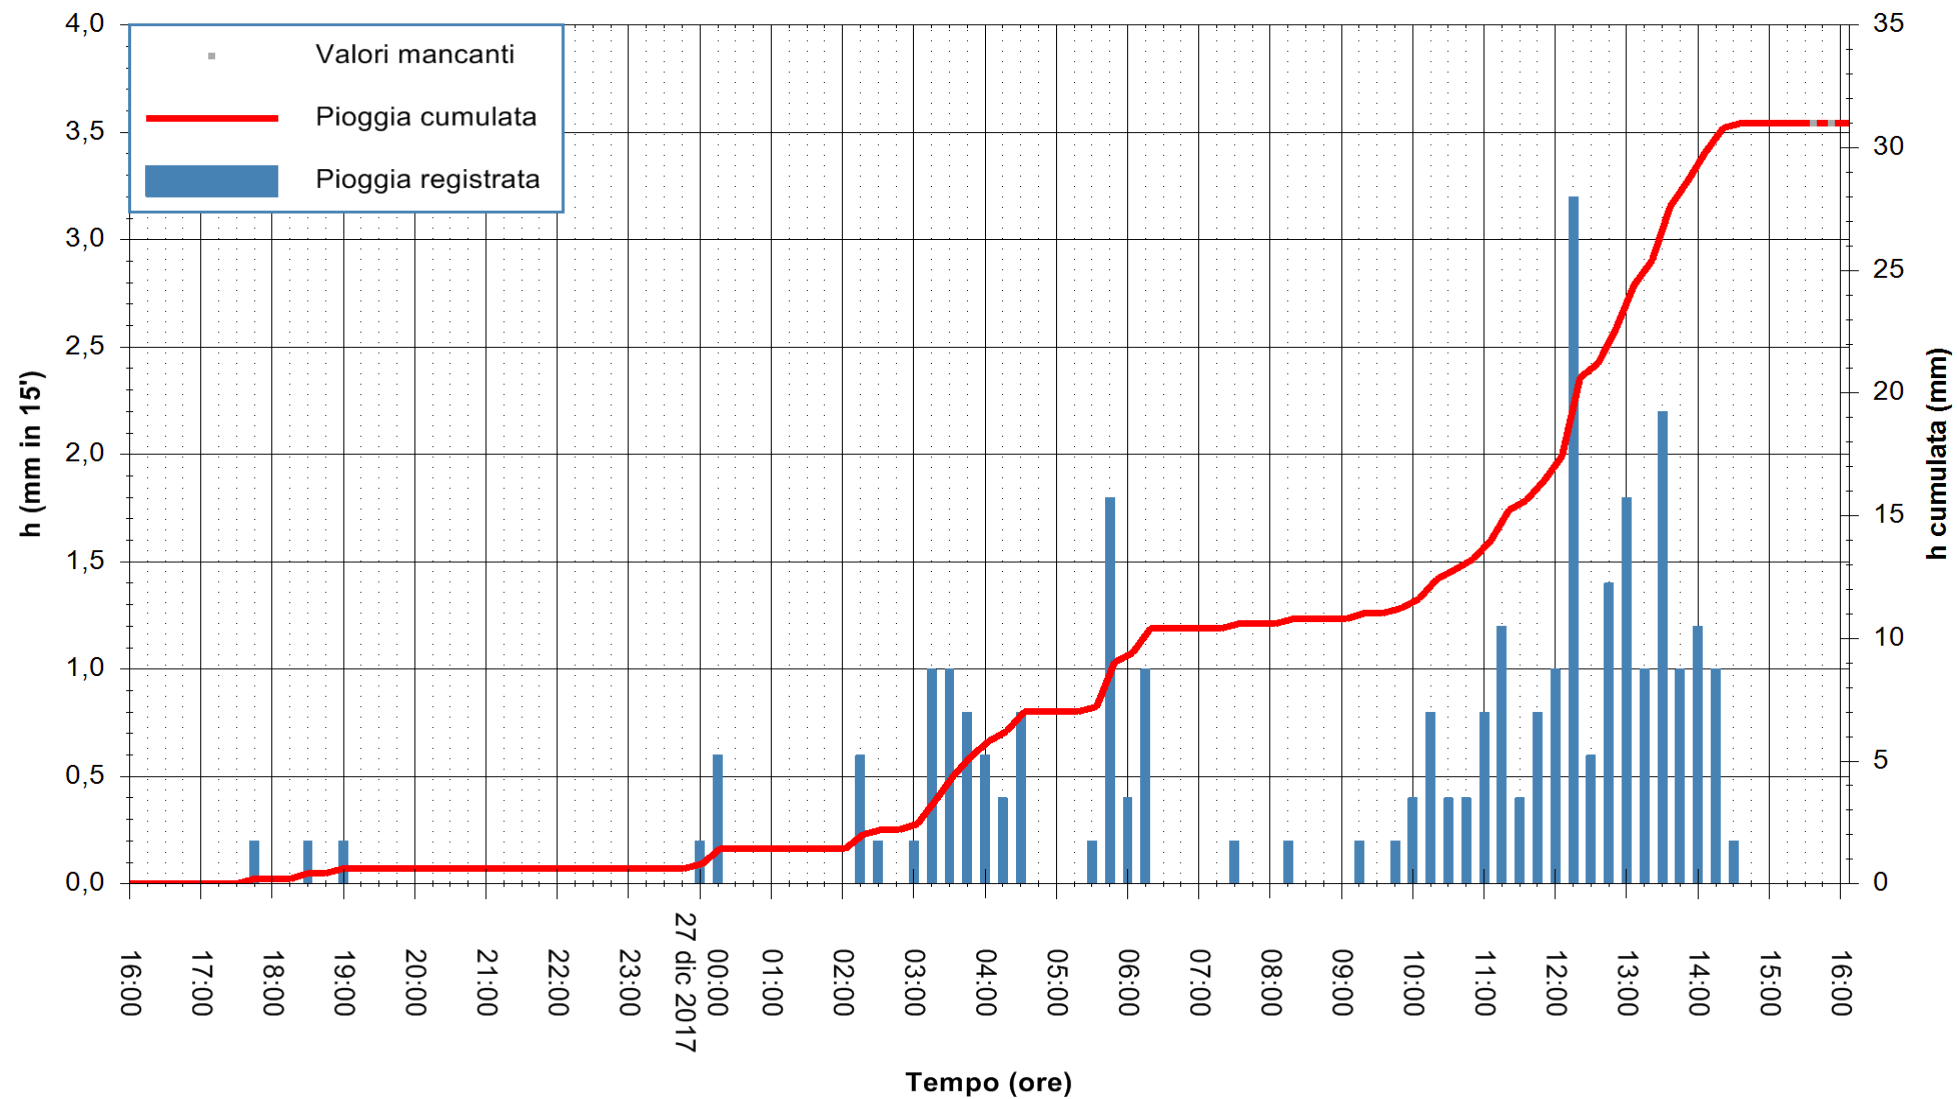

Stazione pluviometrica Fluminimannu a Decimomannu
 Area DECIMOMANNU
 Pioggia registrata nelle ultime 24 ore
 Estrazione dati delle ore 16:11 del 27/12/2017
 Ultimo dato disponibile: 27/12/2017 alle 15:30

ARPAS
 F.to il Dirigente Responsabile
 Dott. Giuseppe Bianco

REGIONE AUTÒNOMA DE SARDIGNA
 REGIONE AUTONOMA DELLA SARDEGNA

Stazione pluviometrica Punta Tricoli
 Area PUNTA TRICOLI
 Pioggia registrata nelle ultime 24 ore
 Estrazione dati delle ore 16:11 del 27/12/2017
 Ultimo dato disponibile: 27/12/2017 alle 15:30