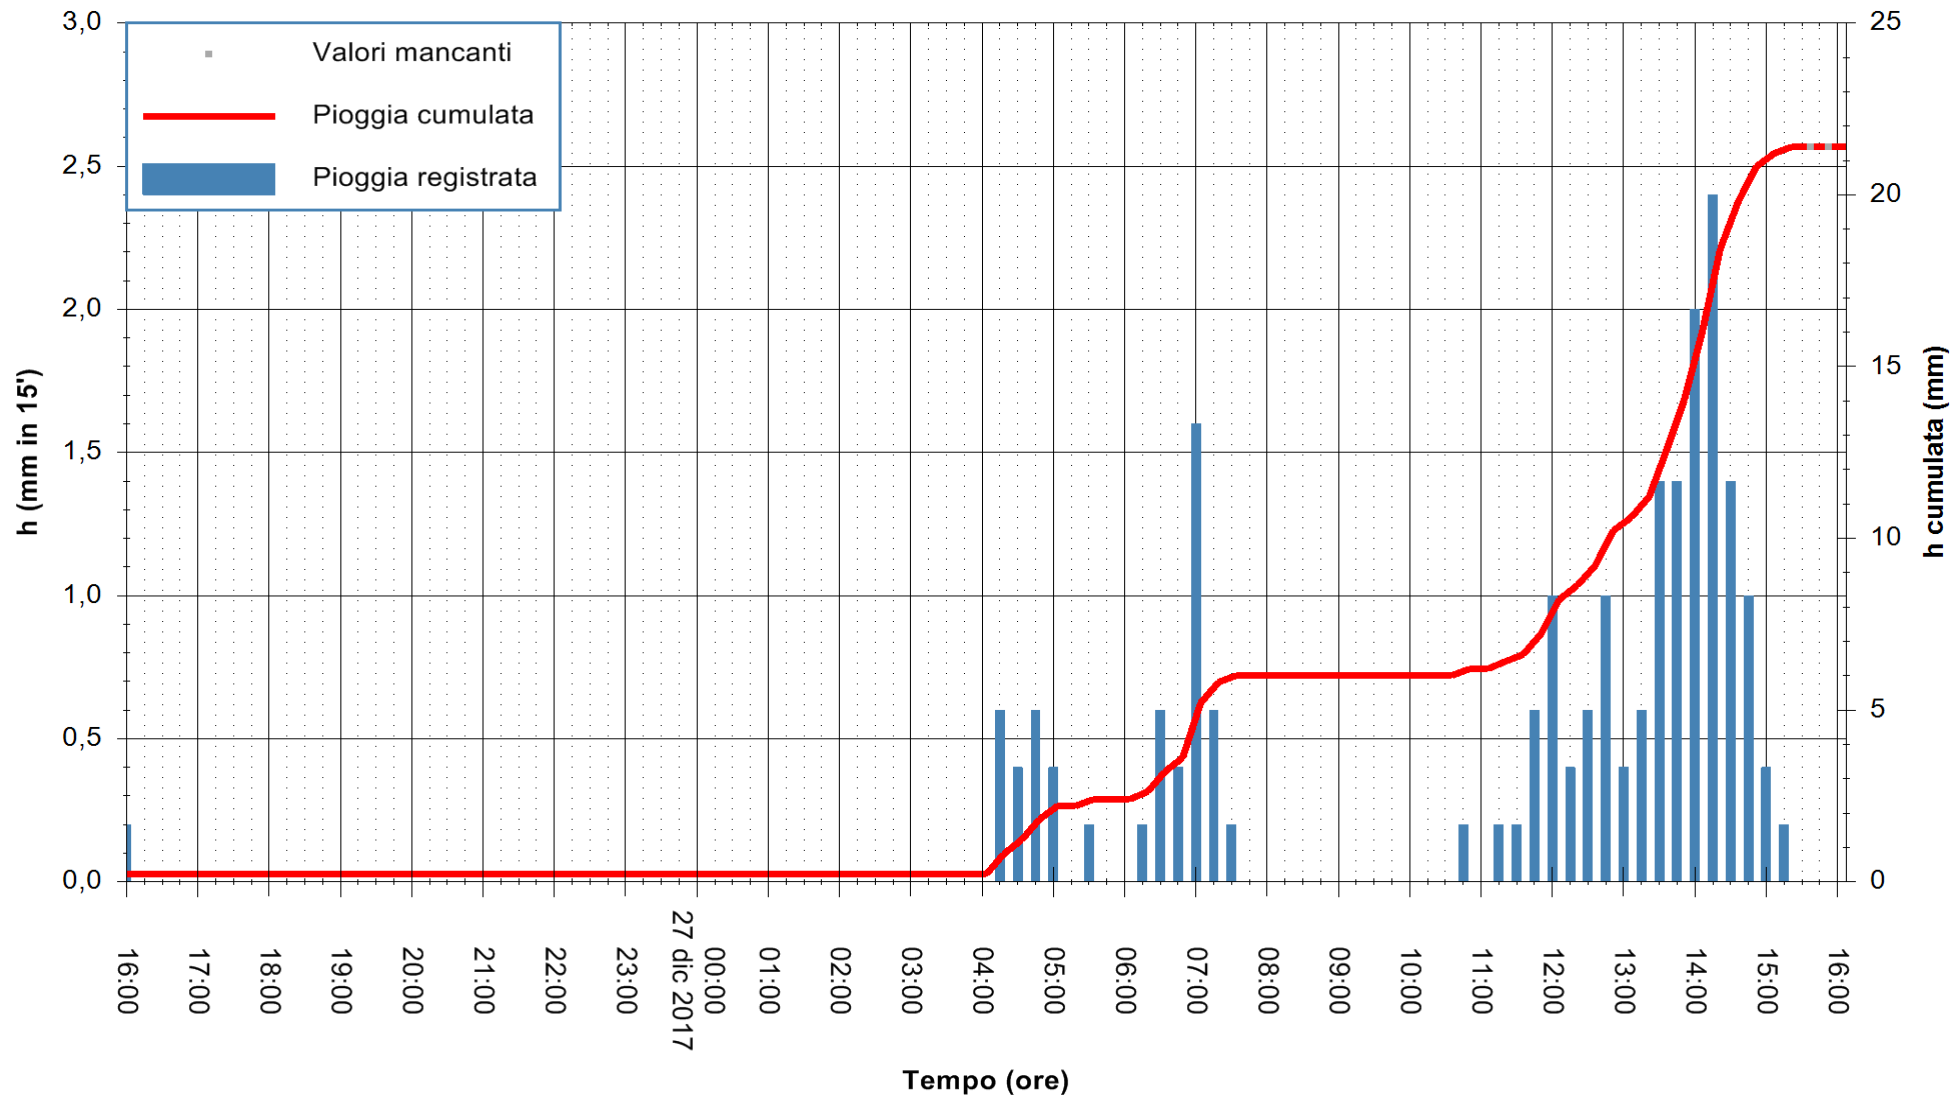

Stazione pluviometrica Fluminimannu a Decimomannu
 Area DECIMOMANNU
 Pioggia registrata nelle ultime 24 ore
 Estrazione dati delle ore 16:11 del 27/12/2017
 Ultimo dato disponibile: 27/12/2017 alle 15:30

ARPAS
 F.to il Dirigente Responsabile
 Dott. Giuseppe Bianco

REGIONE AUTÒNOMA DE SARDIGNA
 REGIONE AUTONOMA DELLA SARDEGNA

Stazione pluviometrica Punta Tricoli
 Area PUNTA TRICOLI
 Pioggia registrata nelle ultime 24 ore
 Estrazione dati delle ore 16:11 del 27/12/2017
 Ultimo dato disponibile: 27/12/2017 alle 15:30