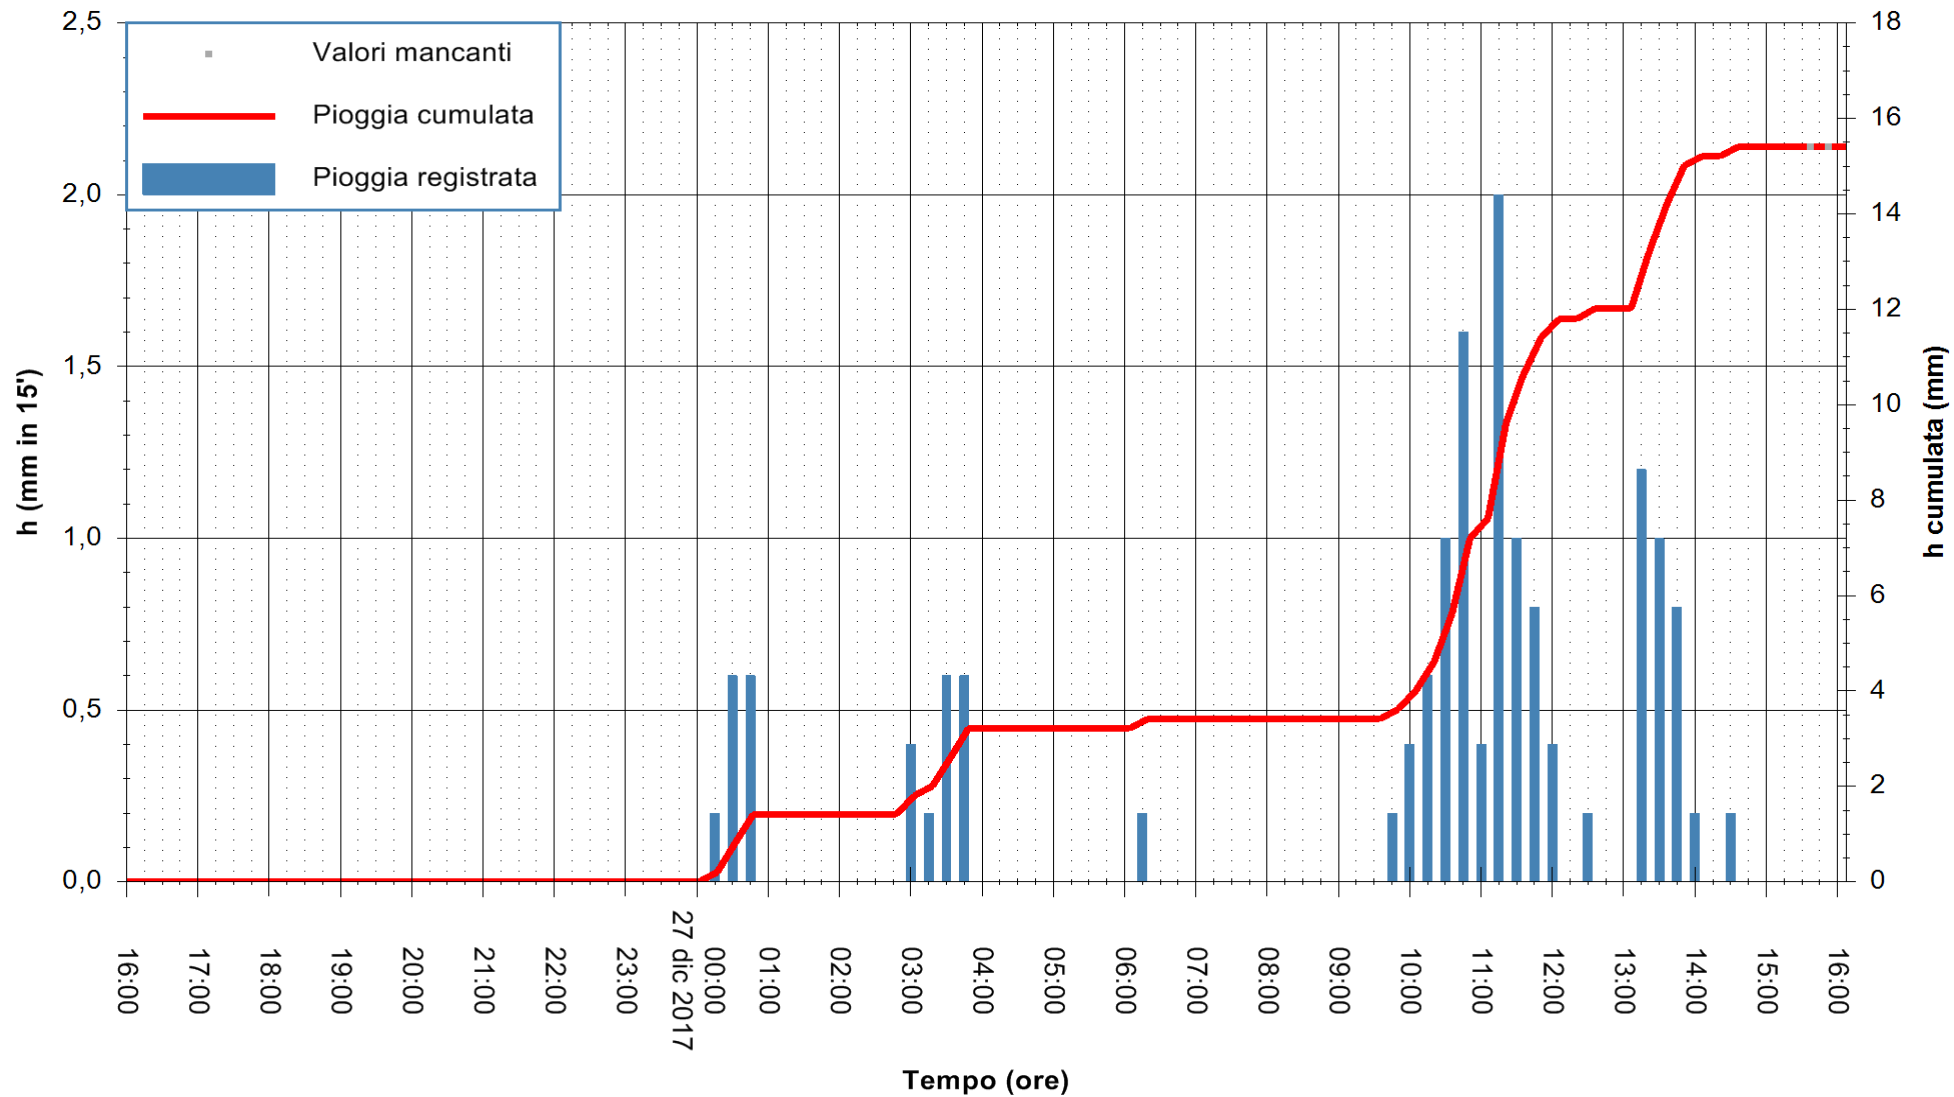

Stazione pluviometrica Fluminimannu a Decimomannu
 Area DECIMOMANNU
 Pioggia registrata nelle ultime 24 ore
 Estrazione dati delle ore 16:11 del 27/12/2017
 Ultimo dato disponibile: 27/12/2017 alle 15:30

ARPAS
 F.to il Dirigente Responsabile
 Dott. Giuseppe Bianco

REGIONE AUTÒNOMA DE SARDIGNA
 REGIONE AUTONOMA DELLA SARDEGNA

Stazione pluviometrica Punta Tricoli
 Area PUNTA TRICOLI
 Pioggia registrata nelle ultime 24 ore
 Estrazione dati delle ore 16:11 del 27/12/2017
 Ultimo dato disponibile: 27/12/2017 alle 15:30