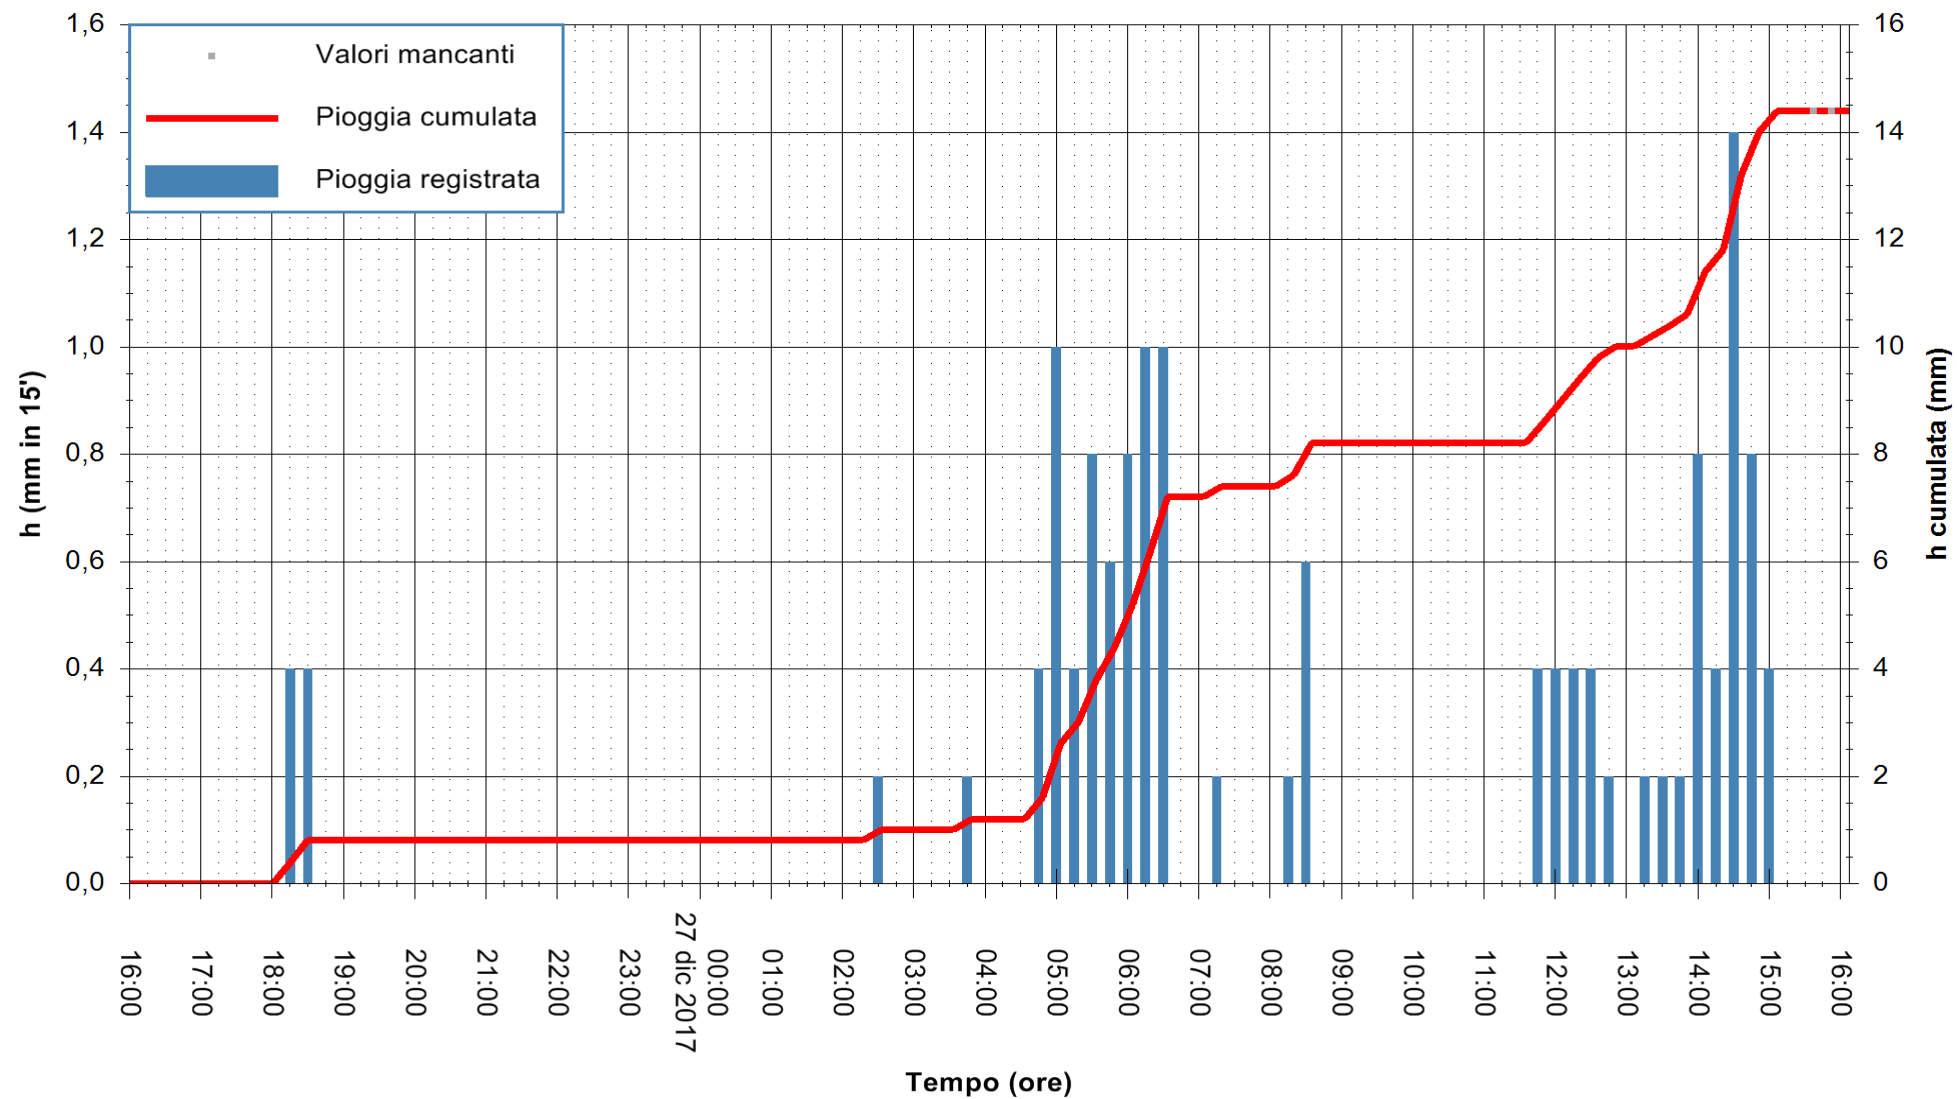

Stazione pluviometrica Fluminimannu a Decimomannu
 Area DECIMOMANNU
 Pioggia registrata nelle ultime 24 ore
 Estrazione dati delle ore 16:11 del 27/12/2017
 Ultimo dato disponibile: 27/12/2017 alle 15:30

ARPAS
 F.to il Dirigente Responsabile
 Dott. Giuseppe Bianco

REGIONE AUTÒNOMA DE SARDIGNA
 REGIONE AUTONOMA DELLA SARDEGNA

Stazione pluviometrica Punta Tricoli
 Area PUNTA TRICOLI
 Pioggia registrata nelle ultime 24 ore
 Estrazione dati delle ore 16:11 del 27/12/2017
 Ultimo dato disponibile: 27/12/2017 alle 15:30