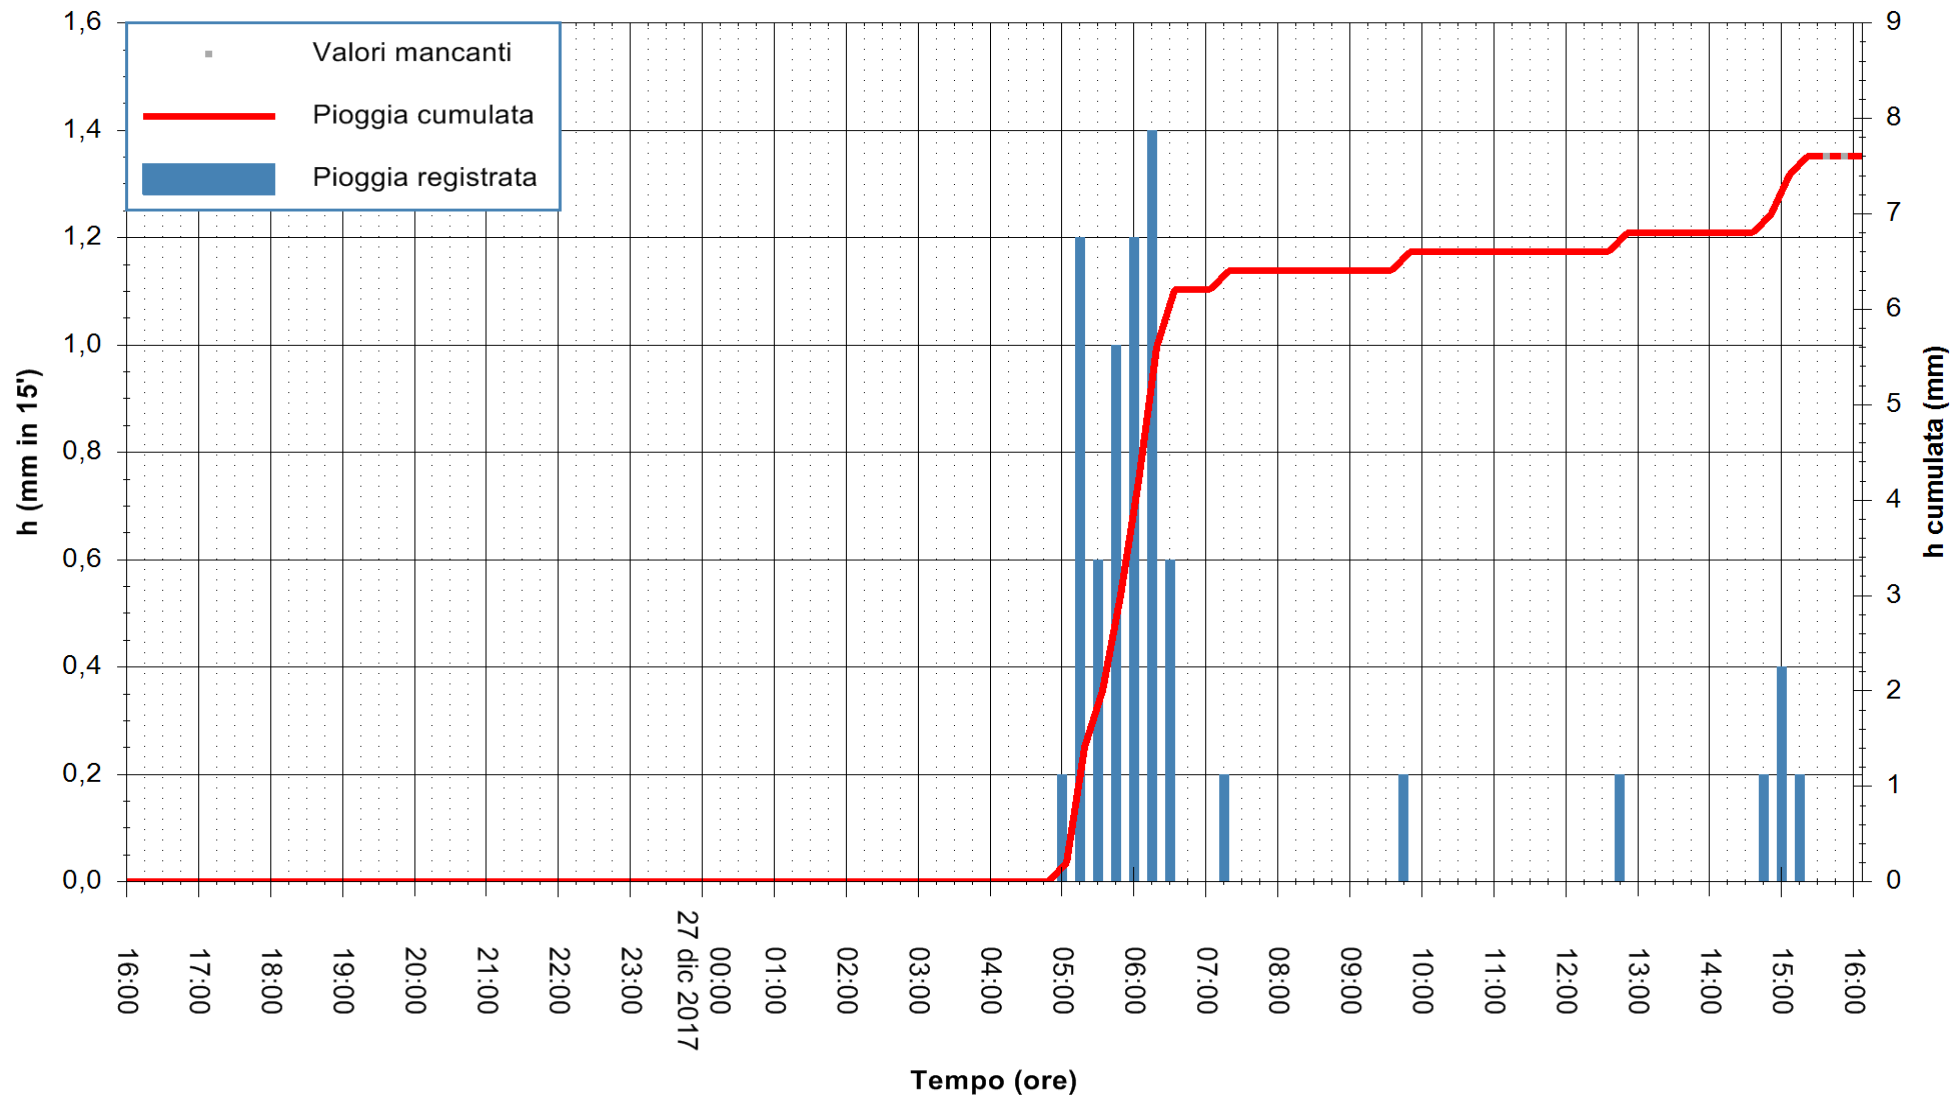

Stazione pluviometrica Fluminimannu a Decimomannu
 Area DECIMOMANNU
 Pioggia registrata nelle ultime 24 ore
 Estrazione dati delle ore 16:11 del 27/12/2017
 Ultimo dato disponibile: 27/12/2017 alle 15:30

ARPAS
 F.to il Dirigente Responsabile
 Dott. Giuseppe Bianco

REGIONE AUTÒNOMA DE SARDIGNA
 REGIONE AUTONOMA DELLA SARDEGNA

Stazione pluviometrica Punta Tricoli
 Area PUNTA TRICOLI
 Pioggia registrata nelle ultime 24 ore
 Estrazione dati delle ore 16:11 del 27/12/2017
 Ultimo dato disponibile: 27/12/2017 alle 15:30