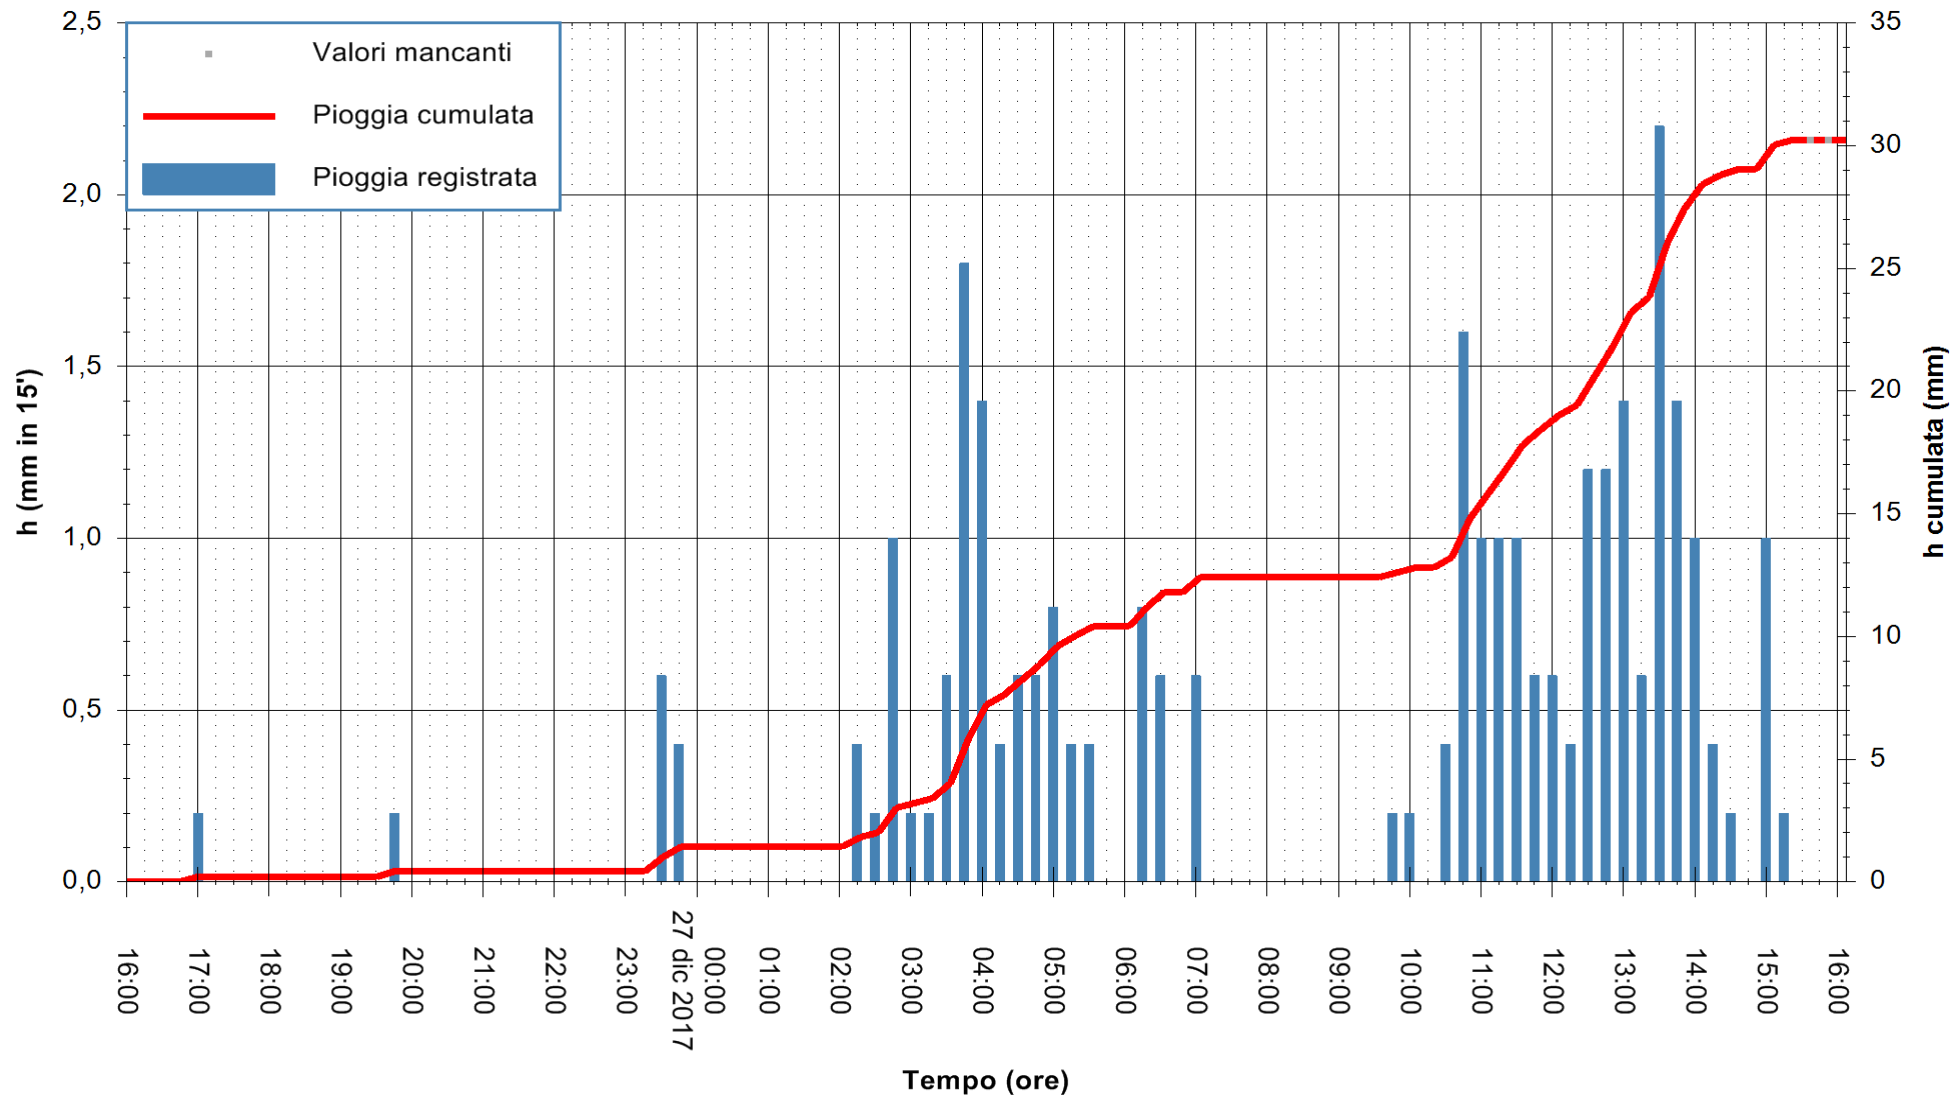

Stazione pluviometrica Fluminimannu a Decimomannu
 Area DECIMOMANNU
 Pioggia registrata nelle ultime 24 ore
 Estrazione dati delle ore 16:11 del 27/12/2017
 Ultimo dato disponibile: 27/12/2017 alle 15:30

ARPAS
 F.to il Dirigente Responsabile
 Dott. Giuseppe Bianco

REGIONE AUTÒNOMA DE SARDIGNA
 REGIONE AUTONOMA DELLA SARDEGNA

Stazione pluviometrica Punta Tricoli
 Area PUNTA TRICOLI
 Pioggia registrata nelle ultime 24 ore
 Estrazione dati delle ore 16:11 del 27/12/2017
 Ultimo dato disponibile: 27/12/2017 alle 15:30