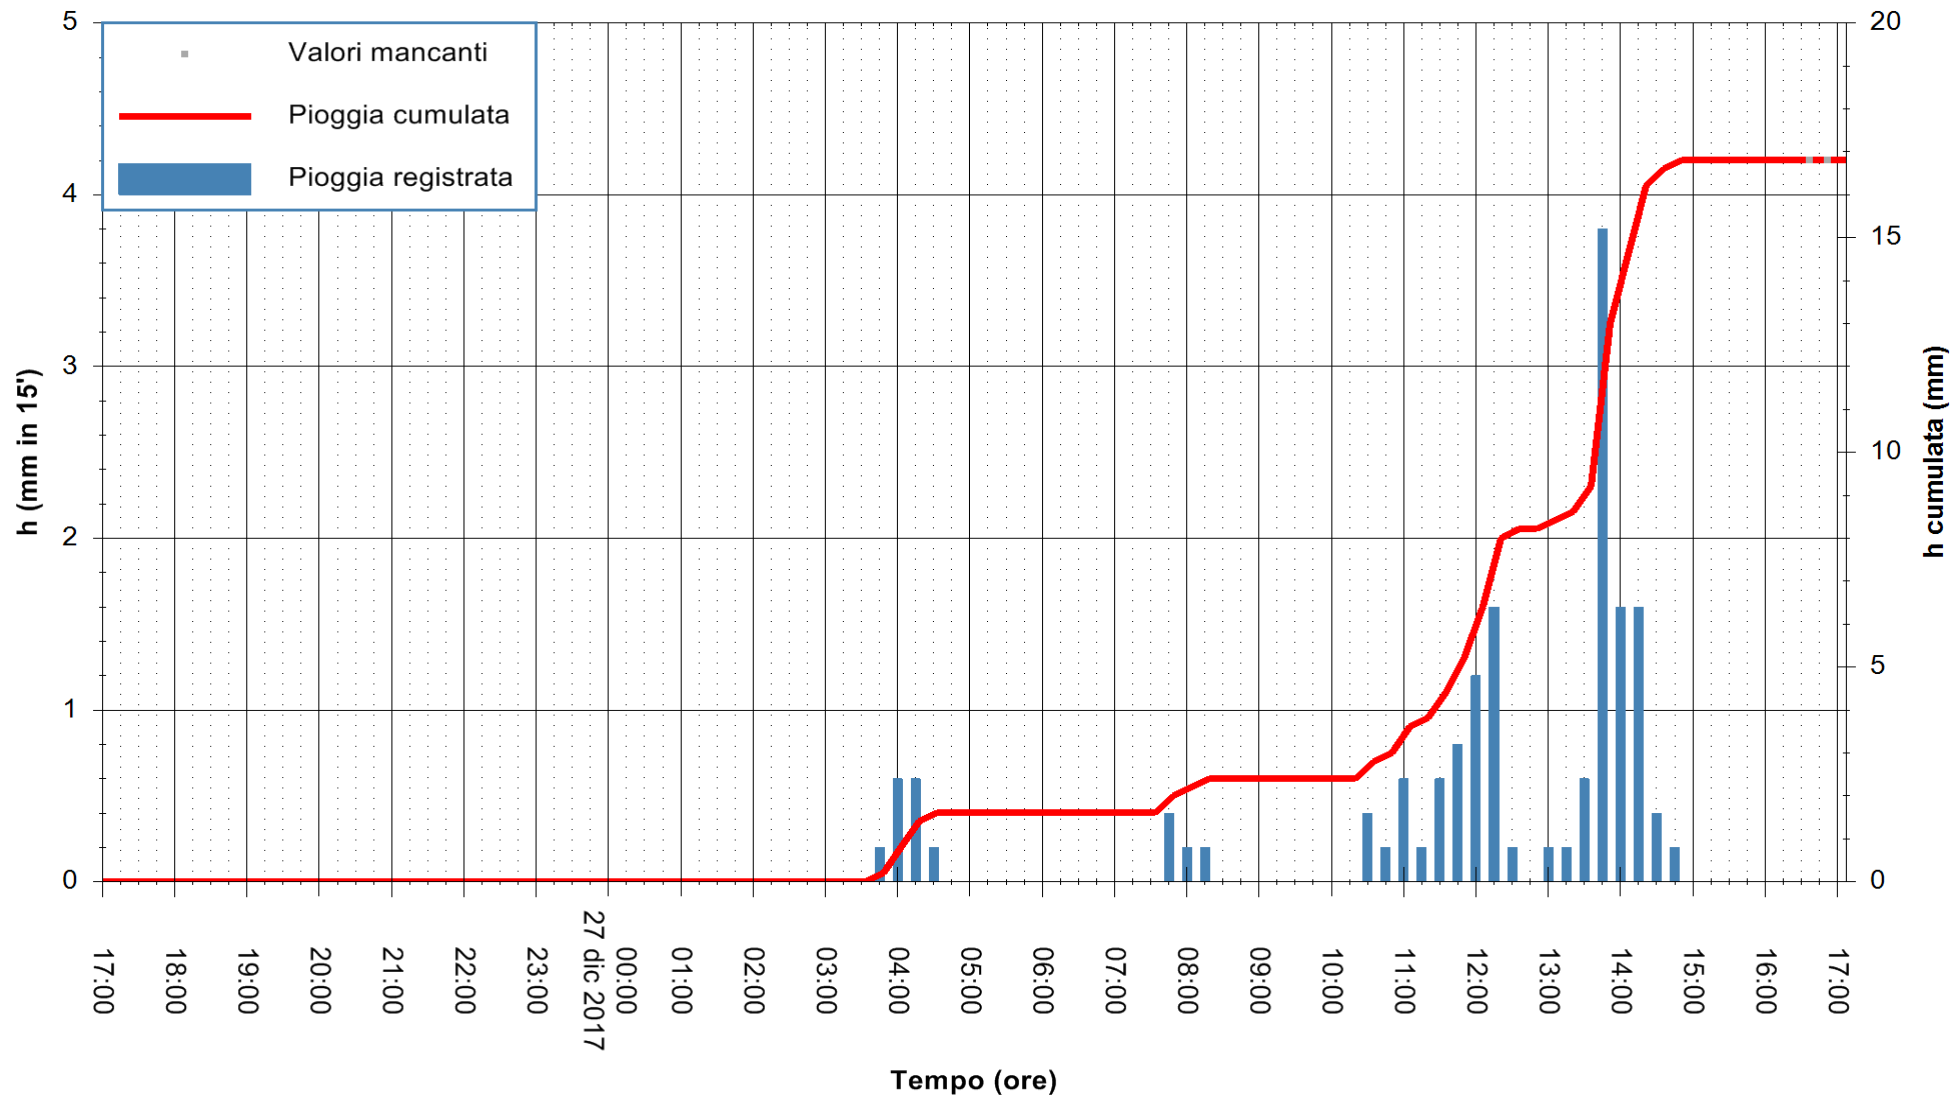

ARPAS
 F.to il Dirigente Responsabile
 Dott. Giuseppe Bianco

REGIONE AUTÒNOMA DE SARDIGNA
 REGIONE AUTONOMA DELLA SARDEGNA

Stazione pluviometrica Aglientu
 Area AGLIENTU
 Pioggia registrata nelle ultime 24 ore
 Estrazione dati delle ore 17:12 del 27/12/2017
 Ultimo dato disponibile: 27/12/2017 alle 16:30

ARPAS
 F.to il Dirigente Responsabile
 Dott. Giuseppe Bianco

REGIONE AUTÒNOMA DE SARDIGNA
 REGIONE AUTONOMA DELLA SARDEGNA

Stazione pluviometrica Mamone
 Area MAMONE
 Pioggia registrata nelle ultime 24 ore
 Estrazione dati delle ore 17:12 del 27/12/2017
 Ultimo dato disponibile: 27/12/2017 alle 16:40