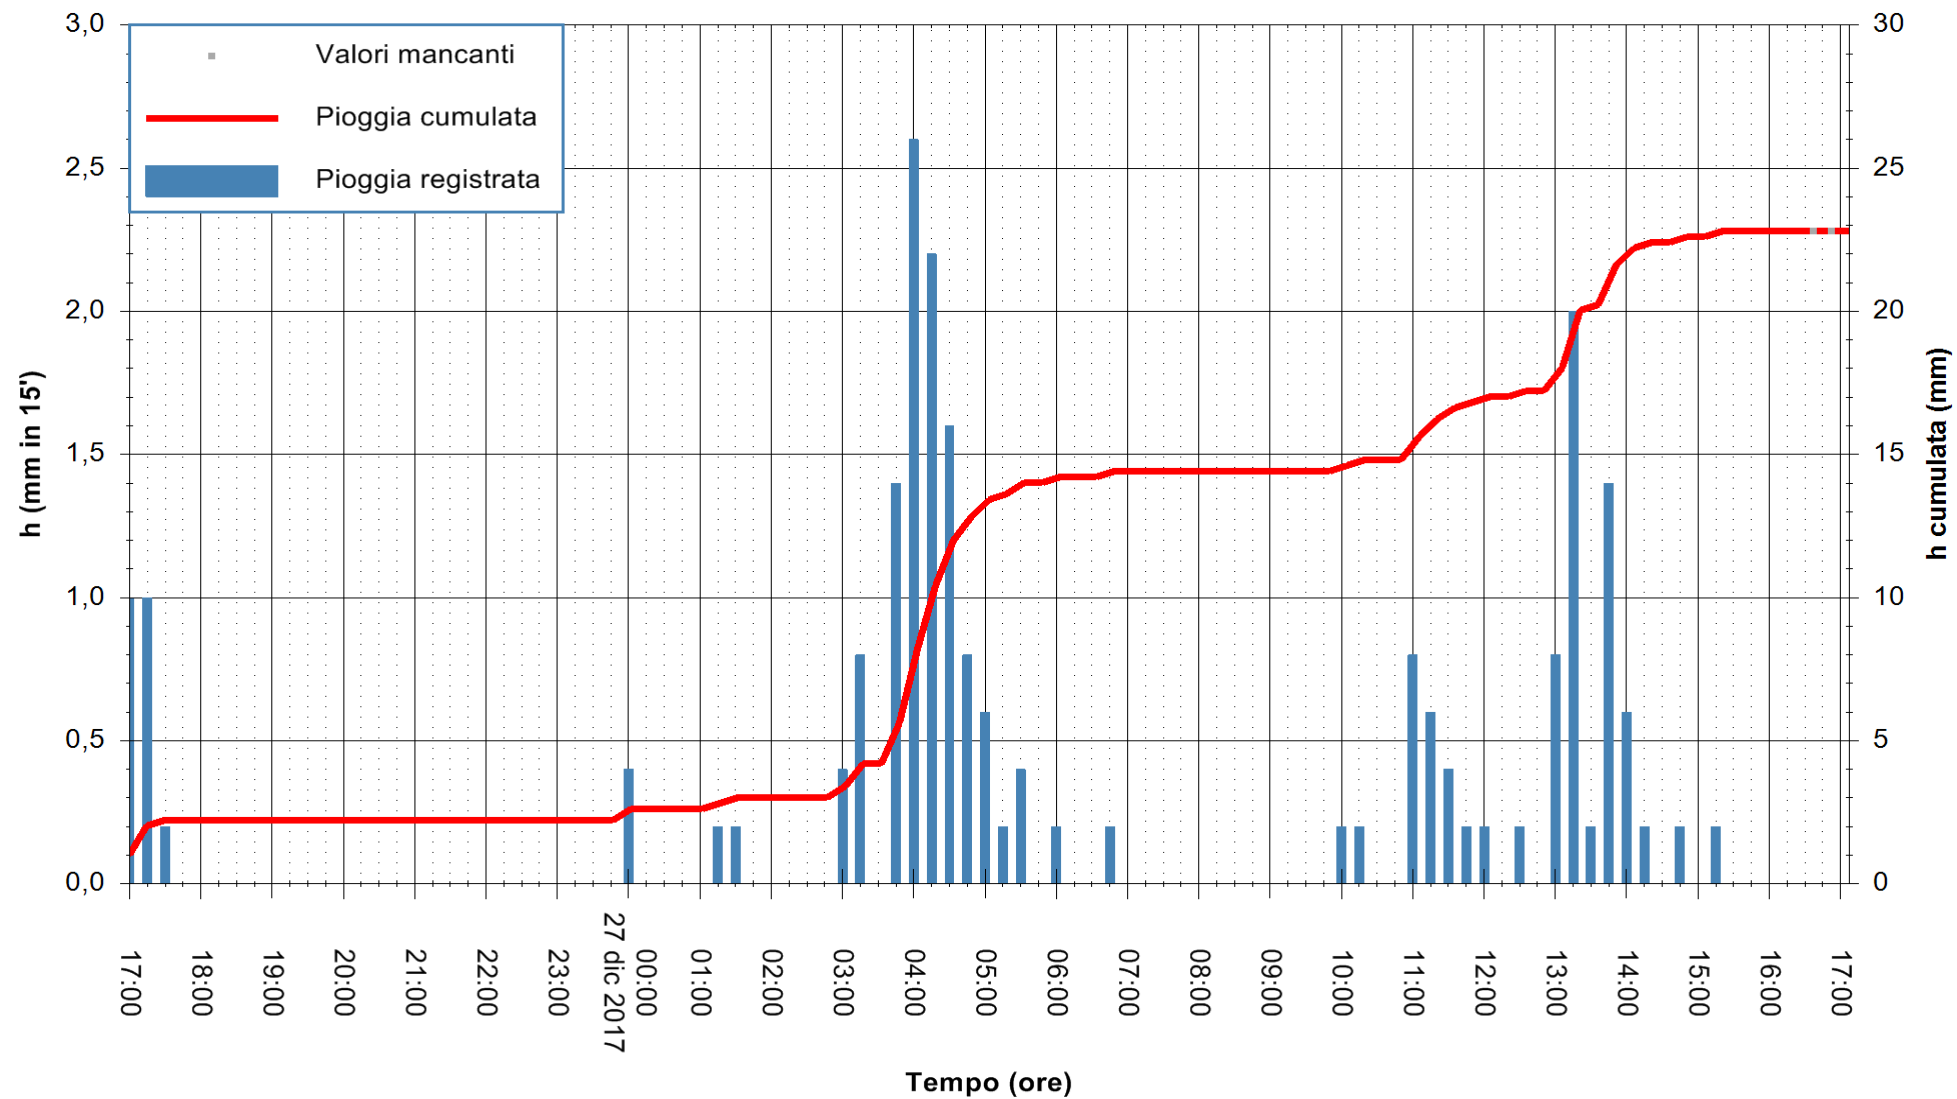

Stazione pluviometrica Fluminimannu a Decimomannu
 Area DECIMOMANNU
 Pioggia registrata nelle ultime 24 ore
 Estrazione dati delle ore 17:12 del 27/12/2017
 Ultimo dato disponibile: 27/12/2017 alle 16:30

ARPAS
 F.to il Dirigente Responsabile
 Dott. Giuseppe Bianco

REGIONE AUTÒNOMA DE SARDIGNA
 REGIONE AUTONOMA DELLA SARDEGNA

Stazione pluviometrica Pianu
 Area PIANU 15
 Pioggia registrata nelle ultime 24 ore
 Estrazione dati delle ore 17:12 del 27/12/2017
 Ultimo dato disponibile: 27/12/2017 alle 16:40

ARPAS
 F.to il Dirigente Responsabile
 Dott. Giuseppe Bianco

REGIONE AUTÒNOMA DE SARDIGNA
 REGIONE AUTONOMA DELLA SARDEGNA

Stazione pluviometrica Baunei
 Area CAMPO SPORTIVO
 Pioggia registrata nelle ultime 24 ore
 Estrazione dati delle ore 17:12 del 27/12/2017
 Ultimo dato disponibile: 27/12/2017 alle 16:37