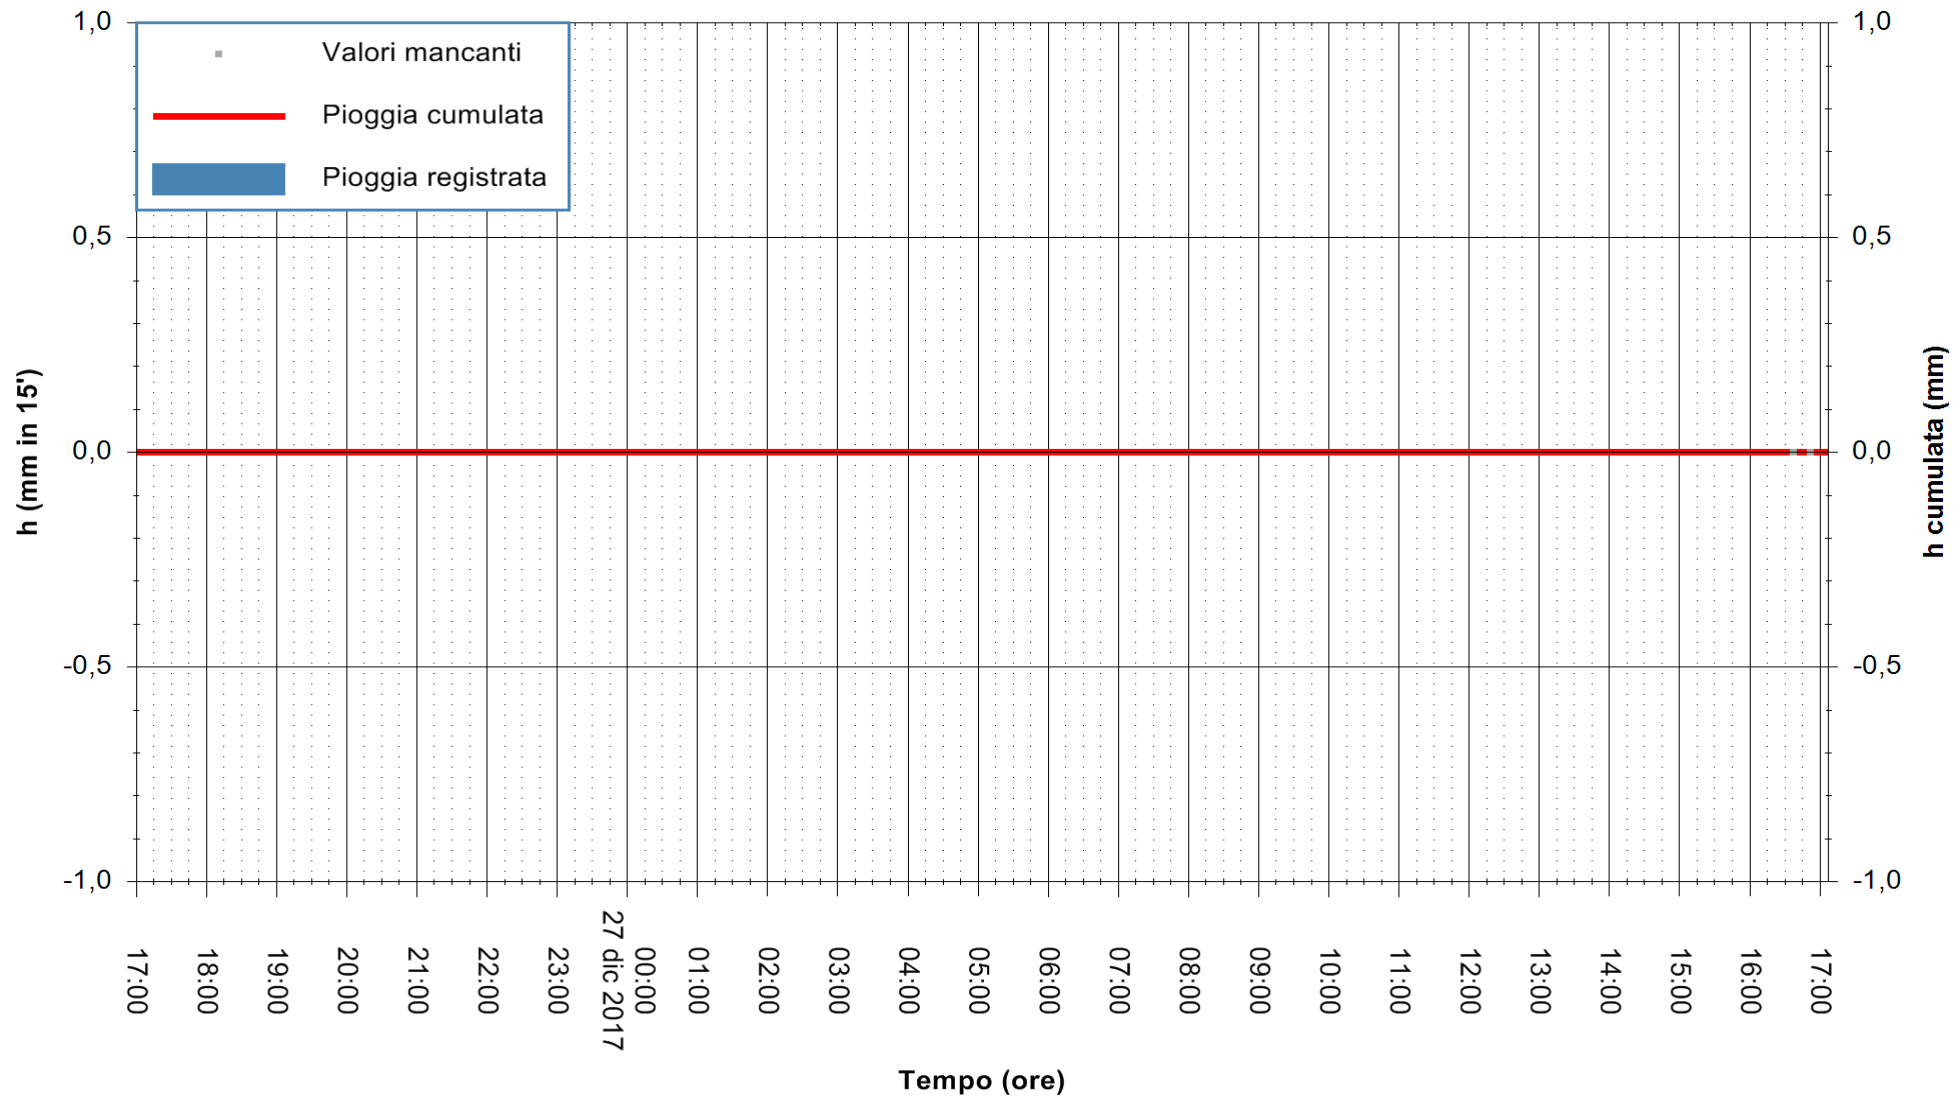

ARPAS
 F.to il Dirigente Responsabile
 Dott. Giuseppe Bianco

REGIONE AUTÒNOMA DE SARDIGNA
 REGIONE AUTONOMA DELLA SARDEGNA

Stazione pluviometrica Aglientu
 Area AGLIENTU
 Pioggia registrata nelle ultime 24 ore
 Estrazione dati delle ore 17:12 del 27/12/2017
 Ultimo dato disponibile: 27/12/2017 alle 16:30

ARPAS
 F.to il Dirigente Responsabile
 Dott. Giuseppe Bianco

REGIONE AUTÒNOMA DE SARDIGNA
 REGIONE AUTONOMA DELLA SARDEGNA

Stazione pluviometrica Mamone
 Area MAMONE
 Pioggia registrata nelle ultime 24 ore
 Estrazione dati delle ore 17:12 del 27/12/2017
 Ultimo dato disponibile: 27/12/2017 alle 16:40