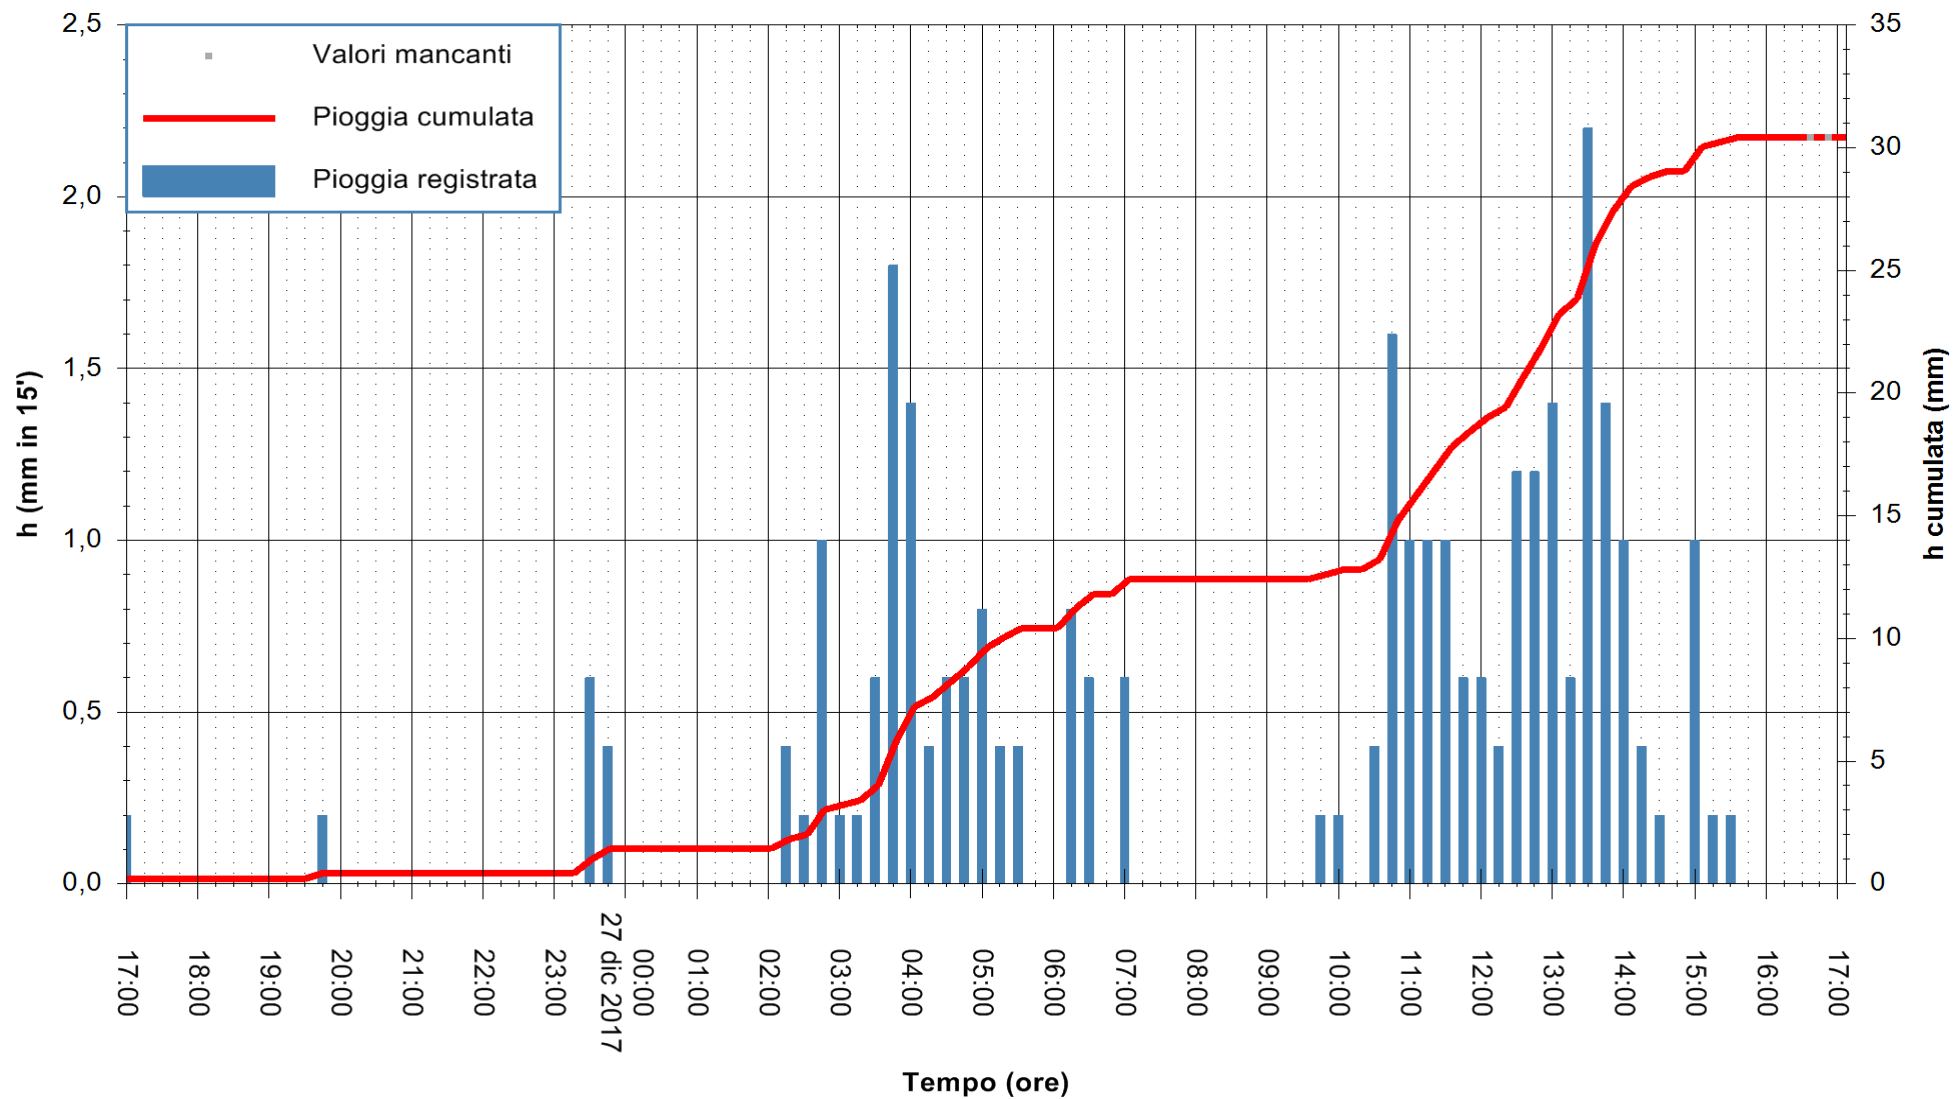

Stazione pluviometrica Fluminimannu a Decimomannu
 Area DECIMOMANNU
 Pioggia registrata nelle ultime 24 ore
 Estrazione dati delle ore 17:12 del 27/12/2017
 Ultimo dato disponibile: 27/12/2017 alle 16:30

ARPAS
 F.to il Dirigente Responsabile
 Dott. Giuseppe Bianco

REGIONE AUTÒNOMA DE SARDIGNA
 REGIONE AUTONOMA DELLA SARDEGNA

Stazione pluviometrica Pianu
 Area PIANU 15
 Pioggia registrata nelle ultime 24 ore
 Estrazione dati delle ore 17:12 del 27/12/2017
 Ultimo dato disponibile: 27/12/2017 alle 16:40