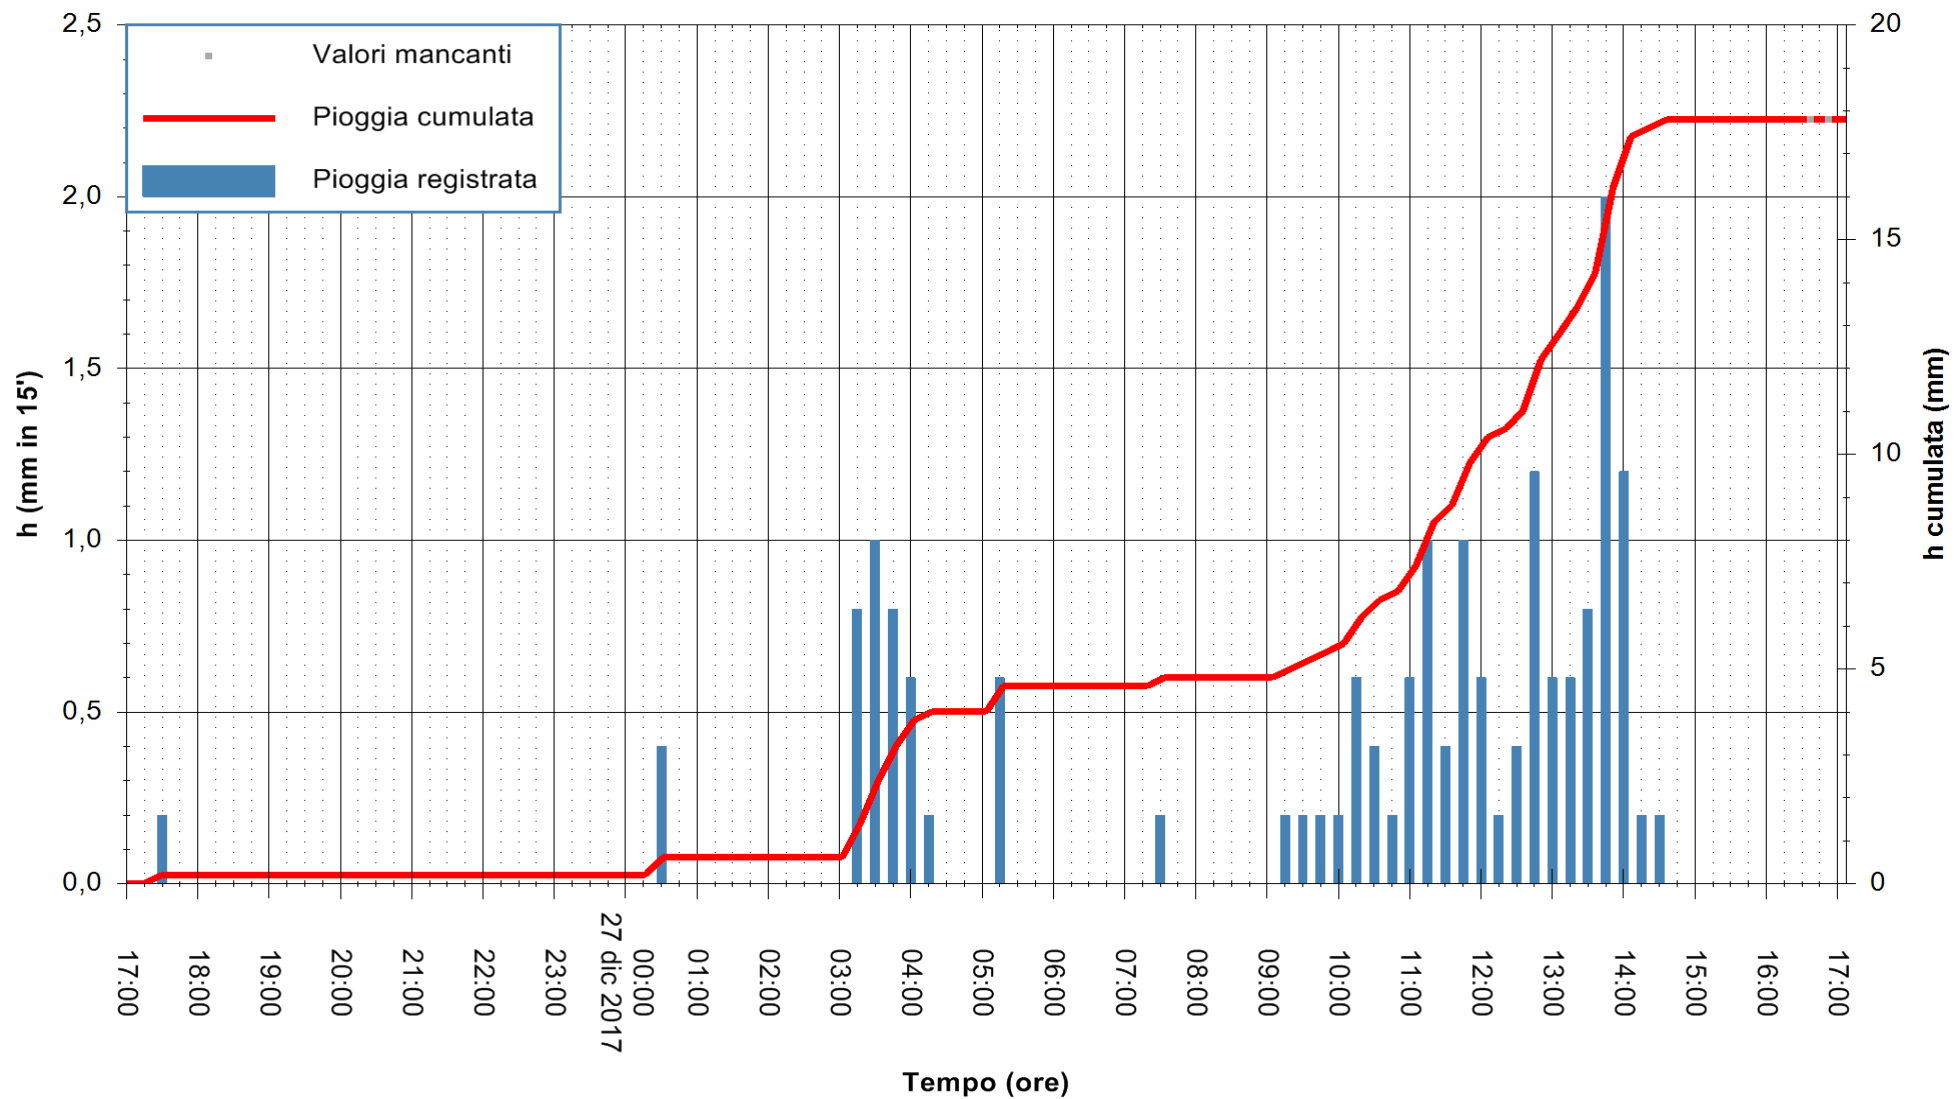

Stazione pluviometrica Fluminimannu a Decimomannu
 Area DECIMOMANNU
 Pioggia registrata nelle ultime 24 ore
 Estrazione dati delle ore 17:12 del 27/12/2017
 Ultimo dato disponibile: 27/12/2017 alle 16:30

ARPAS
 F.to il Dirigente Responsabile
 Dott. Giuseppe Bianco

REGIONE AUTÒNOMA DE SARDIGNA
 REGIONE AUTONOMA DELLA SARDEGNA

Stazione pluviometrica Pianu
 Area PIANU 15
 Pioggia registrata nelle ultime 24 ore
 Estrazione dati delle ore 17:12 del 27/12/2017
 Ultimo dato disponibile: 27/12/2017 alle 16:40

ARPAS
 F.to il Dirigente Responsabile
 Dott. Giuseppe Bianco

REGIONE AUTÒNOMA DE SARDIGNA
 REGIONE AUTONOMA DELLA SARDEGNA

Stazione pluviometrica Baunei
 Area CAMPO SPORTIVO
 Pioggia registrata nelle ultime 24 ore
 Estrazione dati delle ore 17:12 del 27/12/2017
 Ultimo dato disponibile: 27/12/2017 alle 16:37