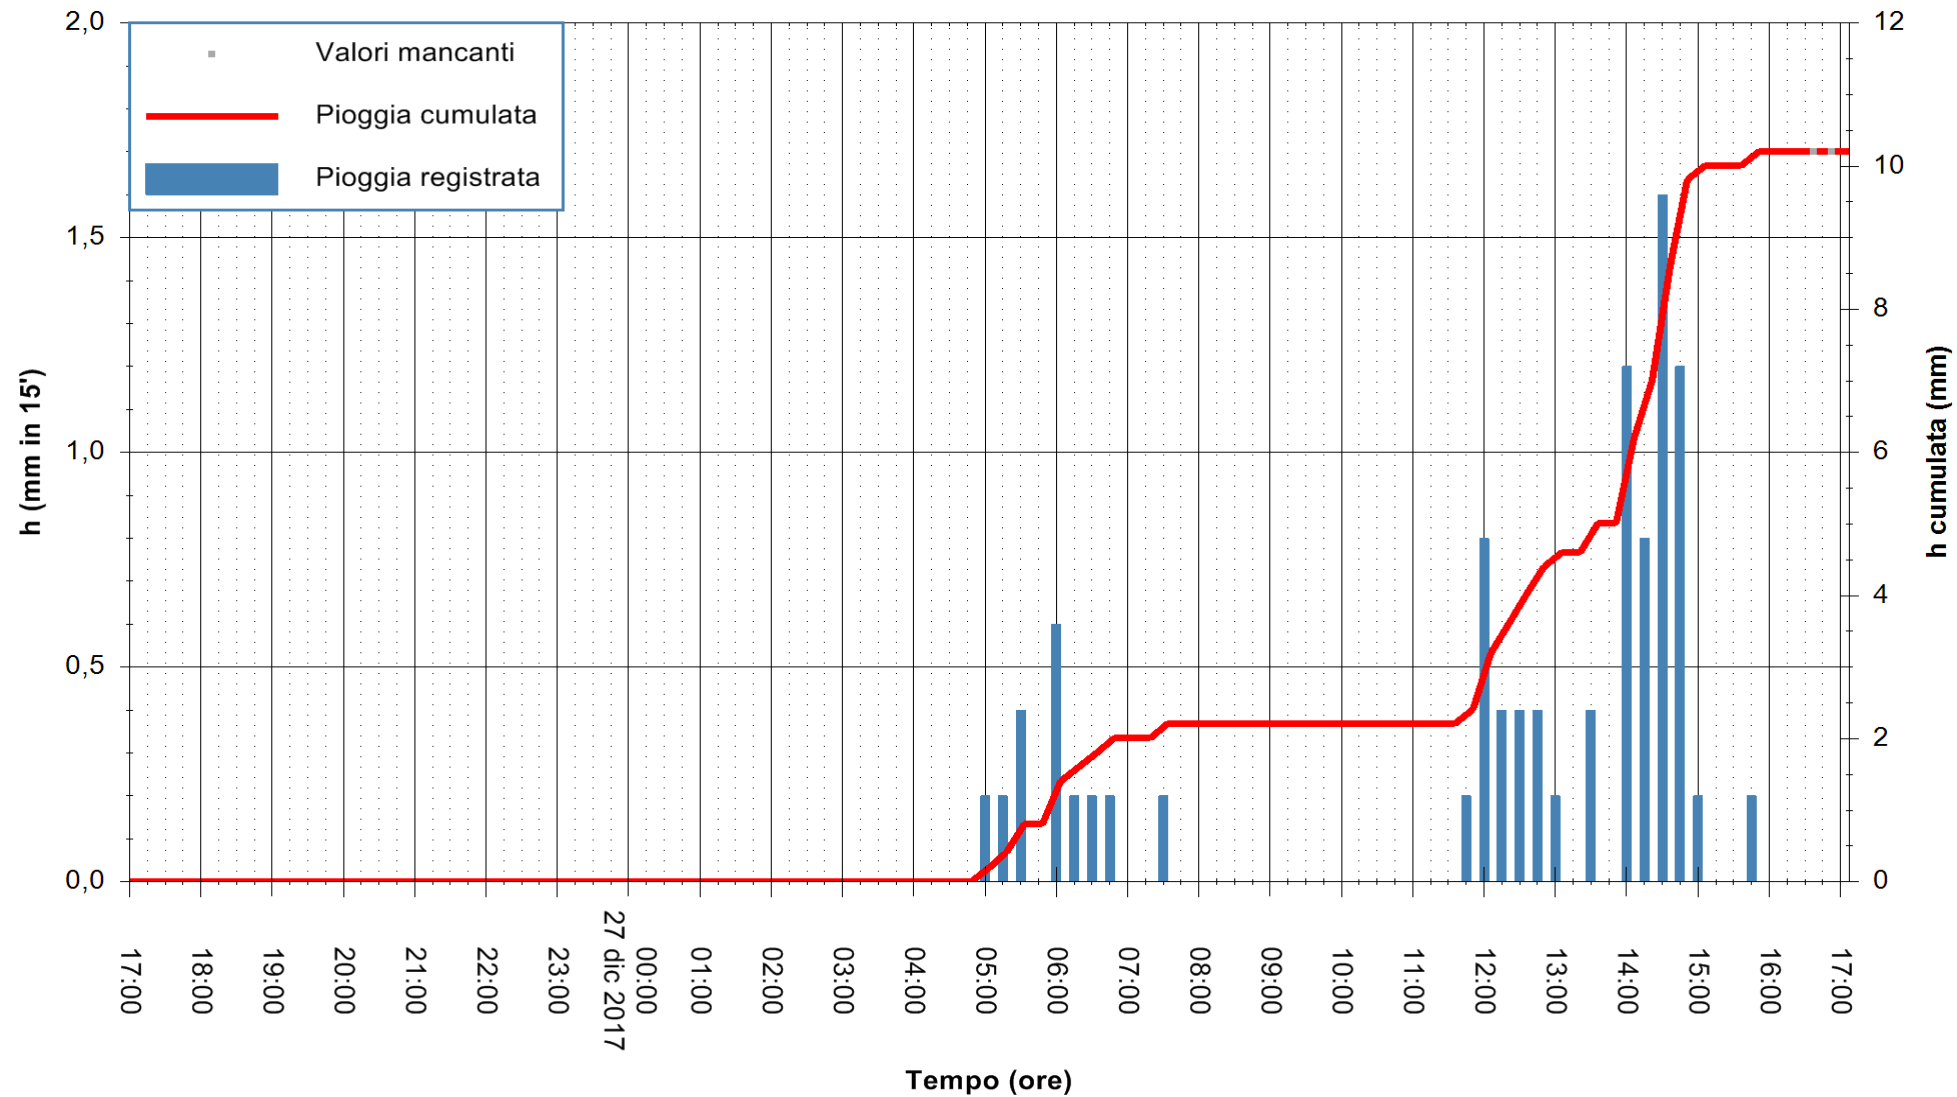

Stazione pluviometrica Fluminimannu a Decimomannu
 Area DECIMOMANNU
 Pioggia registrata nelle ultime 24 ore
 Estrazione dati delle ore 17:12 del 27/12/2017
 Ultimo dato disponibile: 27/12/2017 alle 16:30

ARPAS
 F.to il Dirigente Responsabile
 Dott. Giuseppe Bianco

REGIONE AUTÒNOMA DE SARDIGNA
 REGIONE AUTONOMA DELLA SARDEGNA

Stazione pluviometrica Aglientu
 Area AGLIENTU
 Pioggia registrata nelle ultime 24 ore
 Estrazione dati delle ore 17:12 del 27/12/2017
 Ultimo dato disponibile: 27/12/2017 alle 16:30

ARPAS
 F.to il Dirigente Responsabile
 Dott. Giuseppe Bianco

REGIONE AUTÒNOMA DE SARDIGNA
 REGIONE AUTONOMA DELLA SARDEGNA

Stazione pluviometrica Mamone
 Area MAMONE
 Pioggia registrata nelle ultime 24 ore
 Estrazione dati delle ore 17:12 del 27/12/2017
 Ultimo dato disponibile: 27/12/2017 alle 16:40