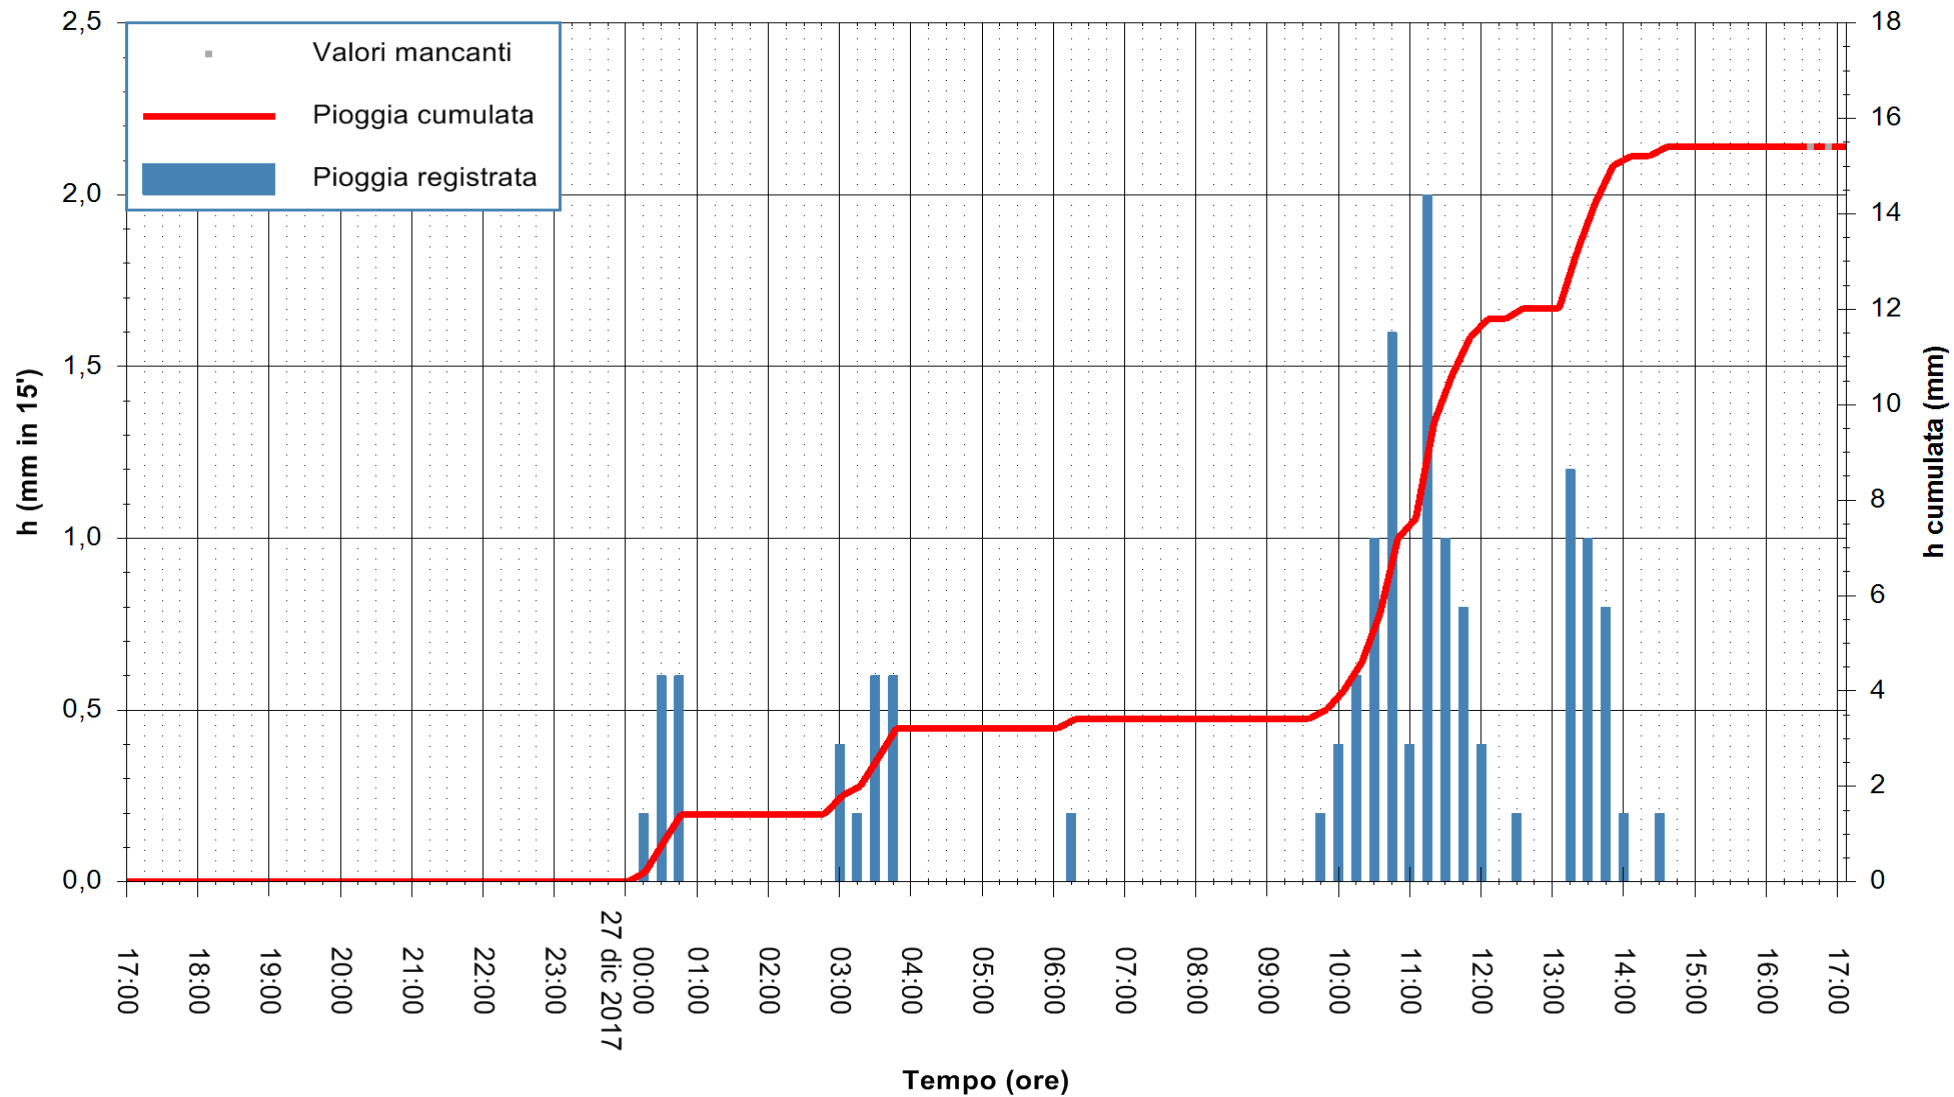

Stazione pluviometrica Fluminimannu a Decimomannu
 Area DECIMOMANNU
 Pioggia registrata nelle ultime 24 ore
 Estrazione dati delle ore 17:12 del 27/12/2017
 Ultimo dato disponibile: 27/12/2017 alle 16:30

ARPAS
 F.to il Dirigente Responsabile
 Dott. Giuseppe Bianco

REGIONE AUTÒNOMA DE SARDIGNA
 REGIONE AUTONOMA DELLA SARDEGNA

Stazione pluviometrica Pianu
 Area PIANU 15
 Pioggia registrata nelle ultime 24 ore
 Estrazione dati delle ore 17:12 del 27/12/2017
 Ultimo dato disponibile: 27/12/2017 alle 16:40

ARPAS
 F.to il Dirigente Responsabile
 Dott. Giuseppe Bianco

REGIONE AUTÒNOMA DE SARDIGNA
 REGIONE AUTONOMA DELLA SARDEGNA

Stazione pluviometrica Baunei
 Area CAMPO SPORTIVO
 Pioggia registrata nelle ultime 24 ore
 Estrazione dati delle ore 17:12 del 27/12/2017
 Ultimo dato disponibile: 27/12/2017 alle 16:37