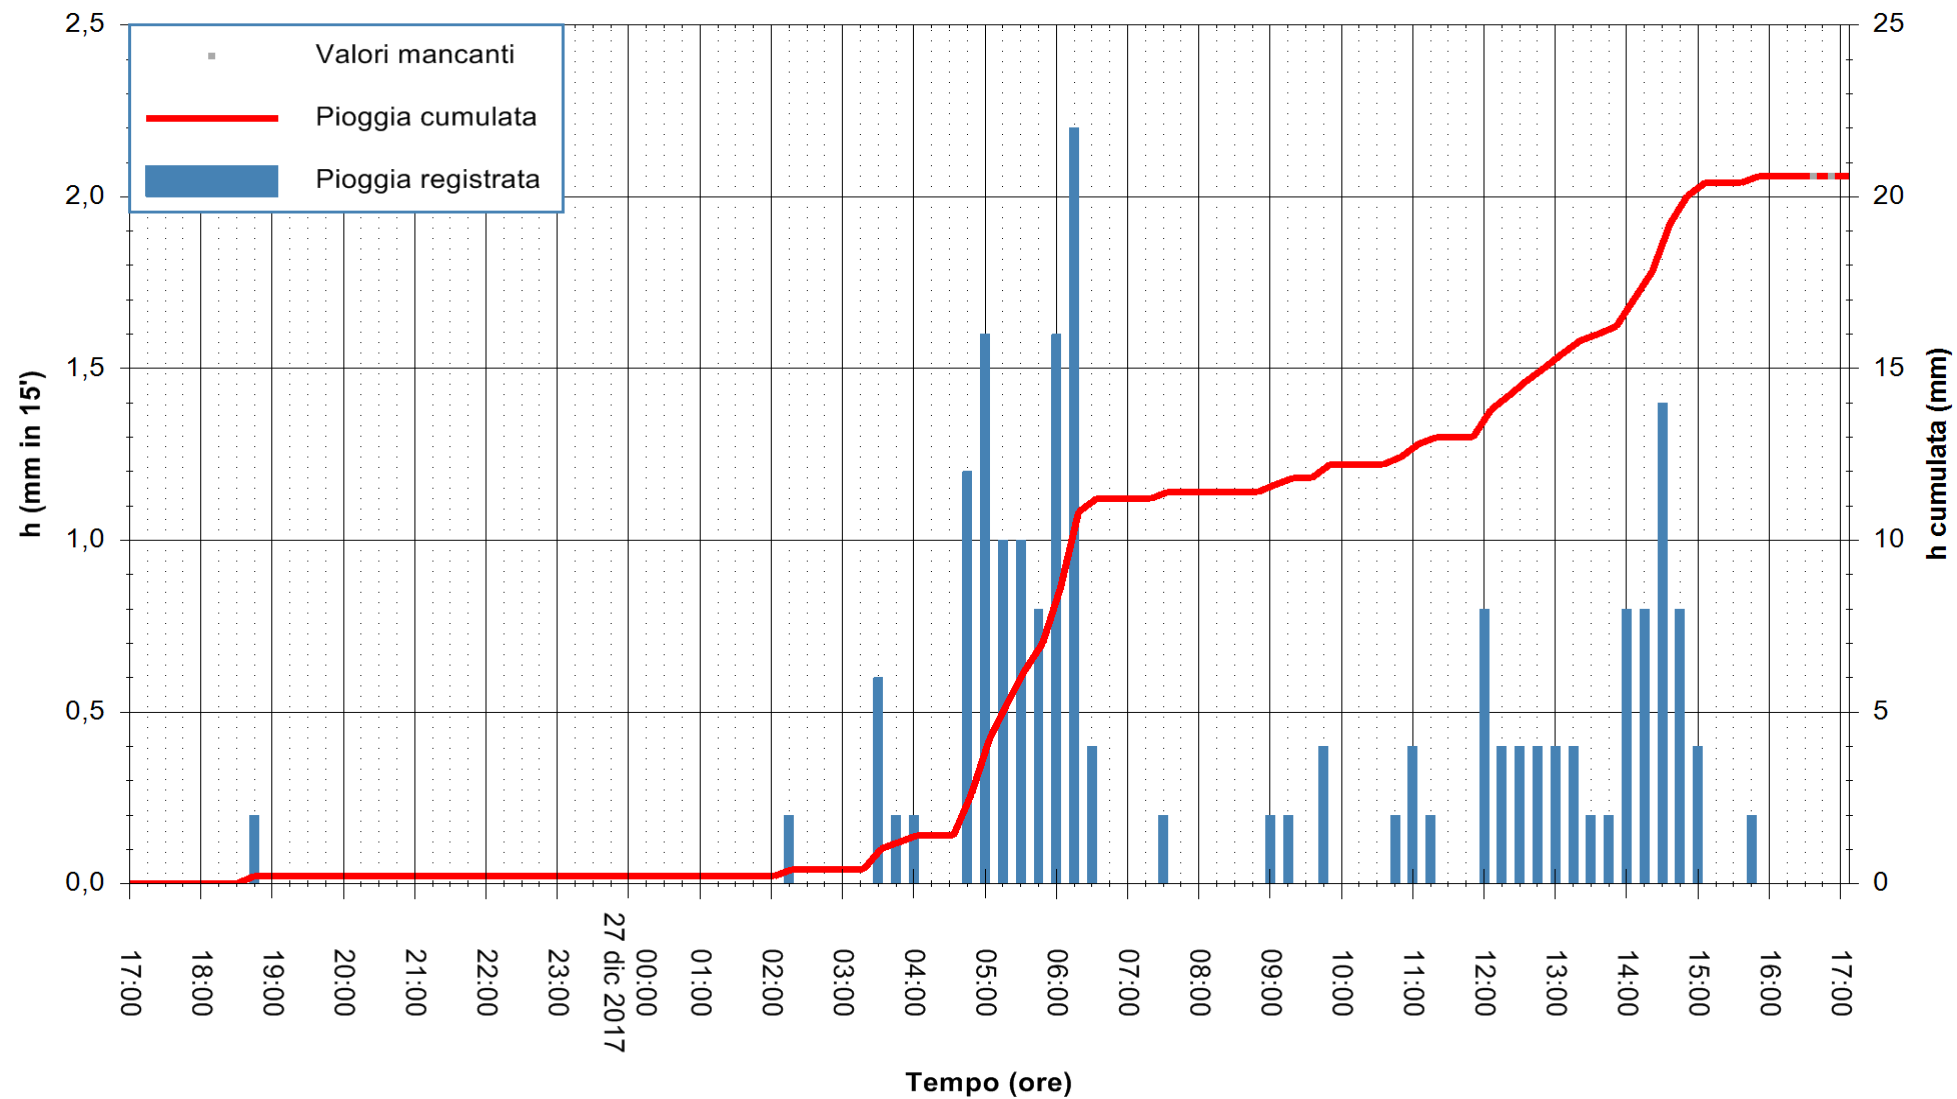

Stazione pluviometrica Fluminimannu a Decimomannu
 Area DECIMOMANNU
 Pioggia registrata nelle ultime 24 ore
 Estrazione dati delle ore 17:12 del 27/12/2017
 Ultimo dato disponibile: 27/12/2017 alle 16:30

ARPAS
 F.to il Dirigente Responsabile
 Dott. Giuseppe Bianco

REGIONE AUTÒNOMA DE SARDIGNA
 REGIONE AUTONOMA DELLA SARDEGNA

Stazione pluviometrica Aglientu
 Area AGLIENTU
 Pioggia registrata nelle ultime 24 ore
 Estrazione dati delle ore 17:12 del 27/12/2017
 Ultimo dato disponibile: 27/12/2017 alle 16:30

ARPAS
 F.to il Dirigente Responsabile
 Dott. Giuseppe Bianco

REGIONE AUTÒNOMA DE SARDIGNA
 REGIONE AUTONOMA DELLA SARDEGNA

Stazione pluviometrica Mamone
 Area MAMONE
 Pioggia registrata nelle ultime 24 ore
 Estrazione dati delle ore 17:12 del 27/12/2017
 Ultimo dato disponibile: 27/12/2017 alle 16:40