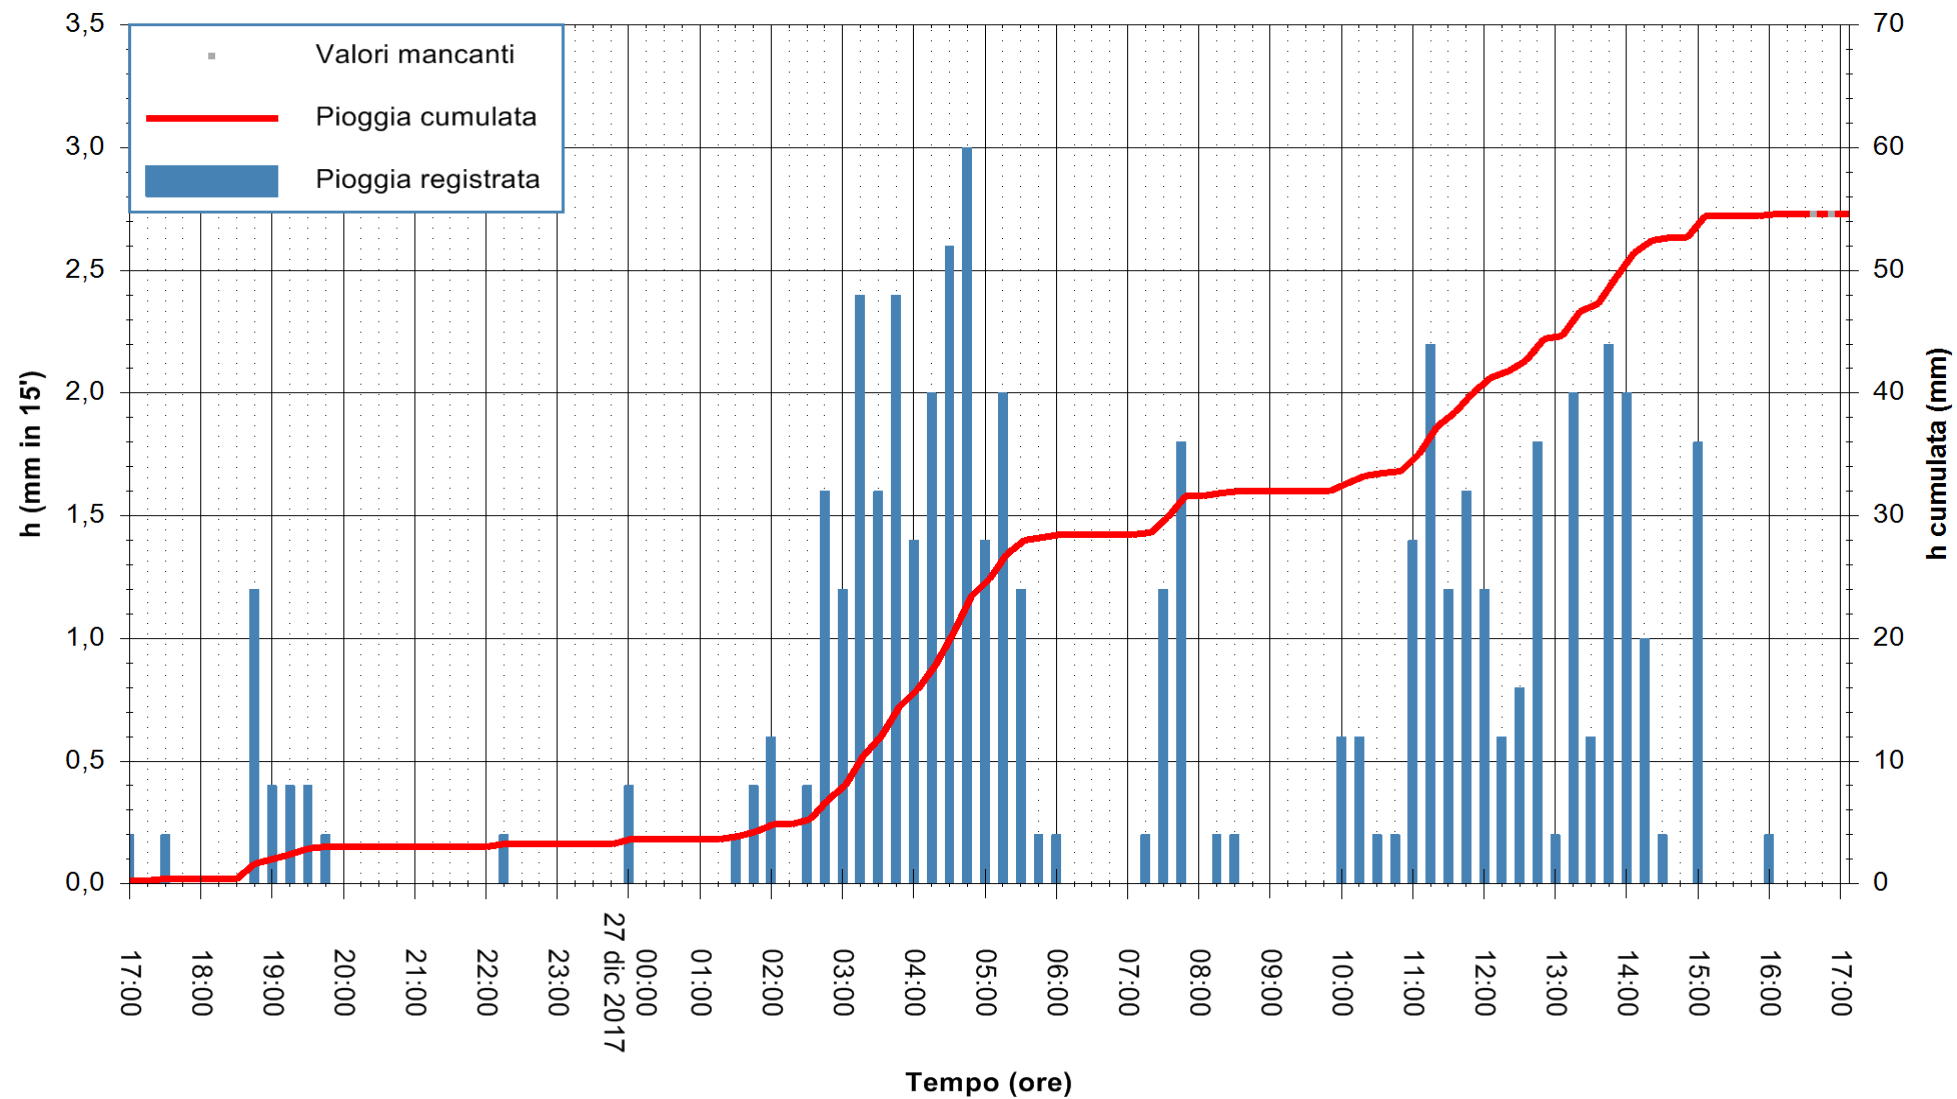

Stazione pluviometrica Fluminimannu a Decimomannu
 Area DECIMOMANNU
 Pioggia registrata nelle ultime 24 ore
 Estrazione dati delle ore 17:12 del 27/12/2017
 Ultimo dato disponibile: 27/12/2017 alle 16:30

ARPAS
 F.to il Dirigente Responsabile
 Dott. Giuseppe Bianco

REGIONE AUTÒNOMA DE SARDIGNA
 REGIONE AUTONOMA DELLA SARDEGNA

Stazione pluviometrica Aglientu
 Area AGLIENTU
 Pioggia registrata nelle ultime 24 ore
 Estrazione dati delle ore 17:12 del 27/12/2017
 Ultimo dato disponibile: 27/12/2017 alle 16:30

ARPAS
 F.to il Dirigente Responsabile
 Dott. Giuseppe Bianco

REGIONE AUTÒNOMA DE SARDIGNA
 REGIONE AUTONOMA DELLA SARDEGNA

Stazione pluviometrica Mamone
 Area MAMONE
 Pioggia registrata nelle ultime 24 ore
 Estrazione dati delle ore 17:12 del 27/12/2017
 Ultimo dato disponibile: 27/12/2017 alle 16:40