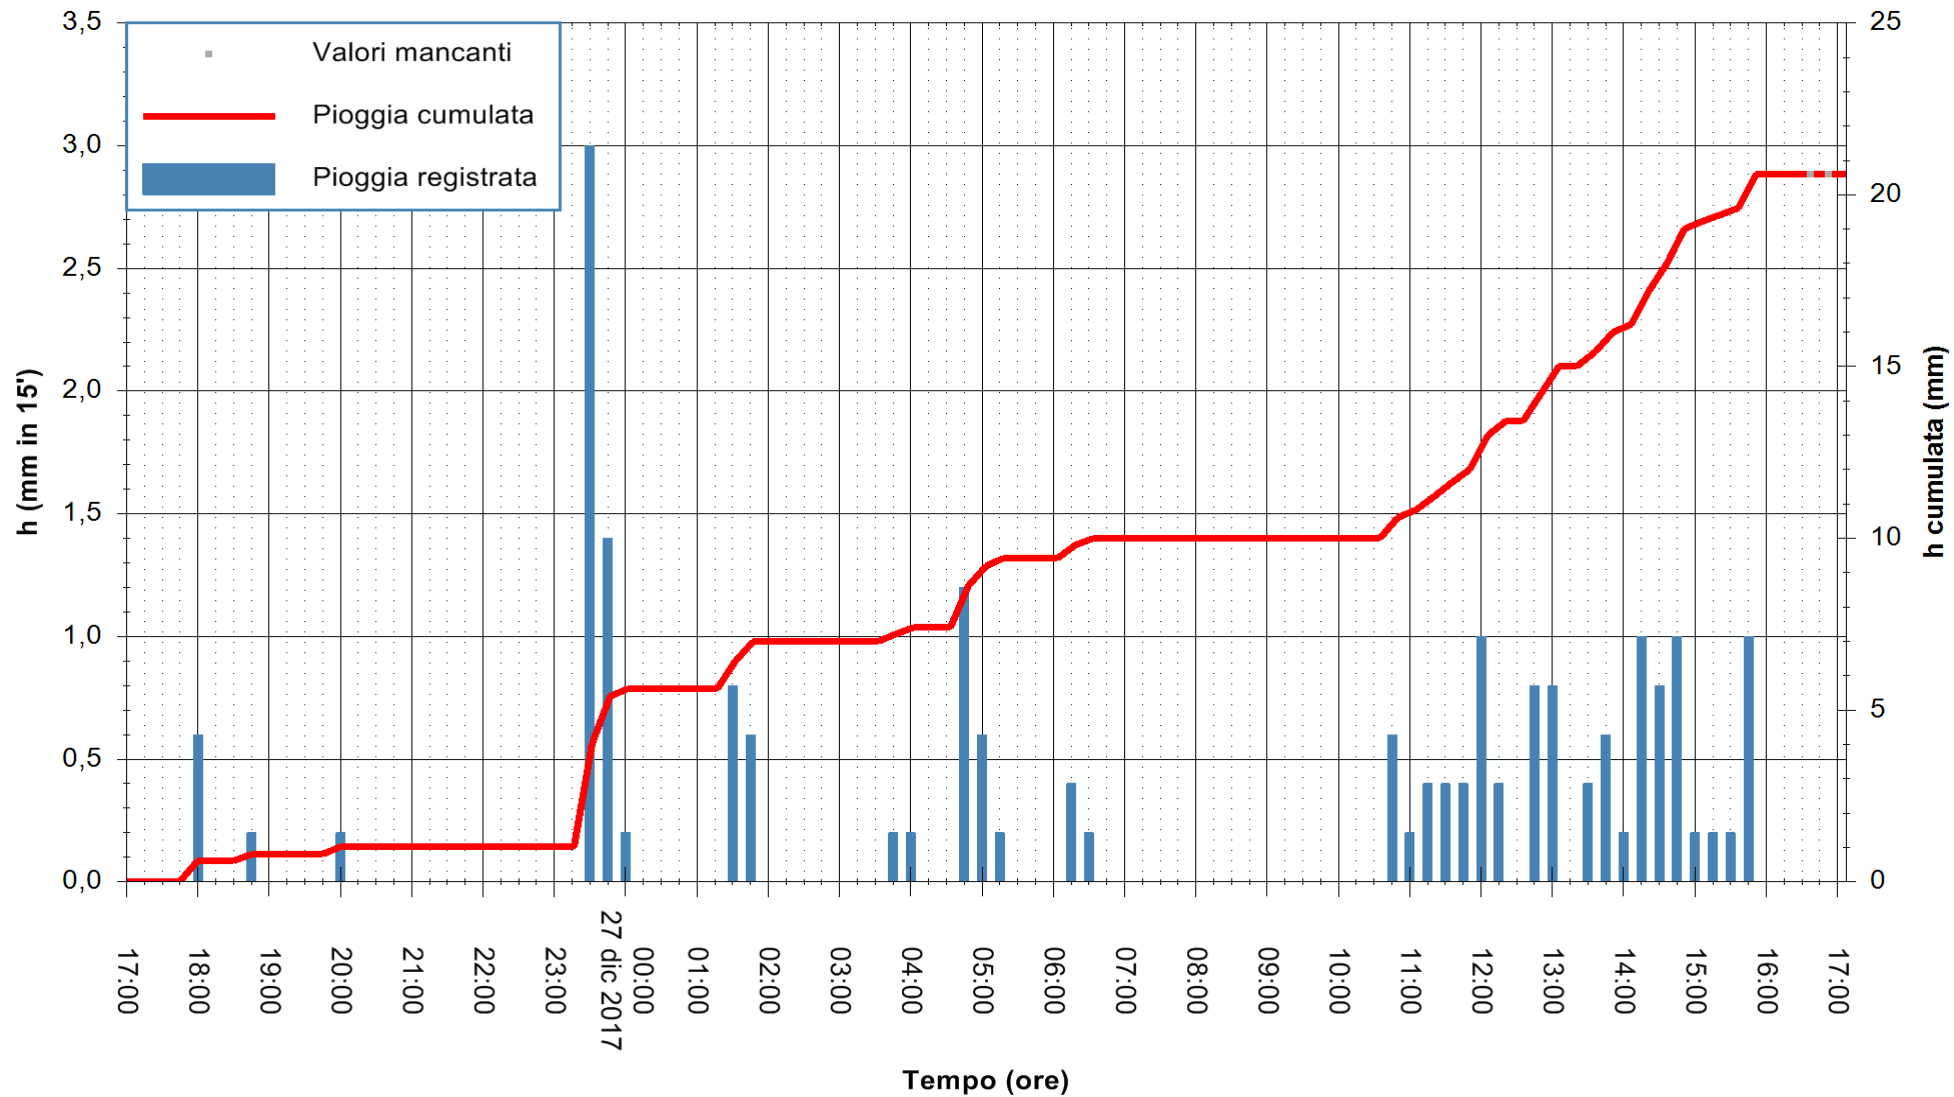

Stazione pluviometrica Fluminimannu a Decimomannu
 Area DECIMOMANNU
 Pioggia registrata nelle ultime 24 ore
 Estrazione dati delle ore 17:12 del 27/12/2017
 Ultimo dato disponibile: 27/12/2017 alle 16:30

ARPAS
 F.to il Dirigente Responsabile
 Dott. Giuseppe Bianco

REGIONE AUTÒNOMA DE SARDIGNA
 REGIONE AUTONOMA DELLA SARDEGNA

Stazione pluviometrica Aglientu
 Area AGLIENTU
 Pioggia registrata nelle ultime 24 ore
 Estrazione dati delle ore 17:12 del 27/12/2017
 Ultimo dato disponibile: 27/12/2017 alle 16:30

ARPAS
 F.to il Dirigente Responsabile
 Dott. Giuseppe Bianco

REGIONE AUTÒNOMA DE SARDIGNA
 REGIONE AUTONOMA DELLA SARDEGNA

Stazione pluviometrica Mamone
 Area MAMONE
 Pioggia registrata nelle ultime 24 ore
 Estrazione dati delle ore 17:12 del 27/12/2017
 Ultimo dato disponibile: 27/12/2017 alle 16:40