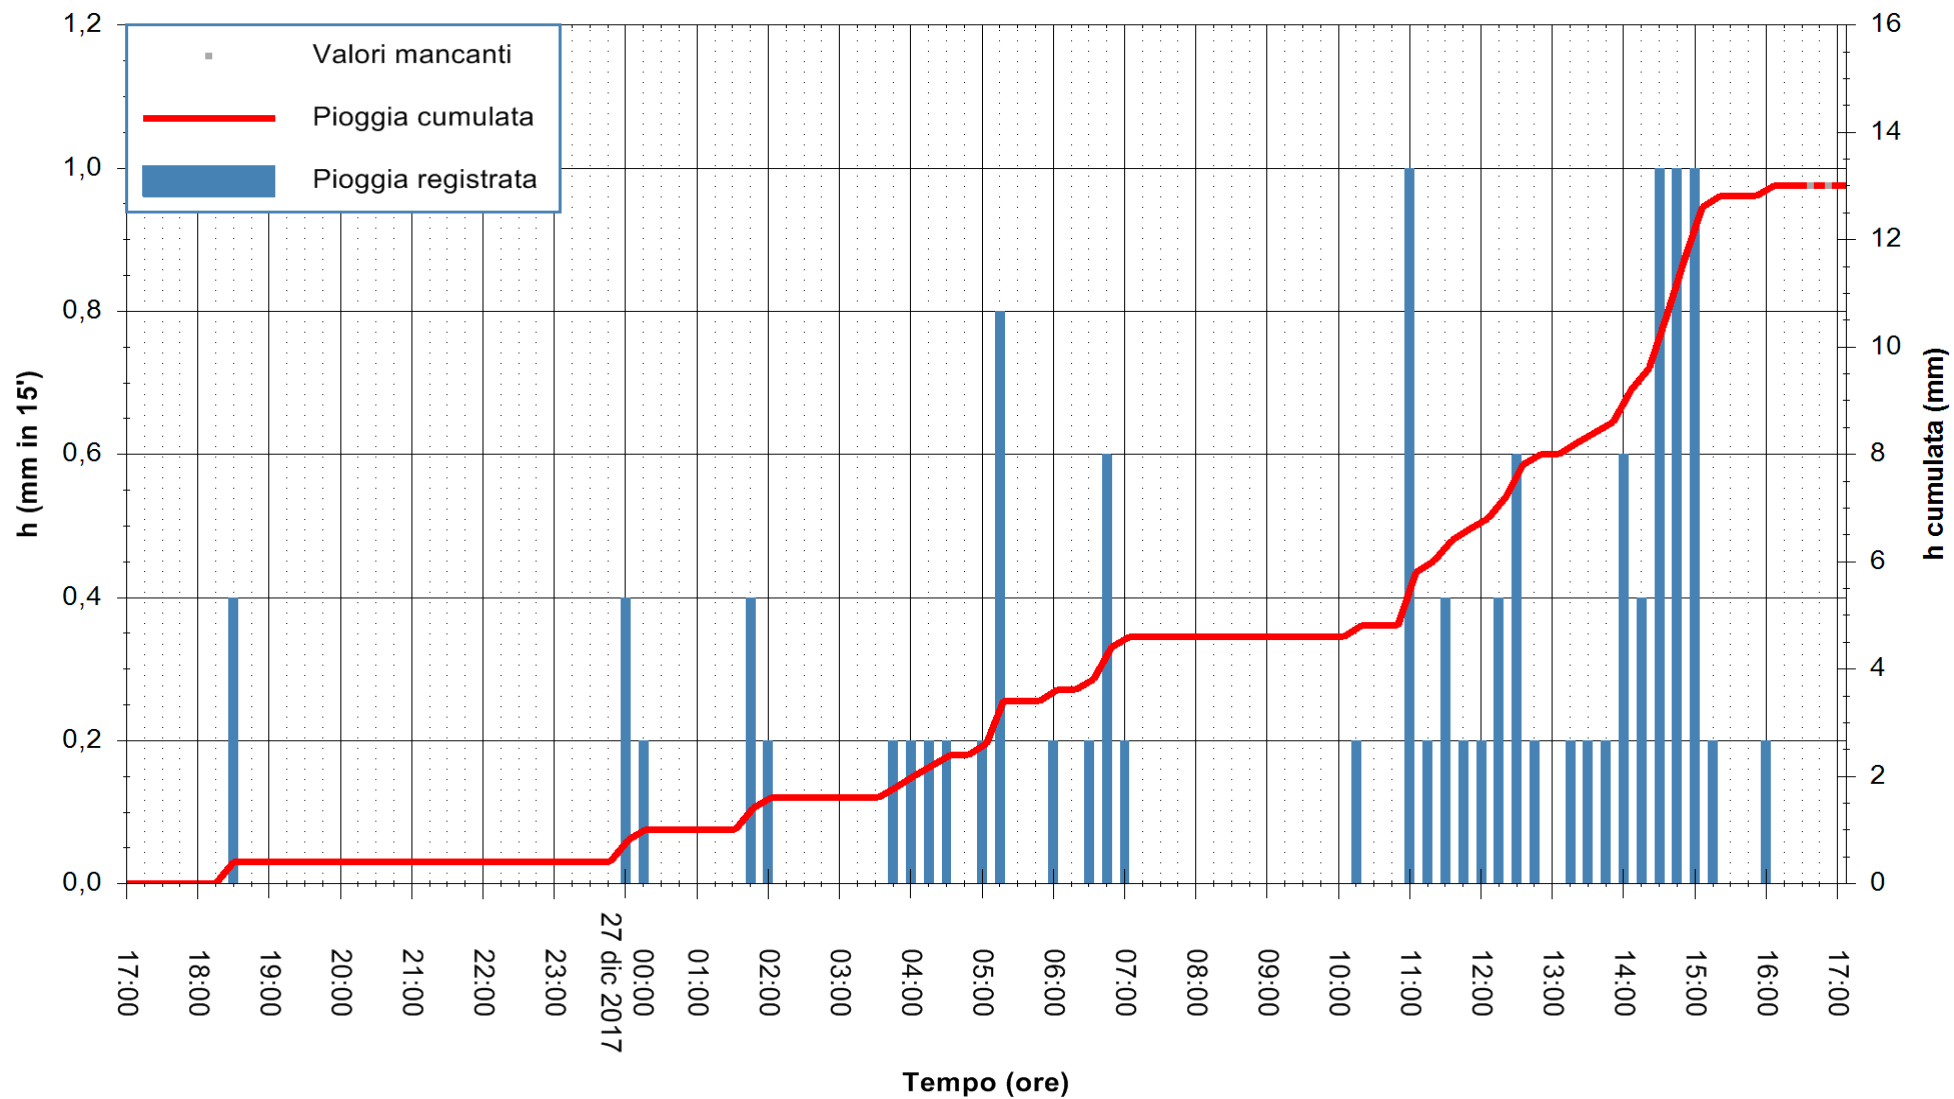

Stazione pluviometrica Fluminimannu a Decimomannu
 Area DECIMOMANNU
 Pioggia registrata nelle ultime 24 ore
 Estrazione dati delle ore 17:12 del 27/12/2017
 Ultimo dato disponibile: 27/12/2017 alle 16:30

ARPAS
 F.to il Dirigente Responsabile
 Dott. Giuseppe Bianco

REGIONE AUTÒNOMA DE SARDIGNA
 REGIONE AUTONOMA DELLA SARDEGNA

Stazione pluviometrica Aglientu
 Area AGLIENTU
 Pioggia registrata nelle ultime 24 ore
 Estrazione dati delle ore 17:12 del 27/12/2017
 Ultimo dato disponibile: 27/12/2017 alle 16:30

ARPAS
 F.to il Dirigente Responsabile
 Dott. Giuseppe Bianco

REGIONE AUTÒNOMA DE SARDIGNA
 REGIONE AUTONOMA DELLA SARDEGNA

Stazione pluviometrica Mamone
 Area MAMONE
 Pioggia registrata nelle ultime 24 ore
 Estrazione dati delle ore 17:12 del 27/12/2017
 Ultimo dato disponibile: 27/12/2017 alle 16:40