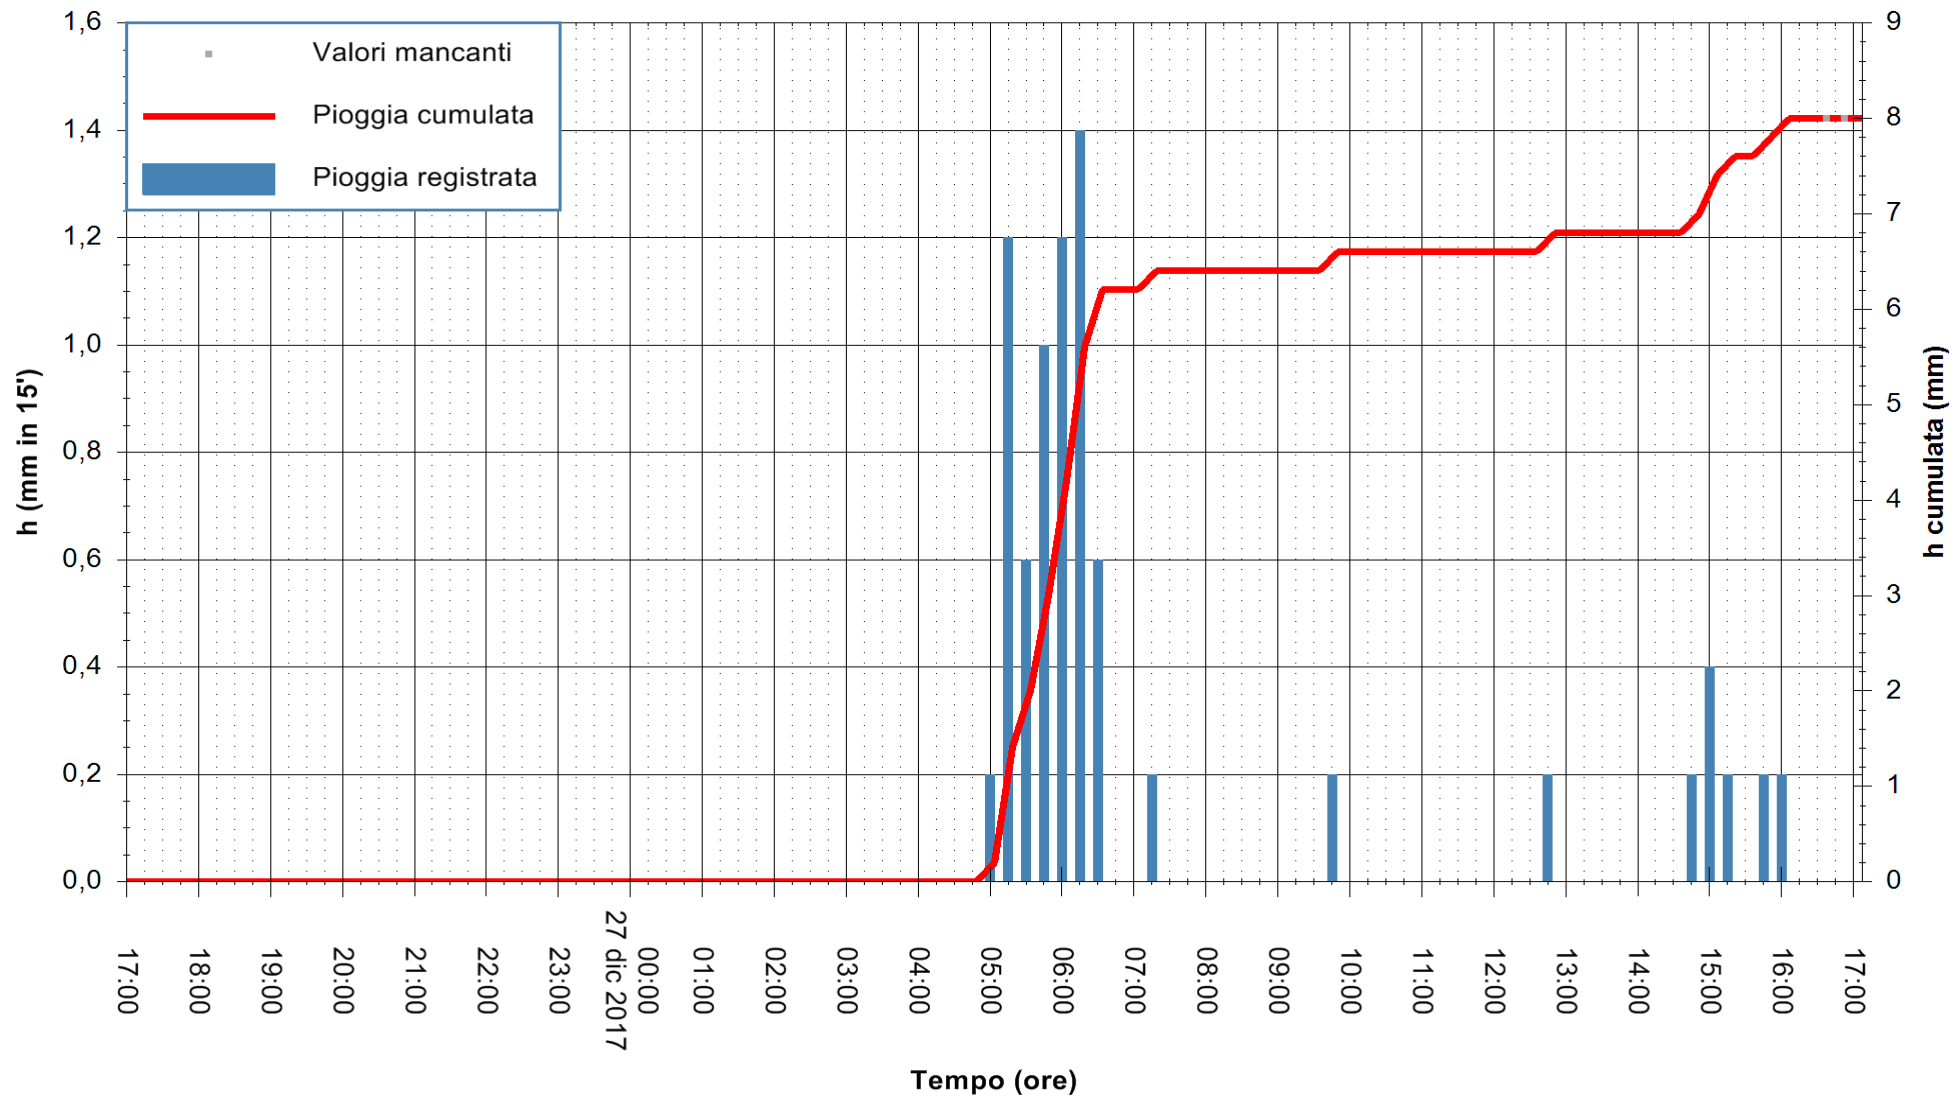

Stazione pluviometrica Fluminimannu a Decimomannu
 Area DECIMOMANNU
 Pioggia registrata nelle ultime 24 ore
 Estrazione dati delle ore 17:12 del 27/12/2017
 Ultimo dato disponibile: 27/12/2017 alle 16:30

ARPAS
 F.to il Dirigente Responsabile
 Dott. Giuseppe Bianco

REGIONE AUTÒNOMA DE SARDIGNA
 REGIONE AUTONOMA DELLA SARDEGNA

Stazione pluviometrica Baunei
 Area CAMPO SPORTIVO
 Pioggia registrata nelle ultime 24 ore
 Estrazione dati delle ore 17:12 del 27/12/2017
 Ultimo dato disponibile: 27/12/2017 alle 16:37

ARPAS
 F.to il Dirigente Responsabile
 Dott. Giuseppe Bianco

REGIONE AUTÒNOMA DE SARDIGNA
 REGIONE AUTONOMA DELLA SARDEGNA

Stazione pluviometrica Aglientu
 Area AGLIENTU
 Pioggia registrata nelle ultime 24 ore
 Estrazione dati delle ore 17:12 del 27/12/2017
 Ultimo dato disponibile: 27/12/2017 alle 16:30

ARPAS
 F.to il Dirigente Responsabile
 Dott. Giuseppe Bianco

REGIONE AUTÒNOMA DE SARDIGNA
 REGIONE AUTONOMA DELLA SARDEGNA

Stazione pluviometrica Mamone
 Area MAMONE
 Pioggia registrata nelle ultime 24 ore
 Estrazione dati delle ore 17:12 del 27/12/2017
 Ultimo dato disponibile: 27/12/2017 alle 16:40