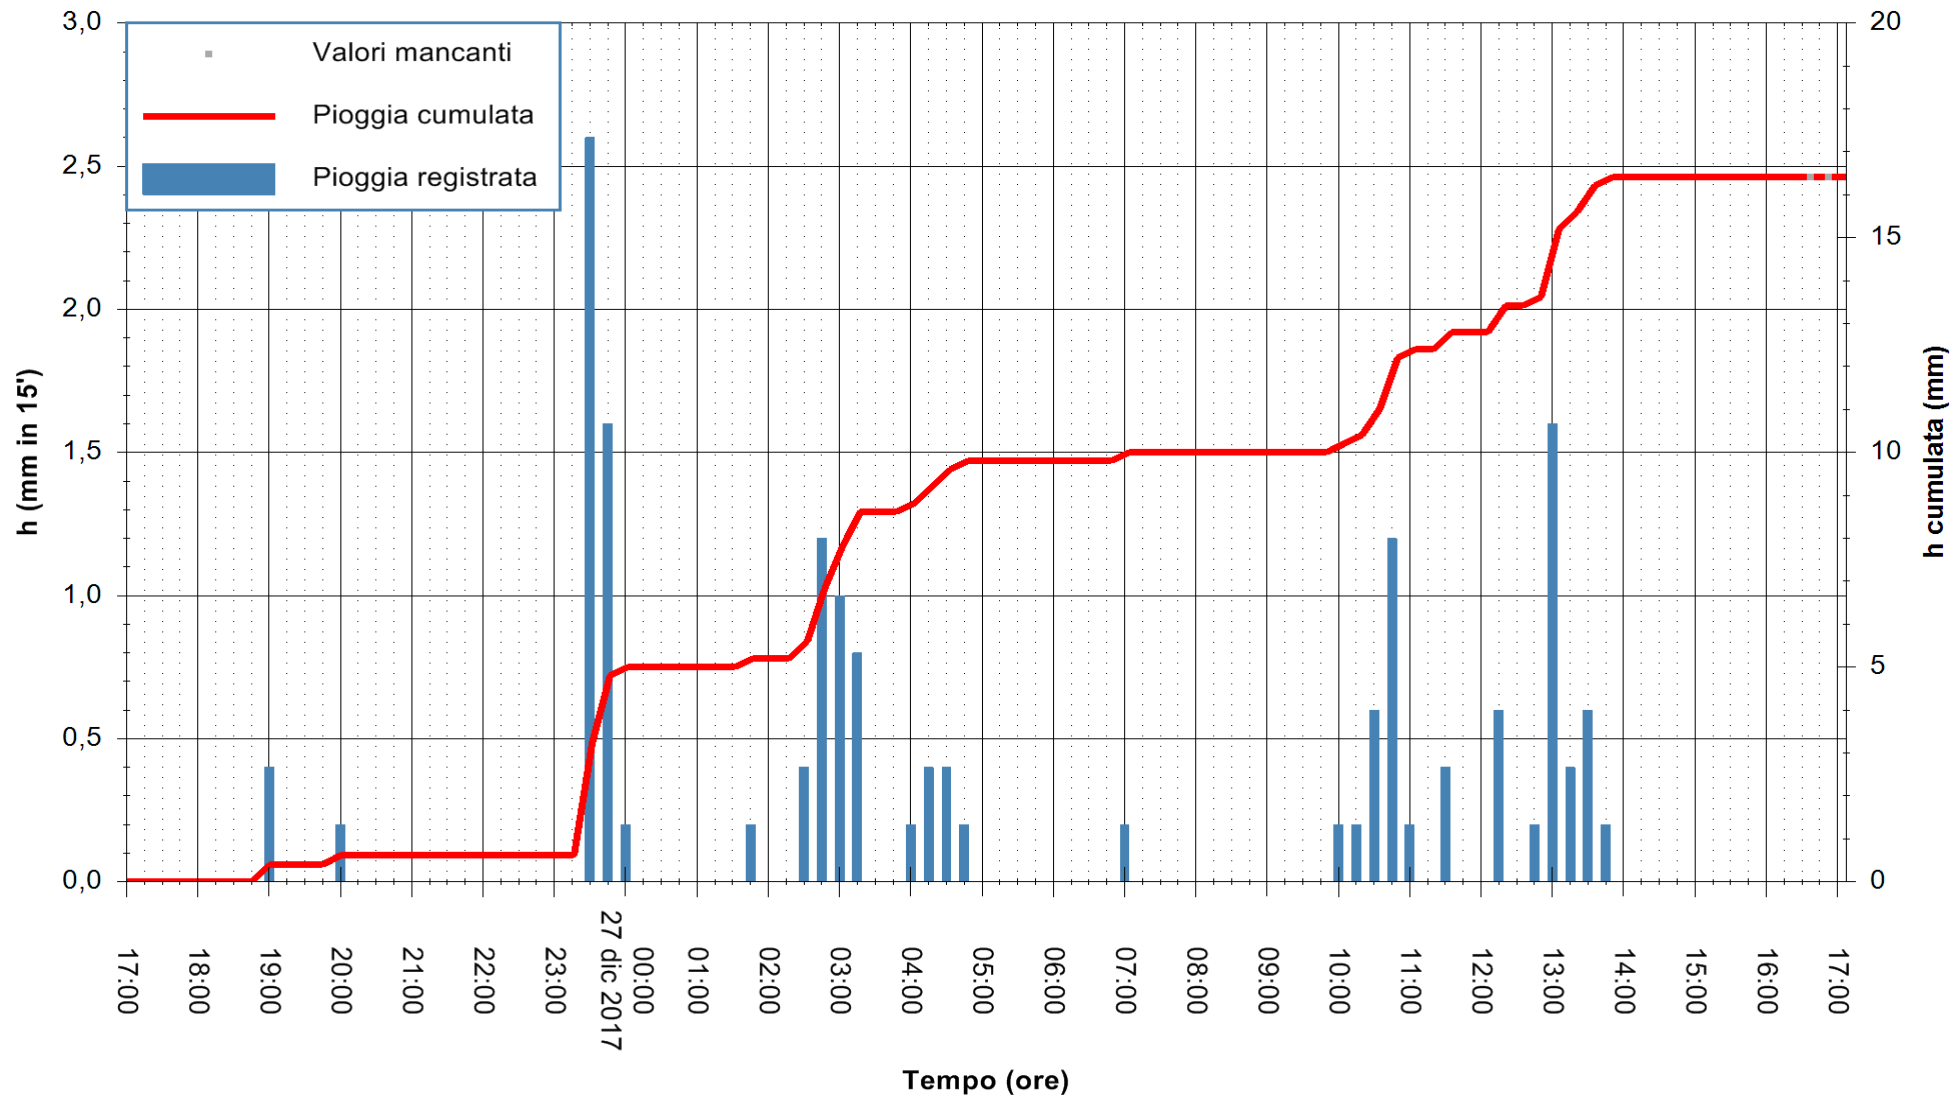

Stazione pluviometrica Fluminimannu a Decimomannu
 Area DECIMOMANNU
 Pioggia registrata nelle ultime 24 ore
 Estrazione dati delle ore 17:12 del 27/12/2017
 Ultimo dato disponibile: 27/12/2017 alle 16:30

ARPAS
 F.to il Dirigente Responsabile
 Dott. Giuseppe Bianco

REGIONE AUTÒNOMA DE SARDIGNA
 REGIONE AUTONOMA DELLA SARDEGNA

Stazione pluviometrica Aglientu
 Area AGLIENTU
 Pioggia registrata nelle ultime 24 ore
 Estrazione dati delle ore 17:12 del 27/12/2017
 Ultimo dato disponibile: 27/12/2017 alle 16:30

ARPAS
 F.to il Dirigente Responsabile
 Dott. Giuseppe Bianco

REGIONE AUTÒNOMA DE SARDIGNA
 REGIONE AUTONOMA DELLA SARDEGNA

Stazione pluviometrica Mamone
 Area MAMONE
 Pioggia registrata nelle ultime 24 ore
 Estrazione dati delle ore 17:12 del 27/12/2017
 Ultimo dato disponibile: 27/12/2017 alle 16:40