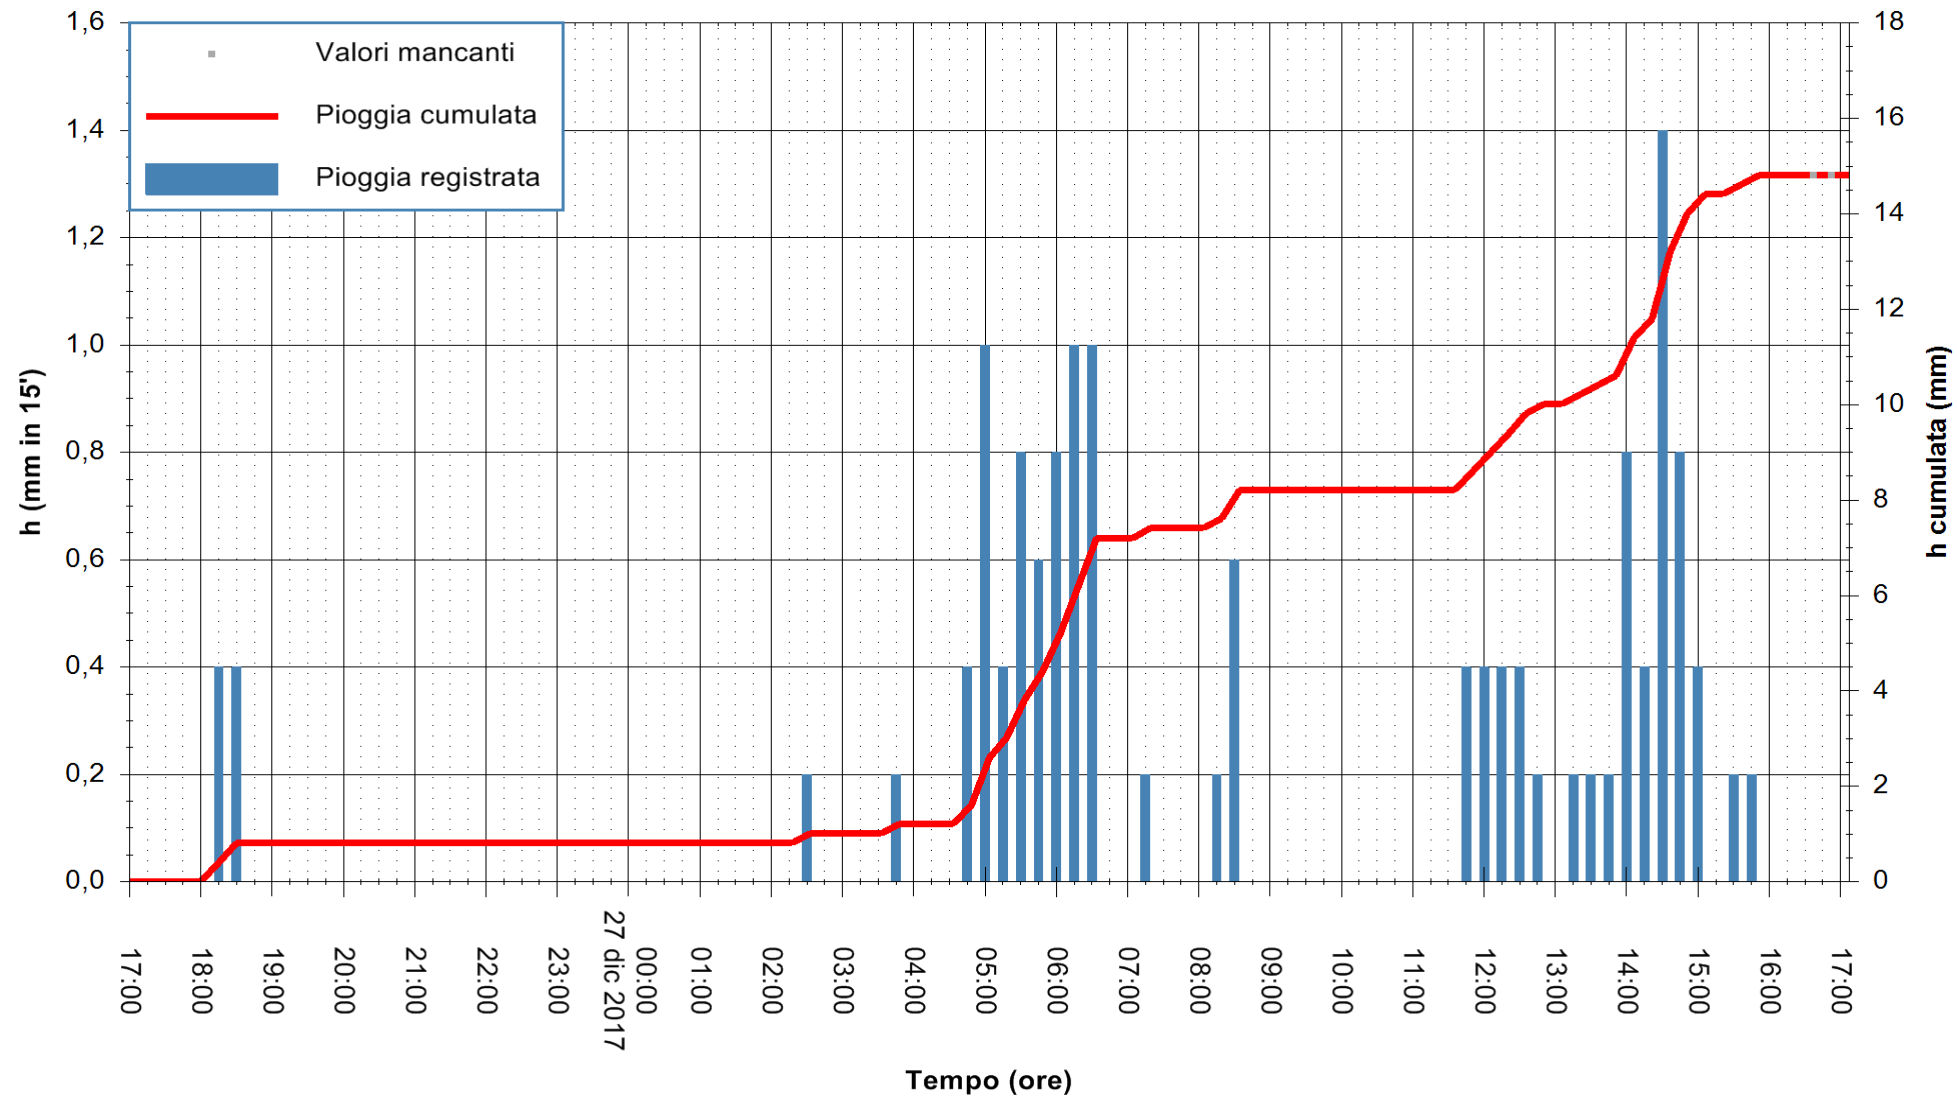

Stazione pluviometrica Fluminimannu a Decimomannu
 Area DECIMOMANNU
 Pioggia registrata nelle ultime 24 ore
 Estrazione dati delle ore 17:12 del 27/12/2017
 Ultimo dato disponibile: 27/12/2017 alle 16:30

ARPAS
 F.to il Dirigente Responsabile
 Dott. Giuseppe Bianco

REGIONE AUTÒNOMA DE SARDIGNA
 REGIONE AUTONOMA DELLA SARDEGNA

Stazione pluviometrica Baunei
 Area CAMPO SPORTIVO
 Pioggia registrata nelle ultime 24 ore
 Estrazione dati delle ore 17:12 del 27/12/2017
 Ultimo dato disponibile: 27/12/2017 alle 16:37

ARPAS
 F.to il Dirigente Responsabile
 Dott. Giuseppe Bianco

REGIONE AUTÒNOMA DE SARDIGNA
 REGIONE AUTONOMA DELLA SARDEGNA

Stazione pluviometrica Aglientu
 Area AGLIENTU
 Pioggia registrata nelle ultime 24 ore
 Estrazione dati delle ore 17:12 del 27/12/2017
 Ultimo dato disponibile: 27/12/2017 alle 16:30