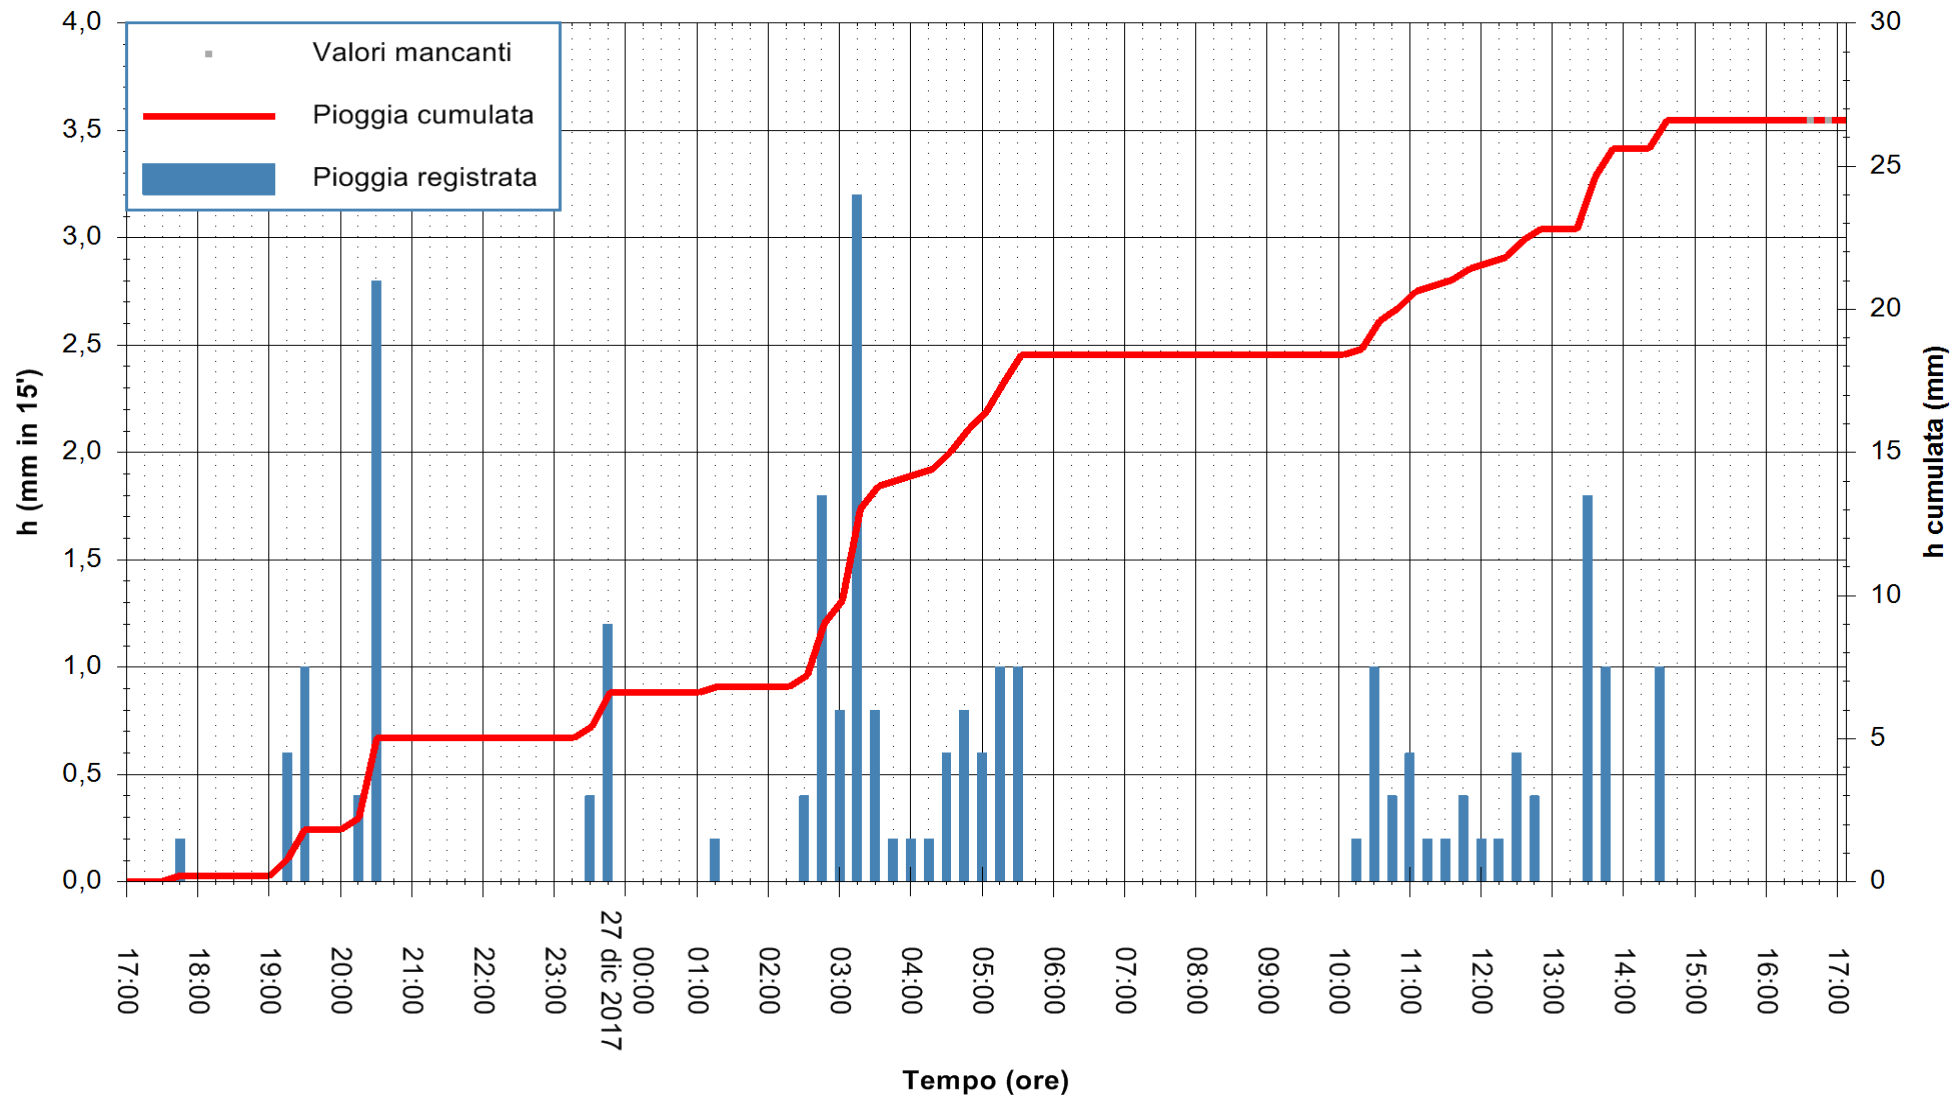

Stazione pluviometrica Fluminimannu a Decimomannu
 Area DECIMOMANNU
 Pioggia registrata nelle ultime 24 ore
 Estrazione dati delle ore 17:12 del 27/12/2017
 Ultimo dato disponibile: 27/12/2017 alle 16:30

ARPAS
 F.to il Dirigente Responsabile
 Dott. Giuseppe Bianco

REGIONE AUTÒNOMA DE SARDIGNA
 REGIONE AUTONOMA DELLA SARDEGNA

Stazione pluviometrica Aglientu
 Area AGLIENTU
 Pioggia registrata nelle ultime 24 ore
 Estrazione dati delle ore 17:12 del 27/12/2017
 Ultimo dato disponibile: 27/12/2017 alle 16:30

ARPAS
 F.to il Dirigente Responsabile
 Dott. Giuseppe Bianco

REGIONE AUTÒNOMA DE SARDIGNA
 REGIONE AUTONOMA DELLA SARDEGNA

Stazione pluviometrica Mamone
 Area MAMONE
 Pioggia registrata nelle ultime 24 ore
 Estrazione dati delle ore 17:12 del 27/12/2017
 Ultimo dato disponibile: 27/12/2017 alle 16:40