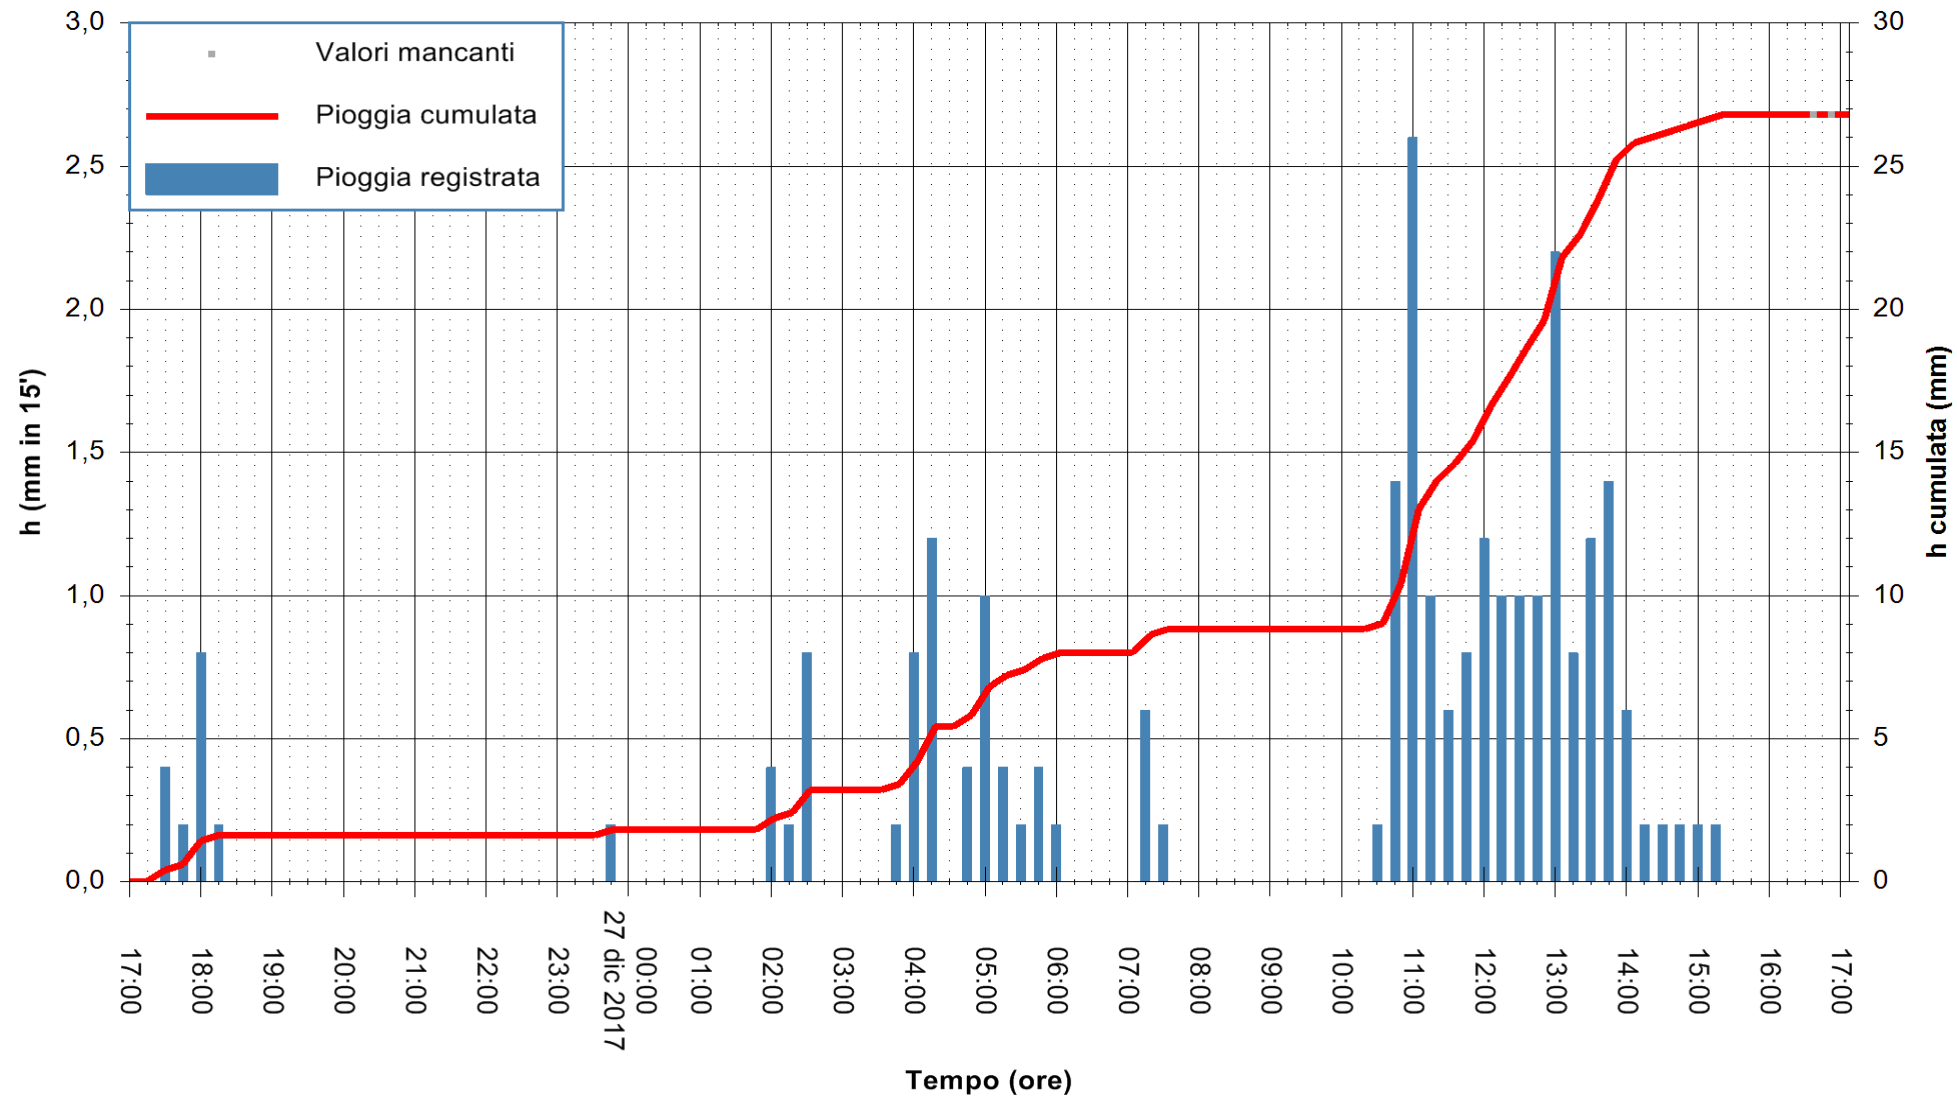

Stazione pluviometrica Fluminimannu a Decimomannu
 Area DECIMOMANNU
 Pioggia registrata nelle ultime 24 ore
 Estrazione dati delle ore 17:12 del 27/12/2017
 Ultimo dato disponibile: 27/12/2017 alle 16:30

ARPAS
 F.to il Dirigente Responsabile
 Dott. Giuseppe Bianco

REGIONE AUTÒNOMA DE SARDIGNA
 REGIONE AUTONOMA DELLA SARDEGNA

Stazione pluviometrica Pianu
 Area PIANU 15
 Pioggia registrata nelle ultime 24 ore
 Estrazione dati delle ore 17:12 del 27/12/2017
 Ultimo dato disponibile: 27/12/2017 alle 16:40

ARPAS
 F.to il Dirigente Responsabile
 Dott. Giuseppe Bianco

REGIONE AUTÒNOMA DE SARDIGNA
 REGIONE AUTONOMA DELLA SARDEGNA

Stazione pluviometrica Baunei
 Area CAMPO SPORTIVO
 Pioggia registrata nelle ultime 24 ore
 Estrazione dati delle ore 17:12 del 27/12/2017
 Ultimo dato disponibile: 27/12/2017 alle 16:37