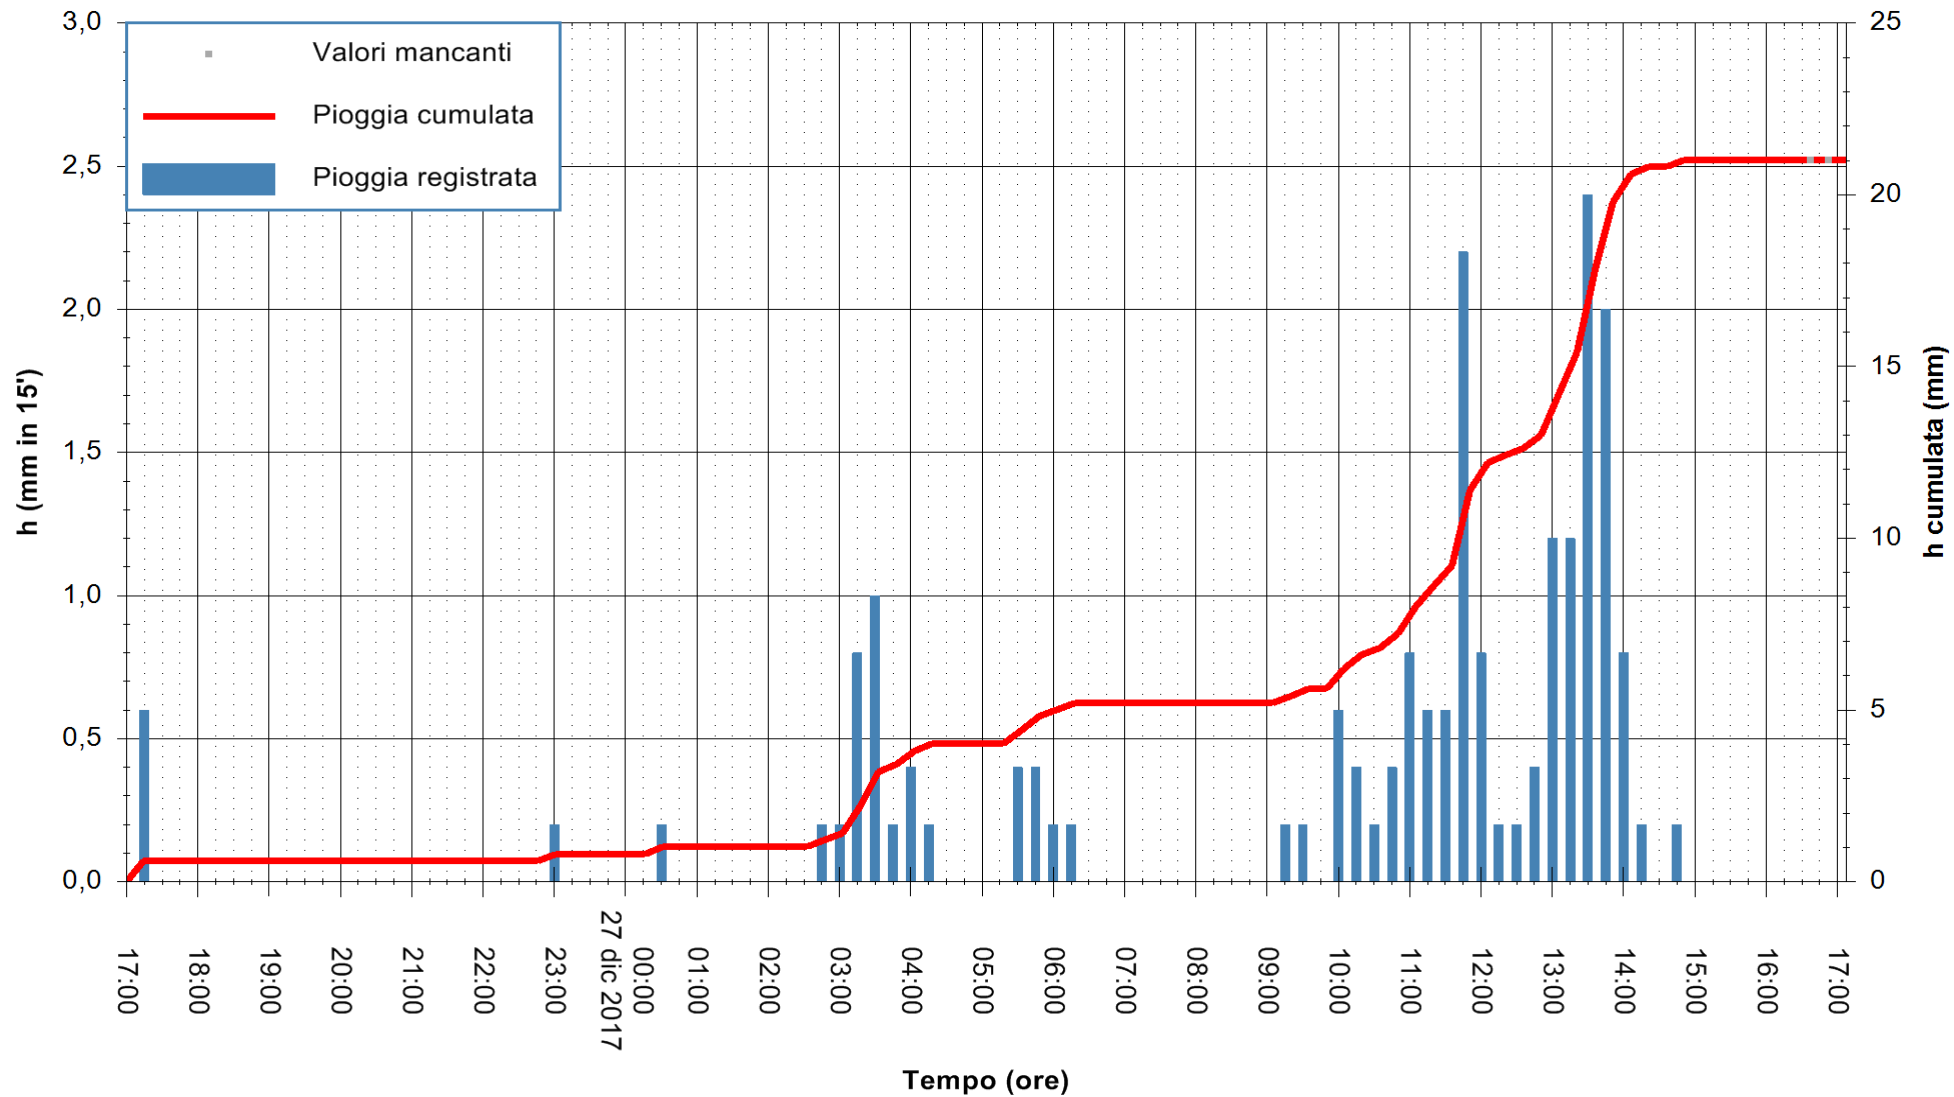

Stazione pluviometrica Fluminimannu a Decimomannu
 Area DECIMOMANNU
 Pioggia registrata nelle ultime 24 ore
 Estrazione dati delle ore 17:12 del 27/12/2017
 Ultimo dato disponibile: 27/12/2017 alle 16:30

ARPAS
 F.to il Dirigente Responsabile
 Dott. Giuseppe Bianco

REGIONE AUTÒNOMA DE SARDIGNA
 REGIONE AUTONOMA DELLA SARDEGNA

Stazione pluviometrica Pianu
 Area PIANU 15
 Pioggia registrata nelle ultime 24 ore
 Estrazione dati delle ore 17:12 del 27/12/2017
 Ultimo dato disponibile: 27/12/2017 alle 16:40

ARPAS
 F.to il Dirigente Responsabile
 Dott. Giuseppe Bianco

REGIONE AUTÒNOMA DE SARDIGNA
 REGIONE AUTONOMA DELLA SARDEGNA

Stazione pluviometrica Baunei
 Area CAMPO SPORTIVO
 Pioggia registrata nelle ultime 24 ore
 Estrazione dati delle ore 17:12 del 27/12/2017
 Ultimo dato disponibile: 27/12/2017 alle 16:37

ARPAS
 F.to il Dirigente Responsabile
 Dott. Giuseppe Bianco

REGIONE AUTÒNOMA DE SARDIGNA
 REGIONE AUTONOMA DELLA SARDEGNA

Stazione pluviometrica Aglientu
 Area AGLIENTU
 Pioggia registrata nelle ultime 24 ore
 Estrazione dati delle ore 17:12 del 27/12/2017
 Ultimo dato disponibile: 27/12/2017 alle 16:30