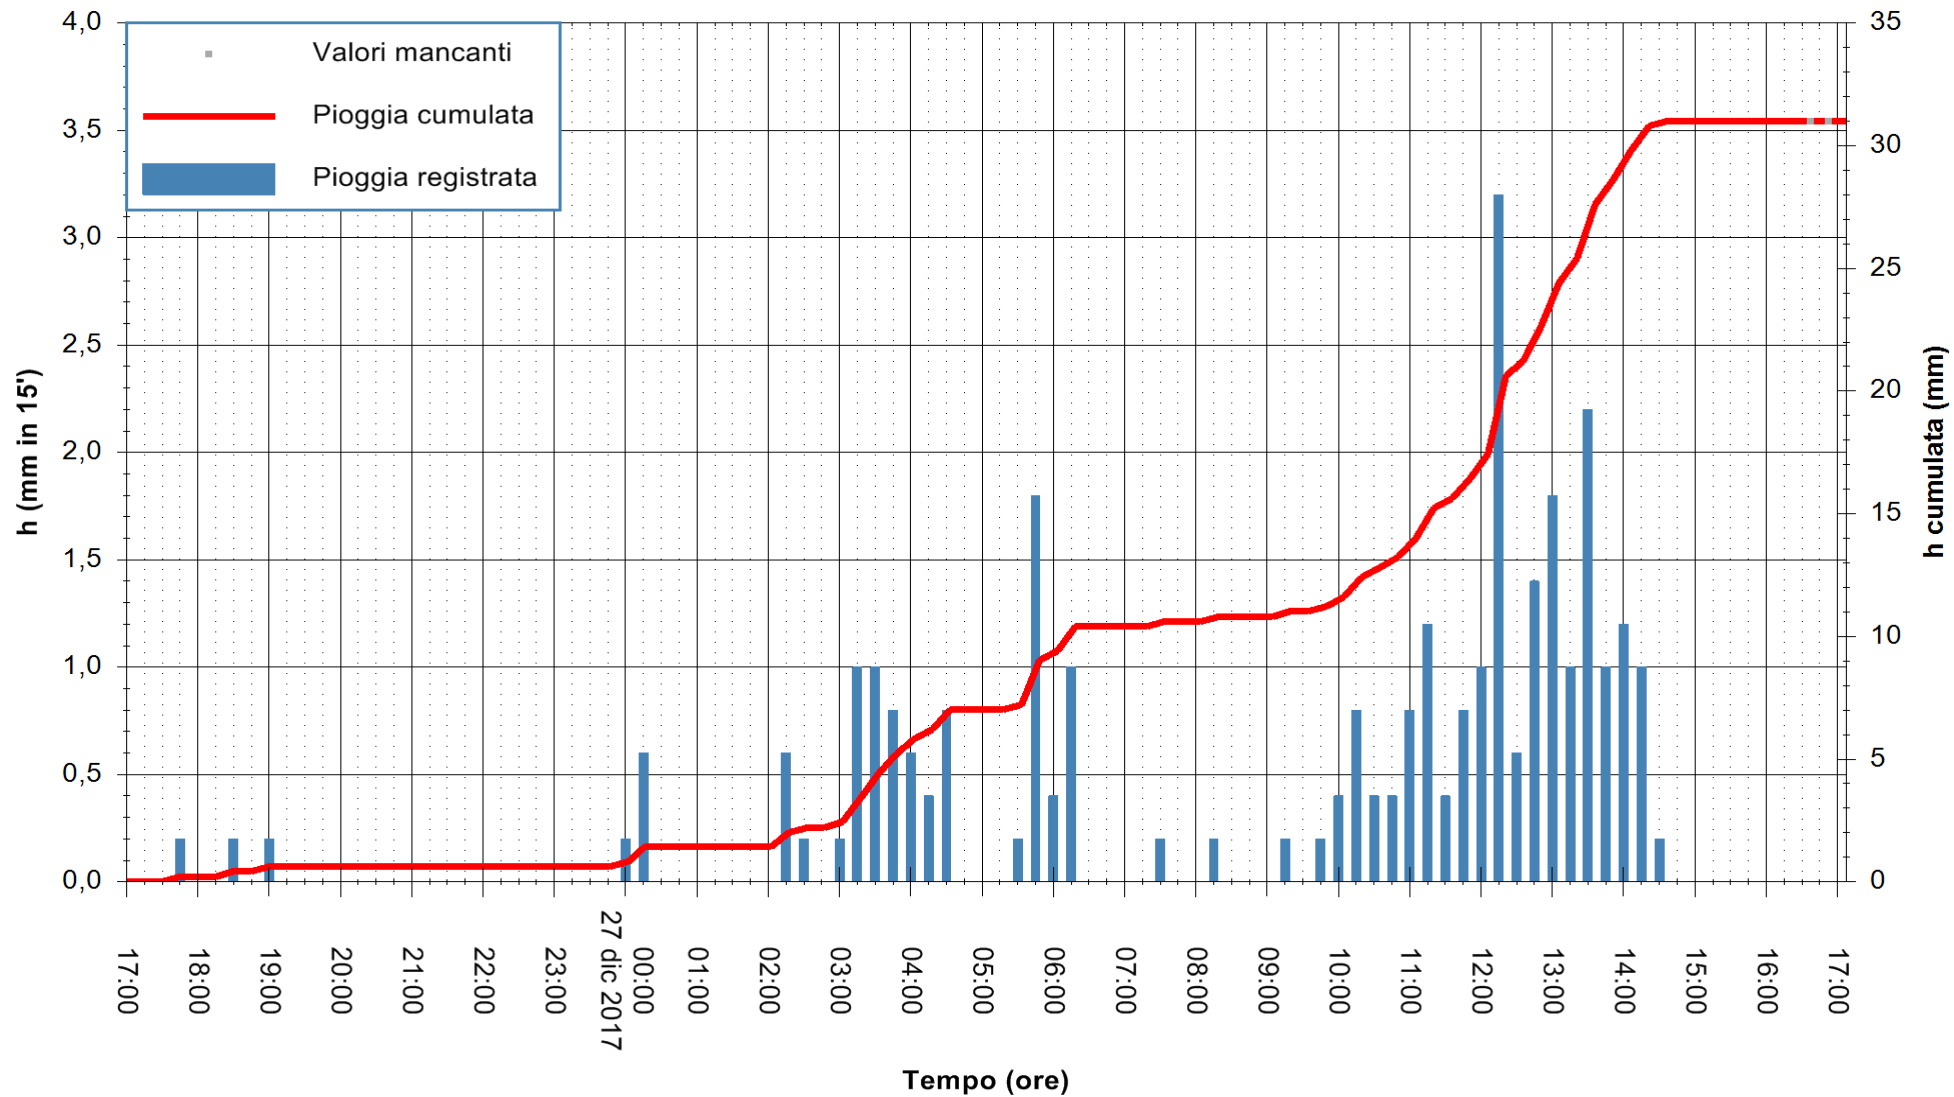

Stazione pluviometrica Fluminimannu a Decimomannu
 Area DECIMOMANNU
 Pioggia registrata nelle ultime 24 ore
 Estrazione dati delle ore 17:12 del 27/12/2017
 Ultimo dato disponibile: 27/12/2017 alle 16:30

ARPAS
 F.to il Dirigente Responsabile
 Dott. Giuseppe Bianco

REGIONE AUTÒNOMA DE SARDIGNA
 REGIONE AUTONOMA DELLA SARDEGNA

Stazione pluviometrica Pianu
 Area PIANU 15
 Pioggia registrata nelle ultime 24 ore
 Estrazione dati delle ore 17:12 del 27/12/2017
 Ultimo dato disponibile: 27/12/2017 alle 16:40

ARPAS
 F.to il Dirigente Responsabile
 Dott. Giuseppe Bianco

REGIONE AUTÒNOMA DE SARDIGNA
 REGIONE AUTONOMA DELLA SARDEGNA

Stazione pluviometrica Baunei
 Area CAMPO SPORTIVO
 Pioggia registrata nelle ultime 24 ore
 Estrazione dati delle ore 17:12 del 27/12/2017
 Ultimo dato disponibile: 27/12/2017 alle 16:37