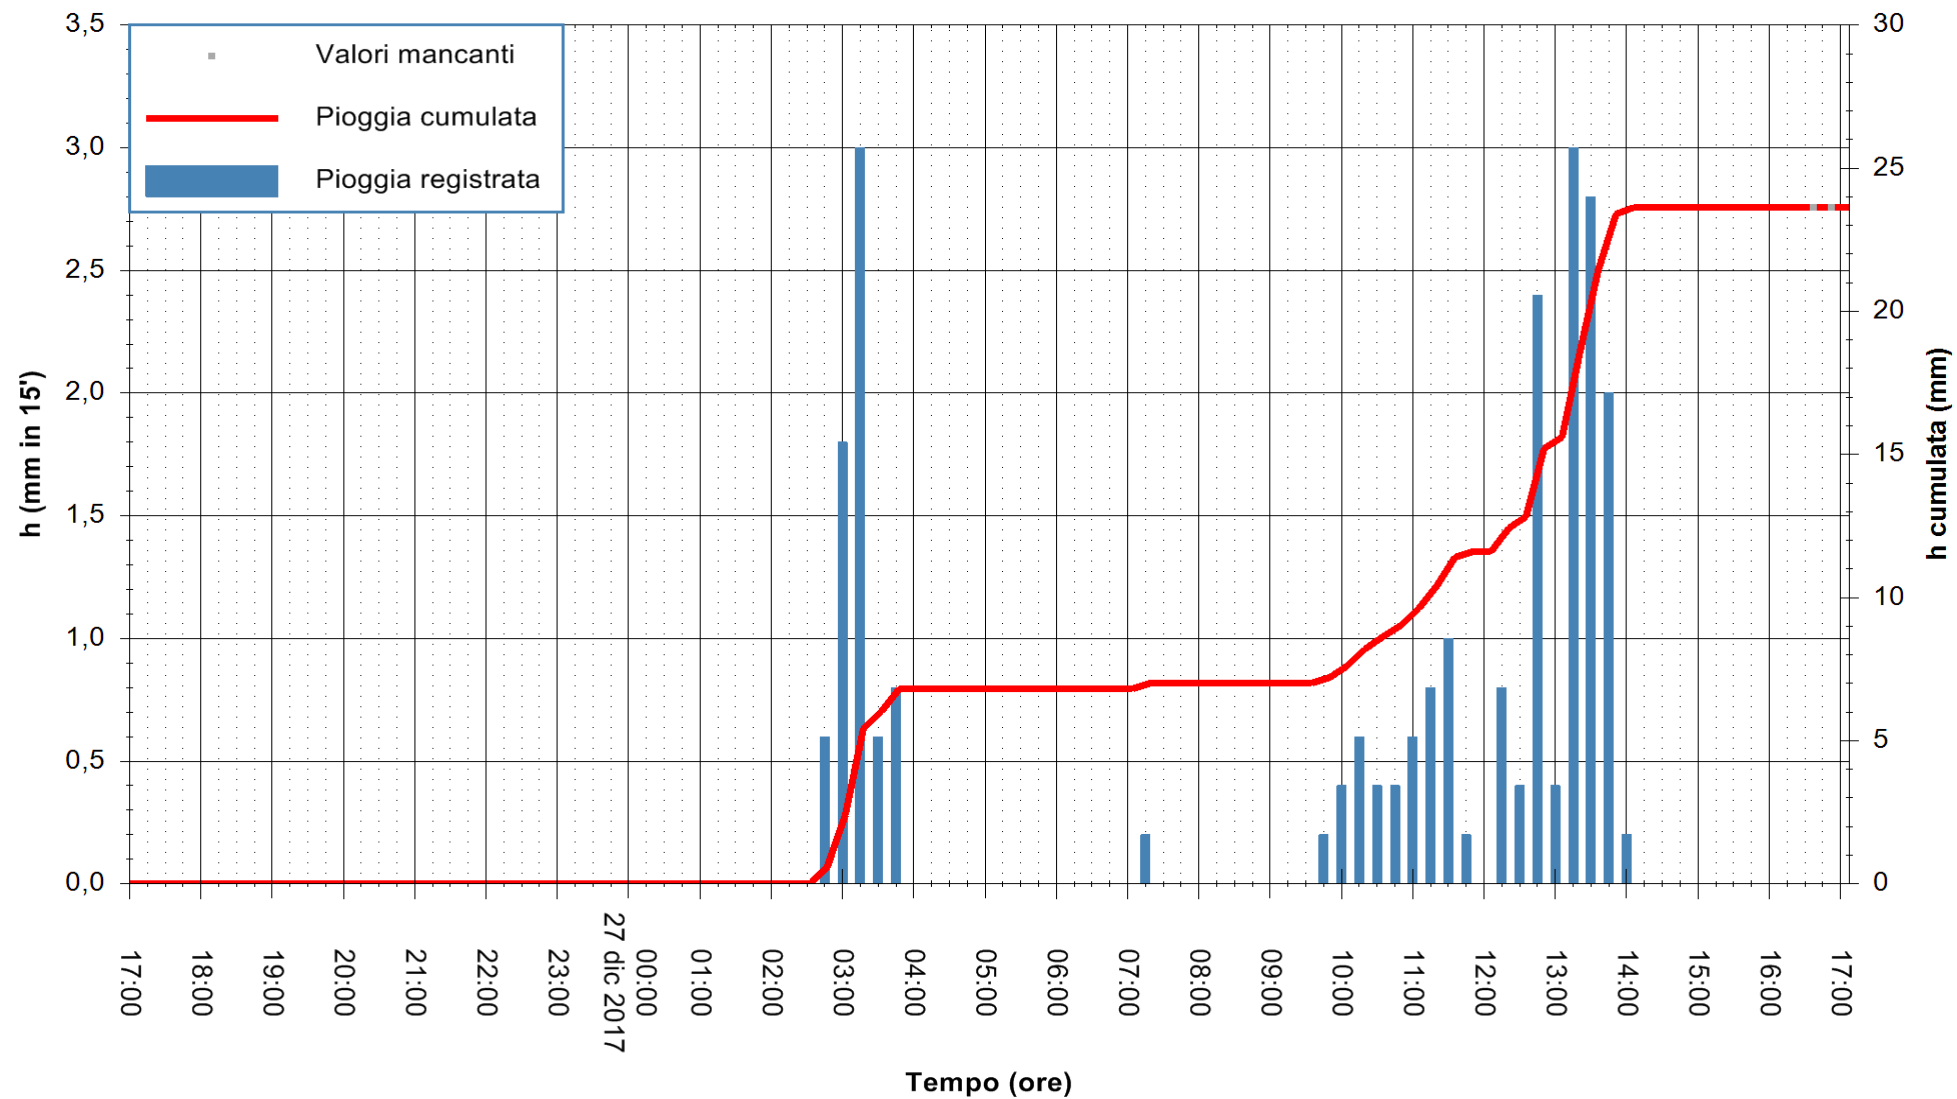

ARPAS
 F.to il Dirigente Responsabile
 Dott. Giuseppe Bianco

REGIONE AUTÒNOMA DE SARDIGNA
 REGIONE AUTONOMA DELLA SARDEGNA

Stazione pluviometrica Mamone
 Area MAMONE
 Pioggia registrata nelle ultime 24 ore
 Estrazione dati delle ore 17:12 del 27/12/2017
 Ultimo dato disponibile: 27/12/2017 alle 16:40