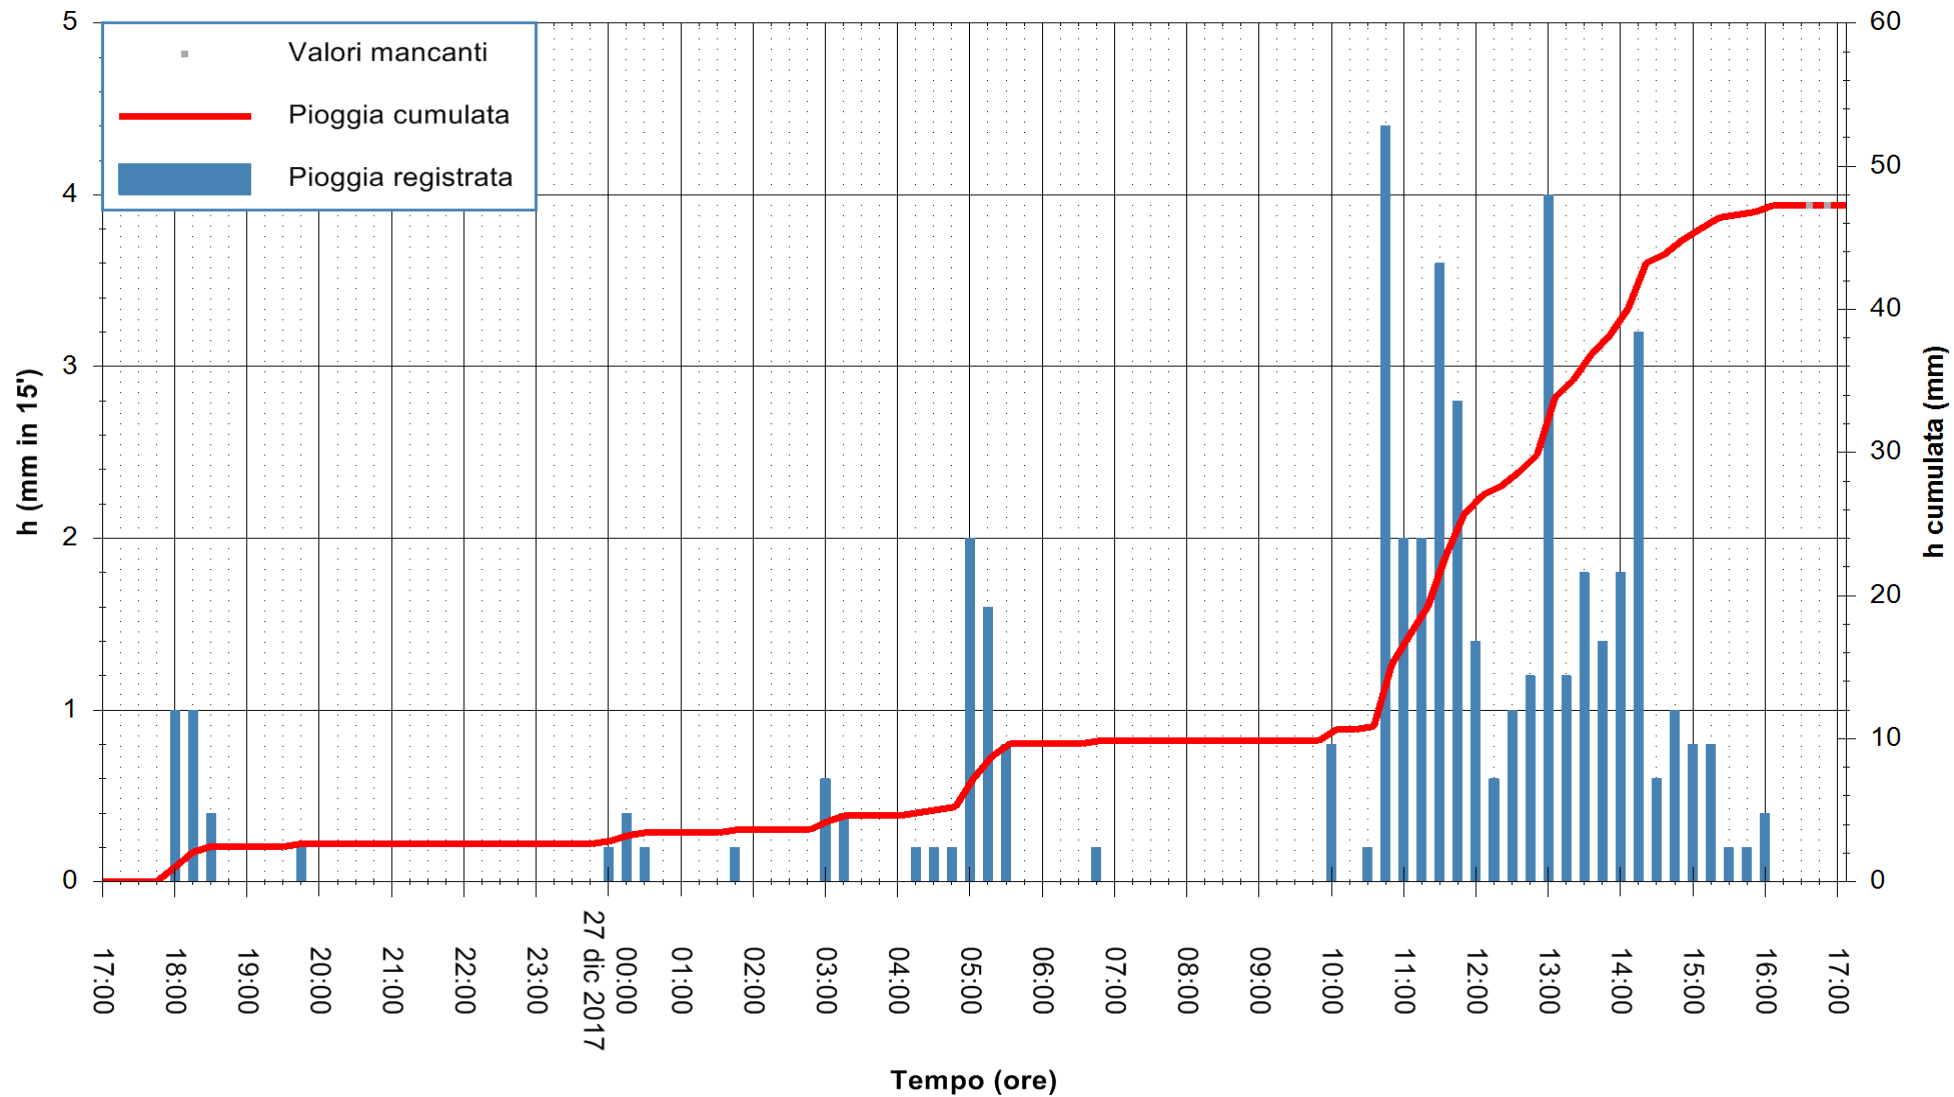

ARPAS
 F.to il Dirigente Responsabile
 Dott. Giuseppe Bianco

REGIONE AUTÒNOMA DE SARDIGNA
 REGIONE AUTONOMA DELLA SARDEGNA

Stazione pluviometrica Aglientu
 Area AGLIENTU
 Pioggia registrata nelle ultime 24 ore
 Estrazione dati delle ore 17:12 del 27/12/2017
 Ultimo dato disponibile: 27/12/2017 alle 16:30

ARPAS
 F.to il Dirigente Responsabile
 Dott. Giuseppe Bianco

REGIONE AUTÒNOMA DE SARDIGNA
 REGIONE AUTONOMA DELLA SARDEGNA

Stazione pluviometrica Mamone
 Area MAMONE
 Pioggia registrata nelle ultime 24 ore
 Estrazione dati delle ore 17:12 del 27/12/2017
 Ultimo dato disponibile: 27/12/2017 alle 16:40