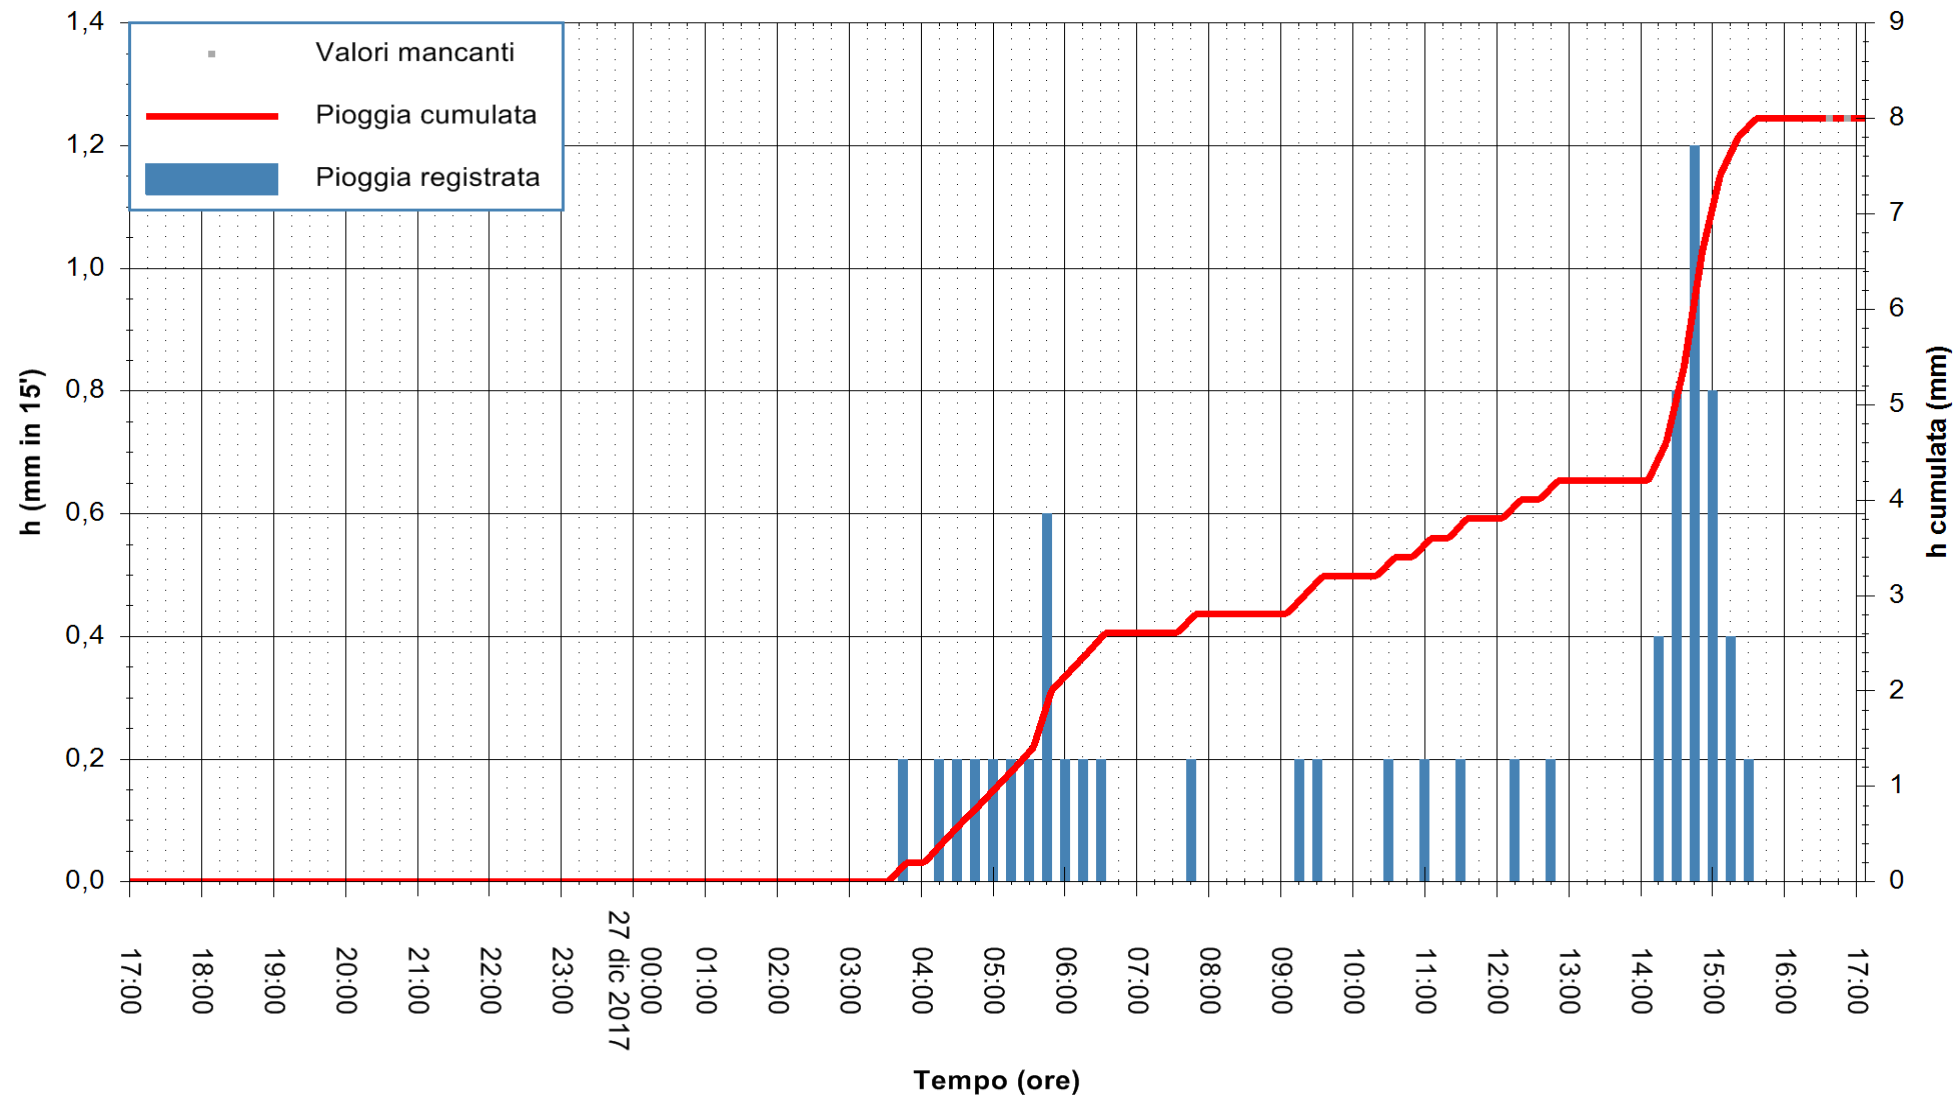

Stazione pluviometrica Fluminimannu a Decimomannu
 Area DECIMOMANNU
 Pioggia registrata nelle ultime 24 ore
 Estrazione dati delle ore 17:12 del 27/12/2017
 Ultimo dato disponibile: 27/12/2017 alle 16:30

ARPAS
 F.to il Dirigente Responsabile
 Dott. Giuseppe Bianco

REGIONE AUTÒNOMA DE SARDIGNA
 REGIONE AUTONOMA DELLA SARDEGNA

Stazione pluviometrica Baunei
 Area CAMPO SPORTIVO
 Pioggia registrata nelle ultime 24 ore
 Estrazione dati delle ore 17:12 del 27/12/2017
 Ultimo dato disponibile: 27/12/2017 alle 16:37

ARPAS
 F.to il Dirigente Responsabile
 Dott. Giuseppe Bianco

REGIONE AUTÒNOMA DE SARDIGNA
 REGIONE AUTONOMA DELLA SARDEGNA

Stazione pluviometrica Aglientu
 Area AGLIENTU
 Pioggia registrata nelle ultime 24 ore
 Estrazione dati delle ore 17:12 del 27/12/2017
 Ultimo dato disponibile: 27/12/2017 alle 16:30