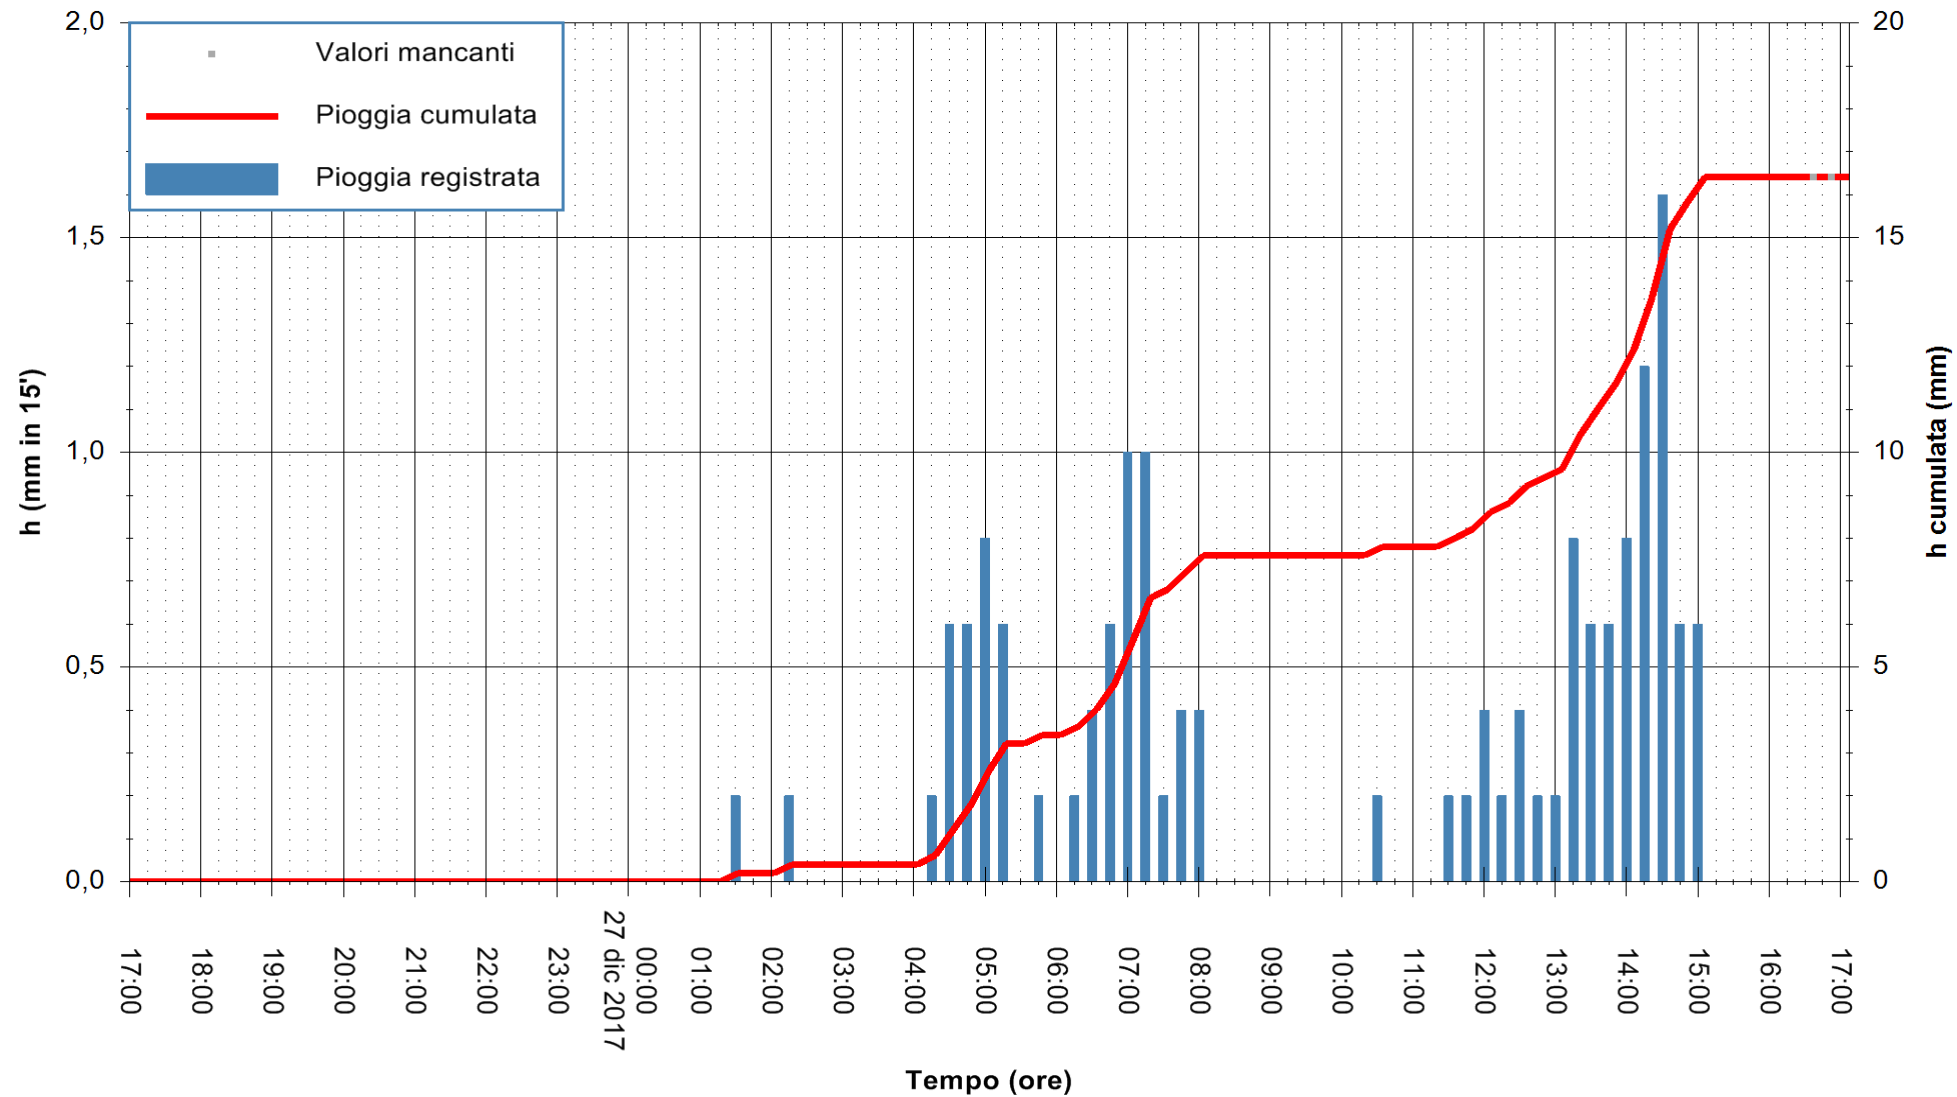

Stazione pluviometrica Fluminimannu a Decimomannu
 Area DECIMOMANNU
 Pioggia registrata nelle ultime 24 ore
 Estrazione dati delle ore 17:12 del 27/12/2017
 Ultimo dato disponibile: 27/12/2017 alle 16:30

ARPAS
 F.to il Dirigente Responsabile
 Dott. Giuseppe Bianco

REGIONE AUTÒNOMA DE SARDIGNA
 REGIONE AUTONOMA DELLA SARDEGNA

Stazione pluviometrica Aglientu
 Area AGLIENTU
 Pioggia registrata nelle ultime 24 ore
 Estrazione dati delle ore 17:12 del 27/12/2017
 Ultimo dato disponibile: 27/12/2017 alle 16:30

ARPAS
 F.to il Dirigente Responsabile
 Dott. Giuseppe Bianco

REGIONE AUTÒNOMA DE SARDIGNA
 REGIONE AUTONOMA DELLA SARDEGNA

Stazione pluviometrica Mamone
 Area MAMONE
 Pioggia registrata nelle ultime 24 ore
 Estrazione dati delle ore 17:12 del 27/12/2017
 Ultimo dato disponibile: 27/12/2017 alle 16:40