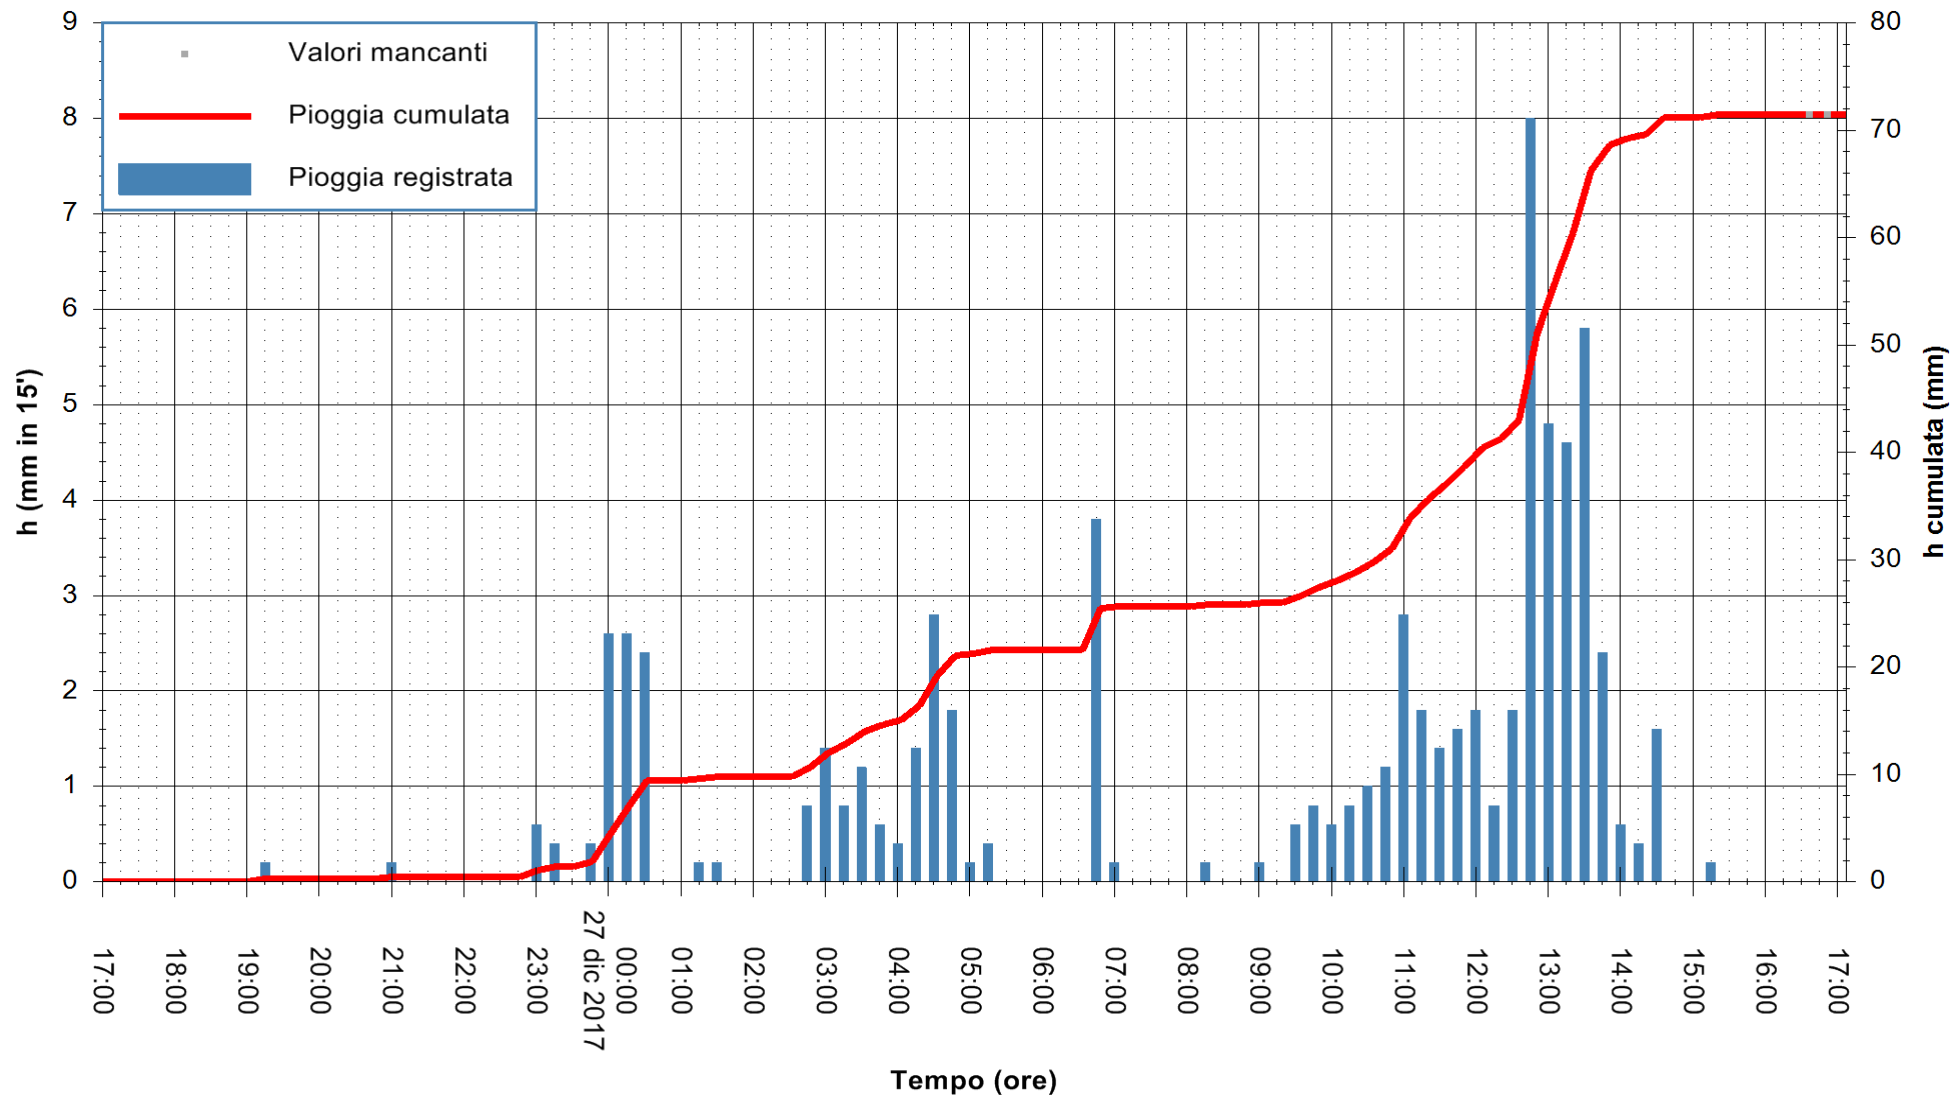

Stazione pluviometrica Fluminimannu a Decimomannu
 Area DECIMOMANNU
 Pioggia registrata nelle ultime 24 ore
 Estrazione dati delle ore 17:12 del 27/12/2017
 Ultimo dato disponibile: 27/12/2017 alle 16:30

ARPAS
 F.to il Dirigente Responsabile
 Dott. Giuseppe Bianco

REGIONE AUTÒNOMA DE SARDIGNA
 REGIONE AUTONOMA DELLA SARDEGNA

Stazione pluviometrica Aglientu
 Area AGLIENTU
 Pioggia registrata nelle ultime 24 ore
 Estrazione dati delle ore 17:12 del 27/12/2017
 Ultimo dato disponibile: 27/12/2017 alle 16:30

ARPAS
 F.to il Dirigente Responsabile
 Dott. Giuseppe Bianco

REGIONE AUTÒNOMA DE SARDIGNA
 REGIONE AUTONOMA DELLA SARDEGNA

Stazione pluviometrica Mamone
 Area MAMONE
 Pioggia registrata nelle ultime 24 ore
 Estrazione dati delle ore 17:12 del 27/12/2017
 Ultimo dato disponibile: 27/12/2017 alle 16:40