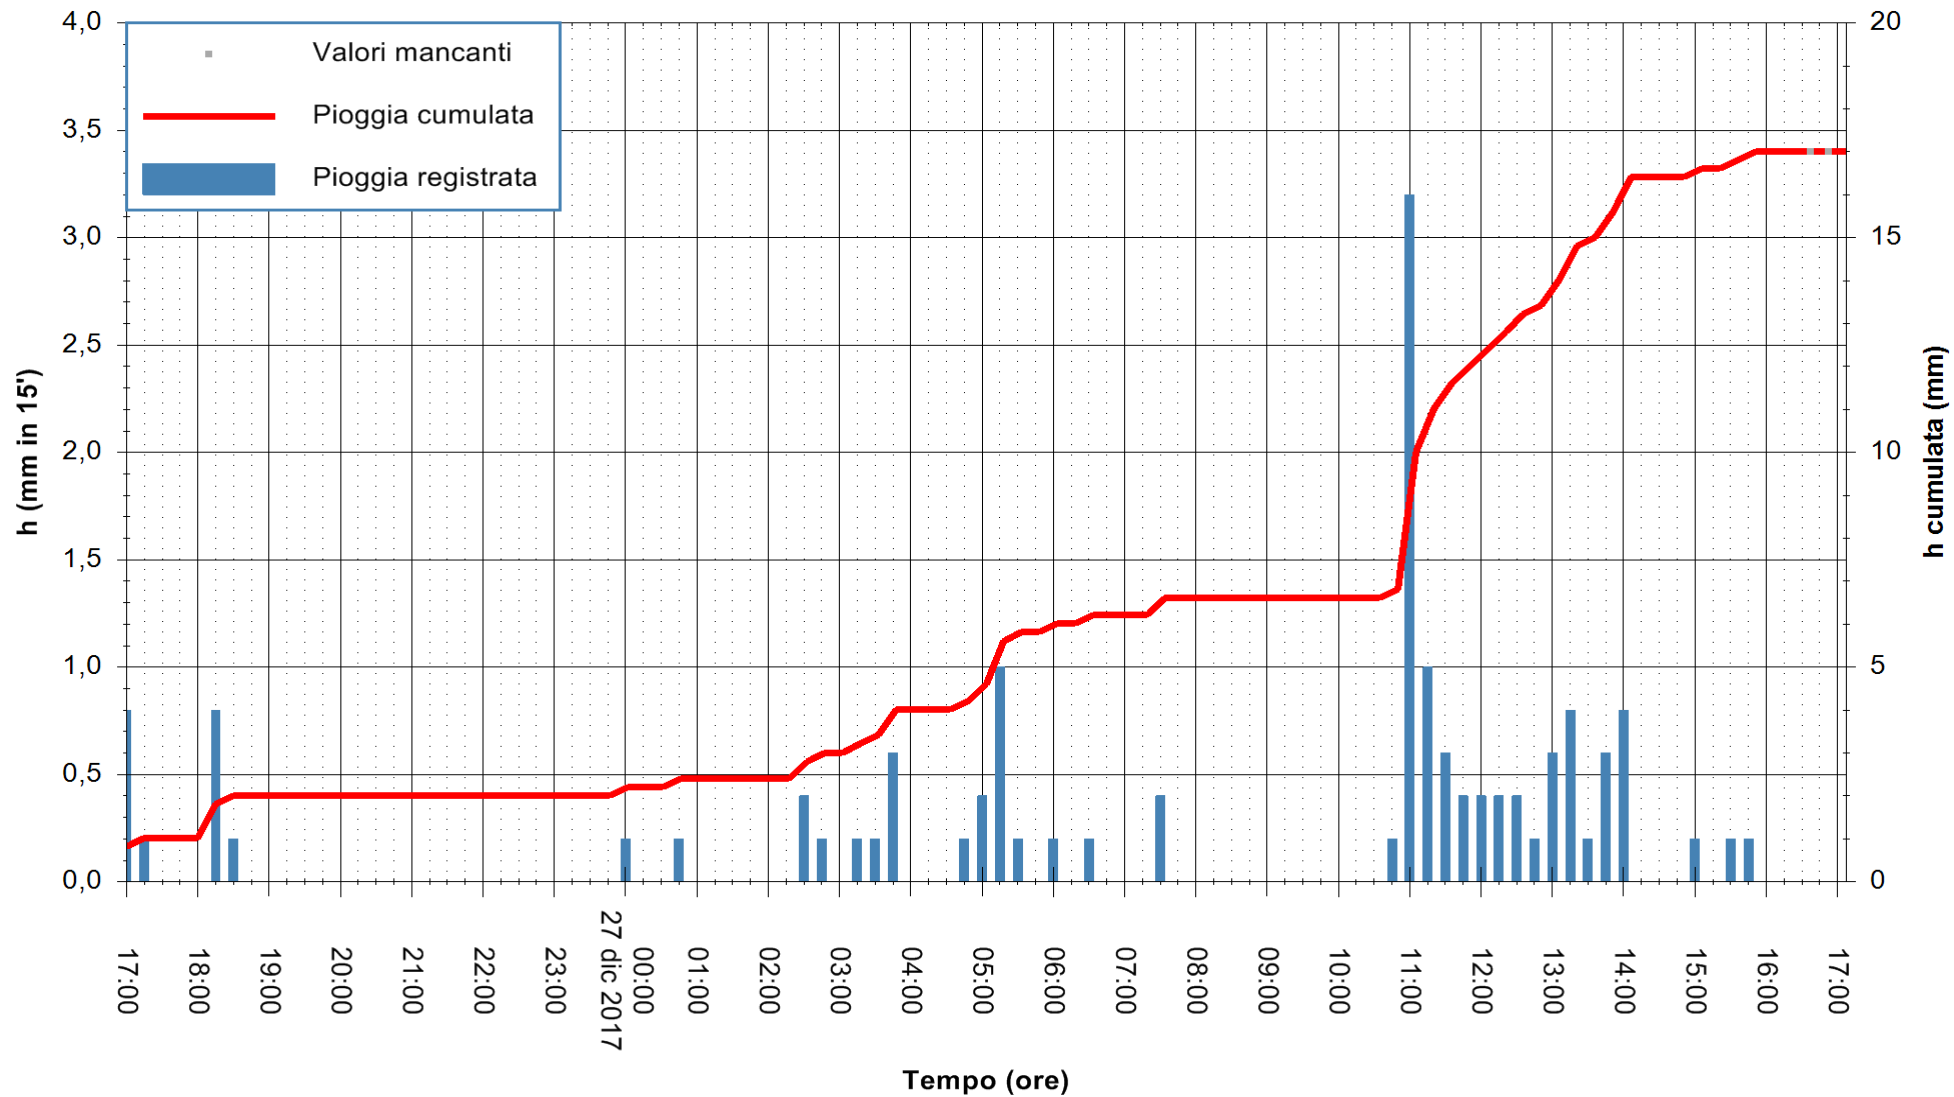

Stazione pluviometrica Fluminimannu a Decimomannu
 Area DECIMOMANNU
 Pioggia registrata nelle ultime 24 ore
 Estrazione dati delle ore 17:12 del 27/12/2017
 Ultimo dato disponibile: 27/12/2017 alle 16:30

ARPAS
 F.to il Dirigente Responsabile
 Dott. Giuseppe Bianco

REGIONE AUTÒNOMA DE SARDIGNA
 REGIONE AUTONOMA DELLA SARDEGNA

Stazione pluviometrica Pianu
 Area PIANU 15
 Pioggia registrata nelle ultime 24 ore
 Estrazione dati delle ore 17:12 del 27/12/2017
 Ultimo dato disponibile: 27/12/2017 alle 16:40

ARPAS
 F.to il Dirigente Responsabile
 Dott. Giuseppe Bianco

REGIONE AUTÒNOMA DE SARDIGNA
 REGIONE AUTONOMA DELLA SARDEGNA

Stazione pluviometrica Baunei
 Area CAMPO SPORTIVO
 Pioggia registrata nelle ultime 24 ore
 Estrazione dati delle ore 17:12 del 27/12/2017
 Ultimo dato disponibile: 27/12/2017 alle 16:37

ARPAS
 F.to il Dirigente Responsabile
 Dott. Giuseppe Bianco

REGIONE AUTÒNOMA DE SARDIGNA
 REGIONE AUTONOMA DELLA SARDEGNA

Stazione pluviometrica Aglientu
 Area AGLIENTU
 Pioggia registrata nelle ultime 24 ore
 Estrazione dati delle ore 17:12 del 27/12/2017
 Ultimo dato disponibile: 27/12/2017 alle 16:30