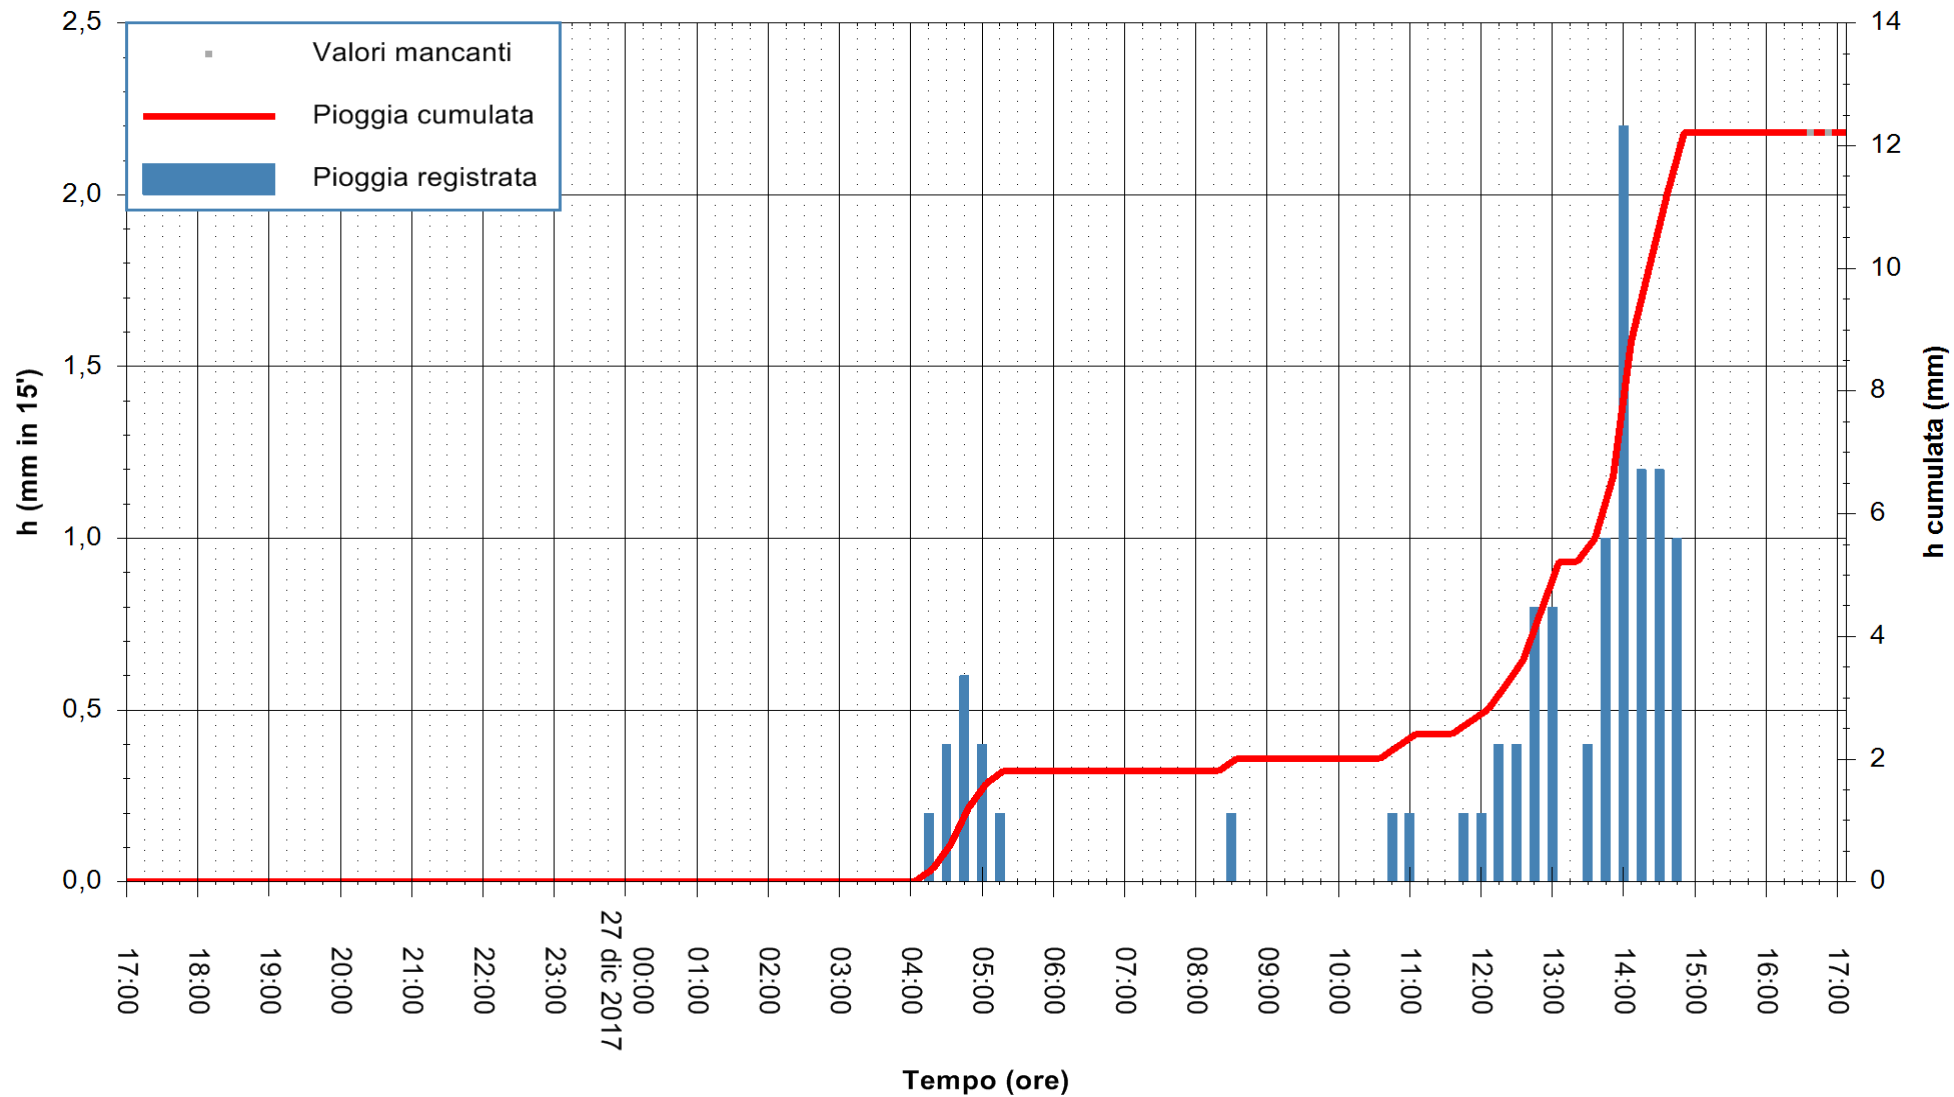

Stazione pluviometrica Fluminimannu a Decimomannu
 Area DECIMOMANNU
 Pioggia registrata nelle ultime 24 ore
 Estrazione dati delle ore 17:12 del 27/12/2017
 Ultimo dato disponibile: 27/12/2017 alle 16:30

ARPAS
 F.to il Dirigente Responsabile
 Dott. Giuseppe Bianco

REGIONE AUTÒNOMA DE SARDIGNA
 REGIONE AUTONOMA DELLA SARDEGNA

Stazione pluviometrica Aglientu
 Area AGLIENTU
 Pioggia registrata nelle ultime 24 ore
 Estrazione dati delle ore 17:12 del 27/12/2017
 Ultimo dato disponibile: 27/12/2017 alle 16:30

ARPAS
 F.to il Dirigente Responsabile
 Dott. Giuseppe Bianco

REGIONE AUTÒNOMA DE SARDIGNA
 REGIONE AUTONOMA DELLA SARDEGNA

Stazione pluviometrica Mamone
 Area MAMONE
 Pioggia registrata nelle ultime 24 ore
 Estrazione dati delle ore 17:12 del 27/12/2017
 Ultimo dato disponibile: 27/12/2017 alle 16:40