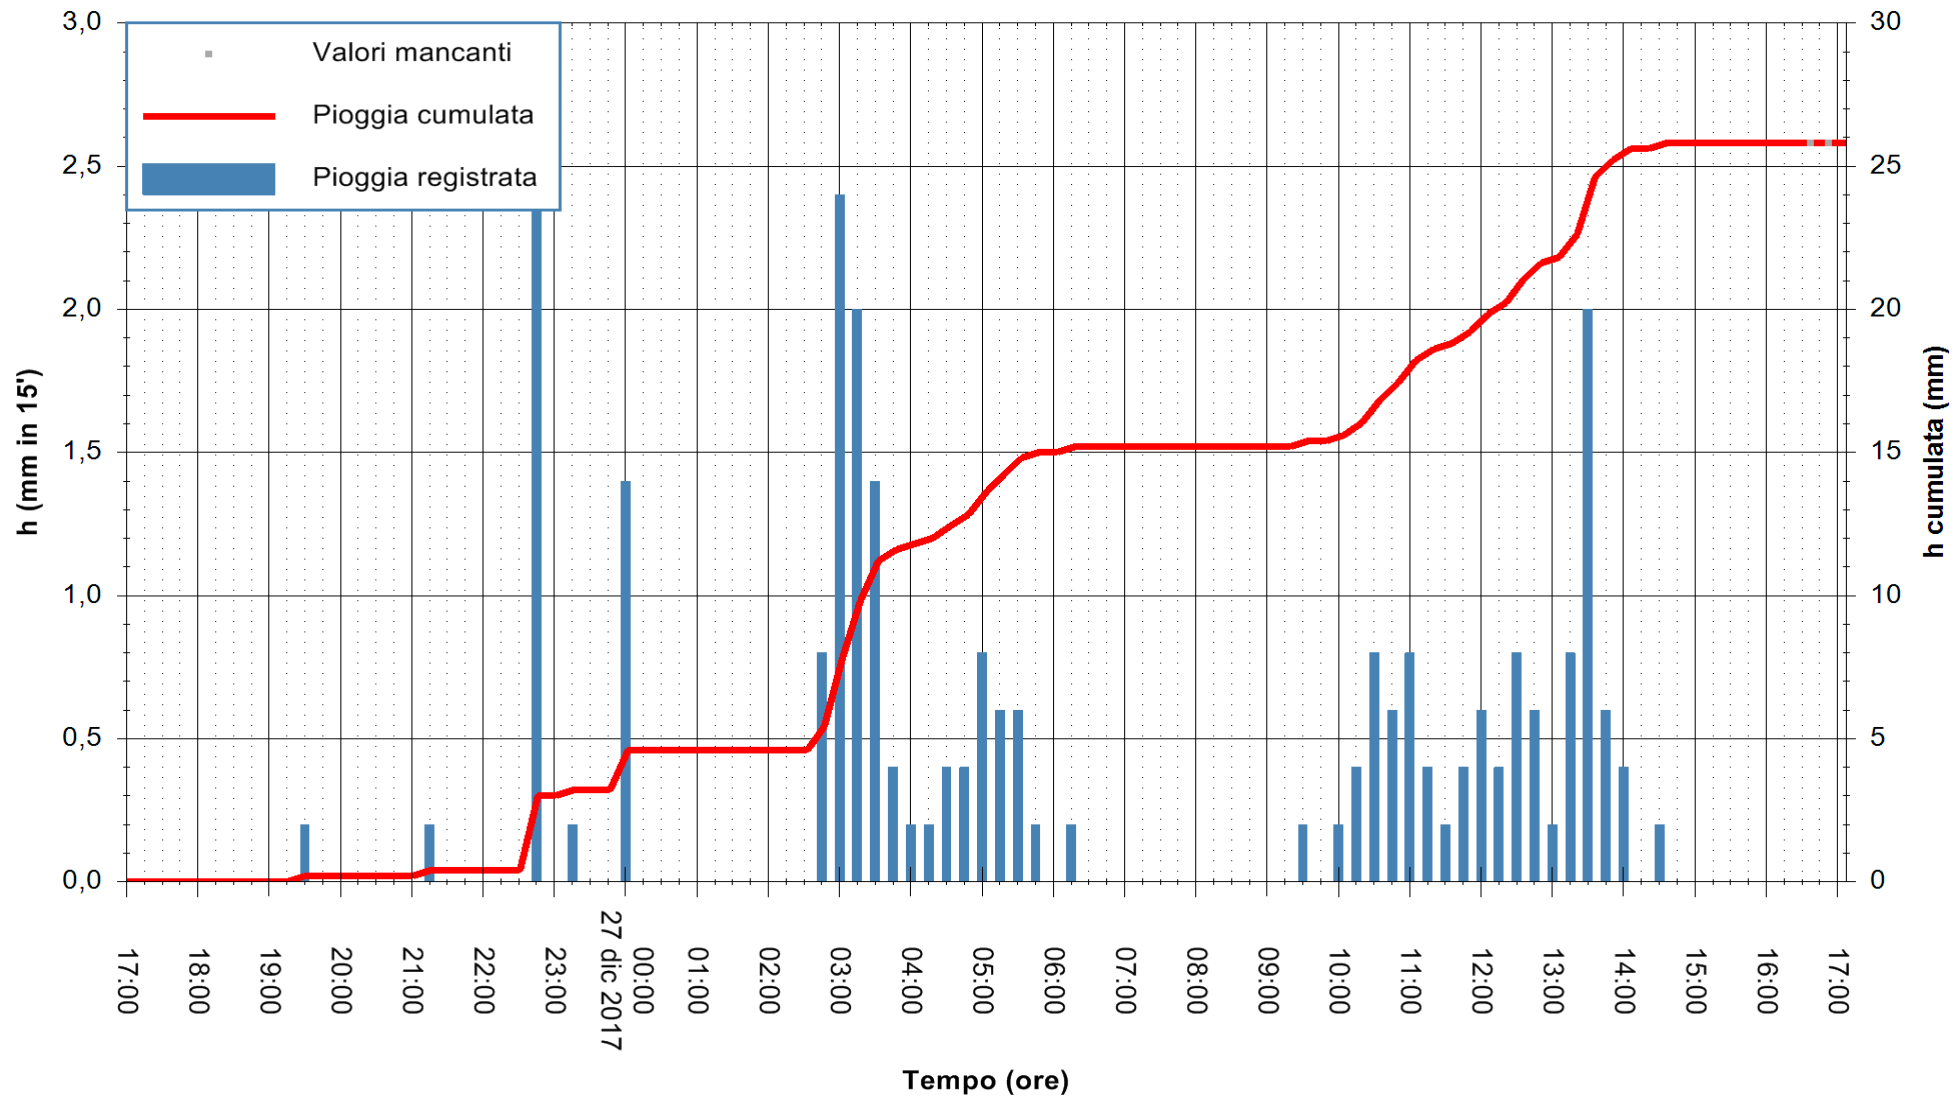

Stazione pluviometrica Fluminimannu a Decimomannu
 Area DECIMOMANNU
 Pioggia registrata nelle ultime 24 ore
 Estrazione dati delle ore 17:12 del 27/12/2017
 Ultimo dato disponibile: 27/12/2017 alle 16:30

ARPAS
 F.to il Dirigente Responsabile
 Dott. Giuseppe Bianco

REGIONE AUTÒNOMA DE SARDIGNA
 REGIONE AUTONOMA DELLA SARDEGNA

Stazione pluviometrica Aglientu
 Area AGLIENTU
 Pioggia registrata nelle ultime 24 ore
 Estrazione dati delle ore 17:12 del 27/12/2017
 Ultimo dato disponibile: 27/12/2017 alle 16:30

ARPAS
 F.to il Dirigente Responsabile
 Dott. Giuseppe Bianco

REGIONE AUTÒNOMA DE SARDIGNA
 REGIONE AUTONOMA DELLA SARDEGNA

Stazione pluviometrica Mamone
 Area MAMONE
 Pioggia registrata nelle ultime 24 ore
 Estrazione dati delle ore 17:12 del 27/12/2017
 Ultimo dato disponibile: 27/12/2017 alle 16:40