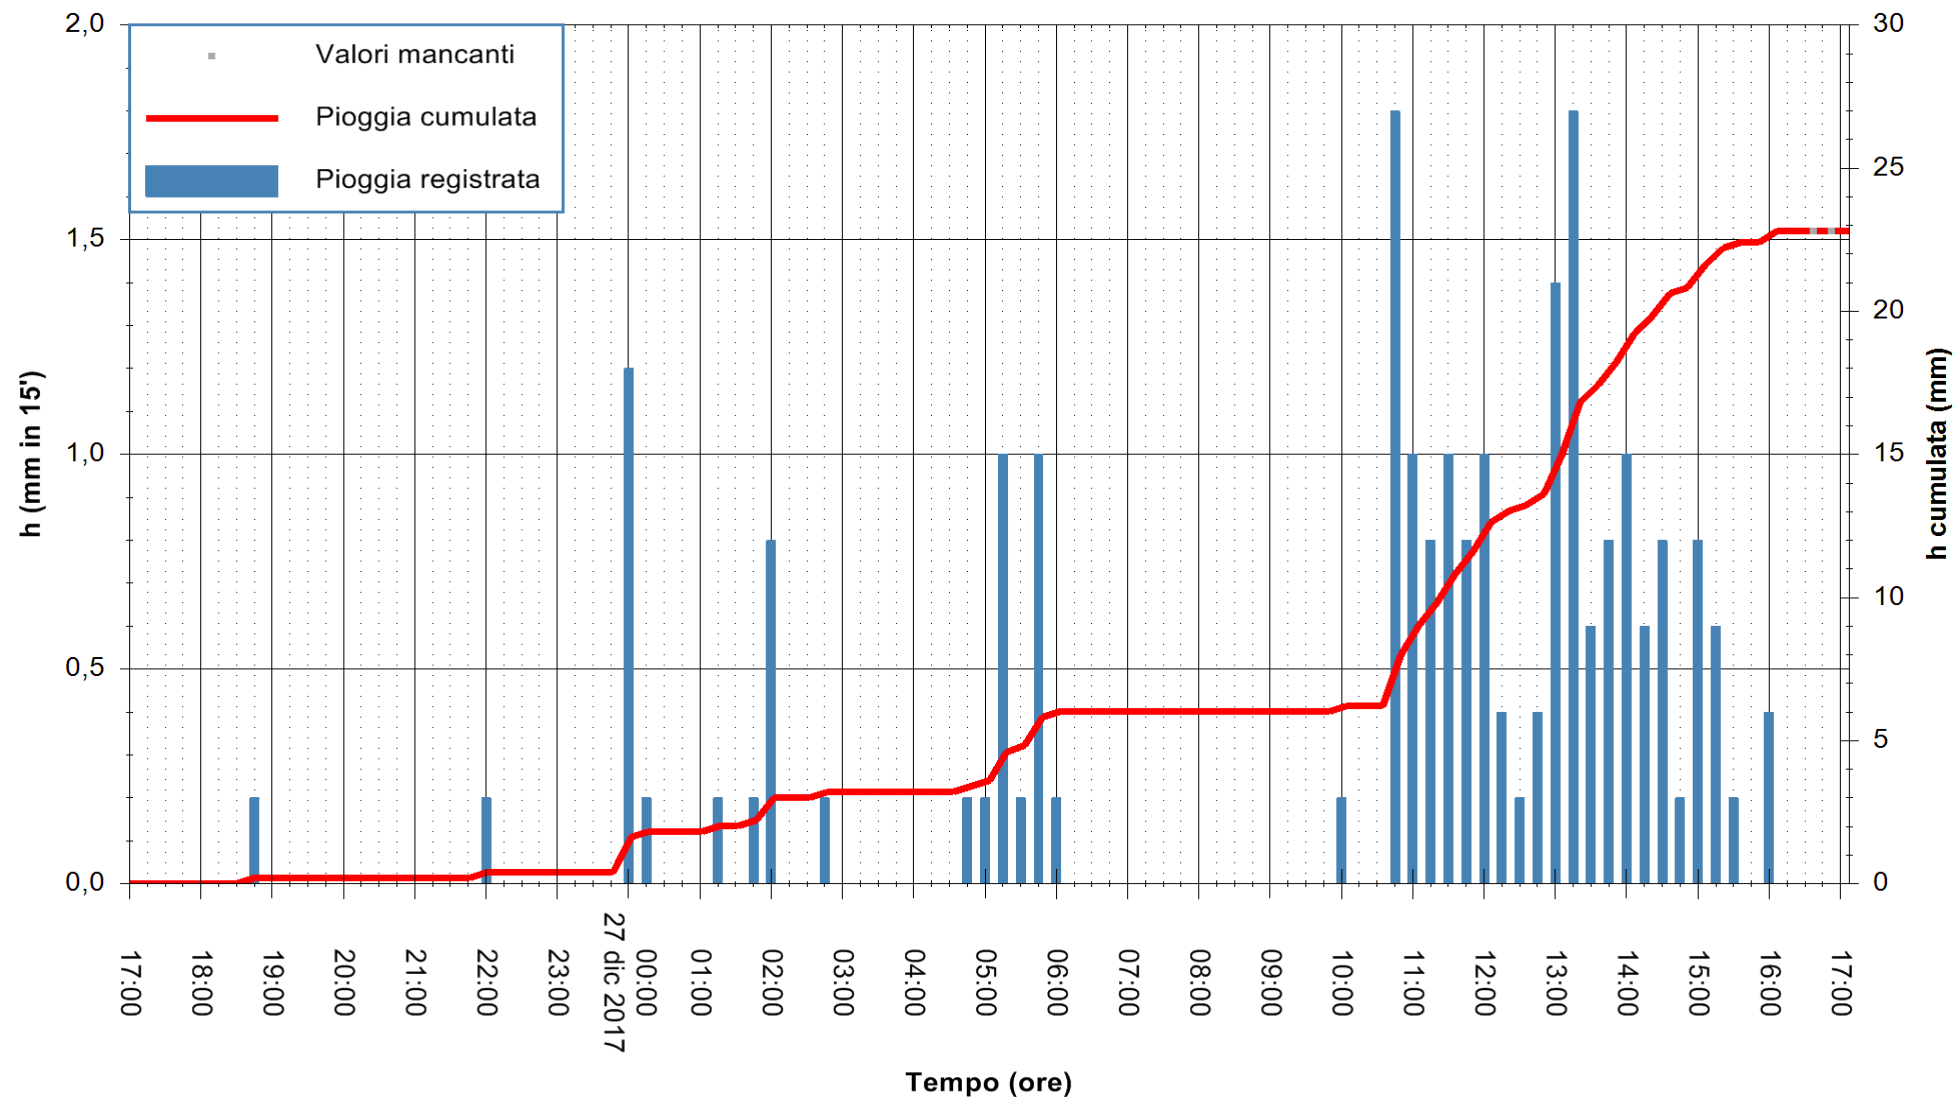

ARPAS
 F.to il Dirigente Responsabile
 Dott. Giuseppe Bianco

REGIONE AUTÒNOMA DE SARDIGNA
 REGIONE AUTONOMA DELLA SARDEGNA

Stazione pluviometrica Aglientu
 Area AGLIENTU
 Pioggia registrata nelle ultime 24 ore
 Estrazione dati delle ore 17:12 del 27/12/2017
 Ultimo dato disponibile: 27/12/2017 alle 16:30

ARPAS
 F.to il Dirigente Responsabile
 Dott. Giuseppe Bianco

REGIONE AUTÒNOMA DE SARDIGNA
 REGIONE AUTONOMA DELLA SARDEGNA

Stazione pluviometrica Mamone
 Area MAMONE
 Pioggia registrata nelle ultime 24 ore
 Estrazione dati delle ore 17:12 del 27/12/2017
 Ultimo dato disponibile: 27/12/2017 alle 16:40