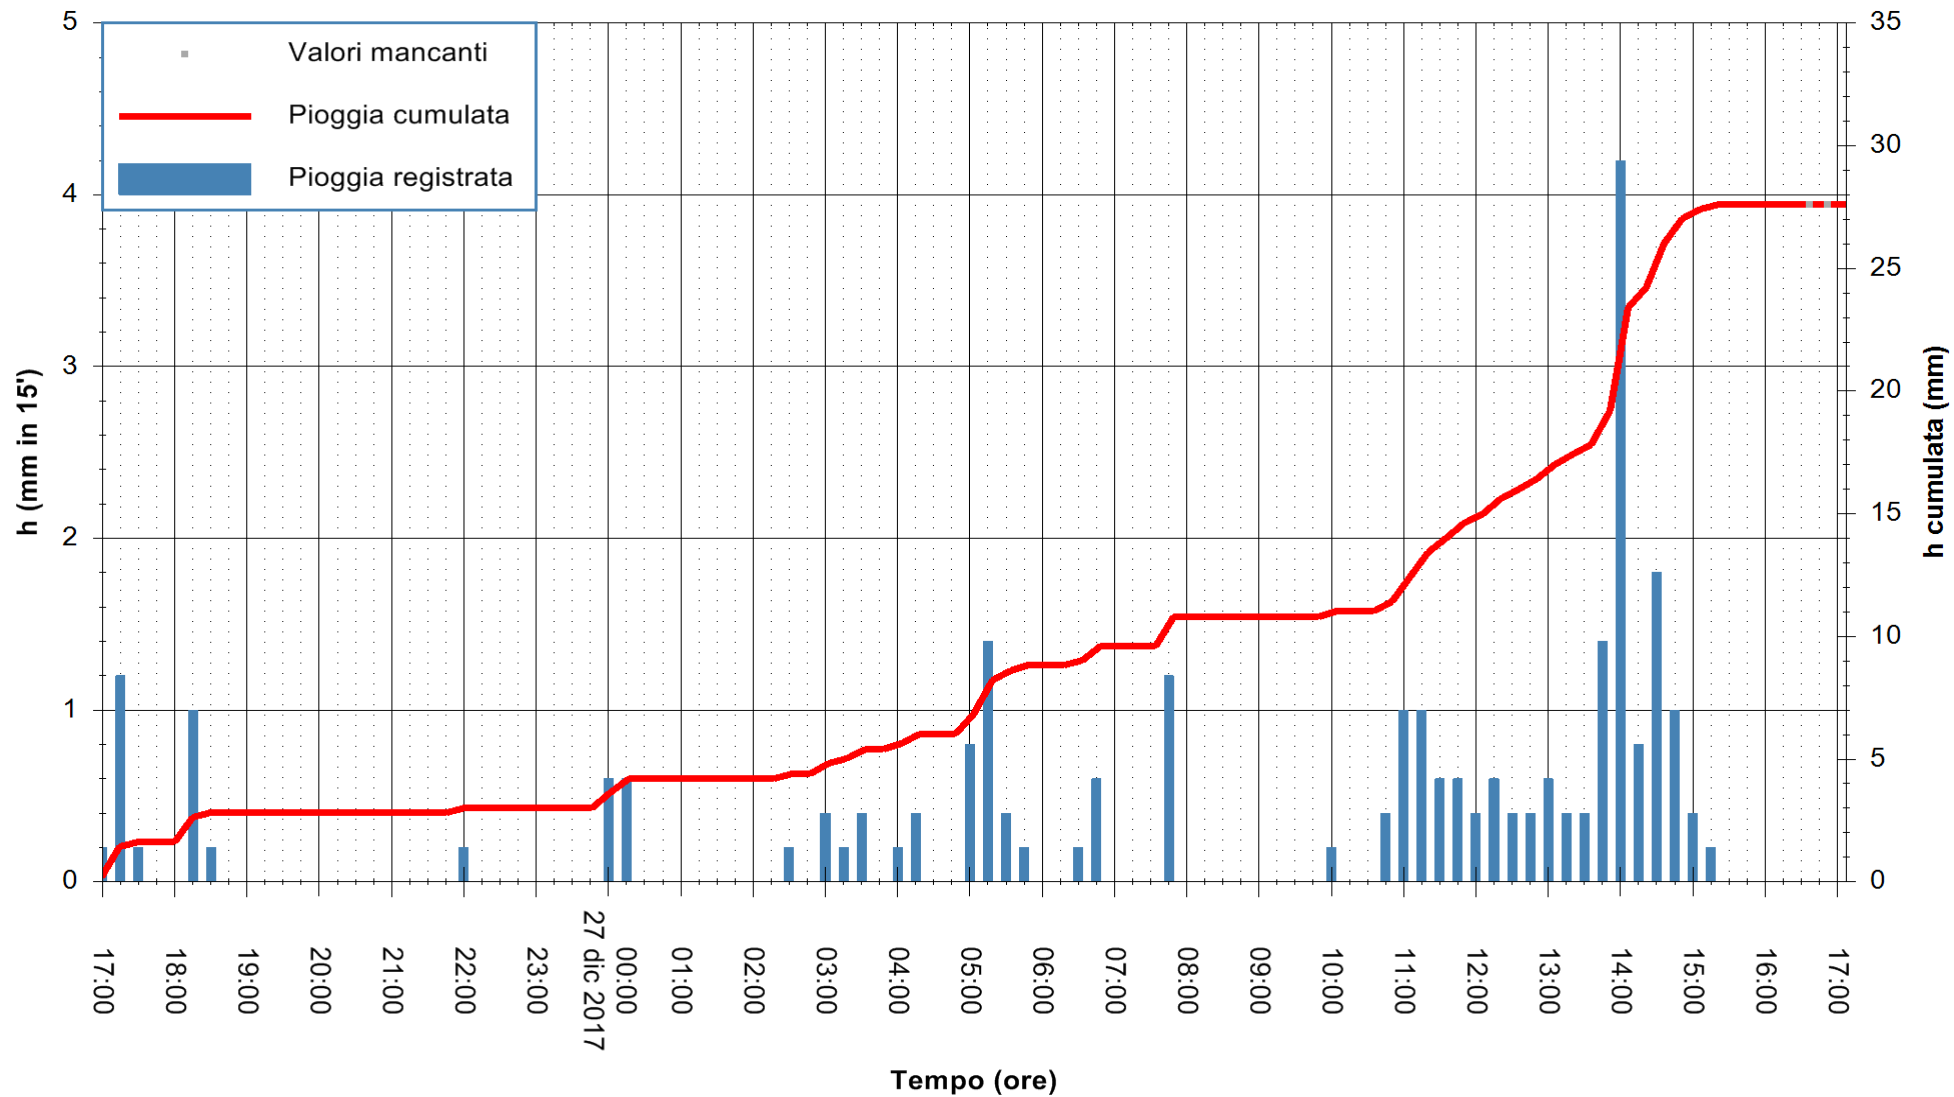

Stazione pluviometrica Fluminimannu a Decimomannu
 Area DECIMOMANNU
 Pioggia registrata nelle ultime 24 ore
 Estrazione dati delle ore 17:12 del 27/12/2017
 Ultimo dato disponibile: 27/12/2017 alle 16:30

ARPAS
 F.to il Dirigente Responsabile
 Dott. Giuseppe Bianco

REGIONE AUTÒNOMA DE SARDIGNA
 REGIONE AUTONOMA DELLA SARDEGNA

Stazione pluviometrica Aglientu
 Area AGLIENTU
 Pioggia registrata nelle ultime 24 ore
 Estrazione dati delle ore 17:12 del 27/12/2017
 Ultimo dato disponibile: 27/12/2017 alle 16:30

ARPAS
 F.to il Dirigente Responsabile
 Dott. Giuseppe Bianco

REGIONE AUTÒNOMA DE SARDIGNA
 REGIONE AUTONOMA DELLA SARDEGNA

Stazione pluviometrica Mamone
 Area MAMONE
 Pioggia registrata nelle ultime 24 ore
 Estrazione dati delle ore 17:12 del 27/12/2017
 Ultimo dato disponibile: 27/12/2017 alle 16:40