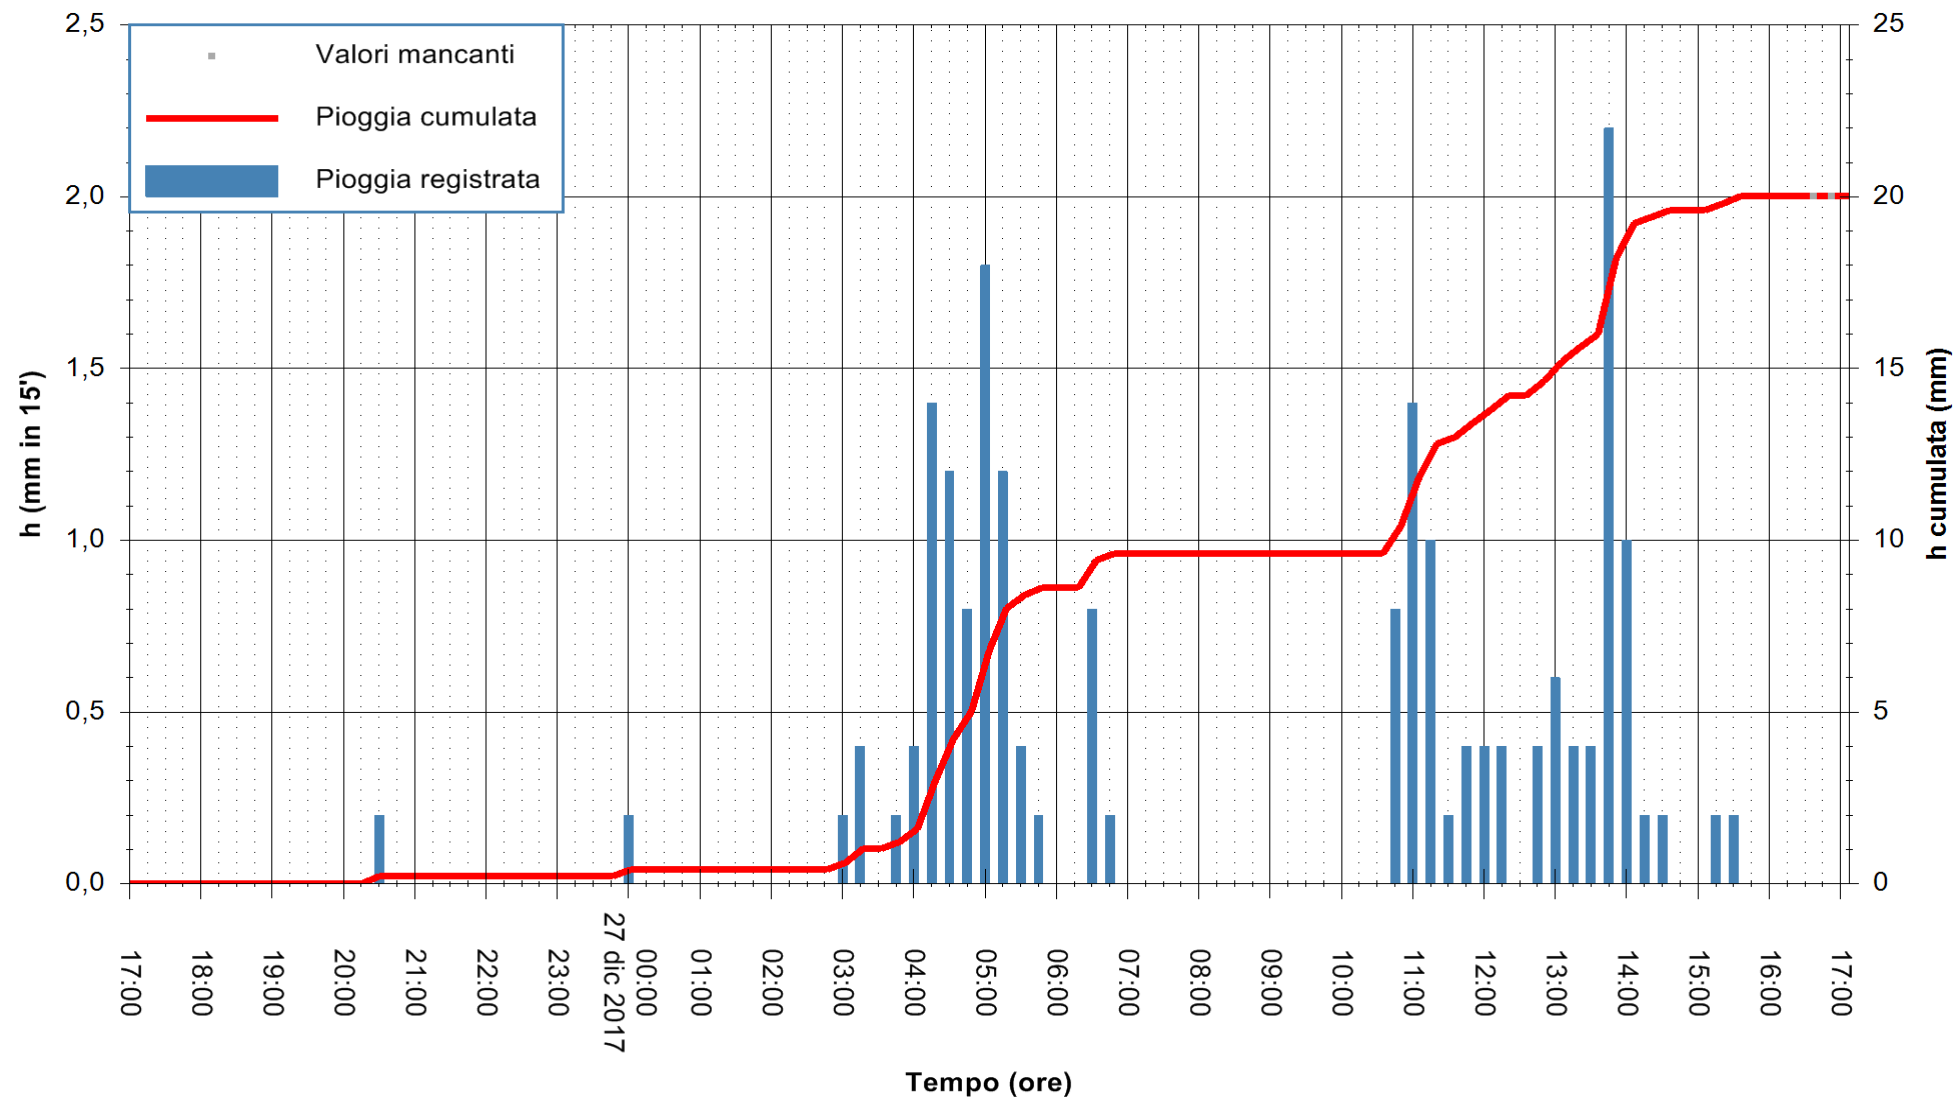

Stazione pluviometrica Fluminimannu a Decimomannu
 Area DECIMOMANNU
 Pioggia registrata nelle ultime 24 ore
 Estrazione dati delle ore 17:12 del 27/12/2017
 Ultimo dato disponibile: 27/12/2017 alle 16:30

ARPAS
 F.to il Dirigente Responsabile
 Dott. Giuseppe Bianco

REGIONE AUTÒNOMA DE SARDIGNA
 REGIONE AUTONOMA DELLA SARDEGNA

Stazione pluviometrica Pianu
 Area PIANU 15
 Pioggia registrata nelle ultime 24 ore
 Estrazione dati delle ore 17:12 del 27/12/2017
 Ultimo dato disponibile: 27/12/2017 alle 16:40

ARPAS
 F.to il Dirigente Responsabile
 Dott. Giuseppe Bianco

REGIONE AUTÒNOMA DE SARDIGNA
 REGIONE AUTONOMA DELLA SARDEGNA

Stazione pluviometrica Baunei
 Area CAMPO SPORTIVO
 Pioggia registrata nelle ultime 24 ore
 Estrazione dati delle ore 17:12 del 27/12/2017
 Ultimo dato disponibile: 27/12/2017 alle 16:37