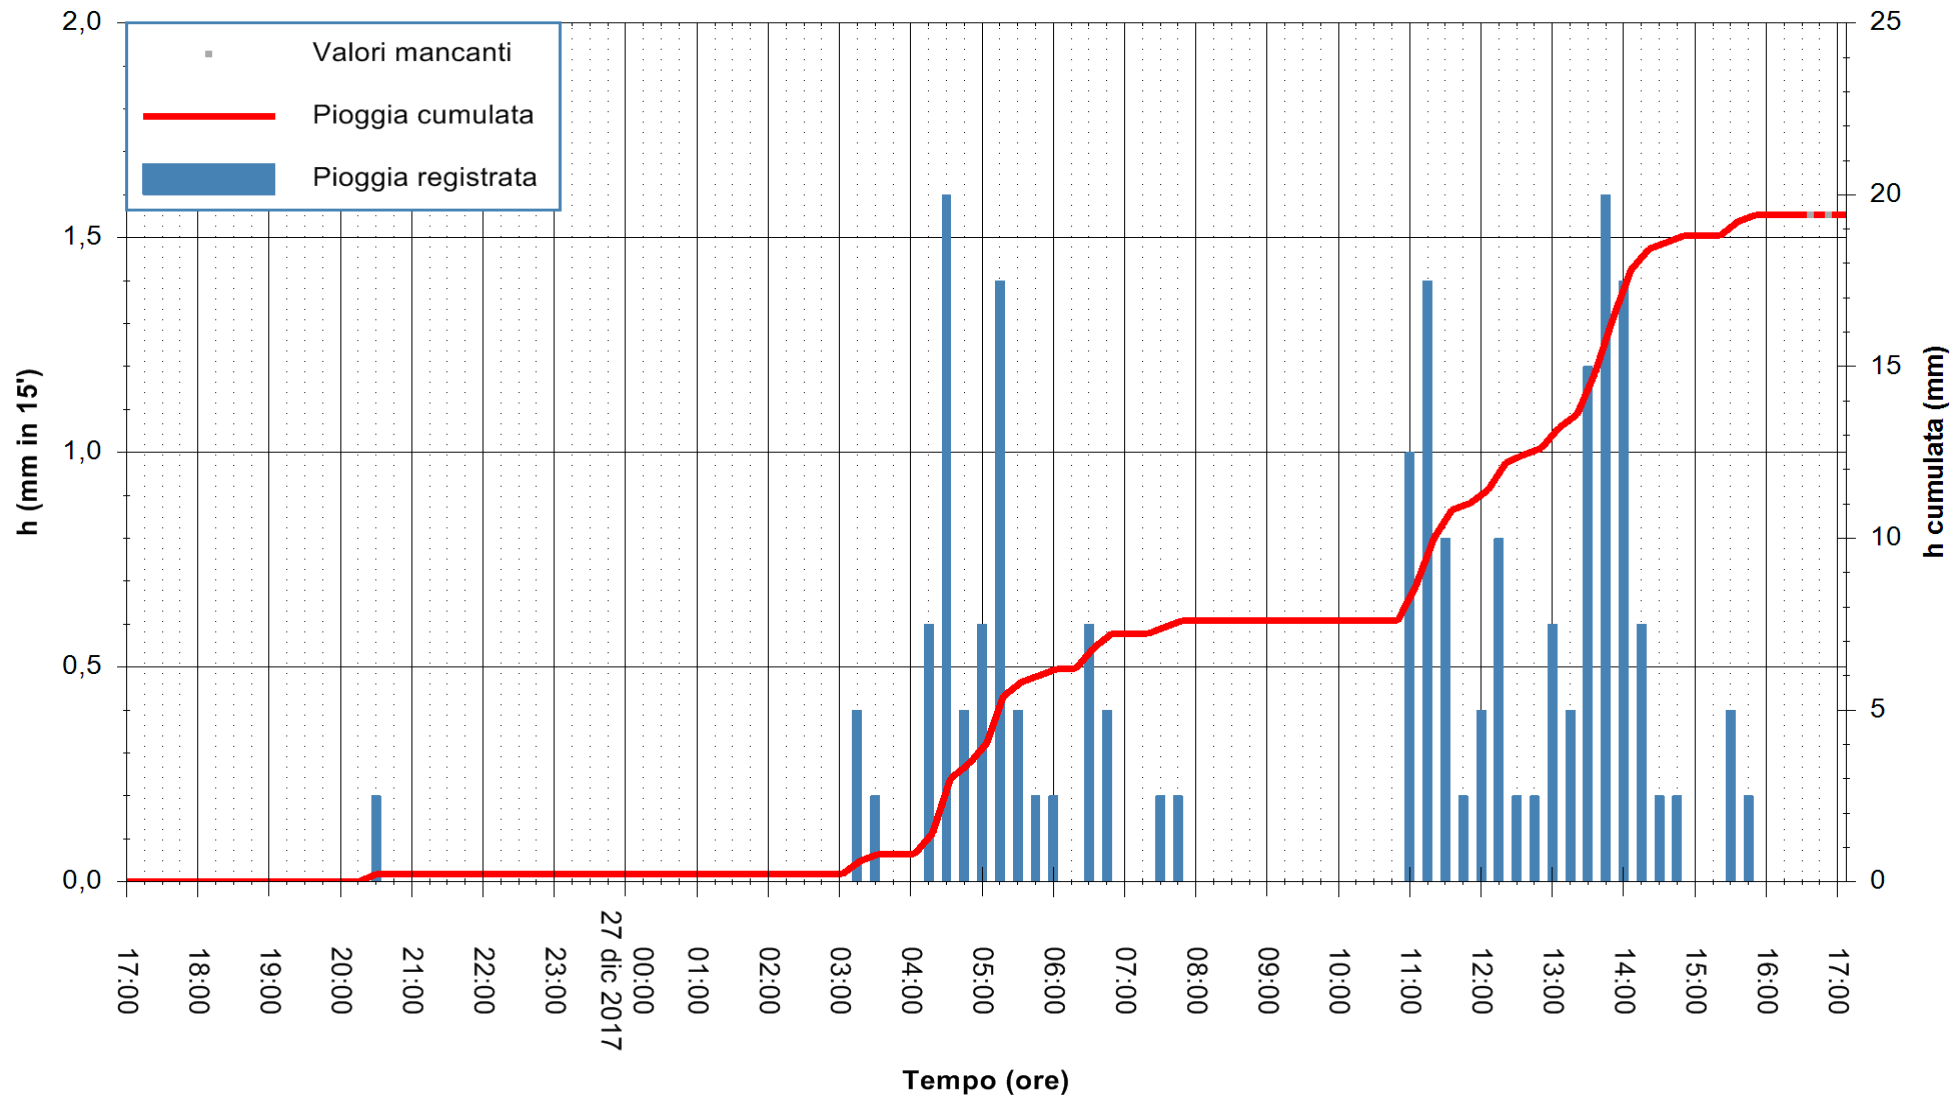

Stazione pluviometrica Fluminimannu a Decimomannu
 Area DECIMOMANNU
 Pioggia registrata nelle ultime 24 ore
 Estrazione dati delle ore 17:12 del 27/12/2017
 Ultimo dato disponibile: 27/12/2017 alle 16:30

ARPAS
 F.to il Dirigente Responsabile
 Dott. Giuseppe Bianco

REGIONE AUTÒNOMA DE SARDIGNA
 REGIONE AUTONOMA DELLA SARDEGNA

Stazione pluviometrica Pianu
 Area PIANU 15
 Pioggia registrata nelle ultime 24 ore
 Estrazione dati delle ore 17:12 del 27/12/2017
 Ultimo dato disponibile: 27/12/2017 alle 16:40