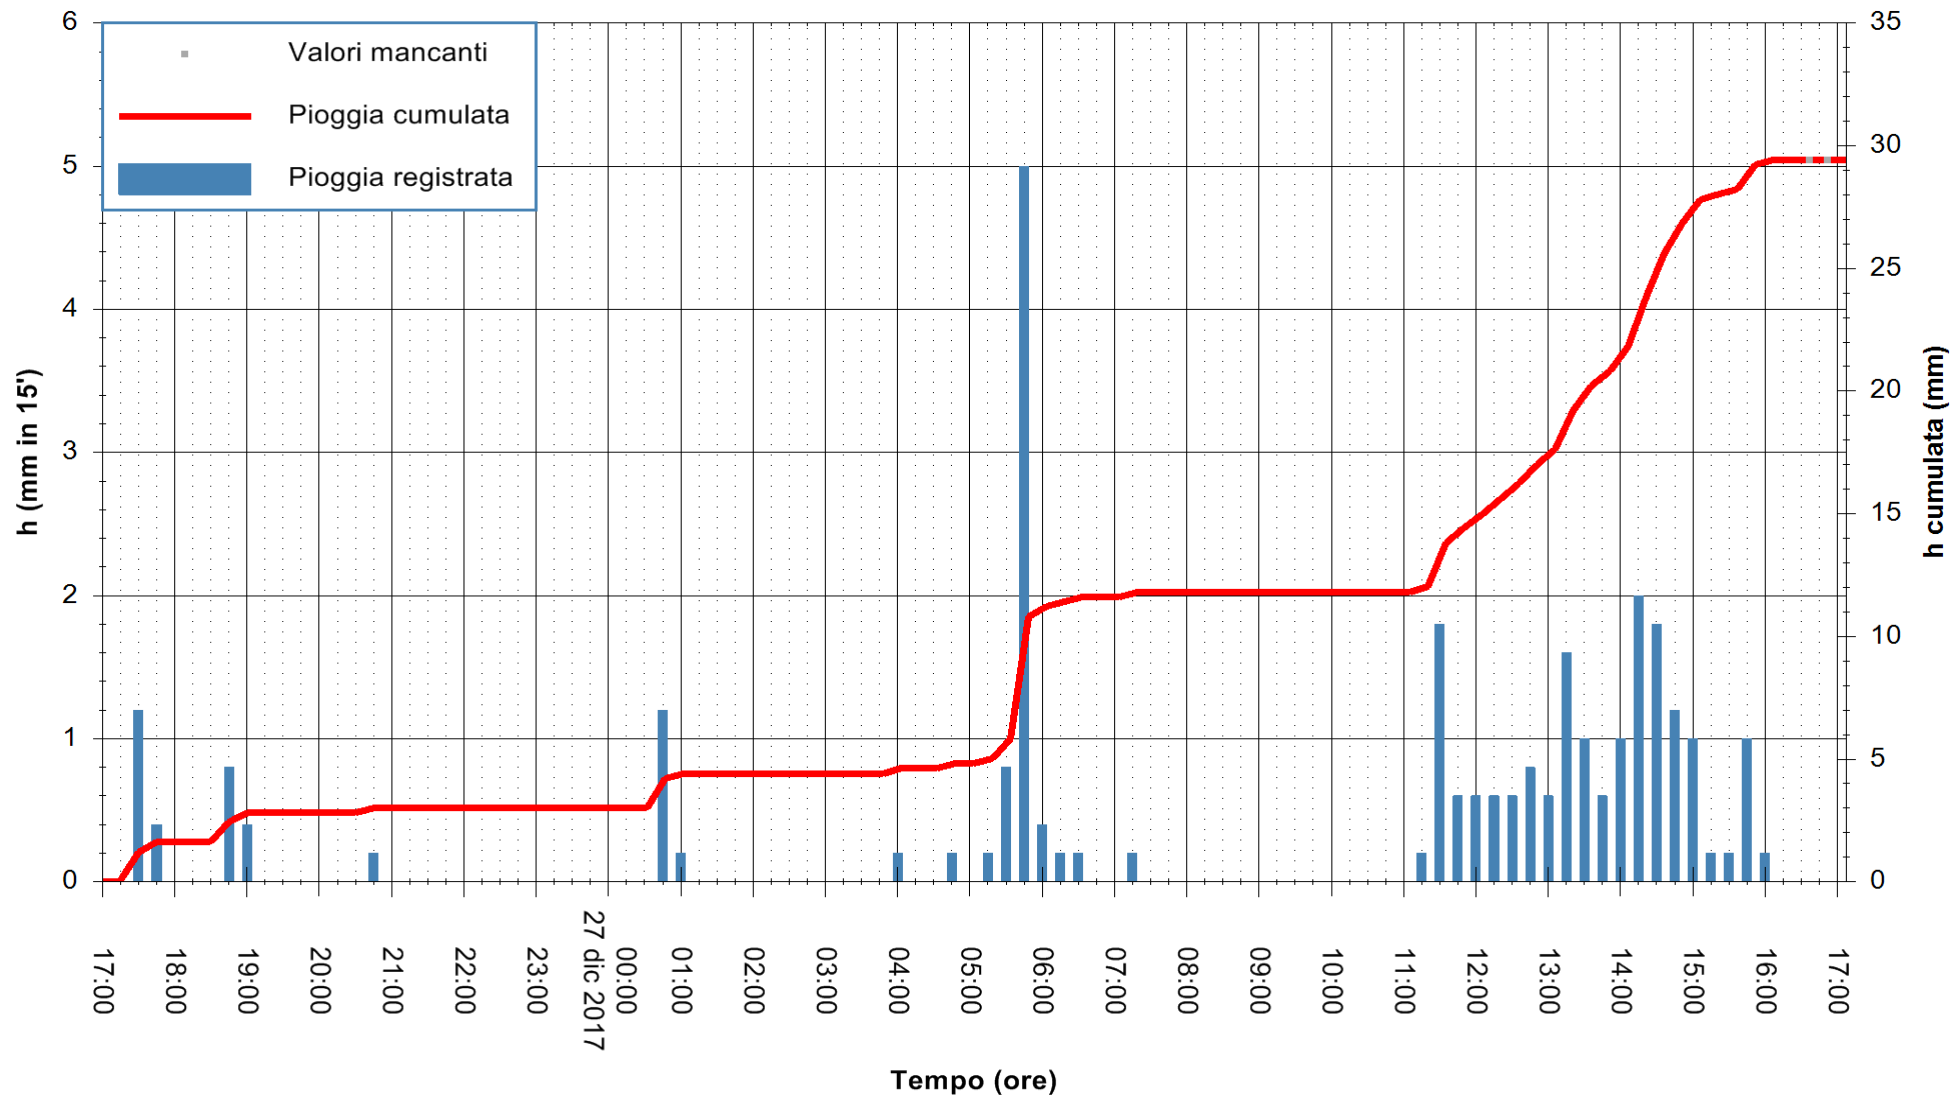

Stazione pluviometrica Fluminimannu a Decimomannu
 Area DECIMOMANNU
 Pioggia registrata nelle ultime 24 ore
 Estrazione dati delle ore 17:12 del 27/12/2017
 Ultimo dato disponibile: 27/12/2017 alle 16:30

ARPAS
 F.to il Dirigente Responsabile
 Dott. Giuseppe Bianco

REGIONE AUTÒNOMA DE SARDIGNA
 REGIONE AUTONOMA DELLA SARDEGNA

Stazione pluviometrica Aglientu
 Area AGLIENTU
 Pioggia registrata nelle ultime 24 ore
 Estrazione dati delle ore 17:12 del 27/12/2017
 Ultimo dato disponibile: 27/12/2017 alle 16:30

ARPAS
 F.to il Dirigente Responsabile
 Dott. Giuseppe Bianco

REGIONE AUTÒNOMA DE SARDIGNA
 REGIONE AUTONOMA DELLA SARDEGNA

Stazione pluviometrica Mamone
 Area MAMONE
 Pioggia registrata nelle ultime 24 ore
 Estrazione dati delle ore 17:12 del 27/12/2017
 Ultimo dato disponibile: 27/12/2017 alle 16:40