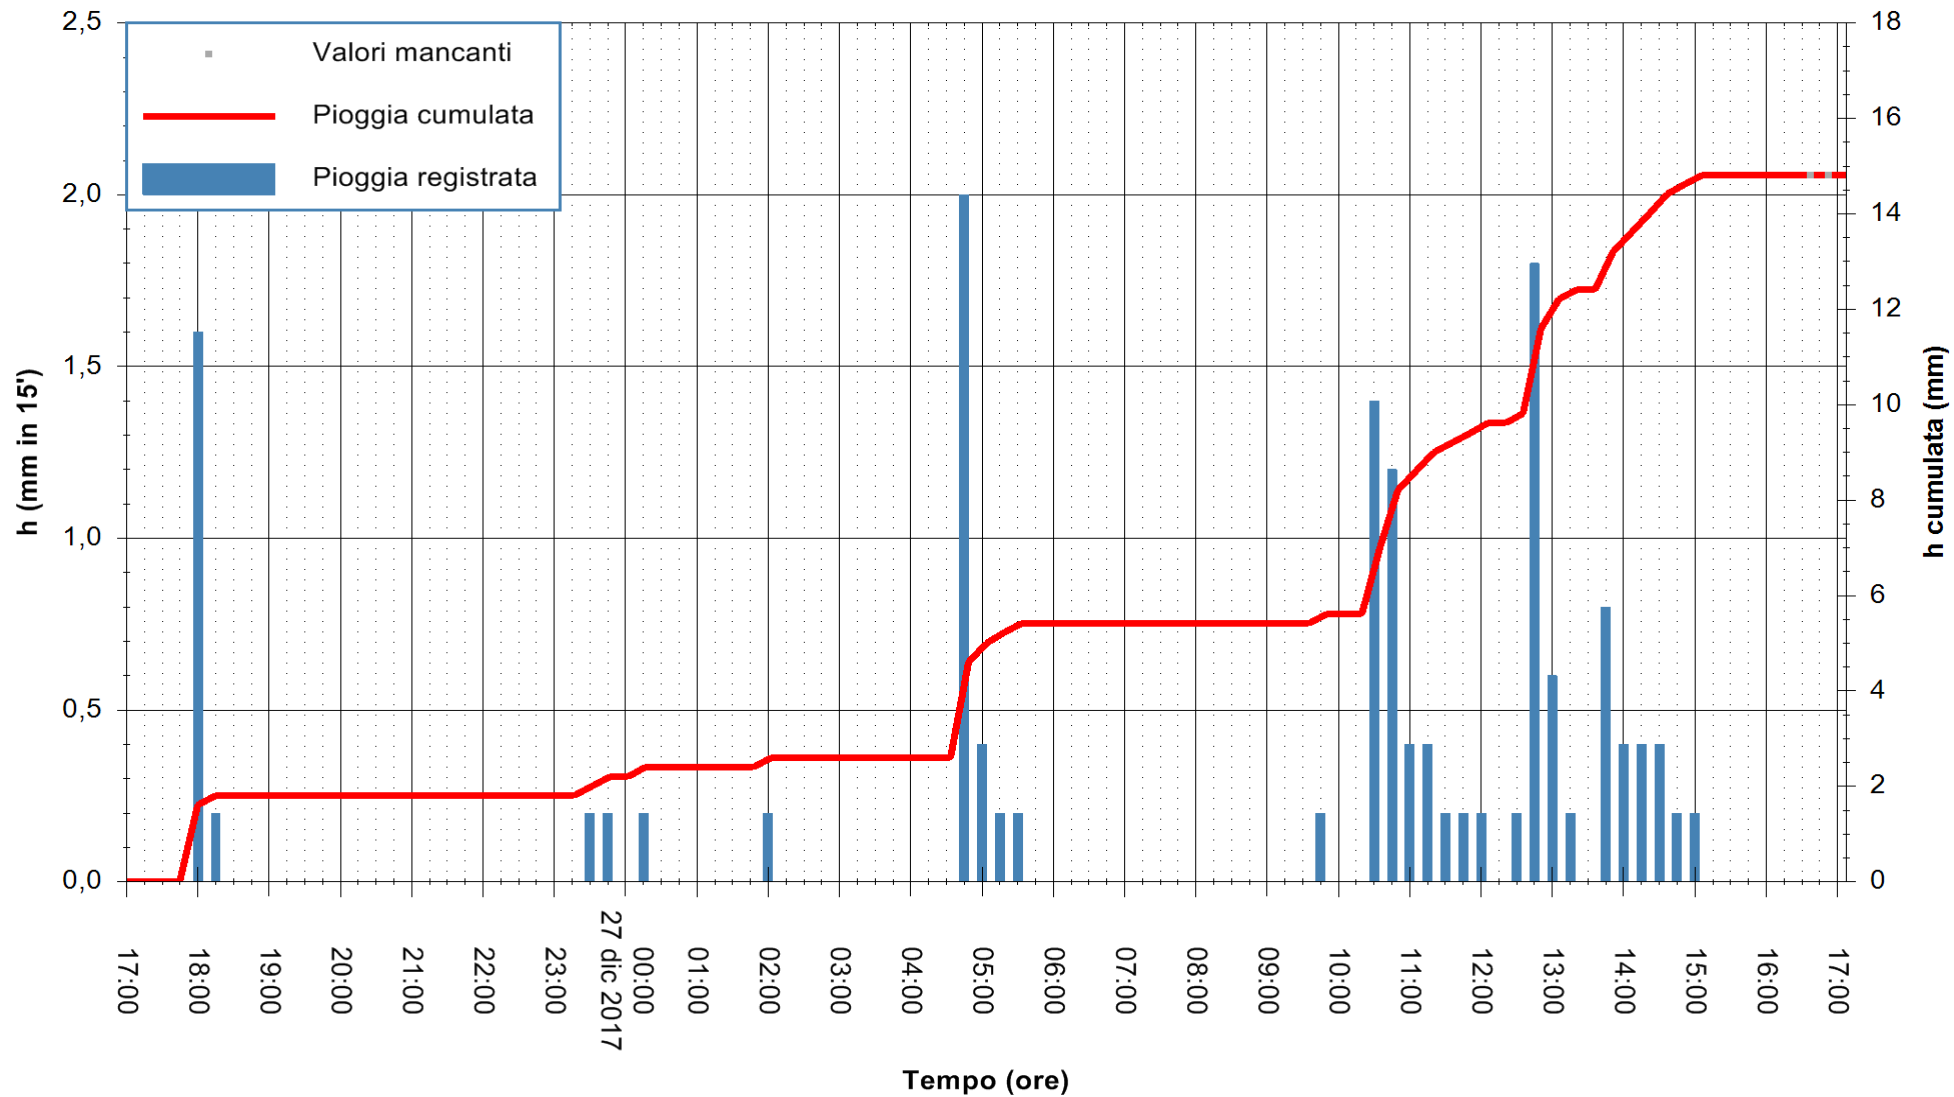

Stazione pluviometrica Fluminimannu a Decimomannu
 Area DECIMOMANNU
 Pioggia registrata nelle ultime 24 ore
 Estrazione dati delle ore 17:12 del 27/12/2017
 Ultimo dato disponibile: 27/12/2017 alle 16:30

ARPAS
 F.to il Dirigente Responsabile
 Dott. Giuseppe Bianco

REGIONE AUTÒNOMA DE SARDIGNA
 REGIONE AUTONOMA DELLA SARDEGNA

Stazione pluviometrica Aglientu
 Area AGLIENTU
 Pioggia registrata nelle ultime 24 ore
 Estrazione dati delle ore 17:12 del 27/12/2017
 Ultimo dato disponibile: 27/12/2017 alle 16:30

ARPAS
 F.to il Dirigente Responsabile
 Dott. Giuseppe Bianco

REGIONE AUTÒNOMA DE SARDIGNA
 REGIONE AUTONOMA DELLA SARDEGNA

Stazione pluviometrica Mamone
 Area MAMONE
 Pioggia registrata nelle ultime 24 ore
 Estrazione dati delle ore 17:12 del 27/12/2017
 Ultimo dato disponibile: 27/12/2017 alle 16:40