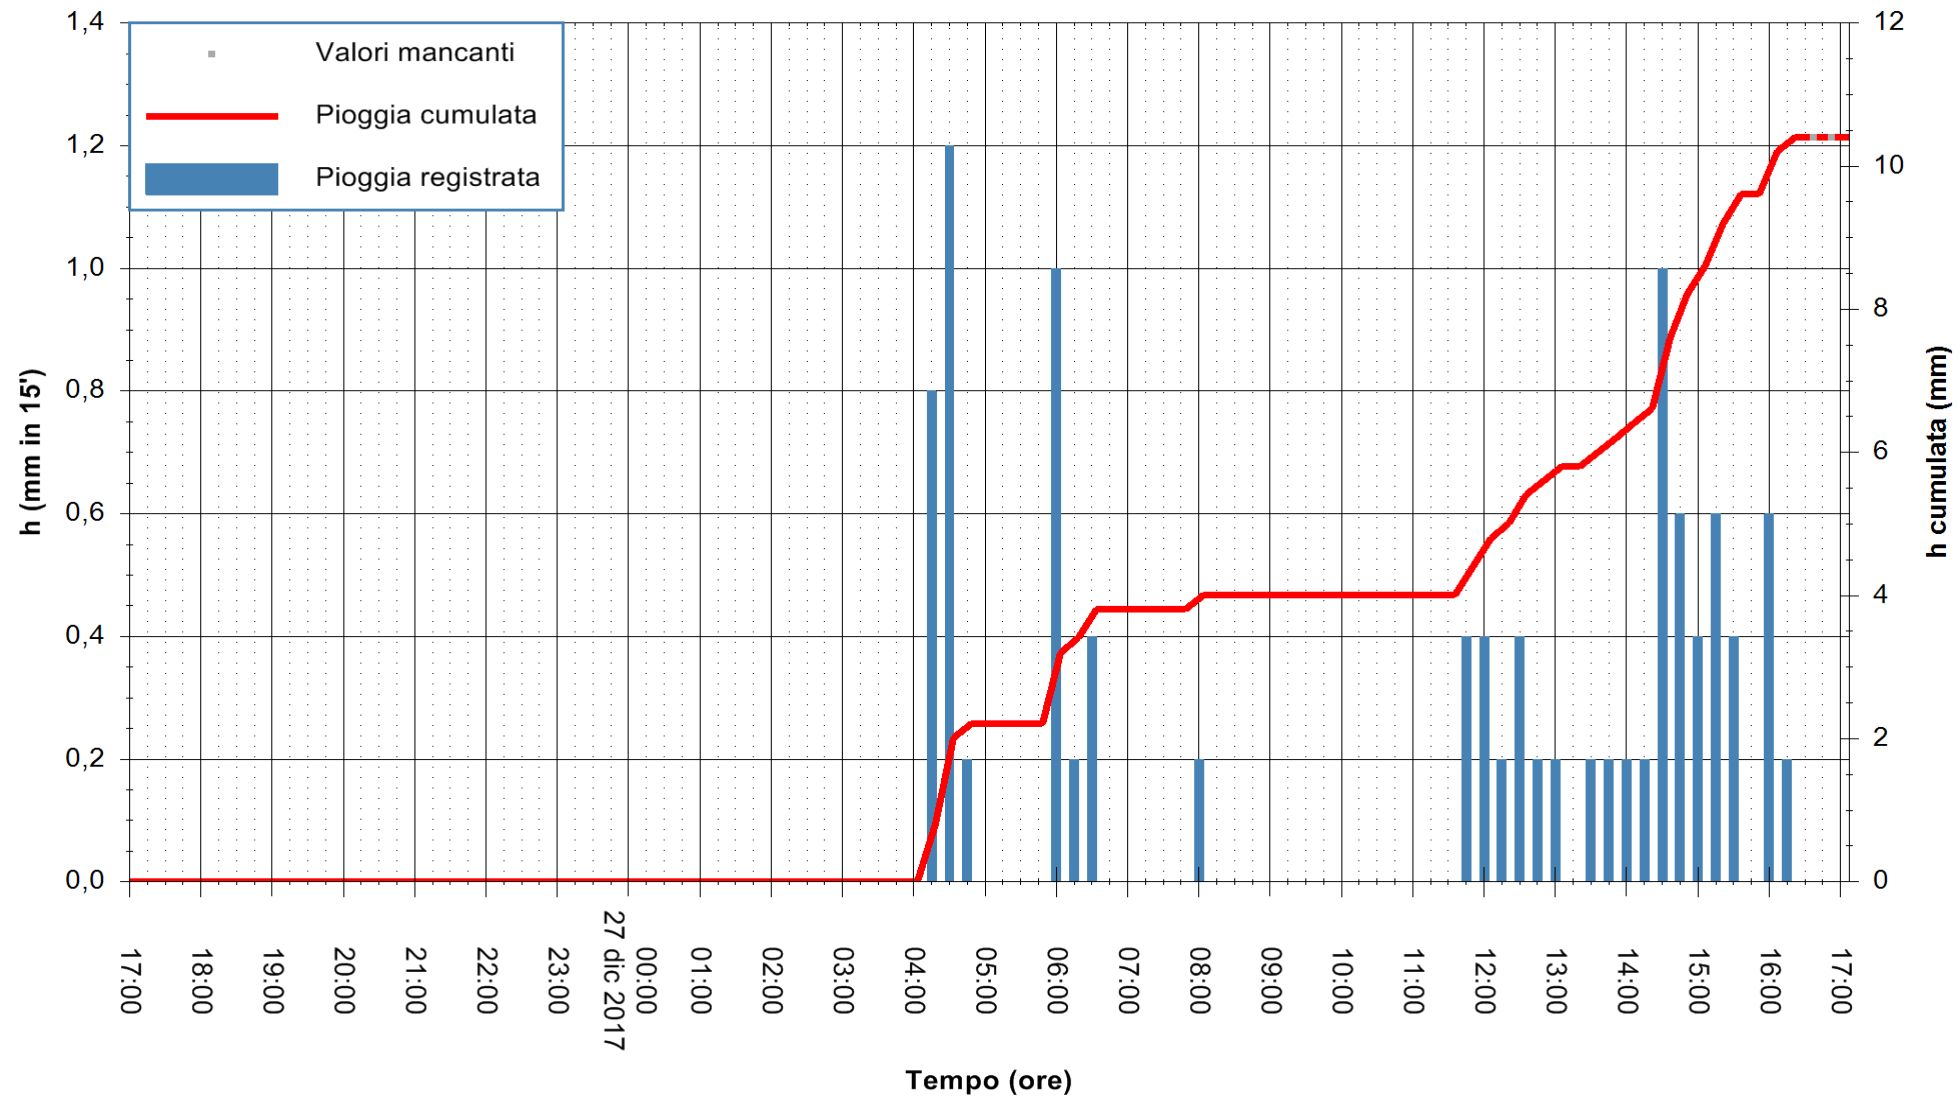

Stazione pluviometrica Fluminimannu a Decimomannu
 Area DECIMOMANNU
 Pioggia registrata nelle ultime 24 ore
 Estrazione dati delle ore 17:12 del 27/12/2017
 Ultimo dato disponibile: 27/12/2017 alle 16:30

ARPAS
 F.to il Dirigente Responsabile
 Dott. Giuseppe Bianco

REGIONE AUTÒNOMA DE SARDIGNA
 REGIONE AUTONOMA DELLA SARDEGNA

Stazione pluviometrica Aglientu
 Area AGLIENTU
 Pioggia registrata nelle ultime 24 ore
 Estrazione dati delle ore 17:12 del 27/12/2017
 Ultimo dato disponibile: 27/12/2017 alle 16:30

ARPAS
 F.to il Dirigente Responsabile
 Dott. Giuseppe Bianco

REGIONE AUTÒNOMA DE SARDIGNA
 REGIONE AUTONOMA DELLA SARDEGNA

Stazione pluviometrica Mamone
 Area MAMONE
 Pioggia registrata nelle ultime 24 ore
 Estrazione dati delle ore 17:12 del 27/12/2017
 Ultimo dato disponibile: 27/12/2017 alle 16:40