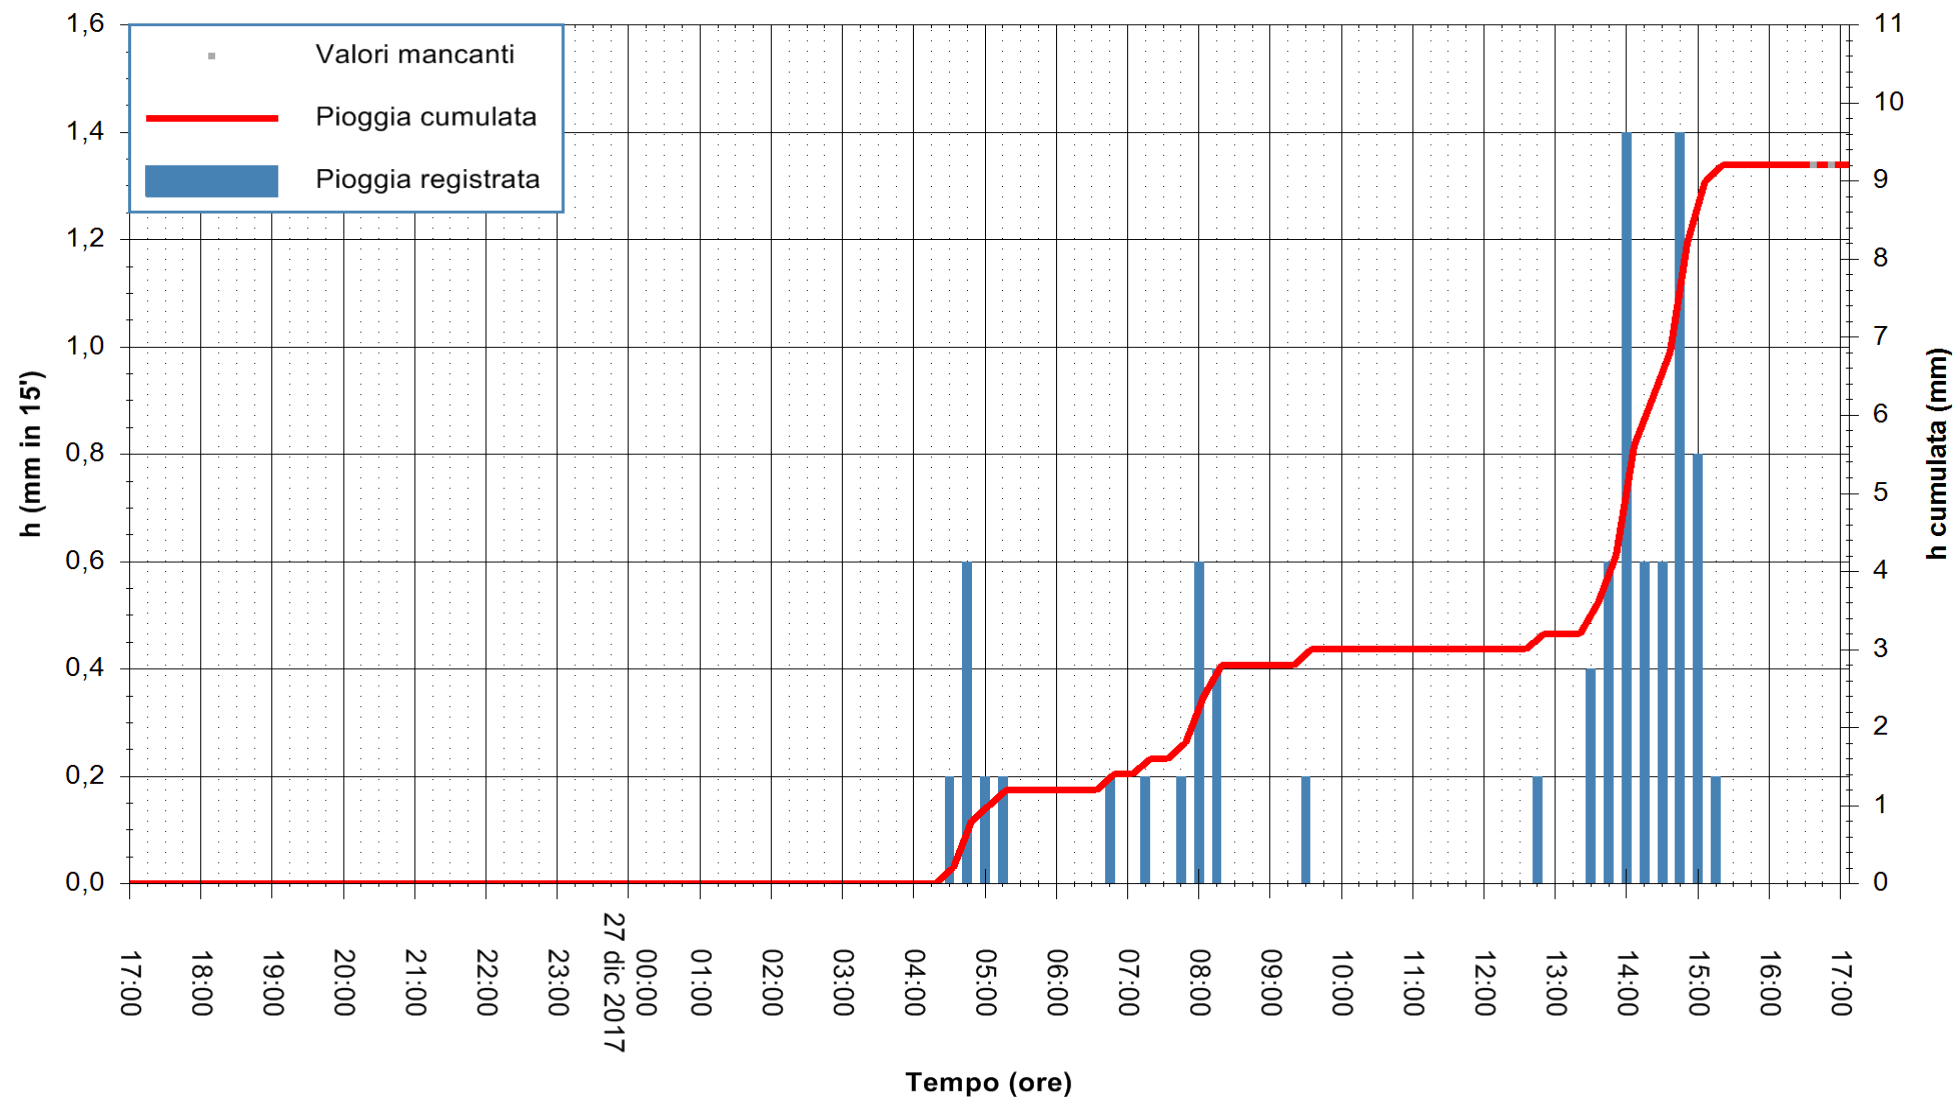

Stazione pluviometrica Fluminimannu a Decimomannu
 Area DECIMOMANNU
 Pioggia registrata nelle ultime 24 ore
 Estrazione dati delle ore 17:12 del 27/12/2017
 Ultimo dato disponibile: 27/12/2017 alle 16:30

ARPAS
 F.to il Dirigente Responsabile
 Dott. Giuseppe Bianco

REGIONE AUTÒNOMA DE SARDIGNA
 REGIONE AUTONOMA DELLA SARDEGNA

Stazione pluviometrica Aglientu
 Area AGLIENTU
 Pioggia registrata nelle ultime 24 ore
 Estrazione dati delle ore 17:12 del 27/12/2017
 Ultimo dato disponibile: 27/12/2017 alle 16:30

ARPAS
 F.to il Dirigente Responsabile
 Dott. Giuseppe Bianco

REGIONE AUTÒNOMA DE SARDIGNA
 REGIONE AUTONOMA DELLA SARDEGNA

Stazione pluviometrica Mamone
 Area MAMONE
 Pioggia registrata nelle ultime 24 ore
 Estrazione dati delle ore 17:12 del 27/12/2017
 Ultimo dato disponibile: 27/12/2017 alle 16:40