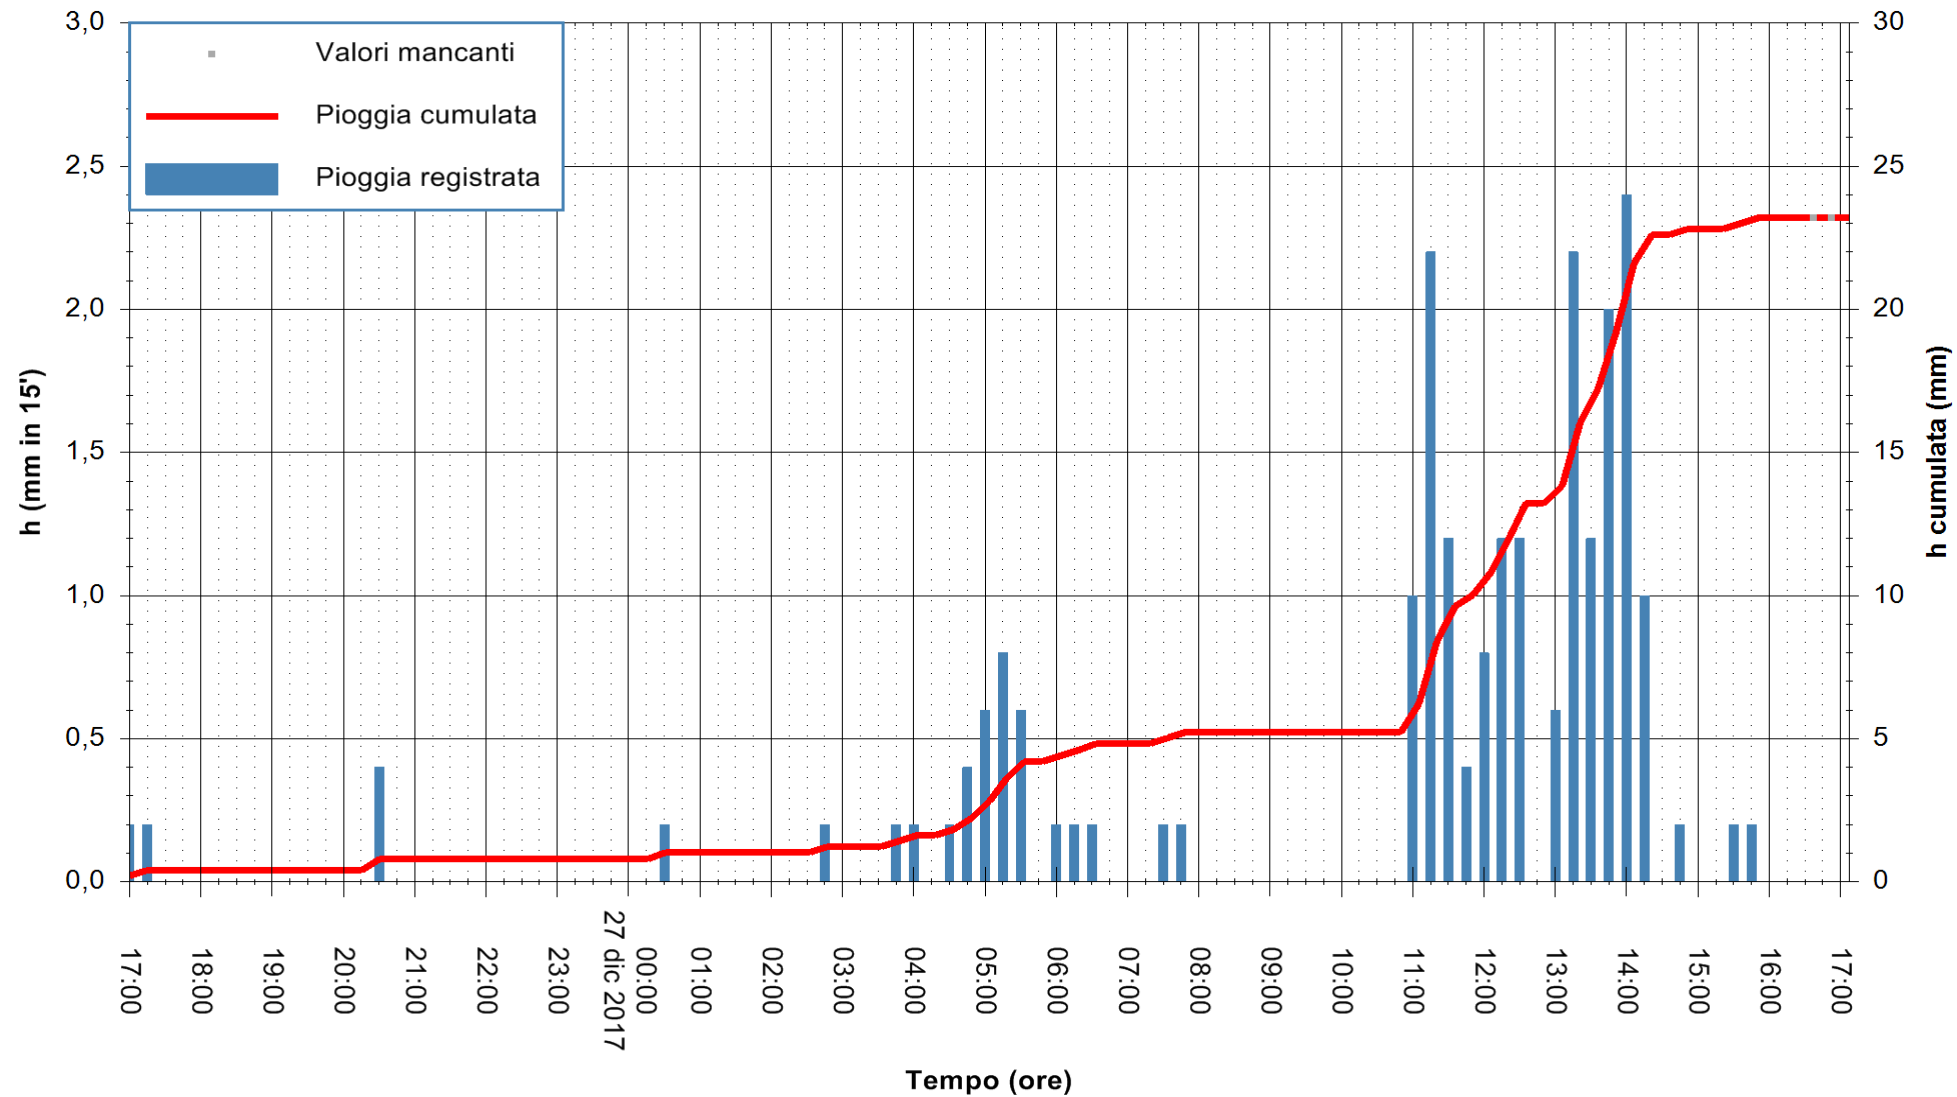

Stazione pluviometrica Fluminimannu a Decimomannu
 Area DECIMOMANNU
 Pioggia registrata nelle ultime 24 ore
 Estrazione dati delle ore 17:12 del 27/12/2017
 Ultimo dato disponibile: 27/12/2017 alle 16:30

ARPAS
 F.to il Dirigente Responsabile
 Dott. Giuseppe Bianco

REGIONE AUTÒNOMA DE SARDIGNA
 REGIONE AUTONOMA DELLA SARDEGNA

Stazione pluviometrica Pianu
 Area PIANU 15
 Pioggia registrata nelle ultime 24 ore
 Estrazione dati delle ore 17:12 del 27/12/2017
 Ultimo dato disponibile: 27/12/2017 alle 16:40