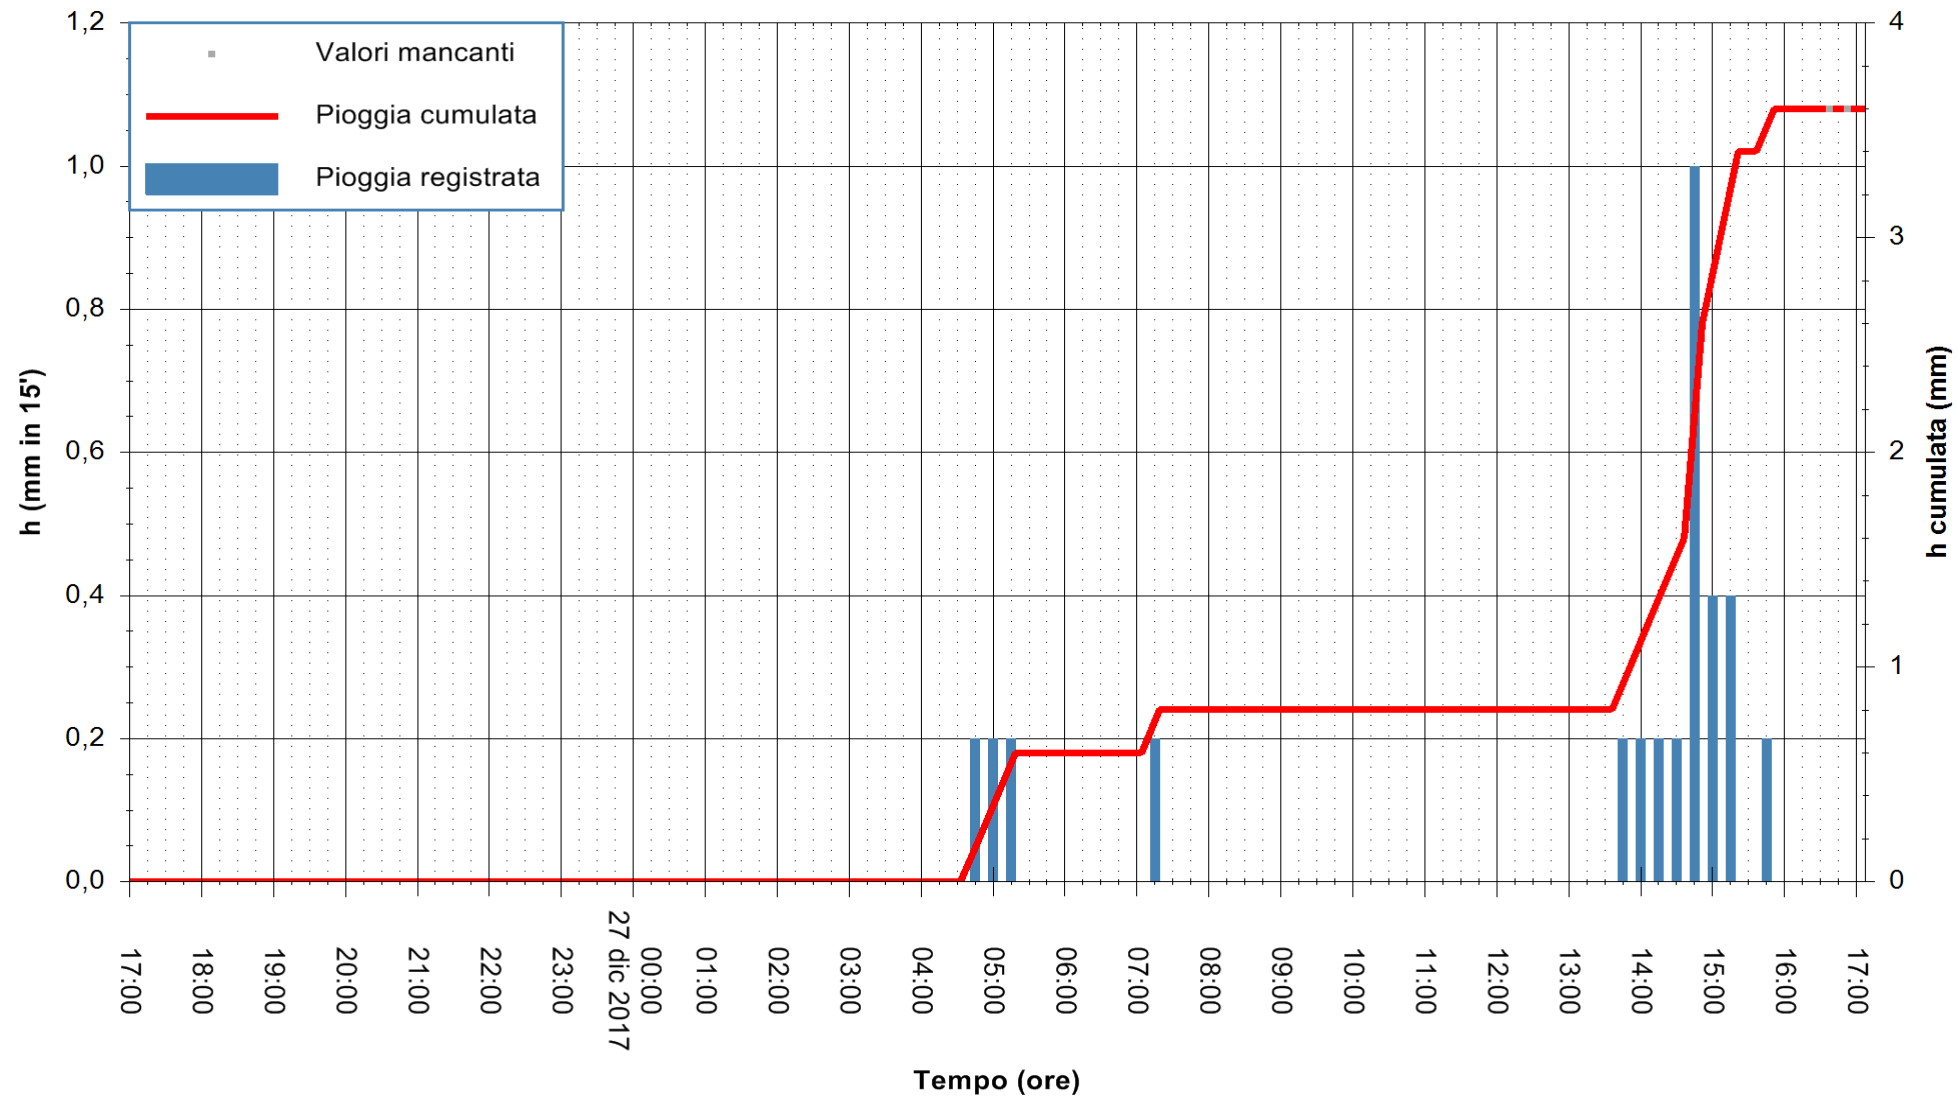

ARPAS
 F.to il Dirigente Responsabile
 Dott. Giuseppe Bianco

REGIONE AUTÒNOMA DE SARDIGNA
 REGIONE AUTONOMA DELLA SARDEGNA

Stazione pluviometrica Mamone
 Area MAMONE
 Pioggia registrata nelle ultime 24 ore
 Estrazione dati delle ore 17:12 del 27/12/2017
 Ultimo dato disponibile: 27/12/2017 alle 16:40