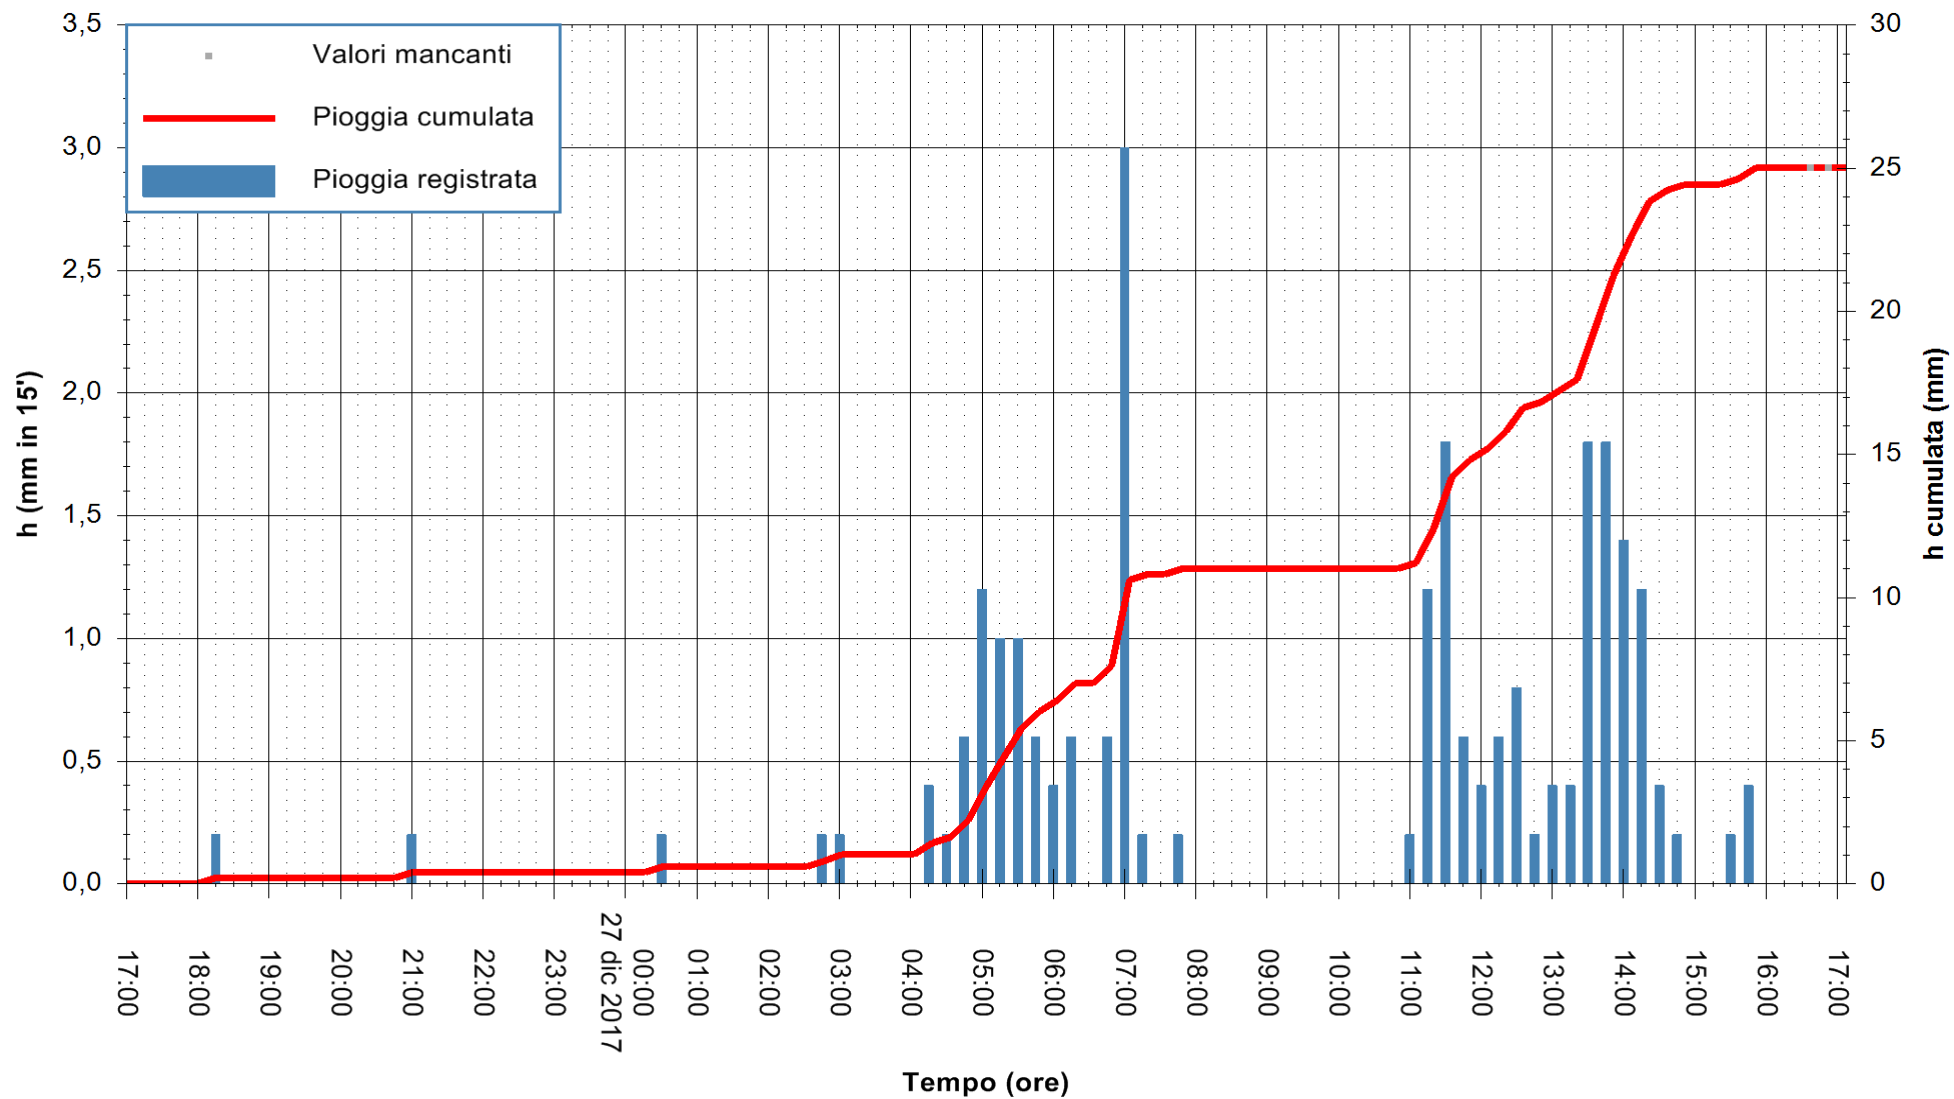

Stazione pluviometrica Fluminimannu a Decimomannu
 Area DECIMOMANNU
 Pioggia registrata nelle ultime 24 ore
 Estrazione dati delle ore 17:12 del 27/12/2017
 Ultimo dato disponibile: 27/12/2017 alle 16:30

ARPAS
 F.to il Dirigente Responsabile
 Dott. Giuseppe Bianco

REGIONE AUTÒNOMA DE SARDIGNA
 REGIONE AUTONOMA DELLA SARDEGNA

Stazione pluviometrica Pianu
 Area PIANU 15
 Pioggia registrata nelle ultime 24 ore
 Estrazione dati delle ore 17:12 del 27/12/2017
 Ultimo dato disponibile: 27/12/2017 alle 16:40