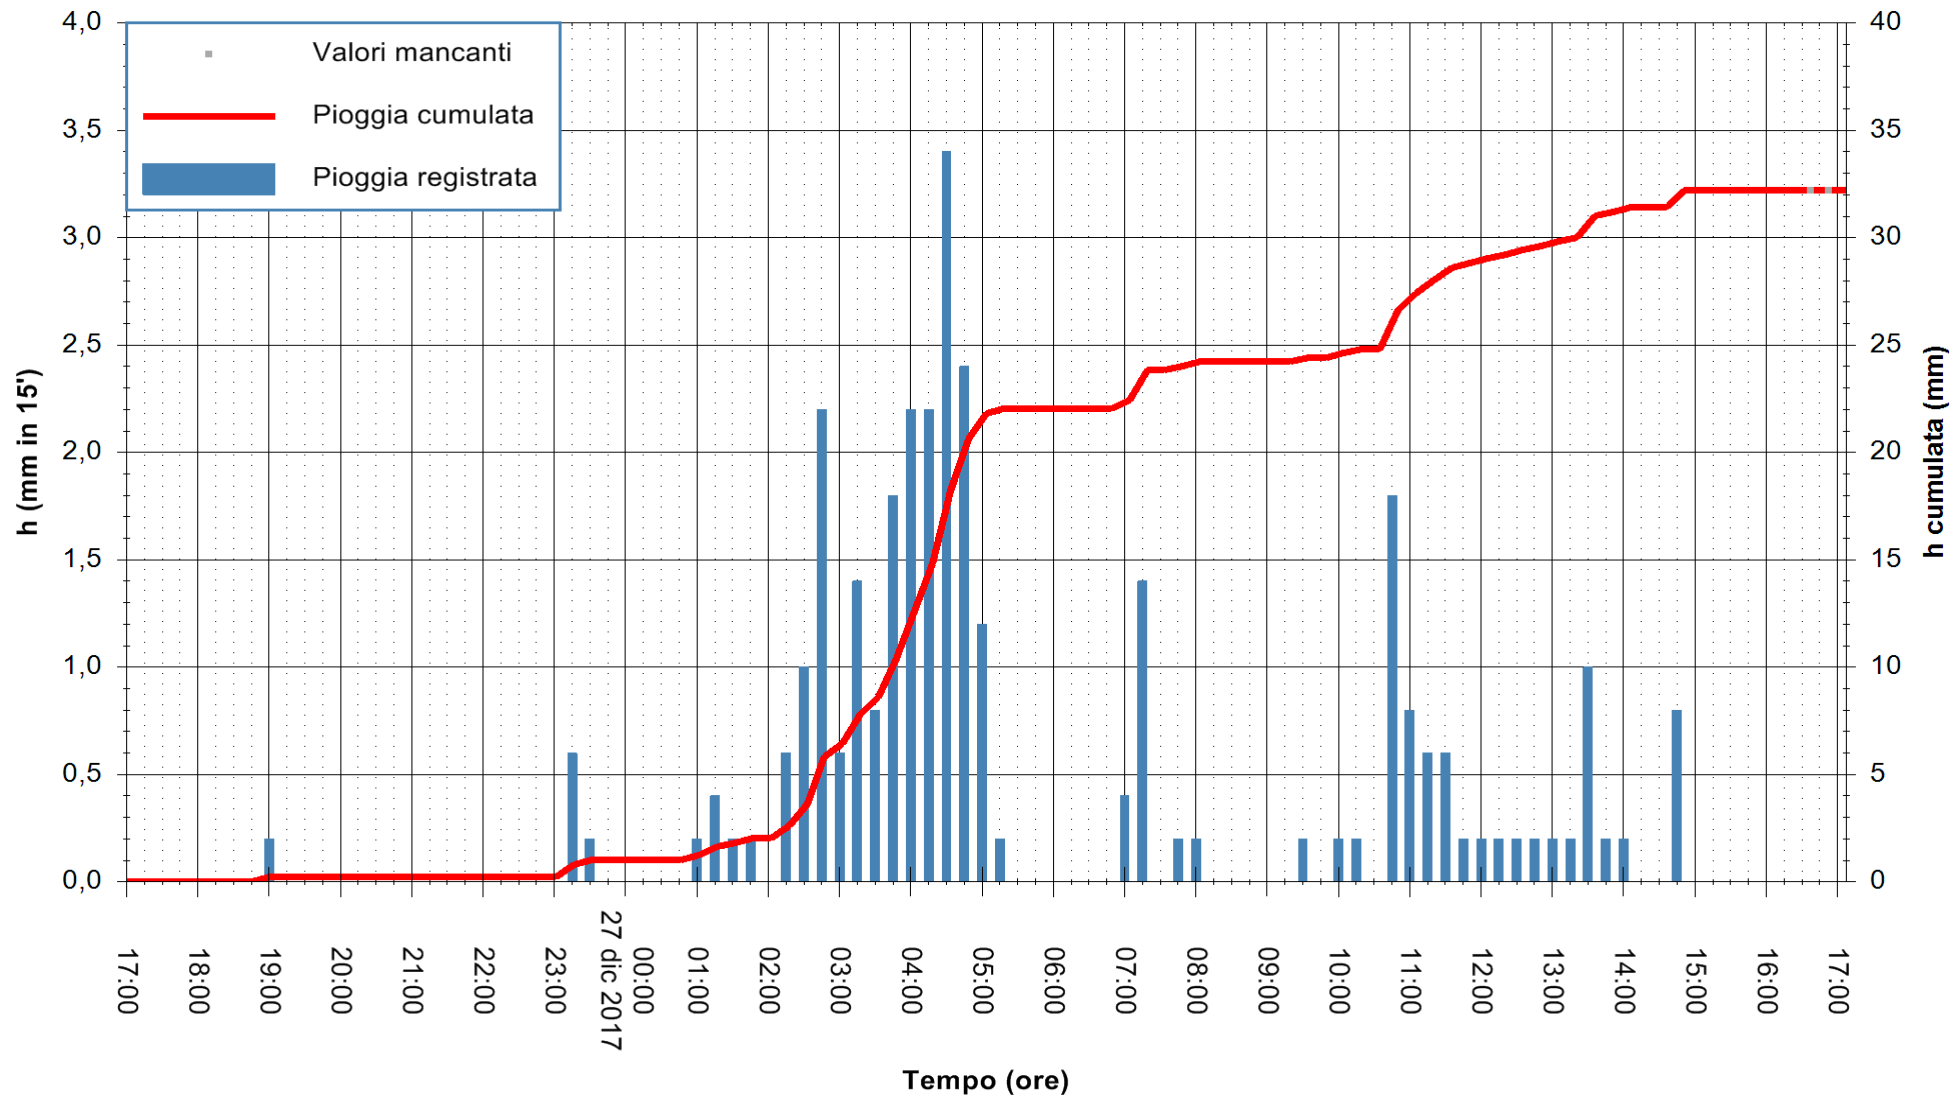

Stazione pluviometrica Fluminimannu a Decimomannu
 Area DECIMOMANNU
 Pioggia registrata nelle ultime 24 ore
 Estrazione dati delle ore 17:12 del 27/12/2017
 Ultimo dato disponibile: 27/12/2017 alle 16:30

ARPAS
 F.to il Dirigente Responsabile
 Dott. Giuseppe Bianco

REGIONE AUTÒNOMA DE SARDIGNA
 REGIONE AUTONOMA DELLA SARDEGNA

Stazione pluviometrica Pianu
 Area PIANU 15
 Pioggia registrata nelle ultime 24 ore
 Estrazione dati delle ore 17:12 del 27/12/2017
 Ultimo dato disponibile: 27/12/2017 alle 16:40

ARPAS
 F.to il Dirigente Responsabile
 Dott. Giuseppe Bianco

REGIONE AUTÒNOMA DE SARDIGNA
 REGIONE AUTONOMA DELLA SARDEGNA

Stazione pluviometrica Baunei
 Area CAMPO SPORTIVO
 Pioggia registrata nelle ultime 24 ore
 Estrazione dati delle ore 17:12 del 27/12/2017
 Ultimo dato disponibile: 27/12/2017 alle 16:37