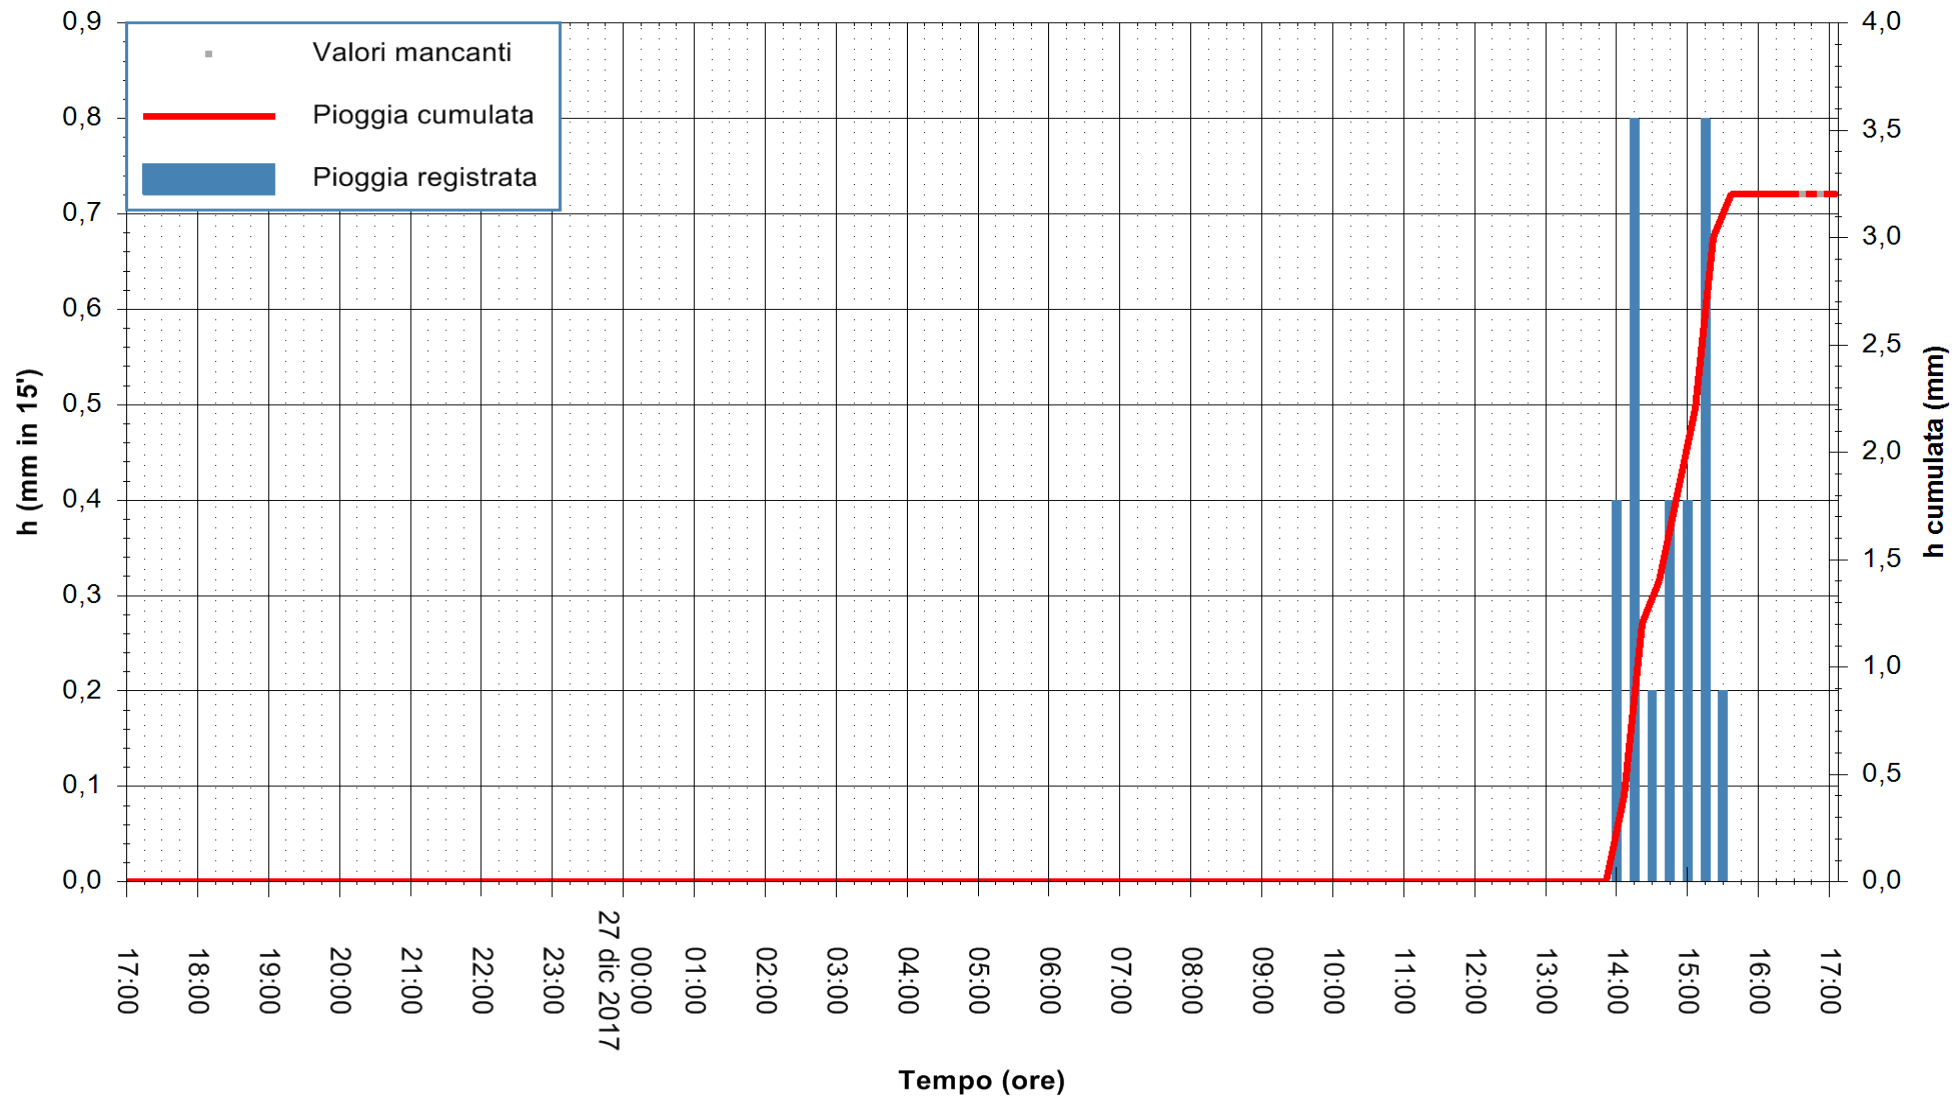

Stazione pluviometrica Fluminimannu a Decimomannu
 Area DECIMOMANNU
 Pioggia registrata nelle ultime 24 ore
 Estrazione dati delle ore 17:12 del 27/12/2017
 Ultimo dato disponibile: 27/12/2017 alle 16:30

ARPAS
 F.to il Dirigente Responsabile
 Dott. Giuseppe Bianco

REGIONE AUTÒNOMA DE SARDIGNA
 REGIONE AUTONOMA DELLA SARDEGNA

Stazione pluviometrica Mamone
 Area MAMONE
 Pioggia registrata nelle ultime 24 ore
 Estrazione dati delle ore 17:12 del 27/12/2017
 Ultimo dato disponibile: 27/12/2017 alle 16:40