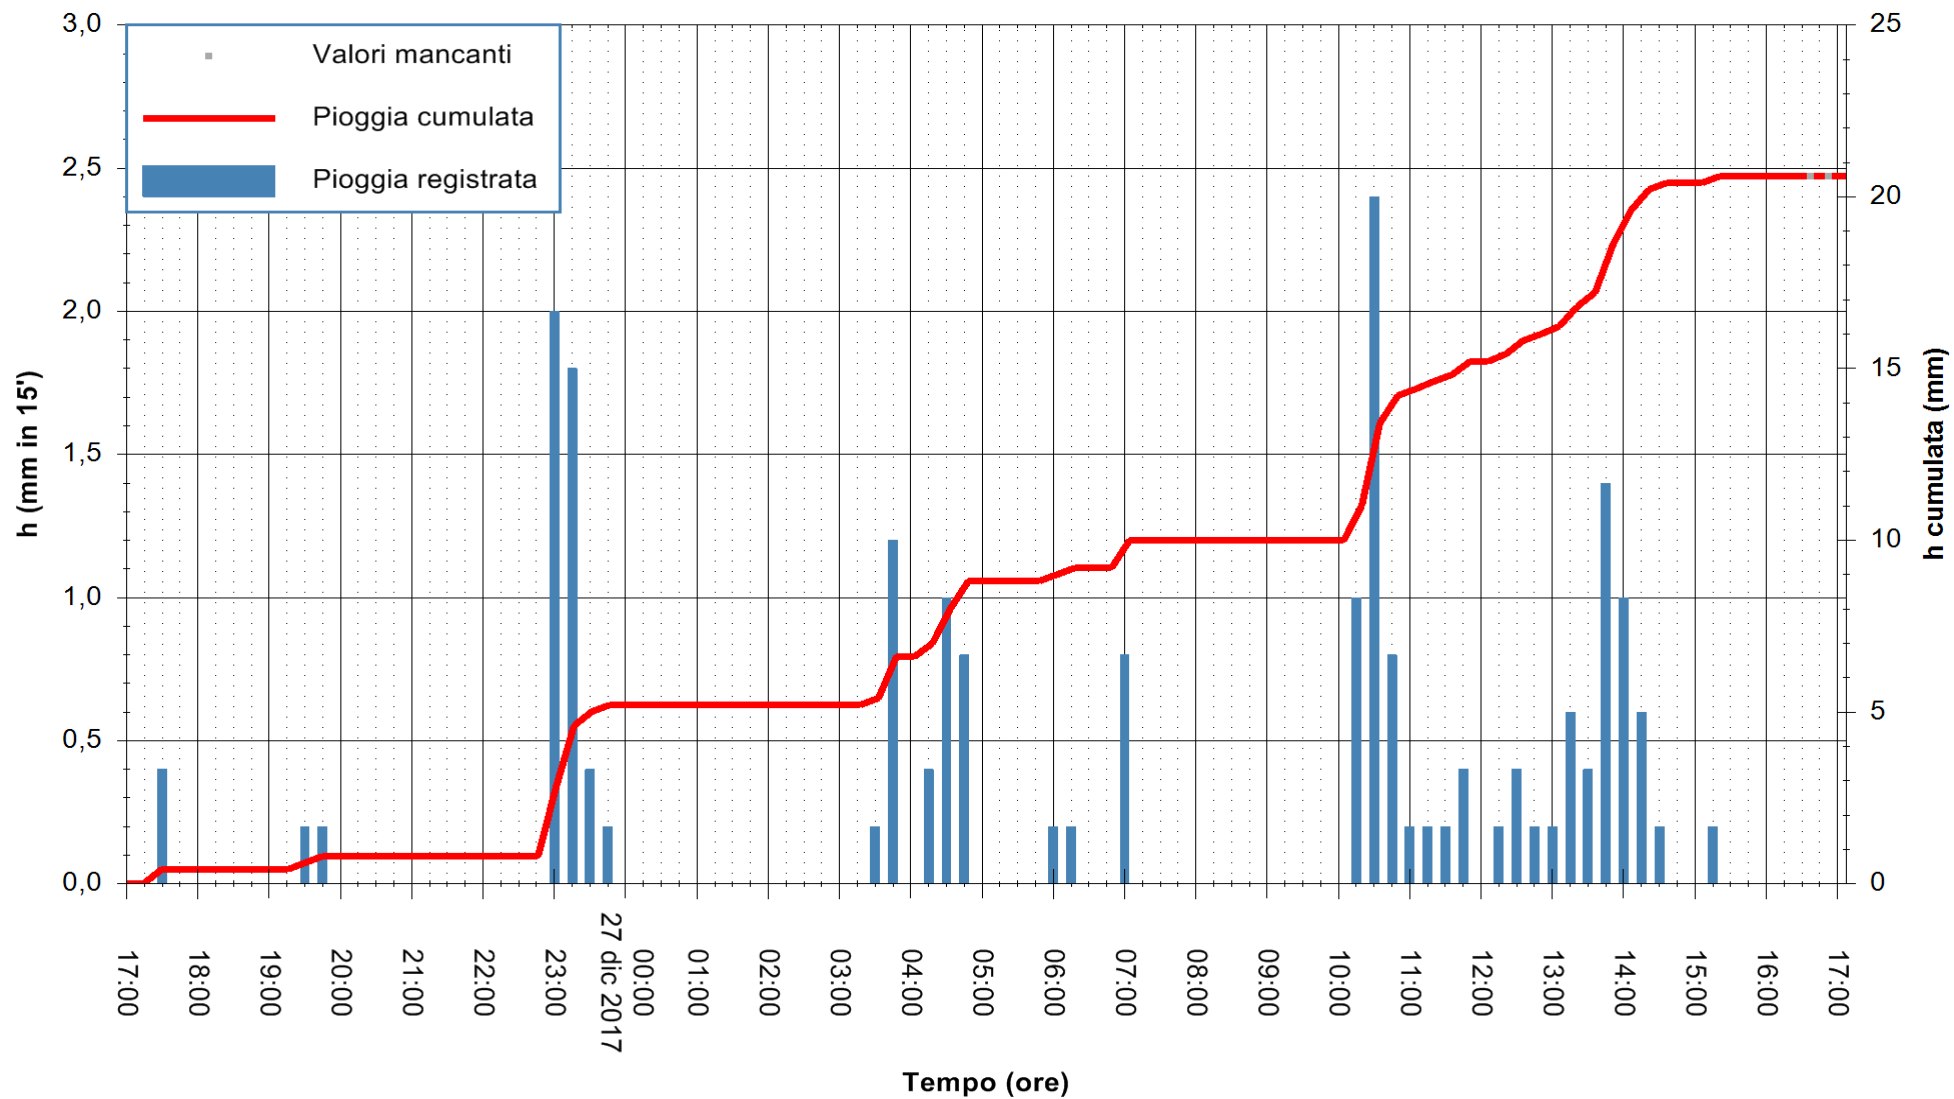

Stazione pluviometrica Fluminimannu a Decimomannu
 Area DECIMOMANNU
 Pioggia registrata nelle ultime 24 ore
 Estrazione dati delle ore 17:12 del 27/12/2017
 Ultimo dato disponibile: 27/12/2017 alle 16:30

ARPAS
 F.to il Dirigente Responsabile
 Dott. Giuseppe Bianco

REGIONE AUTÒNOMA DE SARDIGNA
 REGIONE AUTONOMA DELLA SARDEGNA

Stazione pluviometrica Aglientu
 Area AGLIENTU
 Pioggia registrata nelle ultime 24 ore
 Estrazione dati delle ore 17:12 del 27/12/2017
 Ultimo dato disponibile: 27/12/2017 alle 16:30

ARPAS
 F.to il Dirigente Responsabile
 Dott. Giuseppe Bianco

REGIONE AUTÒNOMA DE SARDIGNA
 REGIONE AUTONOMA DELLA SARDEGNA

Stazione pluviometrica Mamone
 Area MAMONE
 Pioggia registrata nelle ultime 24 ore
 Estrazione dati delle ore 17:12 del 27/12/2017
 Ultimo dato disponibile: 27/12/2017 alle 16:40