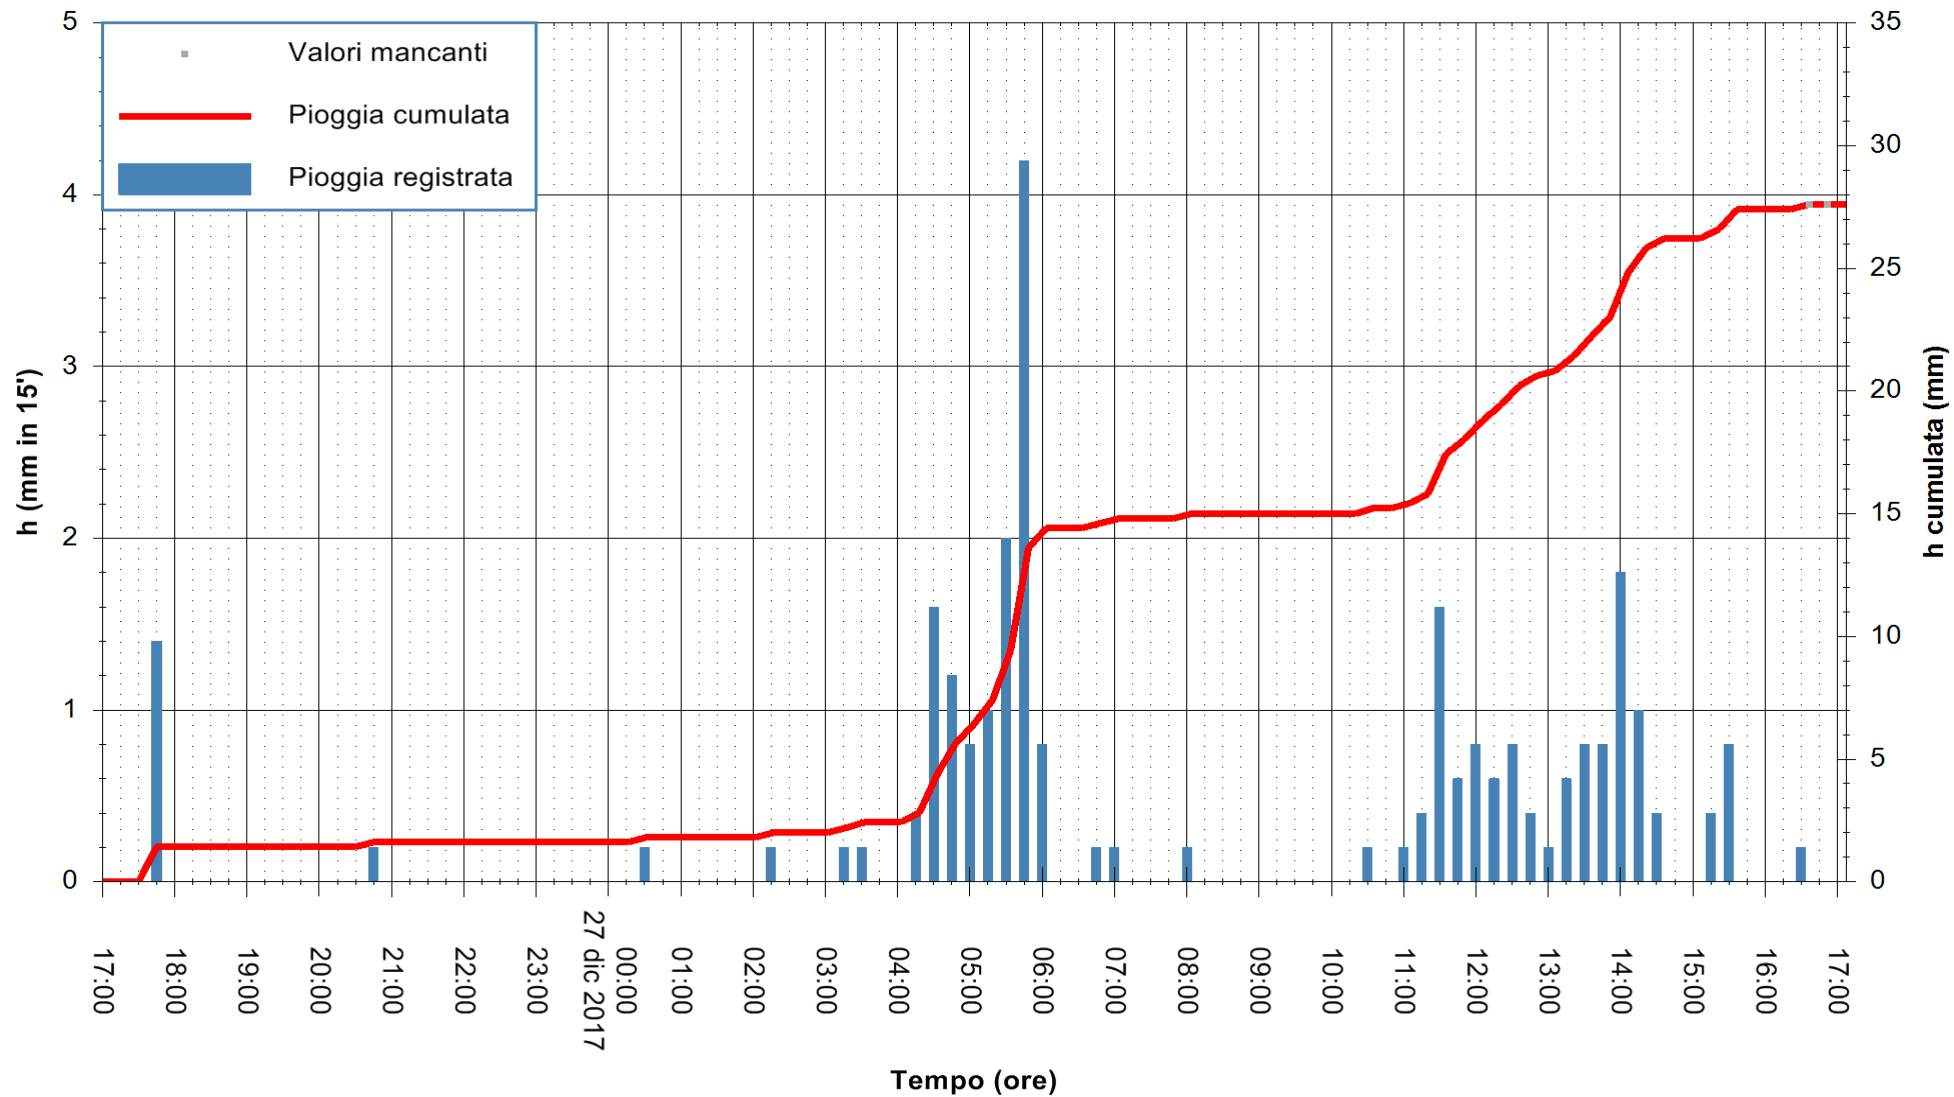

Stazione pluviometrica Fluminimannu a Decimomannu
 Area DECIMOMANNU
 Pioggia registrata nelle ultime 24 ore
 Estrazione dati delle ore 17:12 del 27/12/2017
 Ultimo dato disponibile: 27/12/2017 alle 16:30

ARPAS
 F.to il Dirigente Responsabile
 Dott. Giuseppe Bianco

REGIONE AUTÒNOMA DE SARDIGNA
 REGIONE AUTONOMA DELLA SARDEGNA

Stazione pluviometrica Pianu
 Area PIANU 15
 Pioggia registrata nelle ultime 24 ore
 Estrazione dati delle ore 17:12 del 27/12/2017
 Ultimo dato disponibile: 27/12/2017 alle 16:40

ARPAS
 F.to il Dirigente Responsabile
 Dott. Giuseppe Bianco

REGIONE AUTÒNOMA DE SARDIGNA
 REGIONE AUTONOMA DELLA SARDEGNA

Stazione pluviometrica Baunei
 Area CAMPO SPORTIVO
 Pioggia registrata nelle ultime 24 ore
 Estrazione dati delle ore 17:12 del 27/12/2017
 Ultimo dato disponibile: 27/12/2017 alle 16:37