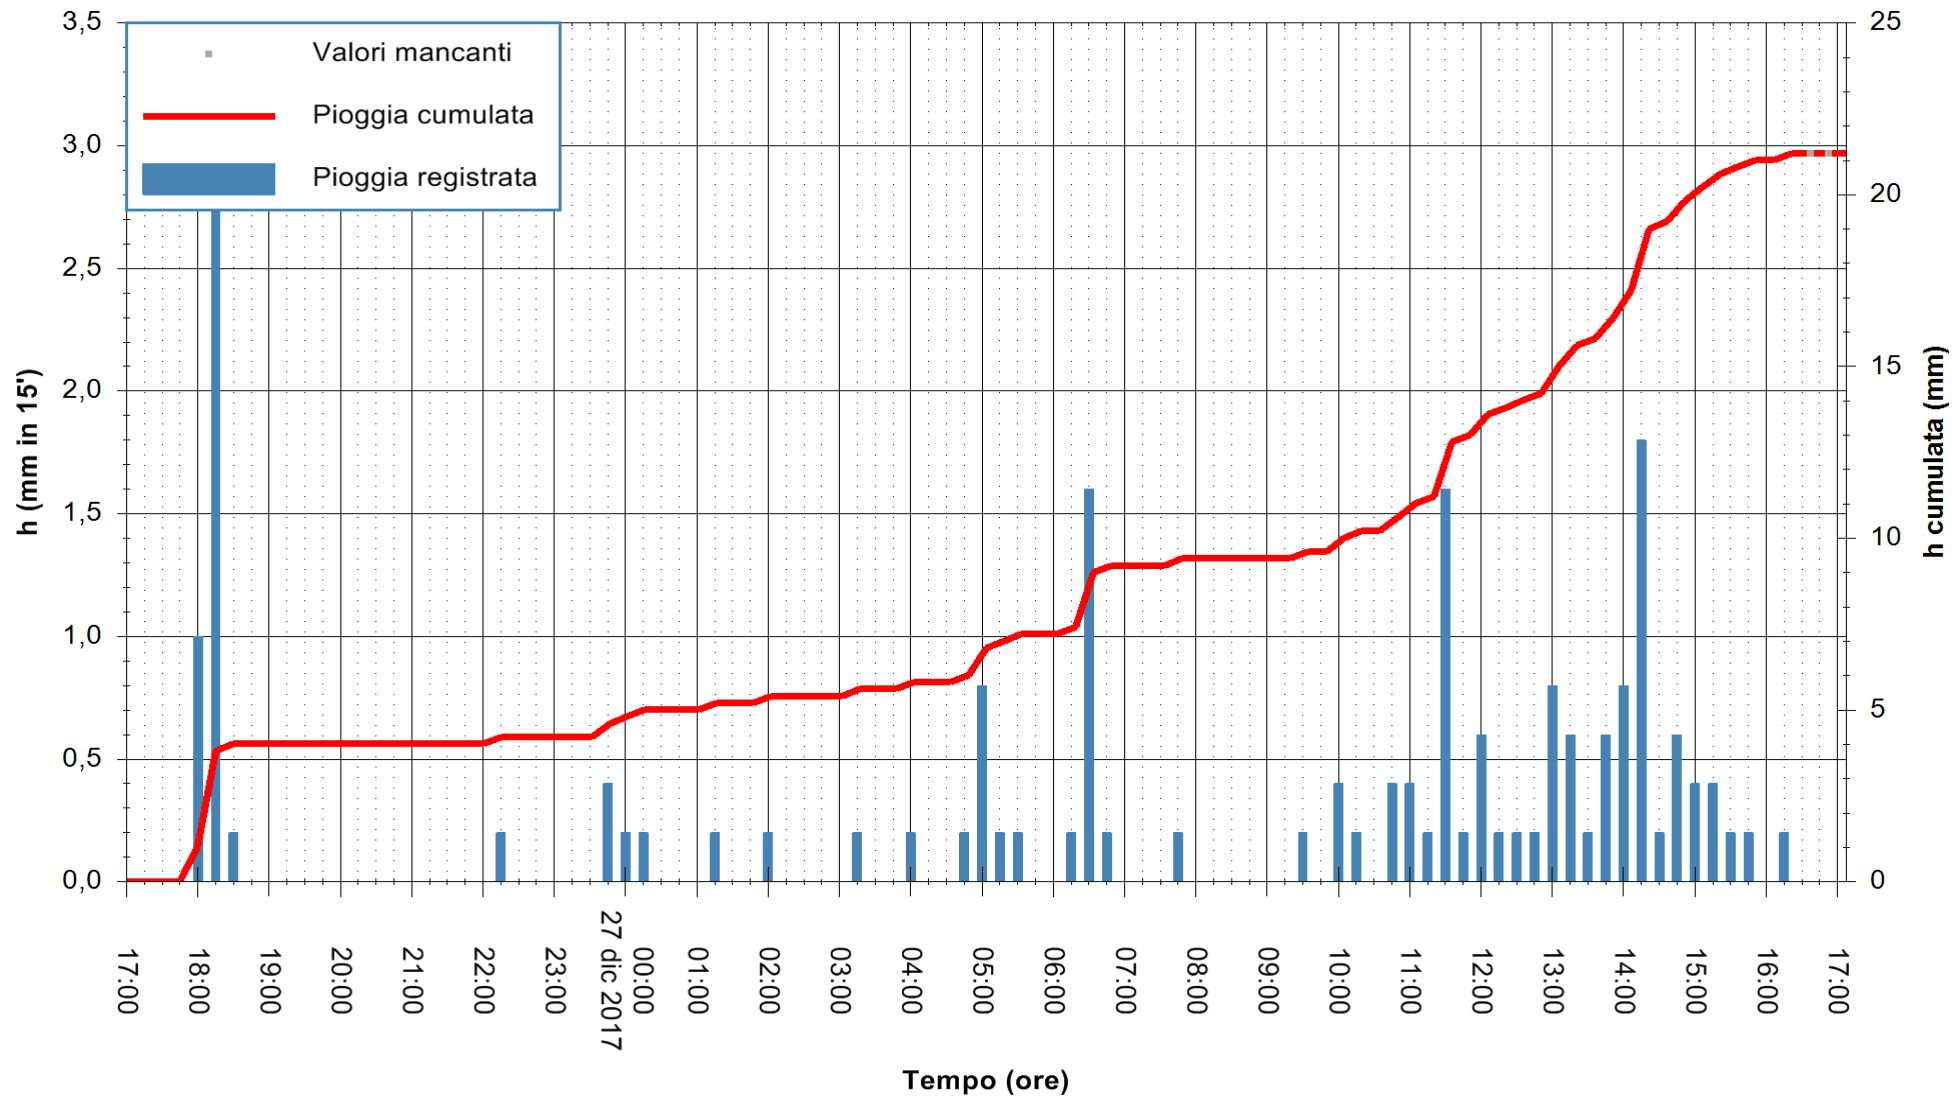

Stazione pluviometrica Fluminimannu a Decimomannu
 Area DECIMOMANNU
 Pioggia registrata nelle ultime 24 ore
 Estrazione dati delle ore 17:12 del 27/12/2017
 Ultimo dato disponibile: 27/12/2017 alle 16:30

ARPAS
 F.to il Dirigente Responsabile
 Dott. Giuseppe Bianco

REGIONE AUTÒNOMA DE SARDIGNA
 REGIONE AUTONOMA DELLA SARDEGNA

Stazione pluviometrica Aglientu
 Area AGLIENTU
 Pioggia registrata nelle ultime 24 ore
 Estrazione dati delle ore 17:12 del 27/12/2017
 Ultimo dato disponibile: 27/12/2017 alle 16:30

ARPAS
 F.to il Dirigente Responsabile
 Dott. Giuseppe Bianco

REGIONE AUTÒNOMA DE SARDIGNA
 REGIONE AUTONOMA DELLA SARDEGNA

Stazione pluviometrica Mamone
 Area MAMONE
 Pioggia registrata nelle ultime 24 ore
 Estrazione dati delle ore 17:12 del 27/12/2017
 Ultimo dato disponibile: 27/12/2017 alle 16:40