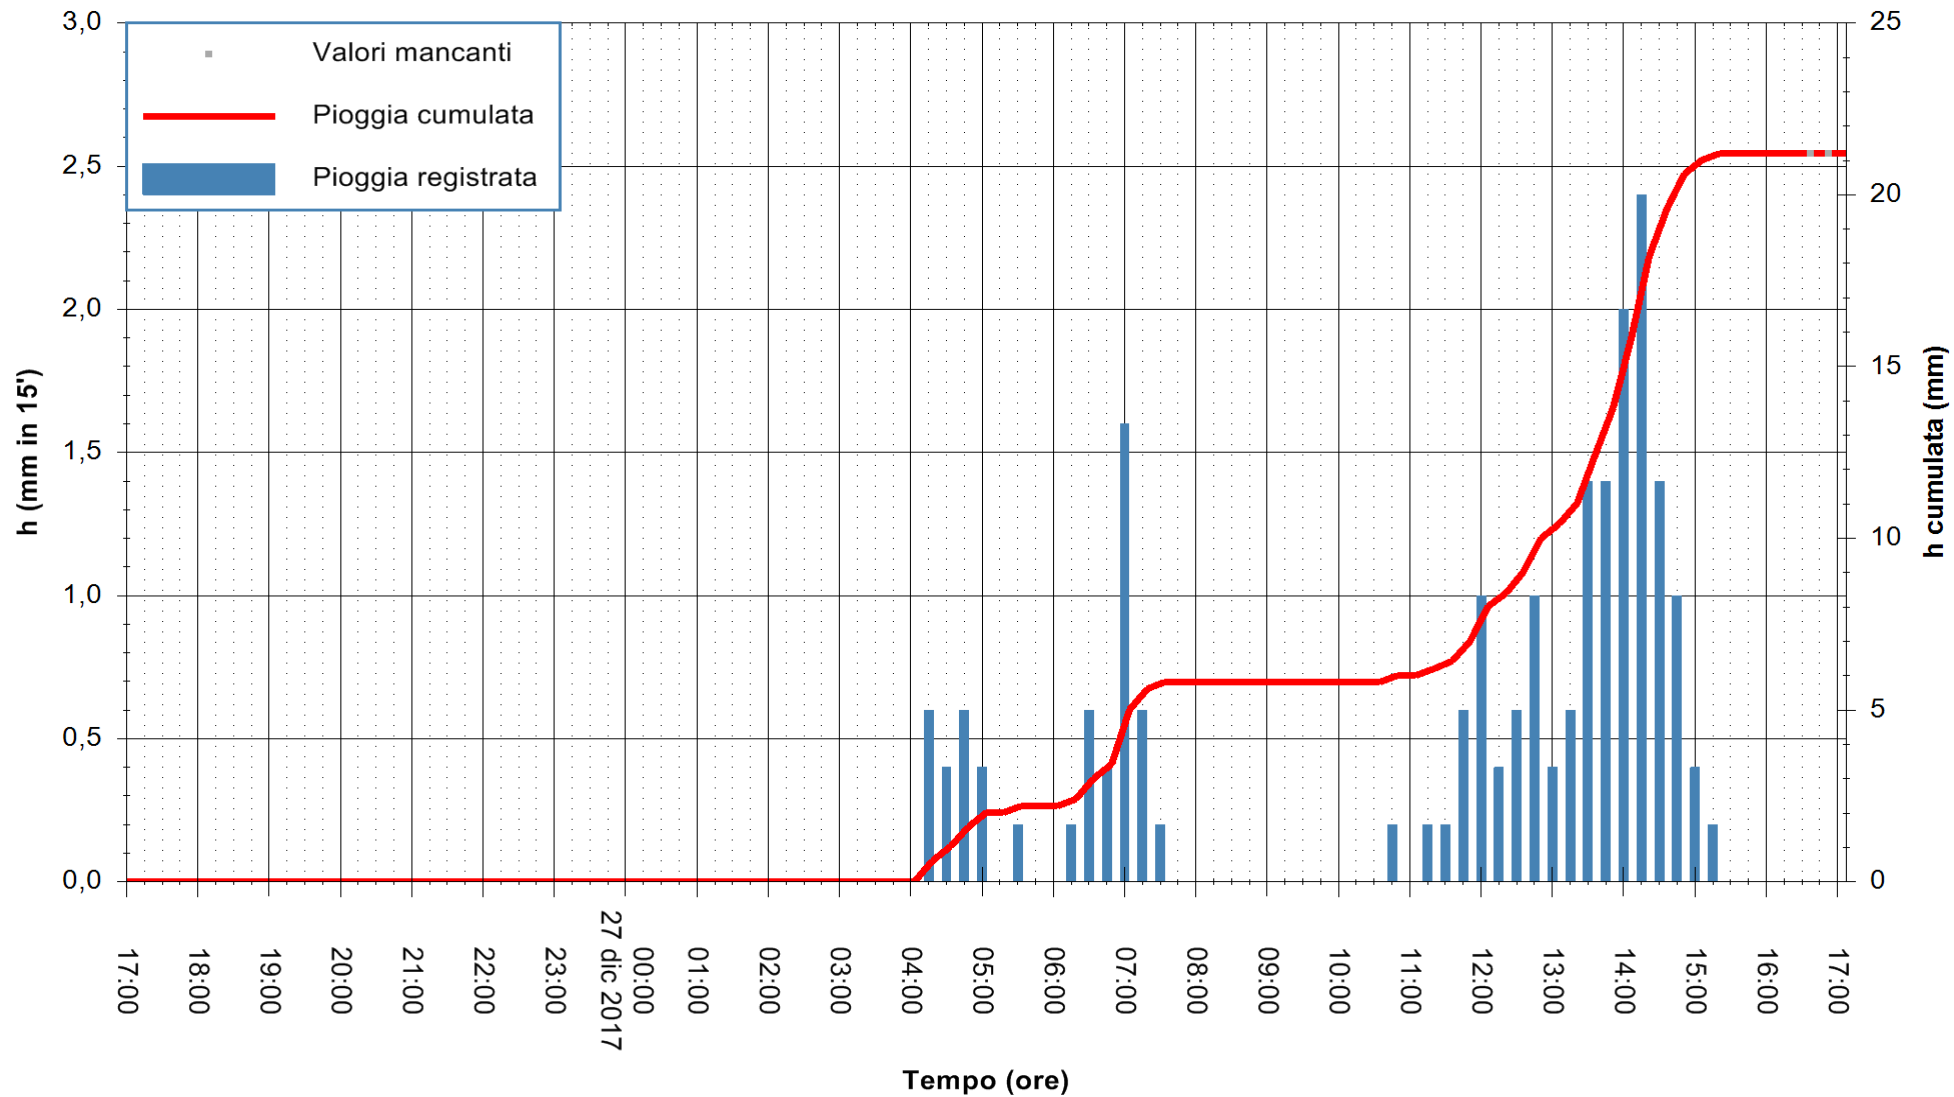

Stazione pluviometrica Fluminimannu a Decimomannu
 Area DECIMOMANNU
 Pioggia registrata nelle ultime 24 ore
 Estrazione dati delle ore 17:12 del 27/12/2017
 Ultimo dato disponibile: 27/12/2017 alle 16:30

ARPAS
 F.to il Dirigente Responsabile
 Dott. Giuseppe Bianco

REGIONE AUTÒNOMA DE SARDIGNA
 REGIONE AUTONOMA DELLA SARDEGNA

Stazione pluviometrica Pianu
 Area PIANU 15
 Pioggia registrata nelle ultime 24 ore
 Estrazione dati delle ore 17:12 del 27/12/2017
 Ultimo dato disponibile: 27/12/2017 alle 16:40

ARPAS
 F.to il Dirigente Responsabile
 Dott. Giuseppe Bianco

REGIONE AUTÒNOMA DE SARDIGNA
 REGIONE AUTONOMA DELLA SARDEGNA

Stazione pluviometrica Baunei
 Area CAMPO SPORTIVO
 Pioggia registrata nelle ultime 24 ore
 Estrazione dati delle ore 17:12 del 27/12/2017
 Ultimo dato disponibile: 27/12/2017 alle 16:37