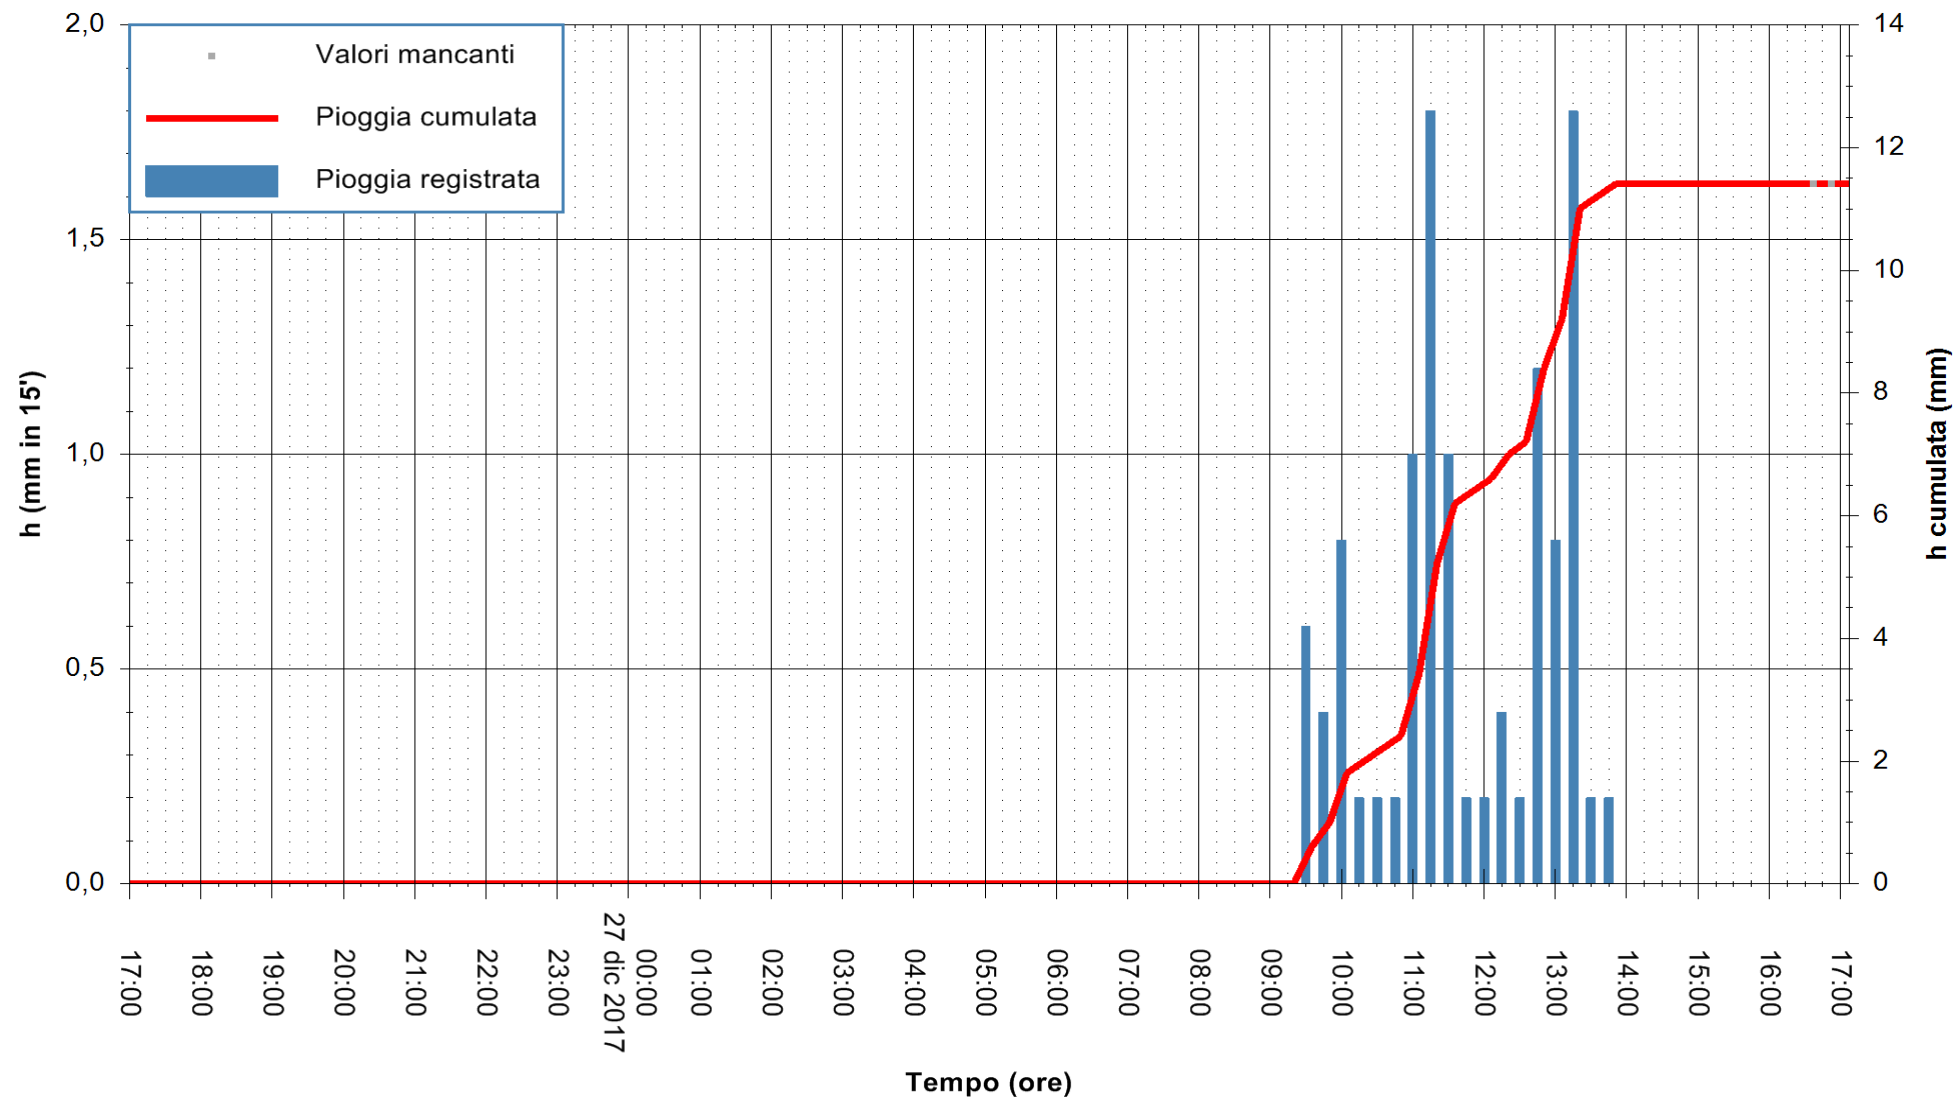

Stazione pluviometrica Fluminimannu a Decimomannu
 Area DECIMOMANNU
 Pioggia registrata nelle ultime 24 ore
 Estrazione dati delle ore 17:12 del 27/12/2017
 Ultimo dato disponibile: 27/12/2017 alle 16:30

ARPAS
 F.to il Dirigente Responsabile
 Dott. Giuseppe Bianco

REGIONE AUTÒNOMA DE SARDIGNA
 REGIONE AUTONOMA DELLA SARDEGNA

Stazione pluviometrica Aglientu
 Area AGLIENTU
 Pioggia registrata nelle ultime 24 ore
 Estrazione dati delle ore 17:12 del 27/12/2017
 Ultimo dato disponibile: 27/12/2017 alle 16:30

ARPAS
 F.to il Dirigente Responsabile
 Dott. Giuseppe Bianco

REGIONE AUTÒNOMA DE SARDIGNA
 REGIONE AUTONOMA DELLA SARDEGNA

Stazione pluviometrica Mamone
 Area MAMONE
 Pioggia registrata nelle ultime 24 ore
 Estrazione dati delle ore 17:12 del 27/12/2017
 Ultimo dato disponibile: 27/12/2017 alle 16:40