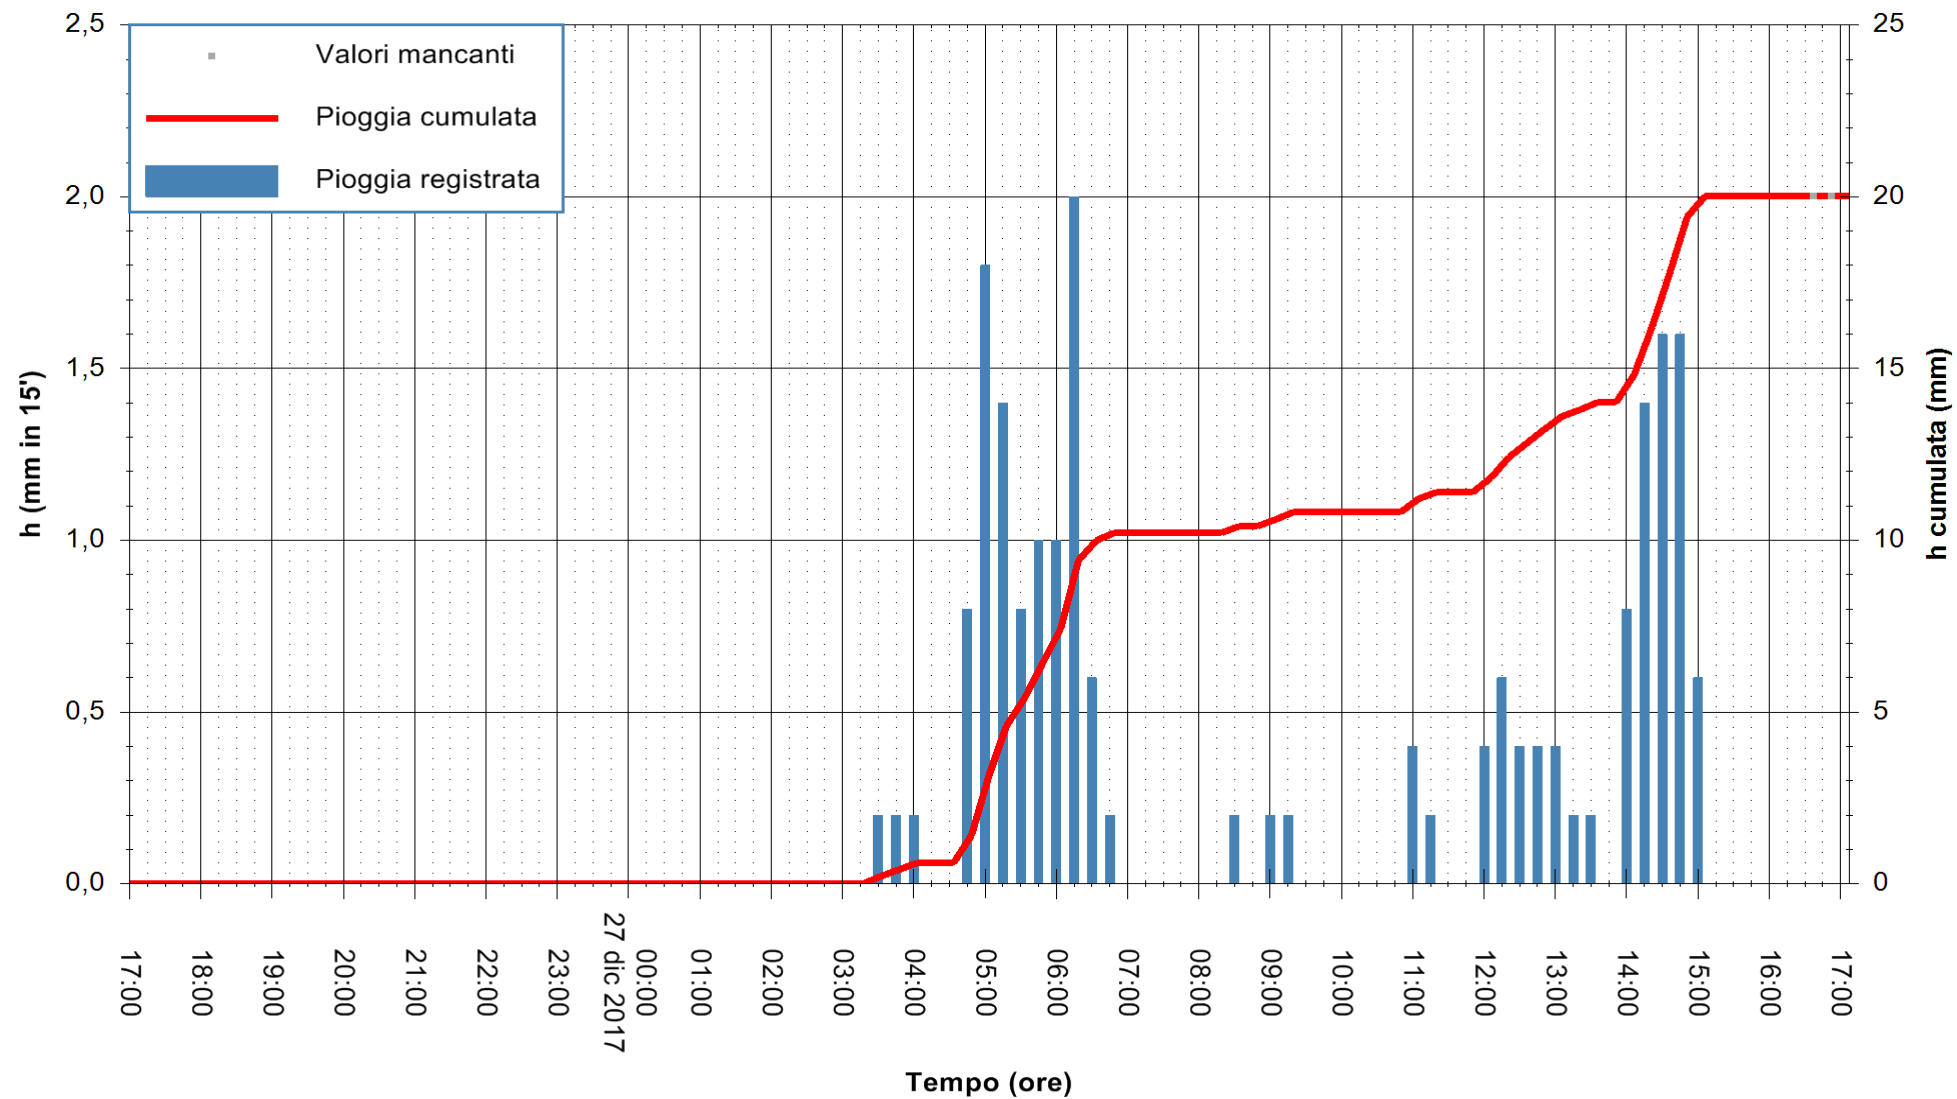

Stazione pluviometrica Fluminimannu a Decimomannu
 Area DECIMOMANNU
 Pioggia registrata nelle ultime 24 ore
 Estrazione dati delle ore 17:12 del 27/12/2017
 Ultimo dato disponibile: 27/12/2017 alle 16:30

ARPAS
 F.to il Dirigente Responsabile
 Dott. Giuseppe Bianco

REGIONE AUTÒNOMA DE SARDIGNA
 REGIONE AUTONOMA DELLA SARDEGNA

Stazione pluviometrica Baunei
 Area CAMPO SPORTIVO
 Pioggia registrata nelle ultime 24 ore
 Estrazione dati delle ore 17:12 del 27/12/2017
 Ultimo dato disponibile: 27/12/2017 alle 16:37

ARPAS
 F.to il Dirigente Responsabile
 Dott. Giuseppe Bianco

REGIONE AUTÒNOMA DE SARDIGNA
 REGIONE AUTONOMA DELLA SARDEGNA

Stazione pluviometrica Aglientu
 Area AGLIENTU
 Pioggia registrata nelle ultime 24 ore
 Estrazione dati delle ore 17:12 del 27/12/2017
 Ultimo dato disponibile: 27/12/2017 alle 16:30

ARPAS
 F.to il Dirigente Responsabile
 Dott. Giuseppe Bianco

REGIONE AUTÒNOMA DE SARDIGNA
 REGIONE AUTONOMA DELLA SARDEGNA

Stazione pluviometrica Mamone
 Area MAMONE
 Pioggia registrata nelle ultime 24 ore
 Estrazione dati delle ore 17:12 del 27/12/2017
 Ultimo dato disponibile: 27/12/2017 alle 16:40