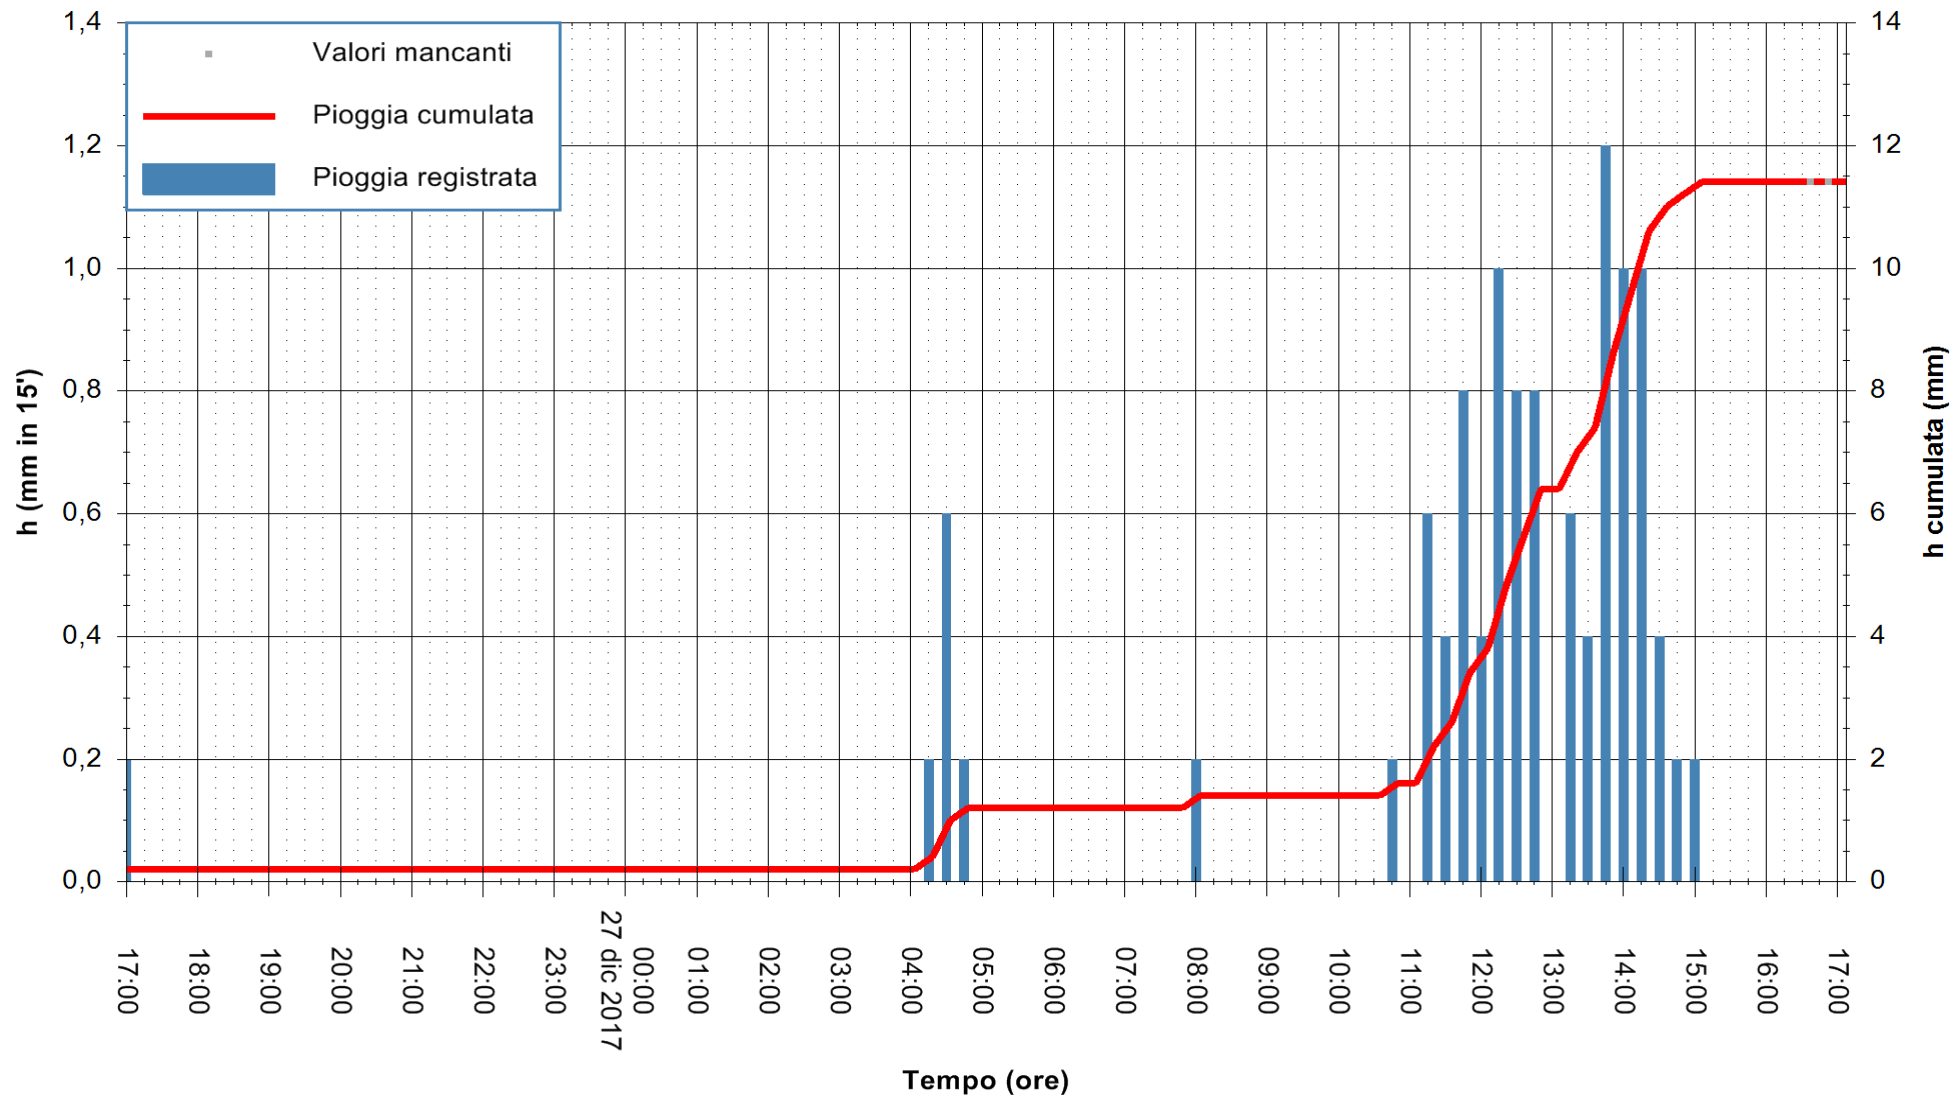

Stazione pluviometrica Fluminimannu a Decimomannu
 Area DECIMOMANNU
 Pioggia registrata nelle ultime 24 ore
 Estrazione dati delle ore 17:12 del 27/12/2017
 Ultimo dato disponibile: 27/12/2017 alle 16:30

ARPAS
 F.to il Dirigente Responsabile
 Dott. Giuseppe Bianco

REGIONE AUTÒNOMA DE SARDIGNA
 REGIONE AUTONOMA DELLA SARDEGNA

Stazione pluviometrica Aglientu
 Area AGLIENTU
 Pioggia registrata nelle ultime 24 ore
 Estrazione dati delle ore 17:12 del 27/12/2017
 Ultimo dato disponibile: 27/12/2017 alle 16:30

ARPAS
 F.to il Dirigente Responsabile
 Dott. Giuseppe Bianco

REGIONE AUTÒNOMA DE SARDIGNA
 REGIONE AUTONOMA DELLA SARDEGNA

Stazione pluviometrica Mamone
 Area MAMONE
 Pioggia registrata nelle ultime 24 ore
 Estrazione dati delle ore 17:12 del 27/12/2017
 Ultimo dato disponibile: 27/12/2017 alle 16:40