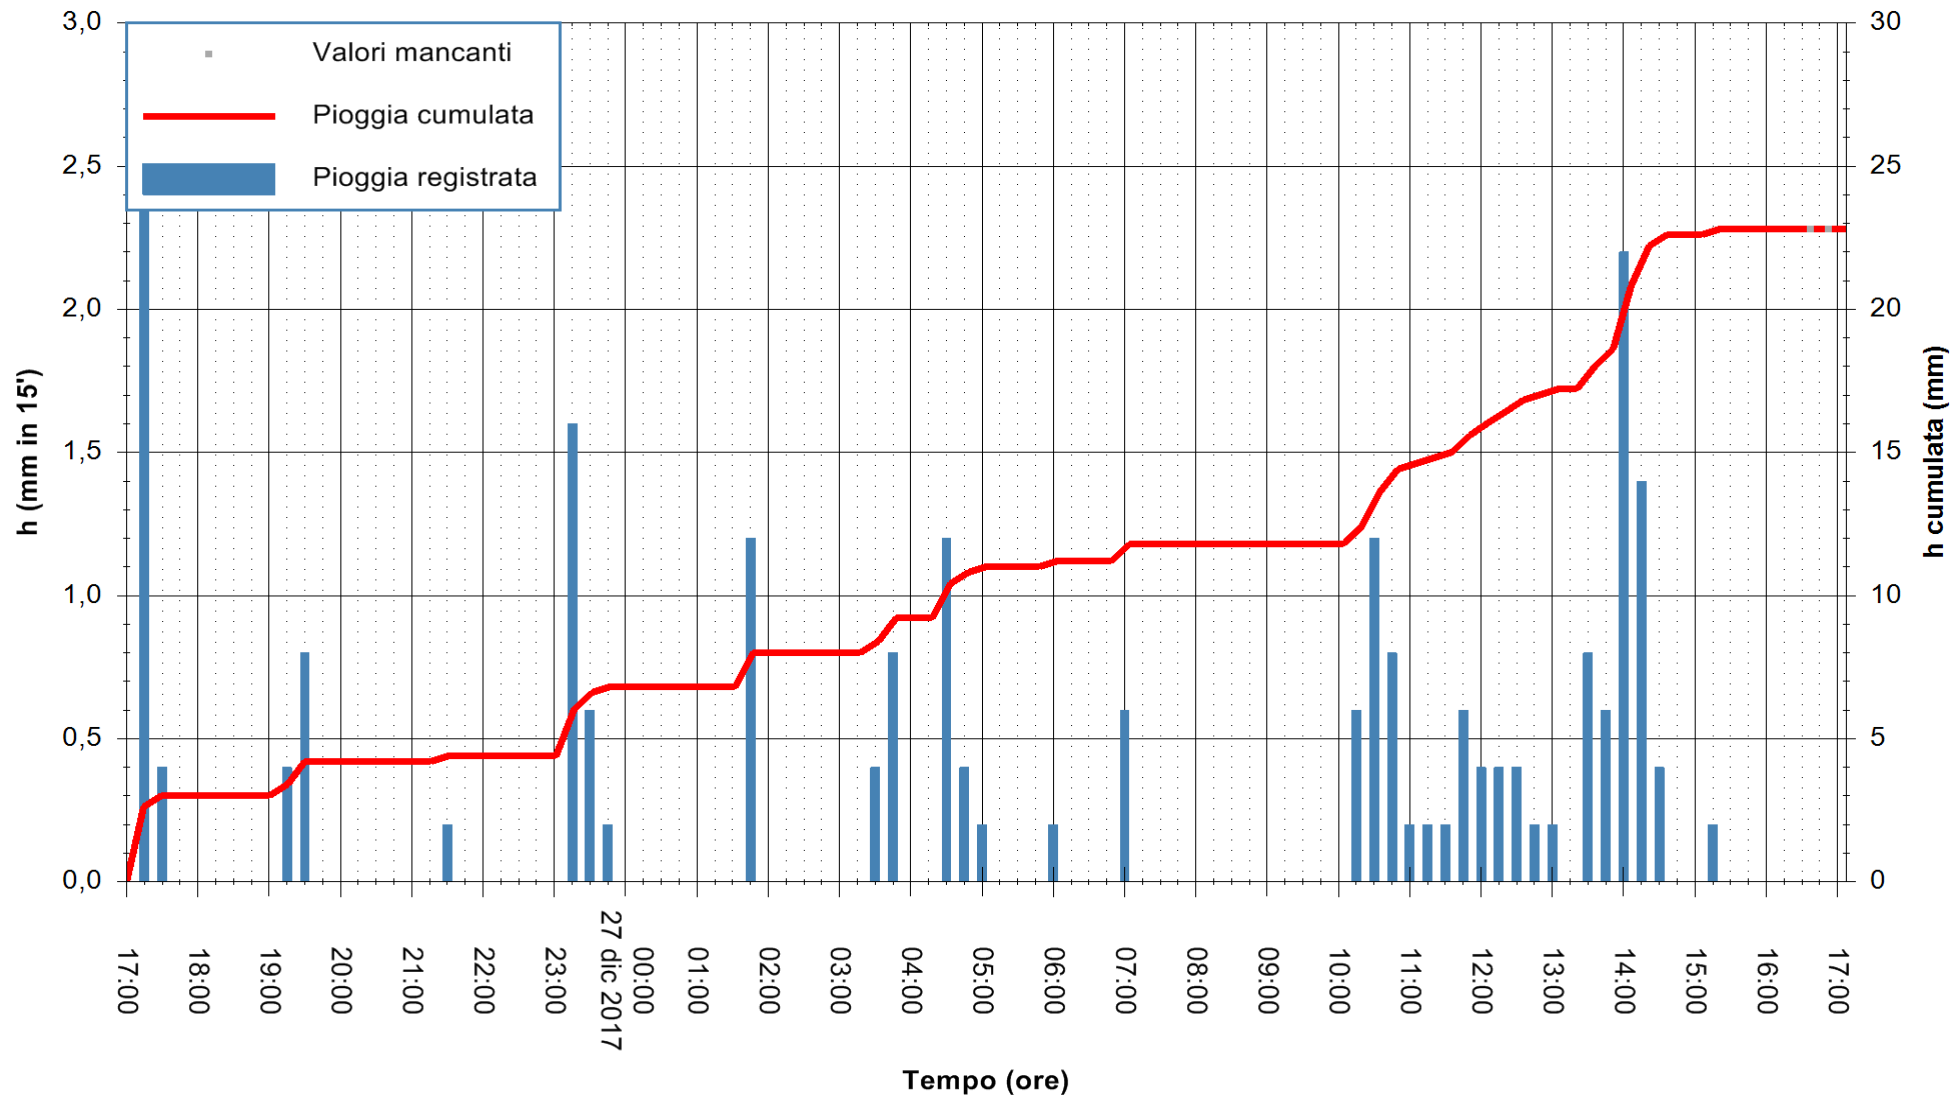

Stazione pluviometrica Fluminimannu a Decimomannu
 Area DECIMOMANNU
 Pioggia registrata nelle ultime 24 ore
 Estrazione dati delle ore 17:12 del 27/12/2017
 Ultimo dato disponibile: 27/12/2017 alle 16:30

ARPAS
 F.to il Dirigente Responsabile
 Dott. Giuseppe Bianco

REGIONE AUTÒNOMA DE SARDIGNA
 REGIONE AUTONOMA DELLA SARDEGNA

Stazione pluviometrica Aglientu
 Area AGLIENTU
 Pioggia registrata nelle ultime 24 ore
 Estrazione dati delle ore 17:12 del 27/12/2017
 Ultimo dato disponibile: 27/12/2017 alle 16:30

ARPAS
 F.to il Dirigente Responsabile
 Dott. Giuseppe Bianco

REGIONE AUTÒNOMA DE SARDIGNA
 REGIONE AUTONOMA DELLA SARDEGNA

Stazione pluviometrica Mamone
 Area MAMONE
 Pioggia registrata nelle ultime 24 ore
 Estrazione dati delle ore 17:12 del 27/12/2017
 Ultimo dato disponibile: 27/12/2017 alle 16:40