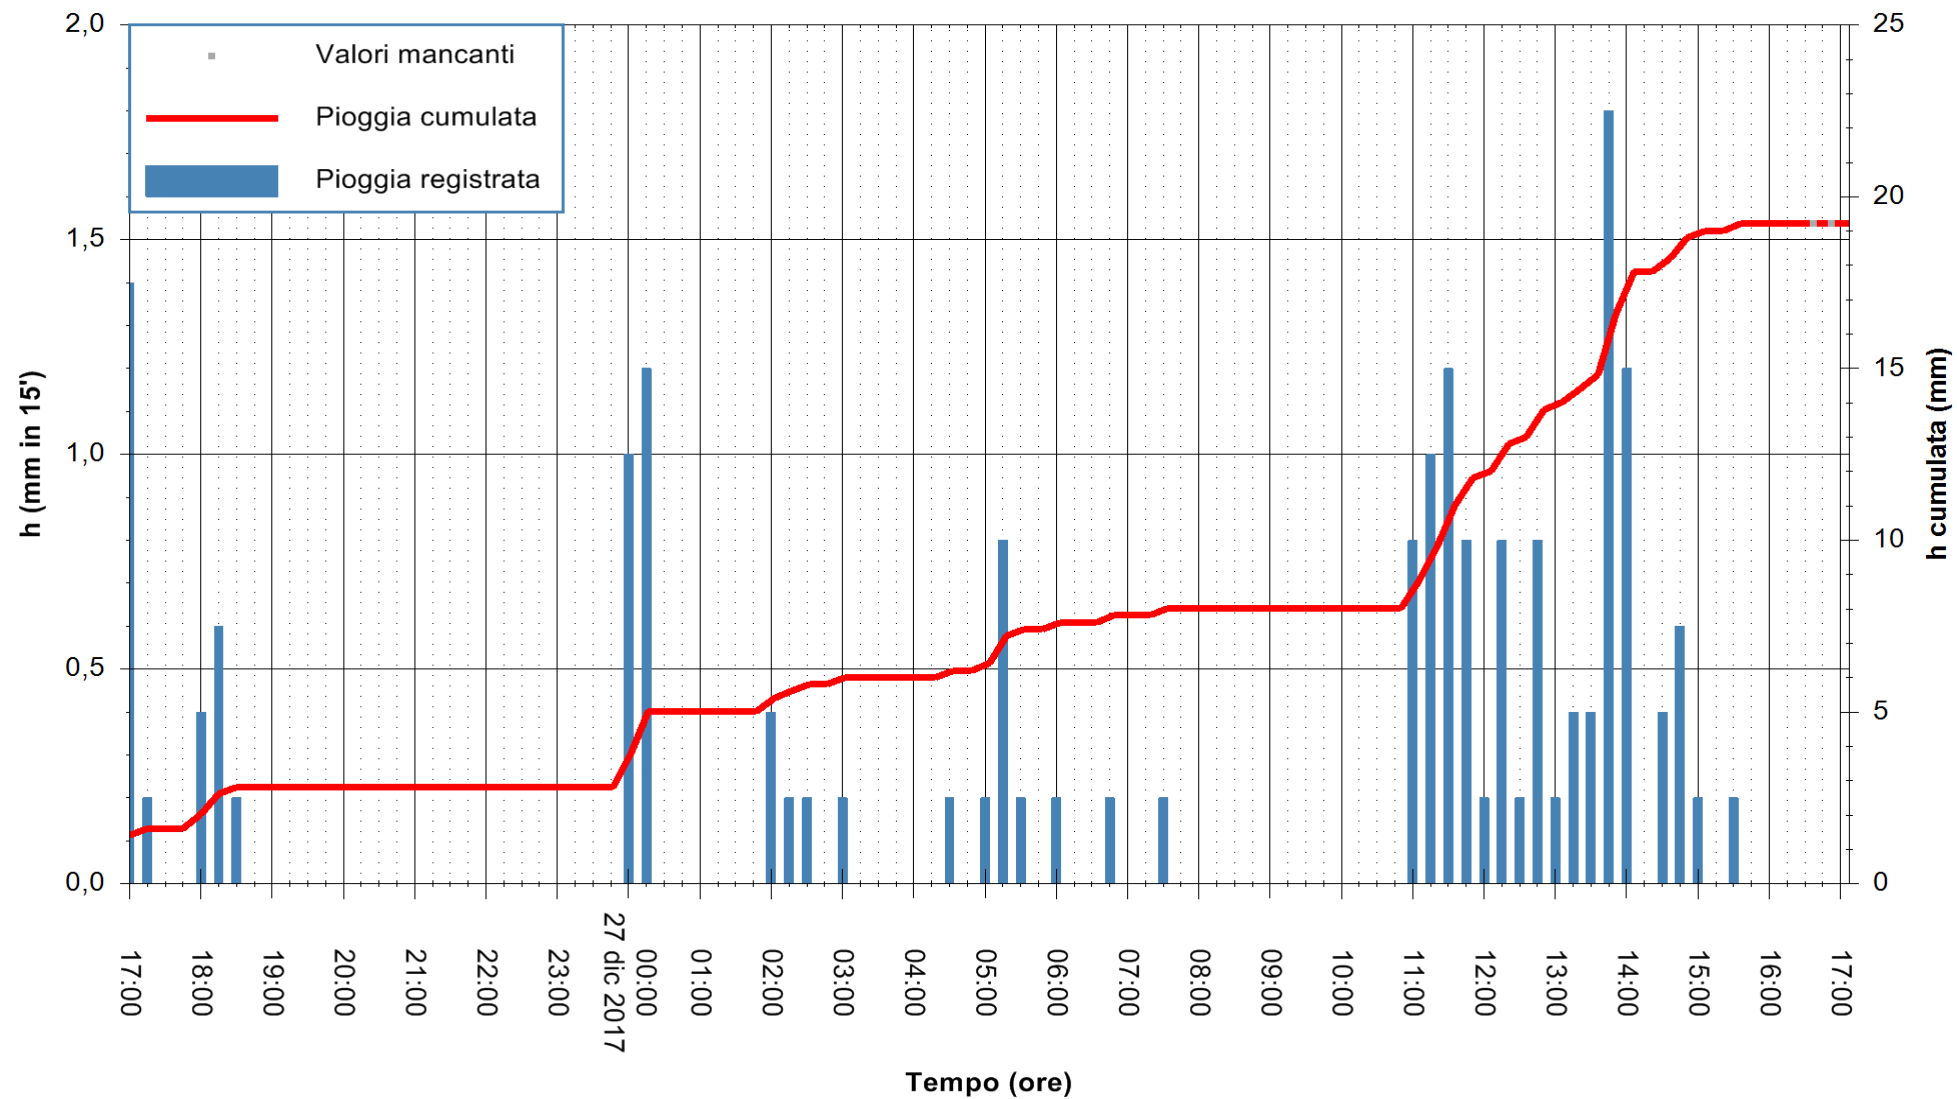

Stazione pluviometrica Fluminimannu a Decimomannu
 Area DECIMOMANNU
 Pioggia registrata nelle ultime 24 ore
 Estrazione dati delle ore 17:12 del 27/12/2017
 Ultimo dato disponibile: 27/12/2017 alle 16:30

ARPAS
 F.to il Dirigente Responsabile
 Dott. Giuseppe Bianco

REGIONE AUTÒNOMA DE SARDIGNA
 REGIONE AUTONOMA DELLA SARDEGNA

Stazione pluviometrica Pianu
 Area PIANU 15
 Pioggia registrata nelle ultime 24 ore
 Estrazione dati delle ore 17:12 del 27/12/2017
 Ultimo dato disponibile: 27/12/2017 alle 16:40