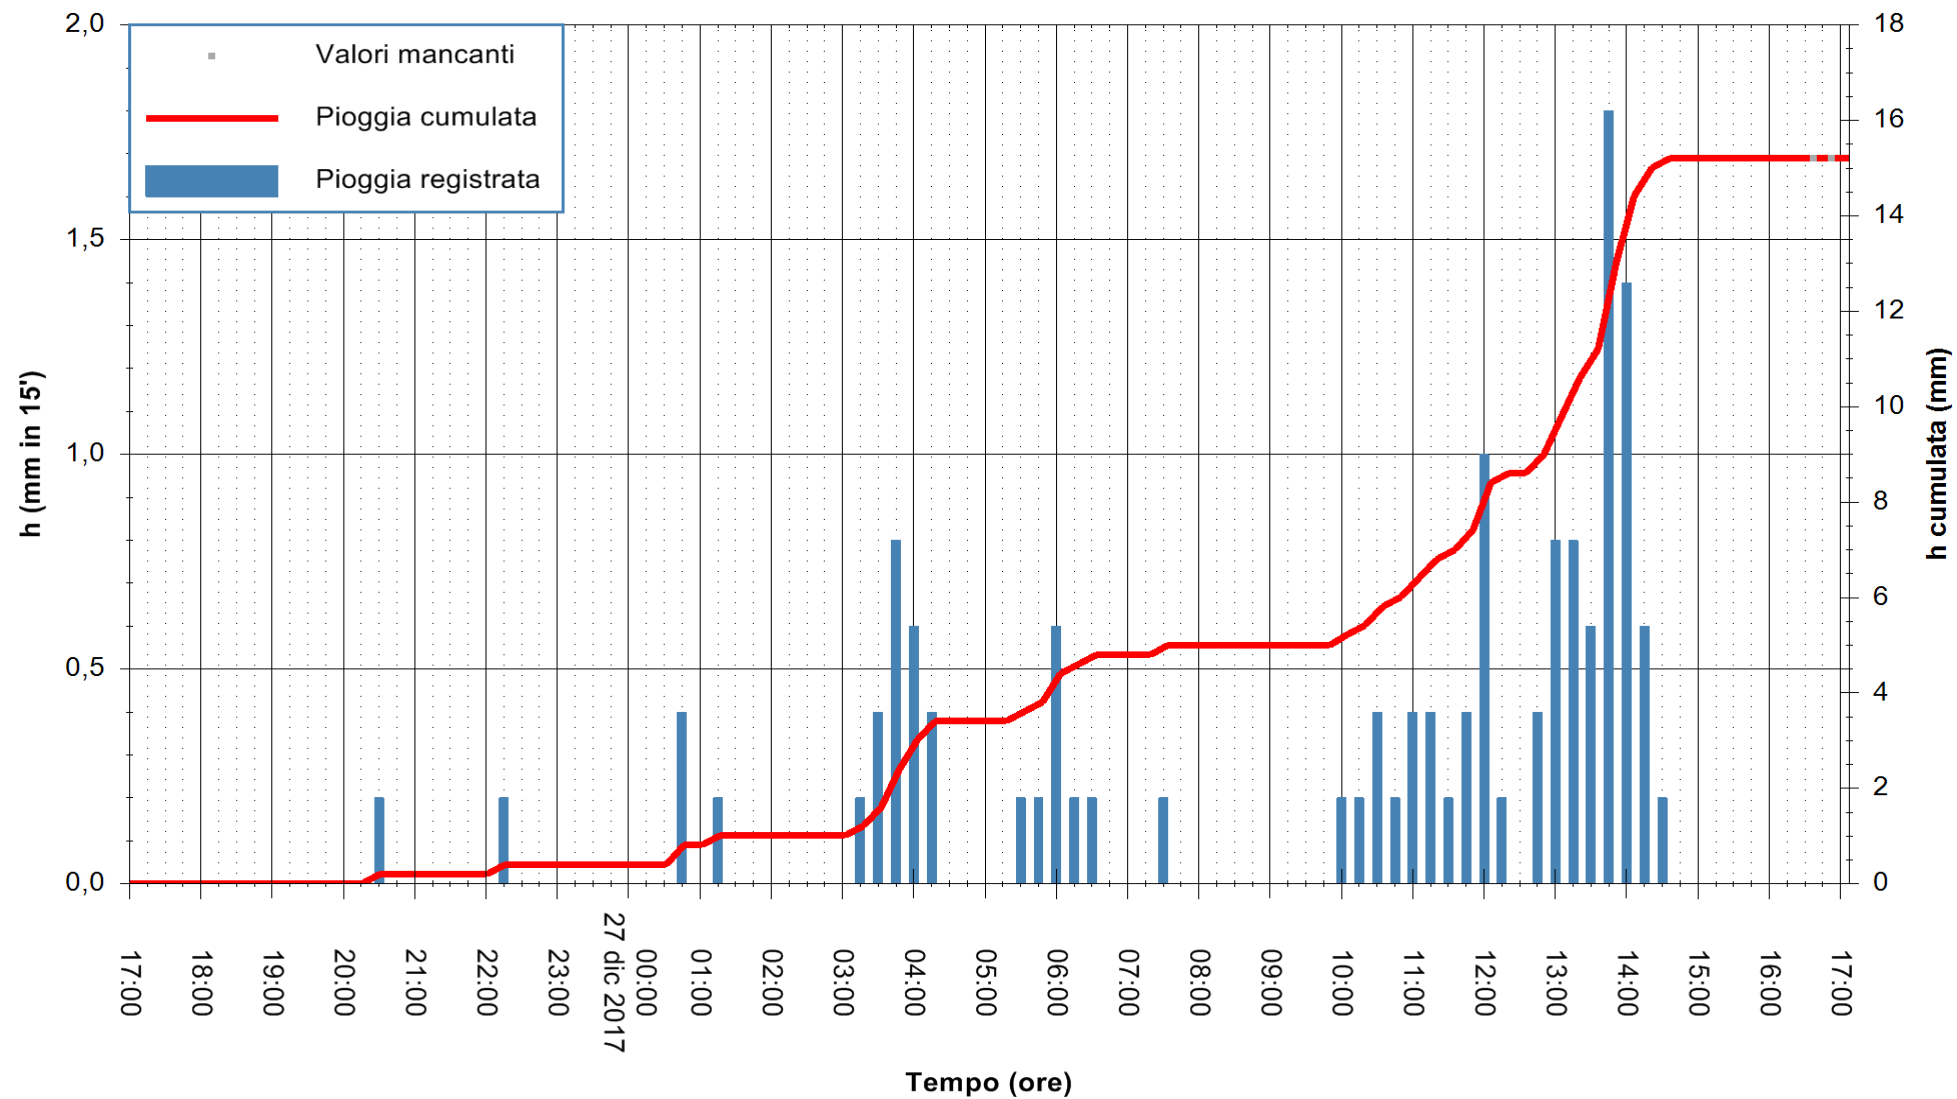

Stazione pluviometrica Fluminimannu a Decimomannu
 Area DECIMOMANNU
 Pioggia registrata nelle ultime 24 ore
 Estrazione dati delle ore 17:12 del 27/12/2017
 Ultimo dato disponibile: 27/12/2017 alle 16:30

ARPAS
 F.to il Dirigente Responsabile
 Dott. Giuseppe Bianco

REGIONE AUTÒNOMA DE SARDIGNA
 REGIONE AUTONOMA DELLA SARDEGNA

Stazione pluviometrica Pianu
 Area PIANU 15
 Pioggia registrata nelle ultime 24 ore
 Estrazione dati delle ore 17:12 del 27/12/2017
 Ultimo dato disponibile: 27/12/2017 alle 16:40