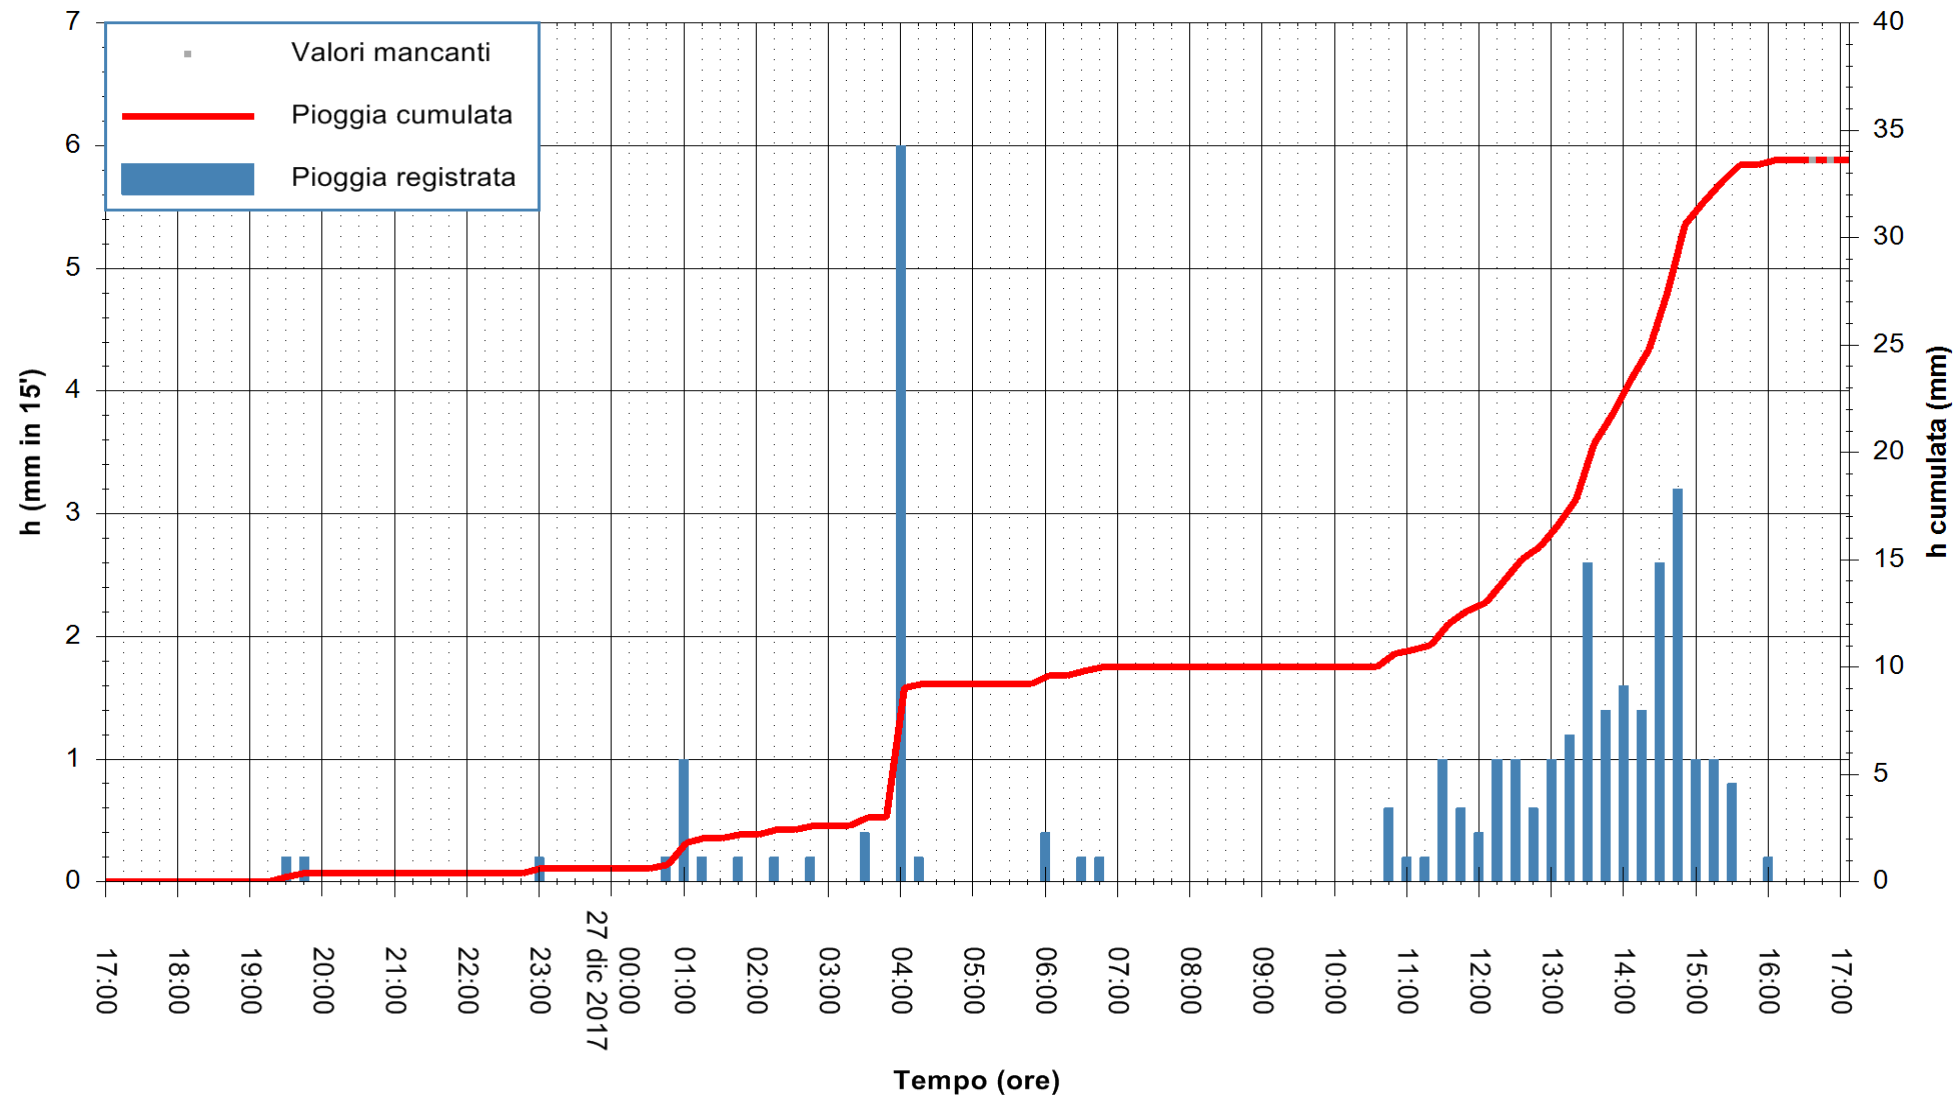

Stazione pluviometrica Fluminimannu a Decimomannu
 Area DECIMOMANNU
 Pioggia registrata nelle ultime 24 ore
 Estrazione dati delle ore 17:12 del 27/12/2017
 Ultimo dato disponibile: 27/12/2017 alle 16:30

ARPAS
 F.to il Dirigente Responsabile
 Dott. Giuseppe Bianco

REGIONE AUTÒNOMA DE SARDIGNA
 REGIONE AUTONOMA DELLA SARDEGNA

Stazione pluviometrica Aglientu
 Area AGLIENTU
 Pioggia registrata nelle ultime 24 ore
 Estrazione dati delle ore 17:12 del 27/12/2017
 Ultimo dato disponibile: 27/12/2017 alle 16:30

ARPAS
 F.to il Dirigente Responsabile
 Dott. Giuseppe Bianco

REGIONE AUTÒNOMA DE SARDIGNA
 REGIONE AUTONOMA DELLA SARDEGNA

Stazione pluviometrica Mamone
 Area MAMONE
 Pioggia registrata nelle ultime 24 ore
 Estrazione dati delle ore 17:12 del 27/12/2017
 Ultimo dato disponibile: 27/12/2017 alle 16:40