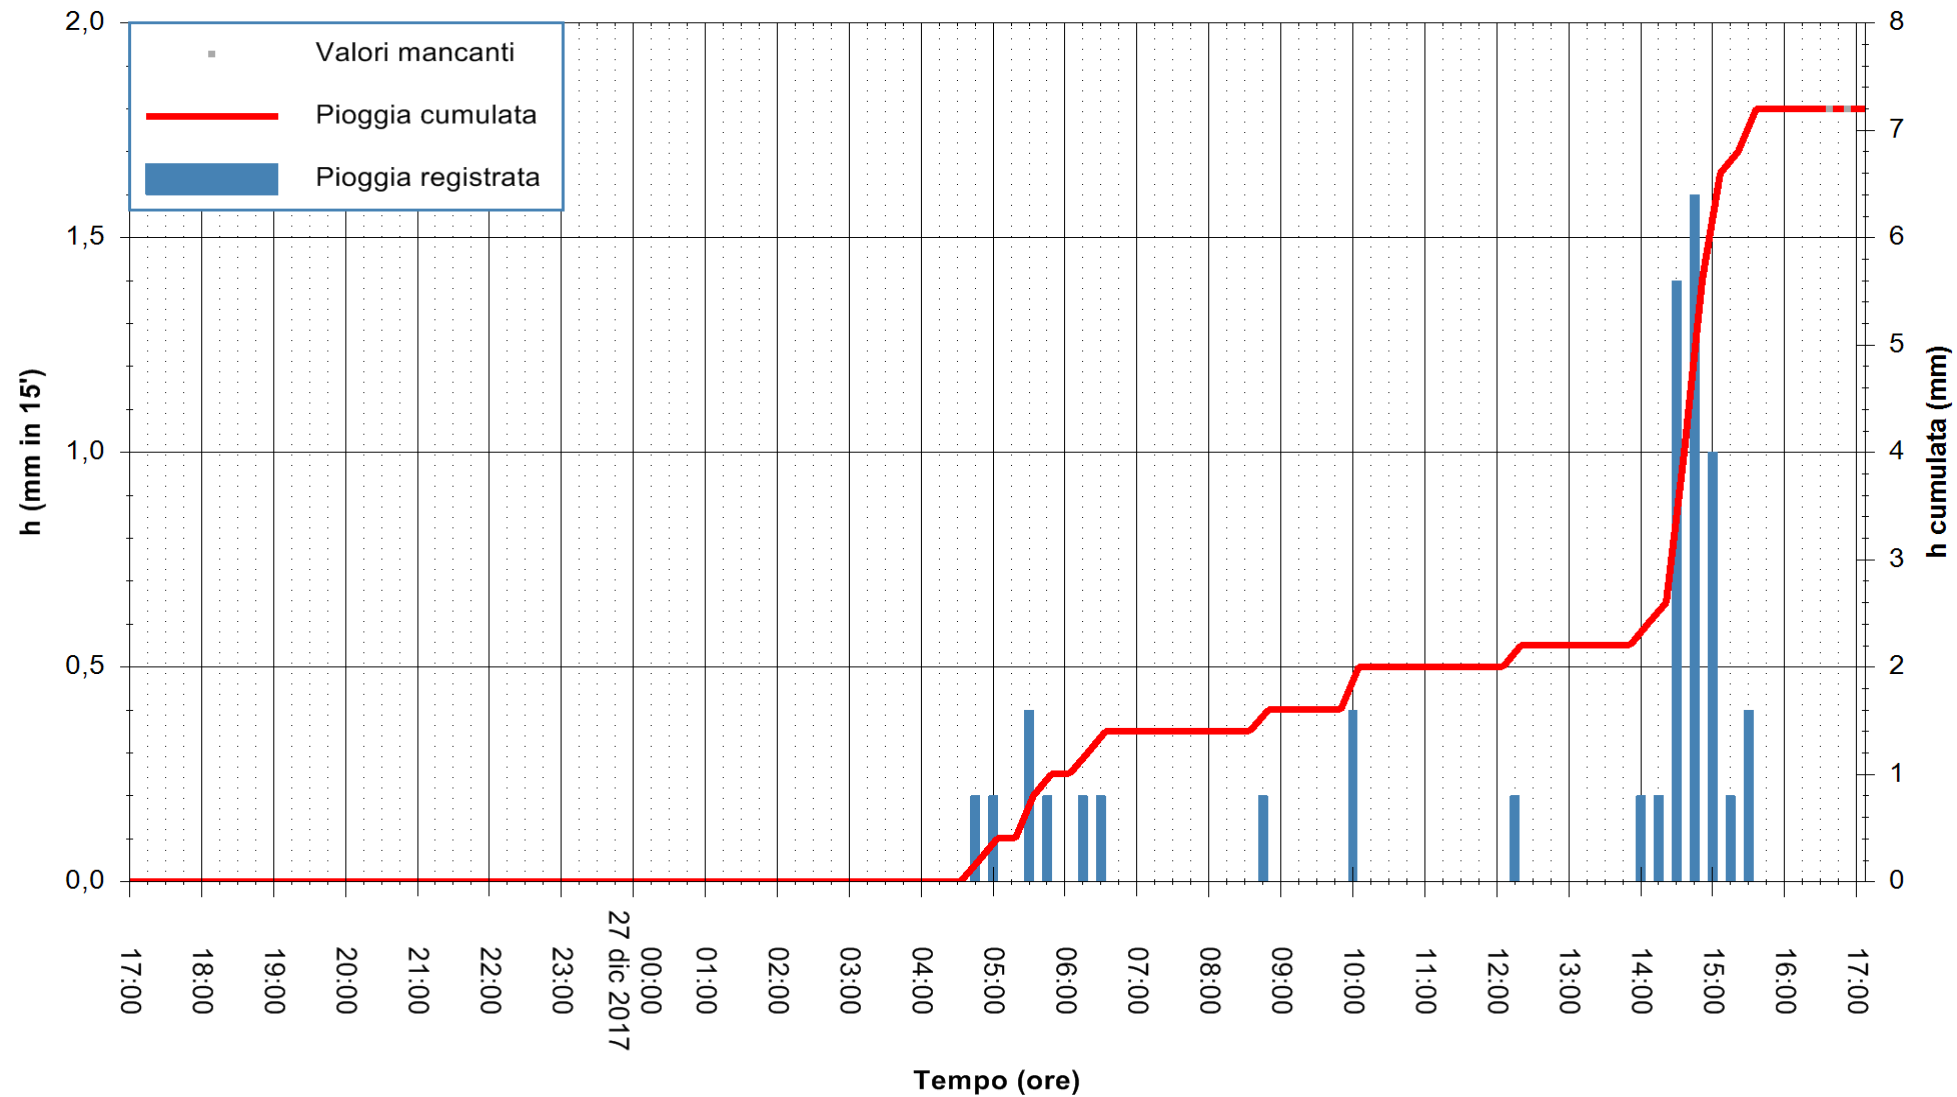

ARPAS
 F.to il Dirigente Responsabile
 Dott. Giuseppe Bianco

REGIONE AUTÒNOMA DE SARDIGNA
 REGIONE AUTONOMA DELLA SARDEGNA

Stazione pluviometrica Aglientu
 Area AGLIENTU
 Pioggia registrata nelle ultime 24 ore
 Estrazione dati delle ore 17:12 del 27/12/2017
 Ultimo dato disponibile: 27/12/2017 alle 16:30

ARPAS
 F.to il Dirigente Responsabile
 Dott. Giuseppe Bianco

REGIONE AUTÒNOMA DE SARDIGNA
 REGIONE AUTONOMA DELLA SARDEGNA

Stazione pluviometrica Mamone
 Area MAMONE
 Pioggia registrata nelle ultime 24 ore
 Estrazione dati delle ore 17:12 del 27/12/2017
 Ultimo dato disponibile: 27/12/2017 alle 16:40