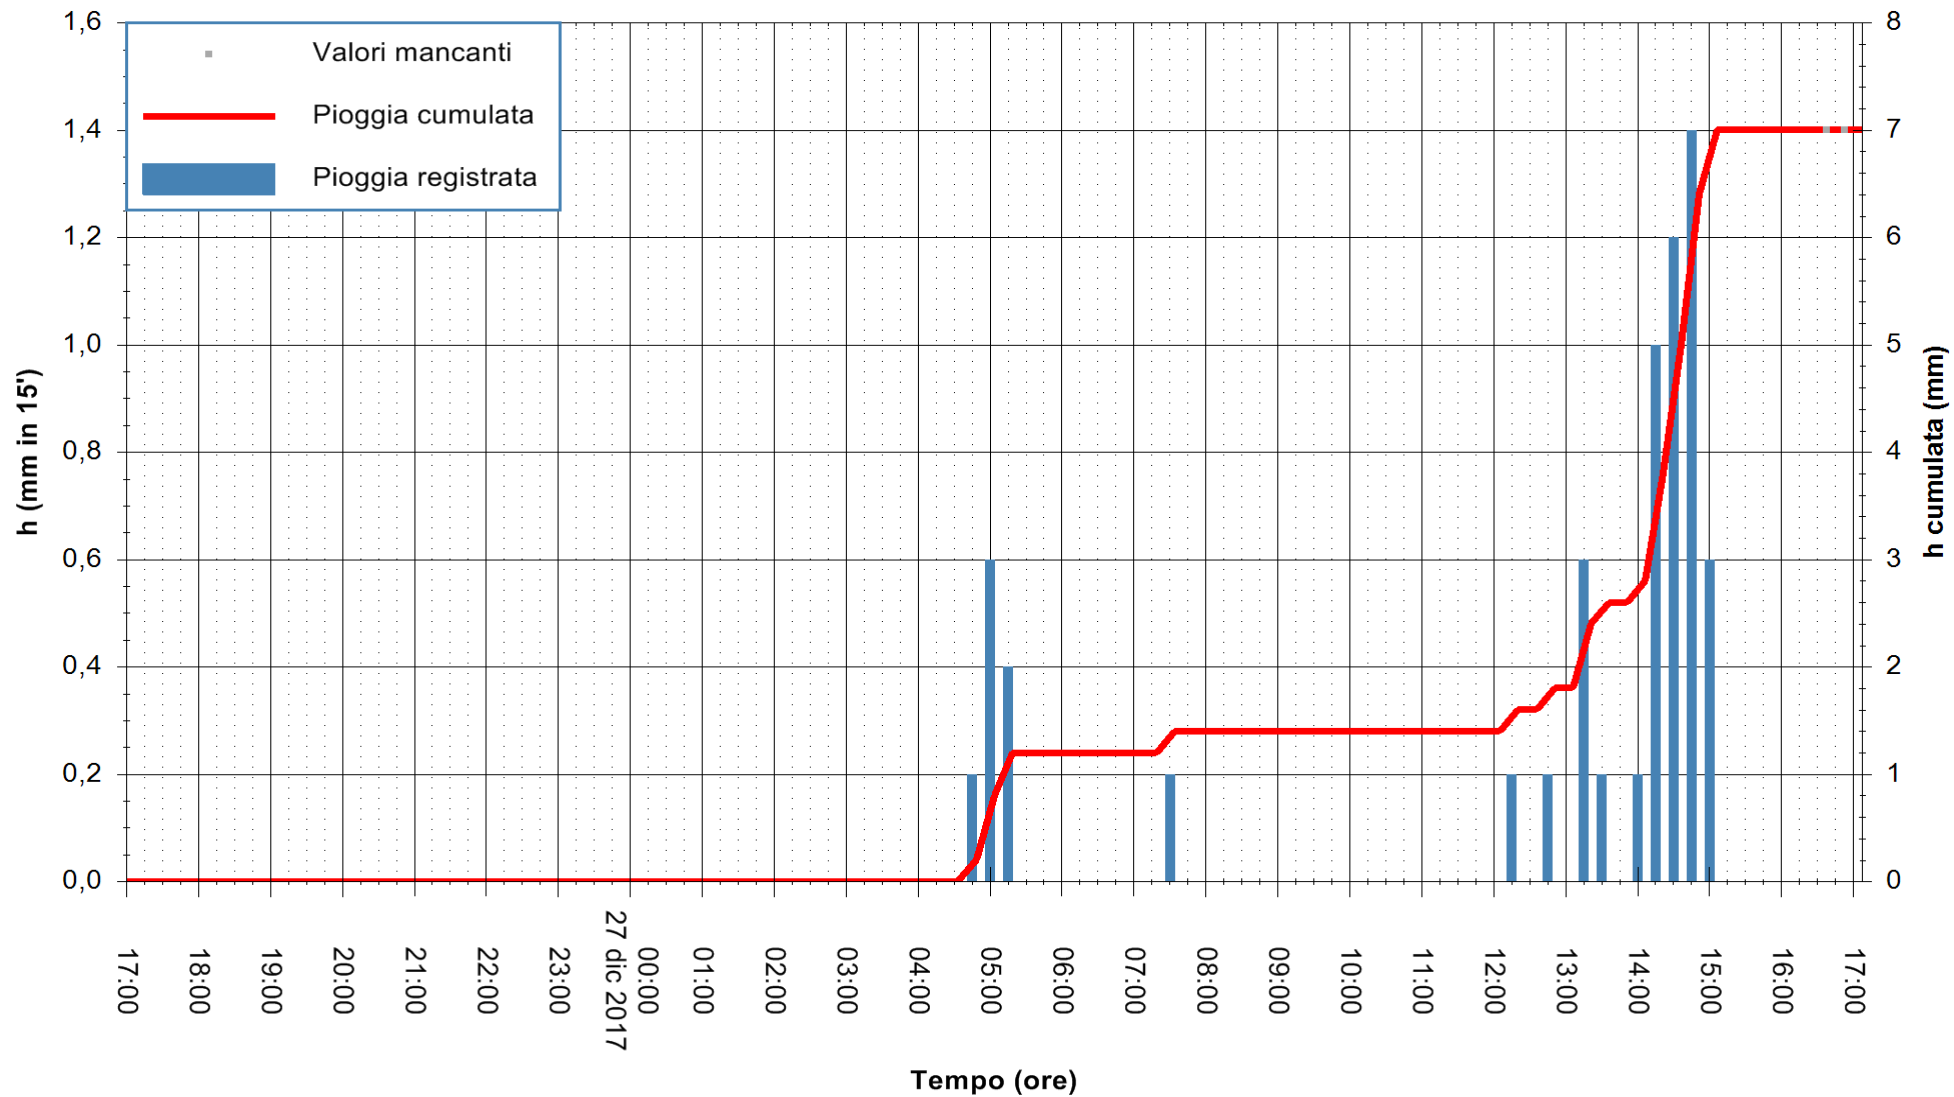

ARPAS
 F.to il Dirigente Responsabile
 Dott. Giuseppe Bianco

REGIONE AUTÒNOMA DE SARDIGNA
 REGIONE AUTONOMA DELLA SARDEGNA

Stazione pluviometrica Mamone
 Area MAMONE
 Pioggia registrata nelle ultime 24 ore
 Estrazione dati delle ore 17:12 del 27/12/2017
 Ultimo dato disponibile: 27/12/2017 alle 16:40