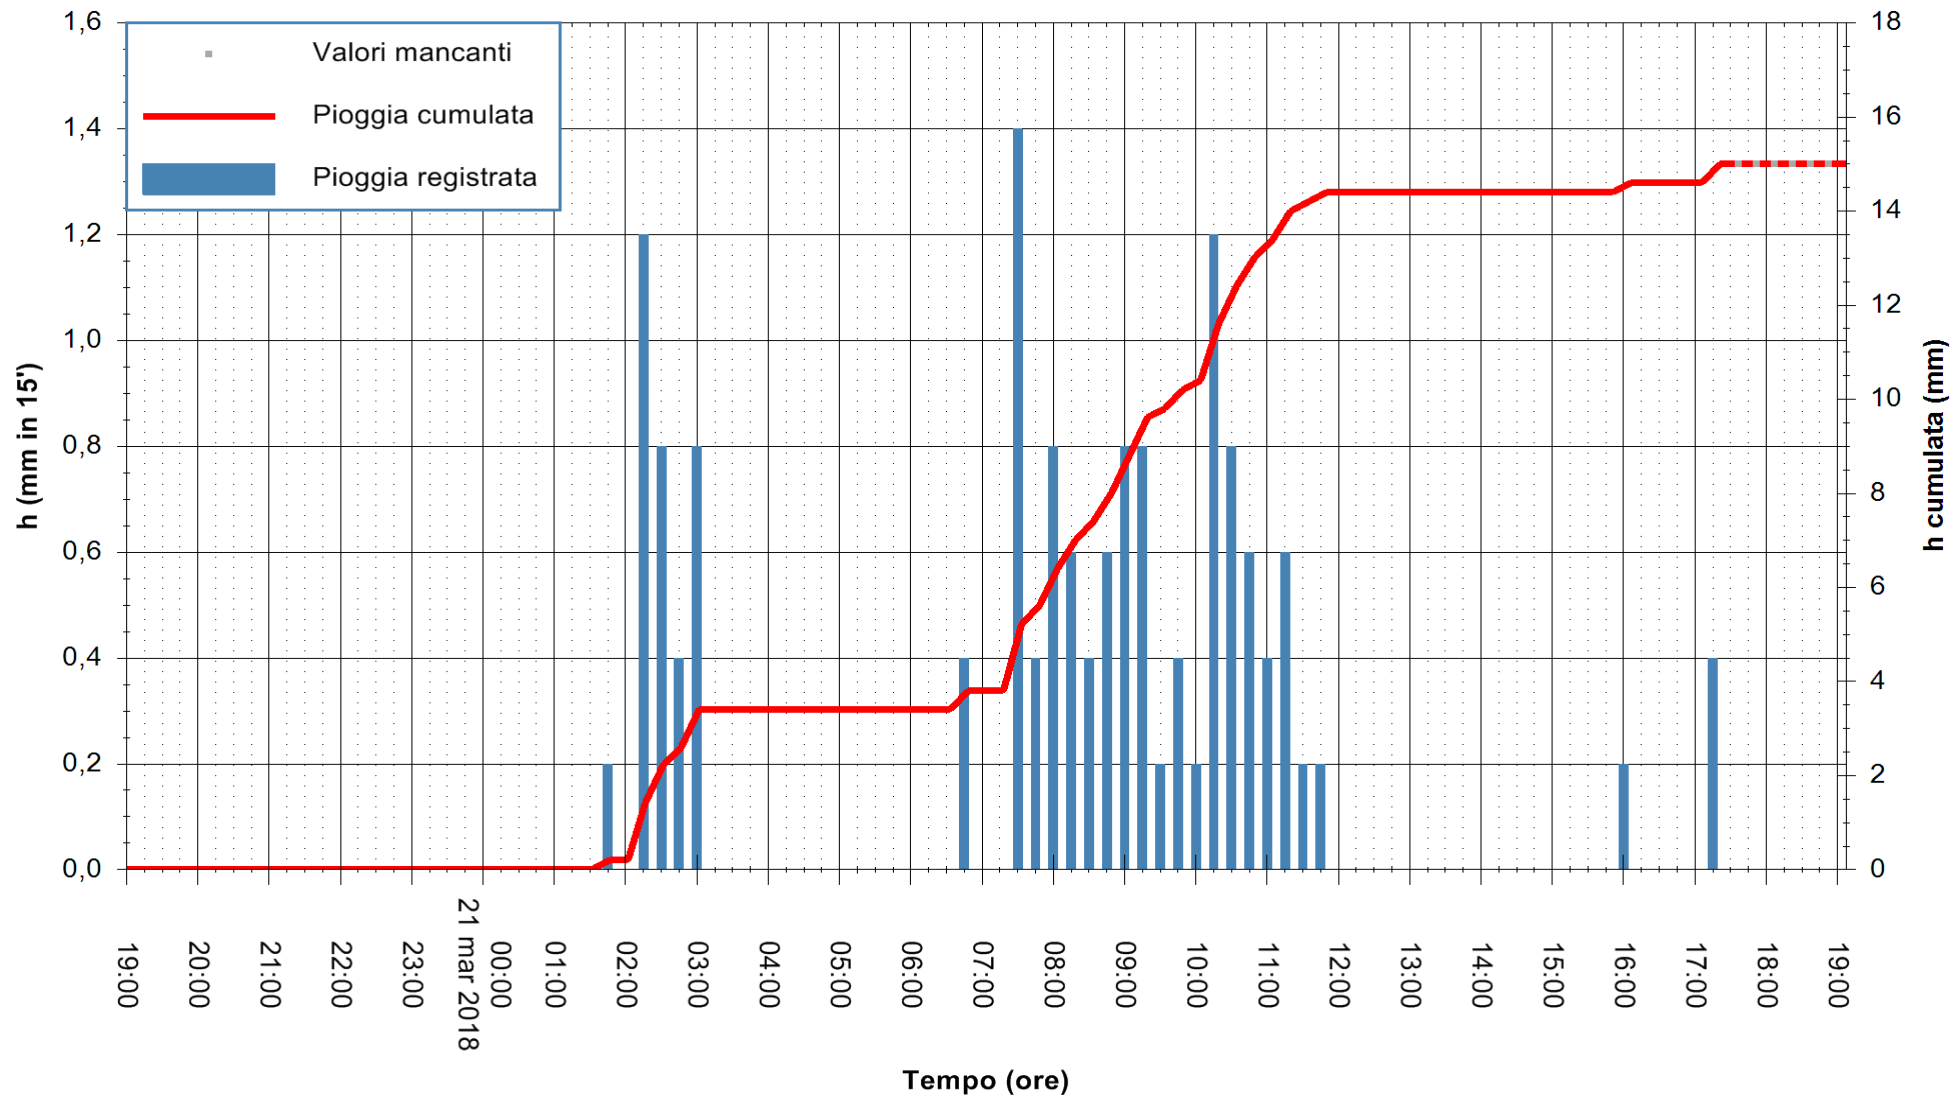

REGIONE AUTÒNOMA DE SARDIGNA
REGIONE AUTONOMA DELLA SARDEGNA

Stazione pluviometrica Fluminimannu a Decimomannu
 Area DECIMOMANNU
 Pioggia registrata nelle ultime 24 ore
 Estrazione dati delle ore 18:07 del 21/03/2018
 Ultimo dato disponibile: 21/03/2018 alle 17:30

ARPAS
 F.to il Dirigente Responsabile
 Dott. Giuseppe Bianco

REGIONE AUTÒNOMA DE SARDIGNA
 REGIONE AUTONOMA DELLA SARDEGNA

Stazione pluviometrica Mannu di Porto Torres
 Area PONTE MOLINU
 Pioggia registrata nelle ultime 24 ore
 Estrazione dati delle ore 18:07 del 21/03/2018
 Ultimo dato disponibile: 21/03/2018 alle 17:30