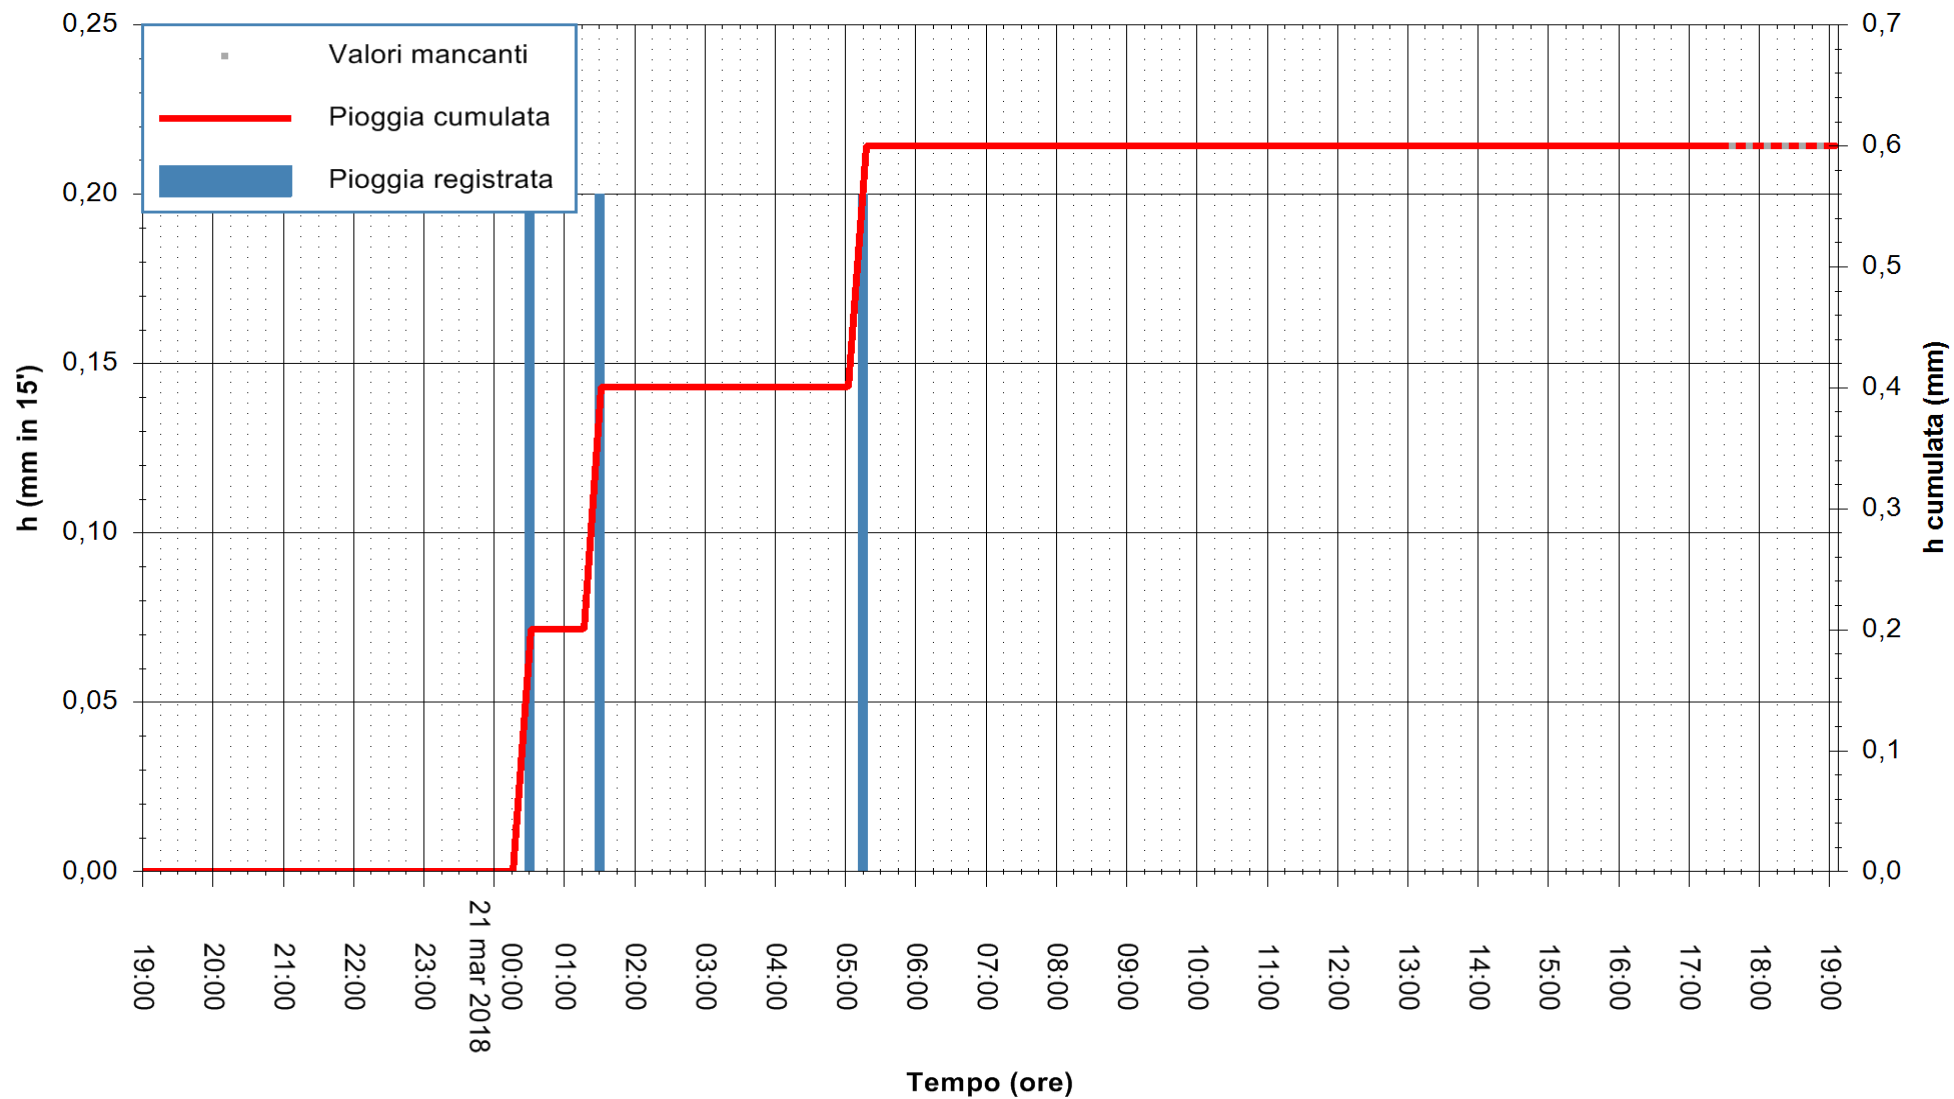

Stazione pluviometrica Oschiri
Area PISCHINAS
Pioggia registrata nelle ultime 24 ore
Estrazione dati delle ore 18:07 del 21/03/2018
Ultimo dato disponibile: 21/03/2018 alle 17:30

ARPAS
F.to il Dirigente Responsabile
Dott. Giuseppe Bianco

REGIONE AUTÒNOMA DE SARDIGNA
REGIONE AUTONOMA DELLA SARDEGNA

Stazione pluviometrica Fluminimannu a Decimomannu
 Area DECIMOMANNU
 Pioggia registrata nelle ultime 24 ore
 Estrazione dati delle ore 18:07 del 21/03/2018
 Ultimo dato disponibile: 21/03/2018 alle 17:30

ARPAS
 F.to il Dirigente Responsabile
 Dott. Giuseppe Bianco

REGIONE AUTÒNOMA DE SARDIGNA
 REGIONE AUTONOMA DELLA SARDEGNA

Stazione pluviometrica Mannu di Porto Torres
 Area PONTE MOLINU
 Pioggia registrata nelle ultime 24 ore
 Estrazione dati delle ore 18:07 del 21/03/2018
 Ultimo dato disponibile: 21/03/2018 alle 17:30