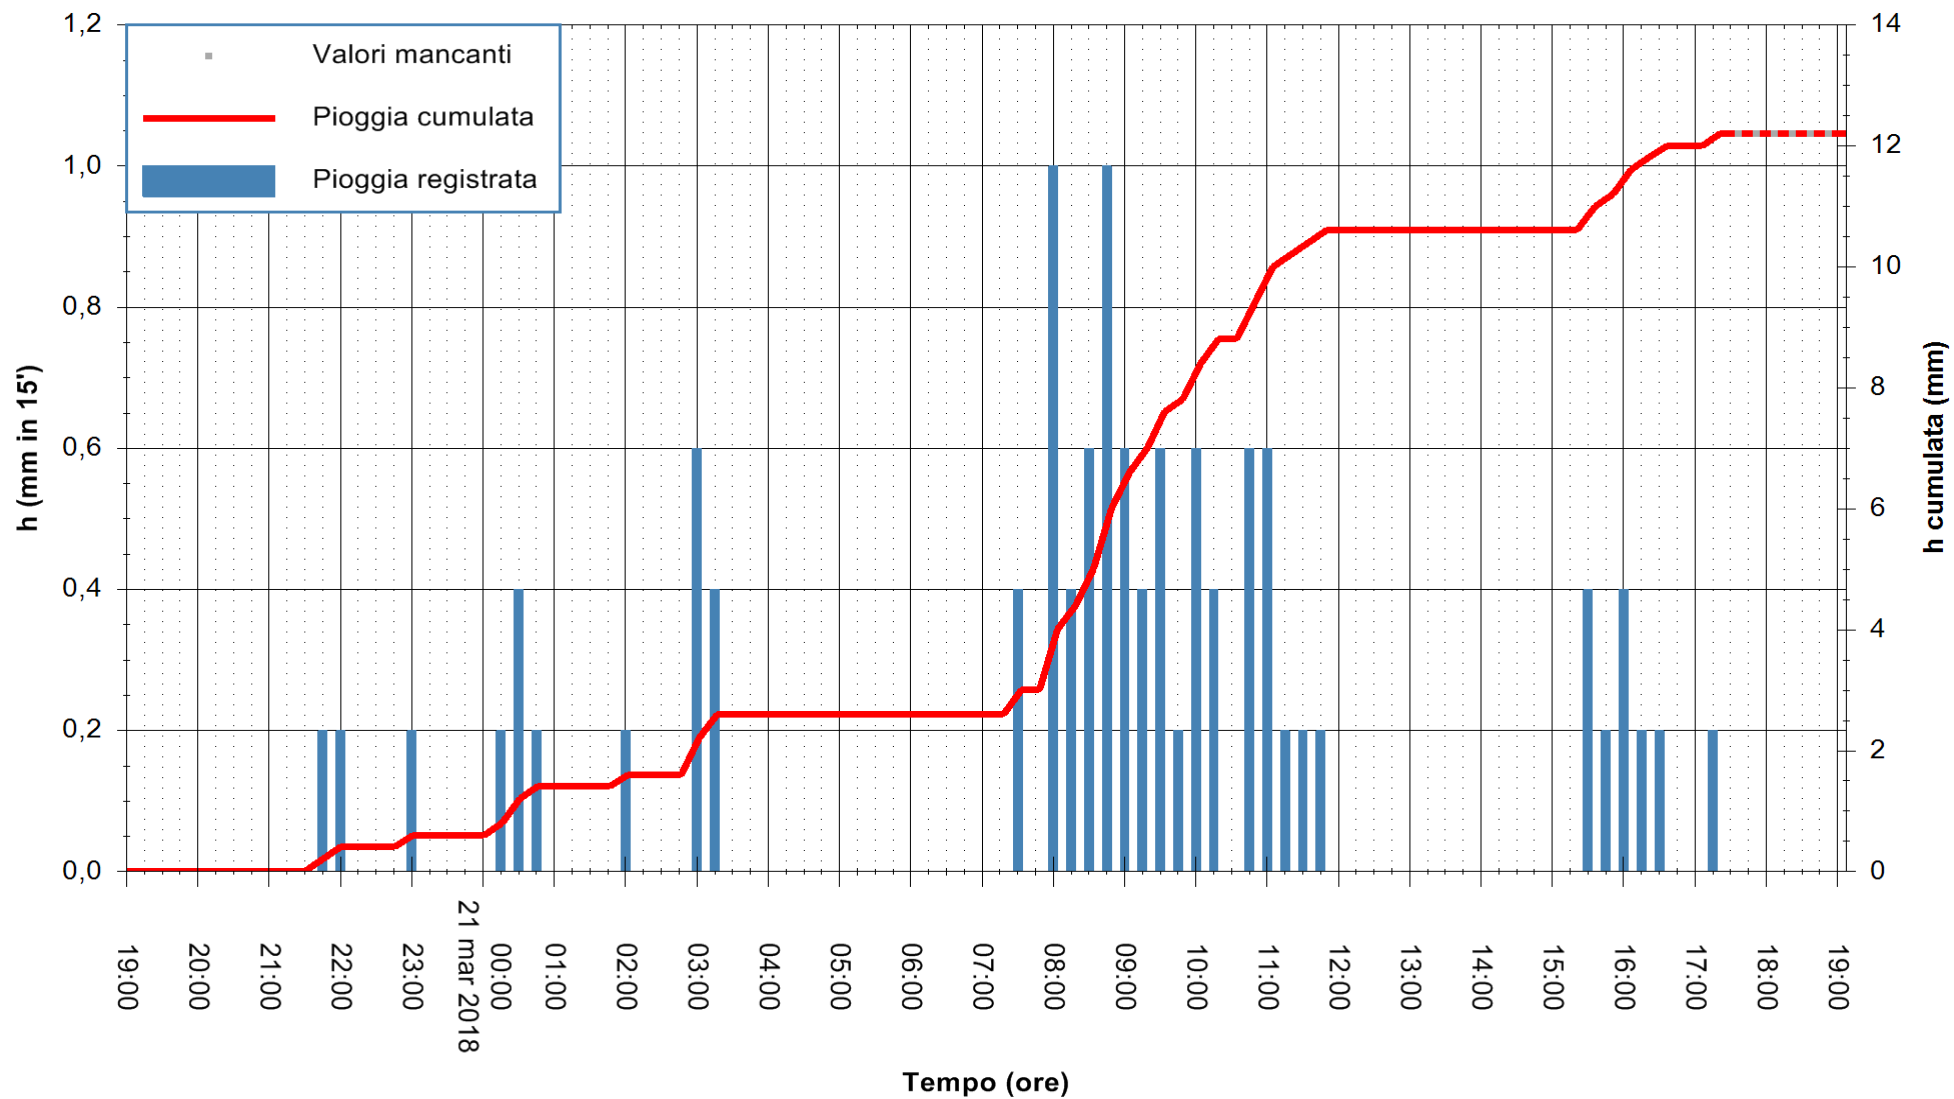

ARPAS
 F.to il Dirigente Responsabile
 Dott. Giuseppe Bianco

REGIONE AUTÒNOMA DE SARDIGNA
 REGIONE AUTONOMA DELLA SARDEGNA

Stazione pluviometrica Punta Sebera
 Area PUNTA SEBERA
 Pioggia registrata nelle ultime 24 ore
 Estrazione dati delle ore 18:07 del 21/03/2018
 Ultimo dato disponibile: 21/03/2018 alle 17:30

ARPAS
 F.to il Dirigente Responsabile
 Dott. Giuseppe Bianco

REGIONE AUTÒNOMA DE SARDIGNA
 REGIONE AUTONOMA DELLA SARDEGNA

Stazione pluviometrica Mamone
 Area MAMONE
 Pioggia registrata nelle ultime 24 ore
 Estrazione dati delle ore 18:07 del 21/03/2018
 Ultimo dato disponibile: 21/03/2018 alle 17:30