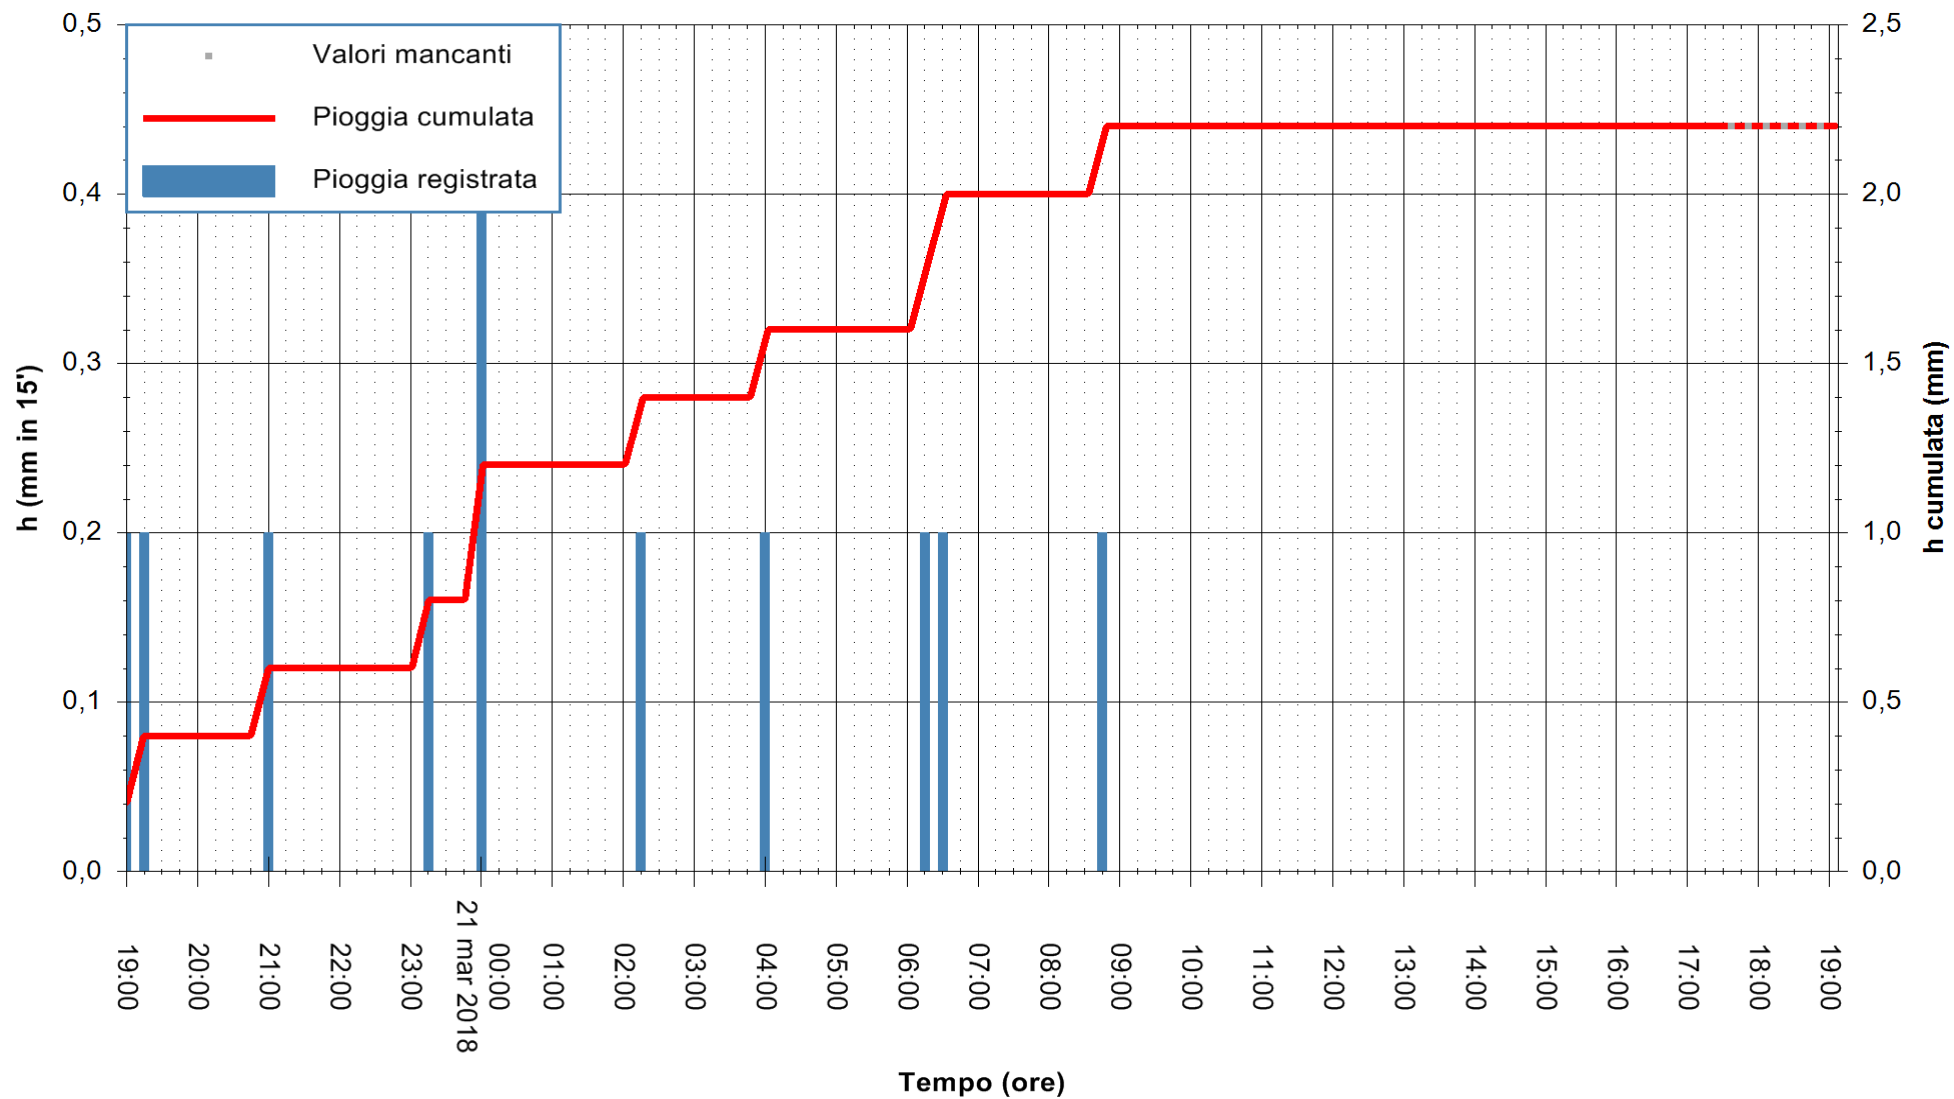

ARPAS
 F.to il Dirigente Responsabile
 Dott. Giuseppe Bianco

REGIONE AUTÒNOMA DE SARDIGNA
 REGIONE AUTONOMA DELLA SARDEGNA

Stazione pluviometrica Punta Sebera
 Area PUNTA SEBERA
 Pioggia registrata nelle ultime 24 ore
 Estrazione dati delle ore 18:07 del 21/03/2018
 Ultimo dato disponibile: 21/03/2018 alle 17:30

ARPAS
 F.to il Dirigente Responsabile
 Dott. Giuseppe Bianco

REGIONE AUTÒNOMA DE SARDIGNA
 REGIONE AUTONOMA DELLA SARDEGNA

Stazione pluviometrica Mamone
 Area MAMONE
 Pioggia registrata nelle ultime 24 ore
 Estrazione dati delle ore 18:07 del 21/03/2018
 Ultimo dato disponibile: 21/03/2018 alle 17:30