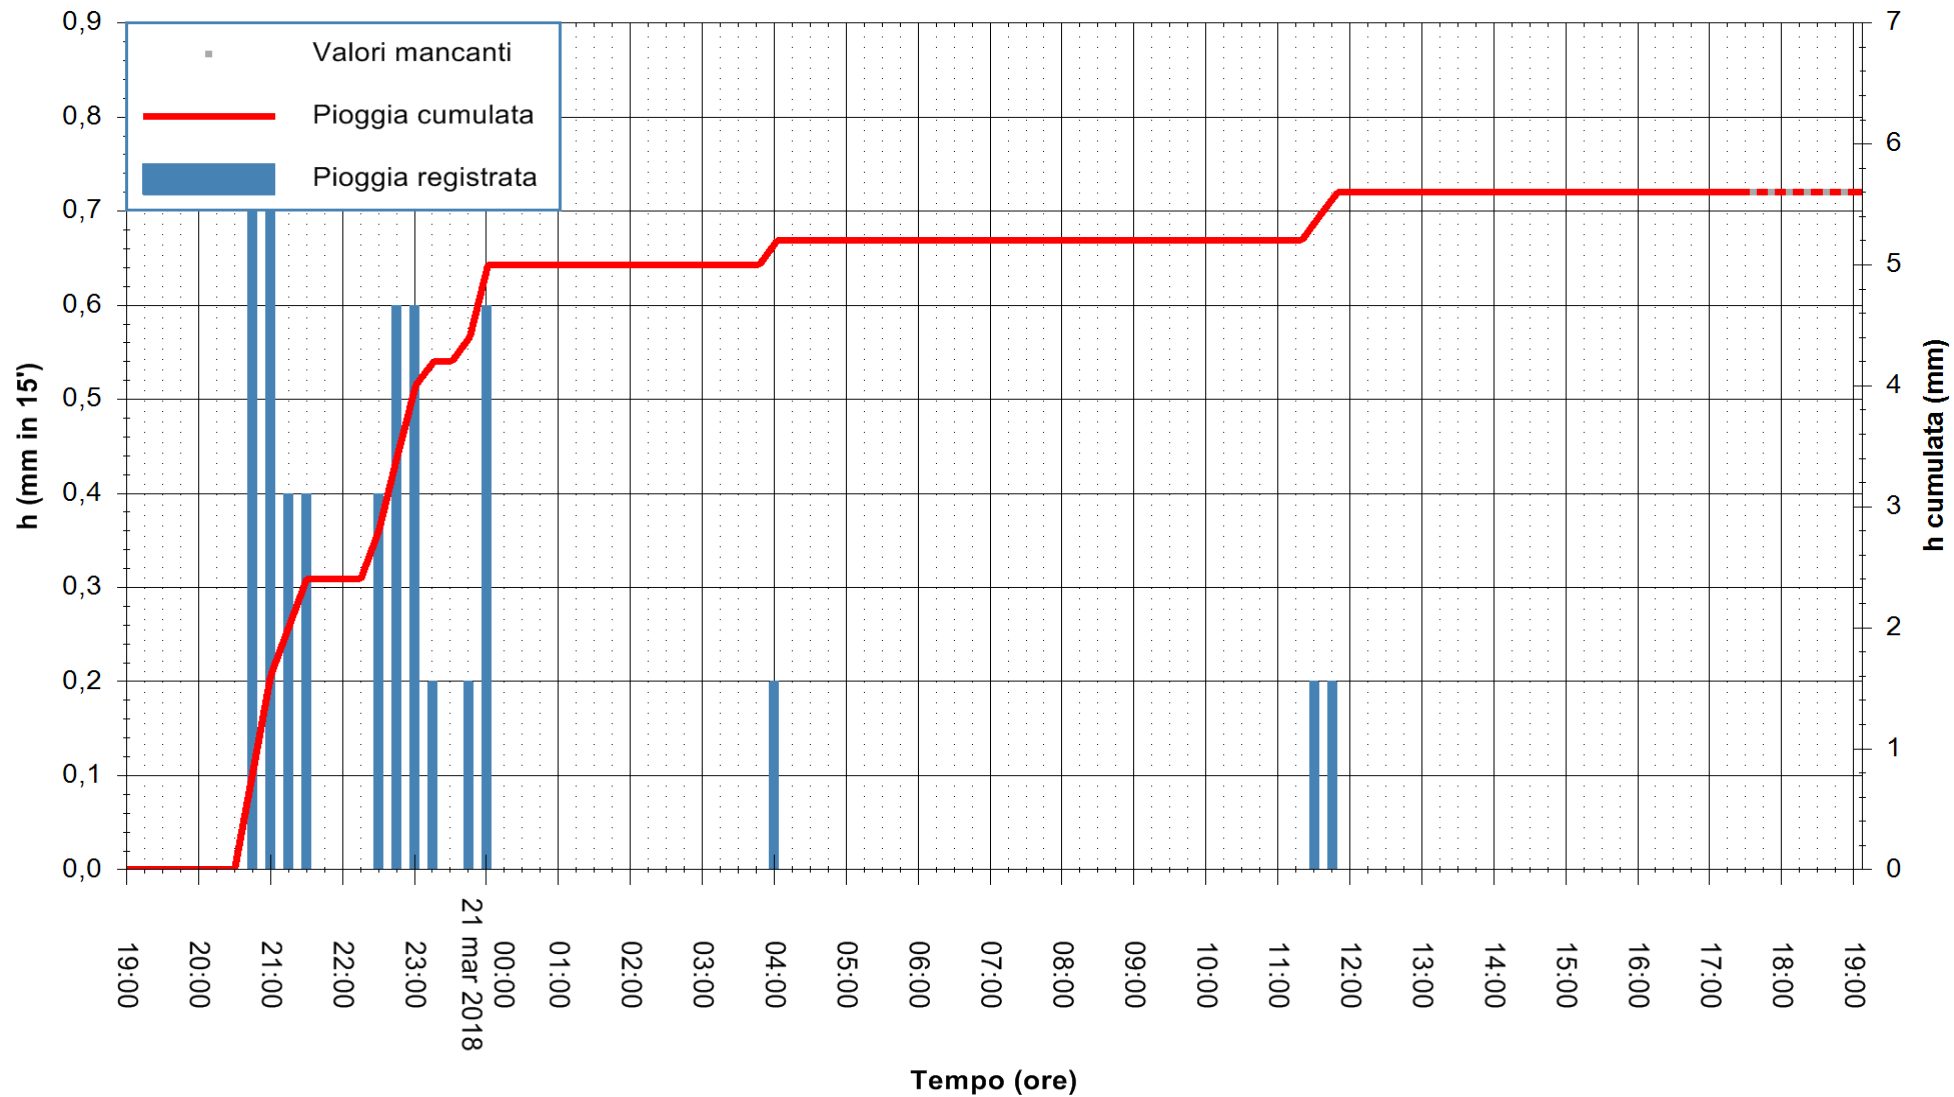

REGIONE AUTÒNOMA DE SARDIGNA
REGIONE AUTONOMA DELLA SARDEGNA

Stazione pluviometrica Fluminimannu a Decimomannu
 Area DECIMOMANNU
 Pioggia registrata nelle ultime 24 ore
 Estrazione dati delle ore 18:07 del 21/03/2018
 Ultimo dato disponibile: 21/03/2018 alle 17:30

ARPAS
 F.to il Dirigente Responsabile
 Dott. Giuseppe Bianco

REGIONE AUTÒNOMA DE SARDIGNA
 REGIONE AUTONOMA DELLA SARDEGNA

Stazione pluviometrica Mannu di Porto Torres
 Area PONTE MOLINU
 Pioggia registrata nelle ultime 24 ore
 Estrazione dati delle ore 18:07 del 21/03/2018
 Ultimo dato disponibile: 21/03/2018 alle 17:30

ARPAS
 F.to il Dirigente Responsabile
 Dott. Giuseppe Bianco

REGIONE AUTÒNOMA DE SARDIGNA
 REGIONE AUTONOMA DELLA SARDEGNA

Stazione pluviometrica Pianu
 Area PIANU 15
 Pioggia registrata nelle ultime 24 ore
 Estrazione dati delle ore 18:07 del 21/03/2018
 Ultimo dato disponibile: 21/03/2018 alle 17:30