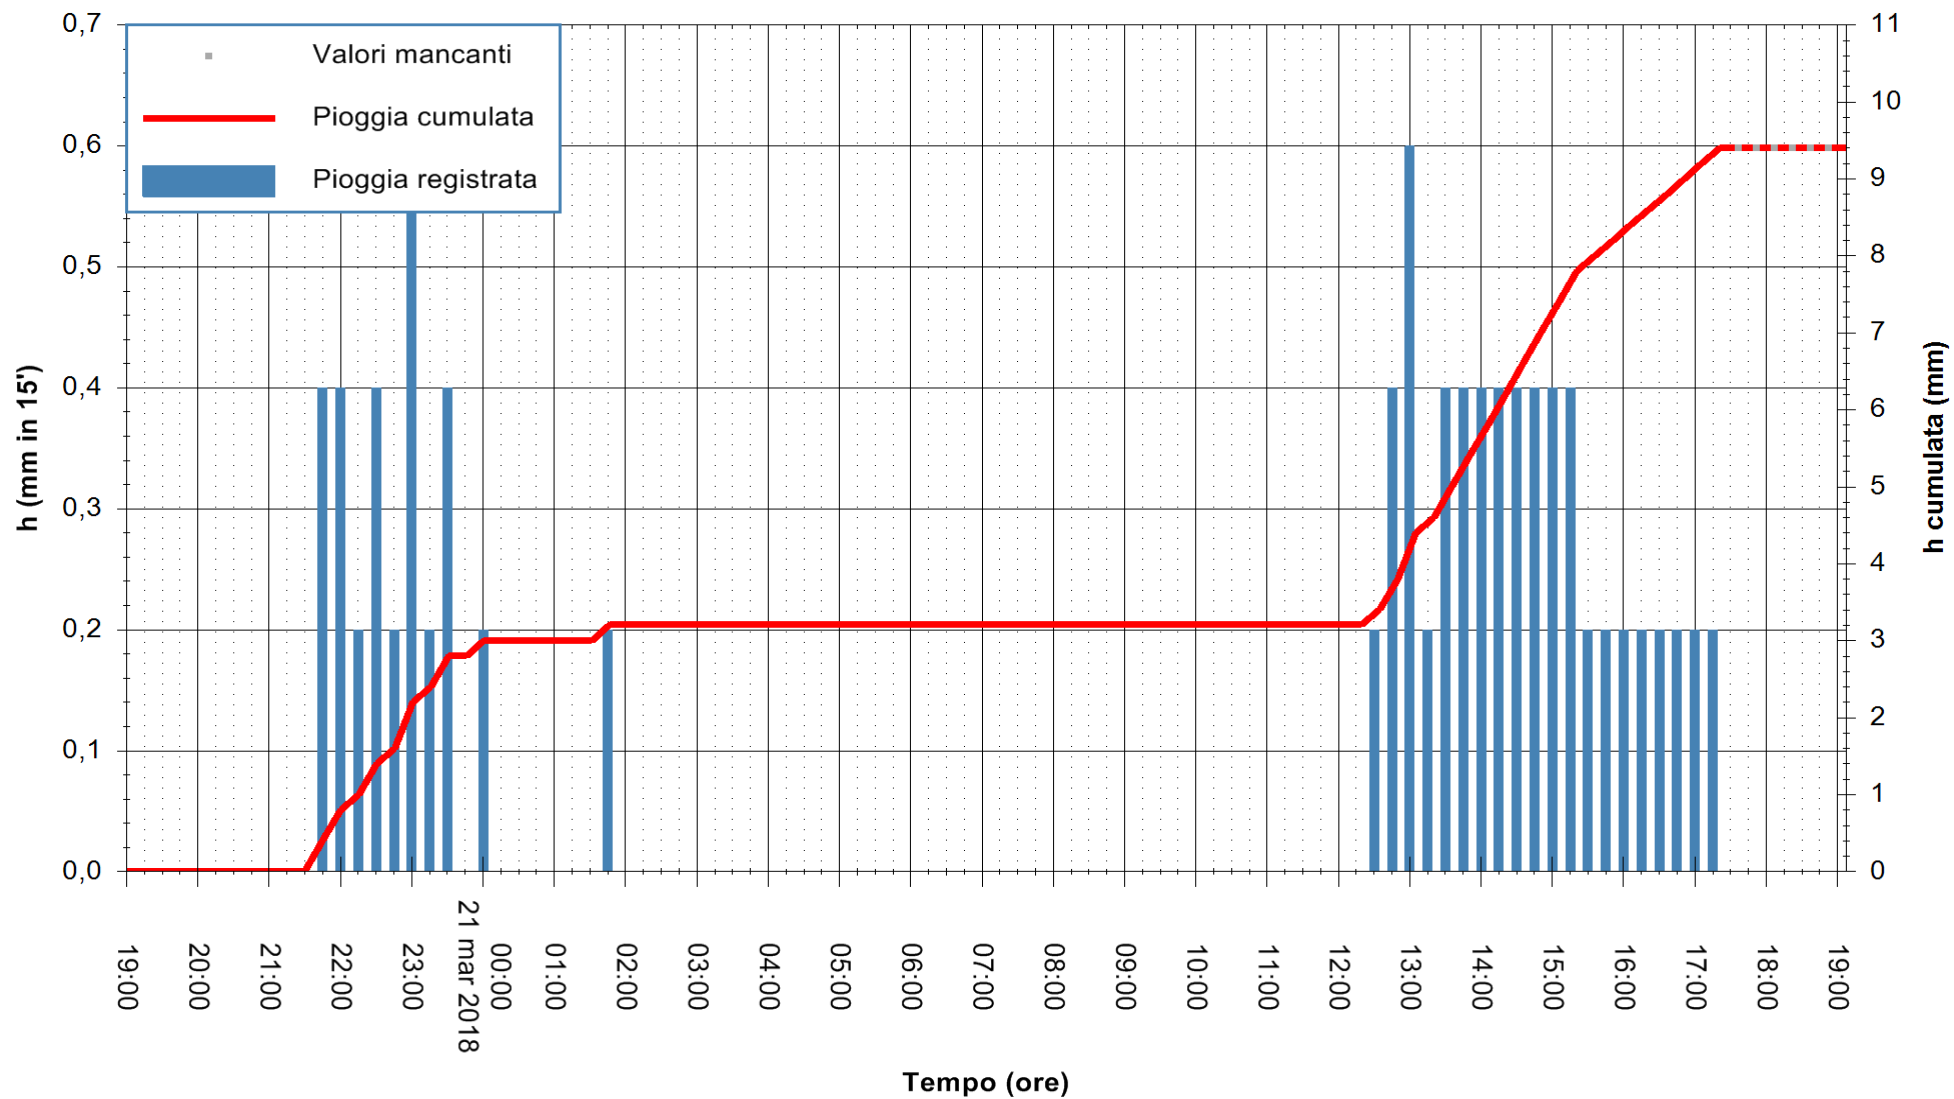

ARPAS
 F.to il Dirigente Responsabile
 Dott. Giuseppe Bianco

REGIONE AUTONOMA DE SARDIGNA
 REGIONE AUTONOMA DELLA SARDEGNA

Stazione pluviometrica Aglientu
 Area AGLIENTU
 Pioggia registrata nelle ultime 24 ore
 Estrazione dati delle ore 18:07 del 21/03/2018
 Ultimo dato disponibile: 21/03/2018 alle 17:30