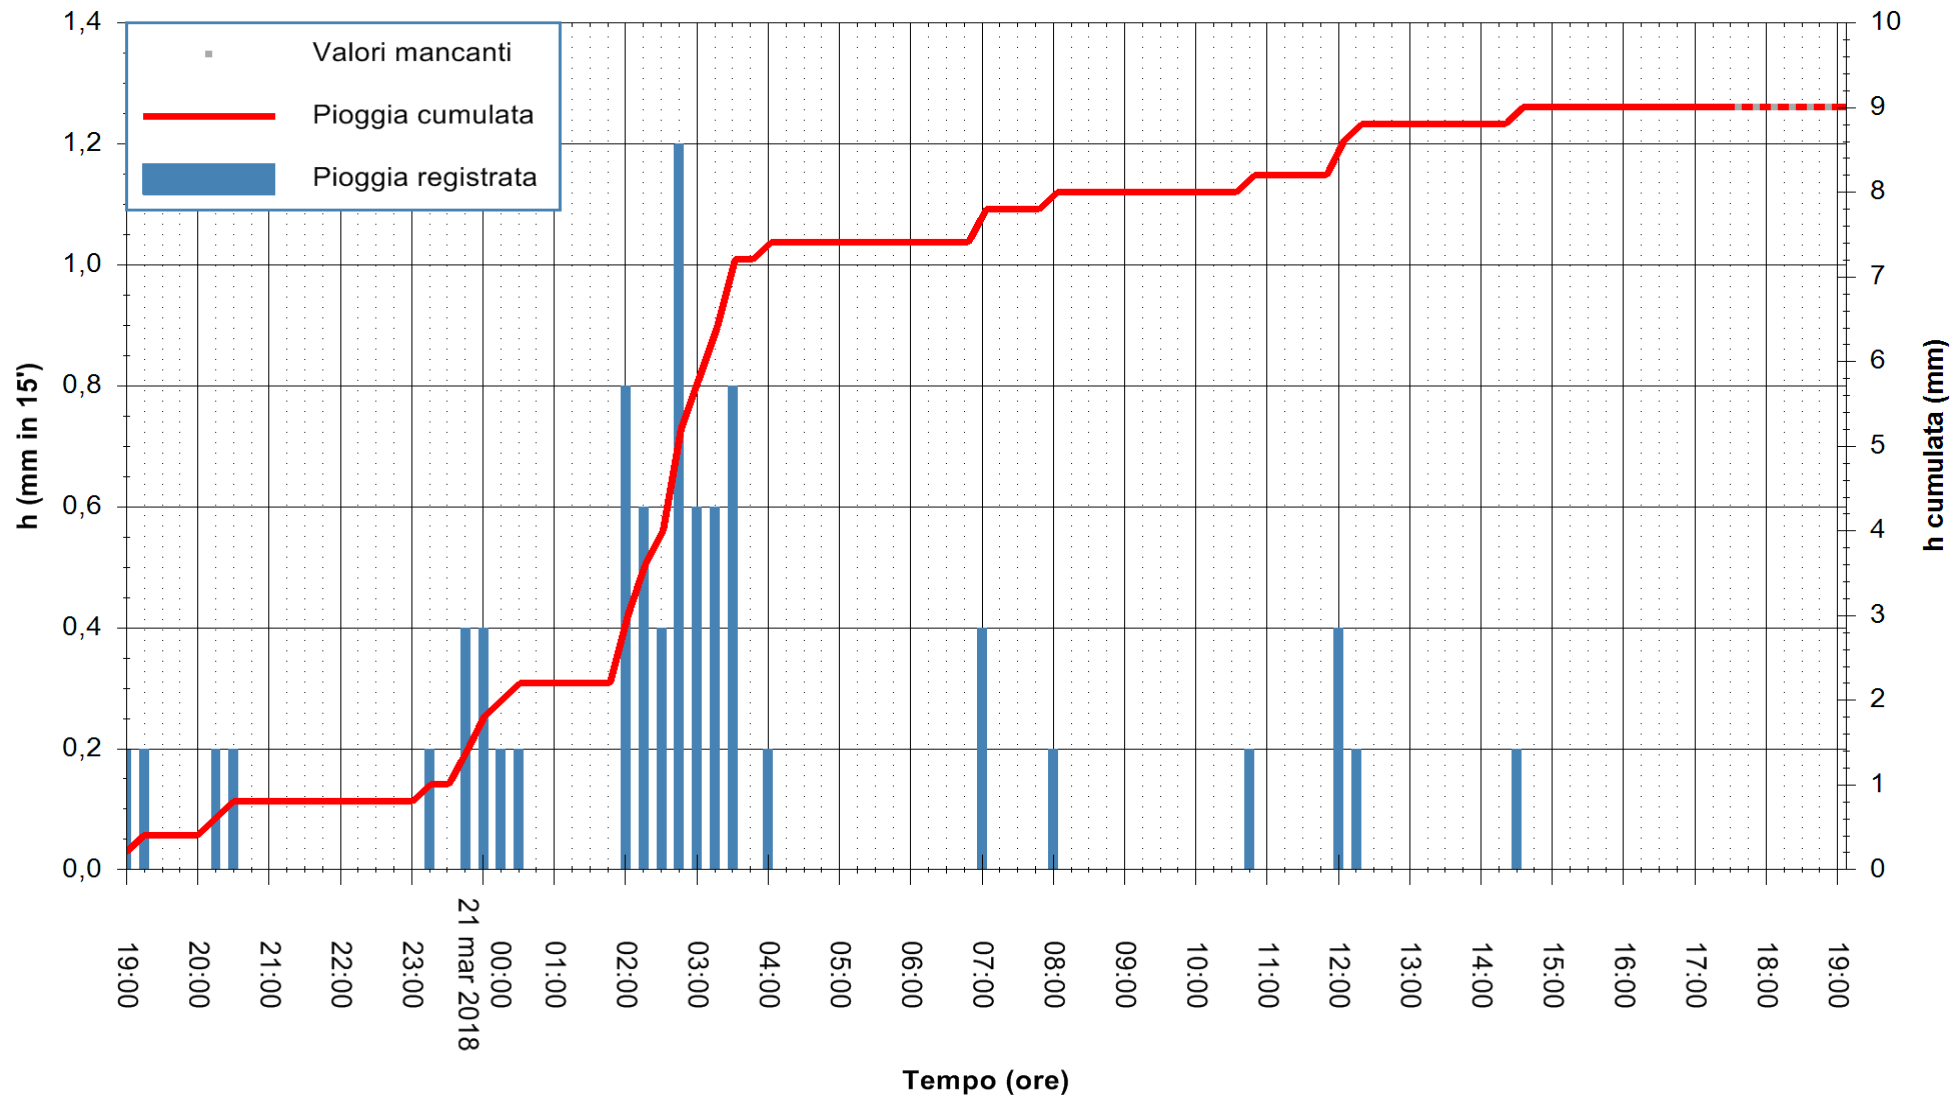

REGIONE AUTÒNOMA DE SARDIGNA
REGIONE AUTONOMA DELLA SARDEGNA

Stazione pluviometrica Fluminimannu a Decimomannu
 Area DECIMOMANNU
 Pioggia registrata nelle ultime 24 ore
 Estrazione dati delle ore 18:07 del 21/03/2018
 Ultimo dato disponibile: 21/03/2018 alle 17:30

ARPAS
 F.to il Dirigente Responsabile
 Dott. Giuseppe Bianco

REGIONE AUTÒNOMA DE SARDIGNA
 REGIONE AUTONOMA DELLA SARDEGNA

Stazione pluviometrica Mannu di Porto Torres
 Area PONTE MOLINU
 Pioggia registrata nelle ultime 24 ore
 Estrazione dati delle ore 18:07 del 21/03/2018
 Ultimo dato disponibile: 21/03/2018 alle 17:30

ARPAS
 F.to il Dirigente Responsabile
 Dott. Giuseppe Bianco

REGIONE AUTÒNOMA DE SARDIGNA
 REGIONE AUTONOMA DELLA SARDEGNA

Stazione pluviometrica Pianu
 Area PIANU 15
 Pioggia registrata nelle ultime 24 ore
 Estrazione dati delle ore 18:07 del 21/03/2018
 Ultimo dato disponibile: 21/03/2018 alle 17:30