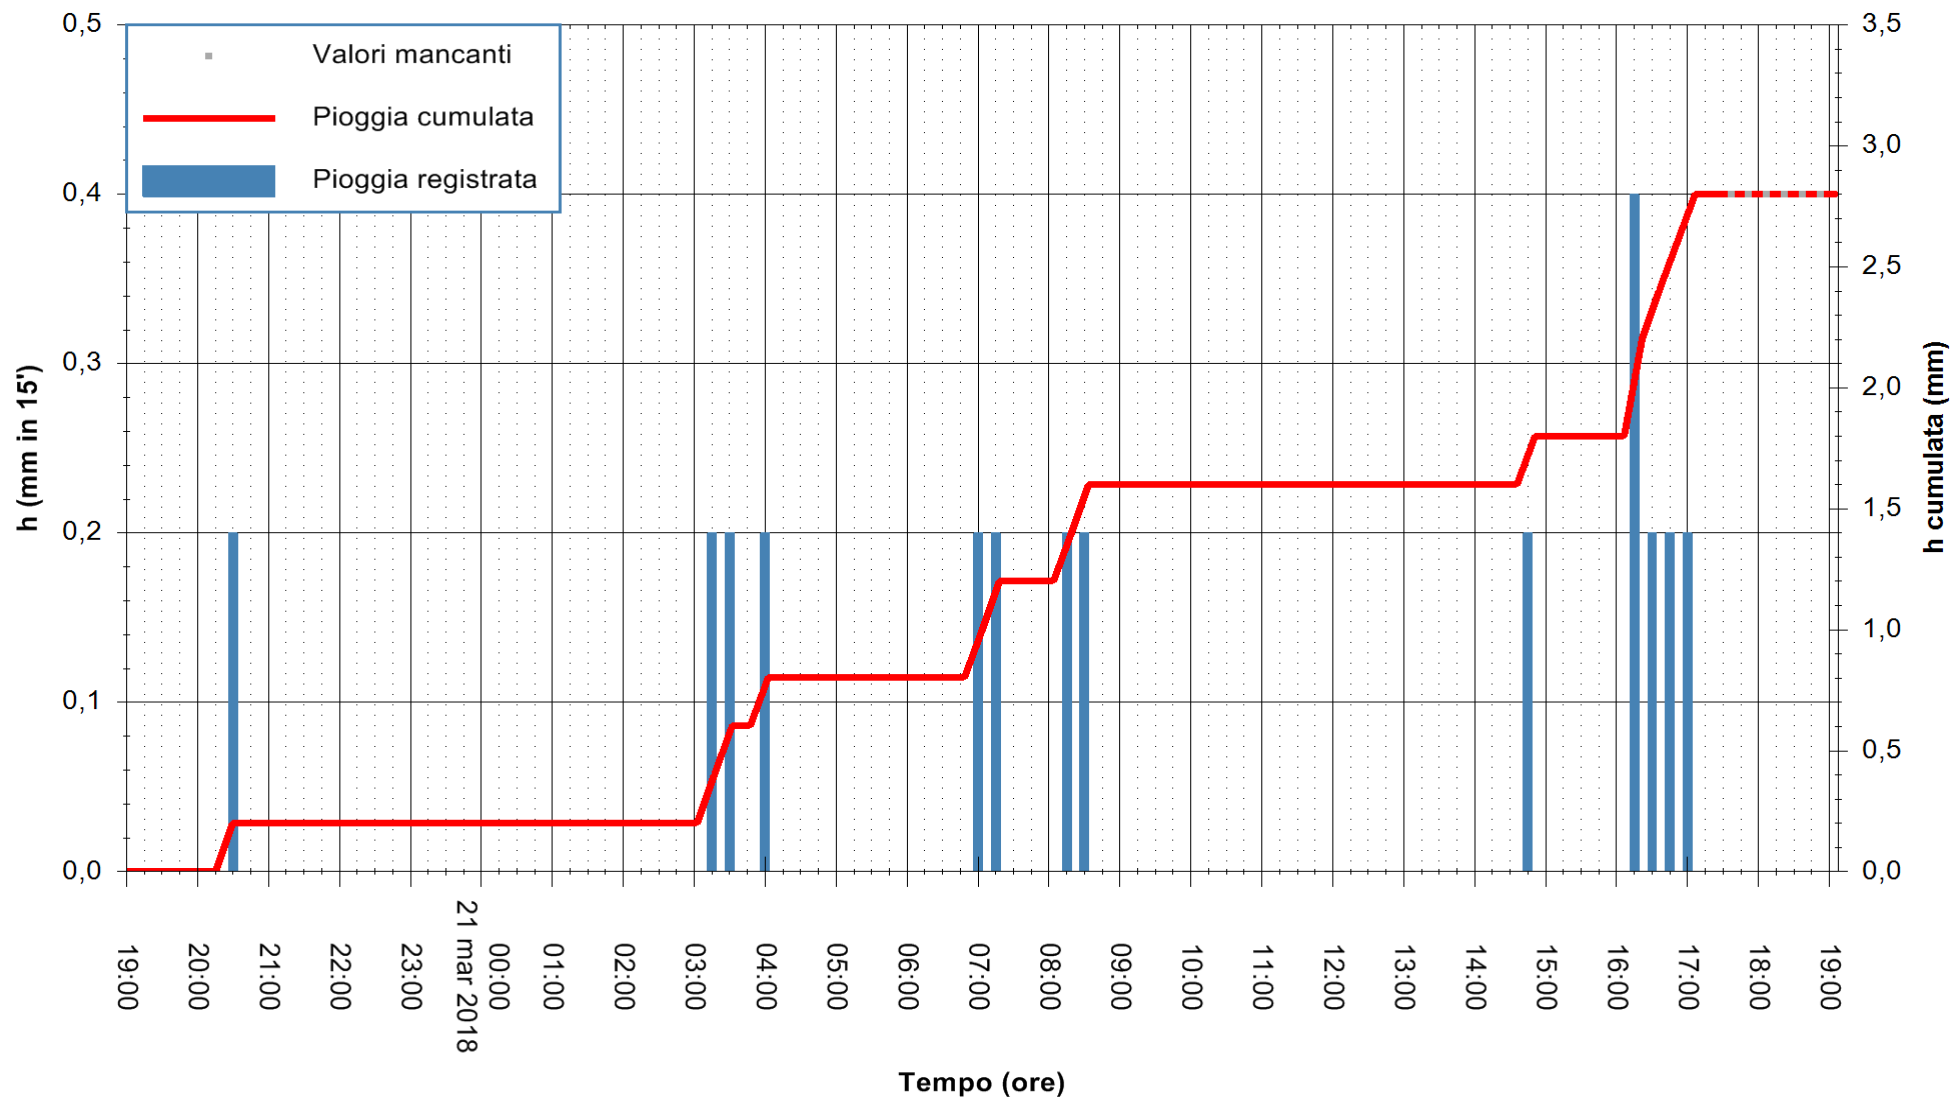

REGIONE AUTÒNOMA DE SARDIGNA
REGIONE AUTONOMA DELLA SARDEGNA

Stazione pluviometrica Fluminimannu a Decimomannu
 Area DECIMOMANNU
 Pioggia registrata nelle ultime 24 ore
 Estrazione dati delle ore 18:07 del 21/03/2018
 Ultimo dato disponibile: 21/03/2018 alle 17:30

ARPAS
 F.to il Dirigente Responsabile
 Dott. Giuseppe Bianco

REGIONE AUTÒNOMA DE SARDIGNA
 REGIONE AUTONOMA DELLA SARDEGNA

Stazione pluviometrica Mannu di Porto Torres
 Area PONTE MOLINU
 Pioggia registrata nelle ultime 24 ore
 Estrazione dati delle ore 18:07 del 21/03/2018
 Ultimo dato disponibile: 21/03/2018 alle 17:30

ARPAS
 F.to il Dirigente Responsabile
 Dott. Giuseppe Bianco

REGIONE AUTÒNOMA DE SARDIGNA
 REGIONE AUTONOMA DELLA SARDEGNA

Stazione pluviometrica Pianu
 Area PIANU 15
 Pioggia registrata nelle ultime 24 ore
 Estrazione dati delle ore 18:07 del 21/03/2018
 Ultimo dato disponibile: 21/03/2018 alle 17:30