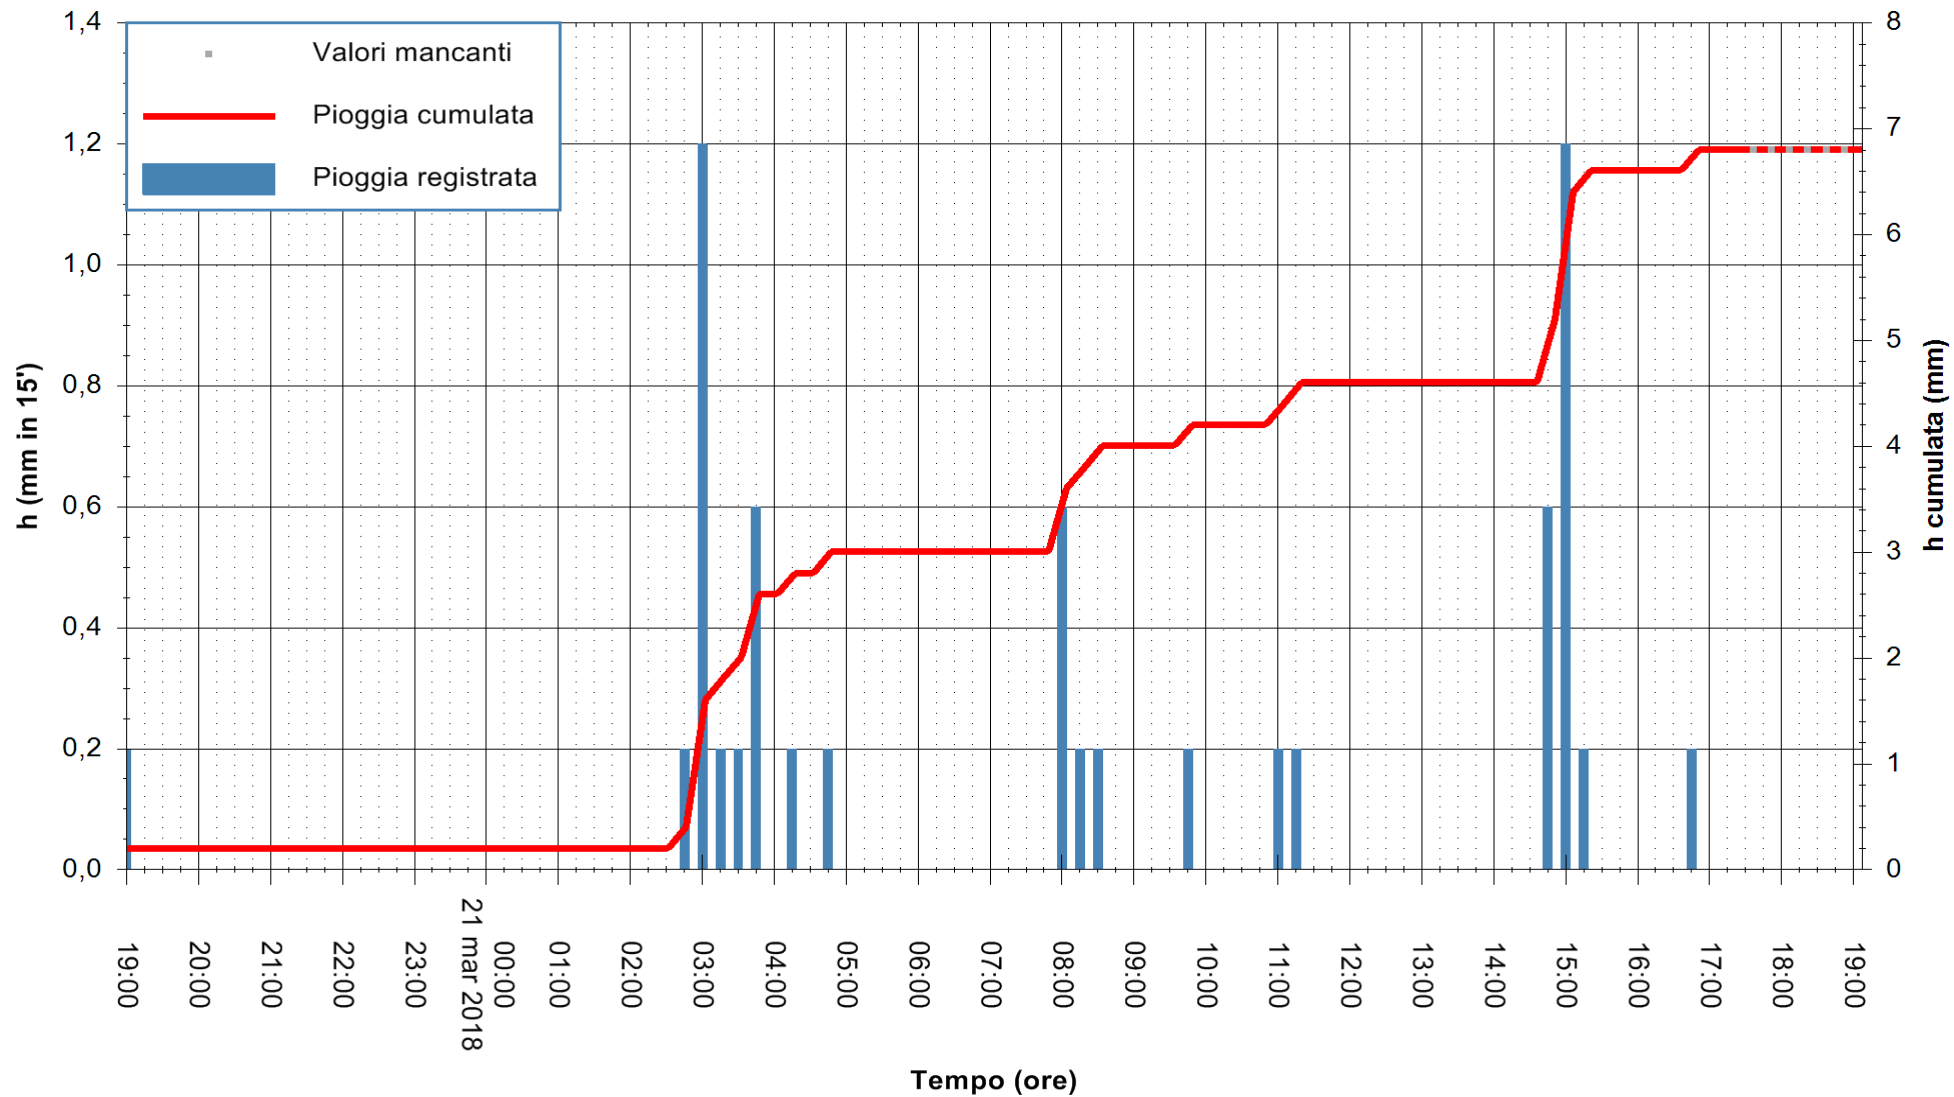

REGIONE AUTÒNOMA DE SARDIGNA
REGIONE AUTONOMA DELLA SARDEGNA

Stazione pluviometrica Fluminimannu a Decimomannu
 Area DECIMOMANNU
 Pioggia registrata nelle ultime 24 ore
 Estrazione dati delle ore 18:07 del 21/03/2018
 Ultimo dato disponibile: 21/03/2018 alle 17:30

ARPAS
 F.to il Dirigente Responsabile
 Dott. Giuseppe Bianco

REGIONE AUTÒNOMA DE SARDIGNA
 REGIONE AUTONOMA DELLA SARDEGNA

Stazione pluviometrica Mannu di Porto Torres
 Area PONTE MOLINU
 Pioggia registrata nelle ultime 24 ore
 Estrazione dati delle ore 18:07 del 21/03/2018
 Ultimo dato disponibile: 21/03/2018 alle 17:30

ARPAS
 F.to il Dirigente Responsabile
 Dott. Giuseppe Bianco

REGIONE AUTÒNOMA DE SARDIGNA
 REGIONE AUTONOMA DELLA SARDEGNA

Stazione pluviometrica Pianu
 Area PIANU 15
 Pioggia registrata nelle ultime 24 ore
 Estrazione dati delle ore 18:07 del 21/03/2018
 Ultimo dato disponibile: 21/03/2018 alle 17:30