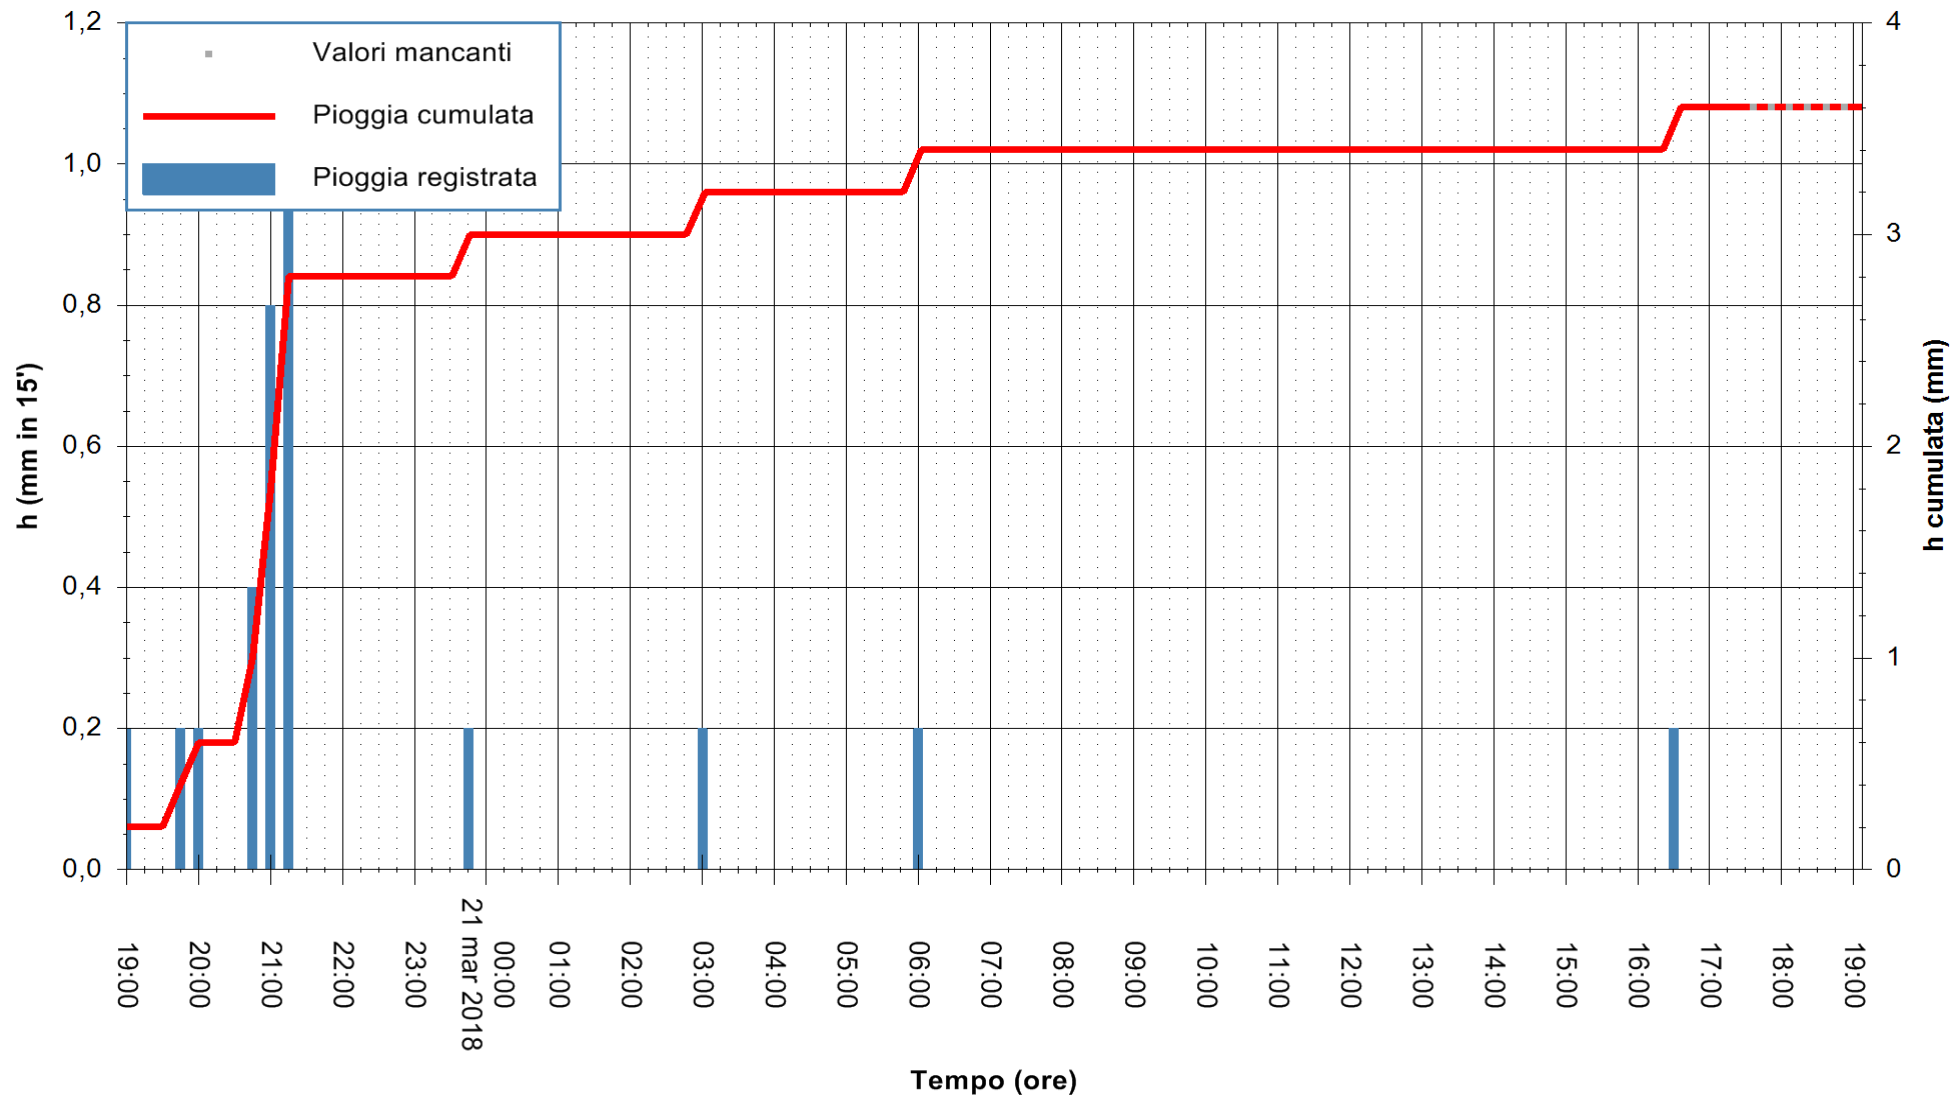

Stazione pluviometrica Oschiri
Area PISCHINAS
Pioggia registrata nelle ultime 24 ore
Estrazione dati delle ore 18:07 del 21/03/2018
Ultimo dato disponibile: 21/03/2018 alle 17:30

ARPAS
F.to il Dirigente Responsabile
Dott. Giuseppe Bianco

REGIONE AUTÒNOMA DE SARDIGNA
REGIONE AUTONOMA DELLA SARDEGNA

Stazione pluviometrica Fluminimannu a Decimomannu
 Area DECIMOMANNU
 Pioggia registrata nelle ultime 24 ore
 Estrazione dati delle ore 18:07 del 21/03/2018
 Ultimo dato disponibile: 21/03/2018 alle 17:30

ARPAS
 F.to il Dirigente Responsabile
 Dott. Giuseppe Bianco

REGIONE AUTÒNOMA DE SARDIGNA
 REGIONE AUTONOMA DELLA SARDEGNA

Stazione pluviometrica Mannu di Porto Torres
 Area PONTE MOLINU
 Pioggia registrata nelle ultime 24 ore
 Estrazione dati delle ore 18:07 del 21/03/2018
 Ultimo dato disponibile: 21/03/2018 alle 17:30