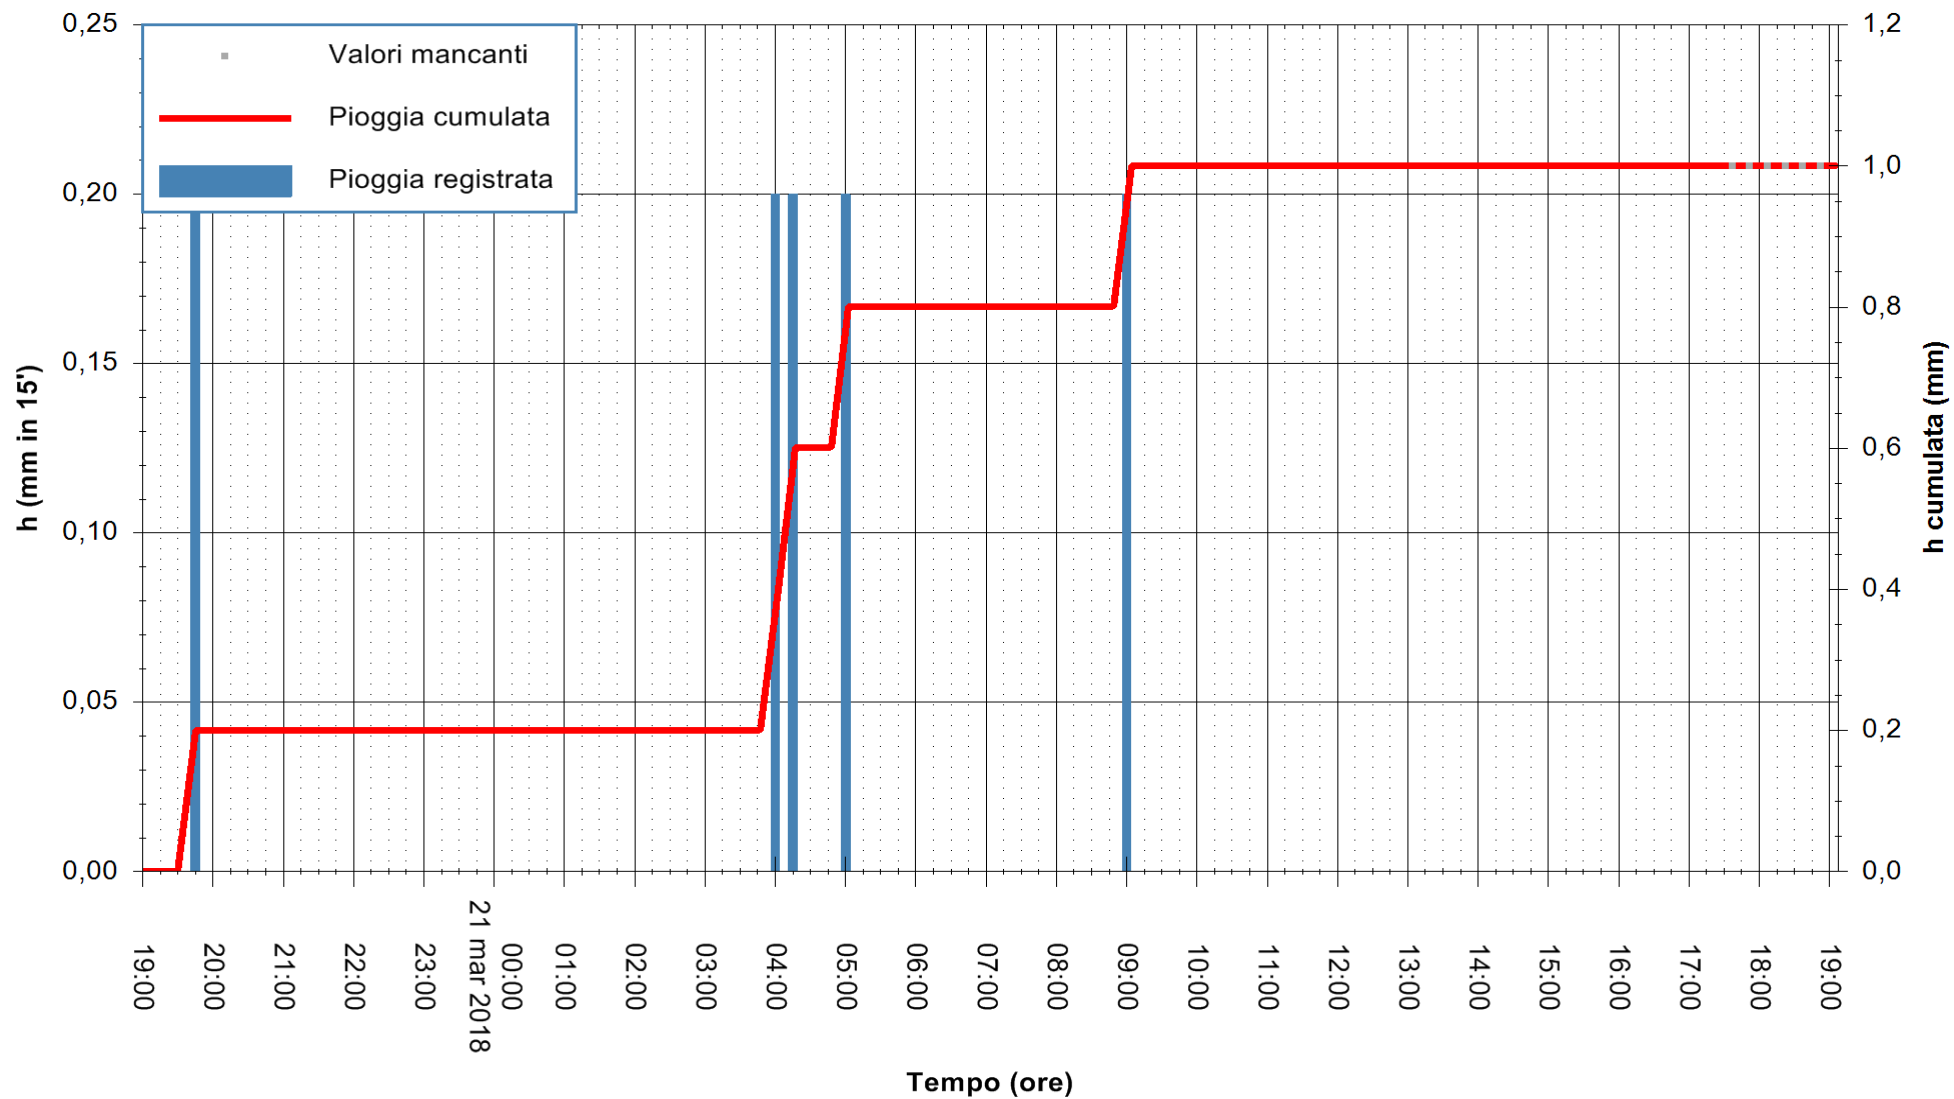

Stazione pluviometrica Oschiri
Area PISCHINAS
Pioggia registrata nelle ultime 24 ore
Estrazione dati delle ore 18:07 del 21/03/2018
Ultimo dato disponibile: 21/03/2018 alle 17:30

ARPAS
F.to il Dirigente Responsabile
Dott. Giuseppe Bianco

REGIONE AUTÒNOMA DE SARDIGNA
REGIONE AUTONOMA DELLA SARDEGNA

Stazione pluviometrica Fluminimannu a Decimomannu
 Area DECIMOMANNU
 Pioggia registrata nelle ultime 24 ore
 Estrazione dati delle ore 18:07 del 21/03/2018
 Ultimo dato disponibile: 21/03/2018 alle 17:30

ARPAS
 F.to il Dirigente Responsabile
 Dott. Giuseppe Bianco

REGIONE AUTÒNOMA DE SARDIGNA
 REGIONE AUTONOMA DELLA SARDEGNA

Stazione pluviometrica Mannu di Porto Torres
 Area PONTE MOLINU
 Pioggia registrata nelle ultime 24 ore
 Estrazione dati delle ore 18:07 del 21/03/2018
 Ultimo dato disponibile: 21/03/2018 alle 17:30