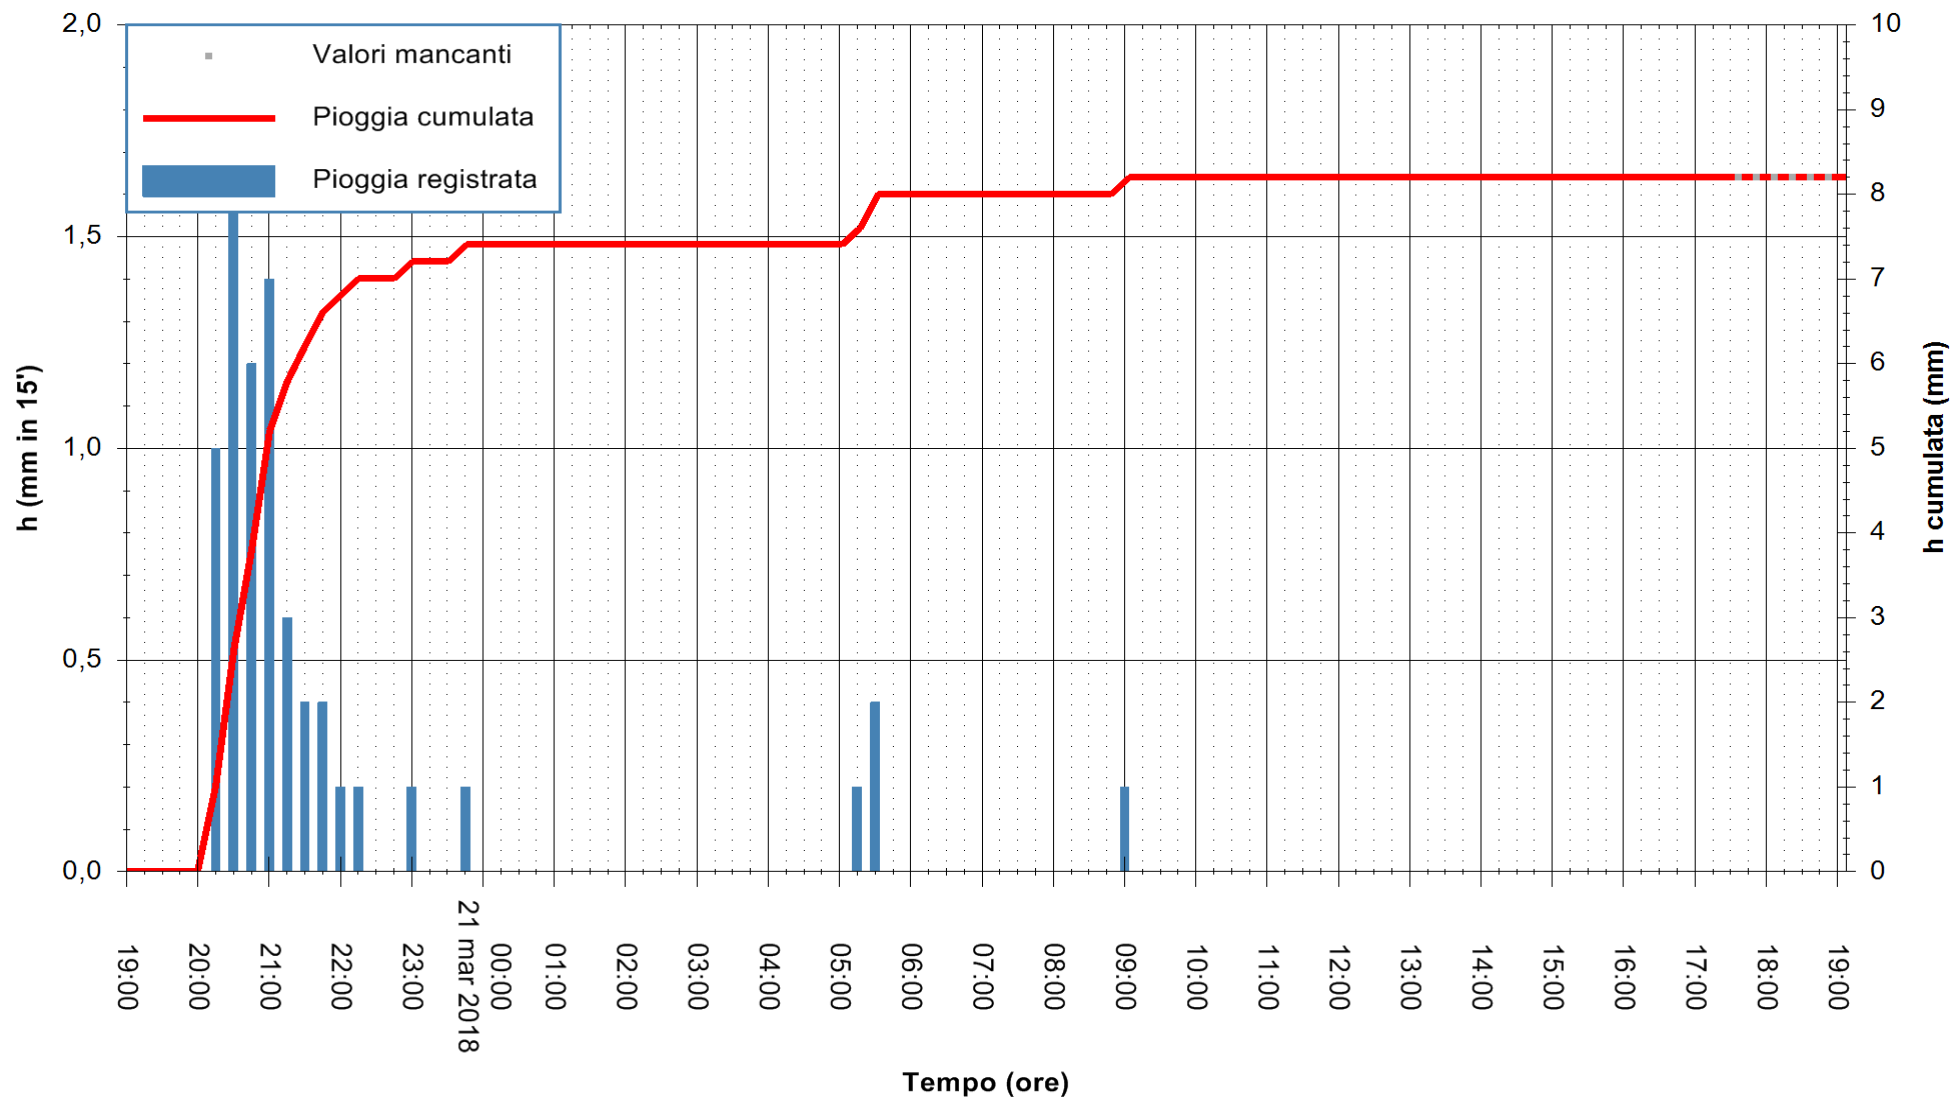

ARPAS
 F.to il Dirigente Responsabile
 Dott. Giuseppe Bianco

REGIONE AUTONOMA DE SARDIGNA
 REGIONE AUTONOMA DELLA SARDEGNA

Stazione pluviometrica Aglientu
 Area AGLIENTU
 Pioggia registrata nelle ultime 24 ore
 Estrazione dati delle ore 18:07 del 21/03/2018
 Ultimo dato disponibile: 21/03/2018 alle 17:30

ARPAS
 F.to il Dirigente Responsabile
 Dott. Giuseppe Bianco

REGIONE AUTÒNOMA DE SARDIGNA
 REGIONE AUTONOMA DELLA SARDEGNA

Stazione pluviometrica Paduledda
 Area PADULEDDA
 Pioggia registrata nelle ultime 24 ore
 Estrazione dati delle ore 18:07 del 21/03/2018
 Ultimo dato disponibile: 21/03/2018 alle 17:30