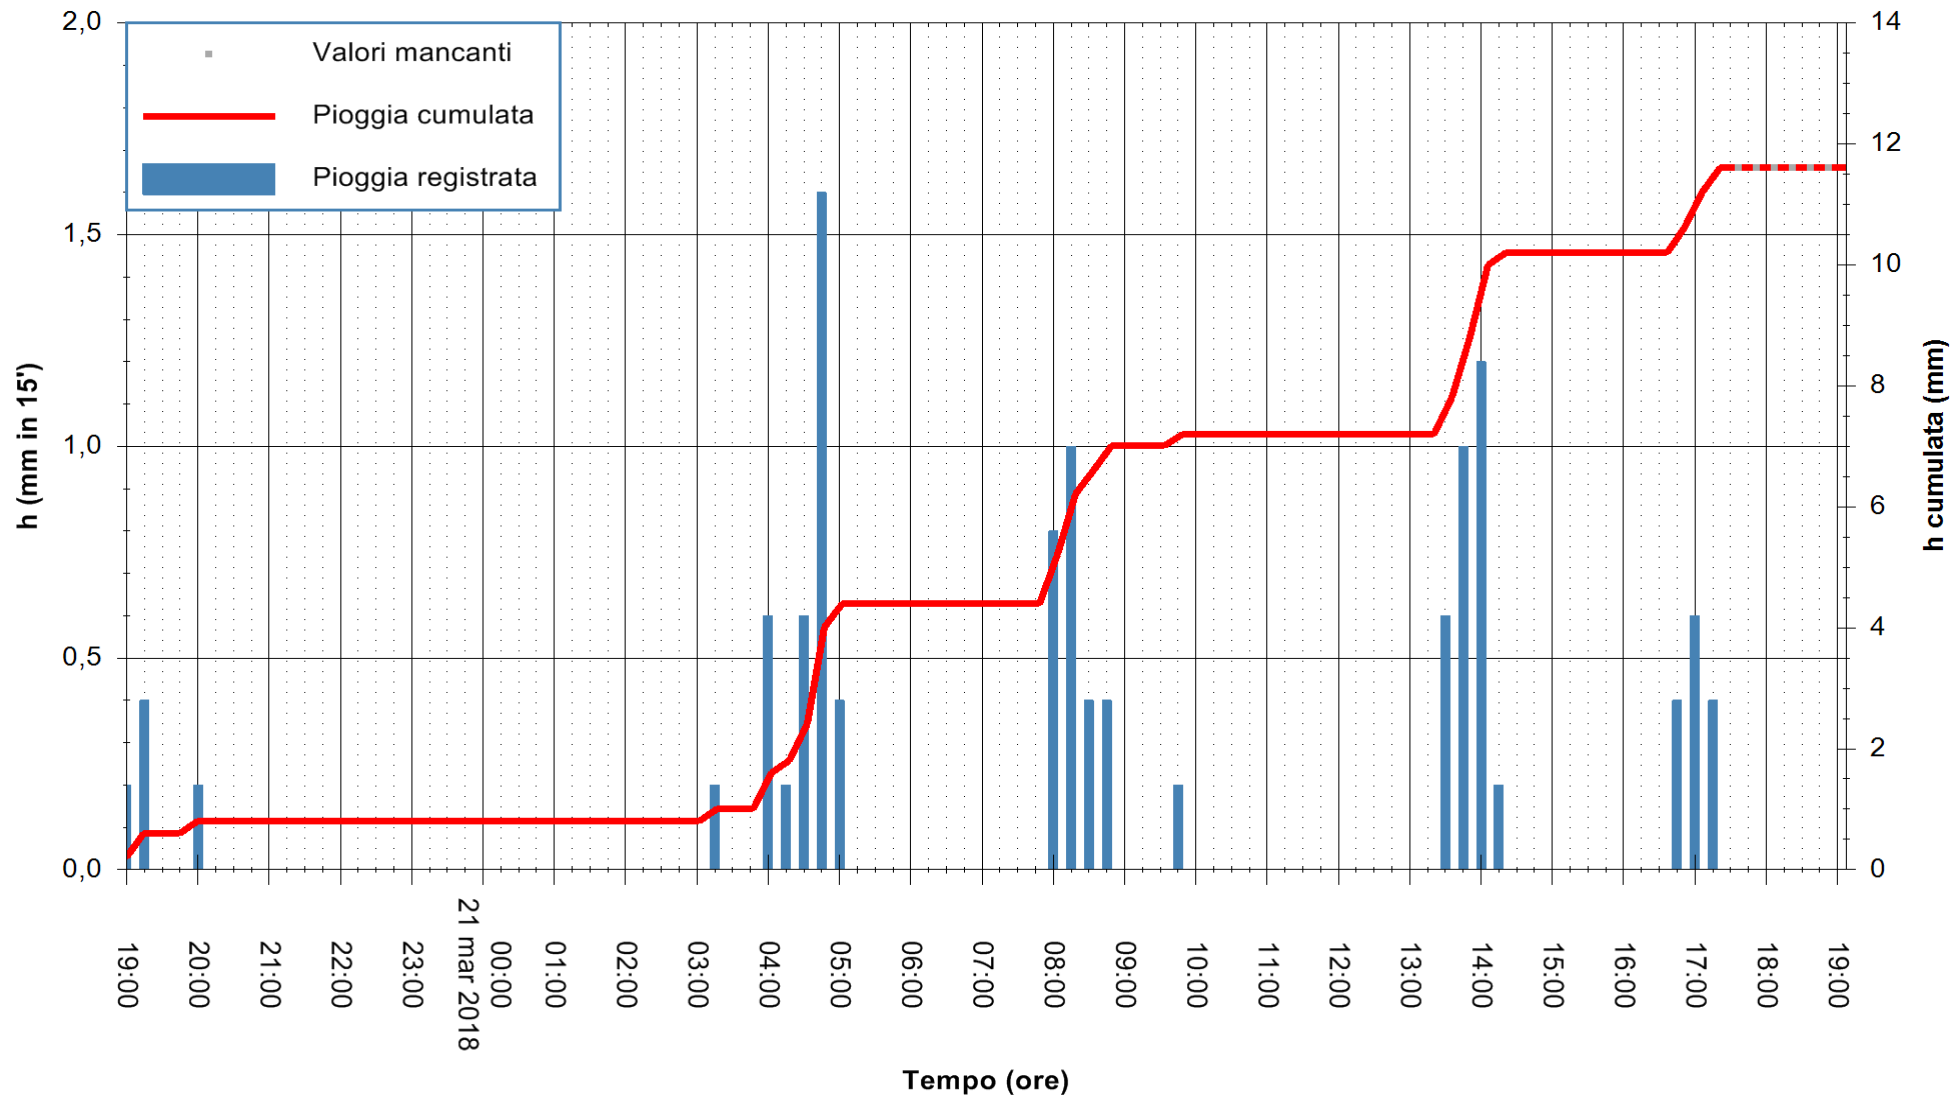

Stazione pluviometrica Oschiri
Area PISCHINAS
Pioggia registrata nelle ultime 24 ore
Estrazione dati delle ore 18:07 del 21/03/2018
Ultimo dato disponibile: 21/03/2018 alle 17:30

ARPAS
F.to il Dirigente Responsabile
Dott. Giuseppe Bianco

REGIONE AUTÒNOMA DE SARDIGNA
REGIONE AUTONOMA DELLA SARDEGNA

Stazione pluviometrica Fluminimannu a Decimomannu
 Area DECIMOMANNU
 Pioggia registrata nelle ultime 24 ore
 Estrazione dati delle ore 18:07 del 21/03/2018
 Ultimo dato disponibile: 21/03/2018 alle 17:30

ARPAS
 F.to il Dirigente Responsabile
 Dott. Giuseppe Bianco

REGIONE AUTÒNOMA DE SARDIGNA
 REGIONE AUTONOMA DELLA SARDEGNA

Stazione pluviometrica Mannu di Porto Torres
 Area PONTE MOLINU
 Pioggia registrata nelle ultime 24 ore
 Estrazione dati delle ore 18:07 del 21/03/2018
 Ultimo dato disponibile: 21/03/2018 alle 17:30