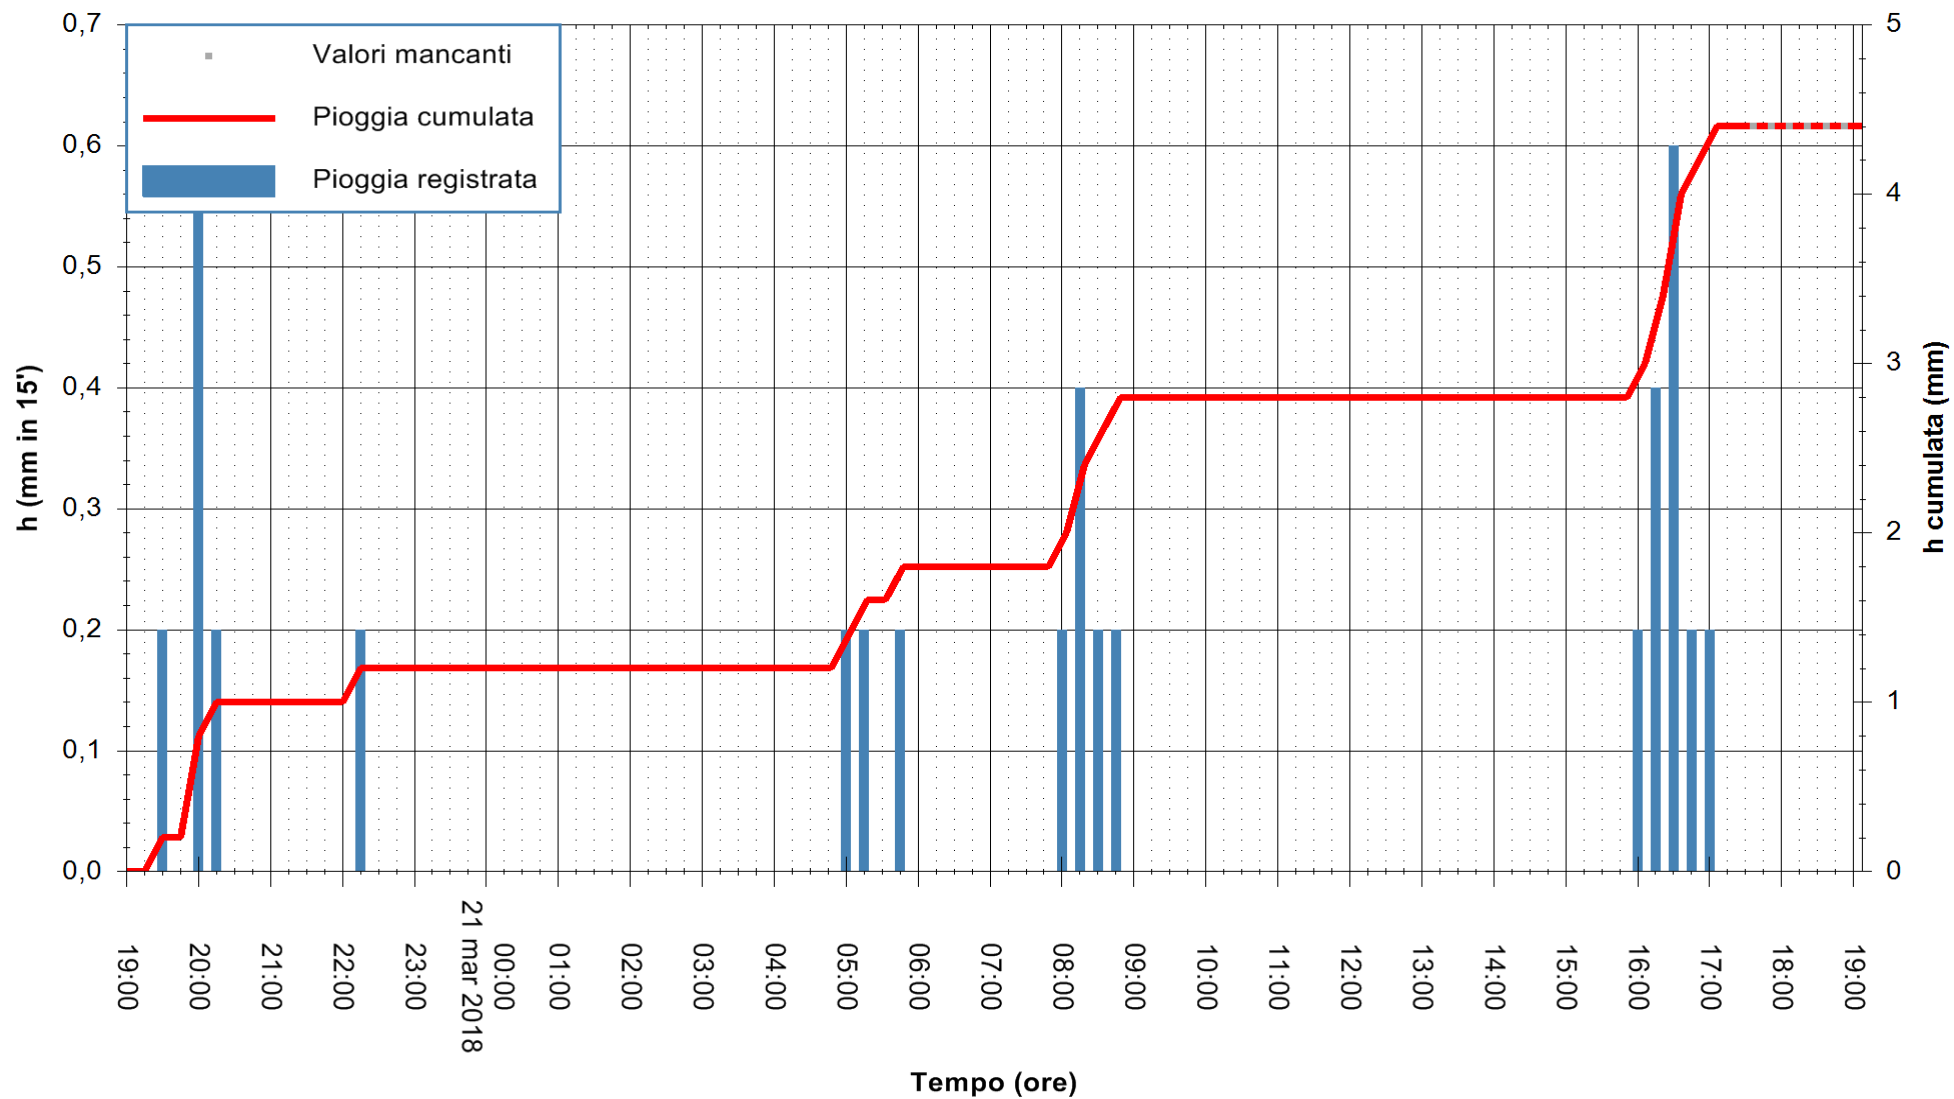

ARPAS
 F.to il Dirigente Responsabile
 Dott. Giuseppe Bianco

REGIONE AUTÒNOMA DE SARDIGNA
 REGIONE AUTONOMA DELLA SARDEGNA

Stazione pluviometrica Paduledda
 Area PADULEDDA
 Pioggia registrata nelle ultime 24 ore
 Estrazione dati delle ore 18:07 del 21/03/2018
 Ultimo dato disponibile: 21/03/2018 alle 17:30

ARPAS
 F.to il Dirigente Responsabile
 Dott. Giuseppe Bianco

REGIONE AUTONOMA DE SARDIGNA
 REGIONE AUTONOMA DELLA SARDEGNA

Stazione pluviometrica La Maddalena
 Area PUNTA CHIARA
 Pioggia registrata nelle ultime 24 ore
 Estrazione dati delle ore 18:07 del 21/03/2018
 Ultimo dato disponibile: 21/03/2018 alle 17:30