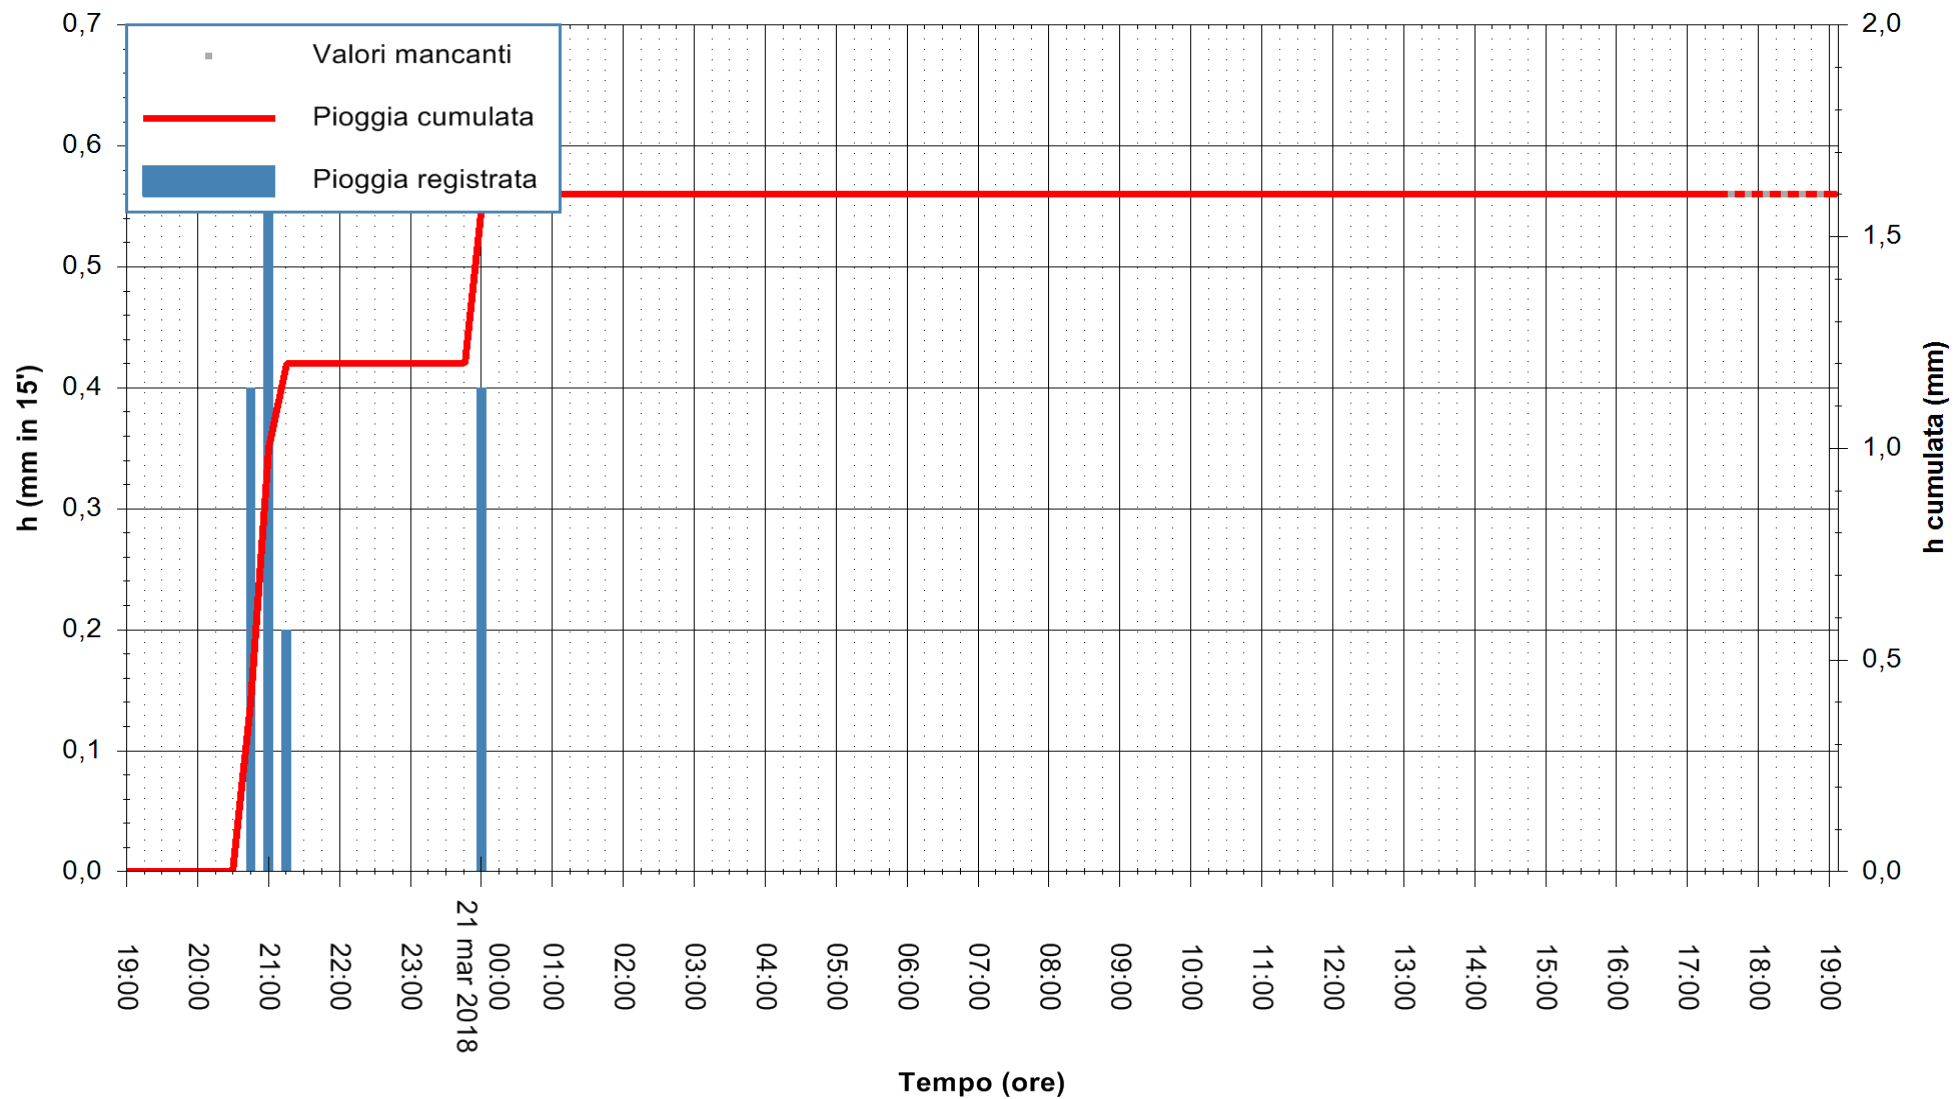

REGIONE AUTÒNOMA DE SARDIGNA
REGIONE AUTONOMA DELLA SARDEGNA

Stazione pluviometrica Fluminimannu a Decimomannu
 Area DECIMOMANNU
 Pioggia registrata nelle ultime 24 ore
 Estrazione dati delle ore 18:07 del 21/03/2018
 Ultimo dato disponibile: 21/03/2018 alle 17:30

ARPAS
 F.to il Dirigente Responsabile
 Dott. Giuseppe Bianco

REGIONE AUTÒNOMA DE SARDIGNA
 REGIONE AUTONOMA DELLA SARDEGNA

Stazione pluviometrica Mannu di Porto Torres
 Area PONTE MOLINU
 Pioggia registrata nelle ultime 24 ore
 Estrazione dati delle ore 18:07 del 21/03/2018
 Ultimo dato disponibile: 21/03/2018 alle 17:30

ARPAS
 F.to il Dirigente Responsabile
 Dott. Giuseppe Bianco

REGIONE AUTÒNOMA DE SARDIGNA
 REGIONE AUTONOMA DELLA SARDEGNA

Stazione pluviometrica Pianu
 Area PIANU 15
 Pioggia registrata nelle ultime 24 ore
 Estrazione dati delle ore 18:07 del 21/03/2018
 Ultimo dato disponibile: 21/03/2018 alle 17:30