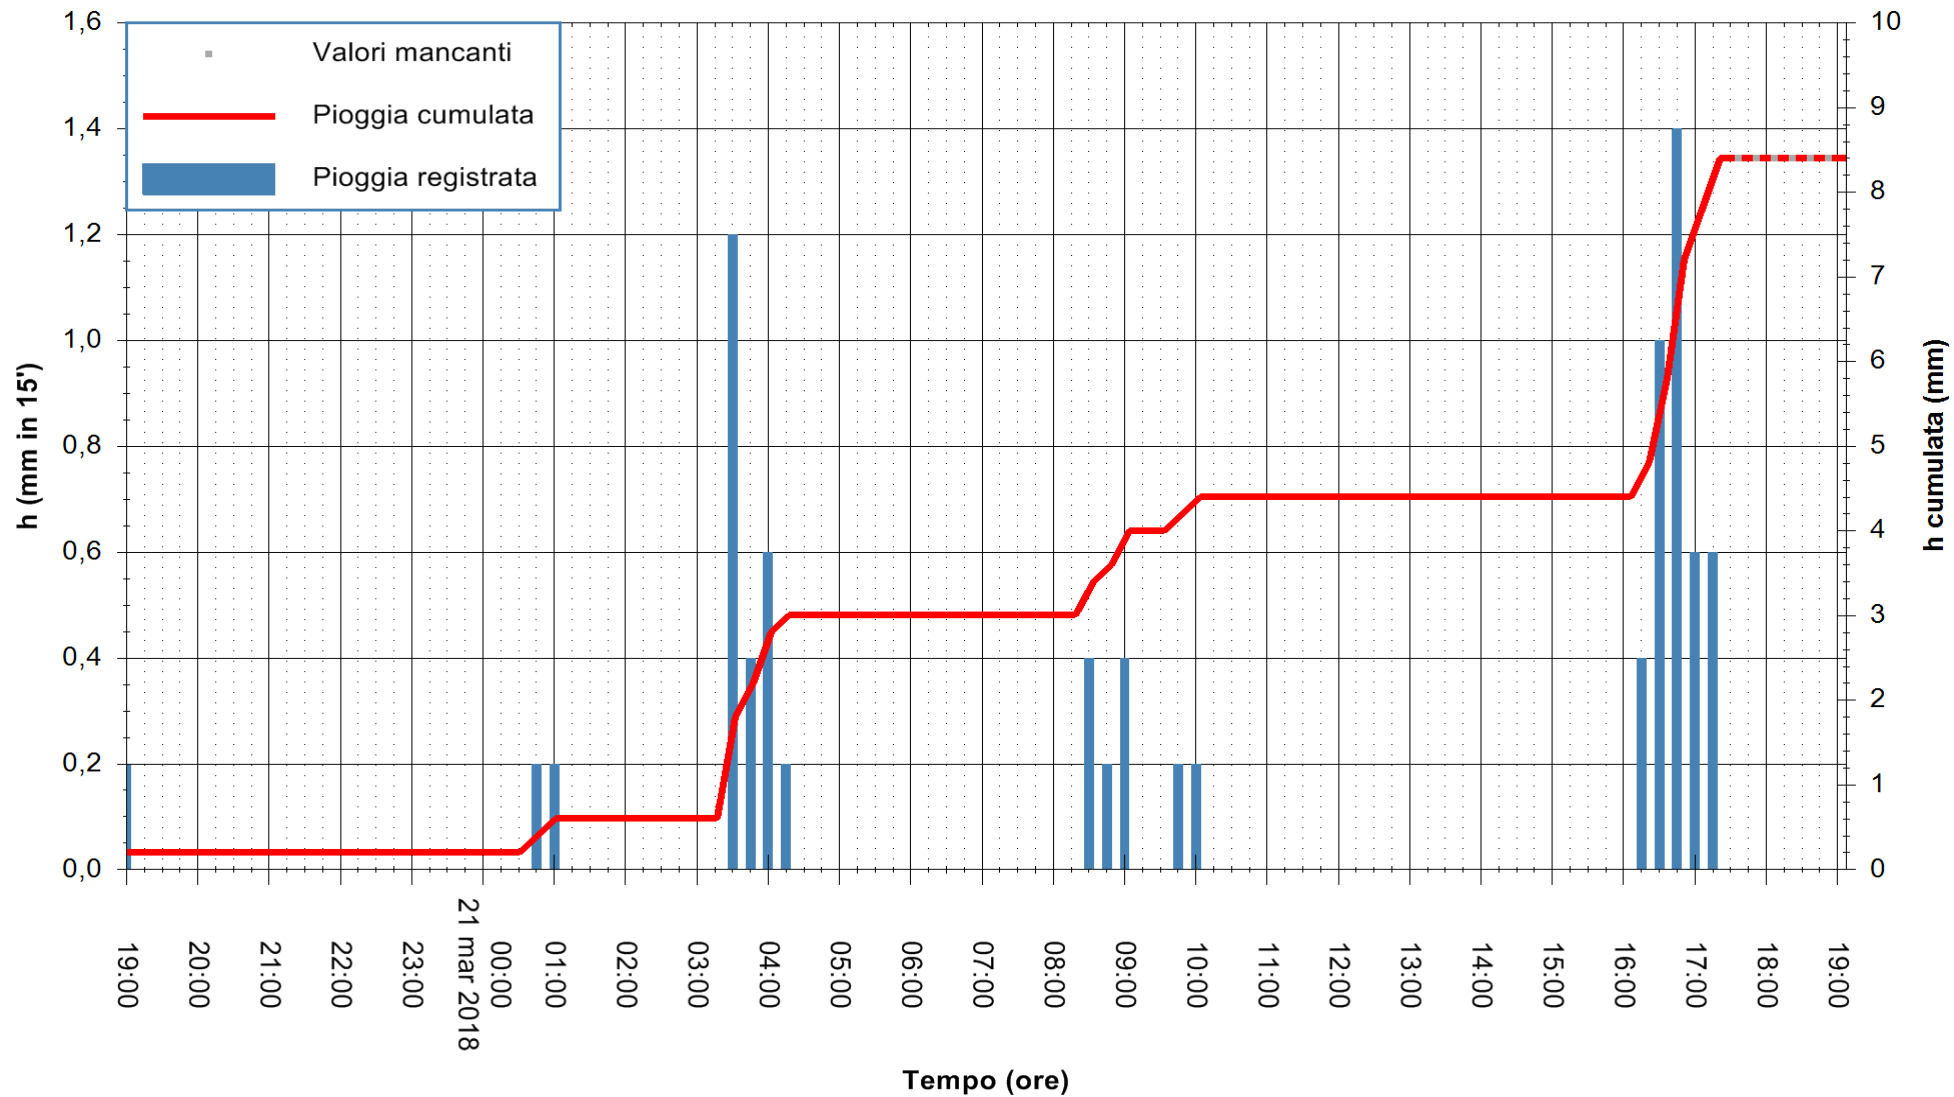

ARPAS
 F.to il Dirigente Responsabile
 Dott. Giuseppe Bianco

REGIONE AUTONOMA DE SARDIGNA
 REGIONE AUTONOMA DELLA SARDEGNA

Stazione pluviometrica La Maddalena
 Area PUNTA CHIARA
 Pioggia registrata nelle ultime 24 ore
 Estrazione dati delle ore 18:07 del 21/03/2018
 Ultimo dato disponibile: 21/03/2018 alle 17:30

ARPAS
 F.to il Dirigente Responsabile
 Dott. Giuseppe Bianco

REGIONE AUTÒNOMA DE SARDIGNA
 REGIONE AUTONOMA DELLA SARDEGNA

Stazione pluviometrica Punta Sebera
 Area PUNTA SEBERA
 Pioggia registrata nelle ultime 24 ore
 Estrazione dati delle ore 18:07 del 21/03/2018
 Ultimo dato disponibile: 21/03/2018 alle 17:30