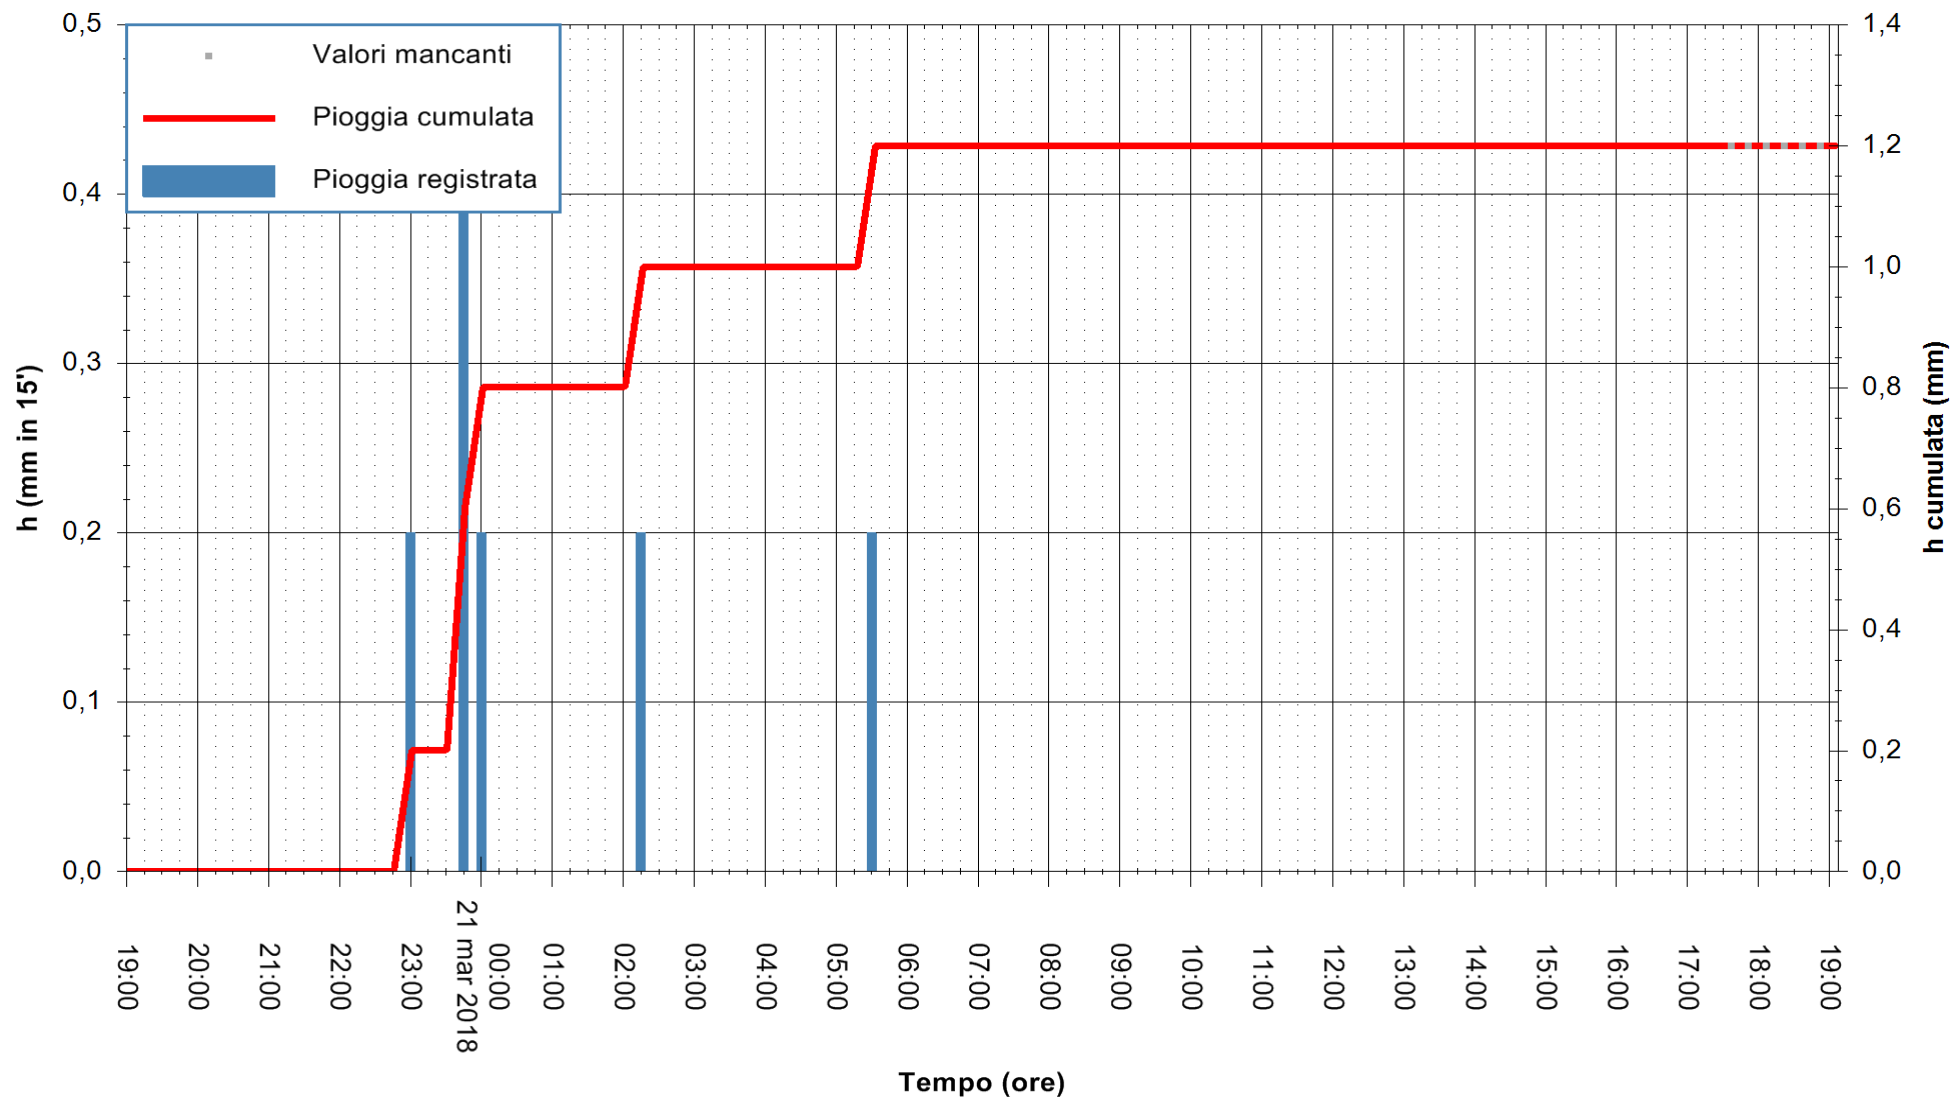

ARPAS
 F.to il Dirigente Responsabile
 Dott. Giuseppe Bianco

REGIONE AUTÒNOMA DE SARDIGNA
 REGIONE AUTONOMA DELLA SARDEGNA

Stazione pluviometrica Punta Sebera
 Area PUNTA SEBERA
 Pioggia registrata nelle ultime 24 ore
 Estrazione dati delle ore 18:07 del 21/03/2018
 Ultimo dato disponibile: 21/03/2018 alle 17:30

ARPAS
 F.to il Dirigente Responsabile
 Dott. Giuseppe Bianco

REGIONE AUTÒNOMA DE SARDIGNA
 REGIONE AUTONOMA DELLA SARDEGNA

Stazione pluviometrica Mamone
 Area MAMONE
 Pioggia registrata nelle ultime 24 ore
 Estrazione dati delle ore 18:07 del 21/03/2018
 Ultimo dato disponibile: 21/03/2018 alle 17:30