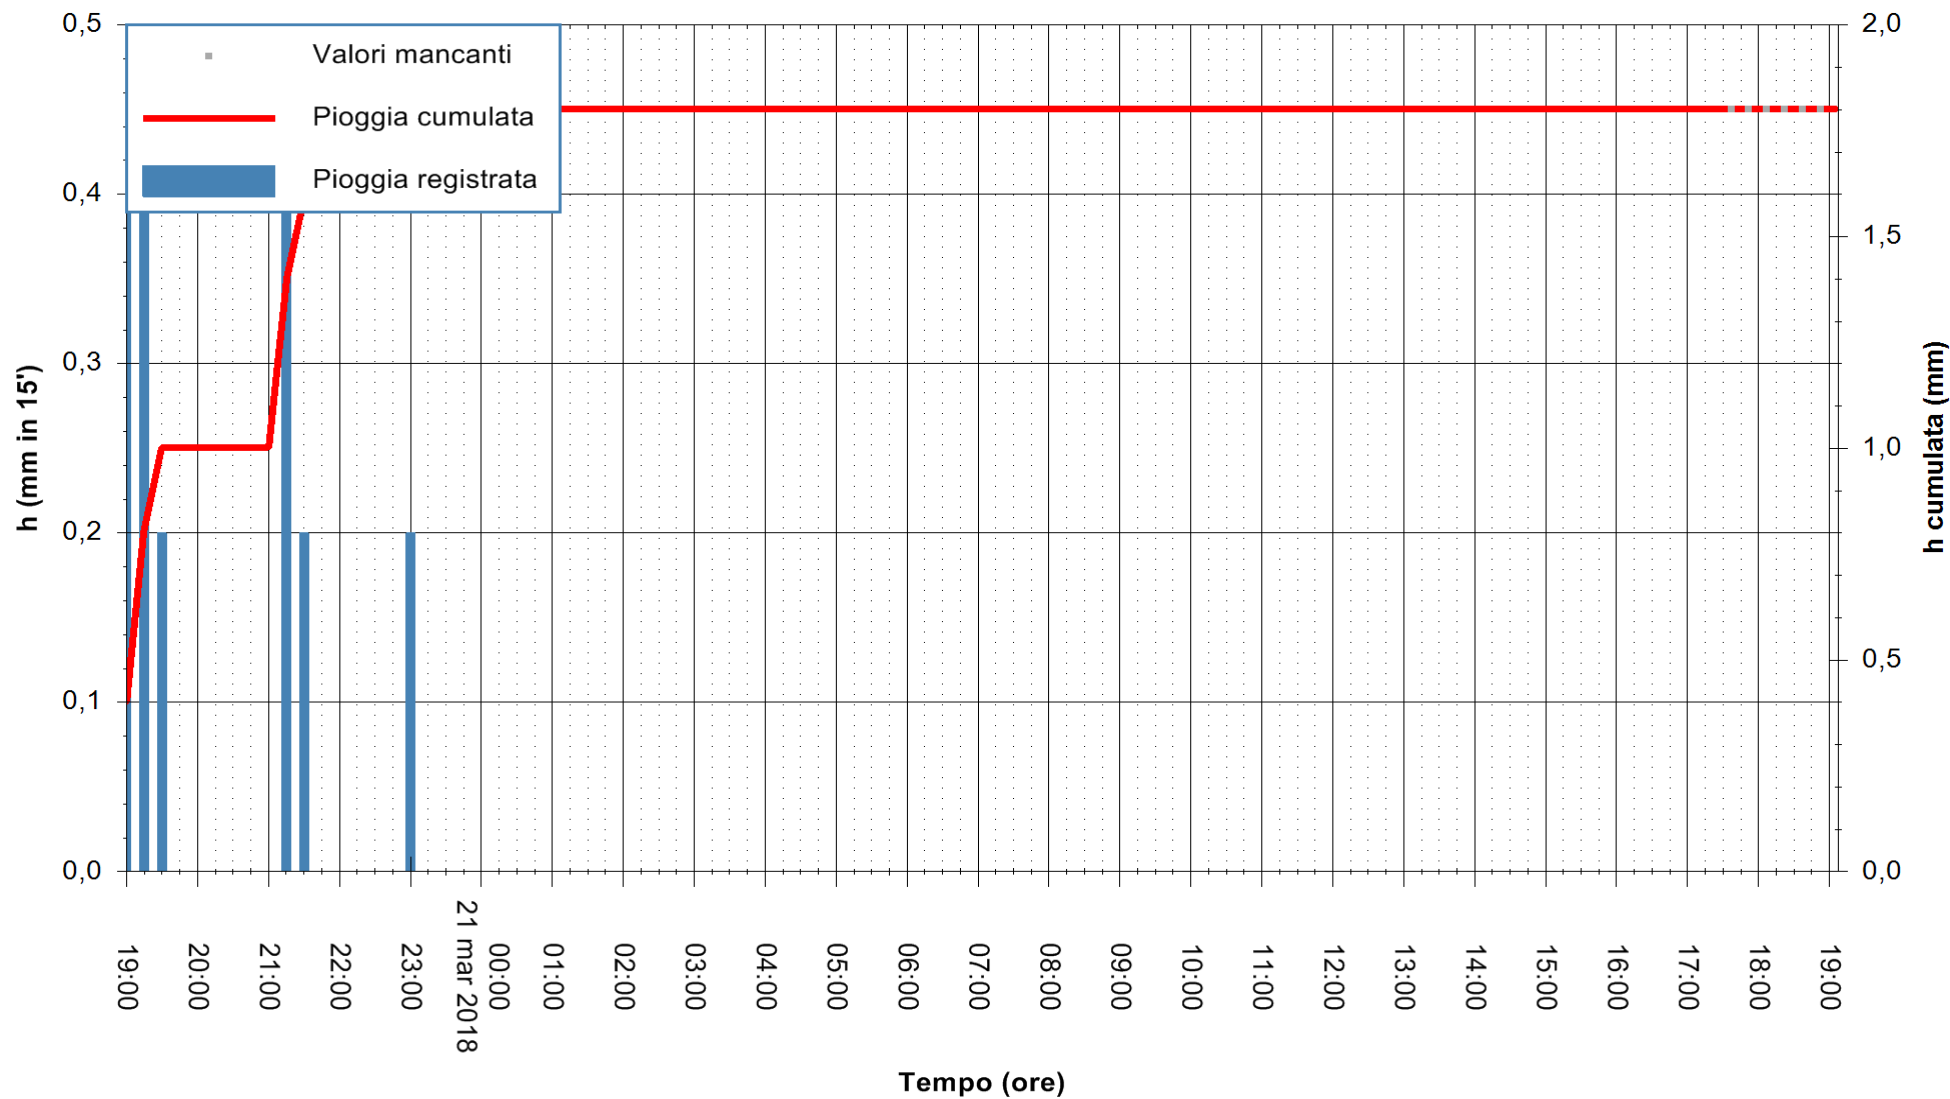

Stazione pluviometrica Oschiri
Area PISCHINAS
Pioggia registrata nelle ultime 24 ore
Estrazione dati delle ore 18:07 del 21/03/2018
Ultimo dato disponibile: 21/03/2018 alle 17:30

ARPAS
F.to il Dirigente Responsabile
Dott. Giuseppe Bianco

REGIONE AUTÒNOMA DE SARDIGNA
REGIONE AUTONOMA DELLA SARDEGNA

Stazione pluviometrica Fluminimannu a Decimomannu
 Area DECIMOMANNU
 Pioggia registrata nelle ultime 24 ore
 Estrazione dati delle ore 18:07 del 21/03/2018
 Ultimo dato disponibile: 21/03/2018 alle 17:30

ARPAS
 F.to il Dirigente Responsabile
 Dott. Giuseppe Bianco

REGIONE AUTÒNOMA DE SARDIGNA
 REGIONE AUTONOMA DELLA SARDEGNA

Stazione pluviometrica Mannu di Porto Torres
 Area PONTE MOLINU
 Pioggia registrata nelle ultime 24 ore
 Estrazione dati delle ore 18:07 del 21/03/2018
 Ultimo dato disponibile: 21/03/2018 alle 17:30