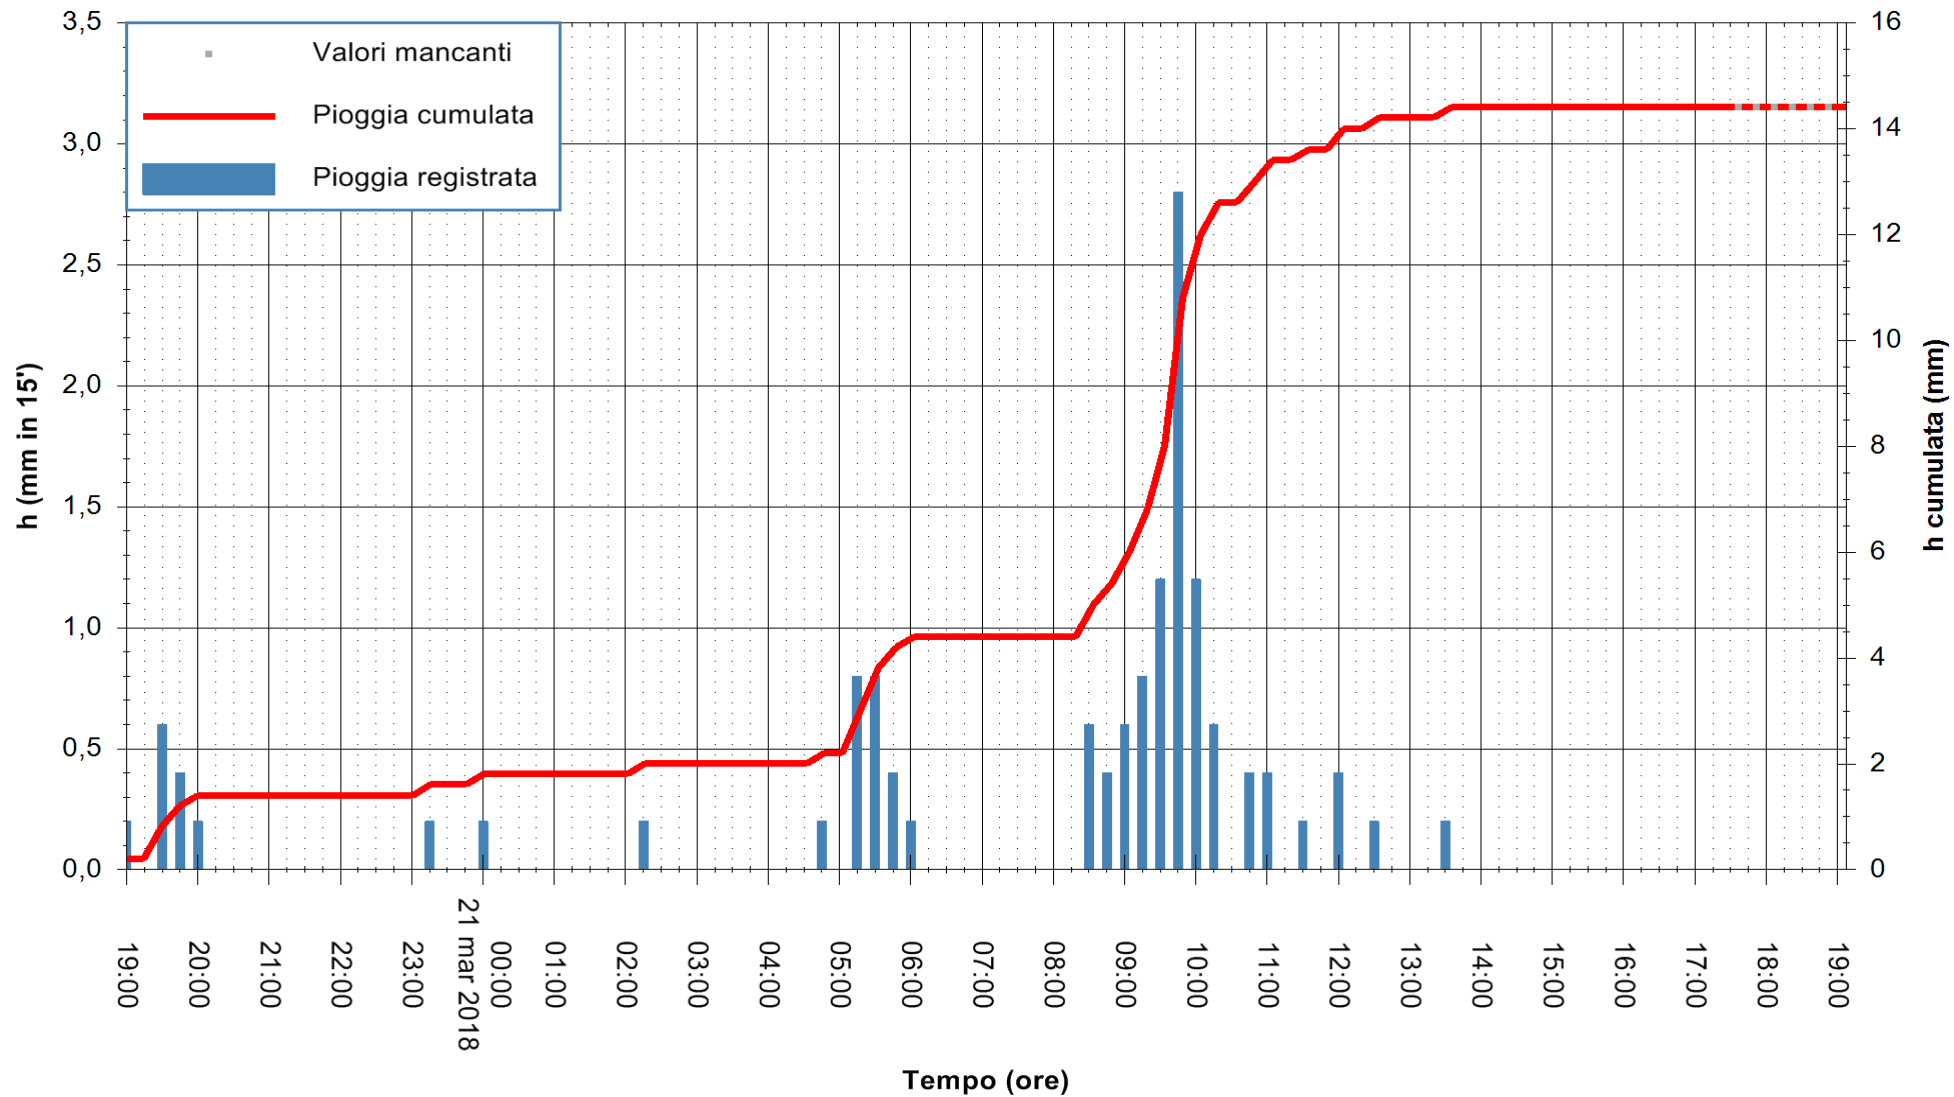

ARPAS
 F.to il Dirigente Responsabile
 Dott. Giuseppe Bianco

REGIONE AUTÒNOMA DE SARDIGNA
 REGIONE AUTONOMA DELLA SARDEGNA

Stazione pluviometrica Punta Sebera
 Area PUNTA SEBERA
 Pioggia registrata nelle ultime 24 ore
 Estrazione dati delle ore 18:07 del 21/03/2018
 Ultimo dato disponibile: 21/03/2018 alle 17:30

ARPAS
 F.to il Dirigente Responsabile
 Dott. Giuseppe Bianco

REGIONE AUTÒNOMA DE SARDIGNA
 REGIONE AUTONOMA DELLA SARDEGNA

Stazione pluviometrica Mamone
 Area MAMONE
 Pioggia registrata nelle ultime 24 ore
 Estrazione dati delle ore 18:07 del 21/03/2018
 Ultimo dato disponibile: 21/03/2018 alle 17:30