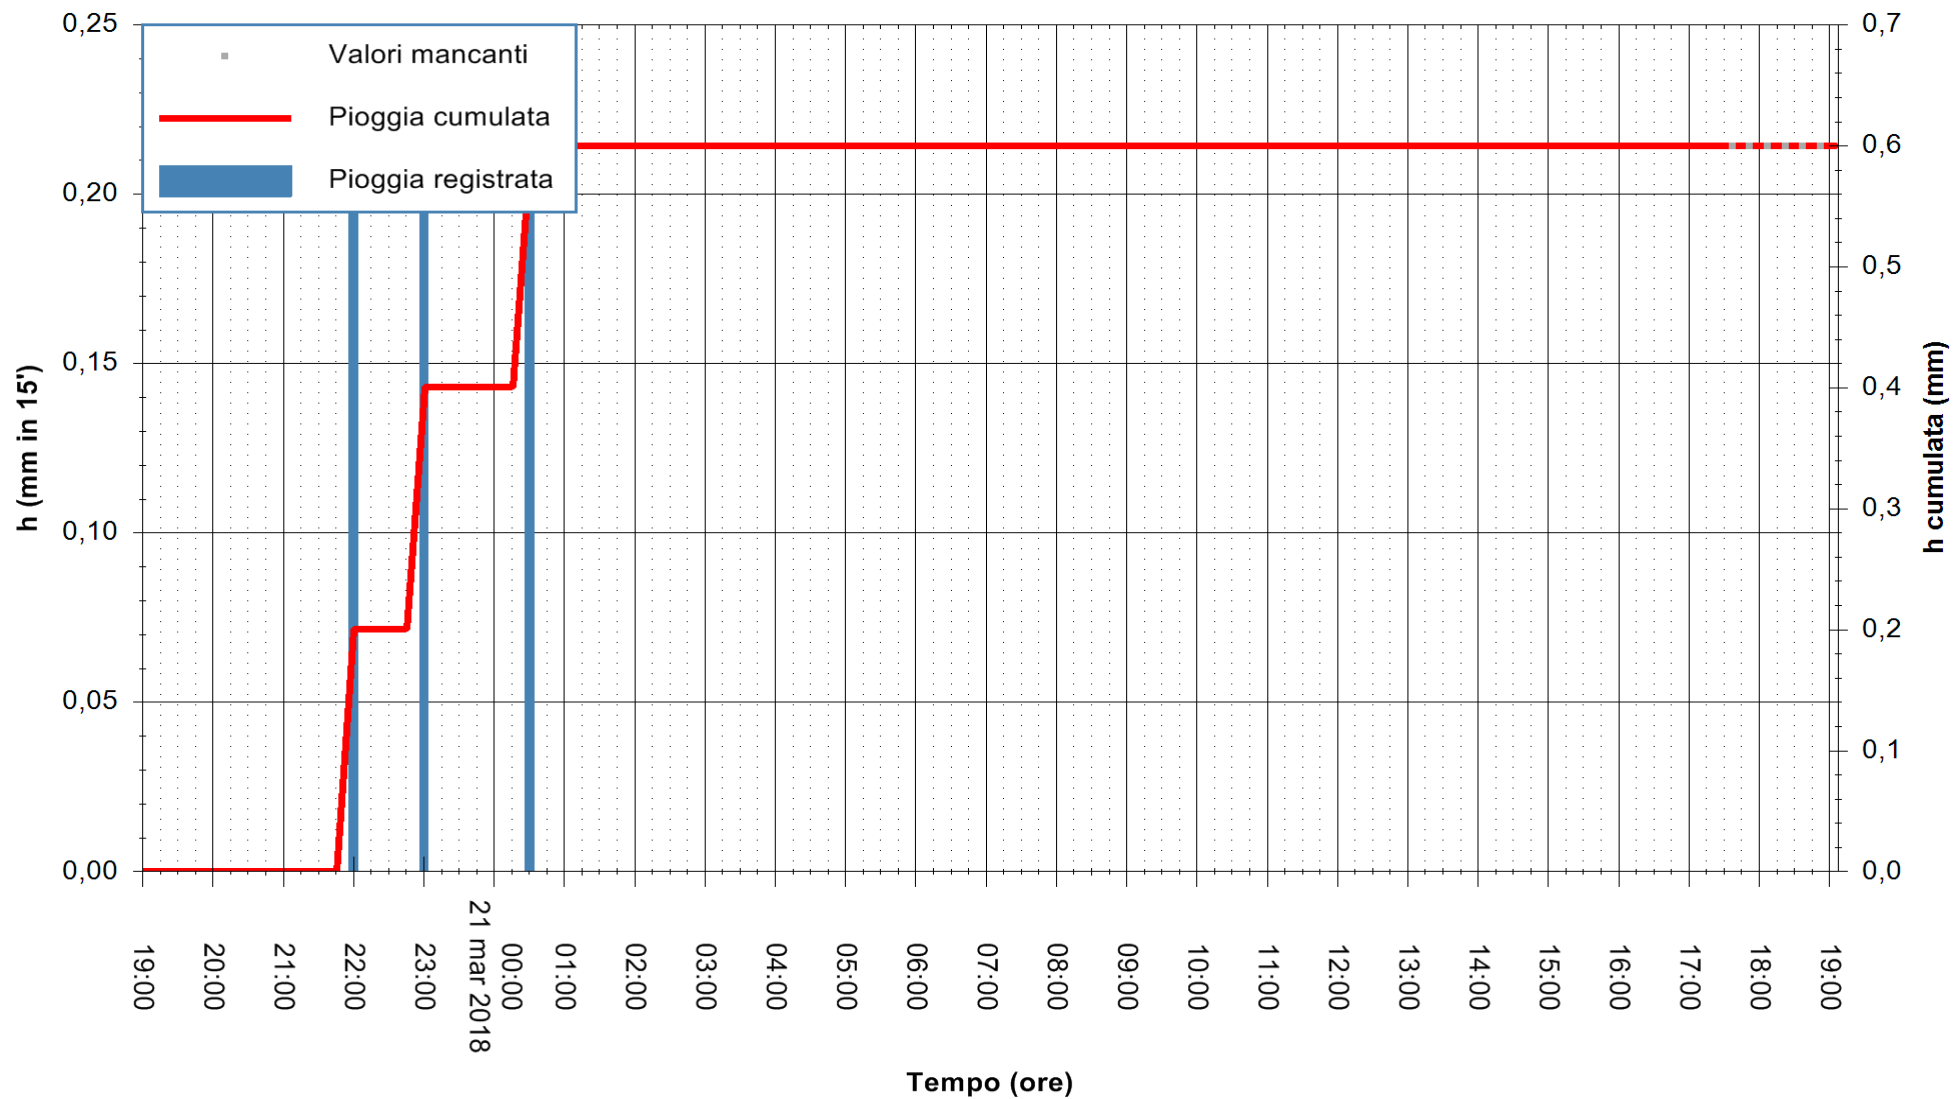

ARPAS
 F.to il Dirigente Responsabile
 Dott. Giuseppe Bianco

REGIONE AUTÒNOMA DE SARDIGNA
 REGIONE AUTONOMA DELLA SARDEGNA

Stazione pluviometrica Ossoni
 Area MONTE OSSONI
 Pioggia registrata nelle ultime 24 ore
 Estrazione dati delle ore 18:07 del 21/03/2018
 Ultimo dato disponibile: 21/03/2018 alle 17:30

ARPAS
 F.to il Dirigente Responsabile
 Dott. Giuseppe Bianco

REGIONE AUTÒNOMA DE SARDIGNA
 REGIONE AUTONOMA DELLA SARDEGNA

Stazione pluviometrica Punta Sebera
 Area PUNTA SEBERA
 Pioggia registrata nelle ultime 24 ore
 Estrazione dati delle ore 18:07 del 21/03/2018
 Ultimo dato disponibile: 21/03/2018 alle 17:30