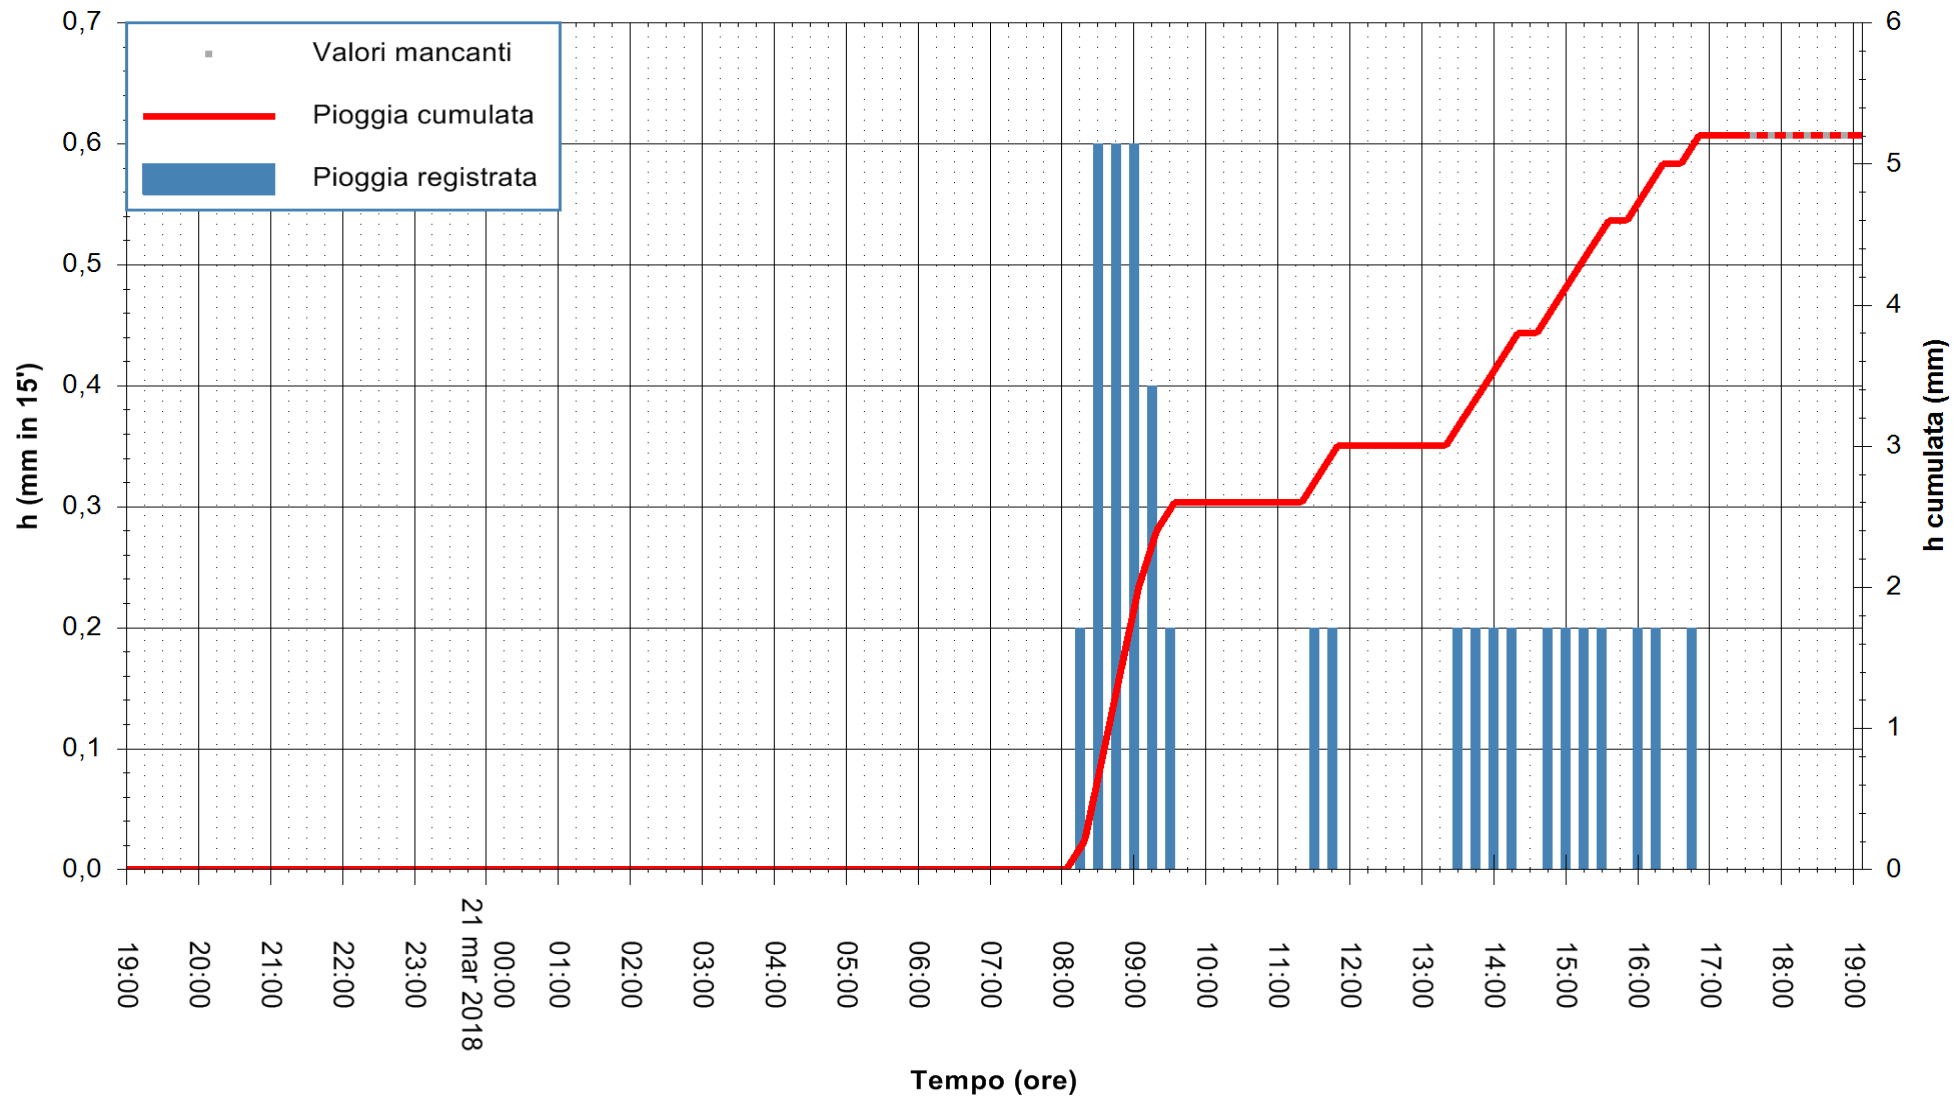

ARPAS
 F.to il Dirigente Responsabile
 Dott. Giuseppe Bianco

REGIONE AUTONOMA DE SARDIGNA
 REGIONE AUTONOMA DELLA SARDEGNA

Stazione pluviometrica Aglientu
 Area AGLIENTU
 Pioggia registrata nelle ultime 24 ore
 Estrazione dati delle ore 18:07 del 21/03/2018
 Ultimo dato disponibile: 21/03/2018 alle 17:30