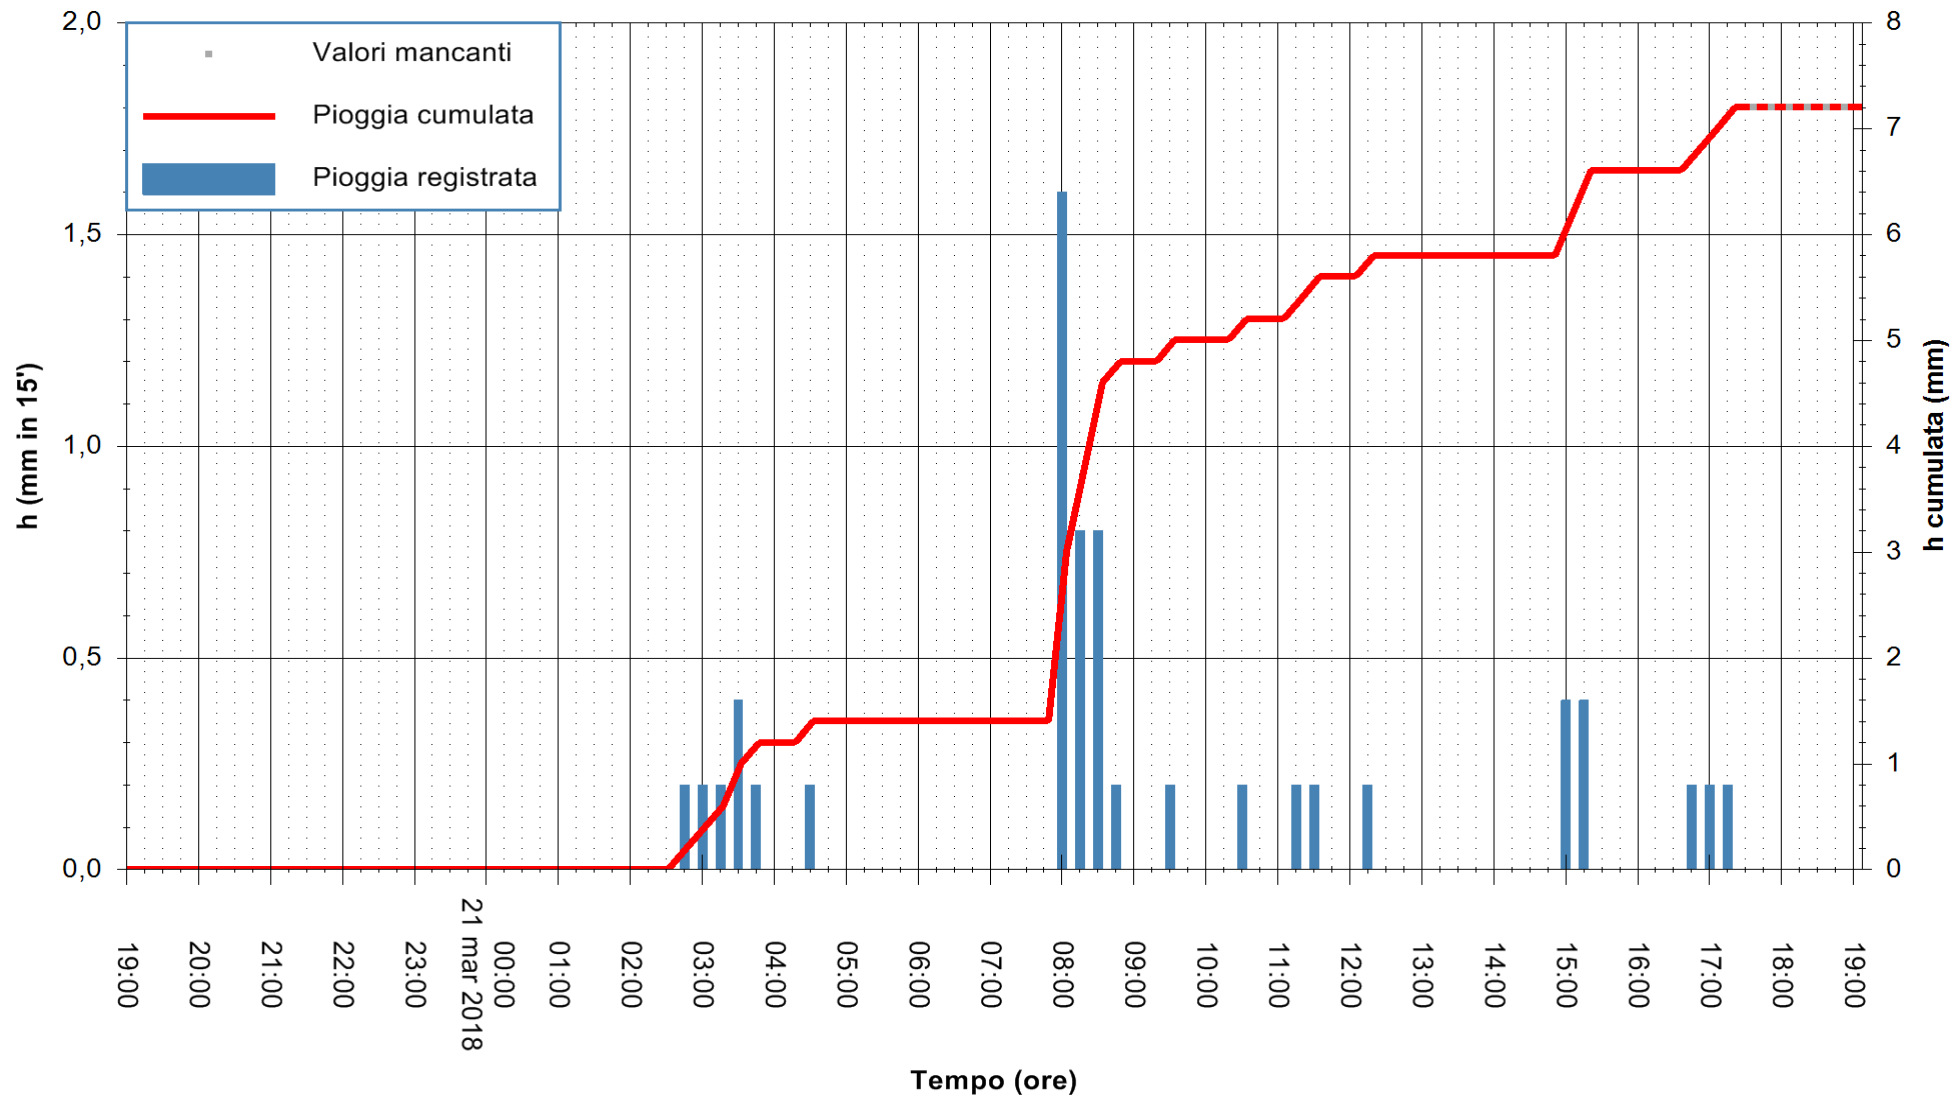

REGIONE AUTÒNOMA DE SARDIGNA
REGIONE AUTONOMA DELLA SARDEGNA

Stazione pluviometrica Fluminimannu a Decimomannu
 Area DECIMOMANNU
 Pioggia registrata nelle ultime 24 ore
 Estrazione dati delle ore 18:07 del 21/03/2018
 Ultimo dato disponibile: 21/03/2018 alle 17:30

ARPAS
 F.to il Dirigente Responsabile
 Dott. Giuseppe Bianco

REGIONE AUTÒNOMA DE SARDIGNA
 REGIONE AUTONOMA DELLA SARDEGNA

Stazione pluviometrica Mannu di Porto Torres
 Area PONTE MOLINU
 Pioggia registrata nelle ultime 24 ore
 Estrazione dati delle ore 18:07 del 21/03/2018
 Ultimo dato disponibile: 21/03/2018 alle 17:30

ARPAS
 F.to il Dirigente Responsabile
 Dott. Giuseppe Bianco

REGIONE AUTÒNOMA DE SARDIGNA
 REGIONE AUTONOMA DELLA SARDEGNA

Stazione pluviometrica Pianu
 Area PIANU 15
 Pioggia registrata nelle ultime 24 ore
 Estrazione dati delle ore 18:07 del 21/03/2018
 Ultimo dato disponibile: 21/03/2018 alle 17:30