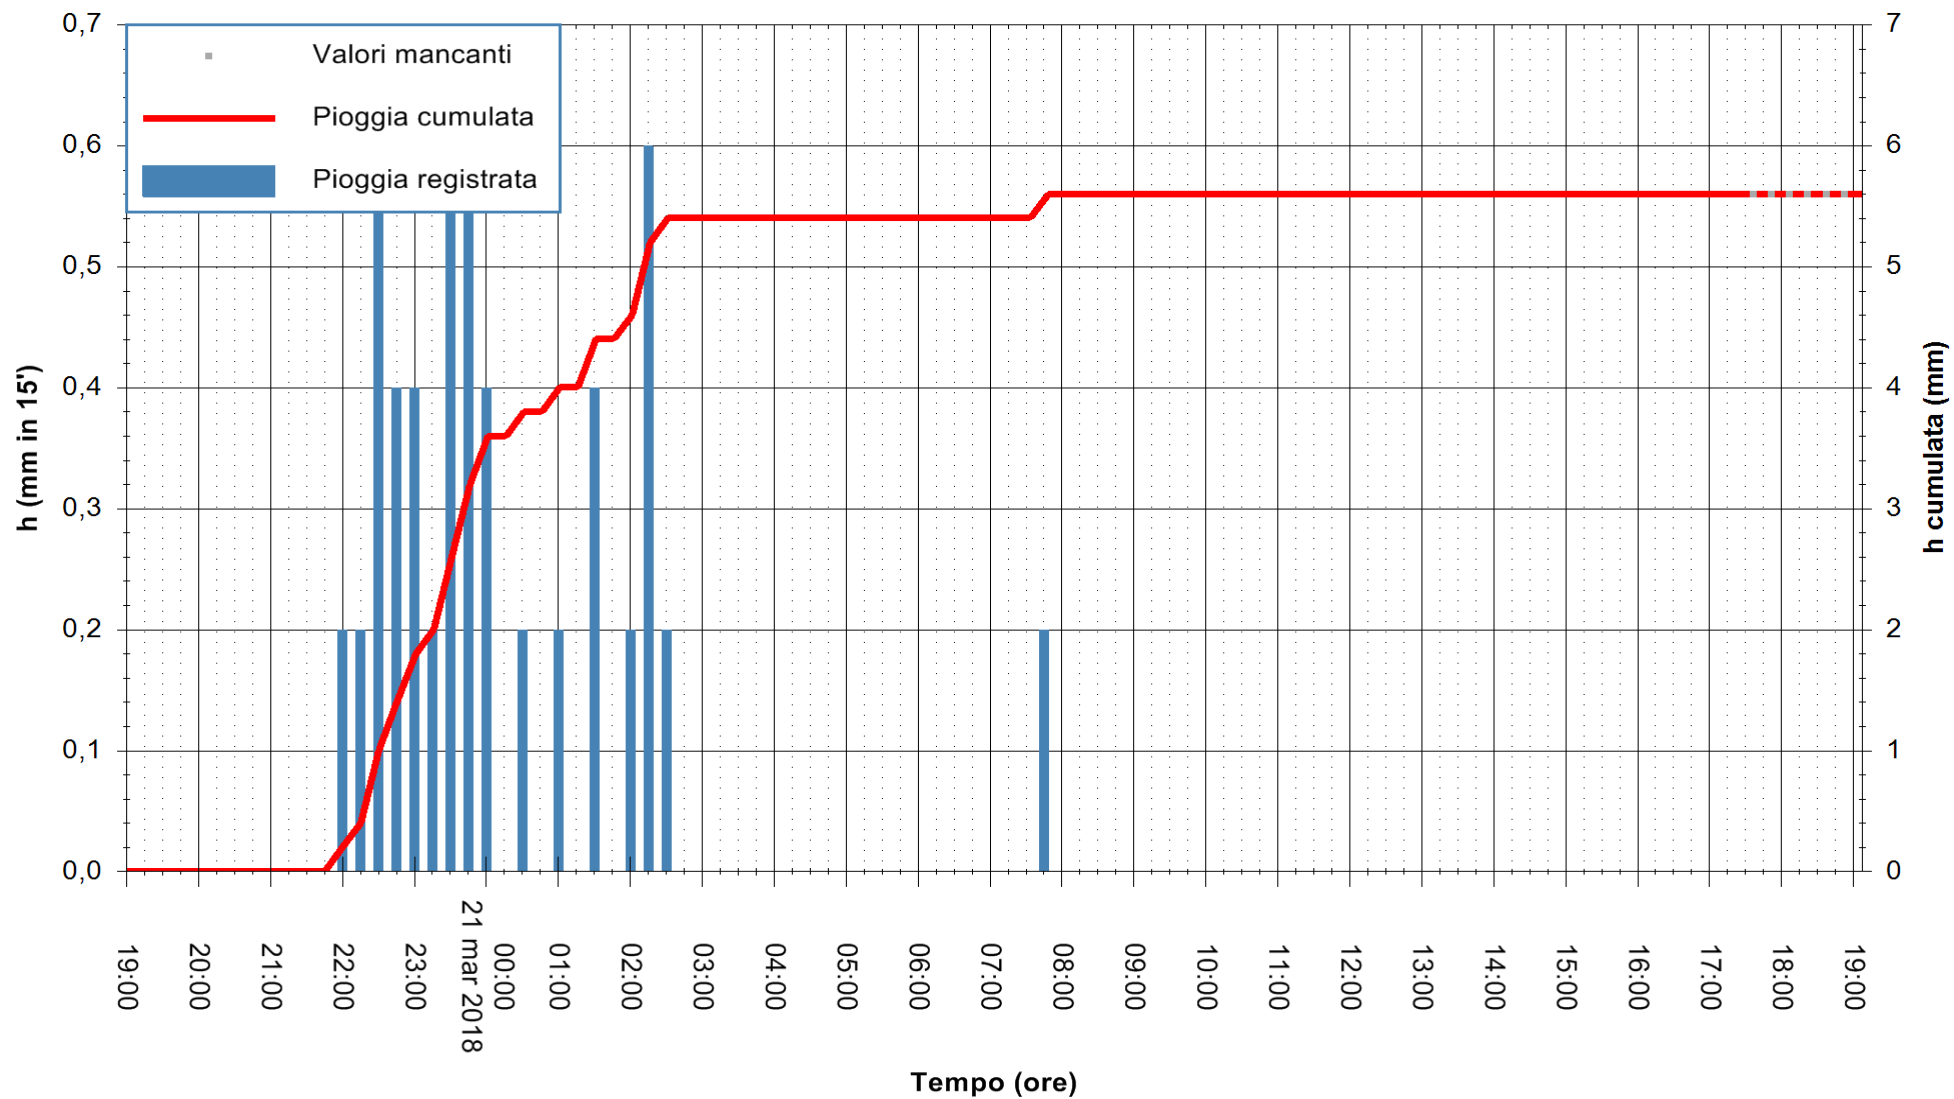

ARPAS
 F.to il Dirigente Responsabile
 Dott. Giuseppe Bianco

REGIONE AUTÒNOMA DE SARDIGNA
 REGIONE AUTONOMA DELLA SARDEGNA

Stazione pluviometrica Ossoni
 Area MONTE OSSONI
 Pioggia registrata nelle ultime 24 ore
 Estrazione dati delle ore 18:07 del 21/03/2018
 Ultimo dato disponibile: 21/03/2018 alle 17:30

ARPAS
 F.to il Dirigente Responsabile
 Dott. Giuseppe Bianco

REGIONE AUTÒNOMA DE SARDIGNA
 REGIONE AUTONOMA DELLA SARDEGNA

Stazione pluviometrica Punta Sebera
 Area PUNTA SEBERA
 Pioggia registrata nelle ultime 24 ore
 Estrazione dati delle ore 18:07 del 21/03/2018
 Ultimo dato disponibile: 21/03/2018 alle 17:30