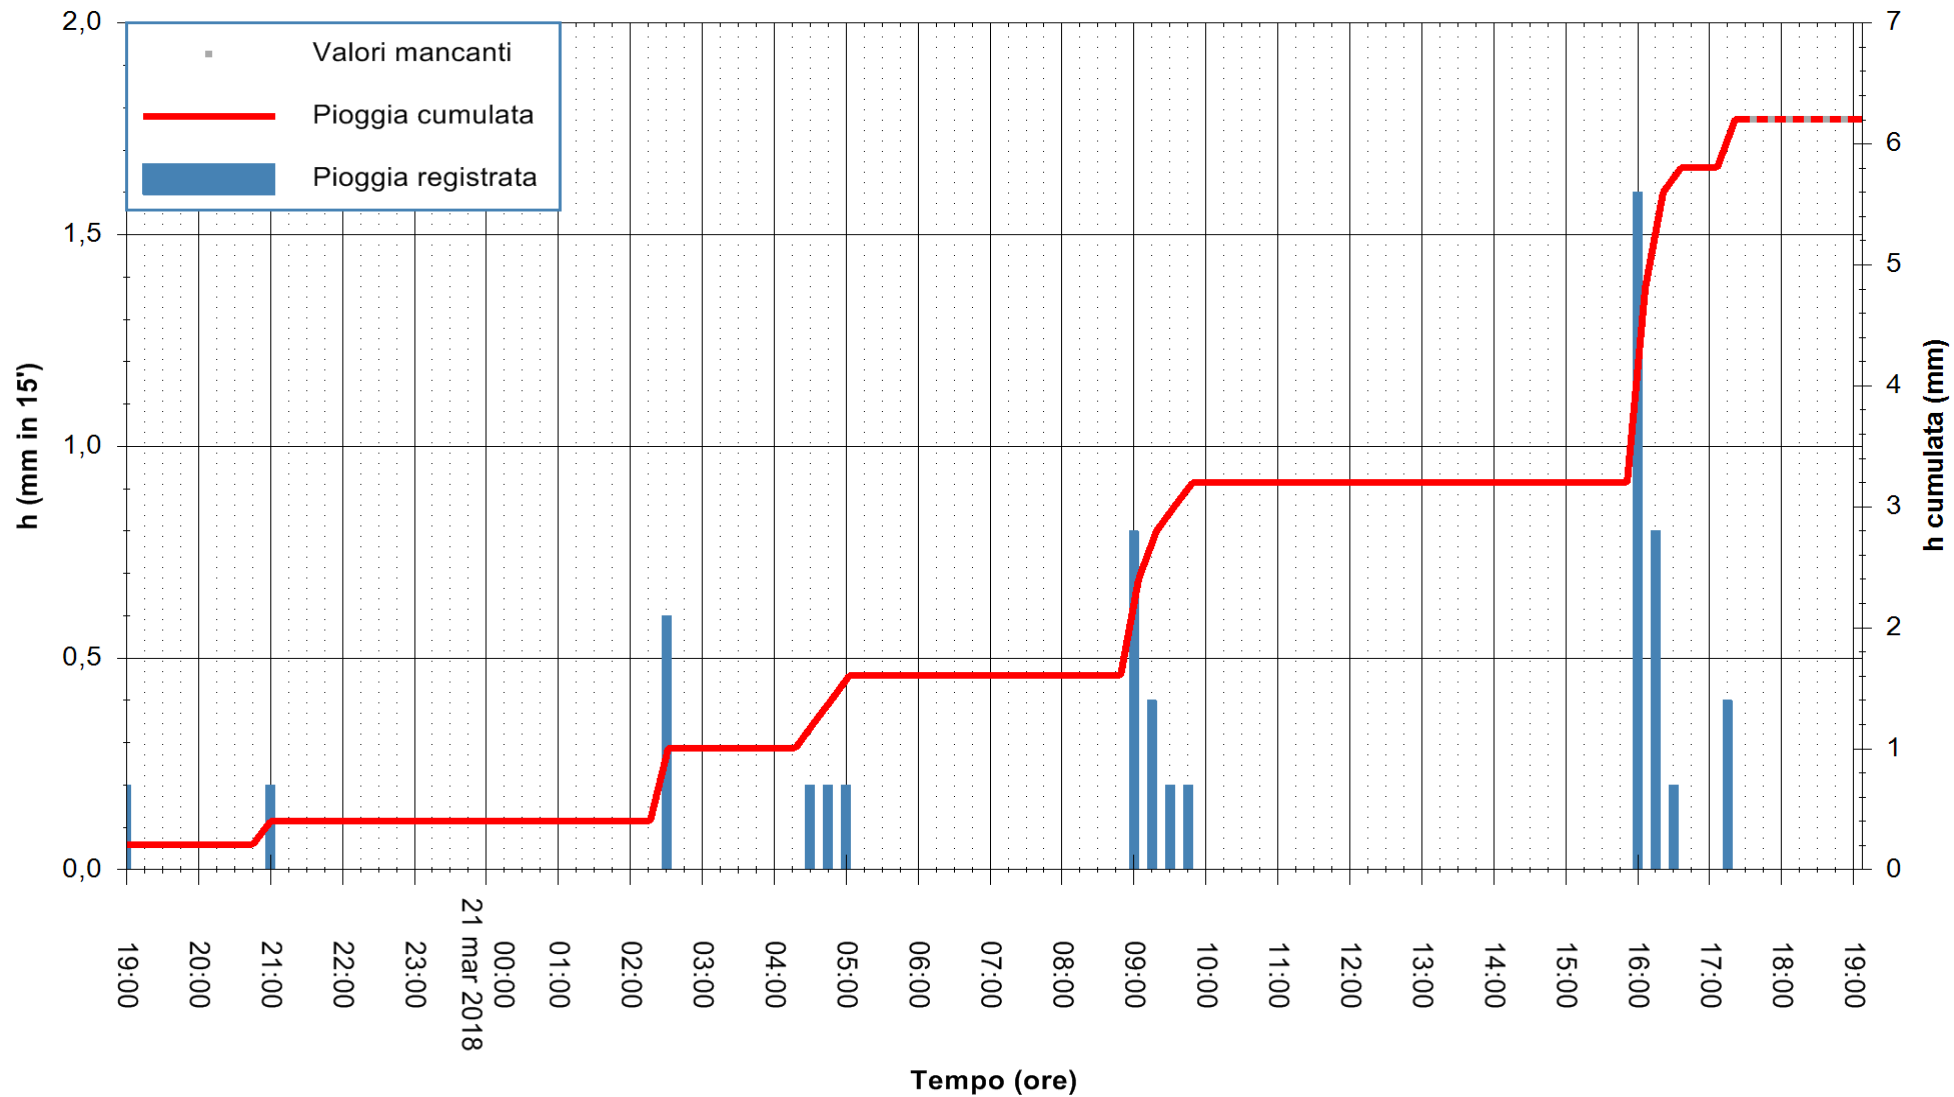

REGIONE AUTÒNOMA DE SARDIGNA
REGIONE AUTONOMA DELLA SARDEGNA

Stazione pluviometrica Fluminimannu a Decimomannu
 Area DECIMOMANNU
 Pioggia registrata nelle ultime 24 ore
 Estrazione dati delle ore 18:07 del 21/03/2018
 Ultimo dato disponibile: 21/03/2018 alle 17:30

ARPAS
 F.to il Dirigente Responsabile
 Dott. Giuseppe Bianco

REGIONE AUTÒNOMA DE SARDIGNA
 REGIONE AUTONOMA DELLA SARDEGNA

Stazione pluviometrica Mannu di Porto Torres
 Area PONTE MOLINU
 Pioggia registrata nelle ultime 24 ore
 Estrazione dati delle ore 18:07 del 21/03/2018
 Ultimo dato disponibile: 21/03/2018 alle 17:30

ARPAS
 F.to il Dirigente Responsabile
 Dott. Giuseppe Bianco

REGIONE AUTÒNOMA DE SARDIGNA
 REGIONE AUTONOMA DELLA SARDEGNA

Stazione pluviometrica Pianu
 Area PIANU 15
 Pioggia registrata nelle ultime 24 ore
 Estrazione dati delle ore 18:07 del 21/03/2018
 Ultimo dato disponibile: 21/03/2018 alle 17:30