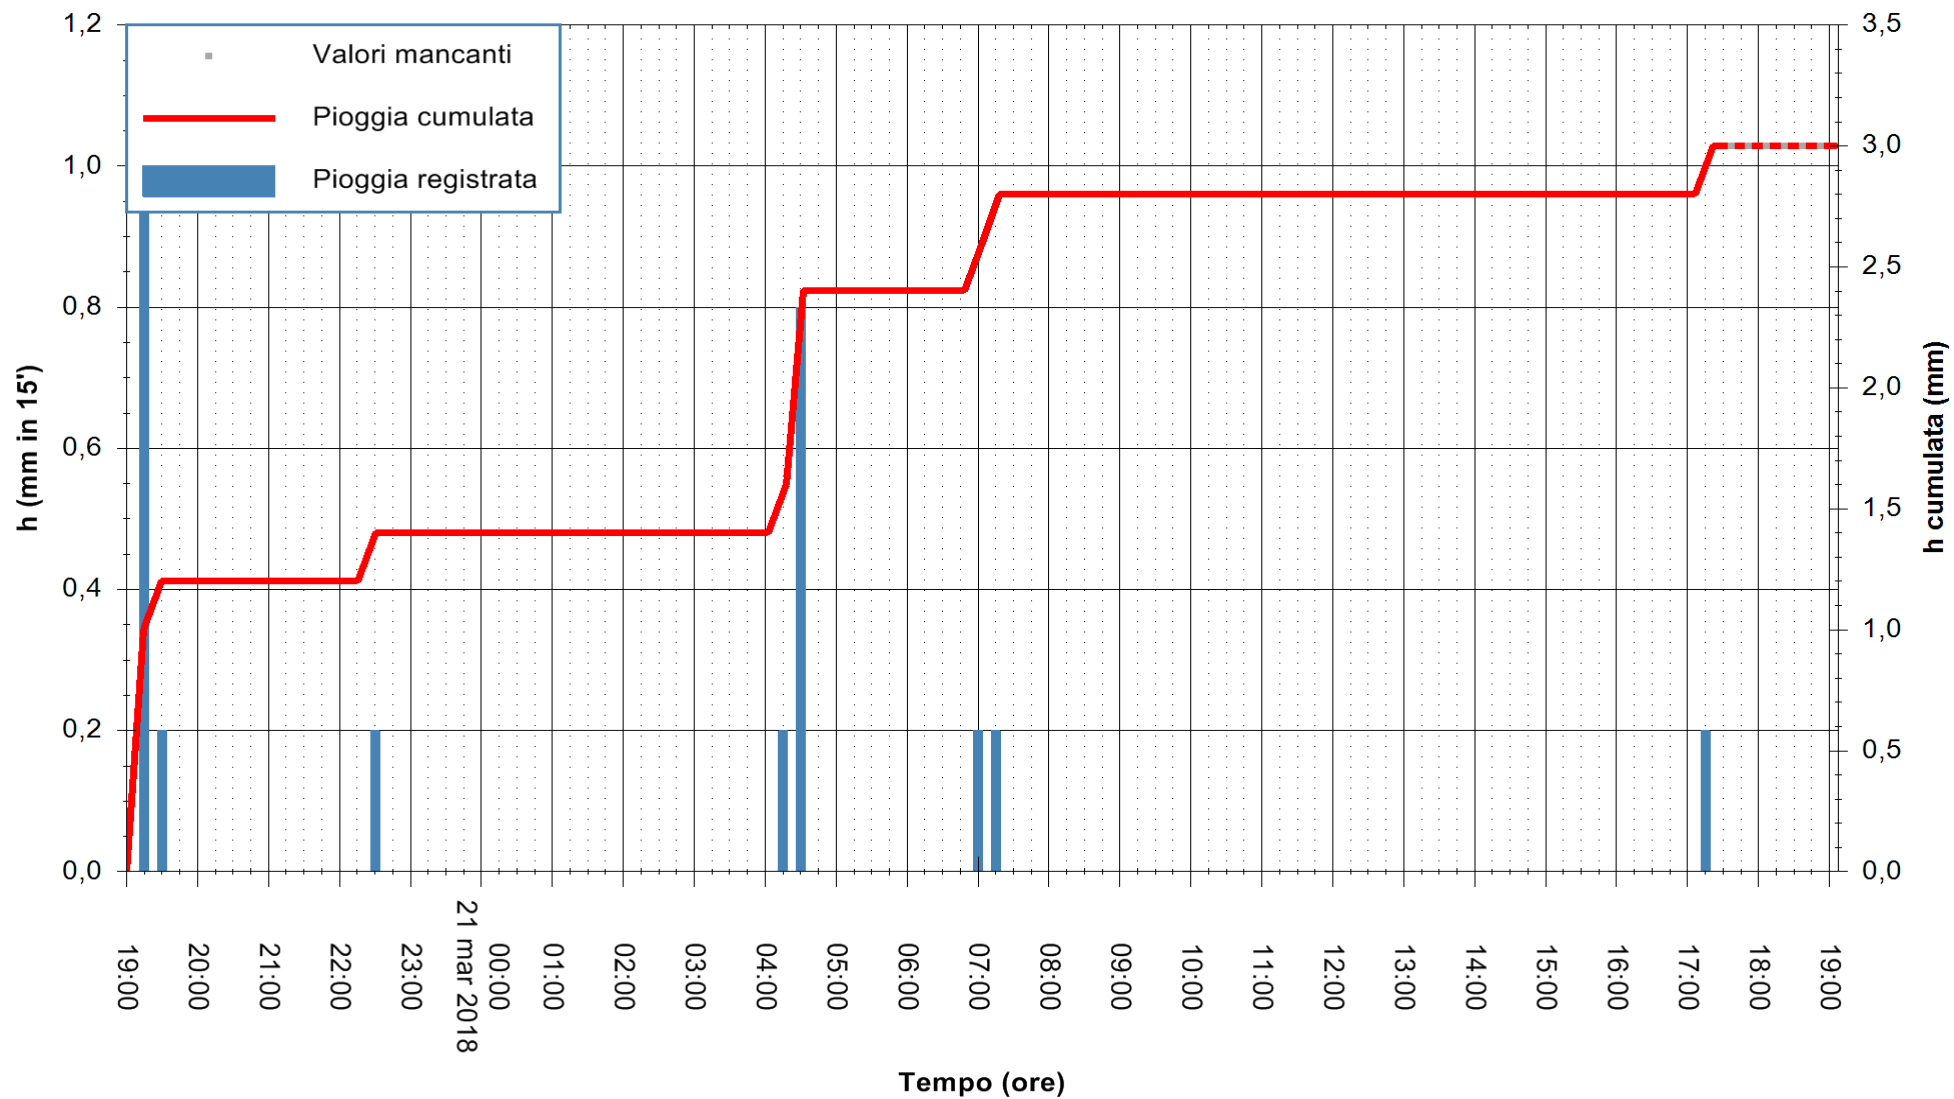

ARPAS
 F.to il Dirigente Responsabile
 Dott. Giuseppe Bianco

REGIONE AUTONOMA DE SARDIGNA
 REGIONE AUTONOMA DELLA SARDEGNA

Stazione pluviometrica Aglientu
 Area AGLIENTU
 Pioggia registrata nelle ultime 24 ore
 Estrazione dati delle ore 18:07 del 21/03/2018
 Ultimo dato disponibile: 21/03/2018 alle 17:30

ARPAS
 F.to il Dirigente Responsabile
 Dott. Giuseppe Bianco

REGIONE AUTÒNOMA DE SARDIGNA
 REGIONE AUTONOMA DELLA SARDEGNA

Stazione pluviometrica Paduledda
 Area PADULEDDA
 Pioggia registrata nelle ultime 24 ore
 Estrazione dati delle ore 18:07 del 21/03/2018
 Ultimo dato disponibile: 21/03/2018 alle 17:30