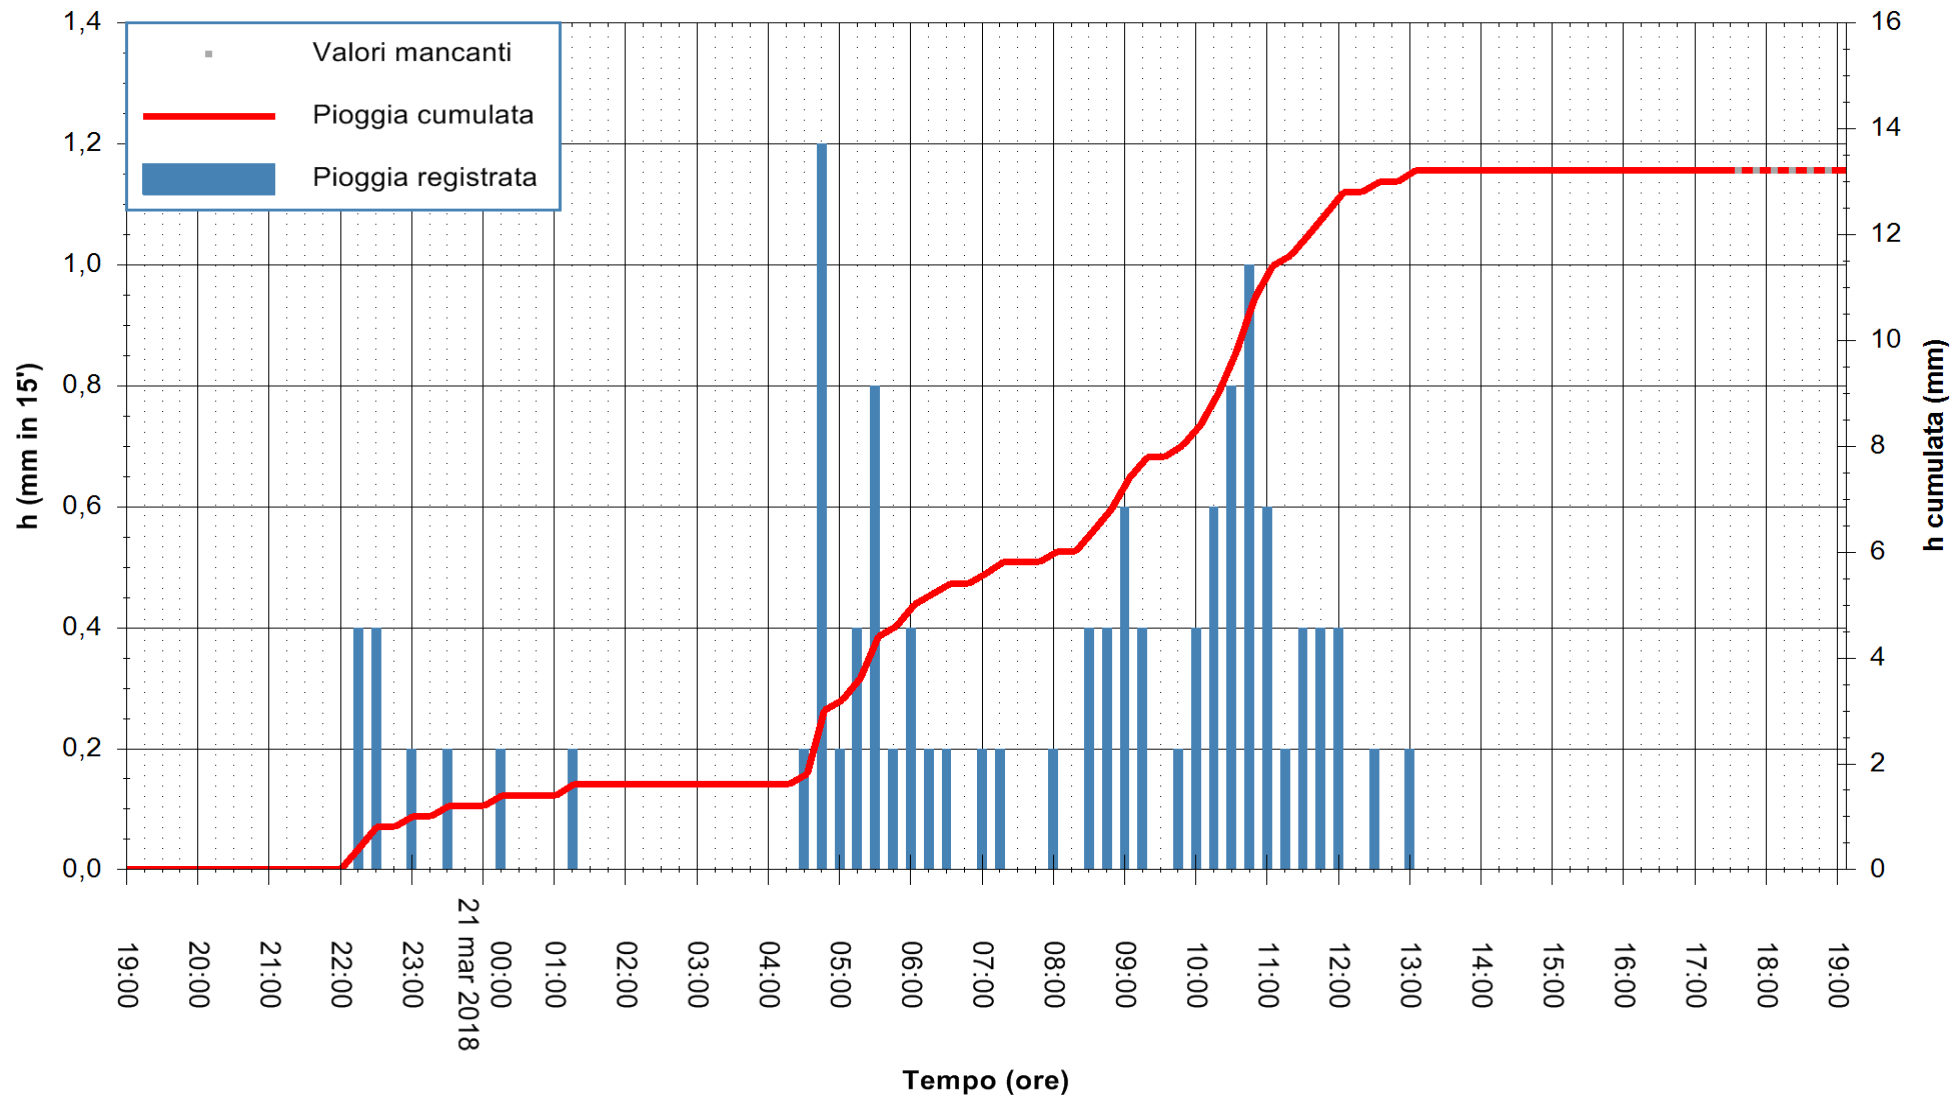

ARPAS
 F.to il Dirigente Responsabile
 Dott. Giuseppe Bianco

REGIONE AUTÒNOMA DE SARDIGNA
 REGIONE AUTONOMA DELLA SARDEGNA

Stazione pluviometrica Punta Sebera
 Area PUNTA SEBERA
 Pioggia registrata nelle ultime 24 ore
 Estrazione dati delle ore 18:07 del 21/03/2018
 Ultimo dato disponibile: 21/03/2018 alle 17:30

ARPAS
 F.to il Dirigente Responsabile
 Dott. Giuseppe Bianco

REGIONE AUTÒNOMA DE SARDIGNA
 REGIONE AUTONOMA DELLA SARDEGNA

Stazione pluviometrica Mamone
 Area MAMONE
 Pioggia registrata nelle ultime 24 ore
 Estrazione dati delle ore 18:07 del 21/03/2018
 Ultimo dato disponibile: 21/03/2018 alle 17:30