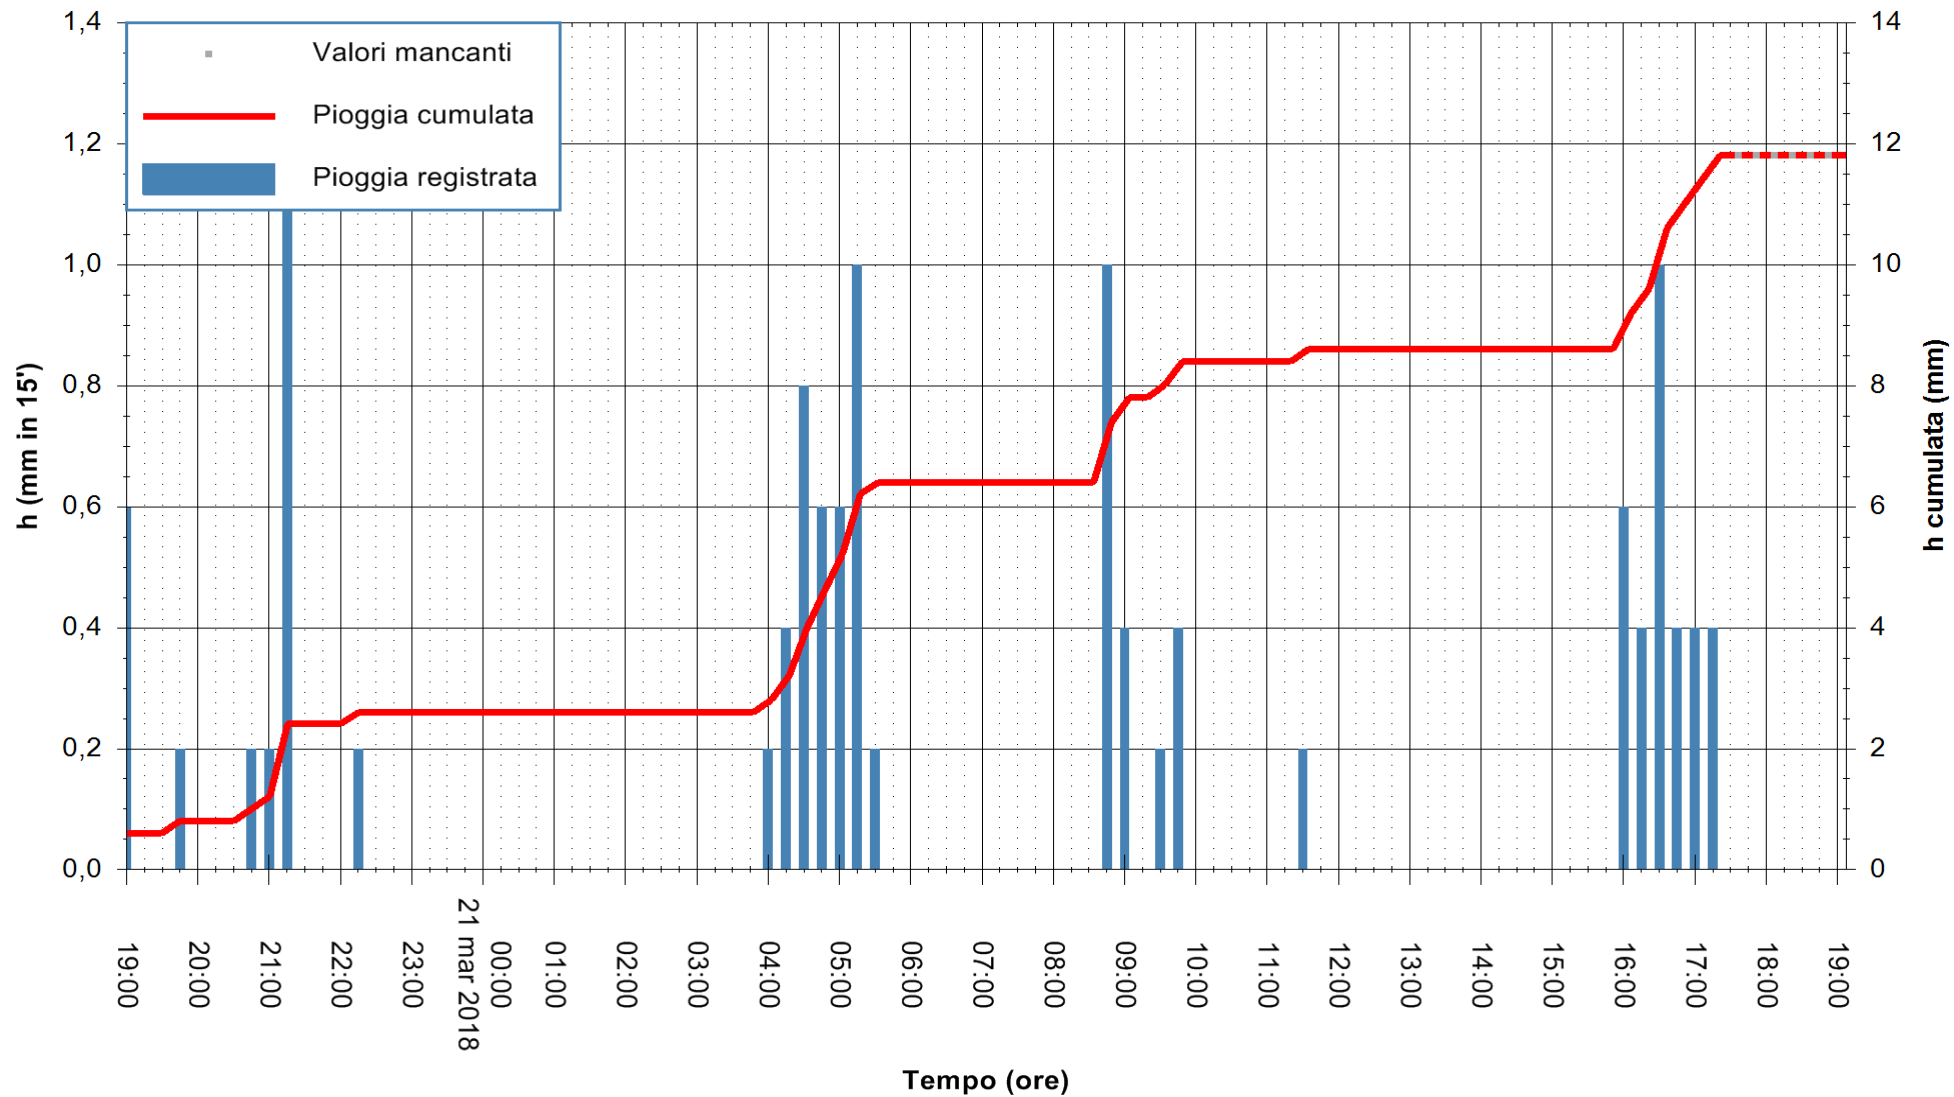

ARPAS
 F.to il Dirigente Responsabile
 Dott. Giuseppe Bianco

REGIONE AUTONOMA DE SARDIGNA
 REGIONE AUTONOMA DELLA SARDEGNA

Stazione pluviometrica La Maddalena
 Area PUNTA CHIARA
 Pioggia registrata nelle ultime 24 ore
 Estrazione dati delle ore 18:07 del 21/03/2018
 Ultimo dato disponibile: 21/03/2018 alle 17:30

ARPAS
 F.to il Dirigente Responsabile
 Dott. Giuseppe Bianco

REGIONE AUTÒNOMA DE SARDIGNA
 REGIONE AUTONOMA DELLA SARDEGNA

Stazione pluviometrica Punta Sebera
 Area PUNTA SEBERA
 Pioggia registrata nelle ultime 24 ore
 Estrazione dati delle ore 18:07 del 21/03/2018
 Ultimo dato disponibile: 21/03/2018 alle 17:30