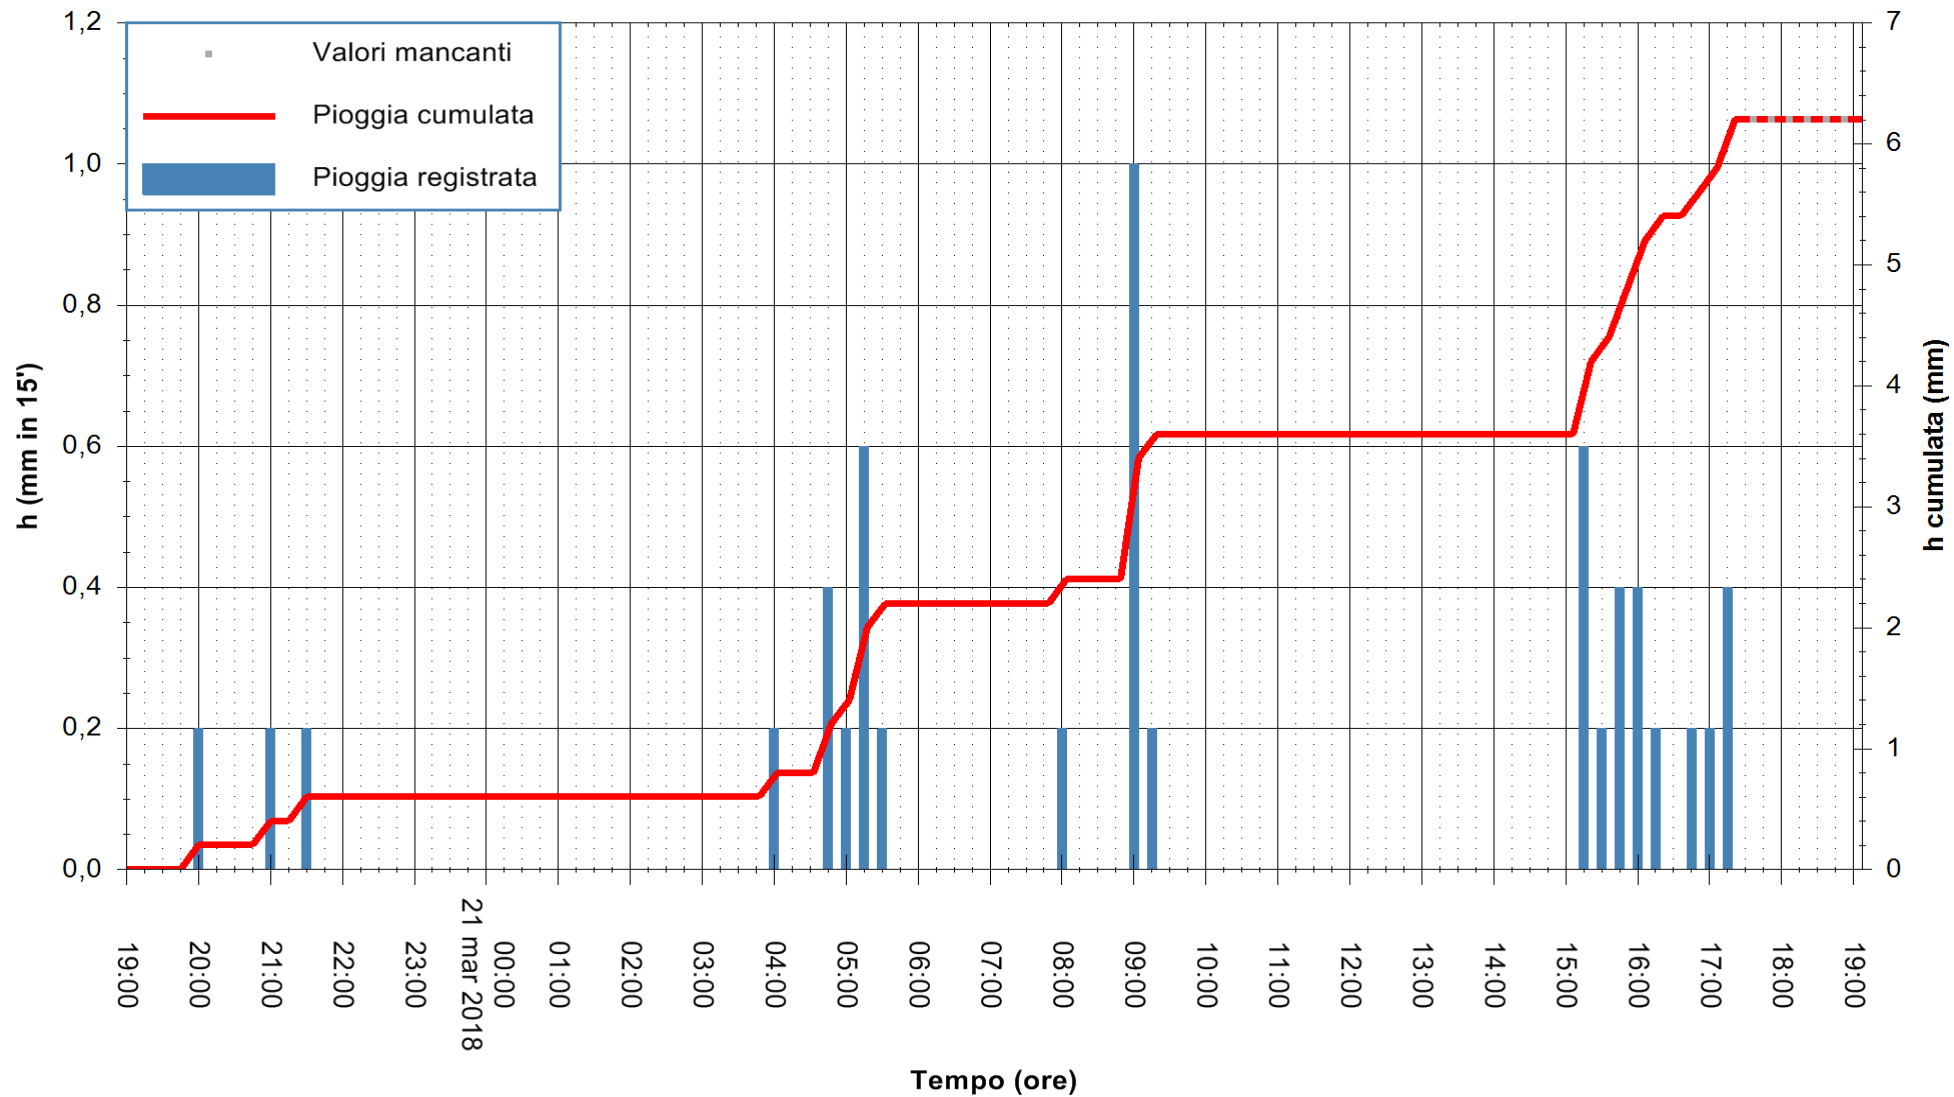

ARPAS
 F.to il Dirigente Responsabile
 Dott. Giuseppe Bianco

REGIONE AUTÒNOMA DE SARDIGNA
 REGIONE AUTONOMA DELLA SARDEGNA

Stazione pluviometrica Paduledda
 Area PADULEDDA
 Pioggia registrata nelle ultime 24 ore
 Estrazione dati delle ore 18:07 del 21/03/2018
 Ultimo dato disponibile: 21/03/2018 alle 17:30

ARPAS
 F.to il Dirigente Responsabile
 Dott. Giuseppe Bianco

REGIONE AUTONOMA DE SARDIGNA
 REGIONE AUTONOMA DELLA SARDEGNA

Stazione pluviometrica La Maddalena
 Area PUNTA CHIARA
 Pioggia registrata nelle ultime 24 ore
 Estrazione dati delle ore 18:07 del 21/03/2018
 Ultimo dato disponibile: 21/03/2018 alle 17:30