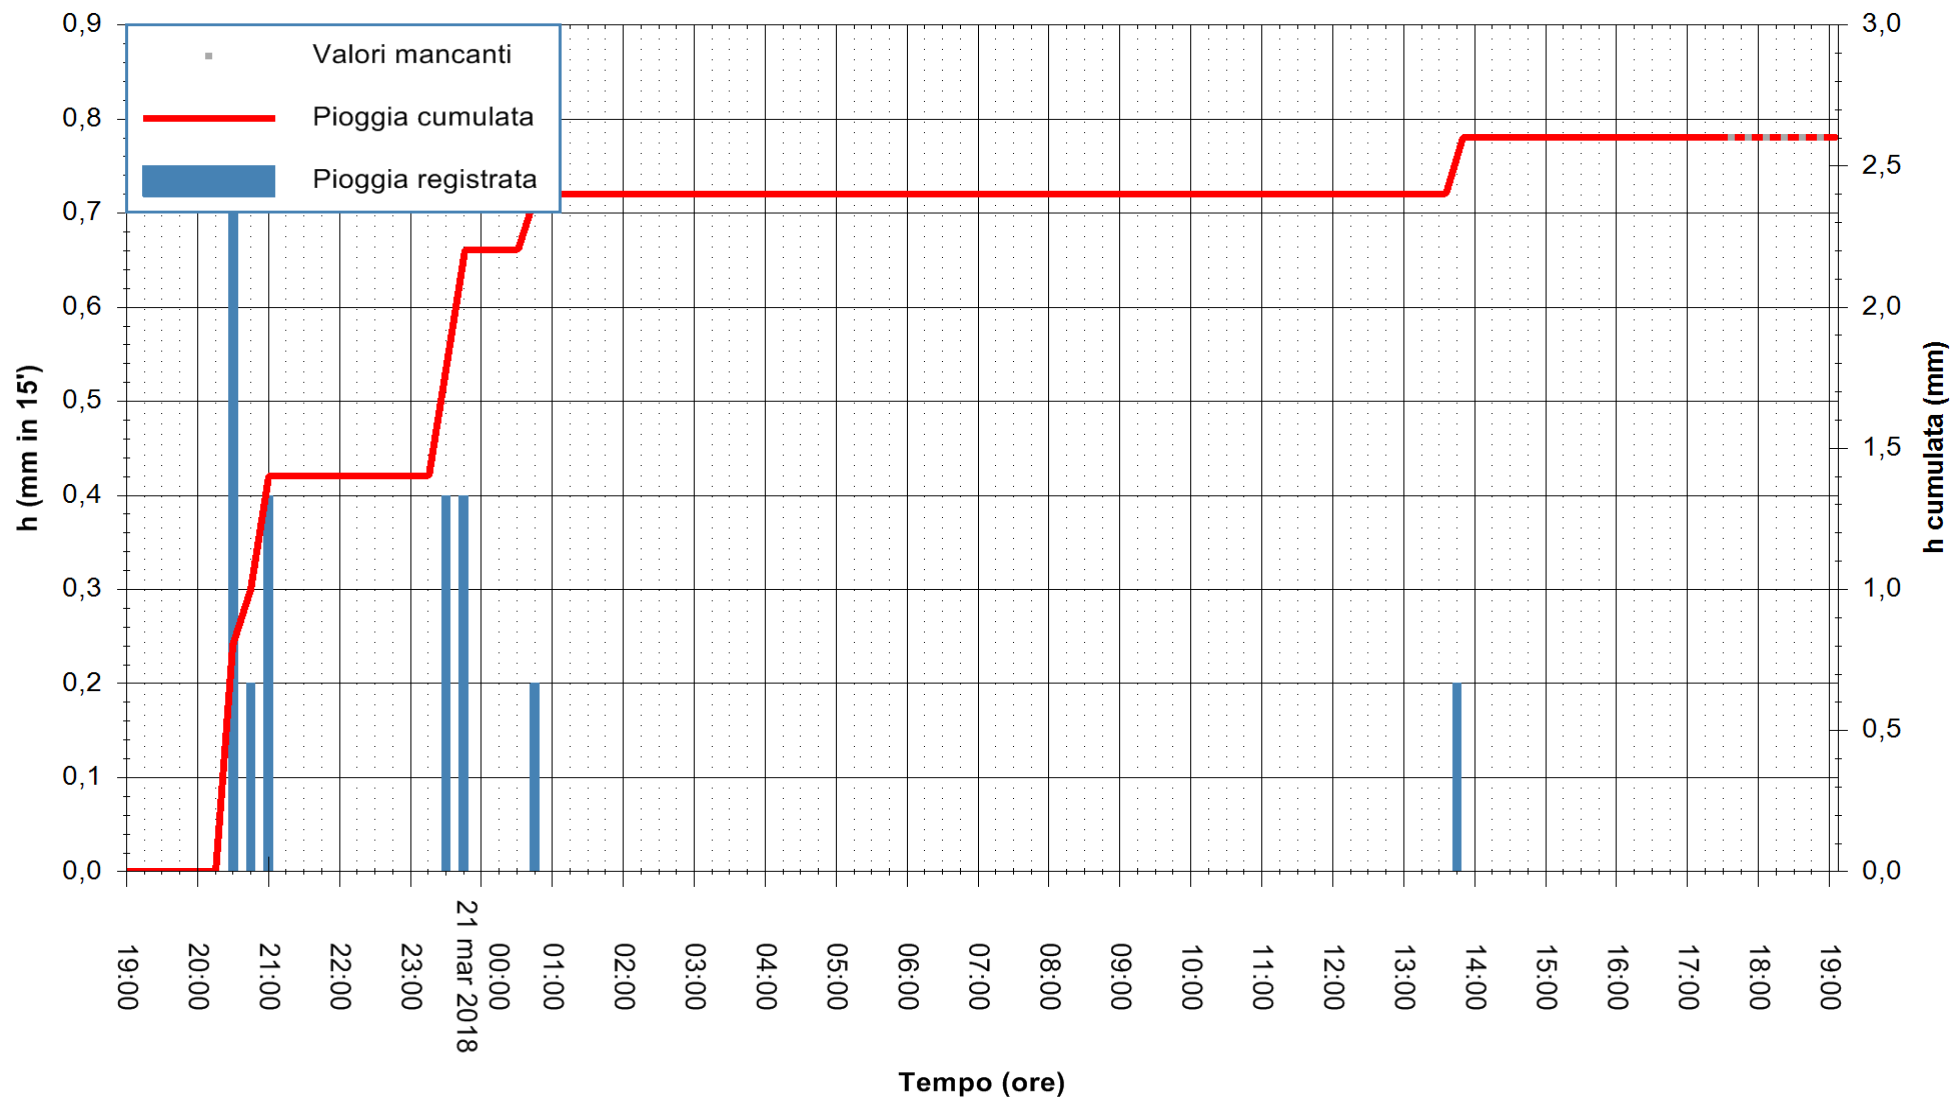

ARPAS
 F.to il Dirigente Responsabile
 Dott. Giuseppe Bianco

REGIONE AUTÒNOMA DE SARDIGNA
 REGIONE AUTONOMA DELLA SARDEGNA

Stazione pluviometrica Ossoni
 Area MONTE OSSONI
 Pioggia registrata nelle ultime 24 ore
 Estrazione dati delle ore 18:07 del 21/03/2018
 Ultimo dato disponibile: 21/03/2018 alle 17:30

ARPAS
 F.to il Dirigente Responsabile
 Dott. Giuseppe Bianco

REGIONE AUTÒNOMA DE SARDIGNA
 REGIONE AUTONOMA DELLA SARDEGNA

Stazione pluviometrica Punta Sebera
 Area PUNTA SEBERA
 Pioggia registrata nelle ultime 24 ore
 Estrazione dati delle ore 18:07 del 21/03/2018
 Ultimo dato disponibile: 21/03/2018 alle 17:30