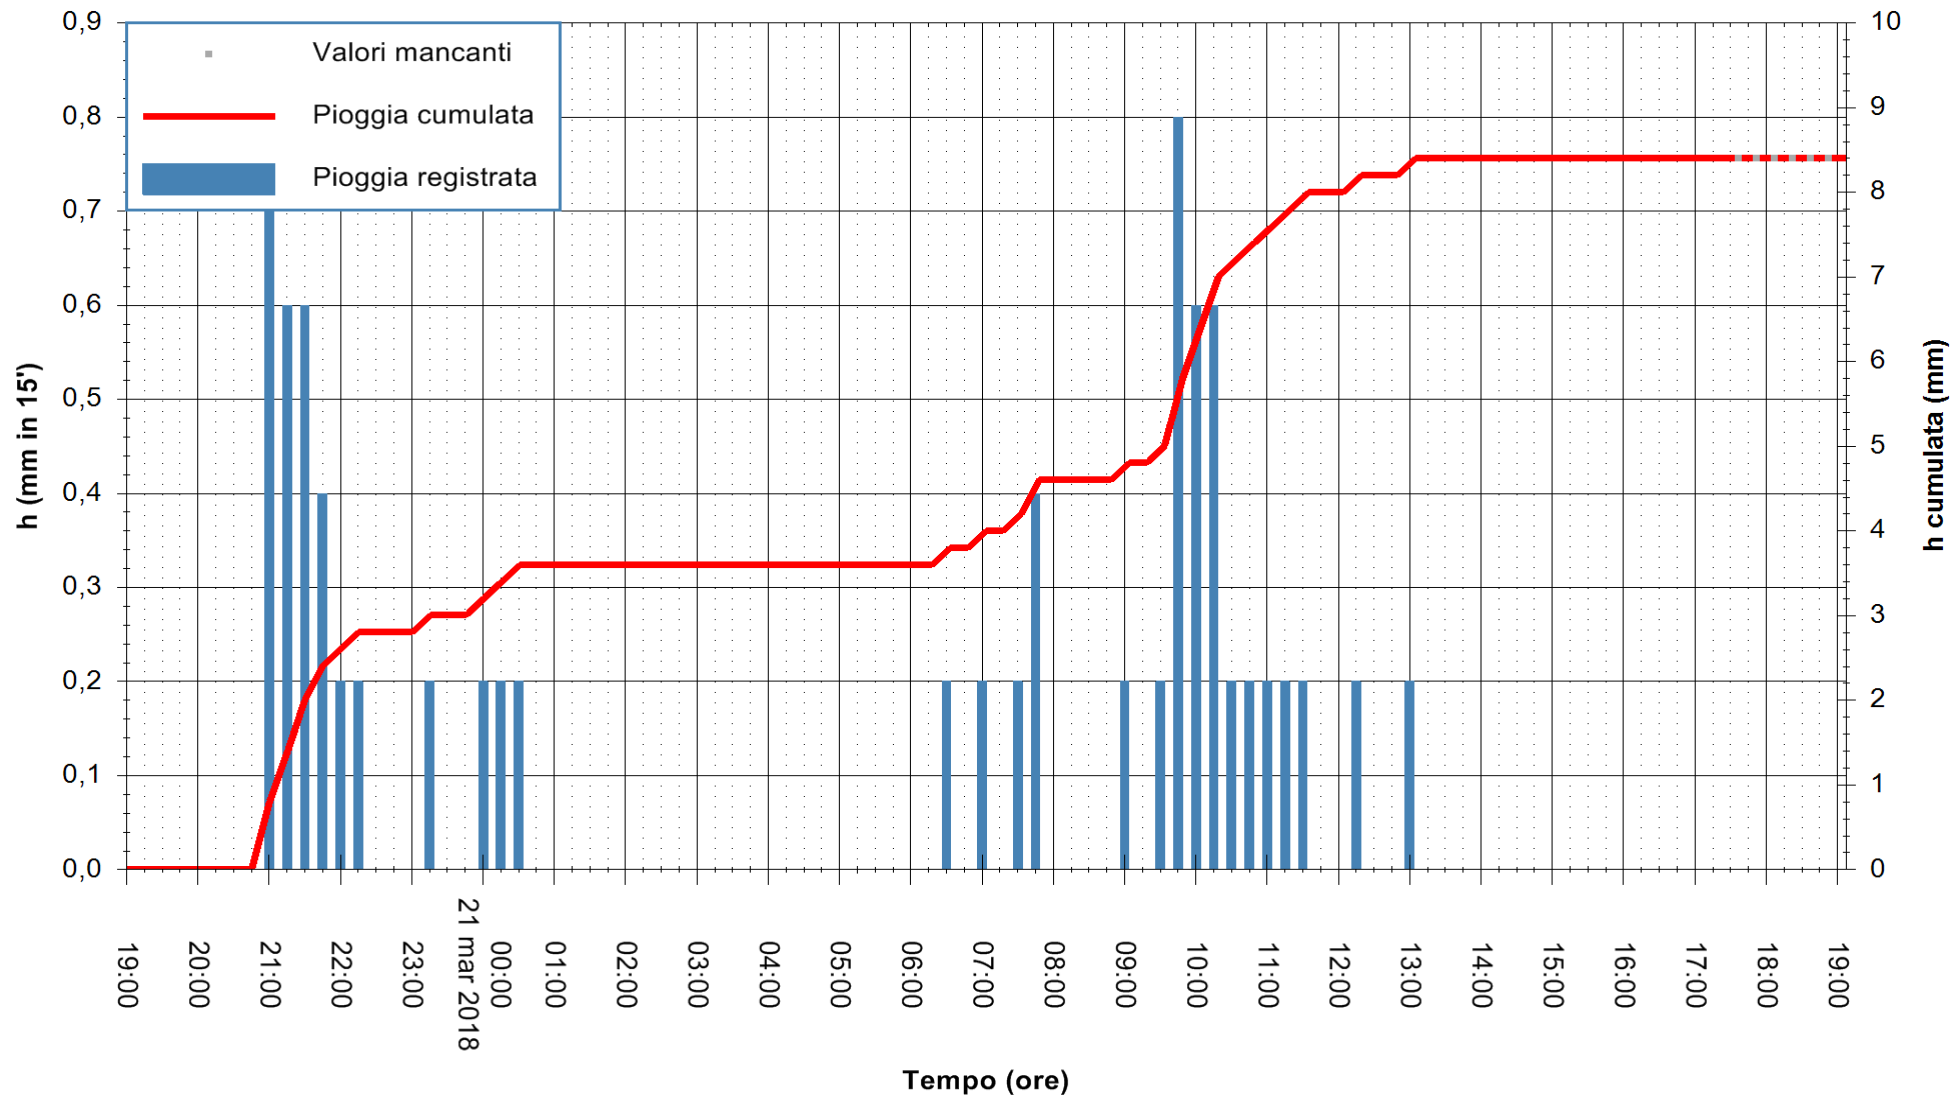

REGIONE AUTÒNOMA DE SARDIGNA
REGIONE AUTONOMA DELLA SARDEGNA

Stazione pluviometrica Fluminimannu a Decimomannu
 Area DECIMOMANNU
 Pioggia registrata nelle ultime 24 ore
 Estrazione dati delle ore 18:07 del 21/03/2018
 Ultimo dato disponibile: 21/03/2018 alle 17:30

ARPAS
 F.to il Dirigente Responsabile
 Dott. Giuseppe Bianco

REGIONE AUTÒNOMA DE SARDIGNA
 REGIONE AUTONOMA DELLA SARDEGNA

Stazione pluviometrica Mannu di Porto Torres
 Area PONTE MOLINU
 Pioggia registrata nelle ultime 24 ore
 Estrazione dati delle ore 18:07 del 21/03/2018
 Ultimo dato disponibile: 21/03/2018 alle 17:30

ARPAS
 F.to il Dirigente Responsabile
 Dott. Giuseppe Bianco

REGIONE AUTÒNOMA DE SARDIGNA
 REGIONE AUTONOMA DELLA SARDEGNA

Stazione pluviometrica Pianu
 Area PIANU 15
 Pioggia registrata nelle ultime 24 ore
 Estrazione dati delle ore 18:07 del 21/03/2018
 Ultimo dato disponibile: 21/03/2018 alle 17:30