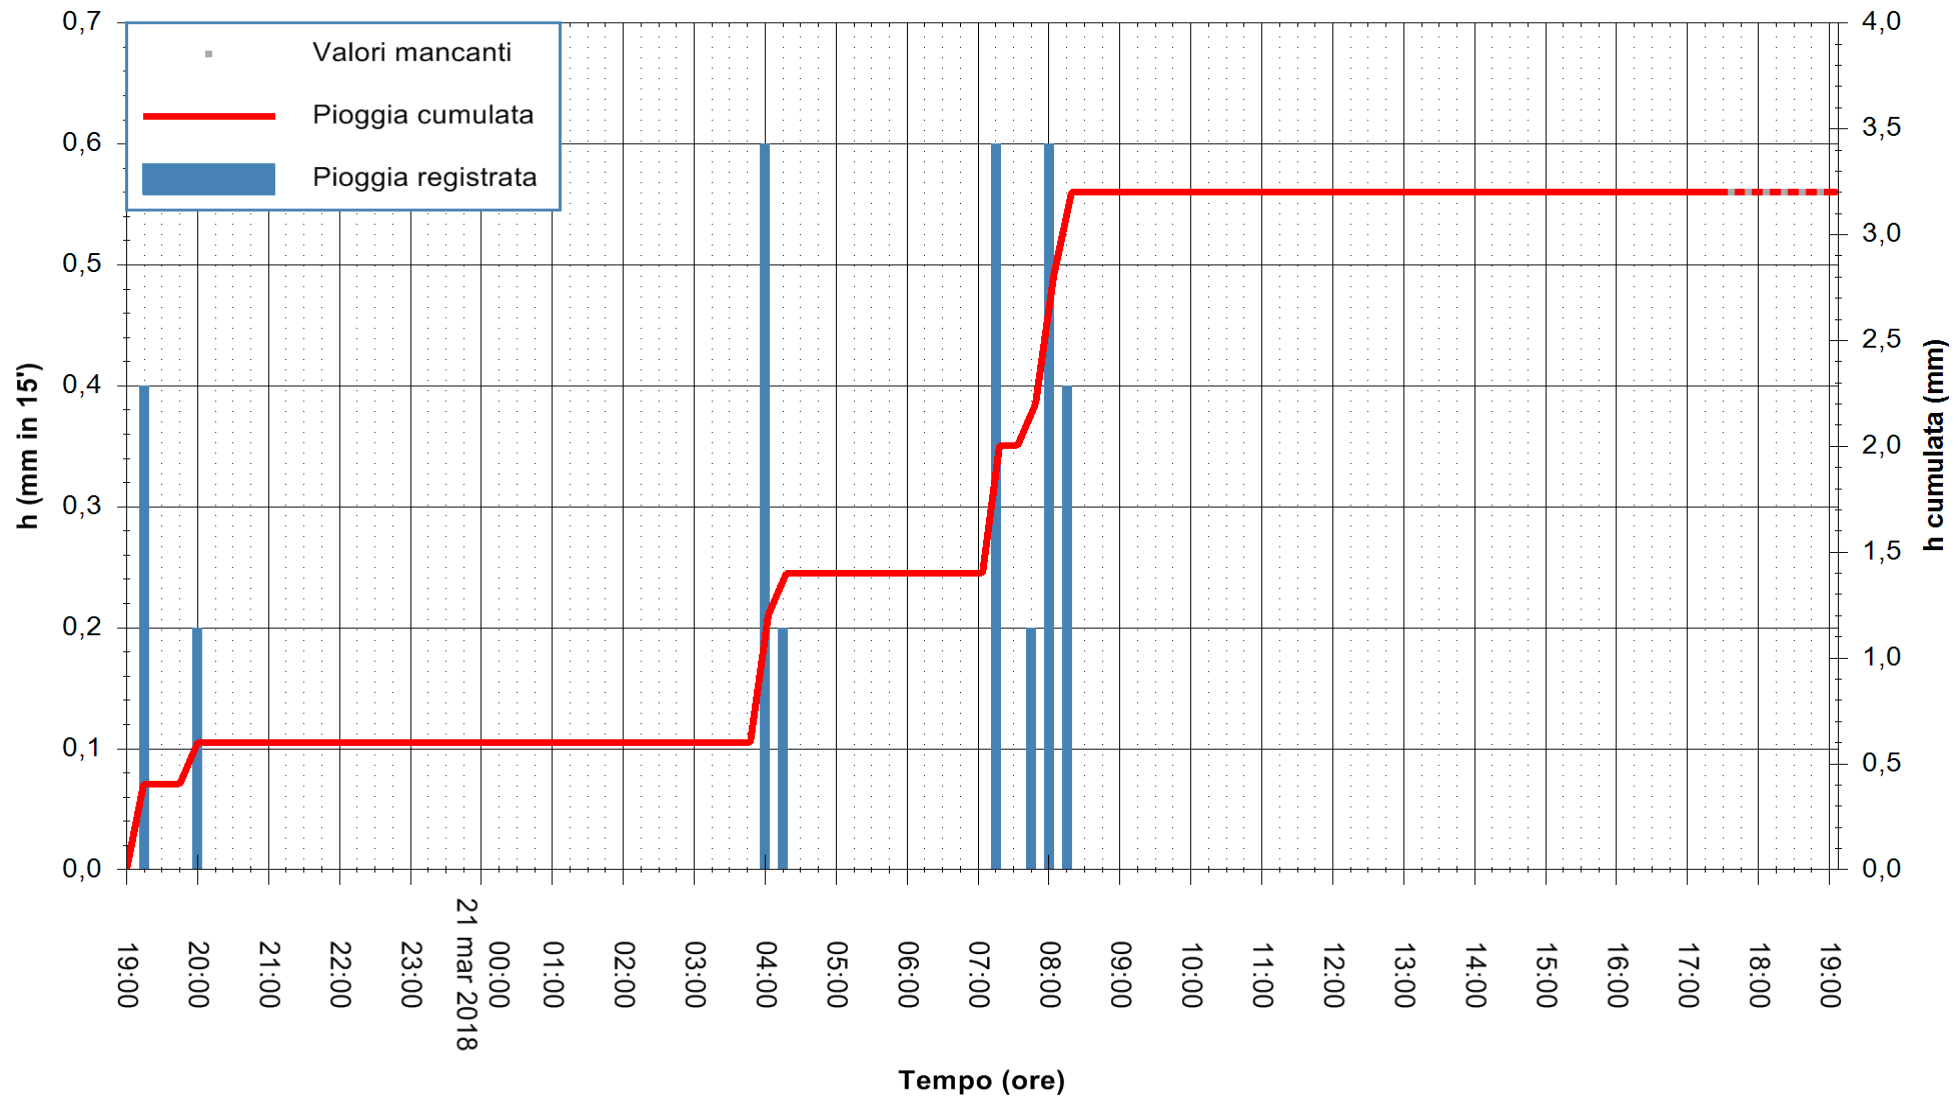

Stazione pluviometrica Oschiri
Area PISCHINAS
Pioggia registrata nelle ultime 24 ore
Estrazione dati delle ore 18:07 del 21/03/2018
Ultimo dato disponibile: 21/03/2018 alle 17:30

ARPAS
F.to il Dirigente Responsabile
Dott. Giuseppe Bianco

REGIONE AUTÒNOMA DE SARDIGNA
REGIONE AUTONOMA DELLA SARDEGNA

Stazione pluviometrica Fluminimannu a Decimomannu
 Area DECIMOMANNU
 Pioggia registrata nelle ultime 24 ore
 Estrazione dati delle ore 18:07 del 21/03/2018
 Ultimo dato disponibile: 21/03/2018 alle 17:30

ARPAS
 F.to il Dirigente Responsabile
 Dott. Giuseppe Bianco

REGIONE AUTÒNOMA DE SARDIGNA
 REGIONE AUTONOMA DELLA SARDEGNA

Stazione pluviometrica Mannu di Porto Torres
 Area PONTE MOLINU
 Pioggia registrata nelle ultime 24 ore
 Estrazione dati delle ore 18:07 del 21/03/2018
 Ultimo dato disponibile: 21/03/2018 alle 17:30