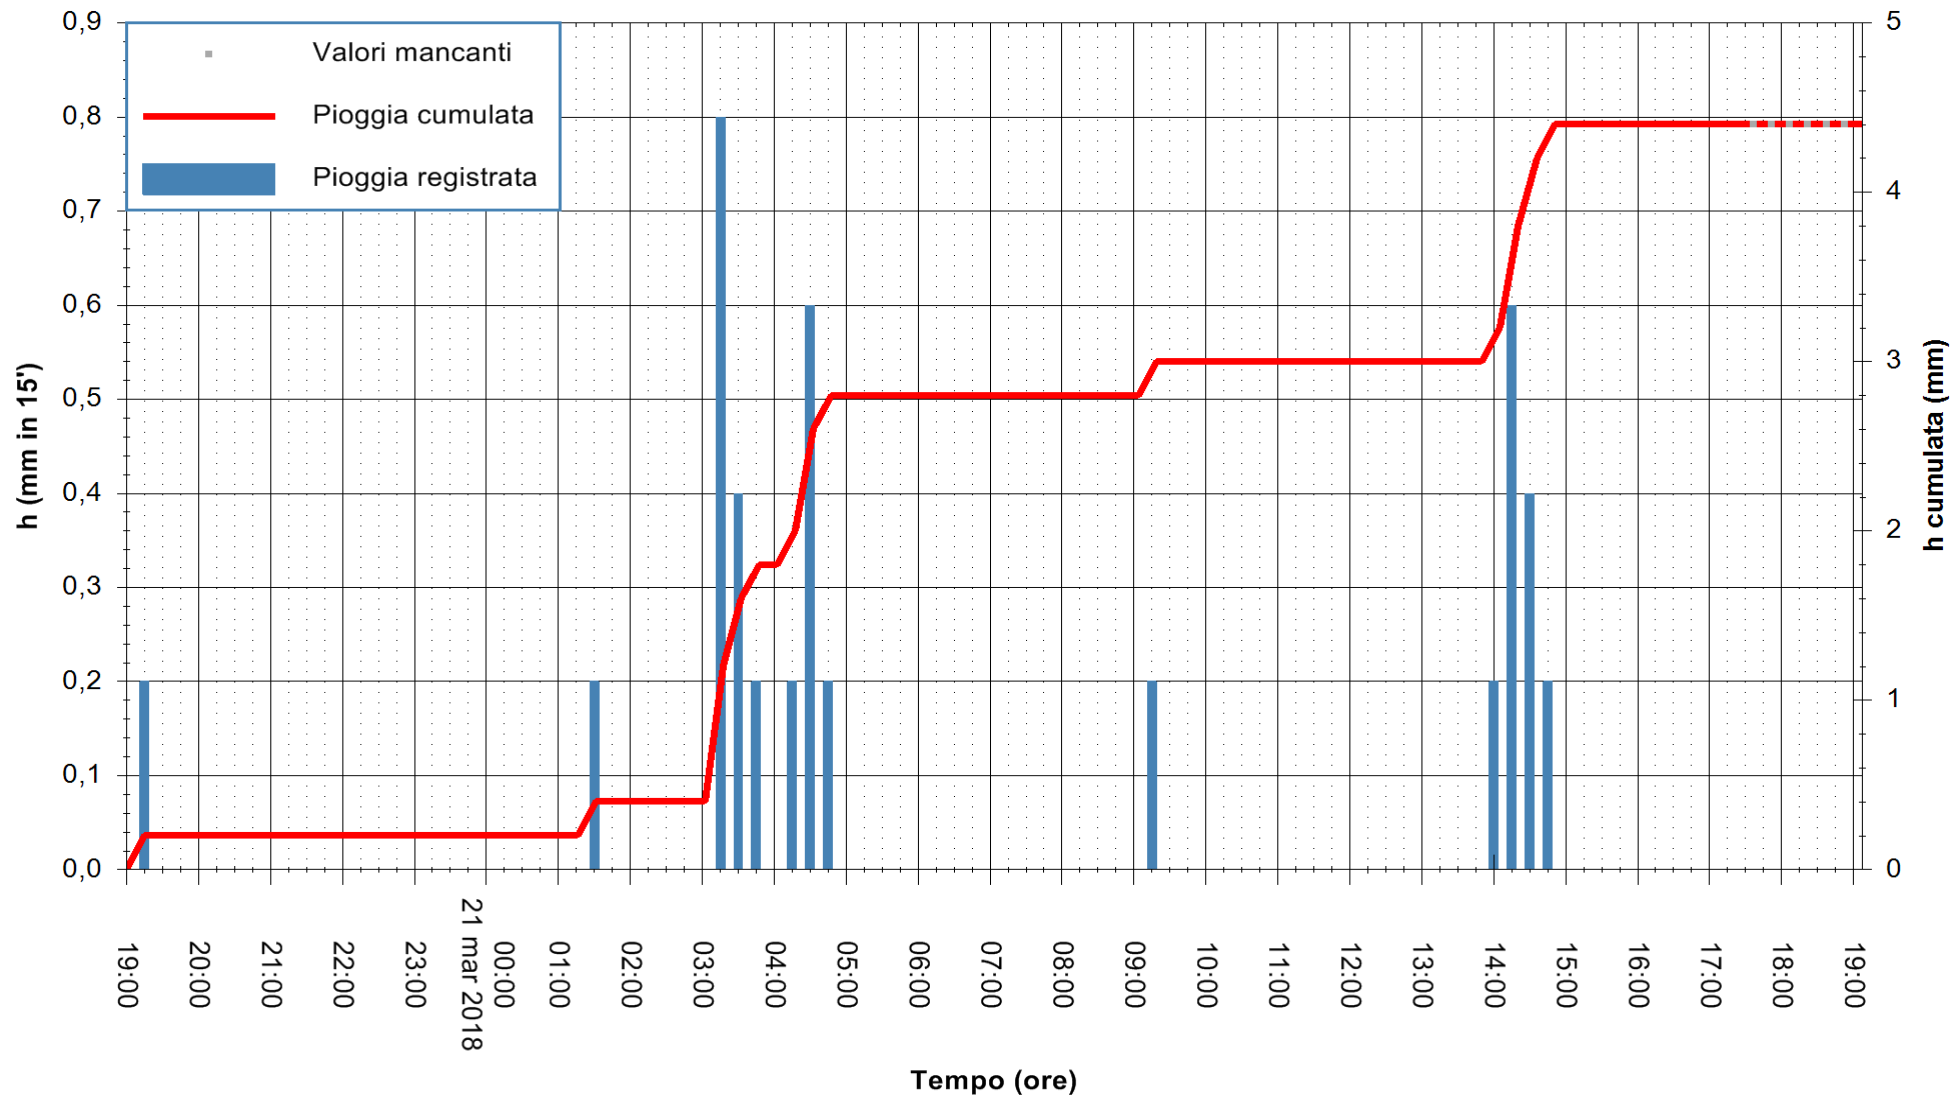

ARPAS
 F.to il Dirigente Responsabile
 Dott. Giuseppe Bianco

REGIONE AUTÒNOMA DE SARDIGNA
 REGIONE AUTONOMA DELLA SARDEGNA

Stazione pluviometrica Punta Sebera
 Area PUNTA SEBERA
 Pioggia registrata nelle ultime 24 ore
 Estrazione dati delle ore 18:07 del 21/03/2018
 Ultimo dato disponibile: 21/03/2018 alle 17:30

ARPAS
 F.to il Dirigente Responsabile
 Dott. Giuseppe Bianco

REGIONE AUTÒNOMA DE SARDIGNA
 REGIONE AUTONOMA DELLA SARDEGNA

Stazione pluviometrica Mamone
 Area MAMONE
 Pioggia registrata nelle ultime 24 ore
 Estrazione dati delle ore 18:07 del 21/03/2018
 Ultimo dato disponibile: 21/03/2018 alle 17:30