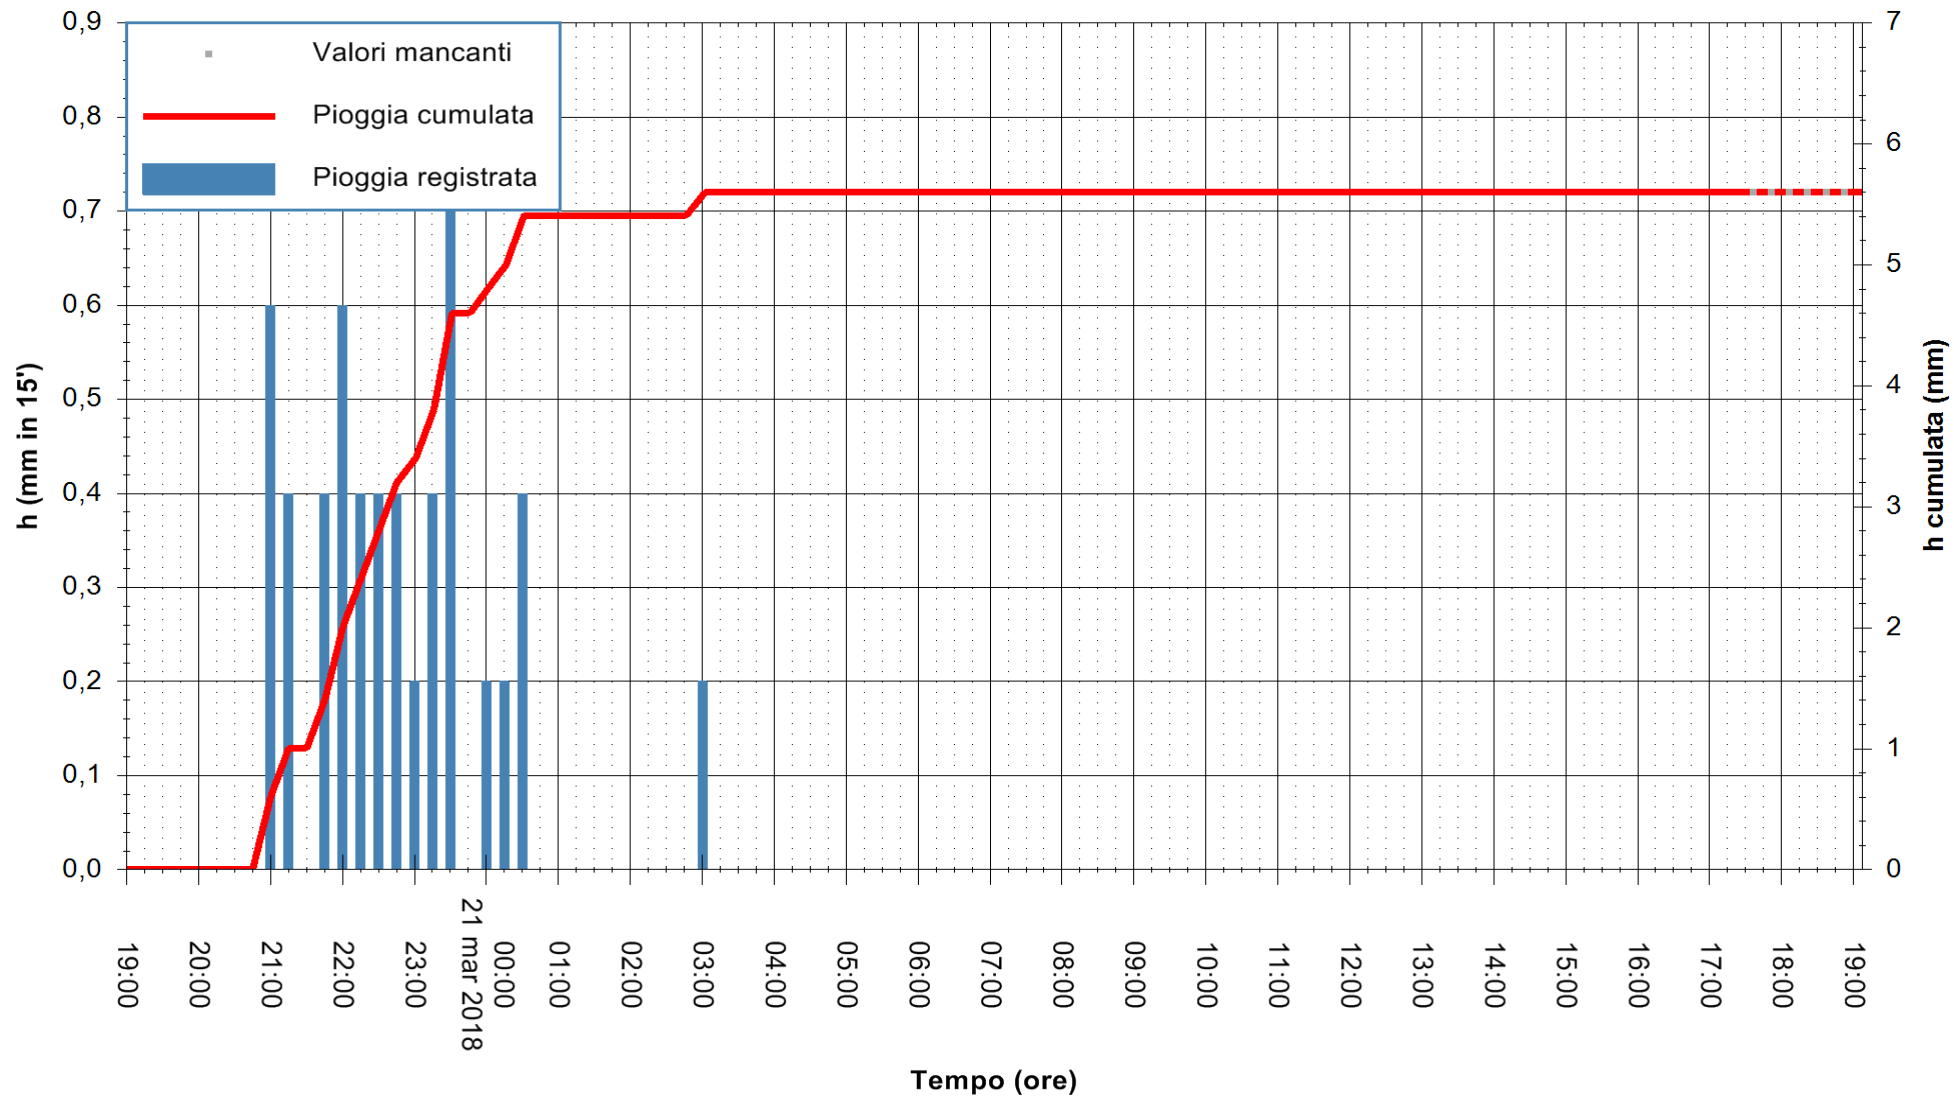

ARPAS
 F.to il Dirigente Responsabile
 Dott. Giuseppe Bianco

REGIONE AUTONOMA DE SARDIGNA
 REGIONE AUTONOMA DELLA SARDEGNA

Stazione pluviometrica La Maddalena
 Area PUNTA CHIARA
 Pioggia registrata nelle ultime 24 ore
 Estrazione dati delle ore 18:07 del 21/03/2018
 Ultimo dato disponibile: 21/03/2018 alle 17:30