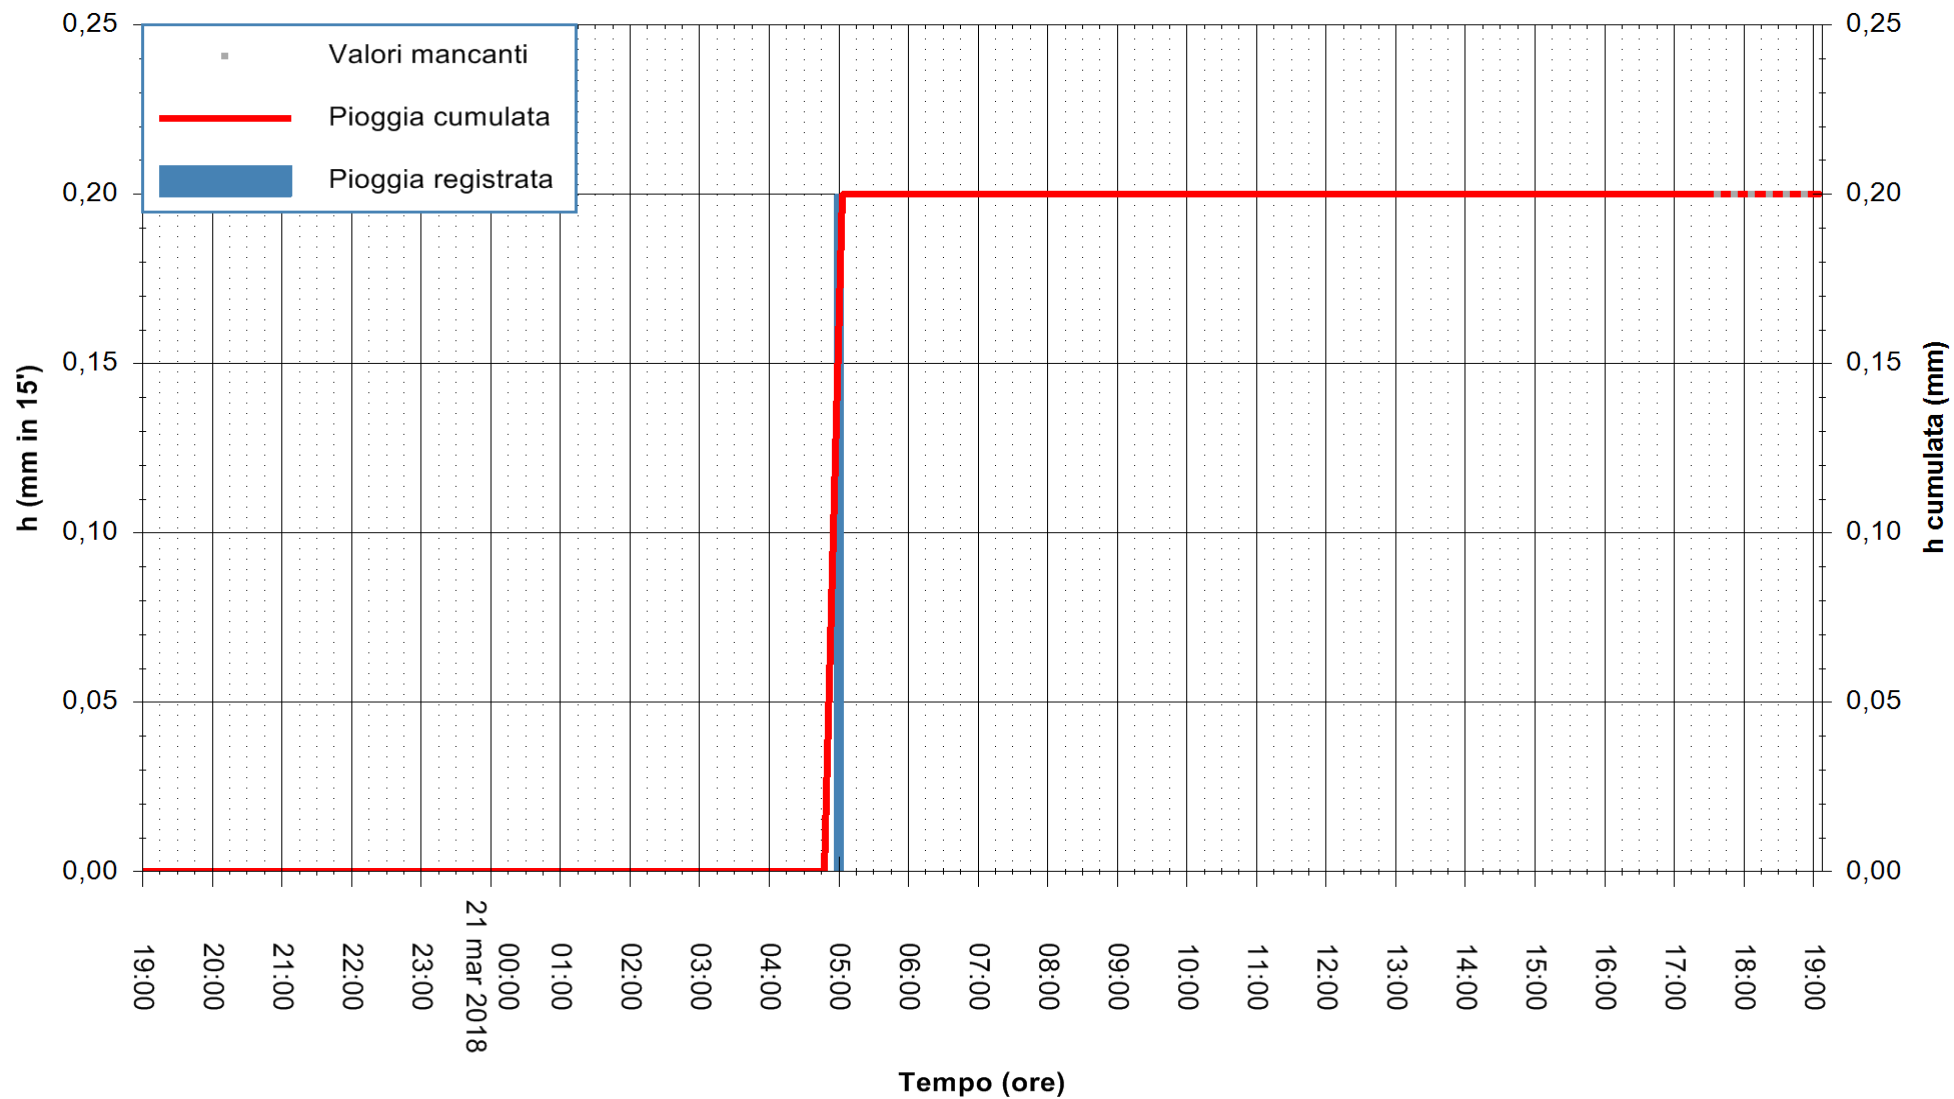

ARPAS
 F.to il Dirigente Responsabile
 Dott. Giuseppe Bianco

REGIONE AUTONOMA DE SARDIGNA
 REGIONE AUTONOMA DELLA SARDEGNA

Stazione pluviometrica Aglientu
 Area AGLIENTU
 Pioggia registrata nelle ultime 24 ore
 Estrazione dati delle ore 18:07 del 21/03/2018
 Ultimo dato disponibile: 21/03/2018 alle 17:30