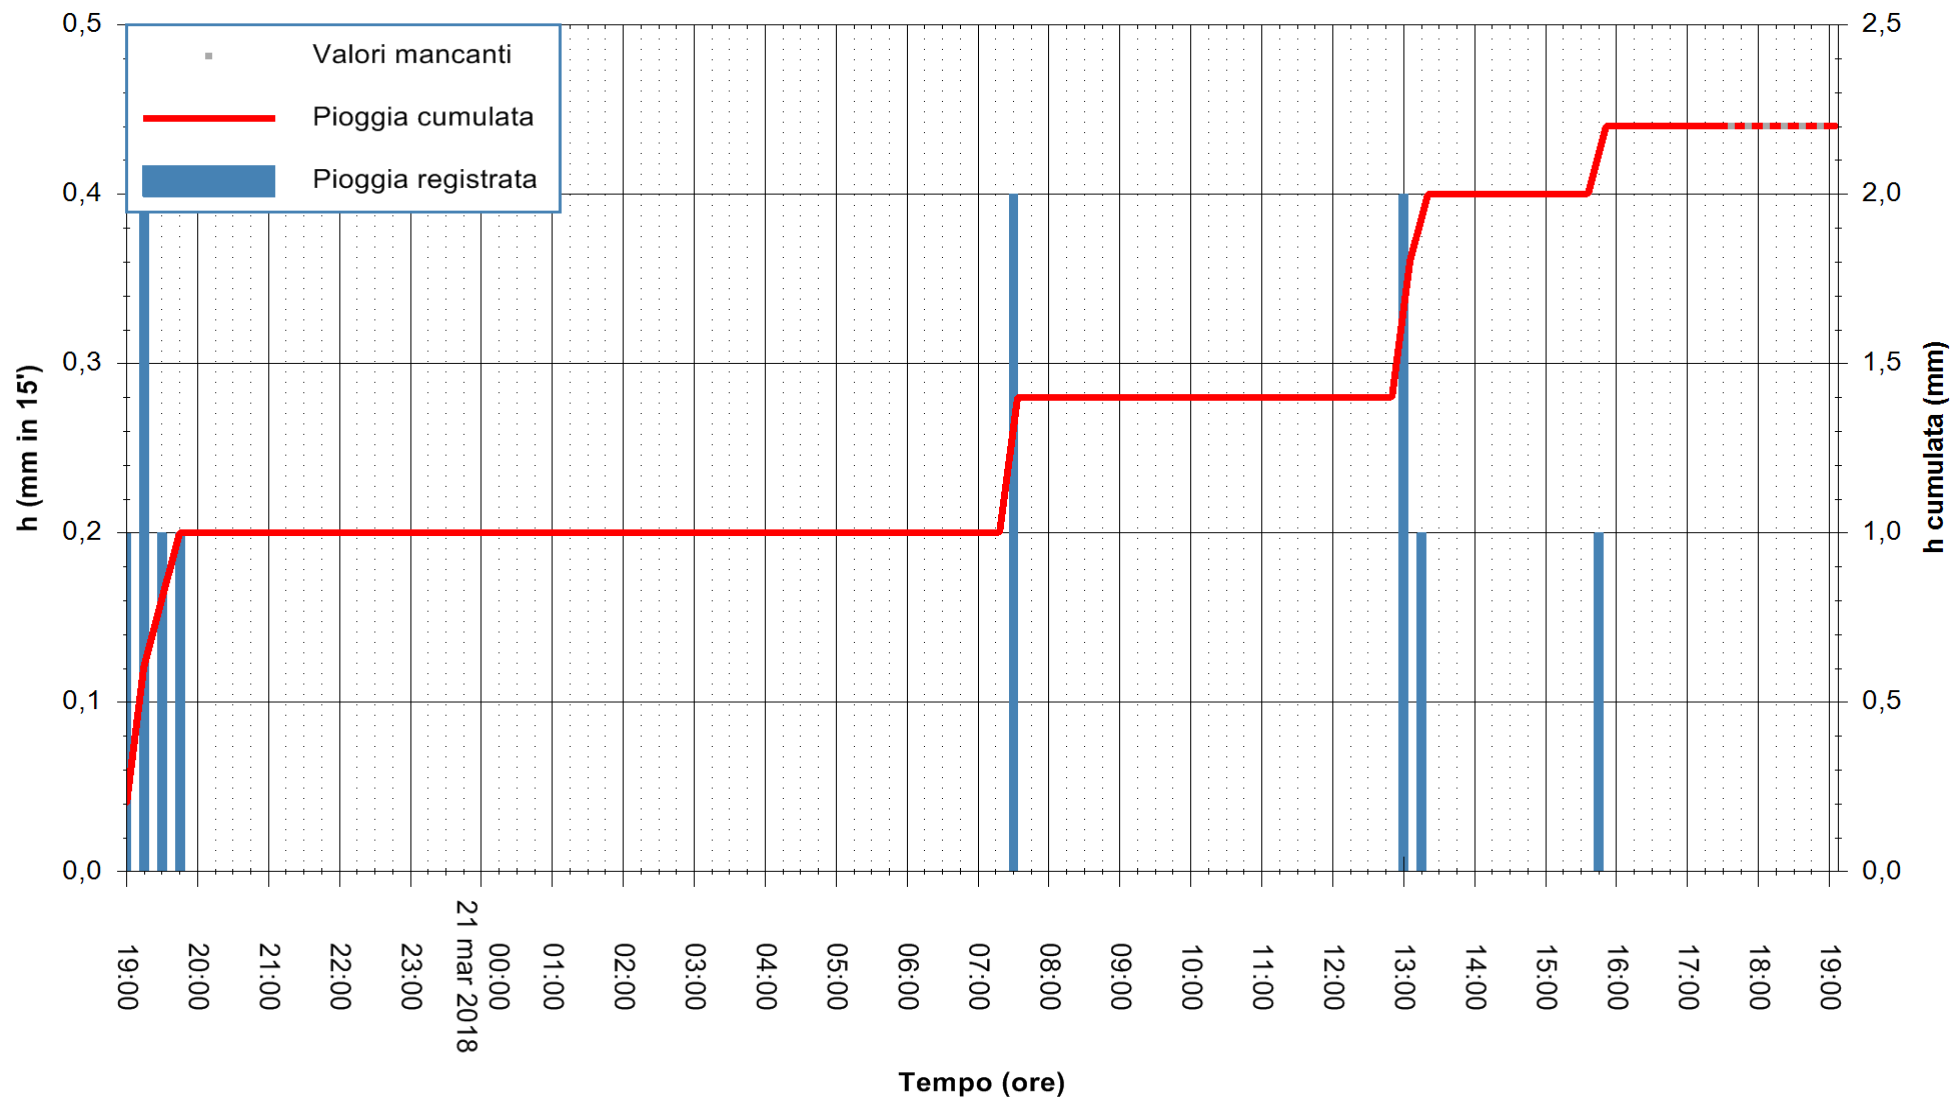

ARPAS
 F.to il Dirigente Responsabile
 Dott. Giuseppe Bianco

REGIONE AUTONOMA DE SARDIGNA
 REGIONE AUTONOMA DELLA SARDEGNA

Stazione pluviometrica Aglientu
 Area AGLIENTU
 Pioggia registrata nelle ultime 24 ore
 Estrazione dati delle ore 18:07 del 21/03/2018
 Ultimo dato disponibile: 21/03/2018 alle 17:30