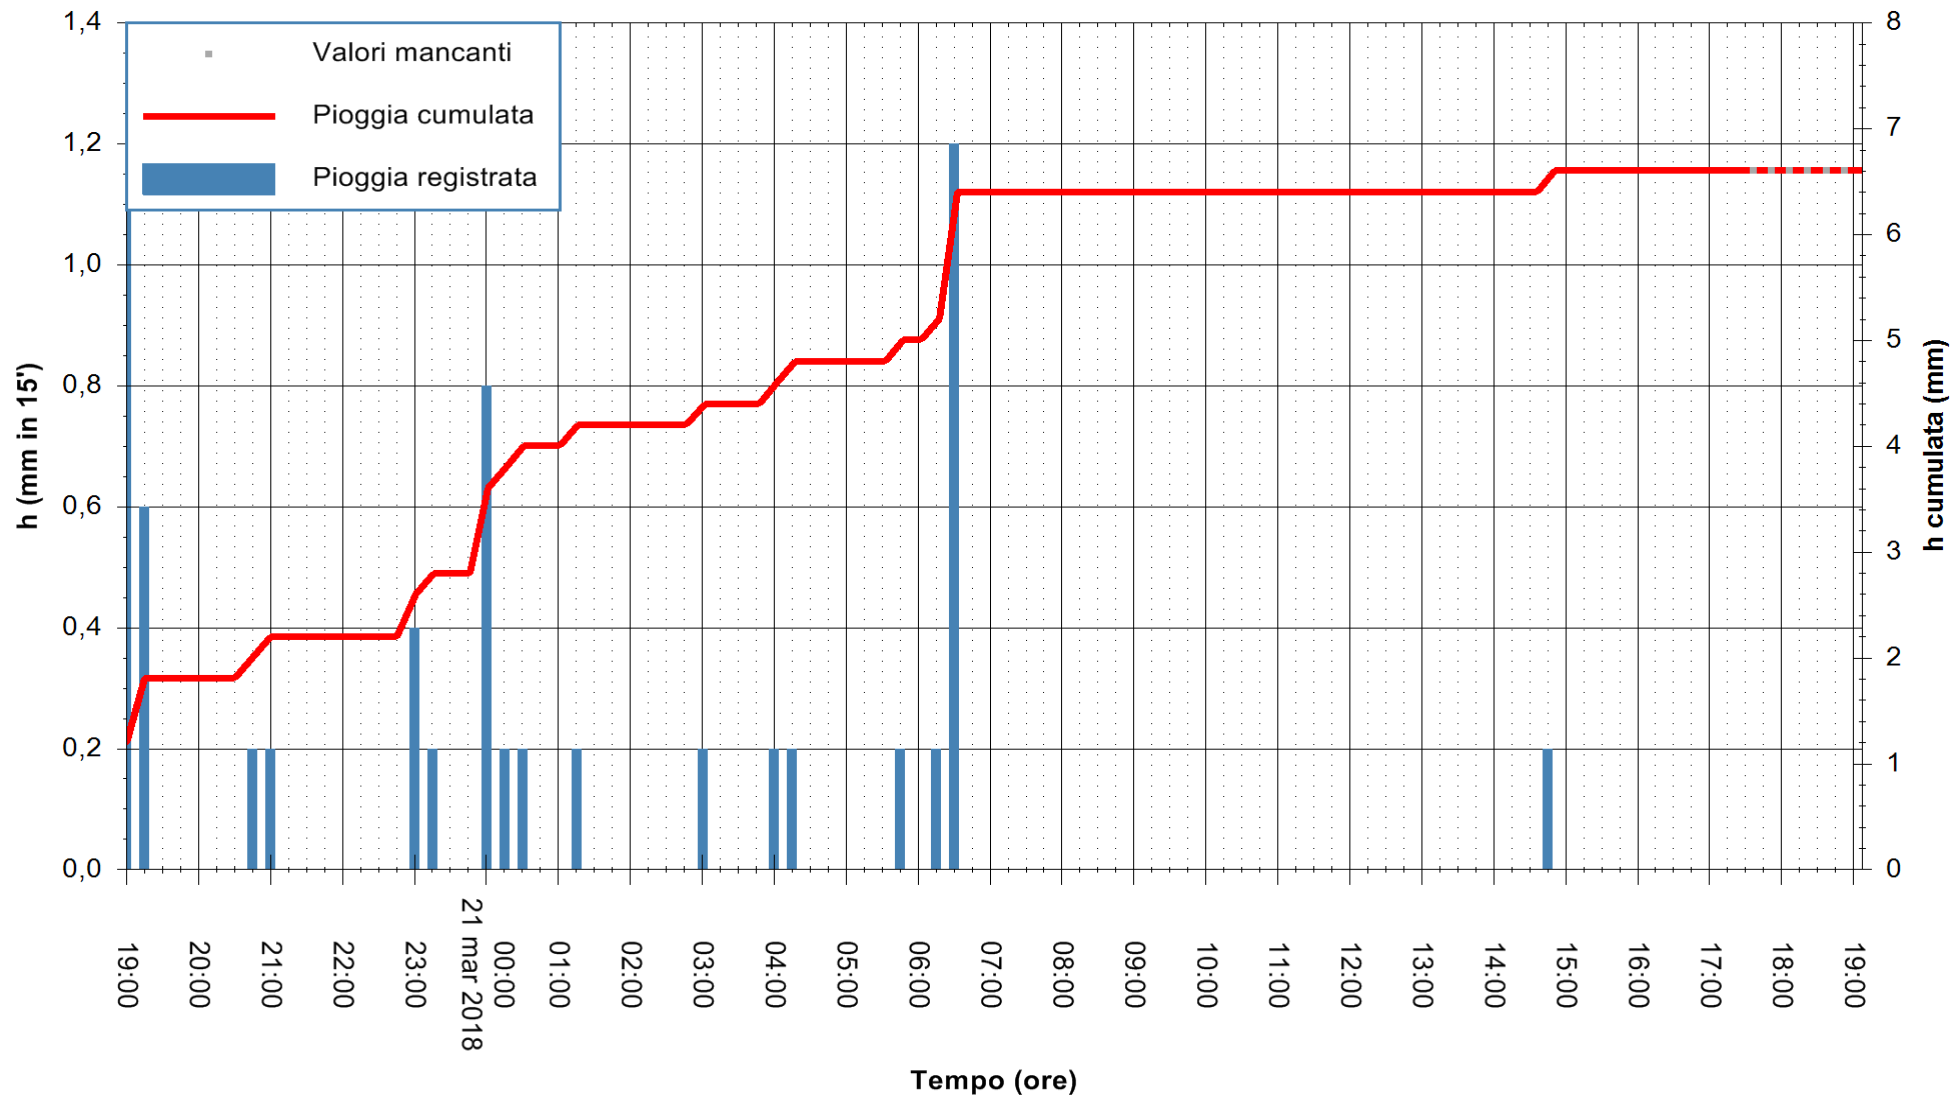

ARPAS
 F.to il Dirigente Responsabile
 Dott. Giuseppe Bianco

REGIONE AUTONOMA DE SARDIGNA
 REGIONE AUTONOMA DELLA SARDEGNA

Stazione pluviometrica Aglientu
 Area AGLIENTU
 Pioggia registrata nelle ultime 24 ore
 Estrazione dati delle ore 18:07 del 21/03/2018
 Ultimo dato disponibile: 21/03/2018 alle 17:30

ARPAS
 F.to il Dirigente Responsabile
 Dott. Giuseppe Bianco

REGIONE AUTÒNOMA DE SARDIGNA
 REGIONE AUTONOMA DELLA SARDEGNA

Stazione pluviometrica Paduledda
 Area PADULEDDA
 Pioggia registrata nelle ultime 24 ore
 Estrazione dati delle ore 18:07 del 21/03/2018
 Ultimo dato disponibile: 21/03/2018 alle 17:30

ARPAS
 F.to il Dirigente Responsabile
 Dott. Giuseppe Bianco

REGIONE AUTONOMA DE SARDIGNA
 REGIONE AUTONOMA DELLA SARDEGNA

Stazione pluviometrica La Maddalena
 Area PUNTA CHIARA
 Pioggia registrata nelle ultime 24 ore
 Estrazione dati delle ore 18:07 del 21/03/2018
 Ultimo dato disponibile: 21/03/2018 alle 17:30