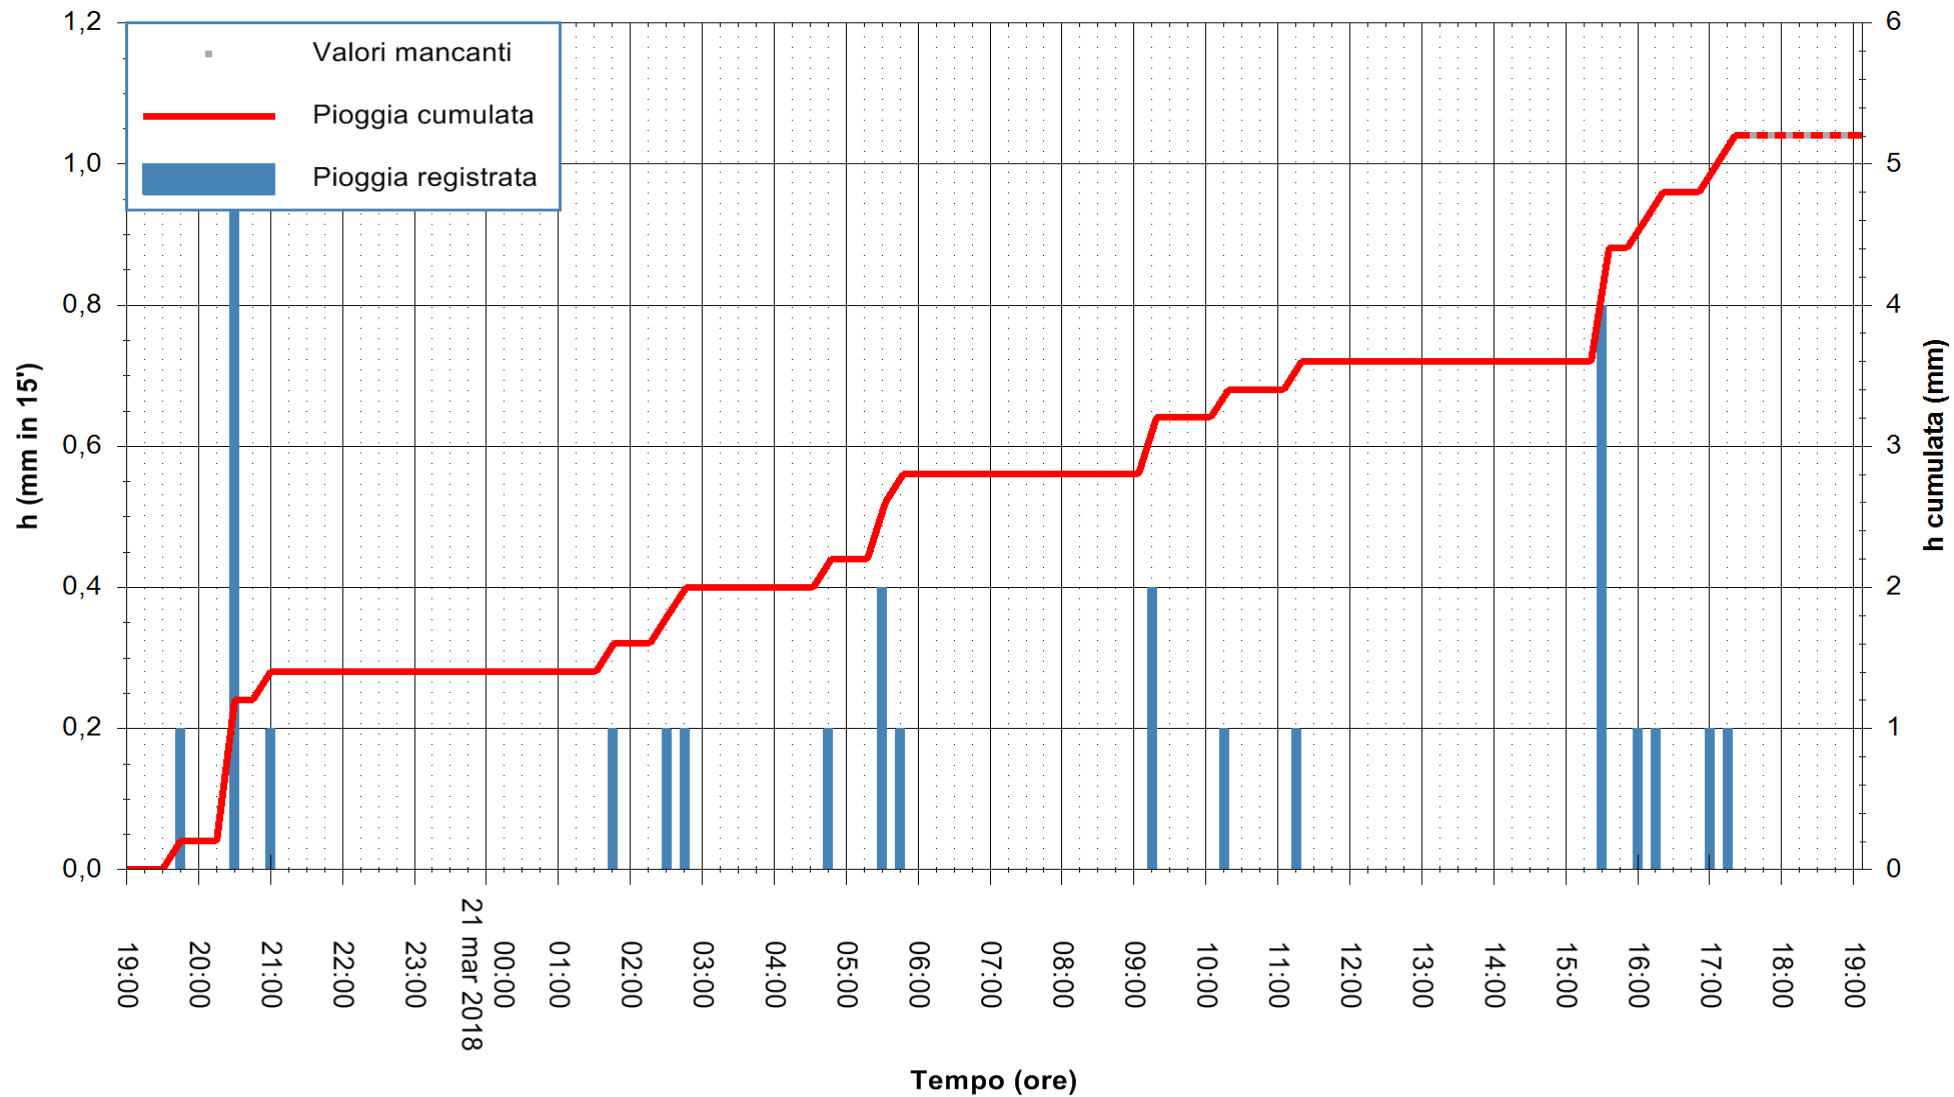

Stazione pluviometrica Oschiri
Area PISCHINAS
Pioggia registrata nelle ultime 24 ore
Estrazione dati delle ore 18:07 del 21/03/2018
Ultimo dato disponibile: 21/03/2018 alle 17:30

ARPAS
F.to il Dirigente Responsabile
Dott. Giuseppe Bianco

REGIONE AUTÒNOMA DE SARDIGNA
REGIONE AUTONOMA DELLA SARDEGNA

Stazione pluviometrica Fluminimannu a Decimomannu
 Area DECIMOMANNU
 Pioggia registrata nelle ultime 24 ore
 Estrazione dati delle ore 18:07 del 21/03/2018
 Ultimo dato disponibile: 21/03/2018 alle 17:30

ARPAS
 F.to il Dirigente Responsabile
 Dott. Giuseppe Bianco

REGIONE AUTÒNOMA DE SARDIGNA
 REGIONE AUTONOMA DELLA SARDEGNA

Stazione pluviometrica Mannu di Porto Torres
 Area PONTE MOLINU
 Pioggia registrata nelle ultime 24 ore
 Estrazione dati delle ore 18:07 del 21/03/2018
 Ultimo dato disponibile: 21/03/2018 alle 17:30