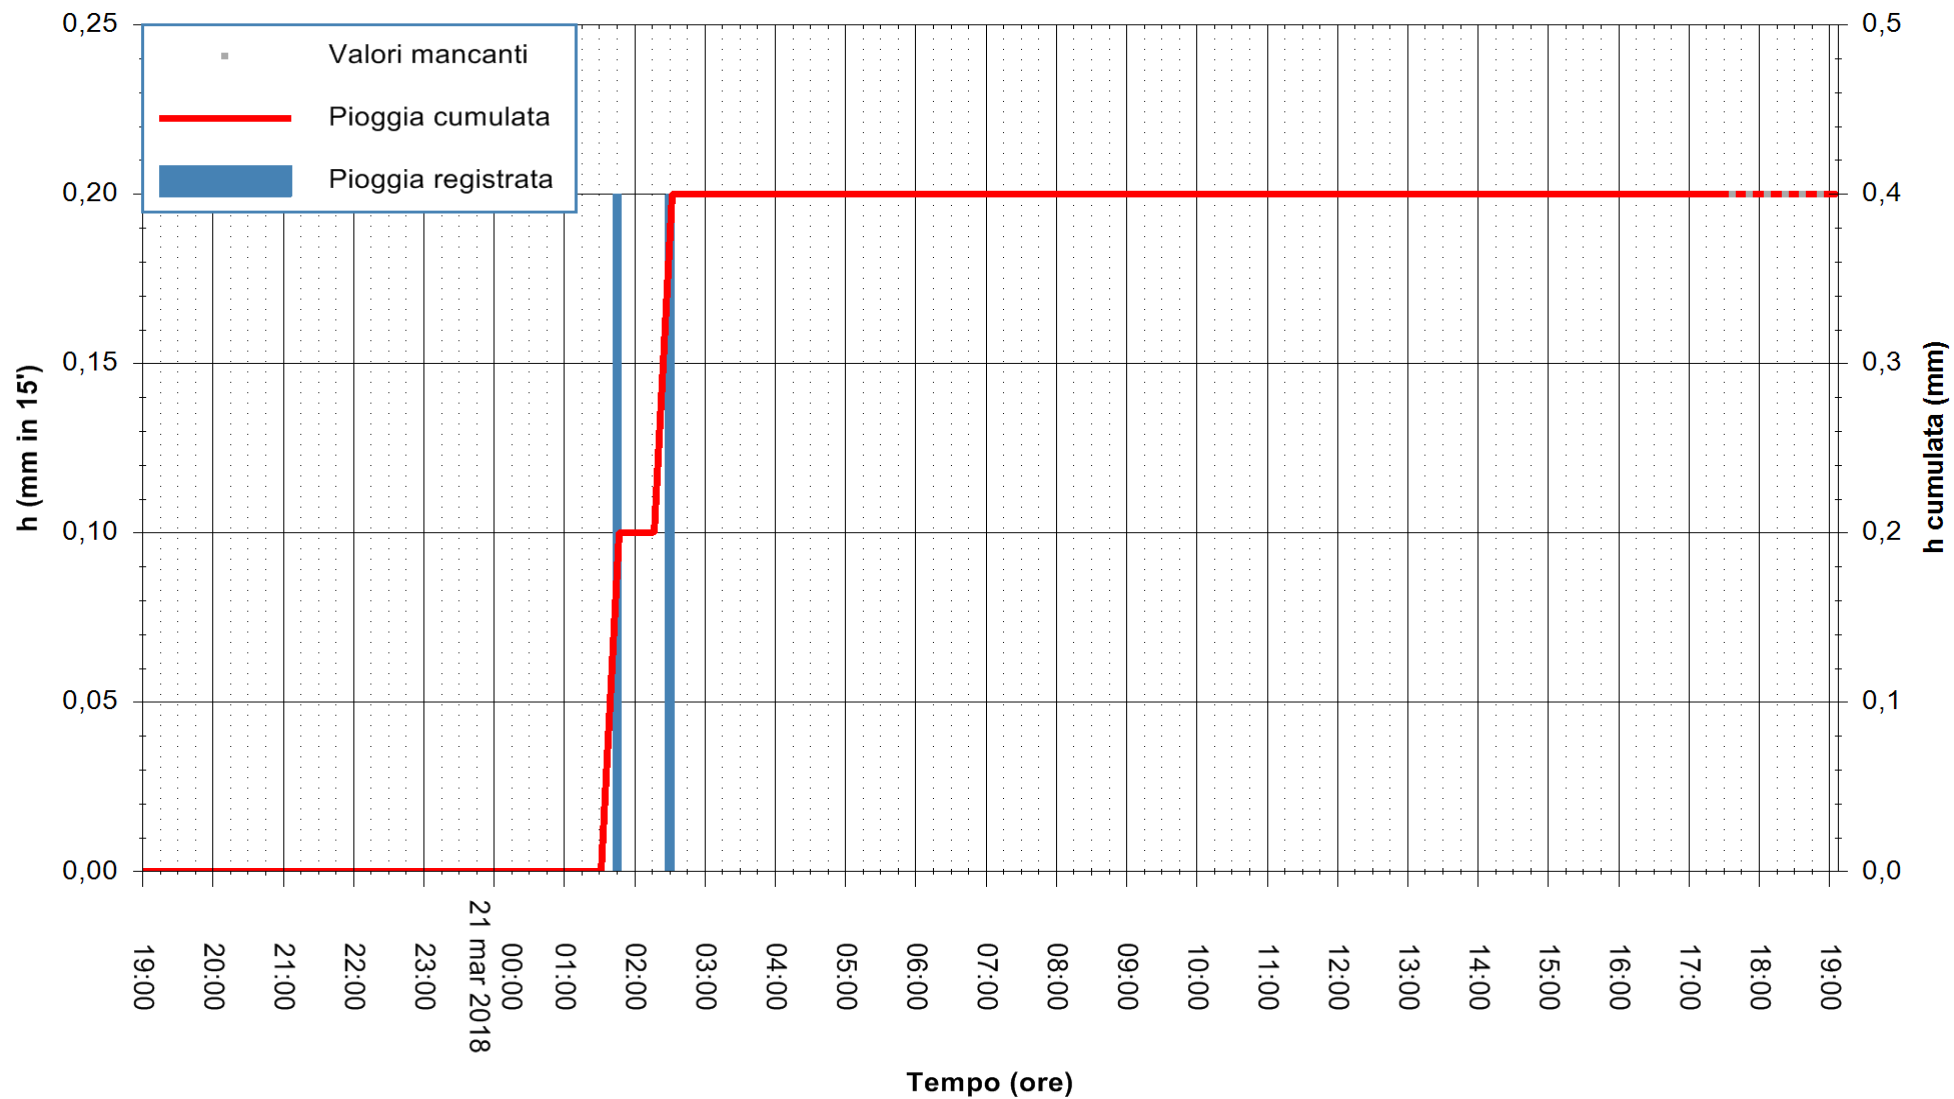

ARPAS
 F.to il Dirigente Responsabile
 Dott. Giuseppe Bianco

REGIONE AUTONOMA DE SARDIGNA
 REGIONE AUTONOMA DELLA SARDEGNA

Stazione pluviometrica La Maddalena
 Area PUNTA CHIARA
 Pioggia registrata nelle ultime 24 ore
 Estrazione dati delle ore 18:07 del 21/03/2018
 Ultimo dato disponibile: 21/03/2018 alle 17:30