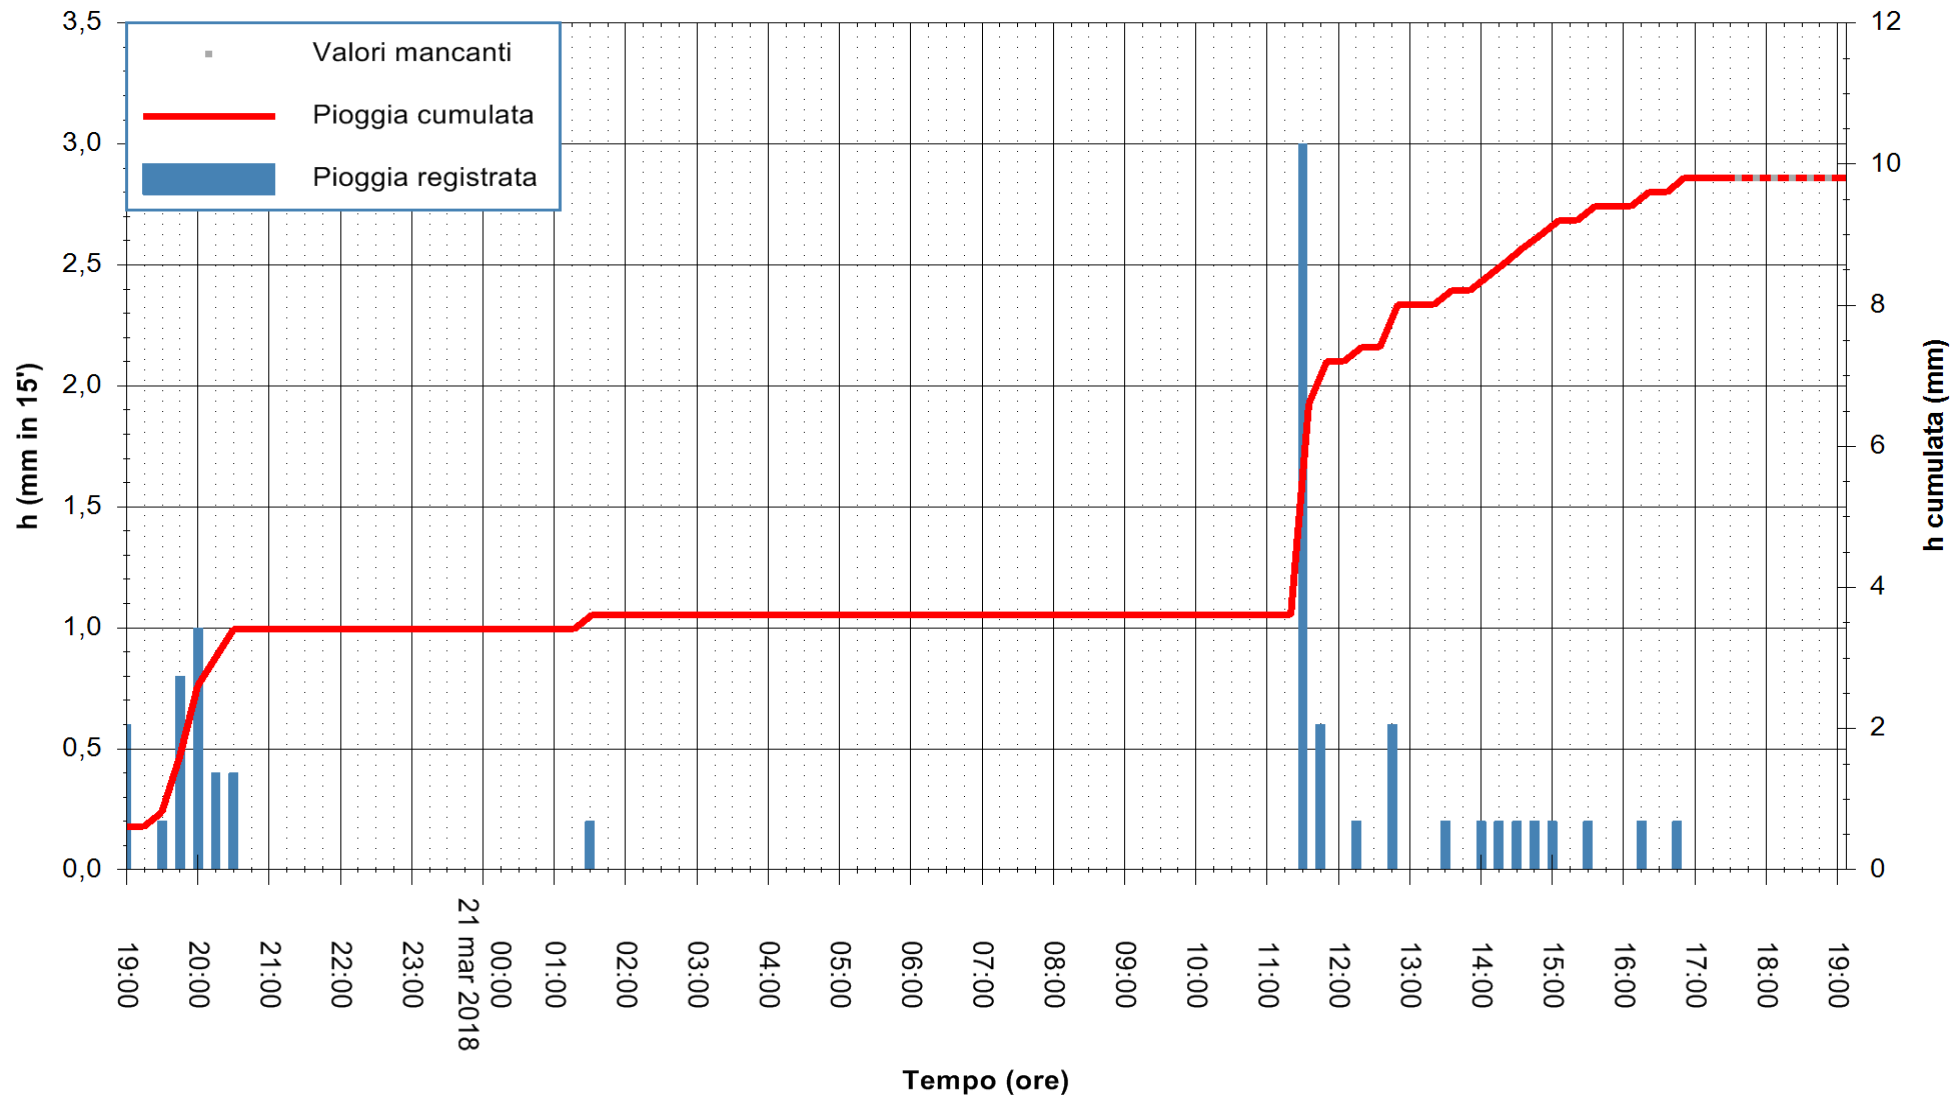

ARPAS
 F.to il Dirigente Responsabile
 Dott. Giuseppe Bianco

REGIONE AUTONOMA DE SARDIGNA
 REGIONE AUTONOMA DELLA SARDEGNA

Stazione pluviometrica Aglientu
 Area AGLIENTU
 Pioggia registrata nelle ultime 24 ore
 Estrazione dati delle ore 18:07 del 21/03/2018
 Ultimo dato disponibile: 21/03/2018 alle 17:30

ARPAS
 F.to il Dirigente Responsabile
 Dott. Giuseppe Bianco

REGIONE AUTÒNOMA DE SARDIGNA
 REGIONE AUTONOMA DELLA SARDEGNA

Stazione pluviometrica Paduledda
 Area PADULEDDA
 Pioggia registrata nelle ultime 24 ore
 Estrazione dati delle ore 18:07 del 21/03/2018
 Ultimo dato disponibile: 21/03/2018 alle 17:30

ARPAS
 F.to il Dirigente Responsabile
 Dott. Giuseppe Bianco

REGIONE AUTONOMA DE SARDIGNA
 REGIONE AUTONOMA DELLA SARDEGNA

Stazione pluviometrica La Maddalena
 Area PUNTA CHIARA
 Pioggia registrata nelle ultime 24 ore
 Estrazione dati delle ore 18:07 del 21/03/2018
 Ultimo dato disponibile: 21/03/2018 alle 17:30