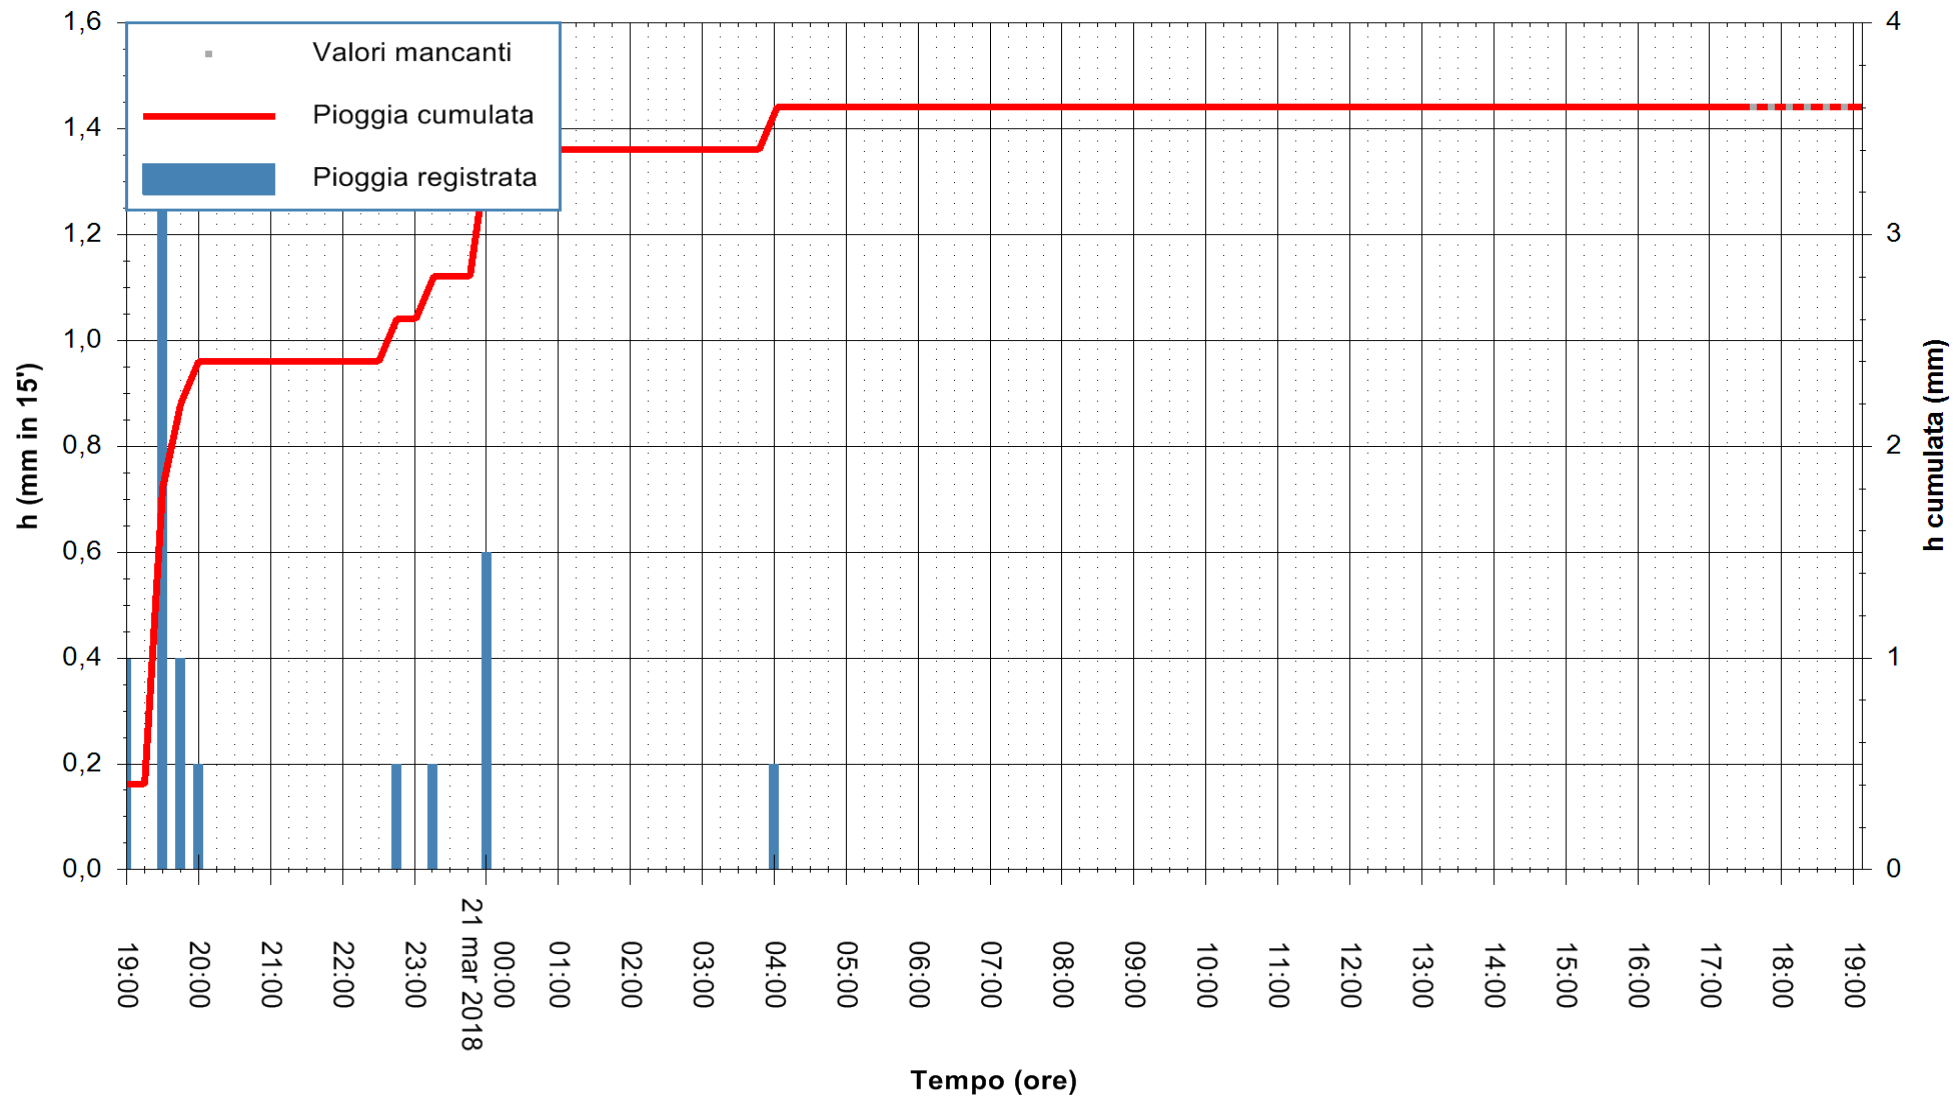

ARPAS
 F.to il Dirigente Responsabile
 Dott. Giuseppe Bianco

REGIONE AUTÒNOMA DE SARDIGNA
 REGIONE AUTONOMA DELLA SARDEGNA

Stazione pluviometrica Ossoni
 Area MONTE OSSONI
 Pioggia registrata nelle ultime 24 ore
 Estrazione dati delle ore 18:07 del 21/03/2018
 Ultimo dato disponibile: 21/03/2018 alle 17:30

ARPAS
 F.to il Dirigente Responsabile
 Dott. Giuseppe Bianco

REGIONE AUTÒNOMA DE SARDIGNA
 REGIONE AUTONOMA DELLA SARDEGNA

Stazione pluviometrica Punta Sebera
 Area PUNTA SEBERA
 Pioggia registrata nelle ultime 24 ore
 Estrazione dati delle ore 18:07 del 21/03/2018
 Ultimo dato disponibile: 21/03/2018 alle 17:30