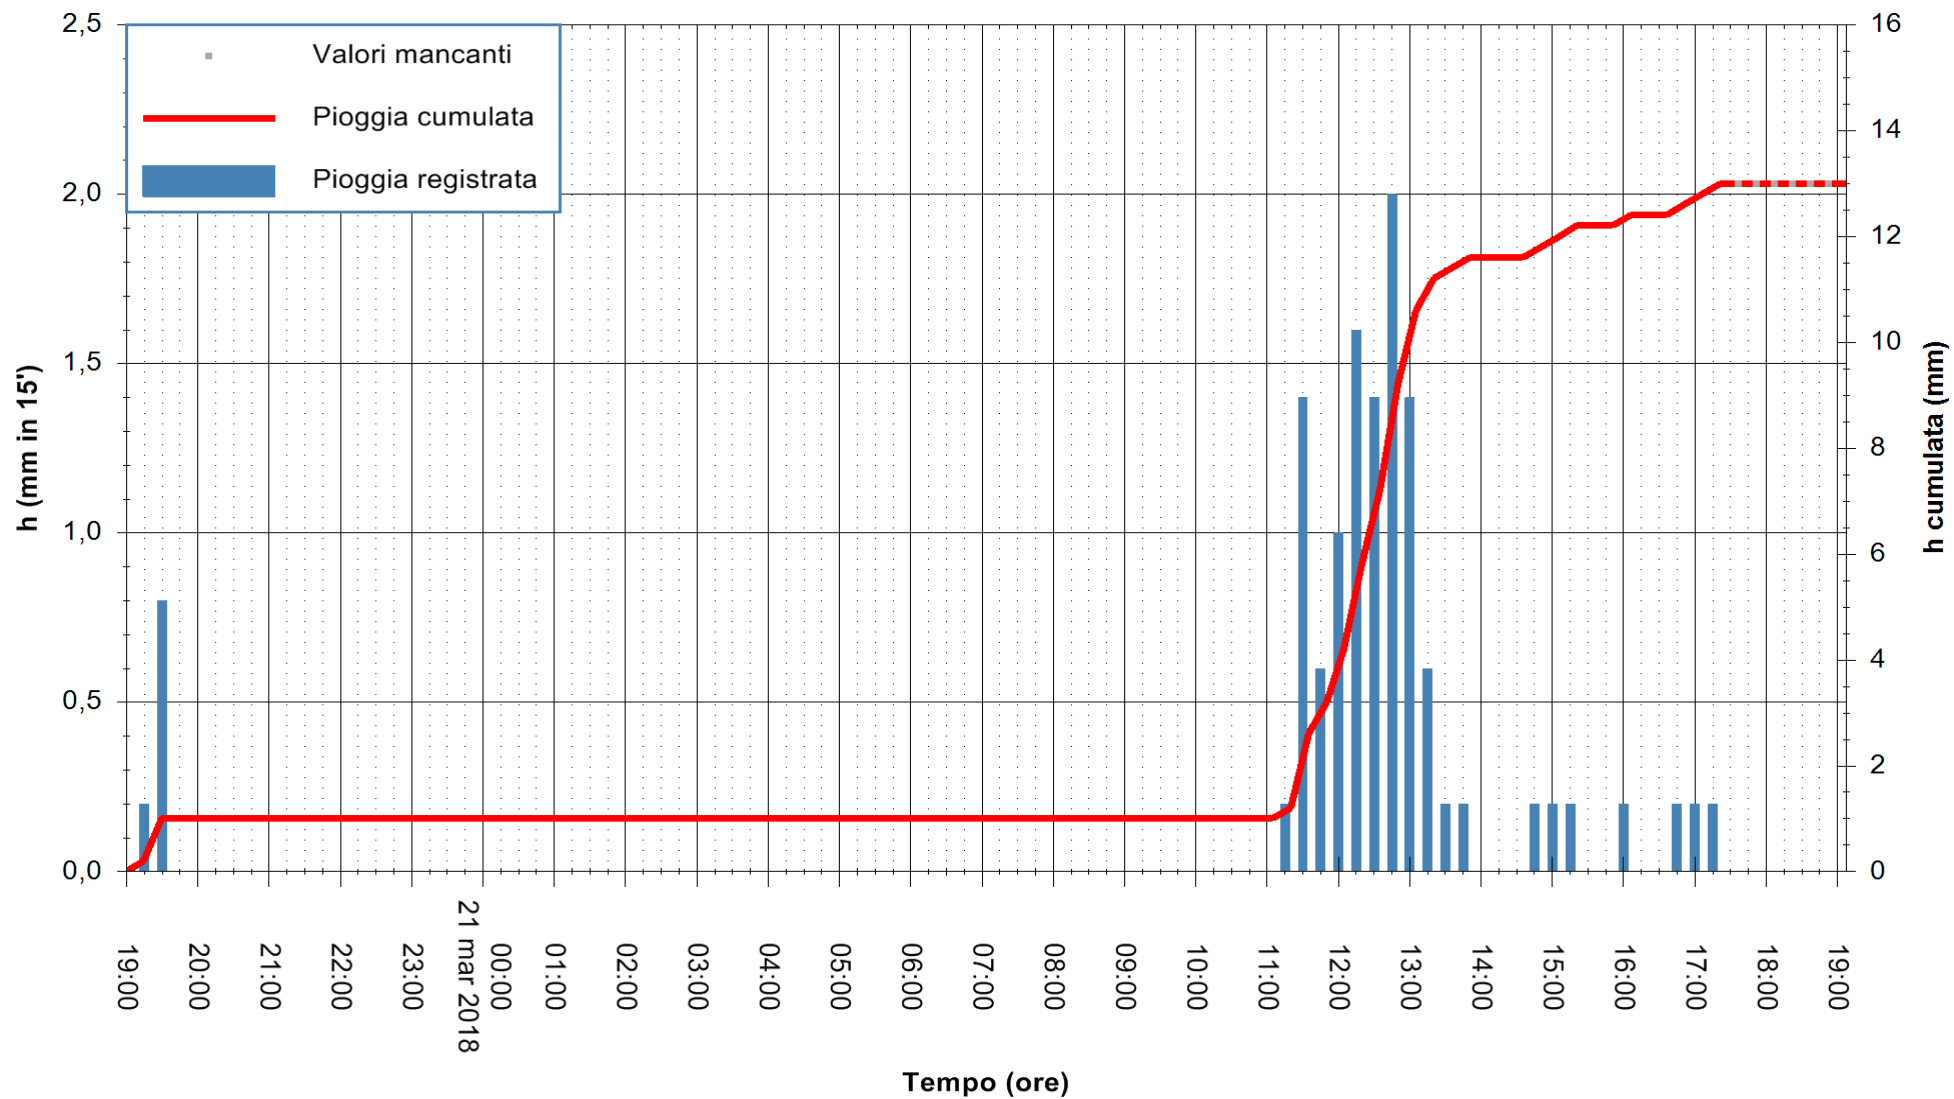

ARPAS
 F.to il Dirigente Responsabile
 Dott. Giuseppe Bianco

REGIONE AUTONOMA DE SARDIGNA
 REGIONE AUTONOMA DELLA SARDEGNA

Stazione pluviometrica Aglientu
 Area AGLIENTU
 Pioggia registrata nelle ultime 24 ore
 Estrazione dati delle ore 18:07 del 21/03/2018
 Ultimo dato disponibile: 21/03/2018 alle 17:30

ARPAS
 F.to il Dirigente Responsabile
 Dott. Giuseppe Bianco

REGIONE AUTÒNOMA DE SARDIGNA
 REGIONE AUTONOMA DELLA SARDEGNA

Stazione pluviometrica Paduledda
 Area PADULEDDA
 Pioggia registrata nelle ultime 24 ore
 Estrazione dati delle ore 18:07 del 21/03/2018
 Ultimo dato disponibile: 21/03/2018 alle 17:30