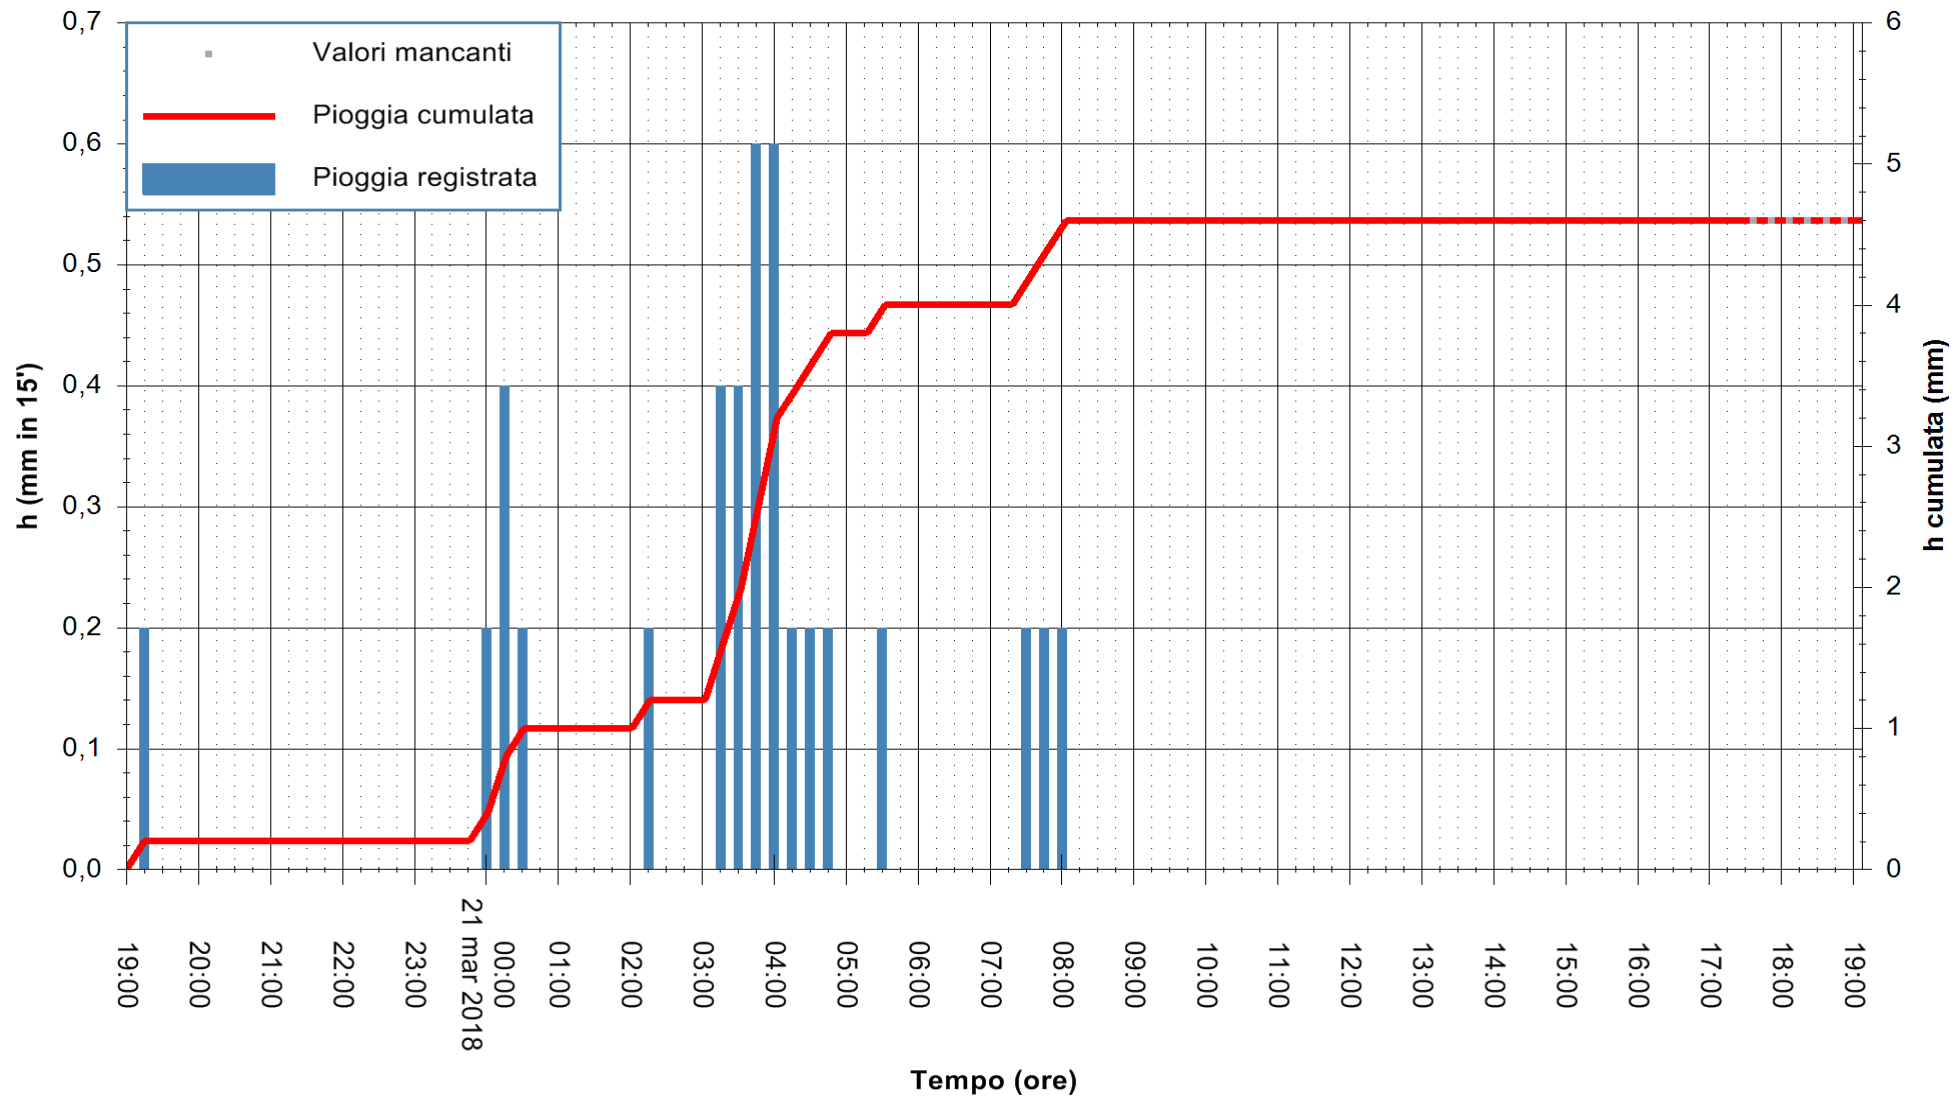

REGIONE AUTÒNOMA DE SARDIGNA
REGIONE AUTONOMA DELLA SARDEGNA

Stazione pluviometrica Fluminimannu a Decimomannu
 Area DECIMOMANNU
 Pioggia registrata nelle ultime 24 ore
 Estrazione dati delle ore 18:07 del 21/03/2018
 Ultimo dato disponibile: 21/03/2018 alle 17:30

ARPAS
 F.to il Dirigente Responsabile
 Dott. Giuseppe Bianco

REGIONE AUTÒNOMA DE SARDIGNA
 REGIONE AUTONOMA DELLA SARDEGNA

Stazione pluviometrica Mannu di Porto Torres
 Area PONTE MOLINU
 Pioggia registrata nelle ultime 24 ore
 Estrazione dati delle ore 18:07 del 21/03/2018
 Ultimo dato disponibile: 21/03/2018 alle 17:30

ARPAS
 F.to il Dirigente Responsabile
 Dott. Giuseppe Bianco

REGIONE AUTÒNOMA DE SARDIGNA
 REGIONE AUTONOMA DELLA SARDEGNA

Stazione pluviometrica Pianu
 Area PIANU 15
 Pioggia registrata nelle ultime 24 ore
 Estrazione dati delle ore 18:07 del 21/03/2018
 Ultimo dato disponibile: 21/03/2018 alle 17:30