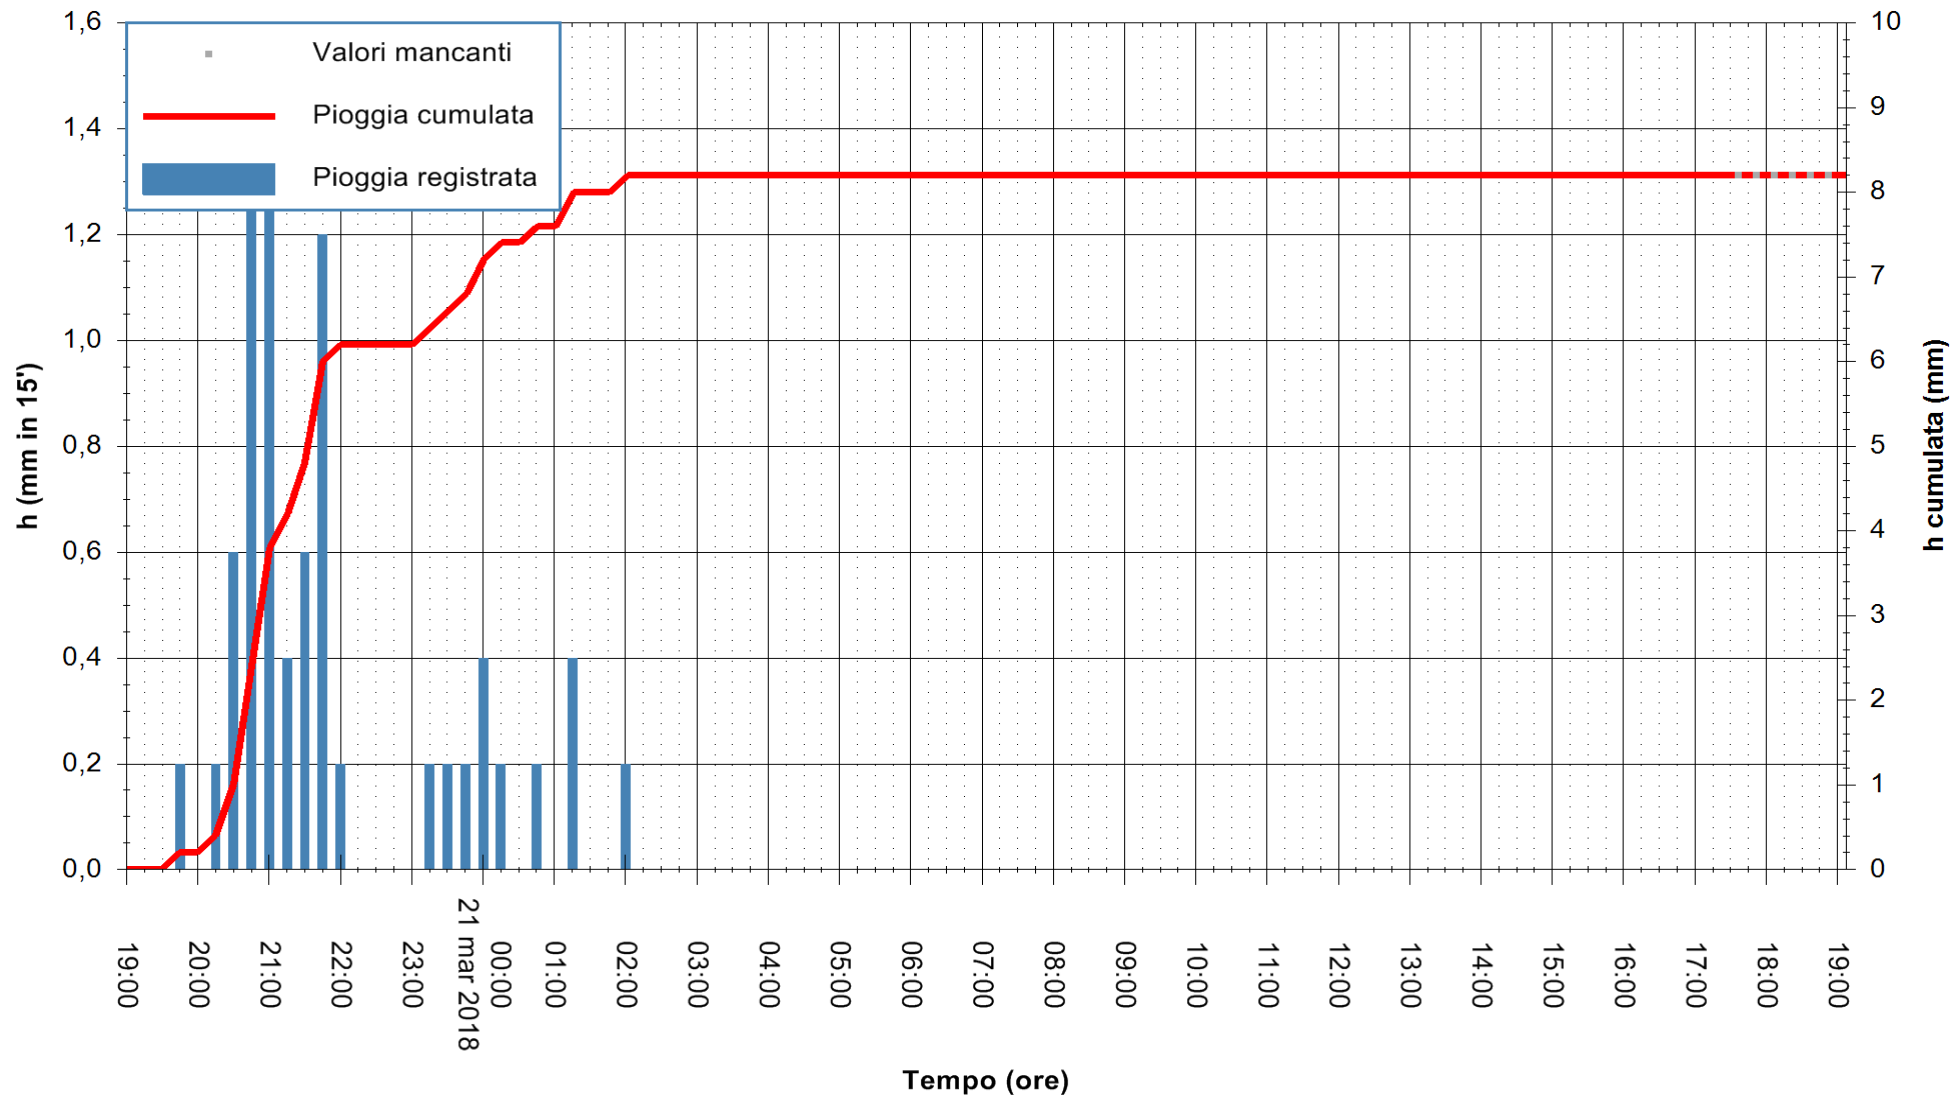

Stazione pluviometrica La Maddalena
Area PUNTA CHIARA
Pioggia registrata nelle ultime 24 ore
Estrazione dati delle ore 18:07 del 21/03/2018
Ultimo dato disponibile: 21/03/2018 alle 17:30

ARPAS
F.to il Dirigente Responsabile
Dott. Giuseppe Bianco

REGIONE AUTÒNOMA DE SARDIGNA
REGIONE AUTONOMA DELLA SARDEGNA