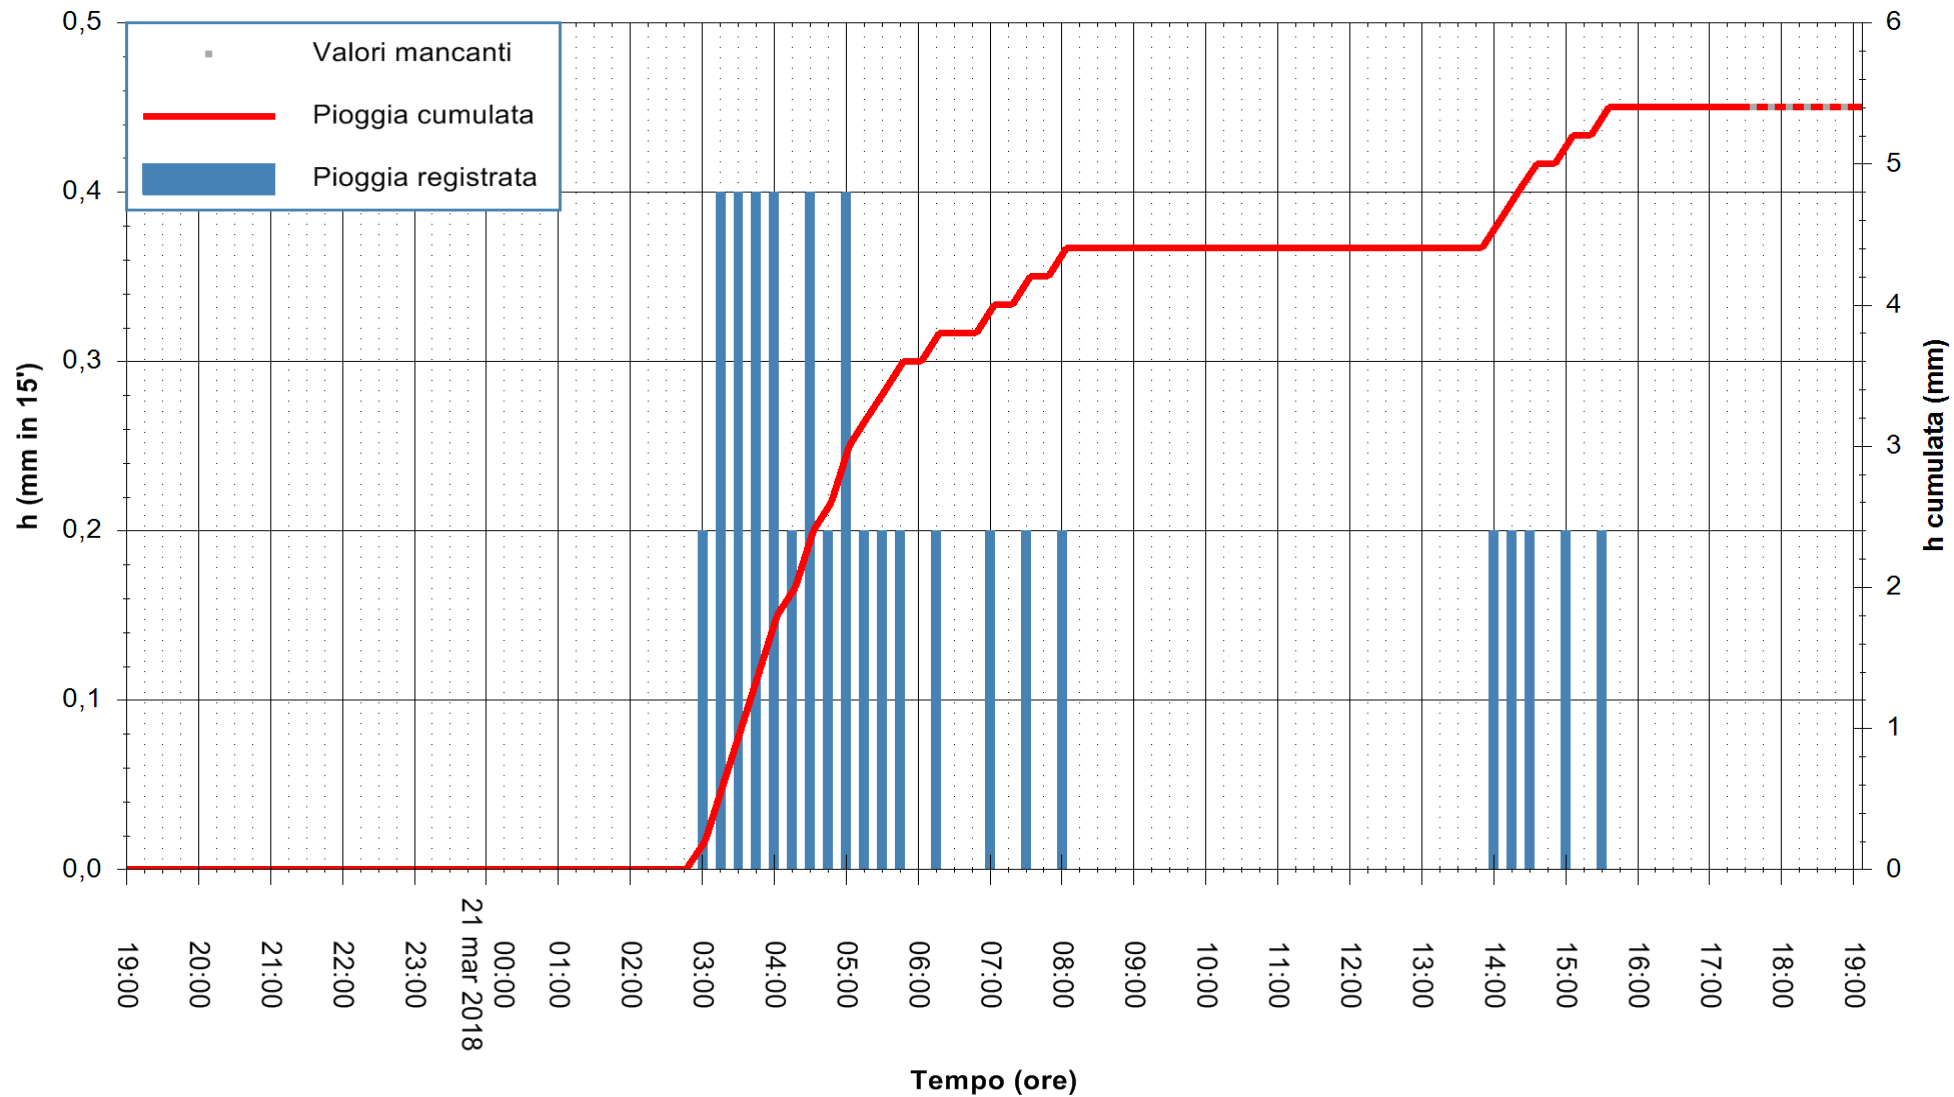

Stazione pluviometrica Oschiri
Area PISCHINAS
Pioggia registrata nelle ultime 24 ore
Estrazione dati delle ore 18:07 del 21/03/2018
Ultimo dato disponibile: 21/03/2018 alle 17:30

ARPAS
F.to il Dirigente Responsabile
Dott. Giuseppe Bianco

REGIONE AUTÒNOMA DE SARDIGNA
REGIONE AUTONOMA DELLA SARDEGNA

Stazione pluviometrica Fluminimannu a Decimomannu
 Area DECIMOMANNU
 Pioggia registrata nelle ultime 24 ore
 Estrazione dati delle ore 18:07 del 21/03/2018
 Ultimo dato disponibile: 21/03/2018 alle 17:30

ARPAS
 F.to il Dirigente Responsabile
 Dott. Giuseppe Bianco

REGIONE AUTÒNOMA DE SARDIGNA
 REGIONE AUTONOMA DELLA SARDEGNA

Stazione pluviometrica Mannu di Porto Torres
 Area PONTE MOLINU
 Pioggia registrata nelle ultime 24 ore
 Estrazione dati delle ore 18:07 del 21/03/2018
 Ultimo dato disponibile: 21/03/2018 alle 17:30