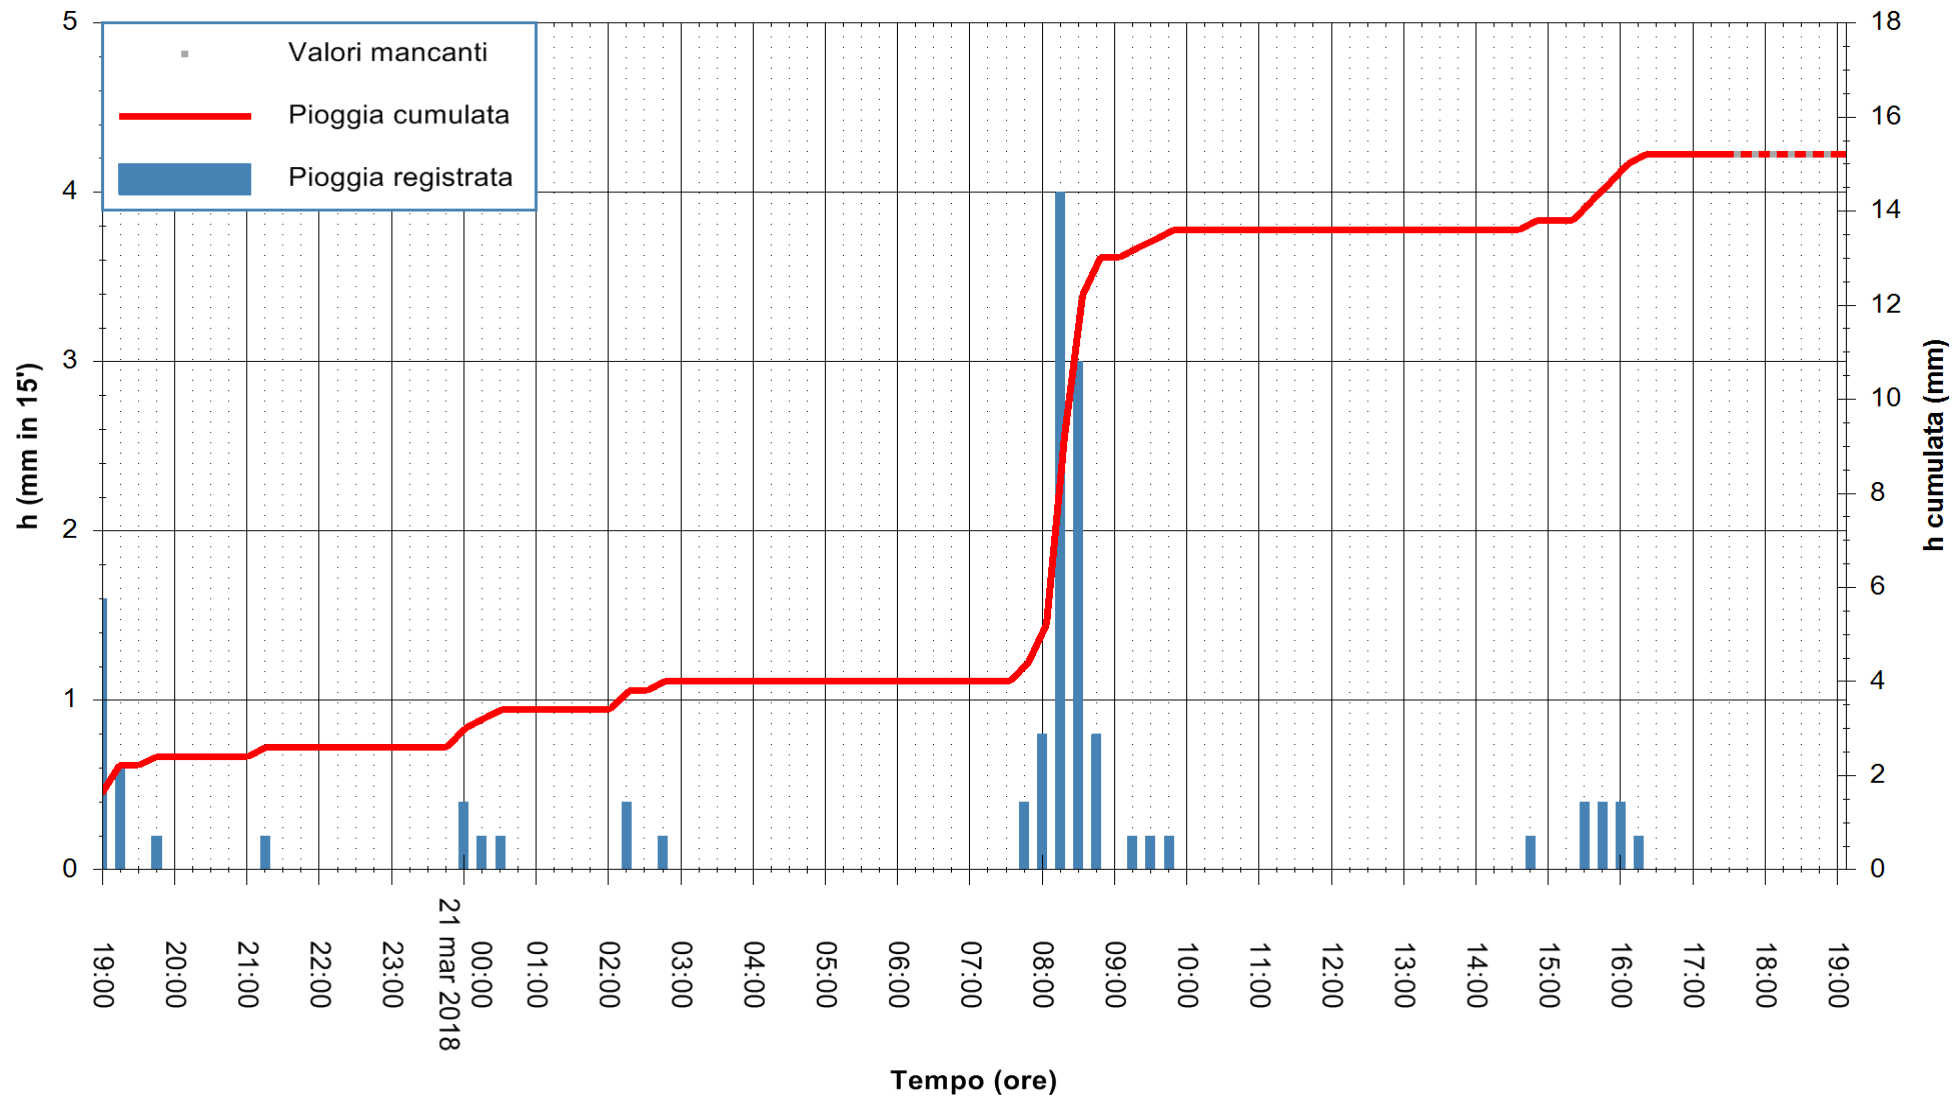

ARPAS
 F.to il Dirigente Responsabile
 Dott. Giuseppe Bianco

REGIONE AUTÒNOMA DE SARDIGNA
 REGIONE AUTONOMA DELLA SARDEGNA

Stazione pluviometrica Punta Sebera
 Area PUNTA SEBERA
 Pioggia registrata nelle ultime 24 ore
 Estrazione dati delle ore 18:07 del 21/03/2018
 Ultimo dato disponibile: 21/03/2018 alle 17:30

ARPAS
 F.to il Dirigente Responsabile
 Dott. Giuseppe Bianco

REGIONE AUTÒNOMA DE SARDIGNA
 REGIONE AUTONOMA DELLA SARDEGNA

Stazione pluviometrica Mamone
 Area MAMONE
 Pioggia registrata nelle ultime 24 ore
 Estrazione dati delle ore 18:07 del 21/03/2018
 Ultimo dato disponibile: 21/03/2018 alle 17:30