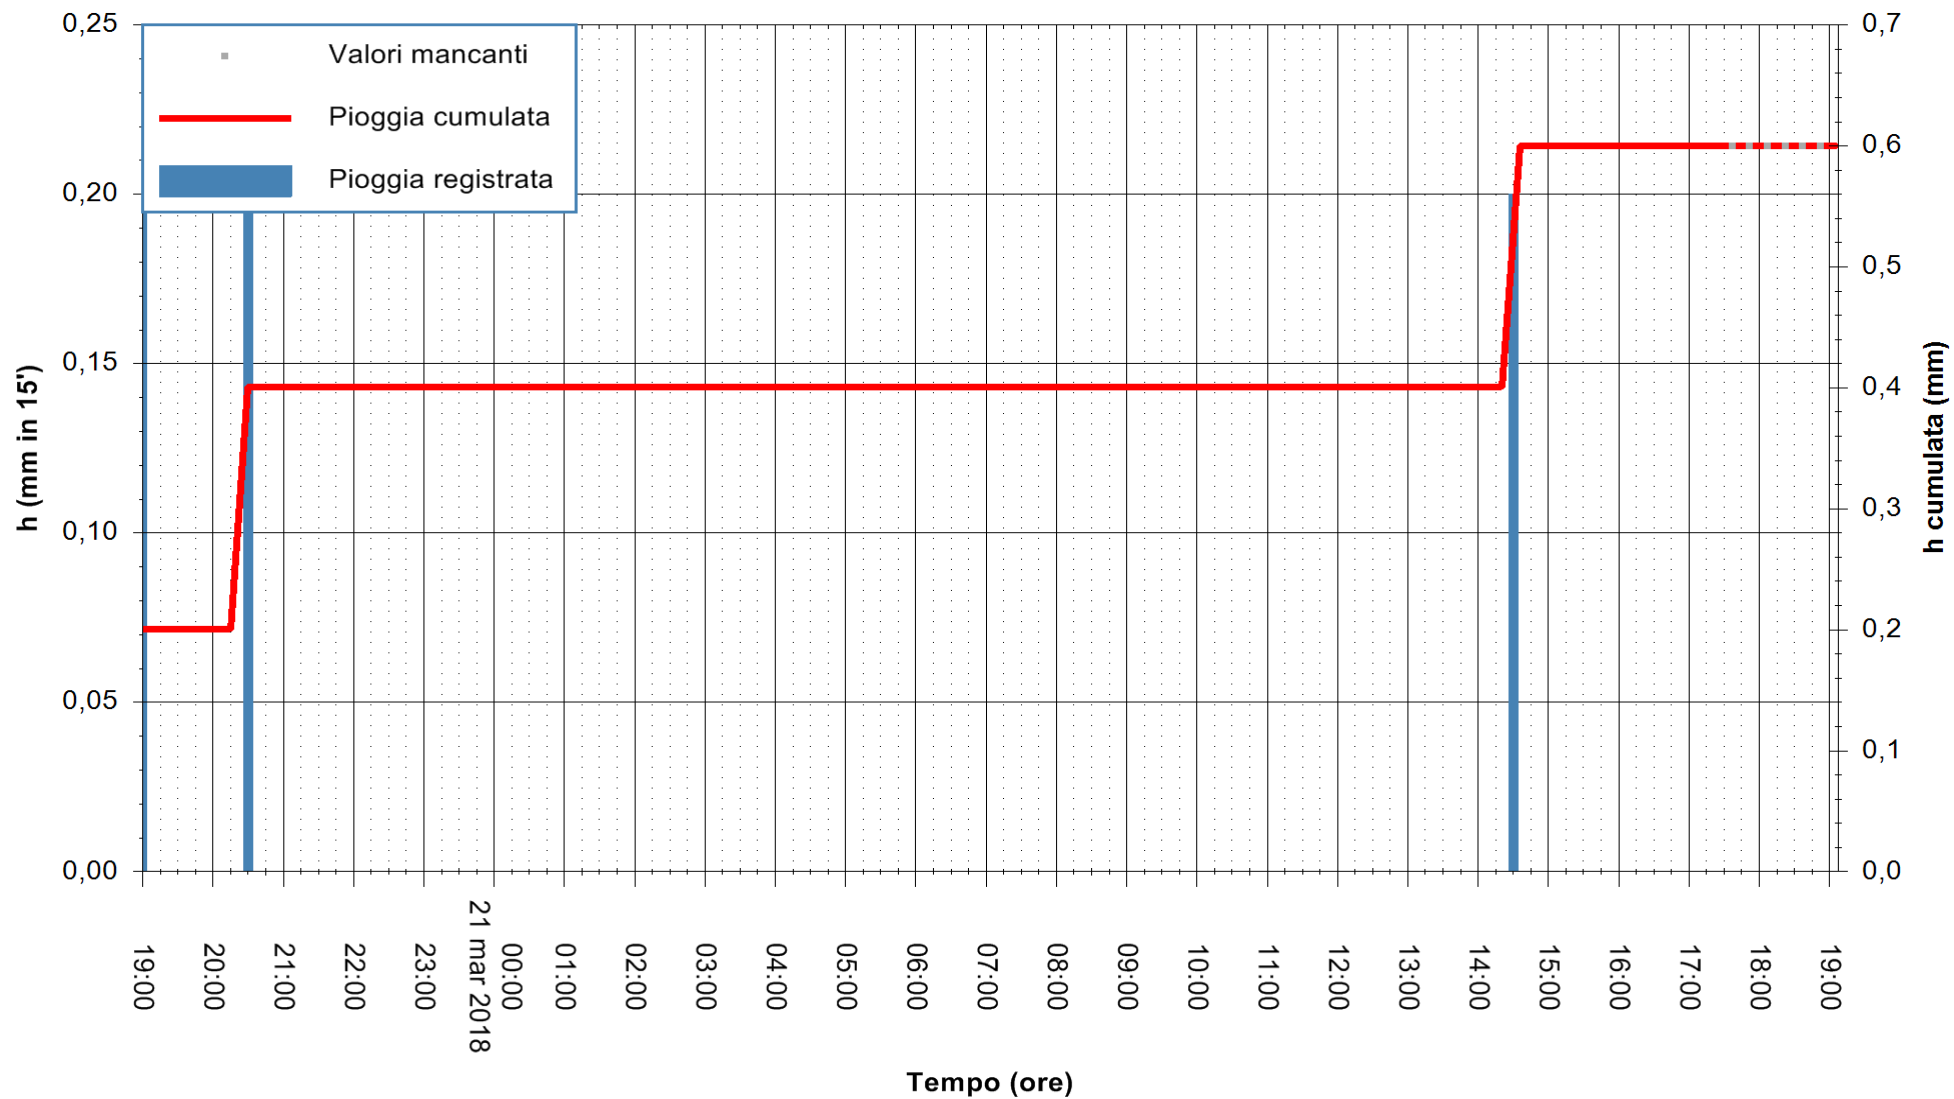

ARPAS
 F.to il Dirigente Responsabile
 Dott. Giuseppe Bianco

REGIONE AUTÒNOMA DE SARDIGNA
 REGIONE AUTONOMA DELLA SARDEGNA

Stazione pluviometrica Paduledda
 Area PADULEDDA
 Pioggia registrata nelle ultime 24 ore
 Estrazione dati delle ore 18:07 del 21/03/2018
 Ultimo dato disponibile: 21/03/2018 alle 17:30

ARPAS
 F.to il Dirigente Responsabile
 Dott. Giuseppe Bianco

REGIONE AUTONOMA DE SARDIGNA
 REGIONE AUTONOMA DELLA SARDEGNA

Stazione pluviometrica La Maddalena
 Area PUNTA CHIARA
 Pioggia registrata nelle ultime 24 ore
 Estrazione dati delle ore 18:07 del 21/03/2018
 Ultimo dato disponibile: 21/03/2018 alle 17:30