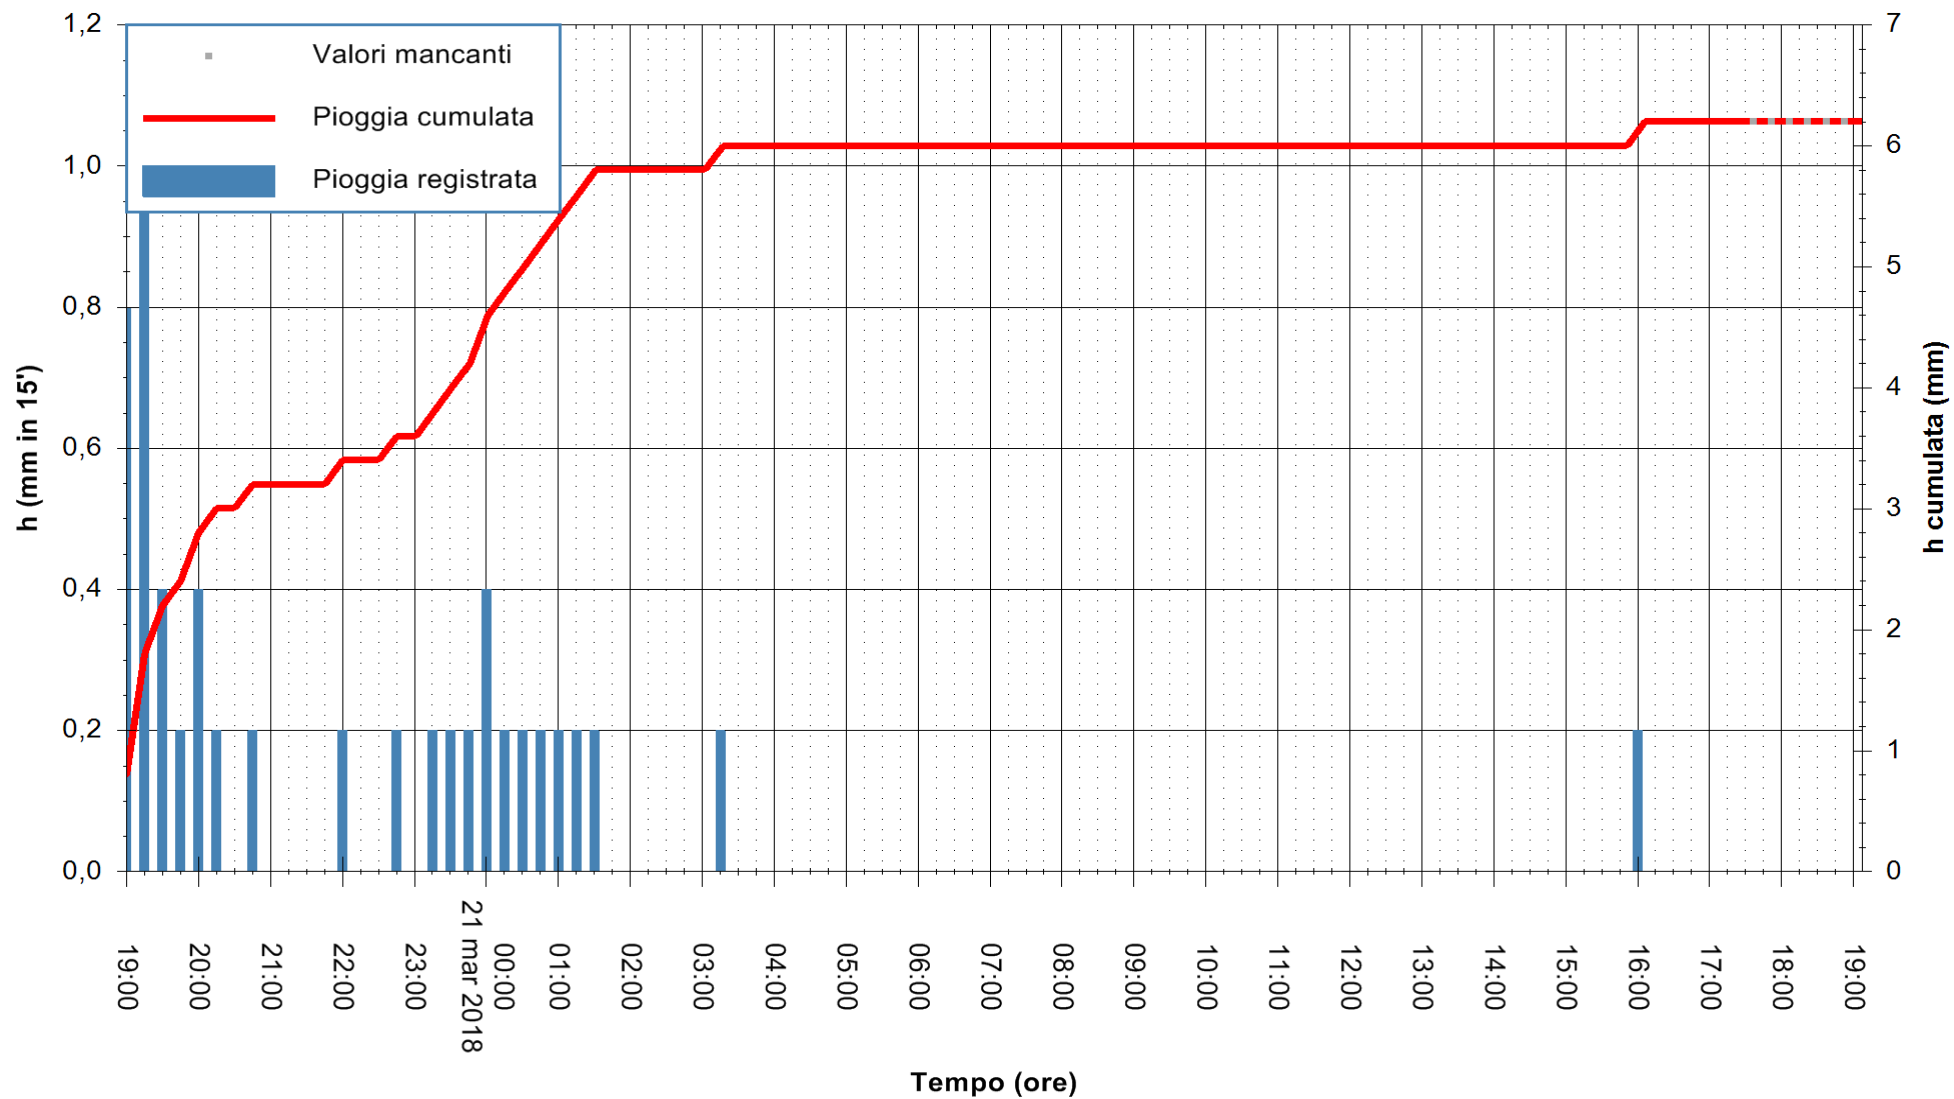

Stazione pluviometrica Oschiri
Area PISCHINAS
Pioggia registrata nelle ultime 24 ore
Estrazione dati delle ore 18:07 del 21/03/2018
Ultimo dato disponibile: 21/03/2018 alle 17:30

ARPAS
F.to il Dirigente Responsabile
Dott. Giuseppe Bianco

REGIONE AUTÒNOMA DE SARDIGNA
REGIONE AUTONOMA DELLA SARDEGNA

Stazione pluviometrica Fluminimannu a Decimomannu
 Area DECIMOMANNU
 Pioggia registrata nelle ultime 24 ore
 Estrazione dati delle ore 18:07 del 21/03/2018
 Ultimo dato disponibile: 21/03/2018 alle 17:30

ARPAS
 F.to il Dirigente Responsabile
 Dott. Giuseppe Bianco

REGIONE AUTÒNOMA DE SARDIGNA
 REGIONE AUTONOMA DELLA SARDEGNA

Stazione pluviometrica Mannu di Porto Torres
 Area PONTE MOLINU
 Pioggia registrata nelle ultime 24 ore
 Estrazione dati delle ore 18:07 del 21/03/2018
 Ultimo dato disponibile: 21/03/2018 alle 17:30