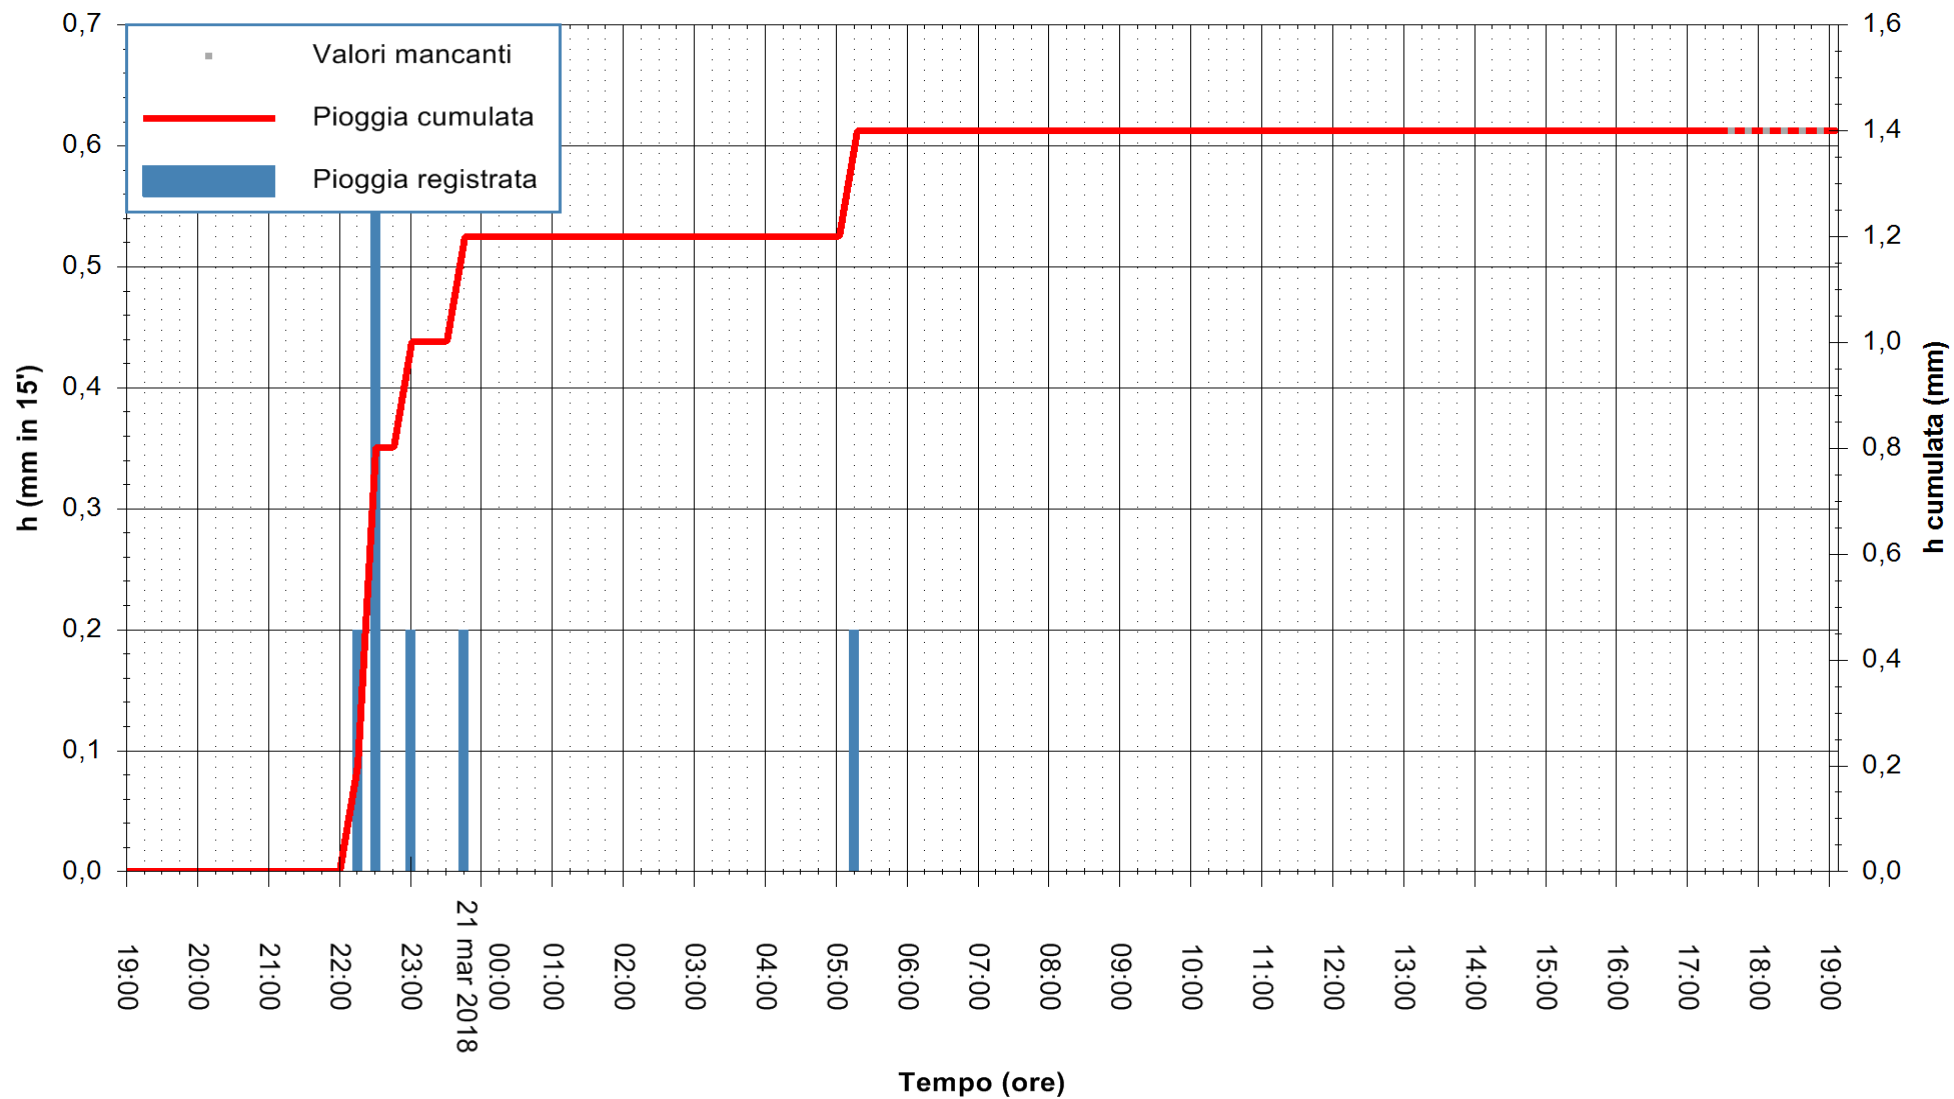

ARPAS
 F.to il Dirigente Responsabile
 Dott. Giuseppe Bianco

REGIONE AUTÒNOMA DE SARDIGNA
 REGIONE AUTONOMA DELLA SARDEGNA

Stazione pluviometrica Paduledda
 Area PADULEDDA
 Pioggia registrata nelle ultime 24 ore
 Estrazione dati delle ore 18:07 del 21/03/2018
 Ultimo dato disponibile: 21/03/2018 alle 17:30

ARPAS
 F.to il Dirigente Responsabile
 Dott. Giuseppe Bianco

REGIONE AUTONOMA DE SARDIGNA
 REGIONE AUTONOMA DELLA SARDEGNA

Stazione pluviometrica La Maddalena
 Area PUNTA CHIARA
 Pioggia registrata nelle ultime 24 ore
 Estrazione dati delle ore 18:07 del 21/03/2018
 Ultimo dato disponibile: 21/03/2018 alle 17:30