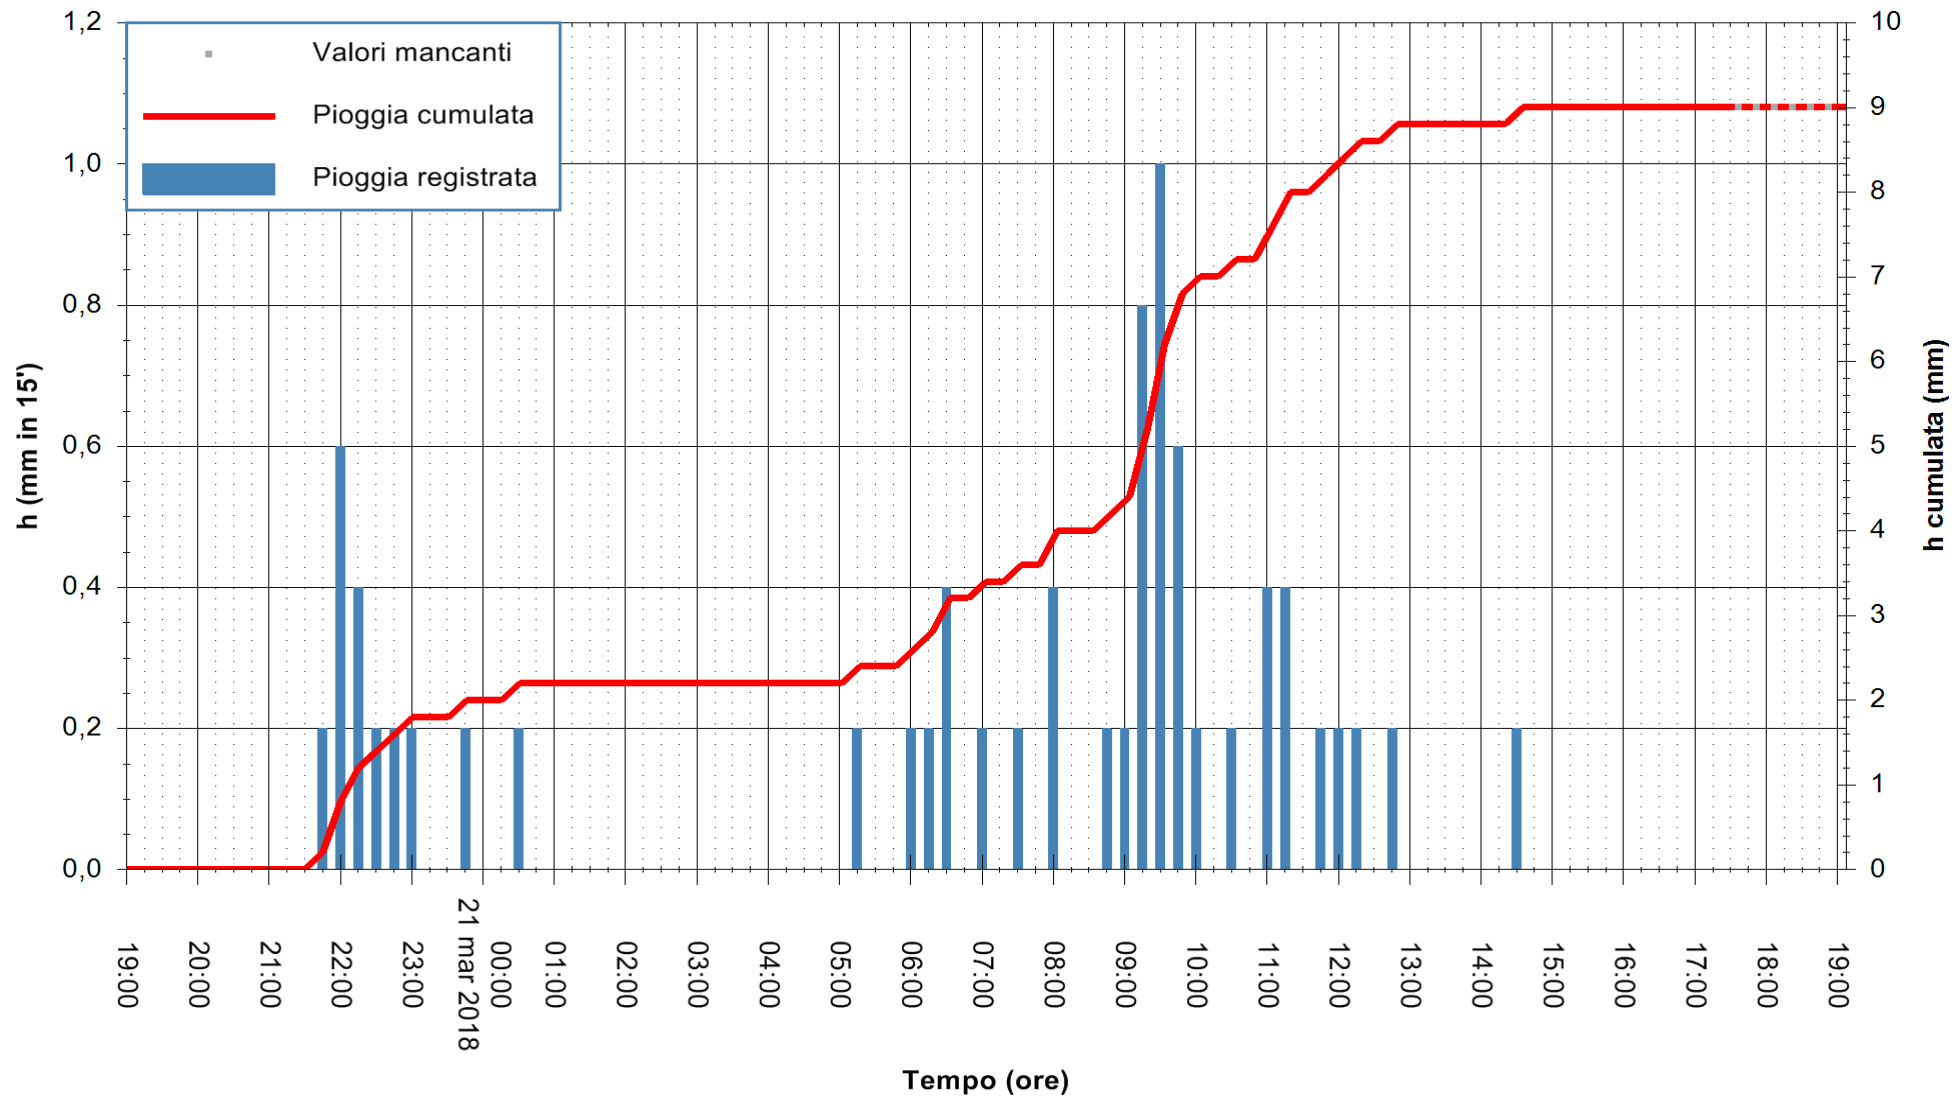

ARPAS
 F.to il Dirigente Responsabile
 Dott. Giuseppe Bianco

REGIONE AUTÒNOMA DE SARDIGNA
 REGIONE AUTONOMA DELLA SARDEGNA

Stazione pluviometrica Punta Sebera
 Area PUNTA SEBERA
 Pioggia registrata nelle ultime 24 ore
 Estrazione dati delle ore 18:07 del 21/03/2018
 Ultimo dato disponibile: 21/03/2018 alle 17:30

ARPAS
 F.to il Dirigente Responsabile
 Dott. Giuseppe Bianco

REGIONE AUTÒNOMA DE SARDIGNA
 REGIONE AUTONOMA DELLA SARDEGNA

Stazione pluviometrica Mamone
 Area MAMONE
 Pioggia registrata nelle ultime 24 ore
 Estrazione dati delle ore 18:07 del 21/03/2018
 Ultimo dato disponibile: 21/03/2018 alle 17:30