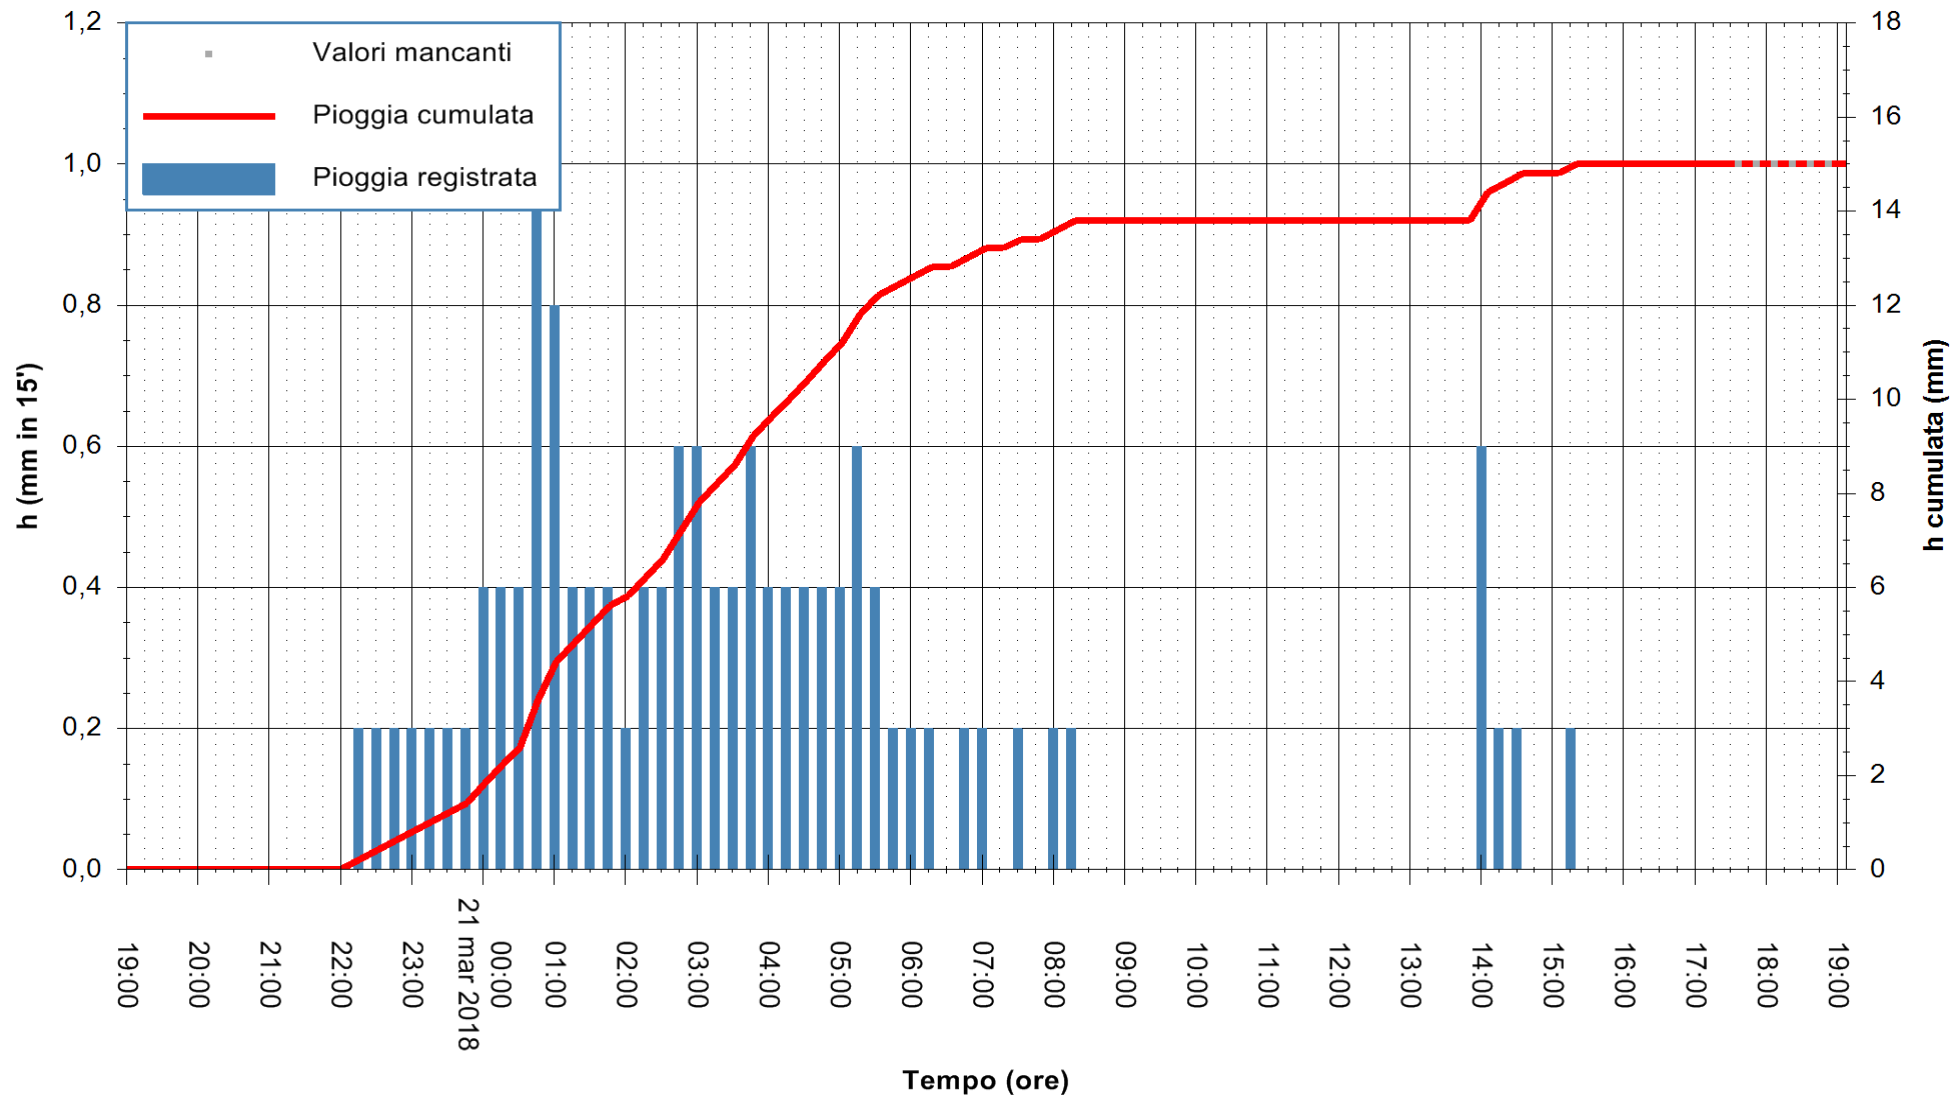

ARPAS
 F.to il Dirigente Responsabile
 Dott. Giuseppe Bianco

REGIONE AUTÒNOMA DE SARDIGNA
 REGIONE AUTONOMA DELLA SARDEGNA

Stazione pluviometrica Punta Sebera
 Area PUNTA SEBERA
 Pioggia registrata nelle ultime 24 ore
 Estrazione dati delle ore 18:07 del 21/03/2018
 Ultimo dato disponibile: 21/03/2018 alle 17:30