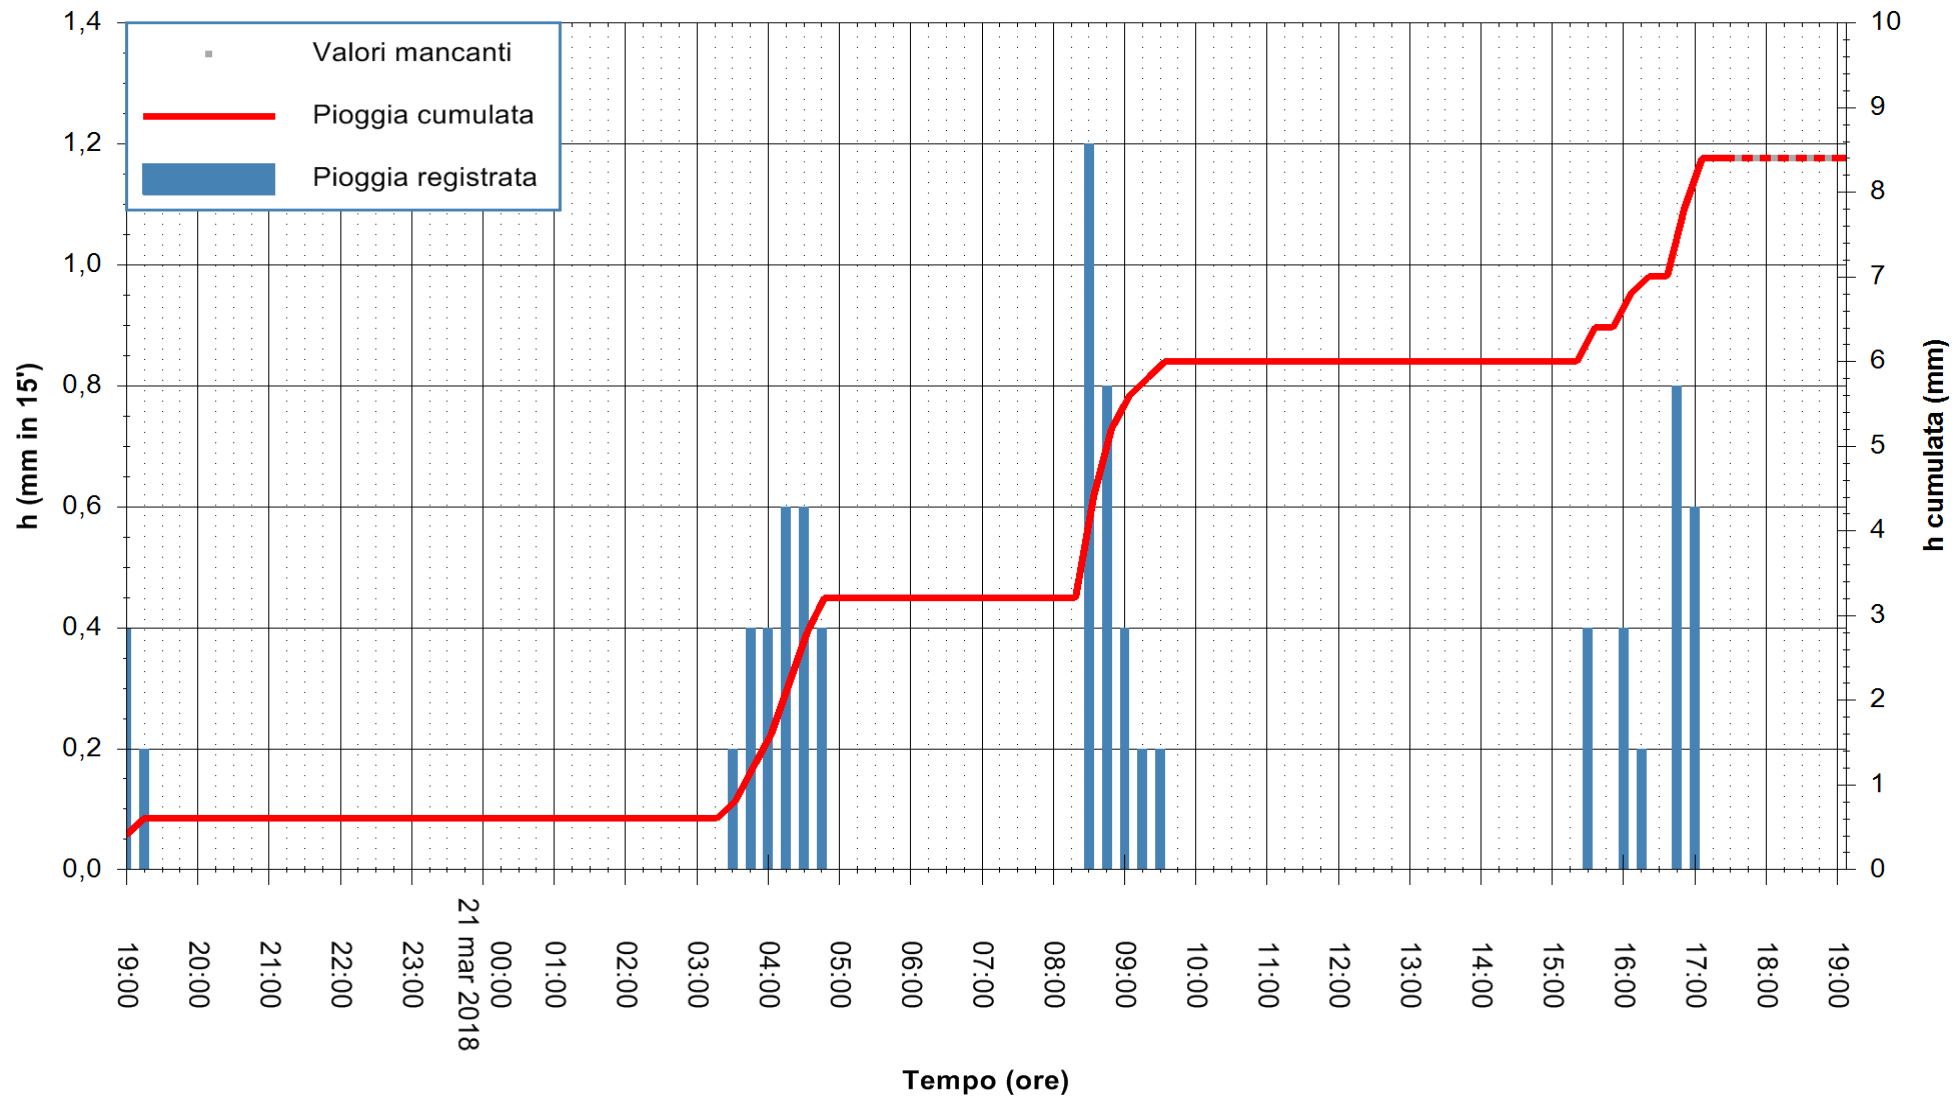

Stazione pluviometrica Oschiri
Area PISCHINAS
Pioggia registrata nelle ultime 24 ore
Estrazione dati delle ore 18:07 del 21/03/2018
Ultimo dato disponibile: 21/03/2018 alle 17:30

ARPAS
F.to il Dirigente Responsabile
Dott. Giuseppe Bianco

REGIONE AUTÒNOMA DE SARDIGNA
REGIONE AUTONOMA DELLA SARDEGNA

Stazione pluviometrica Fluminimannu a Decimomannu
 Area DECIMOMANNU
 Pioggia registrata nelle ultime 24 ore
 Estrazione dati delle ore 18:07 del 21/03/2018
 Ultimo dato disponibile: 21/03/2018 alle 17:30

ARPAS
 F.to il Dirigente Responsabile
 Dott. Giuseppe Bianco

REGIONE AUTÒNOMA DE SARDIGNA
 REGIONE AUTONOMA DELLA SARDEGNA

Stazione pluviometrica Mannu di Porto Torres
 Area PONTE MOLINU
 Pioggia registrata nelle ultime 24 ore
 Estrazione dati delle ore 18:07 del 21/03/2018
 Ultimo dato disponibile: 21/03/2018 alle 17:30