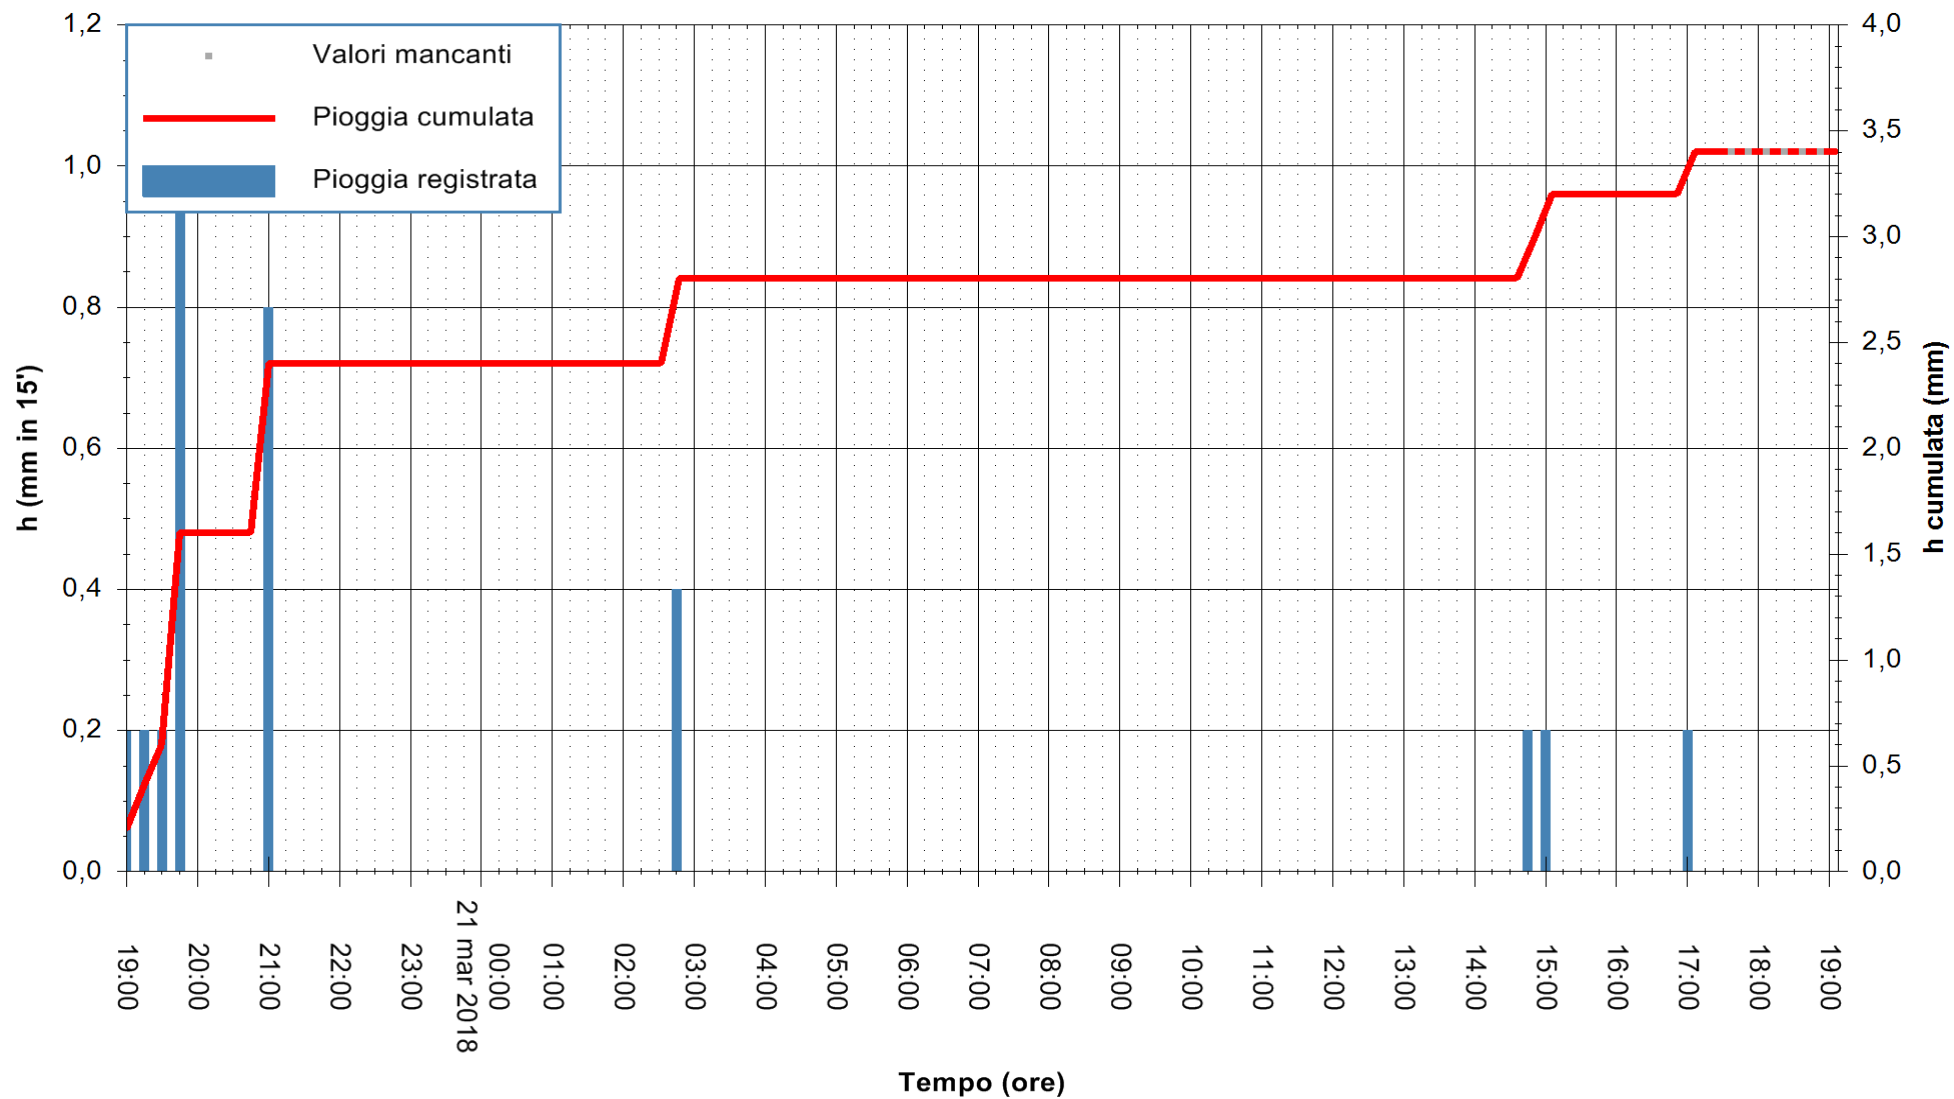

Stazione pluviometrica Oschiri
Area PISCHINAS
Pioggia registrata nelle ultime 24 ore
Estrazione dati delle ore 18:07 del 21/03/2018
Ultimo dato disponibile: 21/03/2018 alle 17:30

ARPAS
F.to il Dirigente Responsabile
Dott. Giuseppe Bianco

REGIONE AUTÒNOMA DE SARDIGNA
REGIONE AUTONOMA DELLA SARDEGNA

Stazione pluviometrica Fluminimannu a Decimomannu
 Area DECIMOMANNU
 Pioggia registrata nelle ultime 24 ore
 Estrazione dati delle ore 18:07 del 21/03/2018
 Ultimo dato disponibile: 21/03/2018 alle 17:30

ARPAS
 F.to il Dirigente Responsabile
 Dott. Giuseppe Bianco

REGIONE AUTÒNOMA DE SARDIGNA
 REGIONE AUTONOMA DELLA SARDEGNA

Stazione pluviometrica Mannu di Porto Torres
 Area PONTE MOLINU
 Pioggia registrata nelle ultime 24 ore
 Estrazione dati delle ore 18:07 del 21/03/2018
 Ultimo dato disponibile: 21/03/2018 alle 17:30