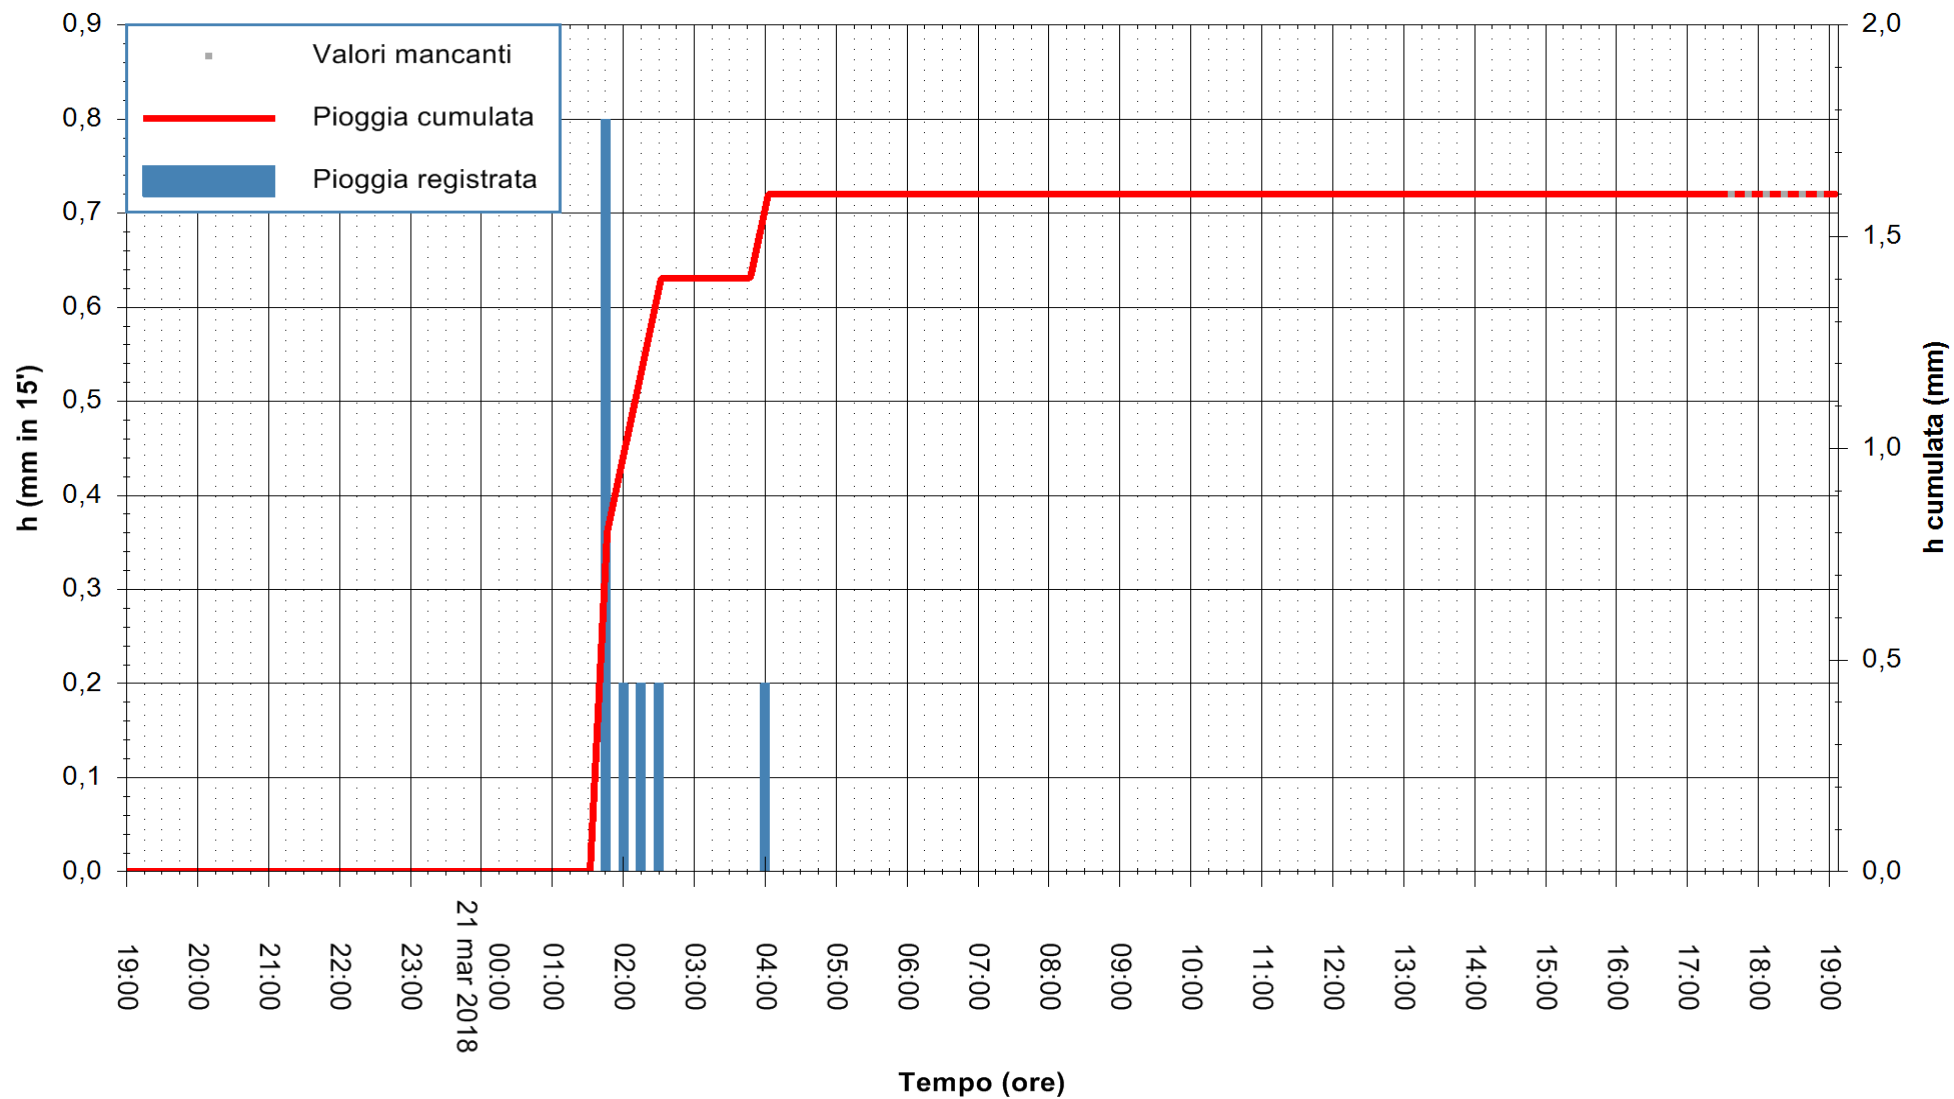

ARPAS
 F.to il Dirigente Responsabile
 Dott. Giuseppe Bianco

REGIONE AUTONOMA DE SARDIGNA
 REGIONE AUTONOMA DELLA SARDEGNA

Stazione pluviometrica La Maddalena
 Area PUNTA CHIARA
 Pioggia registrata nelle ultime 24 ore
 Estrazione dati delle ore 18:07 del 21/03/2018
 Ultimo dato disponibile: 21/03/2018 alle 17:30