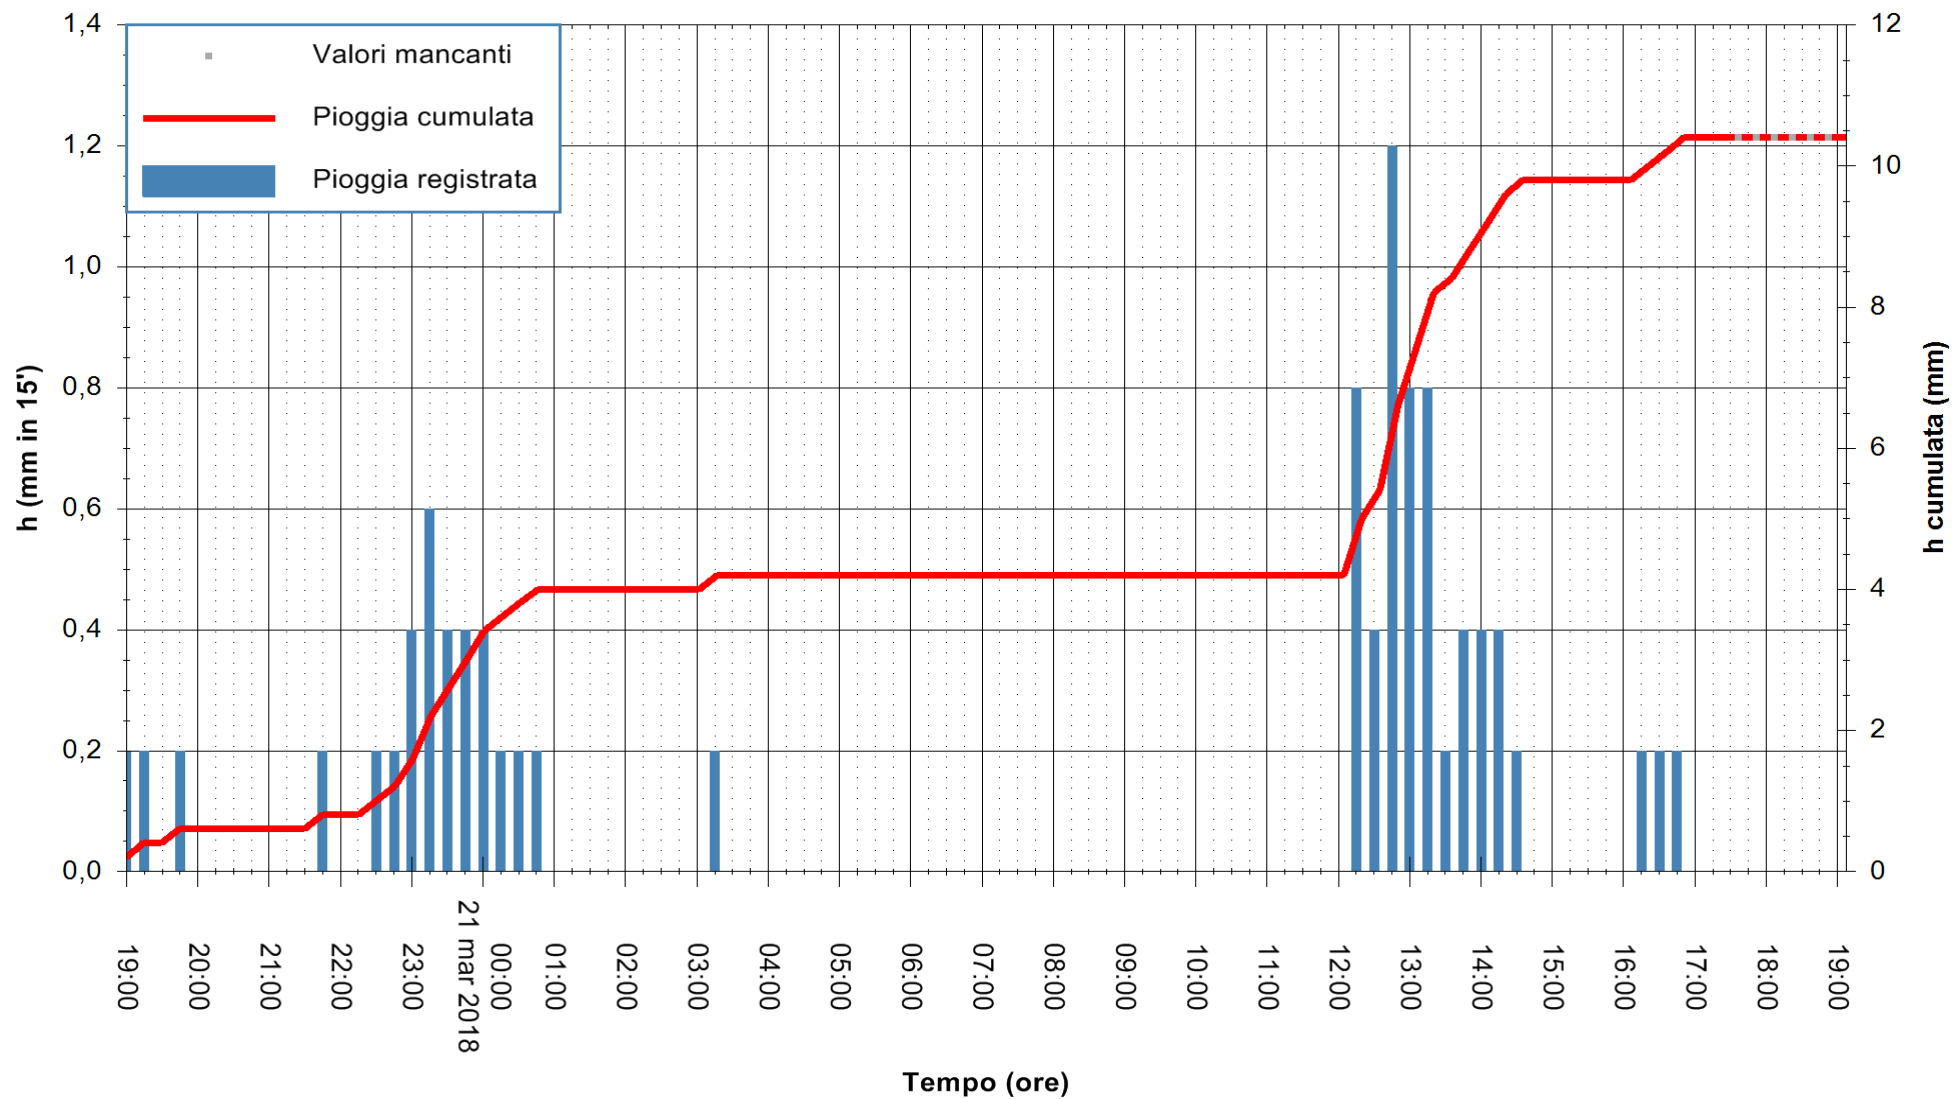

Stazione pluviometrica Oschiri
Area PISCHINAS
Pioggia registrata nelle ultime 24 ore
Estrazione dati delle ore 18:07 del 21/03/2018
Ultimo dato disponibile: 21/03/2018 alle 17:30

ARPAS
F.to il Dirigente Responsabile
Dott. Giuseppe Bianco

REGIONE AUTÒNOMA DE SARDIGNA
REGIONE AUTONOMA DELLA SARDEGNA

Stazione pluviometrica Fluminimannu a Decimomannu
 Area DECIMOMANNU
 Pioggia registrata nelle ultime 24 ore
 Estrazione dati delle ore 18:07 del 21/03/2018
 Ultimo dato disponibile: 21/03/2018 alle 17:30

ARPAS
 F.to il Dirigente Responsabile
 Dott. Giuseppe Bianco

REGIONE AUTÒNOMA DE SARDIGNA
 REGIONE AUTONOMA DELLA SARDEGNA

Stazione pluviometrica Mannu di Porto Torres
 Area PONTE MOLINU
 Pioggia registrata nelle ultime 24 ore
 Estrazione dati delle ore 18:07 del 21/03/2018
 Ultimo dato disponibile: 21/03/2018 alle 17:30