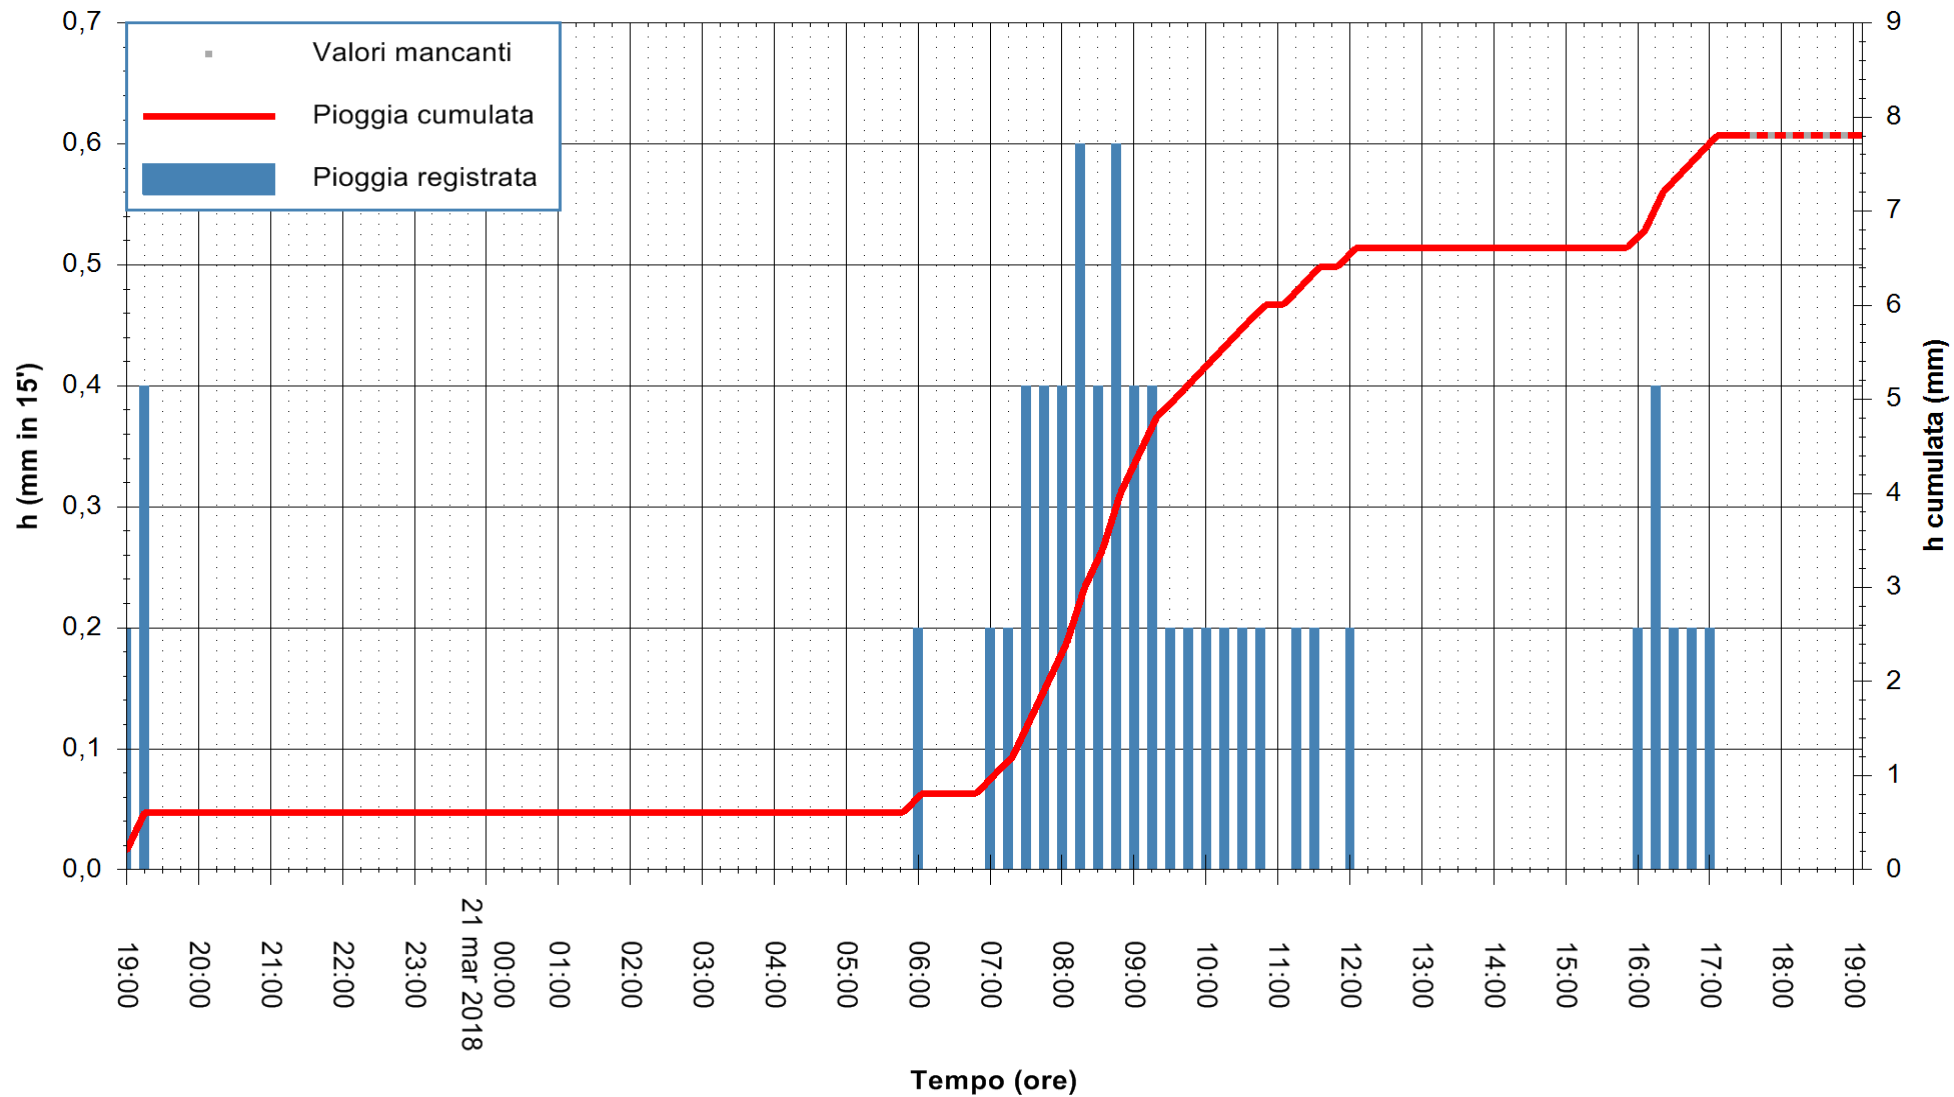

Stazione pluviometrica Oschiri
Area PISCHINAS
Pioggia registrata nelle ultime 24 ore
Estrazione dati delle ore 18:07 del 21/03/2018
Ultimo dato disponibile: 21/03/2018 alle 17:30

ARPAS
F.to il Dirigente Responsabile
Dott. Giuseppe Bianco

REGIONE AUTÒNOMA DE SARDIGNA
REGIONE AUTONOMA DELLA SARDEGNA

Stazione pluviometrica Fluminimannu a Decimomannu
 Area DECIMOMANNU
 Pioggia registrata nelle ultime 24 ore
 Estrazione dati delle ore 18:07 del 21/03/2018
 Ultimo dato disponibile: 21/03/2018 alle 17:30

ARPAS
 F.to il Dirigente Responsabile
 Dott. Giuseppe Bianco

REGIONE AUTÒNOMA DE SARDIGNA
 REGIONE AUTONOMA DELLA SARDEGNA

Stazione pluviometrica Mannu di Porto Torres
 Area PONTE MOLINU
 Pioggia registrata nelle ultime 24 ore
 Estrazione dati delle ore 18:07 del 21/03/2018
 Ultimo dato disponibile: 21/03/2018 alle 17:30