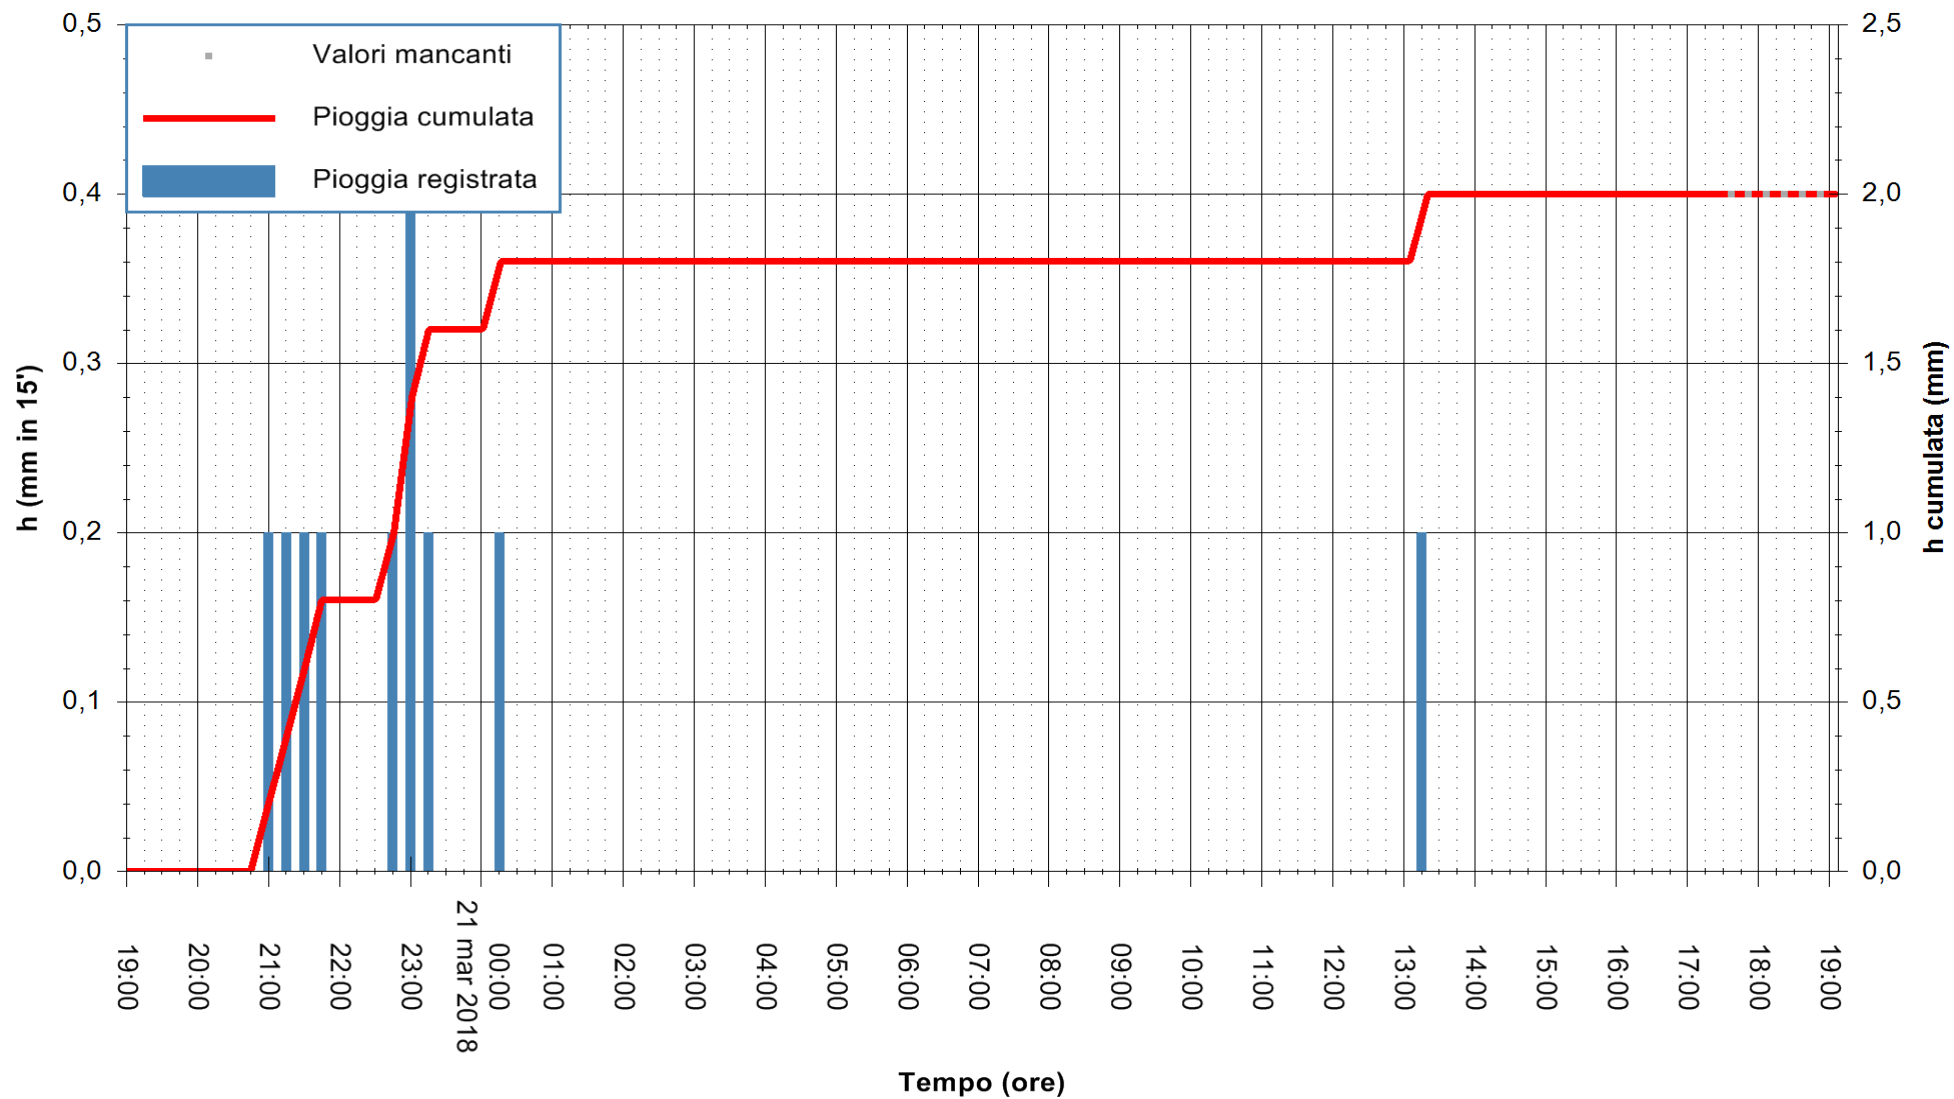

Stazione pluviometrica Pianu
Area PIANU 15
Pioggia registrata nelle ultime 24 ore
Estrazione dati delle ore 18:07 del 21/03/2018
Ultimo dato disponibile: 21/03/2018 alle 17:30

ARPAS
F.to il Dirigente Responsabile
Dott. Giuseppe Bianco

REGIONE AUTONOMA DE SARDIGNA
REGIONE AUTONOMA DELLA SARDEGNA