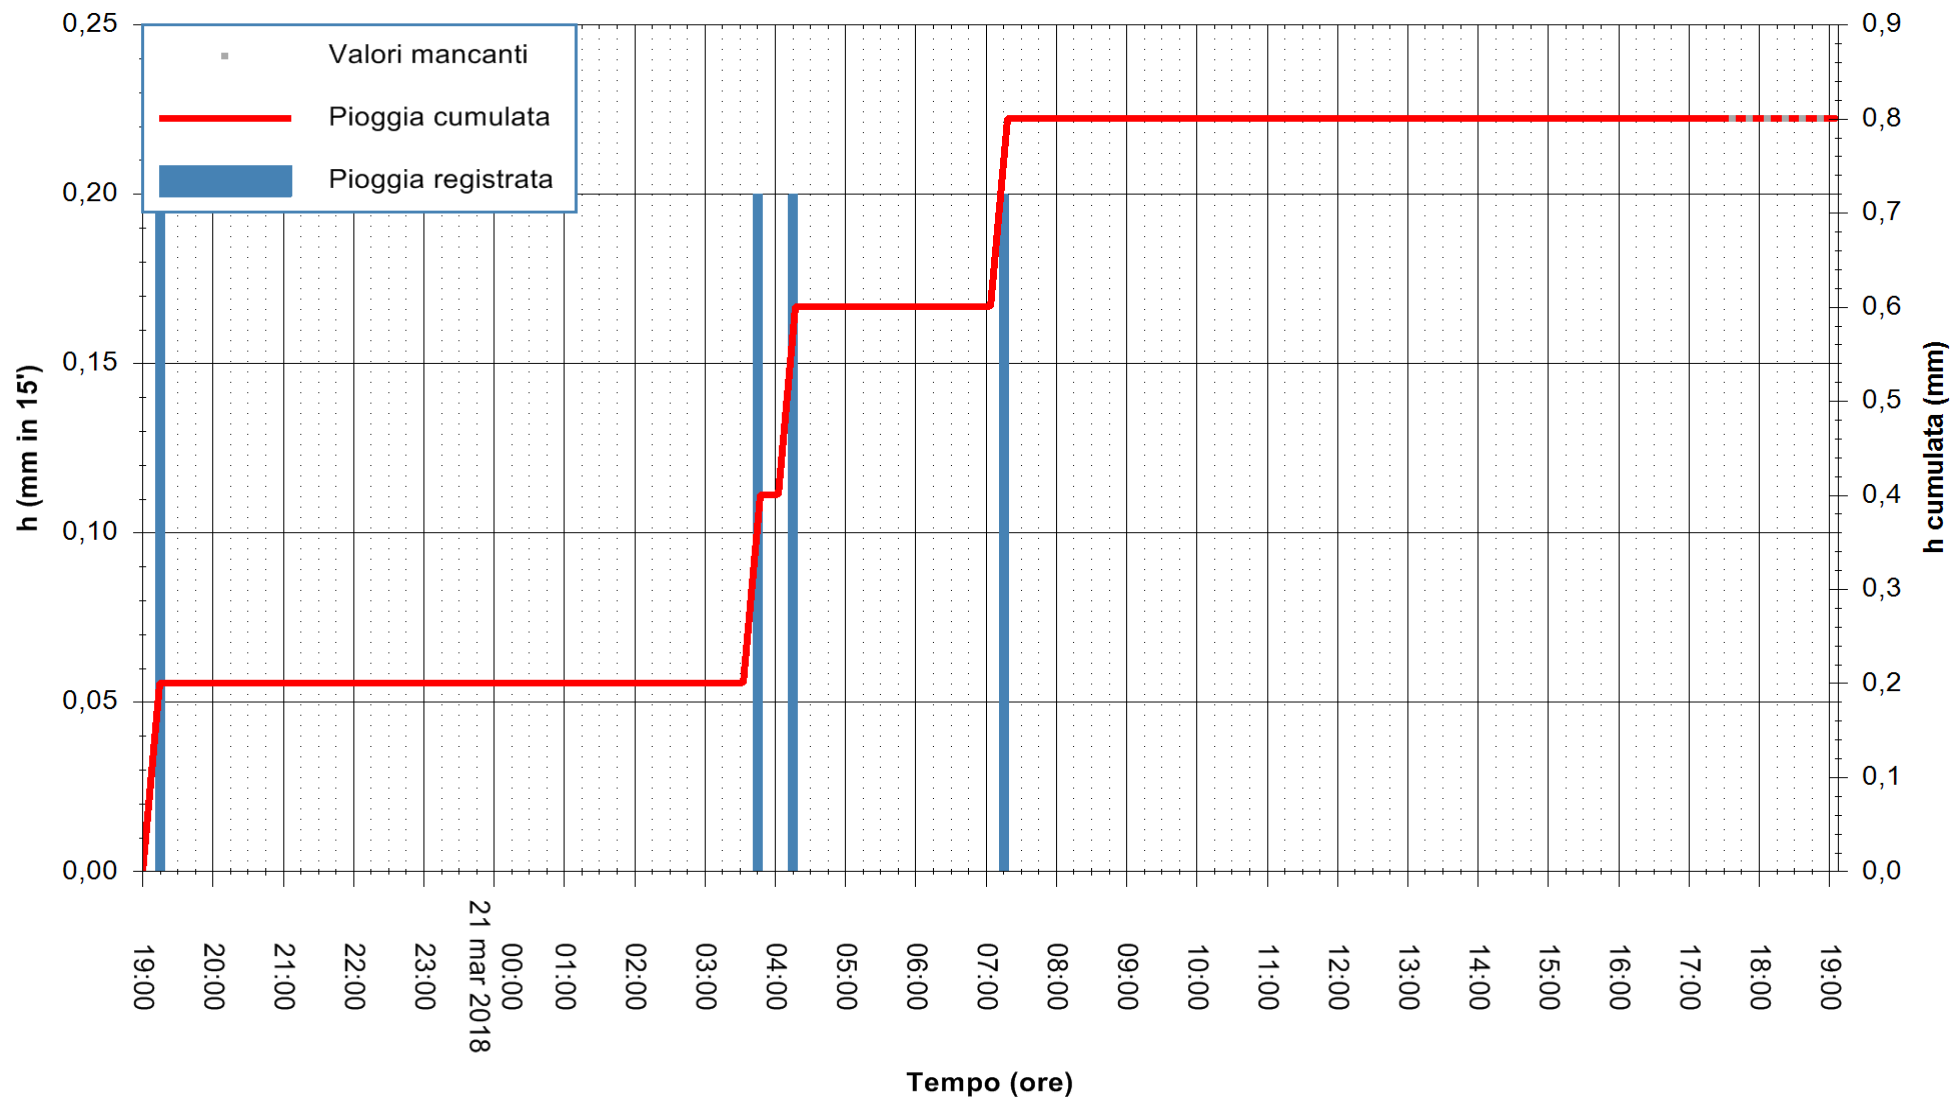

ARPAS
 F.to il Dirigente Responsabile
 Dott. Giuseppe Bianco

REGIONE AUTONOMA DE SARDIGNA
 REGIONE AUTONOMA DELLA SARDEGNA

Stazione pluviometrica Aglientu
 Area AGLIENTU
 Pioggia registrata nelle ultime 24 ore
 Estrazione dati delle ore 18:07 del 21/03/2018
 Ultimo dato disponibile: 21/03/2018 alle 17:30

ARPAS
 F.to il Dirigente Responsabile
 Dott. Giuseppe Bianco

REGIONE AUTÒNOMA DE SARDIGNA
 REGIONE AUTONOMA DELLA SARDEGNA

Stazione pluviometrica Paduledda
 Area PADULEDDA
 Pioggia registrata nelle ultime 24 ore
 Estrazione dati delle ore 18:07 del 21/03/2018
 Ultimo dato disponibile: 21/03/2018 alle 17:30