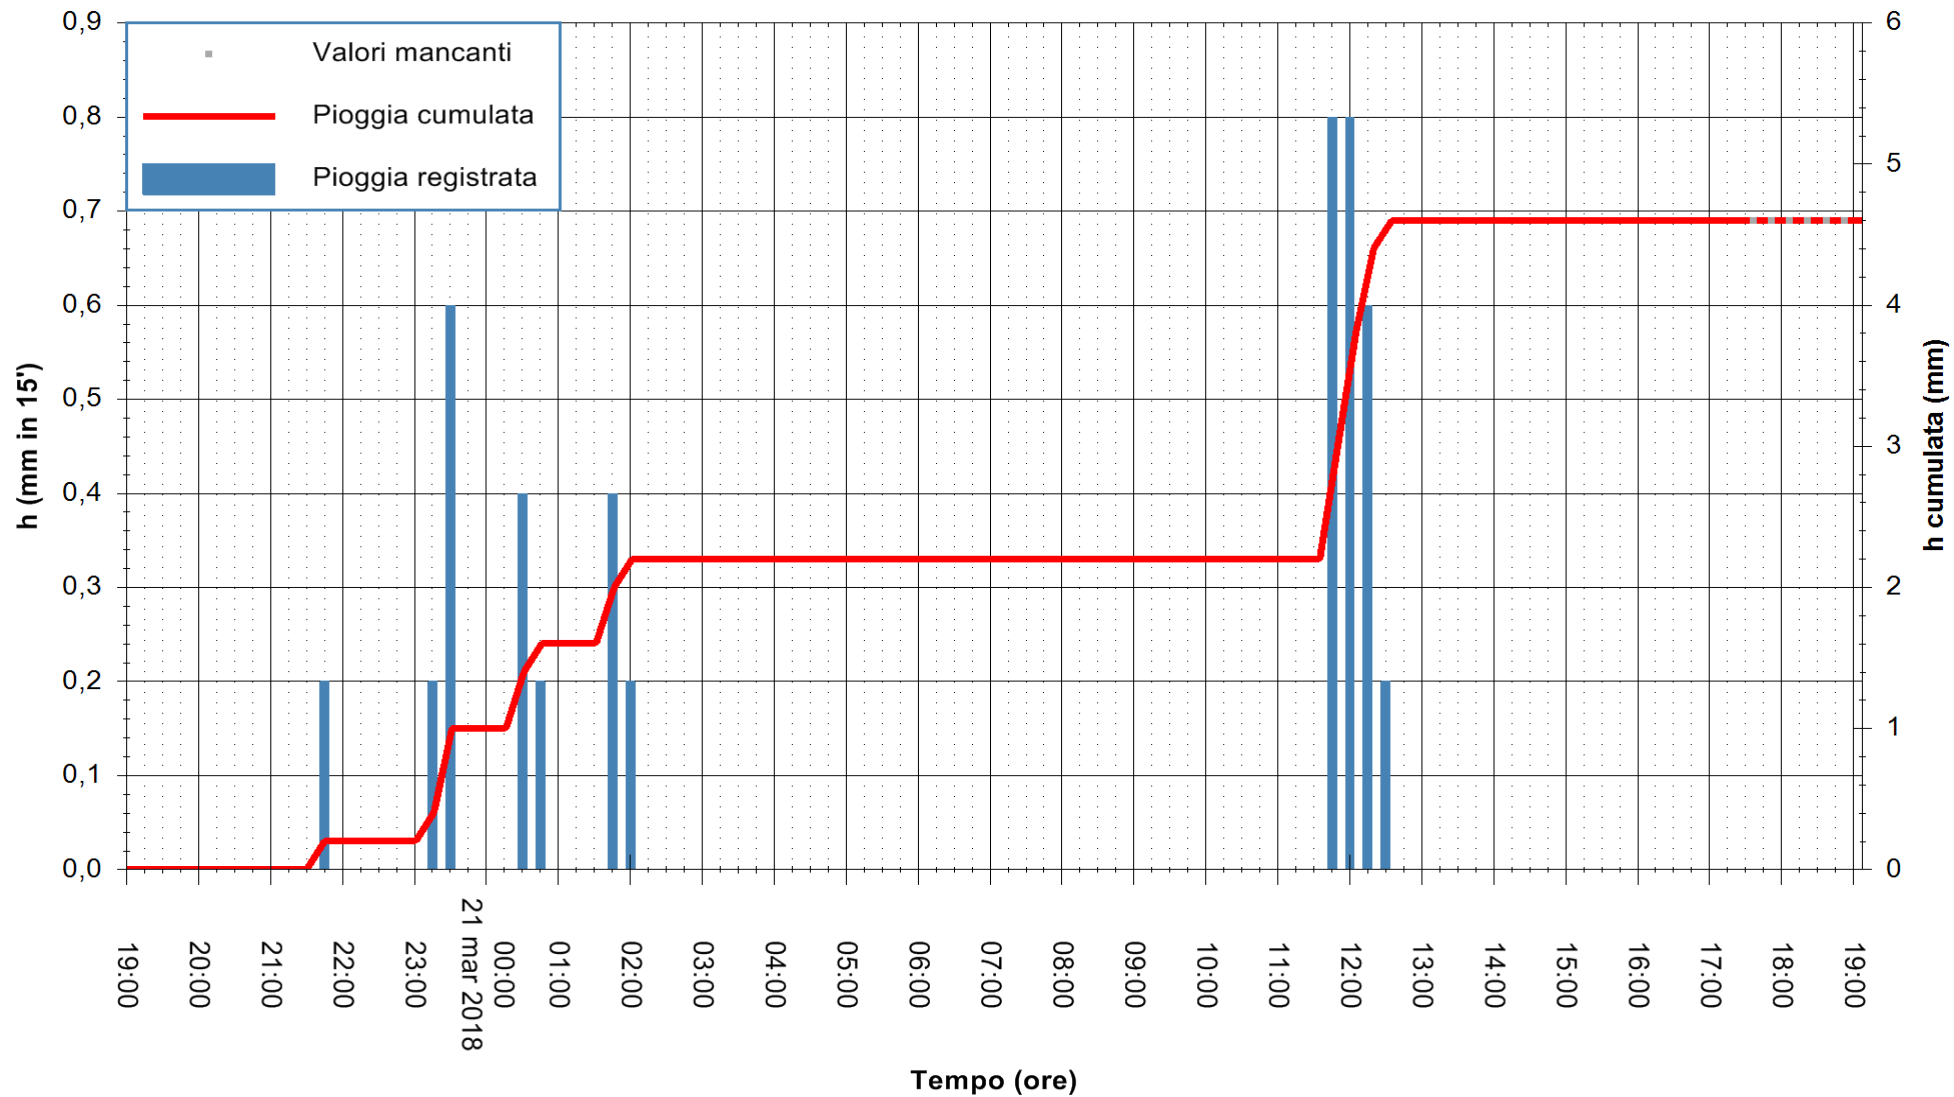

Stazione pluviometrica Oschiri
Area PISCHINAS
Pioggia registrata nelle ultime 24 ore
Estrazione dati delle ore 18:07 del 21/03/2018
Ultimo dato disponibile: 21/03/2018 alle 17:30

ARPAS
F.to il Dirigente Responsabile
Dott. Giuseppe Bianco

REGIONE AUTÒNOMA DE SARDIGNA
REGIONE AUTONOMA DELLA SARDEGNA

Stazione pluviometrica Fluminimannu a Decimomannu
 Area DECIMOMANNU
 Pioggia registrata nelle ultime 24 ore
 Estrazione dati delle ore 18:07 del 21/03/2018
 Ultimo dato disponibile: 21/03/2018 alle 17:30

ARPAS
 F.to il Dirigente Responsabile
 Dott. Giuseppe Bianco

REGIONE AUTÒNOMA DE SARDIGNA
 REGIONE AUTONOMA DELLA SARDEGNA

Stazione pluviometrica Mannu di Porto Torres
 Area PONTE MOLINU
 Pioggia registrata nelle ultime 24 ore
 Estrazione dati delle ore 18:07 del 21/03/2018
 Ultimo dato disponibile: 21/03/2018 alle 17:30