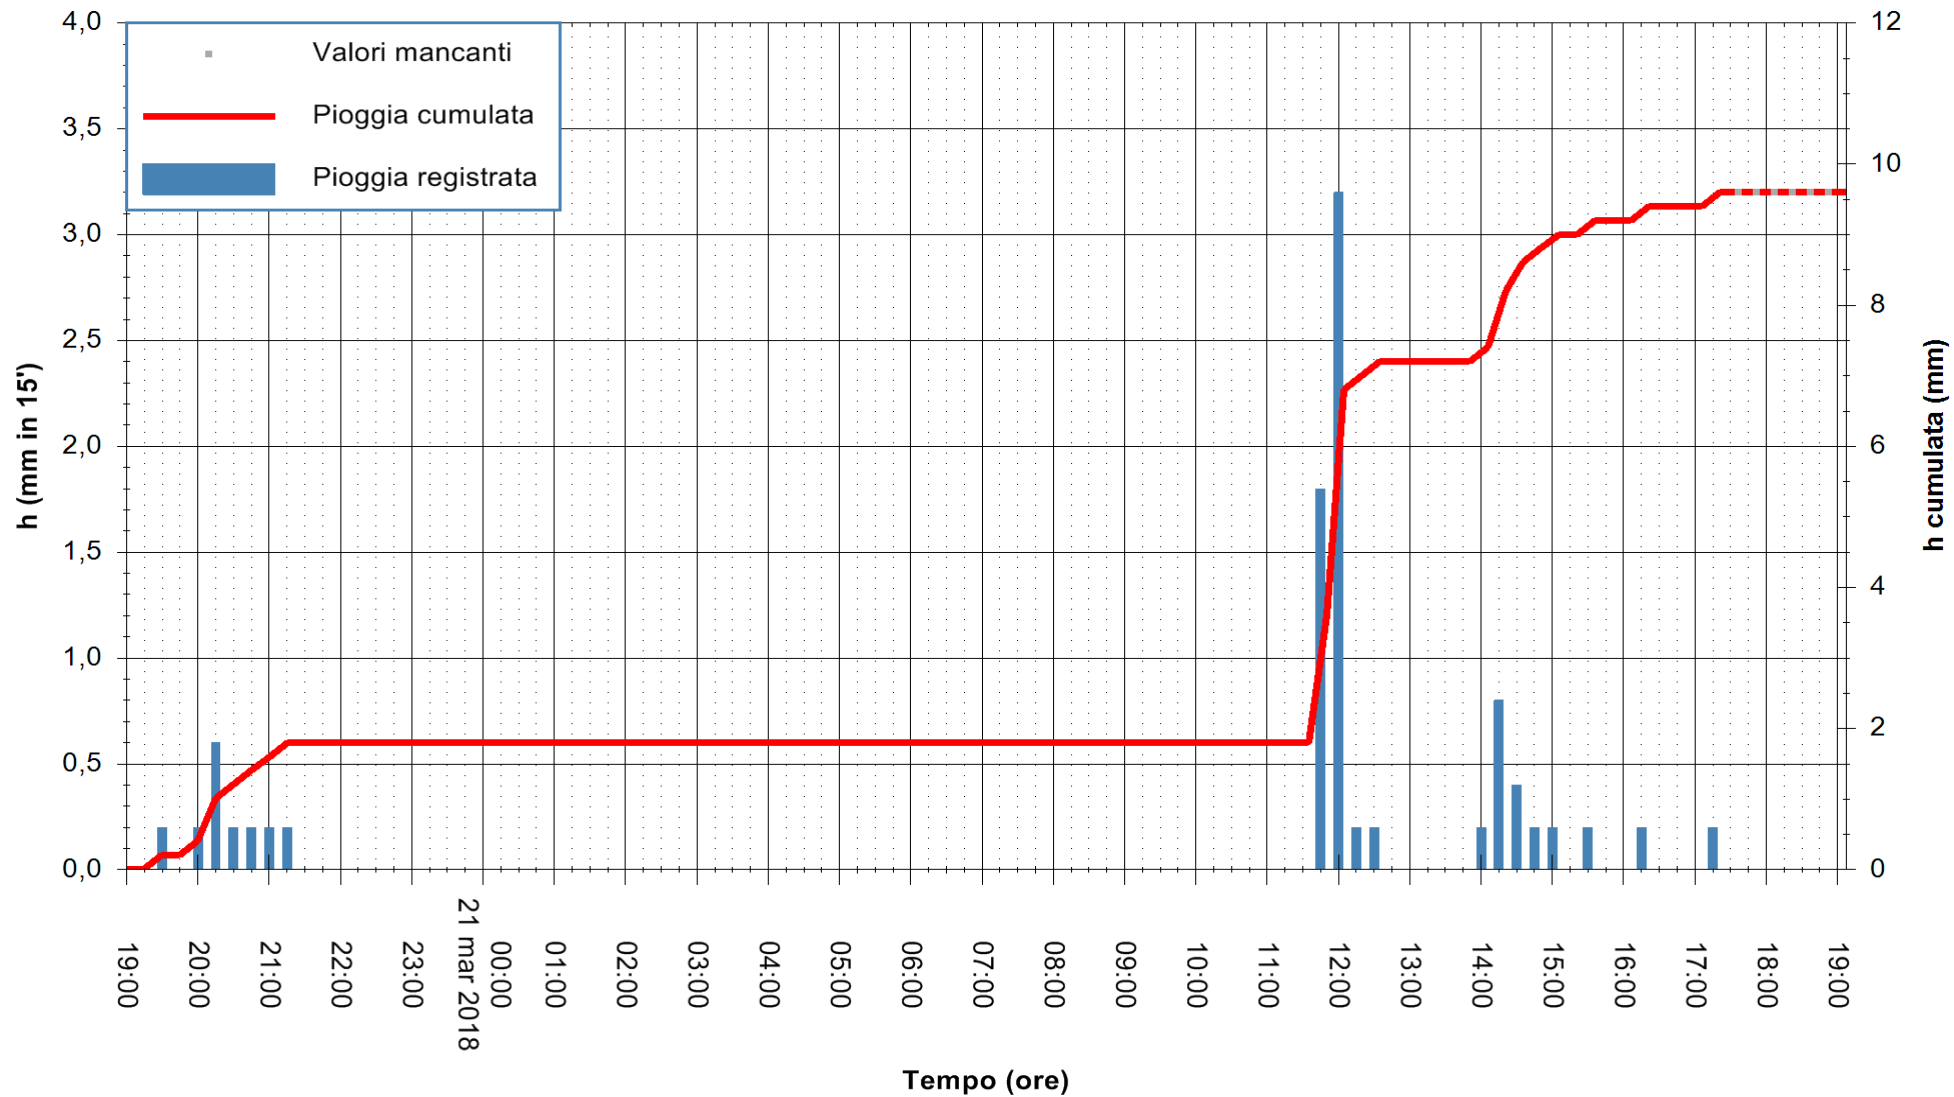

ARPAS
 F.to il Dirigente Responsabile
 Dott. Giuseppe Bianco

REGIONE AUTONOMA DE SARDIGNA
 REGIONE AUTONOMA DELLA SARDEGNA

Stazione pluviometrica Aglientu
 Area AGLIENTU
 Pioggia registrata nelle ultime 24 ore
 Estrazione dati delle ore 18:07 del 21/03/2018
 Ultimo dato disponibile: 21/03/2018 alle 17:30

ARPAS
 F.to il Dirigente Responsabile
 Dott. Giuseppe Bianco

REGIONE AUTÒNOMA DE SARDIGNA
 REGIONE AUTONOMA DELLA SARDEGNA

Stazione pluviometrica Paduledda
 Area PADULEDDA
 Pioggia registrata nelle ultime 24 ore
 Estrazione dati delle ore 18:07 del 21/03/2018
 Ultimo dato disponibile: 21/03/2018 alle 17:30