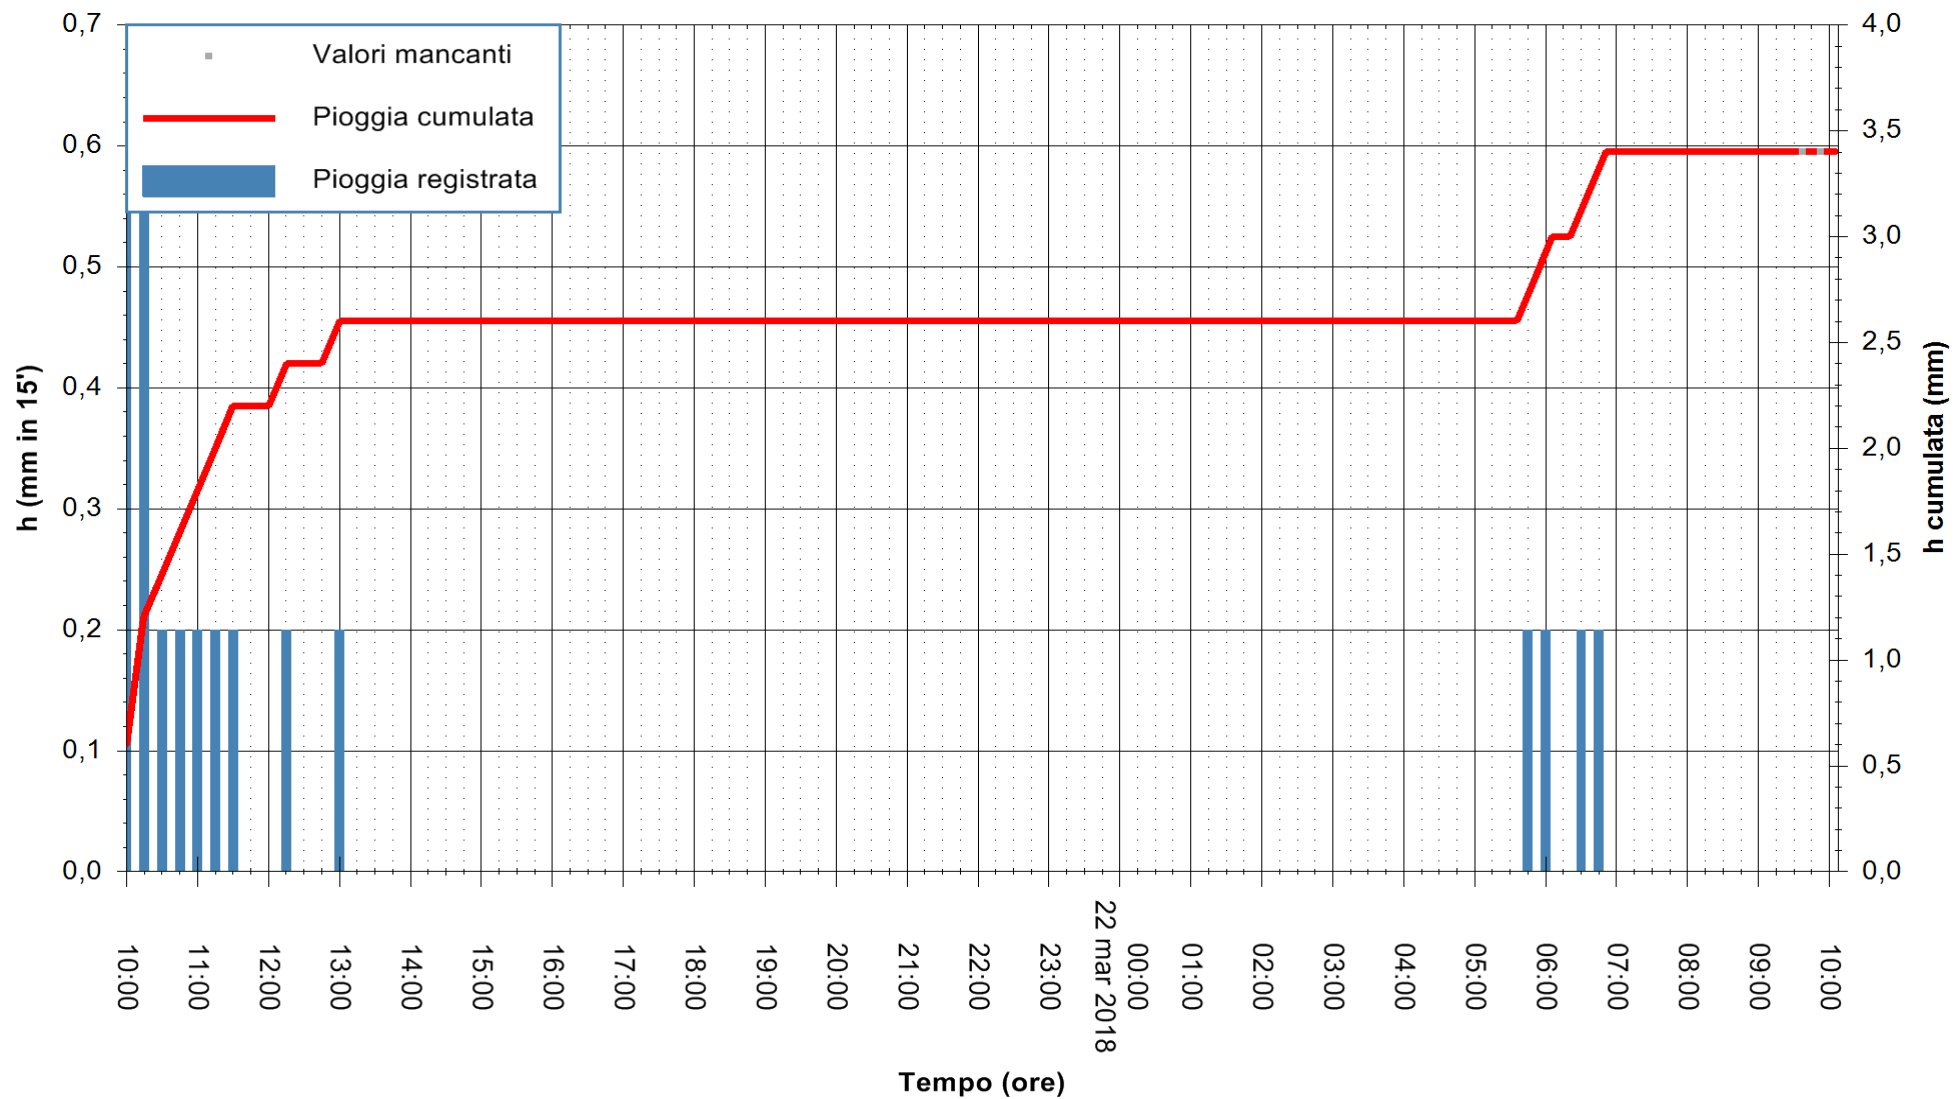

Stazione pluviometrica Oschiri
 Area PISCHINAS
 Pioggia registrata nelle ultime 24 ore
 Estrazione dati delle ore 09:59 del 22/03/2018
 Ultimo dato disponibile: 22/03/2018 alle 09:30

ARPAS
 F.to il Dirigente Responsabile
 Dott. Giuseppe Bianco

REGIONE AUTONOMA DE SARDIGNA
 REGIONE AUTONOMA DELLA SARDEGNA

Stazione pluviometrica Tempo
 Area CUSSEDDU
 Pioggia registrata nelle ultime 24 ore
 Estrazione dati delle ore 09:59 del 22/03/2018
 Ultimo dato disponibile: 22/03/2018 alle 09:30

ARPAS
 F.to il Dirigente Responsabile
 Dott. Giuseppe Bianco

REGIONE AUTONOMA DE SARDIGNA
 REGIONE AUTONOMA DELLA SARDEGNA

Stazione pluviometrica Pianu
Area PIANU 15
Pioggia registrata nelle ultime 24 ore
Estrazione dati delle ore 09:59 del 22/03/2018
Ultimo dato disponibile: 22/03/2018 alle 09:30

ARPAS
F.to il Dirigente Responsabile
Dott. Giuseppe Bianco

REGIONE AUTONOMA DE SARDIGNA
REGIONE AUTONOMA DELLA SARDEGNA

Stazione pluviometrica Punta Tricoli
 Area PUNTA TRICOLI
 Pioggia registrata nelle ultime 24 ore
 Estrazione dati delle ore 09:59 del 22/03/2018
 Ultimo dato disponibile: 22/03/2018 alle 09:30