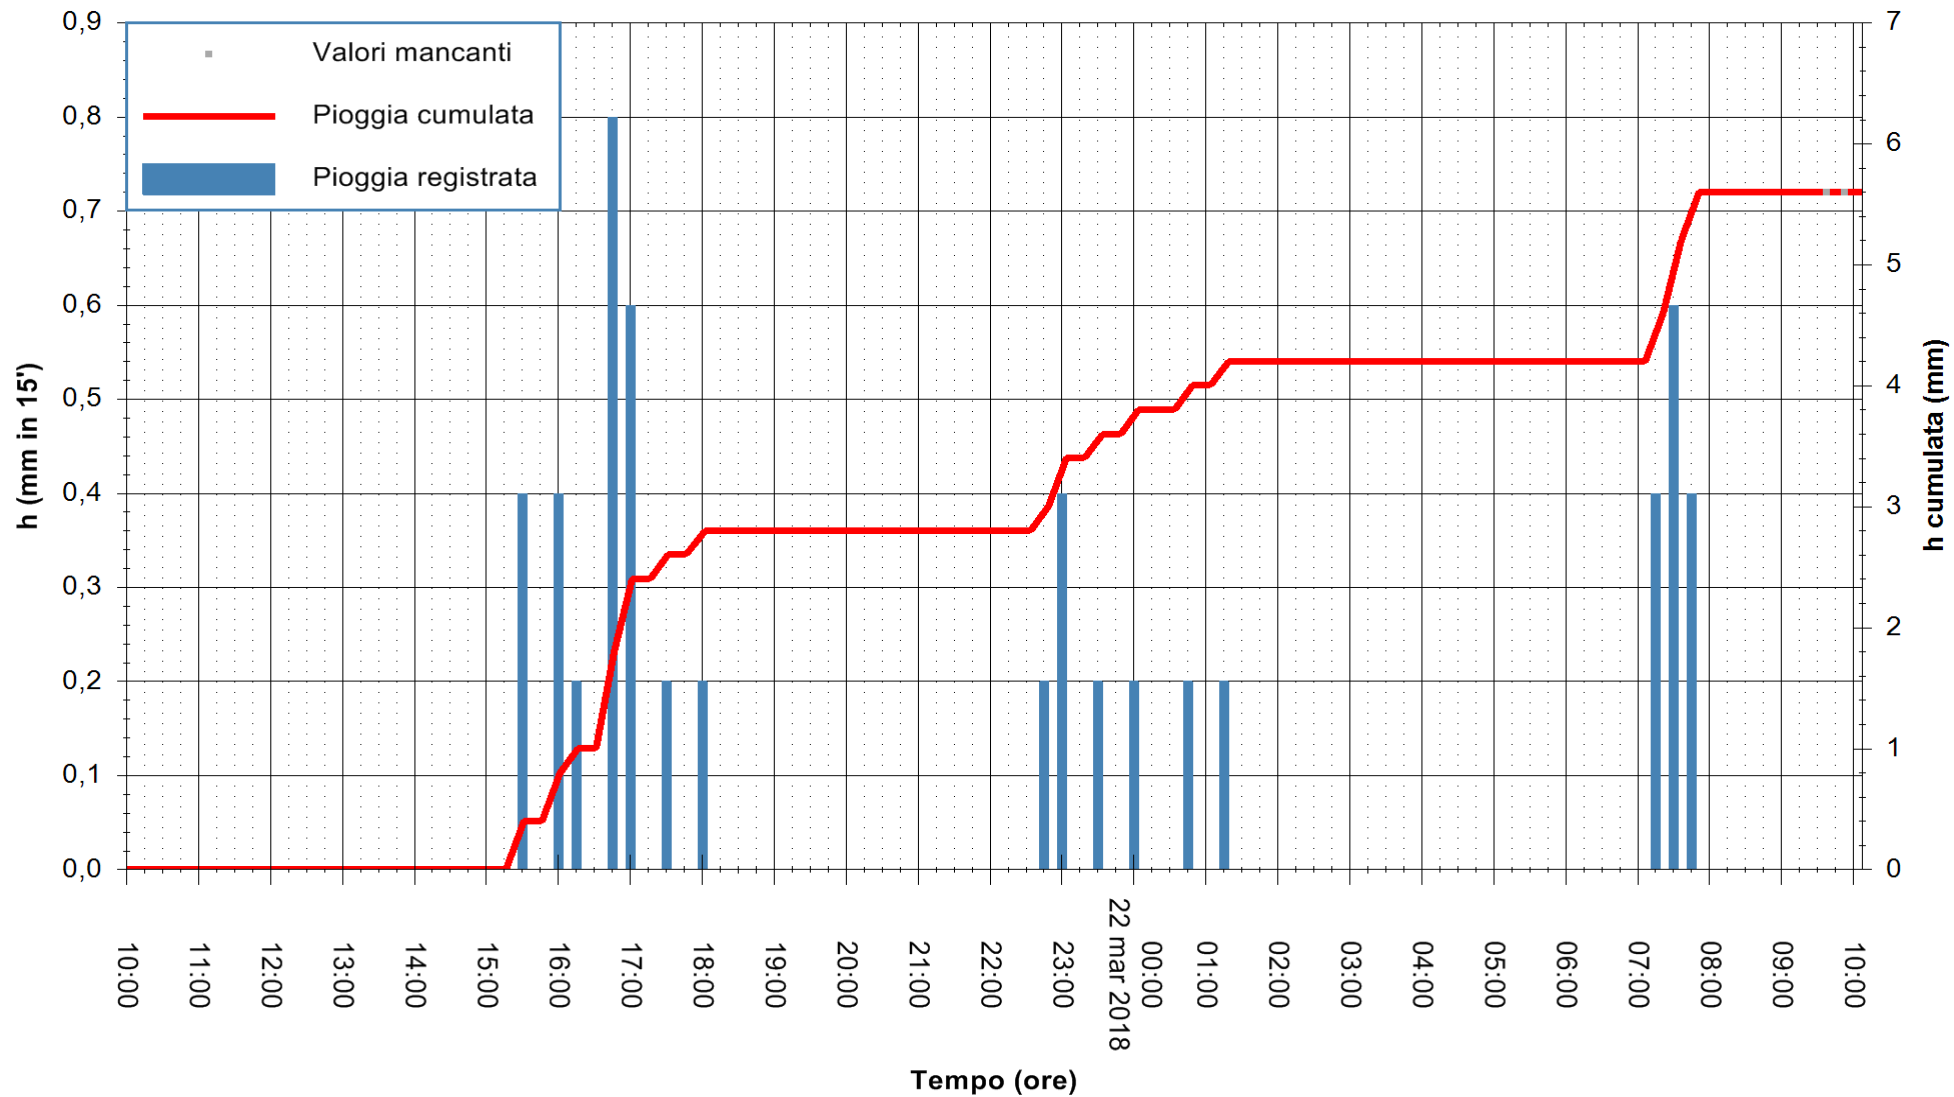

Stazione pluviometrica Oschiri
 Area PISCHINAS
 Pioggia registrata nelle ultime 24 ore
 Estrazione dati delle ore 09:59 del 22/03/2018
 Ultimo dato disponibile: 22/03/2018 alle 09:30

ARPAS
 F.to il Dirigente Responsabile
 Dott. Giuseppe Bianco

REGIONE AUTONOMA DE SARDIGNA
 REGIONE AUTONOMA DELLA SARDEGNA

Stazione pluviometrica Tempo
 Area CUSSEDDU
 Pioggia registrata nelle ultime 24 ore
 Estrazione dati delle ore 09:59 del 22/03/2018
 Ultimo dato disponibile: 22/03/2018 alle 09:30

ARPAS
 F.to il Dirigente Responsabile
 Dott. Giuseppe Bianco

REGIONE AUTONOMA DE SARDIGNA
 REGIONE AUTONOMA DELLA SARDEGNA

Stazione pluviometrica Pianu
Area PIANU 15
Pioggia registrata nelle ultime 24 ore
Estrazione dati delle ore 09:59 del 22/03/2018
Ultimo dato disponibile: 22/03/2018 alle 09:30

ARPAS
F.to il Dirigente Responsabile
Dott. Giuseppe Bianco

REGIONE AUTONOMA DE SARDIGNA
REGIONE AUTONOMA DELLA SARDEGNA

Stazione pluviometrica Punta Tricoli
 Area PUNTA TRICOLI
 Pioggia registrata nelle ultime 24 ore
 Estrazione dati delle ore 09:59 del 22/03/2018
 Ultimo dato disponibile: 22/03/2018 alle 09:30