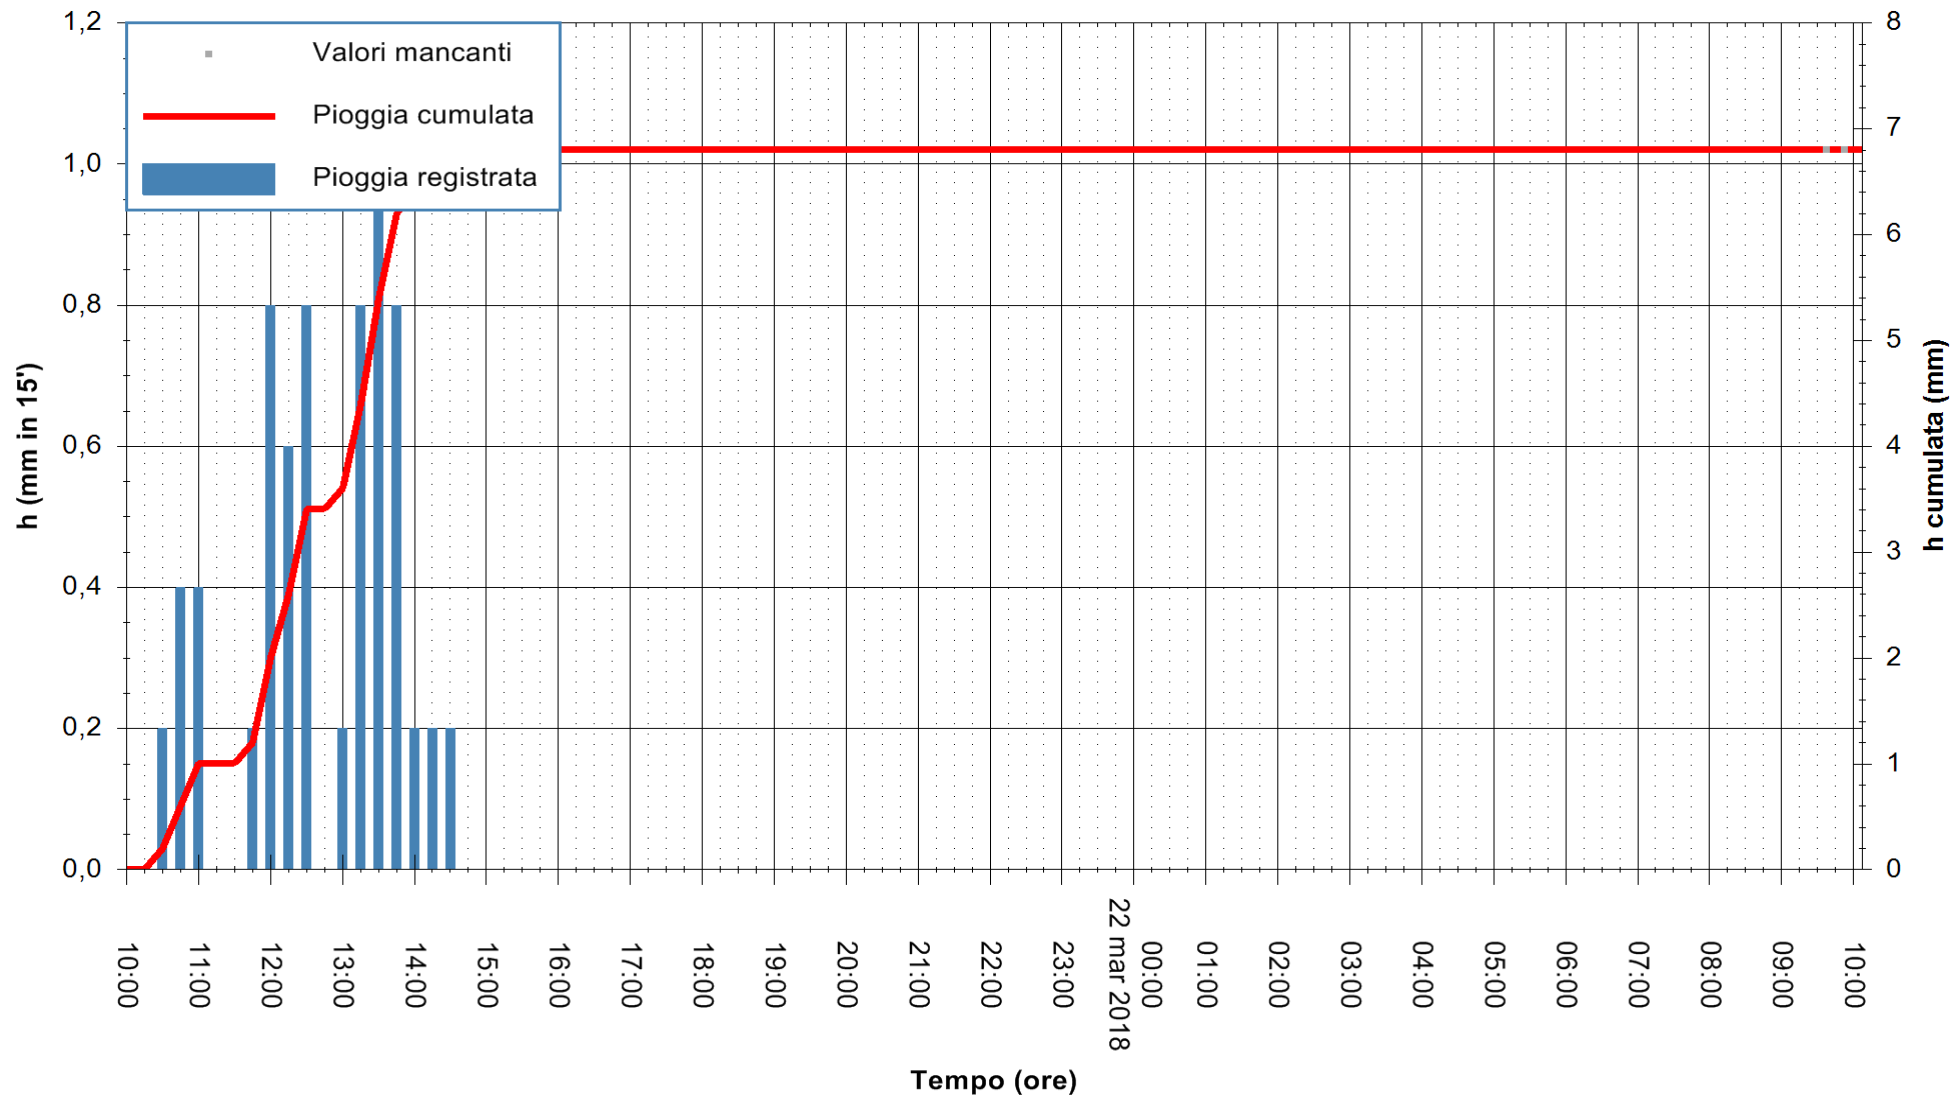

Stazione pluviometrica Montresta
Area NAVRINO
Pioggia registrata nelle ultime 24 ore
Estrazione dati delle ore 09:59 del 22/03/2018
Ultimo dato disponibile: 22/03/2018 alle 09:30

ARPAS
F.to il Dirigente Responsabile
Dott. Giuseppe Bianco

REGIONE AUTÒNOMA DE SARDIGNA
REGIONE AUTONOMA DELLA SARDEGNA