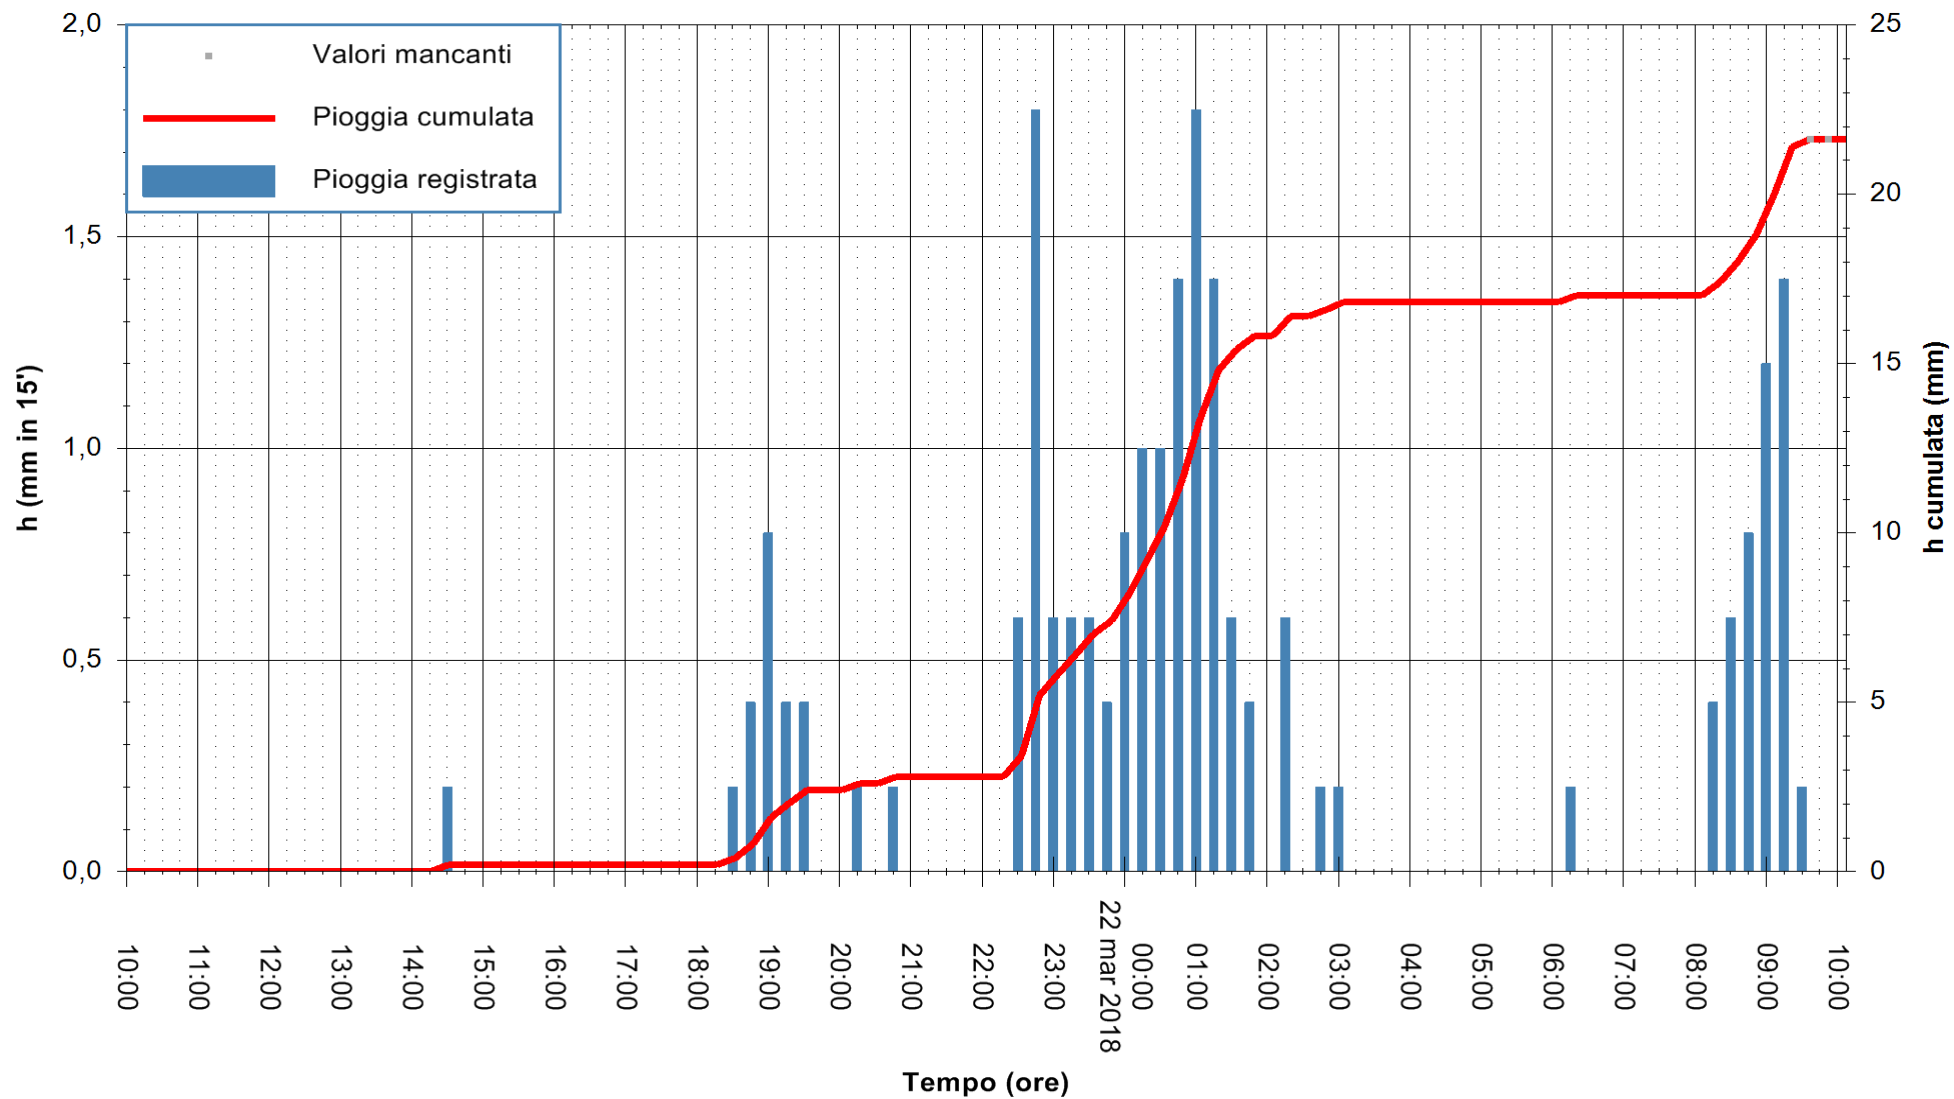

ARPAS
F.to il Dirigente Responsabile
Dott. Giuseppe Bianco

REGIONE AUTÒNOMA DE SARDIGNA
REGIONE AUTONOMA DELLA SARDEGNA

Stazione pluviometrica Ossoni
Area MONTE OSSONI
Pioggia registrata nelle ultime 24 ore
Estrazione dati delle ore 09:59 del 22/03/2018
Ultimo dato disponibile: 22/03/2018 alle 09:30

ARPAS
F.to il Dirigente Responsabile
Dott. Giuseppe Bianco

REGIONE AUTONOMA DE SARDIGNA
REGIONE AUTONOMA DELLA SARDEGNA

Stazione pluviometrica Mamone
 Area MAMONE
 Pioggia registrata nelle ultime 24 ore
 Estrazione dati delle ore 09:59 del 22/03/2018
 Ultimo dato disponibile: 22/03/2018 alle 09:30