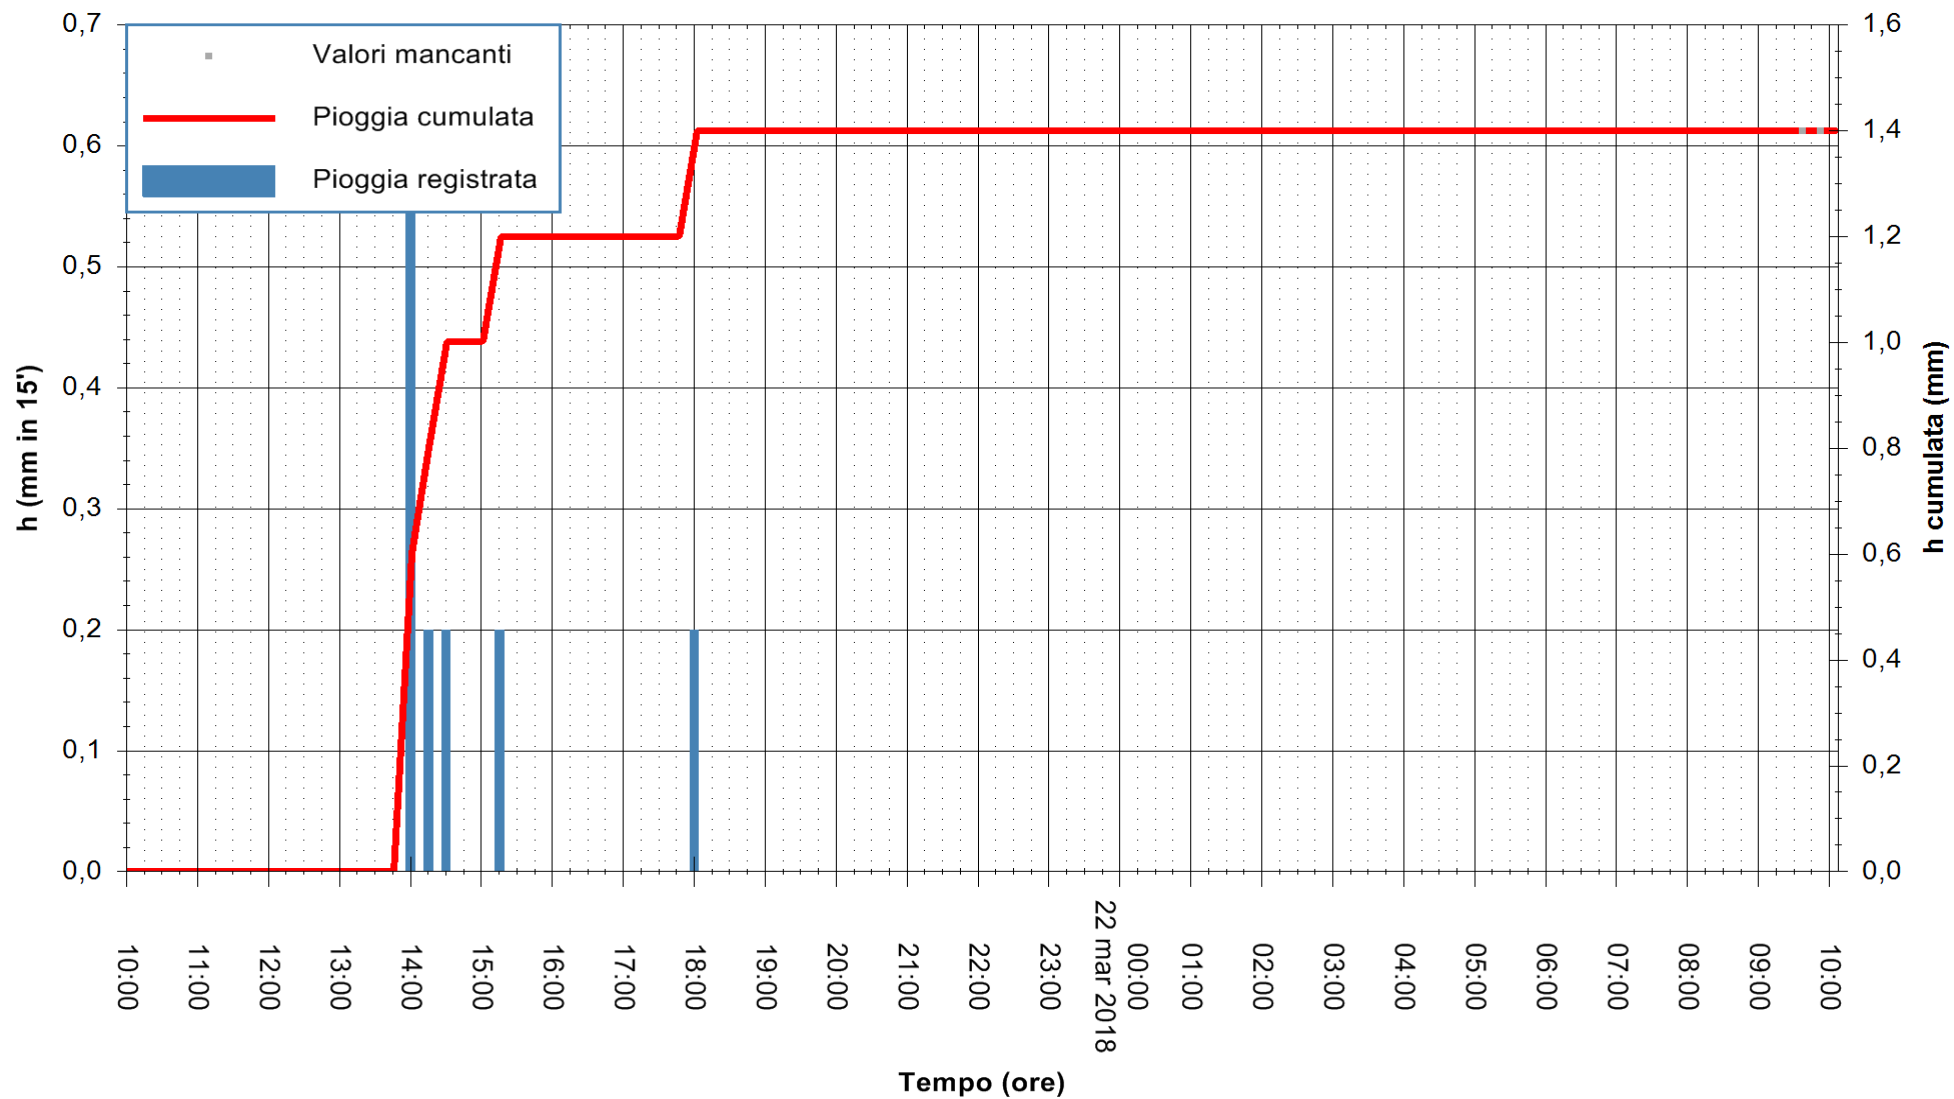

ARPAS
F.to il Dirigente Responsabile
Dott. Giuseppe Bianco

REGIONE AUTONOMA DE SARDIGNA
REGIONE AUTONOMA DELLA SARDEGNA

Stazione pluviometrica Mamone
 Area MAMONE
 Pioggia registrata nelle ultime 24 ore
 Estrazione dati delle ore 09:59 del 22/03/2018
 Ultimo dato disponibile: 22/03/2018 alle 09:30

ARPAS
 F.to il Dirigente Responsabile
 Dott. Giuseppe Bianco

REGIONE AUTÒNOMA DE SARDIGNA
 REGIONE AUTONOMA DELLA SARDEGNA

Stazione pluviometrica Montresta
Area NAVRINO
Pioggia registrata nelle ultime 24 ore
Estrazione dati delle ore 09:59 del 22/03/2018
Ultimo dato disponibile: 22/03/2018 alle 09:30