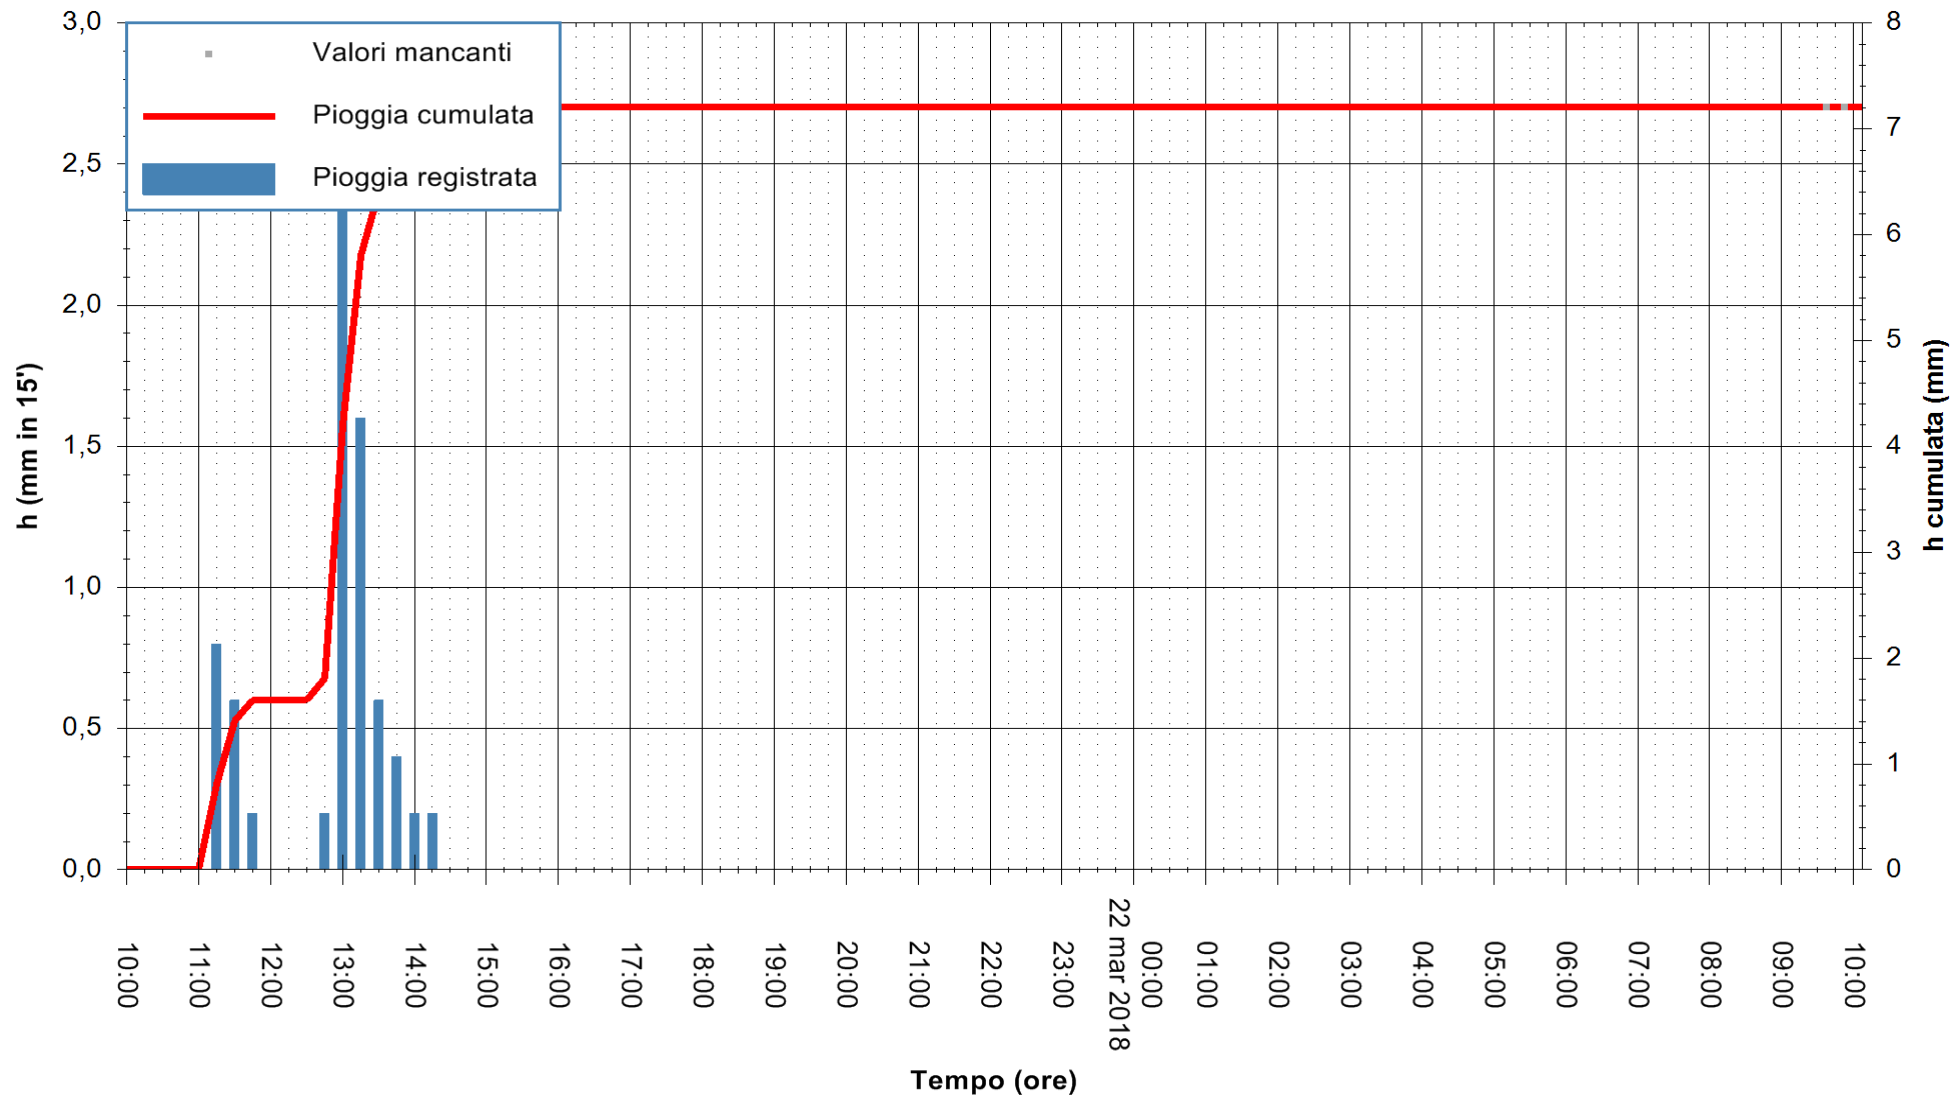

ARPAS
F.to il Dirigente Responsabile
Dott. Giuseppe Bianco

REGIONE AUTONOMA DE SARDIGNA
REGIONE AUTONOMA DELLA SARDEGNA

Stazione pluviometrica Mamone
 Area MAMONE
 Pioggia registrata nelle ultime 24 ore
 Estrazione dati delle ore 09:59 del 22/03/2018
 Ultimo dato disponibile: 22/03/2018 alle 09:30

ARPAS
 F.to il Dirigente Responsabile
 Dott. Giuseppe Bianco

REGIONE AUTÒNOMA DE SARDIGNA
 REGIONE AUTONOMA DELLA SARDEGNA

Stazione pluviometrica Montresta
Area NAVRINO
Pioggia registrata nelle ultime 24 ore
Estrazione dati delle ore 09:59 del 22/03/2018
Ultimo dato disponibile: 22/03/2018 alle 09:30