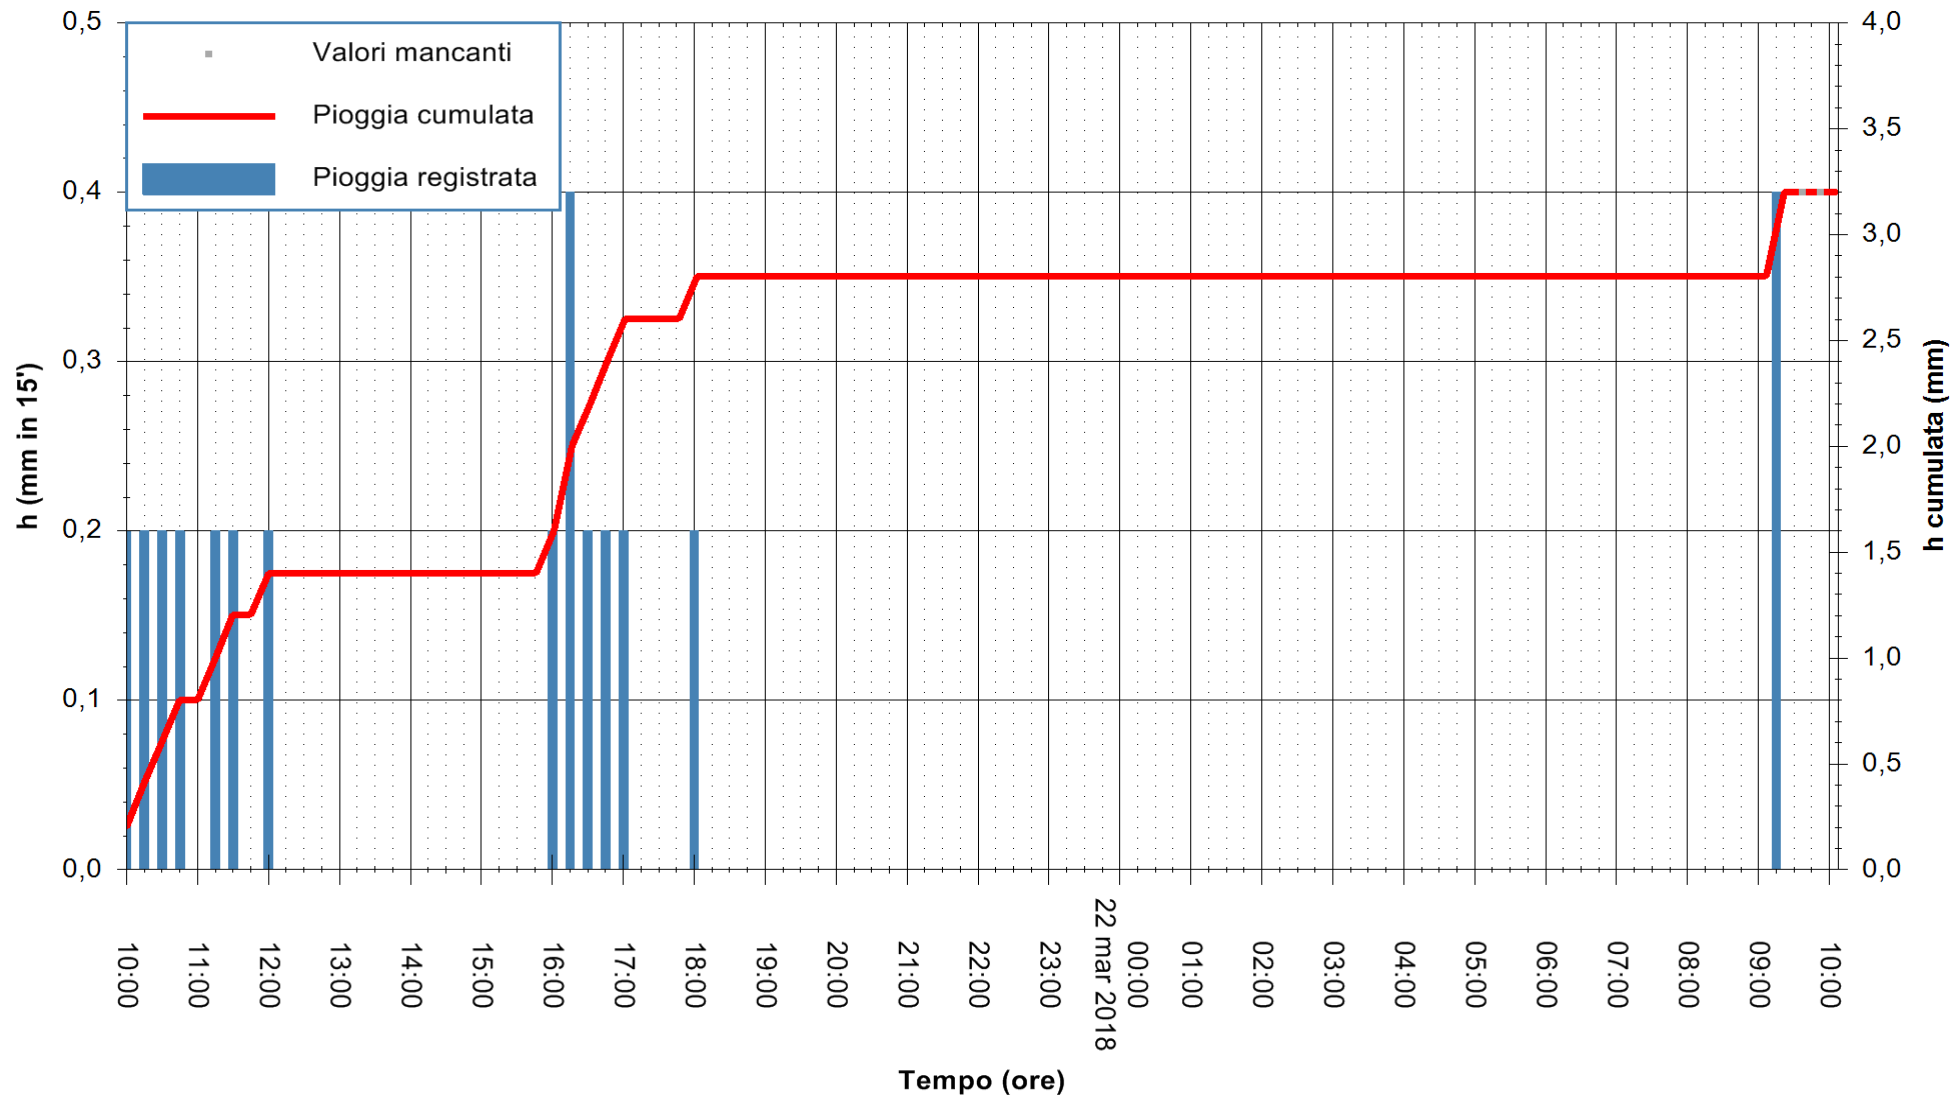

Stazione pluviometrica Oschiri
 Area PISCHINAS
 Pioggia registrata nelle ultime 24 ore
 Estrazione dati delle ore 09:59 del 22/03/2018
 Ultimo dato disponibile: 22/03/2018 alle 09:30

ARPAS
 F.to il Dirigente Responsabile
 Dott. Giuseppe Bianco

REGIONE AUTONOMA DE SARDIGNA
 REGIONE AUTONOMA DELLA SARDEGNA

Stazione pluviometrica Tempo
 Area CUSSEDDU
 Pioggia registrata nelle ultime 24 ore
 Estrazione dati delle ore 09:59 del 22/03/2018
 Ultimo dato disponibile: 22/03/2018 alle 09:30

ARPAS
 F.to il Dirigente Responsabile
 Dott. Giuseppe Bianco

REGIONE AUTONOMA DE SARDIGNA
 REGIONE AUTONOMA DELLA SARDEGNA

Stazione pluviometrica Pianu
Area PIANU 15
Pioggia registrata nelle ultime 24 ore
Estrazione dati delle ore 09:59 del 22/03/2018
Ultimo dato disponibile: 22/03/2018 alle 09:30

ARPAS
F.to il Dirigente Responsabile
Dott. Giuseppe Bianco

REGIONE AUTONOMA DE SARDIGNA
REGIONE AUTONOMA DELLA SARDEGNA

Stazione pluviometrica Punta Tricoli
 Area PUNTA TRICOLI
 Pioggia registrata nelle ultime 24 ore
 Estrazione dati delle ore 09:59 del 22/03/2018
 Ultimo dato disponibile: 22/03/2018 alle 09:30