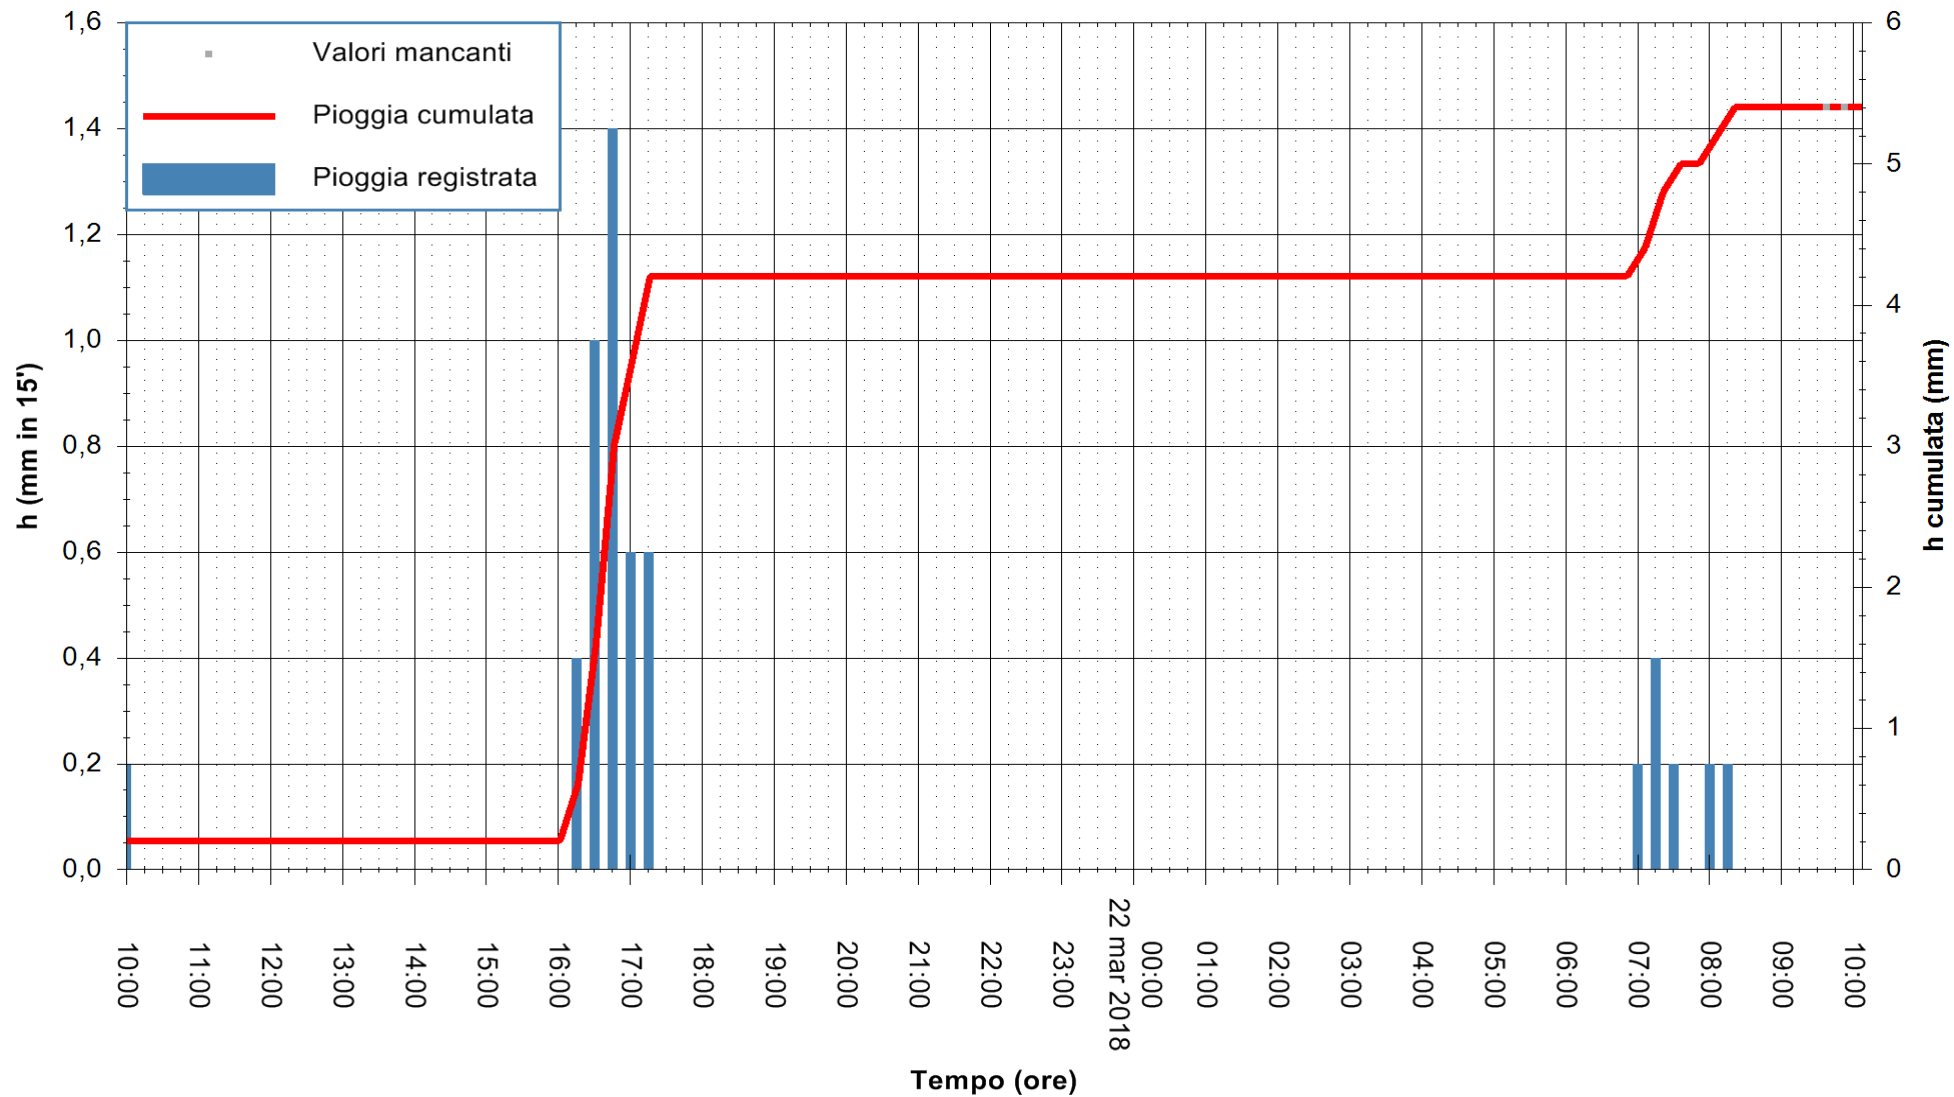

ARPAS
F.to il Dirigente Responsabile
Dott. Giuseppe Bianco

REGIONE AUTÒNOMA DE SARDIGNA
REGIONE AUTONOMA DELLA SARDEGNA

Stazione pluviometrica Ossoni
Area MONTE OSSONI
Pioggia registrata nelle ultime 24 ore
Estrazione dati delle ore 09:59 del 22/03/2018
Ultimo dato disponibile: 22/03/2018 alle 09:30

ARPAS
F.to il Dirigente Responsabile
Dott. Giuseppe Bianco

REGIONE AUTONOMA DE SARDIGNA
REGIONE AUTONOMA DELLA SARDEGNA

Stazione pluviometrica Mamone
 Area MAMONE
 Pioggia registrata nelle ultime 24 ore
 Estrazione dati delle ore 09:59 del 22/03/2018
 Ultimo dato disponibile: 22/03/2018 alle 09:30