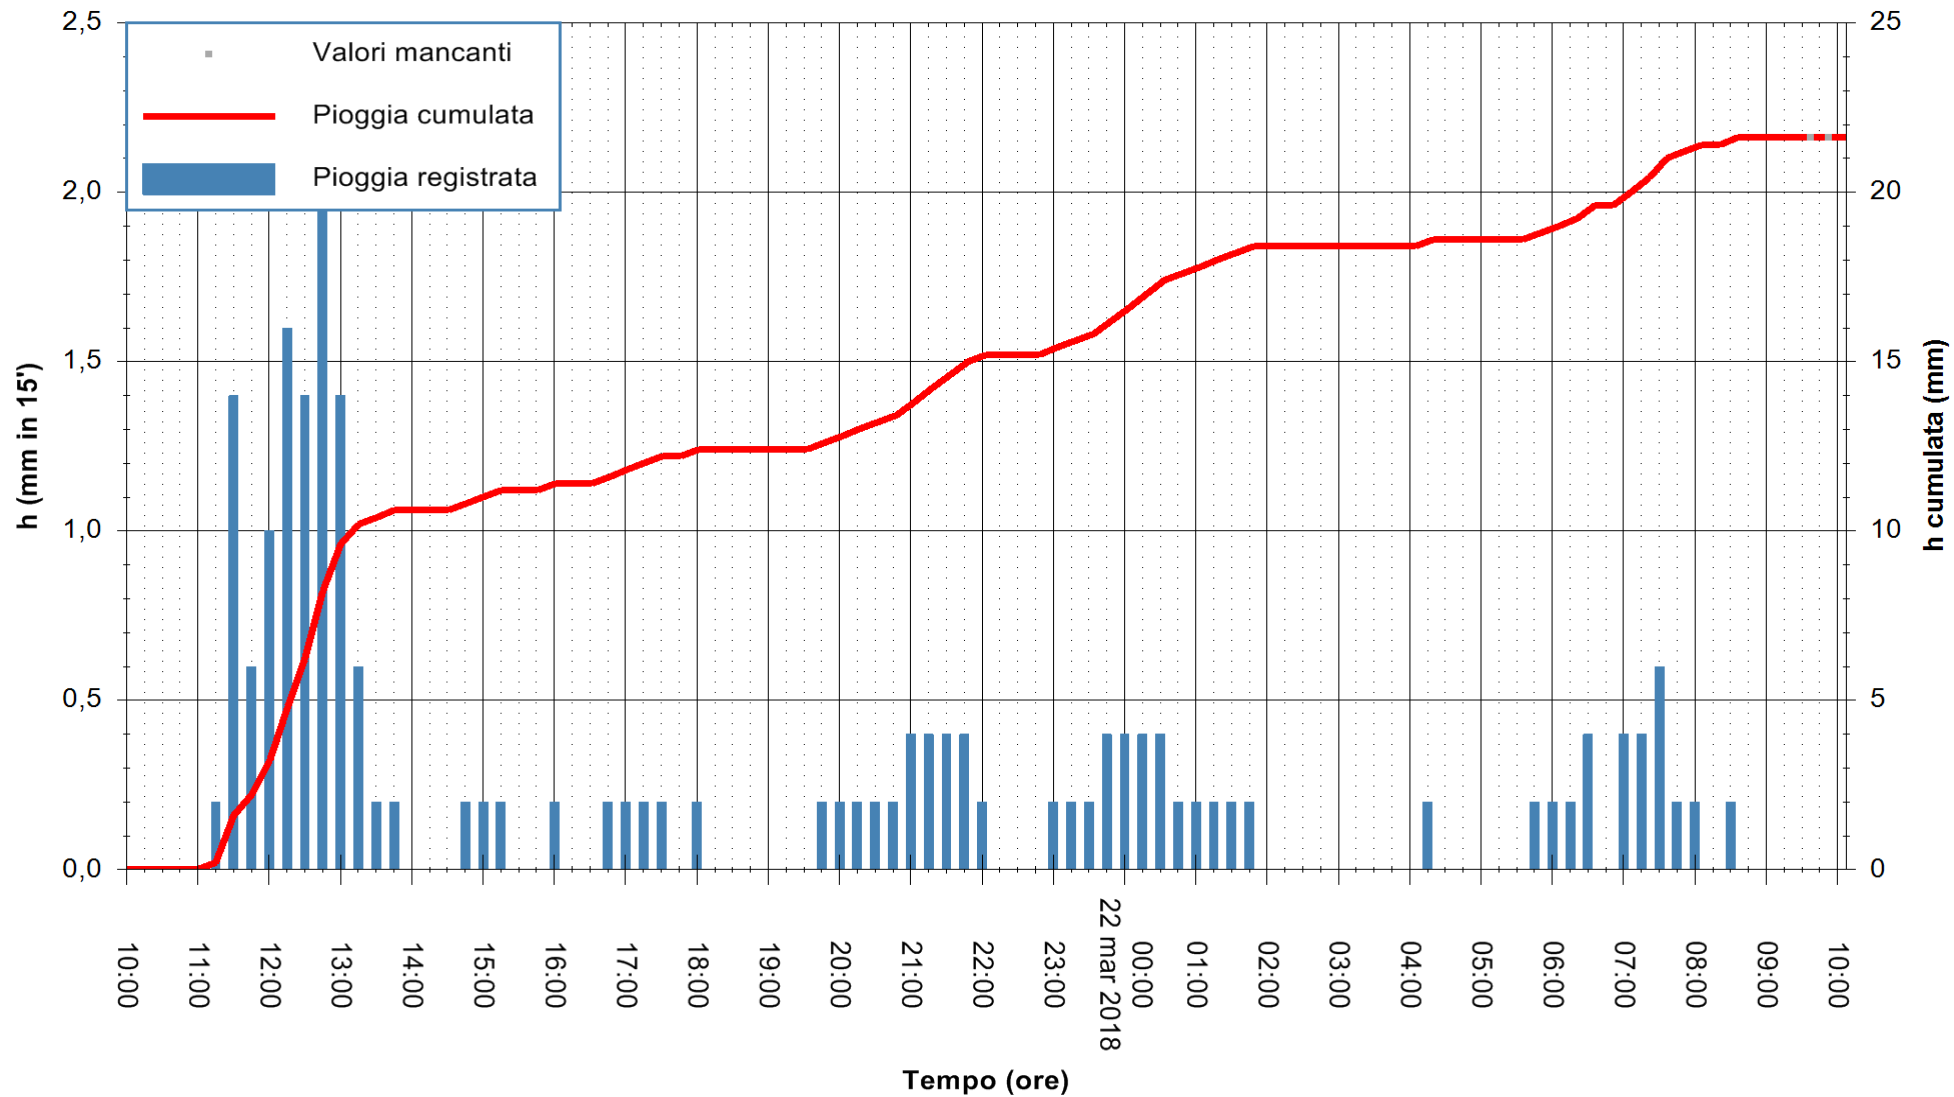

ARPAS
F.to il Dirigente Responsabile
Dott. Giuseppe Bianco

REGIONE AUTONOMA DE SARDIGNA
REGIONE AUTONOMA DELLA SARDEGNA

Stazione pluviometrica Punta Tricoli
 Area PUNTA TRICOLI
 Pioggia registrata nelle ultime 24 ore
 Estrazione dati delle ore 09:59 del 22/03/2018
 Ultimo dato disponibile: 22/03/2018 alle 09:30

ARPAS
 F.to il Dirigente Responsabile
 Dott. Giuseppe Bianco

REGIONE AUTONOMA DE SARDIGNA
 REGIONE AUTONOMA DELLA SARDEGNA

Stazione pluviometrica Aglientu
Area AGLIENTU
Pioggia registrata nelle ultime 24 ore
Estrazione dati delle ore 09:59 del 22/03/2018
Ultimo dato disponibile: 22/03/2018 alle 09:30