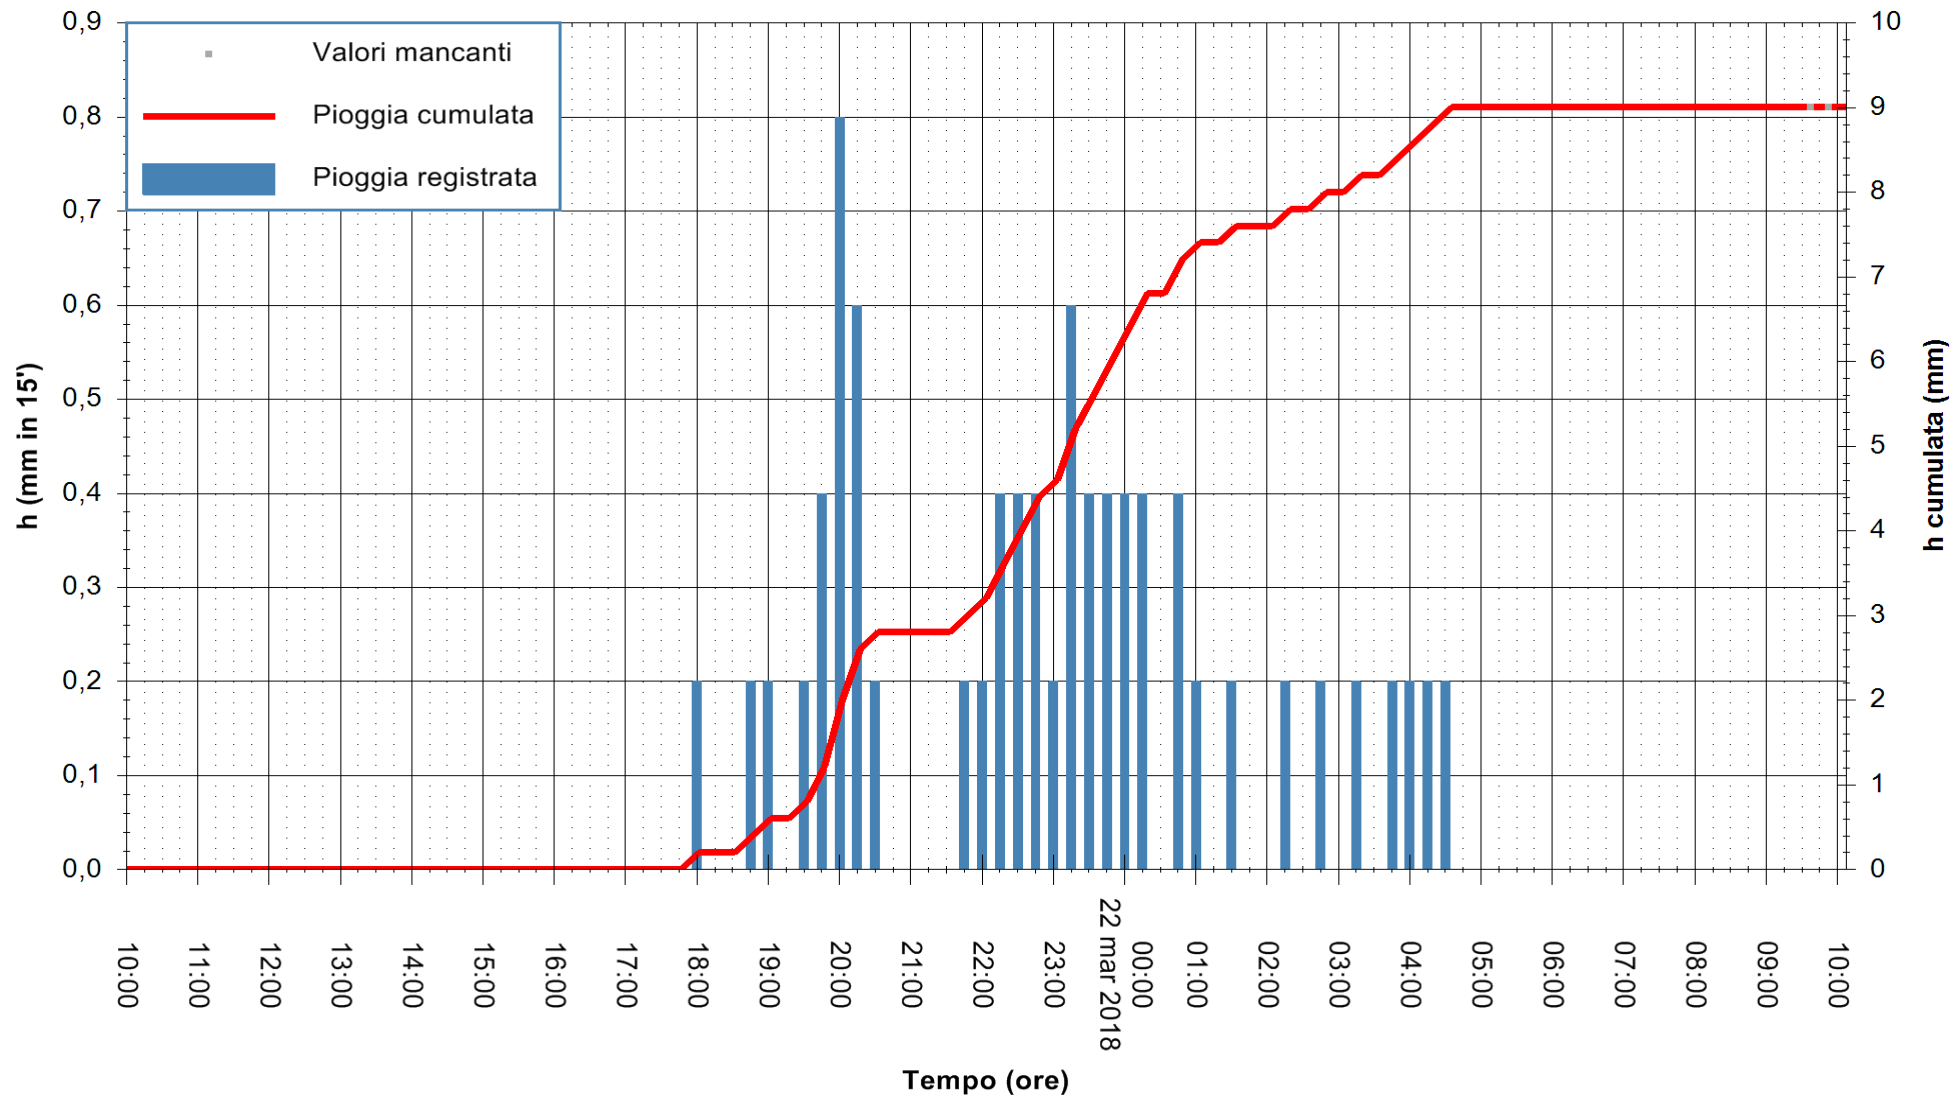

Stazione pluviometrica Oschiri
 Area PISCHINAS
 Pioggia registrata nelle ultime 24 ore
 Estrazione dati delle ore 09:59 del 22/03/2018
 Ultimo dato disponibile: 22/03/2018 alle 09:30

ARPAS
 F.to il Dirigente Responsabile
 Dott. Giuseppe Bianco

REGIONE AUTONOMA DE SARDIGNA
 REGIONE AUTONOMA DELLA SARDEGNA

Stazione pluviometrica Tempo
 Area CUSSEDDU
 Pioggia registrata nelle ultime 24 ore
 Estrazione dati delle ore 09:59 del 22/03/2018
 Ultimo dato disponibile: 22/03/2018 alle 09:30

ARPAS
 F.to il Dirigente Responsabile
 Dott. Giuseppe Bianco

REGIONE AUTONOMA DE SARDIGNA
 REGIONE AUTONOMA DELLA SARDEGNA

Stazione pluviometrica Pianu
Area PIANU 15
Pioggia registrata nelle ultime 24 ore
Estrazione dati delle ore 09:59 del 22/03/2018
Ultimo dato disponibile: 22/03/2018 alle 09:30

ARPAS
F.to il Dirigente Responsabile
Dott. Giuseppe Bianco

REGIONE AUTONOMA DE SARDIGNA
REGIONE AUTONOMA DELLA SARDEGNA

Stazione pluviometrica Punta Tricoli
 Area PUNTA TRICOLI
 Pioggia registrata nelle ultime 24 ore
 Estrazione dati delle ore 09:59 del 22/03/2018
 Ultimo dato disponibile: 22/03/2018 alle 09:30