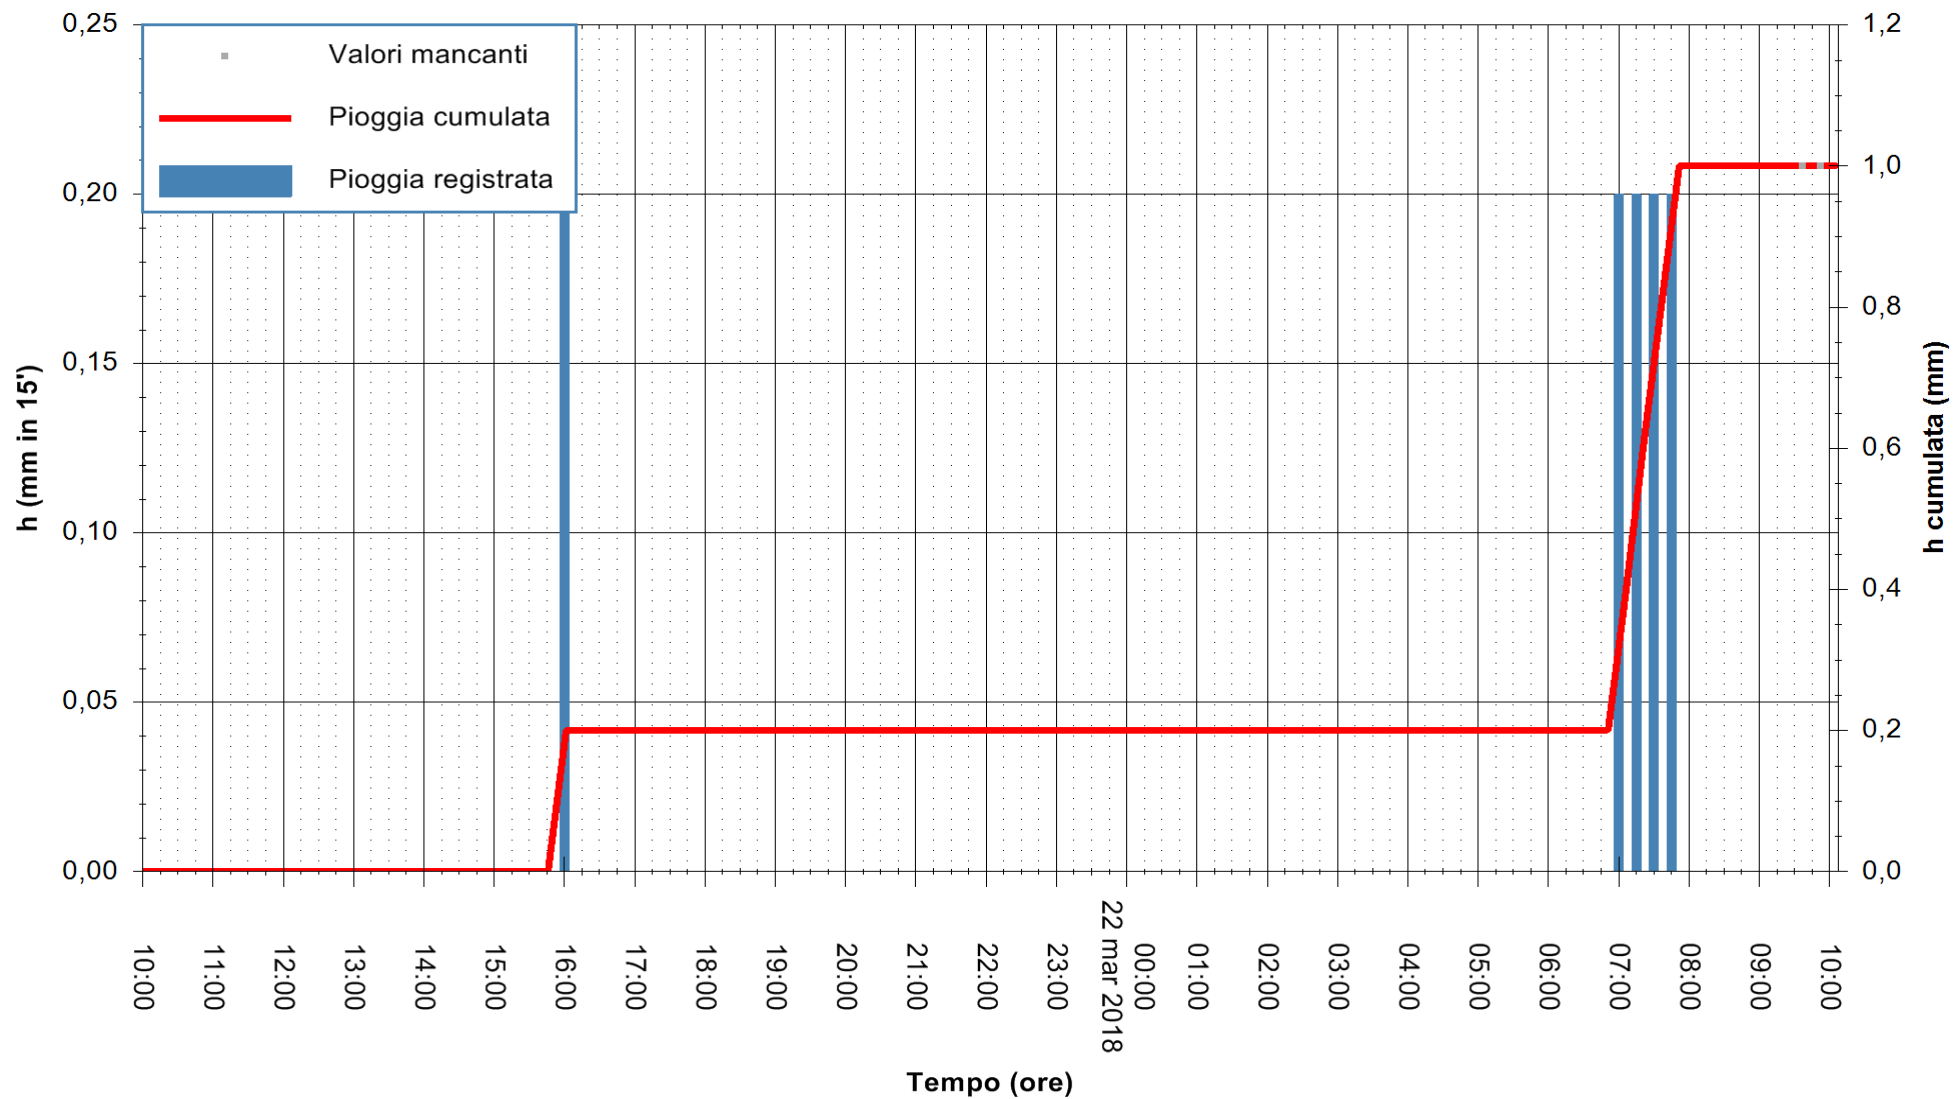

Stazione pluviometrica Oschiri
 Area PISCHINAS
 Pioggia registrata nelle ultime 24 ore
 Estrazione dati delle ore 09:59 del 22/03/2018
 Ultimo dato disponibile: 22/03/2018 alle 09:30

ARPAS
 F.to il Dirigente Responsabile
 Dott. Giuseppe Bianco

REGIONE AUTONOMA DE SARDIGNA
 REGIONE AUTONOMA DELLA SARDEGNA

Stazione pluviometrica Tempo
 Area CUSSEDDU
 Pioggia registrata nelle ultime 24 ore
 Estrazione dati delle ore 09:59 del 22/03/2018
 Ultimo dato disponibile: 22/03/2018 alle 09:30

ARPAS
 F.to il Dirigente Responsabile
 Dott. Giuseppe Bianco

REGIONE AUTONOMA DE SARDIGNA
 REGIONE AUTONOMA DELLA SARDEGNA

Stazione pluviometrica Pianu
Area PIANU 15
Pioggia registrata nelle ultime 24 ore
Estrazione dati delle ore 09:59 del 22/03/2018
Ultimo dato disponibile: 22/03/2018 alle 09:30

ARPAS
F.to il Dirigente Responsabile
Dott. Giuseppe Bianco

REGIONE AUTONOMA DE SARDIGNA
REGIONE AUTONOMA DELLA SARDEGNA

Stazione pluviometrica Punta Tricoli
 Area PUNTA TRICOLI
 Pioggia registrata nelle ultime 24 ore
 Estrazione dati delle ore 09:59 del 22/03/2018
 Ultimo dato disponibile: 22/03/2018 alle 09:30