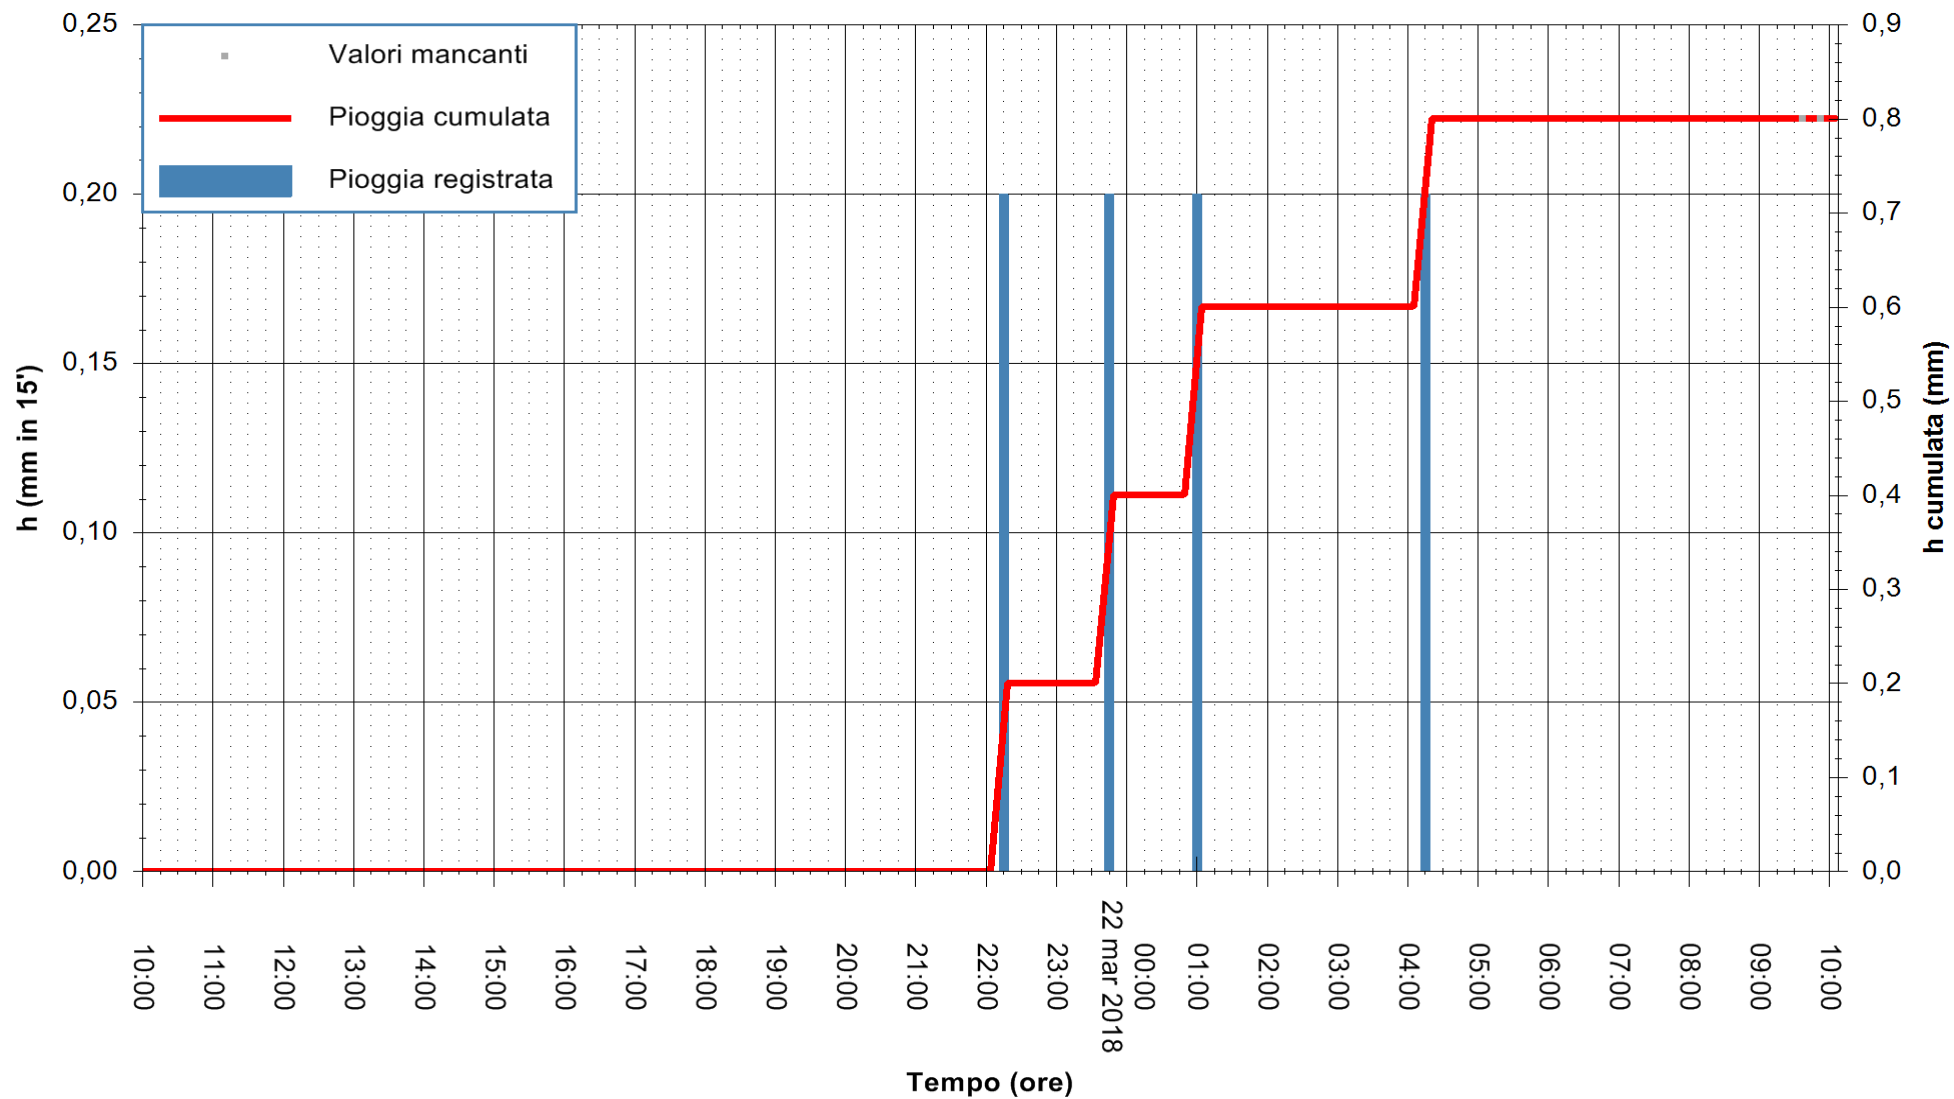

ARPAS
F.to il Dirigente Responsabile
Dott. Giuseppe Bianco

REGIONE AUTONOMA DE SARDIGNA
REGIONE AUTONOMA DELLA SARDEGNA

Stazione pluviometrica Mamone
 Area MAMONE
 Pioggia registrata nelle ultime 24 ore
 Estrazione dati delle ore 09:59 del 22/03/2018
 Ultimo dato disponibile: 22/03/2018 alle 09:30

ARPAS
 F.to il Dirigente Responsabile
 Dott. Giuseppe Bianco

REGIONE AUTÒNOMA DE SARDIGNA
 REGIONE AUTONOMA DELLA SARDEGNA

Stazione pluviometrica Montresta
Area NAVRINO
Pioggia registrata nelle ultime 24 ore
Estrazione dati delle ore 09:59 del 22/03/2018
Ultimo dato disponibile: 22/03/2018 alle 09:30