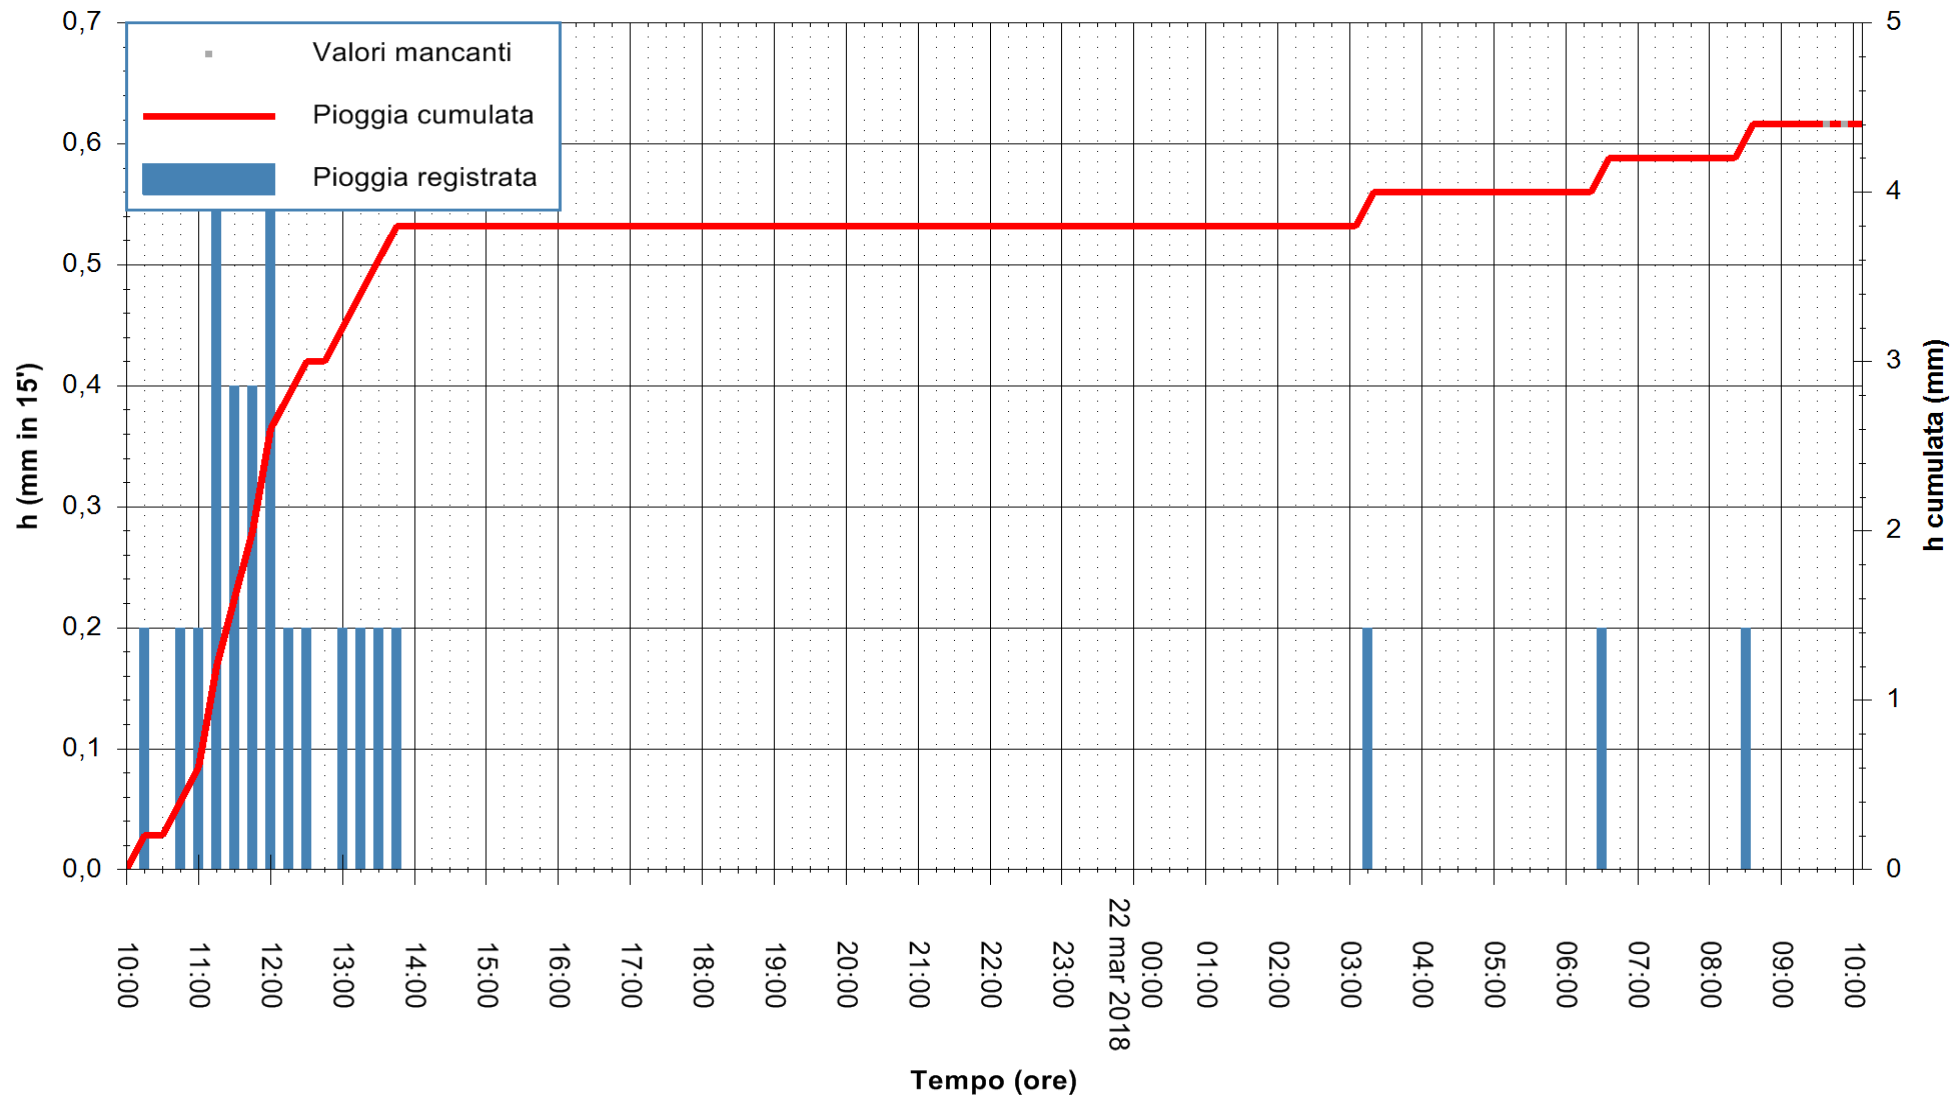

ARPAS
F.to il Dirigente Responsabile
Dott. Giuseppe Bianco

REGIONE AUTONOMA DE SARDIGNA
REGIONE AUTONOMA DELLA SARDEGNA

Stazione pluviometrica Mamone
 Area MAMONE
 Pioggia registrata nelle ultime 24 ore
 Estrazione dati delle ore 09:59 del 22/03/2018
 Ultimo dato disponibile: 22/03/2018 alle 09:30

ARPAS
 F.to il Dirigente Responsabile
 Dott. Giuseppe Bianco

REGIONE AUTÒNOMA DE SARDIGNA
 REGIONE AUTONOMA DELLA SARDEGNA

Stazione pluviometrica Montresta
Area NAVRINO
Pioggia registrata nelle ultime 24 ore
Estrazione dati delle ore 09:59 del 22/03/2018
Ultimo dato disponibile: 22/03/2018 alle 09:30