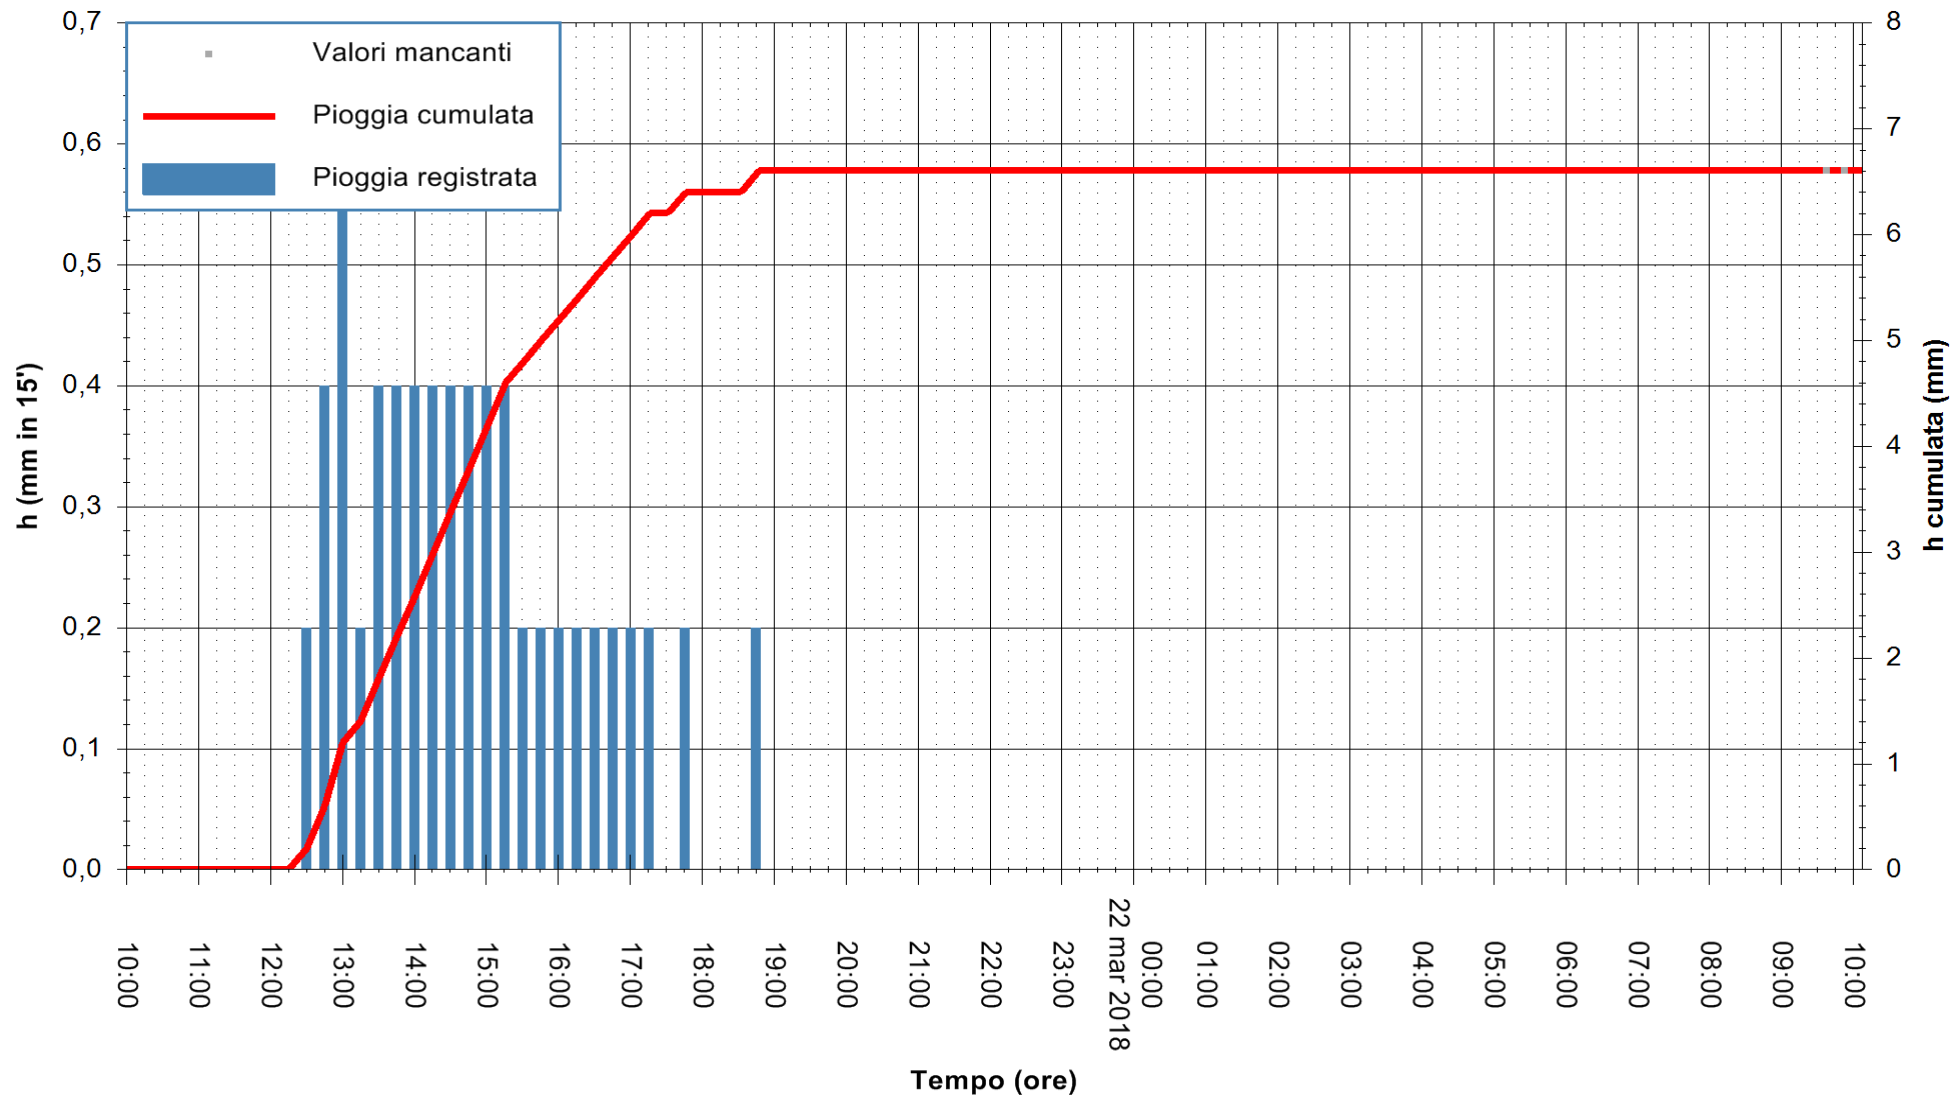

ARPAS
F.to il Dirigente Responsabile
Dott. Giuseppe Bianco

REGIONE AUTONOMA DE SARDIGNA
REGIONE AUTONOMA DELLA SARDEGNA

Stazione pluviometrica Punta Tricoli
 Area PUNTA TRICOLI
 Pioggia registrata nelle ultime 24 ore
 Estrazione dati delle ore 09:59 del 22/03/2018
 Ultimo dato disponibile: 22/03/2018 alle 09:30