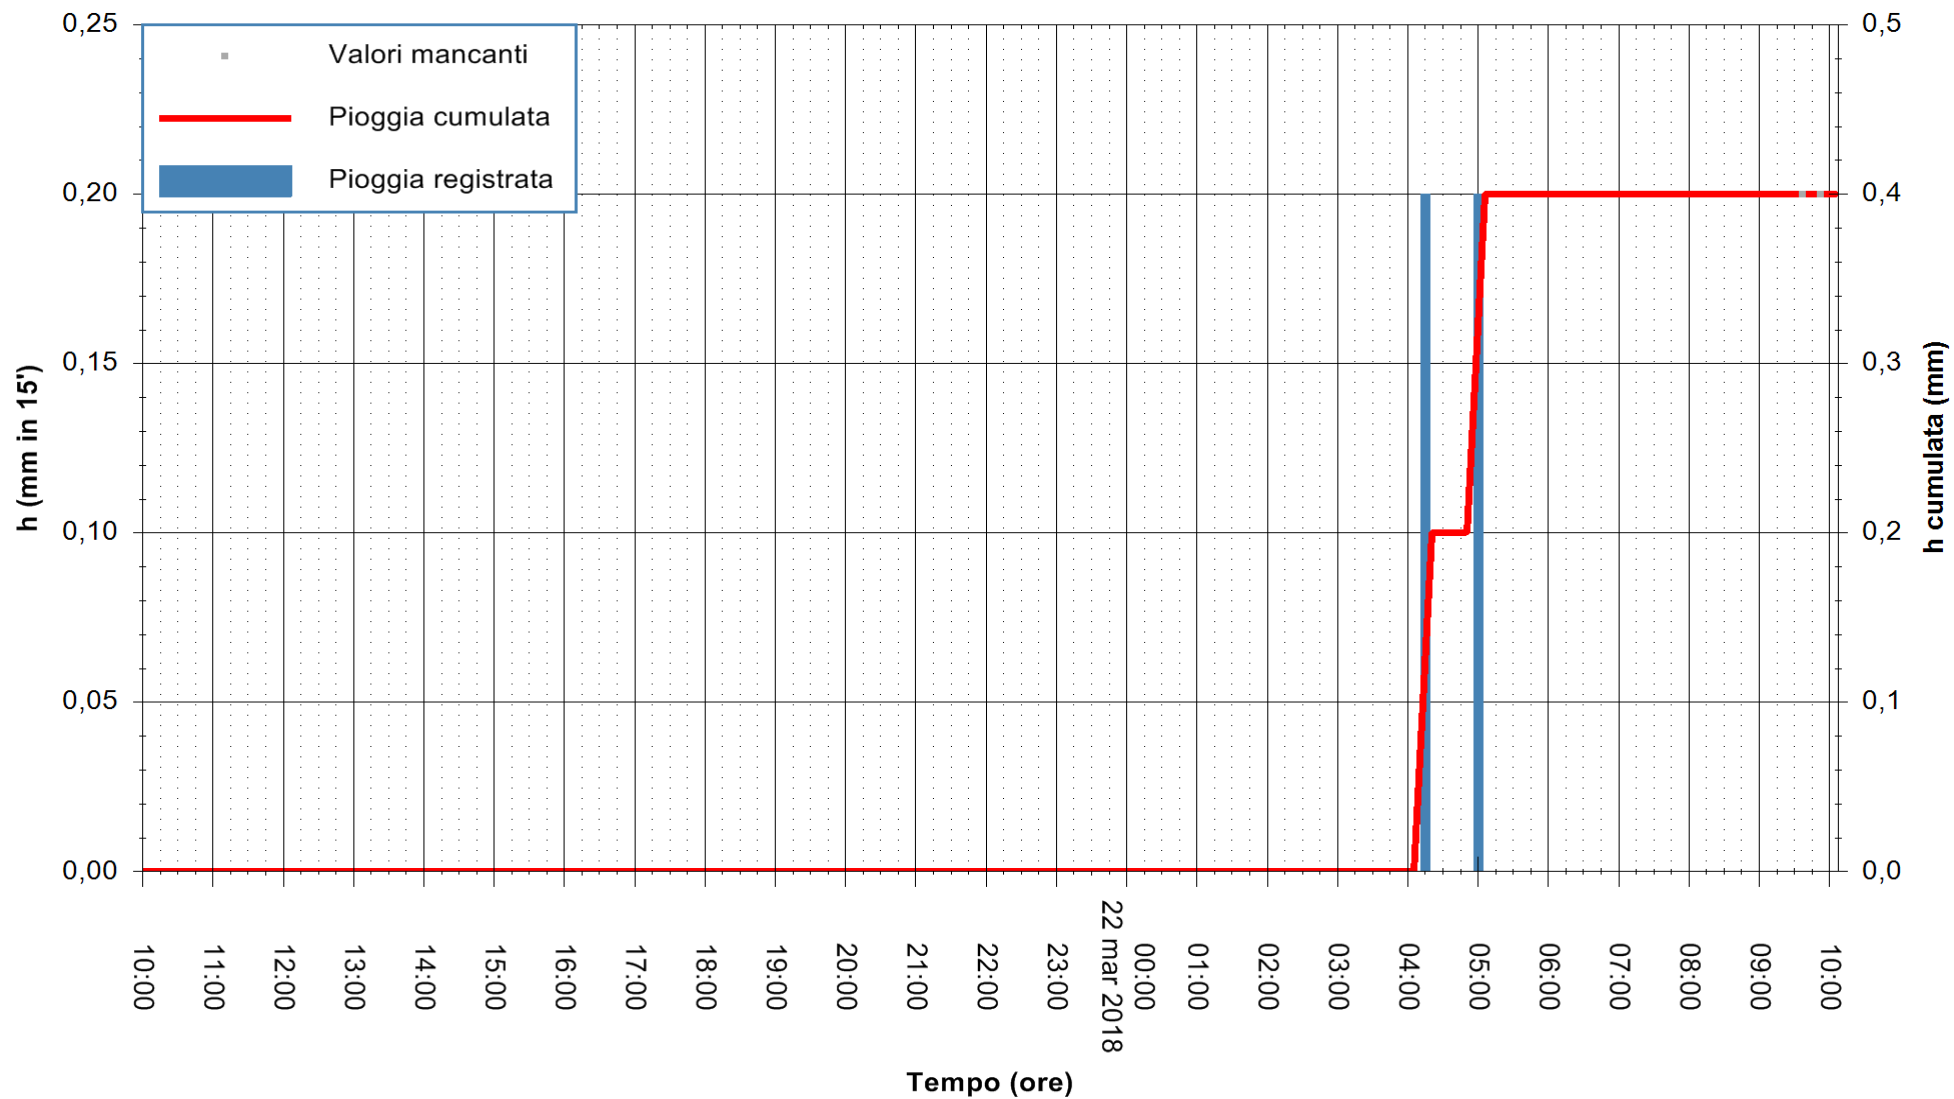

ARPAS
F.to il Dirigente Responsabile
Dott. Giuseppe Bianco

REGIONE AUTÒNOMA DE SARDIGNA
REGIONE AUTONOMA DELLA SARDEGNA

Stazione pluviometrica Ossoni
Area MONTE OSSONI
Pioggia registrata nelle ultime 24 ore
Estrazione dati delle ore 09:59 del 22/03/2018
Ultimo dato disponibile: 22/03/2018 alle 09:30