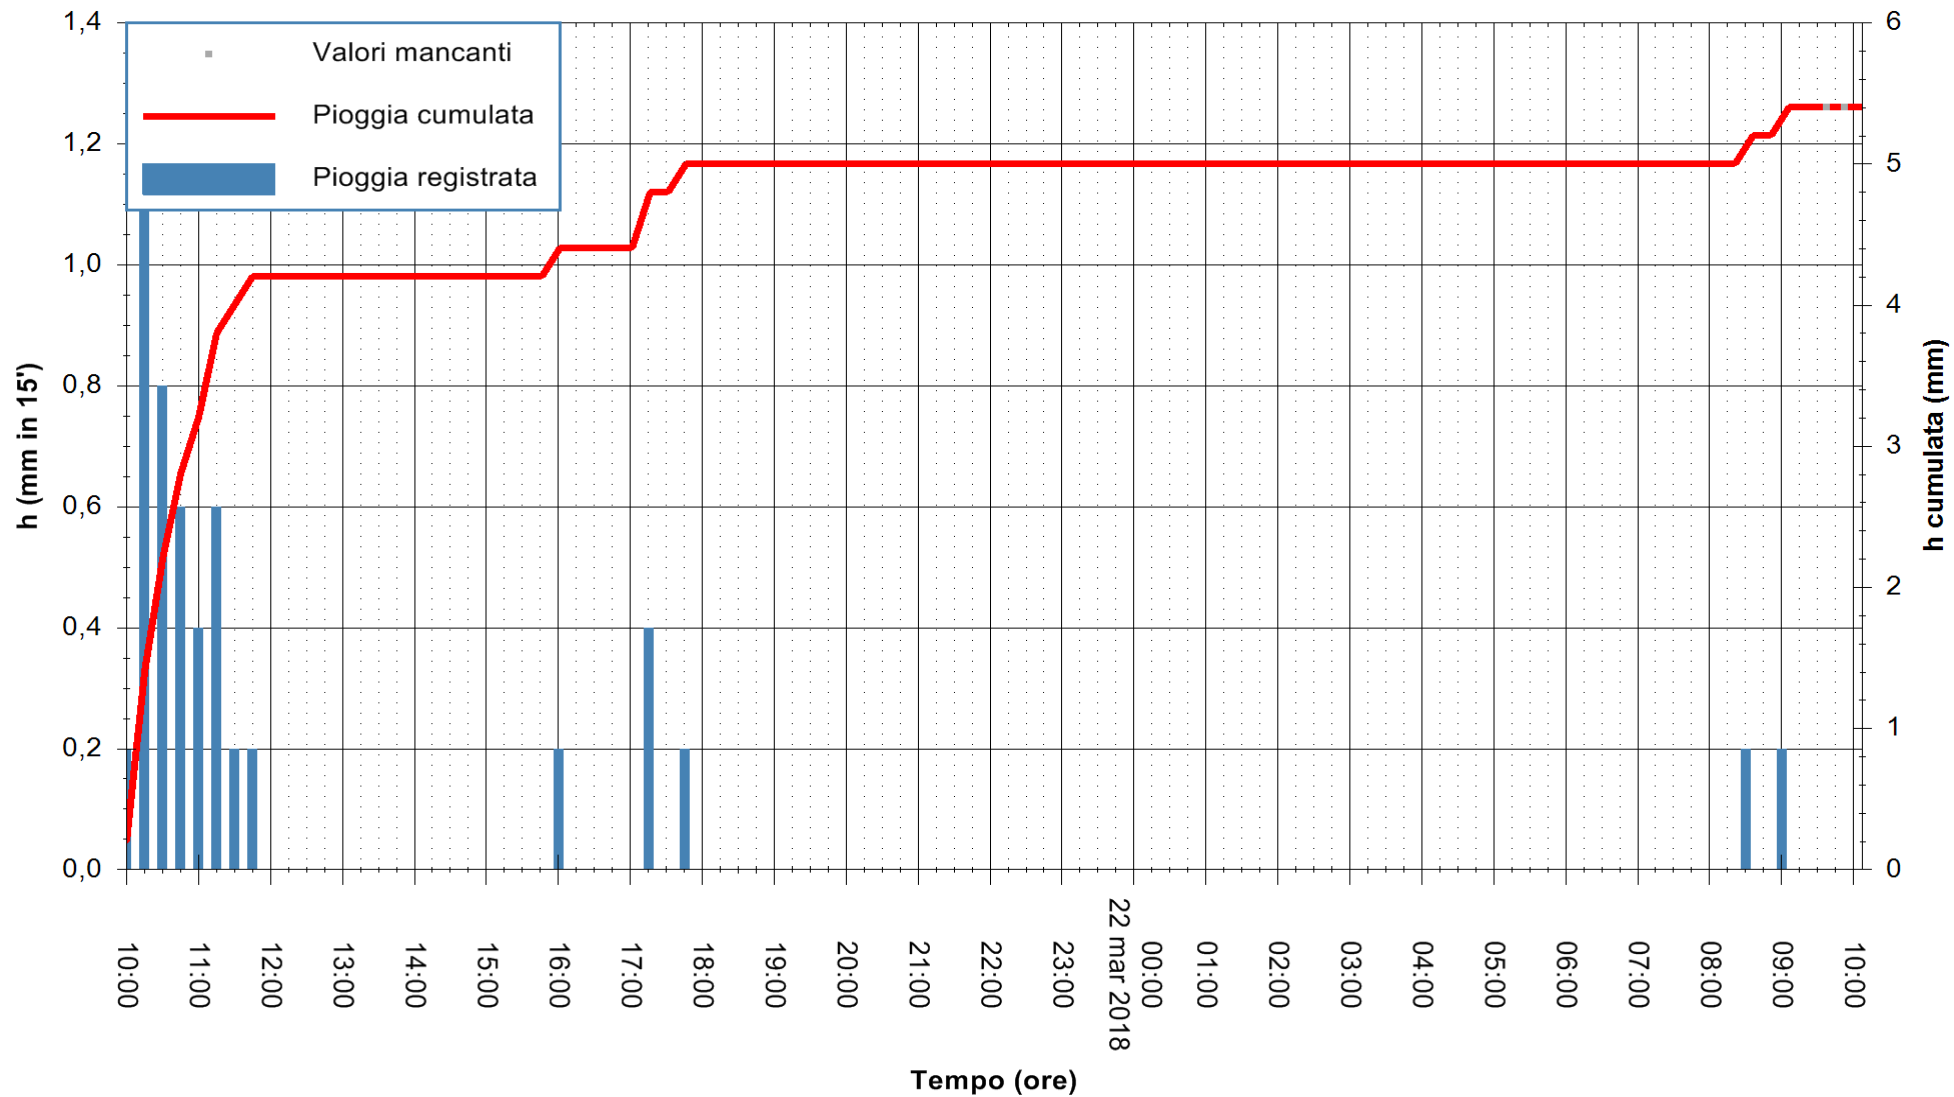

Stazione pluviometrica Oschiri
 Area PISCHINAS
 Pioggia registrata nelle ultime 24 ore
 Estrazione dati delle ore 09:59 del 22/03/2018
 Ultimo dato disponibile: 22/03/2018 alle 09:30

ARPAS
 F.to il Dirigente Responsabile
 Dott. Giuseppe Bianco

REGIONE AUTONOMA DE SARDIGNA
 REGIONE AUTONOMA DELLA SARDEGNA

Stazione pluviometrica Tempo
 Area CUSSEDDU
 Pioggia registrata nelle ultime 24 ore
 Estrazione dati delle ore 09:59 del 22/03/2018
 Ultimo dato disponibile: 22/03/2018 alle 09:30

ARPAS
 F.to il Dirigente Responsabile
 Dott. Giuseppe Bianco

REGIONE AUTONOMA DE SARDIGNA
 REGIONE AUTONOMA DELLA SARDEGNA

Stazione pluviometrica Pianu
Area PIANU 15
Pioggia registrata nelle ultime 24 ore
Estrazione dati delle ore 09:59 del 22/03/2018
Ultimo dato disponibile: 22/03/2018 alle 09:30

ARPAS
F.to il Dirigente Responsabile
Dott. Giuseppe Bianco

REGIONE AUTONOMA DE SARDIGNA
REGIONE AUTONOMA DELLA SARDEGNA

Stazione pluviometrica Punta Tricoli
 Area PUNTA TRICOLI
 Pioggia registrata nelle ultime 24 ore
 Estrazione dati delle ore 09:59 del 22/03/2018
 Ultimo dato disponibile: 22/03/2018 alle 09:30