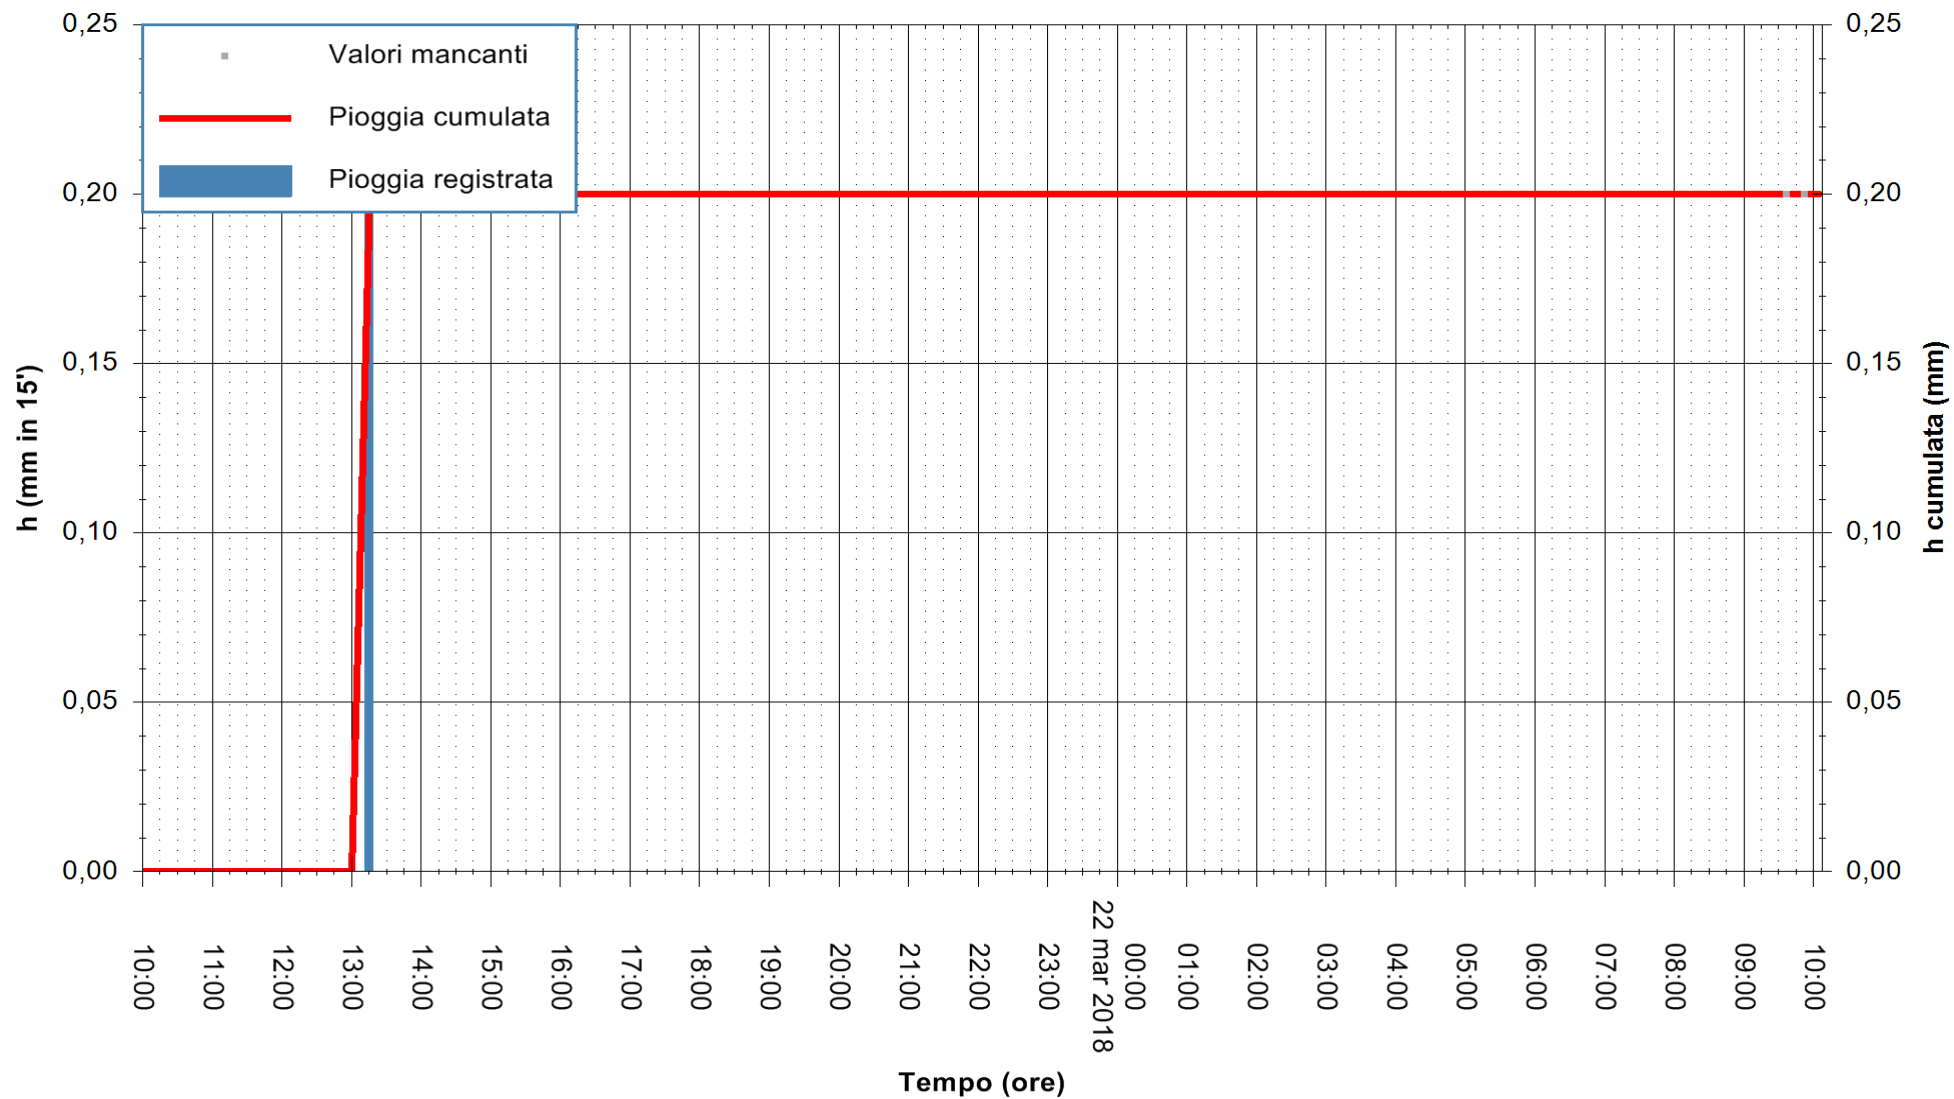

REGIONE AUTONOMA DE SARDIGNA
 REGIONE AUTONOMA DELLA SARDEGNA

Stazione pluviometrica Tempo
 Area CUSSEDDU
 Pioggia registrata nelle ultime 24 ore
 Estrazione dati delle ore 09:59 del 22/03/2018
 Ultimo dato disponibile: 22/03/2018 alle 09:30

ARPAS
 F.to il Dirigente Responsabile
 Dott. Giuseppe Bianco

REGIONE AUTONOMA DE SARDIGNA
 REGIONE AUTONOMA DELLA SARDEGNA

Stazione pluviometrica Pianu
Area PIANU 15
Pioggia registrata nelle ultime 24 ore
Estrazione dati delle ore 09:59 del 22/03/2018
Ultimo dato disponibile: 22/03/2018 alle 09:30

ARPAS
F.to il Dirigente Responsabile
Dott. Giuseppe Bianco

REGIONE AUTONOMA DE SARDIGNA
REGIONE AUTONOMA DELLA SARDEGNA

Stazione pluviometrica Punta Tricoli
 Area PUNTA TRICOLI
 Pioggia registrata nelle ultime 24 ore
 Estrazione dati delle ore 09:59 del 22/03/2018
 Ultimo dato disponibile: 22/03/2018 alle 09:30