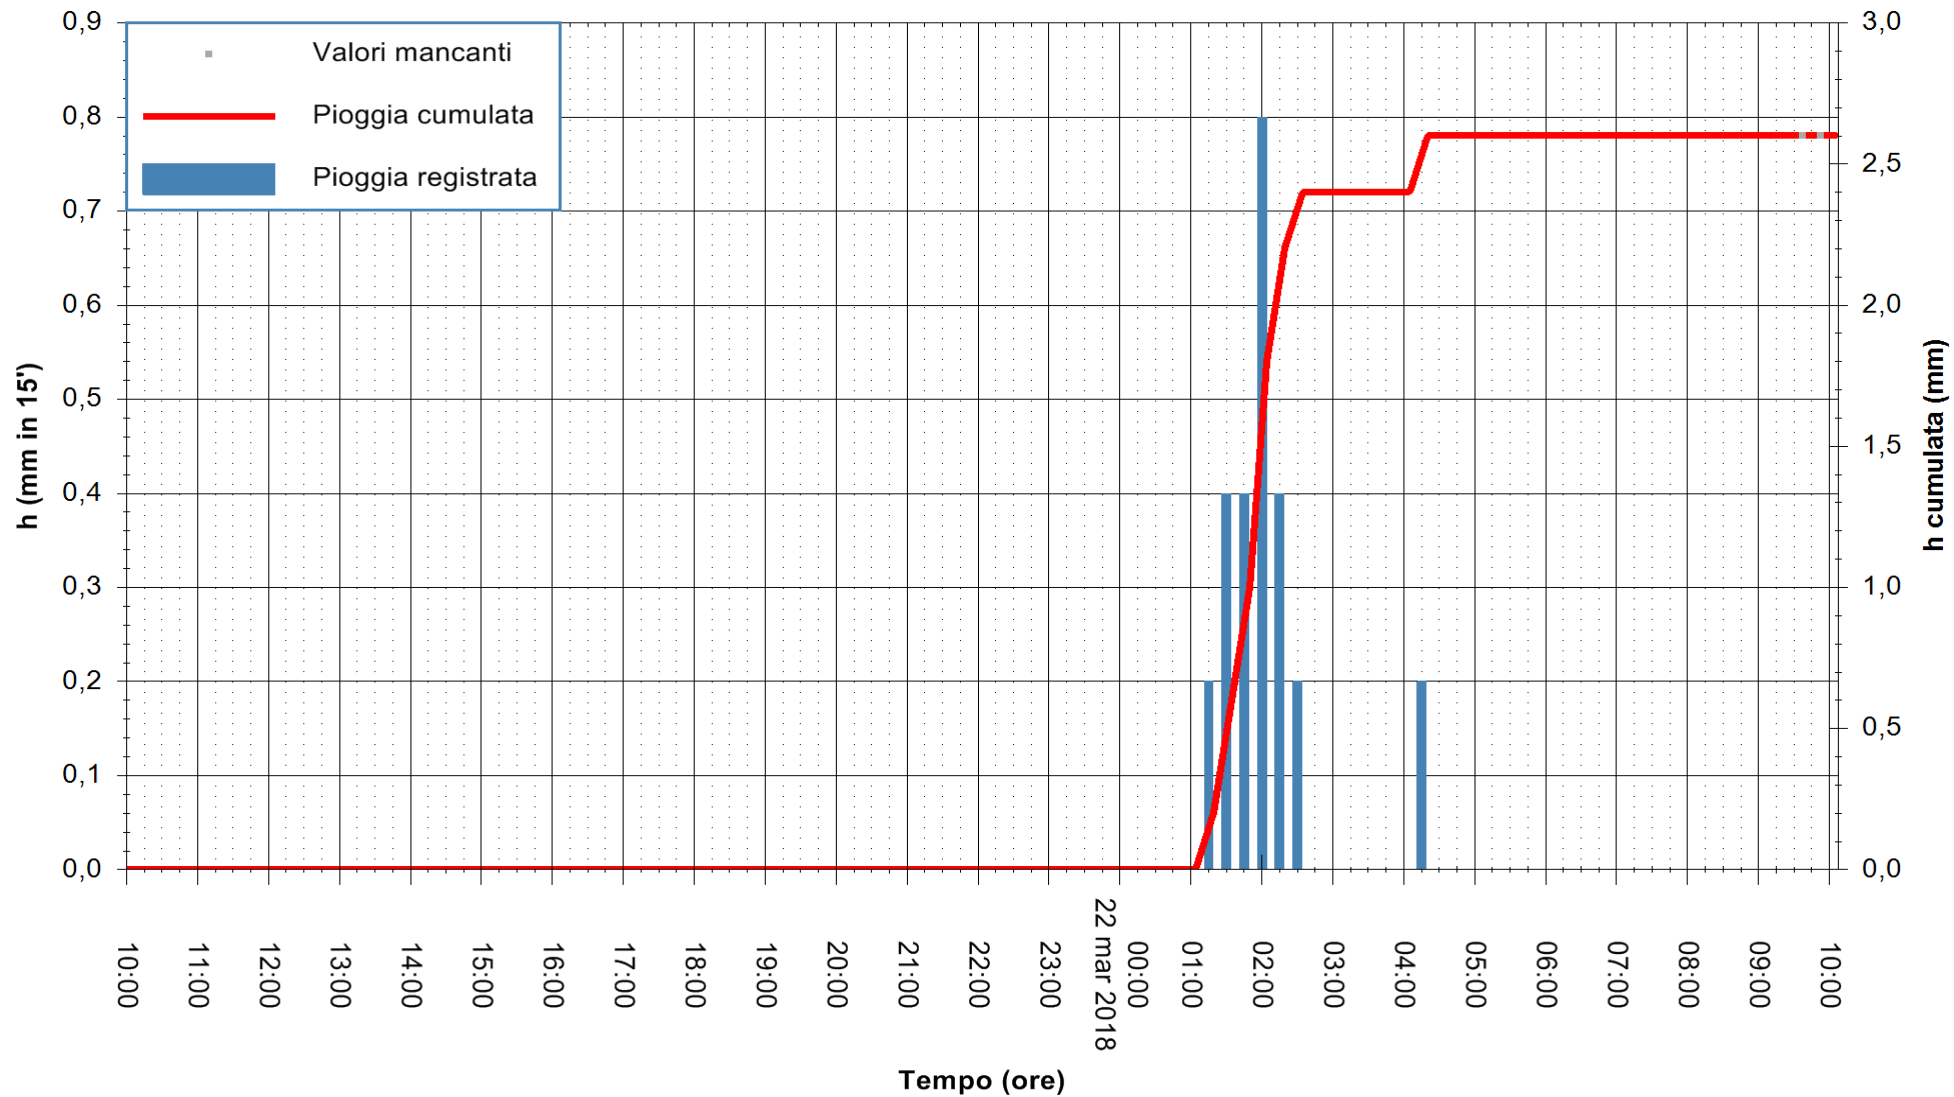

ARPAS
 F.to il Dirigente Responsabile
 Dott. Giuseppe Bianco

REGIONE AUTONOMA DE SARDIGNA
 REGIONE AUTONOMA DELLA SARDEGNA

Stazione pluviometrica Aglientu
Area AGLIENTU
Pioggia registrata nelle ultime 24 ore
Estrazione dati delle ore 09:59 del 22/03/2018
Ultimo dato disponibile: 22/03/2018 alle 09:30