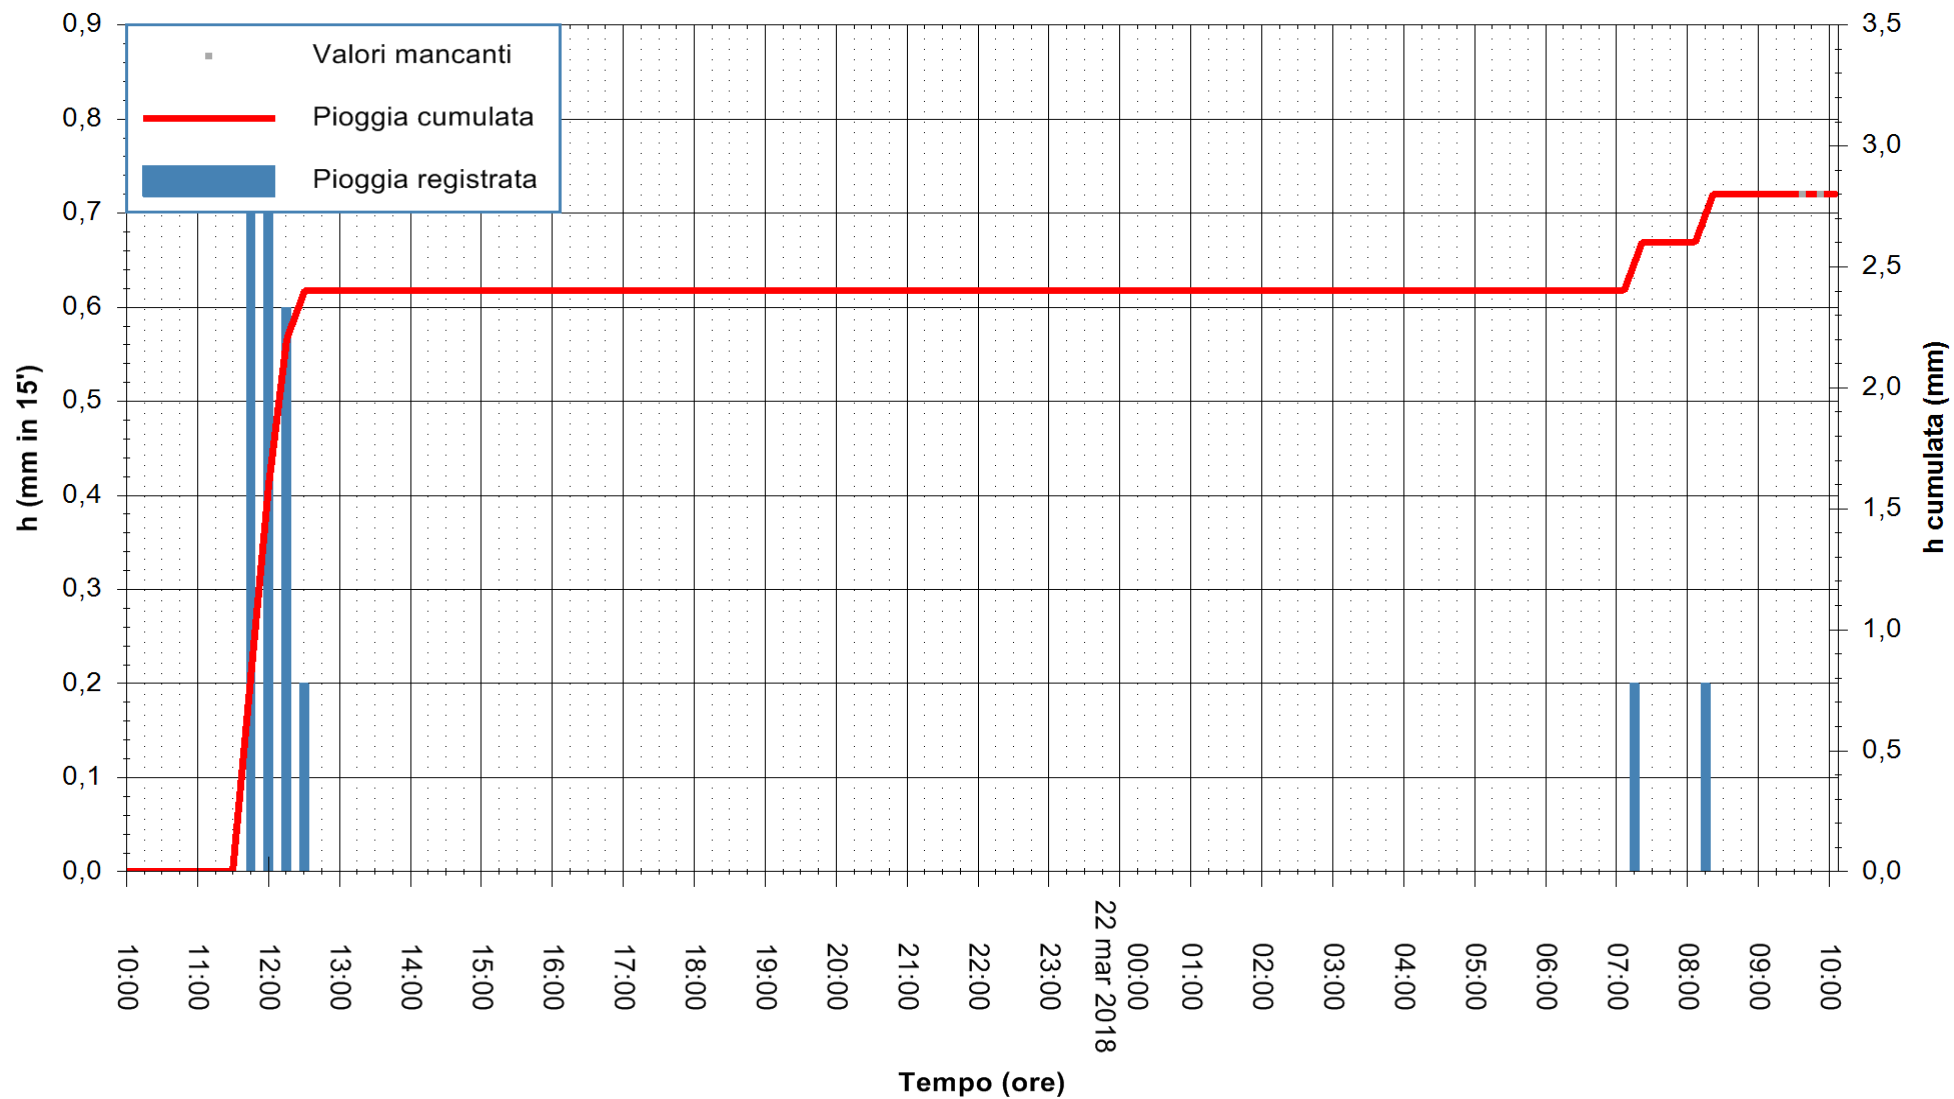

Stazione pluviometrica Oschiri
 Area PISCHINAS
 Pioggia registrata nelle ultime 24 ore
 Estrazione dati delle ore 09:59 del 22/03/2018
 Ultimo dato disponibile: 22/03/2018 alle 09:30

ARPAS
 F.to il Dirigente Responsabile
 Dott. Giuseppe Bianco

REGIONE AUTONOMA DE SARDIGNA
 REGIONE AUTONOMA DELLA SARDEGNA

Stazione pluviometrica Tempo
 Area CUSSEDDU
 Pioggia registrata nelle ultime 24 ore
 Estrazione dati delle ore 09:59 del 22/03/2018
 Ultimo dato disponibile: 22/03/2018 alle 09:30