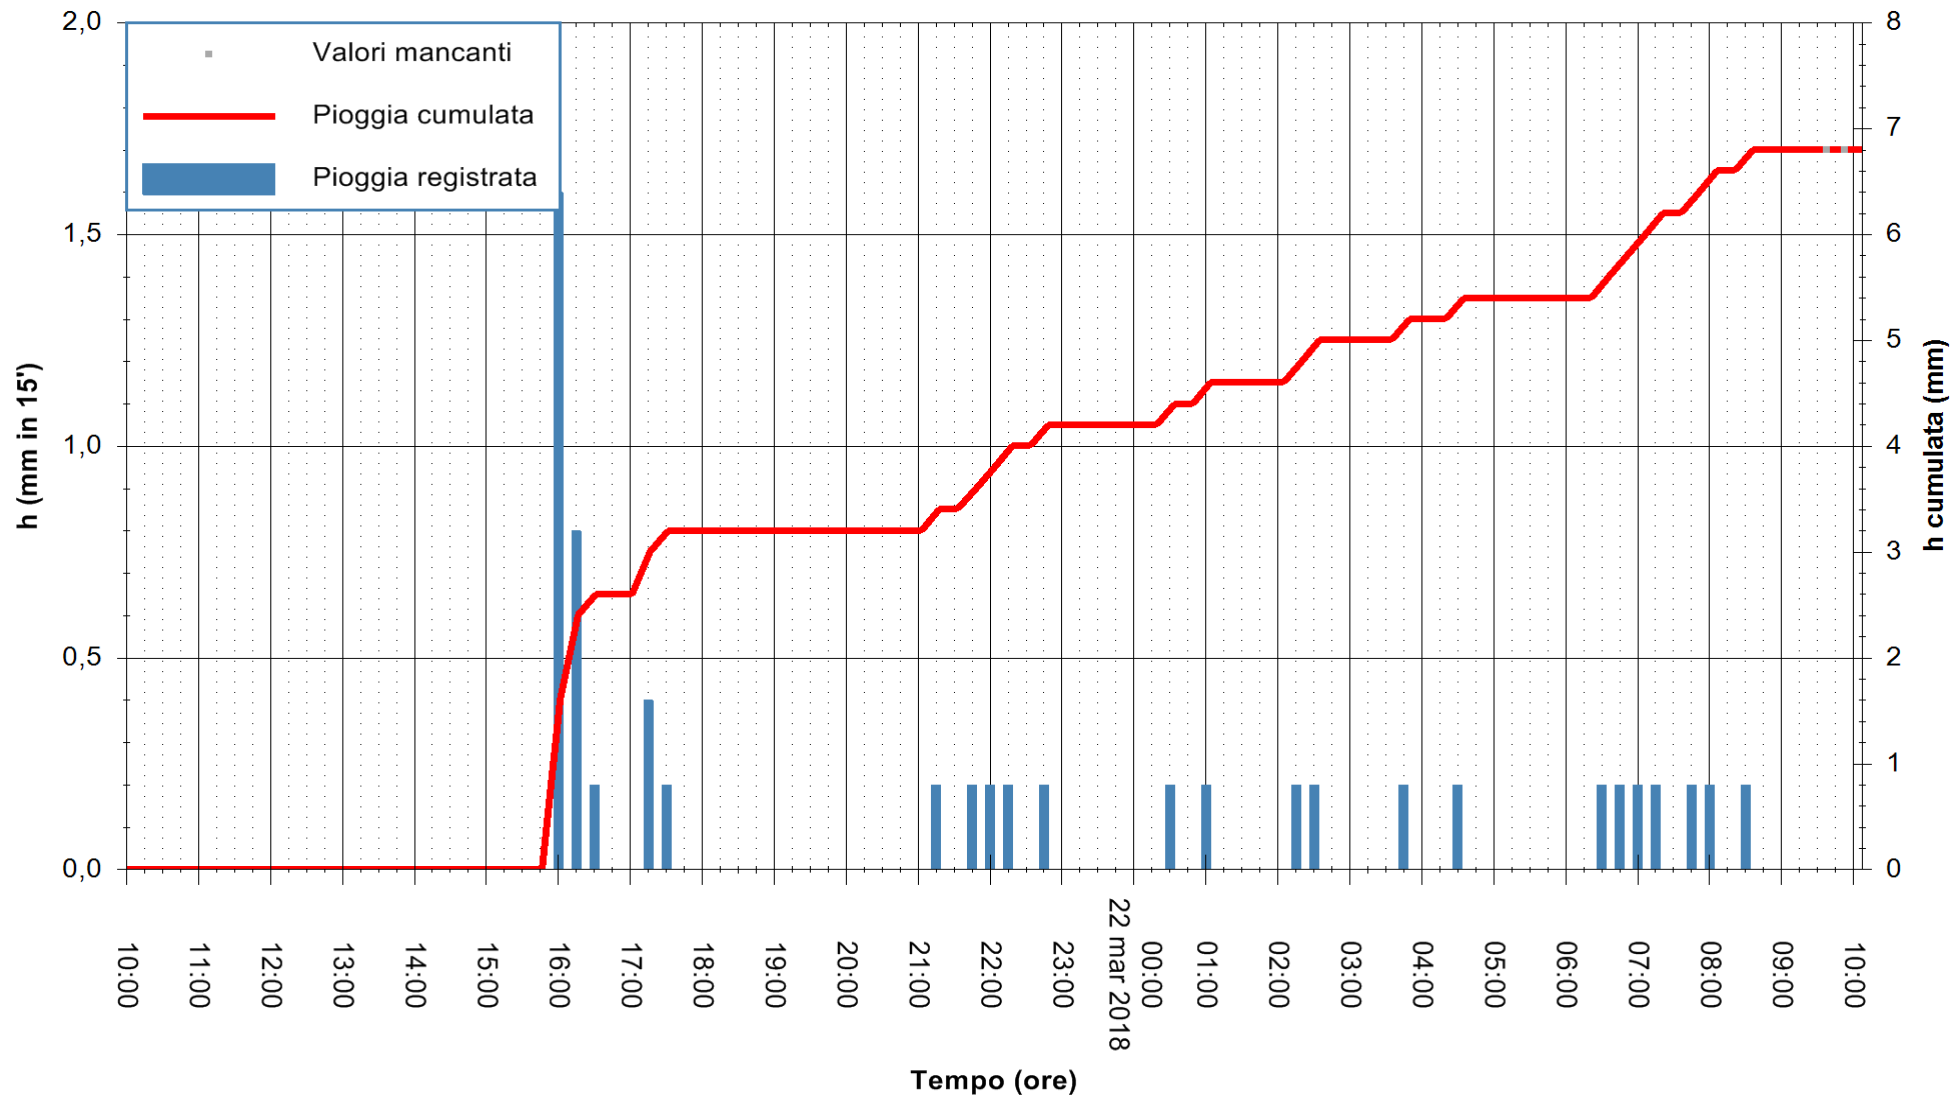

Stazione pluviometrica Oschiri
 Area PISCHINAS
 Pioggia registrata nelle ultime 24 ore
 Estrazione dati delle ore 09:59 del 22/03/2018
 Ultimo dato disponibile: 22/03/2018 alle 09:30

ARPAS
 F.to il Dirigente Responsabile
 Dott. Giuseppe Bianco

REGIONE AUTONOMA DE SARDIGNA
 REGIONE AUTONOMA DELLA SARDEGNA

Stazione pluviometrica Tempo
 Area CUSSEDDU
 Pioggia registrata nelle ultime 24 ore
 Estrazione dati delle ore 09:59 del 22/03/2018
 Ultimo dato disponibile: 22/03/2018 alle 09:30

ARPAS
 F.to il Dirigente Responsabile
 Dott. Giuseppe Bianco

REGIONE AUTONOMA DE SARDIGNA
 REGIONE AUTONOMA DELLA SARDEGNA

Stazione pluviometrica Pianu
Area PIANU 15
Pioggia registrata nelle ultime 24 ore
Estrazione dati delle ore 09:59 del 22/03/2018
Ultimo dato disponibile: 22/03/2018 alle 09:30

ARPAS
F.to il Dirigente Responsabile
Dott. Giuseppe Bianco

REGIONE AUTONOMA DE SARDIGNA
REGIONE AUTONOMA DELLA SARDEGNA

Stazione pluviometrica Punta Tricoli
 Area PUNTA TRICOLI
 Pioggia registrata nelle ultime 24 ore
 Estrazione dati delle ore 09:59 del 22/03/2018
 Ultimo dato disponibile: 22/03/2018 alle 09:30