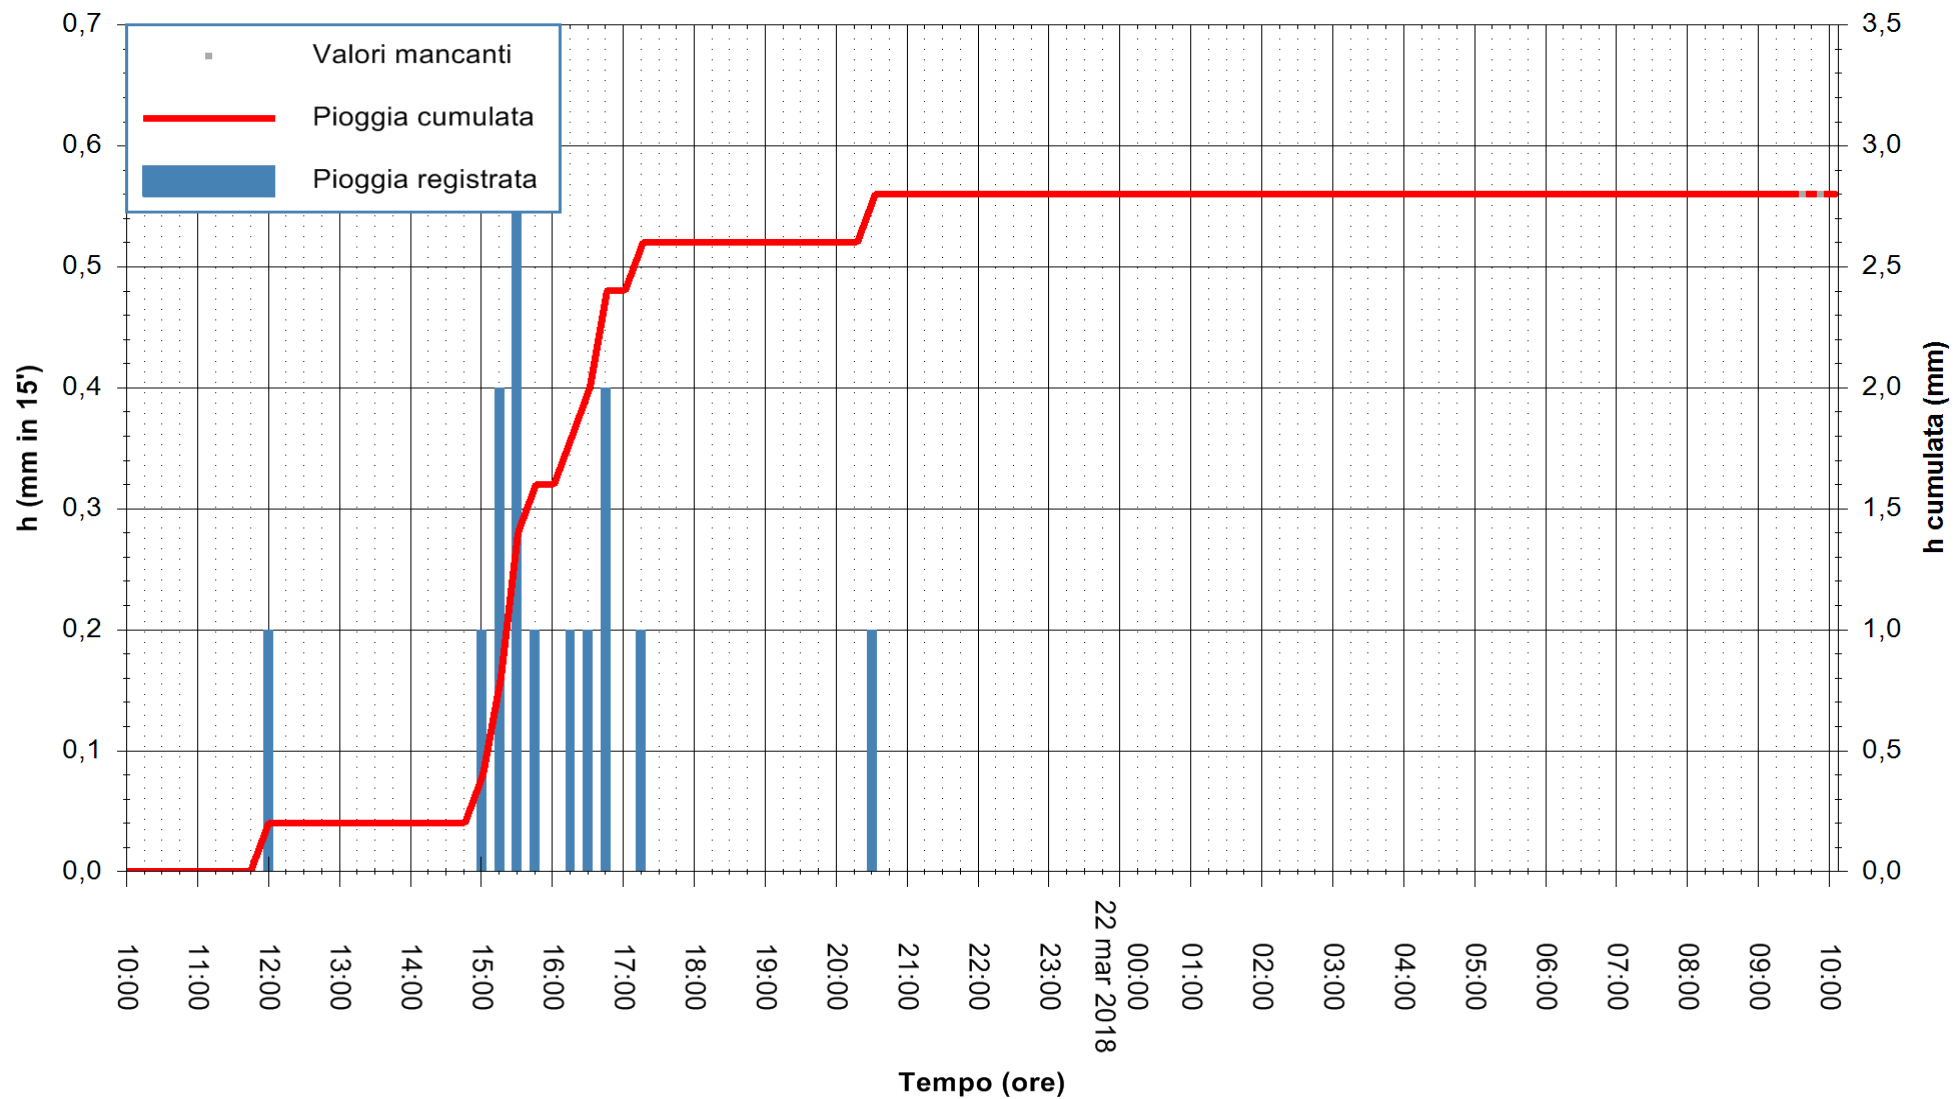

ARPAS
F.to il Dirigente Responsabile
Dott. Giuseppe Bianco

REGIONE AUTÒNOMA DE SARDIGNA
REGIONE AUTONOMA DELLA SARDEGNA

Stazione pluviometrica Fonni
Area VIA MADONNA DEL MONTE
Pioggia registrata nelle ultime 24 ore
Estrazione dati delle ore 09:59 del 22/03/2018
Ultimo dato disponibile: 22/03/2018 alle 09:30