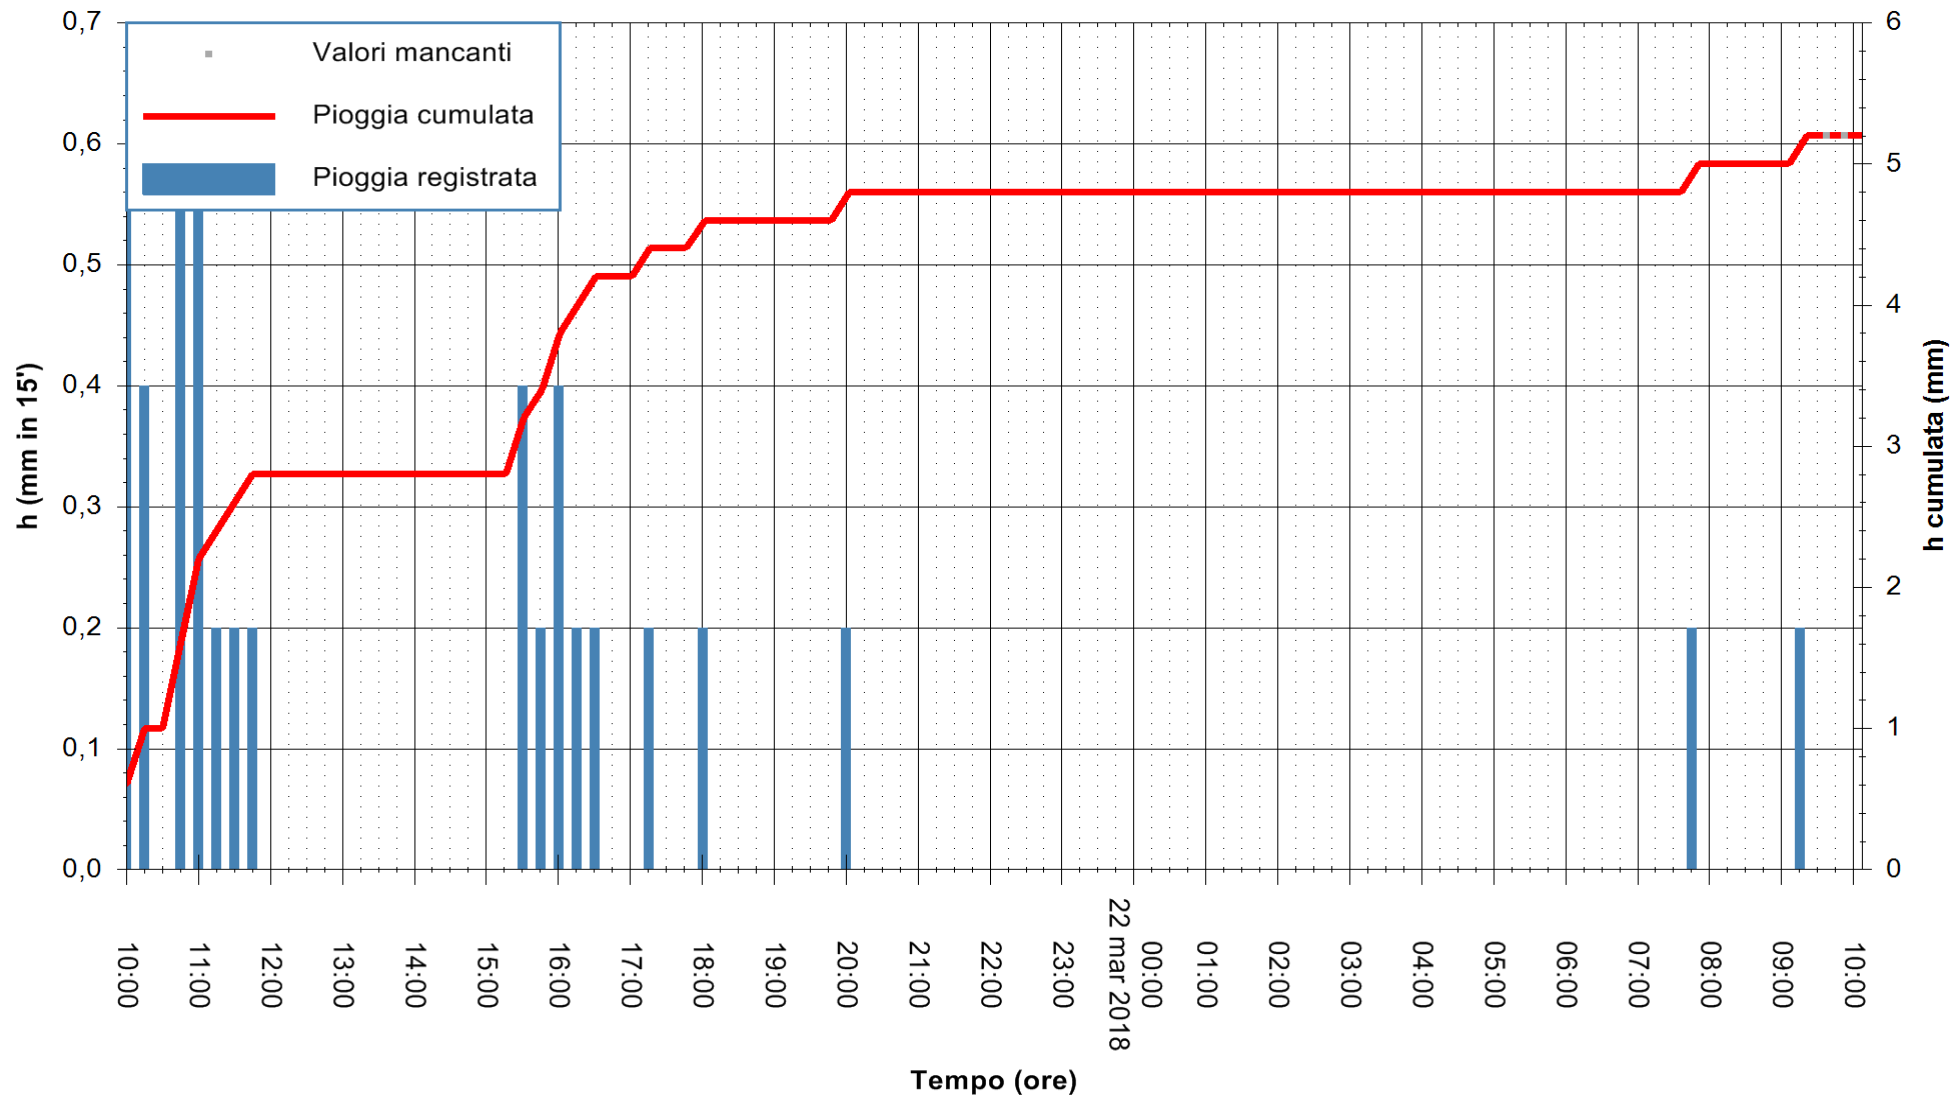

ARPAS
F.to il Dirigente Responsabile
Dott. Giuseppe Bianco

REGIONE AUTONOMA DE SARDIGNA
REGIONE AUTONOMA DELLA SARDEGNA

Stazione pluviometrica Mamone
 Area MAMONE
 Pioggia registrata nelle ultime 24 ore
 Estrazione dati delle ore 09:59 del 22/03/2018
 Ultimo dato disponibile: 22/03/2018 alle 09:30

ARPAS
 F.to il Dirigente Responsabile
 Dott. Giuseppe Bianco

REGIONE AUTÒNOMA DE SARDIGNA
 REGIONE AUTONOMA DELLA SARDEGNA

Stazione pluviometrica Montresta
Area NAVRINO
Pioggia registrata nelle ultime 24 ore
Estrazione dati delle ore 09:59 del 22/03/2018
Ultimo dato disponibile: 22/03/2018 alle 09:30