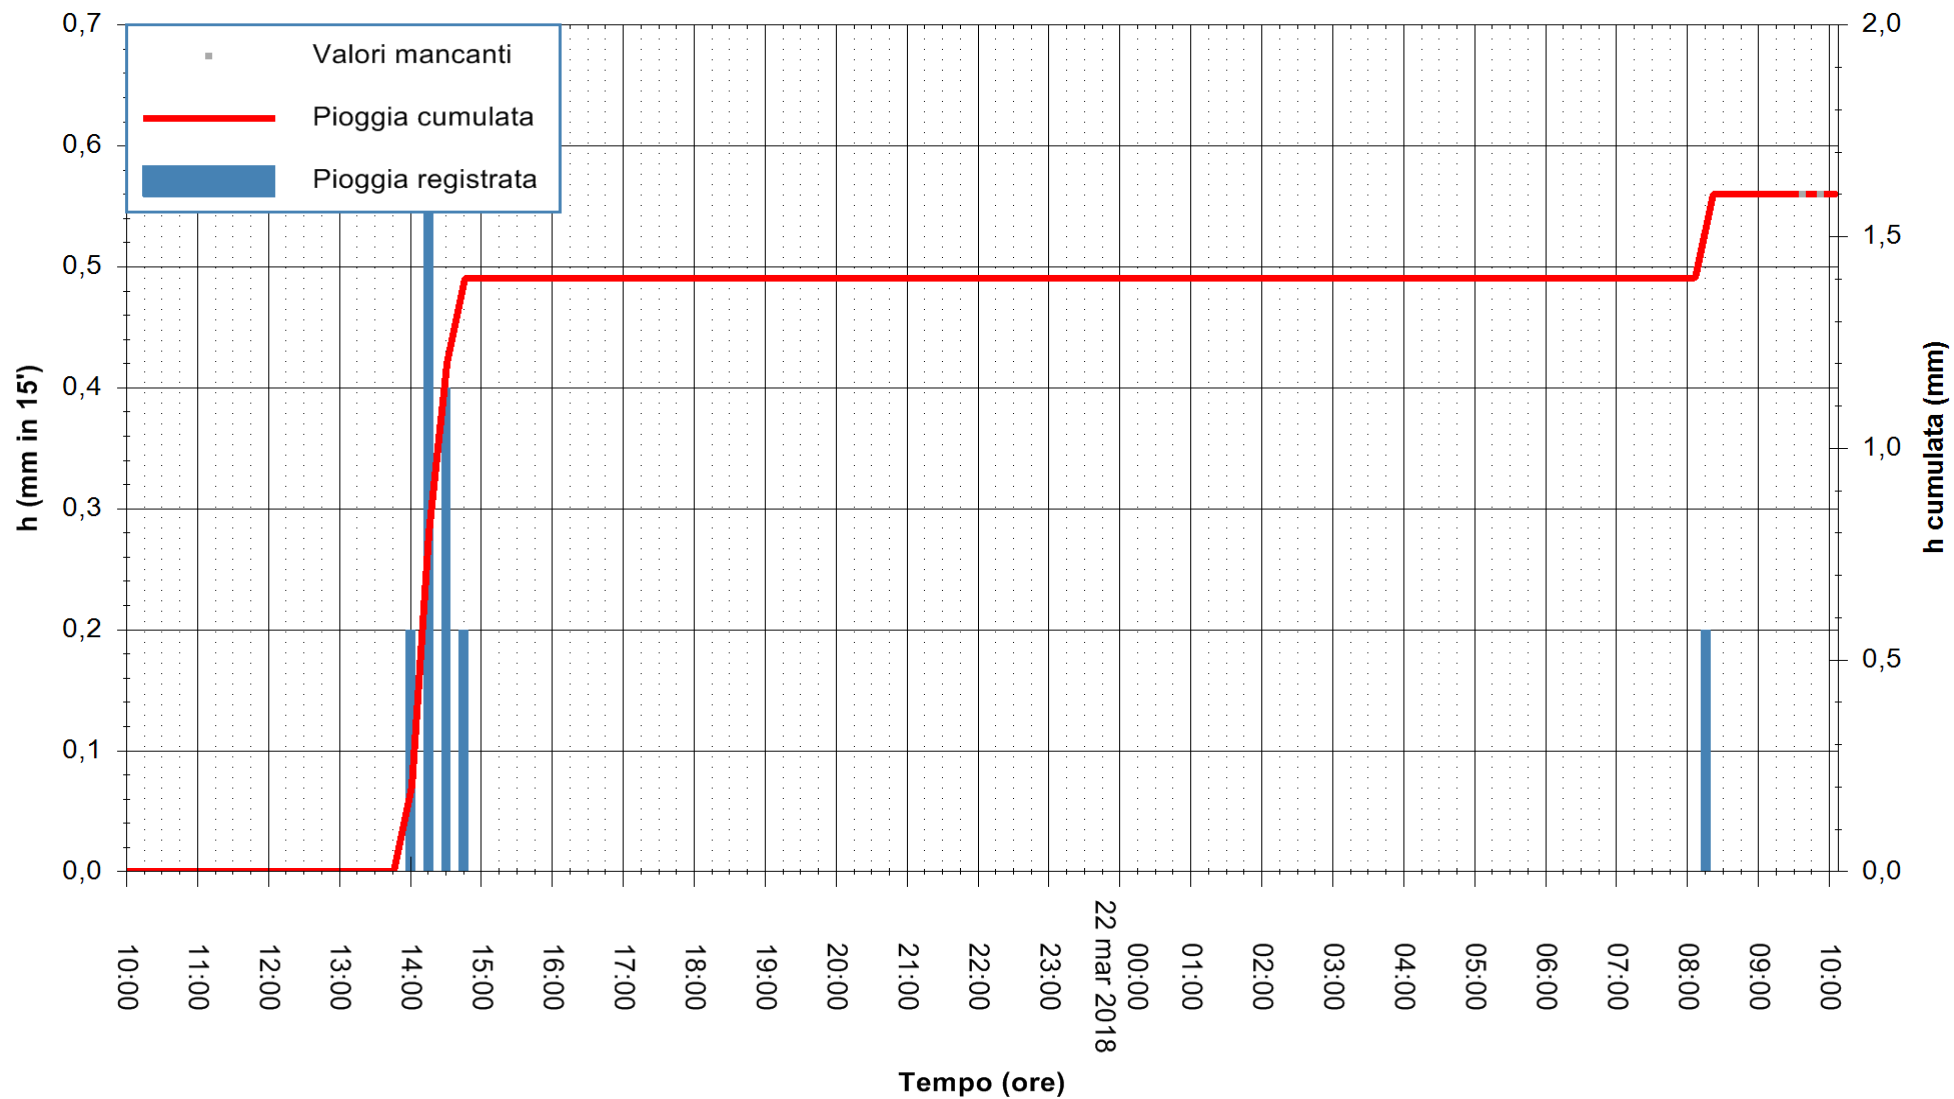

ARPAS
F.to il Dirigente Responsabile
Dott. Giuseppe Bianco

REGIONE AUTONOMA DE SARDIGNA
REGIONE AUTONOMA DELLA SARDEGNA

Stazione pluviometrica Mamone
 Area MAMONE
 Pioggia registrata nelle ultime 24 ore
 Estrazione dati delle ore 09:59 del 22/03/2018
 Ultimo dato disponibile: 22/03/2018 alle 09:30

ARPAS
 F.to il Dirigente Responsabile
 Dott. Giuseppe Bianco

REGIONE AUTÒNOMA DE SARDIGNA
 REGIONE AUTONOMA DELLA SARDEGNA

Stazione pluviometrica Montresta
Area NAVRINO
Pioggia registrata nelle ultime 24 ore
Estrazione dati delle ore 09:59 del 22/03/2018
Ultimo dato disponibile: 22/03/2018 alle 09:30