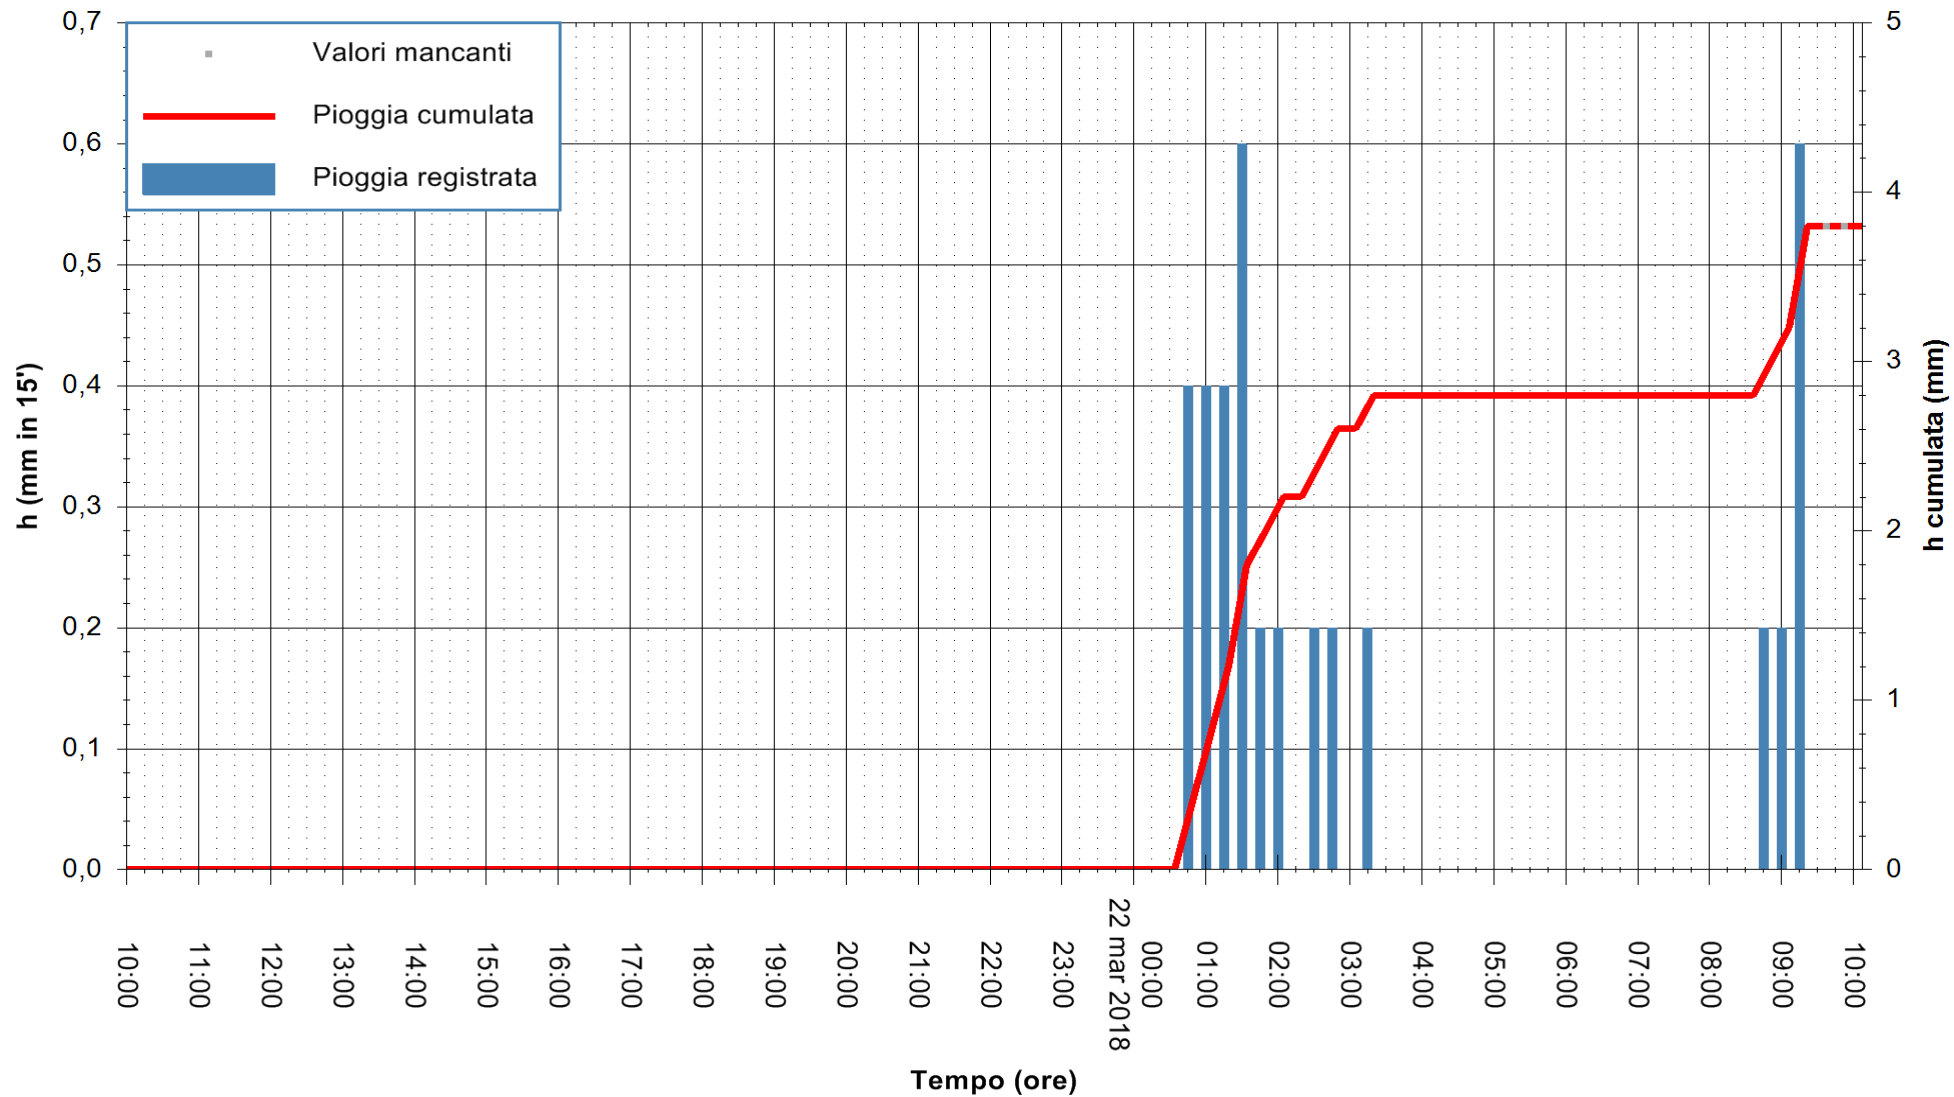

ARPAS
F.to il Dirigente Responsabile
Dott. Giuseppe Bianco

REGIONE AUTONOMA DE SARDIGNA
REGIONE AUTONOMA DELLA SARDEGNA

Stazione pluviometrica Mamone
 Area MAMONE
 Pioggia registrata nelle ultime 24 ore
 Estrazione dati delle ore 09:59 del 22/03/2018
 Ultimo dato disponibile: 22/03/2018 alle 09:30

ARPAS
 F.to il Dirigente Responsabile
 Dott. Giuseppe Bianco

REGIONE AUTÒNOMA DE SARDIGNA
 REGIONE AUTONOMA DELLA SARDEGNA

Stazione pluviometrica Montresta
Area NAVRINO
Pioggia registrata nelle ultime 24 ore
Estrazione dati delle ore 09:59 del 22/03/2018
Ultimo dato disponibile: 22/03/2018 alle 09:30