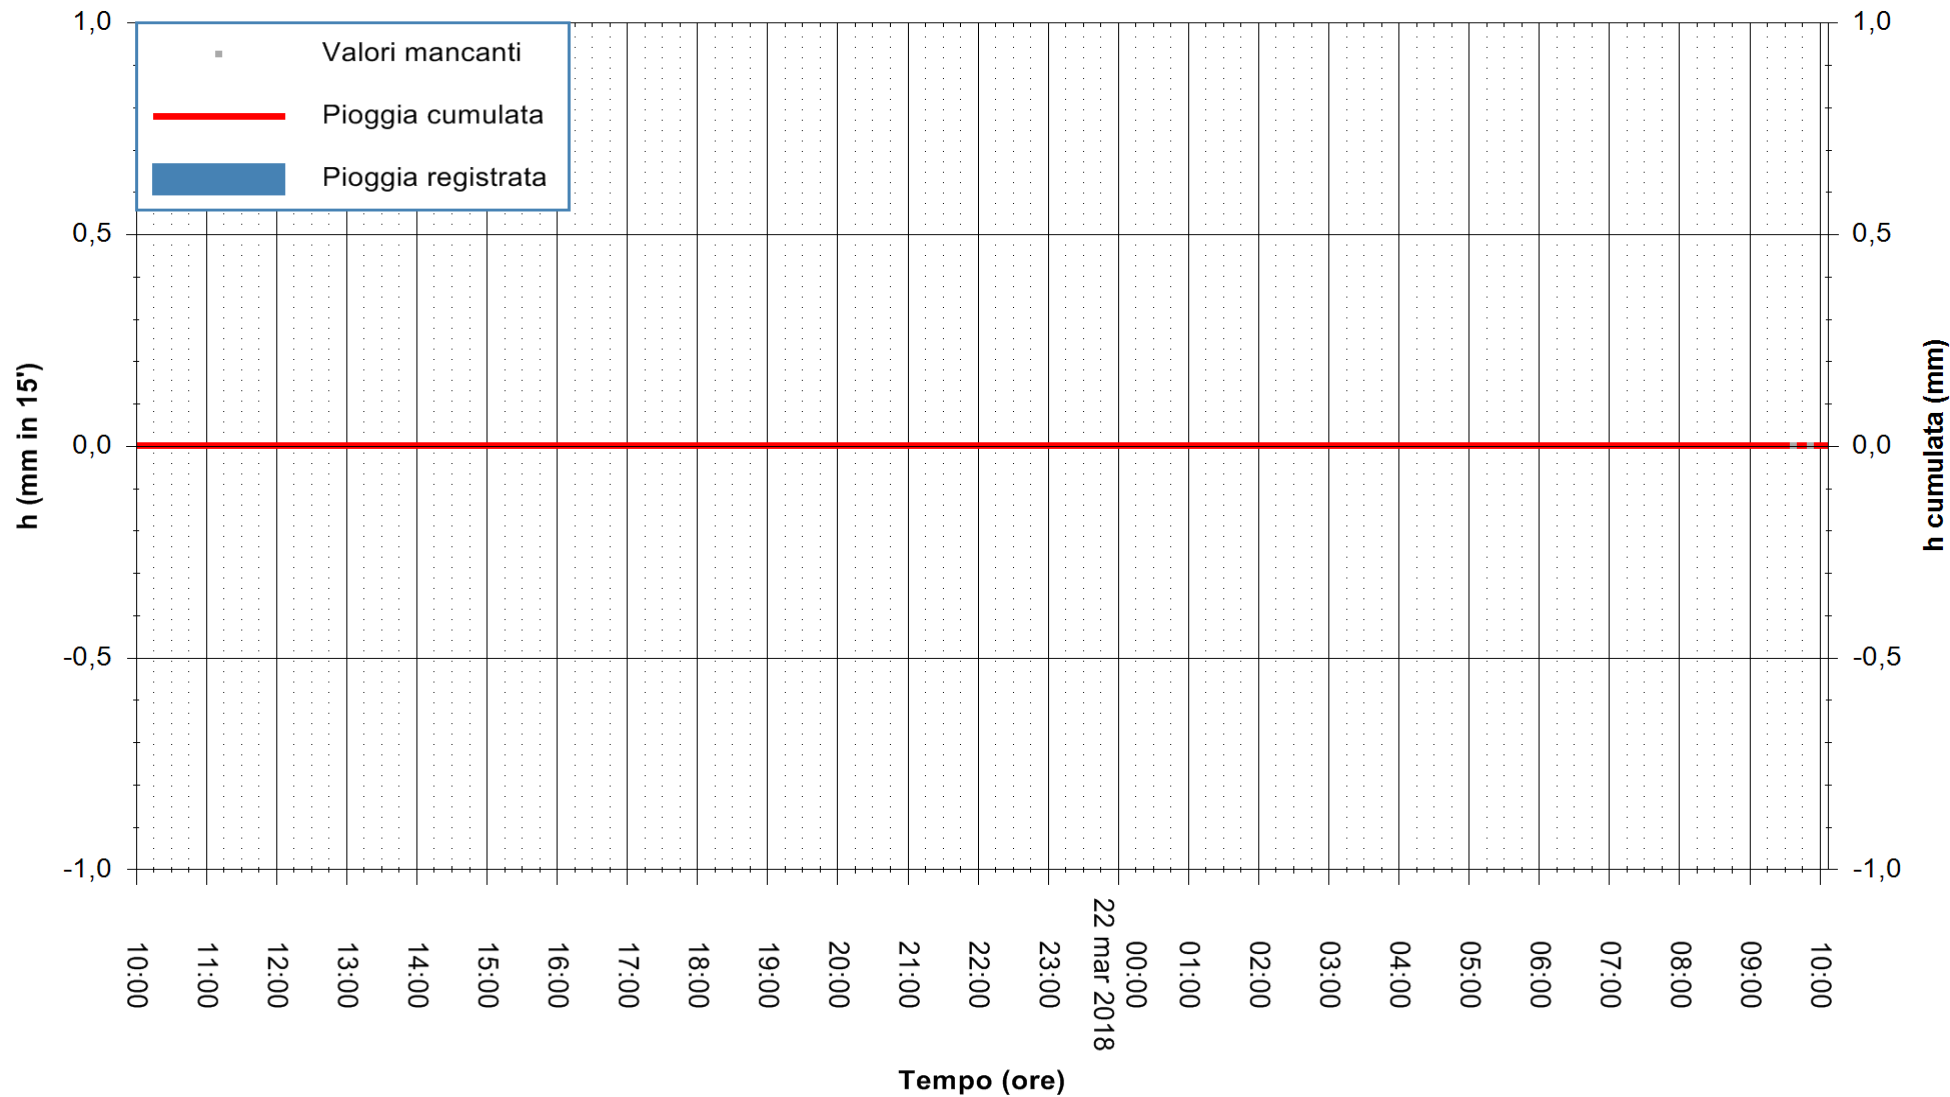

REGIONE AUTONOMA DE SARDIGNA
 REGIONE AUTONOMA DELLA SARDEGNA

Stazione pluviometrica Tempo
 Area CUSSEDDU
 Pioggia registrata nelle ultime 24 ore
 Estrazione dati delle ore 09:59 del 22/03/2018
 Ultimo dato disponibile: 22/03/2018 alle 09:30

ARPAS
 F.to il Dirigente Responsabile
 Dott. Giuseppe Bianco

REGIONE AUTONOMA DE SARDIGNA
 REGIONE AUTONOMA DELLA SARDEGNA

Stazione pluviometrica Pianu
Area PIANU 15
Pioggia registrata nelle ultime 24 ore
Estrazione dati delle ore 09:59 del 22/03/2018
Ultimo dato disponibile: 22/03/2018 alle 09:30

ARPAS
F.to il Dirigente Responsabile
Dott. Giuseppe Bianco

REGIONE AUTONOMA DE SARDIGNA
REGIONE AUTONOMA DELLA SARDEGNA

Stazione pluviometrica Punta Tricoli
 Area PUNTA TRICOLI
 Pioggia registrata nelle ultime 24 ore
 Estrazione dati delle ore 09:59 del 22/03/2018
 Ultimo dato disponibile: 22/03/2018 alle 09:30