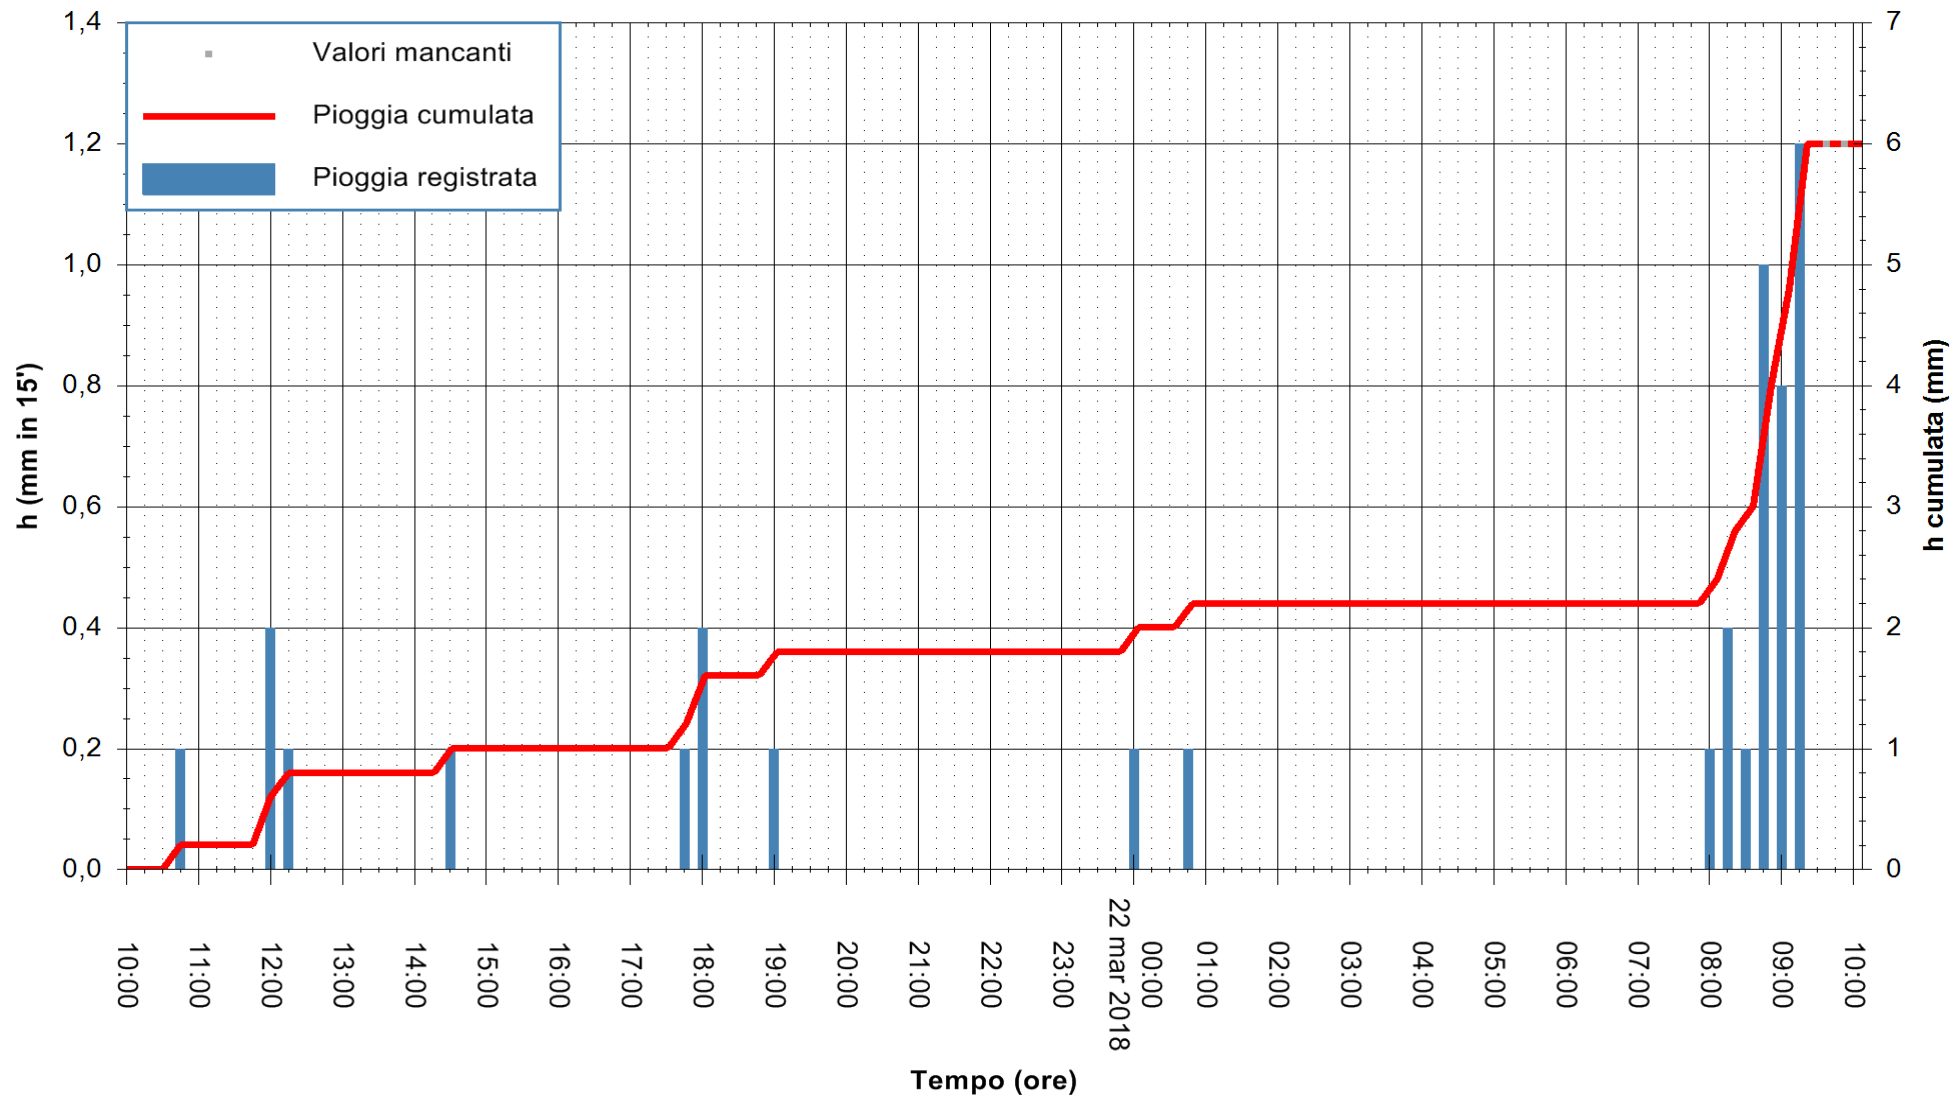

Stazione pluviometrica Oschiri
 Area PISCHINAS
 Pioggia registrata nelle ultime 24 ore
 Estrazione dati delle ore 09:59 del 22/03/2018
 Ultimo dato disponibile: 22/03/2018 alle 09:30

ARPAS
 F.to il Dirigente Responsabile
 Dott. Giuseppe Bianco

REGIONE AUTONOMA DE SARDIGNA
 REGIONE AUTONOMA DELLA SARDEGNA

Stazione pluviometrica Tempo
 Area CUSSEDDU
 Pioggia registrata nelle ultime 24 ore
 Estrazione dati delle ore 09:59 del 22/03/2018
 Ultimo dato disponibile: 22/03/2018 alle 09:30

ARPAS
 F.to il Dirigente Responsabile
 Dott. Giuseppe Bianco

REGIONE AUTONOMA DE SARDIGNA
 REGIONE AUTONOMA DELLA SARDEGNA

Stazione pluviometrica Pianu
Area PIANU 15
Pioggia registrata nelle ultime 24 ore
Estrazione dati delle ore 09:59 del 22/03/2018
Ultimo dato disponibile: 22/03/2018 alle 09:30

ARPAS
F.to il Dirigente Responsabile
Dott. Giuseppe Bianco

REGIONE AUTONOMA DE SARDIGNA
REGIONE AUTONOMA DELLA SARDEGNA

Stazione pluviometrica Punta Tricoli
 Area PUNTA TRICOLI
 Pioggia registrata nelle ultime 24 ore
 Estrazione dati delle ore 09:59 del 22/03/2018
 Ultimo dato disponibile: 22/03/2018 alle 09:30