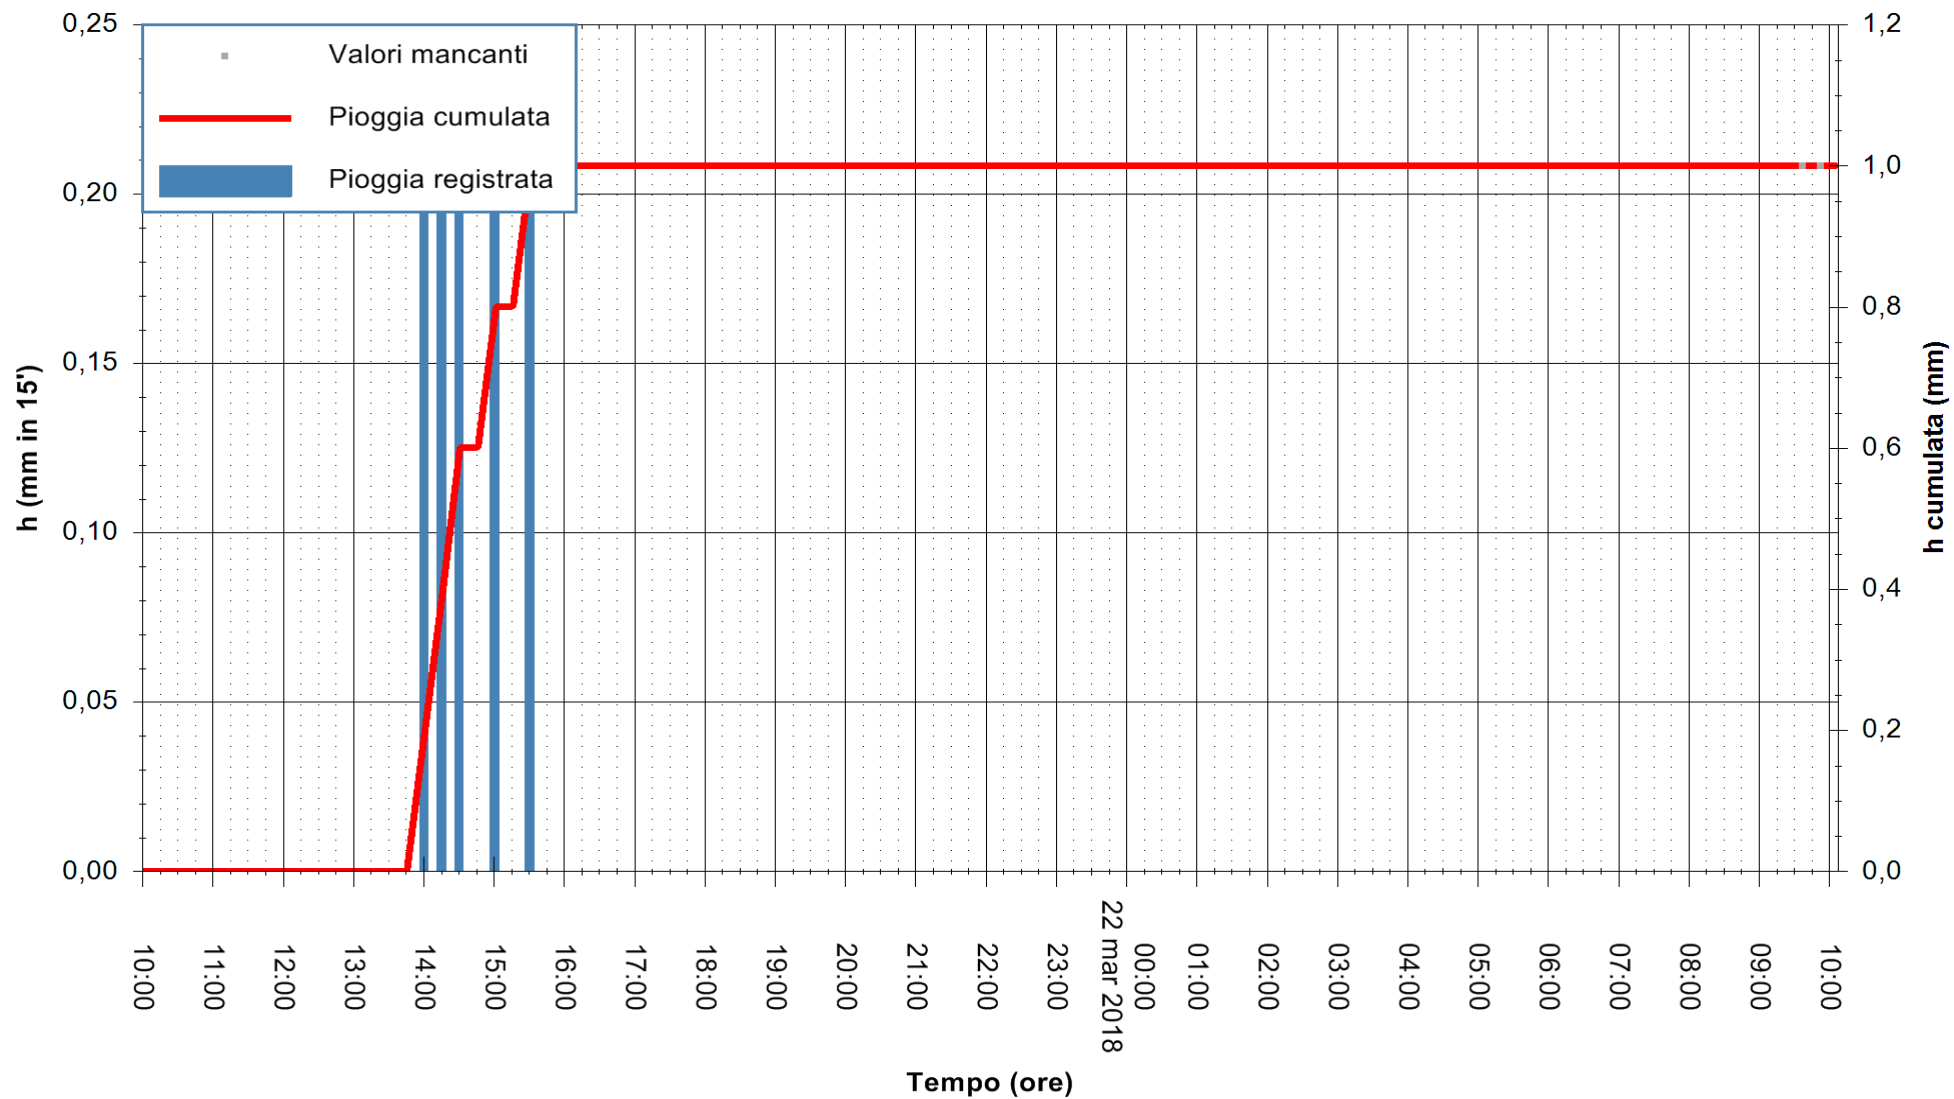

Stazione pluviometrica Oschiri
 Area PISCHINAS
 Pioggia registrata nelle ultime 24 ore
 Estrazione dati delle ore 09:59 del 22/03/2018
 Ultimo dato disponibile: 22/03/2018 alle 09:30

ARPAS
 F.to il Dirigente Responsabile
 Dott. Giuseppe Bianco

REGIONE AUTONOMA DE SARDIGNA
 REGIONE AUTONOMA DELLA SARDEGNA

Stazione pluviometrica Tempo
 Area CUSSEDDU
 Pioggia registrata nelle ultime 24 ore
 Estrazione dati delle ore 09:59 del 22/03/2018
 Ultimo dato disponibile: 22/03/2018 alle 09:30

ARPAS
 F.to il Dirigente Responsabile
 Dott. Giuseppe Bianco

REGIONE AUTONOMA DE SARDIGNA
 REGIONE AUTONOMA DELLA SARDEGNA

Stazione pluviometrica Pianu
Area PIANU 15
Pioggia registrata nelle ultime 24 ore
Estrazione dati delle ore 09:59 del 22/03/2018
Ultimo dato disponibile: 22/03/2018 alle 09:30

ARPAS
F.to il Dirigente Responsabile
Dott. Giuseppe Bianco

REGIONE AUTONOMA DE SARDIGNA
REGIONE AUTONOMA DELLA SARDEGNA

Stazione pluviometrica Punta Tricoli
 Area PUNTA TRICOLI
 Pioggia registrata nelle ultime 24 ore
 Estrazione dati delle ore 09:59 del 22/03/2018
 Ultimo dato disponibile: 22/03/2018 alle 09:30