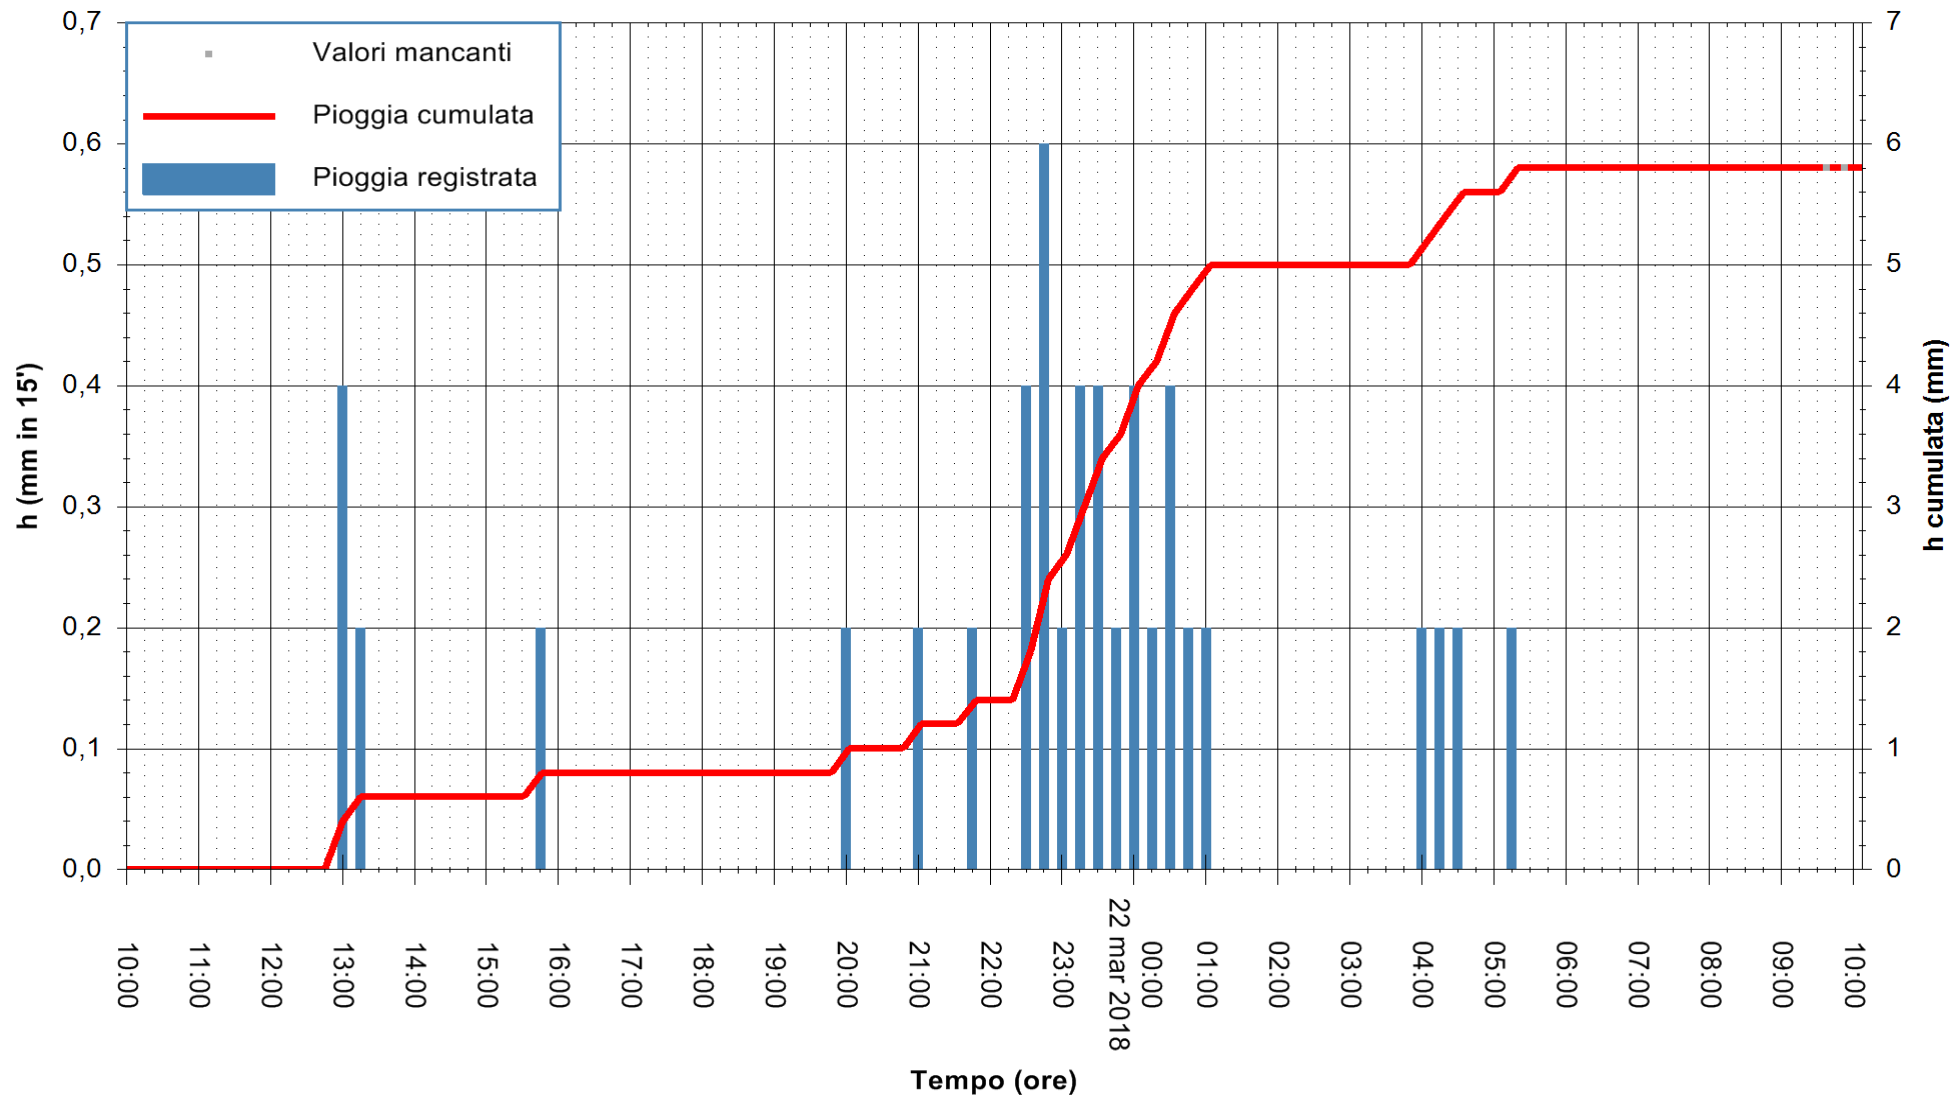

ARPAS
 F.to il Dirigente Responsabile
 Dott. Giuseppe Bianco

REGIONE AUTONOMA DE SARDIGNA
 REGIONE AUTONOMA DELLA SARDEGNA

Stazione pluviometrica Aglientu
Area AGLIENTU
Pioggia registrata nelle ultime 24 ore
Estrazione dati delle ore 09:59 del 22/03/2018
Ultimo dato disponibile: 22/03/2018 alle 09:30

ARPAS
F.to il Dirigente Responsabile
Dott. Giuseppe Bianco

REGIONE AUTÒNOMA DE SARDIGNA
REGIONE AUTONOMA DELLA SARDEGNA

Stazione pluviometrica Ossoni
Area MONTE OSSONI
Pioggia registrata nelle ultime 24 ore
Estrazione dati delle ore 09:59 del 22/03/2018
Ultimo dato disponibile: 22/03/2018 alle 09:30