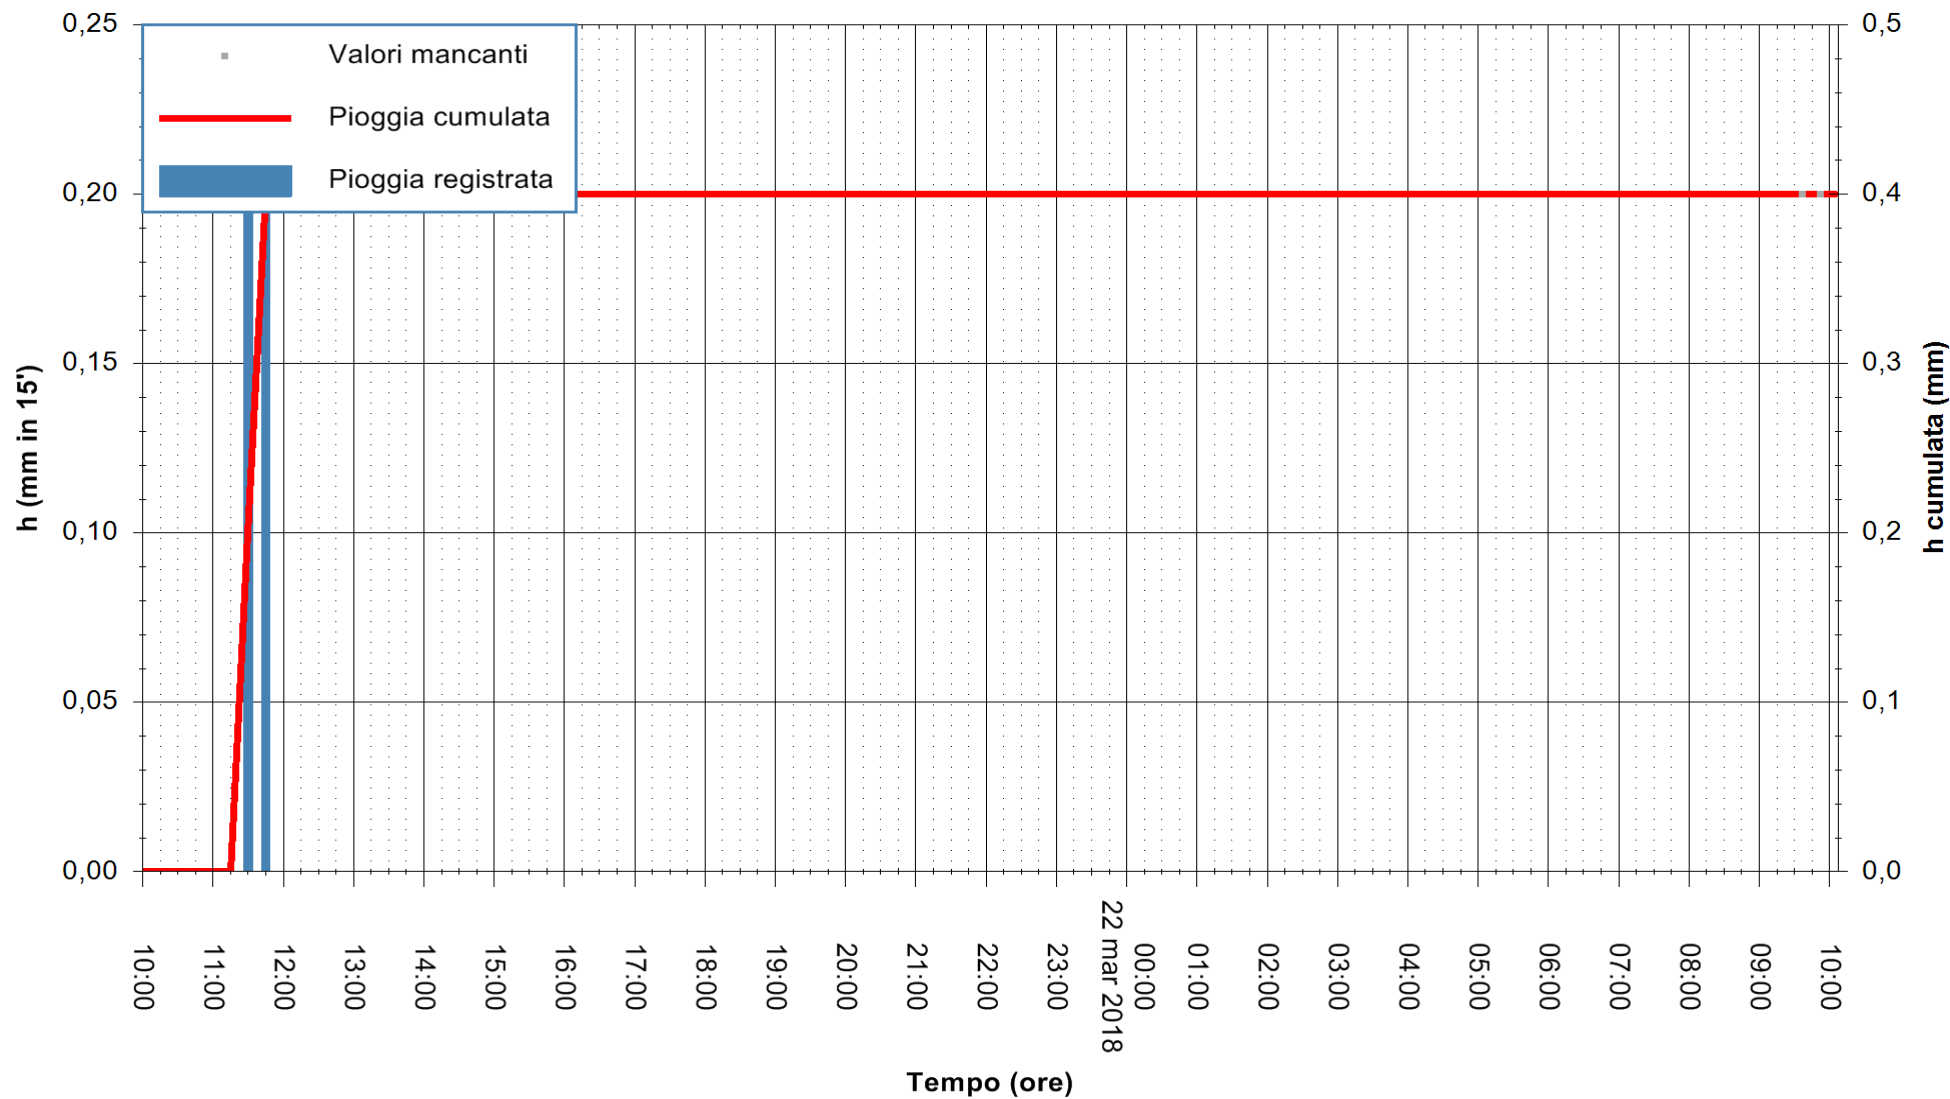

Stazione pluviometrica Oschiri
 Area PISCHINAS
 Pioggia registrata nelle ultime 24 ore
 Estrazione dati delle ore 09:59 del 22/03/2018
 Ultimo dato disponibile: 22/03/2018 alle 09:30

ARPAS
 F.to il Dirigente Responsabile
 Dott. Giuseppe Bianco

REGIONE AUTONOMA DE SARDIGNA
 REGIONE AUTONOMA DELLA SARDEGNA

Stazione pluviometrica Tempo
 Area CUSSEDDU
 Pioggia registrata nelle ultime 24 ore
 Estrazione dati delle ore 09:59 del 22/03/2018
 Ultimo dato disponibile: 22/03/2018 alle 09:30

ARPAS
 F.to il Dirigente Responsabile
 Dott. Giuseppe Bianco

REGIONE AUTONOMA DE SARDIGNA
 REGIONE AUTONOMA DELLA SARDEGNA

Stazione pluviometrica Pianu
Area PIANU 15
Pioggia registrata nelle ultime 24 ore
Estrazione dati delle ore 09:59 del 22/03/2018
Ultimo dato disponibile: 22/03/2018 alle 09:30

ARPAS
F.to il Dirigente Responsabile
Dott. Giuseppe Bianco

REGIONE AUTONOMA DE SARDIGNA
REGIONE AUTONOMA DELLA SARDEGNA

Stazione pluviometrica Punta Tricoli
 Area PUNTA TRICOLI
 Pioggia registrata nelle ultime 24 ore
 Estrazione dati delle ore 09:59 del 22/03/2018
 Ultimo dato disponibile: 22/03/2018 alle 09:30