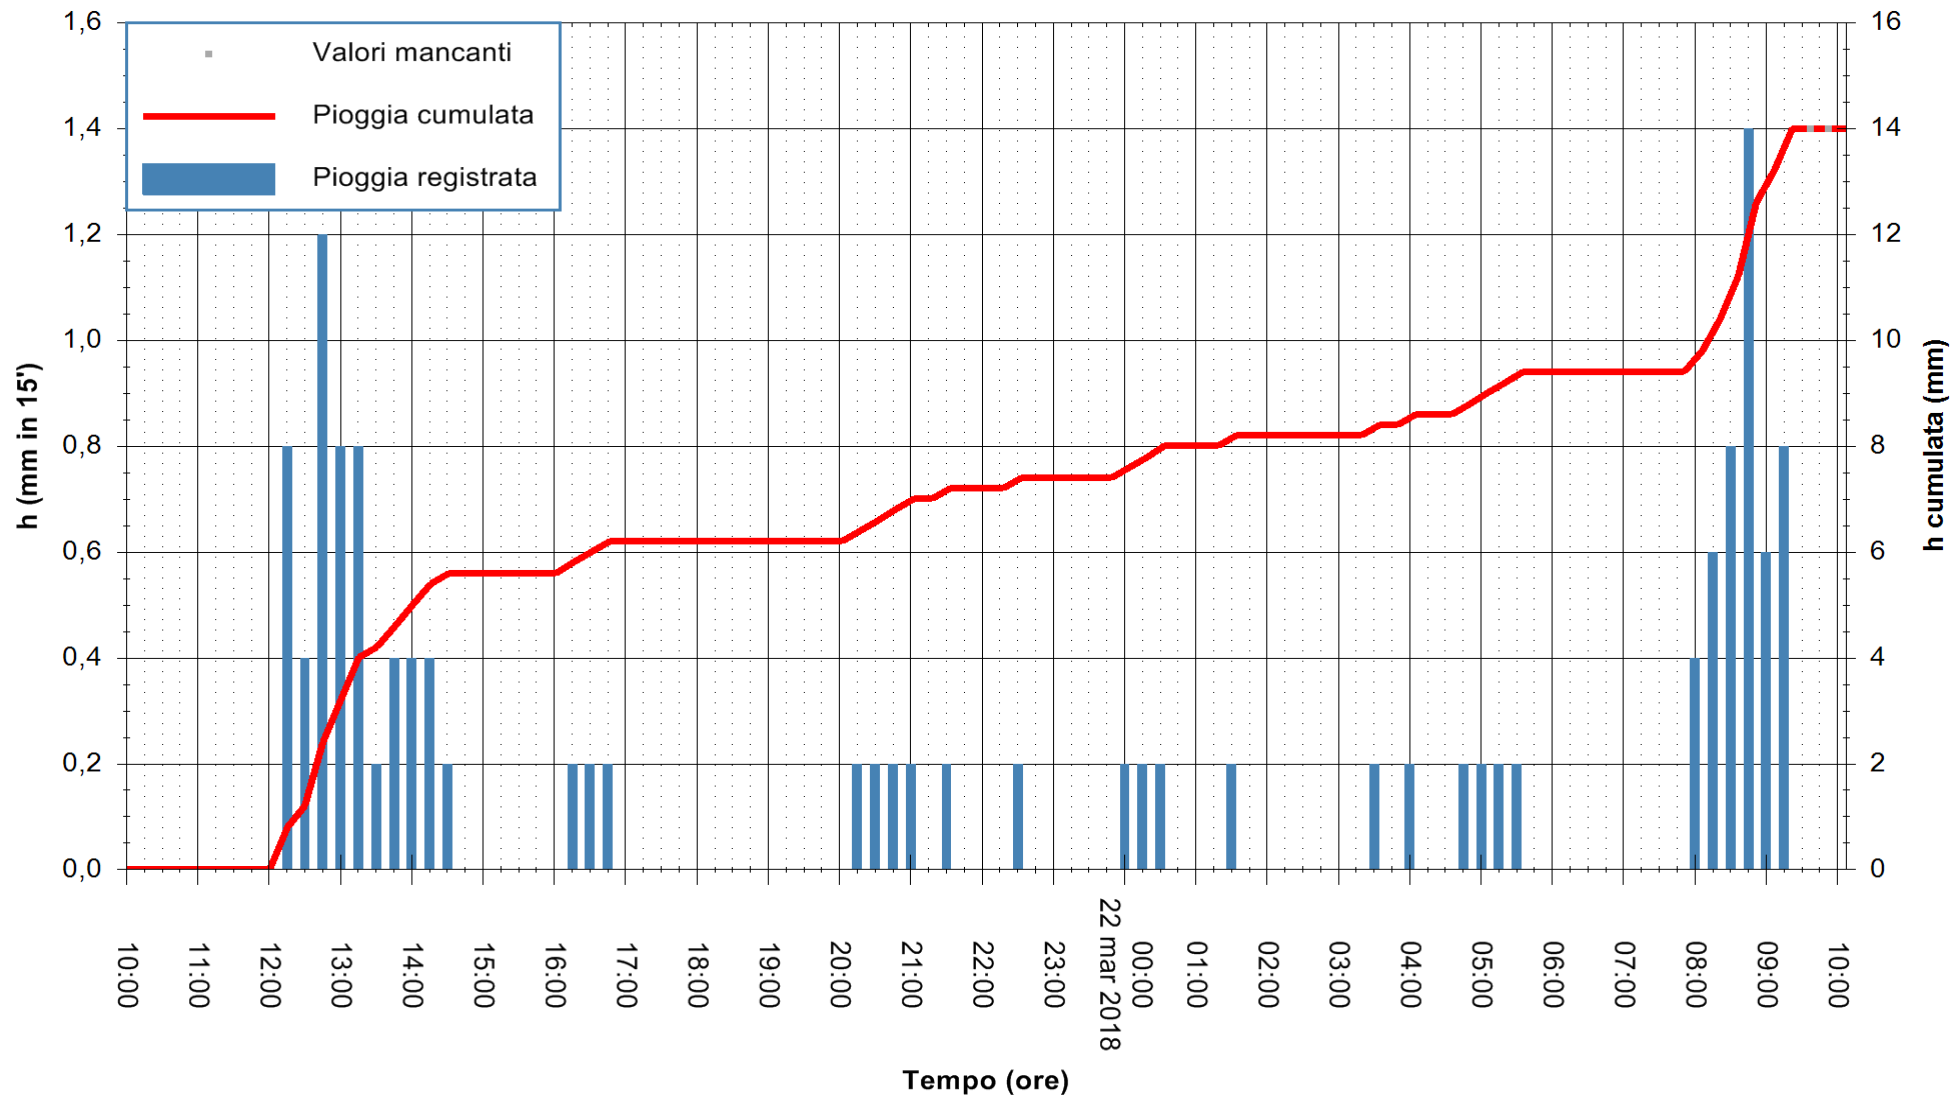

Stazione pluviometrica Oschiri
 Area PISCHINAS
 Pioggia registrata nelle ultime 24 ore
 Estrazione dati delle ore 09:59 del 22/03/2018
 Ultimo dato disponibile: 22/03/2018 alle 09:30

ARPAS
 F.to il Dirigente Responsabile
 Dott. Giuseppe Bianco

REGIONE AUTONOMA DE SARDIGNA
 REGIONE AUTONOMA DELLA SARDEGNA

Stazione pluviometrica Tempo
 Area CUSSEDDU
 Pioggia registrata nelle ultime 24 ore
 Estrazione dati delle ore 09:59 del 22/03/2018
 Ultimo dato disponibile: 22/03/2018 alle 09:30

ARPAS
 F.to il Dirigente Responsabile
 Dott. Giuseppe Bianco

REGIONE AUTONOMA DE SARDIGNA
 REGIONE AUTONOMA DELLA SARDEGNA

Stazione pluviometrica Pianu
Area PIANU 15
Pioggia registrata nelle ultime 24 ore
Estrazione dati delle ore 09:59 del 22/03/2018
Ultimo dato disponibile: 22/03/2018 alle 09:30

ARPAS
F.to il Dirigente Responsabile
Dott. Giuseppe Bianco

REGIONE AUTONOMA DE SARDIGNA
REGIONE AUTONOMA DELLA SARDEGNA

Stazione pluviometrica Punta Tricoli
 Area PUNTA TRICOLI
 Pioggia registrata nelle ultime 24 ore
 Estrazione dati delle ore 09:59 del 22/03/2018
 Ultimo dato disponibile: 22/03/2018 alle 09:30