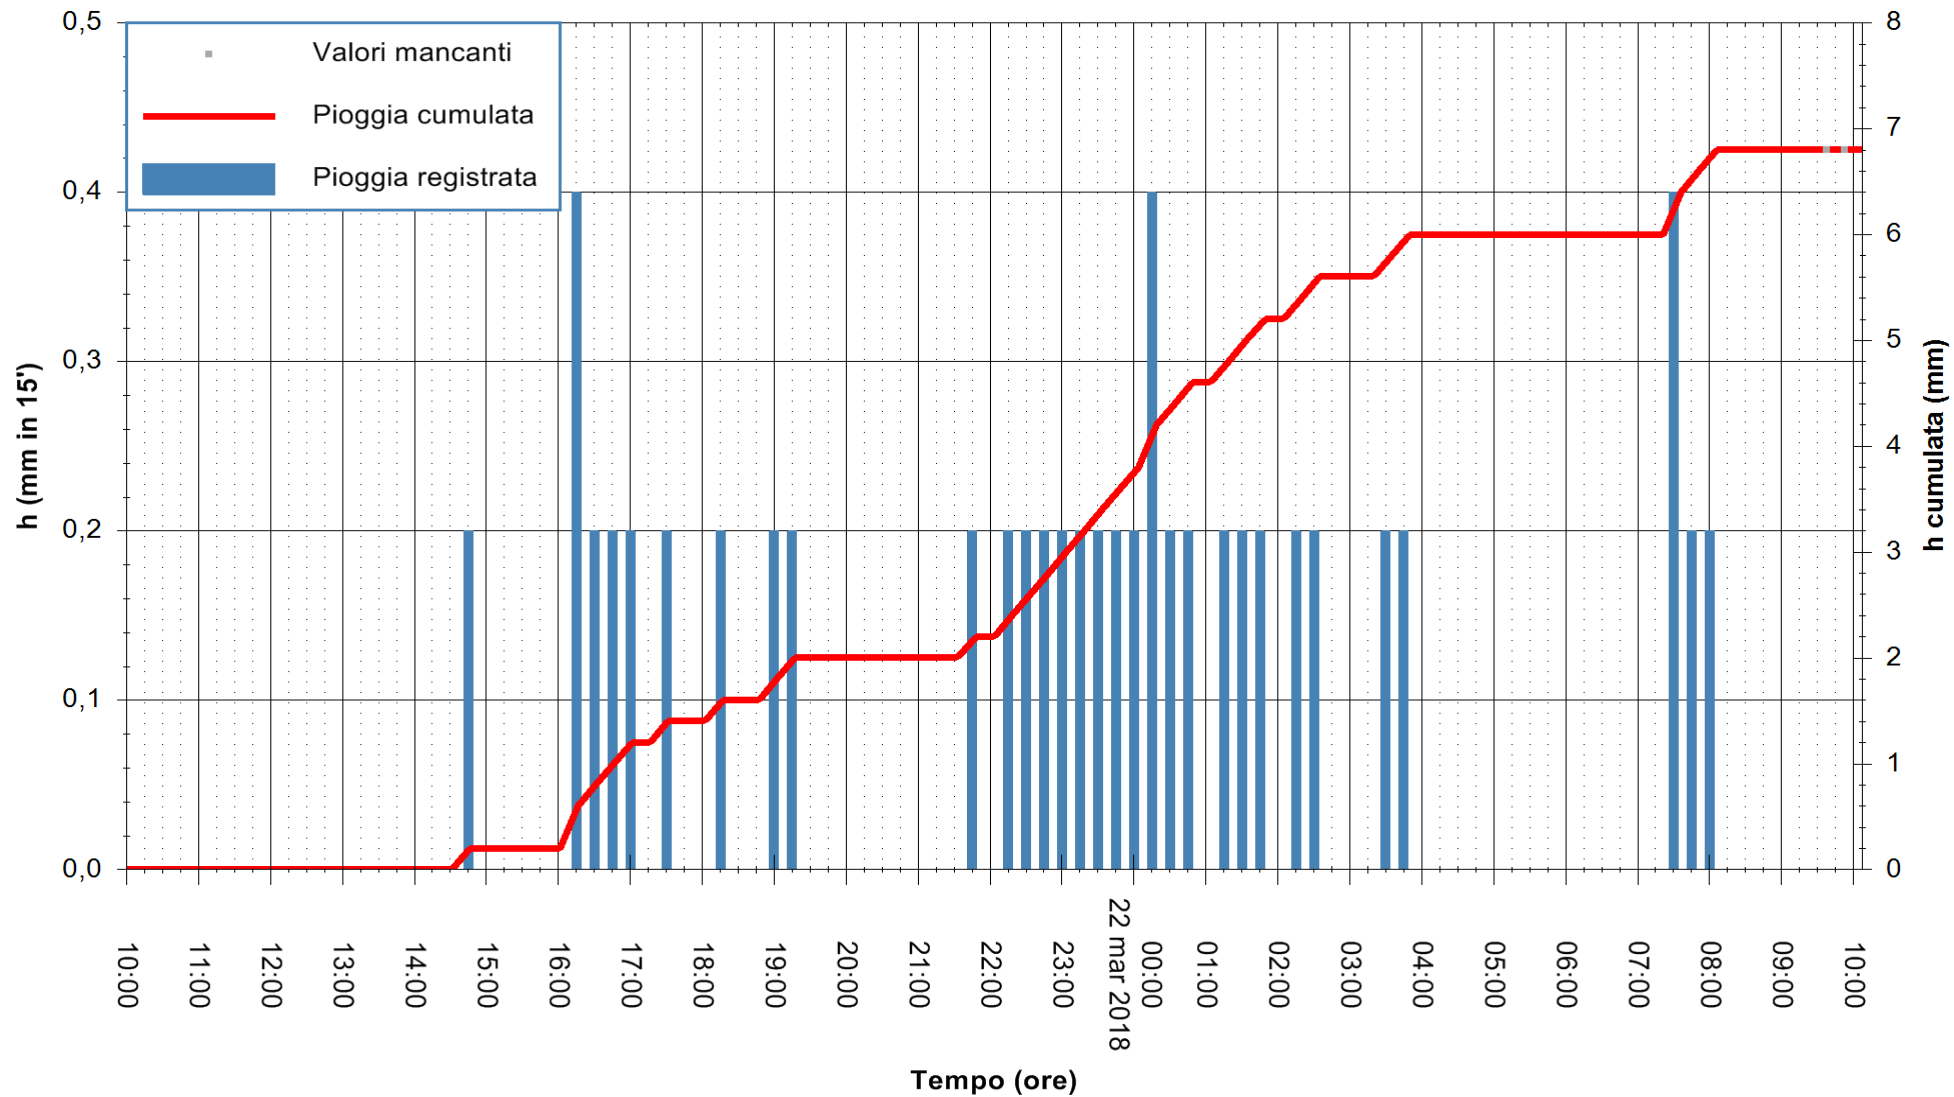

Stazione pluviometrica Oschiri
 Area PISCHINAS
 Pioggia registrata nelle ultime 24 ore
 Estrazione dati delle ore 09:59 del 22/03/2018
 Ultimo dato disponibile: 22/03/2018 alle 09:30

ARPAS
 F.to il Dirigente Responsabile
 Dott. Giuseppe Bianco

REGIONE AUTONOMA DE SARDIGNA
 REGIONE AUTONOMA DELLA SARDEGNA

Stazione pluviometrica Tempo
 Area CUSSEDDU
 Pioggia registrata nelle ultime 24 ore
 Estrazione dati delle ore 09:59 del 22/03/2018
 Ultimo dato disponibile: 22/03/2018 alle 09:30

ARPAS
 F.to il Dirigente Responsabile
 Dott. Giuseppe Bianco

REGIONE AUTONOMA DE SARDIGNA
 REGIONE AUTONOMA DELLA SARDEGNA

Stazione pluviometrica Pianu
Area PIANU 15
Pioggia registrata nelle ultime 24 ore
Estrazione dati delle ore 09:59 del 22/03/2018
Ultimo dato disponibile: 22/03/2018 alle 09:30

ARPAS
F.to il Dirigente Responsabile
Dott. Giuseppe Bianco

REGIONE AUTONOMA DE SARDIGNA
REGIONE AUTONOMA DELLA SARDEGNA

Stazione pluviometrica Punta Tricoli
 Area PUNTA TRICOLI
 Pioggia registrata nelle ultime 24 ore
 Estrazione dati delle ore 09:59 del 22/03/2018
 Ultimo dato disponibile: 22/03/2018 alle 09:30