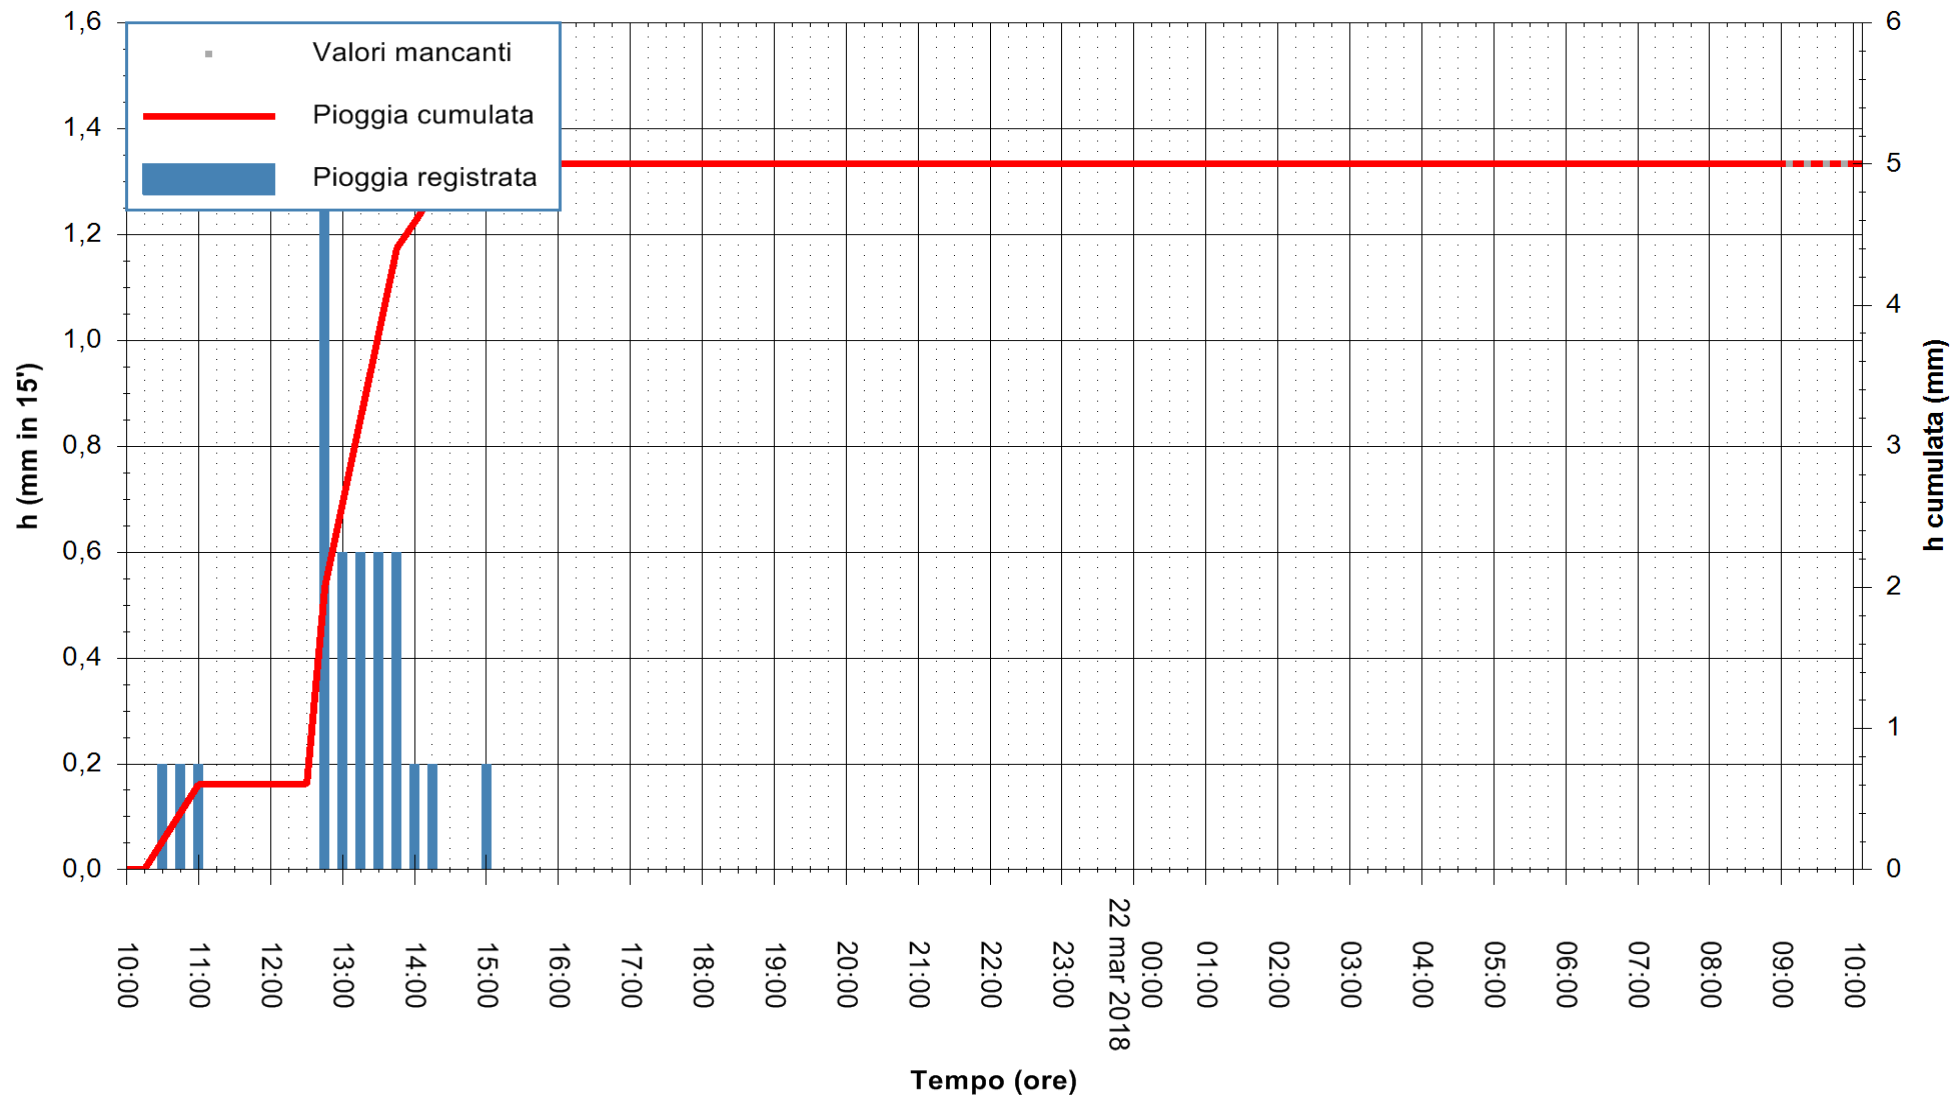

ARPAS
F.to il Dirigente Responsabile
Dott. Giuseppe Bianco

REGIONE AUTONOMA DE SARDIGNA
REGIONE AUTONOMA DELLA SARDEGNA

Stazione pluviometrica Mamone
 Area MAMONE
 Pioggia registrata nelle ultime 24 ore
 Estrazione dati delle ore 09:59 del 22/03/2018
 Ultimo dato disponibile: 22/03/2018 alle 09:30

ARPAS
 F.to il Dirigente Responsabile
 Dott. Giuseppe Bianco

REGIONE AUTÒNOMA DE SARDIGNA
 REGIONE AUTONOMA DELLA SARDEGNA

Stazione pluviometrica Montresta
Area NAVRINO
Pioggia registrata nelle ultime 24 ore
Estrazione dati delle ore 09:59 del 22/03/2018
Ultimo dato disponibile: 22/03/2018 alle 09:30