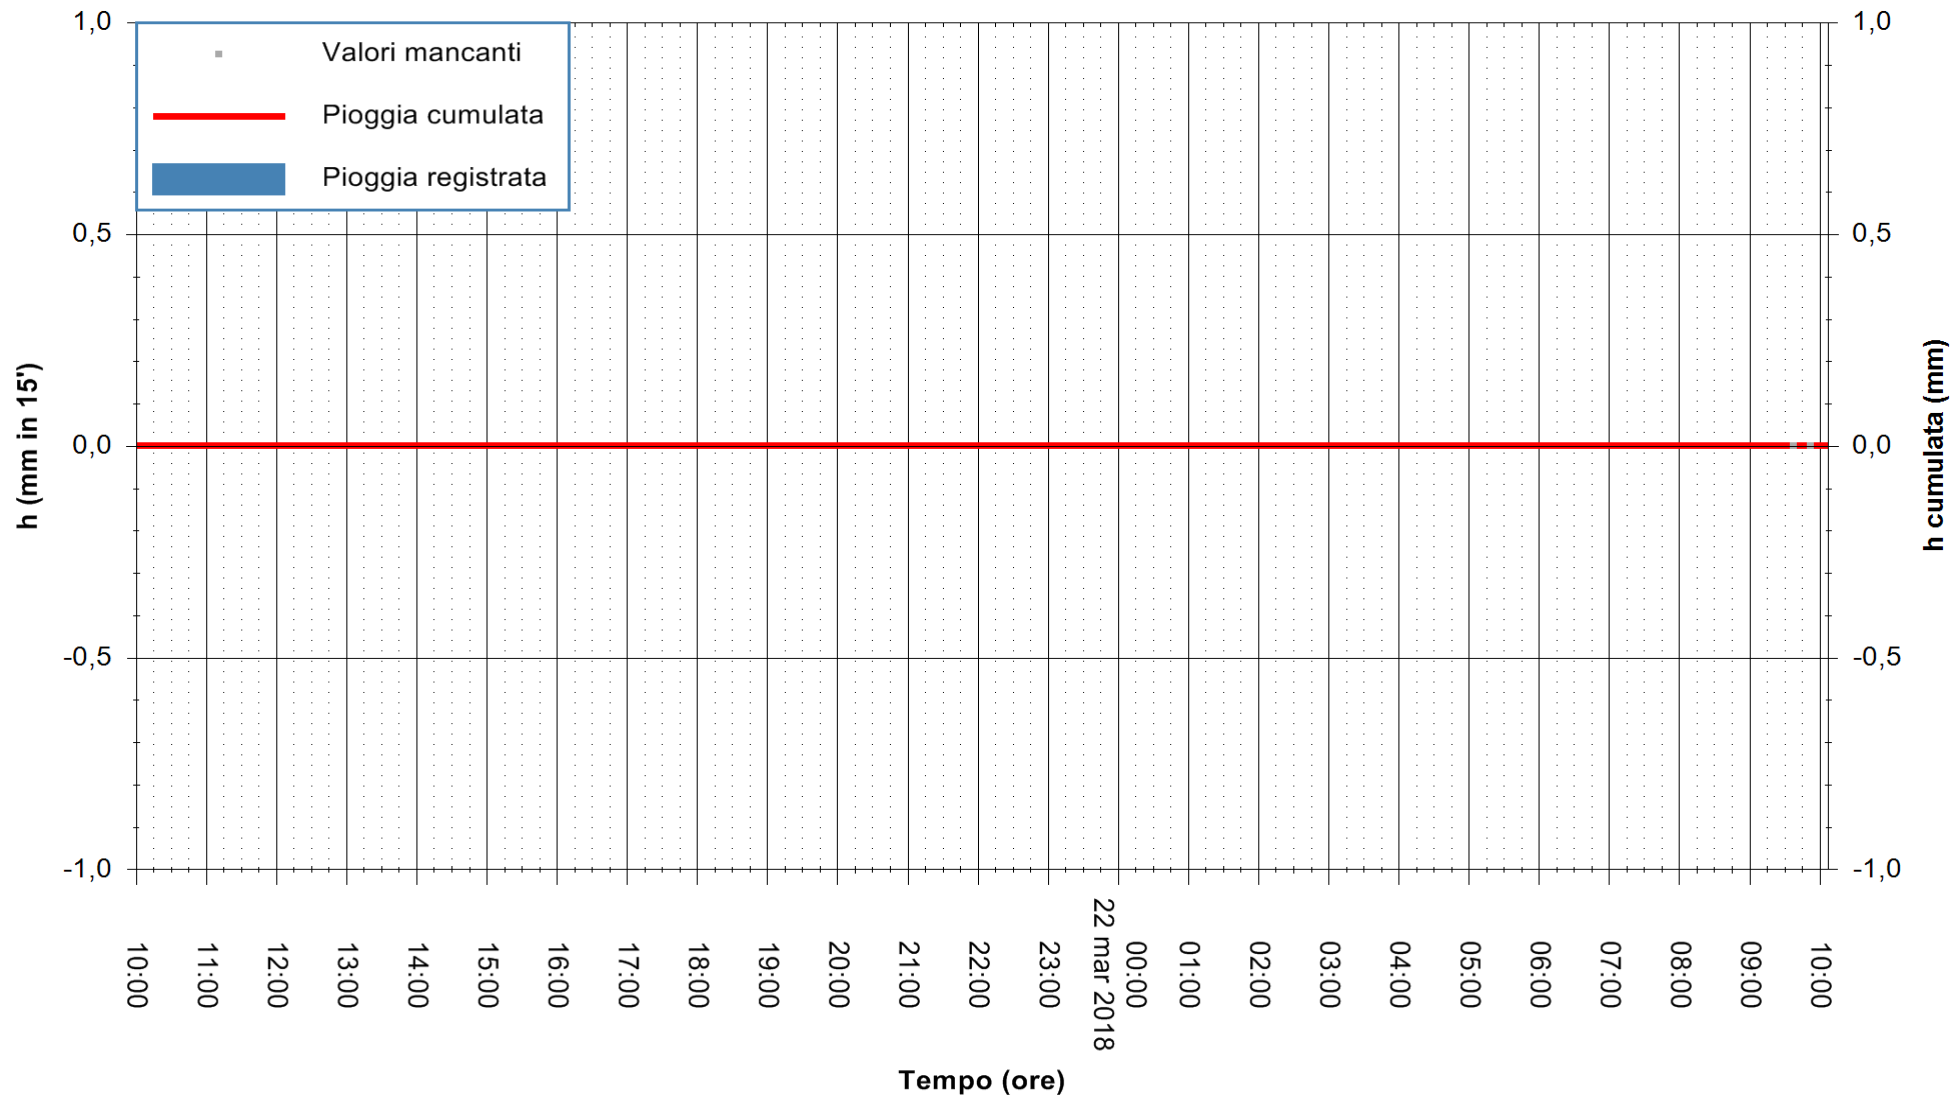

Stazione pluviometrica Ossoni
Area MONTE OSSONI
Pioggia registrata nelle ultime 24 ore
Estrazione dati delle ore 09:59 del 22/03/2018
Ultimo dato disponibile: 22/03/2018 alle 09:30

ARPAS
F.to il Dirigente Responsabile
Dott. Giuseppe Bianco

REGIONE AUTONOMA DE SARDIGNA
REGIONE AUTONOMA DELLA SARDEGNA