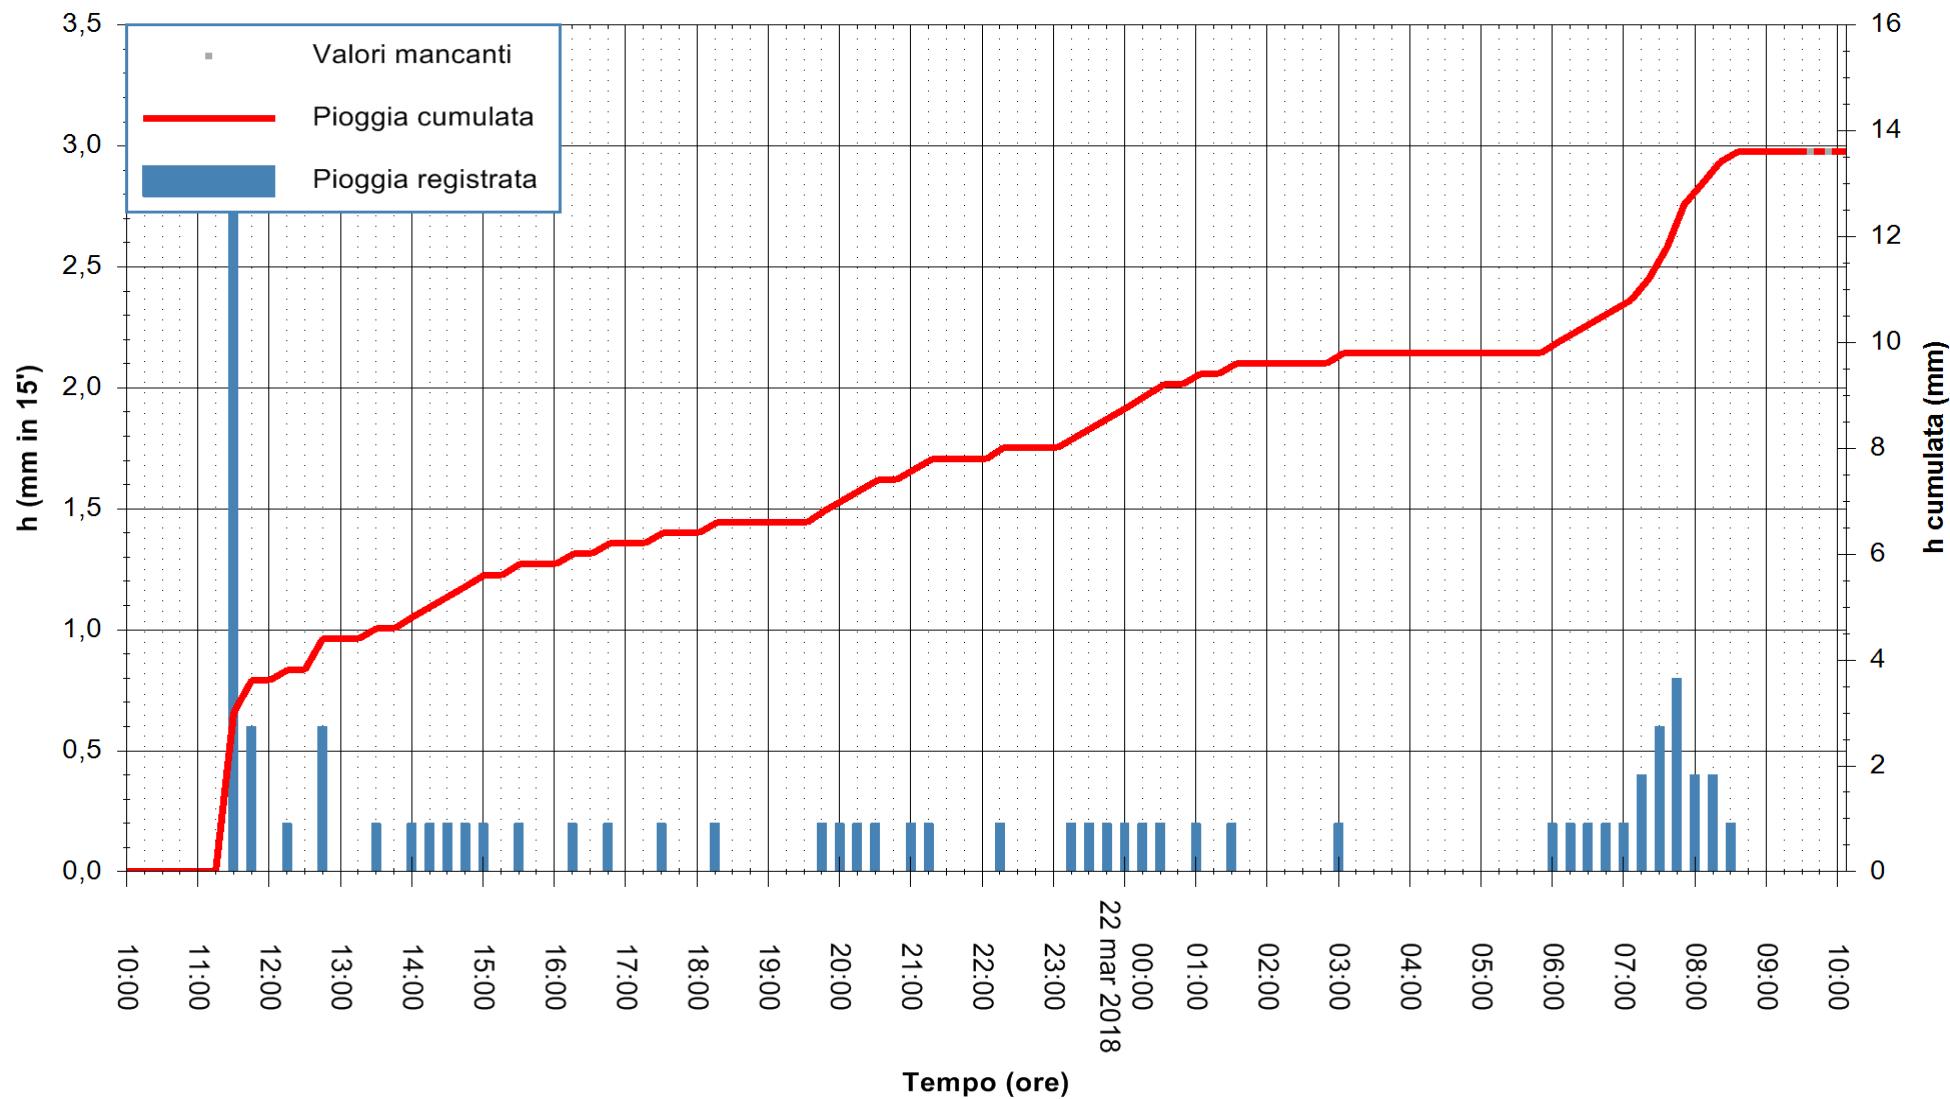

ARPAS
F.to il Dirigente Responsabile
Dott. Giuseppe Bianco

REGIONE AUTONOMA DE SARDIGNA
REGIONE AUTONOMA DELLA SARDEGNA

Stazione pluviometrica Punta Tricoli
 Area PUNTA TRICOLI
 Pioggia registrata nelle ultime 24 ore
 Estrazione dati delle ore 09:59 del 22/03/2018
 Ultimo dato disponibile: 22/03/2018 alle 09:30

ARPAS
 F.to il Dirigente Responsabile
 Dott. Giuseppe Bianco

REGIONE AUTONOMA DE SARDIGNA
 REGIONE AUTONOMA DELLA SARDEGNA

Stazione pluviometrica Aglientu
Area AGLIENTU
Pioggia registrata nelle ultime 24 ore
Estrazione dati delle ore 09:59 del 22/03/2018
Ultimo dato disponibile: 22/03/2018 alle 09:30