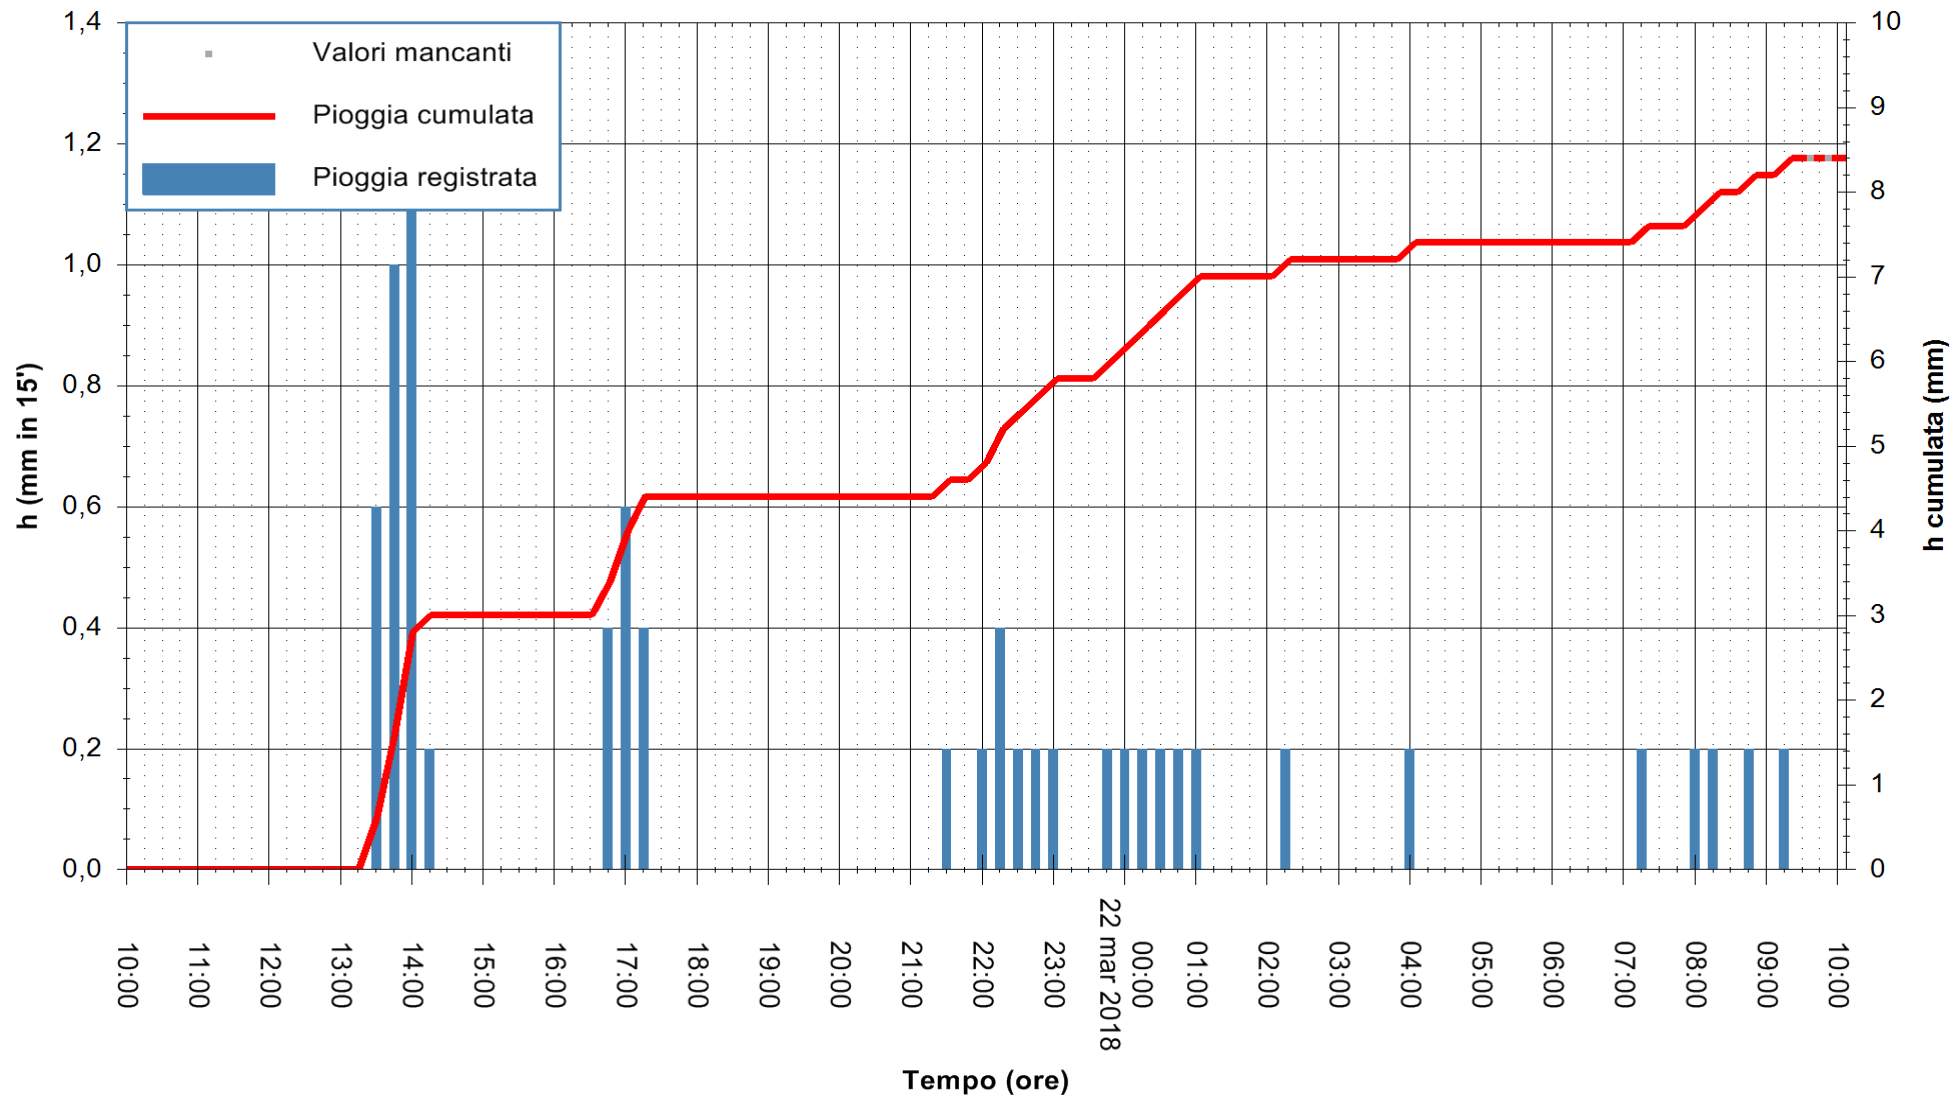

Stazione pluviometrica Oschiri
 Area PISCHINAS
 Pioggia registrata nelle ultime 24 ore
 Estrazione dati delle ore 09:59 del 22/03/2018
 Ultimo dato disponibile: 22/03/2018 alle 09:30

ARPAS
 F.to il Dirigente Responsabile
 Dott. Giuseppe Bianco

REGIONE AUTONOMA DE SARDIGNA
 REGIONE AUTONOMA DELLA SARDEGNA

Stazione pluviometrica Tempo
 Area CUSSEDDU
 Pioggia registrata nelle ultime 24 ore
 Estrazione dati delle ore 09:59 del 22/03/2018
 Ultimo dato disponibile: 22/03/2018 alle 09:30

ARPAS
 F.to il Dirigente Responsabile
 Dott. Giuseppe Bianco

REGIONE AUTONOMA DE SARDIGNA
 REGIONE AUTONOMA DELLA SARDEGNA

Stazione pluviometrica Pianu
Area PIANU 15
Pioggia registrata nelle ultime 24 ore
Estrazione dati delle ore 09:59 del 22/03/2018
Ultimo dato disponibile: 22/03/2018 alle 09:30

ARPAS
F.to il Dirigente Responsabile
Dott. Giuseppe Bianco

REGIONE AUTONOMA DE SARDIGNA
REGIONE AUTONOMA DELLA SARDEGNA

Stazione pluviometrica Punta Tricoli
 Area PUNTA TRICOLI
 Pioggia registrata nelle ultime 24 ore
 Estrazione dati delle ore 09:59 del 22/03/2018
 Ultimo dato disponibile: 22/03/2018 alle 09:30