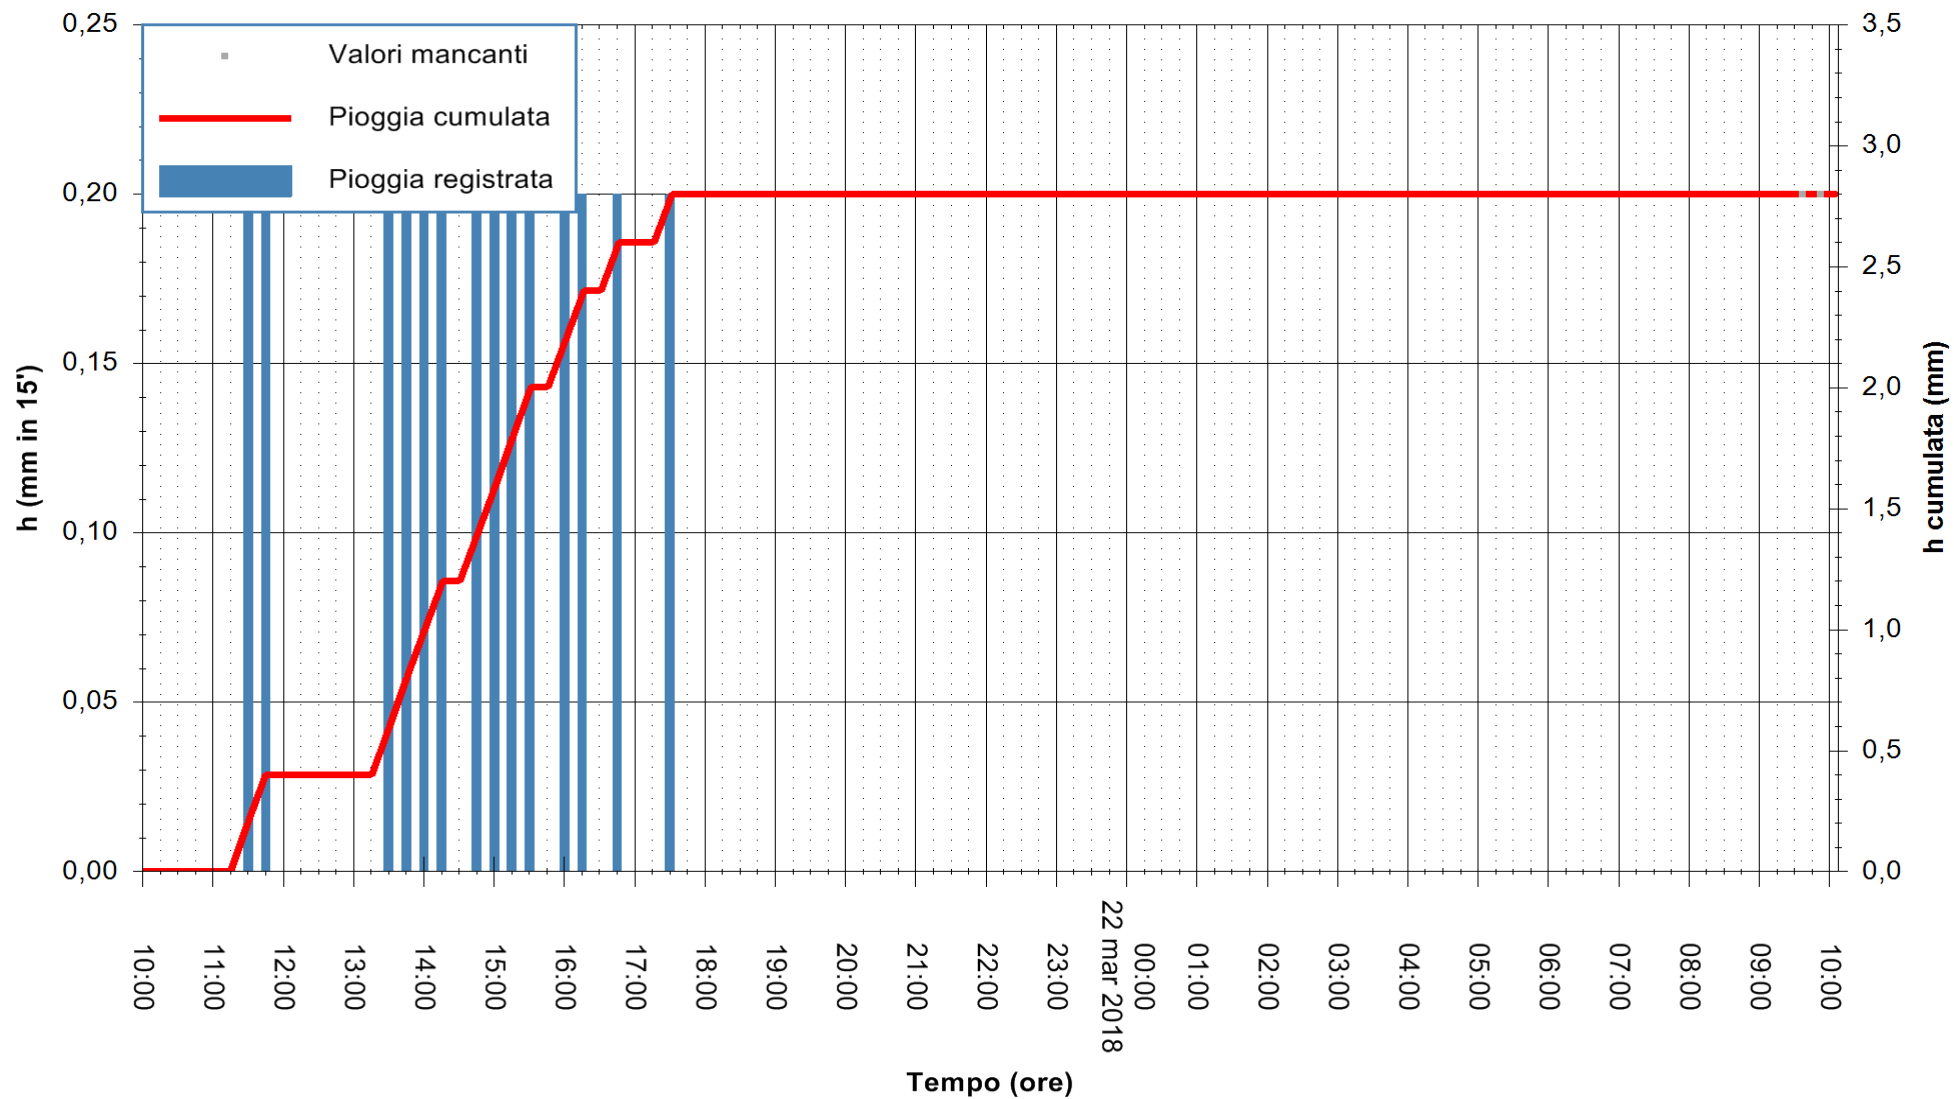

Stazione pluviometrica Punta Tricoli
Area PUNTA TRICOLI
Pioggia registrata nelle ultime 24 ore
Estrazione dati delle ore 09:59 del 22/03/2018
Ultimo dato disponibile: 22/03/2018 alle 09:30

ARPAS
F.to il Dirigente Responsabile
Dott. Giuseppe Bianco

REGIONE AUTONOMA DE SARDIGNA
REGIONE AUTONOMA DELLA SARDEGNA