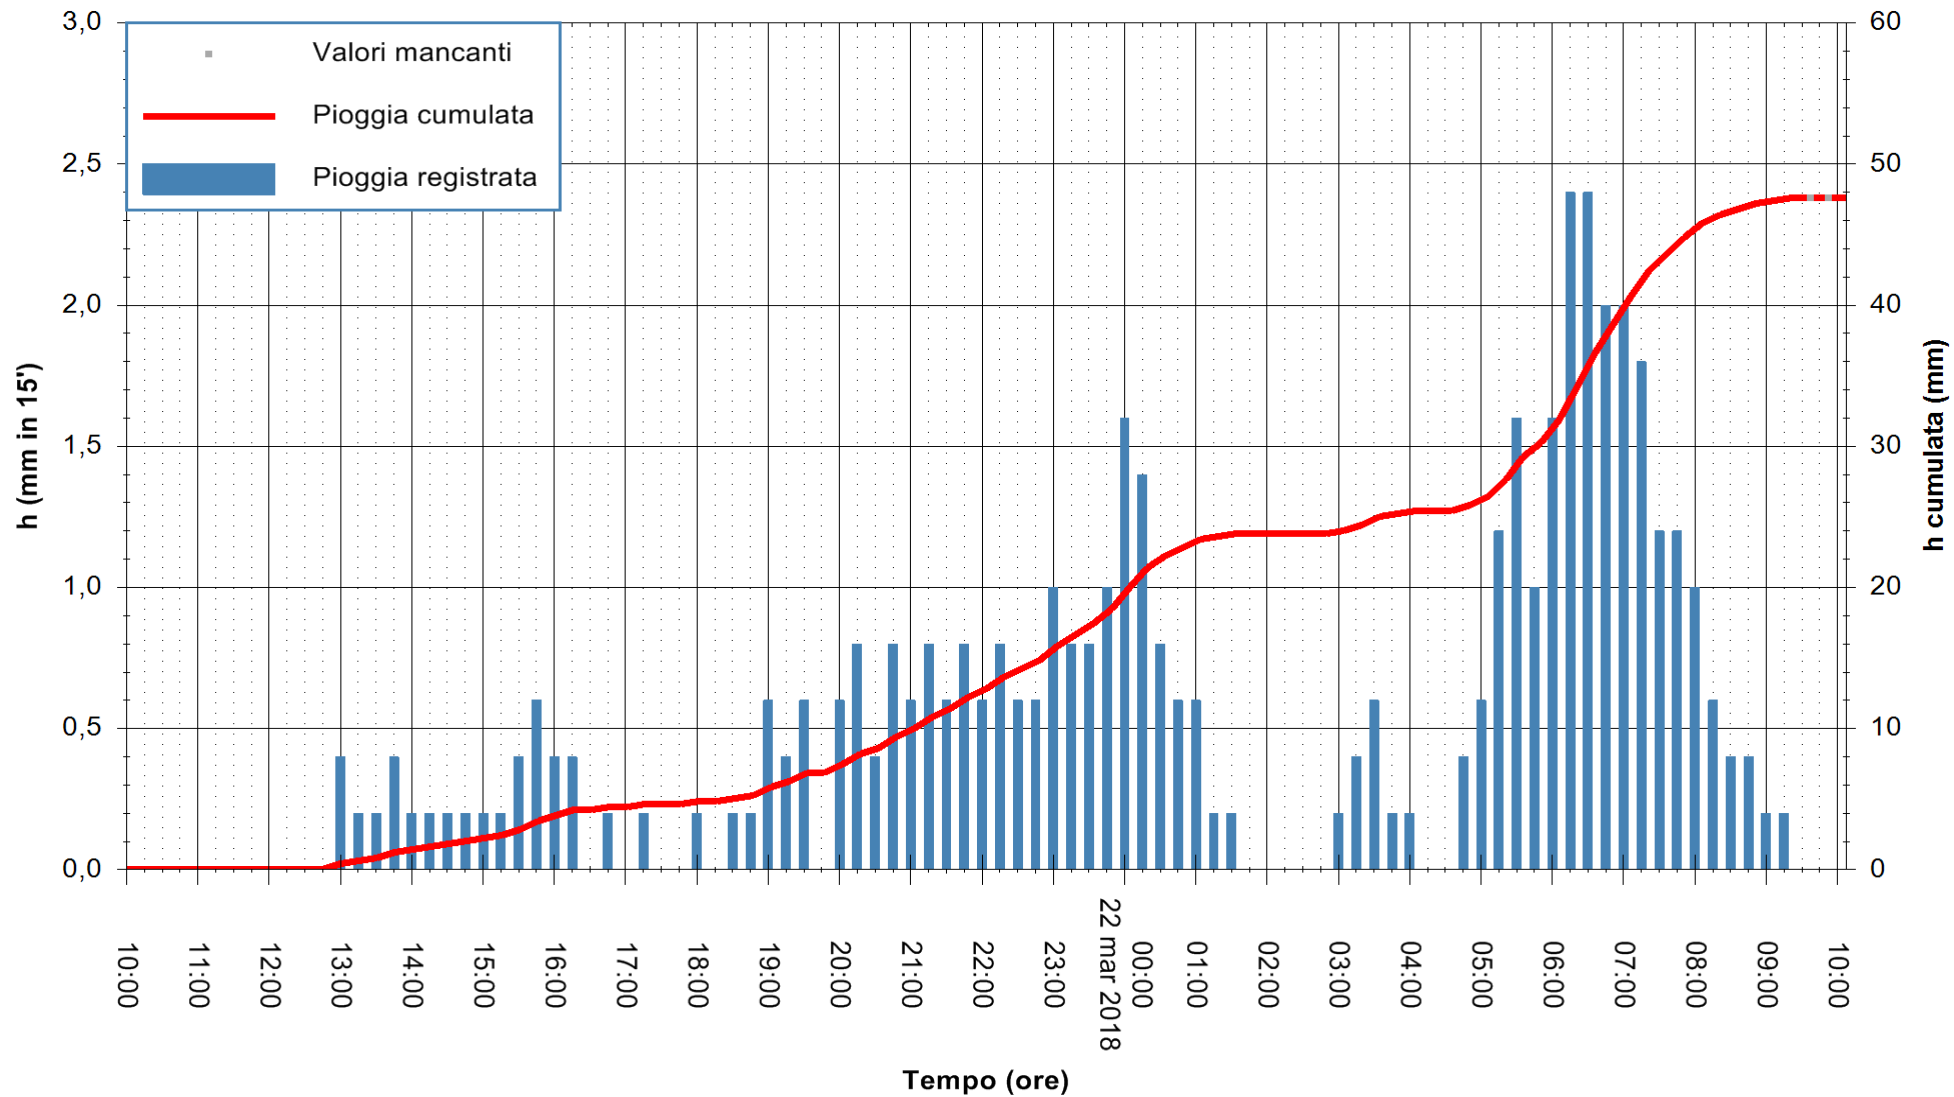

REGIONE AUTONOMA DE SARDIGNA
 REGIONE AUTONOMA DELLA SARDEGNA

Stazione pluviometrica Tempo
 Area CUSSEDDU
 Pioggia registrata nelle ultime 24 ore
 Estrazione dati delle ore 09:59 del 22/03/2018
 Ultimo dato disponibile: 22/03/2018 alle 09:30

ARPAS
 F.to il Dirigente Responsabile
 Dott. Giuseppe Bianco

REGIONE AUTONOMA DE SARDIGNA
 REGIONE AUTONOMA DELLA SARDEGNA

Stazione pluviometrica Pianu
Area PIANU 15
Pioggia registrata nelle ultime 24 ore
Estrazione dati delle ore 09:59 del 22/03/2018
Ultimo dato disponibile: 22/03/2018 alle 09:30

ARPAS
F.to il Dirigente Responsabile
Dott. Giuseppe Bianco

REGIONE AUTONOMA DE SARDIGNA
REGIONE AUTONOMA DELLA SARDEGNA

Stazione pluviometrica Punta Tricoli
 Area PUNTA TRICOLI
 Pioggia registrata nelle ultime 24 ore
 Estrazione dati delle ore 09:59 del 22/03/2018
 Ultimo dato disponibile: 22/03/2018 alle 09:30