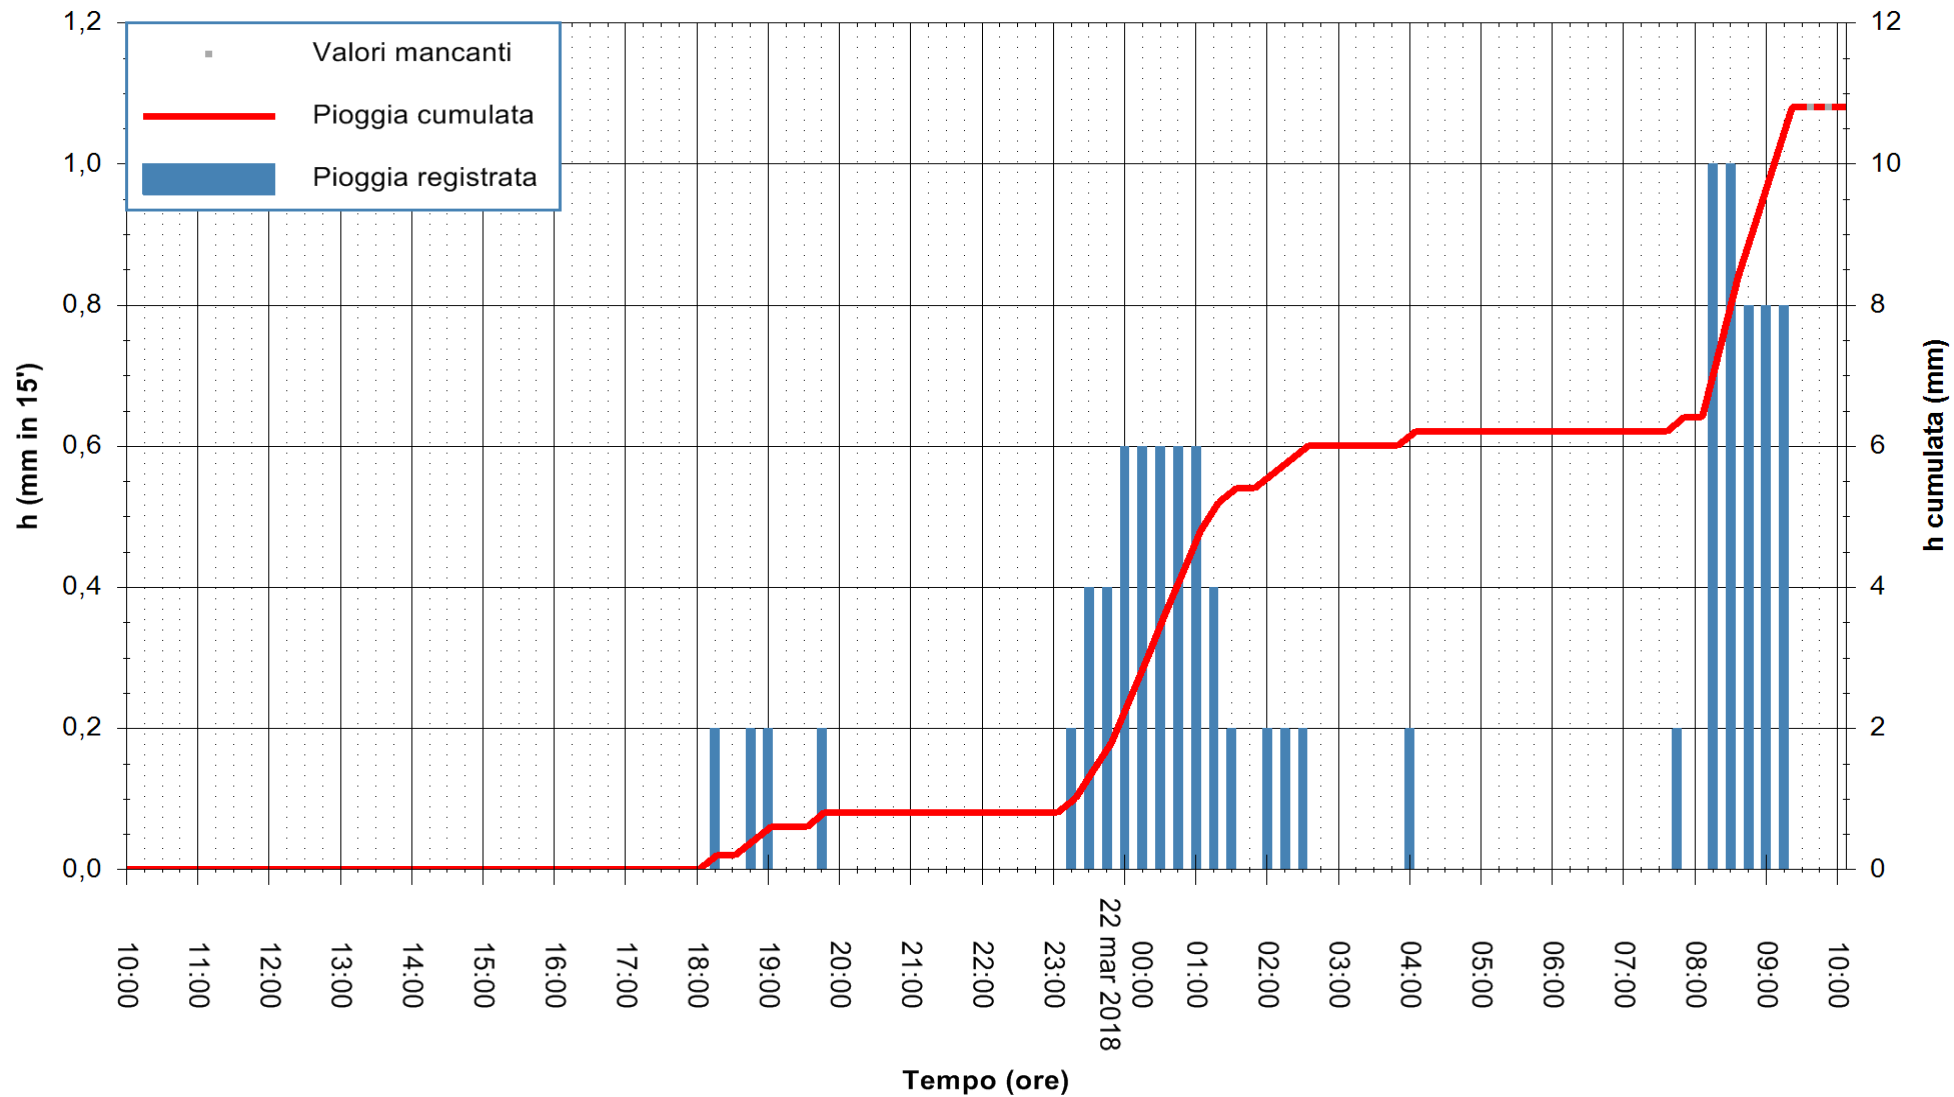

Stazione pluviometrica Oschiri
 Area PISCHINAS
 Pioggia registrata nelle ultime 24 ore
 Estrazione dati delle ore 09:59 del 22/03/2018
 Ultimo dato disponibile: 22/03/2018 alle 09:30

ARPAS
 F.to il Dirigente Responsabile
 Dott. Giuseppe Bianco

REGIONE AUTONOMA DE SARDIGNA
 REGIONE AUTONOMA DELLA SARDEGNA

Stazione pluviometrica Tempo
 Area CUSSEDDU
 Pioggia registrata nelle ultime 24 ore
 Estrazione dati delle ore 09:59 del 22/03/2018
 Ultimo dato disponibile: 22/03/2018 alle 09:30

ARPAS
 F.to il Dirigente Responsabile
 Dott. Giuseppe Bianco

REGIONE AUTONOMA DE SARDIGNA
 REGIONE AUTONOMA DELLA SARDEGNA

Stazione pluviometrica Pianu
Area PIANU 15
Pioggia registrata nelle ultime 24 ore
Estrazione dati delle ore 09:59 del 22/03/2018
Ultimo dato disponibile: 22/03/2018 alle 09:30

ARPAS
F.to il Dirigente Responsabile
Dott. Giuseppe Bianco

REGIONE AUTONOMA DE SARDIGNA
REGIONE AUTONOMA DELLA SARDEGNA

Stazione pluviometrica Punta Tricoli
 Area PUNTA TRICOLI
 Pioggia registrata nelle ultime 24 ore
 Estrazione dati delle ore 09:59 del 22/03/2018
 Ultimo dato disponibile: 22/03/2018 alle 09:30