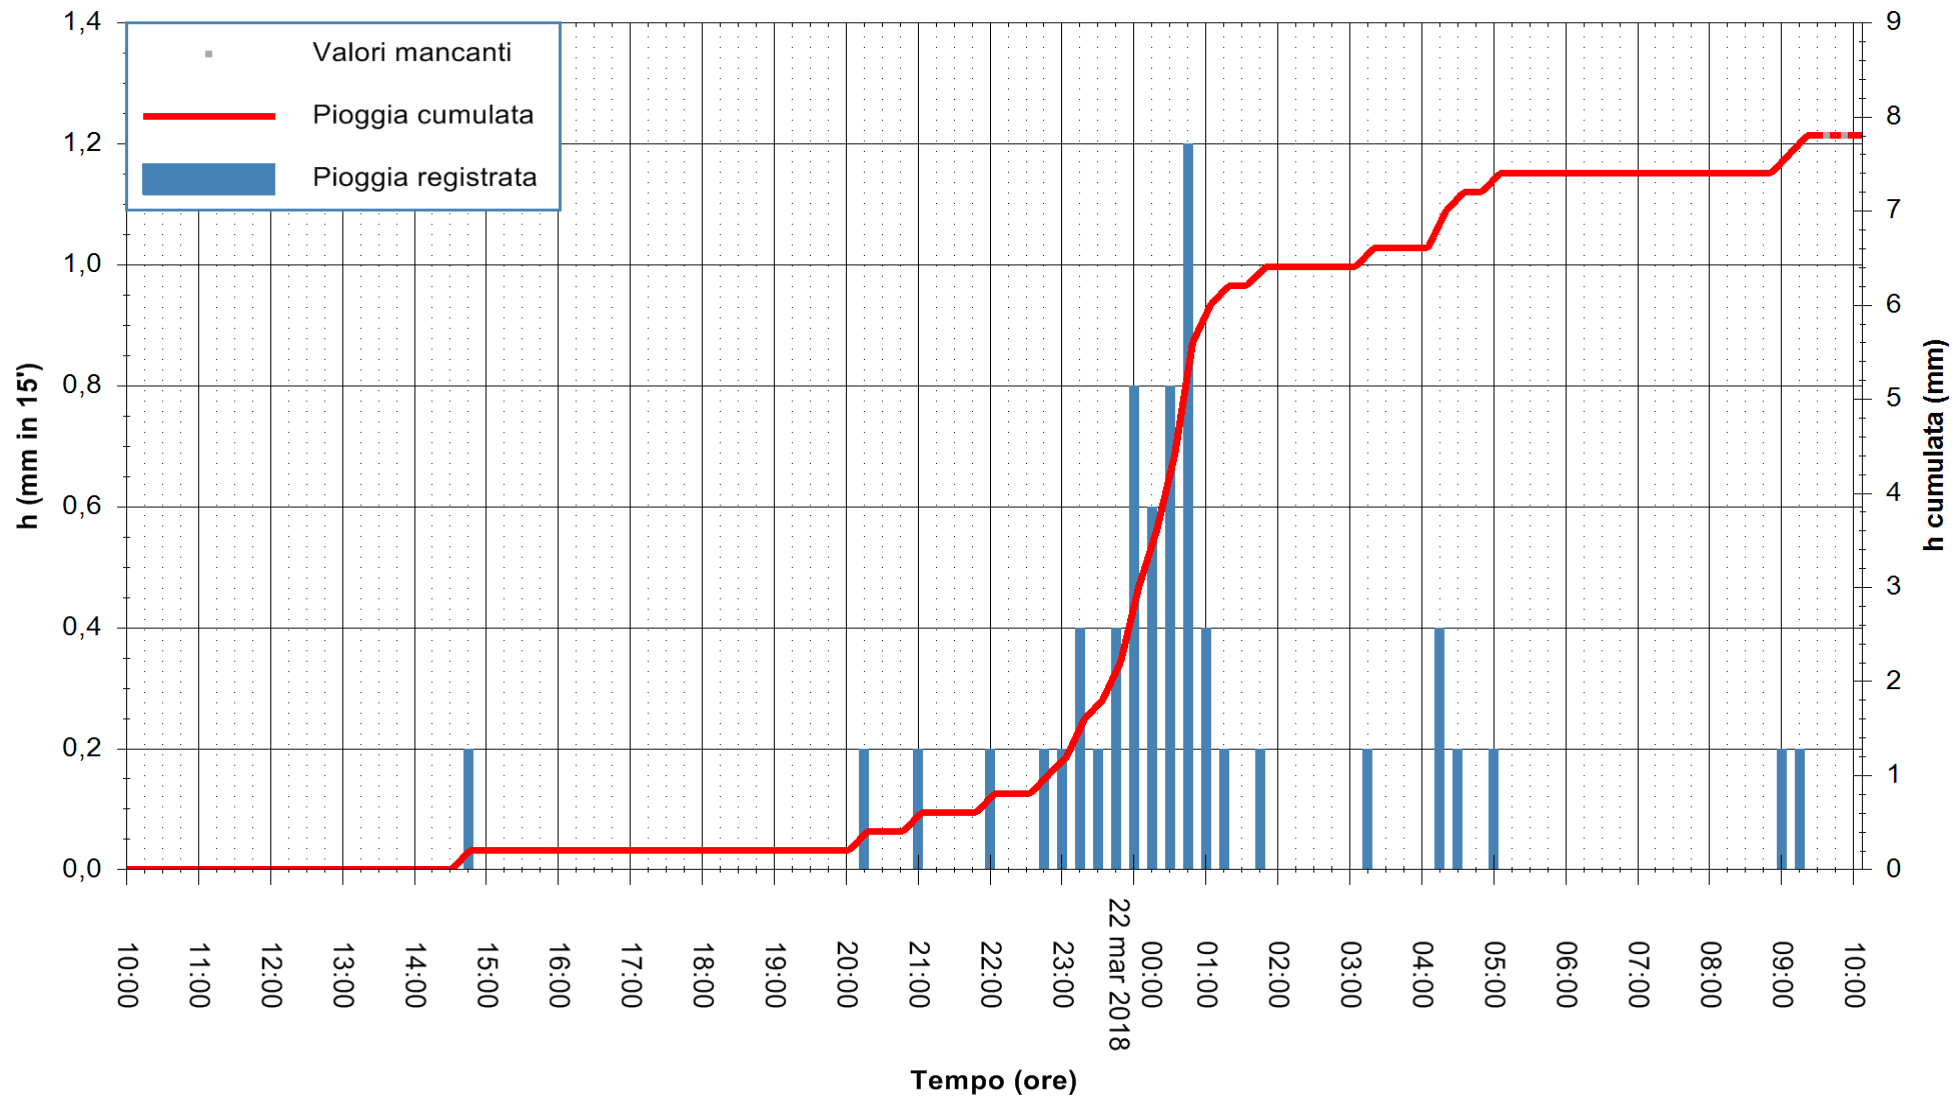

ARPAS
F.to il Dirigente Responsabile
Dott. Giuseppe Bianco

REGIONE AUTONOMA DE SARDIGNA
REGIONE AUTONOMA DELLA SARDEGNA

Stazione pluviometrica Punta Tricoli
 Area PUNTA TRICOLI
 Pioggia registrata nelle ultime 24 ore
 Estrazione dati delle ore 09:59 del 22/03/2018
 Ultimo dato disponibile: 22/03/2018 alle 09:30

ARPAS
 F.to il Dirigente Responsabile
 Dott. Giuseppe Bianco

REGIONE AUTONOMA DE SARDIGNA
 REGIONE AUTONOMA DELLA SARDEGNA

Stazione pluviometrica Aglientu
Area AGLIENTU
Pioggia registrata nelle ultime 24 ore
Estrazione dati delle ore 09:59 del 22/03/2018
Ultimo dato disponibile: 22/03/2018 alle 09:30