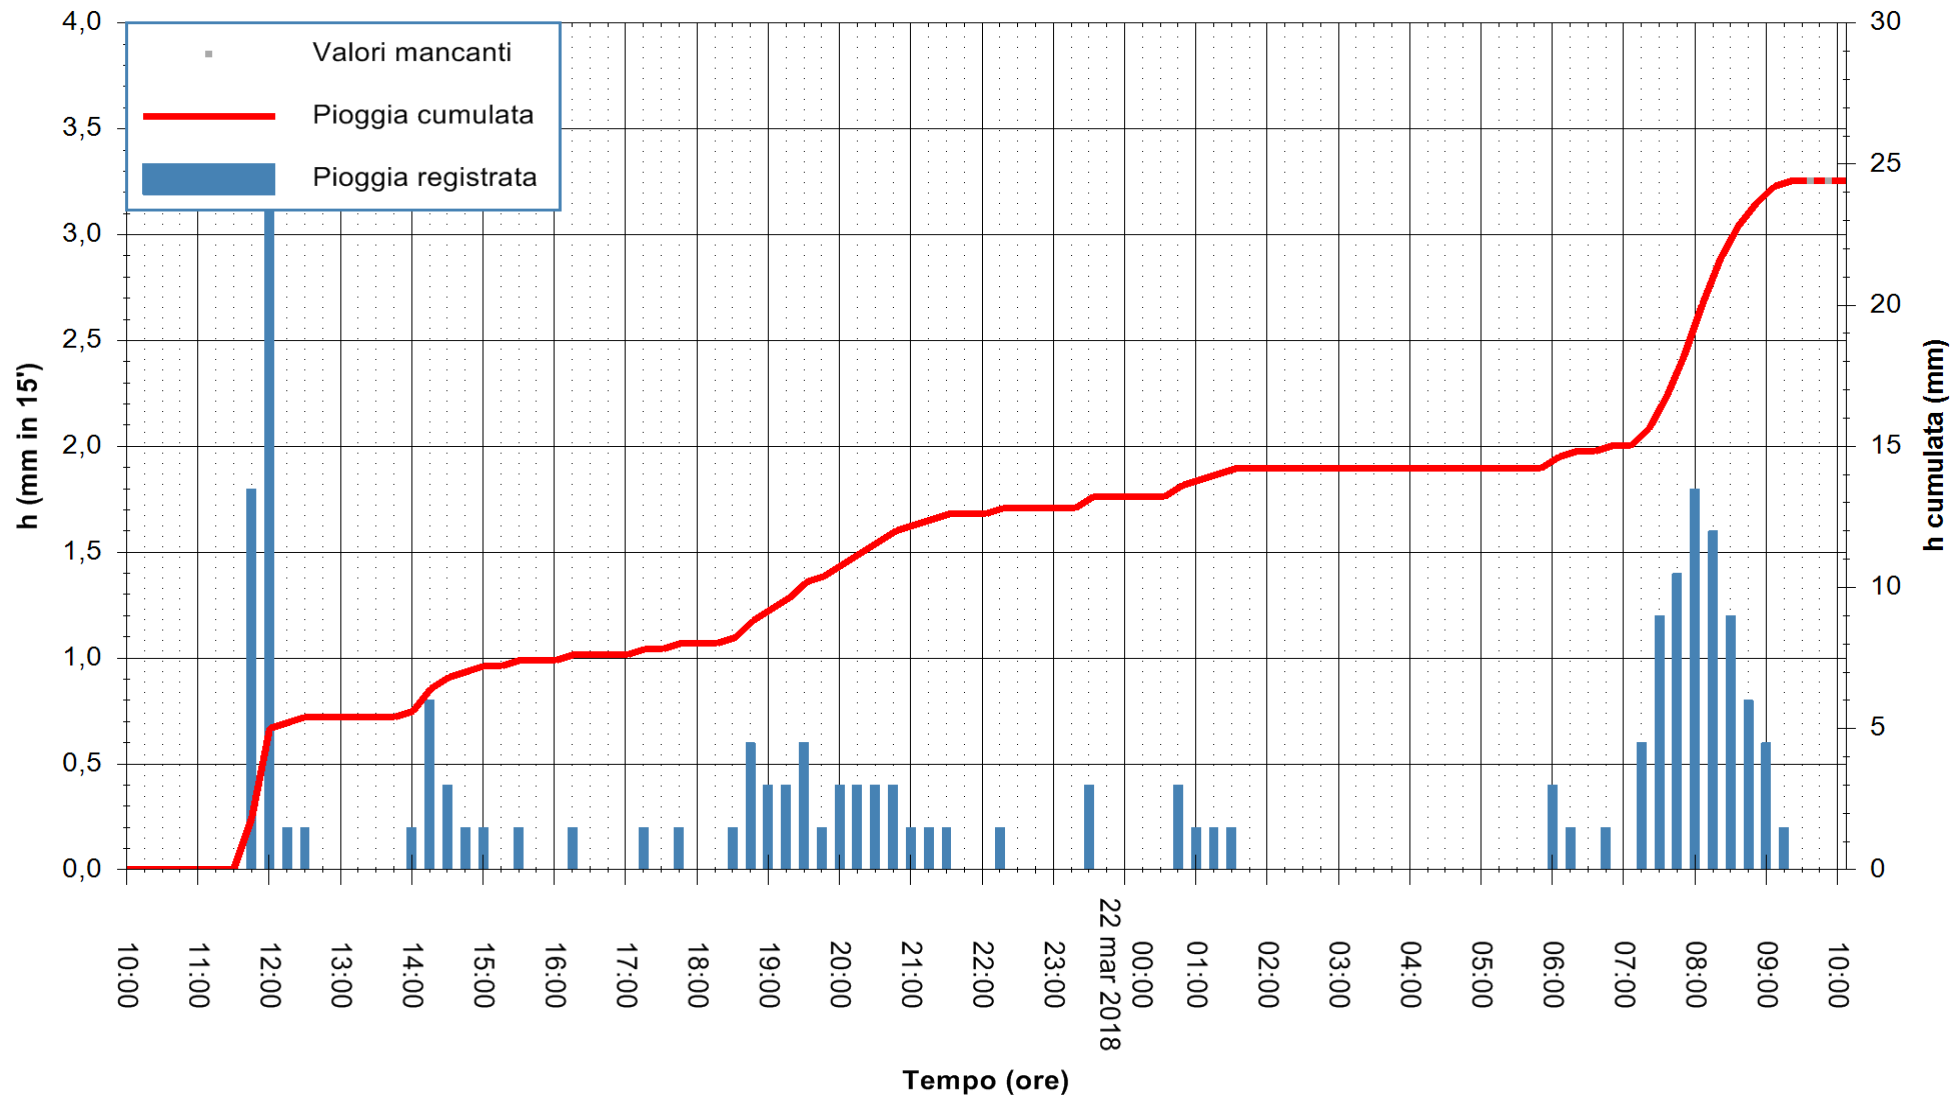

ARPAS
F.to il Dirigente Responsabile
Dott. Giuseppe Bianco

REGIONE AUTONOMA DE SARDIGNA
REGIONE AUTONOMA DELLA SARDEGNA

Stazione pluviometrica Punta Tricoli
 Area PUNTA TRICOLI
 Pioggia registrata nelle ultime 24 ore
 Estrazione dati delle ore 09:59 del 22/03/2018
 Ultimo dato disponibile: 22/03/2018 alle 09:30

ARPAS
 F.to il Dirigente Responsabile
 Dott. Giuseppe Bianco

REGIONE AUTONOMA DE SARDIGNA
 REGIONE AUTONOMA DELLA SARDEGNA

Stazione pluviometrica Aglientu
Area AGLIENTU
Pioggia registrata nelle ultime 24 ore
Estrazione dati delle ore 09:59 del 22/03/2018
Ultimo dato disponibile: 22/03/2018 alle 09:30