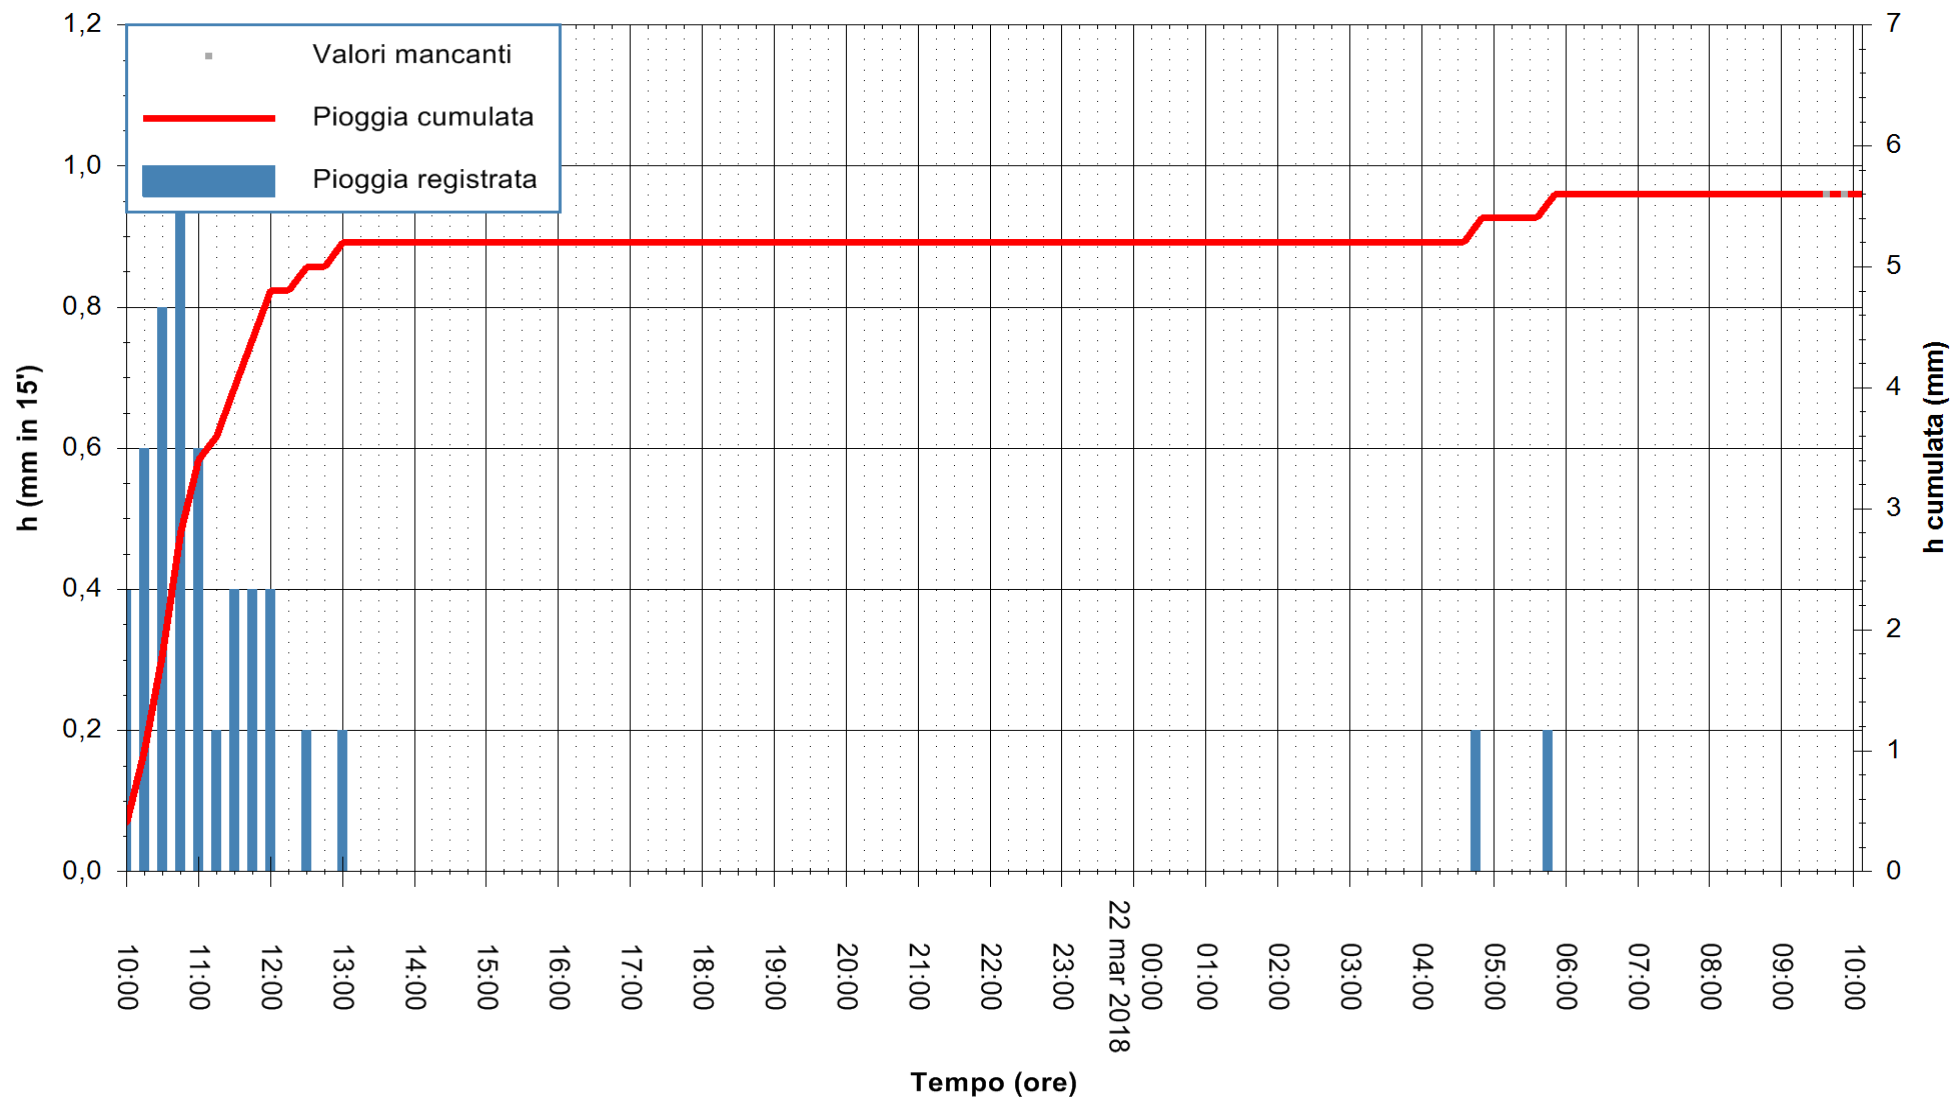

ARPAS
F.to il Dirigente Responsabile
Dott. Giuseppe Bianco

REGIONE AUTONOMA DE SARDIGNA
REGIONE AUTONOMA DELLA SARDEGNA

Stazione pluviometrica Mamone
 Area MAMONE
 Pioggia registrata nelle ultime 24 ore
 Estrazione dati delle ore 09:59 del 22/03/2018
 Ultimo dato disponibile: 22/03/2018 alle 09:30

ARPAS
 F.to il Dirigente Responsabile
 Dott. Giuseppe Bianco

REGIONE AUTÒNOMA DE SARDIGNA
 REGIONE AUTONOMA DELLA SARDEGNA

Stazione pluviometrica Montresta
Area NAVRINO
Pioggia registrata nelle ultime 24 ore
Estrazione dati delle ore 09:59 del 22/03/2018
Ultimo dato disponibile: 22/03/2018 alle 09:30