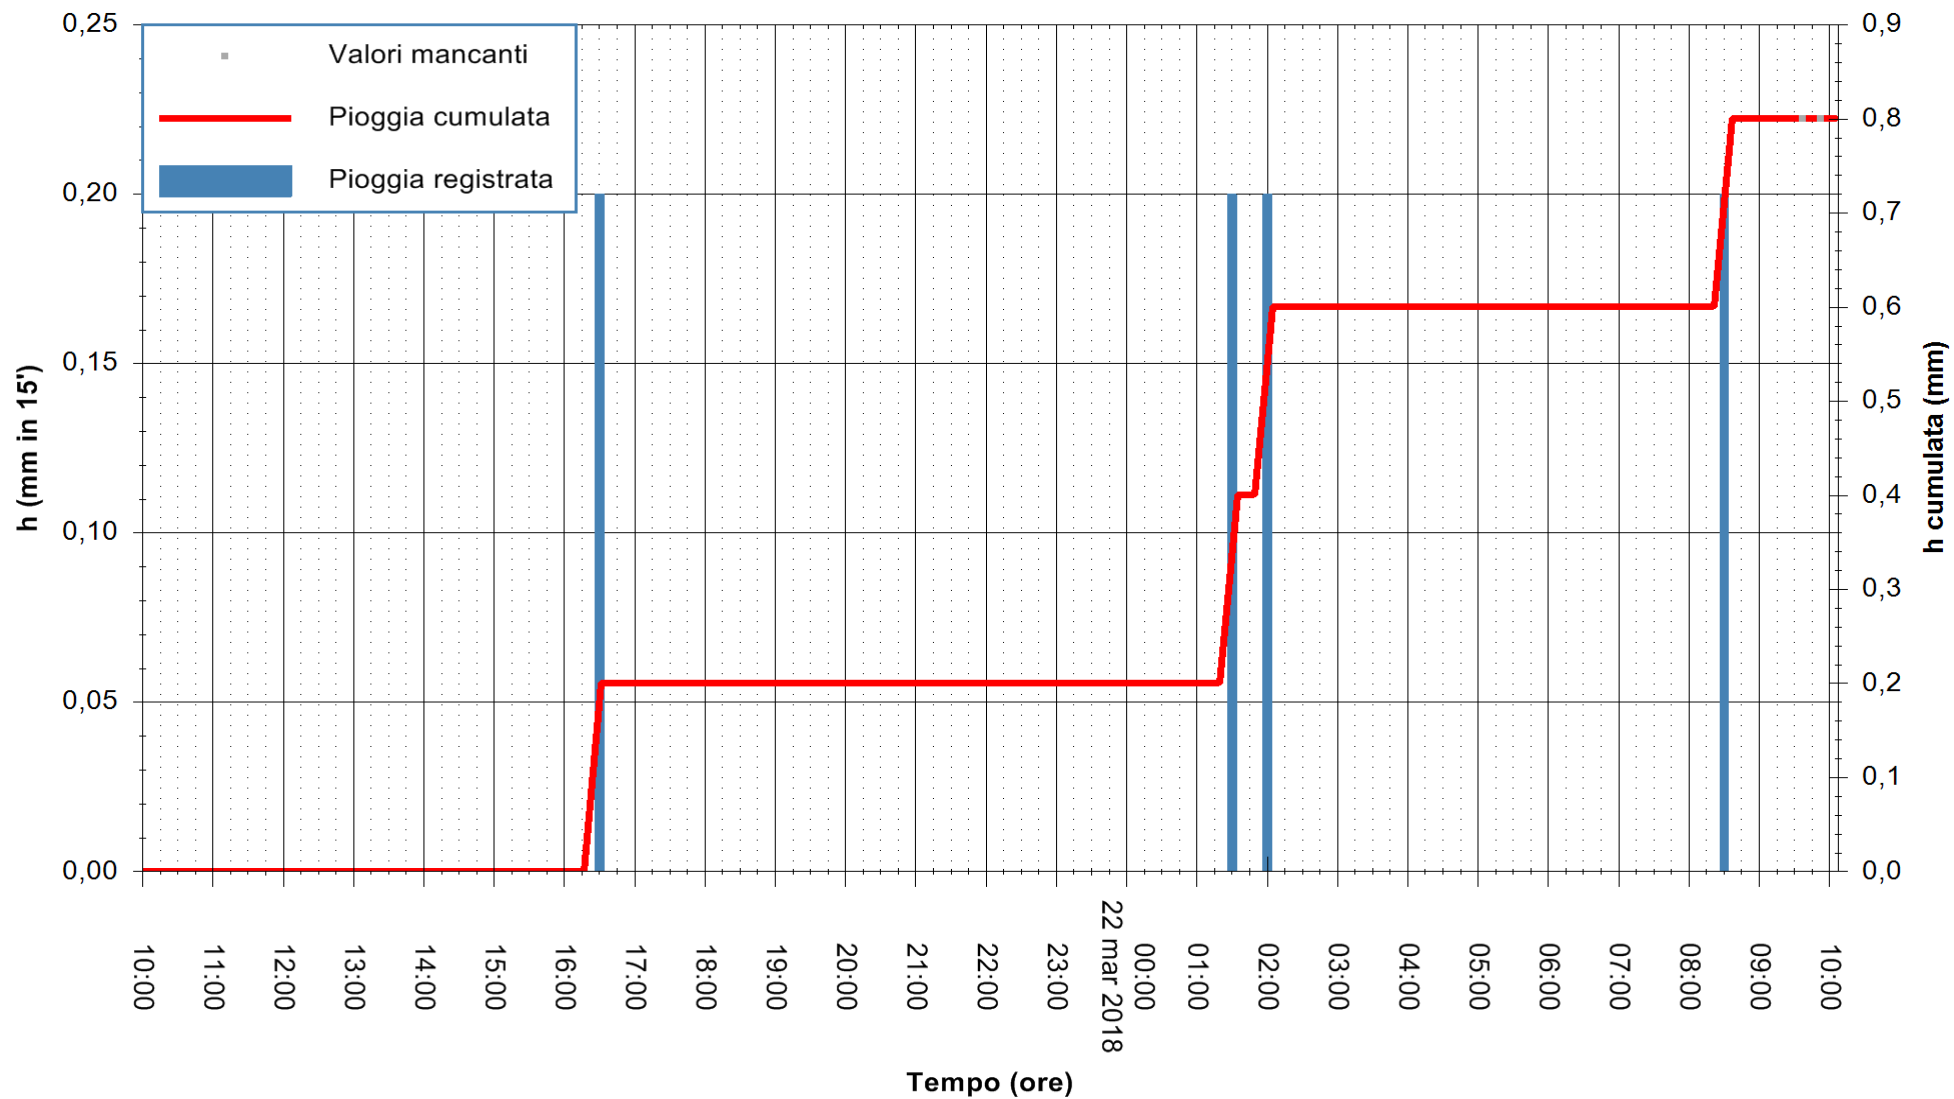

Stazione pluviometrica Oschiri
 Area PISCHINAS
 Pioggia registrata nelle ultime 24 ore
 Estrazione dati delle ore 09:59 del 22/03/2018
 Ultimo dato disponibile: 22/03/2018 alle 09:30

ARPAS
 F.to il Dirigente Responsabile
 Dott. Giuseppe Bianco

REGIONE AUTONOMA DE SARDIGNA
 REGIONE AUTONOMA DELLA SARDEGNA

Stazione pluviometrica Tempo
 Area CUSSEDDU
 Pioggia registrata nelle ultime 24 ore
 Estrazione dati delle ore 09:59 del 22/03/2018
 Ultimo dato disponibile: 22/03/2018 alle 09:30

ARPAS
F.to il Dirigente Responsabile
Dott. Giuseppe Bianco

REGIONE AUTONOMA DE SARDIGNA
REGIONE AUTONOMA DELLA SARDEGNA

Stazione pluviometrica Punta Tricoli
 Area PUNTA TRICOLI
 Pioggia registrata nelle ultime 24 ore
 Estrazione dati delle ore 09:59 del 22/03/2018
 Ultimo dato disponibile: 22/03/2018 alle 09:30