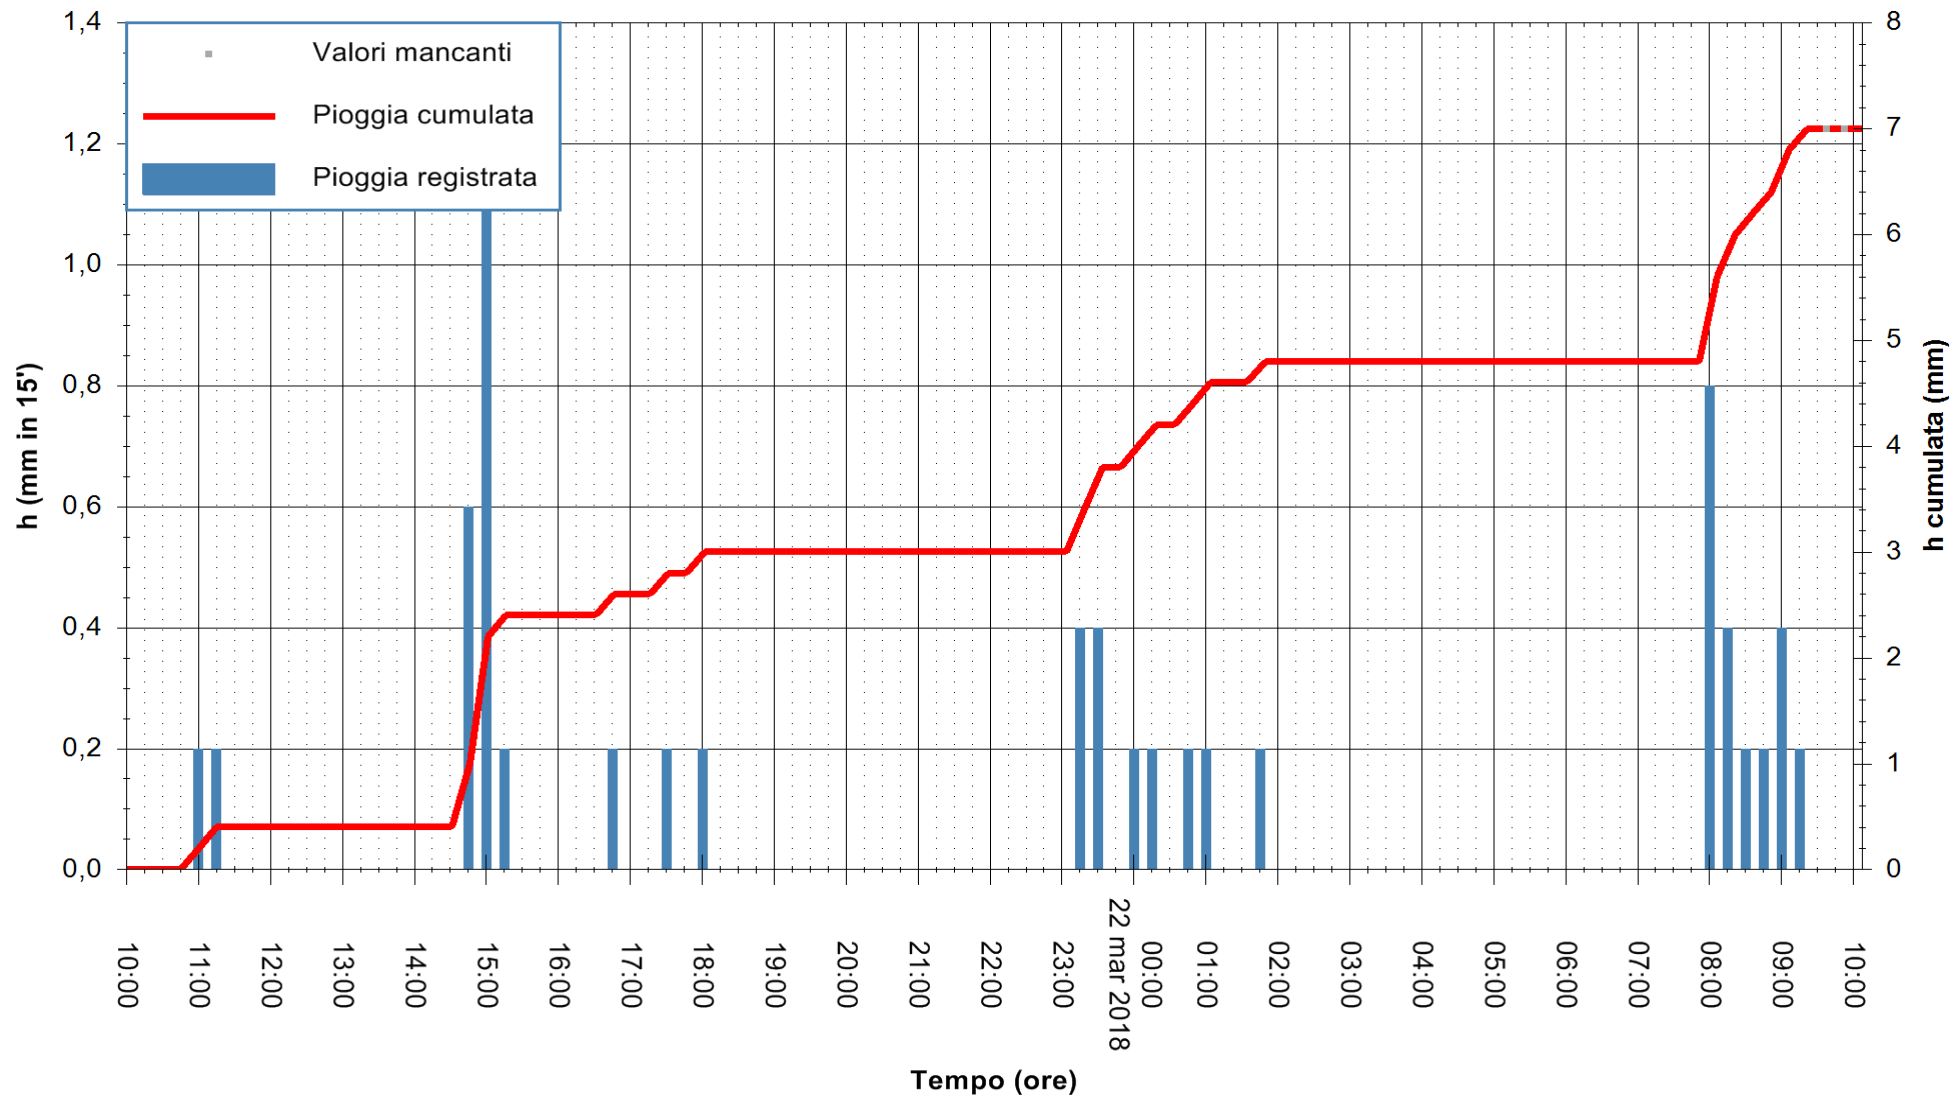

Stazione pluviometrica Oschiri
 Area PISCHINAS
 Pioggia registrata nelle ultime 24 ore
 Estrazione dati delle ore 09:59 del 22/03/2018
 Ultimo dato disponibile: 22/03/2018 alle 09:30

ARPAS
 F.to il Dirigente Responsabile
 Dott. Giuseppe Bianco

REGIONE AUTONOMA DE SARDIGNA
 REGIONE AUTONOMA DELLA SARDEGNA

Stazione pluviometrica Tempo
 Area CUSSEDDU
 Pioggia registrata nelle ultime 24 ore
 Estrazione dati delle ore 09:59 del 22/03/2018
 Ultimo dato disponibile: 22/03/2018 alle 09:30

ARPAS
 F.to il Dirigente Responsabile
 Dott. Giuseppe Bianco

REGIONE AUTONOMA DE SARDIGNA
 REGIONE AUTONOMA DELLA SARDEGNA

Stazione pluviometrica Pianu
Area PIANU 15
Pioggia registrata nelle ultime 24 ore
Estrazione dati delle ore 09:59 del 22/03/2018
Ultimo dato disponibile: 22/03/2018 alle 09:30

ARPAS
F.to il Dirigente Responsabile
Dott. Giuseppe Bianco

REGIONE AUTONOMA DE SARDIGNA
REGIONE AUTONOMA DELLA SARDEGNA

Stazione pluviometrica Punta Tricoli
 Area PUNTA TRICOLI
 Pioggia registrata nelle ultime 24 ore
 Estrazione dati delle ore 09:59 del 22/03/2018
 Ultimo dato disponibile: 22/03/2018 alle 09:30