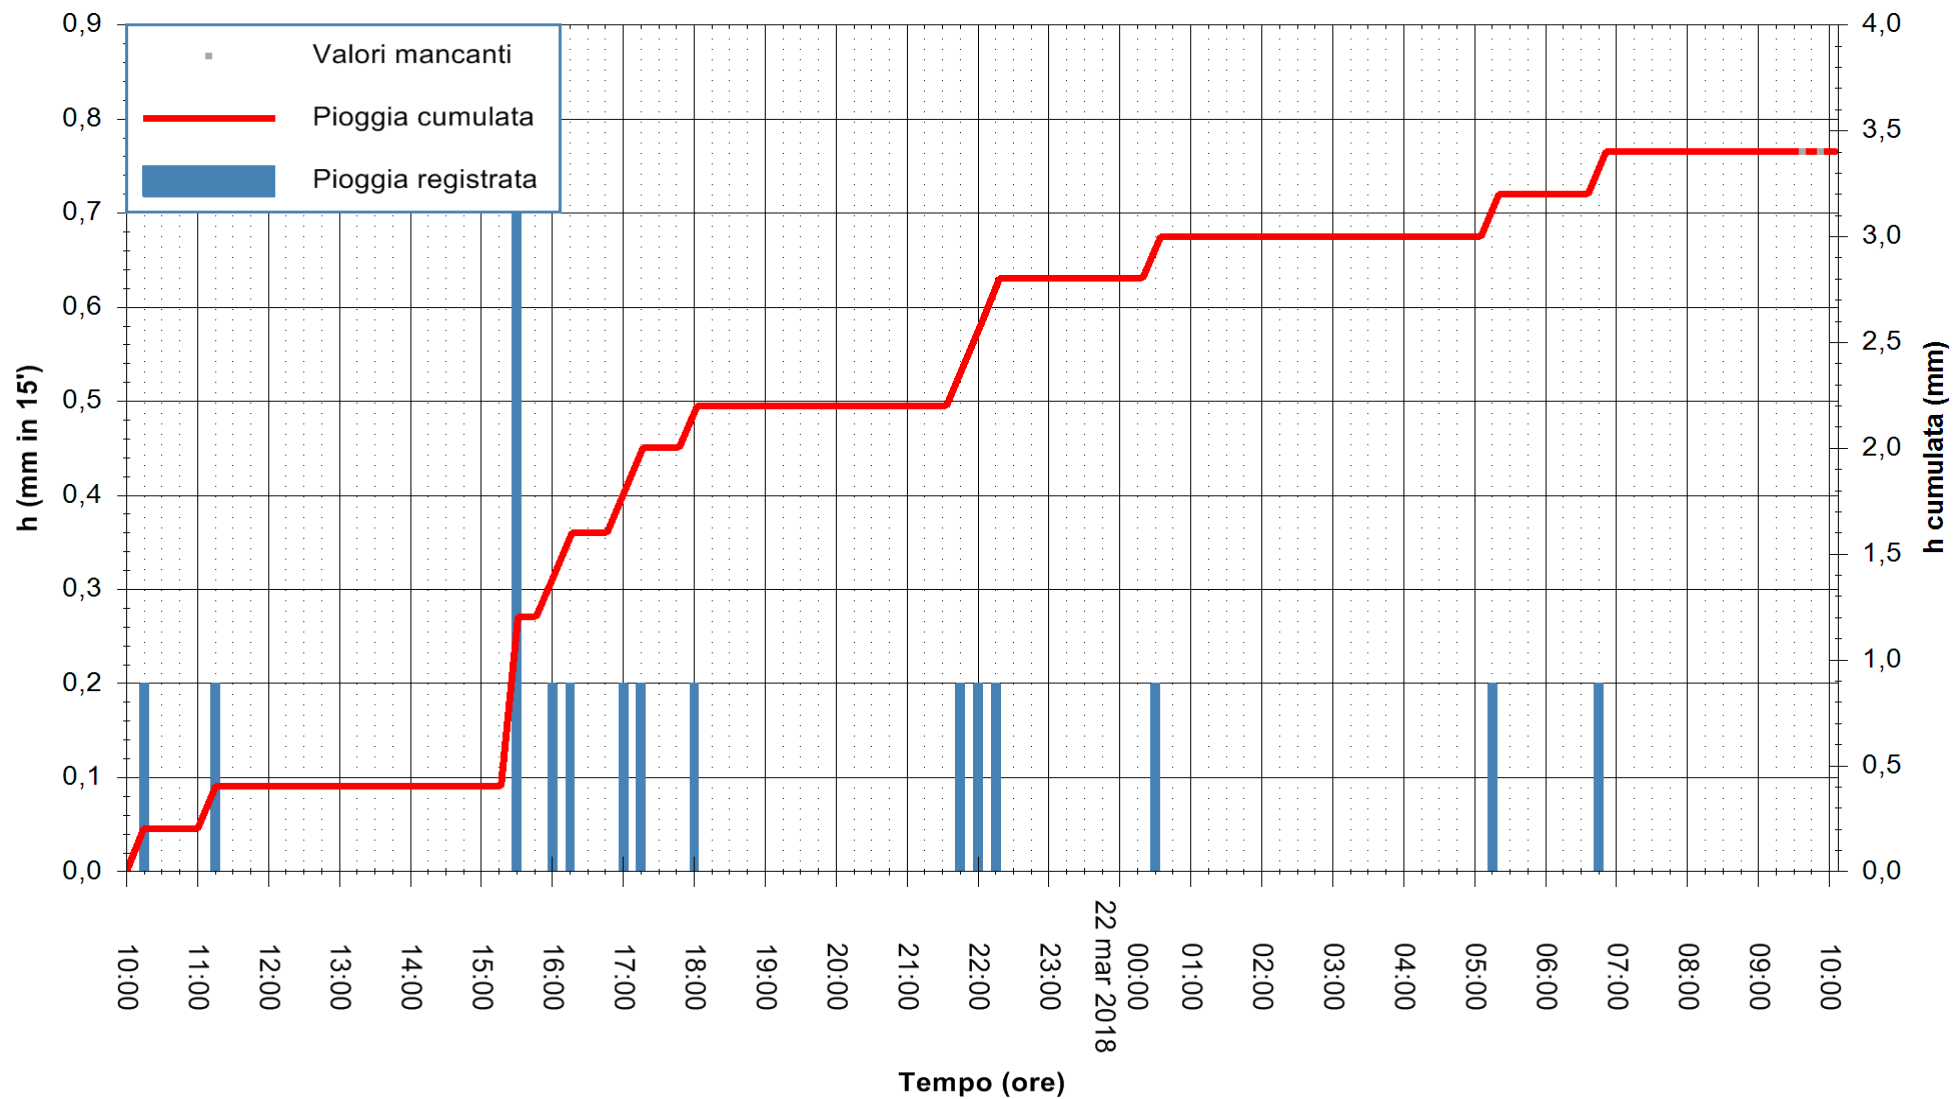

Stazione pluviometrica Oschiri
 Area PISCHINAS
 Pioggia registrata nelle ultime 24 ore
 Estrazione dati delle ore 09:59 del 22/03/2018
 Ultimo dato disponibile: 22/03/2018 alle 09:30

ARPAS
 F.to il Dirigente Responsabile
 Dott. Giuseppe Bianco

REGIONE AUTONOMA DE SARDIGNA
 REGIONE AUTONOMA DELLA SARDEGNA

Stazione pluviometrica Tempo
 Area CUSSEDDU
 Pioggia registrata nelle ultime 24 ore
 Estrazione dati delle ore 09:59 del 22/03/2018
 Ultimo dato disponibile: 22/03/2018 alle 09:30

ARPAS
 F.to il Dirigente Responsabile
 Dott. Giuseppe Bianco

REGIONE AUTONOMA DE SARDIGNA
 REGIONE AUTONOMA DELLA SARDEGNA

Stazione pluviometrica Pianu
Area PIANU 15
Pioggia registrata nelle ultime 24 ore
Estrazione dati delle ore 09:59 del 22/03/2018
Ultimo dato disponibile: 22/03/2018 alle 09:30

ARPAS
F.to il Dirigente Responsabile
Dott. Giuseppe Bianco

REGIONE AUTONOMA DE SARDIGNA
REGIONE AUTONOMA DELLA SARDEGNA

Stazione pluviometrica Punta Tricoli
 Area PUNTA TRICOLI
 Pioggia registrata nelle ultime 24 ore
 Estrazione dati delle ore 09:59 del 22/03/2018
 Ultimo dato disponibile: 22/03/2018 alle 09:30