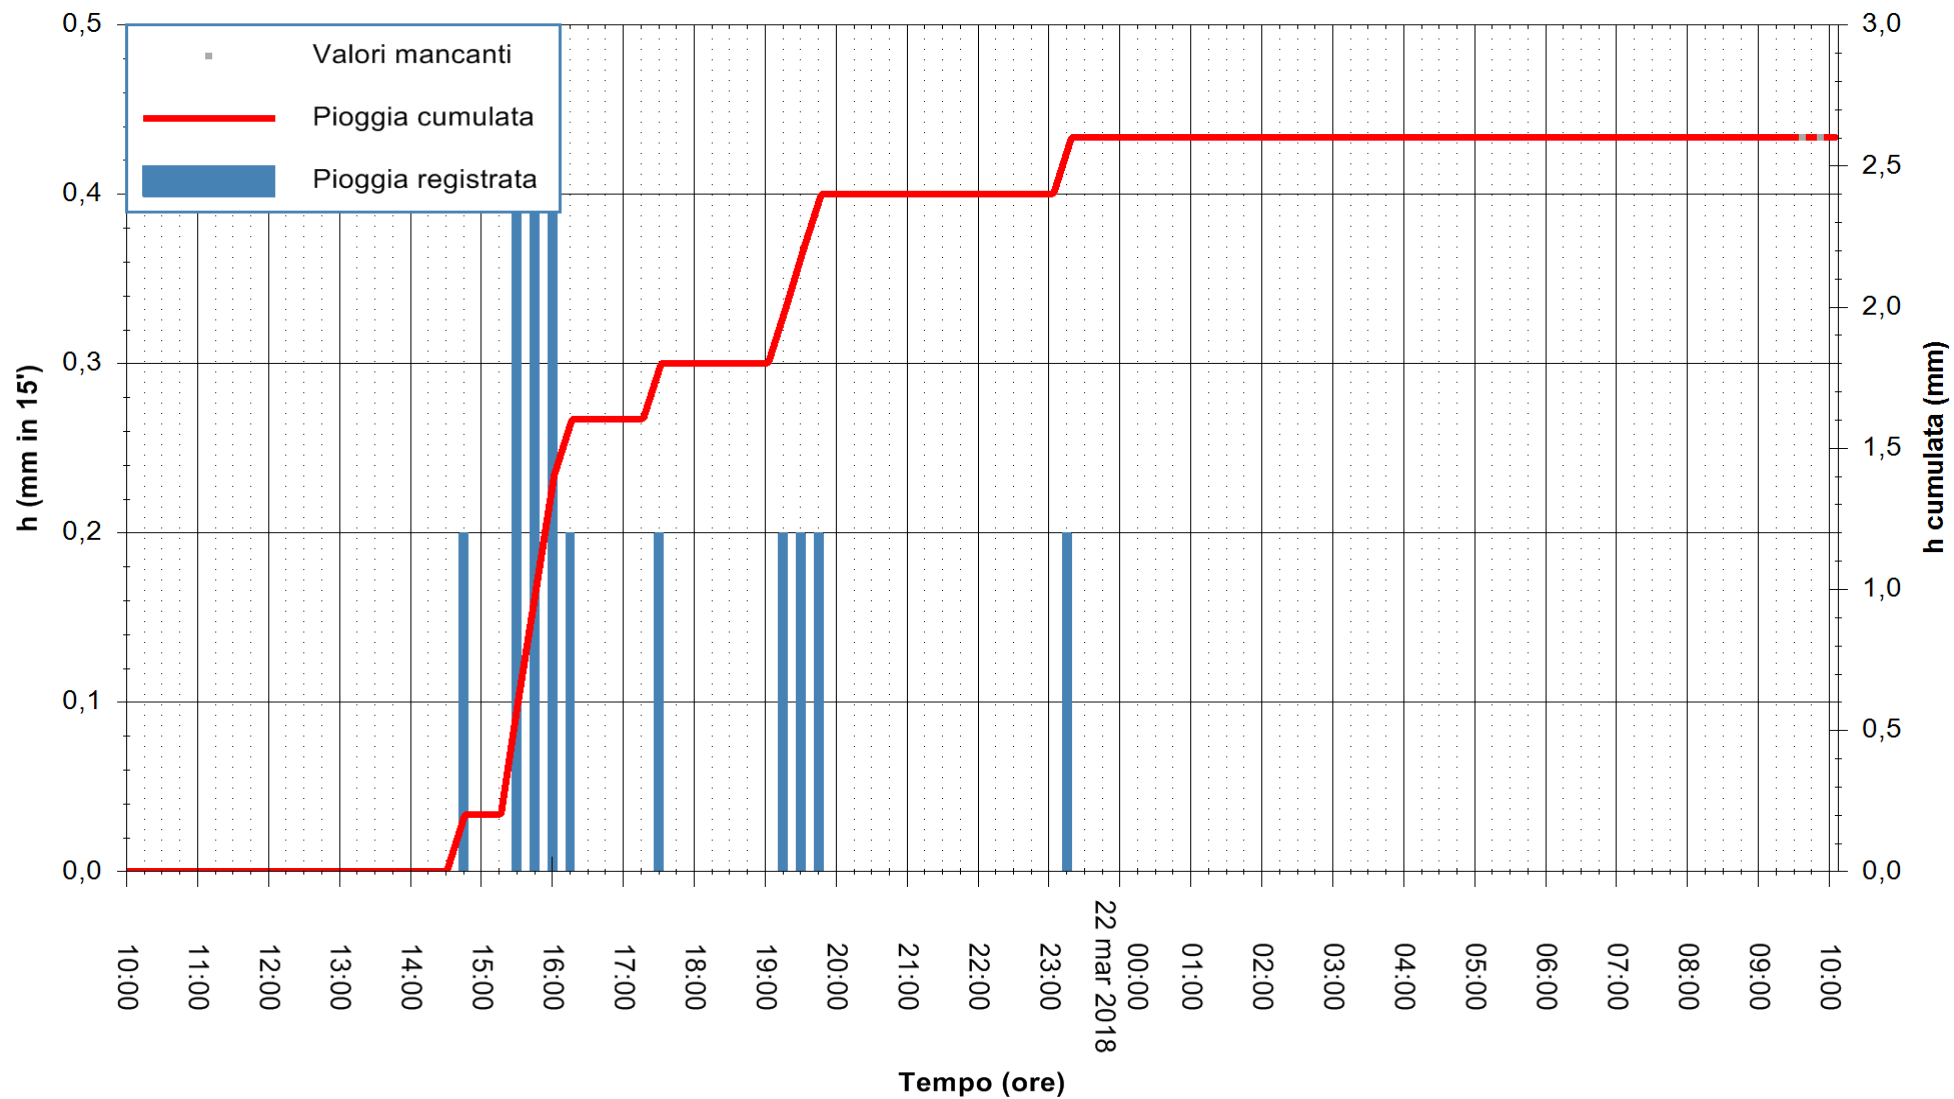

ARPAS
F.to il Dirigente Responsabile
Dott. Giuseppe Bianco

REGIONE AUTONOMA DE SARDIGNA
REGIONE AUTONOMA DELLA SARDEGNA

Stazione pluviometrica Mamone
 Area MAMONE
 Pioggia registrata nelle ultime 24 ore
 Estrazione dati delle ore 09:59 del 22/03/2018
 Ultimo dato disponibile: 22/03/2018 alle 09:30

ARPAS
 F.to il Dirigente Responsabile
 Dott. Giuseppe Bianco

REGIONE AUTÒNOMA DE SARDIGNA
 REGIONE AUTONOMA DELLA SARDEGNA

Stazione pluviometrica Montresta
Area NAVRINO
Pioggia registrata nelle ultime 24 ore
Estrazione dati delle ore 09:59 del 22/03/2018
Ultimo dato disponibile: 22/03/2018 alle 09:30