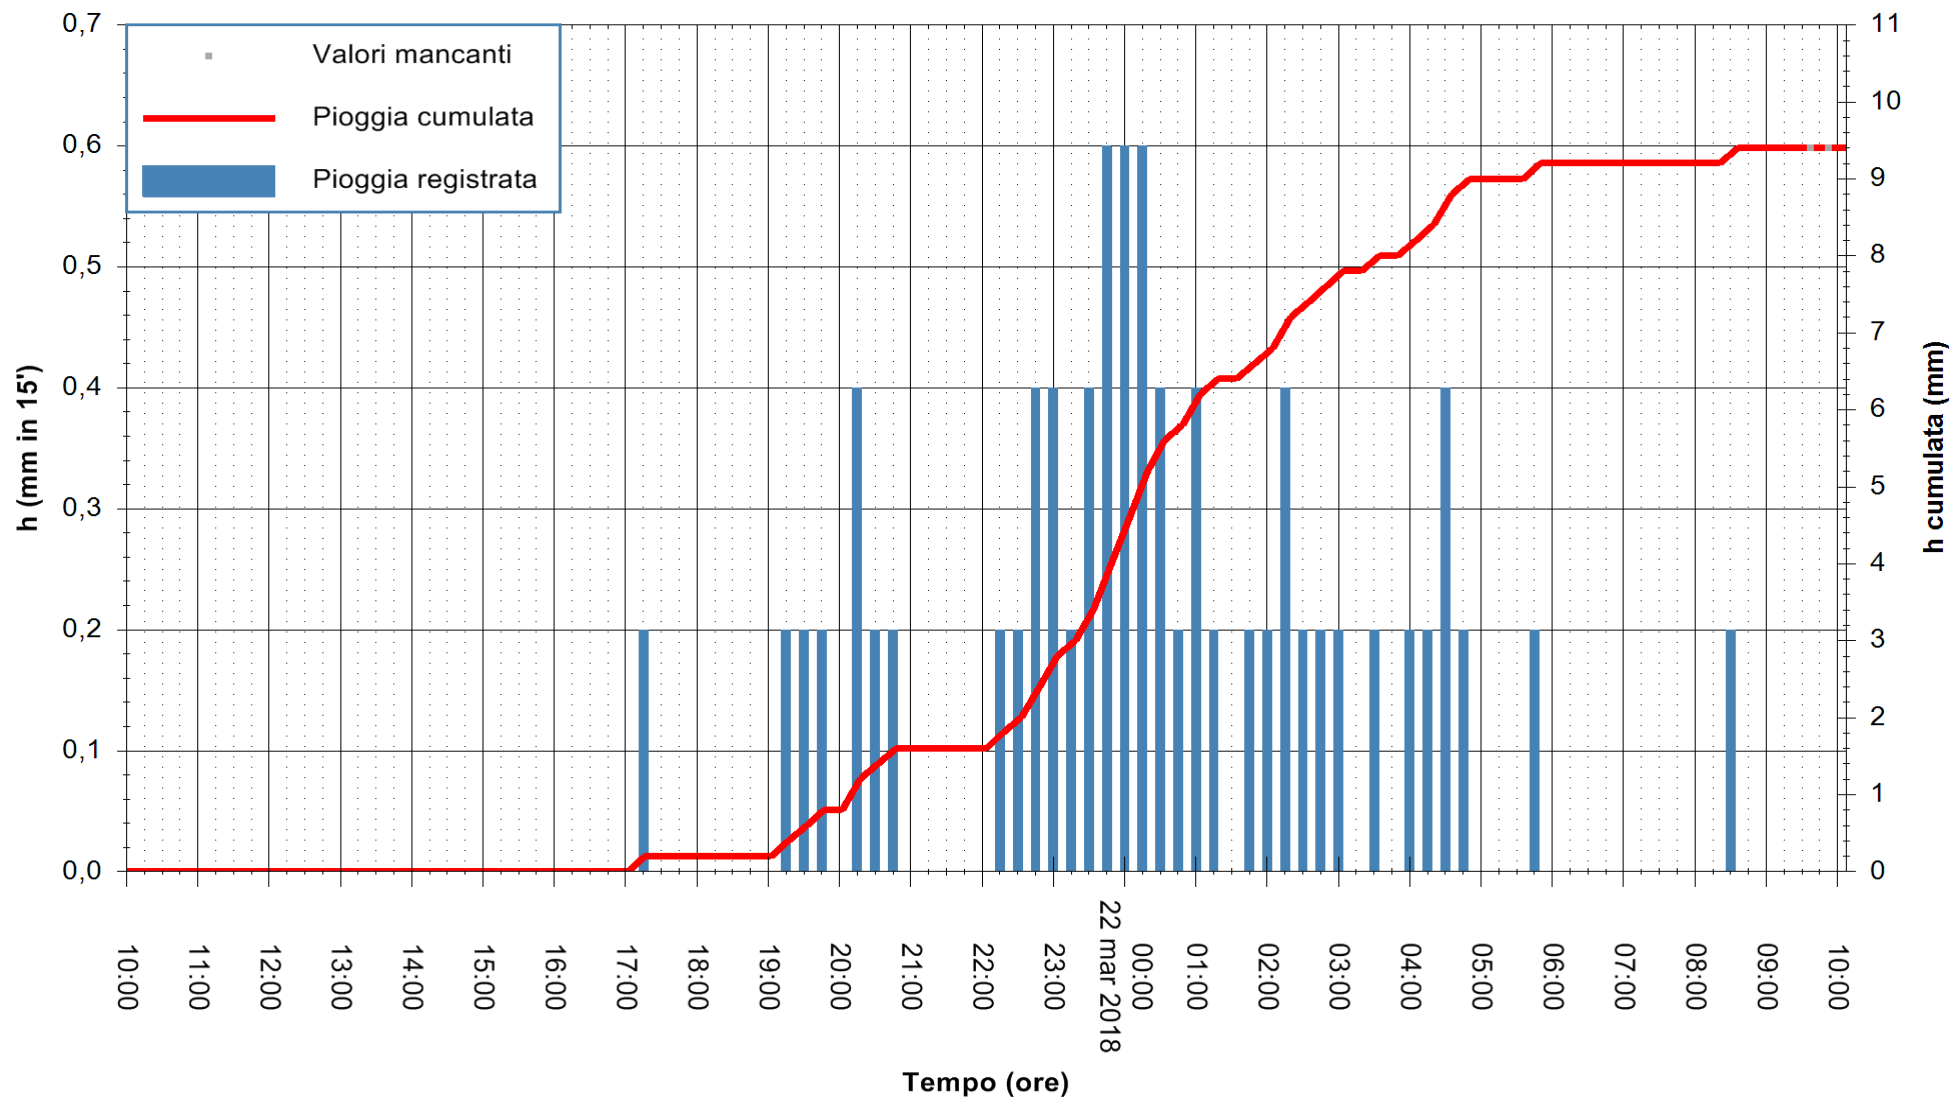

ARPAS
 F.to il Dirigente Responsabile
 Dott. Giuseppe Bianco

REGIONE AUTONOMA DE SARDIGNA
 REGIONE AUTONOMA DELLA SARDEGNA

Stazione pluviometrica Aglientu
Area AGLIENTU
Pioggia registrata nelle ultime 24 ore
Estrazione dati delle ore 09:59 del 22/03/2018
Ultimo dato disponibile: 22/03/2018 alle 09:30

ARPAS
F.to il Dirigente Responsabile
Dott. Giuseppe Bianco

REGIONE AUTÒNOMA DE SARDIGNA
REGIONE AUTONOMA DELLA SARDEGNA

Stazione pluviometrica Ossoni
Area MONTE OSSONI
Pioggia registrata nelle ultime 24 ore
Estrazione dati delle ore 09:59 del 22/03/2018
Ultimo dato disponibile: 22/03/2018 alle 09:30