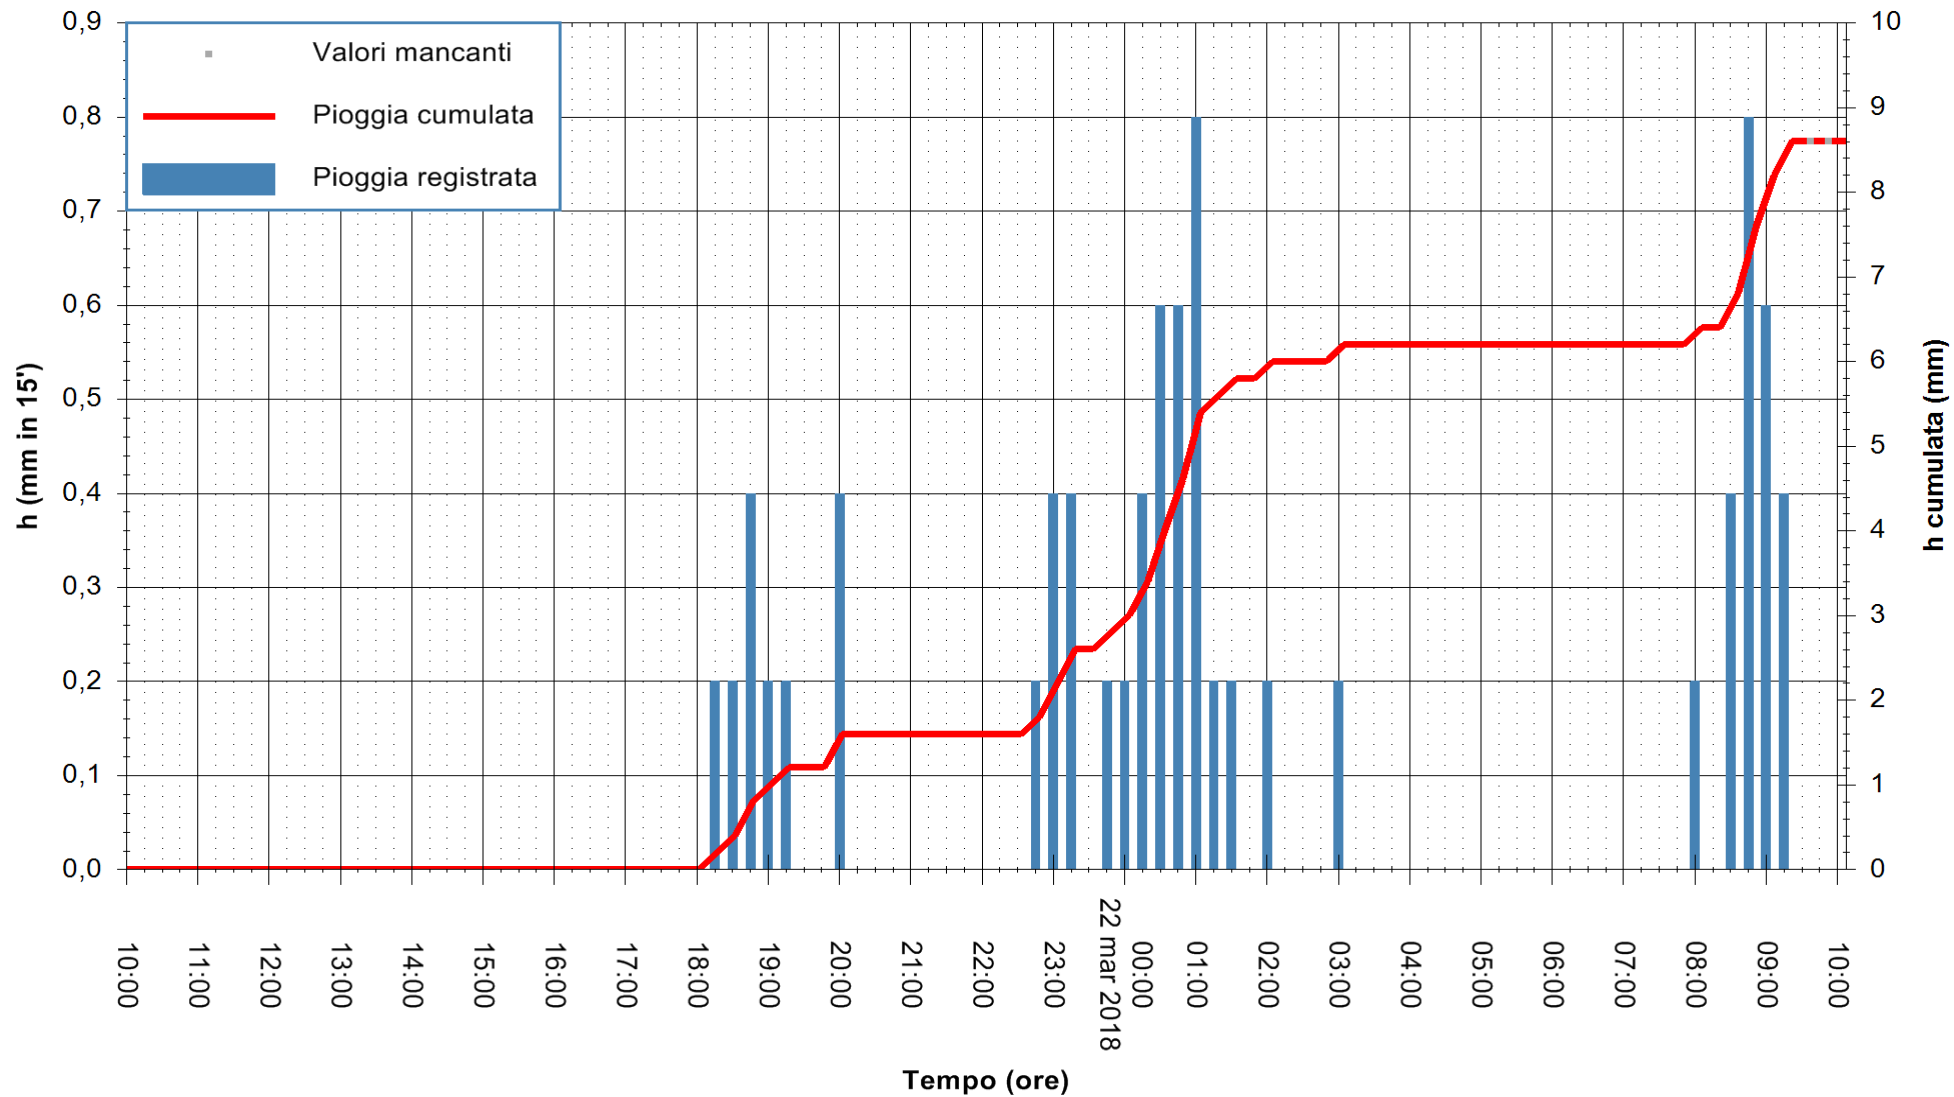

Stazione pluviometrica Oschiri
 Area PISCHINAS
 Pioggia registrata nelle ultime 24 ore
 Estrazione dati delle ore 09:59 del 22/03/2018
 Ultimo dato disponibile: 22/03/2018 alle 09:30

ARPAS
 F.to il Dirigente Responsabile
 Dott. Giuseppe Bianco

REGIONE AUTONOMA DE SARDIGNA
 REGIONE AUTONOMA DELLA SARDEGNA

Stazione pluviometrica Tempo
 Area CUSSEDDU
 Pioggia registrata nelle ultime 24 ore
 Estrazione dati delle ore 09:59 del 22/03/2018
 Ultimo dato disponibile: 22/03/2018 alle 09:30

ARPAS
 F.to il Dirigente Responsabile
 Dott. Giuseppe Bianco

REGIONE AUTONOMA DE SARDIGNA
 REGIONE AUTONOMA DELLA SARDEGNA

Stazione pluviometrica Pianu
Area PIANU 15
Pioggia registrata nelle ultime 24 ore
Estrazione dati delle ore 09:59 del 22/03/2018
Ultimo dato disponibile: 22/03/2018 alle 09:30

ARPAS
F.to il Dirigente Responsabile
Dott. Giuseppe Bianco

REGIONE AUTONOMA DE SARDIGNA
REGIONE AUTONOMA DELLA SARDEGNA

Stazione pluviometrica Punta Tricoli
 Area PUNTA TRICOLI
 Pioggia registrata nelle ultime 24 ore
 Estrazione dati delle ore 09:59 del 22/03/2018
 Ultimo dato disponibile: 22/03/2018 alle 09:30