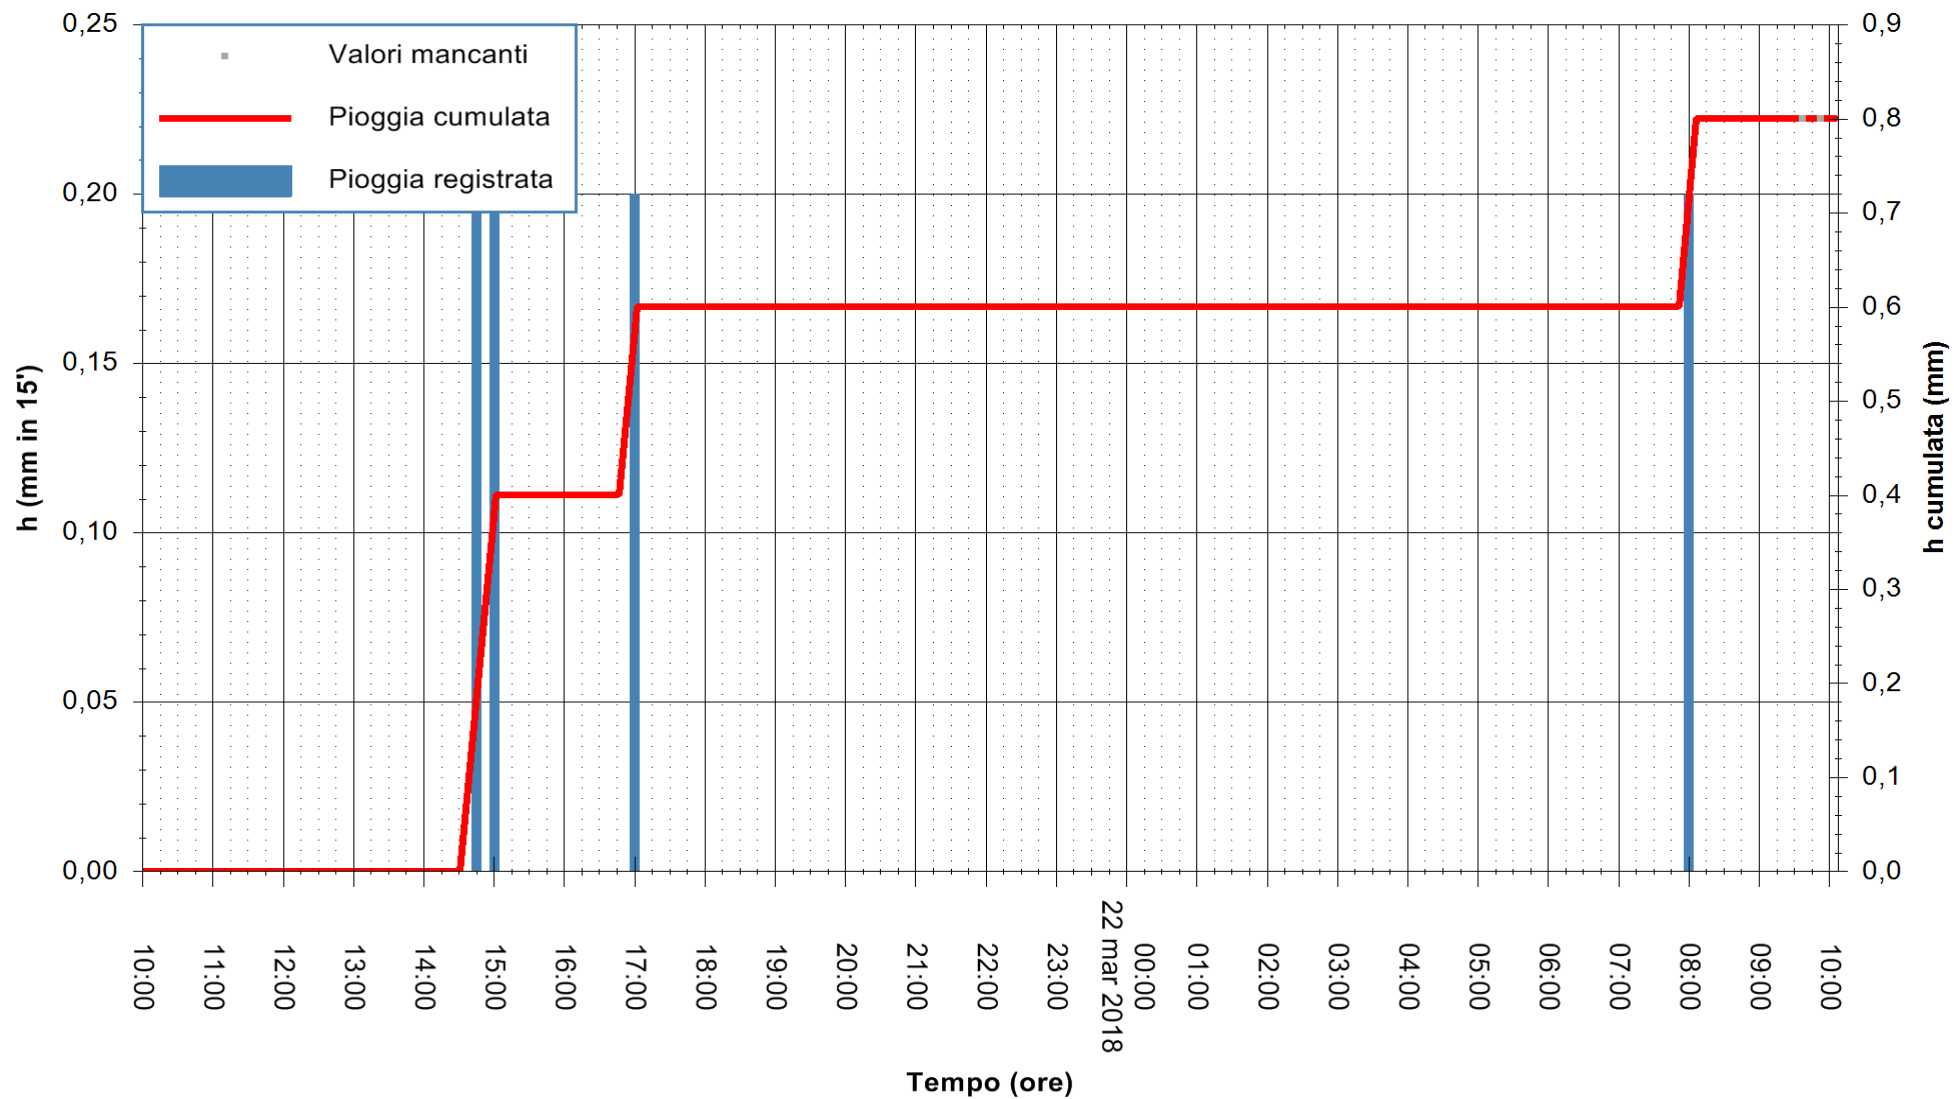

Stazione pluviometrica Oschiri
 Area PISCHINAS
 Pioggia registrata nelle ultime 24 ore
 Estrazione dati delle ore 09:59 del 22/03/2018
 Ultimo dato disponibile: 22/03/2018 alle 09:30

ARPAS
 F.to il Dirigente Responsabile
 Dott. Giuseppe Bianco

REGIONE AUTONOMA DE SARDIGNA
 REGIONE AUTONOMA DELLA SARDEGNA

Stazione pluviometrica Tempo
 Area CUSSEDDU
 Pioggia registrata nelle ultime 24 ore
 Estrazione dati delle ore 09:59 del 22/03/2018
 Ultimo dato disponibile: 22/03/2018 alle 09:30

ARPAS
F.to il Dirigente Responsabile
Dott. Giuseppe Bianco

REGIONE AUTONOMA DE SARDIGNA
REGIONE AUTONOMA DELLA SARDEGNA

Stazione pluviometrica Punta Tricoli
 Area PUNTA TRICOLI
 Pioggia registrata nelle ultime 24 ore
 Estrazione dati delle ore 09:59 del 22/03/2018
 Ultimo dato disponibile: 22/03/2018 alle 09:30