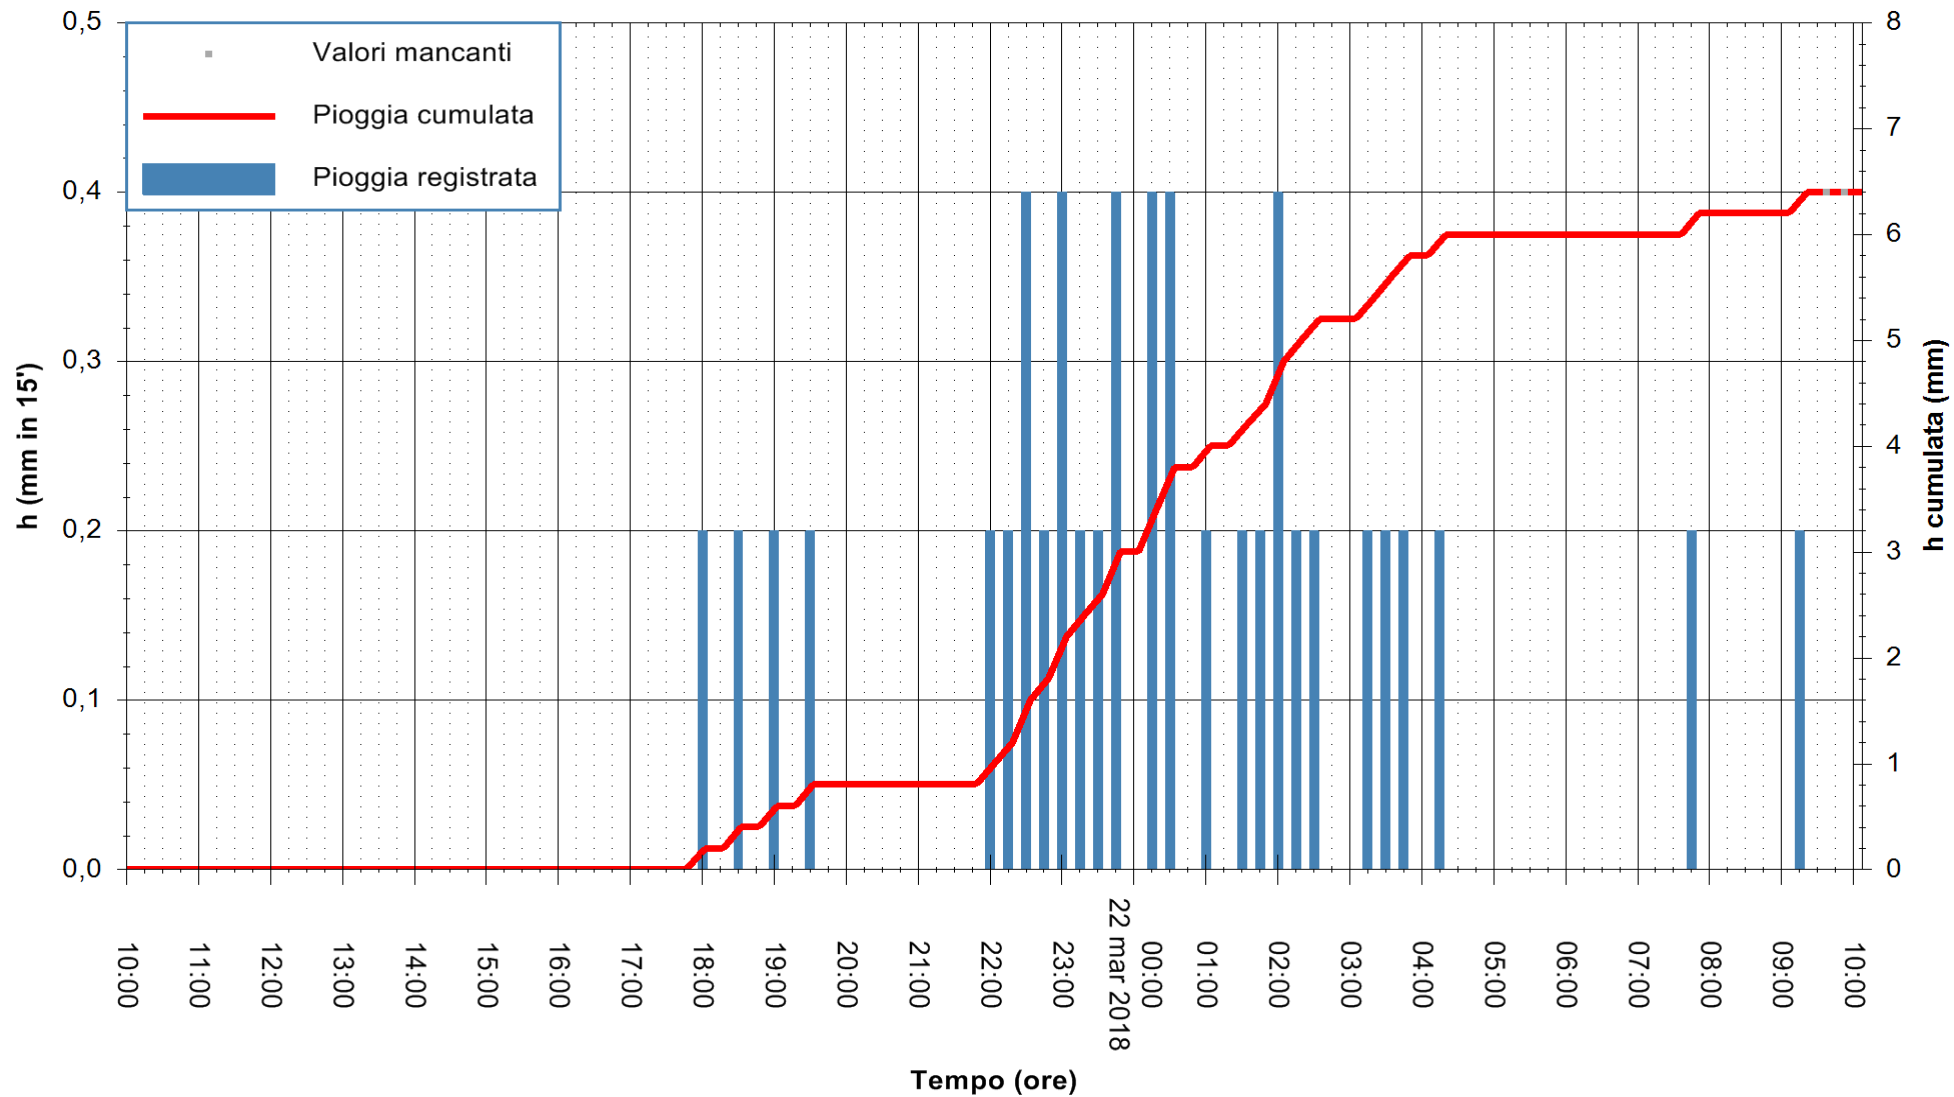

Stazione pluviometrica Oschiri
 Area PISCHINAS
 Pioggia registrata nelle ultime 24 ore
 Estrazione dati delle ore 09:59 del 22/03/2018
 Ultimo dato disponibile: 22/03/2018 alle 09:30

ARPAS
 F.to il Dirigente Responsabile
 Dott. Giuseppe Bianco

REGIONE AUTONOMA DE SARDIGNA
 REGIONE AUTONOMA DELLA SARDEGNA

Stazione pluviometrica Tempo
 Area CUSSEDDU
 Pioggia registrata nelle ultime 24 ore
 Estrazione dati delle ore 09:59 del 22/03/2018
 Ultimo dato disponibile: 22/03/2018 alle 09:30

ARPAS
 F.to il Dirigente Responsabile
 Dott. Giuseppe Bianco

REGIONE AUTONOMA DE SARDIGNA
 REGIONE AUTONOMA DELLA SARDEGNA

Stazione pluviometrica Pianu
Area PIANU 15
Pioggia registrata nelle ultime 24 ore
Estrazione dati delle ore 09:59 del 22/03/2018
Ultimo dato disponibile: 22/03/2018 alle 09:30

ARPAS
F.to il Dirigente Responsabile
Dott. Giuseppe Bianco

REGIONE AUTONOMA DE SARDIGNA
REGIONE AUTONOMA DELLA SARDEGNA

Stazione pluviometrica Punta Tricoli
 Area PUNTA TRICOLI
 Pioggia registrata nelle ultime 24 ore
 Estrazione dati delle ore 09:59 del 22/03/2018
 Ultimo dato disponibile: 22/03/2018 alle 09:30