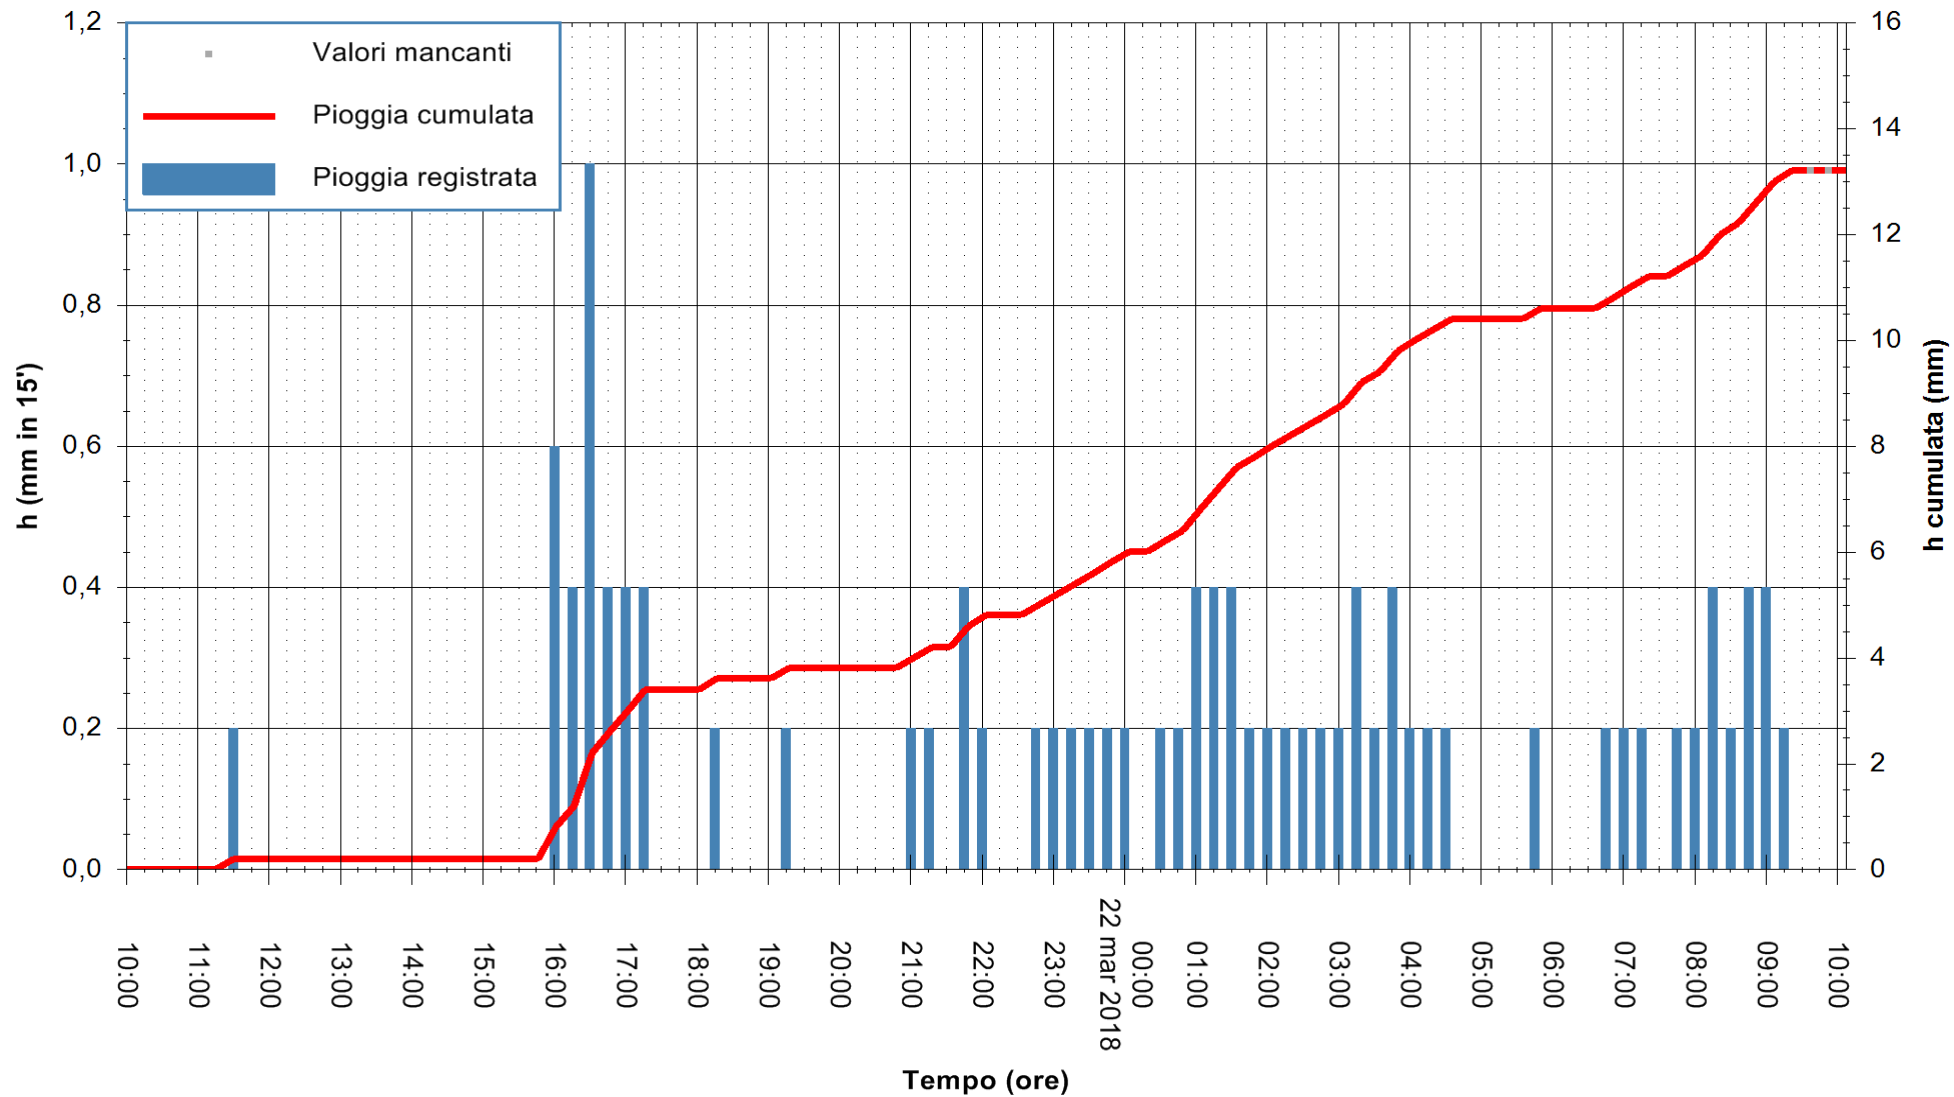

ARPAS
F.to il Dirigente Responsabile
Dott. Giuseppe Bianco

REGIONE AUTÒNOMA DE SARDIGNA
REGIONE AUTONOMA DELLA SARDEGNA

Stazione pluviometrica Ossoni
Area MONTE OSSONI
Pioggia registrata nelle ultime 24 ore
Estrazione dati delle ore 09:59 del 22/03/2018
Ultimo dato disponibile: 22/03/2018 alle 09:30

ARPAS
F.to il Dirigente Responsabile
Dott. Giuseppe Bianco

REGIONE AUTONOMA DE SARDIGNA
REGIONE AUTONOMA DELLA SARDEGNA

Stazione pluviometrica Mamone
 Area MAMONE
 Pioggia registrata nelle ultime 24 ore
 Estrazione dati delle ore 09:59 del 22/03/2018
 Ultimo dato disponibile: 22/03/2018 alle 09:30