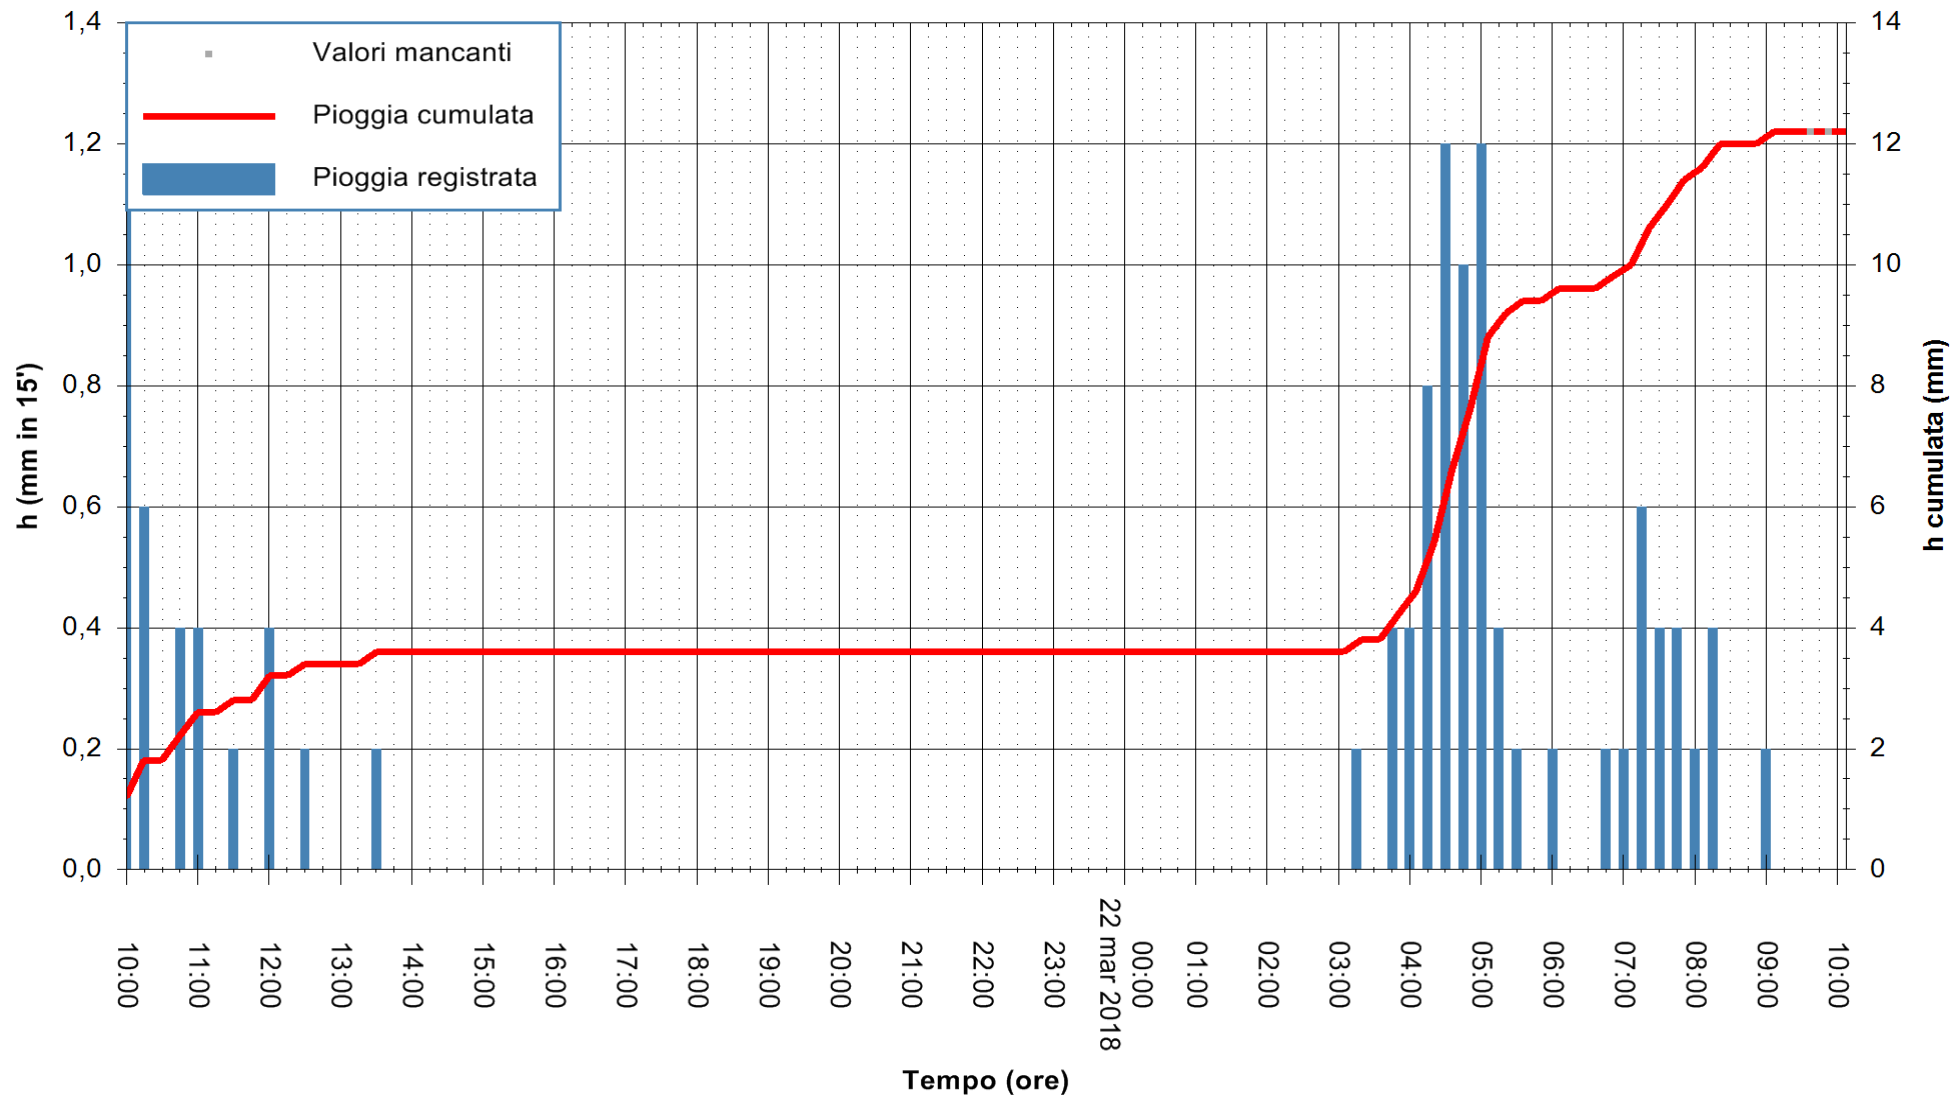

ARPAS
F.to il Dirigente Responsabile
Dott. Giuseppe Bianco

REGIONE AUTONOMA DE SARDIGNA
REGIONE AUTONOMA DELLA SARDEGNA

Stazione pluviometrica Mamone
 Area MAMONE
 Pioggia registrata nelle ultime 24 ore
 Estrazione dati delle ore 09:59 del 22/03/2018
 Ultimo dato disponibile: 22/03/2018 alle 09:30

ARPAS
 F.to il Dirigente Responsabile
 Dott. Giuseppe Bianco

REGIONE AUTÒNOMA DE SARDIGNA
 REGIONE AUTONOMA DELLA SARDEGNA

Stazione pluviometrica Montresta
Area NAVRINO
Pioggia registrata nelle ultime 24 ore
Estrazione dati delle ore 09:59 del 22/03/2018
Ultimo dato disponibile: 22/03/2018 alle 09:30