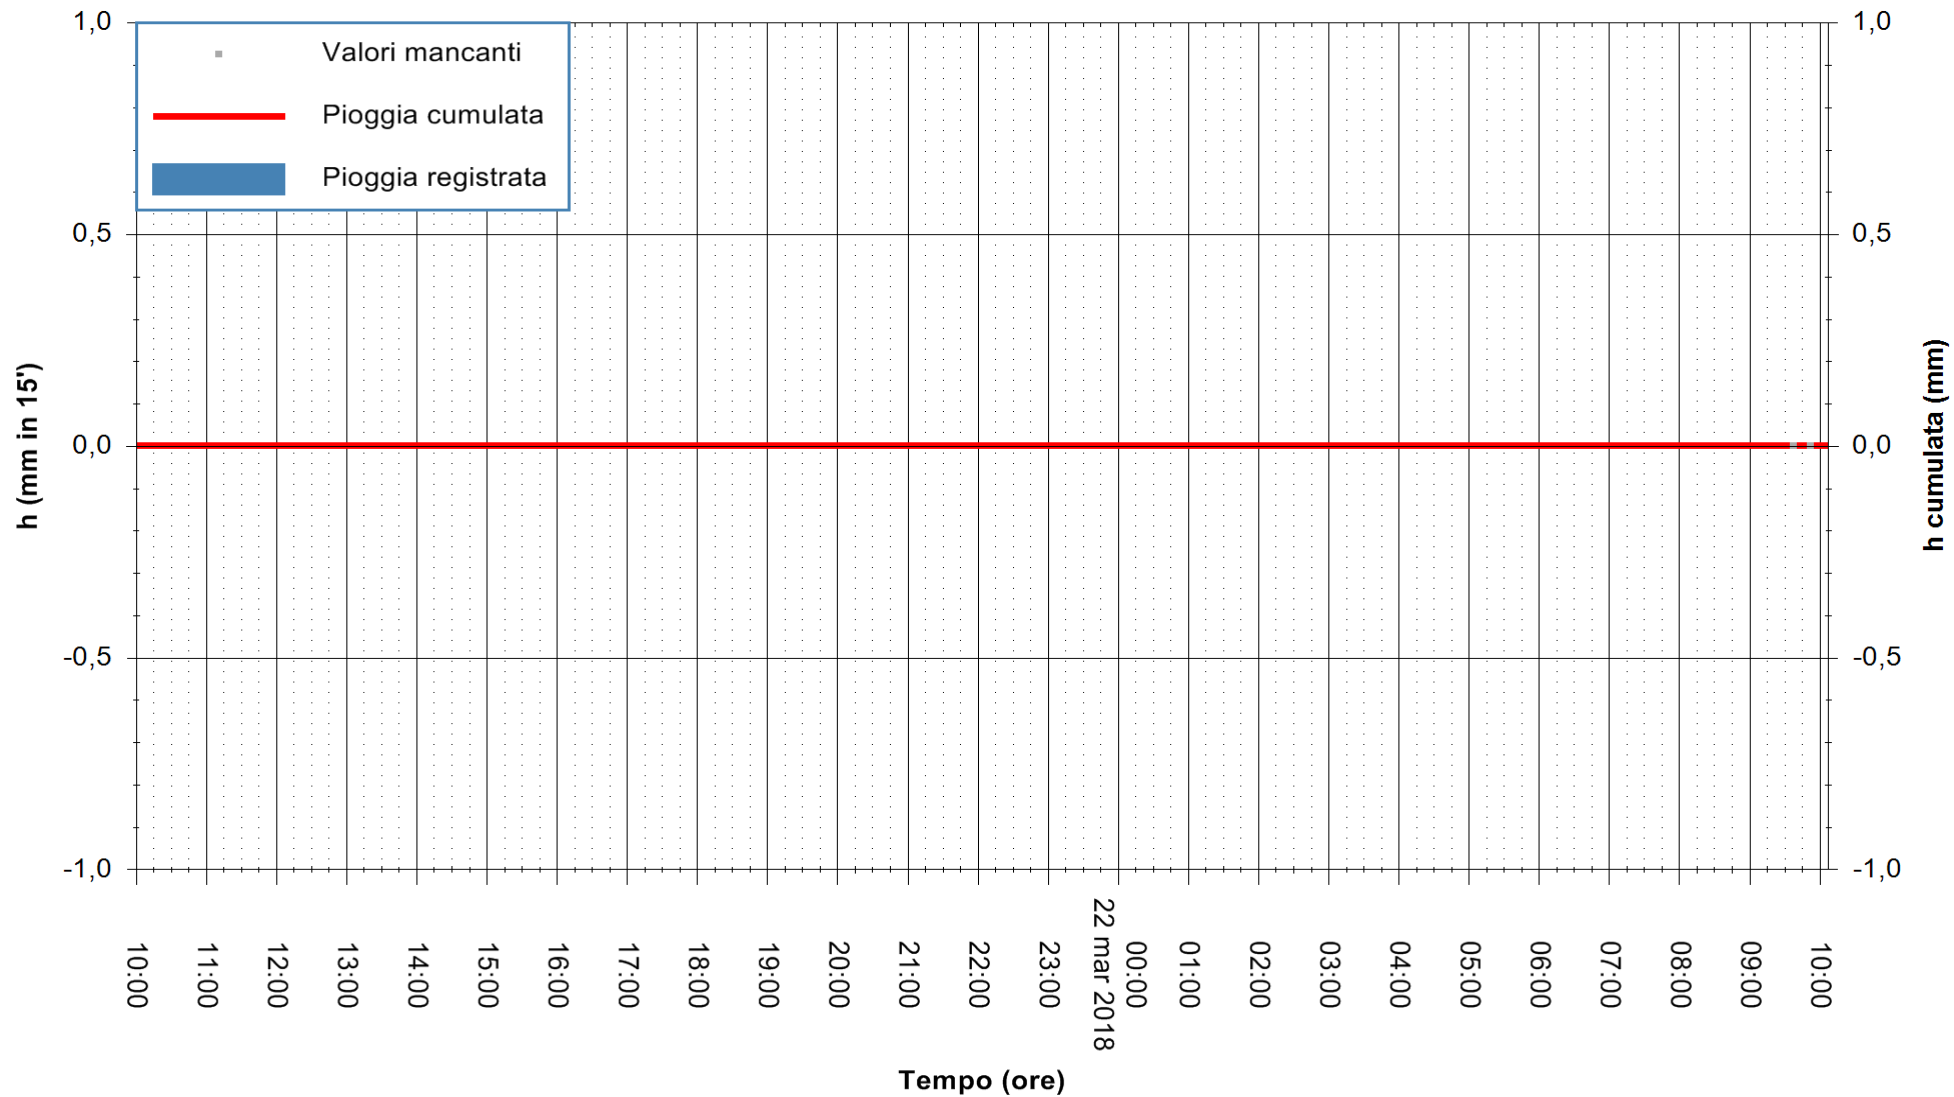

Stazione pluviometrica Oschiri
 Area PISCHINAS
 Pioggia registrata nelle ultime 24 ore
 Estrazione dati delle ore 09:59 del 22/03/2018
 Ultimo dato disponibile: 22/03/2018 alle 09:30

ARPAS
 F.to il Dirigente Responsabile
 Dott. Giuseppe Bianco

REGIONE AUTONOMA DE SARDIGNA
 REGIONE AUTONOMA DELLA SARDEGNA

Stazione pluviometrica Tempo
 Area CUSSEDDU
 Pioggia registrata nelle ultime 24 ore
 Estrazione dati delle ore 09:59 del 22/03/2018
 Ultimo dato disponibile: 22/03/2018 alle 09:30

ARPAS
 F.to il Dirigente Responsabile
 Dott. Giuseppe Bianco

REGIONE AUTONOMA DE SARDIGNA
 REGIONE AUTONOMA DELLA SARDEGNA

Stazione pluviometrica Pianu
Area PIANU 15
Pioggia registrata nelle ultime 24 ore
Estrazione dati delle ore 09:59 del 22/03/2018
Ultimo dato disponibile: 22/03/2018 alle 09:30

ARPAS
F.to il Dirigente Responsabile
Dott. Giuseppe Bianco

REGIONE AUTONOMA DE SARDIGNA
REGIONE AUTONOMA DELLA SARDEGNA

Stazione pluviometrica Punta Tricoli
 Area PUNTA TRICOLI
 Pioggia registrata nelle ultime 24 ore
 Estrazione dati delle ore 09:59 del 22/03/2018
 Ultimo dato disponibile: 22/03/2018 alle 09:30