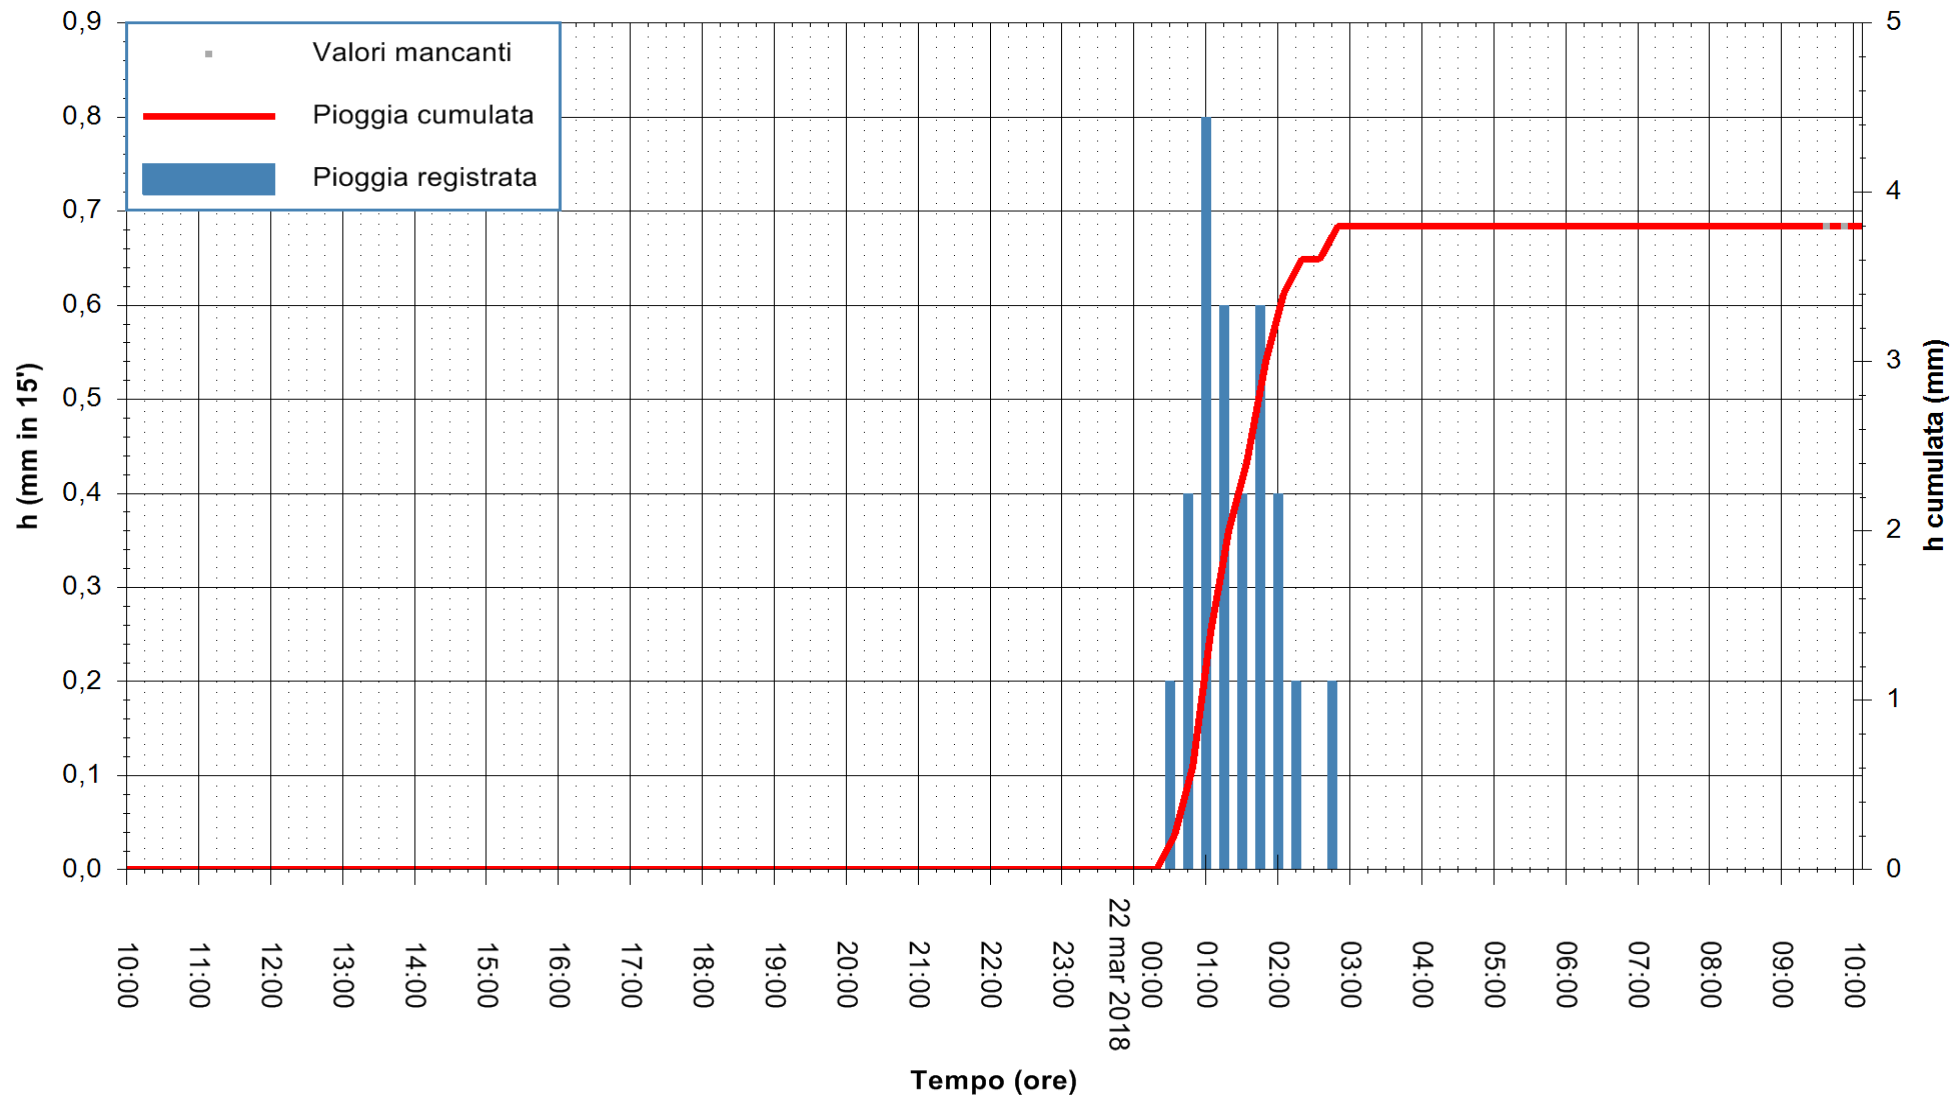

ARPAS
F.to il Dirigente Responsabile
Dott. Giuseppe Bianco

REGIONE AUTÒNOMA DE SARDIGNA
REGIONE AUTONOMA DELLA SARDEGNA

Stazione pluviometrica Ossoni
Area MONTE OSSONI
Pioggia registrata nelle ultime 24 ore
Estrazione dati delle ore 09:59 del 22/03/2018
Ultimo dato disponibile: 22/03/2018 alle 09:30