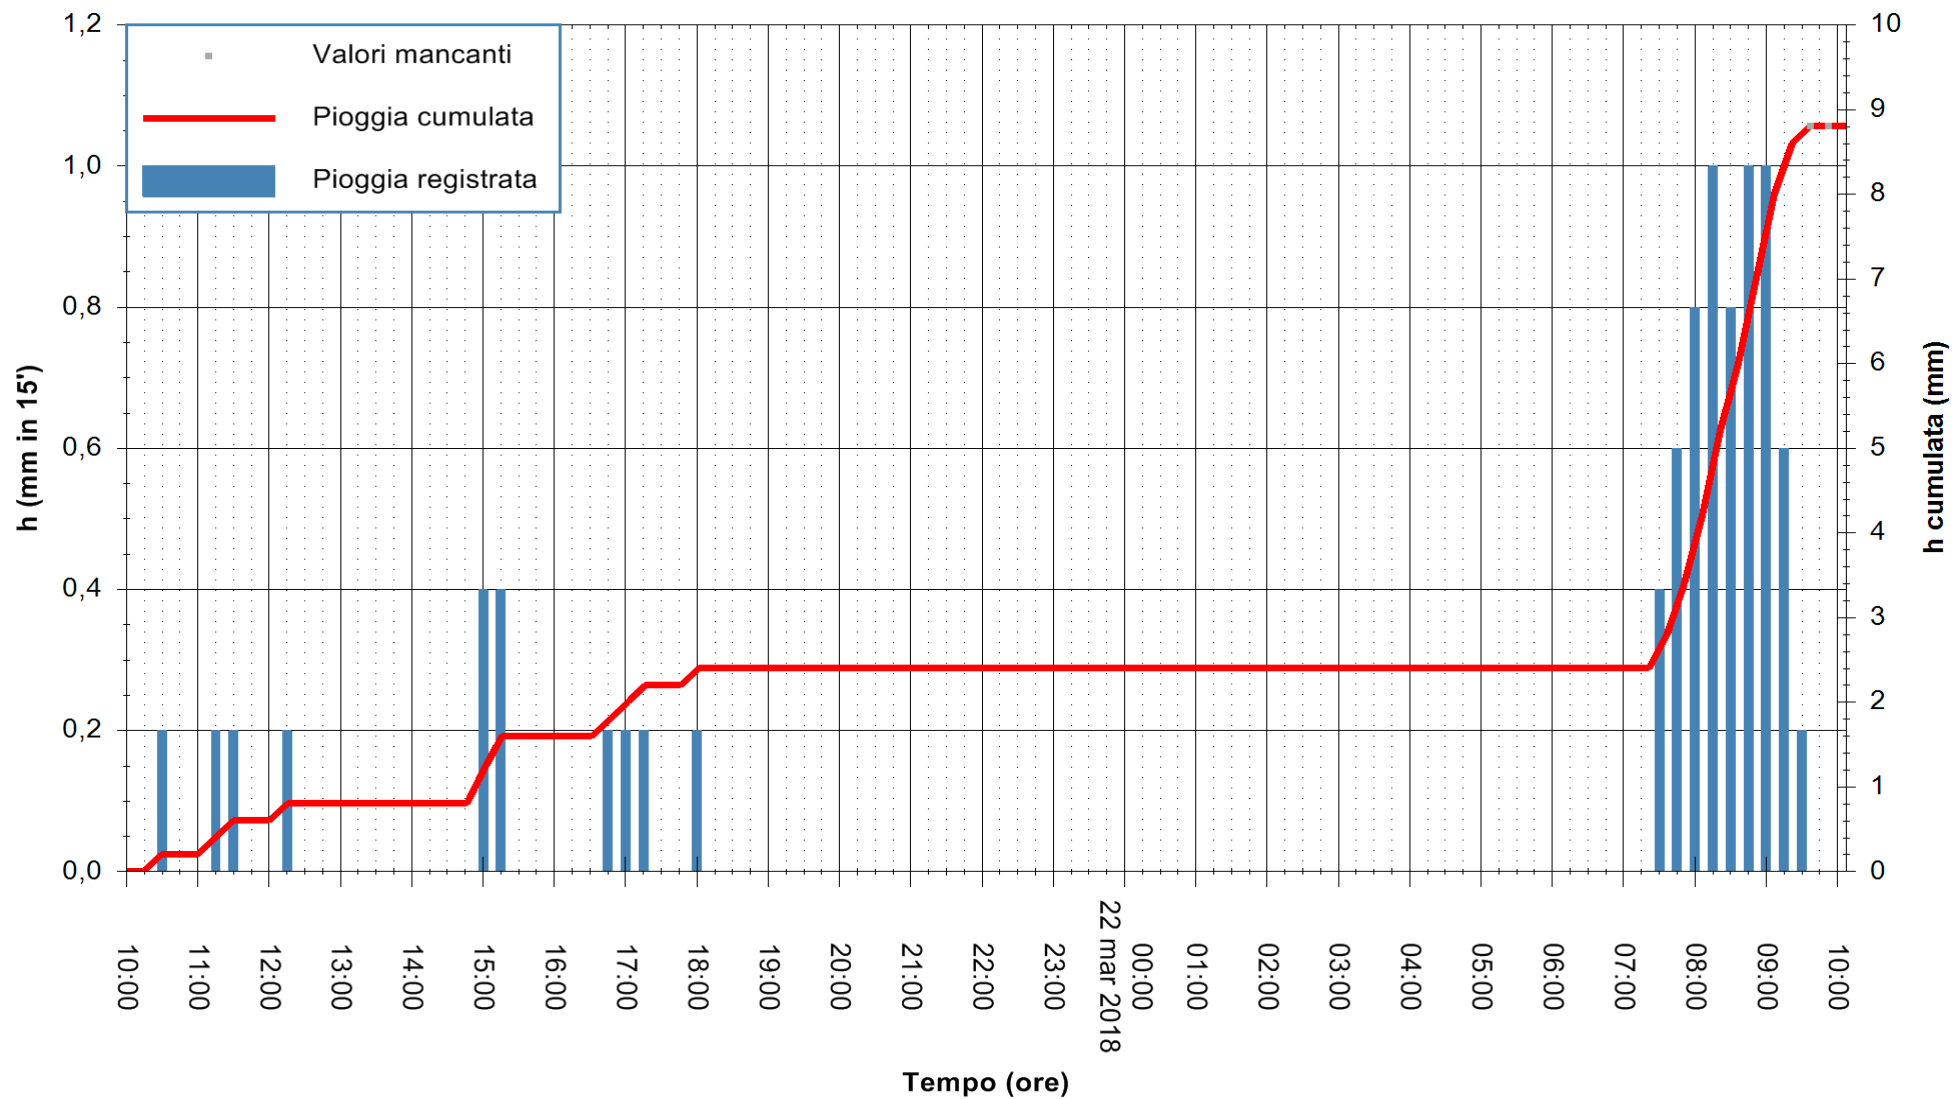

Stazione pluviometrica Oschiri
 Area PISCHINAS
 Pioggia registrata nelle ultime 24 ore
 Estrazione dati delle ore 09:59 del 22/03/2018
 Ultimo dato disponibile: 22/03/2018 alle 09:30

ARPAS
 F.to il Dirigente Responsabile
 Dott. Giuseppe Bianco

REGIONE AUTONOMA DE SARDIGNA
 REGIONE AUTONOMA DELLA SARDEGNA

Stazione pluviometrica Tempo
 Area CUSSEDDU
 Pioggia registrata nelle ultime 24 ore
 Estrazione dati delle ore 09:59 del 22/03/2018
 Ultimo dato disponibile: 22/03/2018 alle 09:30

ARPAS
 F.to il Dirigente Responsabile
 Dott. Giuseppe Bianco

REGIONE AUTONOMA DE SARDIGNA
 REGIONE AUTONOMA DELLA SARDEGNA

Stazione pluviometrica Pianu
Area PIANU 15
Pioggia registrata nelle ultime 24 ore
Estrazione dati delle ore 09:59 del 22/03/2018
Ultimo dato disponibile: 22/03/2018 alle 09:30

ARPAS
F.to il Dirigente Responsabile
Dott. Giuseppe Bianco

REGIONE AUTONOMA DE SARDIGNA
REGIONE AUTONOMA DELLA SARDEGNA

Stazione pluviometrica Punta Tricoli
 Area PUNTA TRICOLI
 Pioggia registrata nelle ultime 24 ore
 Estrazione dati delle ore 09:59 del 22/03/2018
 Ultimo dato disponibile: 22/03/2018 alle 09:30