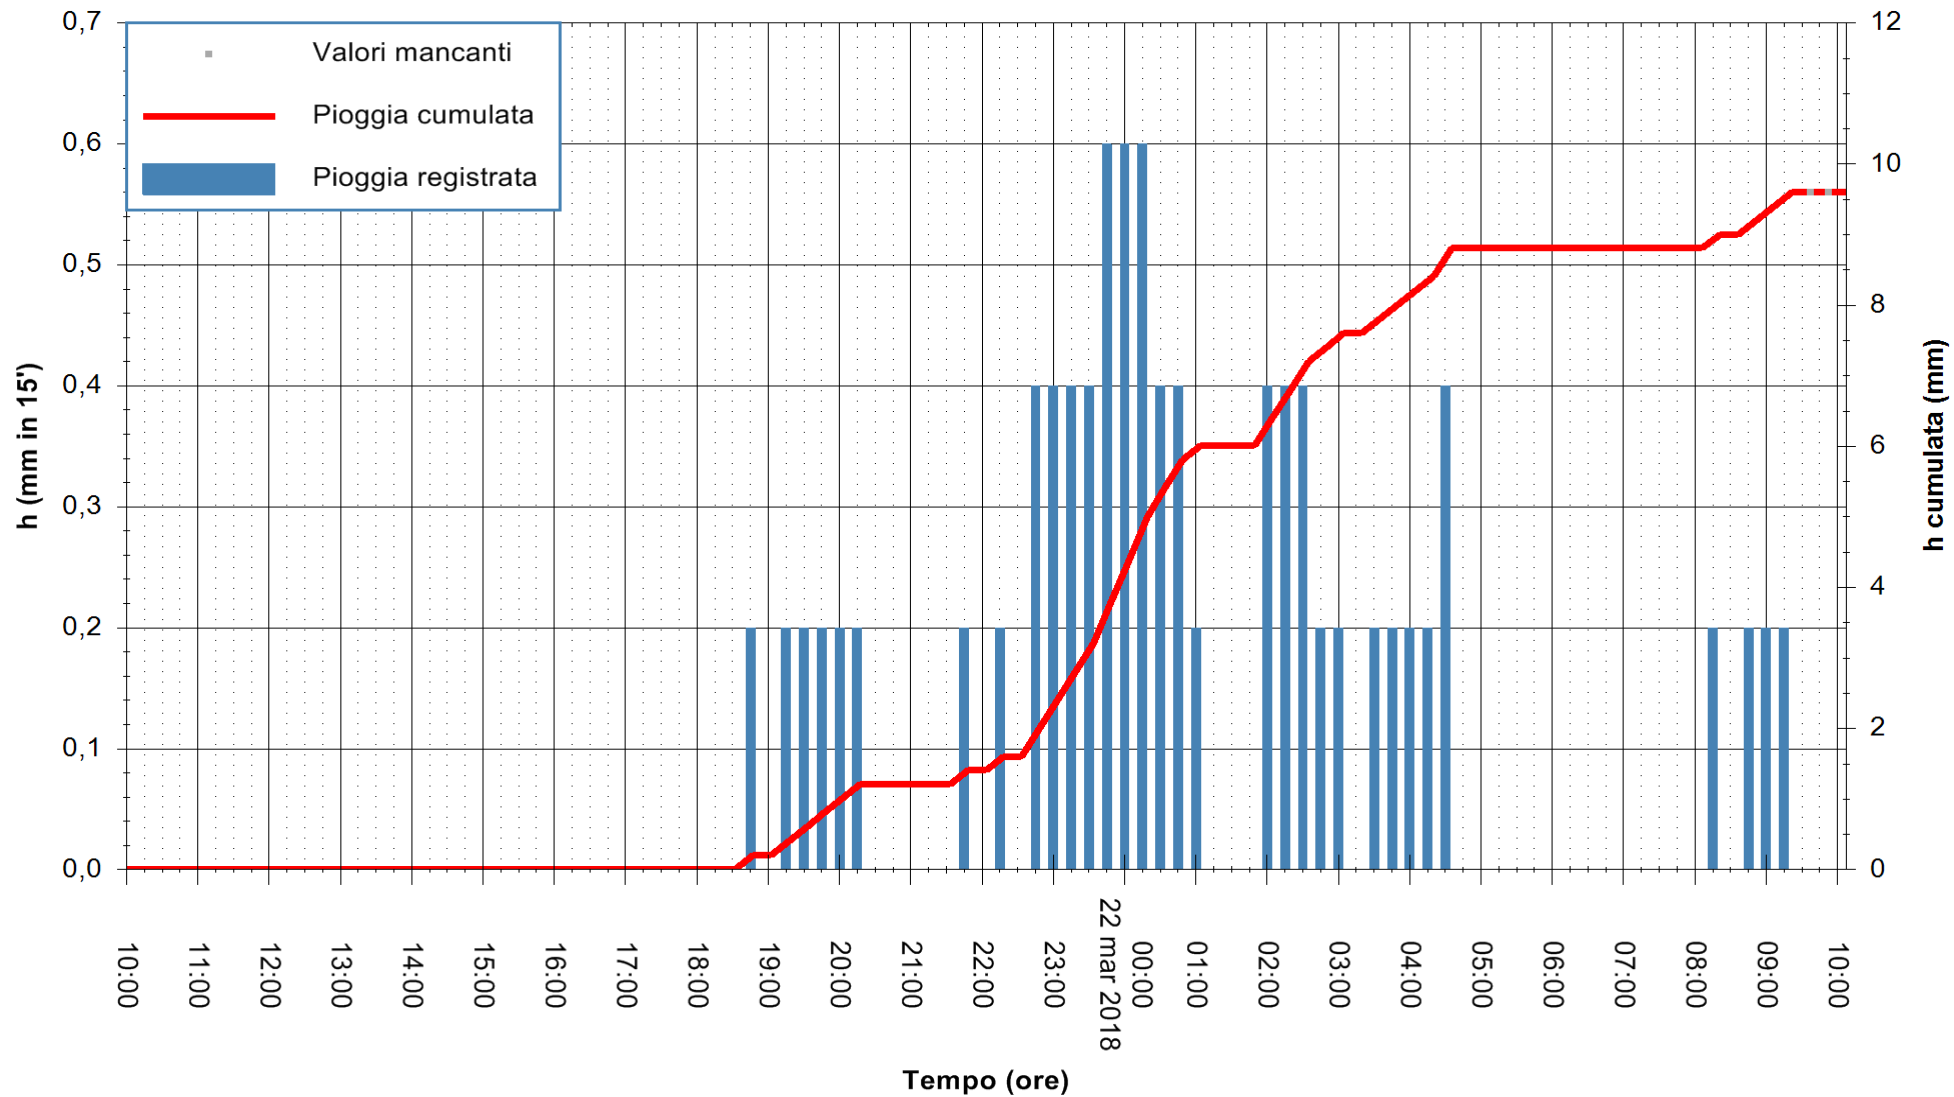

ARPAS
F.to il Dirigente Responsabile
Dott. Giuseppe Bianco

REGIONE AUTONOMA DE SARDIGNA
REGIONE AUTONOMA DELLA SARDEGNA

Stazione pluviometrica Punta Tricoli
 Area PUNTA TRICOLI
 Pioggia registrata nelle ultime 24 ore
 Estrazione dati delle ore 09:59 del 22/03/2018
 Ultimo dato disponibile: 22/03/2018 alle 09:30

ARPAS
 F.to il Dirigente Responsabile
 Dott. Giuseppe Bianco

REGIONE AUTONOMA DE SARDIGNA
 REGIONE AUTONOMA DELLA SARDEGNA

Stazione pluviometrica Aglientu
Area AGLIENTU
Pioggia registrata nelle ultime 24 ore
Estrazione dati delle ore 09:59 del 22/03/2018
Ultimo dato disponibile: 22/03/2018 alle 09:30