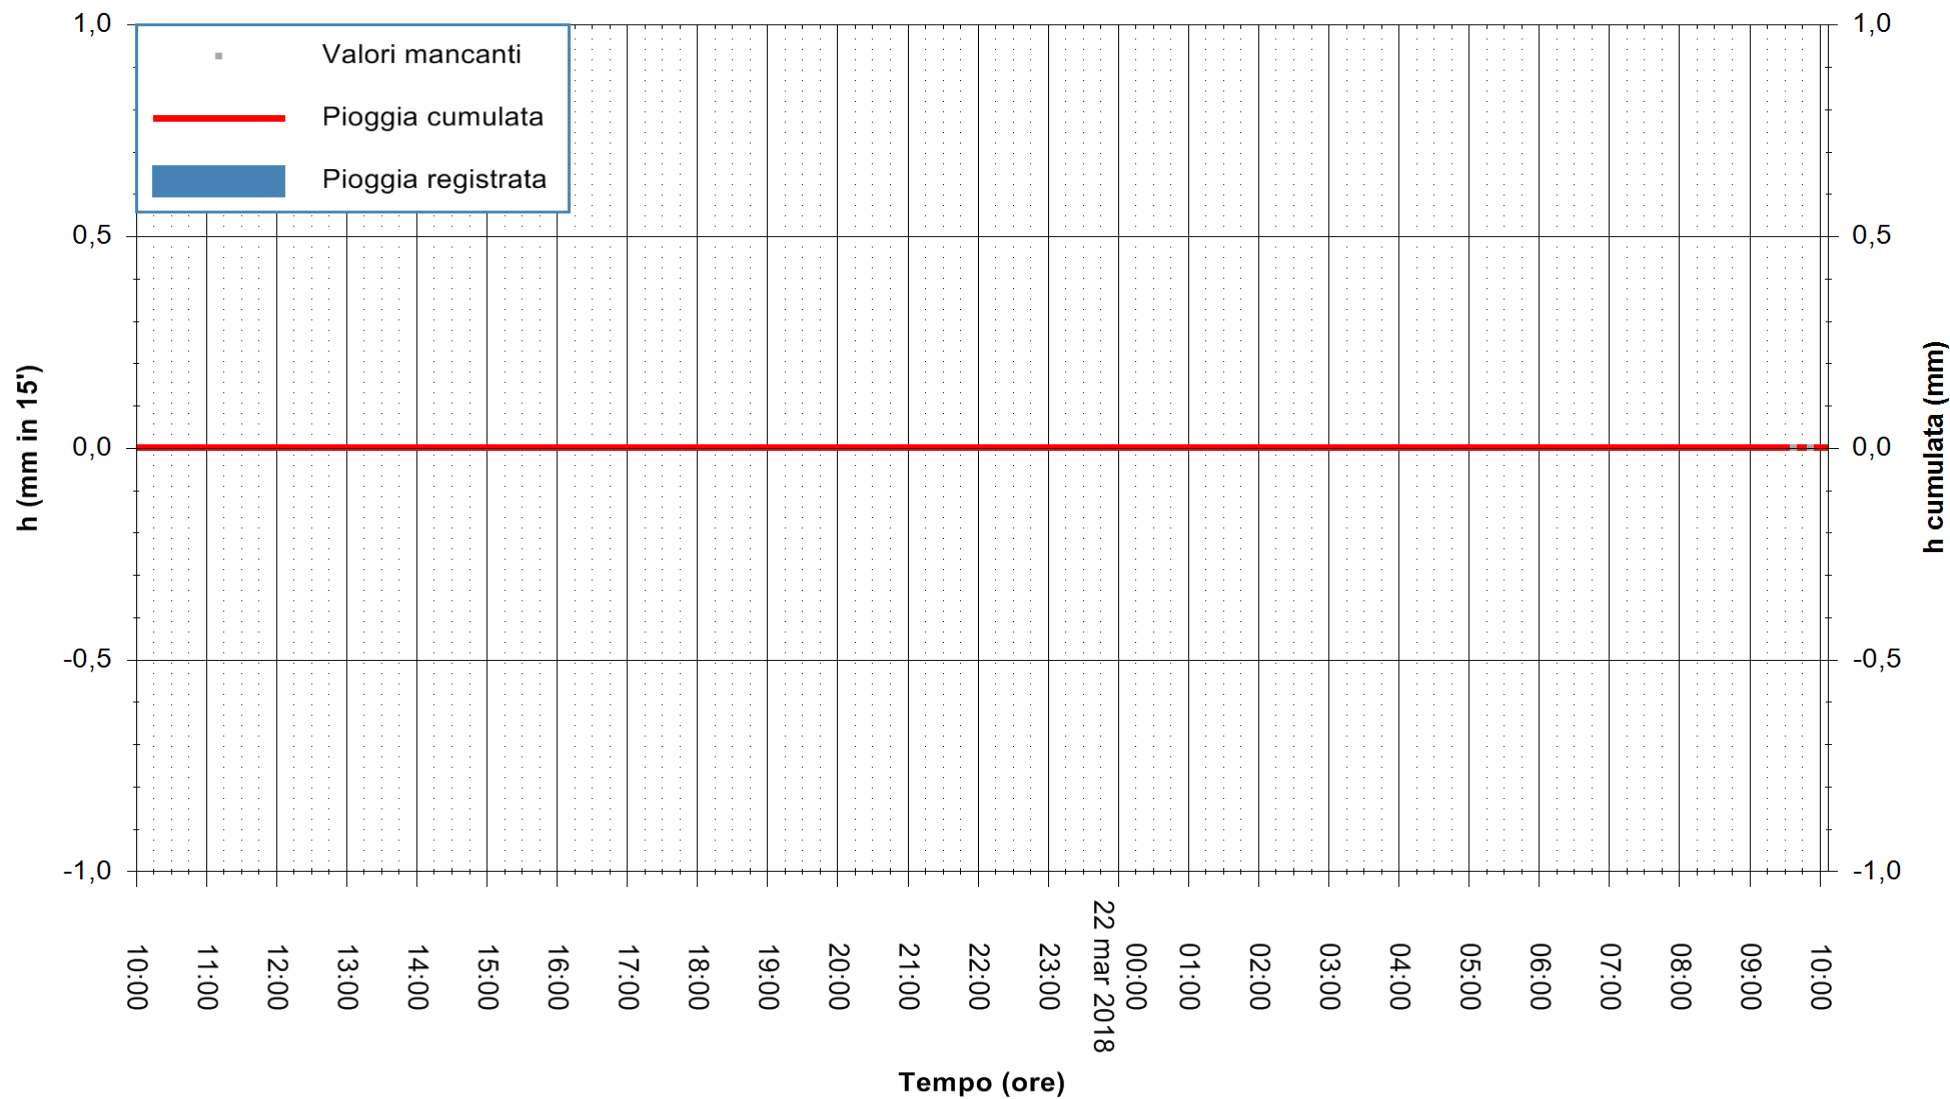

ARPAS
F.to il Dirigente Responsabile
Dott. Giuseppe Bianco

REGIONE AUTÒNOMA DE SARDIGNA
REGIONE AUTONOMA DELLA SARDEGNA

Stazione pluviometrica Ossoni
Area MONTE OSSONI
Pioggia registrata nelle ultime 24 ore
Estrazione dati delle ore 09:59 del 22/03/2018
Ultimo dato disponibile: 22/03/2018 alle 09:30