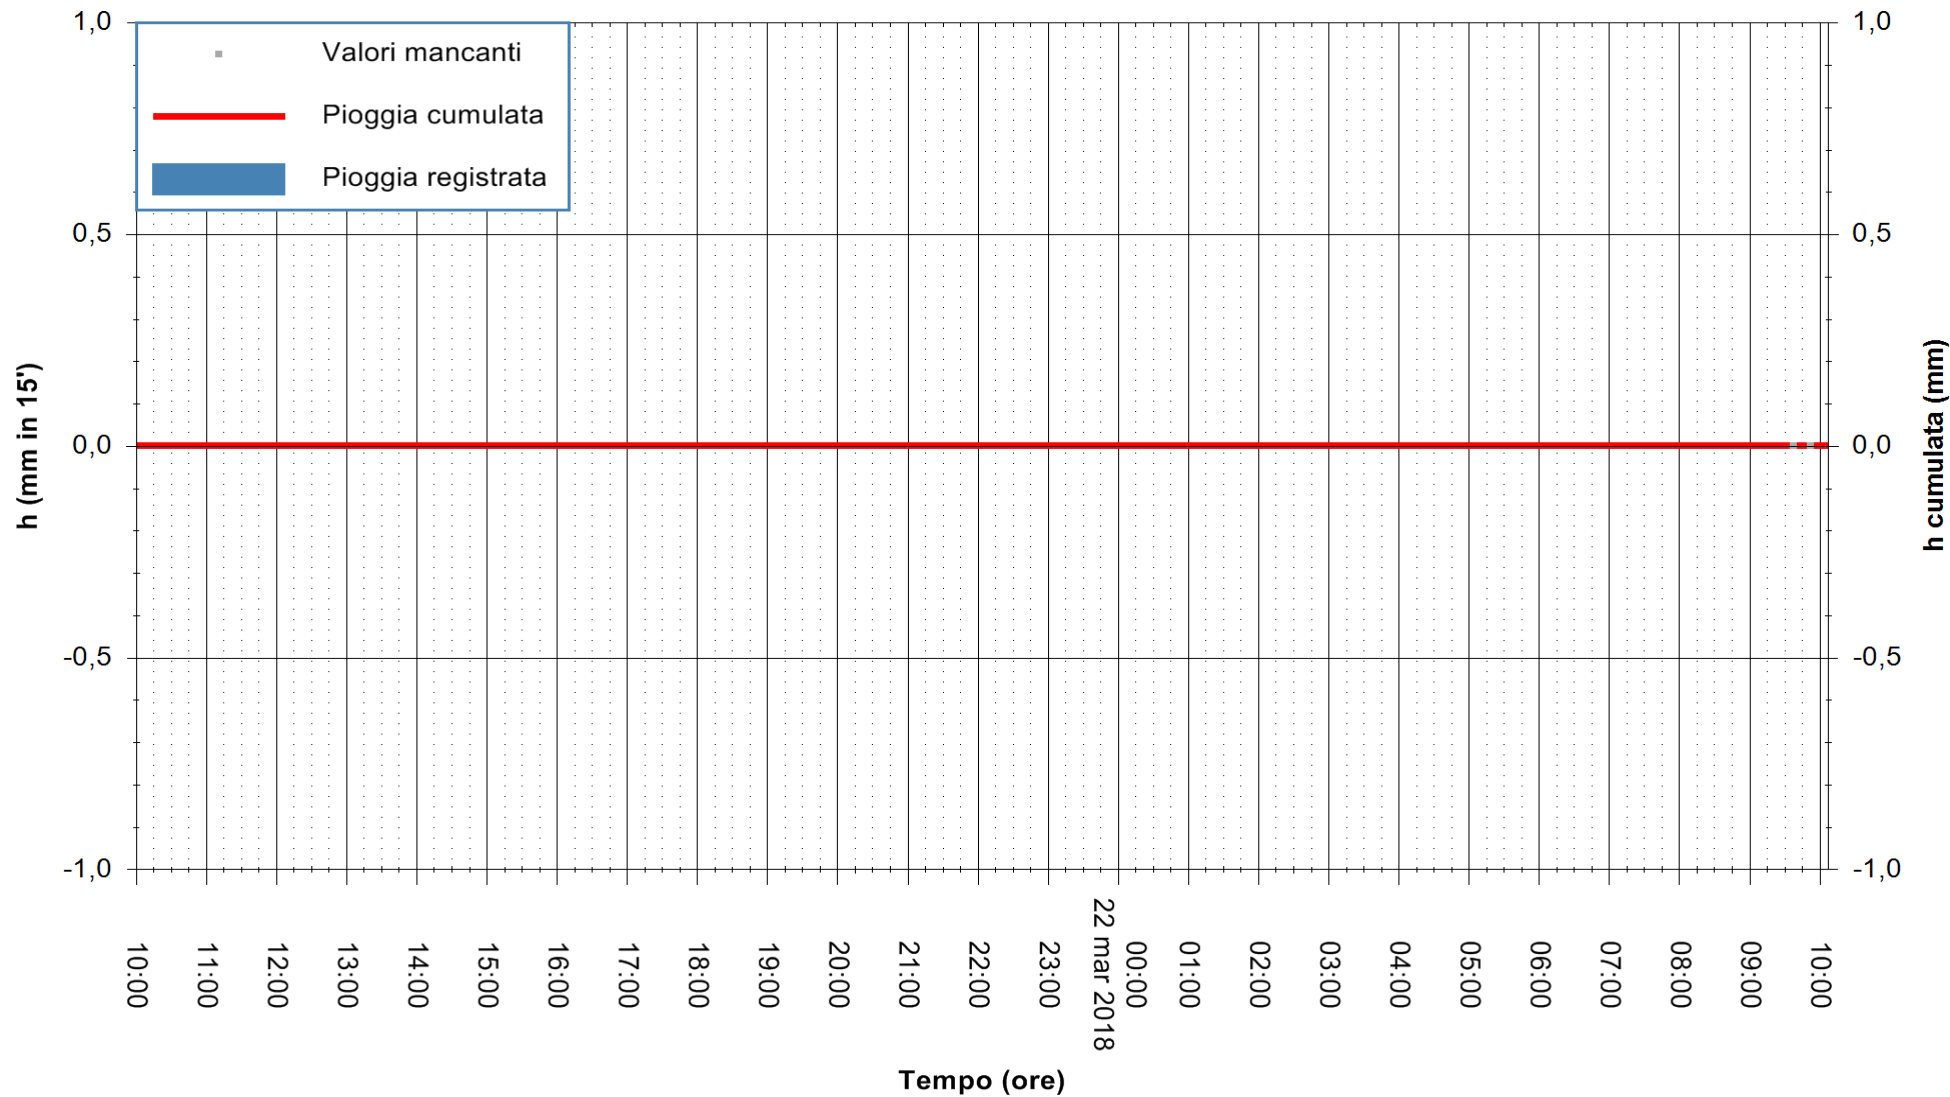

Stazione pluviometrica Oschiri
 Area PISCHINAS
 Pioggia registrata nelle ultime 24 ore
 Estrazione dati delle ore 09:59 del 22/03/2018
 Ultimo dato disponibile: 22/03/2018 alle 09:30

ARPAS
 F.to il Dirigente Responsabile
 Dott. Giuseppe Bianco

REGIONE AUTONOMA DE SARDIGNA
 REGIONE AUTONOMA DELLA SARDEGNA

Stazione pluviometrica Tempo
 Area CUSSEDDU
 Pioggia registrata nelle ultime 24 ore
 Estrazione dati delle ore 09:59 del 22/03/2018
 Ultimo dato disponibile: 22/03/2018 alle 09:30