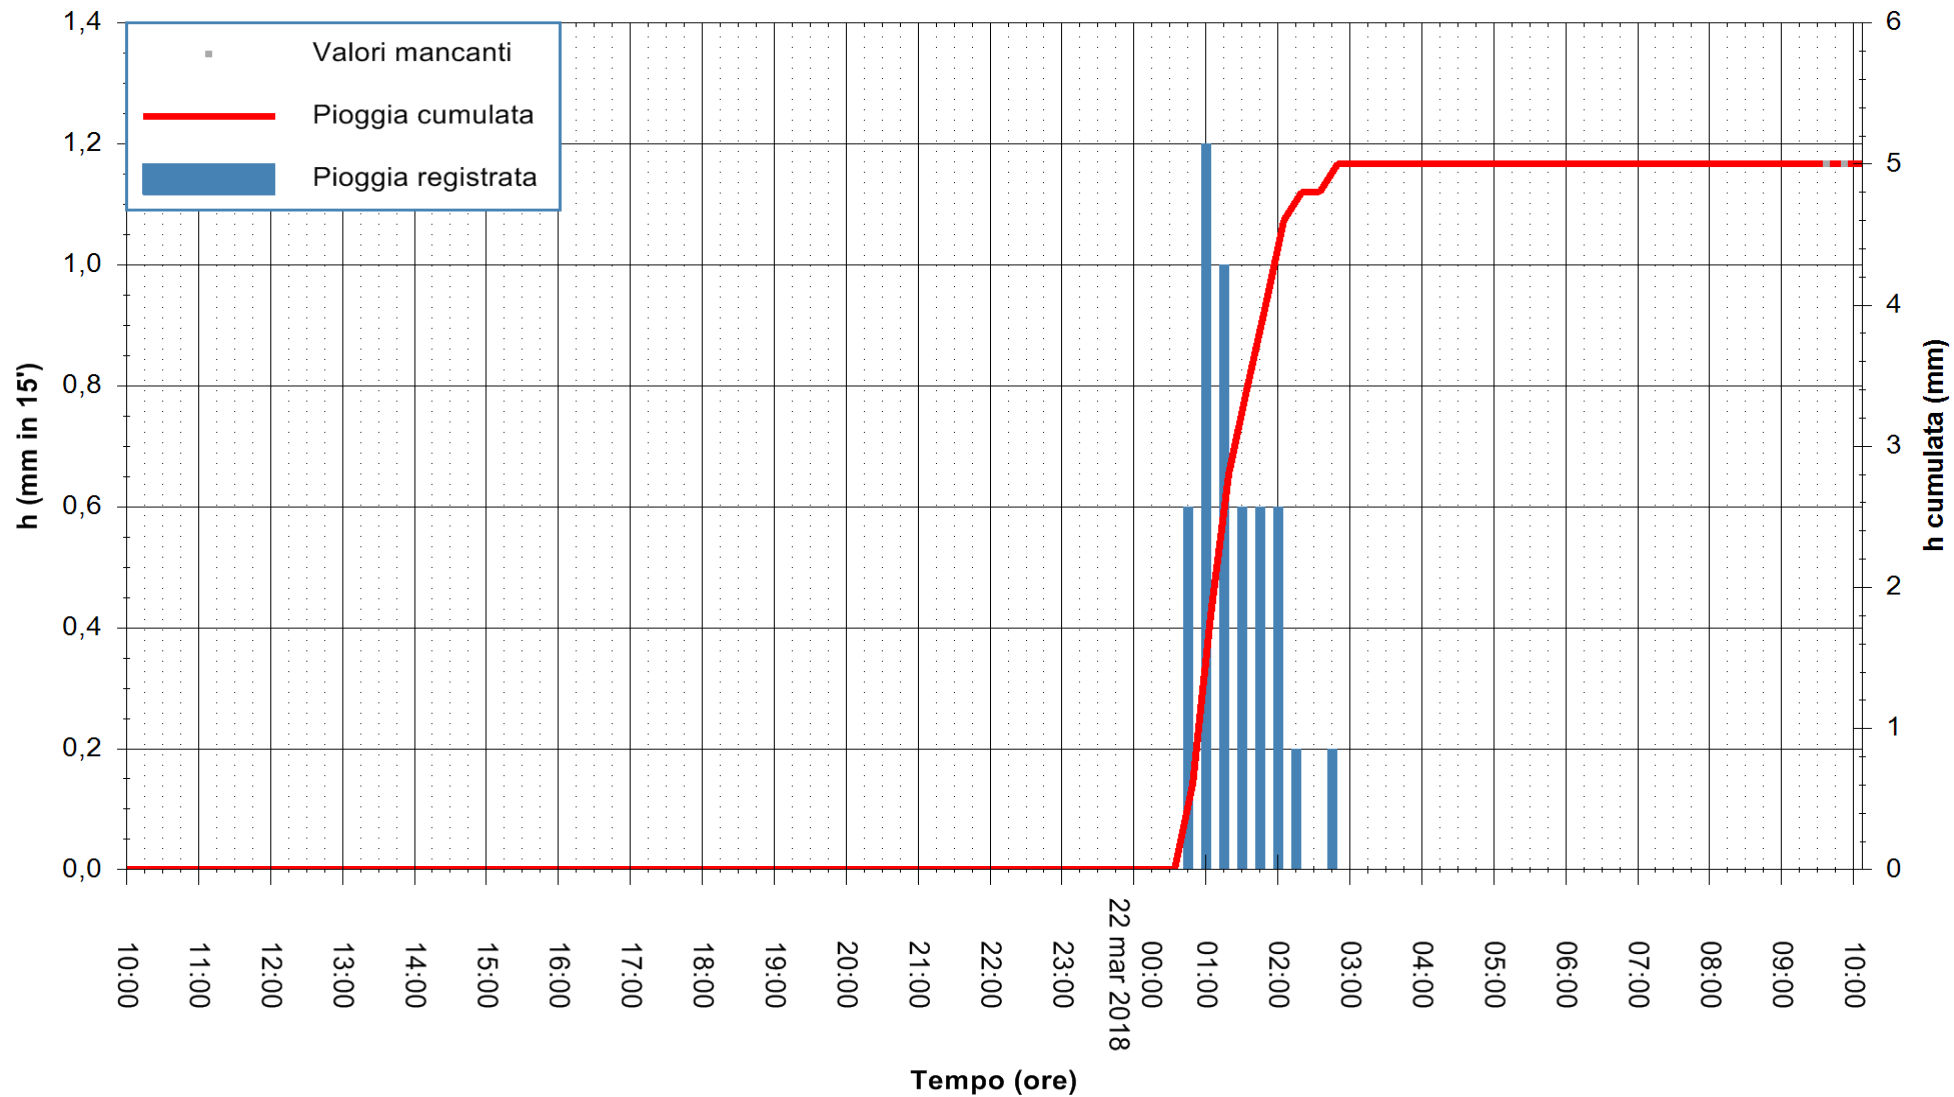

ARPAS
F.to il Dirigente Responsabile
Dott. Giuseppe Bianco

REGIONE AUTÒNOMA DE SARDIGNA
REGIONE AUTONOMA DELLA SARDEGNA

Stazione pluviometrica Ossoni
Area MONTE OSSONI
Pioggia registrata nelle ultime 24 ore
Estrazione dati delle ore 09:59 del 22/03/2018
Ultimo dato disponibile: 22/03/2018 alle 09:30