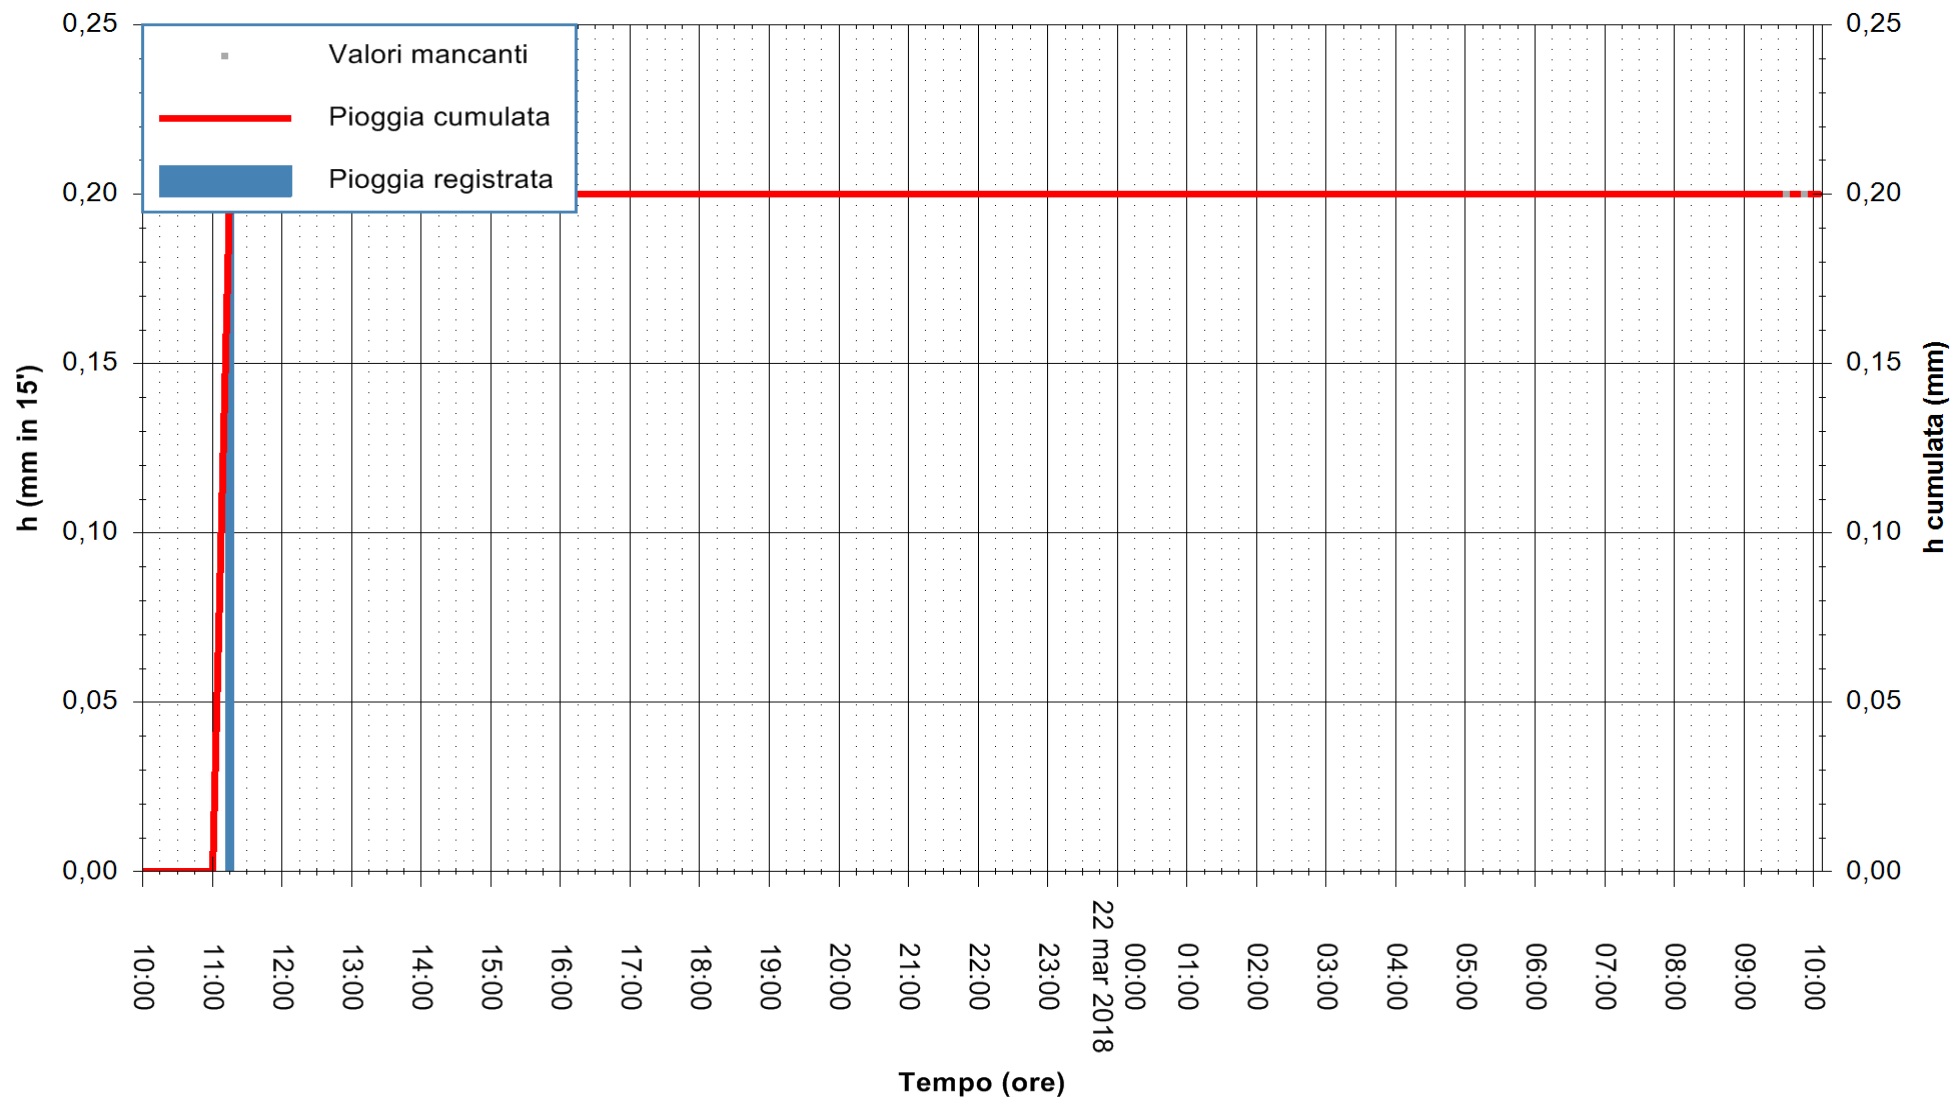

REGIONE AUTONOMA DE SARDIGNA
 REGIONE AUTONOMA DELLA SARDEGNA

Stazione pluviometrica Tempo
 Area CUSSEDDU
 Pioggia registrata nelle ultime 24 ore
 Estrazione dati delle ore 09:59 del 22/03/2018
 Ultimo dato disponibile: 22/03/2018 alle 09:30

ARPAS
 F.to il Dirigente Responsabile
 Dott. Giuseppe Bianco

REGIONE AUTONOMA DE SARDIGNA
 REGIONE AUTONOMA DELLA SARDEGNA

Stazione pluviometrica Pianu
Area PIANU 15
Pioggia registrata nelle ultime 24 ore
Estrazione dati delle ore 09:59 del 22/03/2018
Ultimo dato disponibile: 22/03/2018 alle 09:30

ARPAS
F.to il Dirigente Responsabile
Dott. Giuseppe Bianco

REGIONE AUTONOMA DE SARDIGNA
REGIONE AUTONOMA DELLA SARDEGNA

Stazione pluviometrica Punta Tricoli
 Area PUNTA TRICOLI
 Pioggia registrata nelle ultime 24 ore
 Estrazione dati delle ore 09:59 del 22/03/2018
 Ultimo dato disponibile: 22/03/2018 alle 09:30