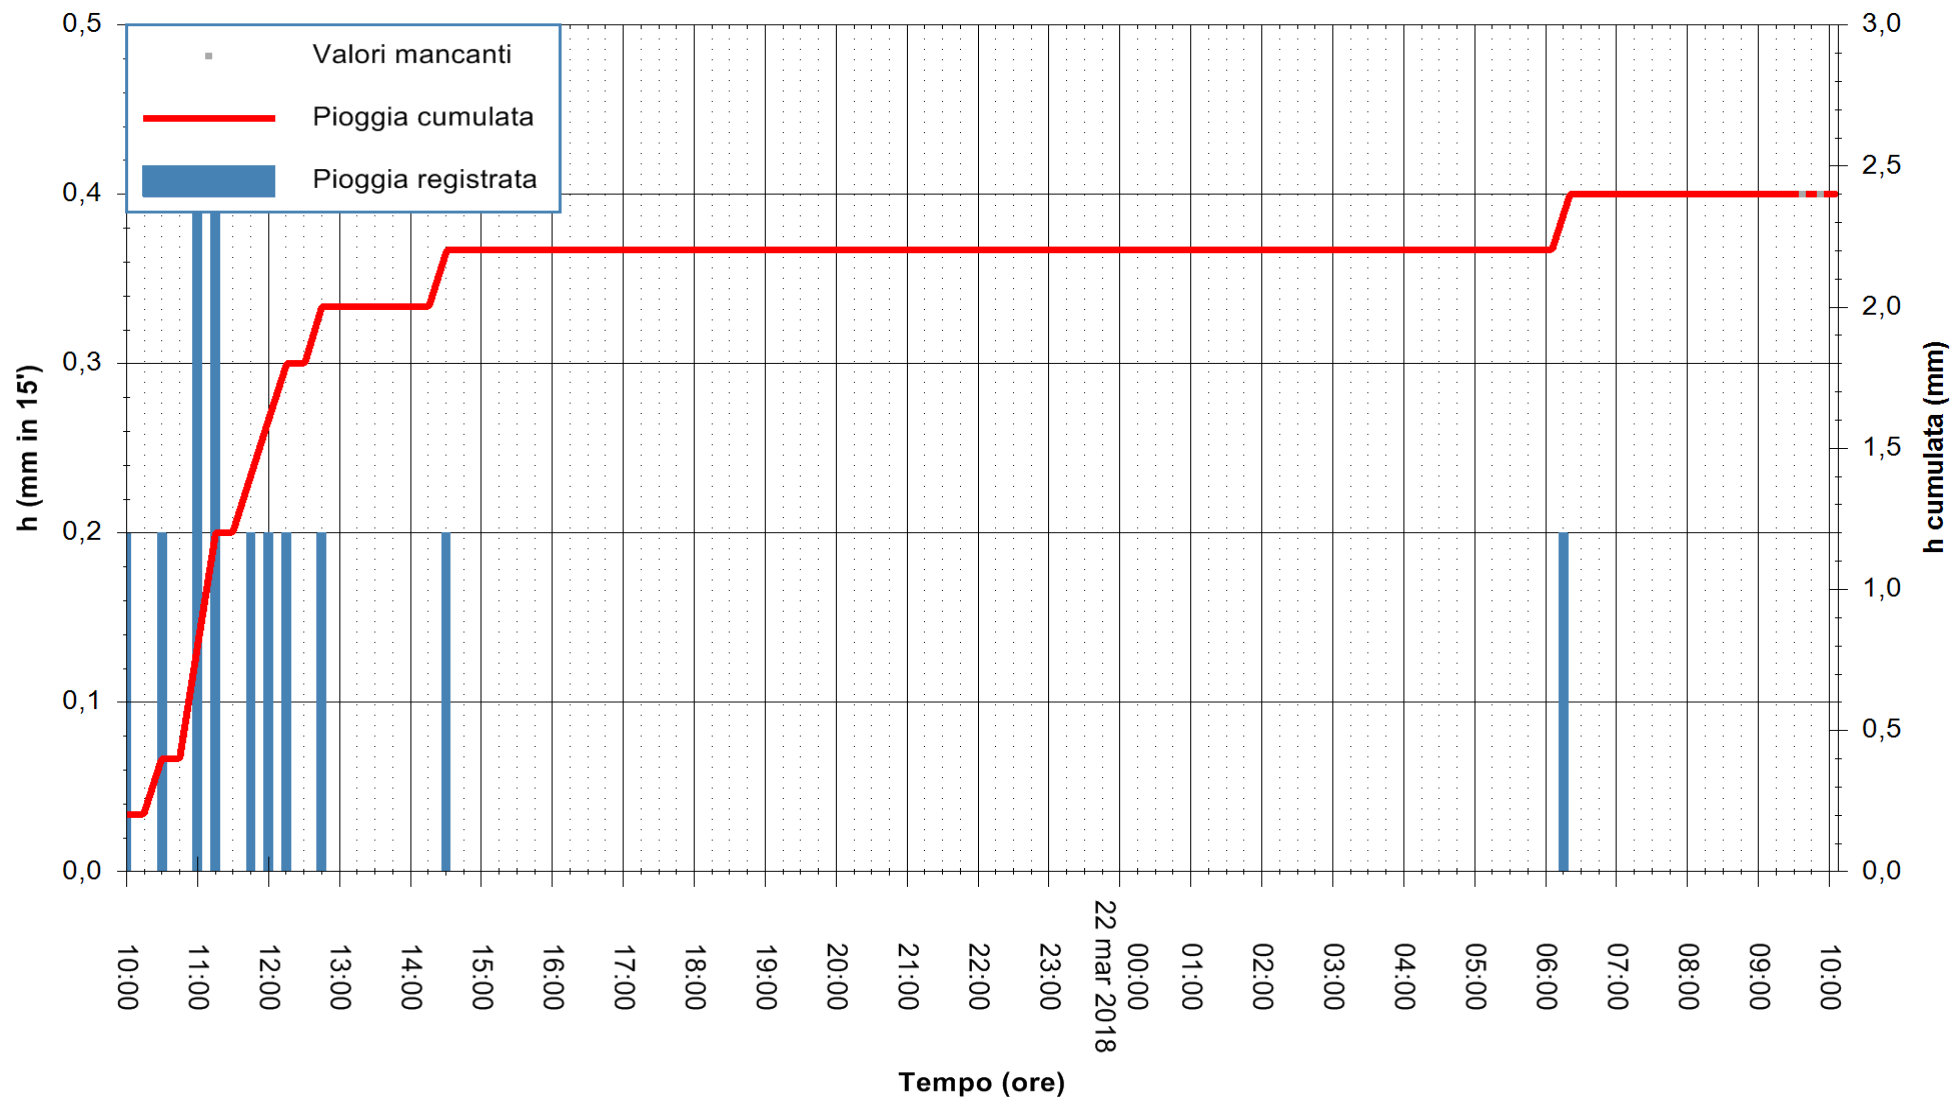

ARPAS
F.to il Dirigente Responsabile
Dott. Giuseppe Bianco

REGIONE AUTONOMA DE SARDIGNA
REGIONE AUTONOMA DELLA SARDEGNA

Stazione pluviometrica Mamone
 Area MAMONE
 Pioggia registrata nelle ultime 24 ore
 Estrazione dati delle ore 09:59 del 22/03/2018
 Ultimo dato disponibile: 22/03/2018 alle 09:30

ARPAS
 F.to il Dirigente Responsabile
 Dott. Giuseppe Bianco

REGIONE AUTÒNOMA DE SARDIGNA
 REGIONE AUTONOMA DELLA SARDEGNA

Stazione pluviometrica Montresta
Area NAVRINO
Pioggia registrata nelle ultime 24 ore
Estrazione dati delle ore 09:59 del 22/03/2018
Ultimo dato disponibile: 22/03/2018 alle 09:30