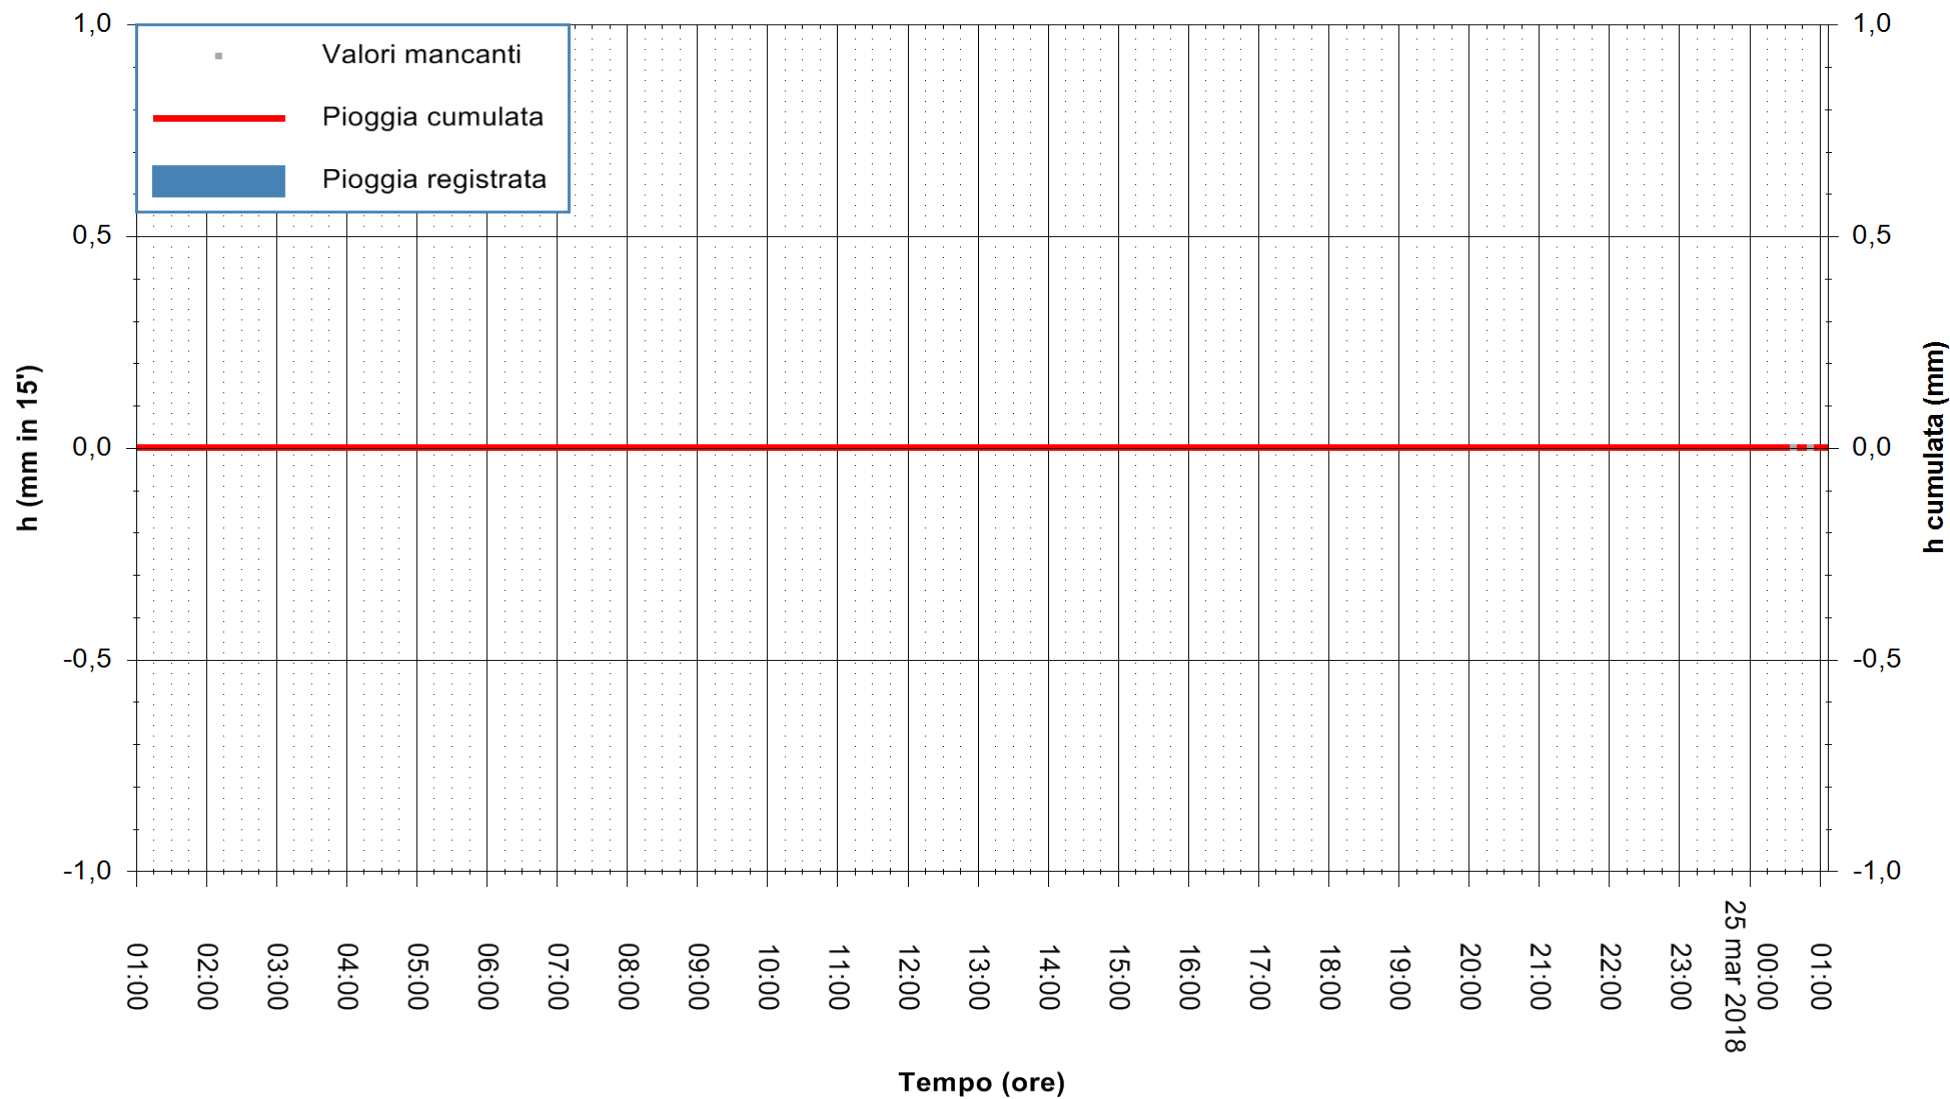

REGIONE AUTONOMA DE SARDIGNA
REGIONE AUTONOMA DELLA SARDEGNA

Stazione pluviometrica Oschiri
Area PISCHINAS
Pioggia registrata nelle ultime 24 ore
Estrazione dati delle ore 01:03 del 25/03/2018
Ultimo dato disponibile: 25/03/2018 alle 00:30

ARPAS
F.to il Dirigente Responsabile
Dott. Giuseppe Bianco

REGIONE AUTONOMA DE SARDIGNA
REGIONE AUTONOMA DELLA SARDEGNA

Stazione pluviometrica Monte sa Scova
Area MONTE SA SCOVA
Pioggia registrata nelle ultime 24 ore
Estrazione dati delle ore 01:03 del 25/03/2018
Ultimo dato disponibile: 25/03/2018 alle 00:30