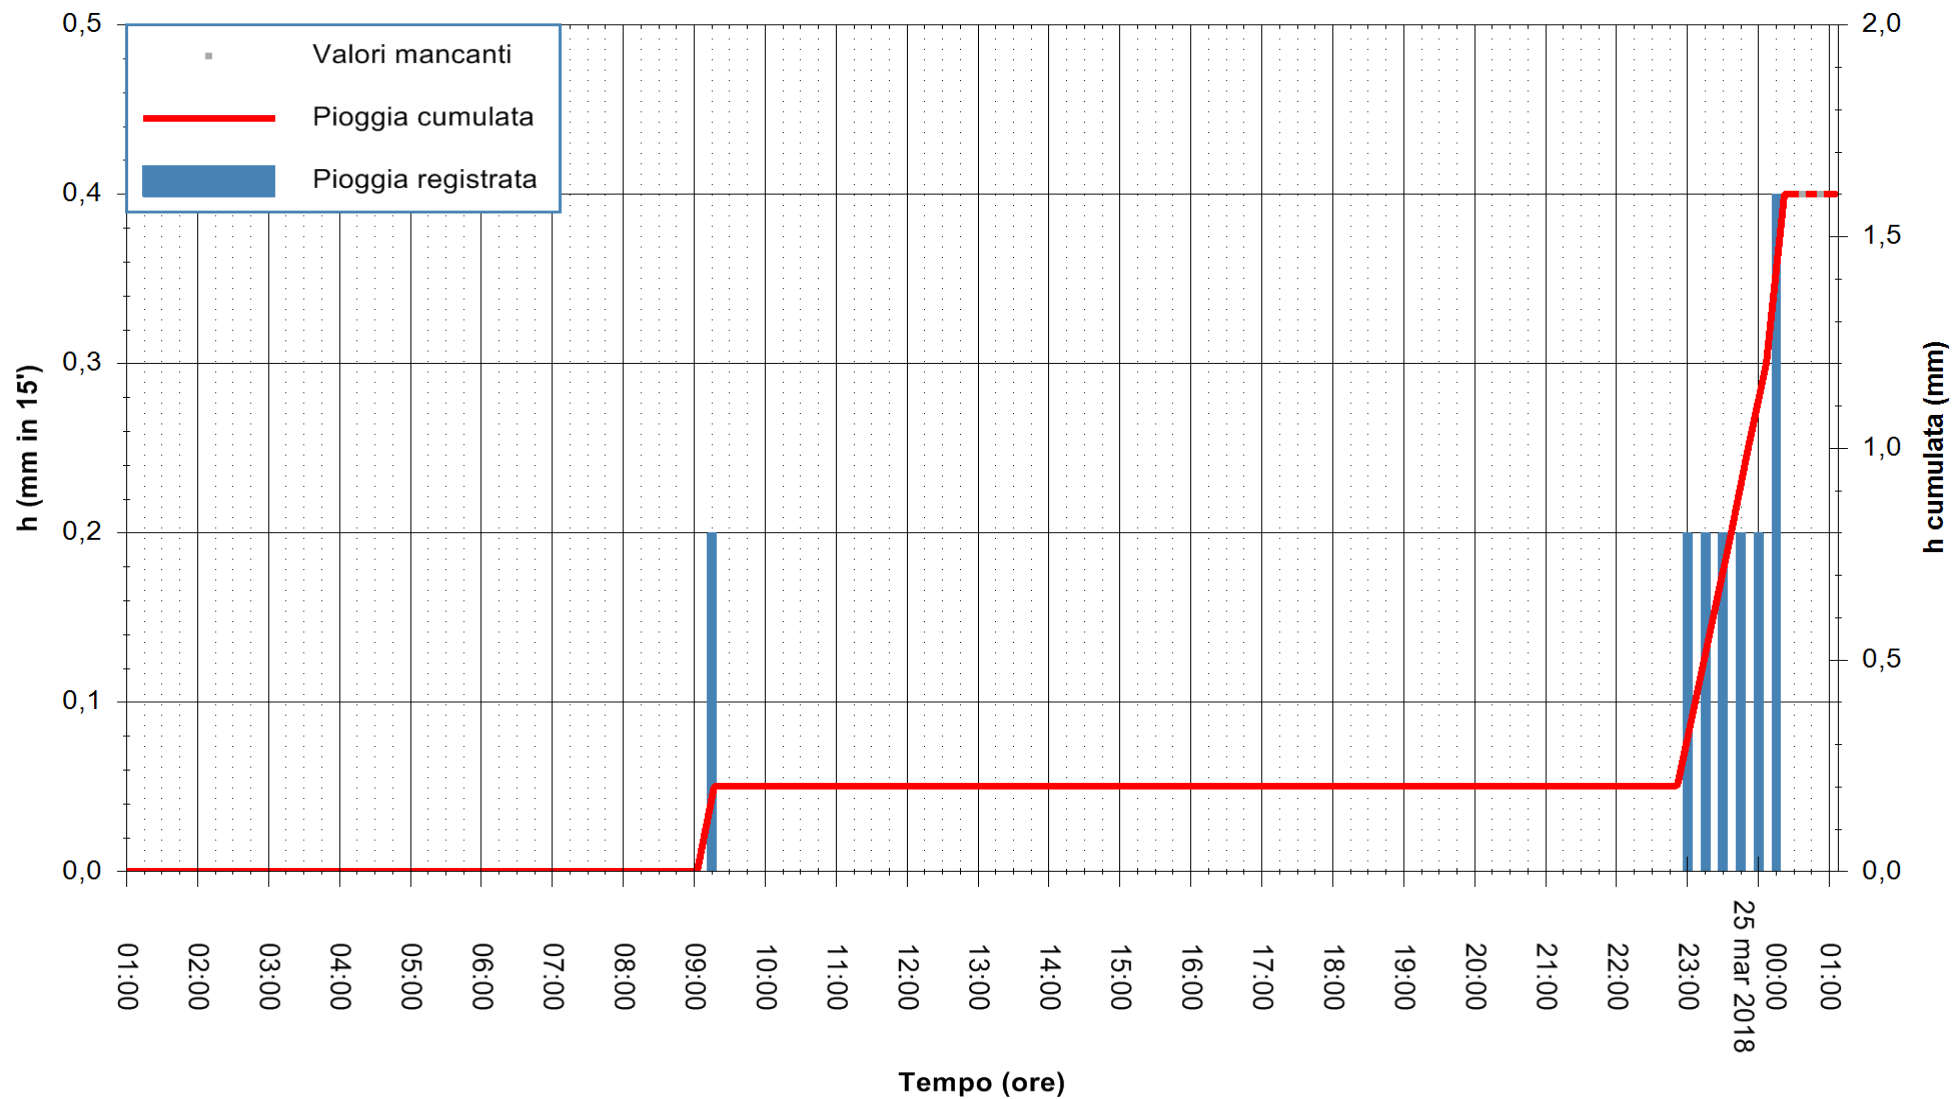

Stazione pluviometrica Punta Tricoli
Area PUNTA TRICOLI
Pioggia registrata nelle ultime 24 ore
Estrazione dati delle ore 01:03 del 25/03/2018
Ultimo dato disponibile: 25/03/2018 alle 00:30

ARPAS
F.to il Dirigente Responsabile
Dott. Giuseppe Bianco

REGIONE AUTONOMA DE SARDIGNA
REGIONE AUTONOMA DELLA SARDEGNA