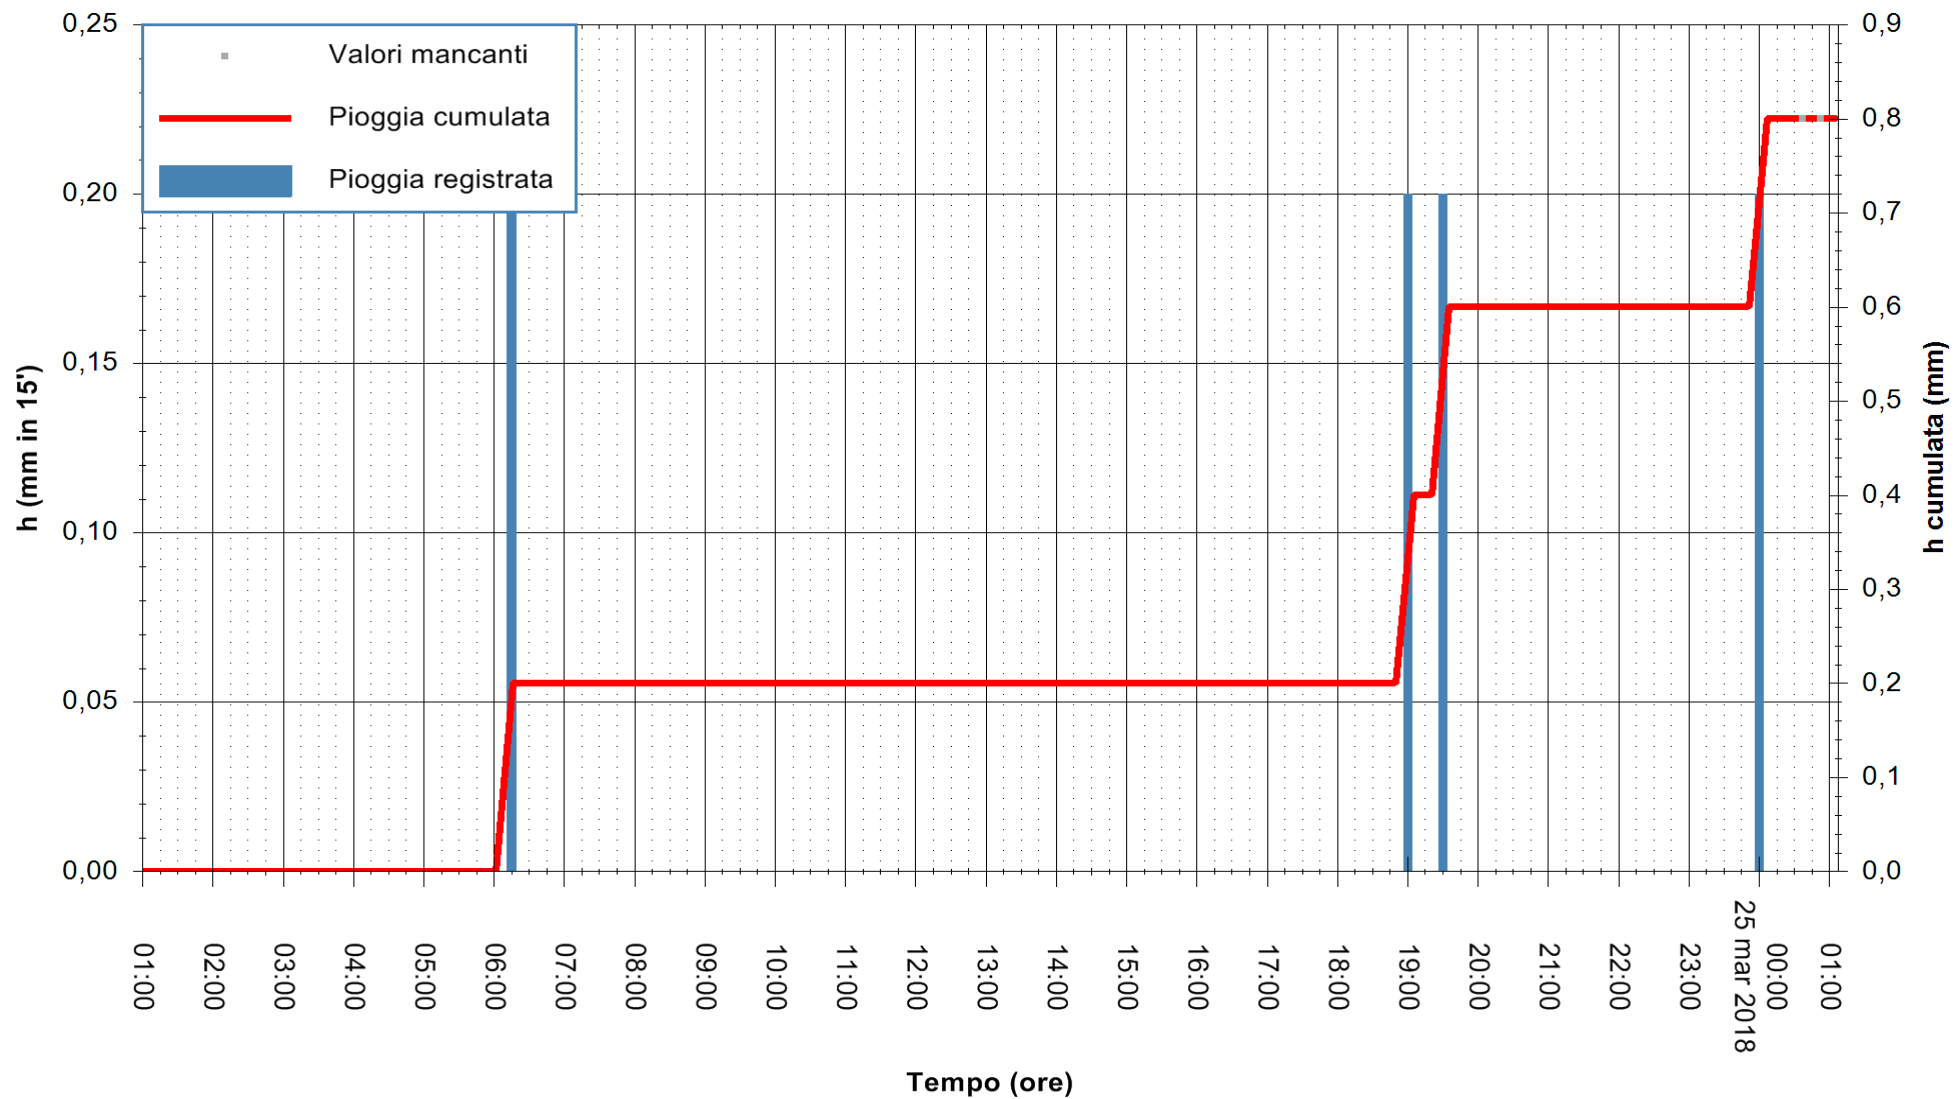

REGIONE AUTONOMA DE SARDIGNA
REGIONE AUTONOMA DELLA SARDEGNA

Stazione pluviometrica Oschiri
Area PISCHINAS
Pioggia registrata nelle ultime 24 ore
Estrazione dati delle ore 01:03 del 25/03/2018
Ultimo dato disponibile: 25/03/2018 alle 00:30

ARPAS
F.to il Dirigente Responsabile
Dott. Giuseppe Bianco

REGIONE AUTONOMA DE SARDIGNA
REGIONE AUTONOMA DELLA SARDEGNA

Stazione pluviometrica Monte sa Scova
Area MONTE SA SCOVA
Pioggia registrata nelle ultime 24 ore
Estrazione dati delle ore 01:03 del 25/03/2018
Ultimo dato disponibile: 25/03/2018 alle 00:30