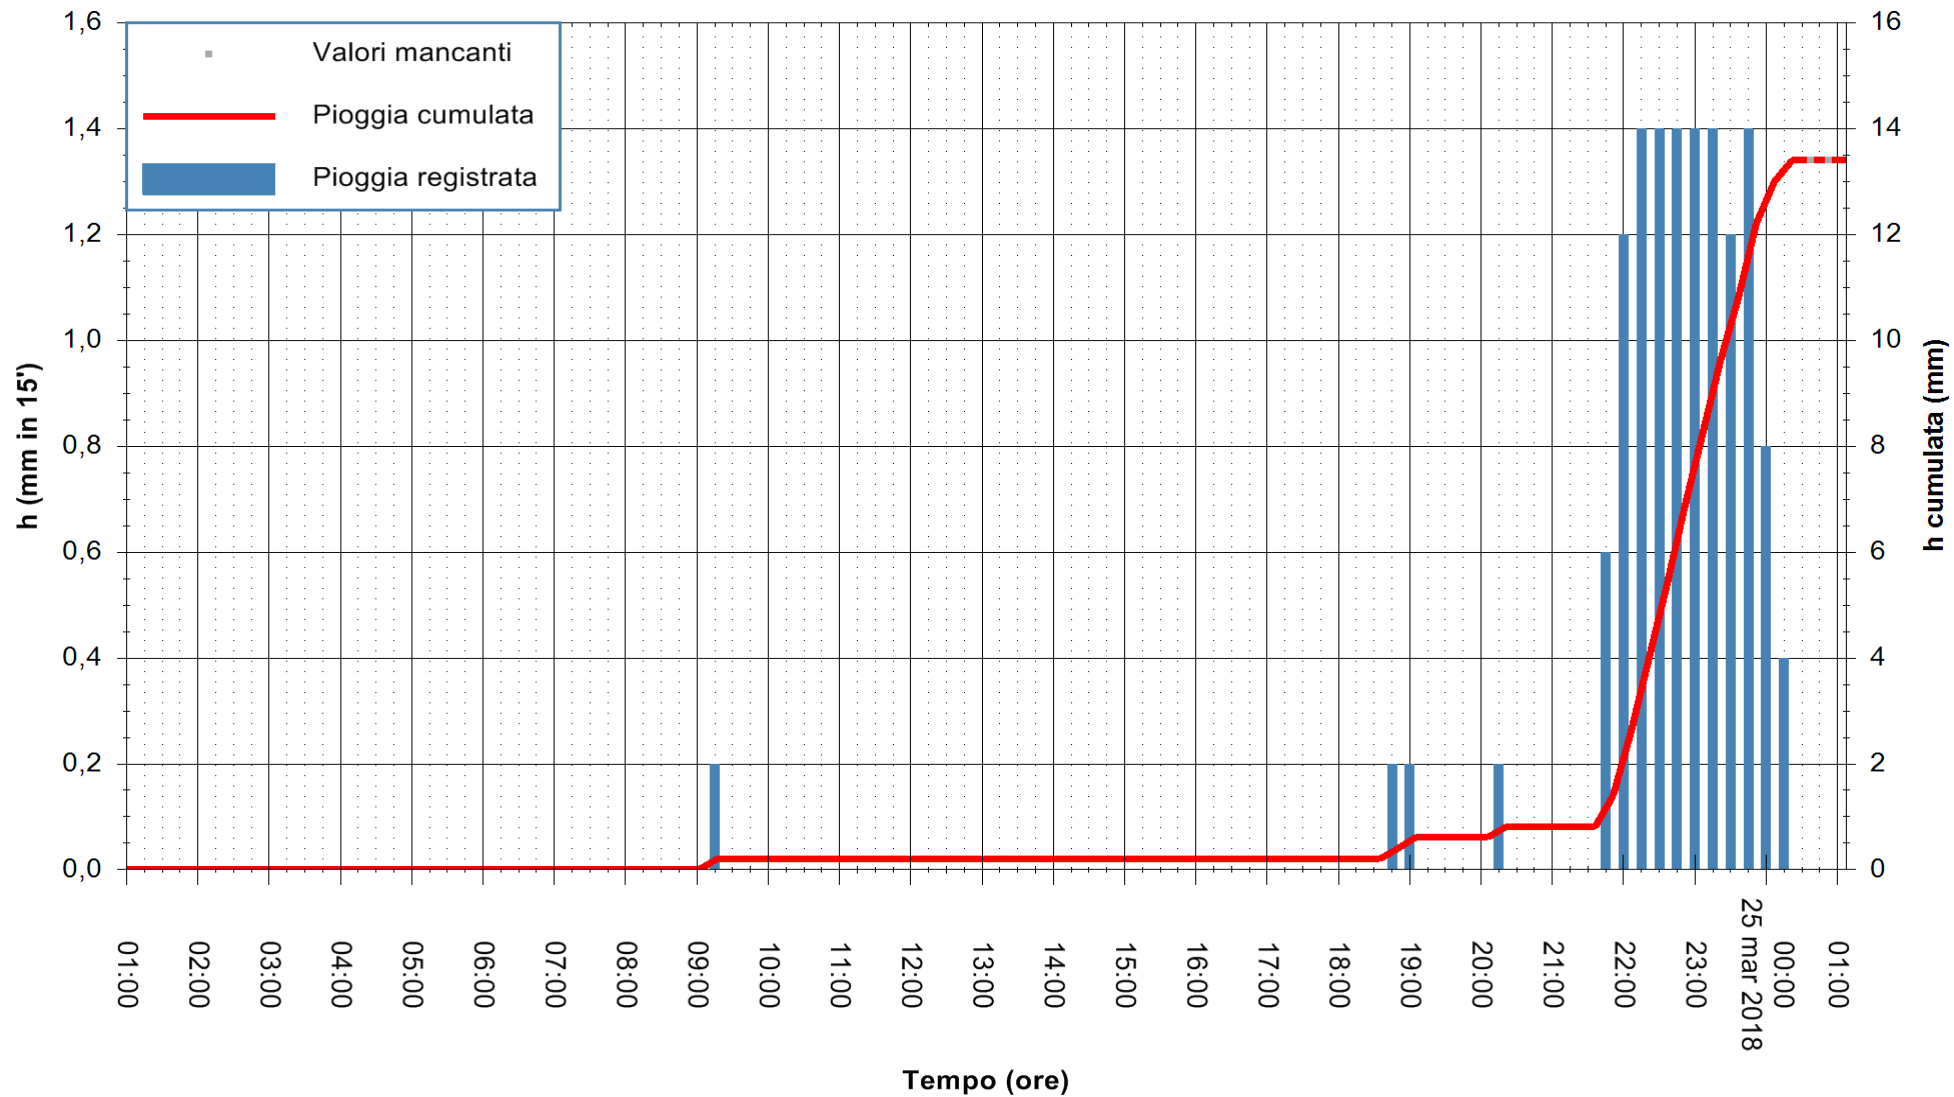

REGIONE AUTONOMA DE SARDIGNA
REGIONE AUTONOMA DELLA SARDEGNA

Stazione pluviometrica Oschiri
Area PISCHINAS
Pioggia registrata nelle ultime 24 ore
Estrazione dati delle ore 01:03 del 25/03/2018
Ultimo dato disponibile: 25/03/2018 alle 00:30

ARPAS
F.to il Dirigente Responsabile
Dott. Giuseppe Bianco

REGIONE AUTONOMA DE SARDIGNA
REGIONE AUTONOMA DELLA SARDEGNA

Stazione pluviometrica Monte sa Scova
Area MONTE SA SCOVA
Pioggia registrata nelle ultime 24 ore
Estrazione dati delle ore 01:03 del 25/03/2018
Ultimo dato disponibile: 25/03/2018 alle 00:30