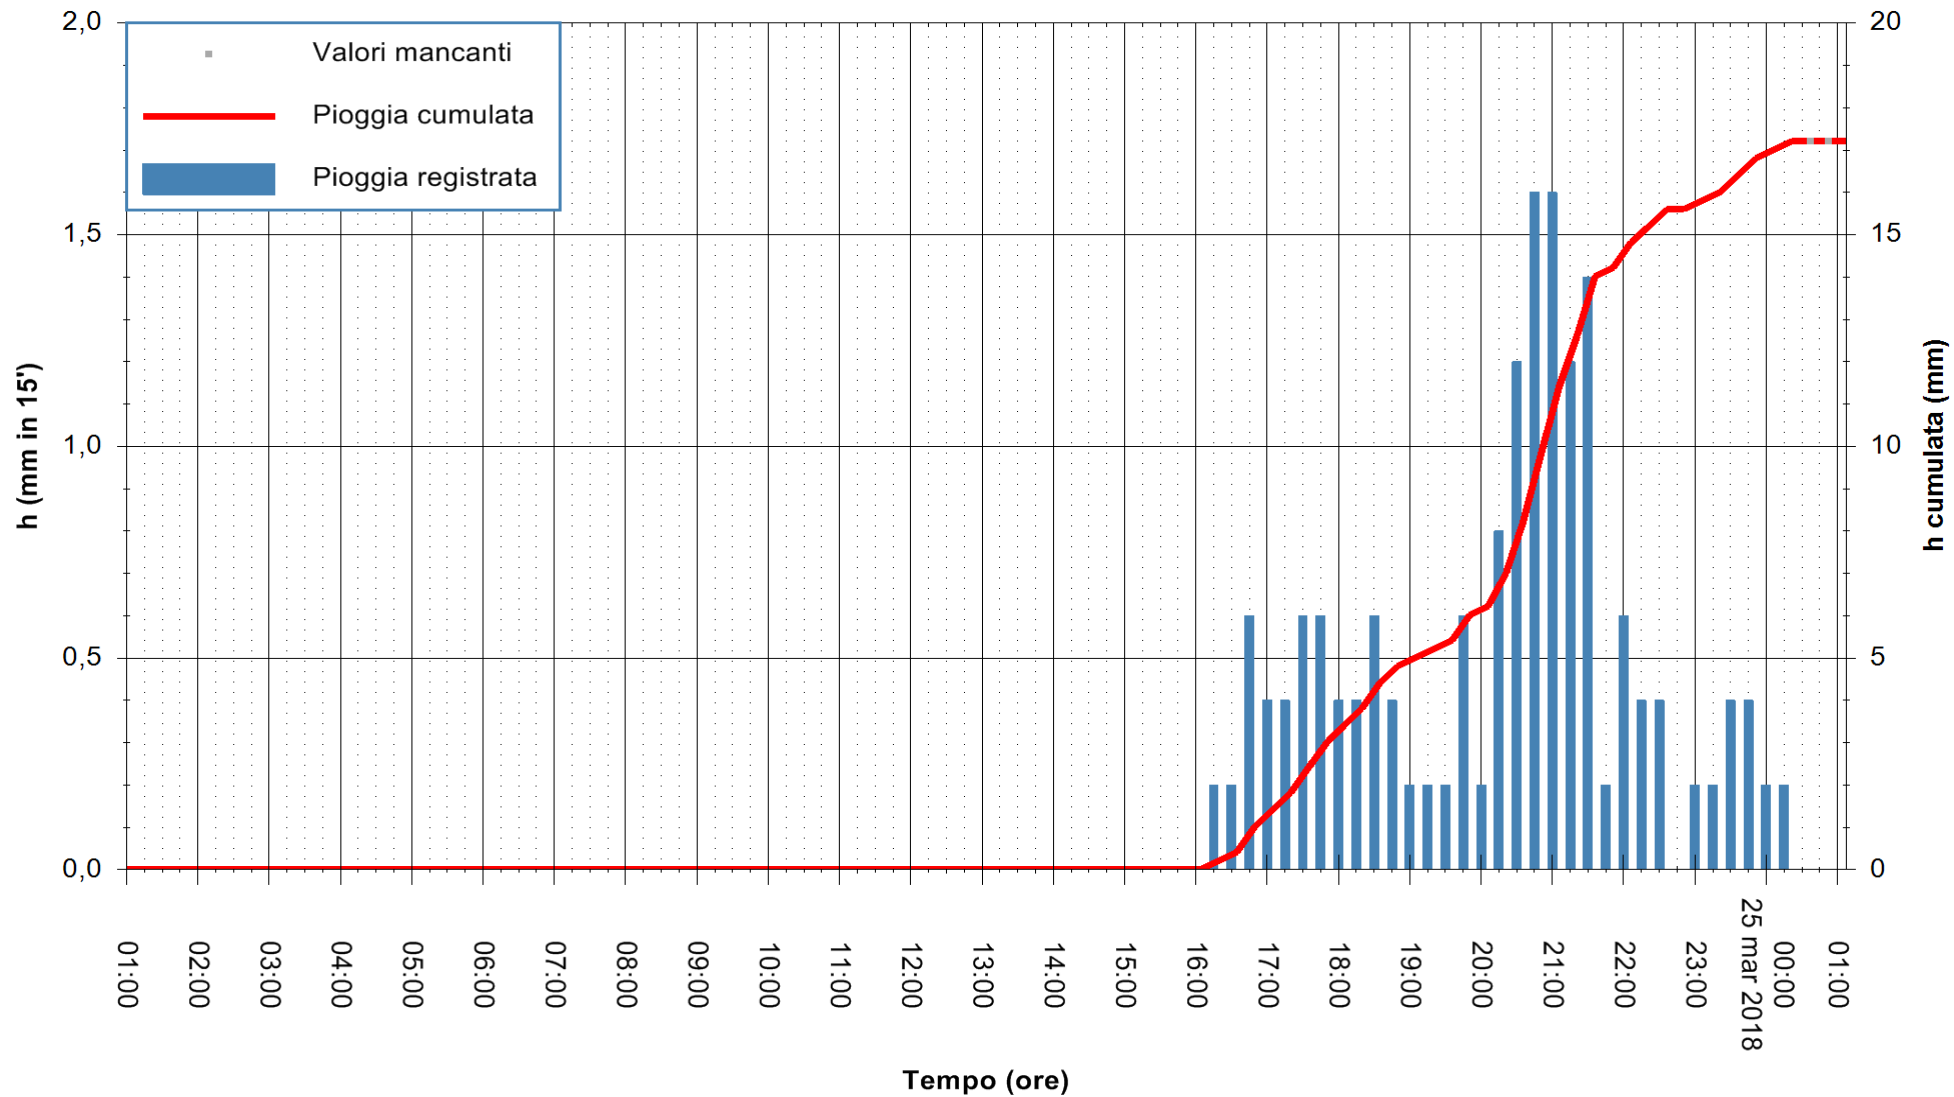

ARPAS
F.to il Dirigente Responsabile
Dott. Giuseppe Bianco

REGIONE AUTONOMA DE SARDIGNA
REGIONE AUTONOMA DELLA SARDEGNA

Stazione pluviometrica La Maddalena
Area PUNTA CHIARA
Pioggia registrata nelle ultime 24 ore
Estrazione dati delle ore 01:03 del 25/03/2018
Ultimo dato disponibile: 25/03/2018 alle 00:30