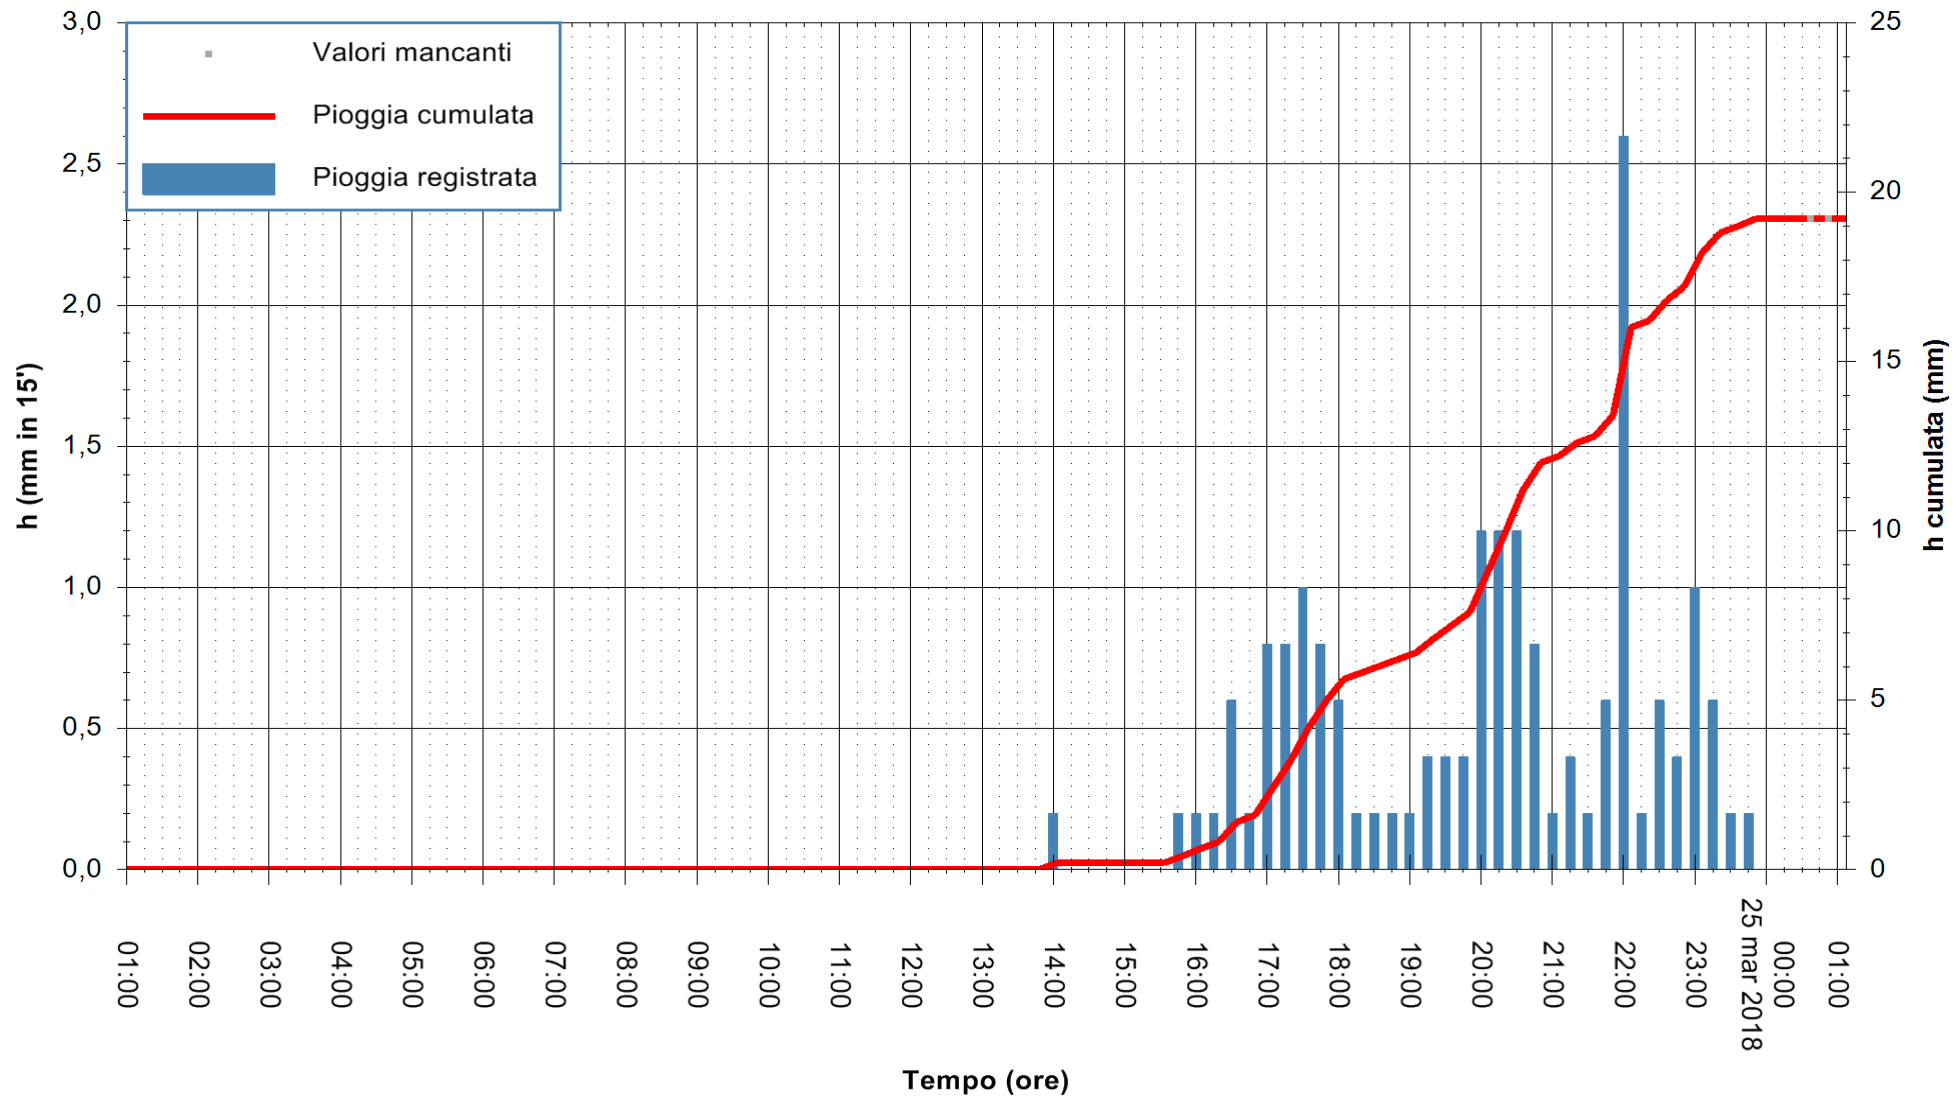

ARPAS
F.to il Dirigente Responsabile
Dott. Giuseppe Bianco

REGIONE AUTONOMA DE SARDIGNA
REGIONE AUTONOMA DELLA SARDEGNA

Stazione pluviometrica La Maddalena
Area PUNTA CHIARA
Pioggia registrata nelle ultime 24 ore
Estrazione dati delle ore 01:03 del 25/03/2018
Ultimo dato disponibile: 25/03/2018 alle 00:30