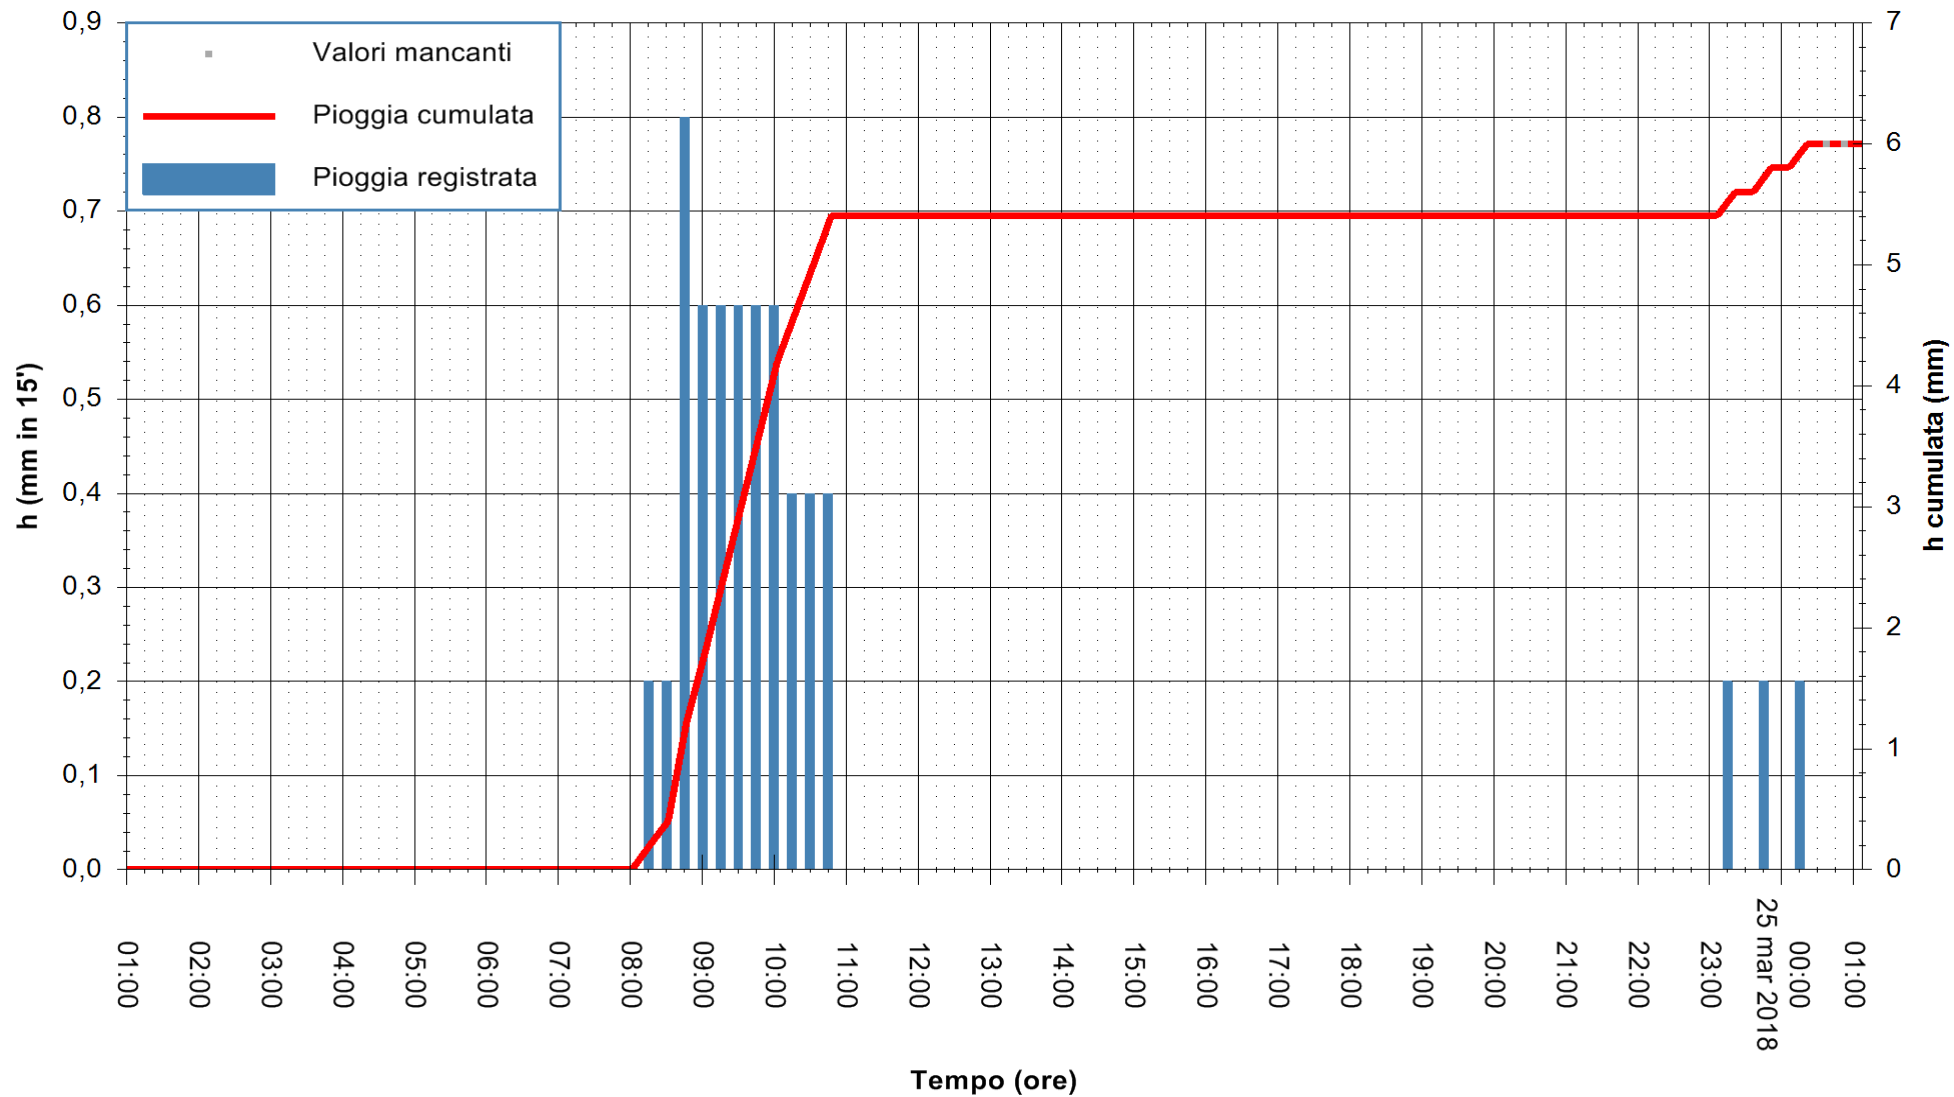

REGIONE AUTONOMA DE SARDIGNA
REGIONE AUTONOMA DELLA SARDEGNA

Stazione pluviometrica Oschiri
Area PISCHINAS
Pioggia registrata nelle ultime 24 ore
Estrazione dati delle ore 01:03 del 25/03/2018
Ultimo dato disponibile: 25/03/2018 alle 00:30

ARPAS
F.to il Dirigente Responsabile
Dott. Giuseppe Bianco

REGIONE AUTONOMA DE SARDIGNA
REGIONE AUTONOMA DELLA SARDEGNA

Stazione pluviometrica Monte sa Scova
Area MONTE SA SCOVA
Pioggia registrata nelle ultime 24 ore
Estrazione dati delle ore 01:03 del 25/03/2018
Ultimo dato disponibile: 25/03/2018 alle 00:30