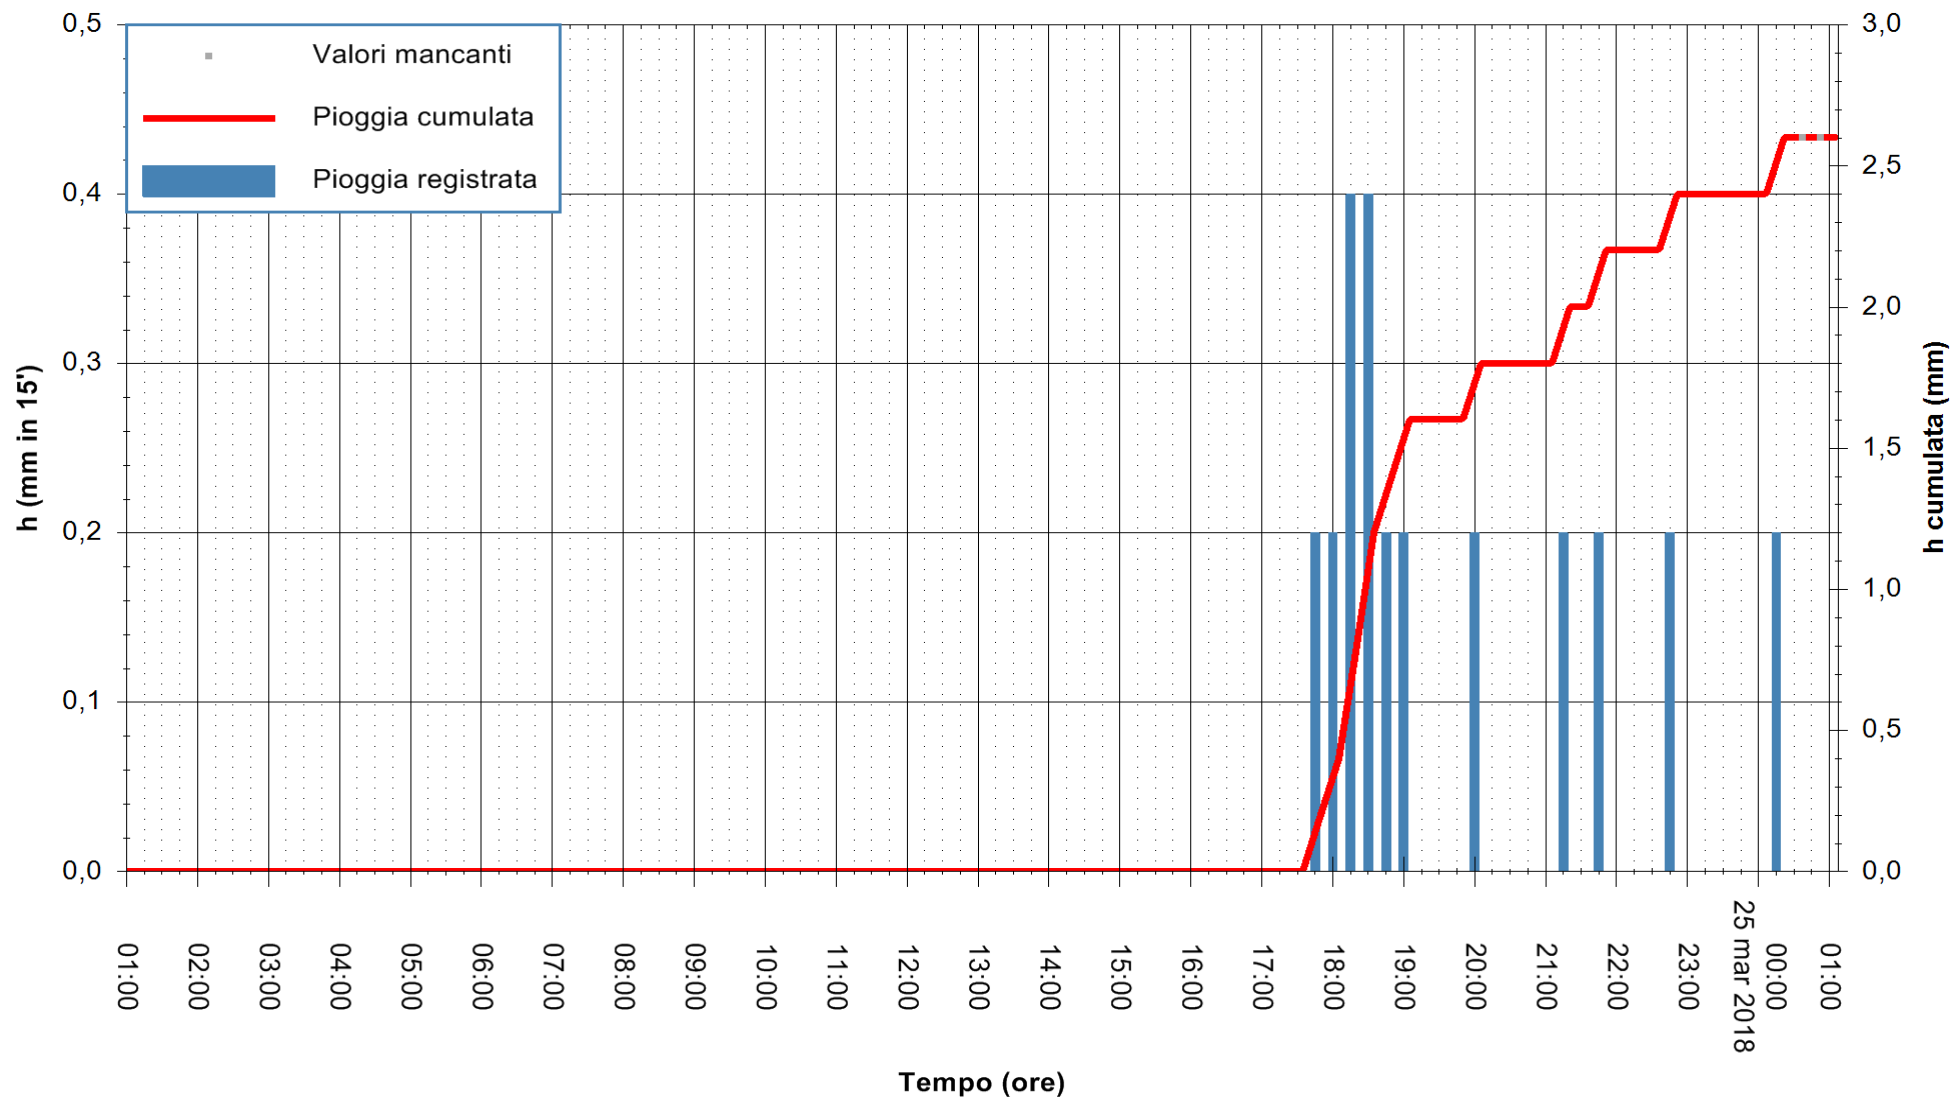

ARPAS
 F.to il Dirigente Responsabile
 Dott. Giuseppe Bianco

REGIONE AUTONOMA DE SARDIGNA
 REGIONE AUTONOMA DELLA SARDEGNA

Stazione pluviometrica Villasor
 Area IS ARENAS
 Pioggia registrata nelle ultime 24 ore
 Estrazione dati delle ore 01:03 del 25/03/2018
 Ultimo dato disponibile: 25/03/2018 alle 00:30