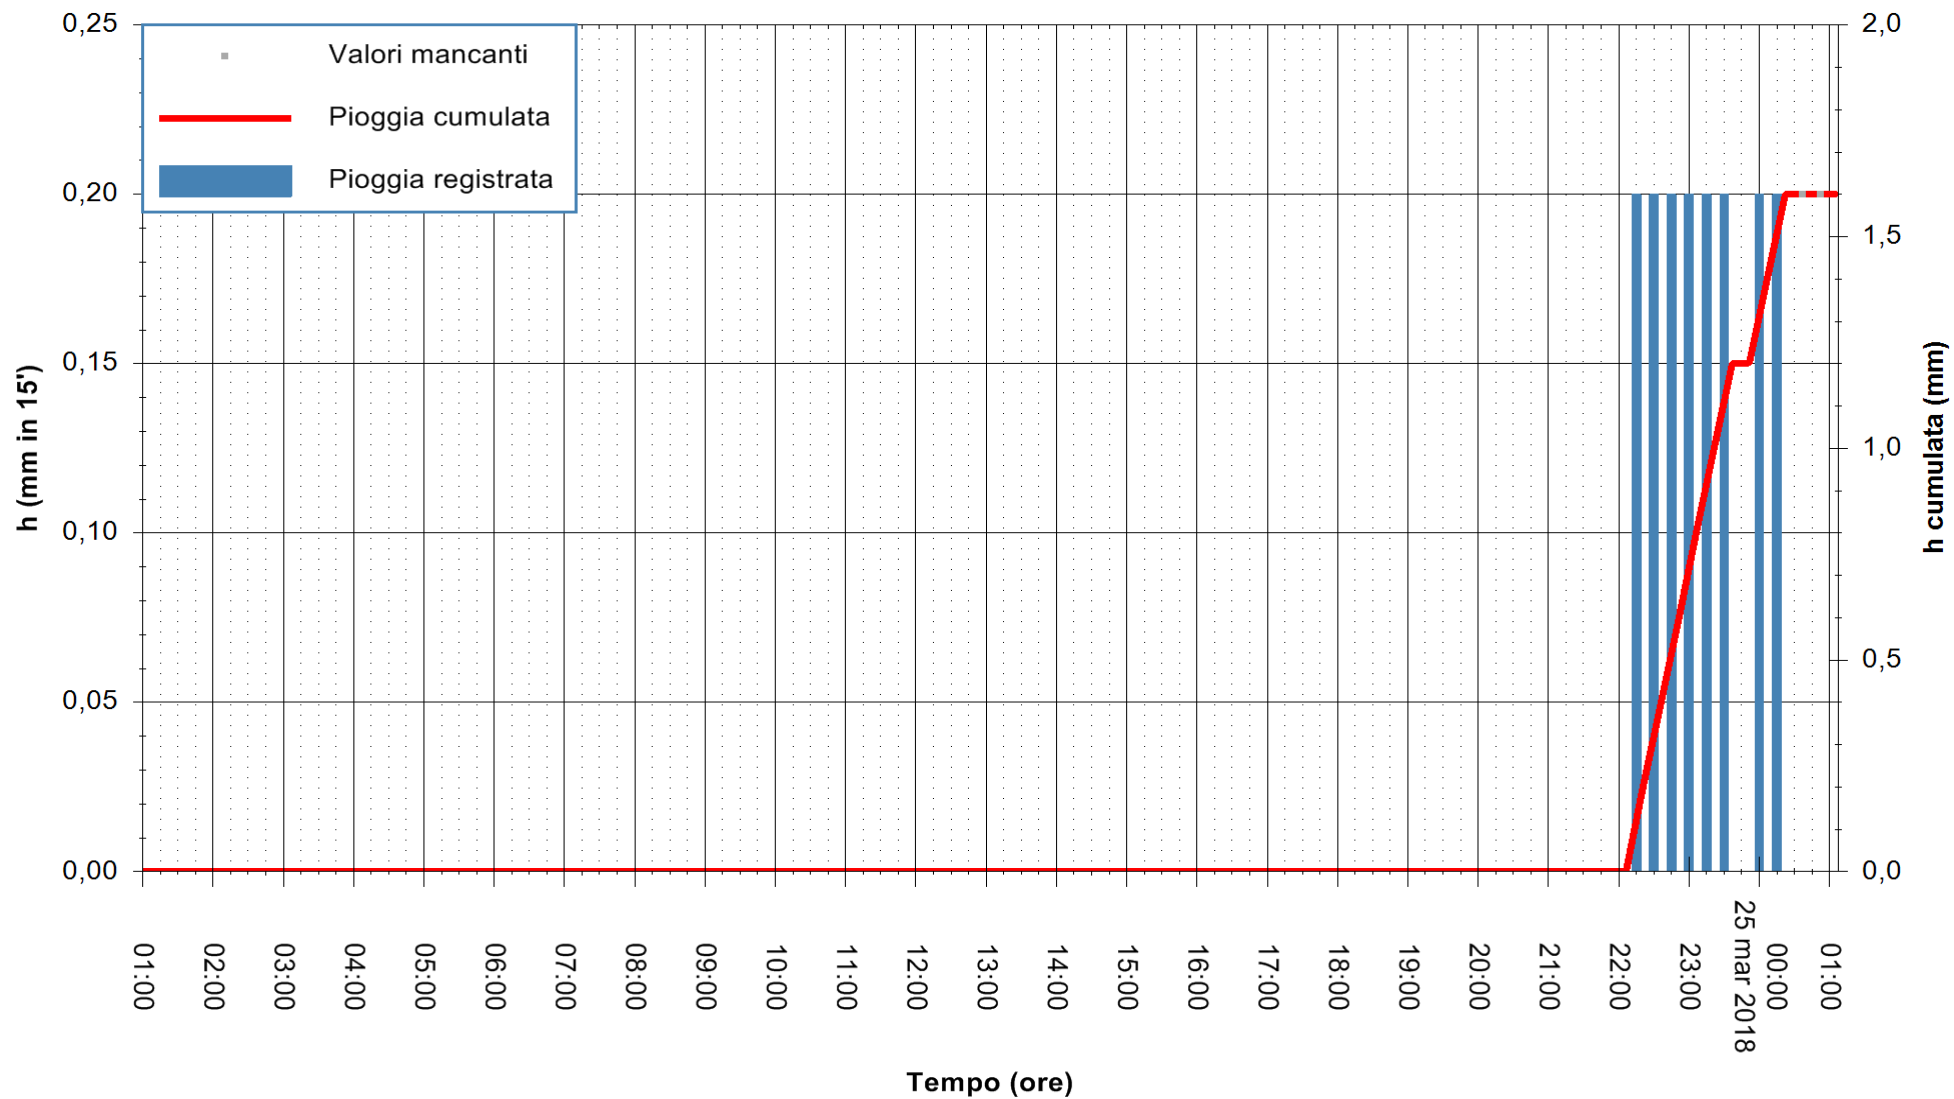

ARPAS
F.to il Dirigente Responsabile
Dott. Giuseppe Bianco

REGIONE AUTONOMA DE SARDIGNA
REGIONE AUTONOMA DELLA SARDEGNA

Stazione pluviometrica Punta Tricoli
Area PUNTA TRICOLI
Pioggia registrata nelle ultime 24 ore
Estrazione dati delle ore 01:03 del 25/03/2018
Ultimo dato disponibile: 25/03/2018 alle 00:30