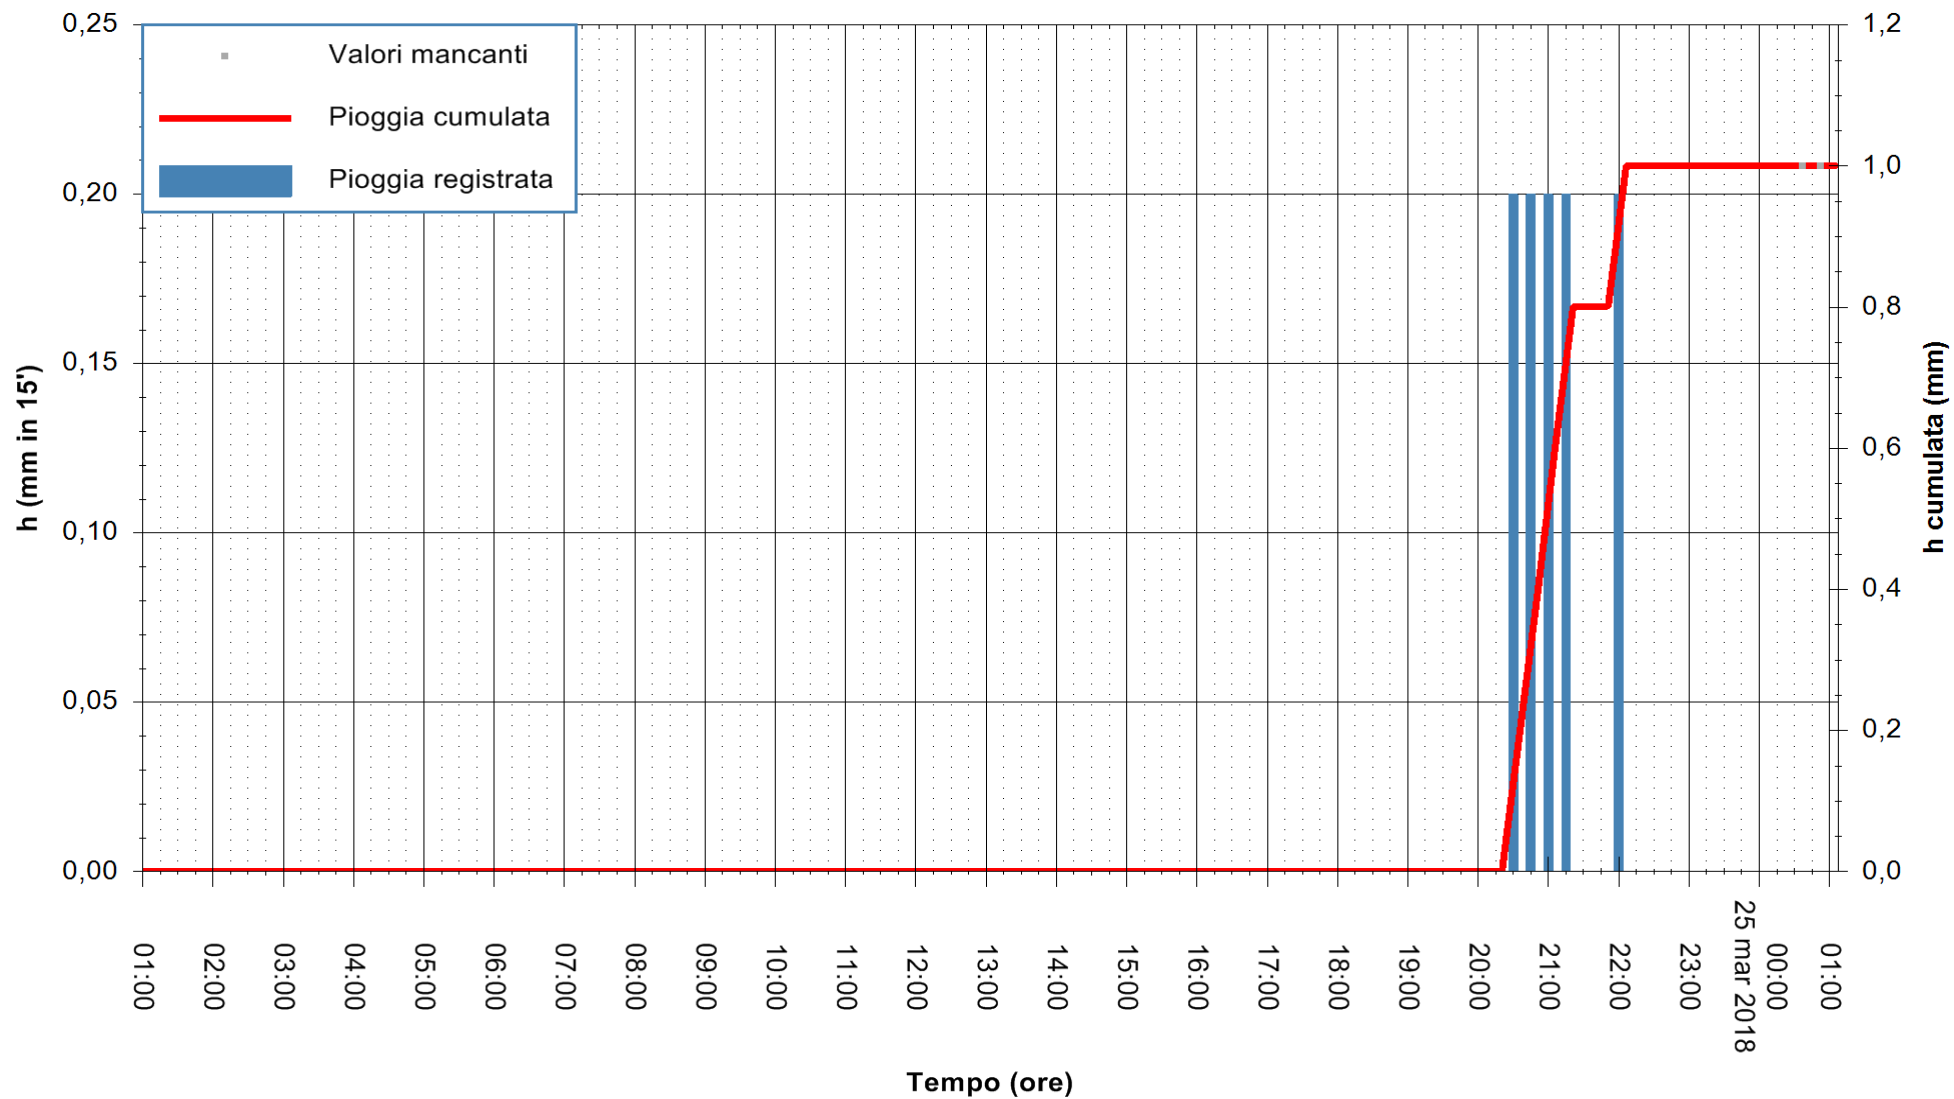

Stazione pluviometrica Pianu
Area PIANU 15
Pioggia registrata nelle ultime 24 ore
Estrazione dati delle ore 01:03 del 25/03/2018
Ultimo dato disponibile: 25/03/2018 alle 00:30

ARPAS
F.to il Dirigente Responsabile
Dott. Giuseppe Bianco

REGIONE AUTÒNOMA DE SARDIGNA
REGIONE AUTONOMA DELLA SARDEGNA