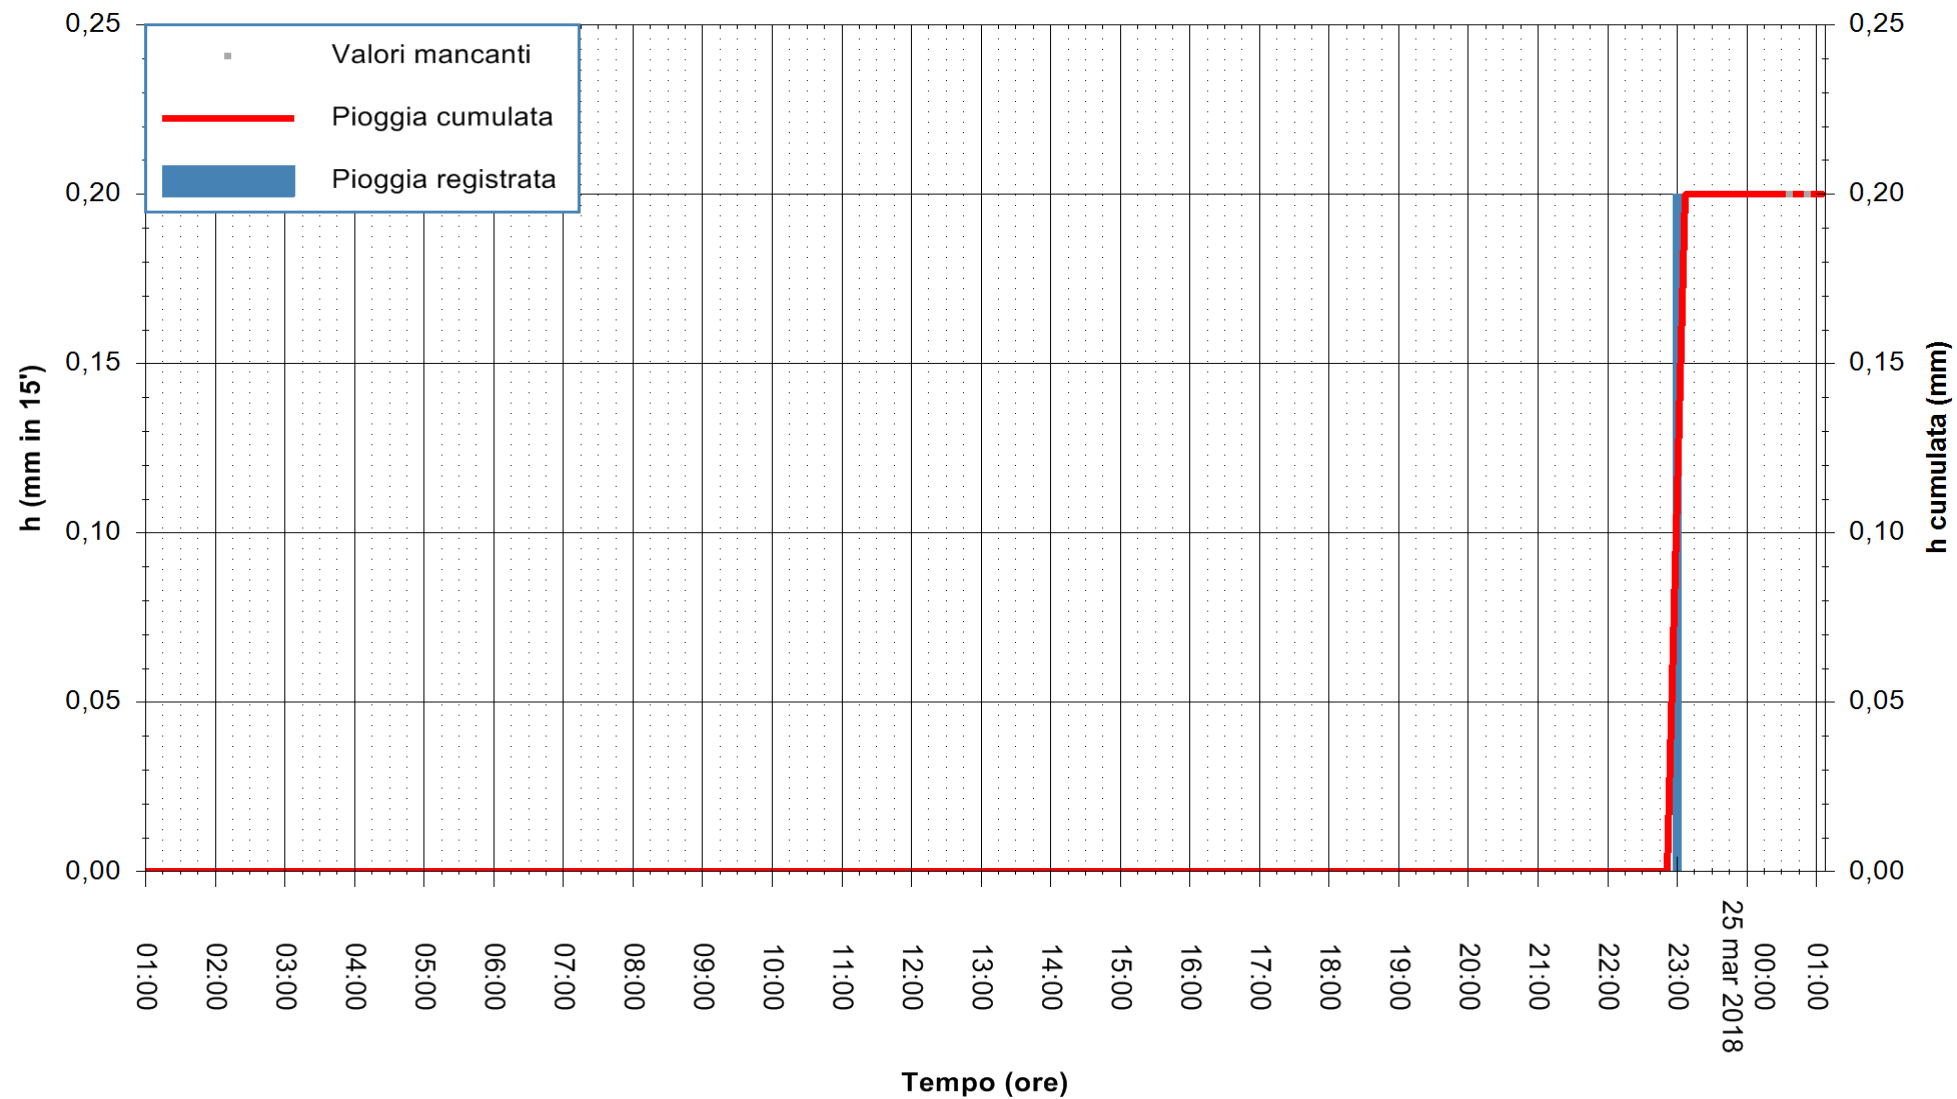

Stazione pluviometrica Monte sa Scova
Area MONTE SA SCOVA
Pioggia registrata nelle ultime 24 ore
Estrazione dati delle ore 01:03 del 25/03/2018
Ultimo dato disponibile: 25/03/2018 alle 00:30

ARPAS
F.to il Dirigente Responsabile
Dott. Giuseppe Bianco

REGIONE AUTÒNOMA DE SARDIGNA
REGIONE AUTONOMA DELLA SARDEGNA