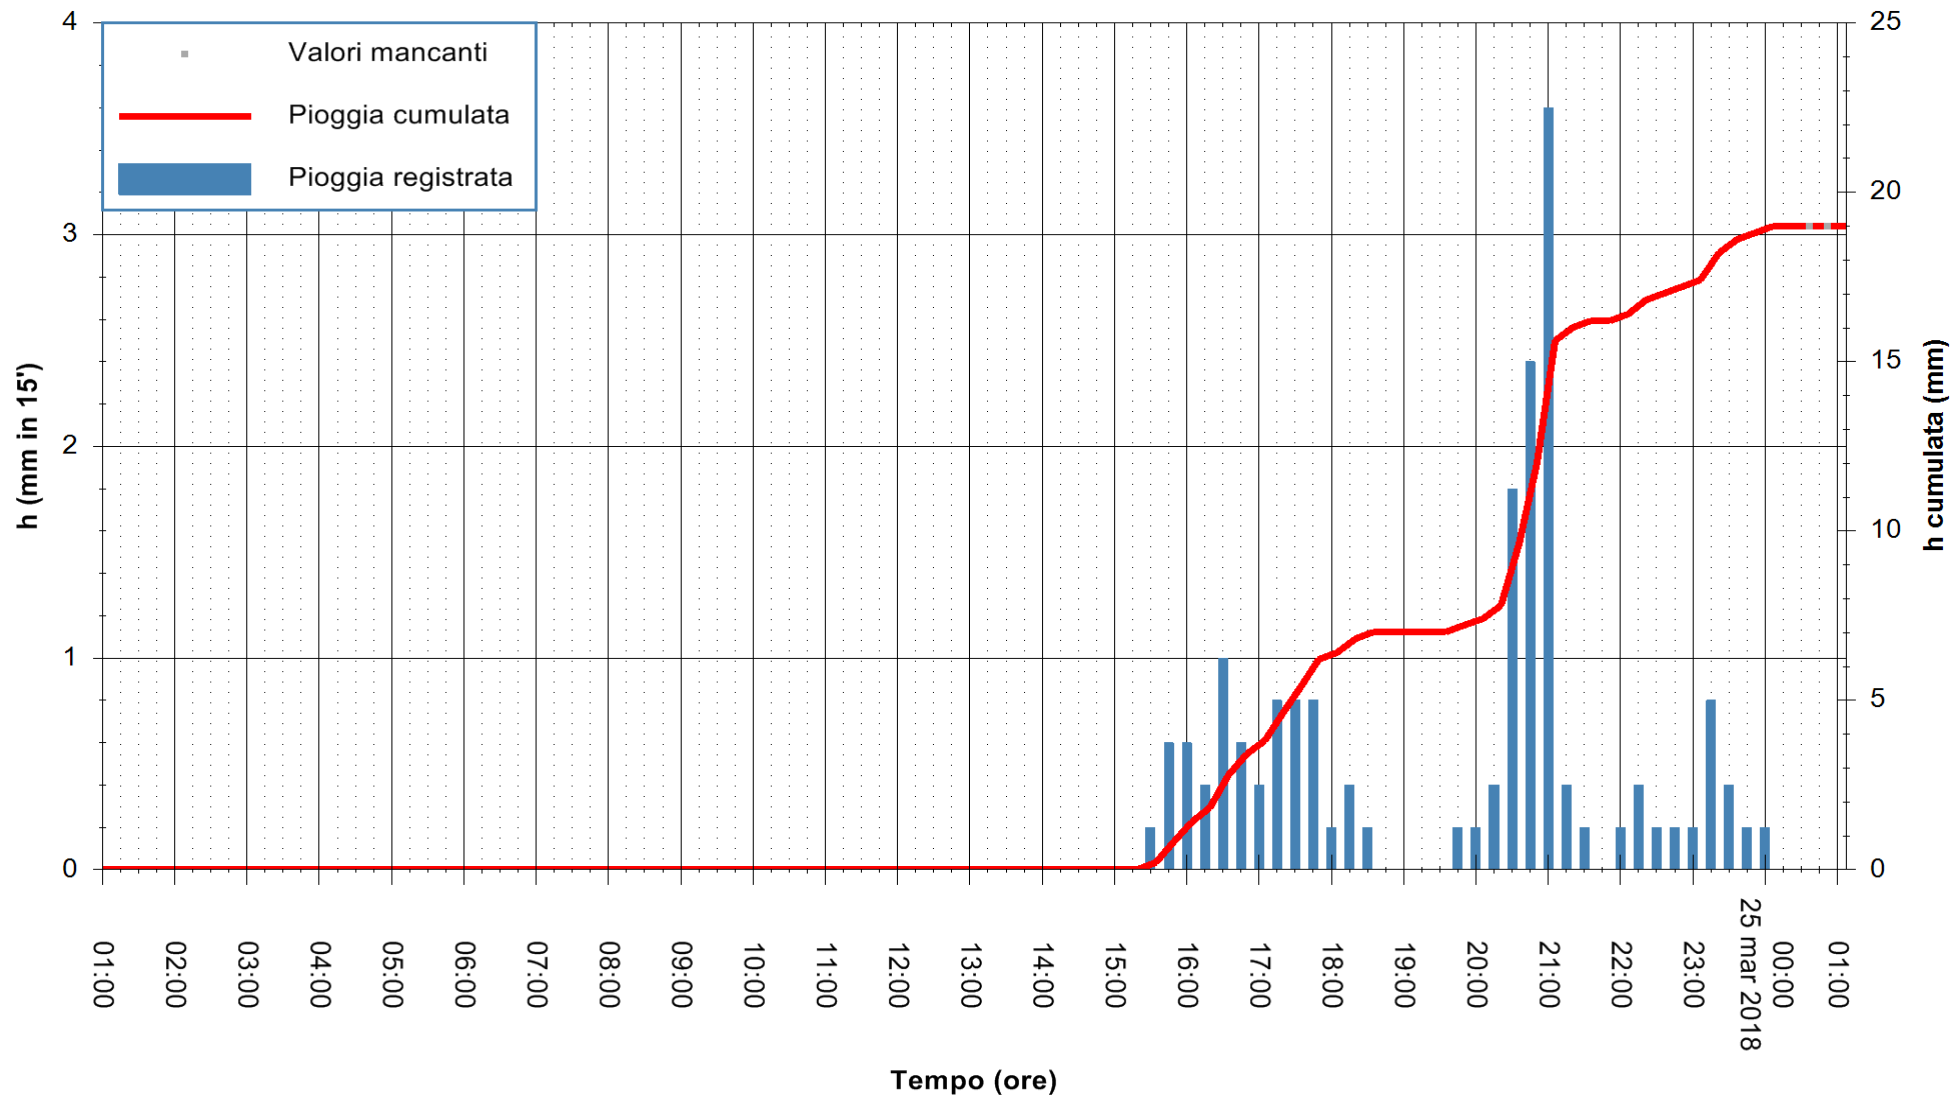

ARPAS
F.to il Dirigente Responsabile
Dott. Giuseppe Bianco

REGIONE AUTONOMA DE SARDIGNA
REGIONE AUTONOMA DELLA SARDEGNA

Stazione pluviometrica Aglientu
Area AGLIENTU
Pioggia registrata nelle ultime 24 ore
Estrazione dati delle ore 01:03 del 25/03/2018
Ultimo dato disponibile: 25/03/2018 alle 00:30