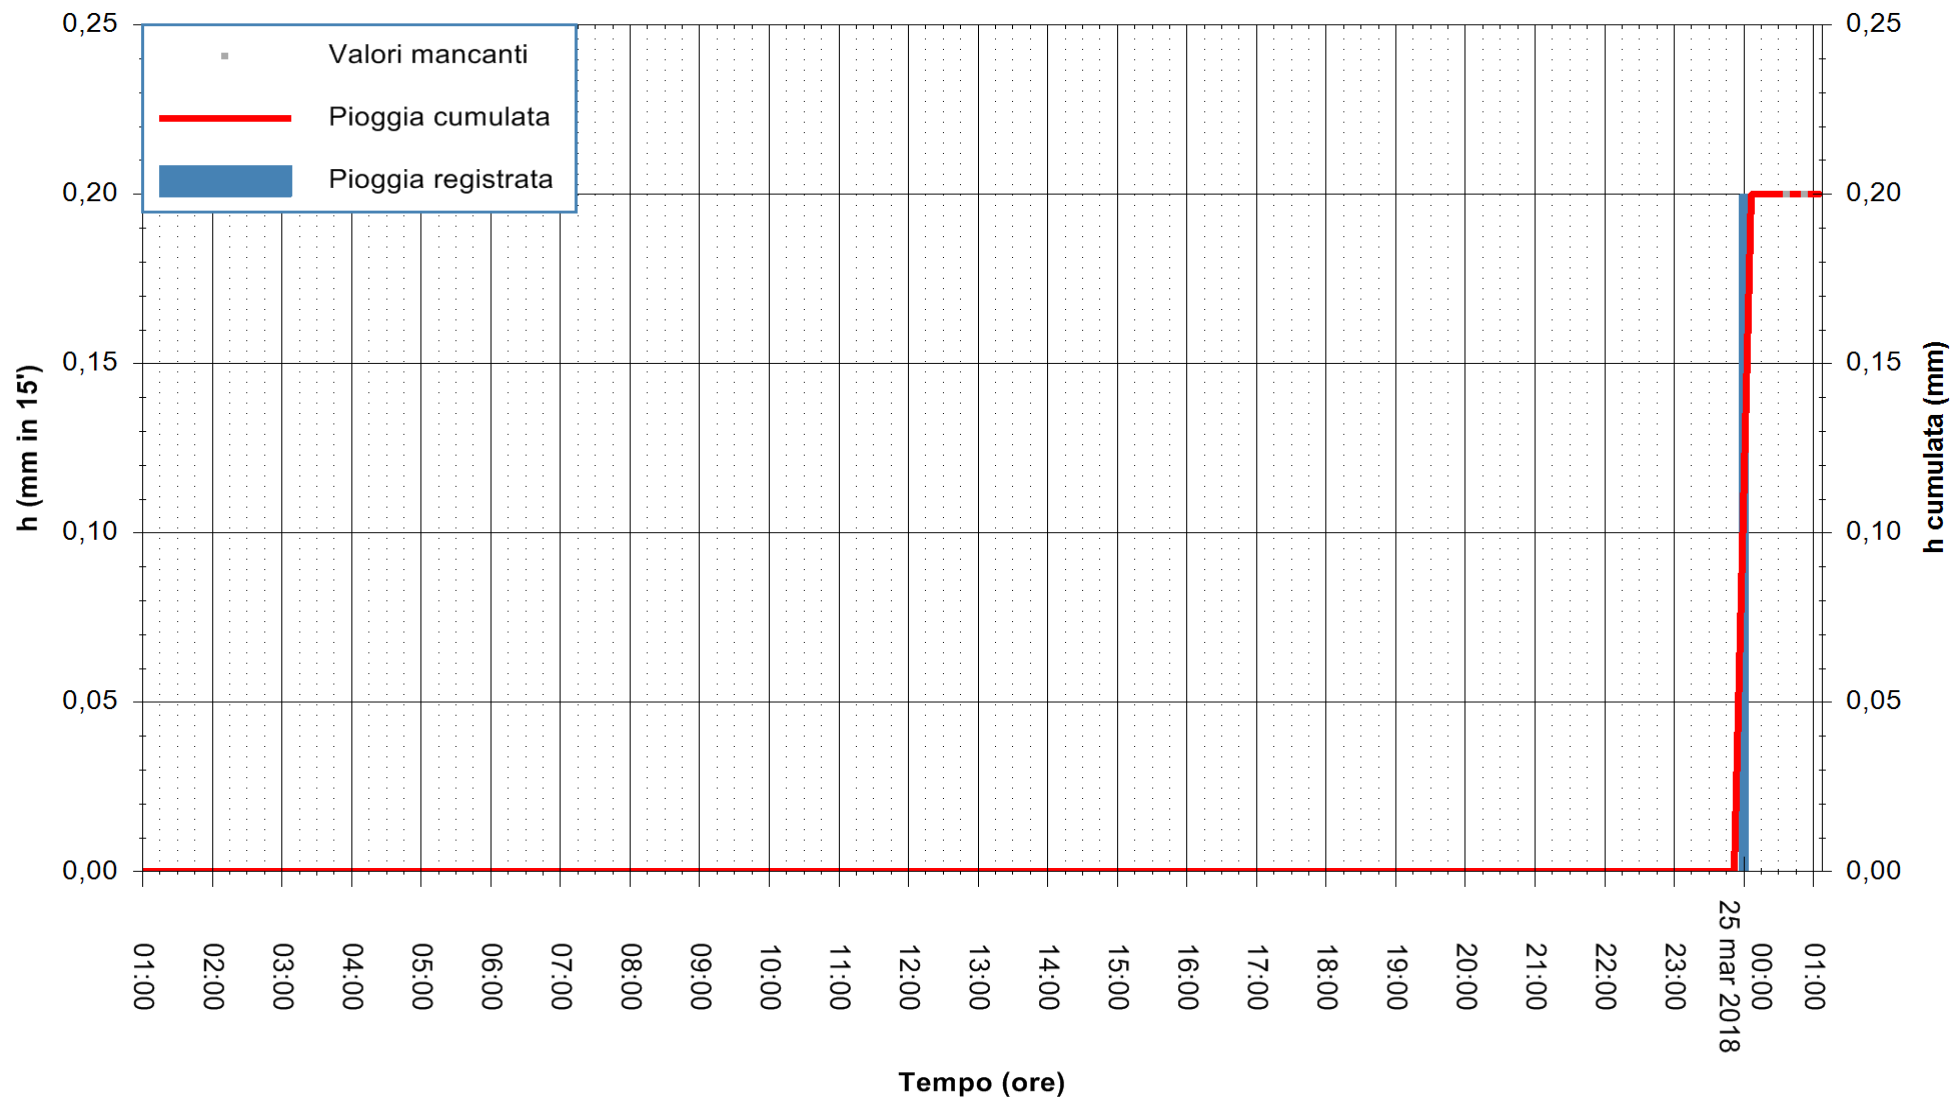

Stazione pluviometrica Coghinas
Area VASCA BON. NORD SARDEGNA
Pioggia registrata nelle ultime 24 ore
Estrazione dati delle ore 01:03 del 25/03/2018
Ultimo dato disponibile: 25/03/2018 alle 00:30

ARPAS
F.to il Dirigente Responsabile
Dott. Giuseppe Bianco

REGIONE AUTONOMA DE SARDIGNA
REGIONE AUTONOMA DELLA SARDEGNA

Stazione pluviometrica Oschiri
Area PISCHINAS
Pioggia registrata nelle ultime 24 ore
Estrazione dati delle ore 01:03 del 25/03/2018
Ultimo dato disponibile: 25/03/2018 alle 00:30

ARPAS
F.to il Dirigente Responsabile
Dott. Giuseppe Bianco

REGIONE AUTONOMA DE SARDIGNA
REGIONE AUTONOMA DELLA SARDEGNA

Stazione pluviometrica Monte sa Scova
Area MONTE SA SCOVA
Pioggia registrata nelle ultime 24 ore
Estrazione dati delle ore 01:03 del 25/03/2018
Ultimo dato disponibile: 25/03/2018 alle 00:30