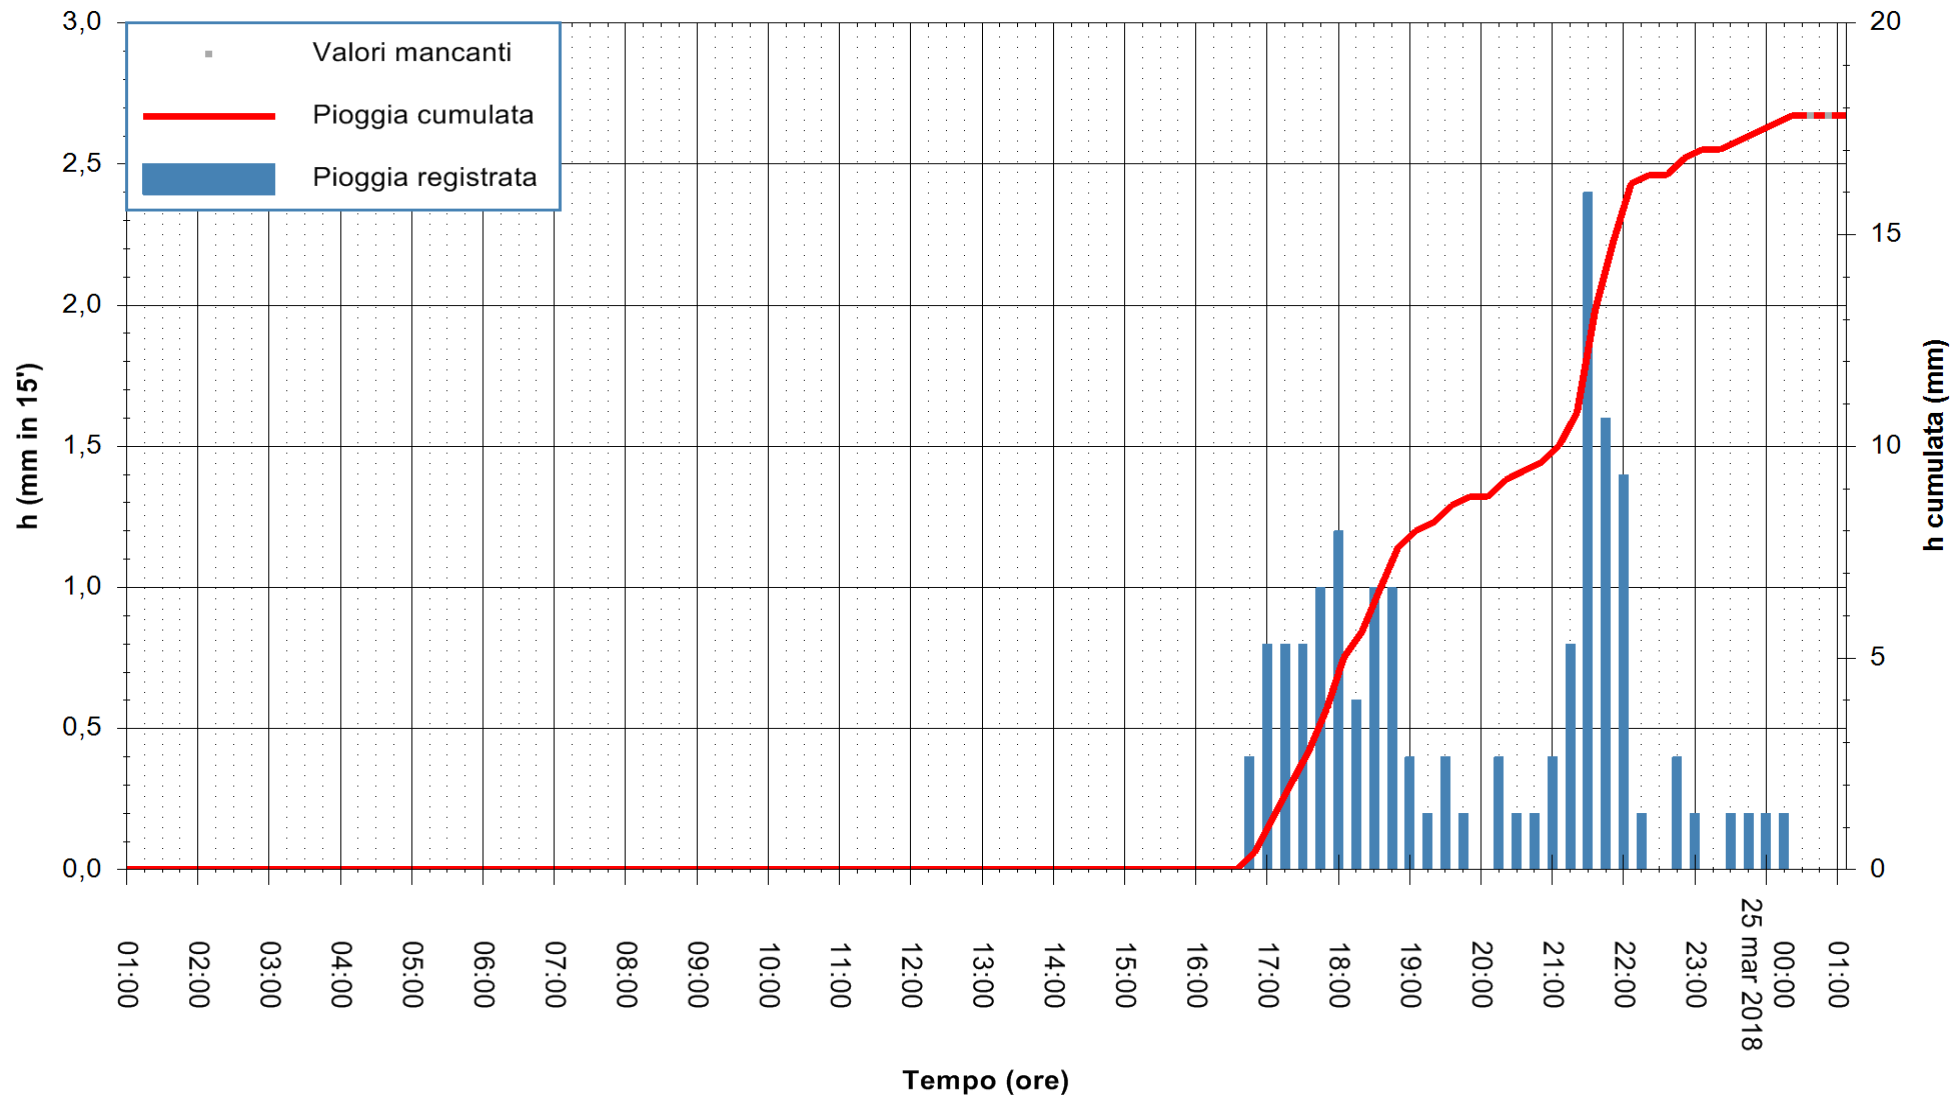

ARPAS
F.to il Dirigente Responsabile
Dott. Giuseppe Bianco

REGIONE AUTONOMA DE SARDIGNA
REGIONE AUTONOMA DELLA SARDEGNA

Stazione pluviometrica Aglientu
Area AGLIENTU
Pioggia registrata nelle ultime 24 ore
Estrazione dati delle ore 01:03 del 25/03/2018
Ultimo dato disponibile: 25/03/2018 alle 00:30