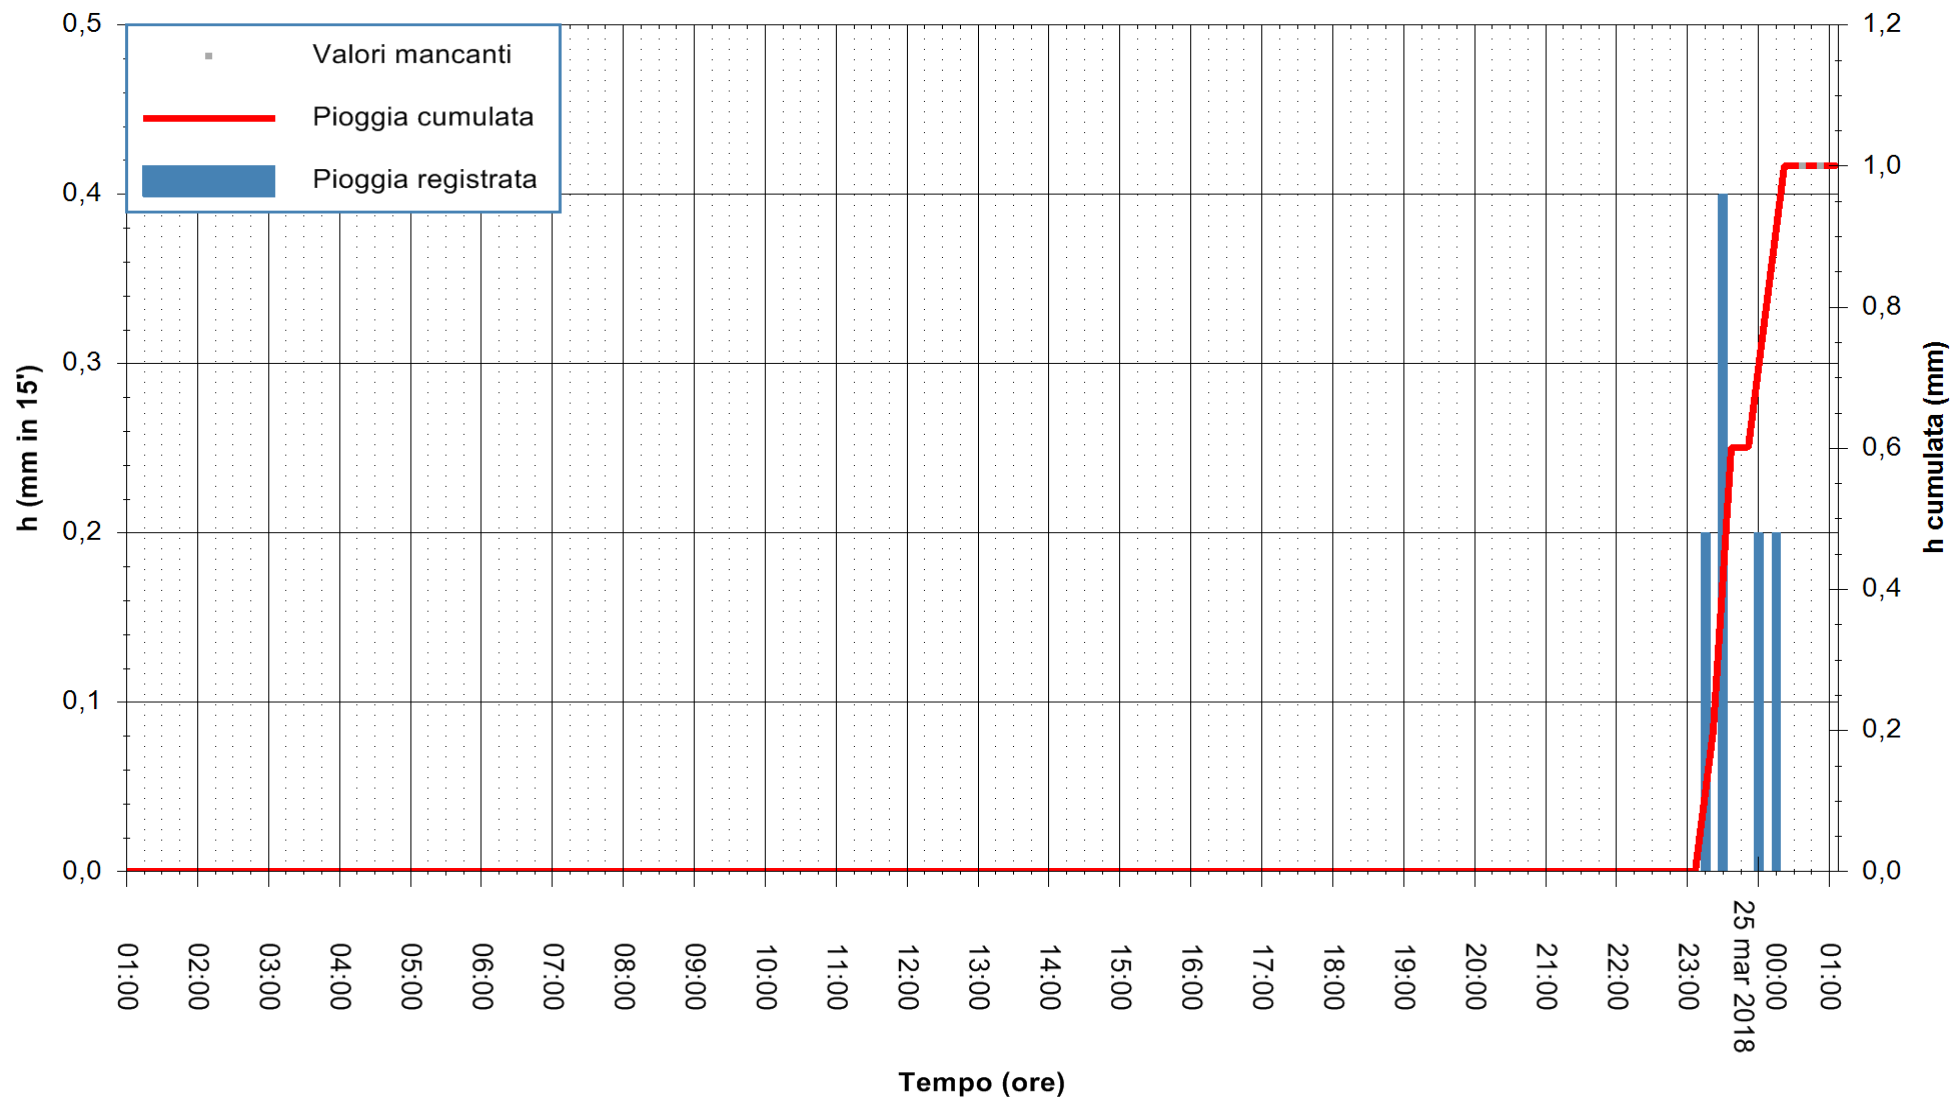

ARPAS
F.to il Dirigente Responsabile
Dott. Giuseppe Bianco

REGIONE AUTONOMA DE SARDIGNA
REGIONE AUTONOMA DELLA SARDEGNA

Stazione pluviometrica Punta Tricoli
Area PUNTA TRICOLI
Pioggia registrata nelle ultime 24 ore
Estrazione dati delle ore 01:03 del 25/03/2018
Ultimo dato disponibile: 25/03/2018 alle 00:30