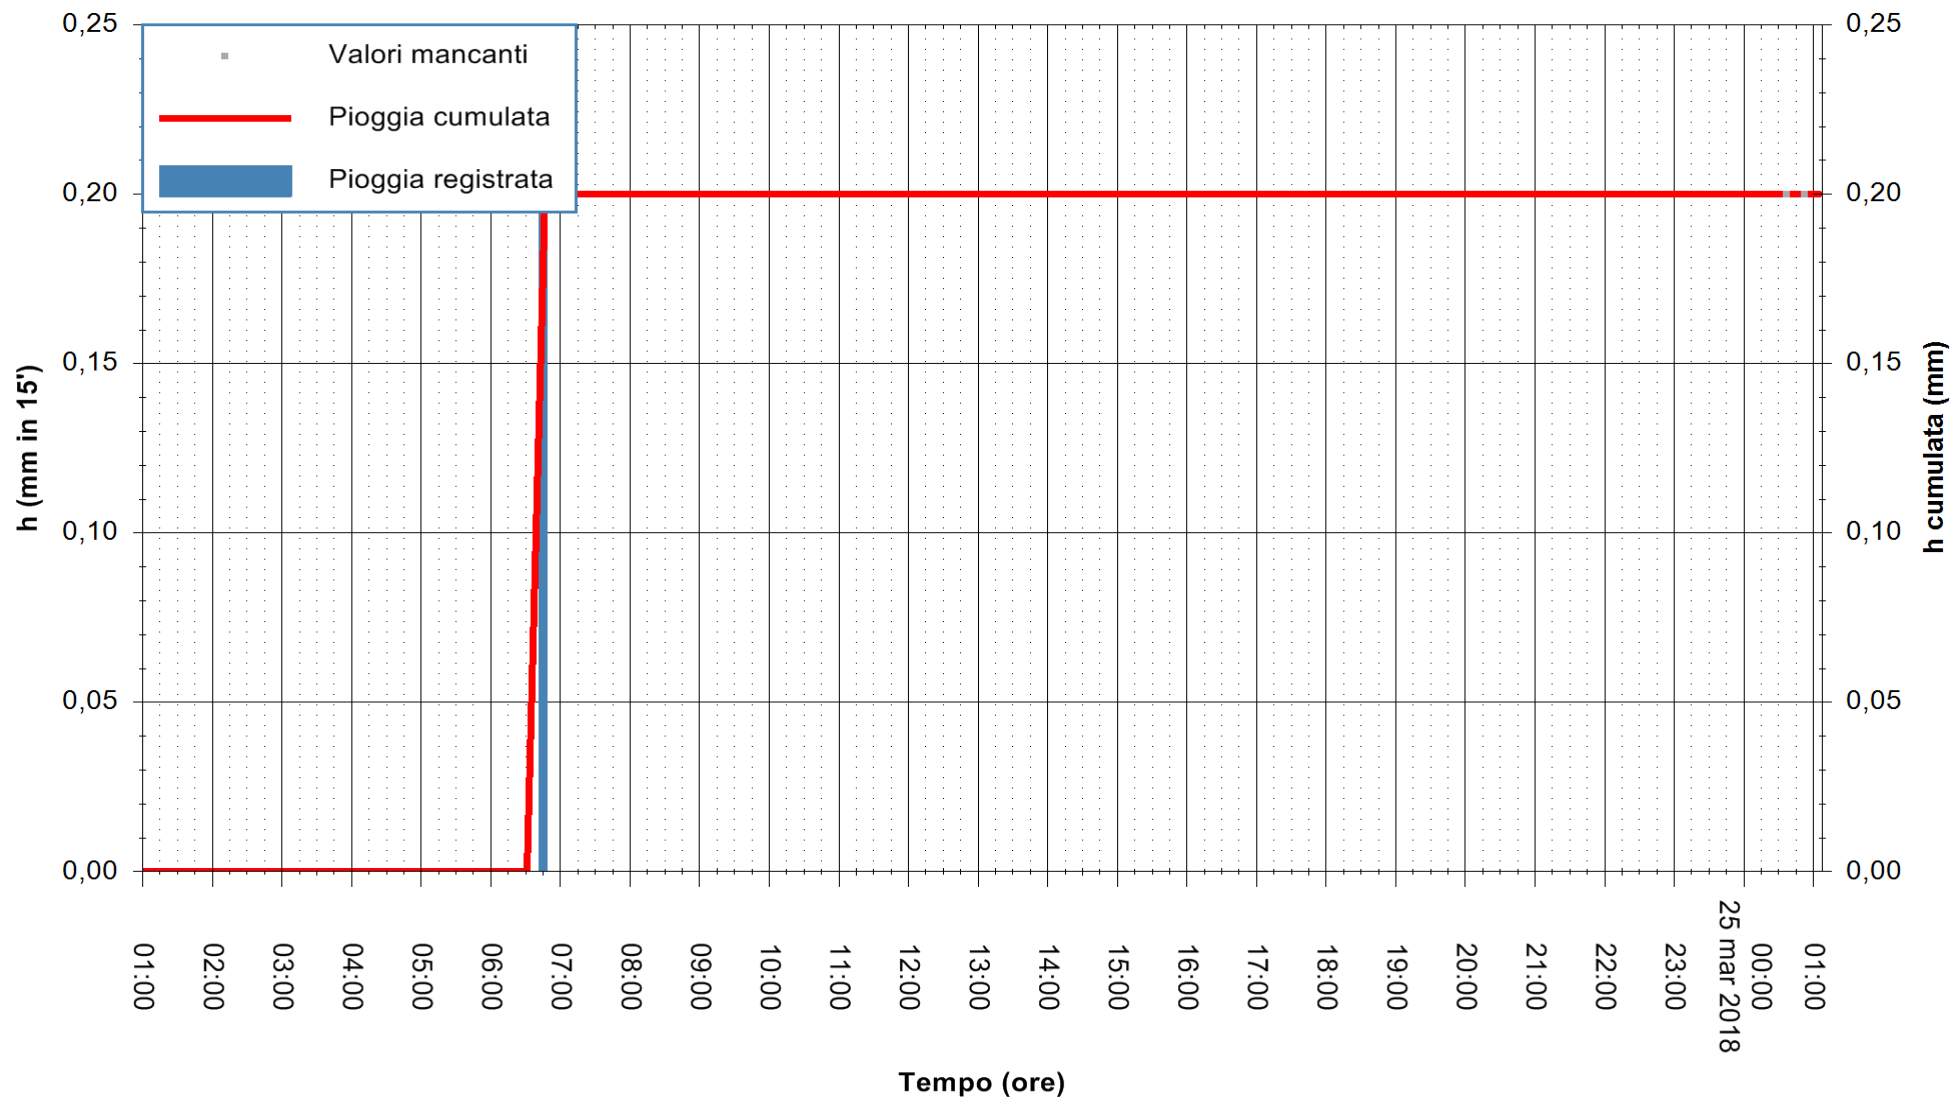

Stazione pluviometrica Coghinas
Area VASCA BON. NORD SARDEGNA
Pioggia registrata nelle ultime 24 ore
Estrazione dati delle ore 01:03 del 25/03/2018
Ultimo dato disponibile: 25/03/2018 alle 00:30

ARPAS
F.to il Dirigente Responsabile
Dott. Giuseppe Bianco

REGIONE AUTONOMA DE SARDIGNA
REGIONE AUTONOMA DELLA SARDEGNA

Stazione pluviometrica Oschiri
Area PISCHINAS
Pioggia registrata nelle ultime 24 ore
Estrazione dati delle ore 01:03 del 25/03/2018
Ultimo dato disponibile: 25/03/2018 alle 00:30