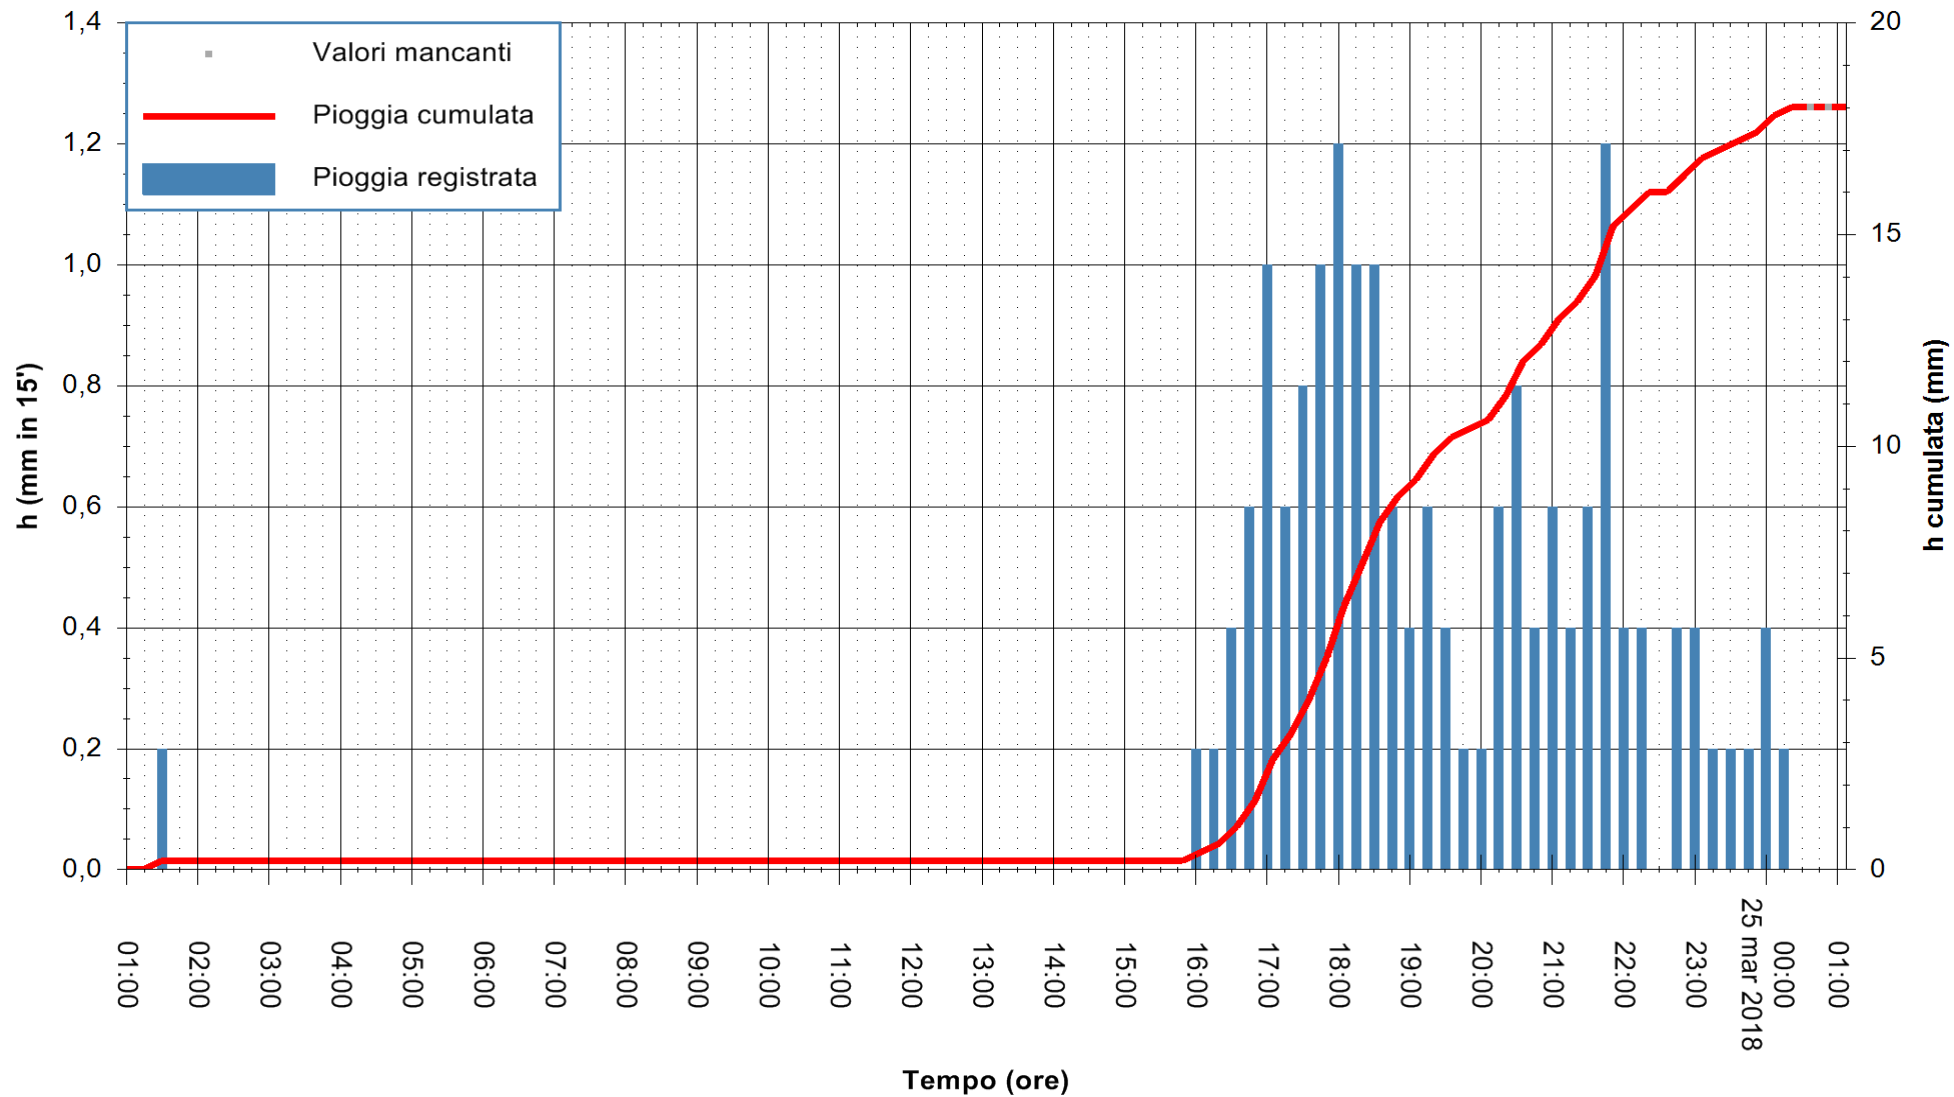

ARPAS
F.to il Dirigente Responsabile
Dott. Giuseppe Bianco

REGIONE AUTONOMA DE SARDIGNA
REGIONE AUTONOMA DELLA SARDEGNA

Stazione pluviometrica Mamone
Area MAMONE
Pioggia registrata nelle ultime 24 ore
Estrazione dati delle ore 01:03 del 25/03/2018
Ultimo dato disponibile: 25/03/2018 alle 00:30