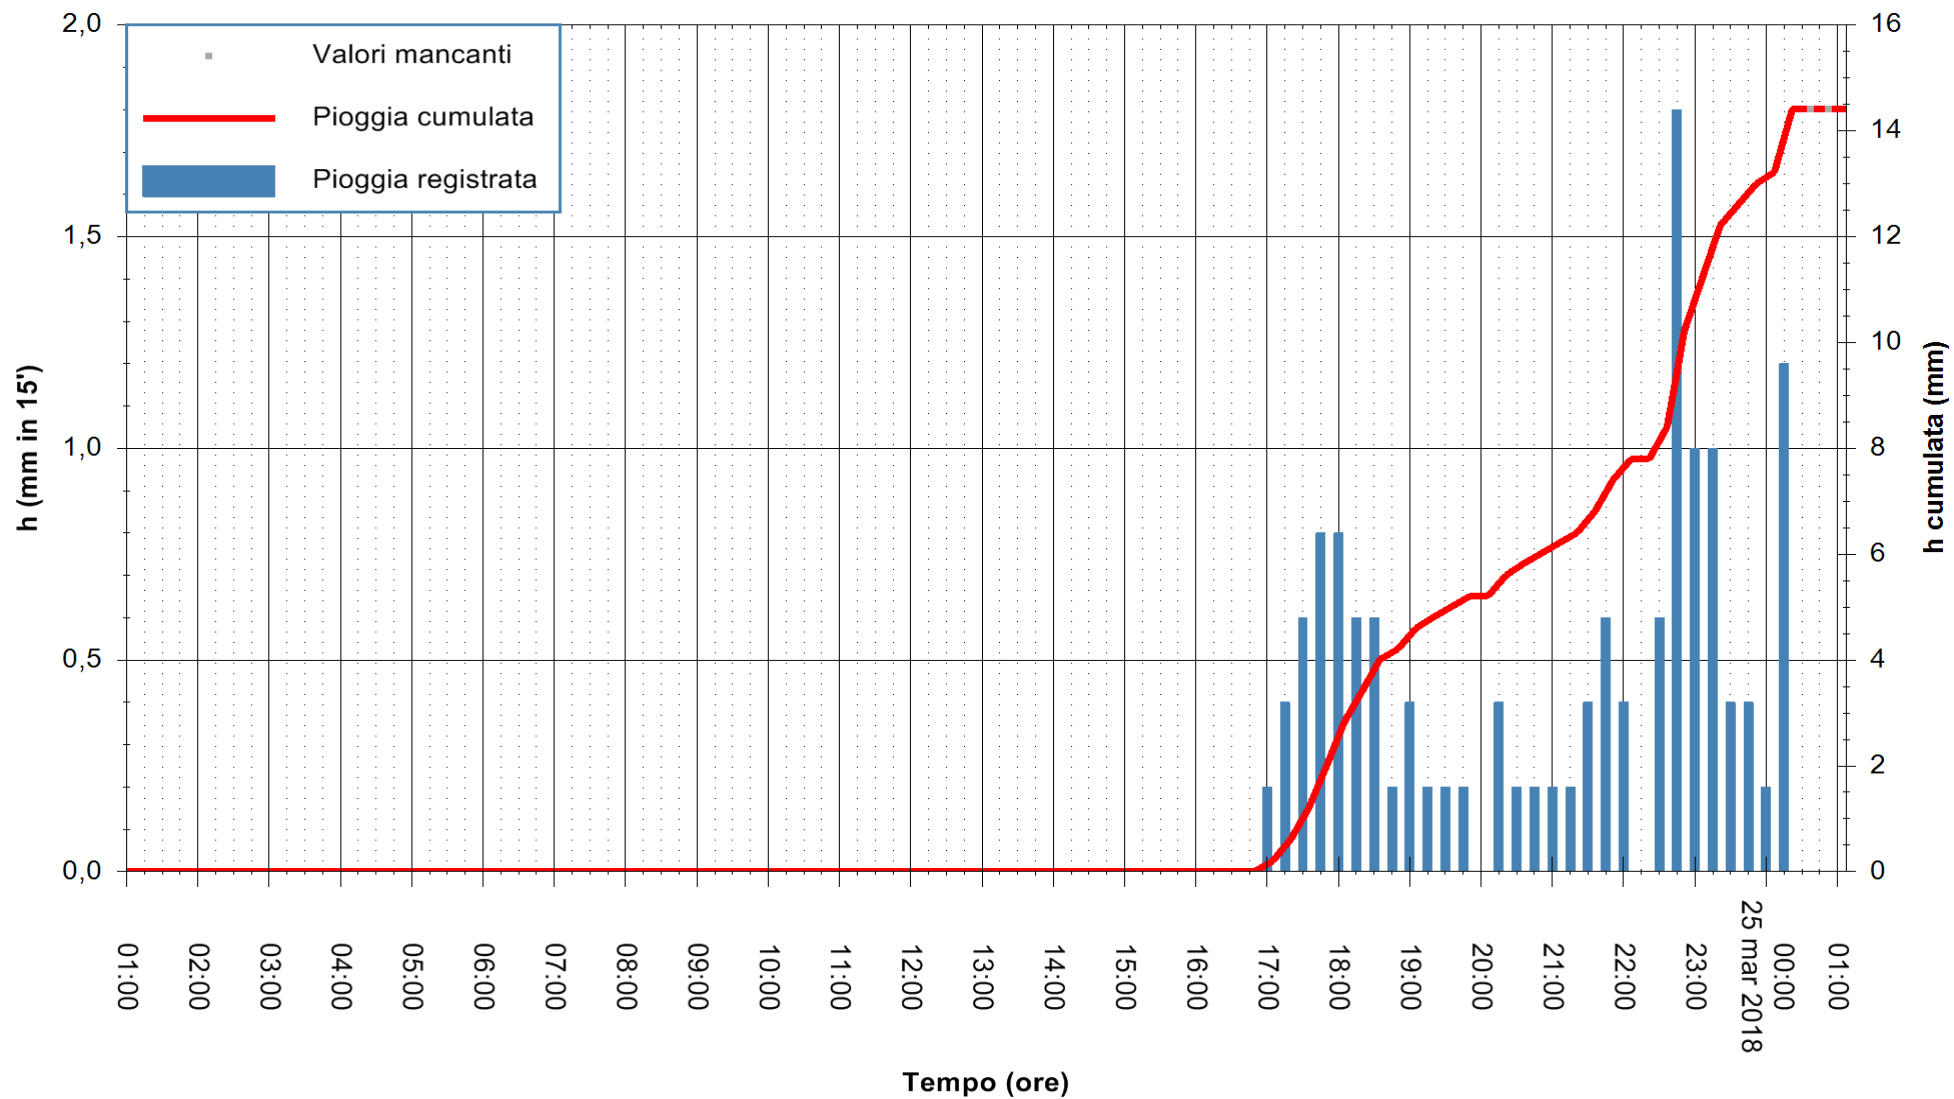

ARPAS
F.to il Dirigente Responsabile
Dott. Giuseppe Bianco

REGIONE AUTONOMA DE SARDIGNA
REGIONE AUTONOMA DELLA SARDEGNA

Stazione pluviometrica Aglientu
Area AGLIENTU
Pioggia registrata nelle ultime 24 ore
Estrazione dati delle ore 01:03 del 25/03/2018
Ultimo dato disponibile: 25/03/2018 alle 00:30