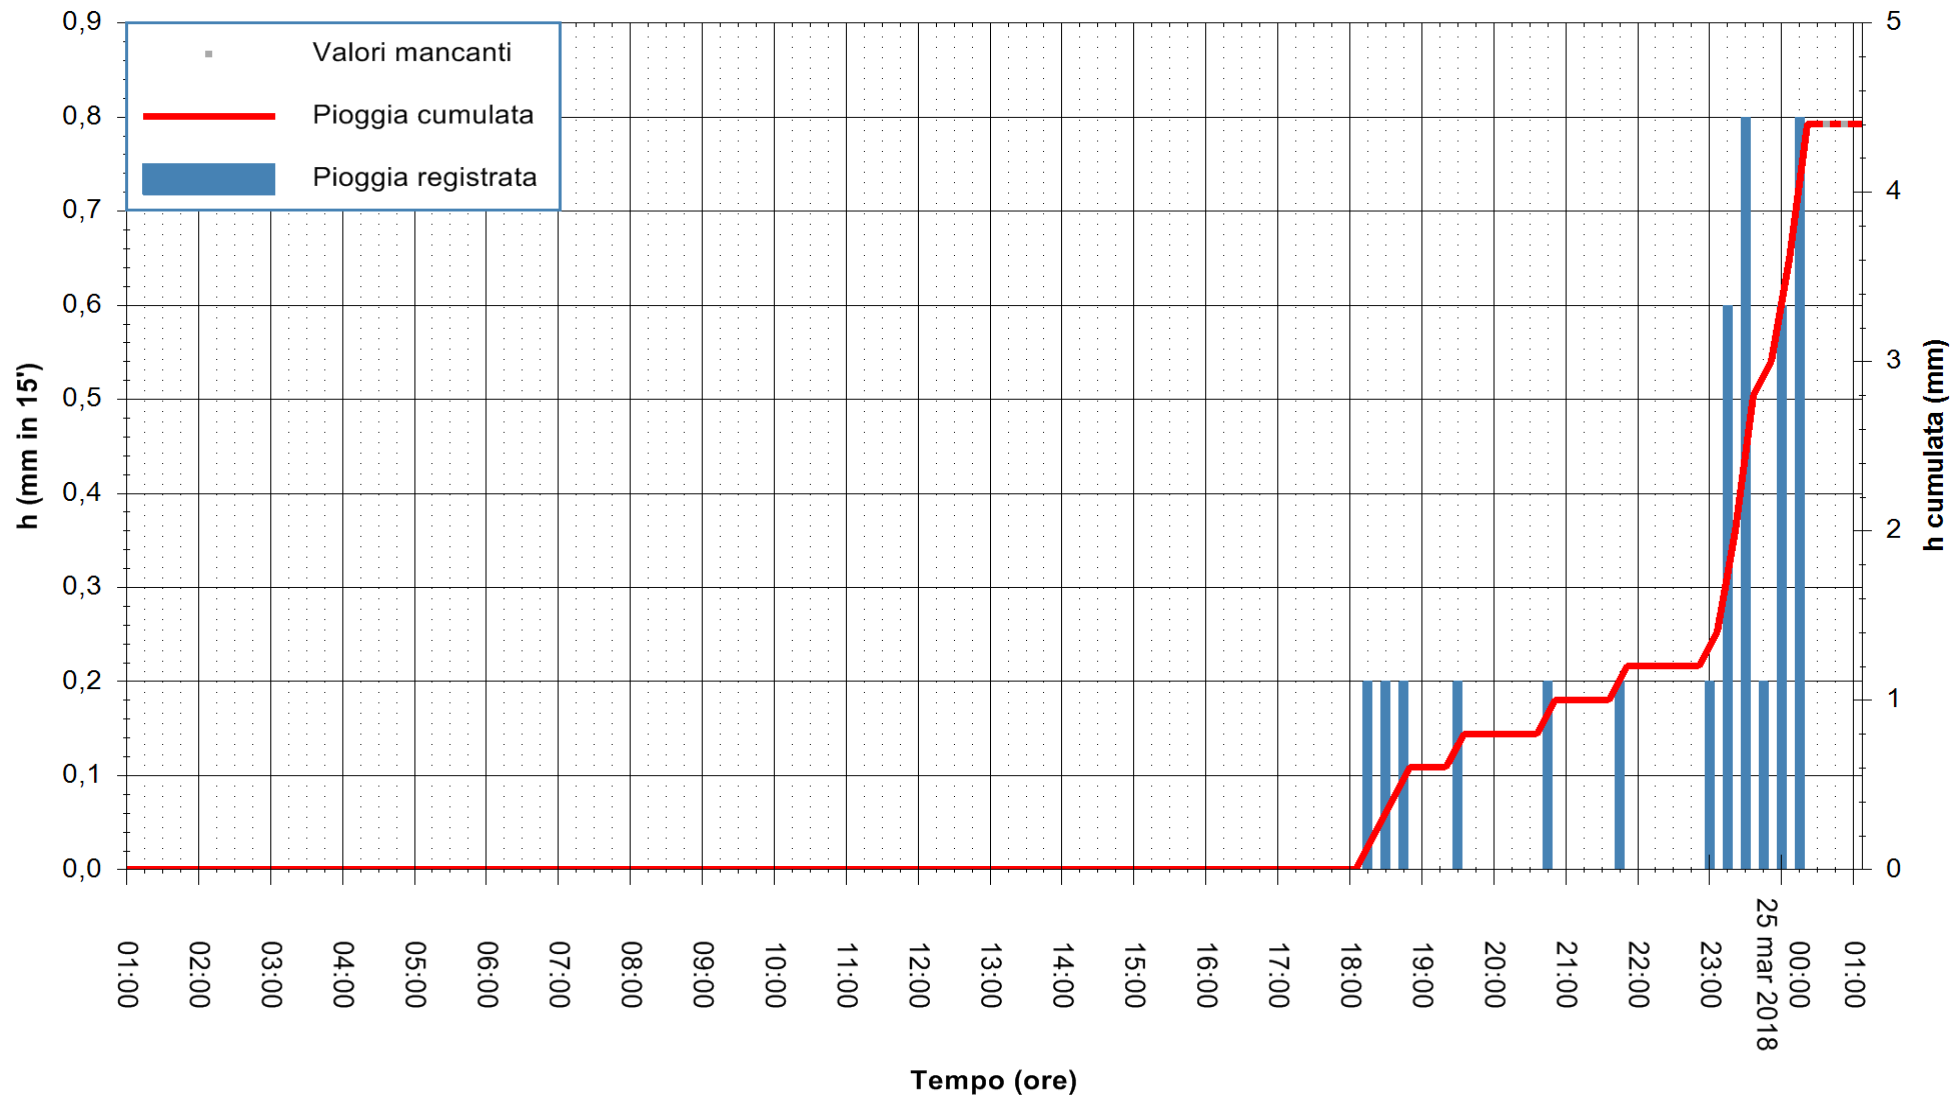

ARPAS
 F.to il Dirigente Responsabile
 Dott. Giuseppe Bianco

REGIONE AUTÒNOMA DE SARDIGNA
 REGIONE AUTONOMA DELLA SARDEGNA

Stazione pluviometrica Tempio
 Area CUSSEDDU
 Pioggia registrata nelle ultime 24 ore
 Estrazione dati delle ore 01:03 del 25/03/2018
 Ultimo dato disponibile: 25/03/2018 alle 00:30