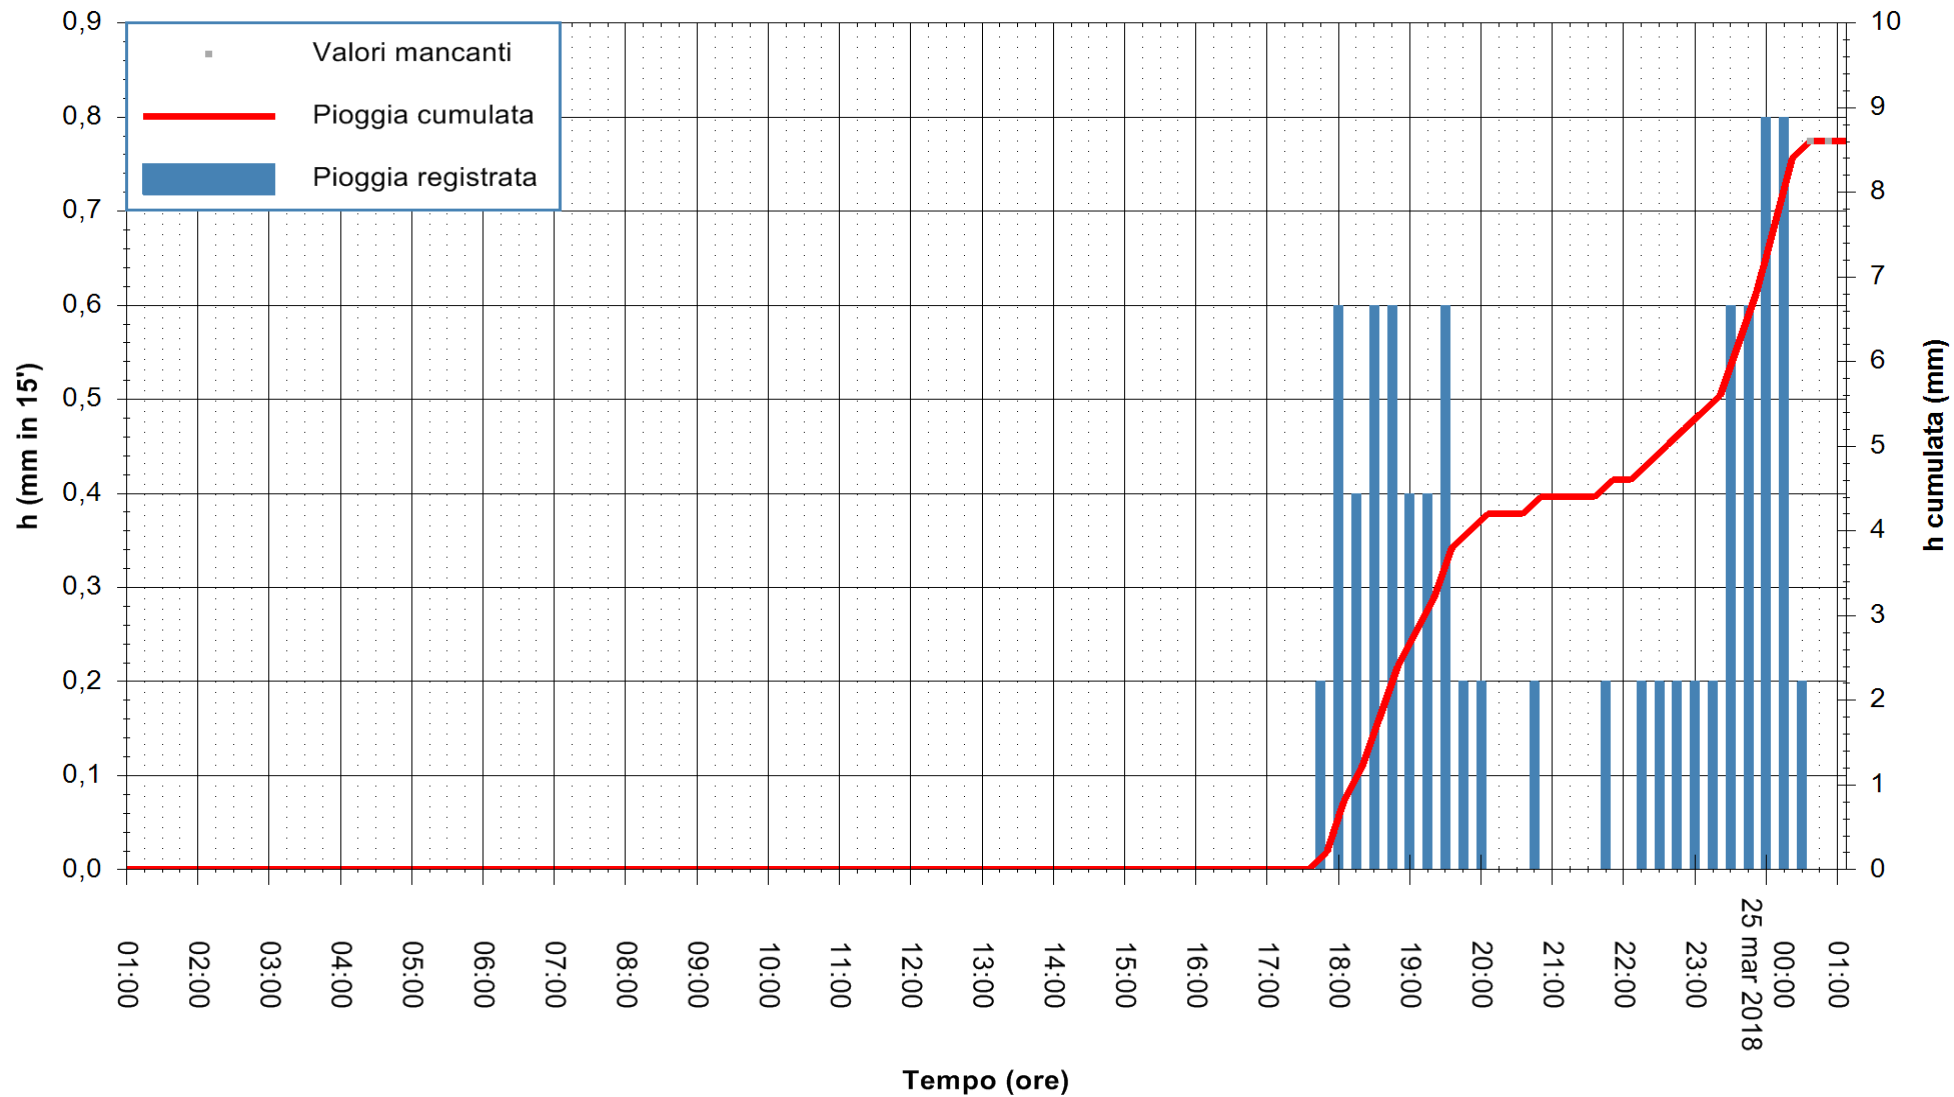

ARPAS
F.to il Dirigente Responsabile
Dott. Giuseppe Bianco

REGIONE AUTONOMA DE SARDIGNA
REGIONE AUTONOMA DELLA SARDEGNA

Stazione pluviometrica La Maddalena
Area PUNTA CHIARA
Pioggia registrata nelle ultime 24 ore
Estrazione dati delle ore 01:03 del 25/03/2018
Ultimo dato disponibile: 25/03/2018 alle 00:30