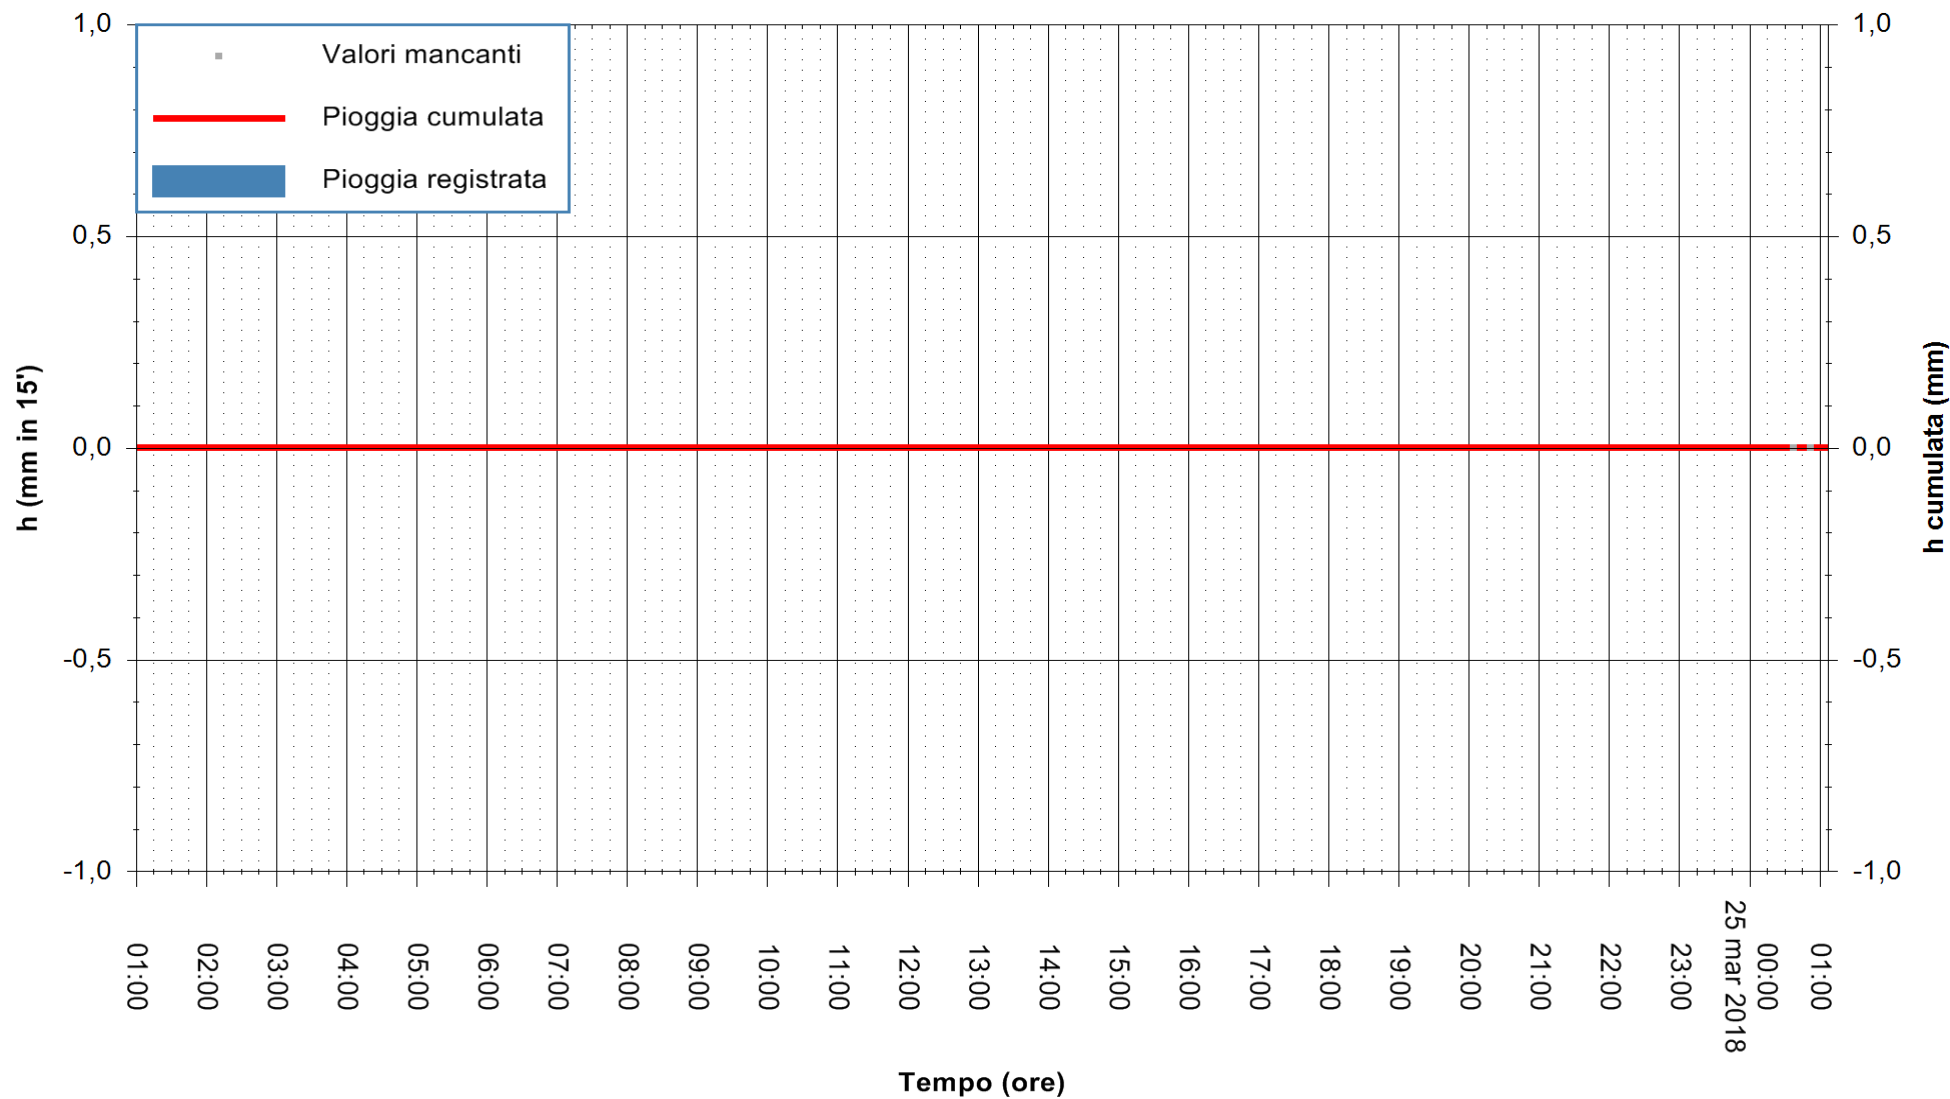

Stazione pluviometrica Coghinas
Area VASCA BON. NORD SARDEGNA
Pioggia registrata nelle ultime 24 ore
Estrazione dati delle ore 01:03 del 25/03/2018
Ultimo dato disponibile: 25/03/2018 alle 00:30

ARPAS
F.to il Dirigente Responsabile
Dott. Giuseppe Bianco

REGIONE AUTONOMA DE SARDIGNA
REGIONE AUTONOMA DELLA SARDEGNA

Stazione pluviometrica Oschiri
Area PISCHINAS
Pioggia registrata nelle ultime 24 ore
Estrazione dati delle ore 01:03 del 25/03/2018
Ultimo dato disponibile: 25/03/2018 alle 00:30