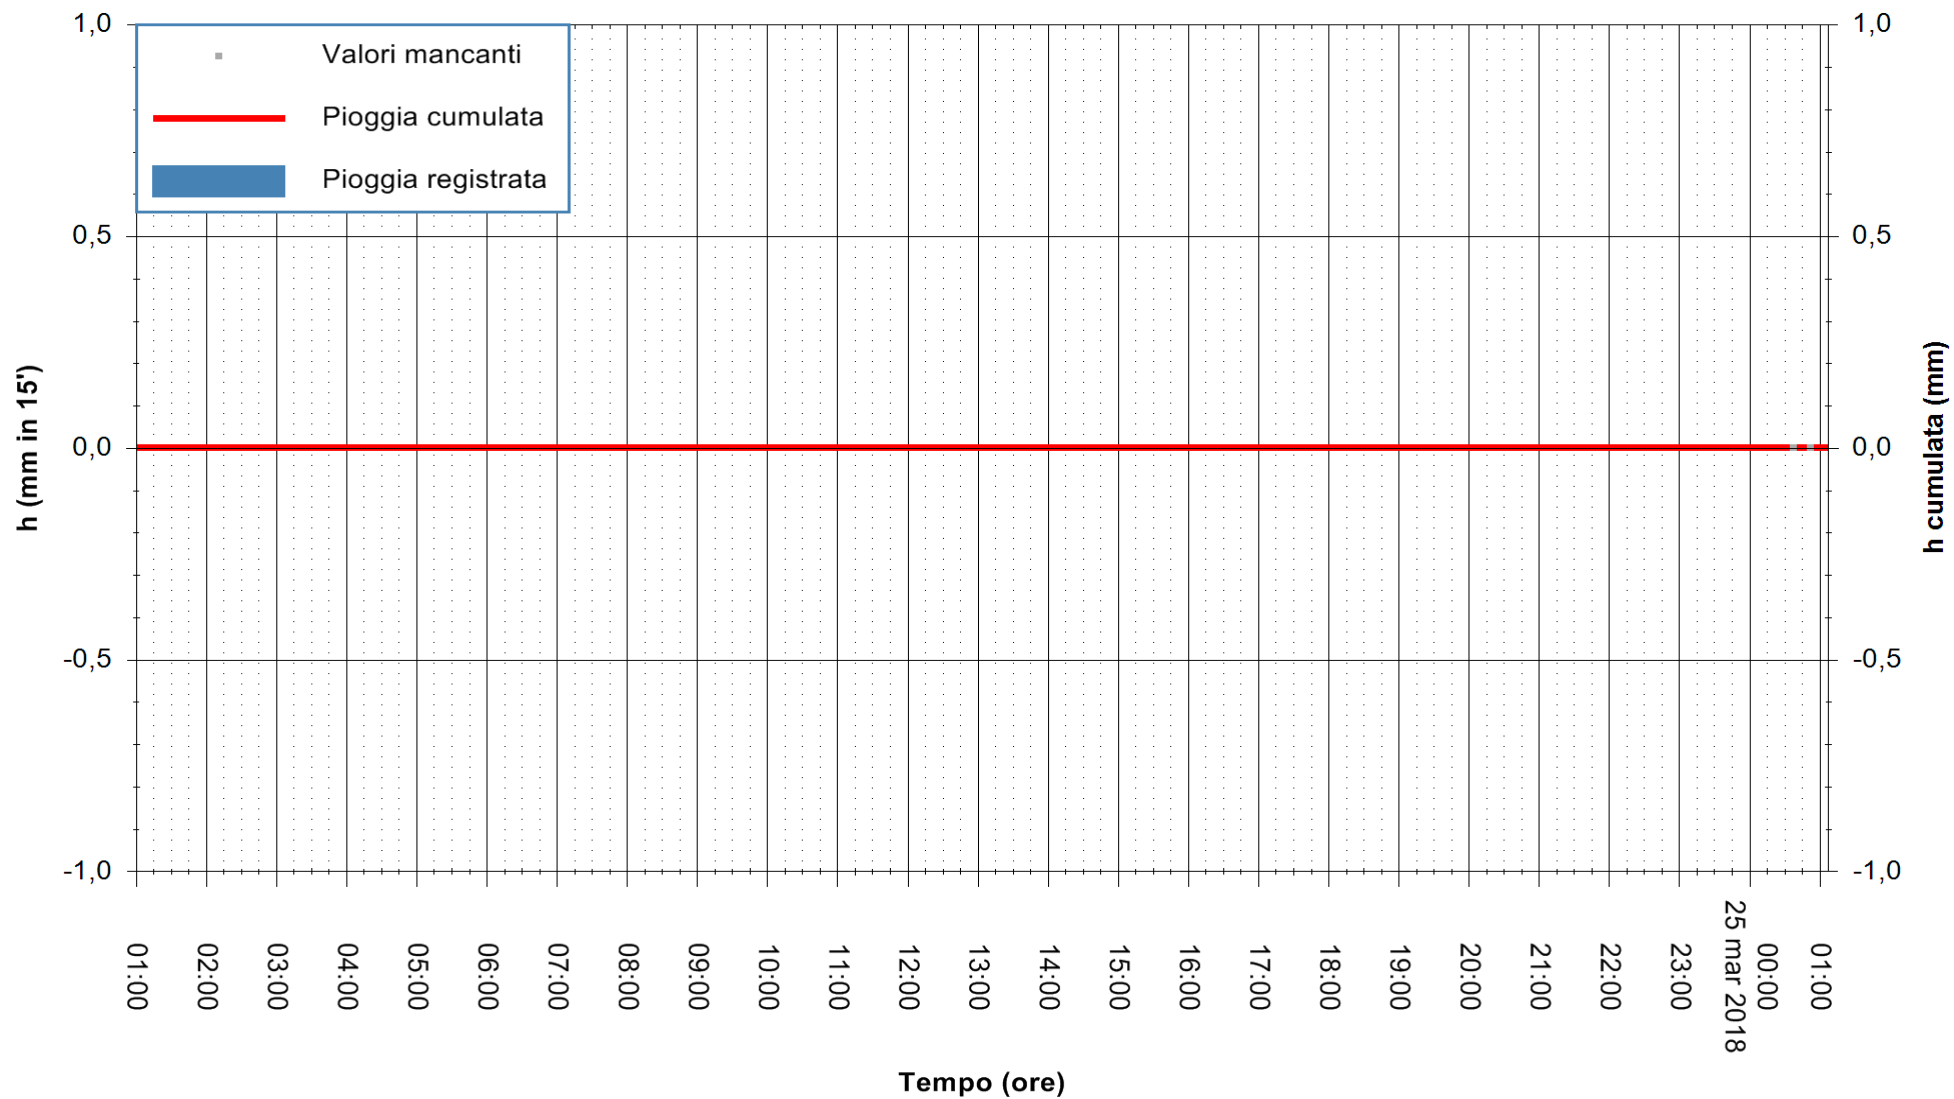

Stazione pluviometrica La Maddalena
Area PUNTA CHIARA
Pioggia registrata nelle ultime 24 ore
Estrazione dati delle ore 01:03 del 25/03/2018
Ultimo dato disponibile: 25/03/2018 alle 00:30

ARPAS
F.to il Dirigente Responsabile
Dott. Giuseppe Bianco

REGIONE AUTONOMA DE SARDIGNA
REGIONE AUTONOMA DELLA SARDEGNA