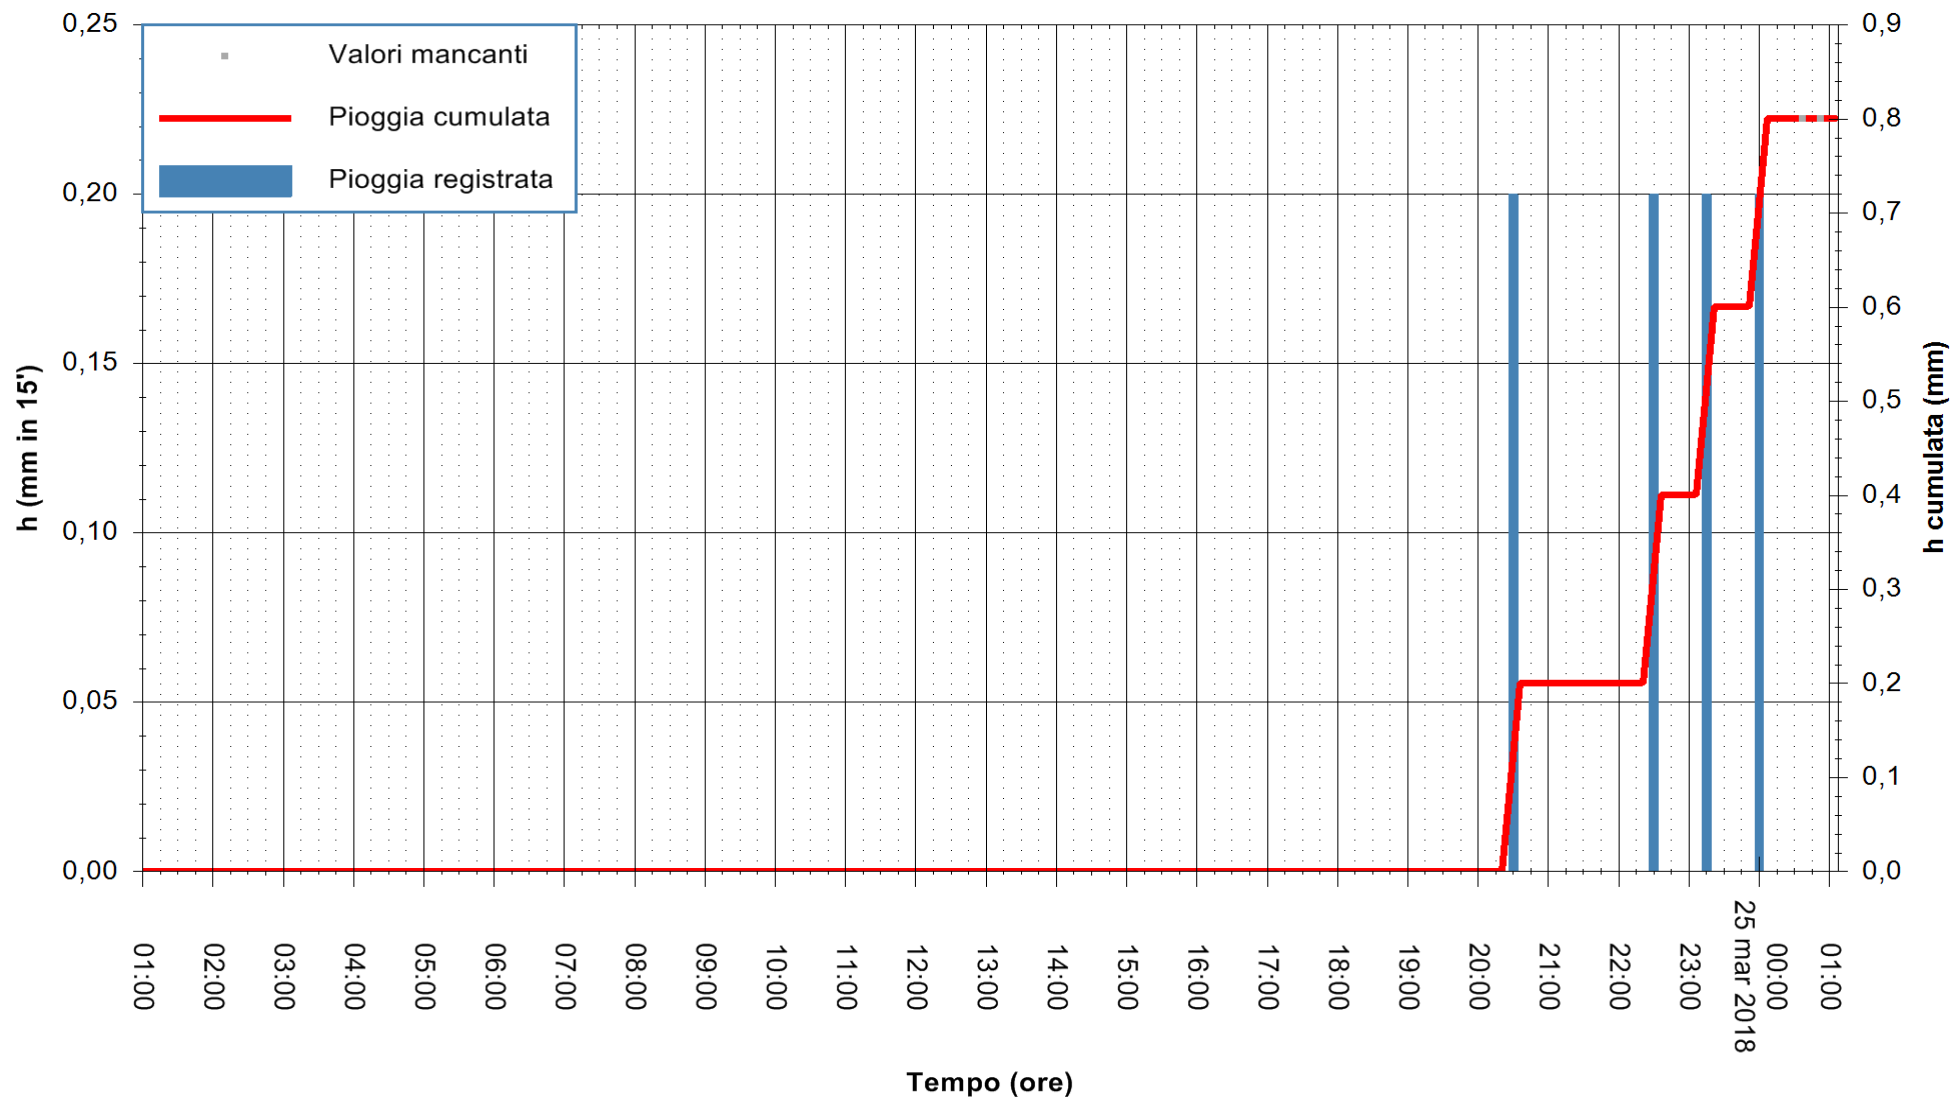

ARPAS
F.to il Dirigente Responsabile
Dott. Giuseppe Bianco

REGIONE AUTONOMA DE SARDIGNA
REGIONE AUTONOMA DELLA SARDEGNA

Stazione pluviometrica Ossoni
Area MONTE OSSONI
Pioggia registrata nelle ultime 24 ore
Estrazione dati delle ore 01:03 del 25/03/2018
Ultimo dato disponibile: 25/03/2018 alle 00:30

ARPAS
F.to il Dirigente Responsabile
Dott. Giuseppe Bianco

REGIONE AUTONOMA DE SARDIGNA
REGIONE AUTONOMA DELLA SARDEGNA

Stazione pluviometrica Siniscola
Area SU PRANU
Pioggia registrata nelle ultime 24 ore
Estrazione dati delle ore 01:03 del 25/03/2018
Ultimo dato disponibile: 25/03/2018 alle 00:30