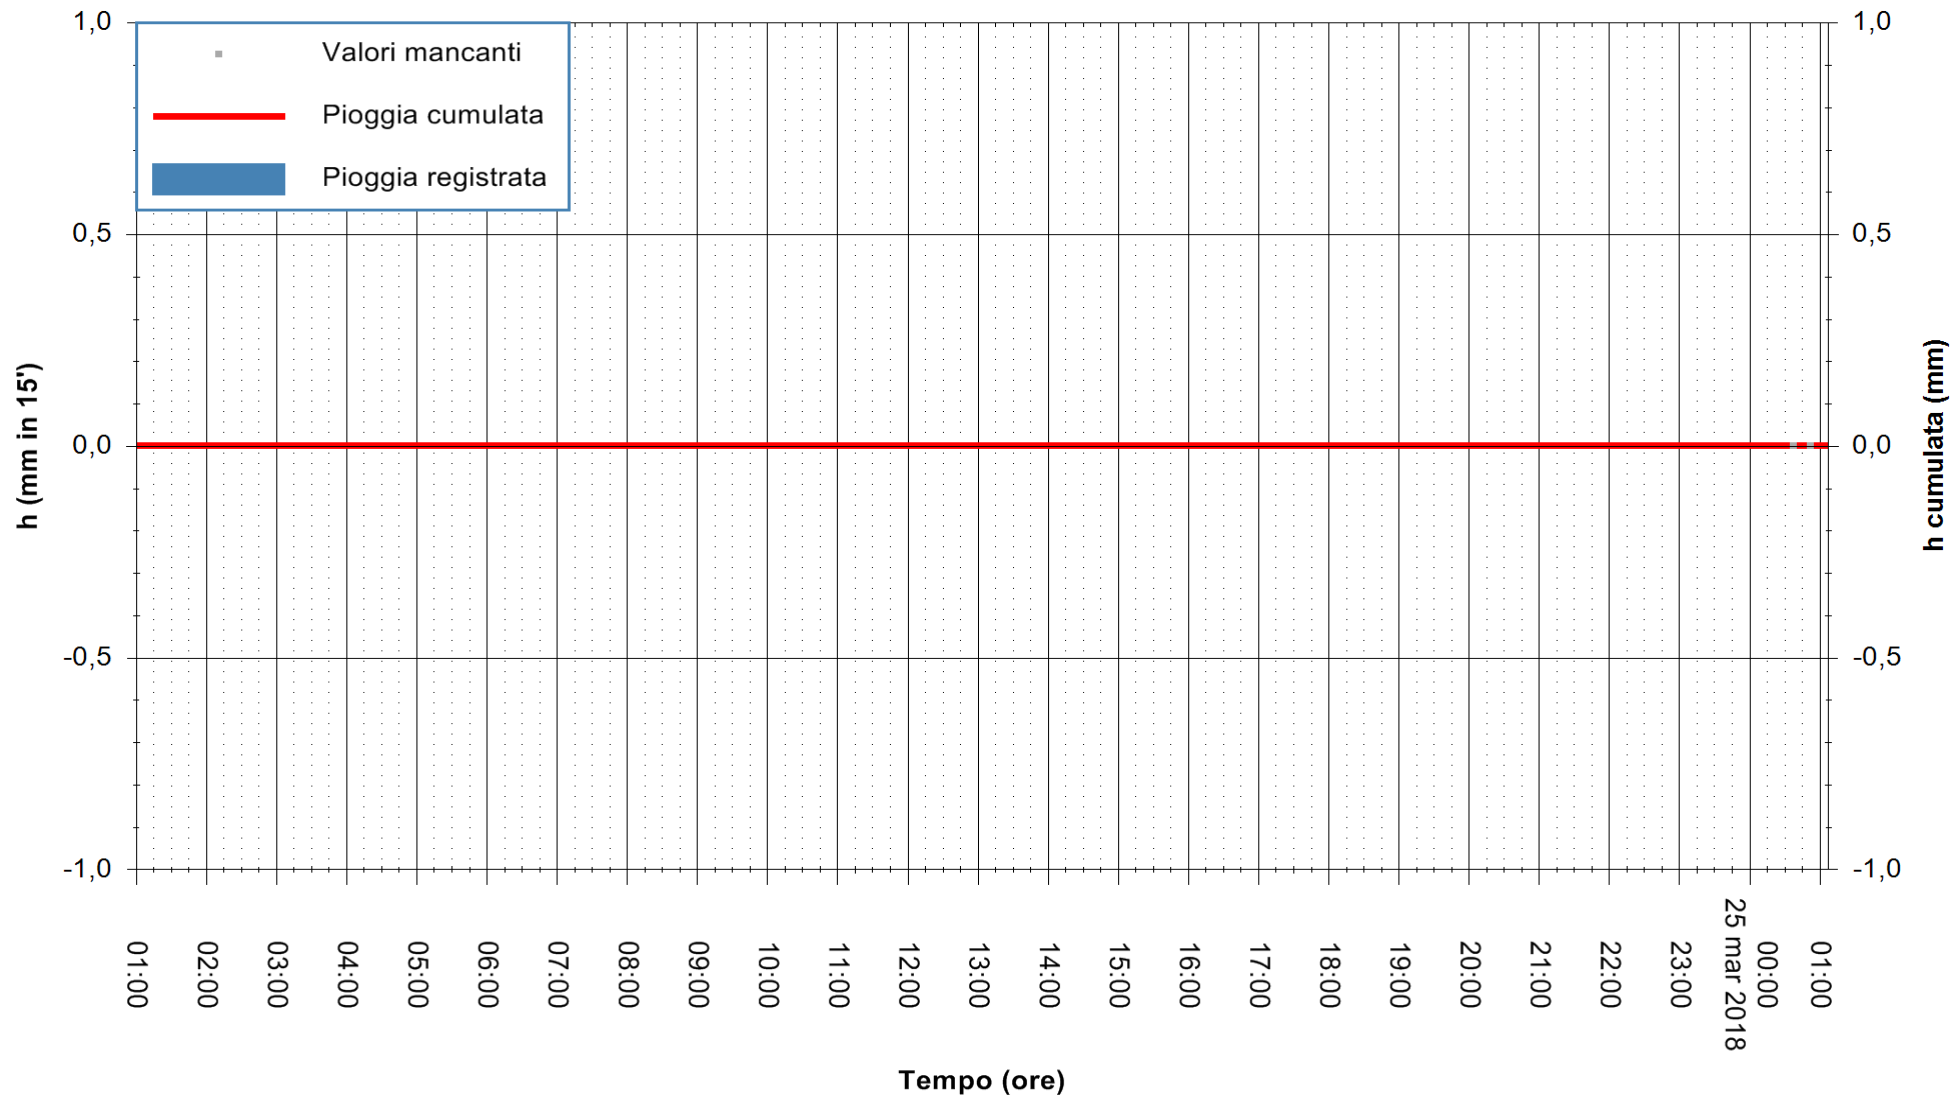

Stazione pluviometrica Paduledda
Area PADULEDDA
Pioggia registrata nelle ultime 24 ore
Estrazione dati delle ore 01:03 del 25/03/2018
Ultimo dato disponibile: 25/03/2018 alle 00:30

ARPAS
F.to il Dirigente Responsabile
Dott. Giuseppe Bianco

REGIONE AUTONOMA DE SARDIGNA
REGIONE AUTONOMA DELLA SARDEGNA