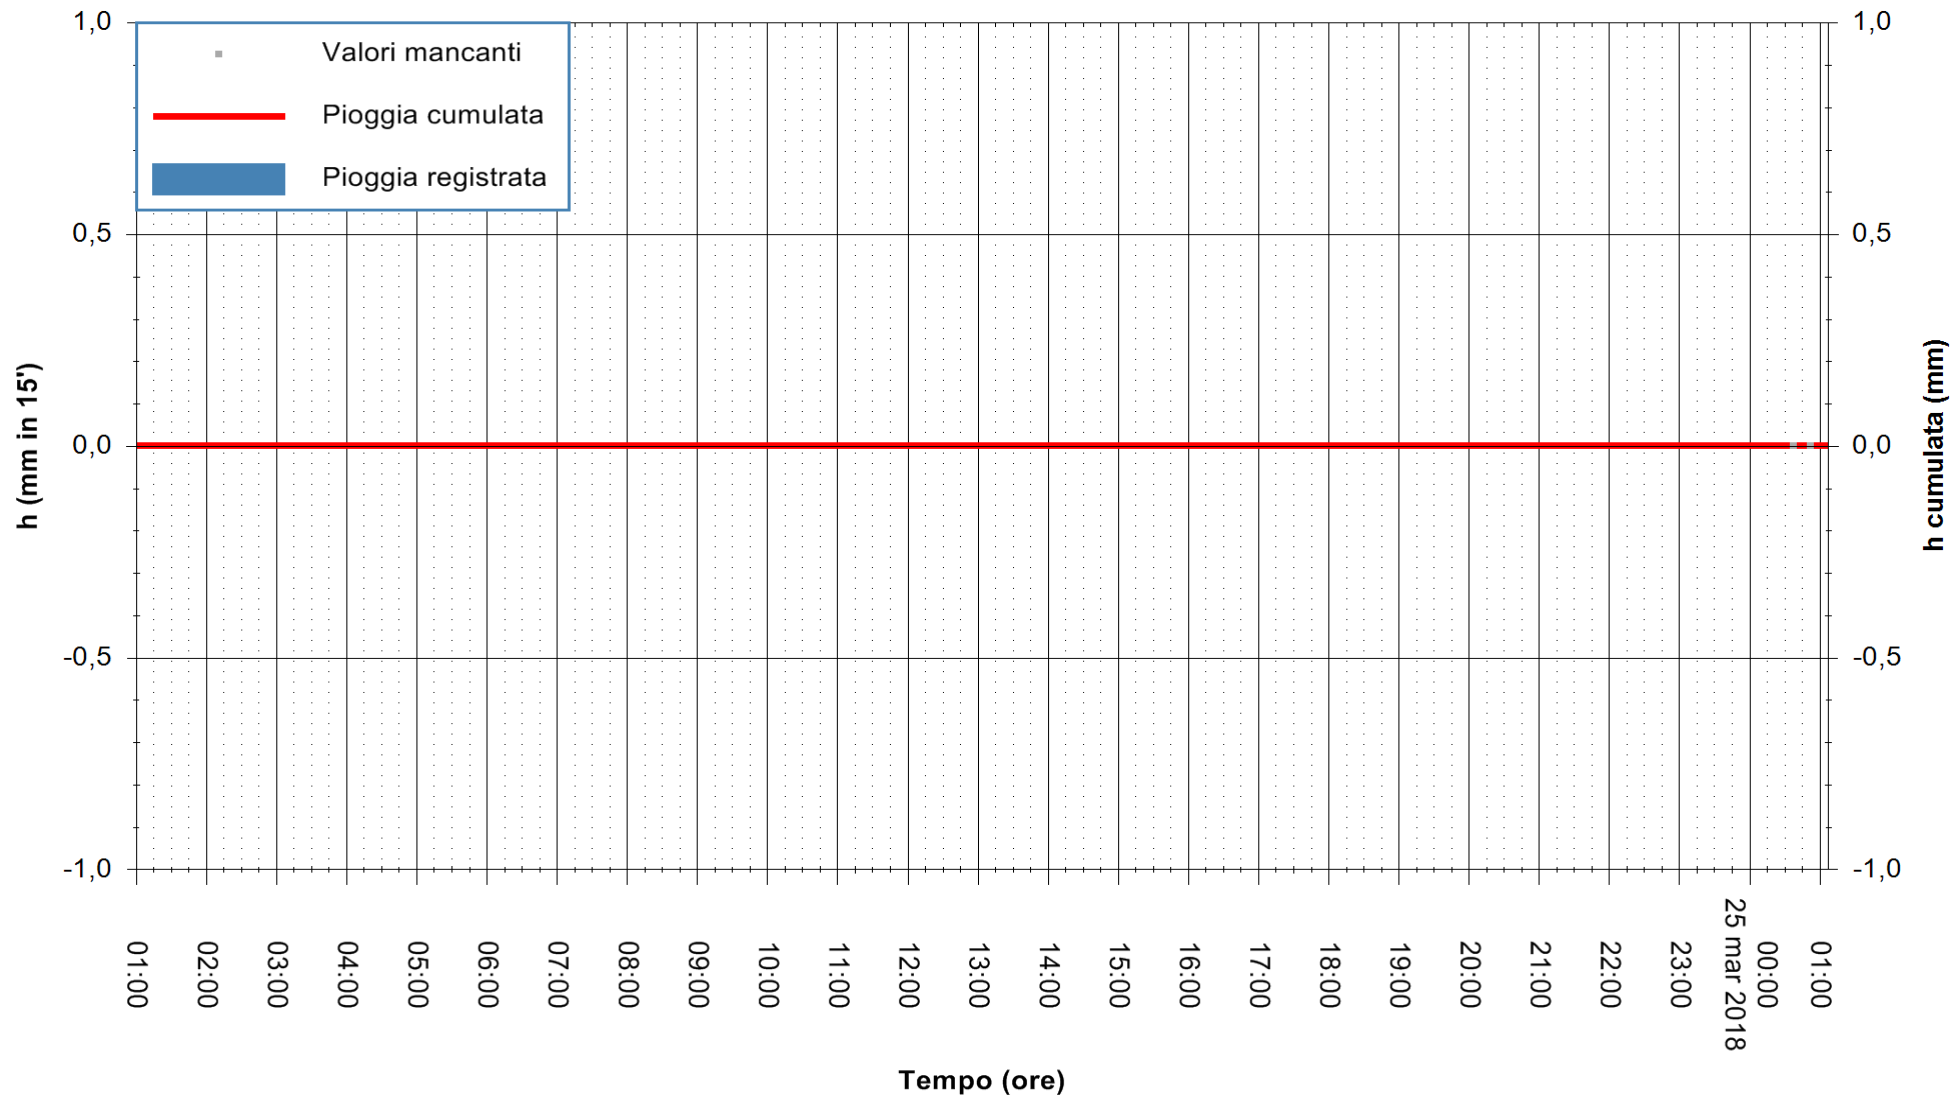

Stazione pluviometrica Siniscola
Area SU PRANU
Pioggia registrata nelle ultime 24 ore
Estrazione dati delle ore 01:03 del 25/03/2018
Ultimo dato disponibile: 25/03/2018 alle 00:30

ARPAS
F.to il Dirigente Responsabile
Dott. Giuseppe Bianco

REGIONE AUTONOMA DE SARDIGNA
REGIONE AUTONOMA DELLA SARDEGNA