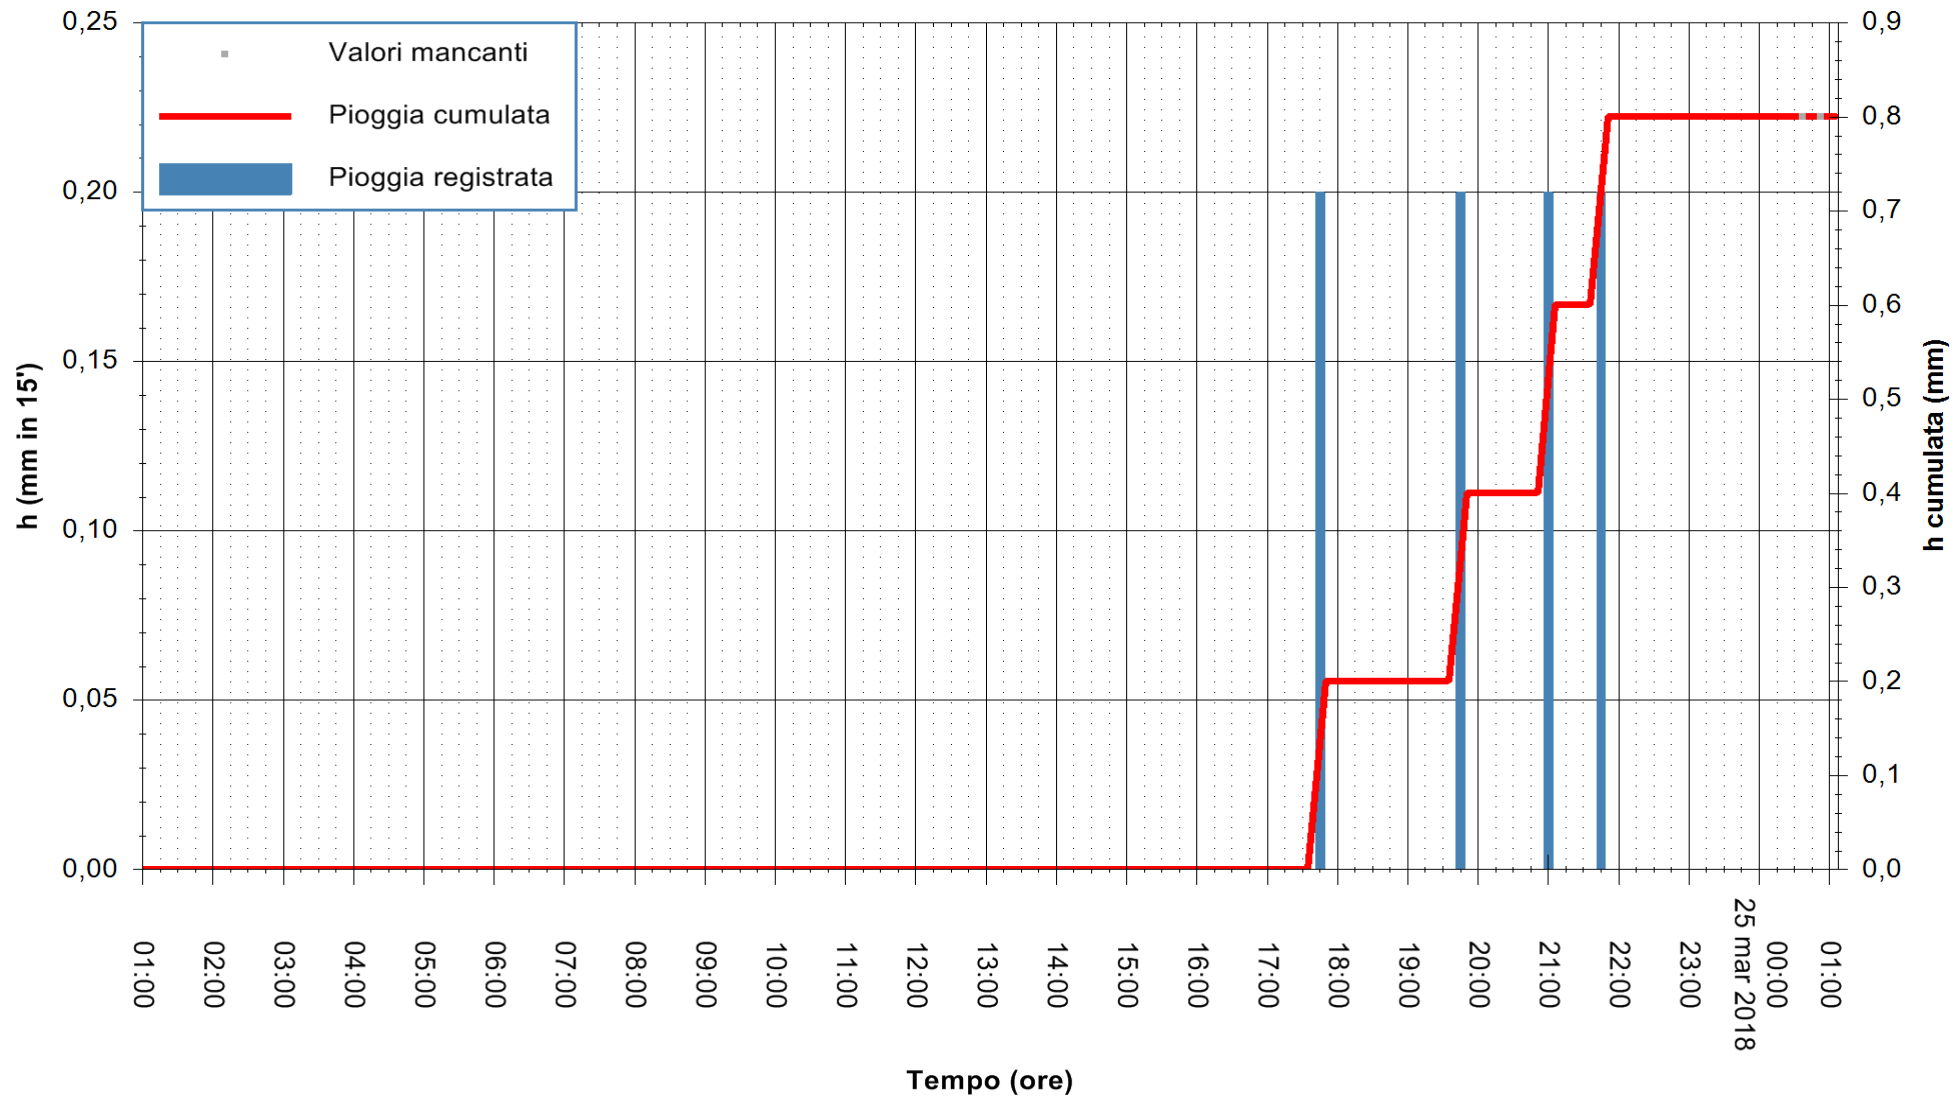

ARPAS
 F.to il Dirigente Responsabile
 Dott. Giuseppe Bianco

REGIONE AUTÒNOMA DE SARDIGNA
 REGIONE AUTONOMA DELLA SARDEGNA

Stazione pluviometrica Tempio
 Area CUSSEDDU
 Pioggia registrata nelle ultime 24 ore
 Estrazione dati delle ore 01:03 del 25/03/2018
 Ultimo dato disponibile: 25/03/2018 alle 00:30