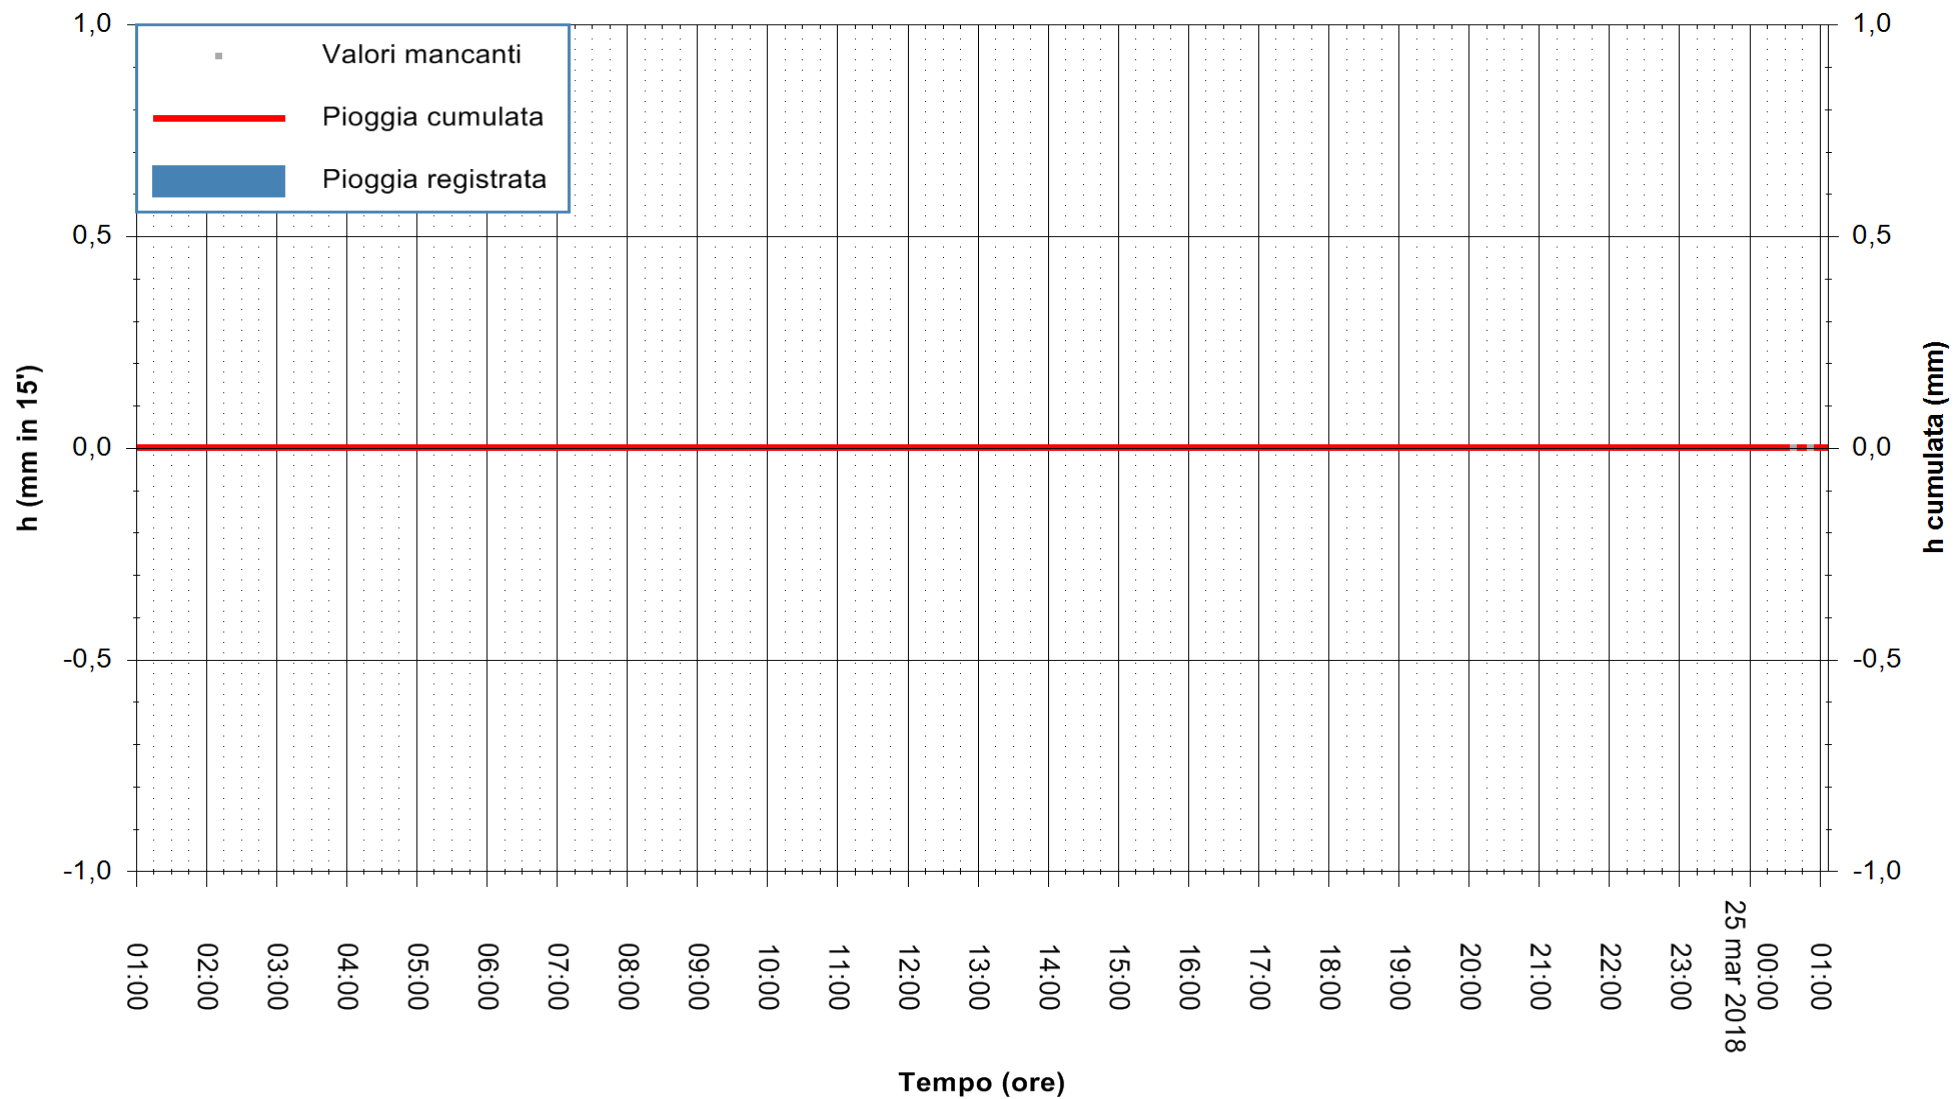

REGIONE AUTONOMA DE SARDIGNA
REGIONE AUTONOMA DELLA SARDEGNA

Stazione pluviometrica Oschiri
Area PISCHINAS
Pioggia registrata nelle ultime 24 ore
Estrazione dati delle ore 01:03 del 25/03/2018
Ultimo dato disponibile: 25/03/2018 alle 00:30

ARPAS
F.to il Dirigente Responsabile
Dott. Giuseppe Bianco

REGIONE AUTONOMA DE SARDIGNA
REGIONE AUTONOMA DELLA SARDEGNA

Stazione pluviometrica Monte sa Scova
Area MONTE SA SCOVA
Pioggia registrata nelle ultime 24 ore
Estrazione dati delle ore 01:03 del 25/03/2018
Ultimo dato disponibile: 25/03/2018 alle 00:30