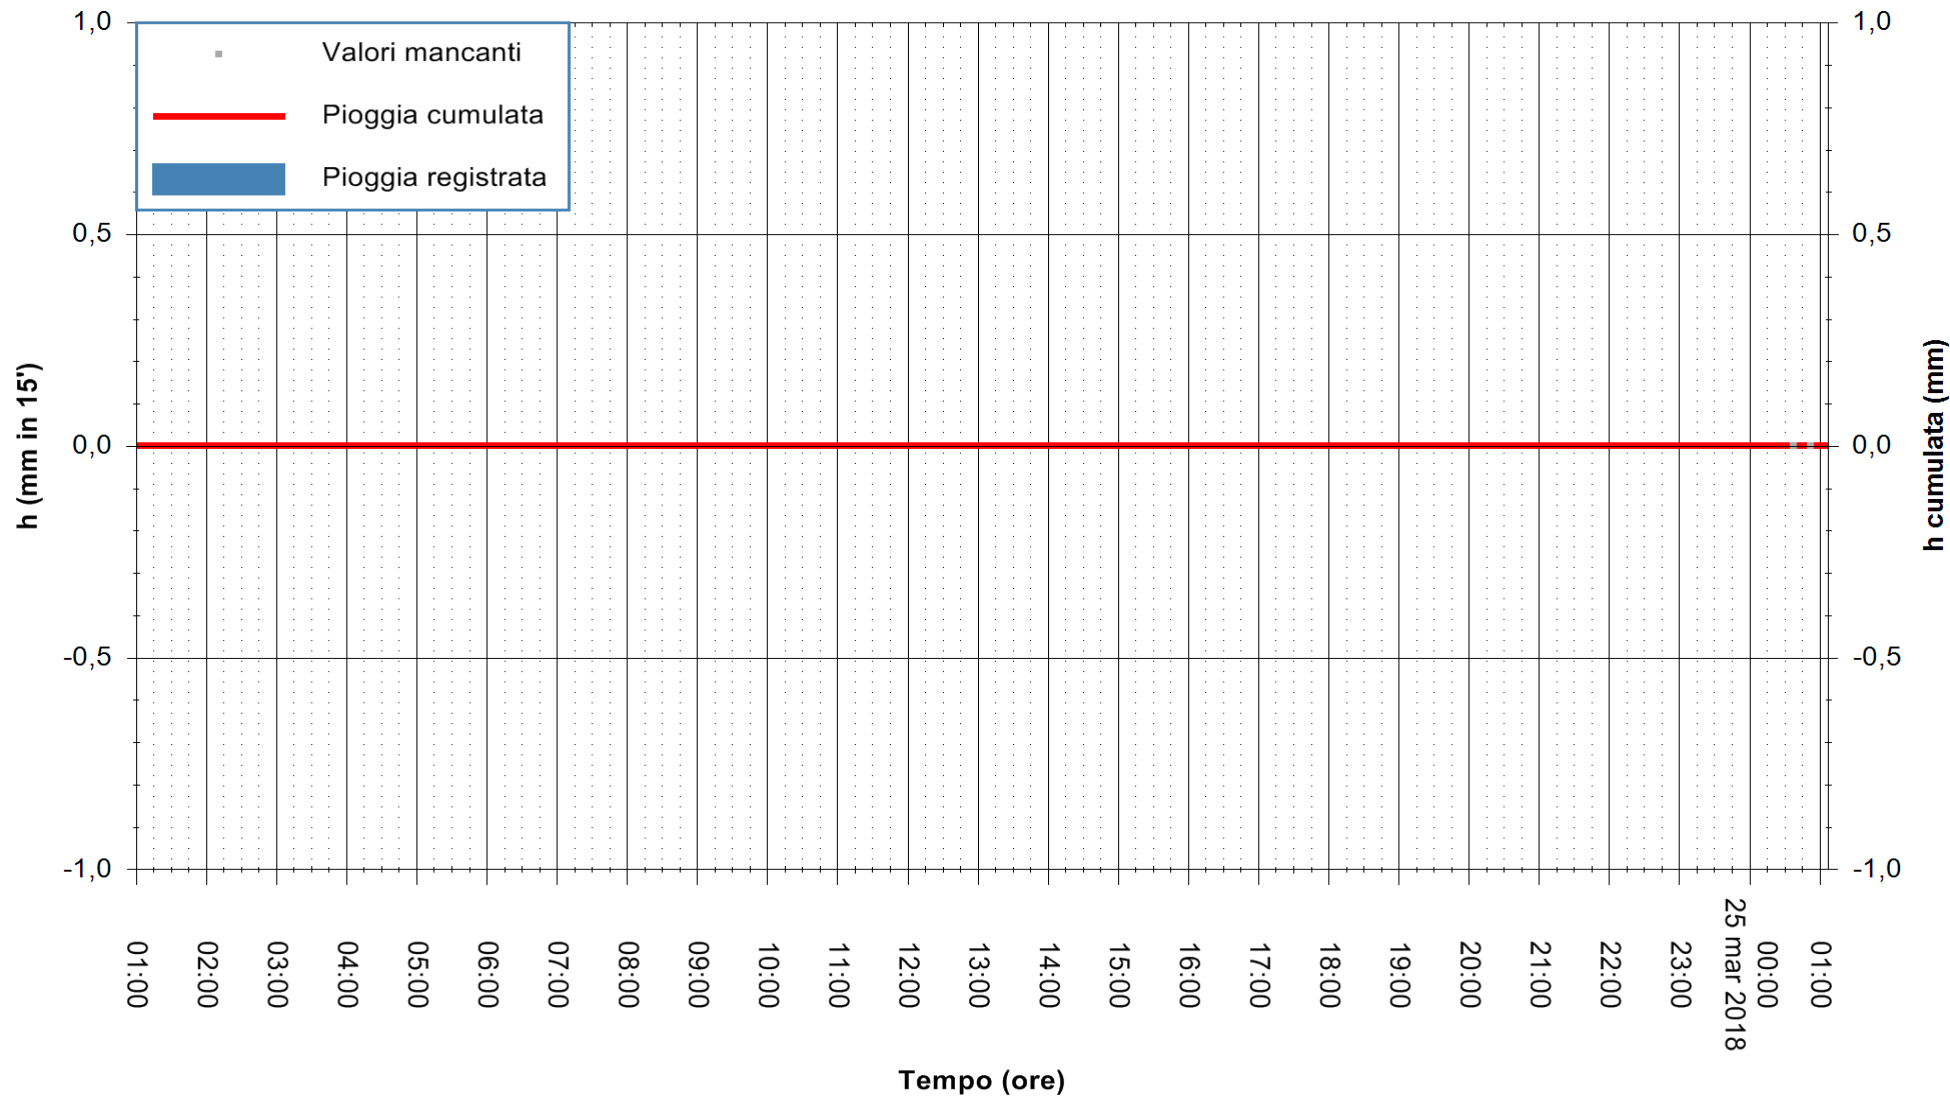

Stazione pluviometrica Ossoni
Area MONTE OSSONI
Pioggia registrata nelle ultime 24 ore
Estrazione dati delle ore 01:03 del 25/03/2018
Ultimo dato disponibile: 25/03/2018 alle 00:30

ARPAS
F.to il Dirigente Responsabile
Dott. Giuseppe Bianco

REGIONE AUTONOMA DE SARDIGNA
REGIONE AUTONOMA DELLA SARDEGNA