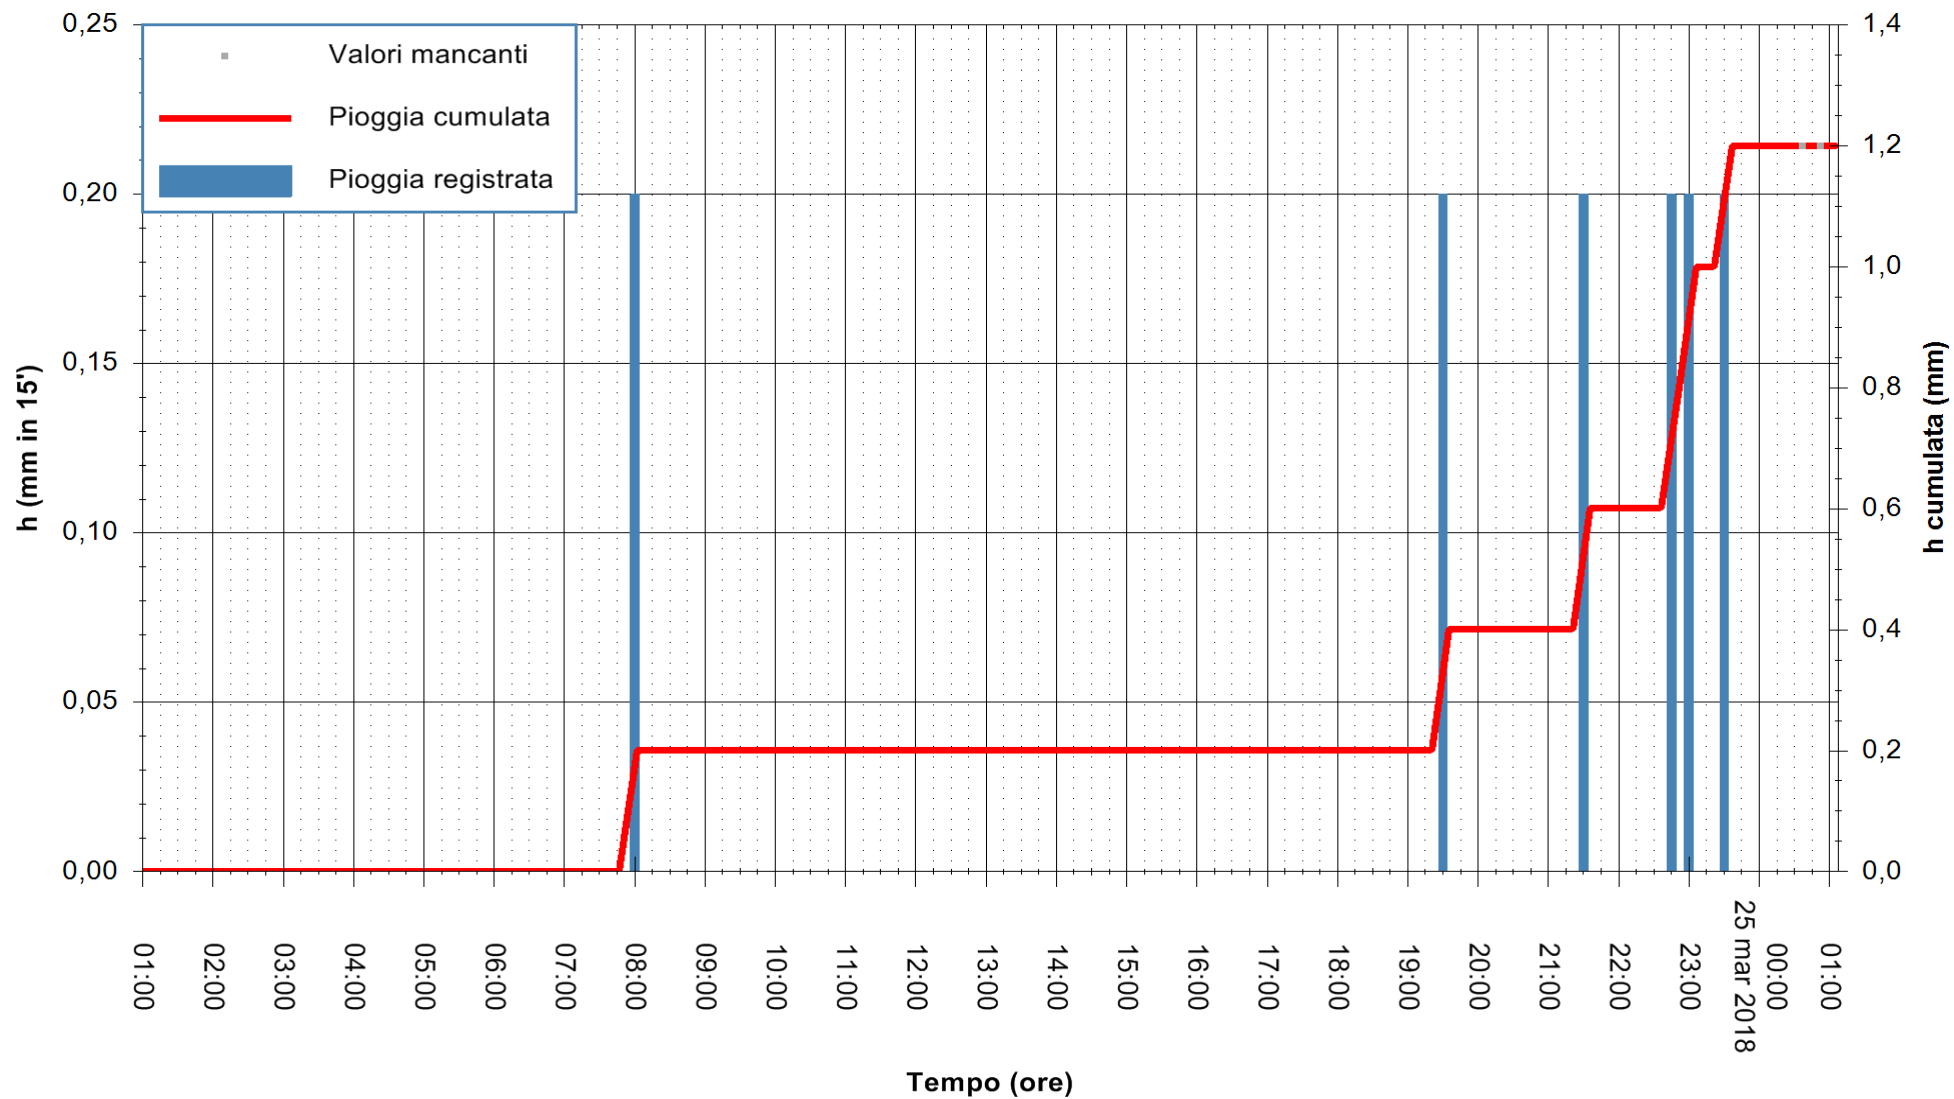

REGIONE AUTONOMA DE SARDIGNA
REGIONE AUTONOMA DELLA SARDEGNA

Stazione pluviometrica Oschiri
Area PISCHINAS
Pioggia registrata nelle ultime 24 ore
Estrazione dati delle ore 01:03 del 25/03/2018
Ultimo dato disponibile: 25/03/2018 alle 00:30

ARPAS
F.to il Dirigente Responsabile
Dott. Giuseppe Bianco

REGIONE AUTONOMA DE SARDIGNA
REGIONE AUTONOMA DELLA SARDEGNA

Stazione pluviometrica Monte sa Scova
Area MONTE SA SCOVA
Pioggia registrata nelle ultime 24 ore
Estrazione dati delle ore 01:03 del 25/03/2018
Ultimo dato disponibile: 25/03/2018 alle 00:30