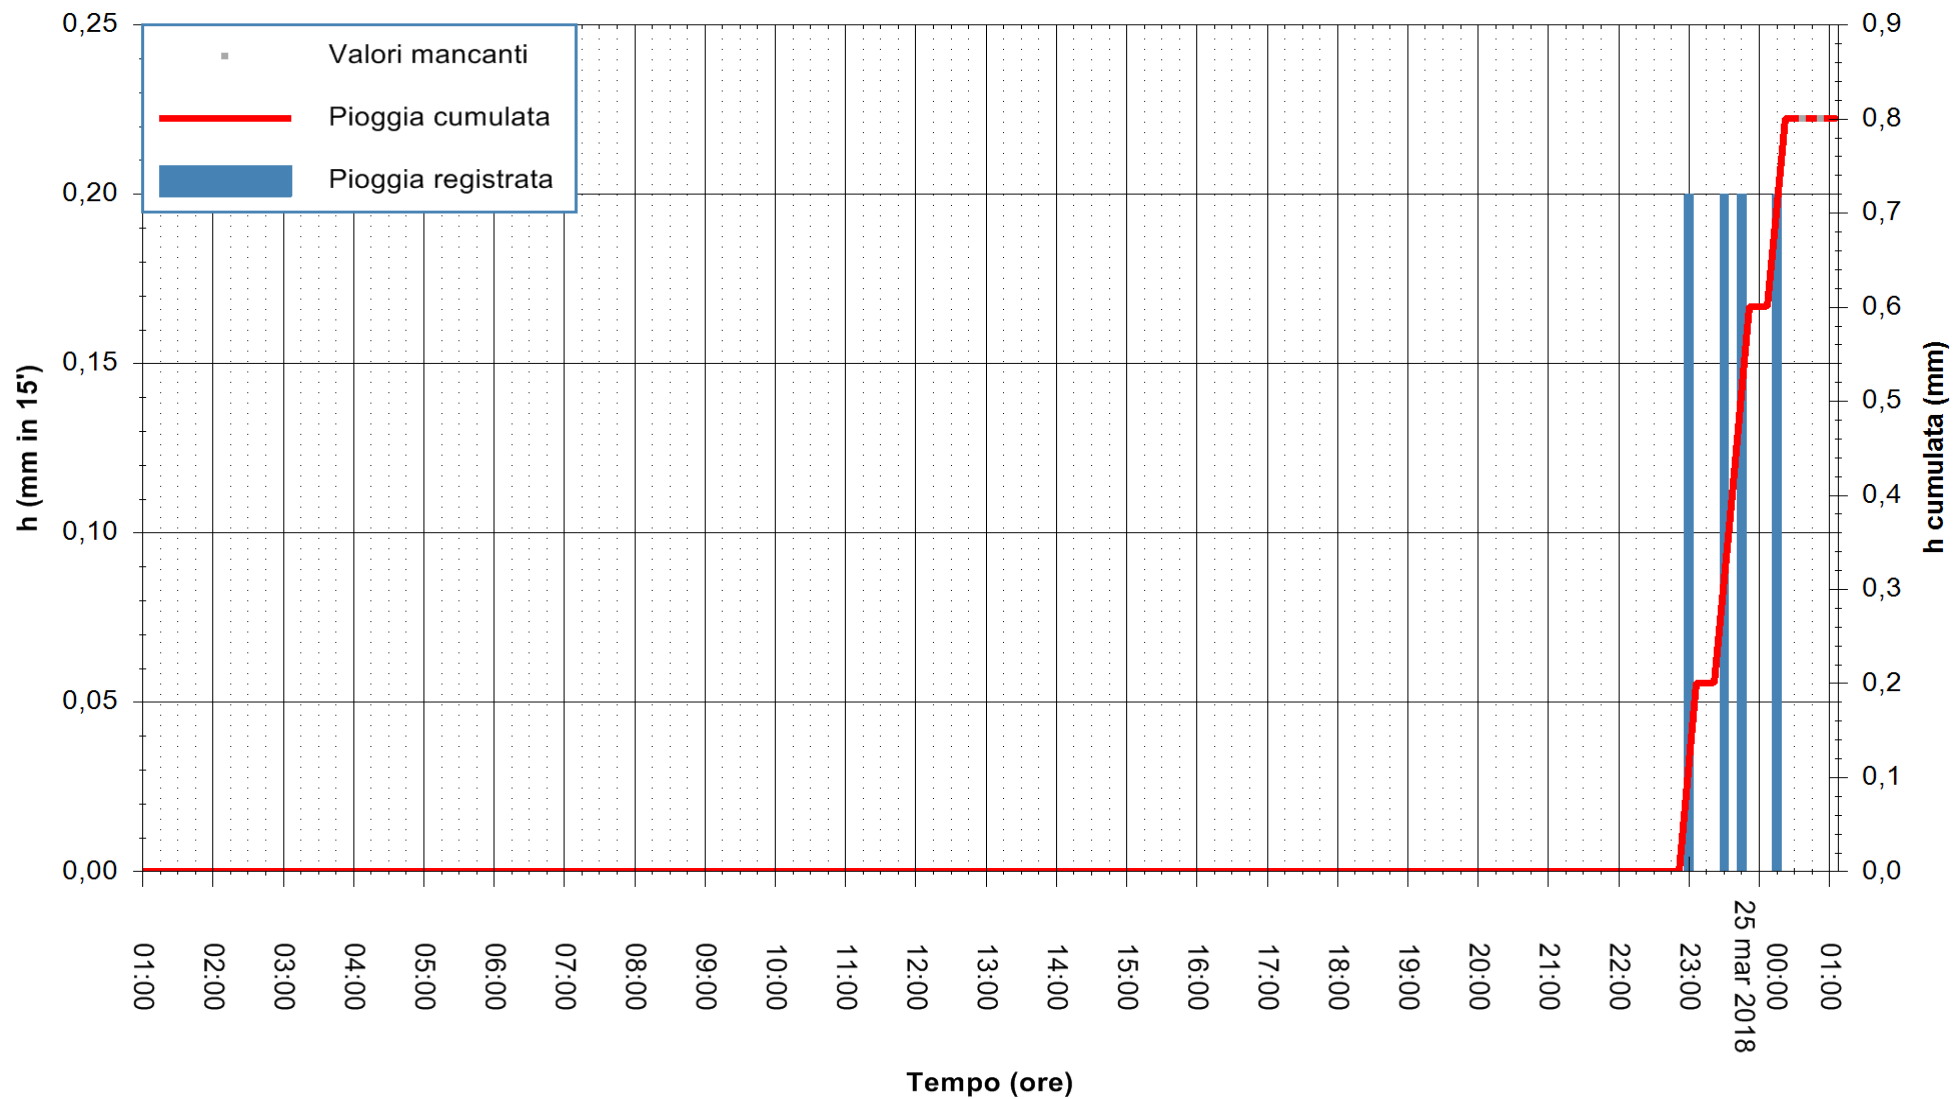

ARPAS
F.to il Dirigente Responsabile
Dott. Giuseppe Bianco

REGIONE AUTONOMA DE SARDIGNA
REGIONE AUTONOMA DELLA SARDEGNA

Stazione pluviometrica Punta Tricoli
Area PUNTA TRICOLI
Pioggia registrata nelle ultime 24 ore
Estrazione dati delle ore 01:03 del 25/03/2018
Ultimo dato disponibile: 25/03/2018 alle 00:30