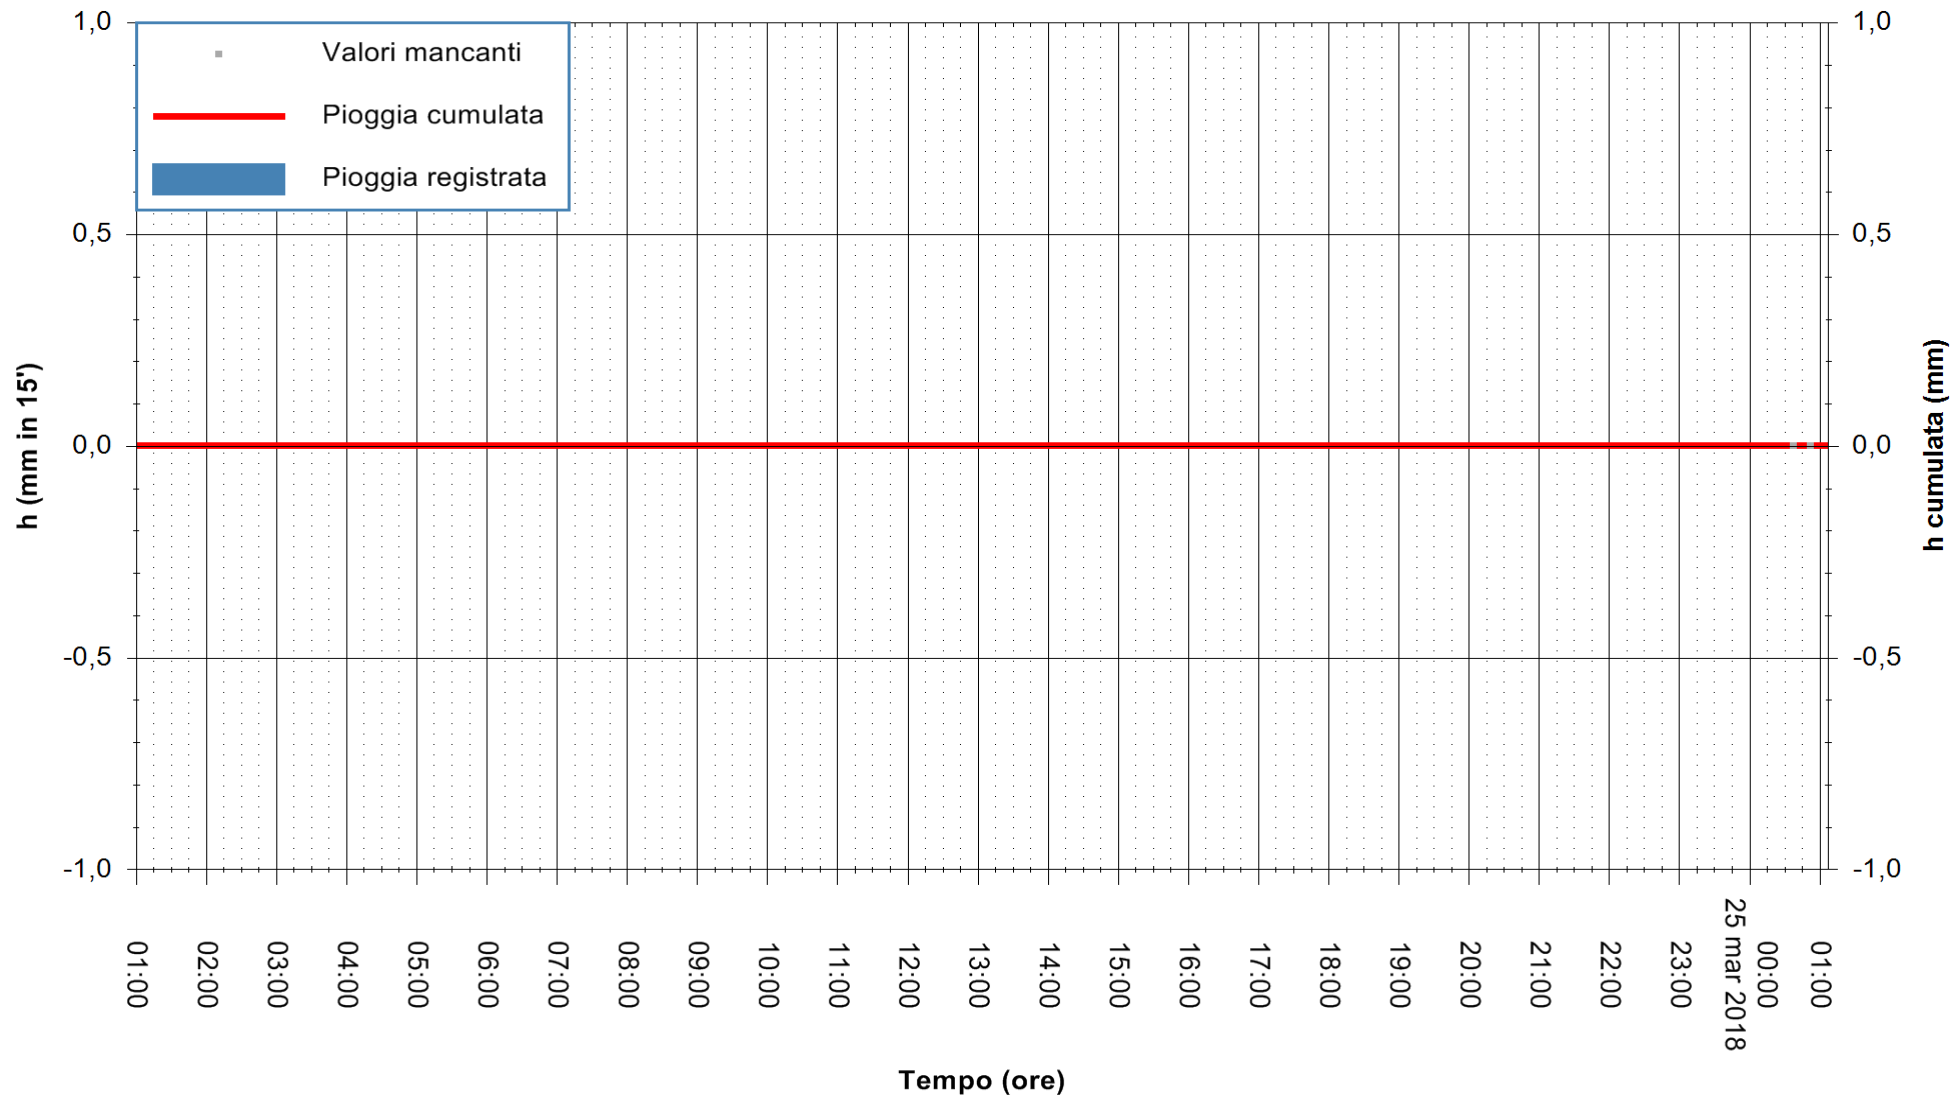

Stazione pluviometrica Tempio
Area CUSSEDDU
Pioggia registrata nelle ultime 24 ore
Estrazione dati delle ore 01:03 del 25/03/2018
Ultimo dato disponibile: 25/03/2018 alle 00:30

ARPAS
F.to il Dirigente Responsabile
Dott. Giuseppe Bianco

REGIONE AUTONOMA DE SARDIGNA
REGIONE AUTONOMA DELLA SARDEGNA