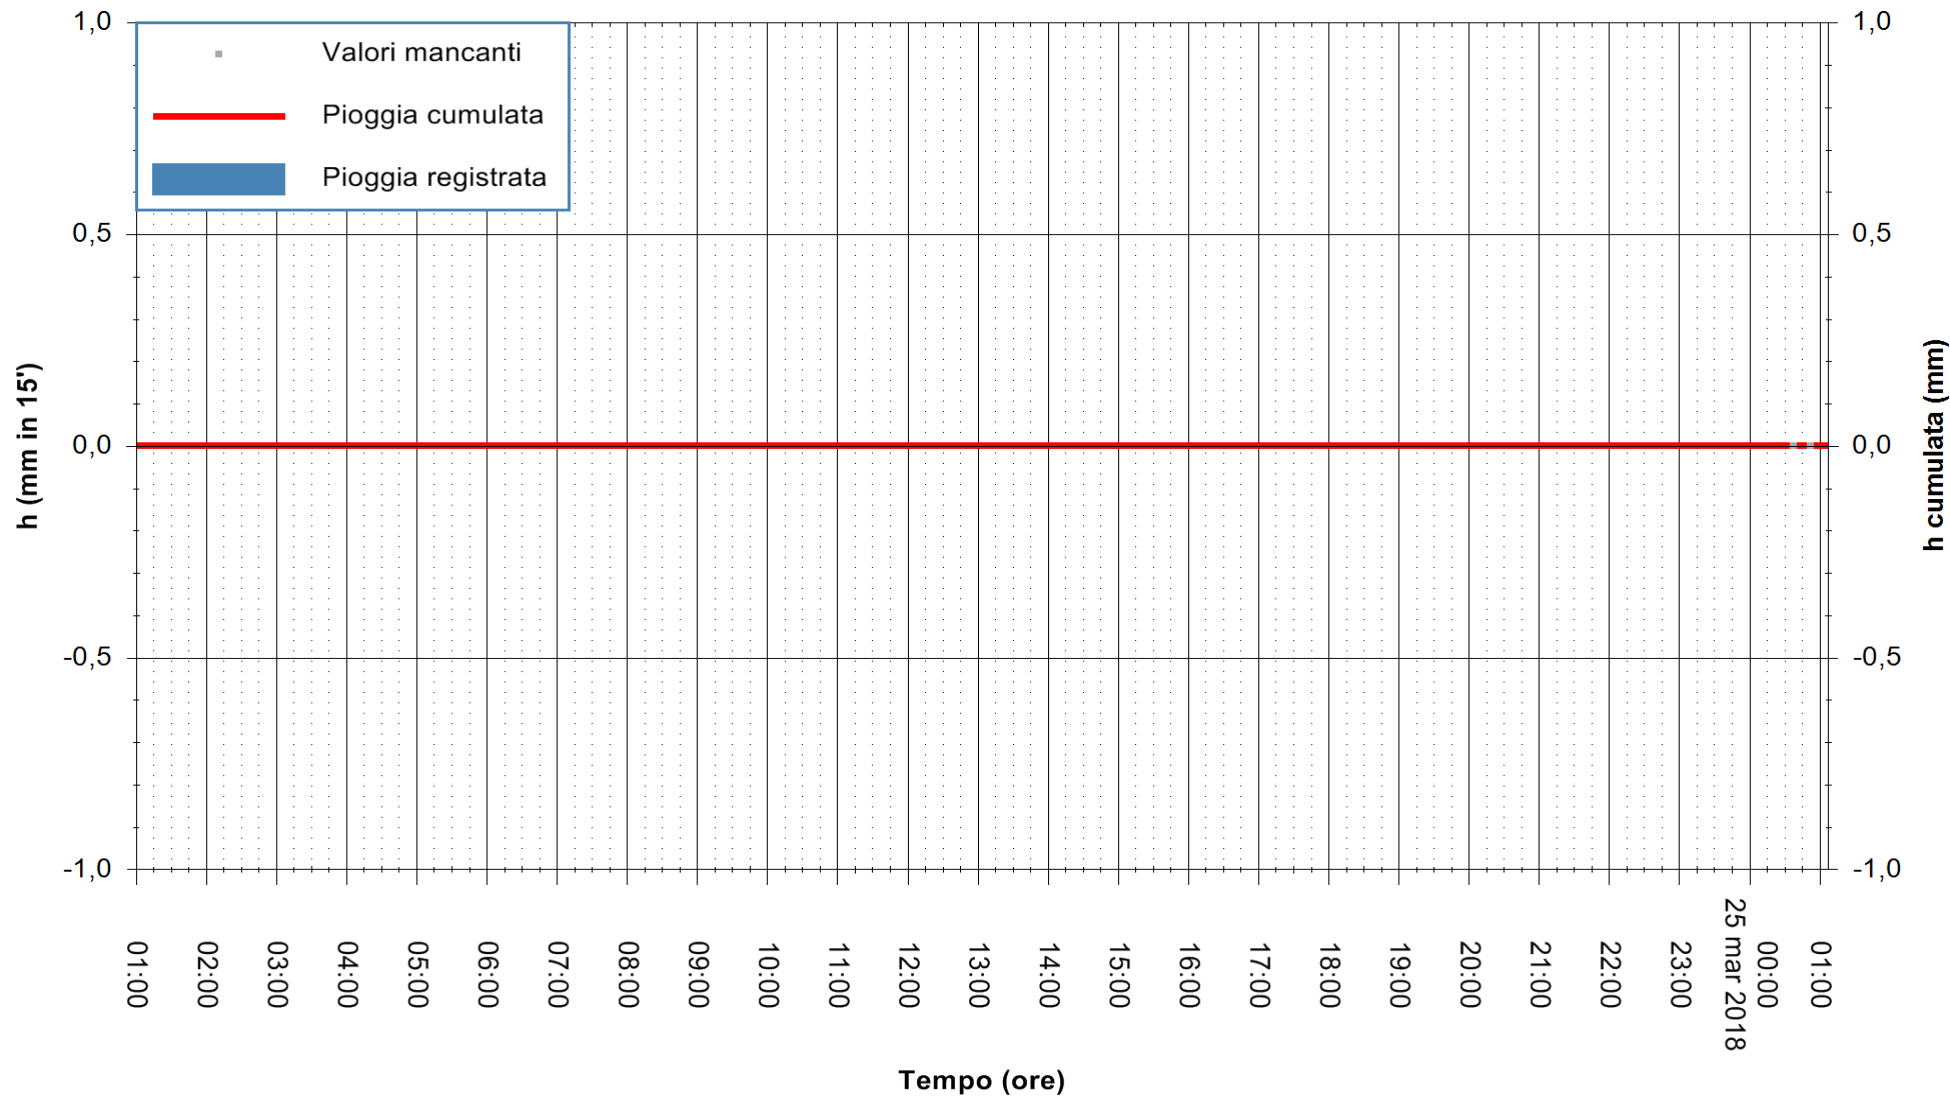

ARPAS
F.to il Dirigente Responsabile
Dott. Giuseppe Bianco

REGIONE AUTONOMA DE SARDIGNA
REGIONE AUTONOMA DELLA SARDEGNA

Stazione pluviometrica La Maddalena
Area PUNTA CHIARA
Pioggia registrata nelle ultime 24 ore
Estrazione dati delle ore 01:03 del 25/03/2018
Ultimo dato disponibile: 25/03/2018 alle 00:30