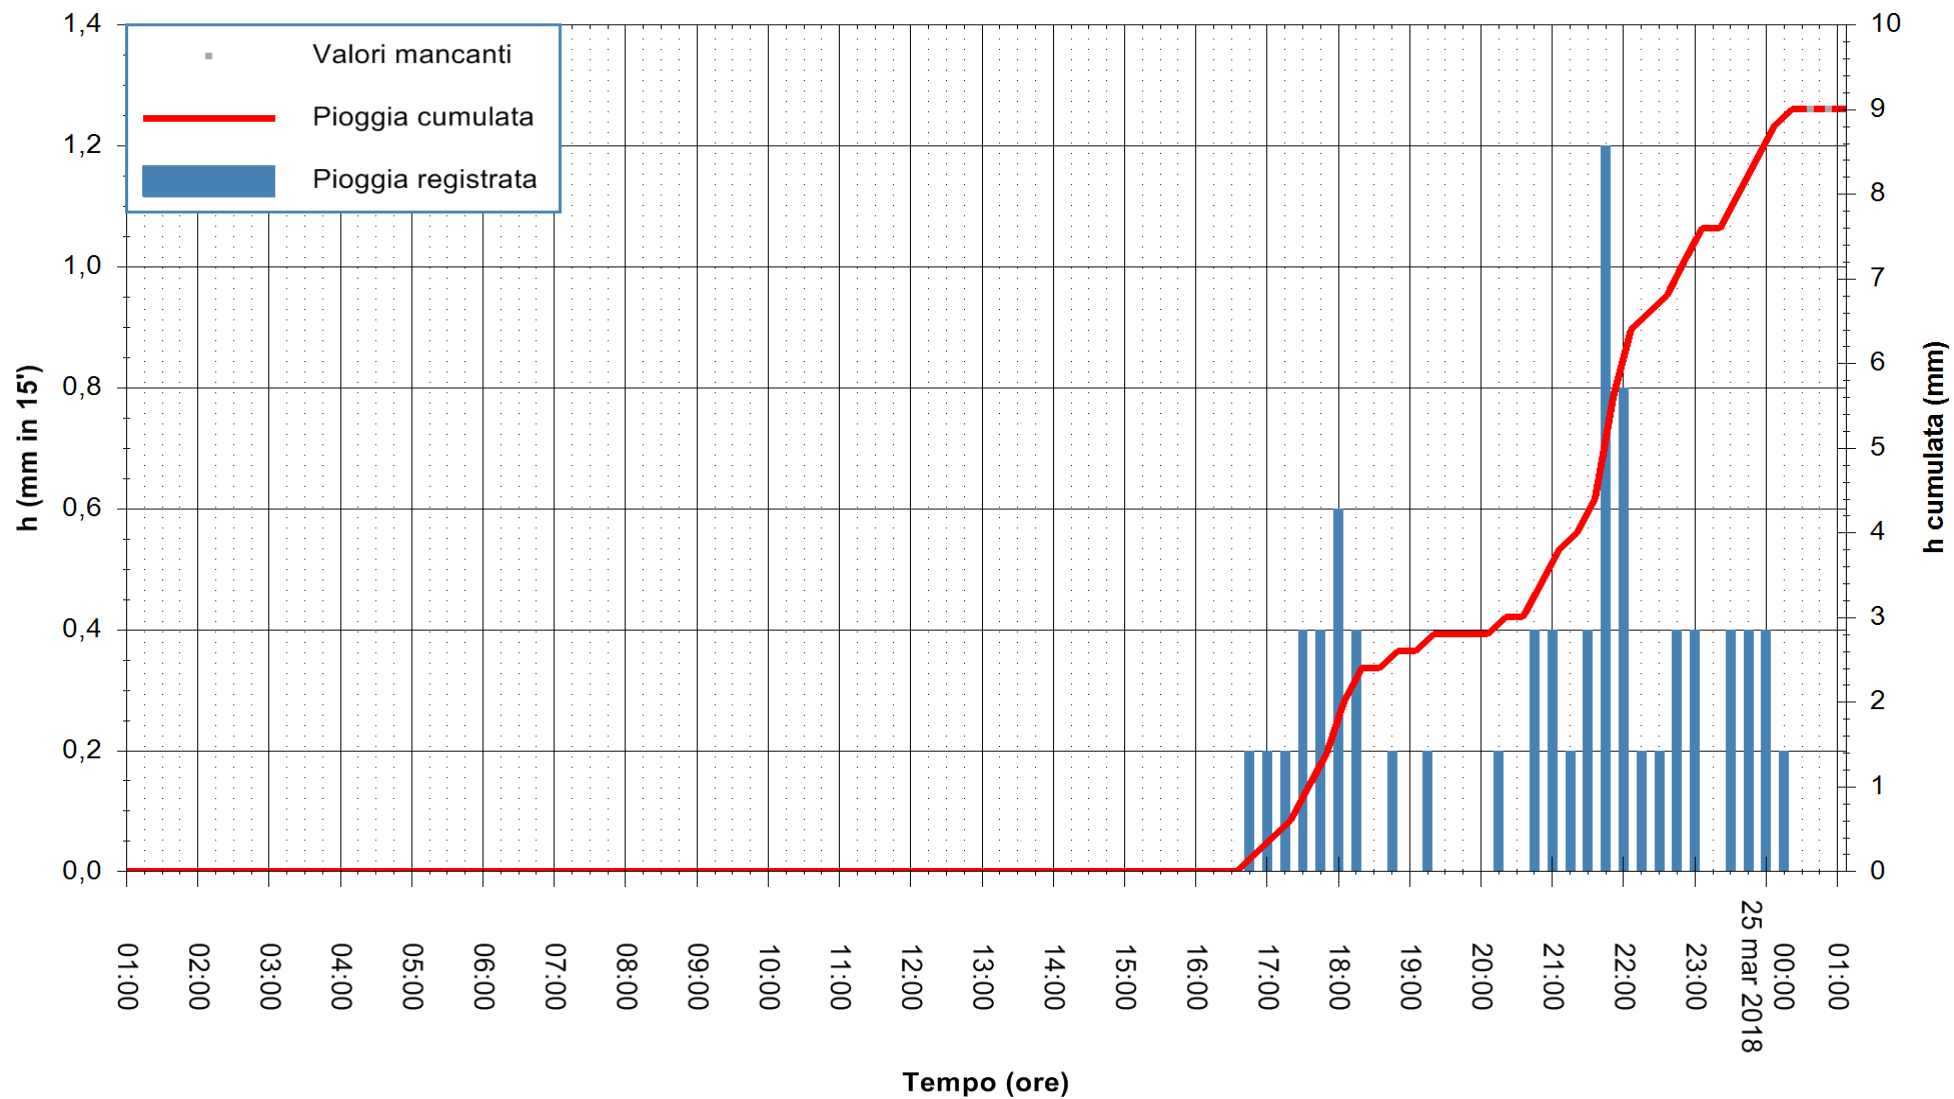

ARPAS
F.to il Dirigente Responsabile
Dott. Giuseppe Bianco

REGIONE AUTONOMA DE SARDIGNA
REGIONE AUTONOMA DELLA SARDEGNA

Stazione pluviometrica Mamone
Area MAMONE
Pioggia registrata nelle ultime 24 ore
Estrazione dati delle ore 01:03 del 25/03/2018
Ultimo dato disponibile: 25/03/2018 alle 00:30