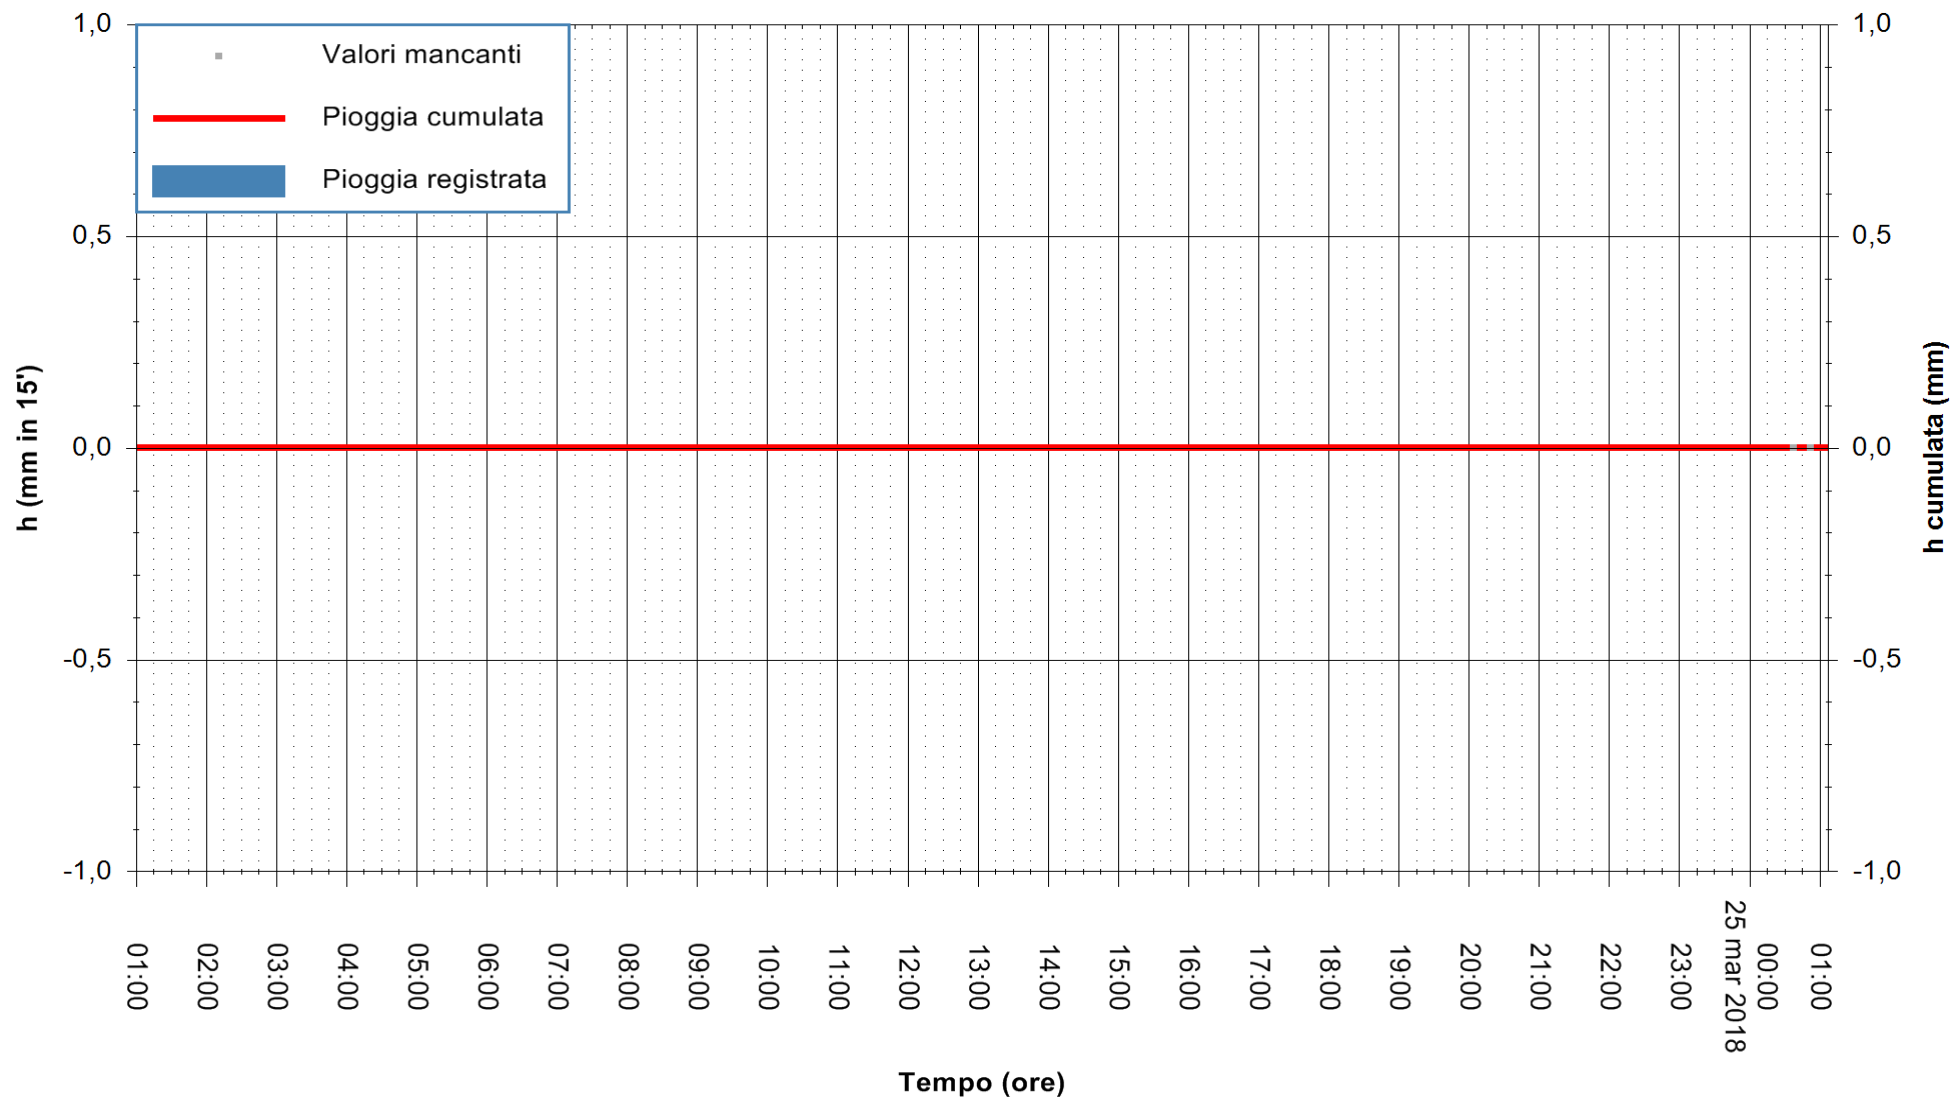

ARPAS
F.to il Dirigente Responsabile
Dott. Giuseppe Bianco

REGIONE AUTONOMA DE SARDIGNA
REGIONE AUTONOMA DELLA SARDEGNA

Stazione pluviometrica Mamone
Area MAMONE
Pioggia registrata nelle ultime 24 ore
Estrazione dati delle ore 01:03 del 25/03/2018
Ultimo dato disponibile: 25/03/2018 alle 00:30