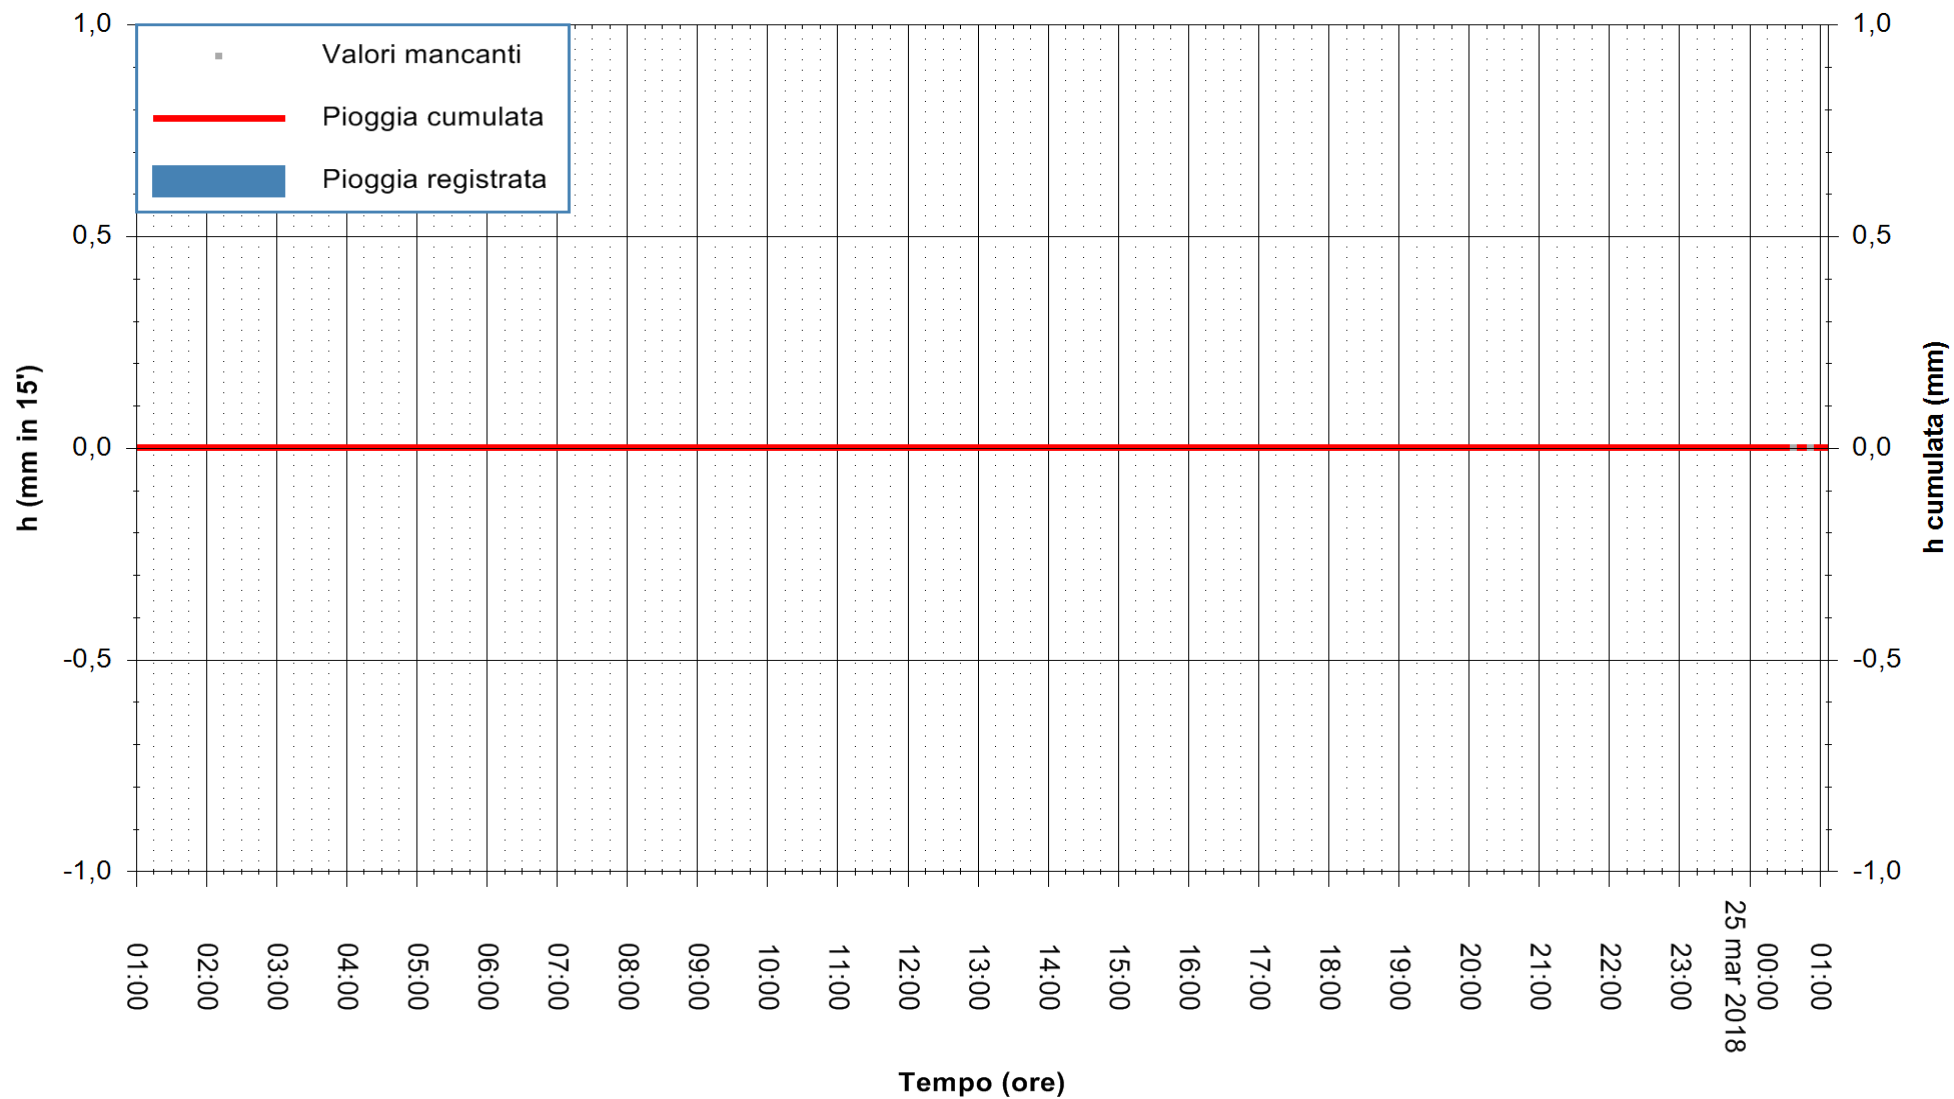

Stazione pluviometrica Aglientu
Area AGLIENTU
Pioggia registrata nelle ultime 24 ore
Estrazione dati delle ore 01:03 del 25/03/2018
Ultimo dato disponibile: 25/03/2018 alle 00:30

ARPAS
F.to il Dirigente Responsabile
Dott. Giuseppe Bianco

REGIONE AUTONOMA DE SARDIGNA
REGIONE AUTONOMA DELLA SARDEGNA