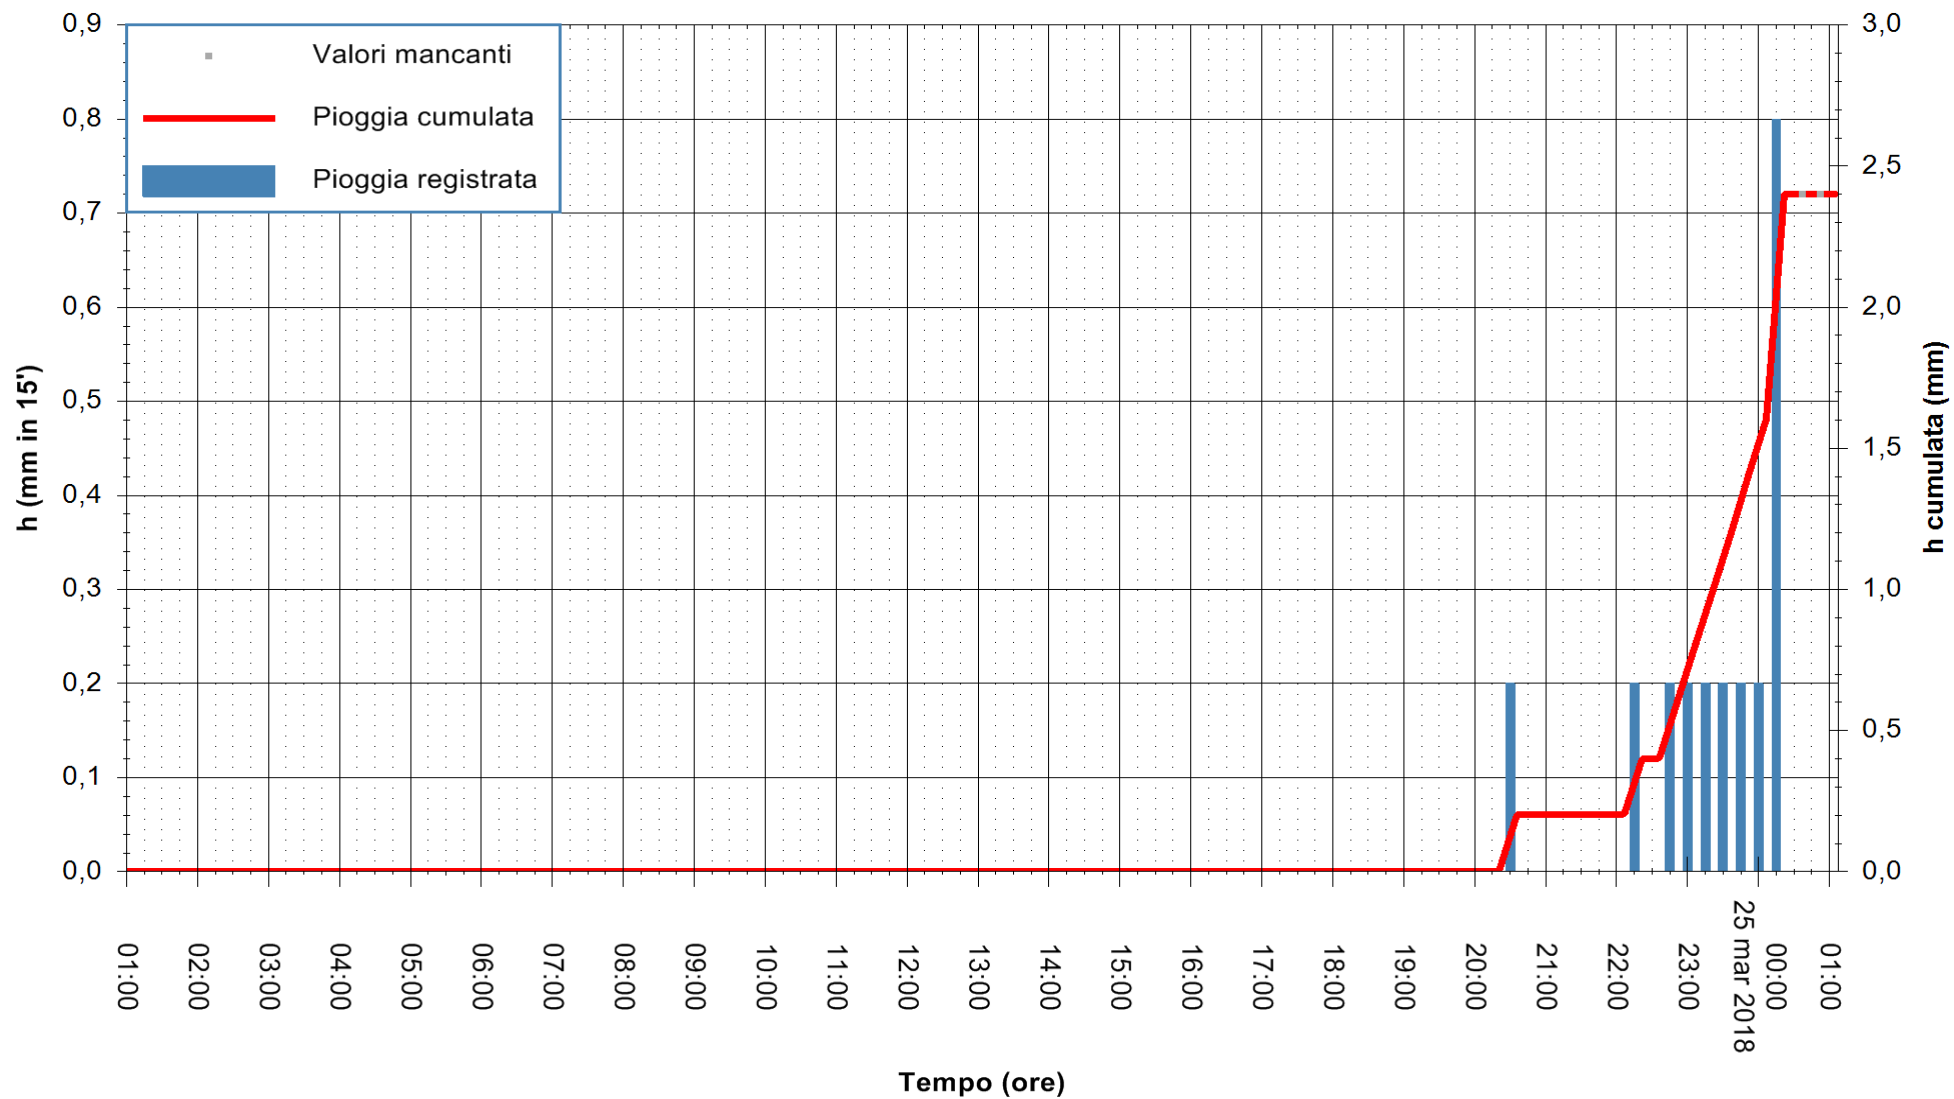

ARPAS
F.to il Dirigente Responsabile
Dott. Giuseppe Bianco

REGIONE AUTONOMA DE SARDIGNA
REGIONE AUTONOMA DELLA SARDEGNA

Stazione pluviometrica Punta Tricoli
Area PUNTA TRICOLI
Pioggia registrata nelle ultime 24 ore
Estrazione dati delle ore 01:03 del 25/03/2018
Ultimo dato disponibile: 25/03/2018 alle 00:30