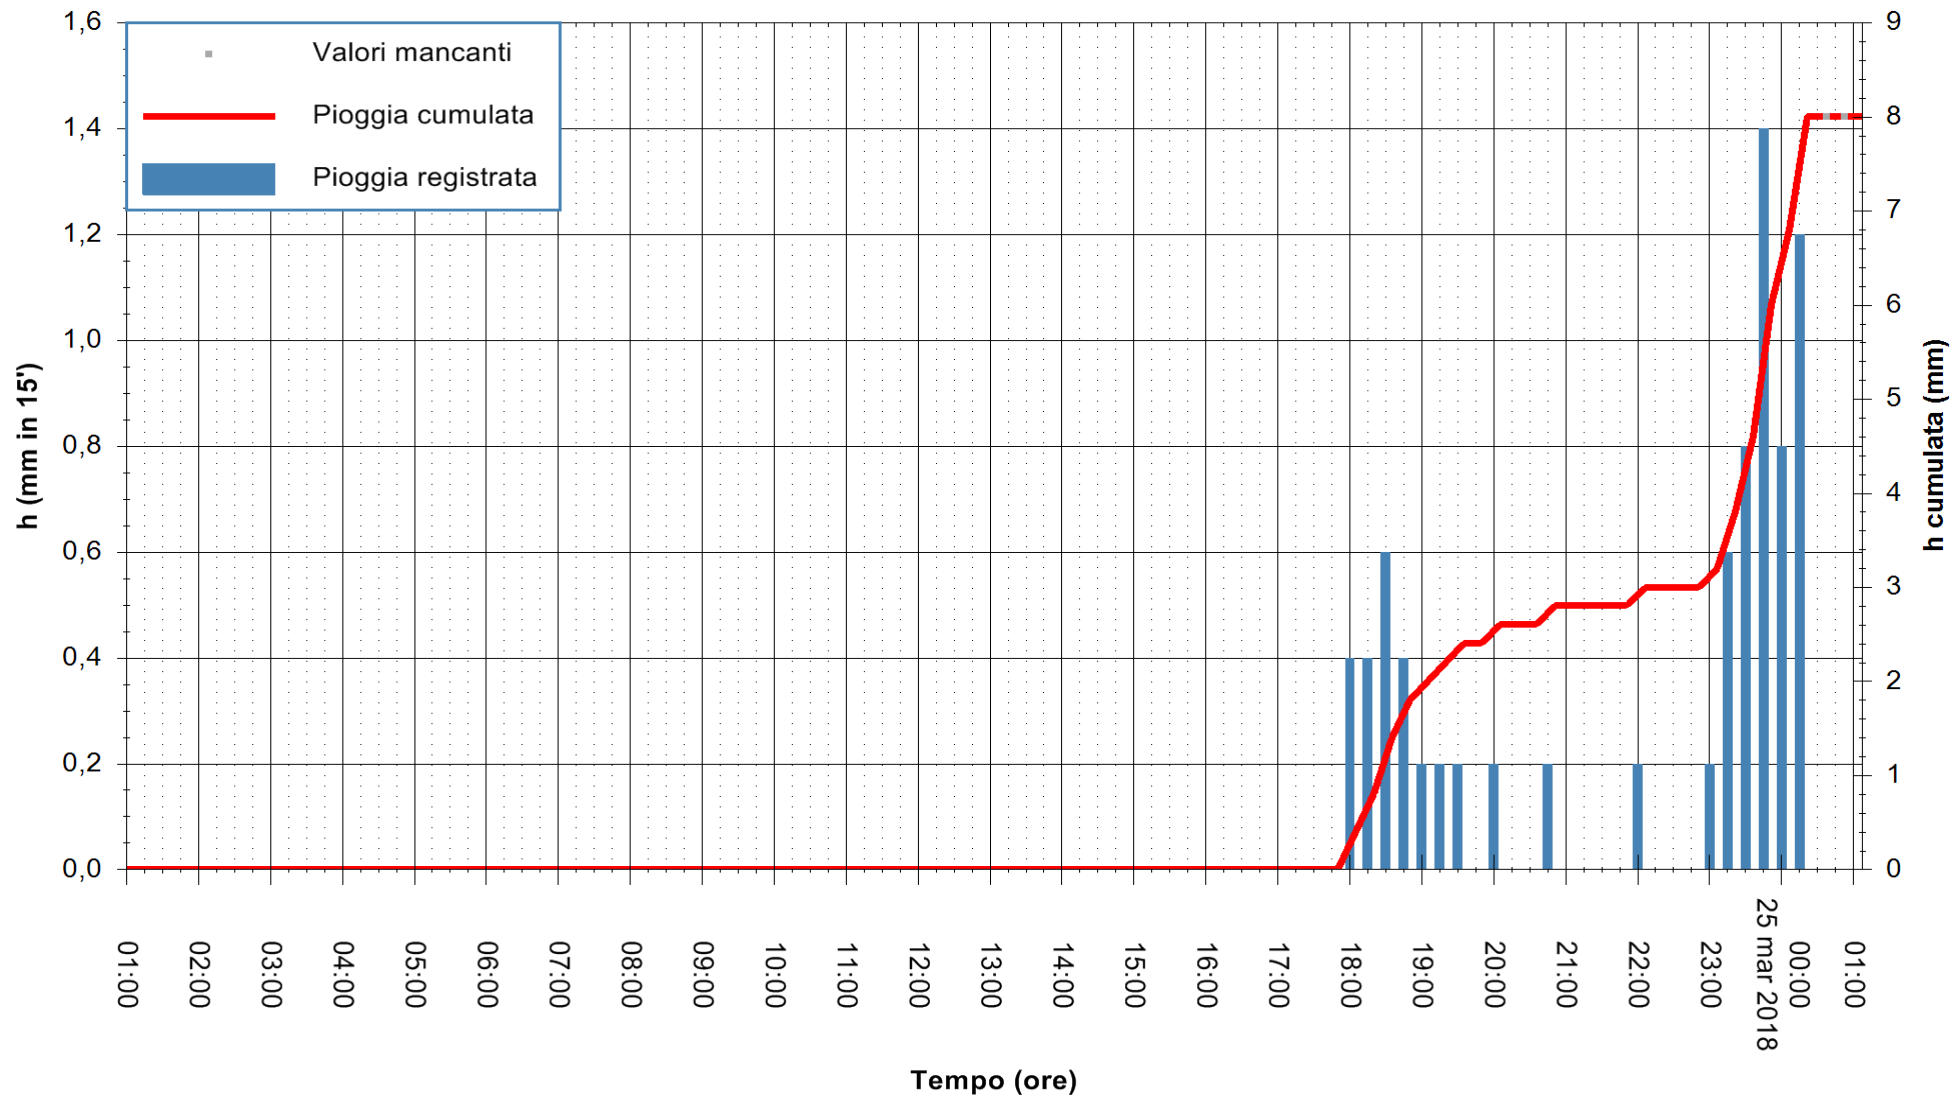

Stazione pluviometrica Fluminimannu a Decimomannu
Area DECIMOMANNU
Pioggia registrata nelle ultime 24 ore
Estrazione dati delle ore 01:03 del 25/03/2018
Ultimo dato disponibile: 25/03/2018 alle 00:30

ARPAS
F.to il Dirigente Responsabile
Dott. Giuseppe Bianco

REGIONE AUTONOMA DE SARDIGNA
REGIONE AUTONOMA DELLA SARDEGNA