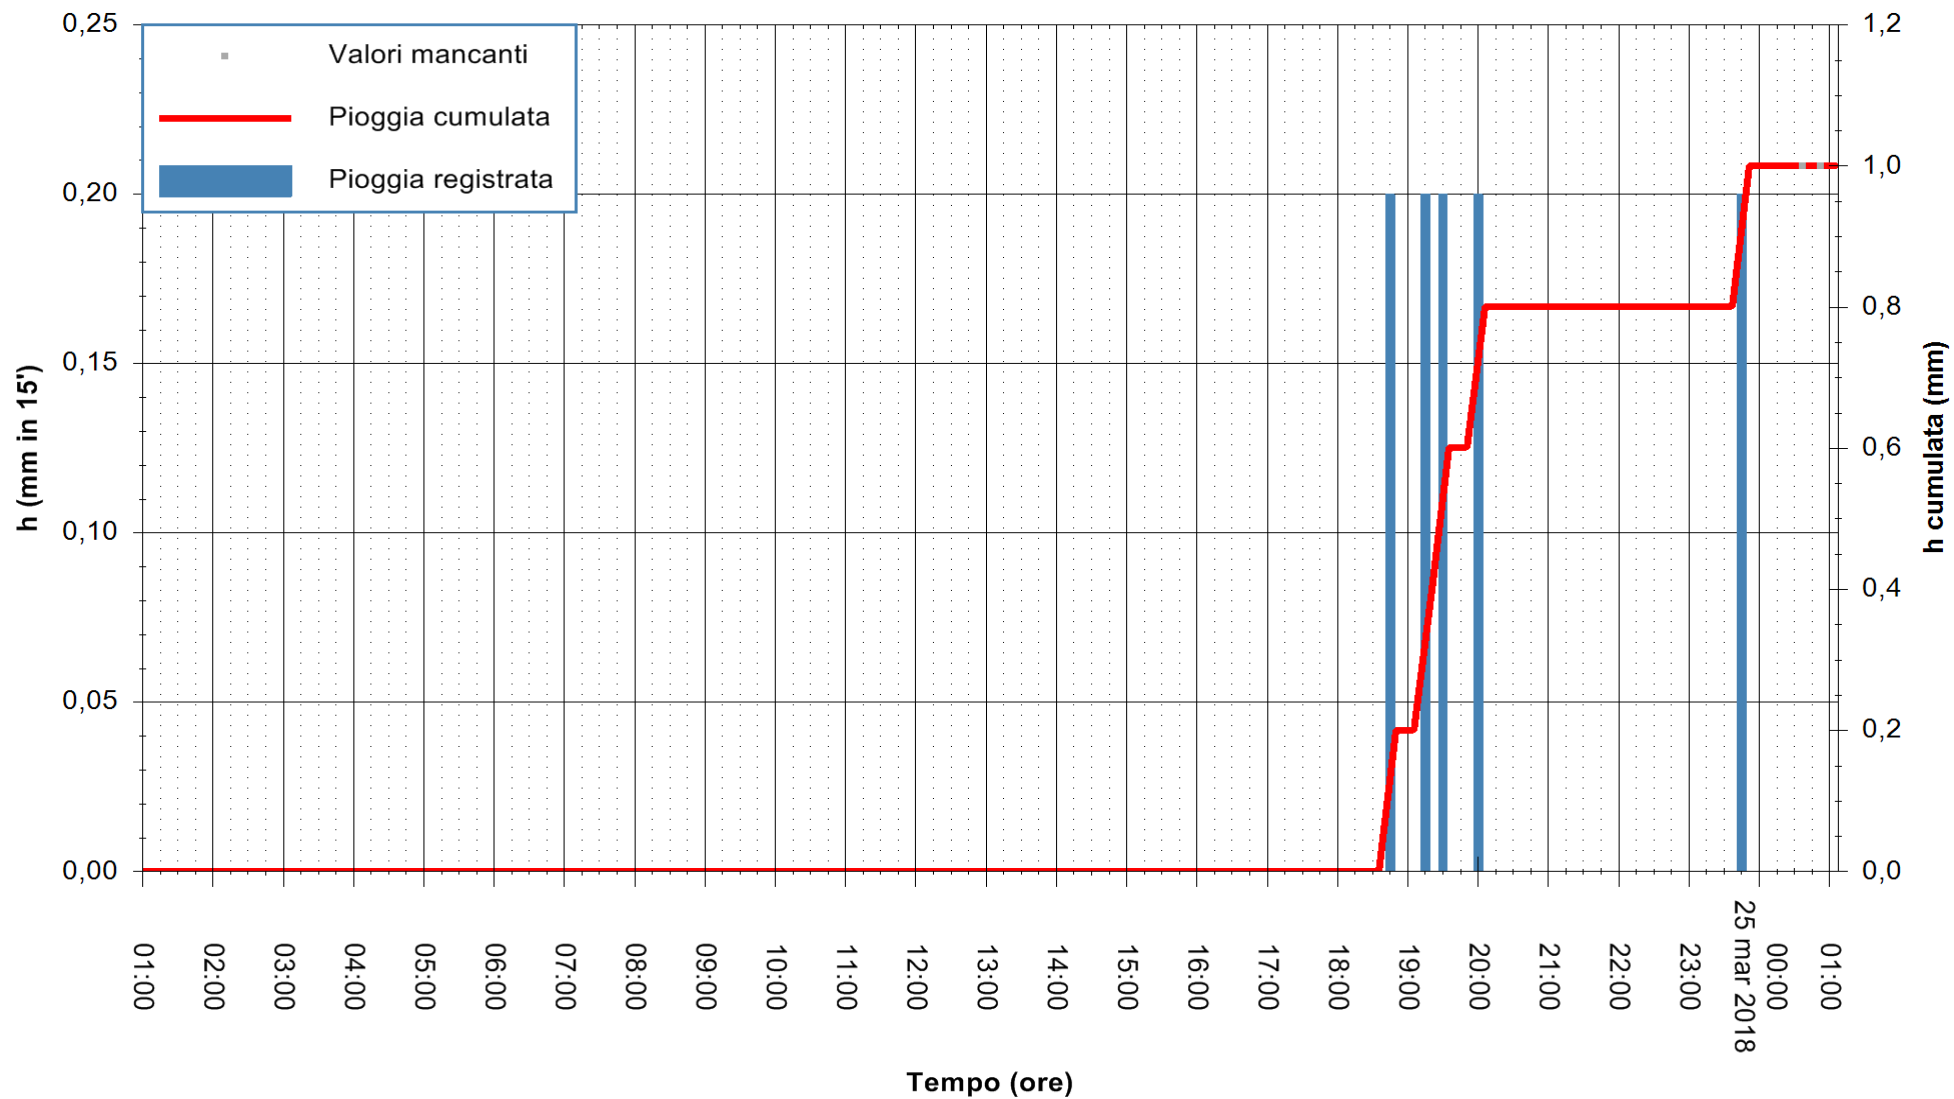

REGIONE AUTONOMA DE SARDIGNA
REGIONE AUTONOMA DELLA SARDEGNA

Stazione pluviometrica Oschiri
Area PISCHINAS
Pioggia registrata nelle ultime 24 ore
Estrazione dati delle ore 01:03 del 25/03/2018
Ultimo dato disponibile: 25/03/2018 alle 00:30

ARPAS
F.to il Dirigente Responsabile
Dott. Giuseppe Bianco

REGIONE AUTONOMA DE SARDIGNA
REGIONE AUTONOMA DELLA SARDEGNA

Stazione pluviometrica Monte sa Scova
Area MONTE SA SCOVA
Pioggia registrata nelle ultime 24 ore
Estrazione dati delle ore 01:03 del 25/03/2018
Ultimo dato disponibile: 25/03/2018 alle 00:30