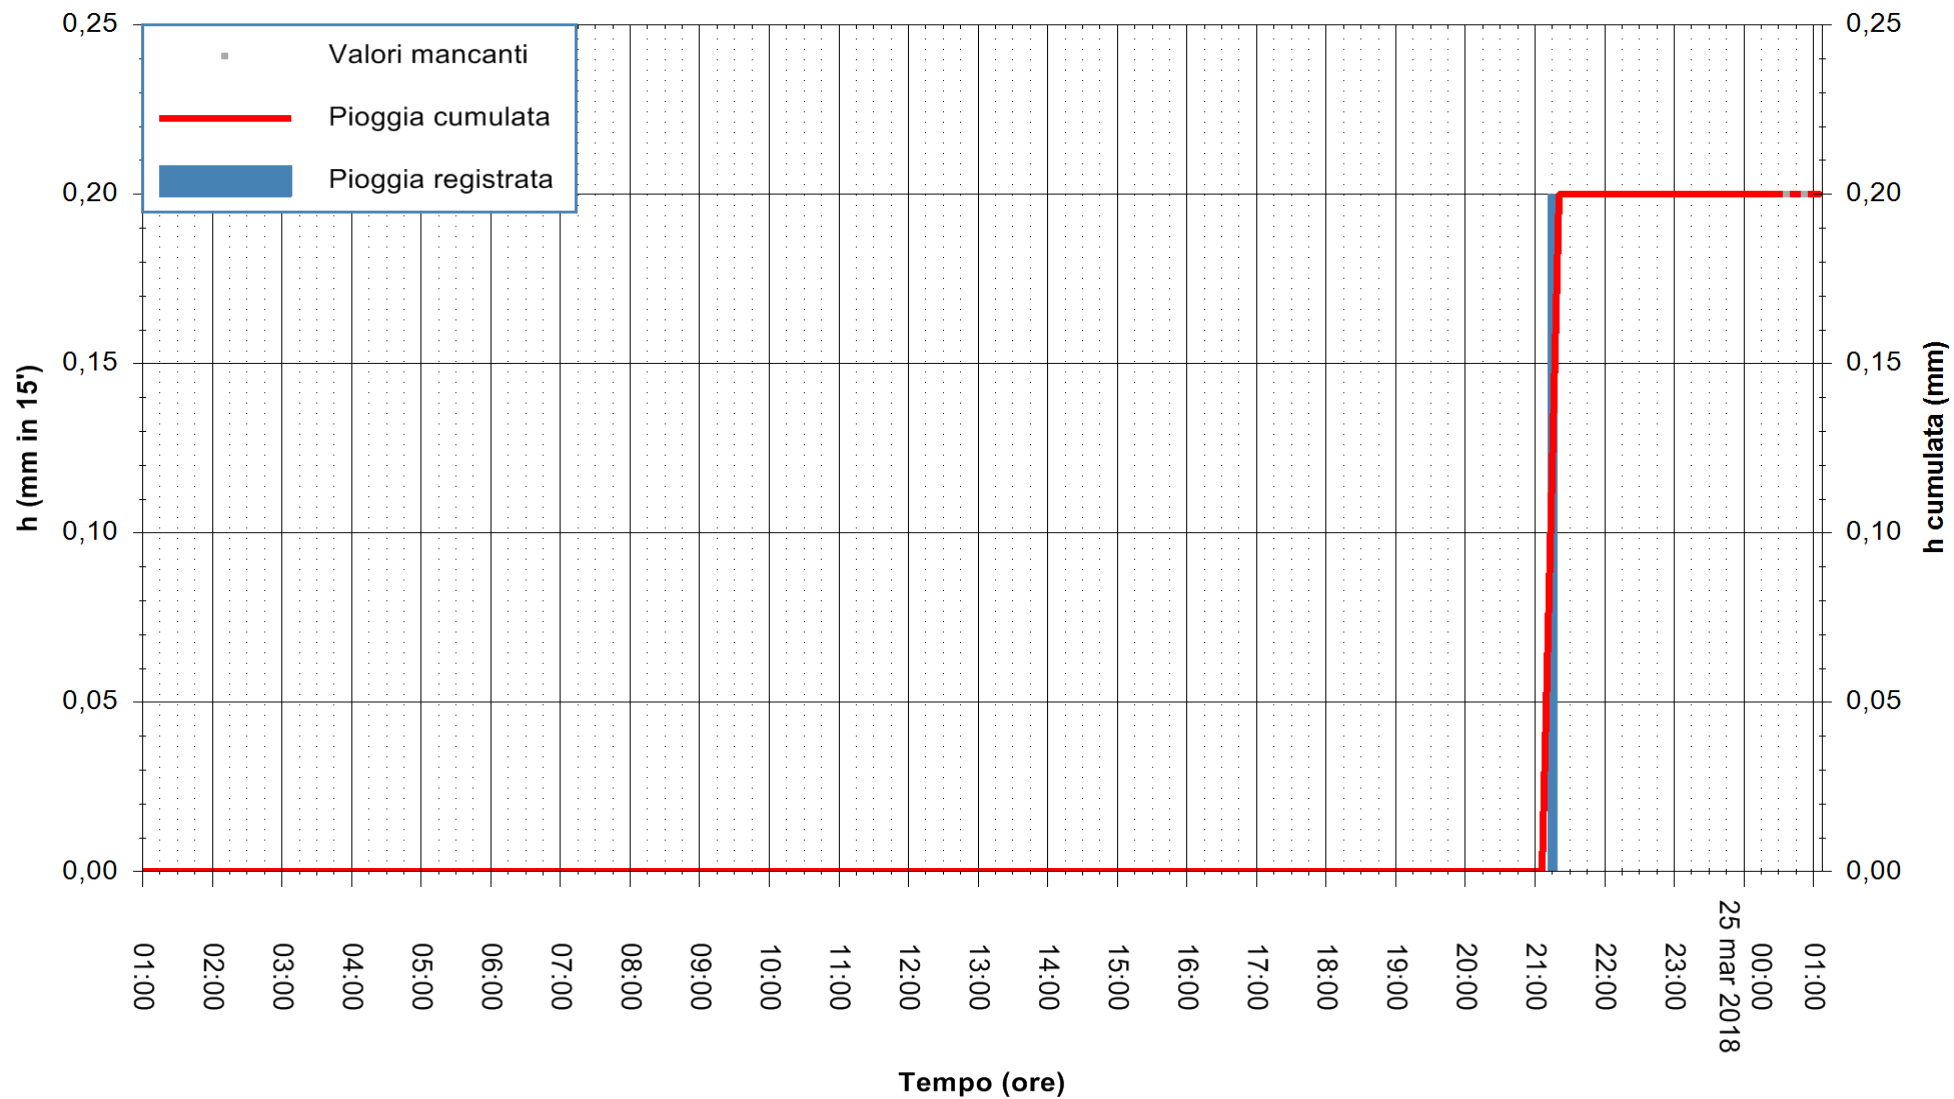

Stazione pluviometrica Coghinas
Area VASCA BON. NORD SARDEGNA
Pioggia registrata nelle ultime 24 ore
Estrazione dati delle ore 01:03 del 25/03/2018
Ultimo dato disponibile: 25/03/2018 alle 00:30

ARPAS
F.to il Dirigente Responsabile
Dott. Giuseppe Bianco

REGIONE AUTONOMA DE SARDIGNA
REGIONE AUTONOMA DELLA SARDEGNA

Stazione pluviometrica Oschiri
Area PISCHINAS
Pioggia registrata nelle ultime 24 ore
Estrazione dati delle ore 01:03 del 25/03/2018
Ultimo dato disponibile: 25/03/2018 alle 00:30