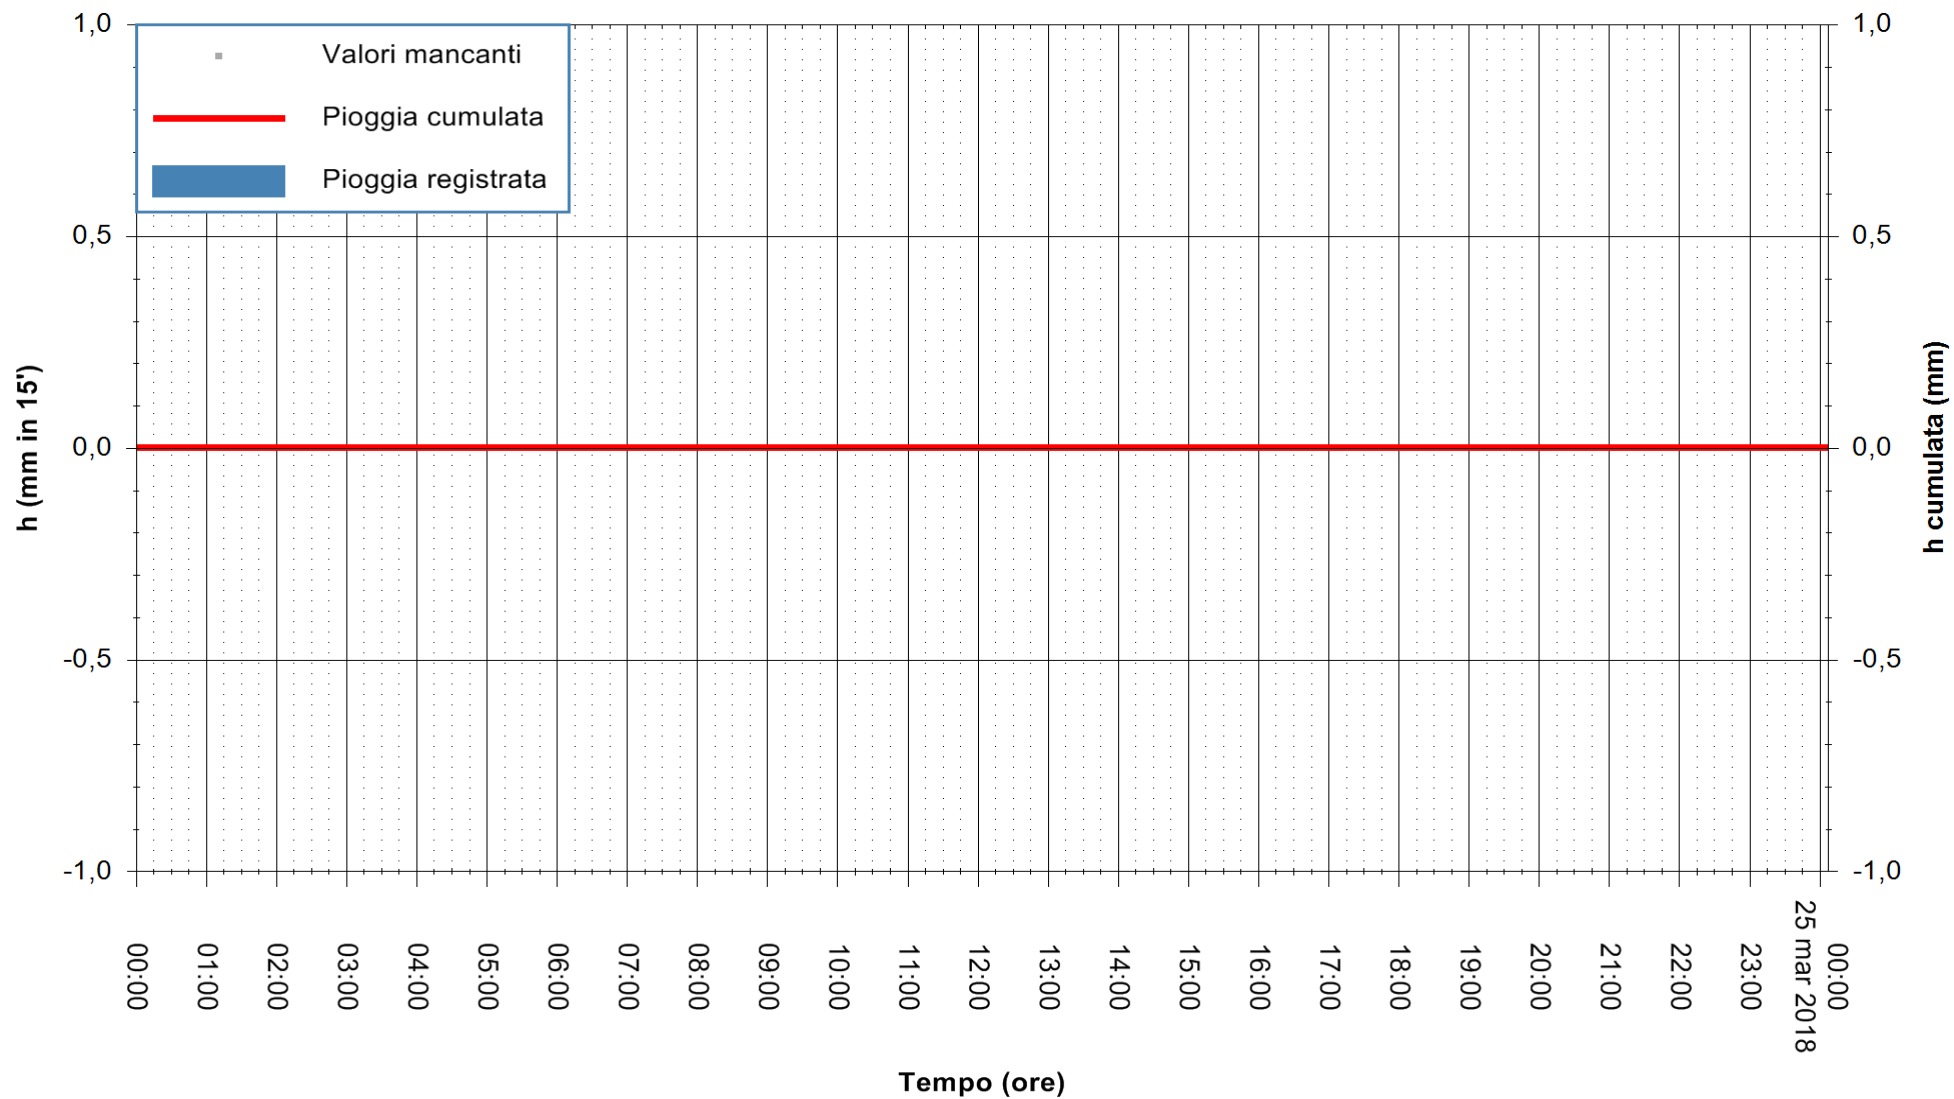

Stazione pluviometrica Oschiri  
Area PISCHINAS  
Pioggia registrata nelle ultime 24 ore  
Estrazione dati delle ore 01:22 del 25/03/2018  
Ultimo dato disponibile: 25/03/2018 alle 00:00

ARPAS  
F.to il Dirigente Responsabile  
Dott. Giuseppe Bianco

REGIONE AUTONOMA DE SARDIGNA  
REGIONE AUTONOMA DELLA SARDEGNA

Stazione pluviometrica Fluminimannu a Decimomannu  
 Area DECIMOMANNU  
 Pioggia registrata nelle ultime 24 ore  
 Estrazione dati delle ore 01:22 del 25/03/2018  
 Ultimo dato disponibile: 25/03/2018 alle 00:00