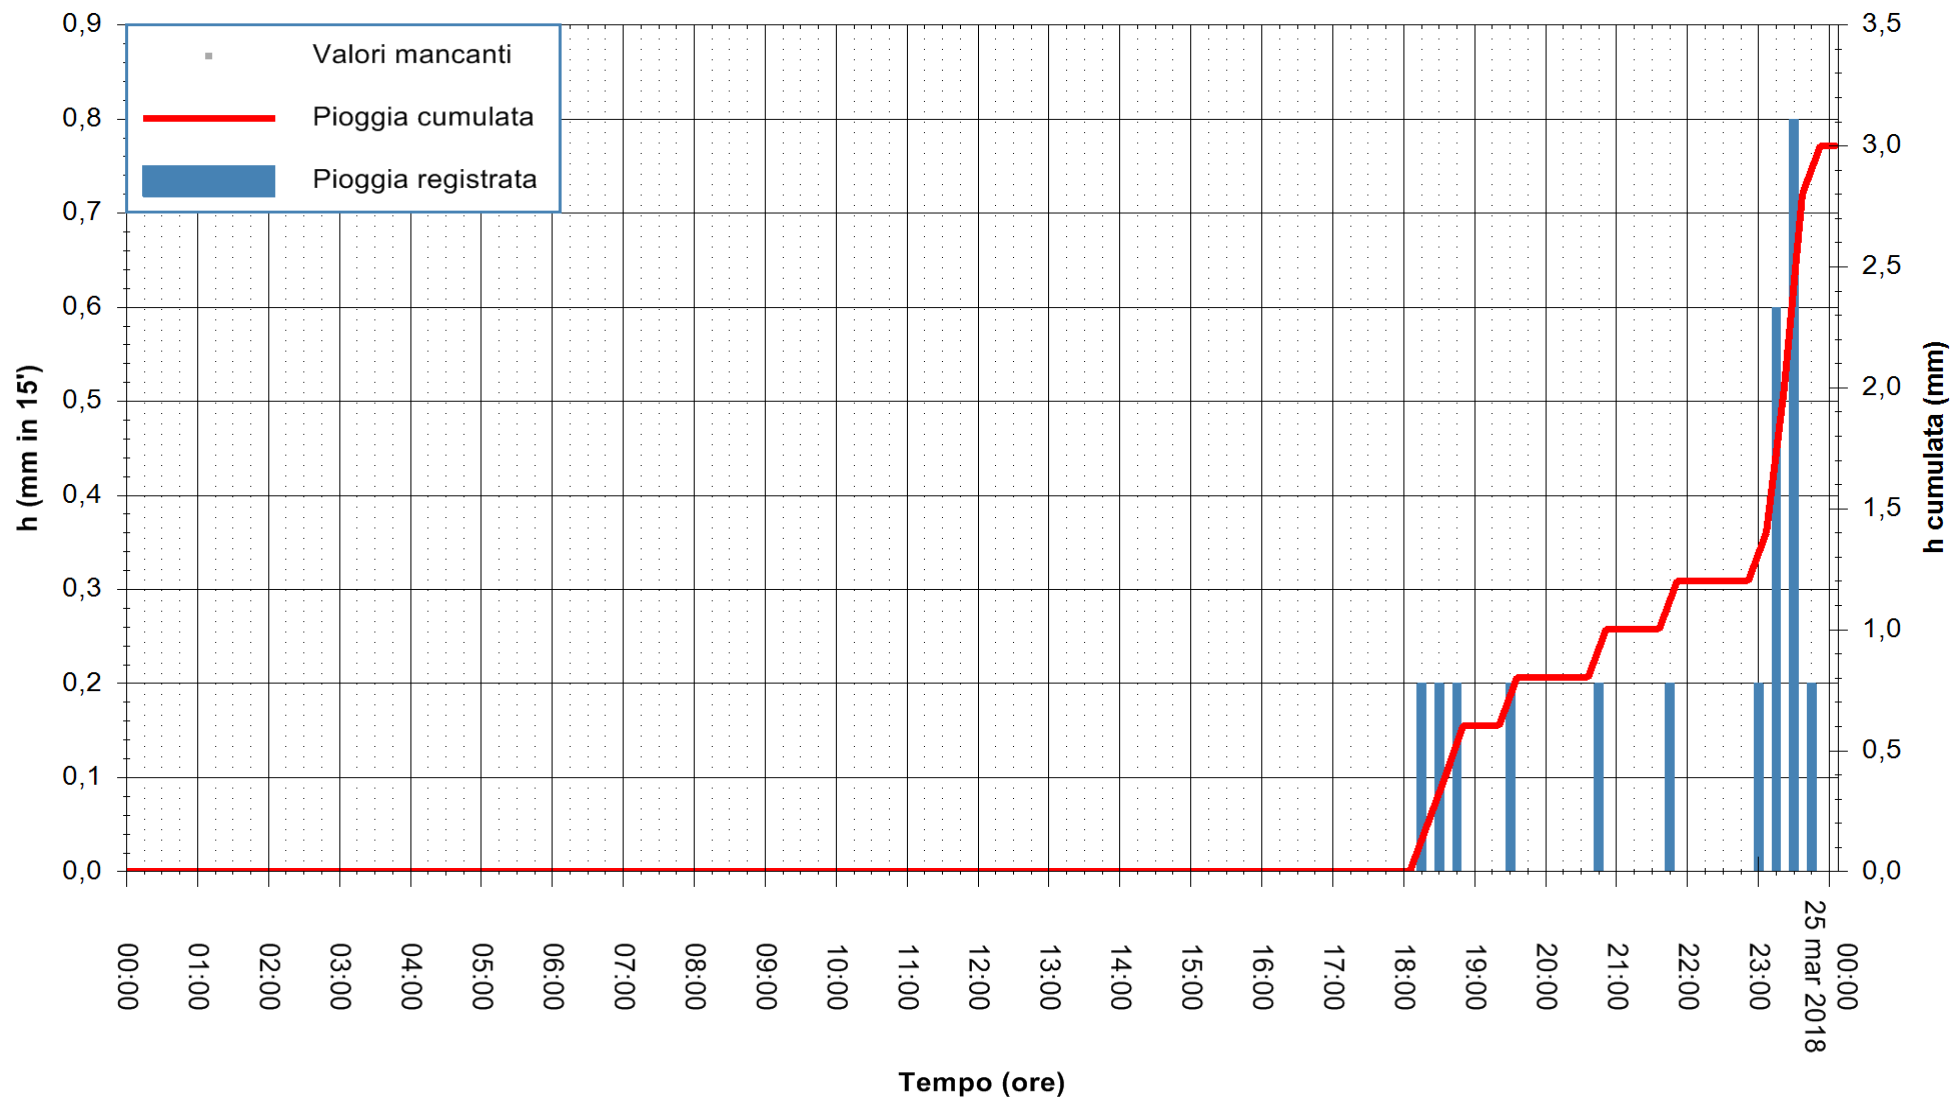

REGIONE AUTONOMA DE SARDIGNA  
REGIONE AUTONOMA DELLA SARDEGNA

Stazione pluviometrica Fluminimannu a Decimomannu  
 Area DECIMOMANNU  
 Pioggia registrata nelle ultime 24 ore  
 Estrazione dati delle ore 01:22 del 25/03/2018  
 Ultimo dato disponibile: 25/03/2018 alle 00:00

ARPAS  
 F.to il Dirigente Responsabile  
 Dott. Giuseppe Bianco

REGIONE AUTÒNOMA DE SARDIGNA  
 REGIONE AUTONOMA DELLA SARDEGNA

Stazione pluviometrica Senorbi'  
 Area SENORBI  
 Pioggia registrata nelle ultime 24 ore  
 Estrazione dati delle ore 01:22 del 25/03/2018  
 Ultimo dato disponibile: 25/03/2018 alle 00:00

ARPAS  
 F.to il Dirigente Responsabile  
 Dott. Giuseppe Bianco

REGIONE AUTÒNOMA DE SARDIGNA  
 REGIONE AUTONOMA DELLA SARDEGNA

Stazione pluviometrica Tempio  
Area CUSSEDDU  
Pioggia registrata nelle ultime 24 ore  
Estrazione dati delle ore 01:22 del 25/03/2018  
Ultimo dato disponibile: 25/03/2018 alle 00:00