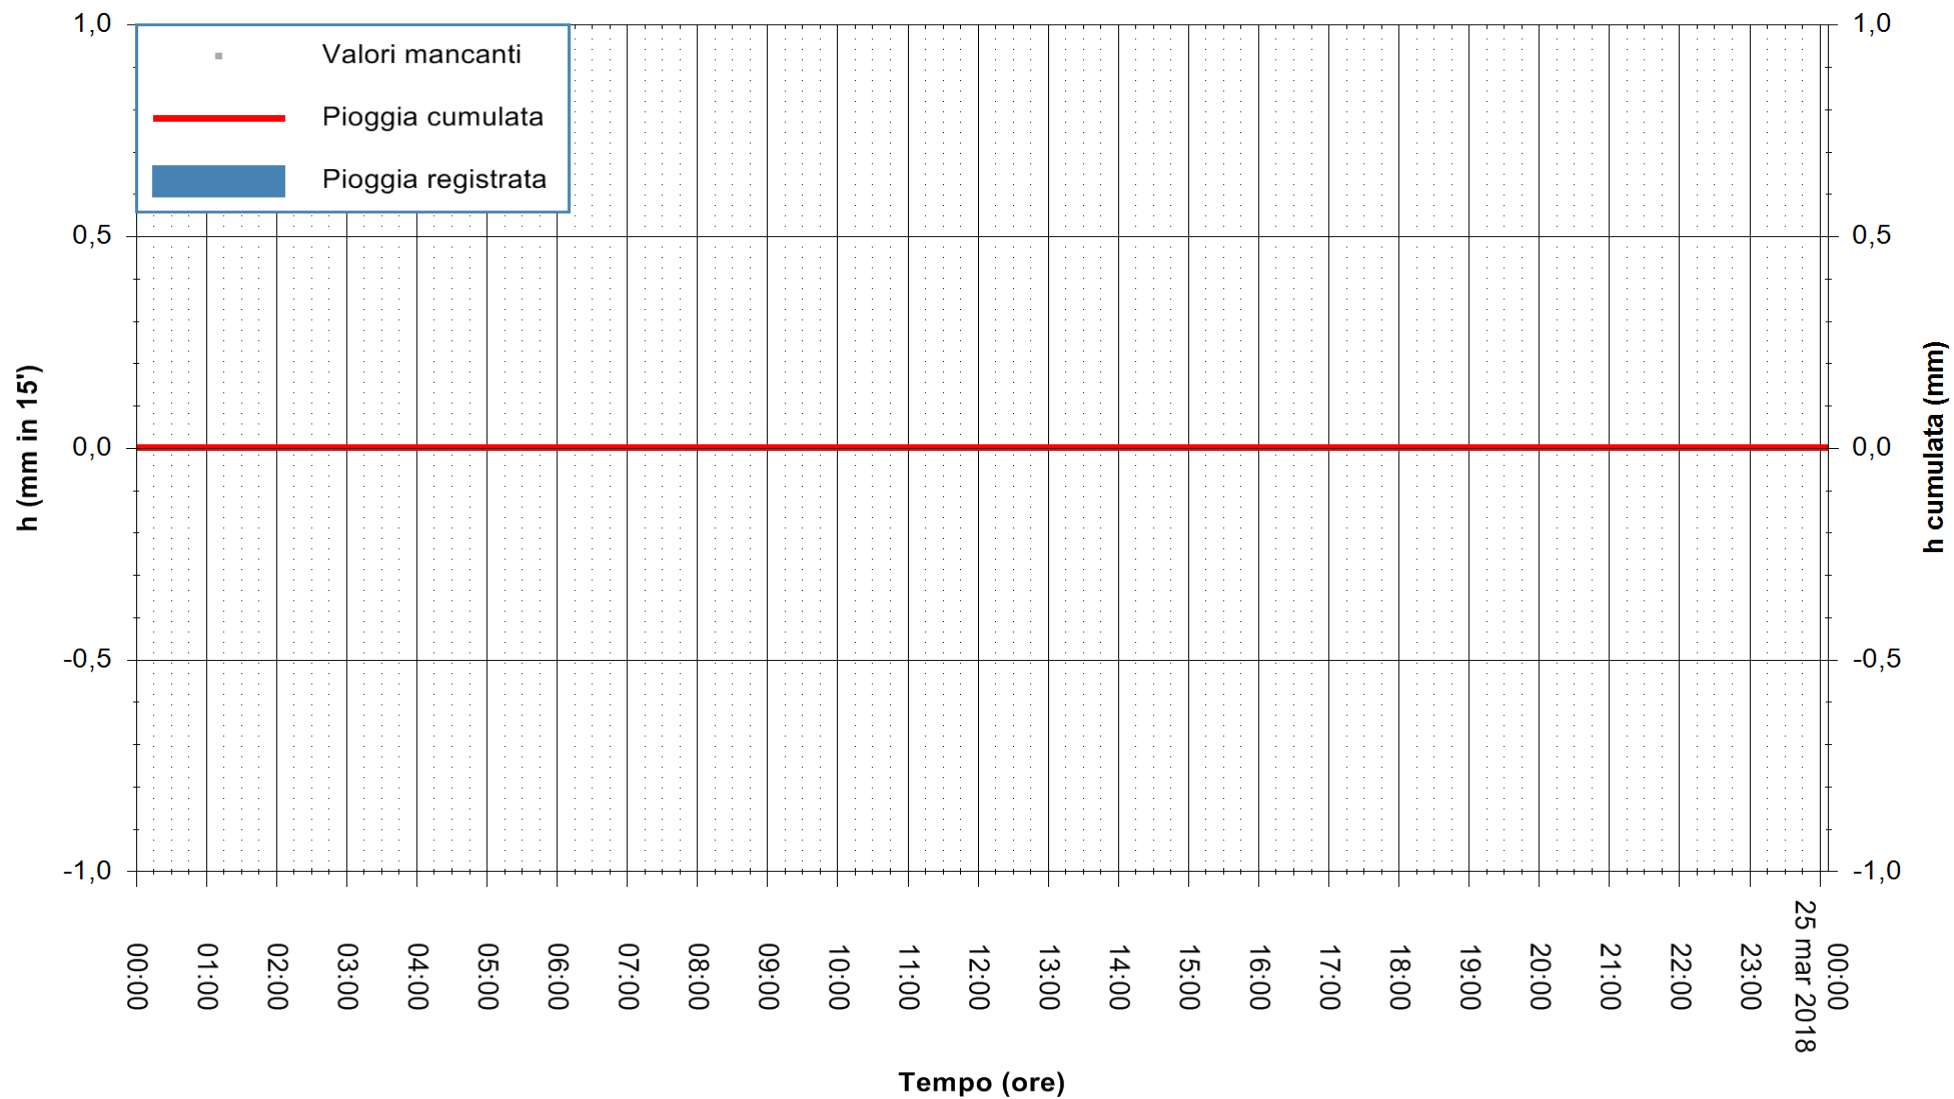

ARPAS  
F.to il Dirigente Responsabile  
Dott. Giuseppe Bianco

REGIONE AUTONOMA DE SARDIGNA  
REGIONE AUTONOMA DELLA SARDEGNA

Stazione pluviometrica Siniscola  
Area SU PRANU  
Pioggia registrata nelle ultime 24 ore  
Estrazione dati delle ore 01:22 del 25/03/2018  
Ultimo dato disponibile: 25/03/2018 alle 00:00