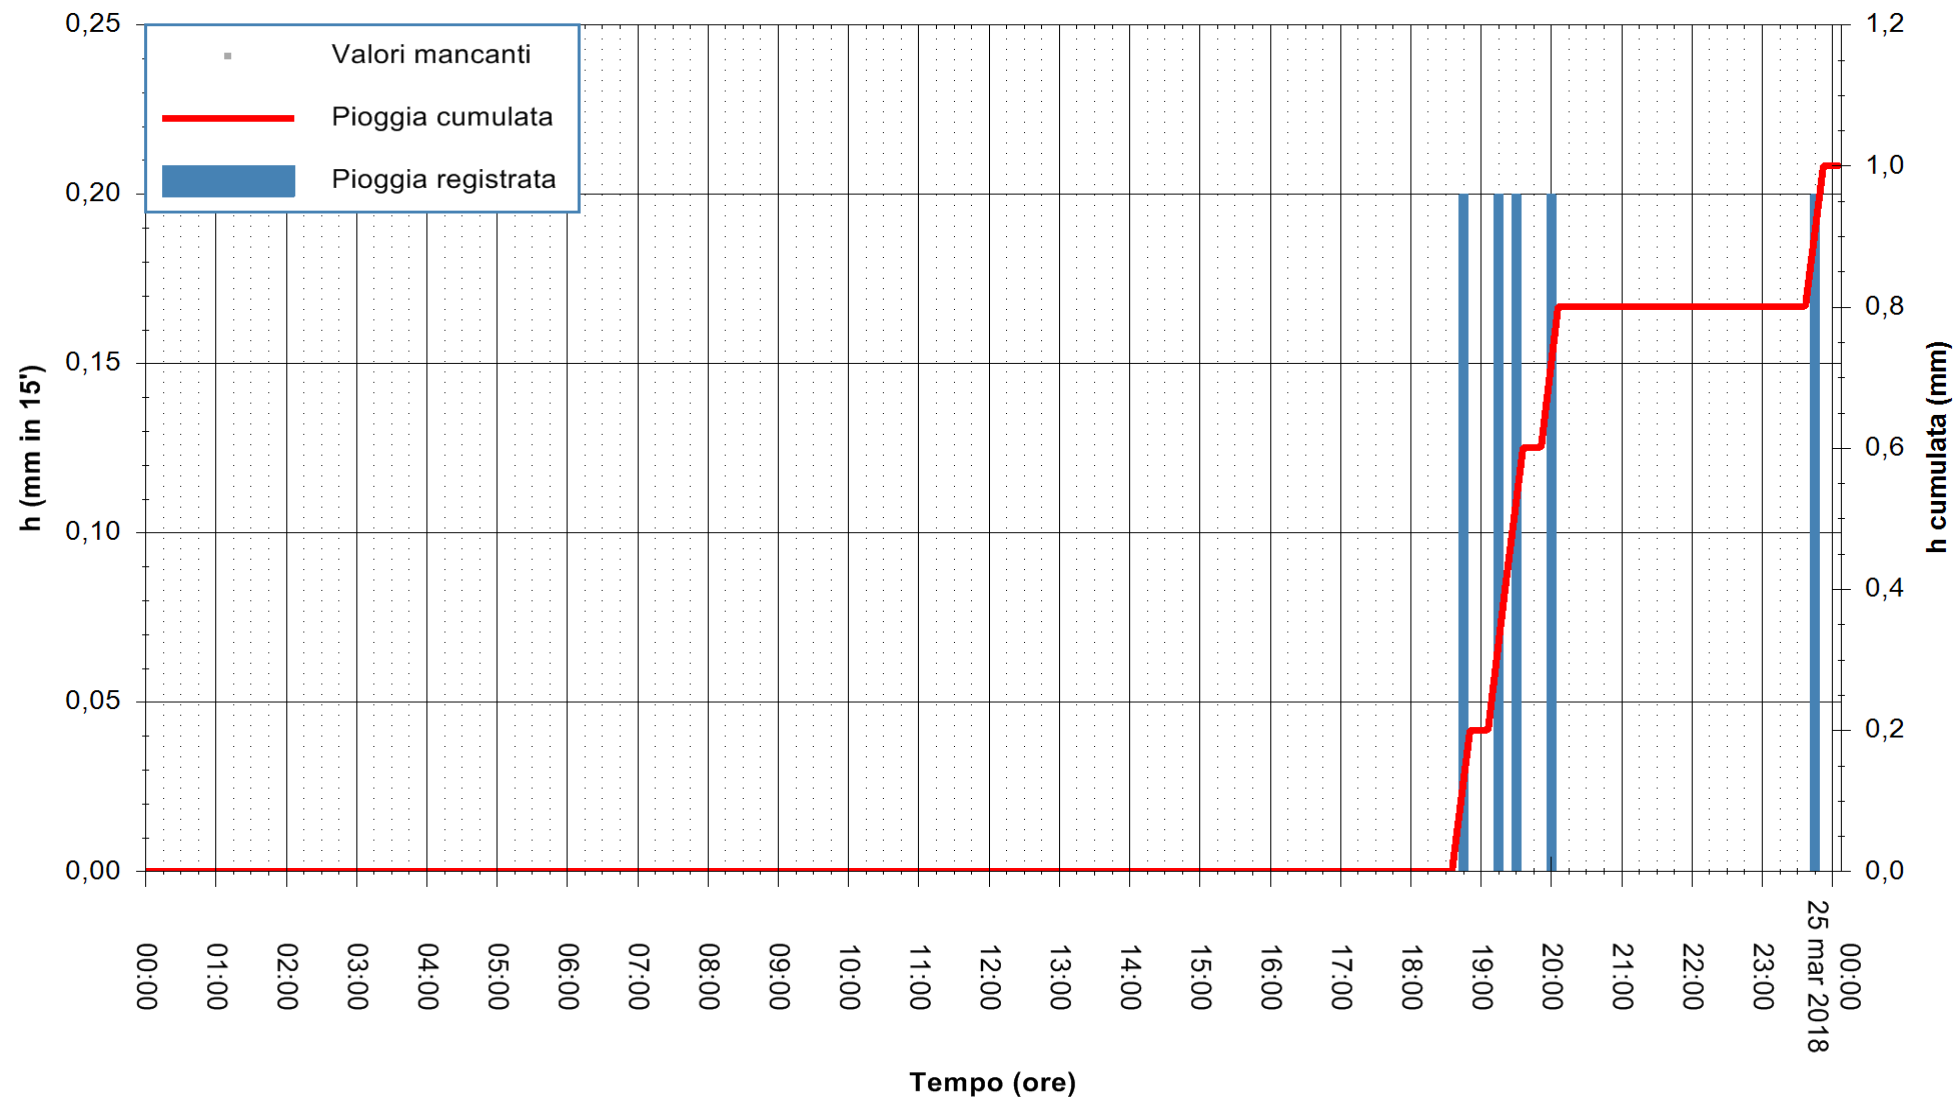

Stazione pluviometrica Oschiri  
Area PISCHINAS  
Pioggia registrata nelle ultime 24 ore  
Estrazione dati delle ore 01:22 del 25/03/2018  
Ultimo dato disponibile: 25/03/2018 alle 00:00

ARPAS  
F.to il Dirigente Responsabile  
Dott. Giuseppe Bianco

REGIONE AUTONOMA DE SARDIGNA  
REGIONE AUTONOMA DELLA SARDEGNA

Stazione pluviometrica Fluminimannu a Decimomannu  
 Area DECIMOMANNU  
 Pioggia registrata nelle ultime 24 ore  
 Estrazione dati delle ore 01:22 del 25/03/2018  
 Ultimo dato disponibile: 25/03/2018 alle 00:00