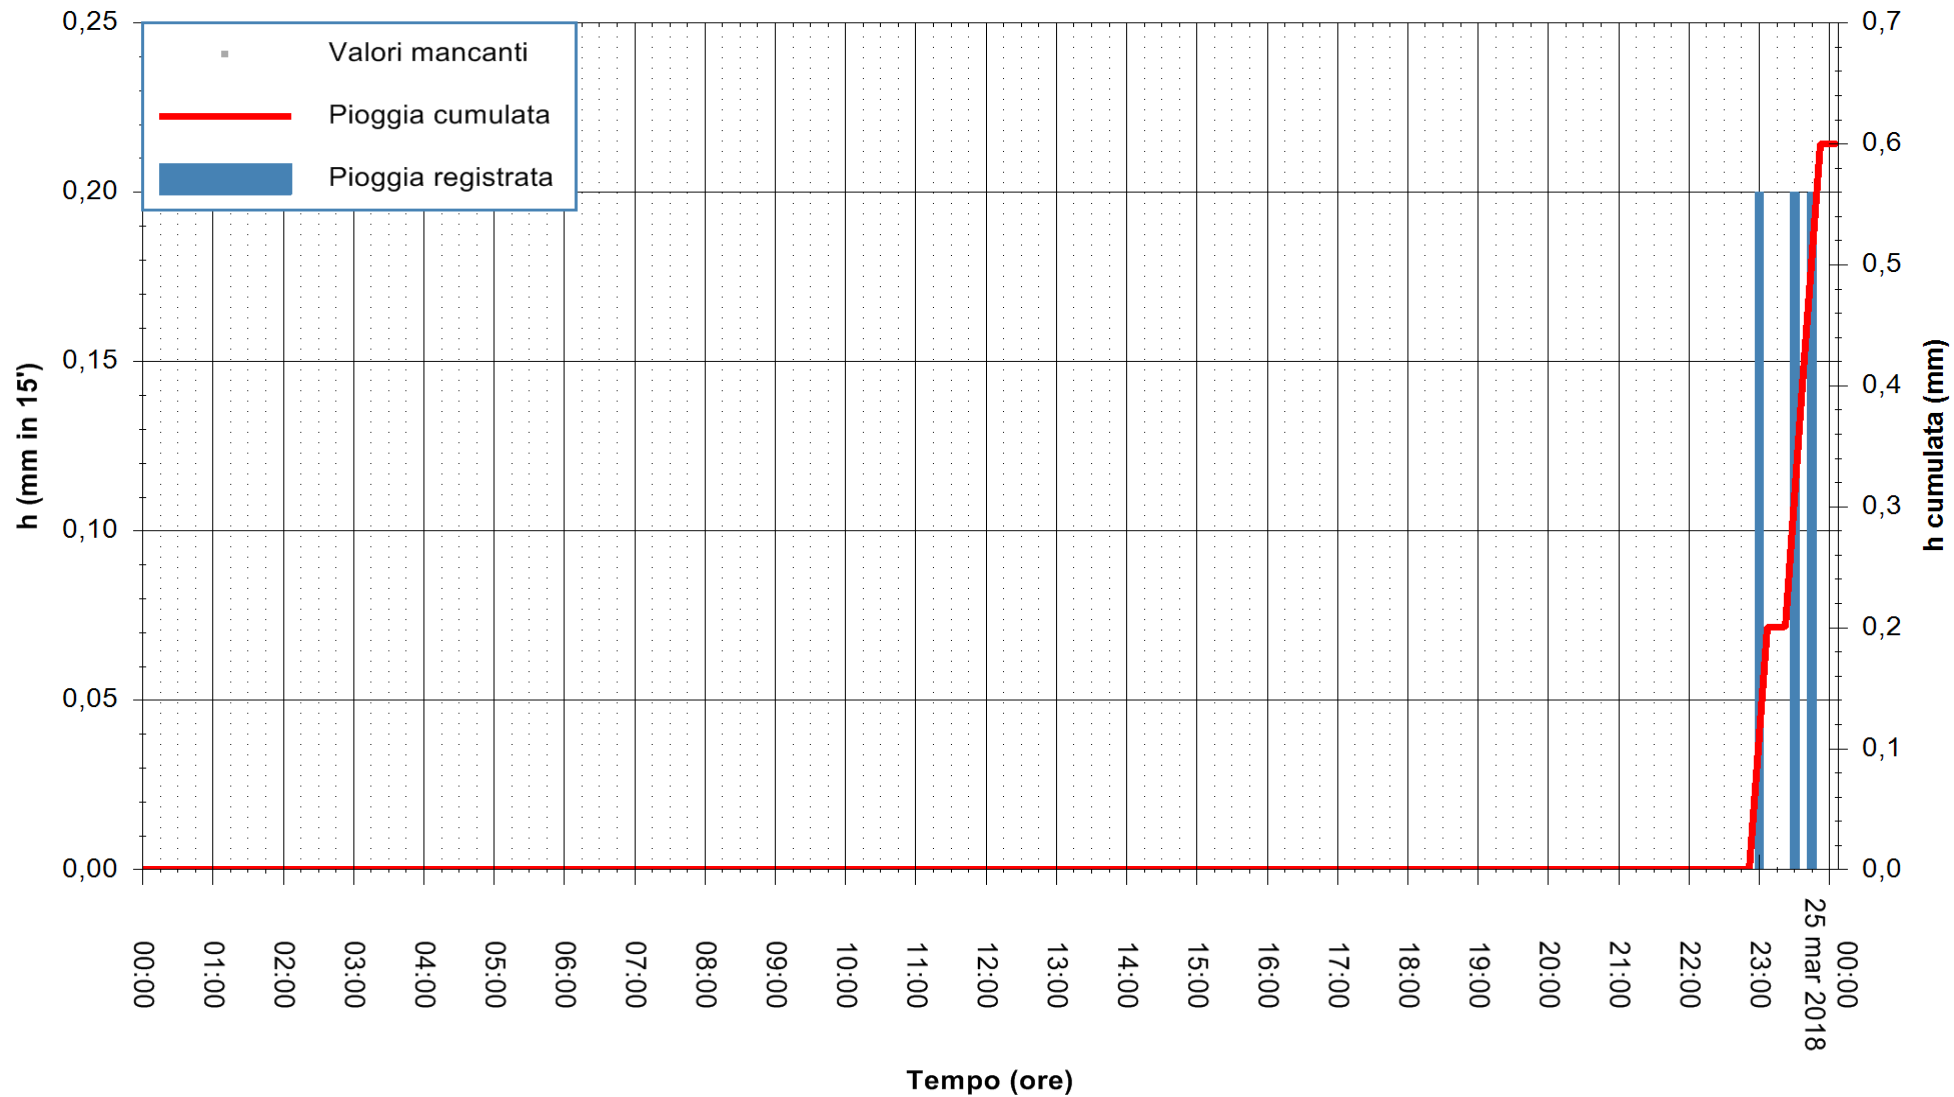

ARPAS  
F.to il Dirigente Responsabile  
Dott. Giuseppe Bianco

REGIONE AUTÒNOMA DE SARDIGNA  
REGIONE AUTONOMA DELLA SARDEGNA

Stazione pluviometrica Aglientu  
Area AGLIENTU  
Pioggia registrata nelle ultime 24 ore  
Estrazione dati delle ore 01:22 del 25/03/2018  
Ultimo dato disponibile: 25/03/2018 alle 00:00