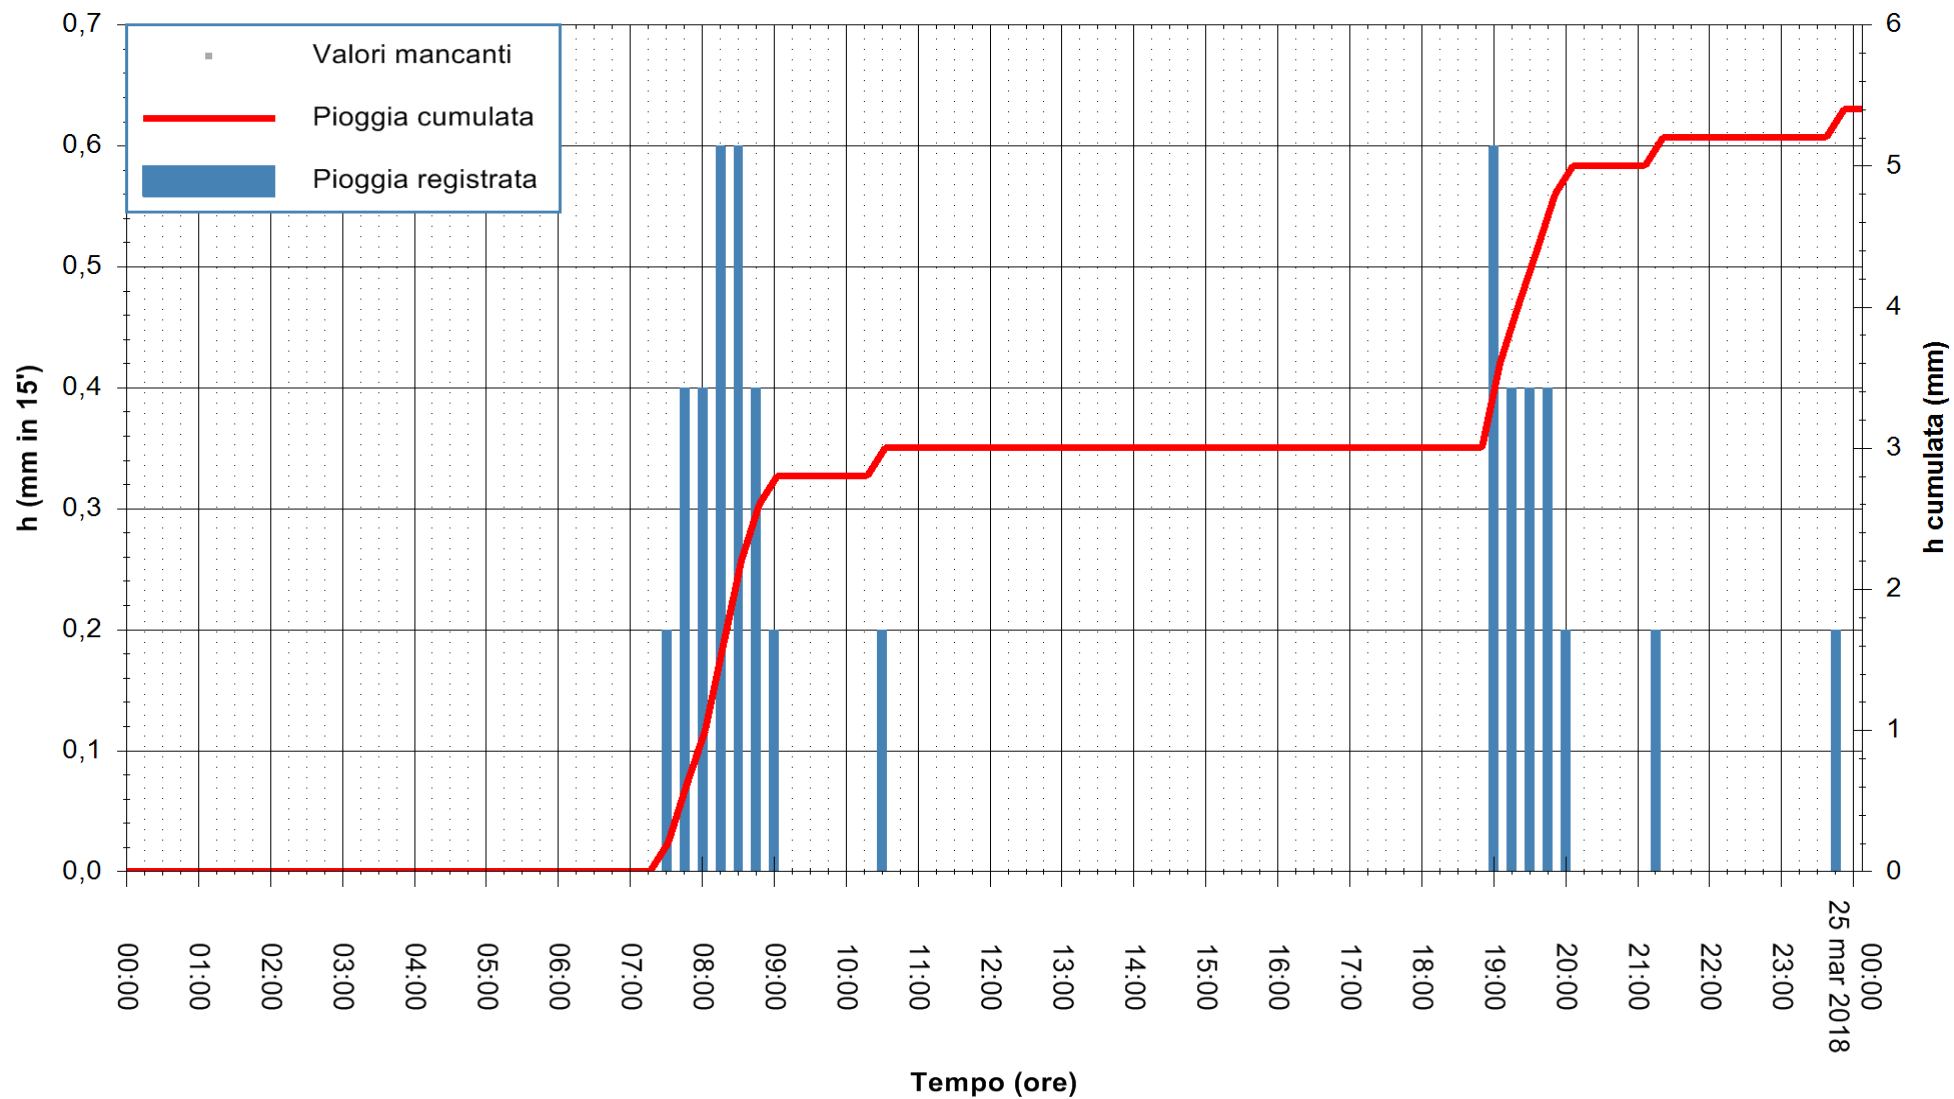

Stazione pluviometrica Oschiri  
Area PISCHINAS  
Pioggia registrata nelle ultime 24 ore  
Estrazione dati delle ore 01:22 del 25/03/2018  
Ultimo dato disponibile: 25/03/2018 alle 00:00

ARPAS  
F.to il Dirigente Responsabile  
Dott. Giuseppe Bianco

REGIONE AUTONOMA DE SARDIGNA  
REGIONE AUTONOMA DELLA SARDEGNA

Stazione pluviometrica Fluminimannu a Decimomannu  
 Area DECIMOMANNU  
 Pioggia registrata nelle ultime 24 ore  
 Estrazione dati delle ore 01:22 del 25/03/2018  
 Ultimo dato disponibile: 25/03/2018 alle 00:00