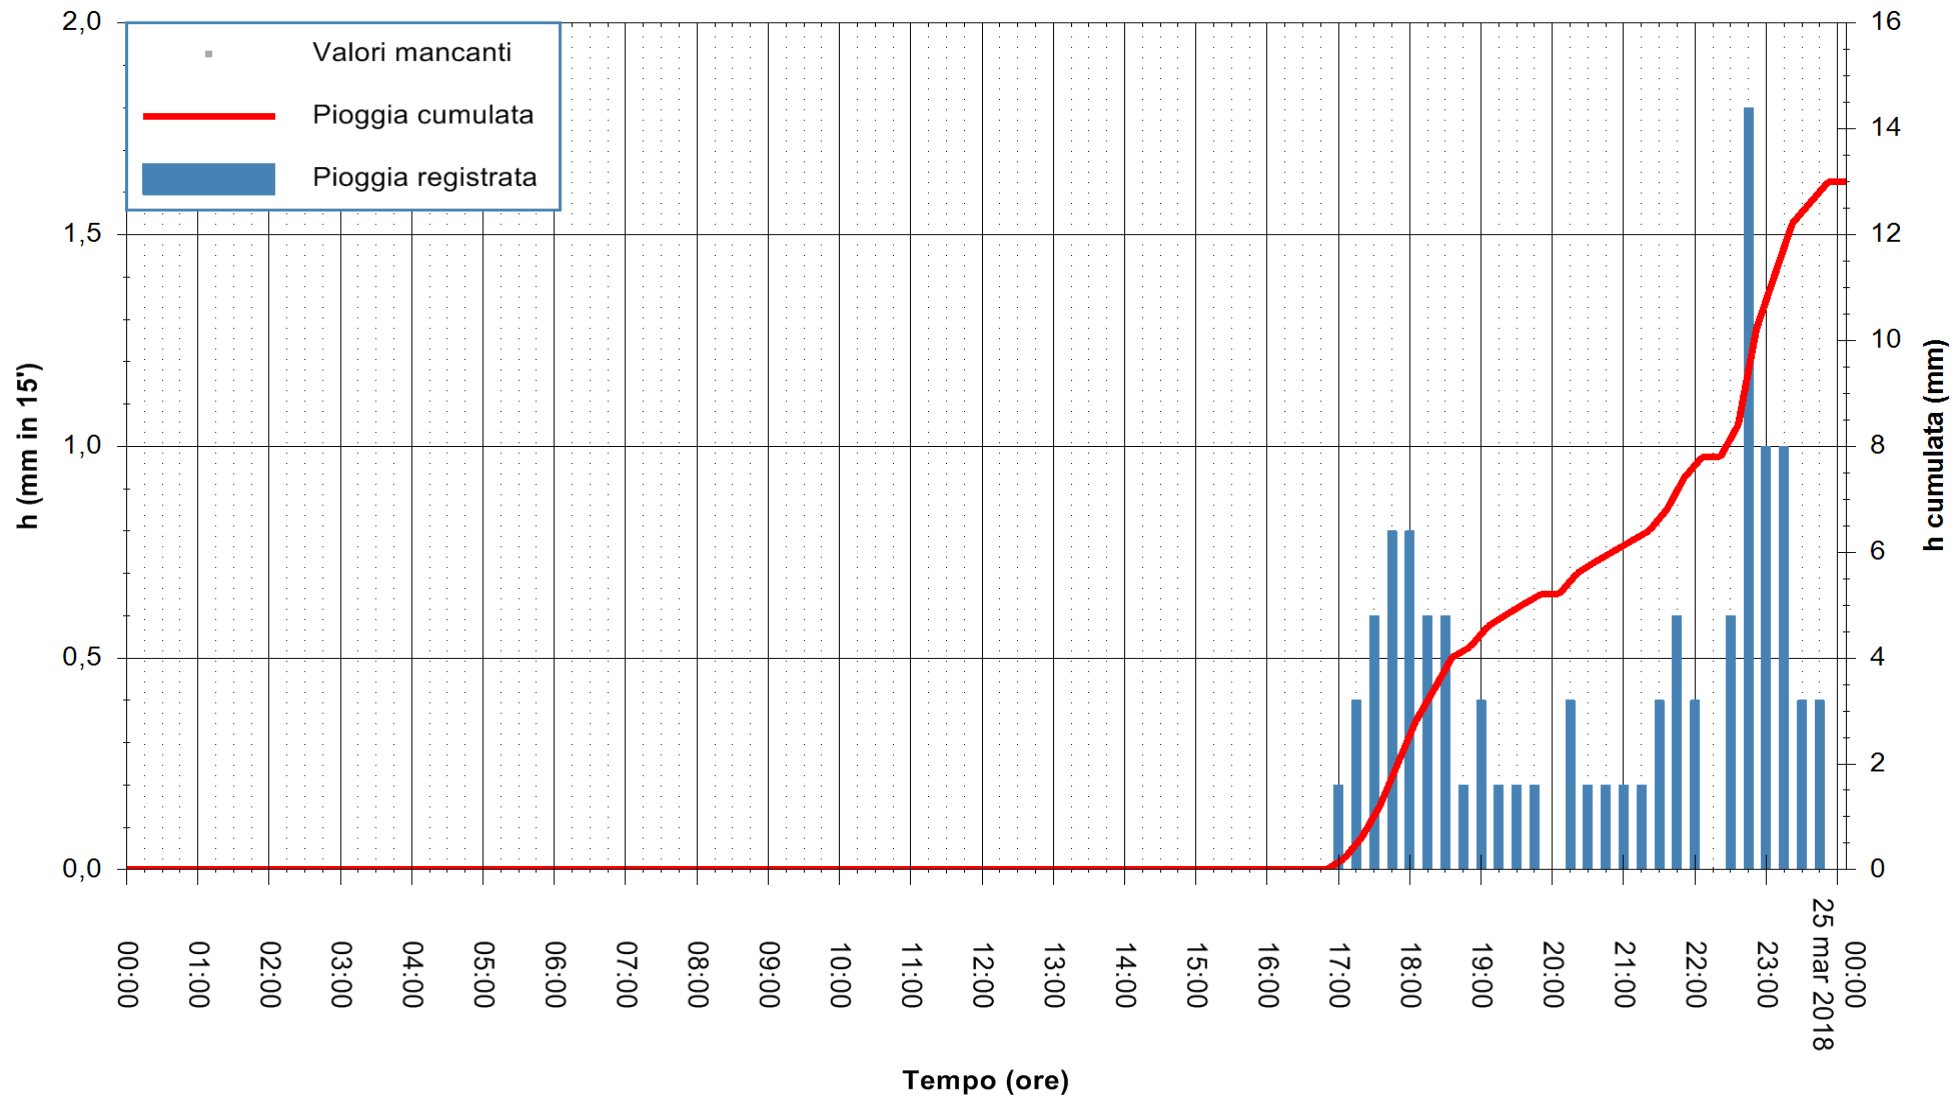

ARPAS  
F.to il Dirigente Responsabile  
Dott. Giuseppe Bianco

REGIONE AUTÒNOMA DE SARDIGNA  
REGIONE AUTONOMA DELLA SARDEGNA

Stazione pluviometrica Aglientu  
Area AGLIENTU  
Pioggia registrata nelle ultime 24 ore  
Estrazione dati delle ore 01:22 del 25/03/2018  
Ultimo dato disponibile: 25/03/2018 alle 00:00