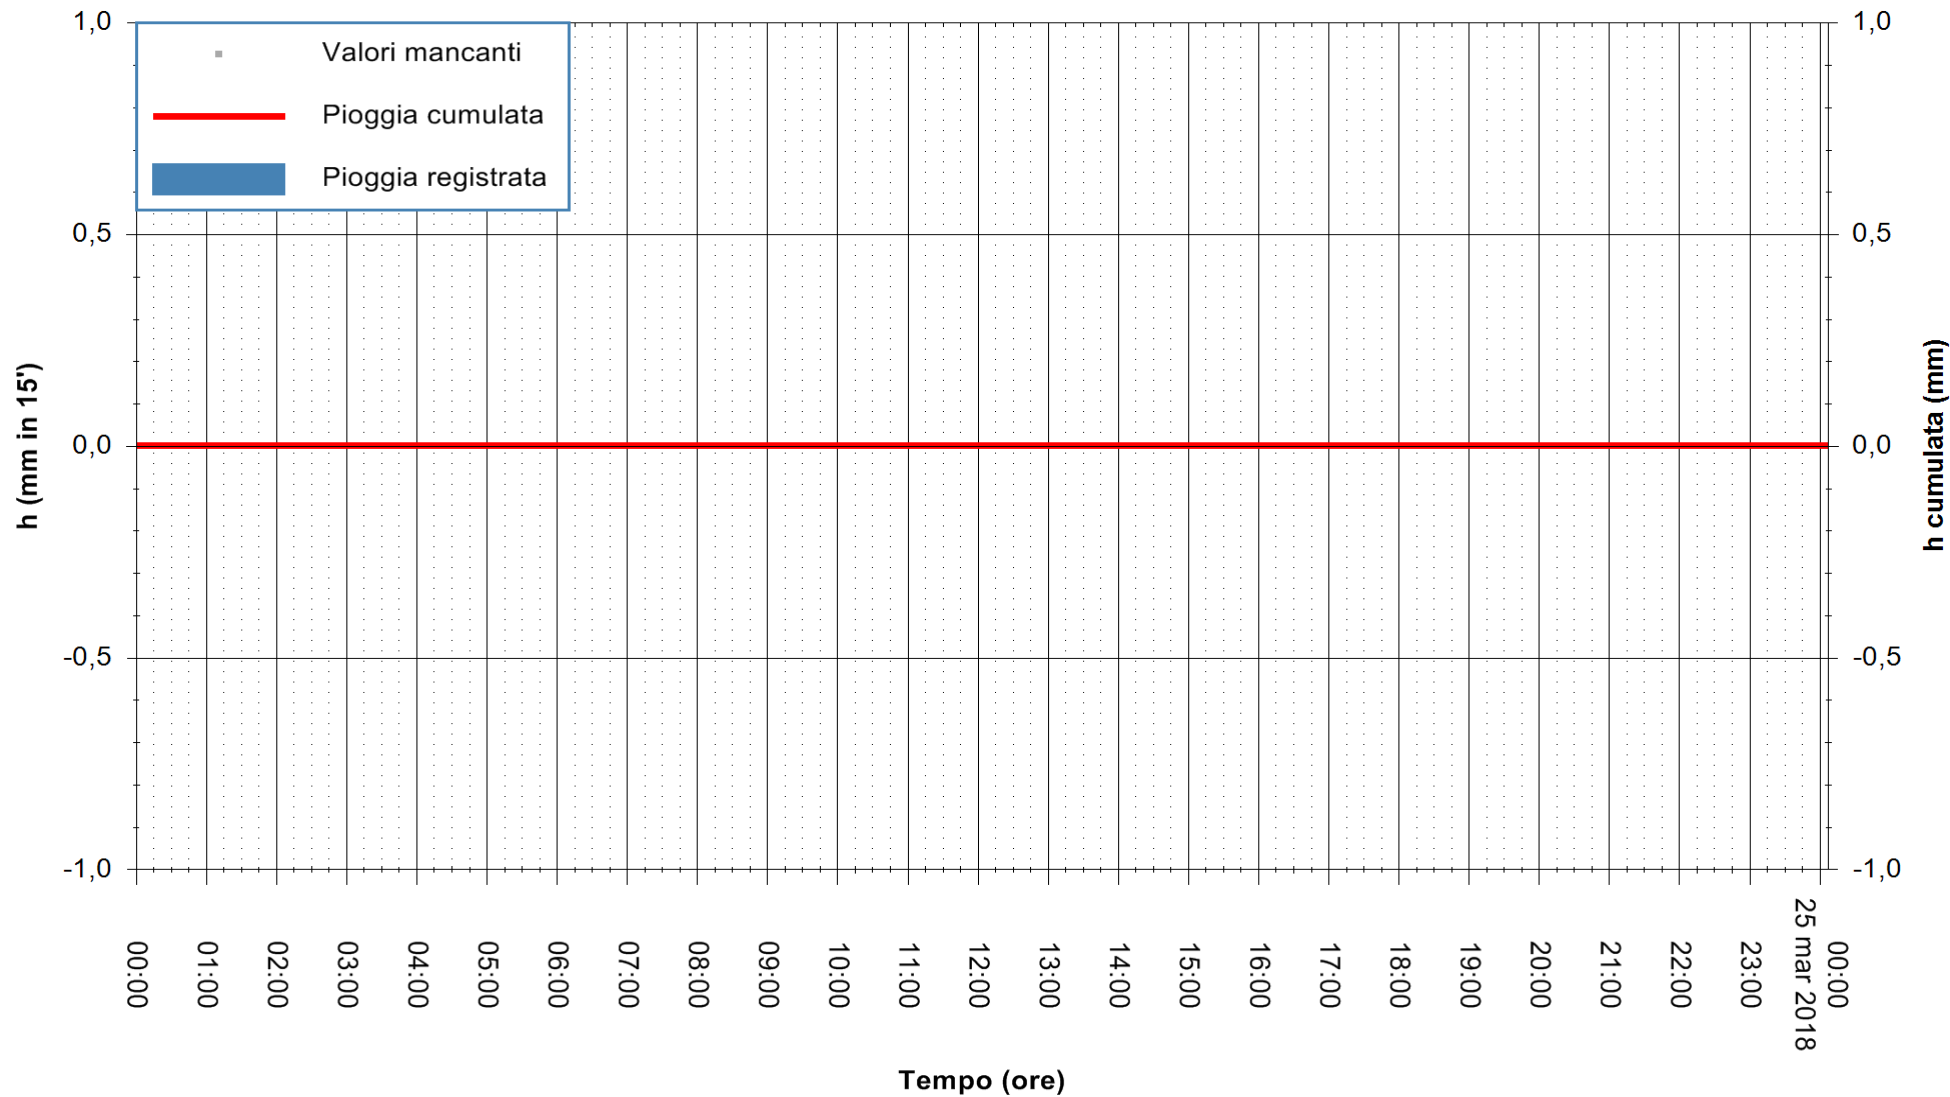

Stazione pluviometrica La Maddalena
Area PUNTA CHIARA
Pioggia registrata nelle ultime 24 ore
Estrazione dati delle ore 01:22 del 25/03/2018
Ultimo dato disponibile: 25/03/2018 alle 00:00

ARPAS
F.to il Dirigente Responsabile
Dott. Giuseppe Bianco

REGIONE AUTONOMA DE SARDIGNA
REGIONE AUTONOMA DELLA SARDEGNA