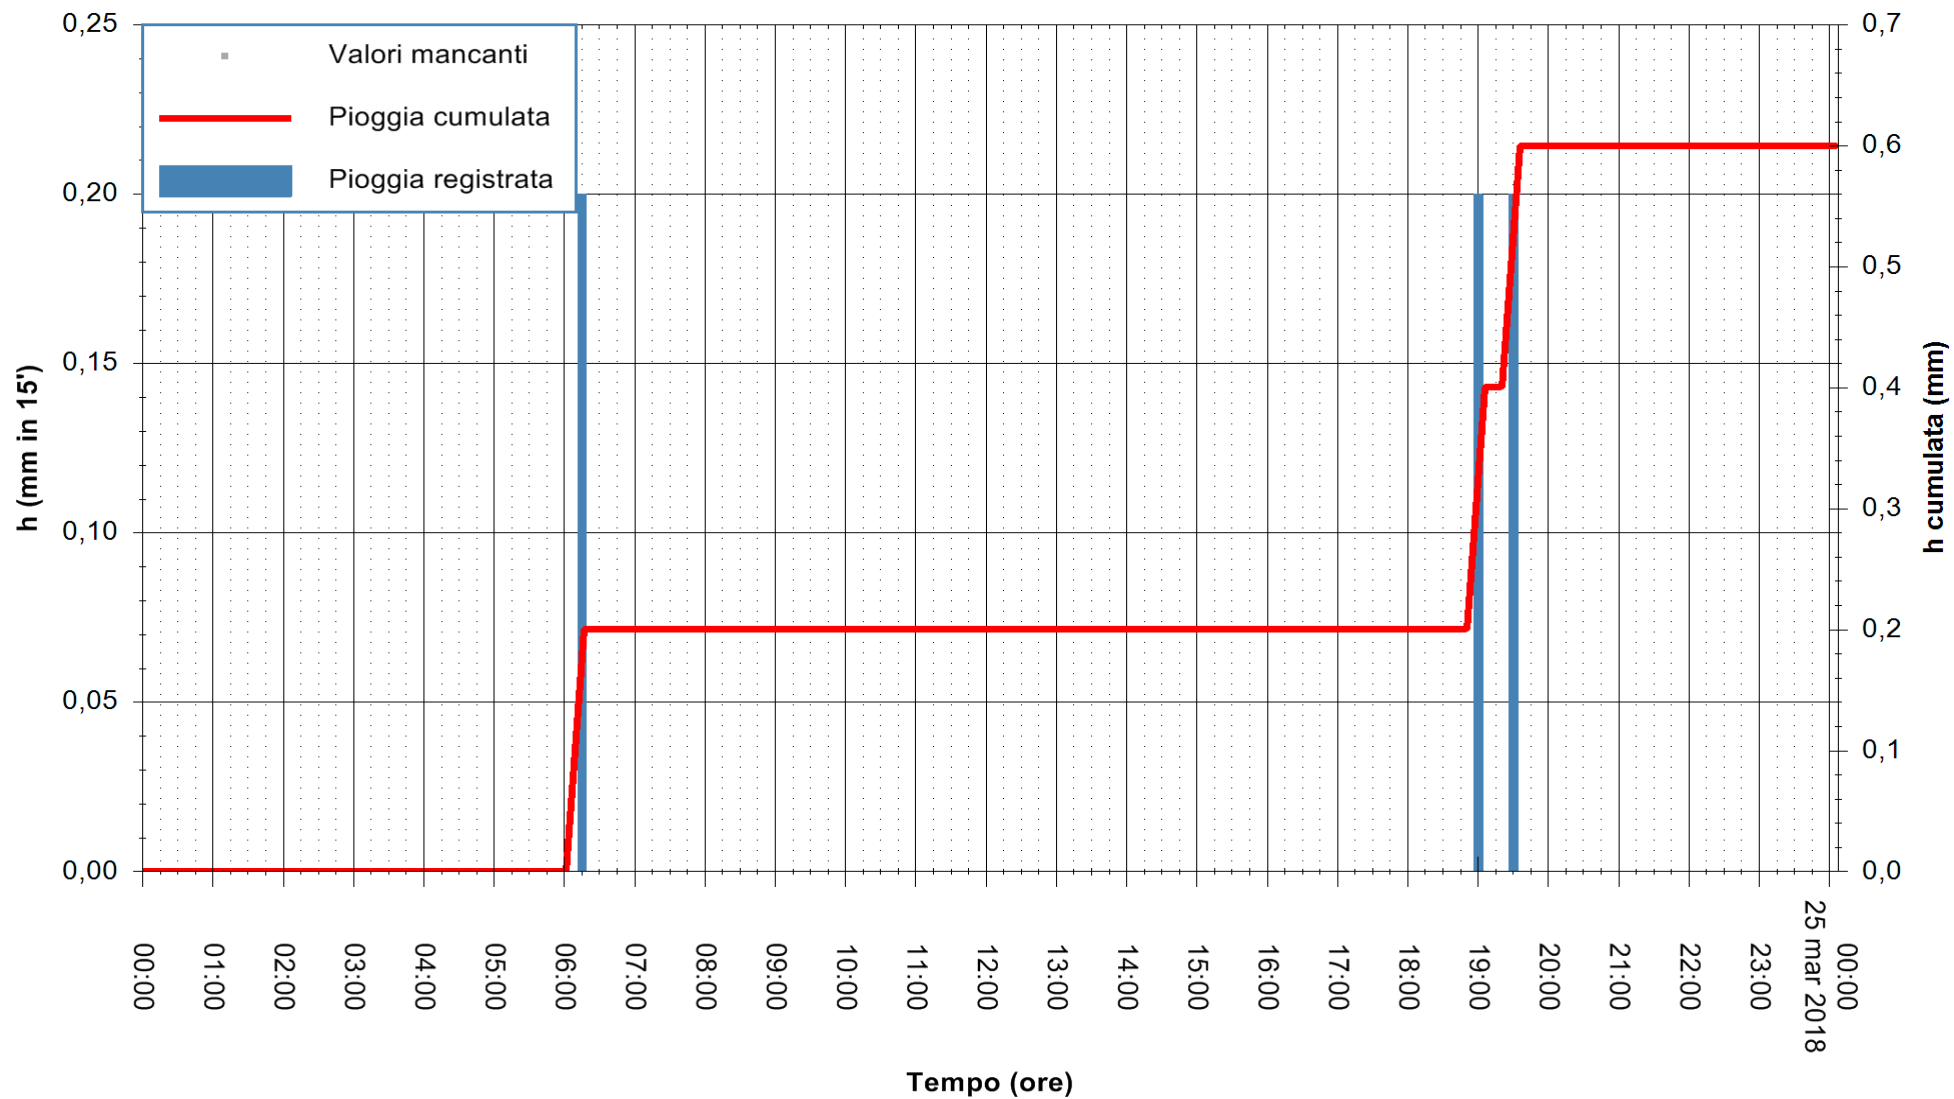

REGIONE AUTONOMA DE SARDIGNA  
REGIONE AUTONOMA DELLA SARDEGNA

Stazione pluviometrica Fluminimannu a Decimomannu  
 Area DECIMOMANNU  
 Pioggia registrata nelle ultime 24 ore  
 Estrazione dati delle ore 01:22 del 25/03/2018  
 Ultimo dato disponibile: 25/03/2018 alle 00:00

ARPAS  
 F.to il Dirigente Responsabile  
 Dott. Giuseppe Bianco

REGIONE AUTÒNOMA DE SARDIGNA  
 REGIONE AUTONOMA DELLA SARDEGNA

Stazione pluviometrica Senorbi'  
 Area SENORBI  
 Pioggia registrata nelle ultime 24 ore  
 Estrazione dati delle ore 01:22 del 25/03/2018  
 Ultimo dato disponibile: 25/03/2018 alle 00:00