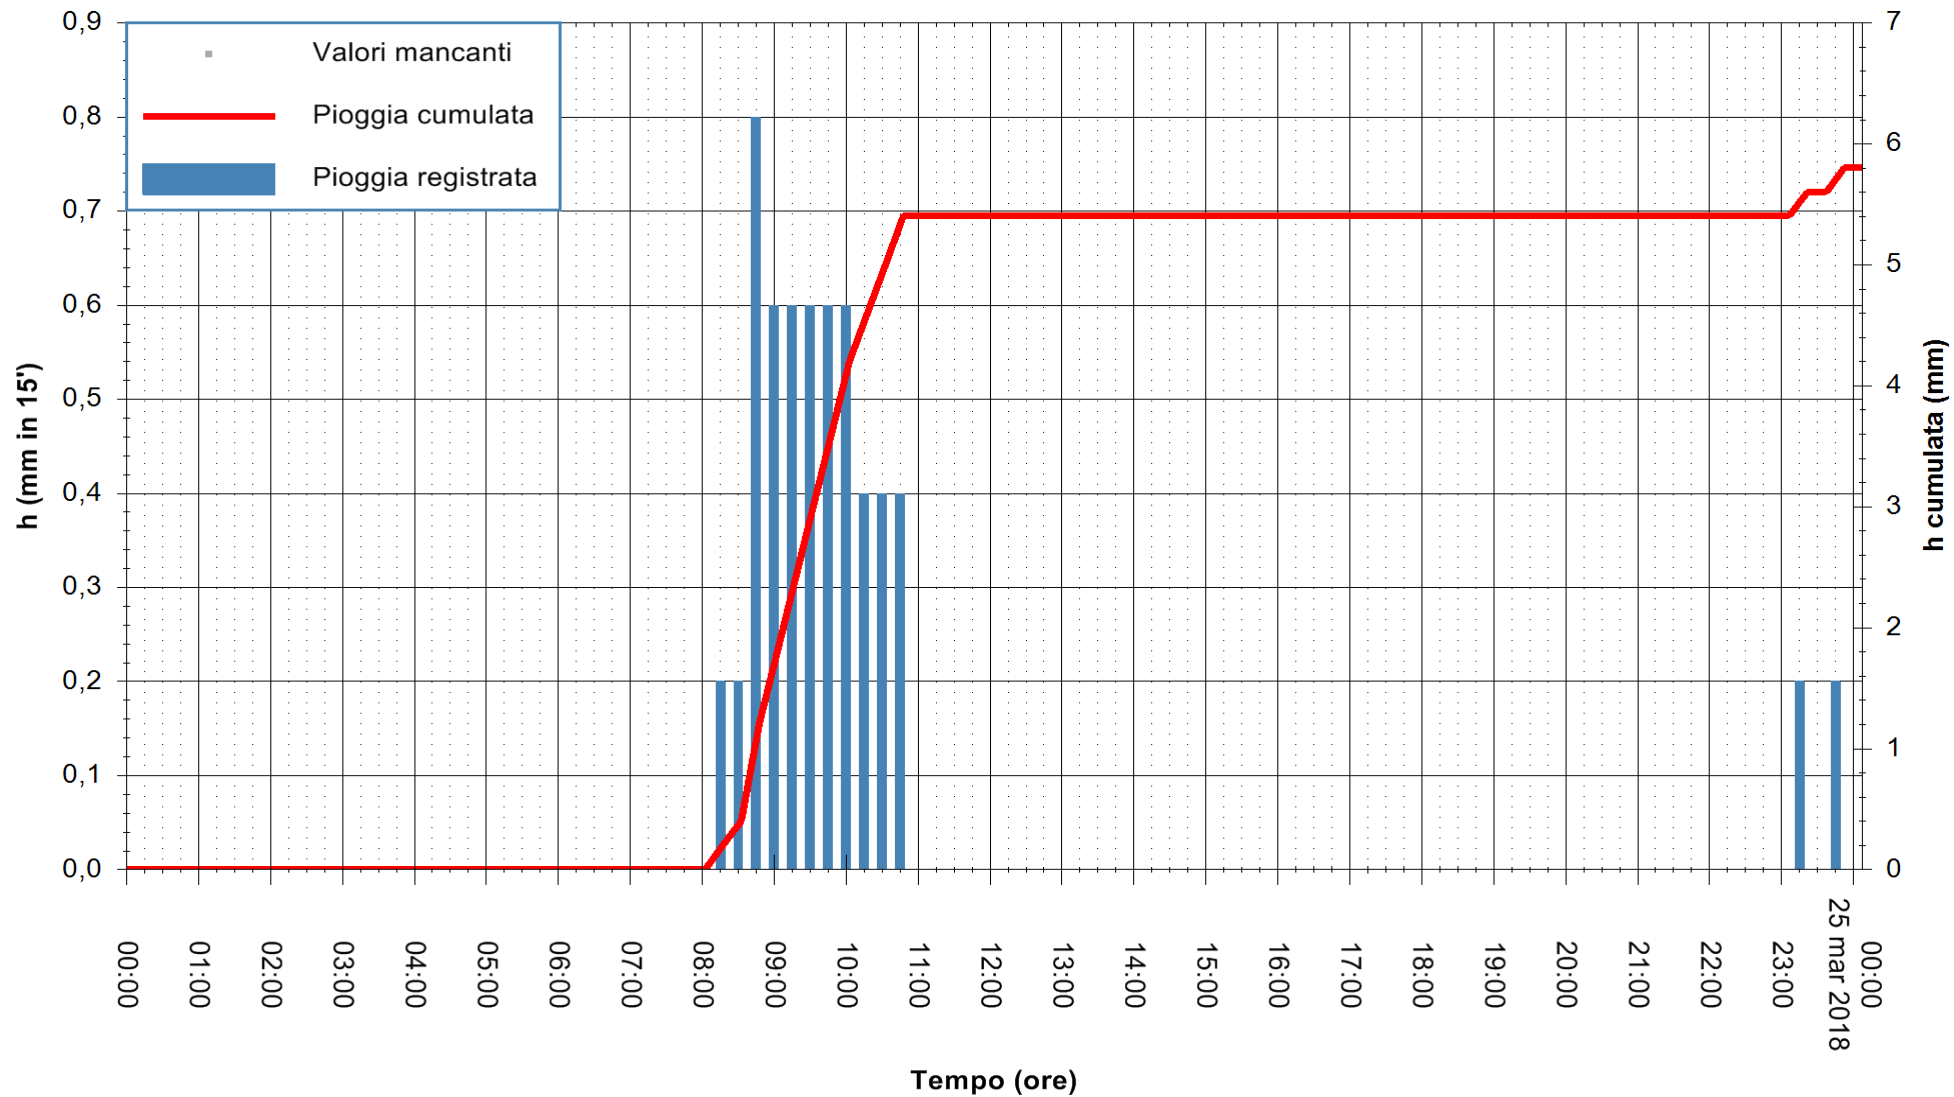

Stazione pluviometrica Oschiri  
Area PISCHINAS  
Pioggia registrata nelle ultime 24 ore  
Estrazione dati delle ore 01:22 del 25/03/2018  
Ultimo dato disponibile: 25/03/2018 alle 00:00

ARPAS  
F.to il Dirigente Responsabile  
Dott. Giuseppe Bianco

REGIONE AUTONOMA DE SARDIGNA  
REGIONE AUTONOMA DELLA SARDEGNA

Stazione pluviometrica Fluminimannu a Decimomannu  
 Area DECIMOMANNU  
 Pioggia registrata nelle ultime 24 ore  
 Estrazione dati delle ore 01:22 del 25/03/2018  
 Ultimo dato disponibile: 25/03/2018 alle 00:00

ARPAS  
 F.to il Dirigente Responsabile  
 Dott. Giuseppe Bianco

REGIONE AUTÒNOMA DE SARDIGNA  
 REGIONE AUTONOMA DELLA SARDEGNA

Stazione pluviometrica Senorbi'  
 Area SENORBI  
 Pioggia registrata nelle ultime 24 ore  
 Estrazione dati delle ore 01:22 del 25/03/2018  
 Ultimo dato disponibile: 25/03/2018 alle 00:00

ARPAS  
 F.to il Dirigente Responsabile  
 Dott. Giuseppe Bianco

REGIONE AUTÒNOMA DE SARDIGNA  
 REGIONE AUTONOMA DELLA SARDEGNA

Stazione pluviometrica Tempio  
Area CUSSEDDU  
Pioggia registrata nelle ultime 24 ore  
Estrazione dati delle ore 01:22 del 25/03/2018  
Ultimo dato disponibile: 25/03/2018 alle 00:00