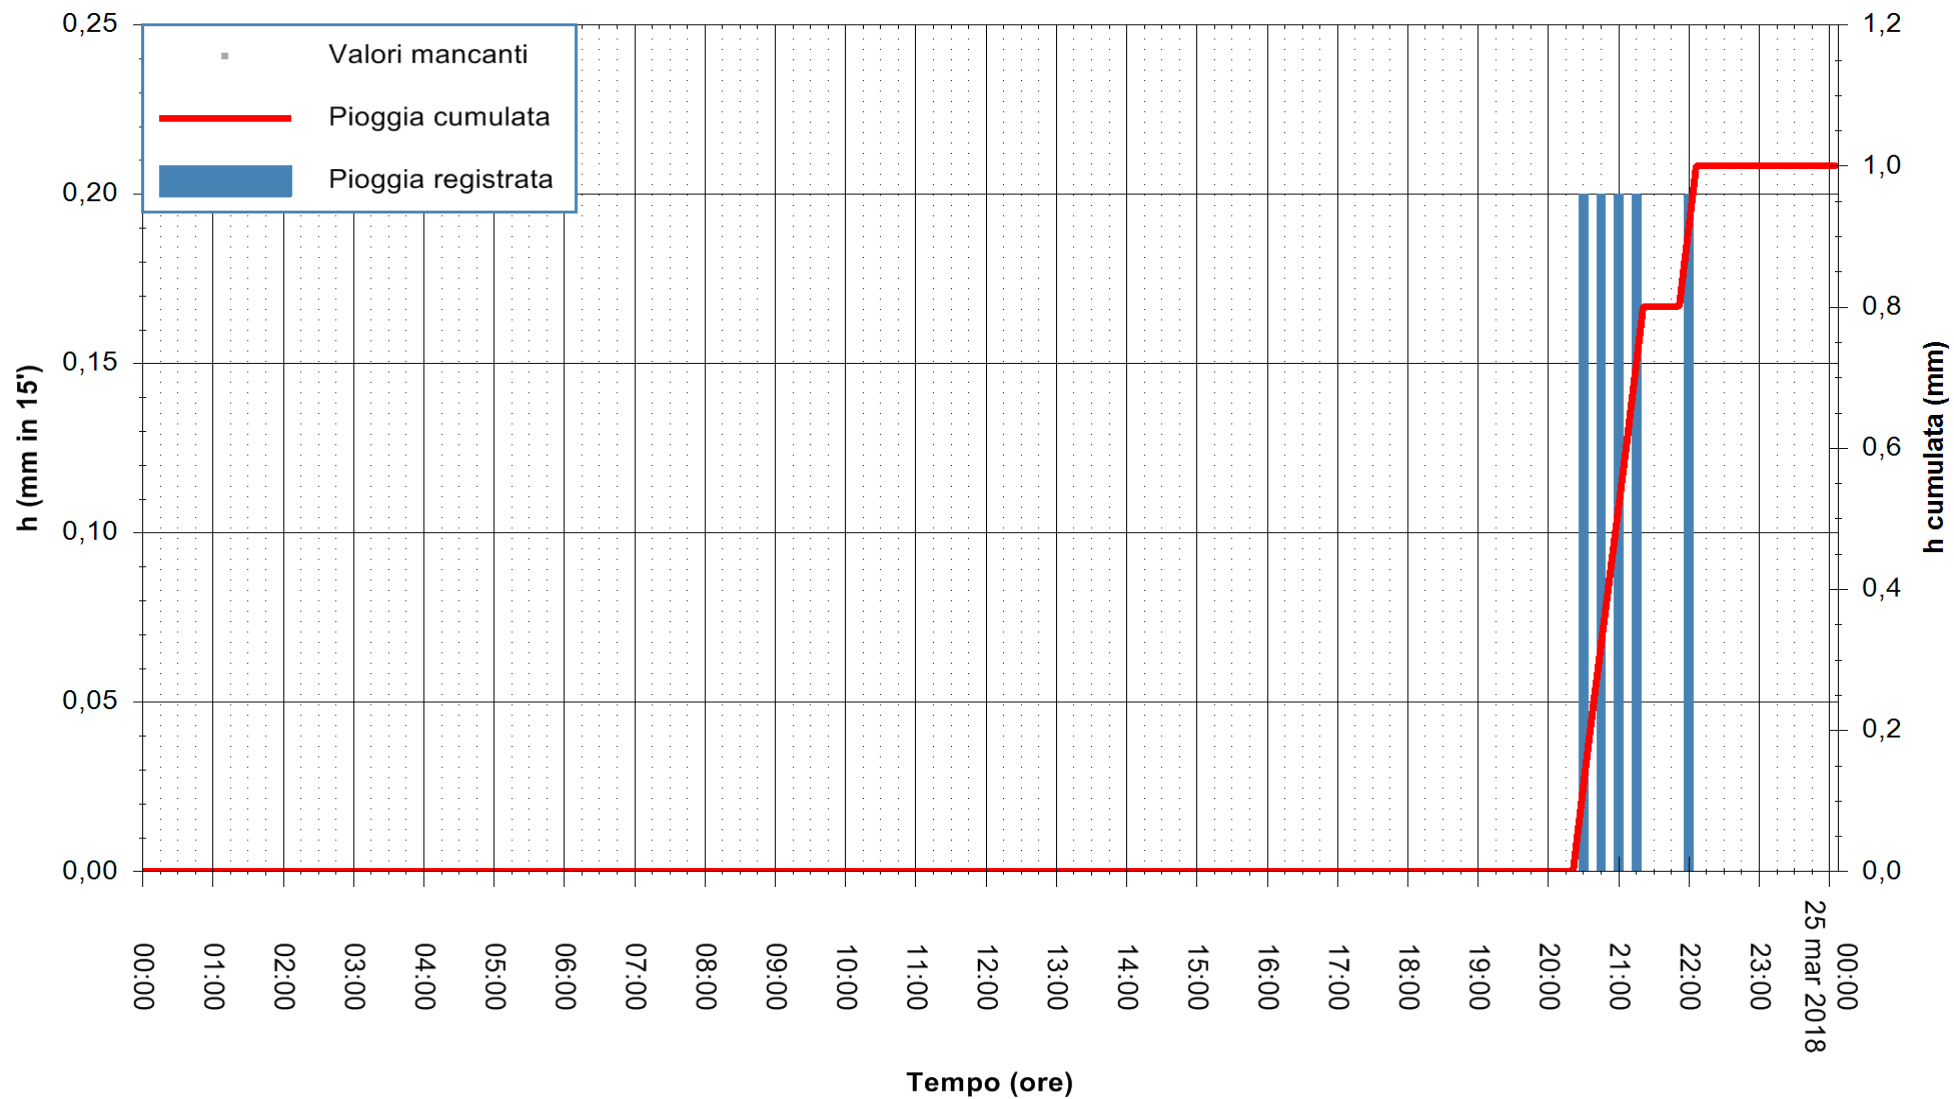

Stazione pluviometrica Pianu
Area PIANU 15
Pioggia registrata nelle ultime 24 ore
Estrazione dati delle ore 01:22 del 25/03/2018
Ultimo dato disponibile: 25/03/2018 alle 00:00

ARPAS
F.to il Dirigente Responsabile
Dott. Giuseppe Bianco

REGIONE AUTÒNOMA DE SARDIGNA
REGIONE AUTONOMA DELLA SARDEGNA