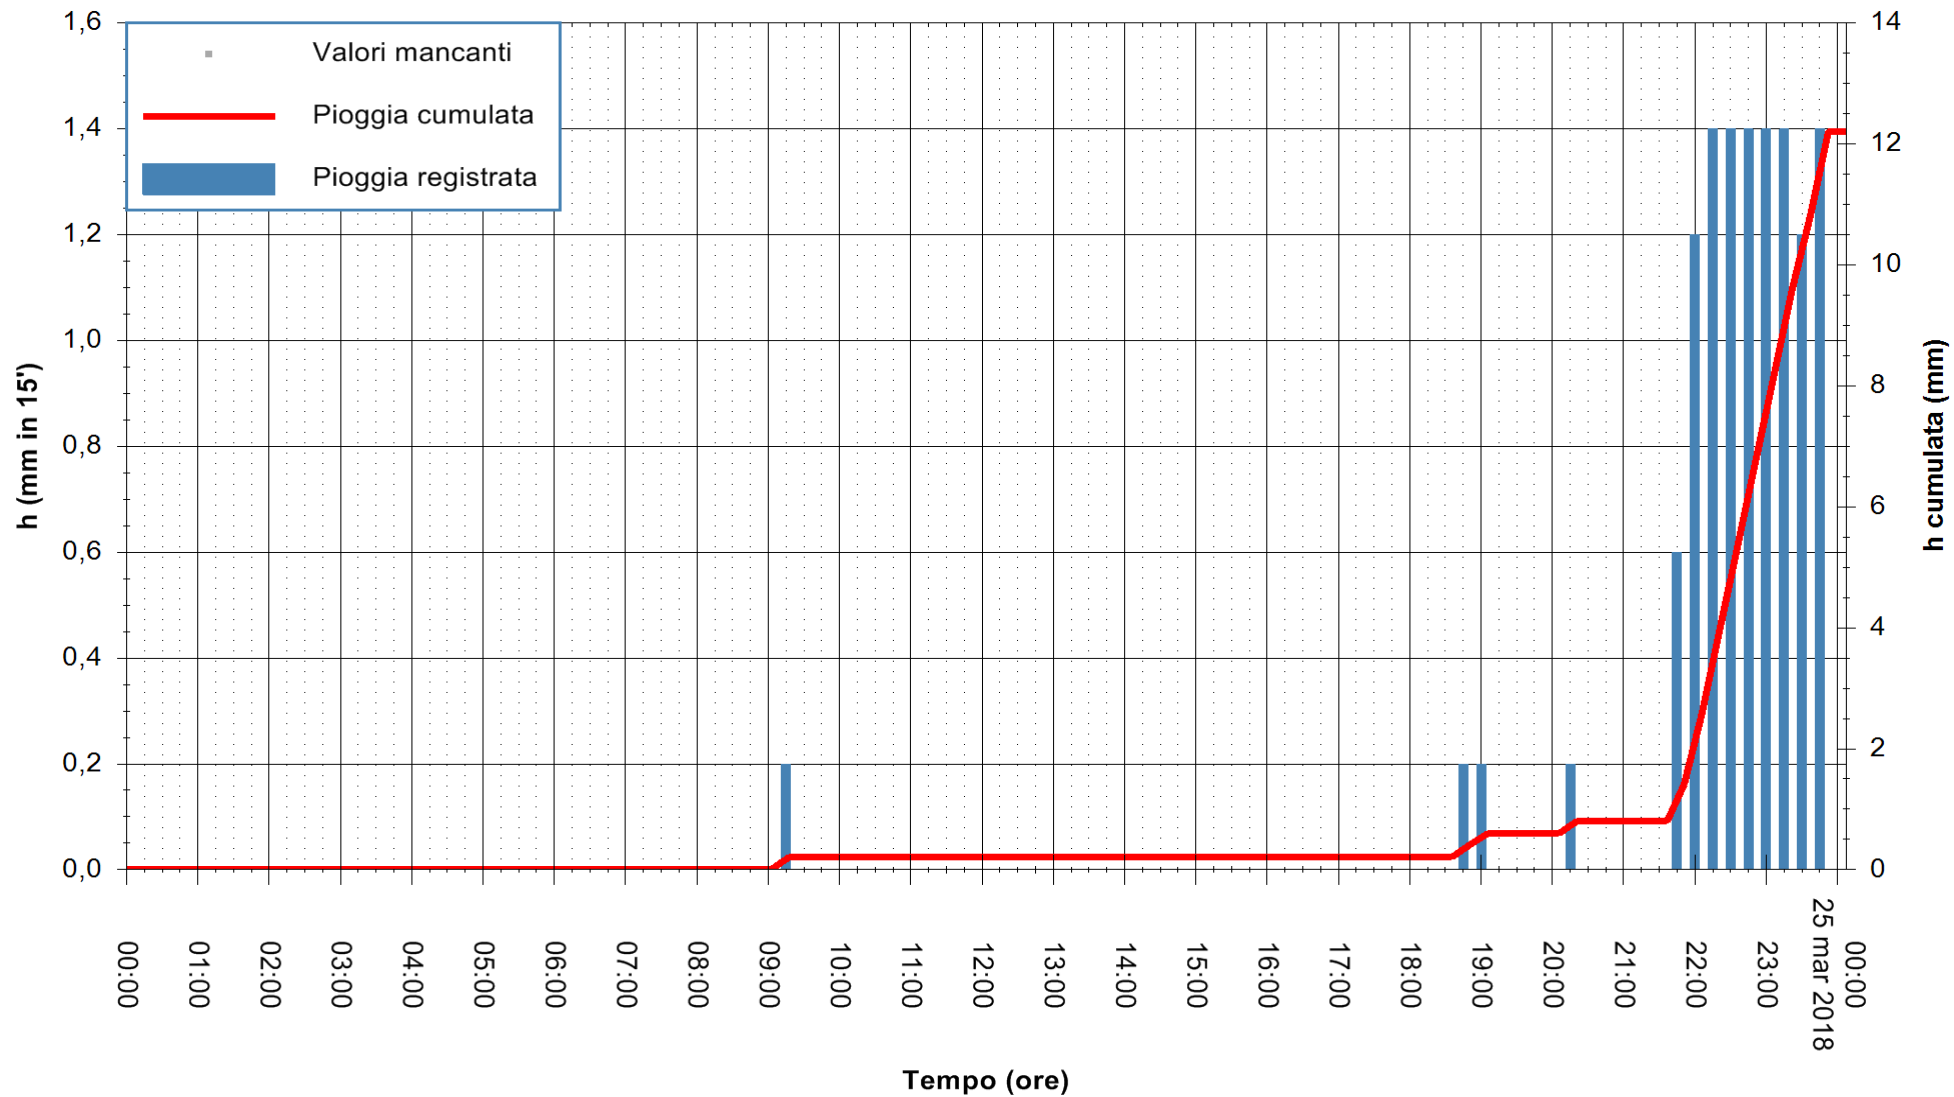

Stazione pluviometrica Oschiri  
Area PISCHINAS  
Pioggia registrata nelle ultime 24 ore  
Estrazione dati delle ore 01:22 del 25/03/2018  
Ultimo dato disponibile: 25/03/2018 alle 00:00

ARPAS  
F.to il Dirigente Responsabile  
Dott. Giuseppe Bianco

REGIONE AUTONOMA DE SARDIGNA  
REGIONE AUTONOMA DELLA SARDEGNA

Stazione pluviometrica Fluminimannu a Decimomannu  
 Area DECIMOMANNU  
 Pioggia registrata nelle ultime 24 ore  
 Estrazione dati delle ore 01:22 del 25/03/2018  
 Ultimo dato disponibile: 25/03/2018 alle 00:00

ARPAS  
 F.to il Dirigente Responsabile  
 Dott. Giuseppe Bianco

REGIONE AUTÒNOMA DE SARDIGNA  
 REGIONE AUTONOMA DELLA SARDEGNA

Stazione pluviometrica Senorbi'  
 Area SENORBI  
 Pioggia registrata nelle ultime 24 ore  
 Estrazione dati delle ore 01:22 del 25/03/2018  
 Ultimo dato disponibile: 25/03/2018 alle 00:00