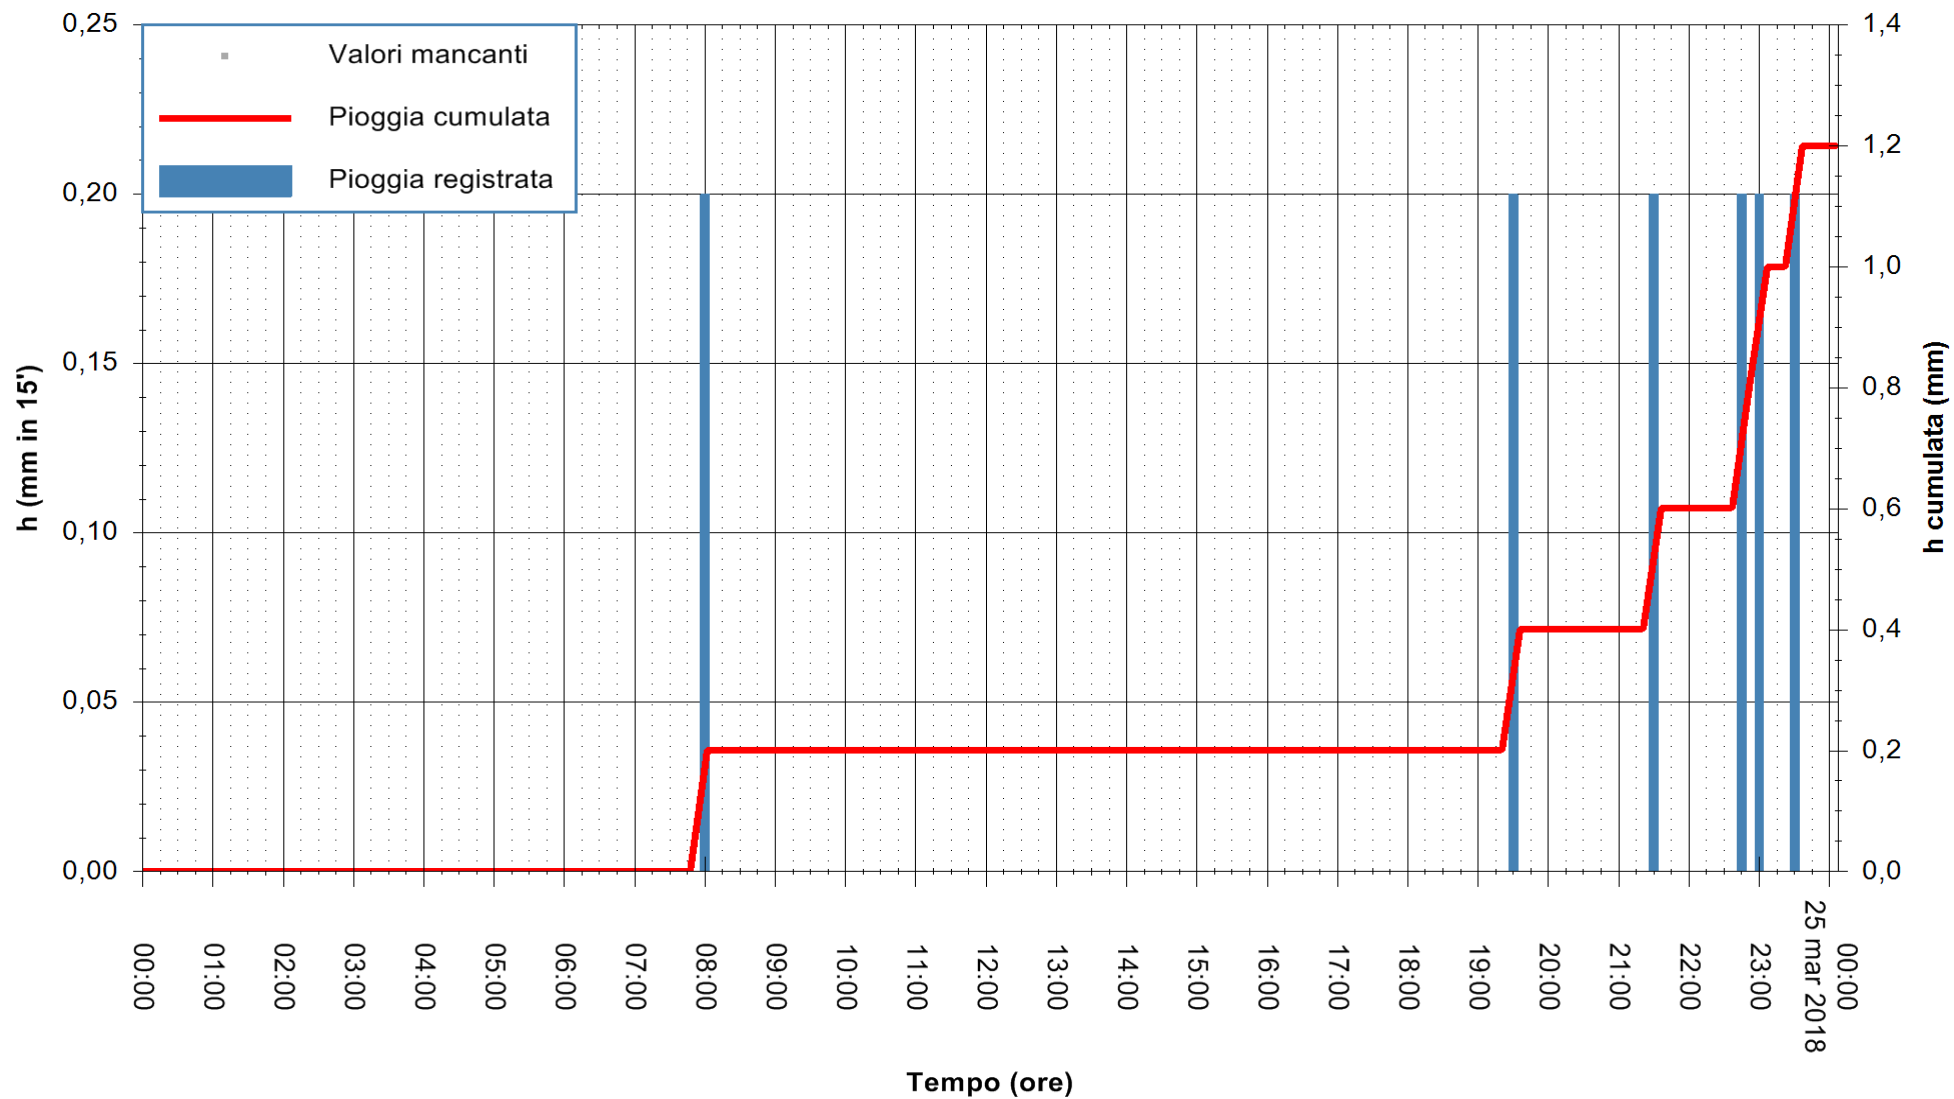

Stazione pluviometrica Oschiri  
Area PISCHINAS  
Pioggia registrata nelle ultime 24 ore  
Estrazione dati delle ore 01:22 del 25/03/2018  
Ultimo dato disponibile: 25/03/2018 alle 00:00

ARPAS  
F.to il Dirigente Responsabile  
Dott. Giuseppe Bianco

REGIONE AUTONOMA DE SARDIGNA  
REGIONE AUTONOMA DELLA SARDEGNA

Stazione pluviometrica Fluminimannu a Decimomannu  
 Area DECIMOMANNU  
 Pioggia registrata nelle ultime 24 ore  
 Estrazione dati delle ore 01:22 del 25/03/2018  
 Ultimo dato disponibile: 25/03/2018 alle 00:00