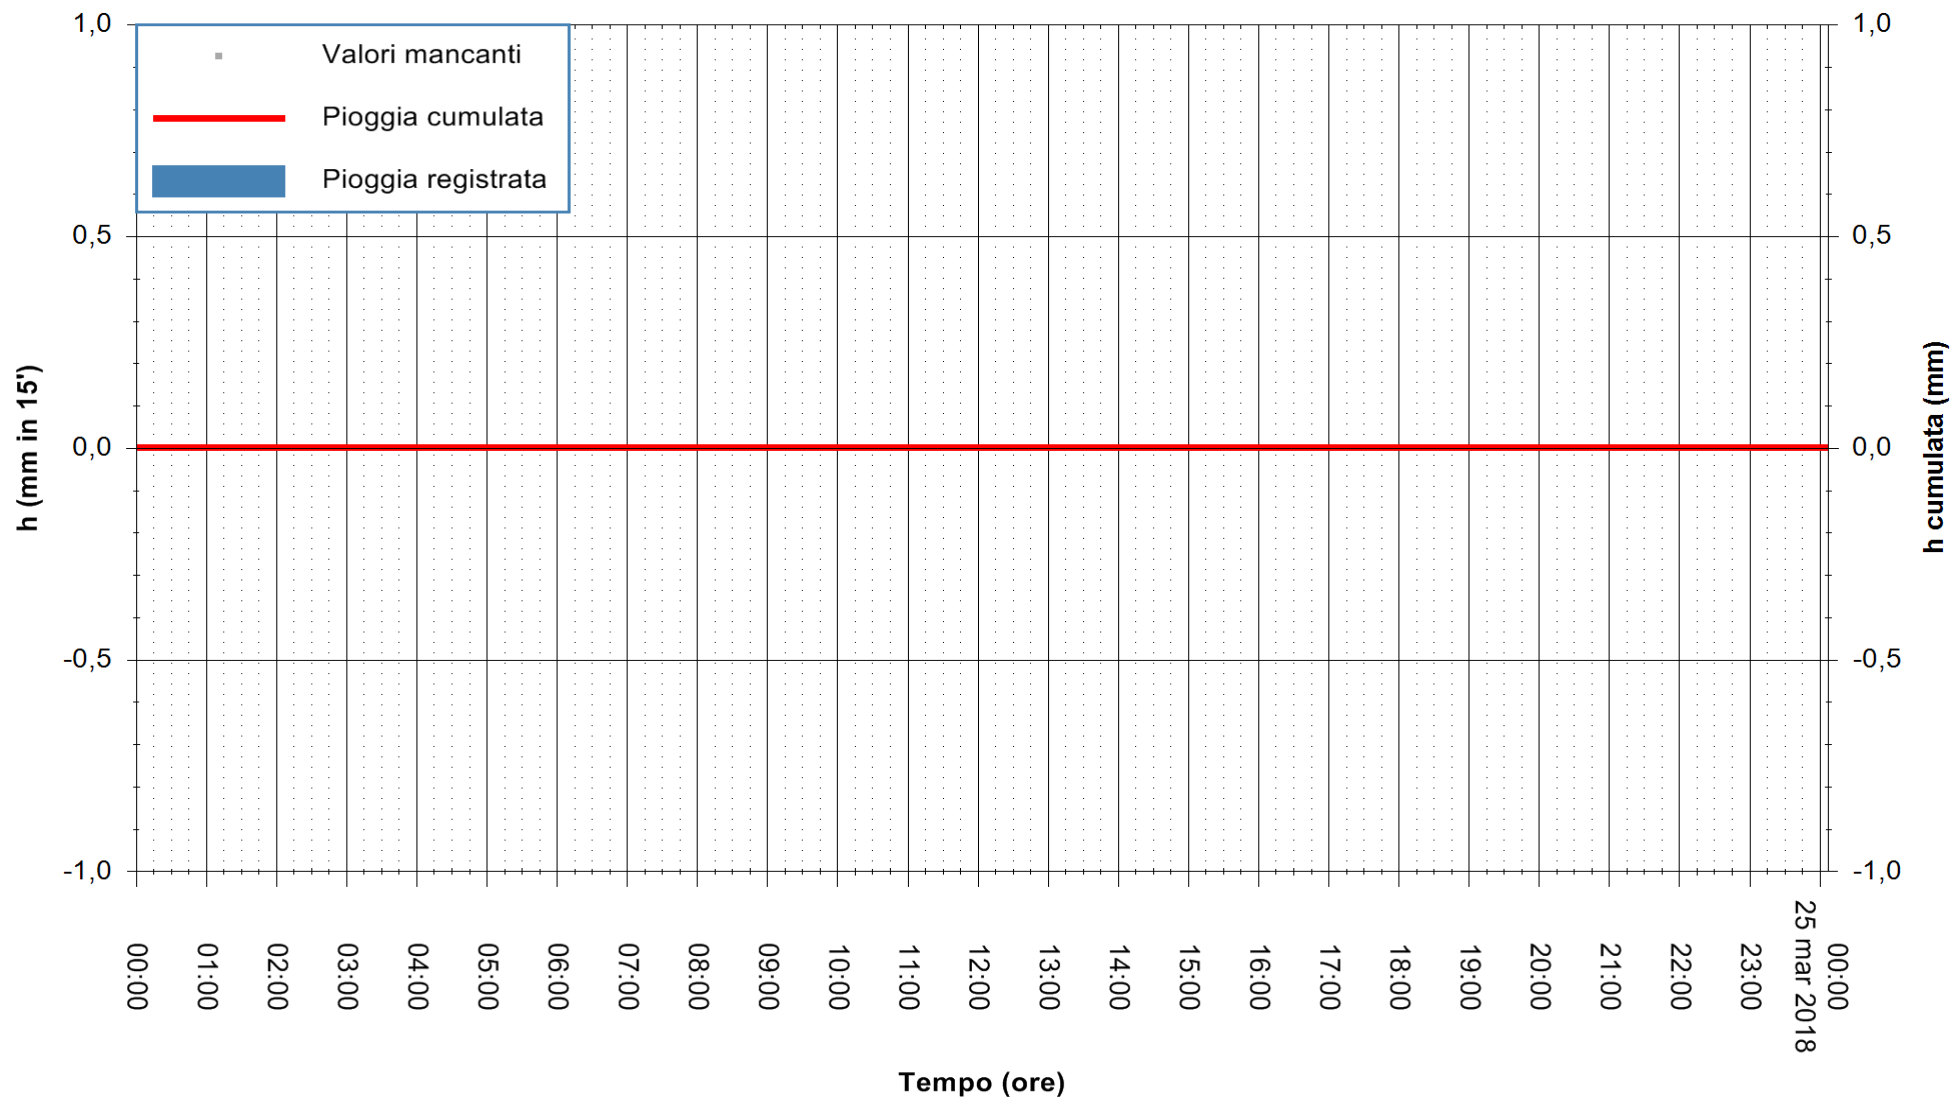

Stazione pluviometrica Tempio
Area CUSSEDDU
Pioggia registrata nelle ultime 24 ore
Estrazione dati delle ore 01:22 del 25/03/2018
Ultimo dato disponibile: 25/03/2018 alle 00:00

ARPAS
F.to il Dirigente Responsabile
Dott. Giuseppe Bianco

REGIONE AUTONOMA DE SARDIGNA
REGIONE AUTONOMA DELLA SARDEGNA