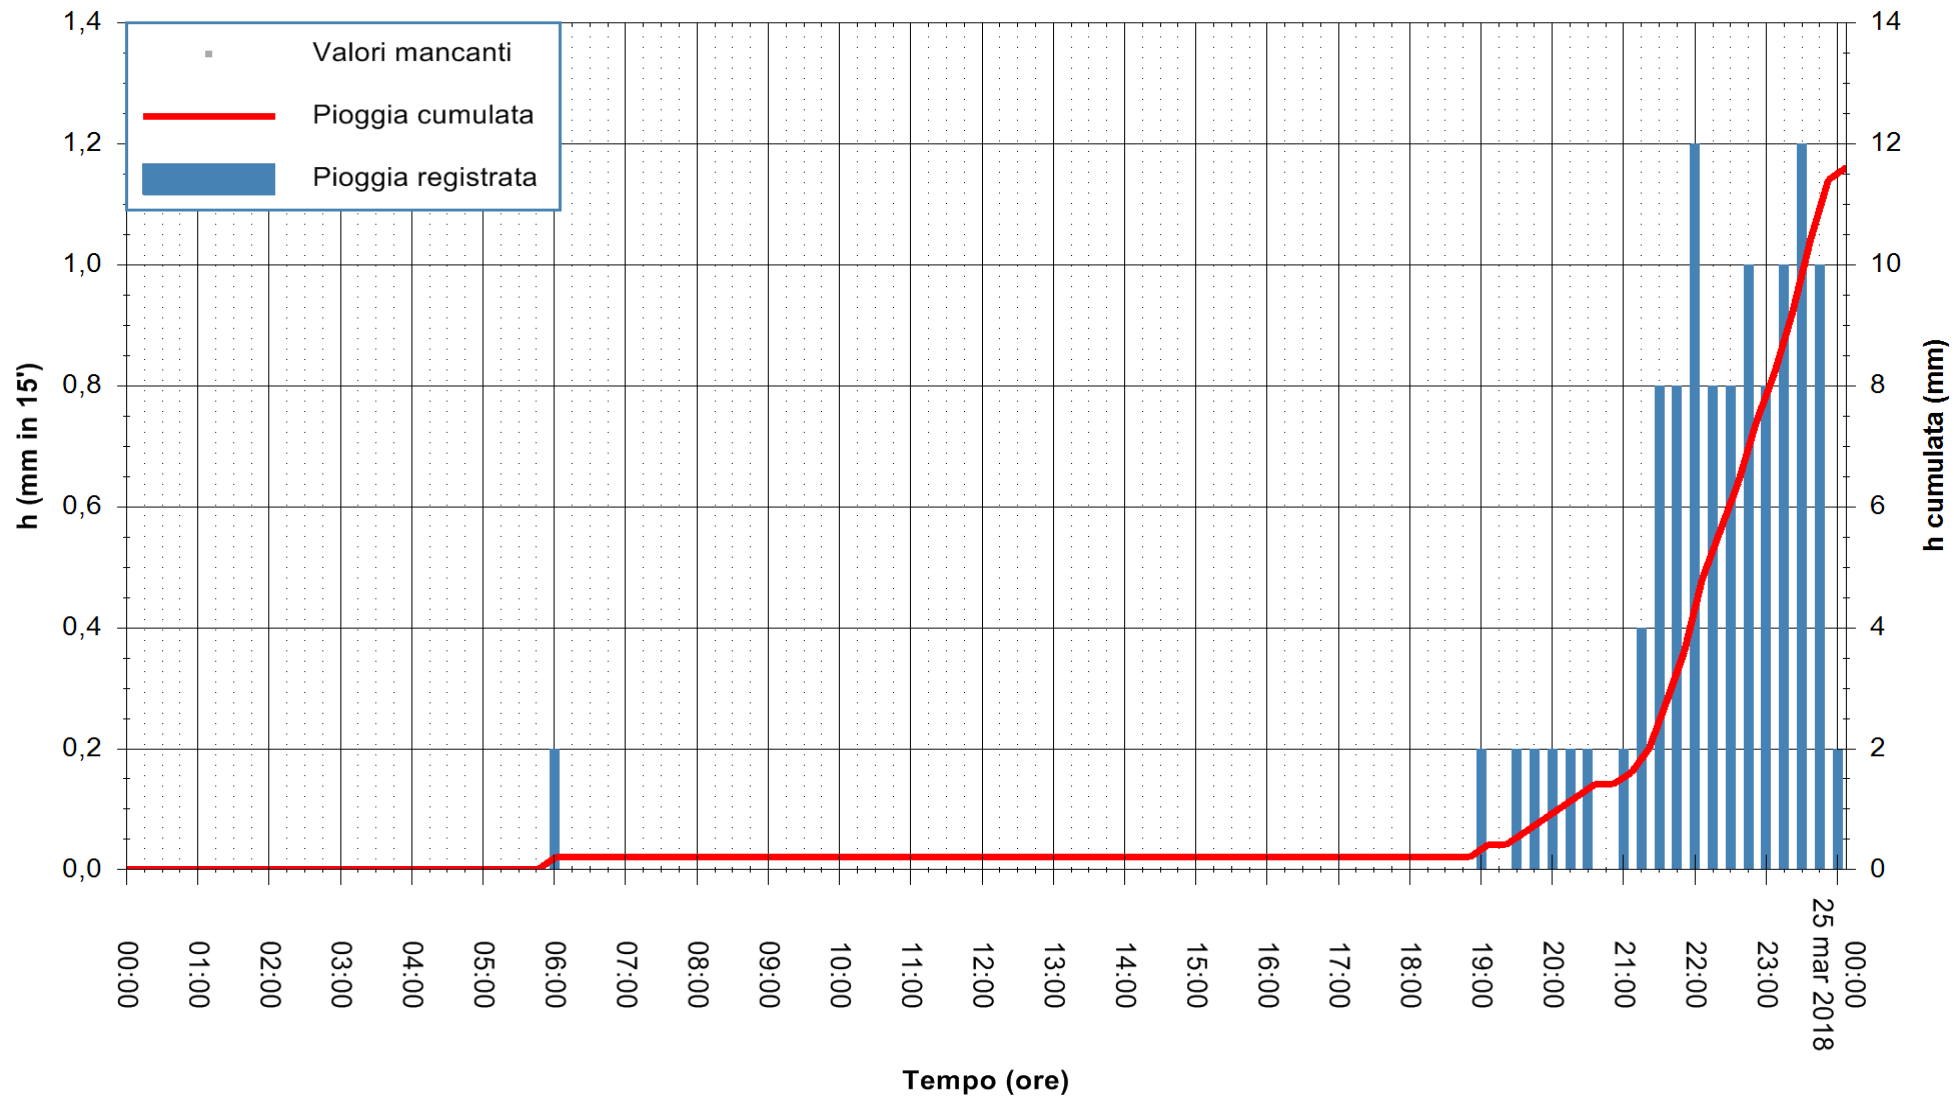

ARPAS  
F.to il Dirigente Responsabile  
Dott. Giuseppe Bianco

REGIONE AUTONOMA DE SARDIGNA  
REGIONE AUTONOMA DELLA SARDEGNA

Stazione pluviometrica Villa Verde  
Area SUNNURAXI  
Pioggia registrata nelle ultime 24 ore  
Estrazione dati delle ore 01:22 del 25/03/2018  
Ultimo dato disponibile: 25/03/2018 alle 00:00