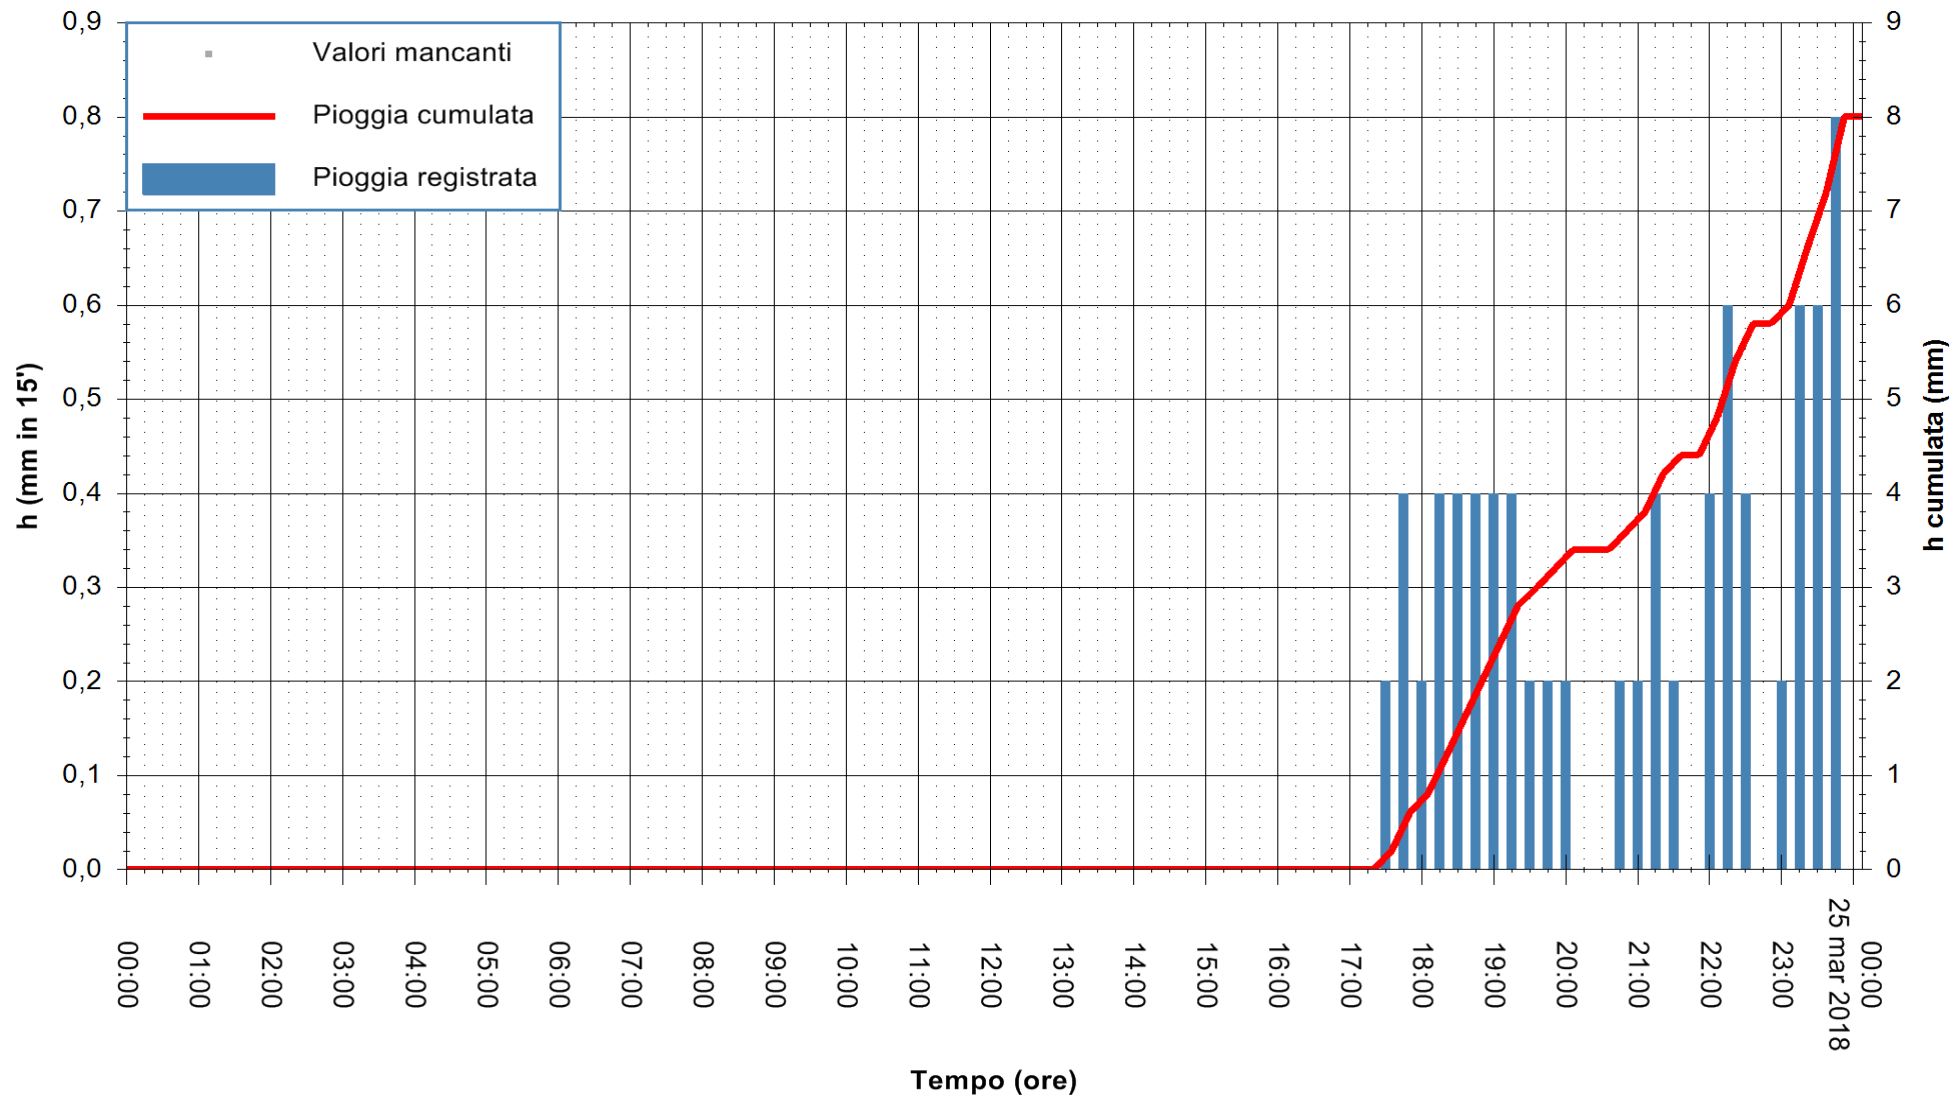

REGIONE AUTONOMA DE SARDIGNA  
REGIONE AUTONOMA DELLA SARDEGNA

Stazione pluviometrica Fluminimannu a Decimomannu  
 Area DECIMOMANNU  
 Pioggia registrata nelle ultime 24 ore  
 Estrazione dati delle ore 01:22 del 25/03/2018  
 Ultimo dato disponibile: 25/03/2018 alle 00:00

ARPAS  
 F.to il Dirigente Responsabile  
 Dott. Giuseppe Bianco

REGIONE AUTÒNOMA DE SARDIGNA  
 REGIONE AUTONOMA DELLA SARDEGNA

Stazione pluviometrica Senorbi'  
 Area SENORBI  
 Pioggia registrata nelle ultime 24 ore  
 Estrazione dati delle ore 01:22 del 25/03/2018  
 Ultimo dato disponibile: 25/03/2018 alle 00:00

ARPAS  
 F.to il Dirigente Responsabile  
 Dott. Giuseppe Bianco

REGIONE AUTÒNOMA DE SARDIGNA  
 REGIONE AUTONOMA DELLA SARDEGNA

Stazione pluviometrica Tempio  
Area CUSSEDDU  
Pioggia registrata nelle ultime 24 ore  
Estrazione dati delle ore 01:22 del 25/03/2018  
Ultimo dato disponibile: 25/03/2018 alle 00:00