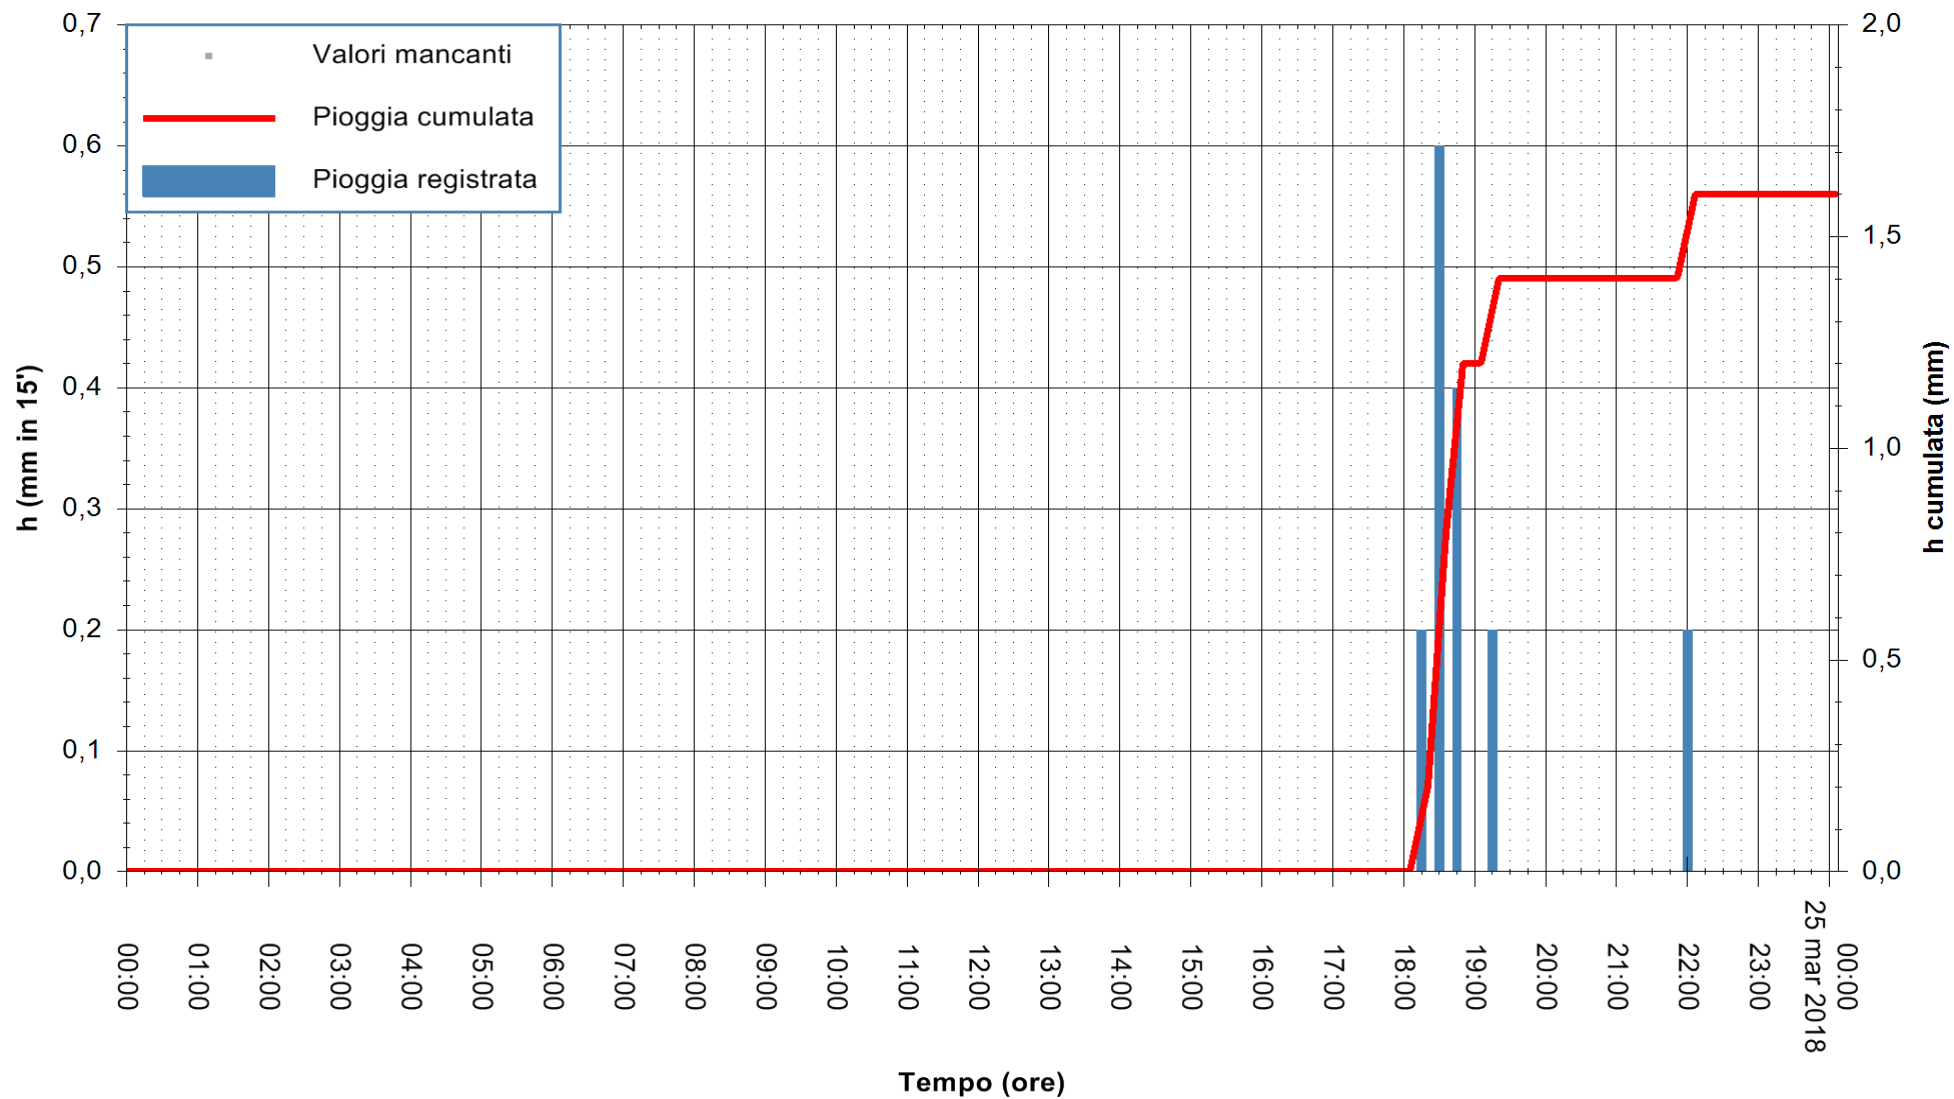

Stazione pluviometrica Oschiri  
Area PISCHINAS  
Pioggia registrata nelle ultime 24 ore  
Estrazione dati delle ore 01:22 del 25/03/2018  
Ultimo dato disponibile: 25/03/2018 alle 00:00

ARPAS  
F.to il Dirigente Responsabile  
Dott. Giuseppe Bianco

REGIONE AUTONOMA DE SARDIGNA  
REGIONE AUTONOMA DELLA SARDEGNA

Stazione pluviometrica Fluminimannu a Decimomannu  
 Area DECIMOMANNU  
 Pioggia registrata nelle ultime 24 ore  
 Estrazione dati delle ore 01:22 del 25/03/2018  
 Ultimo dato disponibile: 25/03/2018 alle 00:00

ARPAS  
 F.to il Dirigente Responsabile  
 Dott. Giuseppe Bianco

REGIONE AUTÒNOMA DE SARDIGNA  
 REGIONE AUTONOMA DELLA SARDEGNA

Stazione pluviometrica Senorbi'  
 Area SENORBI  
 Pioggia registrata nelle ultime 24 ore  
 Estrazione dati delle ore 01:22 del 25/03/2018  
 Ultimo dato disponibile: 25/03/2018 alle 00:00