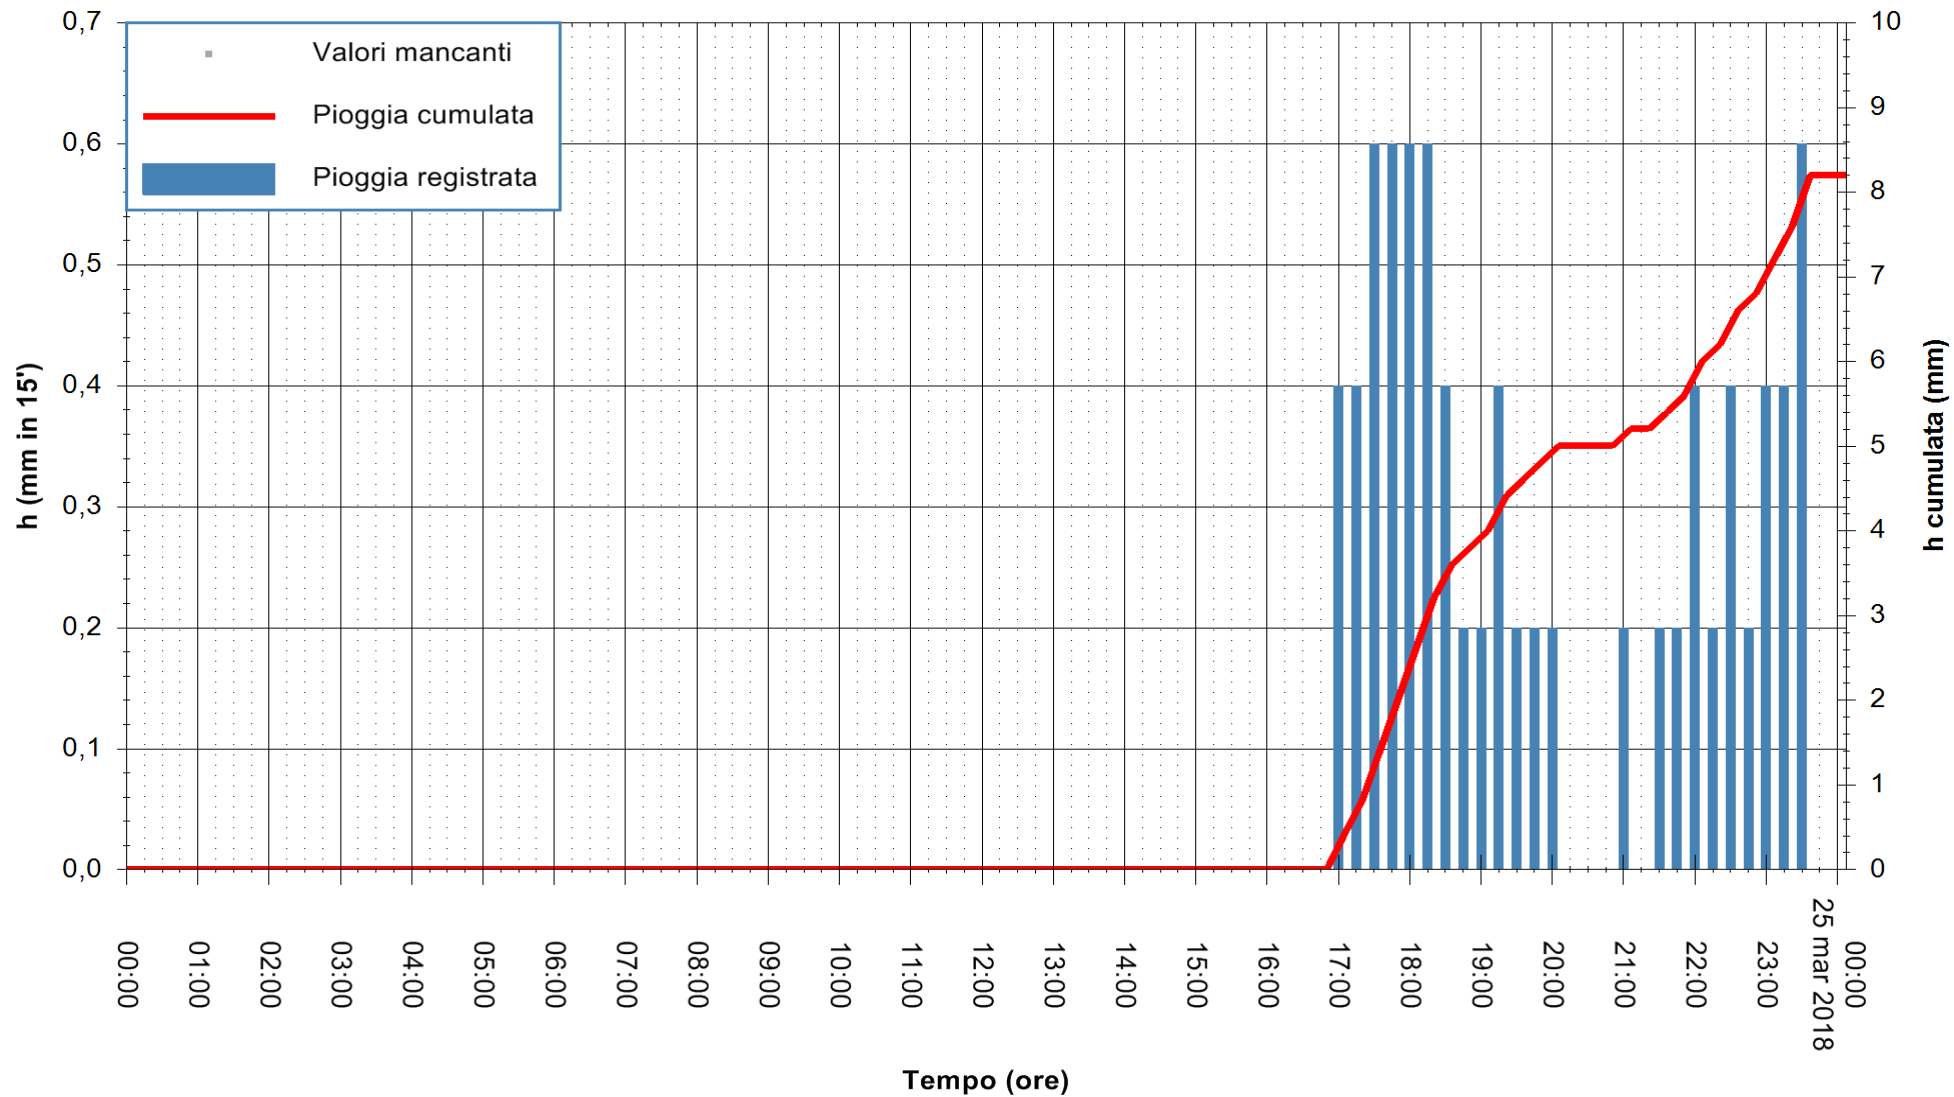

ARPAS  
 F.to il Dirigente Responsabile  
 Dott. Giuseppe Bianco

REGIONE AUTÒNOMA DE SARDIGNA  
 REGIONE AUTONOMA DELLA SARDEGNA

Stazione pluviometrica Tempio  
Area CUSSEDDU  
Pioggia registrata nelle ultime 24 ore  
Estrazione dati delle ore 01:22 del 25/03/2018  
Ultimo dato disponibile: 25/03/2018 alle 00:00