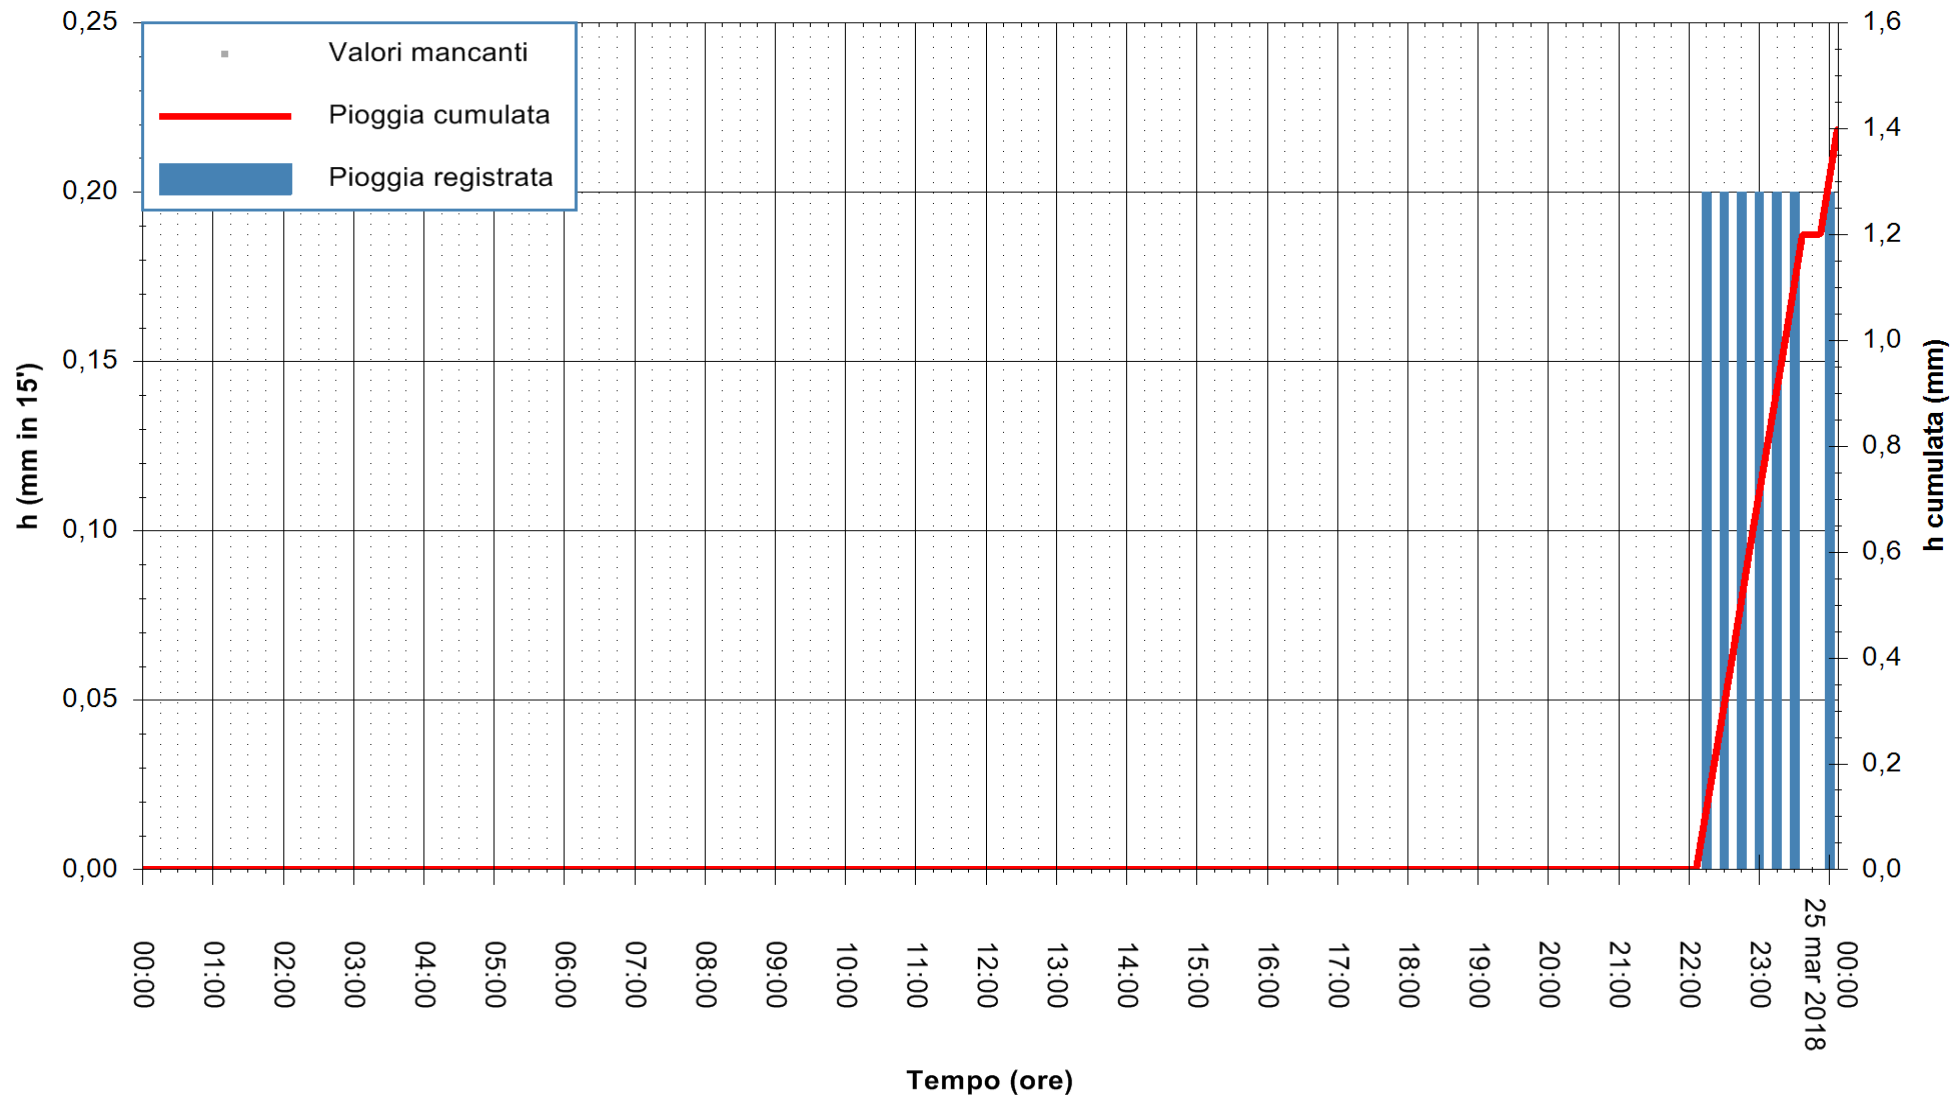

ARPAS  
F.to il Dirigente Responsabile  
Dott. Giuseppe Bianco

REGIONE AUTÒNOMA DE SARDIGNA  
REGIONE AUTONOMA DELLA SARDEGNA

Stazione pluviometrica Aglientu  
Area AGLIENTU  
Pioggia registrata nelle ultime 24 ore  
Estrazione dati delle ore 01:22 del 25/03/2018  
Ultimo dato disponibile: 25/03/2018 alle 00:00