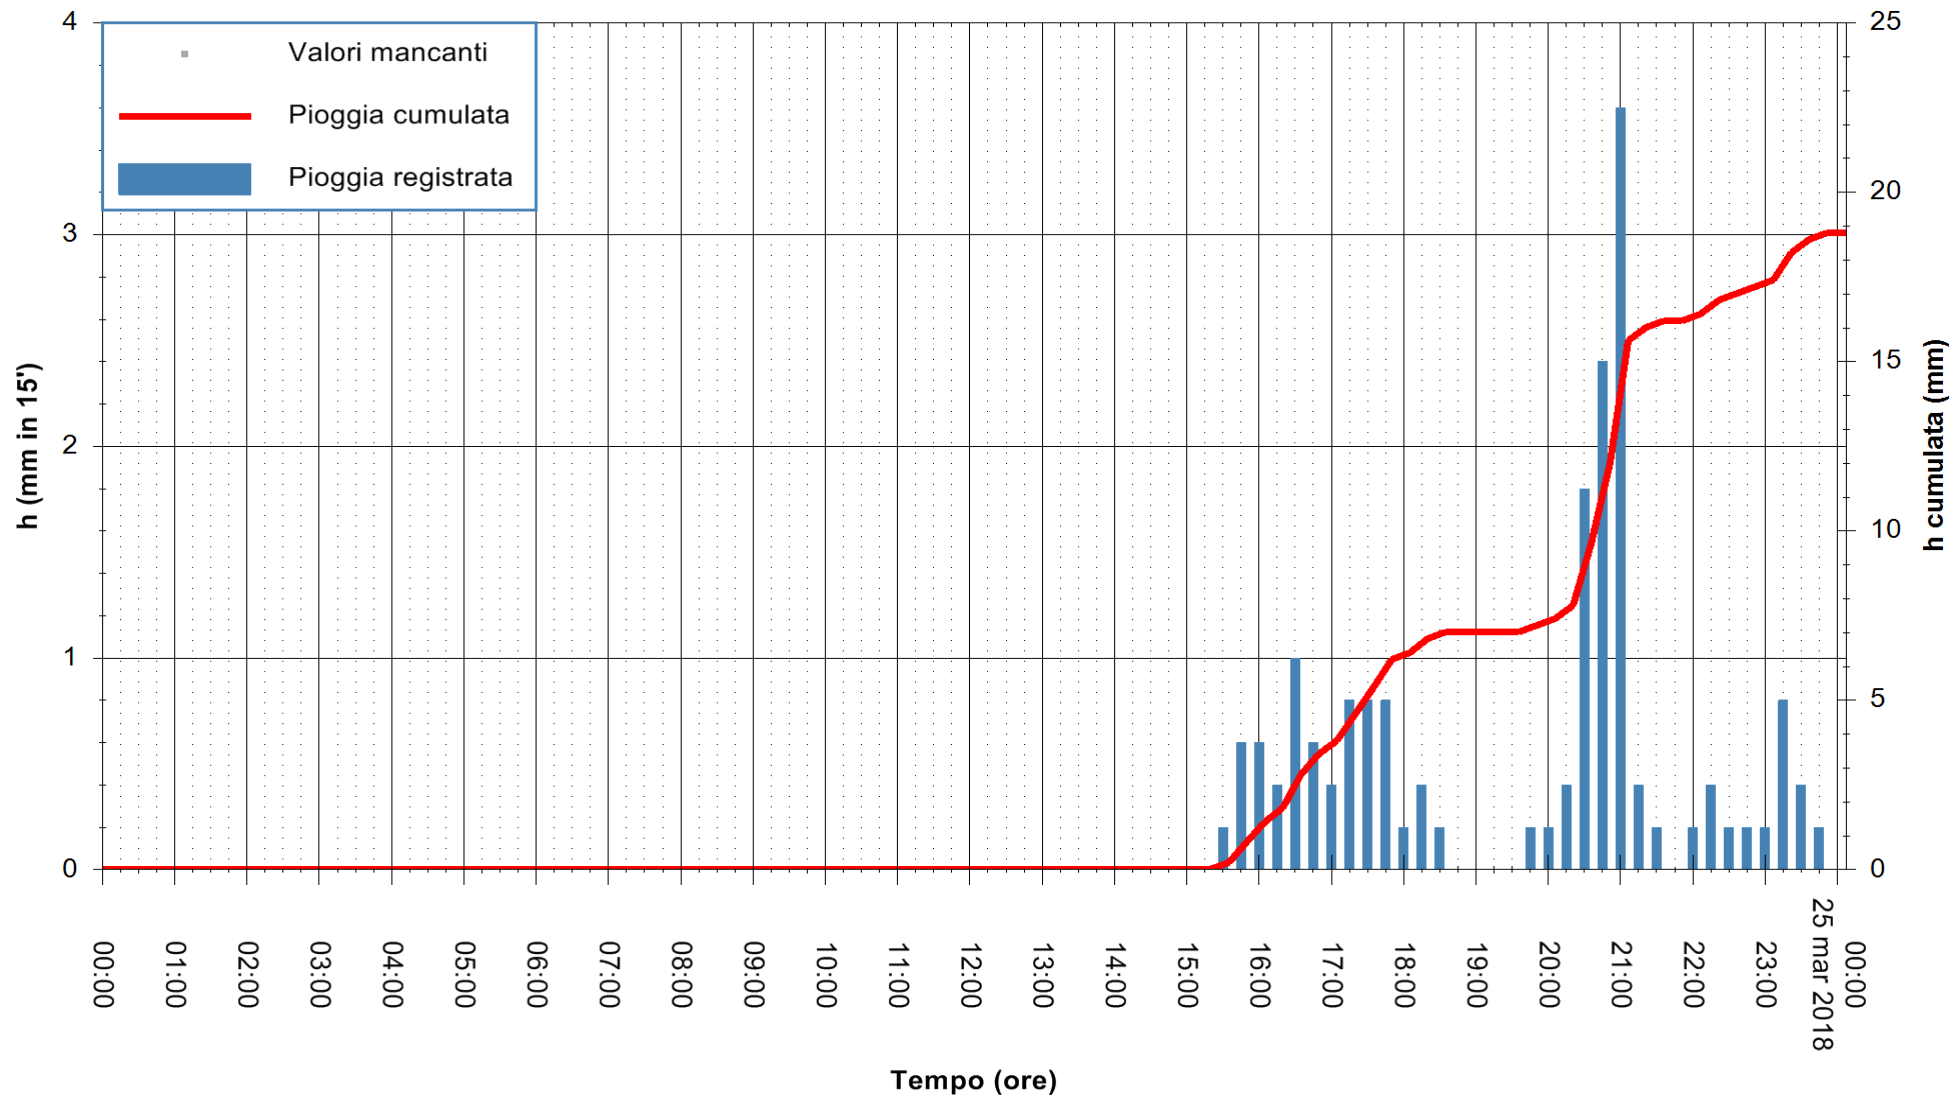

ARPAS  
F.to il Dirigente Responsabile  
Dott. Giuseppe Bianco

REGIONE AUTÒNOMA DE SARDIGNA  
REGIONE AUTONOMA DELLA SARDEGNA

Stazione pluviometrica Aglientu  
Area AGLIENTU  
Pioggia registrata nelle ultime 24 ore  
Estrazione dati delle ore 01:22 del 25/03/2018  
Ultimo dato disponibile: 25/03/2018 alle 00:00