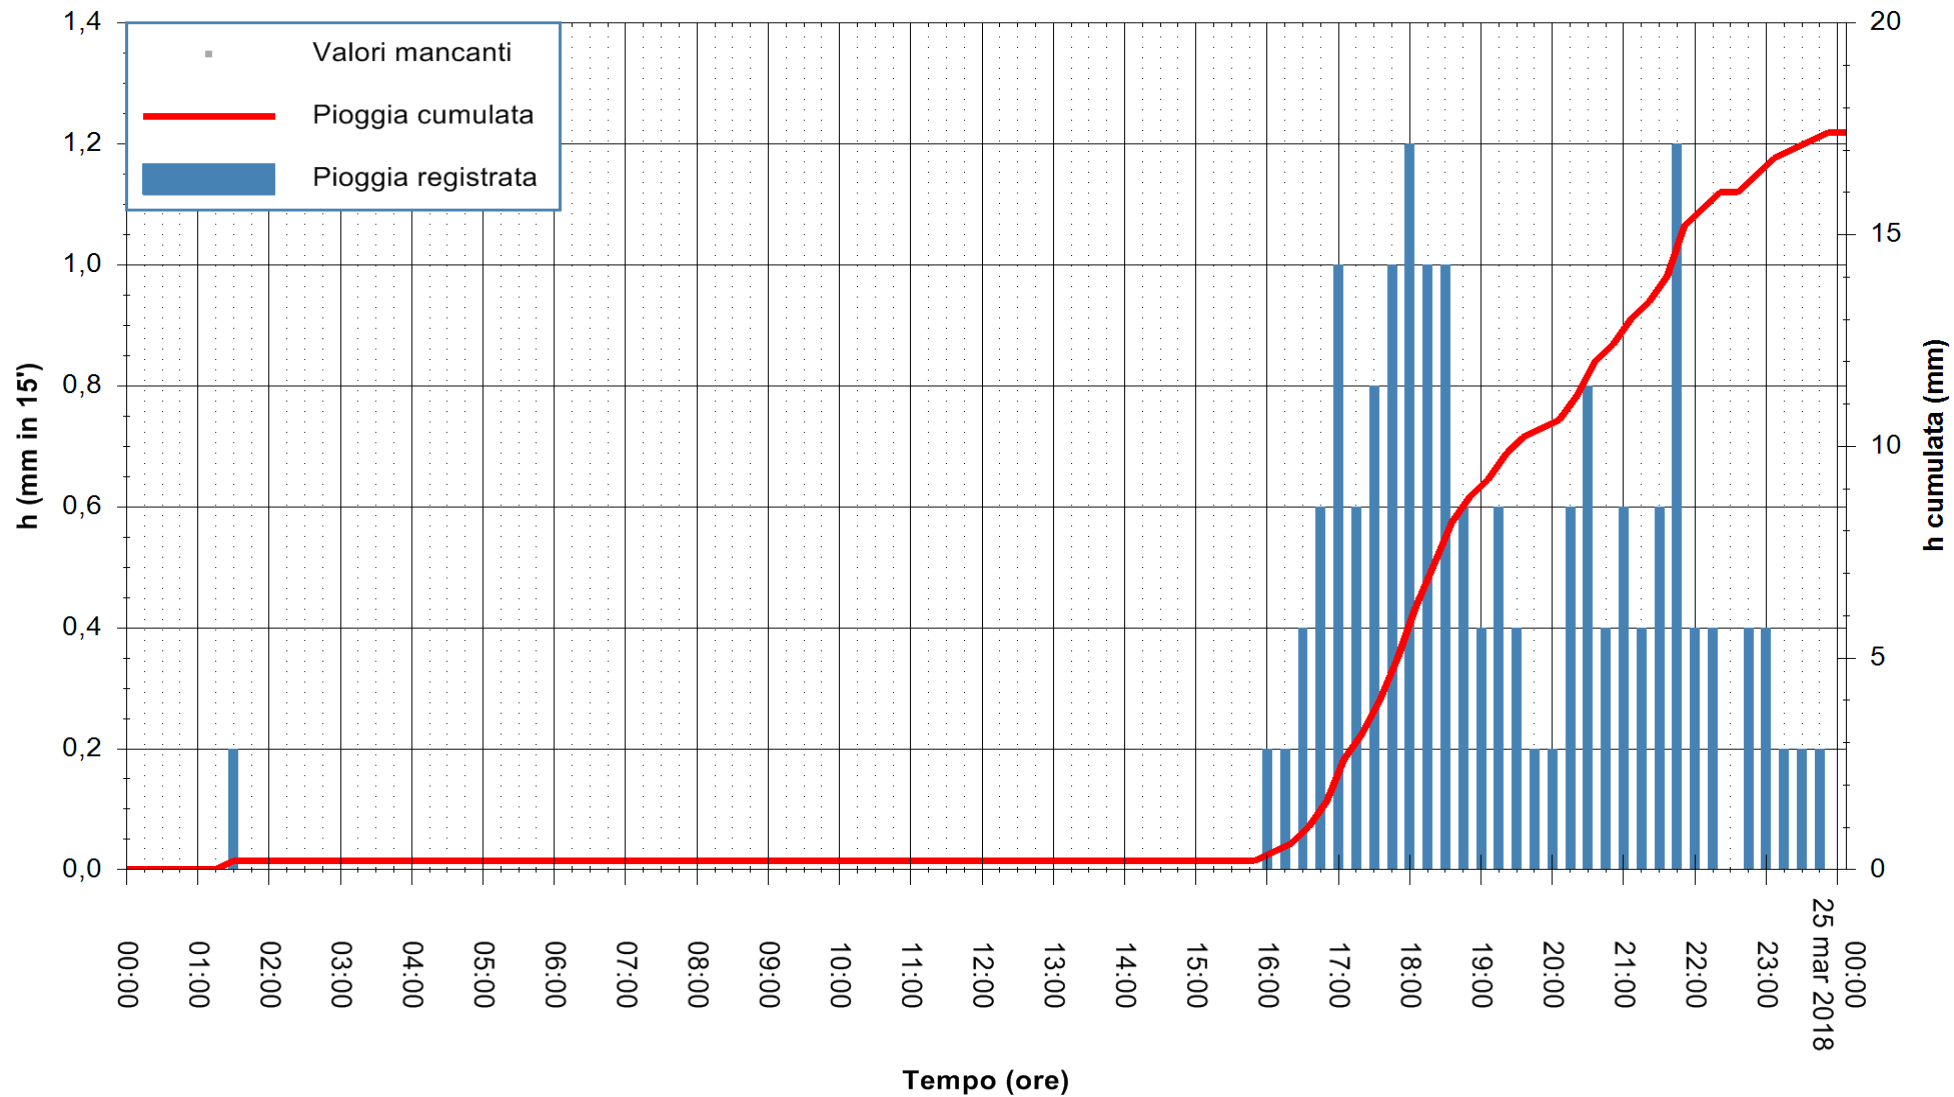

ARPAS  
F.to il Dirigente Responsabile  
Dott. Giuseppe Bianco

REGIONE AUTONOMA DE SARDIGNA  
REGIONE AUTONOMA DELLA SARDEGNA

Stazione pluviometrica Mamone  
Area MAMONE  
Pioggia registrata nelle ultime 24 ore  
Estrazione dati delle ore 01:22 del 25/03/2018  
Ultimo dato disponibile: 25/03/2018 alle 00:00