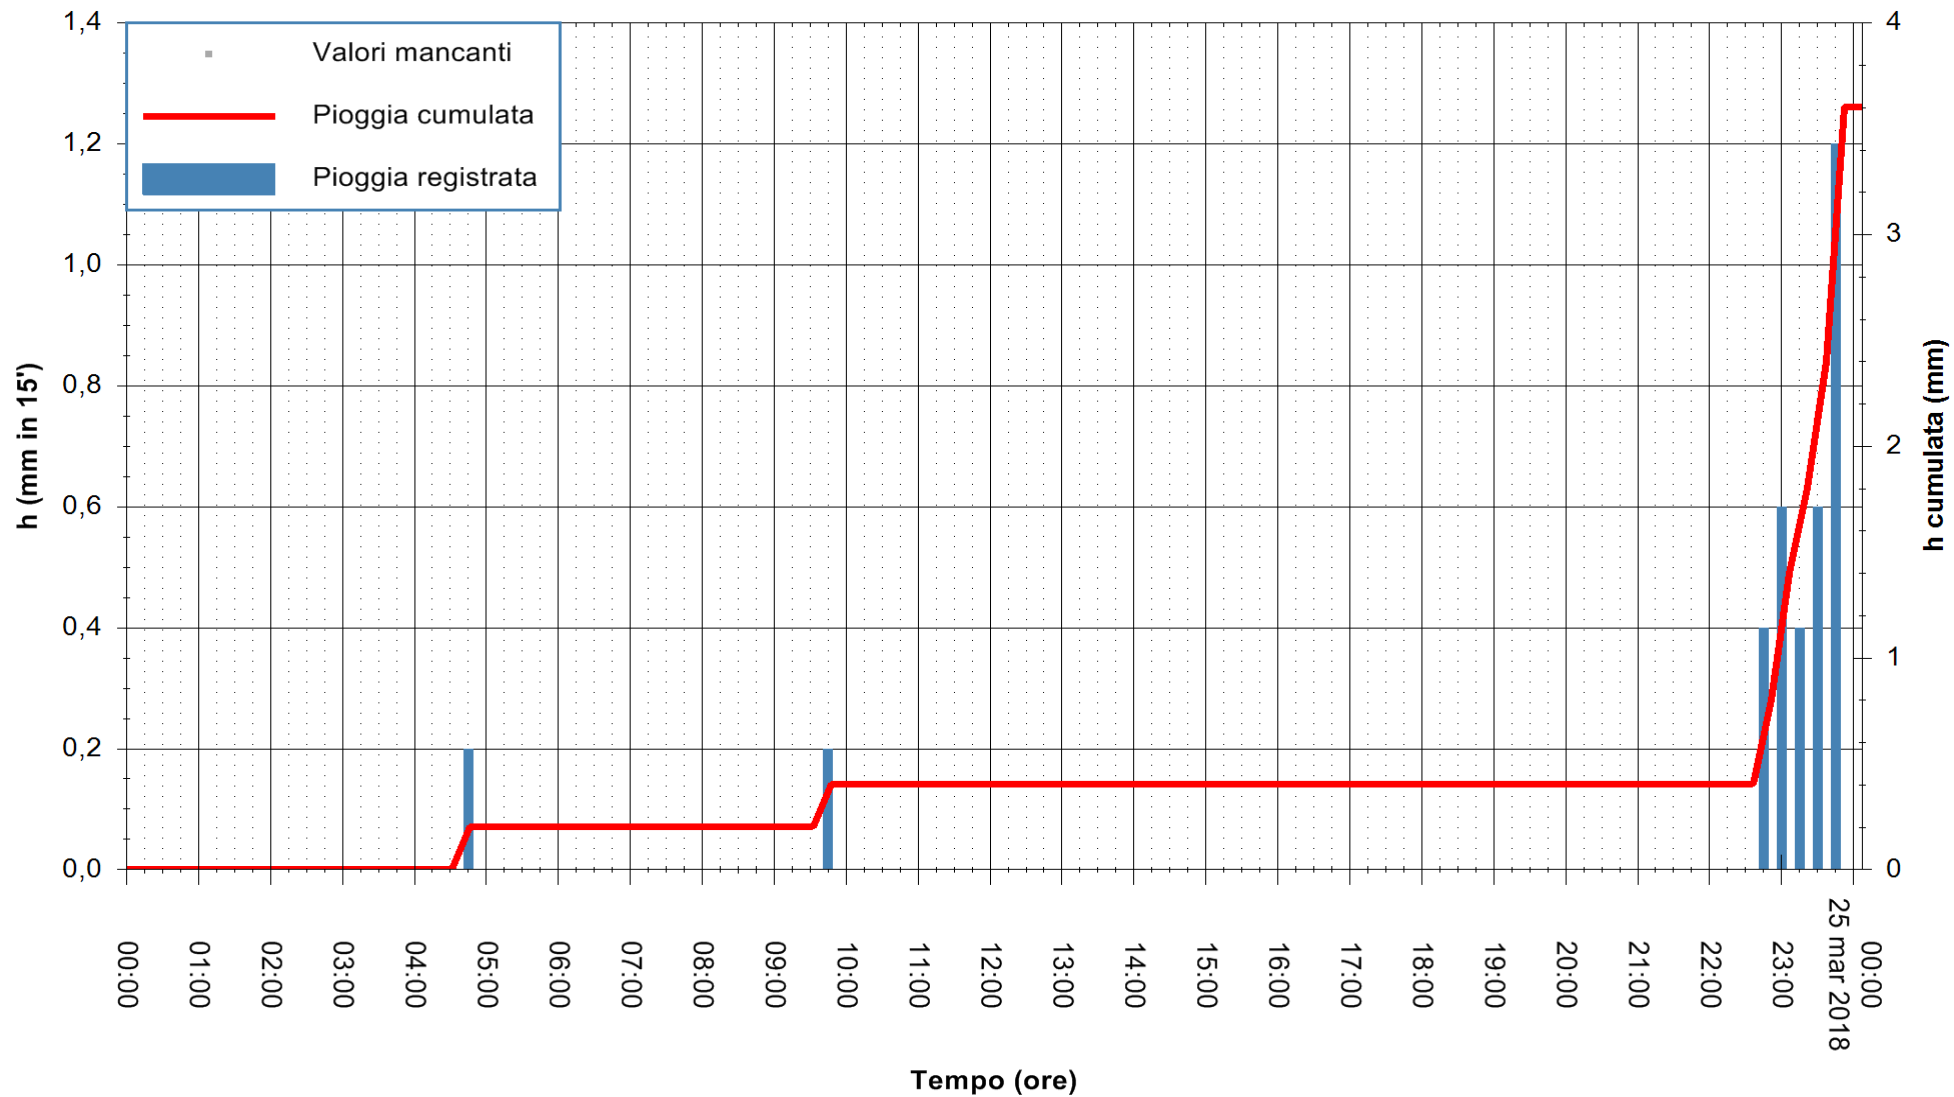

ARPAS  
F.to il Dirigente Responsabile  
Dott. Giuseppe Bianco

REGIONE AUTÒNOMA DE SARDIGNA  
REGIONE AUTONOMA DELLA SARDEGNA

Stazione pluviometrica Aglientu  
Area AGLIENTU  
Pioggia registrata nelle ultime 24 ore  
Estrazione dati delle ore 01:22 del 25/03/2018  
Ultimo dato disponibile: 25/03/2018 alle 00:00