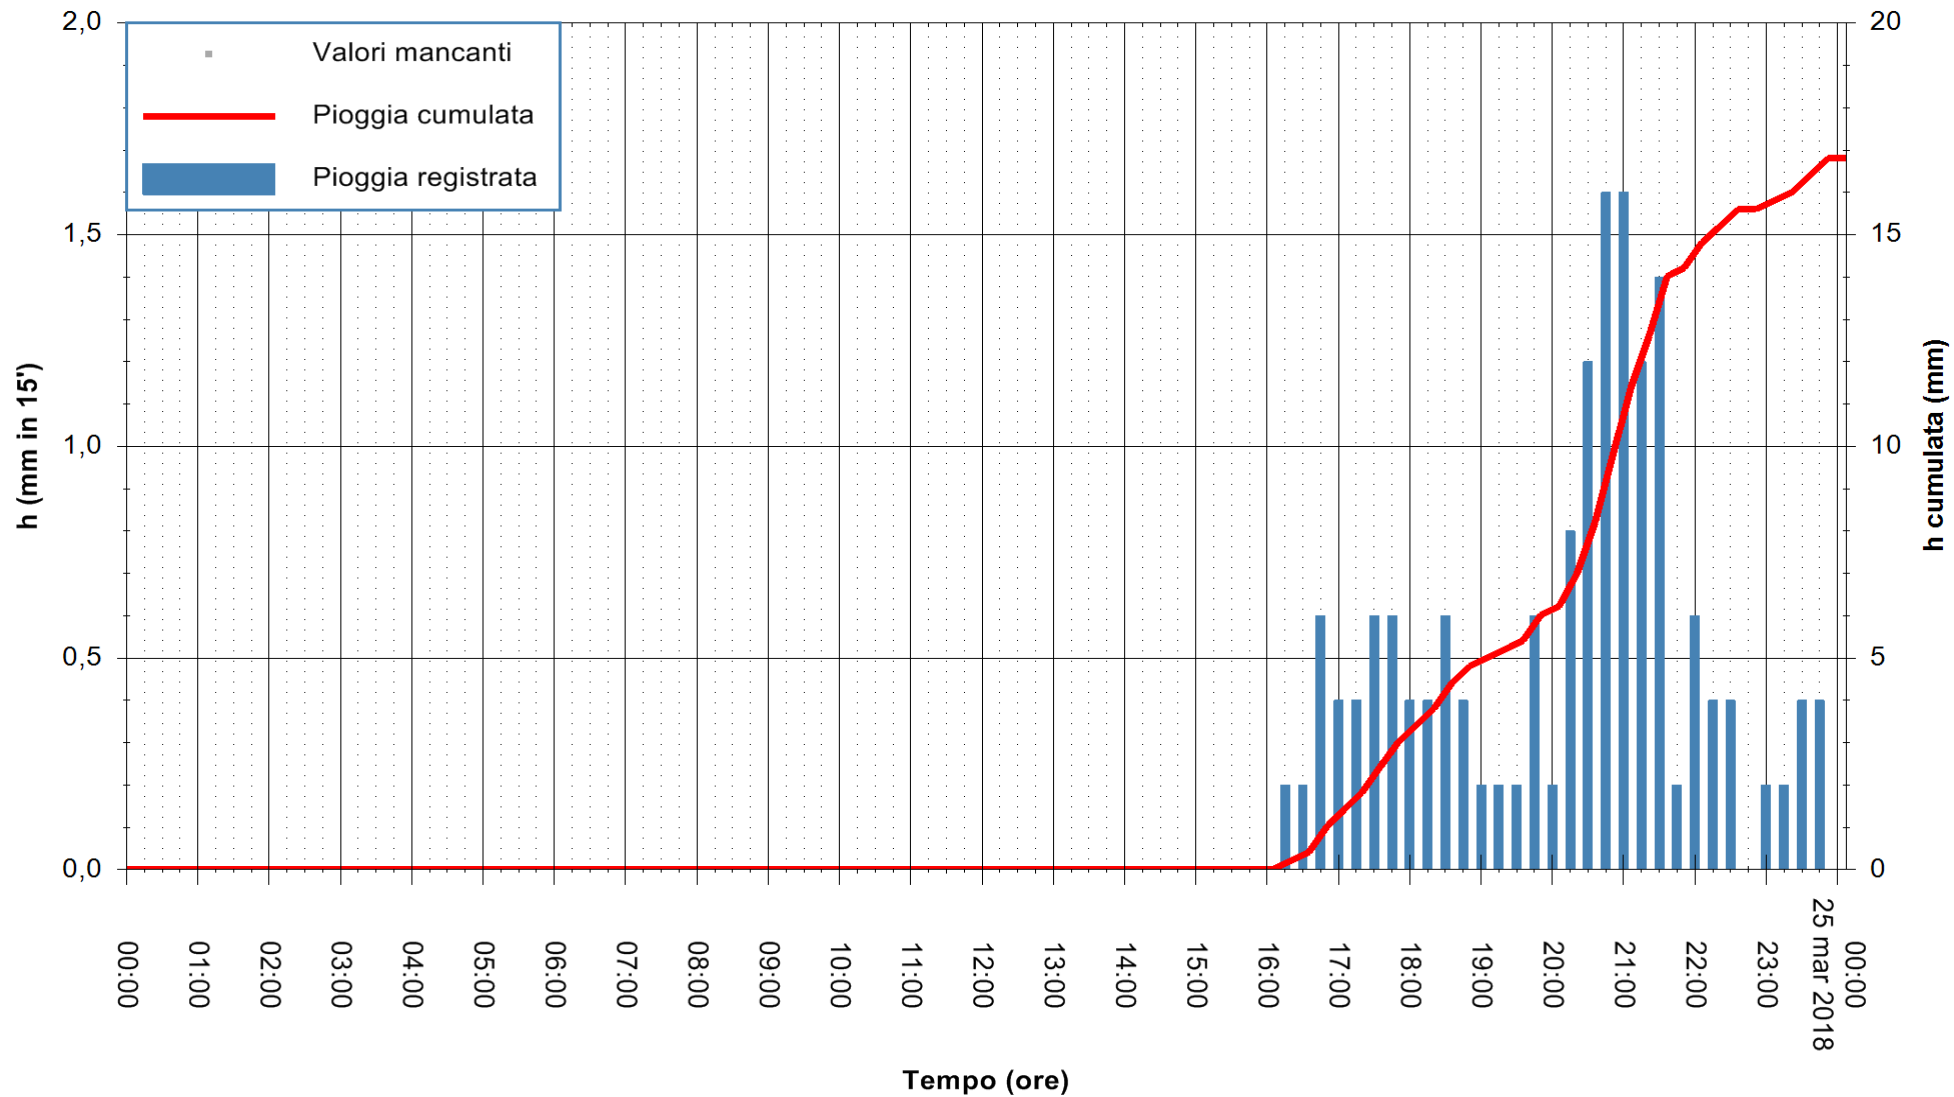

ARPAS  
F.to il Dirigente Responsabile  
Dott. Giuseppe Bianco

REGIONE AUTONOMA DE SARDIGNA  
REGIONE AUTONOMA DELLA SARDEGNA

Stazione pluviometrica Villa Verde  
Area SUNNURAXI  
Pioggia registrata nelle ultime 24 ore  
Estrazione dati delle ore 01:22 del 25/03/2018  
Ultimo dato disponibile: 25/03/2018 alle 00:00

ARPAS  
F.to il Dirigente Responsabile  
Dott. Giuseppe Bianco

REGIONE AUTONOMA DE SARDIGNA  
REGIONE AUTONOMA DELLA SARDEGNA

Stazione pluviometrica La Maddalena  
Area PUNTA CHIARA  
Pioggia registrata nelle ultime 24 ore  
Estrazione dati delle ore 01:22 del 25/03/2018  
Ultimo dato disponibile: 25/03/2018 alle 00:00