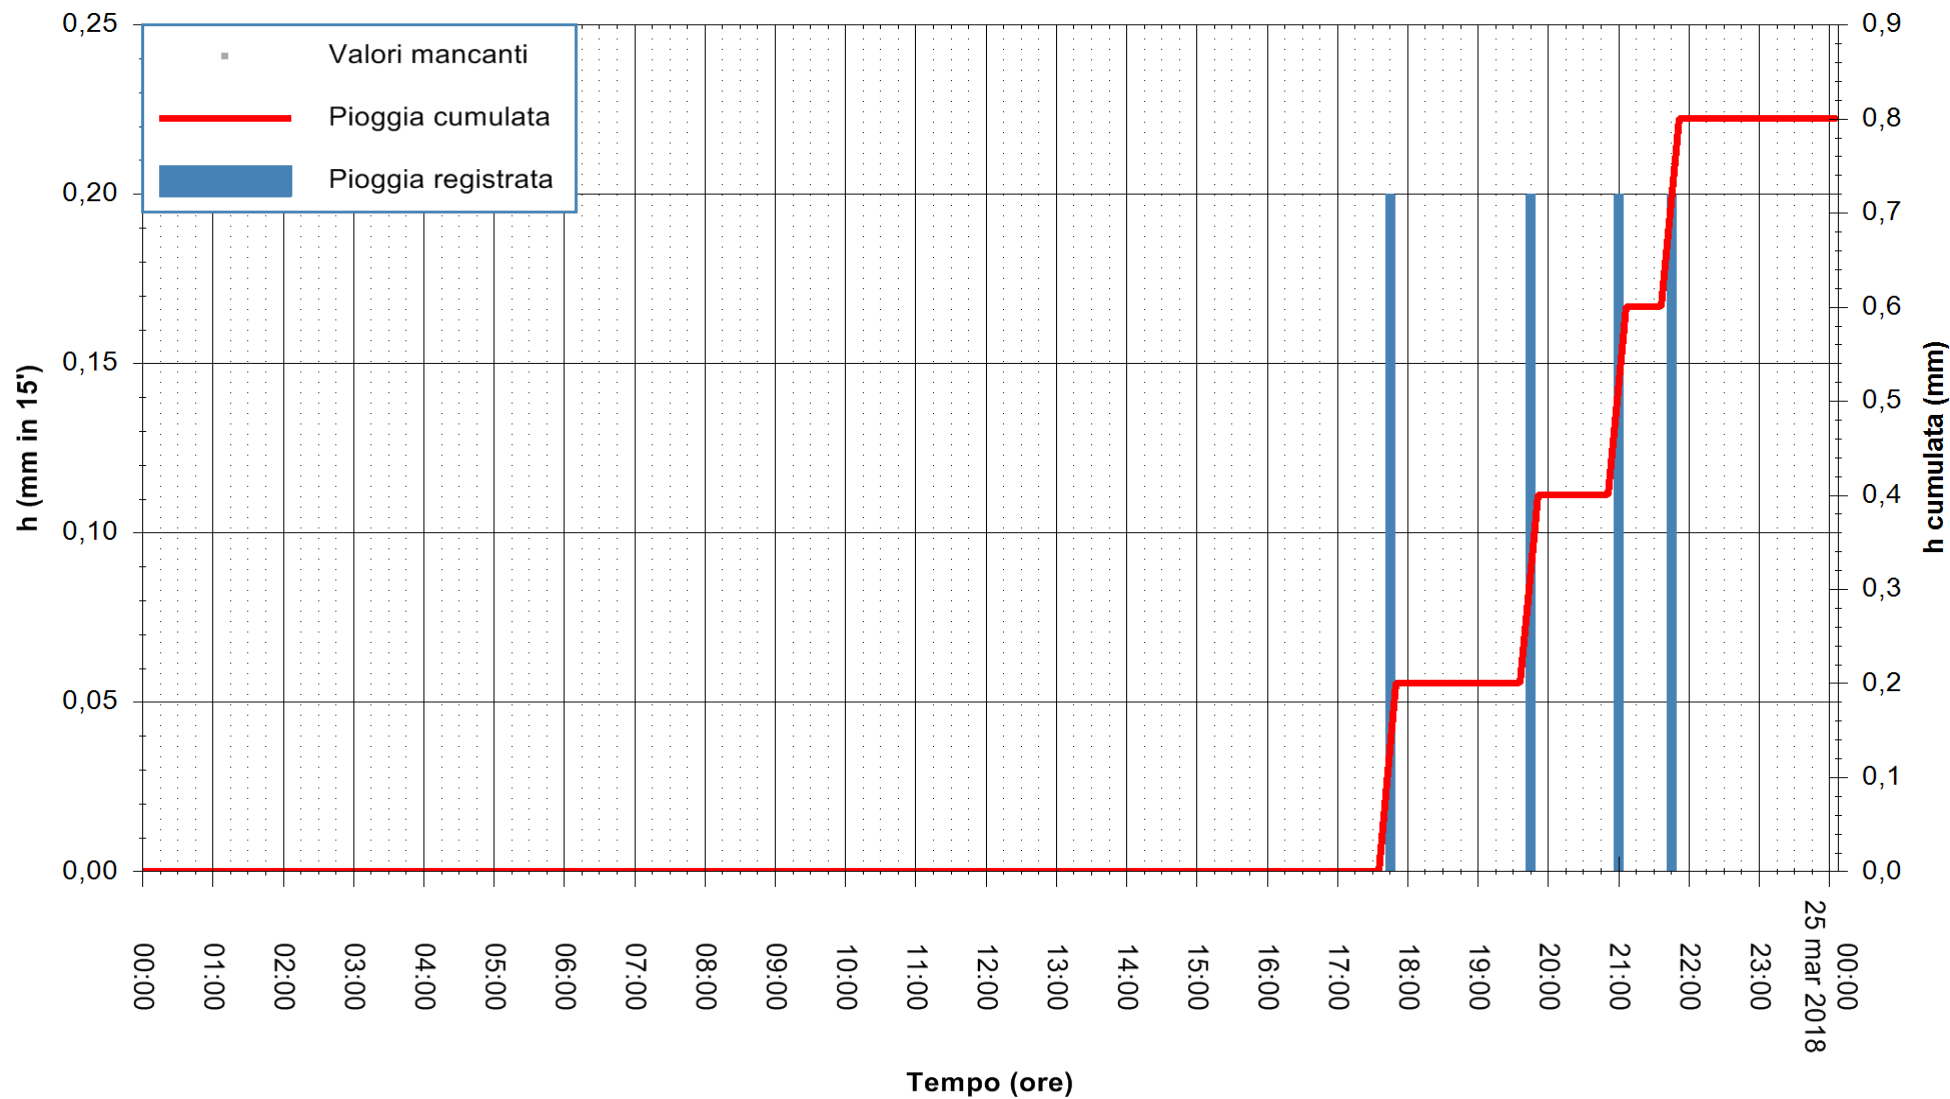

ARPAS  
 F.to il Dirigente Responsabile  
 Dott. Giuseppe Bianco

REGIONE AUTÒNOMA DE SARDIGNA  
 REGIONE AUTONOMA DELLA SARDEGNA

Stazione pluviometrica Tempio  
Area CUSSEDDU  
Pioggia registrata nelle ultime 24 ore  
Estrazione dati delle ore 01:22 del 25/03/2018  
Ultimo dato disponibile: 25/03/2018 alle 00:00