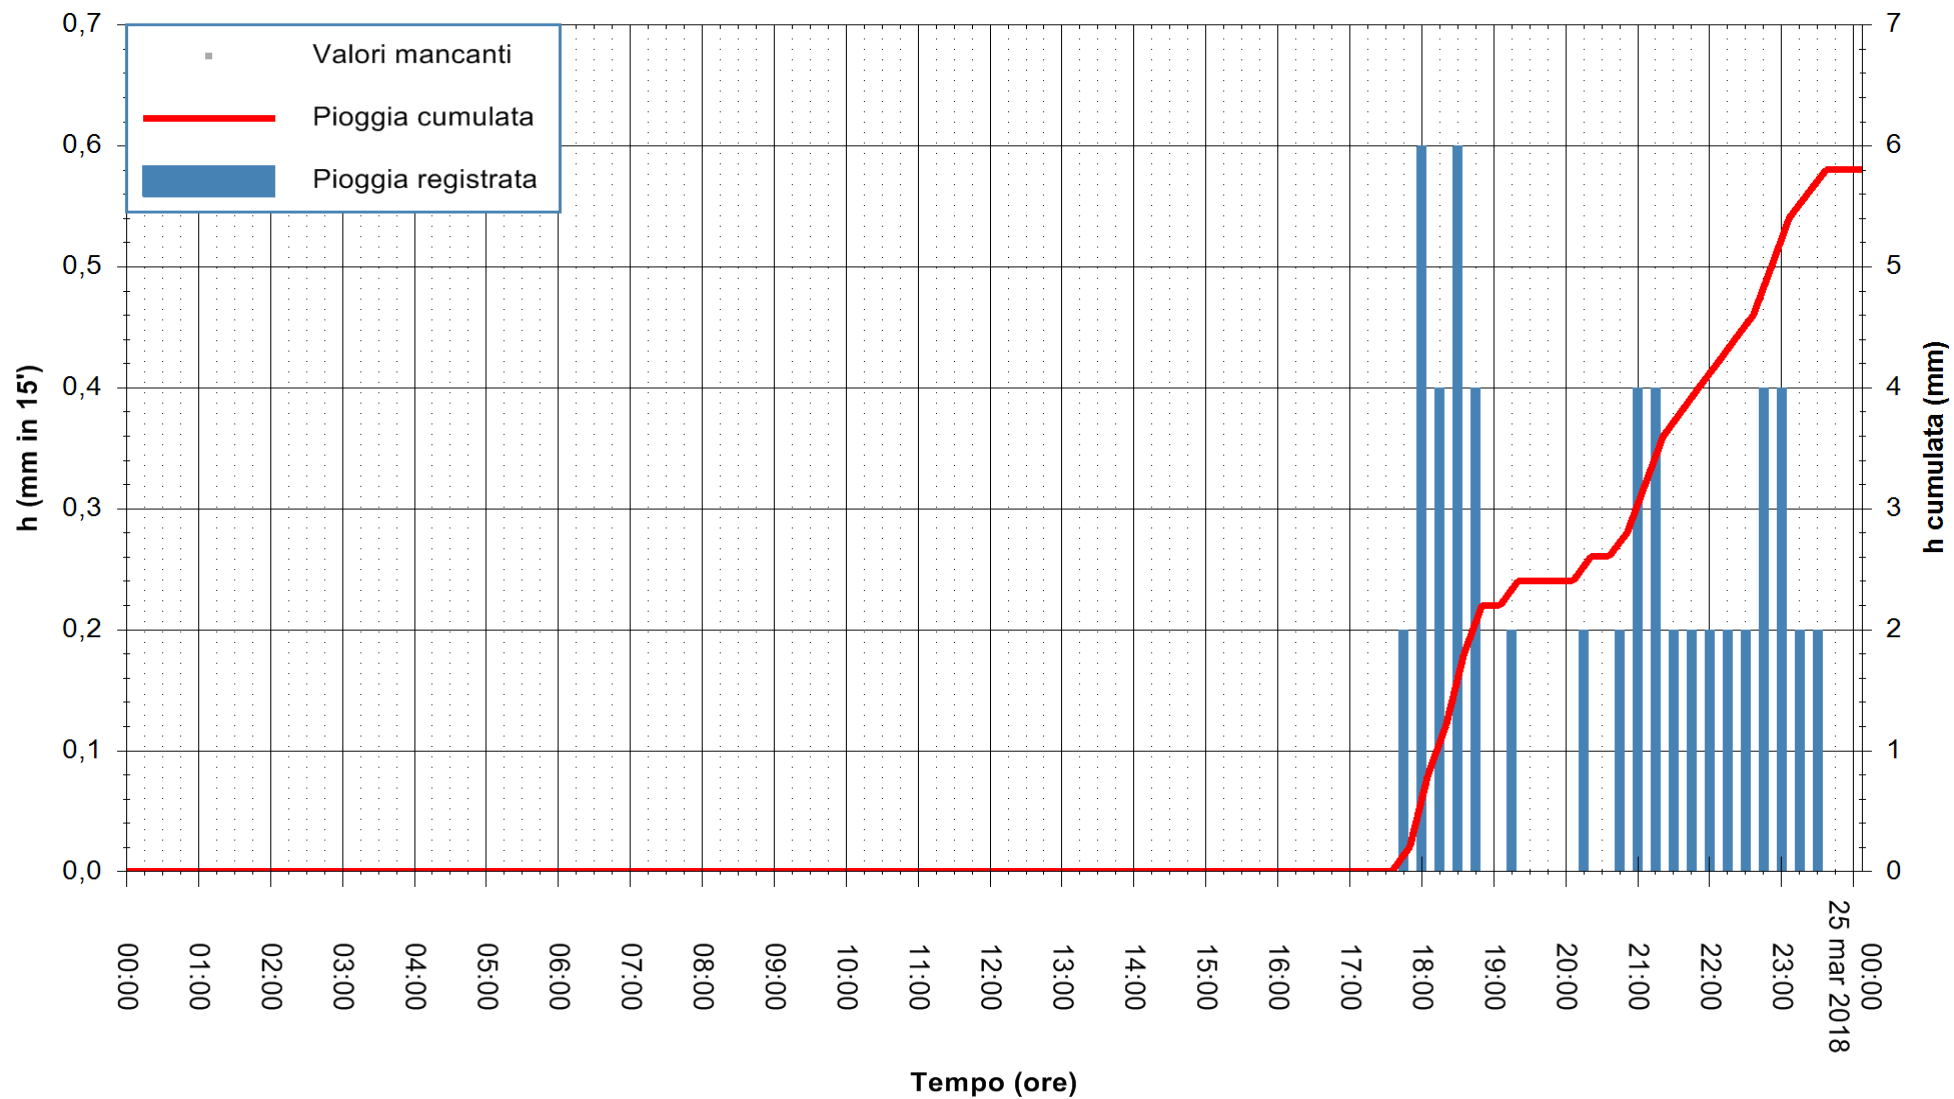

Stazione pluviometrica Oschiri  
Area PISCHINAS  
Pioggia registrata nelle ultime 24 ore  
Estrazione dati delle ore 01:22 del 25/03/2018  
Ultimo dato disponibile: 25/03/2018 alle 00:00

ARPAS  
F.to il Dirigente Responsabile  
Dott. Giuseppe Bianco

REGIONE AUTONOMA DE SARDIGNA  
REGIONE AUTONOMA DELLA SARDEGNA

Stazione pluviometrica Fluminimannu a Decimomannu  
 Area DECIMOMANNU  
 Pioggia registrata nelle ultime 24 ore  
 Estrazione dati delle ore 01:22 del 25/03/2018  
 Ultimo dato disponibile: 25/03/2018 alle 00:00