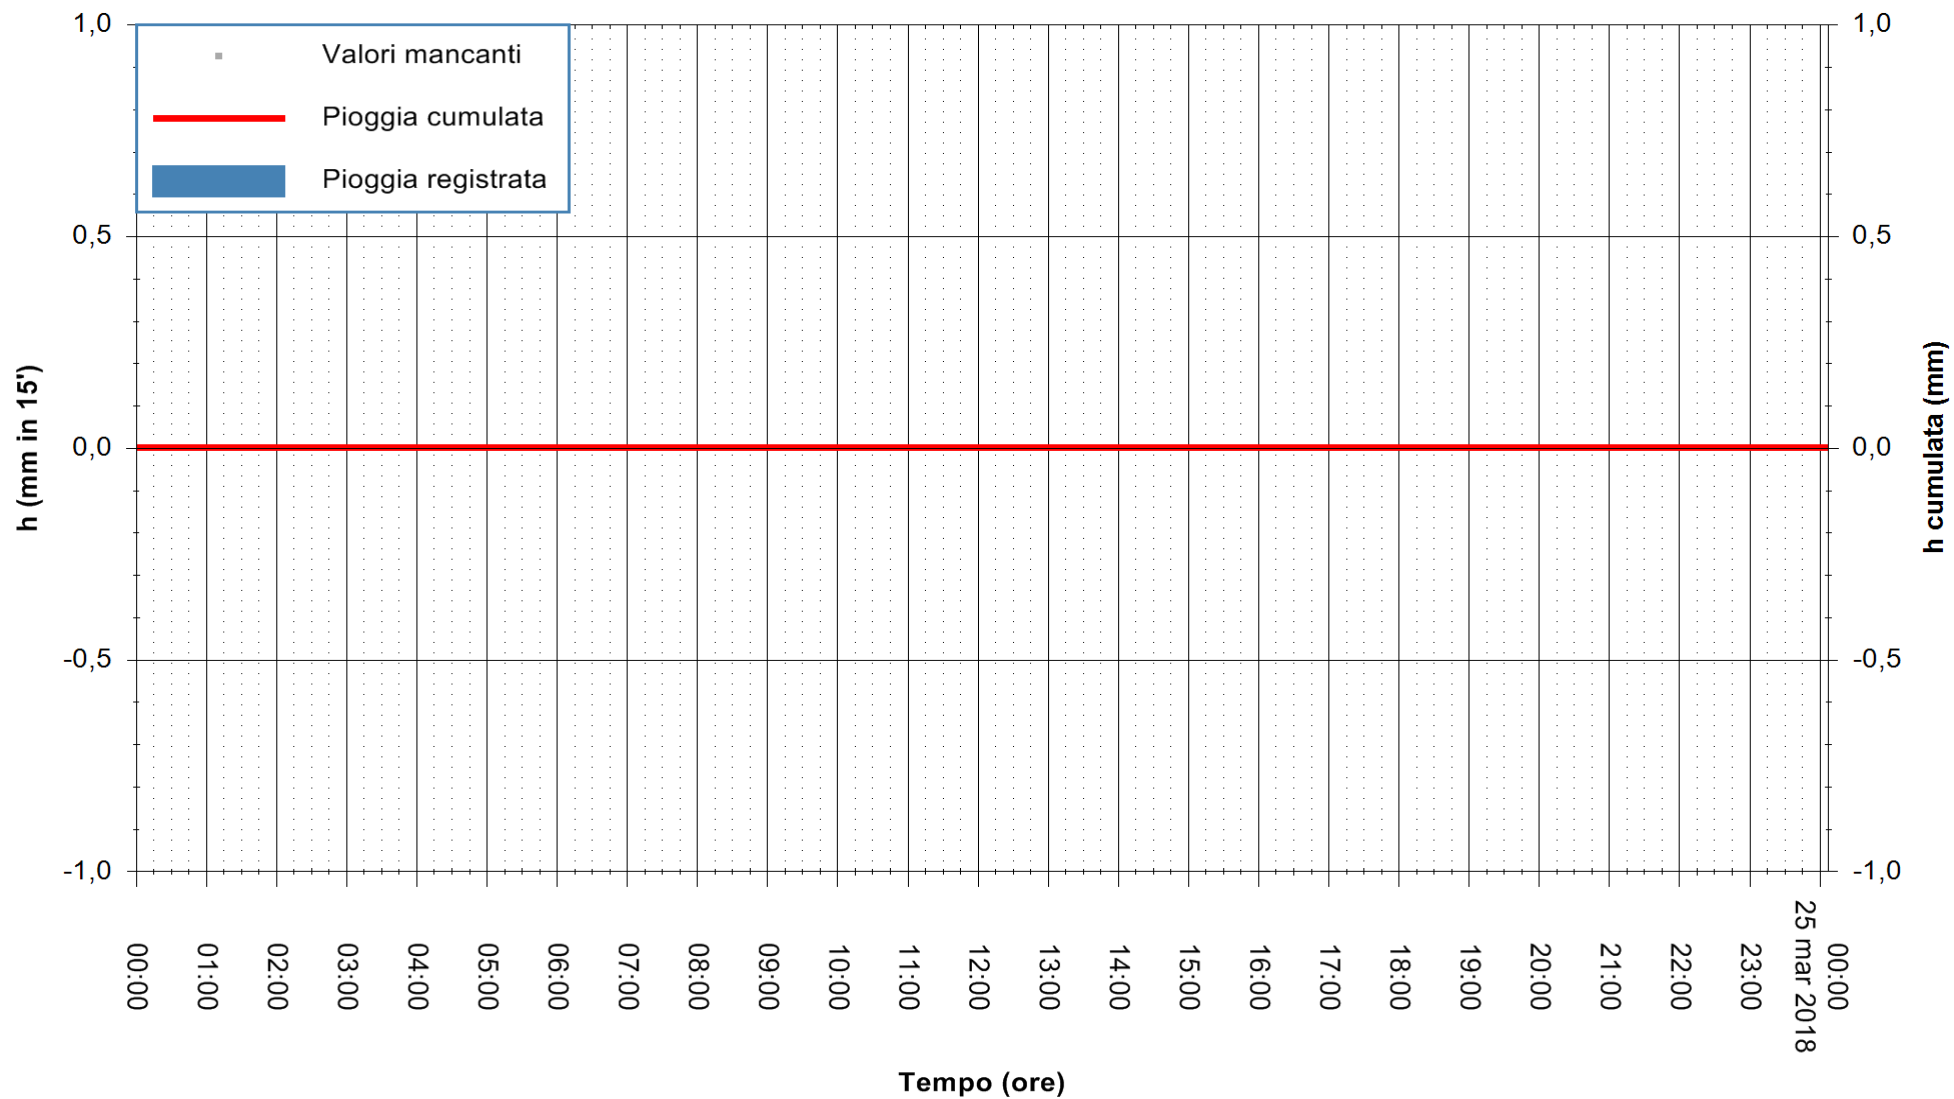

Stazione pluviometrica Paduledda
Area PADULEDDA
Pioggia registrata nelle ultime 24 ore
Estrazione dati delle ore 01:22 del 25/03/2018
Ultimo dato disponibile: 25/03/2018 alle 00:00

ARPAS
F.to il Dirigente Responsabile
Dott. Giuseppe Bianco

REGIONE AUTONOMA DE SARDIGNA
REGIONE AUTONOMA DELLA SARDEGNA