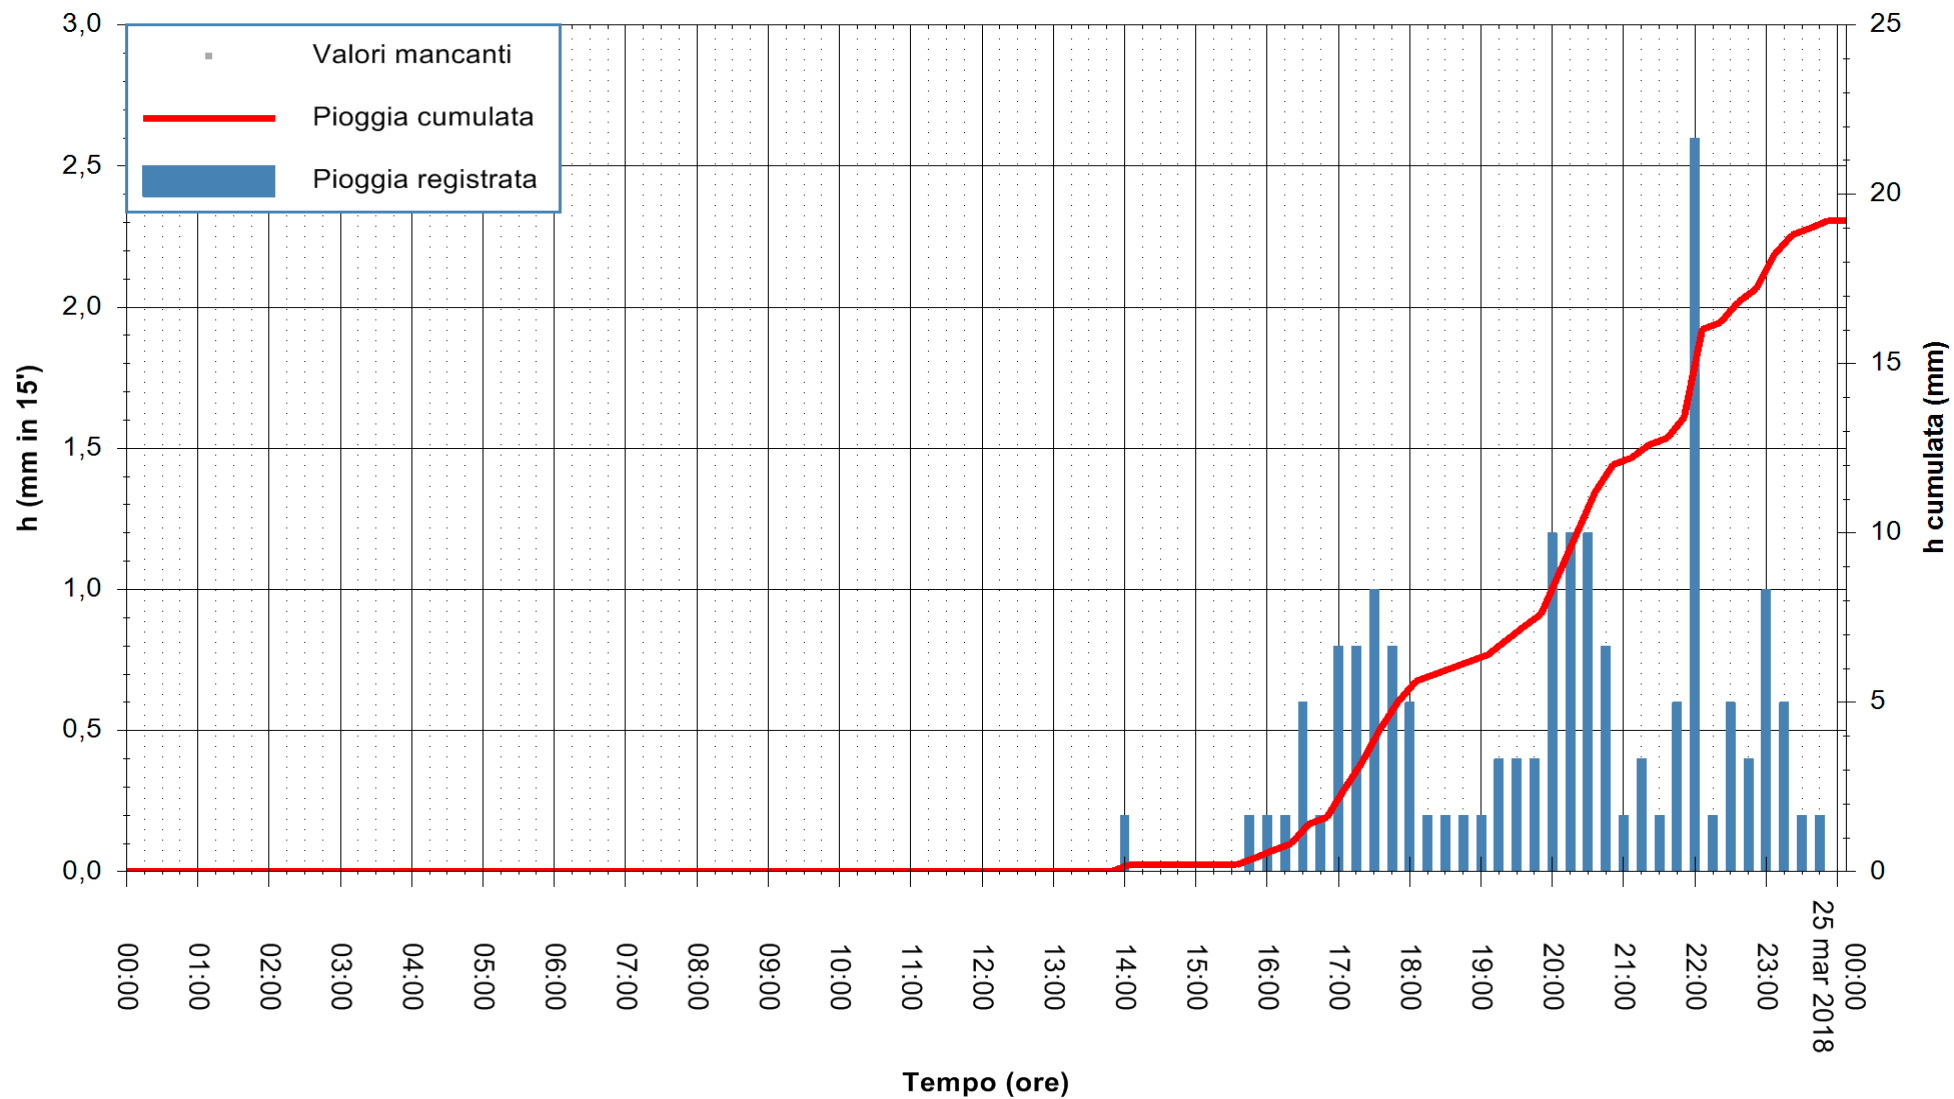

ARPAS  
F.to il Dirigente Responsabile  
Dott. Giuseppe Bianco

REGIONE AUTONOMA DE SARDIGNA  
REGIONE AUTONOMA DELLA SARDEGNA

Stazione pluviometrica Villa Verde  
Area SUNNURAXI  
Pioggia registrata nelle ultime 24 ore  
Estrazione dati delle ore 01:22 del 25/03/2018  
Ultimo dato disponibile: 25/03/2018 alle 00:00

ARPAS  
F.to il Dirigente Responsabile  
Dott. Giuseppe Bianco

REGIONE AUTONOMA DE SARDIGNA  
REGIONE AUTONOMA DELLA SARDEGNA

Stazione pluviometrica La Maddalena  
Area PUNTA CHIARA  
Pioggia registrata nelle ultime 24 ore  
Estrazione dati delle ore 01:22 del 25/03/2018  
Ultimo dato disponibile: 25/03/2018 alle 00:00