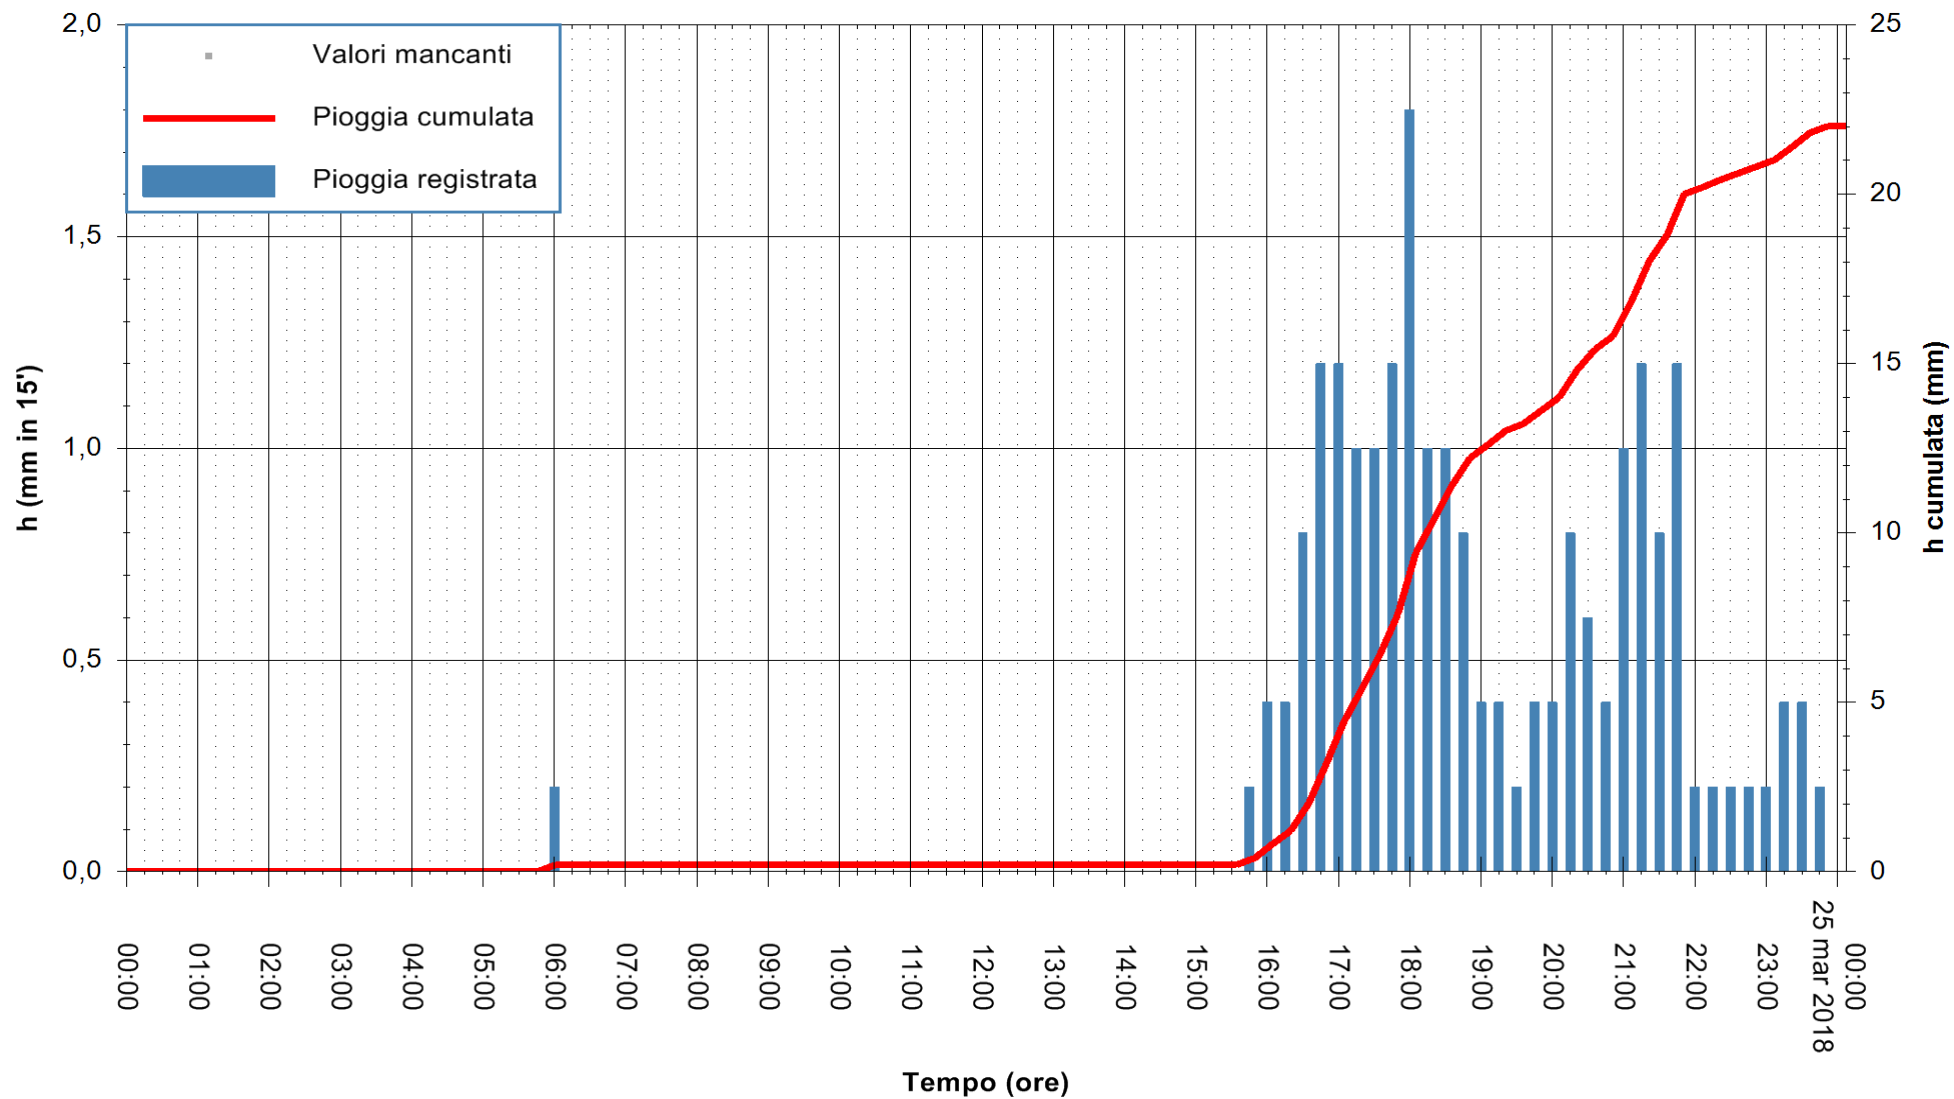

ARPAS  
F.to il Dirigente Responsabile  
Dott. Giuseppe Bianco

REGIONE AUTÒNOMA DE SARDIGNA  
REGIONE AUTONOMA DELLA SARDEGNA

Stazione pluviometrica Aglientu  
Area AGLIENTU  
Pioggia registrata nelle ultime 24 ore  
Estrazione dati delle ore 01:22 del 25/03/2018  
Ultimo dato disponibile: 25/03/2018 alle 00:00