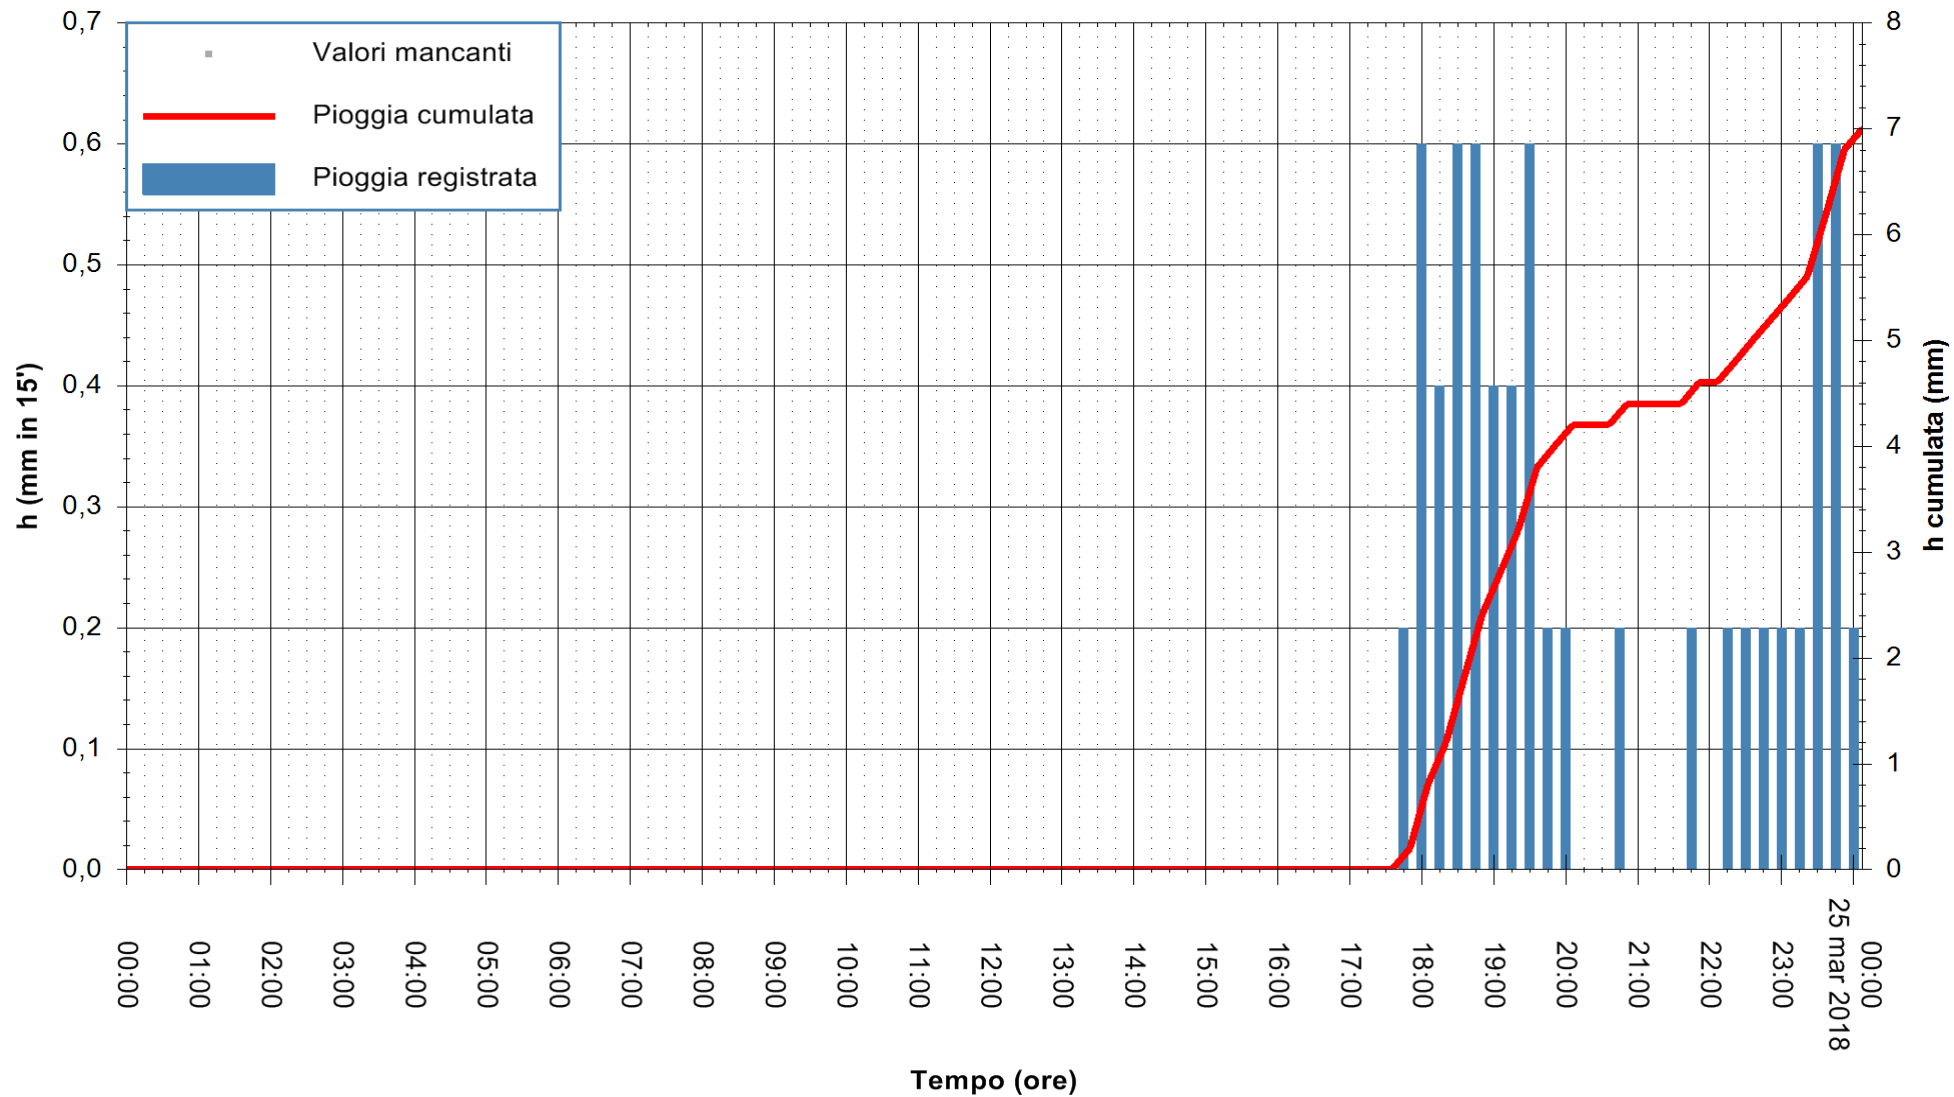

ARPAS  
F.to il Dirigente Responsabile  
Dott. Giuseppe Bianco

REGIONE AUTONOMA DE SARDIGNA  
REGIONE AUTONOMA DELLA SARDEGNA

Stazione pluviometrica Villa Verde  
Area SUNNURAXI  
Pioggia registrata nelle ultime 24 ore  
Estrazione dati delle ore 01:22 del 25/03/2018  
Ultimo dato disponibile: 25/03/2018 alle 00:00

ARPAS  
F.to il Dirigente Responsabile  
Dott. Giuseppe Bianco

REGIONE AUTONOMA DE SARDIGNA  
REGIONE AUTONOMA DELLA SARDEGNA

Stazione pluviometrica La Maddalena  
Area PUNTA CHIARA  
Pioggia registrata nelle ultime 24 ore  
Estrazione dati delle ore 01:22 del 25/03/2018  
Ultimo dato disponibile: 25/03/2018 alle 00:00