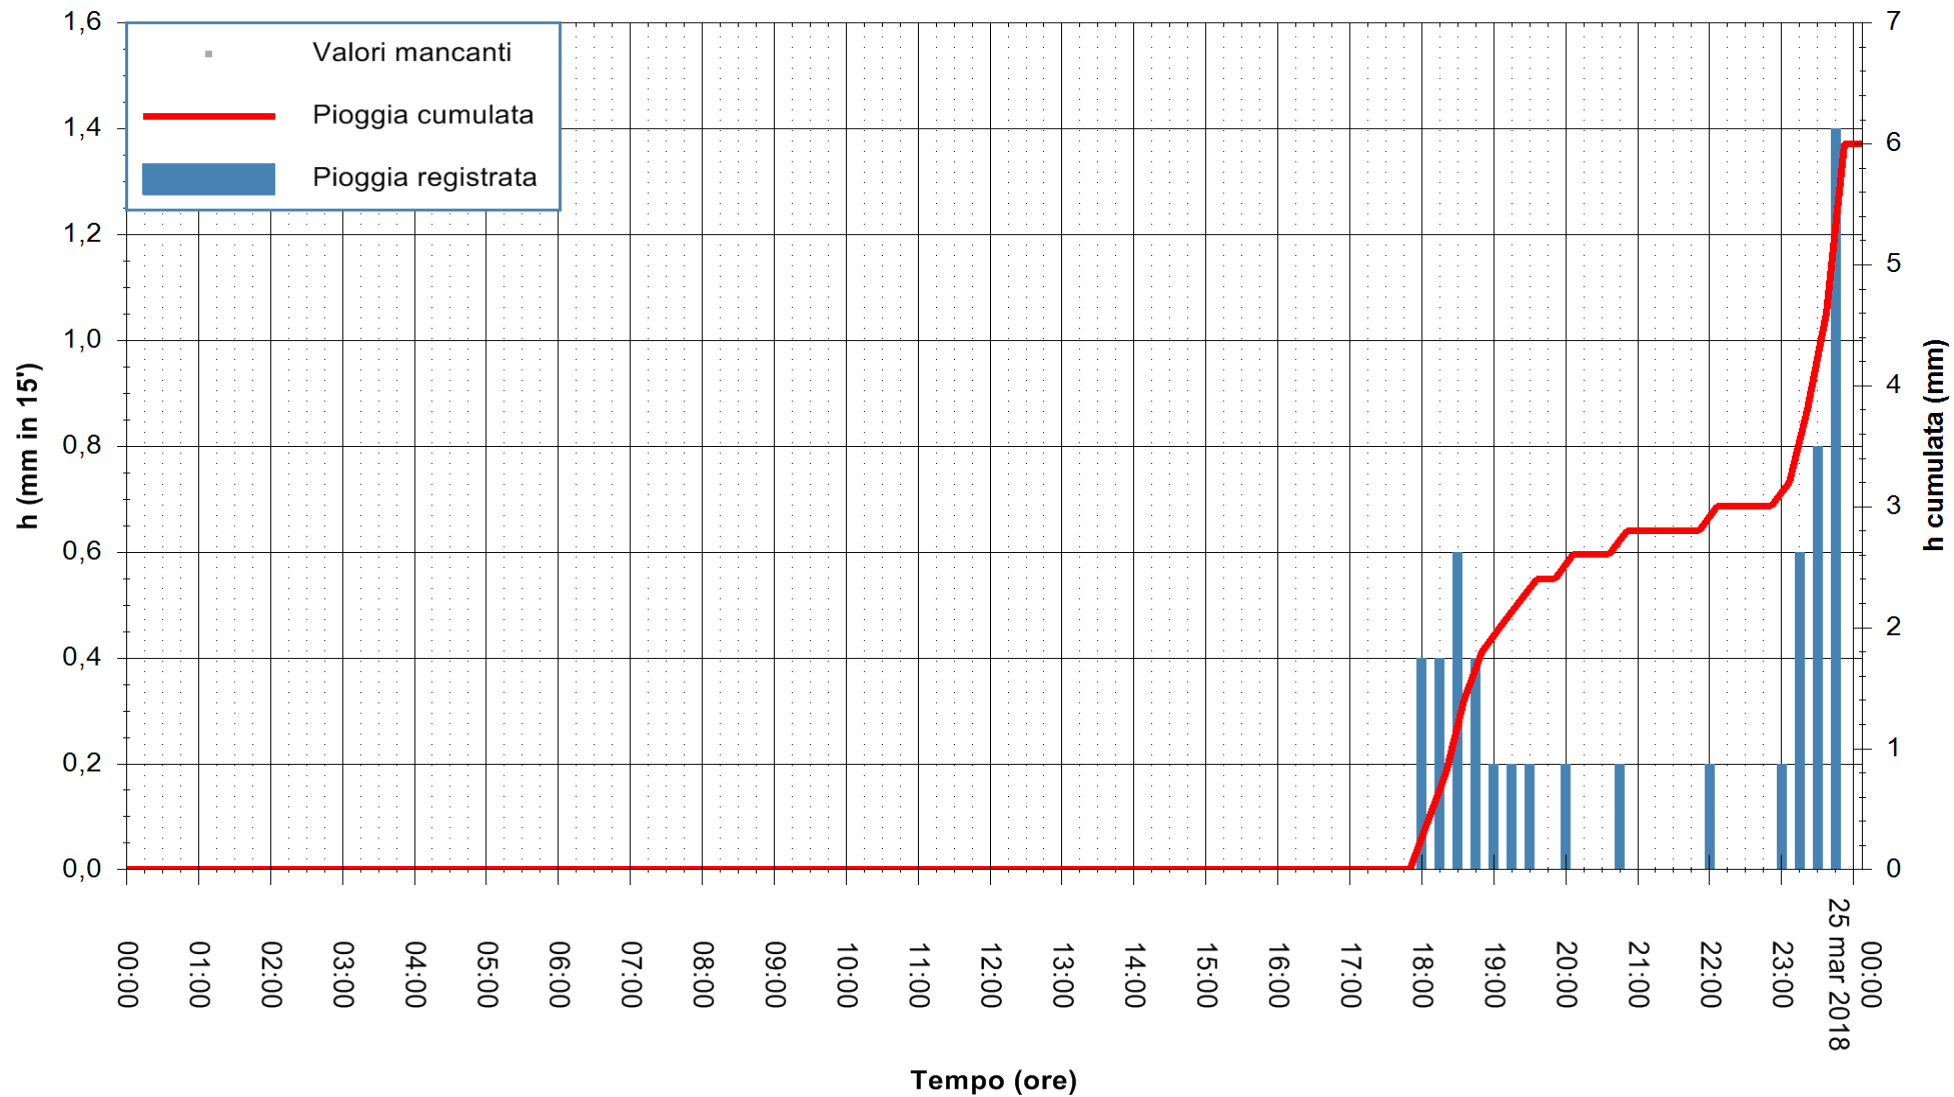

Stazione pluviometrica Oschiri  
Area PISCHINAS  
Pioggia registrata nelle ultime 24 ore  
Estrazione dati delle ore 01:22 del 25/03/2018  
Ultimo dato disponibile: 25/03/2018 alle 00:00

ARPAS  
F.to il Dirigente Responsabile  
Dott. Giuseppe Bianco

REGIONE AUTONOMA DE SARDIGNA  
REGIONE AUTONOMA DELLA SARDEGNA

Stazione pluviometrica Fluminimannu a Decimomannu  
 Area DECIMOMANNU  
 Pioggia registrata nelle ultime 24 ore  
 Estrazione dati delle ore 01:22 del 25/03/2018  
 Ultimo dato disponibile: 25/03/2018 alle 00:00

ARPAS  
 F.to il Dirigente Responsabile  
 Dott. Giuseppe Bianco

REGIONE AUTÒNOMA DE SARDIGNA  
 REGIONE AUTONOMA DELLA SARDEGNA

Stazione pluviometrica Senorbi'  
 Area SENORBI  
 Pioggia registrata nelle ultime 24 ore  
 Estrazione dati delle ore 01:22 del 25/03/2018  
 Ultimo dato disponibile: 25/03/2018 alle 00:00