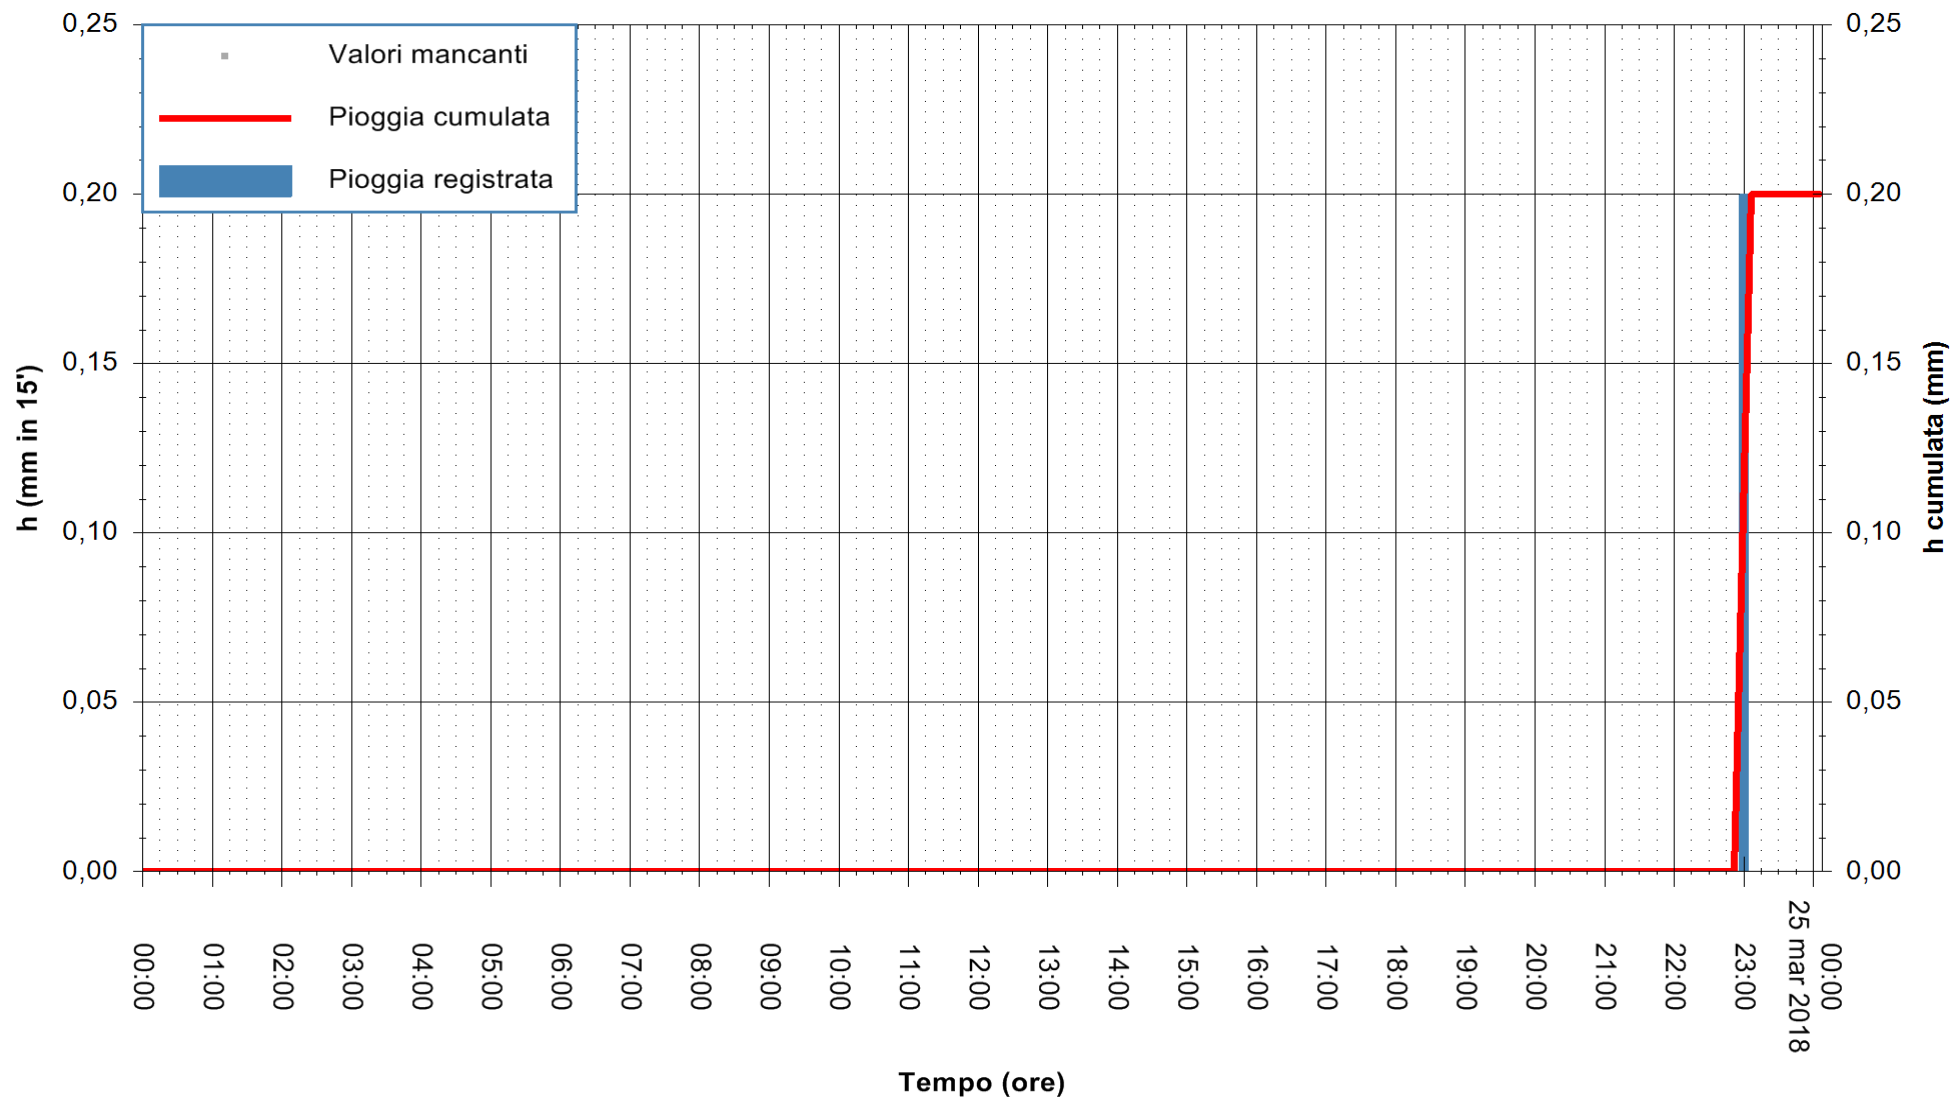

Stazione pluviometrica Oschiri  
Area PISCHINAS  
Pioggia registrata nelle ultime 24 ore  
Estrazione dati delle ore 01:22 del 25/03/2018  
Ultimo dato disponibile: 25/03/2018 alle 00:00

ARPAS  
F.to il Dirigente Responsabile  
Dott. Giuseppe Bianco

REGIONE AUTONOMA DE SARDIGNA  
REGIONE AUTONOMA DELLA SARDEGNA

Stazione pluviometrica Fluminimannu a Decimomannu  
 Area DECIMOMANNU  
 Pioggia registrata nelle ultime 24 ore  
 Estrazione dati delle ore 01:22 del 25/03/2018  
 Ultimo dato disponibile: 25/03/2018 alle 00:00

ARPAS  
 F.to il Dirigente Responsabile  
 Dott. Giuseppe Bianco

REGIONE AUTÒNOMA DE SARDIGNA  
 REGIONE AUTONOMA DELLA SARDEGNA

Stazione pluviometrica Senorbi'  
 Area SENORBI  
 Pioggia registrata nelle ultime 24 ore  
 Estrazione dati delle ore 01:22 del 25/03/2018  
 Ultimo dato disponibile: 25/03/2018 alle 00:00