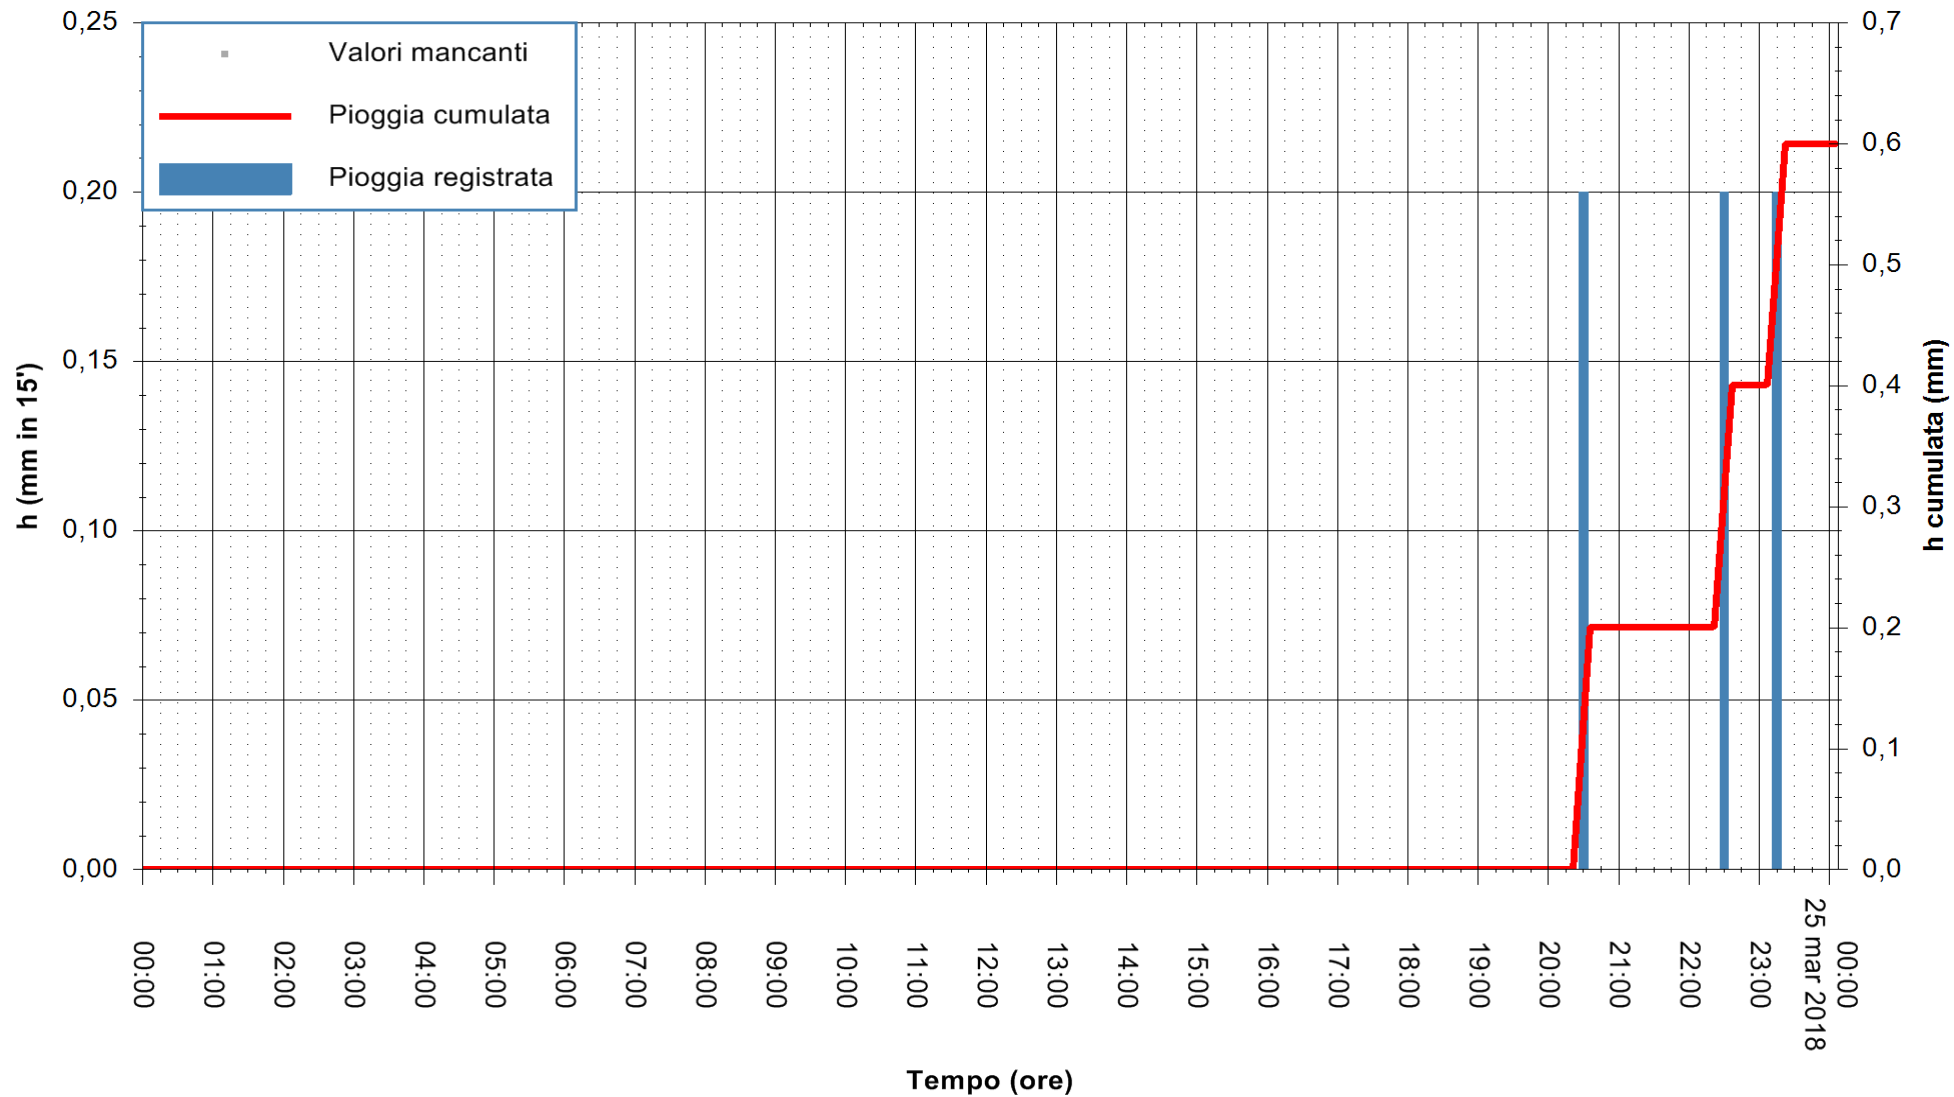

ARPAS  
F.to il Dirigente Responsabile  
Dott. Giuseppe Bianco

REGIONE AUTONOMA DE SARDIGNA  
REGIONE AUTONOMA DELLA SARDEGNA

Stazione pluviometrica Siniscola  
Area SU PRANU  
Pioggia registrata nelle ultime 24 ore  
Estrazione dati delle ore 01:22 del 25/03/2018  
Ultimo dato disponibile: 25/03/2018 alle 00:00