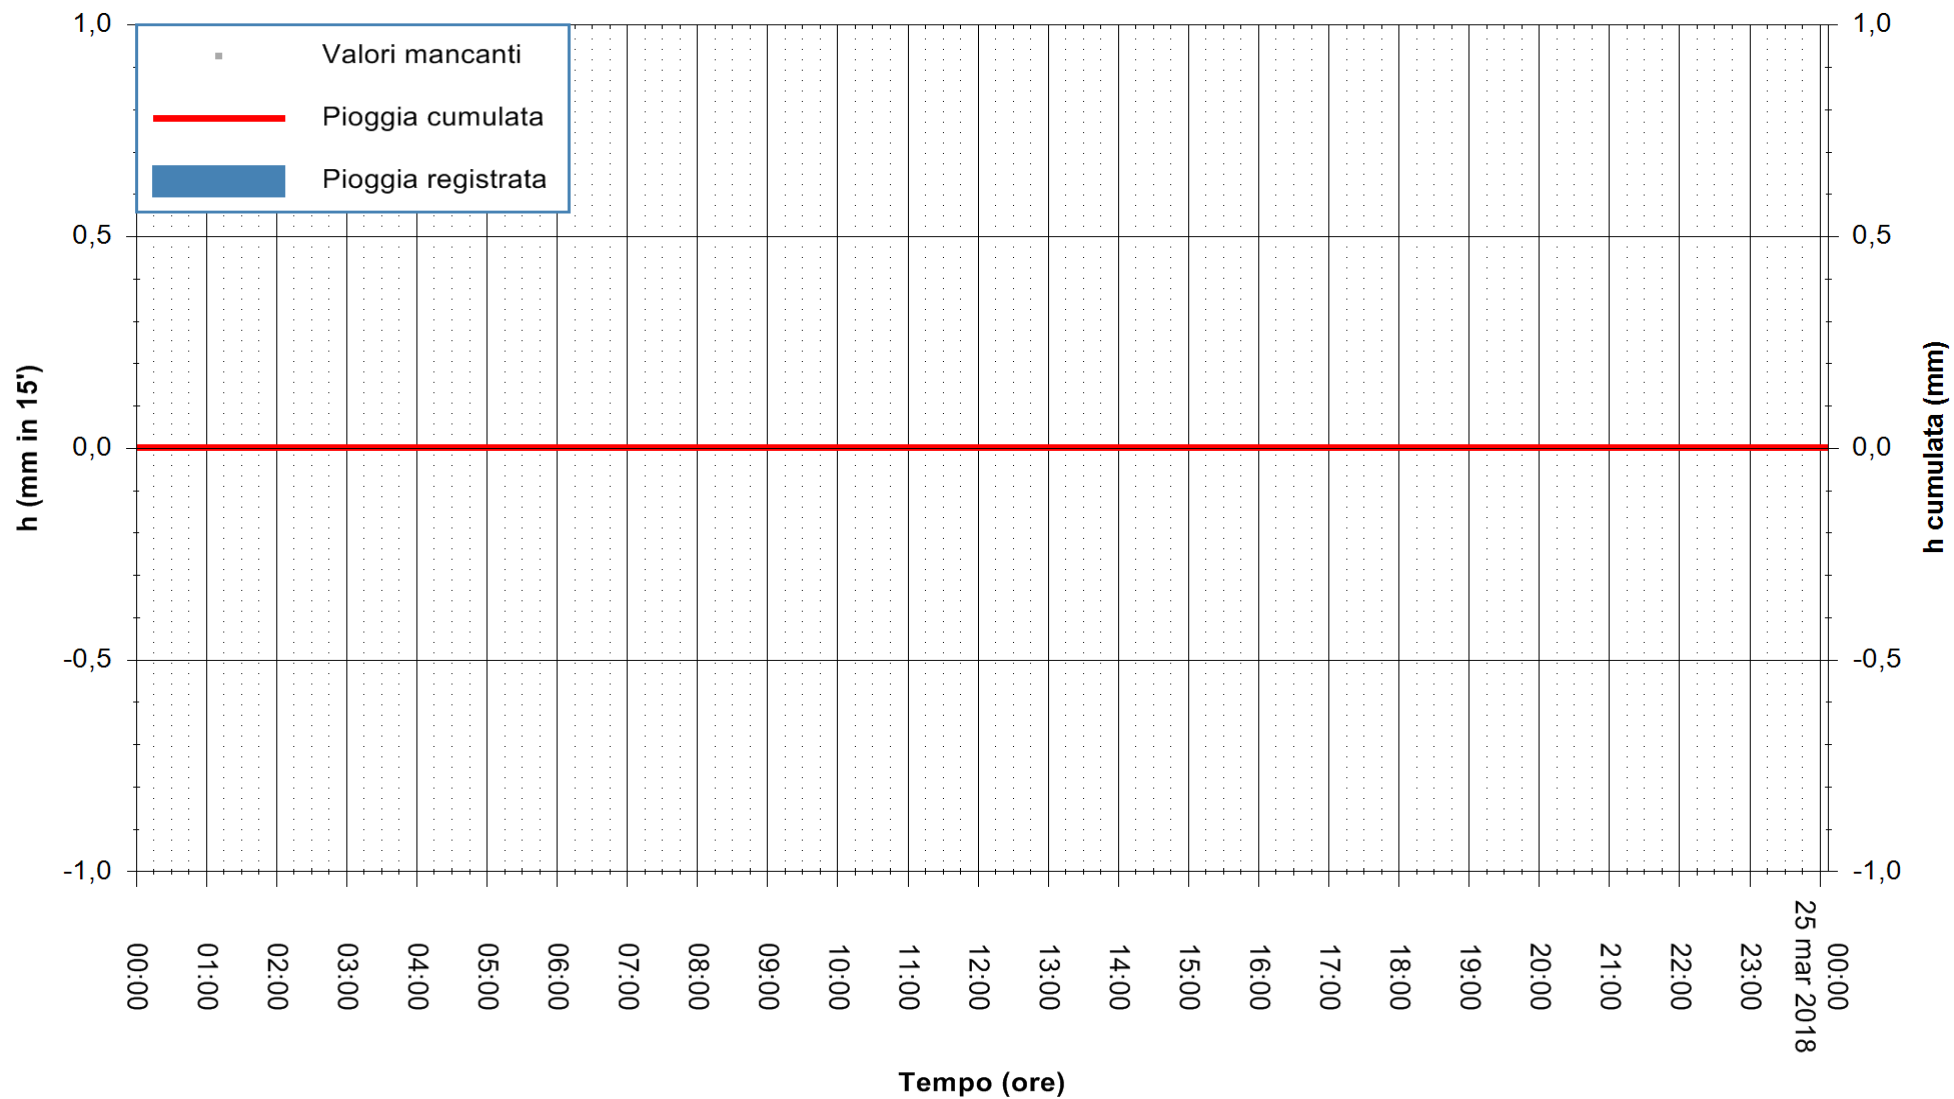

ARPAS  
F.to il Dirigente Responsabile  
Dott. Giuseppe Bianco

REGIONE AUTONOMA DE SARDIGNA  
REGIONE AUTONOMA DELLA SARDEGNA

Stazione pluviometrica Mamone  
Area MAMONE  
Pioggia registrata nelle ultime 24 ore  
Estrazione dati delle ore 01:22 del 25/03/2018  
Ultimo dato disponibile: 25/03/2018 alle 00:00