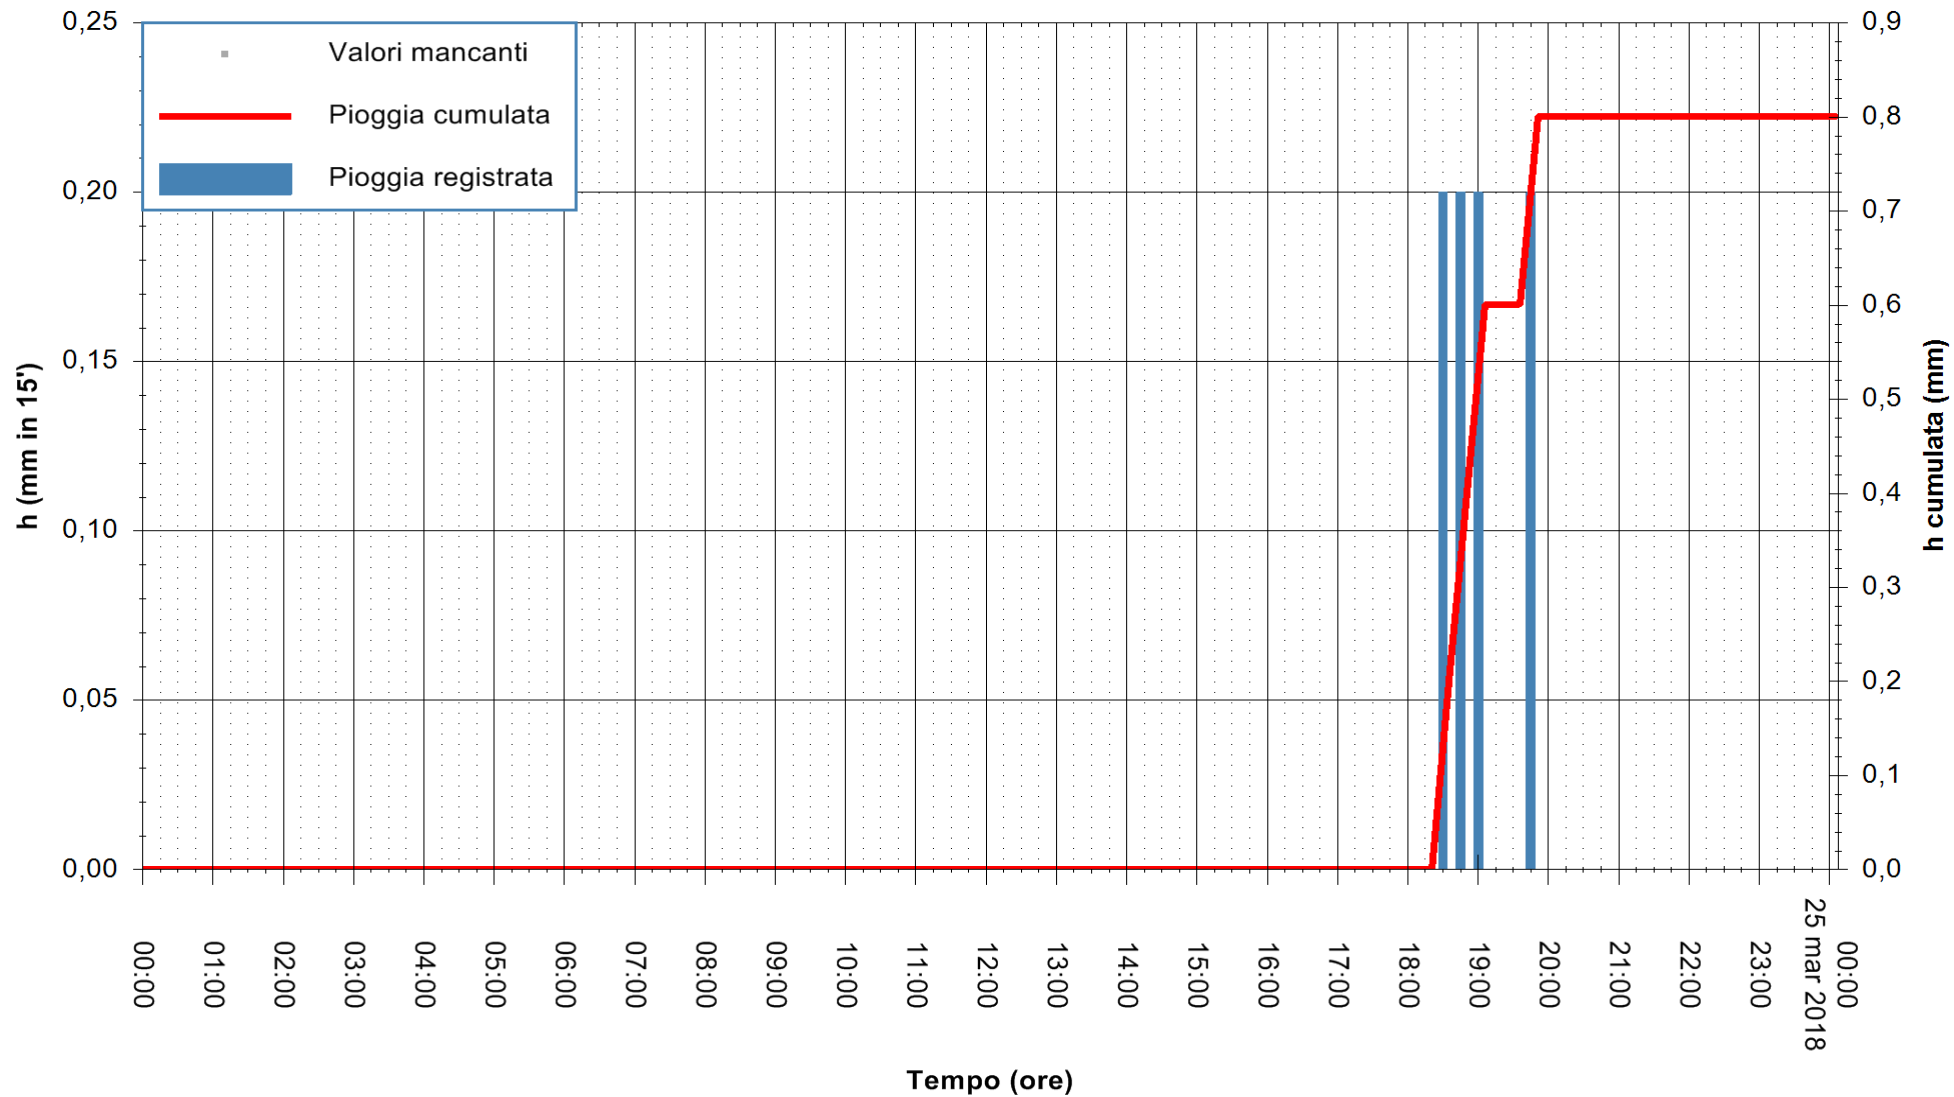

ARPAS  
 F.to il Dirigente Responsabile  
 Dott. Giuseppe Bianco

REGIONE AUTÒNOMA DE SARDIGNA  
 REGIONE AUTONOMA DELLA SARDEGNA

Stazione pluviometrica Senorbi'  
 Area SENORBI  
 Pioggia registrata nelle ultime 24 ore  
 Estrazione dati delle ore 01:22 del 25/03/2018  
 Ultimo dato disponibile: 25/03/2018 alle 00:00

ARPAS  
 F.to il Dirigente Responsabile  
 Dott. Giuseppe Bianco

REGIONE AUTÒNOMA DE SARDIGNA  
 REGIONE AUTONOMA DELLA SARDEGNA

Stazione pluviometrica Tempio  
Area CUSSEDDU  
Pioggia registrata nelle ultime 24 ore  
Estrazione dati delle ore 01:22 del 25/03/2018  
Ultimo dato disponibile: 25/03/2018 alle 00:00