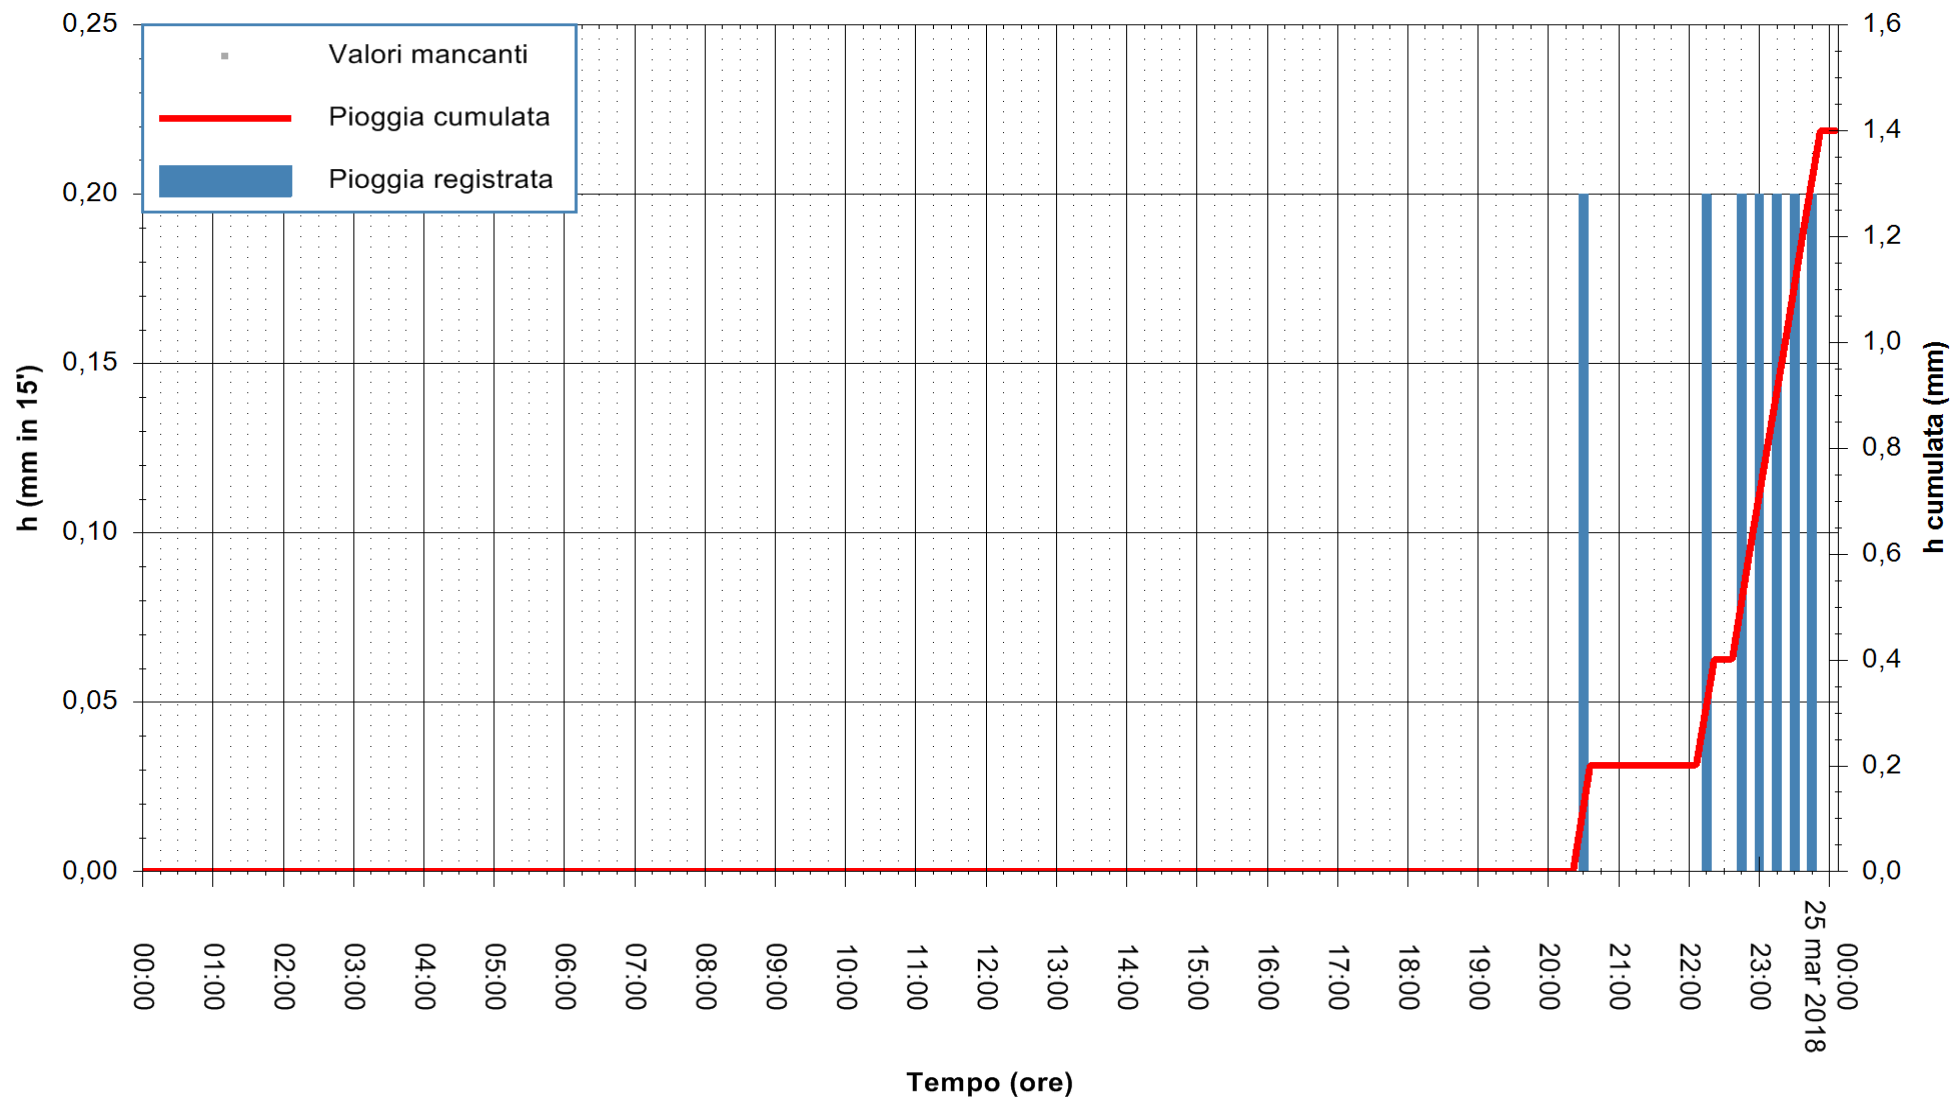

ARPAS  
F.to il Dirigente Responsabile  
Dott. Giuseppe Bianco

REGIONE AUTÒNOMA DE SARDIGNA  
REGIONE AUTONOMA DELLA SARDEGNA

Stazione pluviometrica Aglientu  
Area AGLIENTU  
Pioggia registrata nelle ultime 24 ore  
Estrazione dati delle ore 01:22 del 25/03/2018  
Ultimo dato disponibile: 25/03/2018 alle 00:00