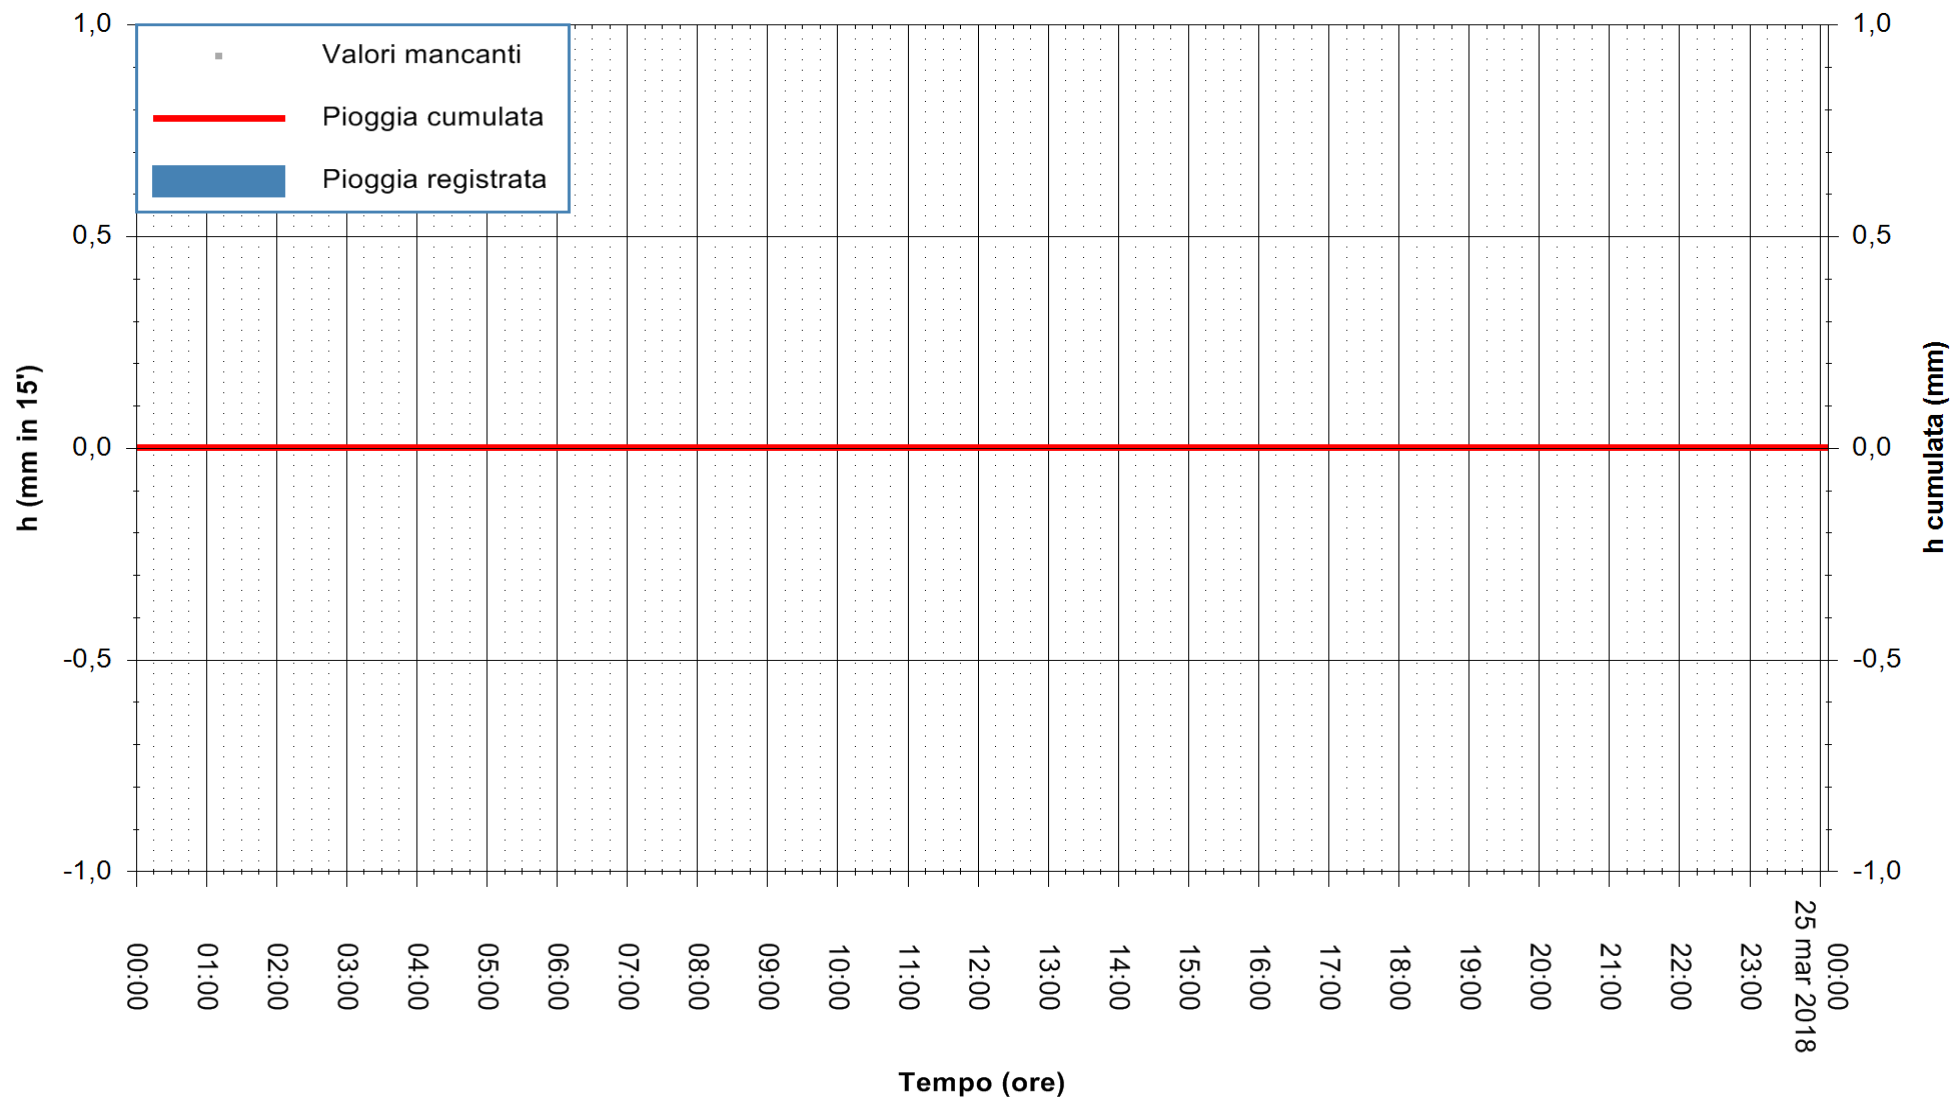

ARPAS  
F.to il Dirigente Responsabile  
Dott. Giuseppe Bianco

REGIONE AUTONOMA DE SARDIGNA  
REGIONE AUTONOMA DELLA SARDEGNA

Stazione pluviometrica Mamone  
Area MAMONE  
Pioggia registrata nelle ultime 24 ore  
Estrazione dati delle ore 01:22 del 25/03/2018  
Ultimo dato disponibile: 25/03/2018 alle 00:00