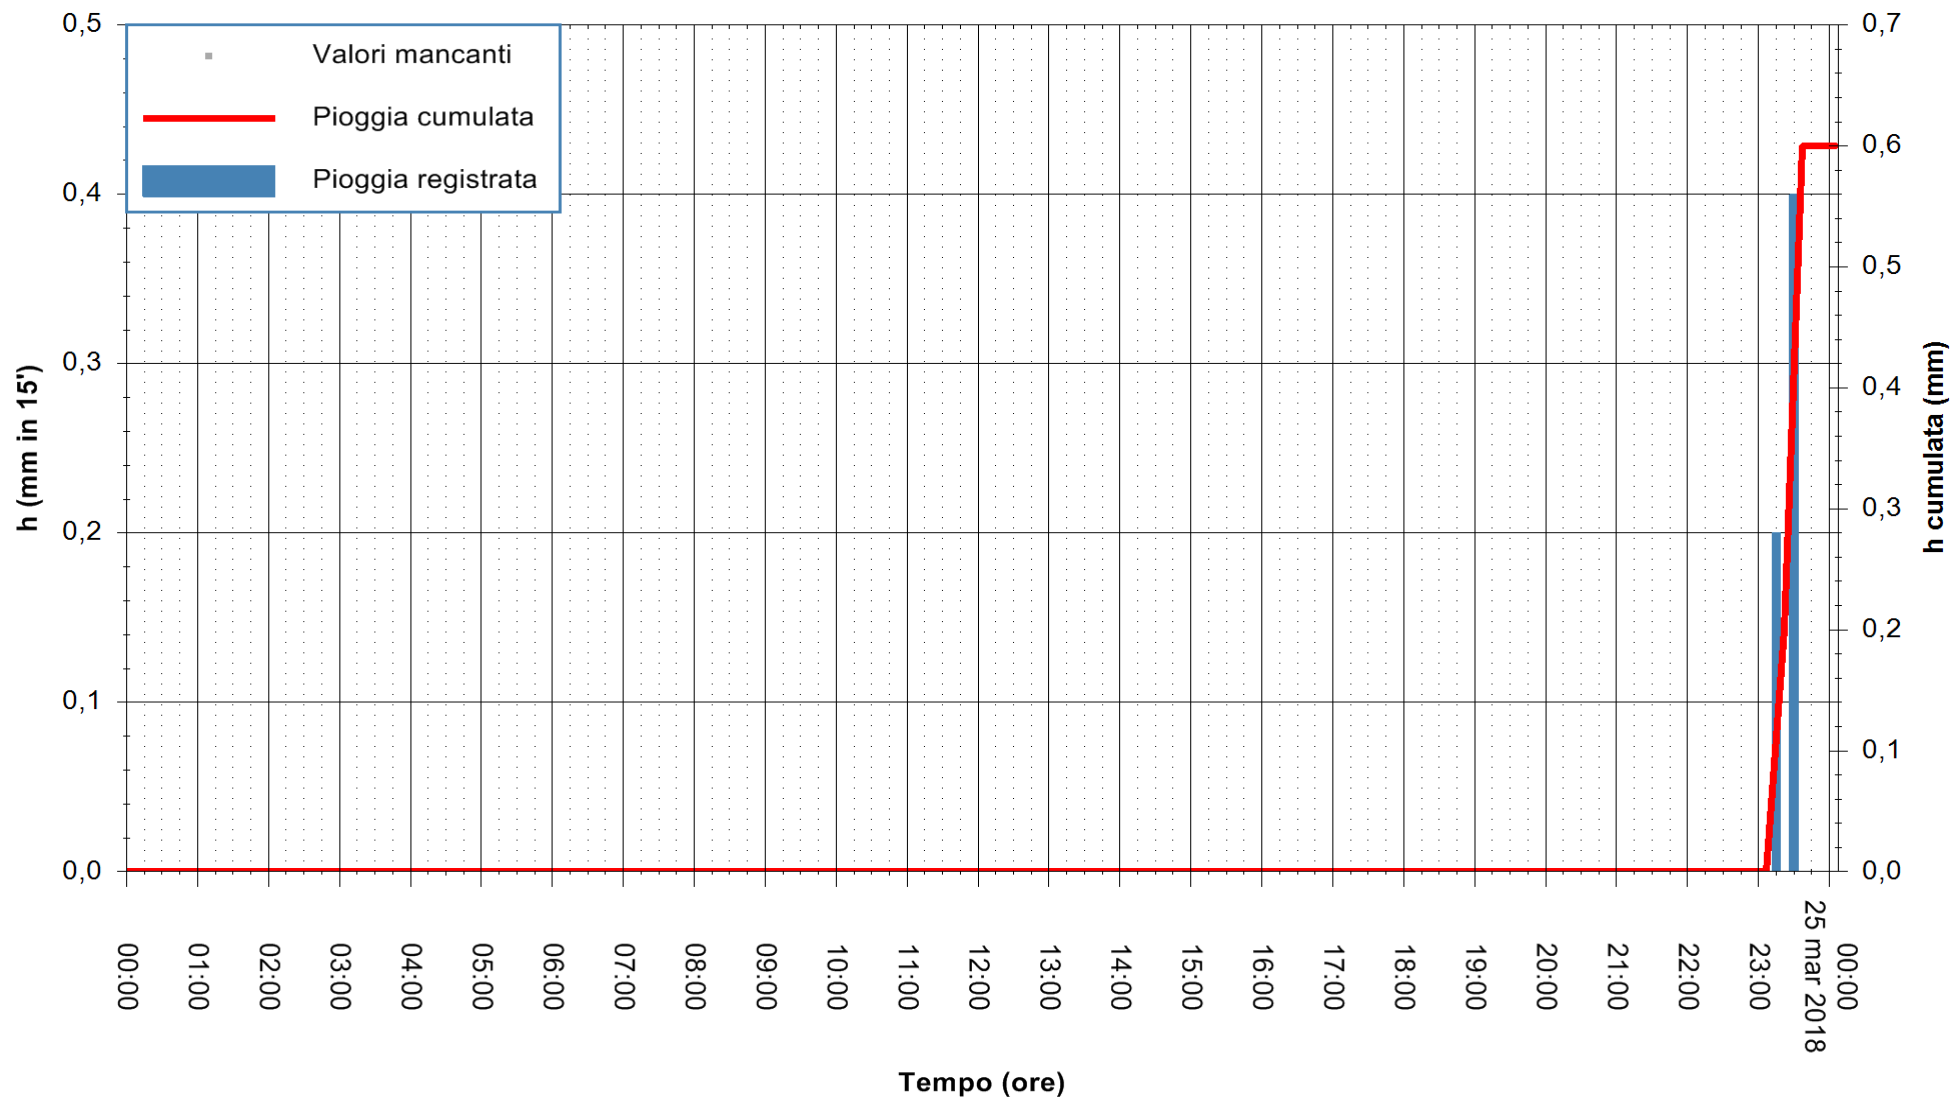

ARPAS  
F.to il Dirigente Responsabile  
Dott. Giuseppe Bianco

REGIONE AUTÒNOMA DE SARDIGNA  
REGIONE AUTONOMA DELLA SARDEGNA

Stazione pluviometrica Aglientu  
Area AGLIENTU  
Pioggia registrata nelle ultime 24 ore  
Estrazione dati delle ore 01:22 del 25/03/2018  
Ultimo dato disponibile: 25/03/2018 alle 00:00