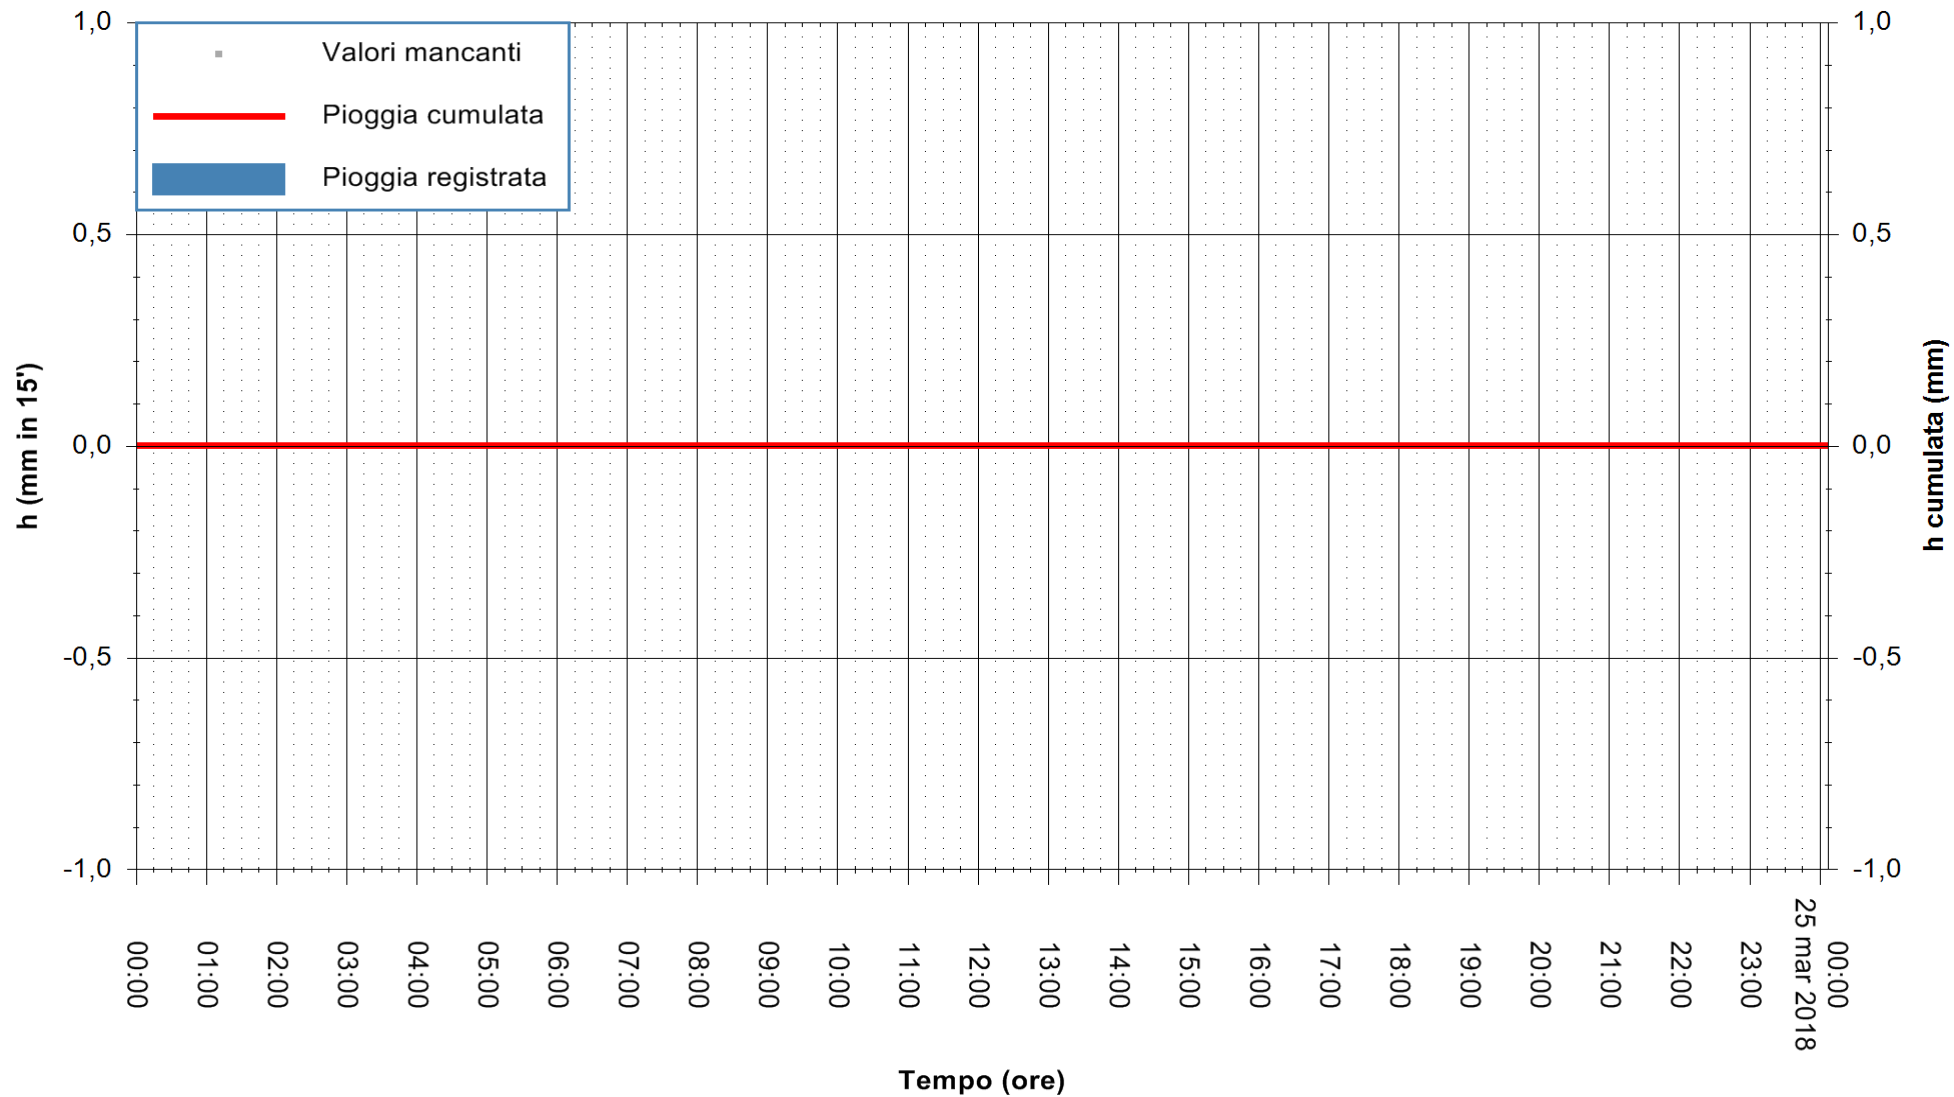

Stazione pluviometrica Oschiri  
Area PISCHINAS  
Pioggia registrata nelle ultime 24 ore  
Estrazione dati delle ore 01:22 del 25/03/2018  
Ultimo dato disponibile: 25/03/2018 alle 00:00

ARPAS  
F.to il Dirigente Responsabile  
Dott. Giuseppe Bianco

REGIONE AUTONOMA DE SARDIGNA  
REGIONE AUTONOMA DELLA SARDEGNA

Stazione pluviometrica Fluminimannu a Decimomannu  
 Area DECIMOMANNU  
 Pioggia registrata nelle ultime 24 ore  
 Estrazione dati delle ore 01:22 del 25/03/2018  
 Ultimo dato disponibile: 25/03/2018 alle 00:00