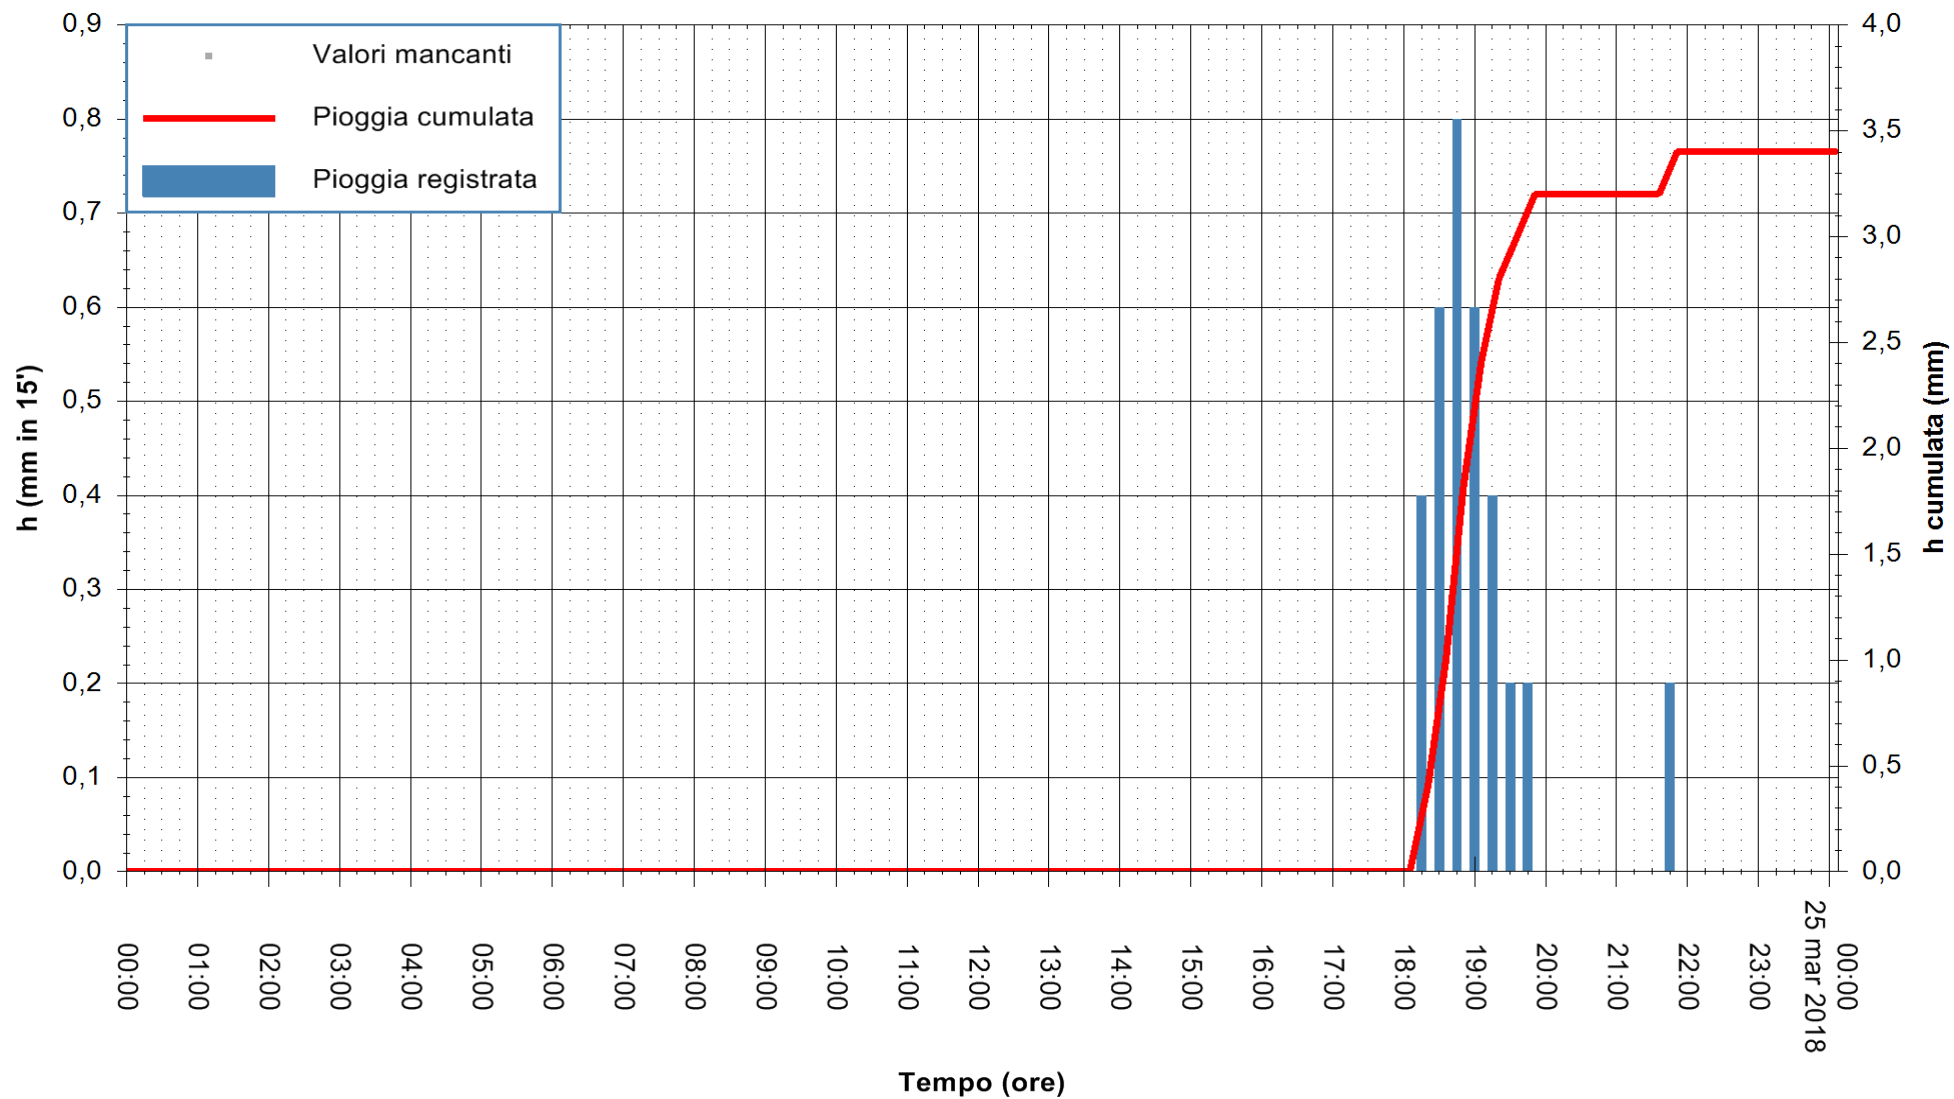

Stazione pluviometrica Oschiri  
Area PISCHINAS  
Pioggia registrata nelle ultime 24 ore  
Estrazione dati delle ore 01:22 del 25/03/2018  
Ultimo dato disponibile: 25/03/2018 alle 00:00

ARPAS  
F.to il Dirigente Responsabile  
Dott. Giuseppe Bianco

REGIONE AUTONOMA DE SARDIGNA  
REGIONE AUTONOMA DELLA SARDEGNA

Stazione pluviometrica Fluminimannu a Decimomannu  
 Area DECIMOMANNU  
 Pioggia registrata nelle ultime 24 ore  
 Estrazione dati delle ore 01:22 del 25/03/2018  
 Ultimo dato disponibile: 25/03/2018 alle 00:00

ARPAS  
 F.to il Dirigente Responsabile  
 Dott. Giuseppe Bianco

REGIONE AUTÒNOMA DE SARDIGNA  
 REGIONE AUTONOMA DELLA SARDEGNA

Stazione pluviometrica Senorbi'  
 Area SENORBI  
 Pioggia registrata nelle ultime 24 ore  
 Estrazione dati delle ore 01:22 del 25/03/2018  
 Ultimo dato disponibile: 25/03/2018 alle 00:00