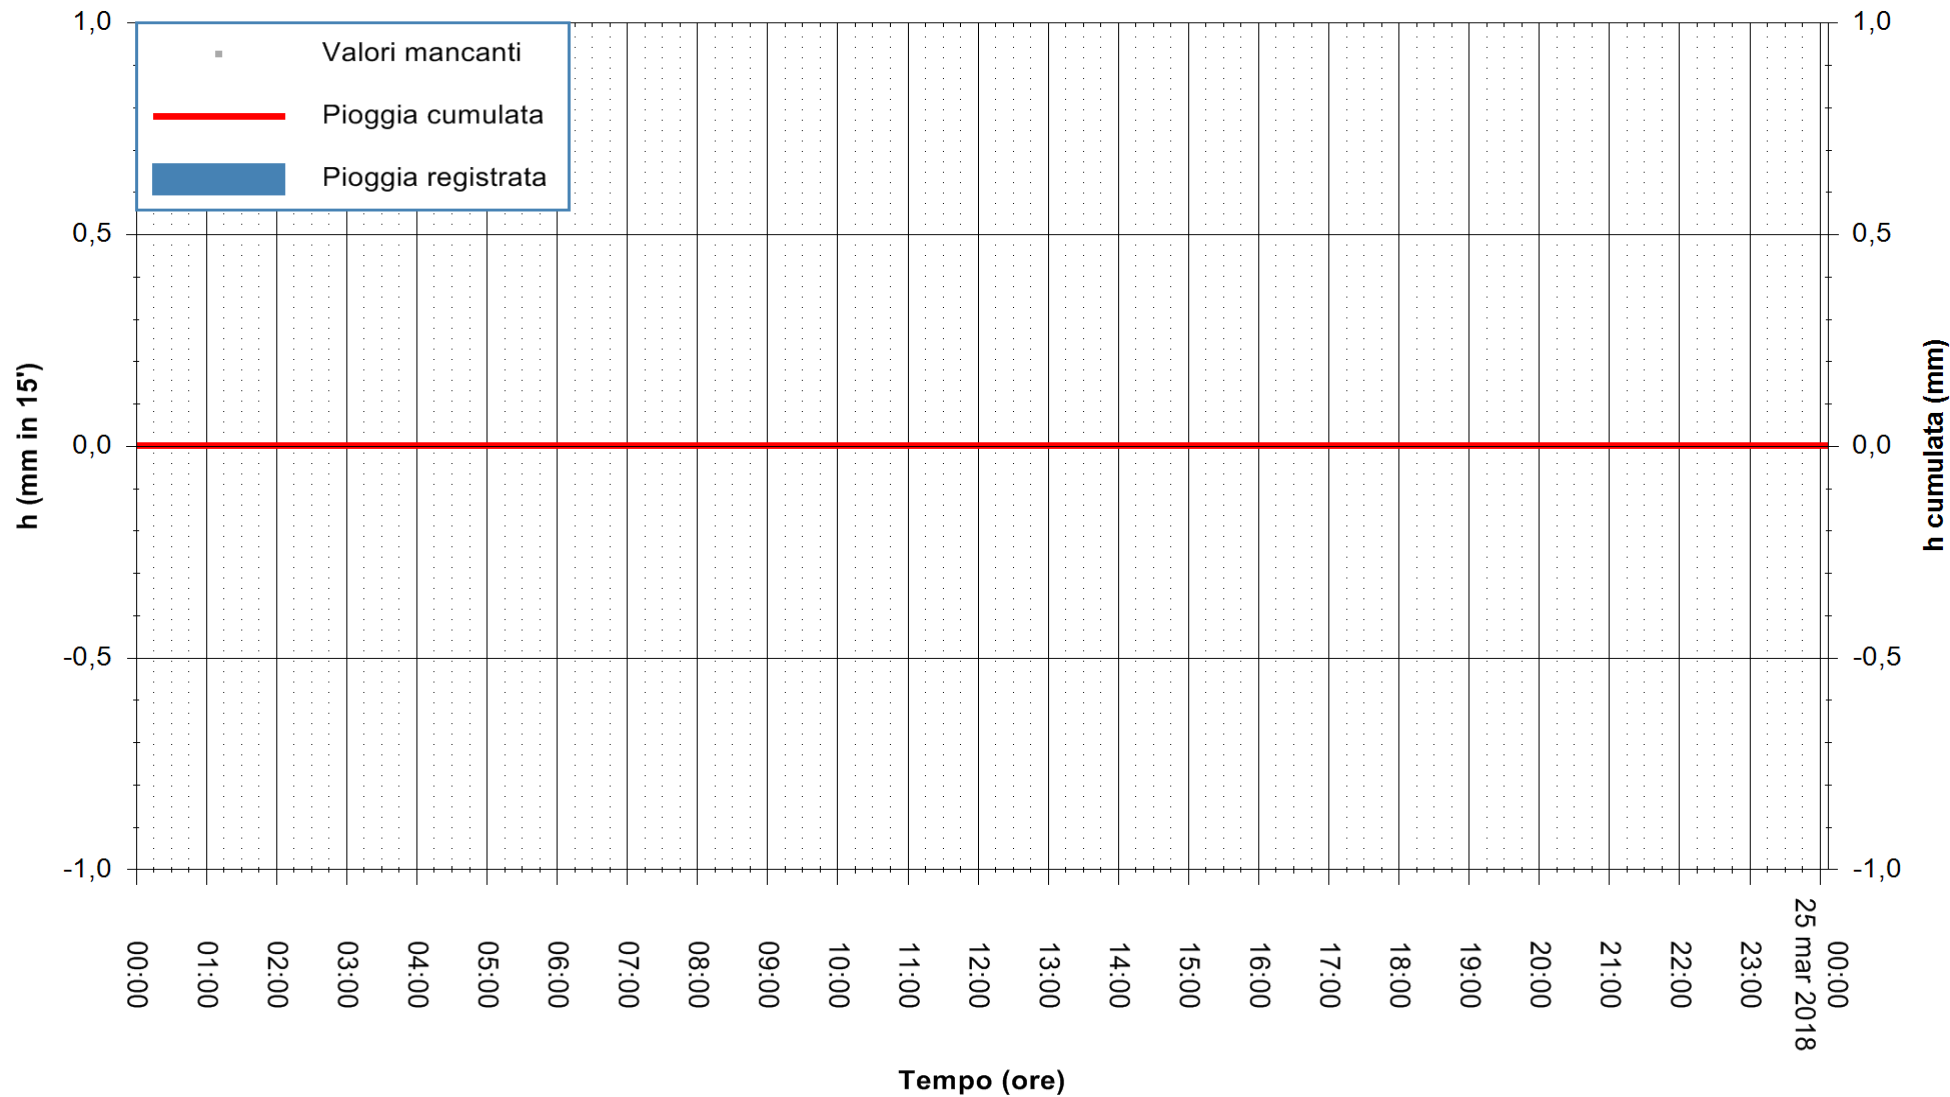

Stazione pluviometrica Siniscola
Area SU PRANU
Pioggia registrata nelle ultime 24 ore
Estrazione dati delle ore 01:22 del 25/03/2018
Ultimo dato disponibile: 25/03/2018 alle 00:00

ARPAS
F.to il Dirigente Responsabile
Dott. Giuseppe Bianco

REGIONE AUTONOMA DE SARDIGNA
REGIONE AUTONOMA DELLA SARDEGNA