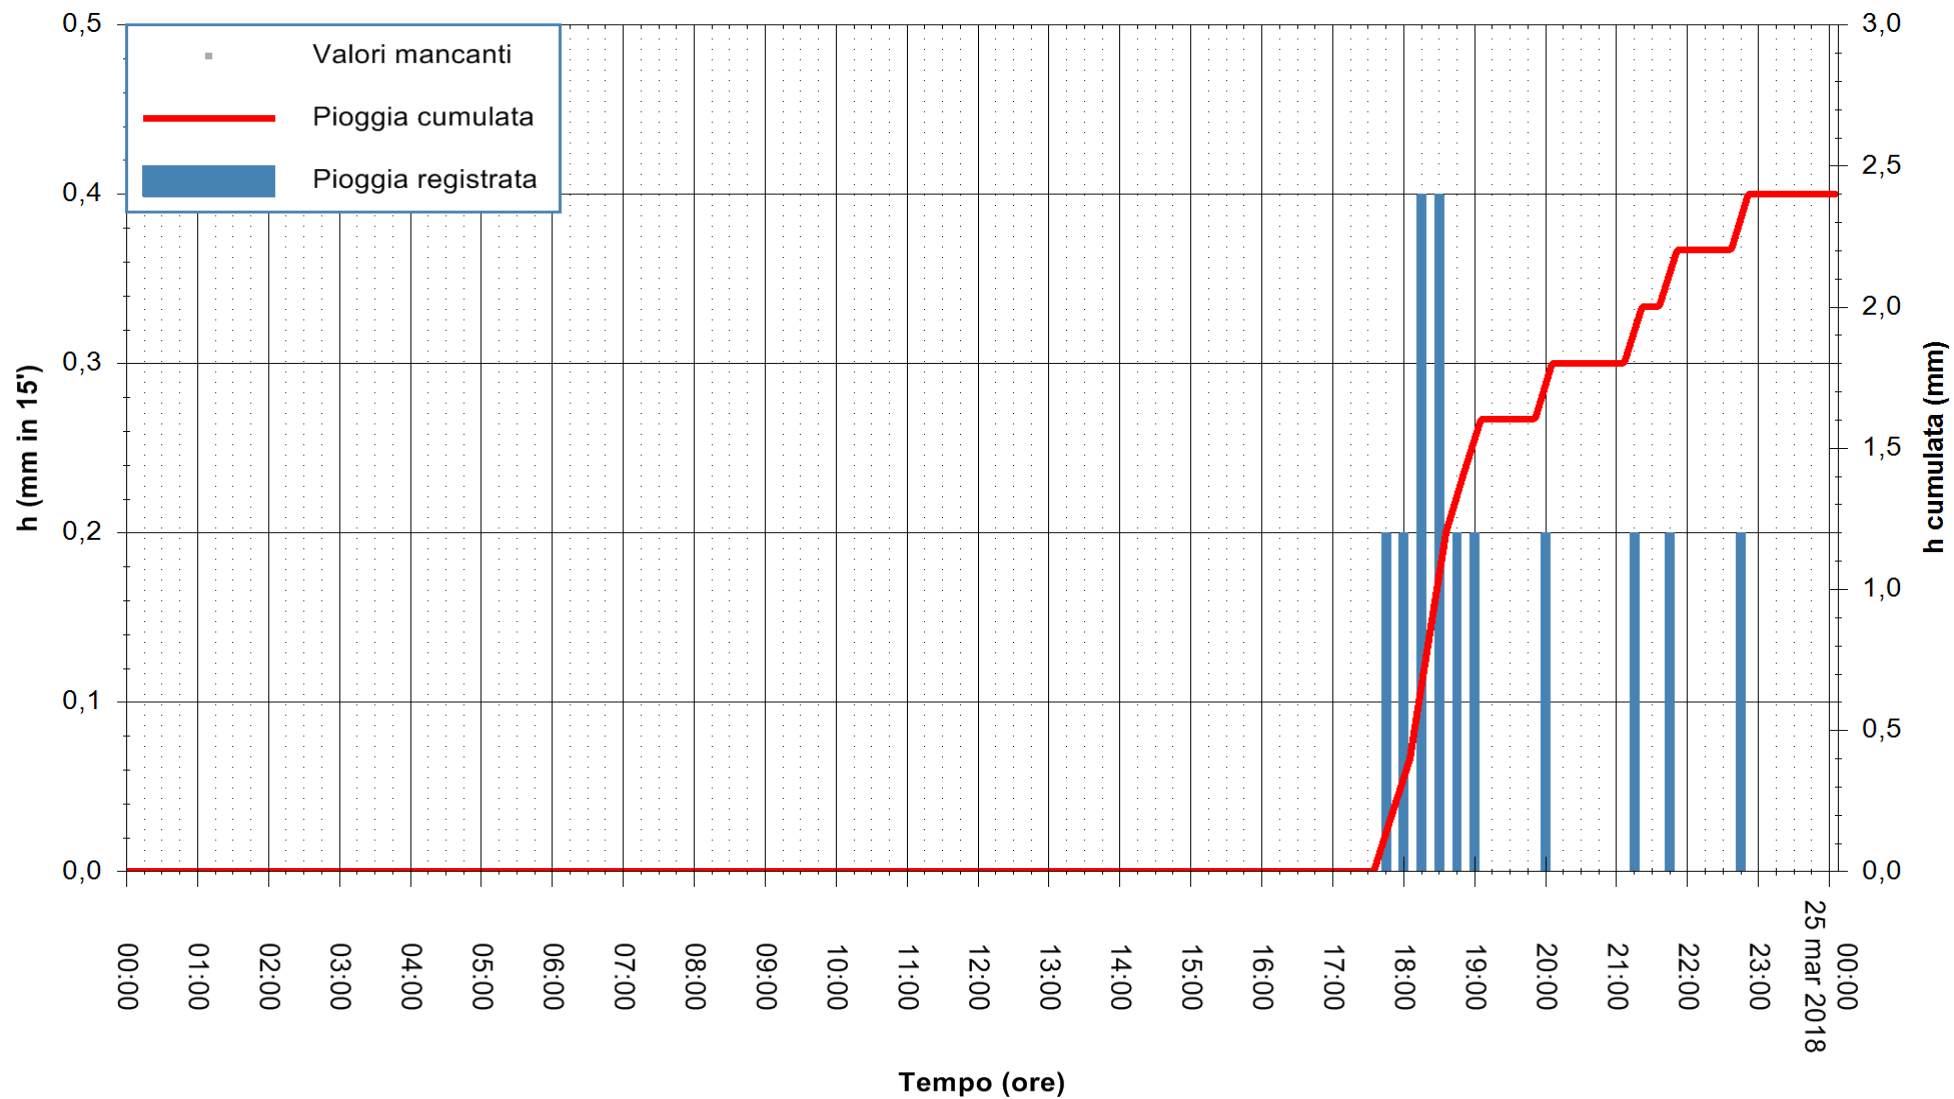

REGIONE AUTONOMA DE SARDIGNA  
REGIONE AUTONOMA DELLA SARDEGNA

Stazione pluviometrica Fluminimannu a Decimomannu  
 Area DECIMOMANNU  
 Pioggia registrata nelle ultime 24 ore  
 Estrazione dati delle ore 01:22 del 25/03/2018  
 Ultimo dato disponibile: 25/03/2018 alle 00:00

ARPAS  
 F.to il Dirigente Responsabile  
 Dott. Giuseppe Bianco

REGIONE AUTÒNOMA DE SARDIGNA  
 REGIONE AUTONOMA DELLA SARDEGNA

Stazione pluviometrica Senorbi'  
 Area SENORBI  
 Pioggia registrata nelle ultime 24 ore  
 Estrazione dati delle ore 01:22 del 25/03/2018  
 Ultimo dato disponibile: 25/03/2018 alle 00:00

ARPAS  
 F.to il Dirigente Responsabile  
 Dott. Giuseppe Bianco

REGIONE AUTÒNOMA DE SARDIGNA  
 REGIONE AUTONOMA DELLA SARDEGNA

Stazione pluviometrica Tempio  
Area CUSSEDDU  
Pioggia registrata nelle ultime 24 ore  
Estrazione dati delle ore 01:22 del 25/03/2018  
Ultimo dato disponibile: 25/03/2018 alle 00:00