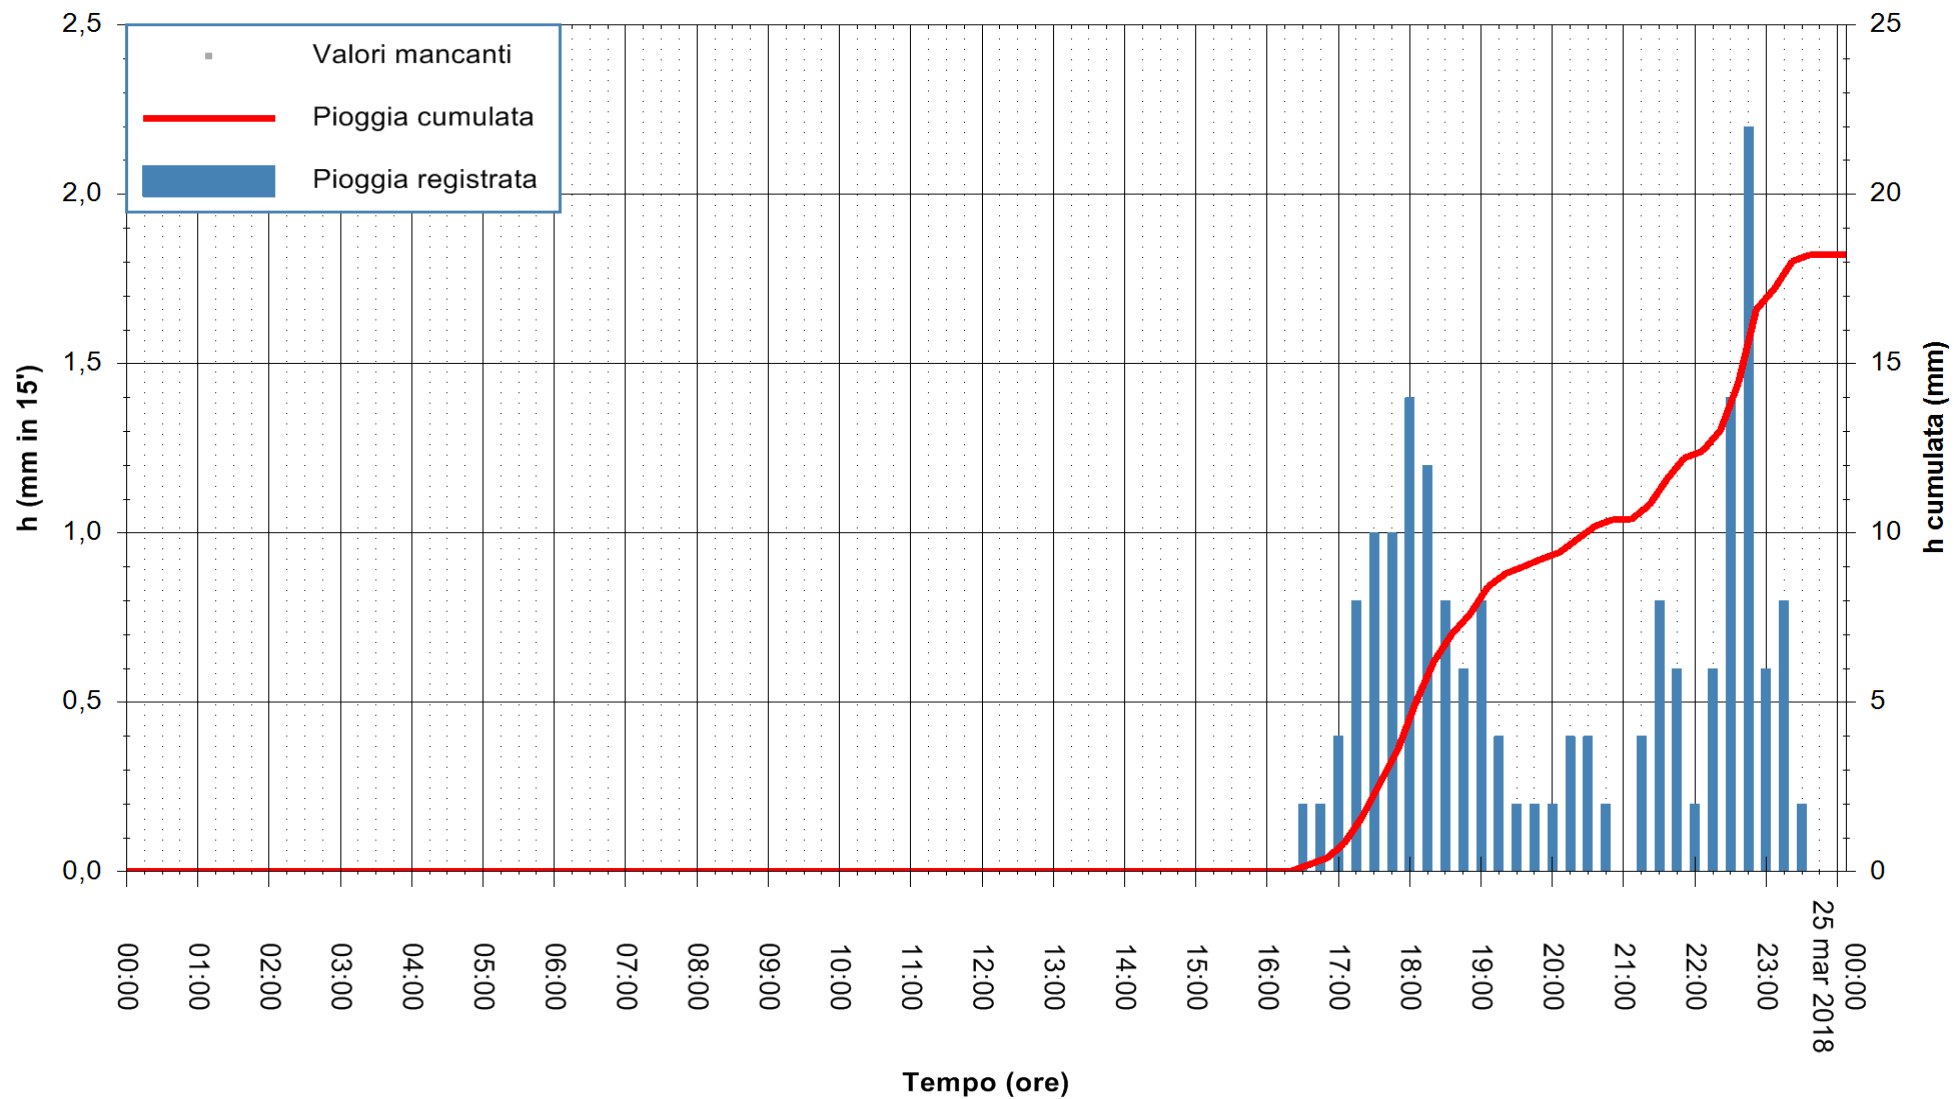

ARPAS  
F.to il Dirigente Responsabile  
Dott. Giuseppe Bianco

REGIONE AUTÒNOMA DE SARDIGNA  
REGIONE AUTONOMA DELLA SARDEGNA

Stazione pluviometrica Aglientu  
Area AGLIENTU  
Pioggia registrata nelle ultime 24 ore  
Estrazione dati delle ore 01:22 del 25/03/2018  
Ultimo dato disponibile: 25/03/2018 alle 00:00