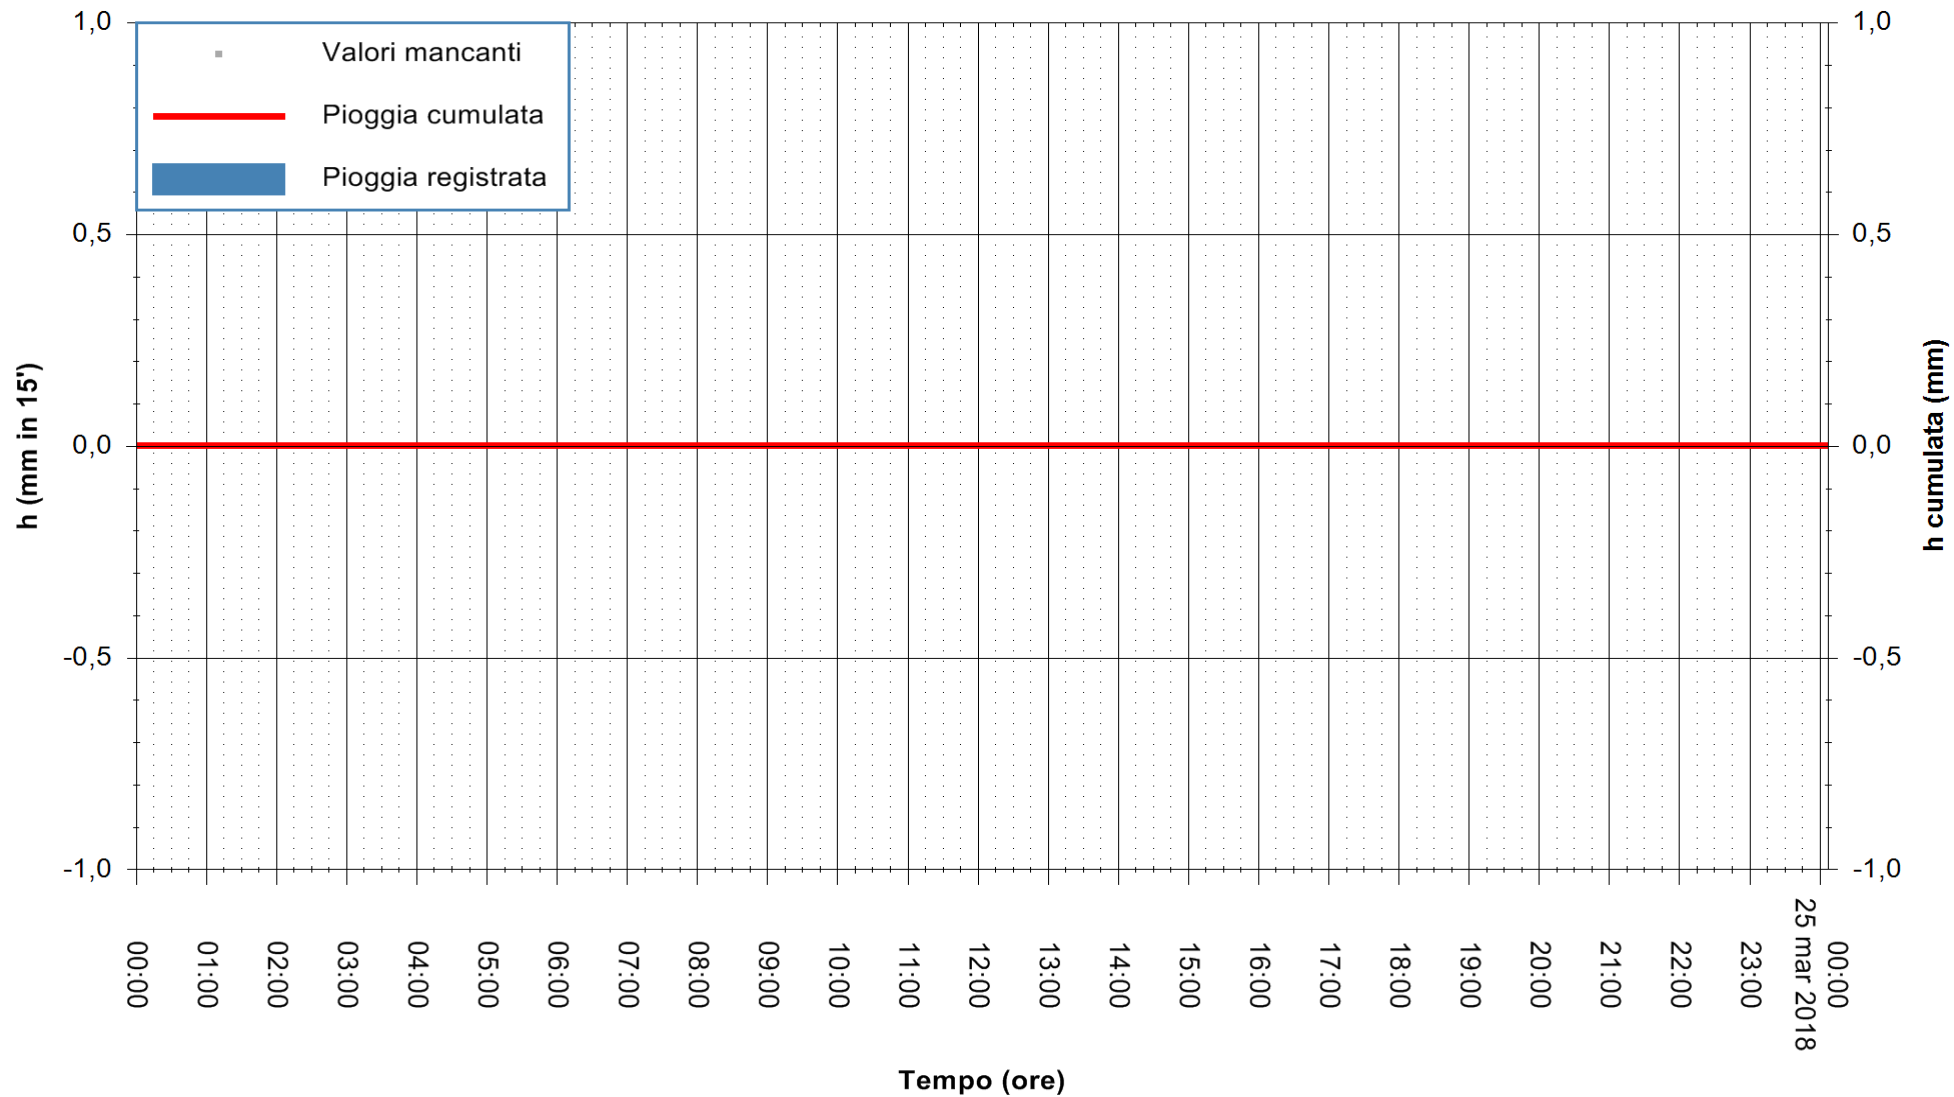

Stazione pluviometrica Ossoni
Area MONTE OSSONI
Pioggia registrata nelle ultime 24 ore
Estrazione dati delle ore 01:22 del 25/03/2018
Ultimo dato disponibile: 25/03/2018 alle 00:00

ARPAS
F.to il Dirigente Responsabile
Dott. Giuseppe Bianco

REGIONE AUTONOMA DE SARDIGNA
REGIONE AUTONOMA DELLA SARDEGNA