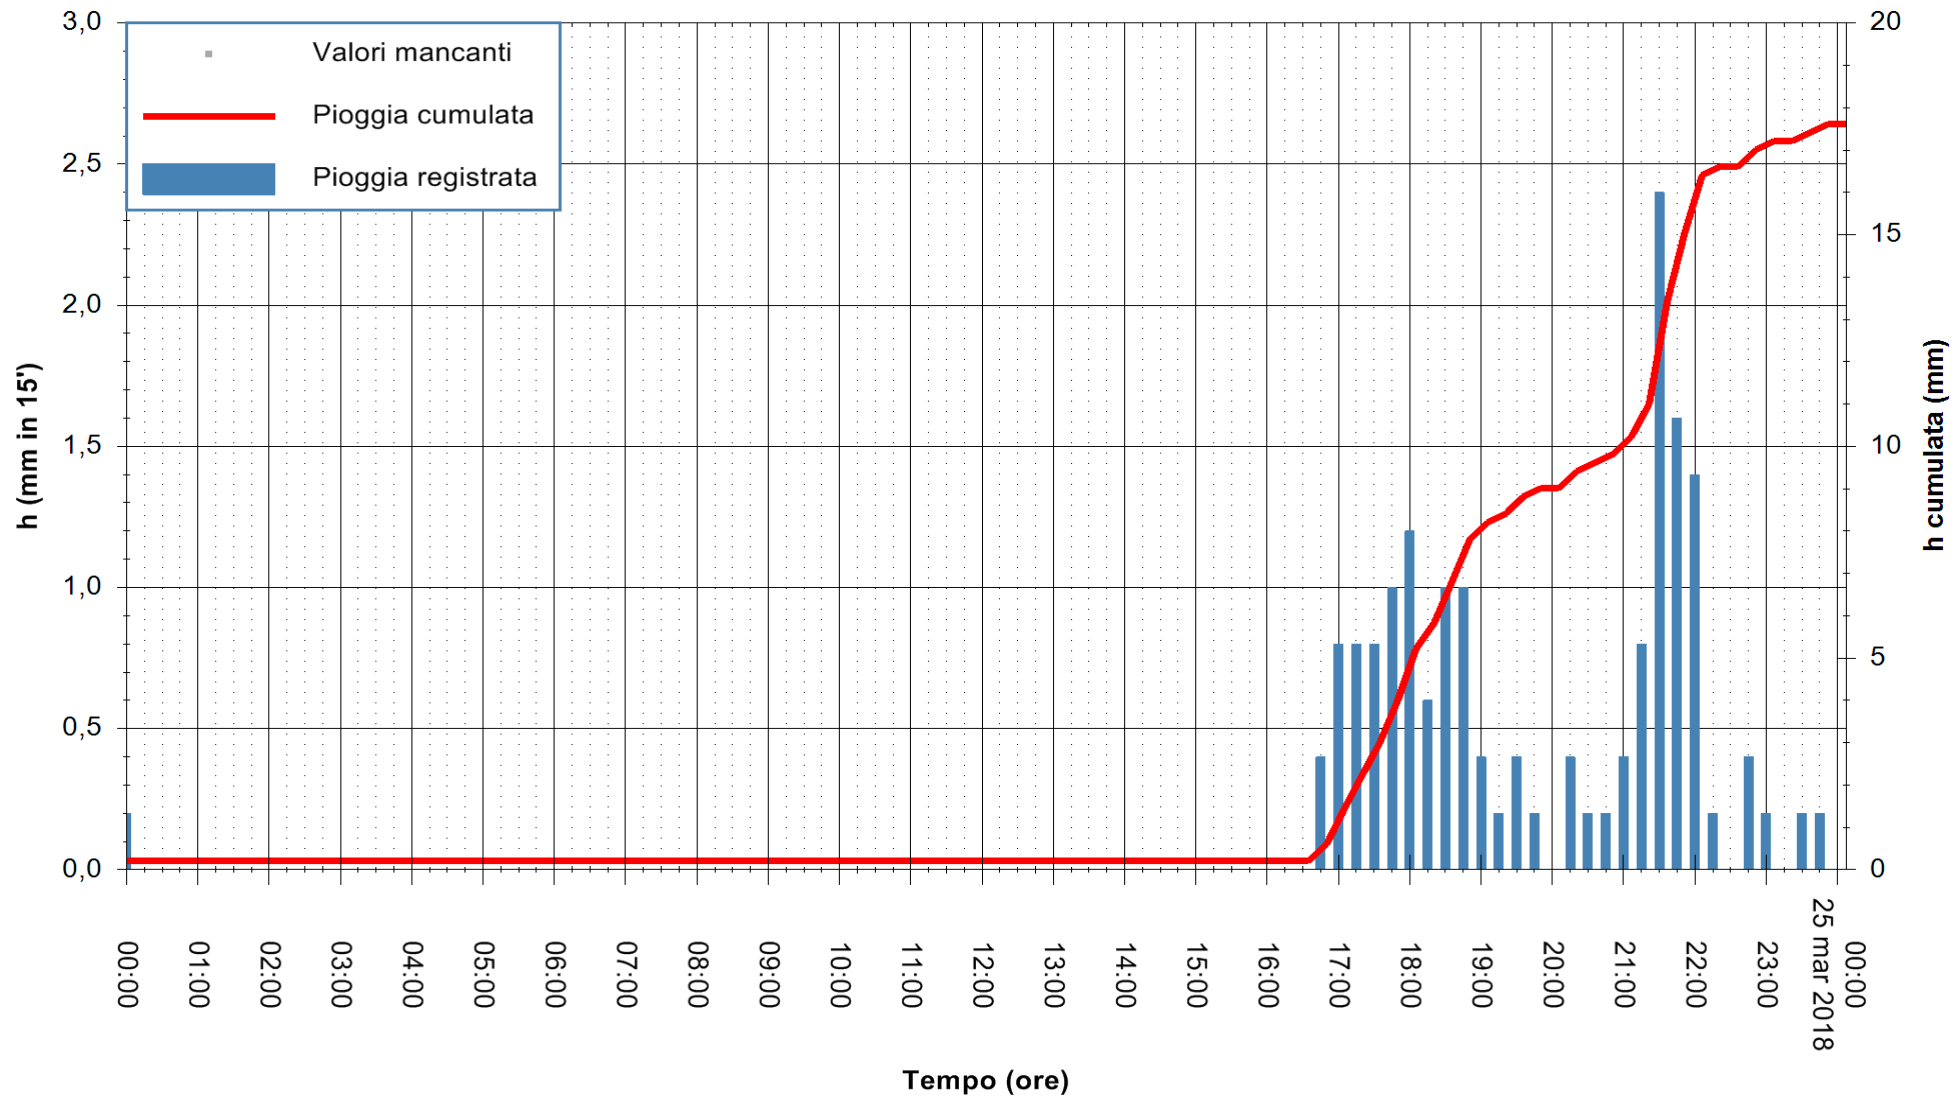

ARPAS  
F.to il Dirigente Responsabile  
Dott. Giuseppe Bianco

REGIONE AUTÒNOMA DE SARDIGNA  
REGIONE AUTONOMA DELLA SARDEGNA

Stazione pluviometrica Aglientu  
Area AGLIENTU  
Pioggia registrata nelle ultime 24 ore  
Estrazione dati delle ore 01:22 del 25/03/2018  
Ultimo dato disponibile: 25/03/2018 alle 00:00