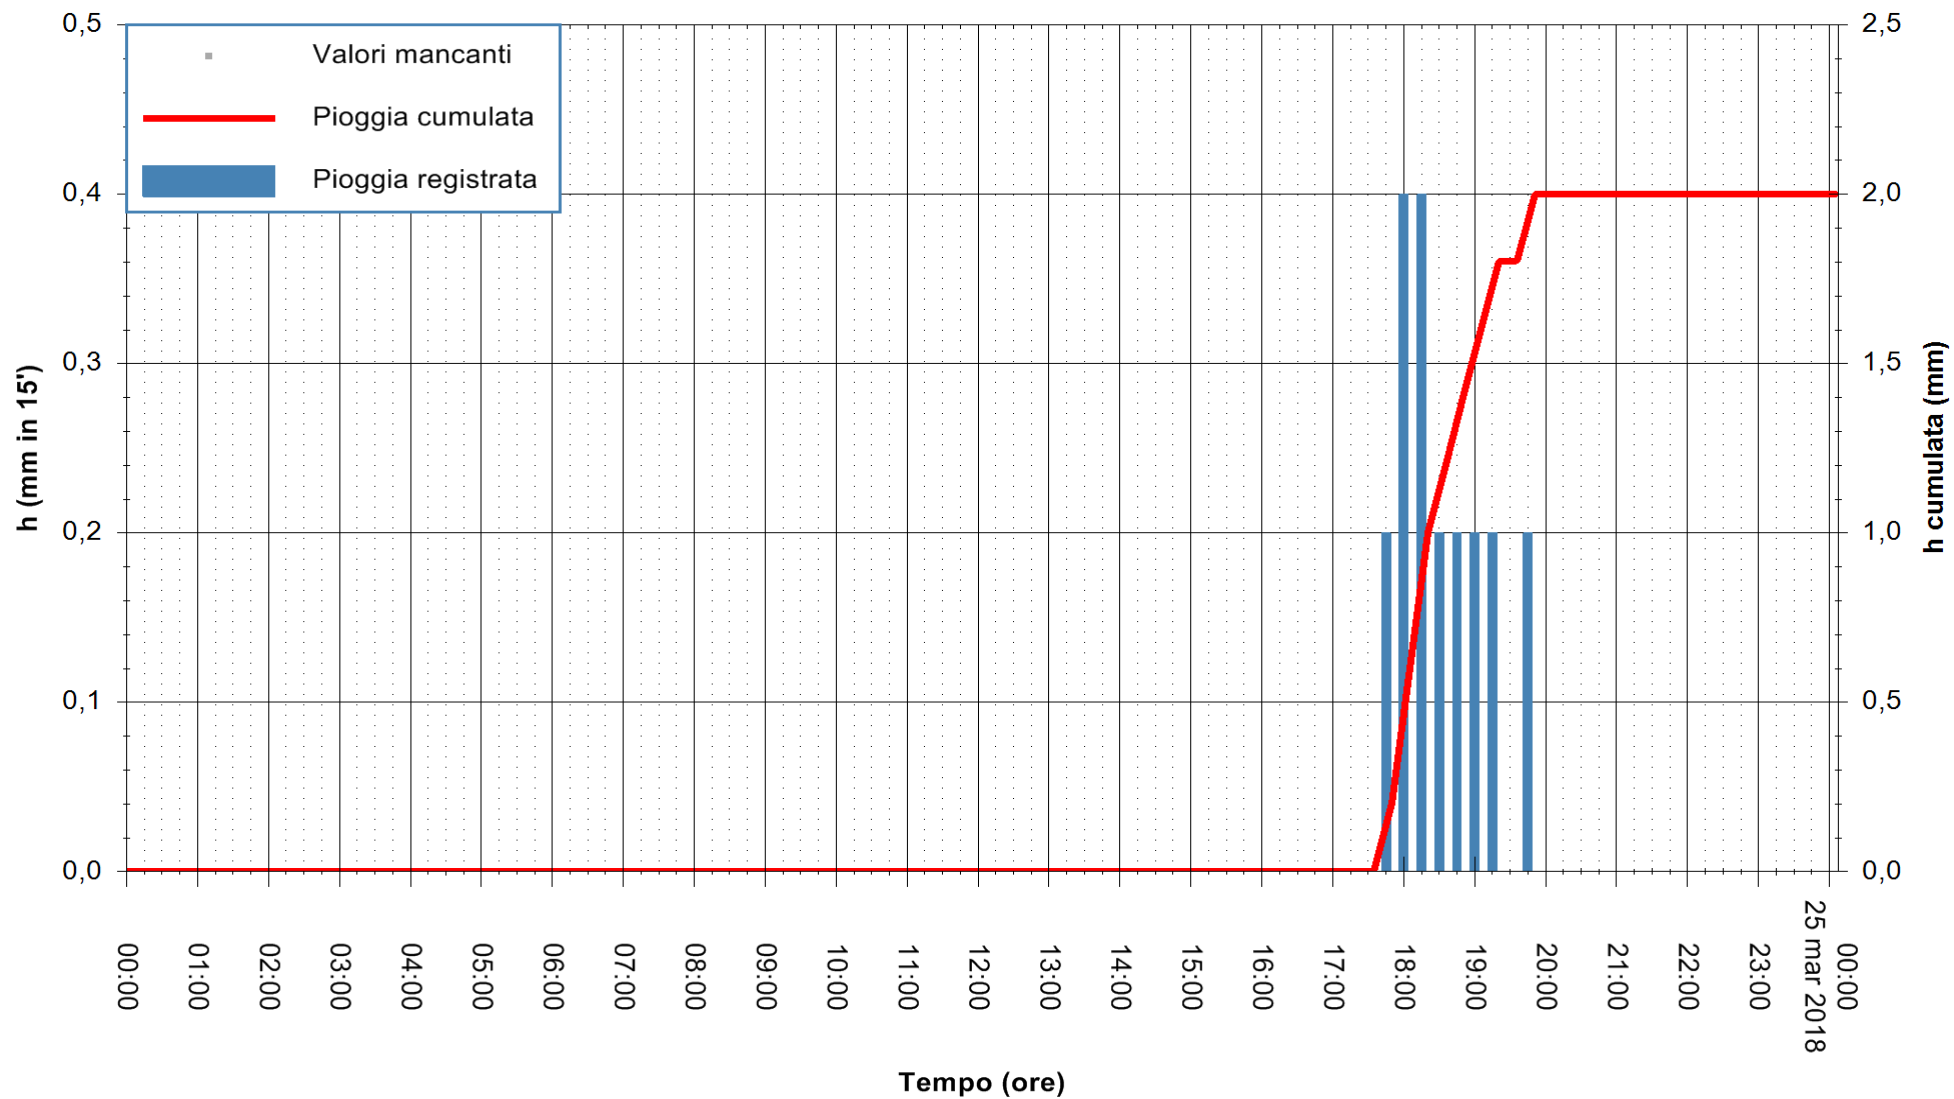

Stazione pluviometrica Oschiri  
Area PISCHINAS  
Pioggia registrata nelle ultime 24 ore  
Estrazione dati delle ore 01:22 del 25/03/2018  
Ultimo dato disponibile: 25/03/2018 alle 00:00

ARPAS  
F.to il Dirigente Responsabile  
Dott. Giuseppe Bianco

REGIONE AUTONOMA DE SARDIGNA  
REGIONE AUTONOMA DELLA SARDEGNA

Stazione pluviometrica Fluminimannu a Decimomannu  
 Area DECIMOMANNU  
 Pioggia registrata nelle ultime 24 ore  
 Estrazione dati delle ore 01:22 del 25/03/2018  
 Ultimo dato disponibile: 25/03/2018 alle 00:00

ARPAS  
 F.to il Dirigente Responsabile  
 Dott. Giuseppe Bianco

REGIONE AUTÒNOMA DE SARDIGNA  
 REGIONE AUTONOMA DELLA SARDEGNA

Stazione pluviometrica Senorbi'  
 Area SENORBI  
 Pioggia registrata nelle ultime 24 ore  
 Estrazione dati delle ore 01:22 del 25/03/2018  
 Ultimo dato disponibile: 25/03/2018 alle 00:00