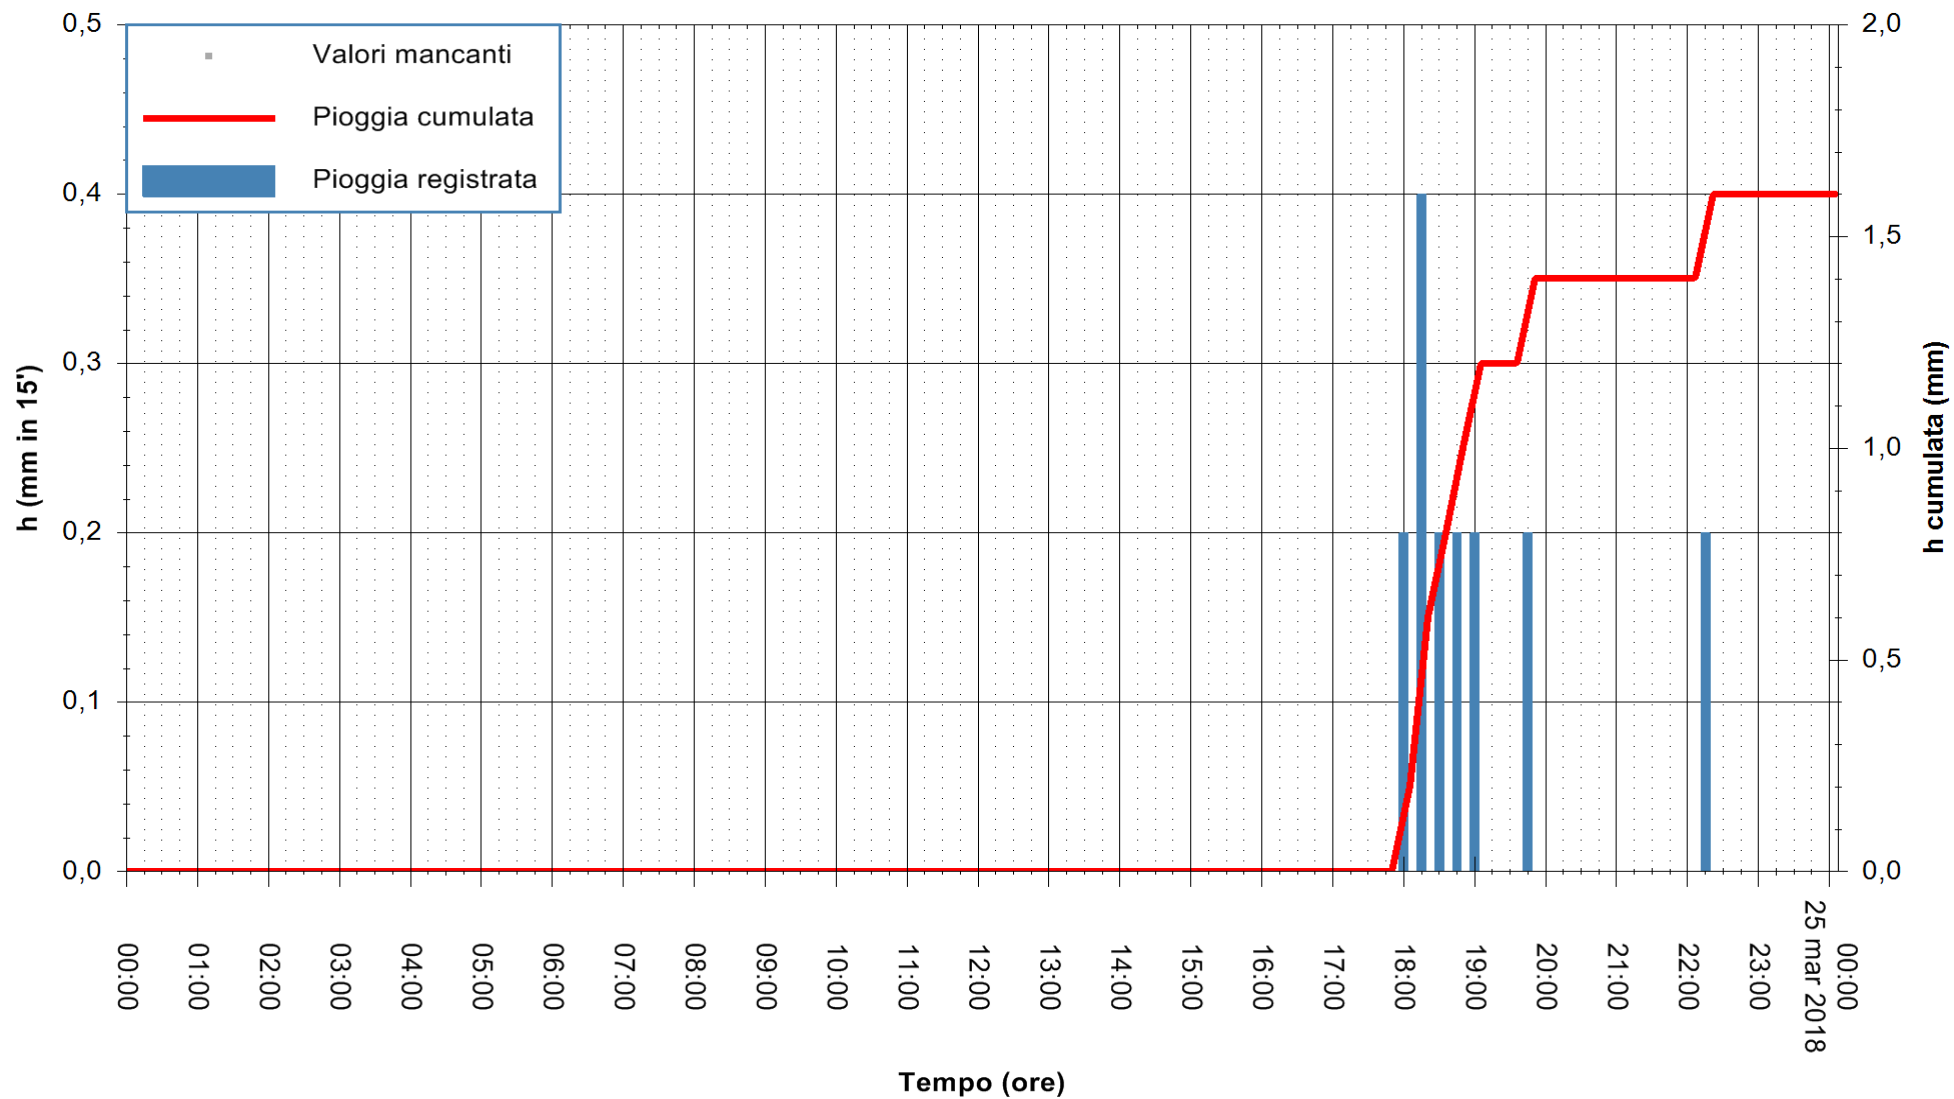

ARPAS  
 F.to il Dirigente Responsabile  
 Dott. Giuseppe Bianco

REGIONE AUTÒNOMA DE SARDIGNA  
 REGIONE AUTONOMA DELLA SARDEGNA

Stazione pluviometrica Tempio  
Area CUSSEDDU  
Pioggia registrata nelle ultime 24 ore  
Estrazione dati delle ore 01:22 del 25/03/2018  
Ultimo dato disponibile: 25/03/2018 alle 00:00