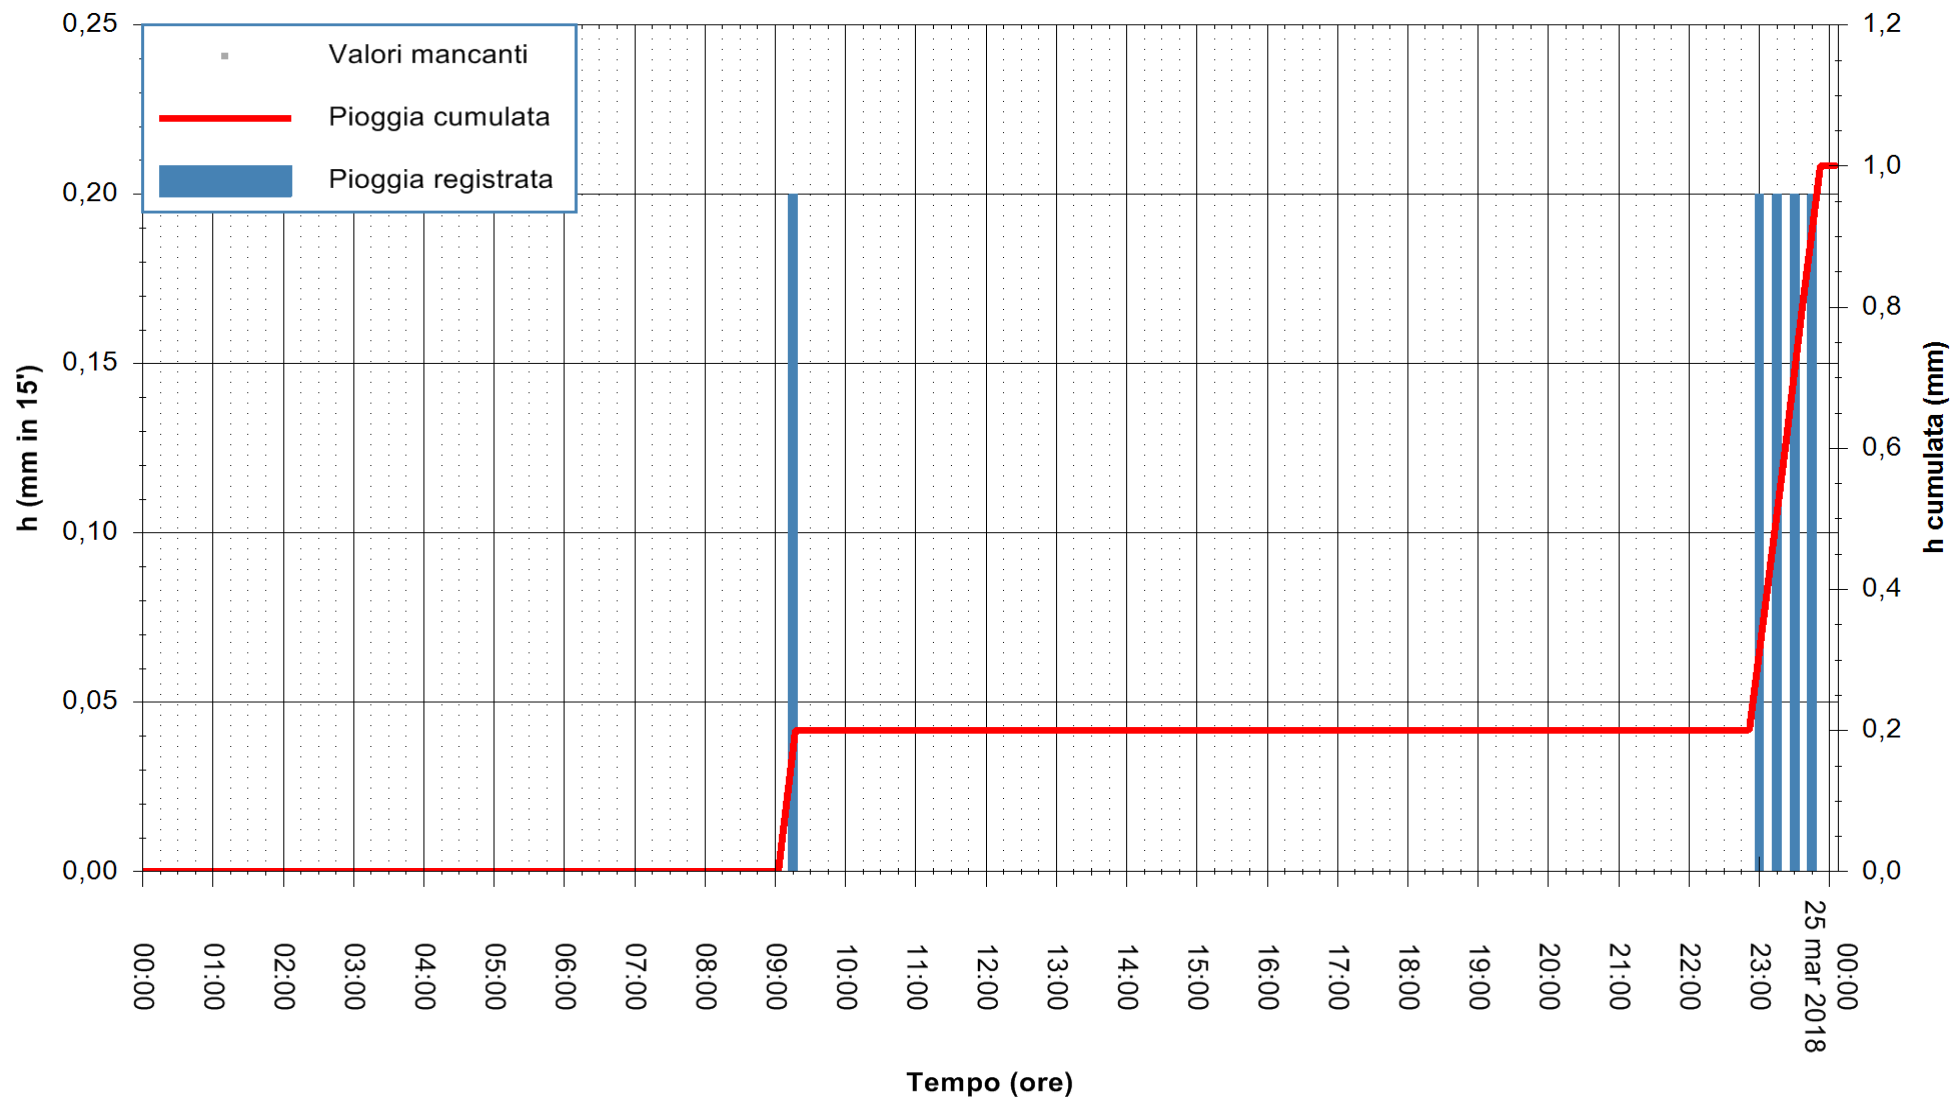

ARPAS  
F.to il Dirigente Responsabile  
Dott. Giuseppe Bianco

REGIONE AUTÒNOMA DE SARDIGNA  
REGIONE AUTONOMA DELLA SARDEGNA

Stazione pluviometrica Aglientu  
Area AGLIENTU  
Pioggia registrata nelle ultime 24 ore  
Estrazione dati delle ore 01:22 del 25/03/2018  
Ultimo dato disponibile: 25/03/2018 alle 00:00