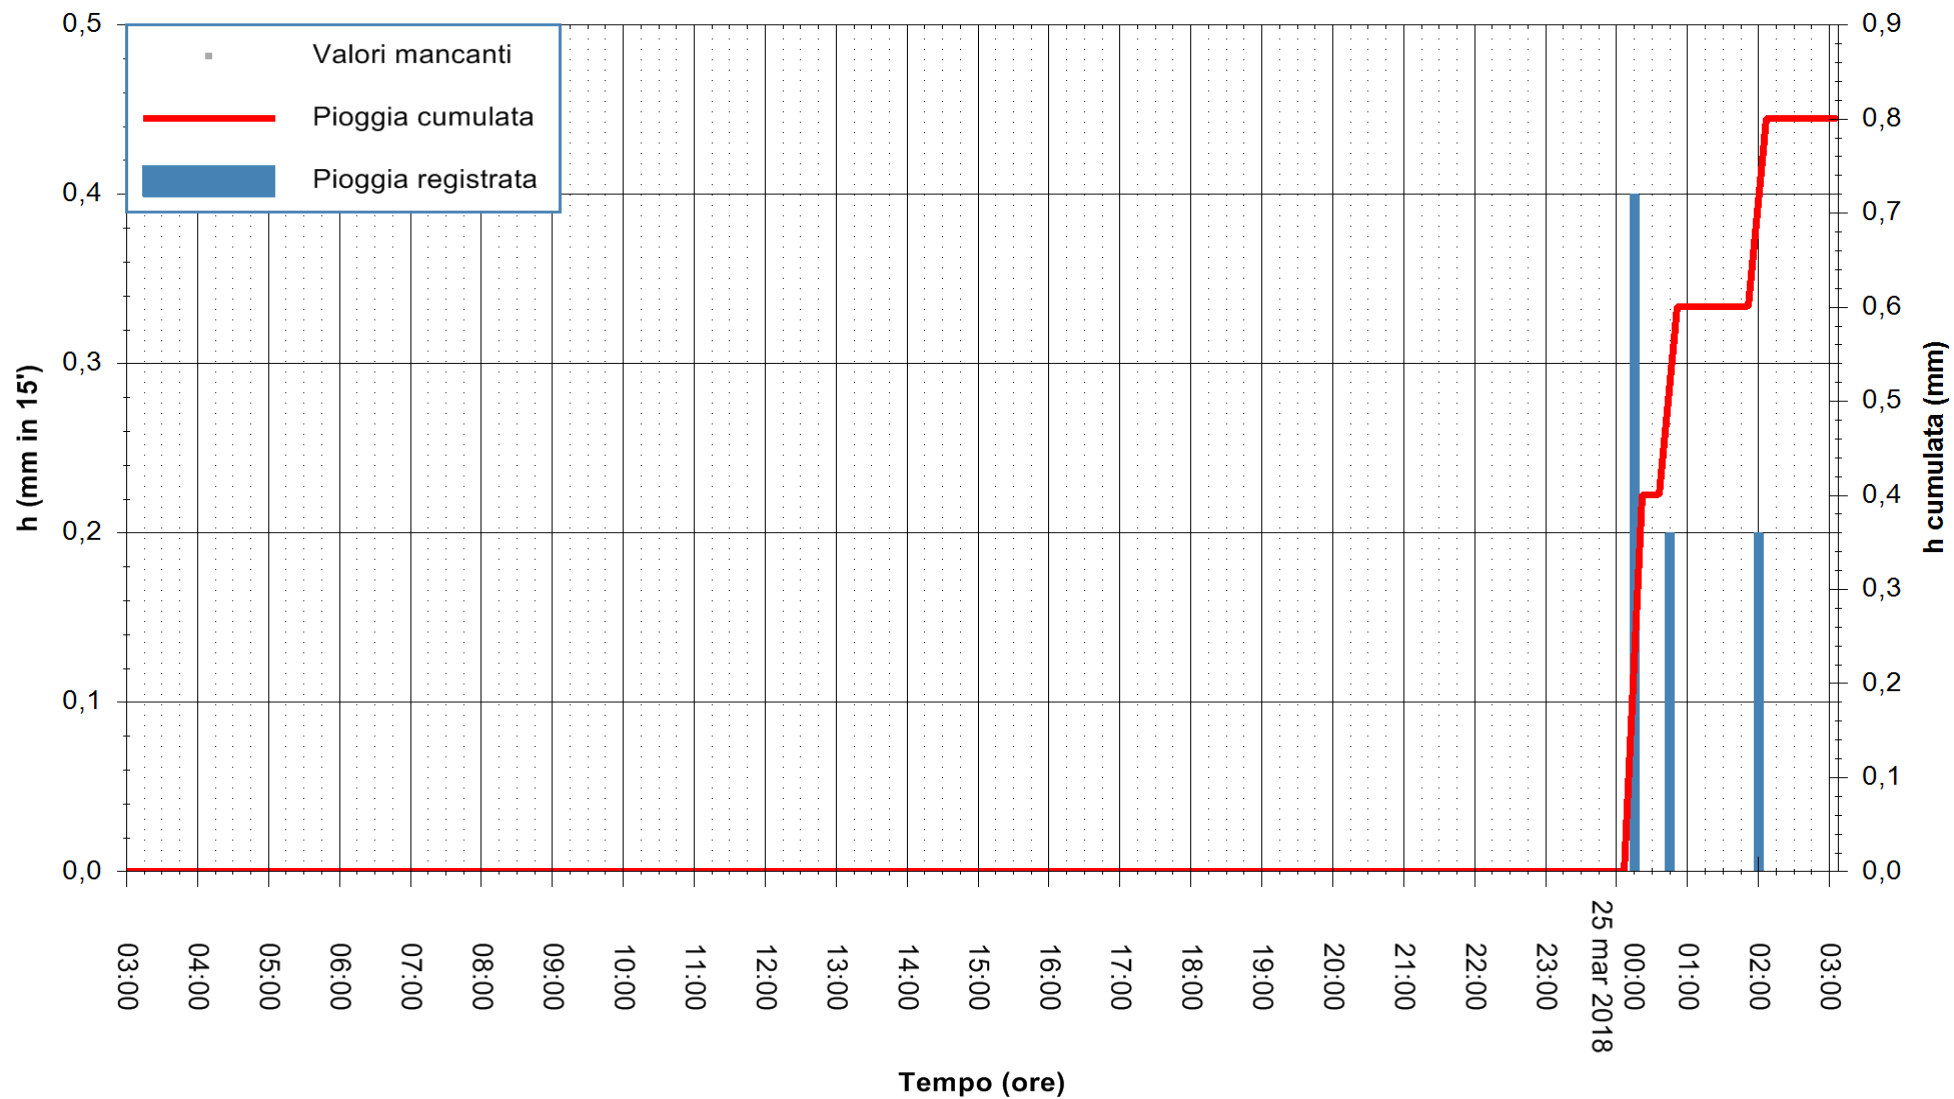

REGIONE AUTONOMA DE SARDIGNA
REGIONE AUTONOMA DELLA SARDEGNA

Stazione pluviometrica Fluminimannu a Decimomannu
 Area DECIMOMANNU
 Pioggia registrata nelle ultime 24 ore
 Estrazione dati delle ore 07:22 del 25/03/2018
 Ultimo dato disponibile: 25/03/2018 alle 03:00

ARPAS
 F.to il Dirigente Responsabile
 Dott. Giuseppe Bianco

REGIONE AUTÒNOMA DE SARDIGNA
 REGIONE AUTONOMA DELLA SARDEGNA

Stazione pluviometrica Tempio
Area CUSSEDDU
Pioggia registrata nelle ultime 24 ore
Estrazione dati delle ore 07:22 del 25/03/2018
Ultimo dato disponibile: 25/03/2018 alle 03:00

ARPAS
F.to il Dirigente Responsabile
Dott. Giuseppe Bianco

REGIONE AUTONOMA DE SARDIGNA
REGIONE AUTONOMA DELLA SARDEGNA

Stazione pluviometrica Pianu
 Area PIANU 15
 Pioggia registrata nelle ultime 24 ore
 Estrazione dati delle ore 07:22 del 25/03/2018
 Ultimo dato disponibile: 25/03/2018 alle 03:00