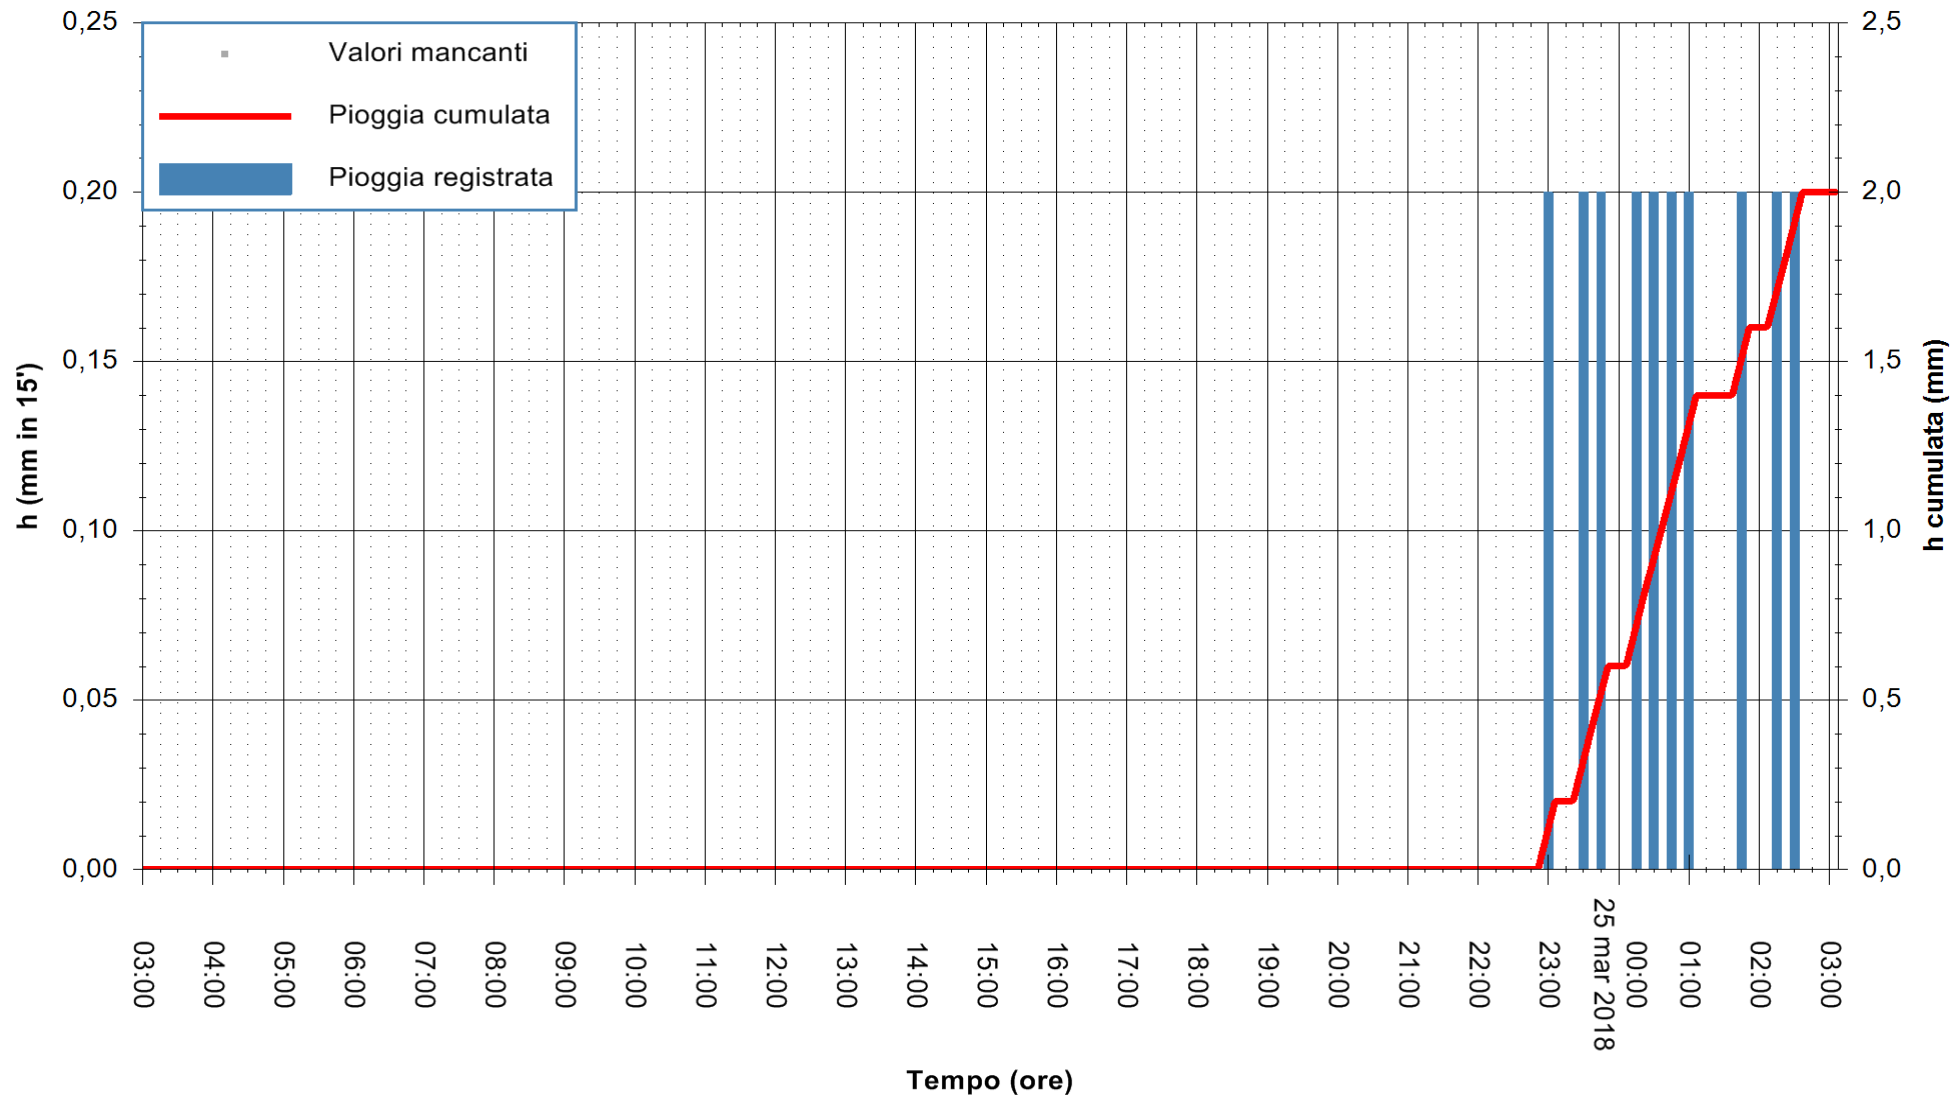

ARPAS
 F.to il Dirigente Responsabile
 Dott. Giuseppe Bianco

REGIONE AUTÒNOMA DE SARDIGNA
 REGIONE AUTONOMA DELLA SARDEGNA

Stazione pluviometrica Aglientu
Area AGLIENTU
Pioggia registrata nelle ultime 24 ore
Estrazione dati delle ore 07:22 del 25/03/2018
Ultimo dato disponibile: 25/03/2018 alle 03:00