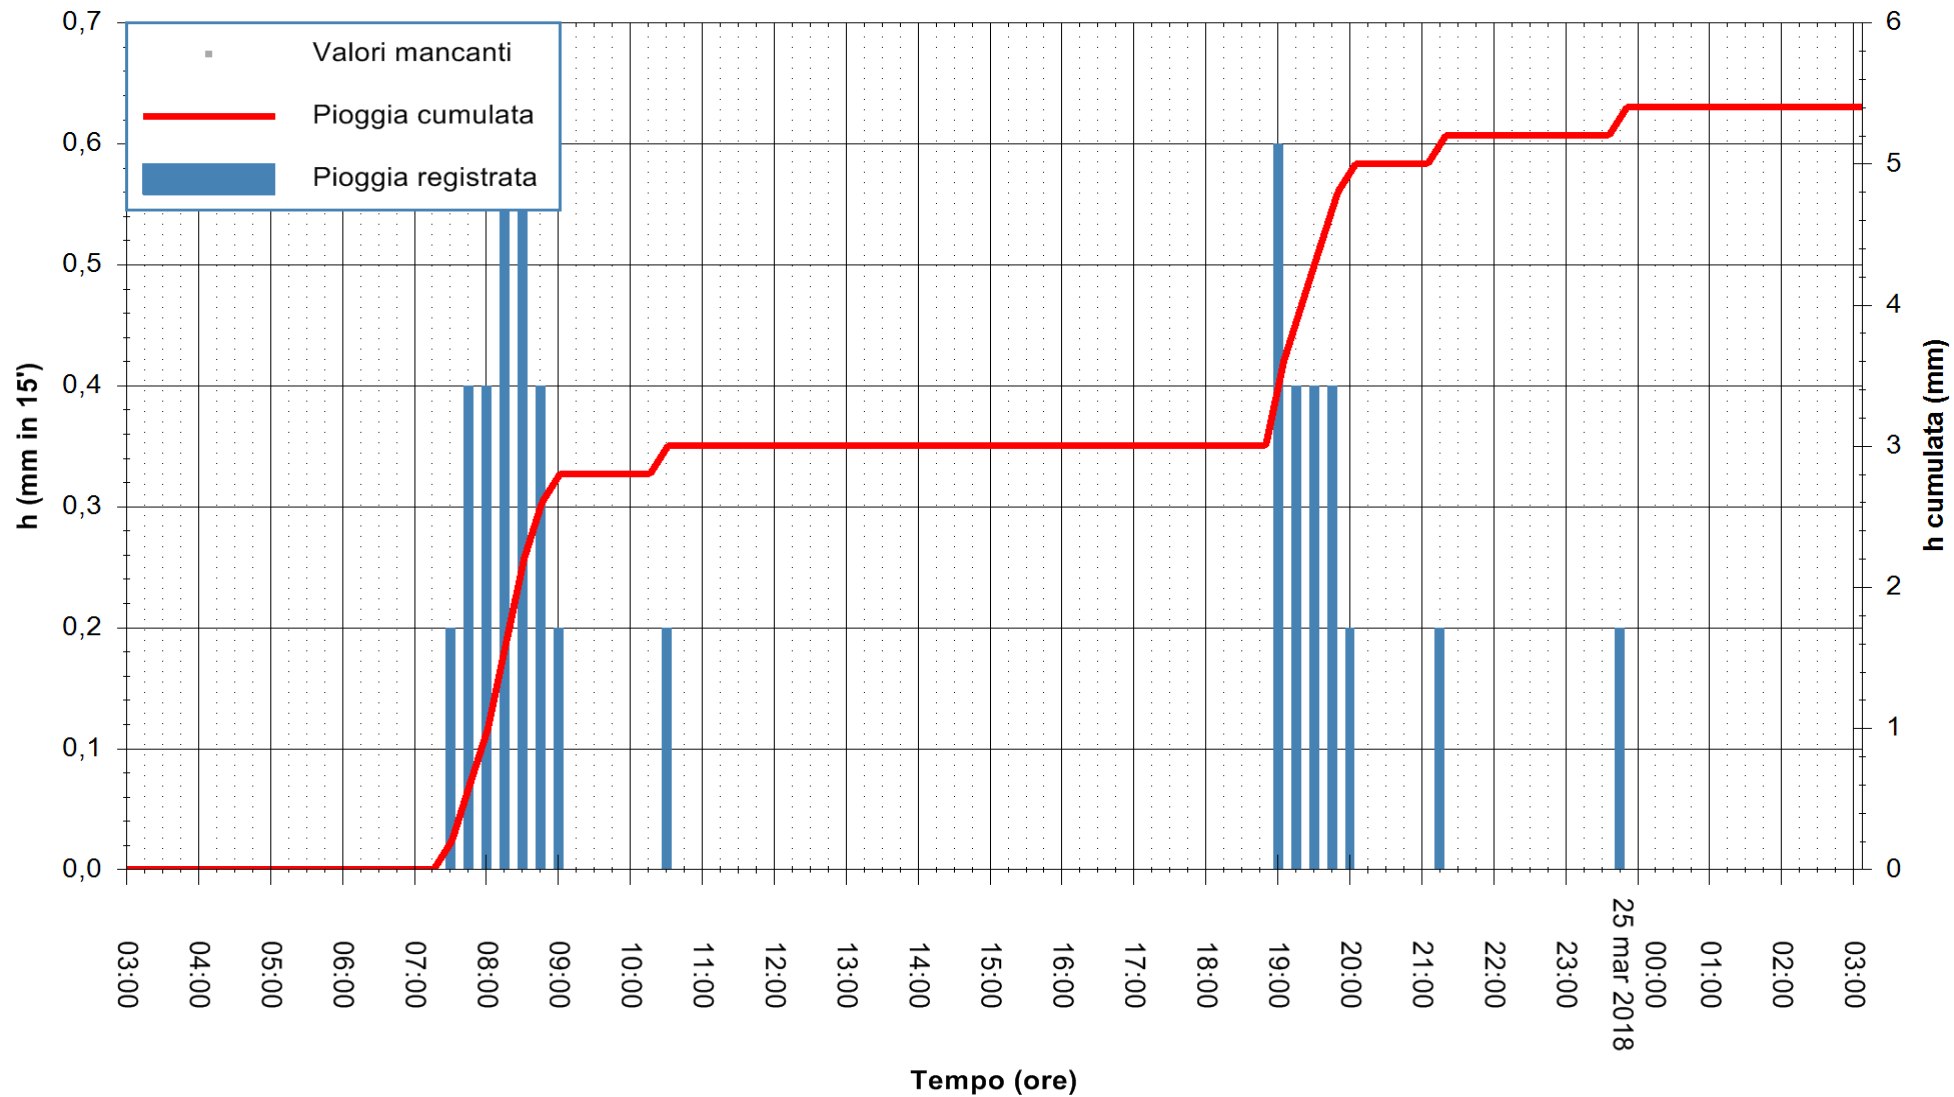

Stazione pluviometrica Oschiri
Area PISCHINAS
Pioggia registrata nelle ultime 24 ore
Estrazione dati delle ore 07:22 del 25/03/2018
Ultimo dato disponibile: 25/03/2018 alle 03:00

ARPAS
F.to il Dirigente Responsabile
Dott. Giuseppe Bianco

REGIONE AUTONOMA DE SARDIGNA
REGIONE AUTONOMA DELLA SARDEGNA

Stazione pluviometrica Fluminimannu a Decimomannu
 Area DECIMOMANNU
 Pioggia registrata nelle ultime 24 ore
 Estrazione dati delle ore 07:22 del 25/03/2018
 Ultimo dato disponibile: 25/03/2018 alle 03:00

ARPAS
 F.to il Dirigente Responsabile
 Dott. Giuseppe Bianco

REGIONE AUTÒNOMA DE SARDIGNA
 REGIONE AUTONOMA DELLA SARDEGNA

Stazione pluviometrica Tempio
Area CUSSEDDU
Pioggia registrata nelle ultime 24 ore
Estrazione dati delle ore 07:22 del 25/03/2018
Ultimo dato disponibile: 25/03/2018 alle 03:00