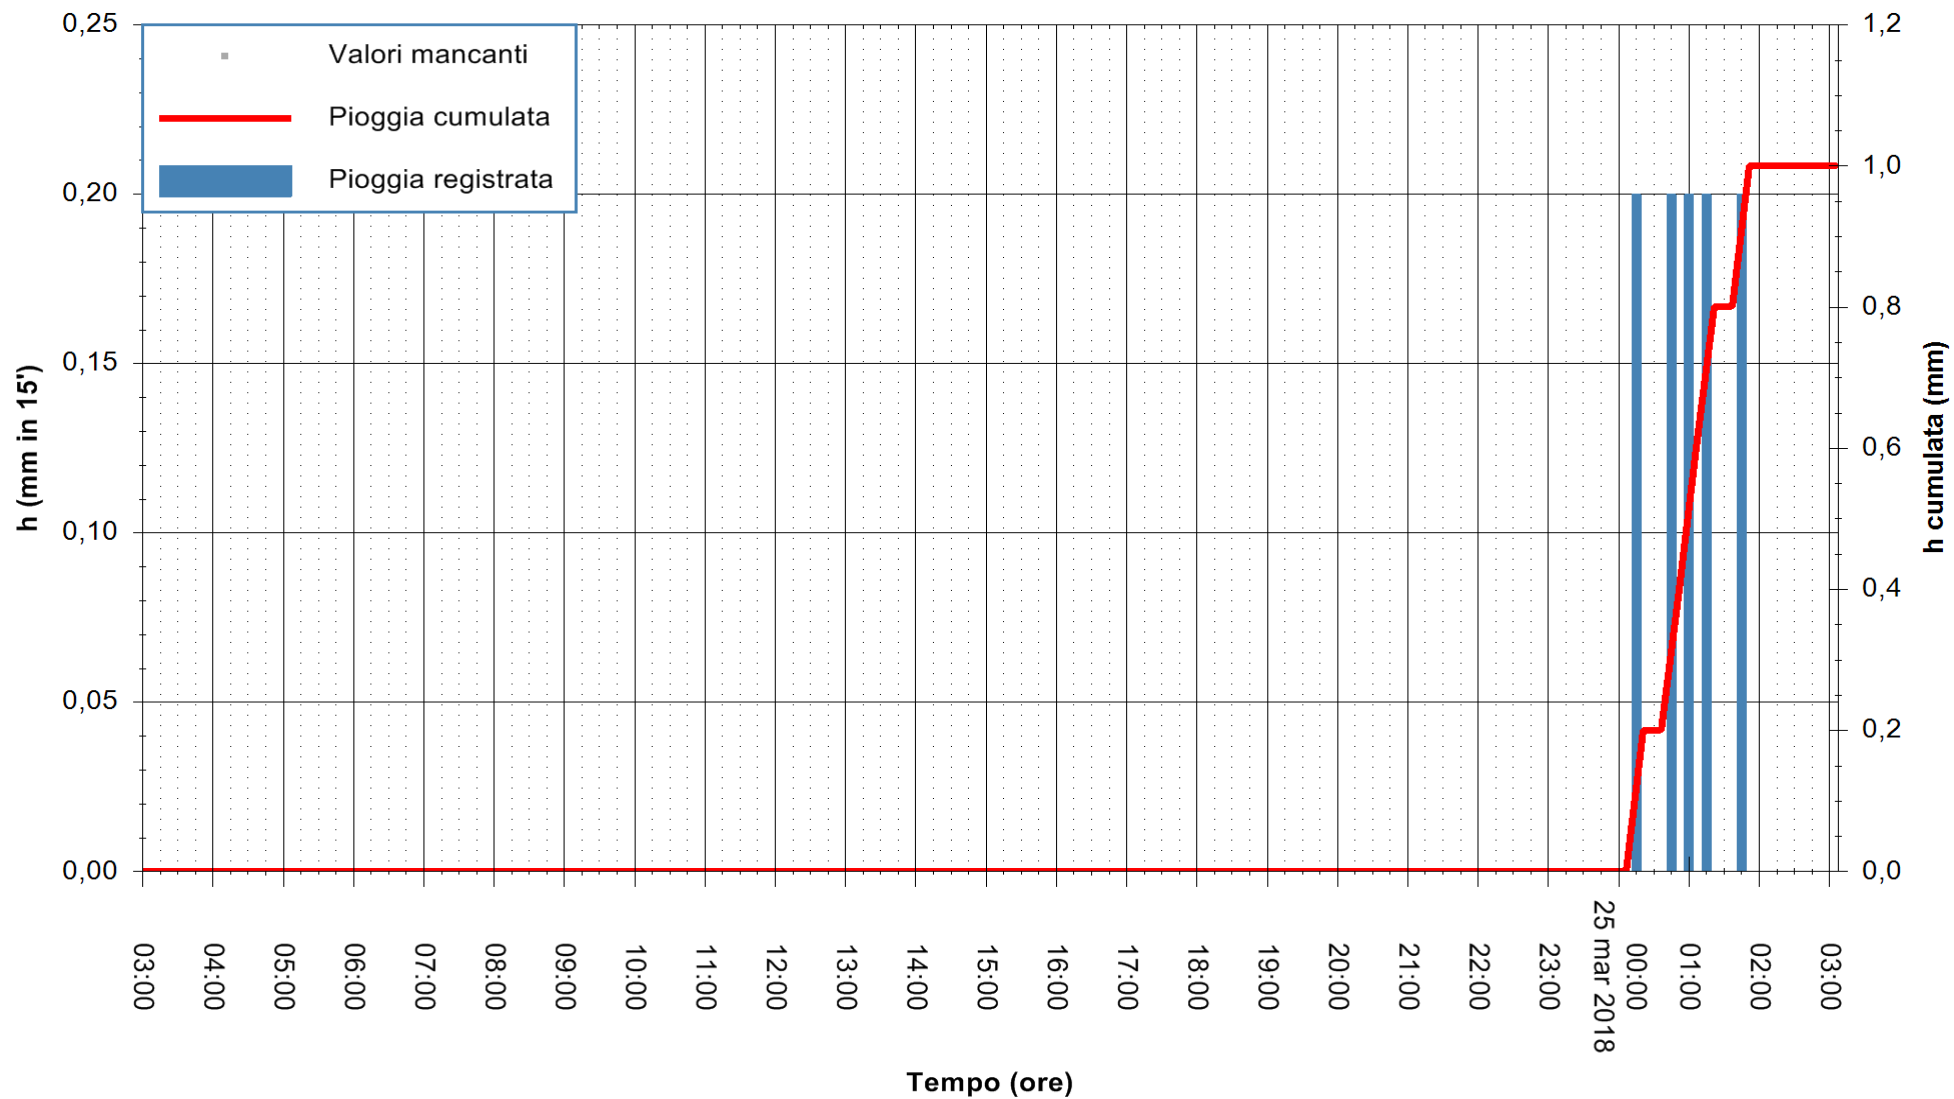

REGIONE AUTONOMA DE SARDIGNA
REGIONE AUTONOMA DELLA SARDEGNA

Stazione pluviometrica Fluminimannu a Decimomannu
 Area DECIMOMANNU
 Pioggia registrata nelle ultime 24 ore
 Estrazione dati delle ore 07:22 del 25/03/2018
 Ultimo dato disponibile: 25/03/2018 alle 03:00

ARPAS
 F.to il Dirigente Responsabile
 Dott. Giuseppe Bianco

REGIONE AUTÒNOMA DE SARDIGNA
 REGIONE AUTONOMA DELLA SARDEGNA

Stazione pluviometrica Tempio
Area CUSSEDDU
Pioggia registrata nelle ultime 24 ore
Estrazione dati delle ore 07:22 del 25/03/2018
Ultimo dato disponibile: 25/03/2018 alle 03:00

ARPAS
F.to il Dirigente Responsabile
Dott. Giuseppe Bianco

REGIONE AUTONOMA DE SARDIGNA
REGIONE AUTONOMA DELLA SARDEGNA

Stazione pluviometrica Pianu
 Area PIANU 15
 Pioggia registrata nelle ultime 24 ore
 Estrazione dati delle ore 07:22 del 25/03/2018
 Ultimo dato disponibile: 25/03/2018 alle 03:00