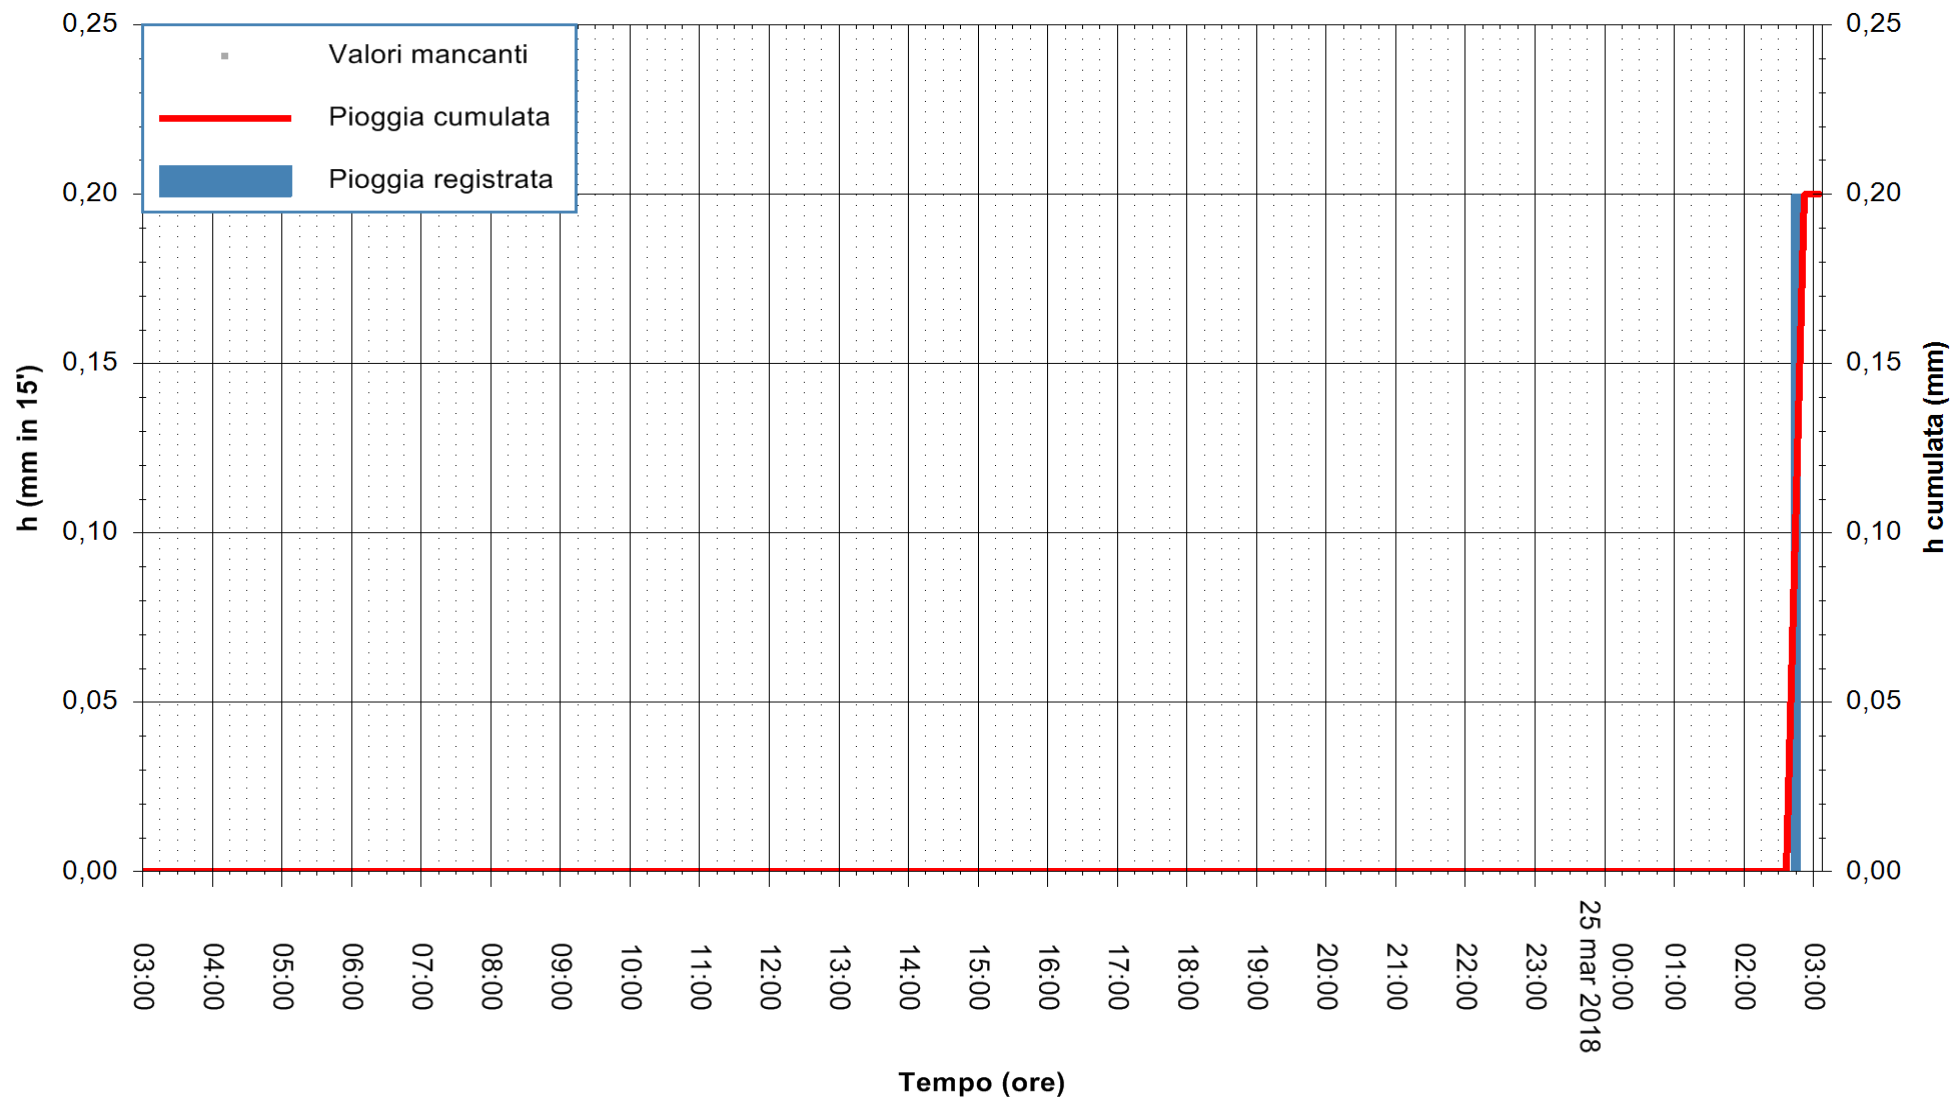

Stazione pluviometrica Oschiri
Area PISCHINAS
Pioggia registrata nelle ultime 24 ore
Estrazione dati delle ore 07:22 del 25/03/2018
Ultimo dato disponibile: 25/03/2018 alle 03:00

ARPAS
F.to il Dirigente Responsabile
Dott. Giuseppe Bianco

REGIONE AUTONOMA DE SARDIGNA
REGIONE AUTONOMA DELLA SARDEGNA

Stazione pluviometrica Fluminimannu a Decimomannu
 Area DECIMOMANNU
 Pioggia registrata nelle ultime 24 ore
 Estrazione dati delle ore 07:22 del 25/03/2018
 Ultimo dato disponibile: 25/03/2018 alle 03:00

ARPAS
 F.to il Dirigente Responsabile
 Dott. Giuseppe Bianco

REGIONE AUTÒNOMA DE SARDIGNA
 REGIONE AUTONOMA DELLA SARDEGNA

Stazione pluviometrica Tempio
Area CUSSEDDU
Pioggia registrata nelle ultime 24 ore
Estrazione dati delle ore 07:22 del 25/03/2018
Ultimo dato disponibile: 25/03/2018 alle 03:00