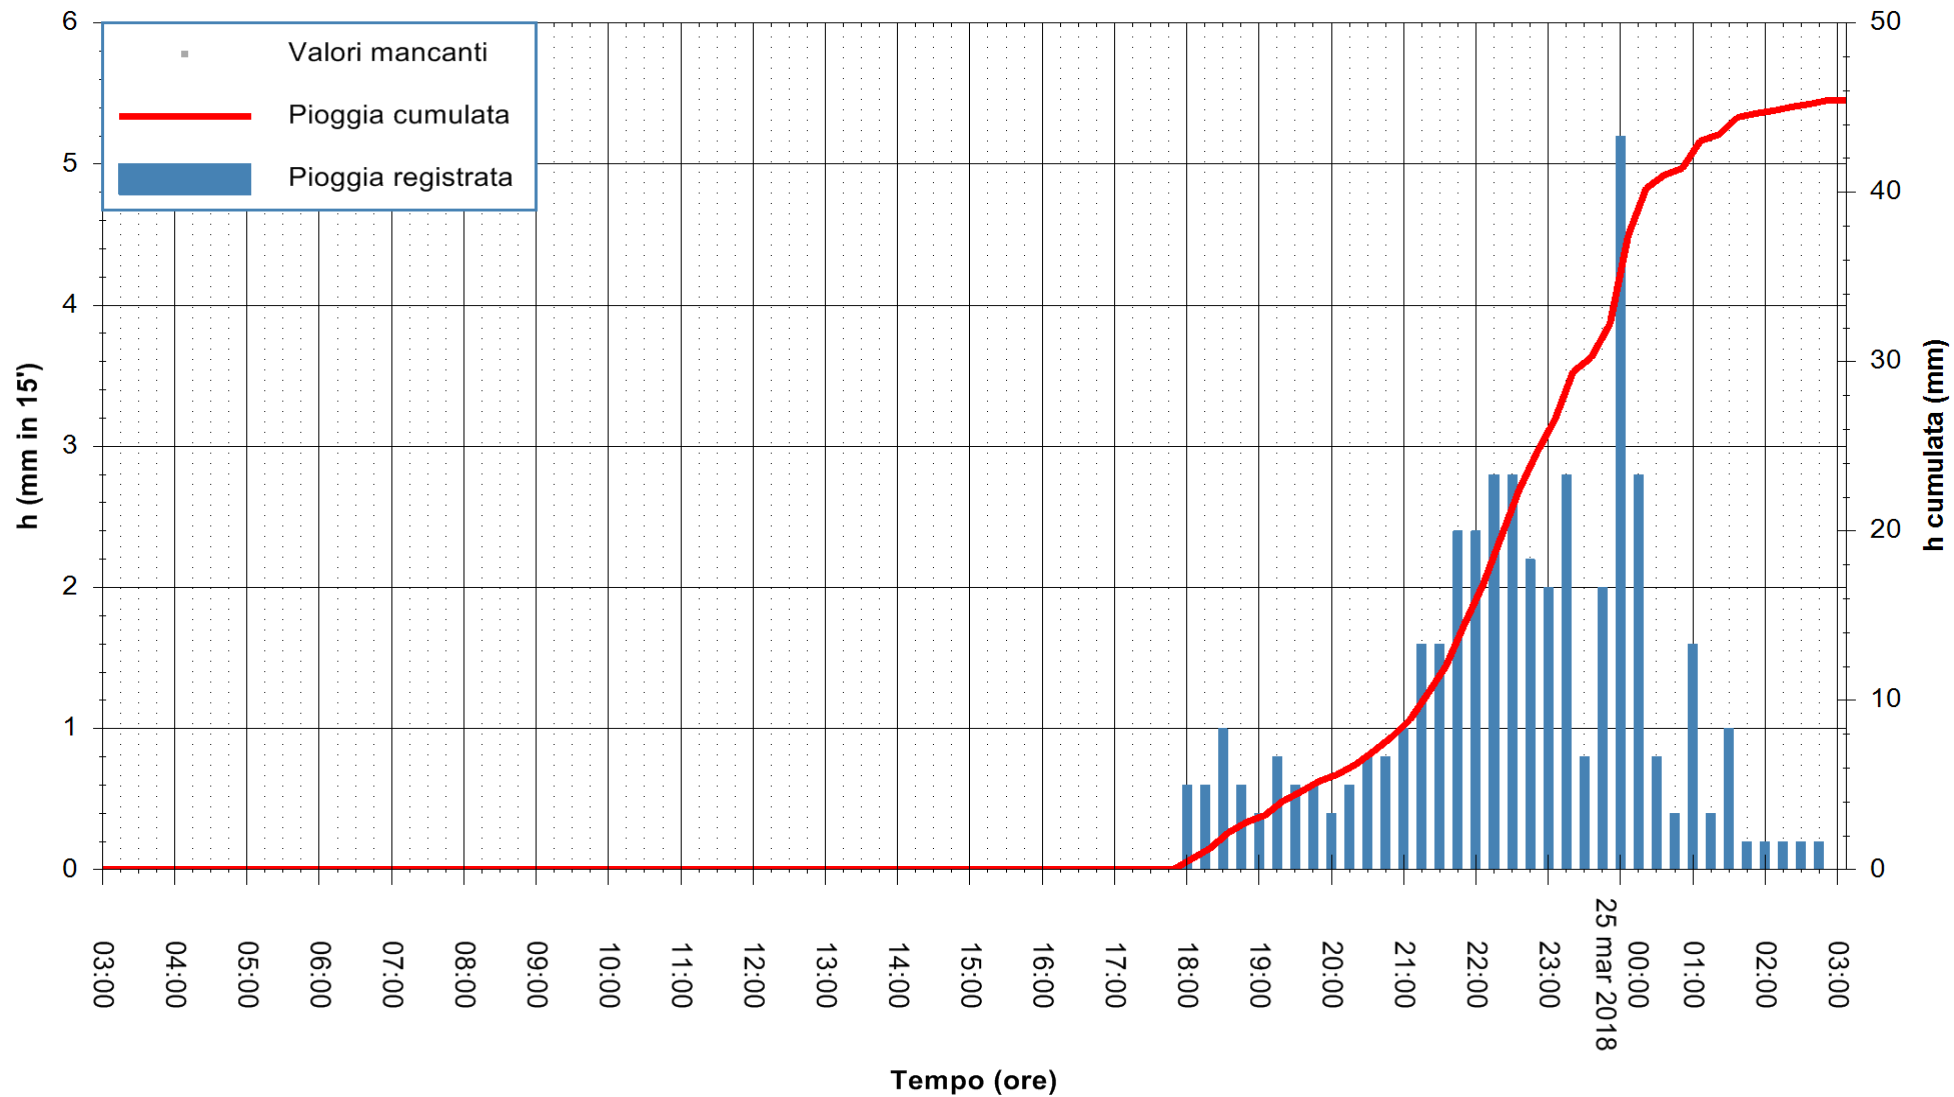

ARPAS
F.to il Dirigente Responsabile
Dott. Giuseppe Bianco

REGIONE AUTONOMA DE SARDIGNA
REGIONE AUTONOMA DELLA SARDEGNA

Stazione pluviometrica Paduledda
Area PADULEDDA
Pioggia registrata nelle ultime 24 ore
Estrazione dati delle ore 07:22 del 25/03/2018
Ultimo dato disponibile: 25/03/2018 alle 03:00

ARPAS
F.to il Dirigente Responsabile
Dott. Giuseppe Bianco

REGIONE AUTONOMA DE SARDIGNA
REGIONE AUTONOMA DELLA SARDEGNA

Stazione pluviometrica La Maddalena
Area PUNTA CHIARA
Pioggia registrata nelle ultime 24 ore
Estrazione dati delle ore 07:22 del 25/03/2018
Ultimo dato disponibile: 25/03/2018 alle 03:00