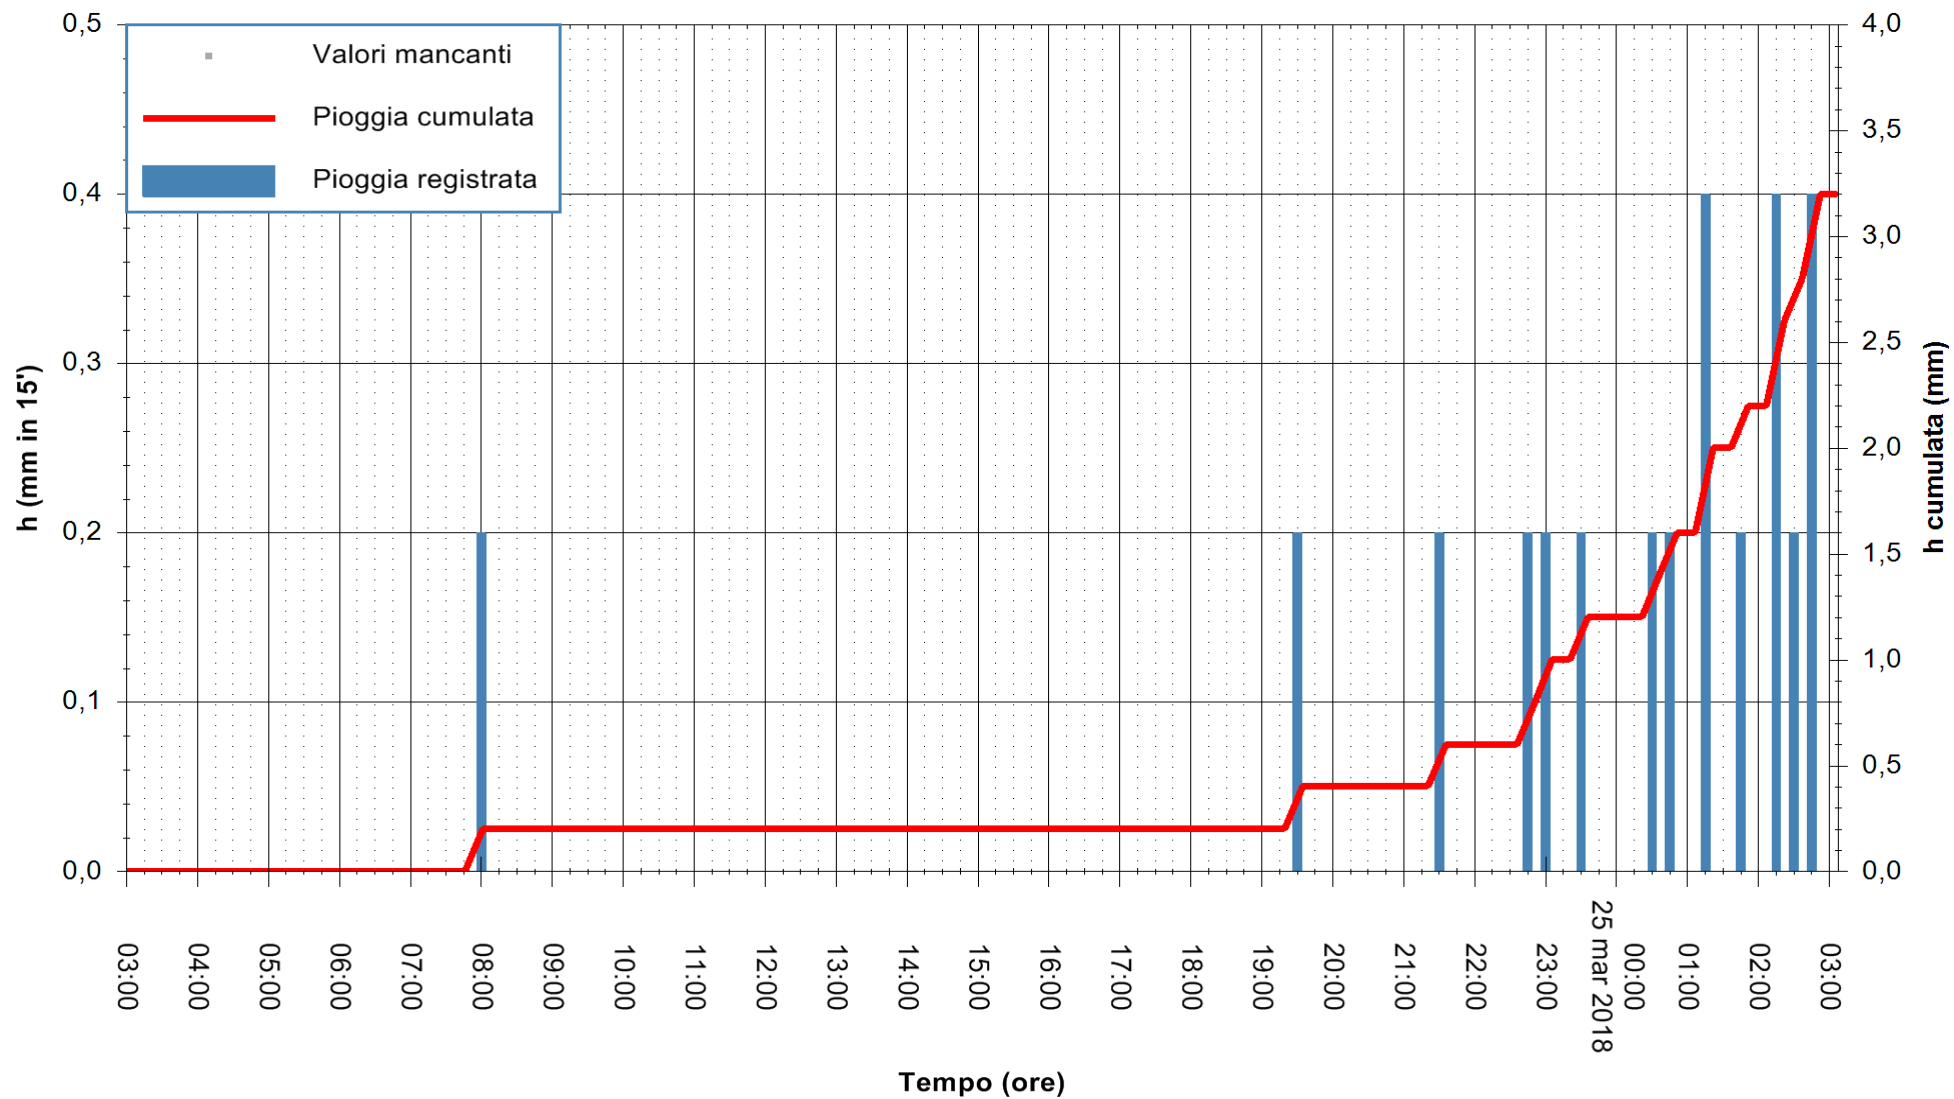

Stazione pluviometrica Oschiri
Area PISCHINAS
Pioggia registrata nelle ultime 24 ore
Estrazione dati delle ore 07:22 del 25/03/2018
Ultimo dato disponibile: 25/03/2018 alle 03:00

ARPAS
F.to il Dirigente Responsabile
Dott. Giuseppe Bianco

REGIONE AUTONOMA DE SARDIGNA
REGIONE AUTONOMA DELLA SARDEGNA

Stazione pluviometrica Fluminimannu a Decimomannu
 Area DECIMOMANNU
 Pioggia registrata nelle ultime 24 ore
 Estrazione dati delle ore 07:22 del 25/03/2018
 Ultimo dato disponibile: 25/03/2018 alle 03:00

ARPAS
 F.to il Dirigente Responsabile
 Dott. Giuseppe Bianco

REGIONE AUTÒNOMA DE SARDIGNA
 REGIONE AUTONOMA DELLA SARDEGNA

Stazione pluviometrica Tempio
Area CUSSEDDU
Pioggia registrata nelle ultime 24 ore
Estrazione dati delle ore 07:22 del 25/03/2018
Ultimo dato disponibile: 25/03/2018 alle 03:00