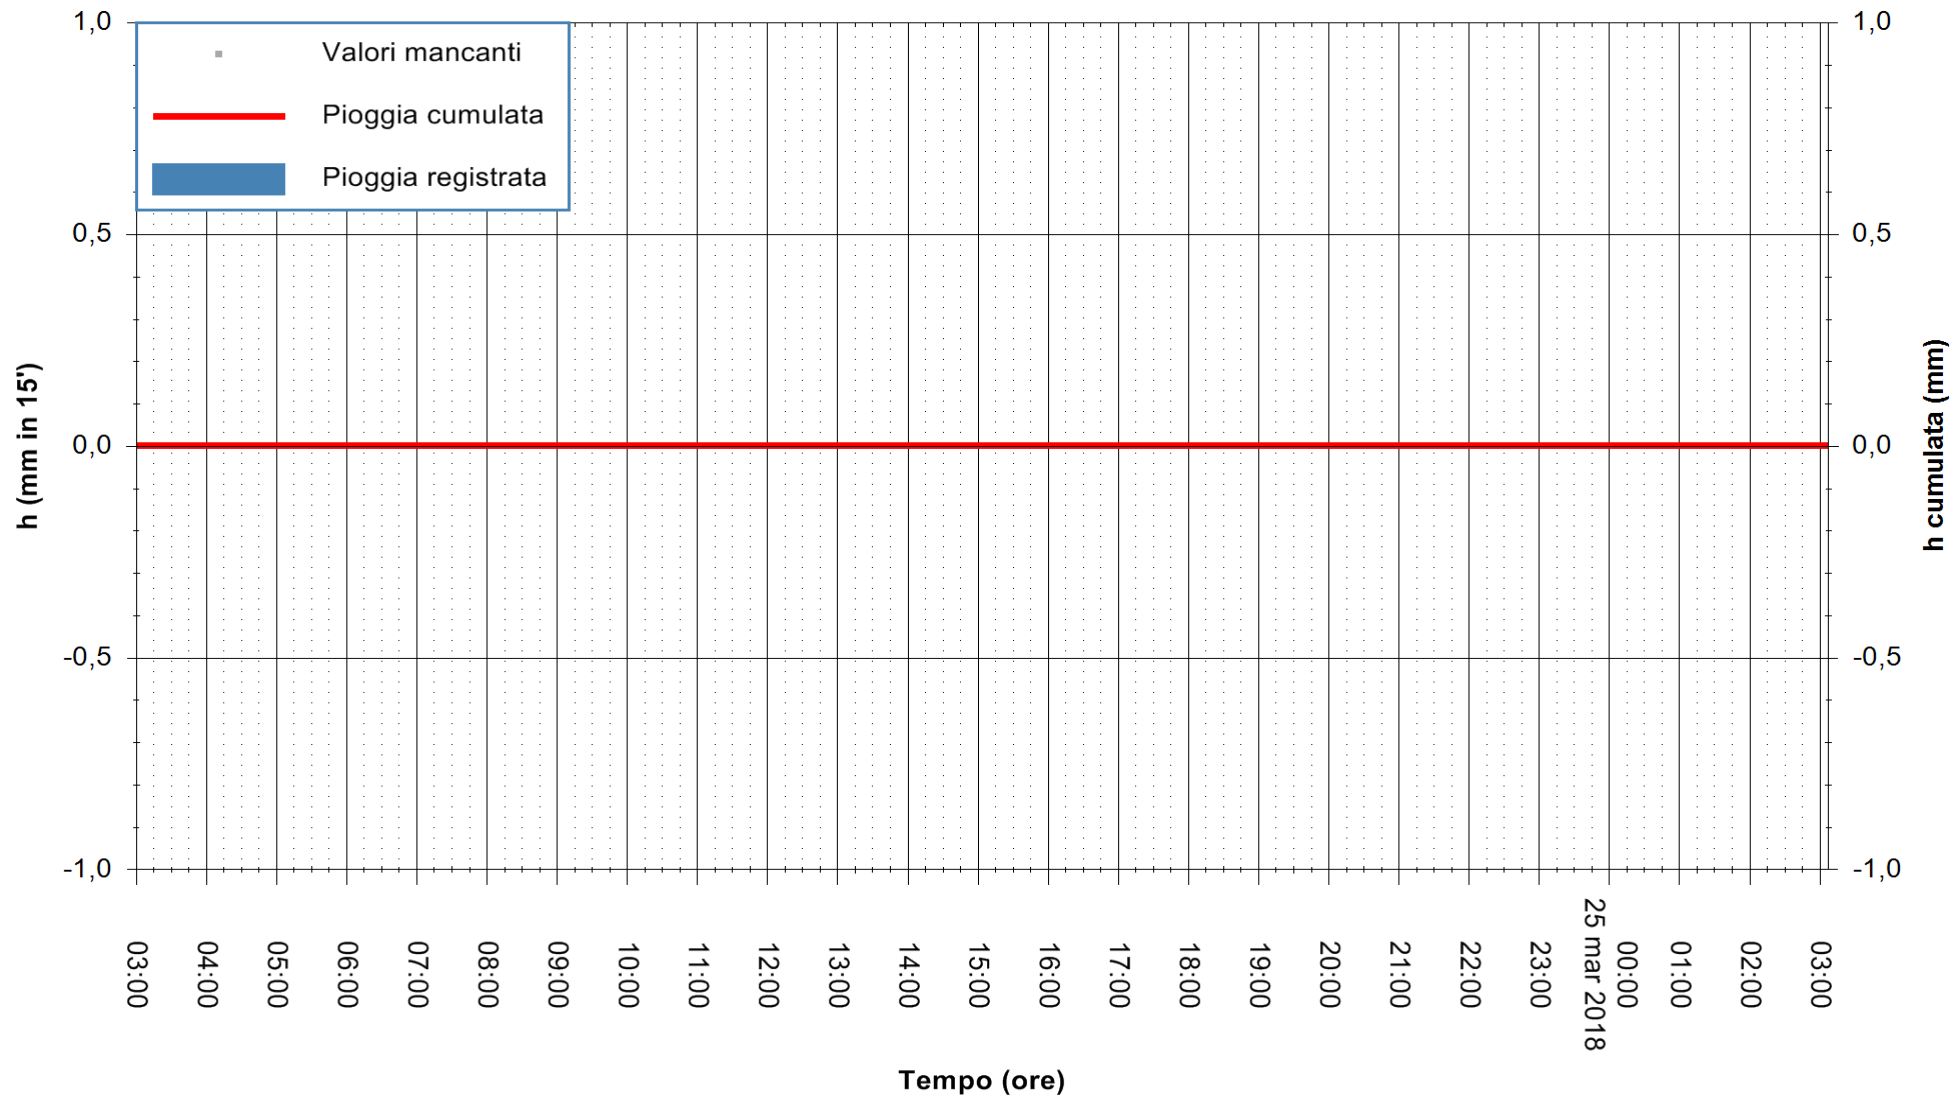

ARPAS
F.to il Dirigente Responsabile
Dott. Giuseppe Bianco

REGIONE AUTONOMA DE SARDIGNA
REGIONE AUTONOMA DELLA SARDEGNA

Stazione pluviometrica La Maddalena
Area PUNTA CHIARA
Pioggia registrata nelle ultime 24 ore
Estrazione dati delle ore 07:22 del 25/03/2018
Ultimo dato disponibile: 25/03/2018 alle 03:00