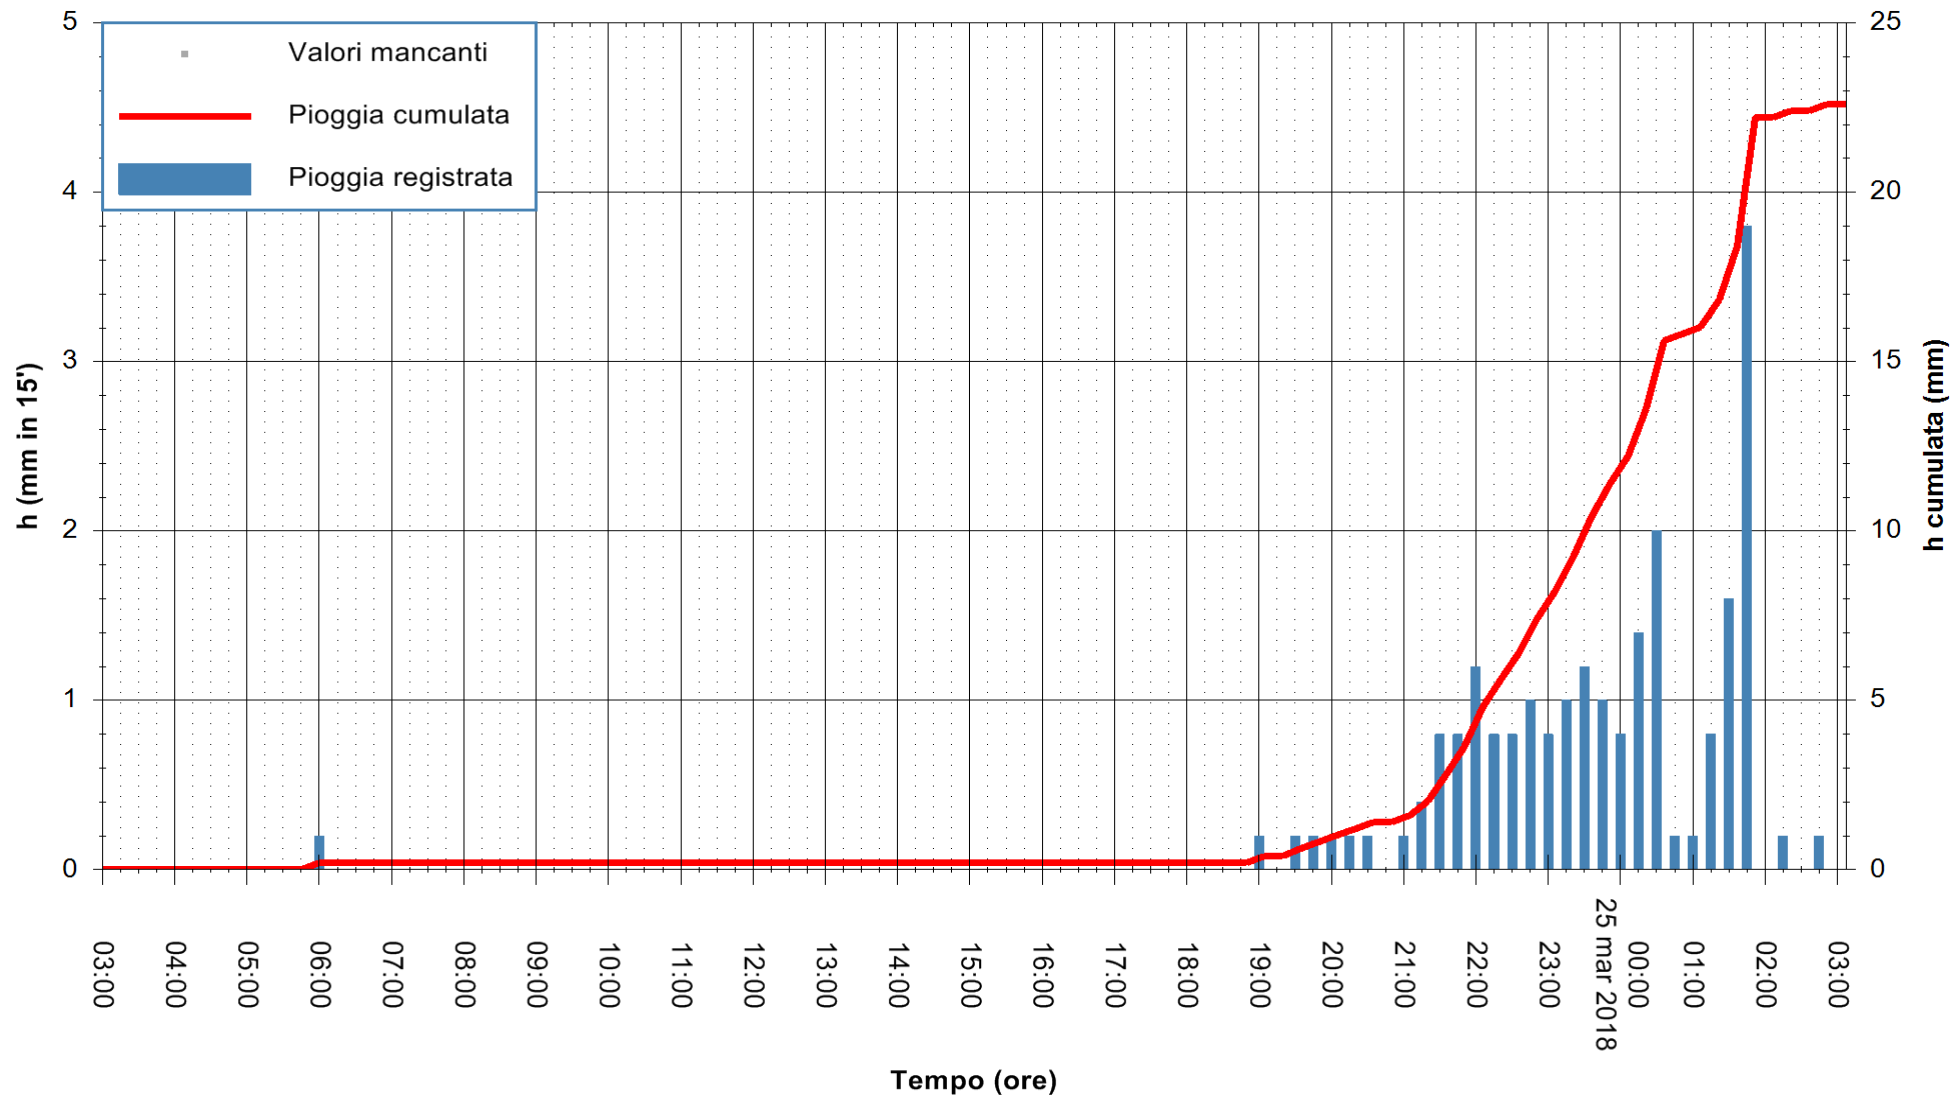

ARPAS
F.to il Dirigente Responsabile
Dott. Giuseppe Bianco

REGIONE AUTONOMA DE SARDIGNA
REGIONE AUTONOMA DELLA SARDEGNA

Stazione pluviometrica Paduledda
Area PADULEDDA
Pioggia registrata nelle ultime 24 ore
Estrazione dati delle ore 07:22 del 25/03/2018
Ultimo dato disponibile: 25/03/2018 alle 03:00

ARPAS
F.to il Dirigente Responsabile
Dott. Giuseppe Bianco

REGIONE AUTONOMA DE SARDIGNA
REGIONE AUTONOMA DELLA SARDEGNA

Stazione pluviometrica La Maddalena
Area PUNTA CHIARA
Pioggia registrata nelle ultime 24 ore
Estrazione dati delle ore 07:22 del 25/03/2018
Ultimo dato disponibile: 25/03/2018 alle 03:00