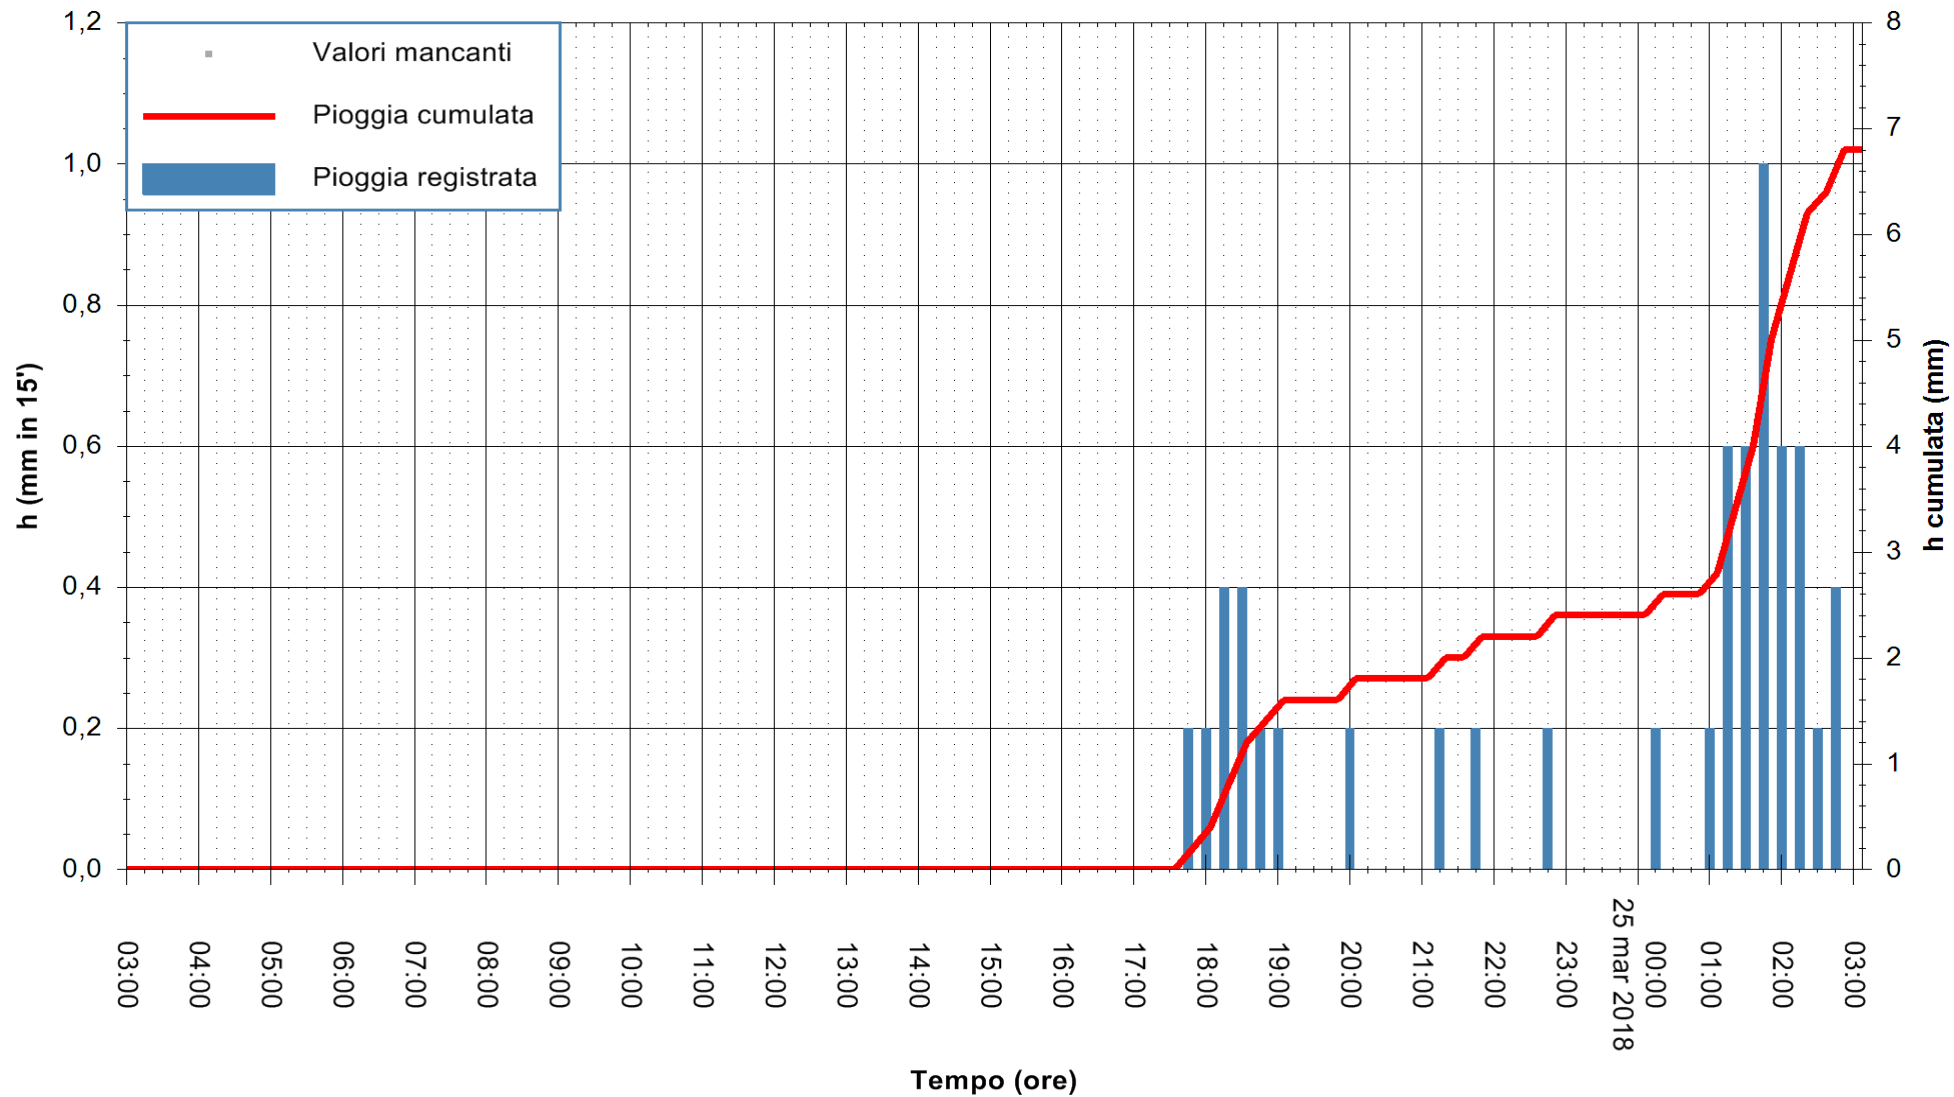

REGIONE AUTONOMA DE SARDIGNA
REGIONE AUTONOMA DELLA SARDEGNA

Stazione pluviometrica Fluminimannu a Decimomannu
 Area DECIMOMANNU
 Pioggia registrata nelle ultime 24 ore
 Estrazione dati delle ore 07:22 del 25/03/2018
 Ultimo dato disponibile: 25/03/2018 alle 03:00

ARPAS
 F.to il Dirigente Responsabile
 Dott. Giuseppe Bianco

REGIONE AUTÒNOMA DE SARDIGNA
 REGIONE AUTONOMA DELLA SARDEGNA

Stazione pluviometrica Tempio
Area CUSSEDDU
Pioggia registrata nelle ultime 24 ore
Estrazione dati delle ore 07:22 del 25/03/2018
Ultimo dato disponibile: 25/03/2018 alle 03:00