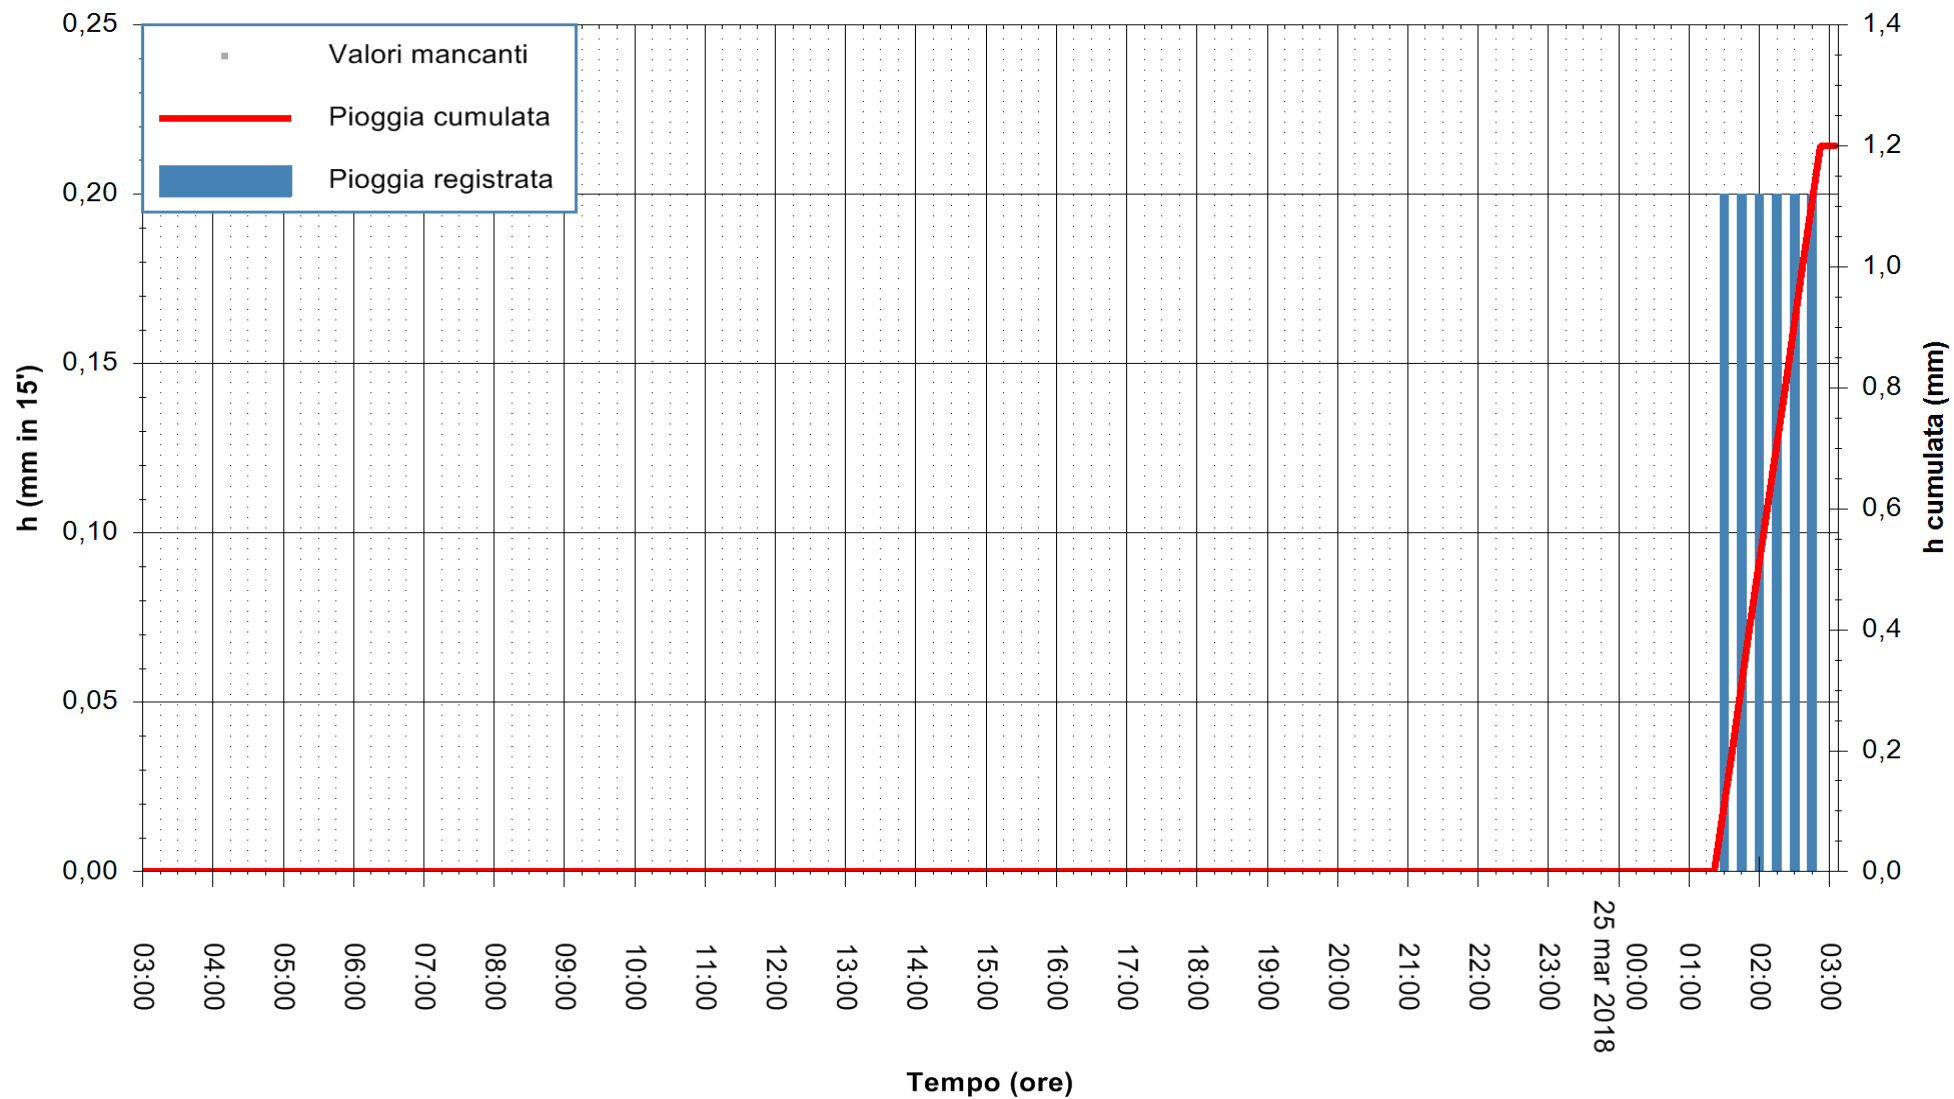

Stazione pluviometrica Oschiri
Area PISCHINAS
Pioggia registrata nelle ultime 24 ore
Estrazione dati delle ore 07:22 del 25/03/2018
Ultimo dato disponibile: 25/03/2018 alle 03:00

ARPAS
F.to il Dirigente Responsabile
Dott. Giuseppe Bianco

REGIONE AUTONOMA DE SARDIGNA
REGIONE AUTONOMA DELLA SARDEGNA

Stazione pluviometrica Fluminimannu a Decimomannu
 Area DECIMOMANNU
 Pioggia registrata nelle ultime 24 ore
 Estrazione dati delle ore 07:22 del 25/03/2018
 Ultimo dato disponibile: 25/03/2018 alle 03:00

ARPAS
 F.to il Dirigente Responsabile
 Dott. Giuseppe Bianco

REGIONE AUTÒNOMA DE SARDIGNA
 REGIONE AUTONOMA DELLA SARDEGNA

Stazione pluviometrica Tempio
Area CUSSEDDU
Pioggia registrata nelle ultime 24 ore
Estrazione dati delle ore 07:22 del 25/03/2018
Ultimo dato disponibile: 25/03/2018 alle 03:00