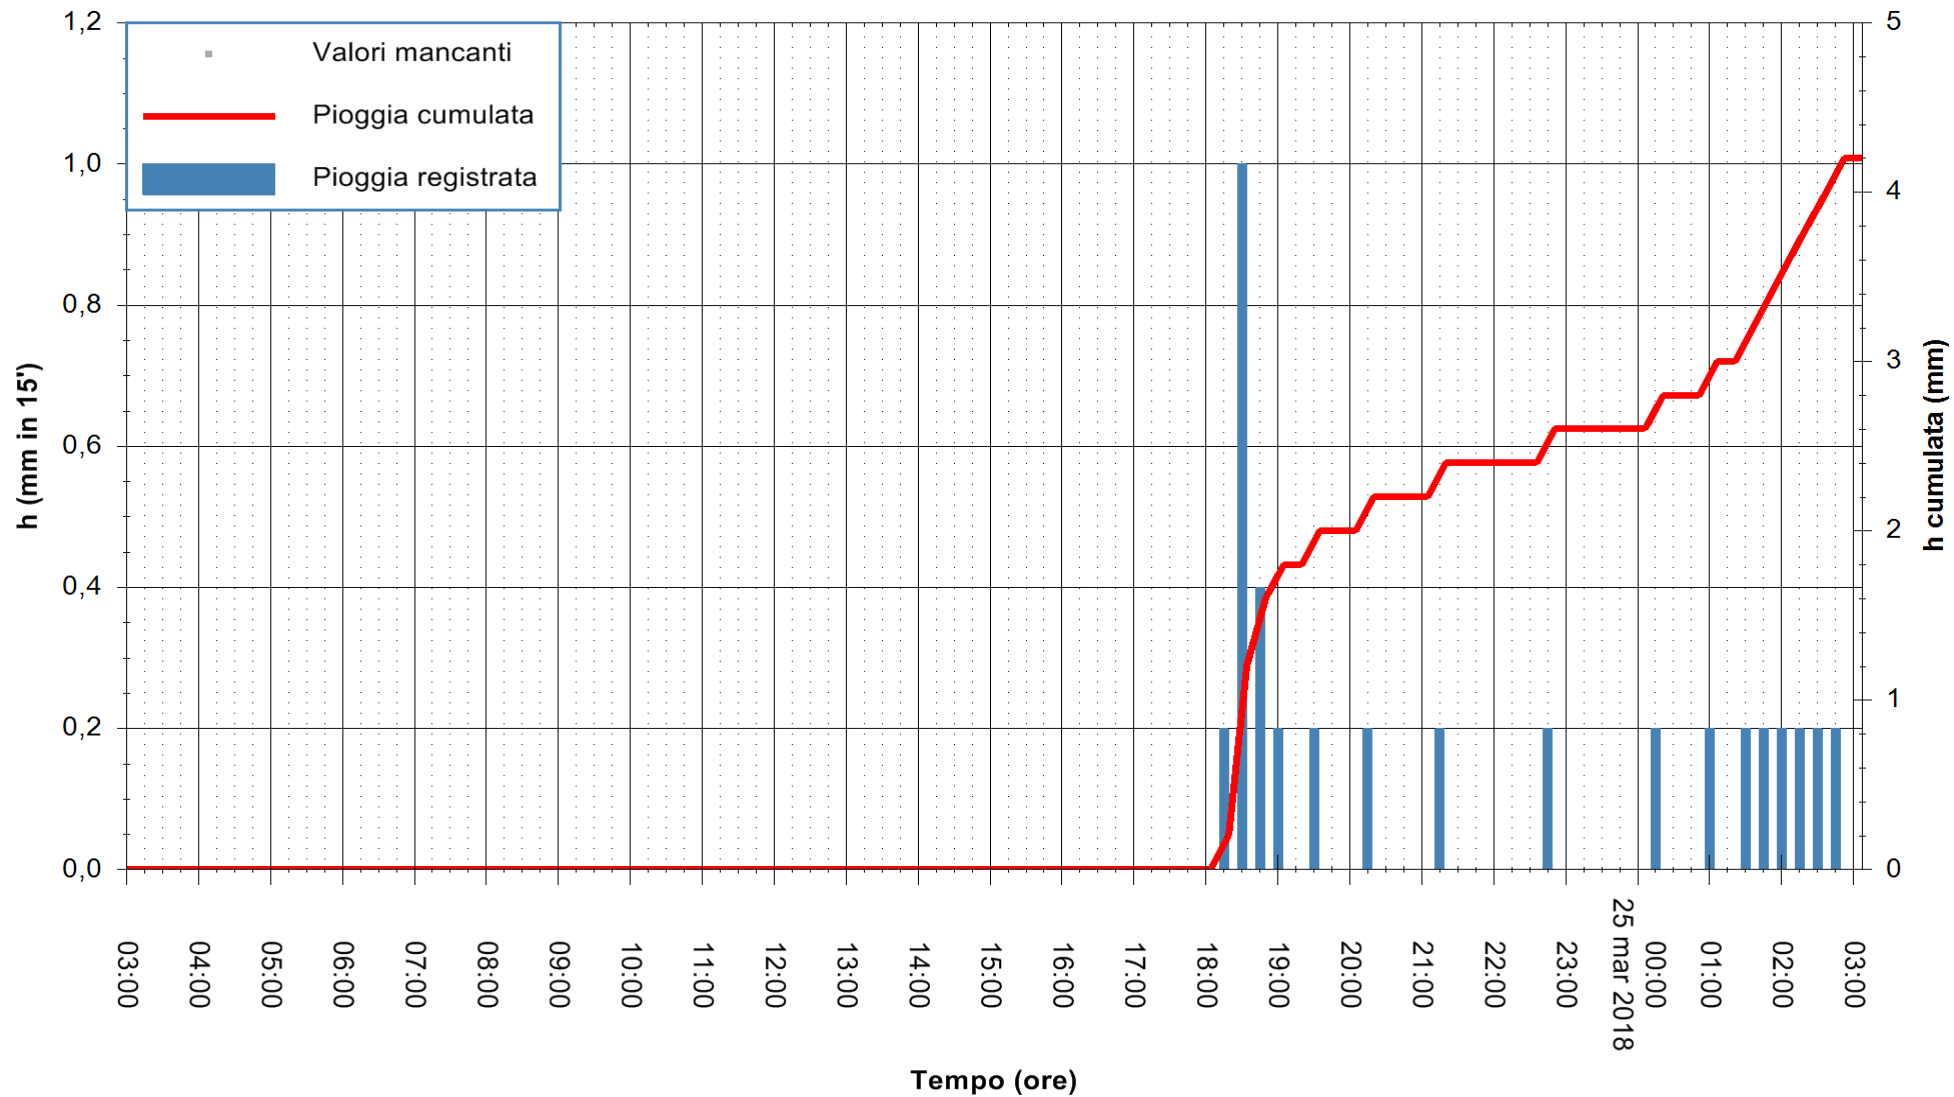

ARPAS
F.to il Dirigente Responsabile
Dott. Giuseppe Bianco

REGIONE AUTONOMA DE SARDIGNA
REGIONE AUTONOMA DELLA SARDEGNA

Stazione pluviometrica Mamone
Area MAMONE
Pioggia registrata nelle ultime 24 ore
Estrazione dati delle ore 07:22 del 25/03/2018
Ultimo dato disponibile: 25/03/2018 alle 03:00