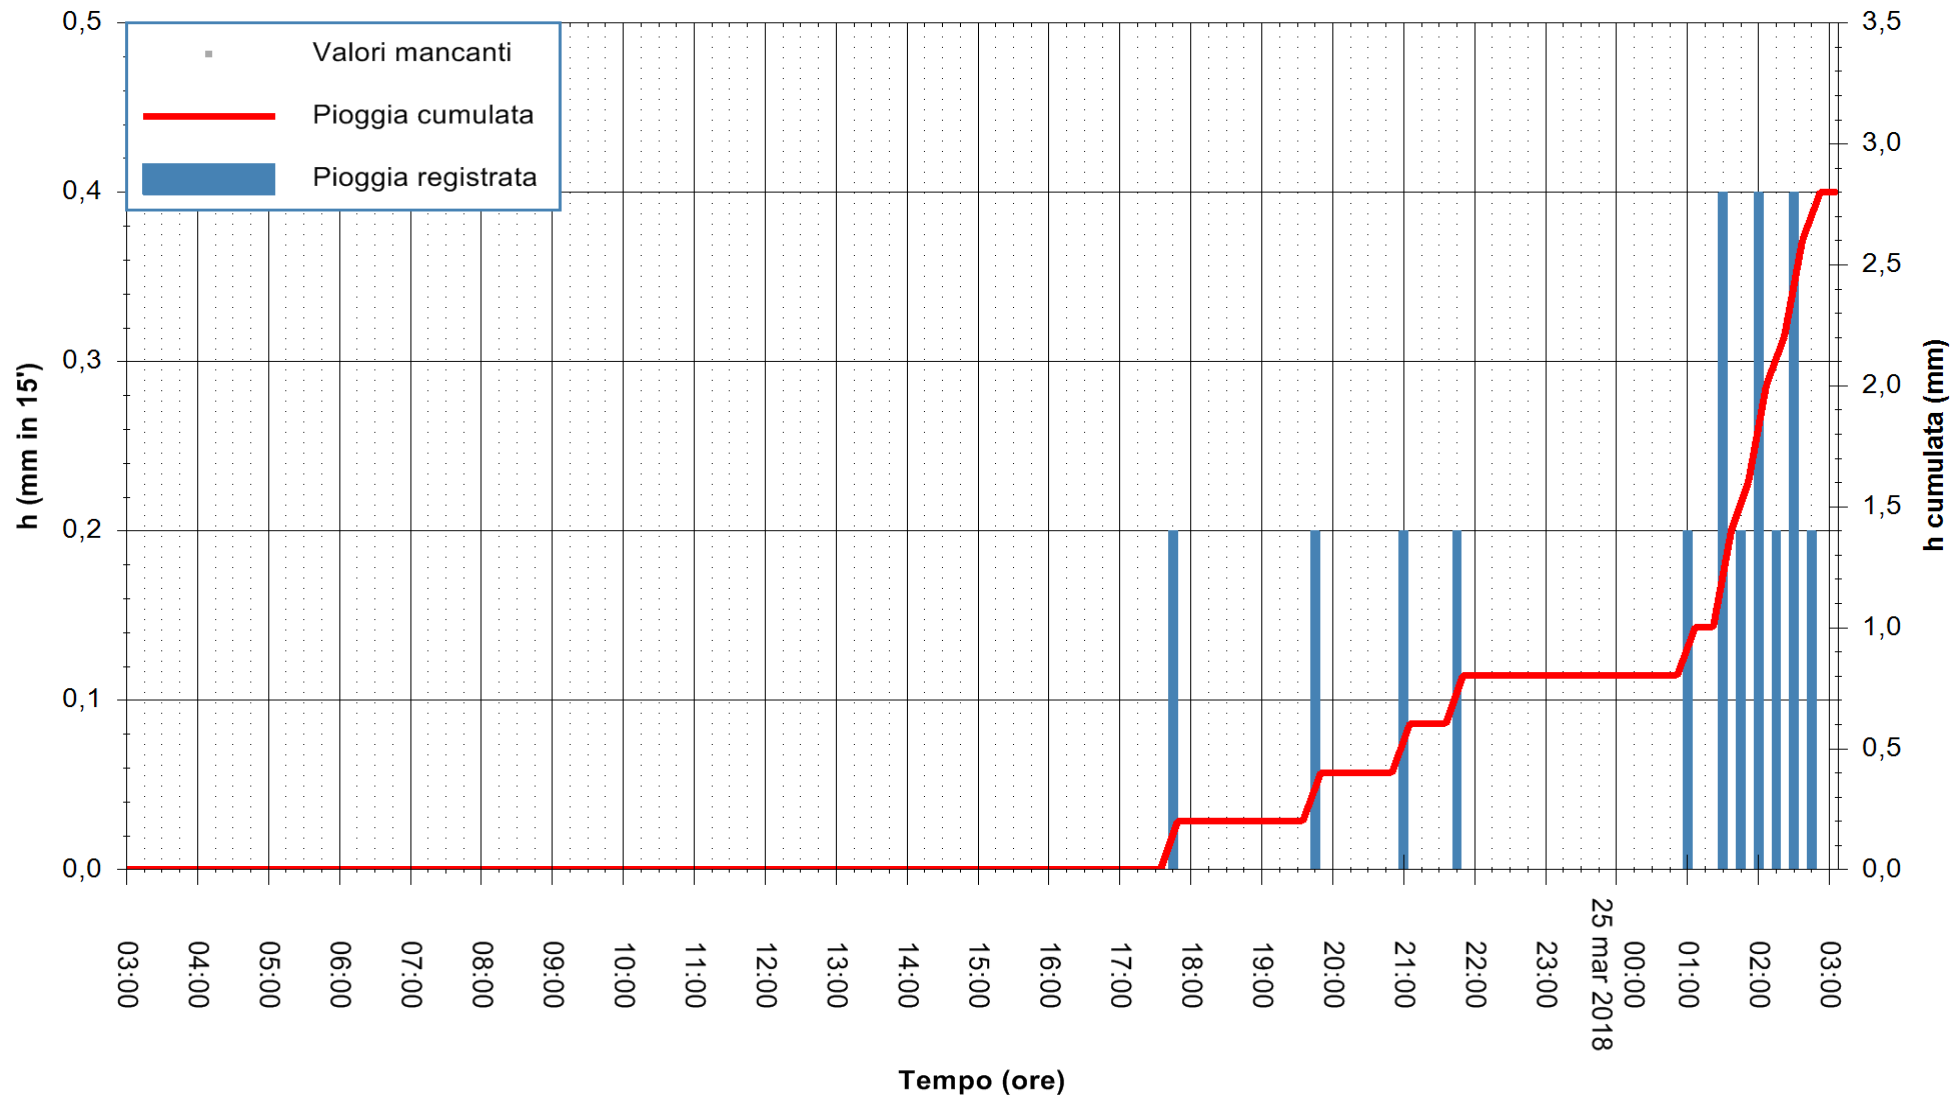

REGIONE AUTONOMA DE SARDIGNA
REGIONE AUTONOMA DELLA SARDEGNA

Stazione pluviometrica Fluminimannu a Decimomannu
 Area DECIMOMANNU
 Pioggia registrata nelle ultime 24 ore
 Estrazione dati delle ore 07:22 del 25/03/2018
 Ultimo dato disponibile: 25/03/2018 alle 03:00

ARPAS
 F.to il Dirigente Responsabile
 Dott. Giuseppe Bianco

REGIONE AUTÒNOMA DE SARDIGNA
 REGIONE AUTONOMA DELLA SARDEGNA

Stazione pluviometrica Tempio
Area CUSSEDDU
Pioggia registrata nelle ultime 24 ore
Estrazione dati delle ore 07:22 del 25/03/2018
Ultimo dato disponibile: 25/03/2018 alle 03:00

ARPAS
F.to il Dirigente Responsabile
Dott. Giuseppe Bianco

REGIONE AUTONOMA DE SARDIGNA
REGIONE AUTONOMA DELLA SARDEGNA

Stazione pluviometrica Pianu
 Area PIANU 15
 Pioggia registrata nelle ultime 24 ore
 Estrazione dati delle ore 07:22 del 25/03/2018
 Ultimo dato disponibile: 25/03/2018 alle 03:00