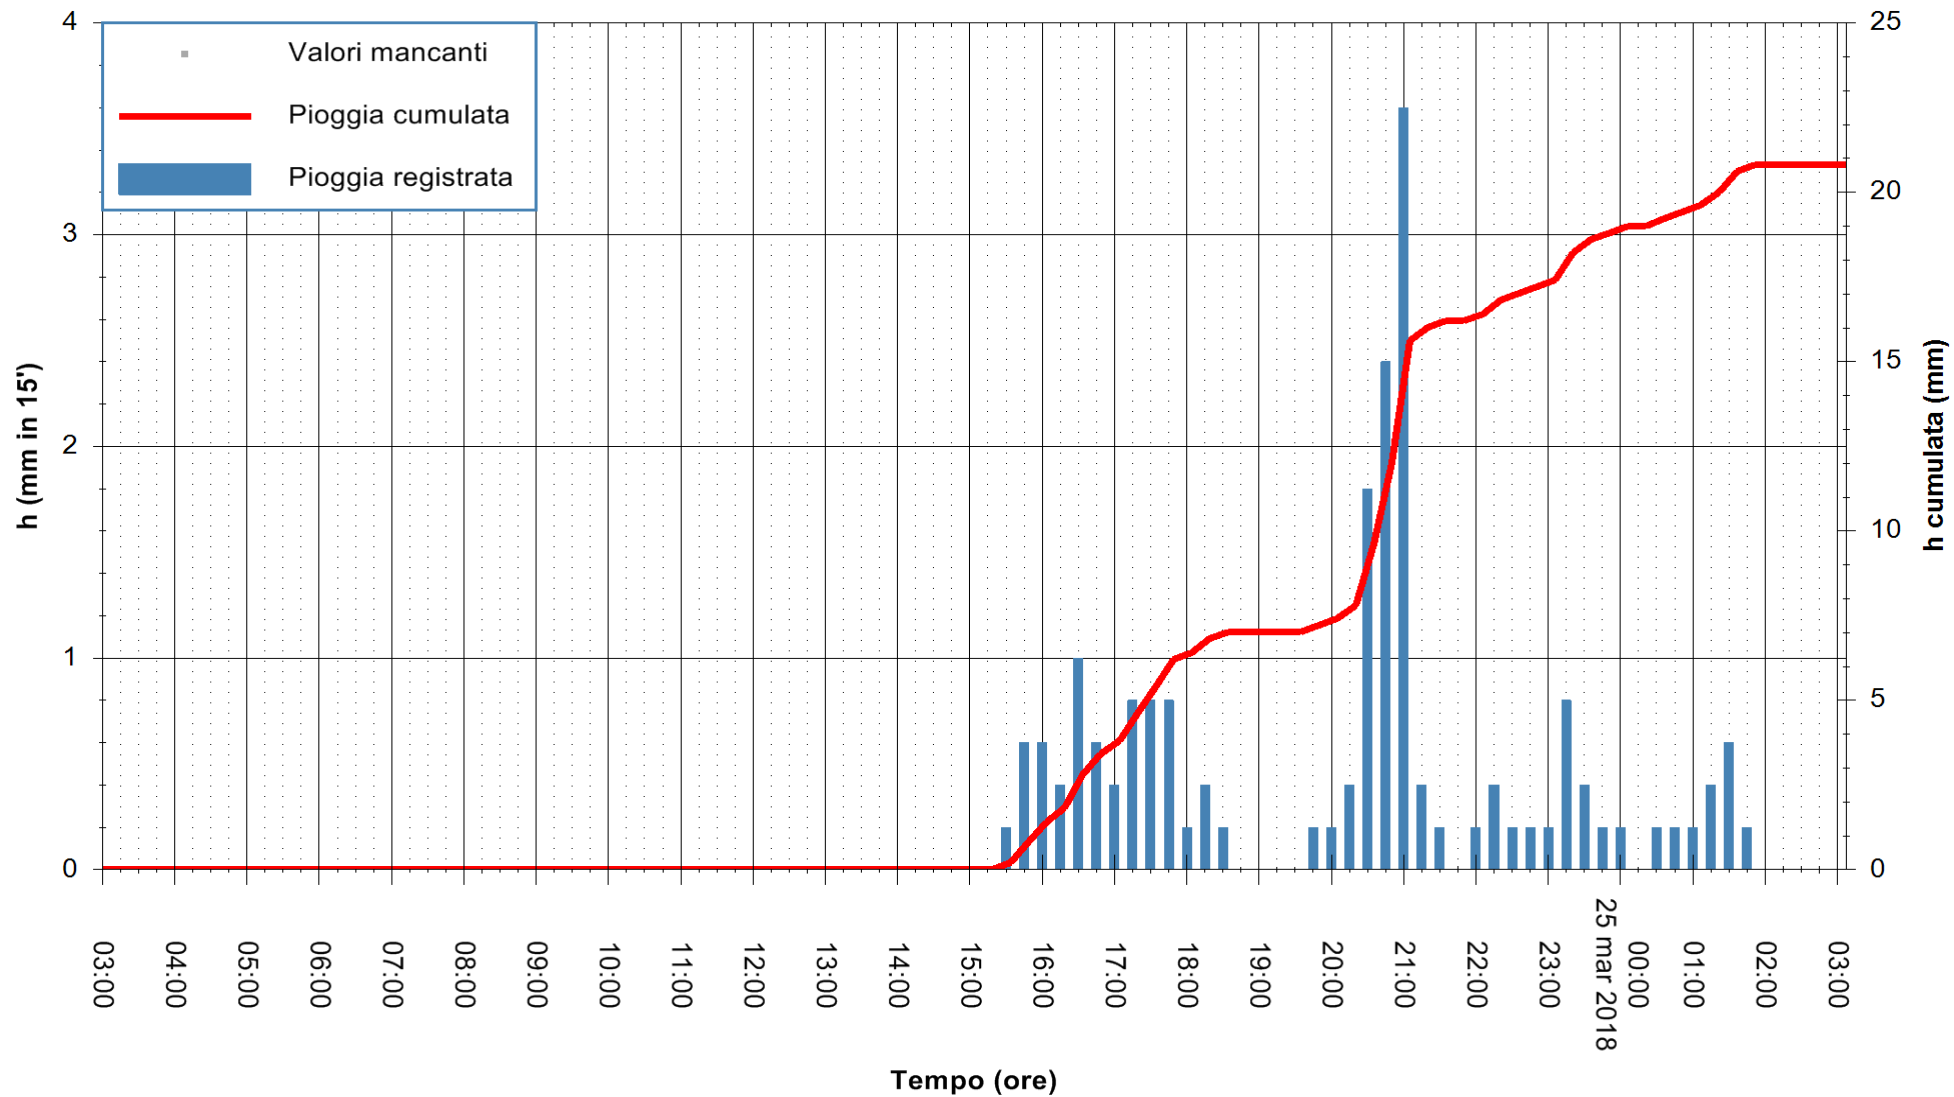

ARPAS
 F.to il Dirigente Responsabile
 Dott. Giuseppe Bianco

REGIONE AUTÒNOMA DE SARDIGNA
 REGIONE AUTONOMA DELLA SARDEGNA

Stazione pluviometrica Aglientu
Area AGLIENTU
Pioggia registrata nelle ultime 24 ore
Estrazione dati delle ore 07:22 del 25/03/2018
Ultimo dato disponibile: 25/03/2018 alle 03:00