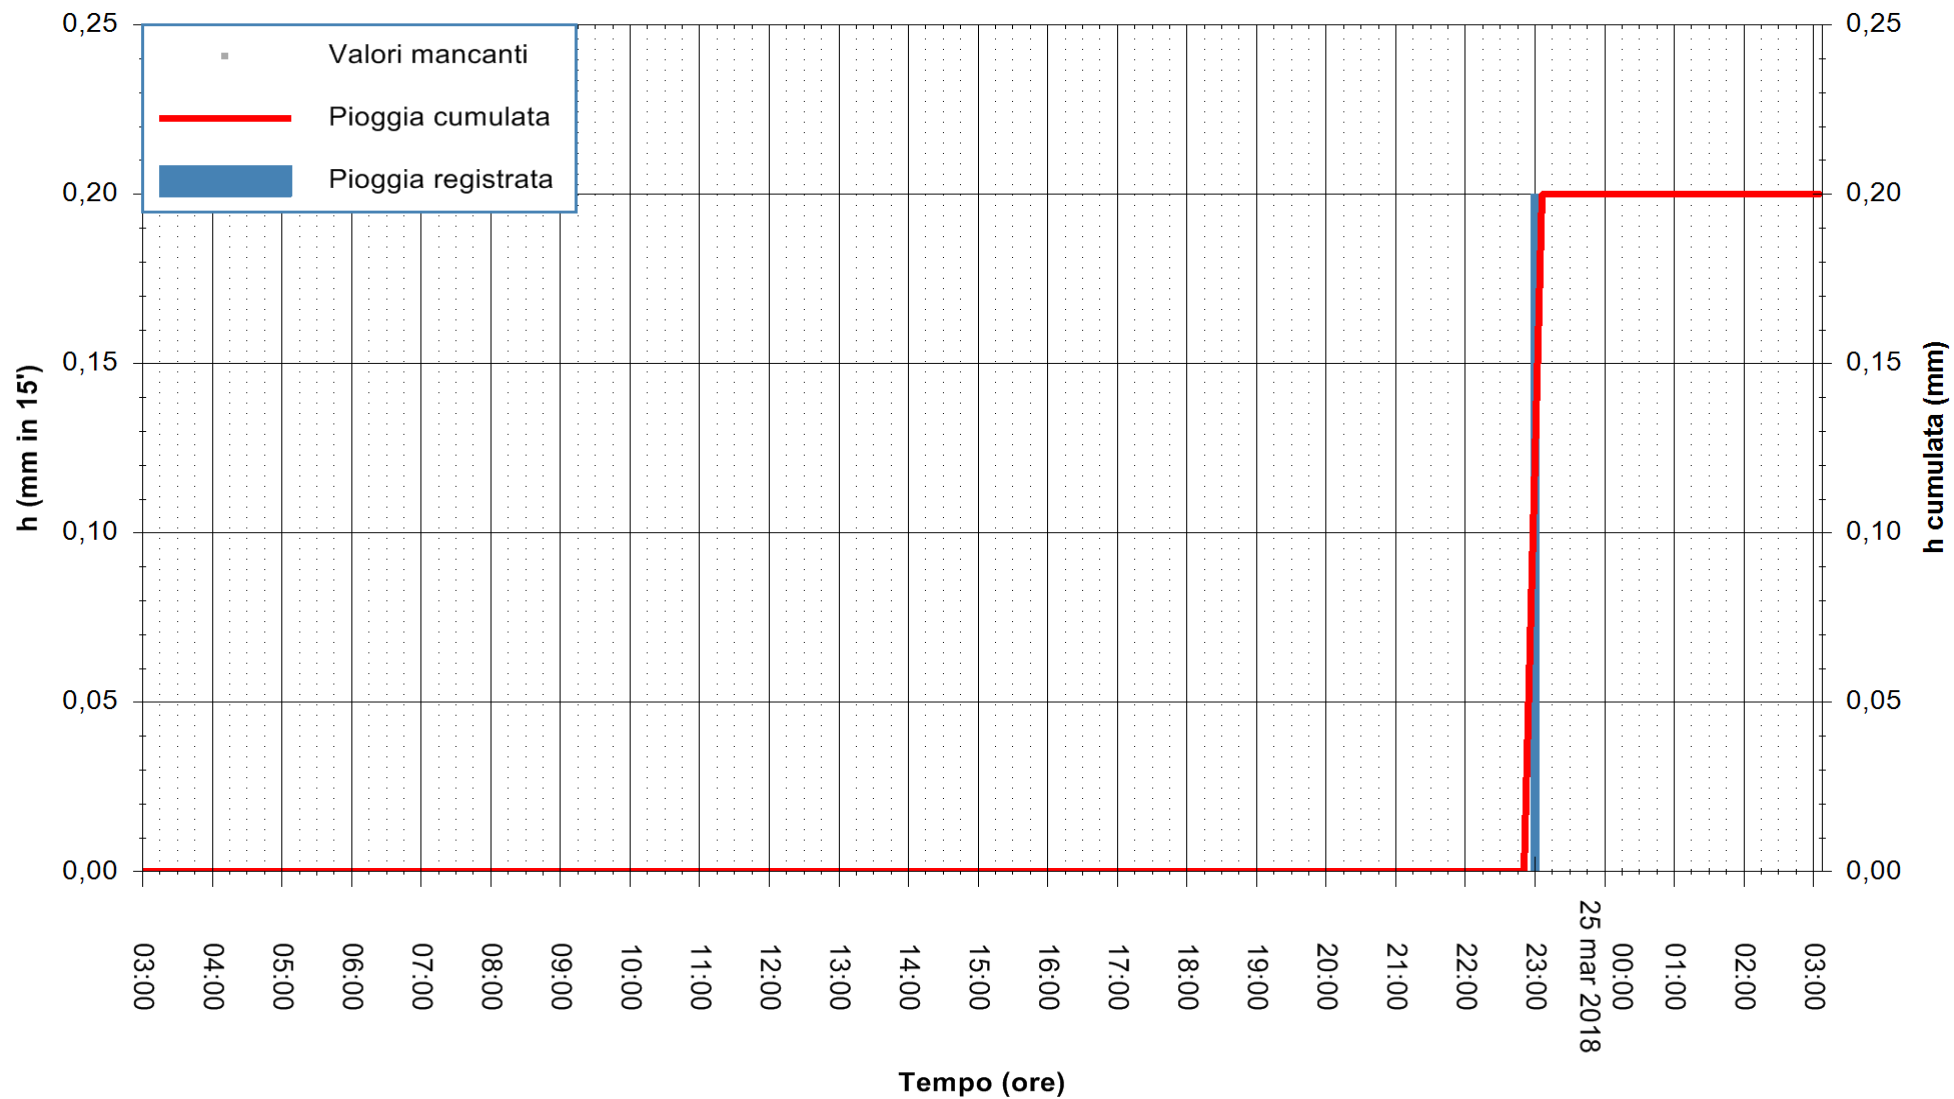

Stazione pluviometrica Oschiri
Area PISCHINAS
Pioggia registrata nelle ultime 24 ore
Estrazione dati delle ore 07:22 del 25/03/2018
Ultimo dato disponibile: 25/03/2018 alle 03:00

ARPAS
F.to il Dirigente Responsabile
Dott. Giuseppe Bianco

REGIONE AUTONOMA DE SARDIGNA
REGIONE AUTONOMA DELLA SARDEGNA

Stazione pluviometrica Fluminimannu a Decimomannu
 Area DECIMOMANNU
 Pioggia registrata nelle ultime 24 ore
 Estrazione dati delle ore 07:22 del 25/03/2018
 Ultimo dato disponibile: 25/03/2018 alle 03:00

ARPAS
 F.to il Dirigente Responsabile
 Dott. Giuseppe Bianco

REGIONE AUTÒNOMA DE SARDIGNA
 REGIONE AUTONOMA DELLA SARDEGNA

Stazione pluviometrica Tempio
Area CUSSEDDU
Pioggia registrata nelle ultime 24 ore
Estrazione dati delle ore 07:22 del 25/03/2018
Ultimo dato disponibile: 25/03/2018 alle 03:00