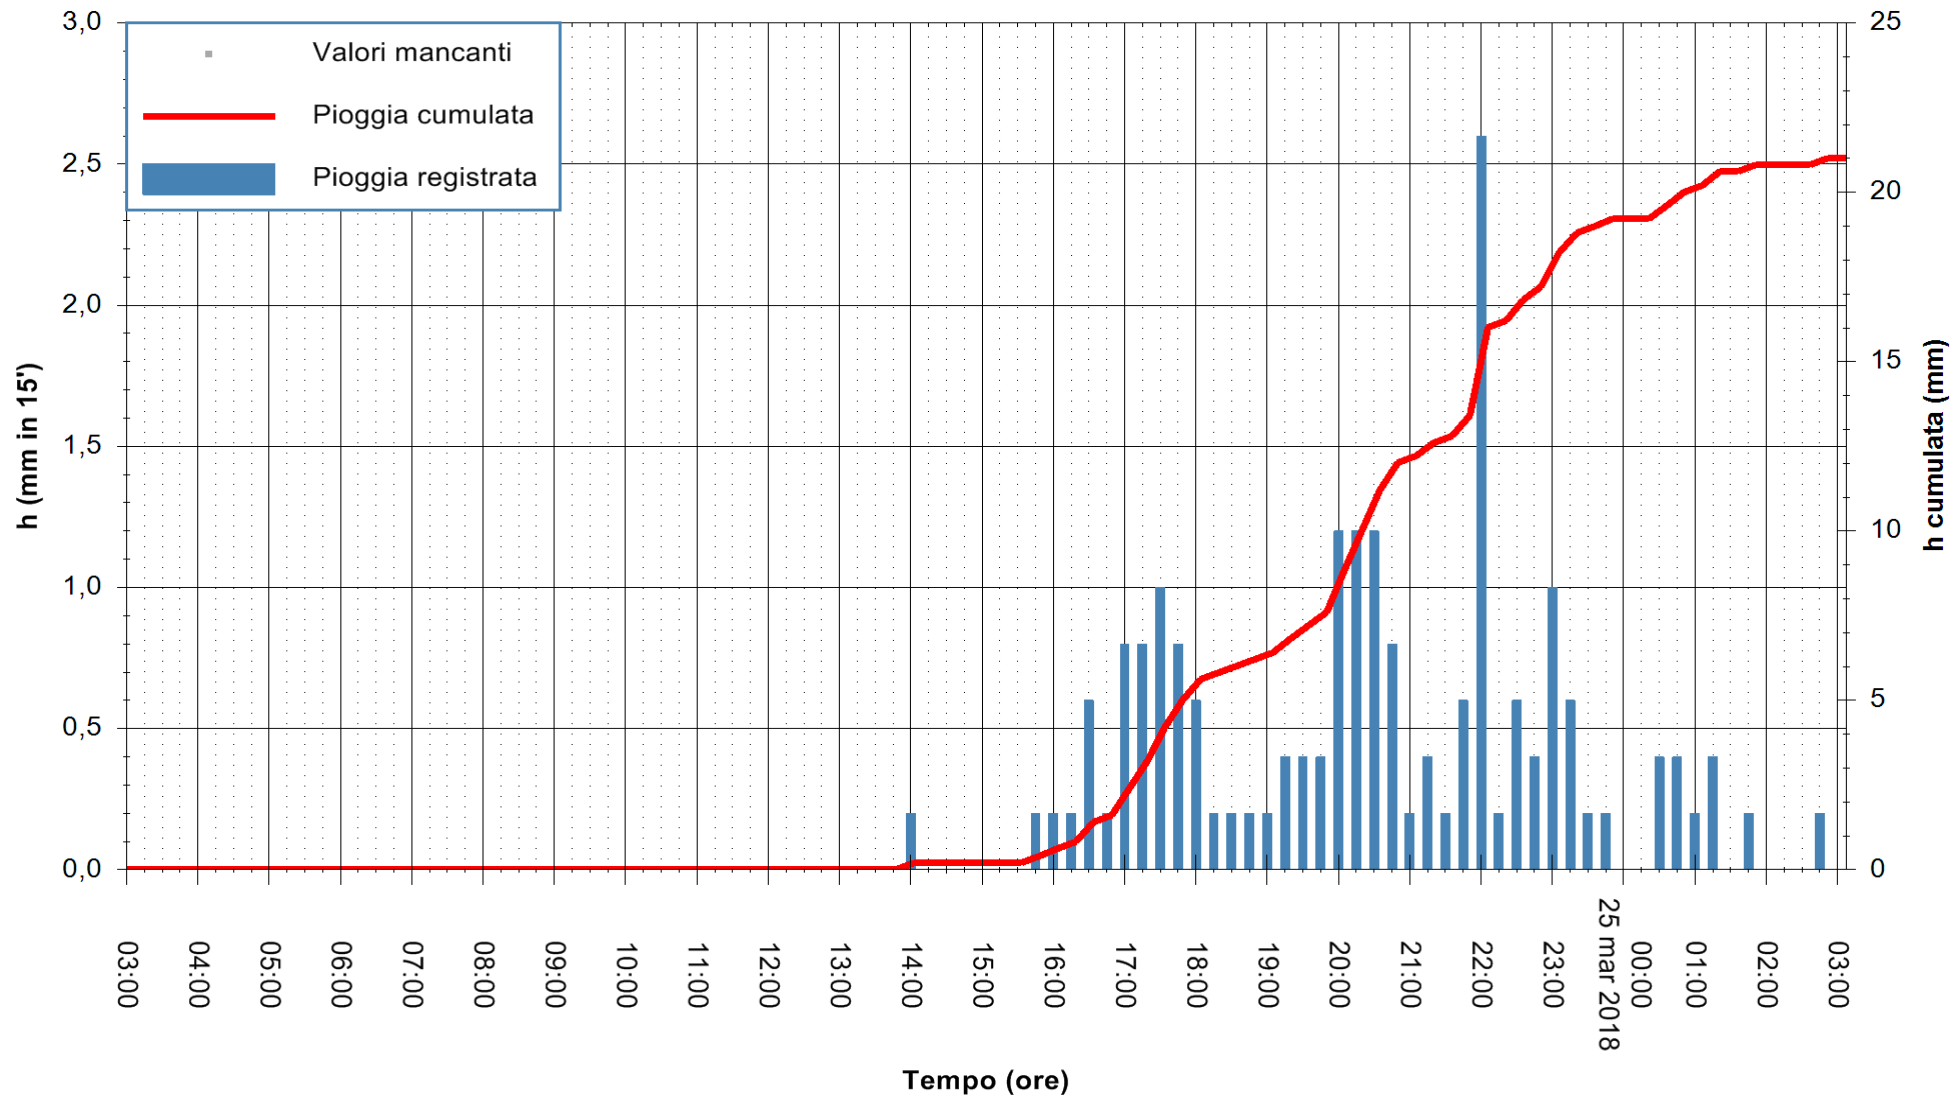

ARPAS
F.to il Dirigente Responsabile
Dott. Giuseppe Bianco

REGIONE AUTONOMA DE SARDIGNA
REGIONE AUTONOMA DELLA SARDEGNA

Stazione pluviometrica La Maddalena
Area PUNTA CHIARA
Pioggia registrata nelle ultime 24 ore
Estrazione dati delle ore 07:22 del 25/03/2018
Ultimo dato disponibile: 25/03/2018 alle 03:00