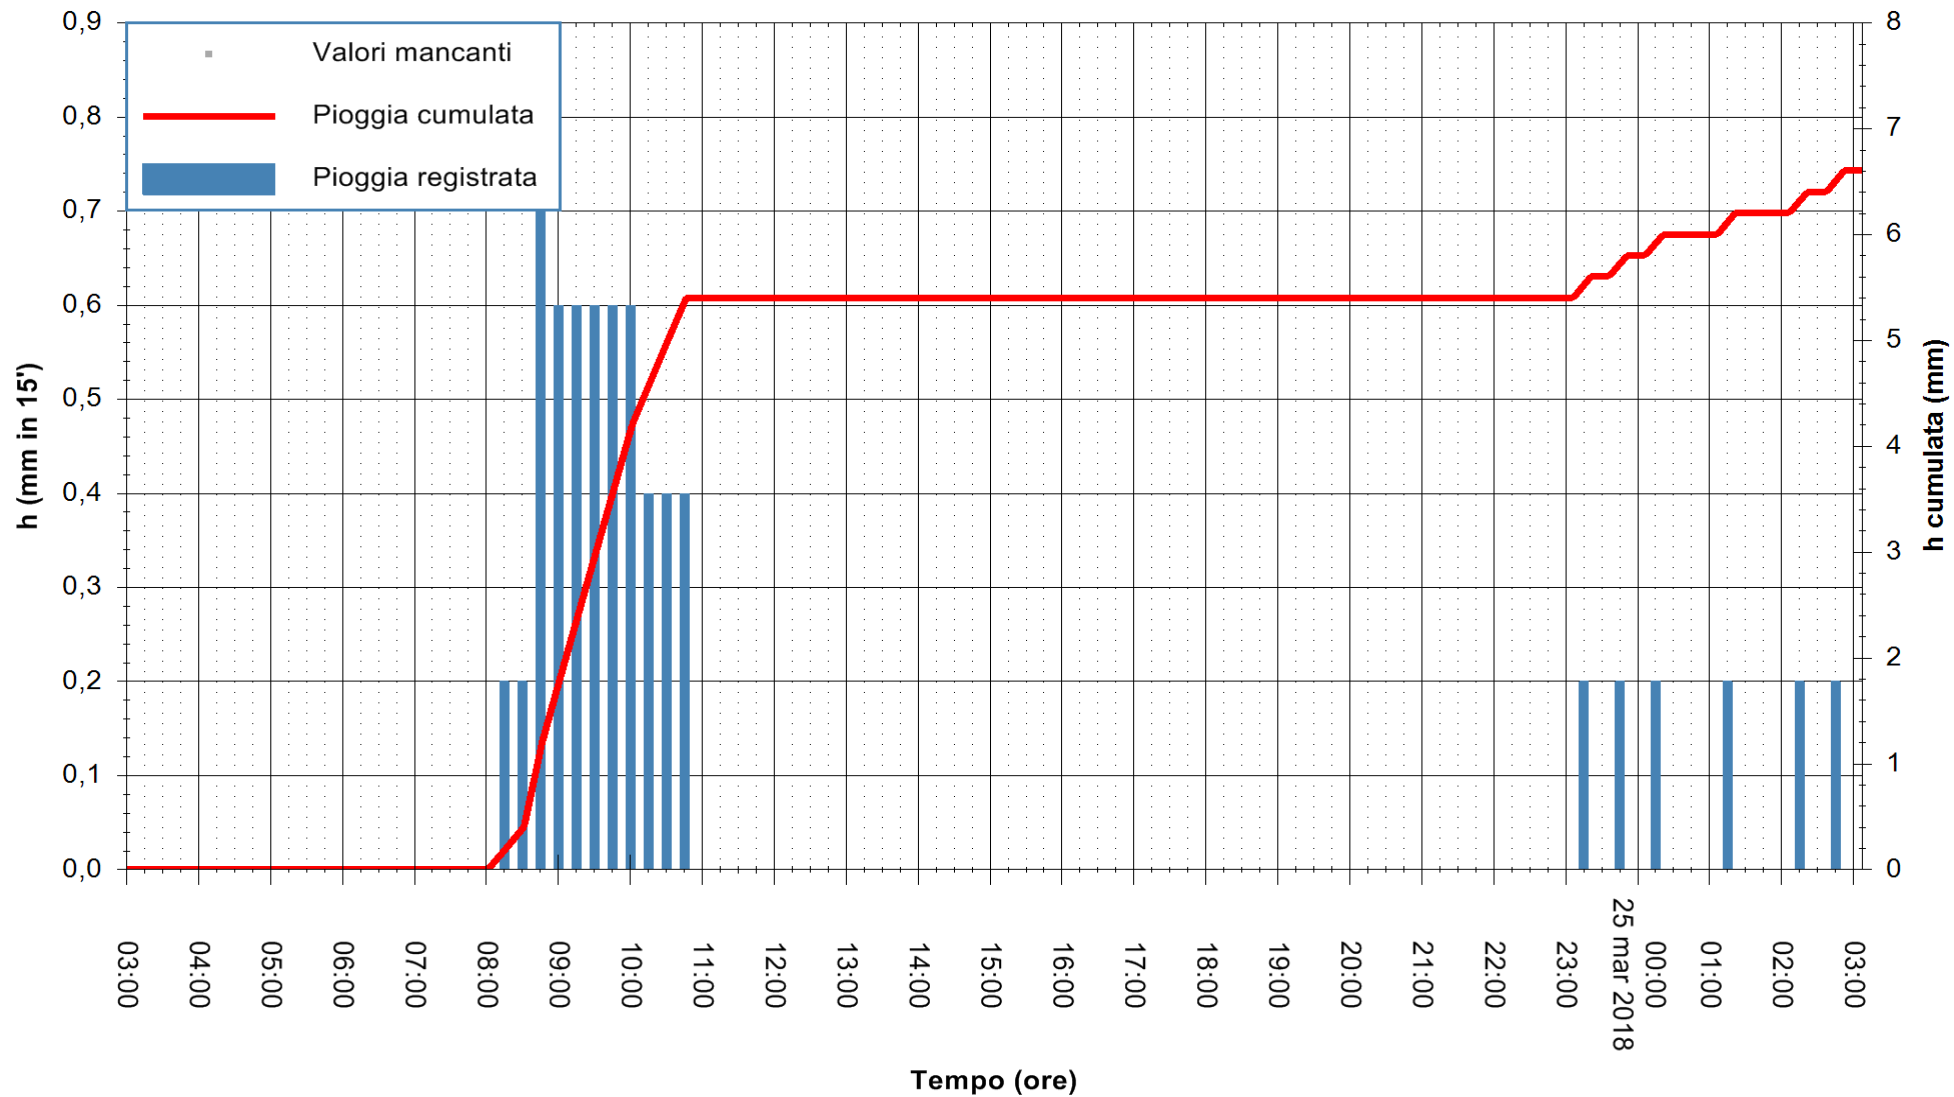

Stazione pluviometrica Oschiri
Area PISCHINAS
Pioggia registrata nelle ultime 24 ore
Estrazione dati delle ore 07:22 del 25/03/2018
Ultimo dato disponibile: 25/03/2018 alle 03:00

ARPAS
F.to il Dirigente Responsabile
Dott. Giuseppe Bianco

REGIONE AUTONOMA DE SARDIGNA
REGIONE AUTONOMA DELLA SARDEGNA

Stazione pluviometrica Fluminimannu a Decimomannu
 Area DECIMOMANNU
 Pioggia registrata nelle ultime 24 ore
 Estrazione dati delle ore 07:22 del 25/03/2018
 Ultimo dato disponibile: 25/03/2018 alle 03:00

ARPAS
 F.to il Dirigente Responsabile
 Dott. Giuseppe Bianco

REGIONE AUTÒNOMA DE SARDIGNA
 REGIONE AUTONOMA DELLA SARDEGNA

Stazione pluviometrica Tempio
Area CUSSEDDU
Pioggia registrata nelle ultime 24 ore
Estrazione dati delle ore 07:22 del 25/03/2018
Ultimo dato disponibile: 25/03/2018 alle 03:00