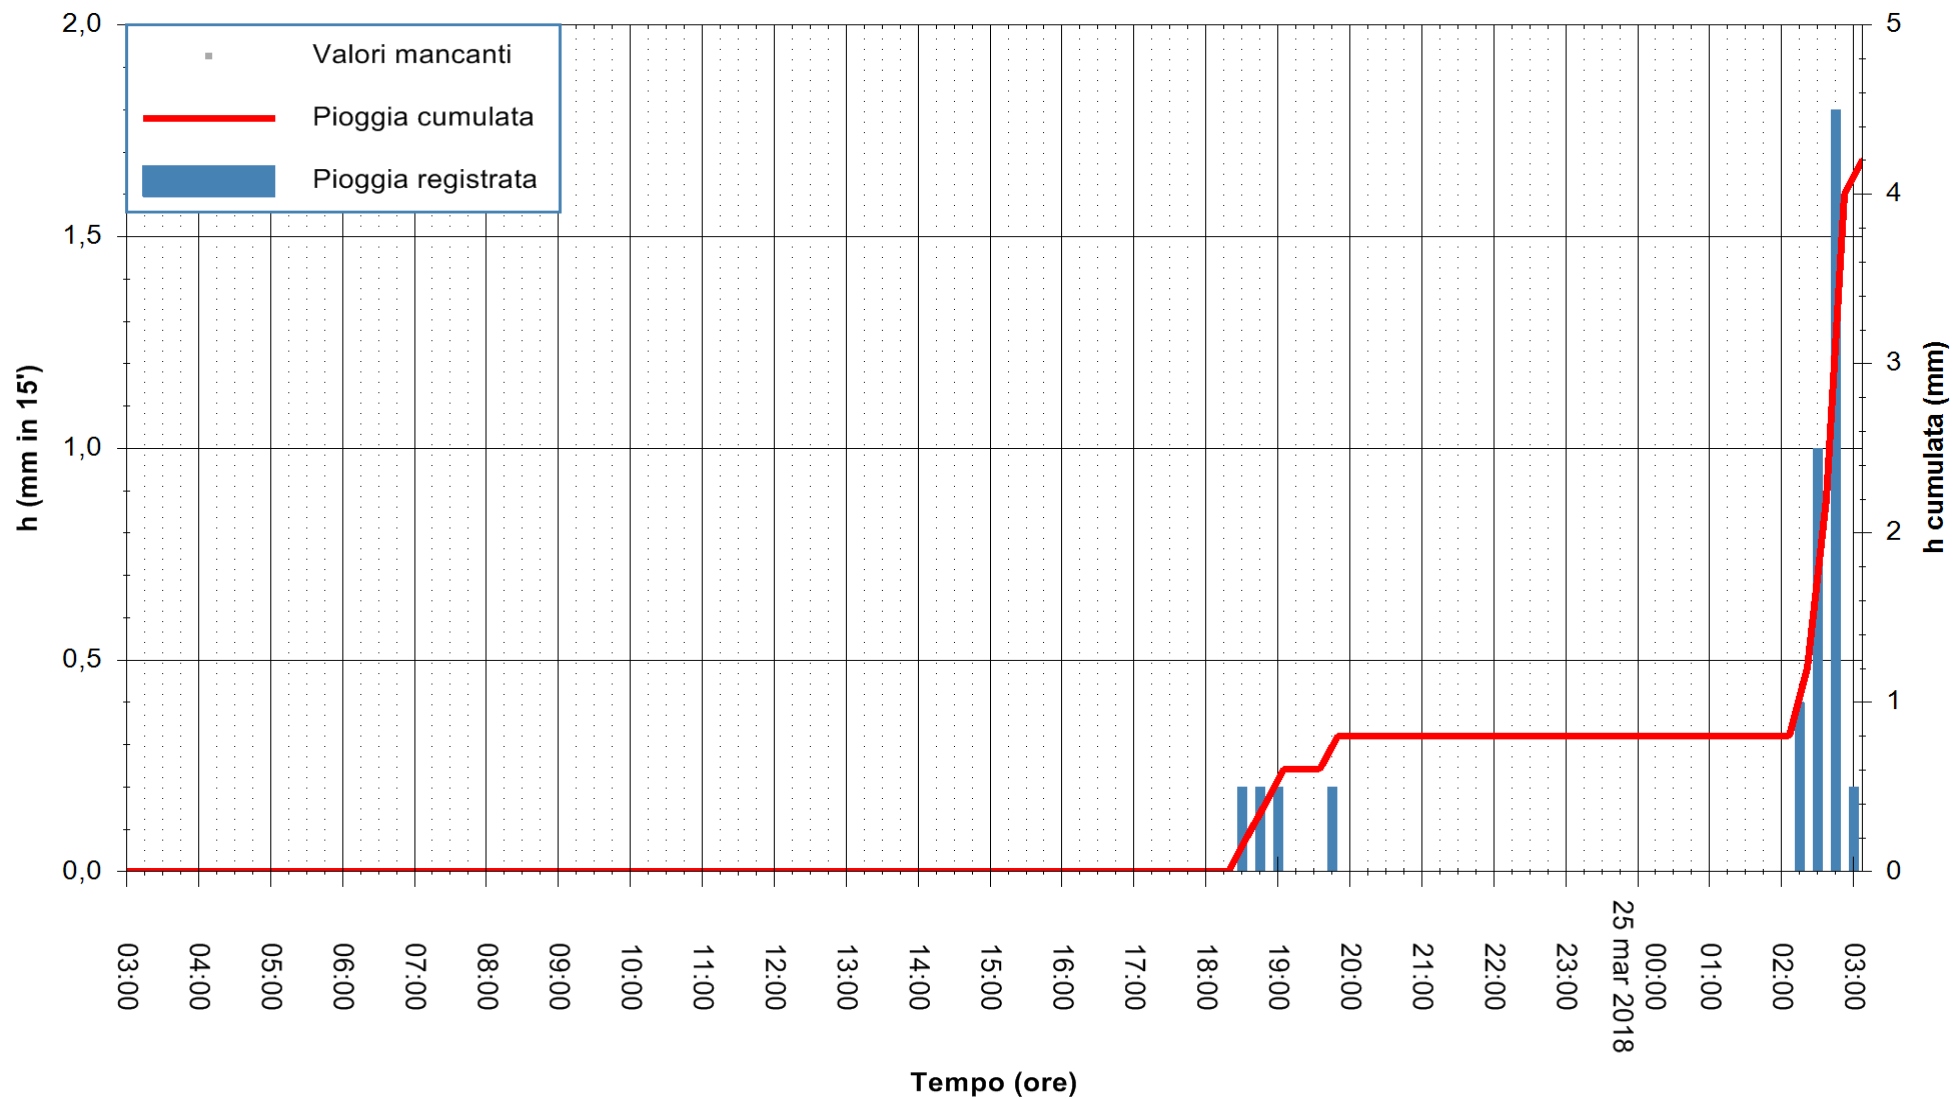

REGIONE AUTONOMA DE SARDIGNA
REGIONE AUTONOMA DELLA SARDEGNA

Stazione pluviometrica Fluminimannu a Decimomannu
 Area DECIMOMANNU
 Pioggia registrata nelle ultime 24 ore
 Estrazione dati delle ore 07:22 del 25/03/2018
 Ultimo dato disponibile: 25/03/2018 alle 03:00

ARPAS
 F.to il Dirigente Responsabile
 Dott. Giuseppe Bianco

REGIONE AUTÒNOMA DE SARDIGNA
 REGIONE AUTONOMA DELLA SARDEGNA

Stazione pluviometrica Tempio
Area CUSSEDDU
Pioggia registrata nelle ultime 24 ore
Estrazione dati delle ore 07:22 del 25/03/2018
Ultimo dato disponibile: 25/03/2018 alle 03:00