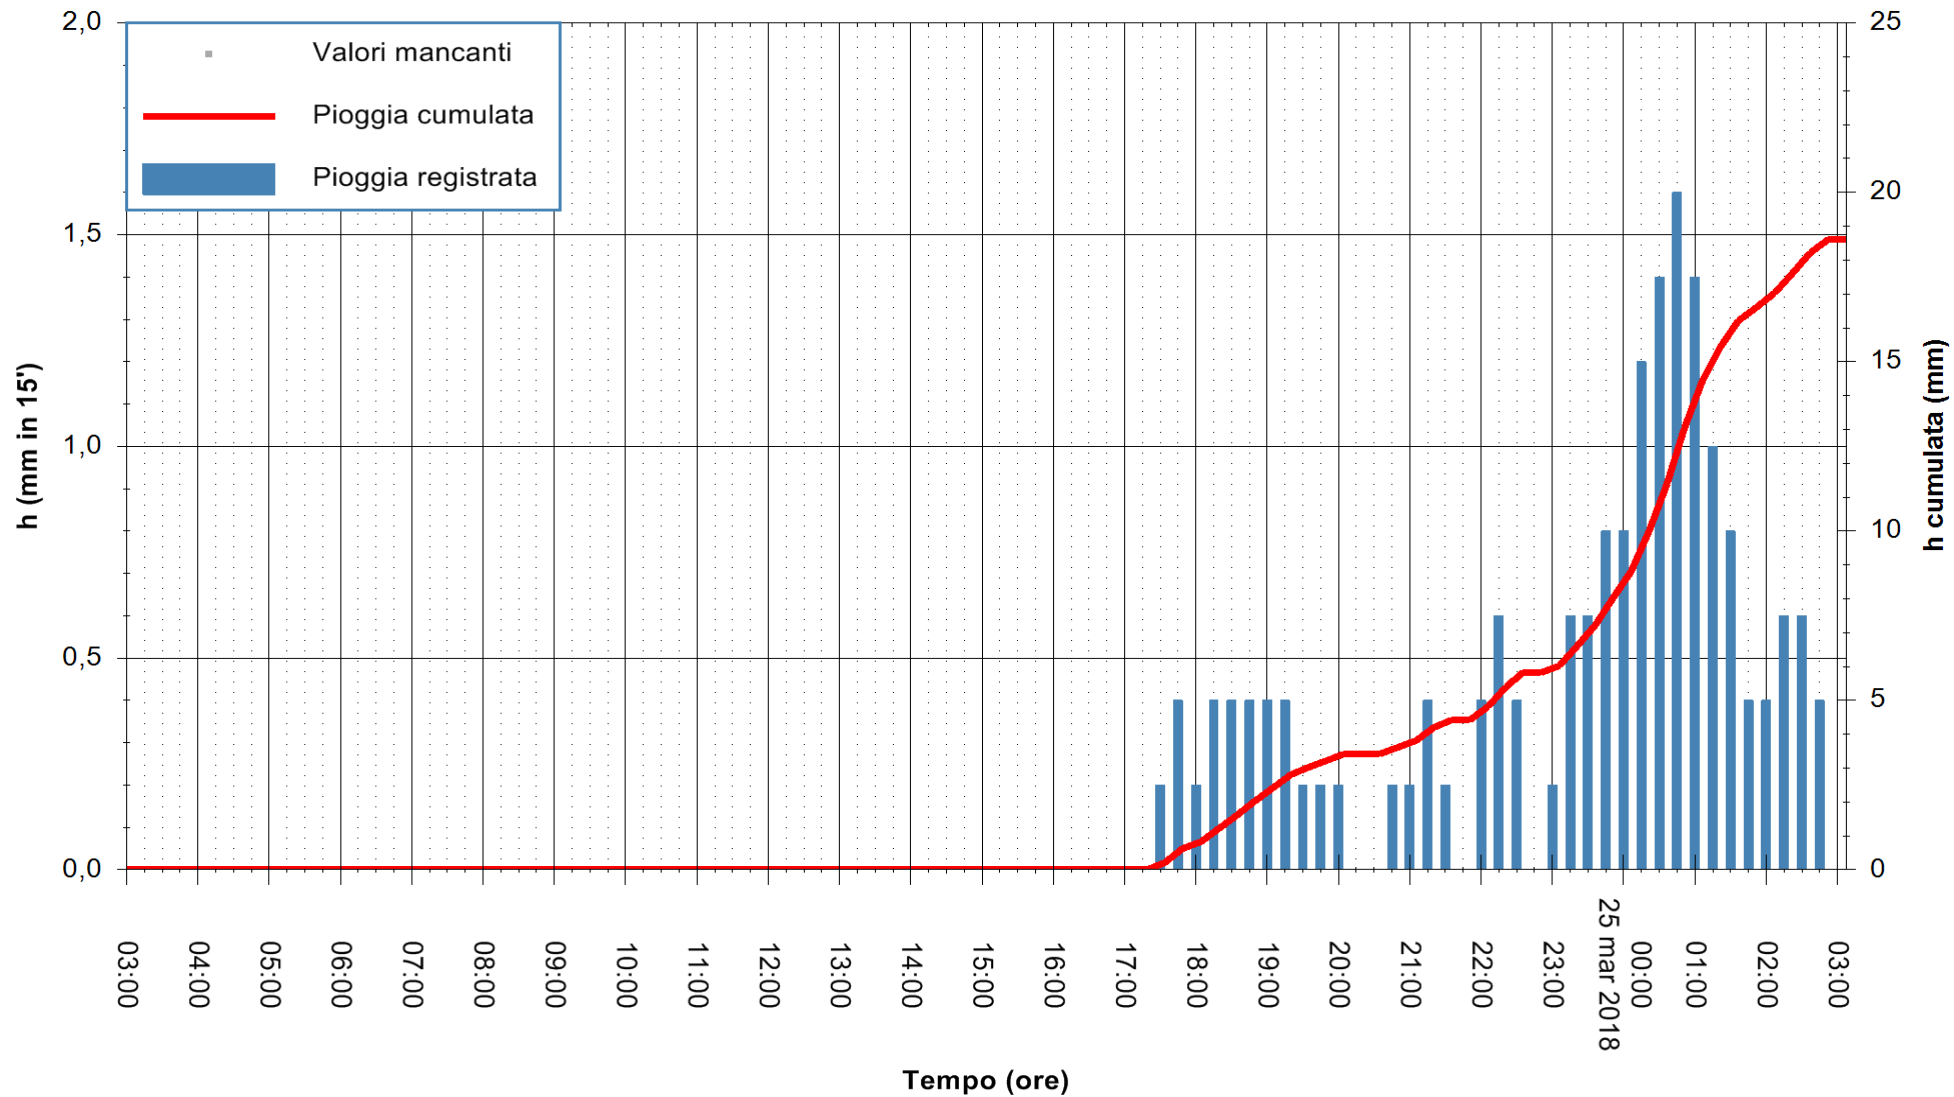

REGIONE AUTONOMA DE SARDIGNA
REGIONE AUTONOMA DELLA SARDEGNA

Stazione pluviometrica Fluminimannu a Decimomannu
 Area DECIMOMANNU
 Pioggia registrata nelle ultime 24 ore
 Estrazione dati delle ore 07:22 del 25/03/2018
 Ultimo dato disponibile: 25/03/2018 alle 03:00

ARPAS
 F.to il Dirigente Responsabile
 Dott. Giuseppe Bianco

REGIONE AUTÒNOMA DE SARDIGNA
 REGIONE AUTONOMA DELLA SARDEGNA

Stazione pluviometrica Tempio
Area CUSSEDDU
Pioggia registrata nelle ultime 24 ore
Estrazione dati delle ore 07:22 del 25/03/2018
Ultimo dato disponibile: 25/03/2018 alle 03:00