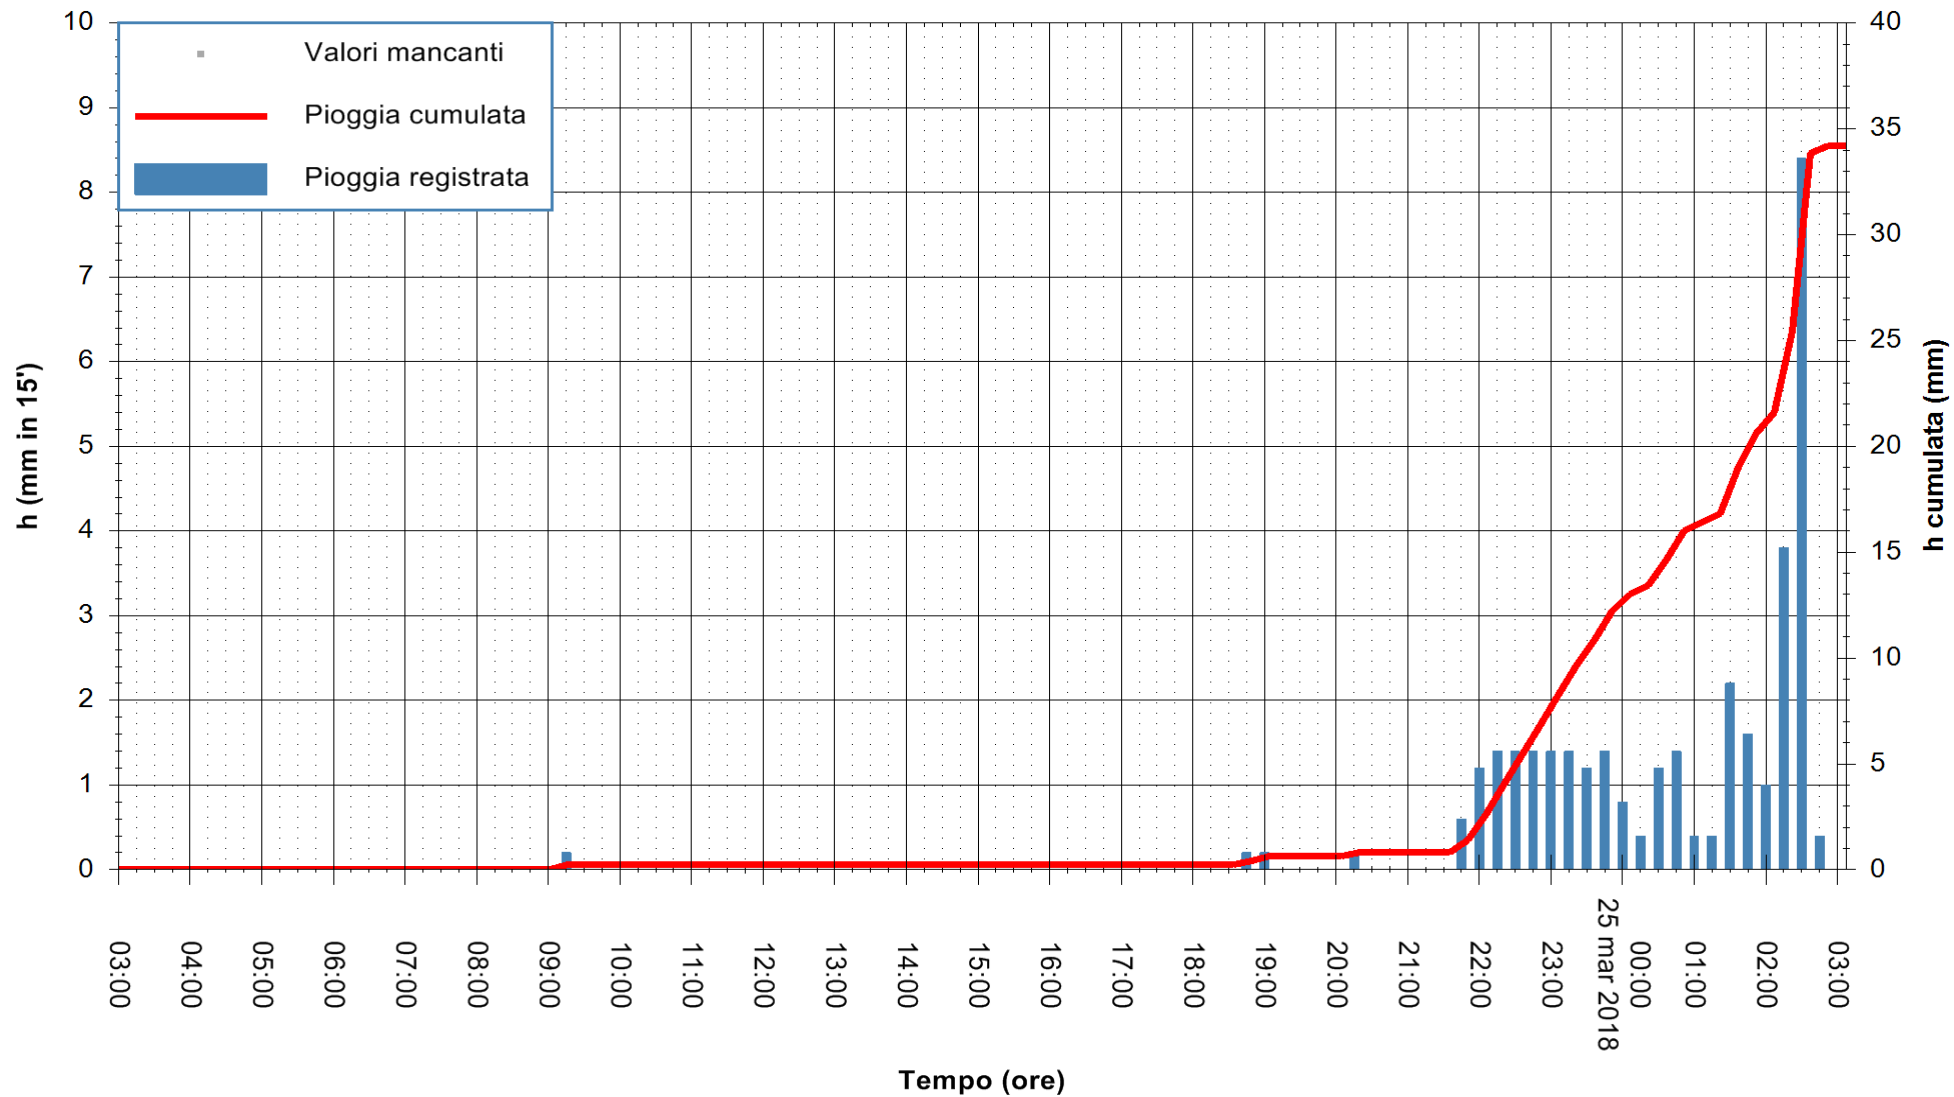

Stazione pluviometrica Oschiri
Area PISCHINAS
Pioggia registrata nelle ultime 24 ore
Estrazione dati delle ore 07:22 del 25/03/2018
Ultimo dato disponibile: 25/03/2018 alle 03:00

ARPAS
F.to il Dirigente Responsabile
Dott. Giuseppe Bianco

REGIONE AUTONOMA DE SARDIGNA
REGIONE AUTONOMA DELLA SARDEGNA

Stazione pluviometrica Fluminimannu a Decimomannu
 Area DECIMOMANNU
 Pioggia registrata nelle ultime 24 ore
 Estrazione dati delle ore 07:22 del 25/03/2018
 Ultimo dato disponibile: 25/03/2018 alle 03:00

ARPAS
 F.to il Dirigente Responsabile
 Dott. Giuseppe Bianco

REGIONE AUTÒNOMA DE SARDIGNA
 REGIONE AUTONOMA DELLA SARDEGNA

Stazione pluviometrica Tempio
Area CUSSEDDU
Pioggia registrata nelle ultime 24 ore
Estrazione dati delle ore 07:22 del 25/03/2018
Ultimo dato disponibile: 25/03/2018 alle 03:00