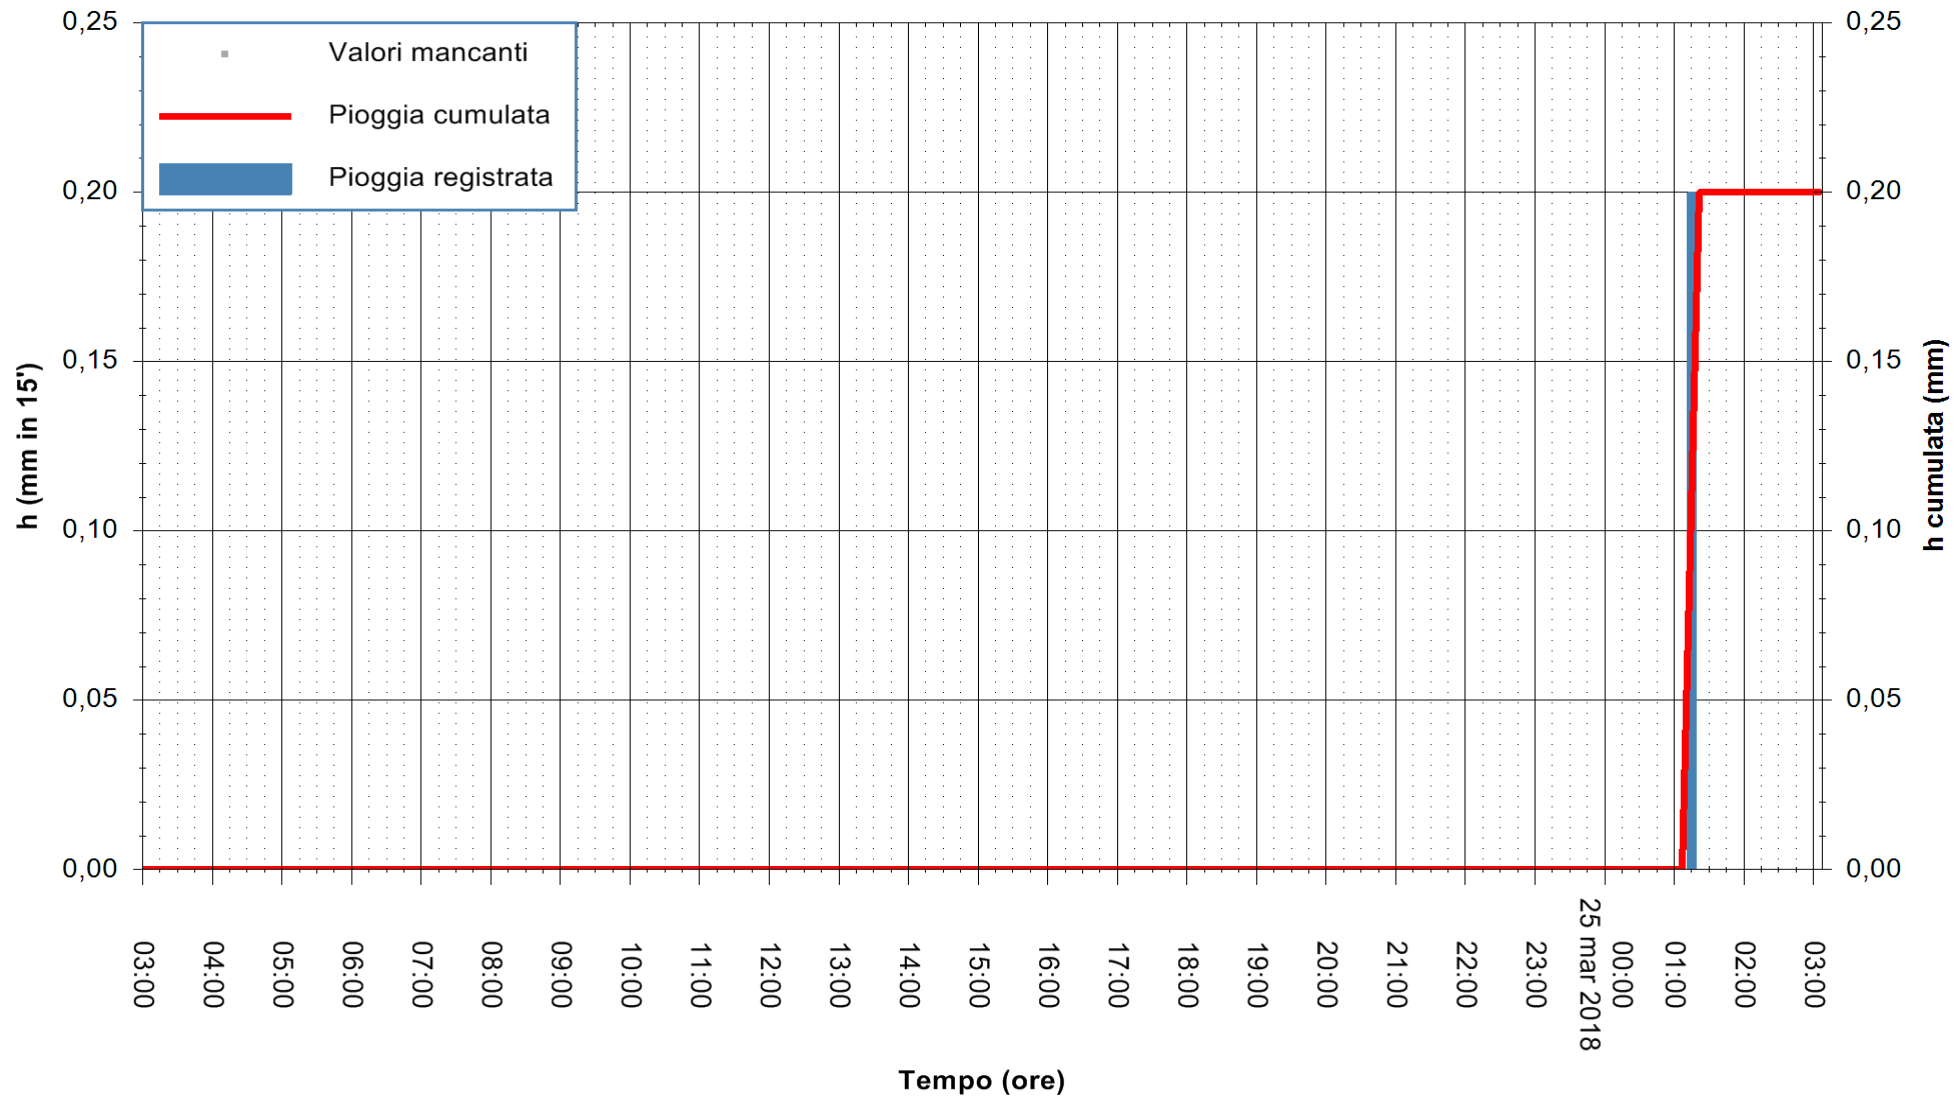

Stazione pluviometrica Siniscola
Area SU PRANU
Pioggia registrata nelle ultime 24 ore
Estrazione dati delle ore 07:22 del 25/03/2018
Ultimo dato disponibile: 25/03/2018 alle 03:00

ARPAS
F.to il Dirigente Responsabile
Dott. Giuseppe Bianco

REGIONE AUTONOMA DE SARDIGNA
REGIONE AUTONOMA DELLA SARDEGNA