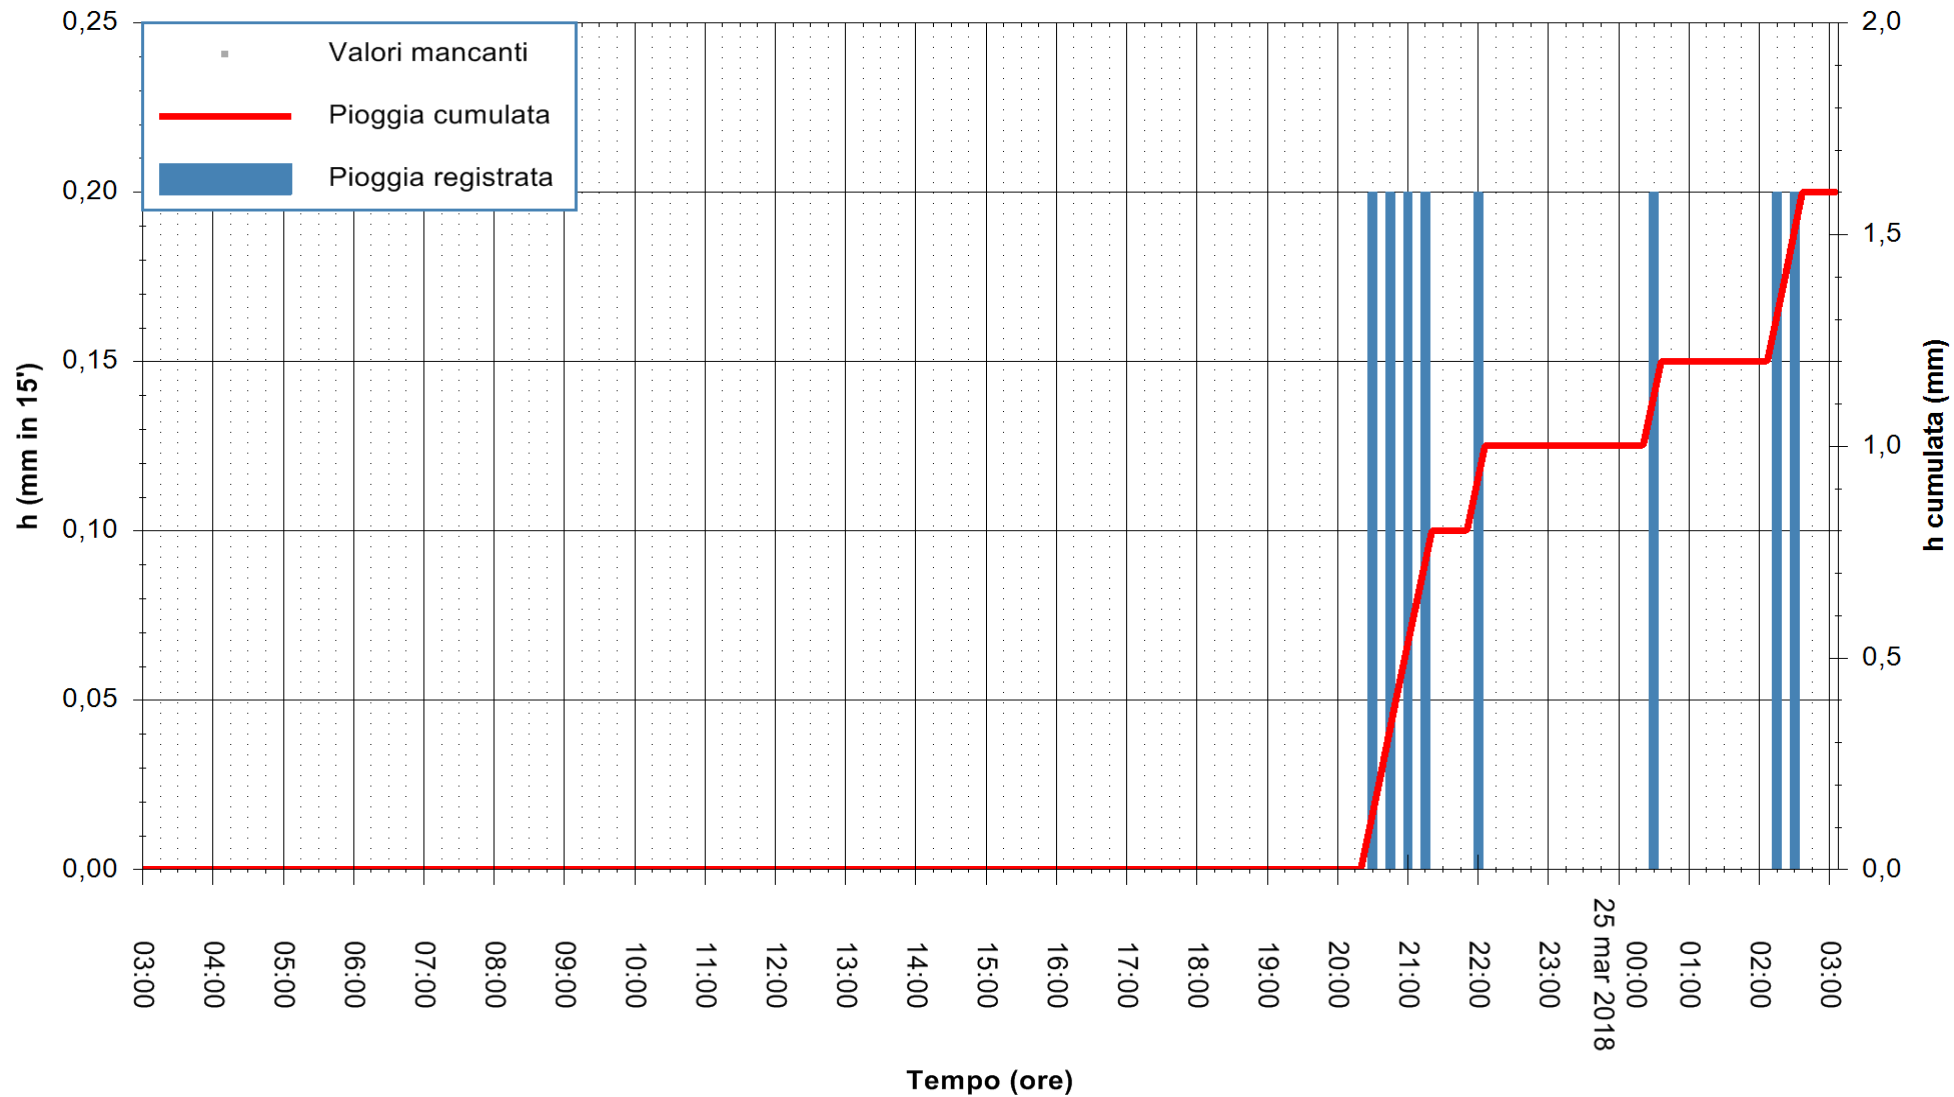

Stazione pluviometrica Pianu
Area PIANU 15
Pioggia registrata nelle ultime 24 ore
Estrazione dati delle ore 07:22 del 25/03/2018
Ultimo dato disponibile: 25/03/2018 alle 03:00

ARPAS
F.to il Dirigente Responsabile
Dott. Giuseppe Bianco

REGIONE AUTÒNOMA DE SARDIGNA
REGIONE AUTONOMA DELLA SARDEGNA