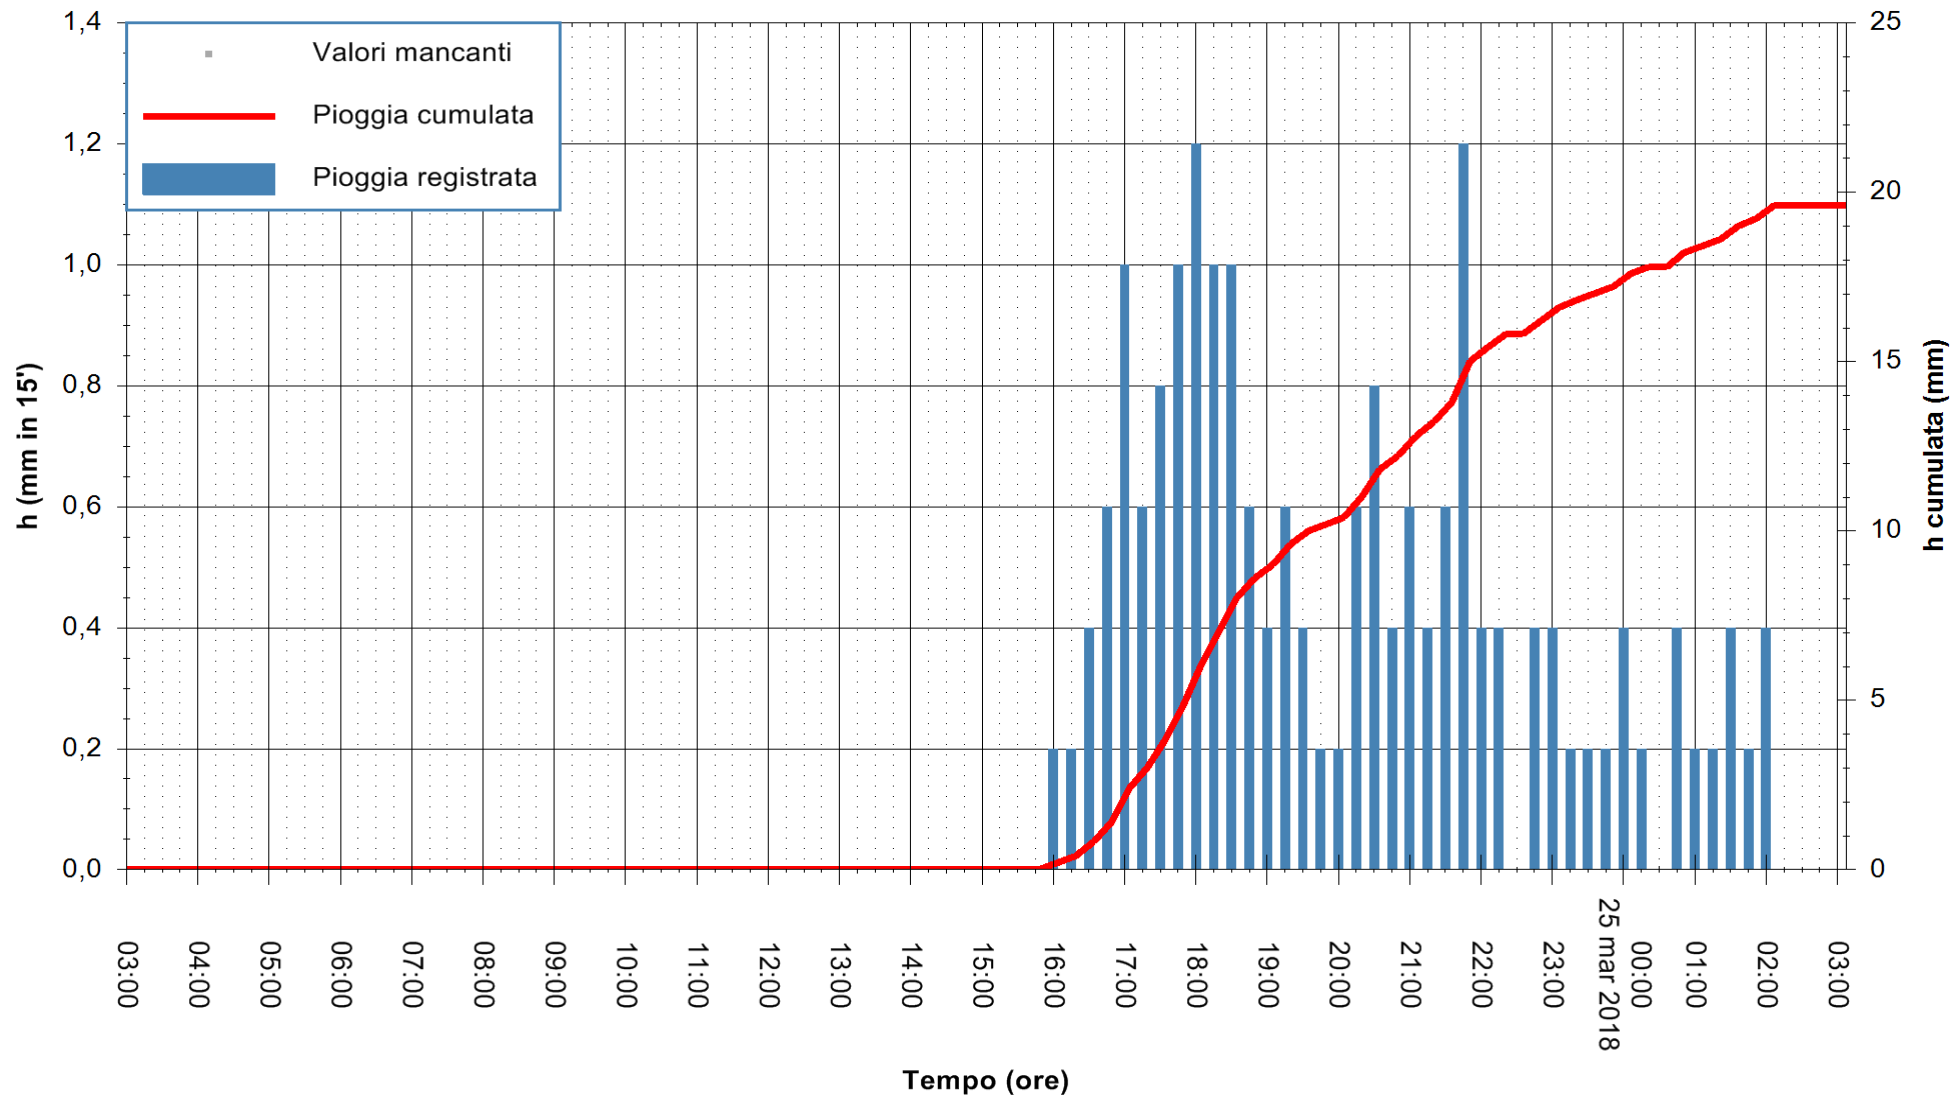

ARPAS
F.to il Dirigente Responsabile
Dott. Giuseppe Bianco

REGIONE AUTONOMA DE SARDIGNA
REGIONE AUTONOMA DELLA SARDEGNA

Stazione pluviometrica Mamone
Area MAMONE
Pioggia registrata nelle ultime 24 ore
Estrazione dati delle ore 07:22 del 25/03/2018
Ultimo dato disponibile: 25/03/2018 alle 03:00