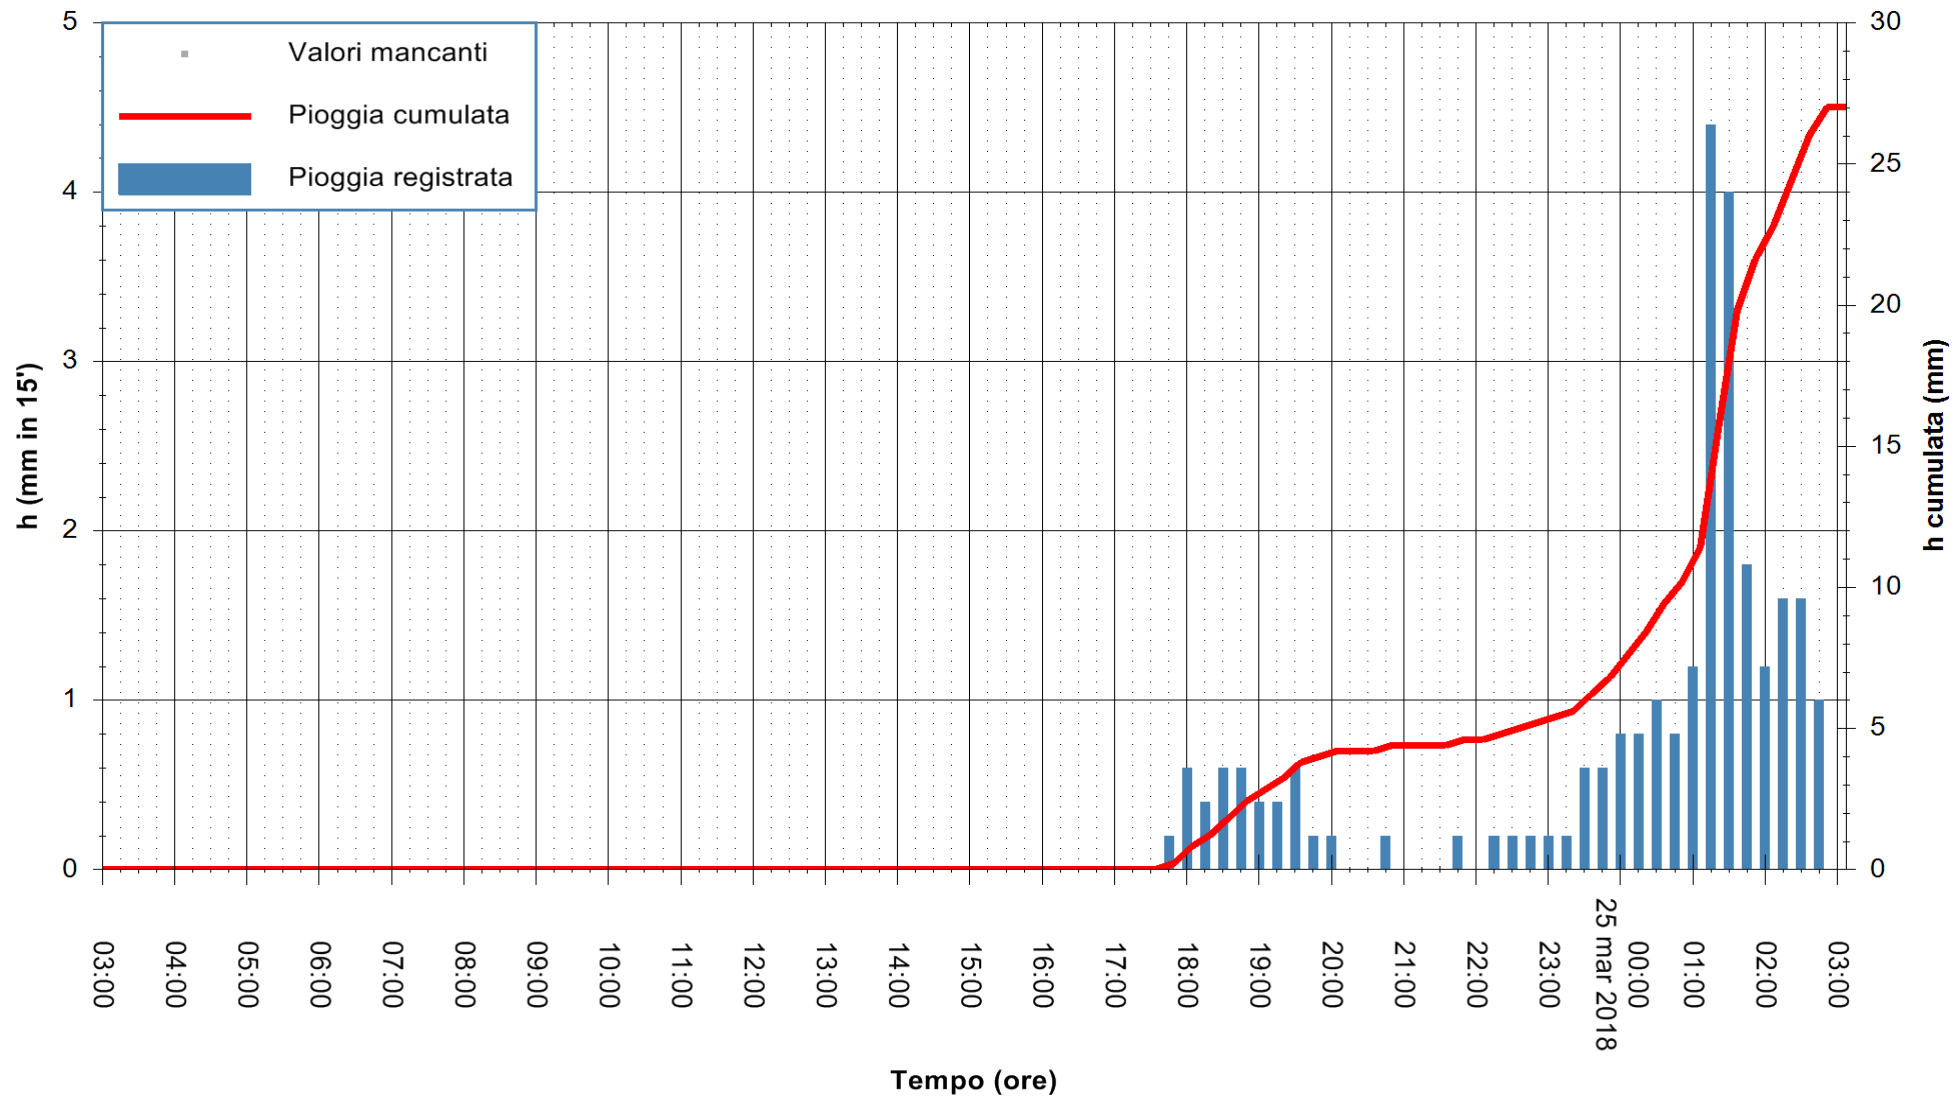

ARPAS
F.to il Dirigente Responsabile
Dott. Giuseppe Bianco

REGIONE AUTONOMA DE SARDIGNA
REGIONE AUTONOMA DELLA SARDEGNA

Stazione pluviometrica La Maddalena
Area PUNTA CHIARA
Pioggia registrata nelle ultime 24 ore
Estrazione dati delle ore 07:22 del 25/03/2018
Ultimo dato disponibile: 25/03/2018 alle 03:00