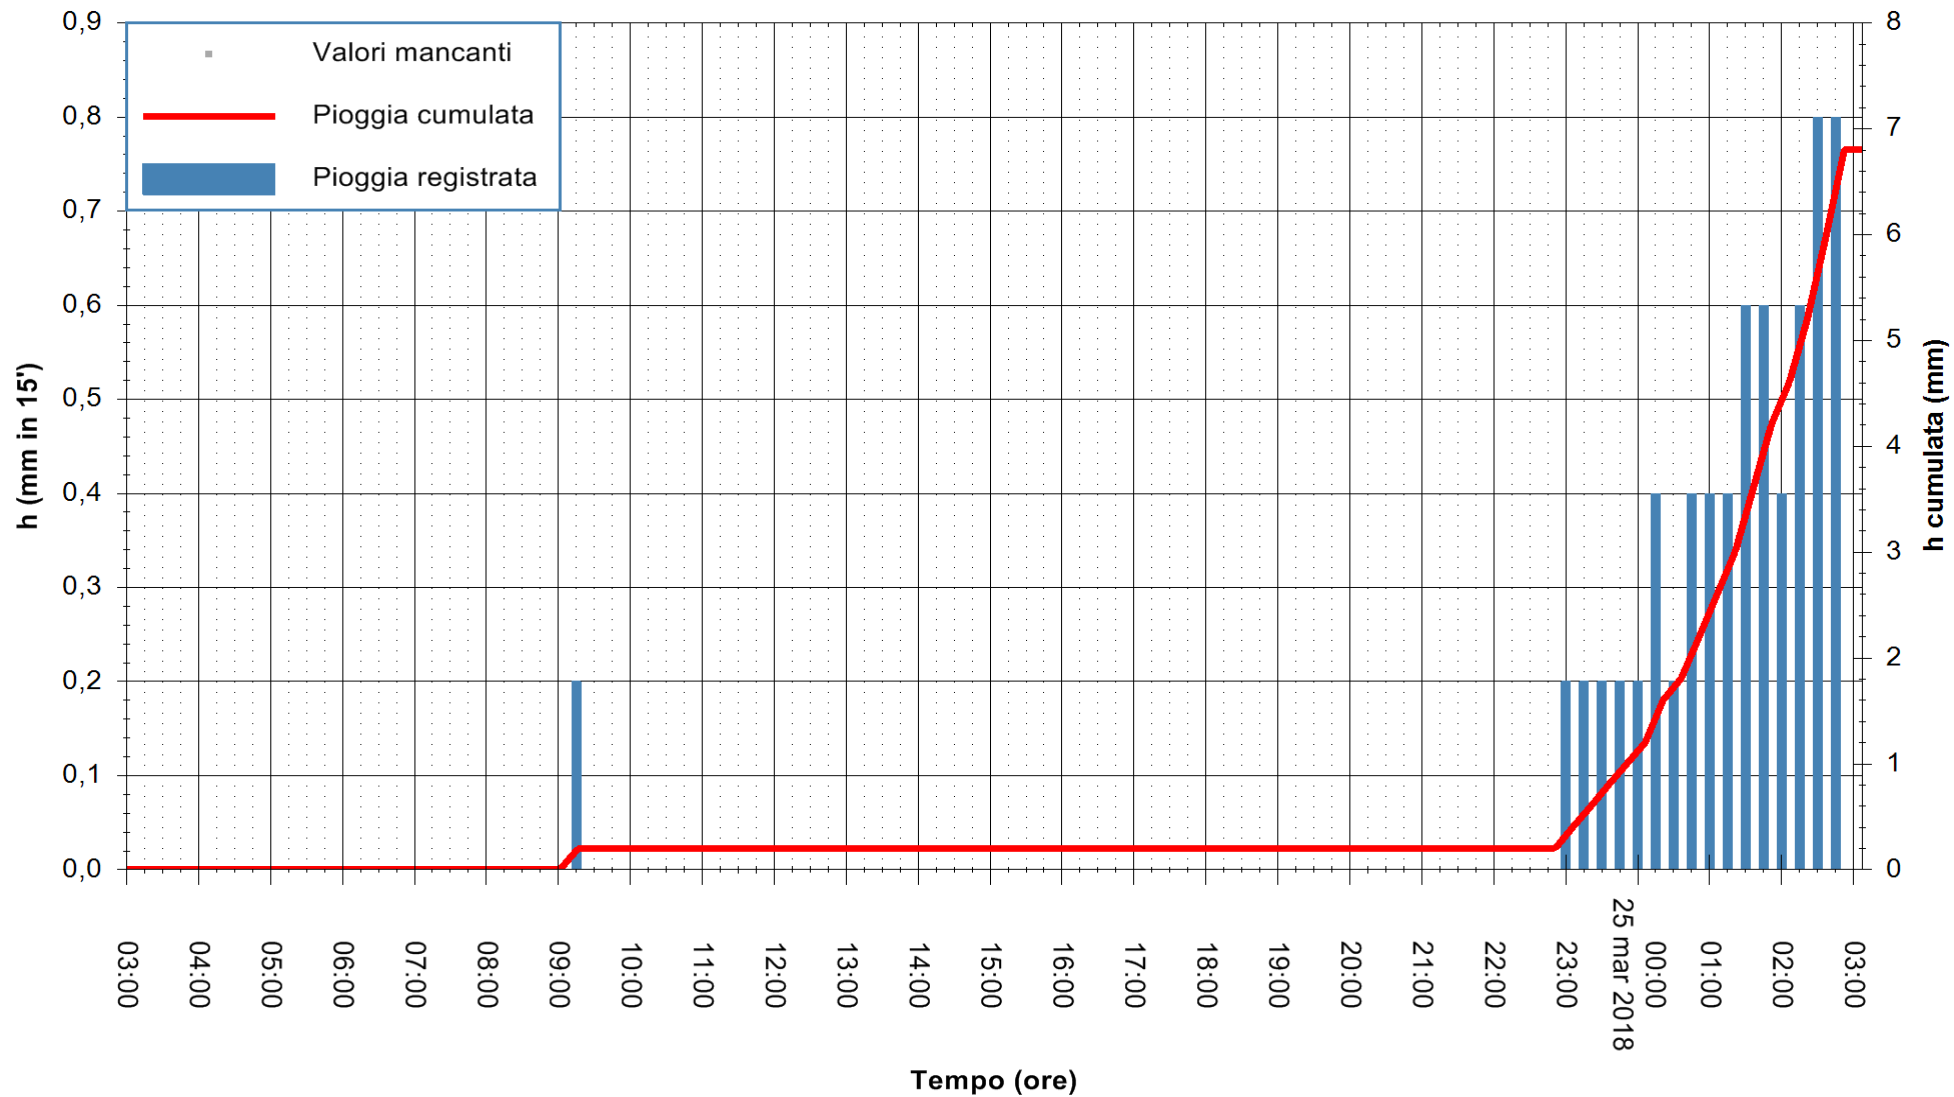

ARPAS
 F.to il Dirigente Responsabile
 Dott. Giuseppe Bianco

REGIONE AUTÒNOMA DE SARDIGNA
 REGIONE AUTONOMA DELLA SARDEGNA

Stazione pluviometrica Aglientu
Area AGLIENTU
Pioggia registrata nelle ultime 24 ore
Estrazione dati delle ore 07:22 del 25/03/2018
Ultimo dato disponibile: 25/03/2018 alle 03:00