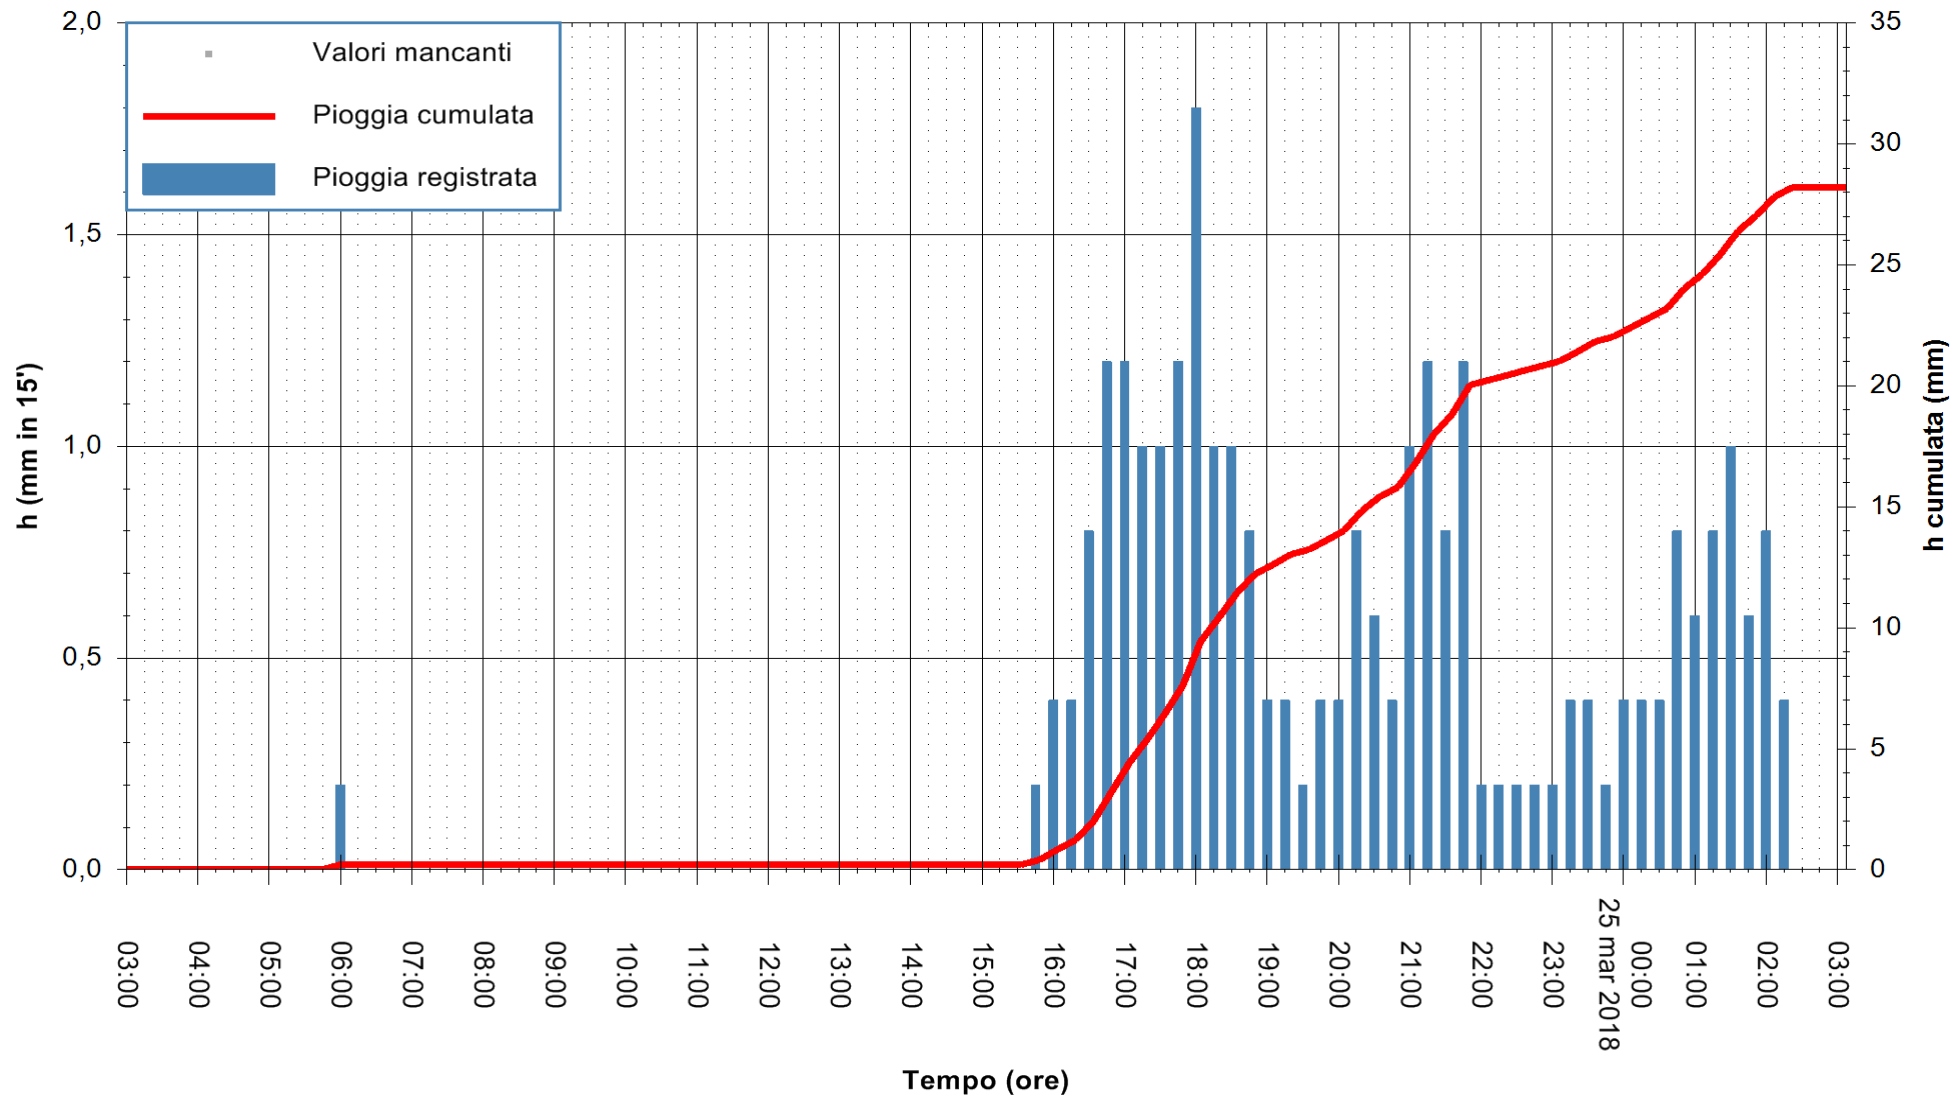

ARPAS
 F.to il Dirigente Responsabile
 Dott. Giuseppe Bianco

REGIONE AUTÒNOMA DE SARDIGNA
 REGIONE AUTONOMA DELLA SARDEGNA

Stazione pluviometrica Aglientu
Area AGLIENTU
Pioggia registrata nelle ultime 24 ore
Estrazione dati delle ore 07:22 del 25/03/2018
Ultimo dato disponibile: 25/03/2018 alle 03:00