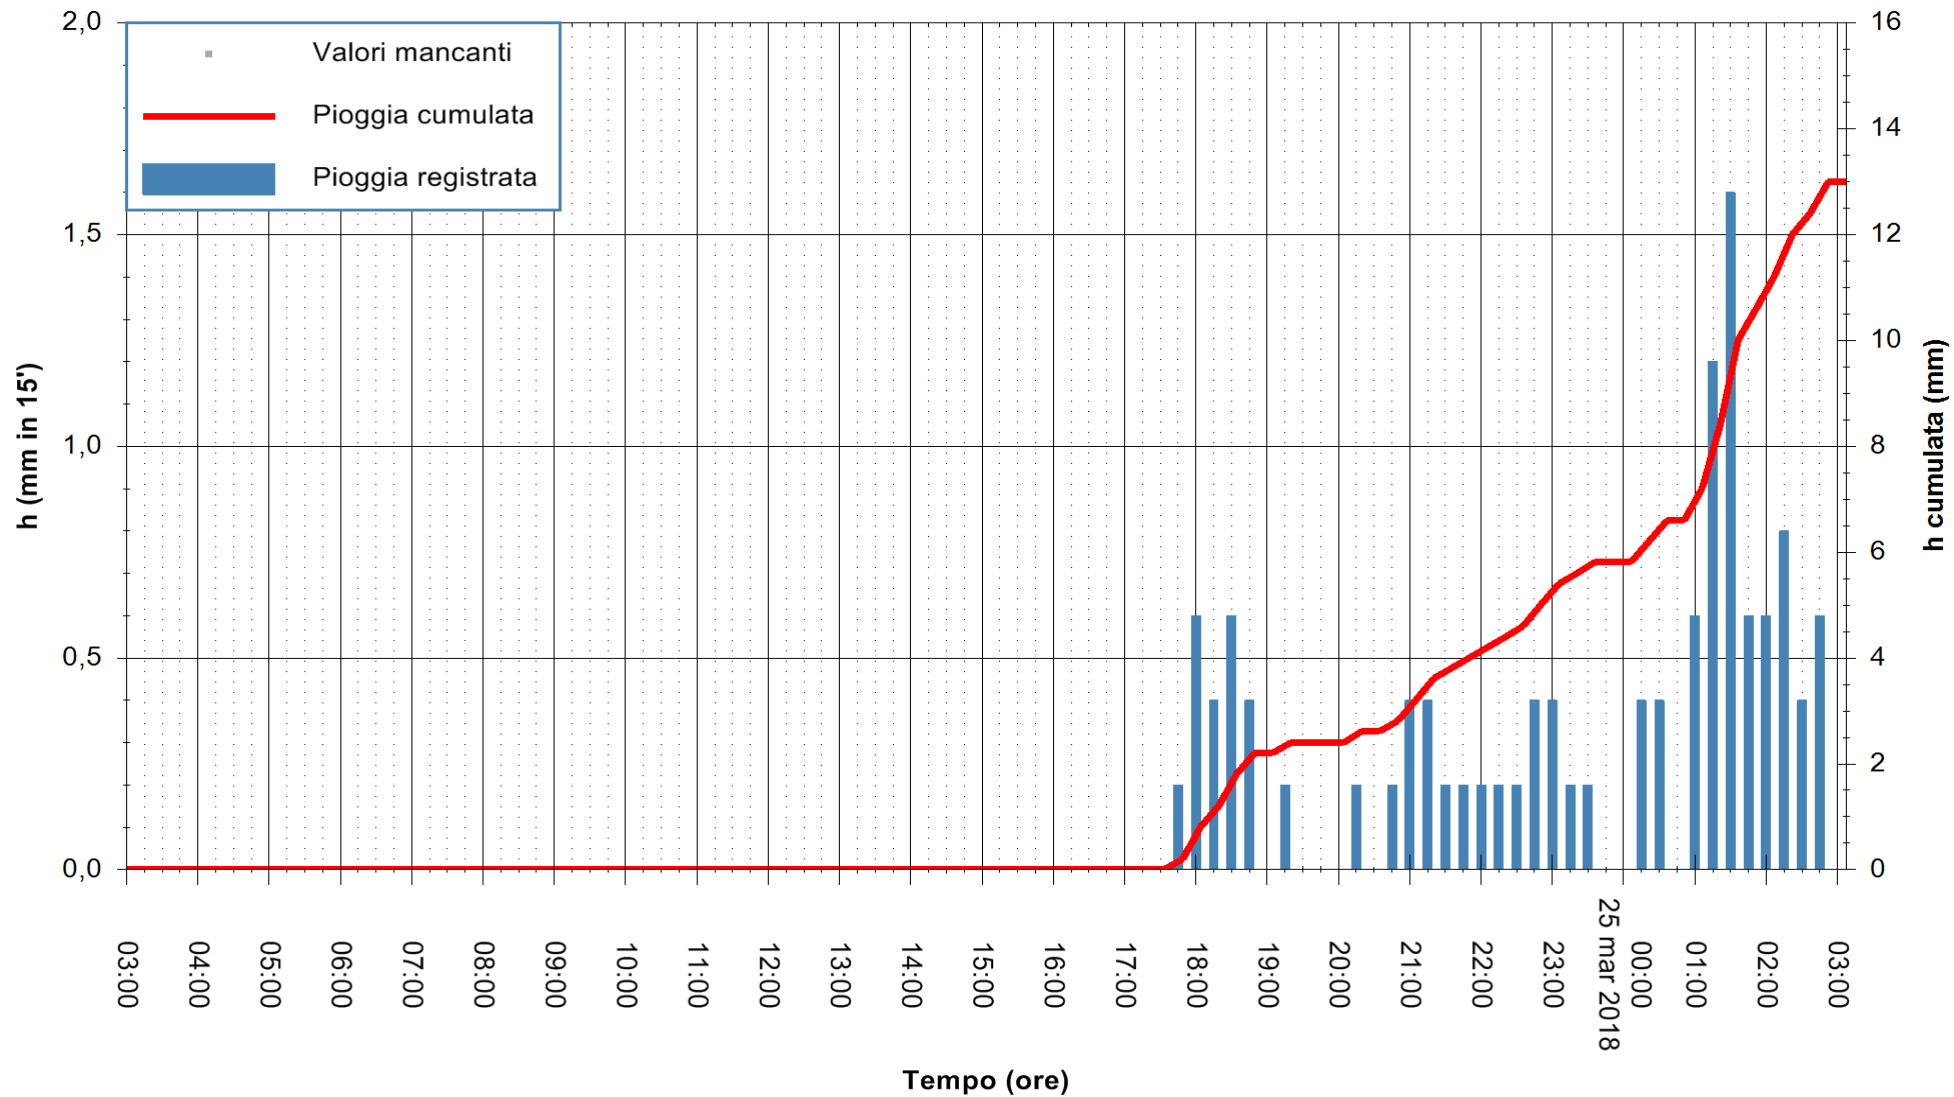

Stazione pluviometrica Oschiri
Area PISCHINAS
Pioggia registrata nelle ultime 24 ore
Estrazione dati delle ore 07:22 del 25/03/2018
Ultimo dato disponibile: 25/03/2018 alle 03:00

ARPAS
F.to il Dirigente Responsabile
Dott. Giuseppe Bianco

REGIONE AUTONOMA DE SARDIGNA
REGIONE AUTONOMA DELLA SARDEGNA

Stazione pluviometrica Fluminimannu a Decimomannu
 Area DECIMOMANNU
 Pioggia registrata nelle ultime 24 ore
 Estrazione dati delle ore 07:22 del 25/03/2018
 Ultimo dato disponibile: 25/03/2018 alle 03:00

ARPAS
 F.to il Dirigente Responsabile
 Dott. Giuseppe Bianco

REGIONE AUTÒNOMA DE SARDIGNA
 REGIONE AUTONOMA DELLA SARDEGNA

Stazione pluviometrica Tempio
Area CUSSEDDU
Pioggia registrata nelle ultime 24 ore
Estrazione dati delle ore 07:22 del 25/03/2018
Ultimo dato disponibile: 25/03/2018 alle 03:00