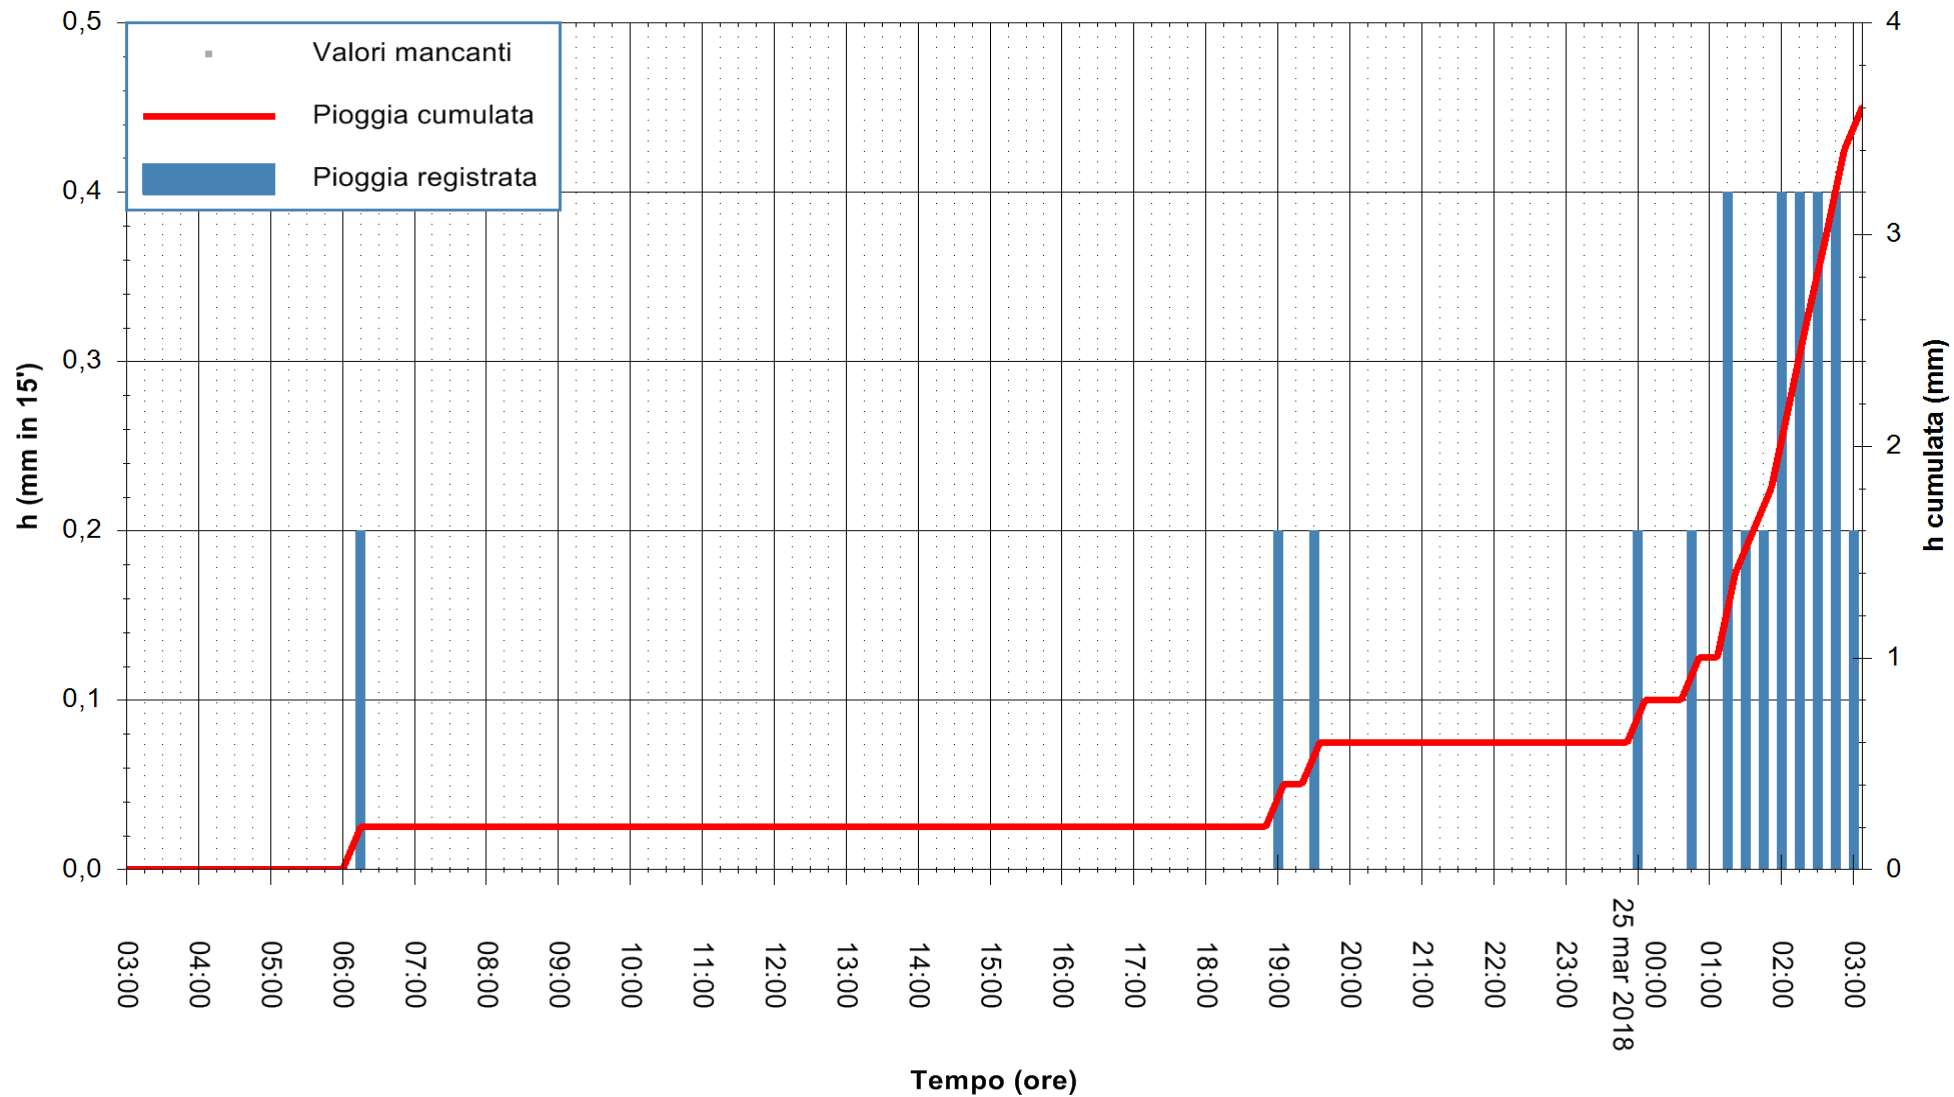

Stazione pluviometrica Oschiri
Area PISCHINAS
Pioggia registrata nelle ultime 24 ore
Estrazione dati delle ore 07:22 del 25/03/2018
Ultimo dato disponibile: 25/03/2018 alle 03:00

ARPAS
F.to il Dirigente Responsabile
Dott. Giuseppe Bianco

REGIONE AUTONOMA DE SARDIGNA
REGIONE AUTONOMA DELLA SARDEGNA

Stazione pluviometrica Fluminimannu a Decimomannu
 Area DECIMOMANNU
 Pioggia registrata nelle ultime 24 ore
 Estrazione dati delle ore 07:22 del 25/03/2018
 Ultimo dato disponibile: 25/03/2018 alle 03:00

ARPAS
 F.to il Dirigente Responsabile
 Dott. Giuseppe Bianco

REGIONE AUTÒNOMA DE SARDIGNA
 REGIONE AUTONOMA DELLA SARDEGNA

Stazione pluviometrica Tempio
Area CUSSEDDU
Pioggia registrata nelle ultime 24 ore
Estrazione dati delle ore 07:22 del 25/03/2018
Ultimo dato disponibile: 25/03/2018 alle 03:00