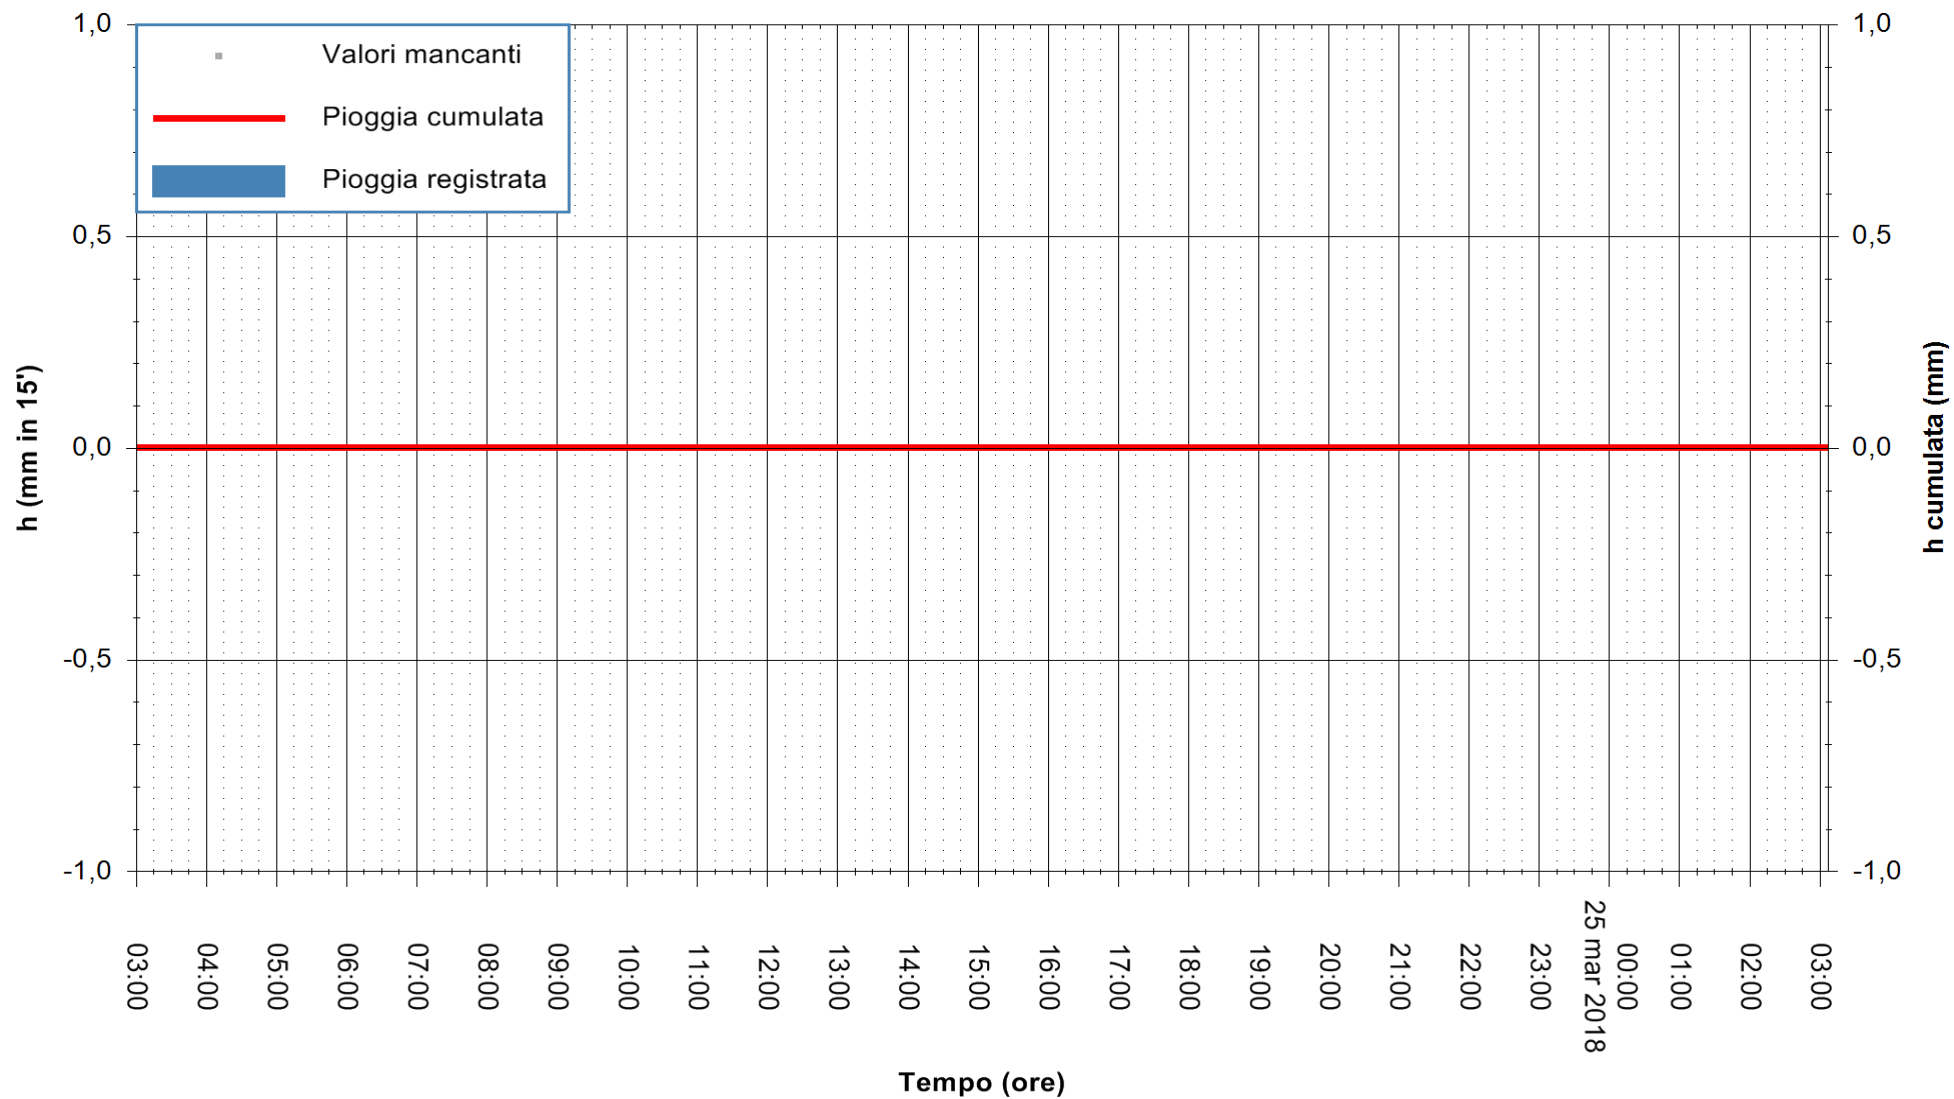

Stazione pluviometrica Tempio
Area CUSSEDDU
Pioggia registrata nelle ultime 24 ore
Estrazione dati delle ore 07:22 del 25/03/2018
Ultimo dato disponibile: 25/03/2018 alle 03:00

ARPAS
F.to il Dirigente Responsabile
Dott. Giuseppe Bianco

REGIONE AUTONOMA DE SARDIGNA
REGIONE AUTONOMA DELLA SARDEGNA