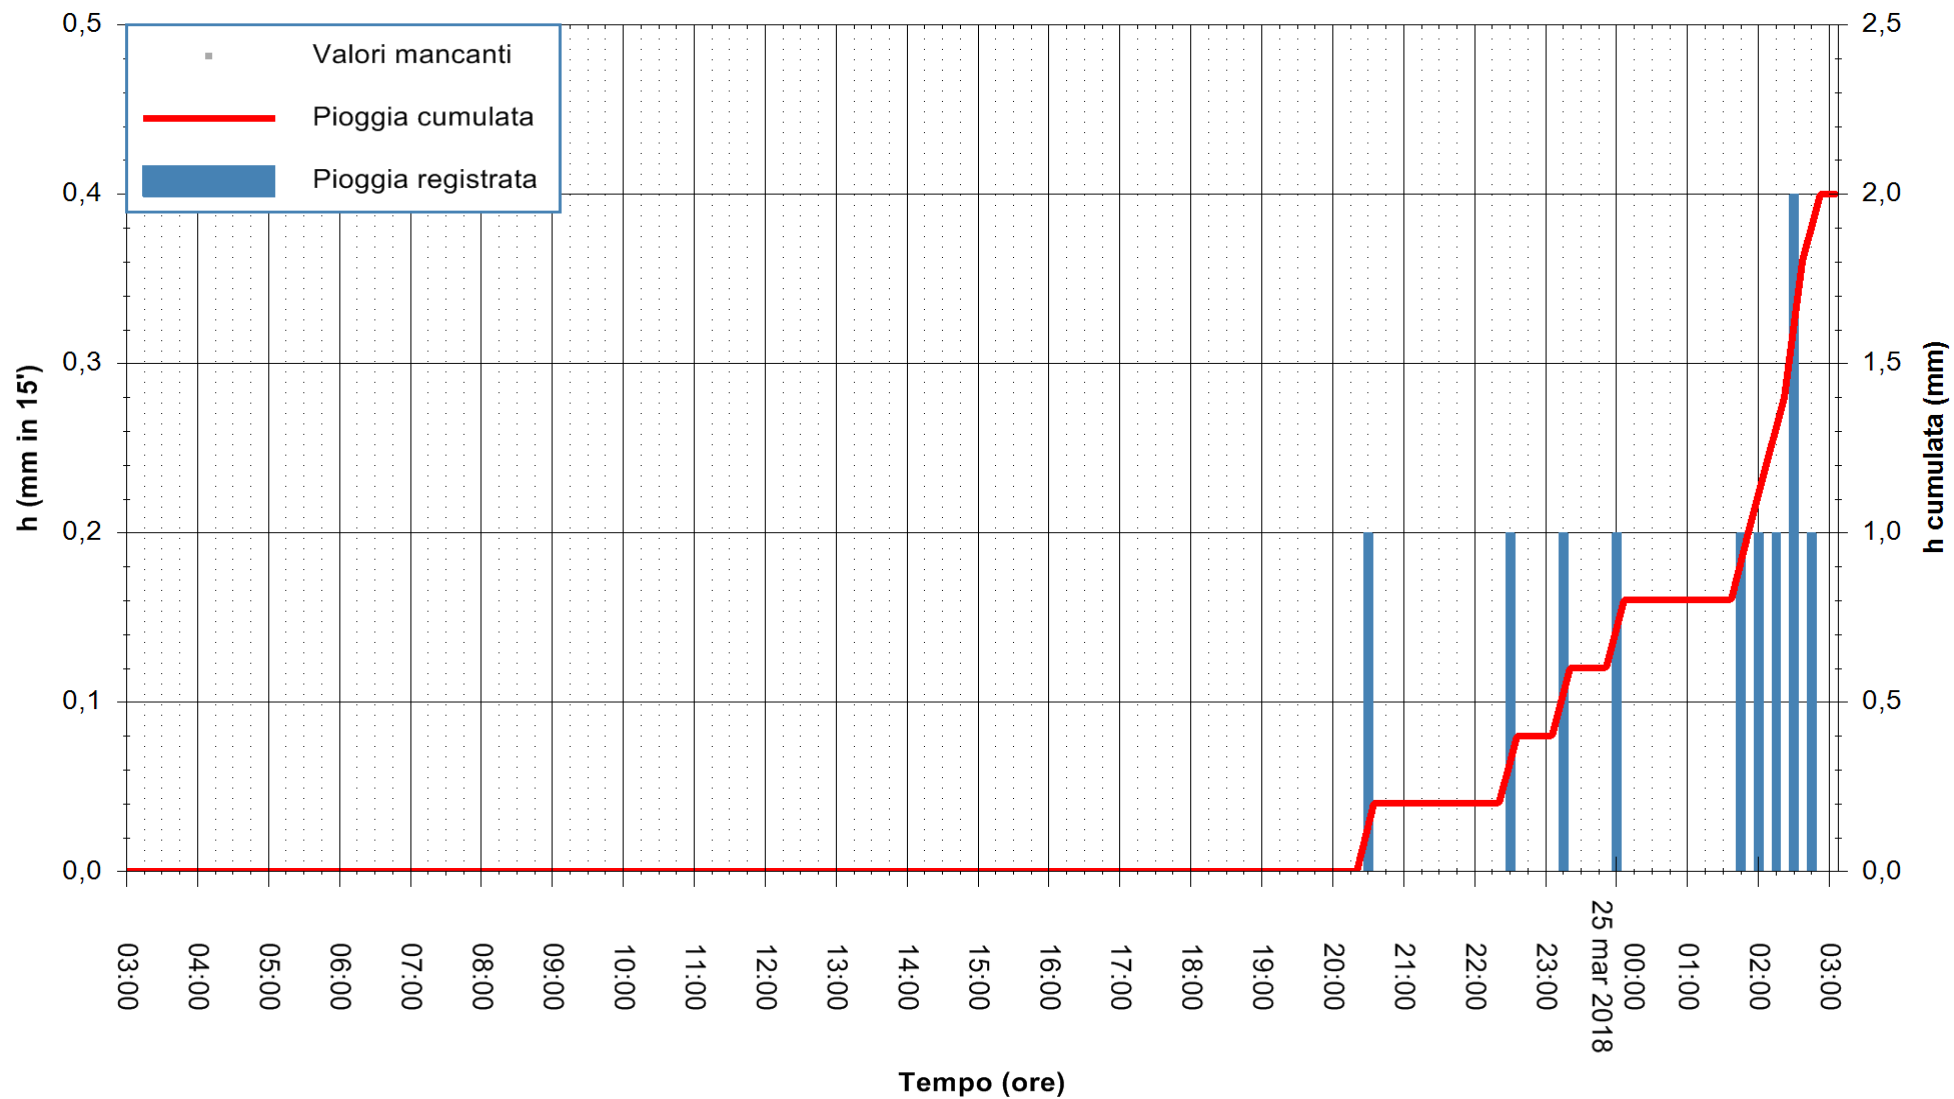

ARPAS
F.to il Dirigente Responsabile
Dott. Giuseppe Bianco

REGIONE AUTONOMA DE SARDIGNA
REGIONE AUTONOMA DELLA SARDEGNA

Stazione pluviometrica La Maddalena
Area PUNTA CHIARA
Pioggia registrata nelle ultime 24 ore
Estrazione dati delle ore 07:22 del 25/03/2018
Ultimo dato disponibile: 25/03/2018 alle 03:00

ARPAS
F.to il Dirigente Responsabile
Dott. Giuseppe Bianco

REGIONE AUTONOMA DE SARDIGNA
REGIONE AUTONOMA DELLA SARDEGNA

Stazione pluviometrica Ossoni
Area MONTE OSSONI
Pioggia registrata nelle ultime 24 ore
Estrazione dati delle ore 07:22 del 25/03/2018
Ultimo dato disponibile: 25/03/2018 alle 03:00

ARPAS
F.to il Dirigente Responsabile
Dott. Giuseppe Bianco

REGIONE AUTONOMA DE SARDIGNA
REGIONE AUTONOMA DELLA SARDEGNA

Stazione pluviometrica Siniscola
Area SU PRANU
Pioggia registrata nelle ultime 24 ore
Estrazione dati delle ore 07:22 del 25/03/2018
Ultimo dato disponibile: 25/03/2018 alle 03:00