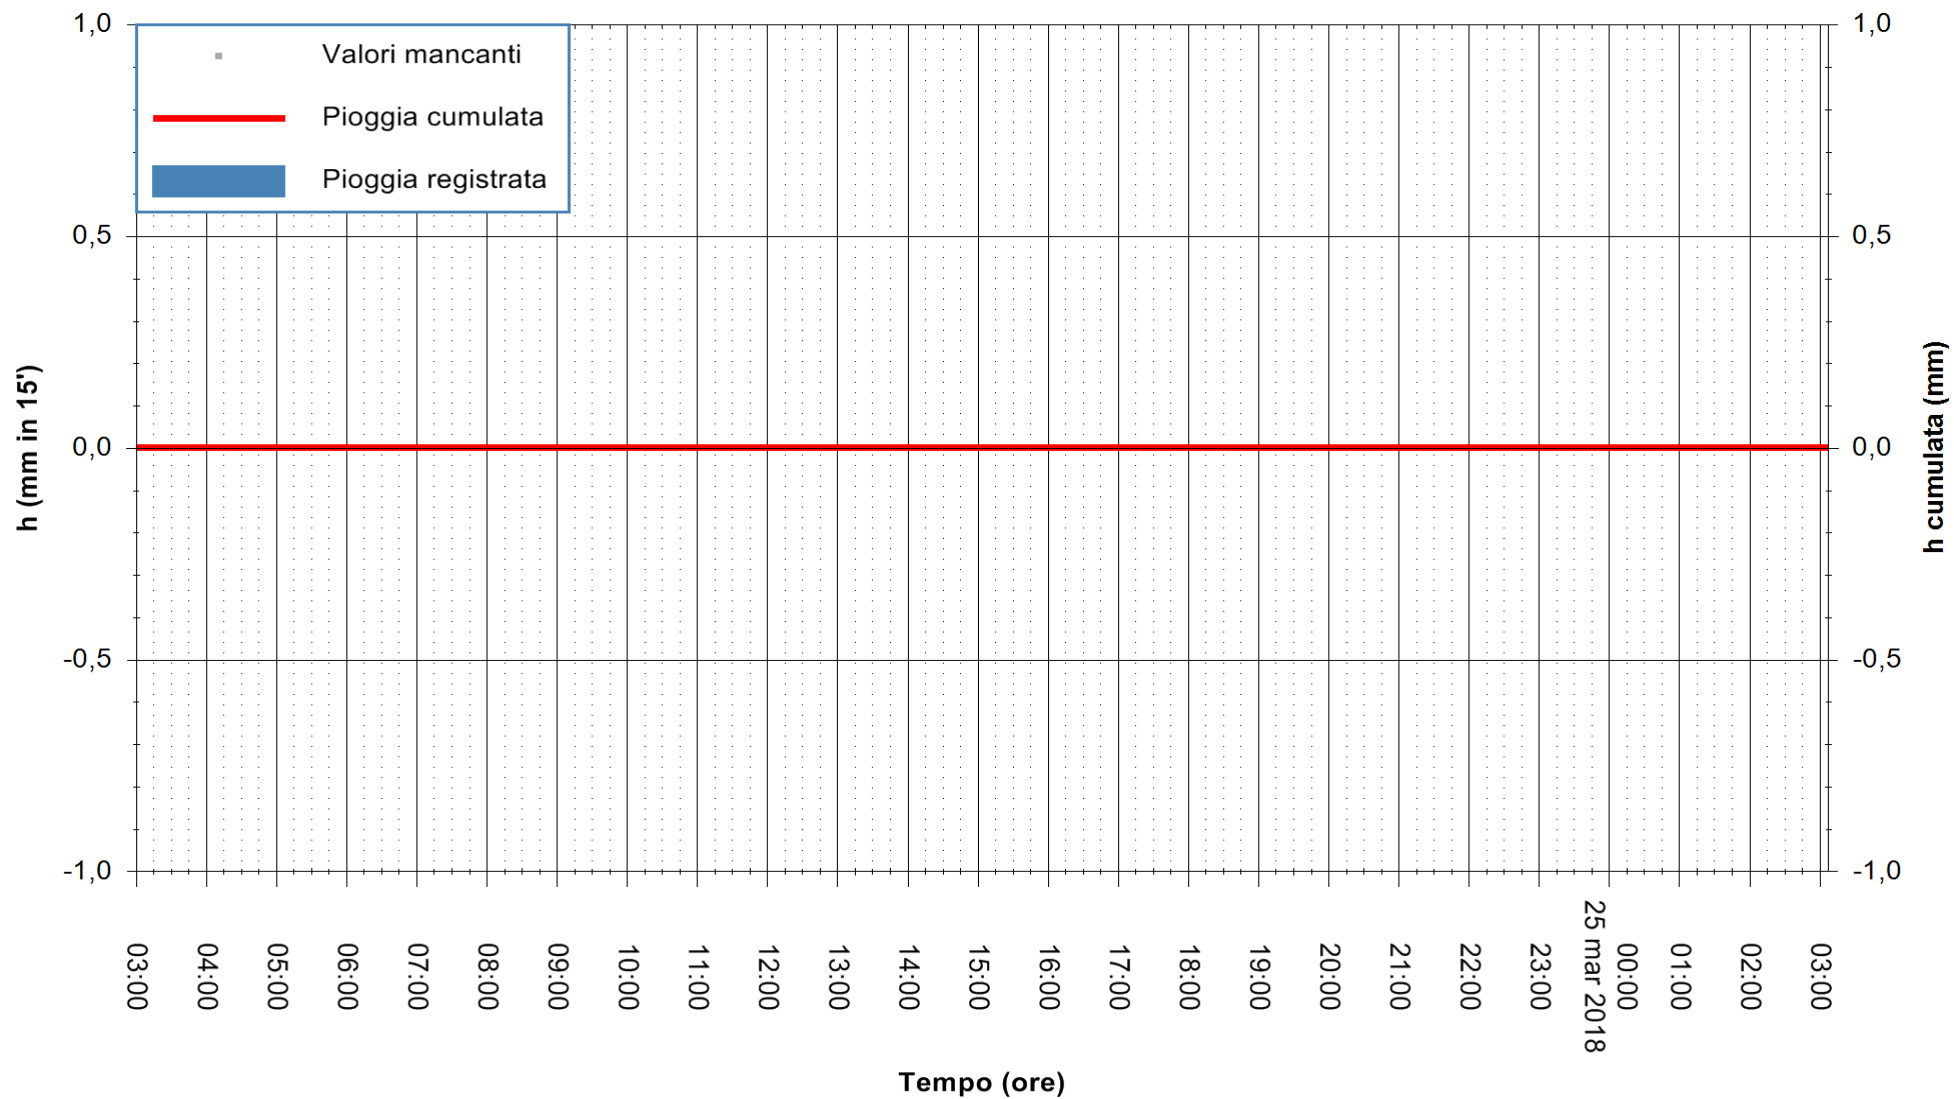

ARPAS
F.to il Dirigente Responsabile
Dott. Giuseppe Bianco

REGIONE AUTONOMA DE SARDIGNA
REGIONE AUTONOMA DELLA SARDEGNA

Stazione pluviometrica Paduledda
Area PADULEDDA
Pioggia registrata nelle ultime 24 ore
Estrazione dati delle ore 07:22 del 25/03/2018
Ultimo dato disponibile: 25/03/2018 alle 03:00

ARPAS
F.to il Dirigente Responsabile
Dott. Giuseppe Bianco

REGIONE AUTONOMA DE SARDIGNA
REGIONE AUTONOMA DELLA SARDEGNA

Stazione pluviometrica La Maddalena
Area PUNTA CHIARA
Pioggia registrata nelle ultime 24 ore
Estrazione dati delle ore 07:22 del 25/03/2018
Ultimo dato disponibile: 25/03/2018 alle 03:00