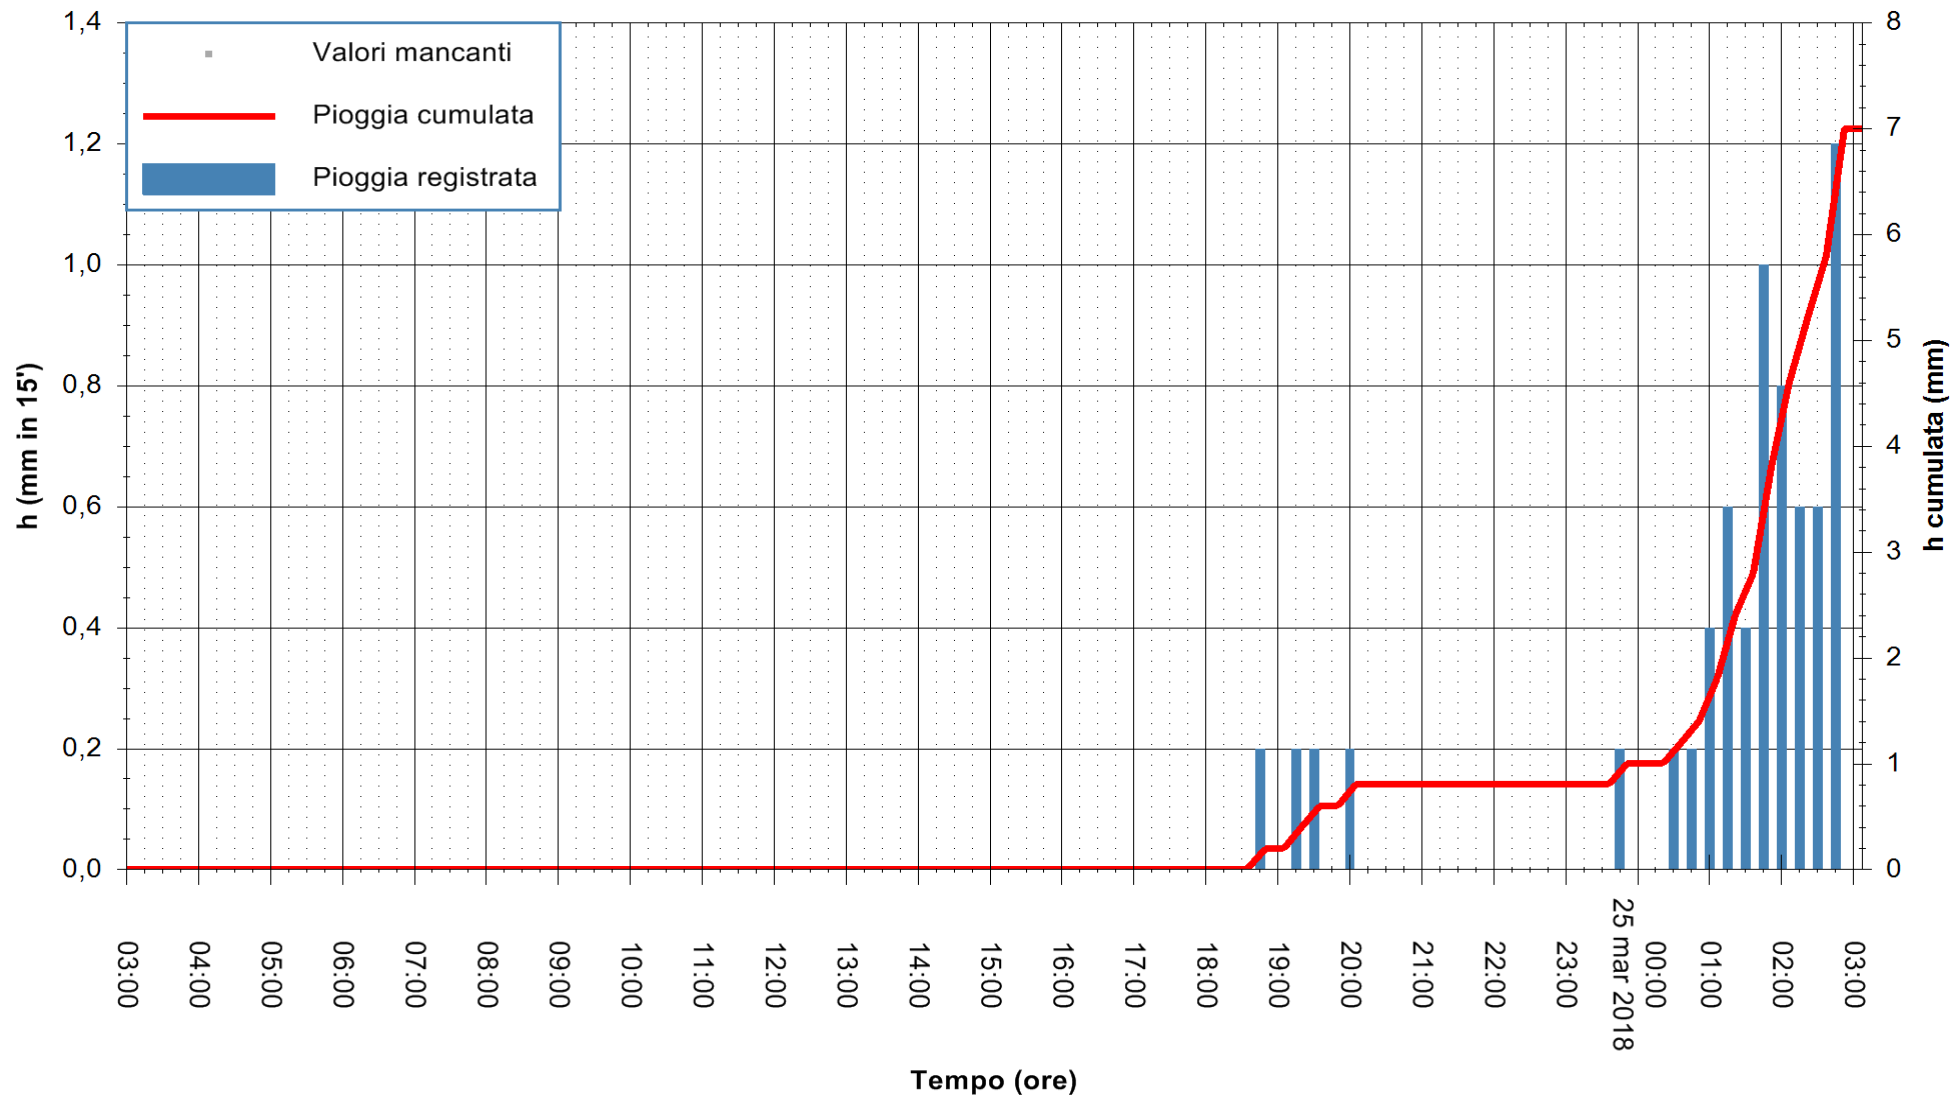

Stazione pluviometrica Oschiri
Area PISCHINAS
Pioggia registrata nelle ultime 24 ore
Estrazione dati delle ore 07:22 del 25/03/2018
Ultimo dato disponibile: 25/03/2018 alle 03:00

ARPAS
F.to il Dirigente Responsabile
Dott. Giuseppe Bianco

REGIONE AUTONOMA DE SARDIGNA
REGIONE AUTONOMA DELLA SARDEGNA

Stazione pluviometrica Fluminimannu a Decimomannu
 Area DECIMOMANNU
 Pioggia registrata nelle ultime 24 ore
 Estrazione dati delle ore 07:22 del 25/03/2018
 Ultimo dato disponibile: 25/03/2018 alle 03:00

ARPAS
 F.to il Dirigente Responsabile
 Dott. Giuseppe Bianco

REGIONE AUTÒNOMA DE SARDIGNA
 REGIONE AUTONOMA DELLA SARDEGNA

Stazione pluviometrica Tempio
Area CUSSEDDU
Pioggia registrata nelle ultime 24 ore
Estrazione dati delle ore 07:22 del 25/03/2018
Ultimo dato disponibile: 25/03/2018 alle 03:00