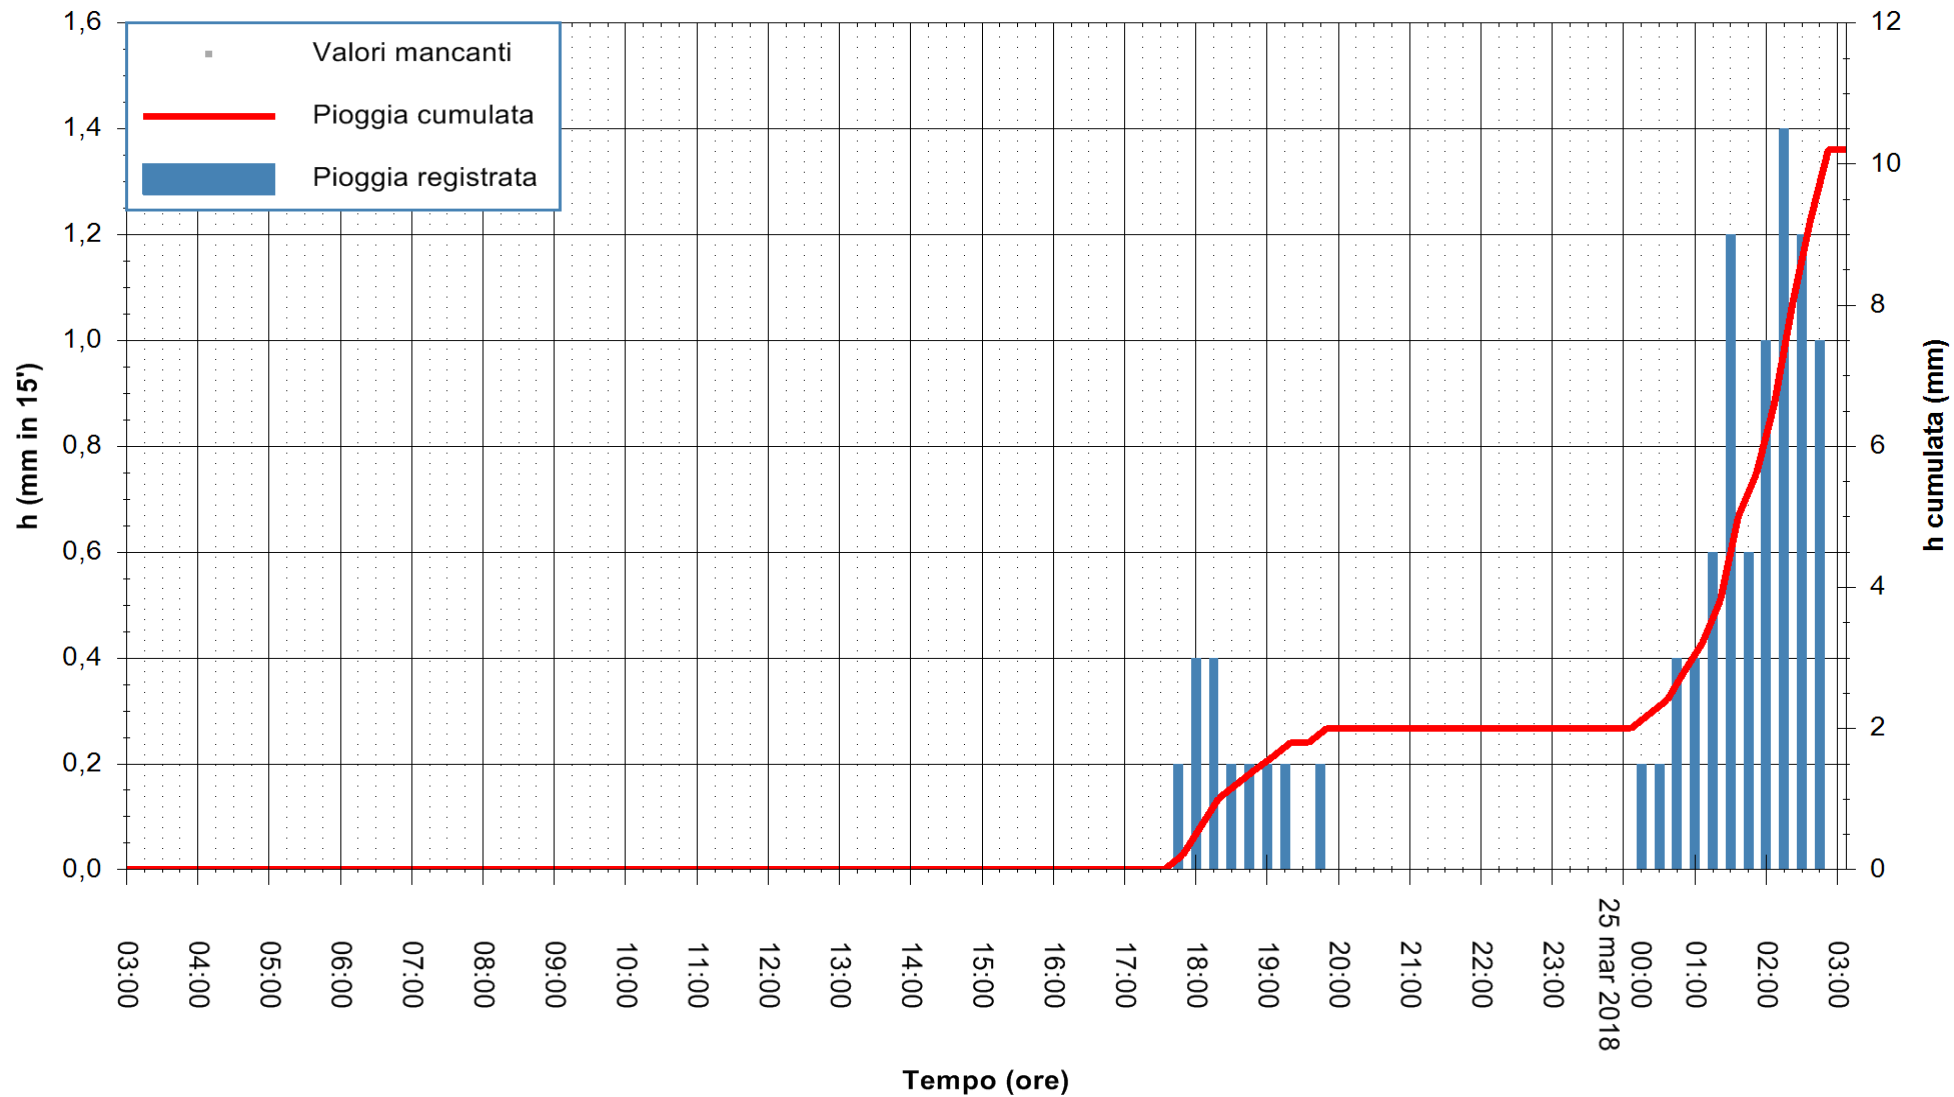

Stazione pluviometrica Oschiri
Area PISCHINAS
Pioggia registrata nelle ultime 24 ore
Estrazione dati delle ore 07:22 del 25/03/2018
Ultimo dato disponibile: 25/03/2018 alle 03:00

ARPAS
F.to il Dirigente Responsabile
Dott. Giuseppe Bianco

REGIONE AUTONOMA DE SARDIGNA
REGIONE AUTONOMA DELLA SARDEGNA

Stazione pluviometrica Fluminimannu a Decimomannu
 Area DECIMOMANNU
 Pioggia registrata nelle ultime 24 ore
 Estrazione dati delle ore 07:22 del 25/03/2018
 Ultimo dato disponibile: 25/03/2018 alle 03:00

ARPAS
 F.to il Dirigente Responsabile
 Dott. Giuseppe Bianco

REGIONE AUTÒNOMA DE SARDIGNA
 REGIONE AUTONOMA DELLA SARDEGNA

Stazione pluviometrica Tempio
Area CUSSEDDU
Pioggia registrata nelle ultime 24 ore
Estrazione dati delle ore 07:22 del 25/03/2018
Ultimo dato disponibile: 25/03/2018 alle 03:00