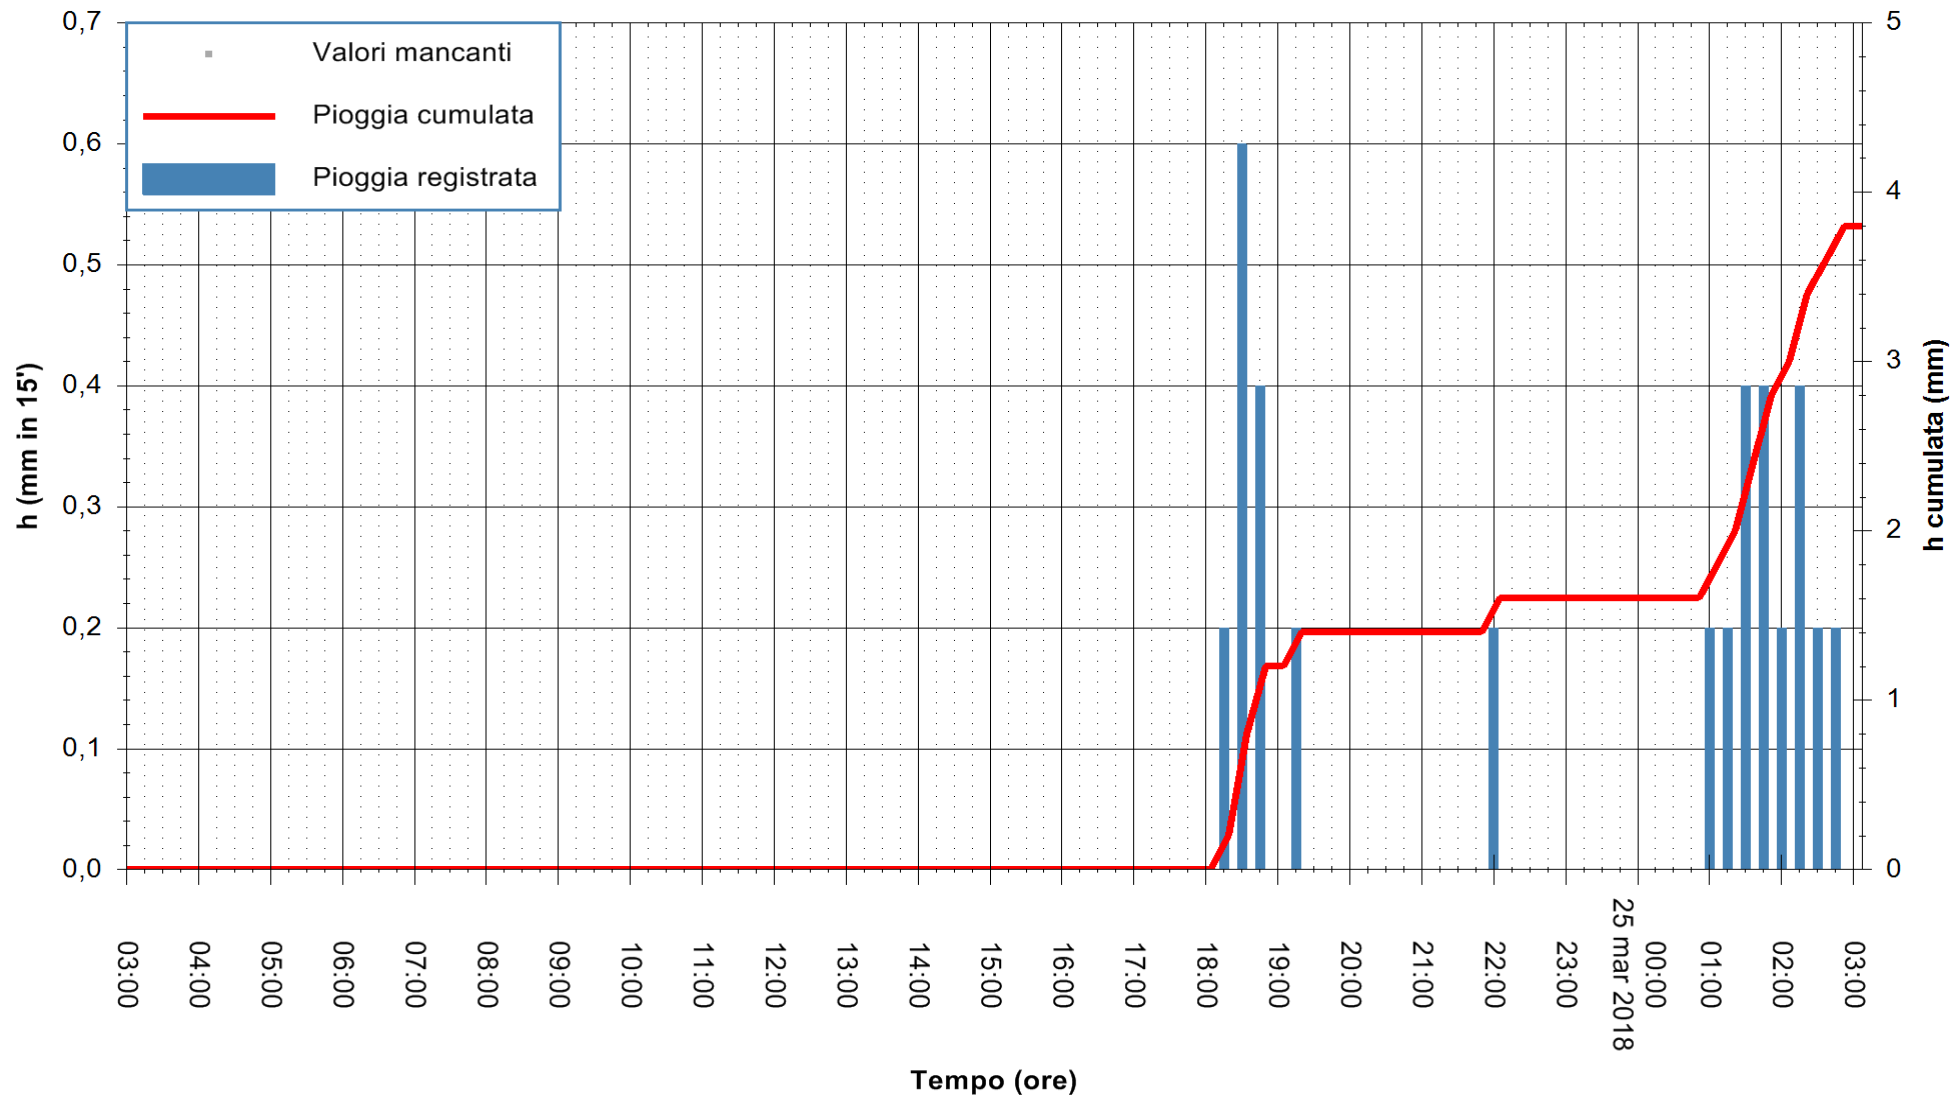

Stazione pluviometrica Oschiri
Area PISCHINAS
Pioggia registrata nelle ultime 24 ore
Estrazione dati delle ore 07:22 del 25/03/2018
Ultimo dato disponibile: 25/03/2018 alle 03:00

ARPAS
F.to il Dirigente Responsabile
Dott. Giuseppe Bianco

REGIONE AUTONOMA DE SARDIGNA
REGIONE AUTONOMA DELLA SARDEGNA

Stazione pluviometrica Fluminimannu a Decimomannu
 Area DECIMOMANNU
 Pioggia registrata nelle ultime 24 ore
 Estrazione dati delle ore 07:22 del 25/03/2018
 Ultimo dato disponibile: 25/03/2018 alle 03:00

ARPAS
 F.to il Dirigente Responsabile
 Dott. Giuseppe Bianco

REGIONE AUTÒNOMA DE SARDIGNA
 REGIONE AUTONOMA DELLA SARDEGNA

Stazione pluviometrica Tempio
Area CUSSEDDU
Pioggia registrata nelle ultime 24 ore
Estrazione dati delle ore 07:22 del 25/03/2018
Ultimo dato disponibile: 25/03/2018 alle 03:00