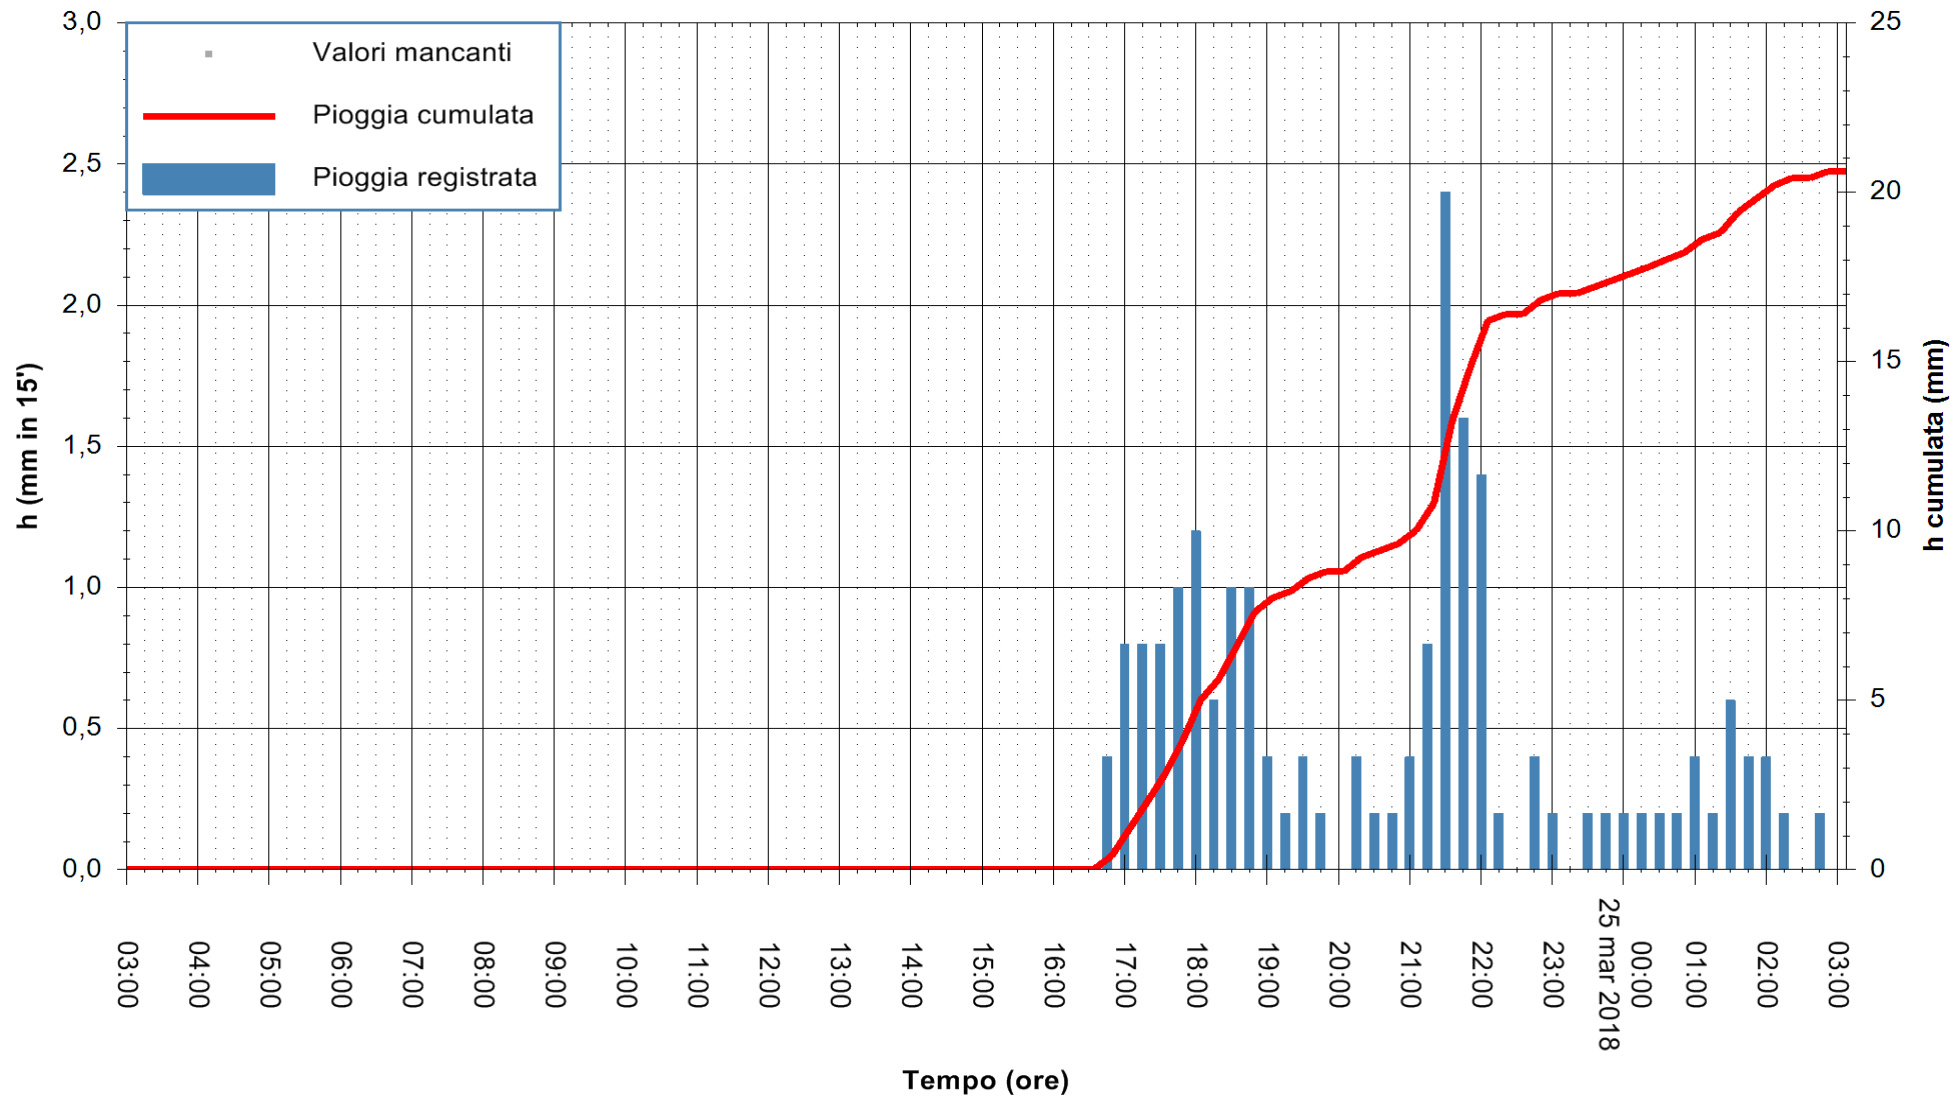

ARPAS
 F.to il Dirigente Responsabile
 Dott. Giuseppe Bianco

REGIONE AUTÒNOMA DE SARDIGNA
 REGIONE AUTONOMA DELLA SARDEGNA

Stazione pluviometrica Aglientu
Area AGLIENTU
Pioggia registrata nelle ultime 24 ore
Estrazione dati delle ore 07:22 del 25/03/2018
Ultimo dato disponibile: 25/03/2018 alle 03:00