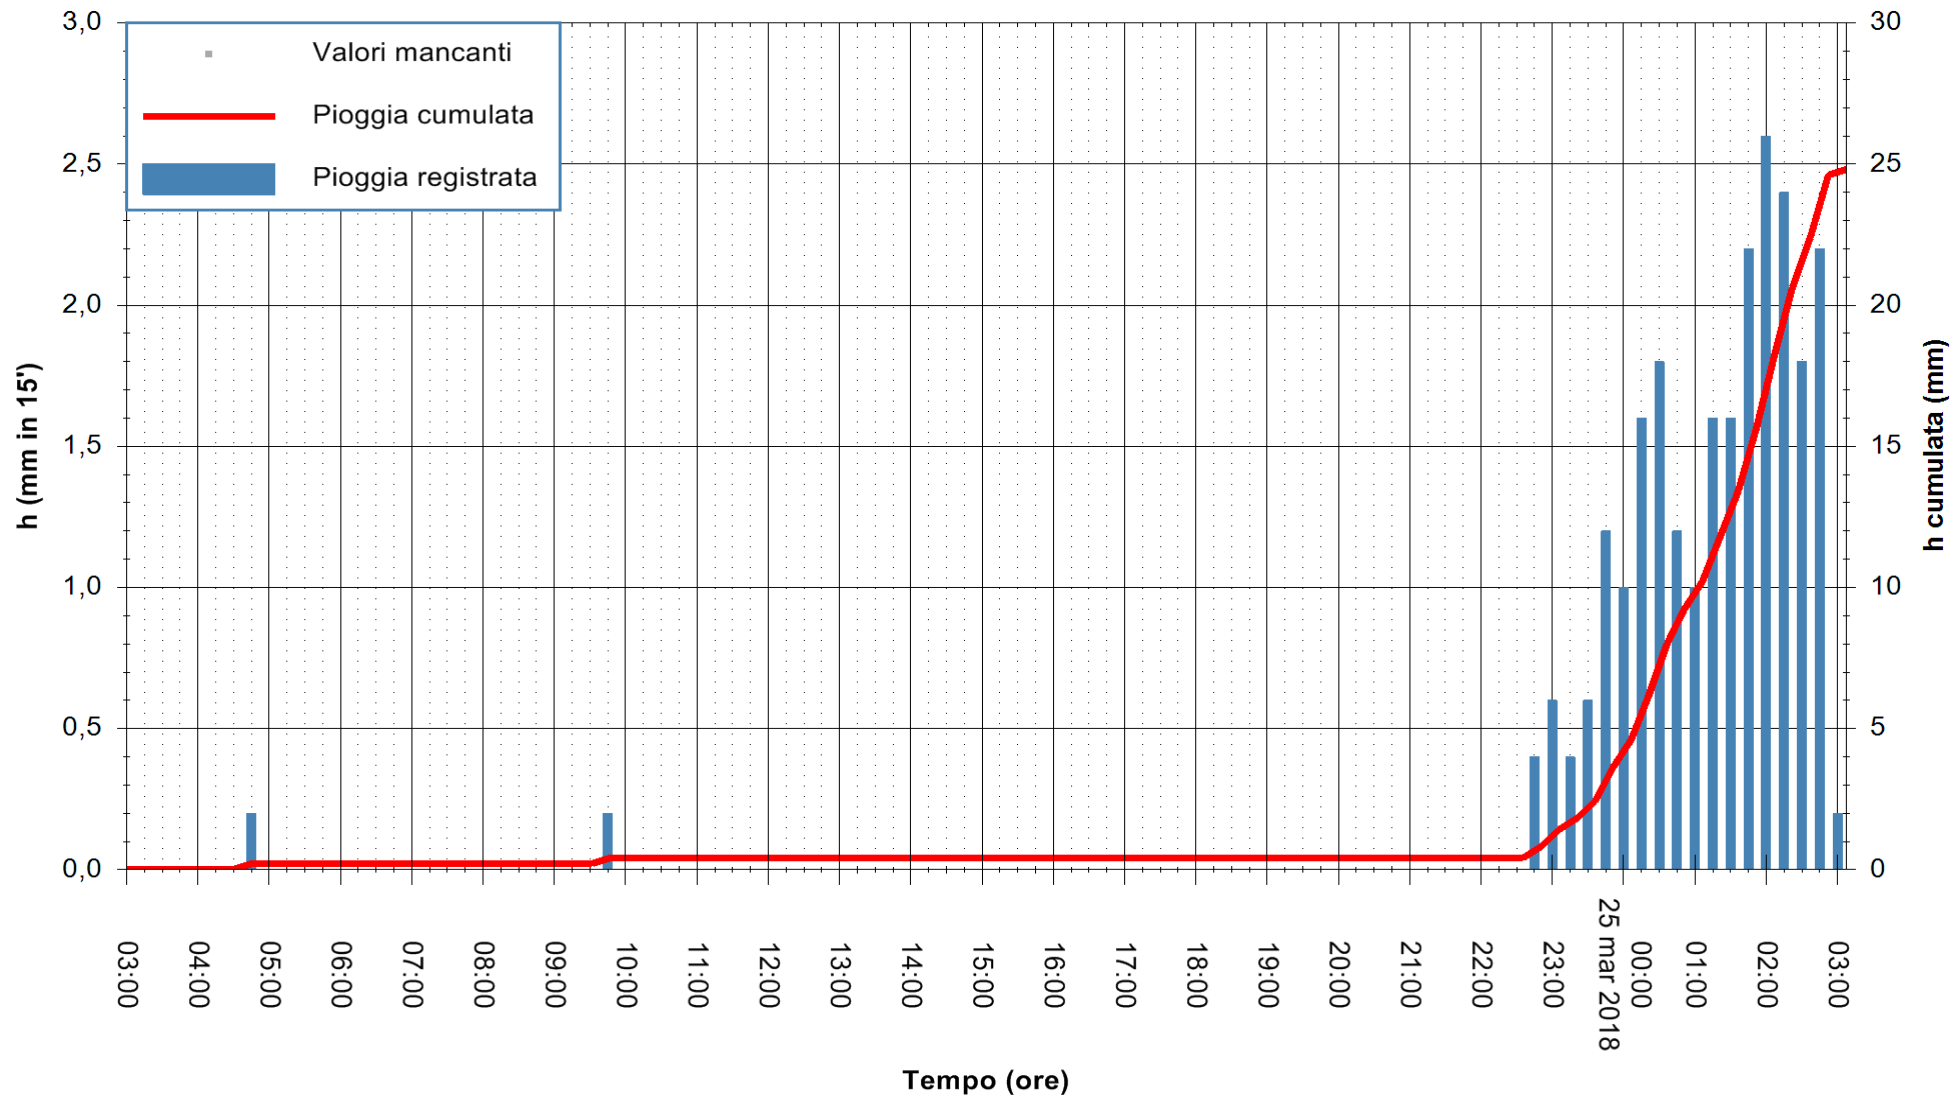

ARPAS
 F.to il Dirigente Responsabile
 Dott. Giuseppe Bianco

REGIONE AUTÒNOMA DE SARDIGNA
 REGIONE AUTONOMA DELLA SARDEGNA

Stazione pluviometrica Aglientu
Area AGLIENTU
Pioggia registrata nelle ultime 24 ore
Estrazione dati delle ore 07:22 del 25/03/2018
Ultimo dato disponibile: 25/03/2018 alle 03:00