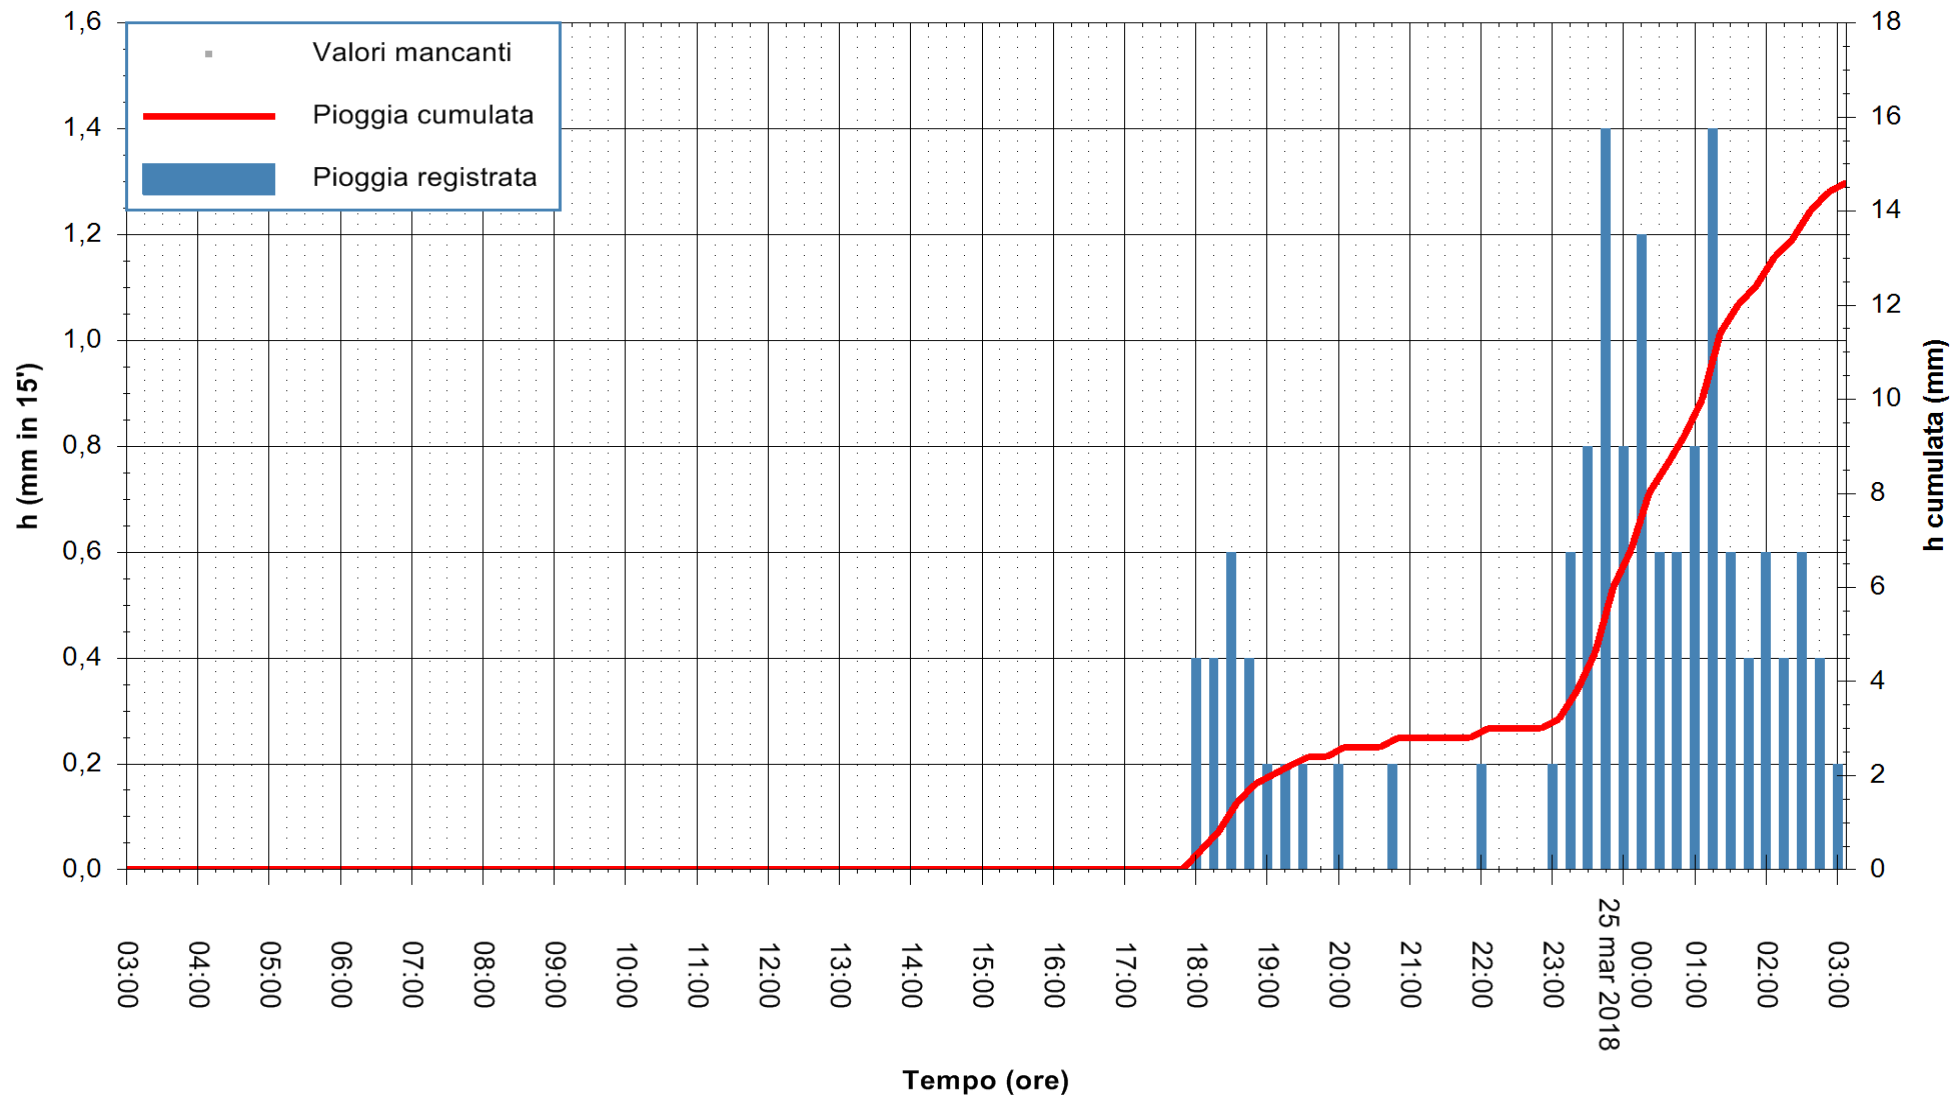

Stazione pluviometrica Oschiri
Area PISCHINAS
Pioggia registrata nelle ultime 24 ore
Estrazione dati delle ore 07:22 del 25/03/2018
Ultimo dato disponibile: 25/03/2018 alle 03:00

ARPAS
F.to il Dirigente Responsabile
Dott. Giuseppe Bianco

REGIONE AUTONOMA DE SARDIGNA
REGIONE AUTONOMA DELLA SARDEGNA

Stazione pluviometrica Fluminimannu a Decimomannu
 Area DECIMOMANNU
 Pioggia registrata nelle ultime 24 ore
 Estrazione dati delle ore 07:22 del 25/03/2018
 Ultimo dato disponibile: 25/03/2018 alle 03:00

ARPAS
 F.to il Dirigente Responsabile
 Dott. Giuseppe Bianco

REGIONE AUTÒNOMA DE SARDIGNA
 REGIONE AUTONOMA DELLA SARDEGNA

Stazione pluviometrica Tempio
Area CUSSEDDU
Pioggia registrata nelle ultime 24 ore
Estrazione dati delle ore 07:22 del 25/03/2018
Ultimo dato disponibile: 25/03/2018 alle 03:00