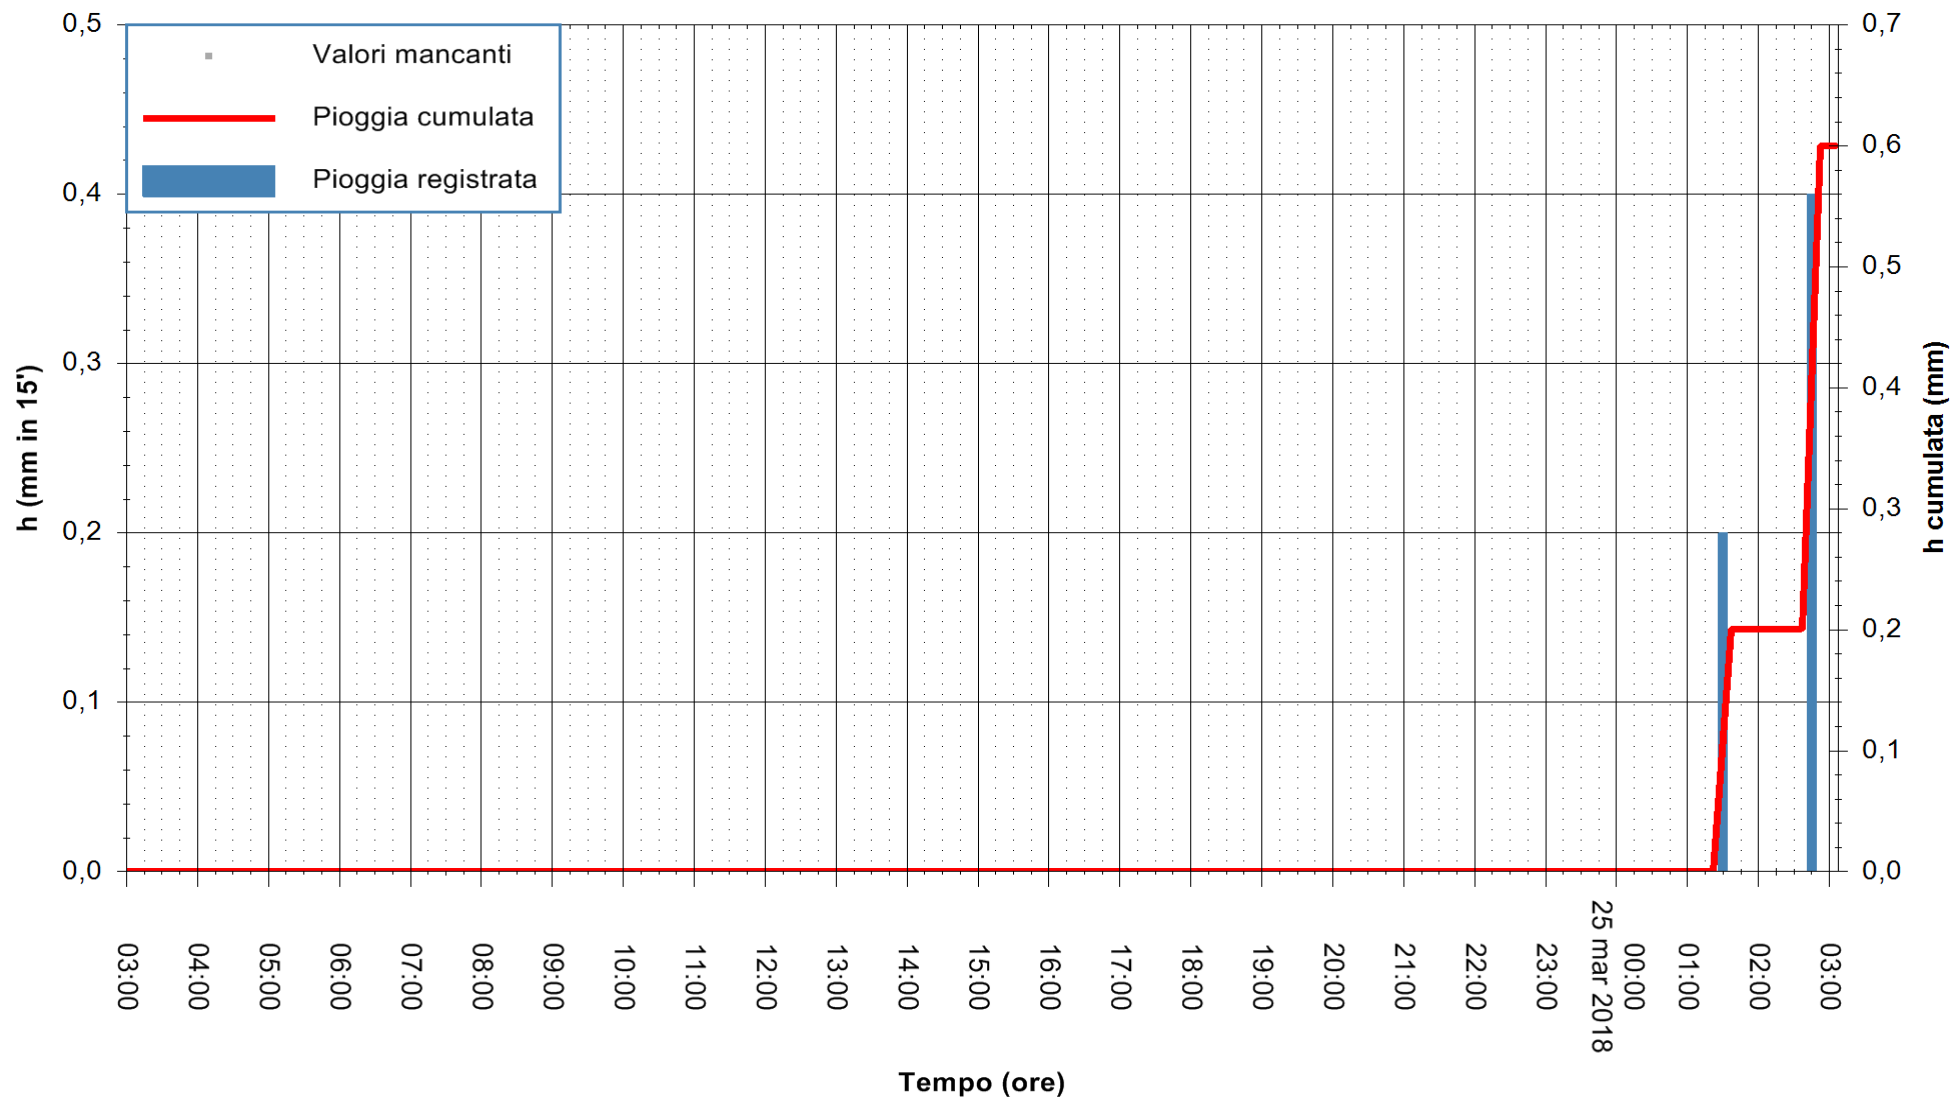

ARPAS
F.to il Dirigente Responsabile
Dott. Giuseppe Bianco

REGIONE AUTONOMA DE SARDIGNA
REGIONE AUTONOMA DELLA SARDEGNA

Stazione pluviometrica La Maddalena
Area PUNTA CHIARA
Pioggia registrata nelle ultime 24 ore
Estrazione dati delle ore 07:22 del 25/03/2018
Ultimo dato disponibile: 25/03/2018 alle 03:00