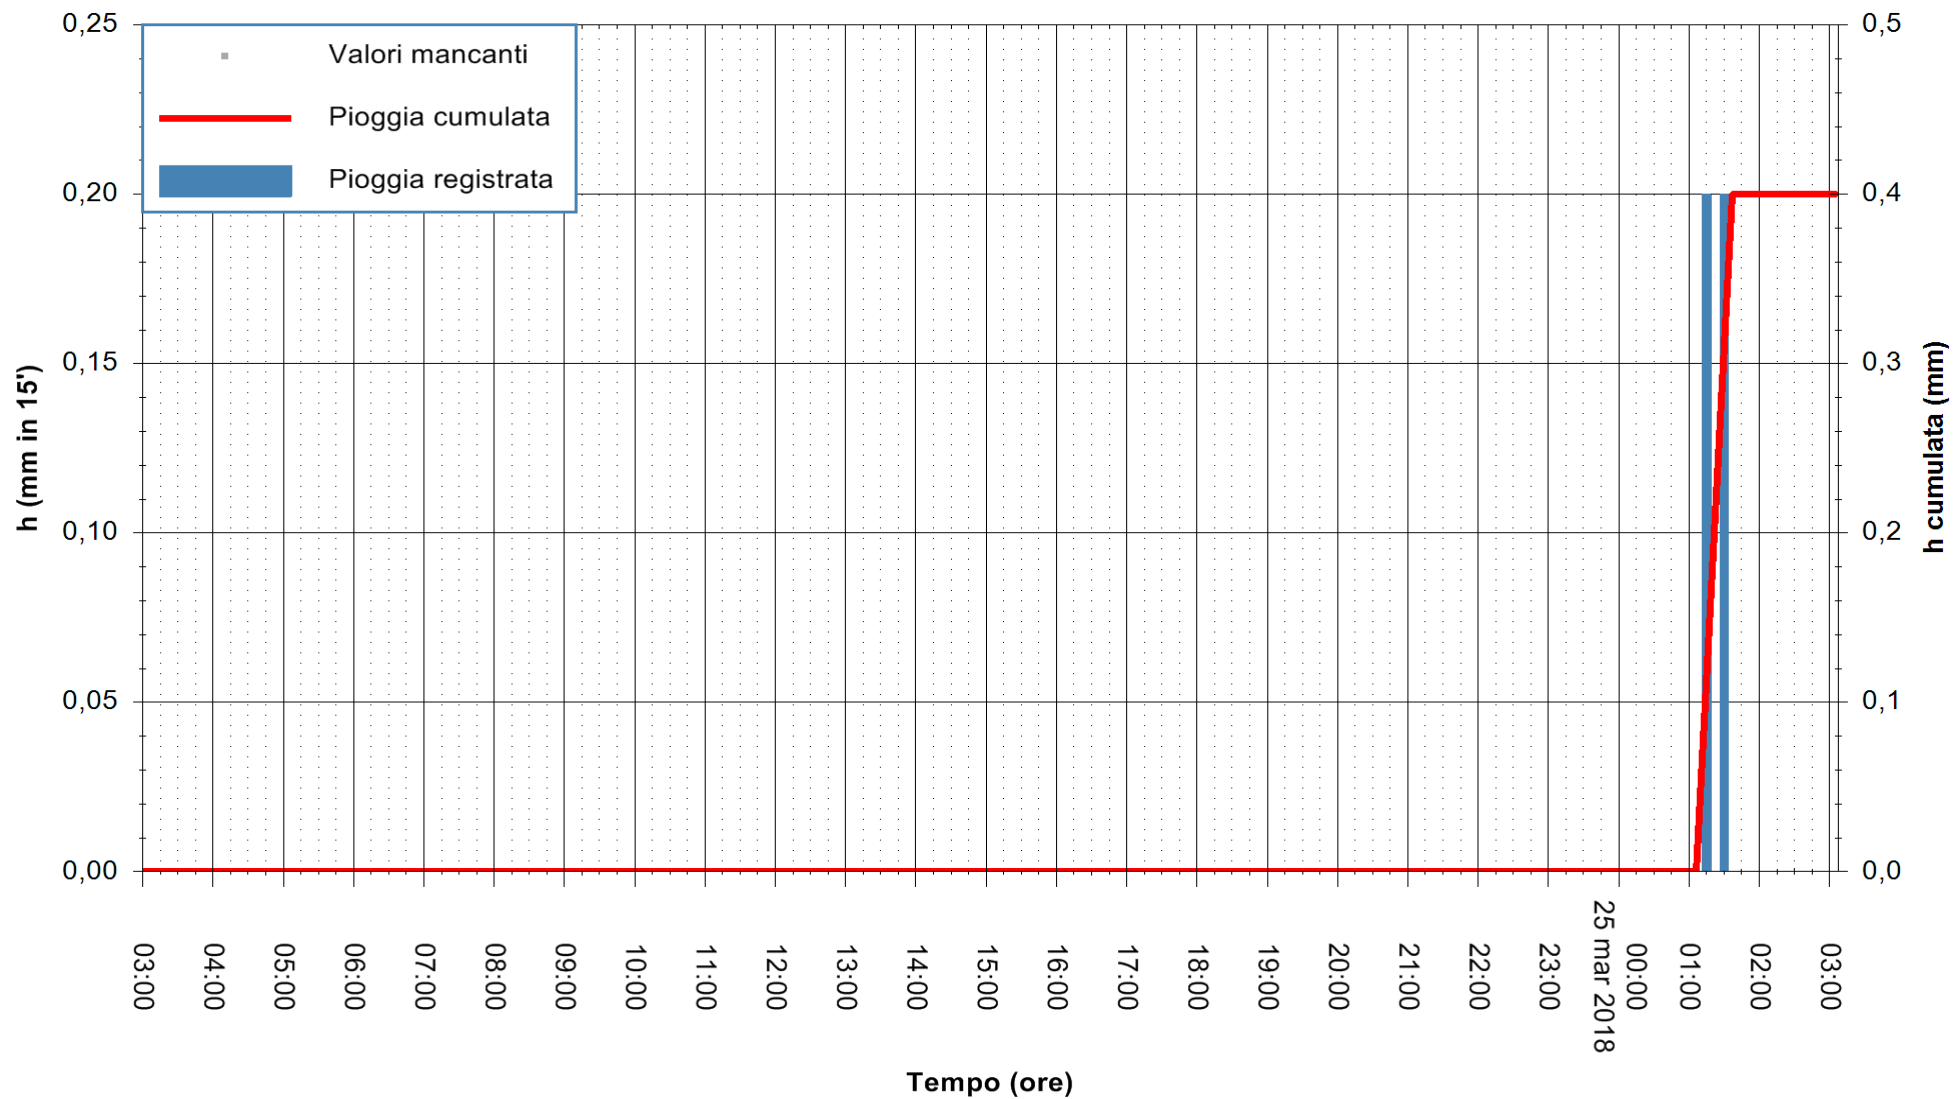

ARPAS
F.to il Dirigente Responsabile
Dott. Giuseppe Bianco

REGIONE AUTONOMA DE SARDIGNA
REGIONE AUTONOMA DELLA SARDEGNA

Stazione pluviometrica Mamone
Area MAMONE
Pioggia registrata nelle ultime 24 ore
Estrazione dati delle ore 07:22 del 25/03/2018
Ultimo dato disponibile: 25/03/2018 alle 03:00