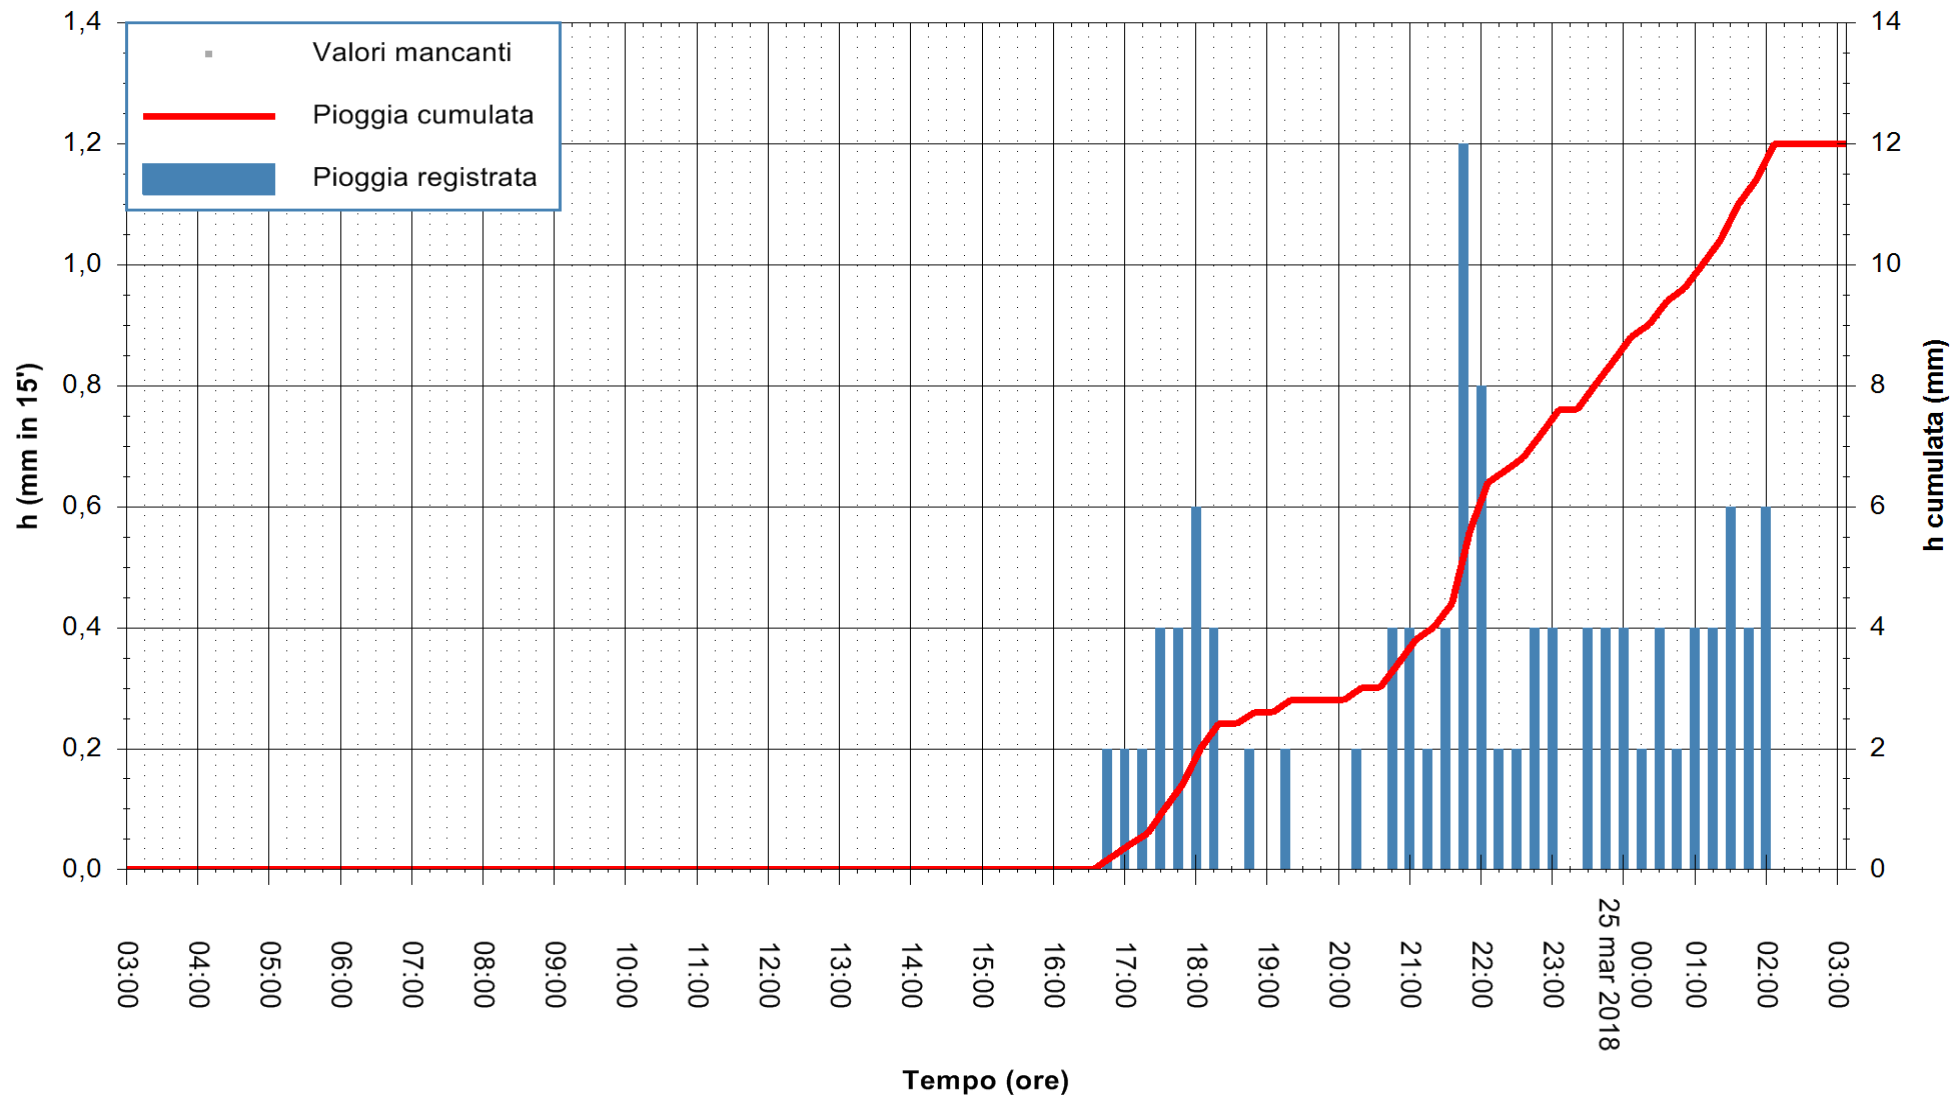

ARPAS
F.to il Dirigente Responsabile
Dott. Giuseppe Bianco

REGIONE AUTONOMA DE SARDIGNA
REGIONE AUTONOMA DELLA SARDEGNA

Stazione pluviometrica Mamone
Area MAMONE
Pioggia registrata nelle ultime 24 ore
Estrazione dati delle ore 07:22 del 25/03/2018
Ultimo dato disponibile: 25/03/2018 alle 03:00