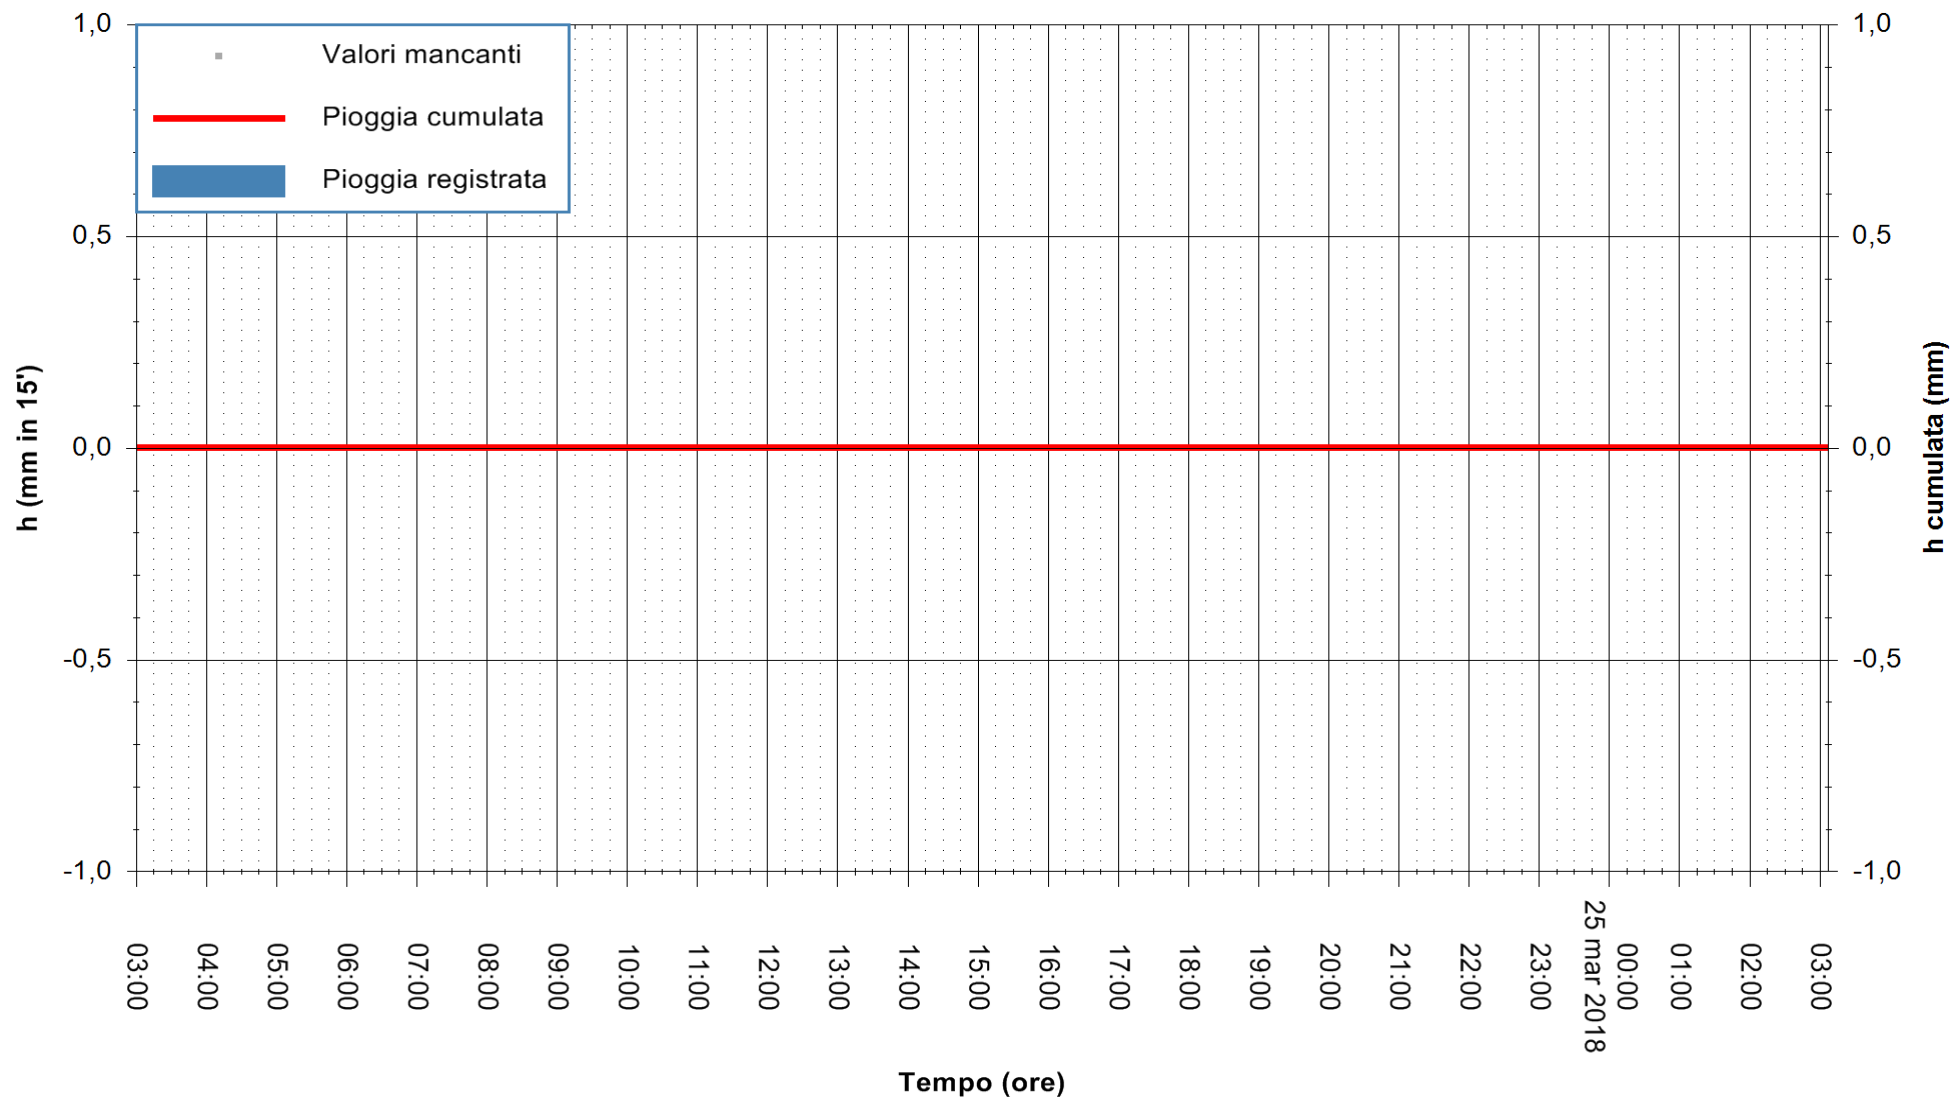

Stazione pluviometrica Aglientu
Area AGLIENTU
Pioggia registrata nelle ultime 24 ore
Estrazione dati delle ore 07:22 del 25/03/2018
Ultimo dato disponibile: 25/03/2018 alle 03:00

ARPAS
F.to il Dirigente Responsabile
Dott. Giuseppe Bianco

REGIONE AUTONOMA DE SARDIGNA
REGIONE AUTONOMA DELLA SARDEGNA