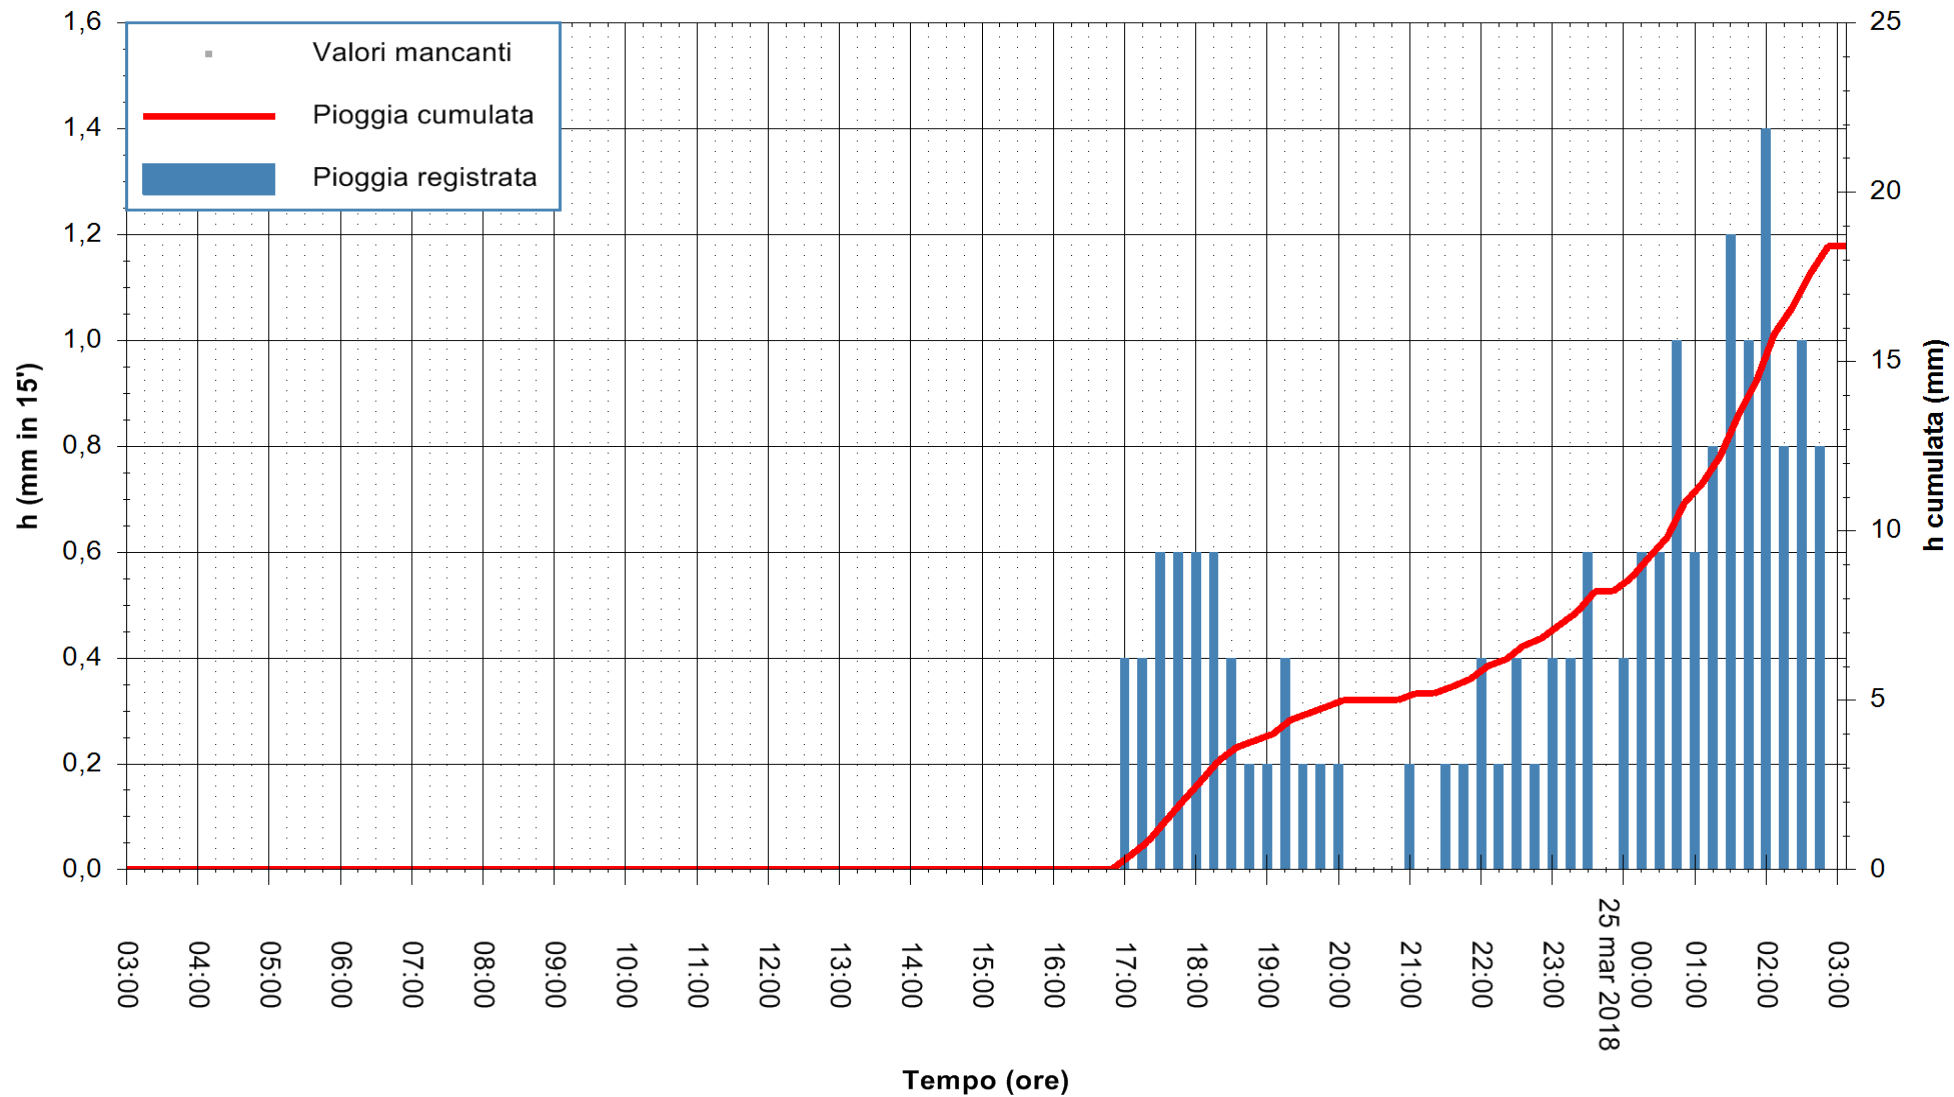

REGIONE AUTONOMA DE SARDIGNA
REGIONE AUTONOMA DELLA SARDEGNA

Stazione pluviometrica Fluminimannu a Decimomannu
 Area DECIMOMANNU
 Pioggia registrata nelle ultime 24 ore
 Estrazione dati delle ore 07:22 del 25/03/2018
 Ultimo dato disponibile: 25/03/2018 alle 03:00

ARPAS
 F.to il Dirigente Responsabile
 Dott. Giuseppe Bianco

REGIONE AUTÒNOMA DE SARDIGNA
 REGIONE AUTONOMA DELLA SARDEGNA

Stazione pluviometrica Tempio
Area CUSSEDDU
Pioggia registrata nelle ultime 24 ore
Estrazione dati delle ore 07:22 del 25/03/2018
Ultimo dato disponibile: 25/03/2018 alle 03:00