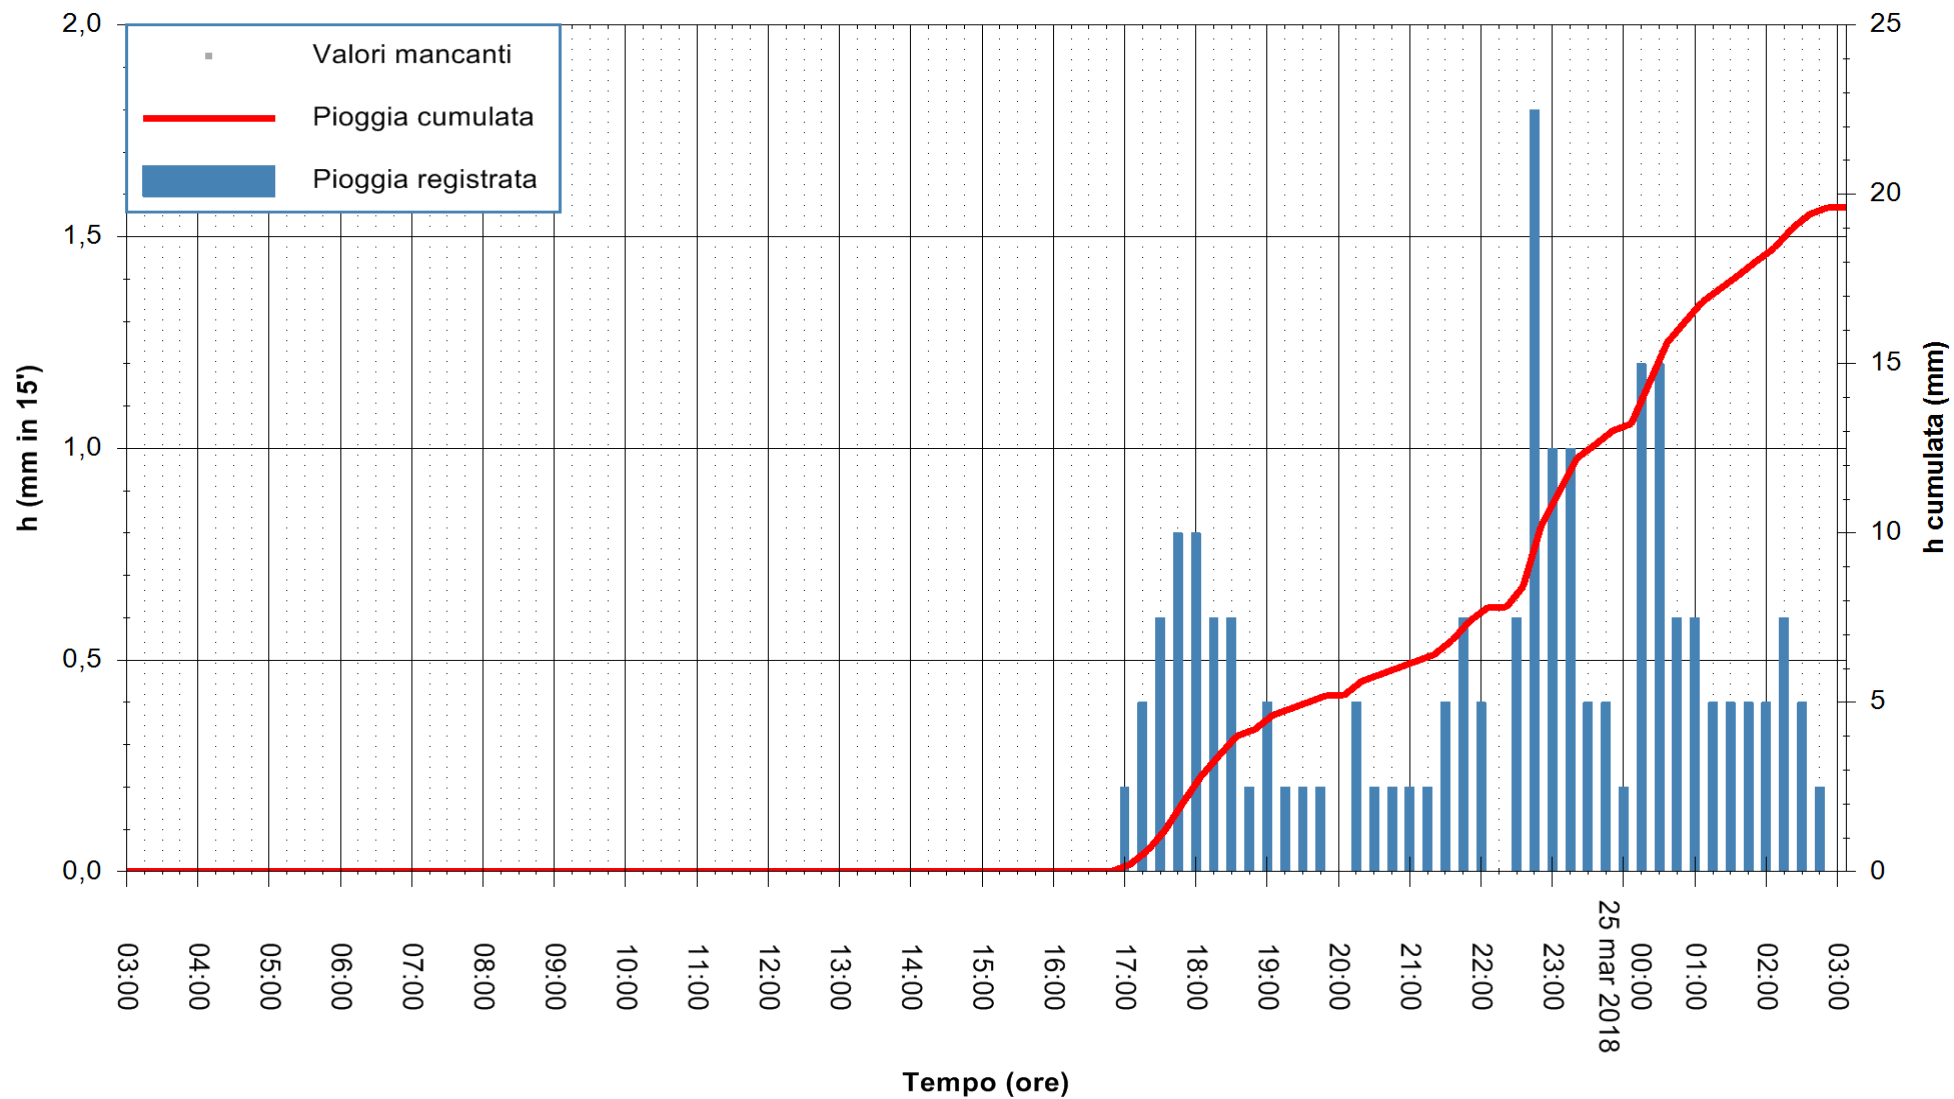

ARPAS
 F.to il Dirigente Responsabile
 Dott. Giuseppe Bianco

REGIONE AUTÒNOMA DE SARDIGNA
 REGIONE AUTONOMA DELLA SARDEGNA

Stazione pluviometrica Aglientu
Area AGLIENTU
Pioggia registrata nelle ultime 24 ore
Estrazione dati delle ore 07:22 del 25/03/2018
Ultimo dato disponibile: 25/03/2018 alle 03:00