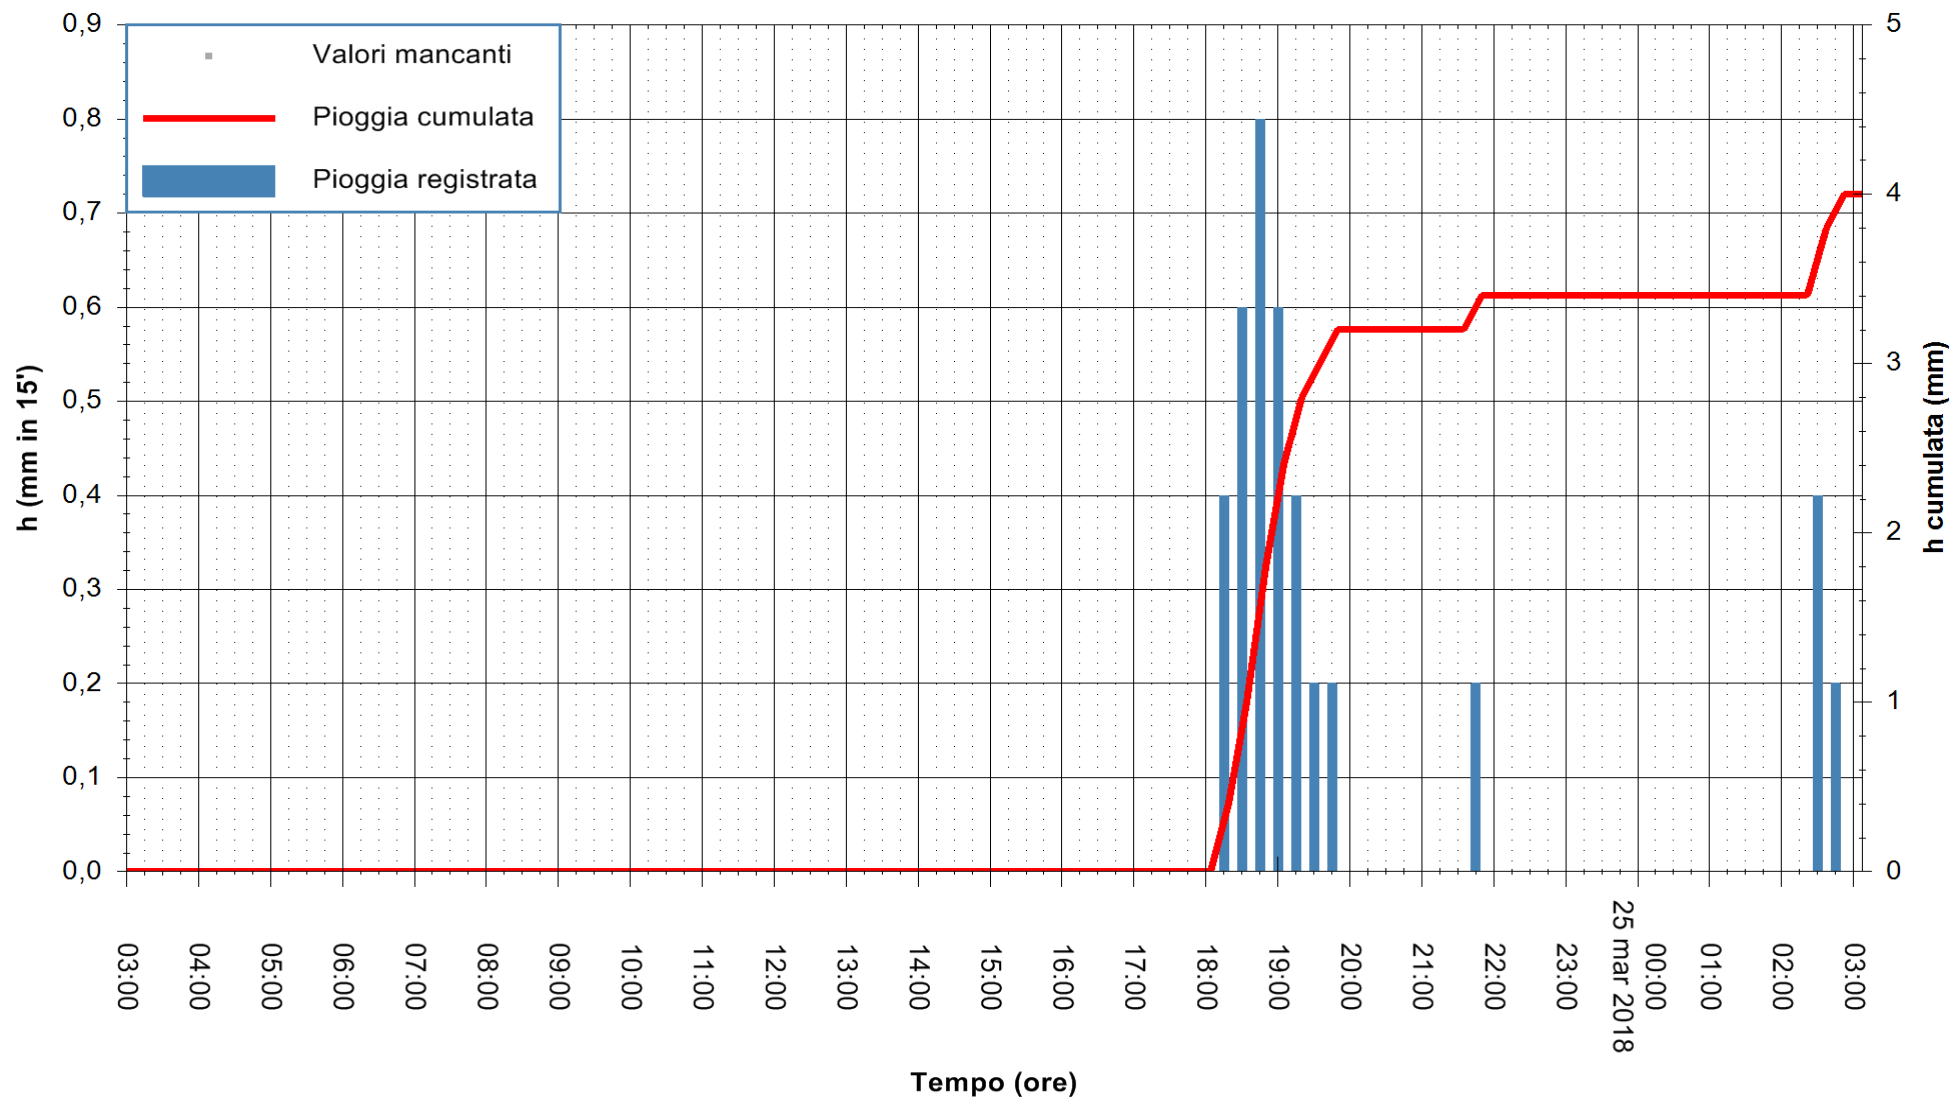

Stazione pluviometrica Oschiri
Area PISCHINAS
Pioggia registrata nelle ultime 24 ore
Estrazione dati delle ore 07:22 del 25/03/2018
Ultimo dato disponibile: 25/03/2018 alle 03:00

ARPAS
F.to il Dirigente Responsabile
Dott. Giuseppe Bianco

REGIONE AUTONOMA DE SARDIGNA
REGIONE AUTONOMA DELLA SARDEGNA

Stazione pluviometrica Fluminimannu a Decimomannu
 Area DECIMOMANNU
 Pioggia registrata nelle ultime 24 ore
 Estrazione dati delle ore 07:22 del 25/03/2018
 Ultimo dato disponibile: 25/03/2018 alle 03:00

ARPAS
 F.to il Dirigente Responsabile
 Dott. Giuseppe Bianco

REGIONE AUTÒNOMA DE SARDIGNA
 REGIONE AUTONOMA DELLA SARDEGNA

Stazione pluviometrica Tempio
Area CUSSEDDU
Pioggia registrata nelle ultime 24 ore
Estrazione dati delle ore 07:22 del 25/03/2018
Ultimo dato disponibile: 25/03/2018 alle 03:00