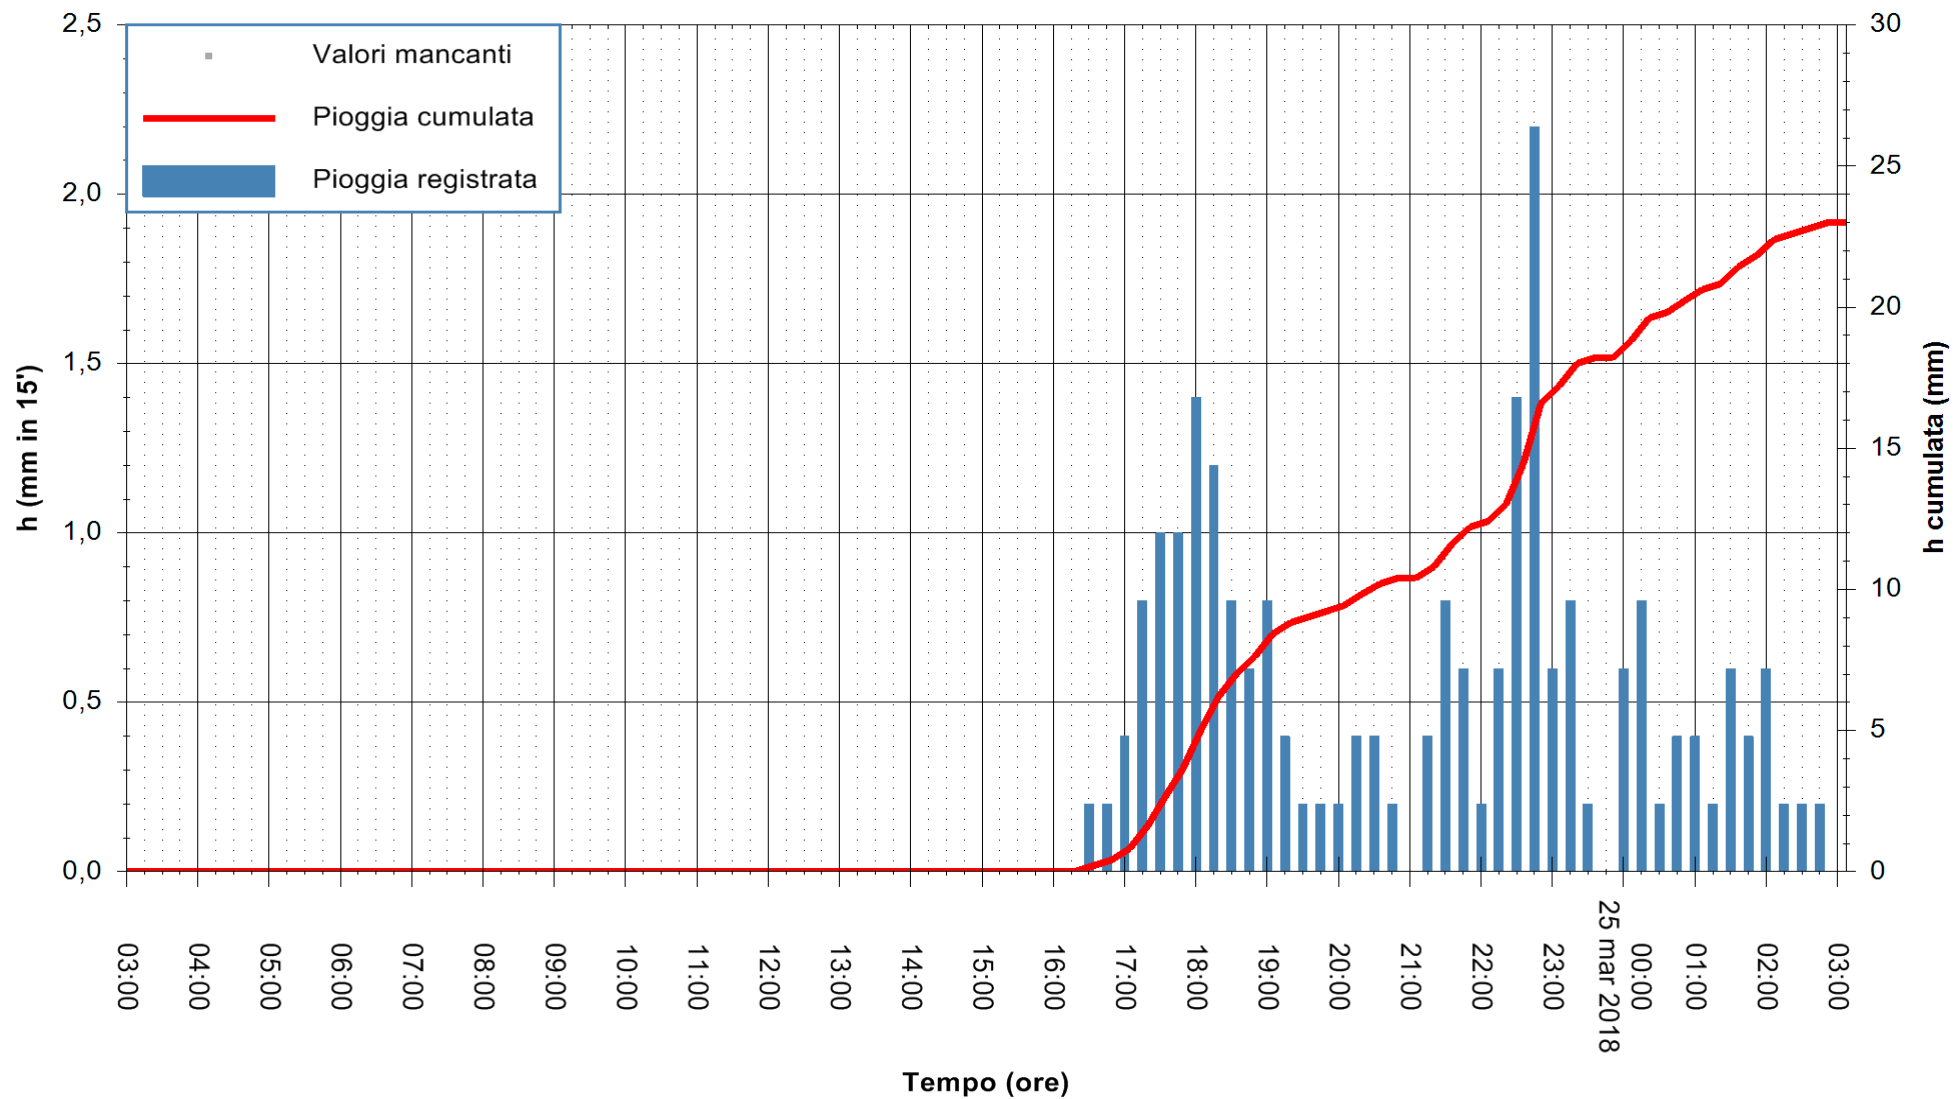

ARPAS
 F.to il Dirigente Responsabile
 Dott. Giuseppe Bianco

REGIONE AUTÒNOMA DE SARDIGNA
 REGIONE AUTONOMA DELLA SARDEGNA

Stazione pluviometrica Aglientu
Area AGLIENTU
Pioggia registrata nelle ultime 24 ore
Estrazione dati delle ore 07:22 del 25/03/2018
Ultimo dato disponibile: 25/03/2018 alle 03:00

ARPAS
F.to il Dirigente Responsabile
Dott. Giuseppe Bianco

REGIONE AUTONOMA DE SARDIGNA
REGIONE AUTONOMA DELLA SARDEGNA

Stazione pluviometrica Paduledda
Area PADULEDDA
Pioggia registrata nelle ultime 24 ore
Estrazione dati delle ore 07:22 del 25/03/2018
Ultimo dato disponibile: 25/03/2018 alle 03:00