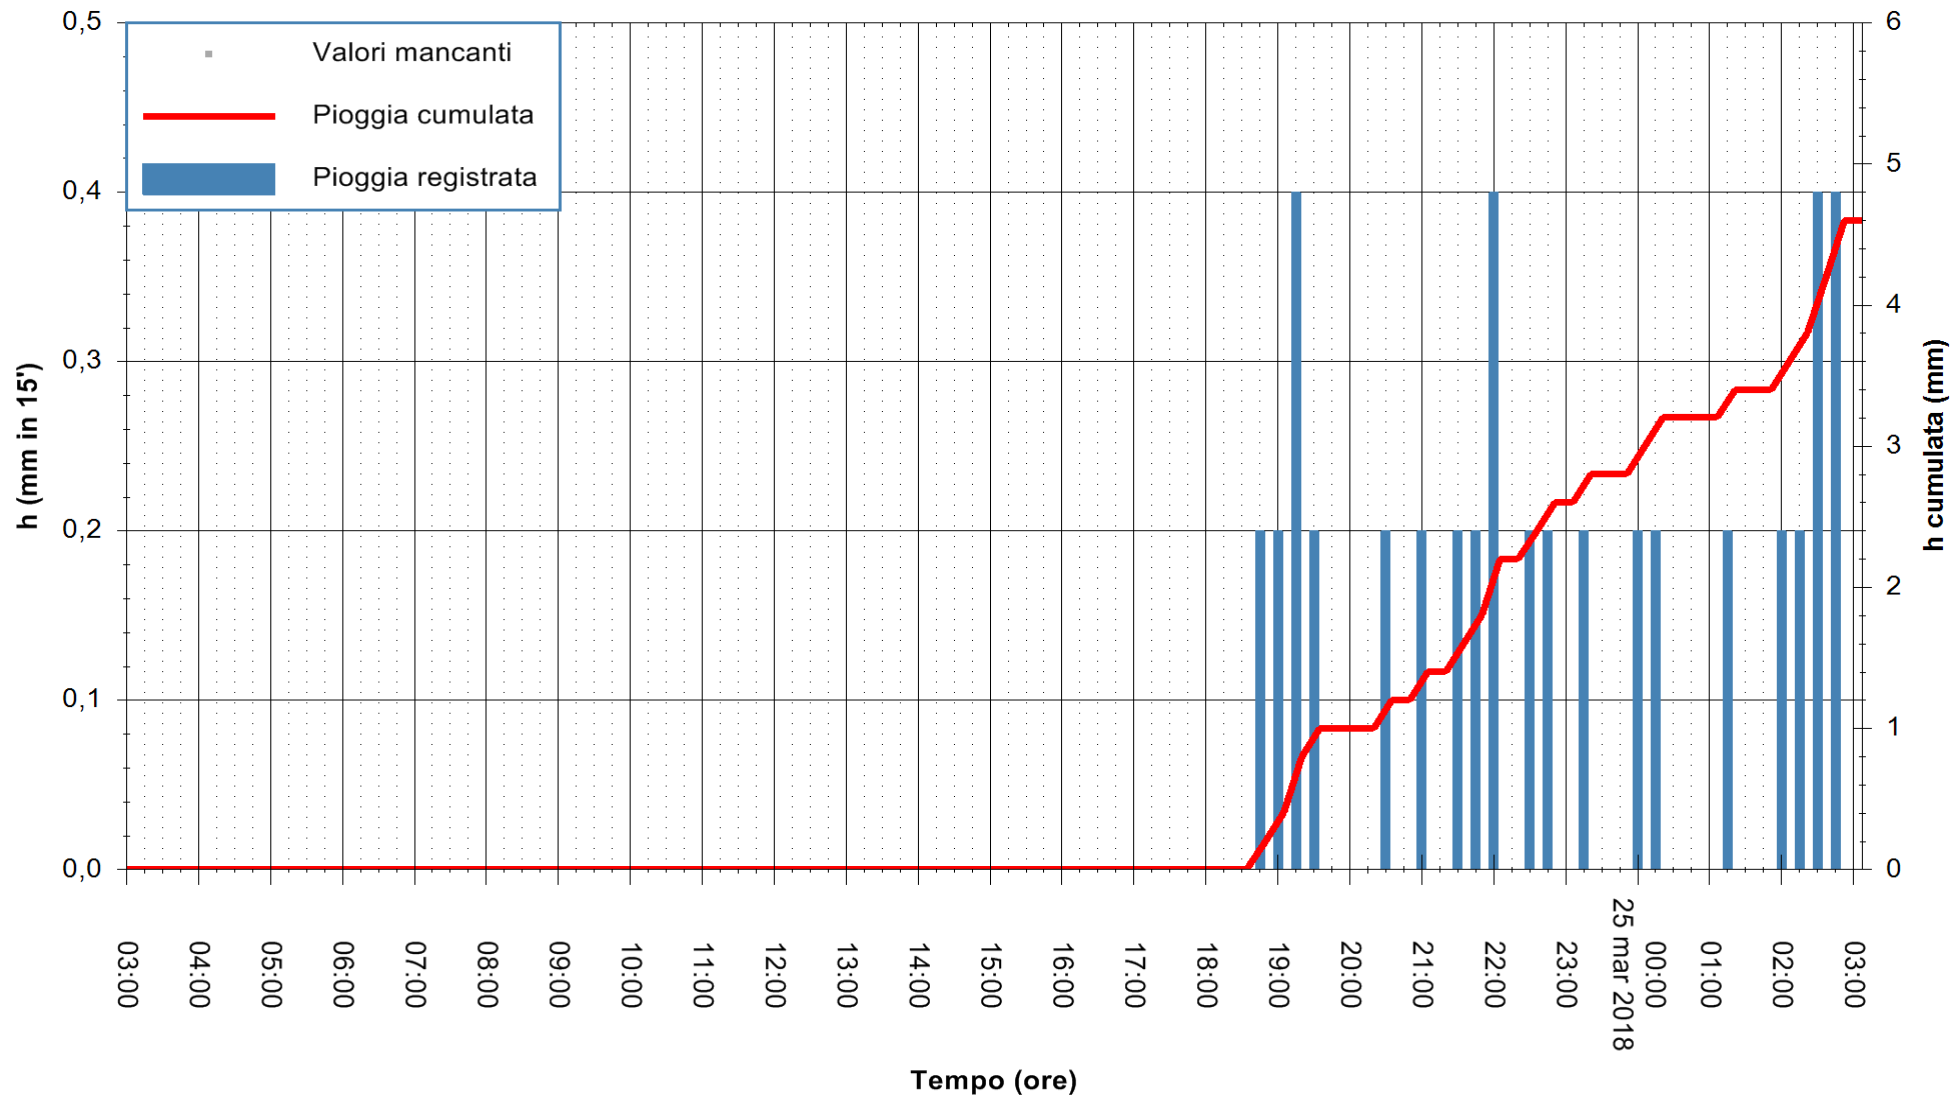

ARPAS
F.to il Dirigente Responsabile
Dott. Giuseppe Bianco

REGIONE AUTONOMA DE SARDIGNA
REGIONE AUTONOMA DELLA SARDEGNA

Stazione pluviometrica Siniscola
Area SU PRANU
Pioggia registrata nelle ultime 24 ore
Estrazione dati delle ore 07:22 del 25/03/2018
Ultimo dato disponibile: 25/03/2018 alle 03:00

ARPAS
F.to il Dirigente Responsabile
Dott. Giuseppe Bianco

REGIONE AUTONOMA DE SARDIGNA
REGIONE AUTONOMA DELLA SARDEGNA

Stazione pluviometrica Mamone
Area MAMONE
Pioggia registrata nelle ultime 24 ore
Estrazione dati delle ore 07:22 del 25/03/2018
Ultimo dato disponibile: 25/03/2018 alle 03:00