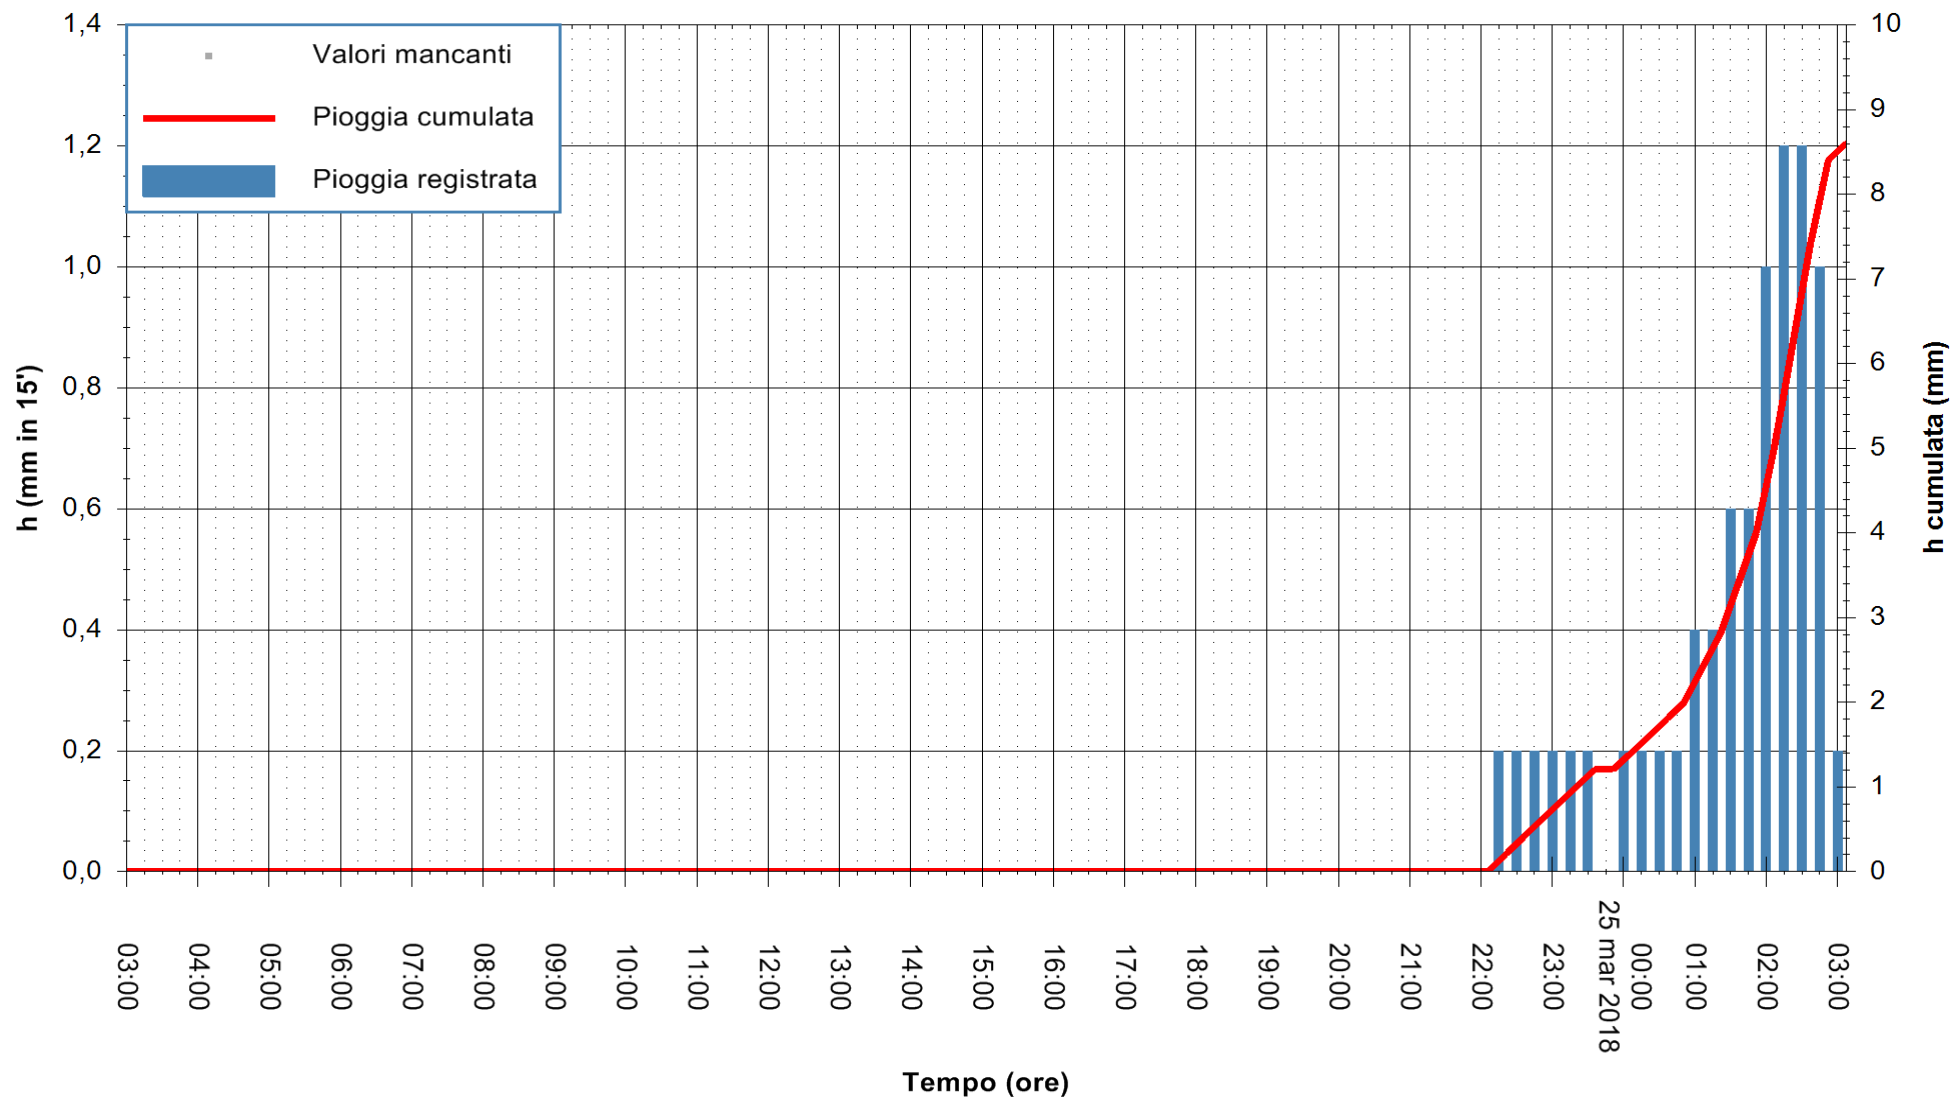

ARPAS
 F.to il Dirigente Responsabile
 Dott. Giuseppe Bianco

REGIONE AUTÒNOMA DE SARDIGNA
 REGIONE AUTONOMA DELLA SARDEGNA

Stazione pluviometrica Aglientu
Area AGLIENTU
Pioggia registrata nelle ultime 24 ore
Estrazione dati delle ore 07:22 del 25/03/2018
Ultimo dato disponibile: 25/03/2018 alle 03:00