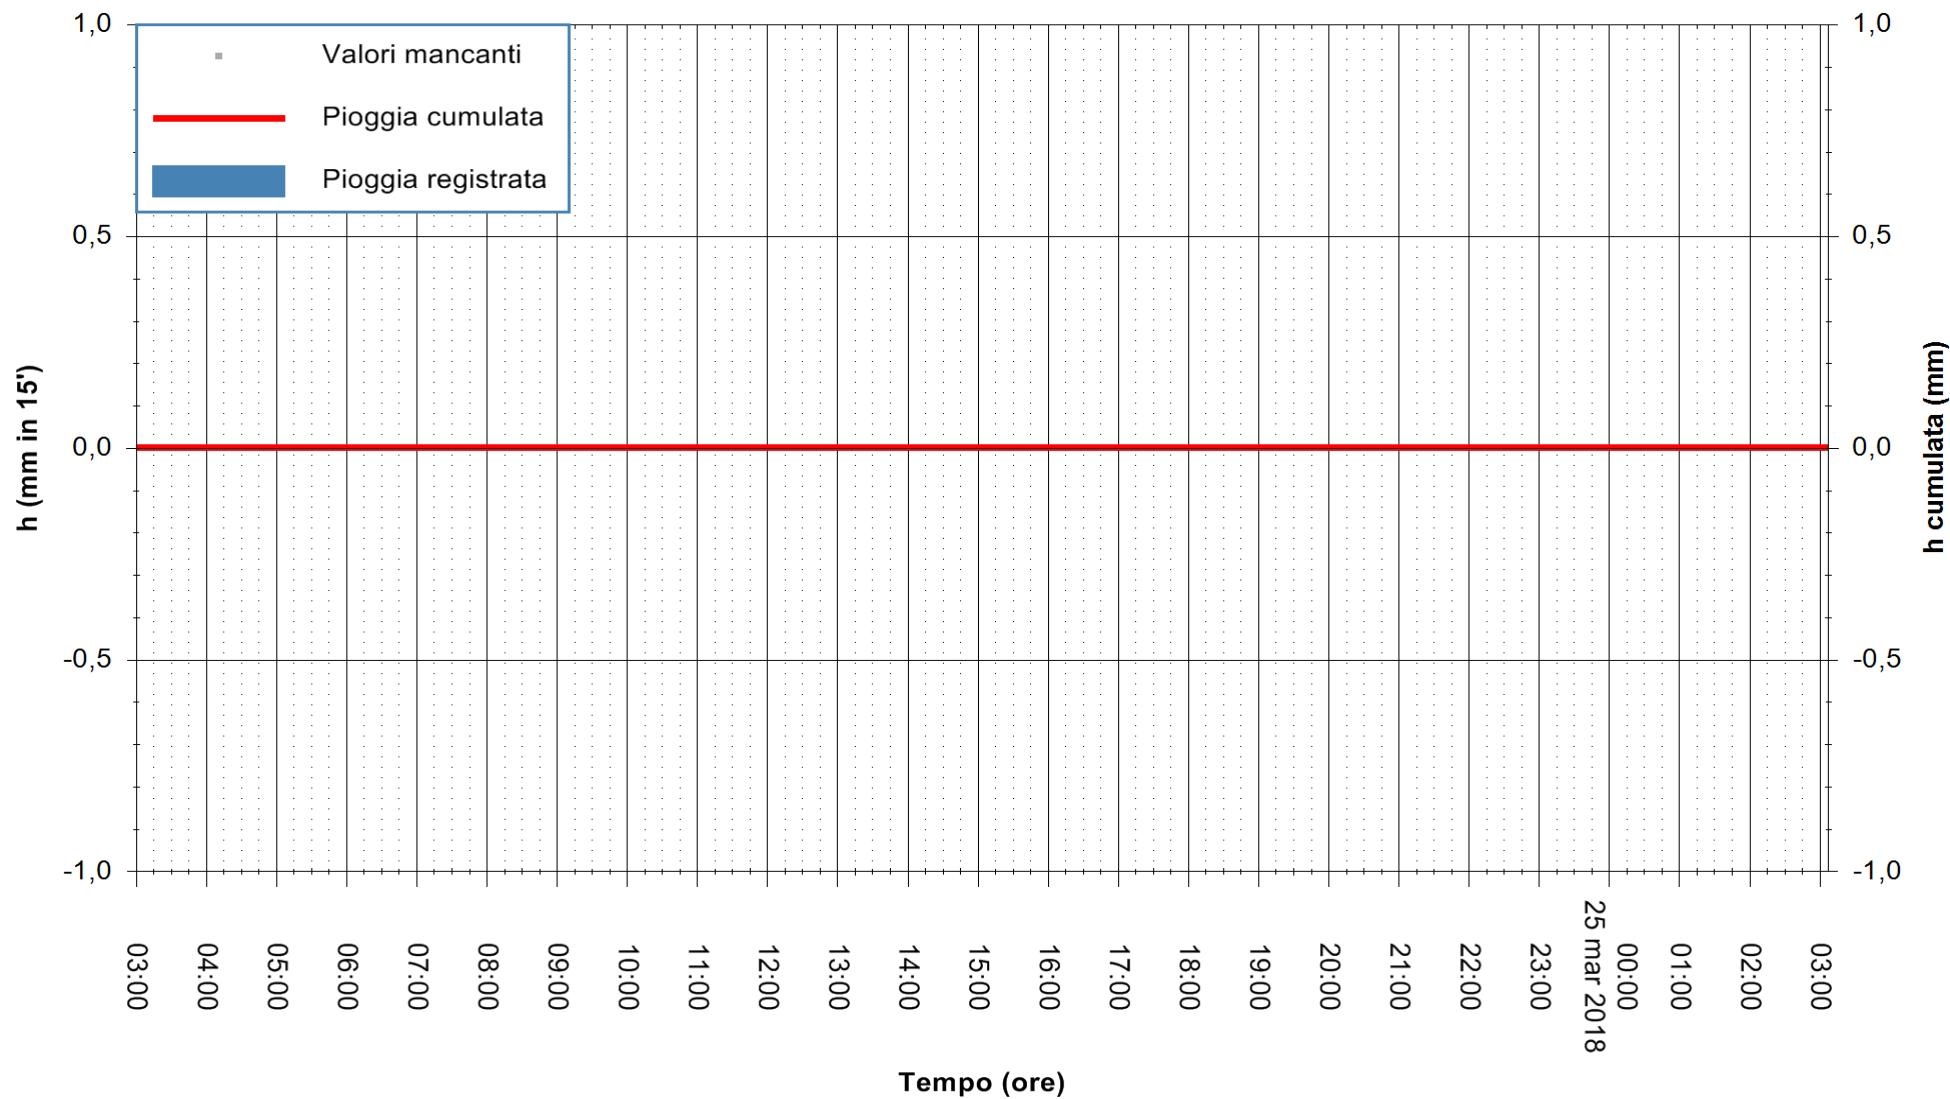

Stazione pluviometrica La Maddalena
Area PUNTA CHIARA
Pioggia registrata nelle ultime 24 ore
Estrazione dati delle ore 07:22 del 25/03/2018
Ultimo dato disponibile: 25/03/2018 alle 03:00

ARPAS
F.to il Dirigente Responsabile
Dott. Giuseppe Bianco

REGIONE AUTONOMA DE SARDIGNA
REGIONE AUTONOMA DELLA SARDEGNA