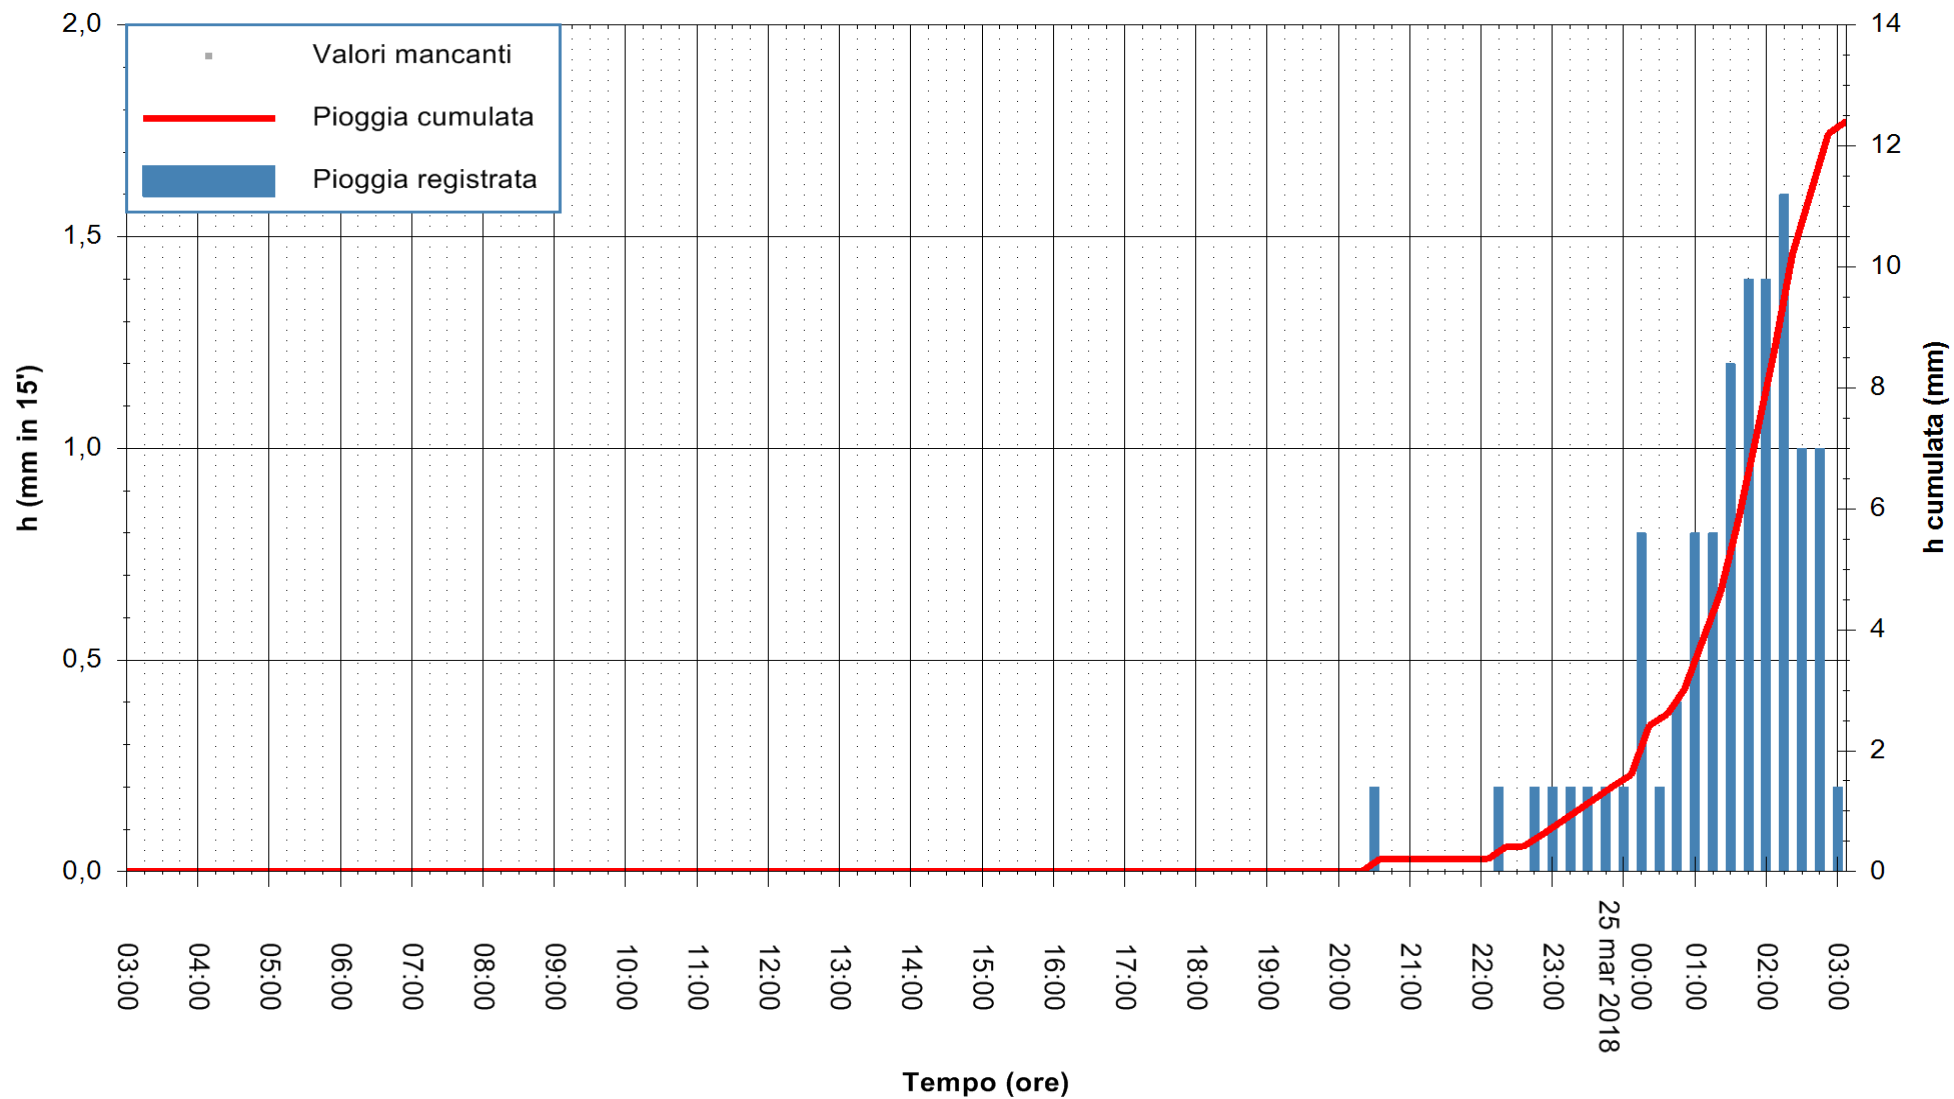

ARPAS
 F.to il Dirigente Responsabile
 Dott. Giuseppe Bianco

REGIONE AUTÒNOMA DE SARDIGNA
 REGIONE AUTONOMA DELLA SARDEGNA

Stazione pluviometrica Aglientu
Area AGLIENTU
Pioggia registrata nelle ultime 24 ore
Estrazione dati delle ore 07:22 del 25/03/2018
Ultimo dato disponibile: 25/03/2018 alle 03:00