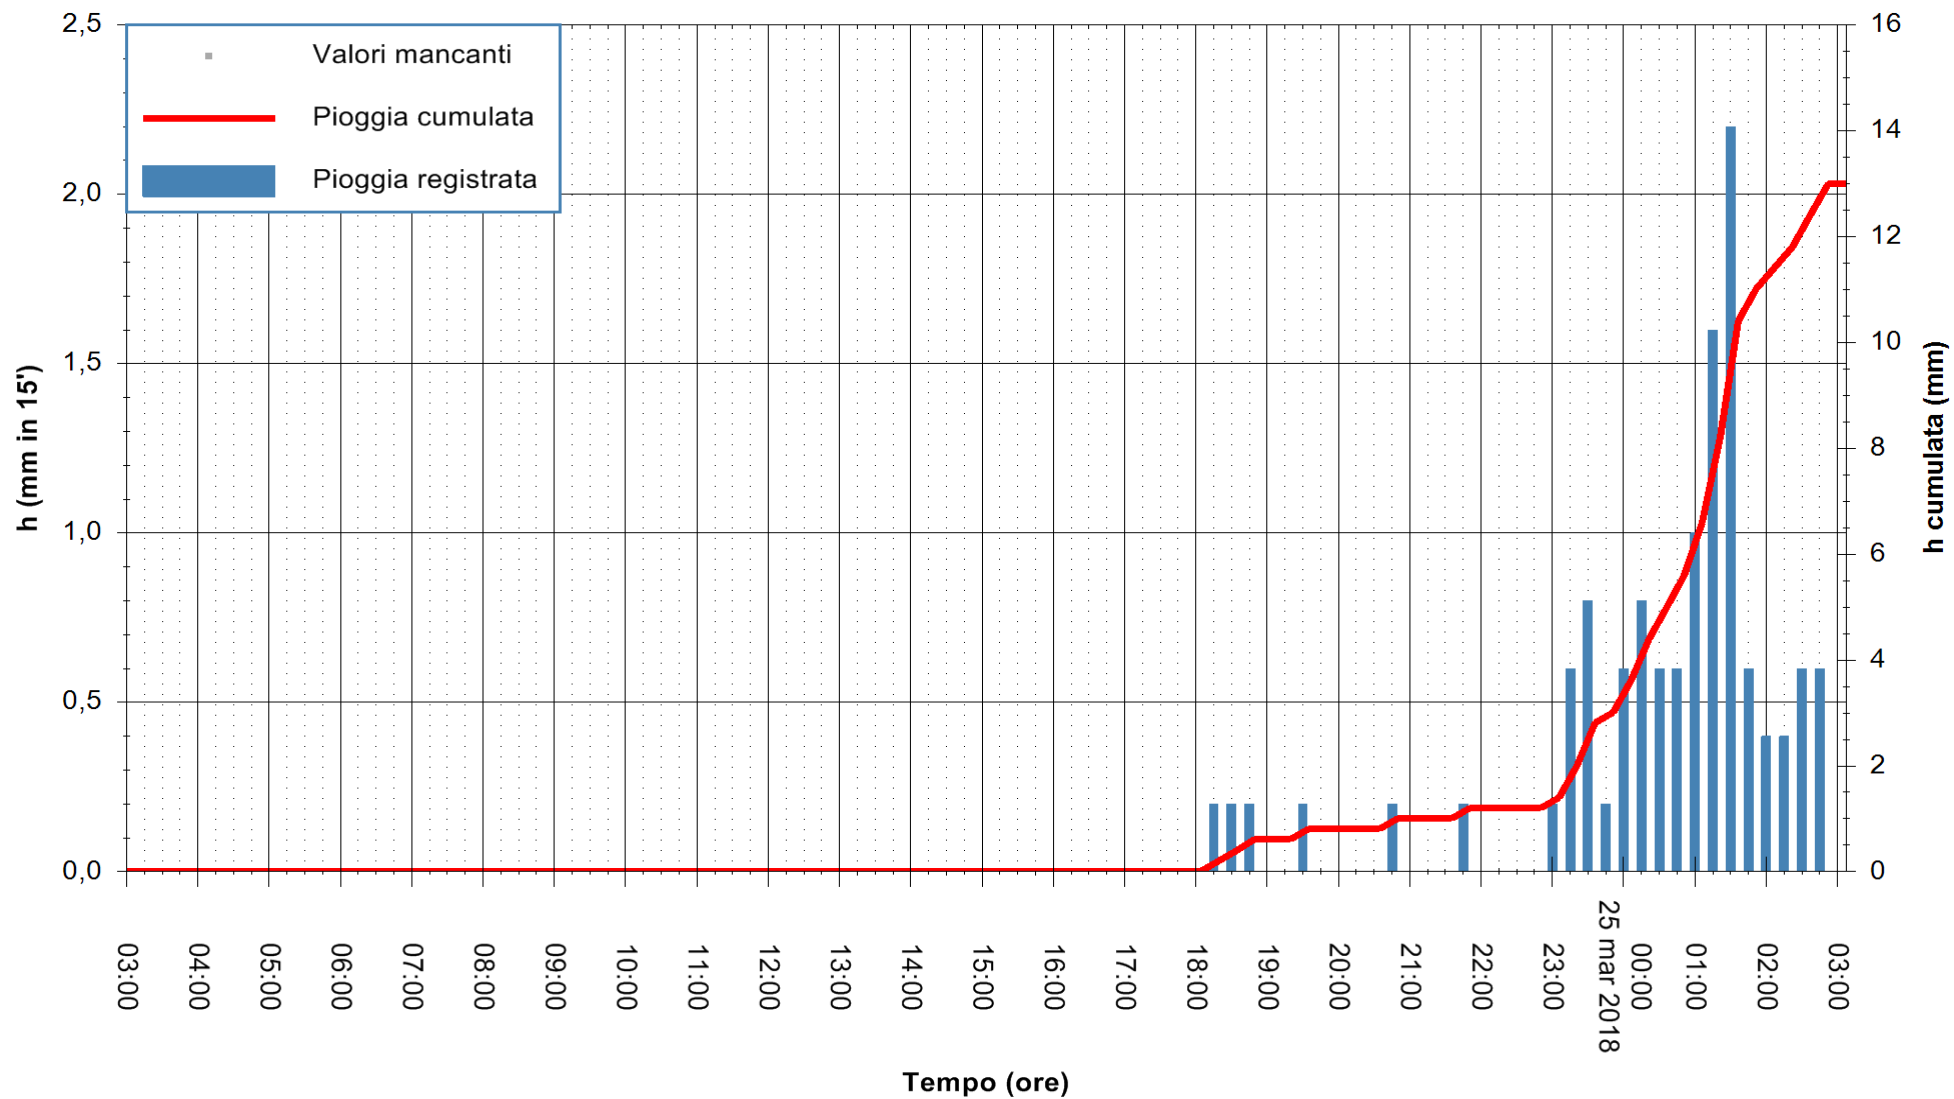

REGIONE AUTONOMA DE SARDIGNA
REGIONE AUTONOMA DELLA SARDEGNA

Stazione pluviometrica Fluminimannu a Decimomannu
 Area DECIMOMANNU
 Pioggia registrata nelle ultime 24 ore
 Estrazione dati delle ore 07:22 del 25/03/2018
 Ultimo dato disponibile: 25/03/2018 alle 03:00

ARPAS
 F.to il Dirigente Responsabile
 Dott. Giuseppe Bianco

REGIONE AUTÒNOMA DE SARDIGNA
 REGIONE AUTONOMA DELLA SARDEGNA

Stazione pluviometrica Tempio
Area CUSSEDDU
Pioggia registrata nelle ultime 24 ore
Estrazione dati delle ore 07:22 del 25/03/2018
Ultimo dato disponibile: 25/03/2018 alle 03:00

ARPAS
F.to il Dirigente Responsabile
Dott. Giuseppe Bianco

REGIONE AUTONOMA DE SARDIGNA
REGIONE AUTONOMA DELLA SARDEGNA

Stazione pluviometrica Pianu
 Area PIANU 15
 Pioggia registrata nelle ultime 24 ore
 Estrazione dati delle ore 07:22 del 25/03/2018
 Ultimo dato disponibile: 25/03/2018 alle 03:00