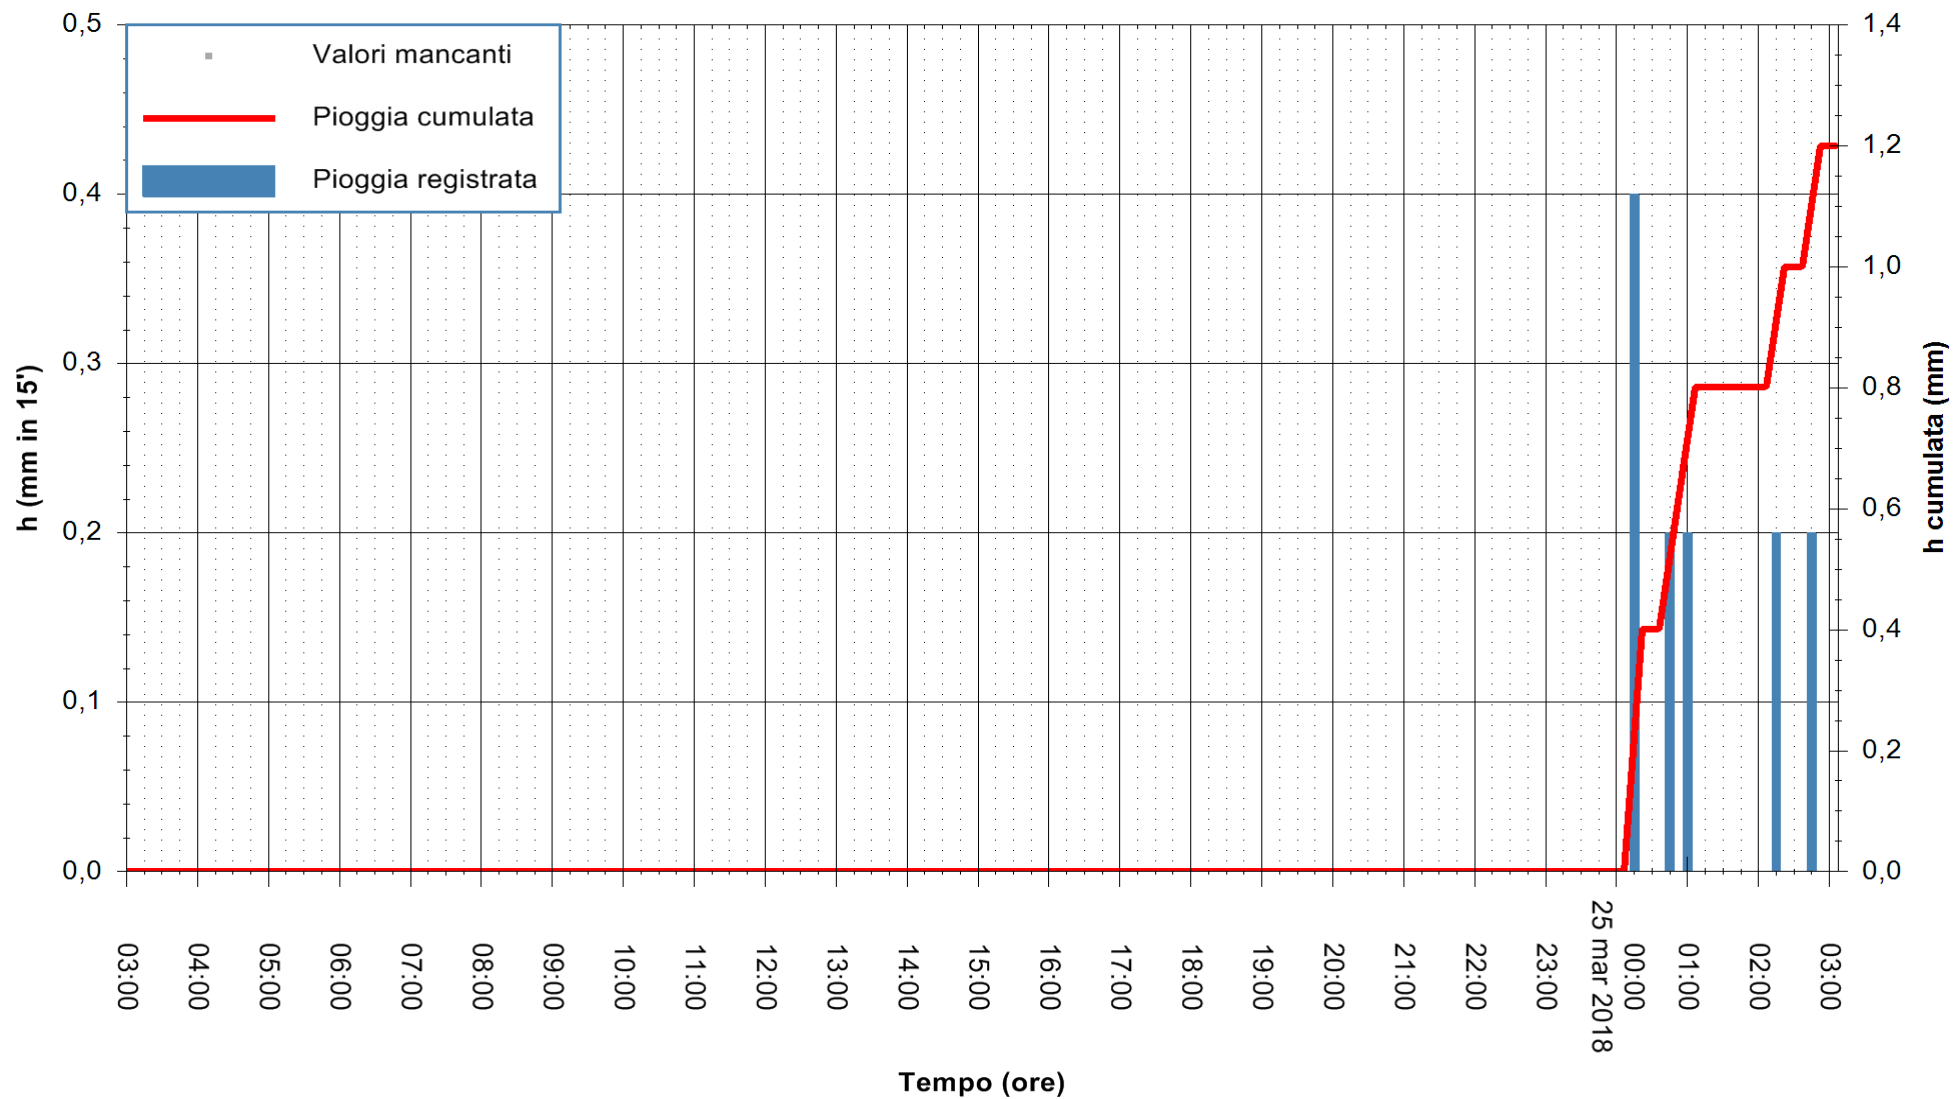

ARPAS
F.to il Dirigente Responsabile
Dott. Giuseppe Bianco

REGIONE AUTONOMA DE SARDIGNA
REGIONE AUTONOMA DELLA SARDEGNA

Stazione pluviometrica Ossoni
Area MONTE OSSONI
Pioggia registrata nelle ultime 24 ore
Estrazione dati delle ore 07:22 del 25/03/2018
Ultimo dato disponibile: 25/03/2018 alle 03:00

ARPAS
F.to il Dirigente Responsabile
Dott. Giuseppe Bianco

REGIONE AUTONOMA DE SARDIGNA
REGIONE AUTONOMA DELLA SARDEGNA

Stazione pluviometrica Siniscola
Area SU PRANU
Pioggia registrata nelle ultime 24 ore
Estrazione dati delle ore 07:22 del 25/03/2018
Ultimo dato disponibile: 25/03/2018 alle 03:00