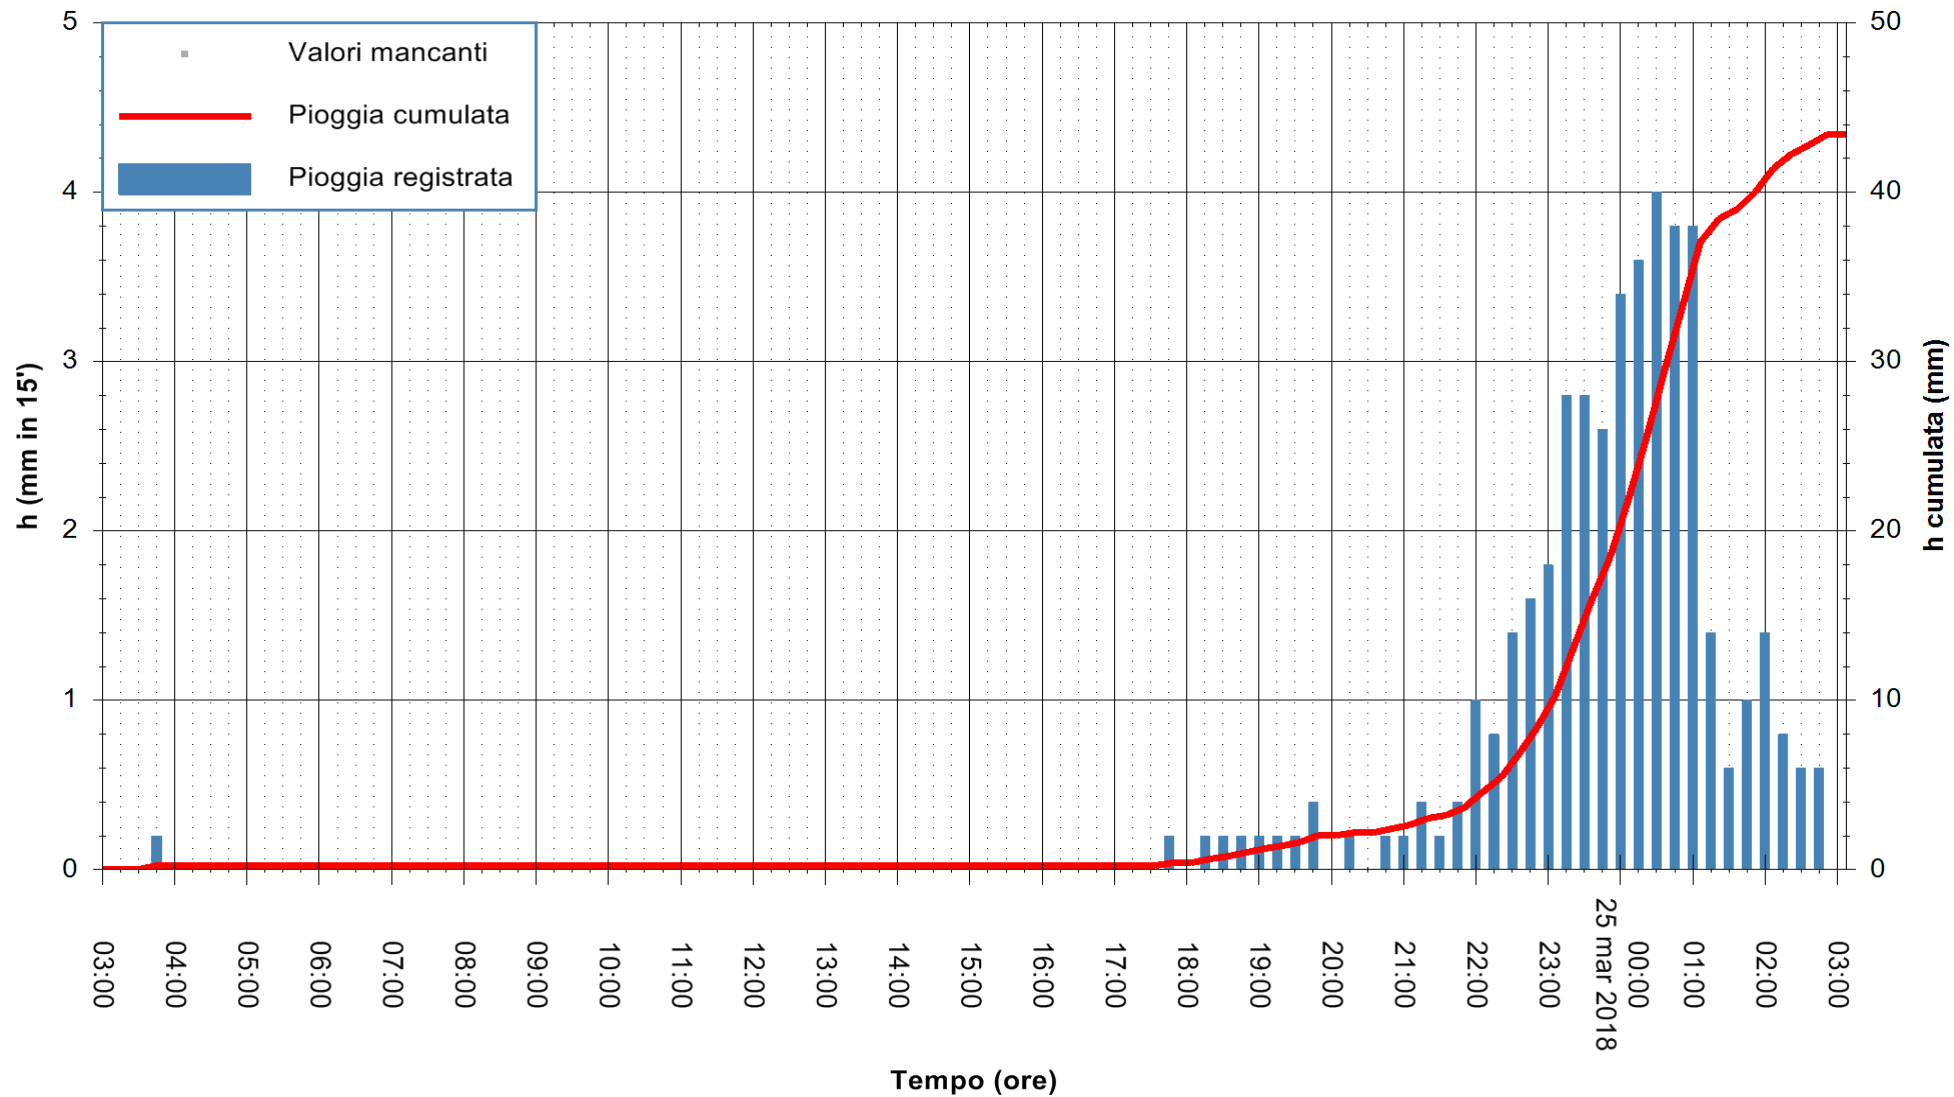

ARPAS
F.to il Dirigente Responsabile
Dott. Giuseppe Bianco

REGIONE AUTONOMA DE SARDIGNA
REGIONE AUTONOMA DELLA SARDEGNA

Stazione pluviometrica Paduledda
Area PADULEDDA
Pioggia registrata nelle ultime 24 ore
Estrazione dati delle ore 07:22 del 25/03/2018
Ultimo dato disponibile: 25/03/2018 alle 03:00

ARPAS
F.to il Dirigente Responsabile
Dott. Giuseppe Bianco

REGIONE AUTONOMA DE SARDIGNA
REGIONE AUTONOMA DELLA SARDEGNA

Stazione pluviometrica La Maddalena
Area PUNTA CHIARA
Pioggia registrata nelle ultime 24 ore
Estrazione dati delle ore 07:22 del 25/03/2018
Ultimo dato disponibile: 25/03/2018 alle 03:00