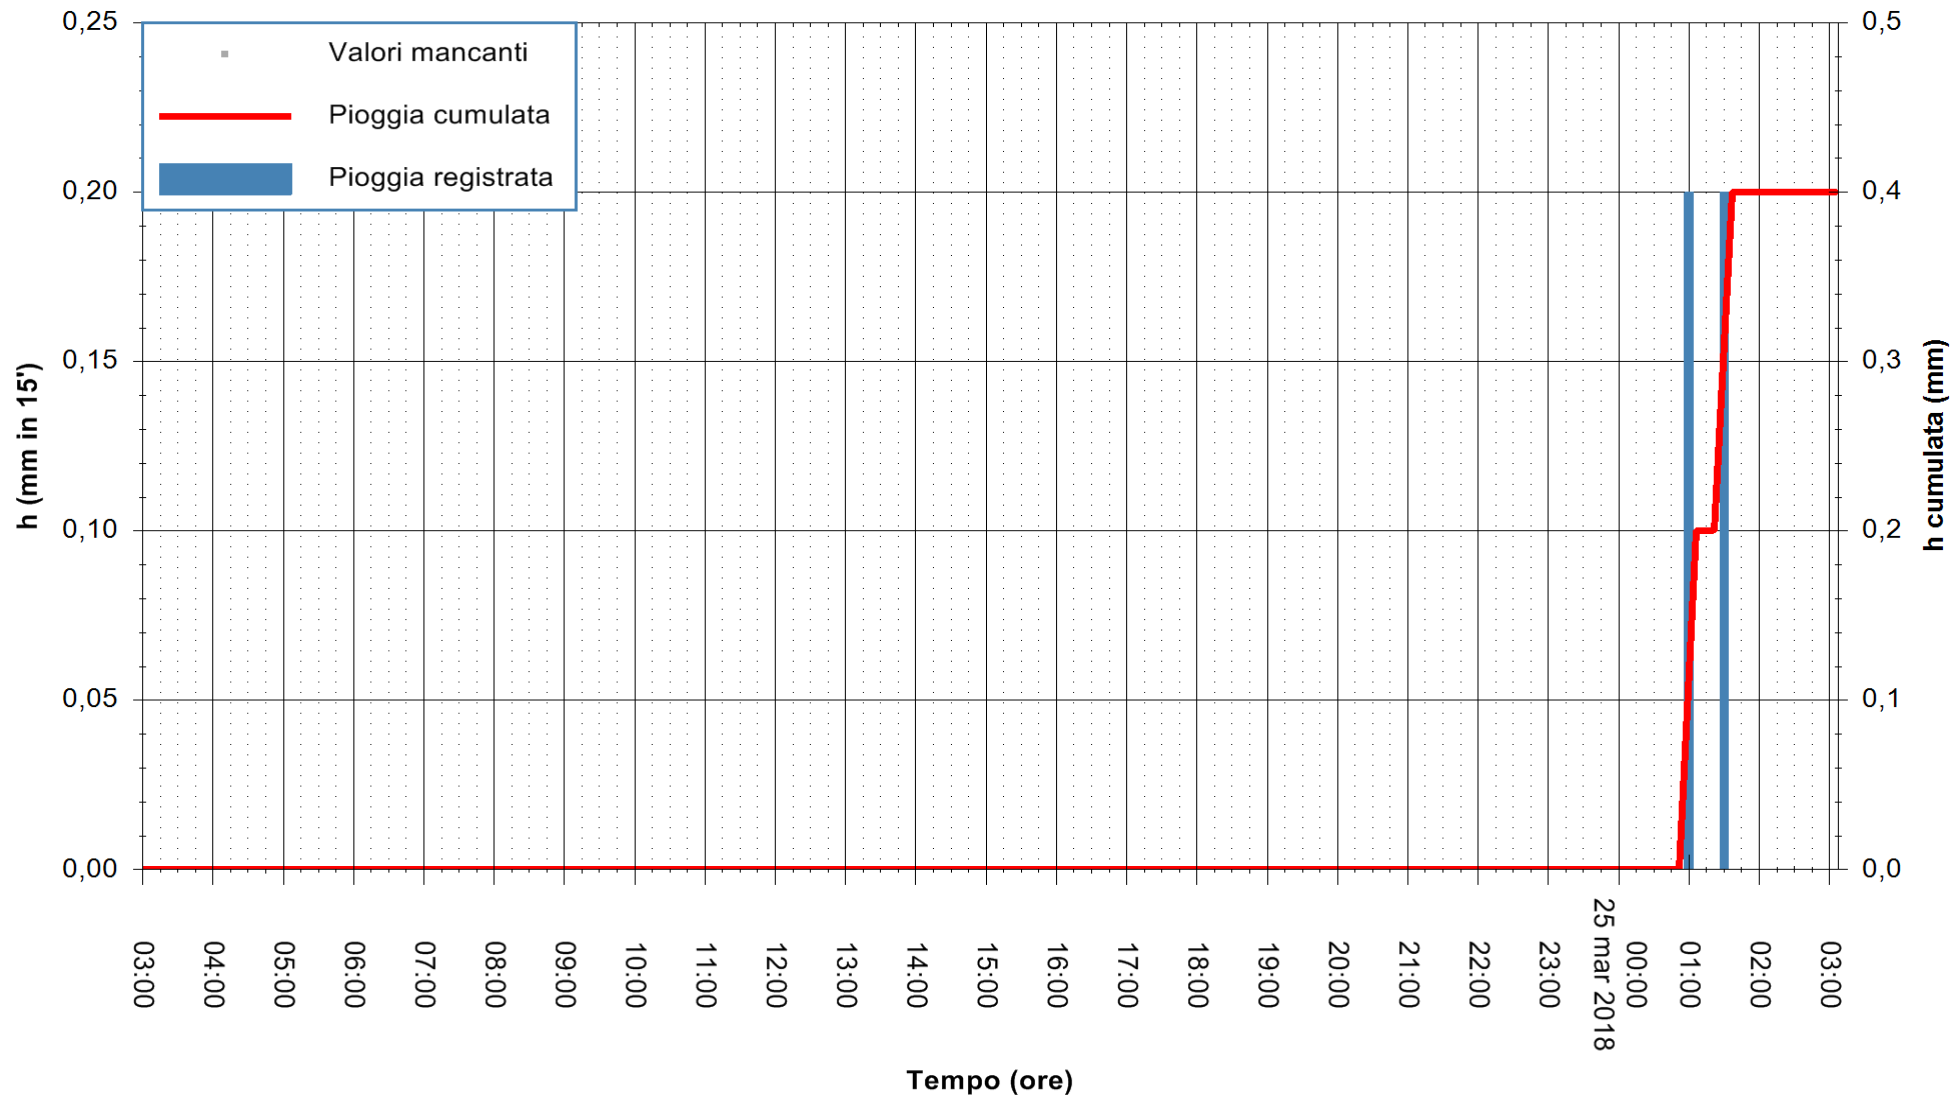

ARPAS
F.to il Dirigente Responsabile
Dott. Giuseppe Bianco

REGIONE AUTONOMA DE SARDIGNA
REGIONE AUTONOMA DELLA SARDEGNA

Stazione pluviometrica Mamone
Area MAMONE
Pioggia registrata nelle ultime 24 ore
Estrazione dati delle ore 07:22 del 25/03/2018
Ultimo dato disponibile: 25/03/2018 alle 03:00