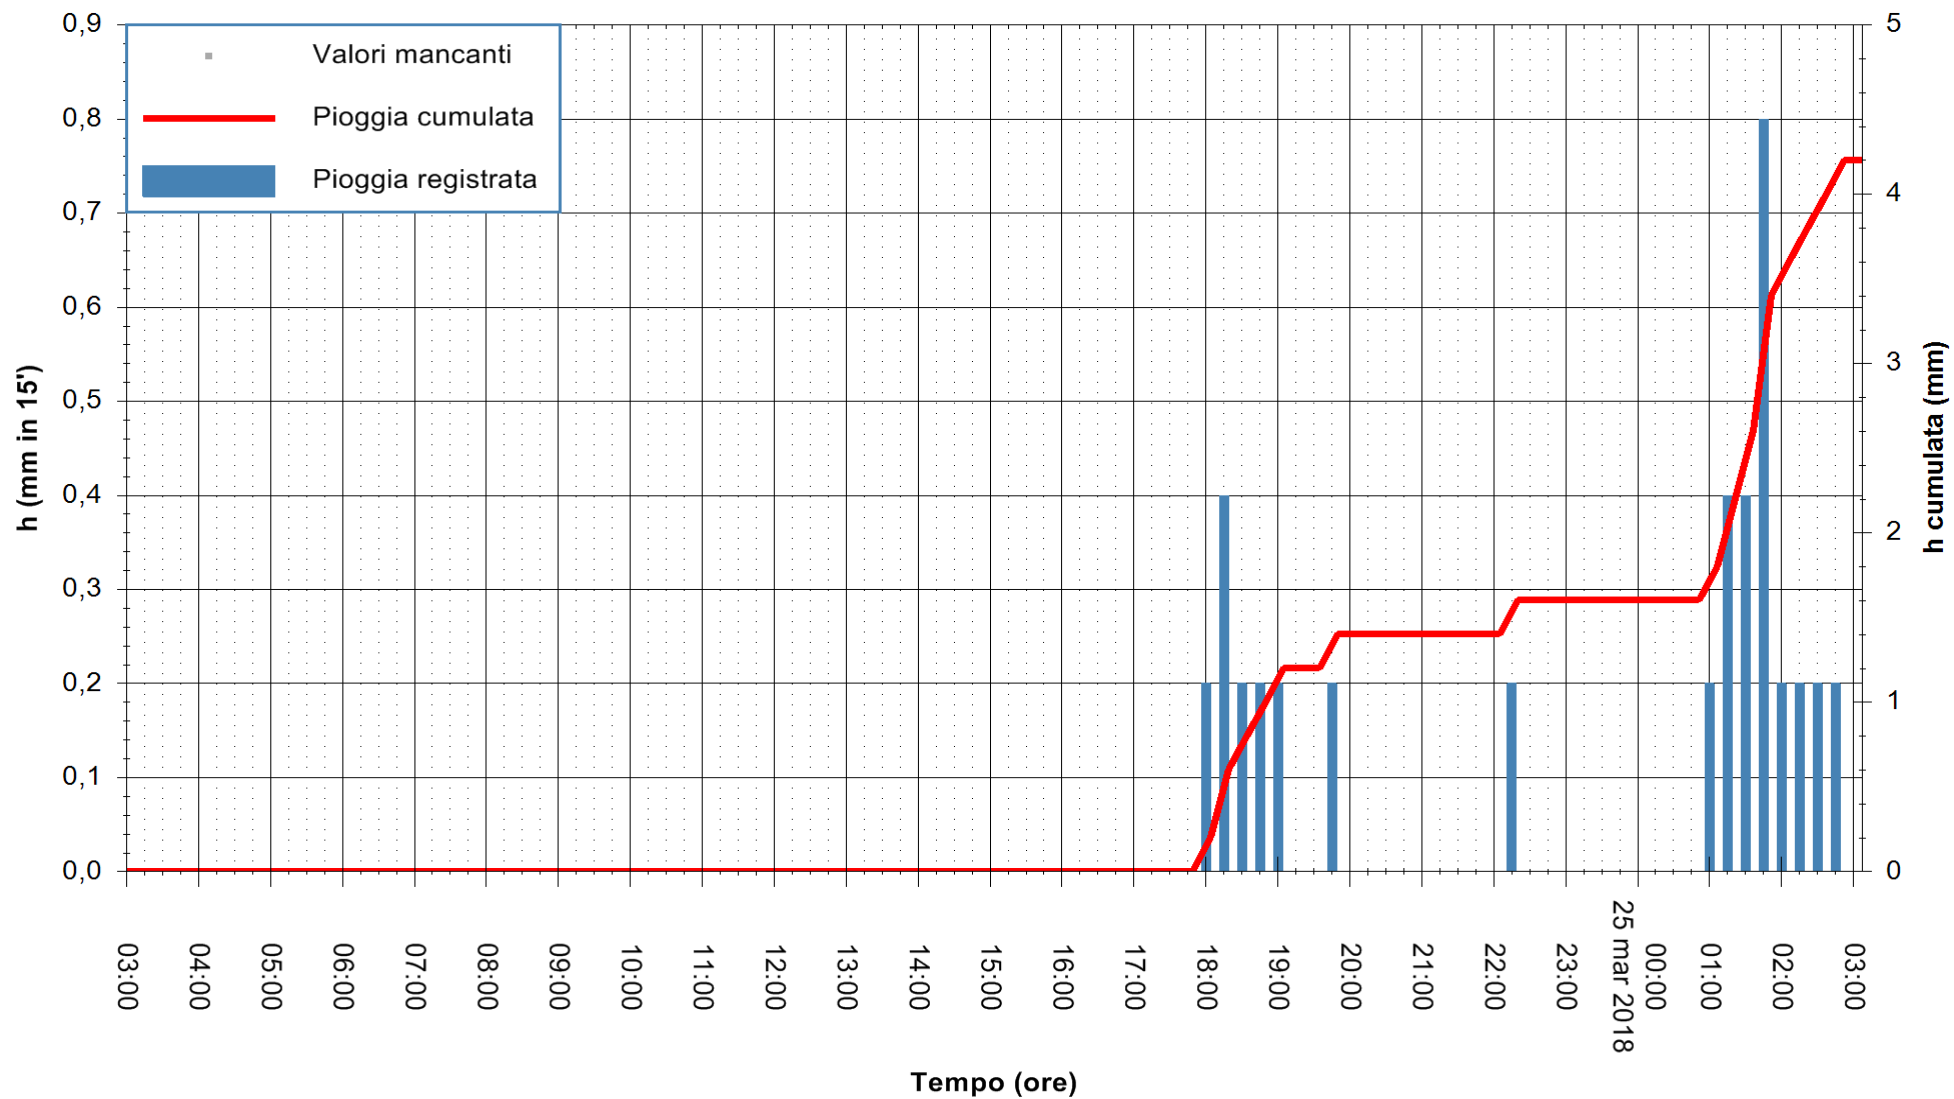

REGIONE AUTONOMA DE SARDIGNA
REGIONE AUTONOMA DELLA SARDEGNA

Stazione pluviometrica Fluminimannu a Decimomannu
 Area DECIMOMANNU
 Pioggia registrata nelle ultime 24 ore
 Estrazione dati delle ore 07:22 del 25/03/2018
 Ultimo dato disponibile: 25/03/2018 alle 03:00

ARPAS
 F.to il Dirigente Responsabile
 Dott. Giuseppe Bianco

REGIONE AUTÒNOMA DE SARDIGNA
 REGIONE AUTONOMA DELLA SARDEGNA

Stazione pluviometrica Tempio
Area CUSSEDDU
Pioggia registrata nelle ultime 24 ore
Estrazione dati delle ore 07:22 del 25/03/2018
Ultimo dato disponibile: 25/03/2018 alle 03:00