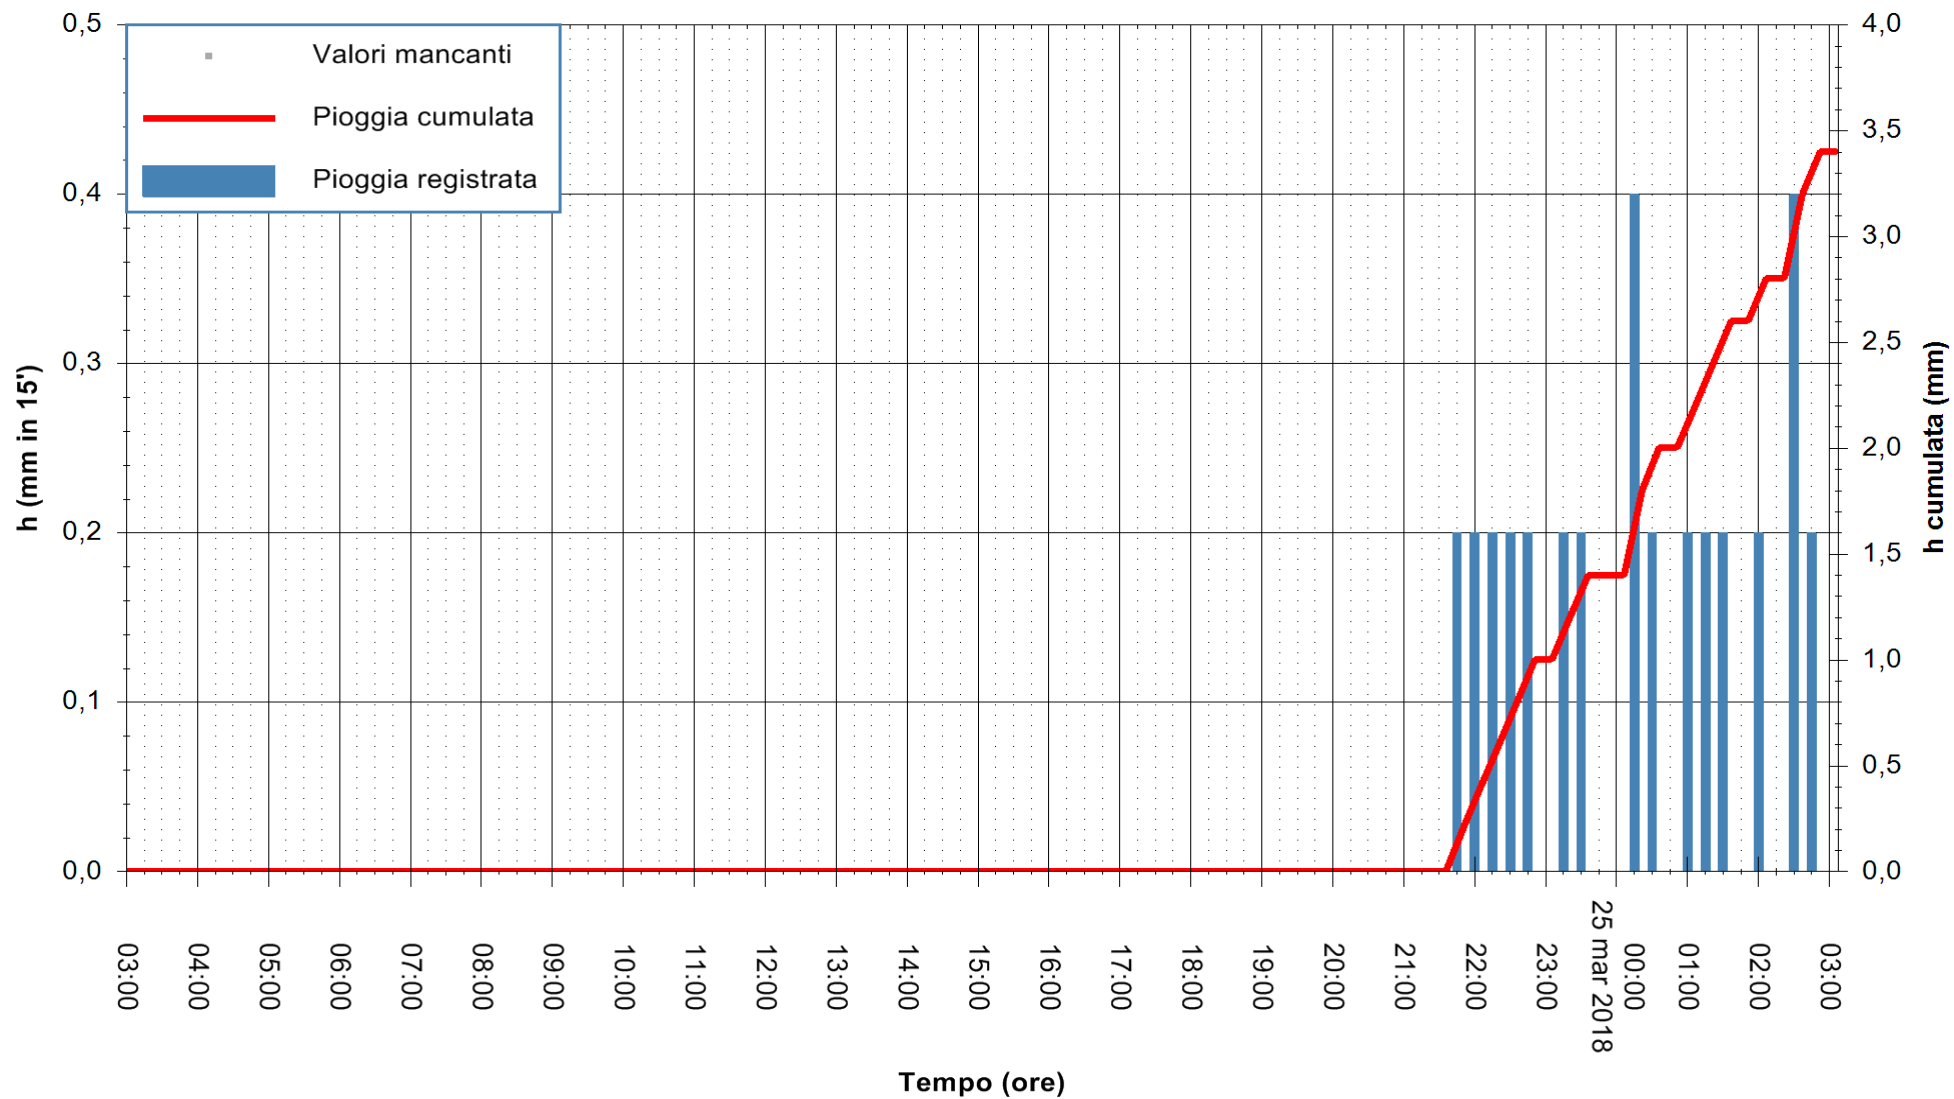

ARPAS
F.to il Dirigente Responsabile
Dott. Giuseppe Bianco

REGIONE AUTONOMA DE SARDIGNA
REGIONE AUTONOMA DELLA SARDEGNA

Stazione pluviometrica Siniscola
Area SU PRANU
Pioggia registrata nelle ultime 24 ore
Estrazione dati delle ore 07:22 del 25/03/2018
Ultimo dato disponibile: 25/03/2018 alle 03:00

ARPAS
F.to il Dirigente Responsabile
Dott. Giuseppe Bianco

REGIONE AUTONOMA DE SARDIGNA
REGIONE AUTONOMA DELLA SARDEGNA

Stazione pluviometrica Mamone
Area MAMONE
Pioggia registrata nelle ultime 24 ore
Estrazione dati delle ore 07:22 del 25/03/2018
Ultimo dato disponibile: 25/03/2018 alle 03:00