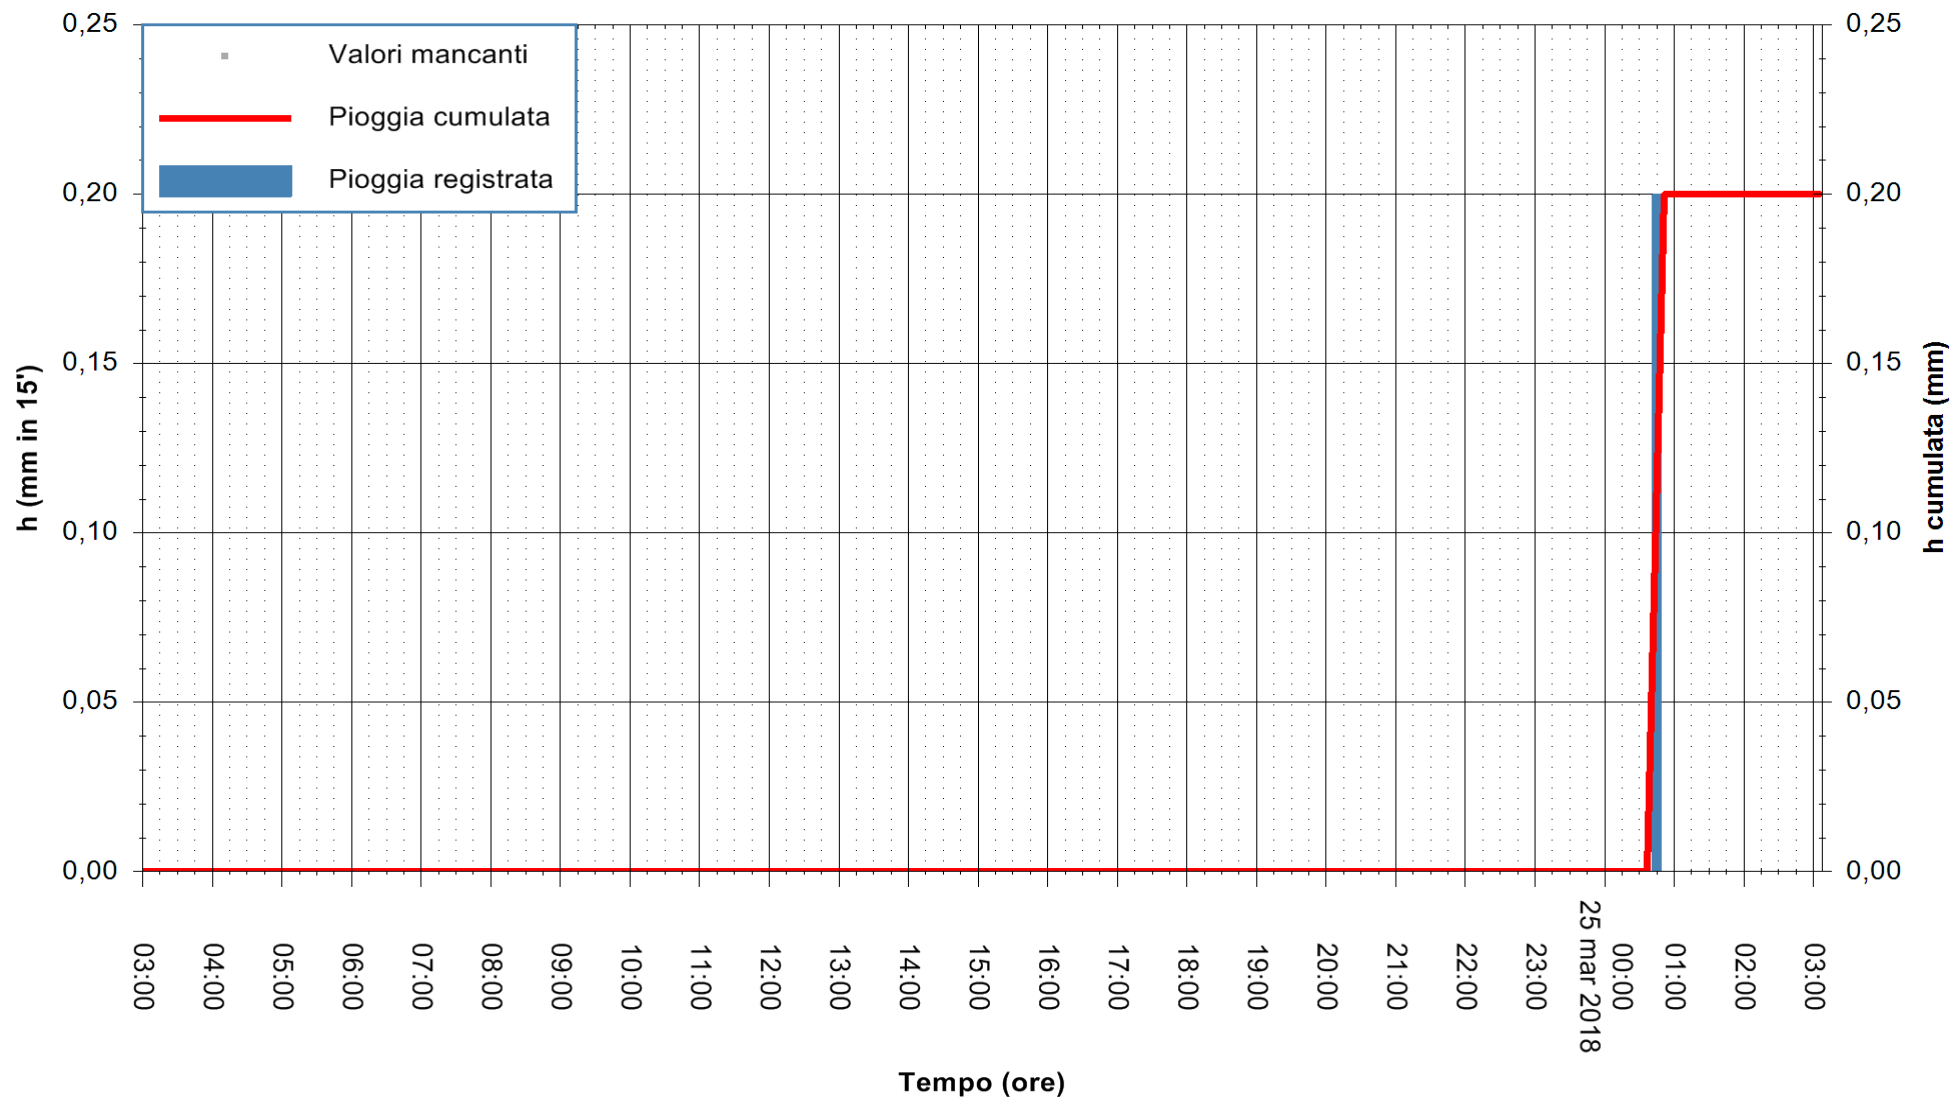

ARPAS
F.to il Dirigente Responsabile
Dott. Giuseppe Bianco

REGIONE AUTONOMA DE SARDIGNA
REGIONE AUTONOMA DELLA SARDEGNA

Stazione pluviometrica Ossoni
Area MONTE OSSONI
Pioggia registrata nelle ultime 24 ore
Estrazione dati delle ore 07:22 del 25/03/2018
Ultimo dato disponibile: 25/03/2018 alle 03:00

ARPAS
F.to il Dirigente Responsabile
Dott. Giuseppe Bianco

REGIONE AUTONOMA DE SARDIGNA
REGIONE AUTONOMA DELLA SARDEGNA

Stazione pluviometrica Siniscola
Area SU PRANU
Pioggia registrata nelle ultime 24 ore
Estrazione dati delle ore 07:22 del 25/03/2018
Ultimo dato disponibile: 25/03/2018 alle 03:00