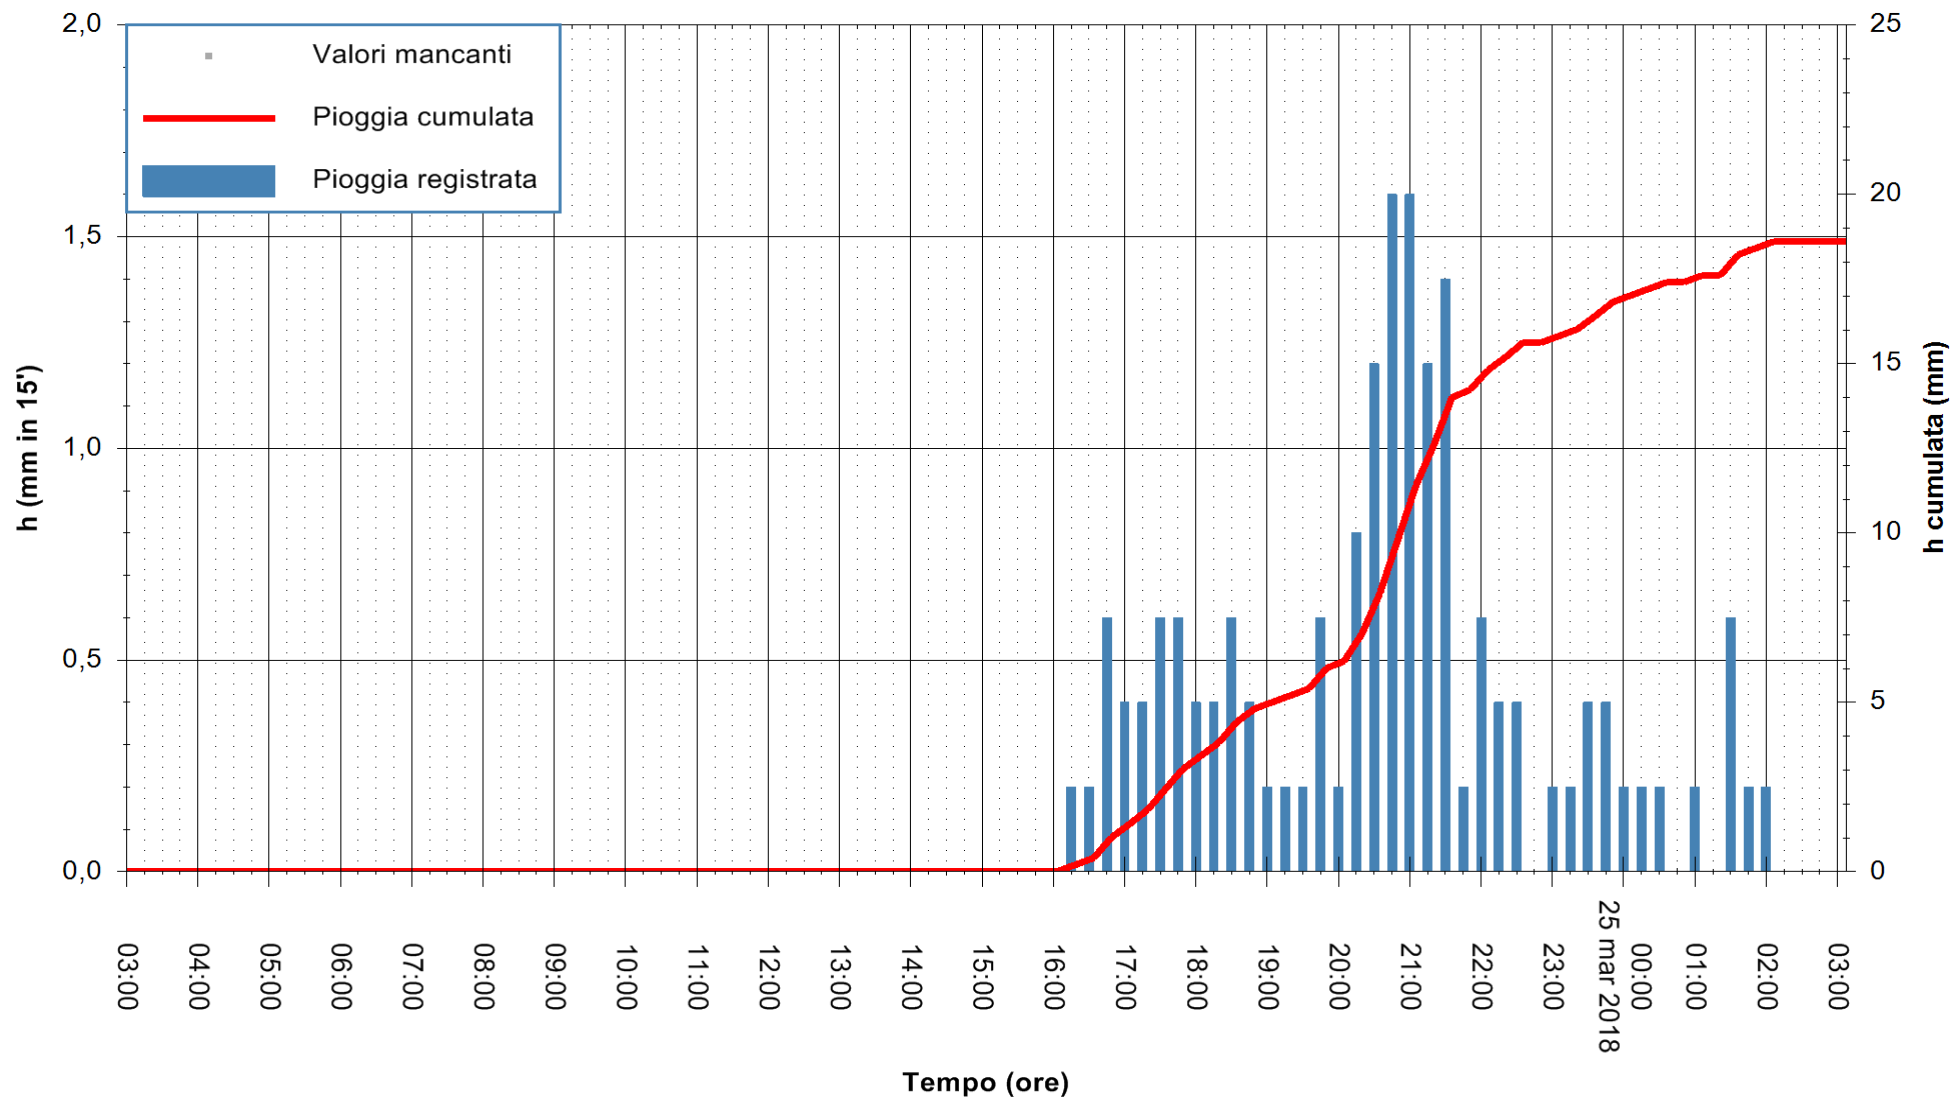

ARPAS
F.to il Dirigente Responsabile
Dott. Giuseppe Bianco

REGIONE AUTONOMA DE SARDIGNA
REGIONE AUTONOMA DELLA SARDEGNA

Stazione pluviometrica La Maddalena
Area PUNTA CHIARA
Pioggia registrata nelle ultime 24 ore
Estrazione dati delle ore 07:22 del 25/03/2018
Ultimo dato disponibile: 25/03/2018 alle 03:00