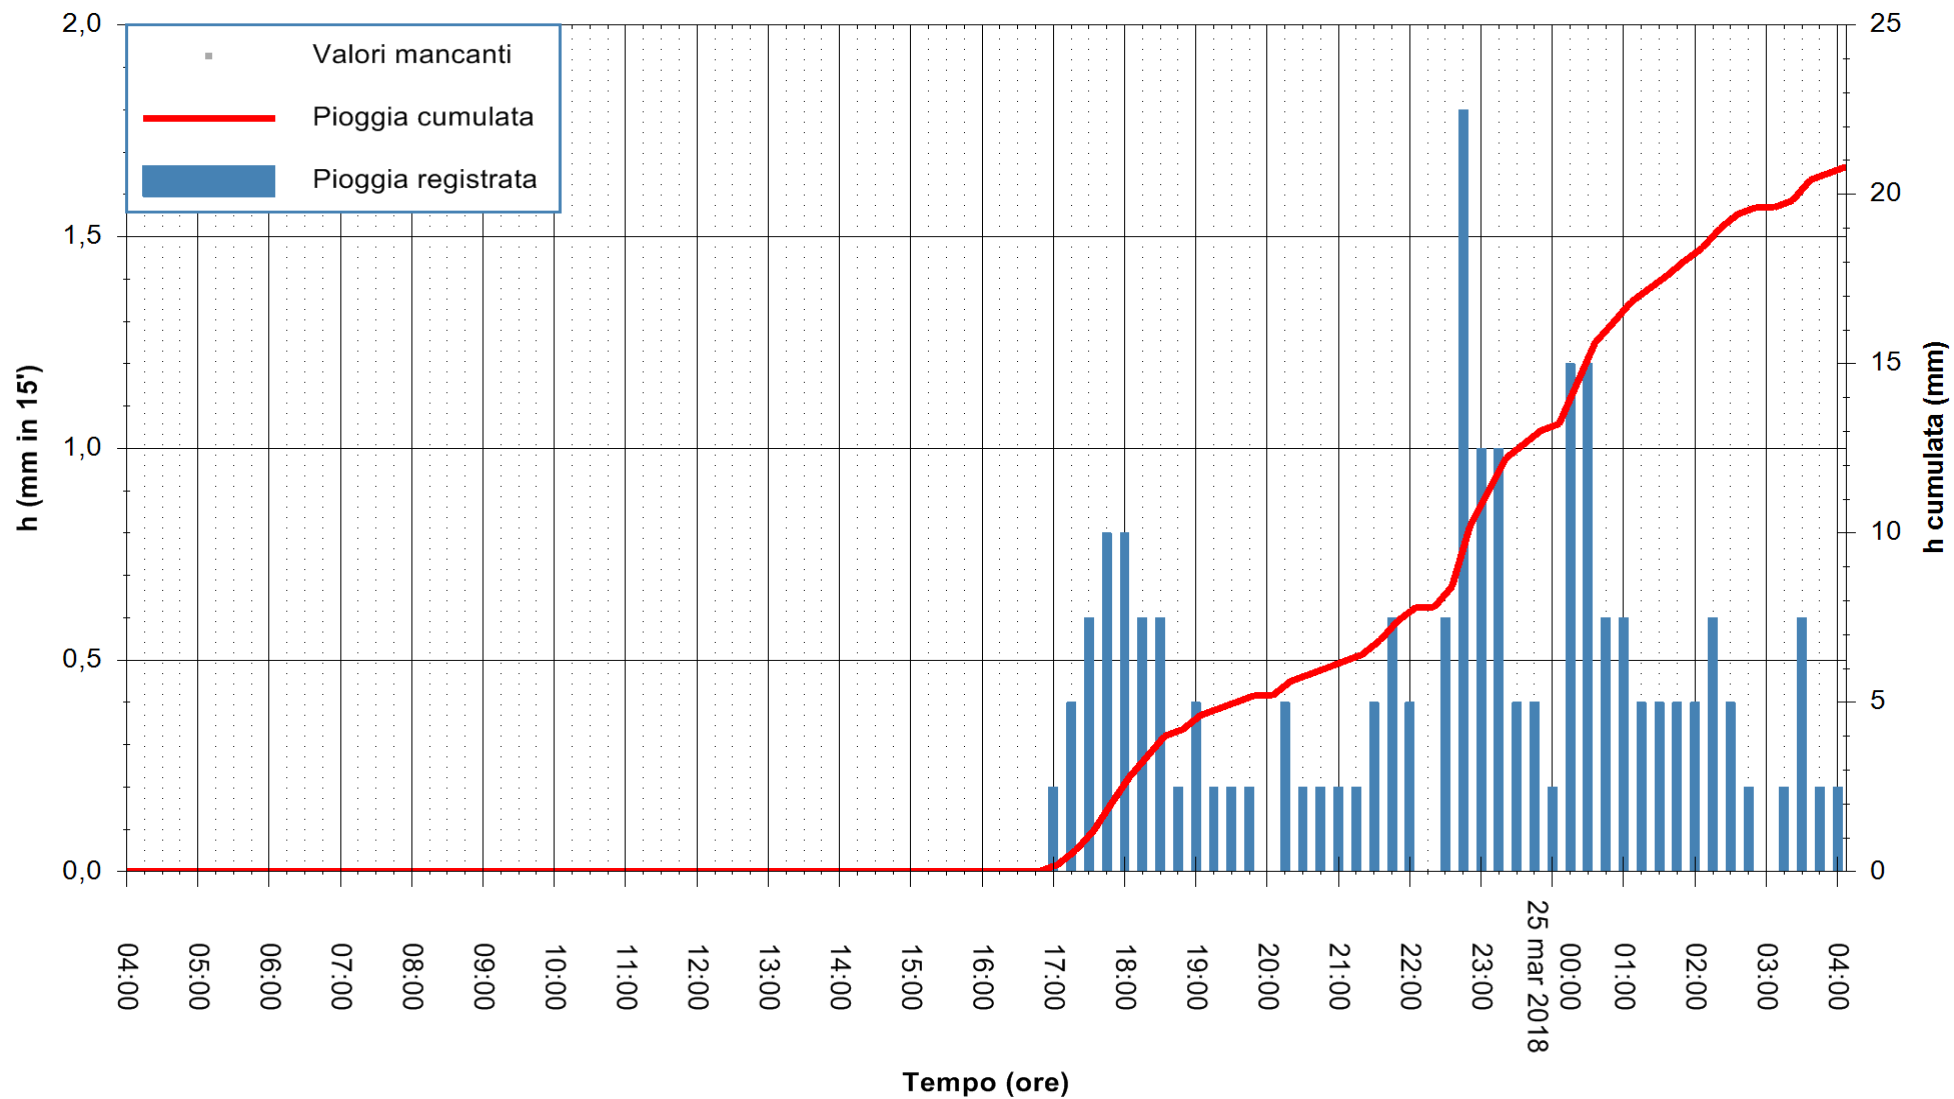

ARPAS
 F.to il Dirigente Responsabile
 Dott. Giuseppe Bianco

REGIONE AUTONOMA DE SARDIGNA
 REGIONE AUTONOMA DELLA SARDEGNA

Stazione pluviometrica Aglientu
Area AGLIENTU
Pioggia registrata nelle ultime 24 ore
Estrazione dati delle ore 08:22 del 25/03/2018
Ultimo dato disponibile: 25/03/2018 alle 04:00