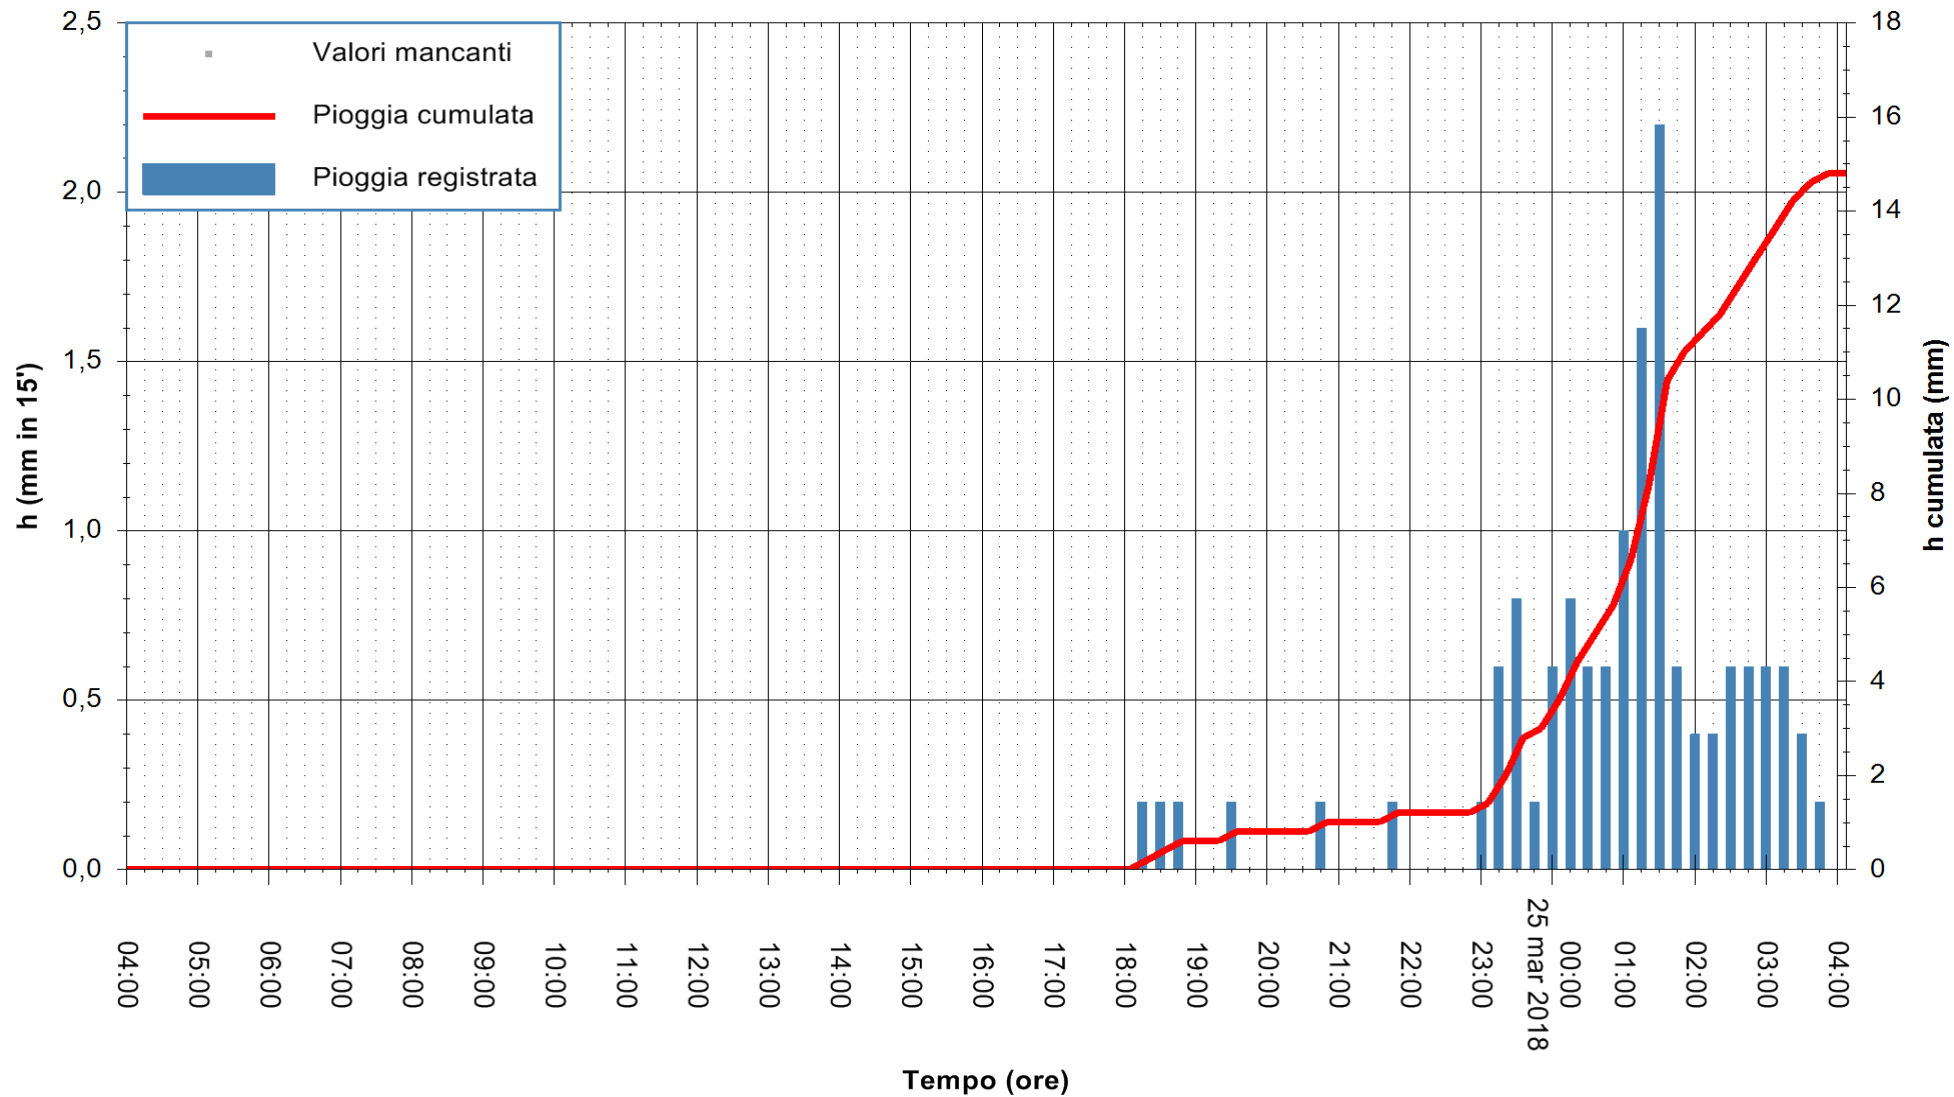

Stazione pluviometrica Oschiri
Area PISCHINAS
Pioggia registrata nelle ultime 24 ore
Estrazione dati delle ore 08:22 del 25/03/2018
Ultimo dato disponibile: 25/03/2018 alle 04:00

ARPAS
F.to il Dirigente Responsabile
Dott. Giuseppe Bianco

REGIONE AUTONOMA DE SARDIGNA
REGIONE AUTONOMA DELLA SARDEGNA

Stazione pluviometrica Senorbi'
 Area SENORBI
 Pioggia registrata nelle ultime 24 ore
 Estrazione dati delle ore 08:22 del 25/03/2018
 Ultimo dato disponibile: 25/03/2018 alle 04:00

ARPAS
 F.to il Dirigente Responsabile
 Dott. Giuseppe Bianco

REGIONE AUTÒNOMA DE SARDIGNA
 REGIONE AUTONOMA DELLA SARDEGNA

Stazione pluviometrica Tempio
Area CUSSEDDU
Pioggia registrata nelle ultime 24 ore
Estrazione dati delle ore 08:22 del 25/03/2018
Ultimo dato disponibile: 25/03/2018 alle 04:00