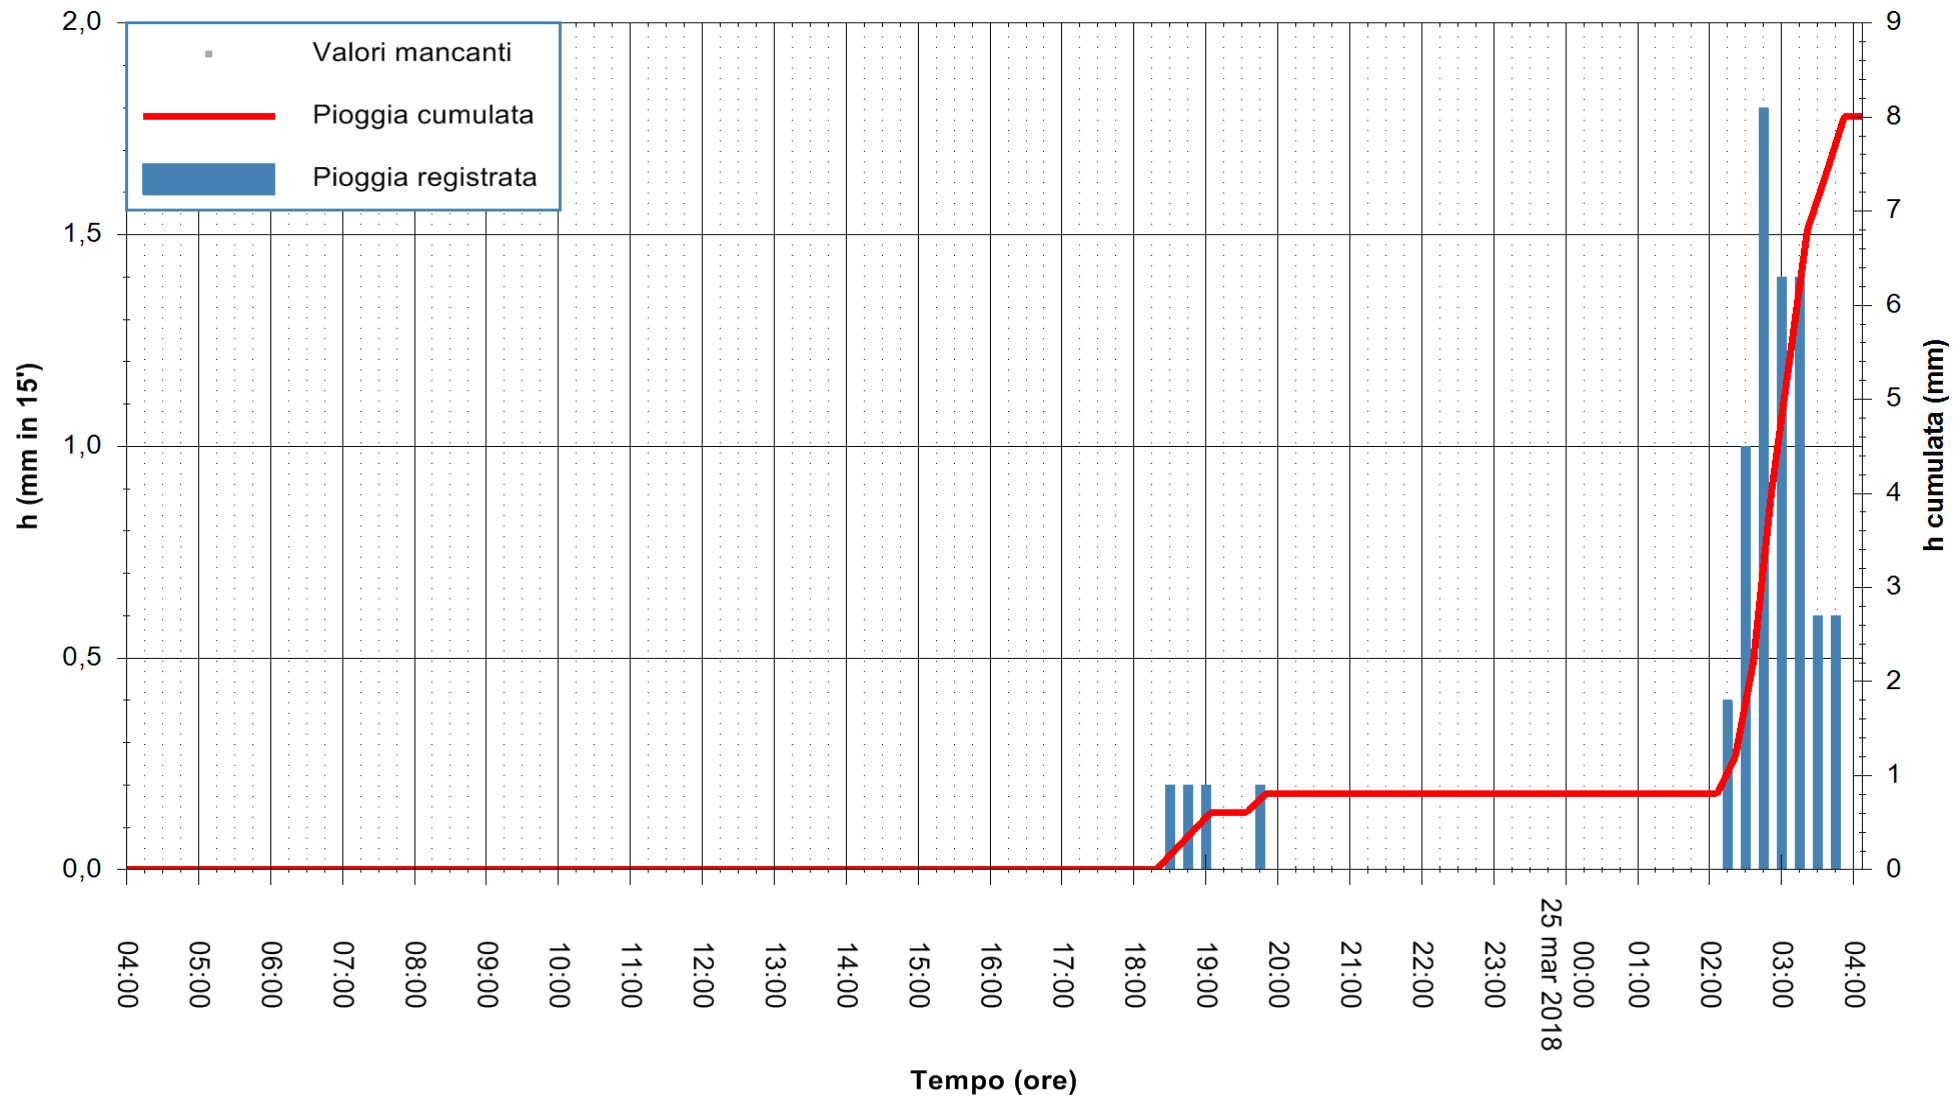

Stazione pluviometrica Oschiri
Area PISCHINAS
Pioggia registrata nelle ultime 24 ore
Estrazione dati delle ore 08:22 del 25/03/2018
Ultimo dato disponibile: 25/03/2018 alle 04:00

ARPAS
F.to il Dirigente Responsabile
Dott. Giuseppe Bianco

REGIONE AUTONOMA DE SARDIGNA
REGIONE AUTONOMA DELLA SARDEGNA

Stazione pluviometrica Senorbi'
 Area SENORBI
 Pioggia registrata nelle ultime 24 ore
 Estrazione dati delle ore 08:22 del 25/03/2018
 Ultimo dato disponibile: 25/03/2018 alle 04:00

ARPAS
 F.to il Dirigente Responsabile
 Dott. Giuseppe Bianco

REGIONE AUTÒNOMA DE SARDIGNA
 REGIONE AUTONOMA DELLA SARDEGNA

Stazione pluviometrica Tempio
Area CUSSEDDU
Pioggia registrata nelle ultime 24 ore
Estrazione dati delle ore 08:22 del 25/03/2018
Ultimo dato disponibile: 25/03/2018 alle 04:00