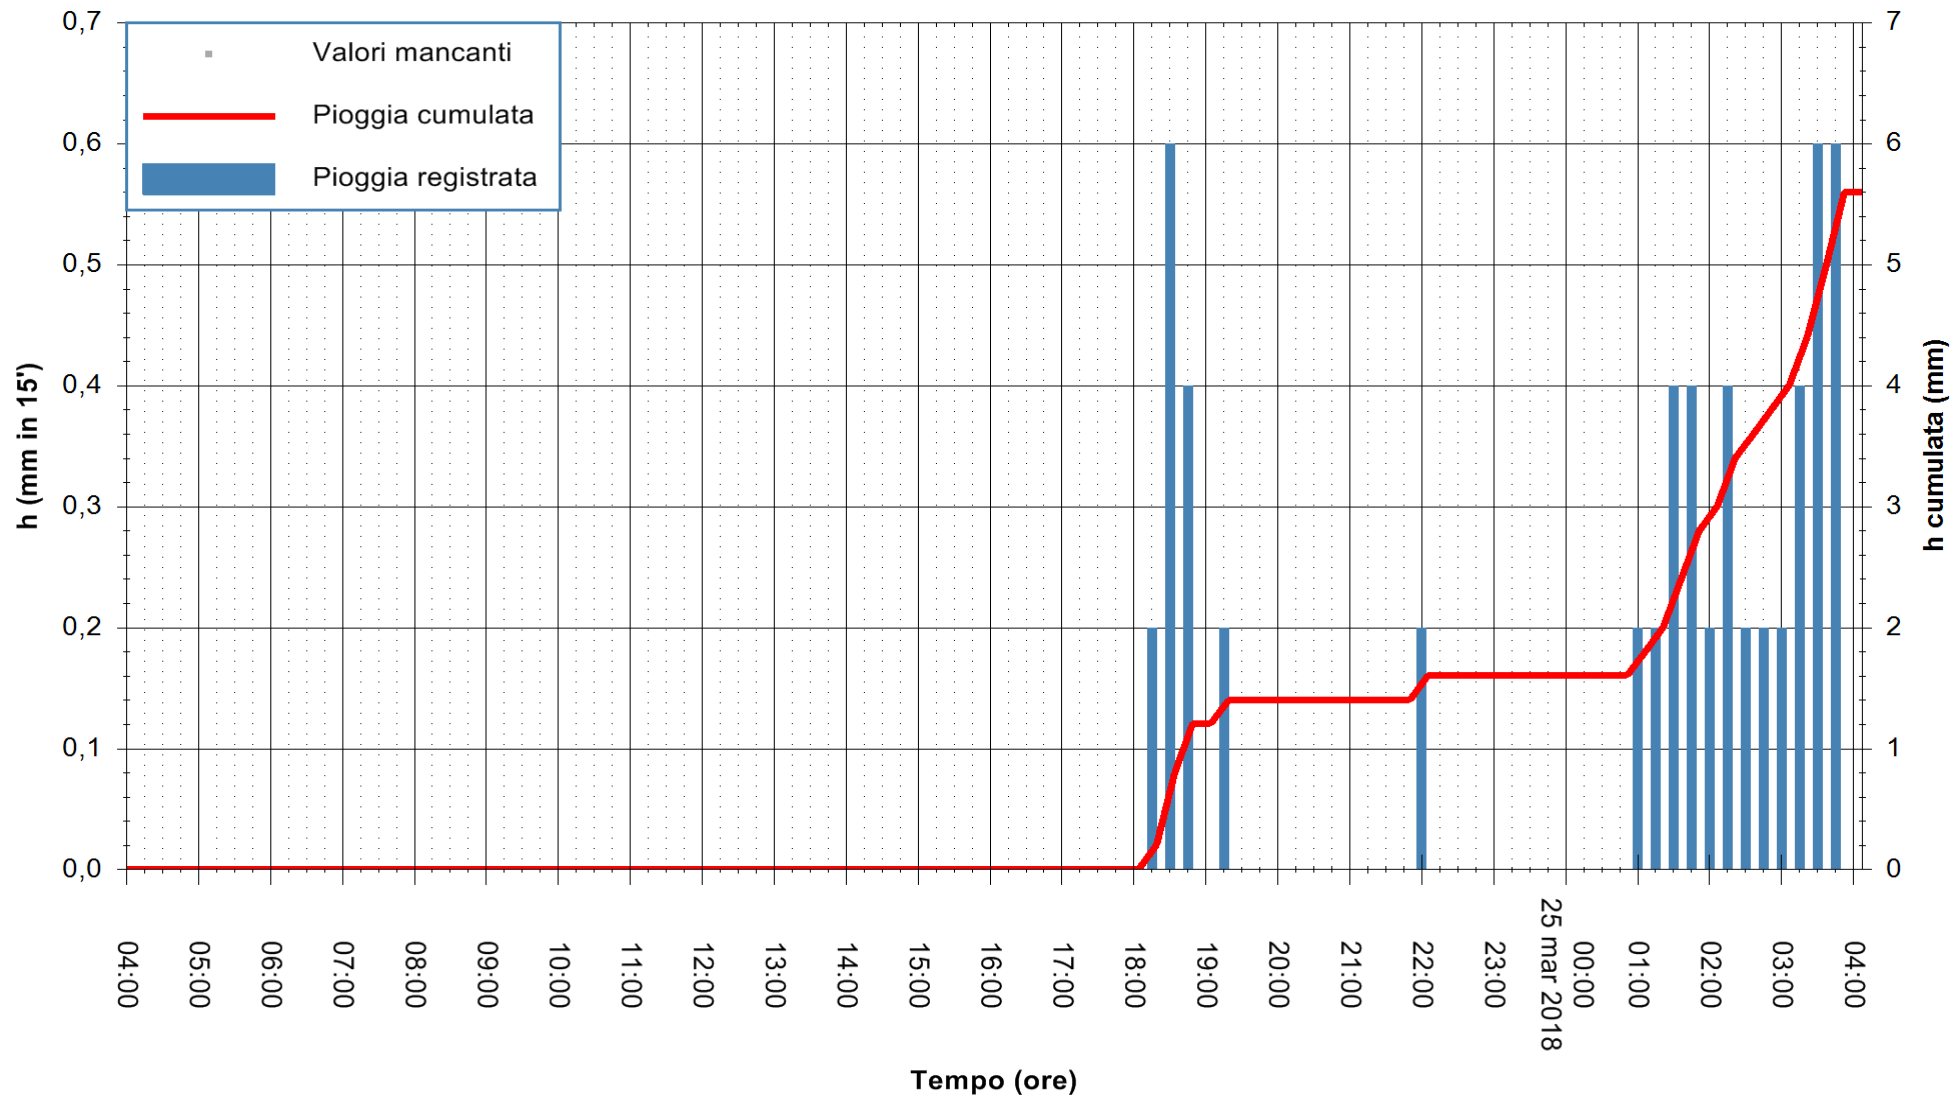

Stazione pluviometrica Oschiri
Area PISCHINAS
Pioggia registrata nelle ultime 24 ore
Estrazione dati delle ore 08:22 del 25/03/2018
Ultimo dato disponibile: 25/03/2018 alle 04:00

ARPAS
F.to il Dirigente Responsabile
Dott. Giuseppe Bianco

REGIONE AUTONOMA DE SARDIGNA
REGIONE AUTONOMA DELLA SARDEGNA

Stazione pluviometrica Senorbi'
 Area SENORBI
 Pioggia registrata nelle ultime 24 ore
 Estrazione dati delle ore 08:22 del 25/03/2018
 Ultimo dato disponibile: 25/03/2018 alle 04:00

ARPAS
 F.to il Dirigente Responsabile
 Dott. Giuseppe Bianco

REGIONE AUTÒNOMA DE SARDIGNA
 REGIONE AUTONOMA DELLA SARDEGNA

Stazione pluviometrica Tempio
Area CUSSEDDU
Pioggia registrata nelle ultime 24 ore
Estrazione dati delle ore 08:22 del 25/03/2018
Ultimo dato disponibile: 25/03/2018 alle 04:00