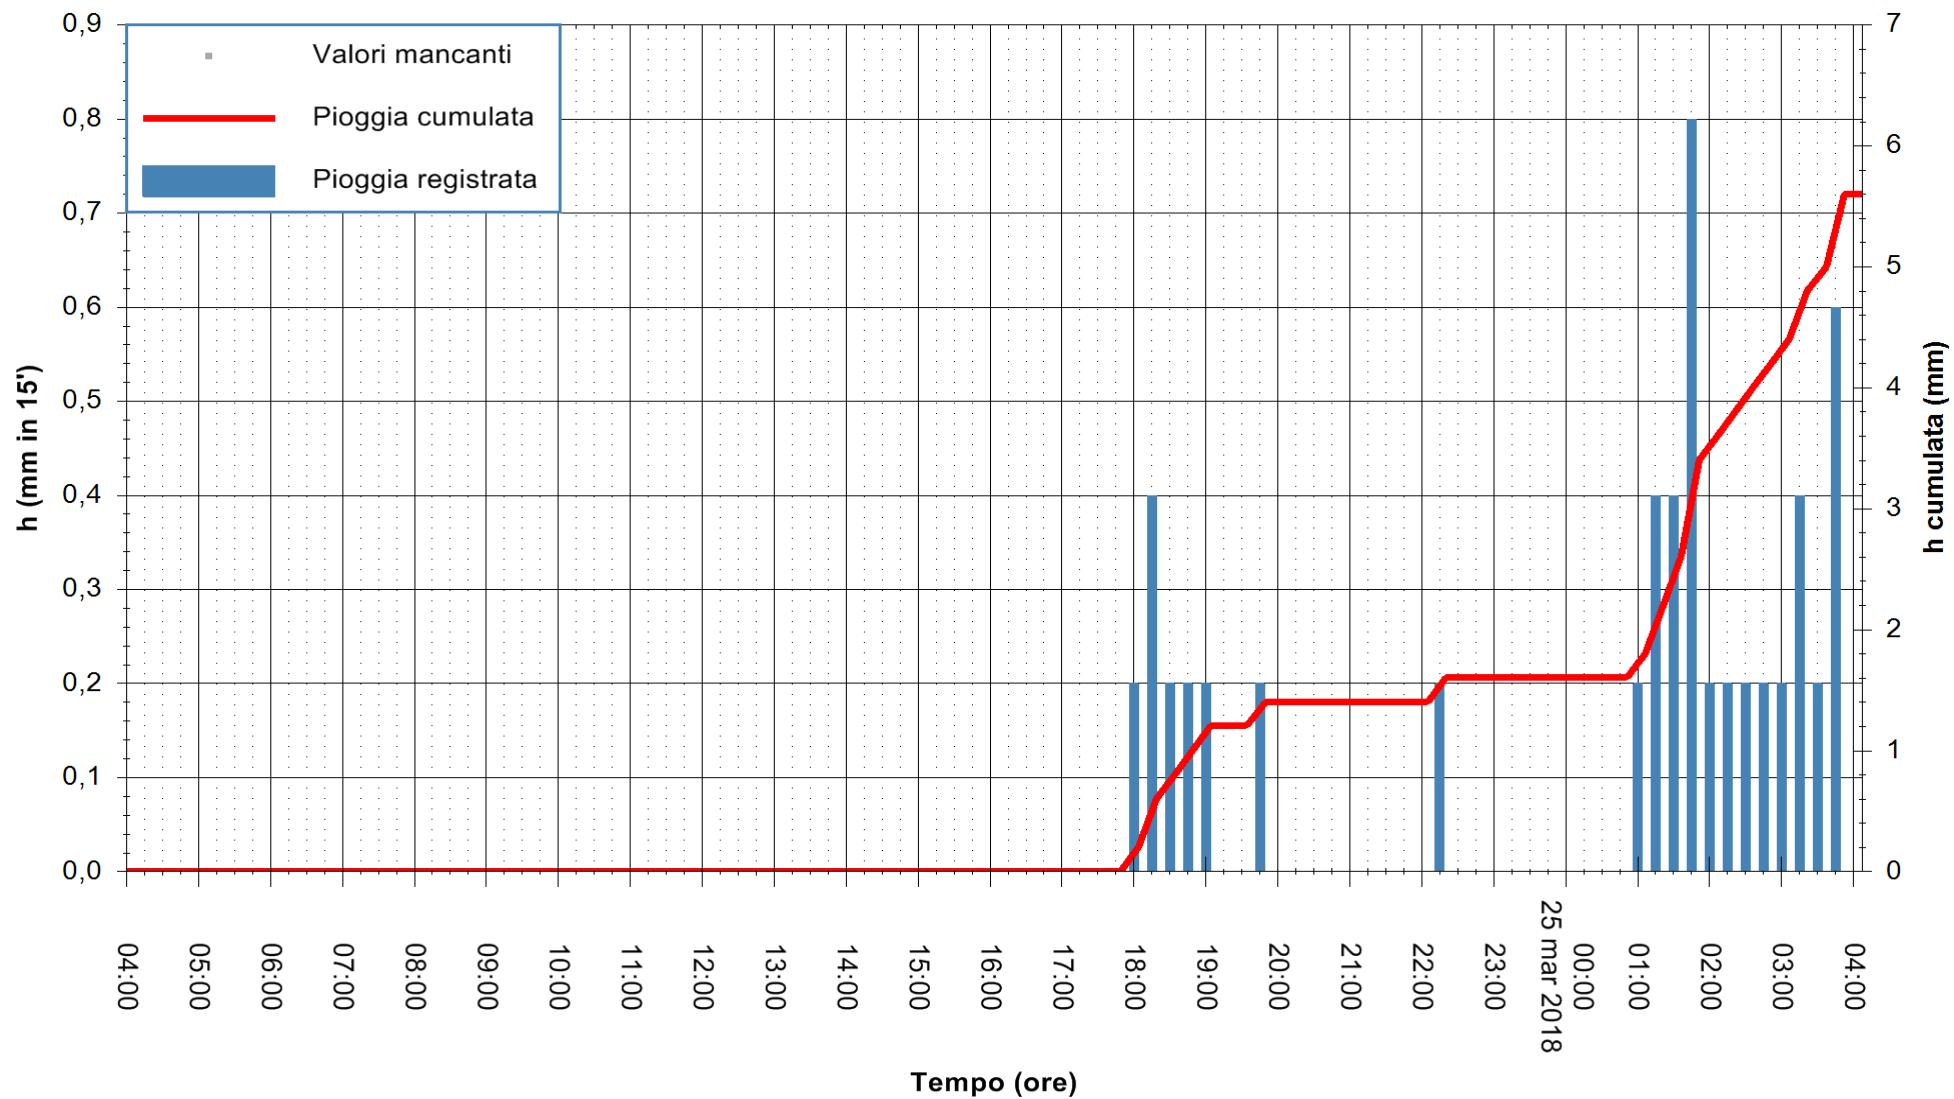

REGIONE AUTONOMA DE SARDIGNA
REGIONE AUTONOMA DELLA SARDEGNA

Stazione pluviometrica Senorbi'
 Area SENORBI
 Pioggia registrata nelle ultime 24 ore
 Estrazione dati delle ore 08:22 del 25/03/2018
 Ultimo dato disponibile: 25/03/2018 alle 04:00

ARPAS
 F.to il Dirigente Responsabile
 Dott. Giuseppe Bianco

REGIONE AUTÒNOMA DE SARDIGNA
 REGIONE AUTONOMA DELLA SARDEGNA

Stazione pluviometrica Tempio
Area CUSSEDDU
Pioggia registrata nelle ultime 24 ore
Estrazione dati delle ore 08:22 del 25/03/2018
Ultimo dato disponibile: 25/03/2018 alle 04:00