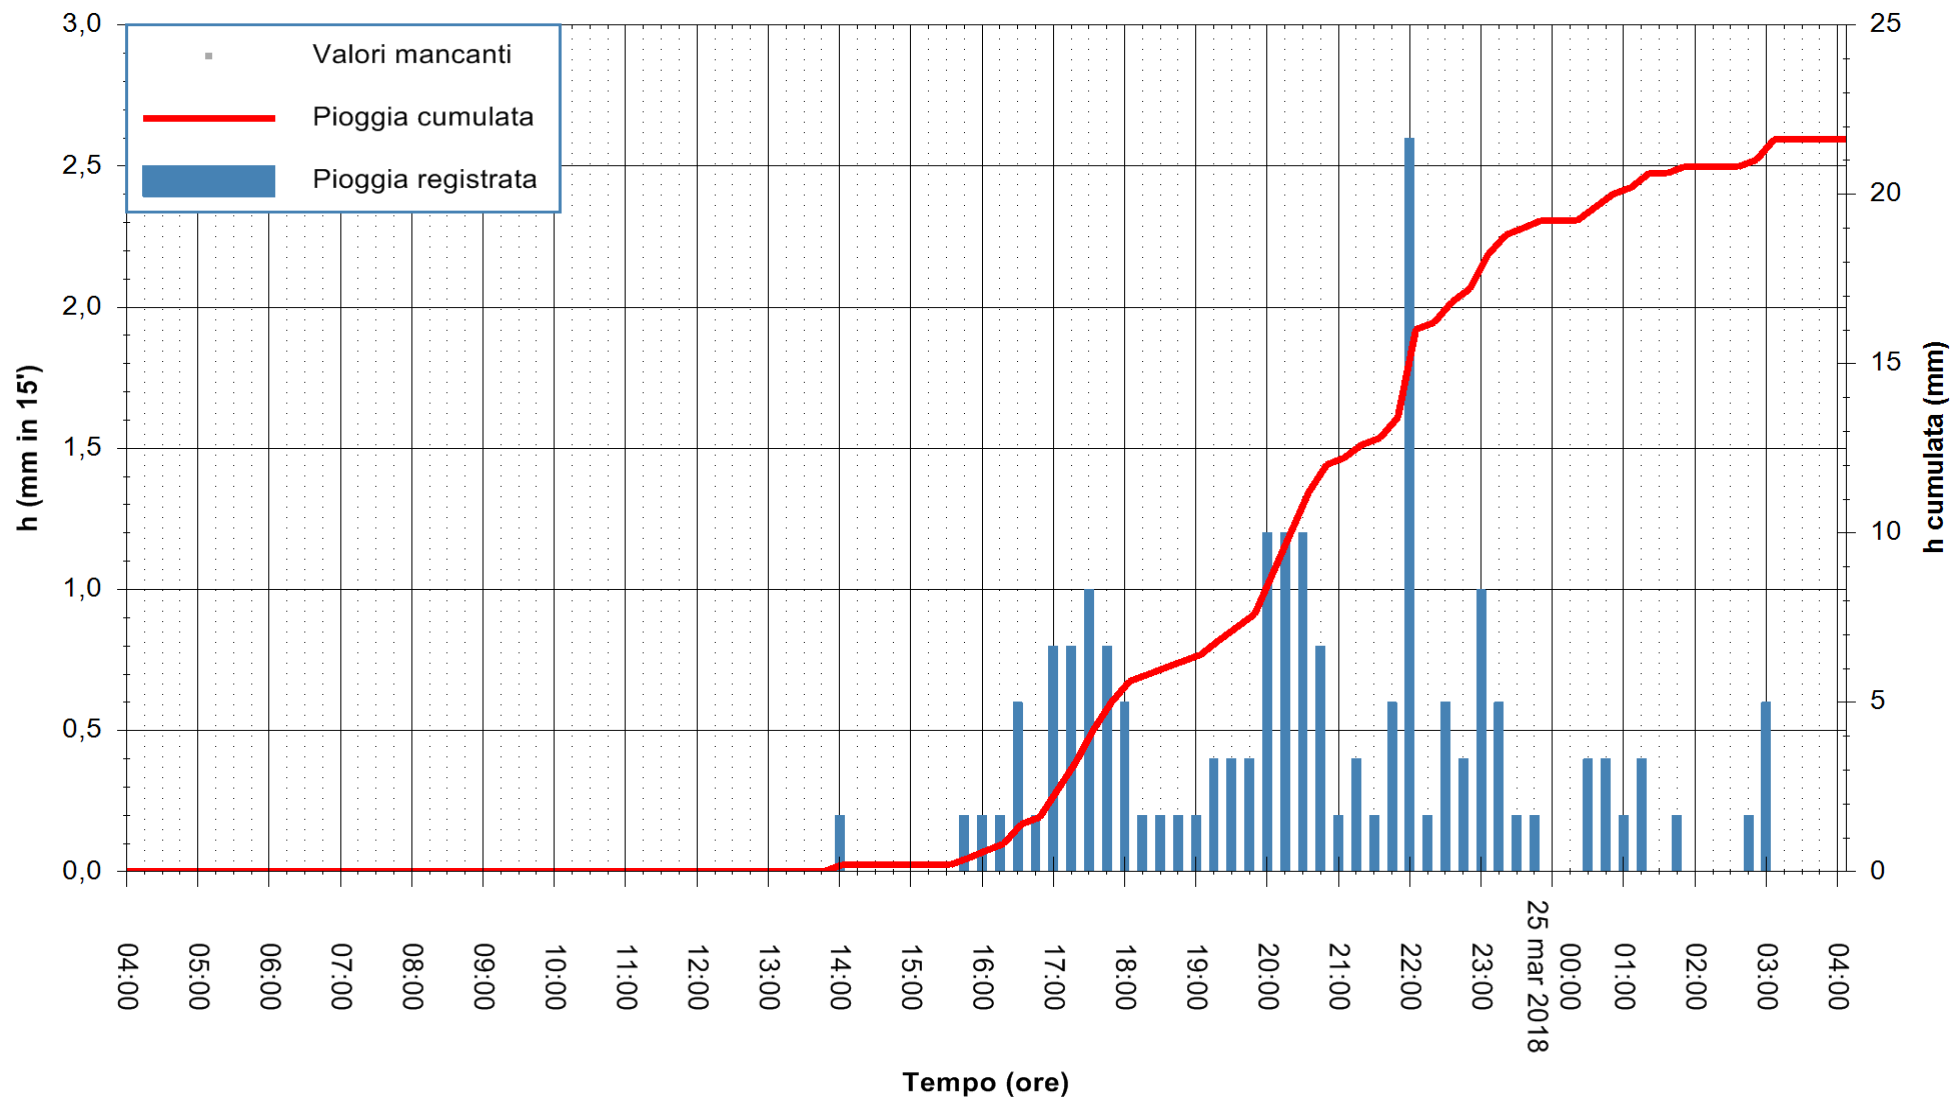

ARPAS
F.to il Dirigente Responsabile
Dott. Giuseppe Bianco

REGIONE AUTONOMA DE SARDIGNA
REGIONE AUTONOMA DELLA SARDEGNA

Stazione pluviometrica Villa Verde
 Area SUNNURAXI
 Pioggia registrata nelle ultime 24 ore
 Estrazione dati delle ore 08:22 del 25/03/2018
 Ultimo dato disponibile: 25/03/2018 alle 04:00