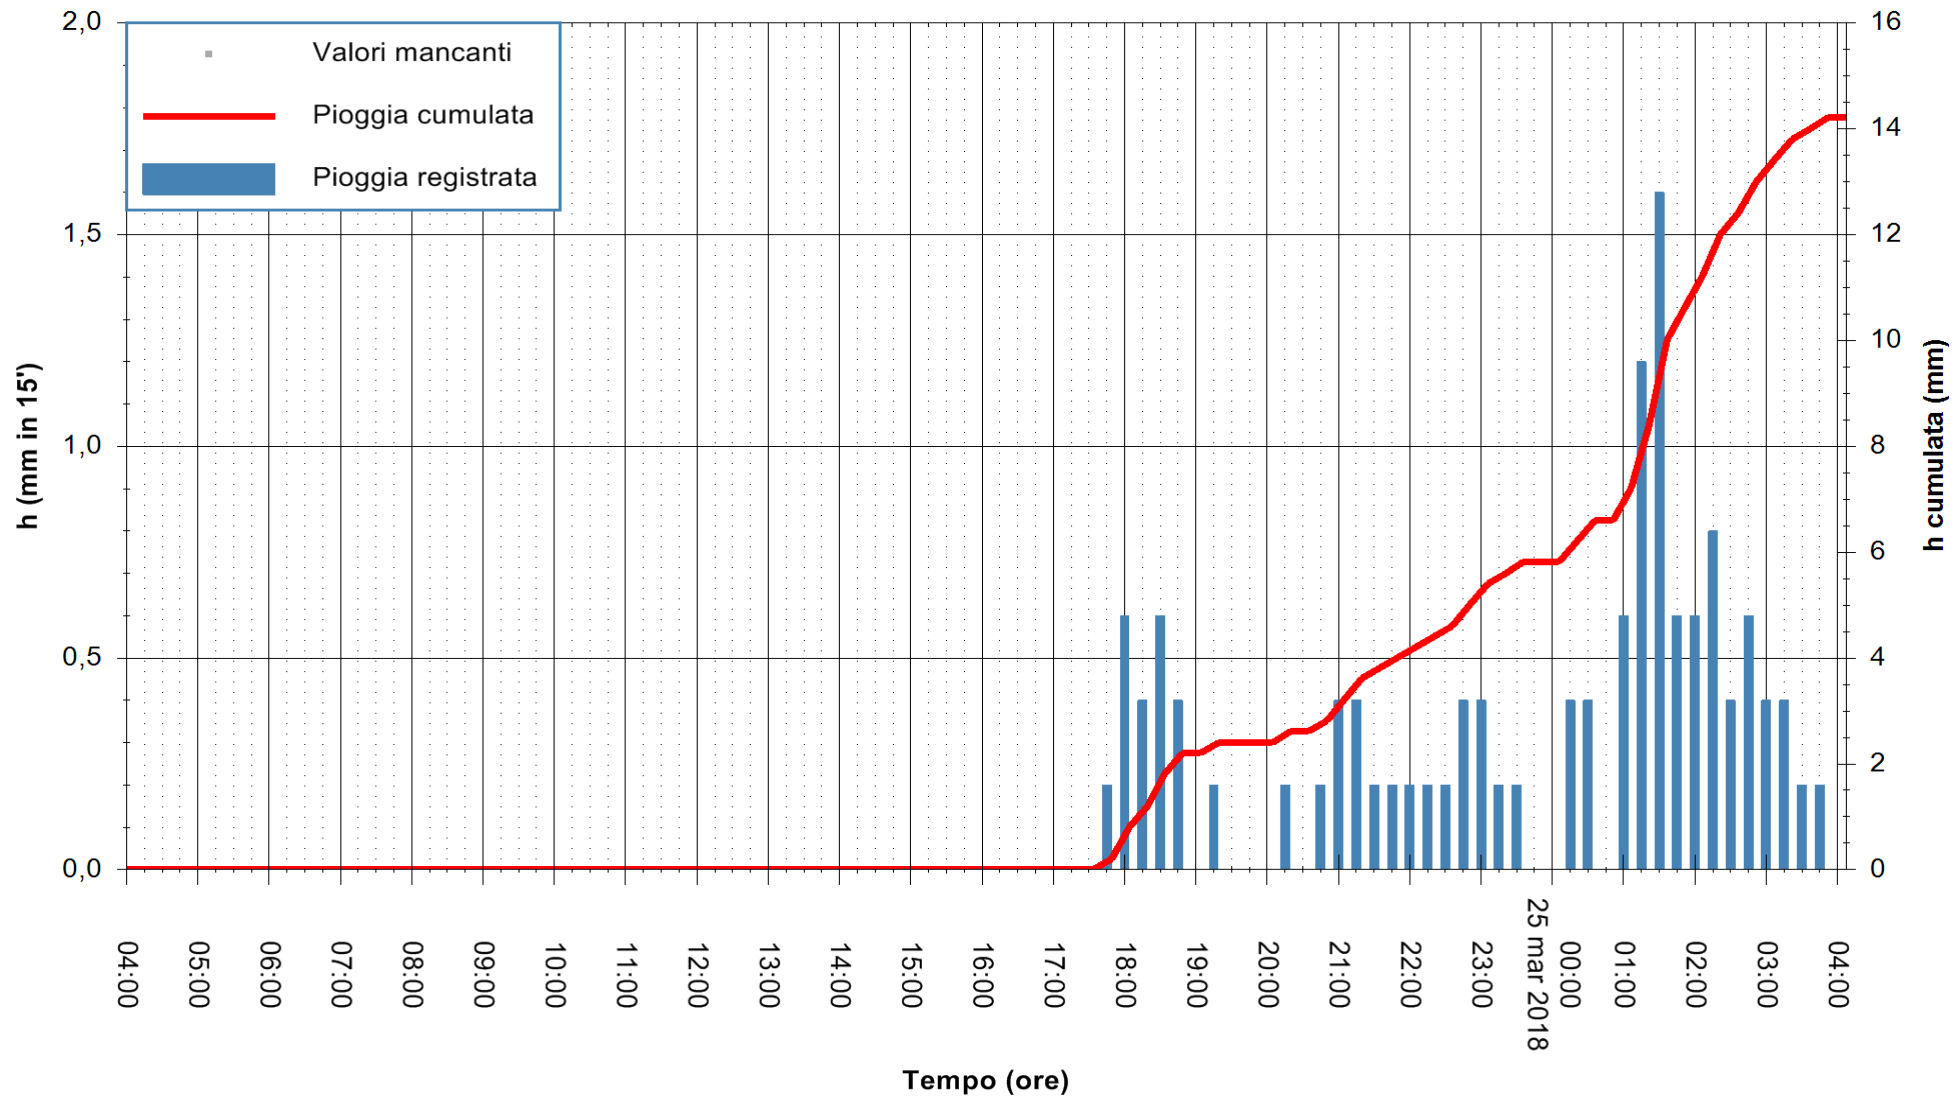

Stazione pluviometrica Oschiri
Area PISCHINAS
Pioggia registrata nelle ultime 24 ore
Estrazione dati delle ore 08:22 del 25/03/2018
Ultimo dato disponibile: 25/03/2018 alle 04:00

ARPAS
F.to il Dirigente Responsabile
Dott. Giuseppe Bianco

REGIONE AUTONOMA DE SARDIGNA
REGIONE AUTONOMA DELLA SARDEGNA

Stazione pluviometrica Senorbi'
 Area SENORBI
 Pioggia registrata nelle ultime 24 ore
 Estrazione dati delle ore 08:22 del 25/03/2018
 Ultimo dato disponibile: 25/03/2018 alle 04:00

ARPAS
 F.to il Dirigente Responsabile
 Dott. Giuseppe Bianco

REGIONE AUTÒNOMA DE SARDIGNA
 REGIONE AUTONOMA DELLA SARDEGNA

Stazione pluviometrica Tempio
Area CUSSEDDU
Pioggia registrata nelle ultime 24 ore
Estrazione dati delle ore 08:22 del 25/03/2018
Ultimo dato disponibile: 25/03/2018 alle 04:00