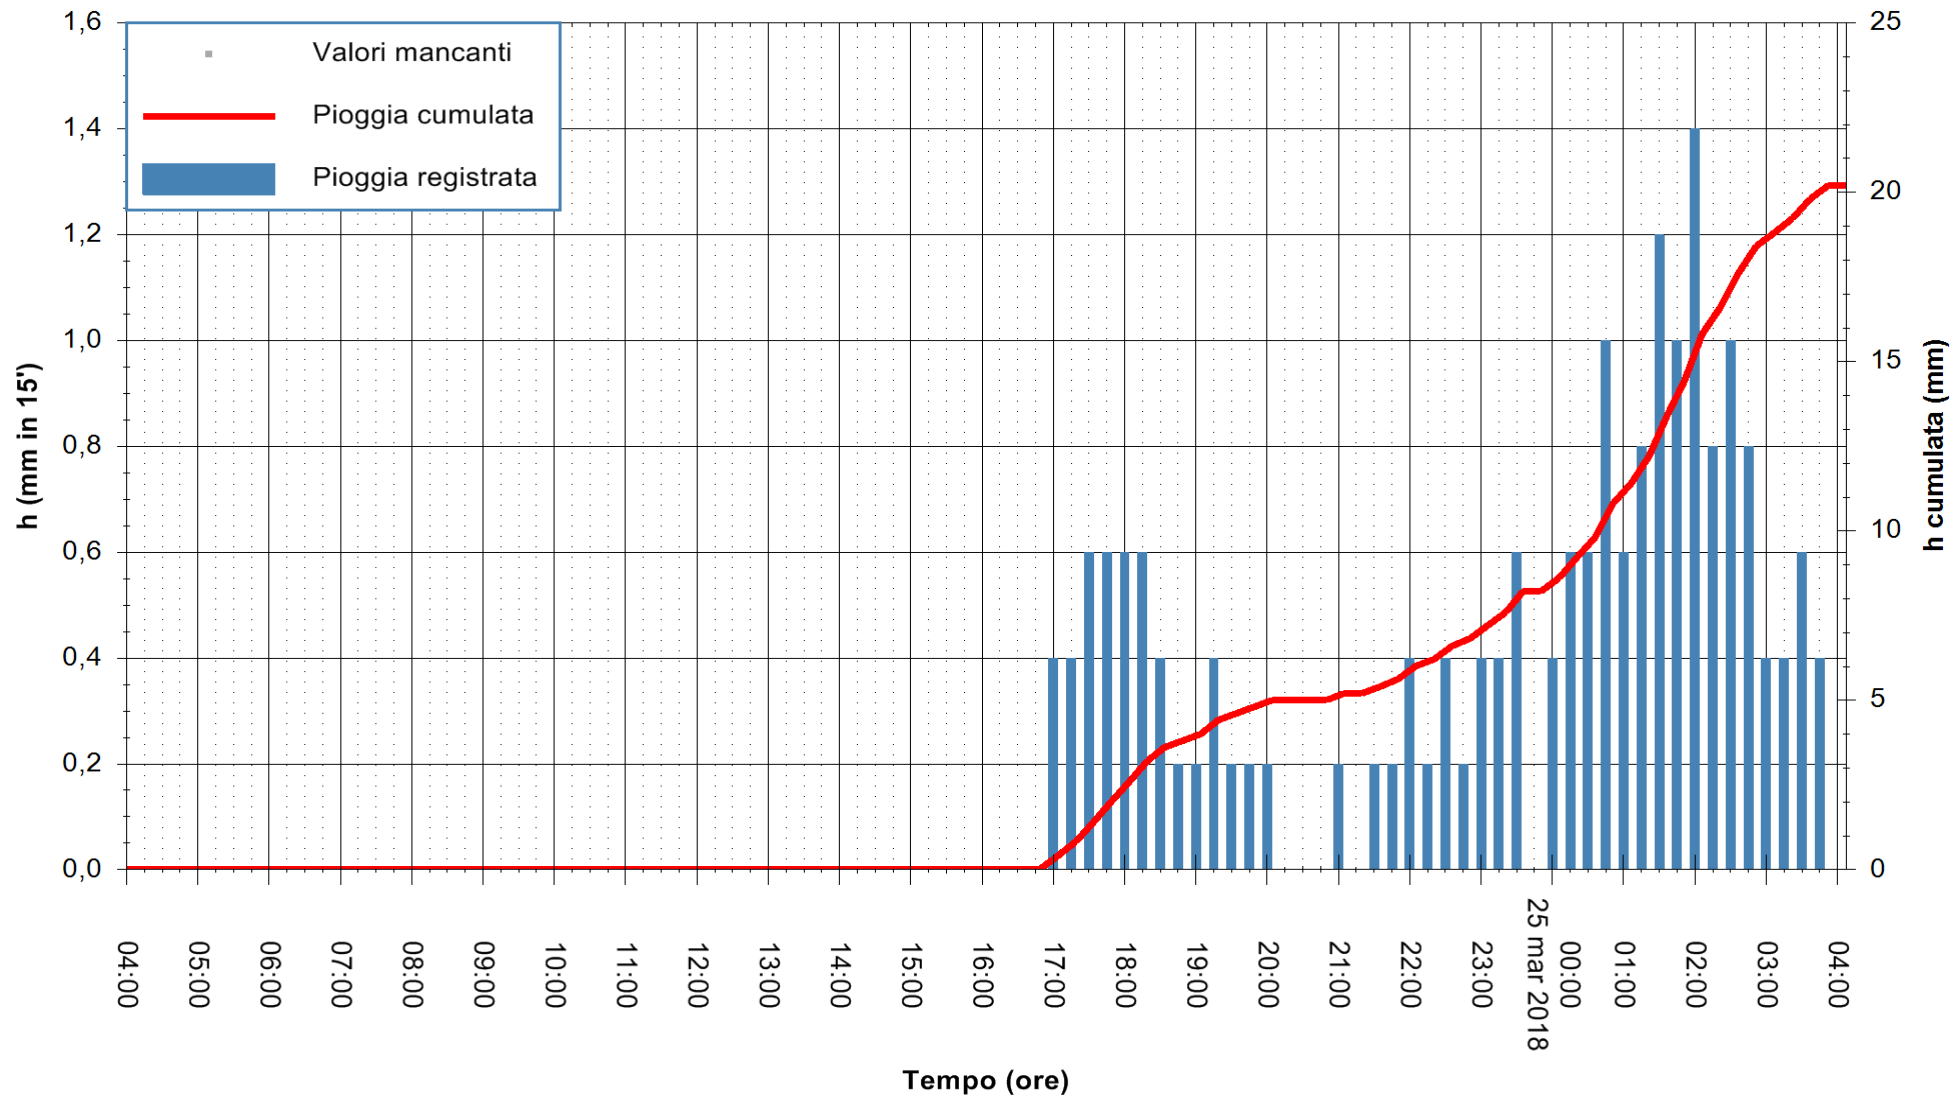

REGIONE AUTONOMA DE SARDIGNA
REGIONE AUTONOMA DELLA SARDEGNA

Stazione pluviometrica Senorbi'
 Area SENORBI
 Pioggia registrata nelle ultime 24 ore
 Estrazione dati delle ore 08:22 del 25/03/2018
 Ultimo dato disponibile: 25/03/2018 alle 04:00

ARPAS
 F.to il Dirigente Responsabile
 Dott. Giuseppe Bianco

REGIONE AUTÒNOMA DE SARDIGNA
 REGIONE AUTONOMA DELLA SARDEGNA

Stazione pluviometrica Tempio
Area CUSSEDDU
Pioggia registrata nelle ultime 24 ore
Estrazione dati delle ore 08:22 del 25/03/2018
Ultimo dato disponibile: 25/03/2018 alle 04:00