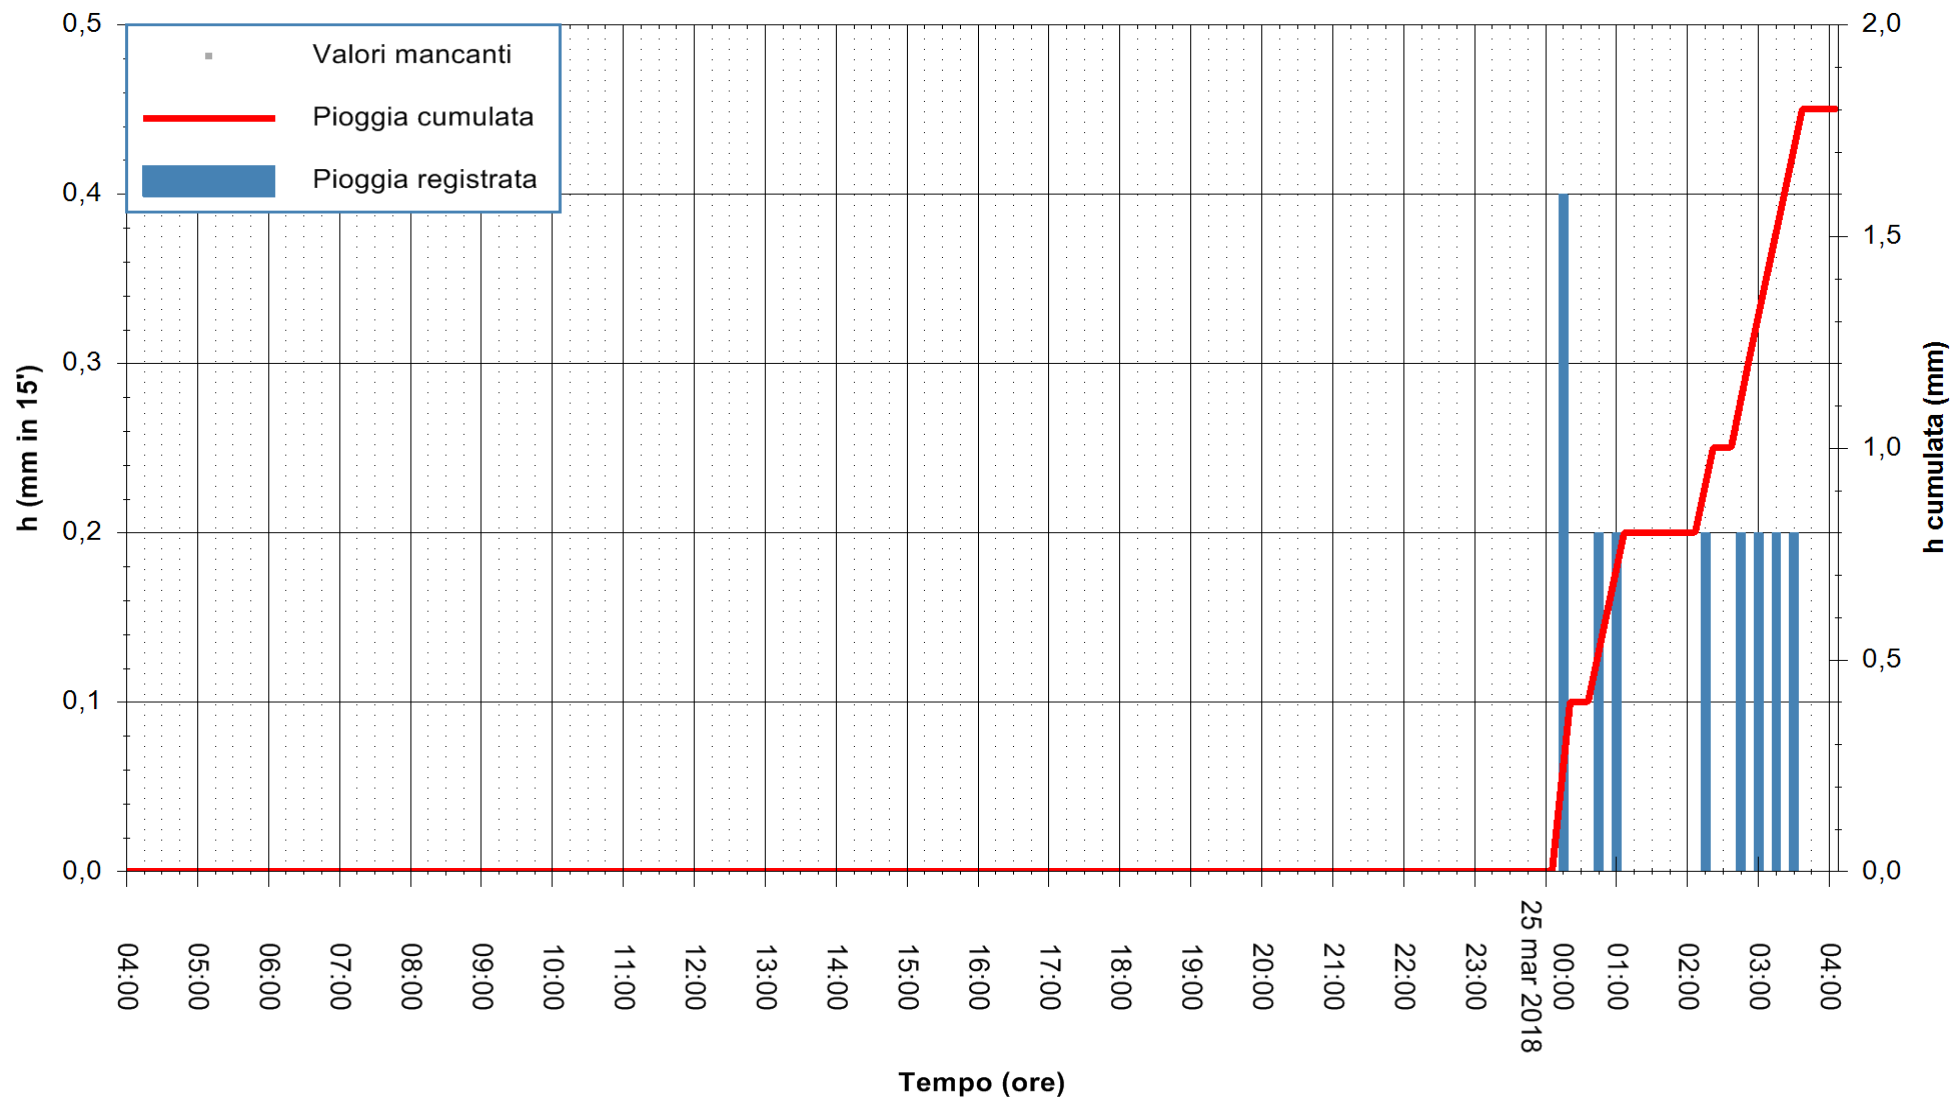

ARPAS
 F.to il Dirigente Responsabile
 Dott. Giuseppe Bianco

REGIONE AUTONOMA DE SARDIGNA
 REGIONE AUTONOMA DELLA SARDEGNA

Stazione pluviometrica Ossoni
Area MONTE OSSONI
Pioggia registrata nelle ultime 24 ore
Estrazione dati delle ore 08:22 del 25/03/2018
Ultimo dato disponibile: 25/03/2018 alle 04:00

ARPAS
F.to il Dirigente Responsabile
Dott. Giuseppe Bianco

REGIONE AUTONOMA DE SARDIGNA
REGIONE AUTONOMA DELLA SARDEGNA

Stazione pluviometrica Siniscola
Area SU PRANU
Pioggia registrata nelle ultime 24 ore
Estrazione dati delle ore 08:22 del 25/03/2018
Ultimo dato disponibile: 25/03/2018 alle 04:00