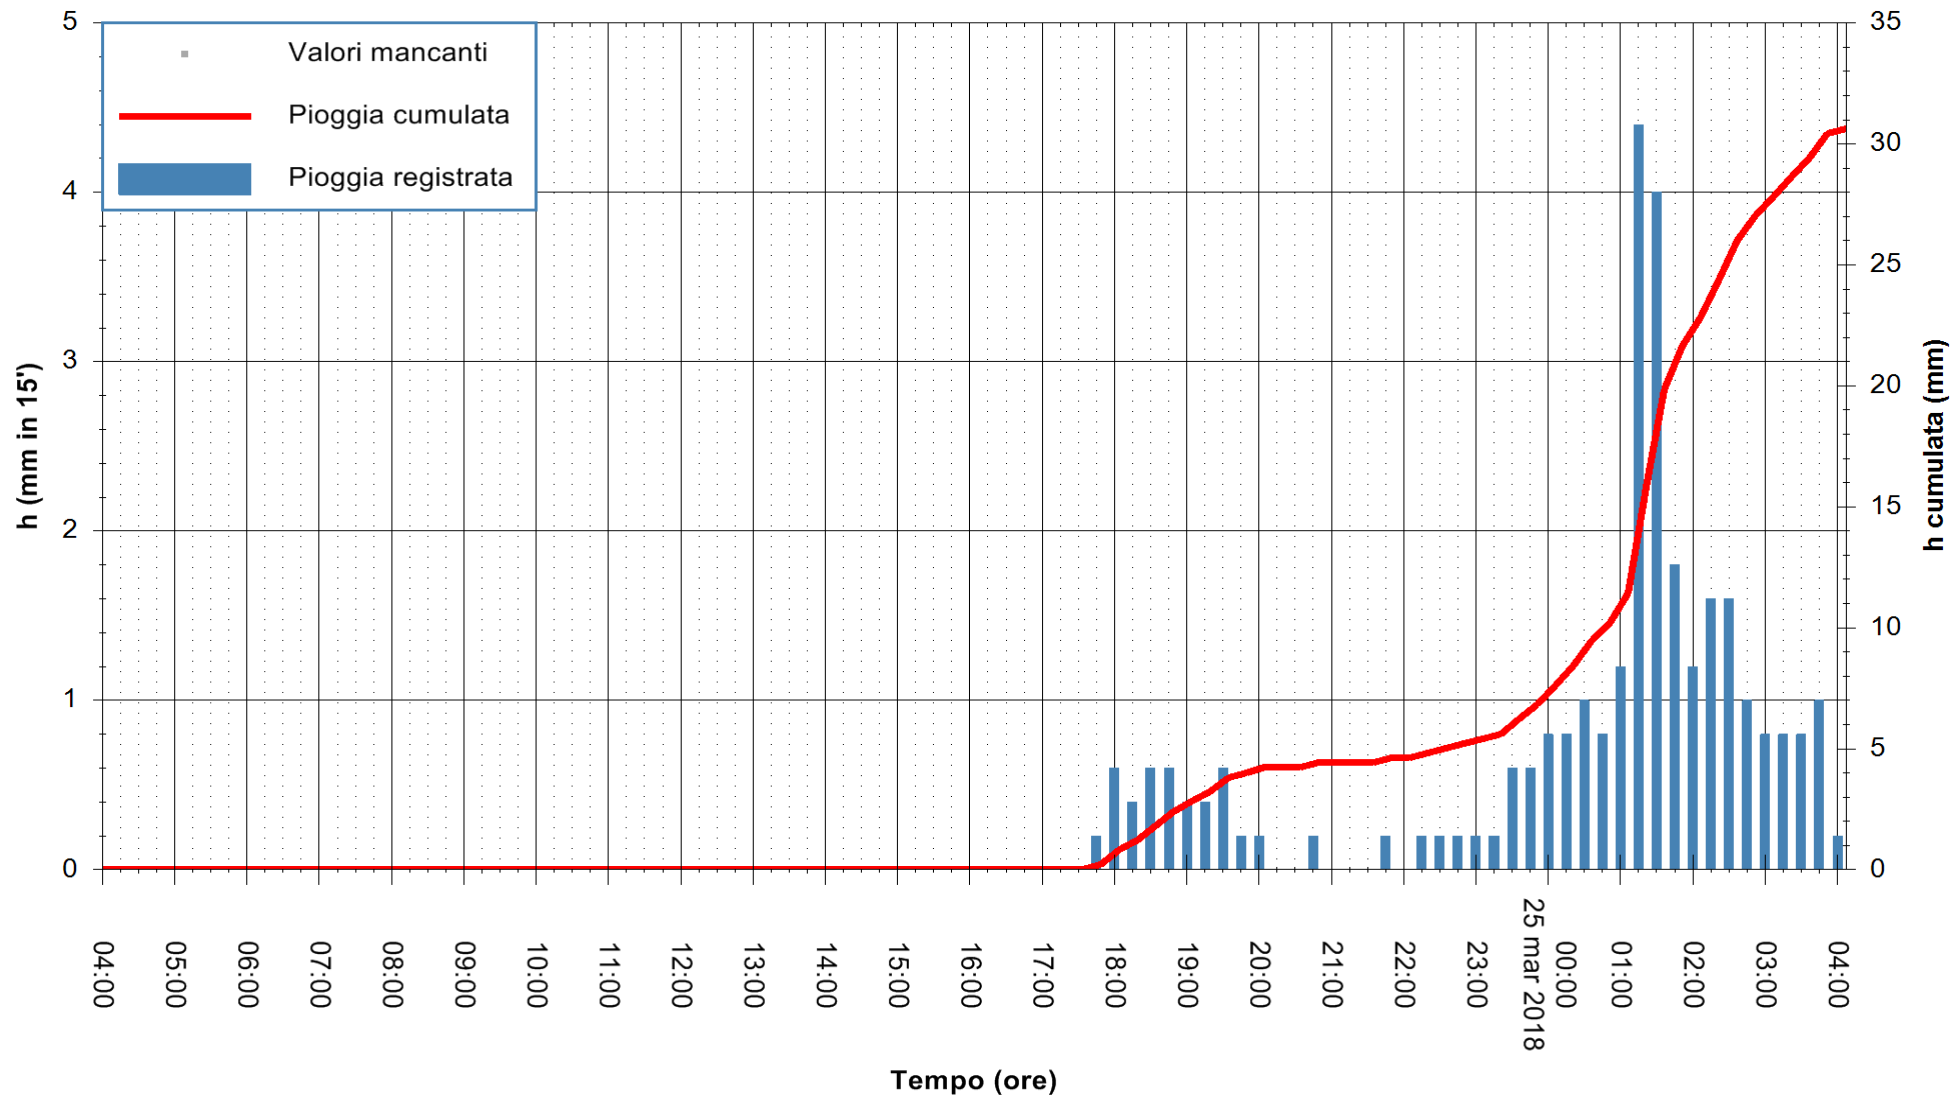

ARPAS
F.to il Dirigente Responsabile
Dott. Giuseppe Bianco

REGIONE AUTONOMA DE SARDIGNA
REGIONE AUTONOMA DELLA SARDEGNA

Stazione pluviometrica Villa Verde
 Area SUNNURAXI
 Pioggia registrata nelle ultime 24 ore
 Estrazione dati delle ore 08:22 del 25/03/2018
 Ultimo dato disponibile: 25/03/2018 alle 04:00