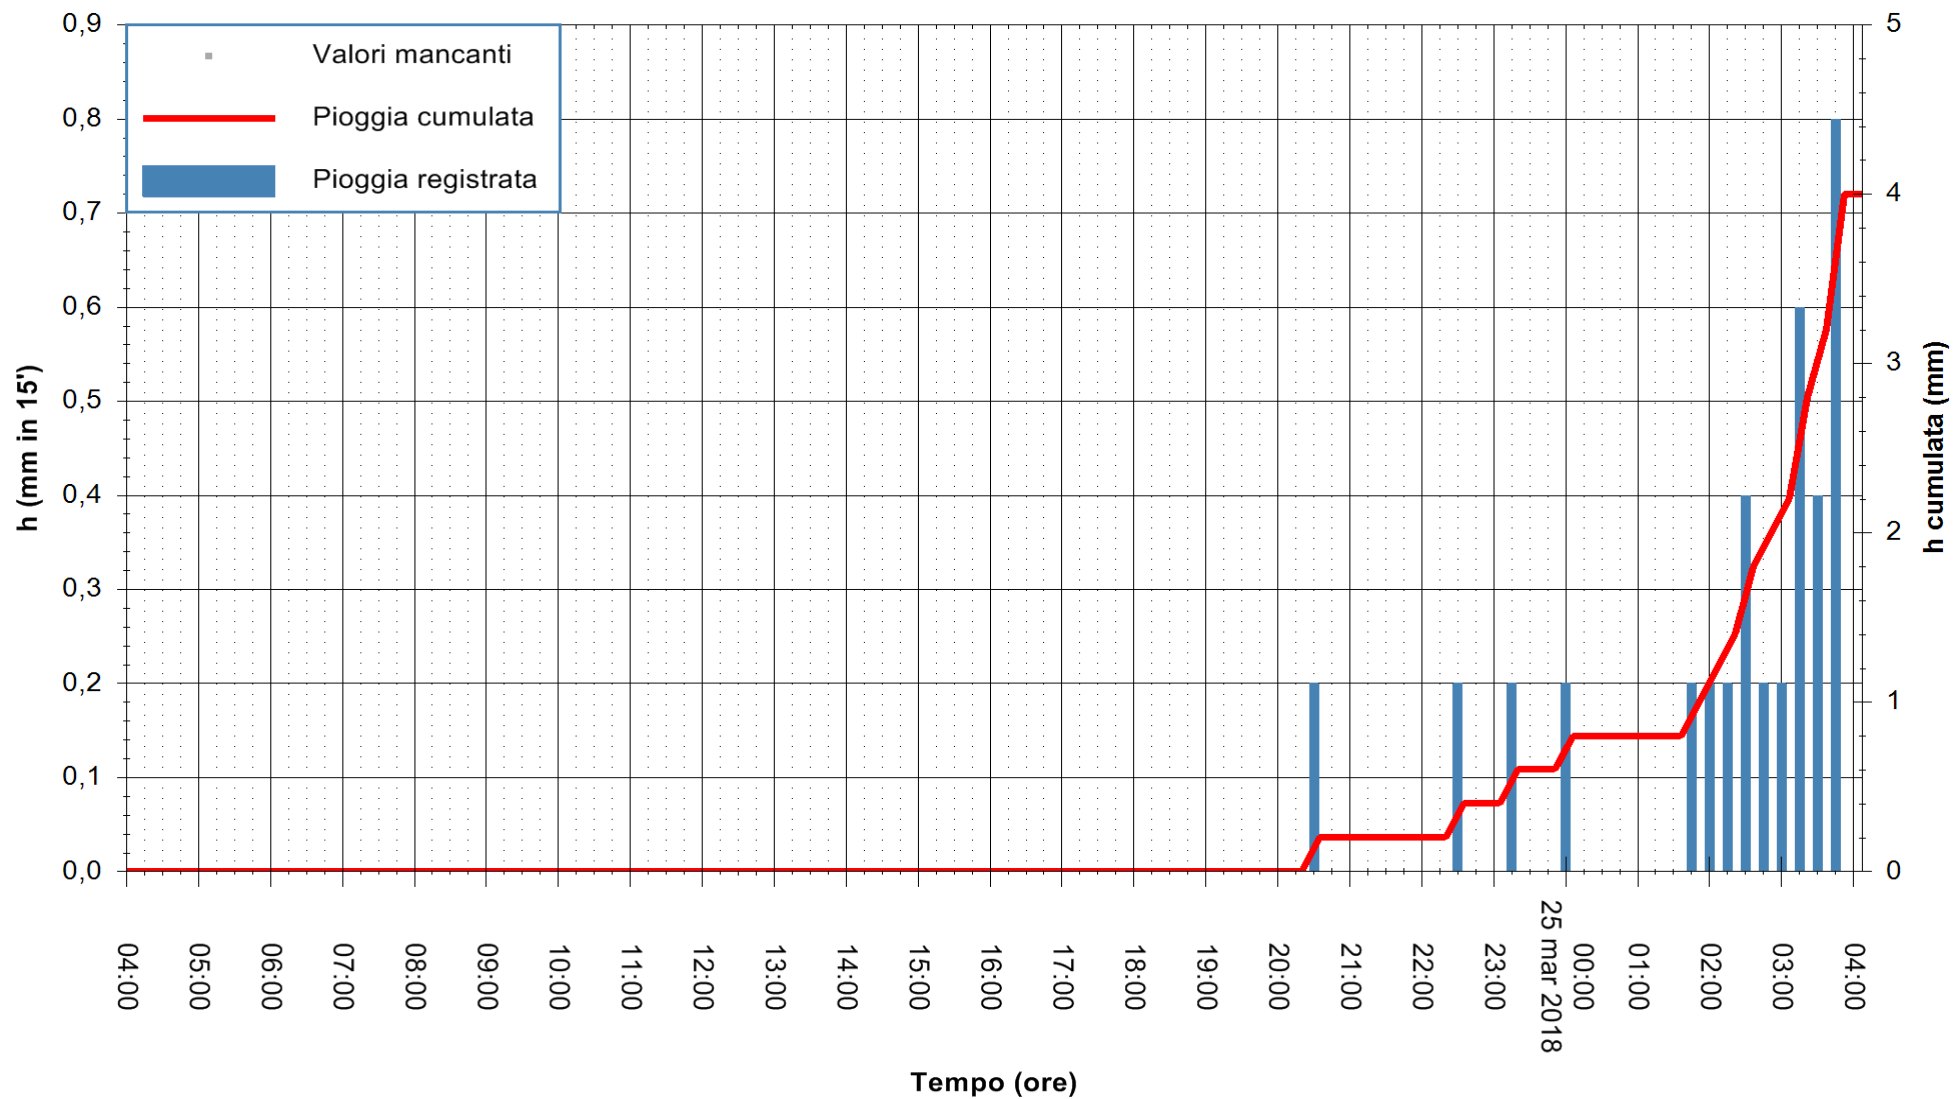

ARPAS
 F.to il Dirigente Responsabile
 Dott. Giuseppe Bianco

REGIONE AUTONOMA DE SARDIGNA
 REGIONE AUTONOMA DELLA SARDEGNA

Stazione pluviometrica Ossoni
Area MONTE OSSONI
Pioggia registrata nelle ultime 24 ore
Estrazione dati delle ore 08:22 del 25/03/2018
Ultimo dato disponibile: 25/03/2018 alle 04:00

ARPAS
F.to il Dirigente Responsabile
Dott. Giuseppe Bianco

REGIONE AUTONOMA DE SARDIGNA
REGIONE AUTONOMA DELLA SARDEGNA

Stazione pluviometrica Siniscola
Area SU PRANU
Pioggia registrata nelle ultime 24 ore
Estrazione dati delle ore 08:22 del 25/03/2018
Ultimo dato disponibile: 25/03/2018 alle 04:00