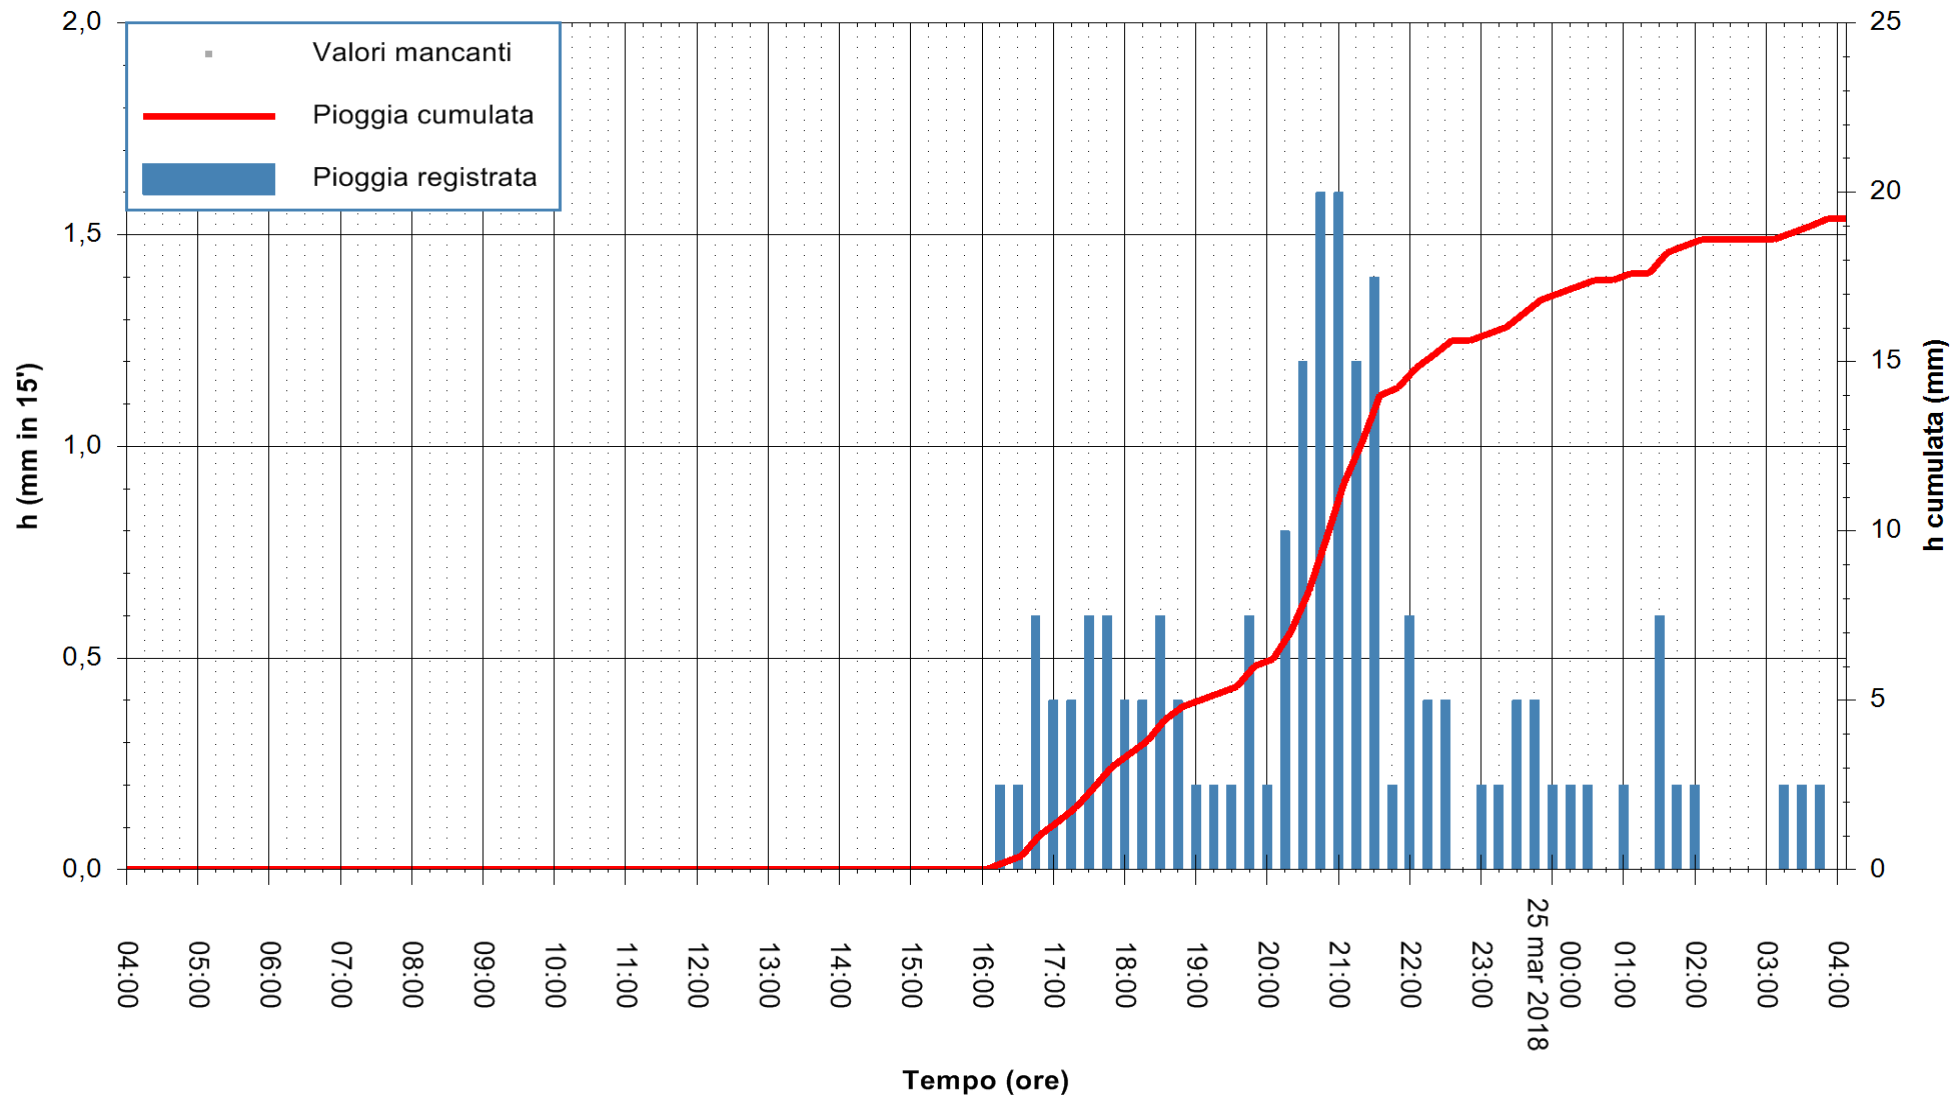

ARPAS
F.to il Dirigente Responsabile
Dott. Giuseppe Bianco

REGIONE AUTONOMA DE SARDIGNA
REGIONE AUTONOMA DELLA SARDEGNA

Stazione pluviometrica Villa Verde
 Area SUNNURAXI
 Pioggia registrata nelle ultime 24 ore
 Estrazione dati delle ore 08:22 del 25/03/2018
 Ultimo dato disponibile: 25/03/2018 alle 04:00