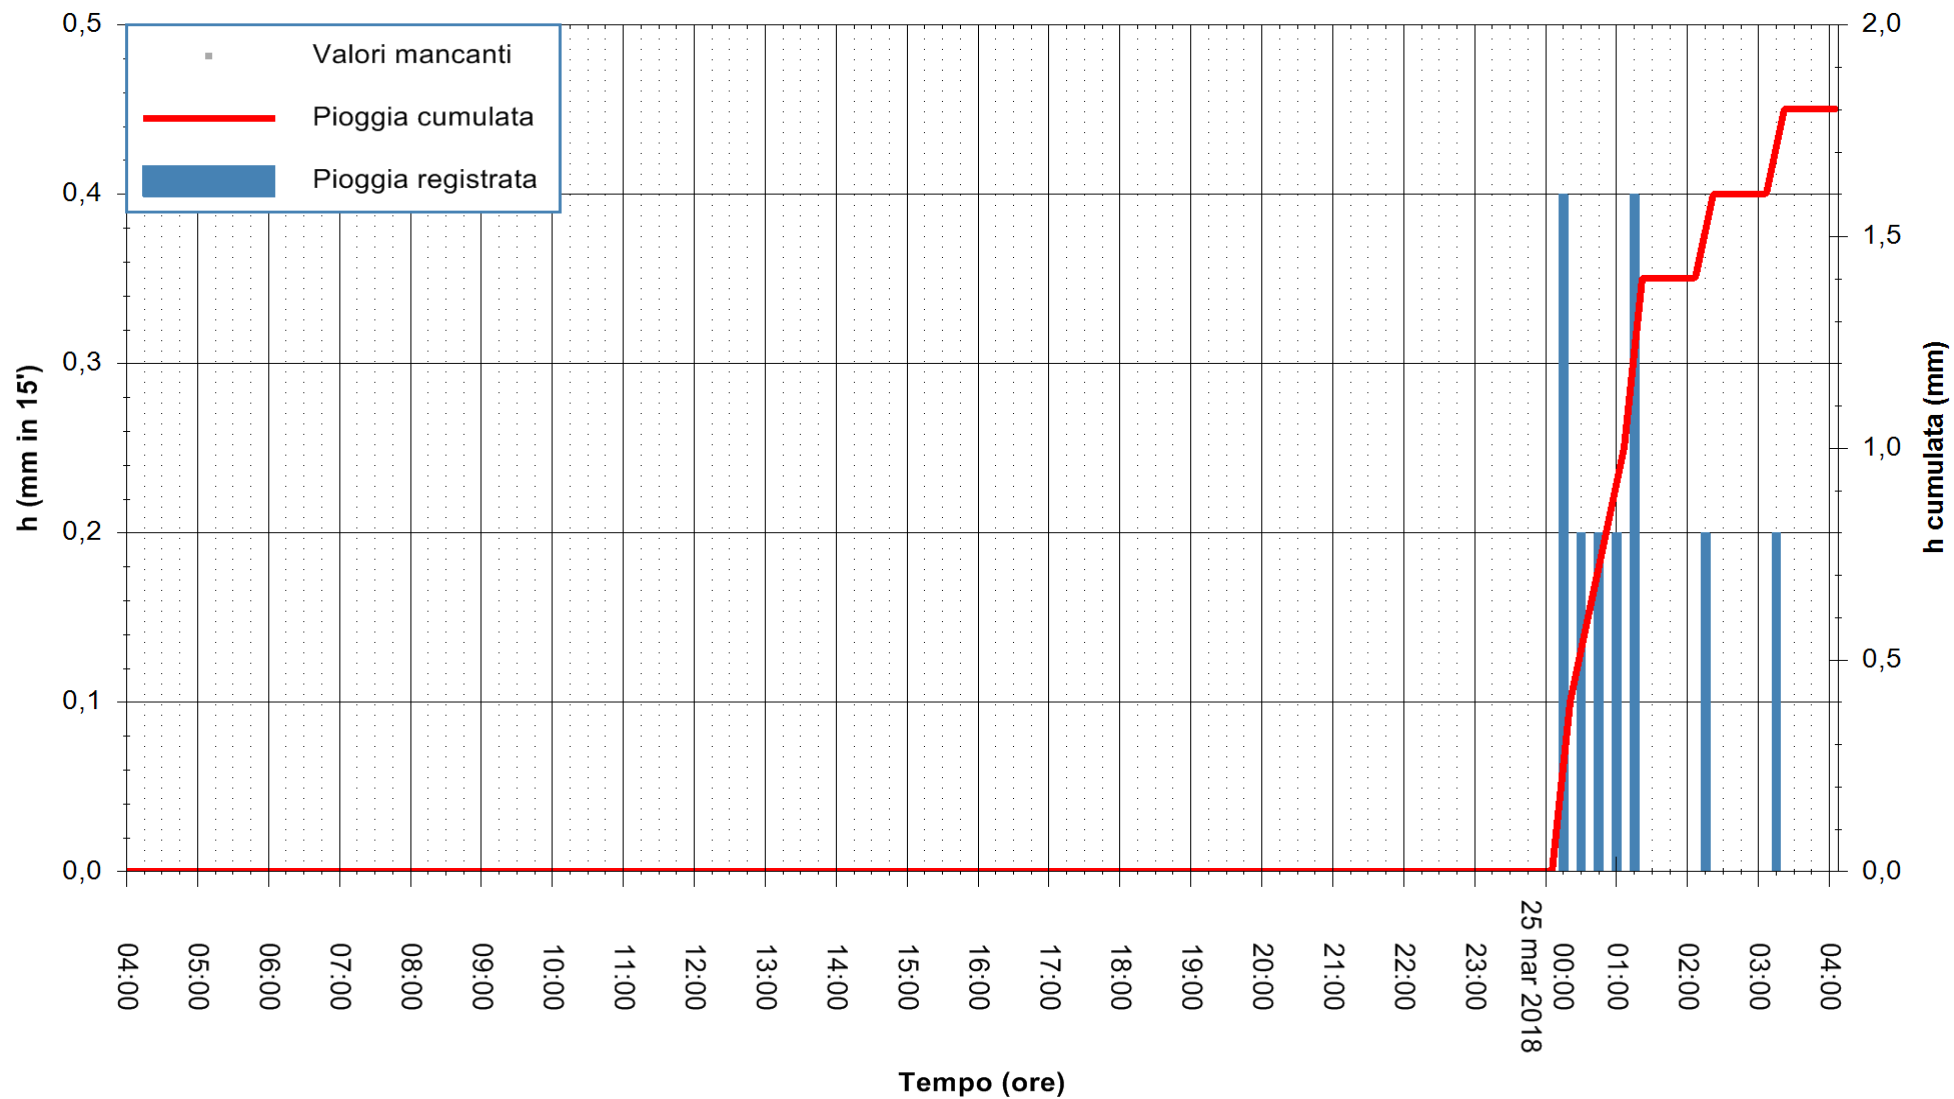

ARPAS
F.to il Dirigente Responsabile
Dott. Giuseppe Bianco

REGIONE AUTONOMA DE SARDIGNA
REGIONE AUTONOMA DELLA SARDEGNA

Stazione pluviometrica Pianu
 Area PIANU 15
 Pioggia registrata nelle ultime 24 ore
 Estrazione dati delle ore 08:22 del 25/03/2018
 Ultimo dato disponibile: 25/03/2018 alle 04:00

ARPAS
 F.to il Dirigente Responsabile
 Dott. Giuseppe Bianco

REGIONE AUTONOMA DE SARDIGNA
 REGIONE AUTONOMA DELLA SARDEGNA

Stazione pluviometrica Aglientu
Area AGLIENTU
Pioggia registrata nelle ultime 24 ore
Estrazione dati delle ore 08:22 del 25/03/2018
Ultimo dato disponibile: 25/03/2018 alle 04:00