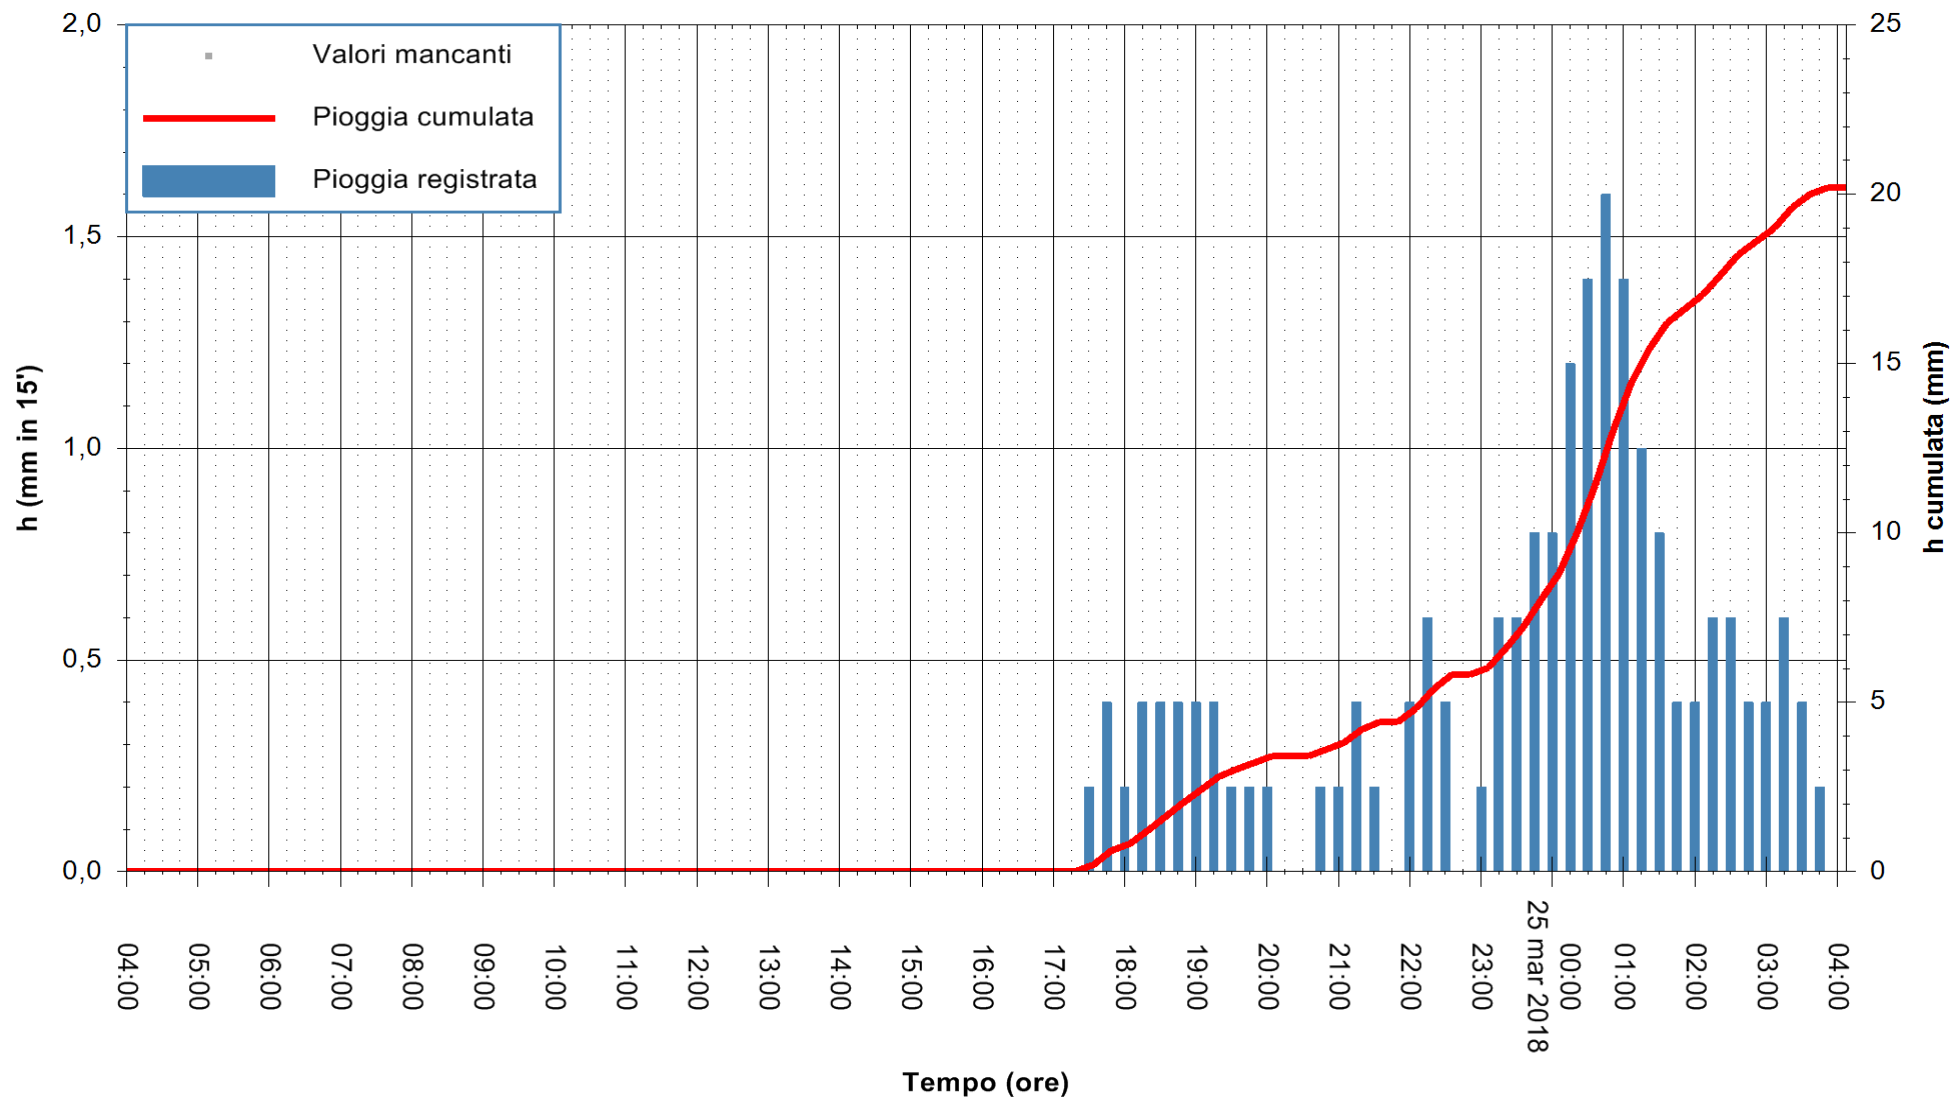

Stazione pluviometrica Oschiri
Area PISCHINAS
Pioggia registrata nelle ultime 24 ore
Estrazione dati delle ore 08:22 del 25/03/2018
Ultimo dato disponibile: 25/03/2018 alle 04:00

ARPAS
F.to il Dirigente Responsabile
Dott. Giuseppe Bianco

REGIONE AUTONOMA DE SARDIGNA
REGIONE AUTONOMA DELLA SARDEGNA

Stazione pluviometrica Senorbi'
 Area SENORBI
 Pioggia registrata nelle ultime 24 ore
 Estrazione dati delle ore 08:22 del 25/03/2018
 Ultimo dato disponibile: 25/03/2018 alle 04:00

ARPAS
 F.to il Dirigente Responsabile
 Dott. Giuseppe Bianco

REGIONE AUTÒNOMA DE SARDIGNA
 REGIONE AUTONOMA DELLA SARDEGNA

Stazione pluviometrica Tempio
Area CUSSEDDU
Pioggia registrata nelle ultime 24 ore
Estrazione dati delle ore 08:22 del 25/03/2018
Ultimo dato disponibile: 25/03/2018 alle 04:00