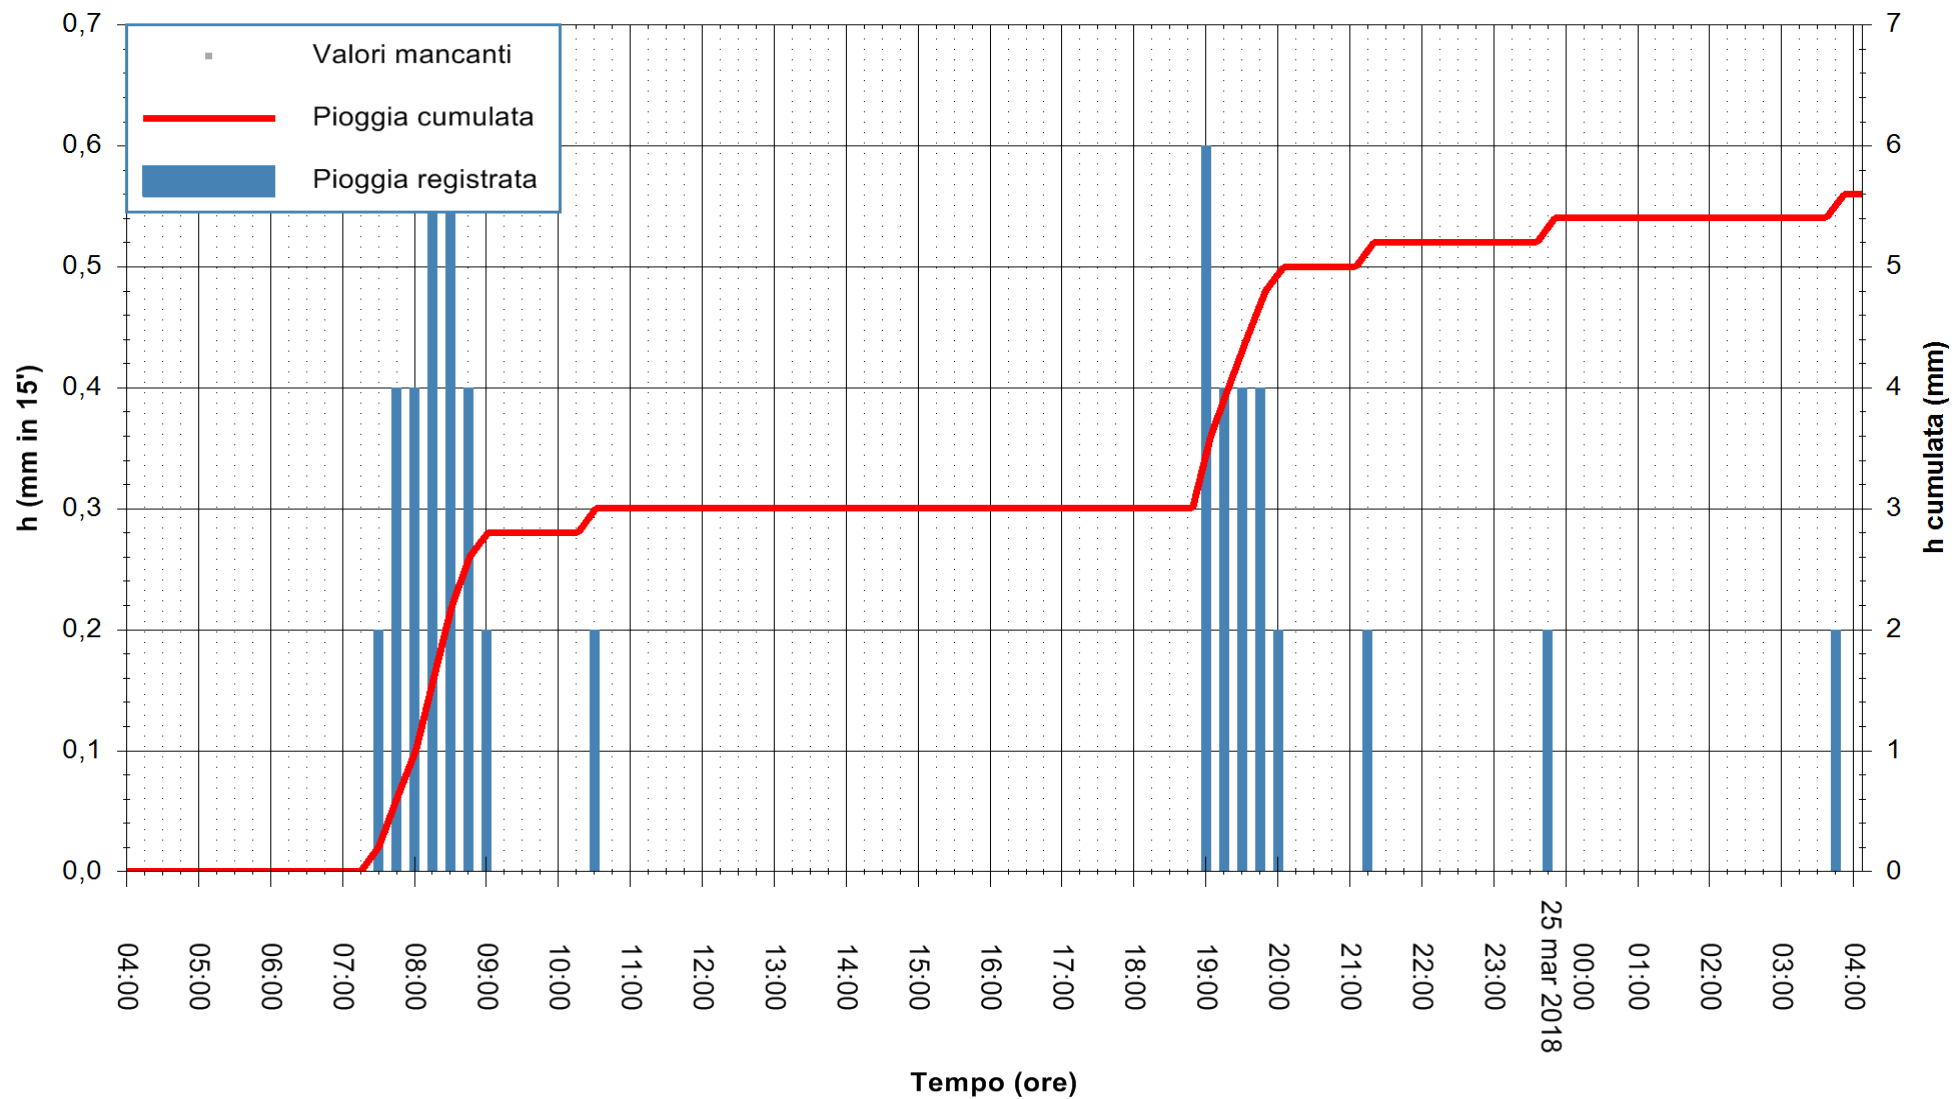

Stazione pluviometrica Oschiri
Area PISCHINAS
Pioggia registrata nelle ultime 24 ore
Estrazione dati delle ore 08:22 del 25/03/2018
Ultimo dato disponibile: 25/03/2018 alle 04:00

ARPAS
F.to il Dirigente Responsabile
Dott. Giuseppe Bianco

REGIONE AUTONOMA DE SARDIGNA
REGIONE AUTONOMA DELLA SARDEGNA

Stazione pluviometrica Senorbi'
 Area SENORBI
 Pioggia registrata nelle ultime 24 ore
 Estrazione dati delle ore 08:22 del 25/03/2018
 Ultimo dato disponibile: 25/03/2018 alle 04:00

ARPAS
 F.to il Dirigente Responsabile
 Dott. Giuseppe Bianco

REGIONE AUTÒNOMA DE SARDIGNA
 REGIONE AUTONOMA DELLA SARDEGNA

Stazione pluviometrica Tempio
Area CUSSEDDU
Pioggia registrata nelle ultime 24 ore
Estrazione dati delle ore 08:22 del 25/03/2018
Ultimo dato disponibile: 25/03/2018 alle 04:00