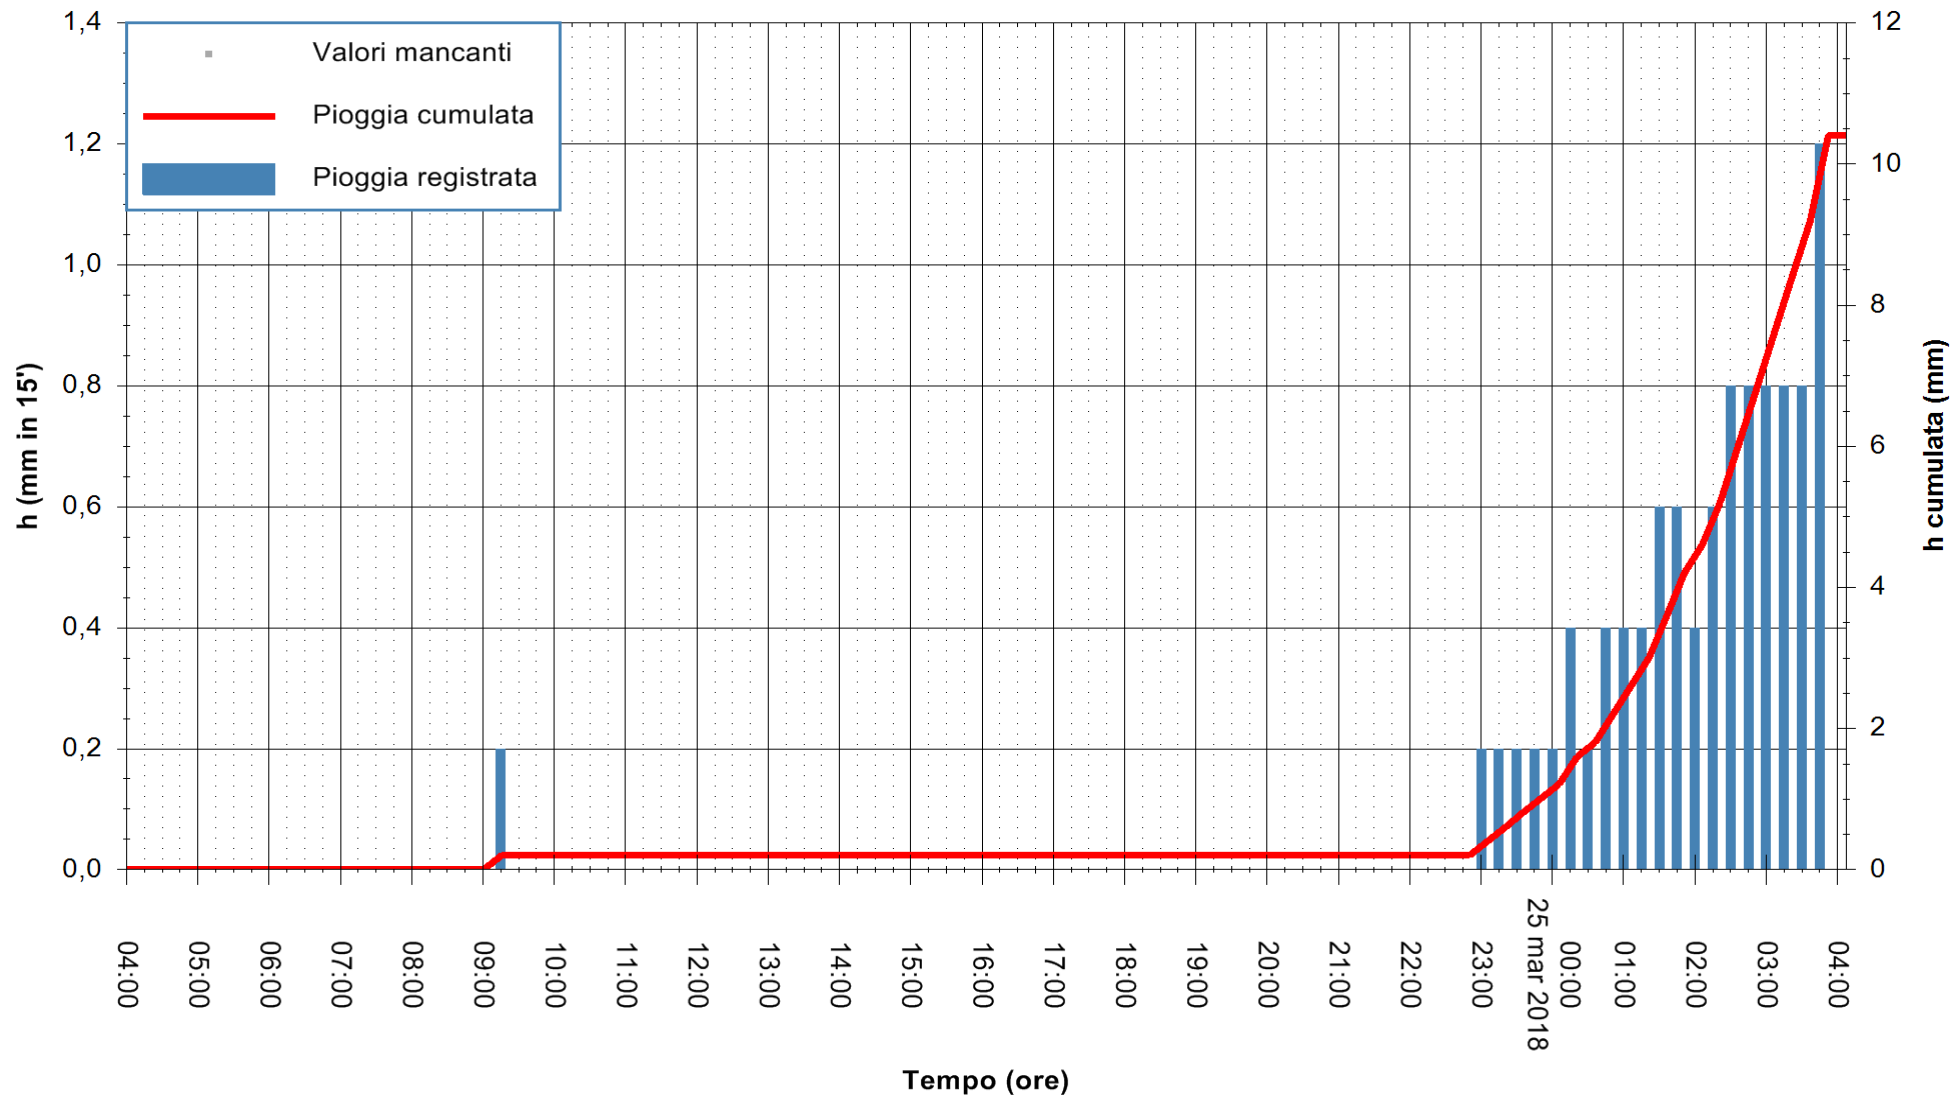

ARPAS
 F.to il Dirigente Responsabile
 Dott. Giuseppe Bianco

REGIONE AUTONOMA DE SARDIGNA
 REGIONE AUTONOMA DELLA SARDEGNA

Stazione pluviometrica Aglientu
Area AGLIENTU
Pioggia registrata nelle ultime 24 ore
Estrazione dati delle ore 08:22 del 25/03/2018
Ultimo dato disponibile: 25/03/2018 alle 04:00