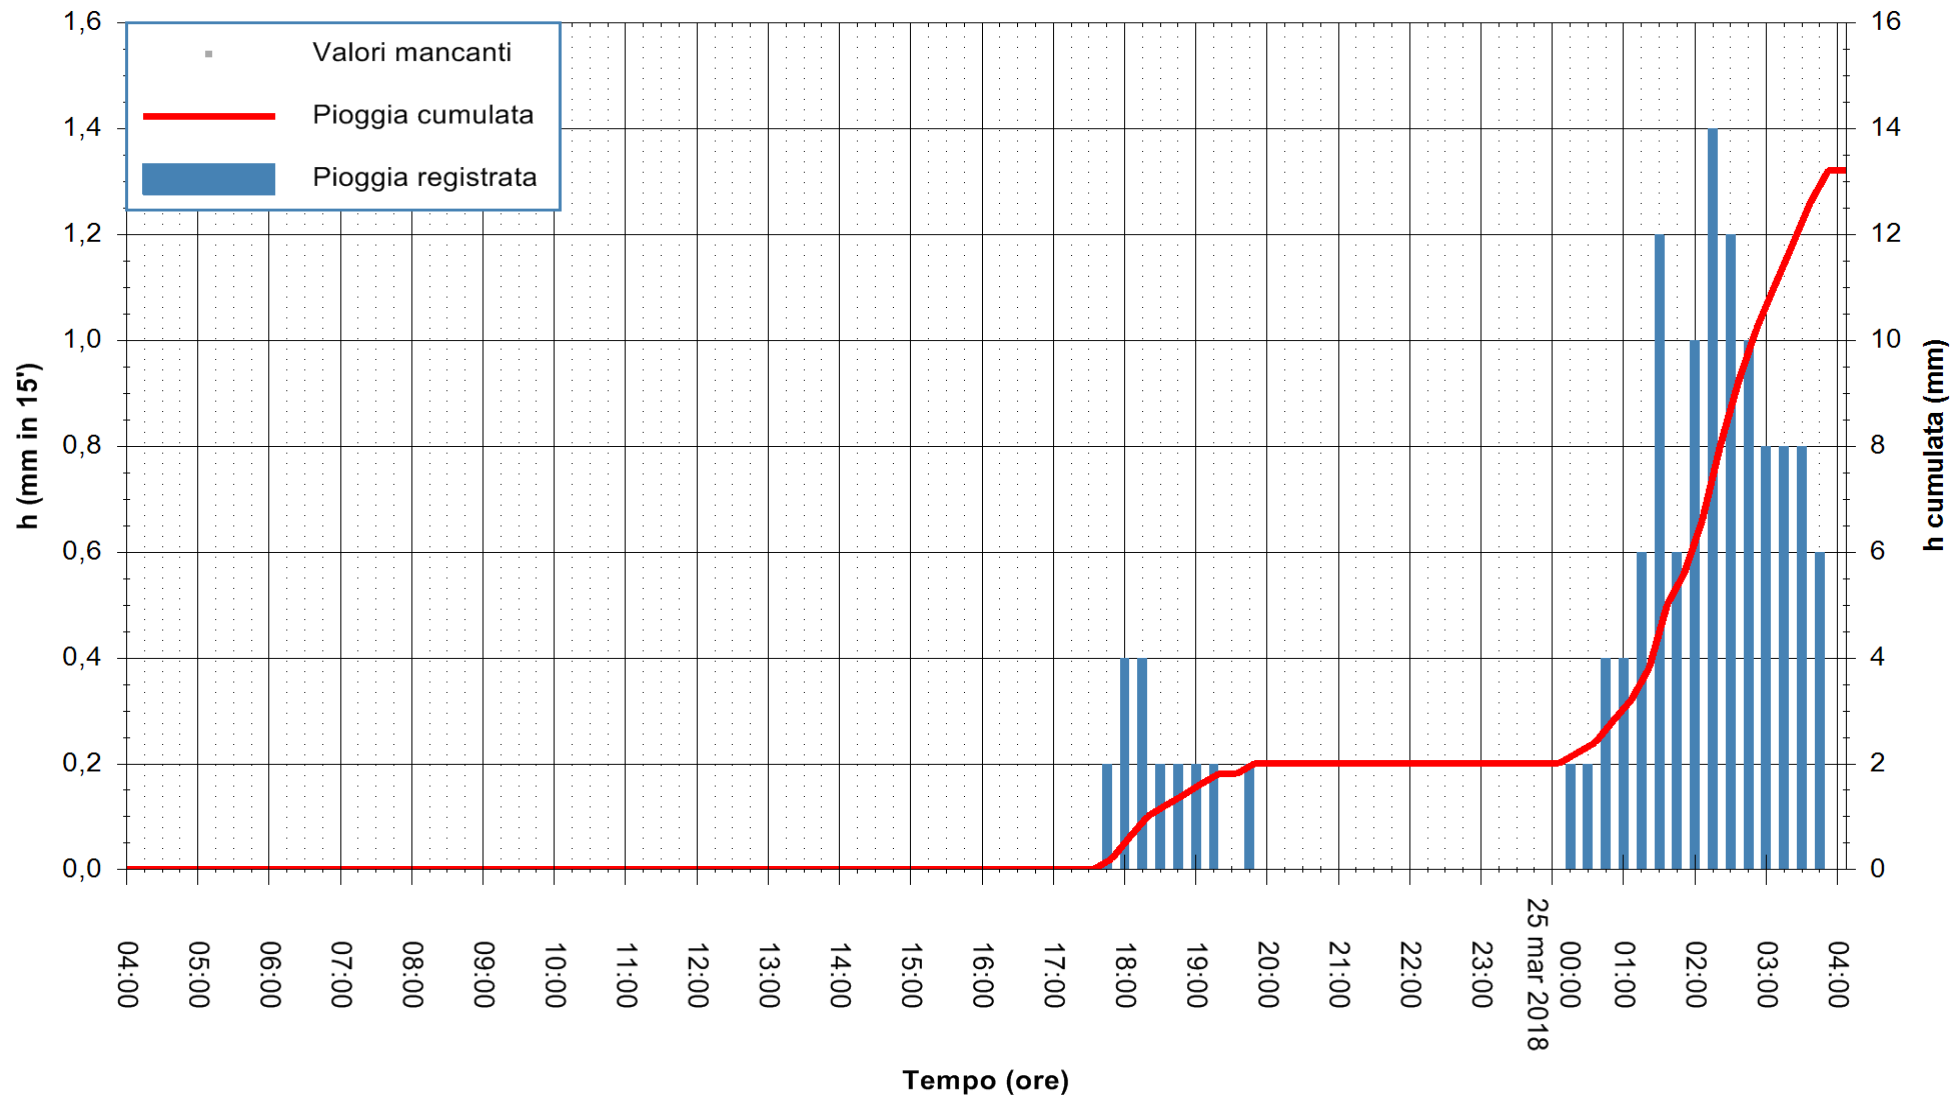

Stazione pluviometrica Oschiri
Area PISCHINAS
Pioggia registrata nelle ultime 24 ore
Estrazione dati delle ore 08:22 del 25/03/2018
Ultimo dato disponibile: 25/03/2018 alle 04:00

ARPAS
F.to il Dirigente Responsabile
Dott. Giuseppe Bianco

REGIONE AUTONOMA DE SARDIGNA
REGIONE AUTONOMA DELLA SARDEGNA

Stazione pluviometrica Senorbi'
 Area SENORBI
 Pioggia registrata nelle ultime 24 ore
 Estrazione dati delle ore 08:22 del 25/03/2018
 Ultimo dato disponibile: 25/03/2018 alle 04:00

ARPAS
 F.to il Dirigente Responsabile
 Dott. Giuseppe Bianco

REGIONE AUTÒNOMA DE SARDIGNA
 REGIONE AUTONOMA DELLA SARDEGNA

Stazione pluviometrica Tempio
Area CUSSEDDU
Pioggia registrata nelle ultime 24 ore
Estrazione dati delle ore 08:22 del 25/03/2018
Ultimo dato disponibile: 25/03/2018 alle 04:00