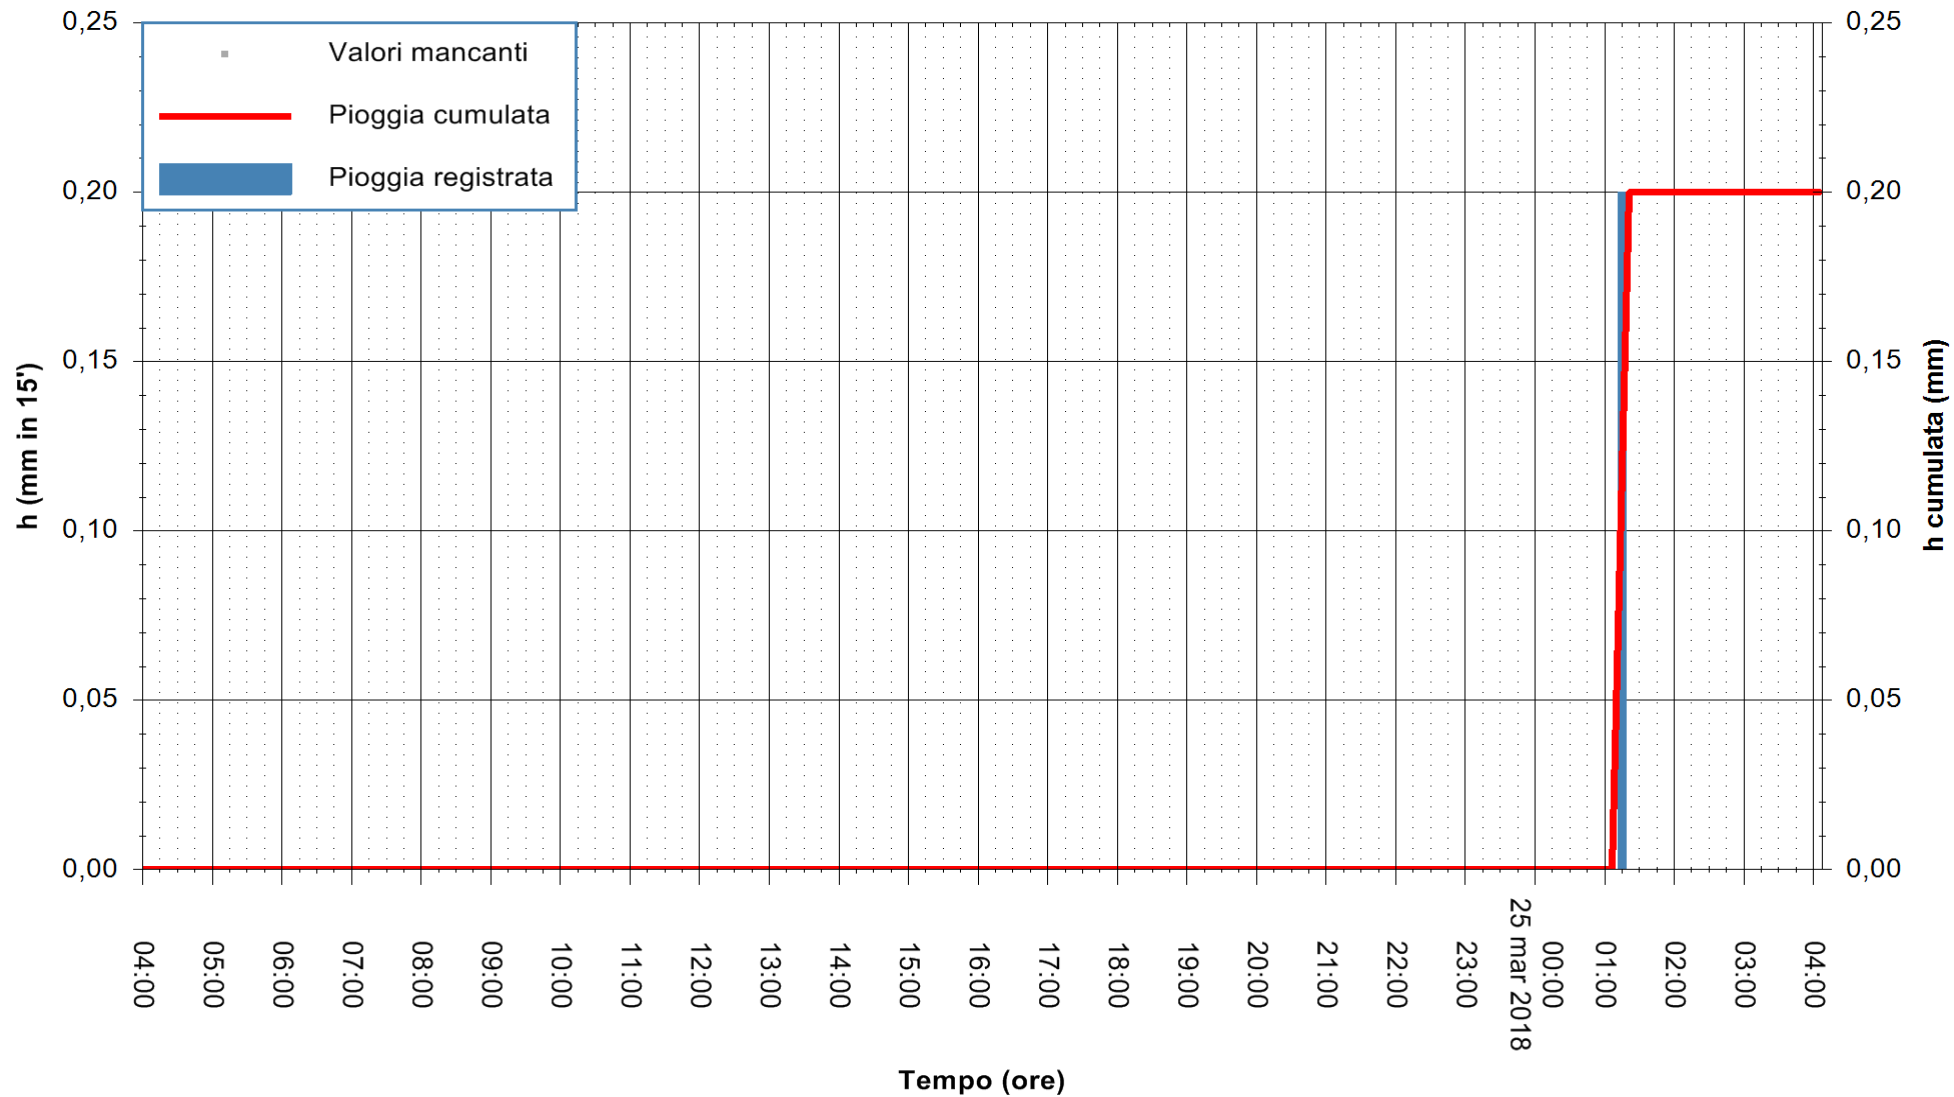

Stazione pluviometrica Siniscola
Area SU PRANU
Pioggia registrata nelle ultime 24 ore
Estrazione dati delle ore 08:22 del 25/03/2018
Ultimo dato disponibile: 25/03/2018 alle 04:00

ARPAS
F.to il Dirigente Responsabile
Dott. Giuseppe Bianco

REGIONE AUTONOMA DE SARDIGNA
REGIONE AUTONOMA DELLA SARDEGNA