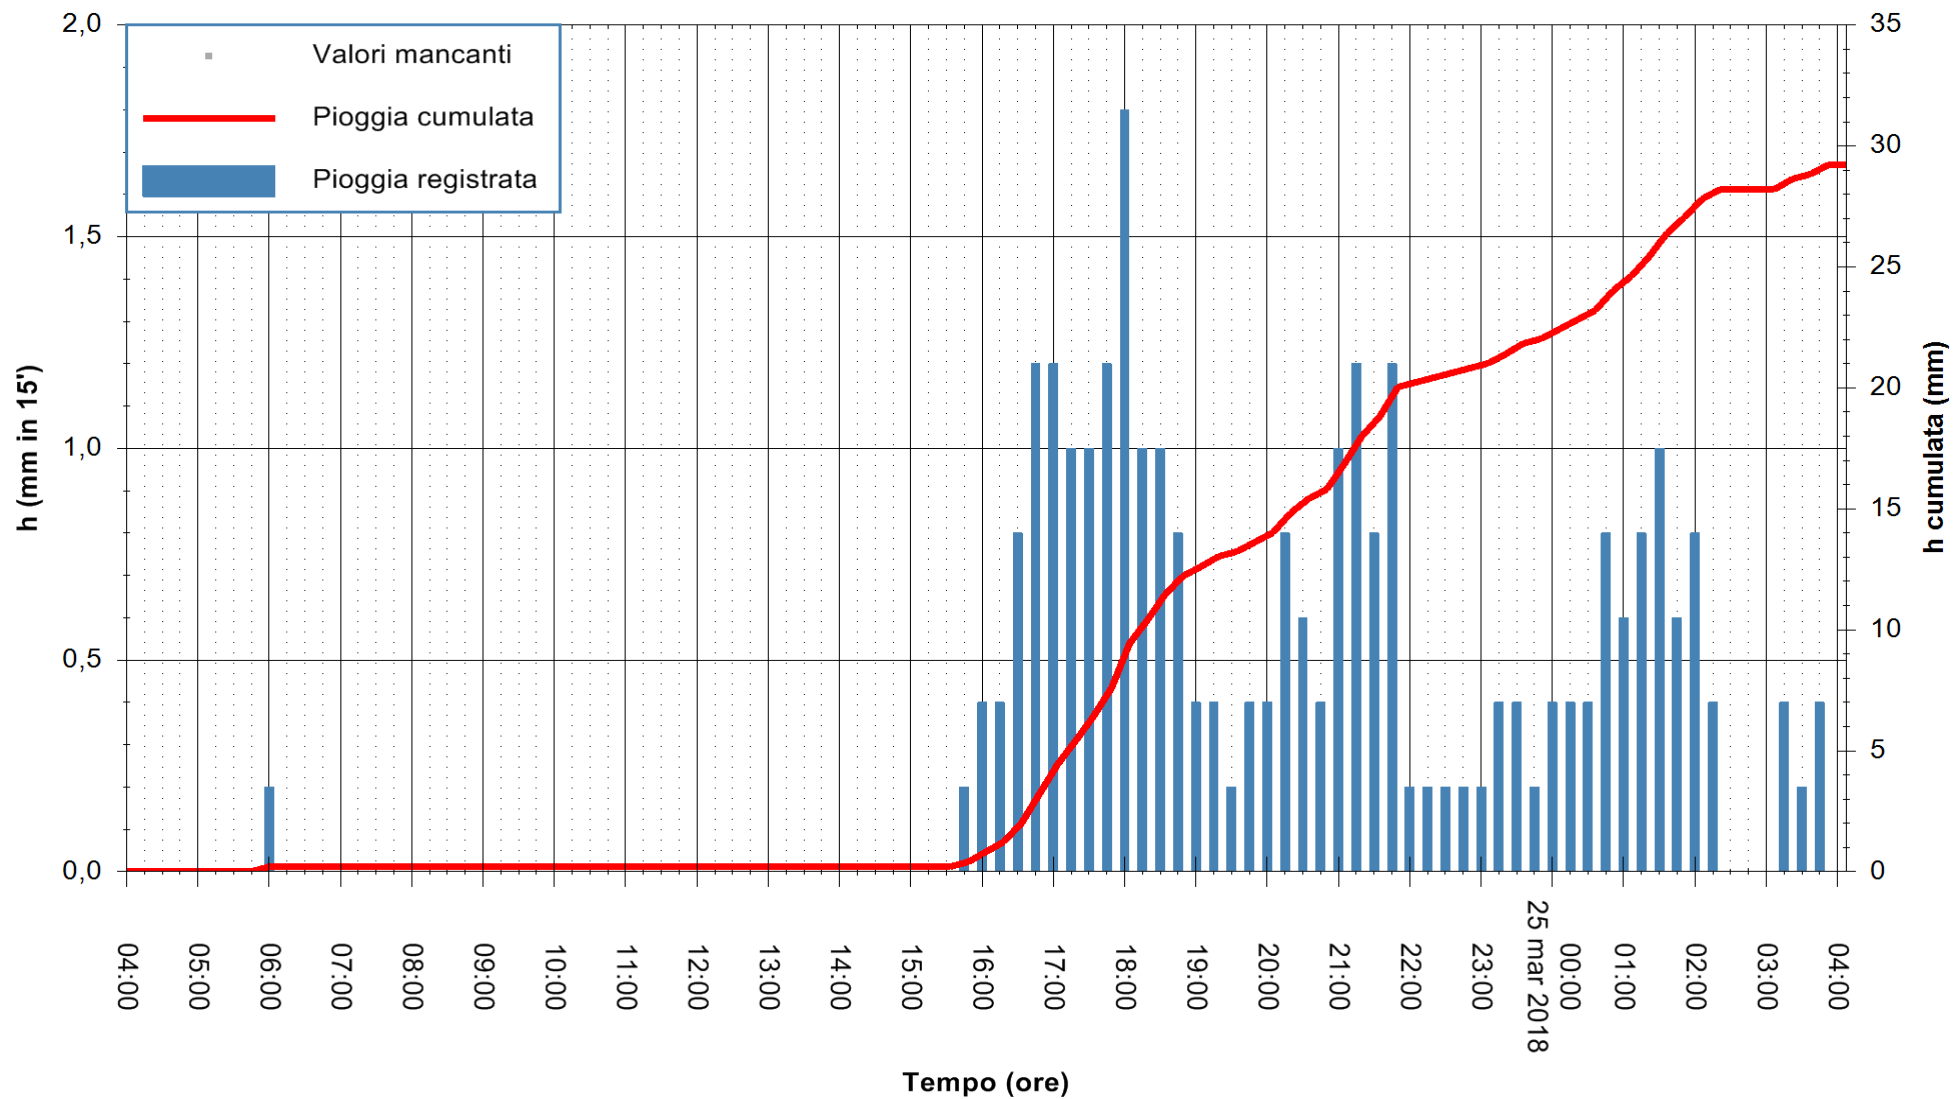

ARPAS
 F.to il Dirigente Responsabile
 Dott. Giuseppe Bianco

REGIONE AUTONOMA DE SARDIGNA
 REGIONE AUTONOMA DELLA SARDEGNA

Stazione pluviometrica Aglientu
Area AGLIENTU
Pioggia registrata nelle ultime 24 ore
Estrazione dati delle ore 08:22 del 25/03/2018
Ultimo dato disponibile: 25/03/2018 alle 04:00