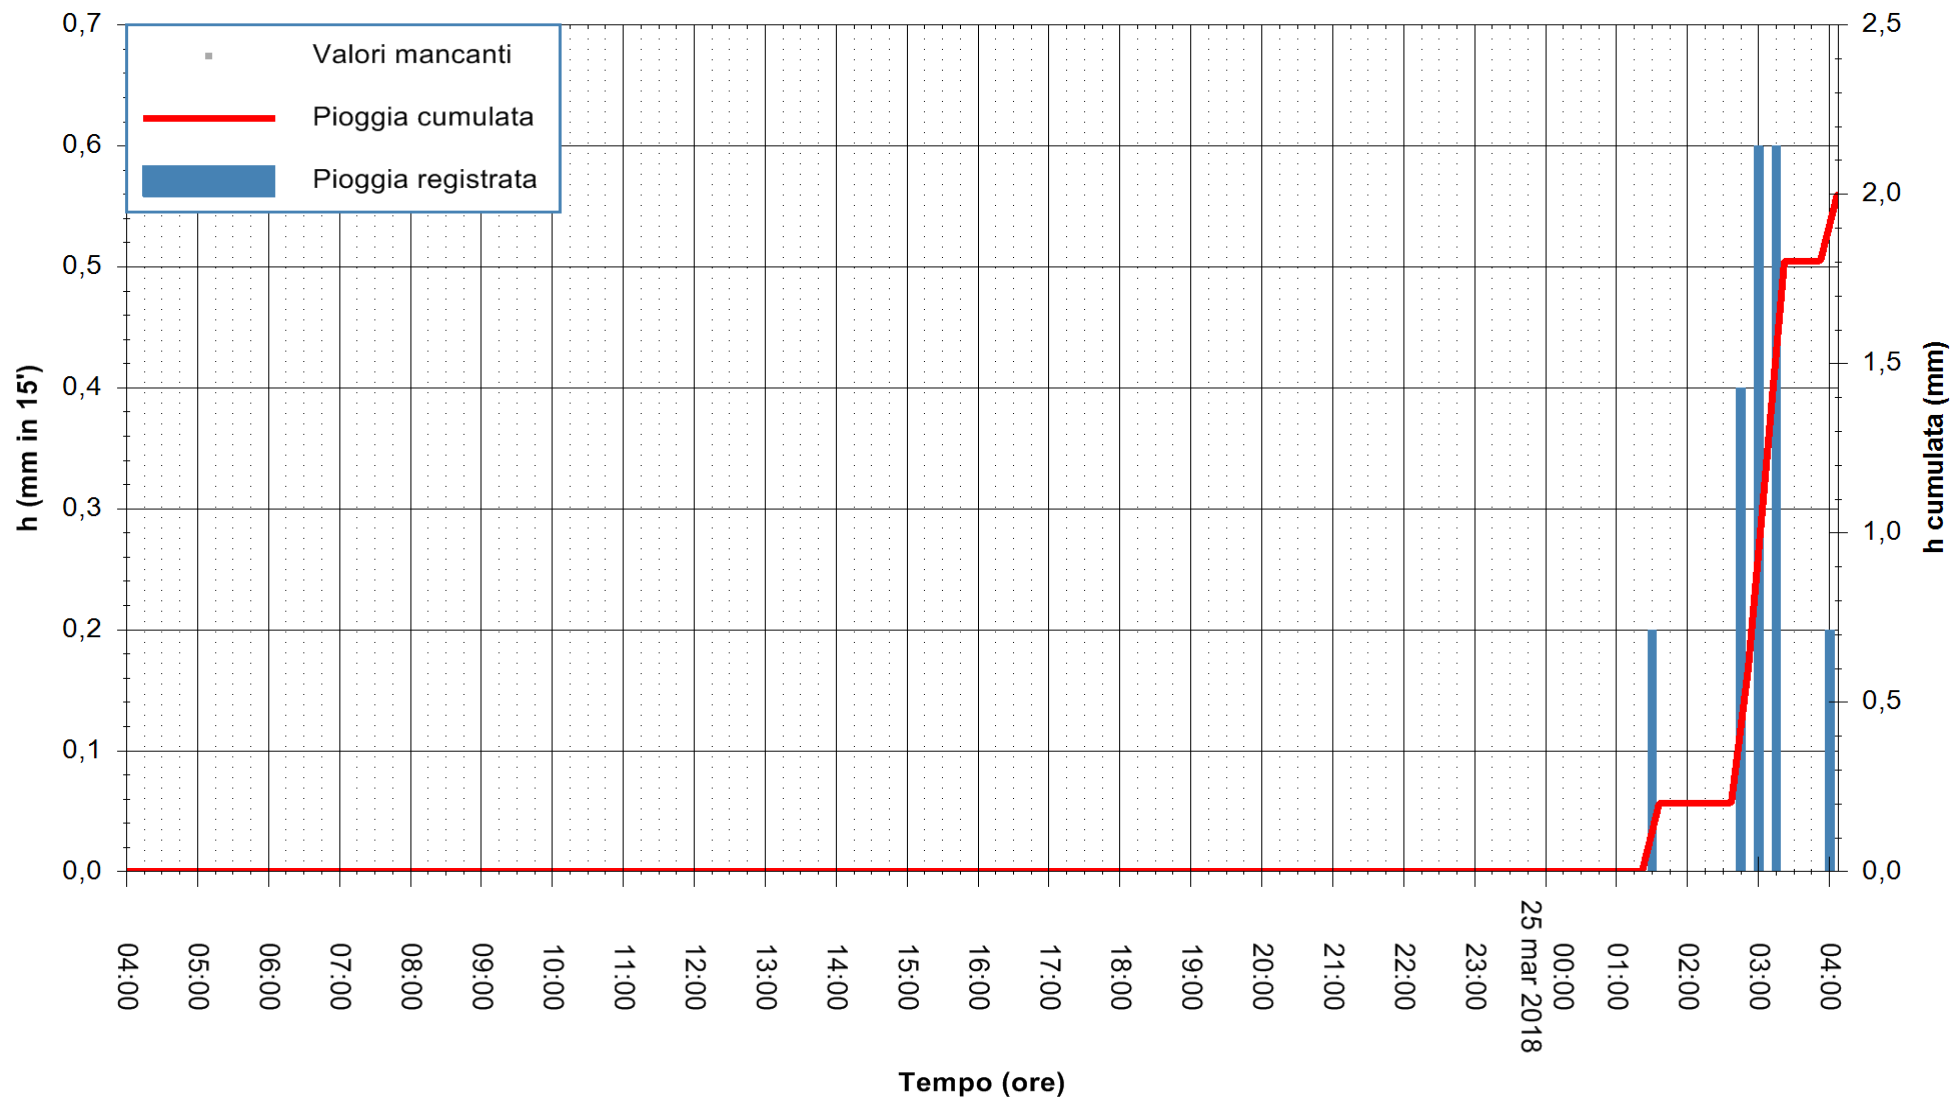

Stazione pluviometrica Villa Verde
Area SUNNURAXI
Pioggia registrata nelle ultime 24 ore
Estrazione dati delle ore 08:22 del 25/03/2018
Ultimo dato disponibile: 25/03/2018 alle 04:00

ARPAS
F.to il Dirigente Responsabile
Dott. Giuseppe Bianco

REGIONE AUTONOMA DE SARDIGNA
REGIONE AUTONOMA DELLA SARDEGNA