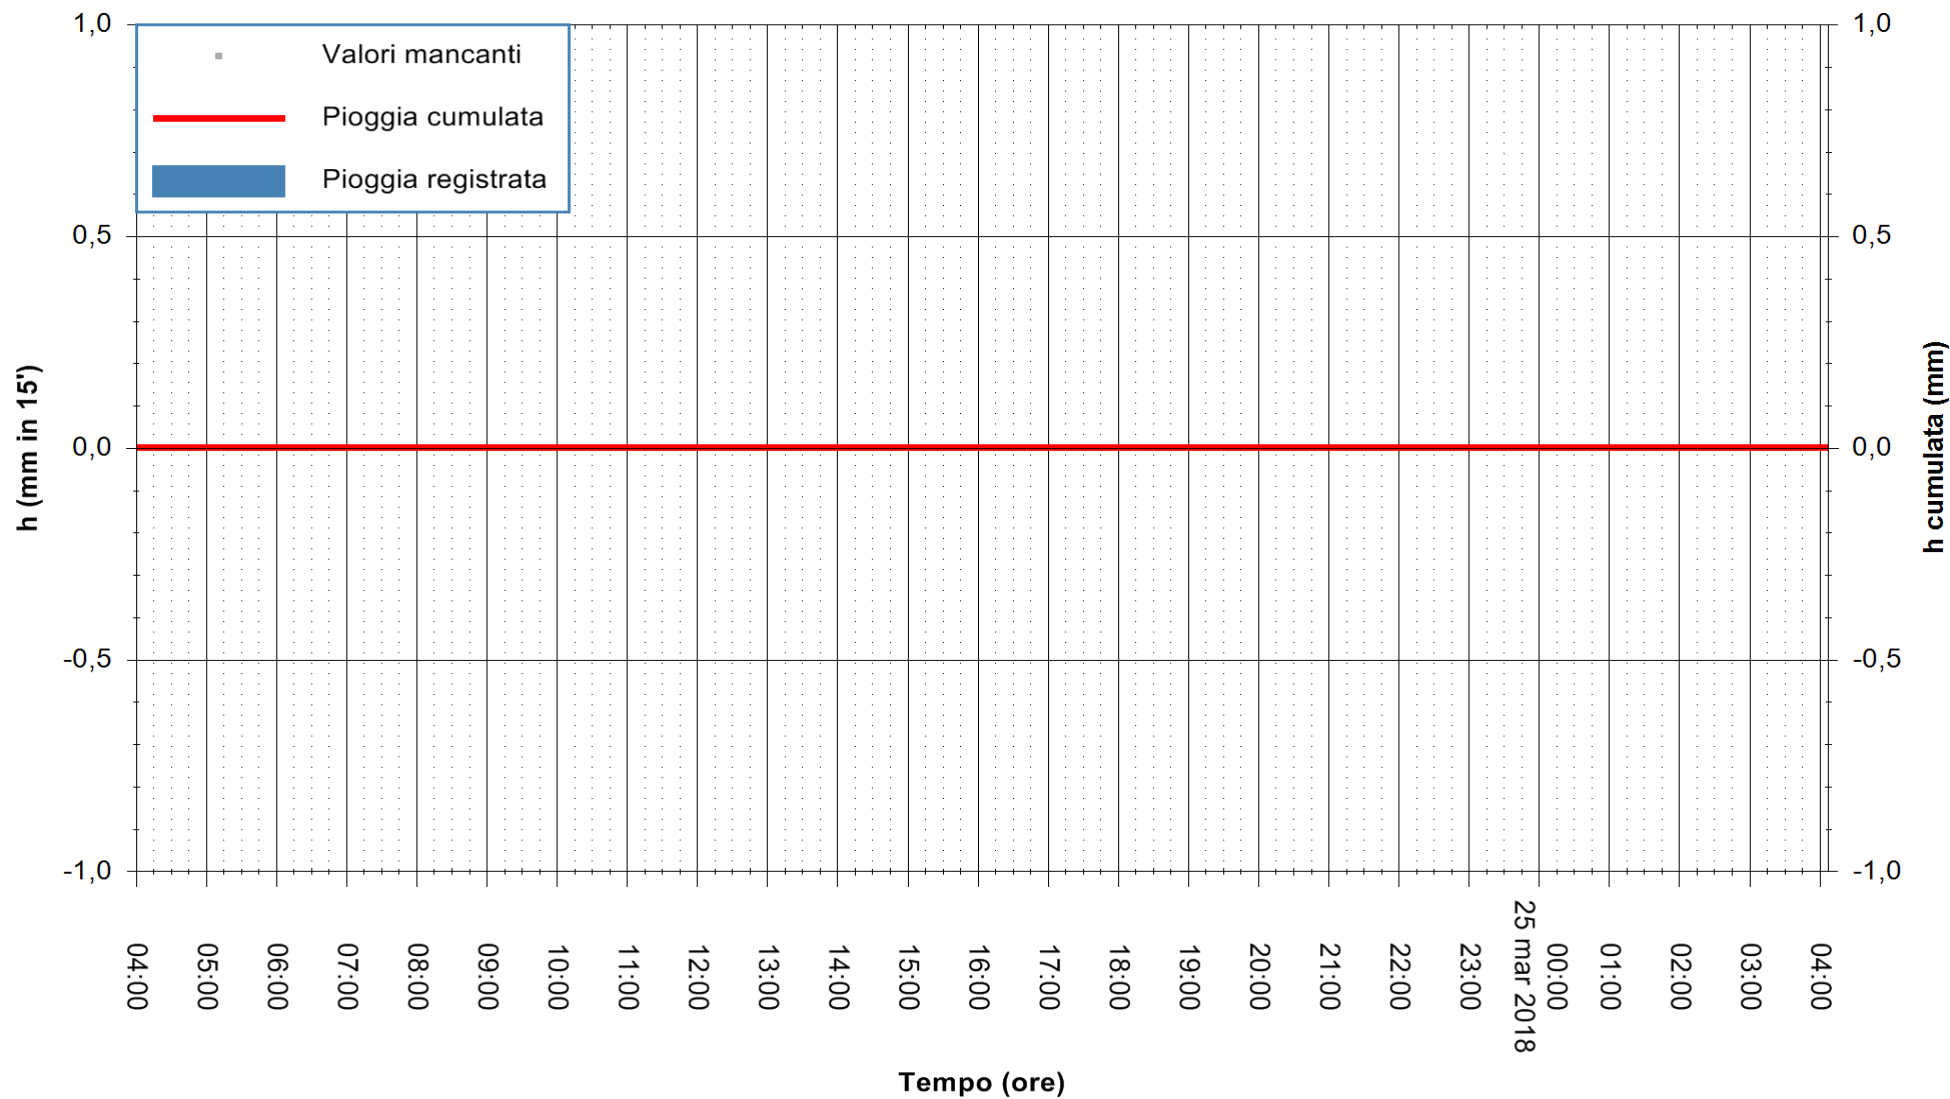

Stazione pluviometrica Paduledda
Area PADULEDDA
Pioggia registrata nelle ultime 24 ore
Estrazione dati delle ore 08:22 del 25/03/2018
Ultimo dato disponibile: 25/03/2018 alle 04:00

ARPAS
F.to il Dirigente Responsabile
Dott. Giuseppe Bianco

REGIONE AUTONOMA DE SARDIGNA
REGIONE AUTONOMA DELLA SARDEGNA