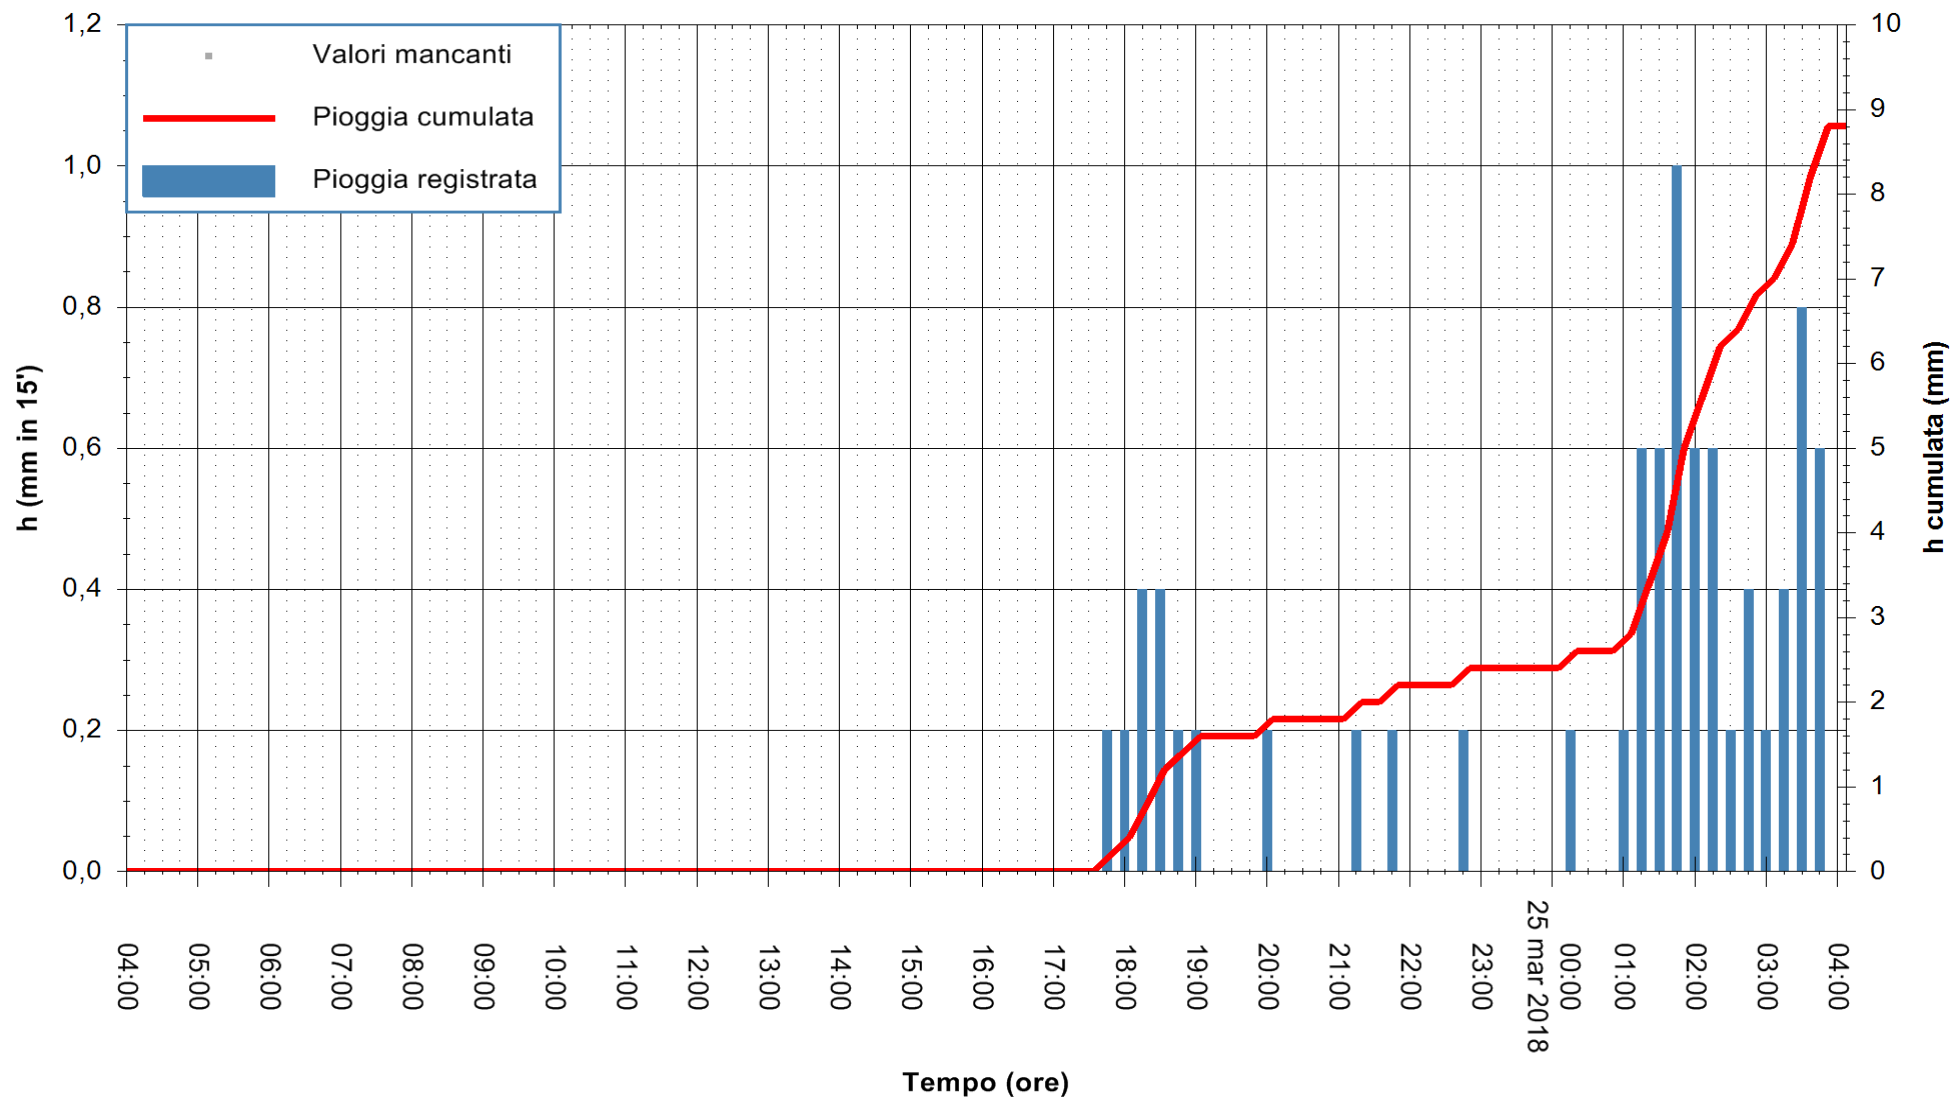

Stazione pluviometrica Oschiri
Area PISCHINAS
Pioggia registrata nelle ultime 24 ore
Estrazione dati delle ore 08:22 del 25/03/2018
Ultimo dato disponibile: 25/03/2018 alle 04:00

ARPAS
F.to il Dirigente Responsabile
Dott. Giuseppe Bianco

REGIONE AUTONOMA DE SARDIGNA
REGIONE AUTONOMA DELLA SARDEGNA

Stazione pluviometrica Senorbi'
 Area SENORBI
 Pioggia registrata nelle ultime 24 ore
 Estrazione dati delle ore 08:22 del 25/03/2018
 Ultimo dato disponibile: 25/03/2018 alle 04:00

ARPAS
 F.to il Dirigente Responsabile
 Dott. Giuseppe Bianco

REGIONE AUTÒNOMA DE SARDIGNA
 REGIONE AUTONOMA DELLA SARDEGNA

Stazione pluviometrica Tempio
Area CUSSEDDU
Pioggia registrata nelle ultime 24 ore
Estrazione dati delle ore 08:22 del 25/03/2018
Ultimo dato disponibile: 25/03/2018 alle 04:00