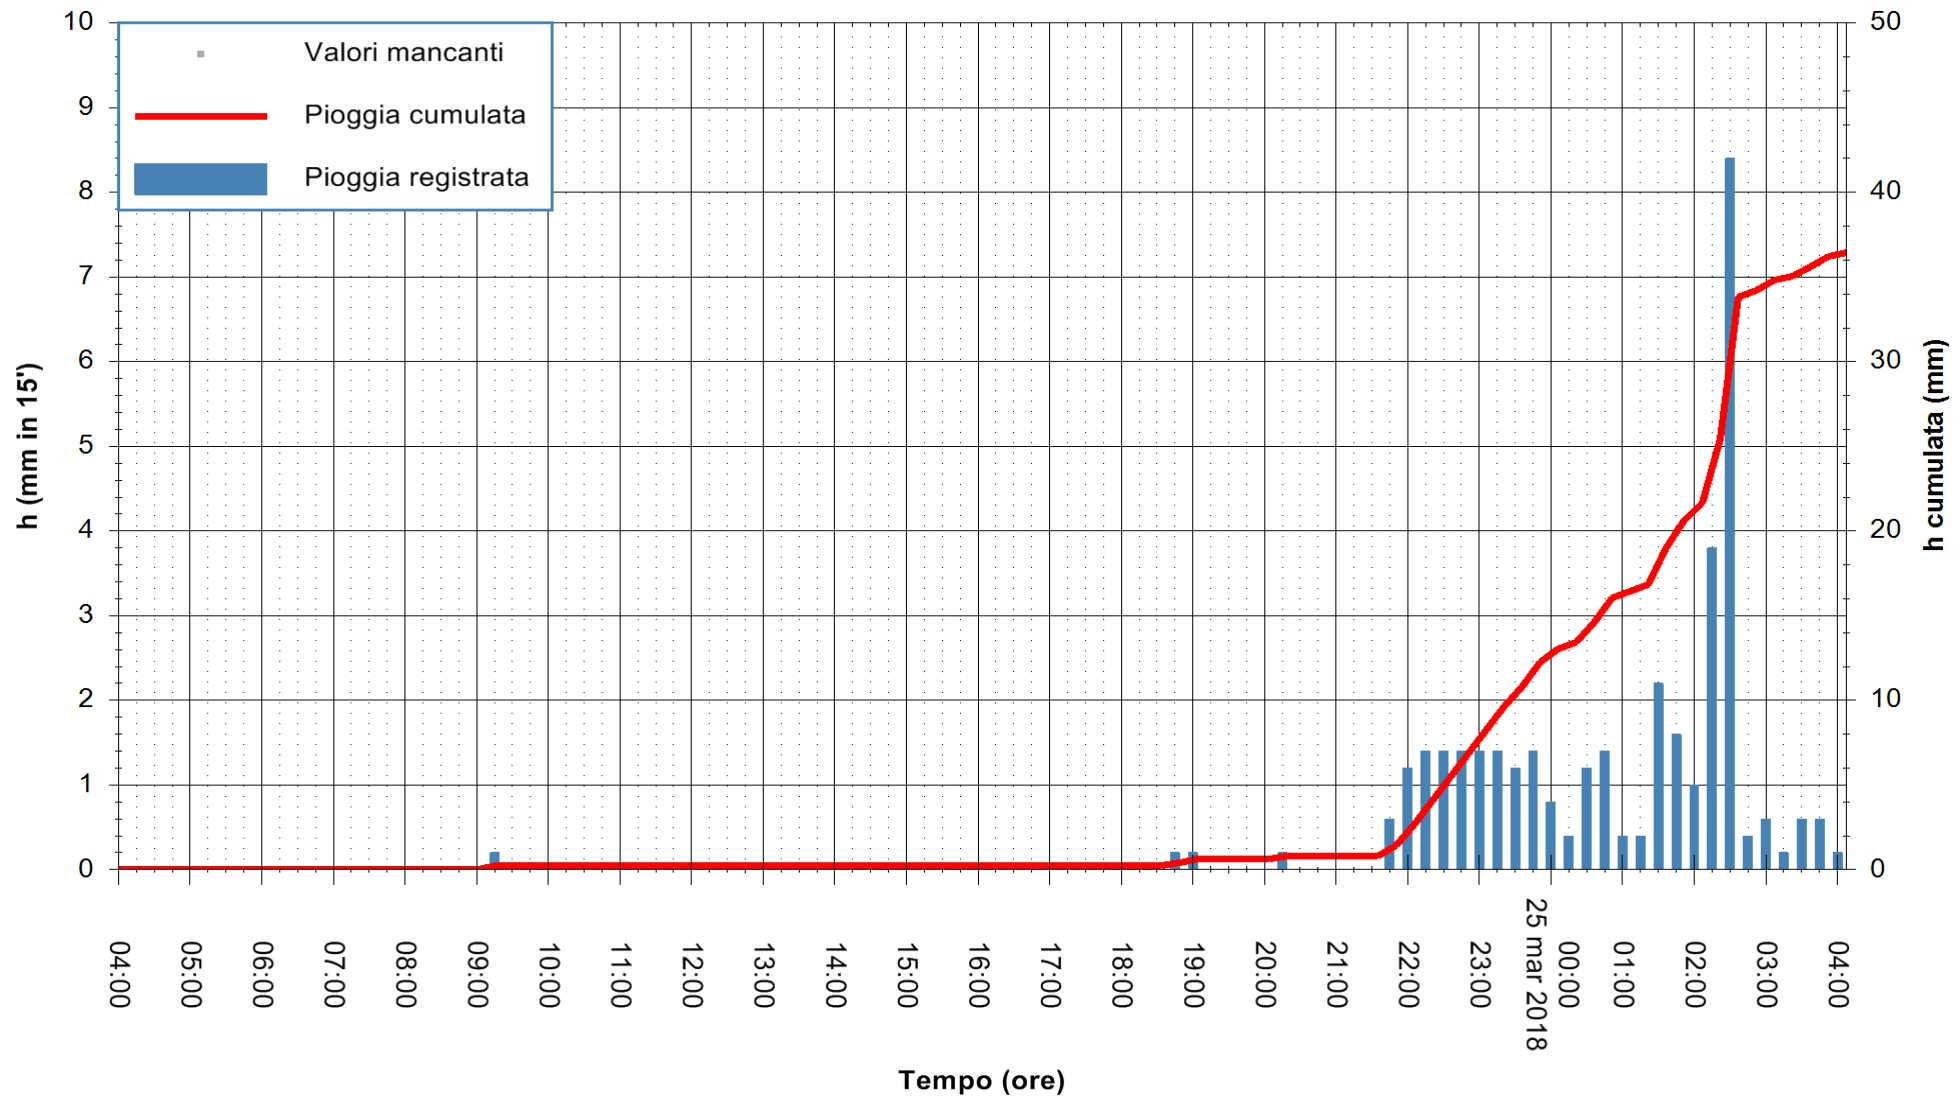

Stazione pluviometrica Oschiri
Area PISCHINAS
Pioggia registrata nelle ultime 24 ore
Estrazione dati delle ore 08:22 del 25/03/2018
Ultimo dato disponibile: 25/03/2018 alle 04:00

ARPAS
F.to il Dirigente Responsabile
Dott. Giuseppe Bianco

REGIONE AUTONOMA DE SARDIGNA
REGIONE AUTONOMA DELLA SARDEGNA

Stazione pluviometrica Senorbi'
 Area SENORBI
 Pioggia registrata nelle ultime 24 ore
 Estrazione dati delle ore 08:22 del 25/03/2018
 Ultimo dato disponibile: 25/03/2018 alle 04:00

ARPAS
 F.to il Dirigente Responsabile
 Dott. Giuseppe Bianco

REGIONE AUTÒNOMA DE SARDIGNA
 REGIONE AUTONOMA DELLA SARDEGNA

Stazione pluviometrica Tempio
Area CUSSEDDU
Pioggia registrata nelle ultime 24 ore
Estrazione dati delle ore 08:22 del 25/03/2018
Ultimo dato disponibile: 25/03/2018 alle 04:00