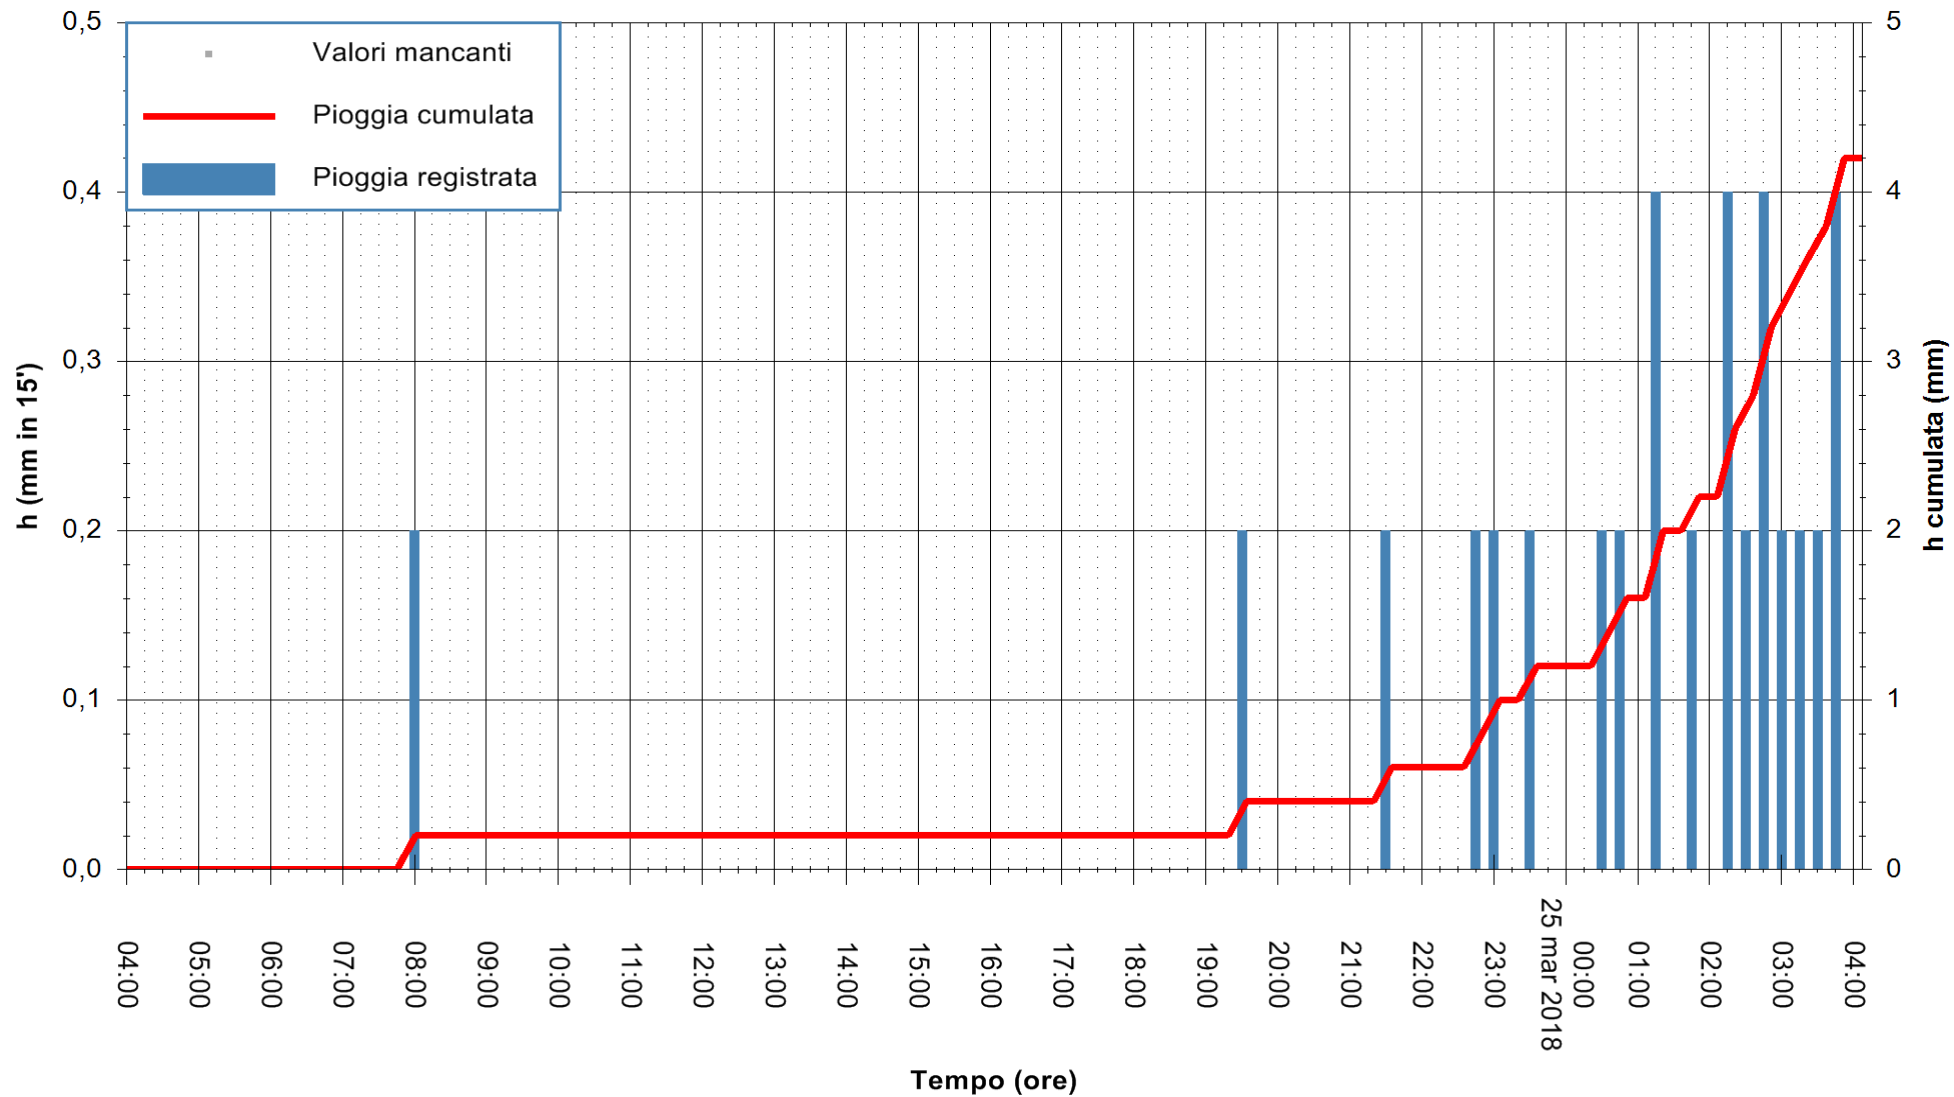

Stazione pluviometrica Oschiri
Area PISCHINAS
Pioggia registrata nelle ultime 24 ore
Estrazione dati delle ore 08:22 del 25/03/2018
Ultimo dato disponibile: 25/03/2018 alle 04:00

ARPAS
F.to il Dirigente Responsabile
Dott. Giuseppe Bianco

REGIONE AUTONOMA DE SARDIGNA
REGIONE AUTONOMA DELLA SARDEGNA

Stazione pluviometrica Senorbi'
 Area SENORBI
 Pioggia registrata nelle ultime 24 ore
 Estrazione dati delle ore 08:22 del 25/03/2018
 Ultimo dato disponibile: 25/03/2018 alle 04:00

ARPAS
 F.to il Dirigente Responsabile
 Dott. Giuseppe Bianco

REGIONE AUTÒNOMA DE SARDIGNA
 REGIONE AUTONOMA DELLA SARDEGNA

Stazione pluviometrica Tempio
Area CUSSEDDU
Pioggia registrata nelle ultime 24 ore
Estrazione dati delle ore 08:22 del 25/03/2018
Ultimo dato disponibile: 25/03/2018 alle 04:00