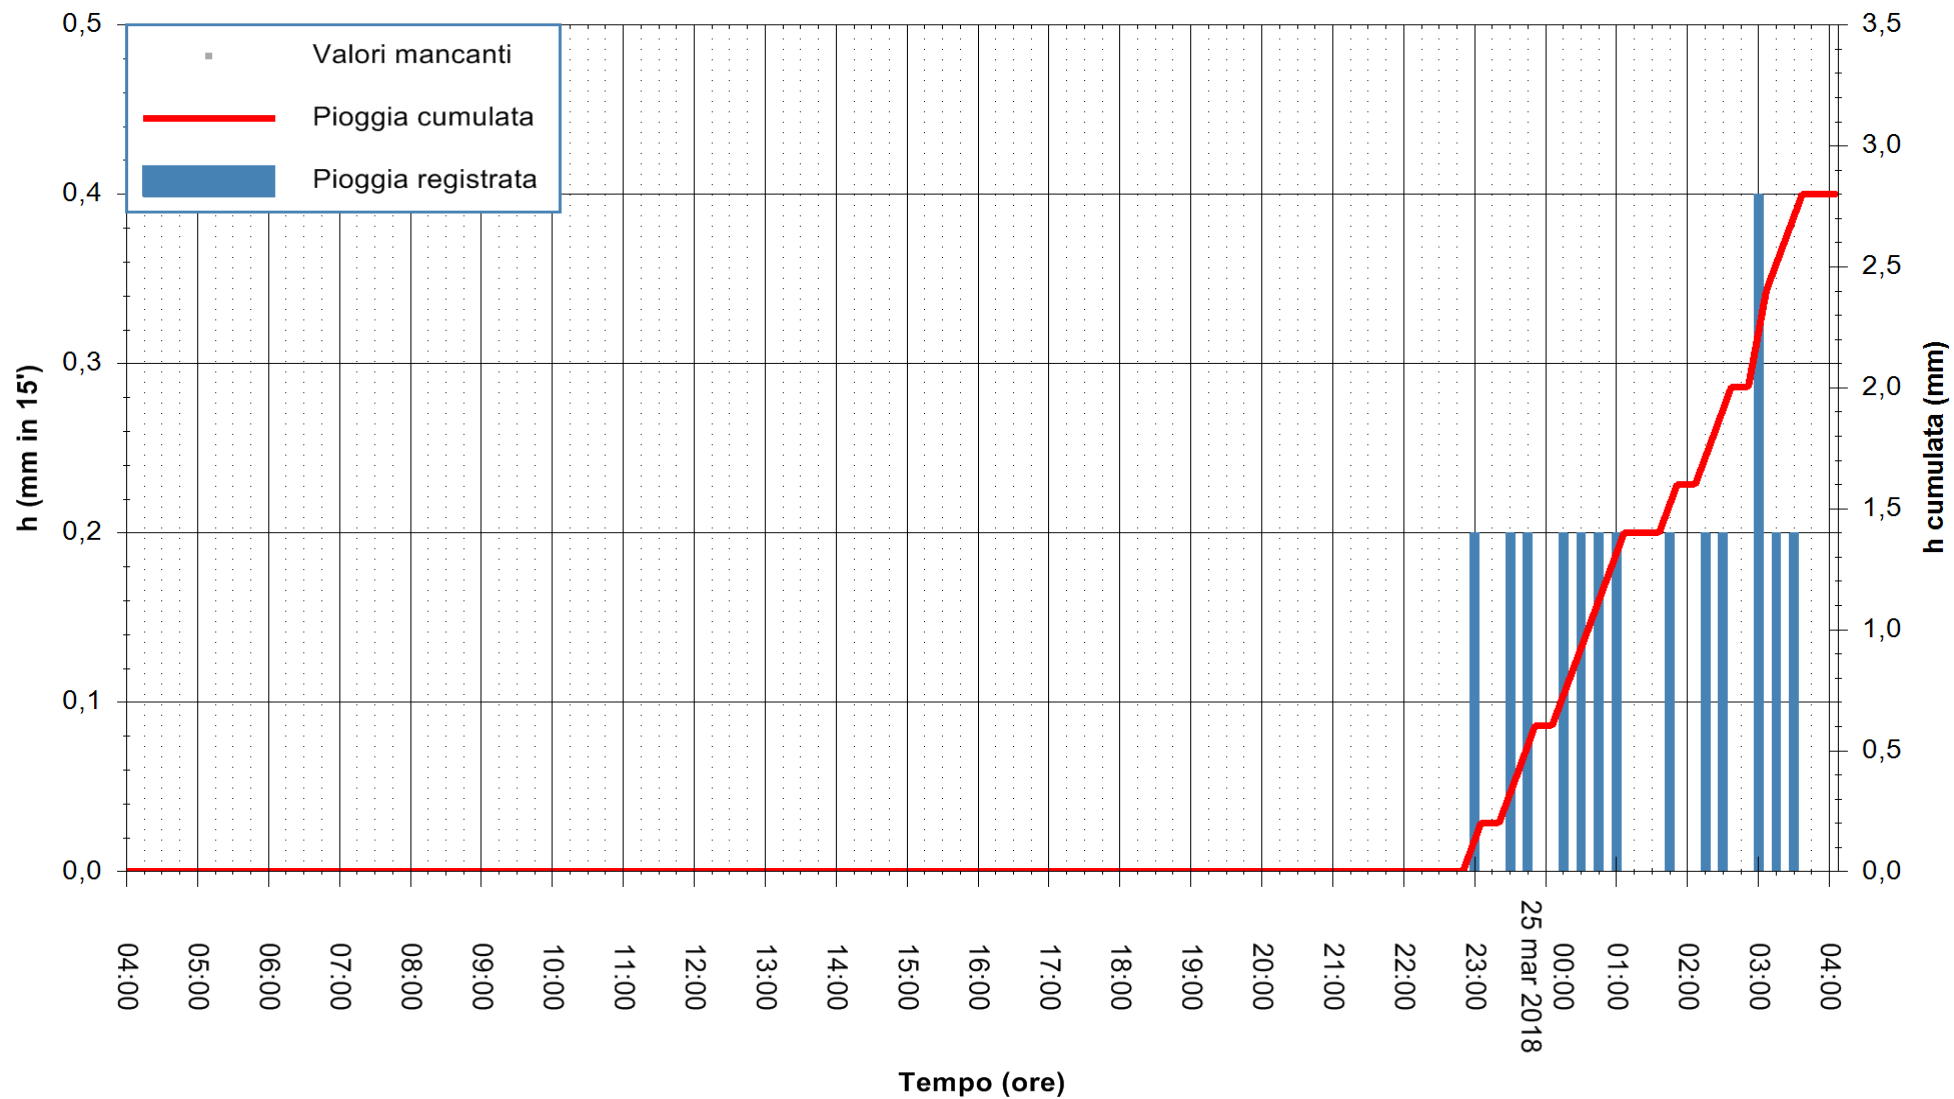

ARPAS
 F.to il Dirigente Responsabile
 Dott. Giuseppe Bianco

REGIONE AUTONOMA DE SARDIGNA
 REGIONE AUTONOMA DELLA SARDEGNA

Stazione pluviometrica Aglientu
Area AGLIENTU
Pioggia registrata nelle ultime 24 ore
Estrazione dati delle ore 08:22 del 25/03/2018
Ultimo dato disponibile: 25/03/2018 alle 04:00

ARPAS
F.to il Dirigente Responsabile
Dott. Giuseppe Bianco

REGIONE AUTONOMA DE SARDIGNA
REGIONE AUTONOMA DELLA SARDEGNA

Stazione pluviometrica Paduledda
Area PADULEDDA
Pioggia registrata nelle ultime 24 ore
Estrazione dati delle ore 08:22 del 25/03/2018
Ultimo dato disponibile: 25/03/2018 alle 04:00