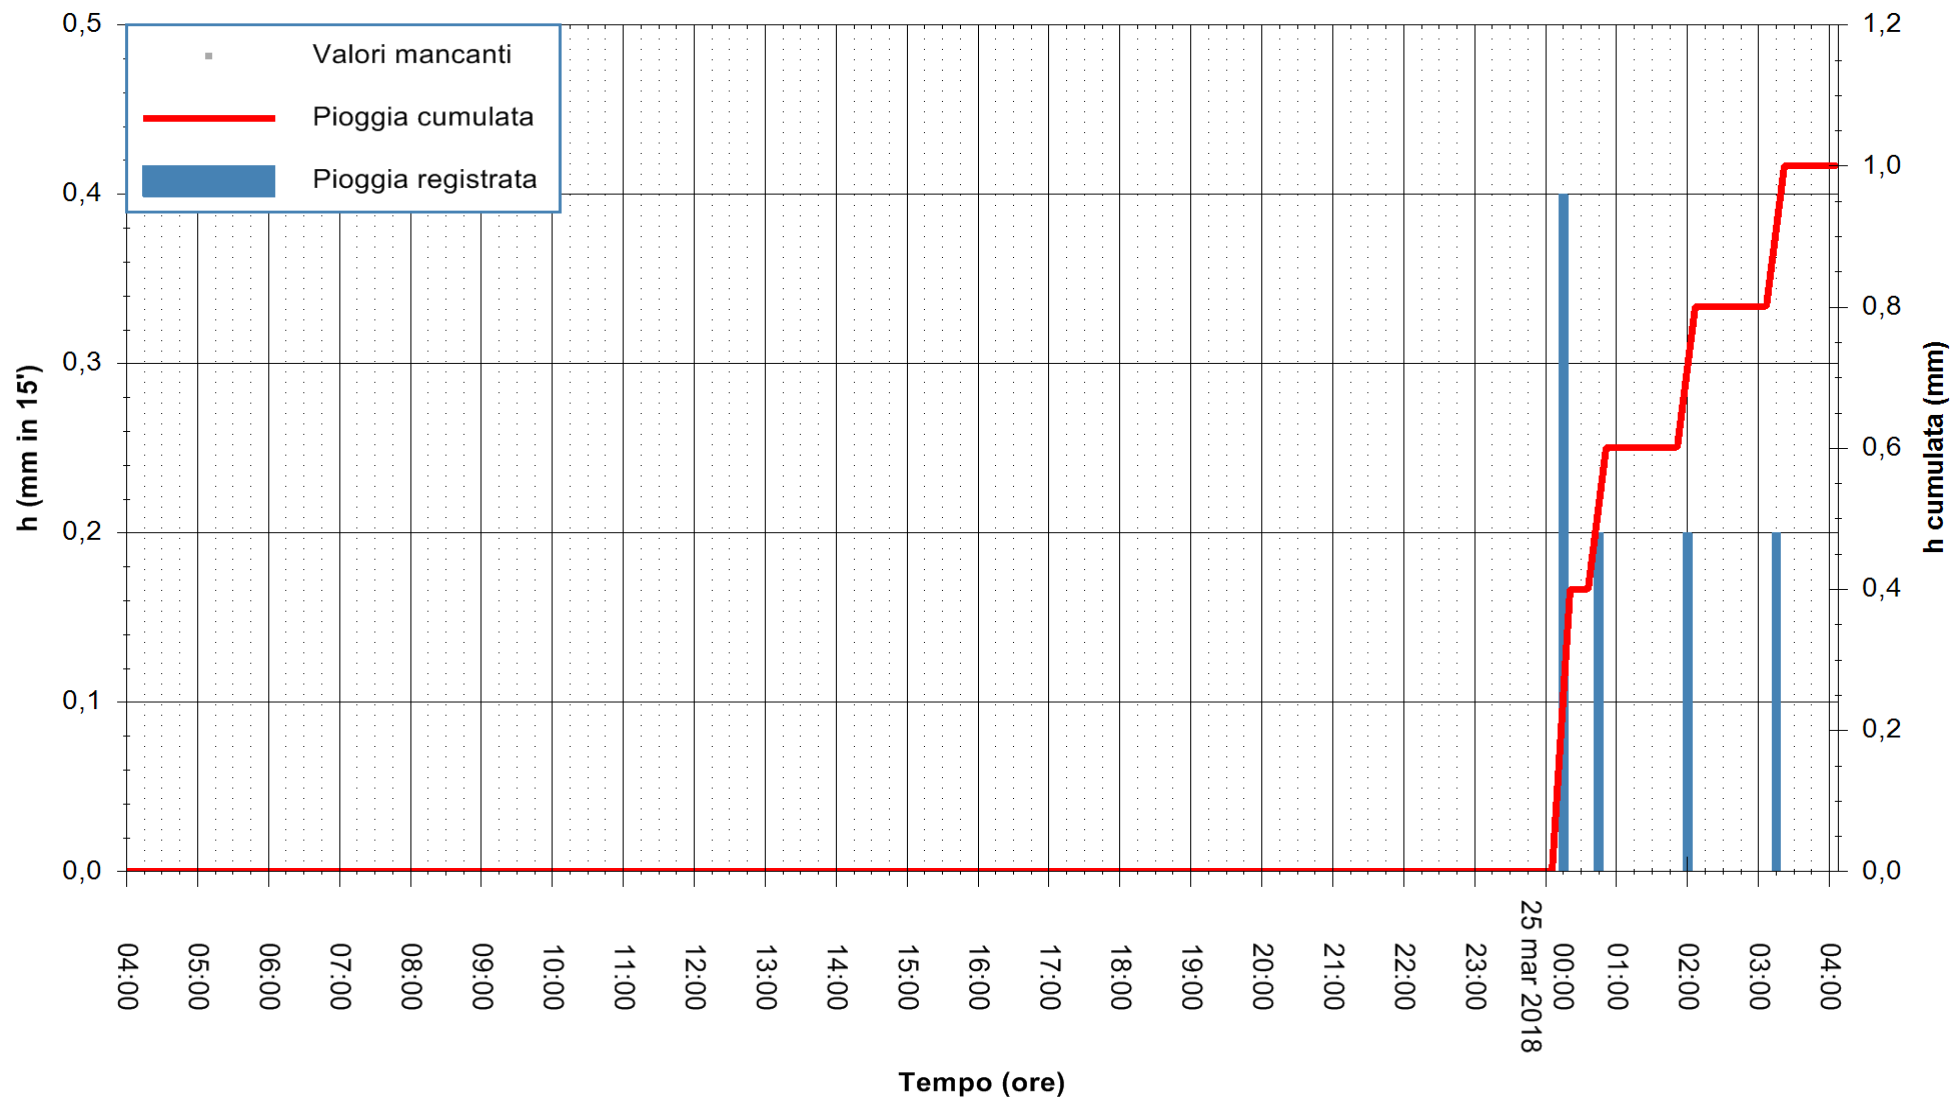

REGIONE AUTONOMA DE SARDIGNA
REGIONE AUTONOMA DELLA SARDEGNA

Stazione pluviometrica Senorbi'
 Area SENORBI
 Pioggia registrata nelle ultime 24 ore
 Estrazione dati delle ore 08:22 del 25/03/2018
 Ultimo dato disponibile: 25/03/2018 alle 04:00

ARPAS
 F.to il Dirigente Responsabile
 Dott. Giuseppe Bianco

REGIONE AUTÒNOMA DE SARDIGNA
 REGIONE AUTONOMA DELLA SARDEGNA

Stazione pluviometrica Tempio
Area CUSSEDDU
Pioggia registrata nelle ultime 24 ore
Estrazione dati delle ore 08:22 del 25/03/2018
Ultimo dato disponibile: 25/03/2018 alle 04:00

ARPAS
F.to il Dirigente Responsabile
Dott. Giuseppe Bianco

REGIONE AUTONOMA DE SARDIGNA
REGIONE AUTONOMA DELLA SARDEGNA

Stazione pluviometrica Pianu
 Area PIANU 15
 Pioggia registrata nelle ultime 24 ore
 Estrazione dati delle ore 08:22 del 25/03/2018
 Ultimo dato disponibile: 25/03/2018 alle 04:00