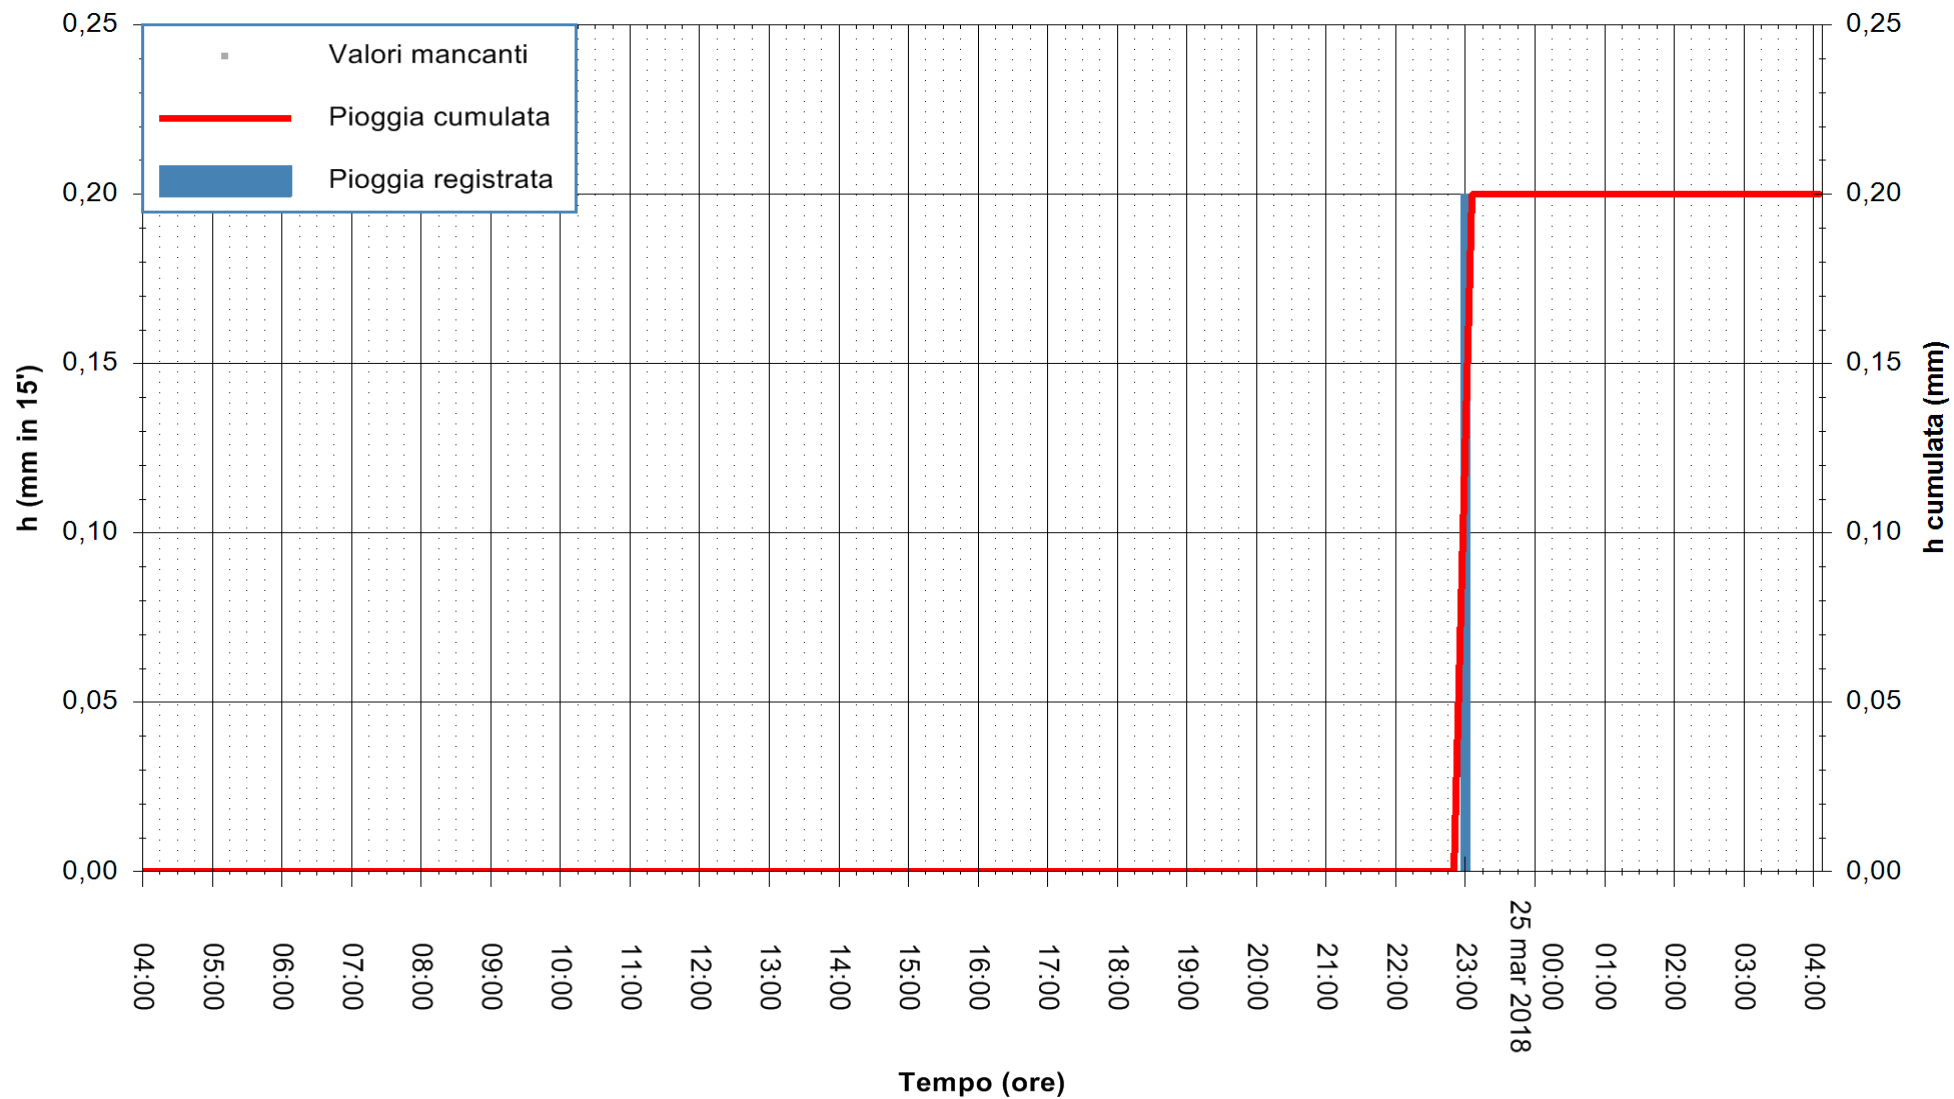

Stazione pluviometrica Oschiri
Area PISCHINAS
Pioggia registrata nelle ultime 24 ore
Estrazione dati delle ore 08:22 del 25/03/2018
Ultimo dato disponibile: 25/03/2018 alle 04:00

ARPAS
F.to il Dirigente Responsabile
Dott. Giuseppe Bianco

REGIONE AUTONOMA DE SARDIGNA
REGIONE AUTONOMA DELLA SARDEGNA

Stazione pluviometrica Senorbi'
 Area SENORBI
 Pioggia registrata nelle ultime 24 ore
 Estrazione dati delle ore 08:22 del 25/03/2018
 Ultimo dato disponibile: 25/03/2018 alle 04:00

ARPAS
 F.to il Dirigente Responsabile
 Dott. Giuseppe Bianco

REGIONE AUTÒNOMA DE SARDIGNA
 REGIONE AUTONOMA DELLA SARDEGNA

Stazione pluviometrica Tempio
Area CUSSEDDU
Pioggia registrata nelle ultime 24 ore
Estrazione dati delle ore 08:22 del 25/03/2018
Ultimo dato disponibile: 25/03/2018 alle 04:00