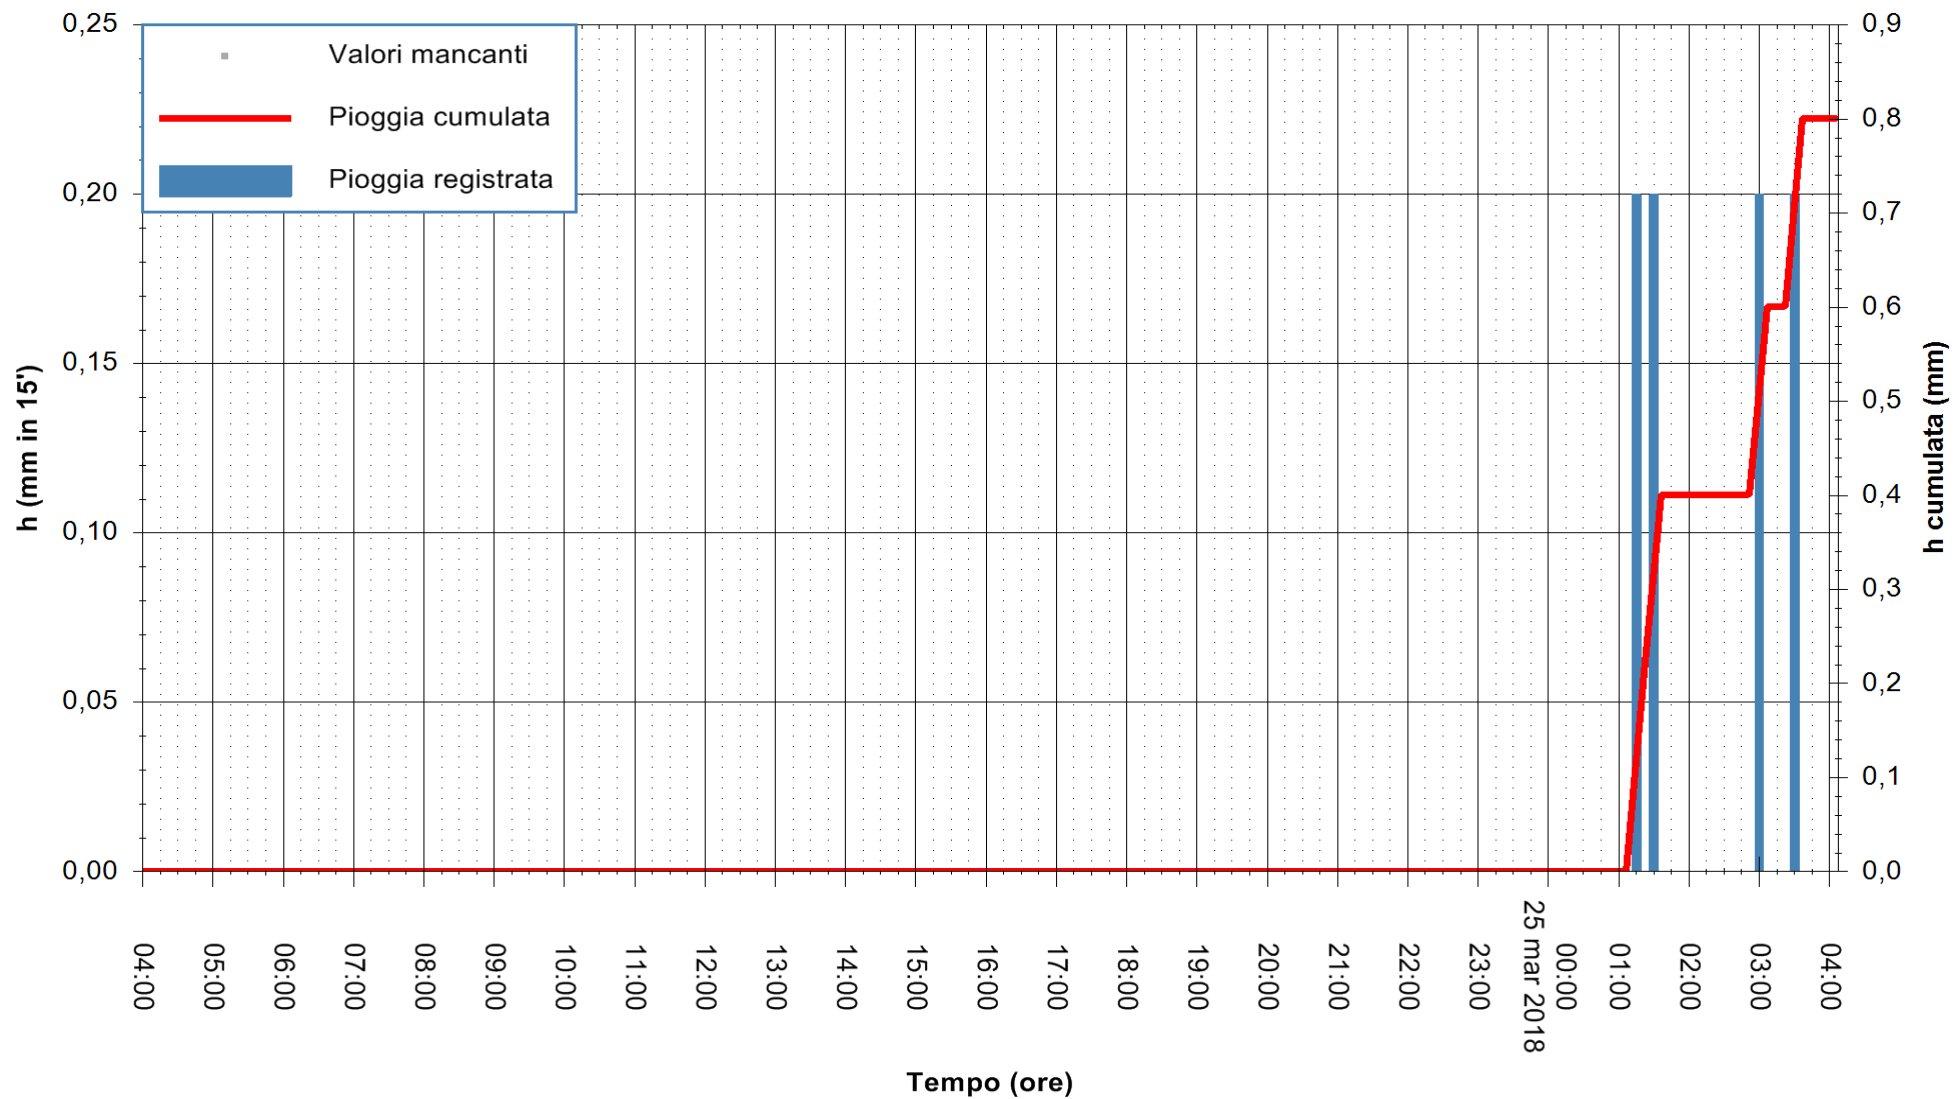

ARPAS
F.to il Dirigente Responsabile
Dott. Giuseppe Bianco

REGIONE AUTONOMA DE SARDIGNA
REGIONE AUTONOMA DELLA SARDEGNA

Stazione pluviometrica Siniscola
Area SU PRANU
Pioggia registrata nelle ultime 24 ore
Estrazione dati delle ore 08:22 del 25/03/2018
Ultimo dato disponibile: 25/03/2018 alle 04:00

ARPAS
F.to il Dirigente Responsabile
Dott. Giuseppe Bianco

REGIONE AUTONOMA DE SARDIGNA
REGIONE AUTONOMA DELLA SARDEGNA

Stazione pluviometrica Mamone
 Area MAMONE
 Pioggia registrata nelle ultime 24 ore
 Estrazione dati delle ore 08:22 del 25/03/2018
 Ultimo dato disponibile: 25/03/2018 alle 04:00