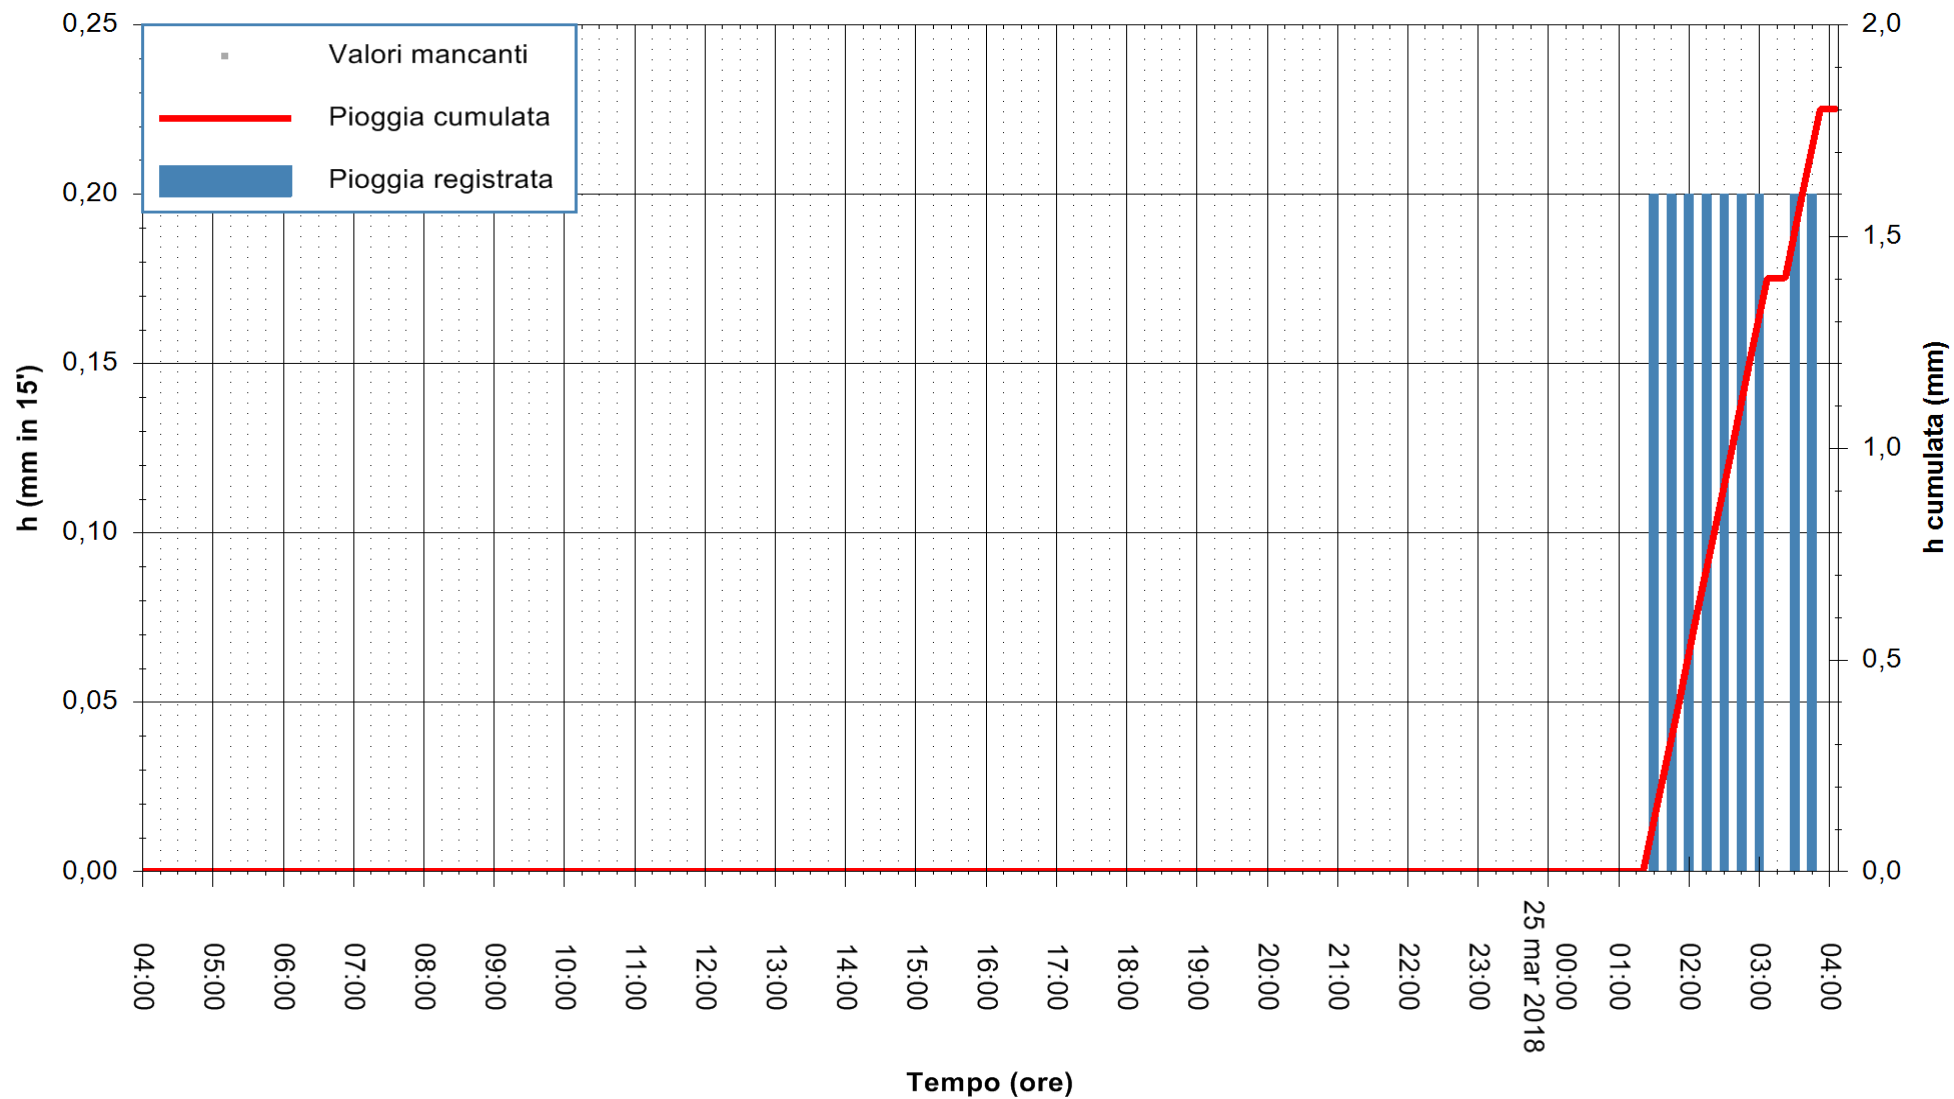

Stazione pluviometrica Oschiri
Area PISCHINAS
Pioggia registrata nelle ultime 24 ore
Estrazione dati delle ore 08:22 del 25/03/2018
Ultimo dato disponibile: 25/03/2018 alle 04:00

ARPAS
F.to il Dirigente Responsabile
Dott. Giuseppe Bianco

REGIONE AUTONOMA DE SARDIGNA
REGIONE AUTONOMA DELLA SARDEGNA

Stazione pluviometrica Senorbi'
 Area SENORBI
 Pioggia registrata nelle ultime 24 ore
 Estrazione dati delle ore 08:22 del 25/03/2018
 Ultimo dato disponibile: 25/03/2018 alle 04:00

ARPAS
 F.to il Dirigente Responsabile
 Dott. Giuseppe Bianco

REGIONE AUTÒNOMA DE SARDIGNA
 REGIONE AUTONOMA DELLA SARDEGNA

Stazione pluviometrica Tempio
Area CUSSEDDU
Pioggia registrata nelle ultime 24 ore
Estrazione dati delle ore 08:22 del 25/03/2018
Ultimo dato disponibile: 25/03/2018 alle 04:00