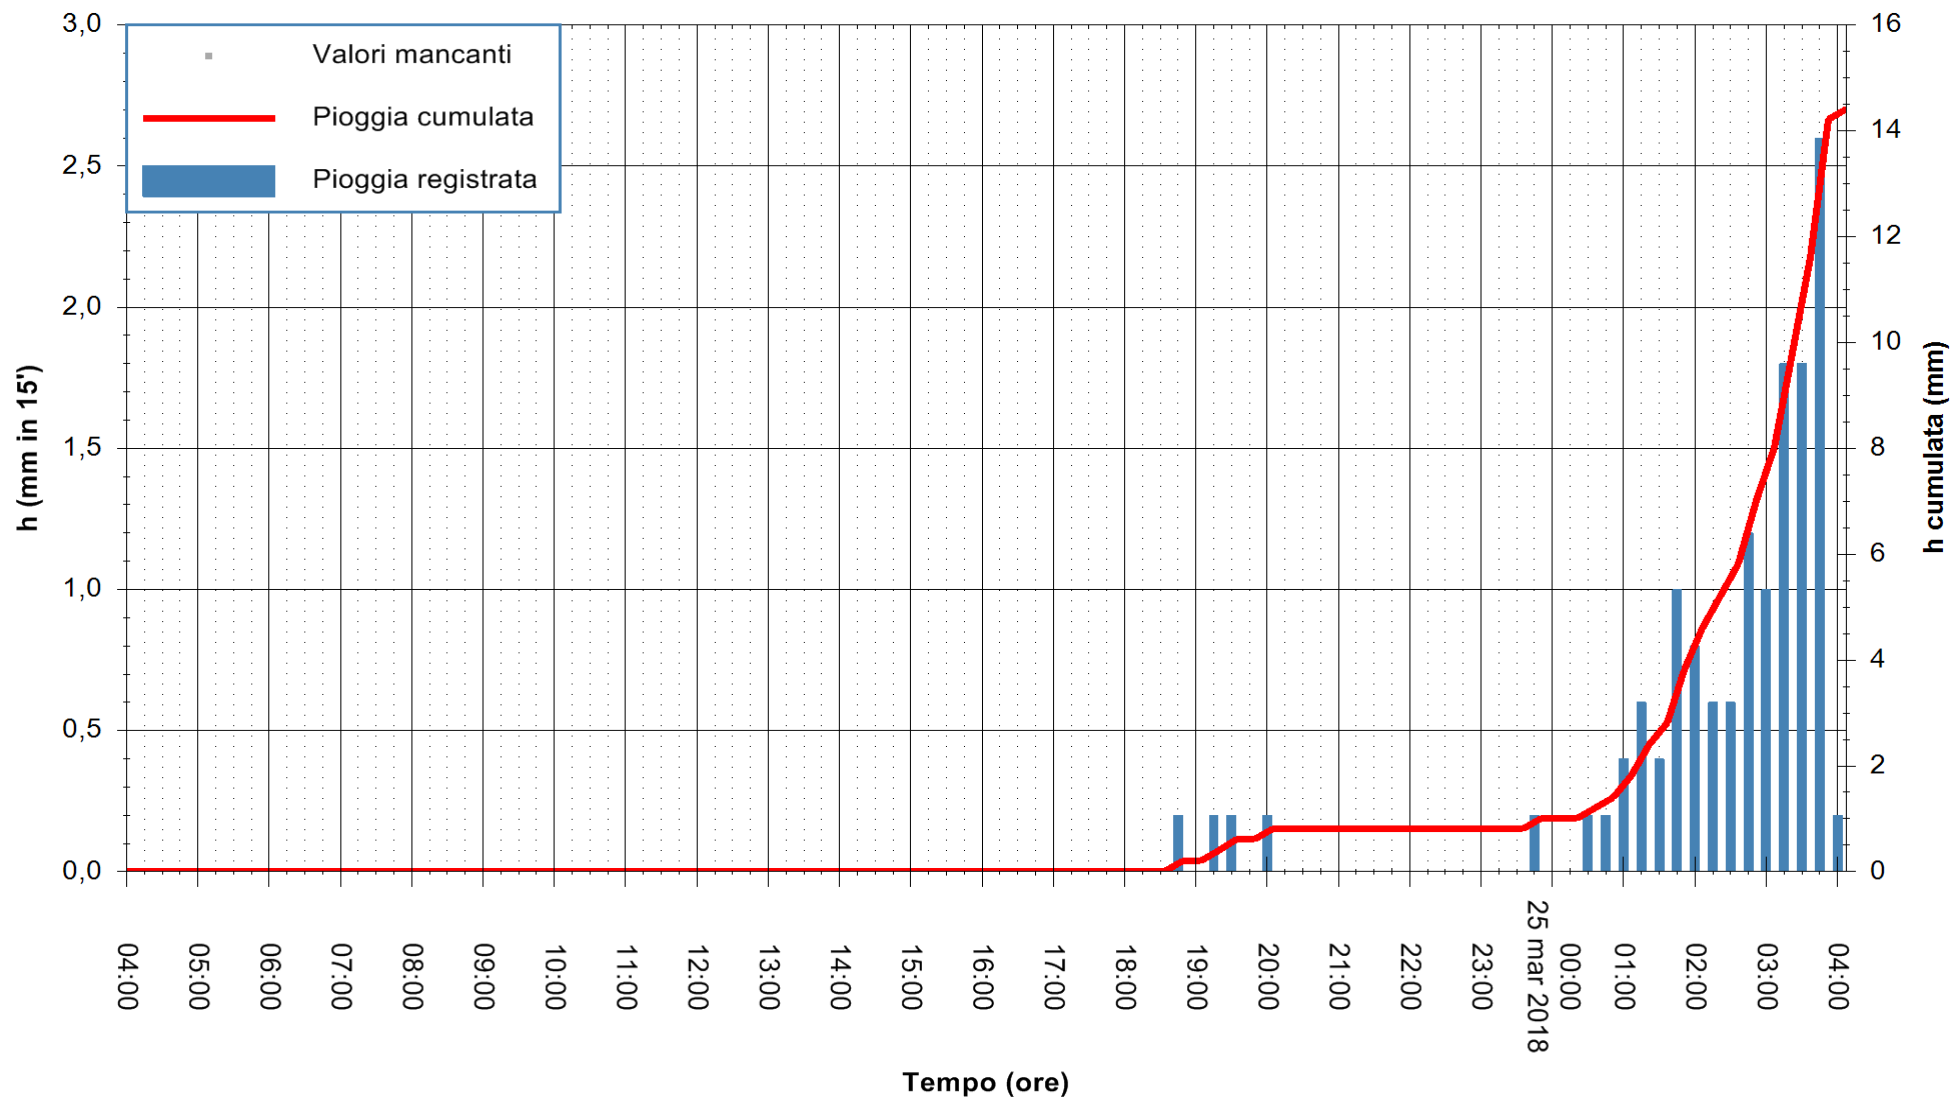

Stazione pluviometrica Oschiri
Area PISCHINAS
Pioggia registrata nelle ultime 24 ore
Estrazione dati delle ore 08:22 del 25/03/2018
Ultimo dato disponibile: 25/03/2018 alle 04:00

ARPAS
F.to il Dirigente Responsabile
Dott. Giuseppe Bianco

REGIONE AUTONOMA DE SARDIGNA
REGIONE AUTONOMA DELLA SARDEGNA

Stazione pluviometrica Senorbi'
 Area SENORBI
 Pioggia registrata nelle ultime 24 ore
 Estrazione dati delle ore 08:22 del 25/03/2018
 Ultimo dato disponibile: 25/03/2018 alle 04:00

ARPAS
 F.to il Dirigente Responsabile
 Dott. Giuseppe Bianco

REGIONE AUTÒNOMA DE SARDIGNA
 REGIONE AUTONOMA DELLA SARDEGNA

Stazione pluviometrica Tempio
Area CUSSEDDU
Pioggia registrata nelle ultime 24 ore
Estrazione dati delle ore 08:22 del 25/03/2018
Ultimo dato disponibile: 25/03/2018 alle 04:00