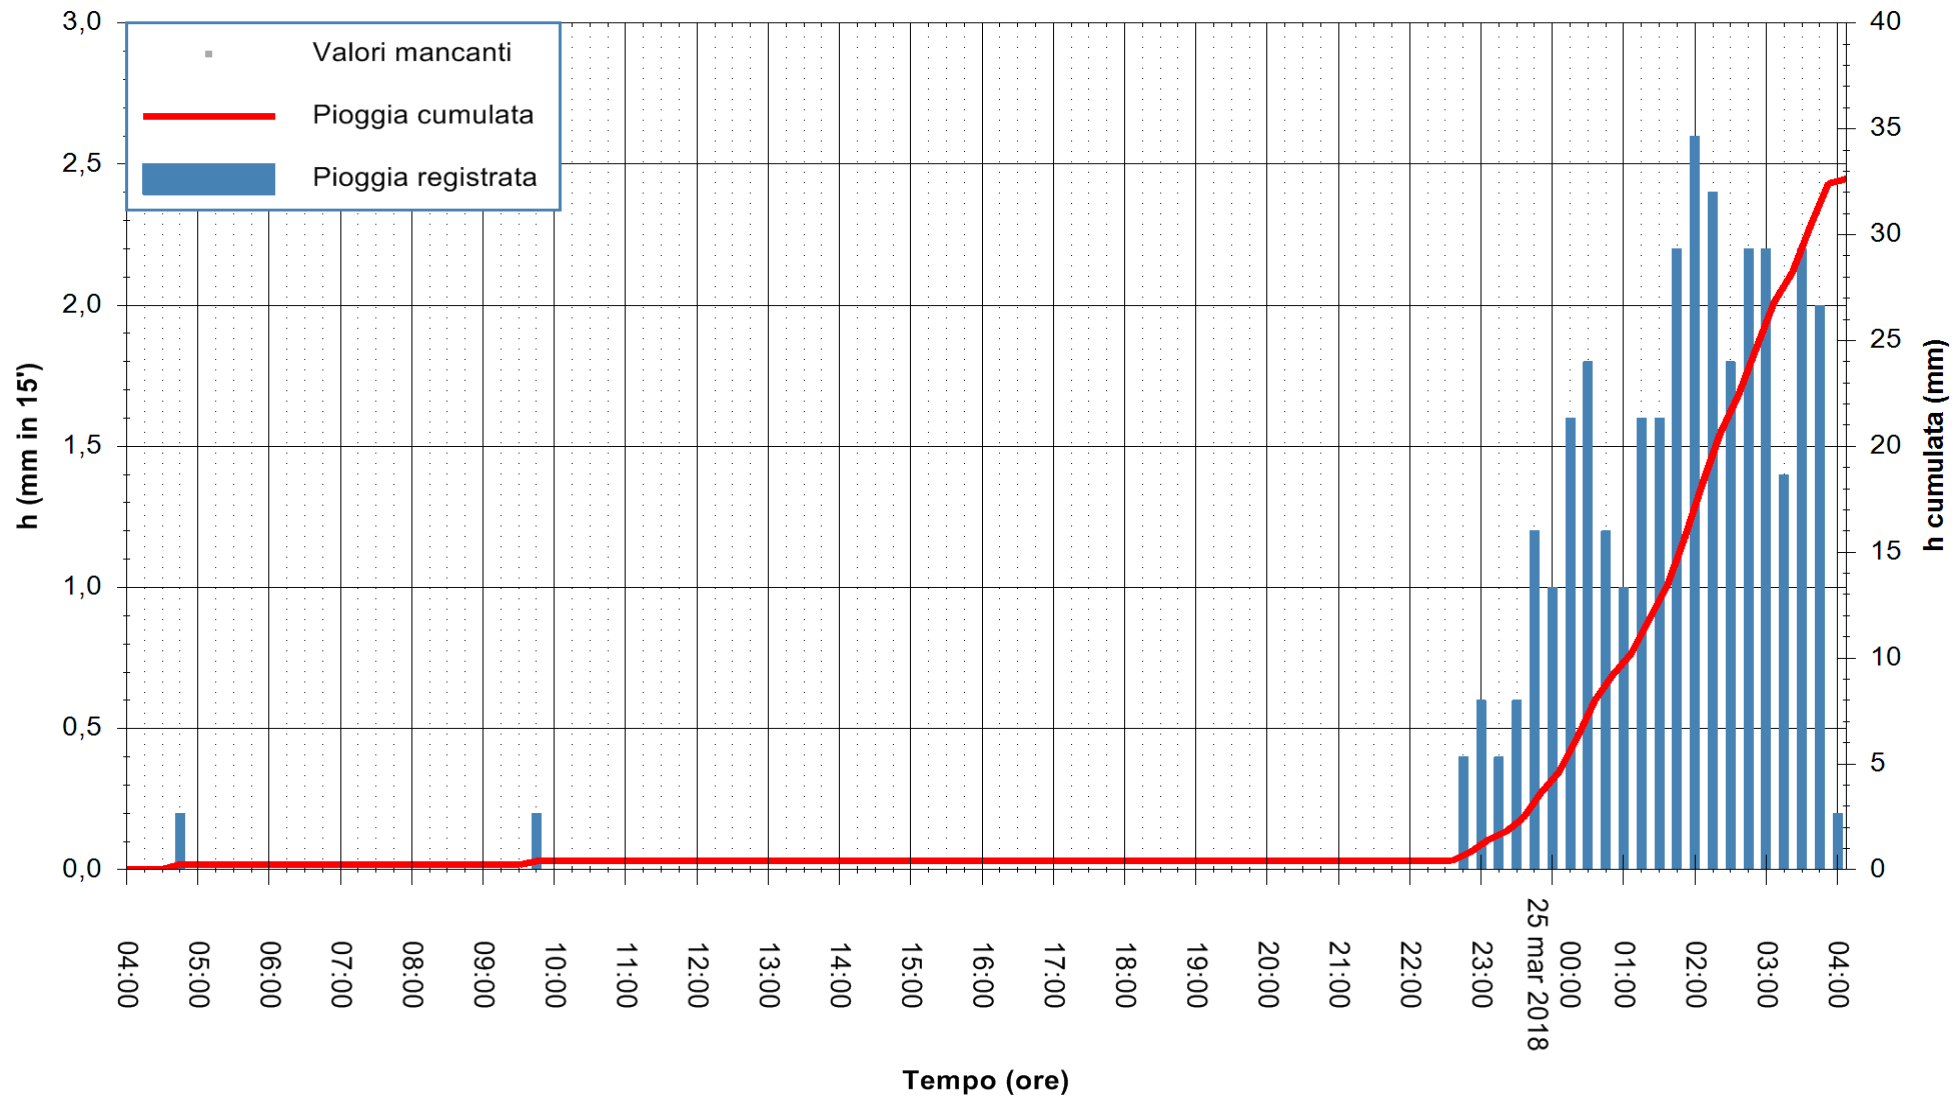

ARPAS
 F.to il Dirigente Responsabile
 Dott. Giuseppe Bianco

REGIONE AUTONOMA DE SARDIGNA
 REGIONE AUTONOMA DELLA SARDEGNA

Stazione pluviometrica Aglientu
Area AGLIENTU
Pioggia registrata nelle ultime 24 ore
Estrazione dati delle ore 08:22 del 25/03/2018
Ultimo dato disponibile: 25/03/2018 alle 04:00