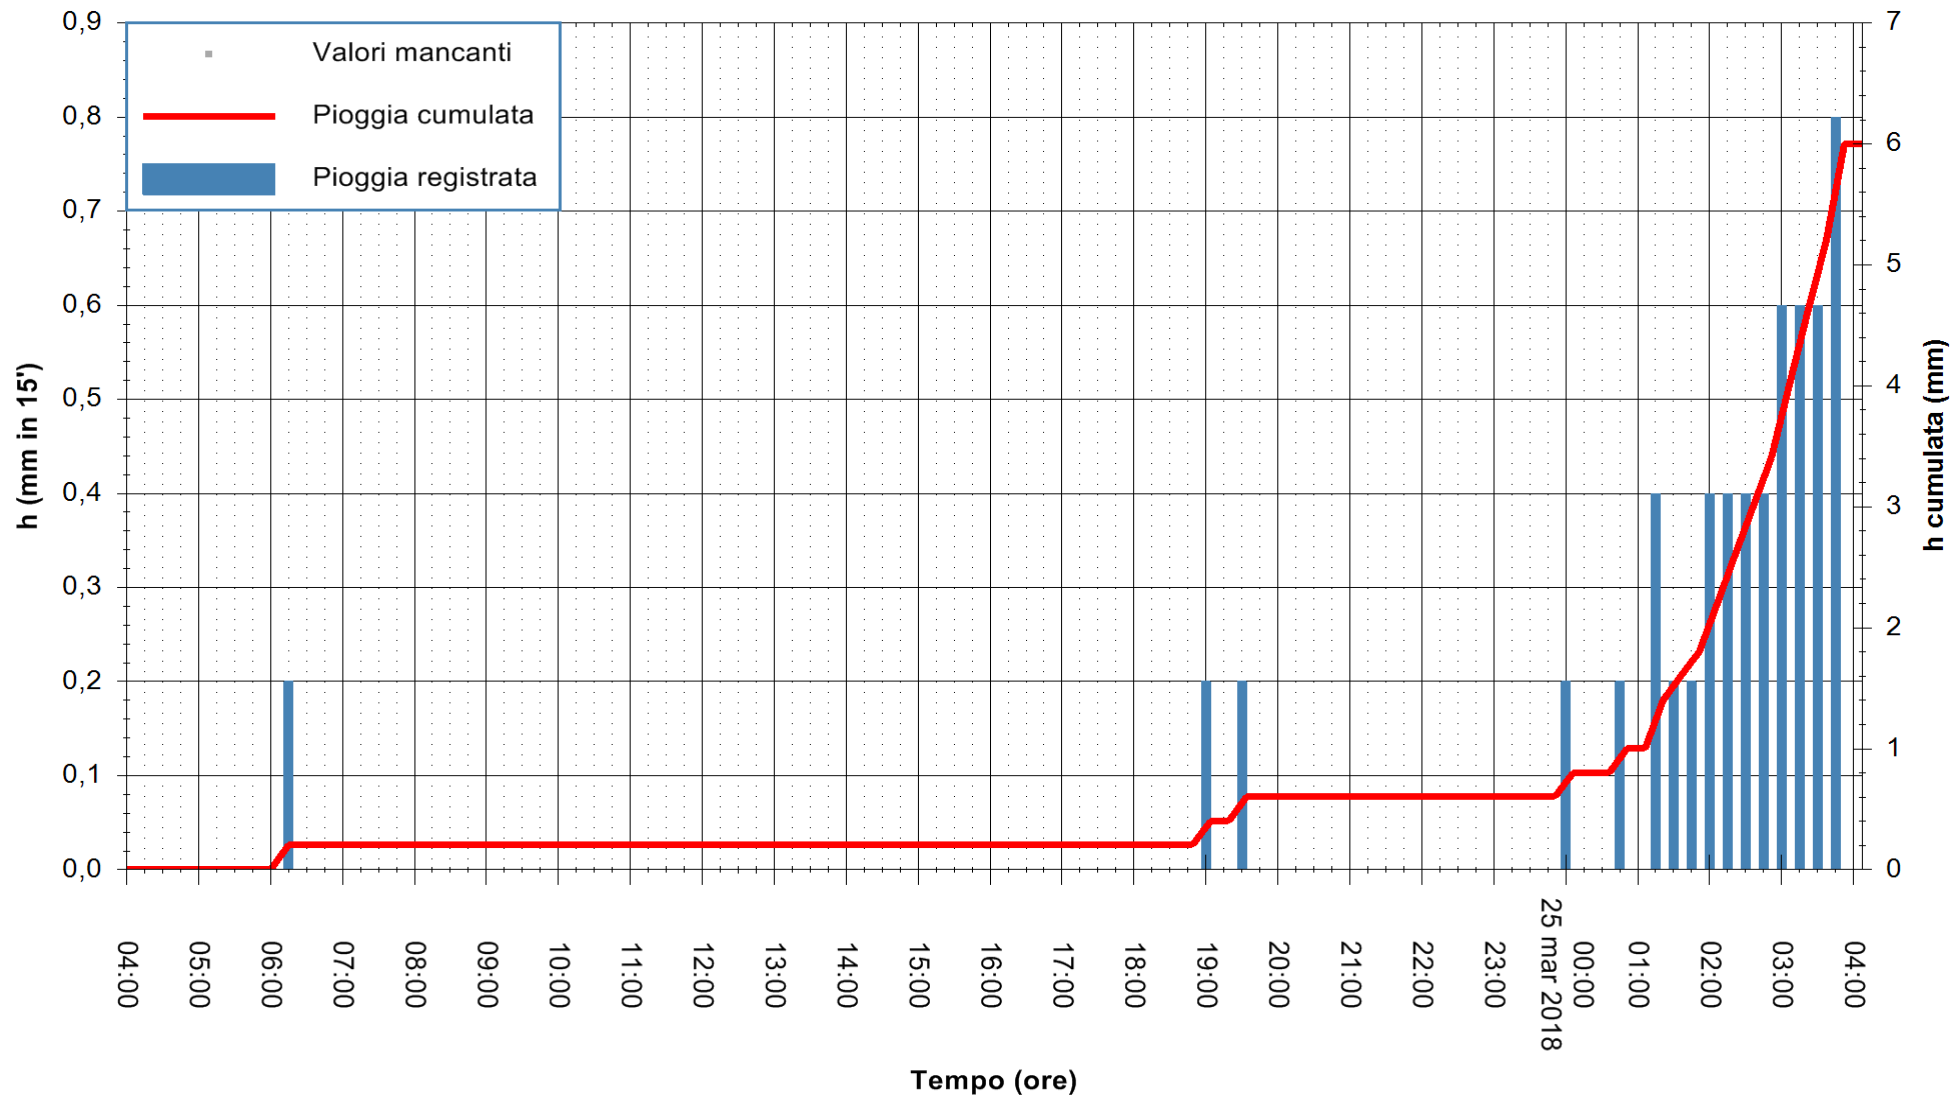

Stazione pluviometrica Oschiri
Area PISCHINAS
Pioggia registrata nelle ultime 24 ore
Estrazione dati delle ore 08:22 del 25/03/2018
Ultimo dato disponibile: 25/03/2018 alle 04:00

ARPAS
F.to il Dirigente Responsabile
Dott. Giuseppe Bianco

REGIONE AUTONOMA DE SARDIGNA
REGIONE AUTONOMA DELLA SARDEGNA

Stazione pluviometrica Senorbi'
 Area SENORBI
 Pioggia registrata nelle ultime 24 ore
 Estrazione dati delle ore 08:22 del 25/03/2018
 Ultimo dato disponibile: 25/03/2018 alle 04:00

ARPAS
 F.to il Dirigente Responsabile
 Dott. Giuseppe Bianco

REGIONE AUTÒNOMA DE SARDIGNA
 REGIONE AUTONOMA DELLA SARDEGNA

Stazione pluviometrica Tempio
Area CUSSEDDU
Pioggia registrata nelle ultime 24 ore
Estrazione dati delle ore 08:22 del 25/03/2018
Ultimo dato disponibile: 25/03/2018 alle 04:00