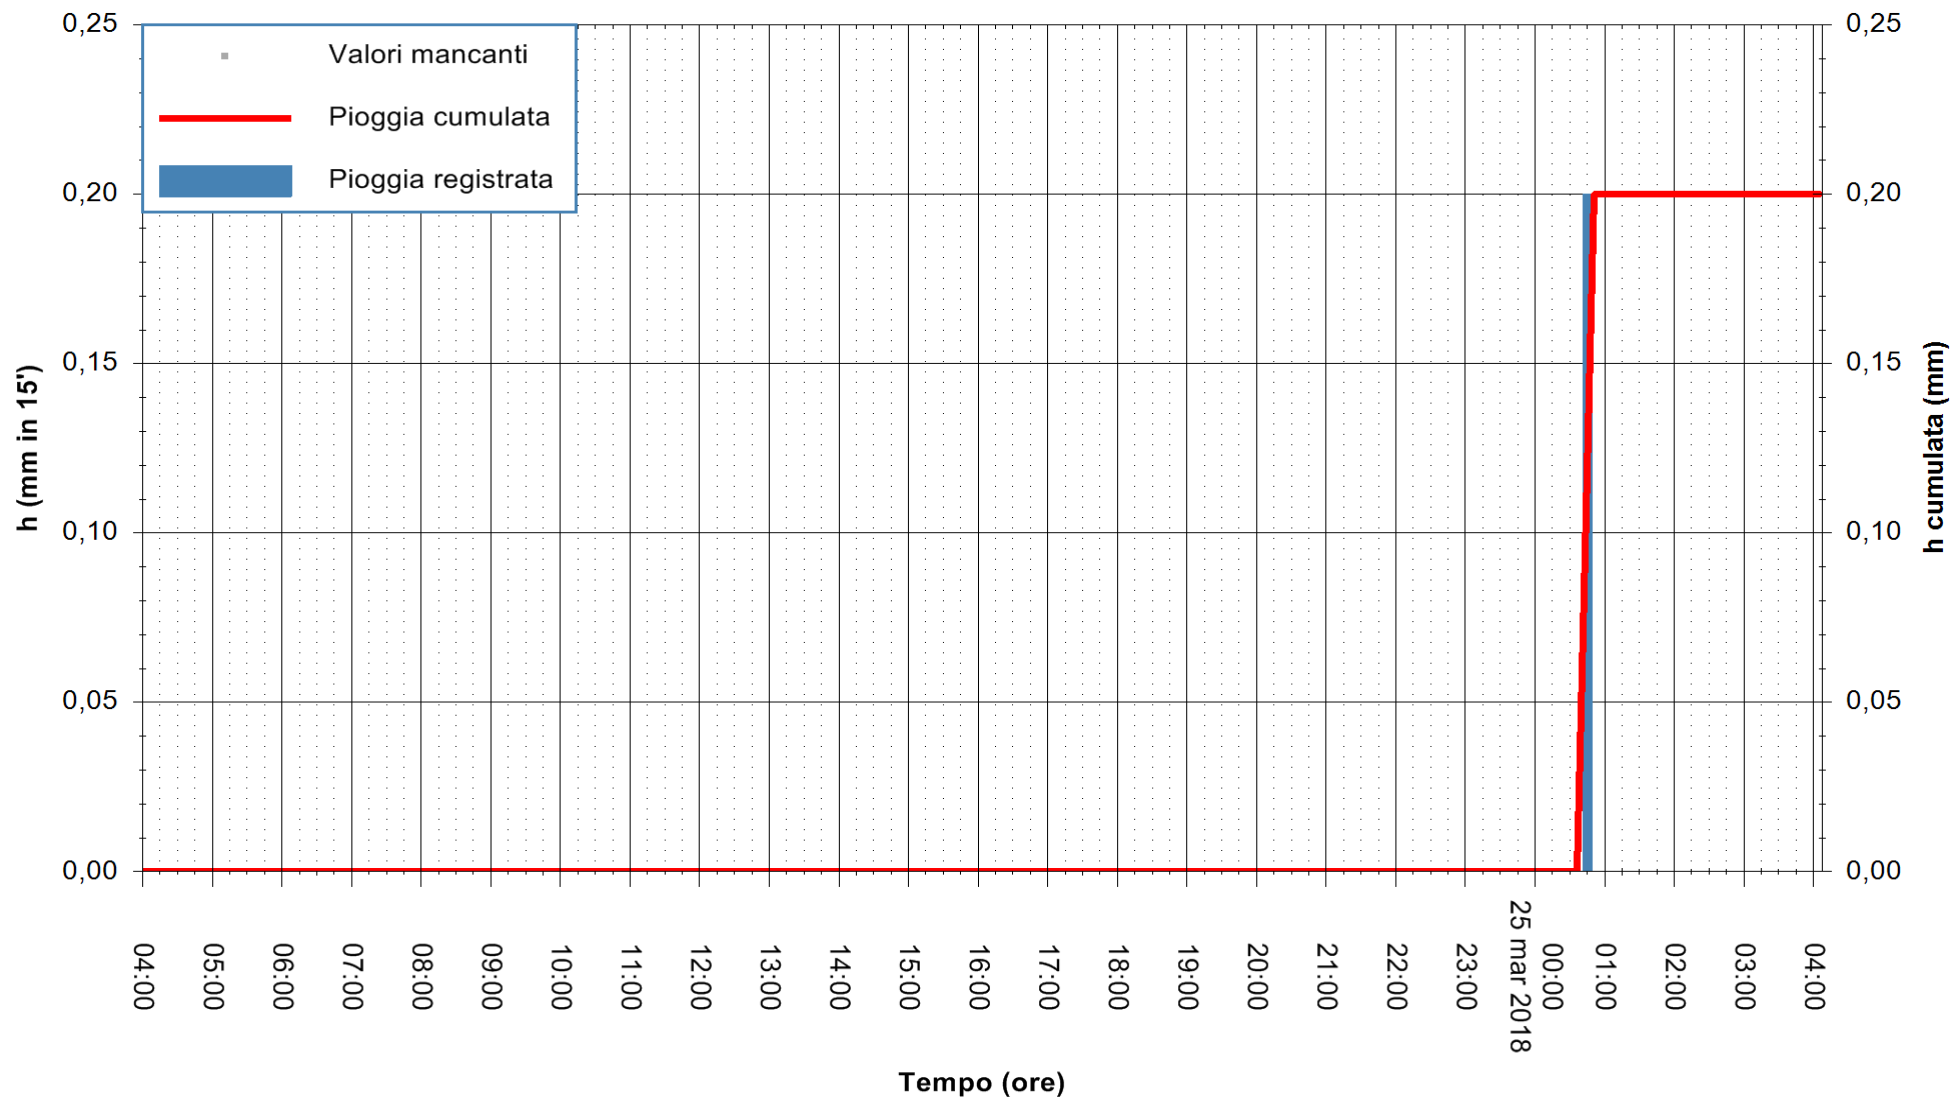

ARPAS
 F.to il Dirigente Responsabile
 Dott. Giuseppe Bianco

REGIONE AUTONOMA DE SARDIGNA
 REGIONE AUTONOMA DELLA SARDEGNA

Stazione pluviometrica Ossoni
Area MONTE OSSONI
Pioggia registrata nelle ultime 24 ore
Estrazione dati delle ore 08:22 del 25/03/2018
Ultimo dato disponibile: 25/03/2018 alle 04:00

ARPAS
F.to il Dirigente Responsabile
Dott. Giuseppe Bianco

REGIONE AUTONOMA DE SARDIGNA
REGIONE AUTONOMA DELLA SARDEGNA

Stazione pluviometrica Siniscola
Area SU PRANU
Pioggia registrata nelle ultime 24 ore
Estrazione dati delle ore 08:22 del 25/03/2018
Ultimo dato disponibile: 25/03/2018 alle 04:00