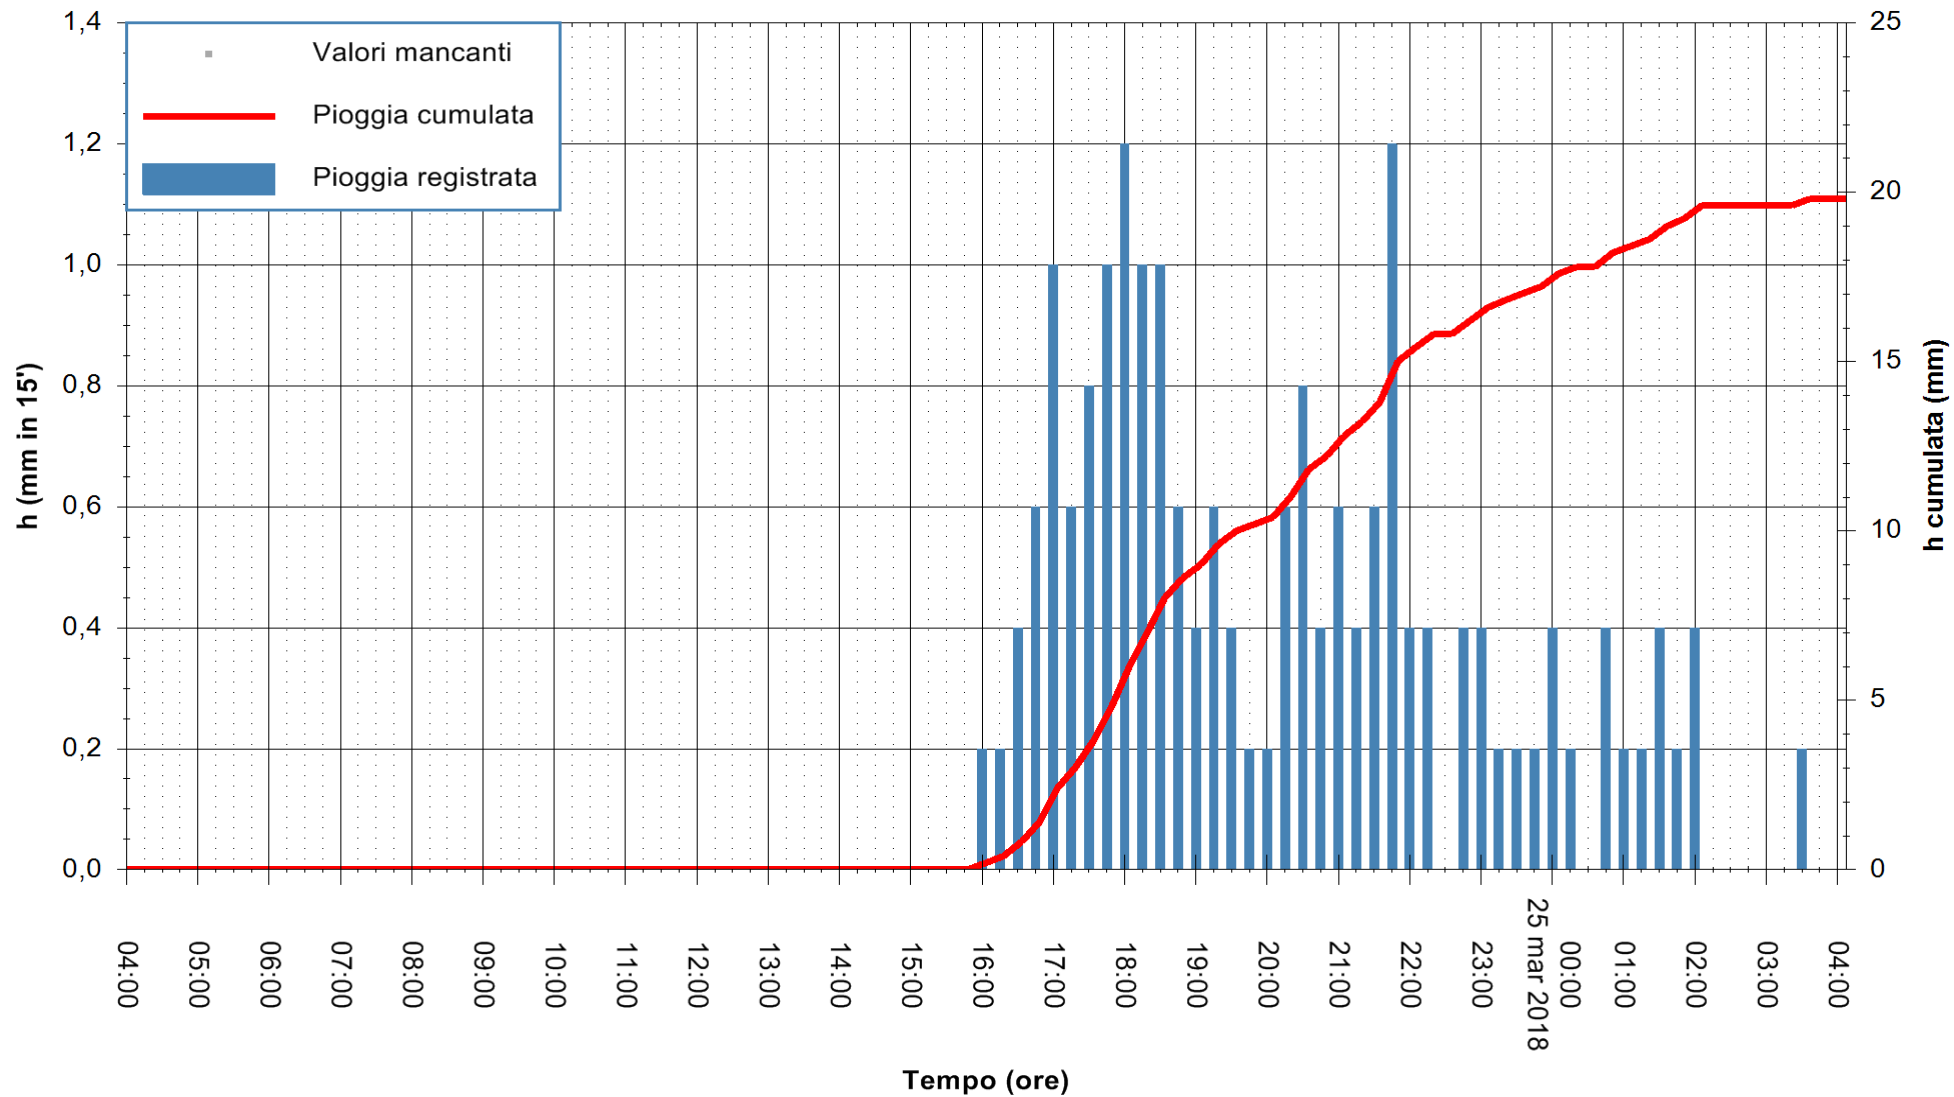

ARPAS
F.to il Dirigente Responsabile
Dott. Giuseppe Bianco

REGIONE AUTONOMA DE SARDIGNA
REGIONE AUTONOMA DELLA SARDEGNA

Stazione pluviometrica Mamone
 Area MAMONE
 Pioggia registrata nelle ultime 24 ore
 Estrazione dati delle ore 08:22 del 25/03/2018
 Ultimo dato disponibile: 25/03/2018 alle 04:00