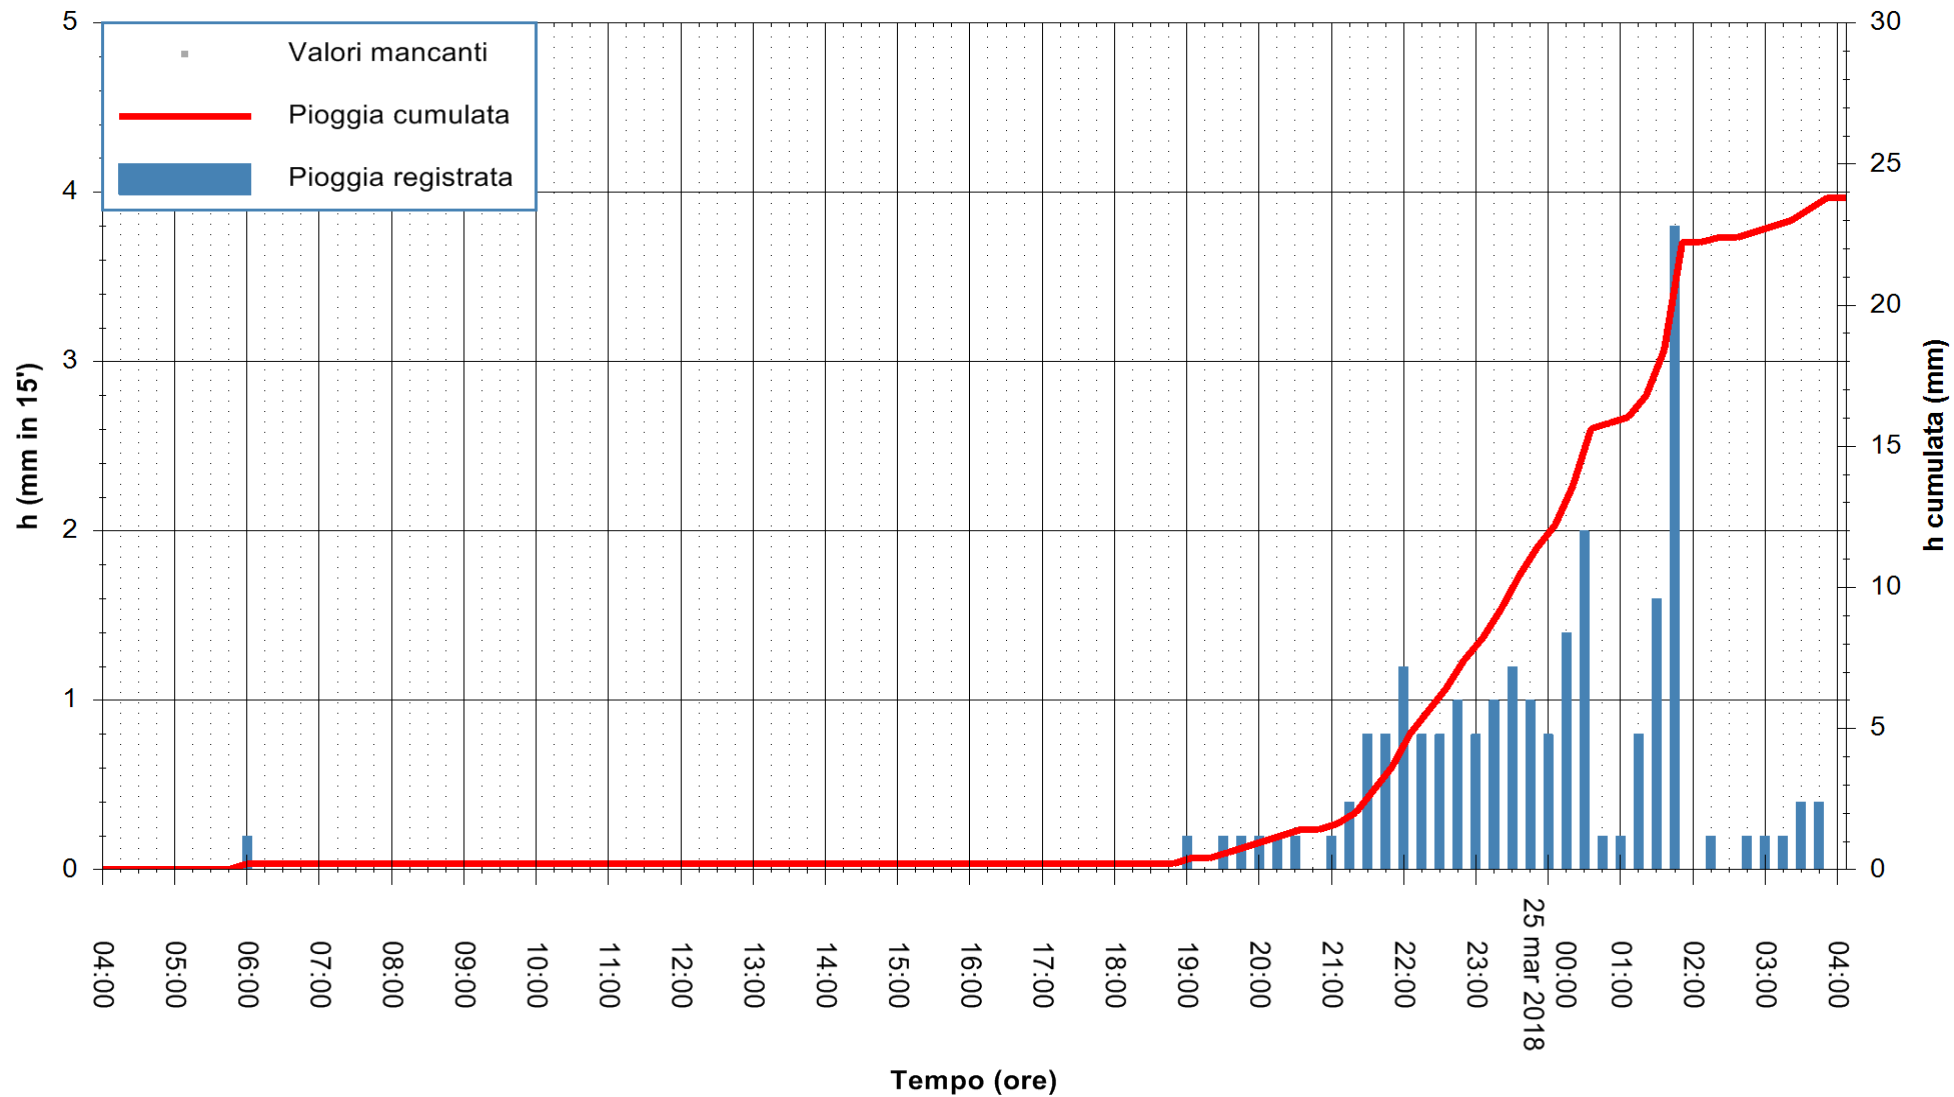

ARPAS
F.to il Dirigente Responsabile
Dott. Giuseppe Bianco

REGIONE AUTONOMA DE SARDIGNA
REGIONE AUTONOMA DELLA SARDEGNA

Stazione pluviometrica Paduledda
Area PADULEDDA
Pioggia registrata nelle ultime 24 ore
Estrazione dati delle ore 08:22 del 25/03/2018
Ultimo dato disponibile: 25/03/2018 alle 04:00

ARPAS
F.to il Dirigente Responsabile
Dott. Giuseppe Bianco

REGIONE AUTONOMA DE SARDIGNA
REGIONE AUTONOMA DELLA SARDEGNA

Stazione pluviometrica Villa Verde
 Area SUNNURAXI
 Pioggia registrata nelle ultime 24 ore
 Estrazione dati delle ore 08:22 del 25/03/2018
 Ultimo dato disponibile: 25/03/2018 alle 04:00