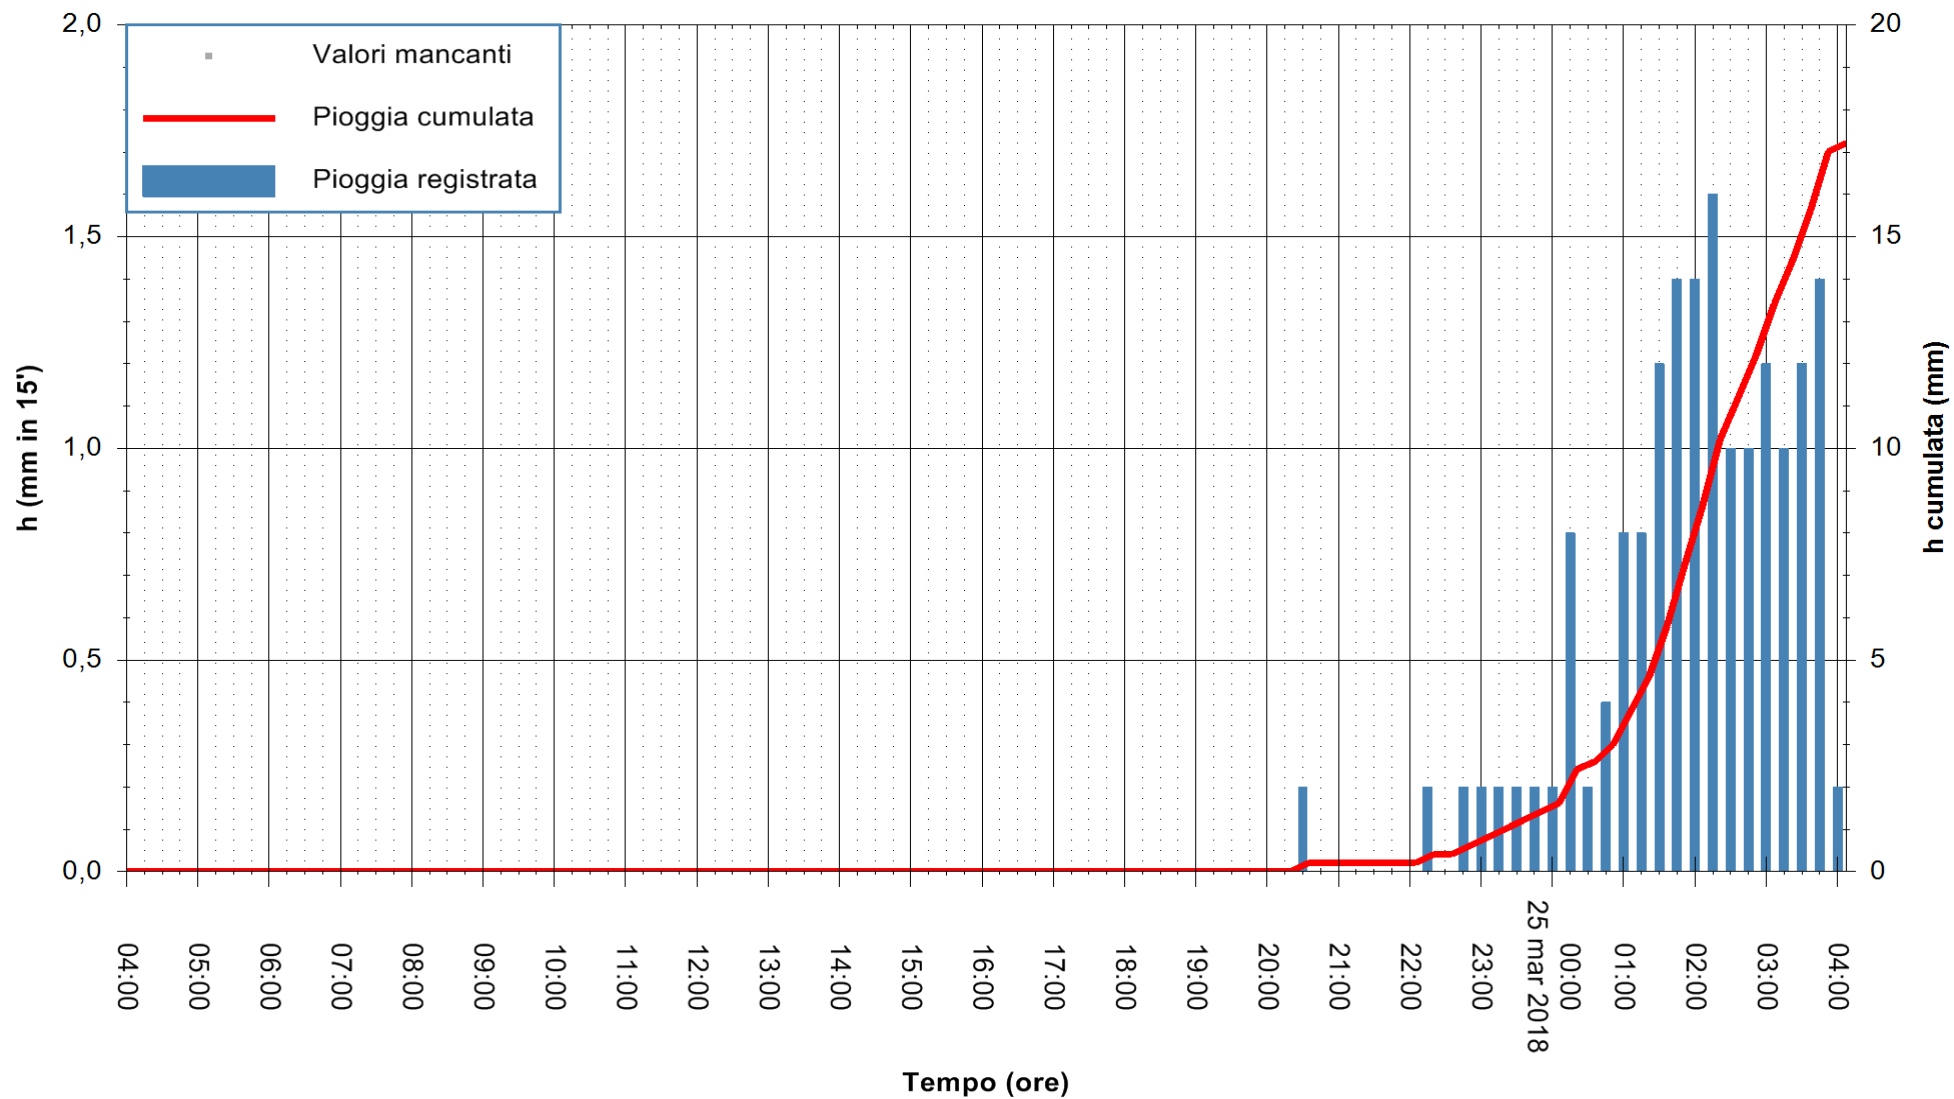

ARPAS
 F.to il Dirigente Responsabile
 Dott. Giuseppe Bianco

REGIONE AUTONOMA DE SARDIGNA
 REGIONE AUTONOMA DELLA SARDEGNA

Stazione pluviometrica Aglientu
Area AGLIENTU
Pioggia registrata nelle ultime 24 ore
Estrazione dati delle ore 08:22 del 25/03/2018
Ultimo dato disponibile: 25/03/2018 alle 04:00