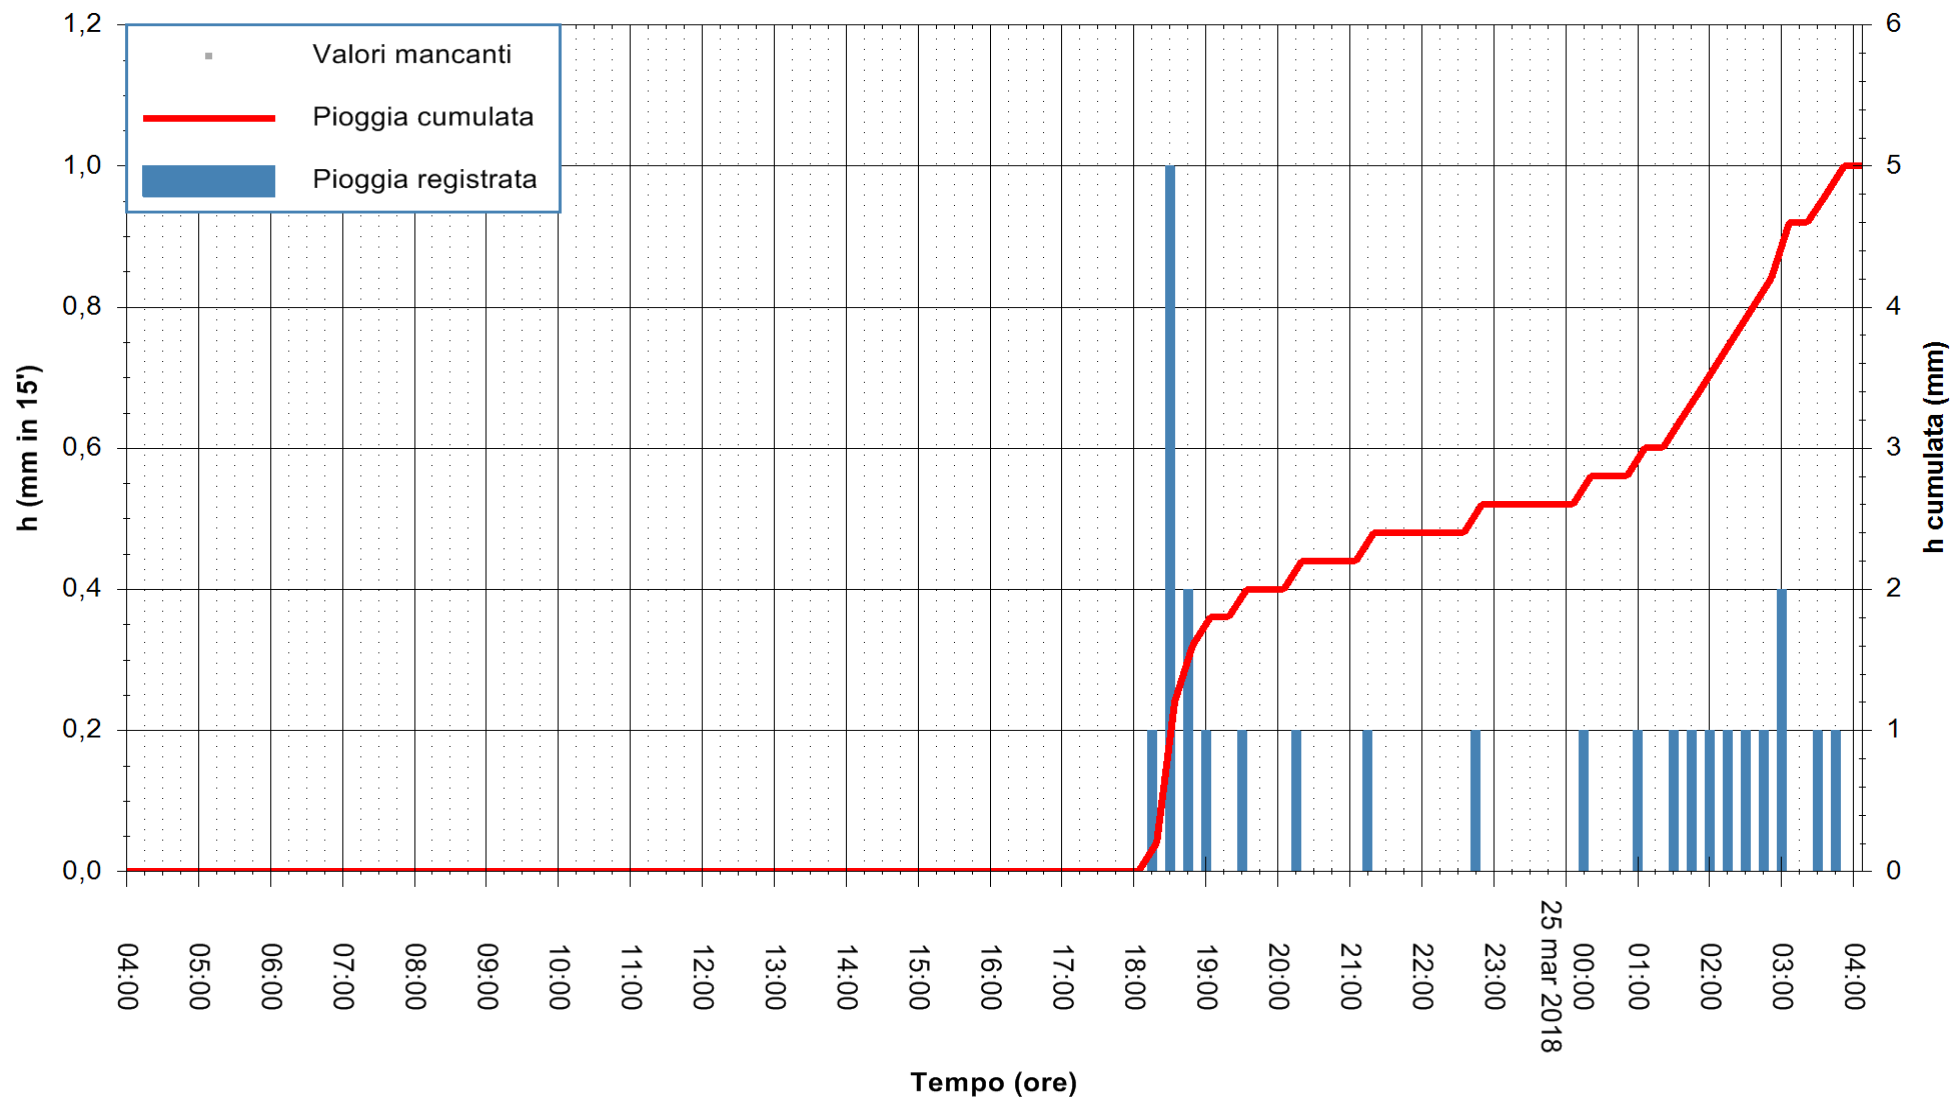

ARPAS
F.to il Dirigente Responsabile
Dott. Giuseppe Bianco

REGIONE AUTONOMA DE SARDIGNA
REGIONE AUTONOMA DELLA SARDEGNA

Stazione pluviometrica Siniscola
Area SU PRANU
Pioggia registrata nelle ultime 24 ore
Estrazione dati delle ore 08:22 del 25/03/2018
Ultimo dato disponibile: 25/03/2018 alle 04:00

ARPAS
F.to il Dirigente Responsabile
Dott. Giuseppe Bianco

REGIONE AUTONOMA DE SARDIGNA
REGIONE AUTONOMA DELLA SARDEGNA

Stazione pluviometrica Mamone
 Area MAMONE
 Pioggia registrata nelle ultime 24 ore
 Estrazione dati delle ore 08:22 del 25/03/2018
 Ultimo dato disponibile: 25/03/2018 alle 04:00