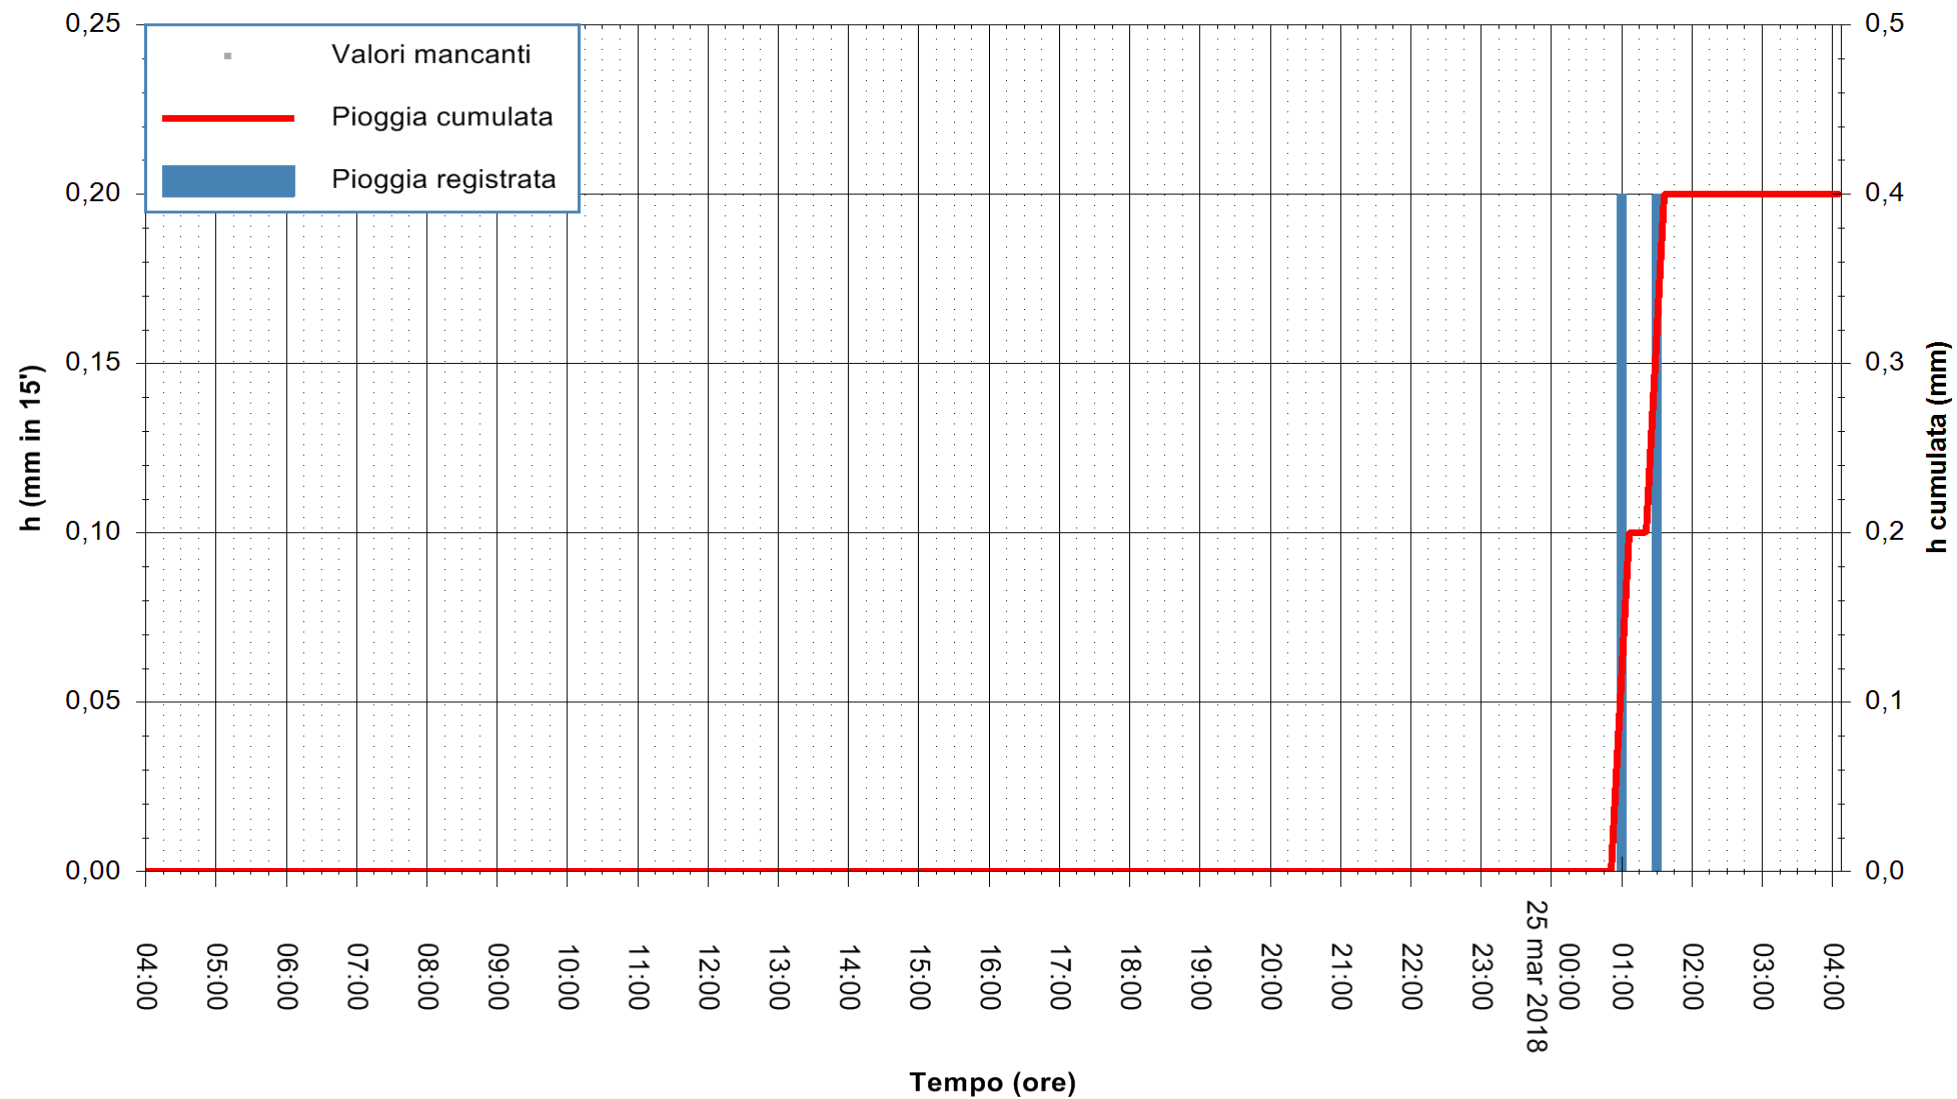

ARPAS
F.to il Dirigente Responsabile
Dott. Giuseppe Bianco

REGIONE AUTONOMA DE SARDIGNA
REGIONE AUTONOMA DELLA SARDEGNA

Stazione pluviometrica Mamone
 Area MAMONE
 Pioggia registrata nelle ultime 24 ore
 Estrazione dati delle ore 08:22 del 25/03/2018
 Ultimo dato disponibile: 25/03/2018 alle 04:00