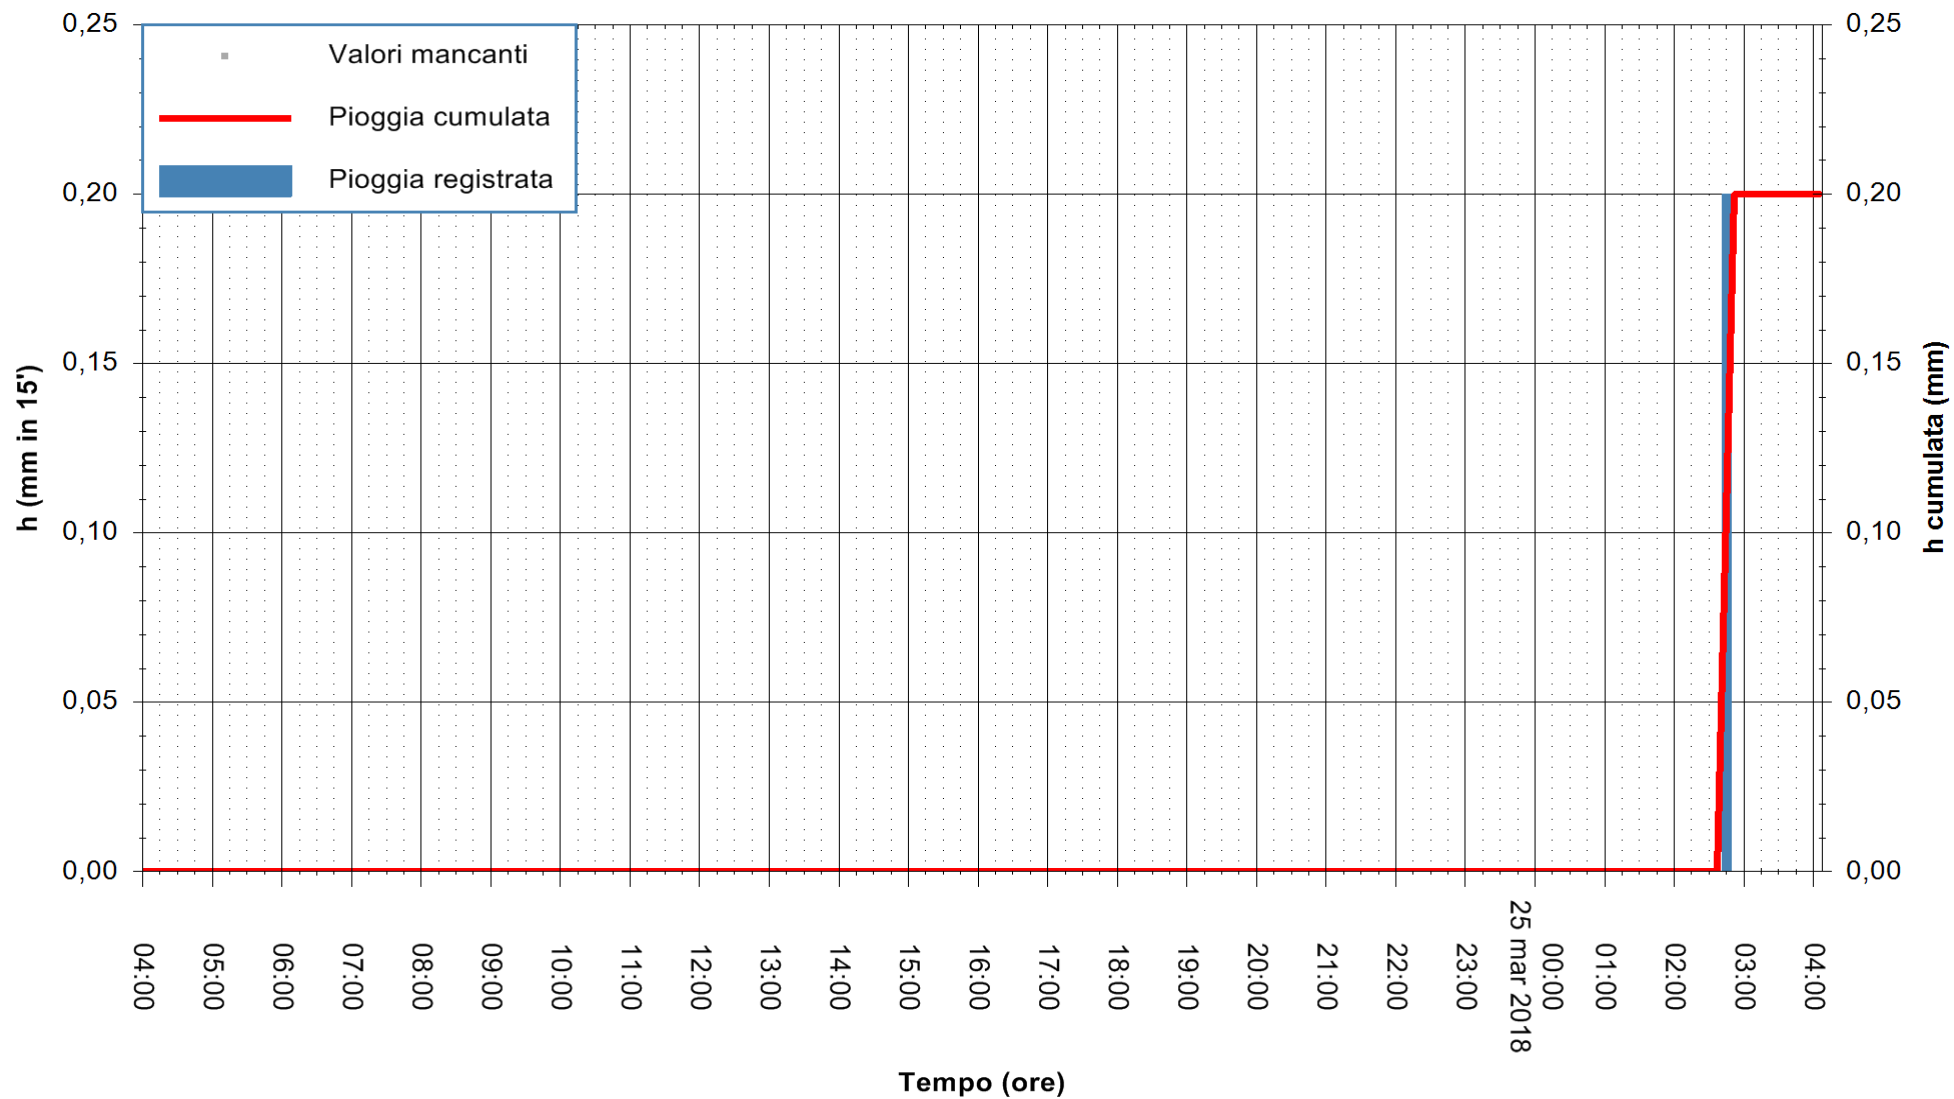

Stazione pluviometrica Oschiri
Area PISCHINAS
Pioggia registrata nelle ultime 24 ore
Estrazione dati delle ore 08:22 del 25/03/2018
Ultimo dato disponibile: 25/03/2018 alle 04:00

ARPAS
F.to il Dirigente Responsabile
Dott. Giuseppe Bianco

REGIONE AUTONOMA DE SARDIGNA
REGIONE AUTONOMA DELLA SARDEGNA

Stazione pluviometrica Senorbi'
 Area SENORBI
 Pioggia registrata nelle ultime 24 ore
 Estrazione dati delle ore 08:22 del 25/03/2018
 Ultimo dato disponibile: 25/03/2018 alle 04:00

ARPAS
 F.to il Dirigente Responsabile
 Dott. Giuseppe Bianco

REGIONE AUTÒNOMA DE SARDIGNA
 REGIONE AUTONOMA DELLA SARDEGNA

Stazione pluviometrica Tempio
Area CUSSEDDU
Pioggia registrata nelle ultime 24 ore
Estrazione dati delle ore 08:22 del 25/03/2018
Ultimo dato disponibile: 25/03/2018 alle 04:00