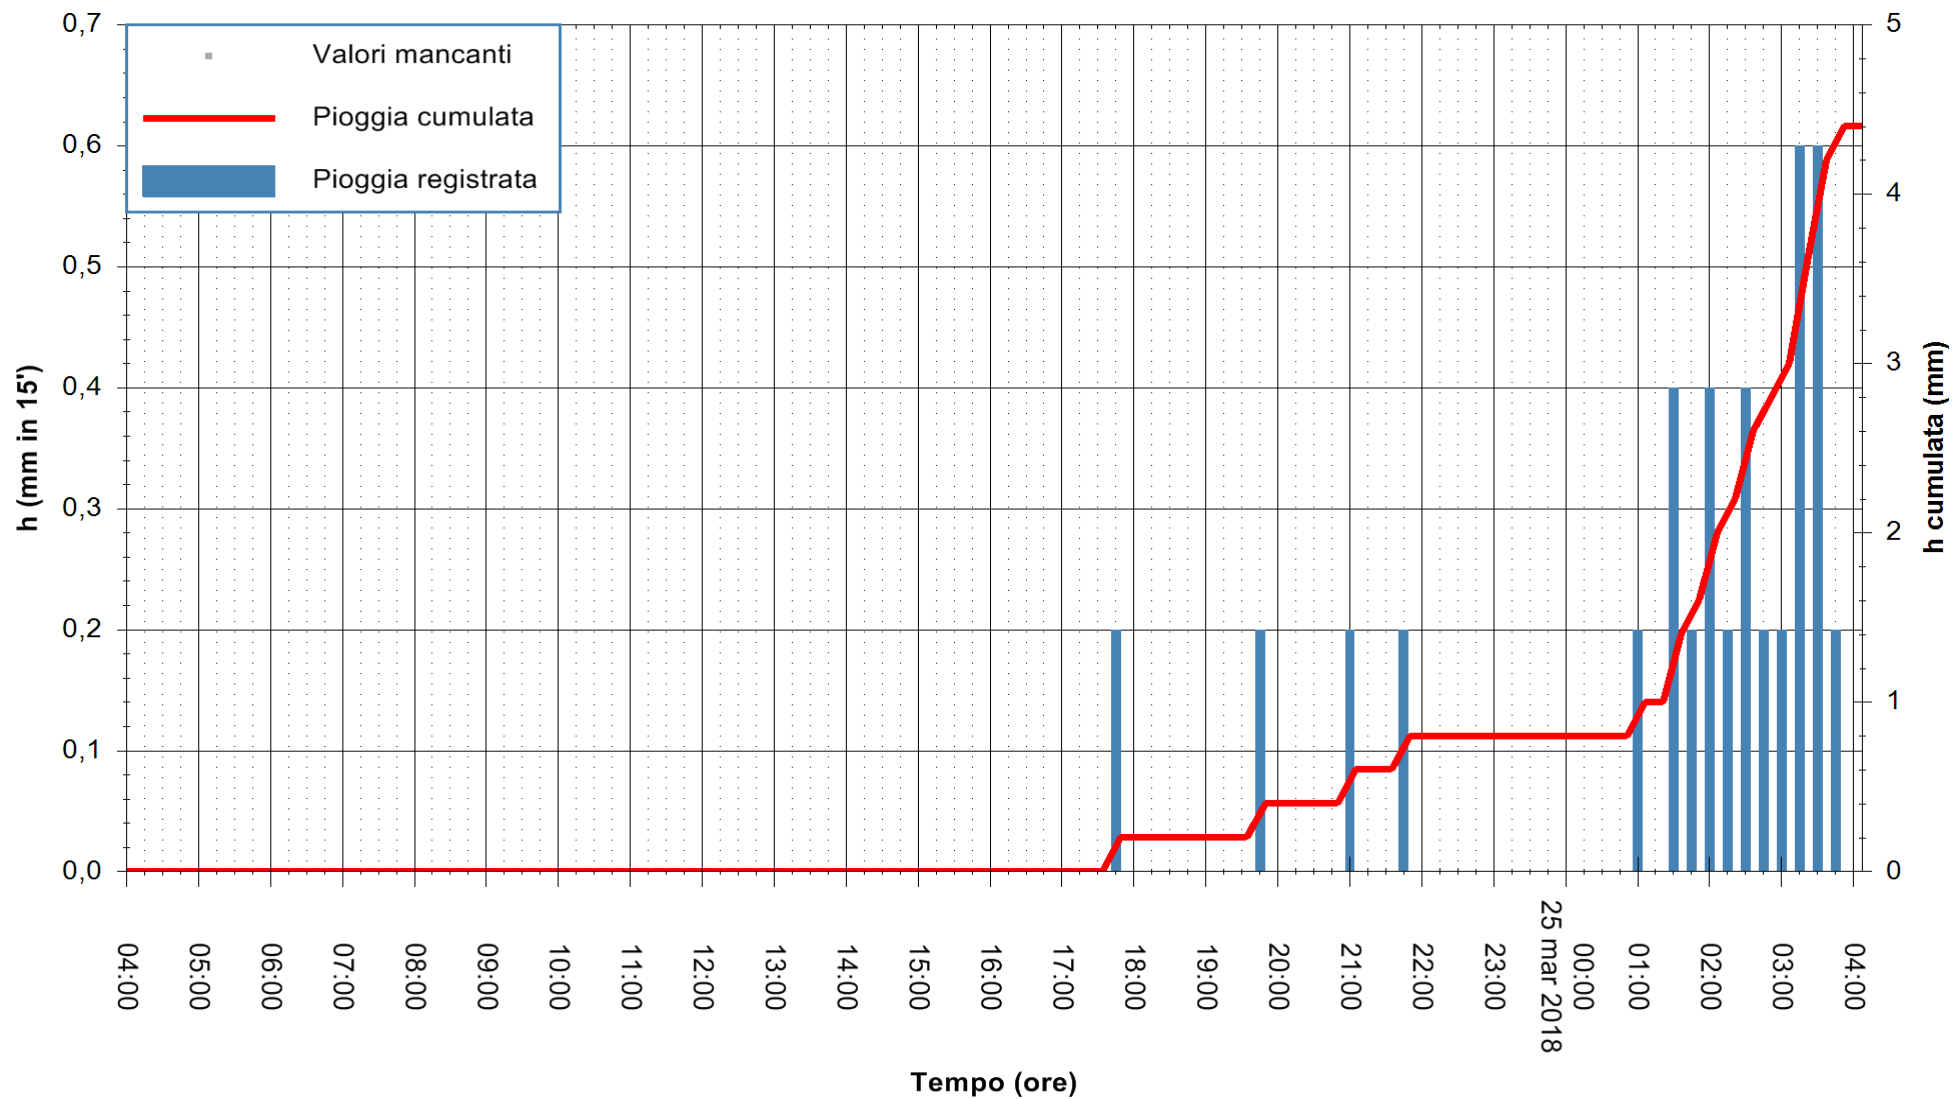

Stazione pluviometrica Oschiri
Area PISCHINAS
Pioggia registrata nelle ultime 24 ore
Estrazione dati delle ore 08:22 del 25/03/2018
Ultimo dato disponibile: 25/03/2018 alle 04:00

ARPAS
F.to il Dirigente Responsabile
Dott. Giuseppe Bianco

REGIONE AUTONOMA DE SARDIGNA
REGIONE AUTONOMA DELLA SARDEGNA

Stazione pluviometrica Senorbi'
 Area SENORBI
 Pioggia registrata nelle ultime 24 ore
 Estrazione dati delle ore 08:22 del 25/03/2018
 Ultimo dato disponibile: 25/03/2018 alle 04:00

ARPAS
 F.to il Dirigente Responsabile
 Dott. Giuseppe Bianco

REGIONE AUTÒNOMA DE SARDIGNA
 REGIONE AUTONOMA DELLA SARDEGNA

Stazione pluviometrica Tempio
Area CUSSEDDU
Pioggia registrata nelle ultime 24 ore
Estrazione dati delle ore 08:22 del 25/03/2018
Ultimo dato disponibile: 25/03/2018 alle 04:00