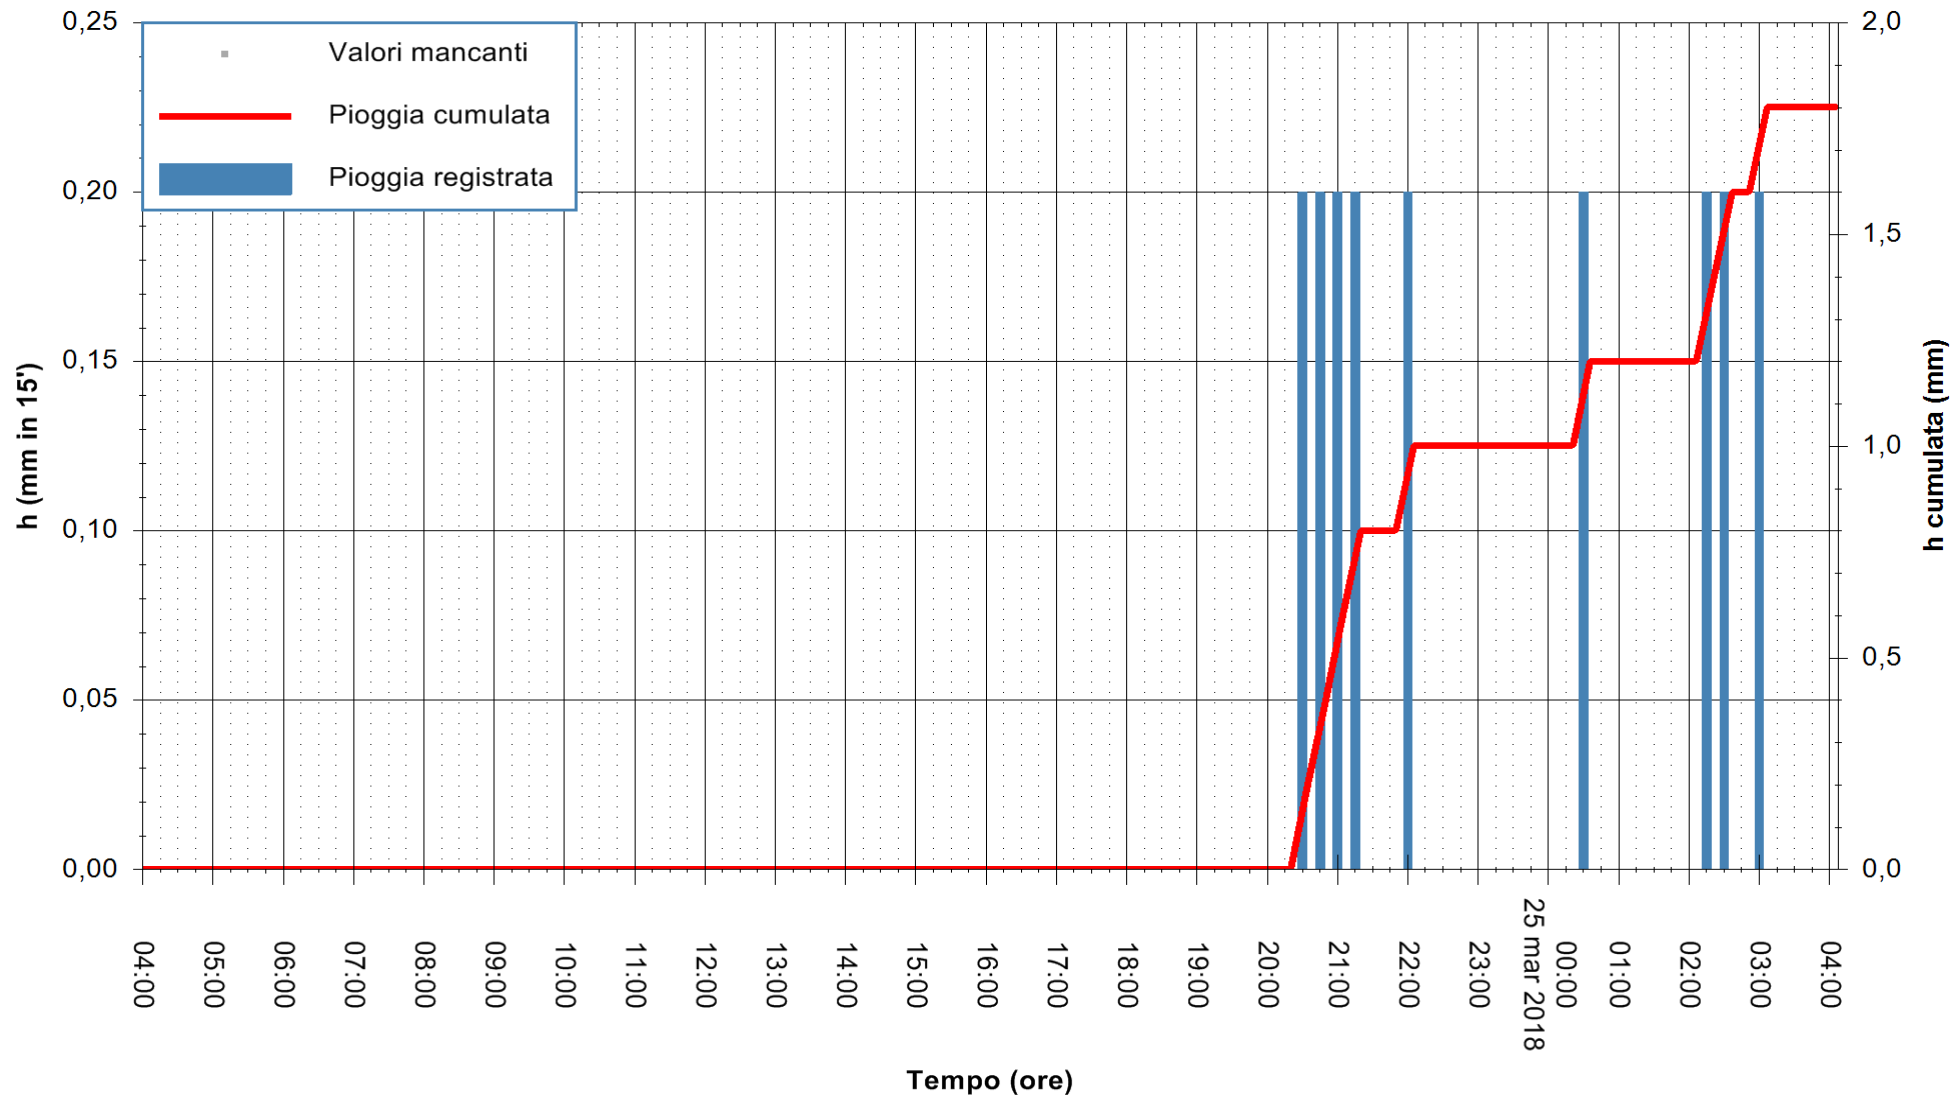

Stazione pluviometrica Pianu
Area PIANU 15
Pioggia registrata nelle ultime 24 ore
Estrazione dati delle ore 08:22 del 25/03/2018
Ultimo dato disponibile: 25/03/2018 alle 04:00

ARPAS
F.to il Dirigente Responsabile
Dott. Giuseppe Bianco

REGIONE AUTONOMA DE SARDIGNA
REGIONE AUTONOMA DELLA SARDEGNA