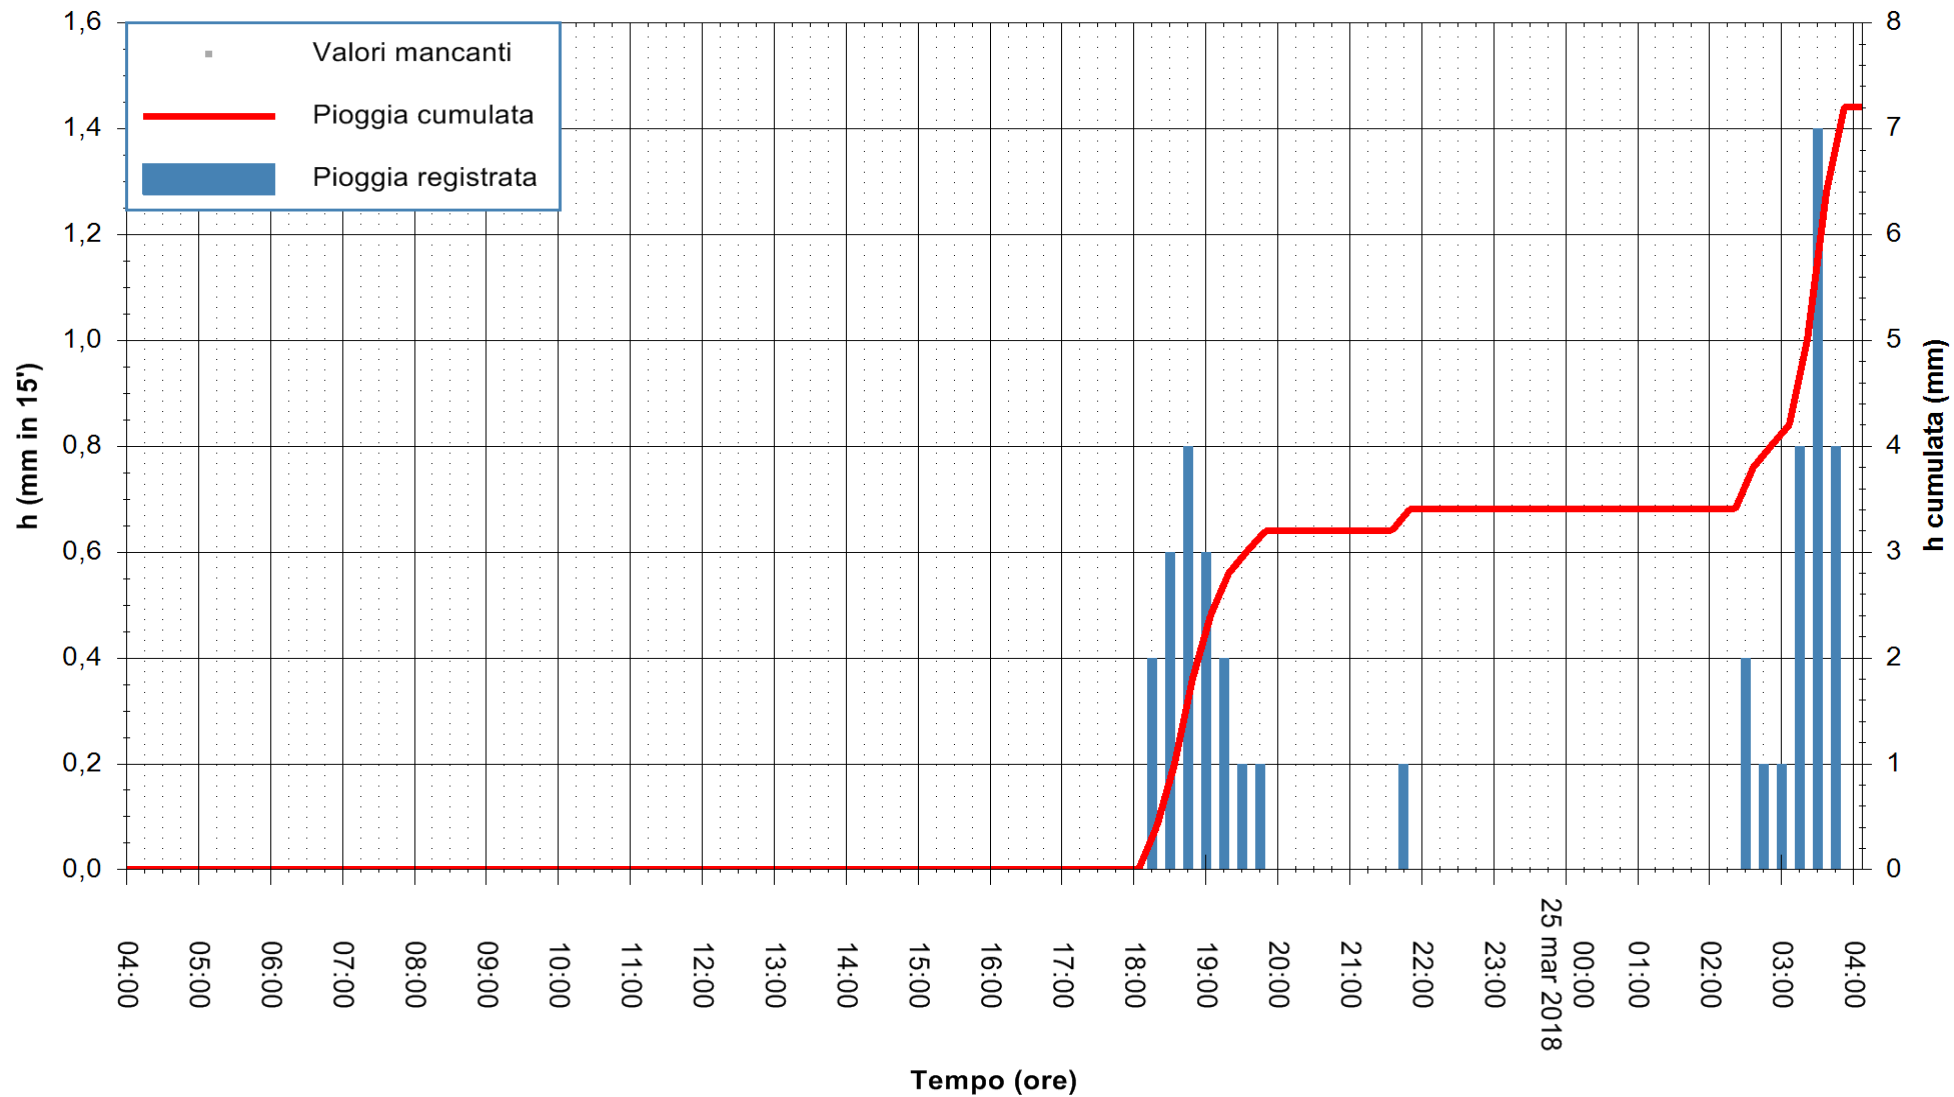

Stazione pluviometrica Oschiri
Area PISCHINAS
Pioggia registrata nelle ultime 24 ore
Estrazione dati delle ore 08:22 del 25/03/2018
Ultimo dato disponibile: 25/03/2018 alle 04:00

ARPAS
F.to il Dirigente Responsabile
Dott. Giuseppe Bianco

REGIONE AUTONOMA DE SARDIGNA
REGIONE AUTONOMA DELLA SARDEGNA

Stazione pluviometrica Senorbi'
 Area SENORBI
 Pioggia registrata nelle ultime 24 ore
 Estrazione dati delle ore 08:22 del 25/03/2018
 Ultimo dato disponibile: 25/03/2018 alle 04:00

ARPAS
 F.to il Dirigente Responsabile
 Dott. Giuseppe Bianco

REGIONE AUTÒNOMA DE SARDIGNA
 REGIONE AUTONOMA DELLA SARDEGNA

Stazione pluviometrica Tempio
Area CUSSEDDU
Pioggia registrata nelle ultime 24 ore
Estrazione dati delle ore 08:22 del 25/03/2018
Ultimo dato disponibile: 25/03/2018 alle 04:00