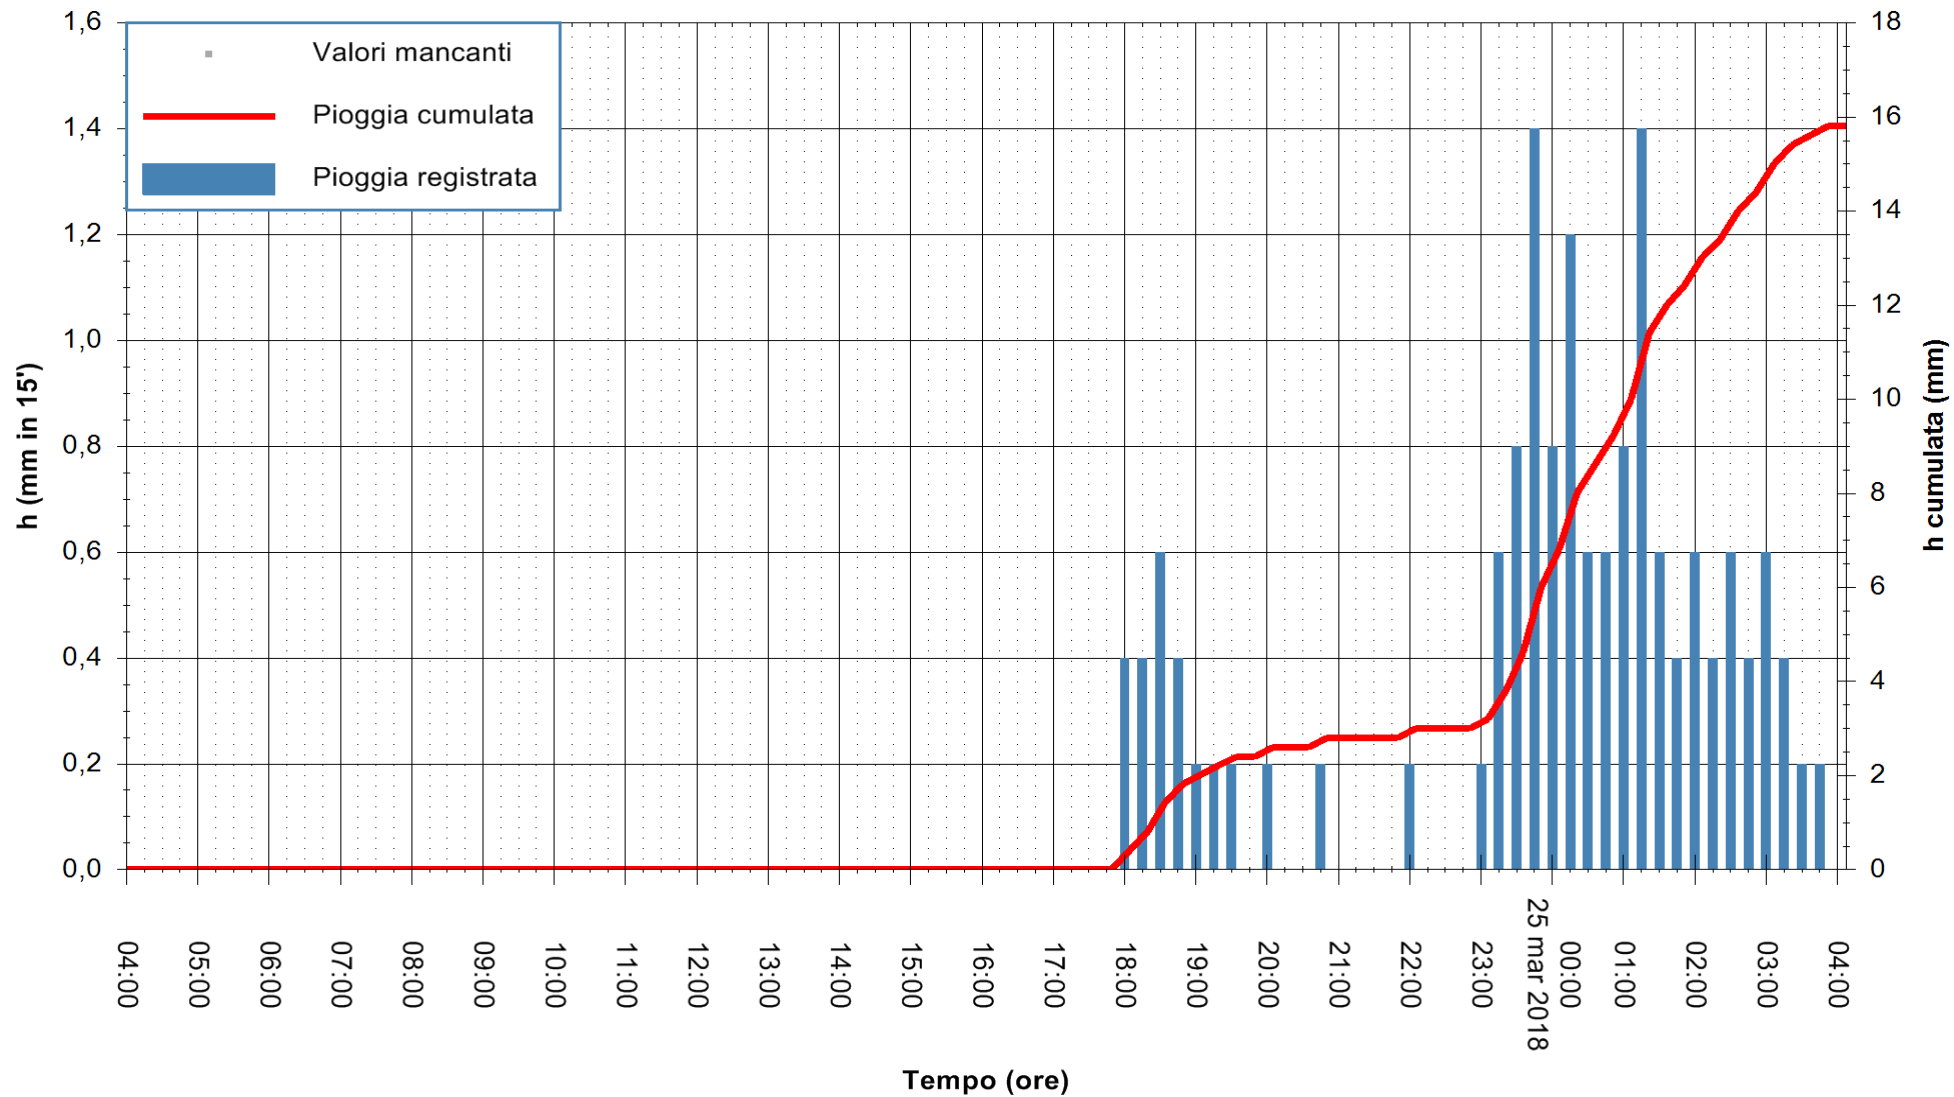

Stazione pluviometrica Oschiri
Area PISCHINAS
Pioggia registrata nelle ultime 24 ore
Estrazione dati delle ore 08:22 del 25/03/2018
Ultimo dato disponibile: 25/03/2018 alle 04:00

ARPAS
F.to il Dirigente Responsabile
Dott. Giuseppe Bianco

REGIONE AUTONOMA DE SARDIGNA
REGIONE AUTONOMA DELLA SARDEGNA

Stazione pluviometrica Senorbi'
 Area SENORBI
 Pioggia registrata nelle ultime 24 ore
 Estrazione dati delle ore 08:22 del 25/03/2018
 Ultimo dato disponibile: 25/03/2018 alle 04:00

ARPAS
 F.to il Dirigente Responsabile
 Dott. Giuseppe Bianco

REGIONE AUTÒNOMA DE SARDIGNA
 REGIONE AUTONOMA DELLA SARDEGNA

Stazione pluviometrica Tempio
Area CUSSEDDU
Pioggia registrata nelle ultime 24 ore
Estrazione dati delle ore 08:22 del 25/03/2018
Ultimo dato disponibile: 25/03/2018 alle 04:00