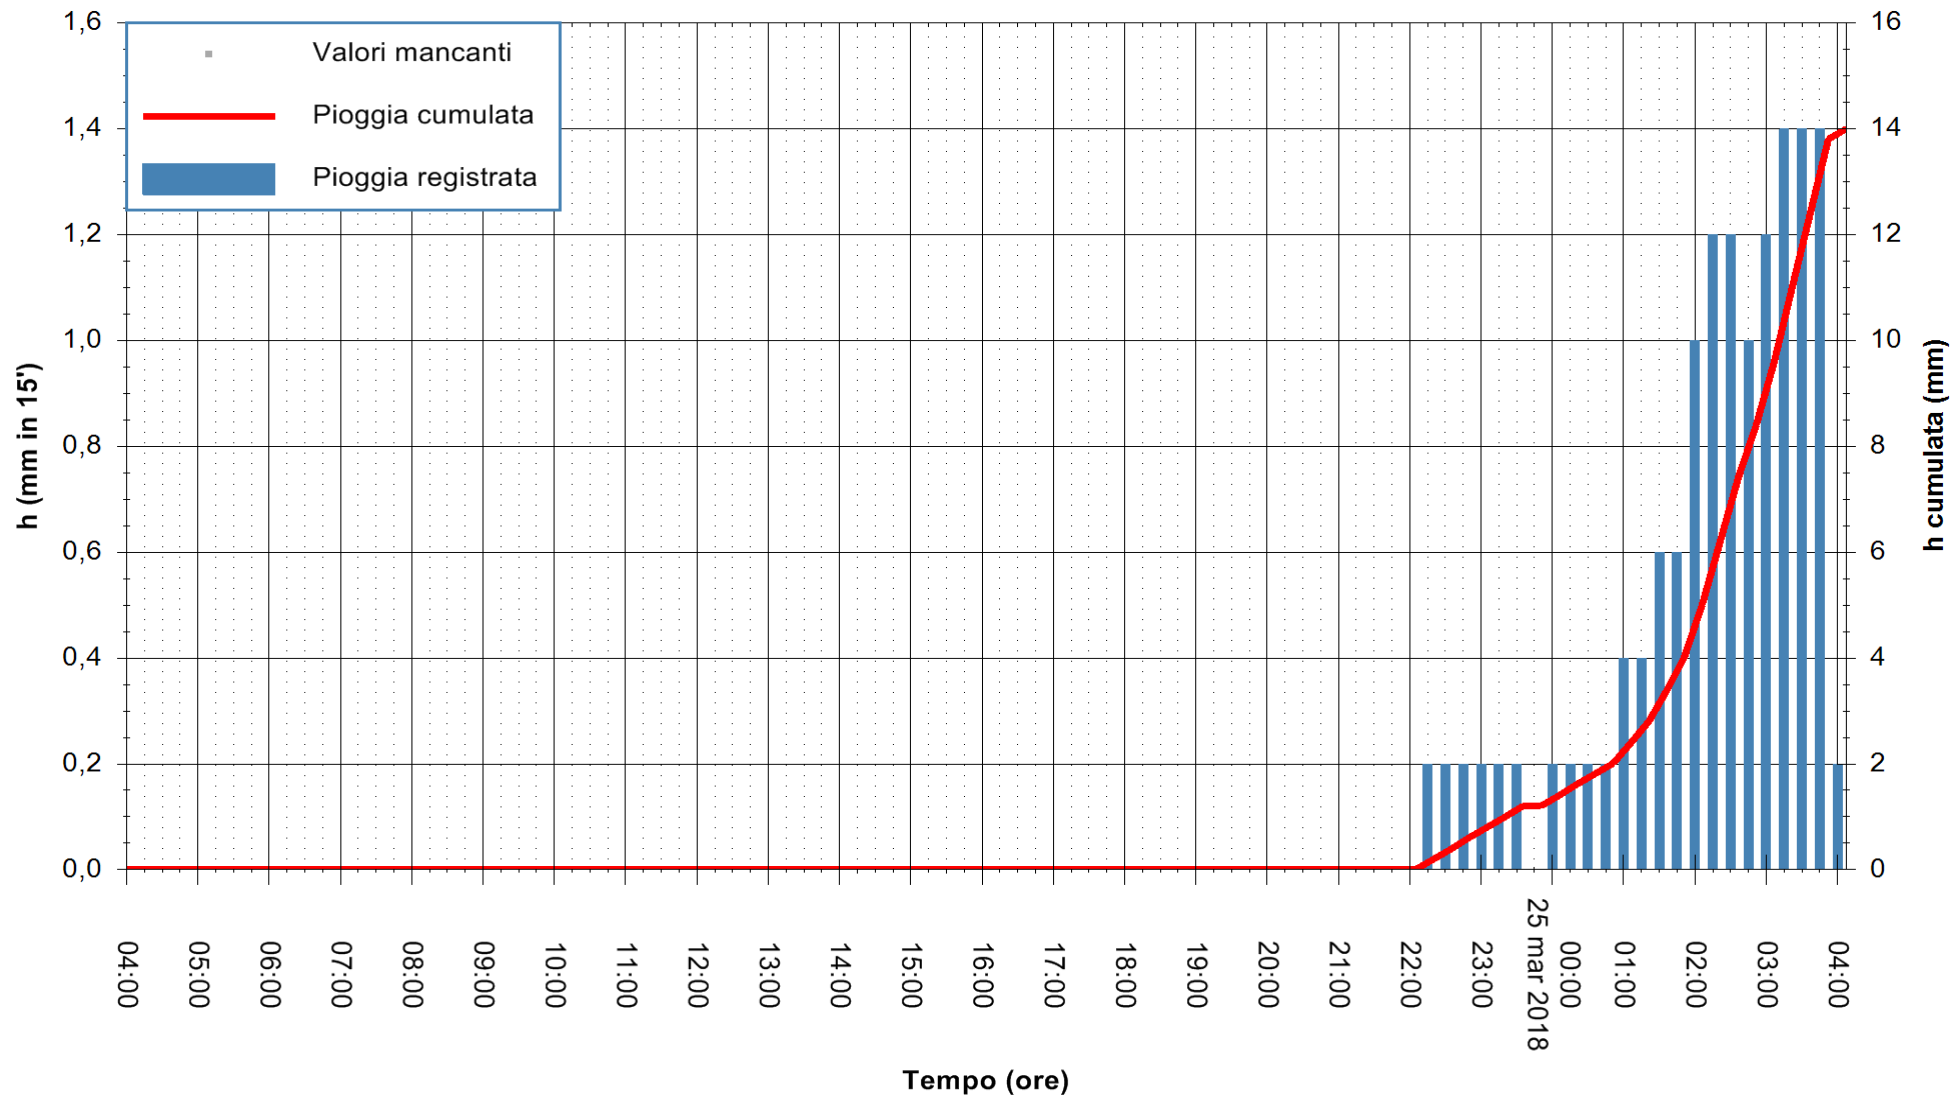

ARPAS
 F.to il Dirigente Responsabile
 Dott. Giuseppe Bianco

REGIONE AUTONOMA DE SARDIGNA
 REGIONE AUTONOMA DELLA SARDEGNA

Stazione pluviometrica Aglientu
Area AGLIENTU
Pioggia registrata nelle ultime 24 ore
Estrazione dati delle ore 08:22 del 25/03/2018
Ultimo dato disponibile: 25/03/2018 alle 04:00