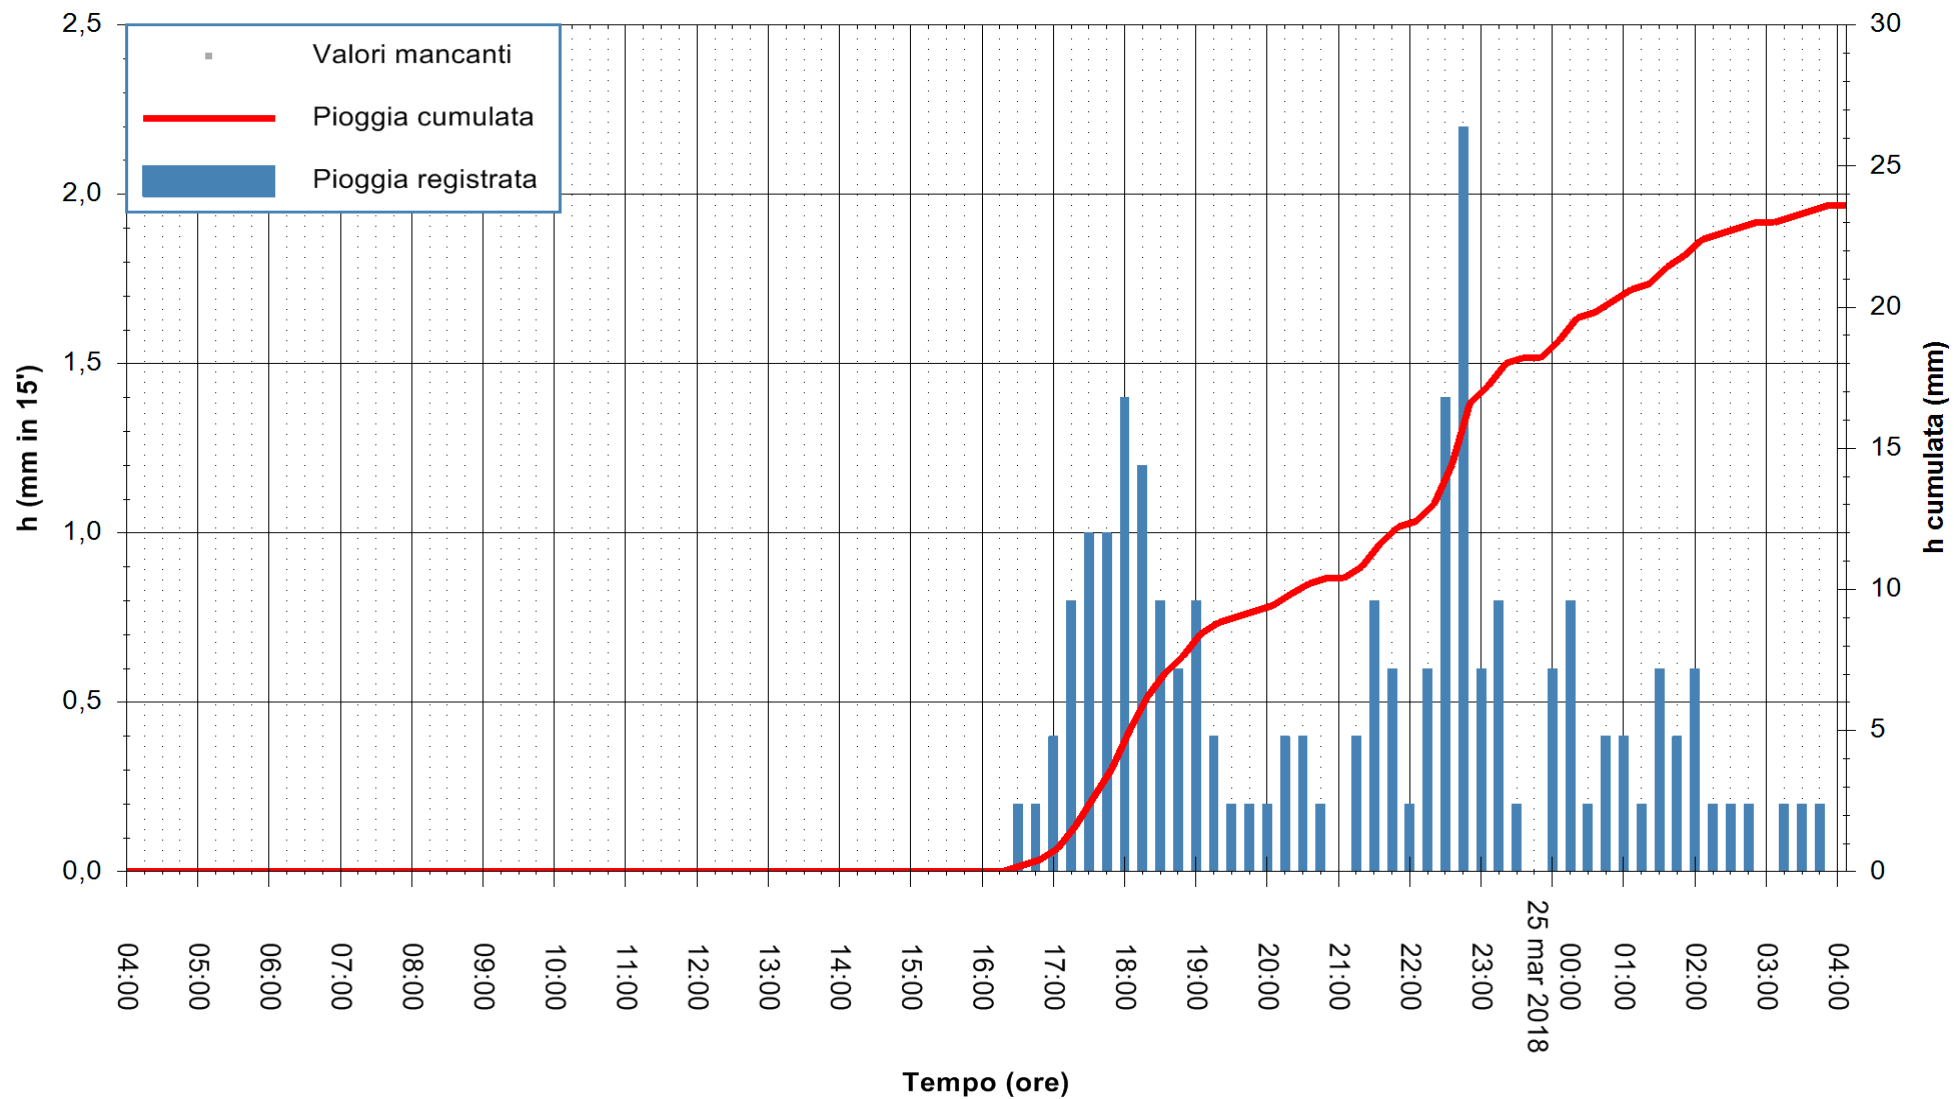

ARPAS
 F.to il Dirigente Responsabile
 Dott. Giuseppe Bianco

REGIONE AUTONOMA DE SARDIGNA
 REGIONE AUTONOMA DELLA SARDEGNA

Stazione pluviometrica Aglientu
Area AGLIENTU
Pioggia registrata nelle ultime 24 ore
Estrazione dati delle ore 08:22 del 25/03/2018
Ultimo dato disponibile: 25/03/2018 alle 04:00

ARPAS
F.to il Dirigente Responsabile
Dott. Giuseppe Bianco

REGIONE AUTONOMA DE SARDIGNA
REGIONE AUTONOMA DELLA SARDEGNA

Stazione pluviometrica Paduledda
Area PADULEDDA
Pioggia registrata nelle ultime 24 ore
Estrazione dati delle ore 08:22 del 25/03/2018
Ultimo dato disponibile: 25/03/2018 alle 04:00