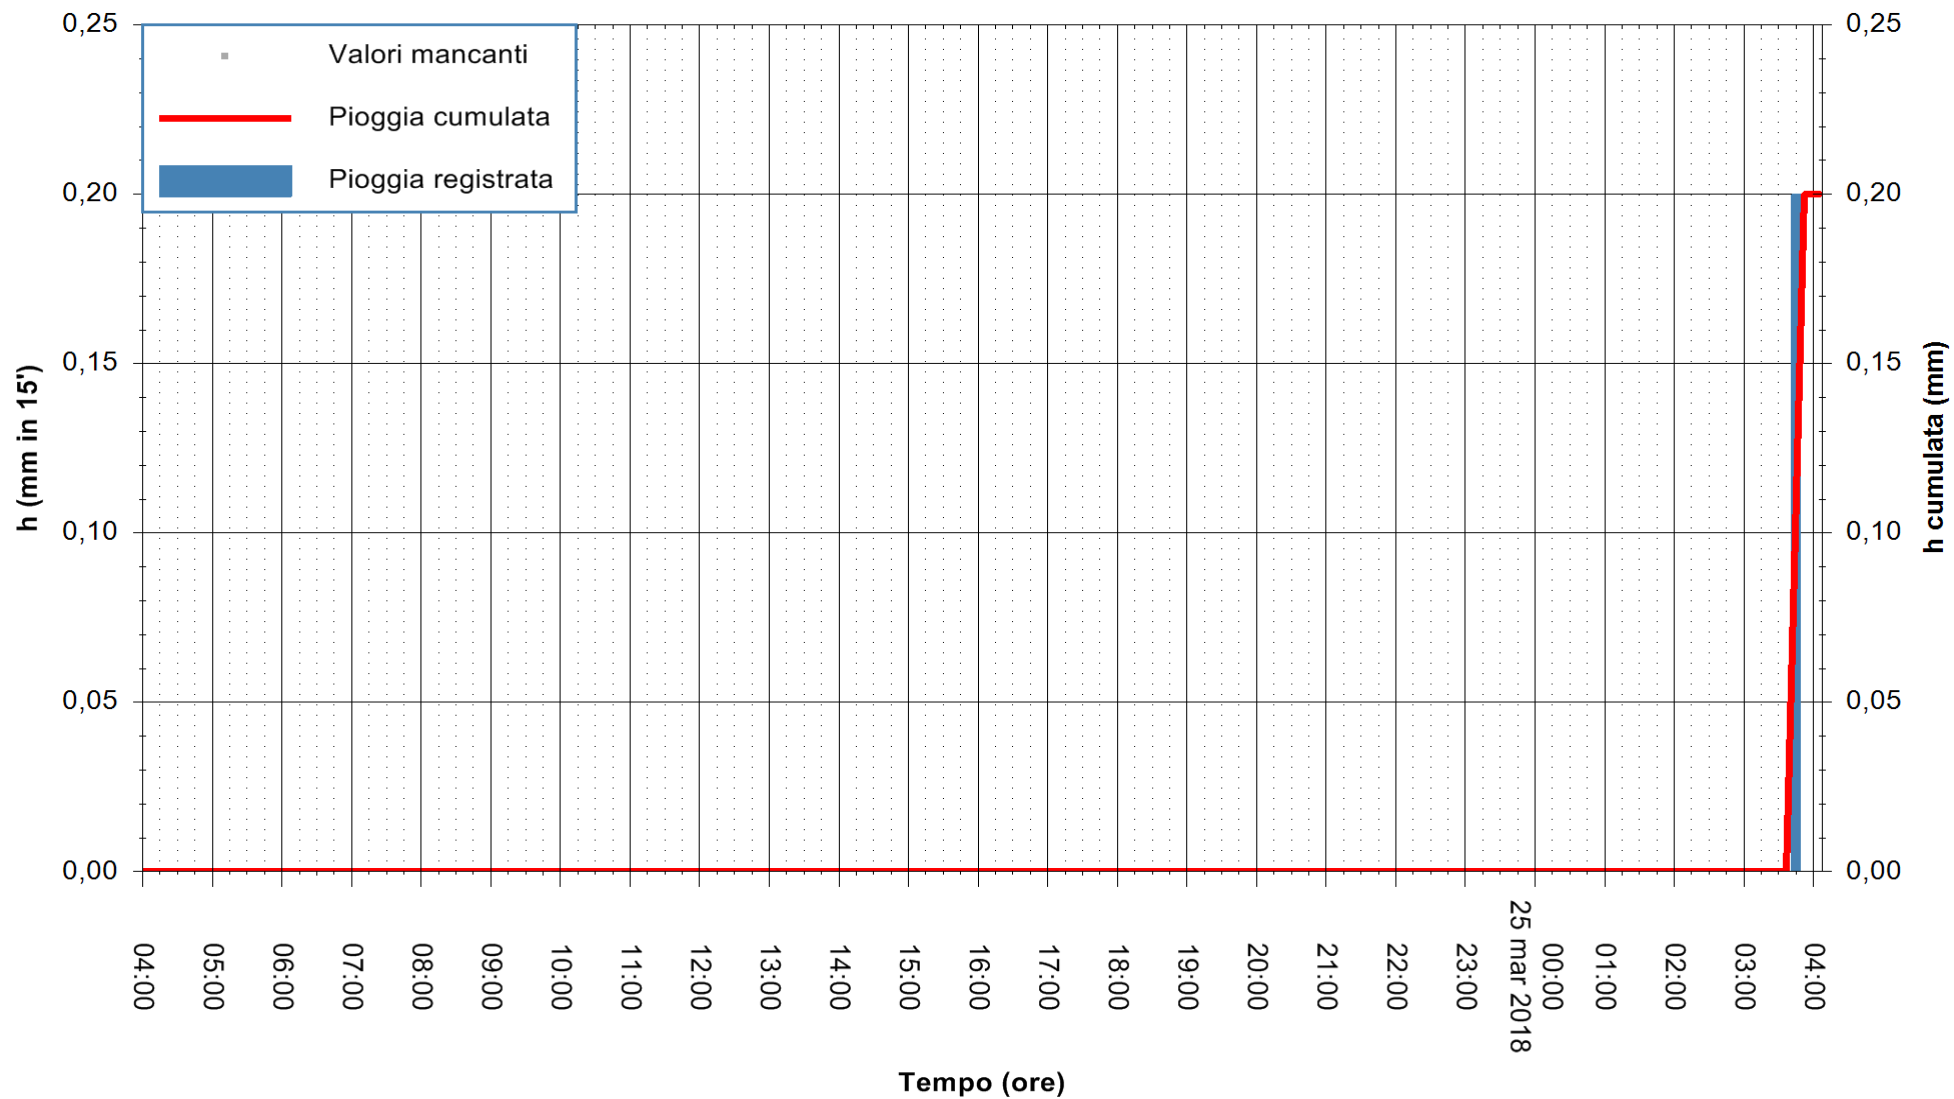

Stazione pluviometrica Tempio
Area CUSSEDDU
Pioggia registrata nelle ultime 24 ore
Estrazione dati delle ore 08:22 del 25/03/2018
Ultimo dato disponibile: 25/03/2018 alle 04:00

ARPAS
F.to il Dirigente Responsabile
Dott. Giuseppe Bianco

REGIONE AUTONOMA DE SARDIGNA
REGIONE AUTONOMA DELLA SARDEGNA