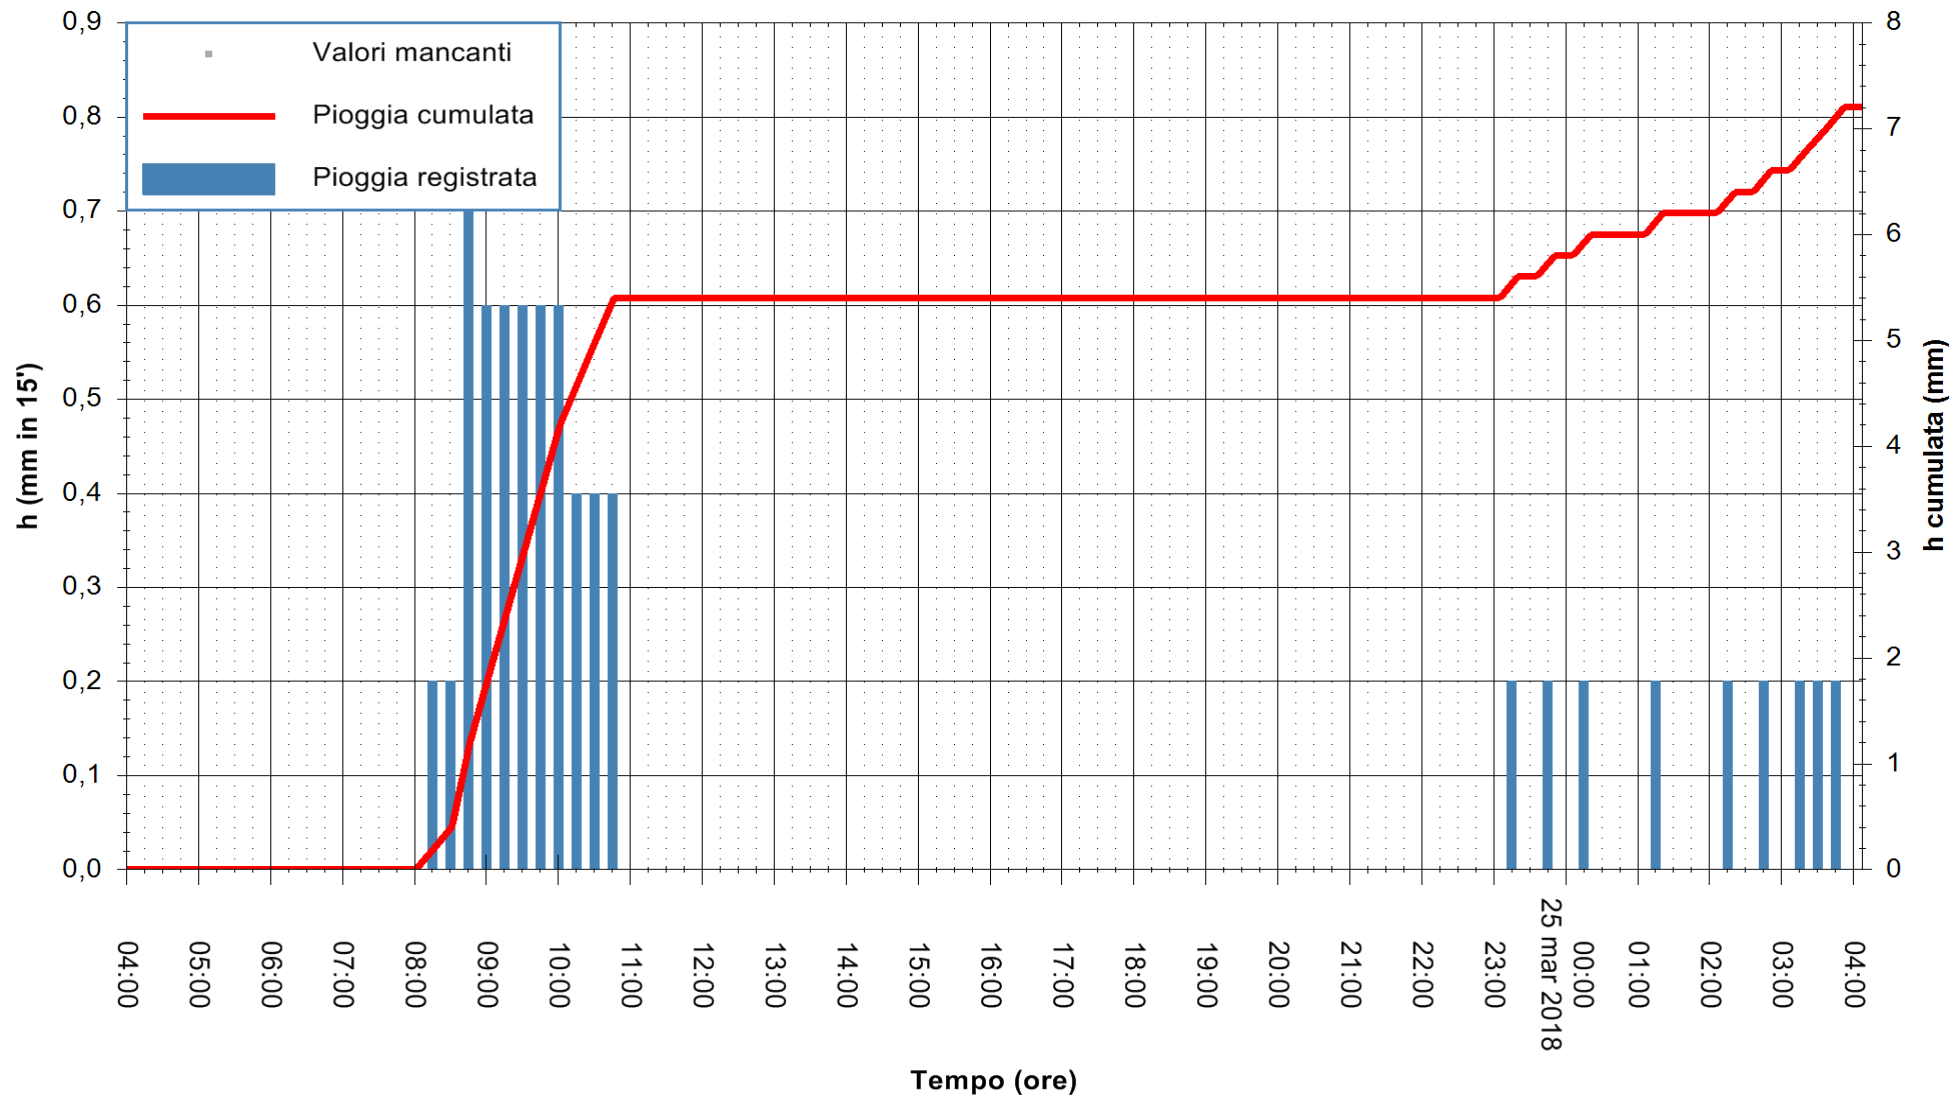

Stazione pluviometrica Oschiri
Area PISCHINAS
Pioggia registrata nelle ultime 24 ore
Estrazione dati delle ore 08:22 del 25/03/2018
Ultimo dato disponibile: 25/03/2018 alle 04:00

ARPAS
F.to il Dirigente Responsabile
Dott. Giuseppe Bianco

REGIONE AUTONOMA DE SARDIGNA
REGIONE AUTONOMA DELLA SARDEGNA

Stazione pluviometrica Senorbi'
 Area SENORBI
 Pioggia registrata nelle ultime 24 ore
 Estrazione dati delle ore 08:22 del 25/03/2018
 Ultimo dato disponibile: 25/03/2018 alle 04:00

ARPAS
 F.to il Dirigente Responsabile
 Dott. Giuseppe Bianco

REGIONE AUTÒNOMA DE SARDIGNA
 REGIONE AUTONOMA DELLA SARDEGNA

Stazione pluviometrica Tempio
Area CUSSEDDU
Pioggia registrata nelle ultime 24 ore
Estrazione dati delle ore 08:22 del 25/03/2018
Ultimo dato disponibile: 25/03/2018 alle 04:00