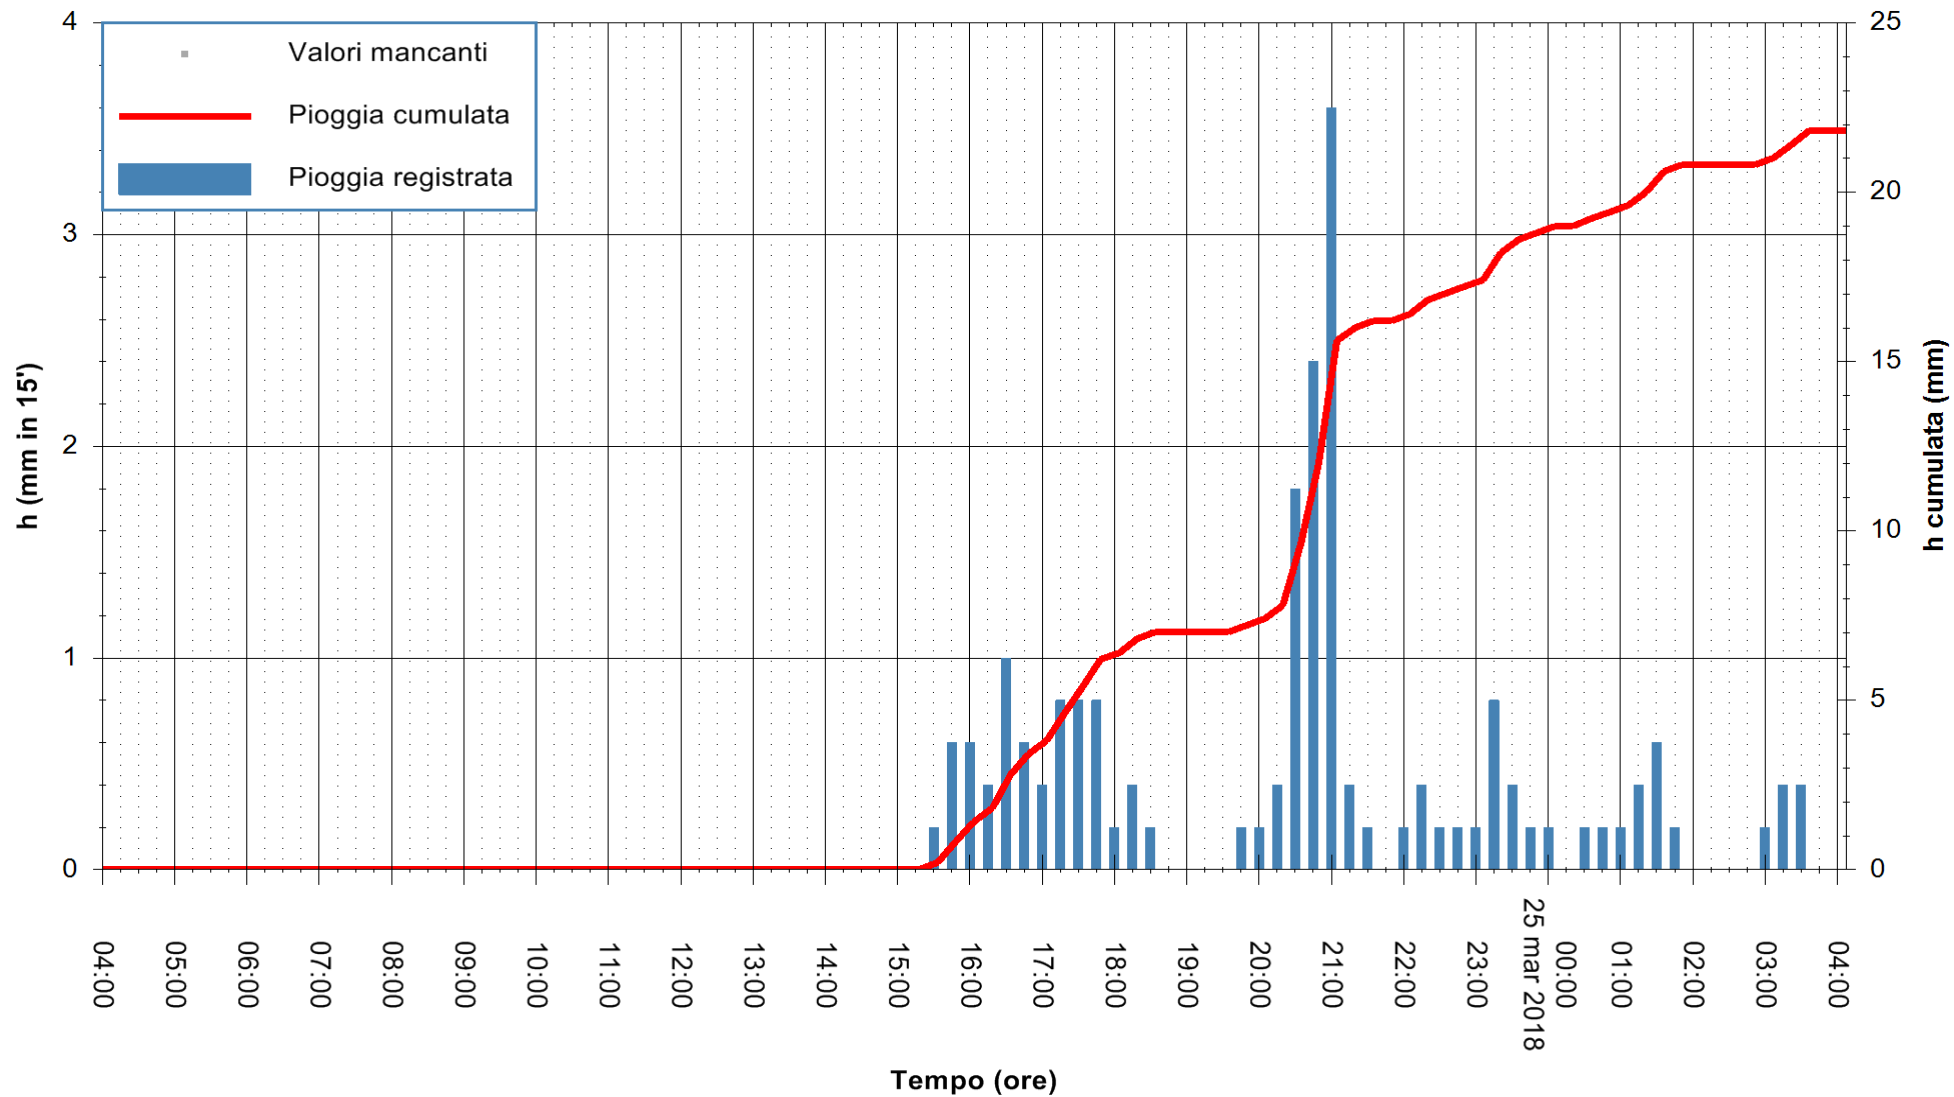

ARPAS
 F.to il Dirigente Responsabile
 Dott. Giuseppe Bianco

REGIONE AUTONOMA DE SARDIGNA
 REGIONE AUTONOMA DELLA SARDEGNA

Stazione pluviometrica Aglientu
Area AGLIENTU
Pioggia registrata nelle ultime 24 ore
Estrazione dati delle ore 08:22 del 25/03/2018
Ultimo dato disponibile: 25/03/2018 alle 04:00

ARPAS
F.to il Dirigente Responsabile
Dott. Giuseppe Bianco

REGIONE AUTONOMA DE SARDIGNA
REGIONE AUTONOMA DELLA SARDEGNA

Stazione pluviometrica Paduledda
Area PADULEDDA
Pioggia registrata nelle ultime 24 ore
Estrazione dati delle ore 08:22 del 25/03/2018
Ultimo dato disponibile: 25/03/2018 alle 04:00