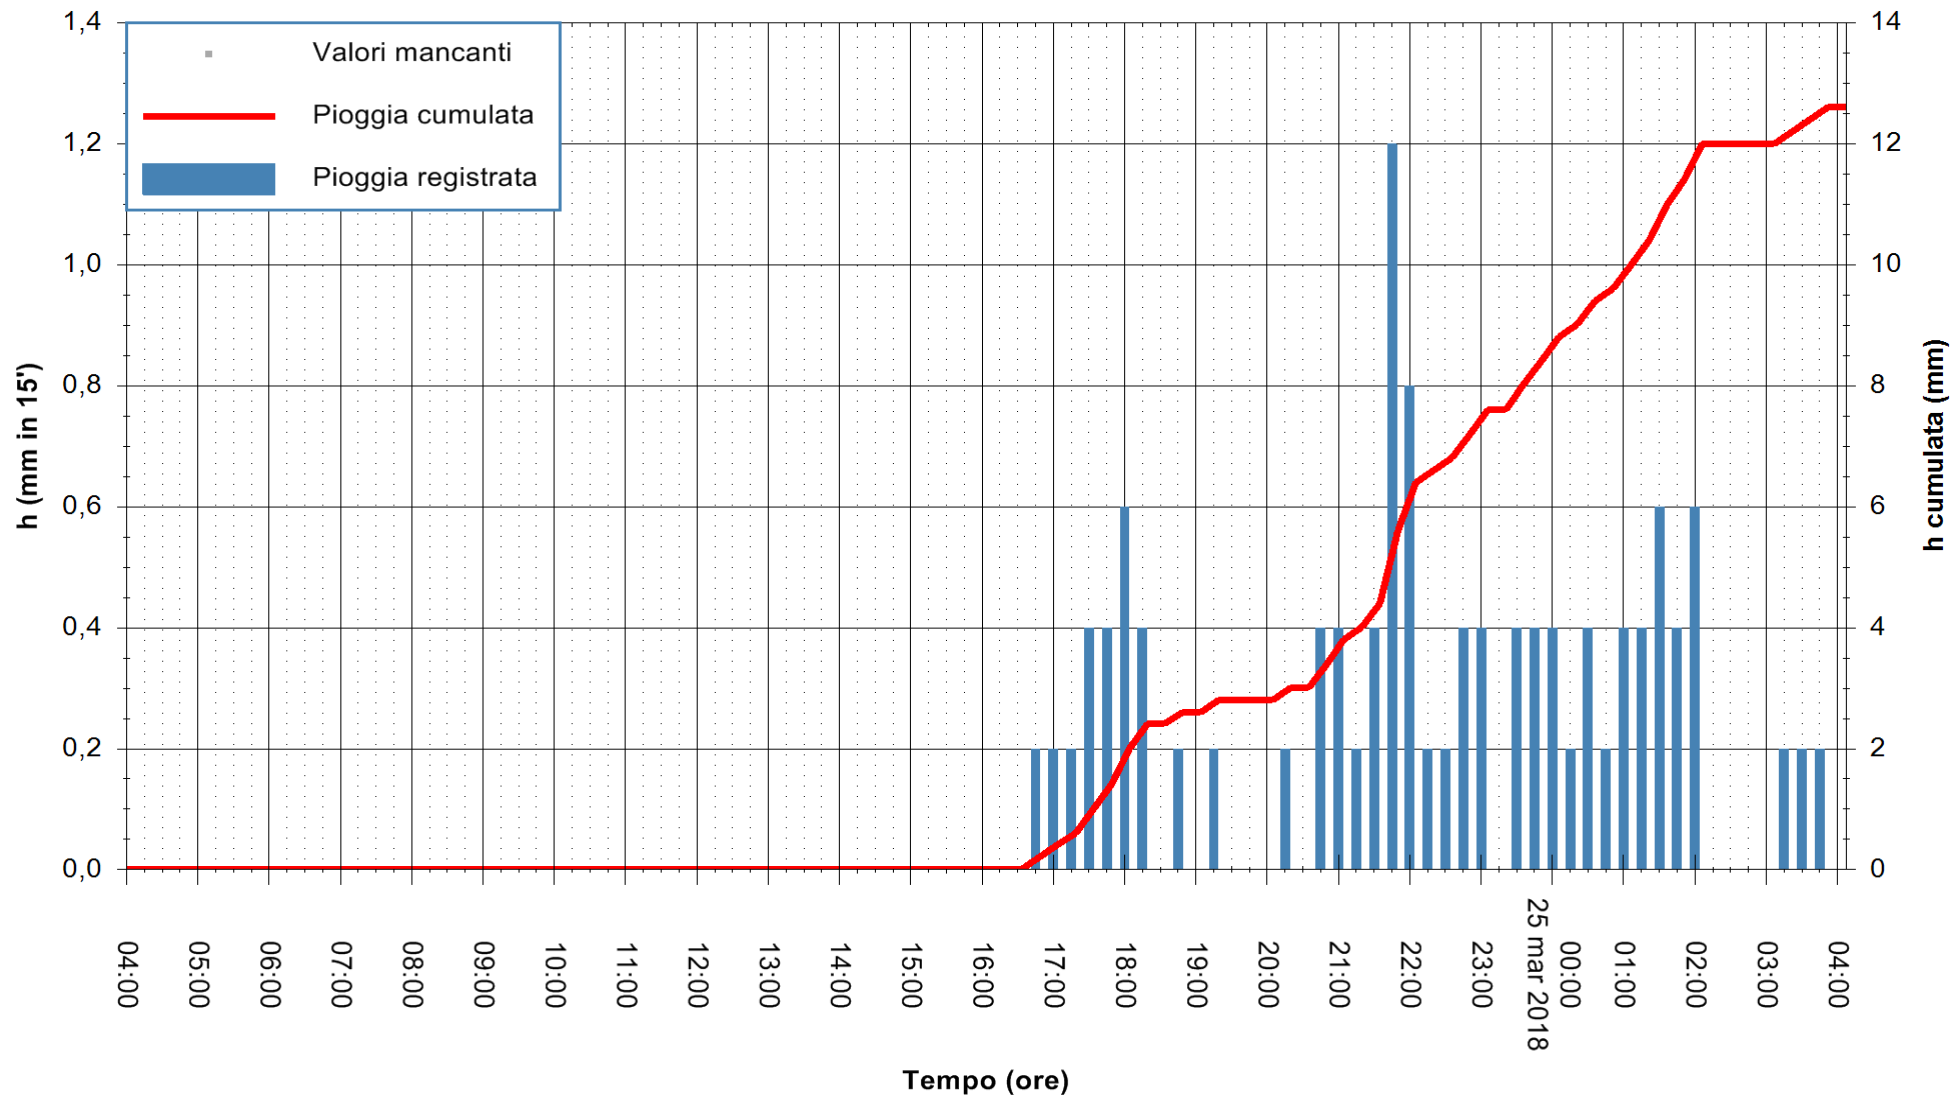

ARPAS
F.to il Dirigente Responsabile
Dott. Giuseppe Bianco

REGIONE AUTONOMA DE SARDIGNA
REGIONE AUTONOMA DELLA SARDEGNA

Stazione pluviometrica Mamone
 Area MAMONE
 Pioggia registrata nelle ultime 24 ore
 Estrazione dati delle ore 08:22 del 25/03/2018
 Ultimo dato disponibile: 25/03/2018 alle 04:00