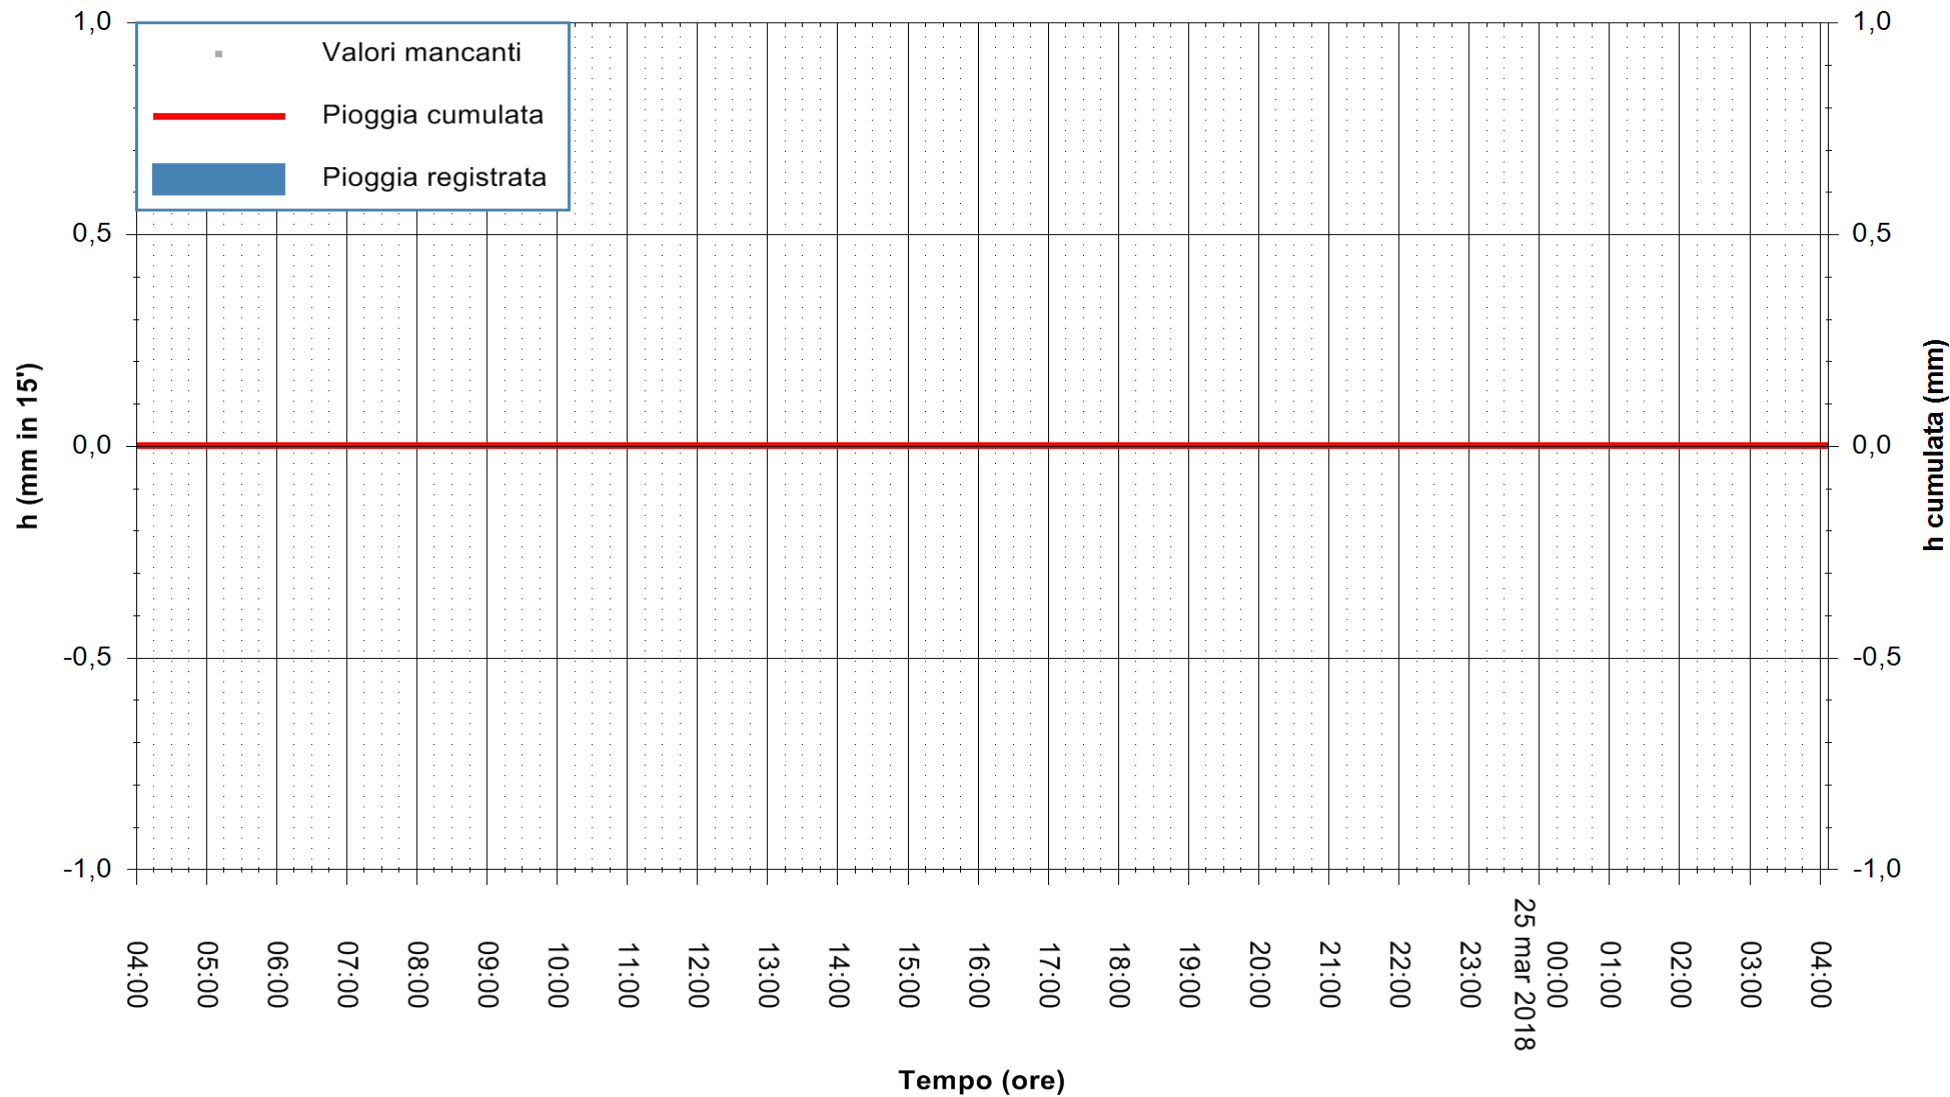

Stazione pluviometrica Aglientu
Area AGLIENTU
Pioggia registrata nelle ultime 24 ore
Estrazione dati delle ore 08:22 del 25/03/2018
Ultimo dato disponibile: 25/03/2018 alle 04:00

ARPAS
F.to il Dirigente Responsabile
Dott. Giuseppe Bianco

REGIONE AUTONOMA DE SARDIGNA
REGIONE AUTONOMA DELLA SARDEGNA