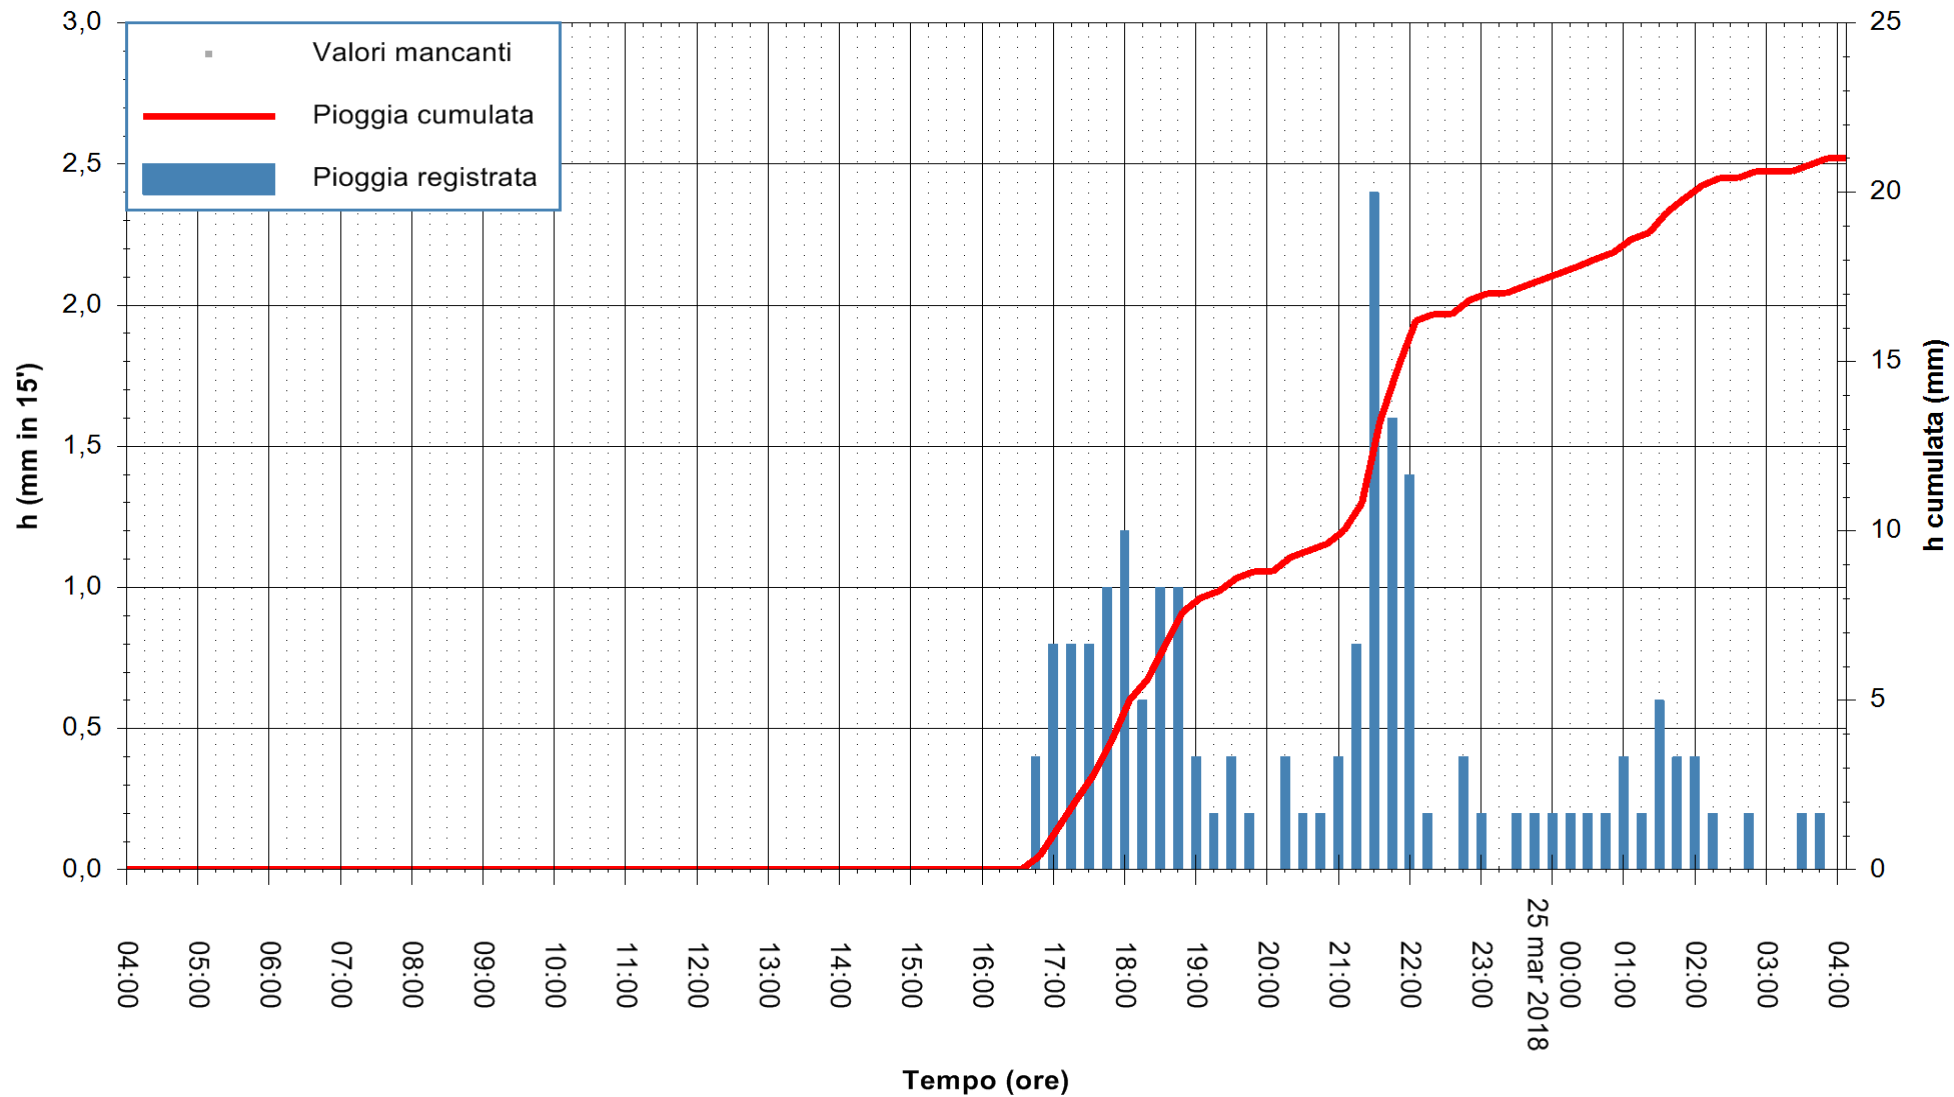

ARPAS
 F.to il Dirigente Responsabile
 Dott. Giuseppe Bianco

REGIONE AUTONOMA DE SARDIGNA
 REGIONE AUTONOMA DELLA SARDEGNA

Stazione pluviometrica Aglientu
Area AGLIENTU
Pioggia registrata nelle ultime 24 ore
Estrazione dati delle ore 08:22 del 25/03/2018
Ultimo dato disponibile: 25/03/2018 alle 04:00