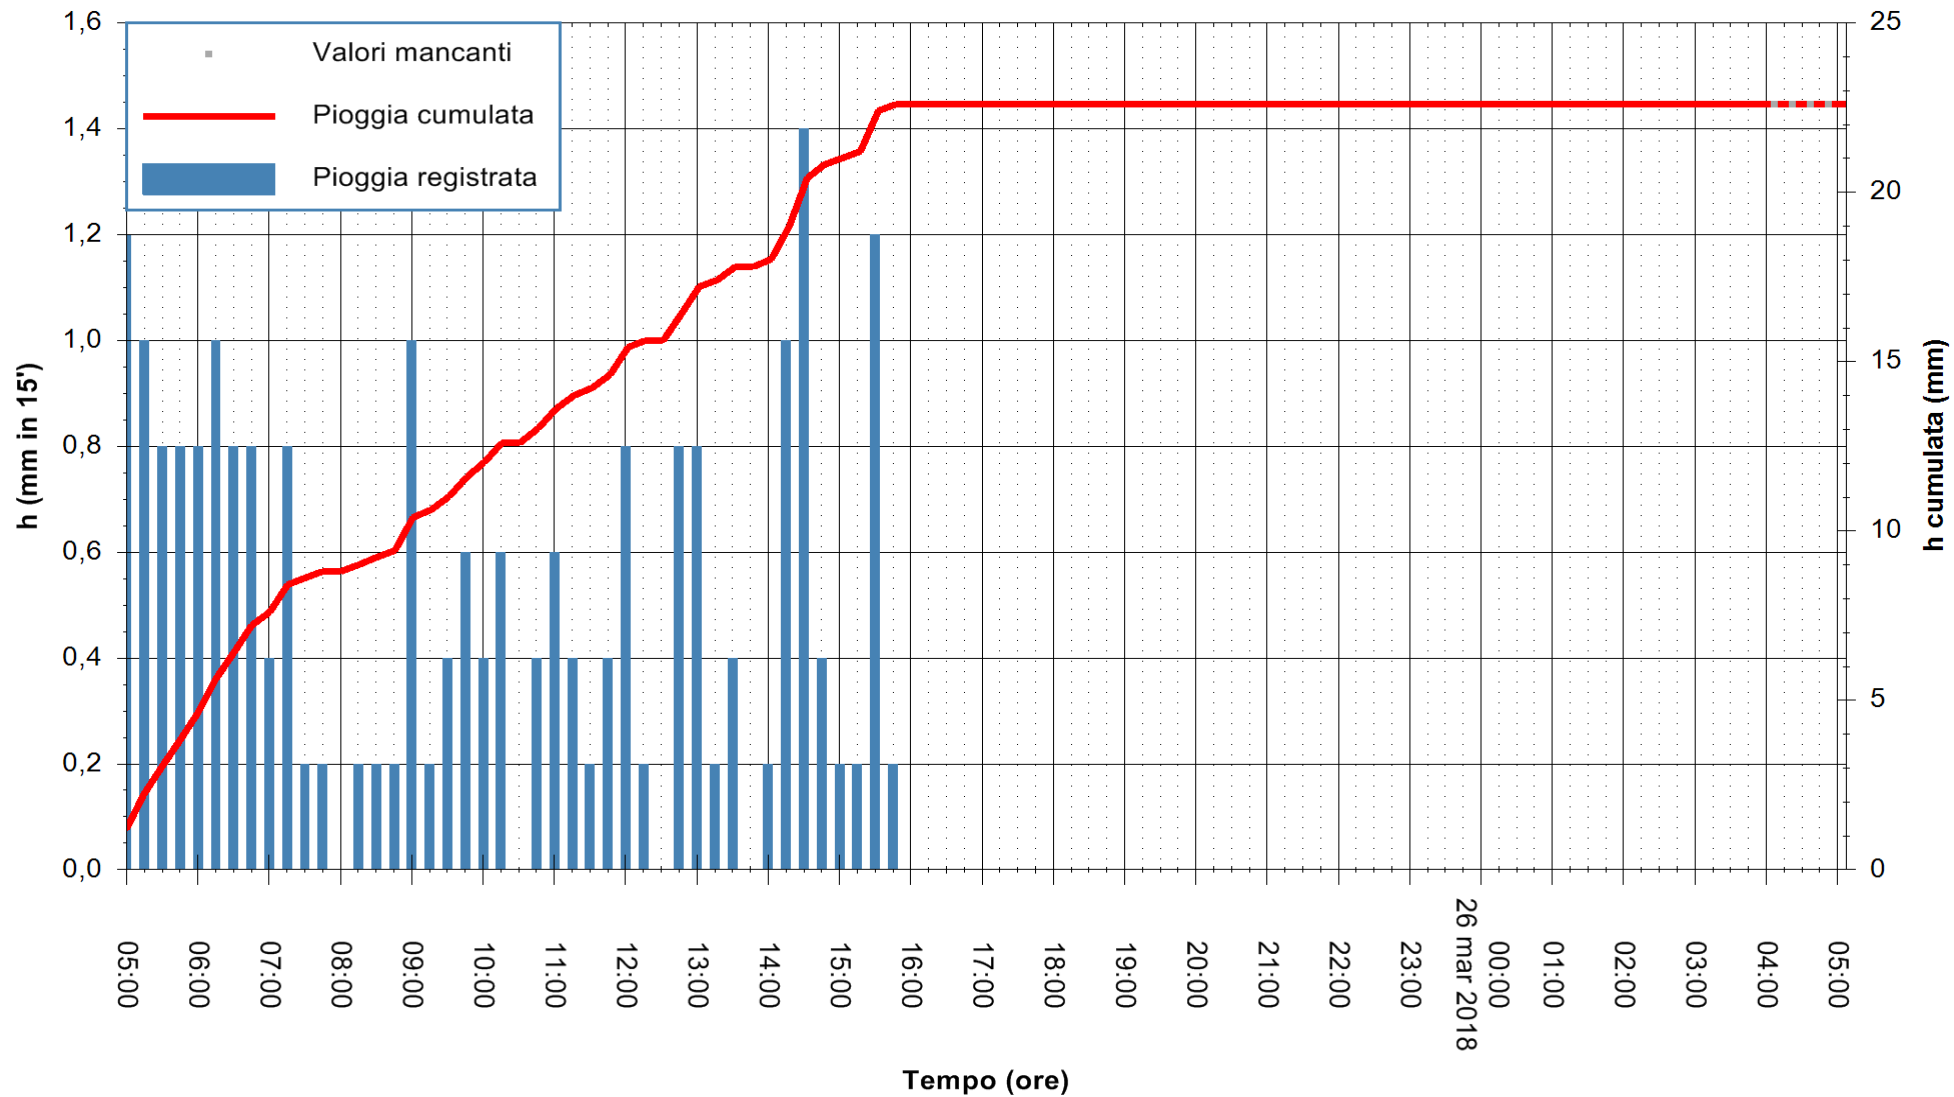

REGIONE AUTÒNOMA DE SARDIGNA
 REGIONE AUTONOMA DELLA SARDEGNA

Stazione pluviometrica San Michele
 Area PUNTA SAN MICHELE
 Pioggia registrata nelle ultime 24 ore
 Estrazione dati delle ore 05:47 del 26/03/2018
 Ultimo dato disponibile: 26/03/2018 alle 04:00

ARPAS
 F.to il Dirigente Responsabile
 Dott. Giuseppe Bianco

REGIONE AUTÒNOMA DE SARDIGNA
 REGIONE AUTONOMA DELLA SARDEGNA

Stazione pluviometrica Fluminimannu a Decimomannu
Area DECIMOMANNU

Pioggia registrata nelle ultime 24 ore
Estrazione dati delle ore 05:47 del 26/03/2018
Ultimo dato disponibile: 26/03/2018 alle 04:00