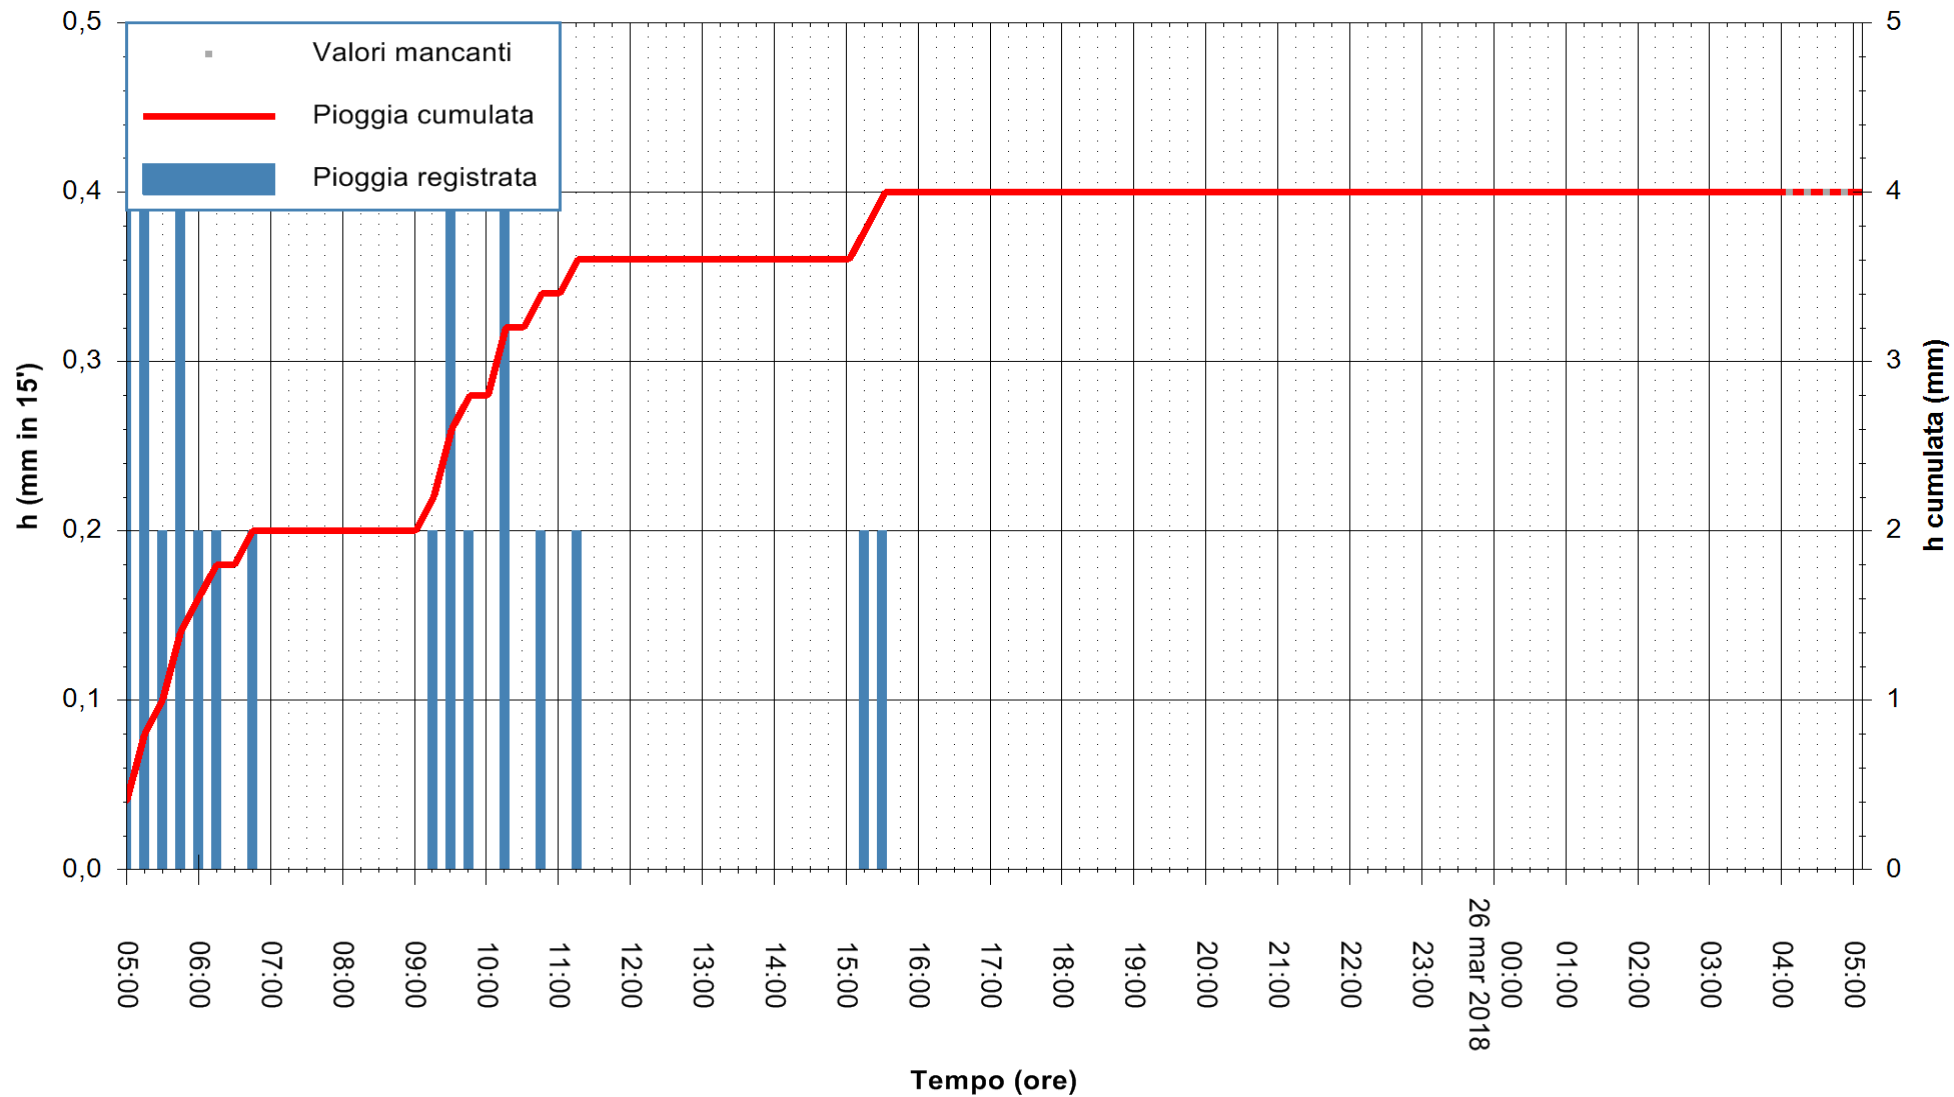

REGIONE AUTÒNOMA DE SARDIGNA
 REGIONE AUTONOMA DELLA SARDEGNA

Stazione pluviometrica San Michele
 Area PUNTA SAN MICHELE
 Pioggia registrata nelle ultime 24 ore
 Estrazione dati delle ore 05:47 del 26/03/2018
 Ultimo dato disponibile: 26/03/2018 alle 04:00

ARPAS
 F.to il Dirigente Responsabile
 Dott. Giuseppe Bianco

REGIONE AUTÒNOMA DE SARDIGNA
 REGIONE AUTONOMA DELLA SARDEGNA

Stazione pluviometrica Fluminimannu a Decimomannu
Area DECIMOMANNU

Pioggia registrata nelle ultime 24 ore
Estrazione dati delle ore 05:47 del 26/03/2018
Ultimo dato disponibile: 26/03/2018 alle 04:00