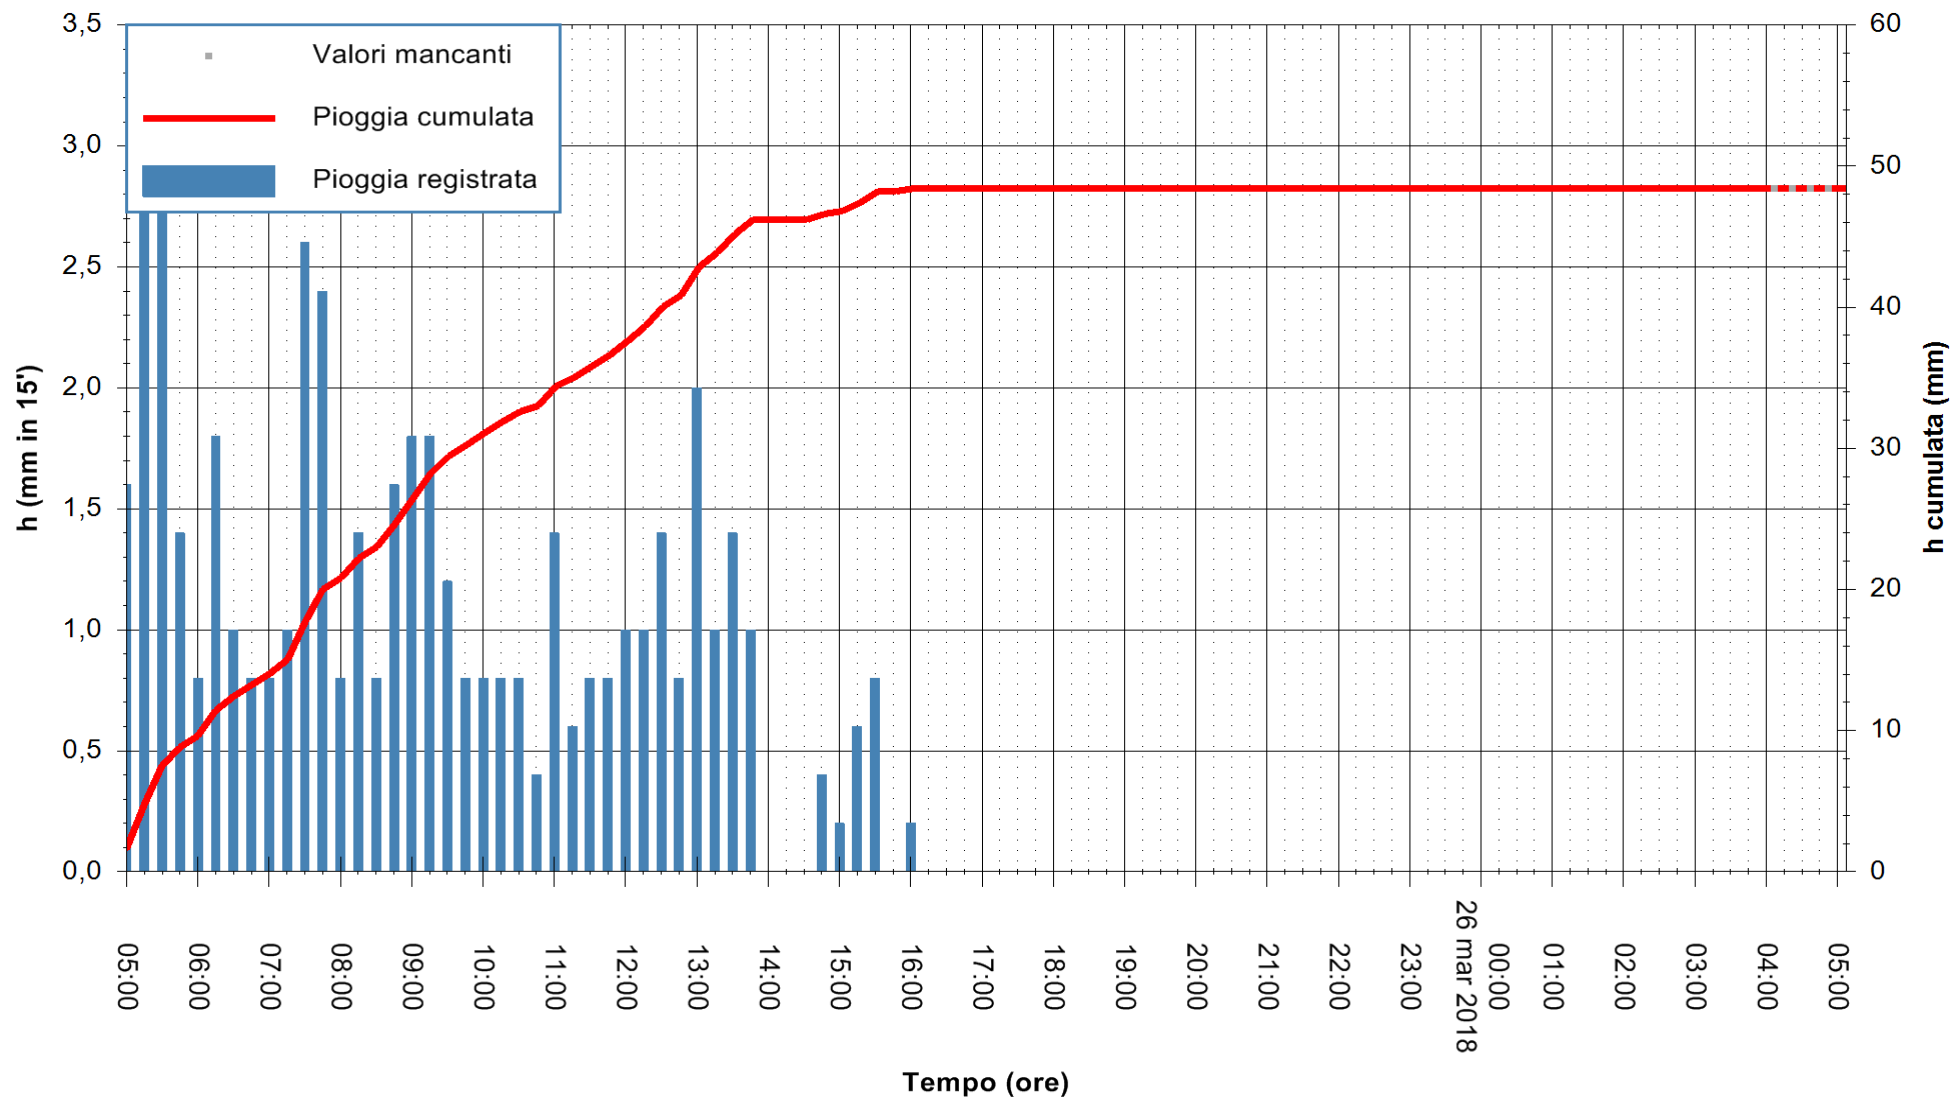

ARPAS
 F.to il Dirigente Responsabile
 Dott. Giuseppe Bianco

REGIONE AUTÒNOMA DE SARDIGNA
 REGIONE AUTONOMA DELLA SARDEGNA

Stazione pluviometrica Porto Pino
 Area IS PILLONIS
 Pioggia registrata nelle ultime 24 ore
 Estrazione dati delle ore 05:47 del 26/03/2018
 Ultimo dato disponibile: 26/03/2018 alle 04:10