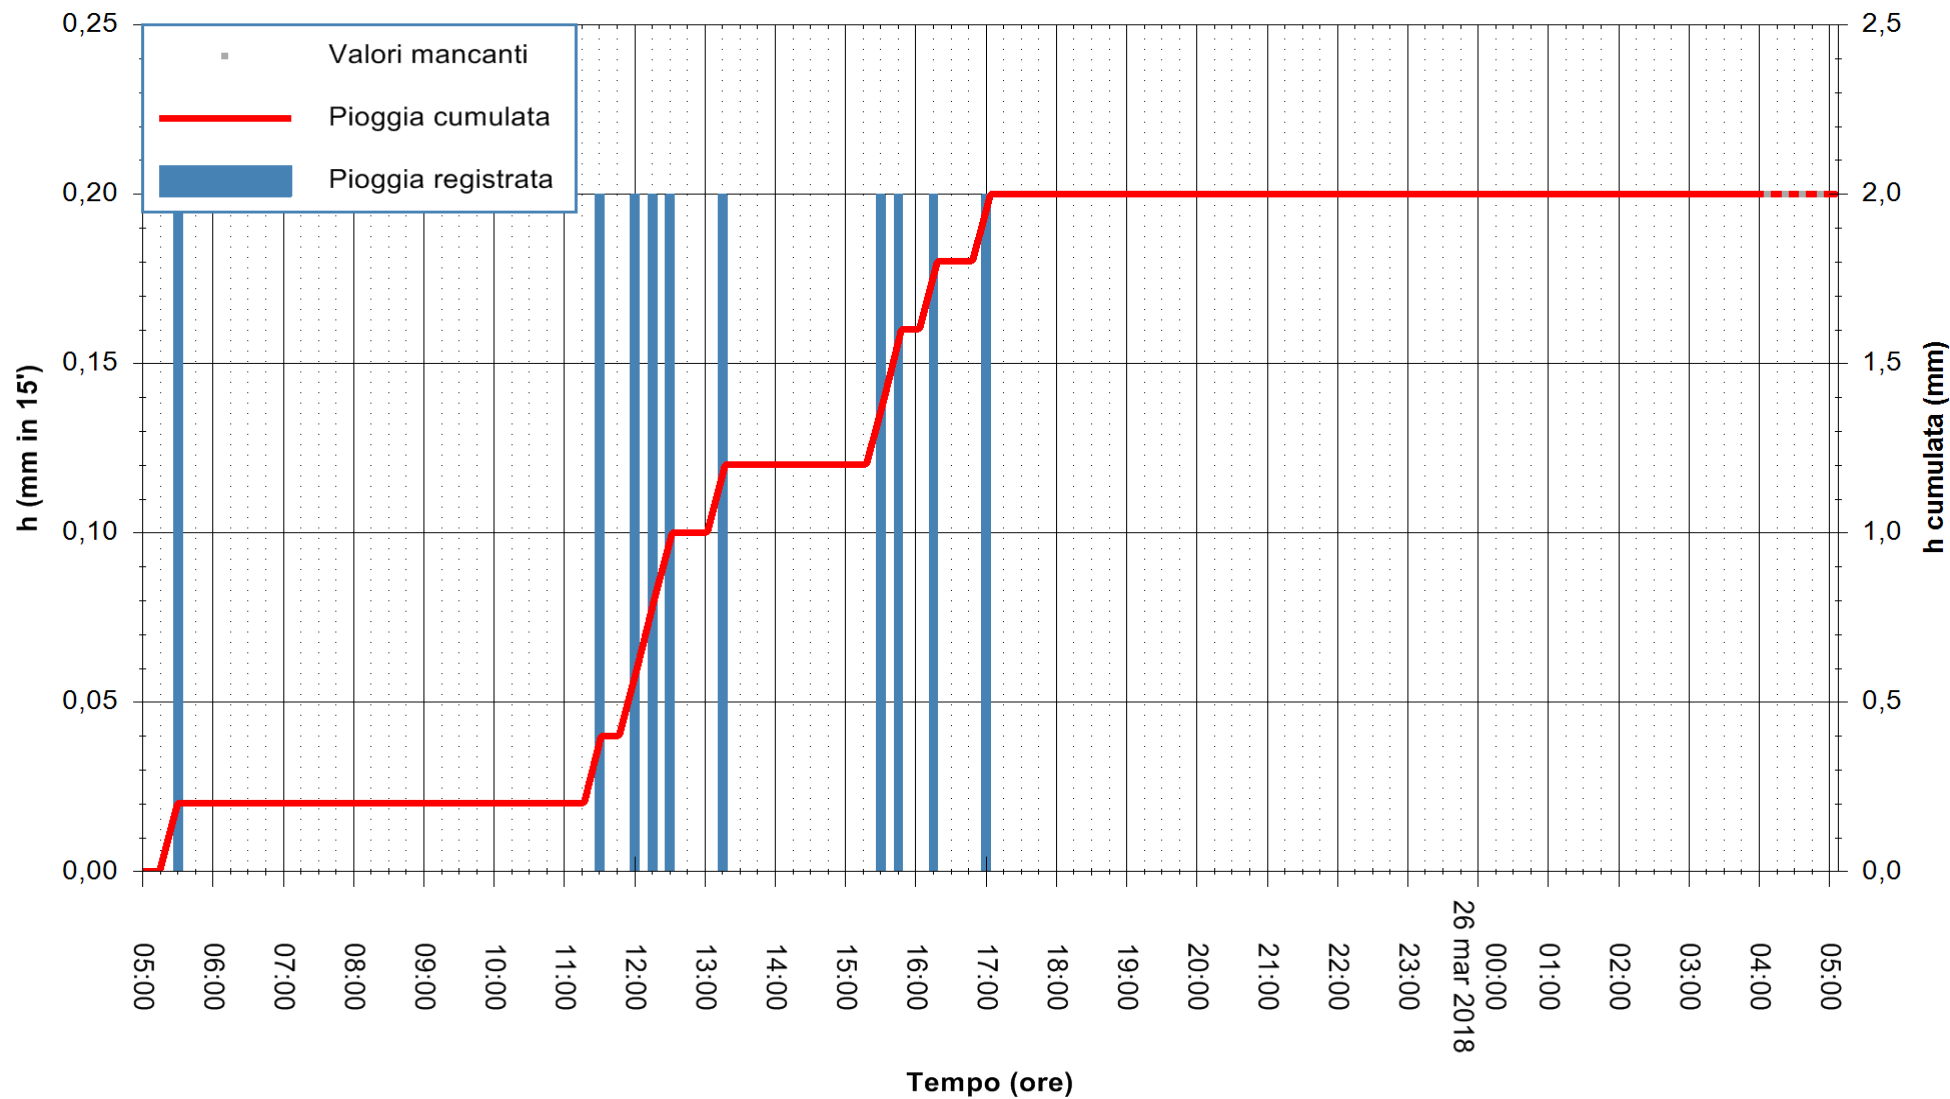

ARPAS
 F.to il Dirigente Responsabile
 Dott. Giuseppe Bianco

REGIONE AUTÒNOMA DE SARDIGNA
 REGIONE AUTONOMA DELLA SARDEGNA

Stazione pluviometrica Mamone
 Area MAMONE
 Pioggia registrata nelle ultime 24 ore
 Estrazione dati delle ore 05:47 del 26/03/2018
 Ultimo dato disponibile: 26/03/2018 alle 04:10