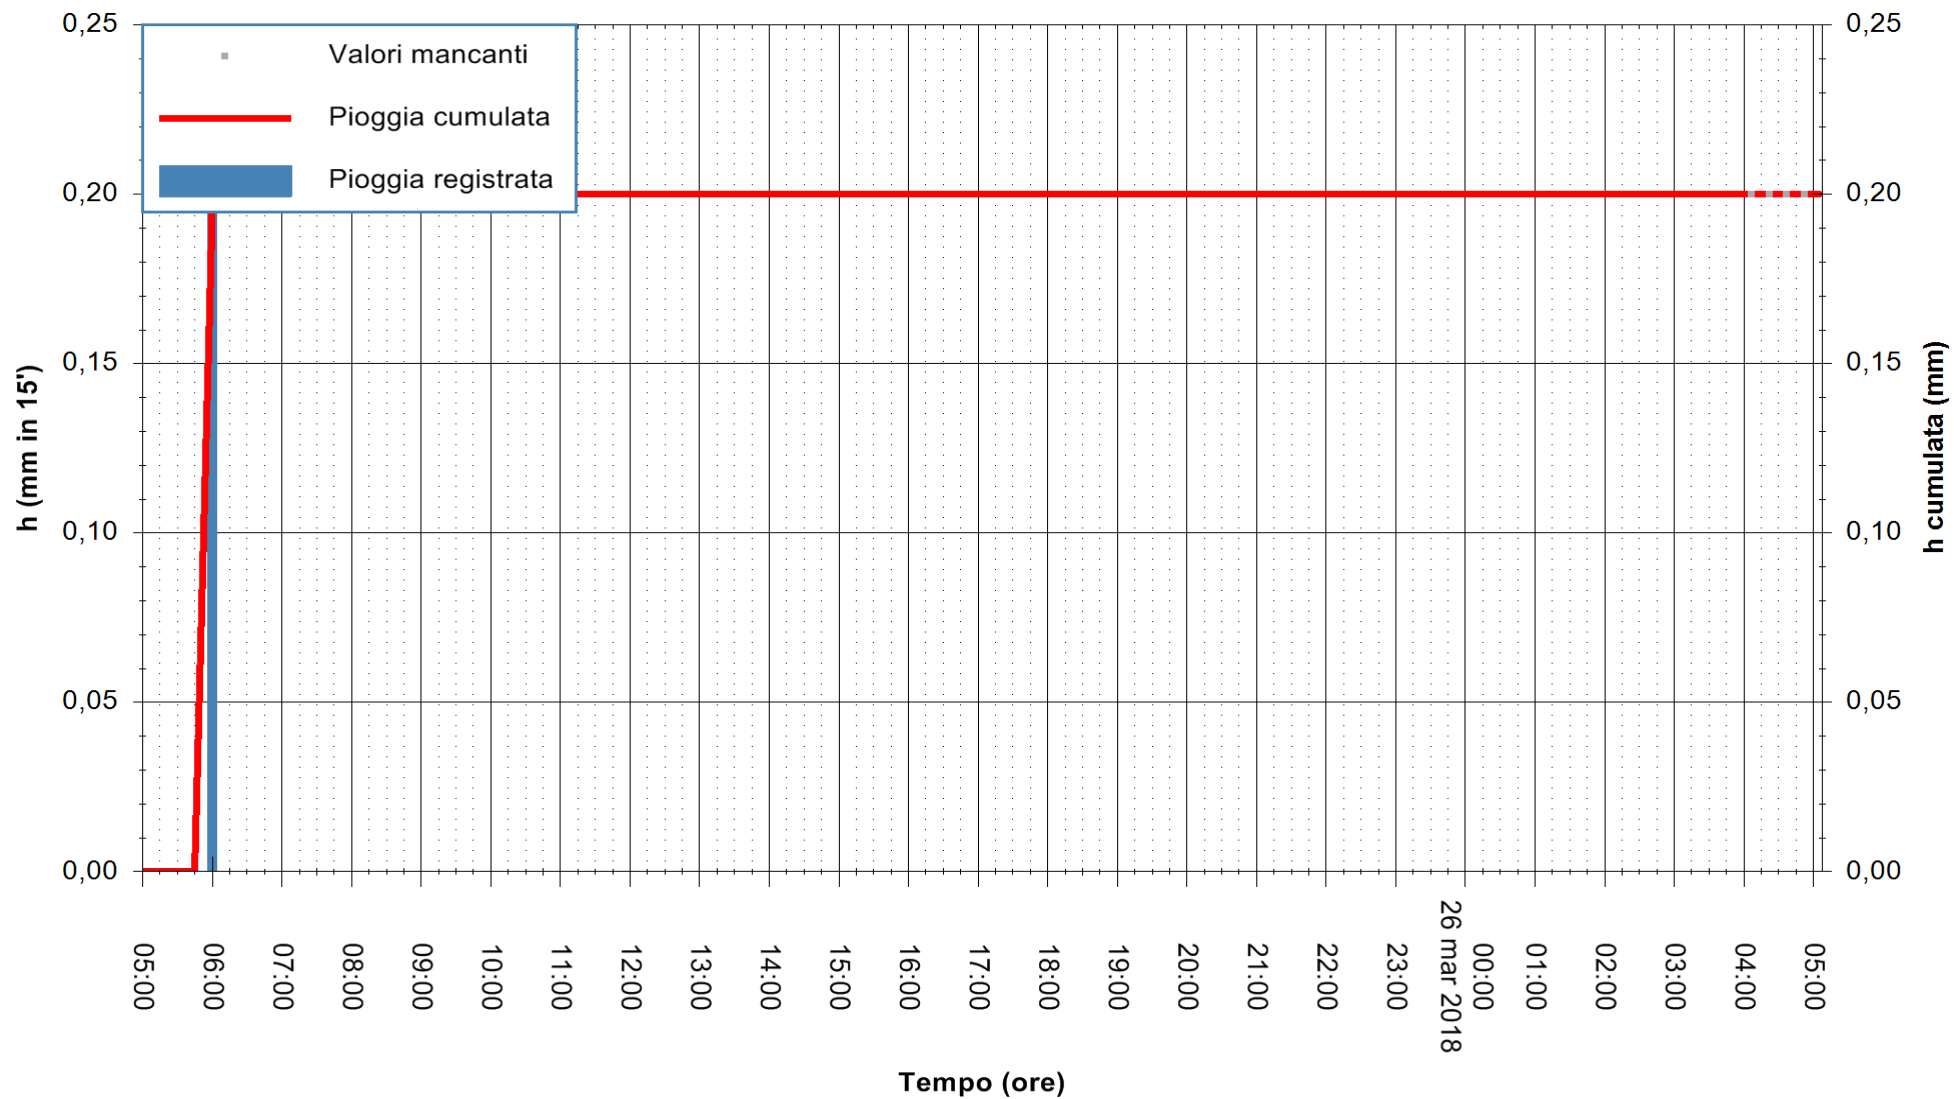

ARPAS
F.to il Dirigente Responsabile
Dott. Giuseppe Bianco

REGIONE AUTONOMA DE SARDIGNA
REGIONE AUTONOMA DELLA SARDEGNA

Stazione pluviometrica Villa Verde
 Area SUNNURAXI
 Pioggia registrata nelle ultime 24 ore
 Estrazione dati delle ore 05:47 del 26/03/2018
 Ultimo dato disponibile: 26/03/2018 alle 04:12