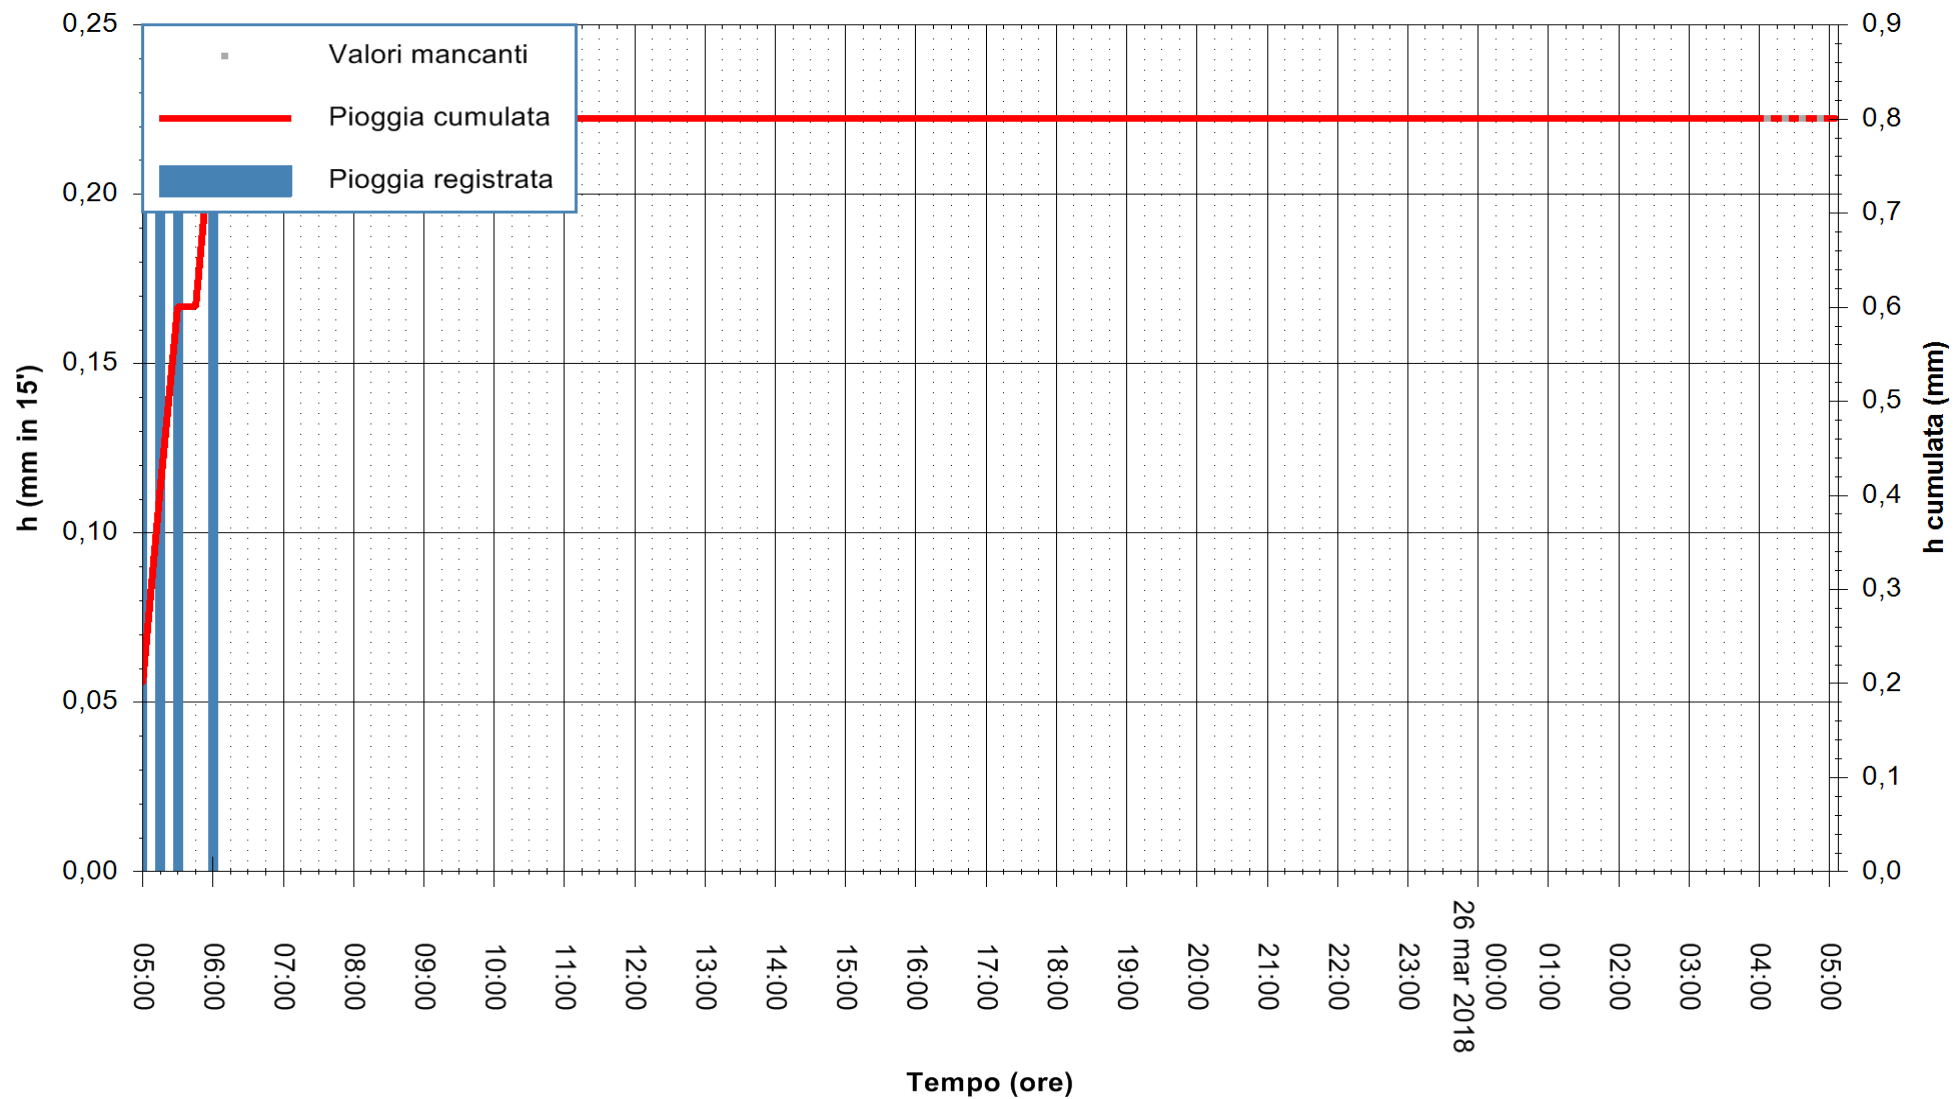

ARPAS
F.to il Dirigente Responsabile
Dott. Giuseppe Bianco

REGIONE AUTONOMA DE SARDIGNA
REGIONE AUTONOMA DELLA SARDEGNA

Stazione pluviometrica Villa Verde
 Area SUNNURAXI
 Pioggia registrata nelle ultime 24 ore
 Estrazione dati delle ore 05:47 del 26/03/2018
 Ultimo dato disponibile: 26/03/2018 alle 04:12