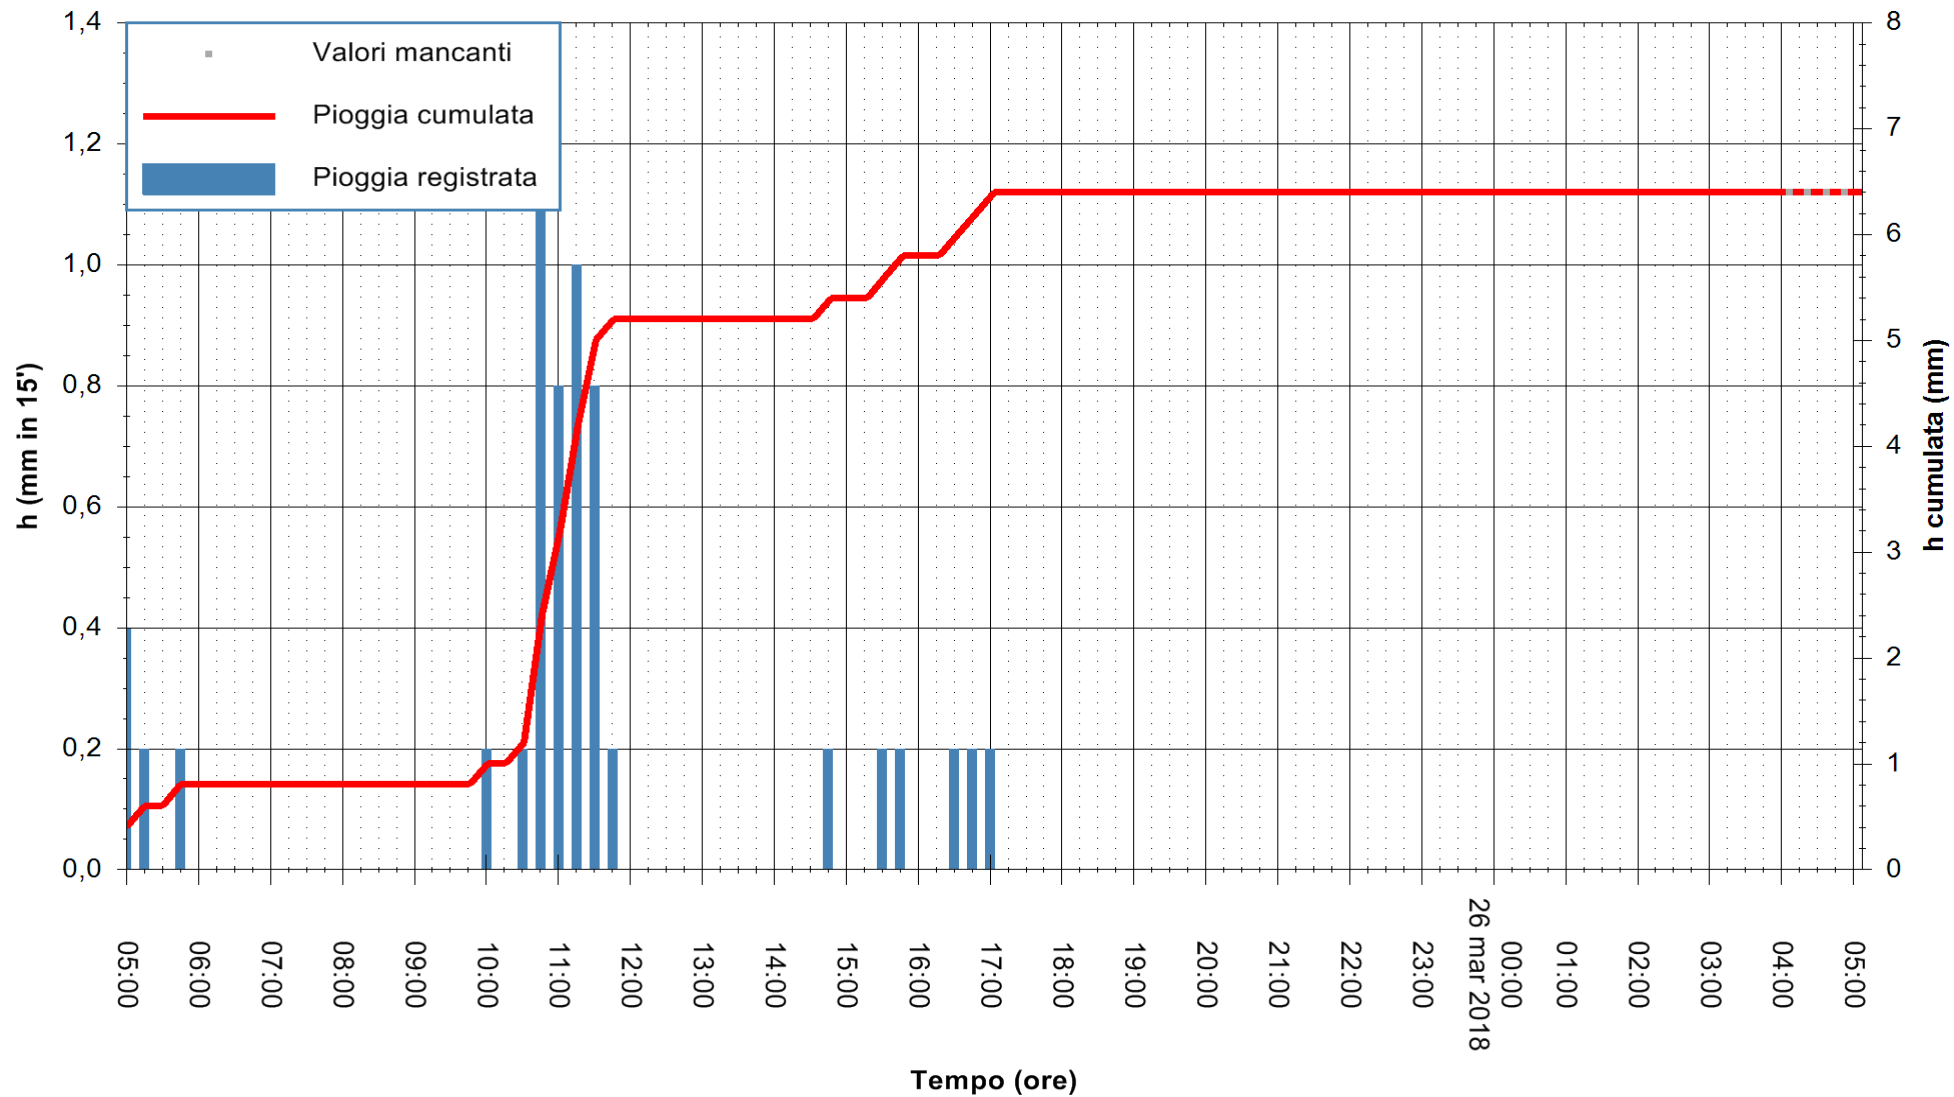

ARPAS
 F.to il Dirigente Responsabile
 Dott. Giuseppe Bianco

REGIONE AUTÒNOMA DE SARDIGNA
 REGIONE AUTONOMA DELLA SARDEGNA

Stazione pluviometrica Porto Pino
 Area IS PILLONIS
 Pioggia registrata nelle ultime 24 ore
 Estrazione dati delle ore 05:47 del 26/03/2018
 Ultimo dato disponibile: 26/03/2018 alle 04:10