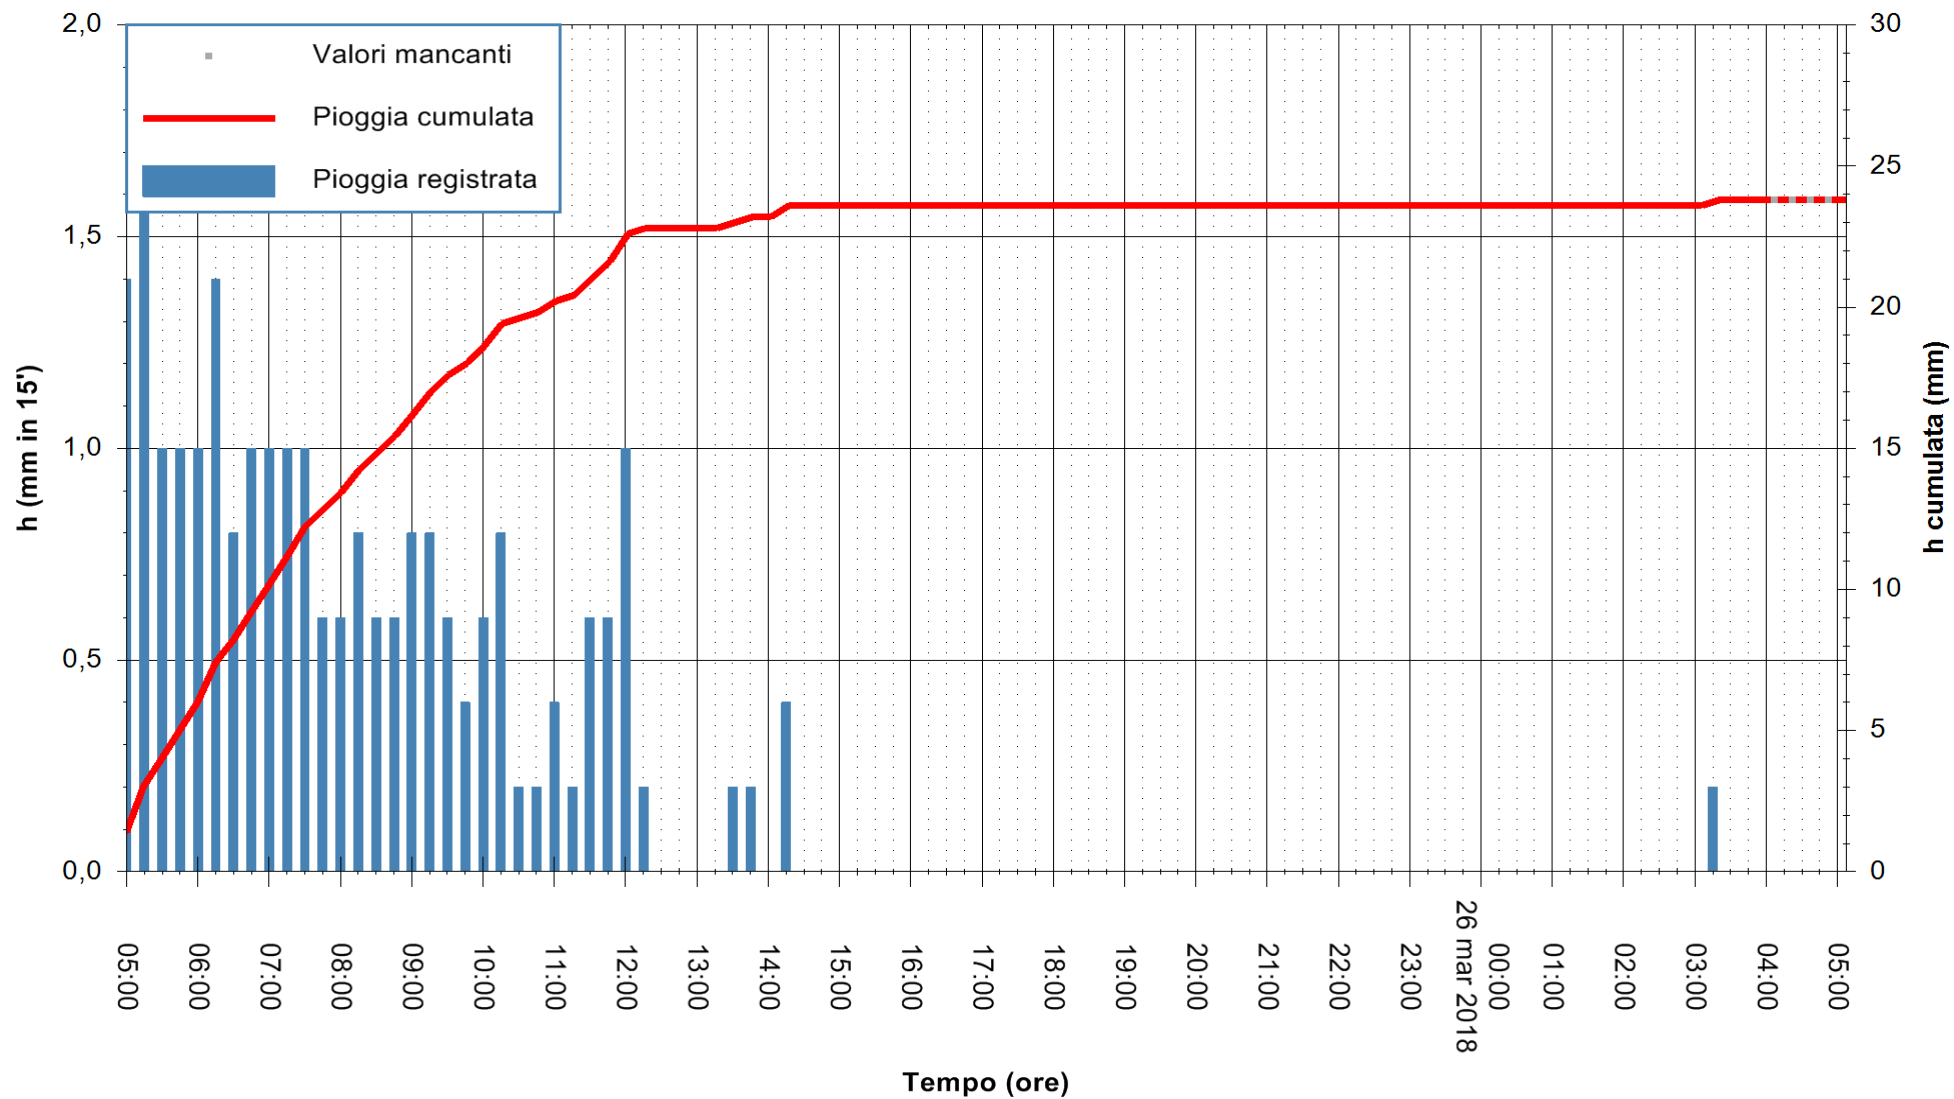

REGIONE AUTÒNOMA DE SARDIGNA
 REGIONE AUTONOMA DELLA SARDEGNA

Stazione pluviometrica San Michele
 Area PUNTA SAN MICHELE
 Pioggia registrata nelle ultime 24 ore
 Estrazione dati delle ore 05:47 del 26/03/2018
 Ultimo dato disponibile: 26/03/2018 alle 04:00

ARPAS
 F.to il Dirigente Responsabile
 Dott. Giuseppe Bianco

REGIONE AUTÒNOMA DE SARDIGNA
 REGIONE AUTONOMA DELLA SARDEGNA

Stazione pluviometrica Fluminimannu a Decimomannu
Area DECIMOMANNU

Pioggia registrata nelle ultime 24 ore
Estrazione dati delle ore 05:47 del 26/03/2018
Ultimo dato disponibile: 26/03/2018 alle 04:00