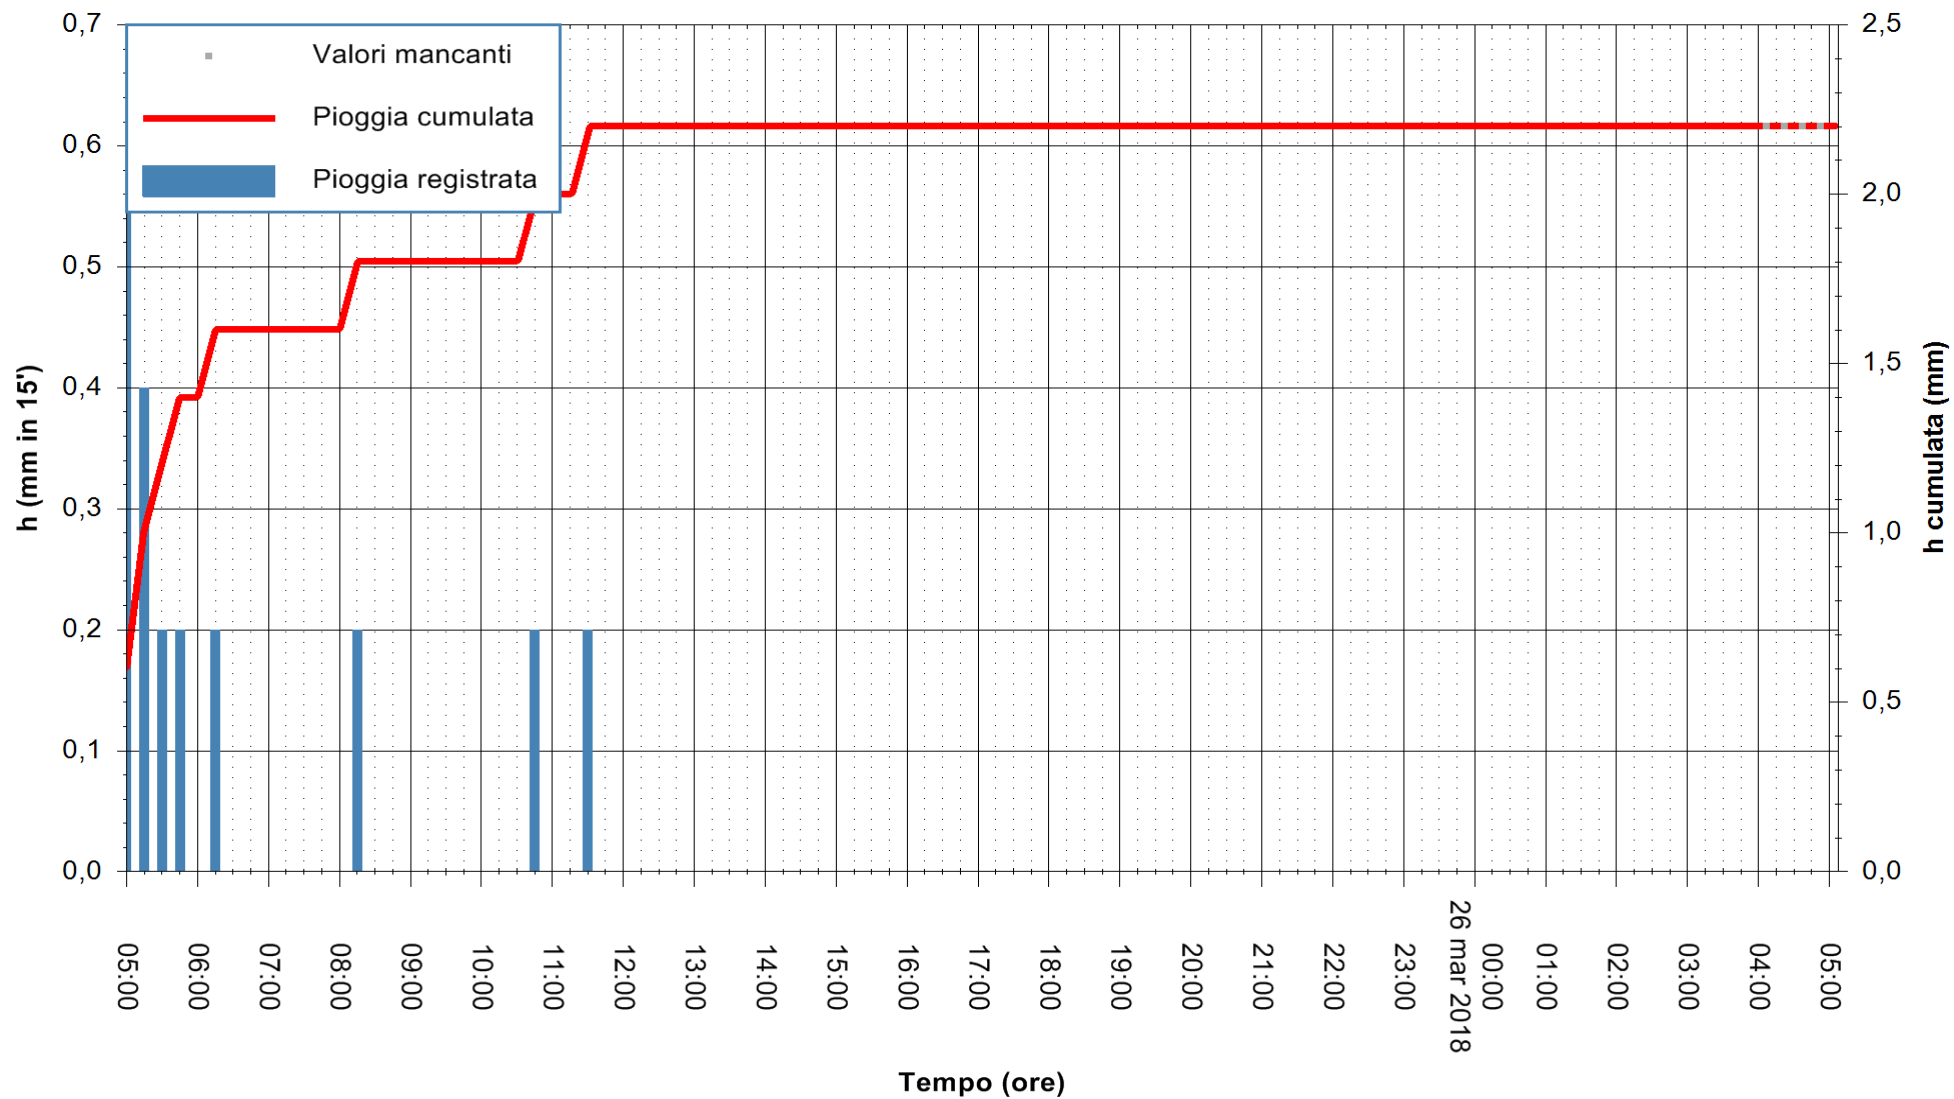

Stazione pluviometrica Monte Tului
 Area MONTE TULUI
 Pioggia registrata nelle ultime 24 ore
 Estrazione dati delle ore 05:47 del 26/03/2018
 Ultimo dato disponibile: 26/03/2018 alle 04:00

ARPAS
 F.to il Dirigente Responsabile
 Dott. Giuseppe Bianco

REGIONE AUTÒNOMA DE SARDIGNA
 REGIONE AUTONOMA DELLA SARDEGNA

Stazione pluviometrica San Michele
 Area PUNTA SAN MICHELE
 Pioggia registrata nelle ultime 24 ore
 Estrazione dati delle ore 05:47 del 26/03/2018
 Ultimo dato disponibile: 26/03/2018 alle 04:00