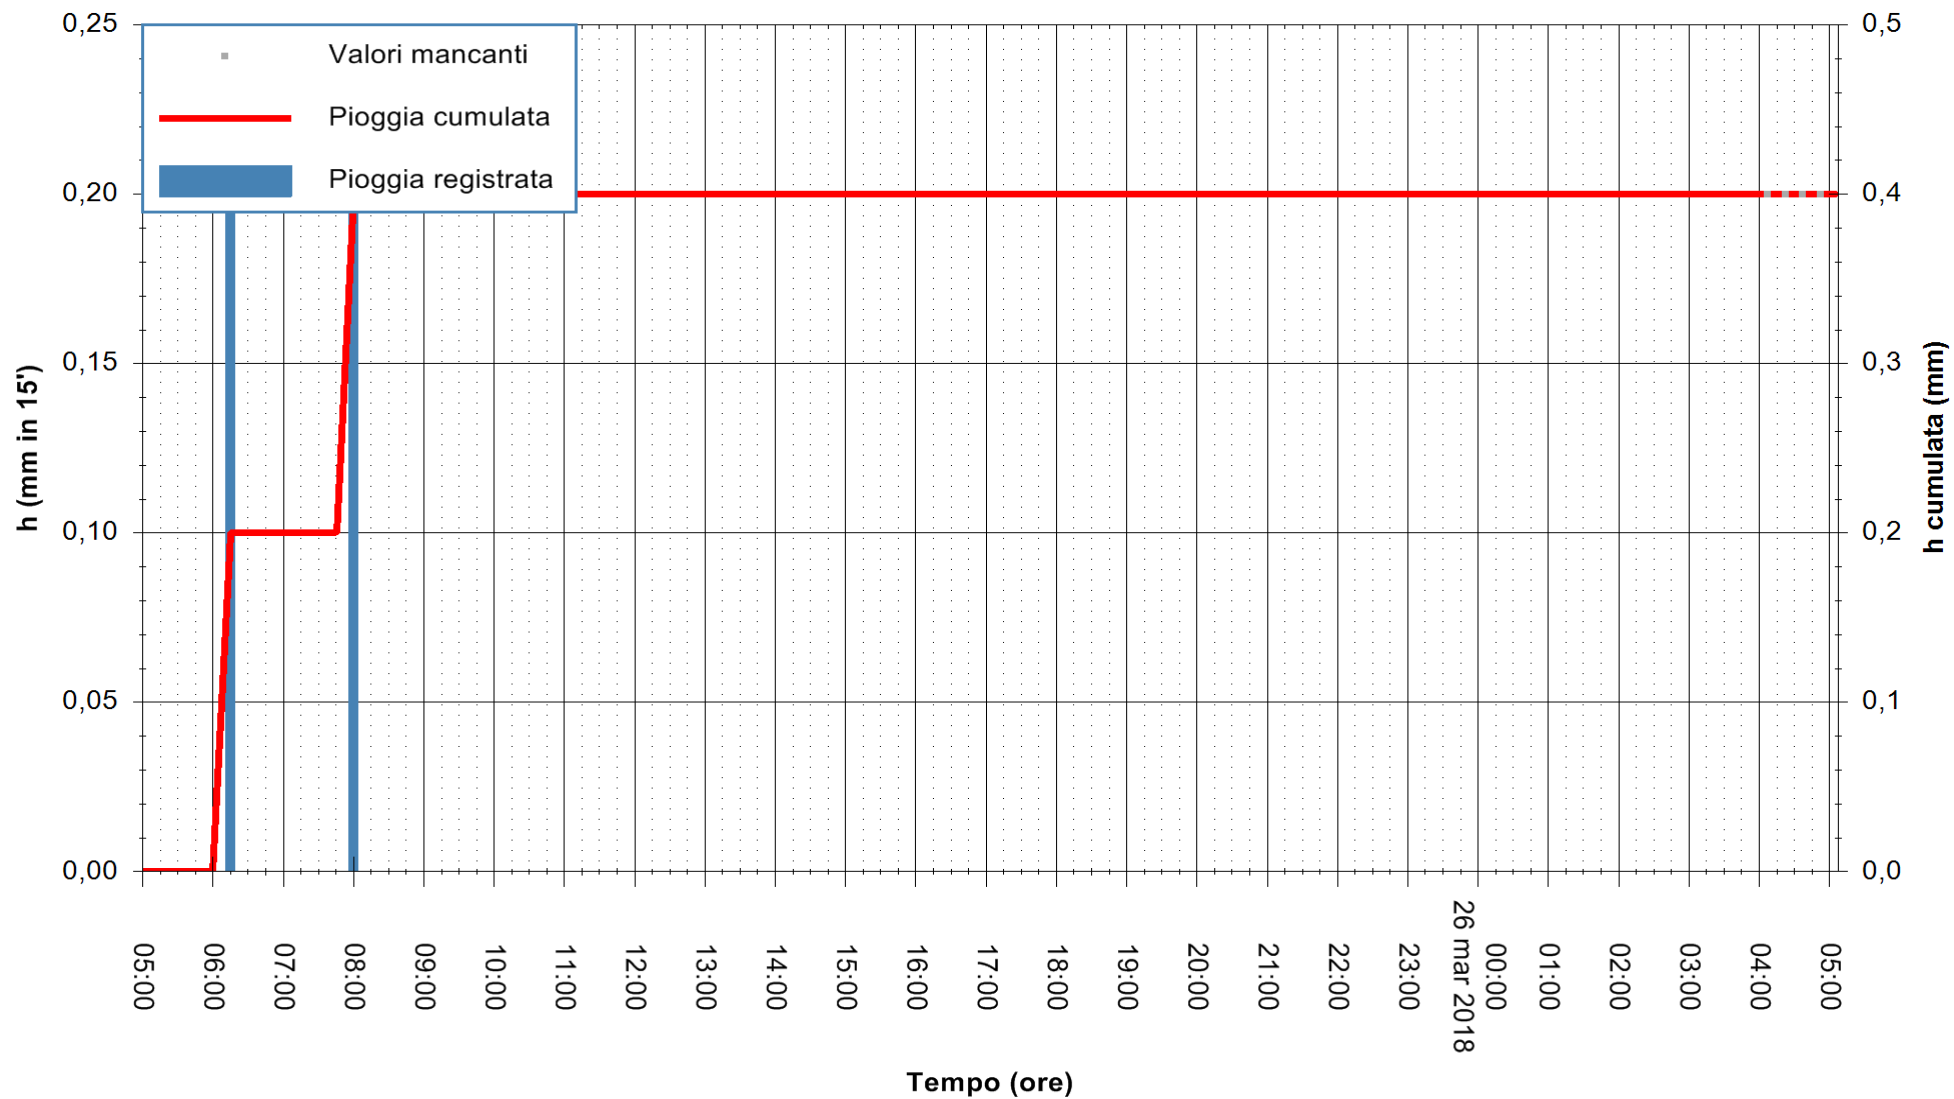

Stazione pluviometrica Pianu
Area PIANU 15
Pioggia registrata nelle ultime 24 ore
Estrazione dati delle ore 05:47 del 26/03/2018
Ultimo dato disponibile: 26/03/2018 alle 04:00

ARPAS
F.to il Dirigente Responsabile
Dott. Giuseppe Bianco

REGIONE AUTÒNOMA DE SARDIGNA
REGIONE AUTONOMA DELLA SARDEGNA