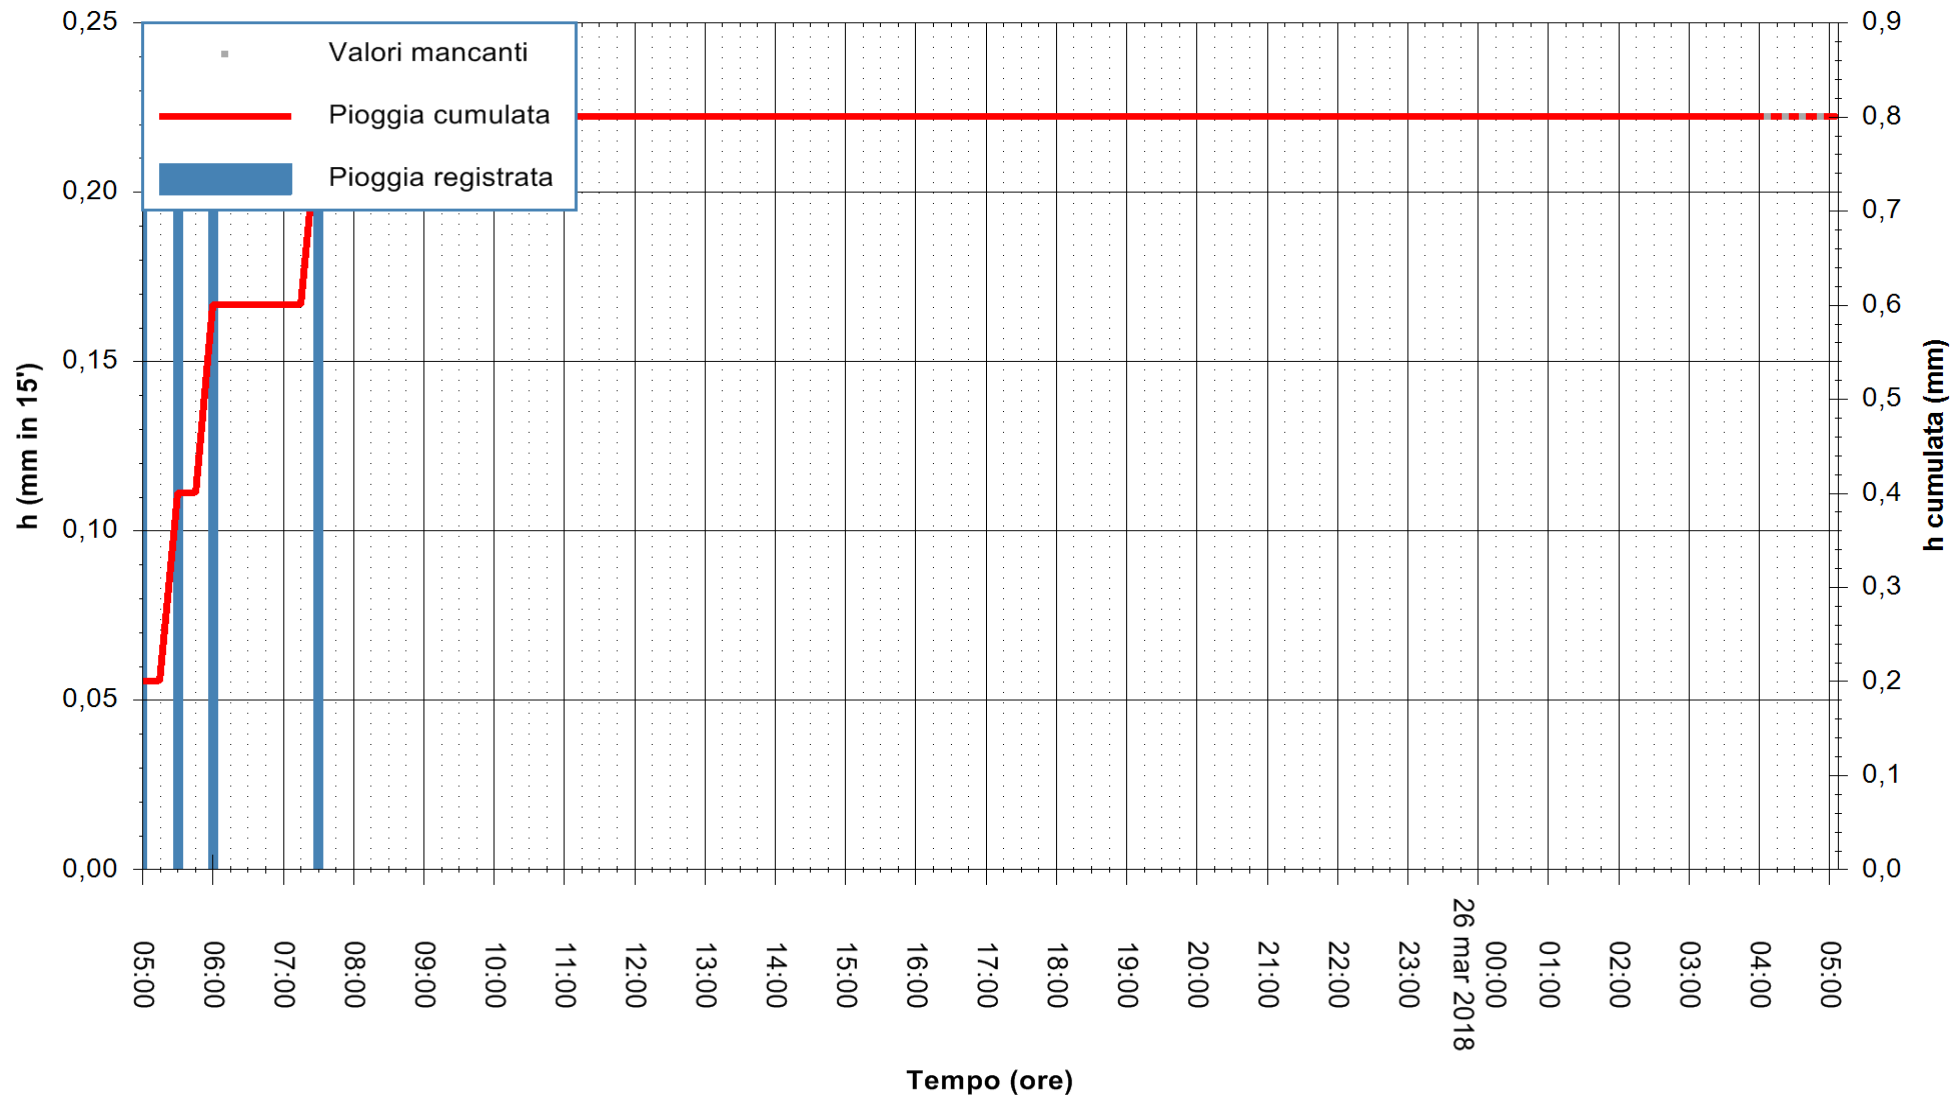

Stazione pluviometrica Montresta
Area NAVRINO
Pioggia registrata nelle ultime 24 ore
Estrazione dati delle ore 05:47 del 26/03/2018
Ultimo dato disponibile: 26/03/2018 alle 04:00

ARPAS
F.to il Dirigente Responsabile
Dott. Giuseppe Bianco

REGIONE AUTONOMA DE SARDIGNA
REGIONE AUTONOMA DELLA SARDEGNA