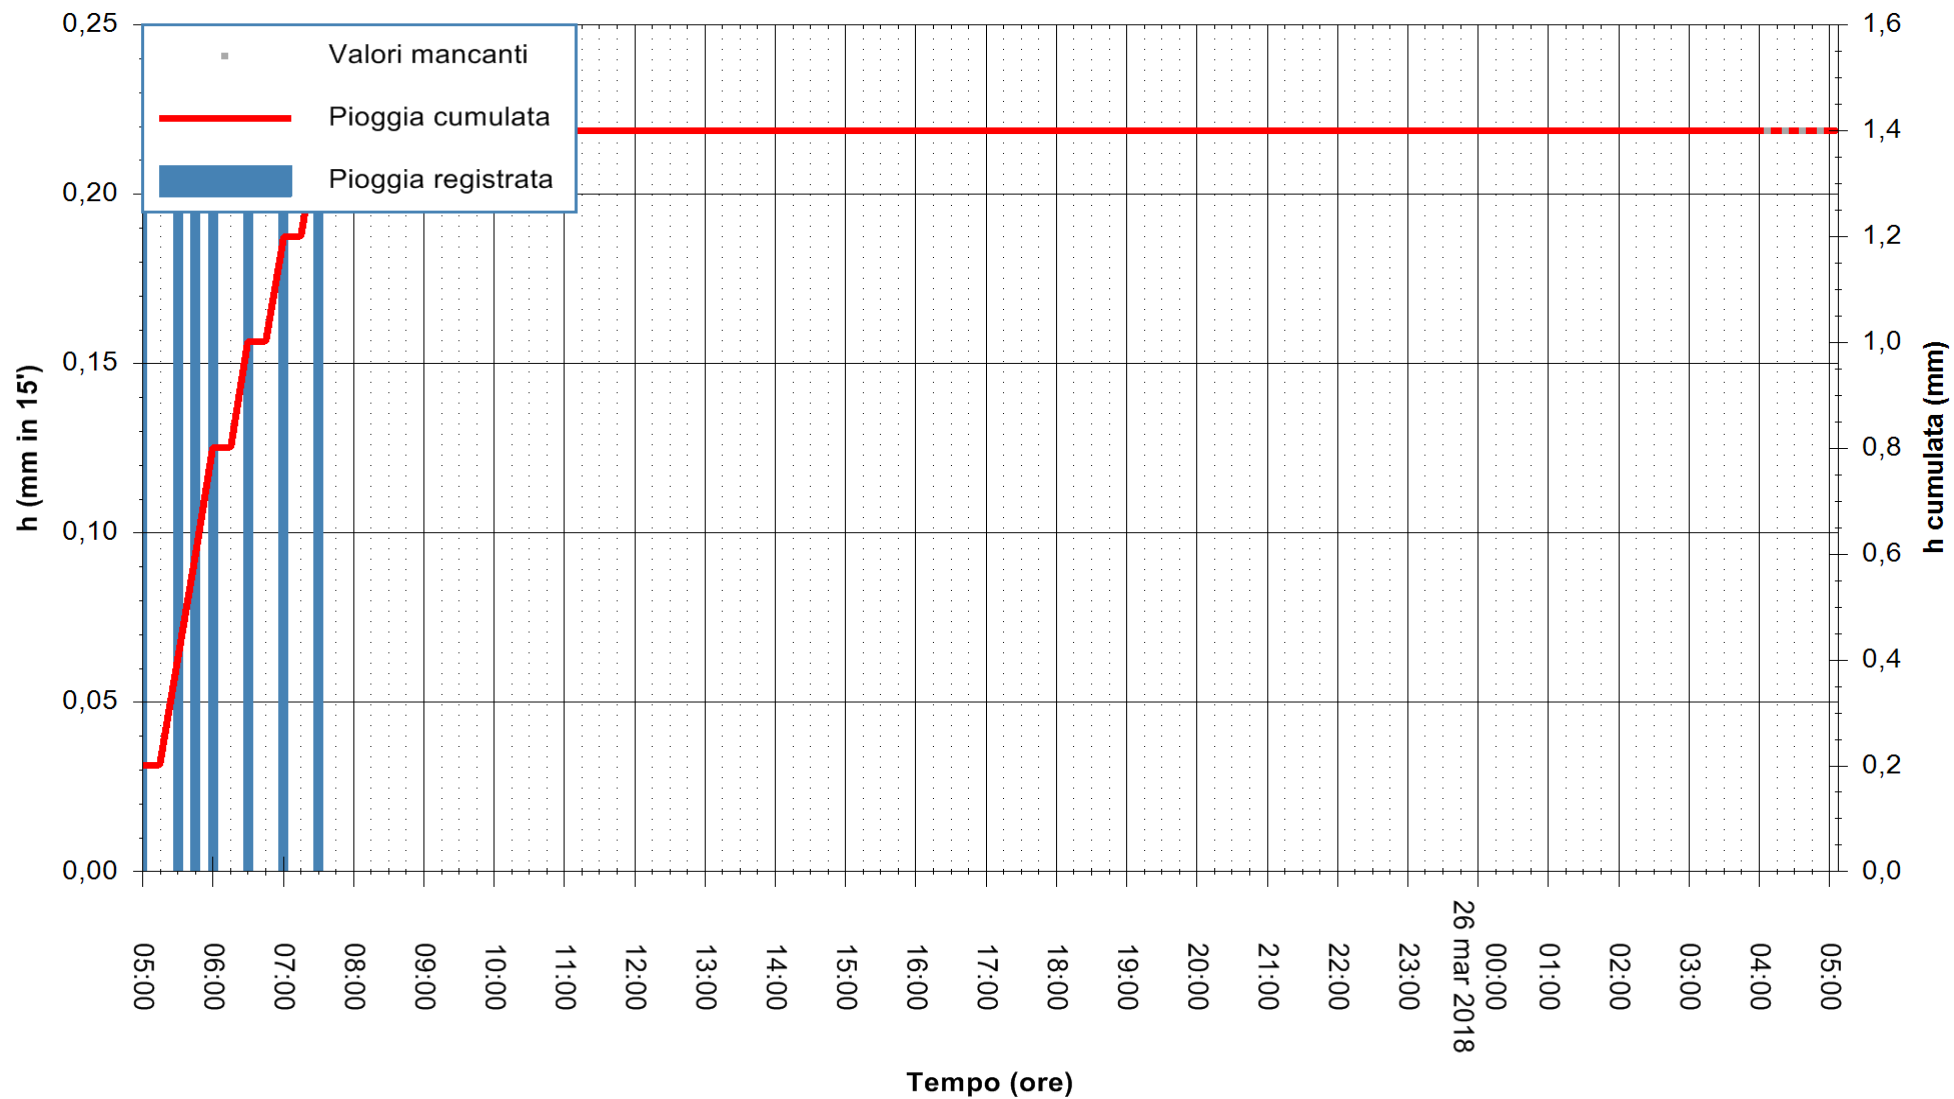

Stazione pluviometrica Villa Verde
Area SUNNURAXI
Pioggia registrata nelle ultime 24 ore
Estrazione dati delle ore 05:47 del 26/03/2018
Ultimo dato disponibile: 26/03/2018 alle 04:12

ARPAS
F.to il Dirigente Responsabile
Dott. Giuseppe Bianco

REGIONE AUTÒNOMA DE SARDIGNA
REGIONE AUTONOMA DELLA SARDEGNA