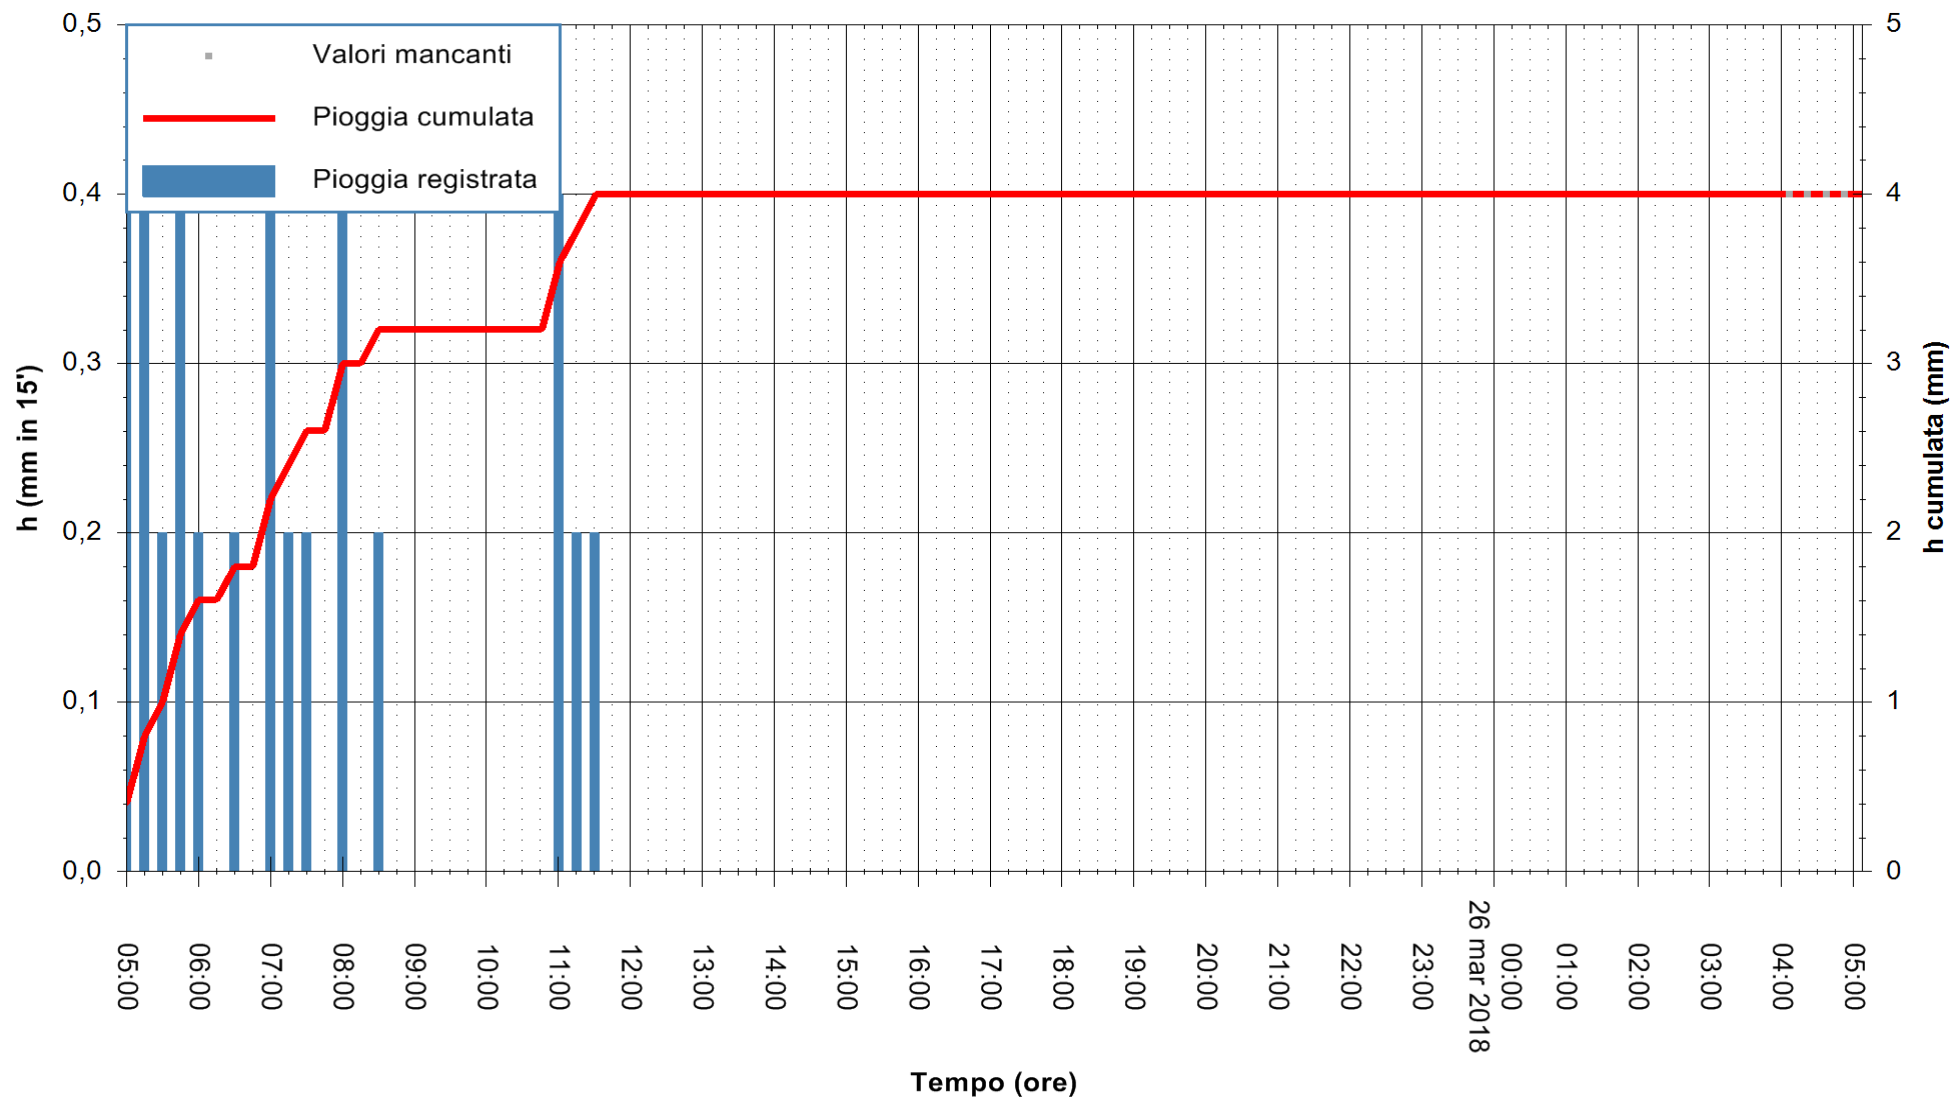

ARPAS
 F.to il Dirigente Responsabile
 Dott. Giuseppe Bianco

REGIONE AUTÒNOMA DE SARDIGNA
 REGIONE AUTONOMA DELLA SARDEGNA

Stazione pluviometrica Mamone
 Area MAMONE
 Pioggia registrata nelle ultime 24 ore
 Estrazione dati delle ore 05:47 del 26/03/2018
 Ultimo dato disponibile: 26/03/2018 alle 04:10