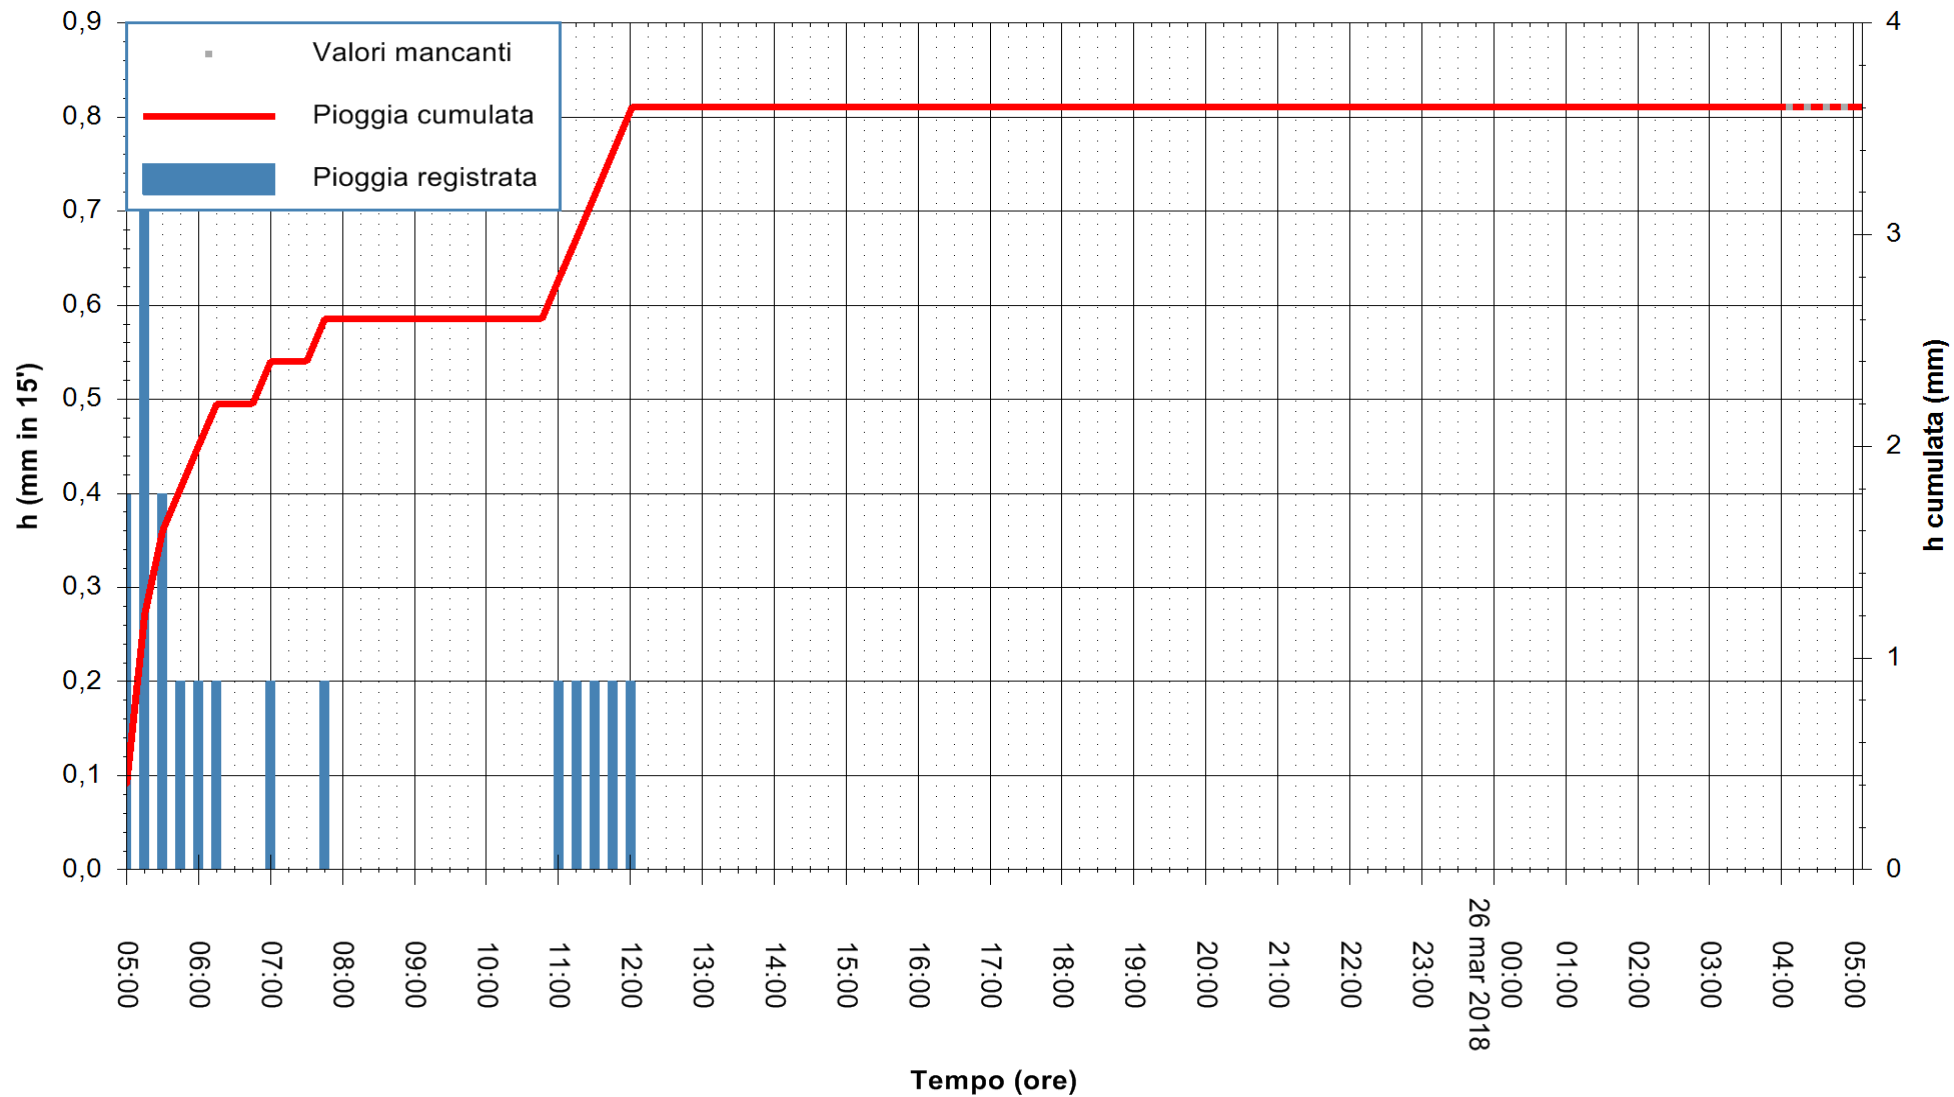

ARPAS
 F.to il Dirigente Responsabile
 Dott. Giuseppe Bianco

REGIONE AUTÒNOMA DE SARDIGNA
 REGIONE AUTONOMA DELLA SARDEGNA

Stazione pluviometrica Mamone
 Area MAMONE
 Pioggia registrata nelle ultime 24 ore
 Estrazione dati delle ore 05:47 del 26/03/2018
 Ultimo dato disponibile: 26/03/2018 alle 04:10