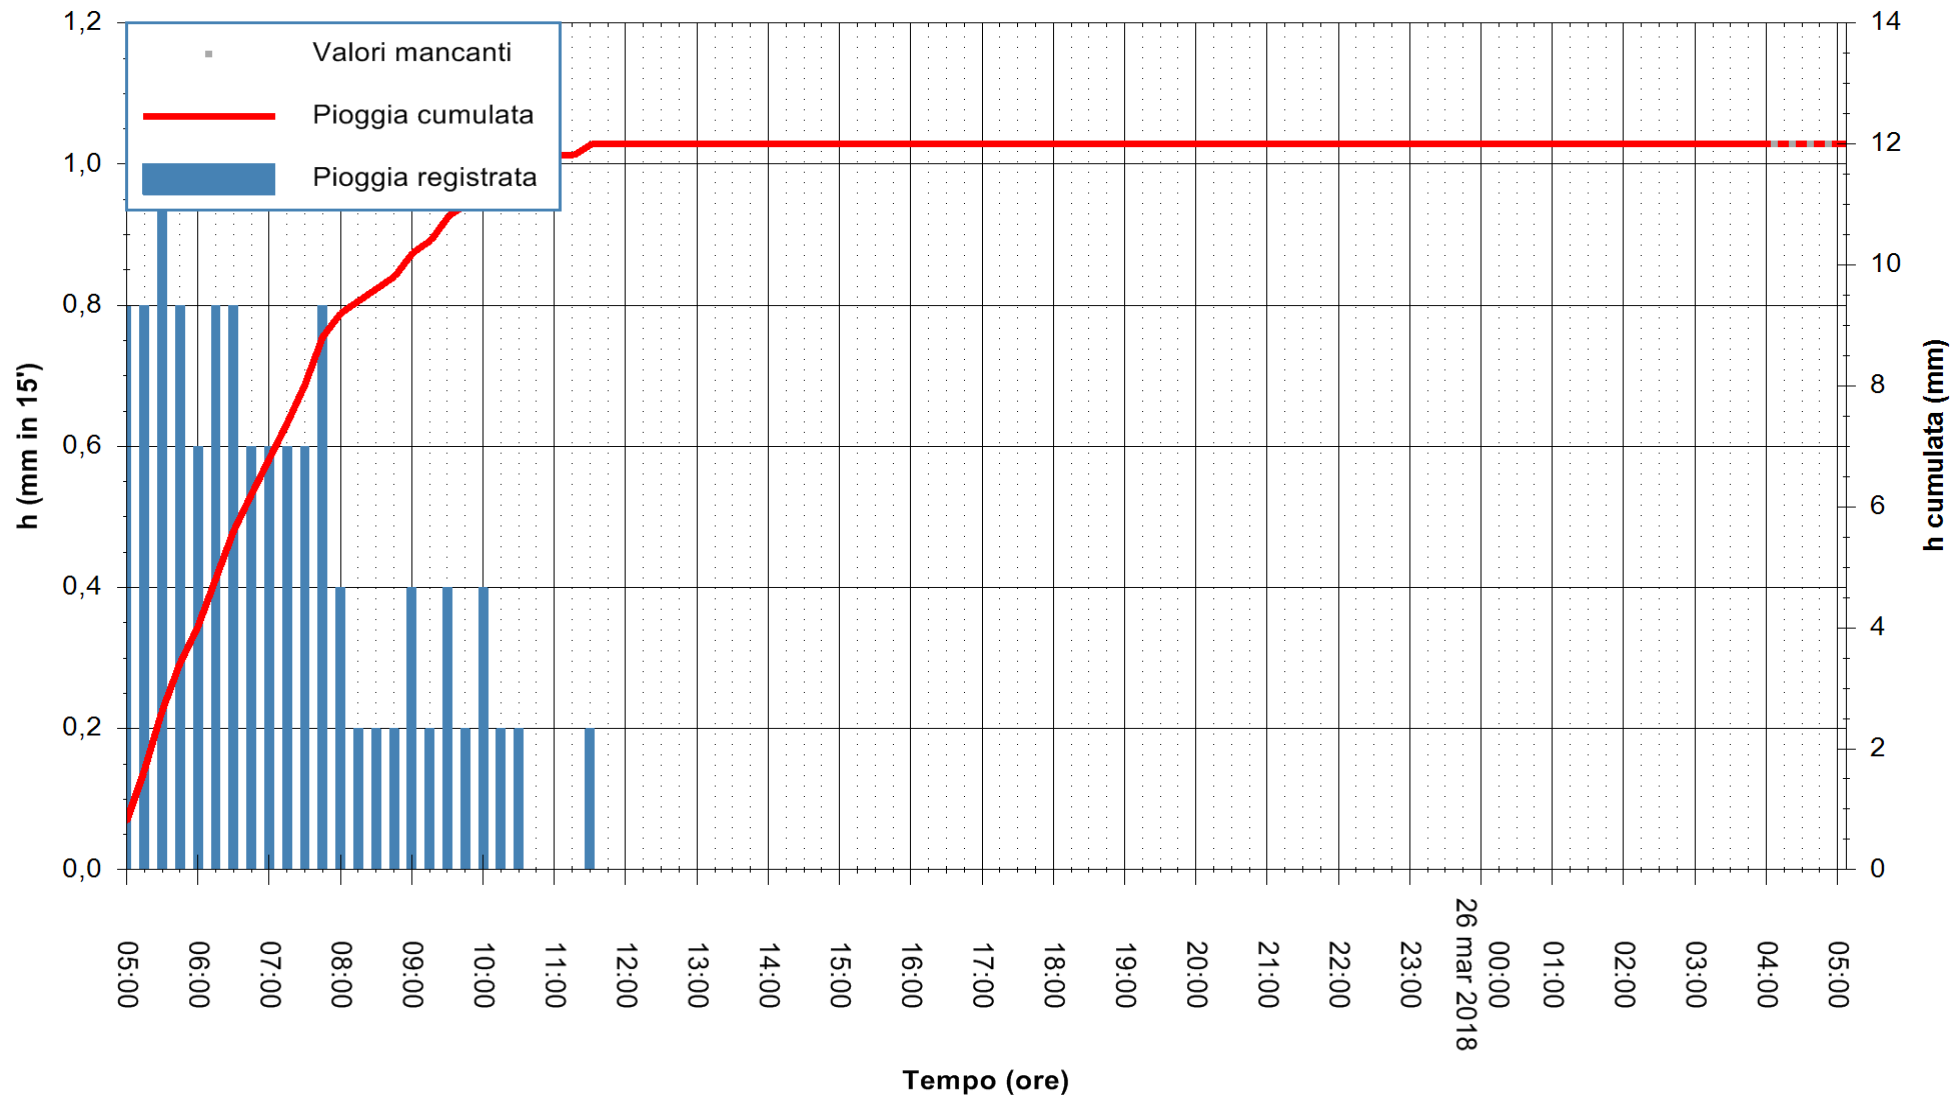

Stazione pluviometrica Senorbi'
Area SENORBI
Pioggia registrata nelle ultime 24 ore
Estrazione dati delle ore 05:47 del 26/03/2018
Ultimo dato disponibile: 26/03/2018 alle 04:00

ARPAS
F.to il Dirigente Responsabile
Dott. Giuseppe Bianco

REGIONE AUTÒNOMA DE SARDIGNA
REGIONE AUTONOMA DELLA SARDEGNA