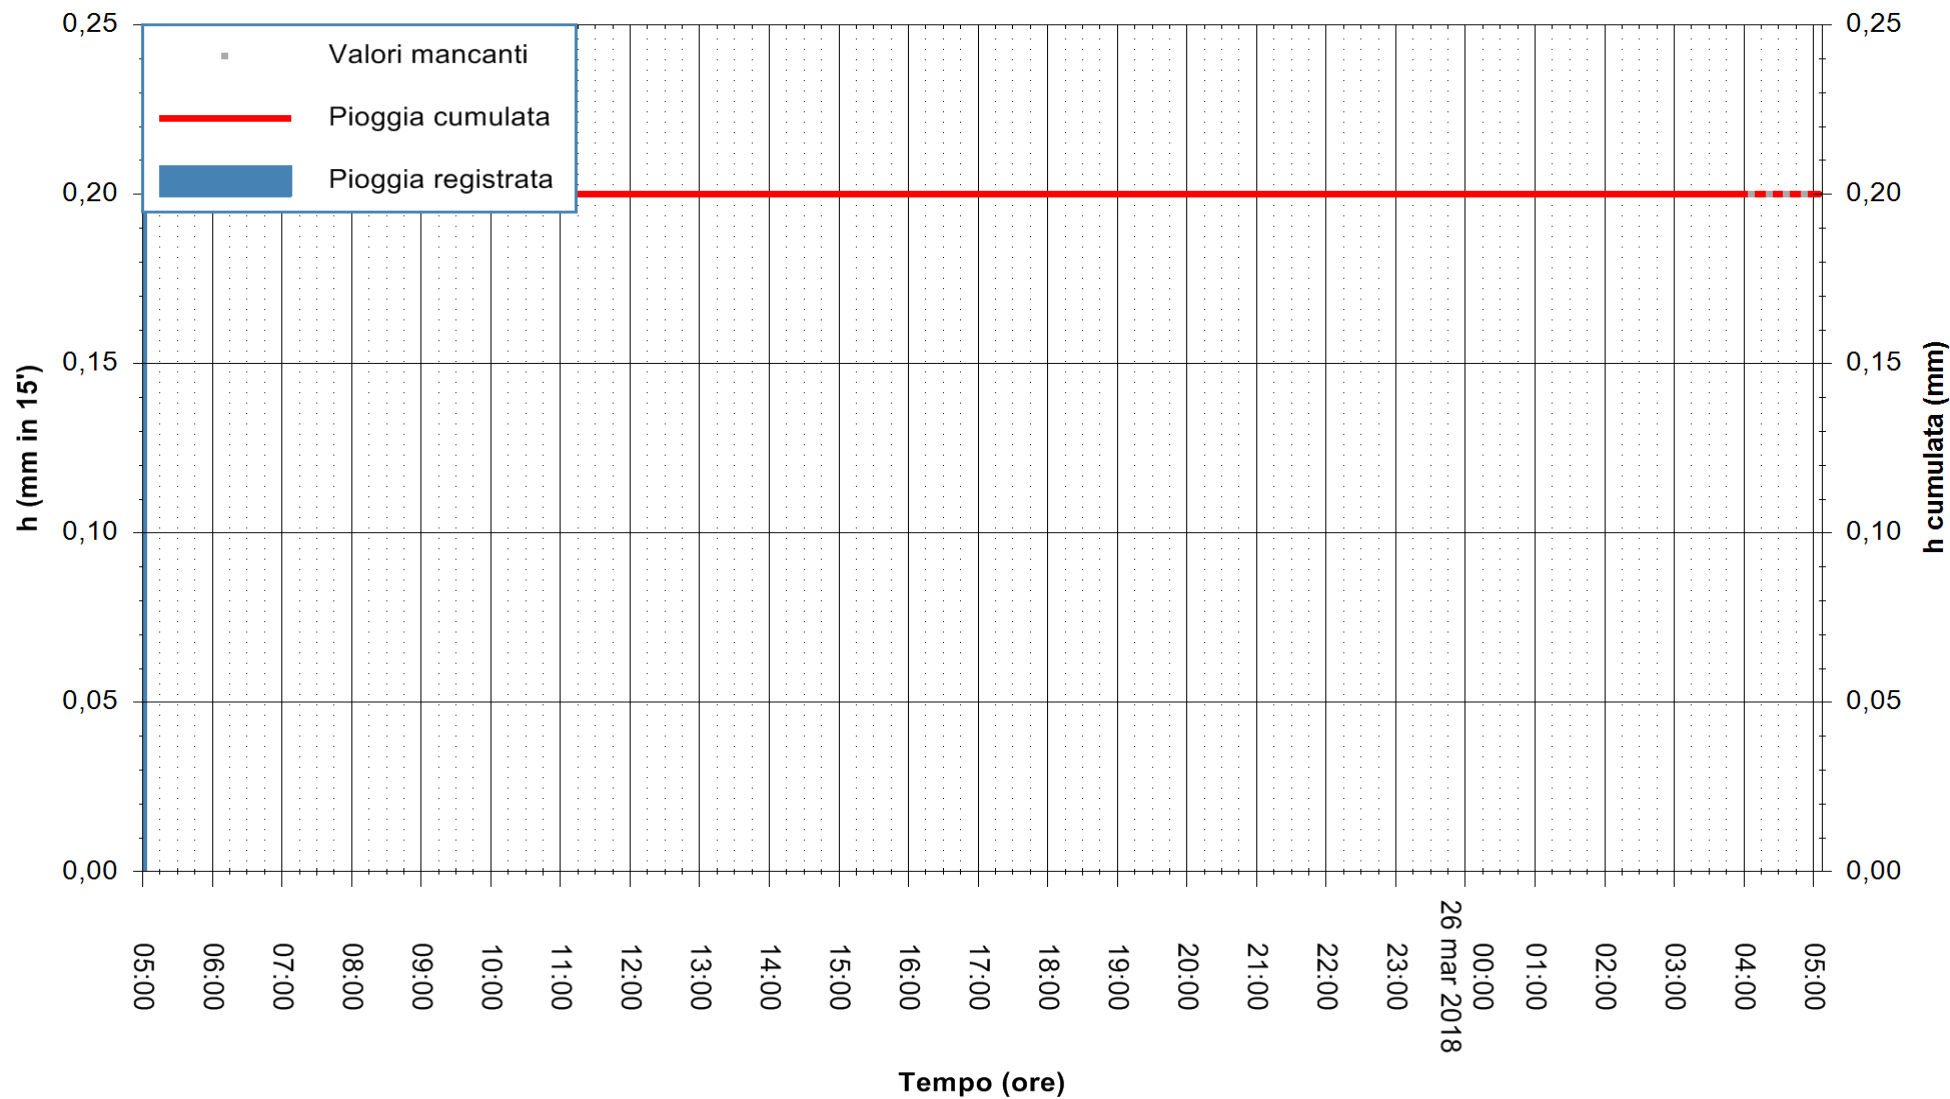

Stazione pluviometrica Oristano
Area TORRE GRANDE
Pioggia registrata nelle ultime 24 ore
Estrazione dati delle ore 05:47 del 26/03/2018
Ultimo dato disponibile: 26/03/2018 alle 04:26

ARPAS
F.to il Dirigente Responsabile
Dott. Giuseppe Bianco

REGIONE AUTONOMA DE SARDIGNA
REGIONE AUTONOMA DELLA SARDEGNA