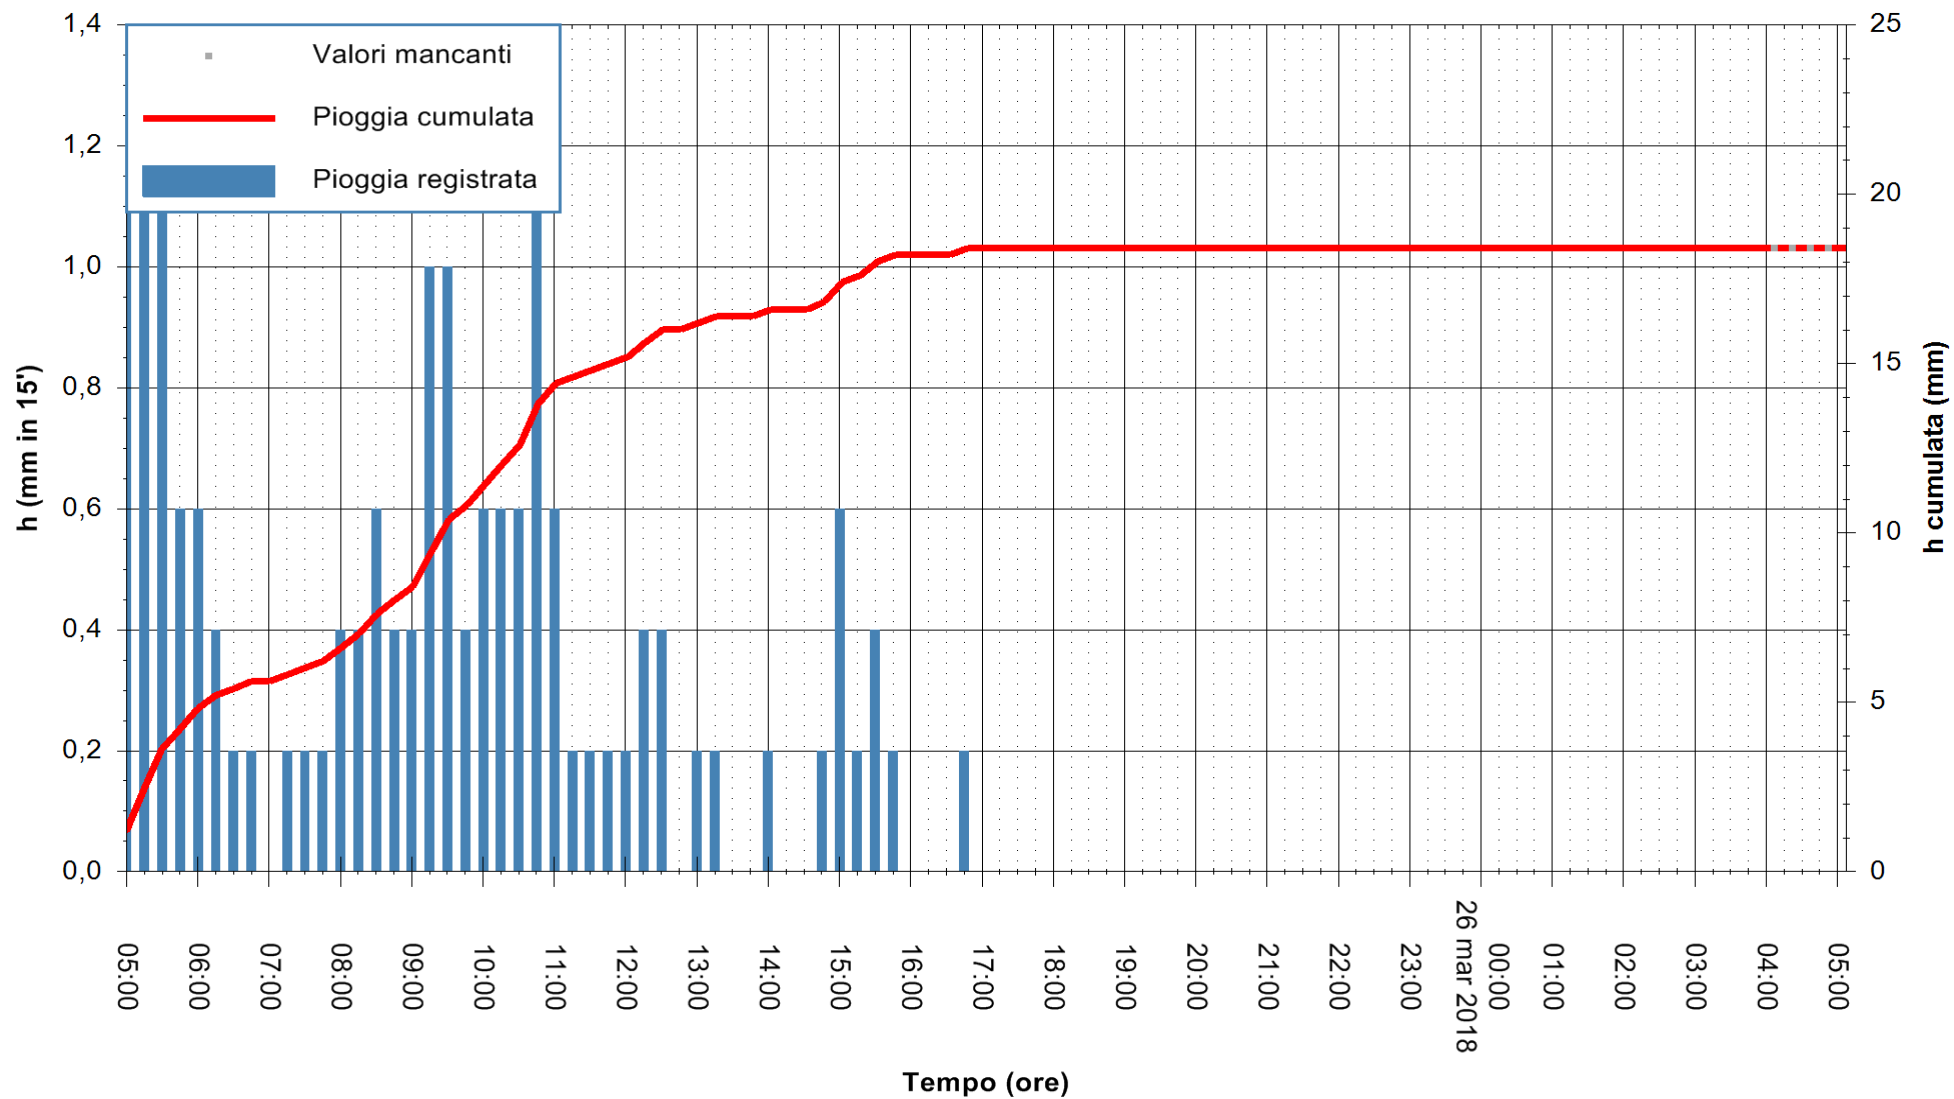

ARPAS
F.to il Dirigente Responsabile
Dott. Giuseppe Bianco

REGIONE AUTONOMA DE SARDIGNA
REGIONE AUTONOMA DELLA SARDEGNA

Stazione pluviometrica Villa Verde
 Area SUNNURAXI
 Pioggia registrata nelle ultime 24 ore
 Estrazione dati delle ore 05:47 del 26/03/2018
 Ultimo dato disponibile: 26/03/2018 alle 04:12