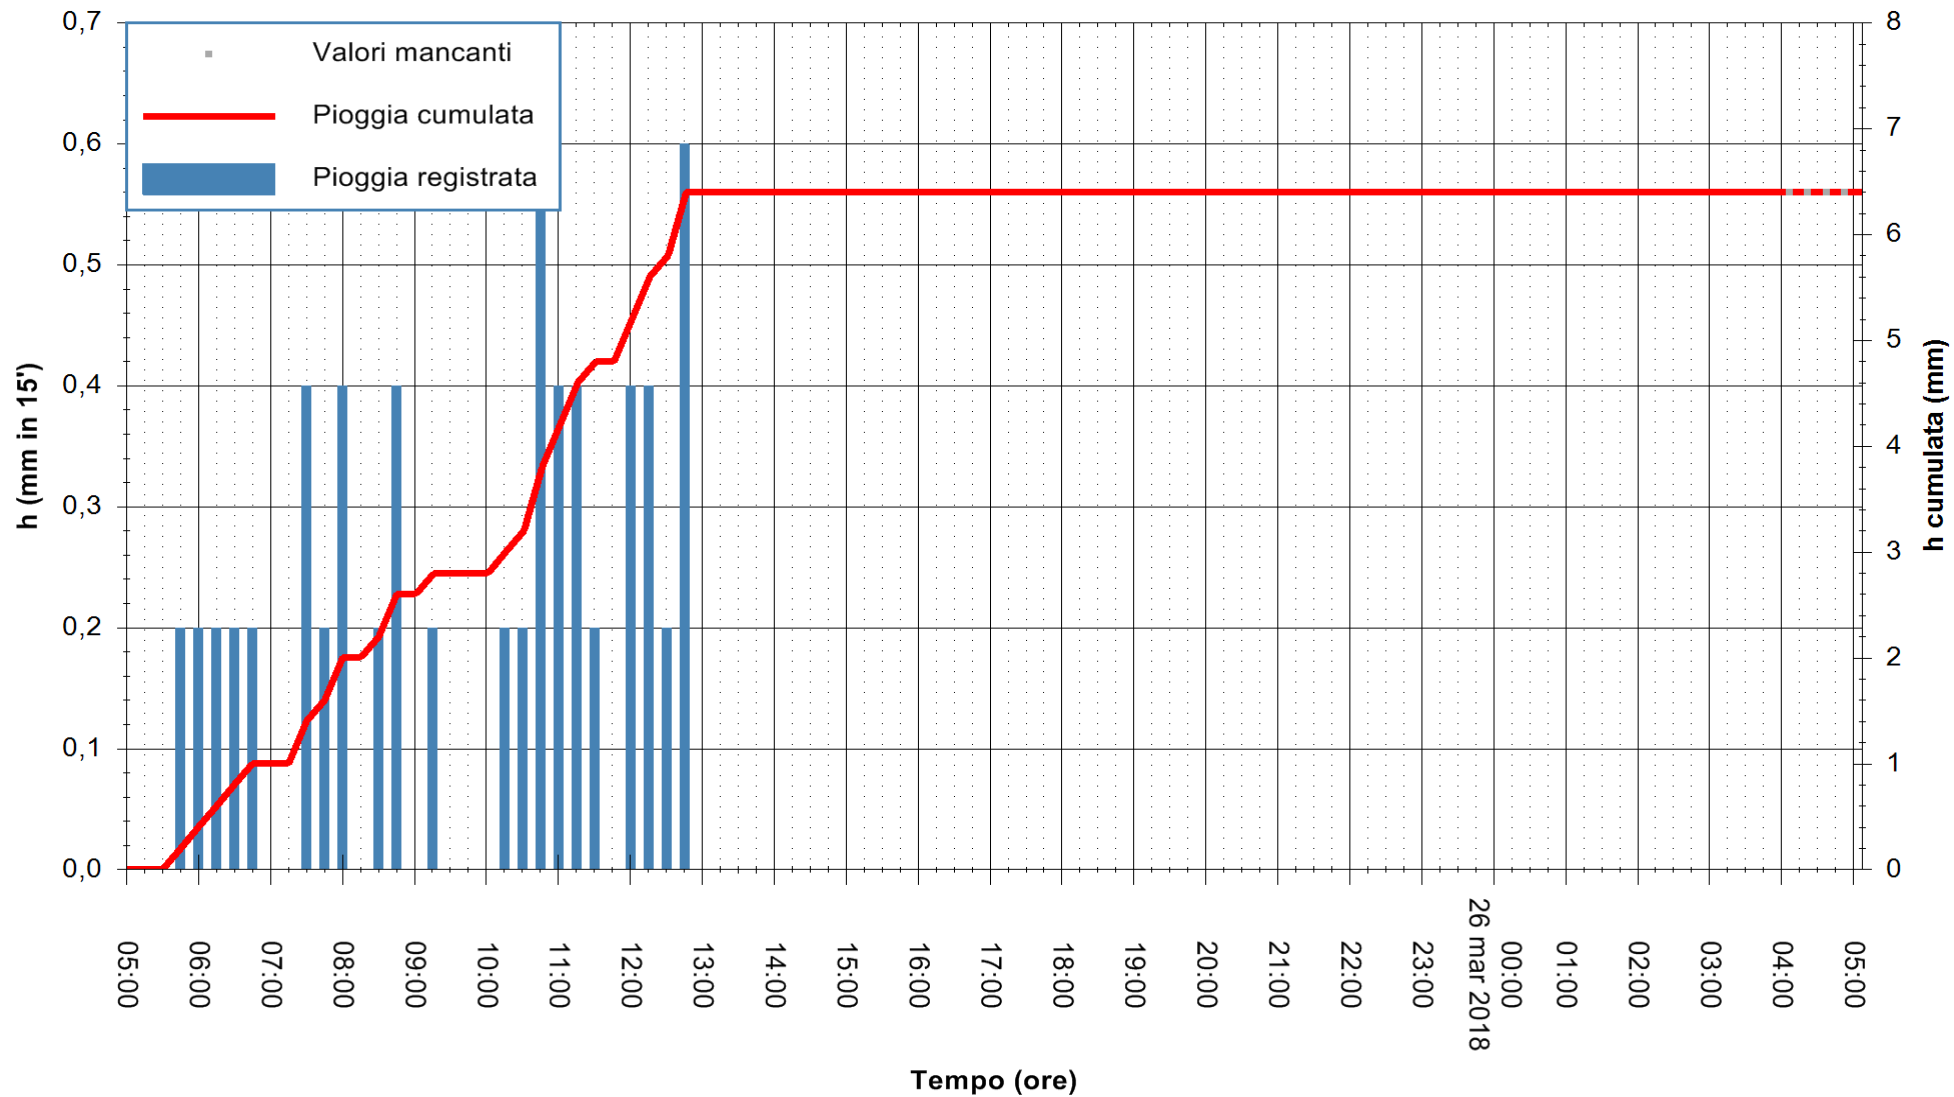

Stazione pluviometrica Mamone
Area MAMONE
Pioggia registrata nelle ultime 24 ore
Estrazione dati delle ore 05:47 del 26/03/2018
Ultimo dato disponibile: 26/03/2018 alle 04:10

ARPAS
F.to il Dirigente Responsabile
Dott. Giuseppe Bianco

REGIONE AUTÒNOMA DE SARDIGNA
REGIONE AUTONOMA DELLA SARDEGNA