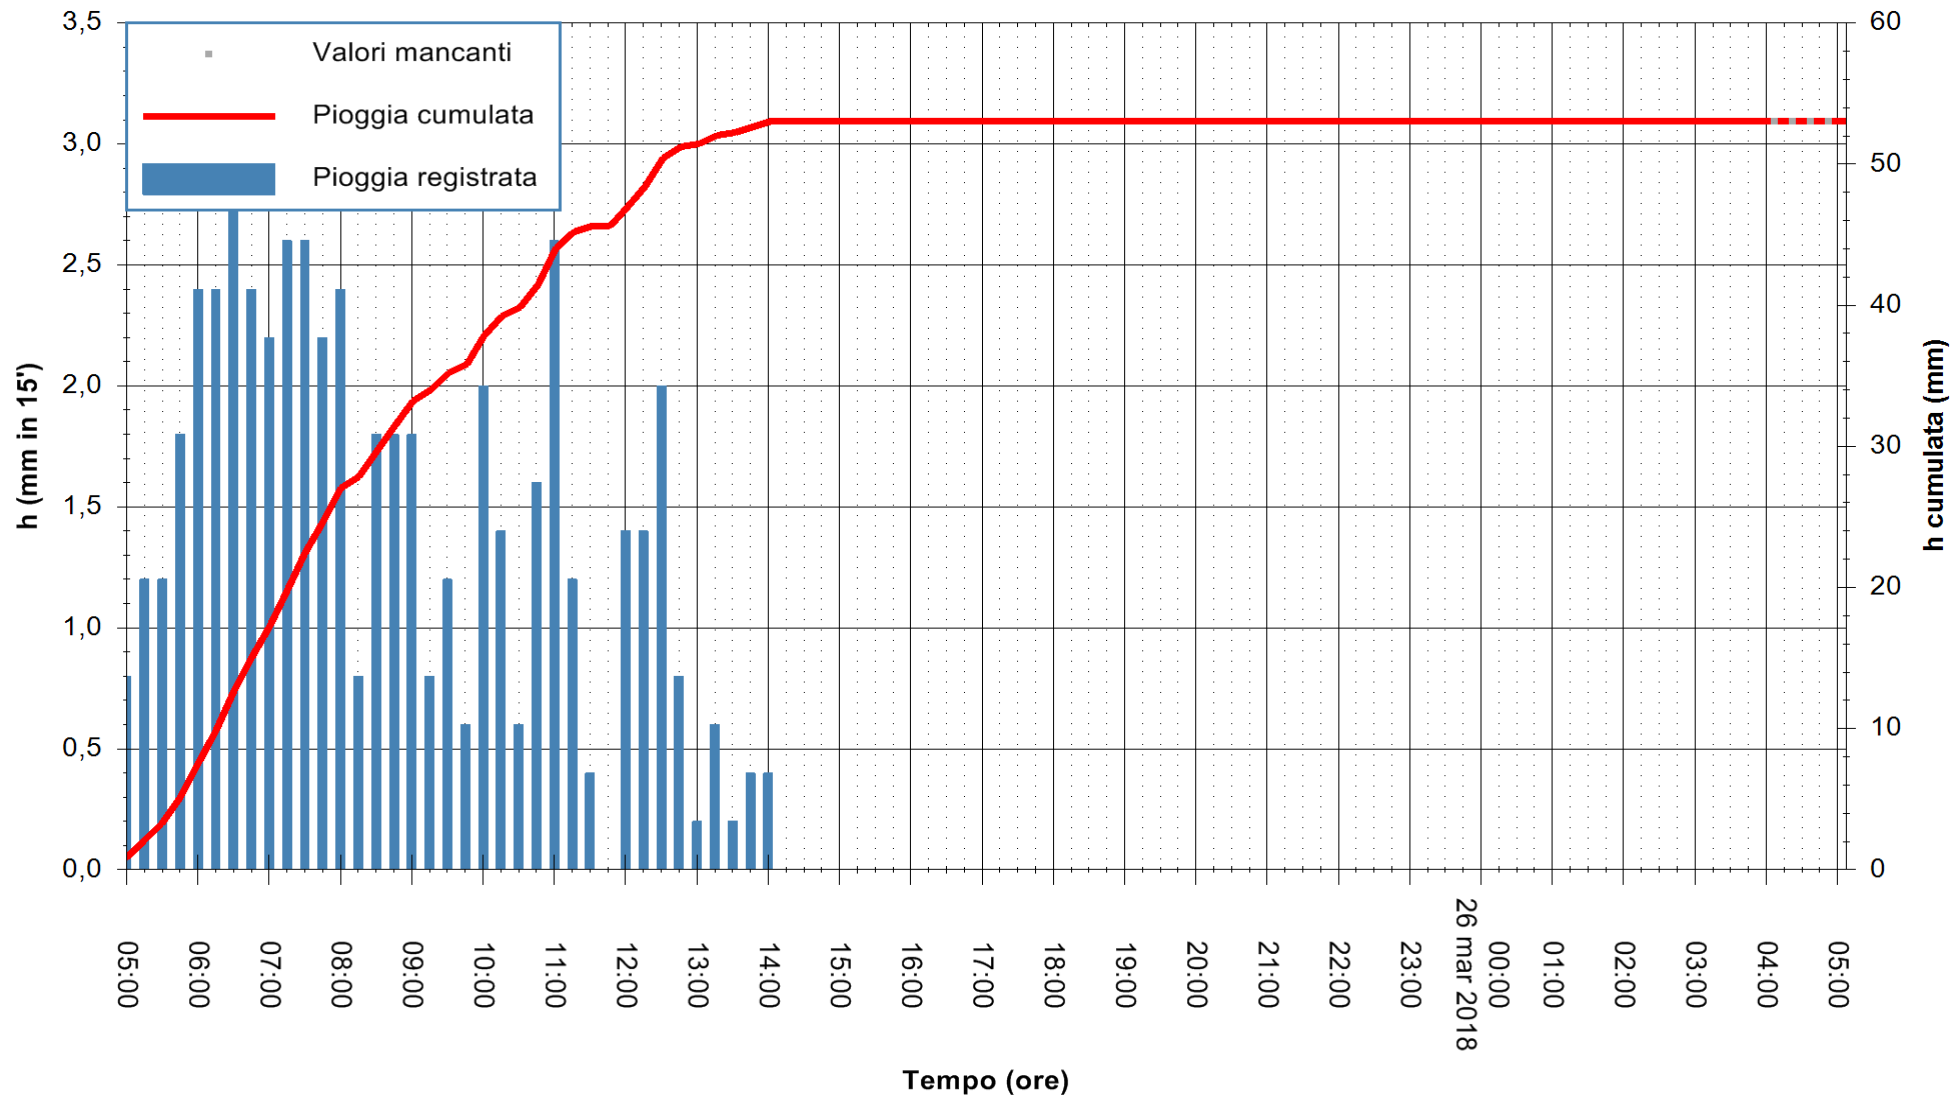

ARPAS
 F.to il Dirigente Responsabile
 Dott. Giuseppe Bianco

REGIONE AUTÒNOMA DE SARDIGNA
 REGIONE AUTONOMA DELLA SARDEGNA

Stazione pluviometrica Punta Tricoli
 Area PUNTA TRICOLI
 Pioggia registrata nelle ultime 24 ore
 Estrazione dati delle ore 05:47 del 26/03/2018
 Ultimo dato disponibile: 26/03/2018 alle 04:00