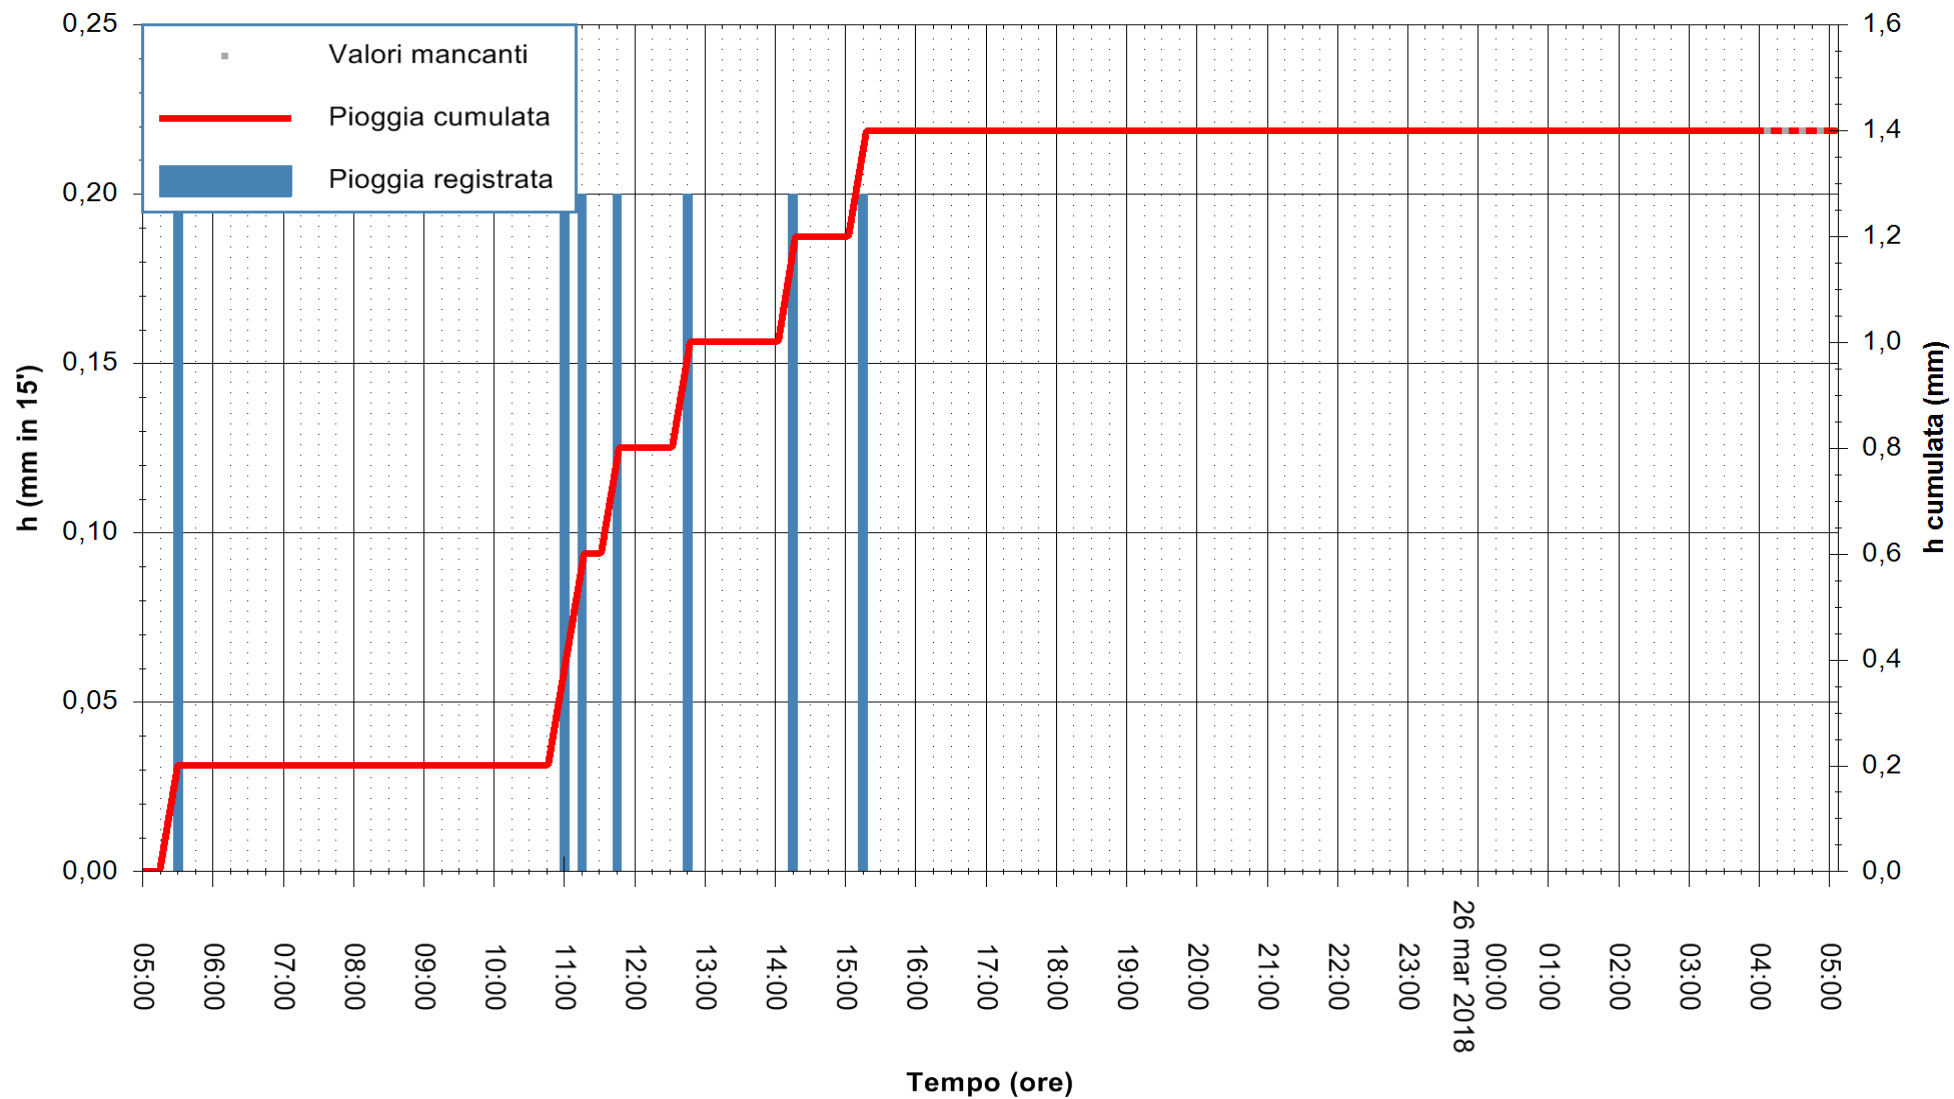

ARPAS
 F.to il Dirigente Responsabile
 Dott. Giuseppe Bianco

REGIONE AUTÒNOMA DE SARDIGNA
 REGIONE AUTONOMA DELLA SARDEGNA

Stazione pluviometrica Mamone
 Area MAMONE
 Pioggia registrata nelle ultime 24 ore
 Estrazione dati delle ore 05:47 del 26/03/2018
 Ultimo dato disponibile: 26/03/2018 alle 04:10