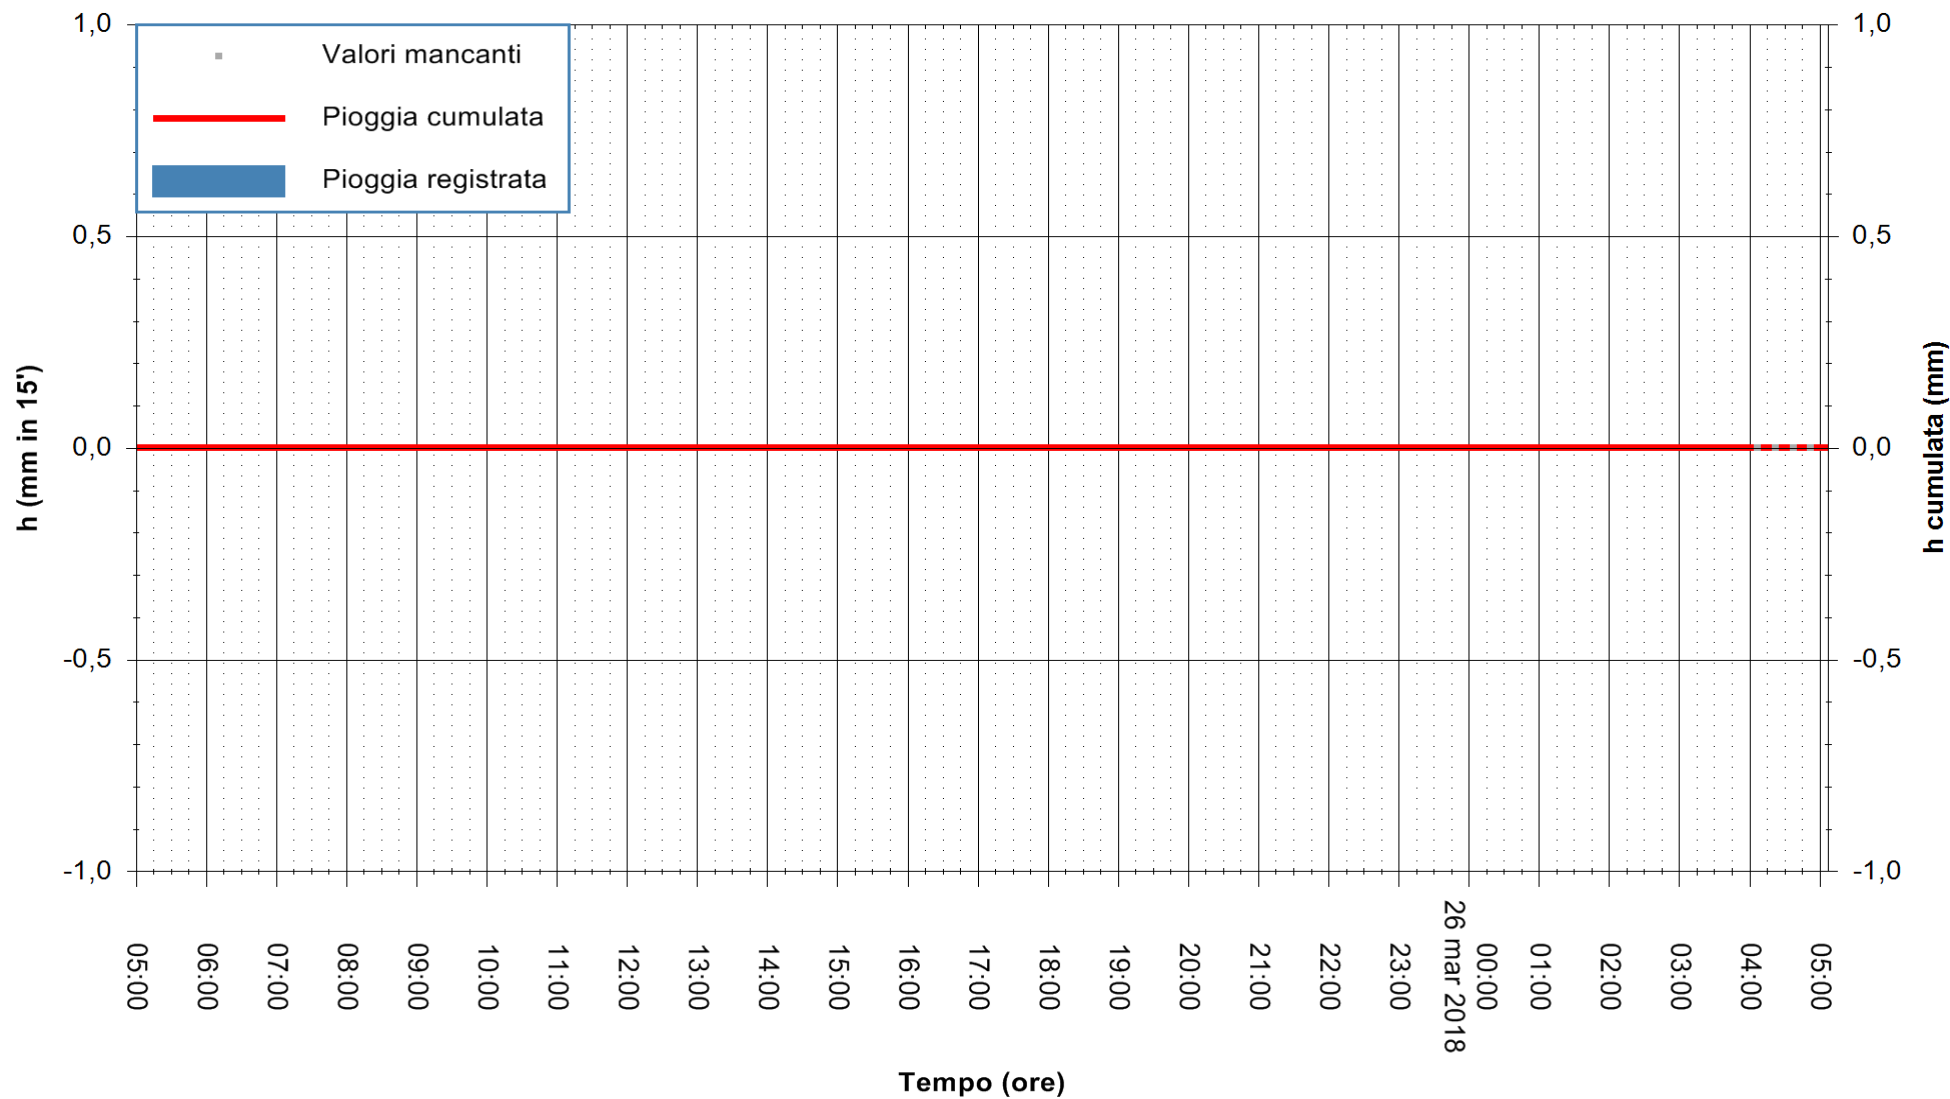

Stazione pluviometrica Paduledda
Area PADULEDDA
Pioggia registrata nelle ultime 24 ore
Estrazione dati delle ore 05:47 del 26/03/2018
Ultimo dato disponibile: 26/03/2018 alle 04:10

ARPAS
F.to il Dirigente Responsabile
Dott. Giuseppe Bianco

REGIONE AUTONOMA DE SARDIGNA
REGIONE AUTONOMA DELLA SARDEGNA