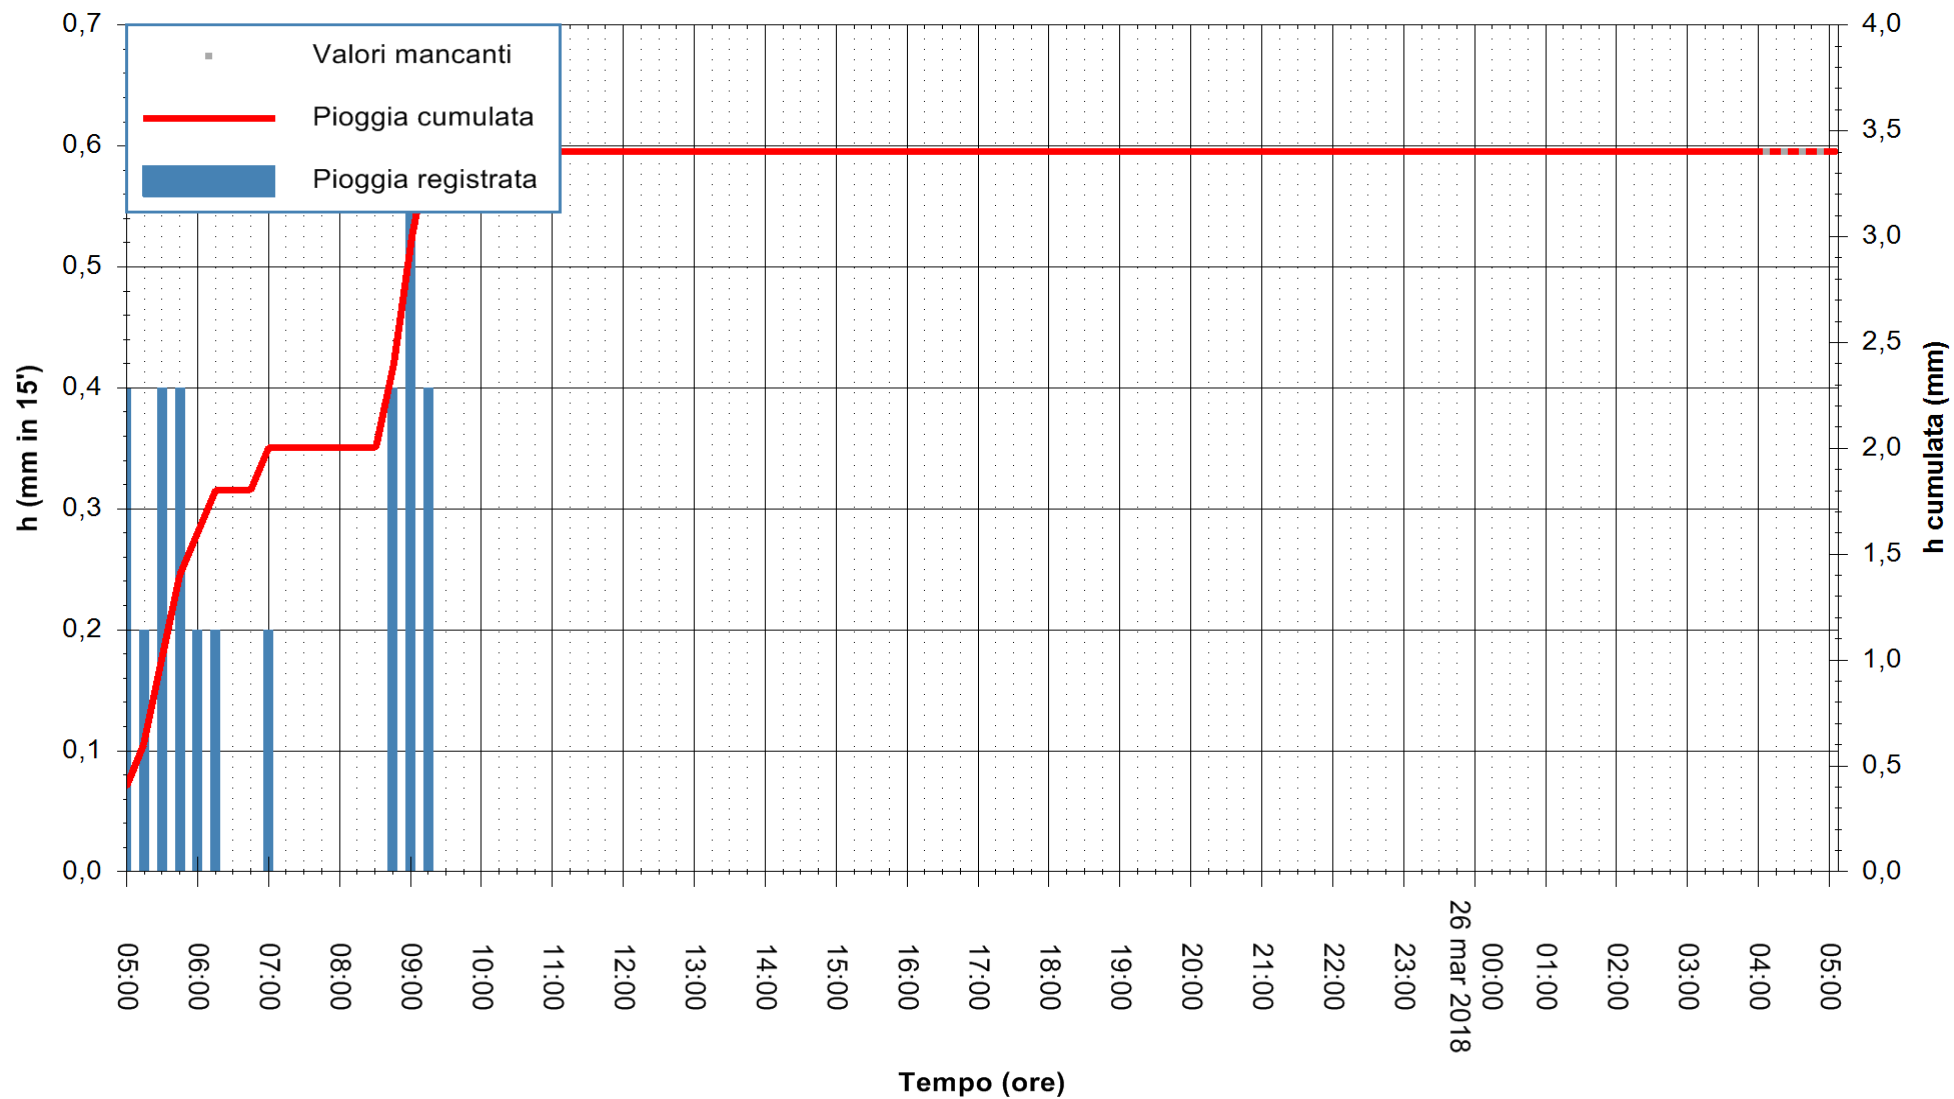

Stazione pluviometrica Villasor
Area IS ARENAS
Pioggia registrata nelle ultime 24 ore
Estrazione dati delle ore 05:47 del 26/03/2018
Ultimo dato disponibile: 26/03/2018 alle 04:00

ARPAS
F.to il Dirigente Responsabile
Dott. Giuseppe Bianco

REGIONE AUTÒNOMA DE SARDIGNA
REGIONE AUTONOMA DELLA SARDEGNA