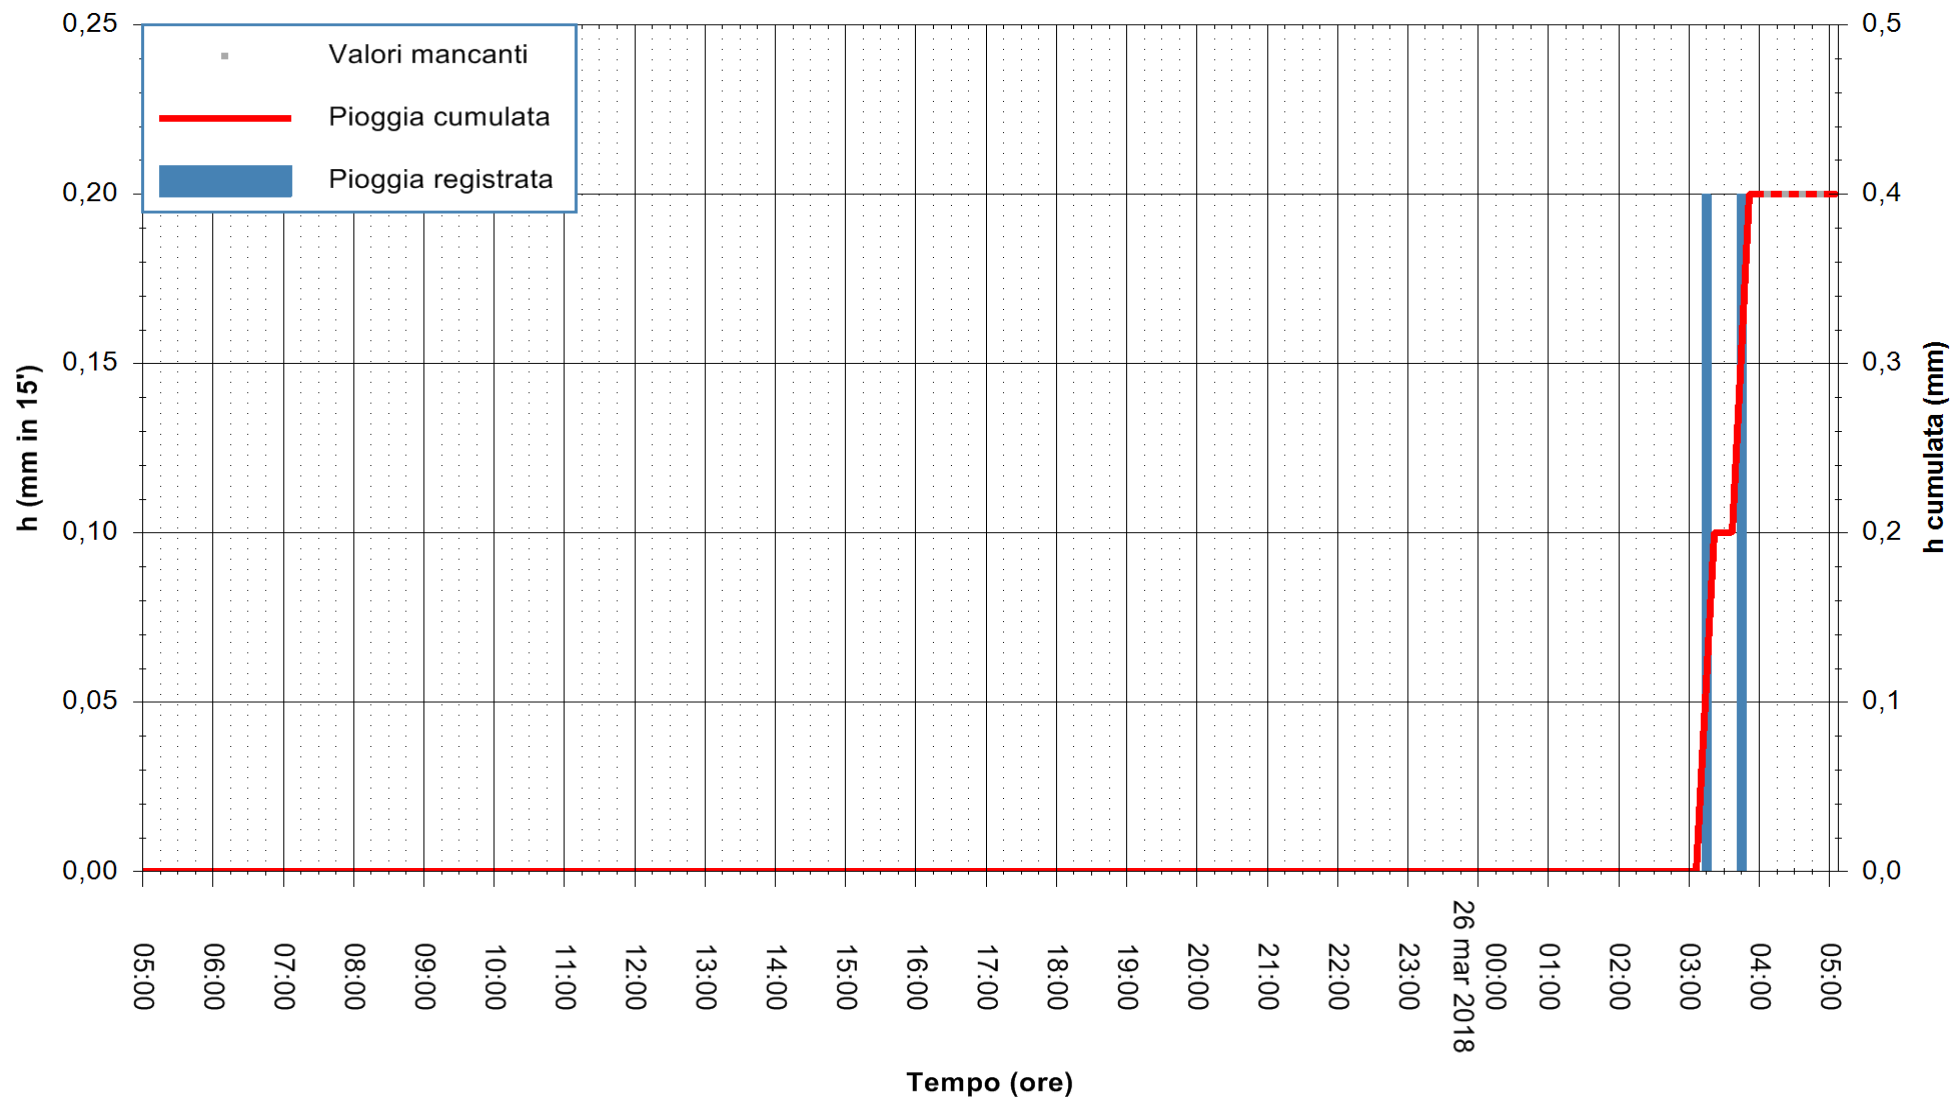

REGIONE AUTÒNOMA DE SARDIGNA
 REGIONE AUTONOMA DELLA SARDEGNA

Stazione pluviometrica San Michele
 Area PUNTA SAN MICHELE
 Pioggia registrata nelle ultime 24 ore
 Estrazione dati delle ore 05:47 del 26/03/2018
 Ultimo dato disponibile: 26/03/2018 alle 04:00

ARPAS
 F.to il Dirigente Responsabile
 Dott. Giuseppe Bianco

REGIONE AUTÒNOMA DE SARDIGNA
 REGIONE AUTONOMA DELLA SARDEGNA

Stazione pluviometrica Fluminimannu a Decimomannu
Area DECIMOMANNU

Pioggia registrata nelle ultime 24 ore
Estrazione dati delle ore 05:47 del 26/03/2018
Ultimo dato disponibile: 26/03/2018 alle 04:00