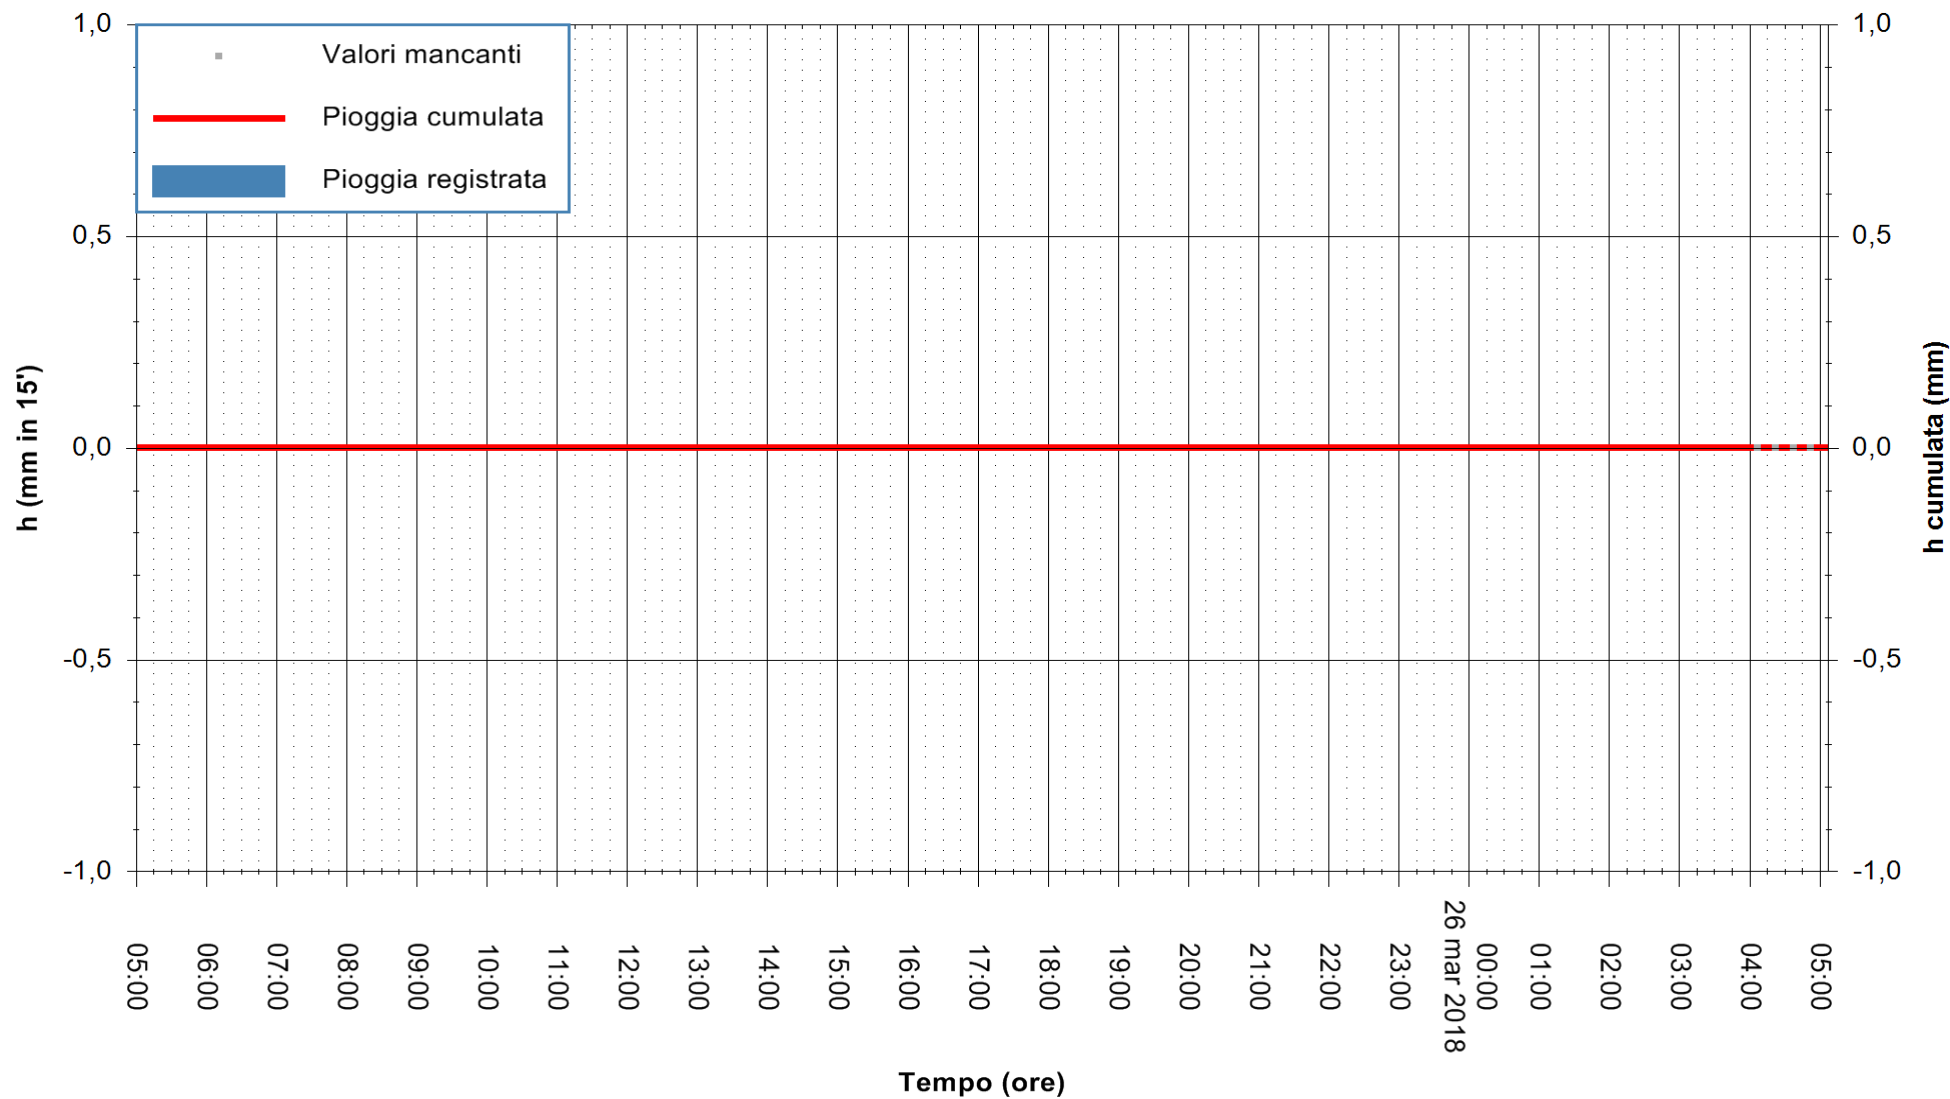

Stazione pluviometrica Aglientu
Area AGLIENTU
Pioggia registrata nelle ultime 24 ore
Estrazione dati delle ore 05:47 del 26/03/2018
Ultimo dato disponibile: 26/03/2018 alle 04:00

ARPAS
F.to il Dirigente Responsabile
Dott. Giuseppe Bianco

REGIONE AUTONOMA DE SARDIGNA
REGIONE AUTONOMA DELLA SARDEGNA