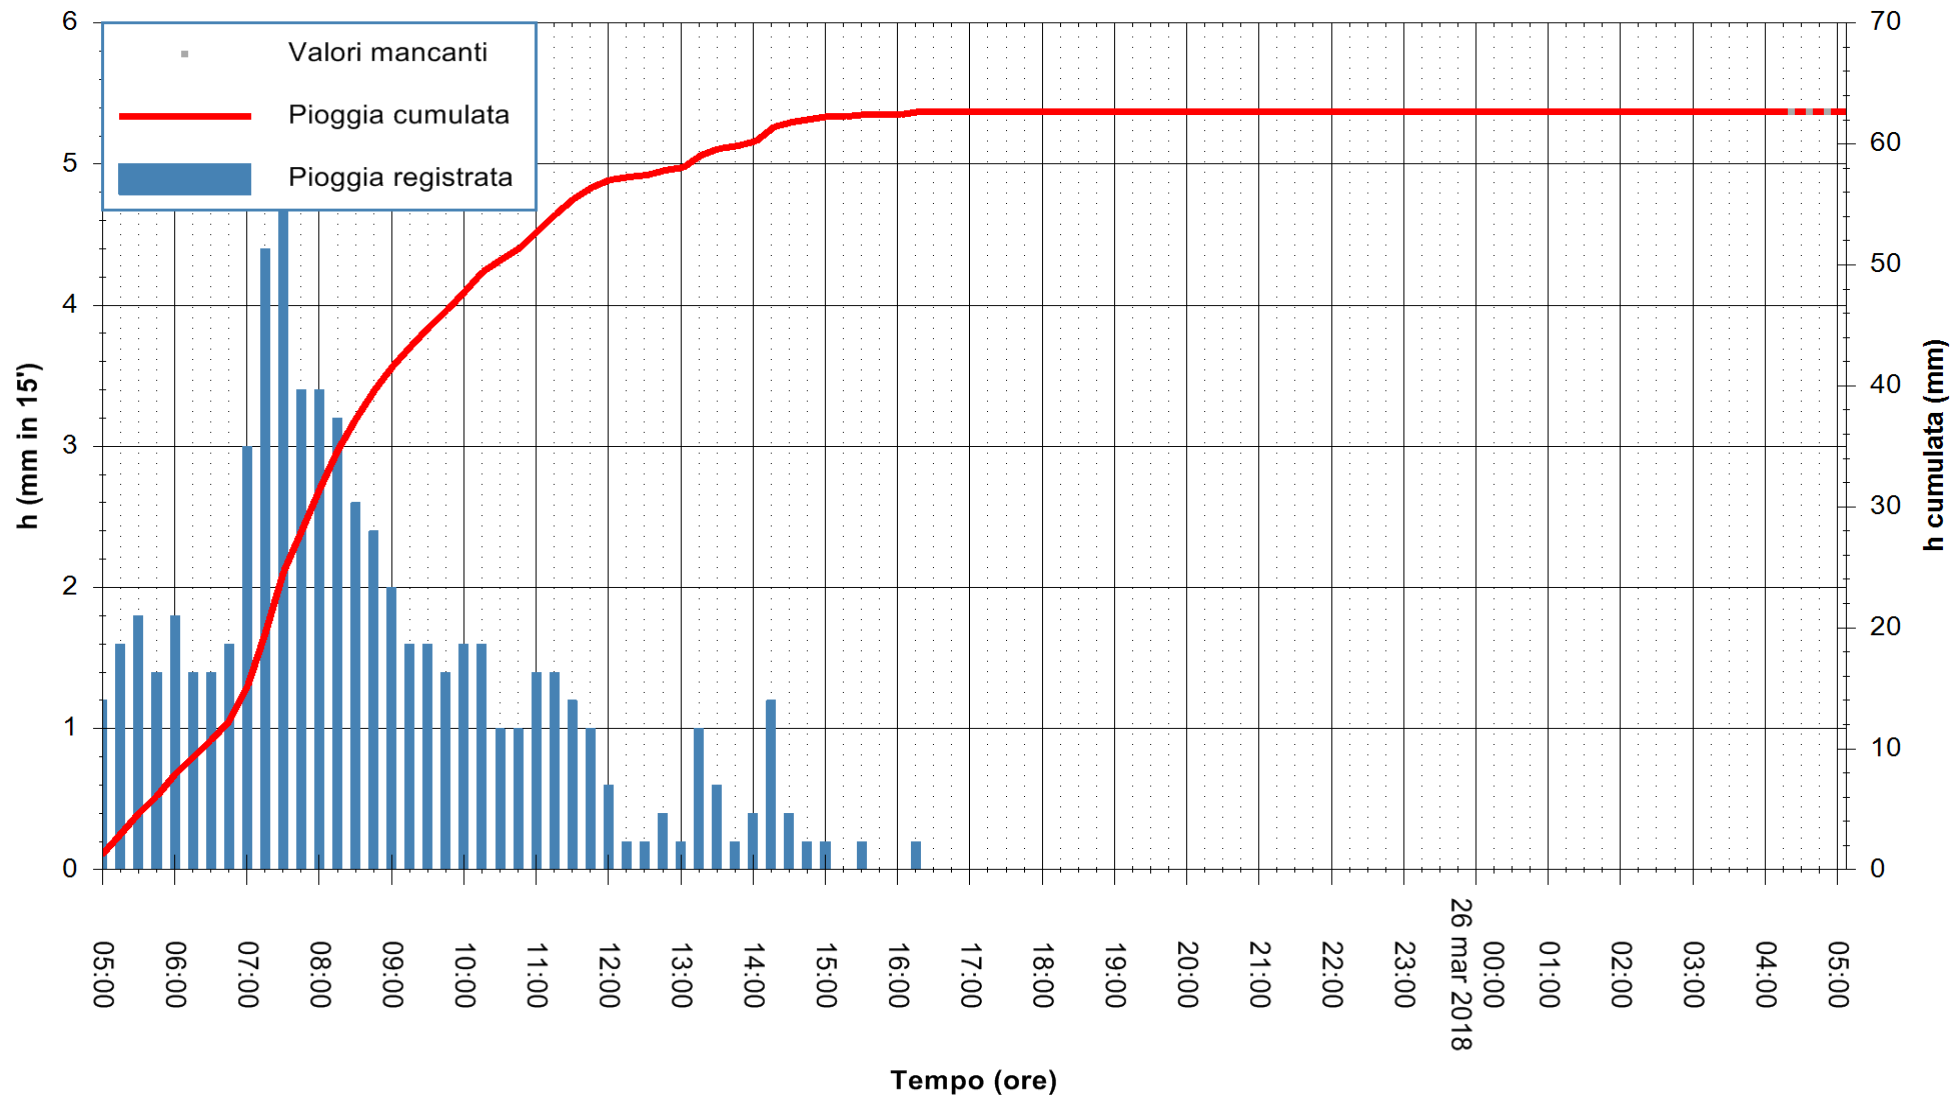

Stazione pluviometrica Punta Tricoli
Area PUNTA TRICOLI
Pioggia registrata nelle ultime 24 ore
Estrazione dati delle ore 05:47 del 26/03/2018
Ultimo dato disponibile: 26/03/2018 alle 04:00

ARPAS
F.to il Dirigente Responsabile
Dott. Giuseppe Bianco

REGIONE AUTONOMA DE SARDIGNA
REGIONE AUTONOMA DELLA SARDEGNA