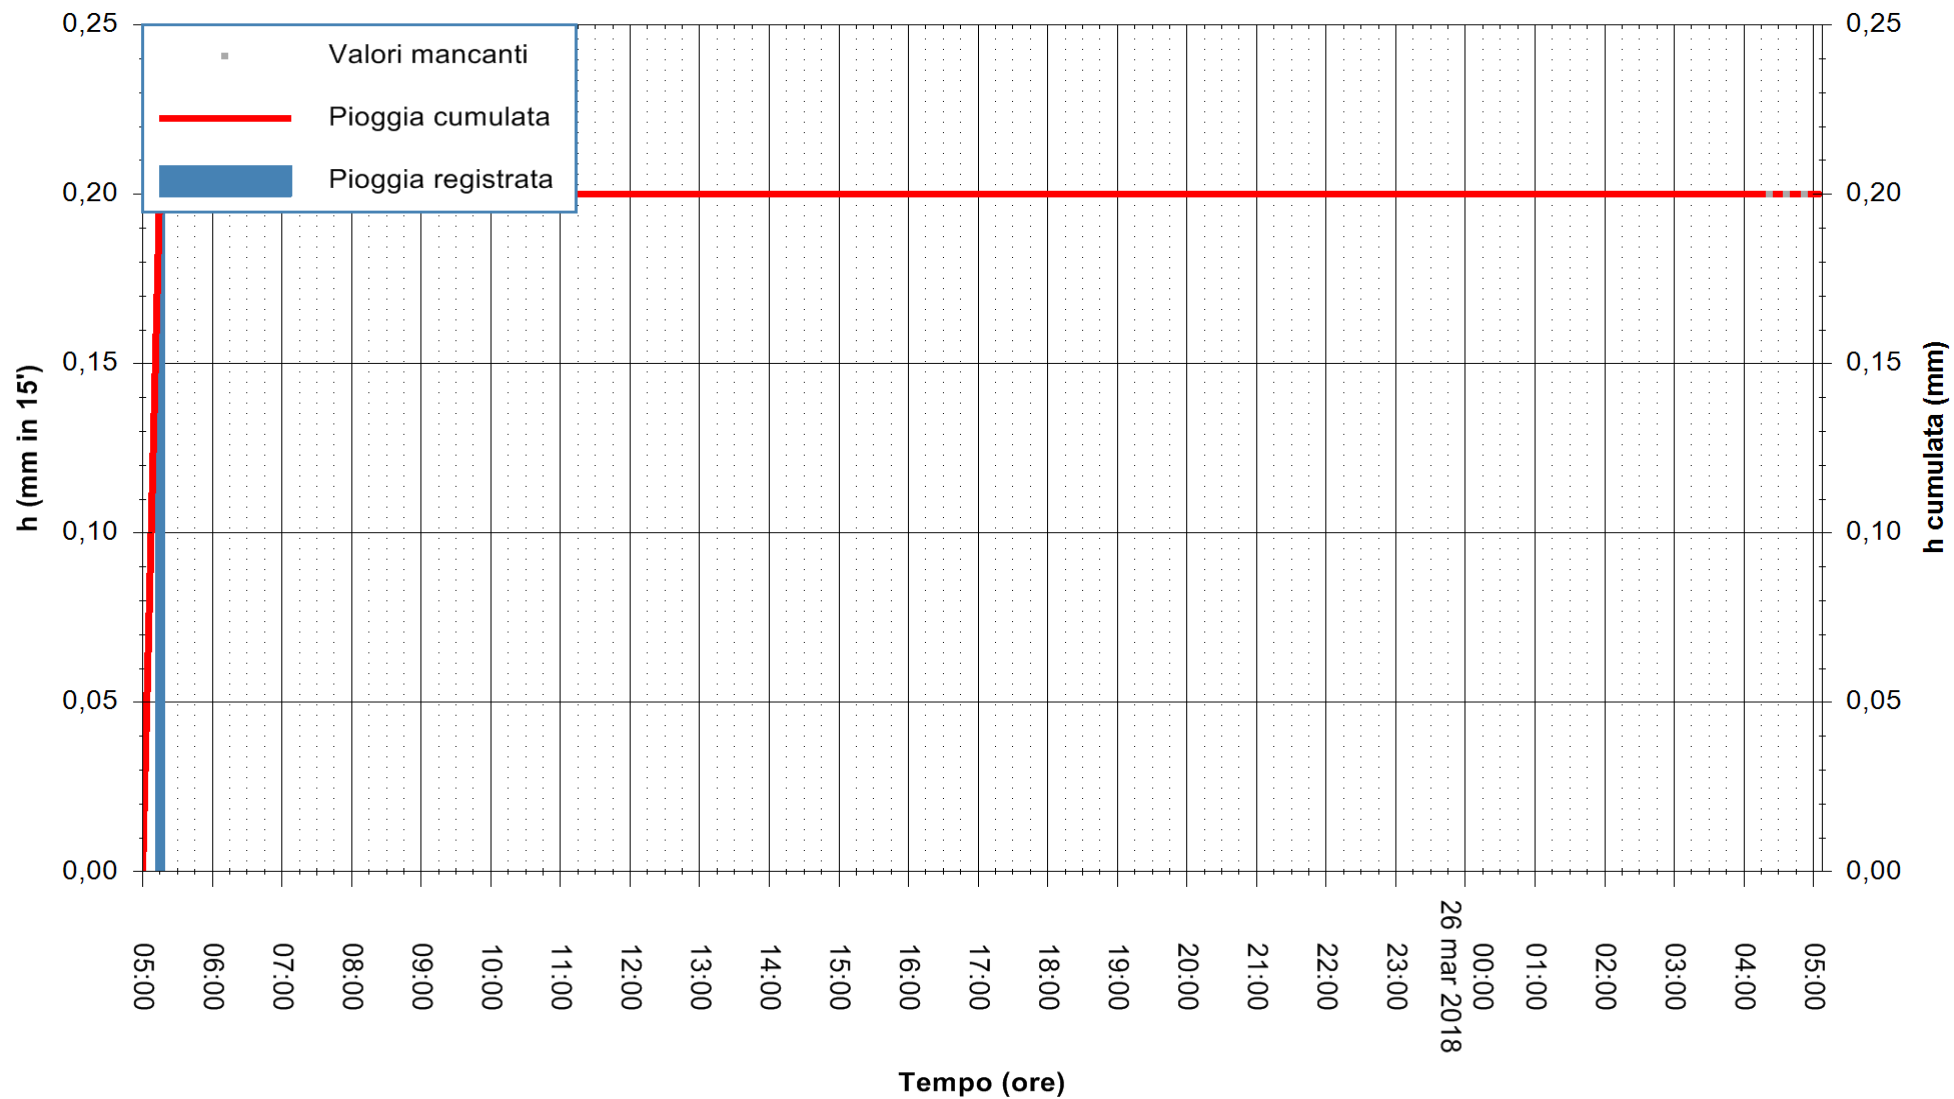

ARPAS
F.to il Dirigente Responsabile
Dott. Giuseppe Bianco

REGIONE AUTONOMA DE SARDIGNA
REGIONE AUTONOMA DELLA SARDEGNA

Stazione pluviometrica Oristano
 Area TORRE GRANDE
 Pioggia registrata nelle ultime 24 ore
 Estrazione dati delle ore 05:47 del 26/03/2018
 Ultimo dato disponibile: 26/03/2018 alle 04:26