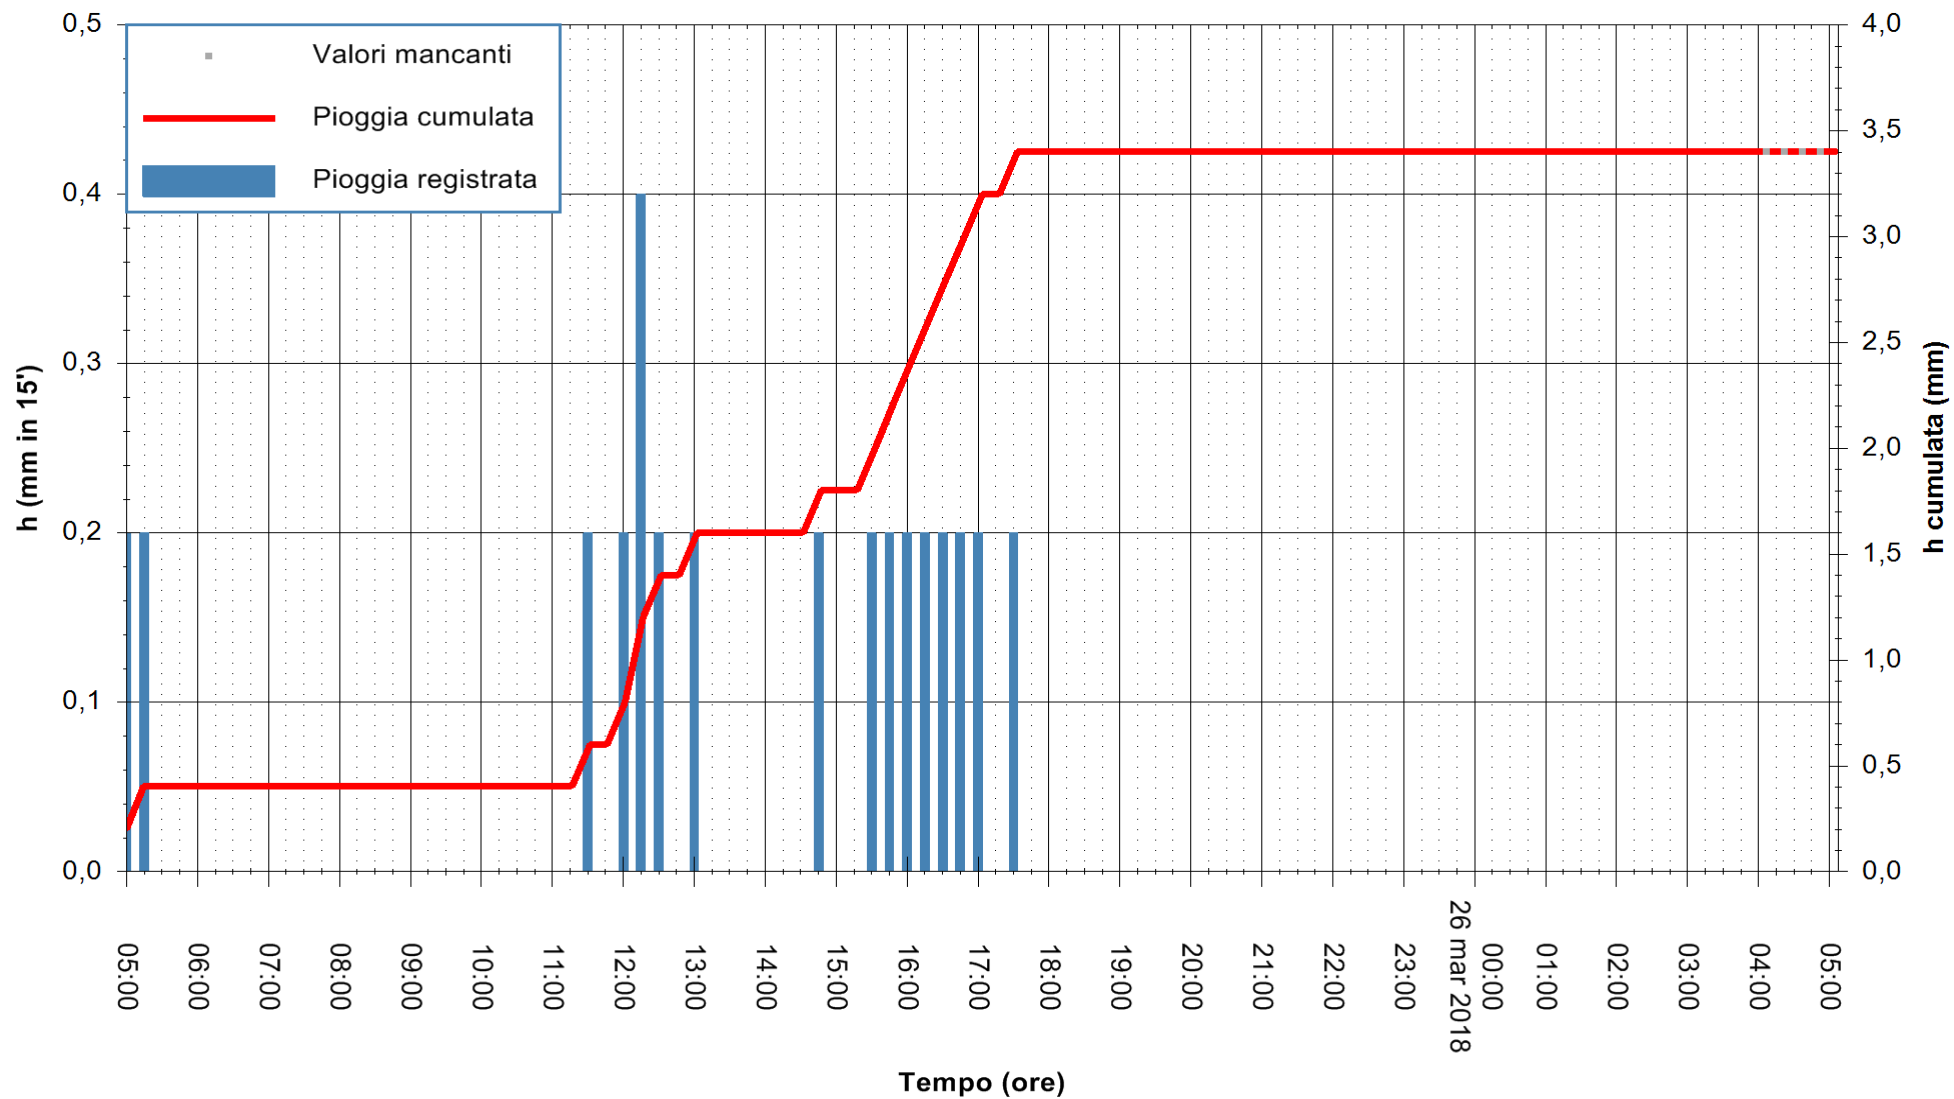

ARPAS
 F.to il Dirigente Responsabile
 Dott. Giuseppe Bianco

REGIONE AUTÒNOMA DE SARDIGNA
 REGIONE AUTONOMA DELLA SARDEGNA

Stazione pluviometrica Porto Pino
 Area IS PILLONIS
 Pioggia registrata nelle ultime 24 ore
 Estrazione dati delle ore 05:47 del 26/03/2018
 Ultimo dato disponibile: 26/03/2018 alle 04:10