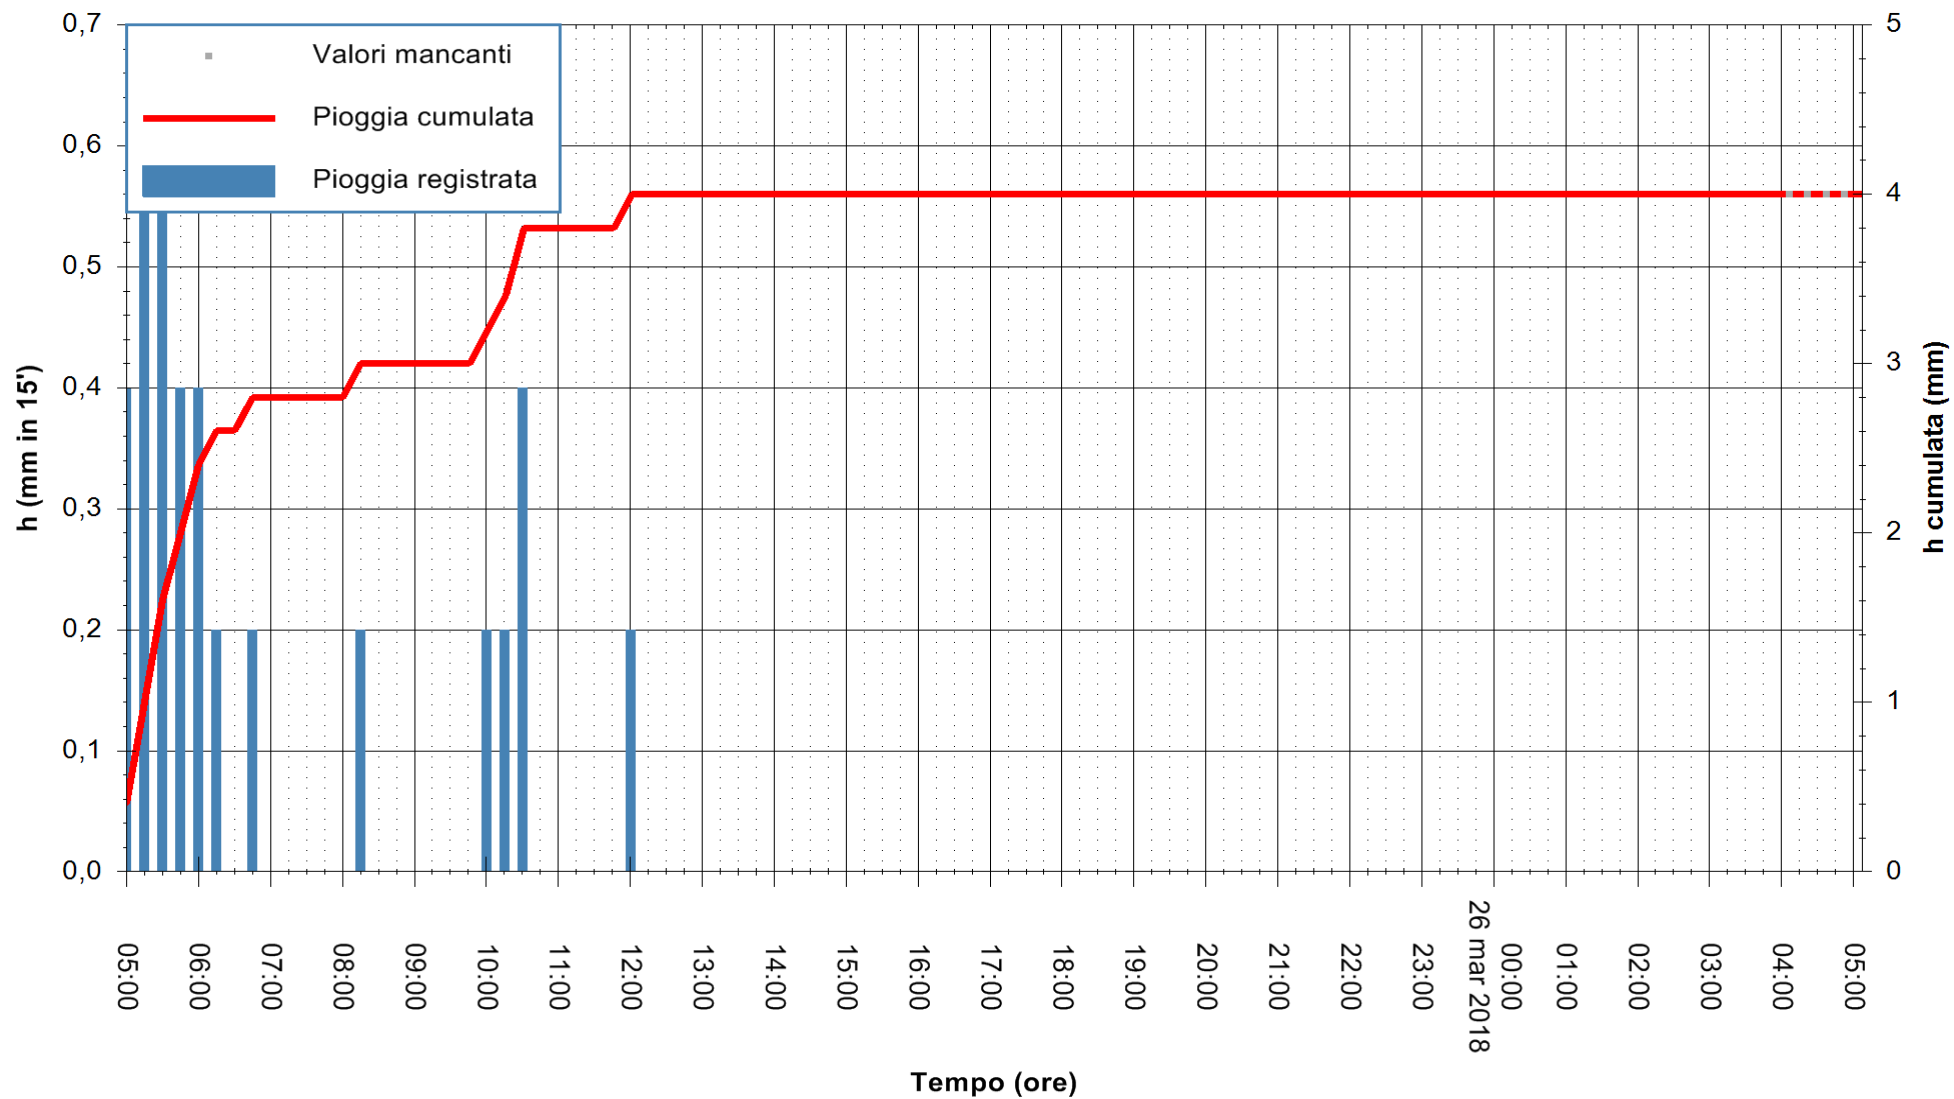

Stazione pluviometrica San Michele
Area PUNTA SAN MICHELE
Pioggia registrata nelle ultime 24 ore
Estrazione dati delle ore 05:47 del 26/03/2018
Ultimo dato disponibile: 26/03/2018 alle 04:00

ARPAS
F.to il Dirigente Responsabile
Dott. Giuseppe Bianco

REGIONE AUTÒNOMA DE SARDIGNA
REGIONE AUTONOMA DELLA SARDEGNA