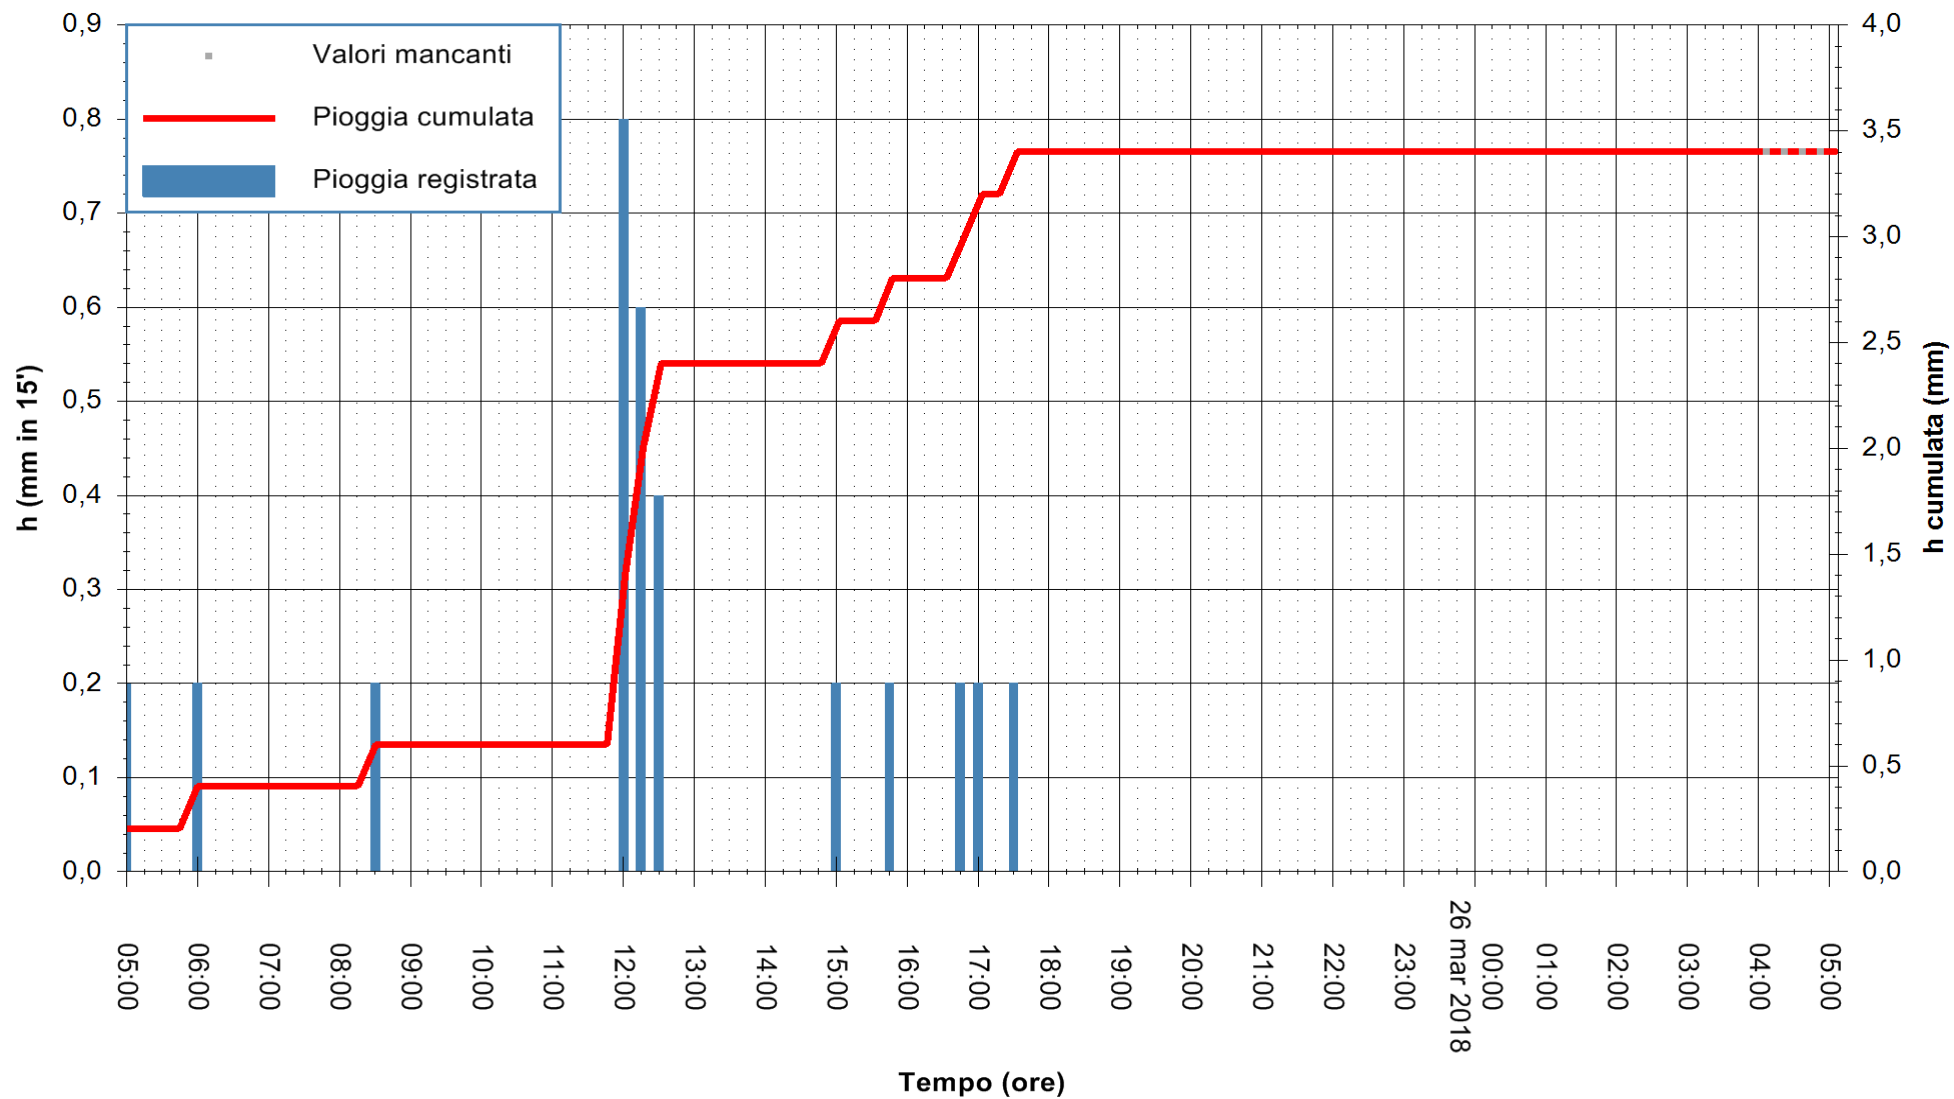

Stazione pluviometrica Pula
Area PISTA DI PATTINAGGIO
Pioggia registrata nelle ultime 24 ore
Estrazione dati delle ore 05:47 del 26/03/2018
Ultimo dato disponibile: 26/03/2018 alle 04:10

ARPAS
F.to il Dirigente Responsabile
Dott. Giuseppe Bianco

REGIONE AUTONOMA DE SARDIGNA
REGIONE AUTONOMA DELLA SARDEGNA