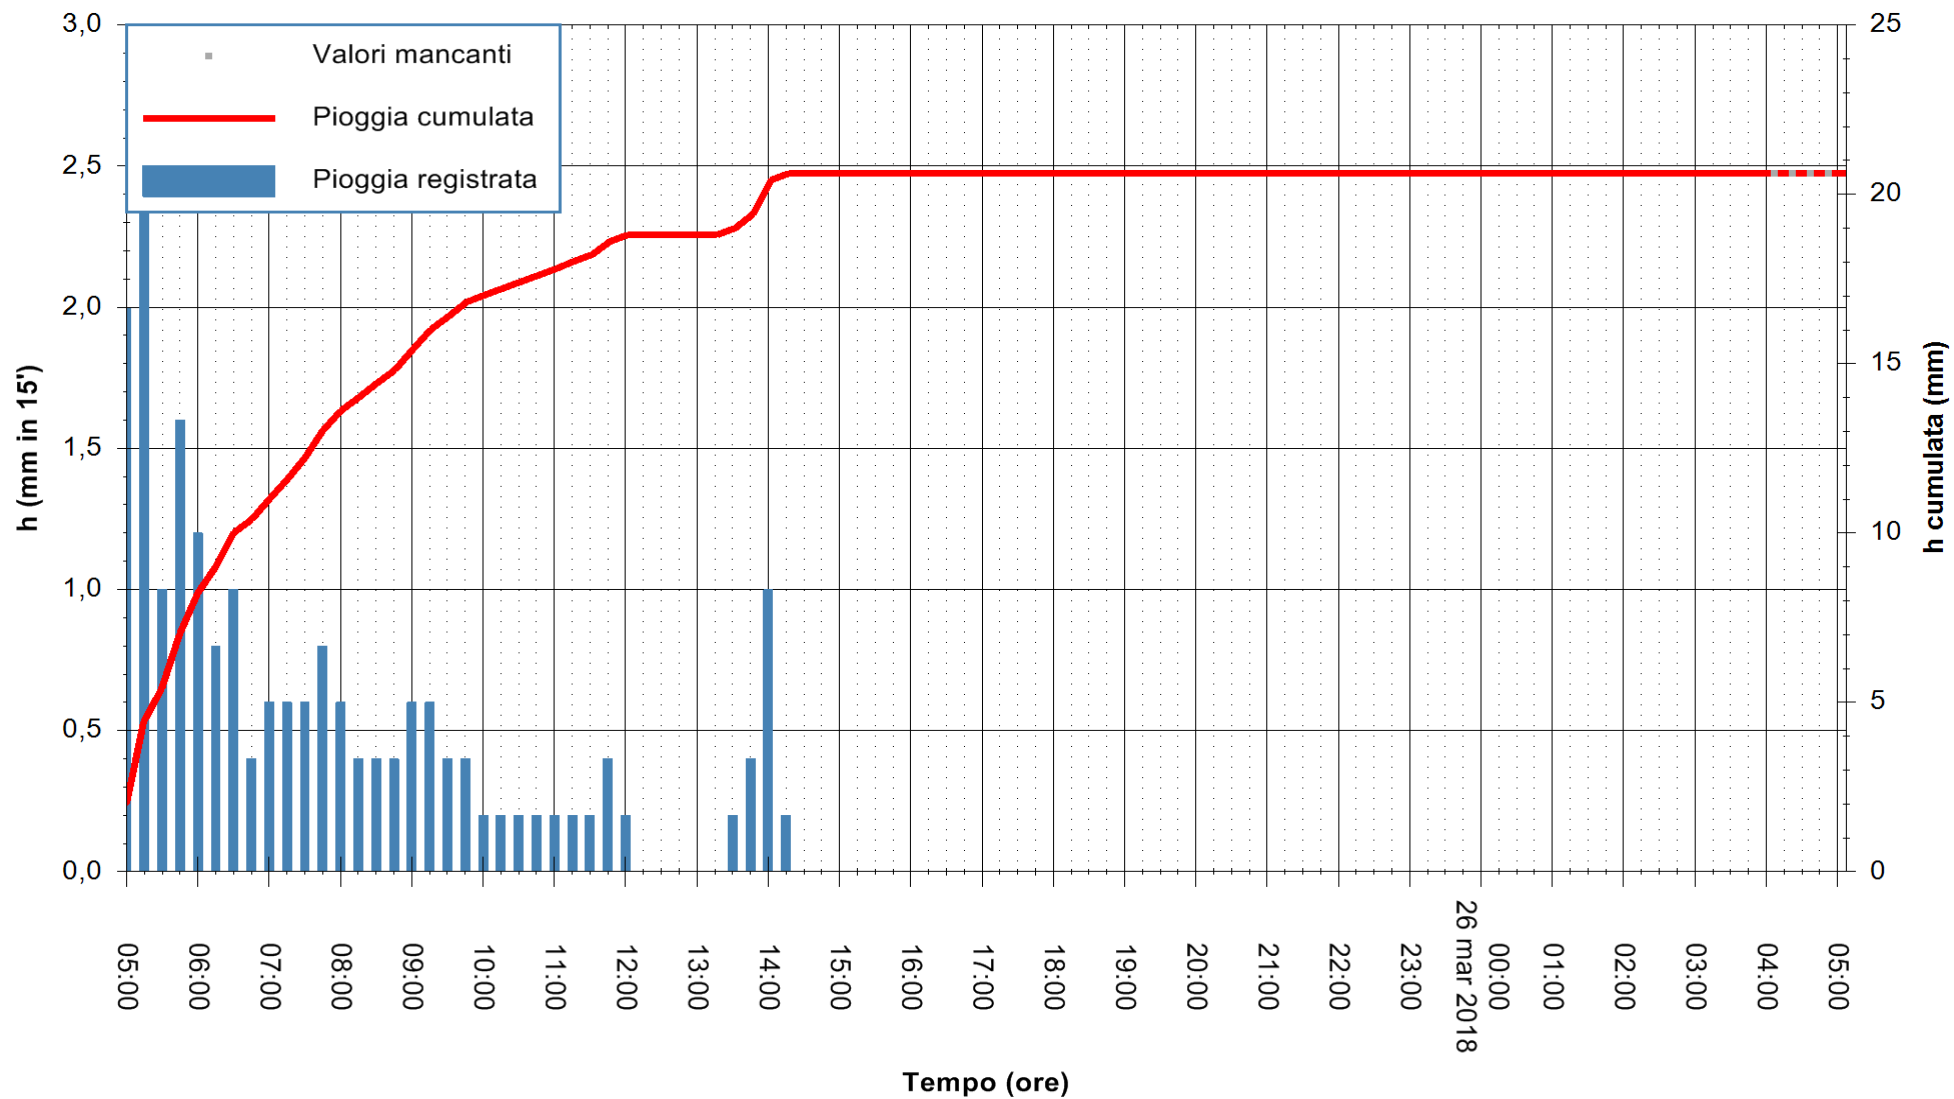

REGIONE AUTÒNOMA DE SARDIGNA
 REGIONE AUTONOMA DELLA SARDEGNA

Stazione pluviometrica San Michele
 Area PUNTA SAN MICHELE
 Pioggia registrata nelle ultime 24 ore
 Estrazione dati delle ore 05:47 del 26/03/2018
 Ultimo dato disponibile: 26/03/2018 alle 04:00

ARPAS
 F.to il Dirigente Responsabile
 Dott. Giuseppe Bianco

REGIONE AUTÒNOMA DE SARDIGNA
 REGIONE AUTONOMA DELLA SARDEGNA

Stazione pluviometrica Fluminimannu a Decimomannu
Area DECIMOMANNU

Pioggia registrata nelle ultime 24 ore
Estrazione dati delle ore 05:47 del 26/03/2018
Ultimo dato disponibile: 26/03/2018 alle 04:00