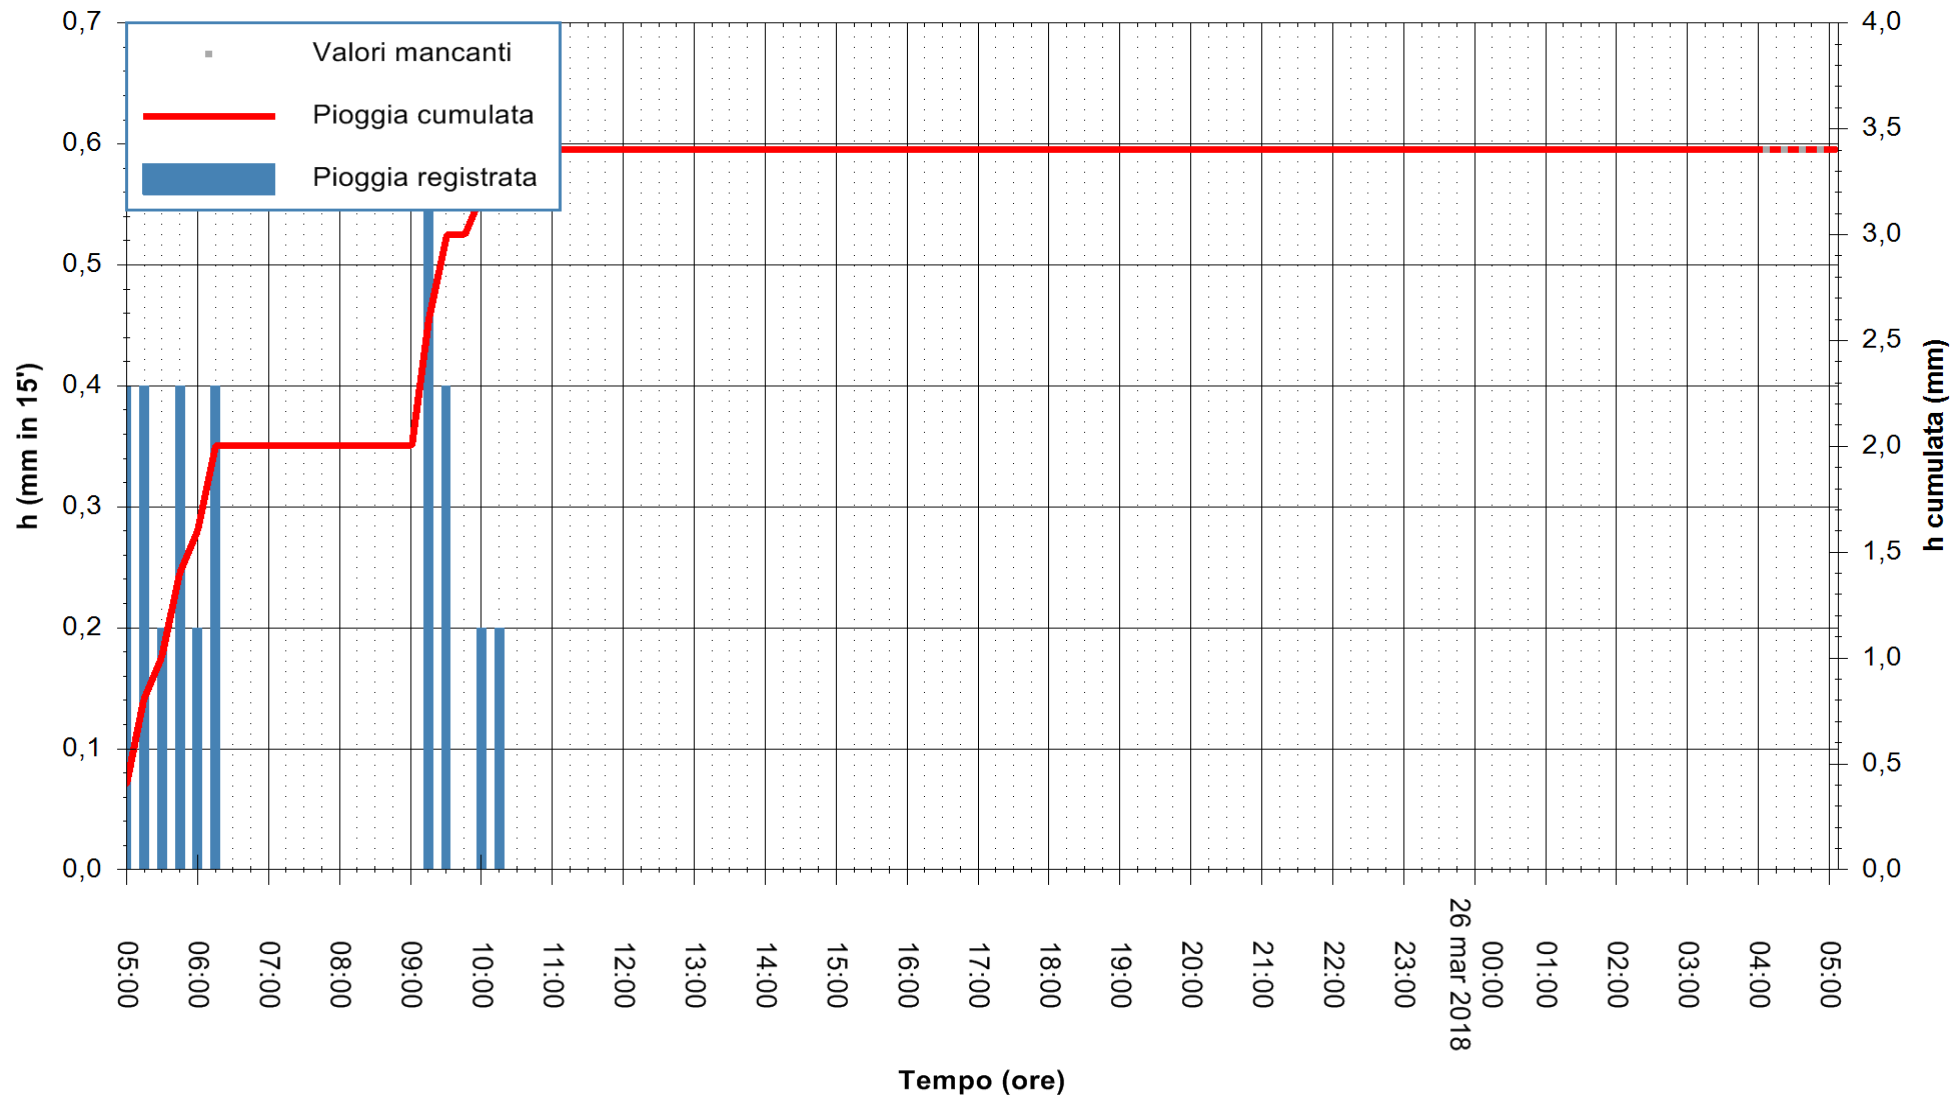

Stazione pluviometrica Fluminimannu a Decimomannu
Area DECIMOMANNU

Pioggia registrata nelle ultime 24 ore
Estrazione dati delle ore 05:47 del 26/03/2018
Ultimo dato disponibile: 26/03/2018 alle 04:00

ARPAS
F.to il Dirigente Responsabile
Dott. Giuseppe Bianco

REGIONE AUTÒNOMA DE SARDIGNA
REGIONE AUTONOMA DELLA SARDEGNA