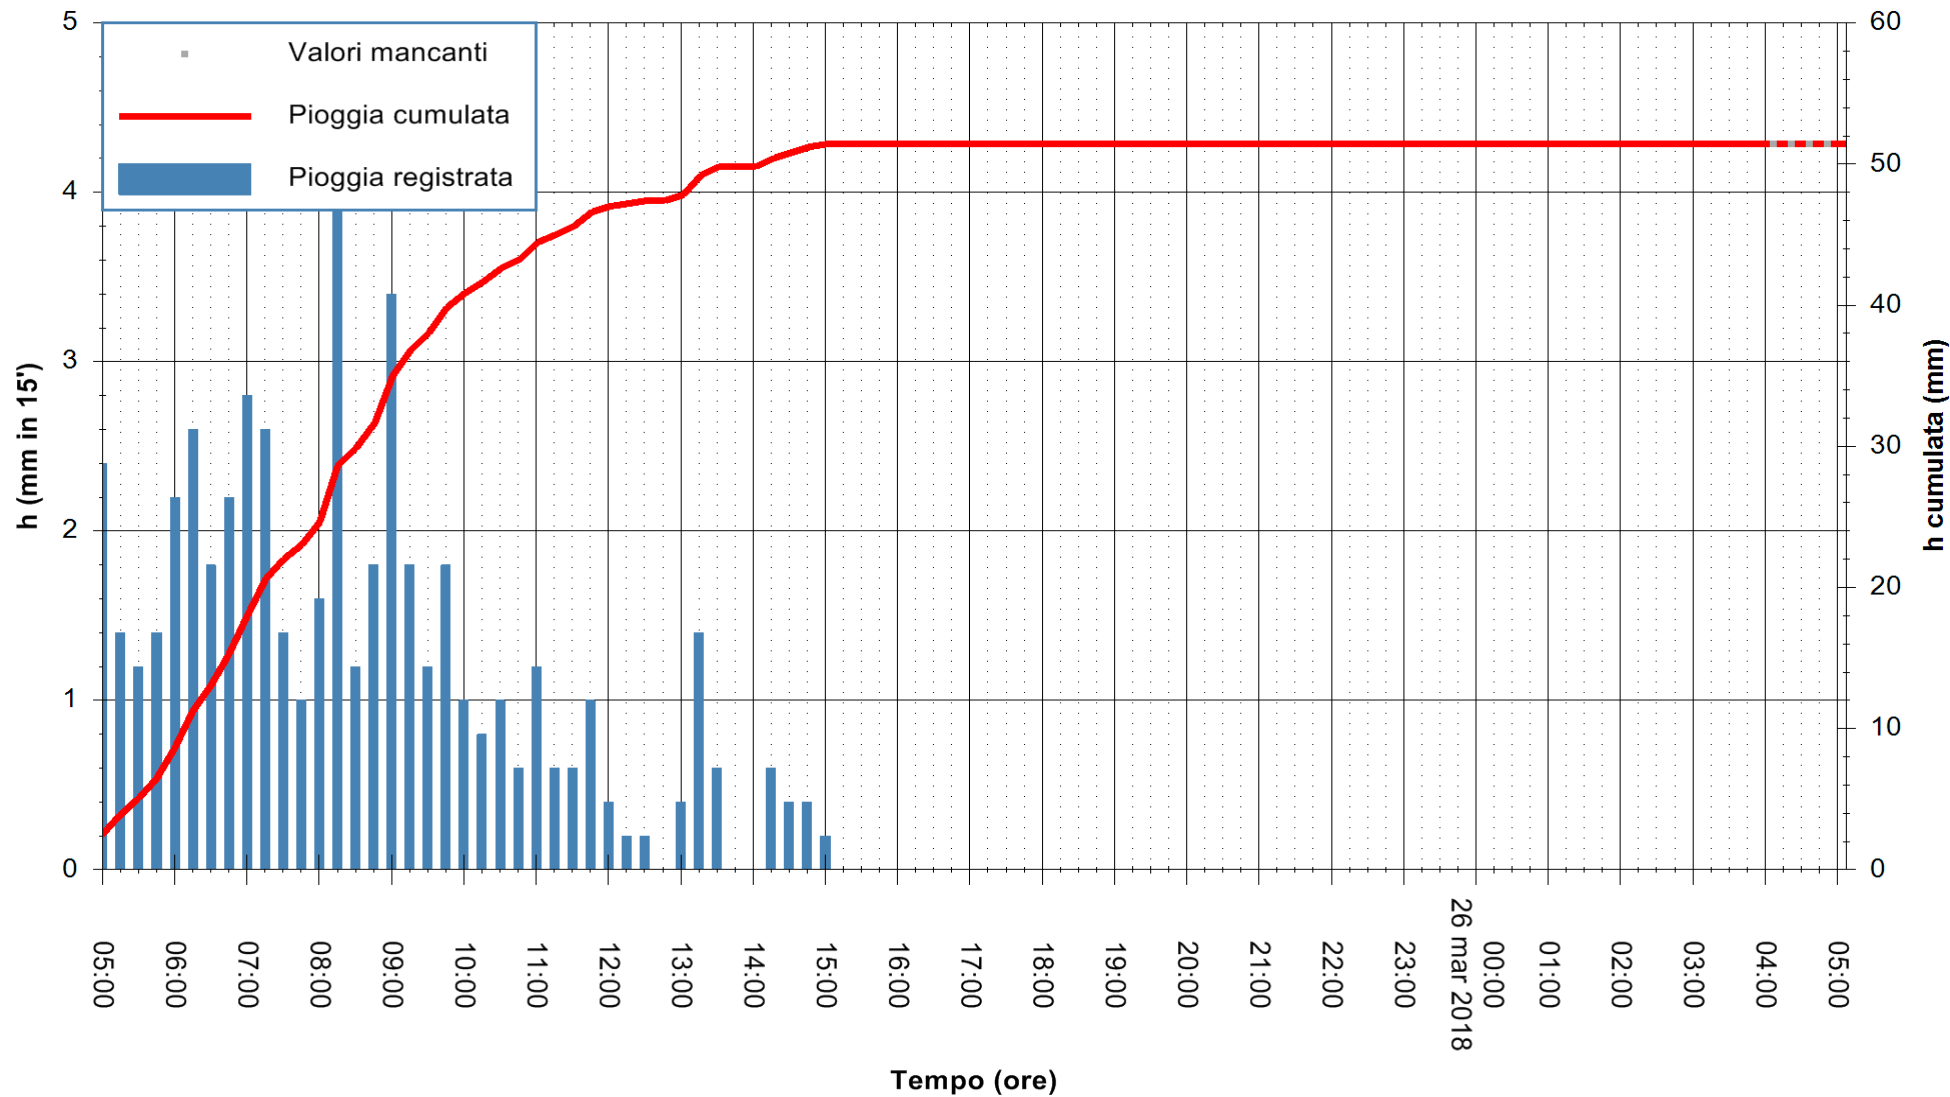

ARPAS
 F.to il Dirigente Responsabile
 Dott. Giuseppe Bianco

REGIONE AUTÒNOMA DE SARDIGNA
 REGIONE AUTONOMA DELLA SARDEGNA

Stazione pluviometrica Punta Tricoli
 Area PUNTA TRICOLI
 Pioggia registrata nelle ultime 24 ore
 Estrazione dati delle ore 05:47 del 26/03/2018
 Ultimo dato disponibile: 26/03/2018 alle 04:00