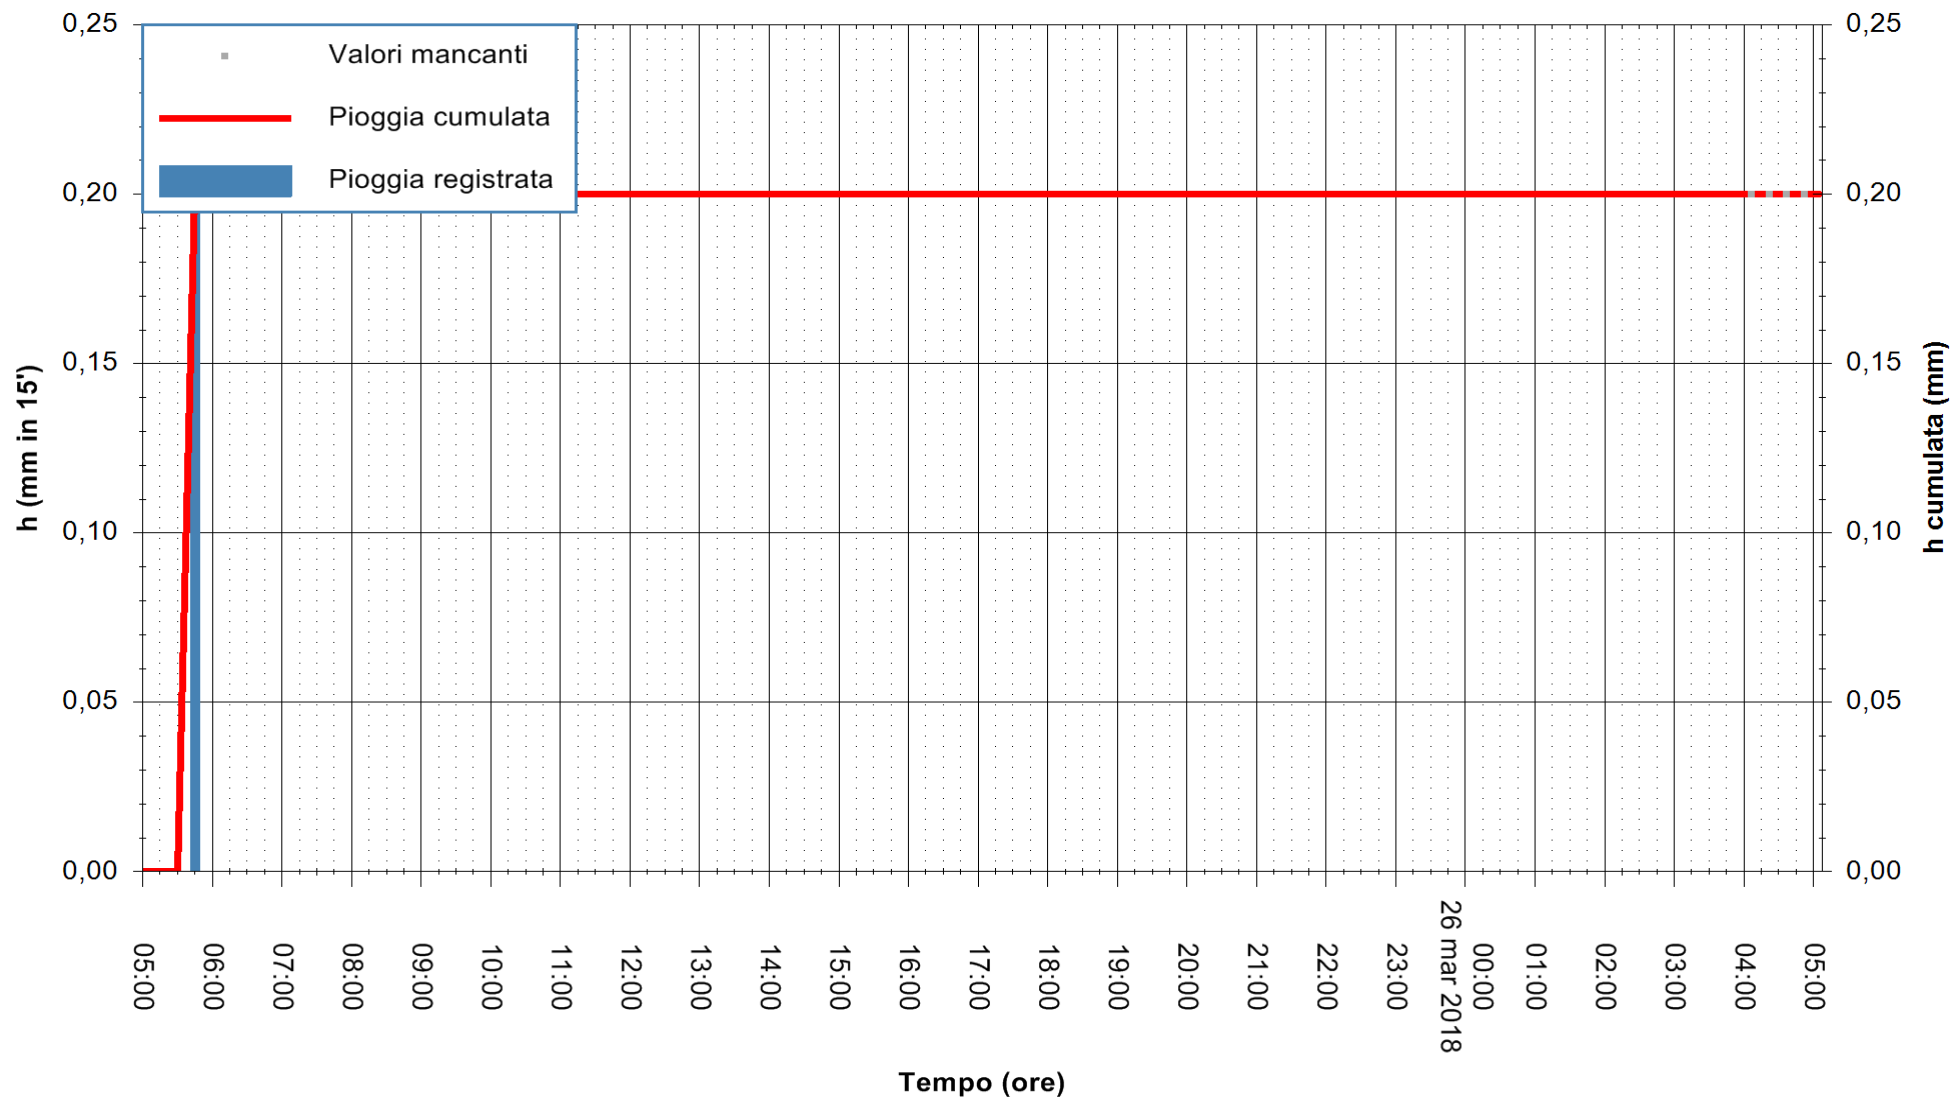

Stazione pluviometrica Ossoni
Area MONTE OSSONI
Pioggia registrata nelle ultime 24 ore
Estrazione dati delle ore 05:47 del 26/03/2018
Ultimo dato disponibile: 26/03/2018 alle 04:00

ARPAS
F.to il Dirigente Responsabile
Dott. Giuseppe Bianco

REGIONE AUTONOMA DE SARDIGNA
REGIONE AUTONOMA DELLA SARDEGNA