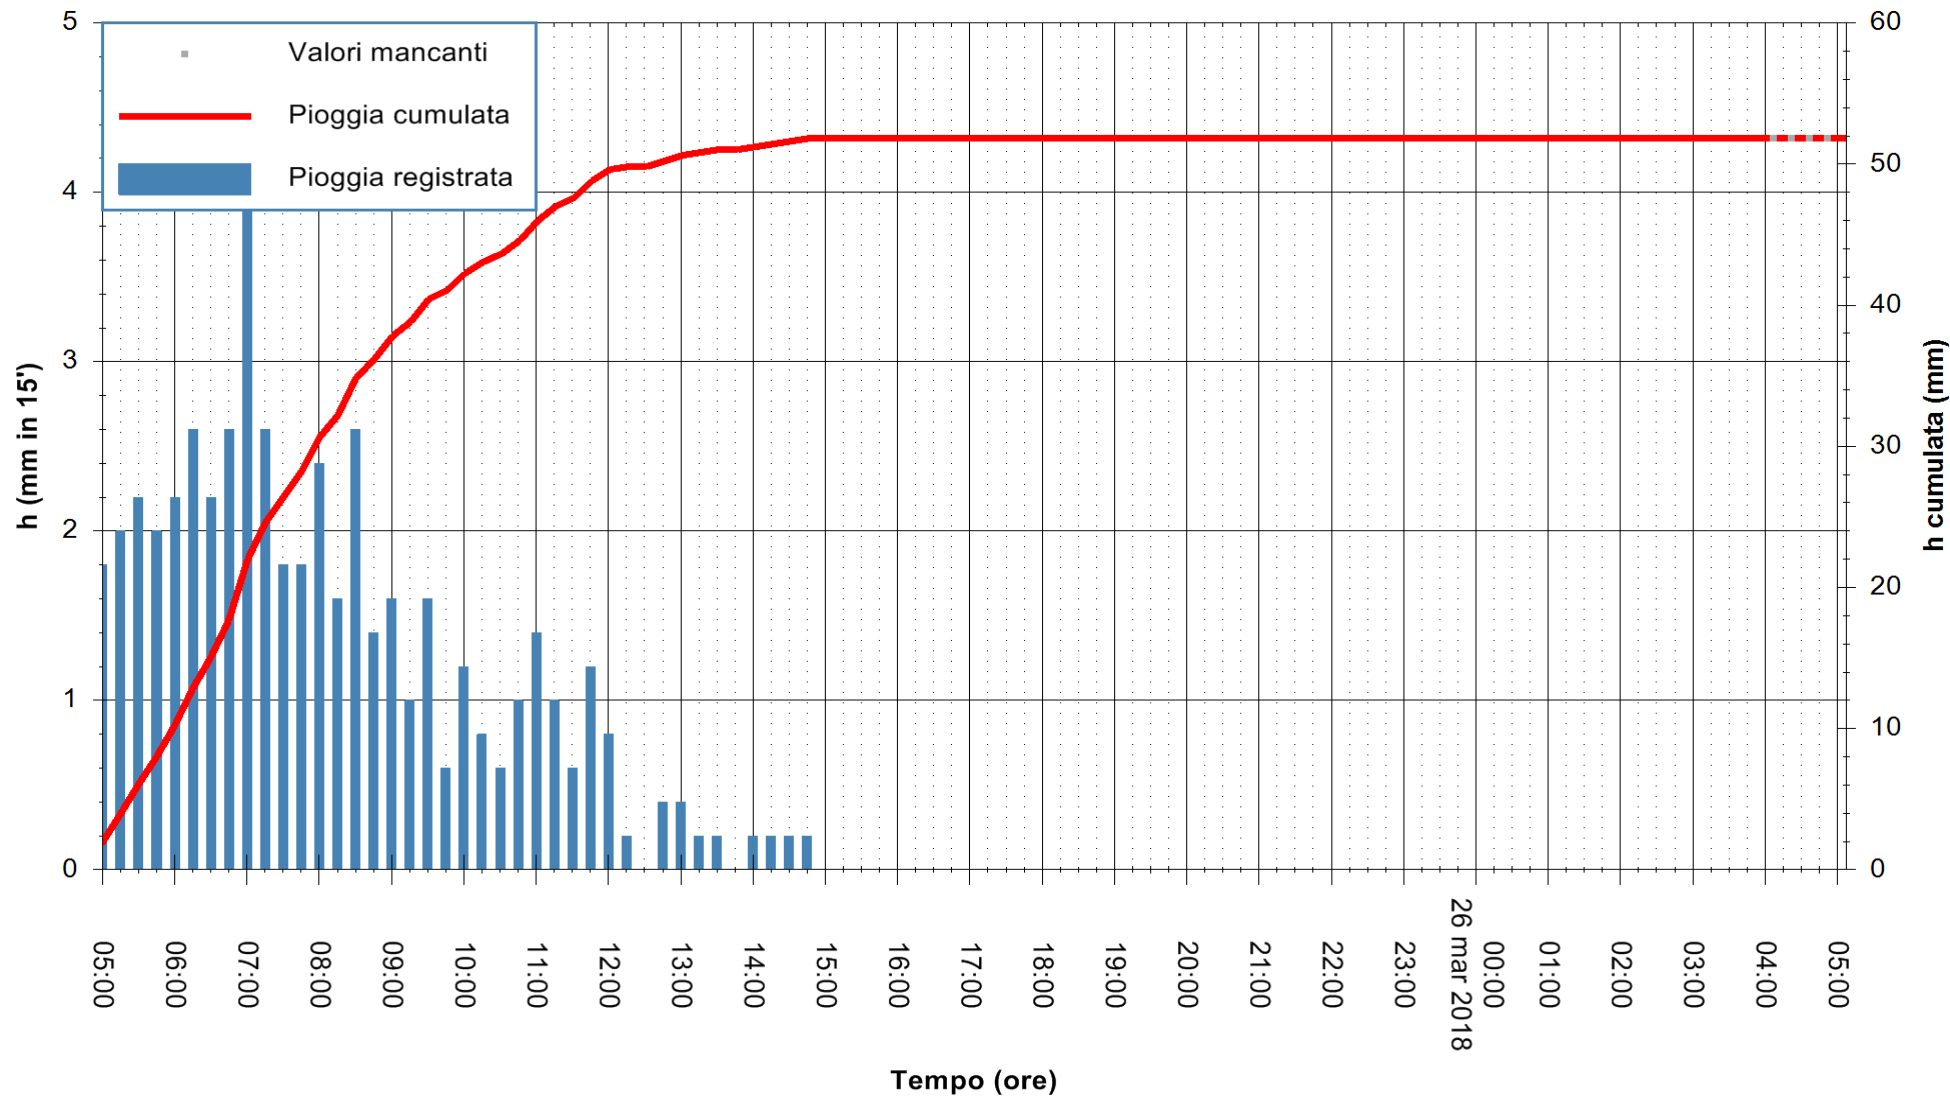

ARPAS
 F.to il Dirigente Responsabile
 Dott. Giuseppe Bianco

REGIONE AUTÒNOMA DE SARDIGNA
 REGIONE AUTONOMA DELLA SARDEGNA

Stazione pluviometrica Punta Tricoli
 Area PUNTA TRICOLI
 Pioggia registrata nelle ultime 24 ore
 Estrazione dati delle ore 05:47 del 26/03/2018
 Ultimo dato disponibile: 26/03/2018 alle 04:00