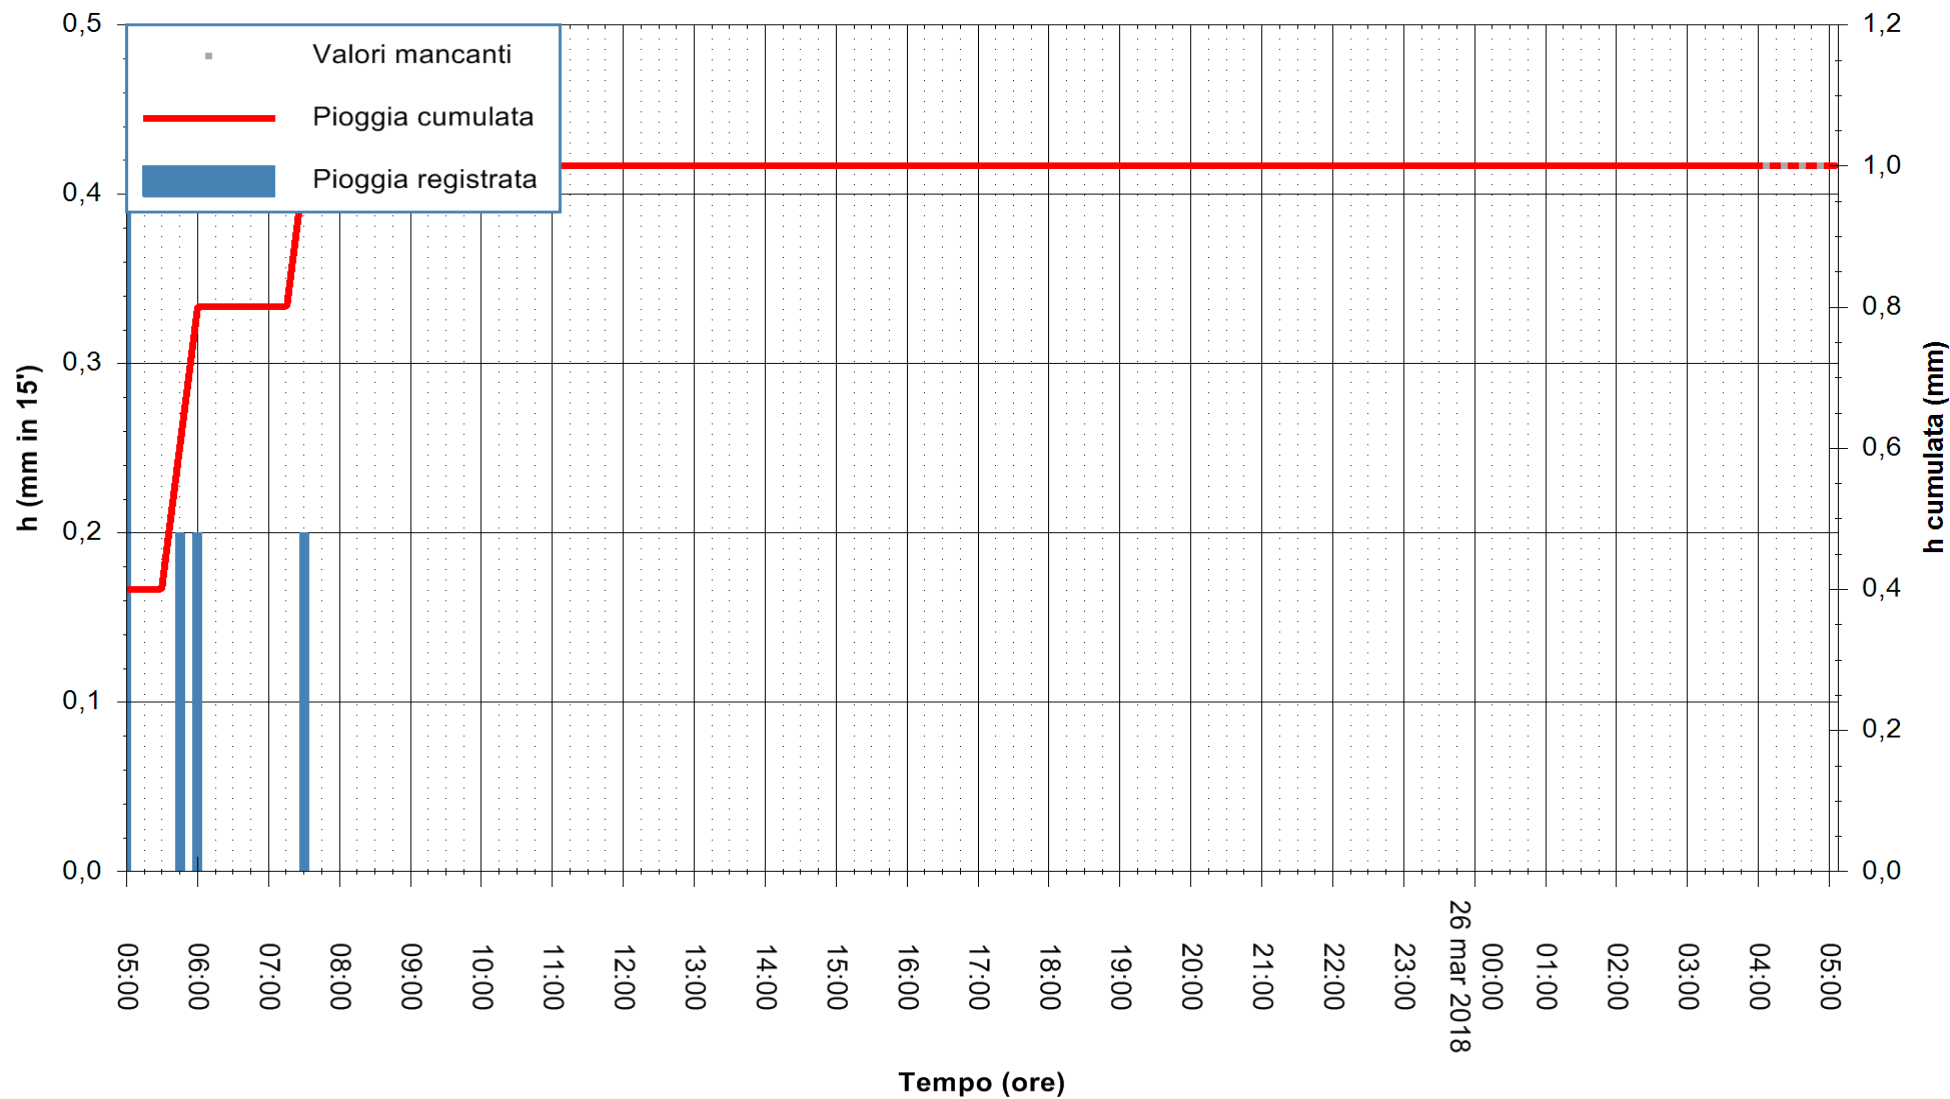

Stazione pluviometrica Tempo
Area CUSSEDDU
Pioggia registrata nelle ultime 24 ore
Estrazione dati delle ore 05:47 del 26/03/2018
Ultimo dato disponibile: 26/03/2018 alle 04:00

ARPAS
F.to il Dirigente Responsabile
Dott. Giuseppe Bianco

REGIONE AUTONOMA DE SARDIGNA
REGIONE AUTONOMA DELLA SARDEGNA