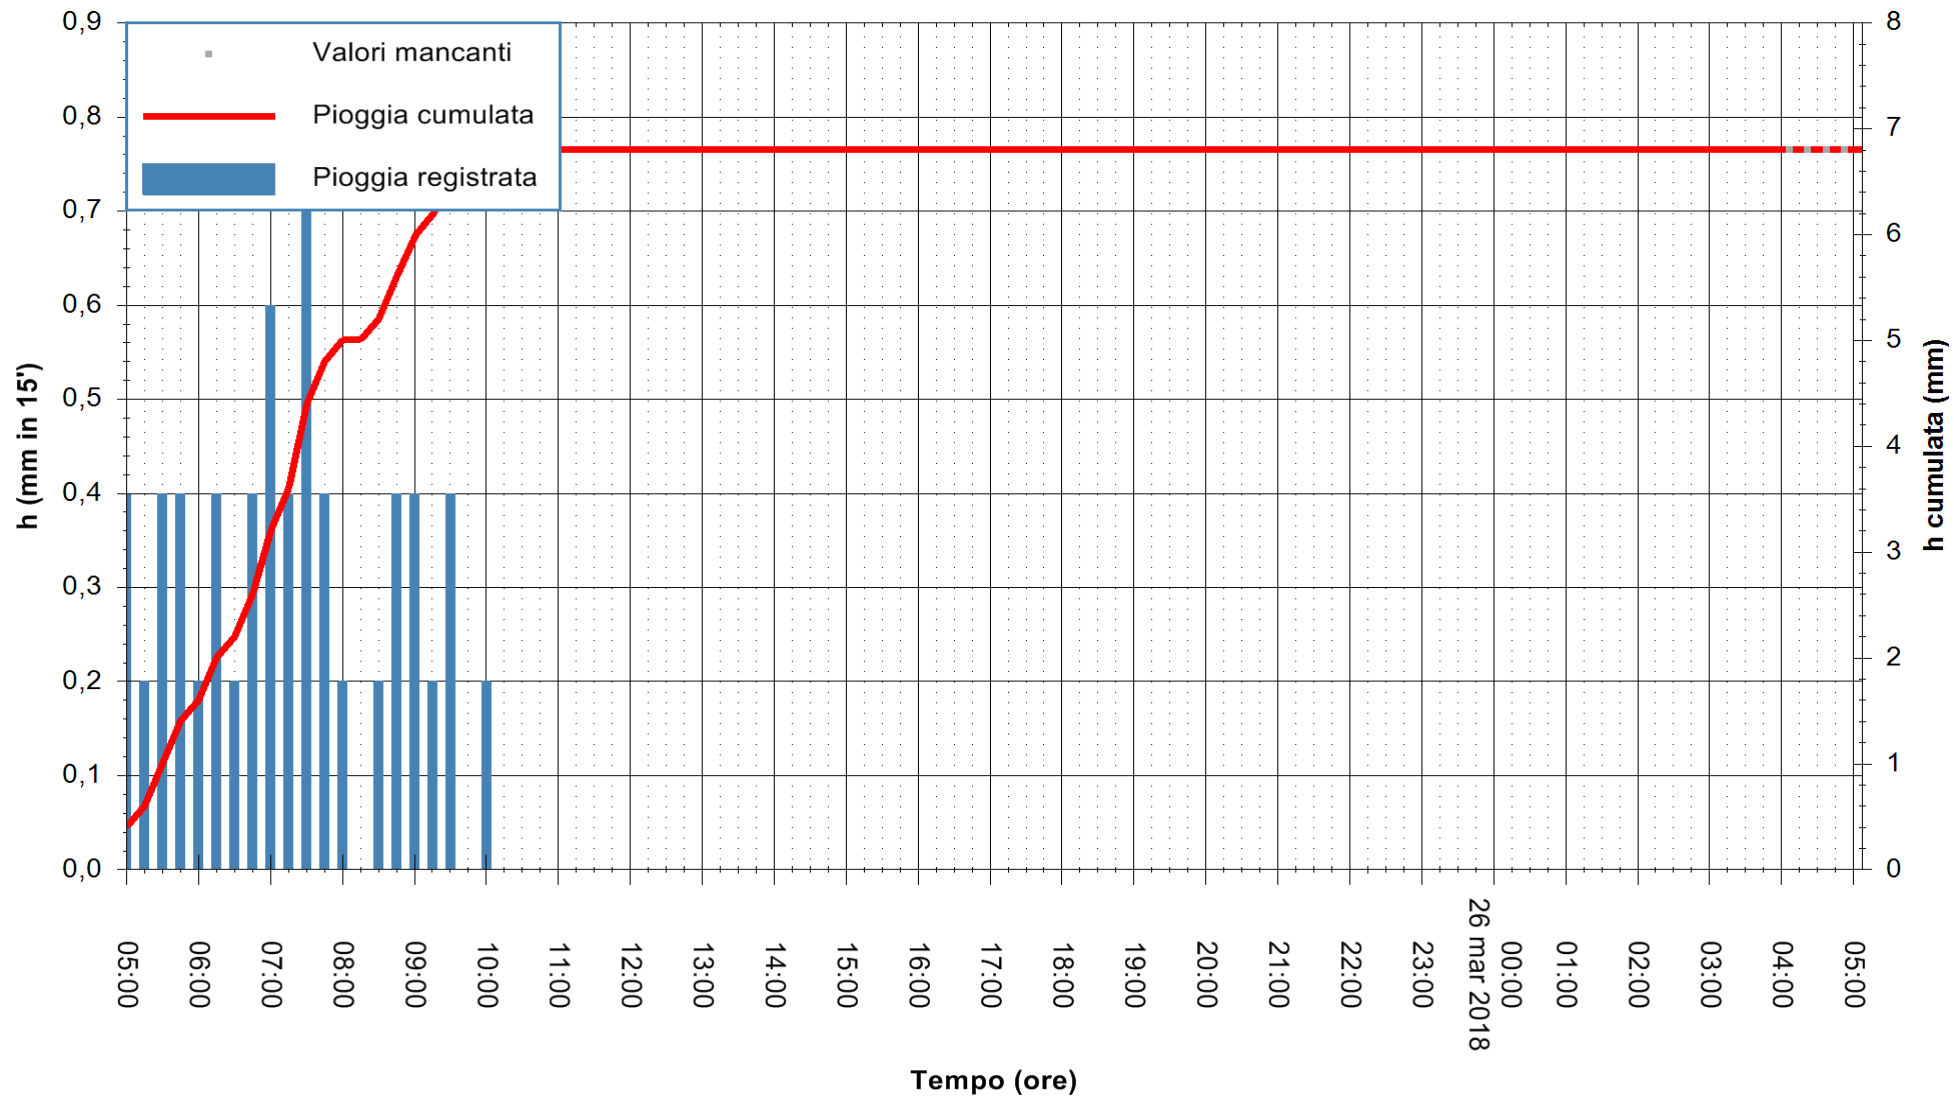

Stazione pluviometrica Monte Tului
 Area MONTE TULUI
 Pioggia registrata nelle ultime 24 ore
 Estrazione dati delle ore 05:47 del 26/03/2018
 Ultimo dato disponibile: 26/03/2018 alle 04:00

ARPAS
 F.to il Dirigente Responsabile
 Dott. Giuseppe Bianco

REGIONE AUTÒNOMA DE SARDIGNA
 REGIONE AUTONOMA DELLA SARDEGNA

Stazione pluviometrica San Michele
 Area PUNTA SAN MICHELE
 Pioggia registrata nelle ultime 24 ore
 Estrazione dati delle ore 05:47 del 26/03/2018
 Ultimo dato disponibile: 26/03/2018 alle 04:00