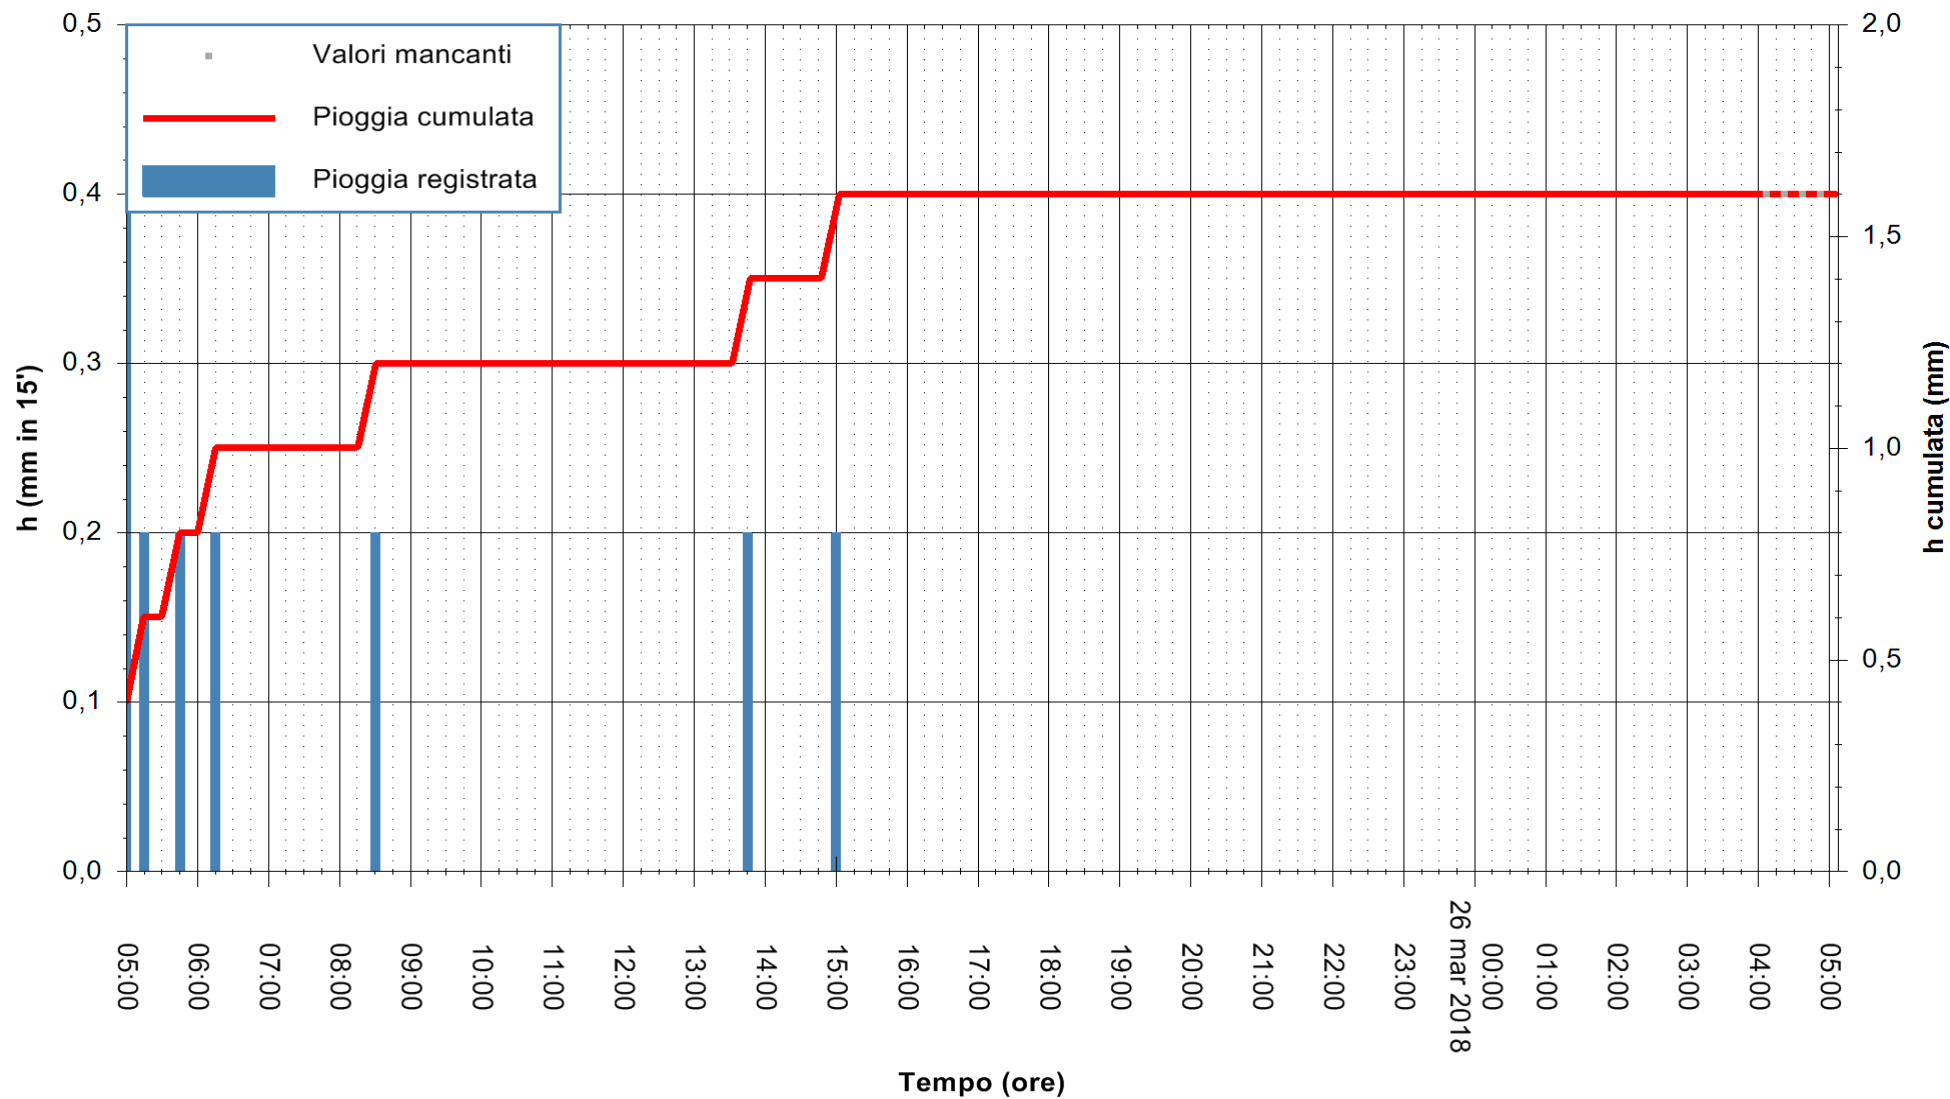

Stazione pluviometrica Porto Pino
Area IS PILLONIS
Pioggia registrata nelle ultime 24 ore
Estrazione dati delle ore 05:47 del 26/03/2018
Ultimo dato disponibile: 26/03/2018 alle 04:10

ARPAS
F.to il Dirigente Responsabile
Dott. Giuseppe Bianco

REGIONE AUTÒNOMA DE SARDIGNA
REGIONE AUTONOMA DELLA SARDEGNA