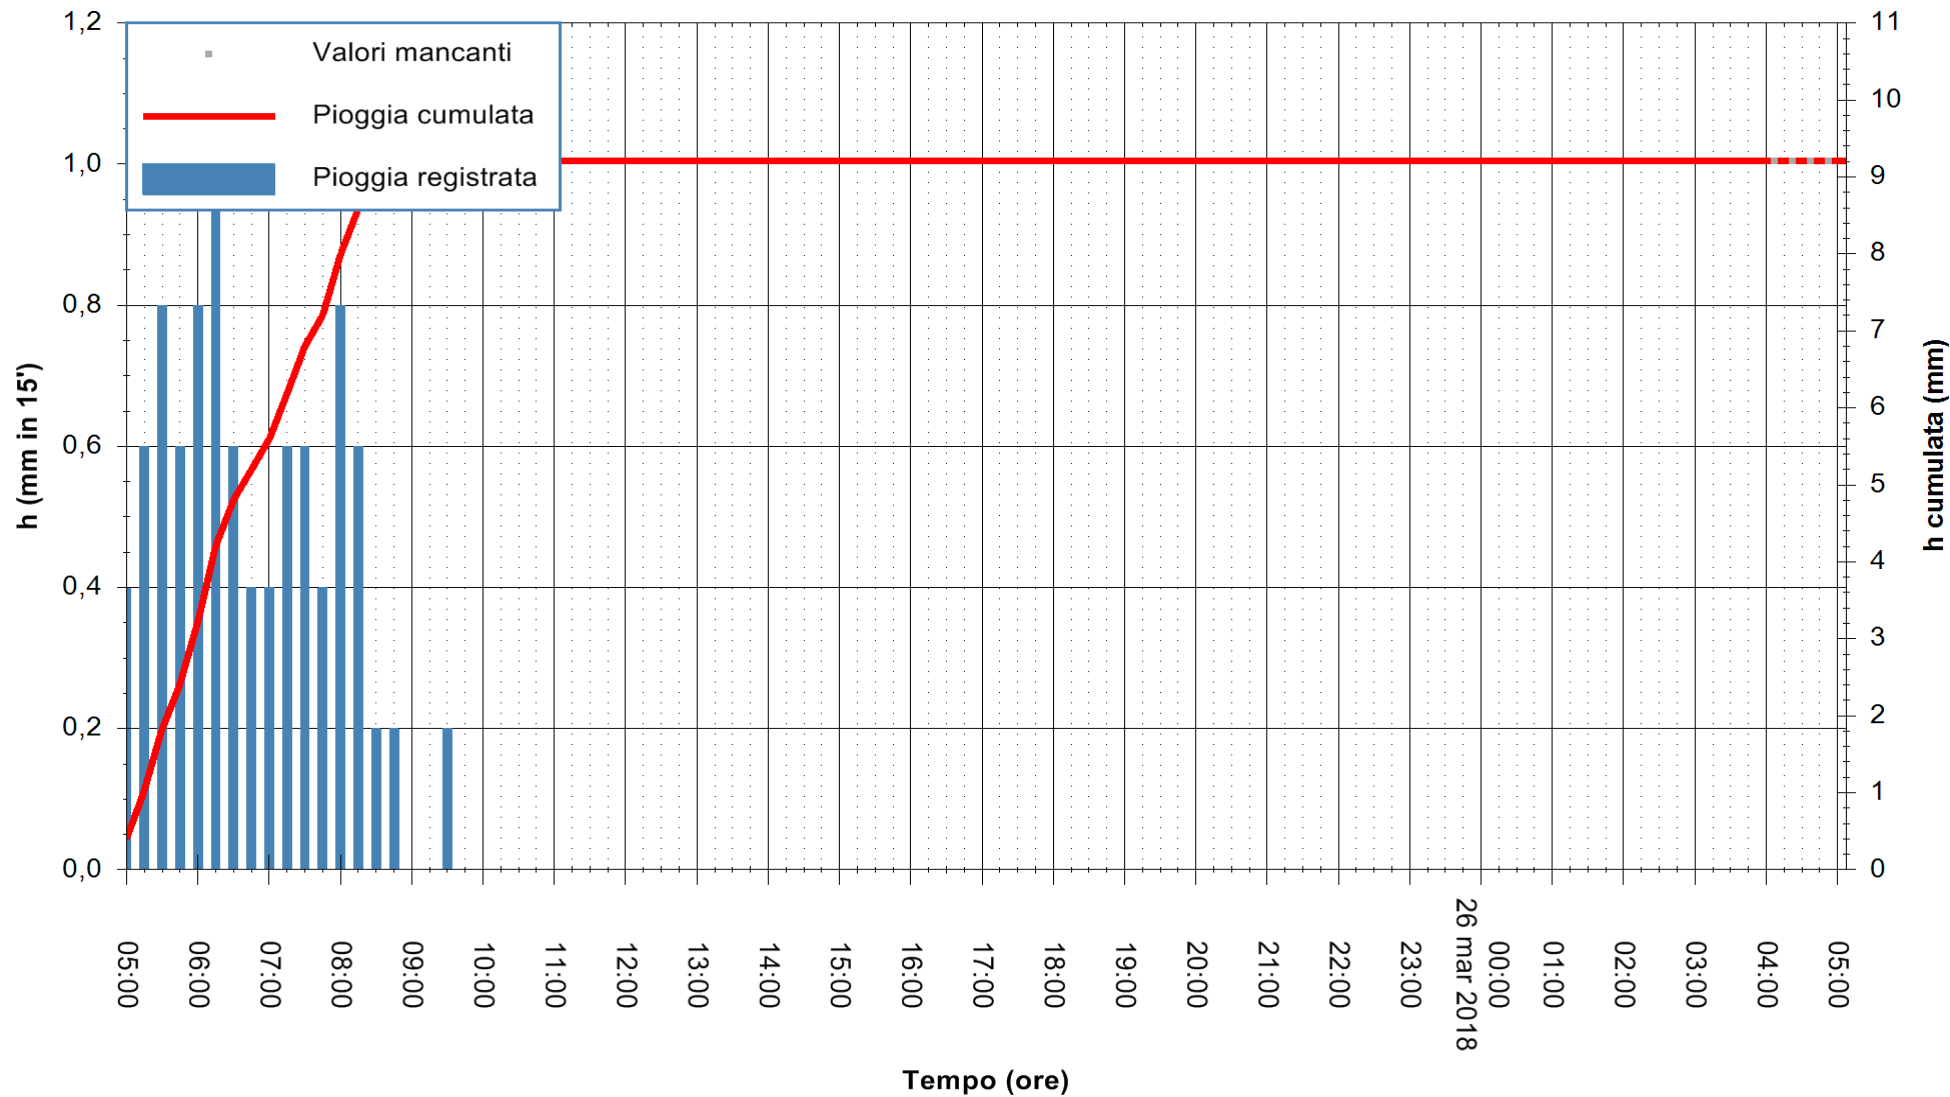

ARPAS
F.to il Dirigente Responsabile
Dott. Giuseppe Bianco

REGIONE AUTÒNOMA DE SARDIGNA
REGIONE AUTONOMA DELLA SARDEGNA

Stazione pluviometrica Senorbi'
 Area SENORBI
 Pioggia registrata nelle ultime 24 ore
 Estrazione dati delle ore 05:47 del 26/03/2018
 Ultimo dato disponibile: 26/03/2018 alle 04:00