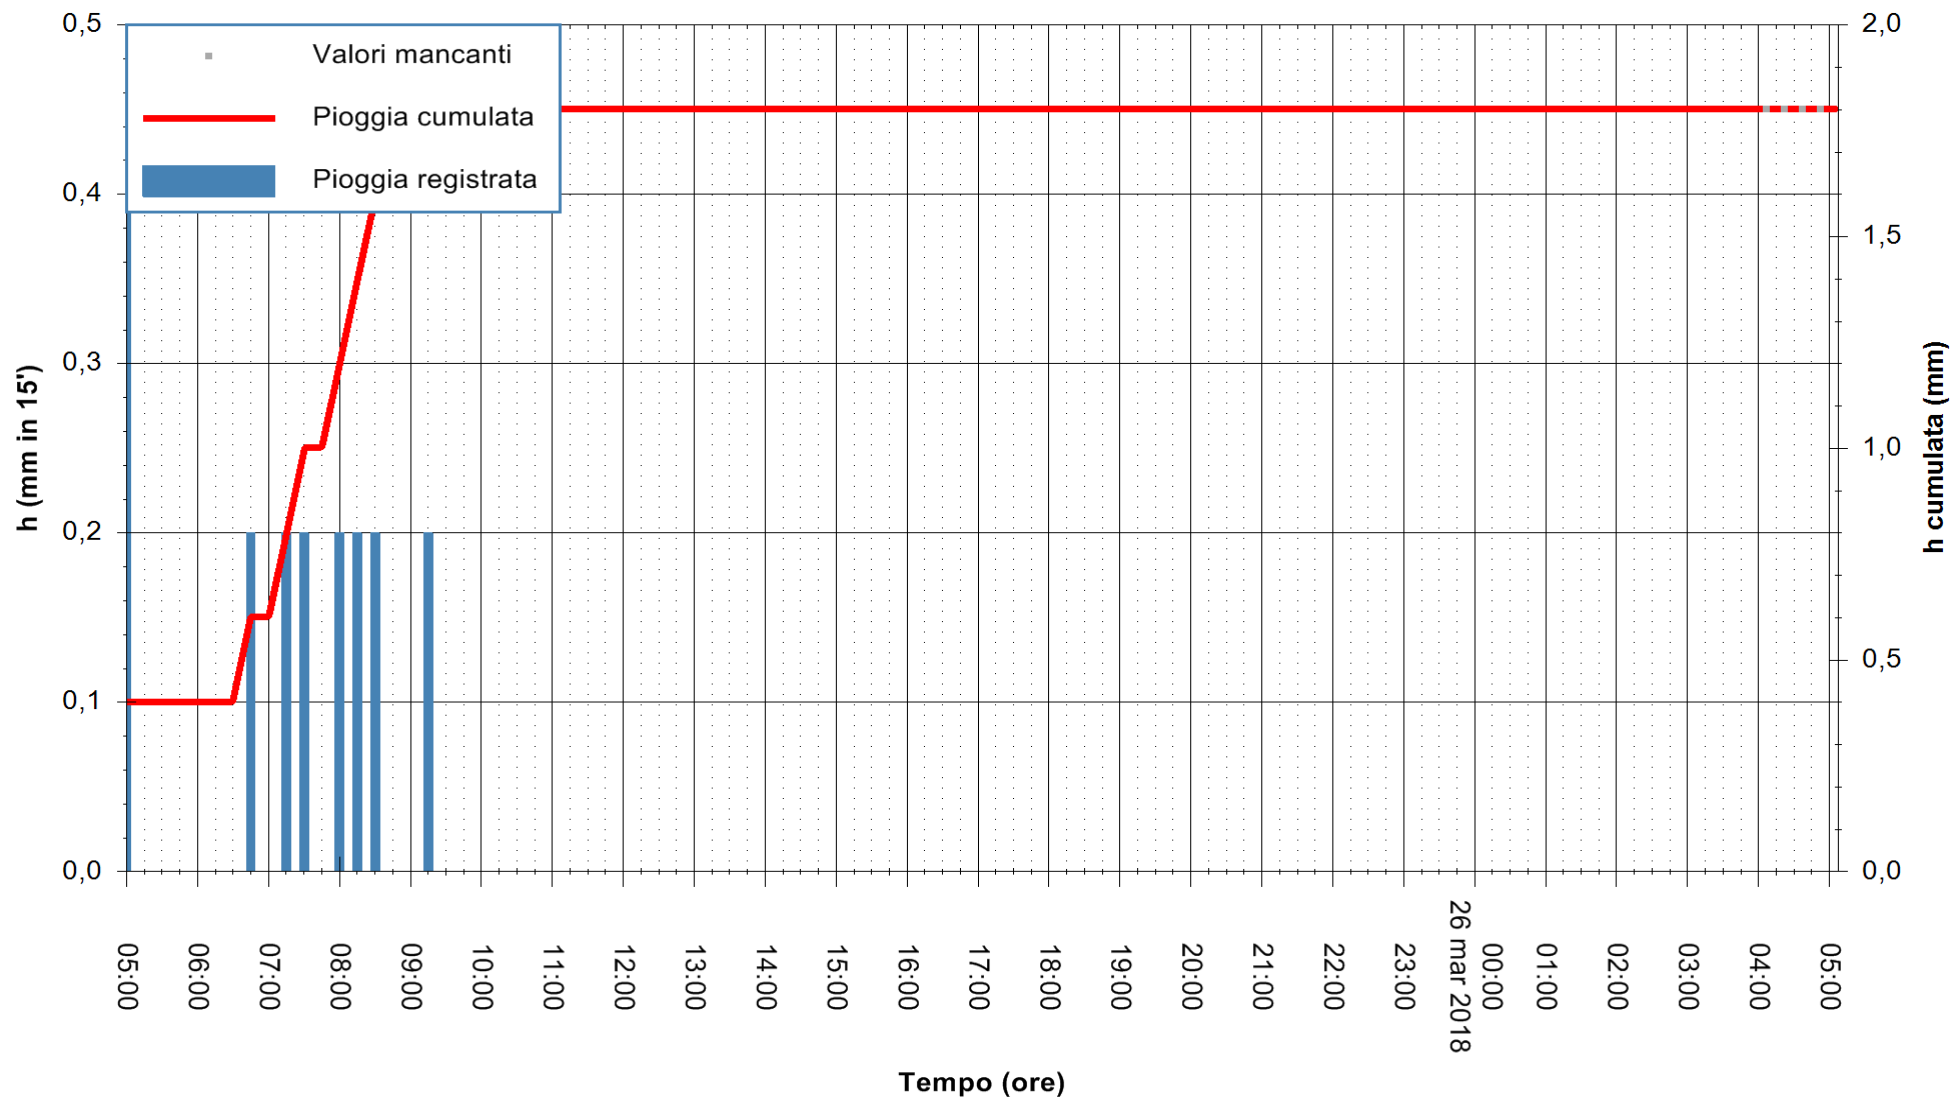

REGIONE AUTÒNOMA DE SARDIGNA
 REGIONE AUTONOMA DELLA SARDEGNA

Stazione pluviometrica San Michele
 Area PUNTA SAN MICHELE
 Pioggia registrata nelle ultime 24 ore
 Estrazione dati delle ore 05:47 del 26/03/2018
 Ultimo dato disponibile: 26/03/2018 alle 04:00

ARPAS
 F.to il Dirigente Responsabile
 Dott. Giuseppe Bianco

REGIONE AUTÒNOMA DE SARDIGNA
 REGIONE AUTONOMA DELLA SARDEGNA

Stazione pluviometrica Fluminimannu a Decimomannu
Area DECIMOMANNU

Pioggia registrata nelle ultime 24 ore
Estrazione dati delle ore 05:47 del 26/03/2018
Ultimo dato disponibile: 26/03/2018 alle 04:00