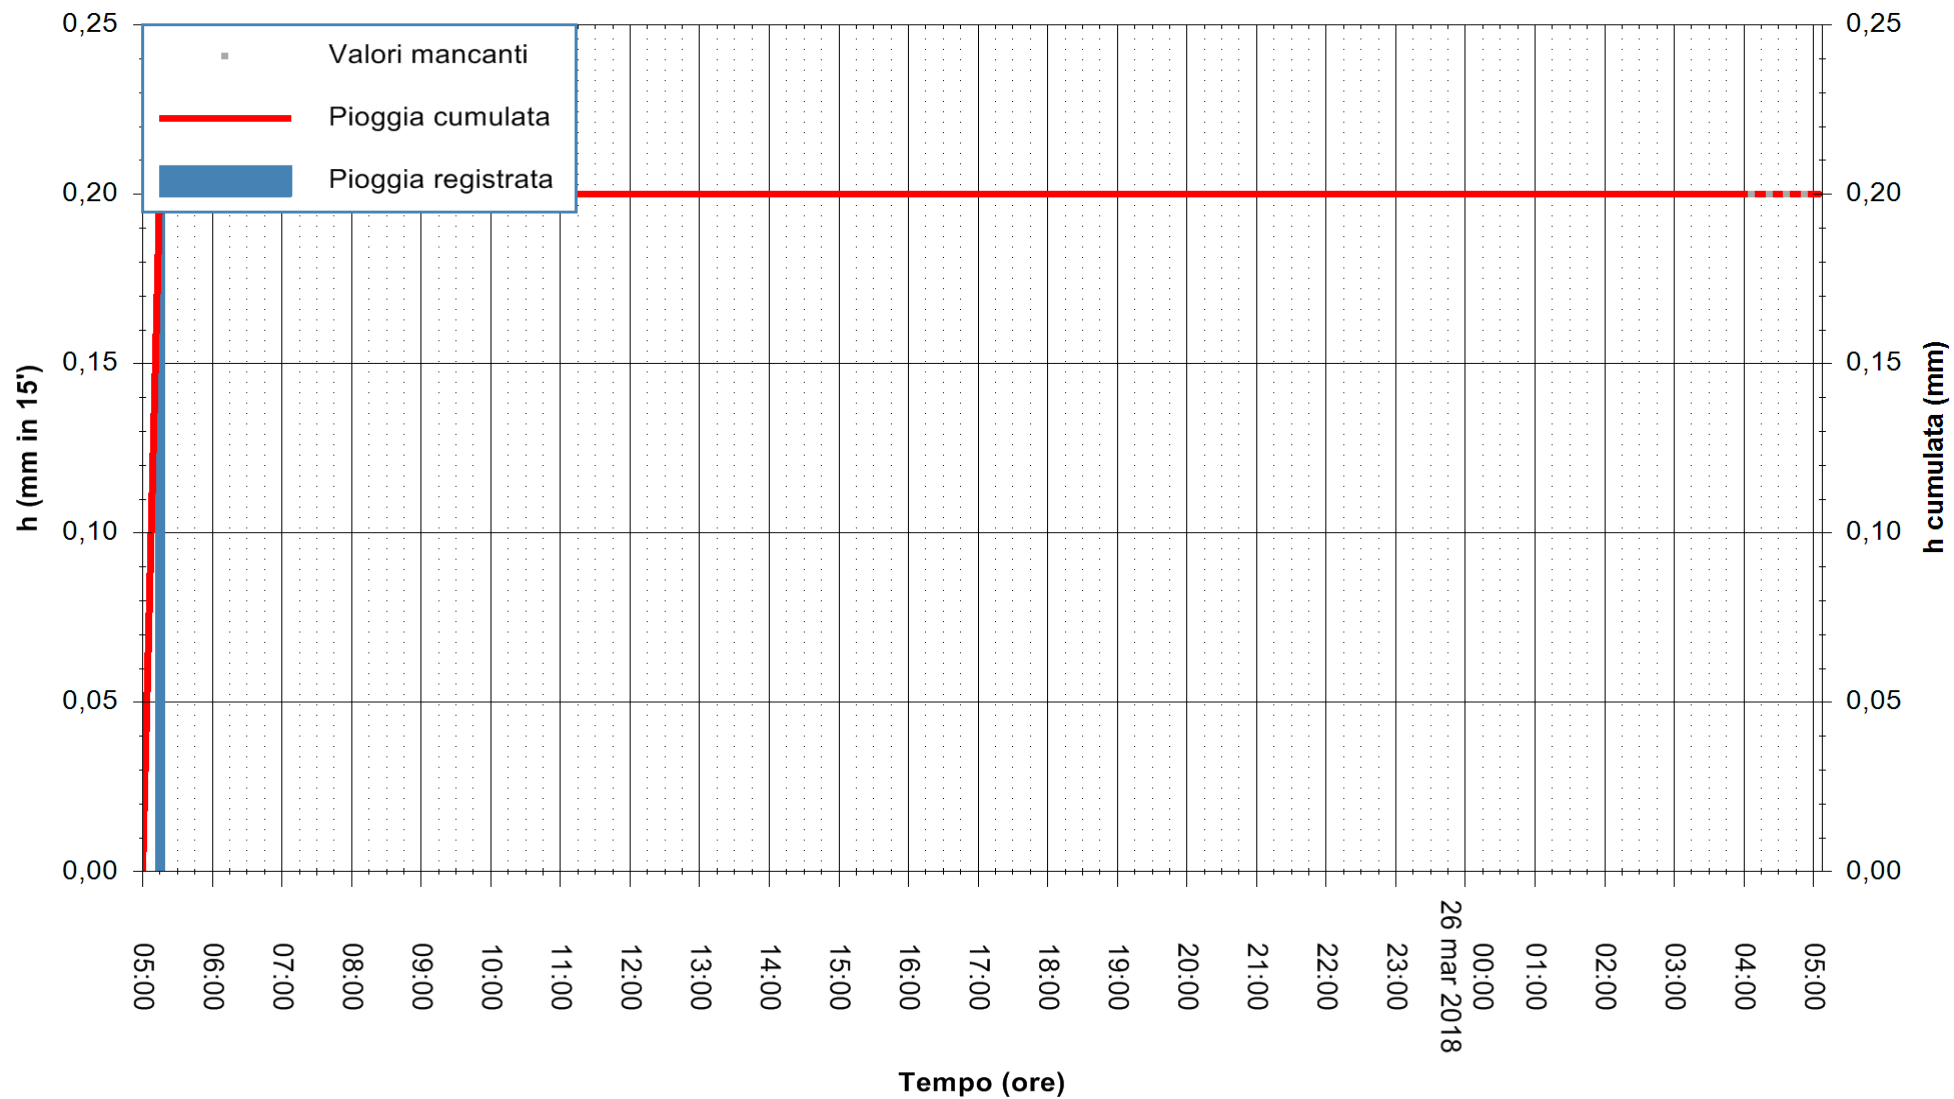

Stazione pluviometrica Stintino
Area PUNTA DE S' AQUILA
Pioggia registrata nelle ultime 24 ore
Estrazione dati delle ore 05:47 del 26/03/2018
Ultimo dato disponibile: 26/03/2018 alle 04:10

ARPAS
F.to il Dirigente Responsabile
Dott. Giuseppe Bianco

REGIONE AUTONOMA DE SARDIGNA
REGIONE AUTONOMA DELLA SARDEGNA