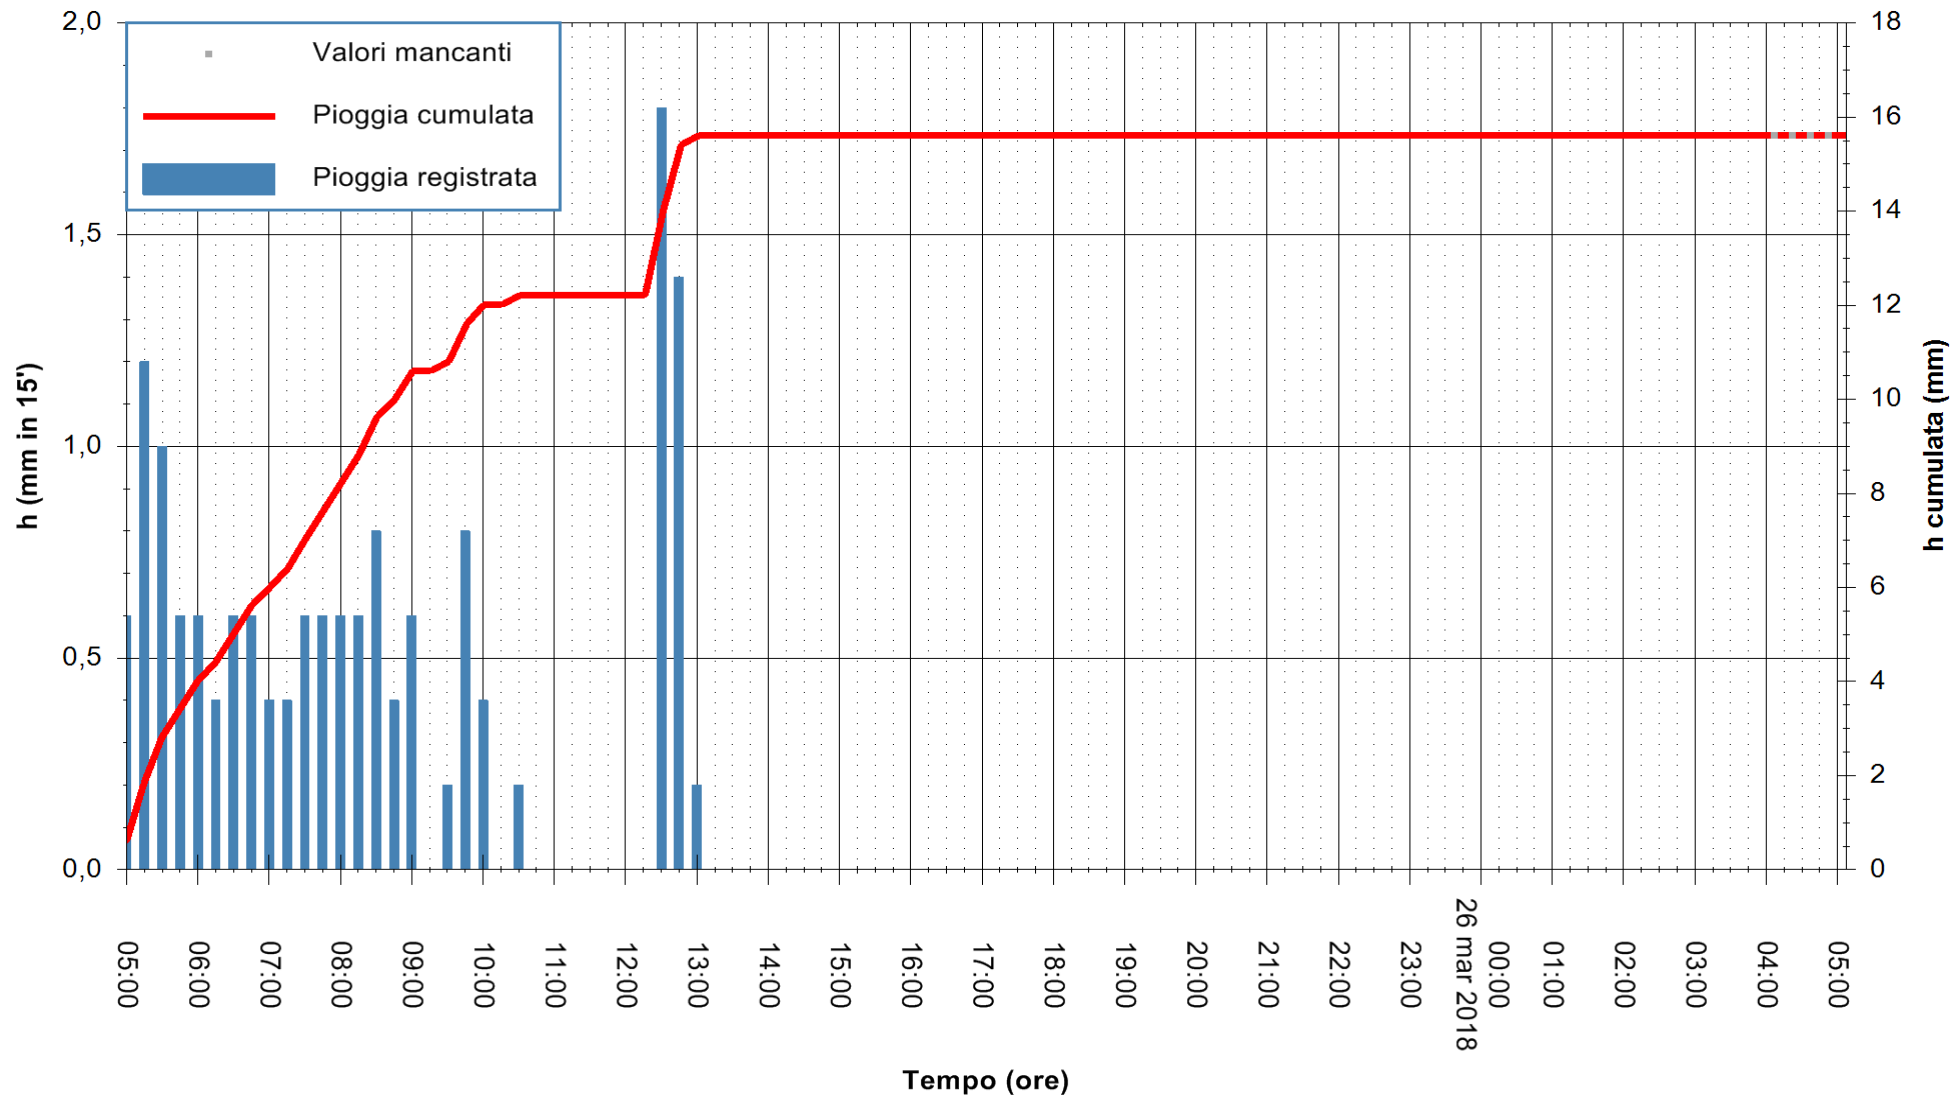

Stazione pluviometrica Monte Tului
 Area MONTE TULUI
 Pioggia registrata nelle ultime 24 ore
 Estrazione dati delle ore 05:47 del 26/03/2018
 Ultimo dato disponibile: 26/03/2018 alle 04:00

ARPAS
 F.to il Dirigente Responsabile
 Dott. Giuseppe Bianco

REGIONE AUTÒNOMA DE SARDIGNA
 REGIONE AUTONOMA DELLA SARDEGNA

Stazione pluviometrica San Michele
 Area PUNTA SAN MICHELE
 Pioggia registrata nelle ultime 24 ore
 Estrazione dati delle ore 05:47 del 26/03/2018
 Ultimo dato disponibile: 26/03/2018 alle 04:00