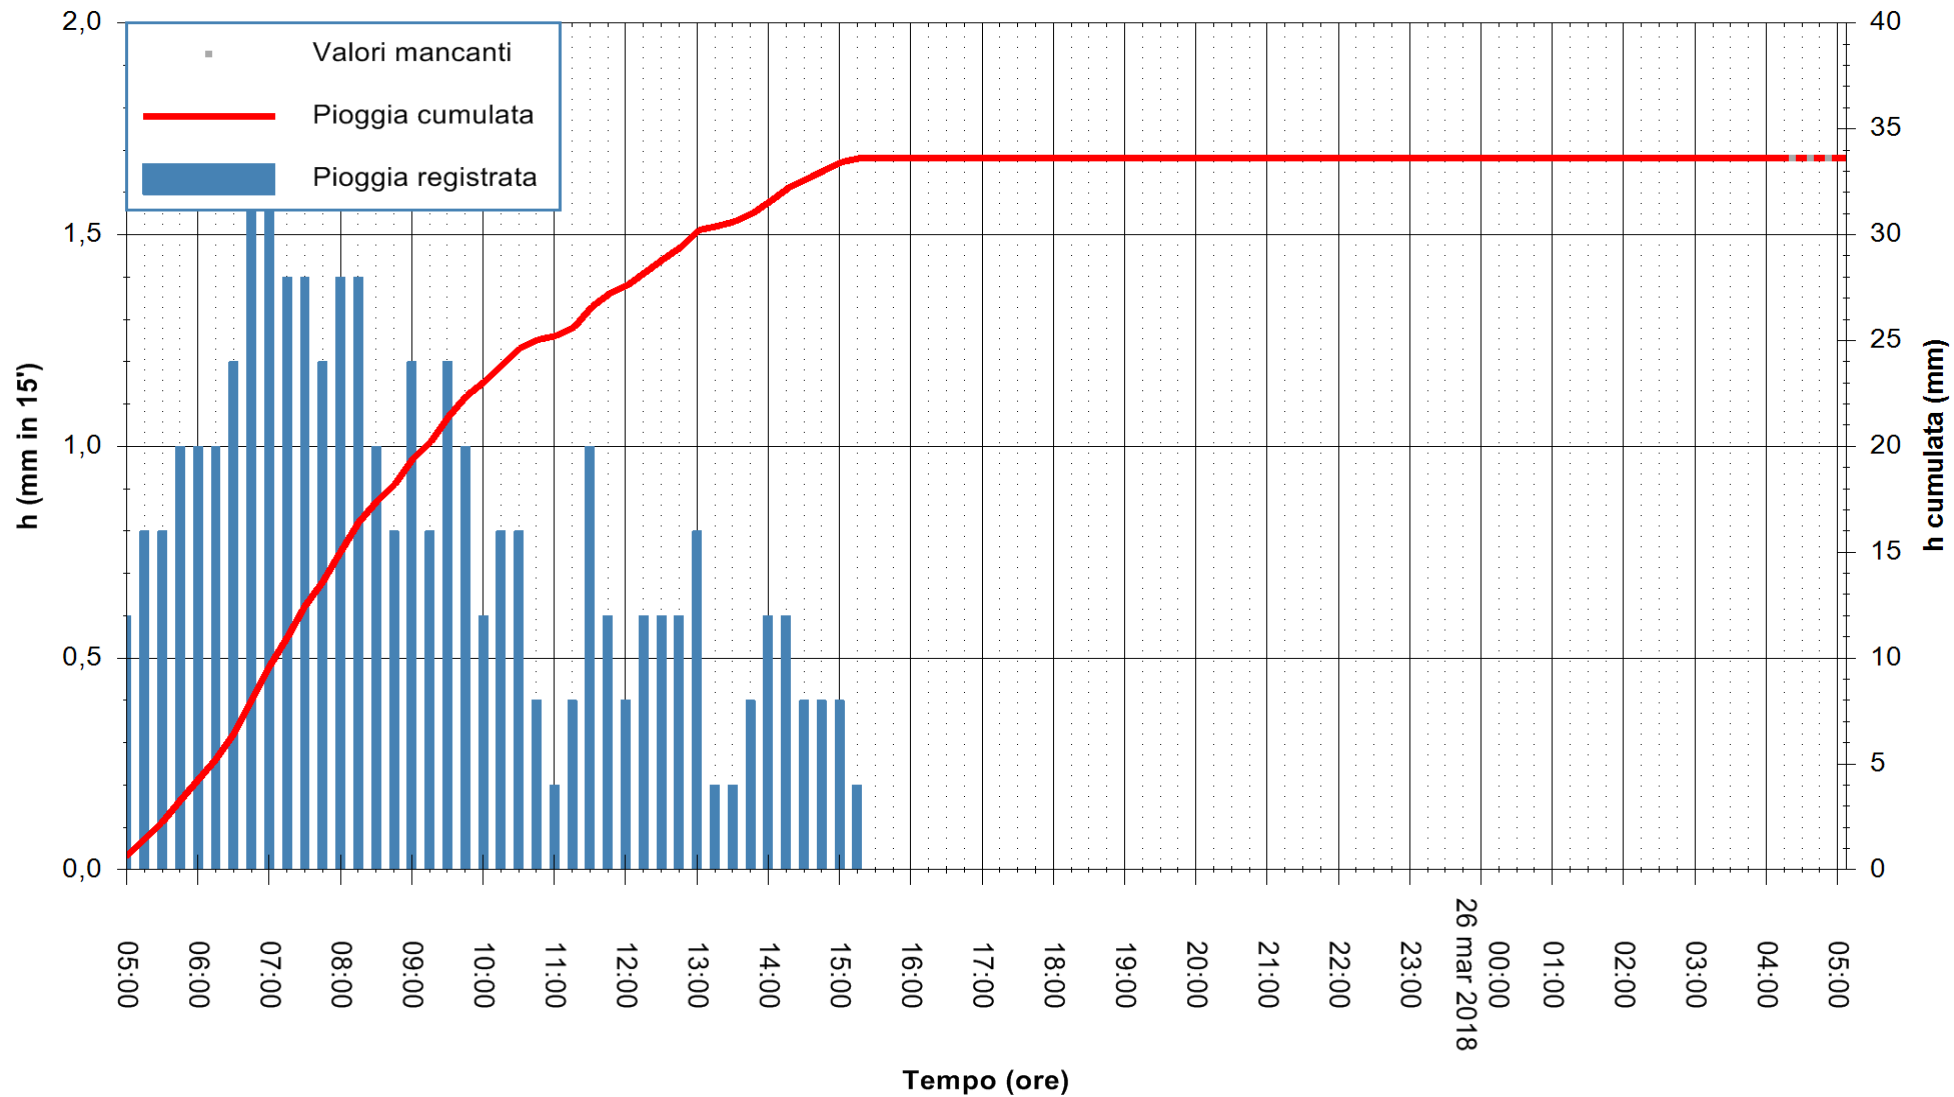

REGIONE AUTÒNOMA DE SARDIGNA
 REGIONE AUTONOMA DELLA SARDEGNA

Stazione pluviometrica San Michele
 Area PUNTA SAN MICHELE
 Pioggia registrata nelle ultime 24 ore
 Estrazione dati delle ore 05:47 del 26/03/2018
 Ultimo dato disponibile: 26/03/2018 alle 04:00

ARPAS
 F.to il Dirigente Responsabile
 Dott. Giuseppe Bianco

REGIONE AUTÒNOMA DE SARDIGNA
 REGIONE AUTONOMA DELLA SARDEGNA

Stazione pluviometrica Fluminimannu a Decimomannu
Area DECIMOMANNU

Pioggia registrata nelle ultime 24 ore
Estrazione dati delle ore 05:47 del 26/03/2018
Ultimo dato disponibile: 26/03/2018 alle 04:00