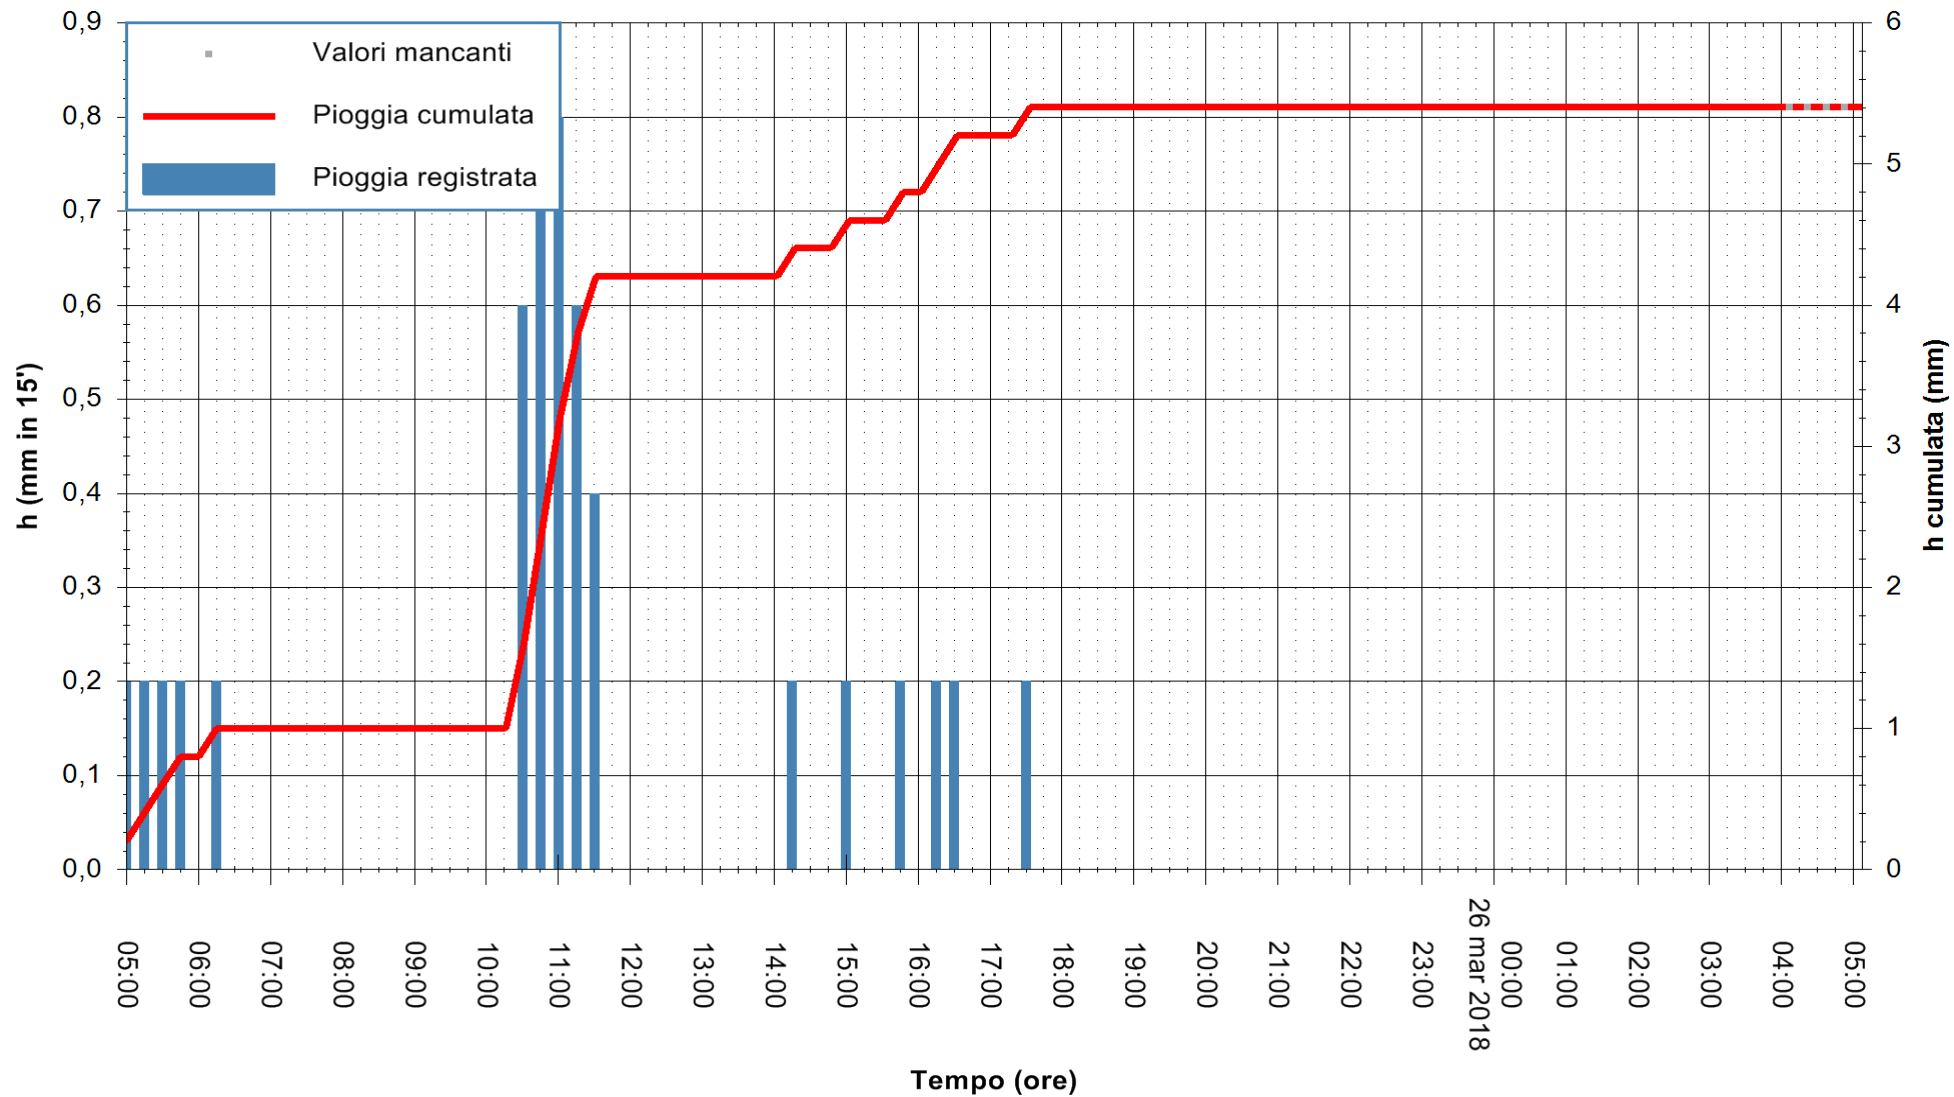

Stazione pluviometrica Monte Tului
 Area MONTE TULUI
 Pioggia registrata nelle ultime 24 ore
 Estrazione dati delle ore 05:47 del 26/03/2018
 Ultimo dato disponibile: 26/03/2018 alle 04:00

ARPAS
 F.to il Dirigente Responsabile
 Dott. Giuseppe Bianco

REGIONE AUTÒNOMA DE SARDIGNA
 REGIONE AUTONOMA DELLA SARDEGNA

Stazione pluviometrica San Michele
 Area PUNTA SAN MICHELE
 Pioggia registrata nelle ultime 24 ore
 Estrazione dati delle ore 05:47 del 26/03/2018
 Ultimo dato disponibile: 26/03/2018 alle 04:00