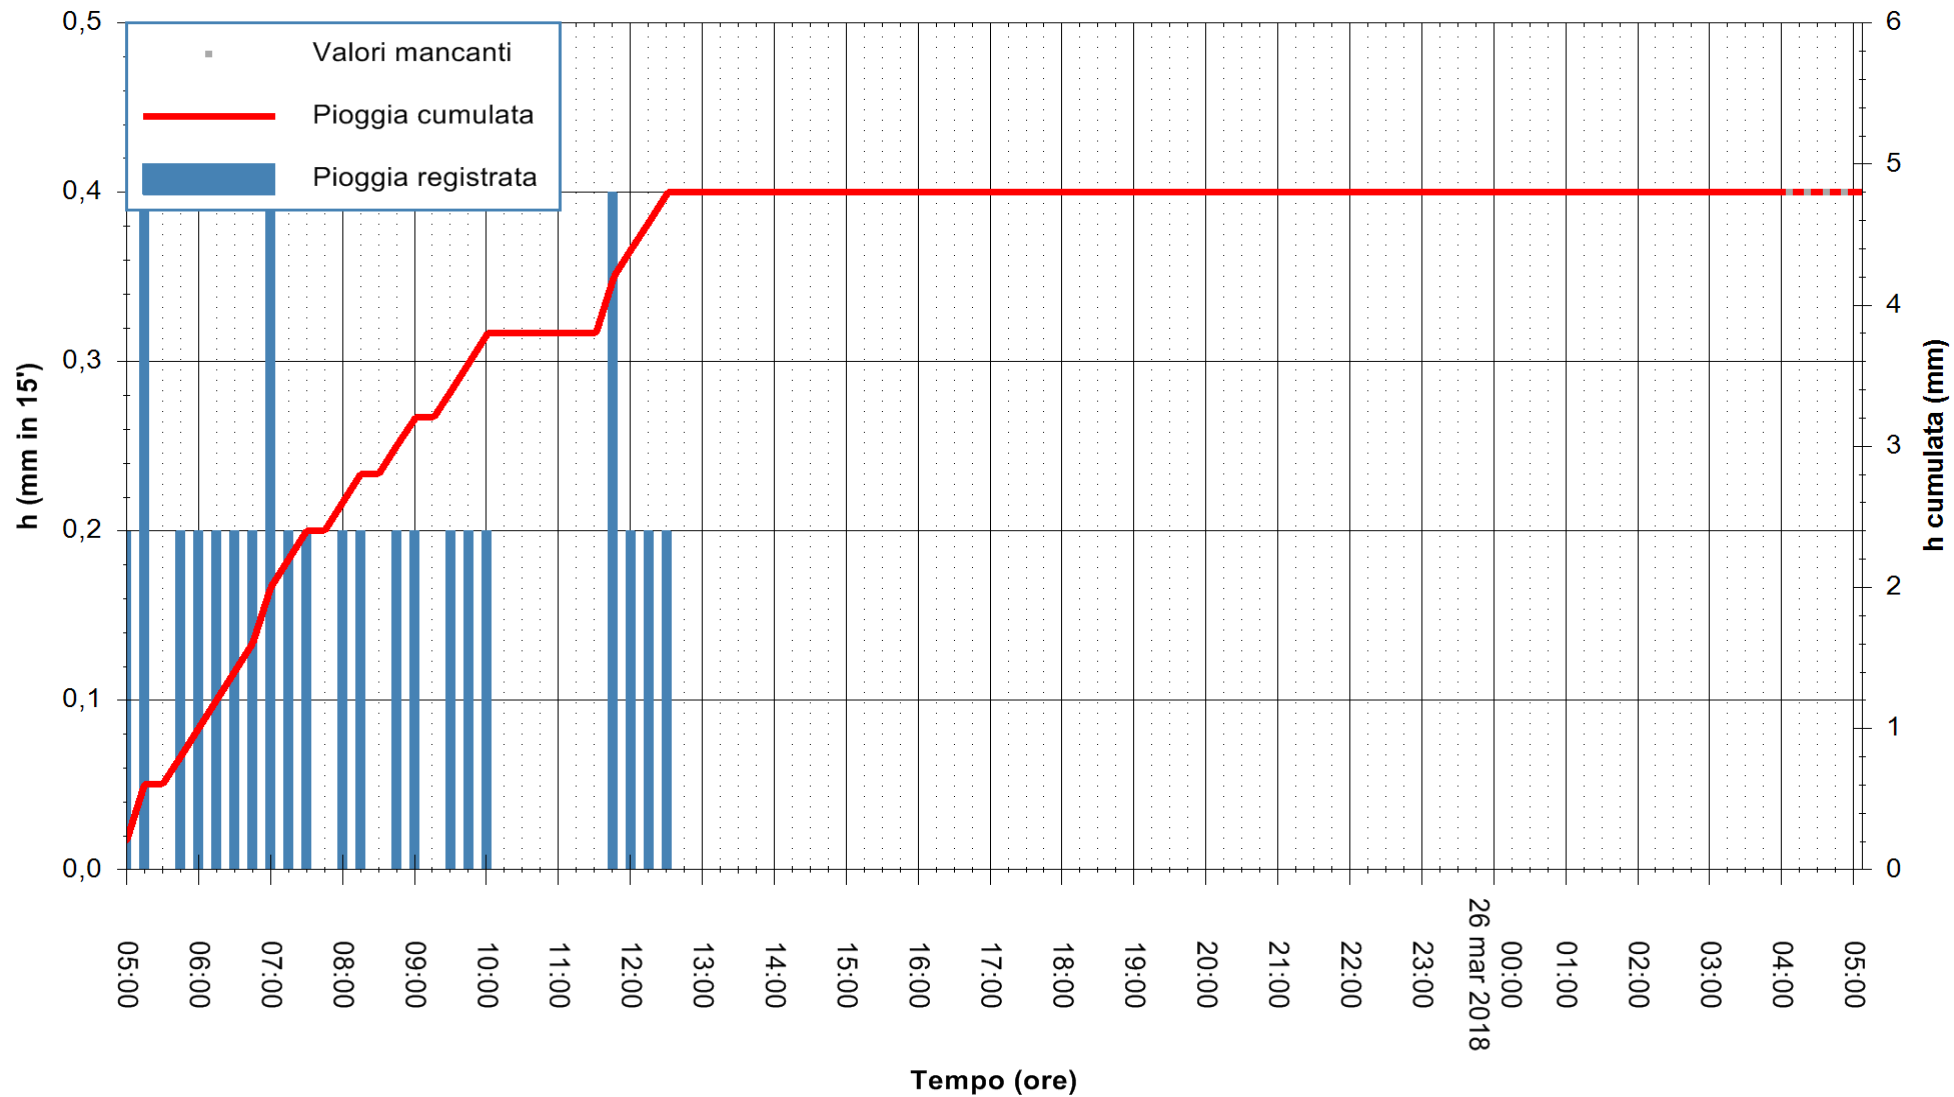

Stazione pluviometrica Monte Tului
 Area MONTE TULUI
 Pioggia registrata nelle ultime 24 ore
 Estrazione dati delle ore 05:47 del 26/03/2018
 Ultimo dato disponibile: 26/03/2018 alle 04:00

ARPAS
 F.to il Dirigente Responsabile
 Dott. Giuseppe Bianco

REGIONE AUTÒNOMA DE SARDIGNA
 REGIONE AUTONOMA DELLA SARDEGNA

Stazione pluviometrica San Michele
 Area PUNTA SAN MICHELE
 Pioggia registrata nelle ultime 24 ore
 Estrazione dati delle ore 05:47 del 26/03/2018
 Ultimo dato disponibile: 26/03/2018 alle 04:00