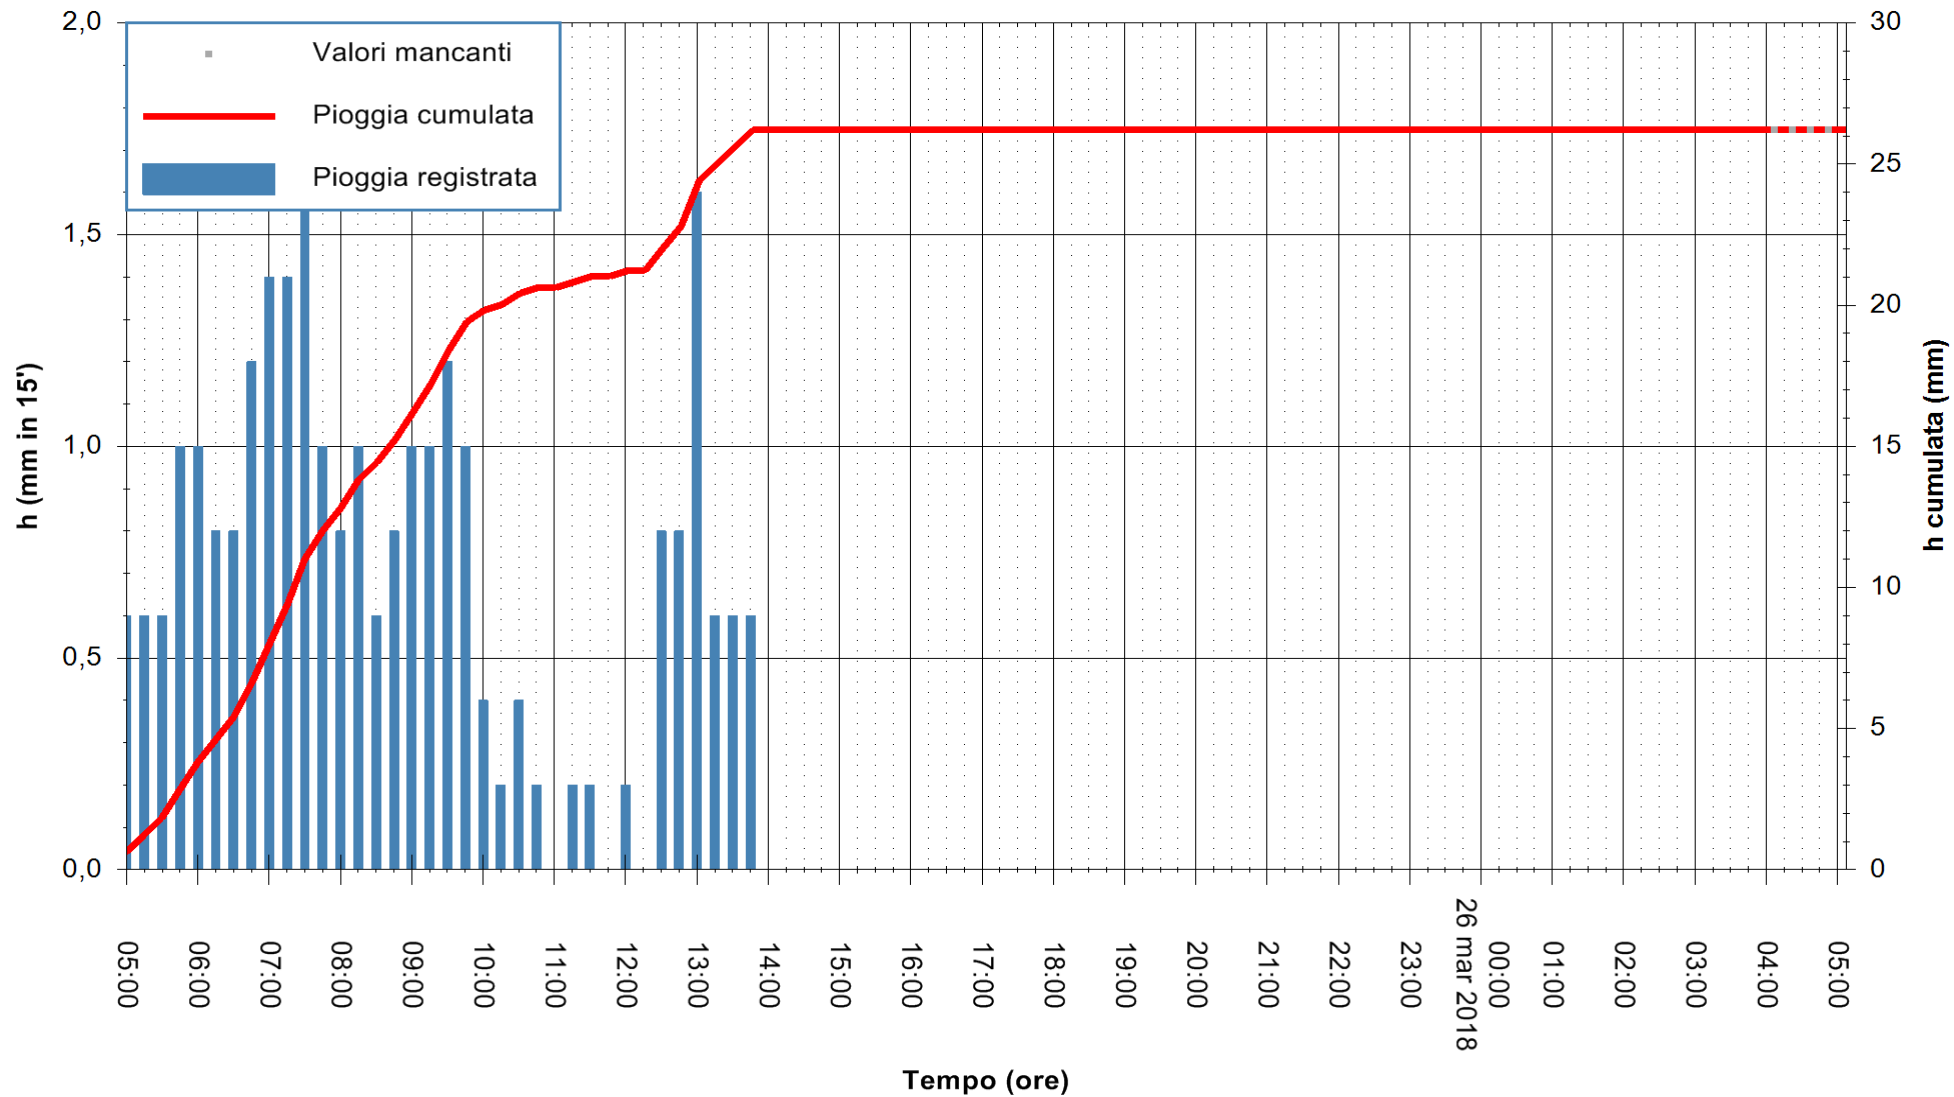

ARPAS
 F.to il Dirigente Responsabile
 Dott. Giuseppe Bianco

REGIONE AUTÒNOMA DE SARDIGNA
 REGIONE AUTONOMA DELLA SARDEGNA

Stazione pluviometrica Punta Tricoli
 Area PUNTA TRICOLI
 Pioggia registrata nelle ultime 24 ore
 Estrazione dati delle ore 05:47 del 26/03/2018
 Ultimo dato disponibile: 26/03/2018 alle 04:00