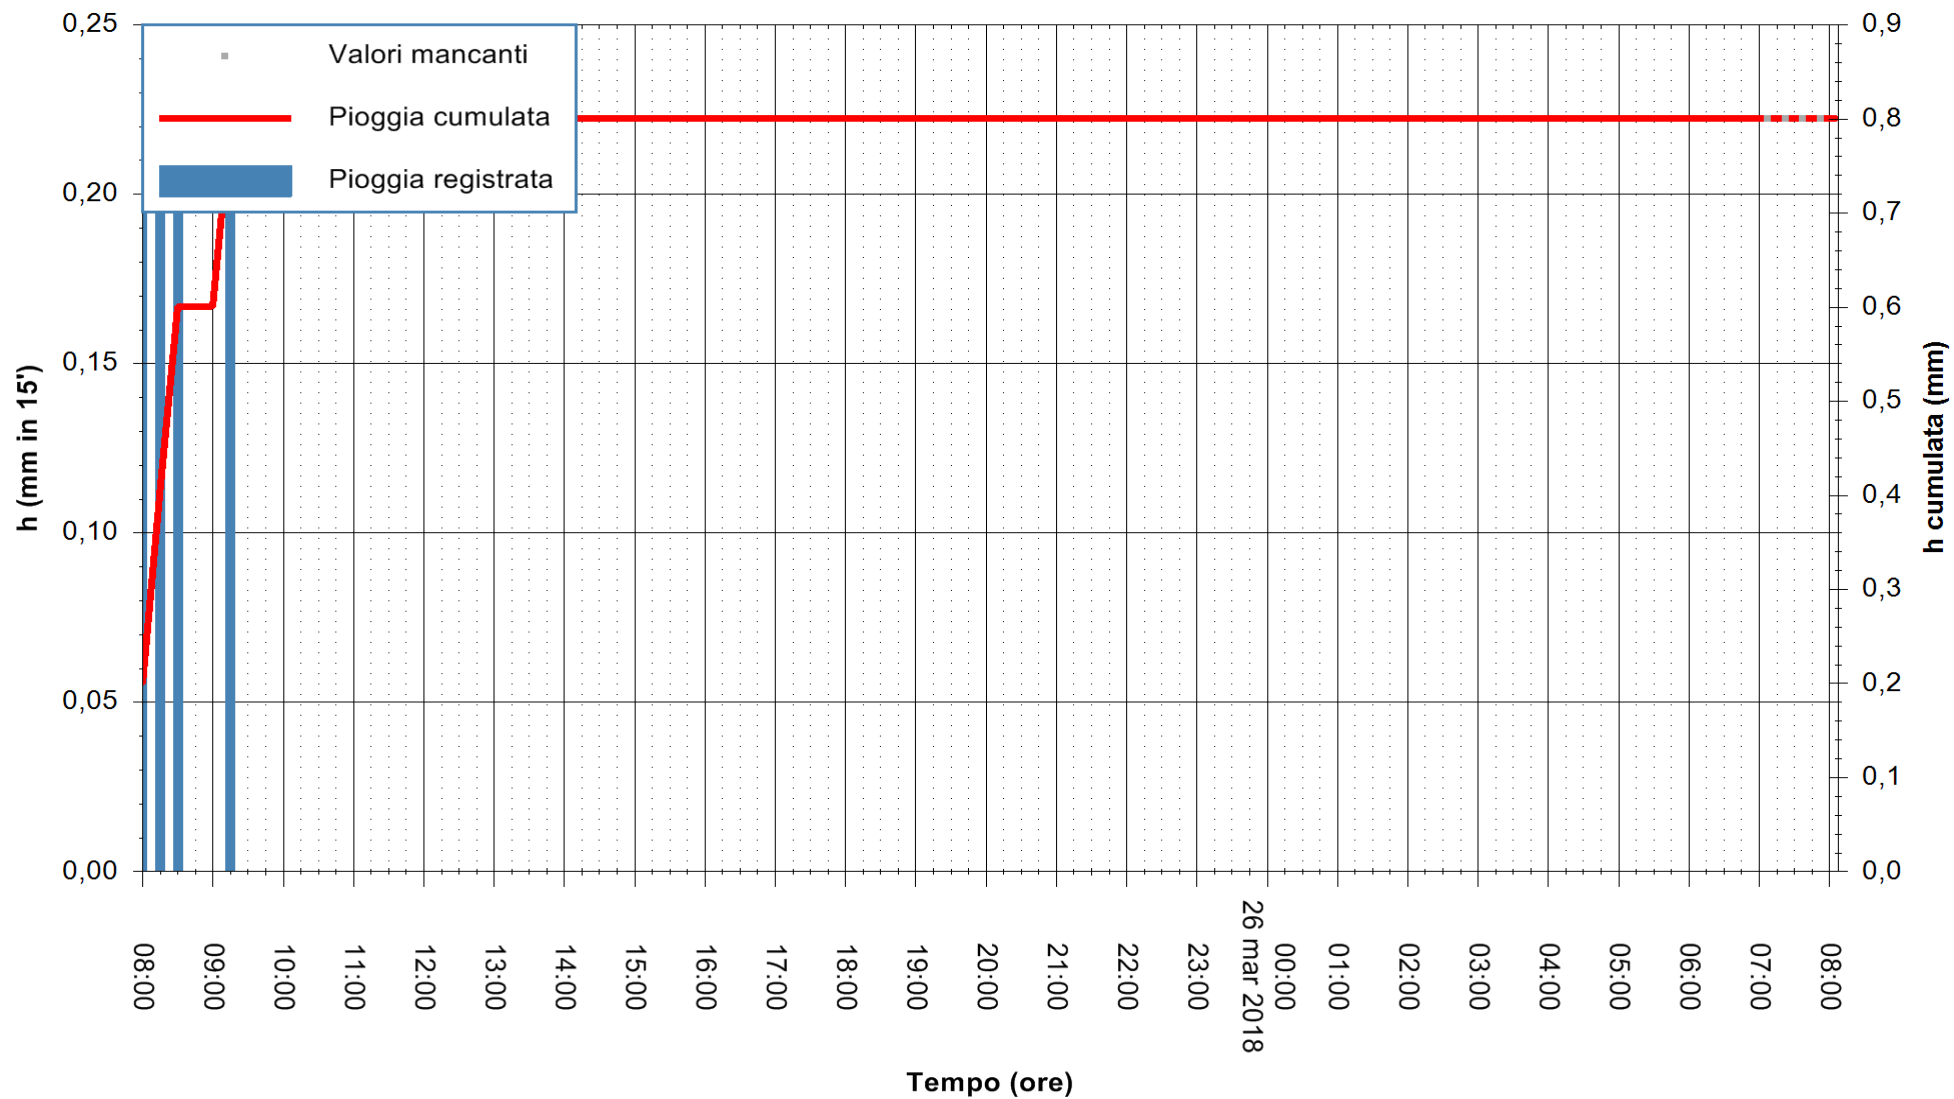

ARPAS
 F.to il Dirigente Responsabile
 Dott. Giuseppe Bianco

REGIONE AUTÒNOMA DE SARDIGNA
 REGIONE AUTONOMA DELLA SARDEGNA

Stazione pluviometrica Fluminimannu a Decimomannu
 Area DECIMOMANNU
 Pioggia registrata nelle ultime 24 ore
 Estrazione dati delle ore 08:48 del 26/03/2018
 Ultimo dato disponibile: 26/03/2018 alle 07:00

ARPAS
 F.to il Dirigente Responsabile
 Dott. Giuseppe Bianco

REGIONE AUTONOMA DE SARDIGNA
 REGIONE AUTONOMA DELLA SARDEGNA

Stazione pluviometrica Senorbi'
Area SENORBI
Pioggia registrata nelle ultime 24 ore
Estrazione dati delle ore 08:48 del 26/03/2018
Ultimo dato disponibile: 26/03/2018 alle 07:00