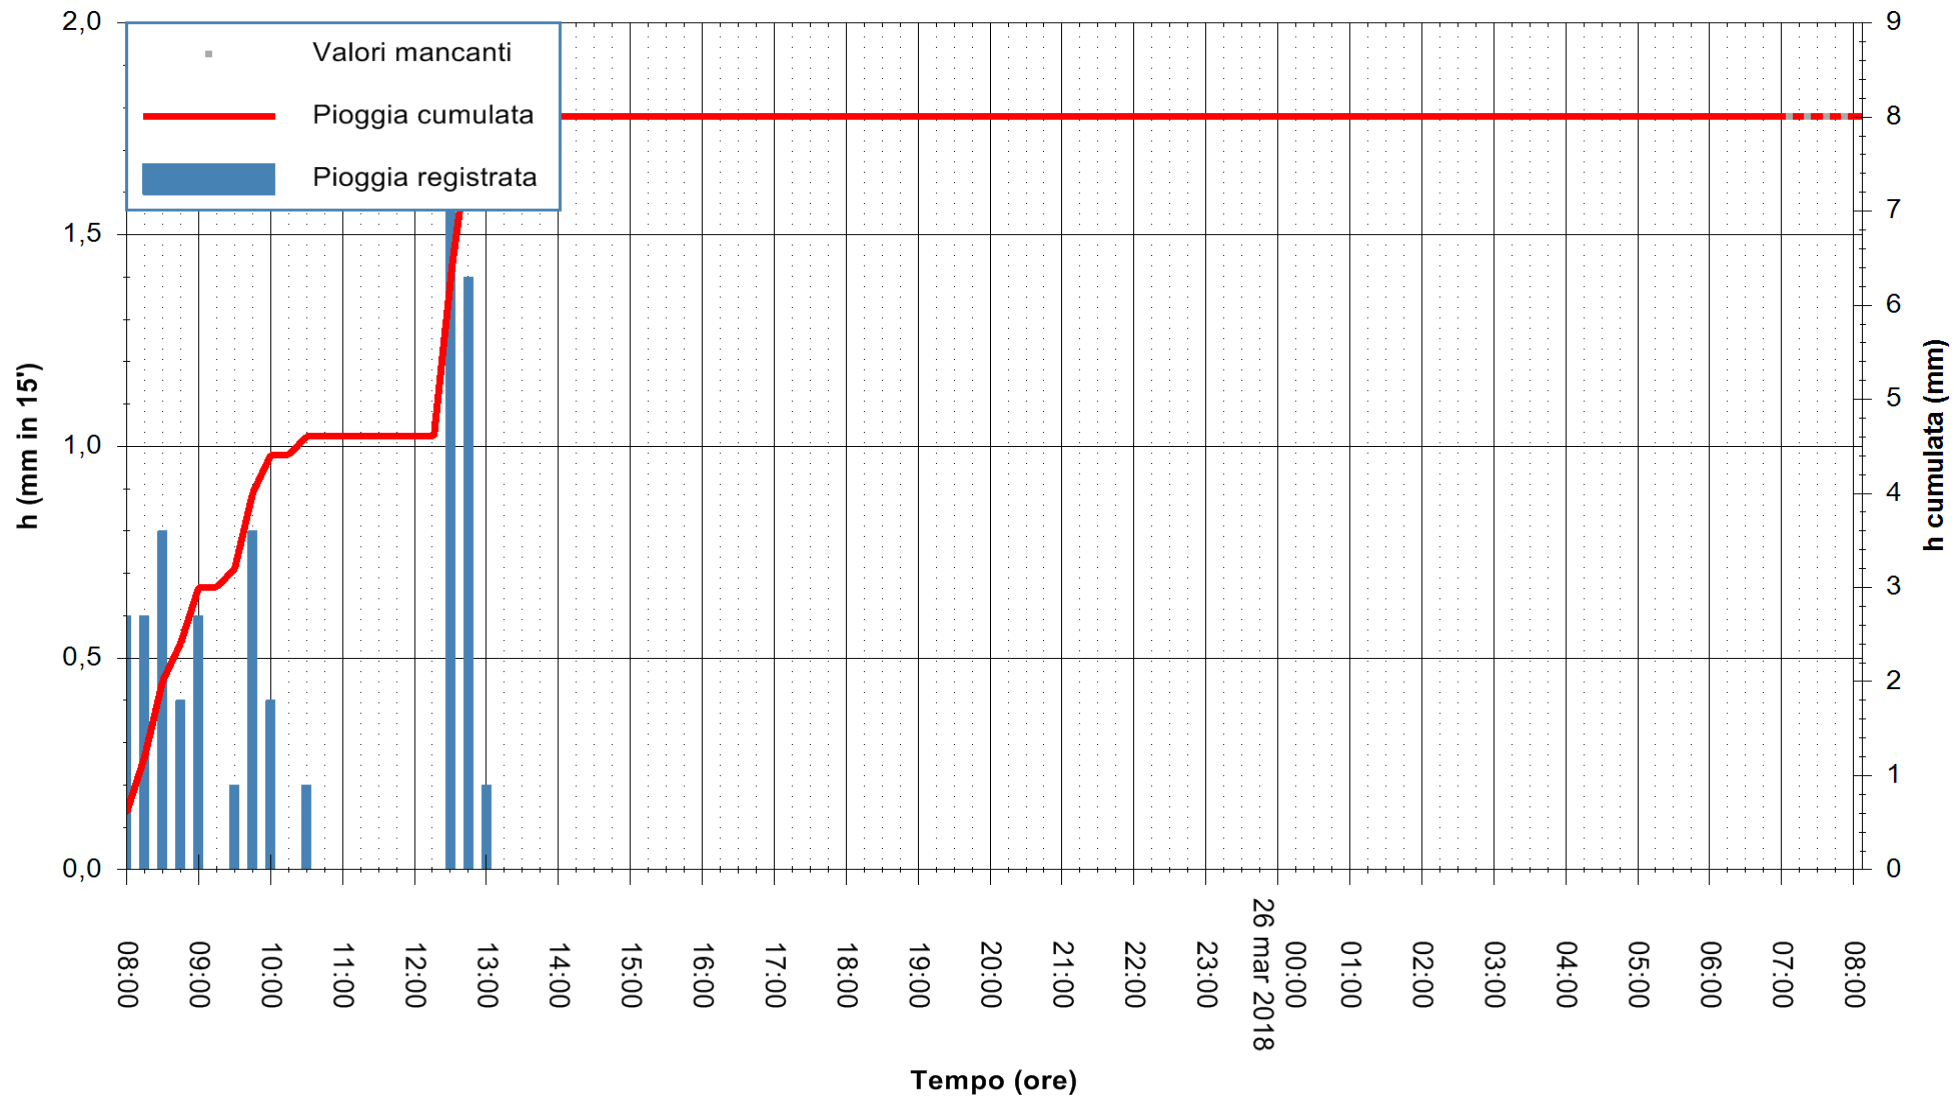

Stazione pluviometrica Monte Tului
Area MONTE TULUI
Pioggia registrata nelle ultime 24 ore
Estrazione dati delle ore 08:48 del 26/03/2018
Ultimo dato disponibile: 26/03/2018 alle 07:00

ARPAS
F.to il Dirigente Responsabile
Dott. Giuseppe Bianco

REGIONE AUTÒNOMA DE SARDIGNA
REGIONE AUTONOMA DELLA SARDEGNA