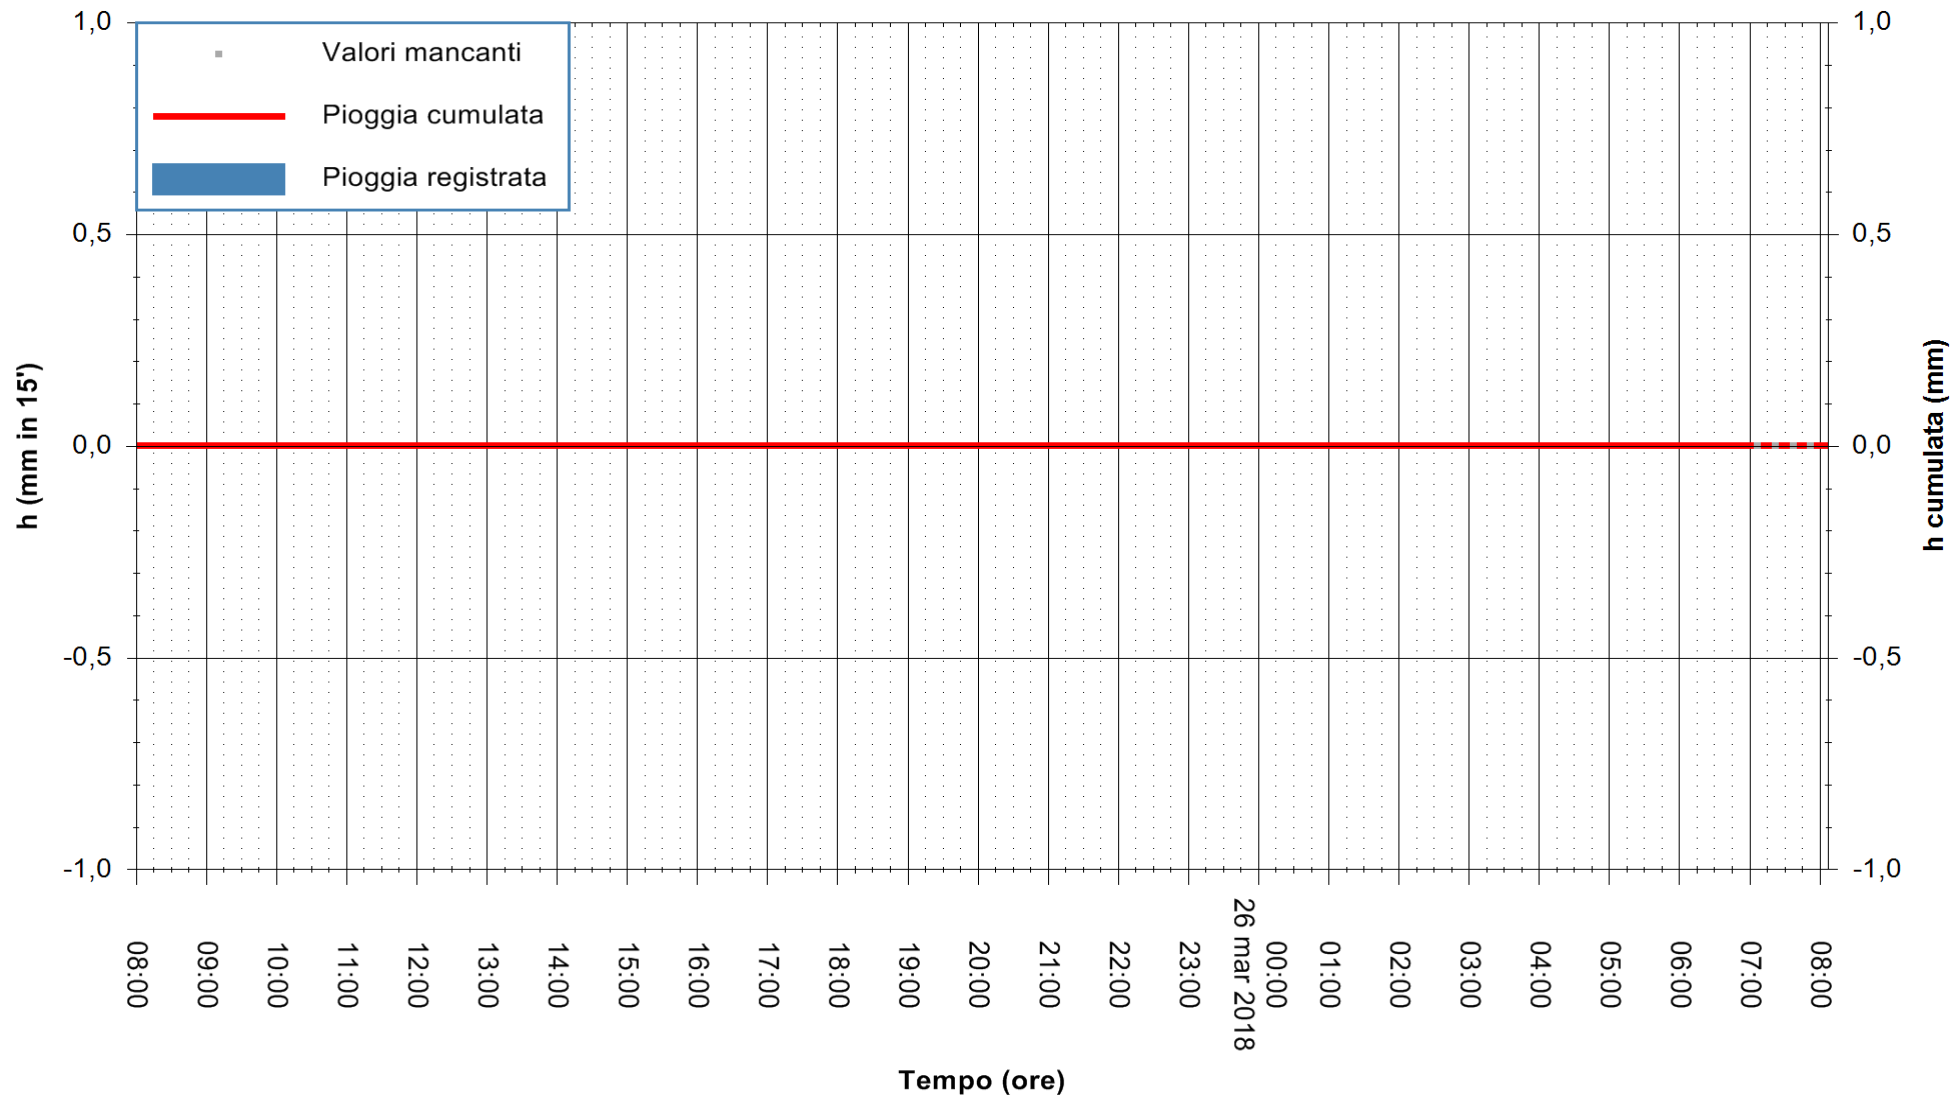

Stazione pluviometrica Aglientu
Area AGLIENTU
Pioggia registrata nelle ultime 24 ore
Estrazione dati delle ore 08:48 del 26/03/2018
Ultimo dato disponibile: 26/03/2018 alle 07:00

ARPAS
F.to il Dirigente Responsabile
Dott. Giuseppe Bianco

REGIONE AUTÒNOMA DE SARDIGNA
REGIONE AUTONOMA DELLA SARDEGNA