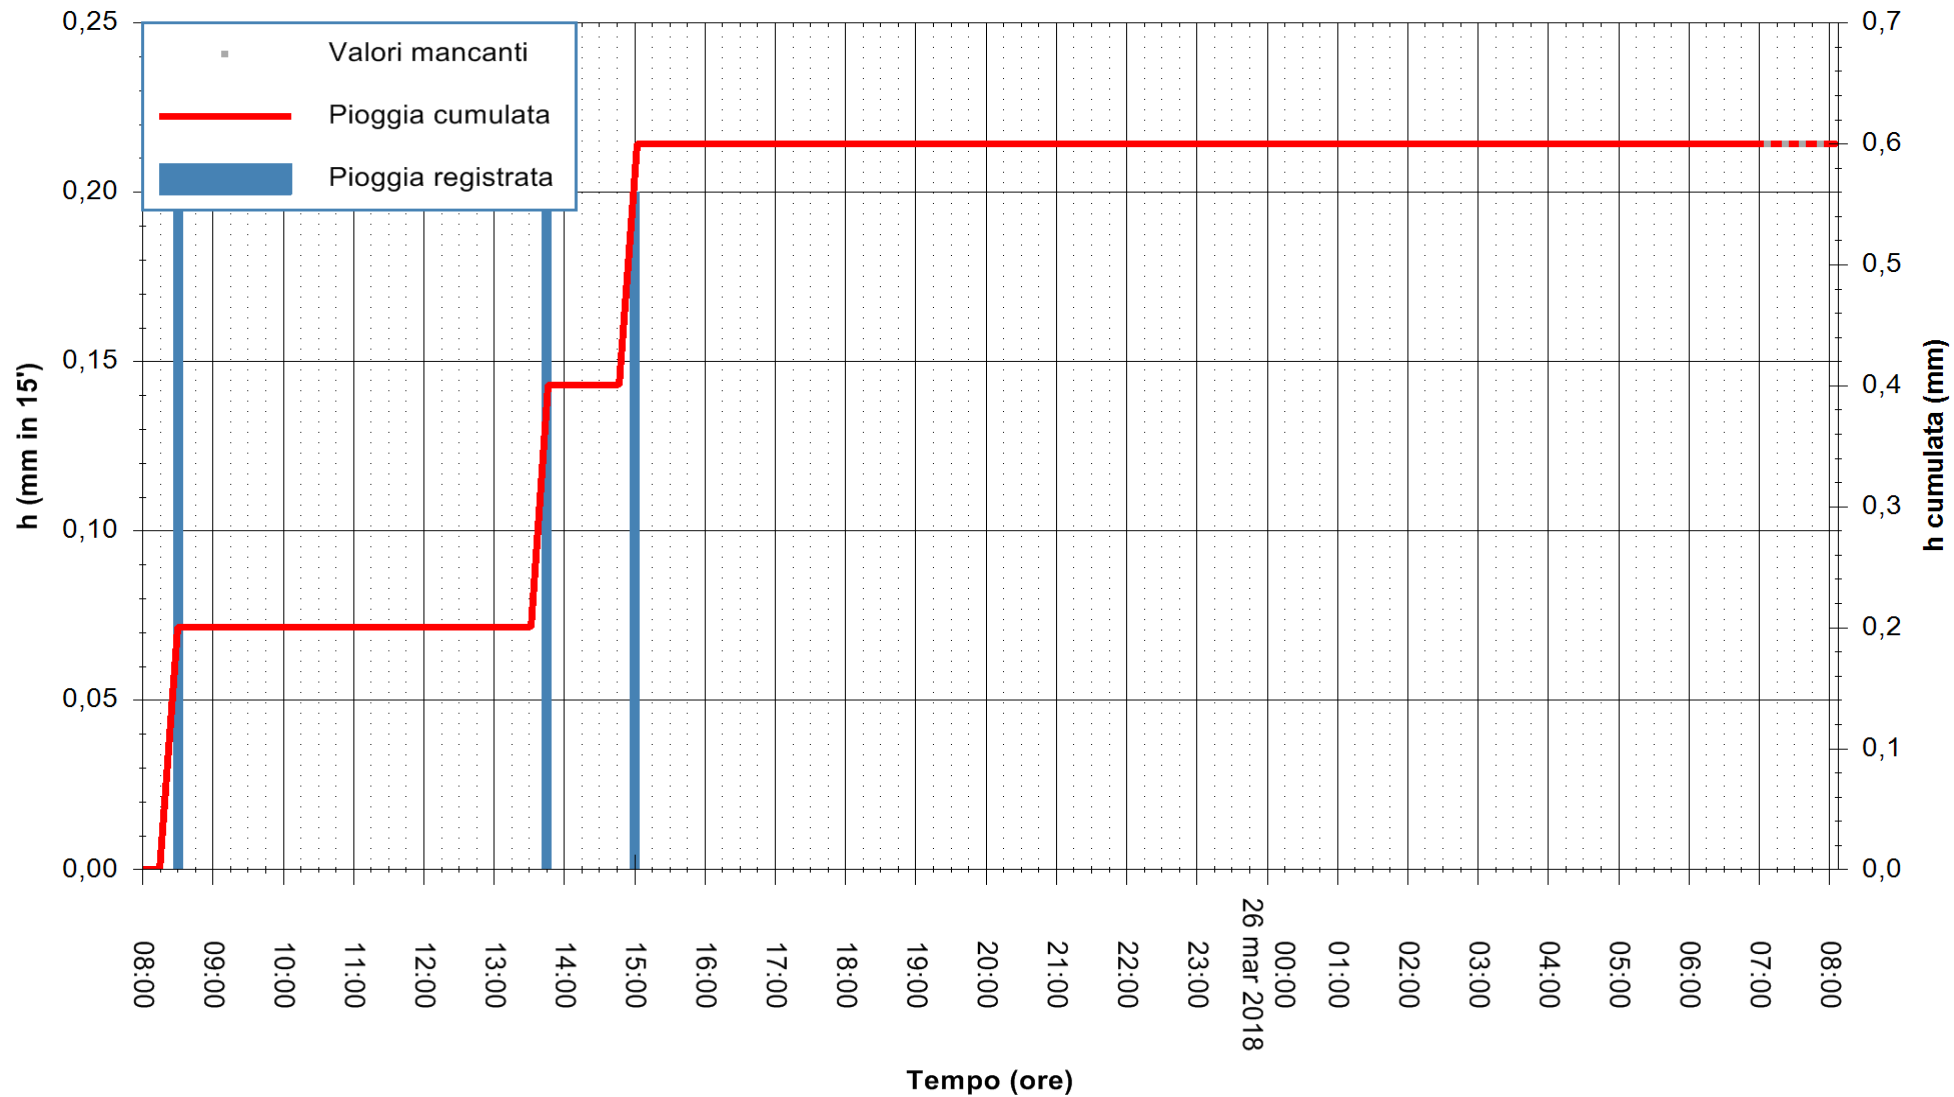

ARPAS
 F.to il Dirigente Responsabile
 Dott. Giuseppe Bianco

REGIONE AUTÒNOMA DE SARDIGNA
 REGIONE AUTONOMA DELLA SARDEGNA

Stazione pluviometrica Aglientu
Area AGLIENTU
Pioggia registrata nelle ultime 24 ore
Estrazione dati delle ore 08:48 del 26/03/2018
Ultimo dato disponibile: 26/03/2018 alle 07:00