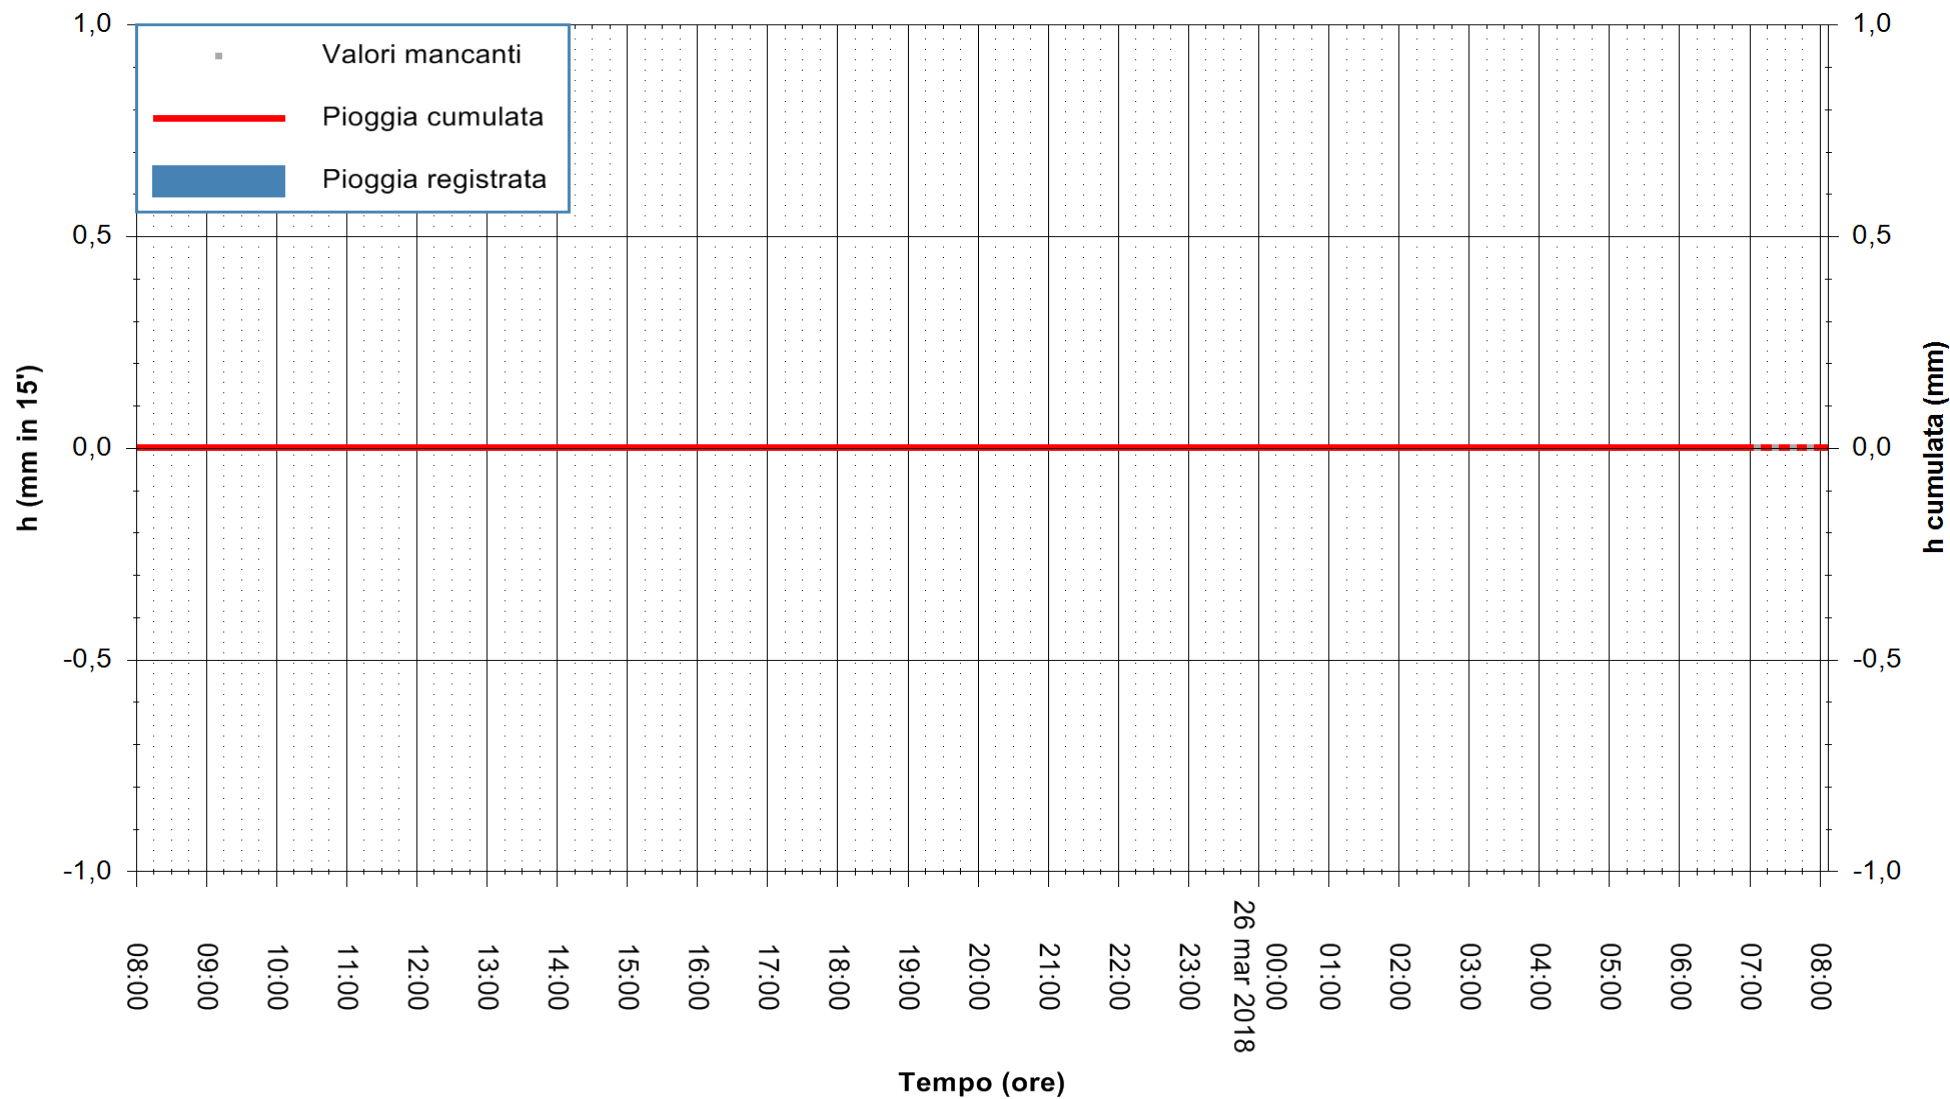

ARPAS
 F.to il Dirigente Responsabile
 Dott. Giuseppe Bianco

REGIONE AUTÒNOMA DE SARDIGNA
 REGIONE AUTONOMA DELLA SARDEGNA

Stazione pluviometrica Fluminimannu a Decimomannu
 Area DECIMOMANNU
 Pioggia registrata nelle ultime 24 ore
 Estrazione dati delle ore 08:48 del 26/03/2018
 Ultimo dato disponibile: 26/03/2018 alle 07:00