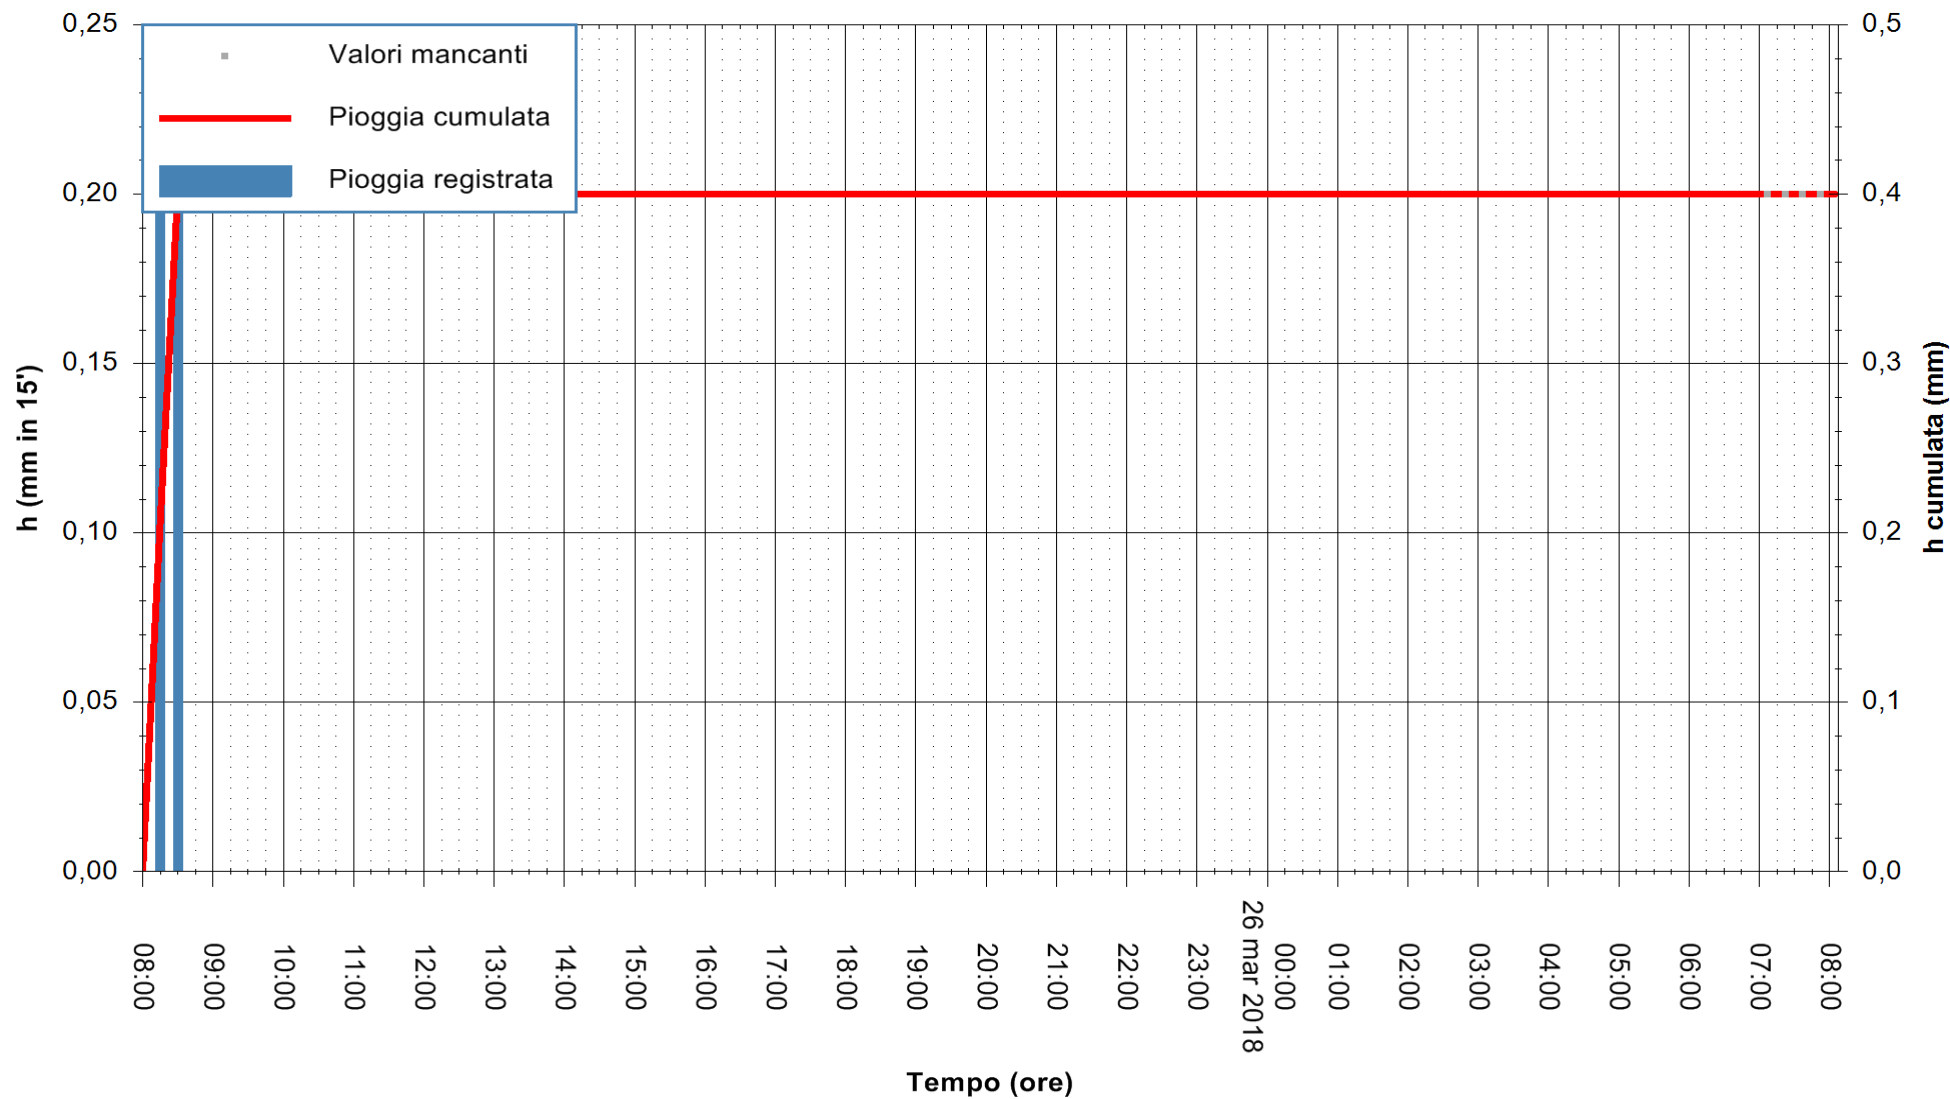

ARPAS
F.to il Dirigente Responsabile
Dott. Giuseppe Bianco

REGIONE AUTONOMA DE SARDIGNA
REGIONE AUTONOMA DELLA SARDEGNA

Stazione pluviometrica Terramaistus a Gonnosfanadiga
 Area PONTE RIO TERREMAISTUS
 Pioggia registrata nelle ultime 24 ore
 Estrazione dati delle ore 08:48 del 26/03/2018
 Ultimo dato disponibile: 26/03/2018 alle 07:03