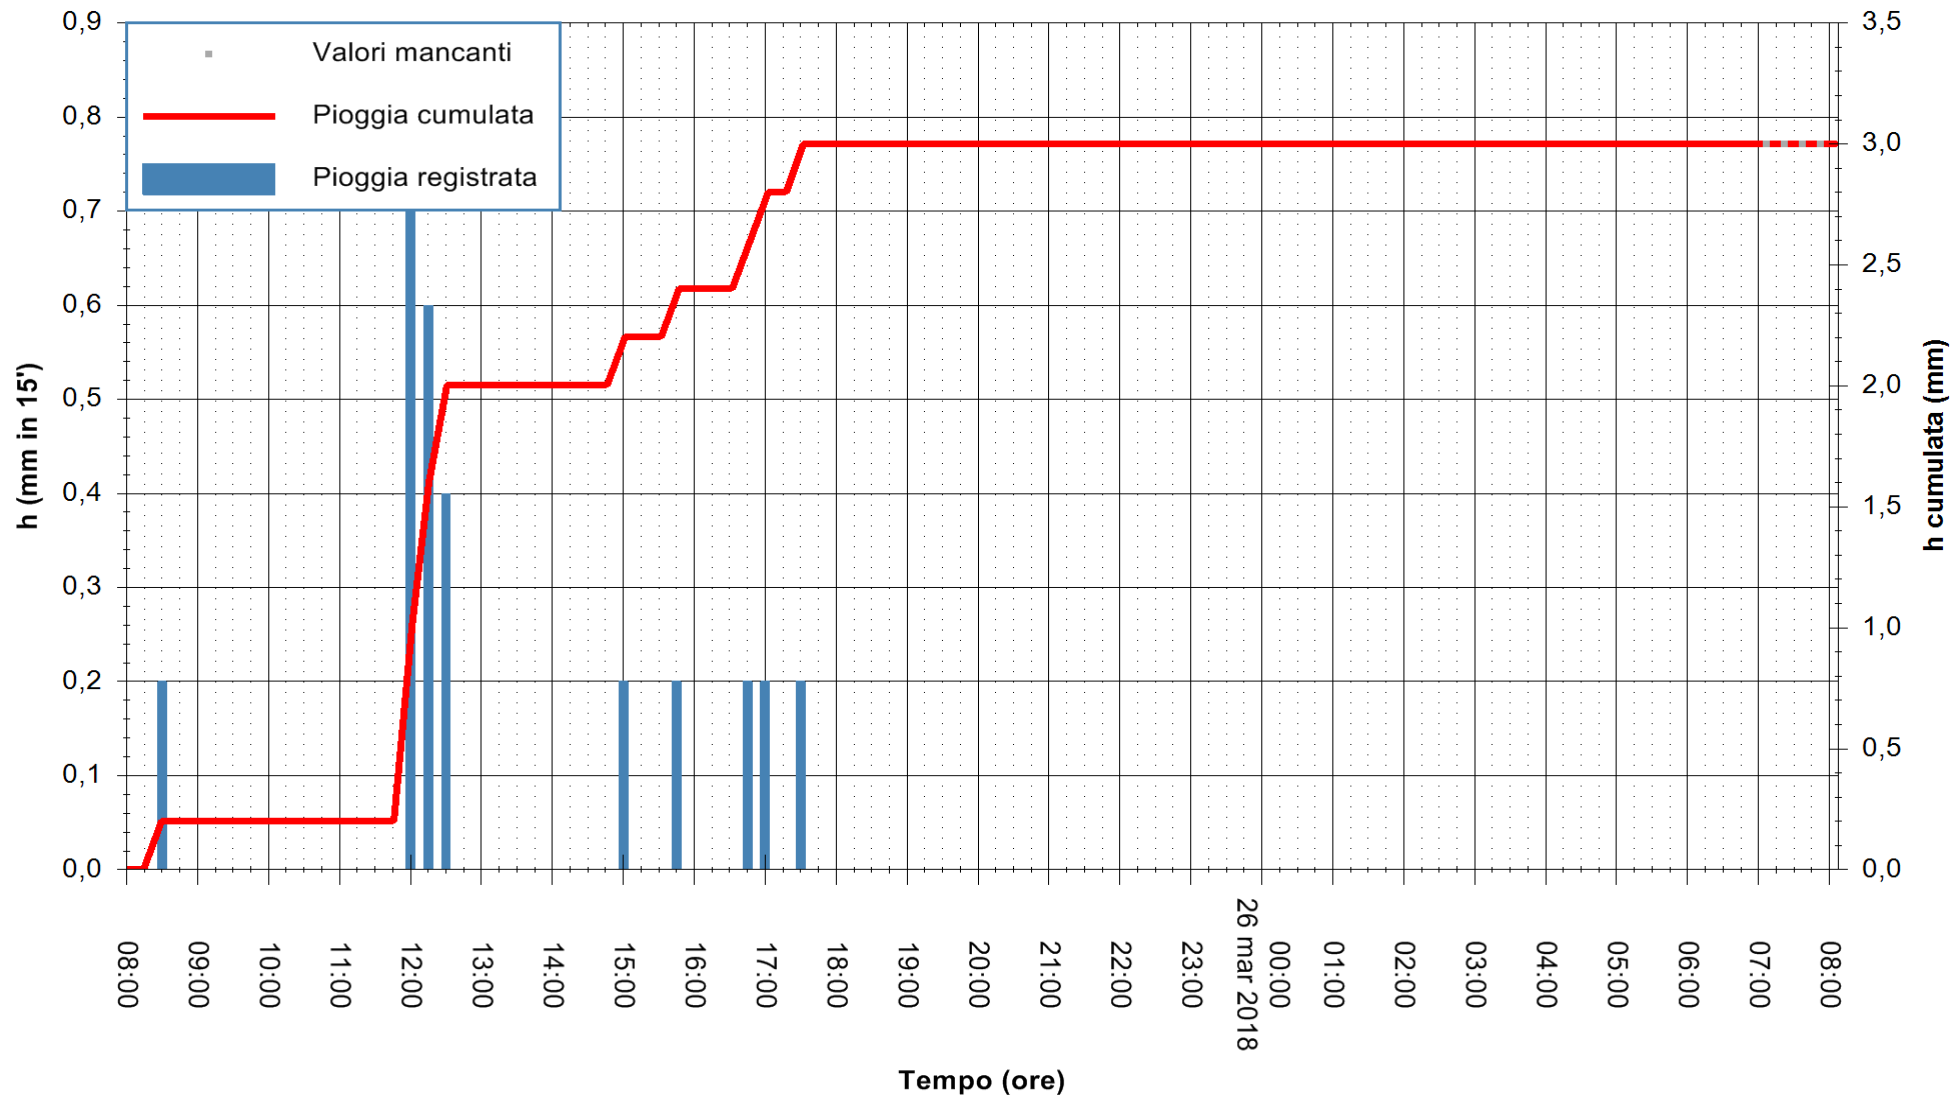

ARPAS
 F.to il Dirigente Responsabile
 Dott. Giuseppe Bianco

REGIONE AUTÒNOMA DE SARDIGNA
 REGIONE AUTONOMA DELLA SARDEGNA

Stazione pluviometrica Aglientu
Area AGLIENTU
Pioggia registrata nelle ultime 24 ore
Estrazione dati delle ore 08:48 del 26/03/2018
Ultimo dato disponibile: 26/03/2018 alle 07:00