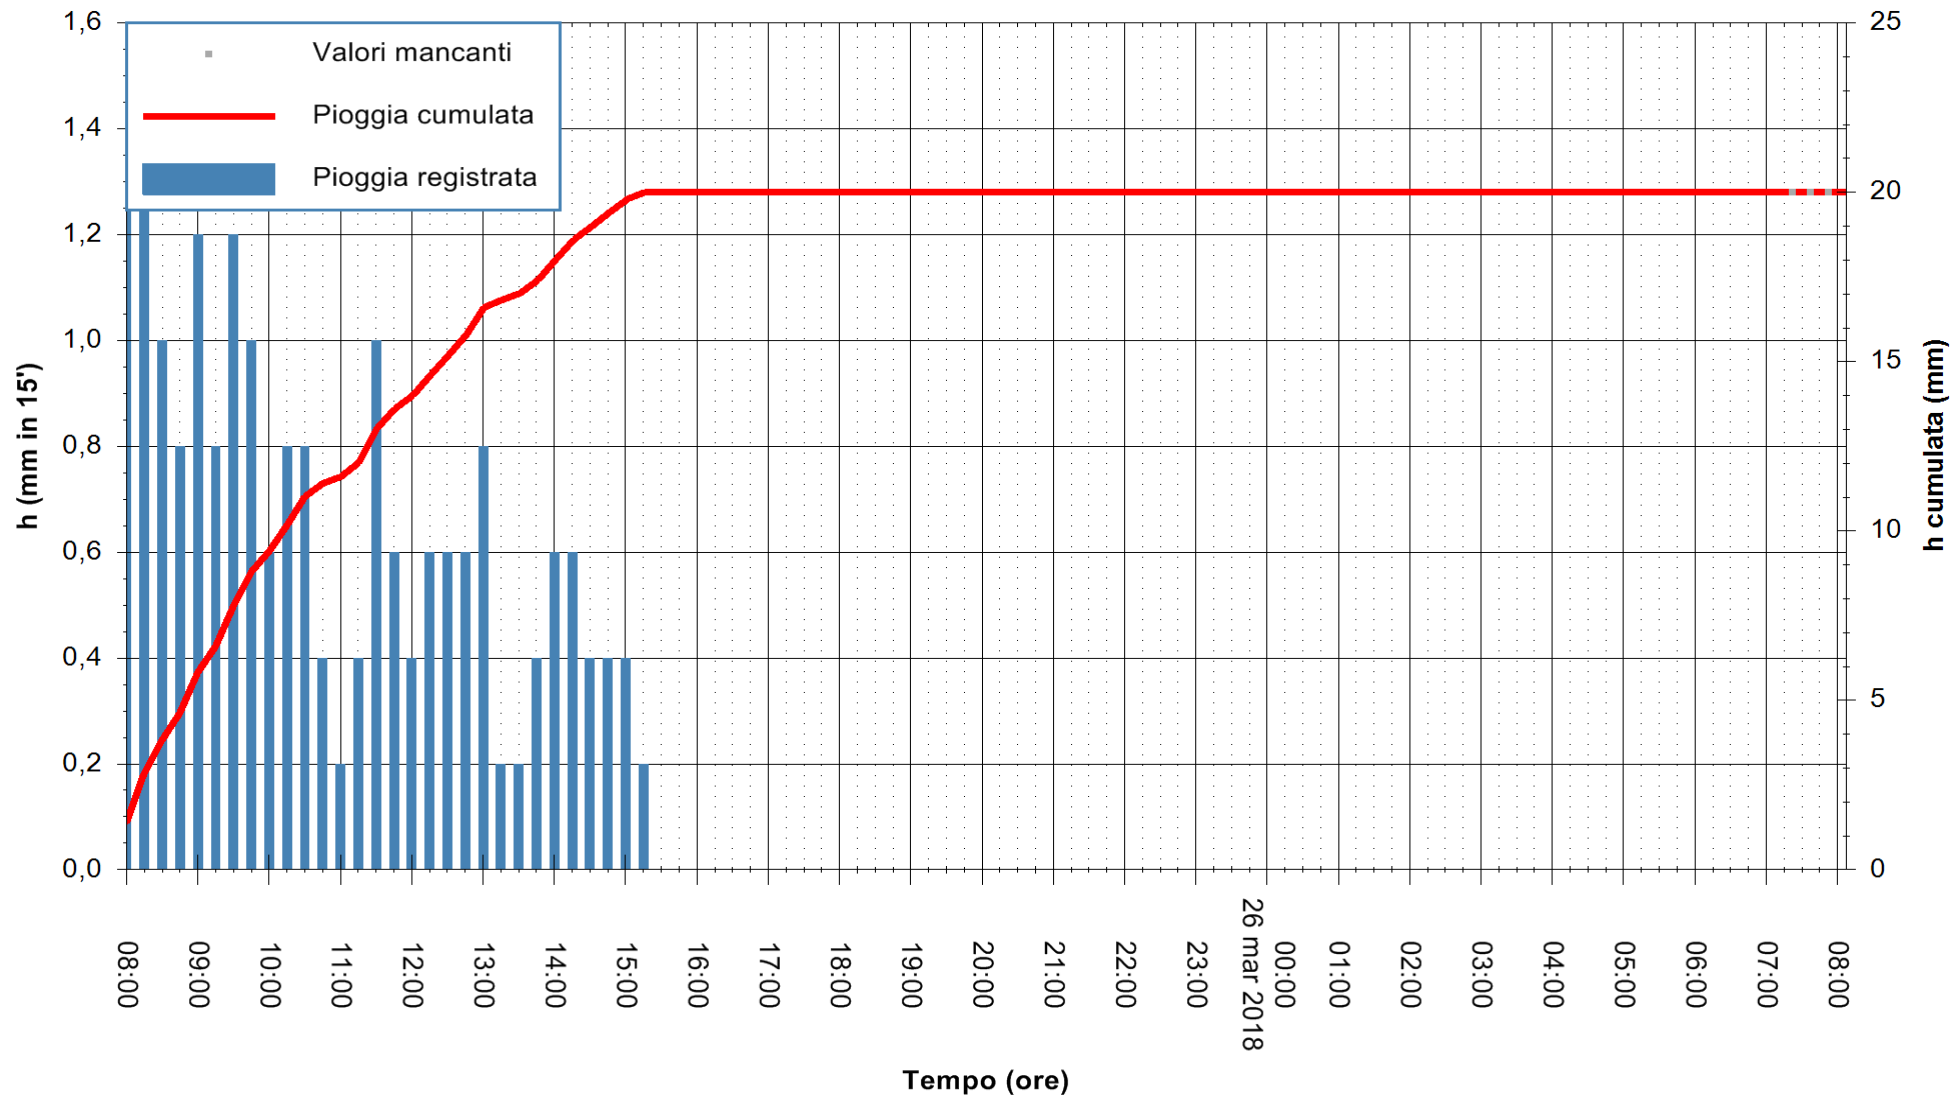

REGIONE AUTONOMA DE SARDIGNA
 REGIONE AUTONOMA DELLA SARDEGNA

Stazione pluviometrica Monte Tului
 Area MONTE TULUI
 Pioggia registrata nelle ultime 24 ore
 Estrazione dati delle ore 08:48 del 26/03/2018
 Ultimo dato disponibile: 26/03/2018 alle 07:00

ARPAS
 F.to il Dirigente Responsabile
 Dott. Giuseppe Bianco

REGIONE AUTÒNOMA DE SARDIGNA
 REGIONE AUTONOMA DELLA SARDEGNA

Stazione pluviometrica Fluminimannu a Decimomannu
 Area DECIMOMANNU
 Pioggia registrata nelle ultime 24 ore
 Estrazione dati delle ore 08:48 del 26/03/2018
 Ultimo dato disponibile: 26/03/2018 alle 07:00