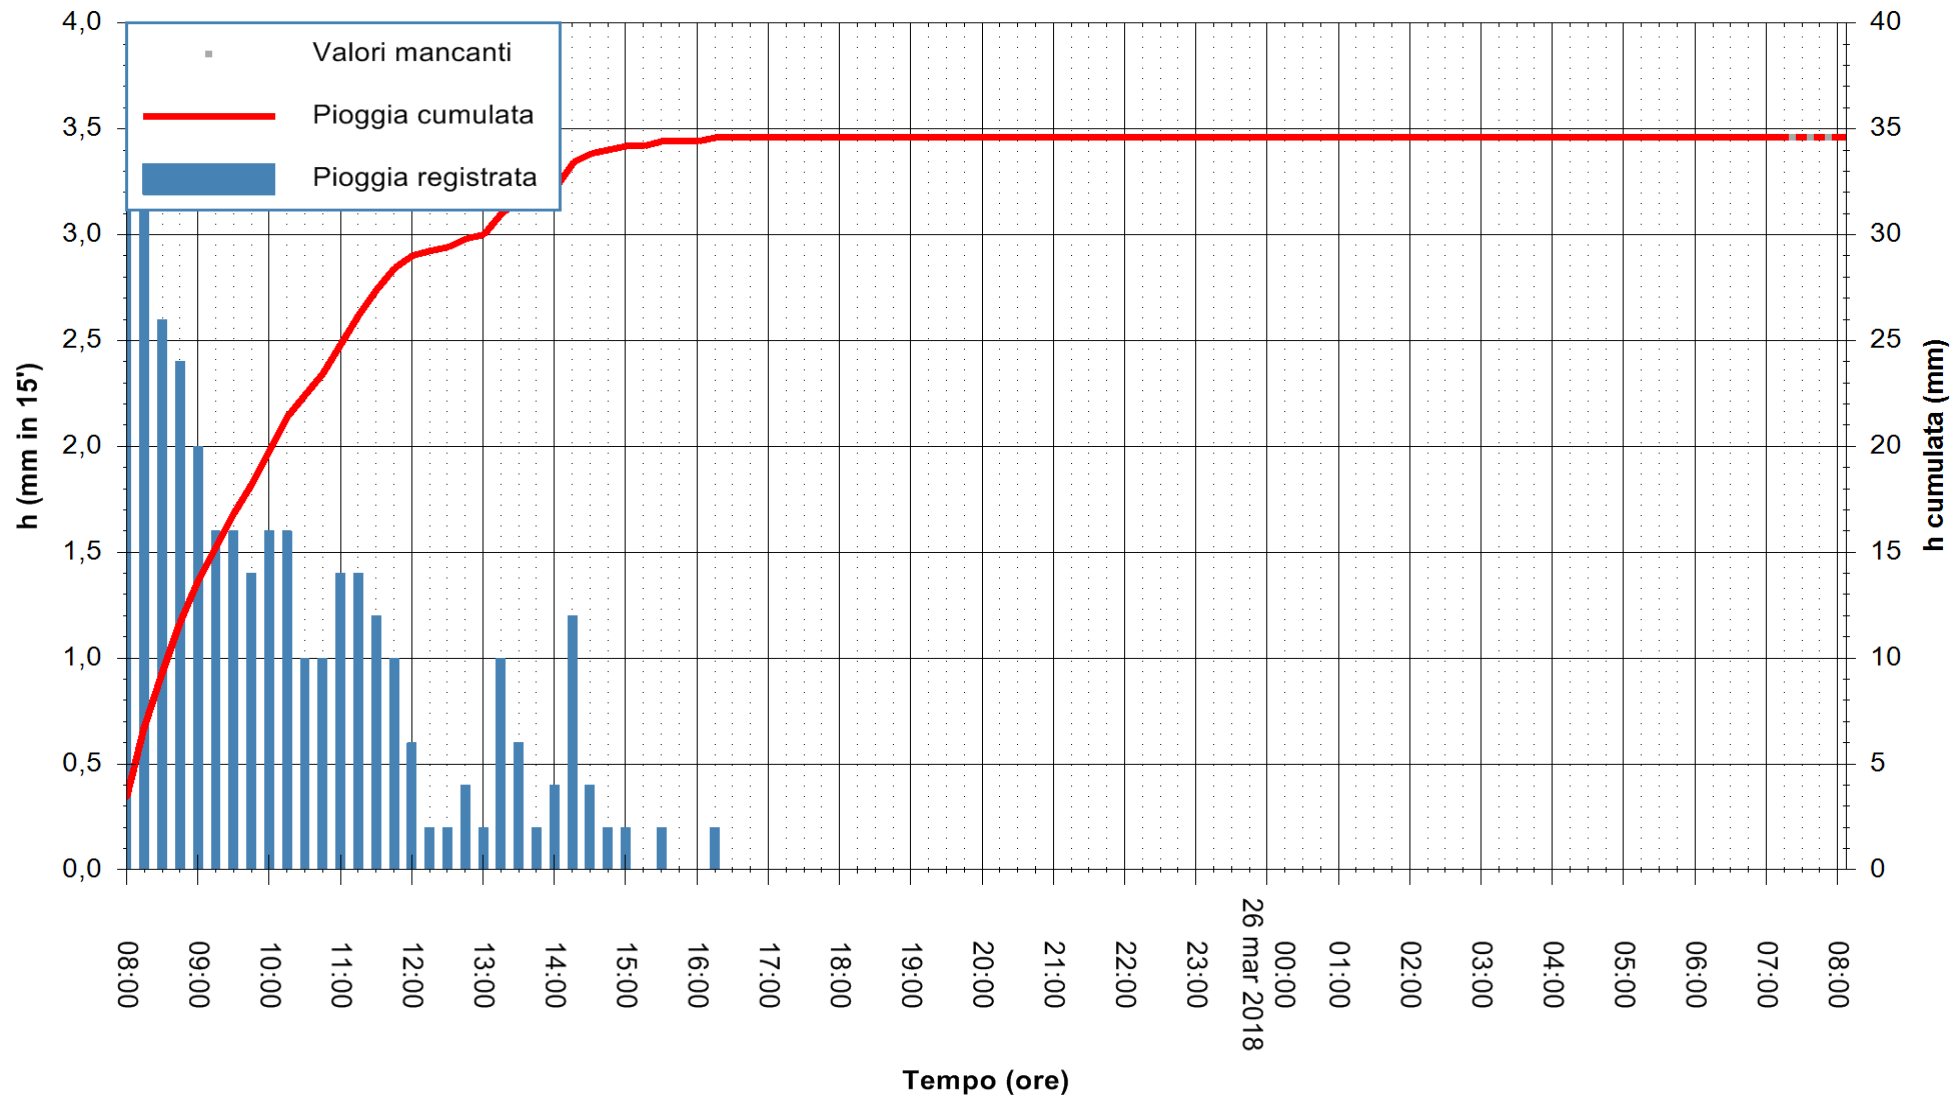

Stazione pluviometrica Punta Tricoli
Area PUNTA TRICOLI
Pioggia registrata nelle ultime 24 ore
Estrazione dati delle ore 08:48 del 26/03/2018
Ultimo dato disponibile: 26/03/2018 alle 07:10

ARPAS
F.to il Dirigente Responsabile
Dott. Giuseppe Bianco

REGIONE AUTÒNOMA DE SARDIGNA
REGIONE AUTONOMA DELLA SARDEGNA