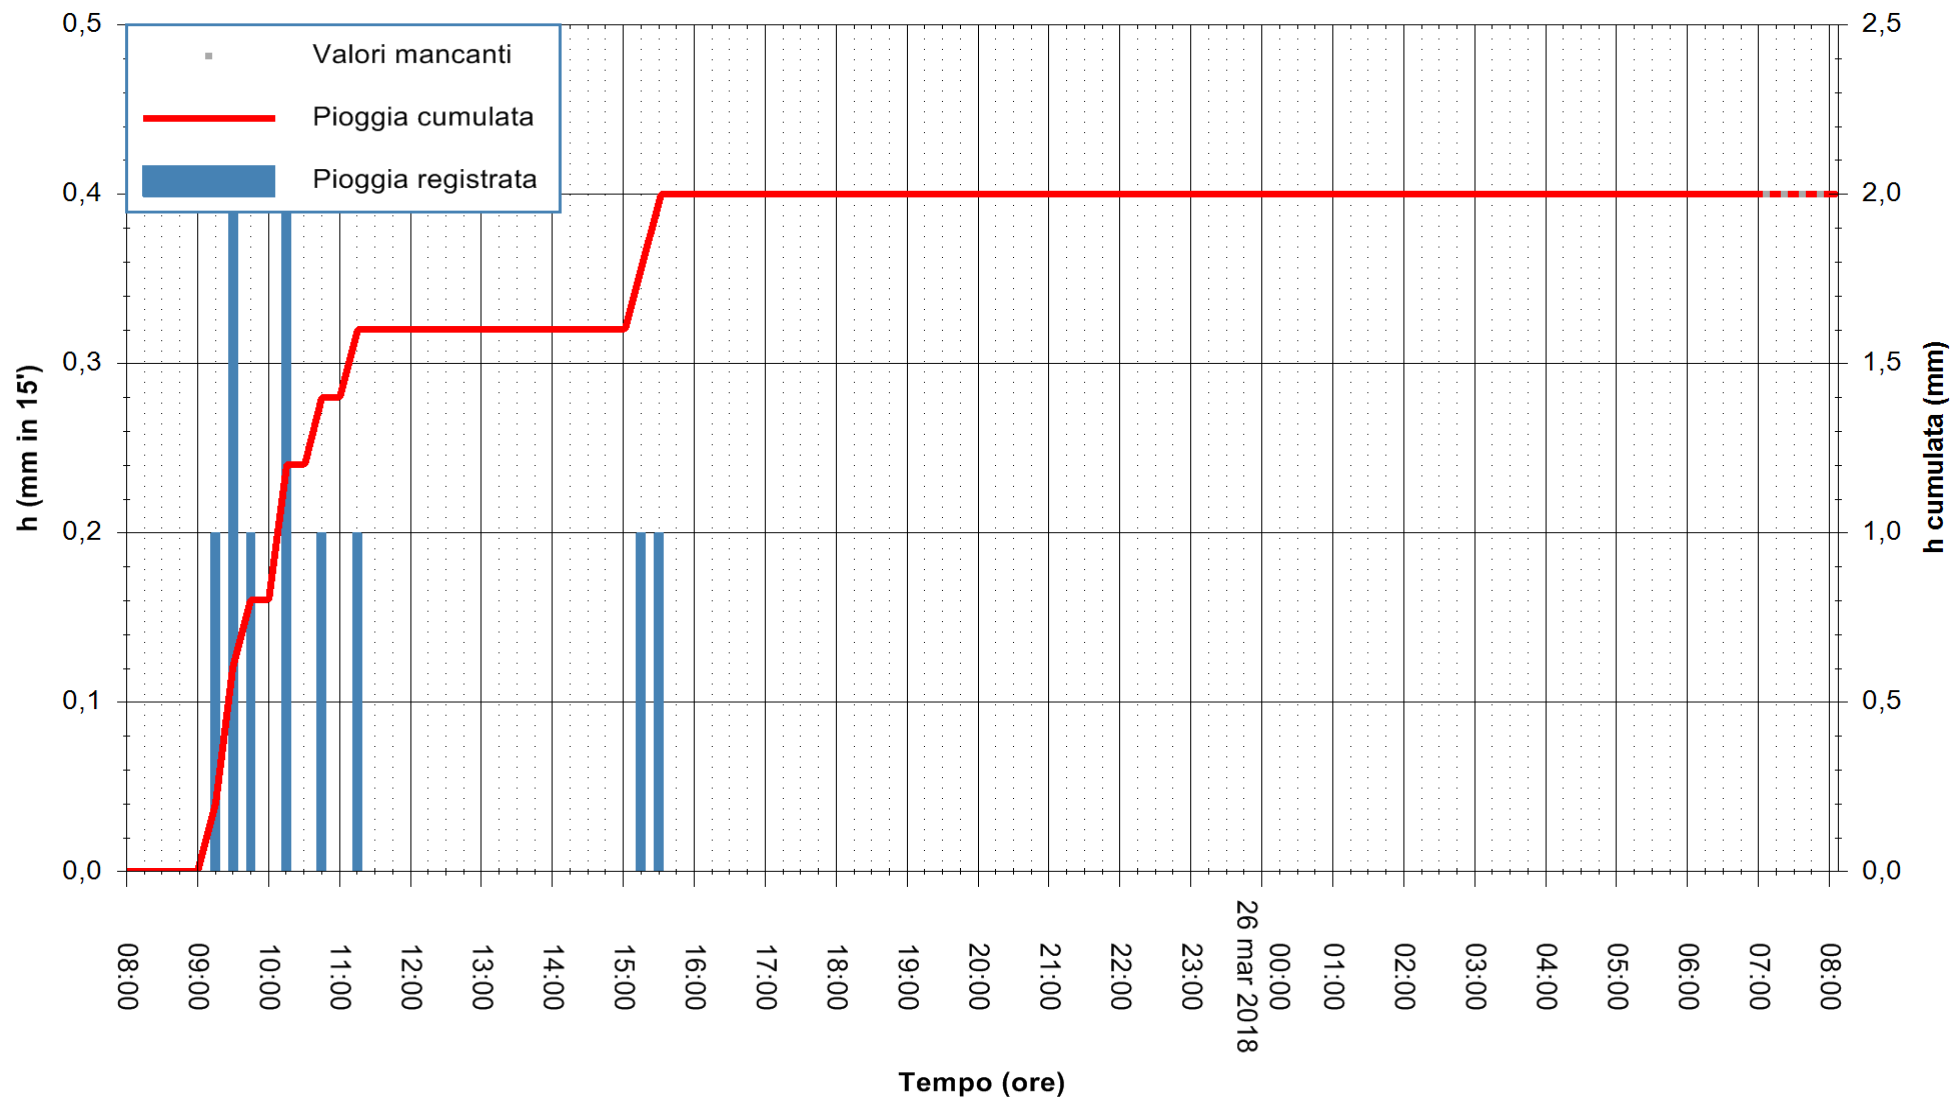

ARPAS
 F.to il Dirigente Responsabile
 Dott. Giuseppe Bianco

REGIONE AUTÒNOMA DE SARDIGNA
 REGIONE AUTONOMA DELLA SARDEGNA

Stazione pluviometrica Fluminimannu a Decimomannu
 Area DECIMOMANNU
 Pioggia registrata nelle ultime 24 ore
 Estrazione dati delle ore 08:48 del 26/03/2018
 Ultimo dato disponibile: 26/03/2018 alle 07:00