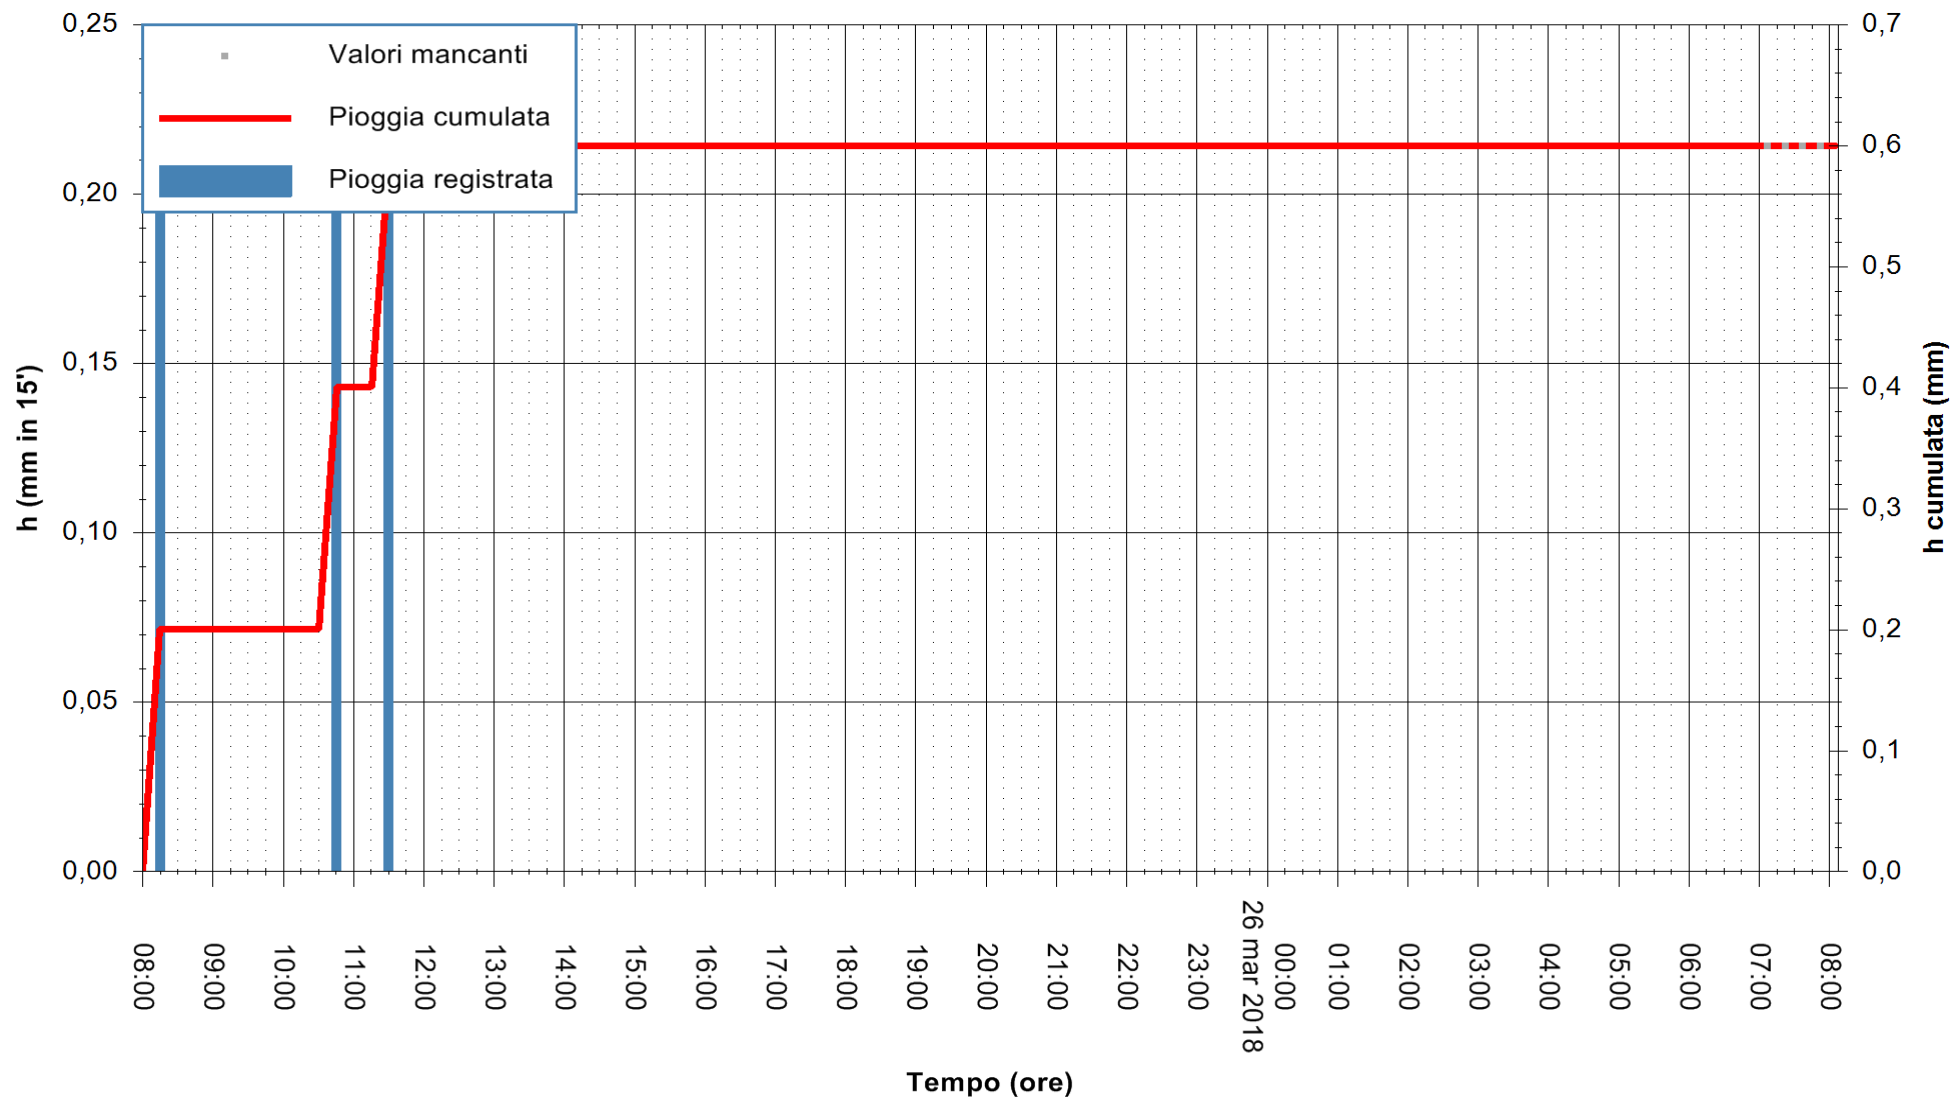

ARPAS
 F.to il Dirigente Responsabile
 Dott. Giuseppe Bianco

REGIONE AUTÒNOMA DE SARDIGNA
 REGIONE AUTONOMA DELLA SARDEGNA

Stazione pluviometrica Fluminimannu a Decimomannu
 Area DECIMOMANNU
 Pioggia registrata nelle ultime 24 ore
 Estrazione dati delle ore 08:48 del 26/03/2018
 Ultimo dato disponibile: 26/03/2018 alle 07:00

ARPAS
 F.to il Dirigente Responsabile
 Dott. Giuseppe Bianco

REGIONE AUTONOMA DE SARDIGNA
 REGIONE AUTONOMA DELLA SARDEGNA

Stazione pluviometrica Senorbi'
Area SENORBI
Pioggia registrata nelle ultime 24 ore
Estrazione dati delle ore 08:48 del 26/03/2018
Ultimo dato disponibile: 26/03/2018 alle 07:00