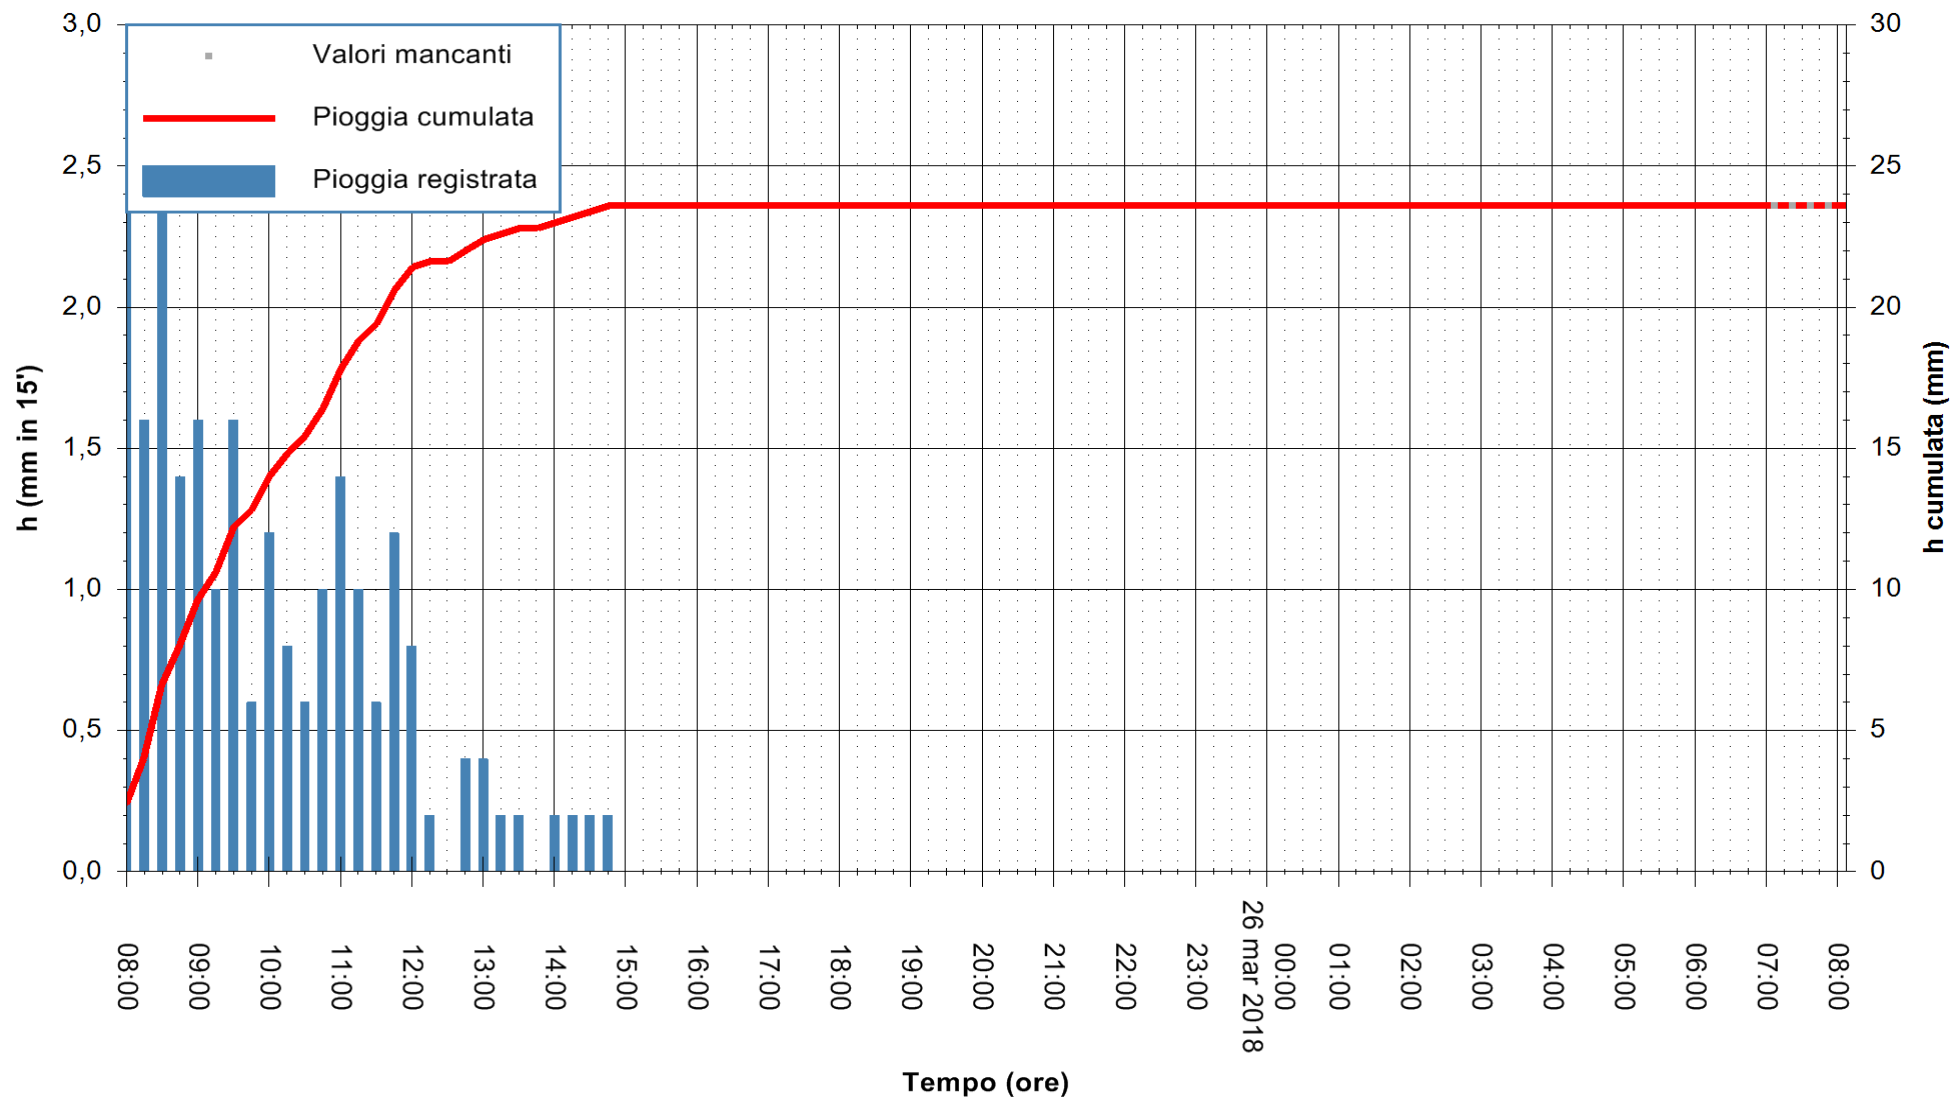

ARPAS
 F.to il Dirigente Responsabile
 Dott. Giuseppe Bianco

REGIONE AUTONOMA DE SARDIGNA
 REGIONE AUTONOMA DELLA SARDEGNA

Stazione pluviometrica Punta Tricoli
 Area PUNTA TRICOLI
 Pioggia registrata nelle ultime 24 ore
 Estrazione dati delle ore 08:48 del 26/03/2018
 Ultimo dato disponibile: 26/03/2018 alle 07:10