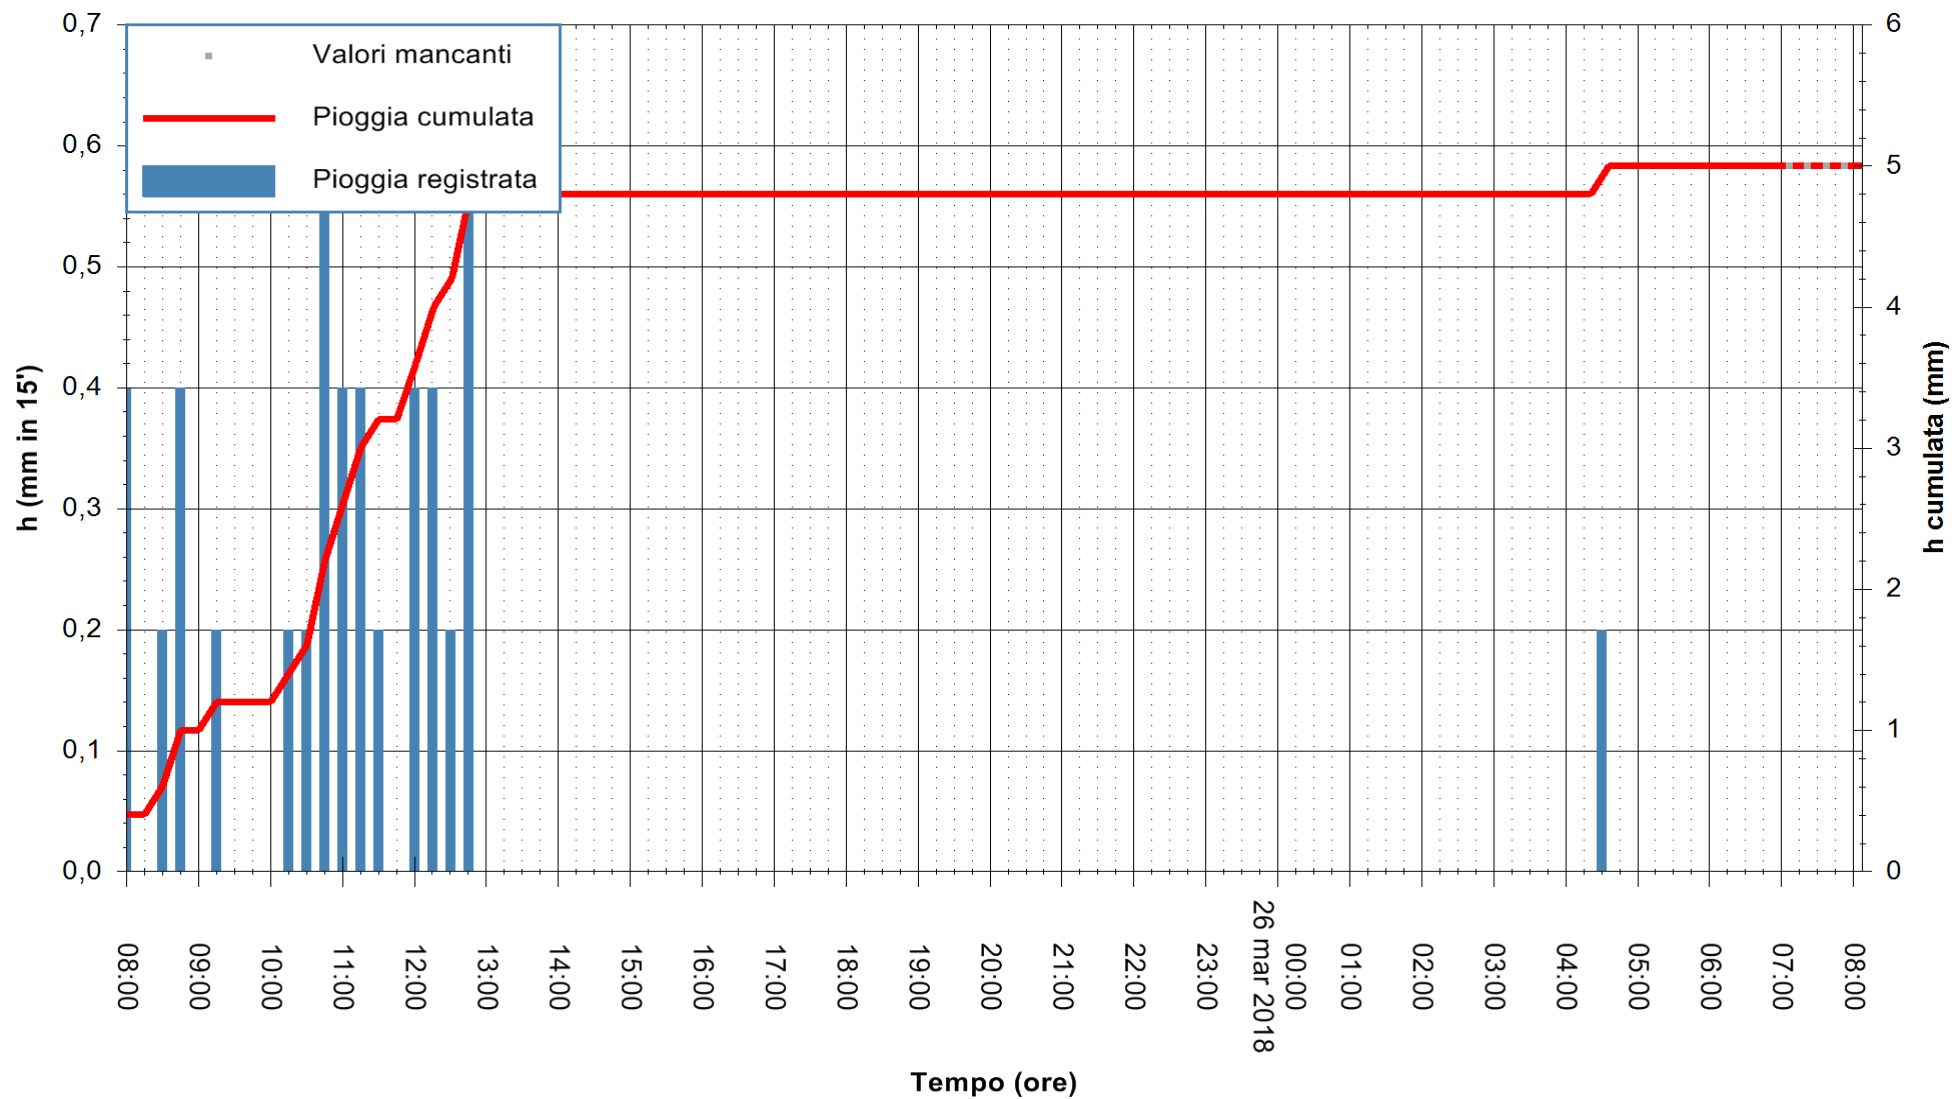

Stazione pluviometrica Mamone
Area MAMONE
Pioggia registrata nelle ultime 24 ore
Estrazione dati delle ore 08:48 del 26/03/2018
Ultimo dato disponibile: 26/03/2018 alle 07:10

ARPAS
F.to il Dirigente Responsabile
Dott. Giuseppe Bianco

REGIONE AUTÒNOMA DE SARDIGNA
REGIONE AUTONOMA DELLA SARDEGNA