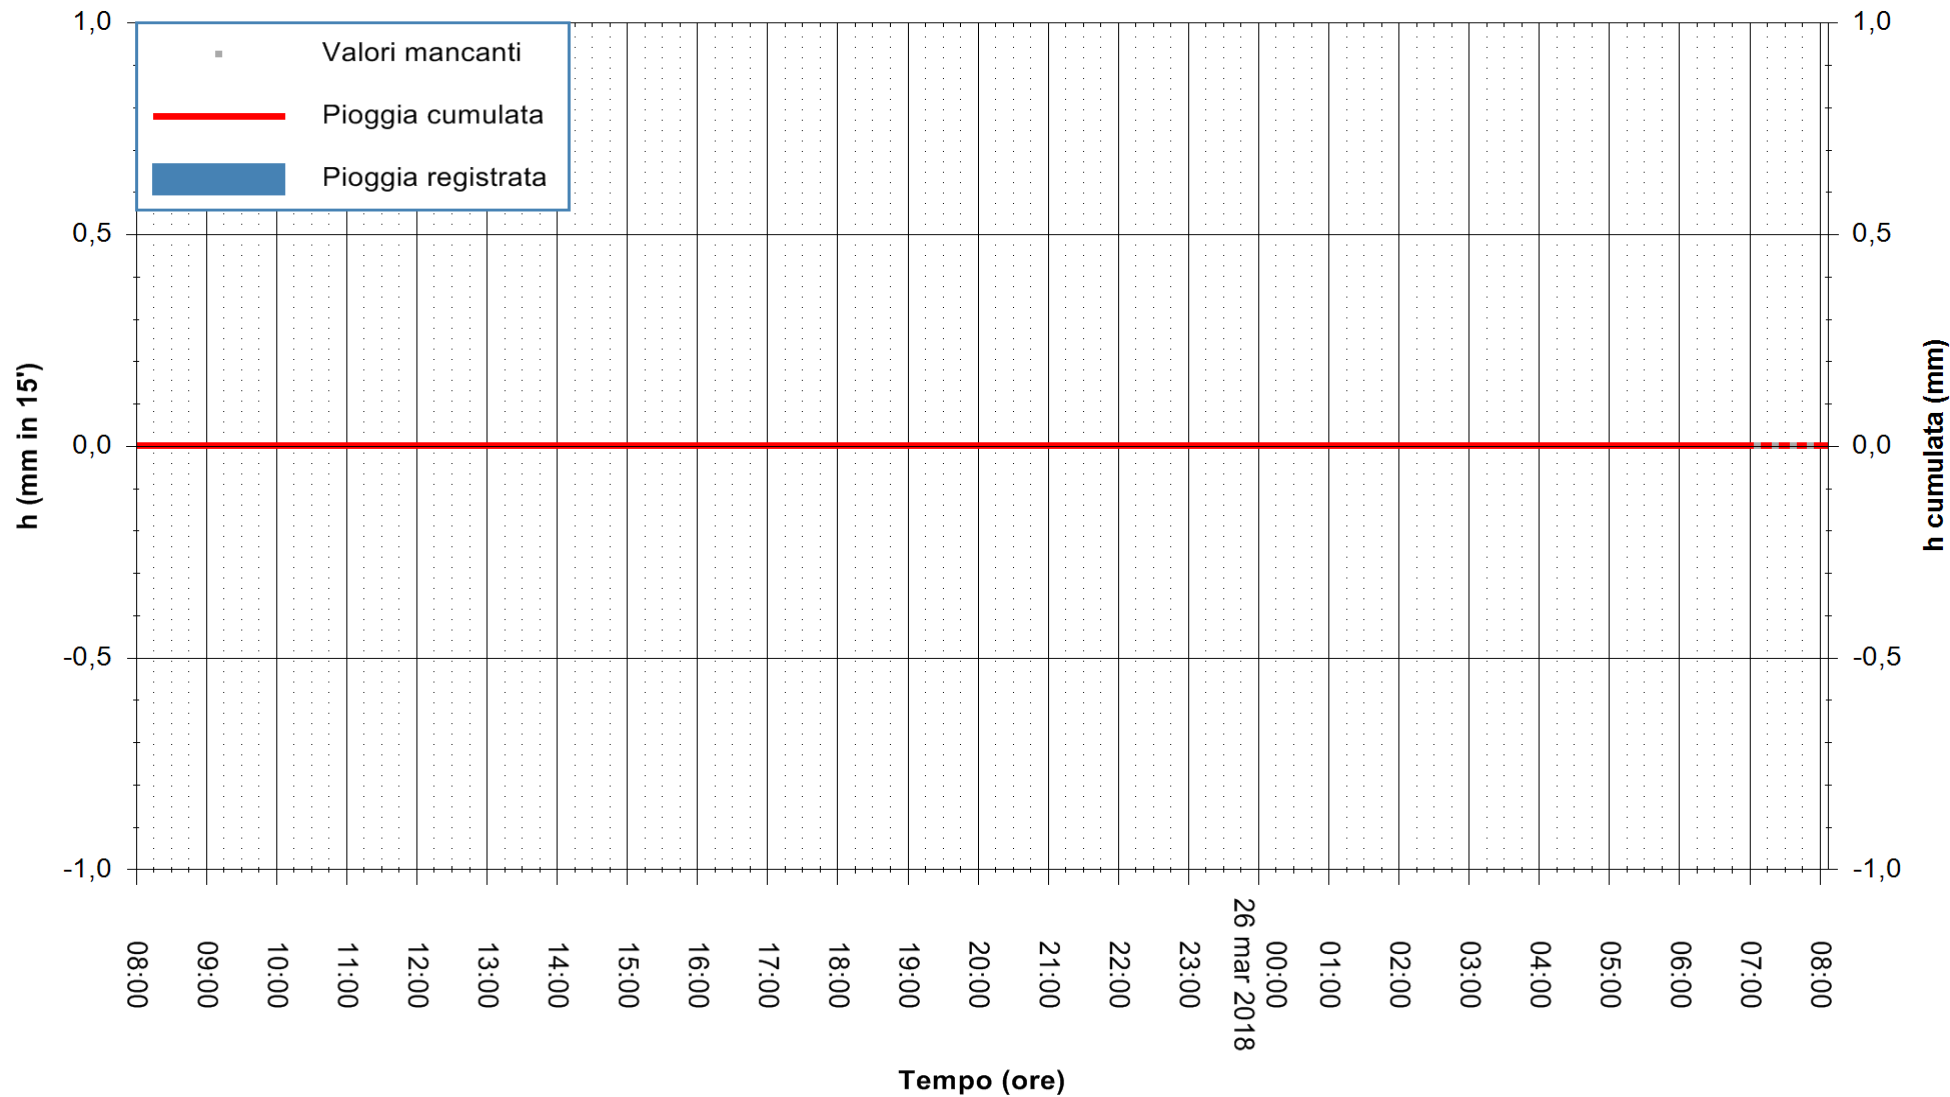

ARPAS
F.to il Dirigente Responsabile
Dott. Giuseppe Bianco

REGIONE AUTÒNOMA DE SARDIGNA
REGIONE AUTONOMA DELLA SARDEGNA

Stazione pluviometrica Punta Sebera
 Area PUNTA SEBERA
 Pioggia registrata nelle ultime 24 ore
 Estrazione dati delle ore 08:48 del 26/03/2018
 Ultimo dato disponibile: 26/03/2018 alle 07:10