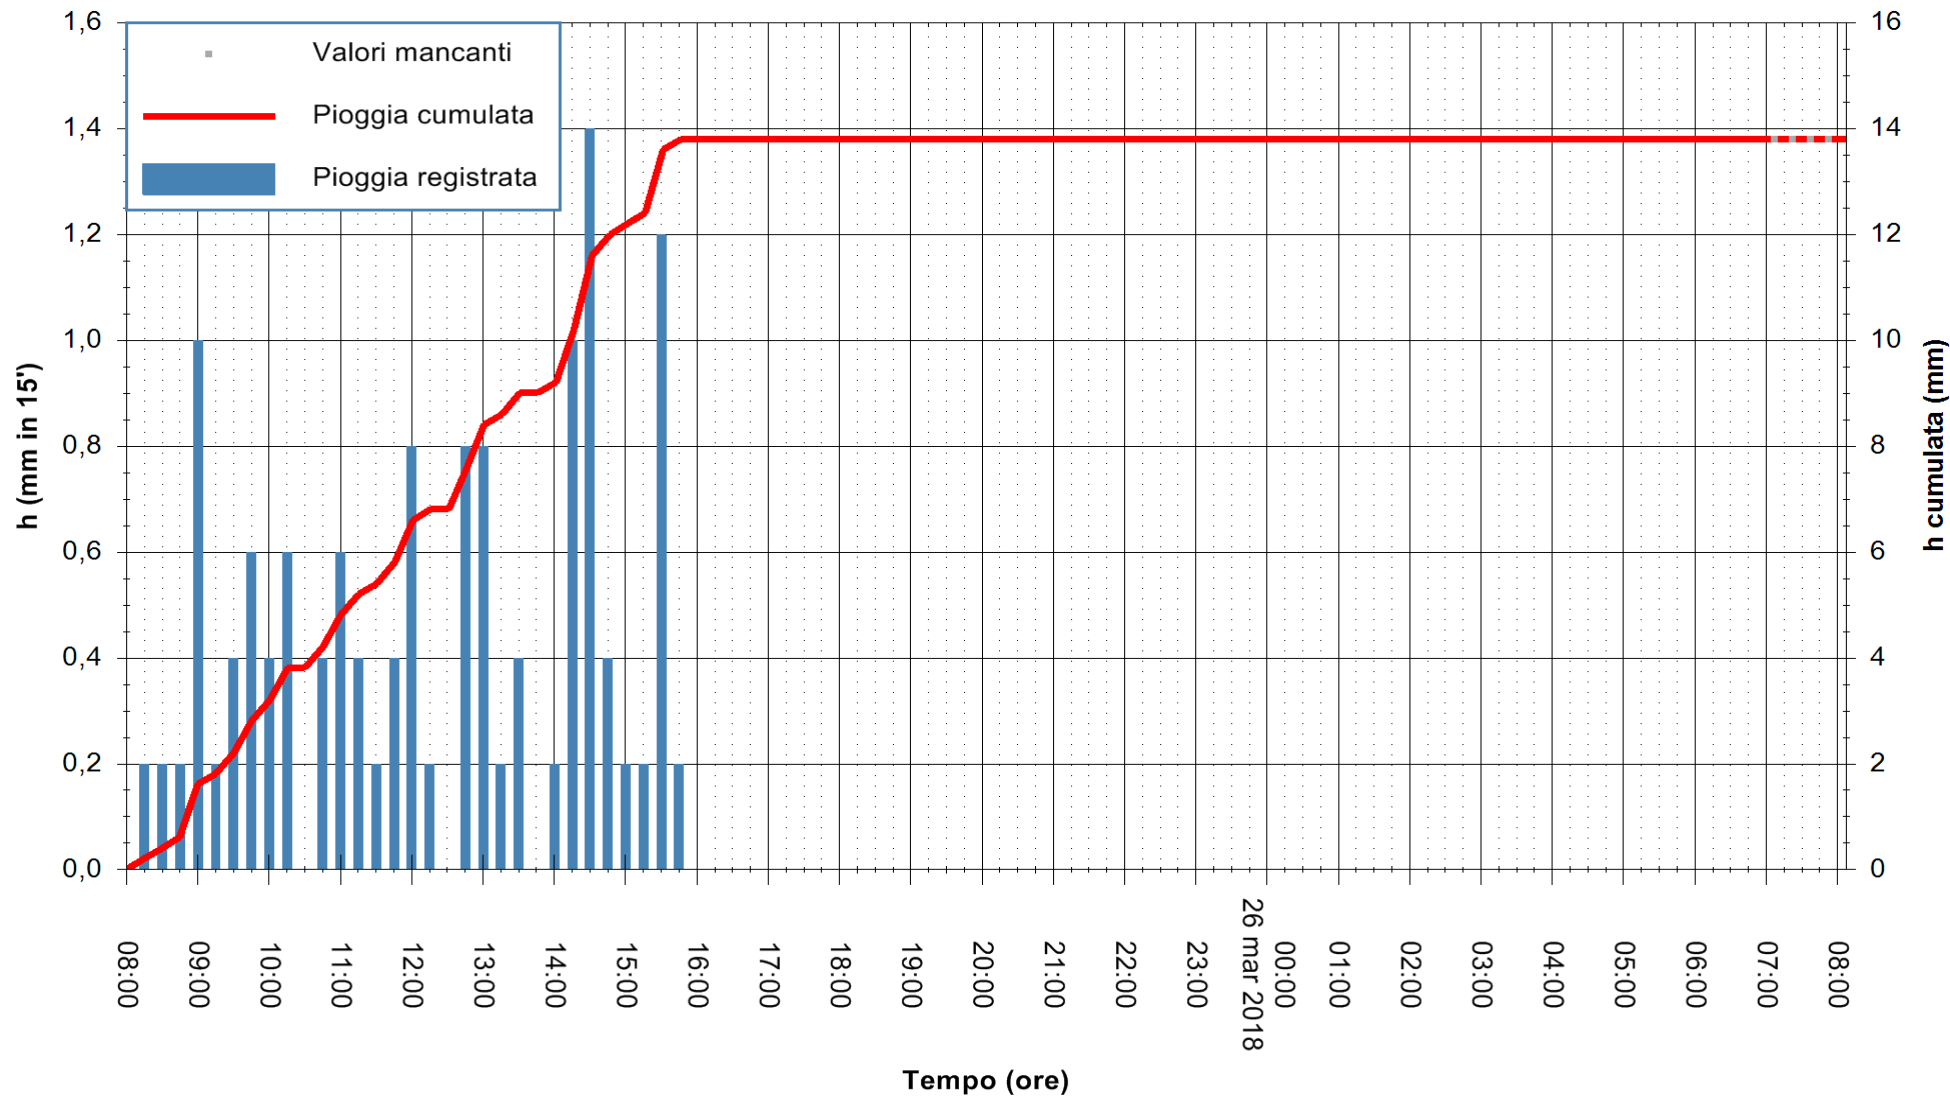

REGIONE AUTONOMA DE SARDIGNA
 REGIONE AUTONOMA DELLA SARDEGNA

Stazione pluviometrica Monte Tului
 Area MONTE TULUI
 Pioggia registrata nelle ultime 24 ore
 Estrazione dati delle ore 08:48 del 26/03/2018
 Ultimo dato disponibile: 26/03/2018 alle 07:00

ARPAS
 F.to il Dirigente Responsabile
 Dott. Giuseppe Bianco

REGIONE AUTÒNOMA DE SARDIGNA
 REGIONE AUTONOMA DELLA SARDEGNA

Stazione pluviometrica Fluminimannu a Decimomannu
 Area DECIMOMANNU
 Pioggia registrata nelle ultime 24 ore
 Estrazione dati delle ore 08:48 del 26/03/2018
 Ultimo dato disponibile: 26/03/2018 alle 07:00