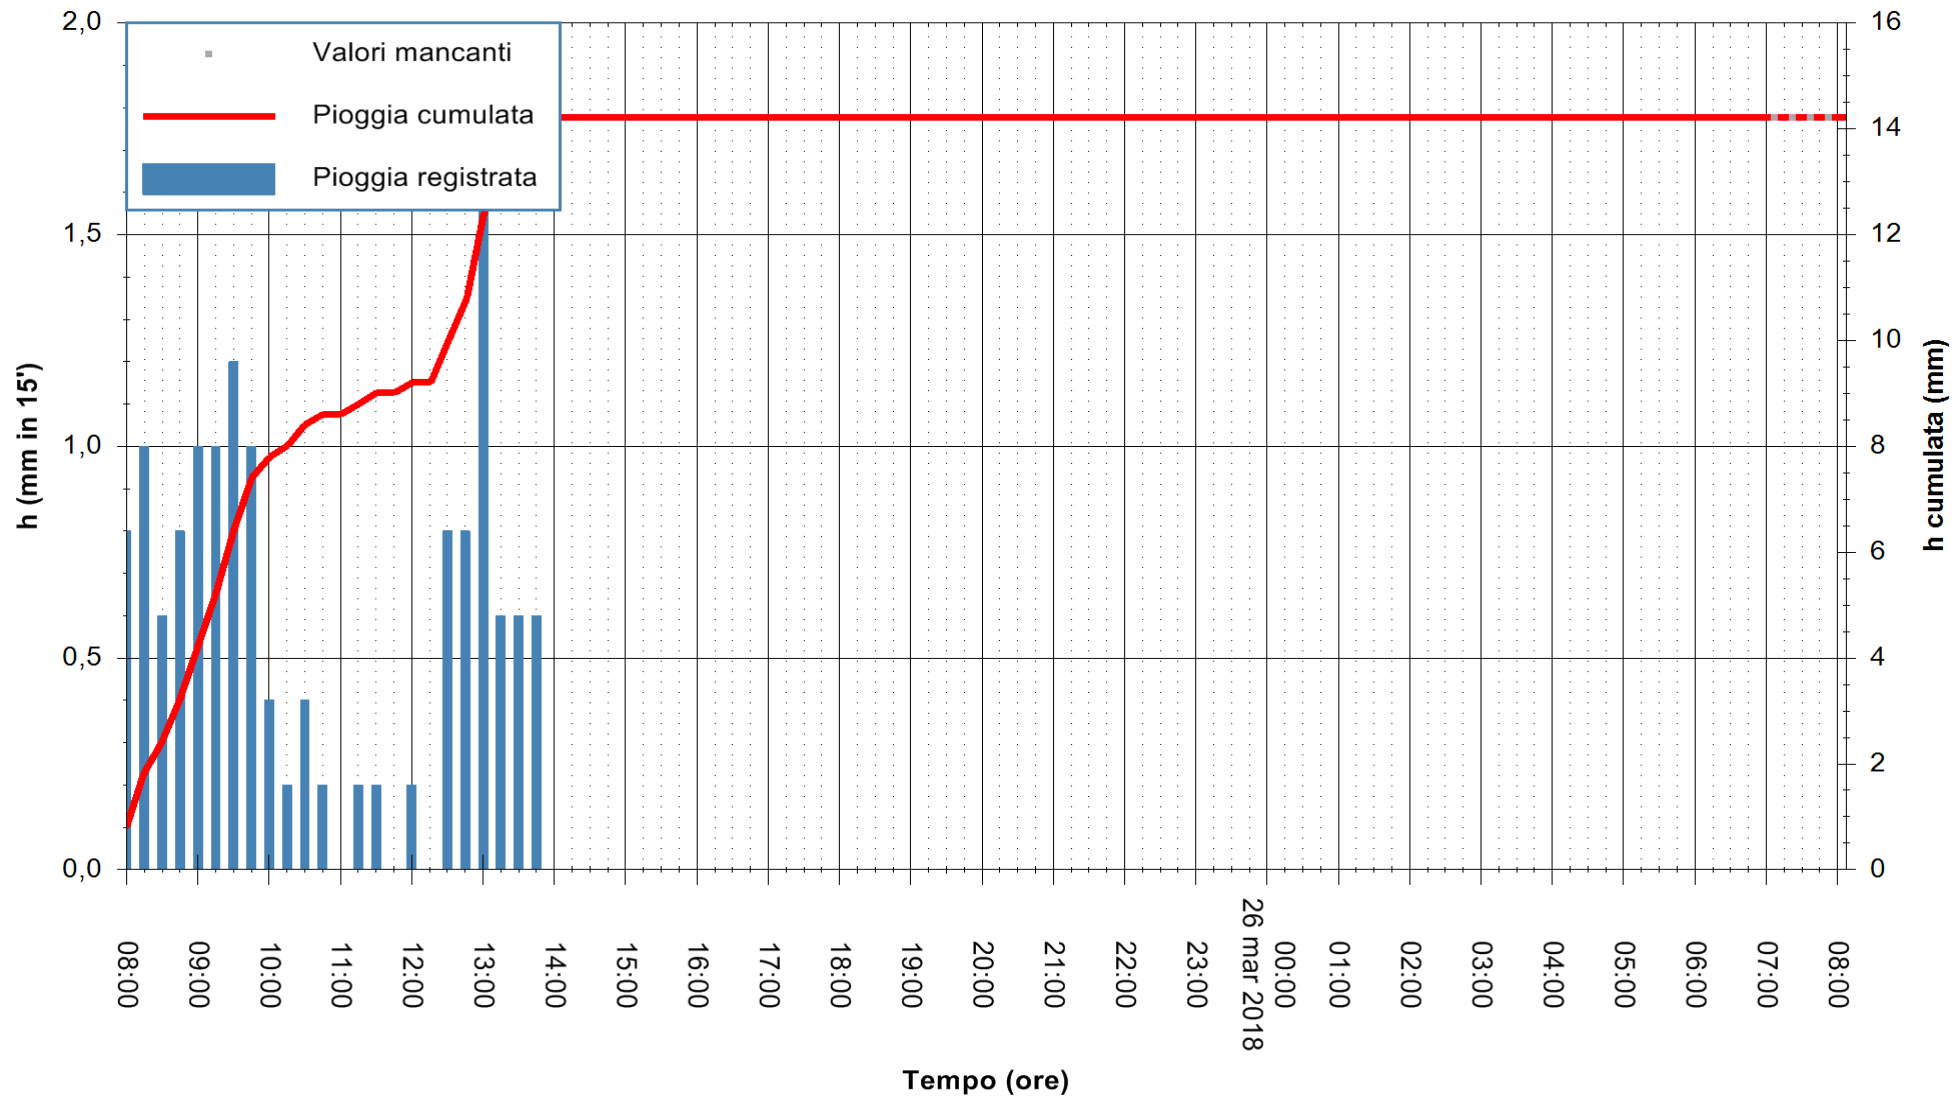

ARPAS
 F.to il Dirigente Responsabile
 Dott. Giuseppe Bianco

REGIONE AUTONOMA DE SARDIGNA
 REGIONE AUTONOMA DELLA SARDEGNA

Stazione pluviometrica Punta Tricoli
 Area PUNTA TRICOLI
 Pioggia registrata nelle ultime 24 ore
 Estrazione dati delle ore 08:48 del 26/03/2018
 Ultimo dato disponibile: 26/03/2018 alle 07:10