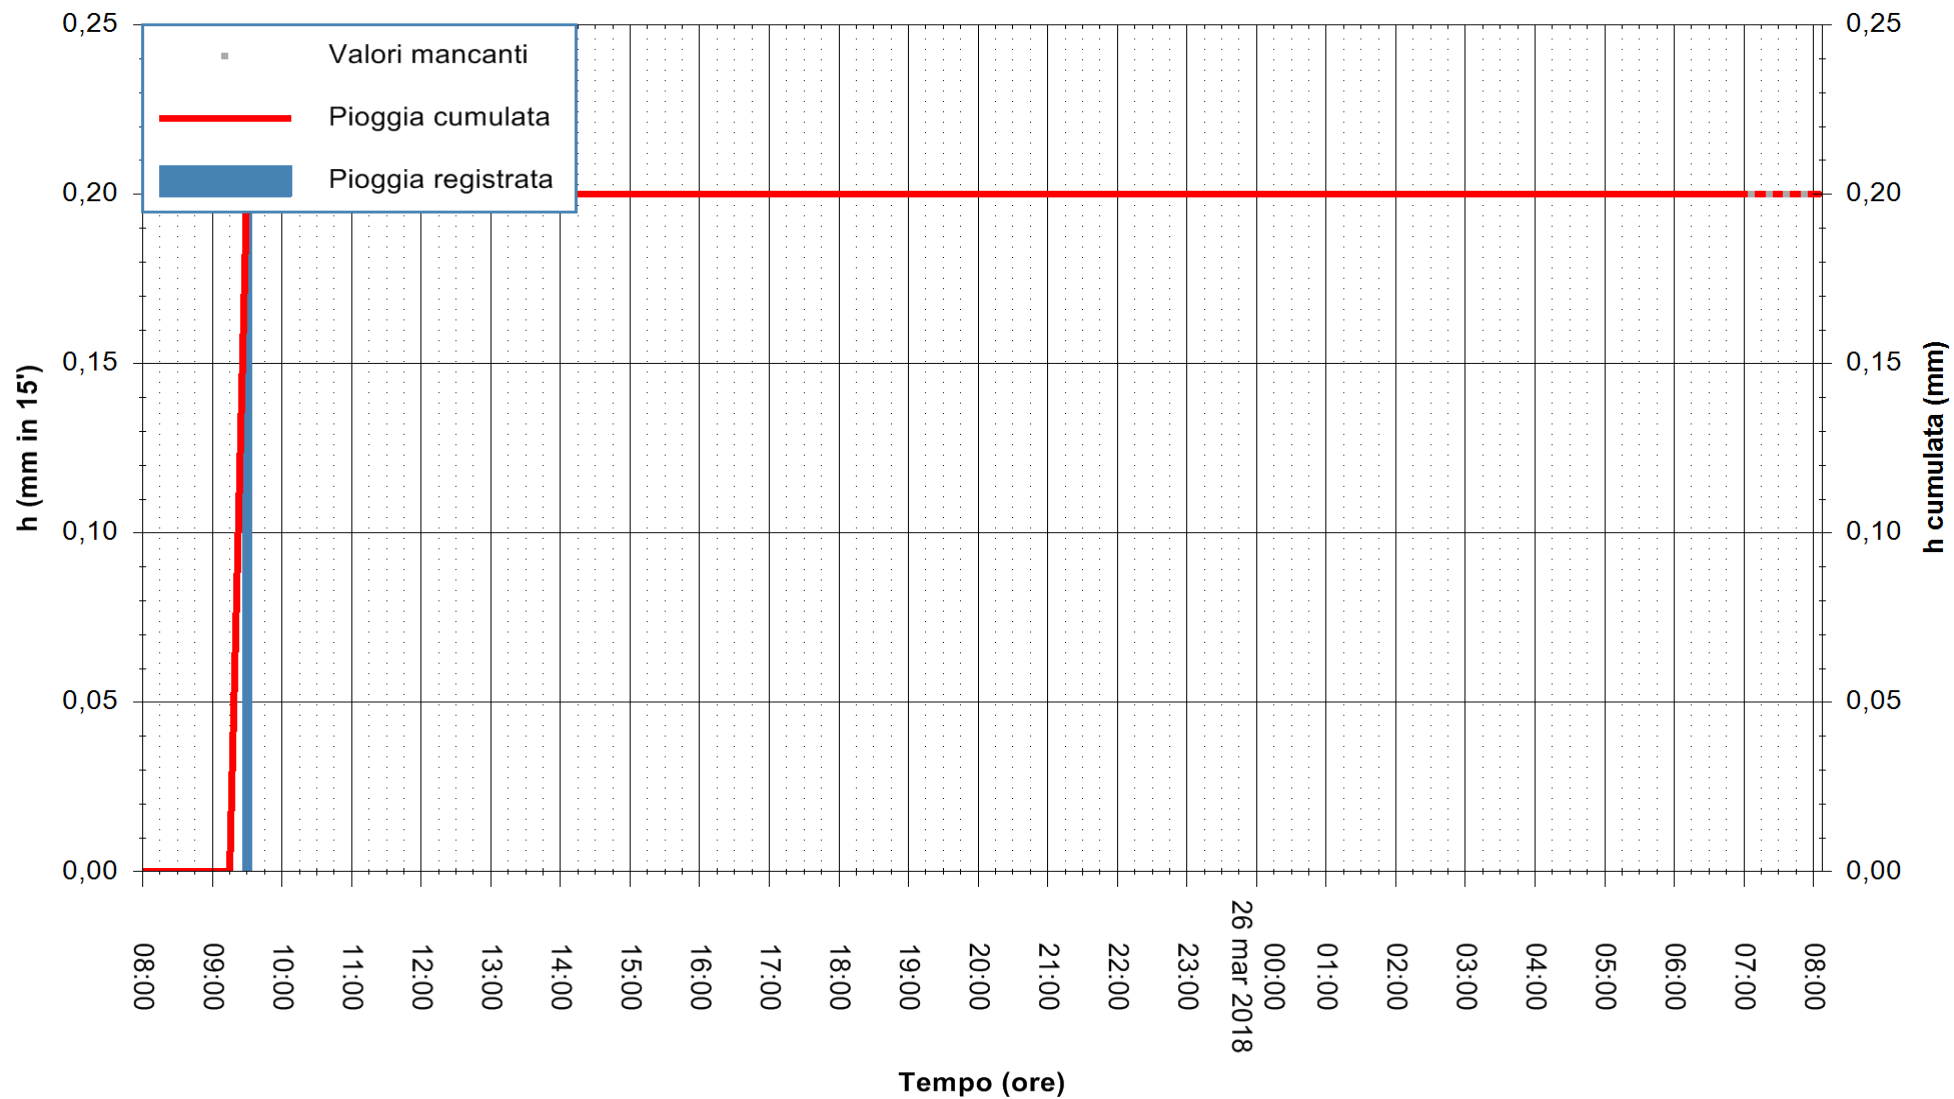

ARPAS
F.to il Dirigente Responsabile
Dott. Giuseppe Bianco

REGIONE AUTÒNOMA DE SARDIGNA
REGIONE AUTONOMA DELLA SARDEGNA

Stazione pluviometrica Punta Sebera
 Area PUNTA SEBERA
 Pioggia registrata nelle ultime 24 ore
 Estrazione dati delle ore 08:48 del 26/03/2018
 Ultimo dato disponibile: 26/03/2018 alle 07:10