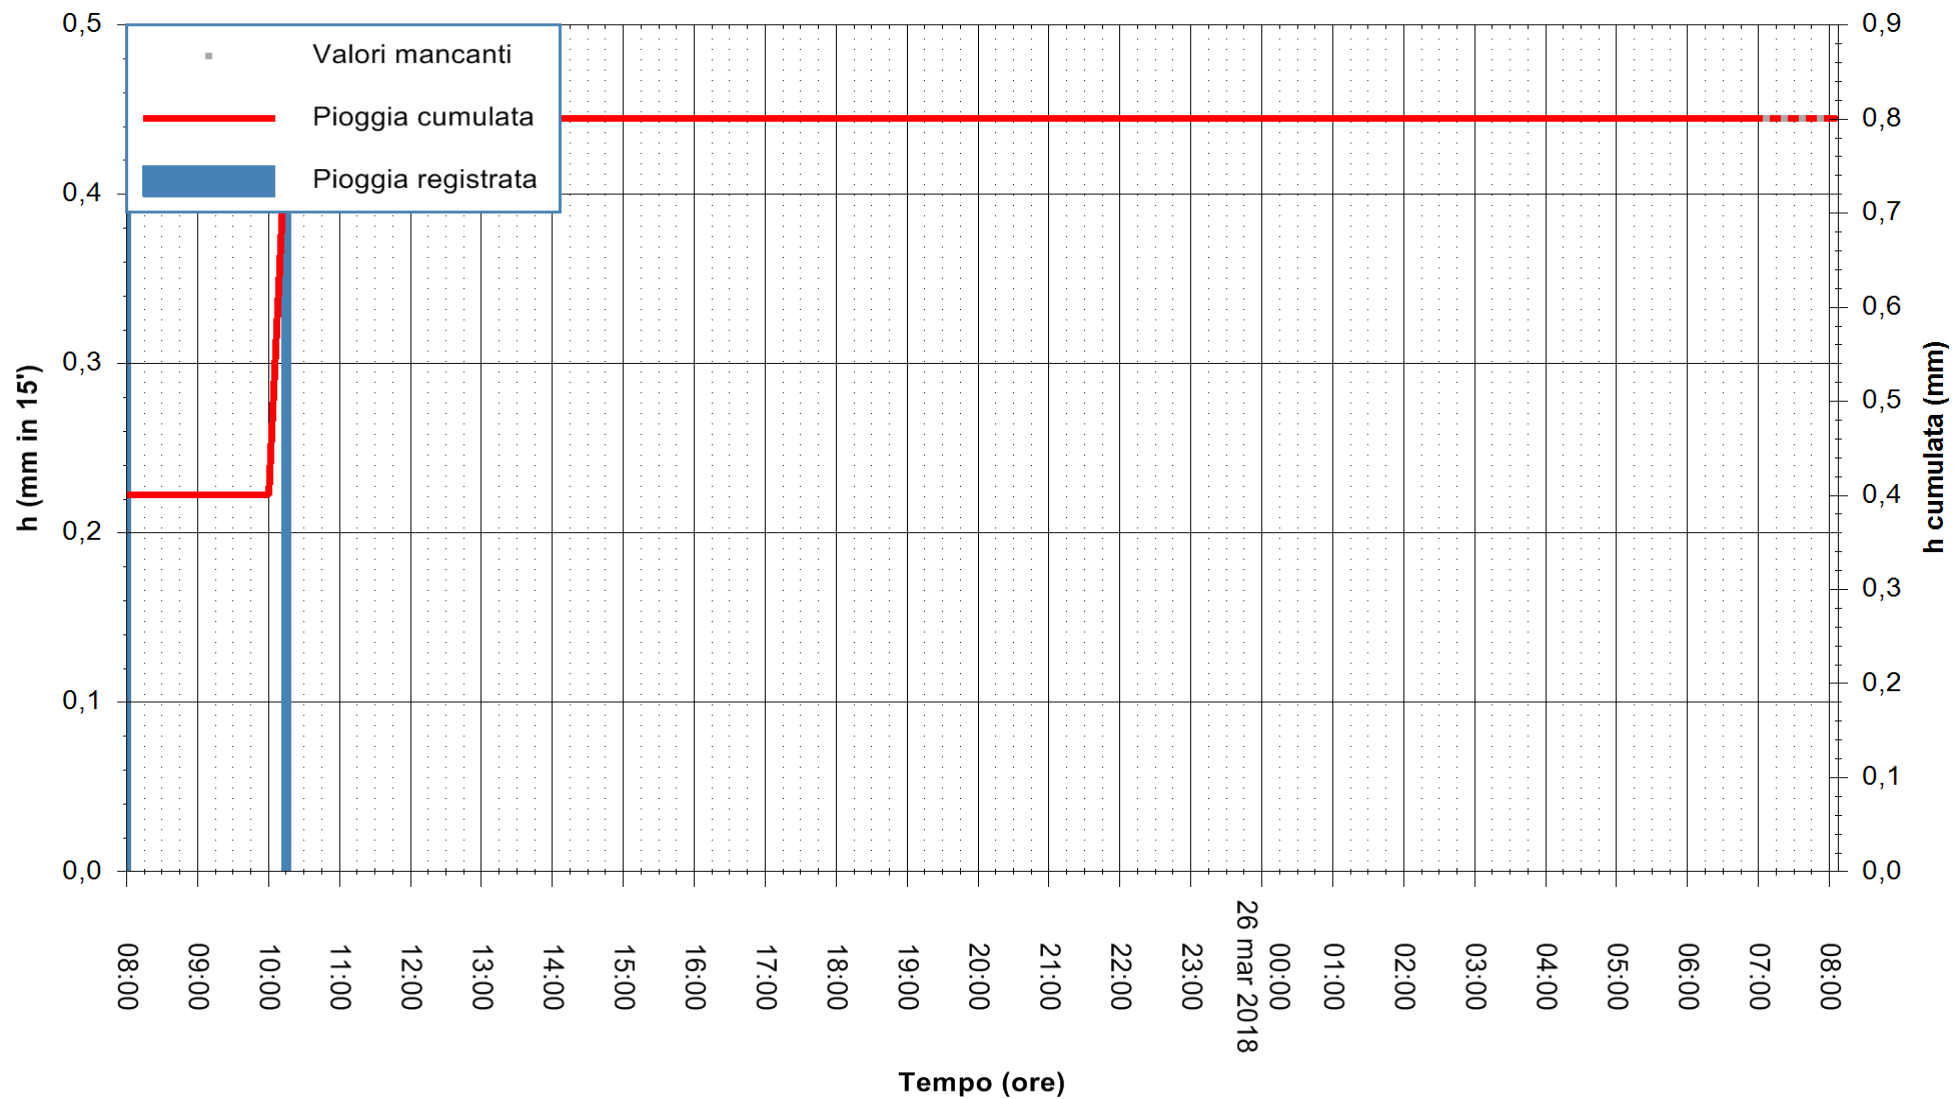

ARPAS
F.to il Dirigente Responsabile
Dott. Giuseppe Bianco

REGIONE AUTÒNOMA DE SARDIGNA
REGIONE AUTONOMA DELLA SARDEGNA

Stazione pluviometrica Punta Sebera
 Area PUNTA SEBERA
 Pioggia registrata nelle ultime 24 ore
 Estrazione dati delle ore 08:48 del 26/03/2018
 Ultimo dato disponibile: 26/03/2018 alle 07:10