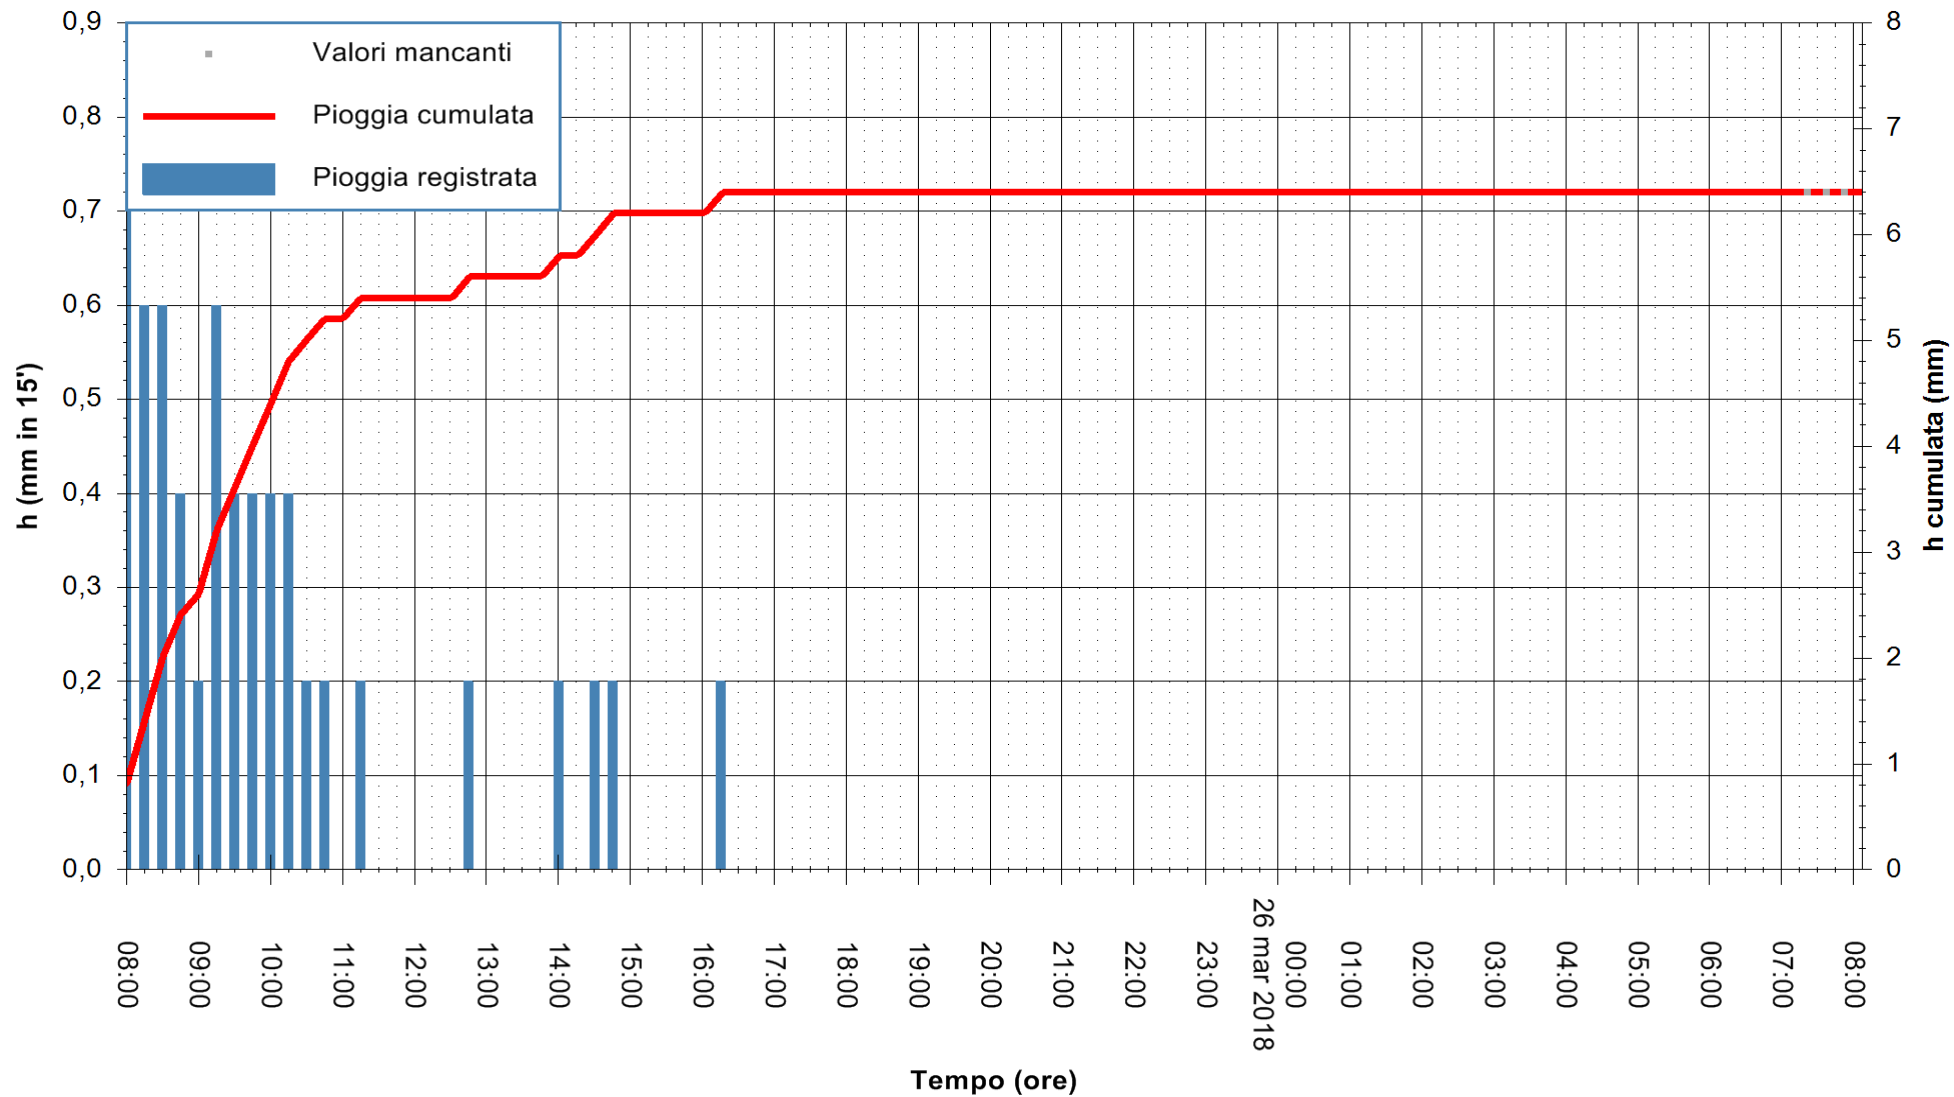

ARPAS
 F.to il Dirigente Responsabile
 Dott. Giuseppe Bianco

REGIONE AUTÒNOMA DE SARDIGNA
 REGIONE AUTONOMA DELLA SARDEGNA

Stazione pluviometrica Fluminimannu a Decimomannu
 Area DECIMOMANNU
 Pioggia registrata nelle ultime 24 ore
 Estrazione dati delle ore 08:48 del 26/03/2018
 Ultimo dato disponibile: 26/03/2018 alle 07:00