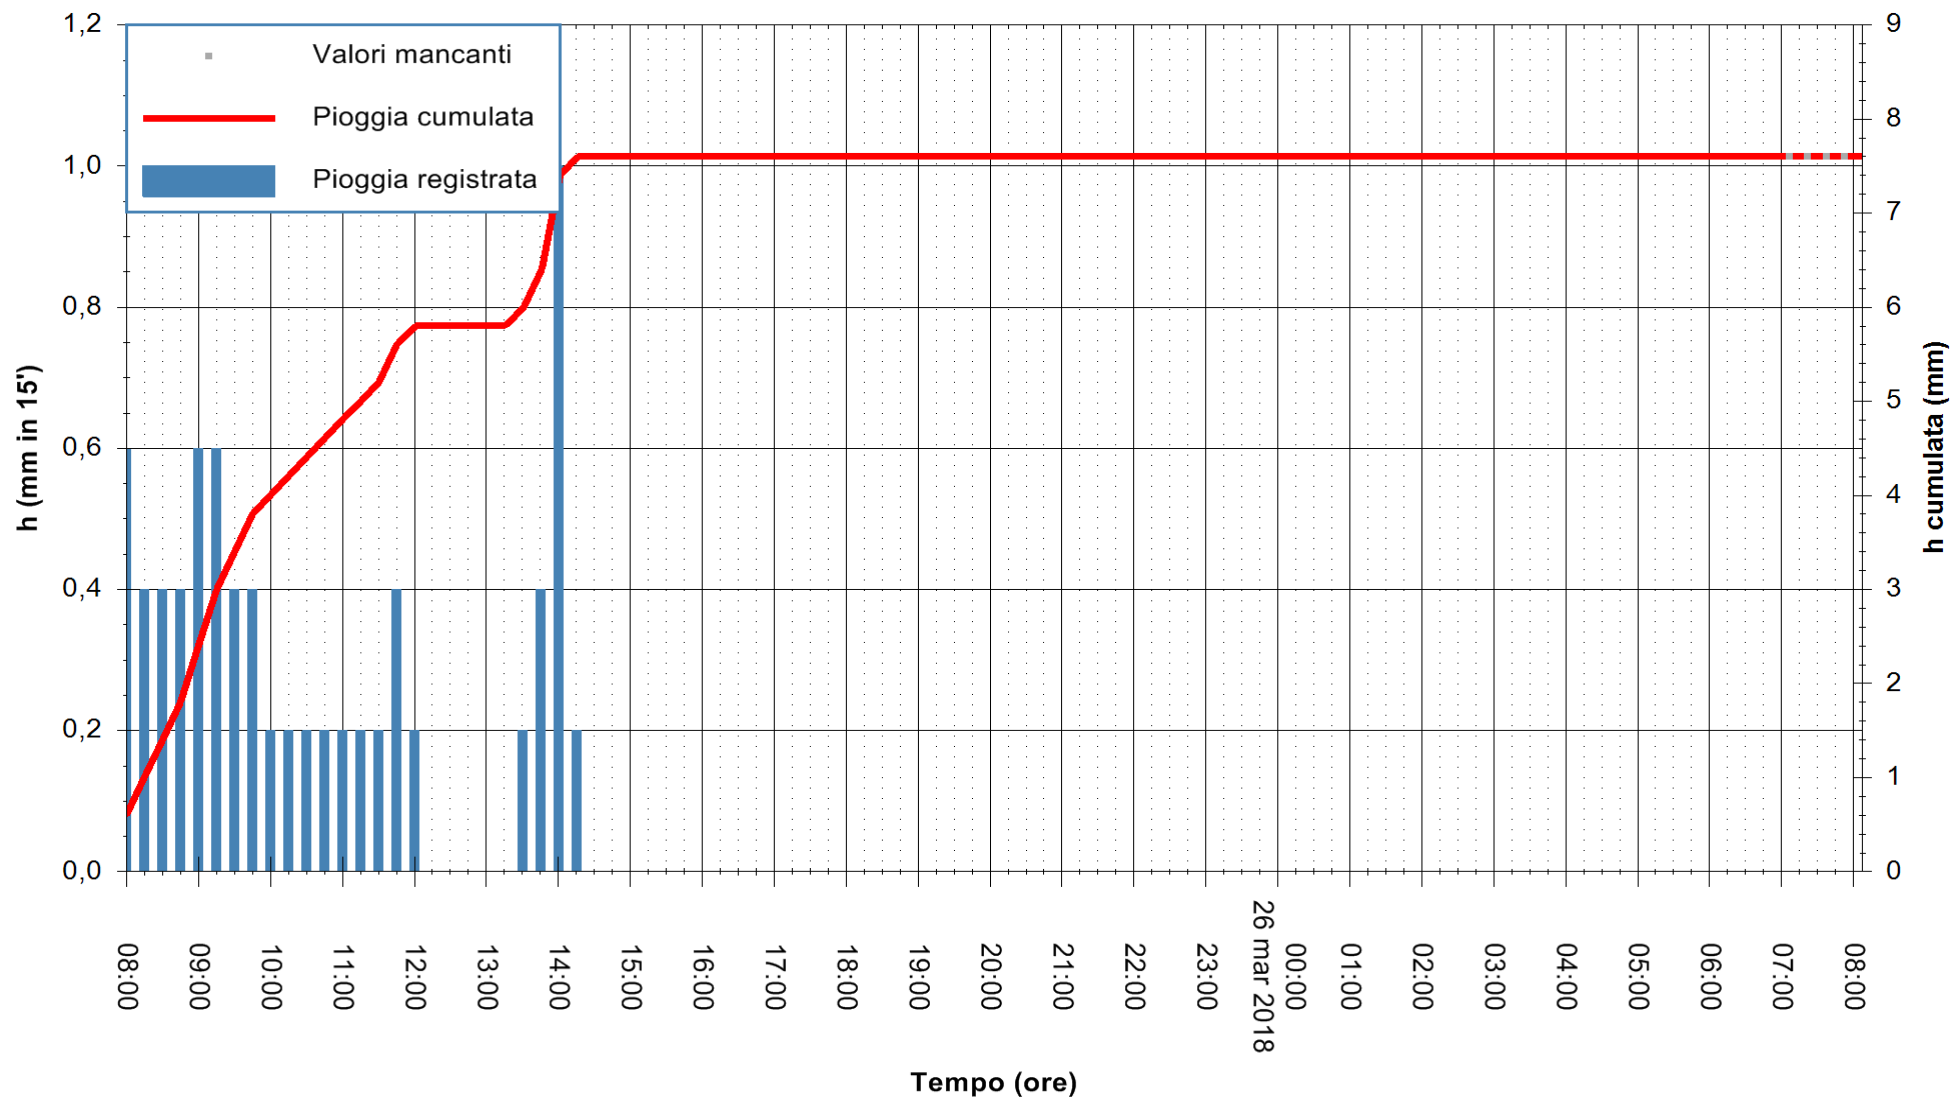

ARPAS
 F.to il Dirigente Responsabile
 Dott. Giuseppe Bianco

REGIONE AUTÒNOMA DE SARDIGNA
 REGIONE AUTONOMA DELLA SARDEGNA

Stazione pluviometrica Fluminimannu a Decimomannu
 Area DECIMOMANNU
 Pioggia registrata nelle ultime 24 ore
 Estrazione dati delle ore 08:48 del 26/03/2018
 Ultimo dato disponibile: 26/03/2018 alle 07:00