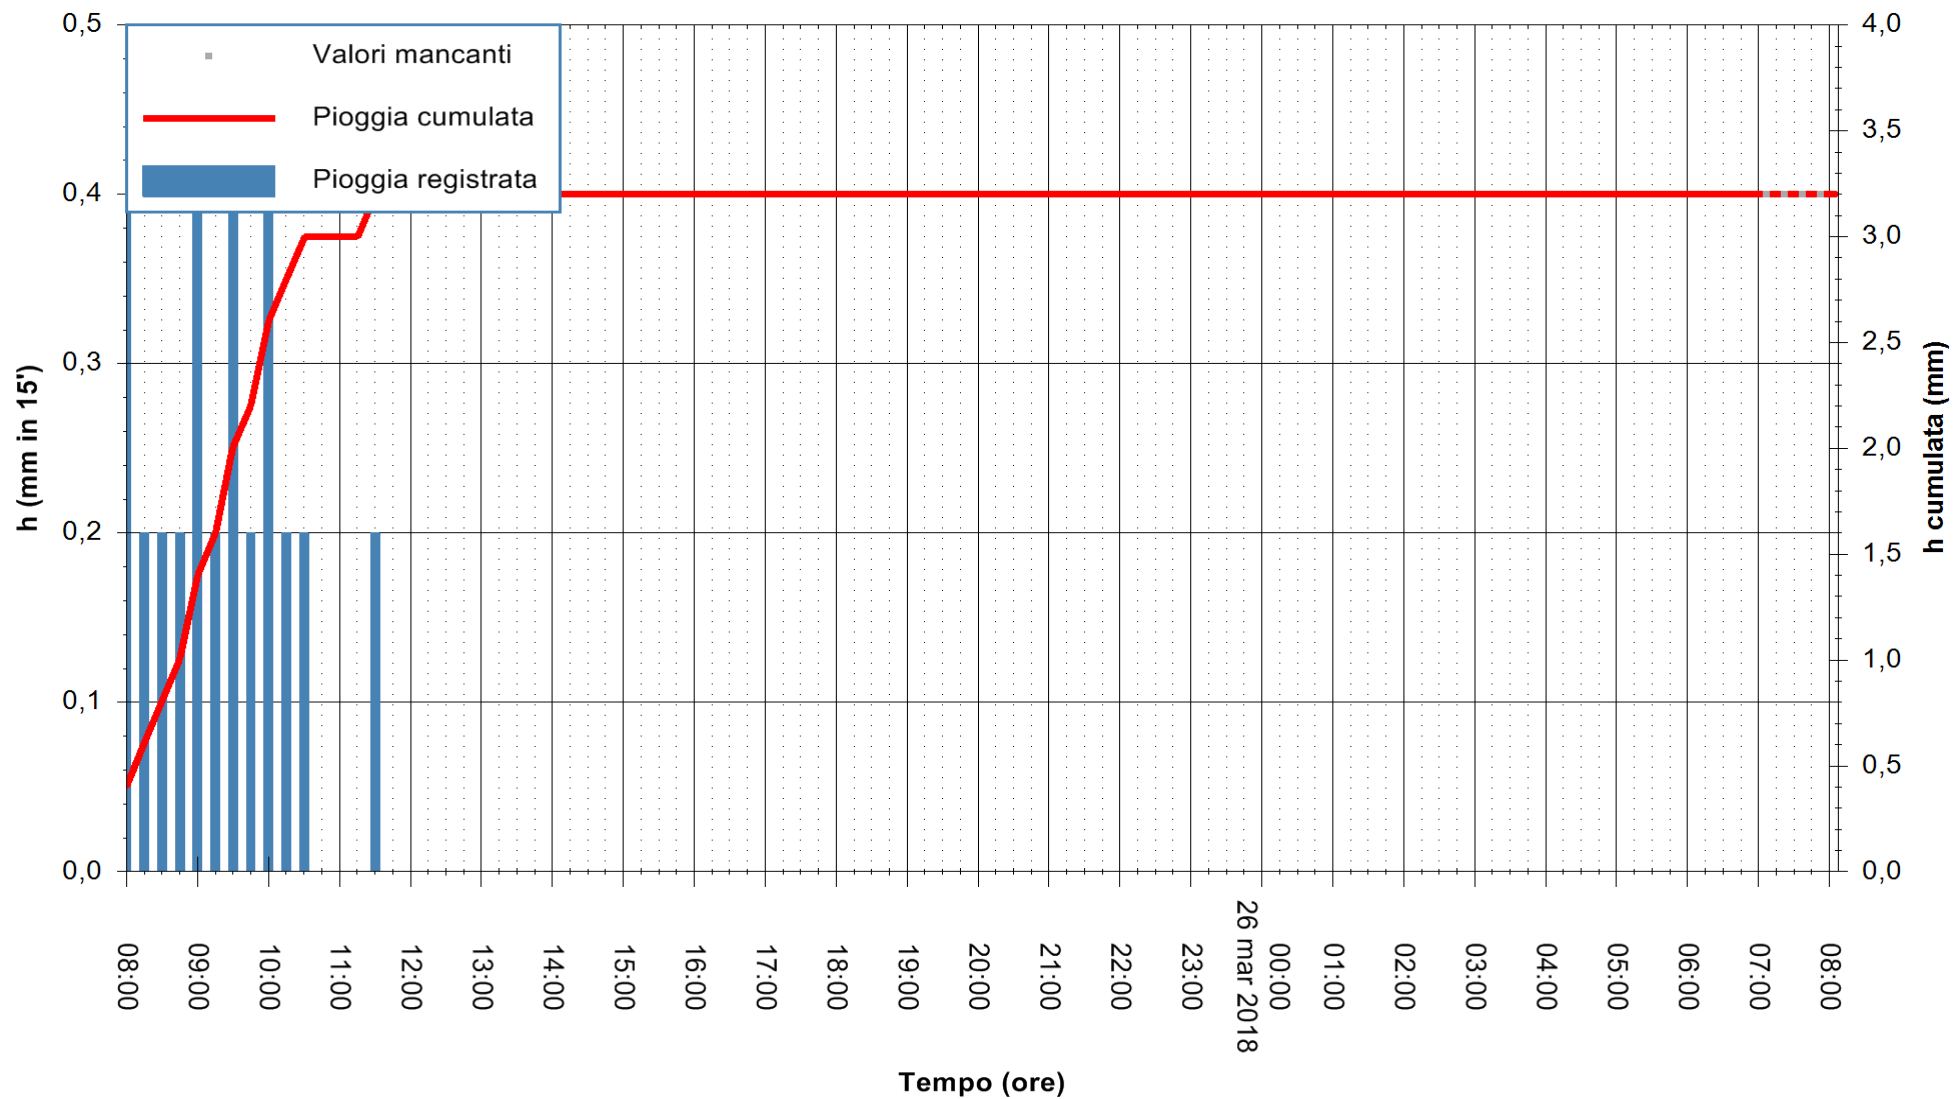

Stazione pluviometrica Senorbi'
Area SENORBI
Pioggia registrata nelle ultime 24 ore
Estrazione dati delle ore 08:48 del 26/03/2018
Ultimo dato disponibile: 26/03/2018 alle 07:00

ARPAS
F.to il Dirigente Responsabile
Dott. Giuseppe Bianco

REGIONE AUTONOMA DE SARDIGNA
REGIONE AUTONOMA DELLA SARDEGNA