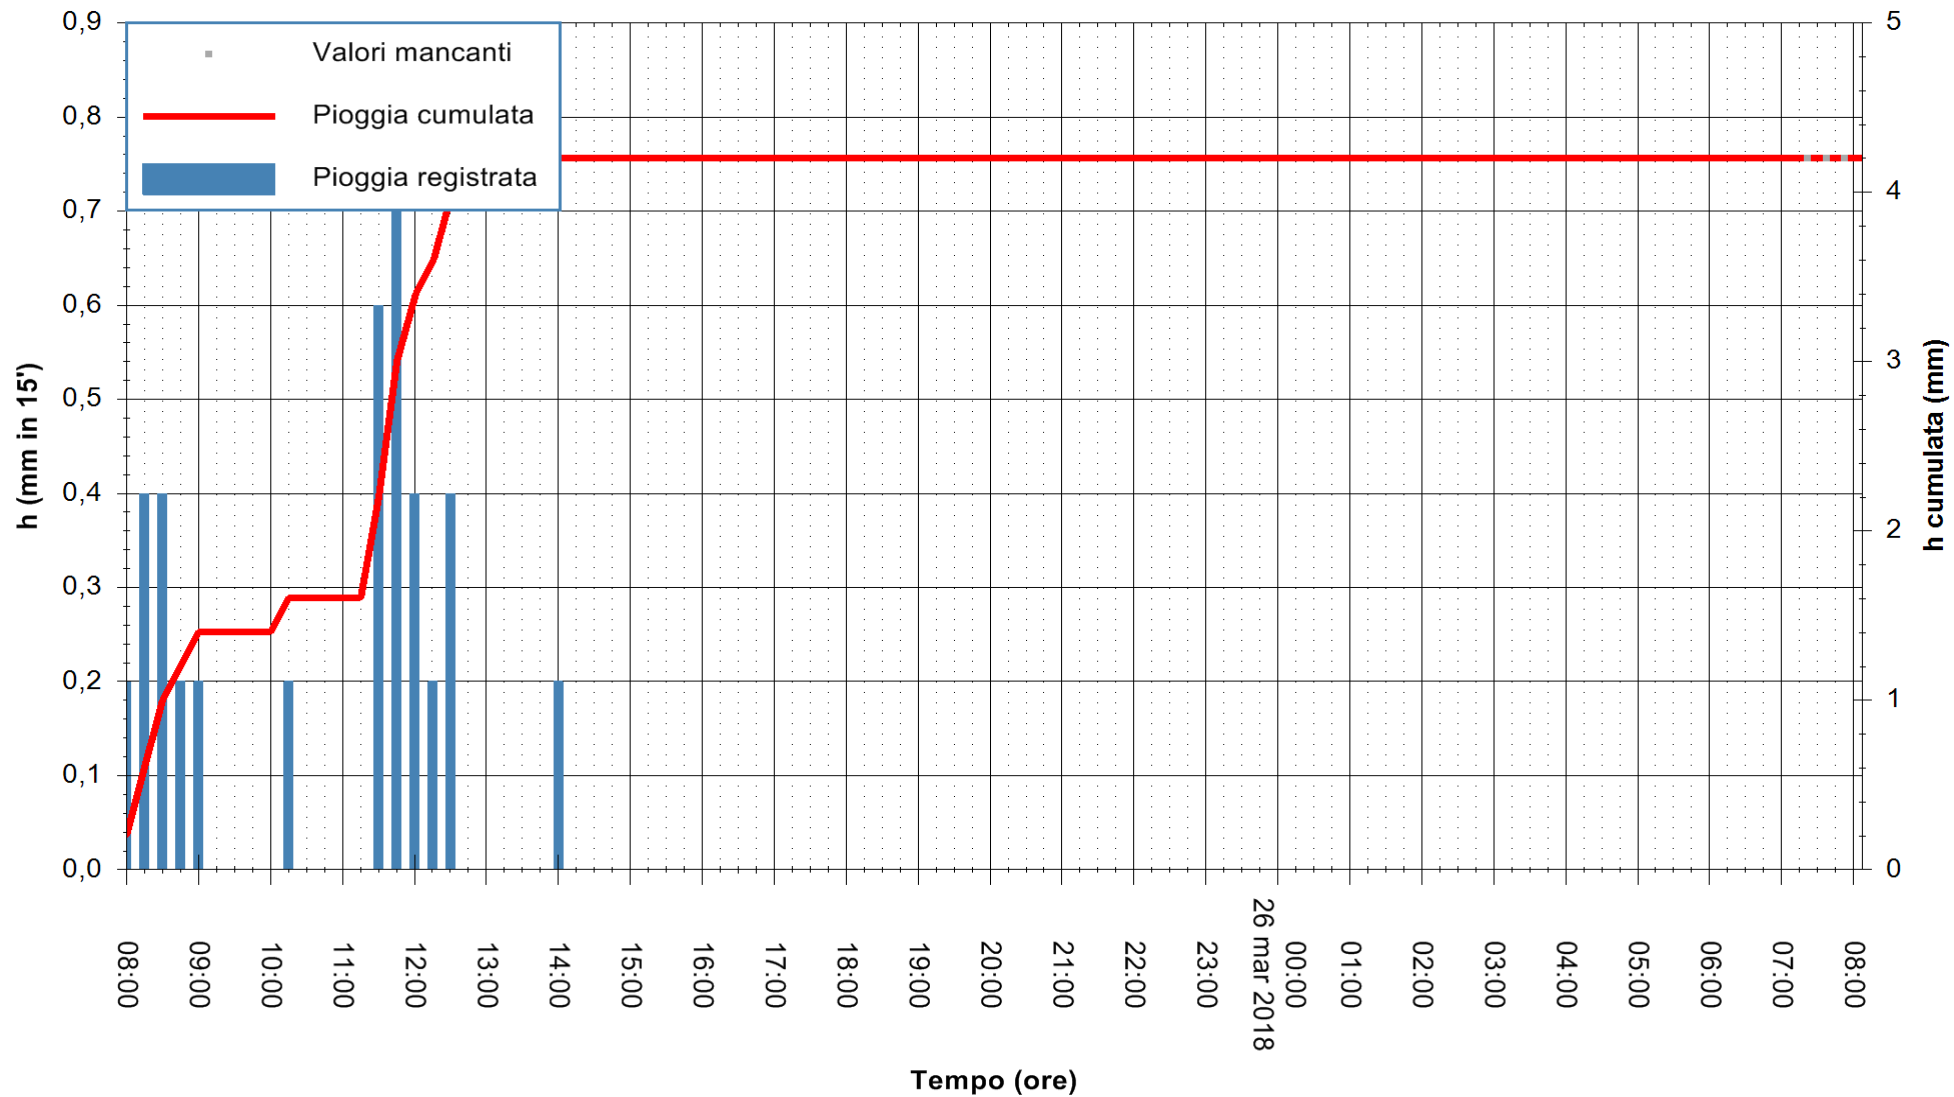

ARPAS
 F.to il Dirigente Responsabile
 Dott. Giuseppe Bianco

REGIONE AUTÒNOMA DE SARDIGNA
 REGIONE AUTONOMA DELLA SARDEGNA

Stazione pluviometrica Fluminimannu a Decimomannu
 Area DECIMOMANNU
 Pioggia registrata nelle ultime 24 ore
 Estrazione dati delle ore 08:48 del 26/03/2018
 Ultimo dato disponibile: 26/03/2018 alle 07:00