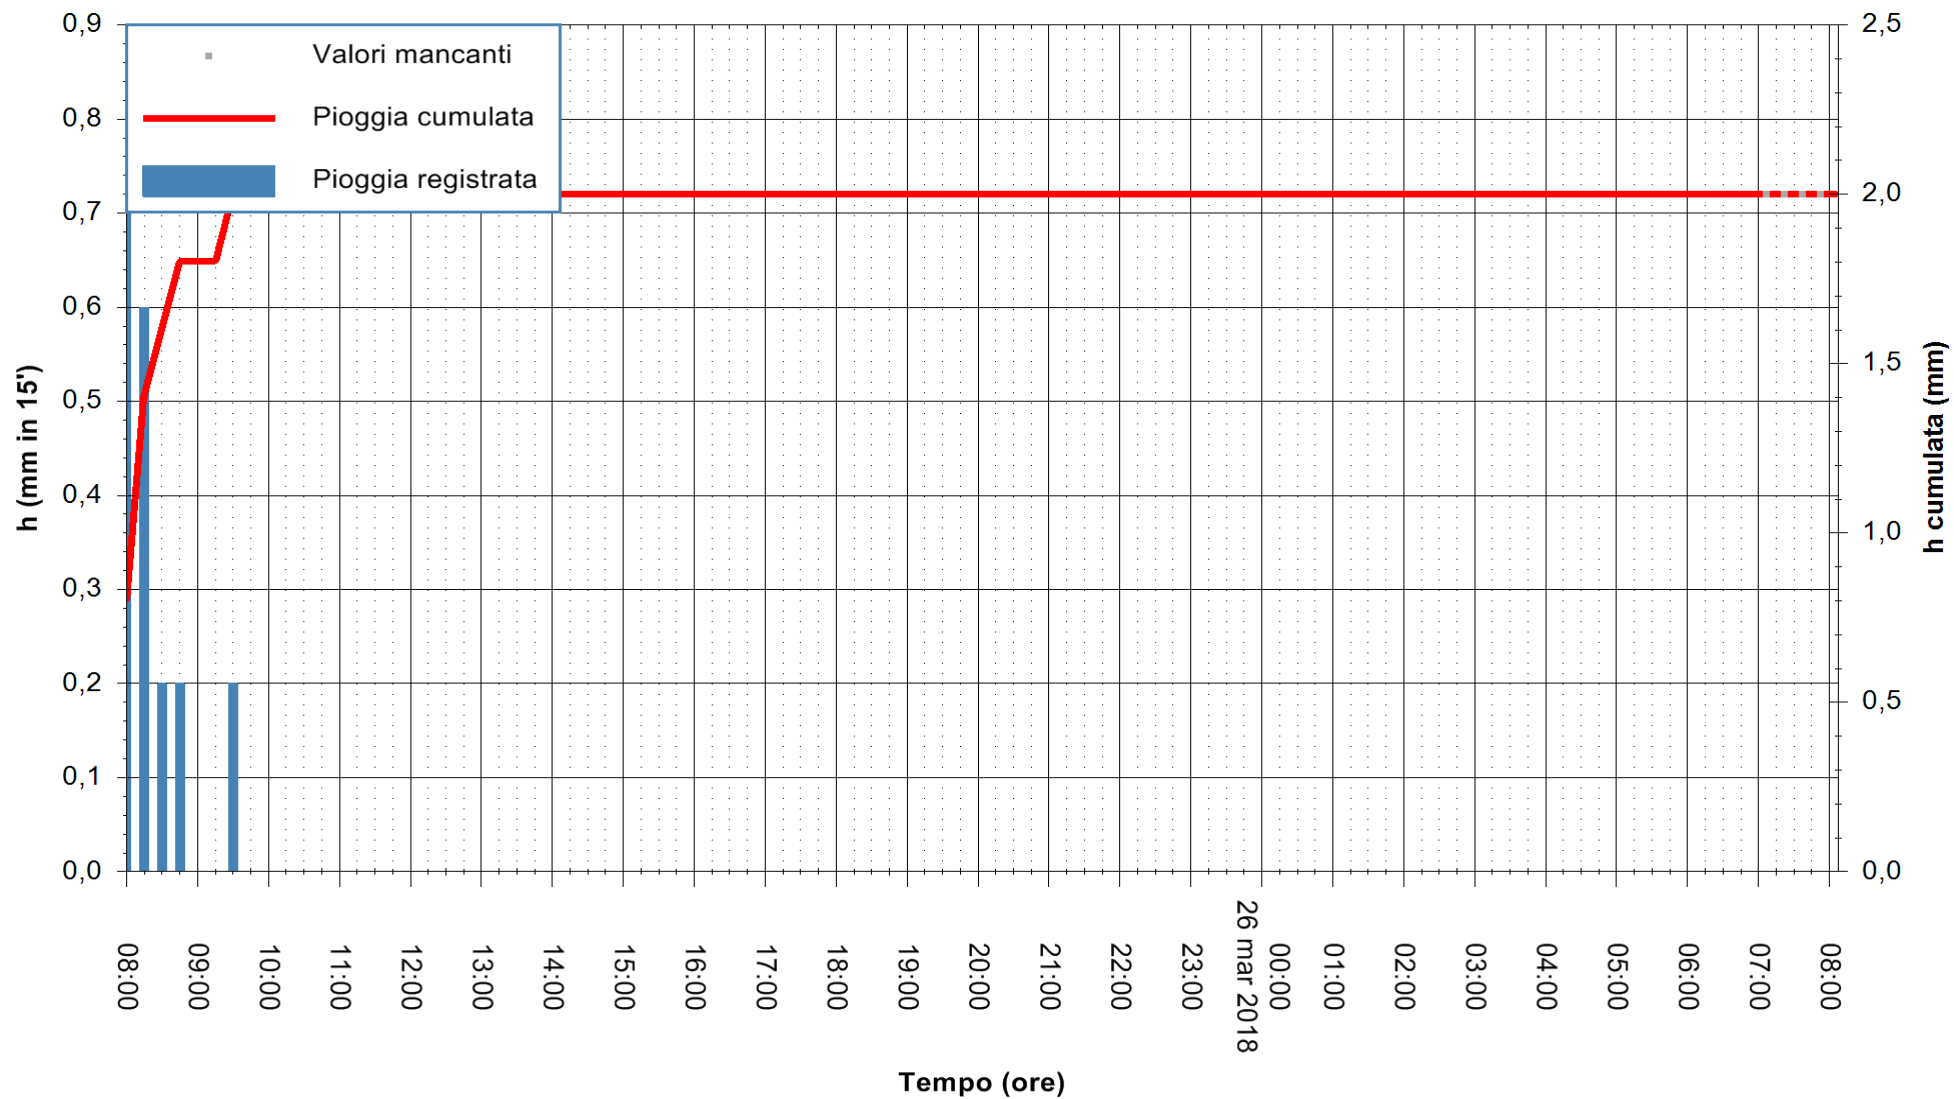

ARPAS
 F.to il Dirigente Responsabile
 Dott. Giuseppe Bianco

REGIONE AUTONOMA DE SARDIGNA
 REGIONE AUTONOMA DELLA SARDEGNA

Stazione pluviometrica Senorbi'
Area SENORBI
Pioggia registrata nelle ultime 24 ore
Estrazione dati delle ore 08:48 del 26/03/2018
Ultimo dato disponibile: 26/03/2018 alle 07:00