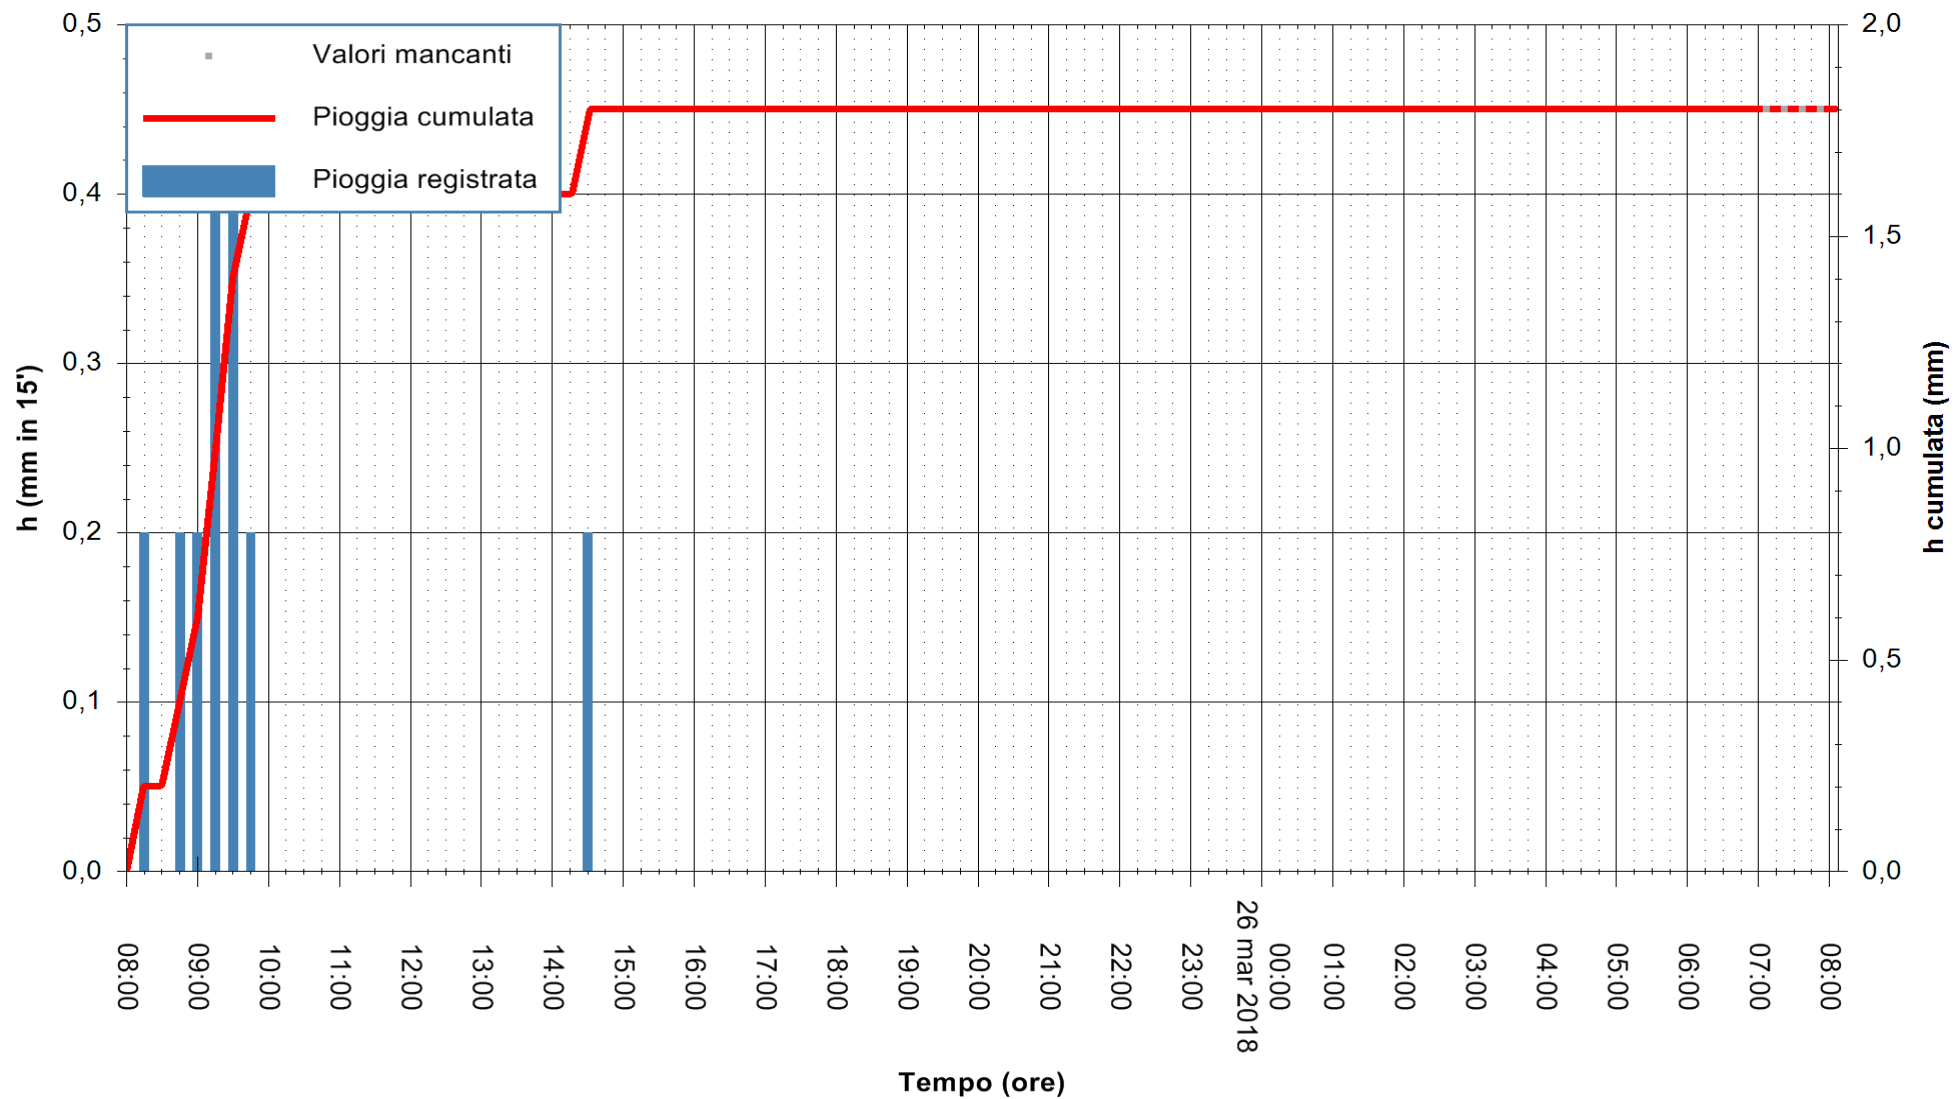

Stazione pluviometrica Terramaistus a Gonnosfanadiga
Area PONTE RIO TERREMAISTUS
Pioggia registrata nelle ultime 24 ore
Estrazione dati delle ore 08:48 del 26/03/2018
Ultimo dato disponibile: 26/03/2018 alle 07:03

ARPAS
F.to il Dirigente Responsabile
Dott. Giuseppe Bianco

REGIONE AUTONOMA DE SARDIGNA
REGIONE AUTONOMA DELLA SARDEGNA