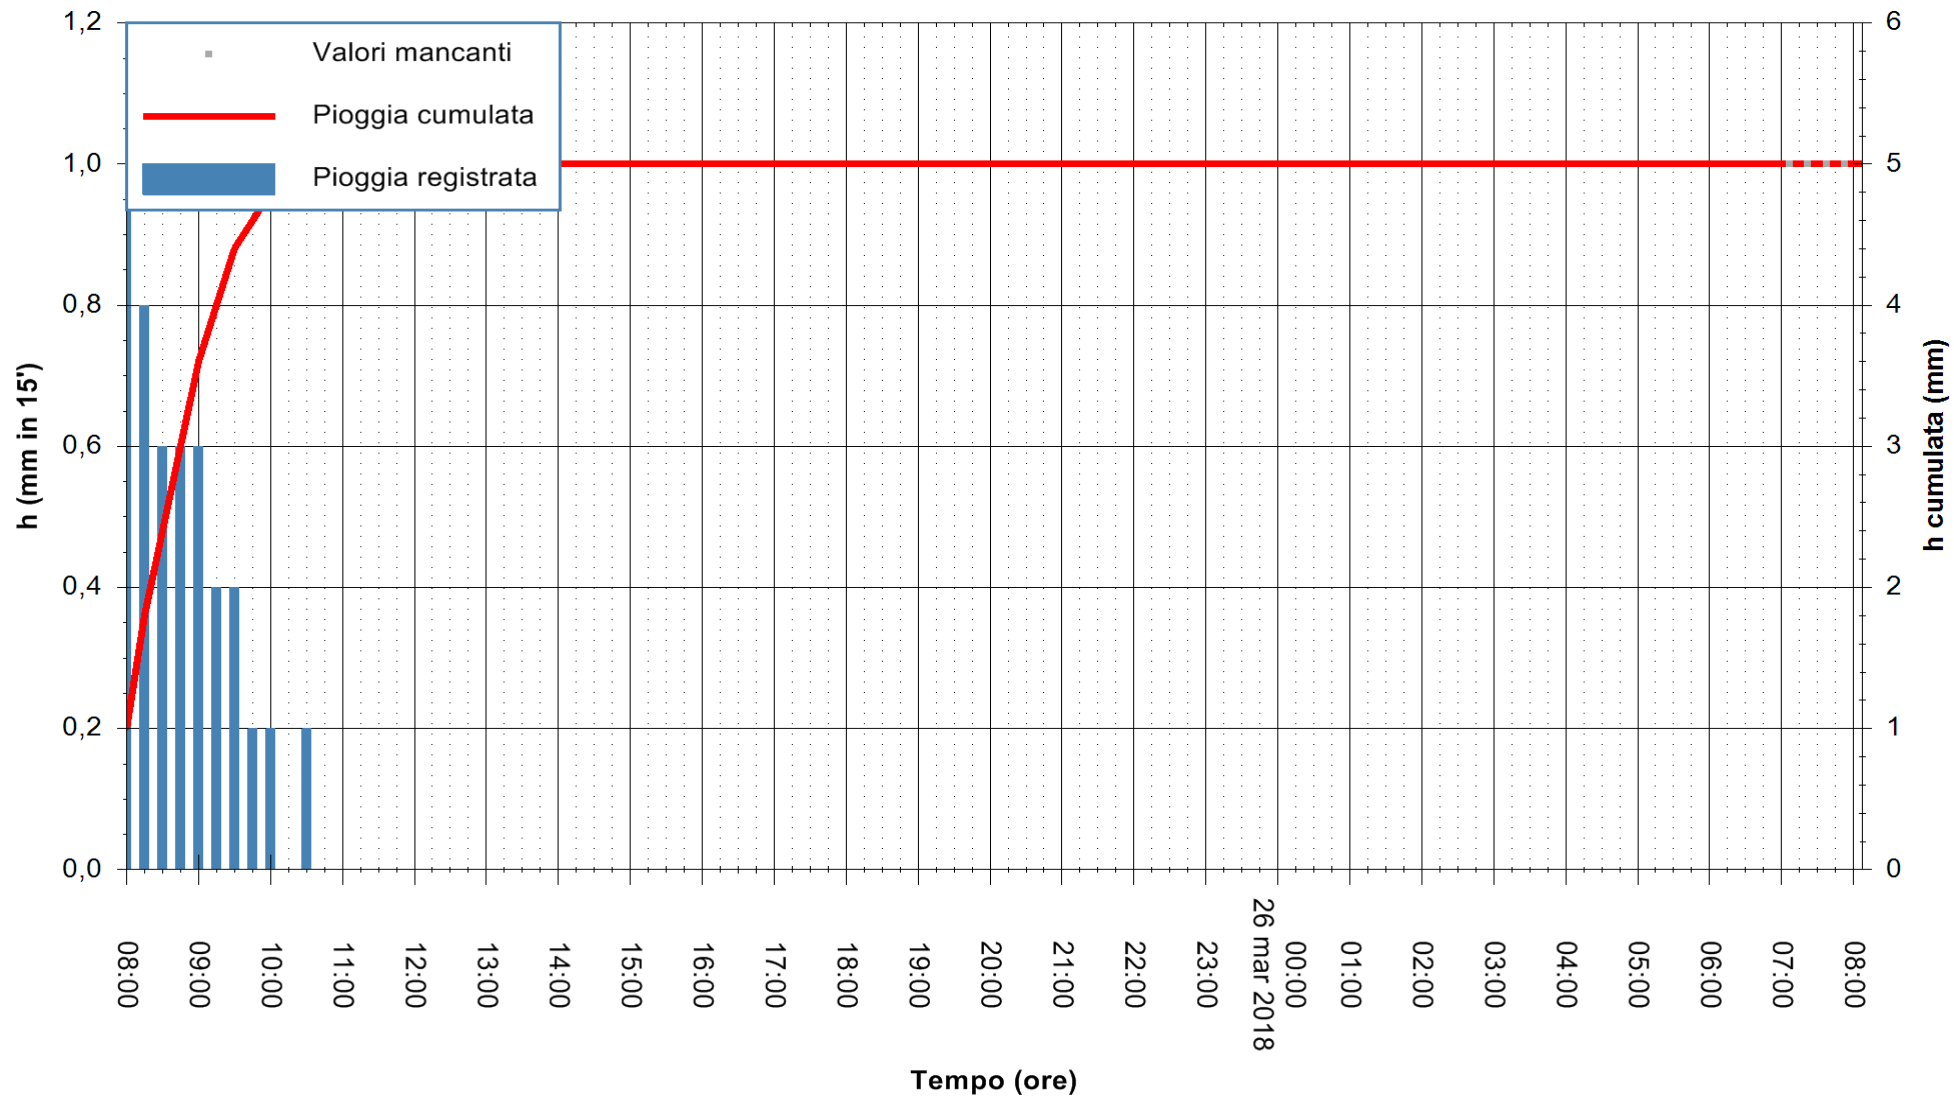

ARPAS
 F.to il Dirigente Responsabile
 Dott. Giuseppe Bianco

REGIONE AUTÒNOMA DE SARDIGNA
 REGIONE AUTONOMA DELLA SARDEGNA

Stazione pluviometrica Fluminimannu a Decimomannu
 Area DECIMOMANNU
 Pioggia registrata nelle ultime 24 ore
 Estrazione dati delle ore 08:48 del 26/03/2018
 Ultimo dato disponibile: 26/03/2018 alle 07:00