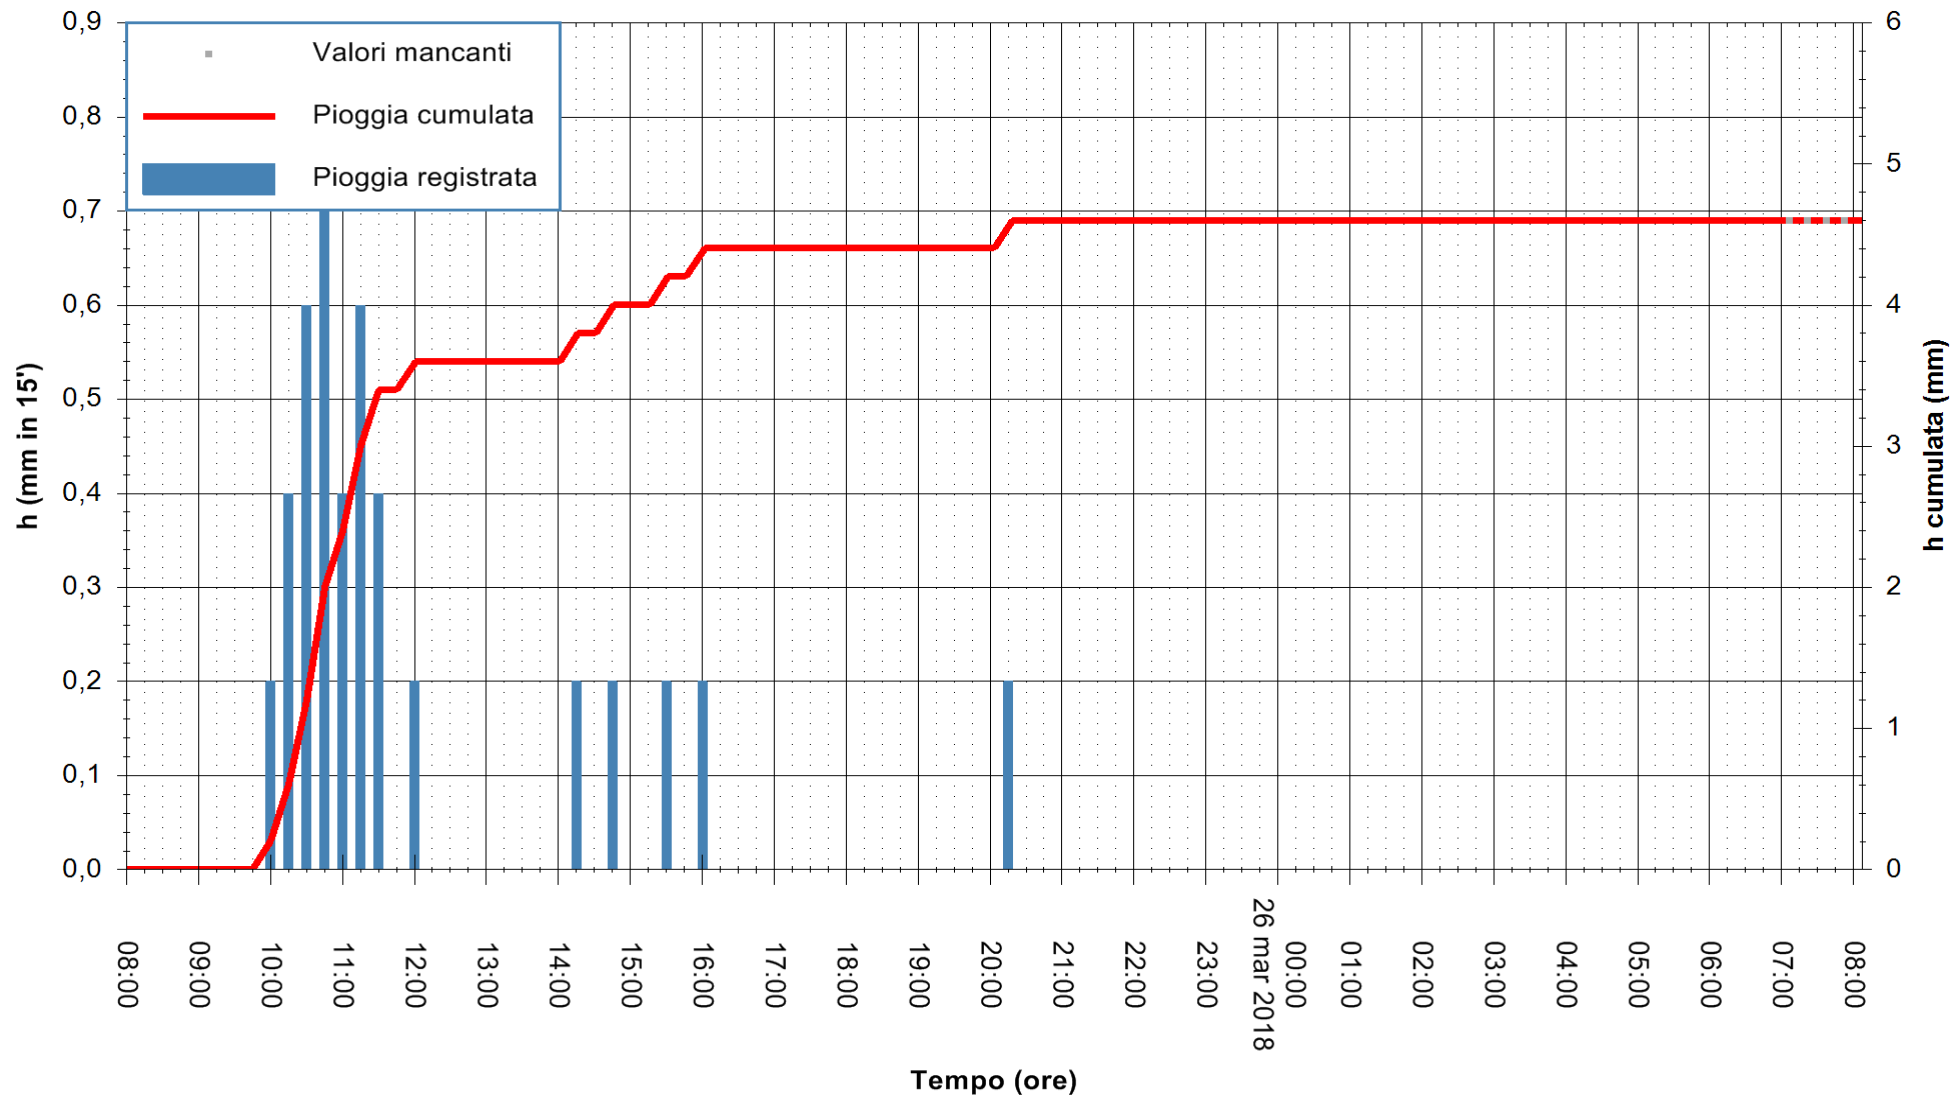

ARPAS
 F.to il Dirigente Responsabile
 Dott. Giuseppe Bianco

REGIONE AUTÒNOMA DE SARDIGNA
 REGIONE AUTONOMA DELLA SARDEGNA

Stazione pluviometrica Aglientu
Area AGLIENTU
Pioggia registrata nelle ultime 24 ore
Estrazione dati delle ore 08:48 del 26/03/2018
Ultimo dato disponibile: 26/03/2018 alle 07:00