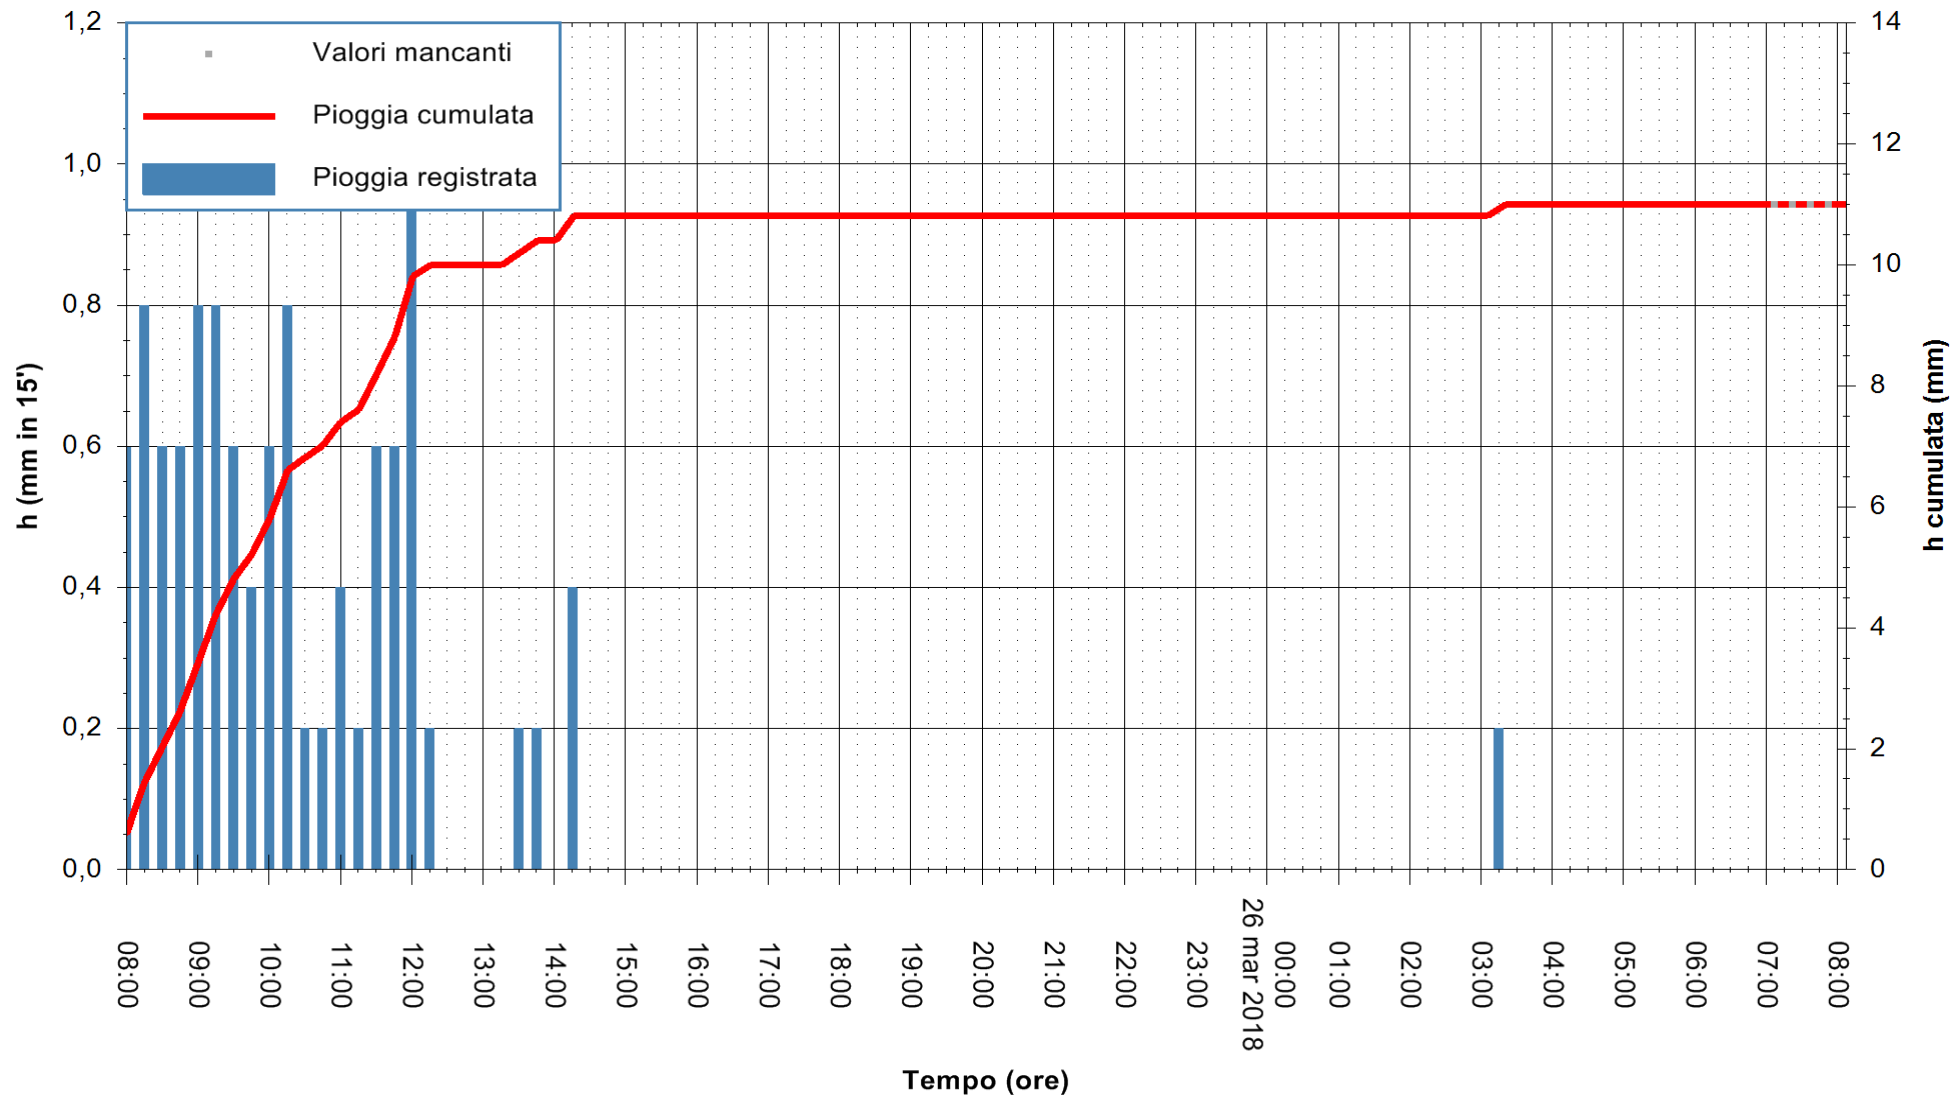

REGIONE AUTONOMA DE SARDIGNA
 REGIONE AUTONOMA DELLA SARDEGNA

Stazione pluviometrica Monte Tului
 Area MONTE TULUI
 Pioggia registrata nelle ultime 24 ore
 Estrazione dati delle ore 08:48 del 26/03/2018
 Ultimo dato disponibile: 26/03/2018 alle 07:00

ARPAS
 F.to il Dirigente Responsabile
 Dott. Giuseppe Bianco

REGIONE AUTÒNOMA DE SARDIGNA
 REGIONE AUTONOMA DELLA SARDEGNA

Stazione pluviometrica Fluminimannu a Decimomannu
 Area DECIMOMANNU
 Pioggia registrata nelle ultime 24 ore
 Estrazione dati delle ore 08:48 del 26/03/2018
 Ultimo dato disponibile: 26/03/2018 alle 07:00

ARPAS
 F.to il Dirigente Responsabile
 Dott. Giuseppe Bianco

REGIONE AUTONOMA DE SARDIGNA
 REGIONE AUTONOMA DELLA SARDEGNA

Stazione pluviometrica Senorbi'
Area SENORBI
Pioggia registrata nelle ultime 24 ore
Estrazione dati delle ore 08:48 del 26/03/2018
Ultimo dato disponibile: 26/03/2018 alle 07:00