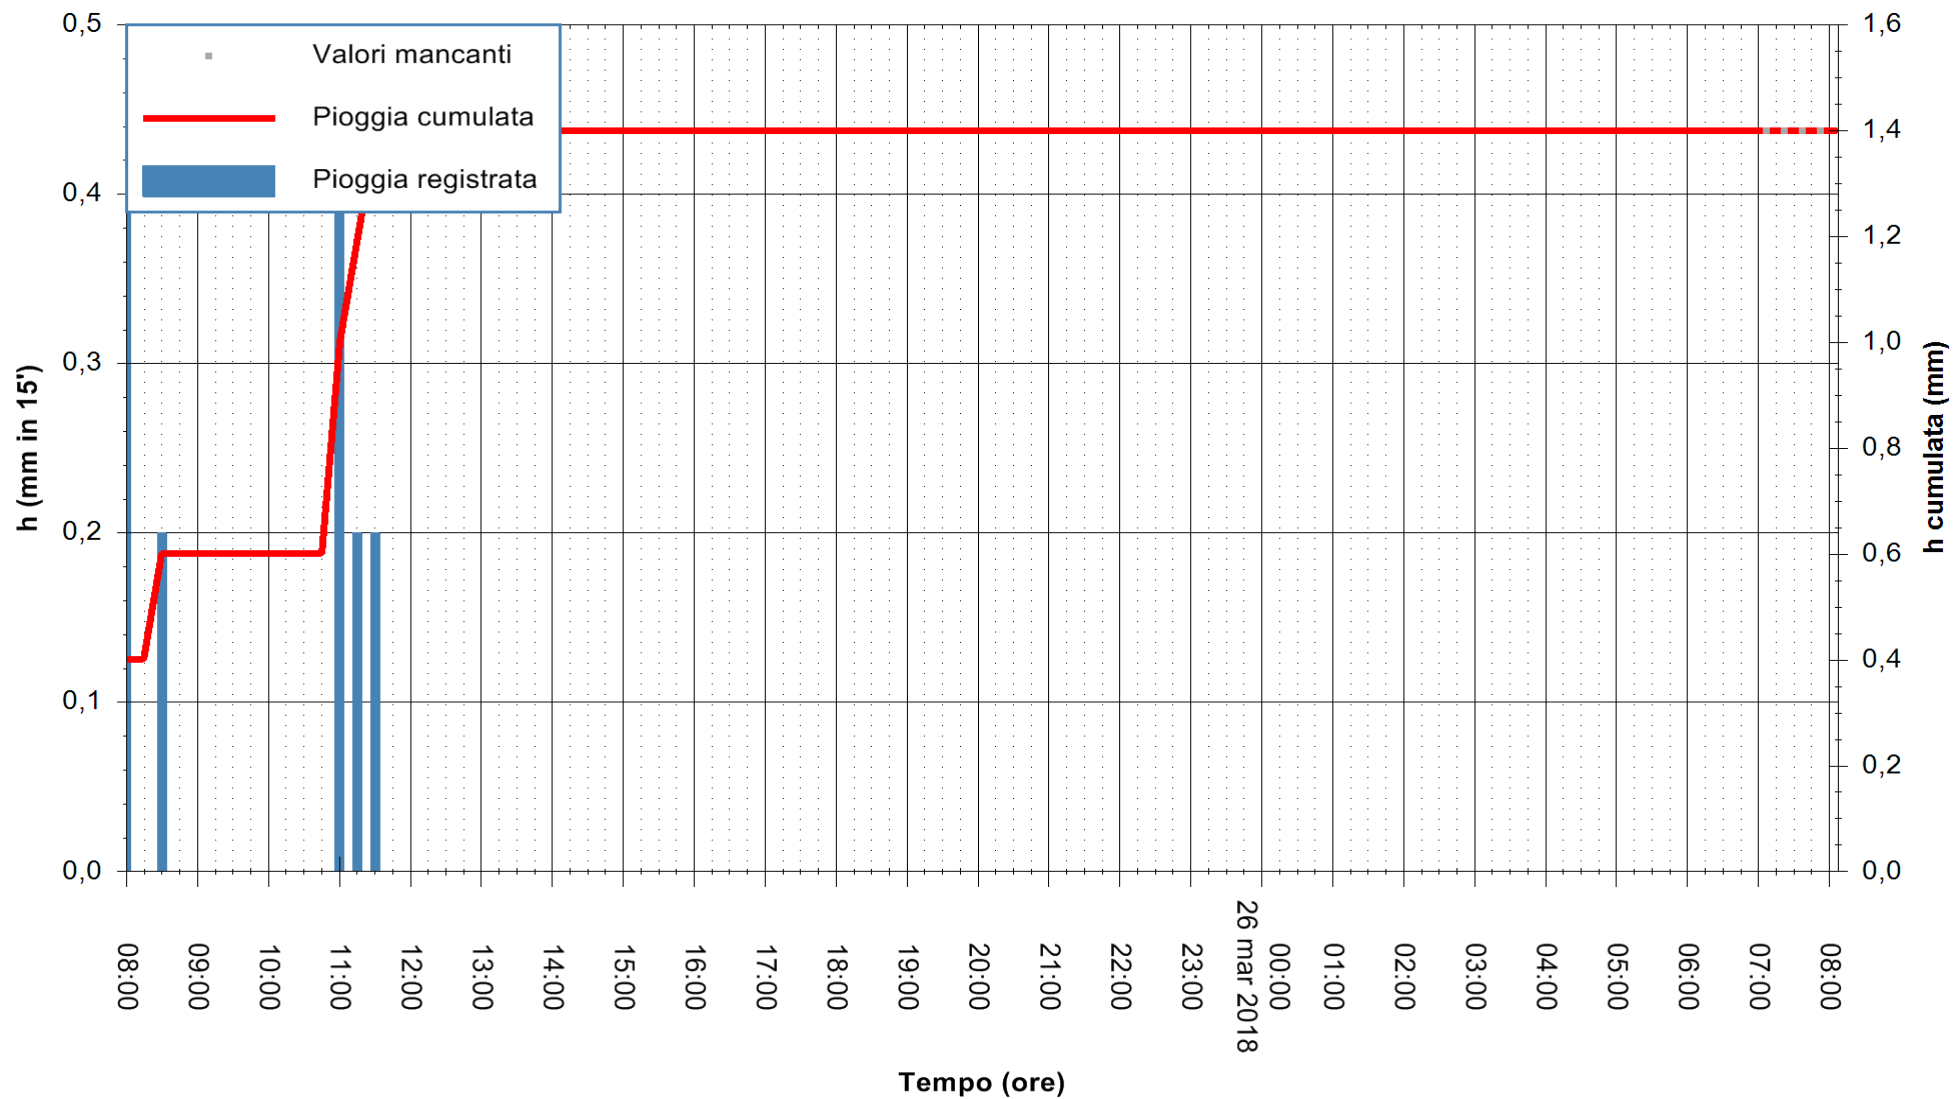

ARPAS
F.to il Dirigente Responsabile
Dott. Giuseppe Bianco

REGIONE AUTÒNOMA DE SARDIGNA
REGIONE AUTONOMA DELLA SARDEGNA

Stazione pluviometrica Punta Sebera
 Area PUNTA SEBERA
 Pioggia registrata nelle ultime 24 ore
 Estrazione dati delle ore 08:48 del 26/03/2018
 Ultimo dato disponibile: 26/03/2018 alle 07:10