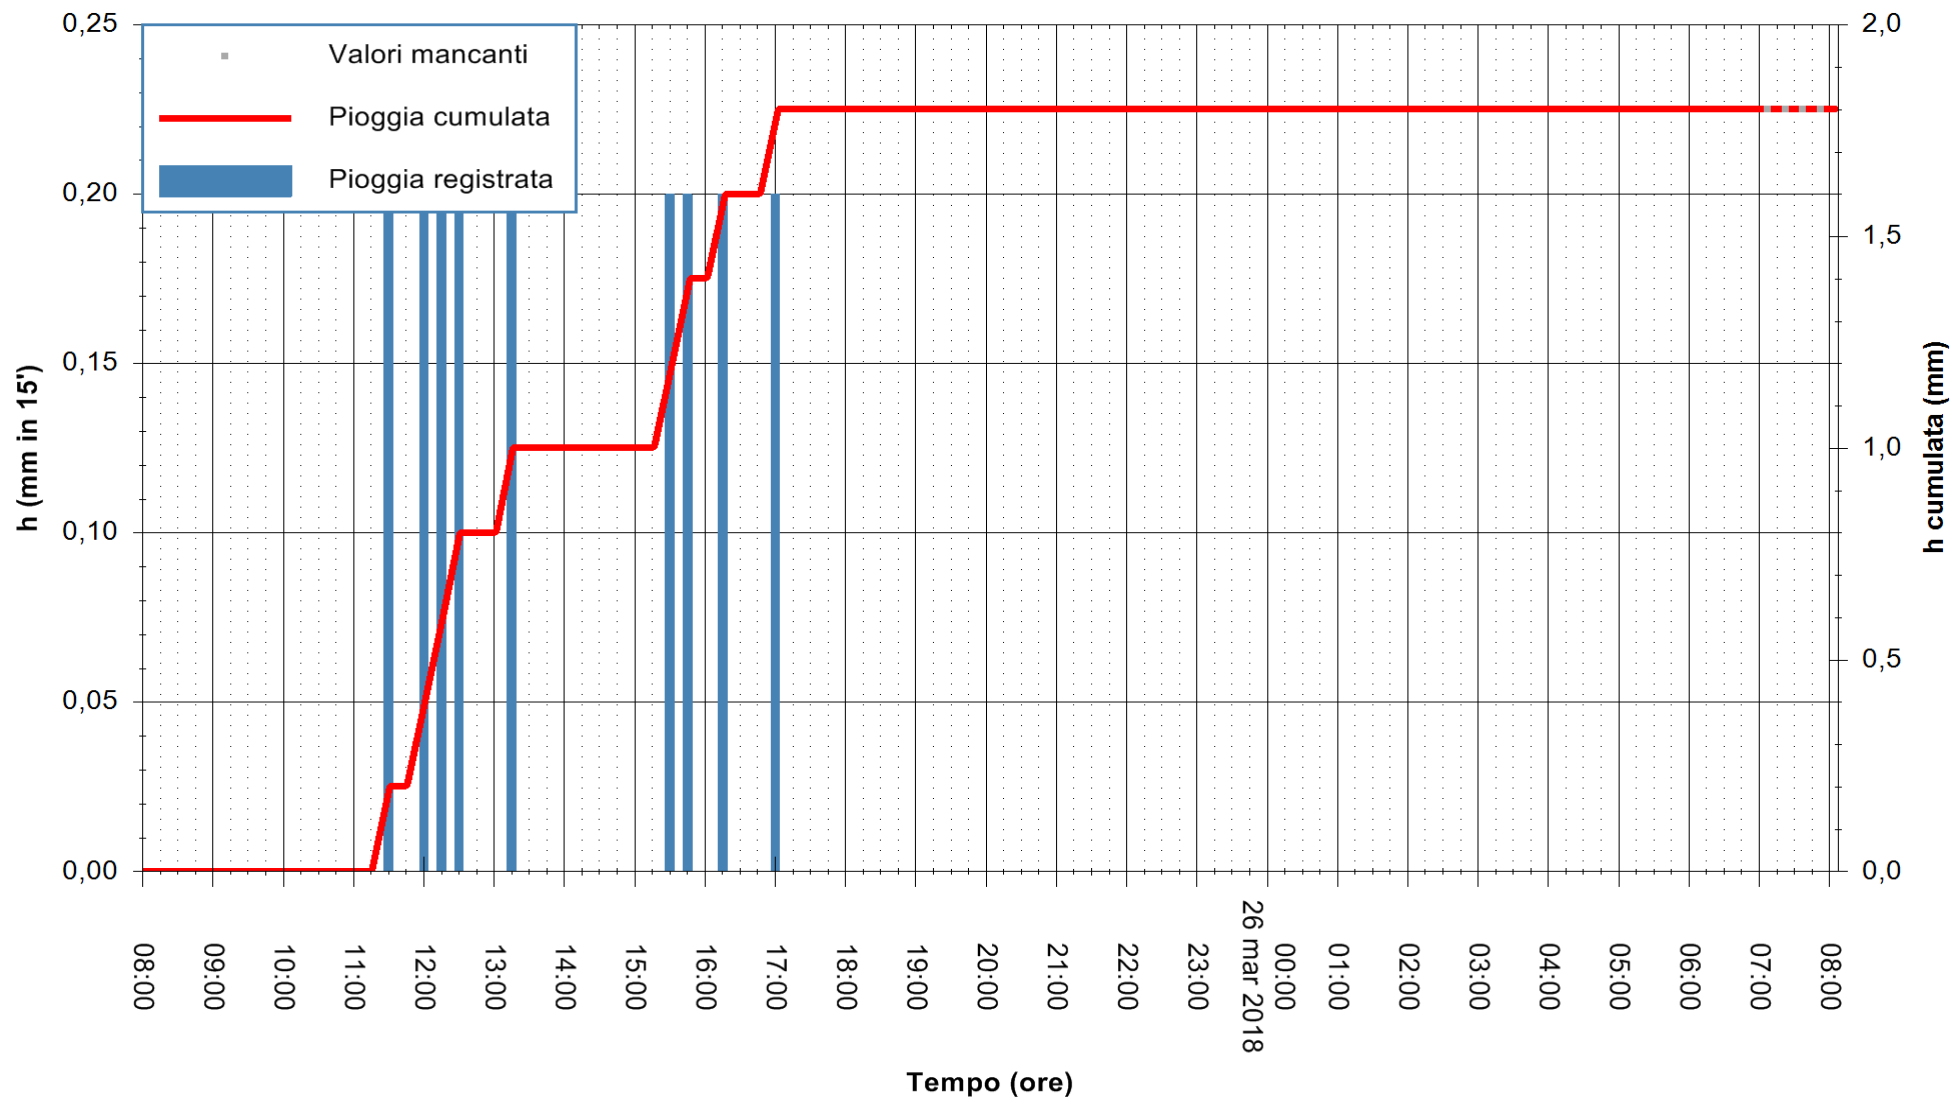

Stazione pluviometrica Punta Sebera
Area PUNTA SEBERA
Pioggia registrata nelle ultime 24 ore
Estrazione dati delle ore 08:48 del 26/03/2018
Ultimo dato disponibile: 26/03/2018 alle 07:10

ARPAS
F.to il Dirigente Responsabile
Dott. Giuseppe Bianco

REGIONE AUTONOMA DE SARDIGNA
REGIONE AUTONOMA DELLA SARDEGNA