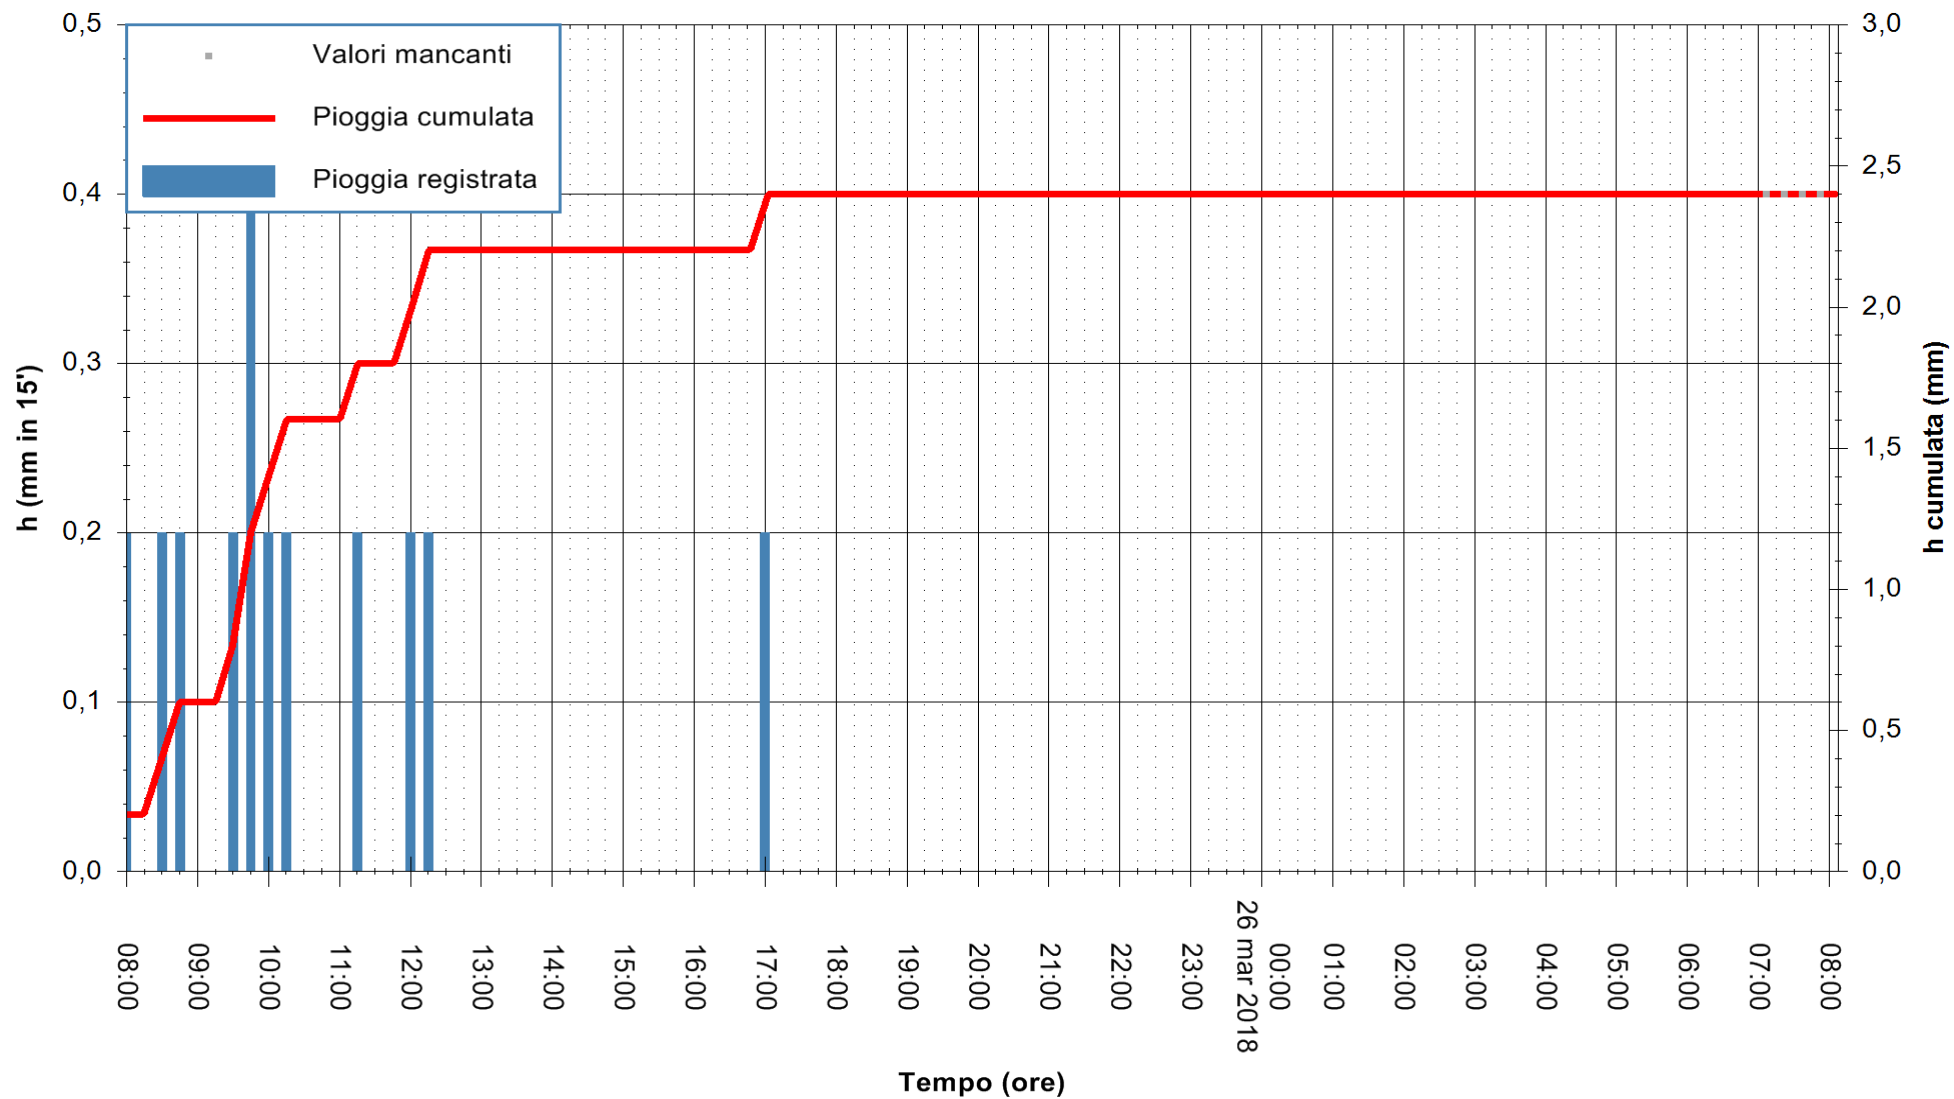

Stazione pluviometrica Farcana
 Area MONTE ORTOBENE
 Pioggia registrata nelle ultime 24 ore
 Estrazione dati delle ore 08:48 del 26/03/2018
 Ultimo dato disponibile: 26/03/2018 alle 07:08

ARPAS
 F.to il Dirigente Responsabile
 Dott. Giuseppe Bianco

REGIONE AUTONOMA DE SARDIGNA
 REGIONE AUTONOMA DELLA SARDEGNA

Stazione pluviometrica Monte Tului
 Area MONTE TULUI
 Pioggia registrata nelle ultime 24 ore
 Estrazione dati delle ore 08:48 del 26/03/2018
 Ultimo dato disponibile: 26/03/2018 alle 07:00