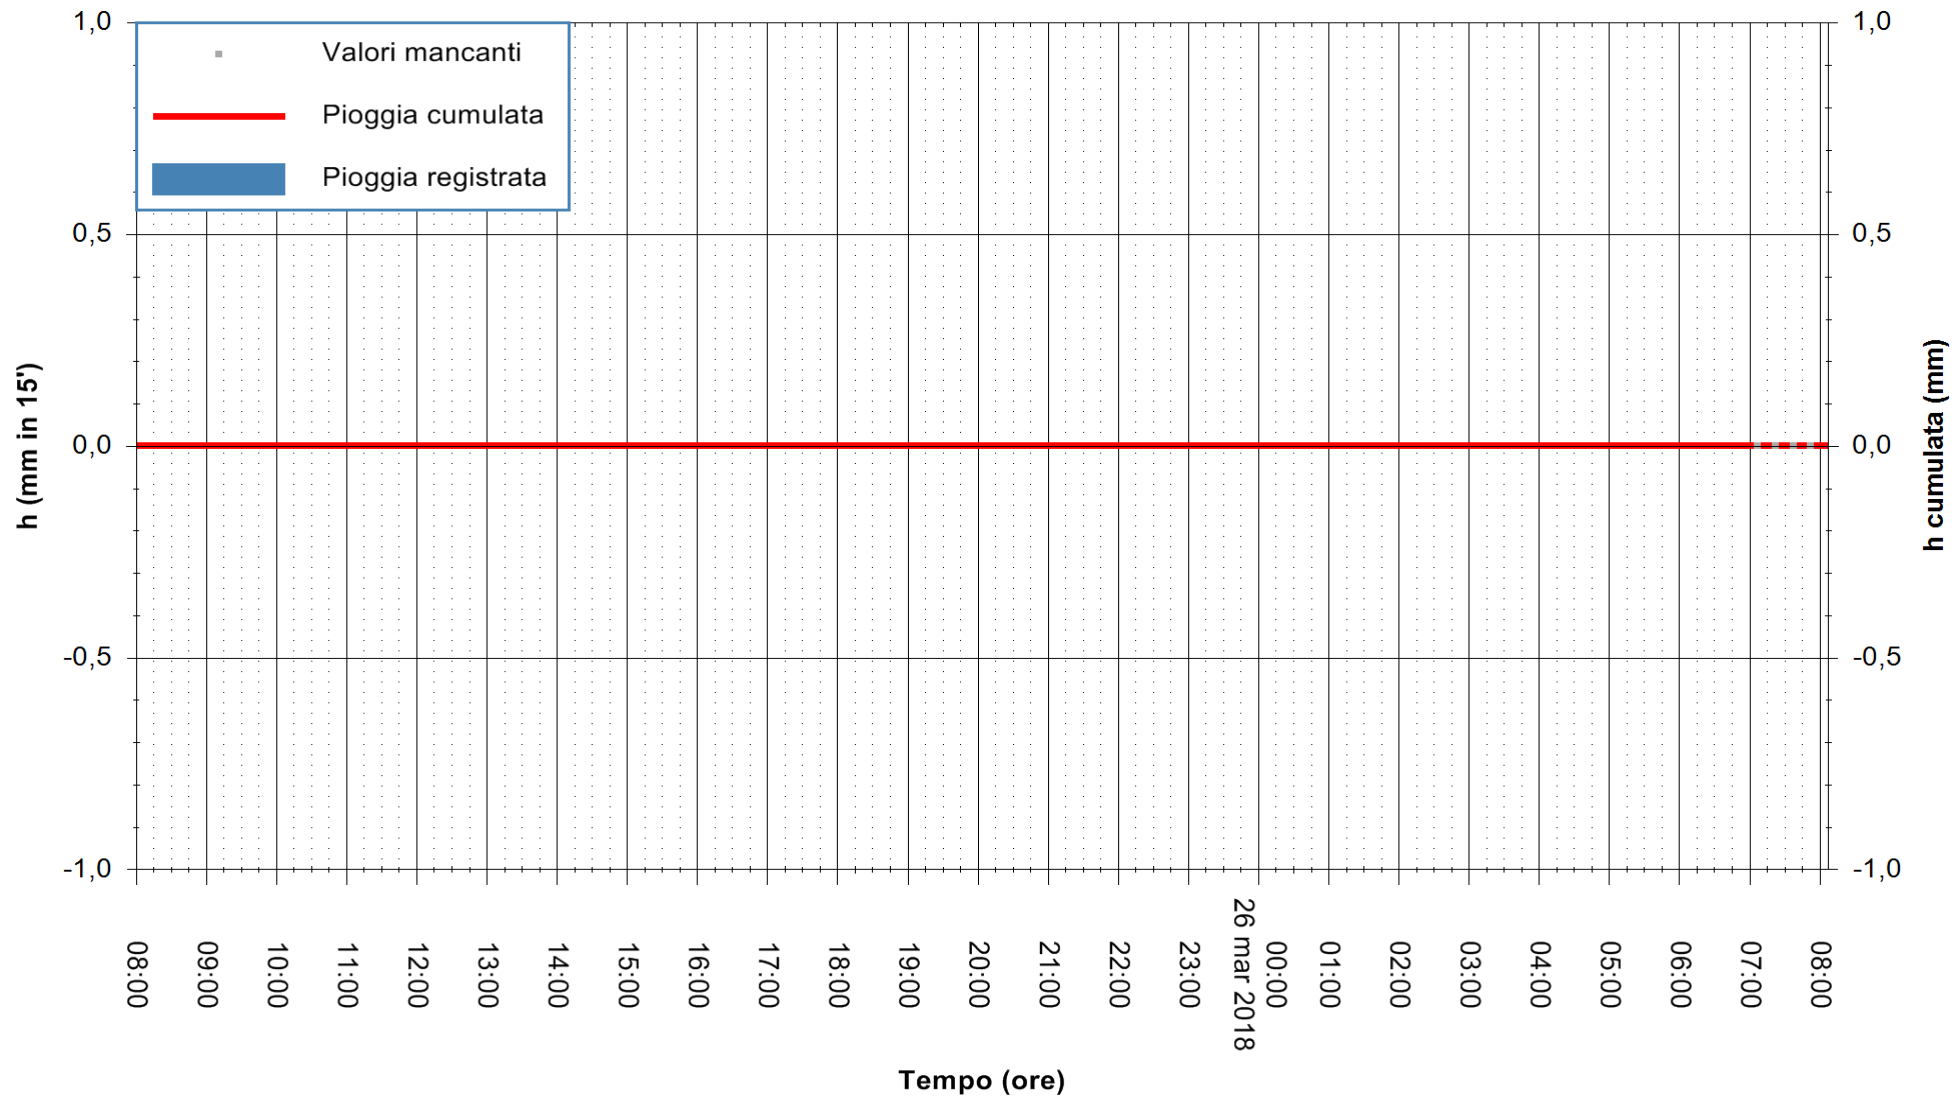

ARPAS
 F.to il Dirigente Responsabile
 Dott. Giuseppe Bianco

REGIONE AUTÒNOMA DE SARDIGNA
 REGIONE AUTONOMA DELLA SARDEGNA

Stazione pluviometrica Fluminimannu a Decimomannu
 Area DECIMOMANNU
 Pioggia registrata nelle ultime 24 ore
 Estrazione dati delle ore 08:48 del 26/03/2018
 Ultimo dato disponibile: 26/03/2018 alle 07:00