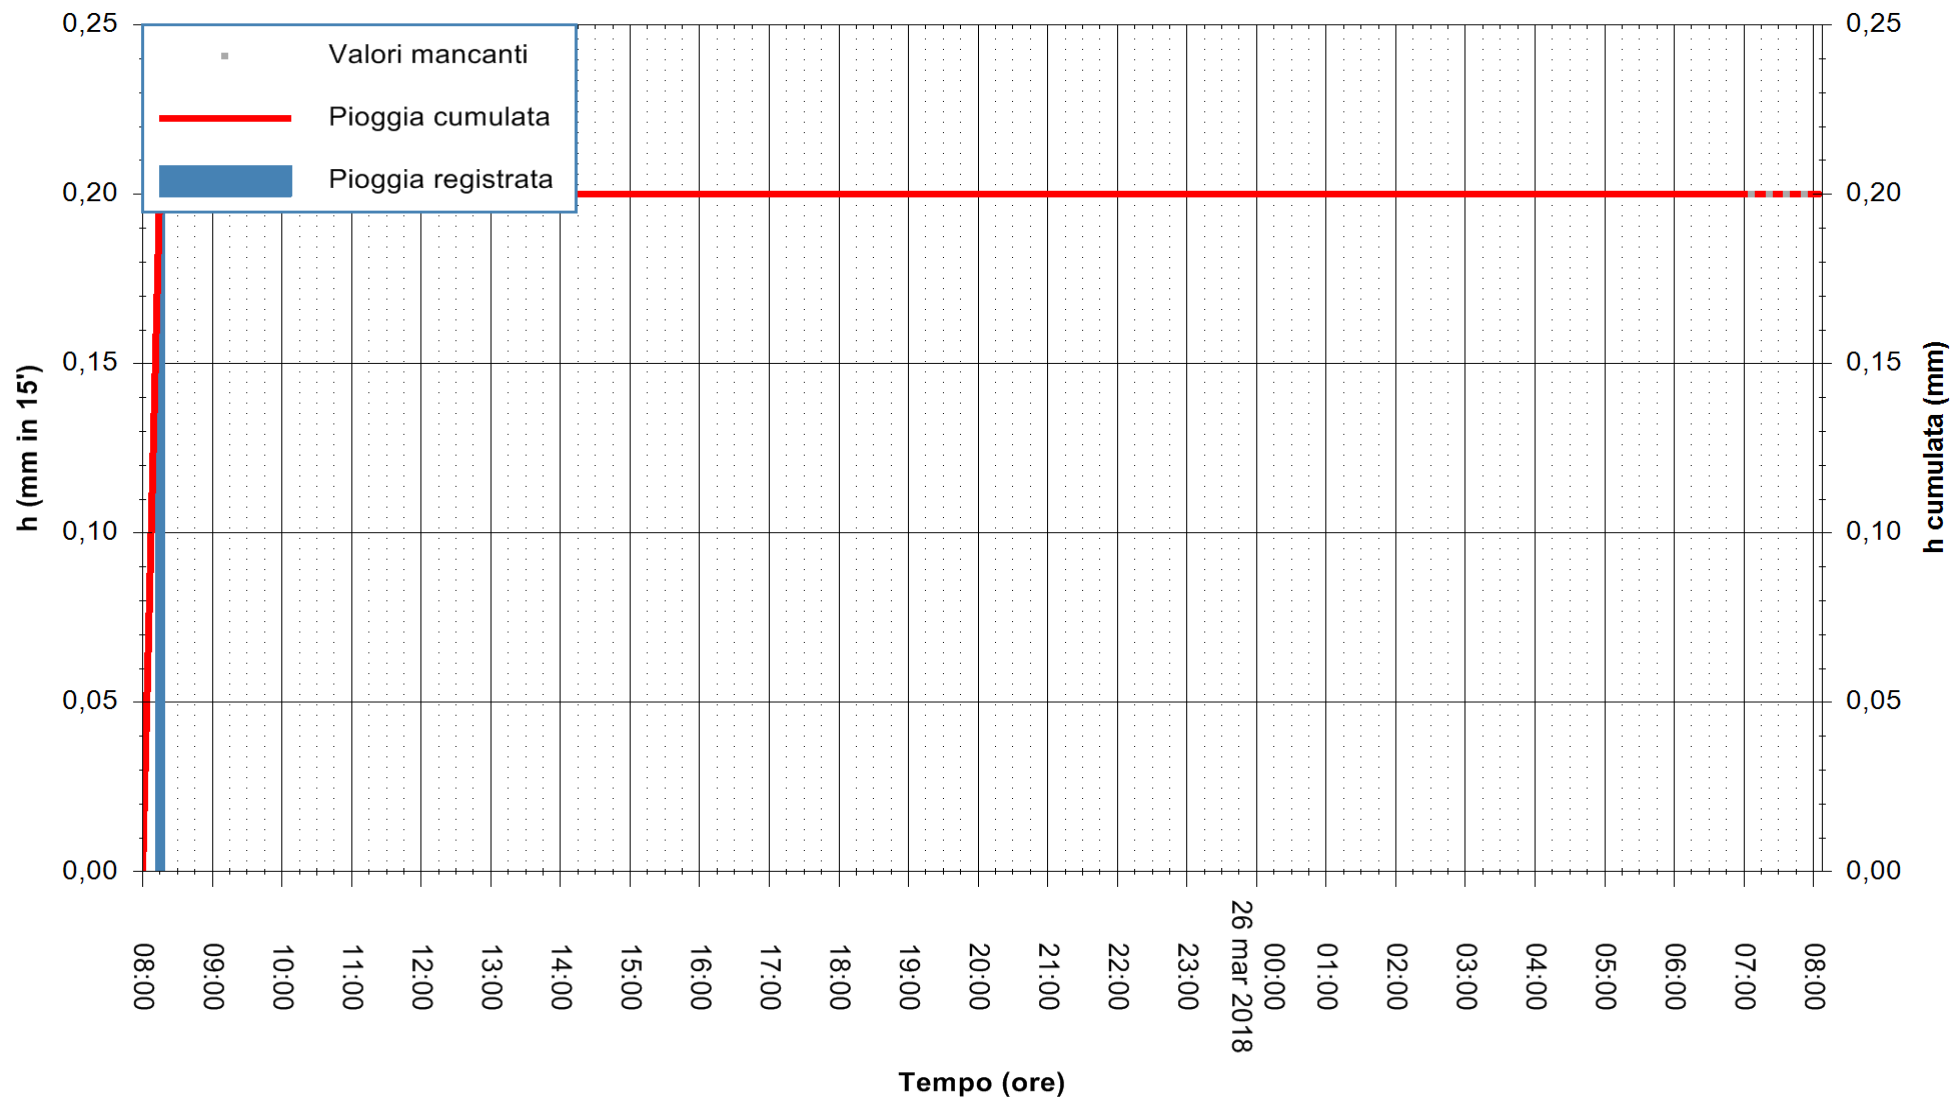

ARPAS
 F.to il Dirigente Responsabile
 Dott. Giuseppe Bianco

REGIONE AUTÒNOMA DE SARDIGNA
 REGIONE AUTONOMA DELLA SARDEGNA

Stazione pluviometrica Fluminimannu a Decimomannu
 Area DECIMOMANNU
 Pioggia registrata nelle ultime 24 ore
 Estrazione dati delle ore 08:48 del 26/03/2018
 Ultimo dato disponibile: 26/03/2018 alle 07:00