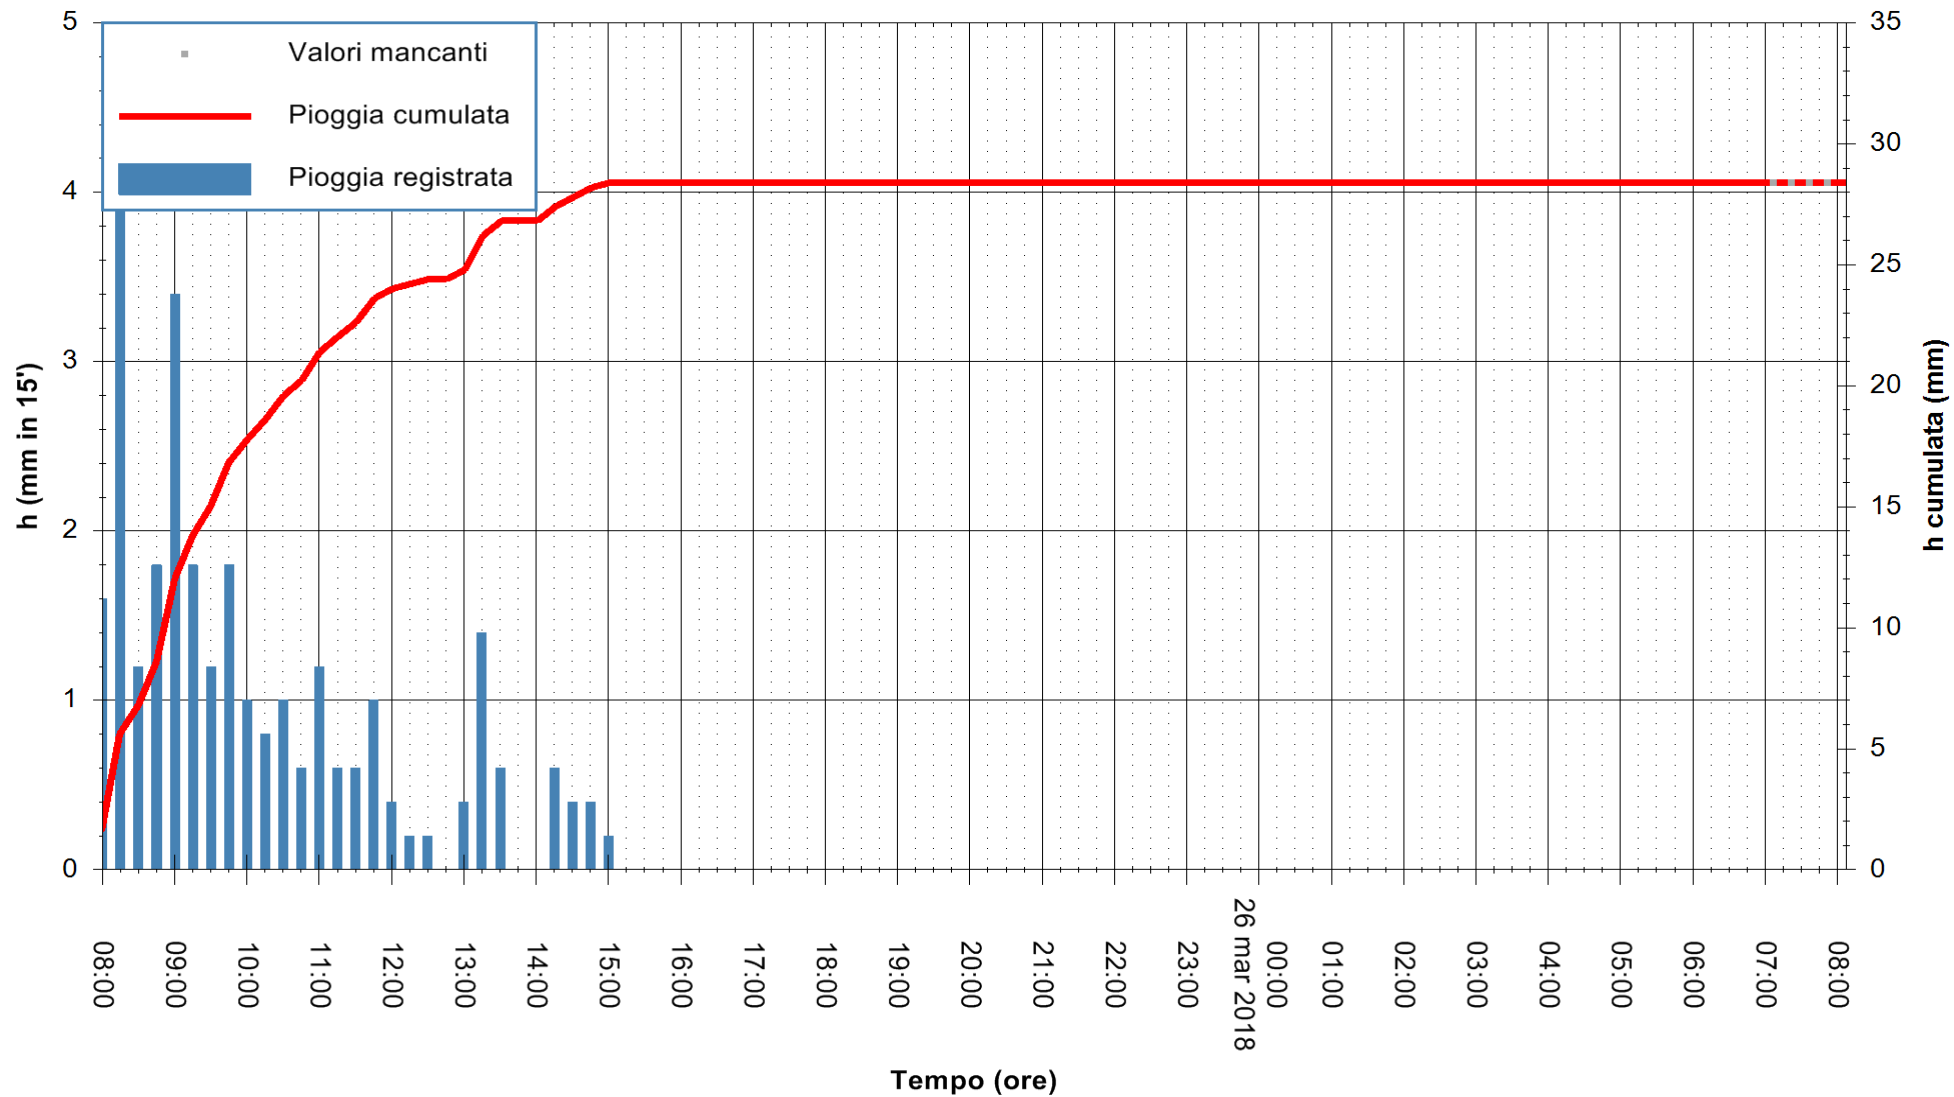

ARPAS
 F.to il Dirigente Responsabile
 Dott. Giuseppe Bianco

REGIONE AUTONOMA DE SARDIGNA
 REGIONE AUTONOMA DELLA SARDEGNA

Stazione pluviometrica Punta Tricoli
 Area PUNTA TRICOLI
 Pioggia registrata nelle ultime 24 ore
 Estrazione dati delle ore 08:48 del 26/03/2018
 Ultimo dato disponibile: 26/03/2018 alle 07:10