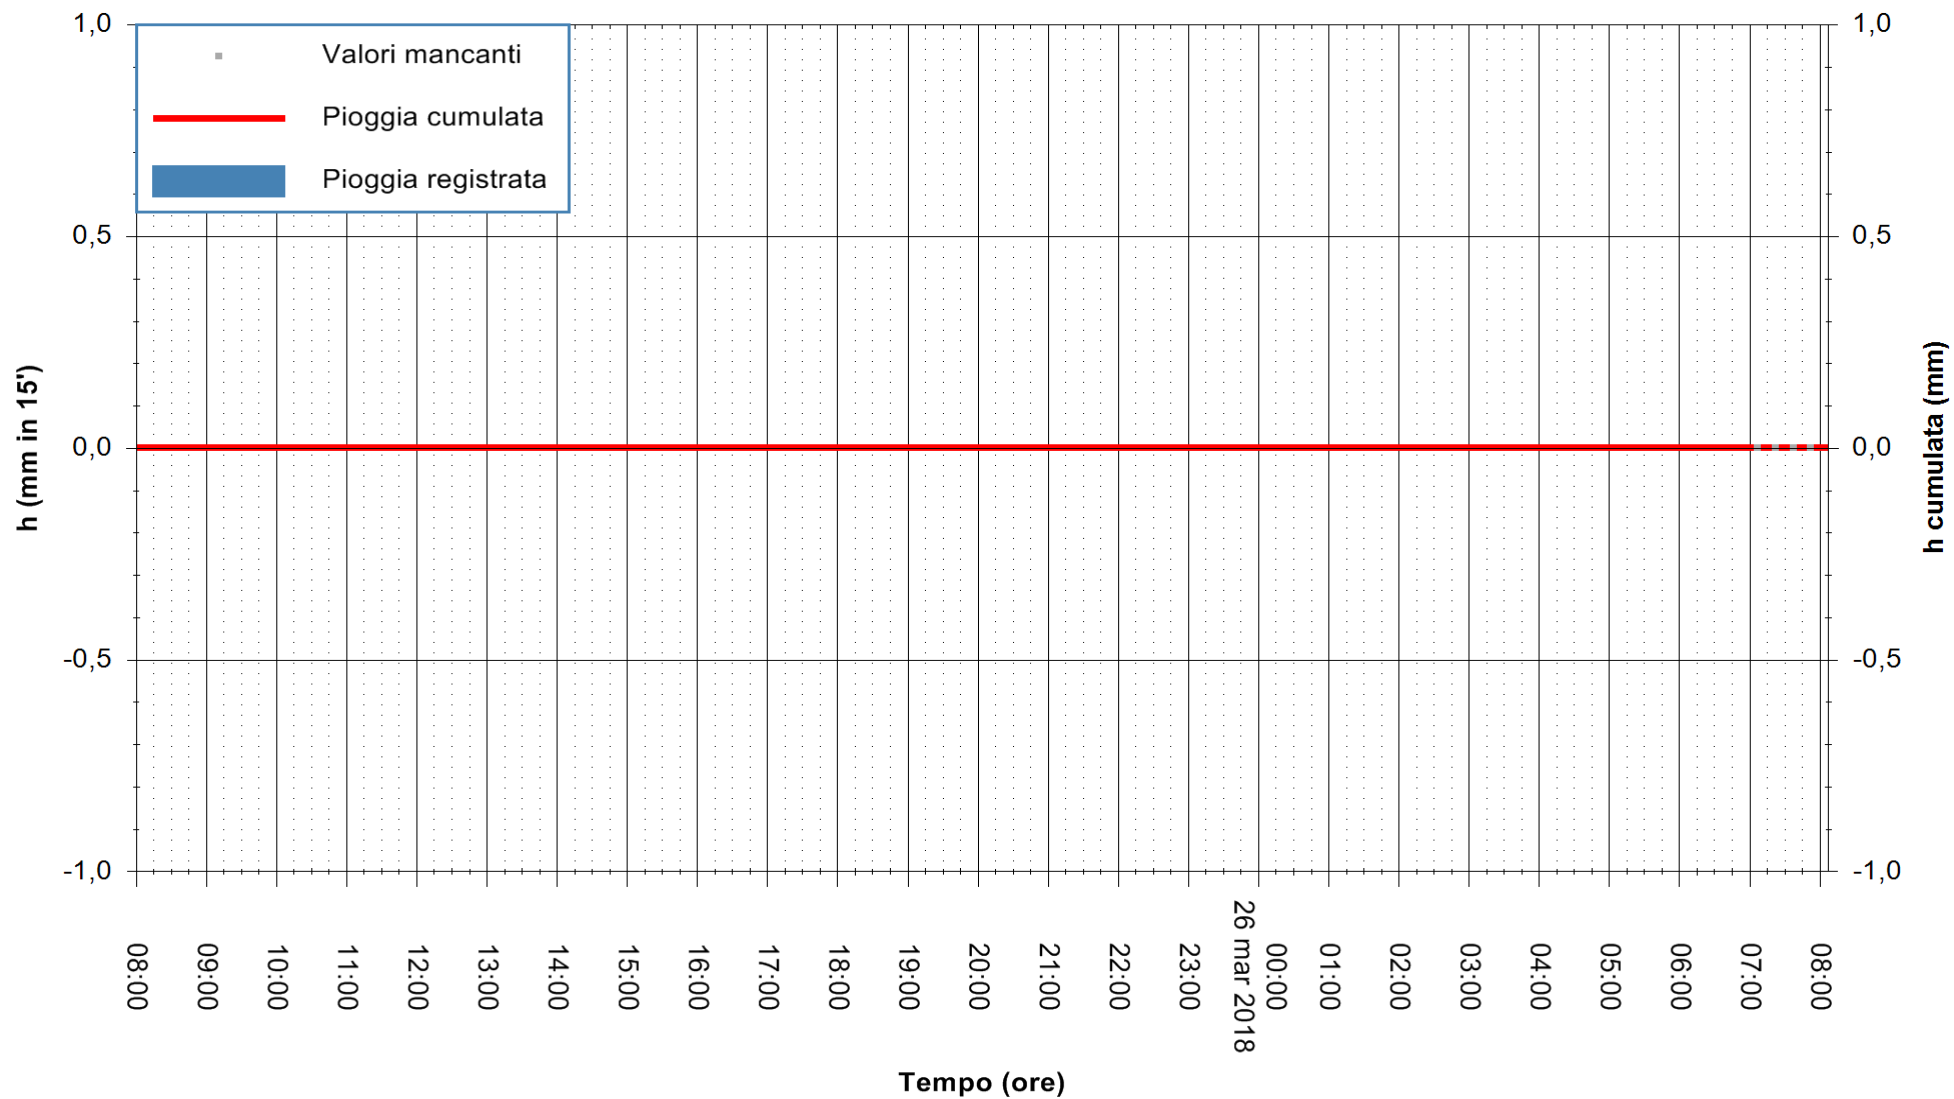

ARPAS
 F.to il Dirigente Responsabile
 Dott. Giuseppe Bianco

REGIONE AUTÒNOMA DE SARDIGNA
 REGIONE AUTONOMA DELLA SARDEGNA

Stazione pluviometrica Fluminimannu a Decimomannu
 Area DECIMOMANNU
 Pioggia registrata nelle ultime 24 ore
 Estrazione dati delle ore 08:48 del 26/03/2018
 Ultimo dato disponibile: 26/03/2018 alle 07:00