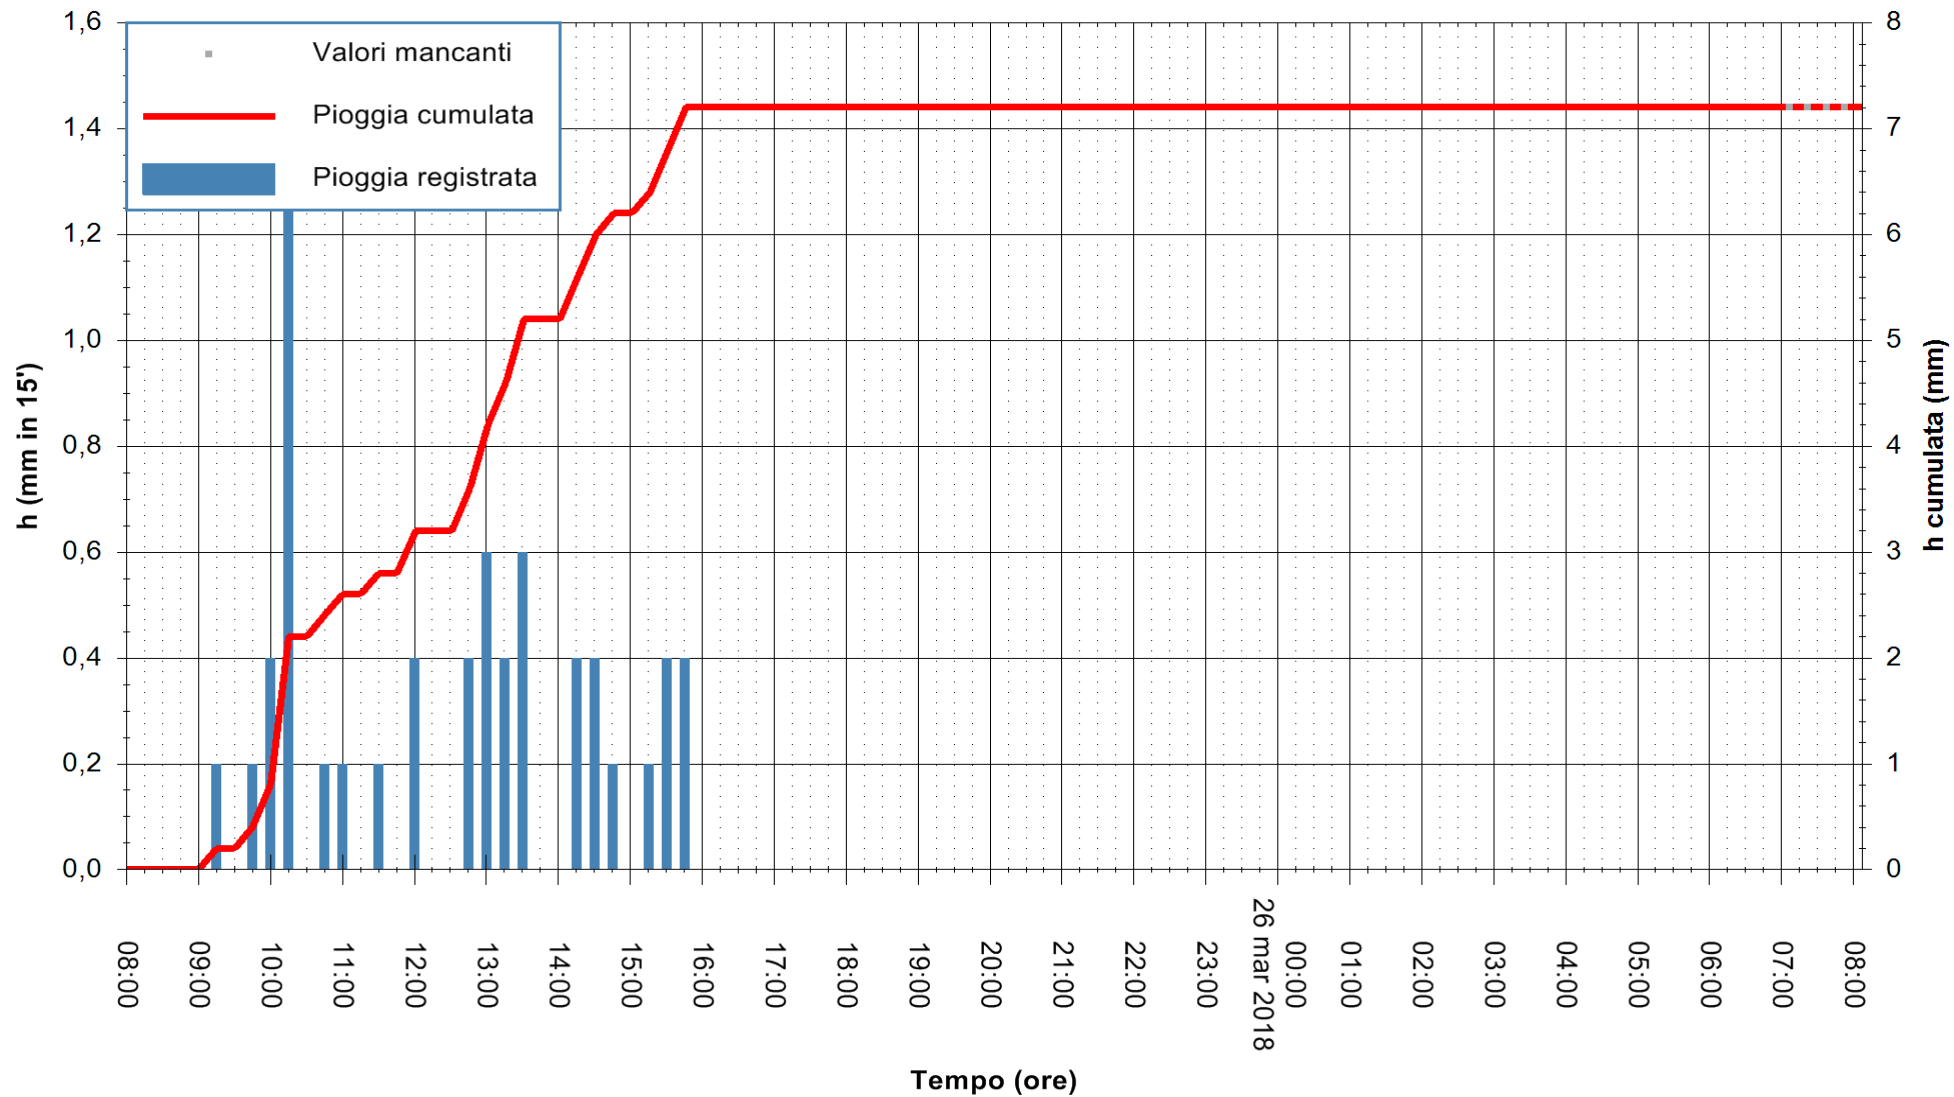

Stazione pluviometrica San Priamo
Area SAN PRIAMO
Pioggia registrata nelle ultime 24 ore
Estrazione dati delle ore 08:48 del 26/03/2018
Ultimo dato disponibile: 26/03/2018 alle 07:05

ARPAS
F.to il Dirigente Responsabile
Dott. Giuseppe Bianco

REGIONE AUTÒNOMA DE SARDIGNA
REGIONE AUTONOMA DELLA SARDEGNA