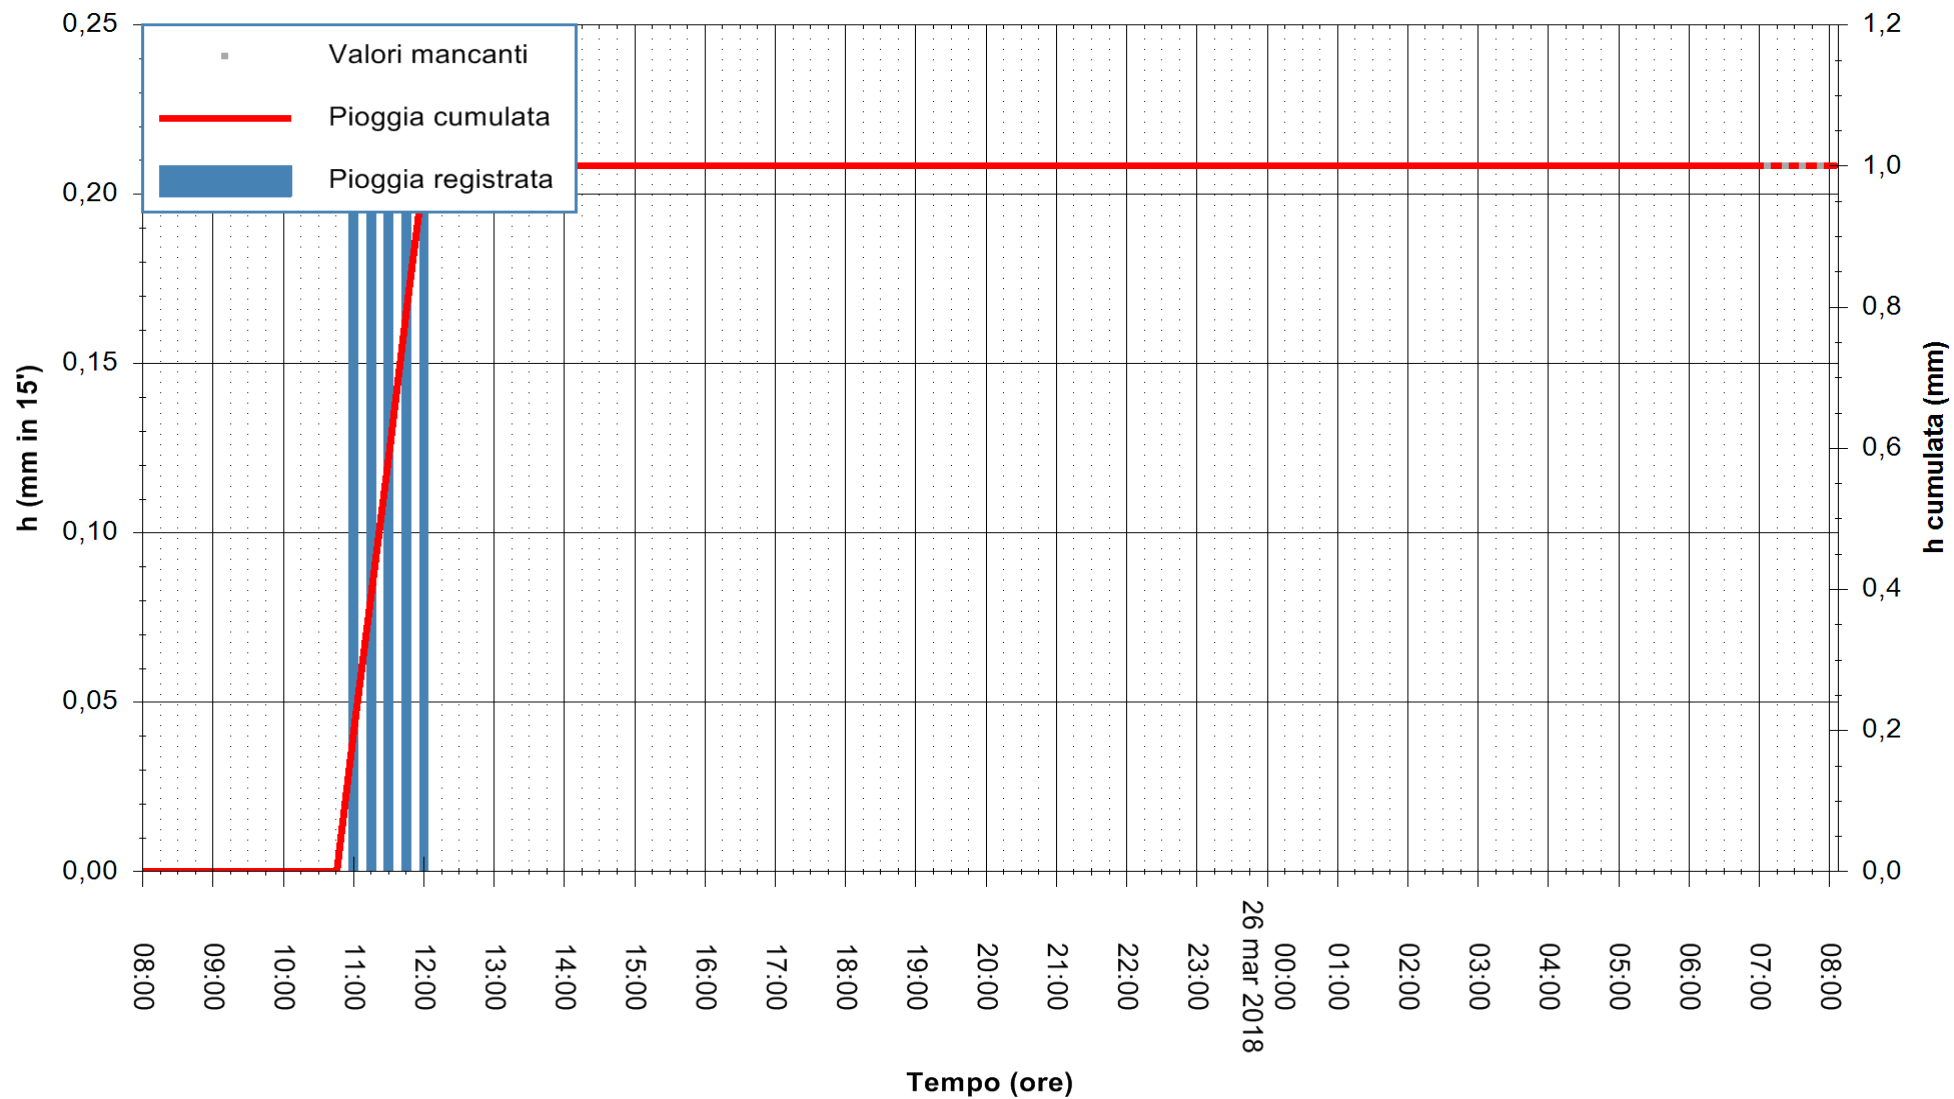

ARPAS
F.to il Dirigente Responsabile
Dott. Giuseppe Bianco

REGIONE AUTÒNOMA DE SARDIGNA
REGIONE AUTONOMA DELLA SARDEGNA

Stazione pluviometrica Punta Sebera
 Area PUNTA SEBERA
 Pioggia registrata nelle ultime 24 ore
 Estrazione dati delle ore 08:48 del 26/03/2018
 Ultimo dato disponibile: 26/03/2018 alle 07:10