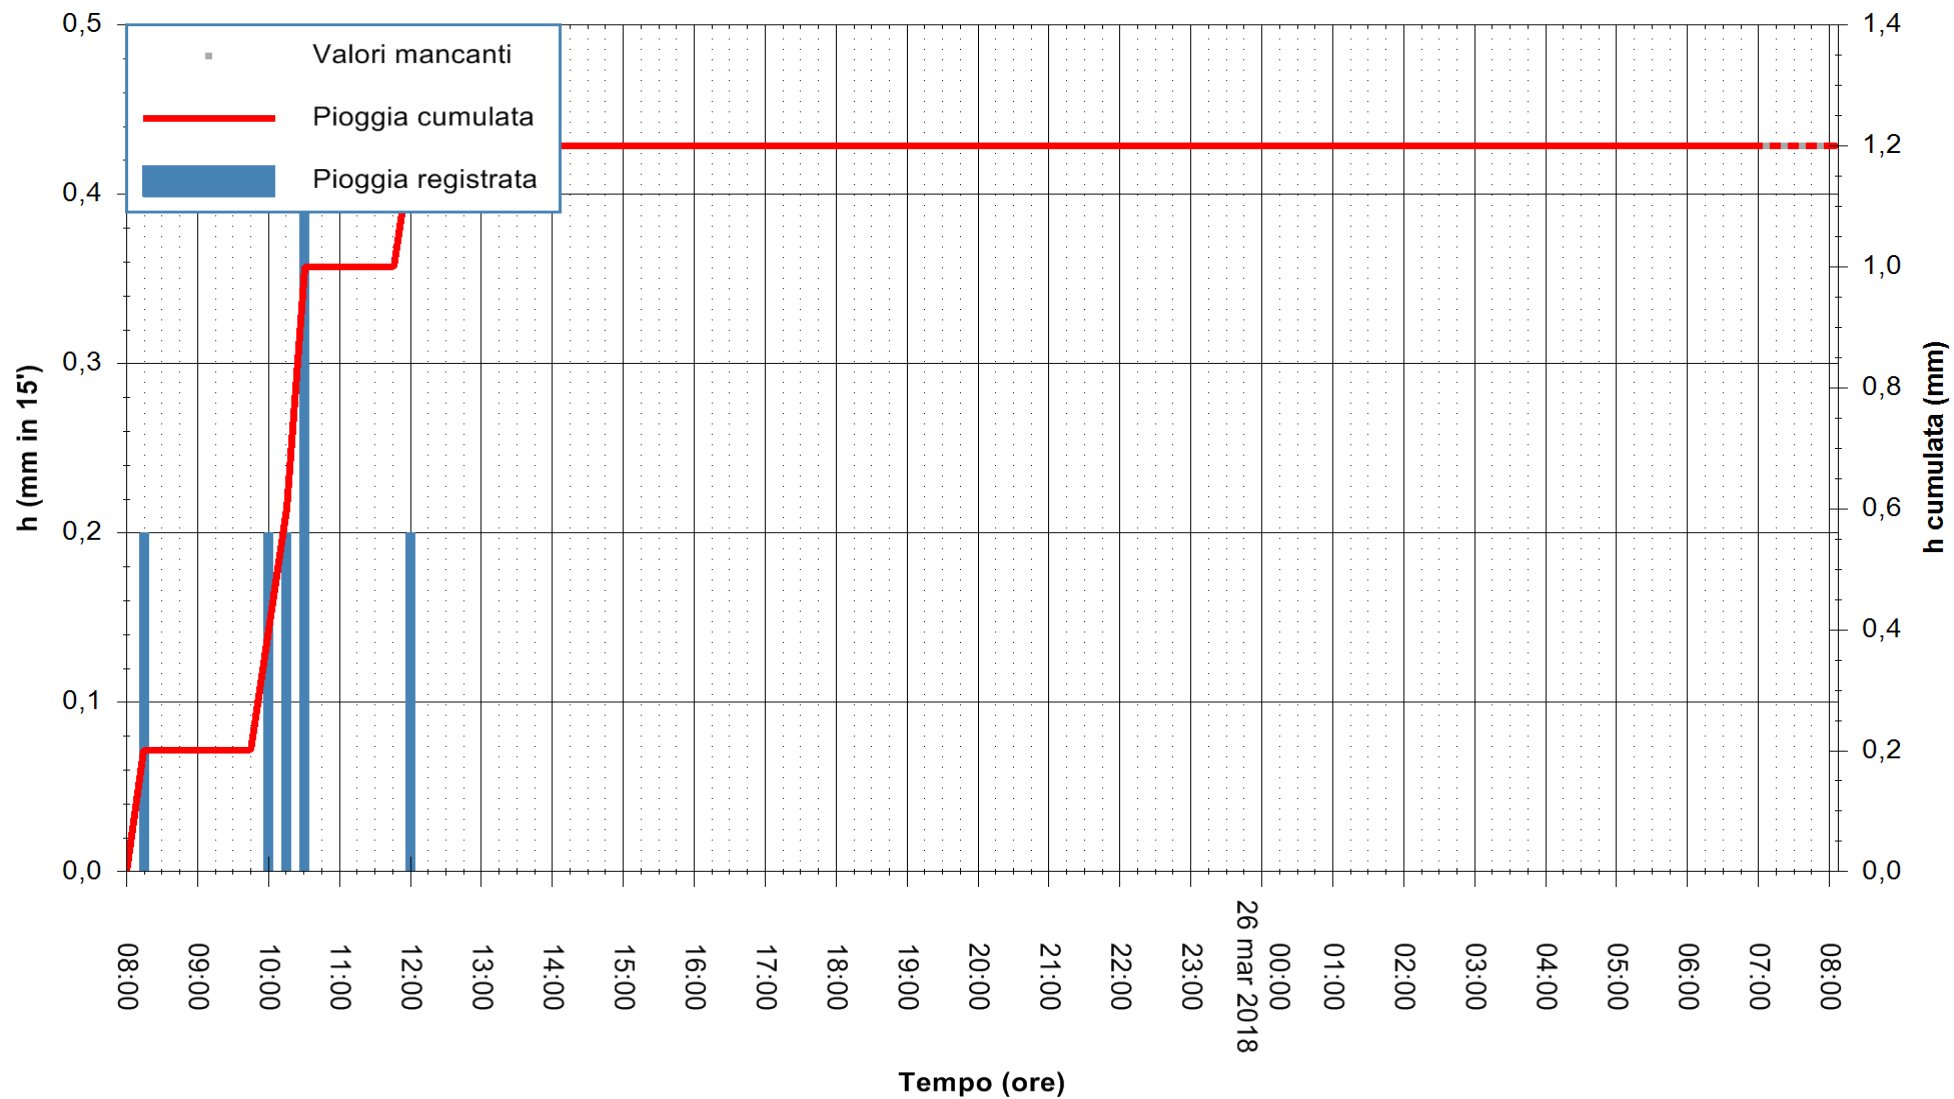

ARPAS
 F.to il Dirigente Responsabile
 Dott. Giuseppe Bianco

REGIONE AUTÒNOMA DE SARDIGNA
 REGIONE AUTONOMA DELLA SARDEGNA

Stazione pluviometrica Fluminimannu a Decimomannu
 Area DECIMOMANNU
 Pioggia registrata nelle ultime 24 ore
 Estrazione dati delle ore 08:48 del 26/03/2018
 Ultimo dato disponibile: 26/03/2018 alle 07:00