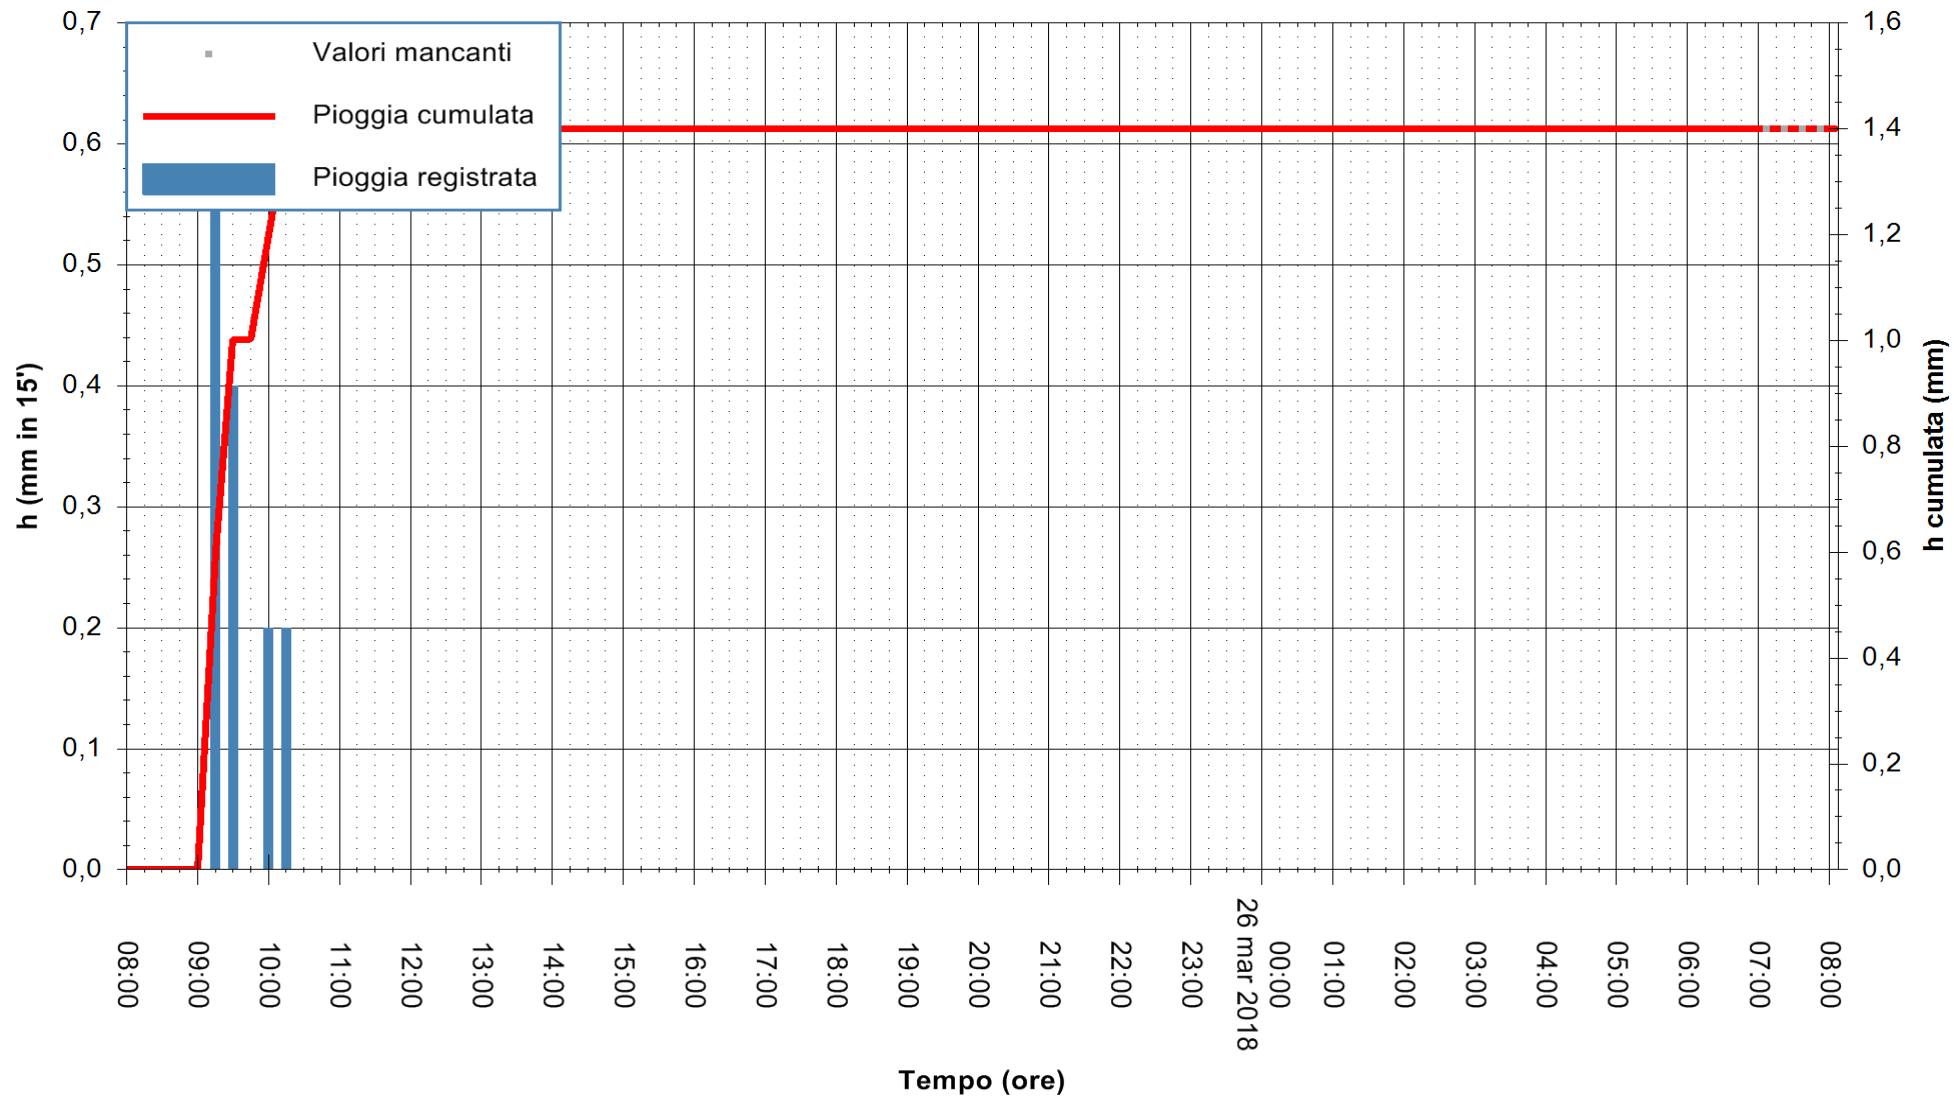

Stazione pluviometrica Fluminimannu a Decimomannu
Area DECIMOMANNU
Pioggia registrata nelle ultime 24 ore
Estrazione dati delle ore 08:48 del 26/03/2018
Ultimo dato disponibile: 26/03/2018 alle 07:00

ARPAS
F.to il Dirigente Responsabile
Dott. Giuseppe Bianco

REGIONE AUTONOMA DE SARDIGNA
REGIONE AUTONOMA DELLA SARDEGNA