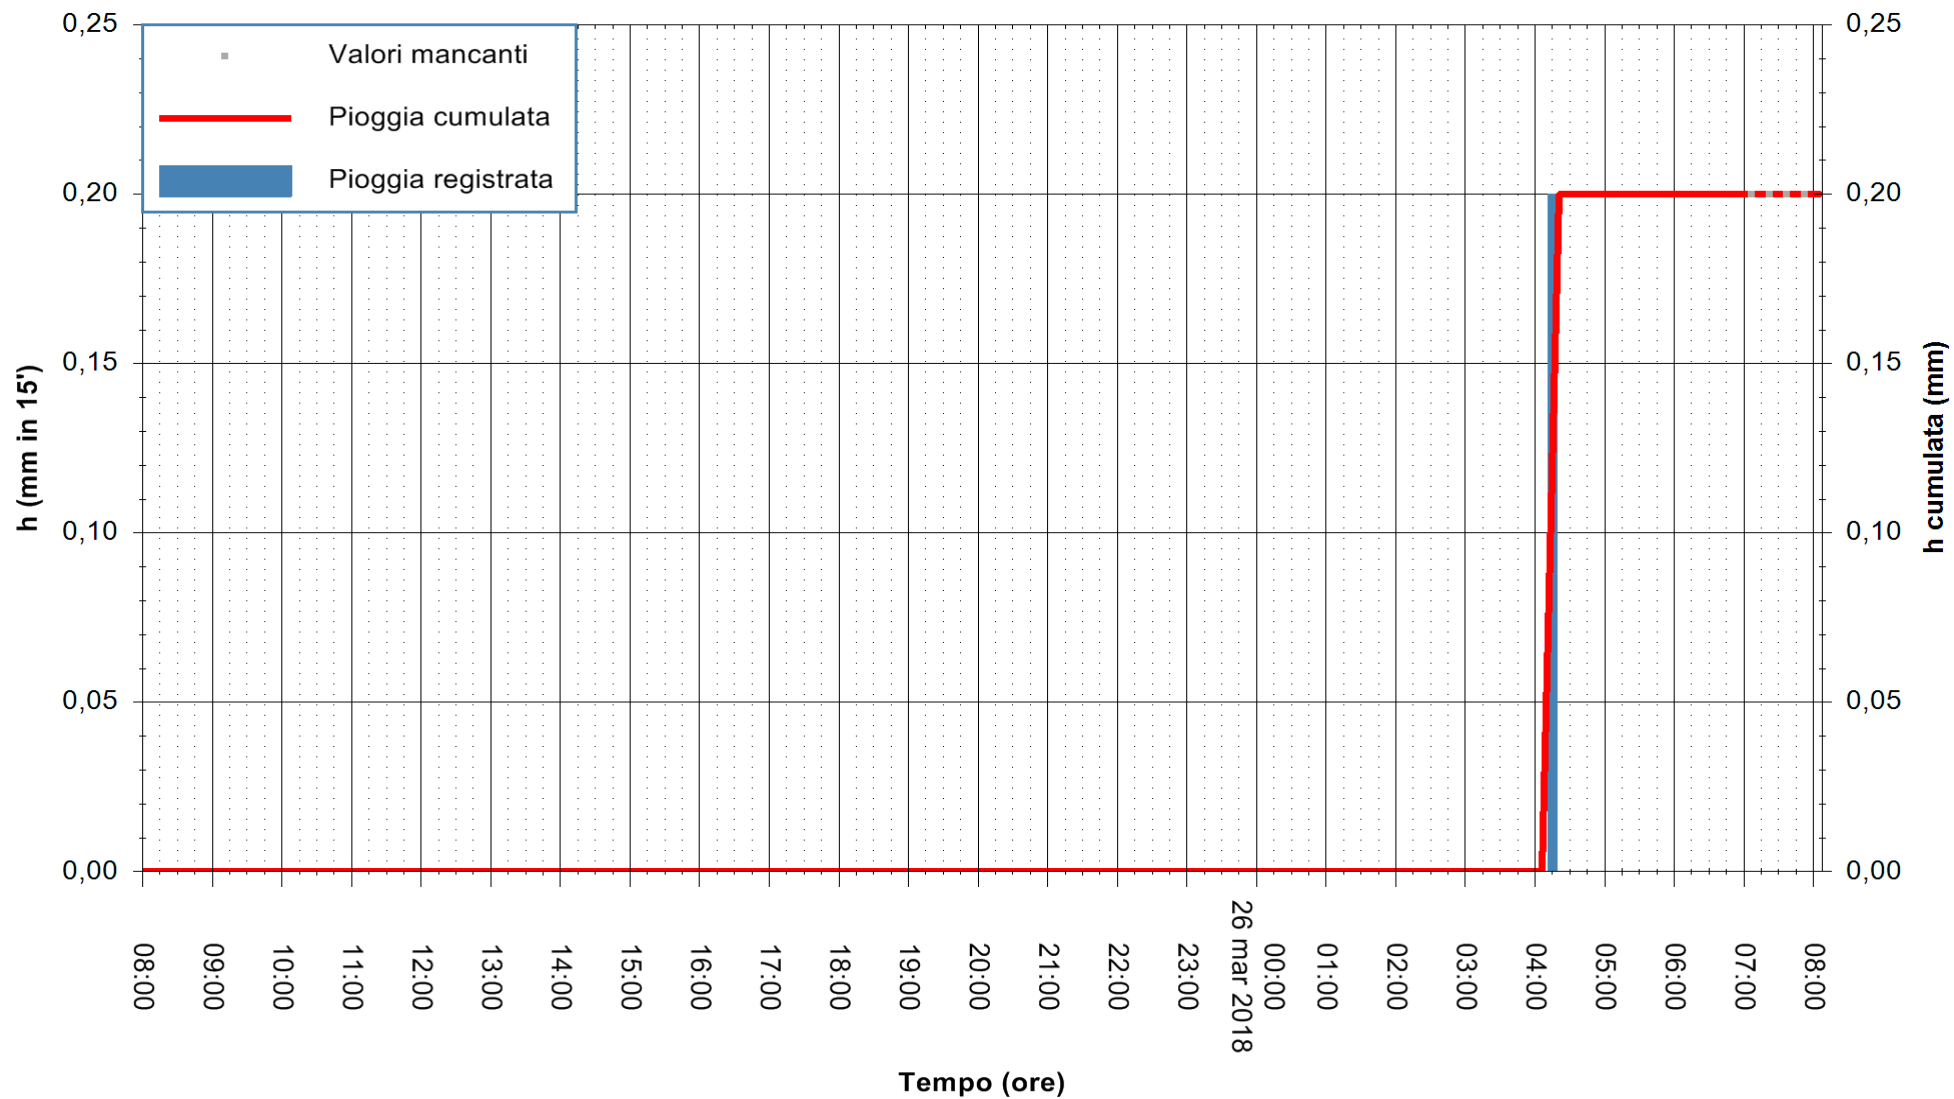

Stazione pluviometrica Tempio
Area CUSSEDDU
Pioggia registrata nelle ultime 24 ore
Estrazione dati delle ore 08:48 del 26/03/2018
Ultimo dato disponibile: 26/03/2018 alle 07:00

ARPAS
F.to il Dirigente Responsabile
Dott. Giuseppe Bianco

REGIONE AUTONOMA DE SARDIGNA
REGIONE AUTONOMA DELLA SARDEGNA