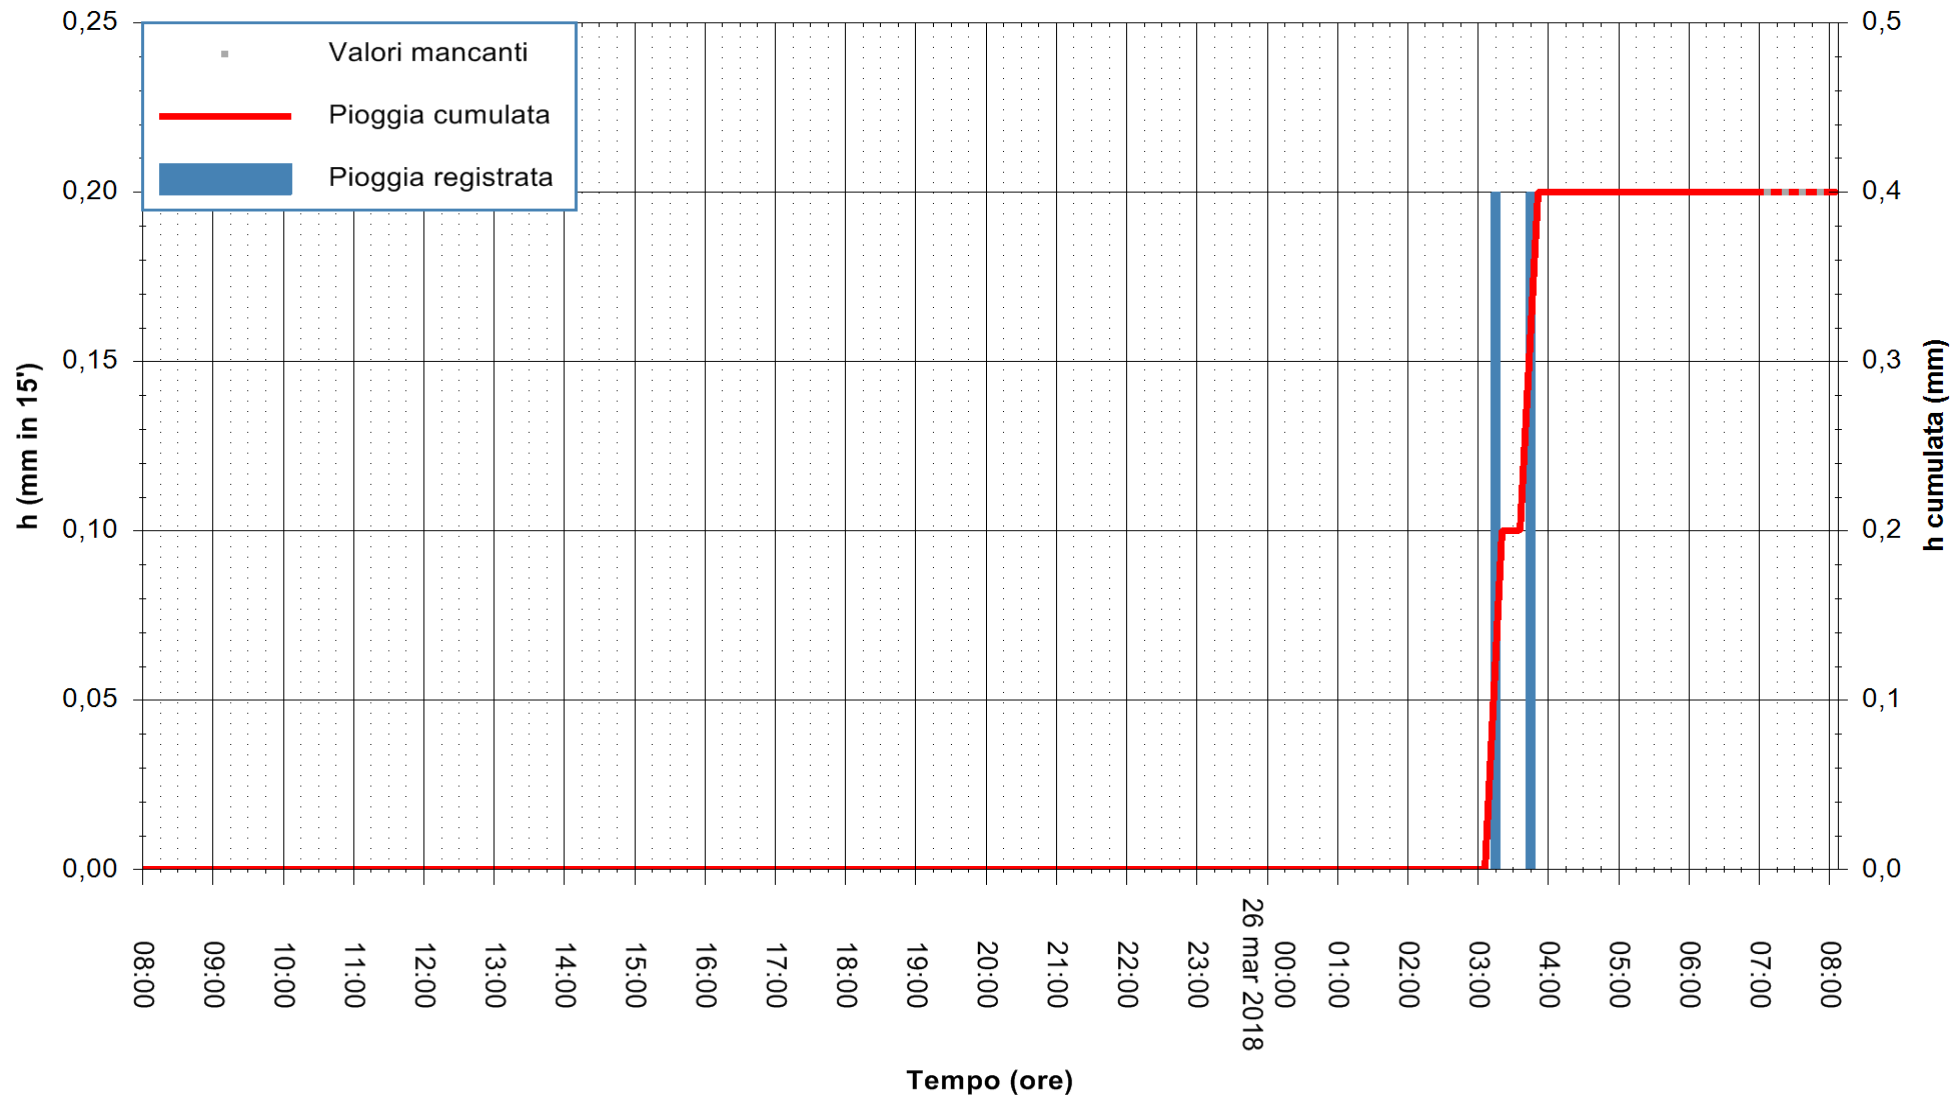

ARPAS
 F.to il Dirigente Responsabile
 Dott. Giuseppe Bianco

REGIONE AUTÒNOMA DE SARDIGNA
 REGIONE AUTONOMA DELLA SARDEGNA

Stazione pluviometrica Fluminimannu a Decimomannu
 Area DECIMOMANNU
 Pioggia registrata nelle ultime 24 ore
 Estrazione dati delle ore 08:48 del 26/03/2018
 Ultimo dato disponibile: 26/03/2018 alle 07:00