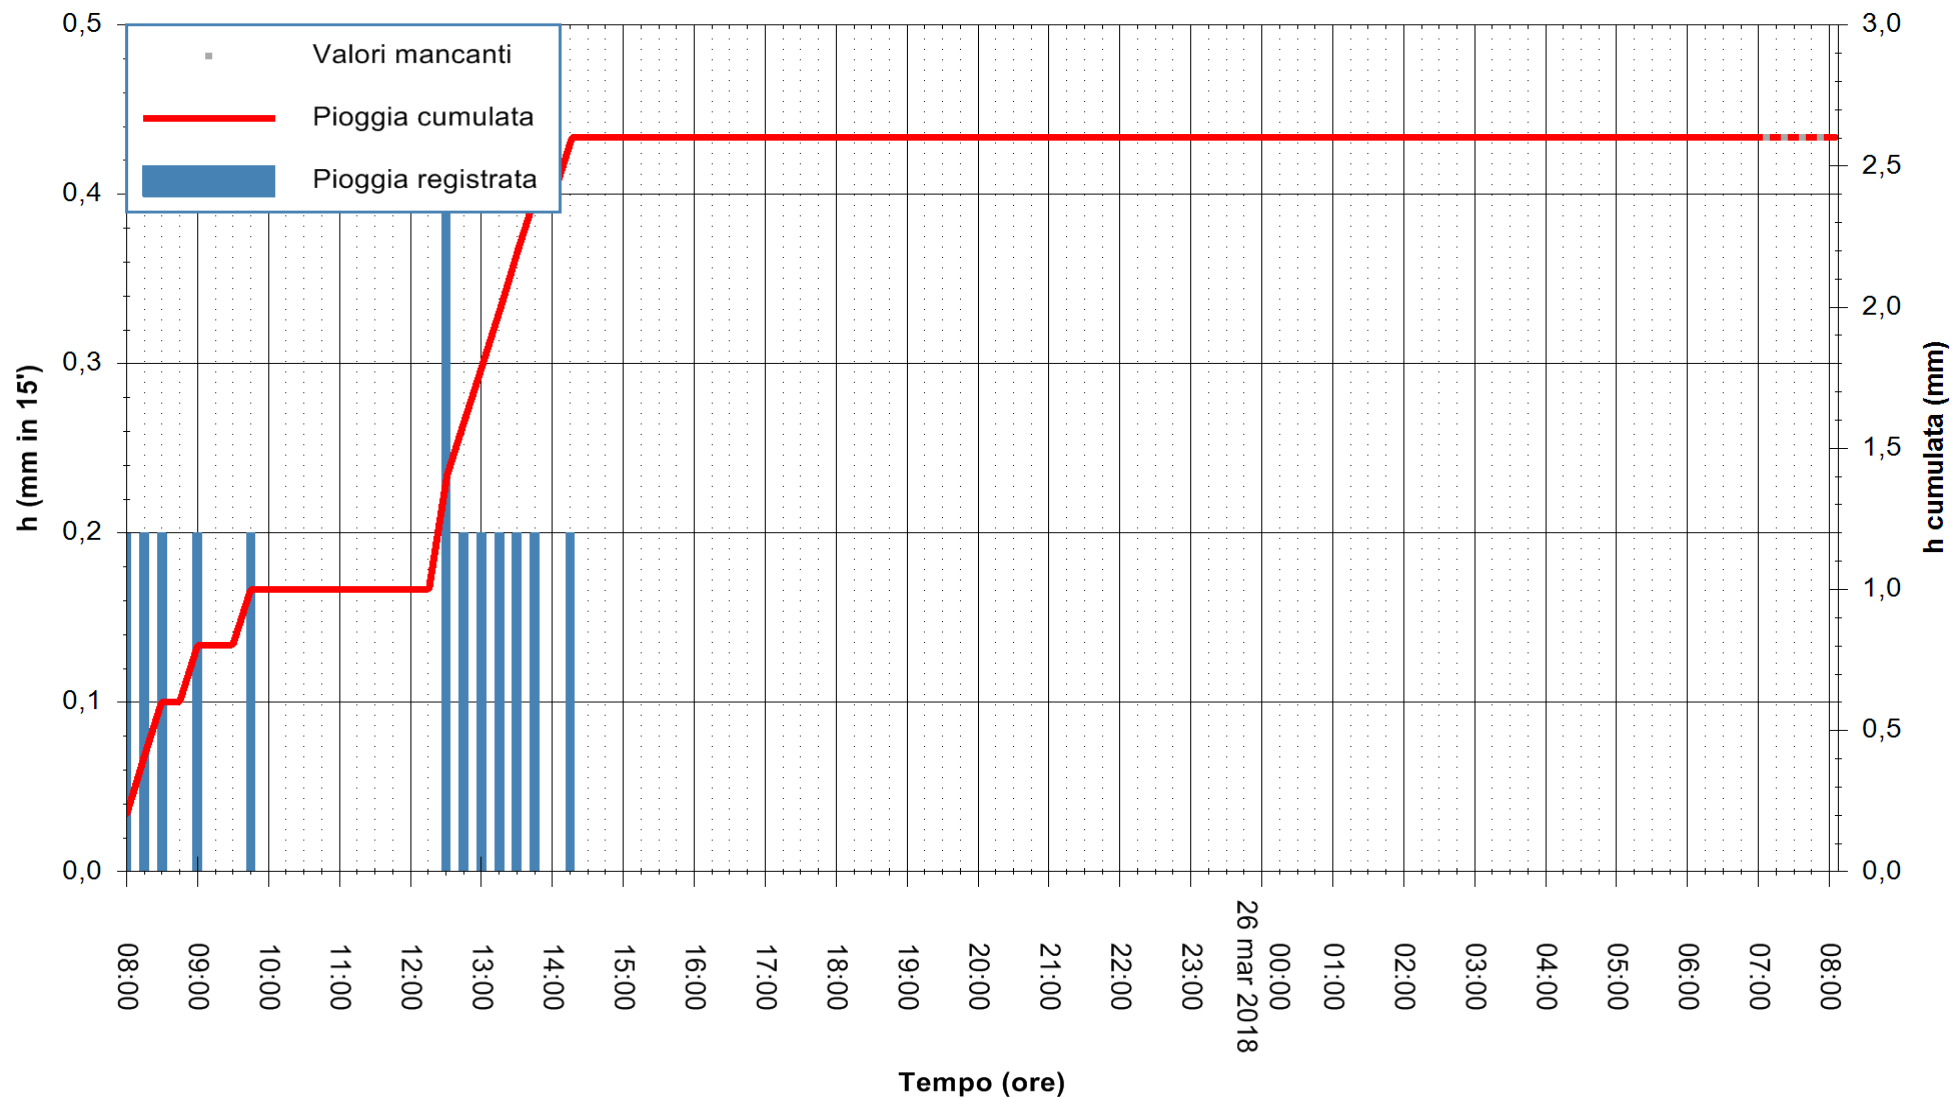

Stazione pluviometrica Farcana
 Area MONTE ORTOBENE
 Pioggia registrata nelle ultime 24 ore
 Estrazione dati delle ore 08:48 del 26/03/2018
 Ultimo dato disponibile: 26/03/2018 alle 07:08

ARPAS
 F.to il Dirigente Responsabile
 Dott. Giuseppe Bianco

REGIONE AUTONOMA DE SARDIGNA
 REGIONE AUTONOMA DELLA SARDEGNA

Stazione pluviometrica Monte Tului
 Area MONTE TULUI
 Pioggia registrata nelle ultime 24 ore
 Estrazione dati delle ore 08:48 del 26/03/2018
 Ultimo dato disponibile: 26/03/2018 alle 07:00