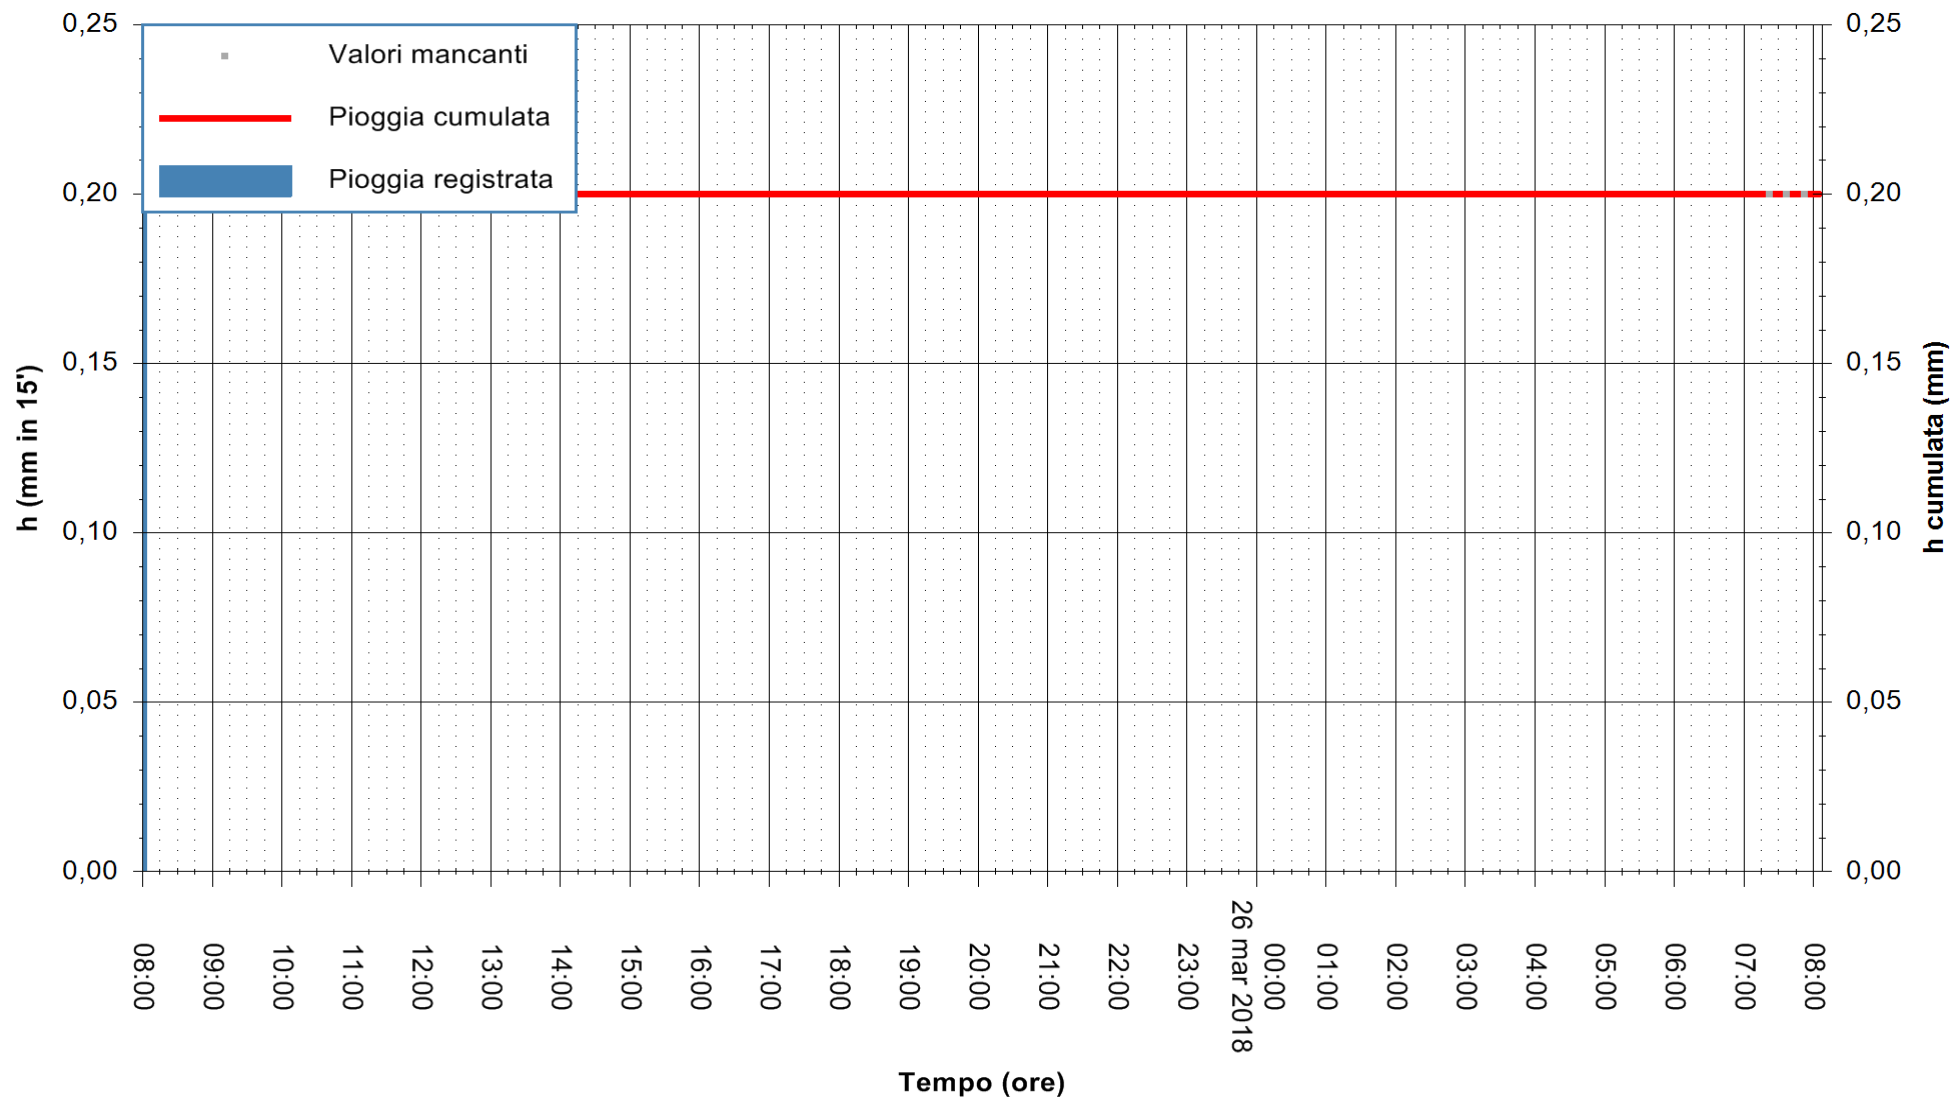

ARPAS
 F.to il Dirigente Responsabile
 Dott. Giuseppe Bianco

REGIONE AUTÒNOMA DE SARDIGNA
 REGIONE AUTONOMA DELLA SARDEGNA

Stazione pluviometrica Fluminimannu a Decimomannu
 Area DECIMOMANNU
 Pioggia registrata nelle ultime 24 ore
 Estrazione dati delle ore 08:48 del 26/03/2018
 Ultimo dato disponibile: 26/03/2018 alle 07:00