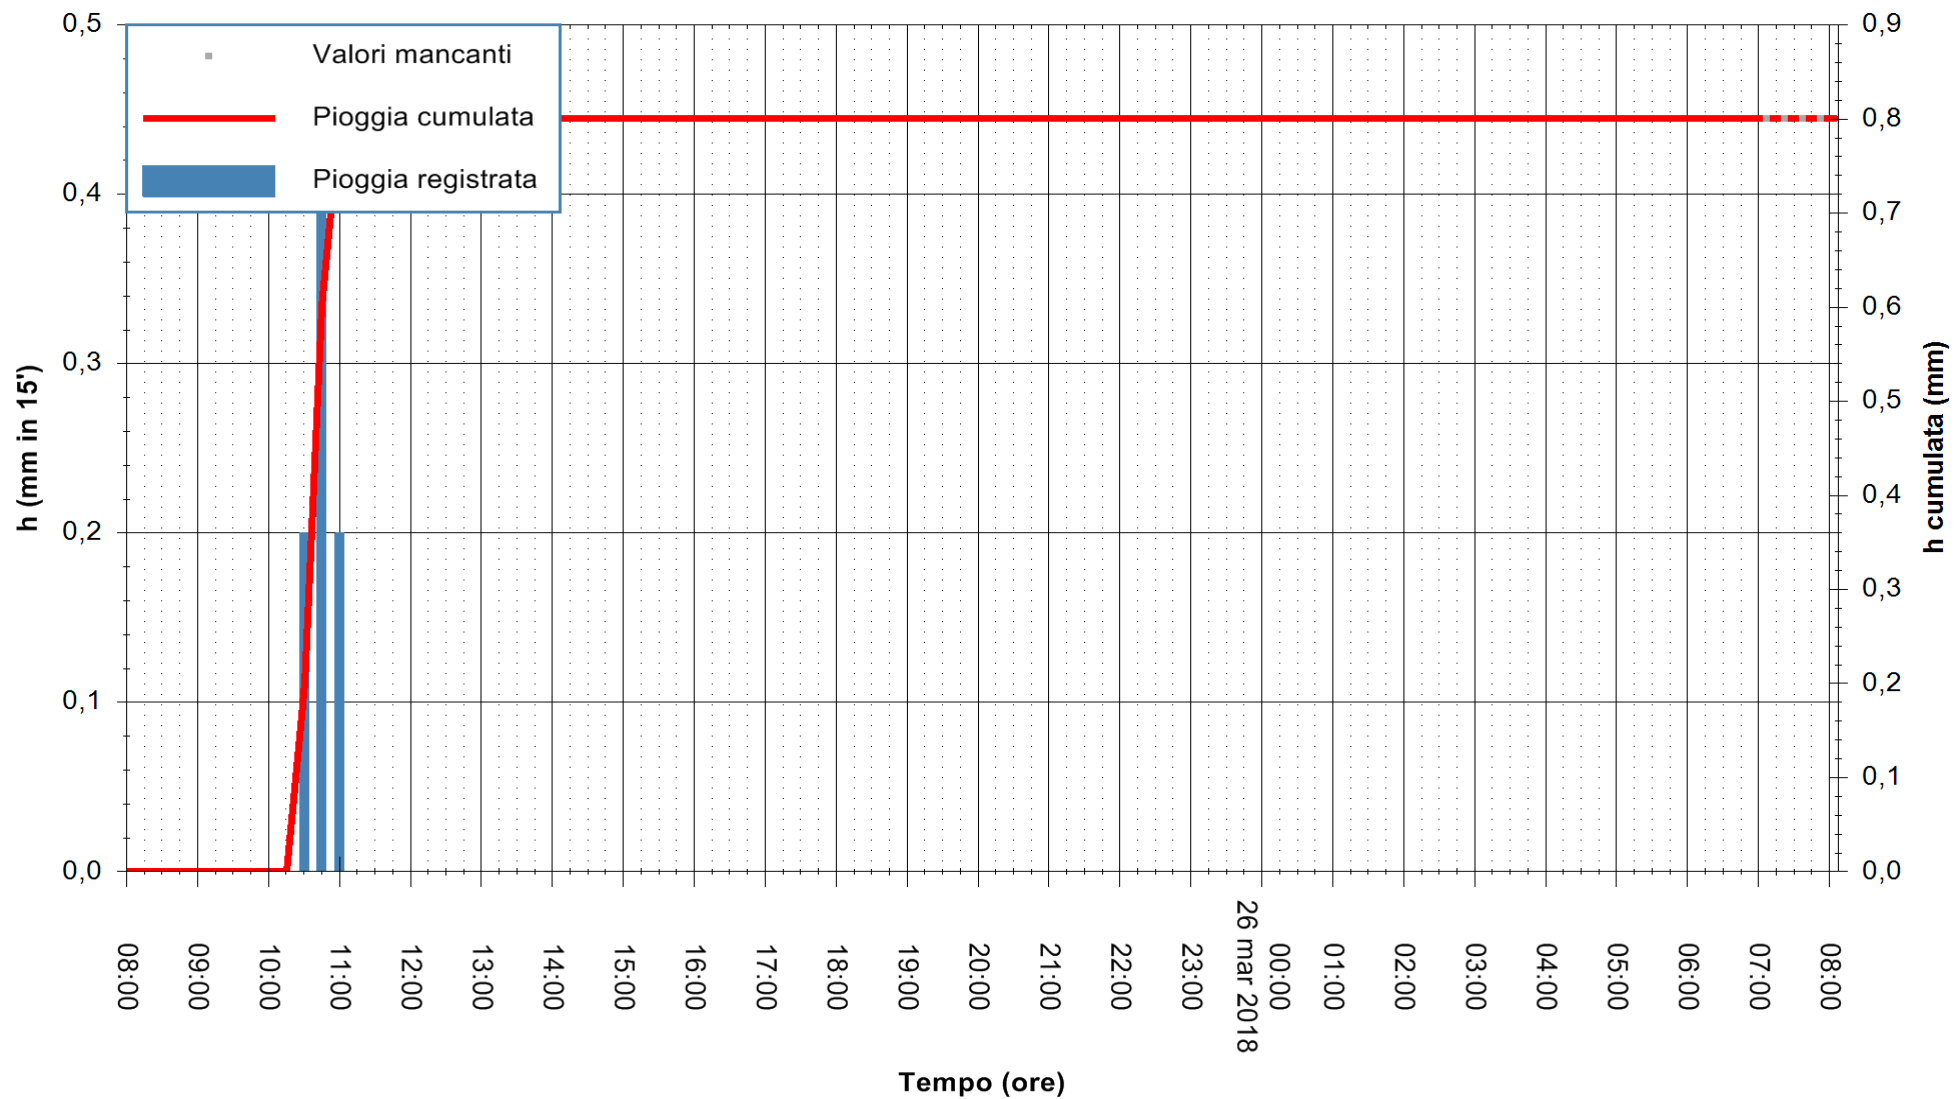

ARPAS
F.to il Dirigente Responsabile
Dott. Giuseppe Bianco

REGIONE AUTÒNOMA DE SARDIGNA
REGIONE AUTONOMA DELLA SARDEGNA

Stazione pluviometrica Punta Sebera
 Area PUNTA SEBERA
 Pioggia registrata nelle ultime 24 ore
 Estrazione dati delle ore 08:48 del 26/03/2018
 Ultimo dato disponibile: 26/03/2018 alle 07:10