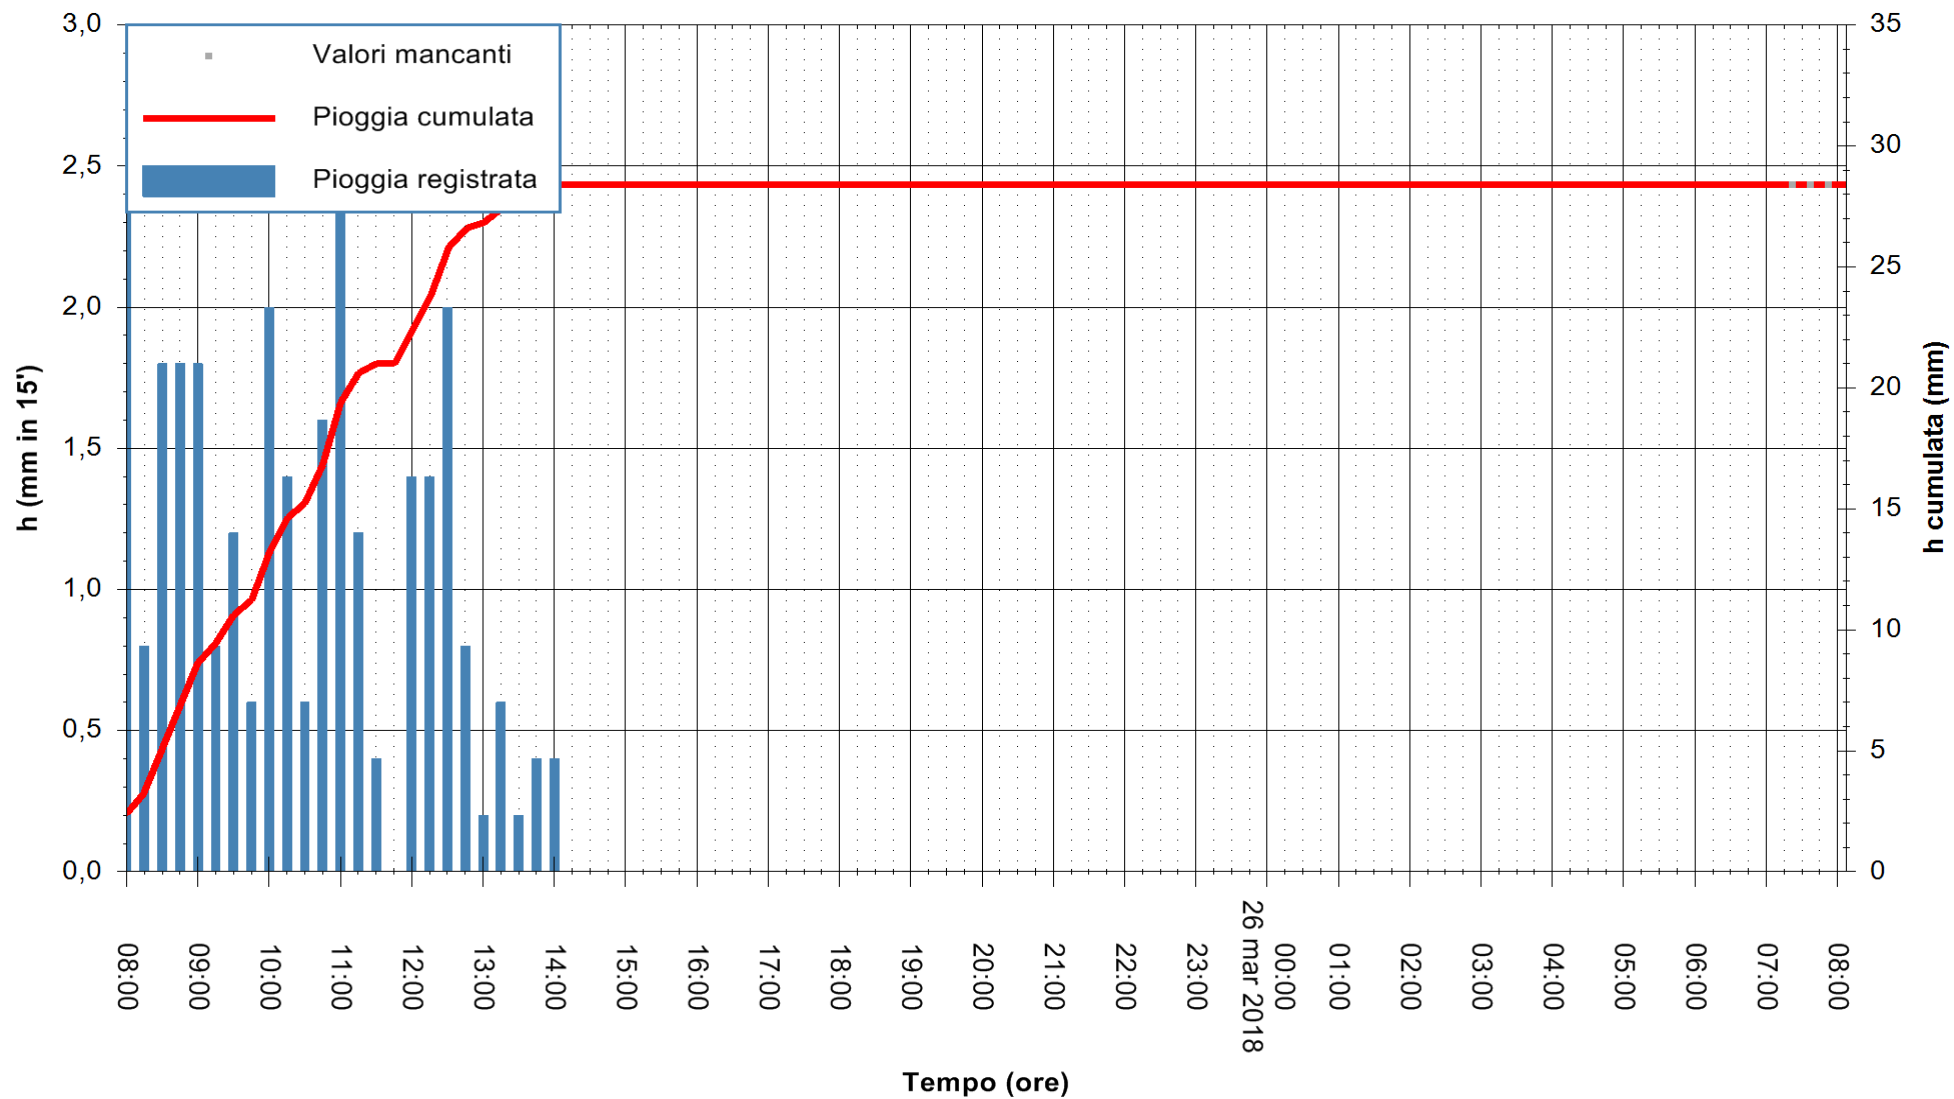

ARPAS
 F.to il Dirigente Responsabile
 Dott. Giuseppe Bianco

REGIONE AUTONOMA DE SARDIGNA
 REGIONE AUTONOMA DELLA SARDEGNA

Stazione pluviometrica Punta Tricoli
 Area PUNTA TRICOLI
 Pioggia registrata nelle ultime 24 ore
 Estrazione dati delle ore 08:48 del 26/03/2018
 Ultimo dato disponibile: 26/03/2018 alle 07:10