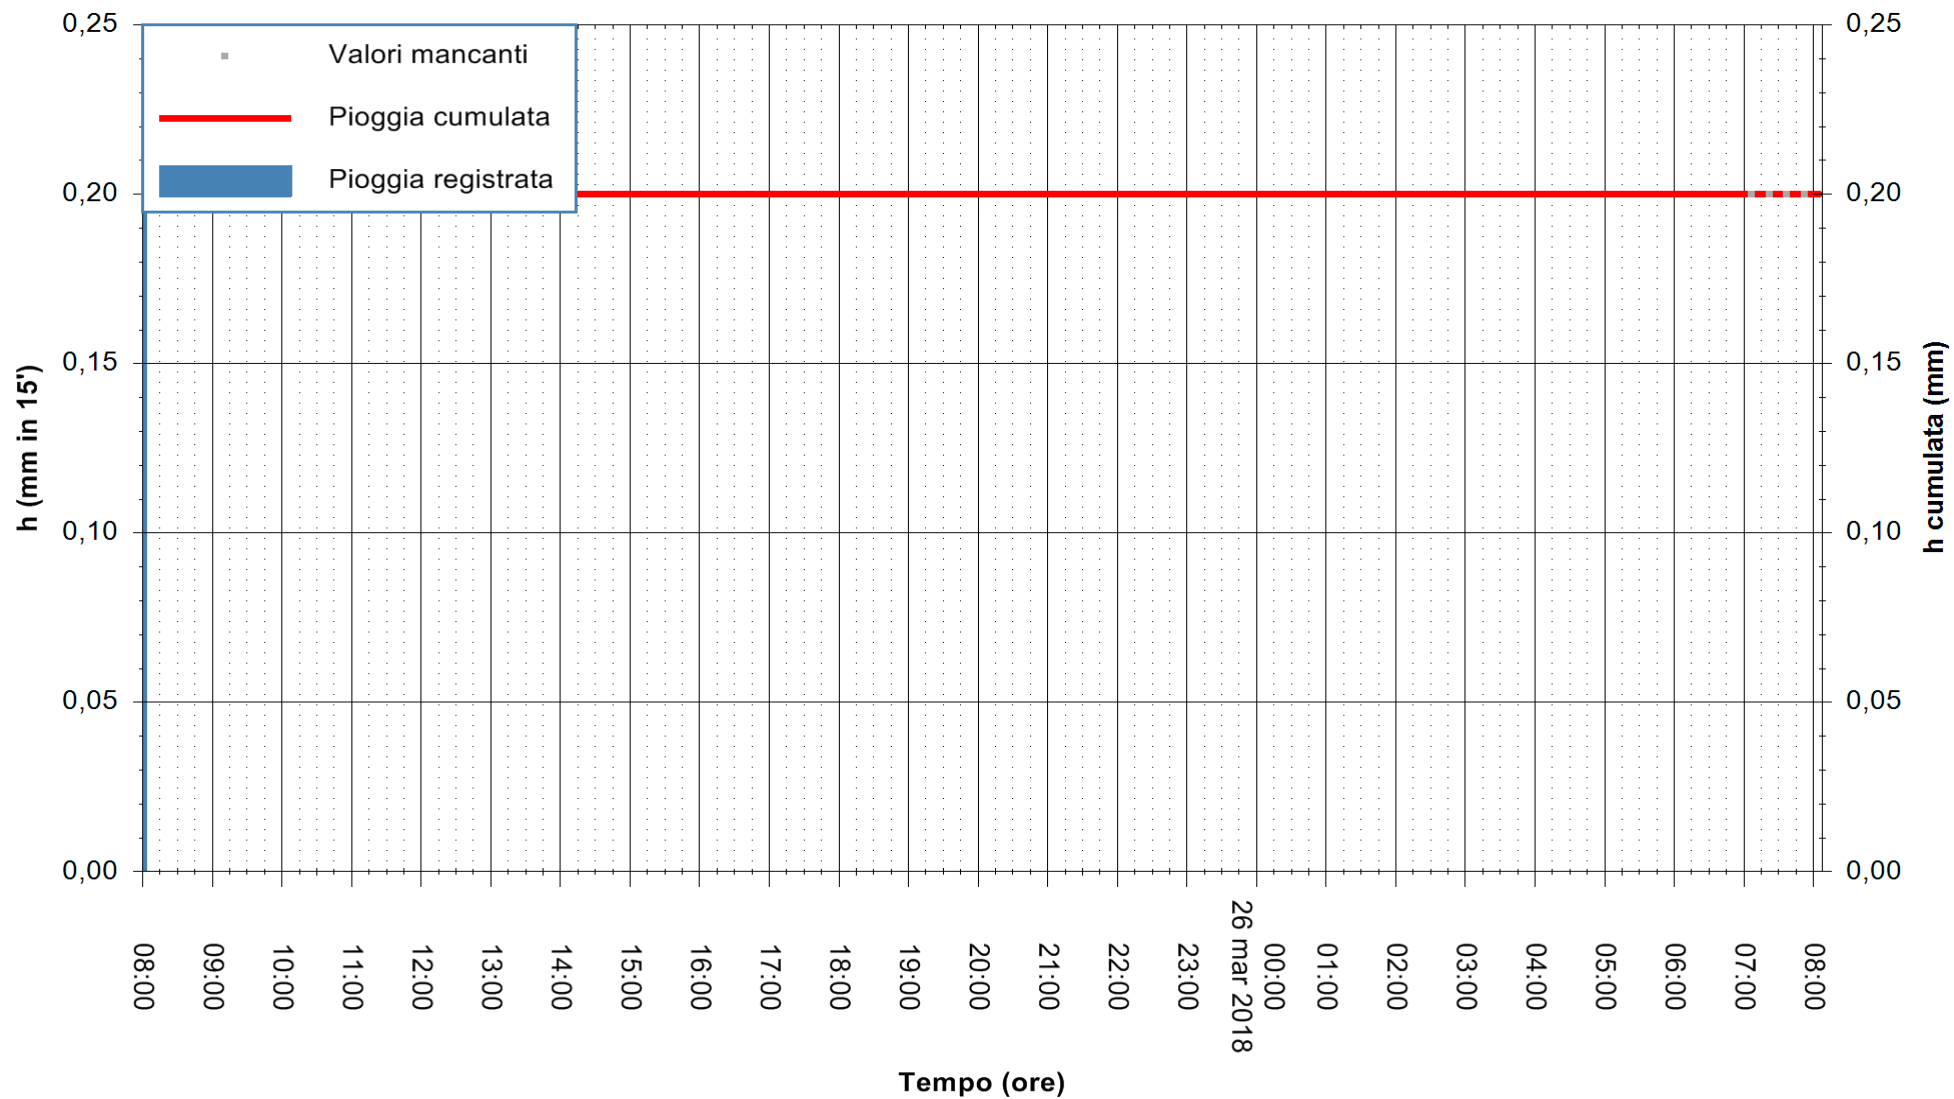

Stazione pluviometrica Pianu
Area PIANU 15
Pioggia registrata nelle ultime 24 ore
Estrazione dati delle ore 08:48 del 26/03/2018
Ultimo dato disponibile: 26/03/2018 alle 07:00

ARPAS
F.to il Dirigente Responsabile
Dott. Giuseppe Bianco

REGIONE AUTONOMA DE SARDIGNA
REGIONE AUTONOMA DELLA SARDEGNA