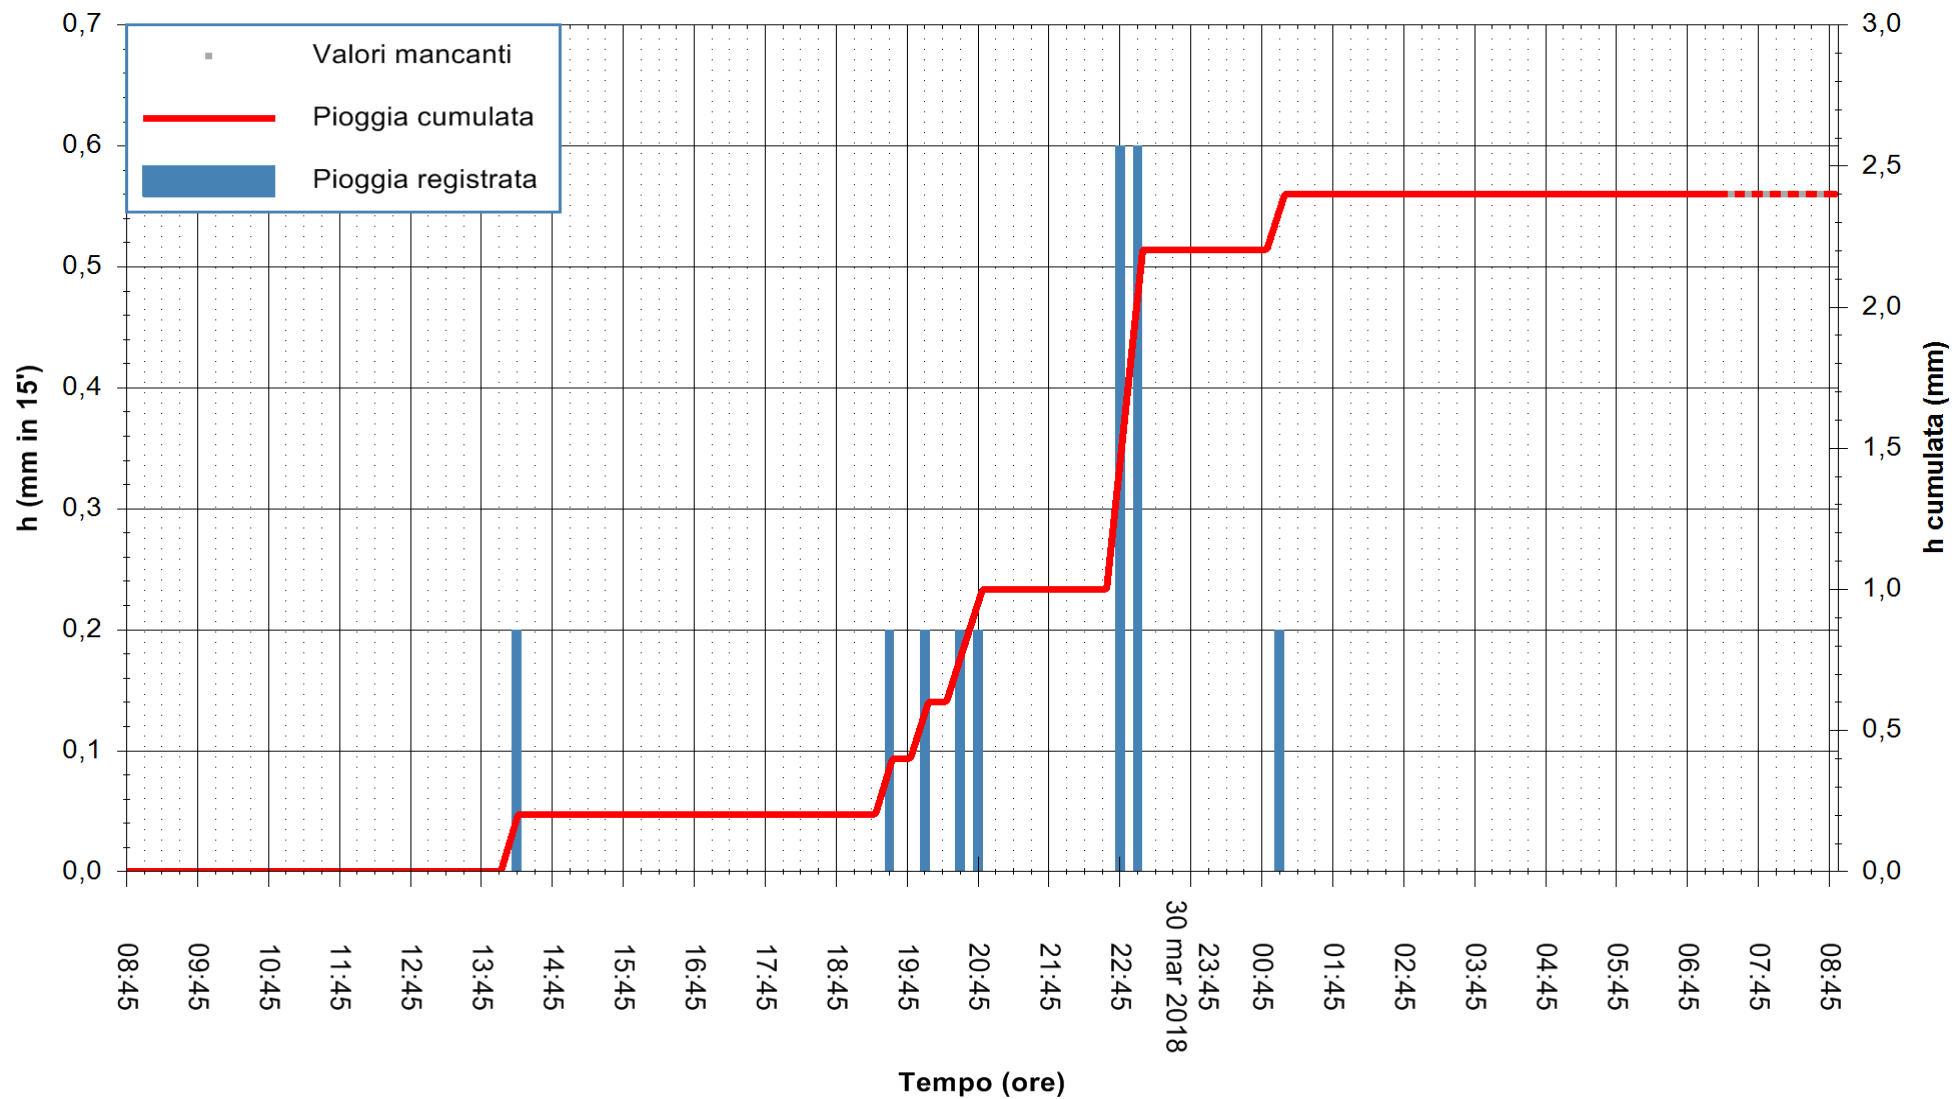

Stazione pluviometrica Monte Tului
Area MONTE TULUI
Pioggia registrata nelle ultime 24 ore
Estrazione dati delle ore 08:44 del 31/03/2018
Ultimo dato disponibile: 31/03/2018 alle 07:00

ARPAS
F.to il Dirigente Responsabile
Dott. Giuseppe Bianco

REGIONE AUTONOMA DE SARDIGNA
REGIONE AUTONOMA DELLA SARDEGNA

Stazione pluviometrica Fluminimannu a Decimomannu
 Area DECIMOMANNU
 Pioggia registrata nelle ultime 24 ore
 Estrazione dati delle ore 08:44 del 31/03/2018
 Ultimo dato disponibile: 31/03/2018 alle 07:00

ARPAS
 F.to il Dirigente Responsabile
 Dott. Giuseppe Bianco

REGIONE AUTONOMA DE SARDIGNA
 REGIONE AUTONOMA DELLA SARDEGNA

Stazione pluviometrica Baunei
Area CAMPO SPORTIVO
Pioggia registrata nelle ultime 24 ore
Estrazione dati delle ore 08:44 del 31/03/2018
Ultimo dato disponibile: 31/03/2018 alle 07:09

ARPAS
F.to il Dirigente Responsabile
Dott. Giuseppe Bianco

REGIONE AUTONOMA DE SARDIGNA
REGIONE AUTONOMA DELLA SARDEGNA

Stazione pluviometrica Punta Tricoli
 Area PUNTA TRICOLI
 Pioggia registrata nelle ultime 24 ore
 Estrazione dati delle ore 08:44 del 31/03/2018
 Ultimo dato disponibile: 31/03/2018 alle 07:29