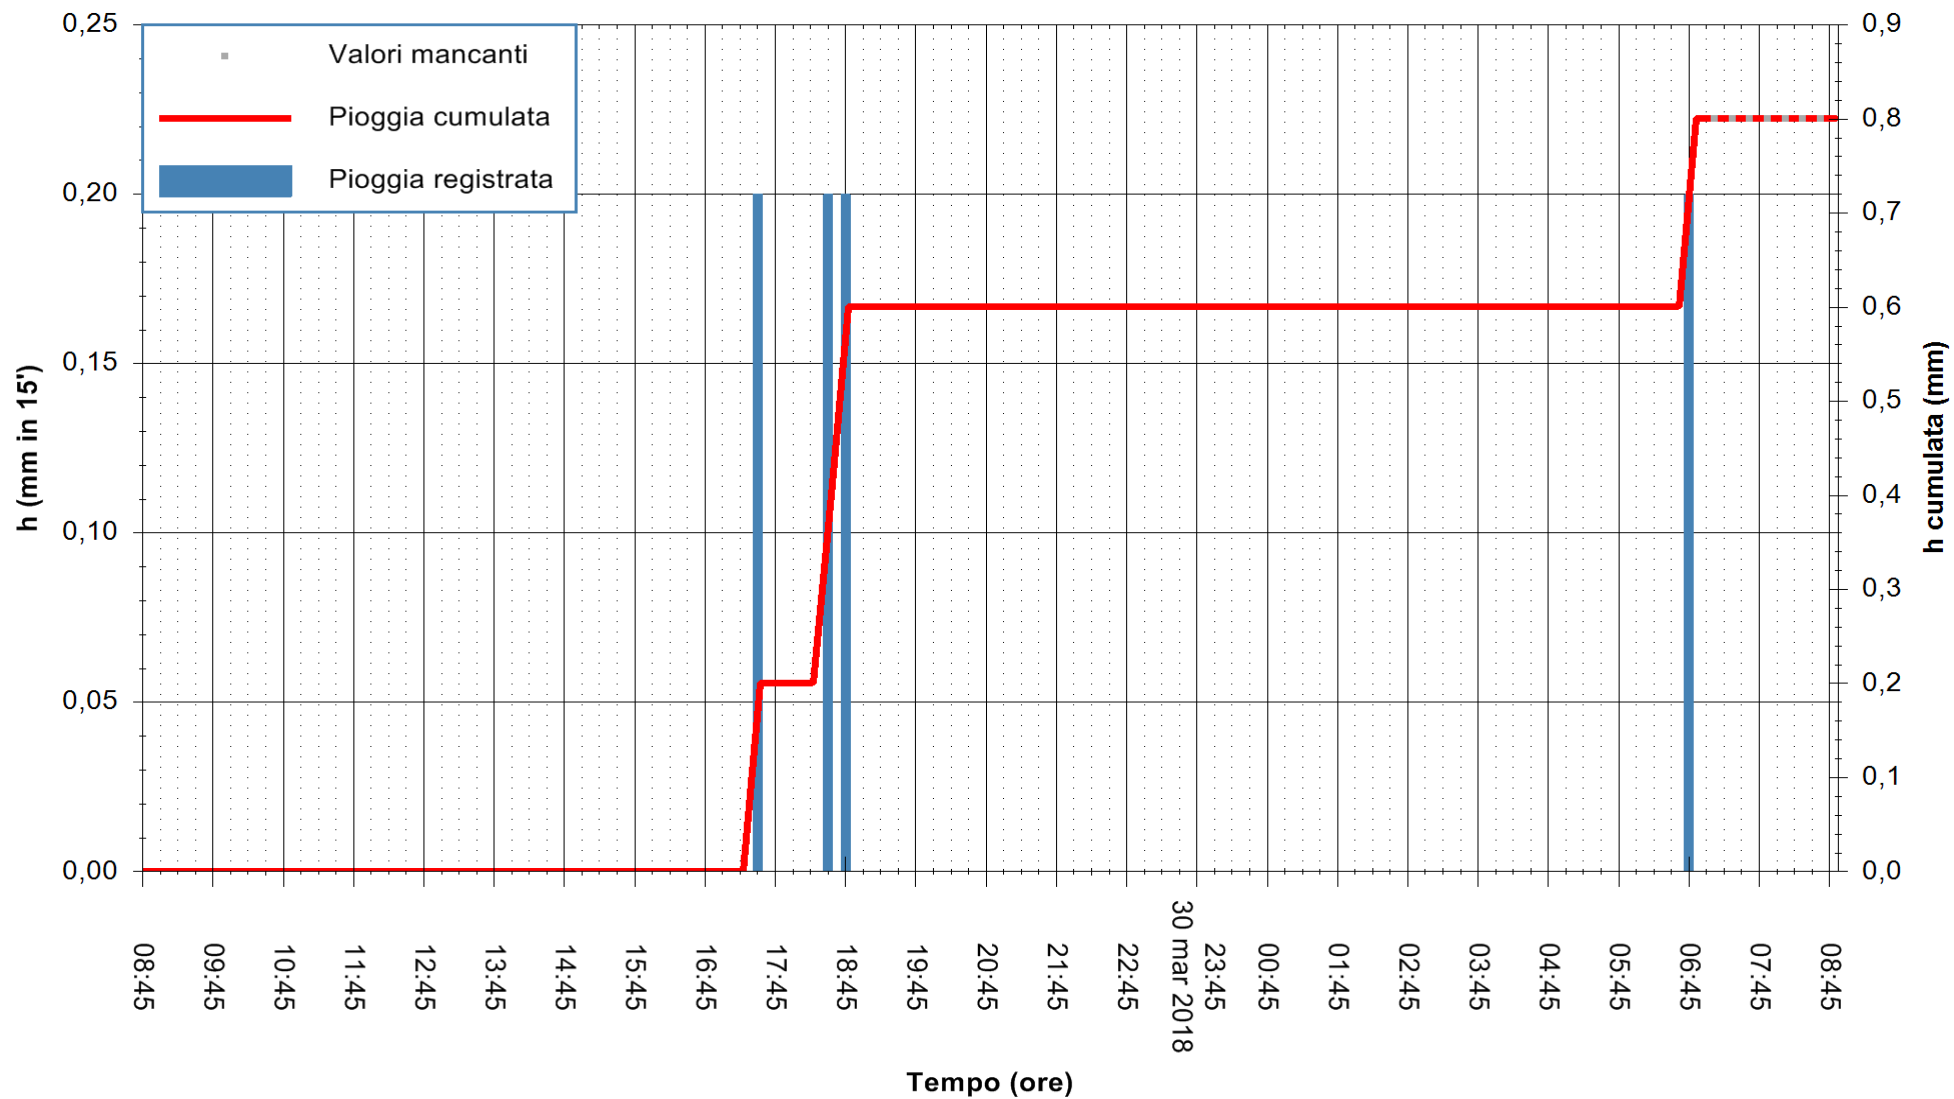

Stazione pluviometrica Monte Tului
Area MONTE TULUI
Pioggia registrata nelle ultime 24 ore
Estrazione dati delle ore 08:44 del 31/03/2018
Ultimo dato disponibile: 31/03/2018 alle 07:00

ARPAS
F.to il Dirigente Responsabile
Dott. Giuseppe Bianco

REGIONE AUTONOMA DE SARDIGNA
REGIONE AUTONOMA DELLA SARDEGNA

Stazione pluviometrica Fluminimannu a Decimomannu
 Area DECIMOMANNU
 Pioggia registrata nelle ultime 24 ore
 Estrazione dati delle ore 08:44 del 31/03/2018
 Ultimo dato disponibile: 31/03/2018 alle 07:00

ARPAS
F.to il Dirigente Responsabile
Dott. Giuseppe Bianco

REGIONE AUTONOMA DE SARDIGNA
REGIONE AUTONOMA DELLA SARDEGNA

Stazione pluviometrica Punta Tricoli
 Area PUNTA TRICOLI
 Pioggia registrata nelle ultime 24 ore
 Estrazione dati delle ore 08:44 del 31/03/2018
 Ultimo dato disponibile: 31/03/2018 alle 07:29