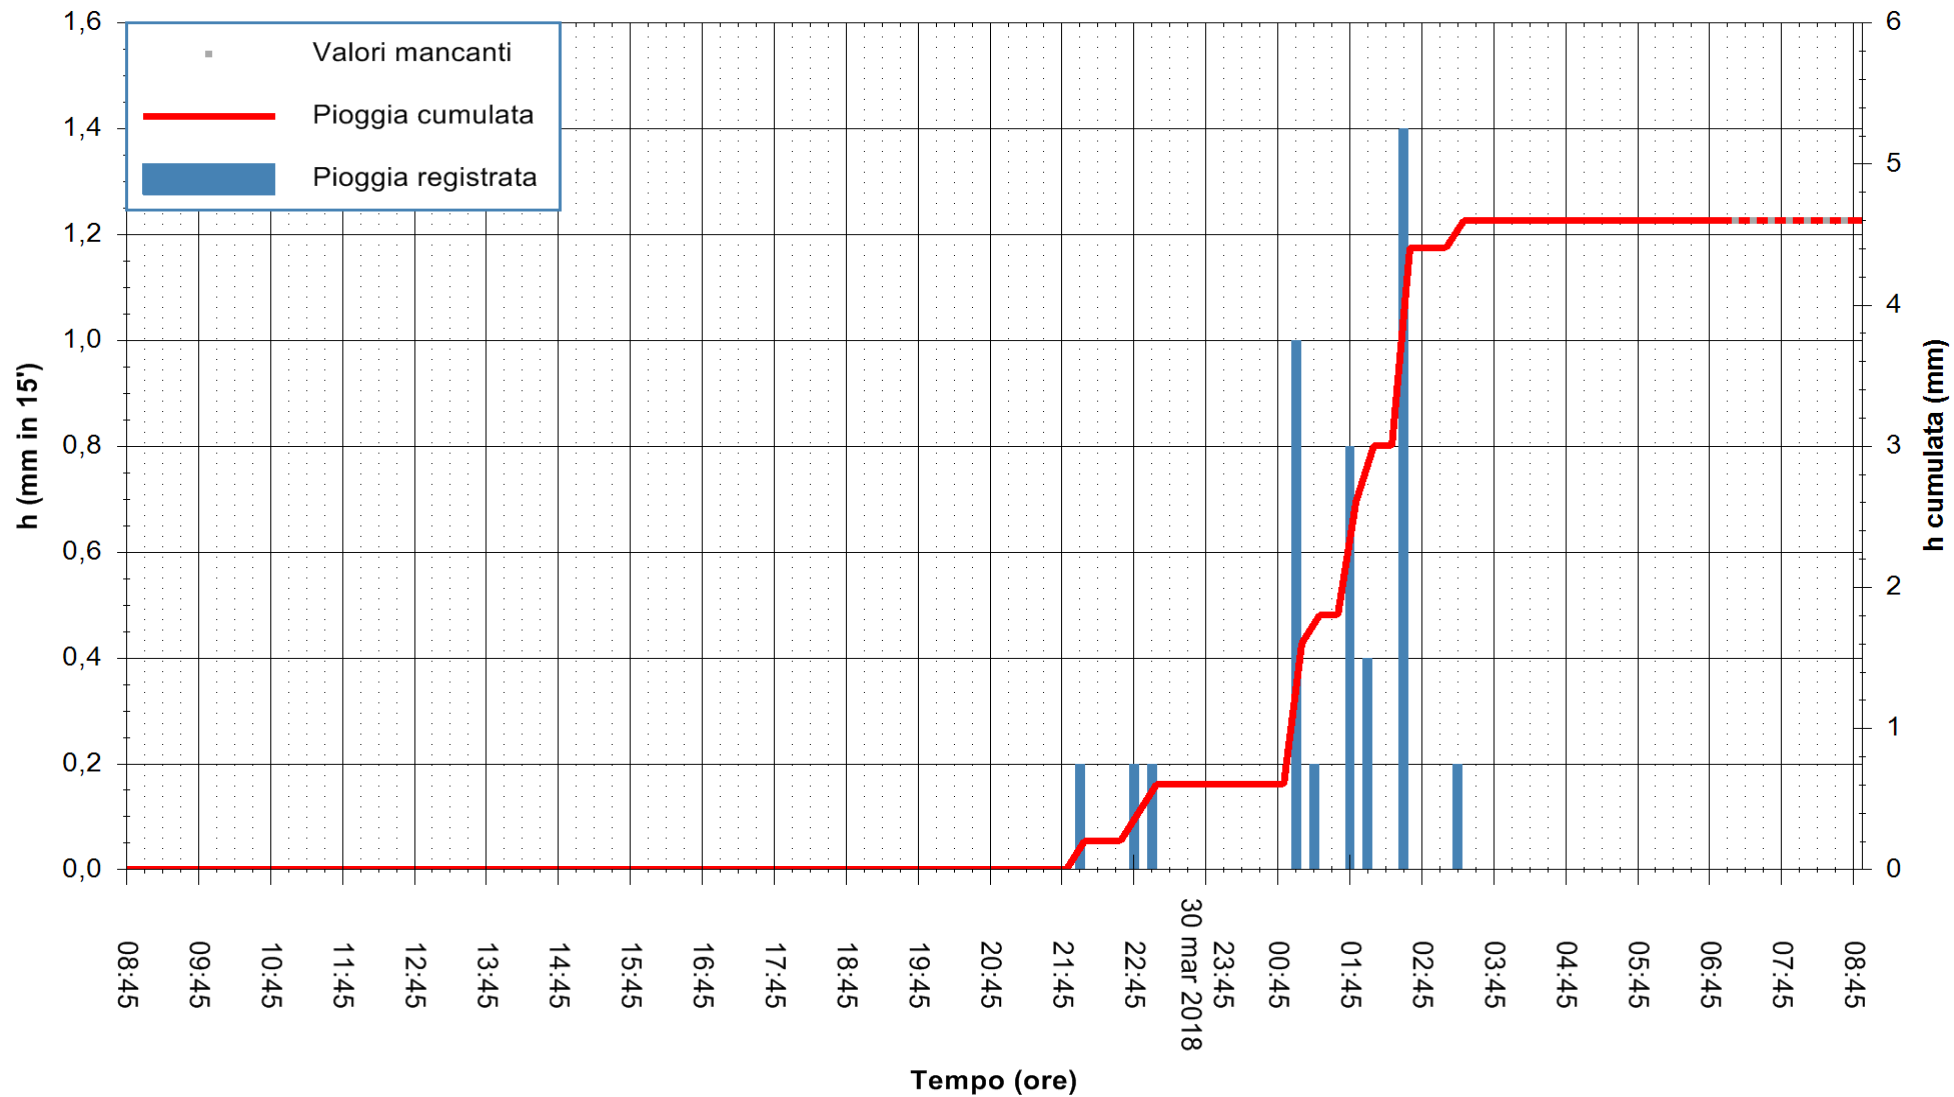

REGIONE AUTONOMA DE SARDIGNA
REGIONE AUTONOMA DELLA SARDEGNA

Stazione pluviometrica Fluminimannu a Decimomannu
 Area DECIMOMANNU
 Pioggia registrata nelle ultime 24 ore
 Estrazione dati delle ore 08:44 del 31/03/2018
 Ultimo dato disponibile: 31/03/2018 alle 07:00

ARPAS
 F.to il Dirigente Responsabile
 Dott. Giuseppe Bianco

REGIONE AUTONOMA DE SARDIGNA
 REGIONE AUTONOMA DELLA SARDEGNA

Stazione pluviometrica Baunei
Area CAMPO SPORTIVO
Pioggia registrata nelle ultime 24 ore
Estrazione dati delle ore 08:44 del 31/03/2018
Ultimo dato disponibile: 31/03/2018 alle 07:09

ARPAS
F.to il Dirigente Responsabile
Dott. Giuseppe Bianco

REGIONE AUTONOMA DE SARDIGNA
REGIONE AUTONOMA DELLA SARDEGNA

Stazione pluviometrica Punta Tricoli
 Area PUNTA TRICOLI
 Pioggia registrata nelle ultime 24 ore
 Estrazione dati delle ore 08:44 del 31/03/2018
 Ultimo dato disponibile: 31/03/2018 alle 07:29