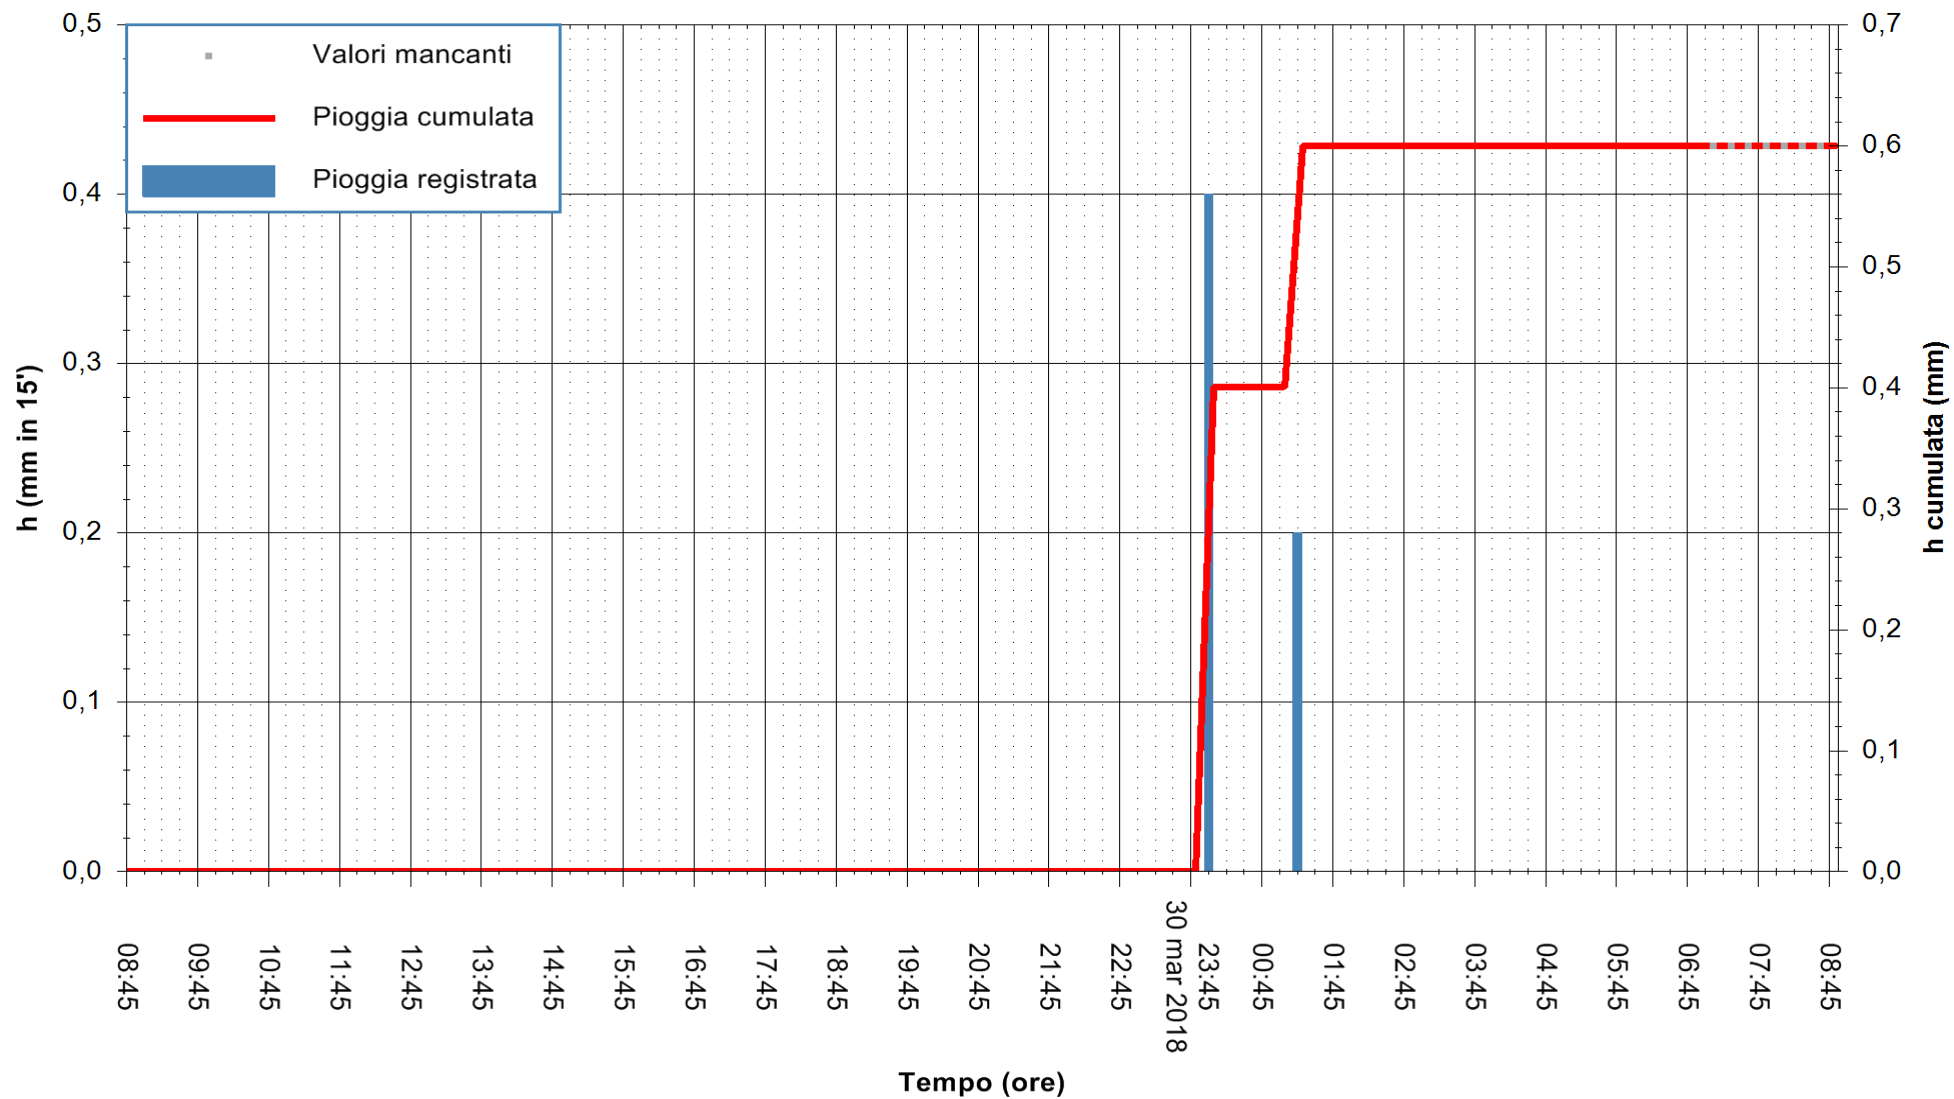

ARPAS
 F.to il Dirigente Responsabile
 Dott. Giuseppe Bianco

REGIONE AUTONOMA DE SARDIGNA
 REGIONE AUTONOMA DELLA SARDEGNA

Stazione pluviometrica Ossoni
Area MONTE OSSONI
Pioggia registrata nelle ultime 24 ore
Estrazione dati delle ore 08:44 del 31/03/2018
Ultimo dato disponibile: 31/03/2018 alle 07:00

ARPAS
F.to il Dirigente Responsabile
Dott. Giuseppe Bianco

REGIONE AUTONOMA DE SARDIGNA
REGIONE AUTONOMA DELLA SARDEGNA

Stazione pluviometrica Siniscola
Area SU PRANU
Pioggia registrata nelle ultime 24 ore
Estrazione dati delle ore 08:44 del 31/03/2018
Ultimo dato disponibile: 31/03/2018 alle 07:10