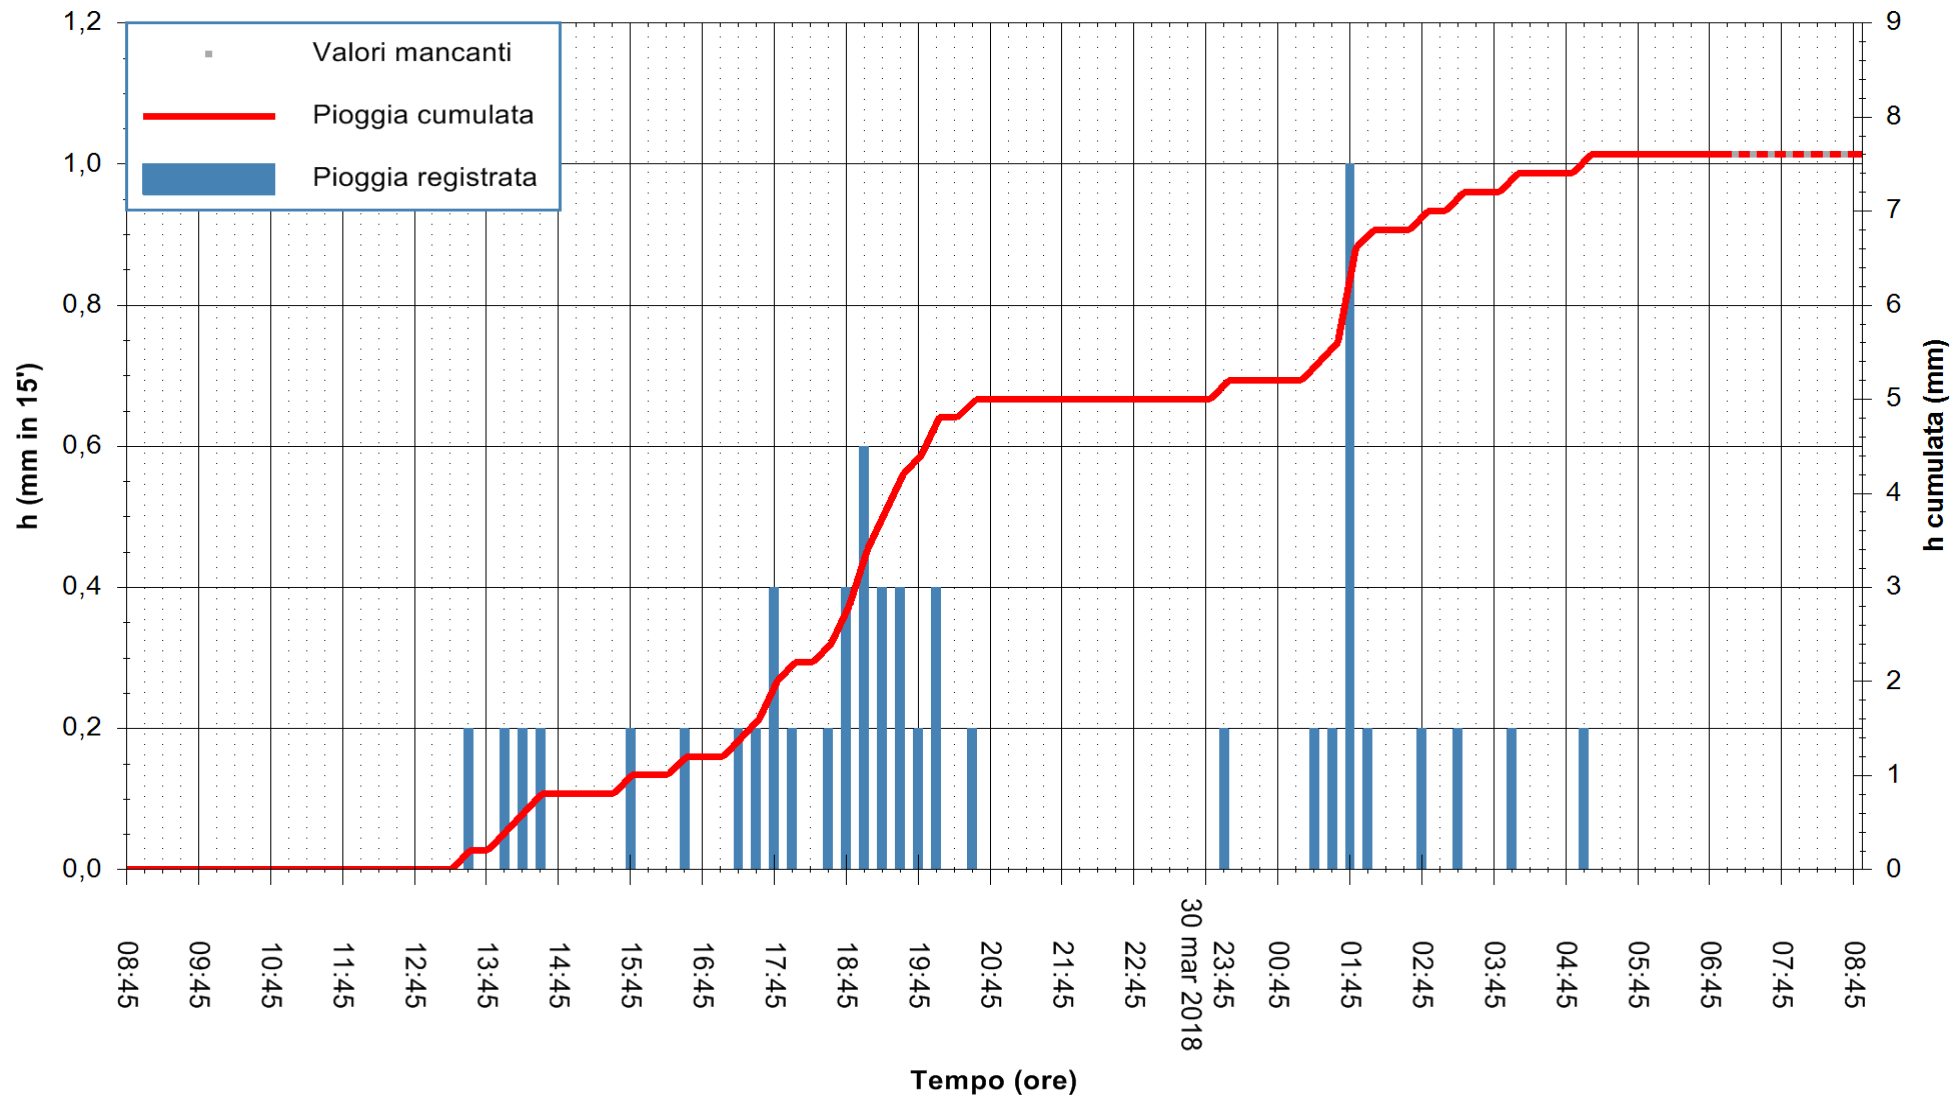

Stazione pluviometrica Monte Tului
Area MONTE TULUI
Pioggia registrata nelle ultime 24 ore
Estrazione dati delle ore 08:44 del 31/03/2018
Ultimo dato disponibile: 31/03/2018 alle 07:00

ARPAS
F.to il Dirigente Responsabile
Dott. Giuseppe Bianco

REGIONE AUTONOMA DE SARDIGNA
REGIONE AUTONOMA DELLA SARDEGNA

Stazione pluviometrica Fluminimannu a Decimomannu
 Area DECIMOMANNU
 Pioggia registrata nelle ultime 24 ore
 Estrazione dati delle ore 08:44 del 31/03/2018
 Ultimo dato disponibile: 31/03/2018 alle 07:00

ARPAS
 F.to il Dirigente Responsabile
 Dott. Giuseppe Bianco

REGIONE AUTONOMA DE SARDIGNA
 REGIONE AUTONOMA DELLA SARDEGNA

Stazione pluviometrica Baunei
Area CAMPO SPORTIVO
Pioggia registrata nelle ultime 24 ore
Estrazione dati delle ore 08:44 del 31/03/2018
Ultimo dato disponibile: 31/03/2018 alle 07:09

ARPAS
F.to il Dirigente Responsabile
Dott. Giuseppe Bianco

REGIONE AUTONOMA DE SARDIGNA
REGIONE AUTONOMA DELLA SARDEGNA

Stazione pluviometrica Punta Tricoli
 Area PUNTA TRICOLI
 Pioggia registrata nelle ultime 24 ore
 Estrazione dati delle ore 08:44 del 31/03/2018
 Ultimo dato disponibile: 31/03/2018 alle 07:29