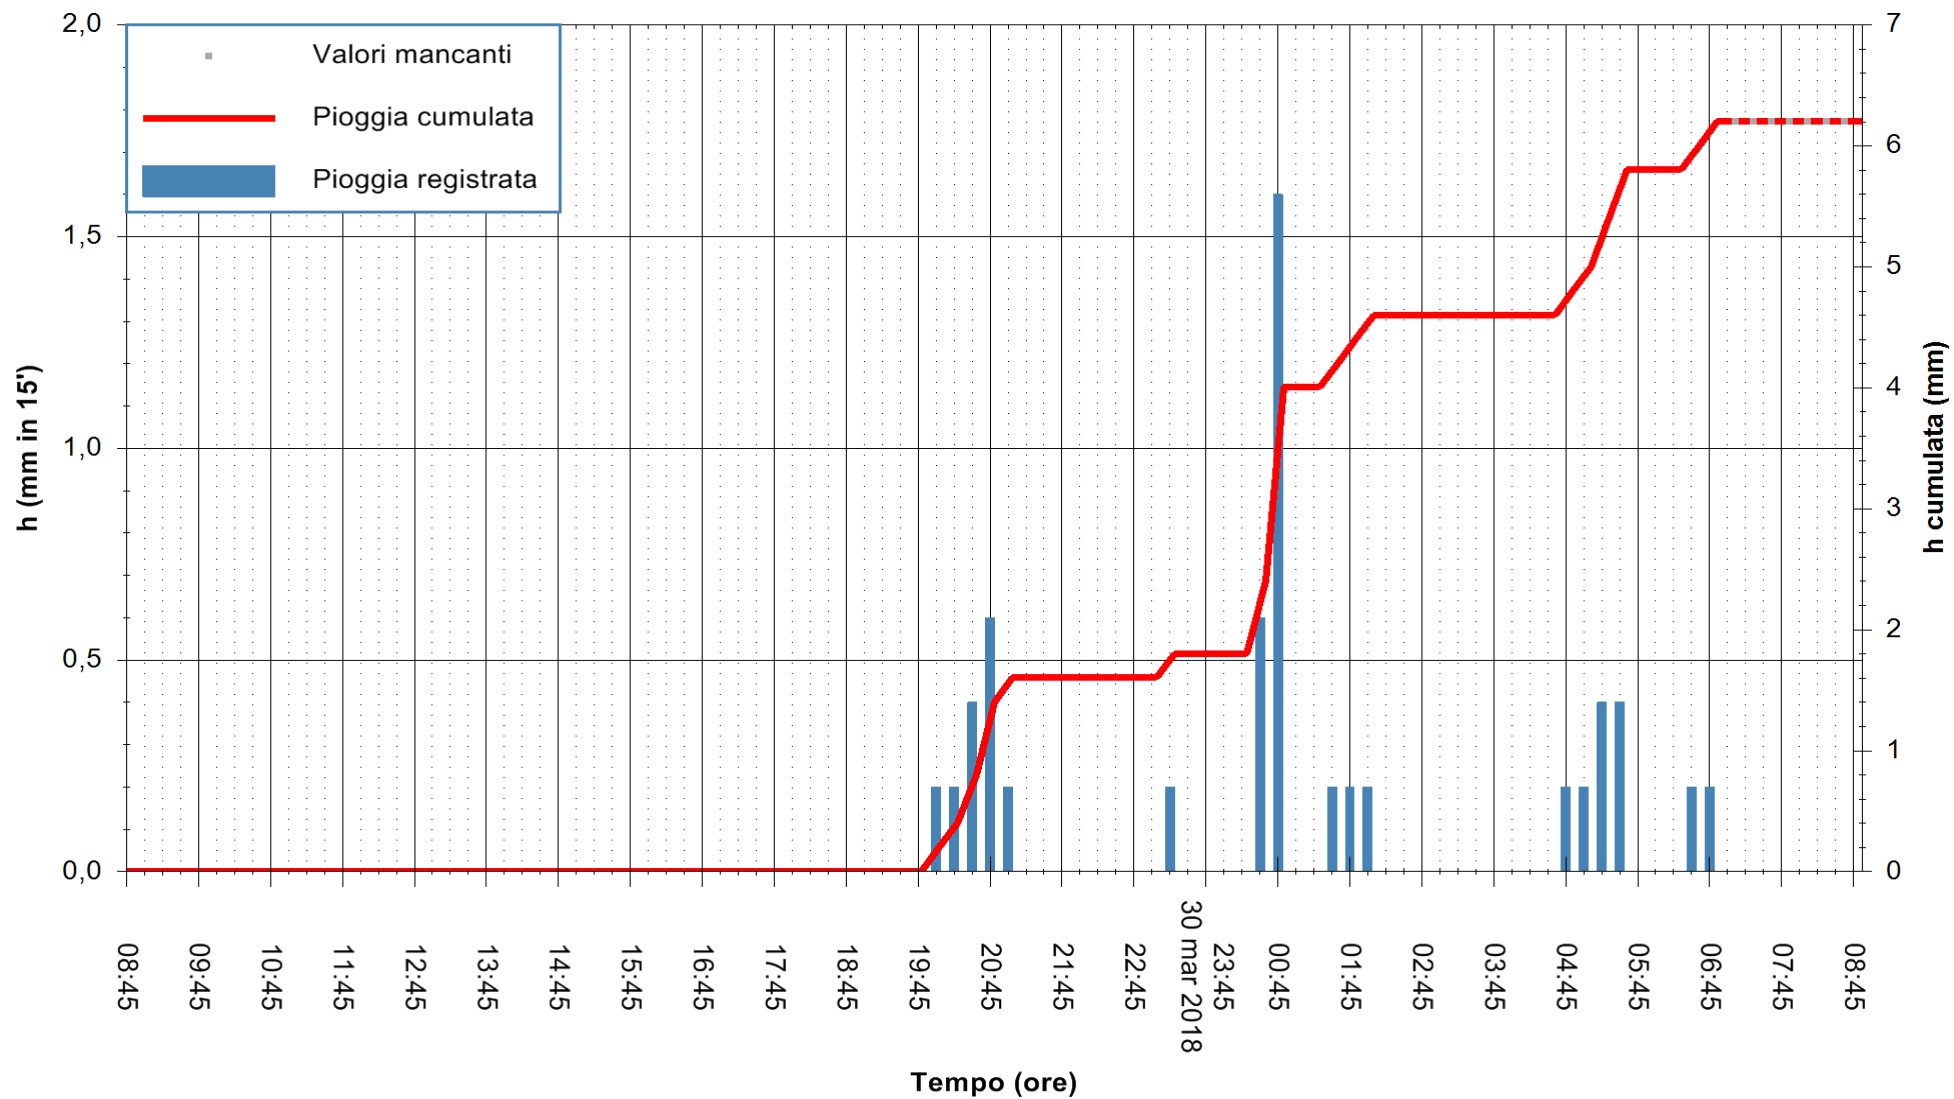

Stazione pluviometrica Monte Tului
Area MONTE TULUI
Pioggia registrata nelle ultime 24 ore
Estrazione dati delle ore 08:44 del 31/03/2018
Ultimo dato disponibile: 31/03/2018 alle 07:00

ARPAS
F.to il Dirigente Responsabile
Dott. Giuseppe Bianco

REGIONE AUTONOMA DE SARDIGNA
REGIONE AUTONOMA DELLA SARDEGNA

Stazione pluviometrica Fluminimannu a Decimomannu
 Area DECIMOMANNU
 Pioggia registrata nelle ultime 24 ore
 Estrazione dati delle ore 08:44 del 31/03/2018
 Ultimo dato disponibile: 31/03/2018 alle 07:00

ARPAS
F.to il Dirigente Responsabile
Dott. Giuseppe Bianco

REGIONE AUTONOMA DE SARDIGNA
REGIONE AUTONOMA DELLA SARDEGNA

Stazione pluviometrica Punta Tricoli
 Area PUNTA TRICOLI
 Pioggia registrata nelle ultime 24 ore
 Estrazione dati delle ore 08:44 del 31/03/2018
 Ultimo dato disponibile: 31/03/2018 alle 07:29