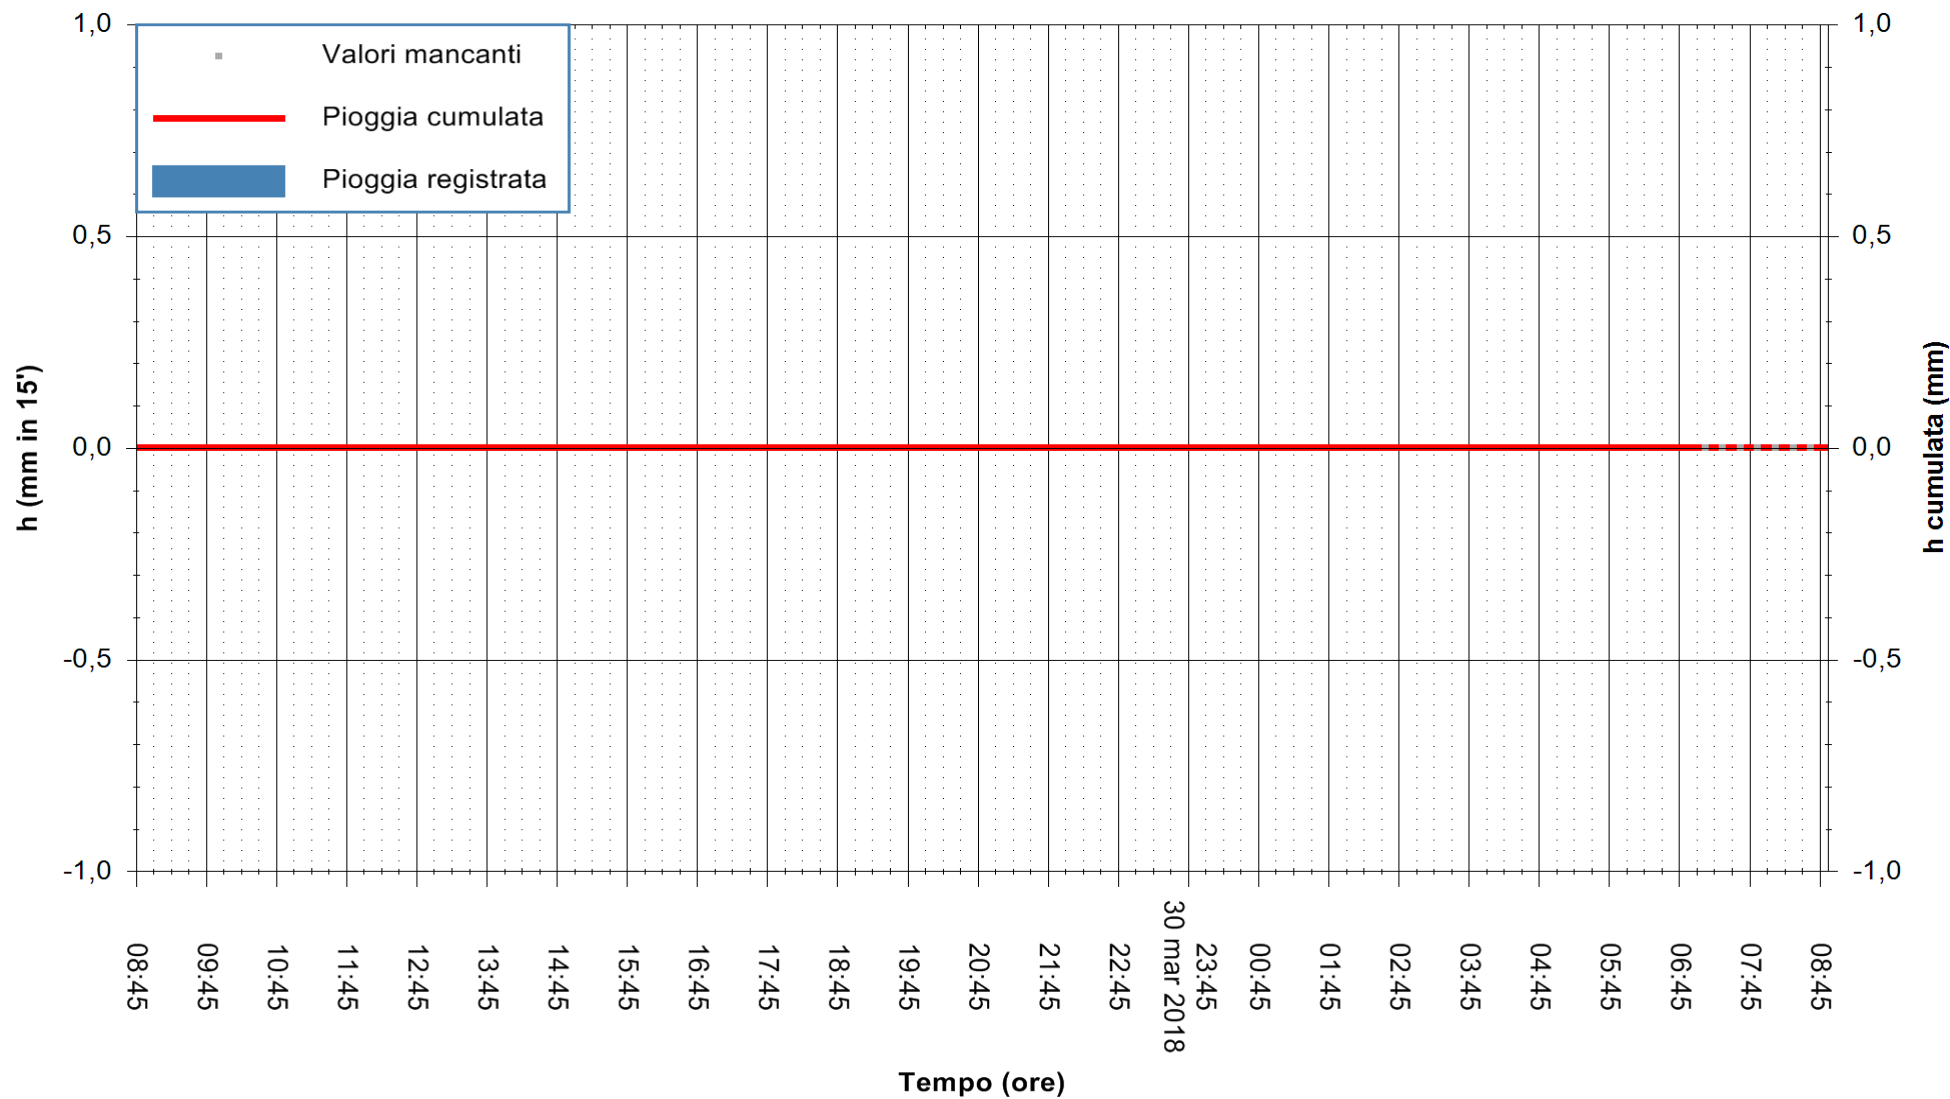

ARPAS
 F.to il Dirigente Responsabile
 Dott. Giuseppe Bianco

REGIONE AUTONOMA DE SARDIGNA
 REGIONE AUTONOMA DELLA SARDEGNA

Stazione pluviometrica Ossoni
Area MONTE OSSONI
Pioggia registrata nelle ultime 24 ore
Estrazione dati delle ore 08:44 del 31/03/2018
Ultimo dato disponibile: 31/03/2018 alle 07:00

ARPAS
F.to il Dirigente Responsabile
Dott. Giuseppe Bianco

REGIONE AUTONOMA DE SARDIGNA
REGIONE AUTONOMA DELLA SARDEGNA

Stazione pluviometrica Siniscola
Area SU PRANU
Pioggia registrata nelle ultime 24 ore
Estrazione dati delle ore 08:44 del 31/03/2018
Ultimo dato disponibile: 31/03/2018 alle 07:10