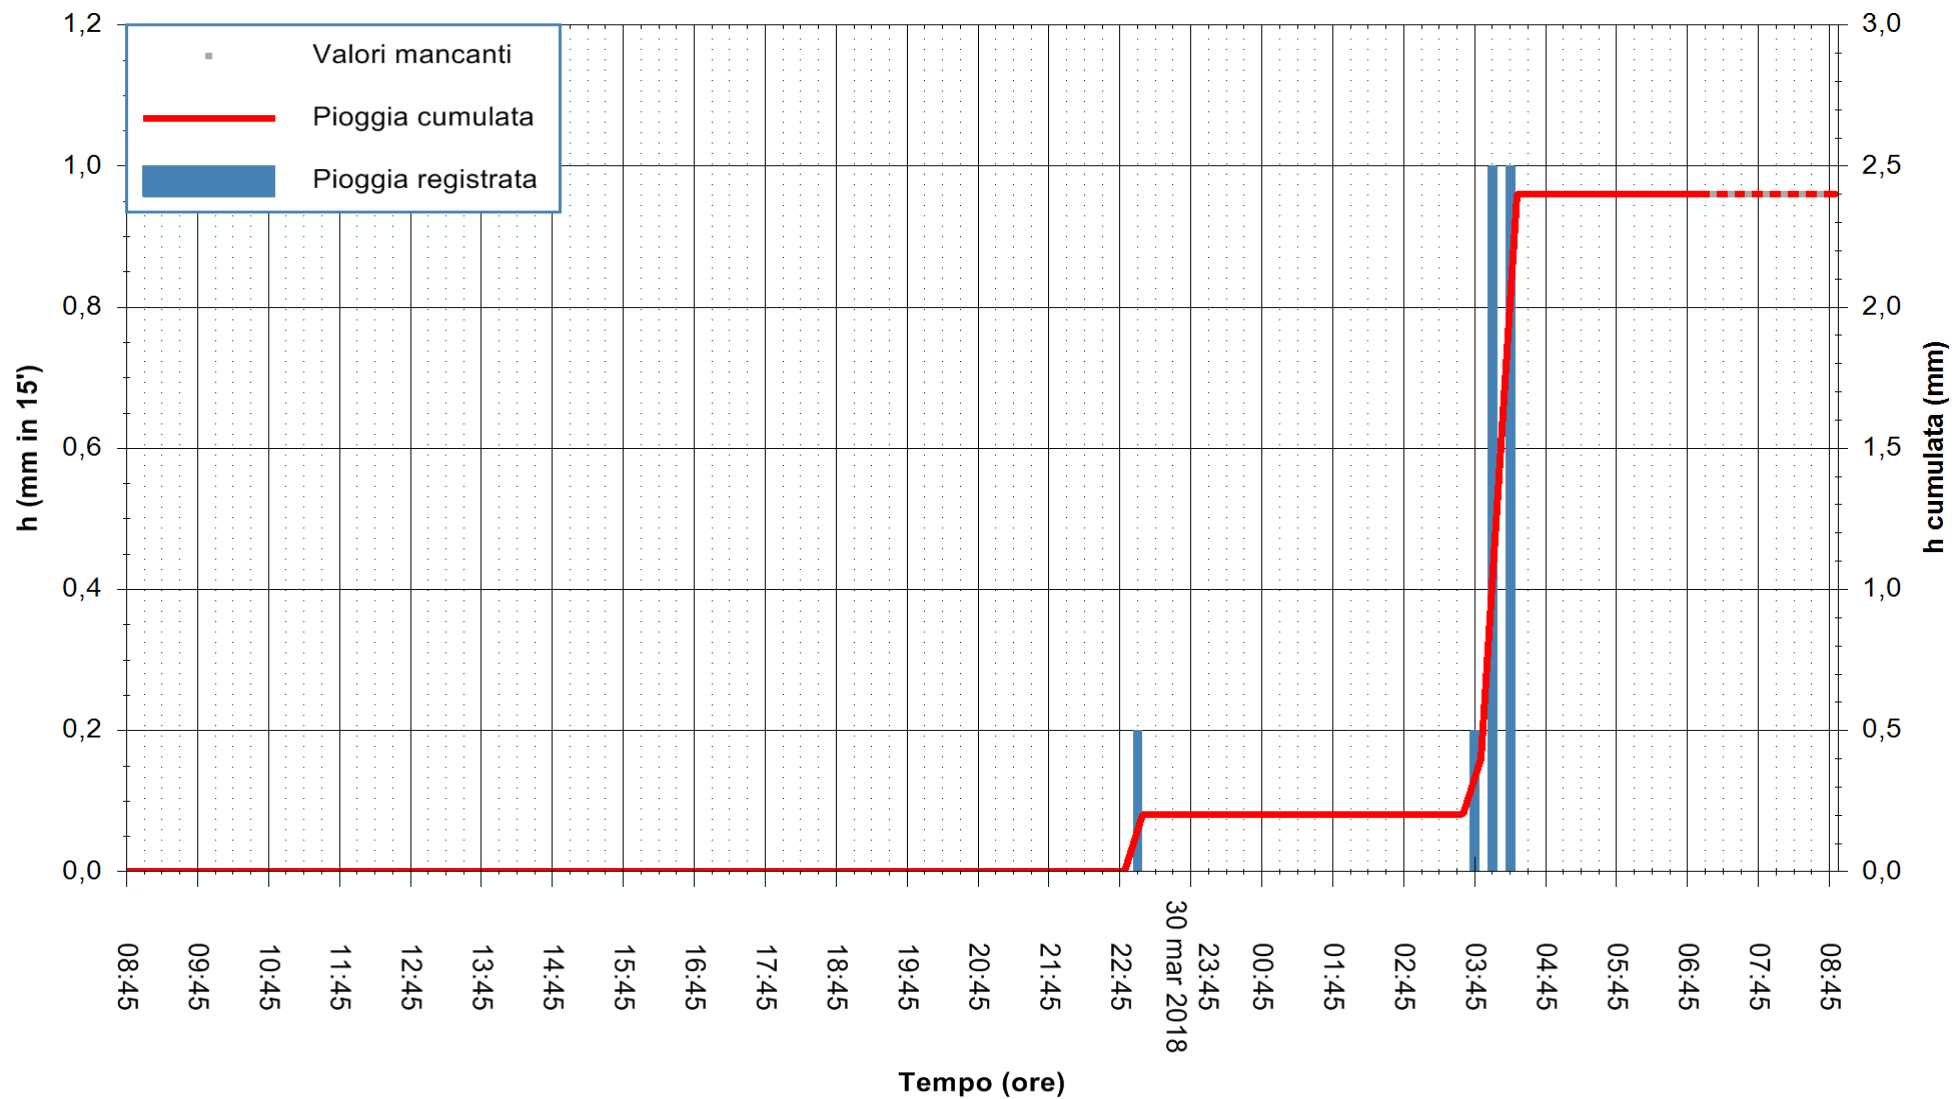

Stazione pluviometrica Monte Tului
Area MONTE TULUI
Pioggia registrata nelle ultime 24 ore
Estrazione dati delle ore 08:44 del 31/03/2018
Ultimo dato disponibile: 31/03/2018 alle 07:00

ARPAS
F.to il Dirigente Responsabile
Dott. Giuseppe Bianco

REGIONE AUTONOMA DE SARDIGNA
REGIONE AUTONOMA DELLA SARDEGNA

Stazione pluviometrica Fluminimannu a Decimomannu
 Area DECIMOMANNU
 Pioggia registrata nelle ultime 24 ore
 Estrazione dati delle ore 08:44 del 31/03/2018
 Ultimo dato disponibile: 31/03/2018 alle 07:00

ARPAS
F.to il Dirigente Responsabile
Dott. Giuseppe Bianco

REGIONE AUTONOMA DE SARDIGNA
REGIONE AUTONOMA DELLA SARDEGNA

Stazione pluviometrica Punta Tricoli
 Area PUNTA TRICOLI
 Pioggia registrata nelle ultime 24 ore
 Estrazione dati delle ore 08:44 del 31/03/2018
 Ultimo dato disponibile: 31/03/2018 alle 07:29