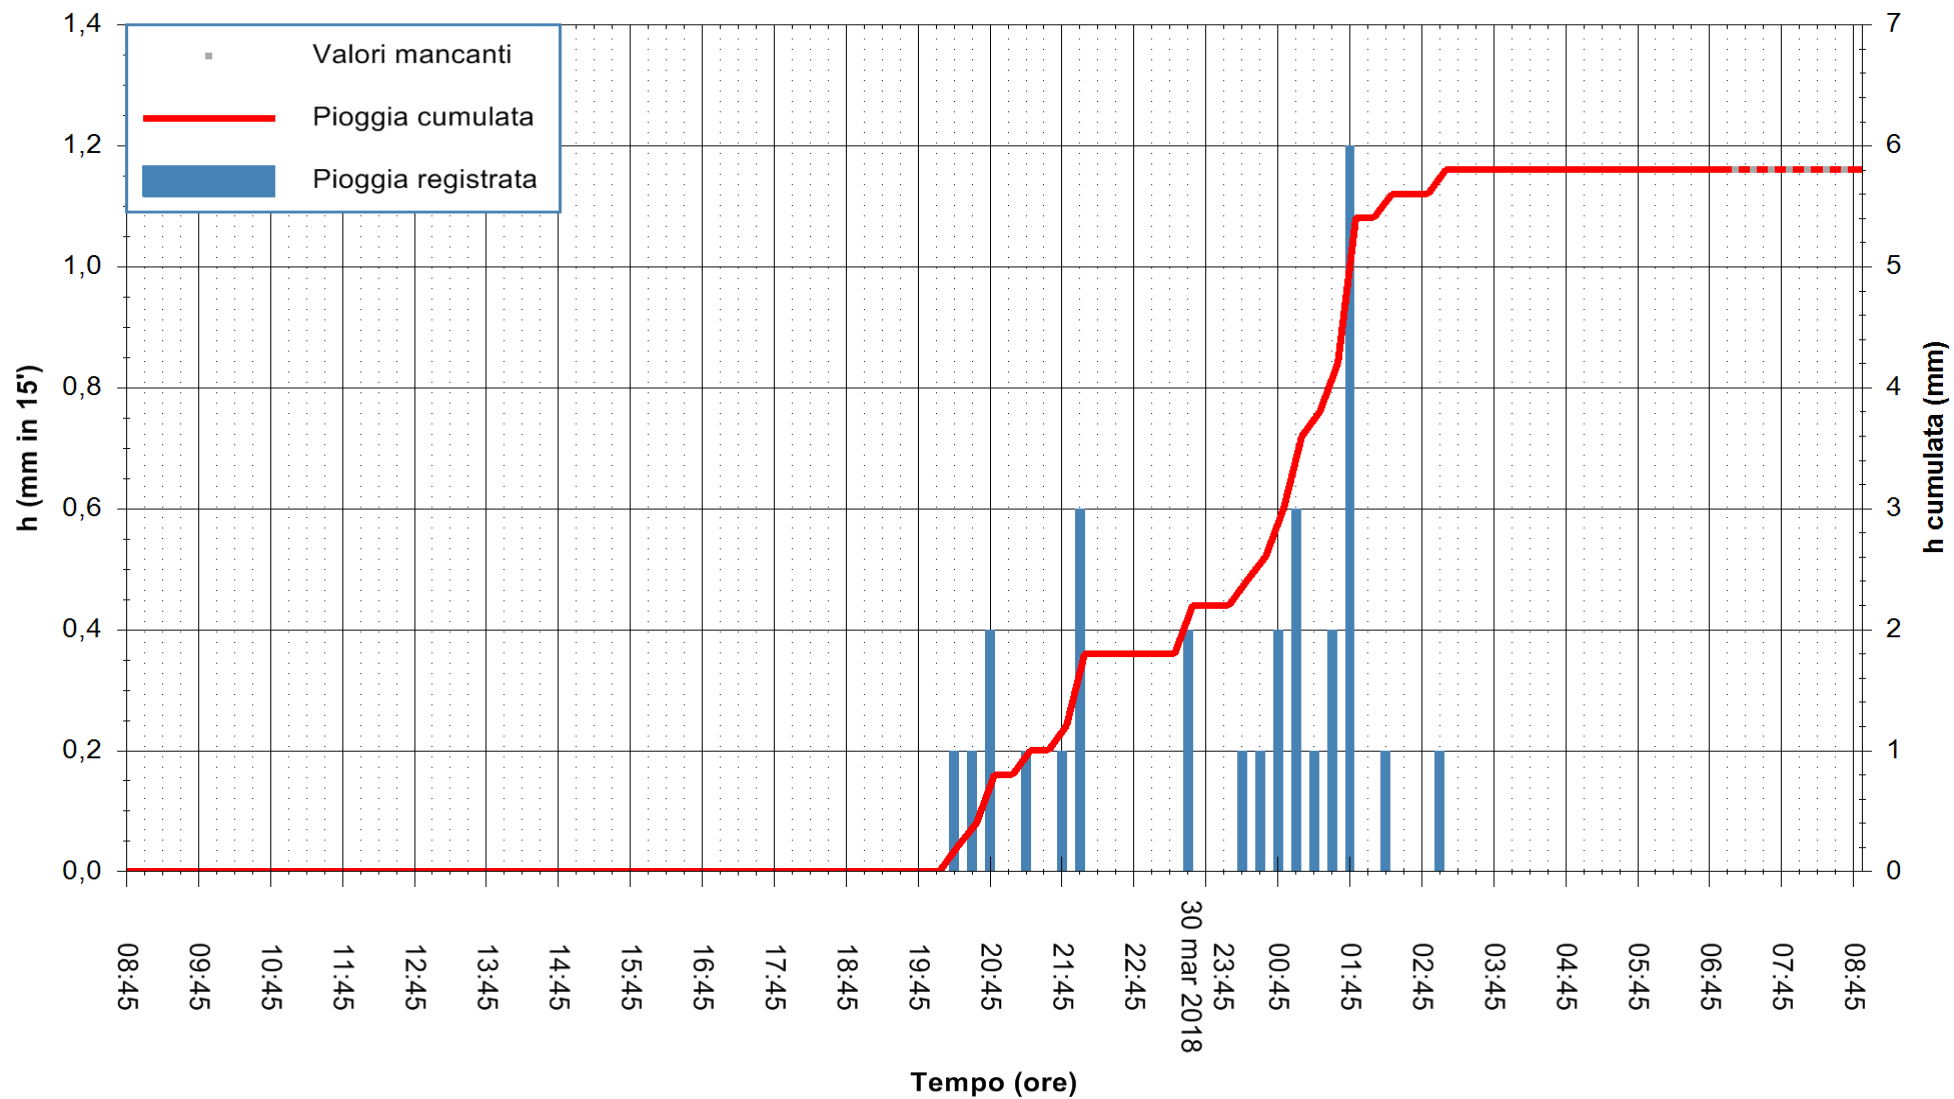

Stazione pluviometrica Monte Tului
Area MONTE TULUI
Pioggia registrata nelle ultime 24 ore
Estrazione dati delle ore 08:44 del 31/03/2018
Ultimo dato disponibile: 31/03/2018 alle 07:00

ARPAS
F.to il Dirigente Responsabile
Dott. Giuseppe Bianco

REGIONE AUTONOMA DE SARDIGNA
REGIONE AUTONOMA DELLA SARDEGNA

Stazione pluviometrica Fluminimannu a Decimomannu
 Area DECIMOMANNU
 Pioggia registrata nelle ultime 24 ore
 Estrazione dati delle ore 08:44 del 31/03/2018
 Ultimo dato disponibile: 31/03/2018 alle 07:00

ARPAS
F.to il Dirigente Responsabile
Dott. Giuseppe Bianco

REGIONE AUTONOMA DE SARDIGNA
REGIONE AUTONOMA DELLA SARDEGNA

Stazione pluviometrica Punta Tricoli
 Area PUNTA TRICOLI
 Pioggia registrata nelle ultime 24 ore
 Estrazione dati delle ore 08:44 del 31/03/2018
 Ultimo dato disponibile: 31/03/2018 alle 07:29