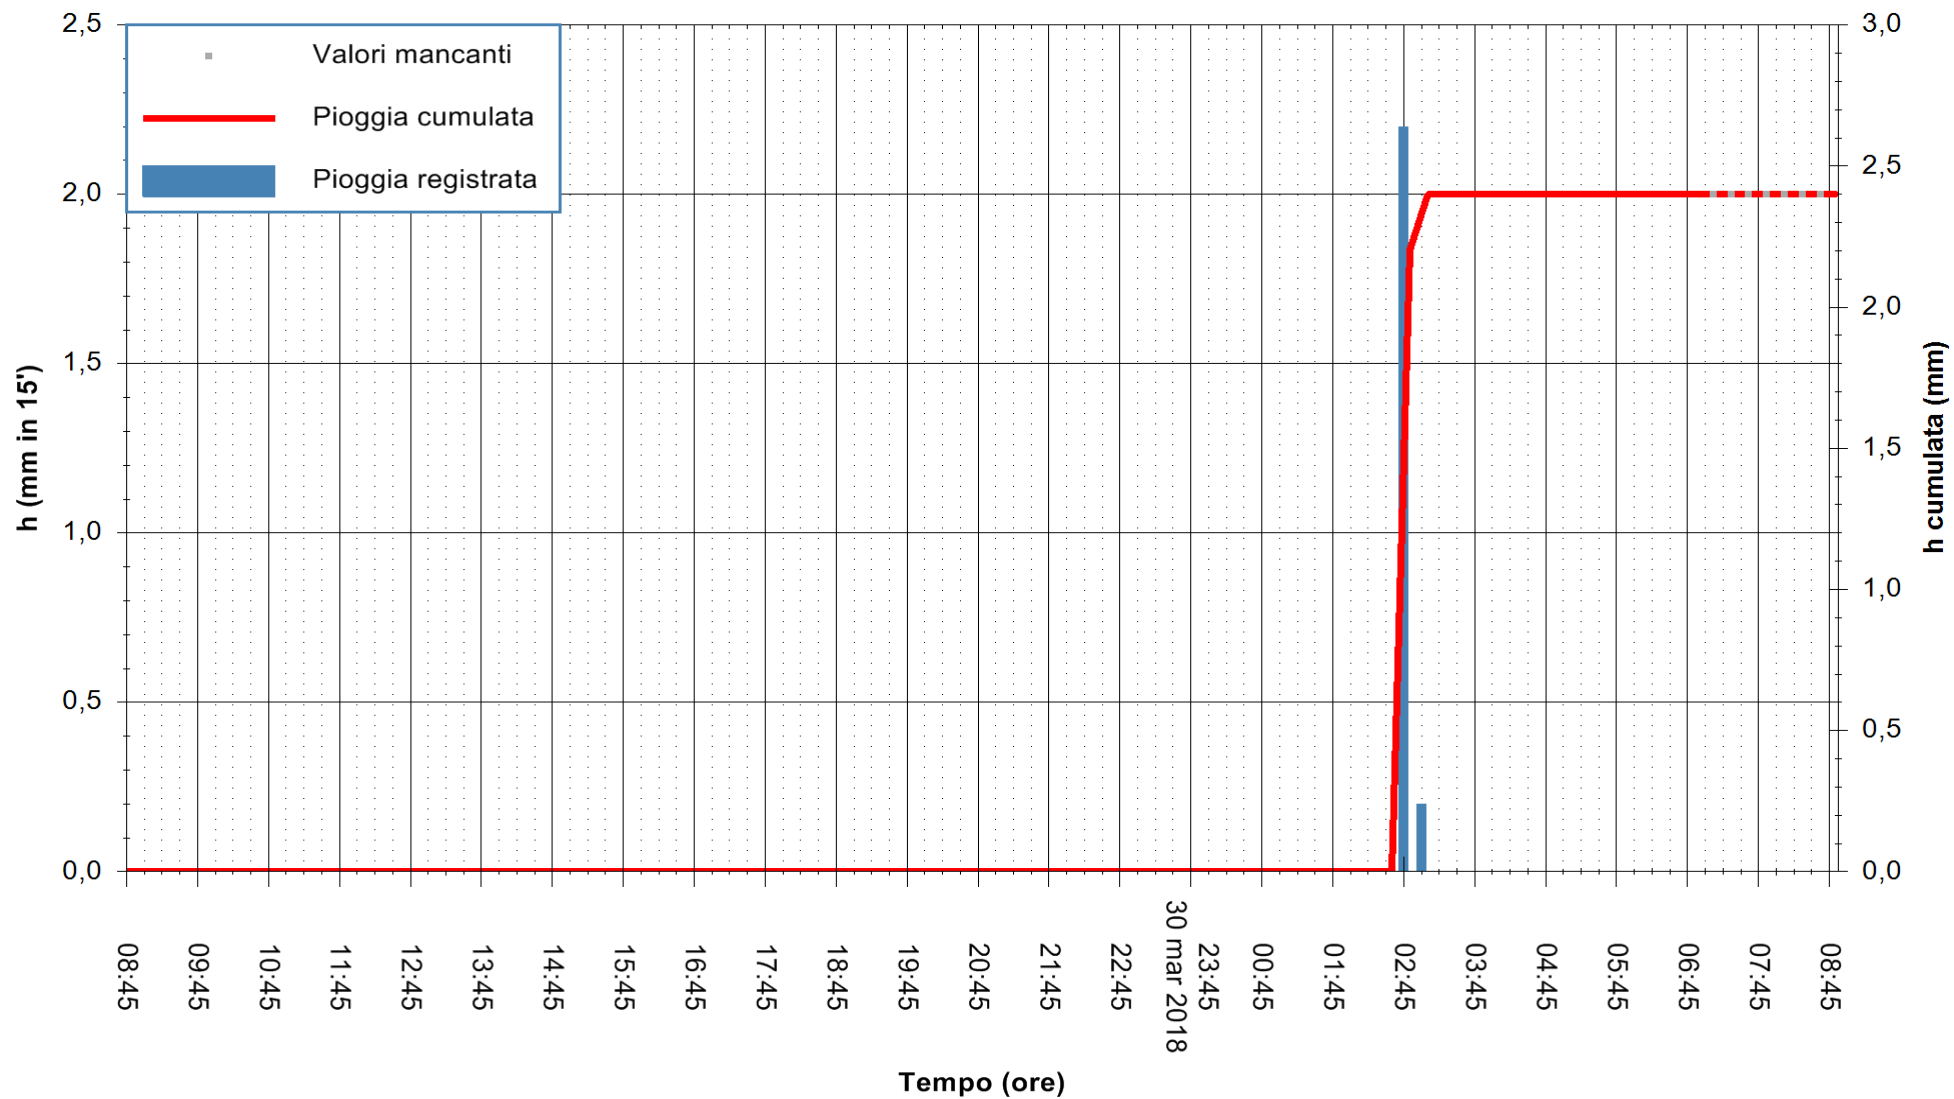

ARPAS
 F.to il Dirigente Responsabile
 Dott. Giuseppe Bianco

REGIONE AUTONOMA DE SARDIGNA
 REGIONE AUTONOMA DELLA SARDEGNA

Stazione pluviometrica Ossoni
Area MONTE OSSONI
Pioggia registrata nelle ultime 24 ore
Estrazione dati delle ore 08:44 del 31/03/2018
Ultimo dato disponibile: 31/03/2018 alle 07:00

ARPAS
F.to il Dirigente Responsabile
Dott. Giuseppe Bianco

REGIONE AUTONOMA DE SARDIGNA
REGIONE AUTONOMA DELLA SARDEGNA

Stazione pluviometrica Siniscola
Area SU PRANU
Pioggia registrata nelle ultime 24 ore
Estrazione dati delle ore 08:44 del 31/03/2018
Ultimo dato disponibile: 31/03/2018 alle 07:10