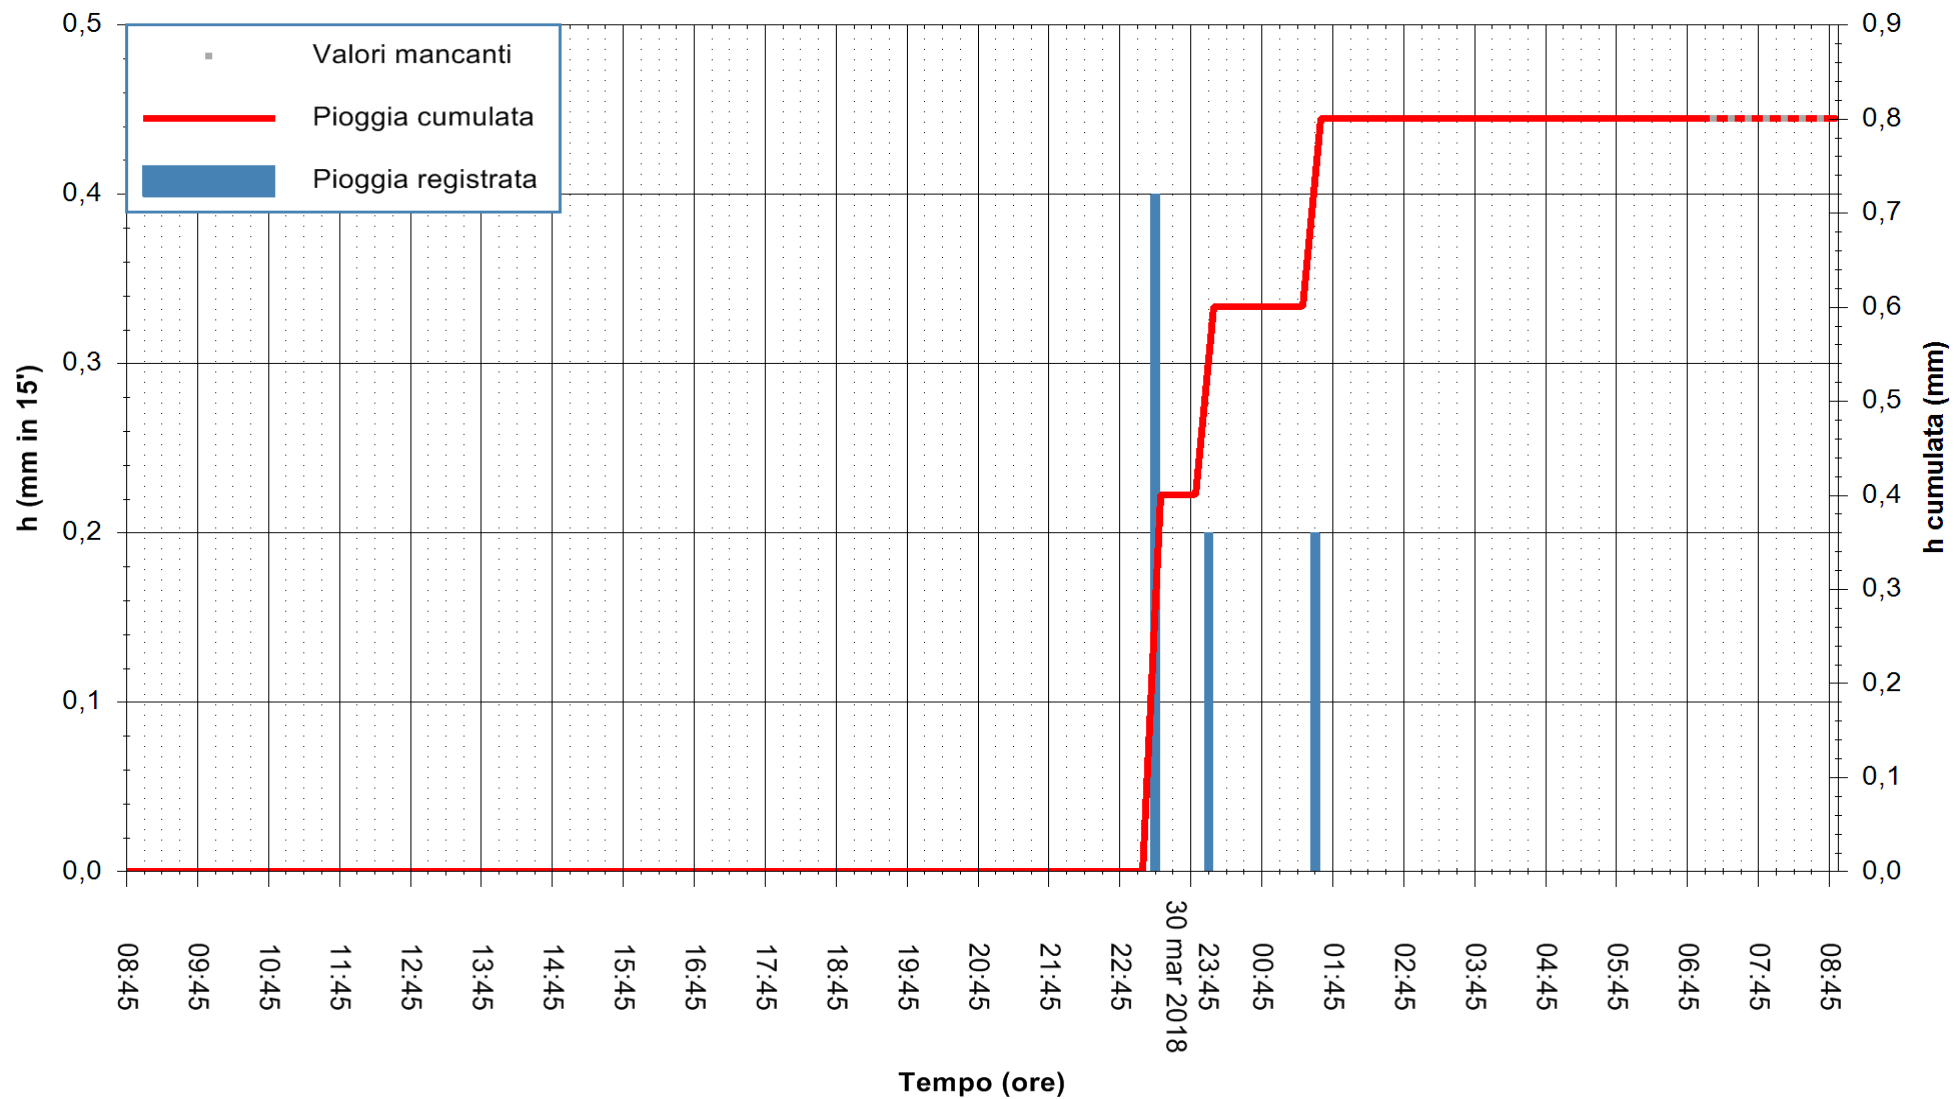

REGIONE AUTONOMA DE SARDIGNA
REGIONE AUTONOMA DELLA SARDEGNA

Stazione pluviometrica Fluminimannu a Decimomannu
 Area DECIMOMANNU
 Pioggia registrata nelle ultime 24 ore
 Estrazione dati delle ore 08:44 del 31/03/2018
 Ultimo dato disponibile: 31/03/2018 alle 07:00

ARPAS
 F.to il Dirigente Responsabile
 Dott. Giuseppe Bianco

REGIONE AUTONOMA DE SARDIGNA
 REGIONE AUTONOMA DELLA SARDEGNA

Stazione pluviometrica Baunei
Area CAMPO SPORTIVO
Pioggia registrata nelle ultime 24 ore
Estrazione dati delle ore 08:44 del 31/03/2018
Ultimo dato disponibile: 31/03/2018 alle 07:09

ARPAS
F.to il Dirigente Responsabile
Dott. Giuseppe Bianco

REGIONE AUTONOMA DE SARDIGNA
REGIONE AUTONOMA DELLA SARDEGNA

Stazione pluviometrica Punta Tricoli
 Area PUNTA TRICOLI
 Pioggia registrata nelle ultime 24 ore
 Estrazione dati delle ore 08:44 del 31/03/2018
 Ultimo dato disponibile: 31/03/2018 alle 07:29