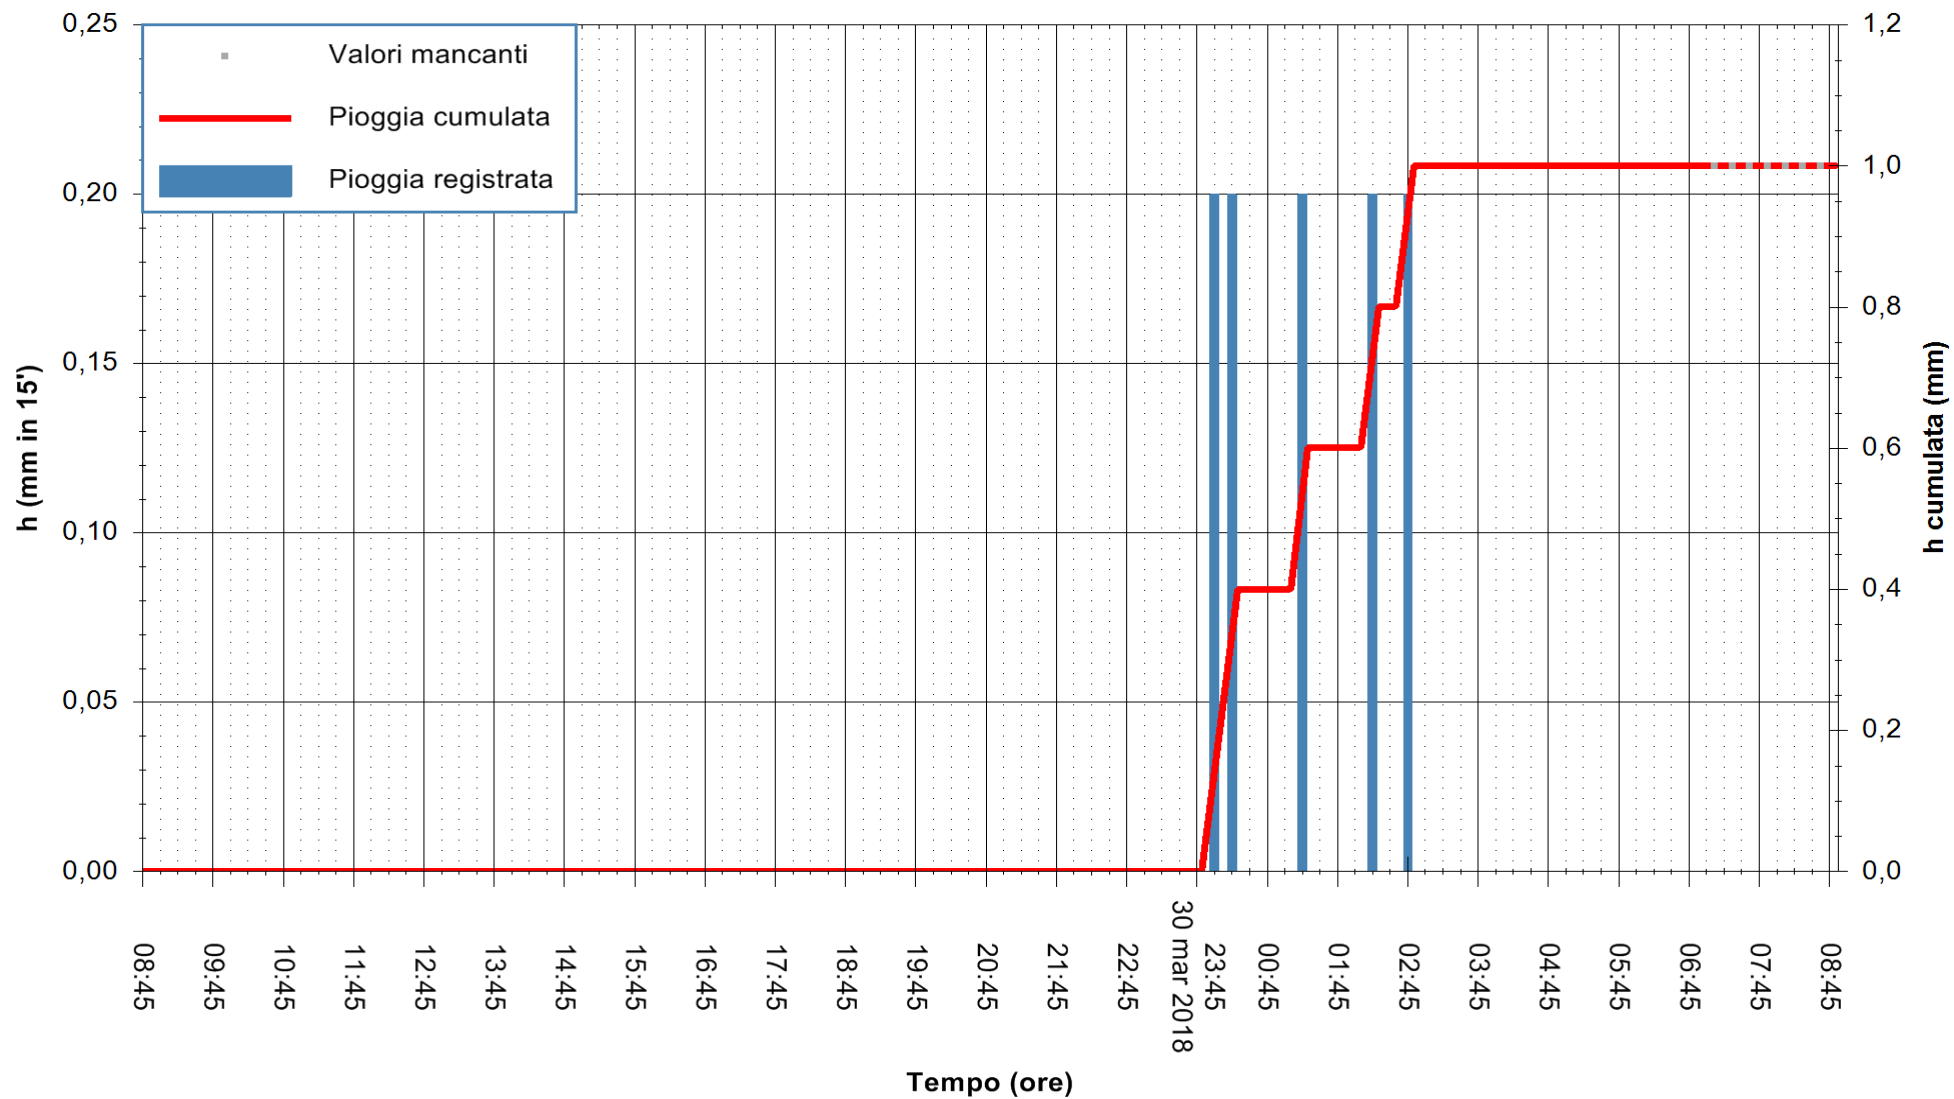

ARPAS
F.to il Dirigente Responsabile
Dott. Giuseppe Bianco

REGIONE AUTONOMA DE SARDIGNA
REGIONE AUTONOMA DELLA SARDEGNA

Stazione pluviometrica Punta Tricoli
 Area PUNTA TRICOLI
 Pioggia registrata nelle ultime 24 ore
 Estrazione dati delle ore 08:44 del 31/03/2018
 Ultimo dato disponibile: 31/03/2018 alle 07:29

ARPAS
 F.to il Dirigente Responsabile
 Dott. Giuseppe Bianco

REGIONE AUTONOMA DE SARDIGNA
 REGIONE AUTONOMA DELLA SARDEGNA

Stazione pluviometrica Ossoni
Area MONTE OSSONI
Pioggia registrata nelle ultime 24 ore
Estrazione dati delle ore 08:44 del 31/03/2018
Ultimo dato disponibile: 31/03/2018 alle 07:00