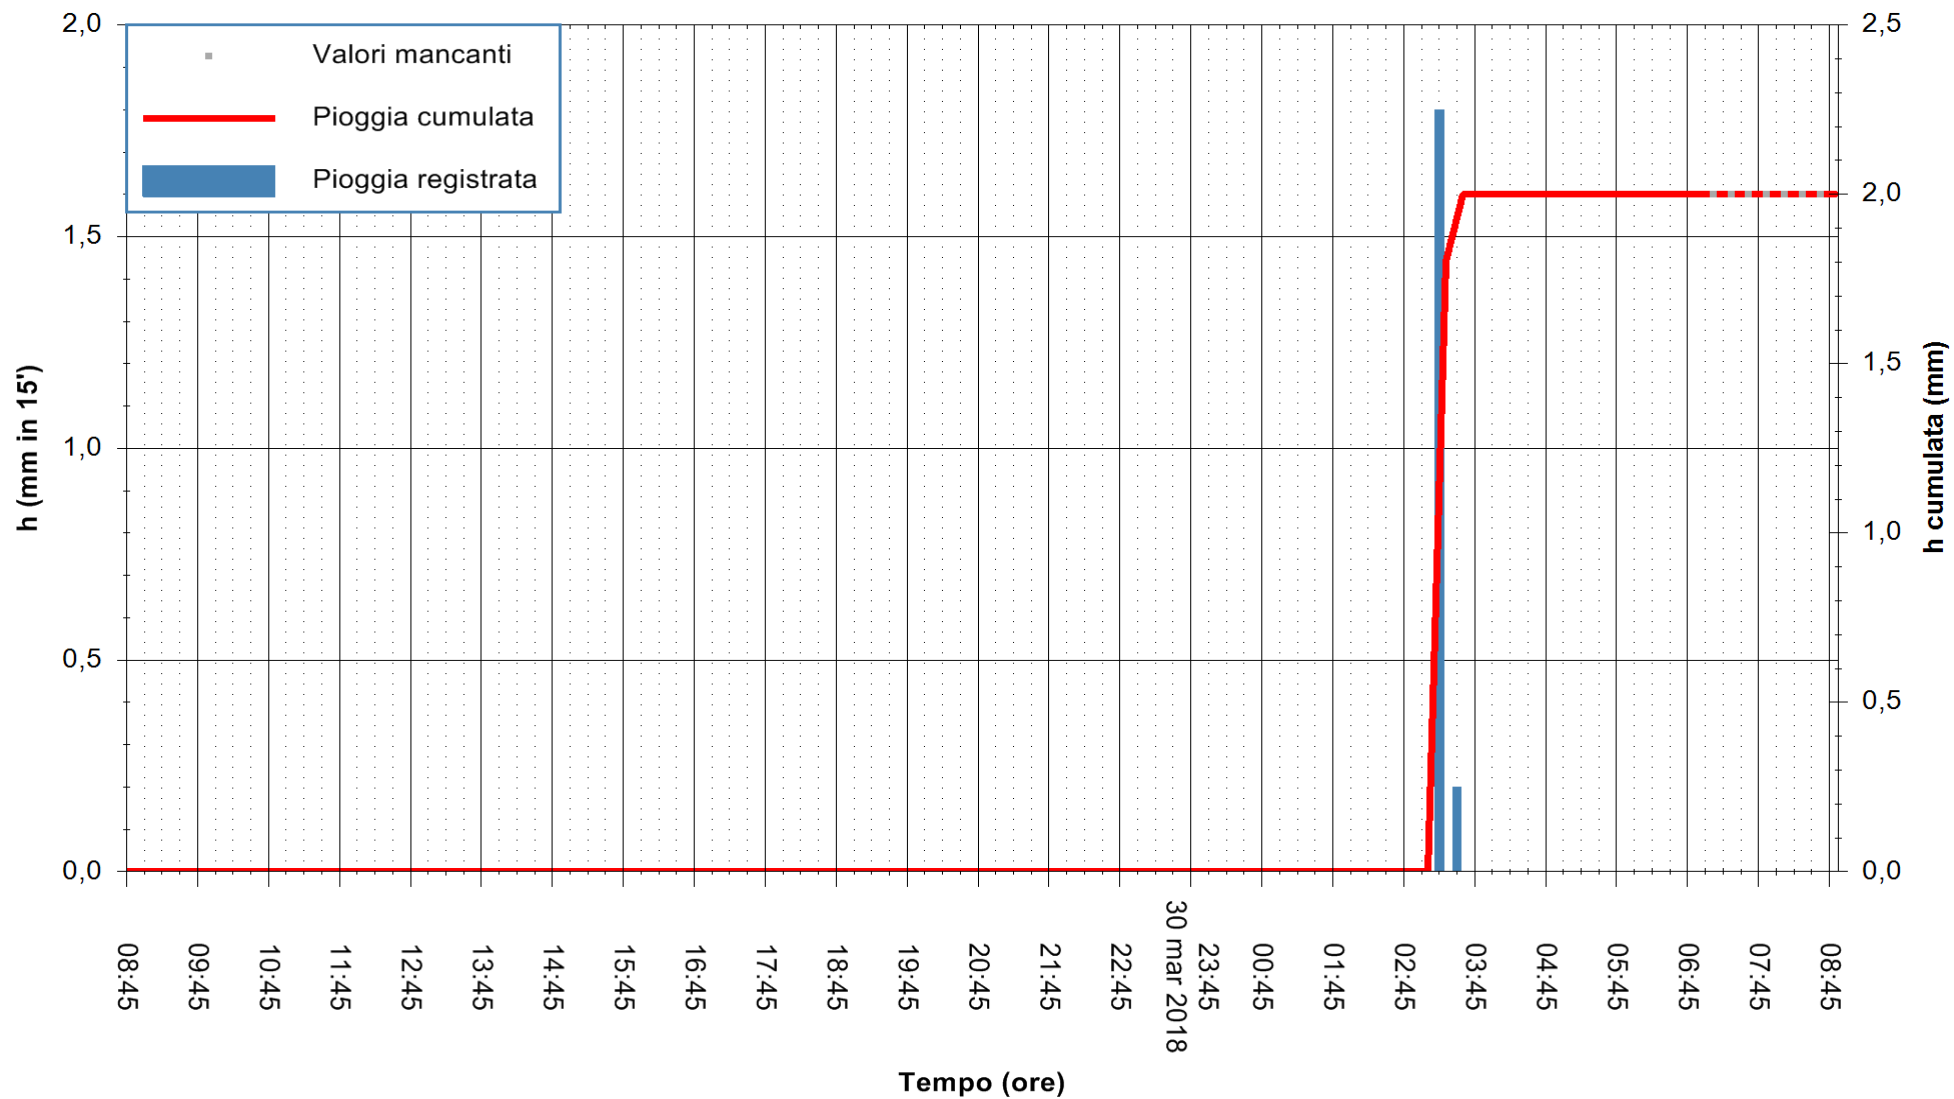

ARPAS
 F.to il Dirigente Responsabile
 Dott. Giuseppe Bianco

REGIONE AUTONOMA DE SARDIGNA
 REGIONE AUTONOMA DELLA SARDEGNA

Stazione pluviometrica Ossoni
Area MONTE OSSONI
Pioggia registrata nelle ultime 24 ore
Estrazione dati delle ore 08:44 del 31/03/2018
Ultimo dato disponibile: 31/03/2018 alle 07:00

ARPAS
F.to il Dirigente Responsabile
Dott. Giuseppe Bianco

REGIONE AUTONOMA DE SARDIGNA
REGIONE AUTONOMA DELLA SARDEGNA

Stazione pluviometrica Siniscola
Area SU PRANU
Pioggia registrata nelle ultime 24 ore
Estrazione dati delle ore 08:44 del 31/03/2018
Ultimo dato disponibile: 31/03/2018 alle 07:10