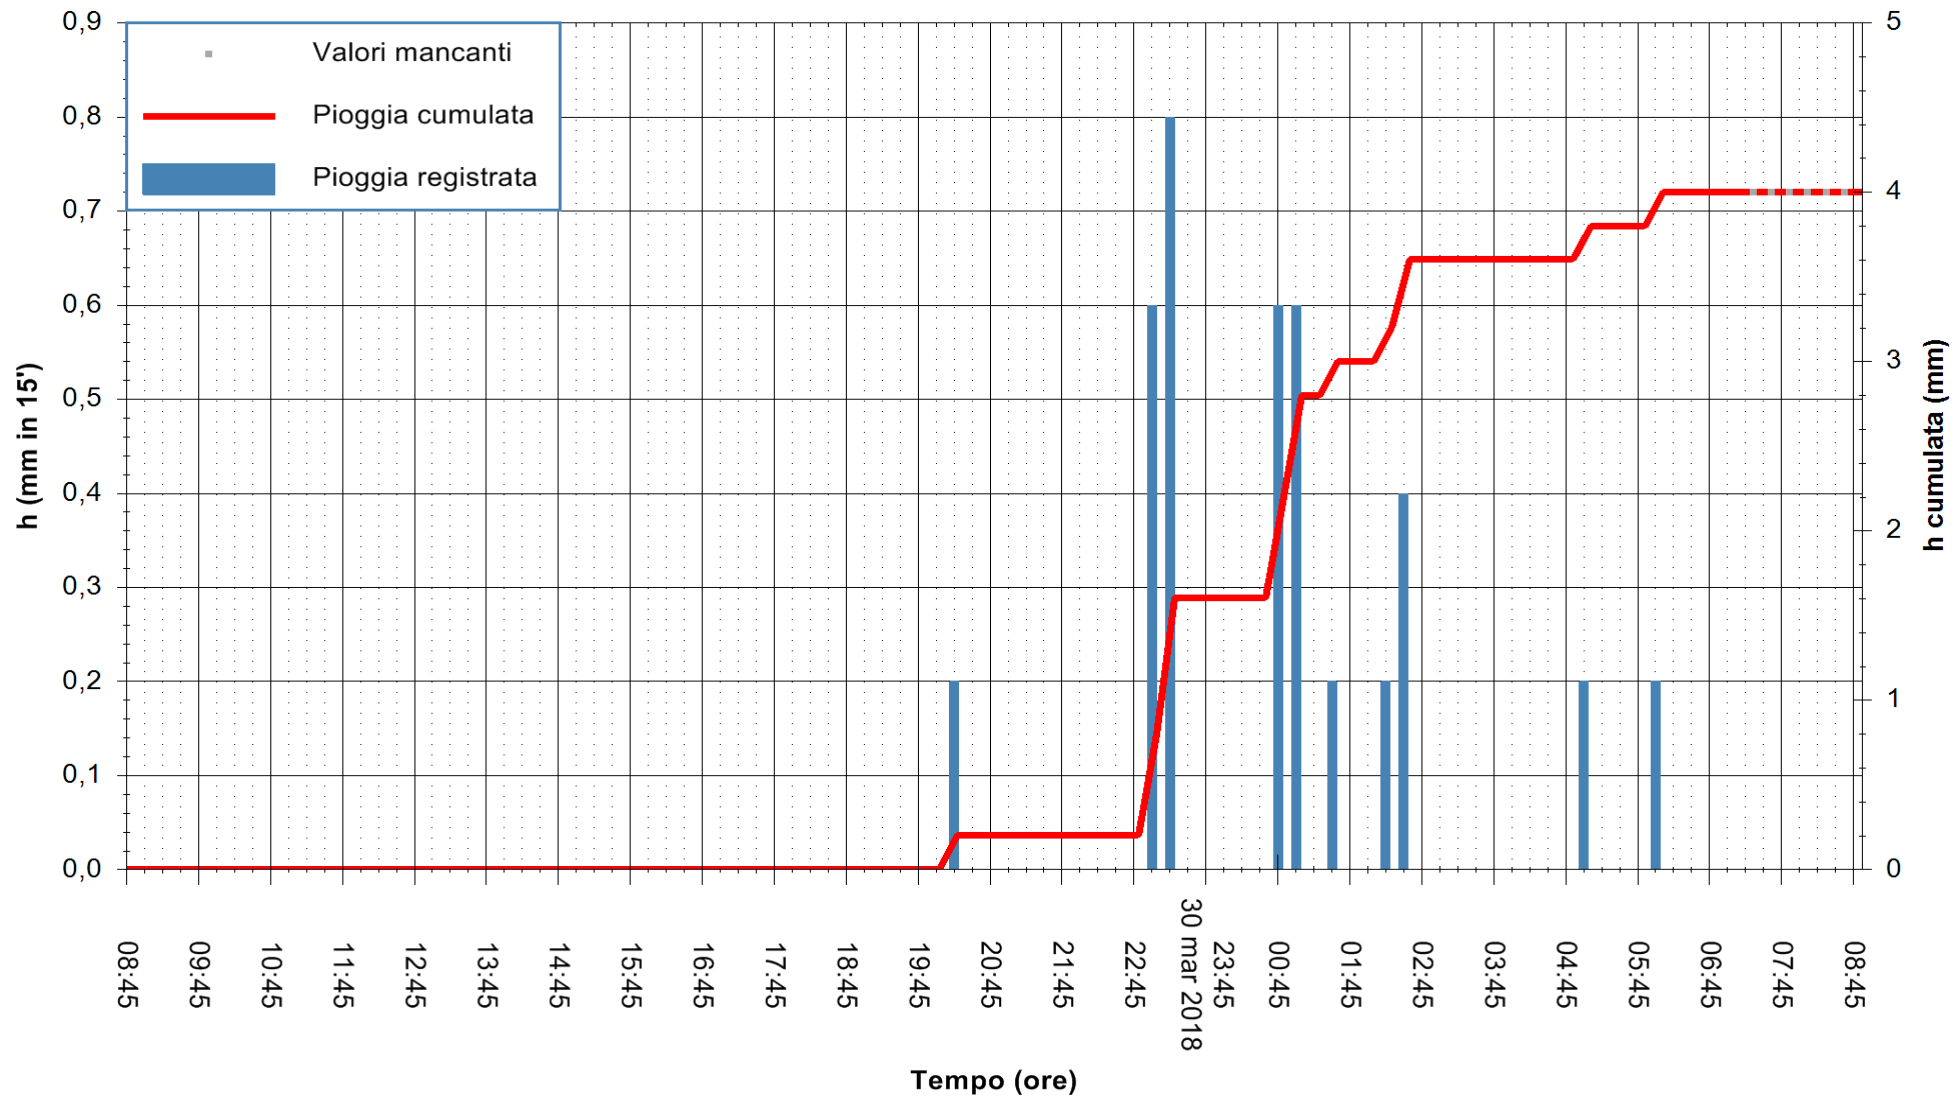

Stazione pluviometrica Monte Tului
Area MONTE TULUI
Pioggia registrata nelle ultime 24 ore
Estrazione dati delle ore 08:44 del 31/03/2018
Ultimo dato disponibile: 31/03/2018 alle 07:00

ARPAS
F.to il Dirigente Responsabile
Dott. Giuseppe Bianco

REGIONE AUTONOMA DE SARDIGNA
REGIONE AUTONOMA DELLA SARDEGNA

Stazione pluviometrica Fluminimannu a Decimomannu
 Area DECIMOMANNU
 Pioggia registrata nelle ultime 24 ore
 Estrazione dati delle ore 08:44 del 31/03/2018
 Ultimo dato disponibile: 31/03/2018 alle 07:00

ARPAS
F.to il Dirigente Responsabile
Dott. Giuseppe Bianco

REGIONE AUTONOMA DE SARDIGNA
REGIONE AUTONOMA DELLA SARDEGNA

Stazione pluviometrica Punta Tricoli
 Area PUNTA TRICOLI
 Pioggia registrata nelle ultime 24 ore
 Estrazione dati delle ore 08:44 del 31/03/2018
 Ultimo dato disponibile: 31/03/2018 alle 07:29