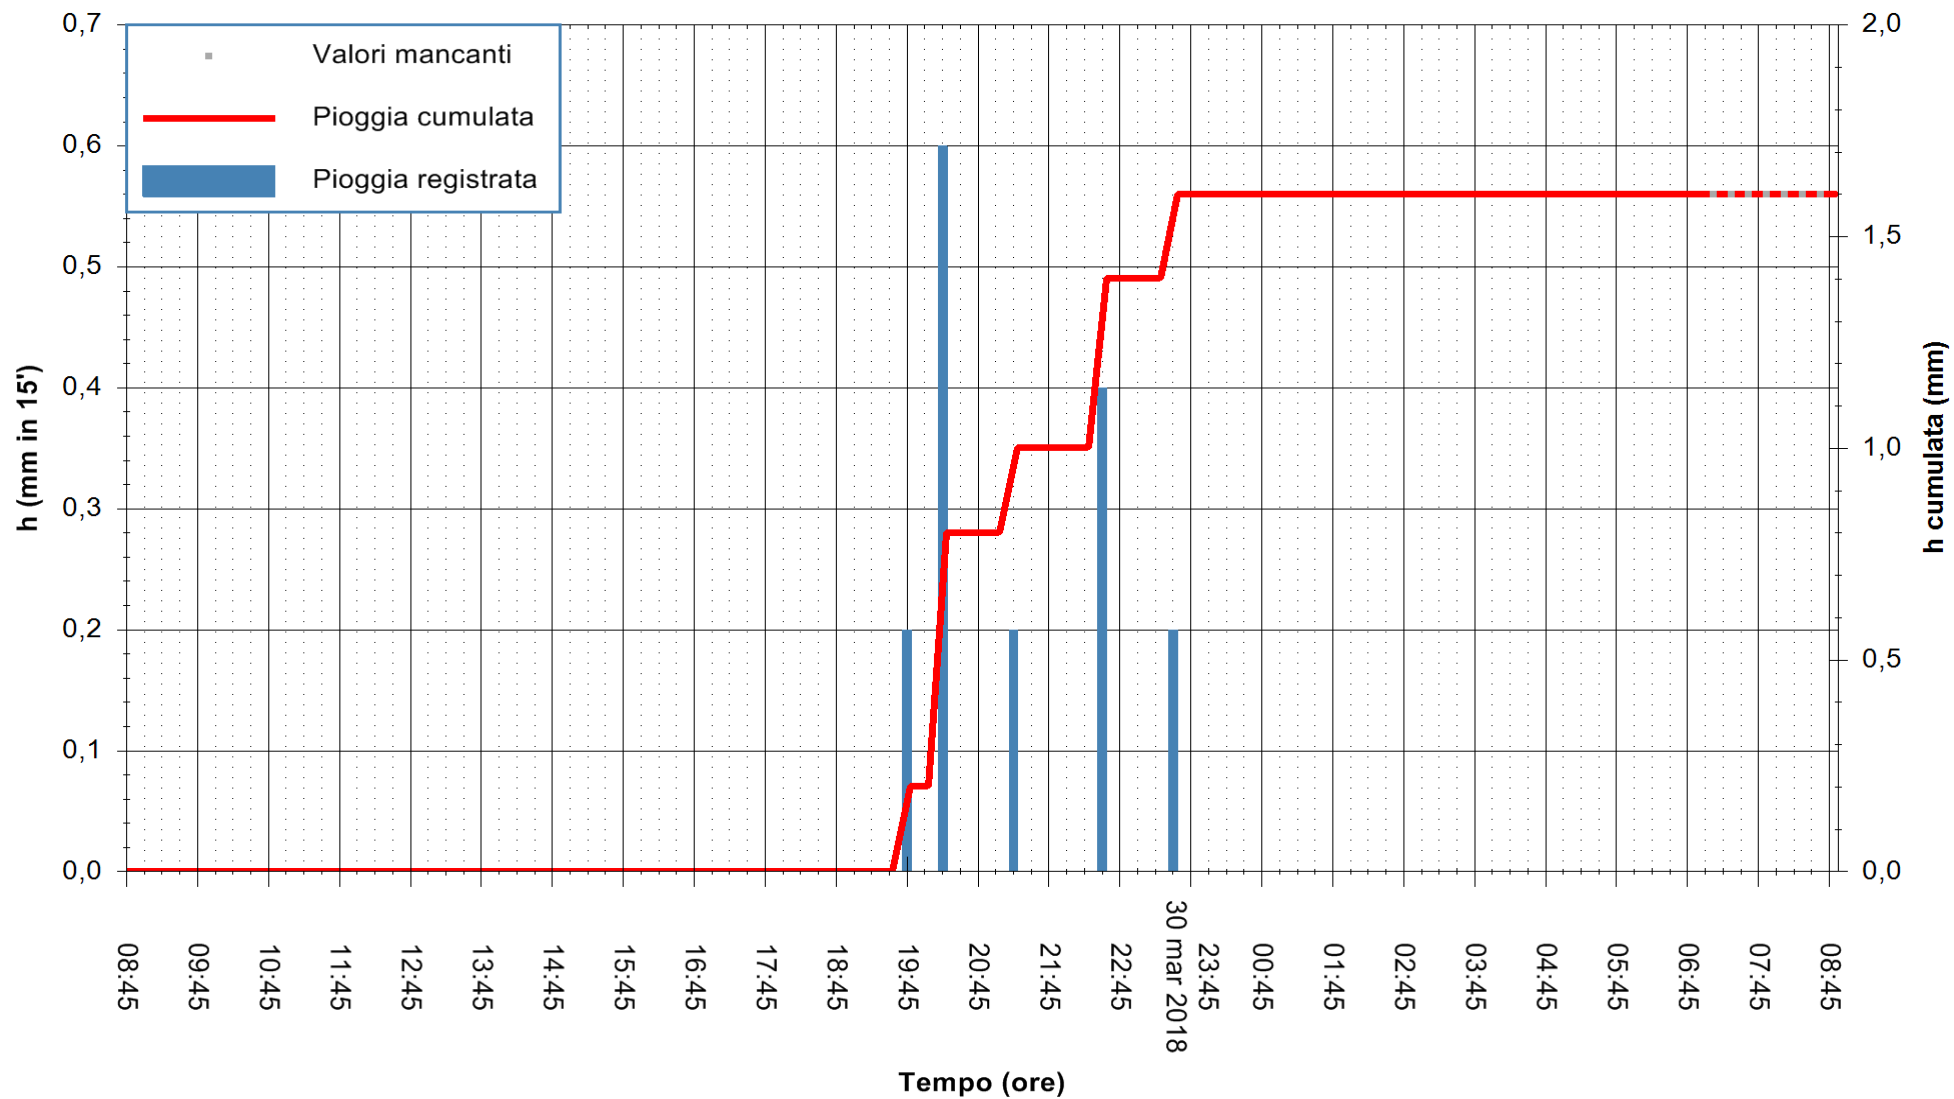

REGIONE AUTONOMA DE SARDIGNA
REGIONE AUTONOMA DELLA SARDEGNA

Stazione pluviometrica Fluminimannu a Decimomannu
 Area DECIMOMANNU
 Pioggia registrata nelle ultime 24 ore
 Estrazione dati delle ore 08:44 del 31/03/2018
 Ultimo dato disponibile: 31/03/2018 alle 07:00

ARPAS
 F.to il Dirigente Responsabile
 Dott. Giuseppe Bianco

REGIONE AUTONOMA DE SARDIGNA
 REGIONE AUTONOMA DELLA SARDEGNA

Stazione pluviometrica Baunei
Area CAMPO SPORTIVO
Pioggia registrata nelle ultime 24 ore
Estrazione dati delle ore 08:44 del 31/03/2018
Ultimo dato disponibile: 31/03/2018 alle 07:09

ARPAS
F.to il Dirigente Responsabile
Dott. Giuseppe Bianco

REGIONE AUTONOMA DE SARDIGNA
REGIONE AUTONOMA DELLA SARDEGNA

Stazione pluviometrica Punta Tricoli
 Area PUNTA TRICOLI
 Pioggia registrata nelle ultime 24 ore
 Estrazione dati delle ore 08:44 del 31/03/2018
 Ultimo dato disponibile: 31/03/2018 alle 07:29