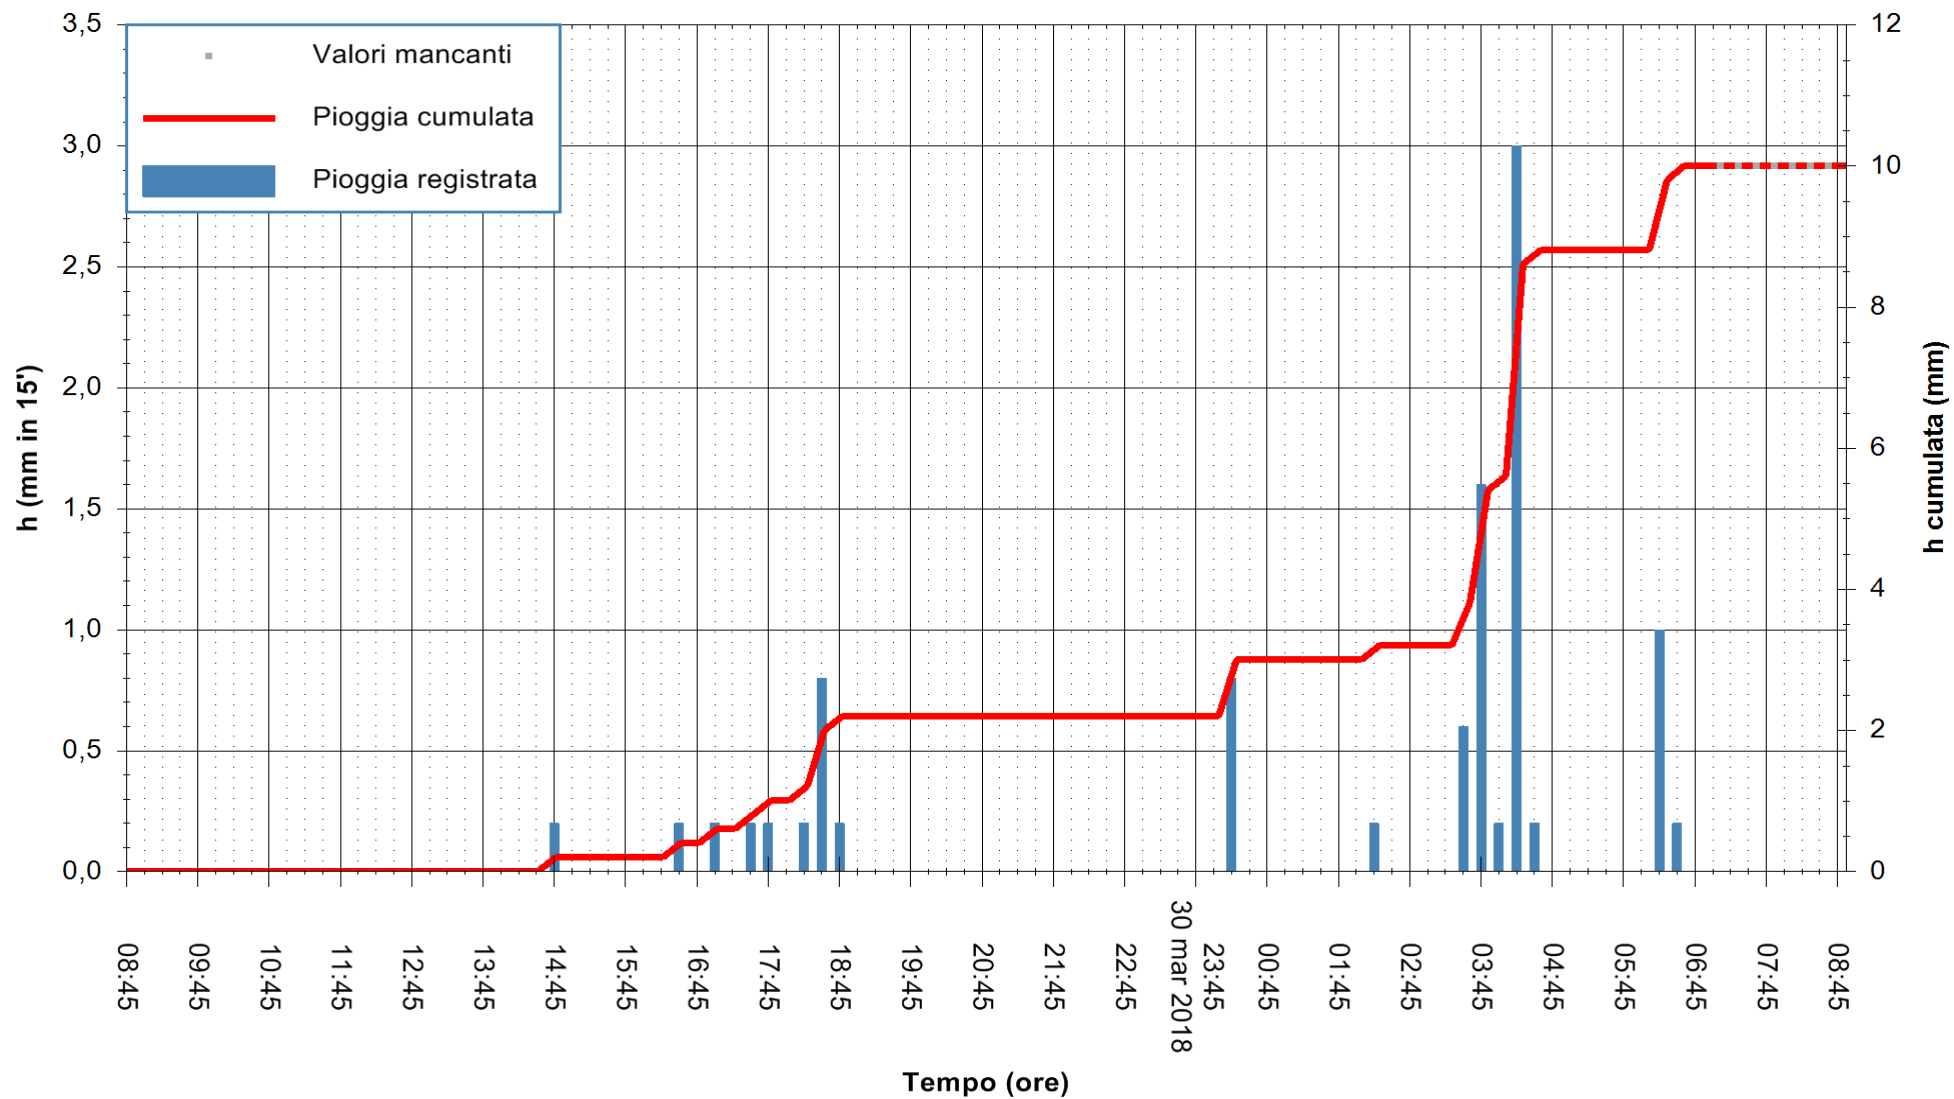

REGIONE AUTONOMA DE SARDIGNA
REGIONE AUTONOMA DELLA SARDEGNA

Stazione pluviometrica Fluminimannu a Decimomannu
 Area DECIMOMANNU
 Pioggia registrata nelle ultime 24 ore
 Estrazione dati delle ore 08:44 del 31/03/2018
 Ultimo dato disponibile: 31/03/2018 alle 07:00

ARPAS
 F.to il Dirigente Responsabile
 Dott. Giuseppe Bianco

REGIONE AUTONOMA DE SARDIGNA
 REGIONE AUTONOMA DELLA SARDEGNA

Stazione pluviometrica Baunei
Area CAMPO SPORTIVO
Pioggia registrata nelle ultime 24 ore
Estrazione dati delle ore 08:44 del 31/03/2018
Ultimo dato disponibile: 31/03/2018 alle 07:09

ARPAS
F.to il Dirigente Responsabile
Dott. Giuseppe Bianco

REGIONE AUTONOMA DE SARDIGNA
REGIONE AUTONOMA DELLA SARDEGNA

Stazione pluviometrica Punta Tricoli
 Area PUNTA TRICOLI
 Pioggia registrata nelle ultime 24 ore
 Estrazione dati delle ore 08:44 del 31/03/2018
 Ultimo dato disponibile: 31/03/2018 alle 07:29