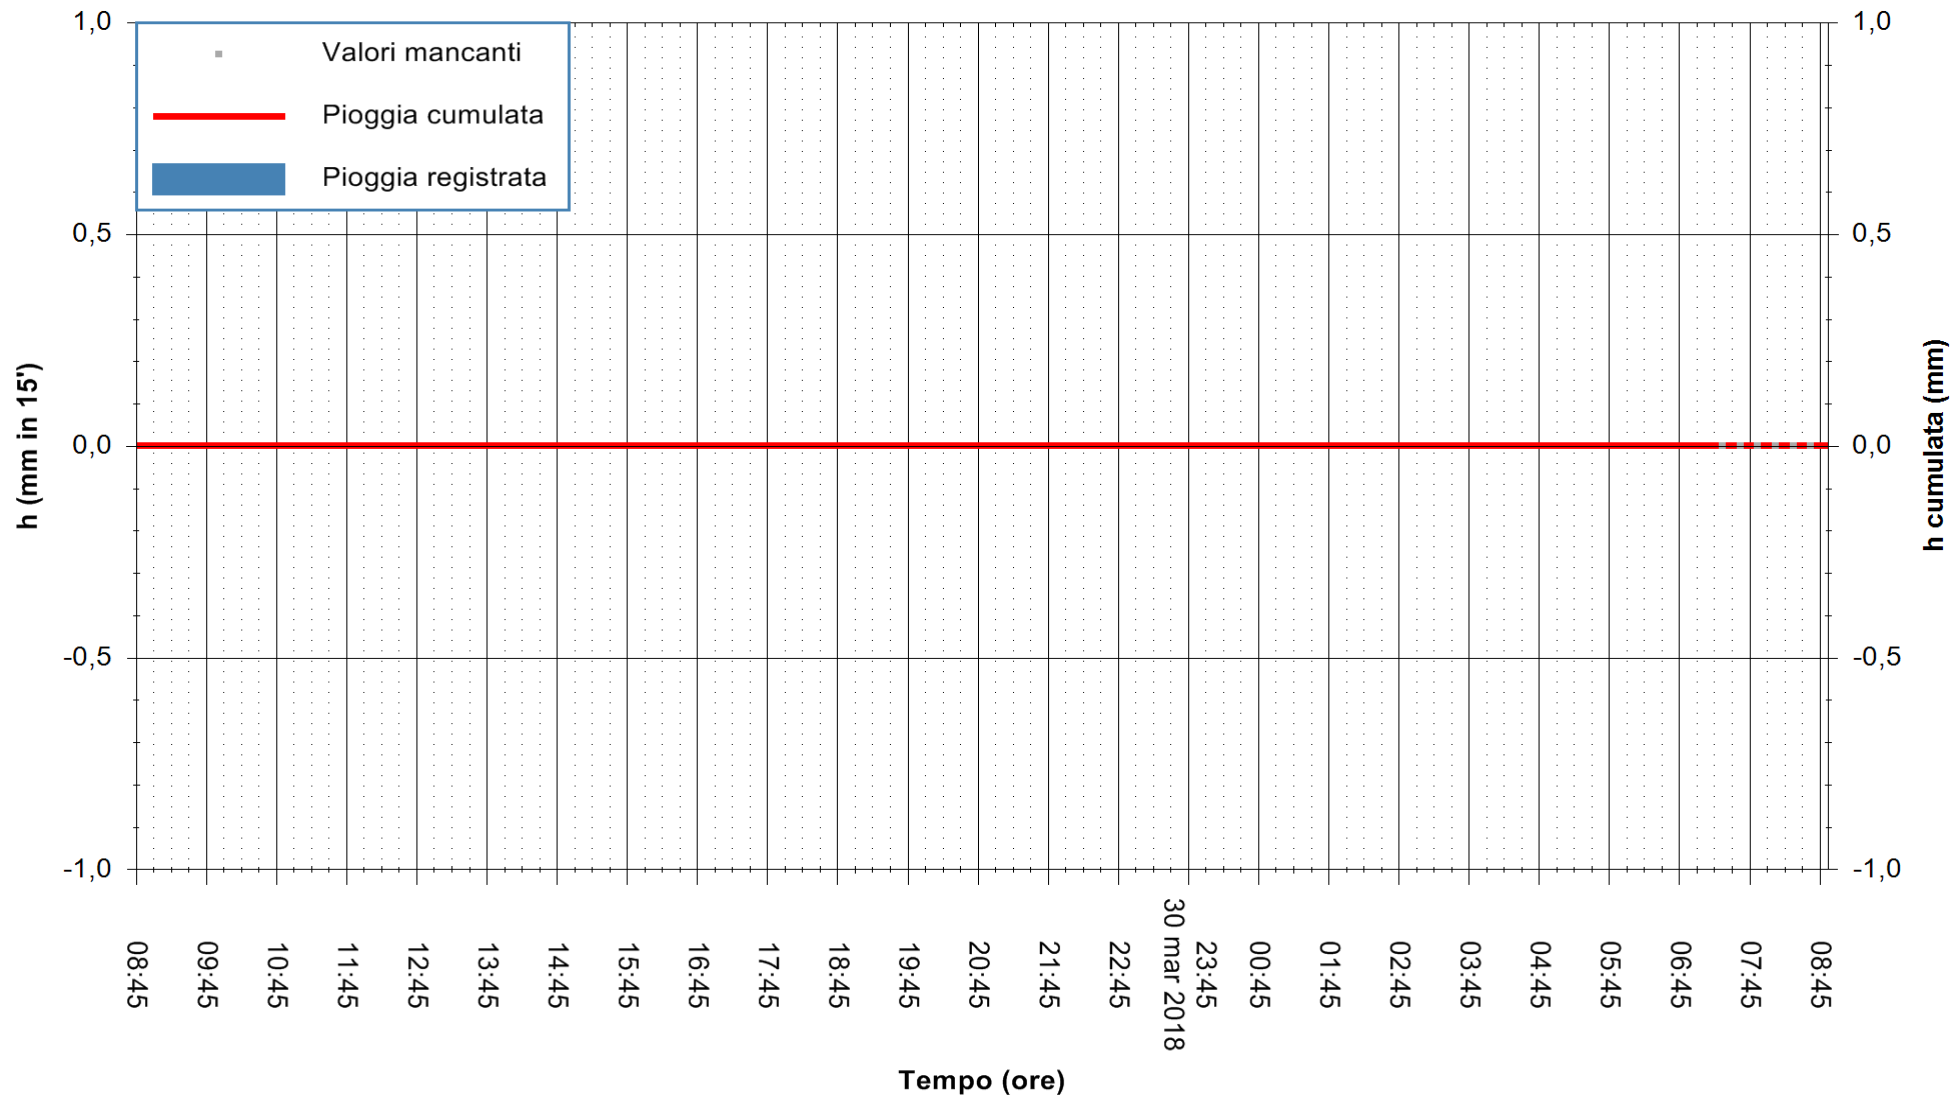

ARPAS
 F.to il Dirigente Responsabile
 Dott. Giuseppe Bianco

REGIONE AUTONOMA DE SARDIGNA
 REGIONE AUTONOMA DELLA SARDEGNA

Stazione pluviometrica Ossoni
Area MONTE OSSONI
Pioggia registrata nelle ultime 24 ore
Estrazione dati delle ore 08:44 del 31/03/2018
Ultimo dato disponibile: 31/03/2018 alle 07:00

ARPAS
F.to il Dirigente Responsabile
Dott. Giuseppe Bianco

REGIONE AUTONOMA DE SARDIGNA
REGIONE AUTONOMA DELLA SARDEGNA

Stazione pluviometrica Siniscola
Area SU PRANU
Pioggia registrata nelle ultime 24 ore
Estrazione dati delle ore 08:44 del 31/03/2018
Ultimo dato disponibile: 31/03/2018 alle 07:10