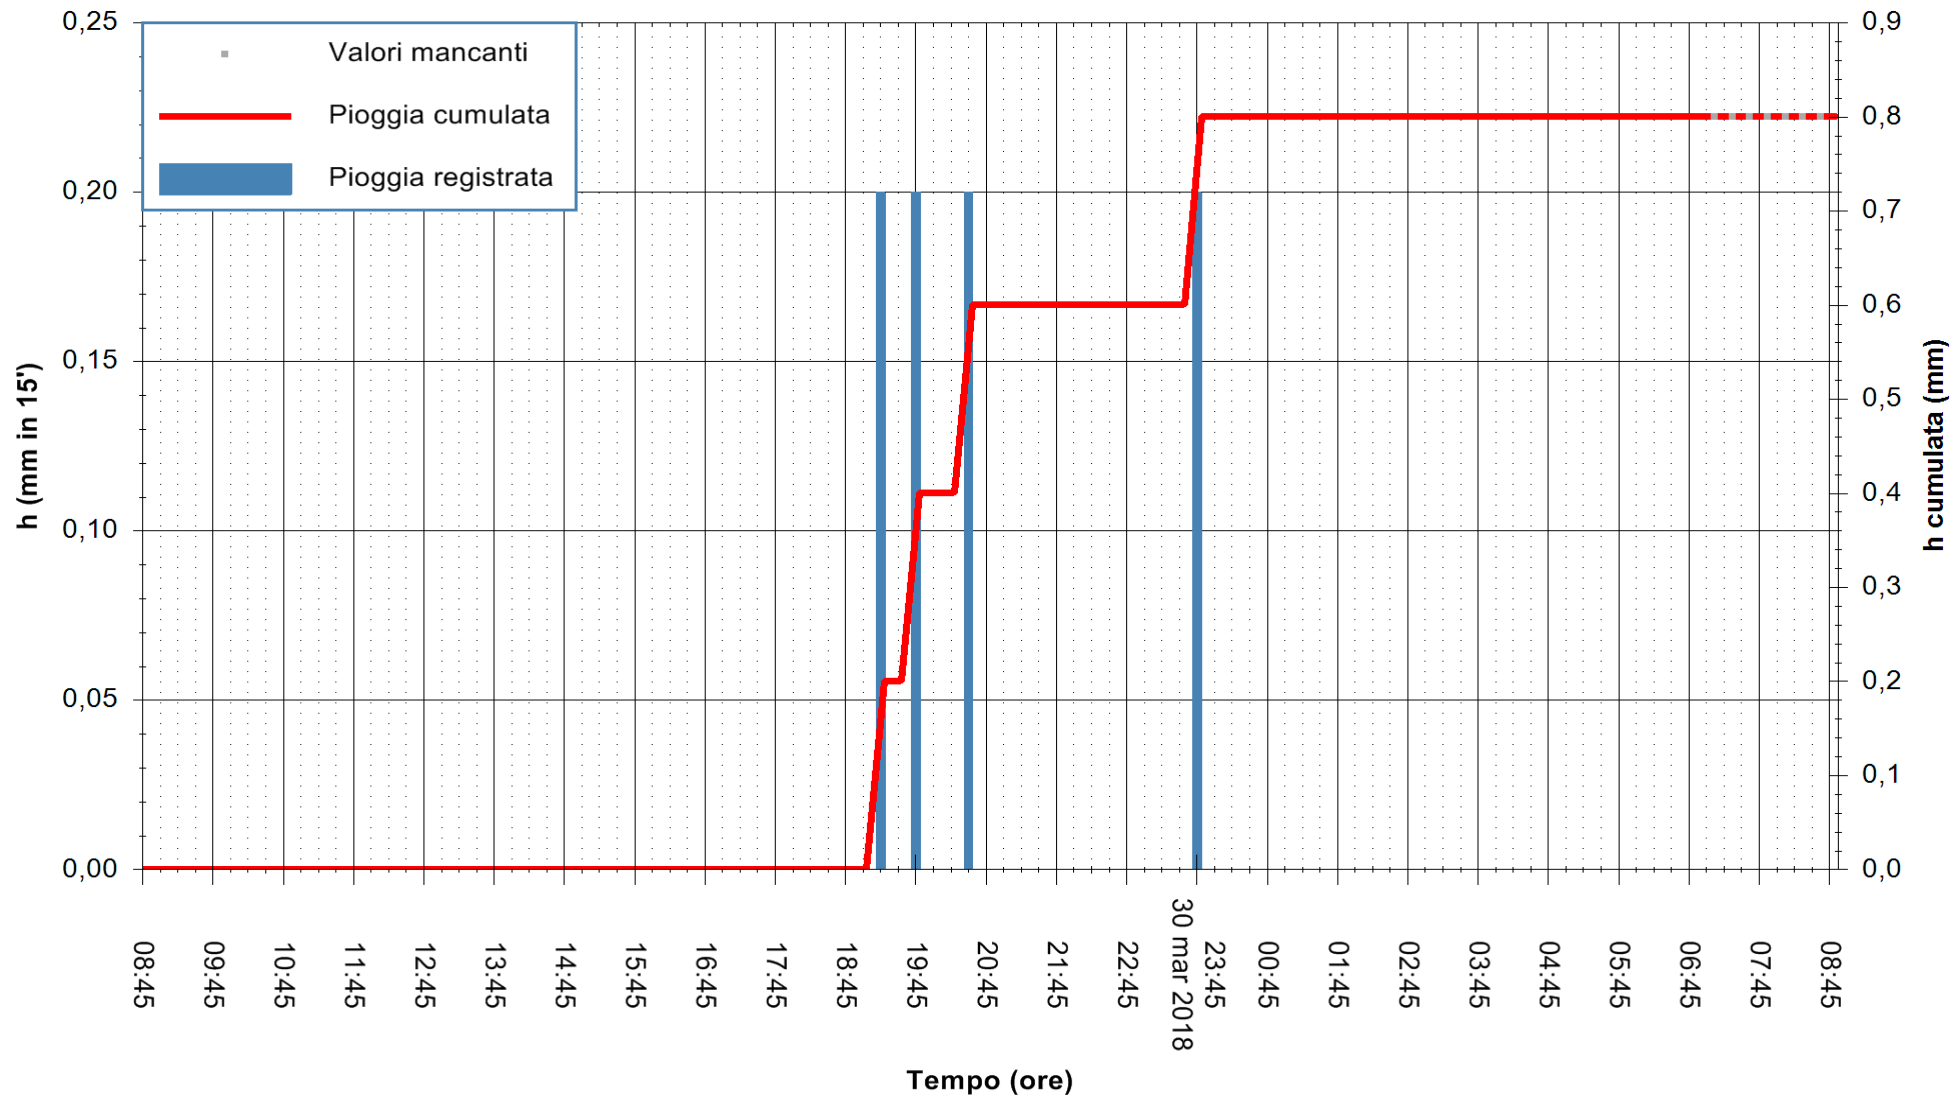

ARPAS
 F.to il Dirigente Responsabile
 Dott. Giuseppe Bianco

REGIONE AUTONOMA DE SARDIGNA
 REGIONE AUTONOMA DELLA SARDEGNA

Stazione pluviometrica Ossoni
Area MONTE OSSONI
Pioggia registrata nelle ultime 24 ore
Estrazione dati delle ore 08:44 del 31/03/2018
Ultimo dato disponibile: 31/03/2018 alle 07:00

ARPAS
F.to il Dirigente Responsabile
Dott. Giuseppe Bianco

REGIONE AUTONOMA DE SARDIGNA
REGIONE AUTONOMA DELLA SARDEGNA

Stazione pluviometrica Siniscola
Area SU PRANU
Pioggia registrata nelle ultime 24 ore
Estrazione dati delle ore 08:44 del 31/03/2018
Ultimo dato disponibile: 31/03/2018 alle 07:10