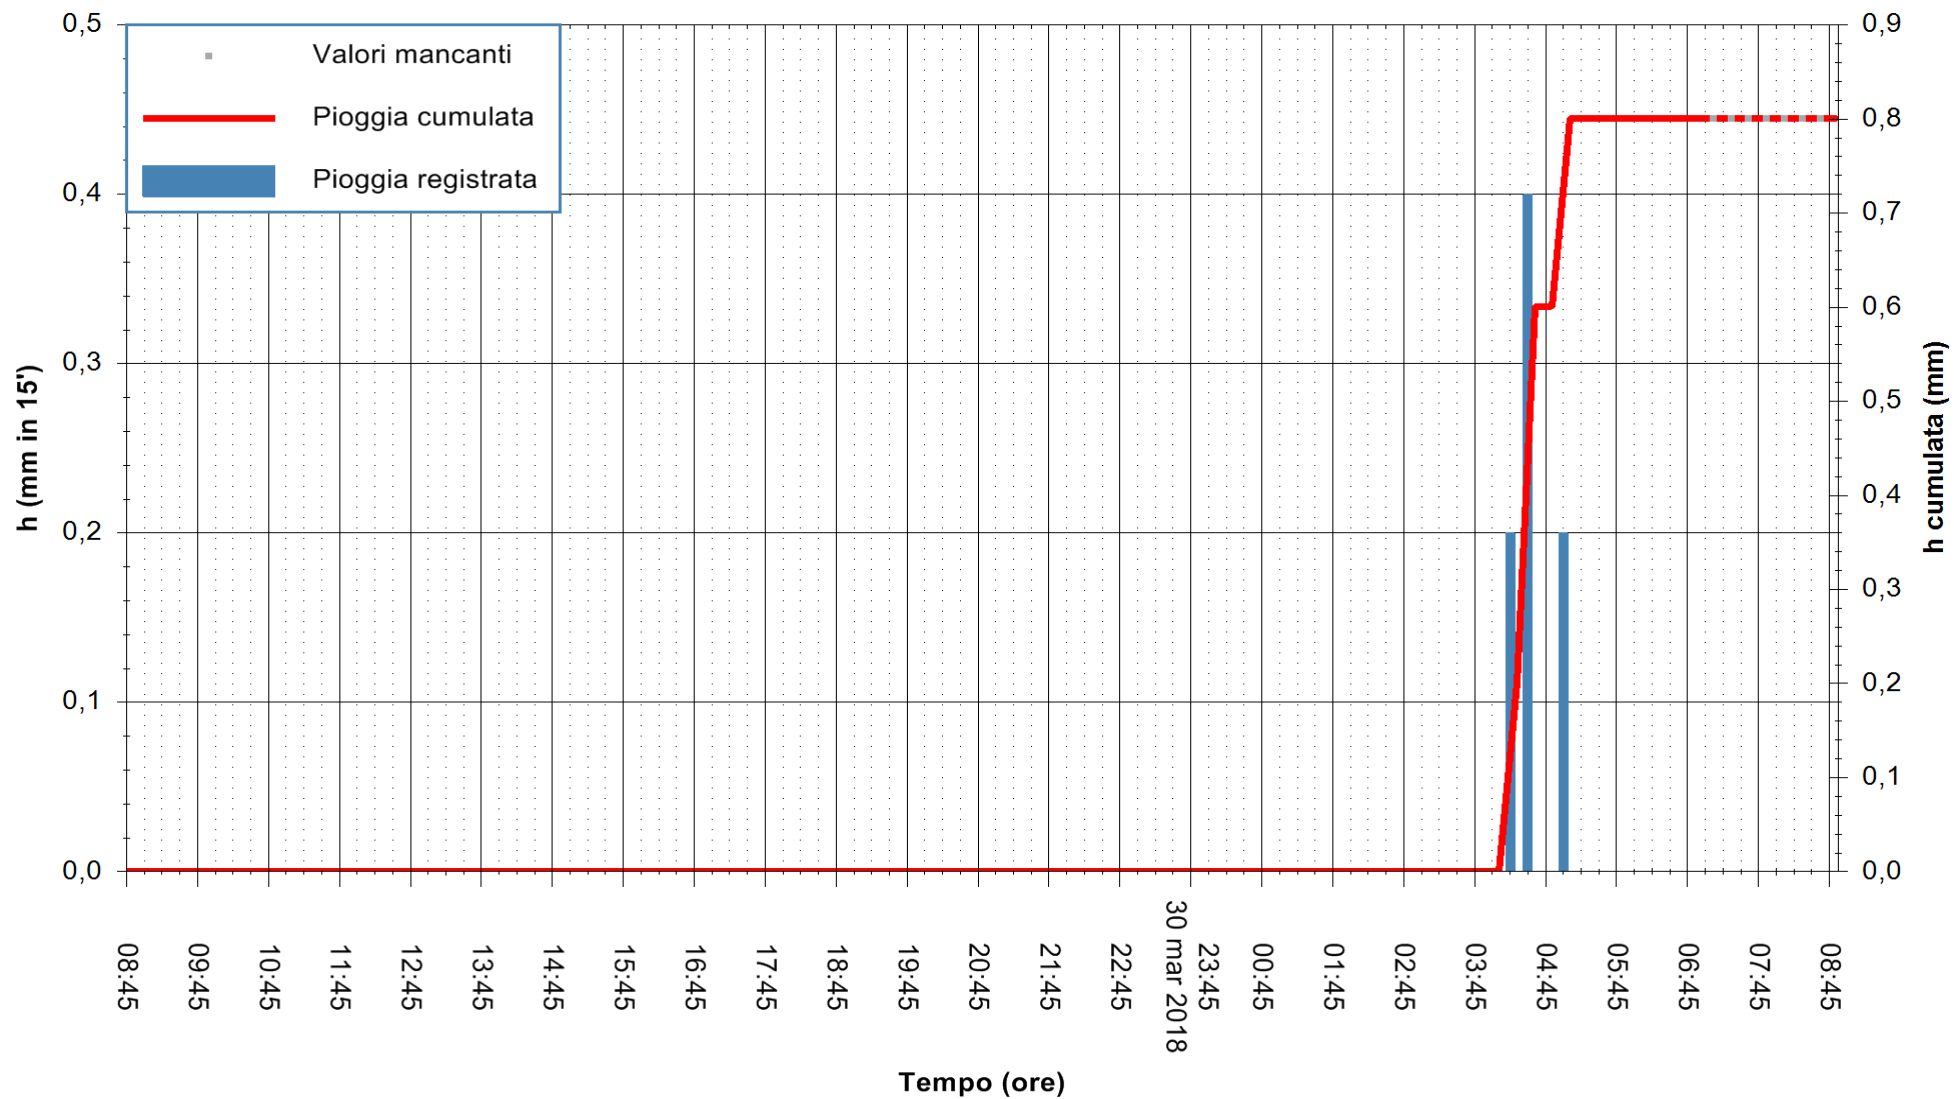

Stazione pluviometrica Monte Tului
Area MONTE TULUI
Pioggia registrata nelle ultime 24 ore
Estrazione dati delle ore 08:44 del 31/03/2018
Ultimo dato disponibile: 31/03/2018 alle 07:00

ARPAS
F.to il Dirigente Responsabile
Dott. Giuseppe Bianco

REGIONE AUTONOMA DE SARDIGNA
REGIONE AUTONOMA DELLA SARDEGNA

Stazione pluviometrica Fluminimannu a Decimomannu
 Area DECIMOMANNU
 Pioggia registrata nelle ultime 24 ore
 Estrazione dati delle ore 08:44 del 31/03/2018
 Ultimo dato disponibile: 31/03/2018 alle 07:00

ARPAS
F.to il Dirigente Responsabile
Dott. Giuseppe Bianco

REGIONE AUTONOMA DE SARDIGNA
REGIONE AUTONOMA DELLA SARDEGNA

Stazione pluviometrica Punta Tricoli
 Area PUNTA TRICOLI
 Pioggia registrata nelle ultime 24 ore
 Estrazione dati delle ore 08:44 del 31/03/2018
 Ultimo dato disponibile: 31/03/2018 alle 07:29