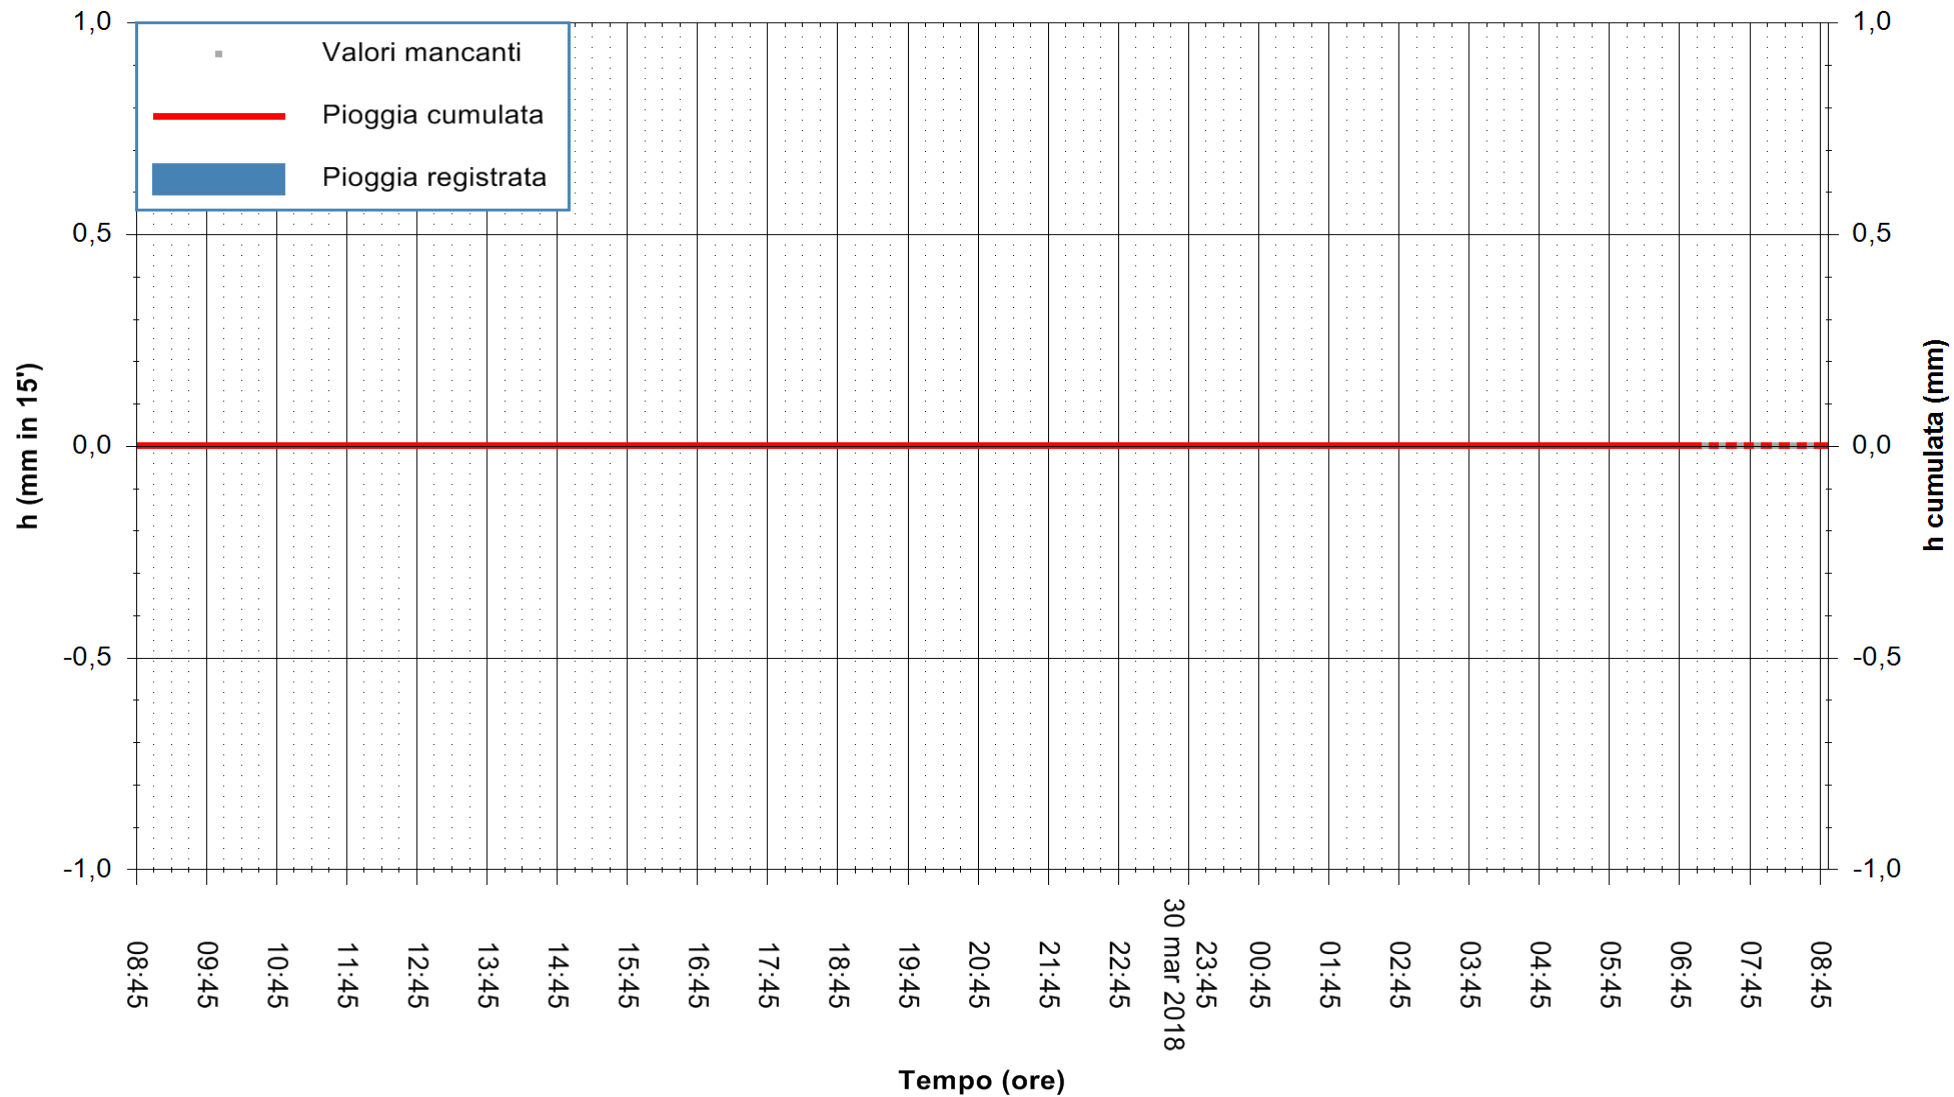

ARPAS
 F.to il Dirigente Responsabile
 Dott. Giuseppe Bianco

REGIONE AUTONOMA DE SARDIGNA
 REGIONE AUTONOMA DELLA SARDEGNA

Stazione pluviometrica Ossoni
Area MONTE OSSONI
Pioggia registrata nelle ultime 24 ore
Estrazione dati delle ore 08:44 del 31/03/2018
Ultimo dato disponibile: 31/03/2018 alle 07:00

ARPAS
F.to il Dirigente Responsabile
Dott. Giuseppe Bianco

REGIONE AUTONOMA DE SARDIGNA
REGIONE AUTONOMA DELLA SARDEGNA

Stazione pluviometrica Siniscola
Area SU PRANU
Pioggia registrata nelle ultime 24 ore
Estrazione dati delle ore 08:44 del 31/03/2018
Ultimo dato disponibile: 31/03/2018 alle 07:10