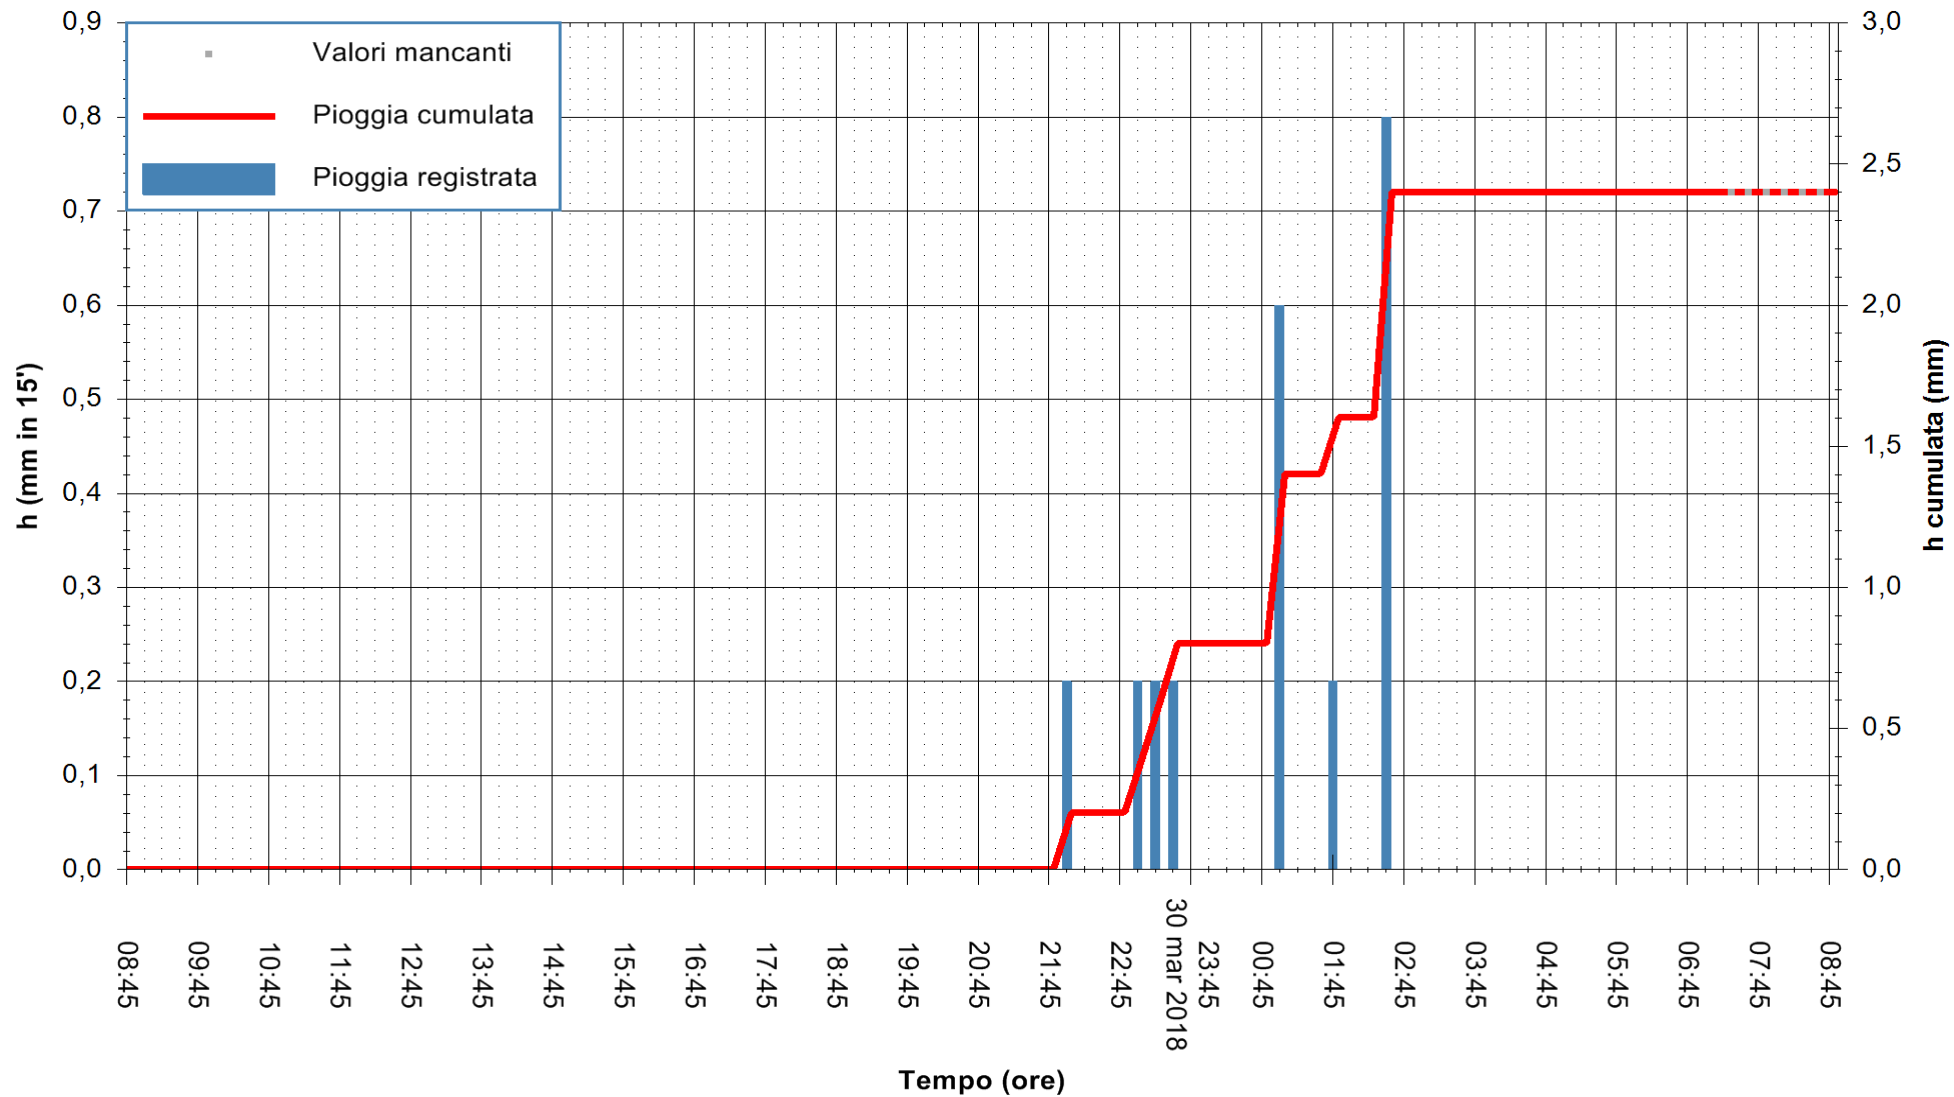

ARPAS
F.to il Dirigente Responsabile
Dott. Giuseppe Bianco

REGIONE AUTONOMA DE SARDIGNA
REGIONE AUTONOMA DELLA SARDEGNA

Stazione pluviometrica Punta Tricoli
 Area PUNTA TRICOLI
 Pioggia registrata nelle ultime 24 ore
 Estrazione dati delle ore 08:44 del 31/03/2018
 Ultimo dato disponibile: 31/03/2018 alle 07:29

ARPAS
 F.to il Dirigente Responsabile
 Dott. Giuseppe Bianco

REGIONE AUTONOMA DE SARDIGNA
 REGIONE AUTONOMA DELLA SARDEGNA

Stazione pluviometrica Ossoni
Area MONTE OSSONI
Pioggia registrata nelle ultime 24 ore
Estrazione dati delle ore 08:44 del 31/03/2018
Ultimo dato disponibile: 31/03/2018 alle 07:00