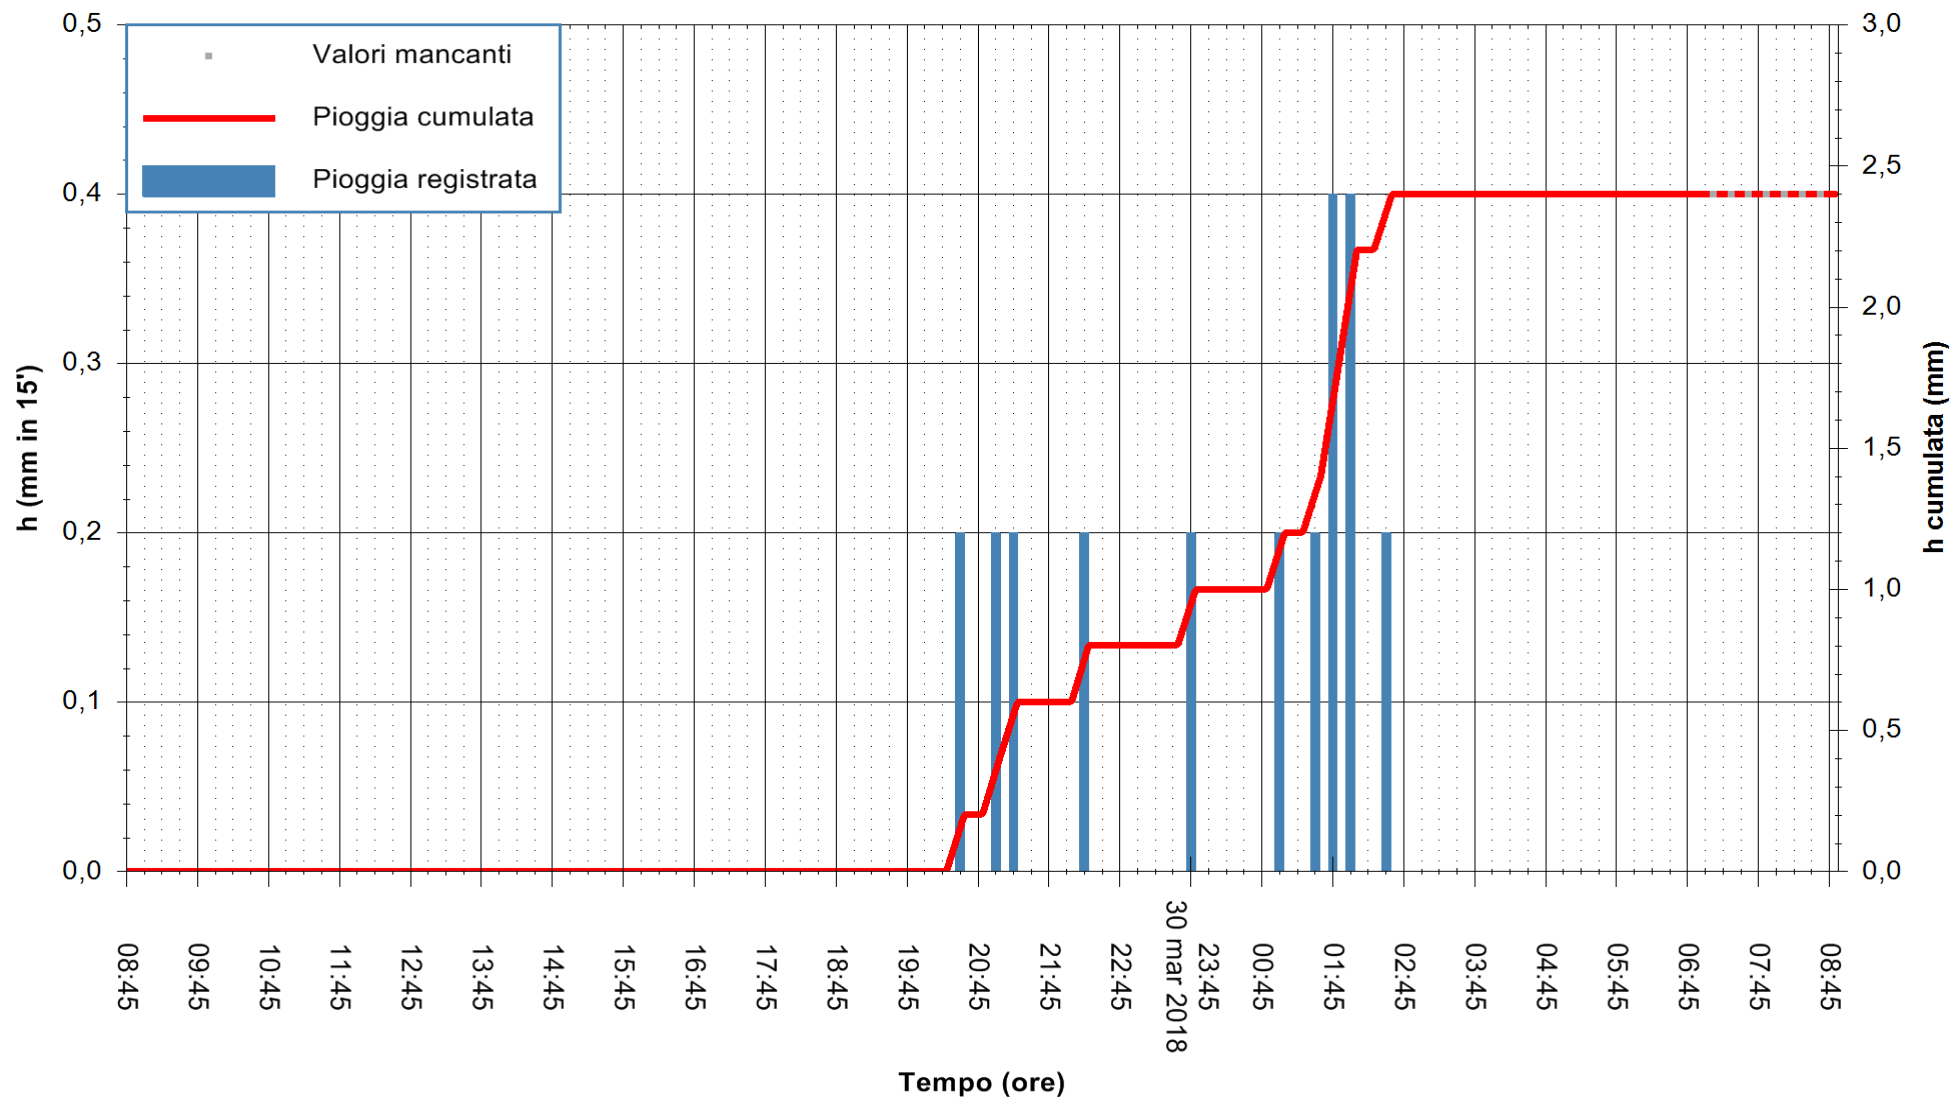

Stazione pluviometrica Monte Tului
Area MONTE TULUI
Pioggia registrata nelle ultime 24 ore
Estrazione dati delle ore 08:44 del 31/03/2018
Ultimo dato disponibile: 31/03/2018 alle 07:00

ARPAS
F.to il Dirigente Responsabile
Dott. Giuseppe Bianco

REGIONE AUTONOMA DE SARDIGNA
REGIONE AUTONOMA DELLA SARDEGNA

Stazione pluviometrica Fluminimannu a Decimomannu
 Area DECIMOMANNU
 Pioggia registrata nelle ultime 24 ore
 Estrazione dati delle ore 08:44 del 31/03/2018
 Ultimo dato disponibile: 31/03/2018 alle 07:00

ARPAS
 F.to il Dirigente Responsabile
 Dott. Giuseppe Bianco

REGIONE AUTONOMA DE SARDIGNA
 REGIONE AUTONOMA DELLA SARDEGNA

Stazione pluviometrica Baunei
Area CAMPO SPORTIVO
Pioggia registrata nelle ultime 24 ore
Estrazione dati delle ore 08:44 del 31/03/2018
Ultimo dato disponibile: 31/03/2018 alle 07:09

ARPAS
F.to il Dirigente Responsabile
Dott. Giuseppe Bianco

REGIONE AUTONOMA DE SARDIGNA
REGIONE AUTONOMA DELLA SARDEGNA

Stazione pluviometrica Punta Tricoli
 Area PUNTA TRICOLI
 Pioggia registrata nelle ultime 24 ore
 Estrazione dati delle ore 08:44 del 31/03/2018
 Ultimo dato disponibile: 31/03/2018 alle 07:29