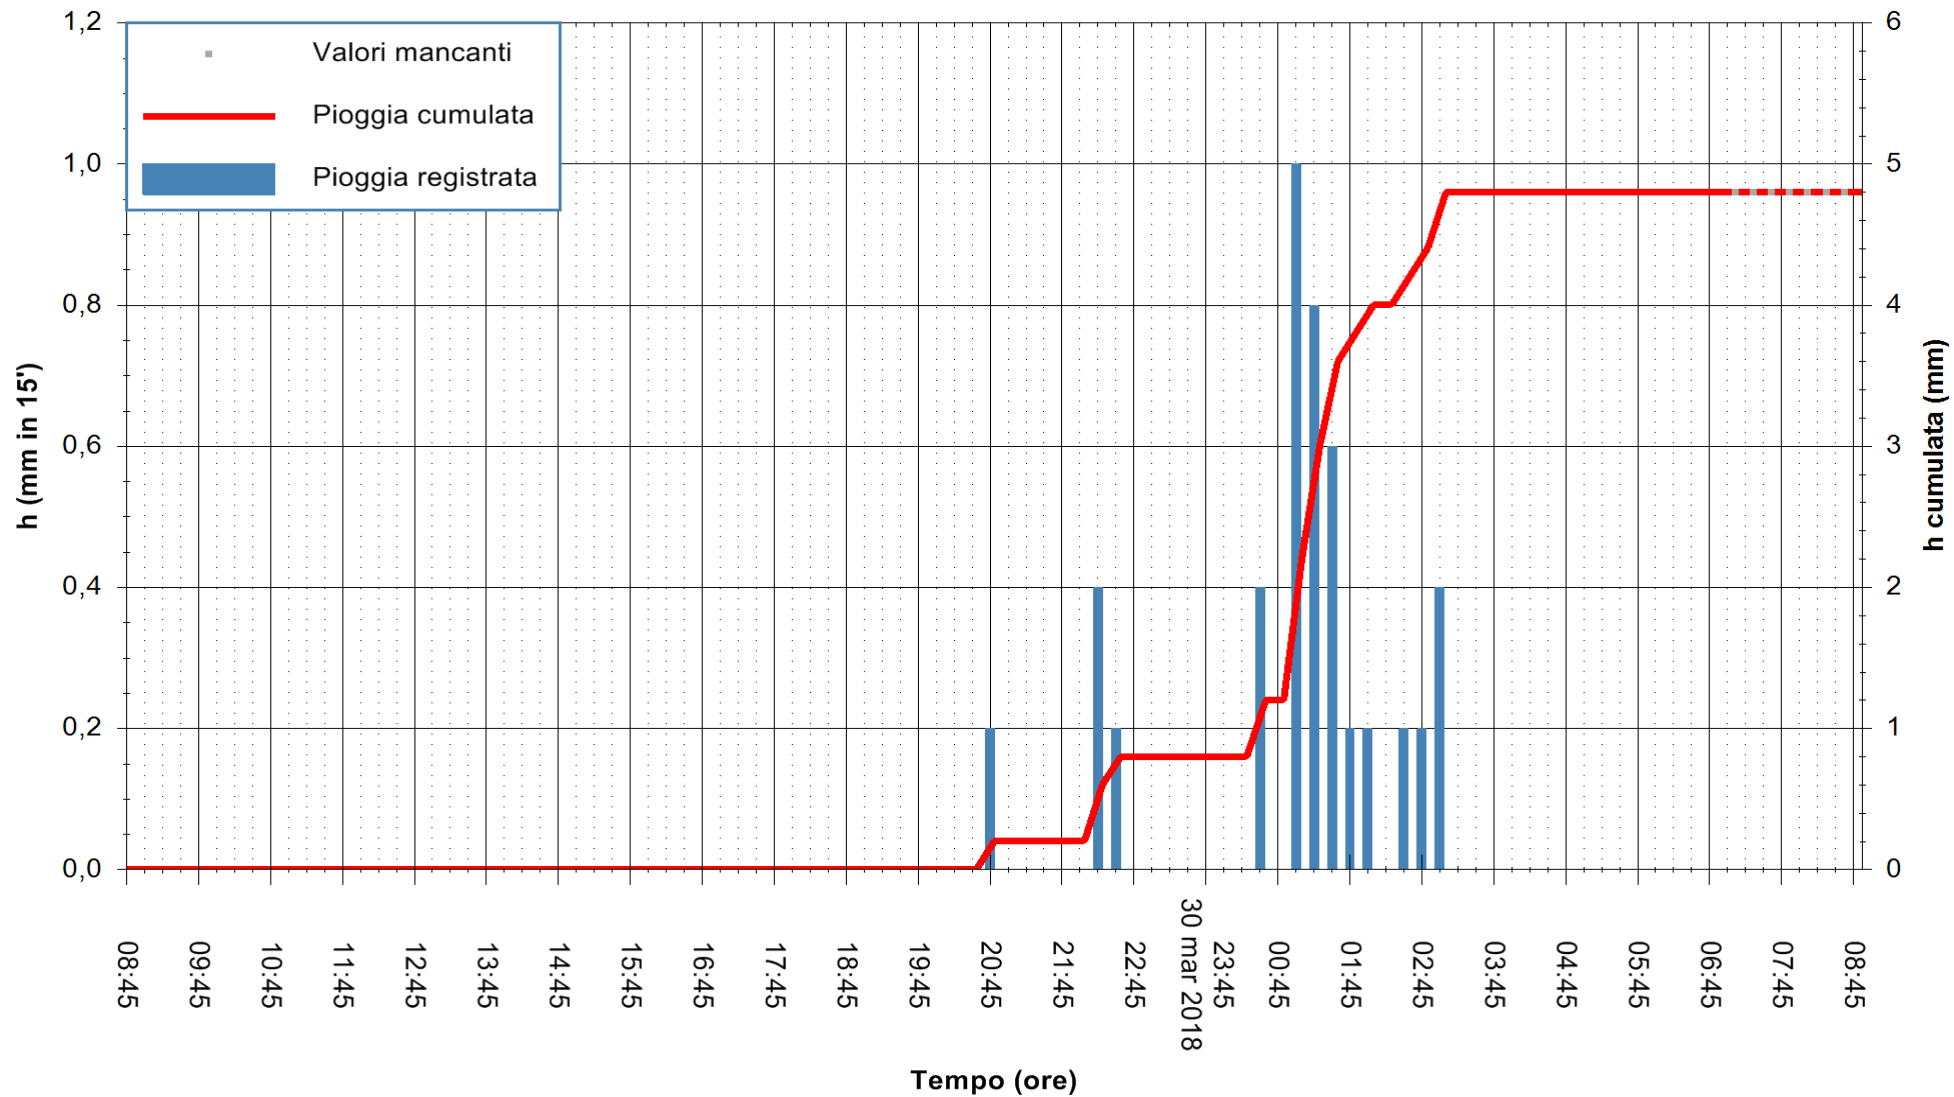

ARPAS
 F.to il Dirigente Responsabile
 Dott. Giuseppe Bianco

REGIONE AUTONOMA DE SARDIGNA
 REGIONE AUTONOMA DELLA SARDEGNA

Stazione pluviometrica Ossoni
Area MONTE OSSONI
Pioggia registrata nelle ultime 24 ore
Estrazione dati delle ore 08:44 del 31/03/2018
Ultimo dato disponibile: 31/03/2018 alle 07:00

ARPAS
F.to il Dirigente Responsabile
Dott. Giuseppe Bianco

REGIONE AUTONOMA DE SARDIGNA
REGIONE AUTONOMA DELLA SARDEGNA

Stazione pluviometrica Siniscola
Area SU PRANU
Pioggia registrata nelle ultime 24 ore
Estrazione dati delle ore 08:44 del 31/03/2018
Ultimo dato disponibile: 31/03/2018 alle 07:10