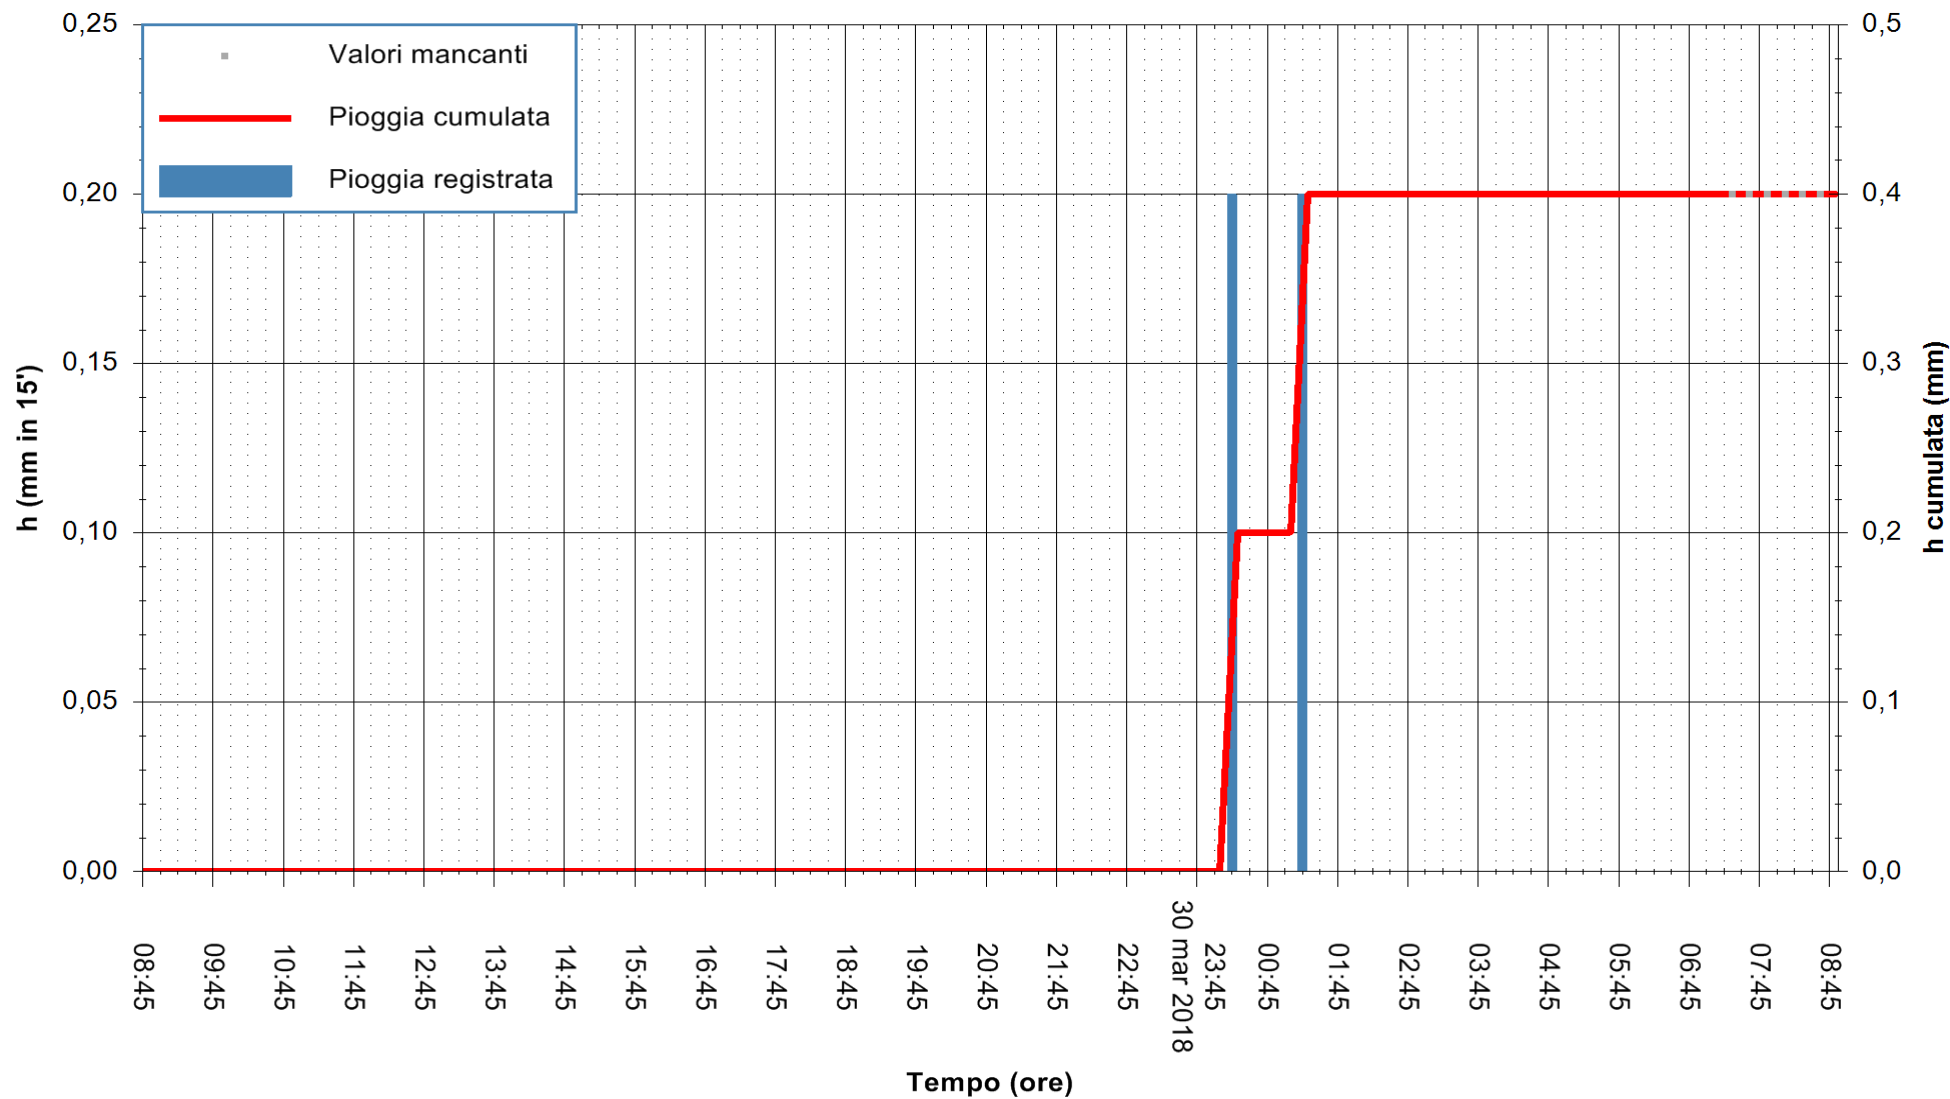

Stazione pluviometrica Monte Tului
Area MONTE TULUI
Pioggia registrata nelle ultime 24 ore
Estrazione dati delle ore 08:44 del 31/03/2018
Ultimo dato disponibile: 31/03/2018 alle 07:00

ARPAS
F.to il Dirigente Responsabile
Dott. Giuseppe Bianco

REGIONE AUTONOMA DE SARDIGNA
REGIONE AUTONOMA DELLA SARDEGNA

Stazione pluviometrica Fluminimannu a Decimomannu
 Area DECIMOMANNU
 Pioggia registrata nelle ultime 24 ore
 Estrazione dati delle ore 08:44 del 31/03/2018
 Ultimo dato disponibile: 31/03/2018 alle 07:00

ARPAS
F.to il Dirigente Responsabile
Dott. Giuseppe Bianco

REGIONE AUTONOMA DE SARDIGNA
REGIONE AUTONOMA DELLA SARDEGNA

Stazione pluviometrica Punta Tricoli
 Area PUNTA TRICOLI
 Pioggia registrata nelle ultime 24 ore
 Estrazione dati delle ore 08:44 del 31/03/2018
 Ultimo dato disponibile: 31/03/2018 alle 07:29