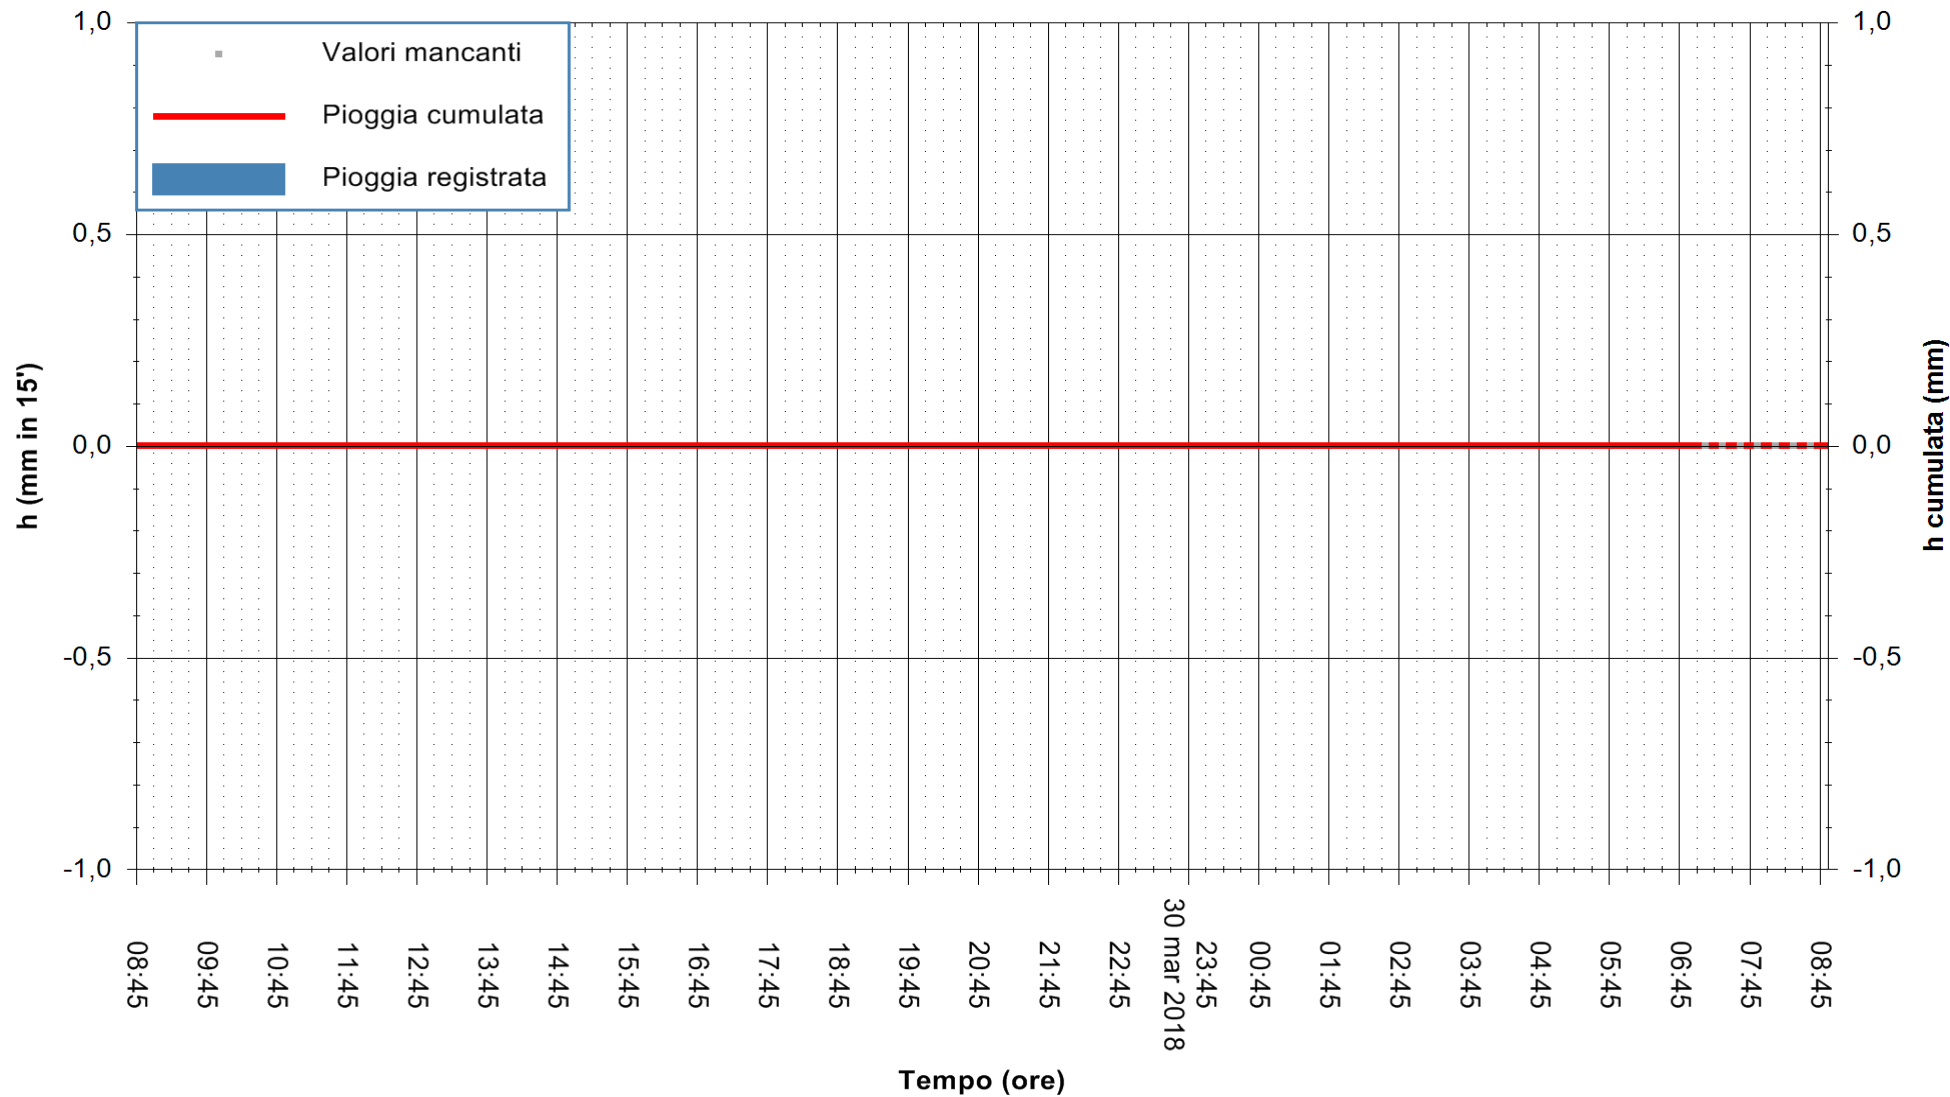

ARPAS
 F.to il Dirigente Responsabile
 Dott. Giuseppe Bianco

REGIONE AUTONOMA DE SARDIGNA
 REGIONE AUTONOMA DELLA SARDEGNA

Stazione pluviometrica Ossoni
Area MONTE OSSONI
Pioggia registrata nelle ultime 24 ore
Estrazione dati delle ore 08:44 del 31/03/2018
Ultimo dato disponibile: 31/03/2018 alle 07:00

ARPAS
F.to il Dirigente Responsabile
Dott. Giuseppe Bianco

REGIONE AUTONOMA DE SARDIGNA
REGIONE AUTONOMA DELLA SARDEGNA

Stazione pluviometrica Siniscola
Area SU PRANU
Pioggia registrata nelle ultime 24 ore
Estrazione dati delle ore 08:44 del 31/03/2018
Ultimo dato disponibile: 31/03/2018 alle 07:10