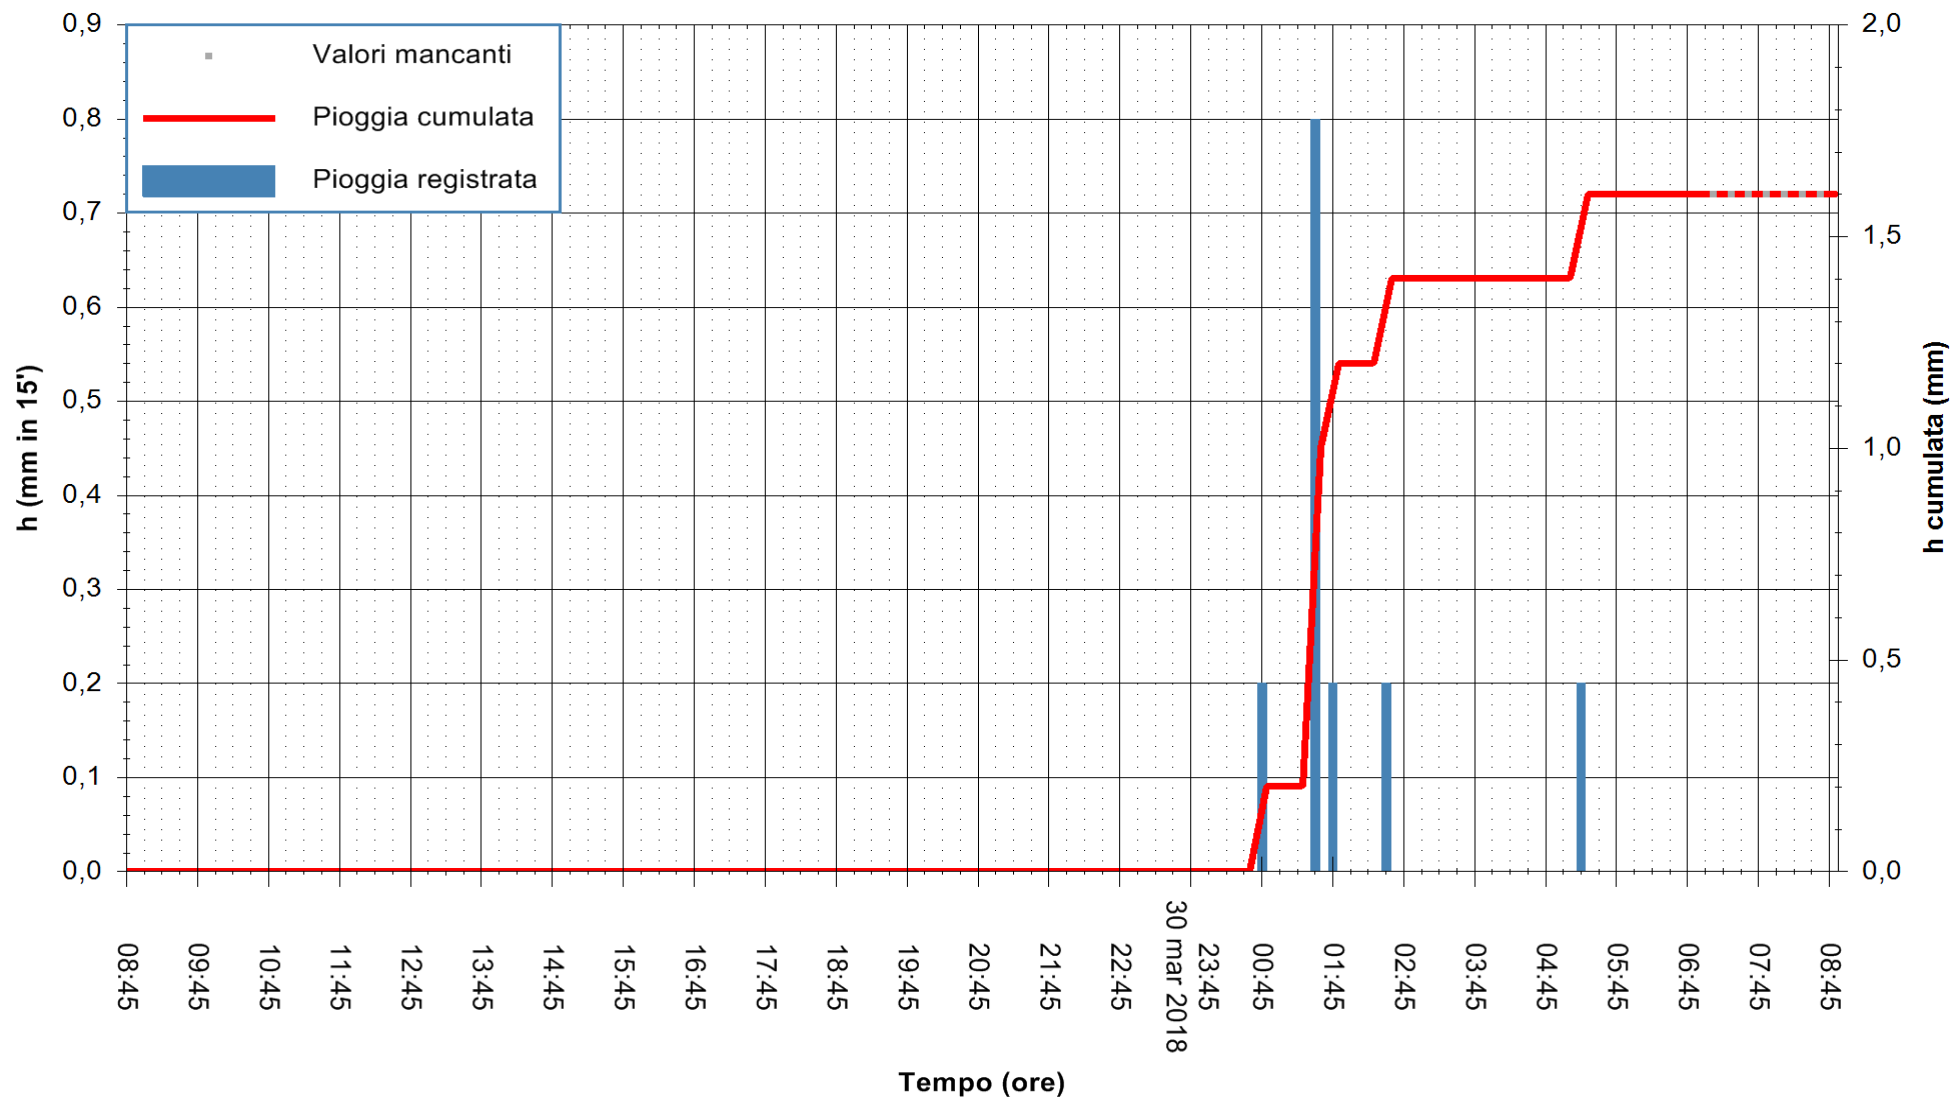

ARPAS
 F.to il Dirigente Responsabile
 Dott. Giuseppe Bianco

REGIONE AUTONOMA DE SARDIGNA
 REGIONE AUTONOMA DELLA SARDEGNA

Stazione pluviometrica Ossoni
Area MONTE OSSONI
Pioggia registrata nelle ultime 24 ore
Estrazione dati delle ore 08:44 del 31/03/2018
Ultimo dato disponibile: 31/03/2018 alle 07:00

ARPAS
F.to il Dirigente Responsabile
Dott. Giuseppe Bianco

REGIONE AUTONOMA DE SARDIGNA
REGIONE AUTONOMA DELLA SARDEGNA

Stazione pluviometrica Siniscola
Area SU PRANU
Pioggia registrata nelle ultime 24 ore
Estrazione dati delle ore 08:44 del 31/03/2018
Ultimo dato disponibile: 31/03/2018 alle 07:10