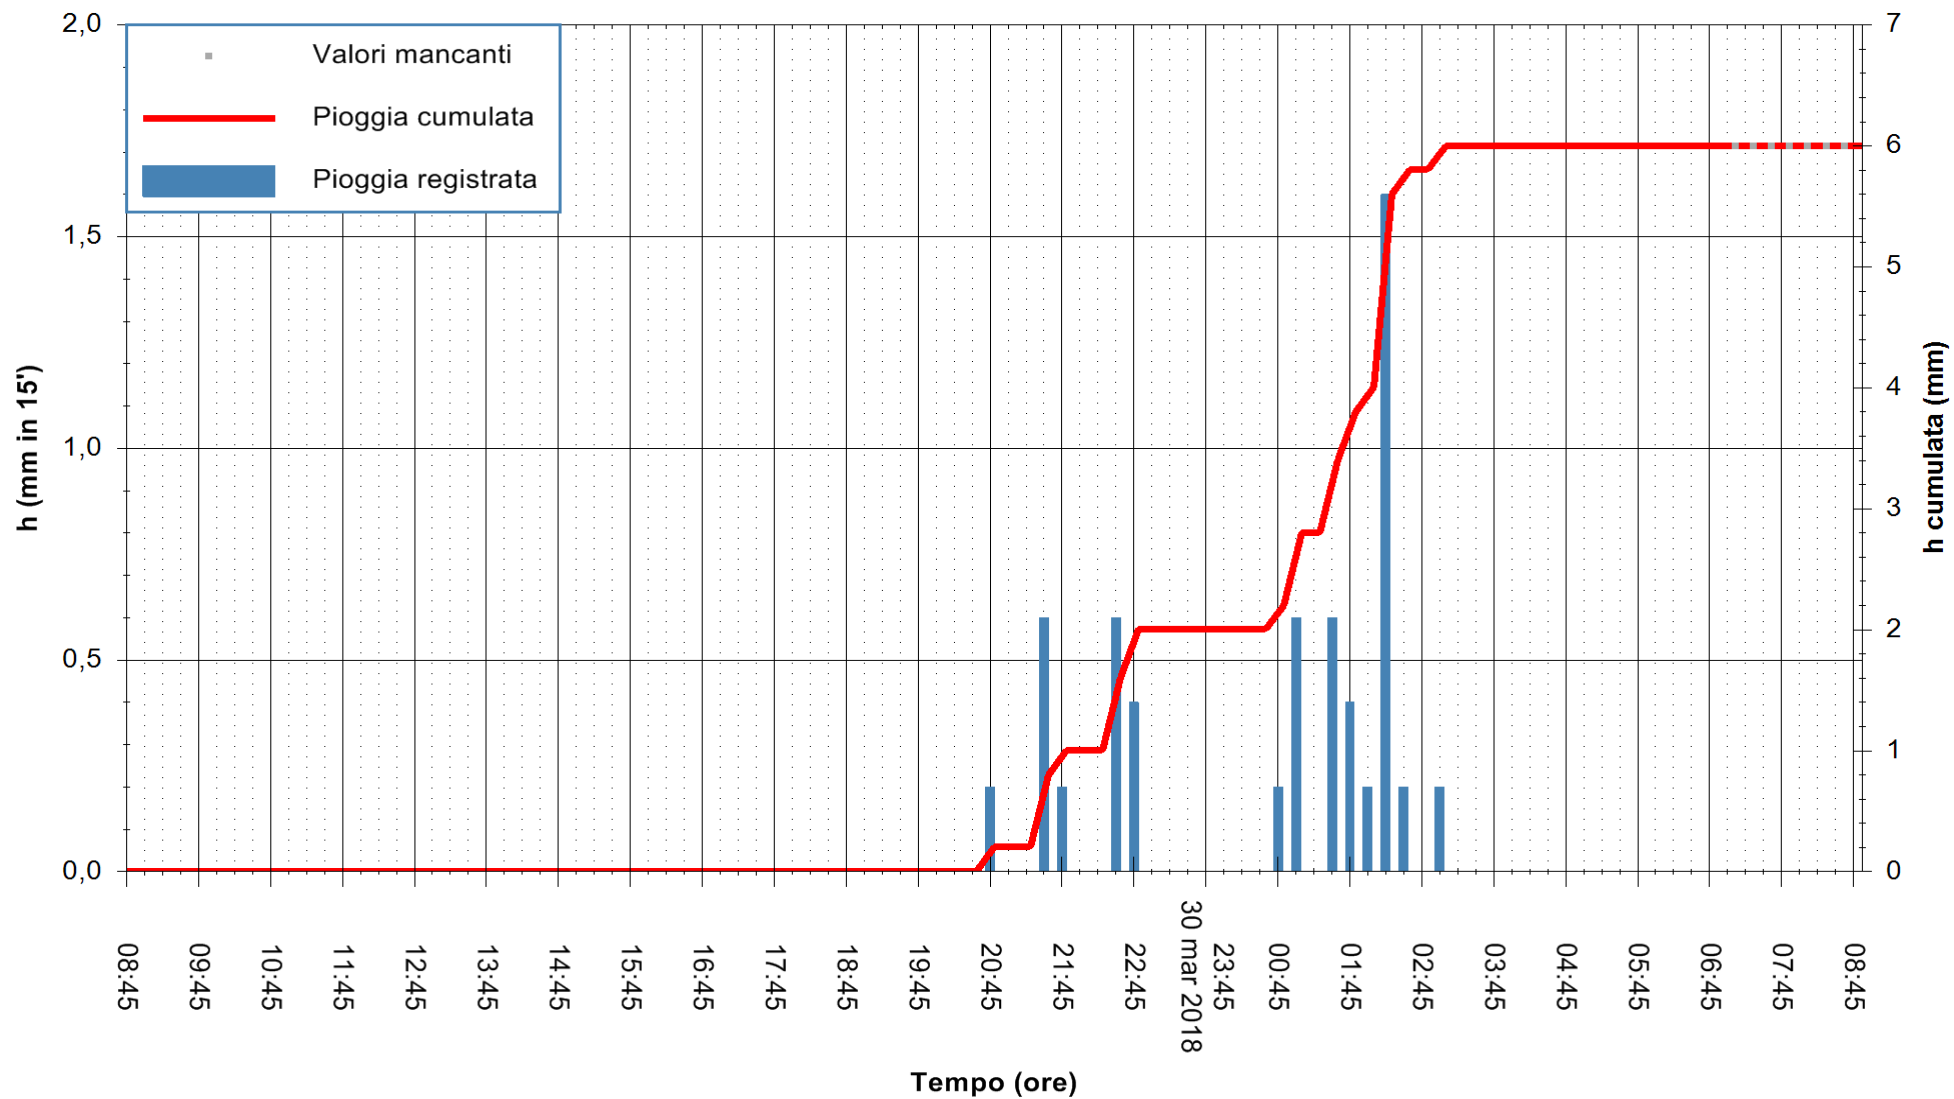

Stazione pluviometrica Monte Tului
Area MONTE TULUI
Pioggia registrata nelle ultime 24 ore
Estrazione dati delle ore 08:44 del 31/03/2018
Ultimo dato disponibile: 31/03/2018 alle 07:00

ARPAS
F.to il Dirigente Responsabile
Dott. Giuseppe Bianco

REGIONE AUTONOMA DE SARDIGNA
REGIONE AUTONOMA DELLA SARDEGNA

Stazione pluviometrica Fluminimannu a Decimomannu
 Area DECIMOMANNU
 Pioggia registrata nelle ultime 24 ore
 Estrazione dati delle ore 08:44 del 31/03/2018
 Ultimo dato disponibile: 31/03/2018 alle 07:00

ARPAS
F.to il Dirigente Responsabile
Dott. Giuseppe Bianco

REGIONE AUTONOMA DE SARDIGNA
REGIONE AUTONOMA DELLA SARDEGNA

Stazione pluviometrica Punta Tricoli
 Area PUNTA TRICOLI
 Pioggia registrata nelle ultime 24 ore
 Estrazione dati delle ore 08:44 del 31/03/2018
 Ultimo dato disponibile: 31/03/2018 alle 07:29