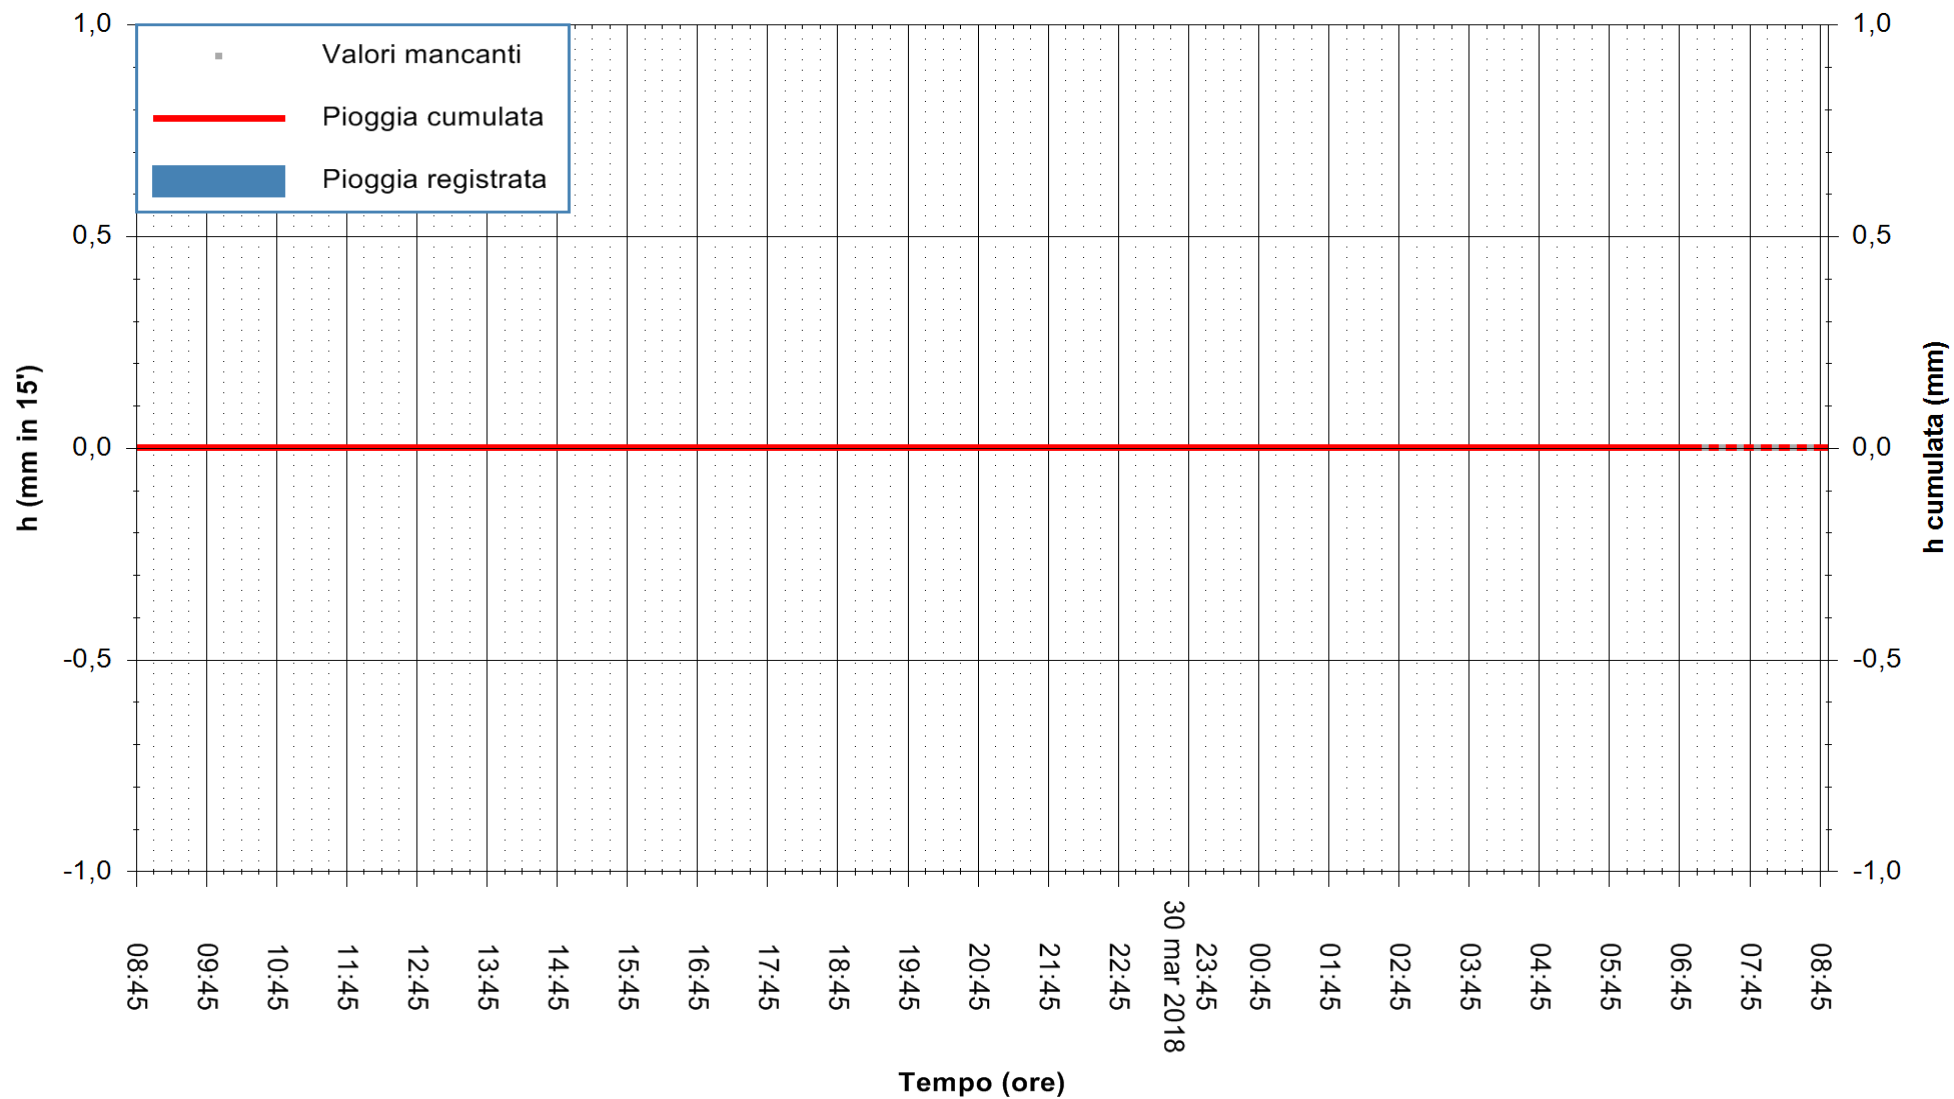

Stazione pluviometrica Monte Tului
Area MONTE TULUI
Pioggia registrata nelle ultime 24 ore
Estrazione dati delle ore 08:44 del 31/03/2018
Ultimo dato disponibile: 31/03/2018 alle 07:00

ARPAS
F.to il Dirigente Responsabile
Dott. Giuseppe Bianco

REGIONE AUTONOMA DE SARDIGNA
REGIONE AUTONOMA DELLA SARDEGNA

Stazione pluviometrica Fluminimannu a Decimomannu
 Area DECIMOMANNU
 Pioggia registrata nelle ultime 24 ore
 Estrazione dati delle ore 08:44 del 31/03/2018
 Ultimo dato disponibile: 31/03/2018 alle 07:00

ARPAS
F.to il Dirigente Responsabile
Dott. Giuseppe Bianco

REGIONE AUTONOMA DE SARDIGNA
REGIONE AUTONOMA DELLA SARDEGNA

Stazione pluviometrica Punta Tricoli
 Area PUNTA TRICOLI
 Pioggia registrata nelle ultime 24 ore
 Estrazione dati delle ore 08:44 del 31/03/2018
 Ultimo dato disponibile: 31/03/2018 alle 07:29