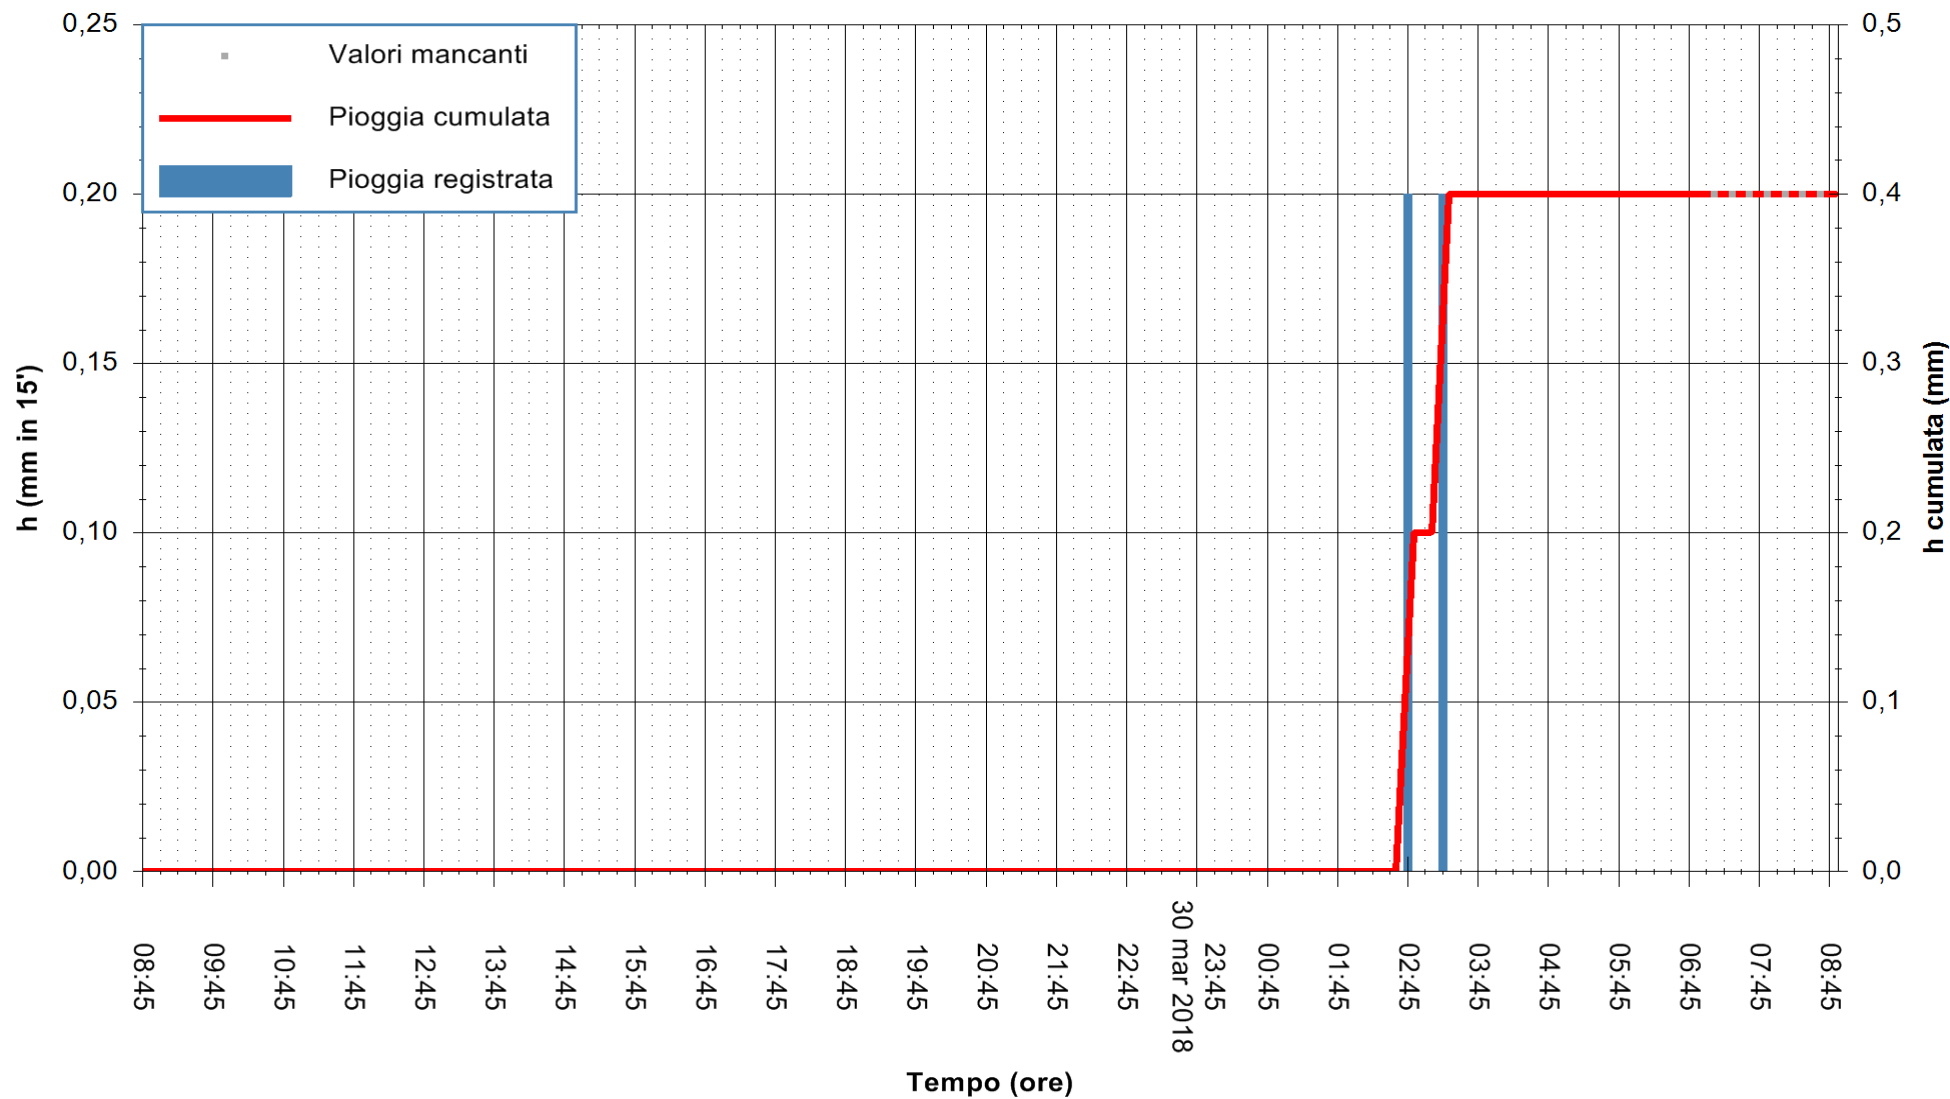

Stazione pluviometrica Monte Tului
Area MONTE TULUI
Pioggia registrata nelle ultime 24 ore
Estrazione dati delle ore 08:44 del 31/03/2018
Ultimo dato disponibile: 31/03/2018 alle 07:00

ARPAS
F.to il Dirigente Responsabile
Dott. Giuseppe Bianco

REGIONE AUTONOMA DE SARDIGNA
REGIONE AUTONOMA DELLA SARDEGNA

Stazione pluviometrica Fluminimannu a Decimomannu
 Area DECIMOMANNU
 Pioggia registrata nelle ultime 24 ore
 Estrazione dati delle ore 08:44 del 31/03/2018
 Ultimo dato disponibile: 31/03/2018 alle 07:00

ARPAS
F.to il Dirigente Responsabile
Dott. Giuseppe Bianco

REGIONE AUTONOMA DE SARDIGNA
REGIONE AUTONOMA DELLA SARDEGNA

Stazione pluviometrica Punta Tricoli
 Area PUNTA TRICOLI
 Pioggia registrata nelle ultime 24 ore
 Estrazione dati delle ore 08:44 del 31/03/2018
 Ultimo dato disponibile: 31/03/2018 alle 07:29