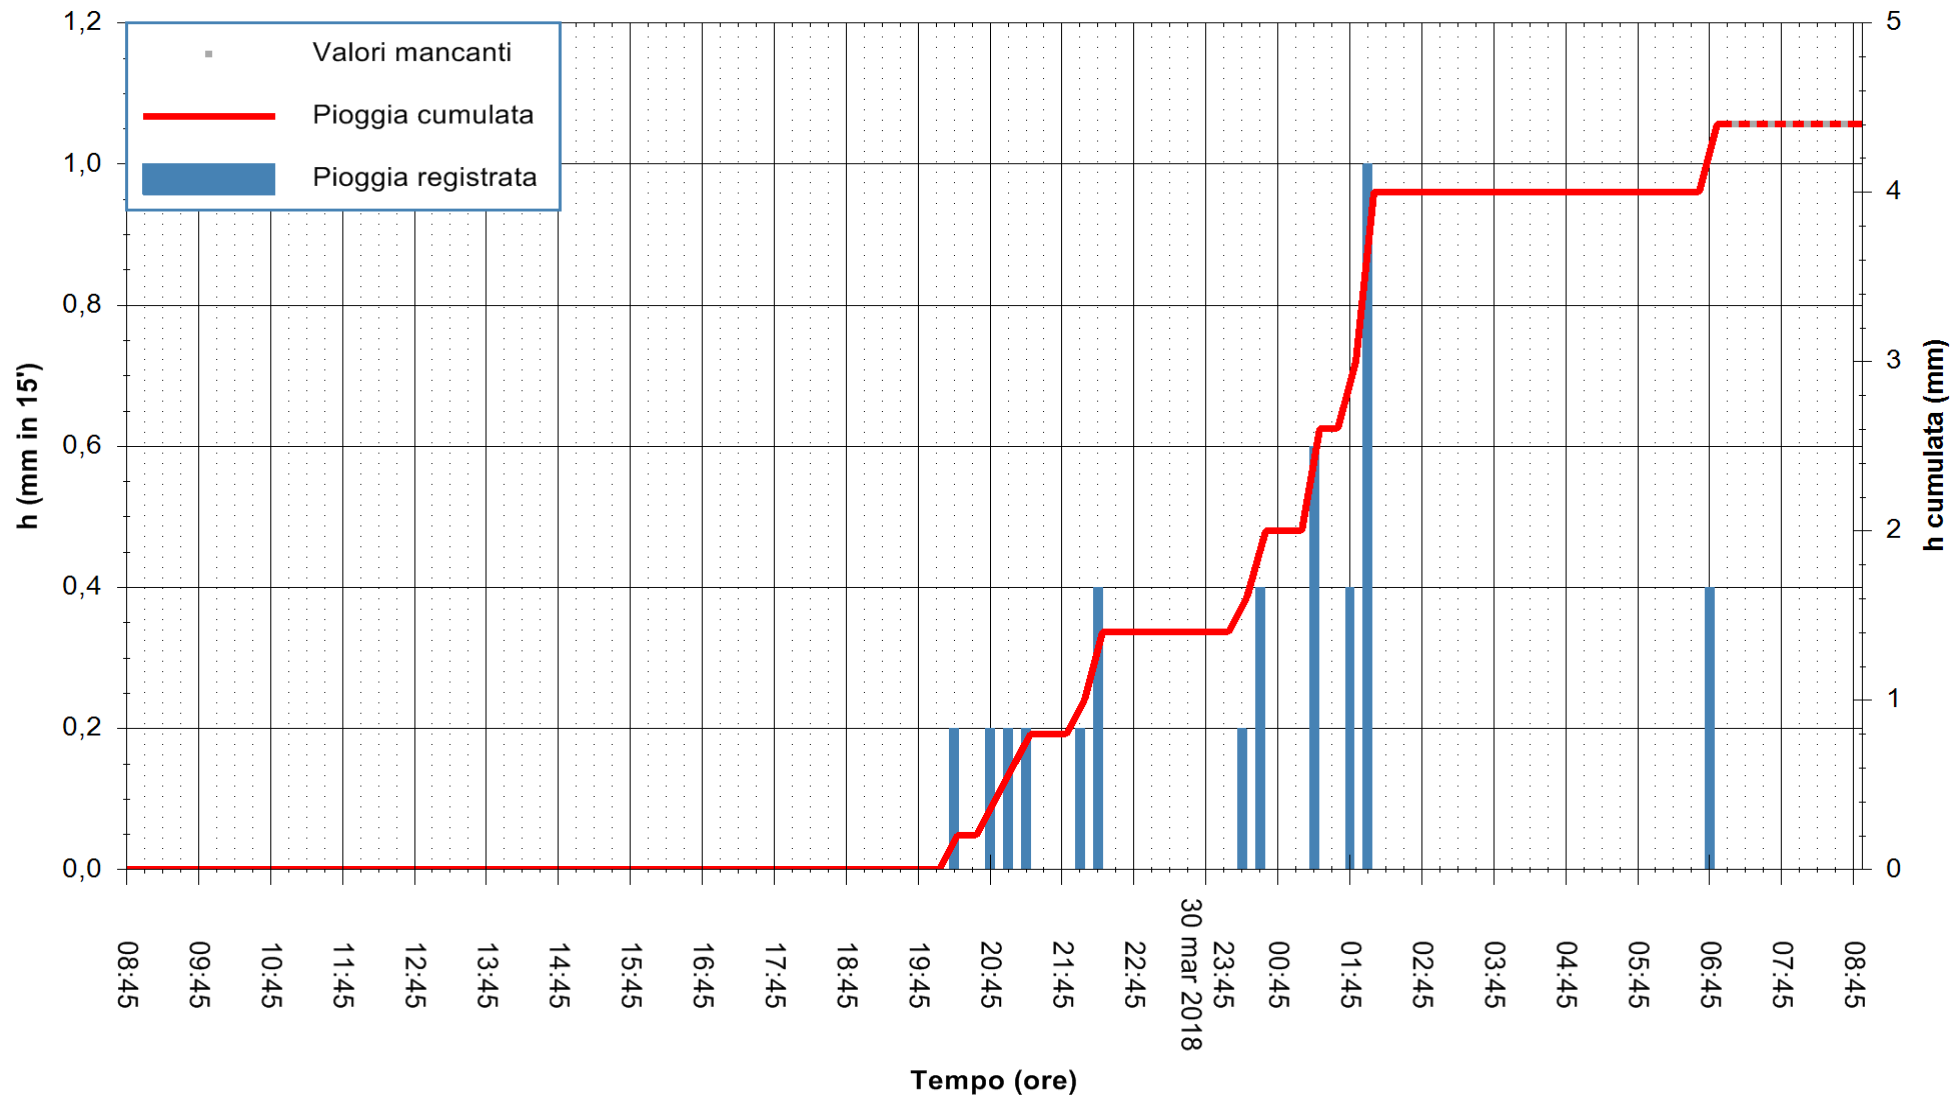

REGIONE AUTONOMA DE SARDIGNA
REGIONE AUTONOMA DELLA SARDEGNA

Stazione pluviometrica Fluminimannu a Decimomannu
 Area DECIMOMANNU
 Pioggia registrata nelle ultime 24 ore
 Estrazione dati delle ore 08:44 del 31/03/2018
 Ultimo dato disponibile: 31/03/2018 alle 07:00

ARPAS
 F.to il Dirigente Responsabile
 Dott. Giuseppe Bianco

REGIONE AUTONOMA DE SARDIGNA
 REGIONE AUTONOMA DELLA SARDEGNA

Stazione pluviometrica Baunei
Area CAMPO SPORTIVO
Pioggia registrata nelle ultime 24 ore
Estrazione dati delle ore 08:44 del 31/03/2018
Ultimo dato disponibile: 31/03/2018 alle 07:09

ARPAS
F.to il Dirigente Responsabile
Dott. Giuseppe Bianco

REGIONE AUTONOMA DE SARDIGNA
REGIONE AUTONOMA DELLA SARDEGNA

Stazione pluviometrica Punta Tricoli
 Area PUNTA TRICOLI
 Pioggia registrata nelle ultime 24 ore
 Estrazione dati delle ore 08:44 del 31/03/2018
 Ultimo dato disponibile: 31/03/2018 alle 07:29