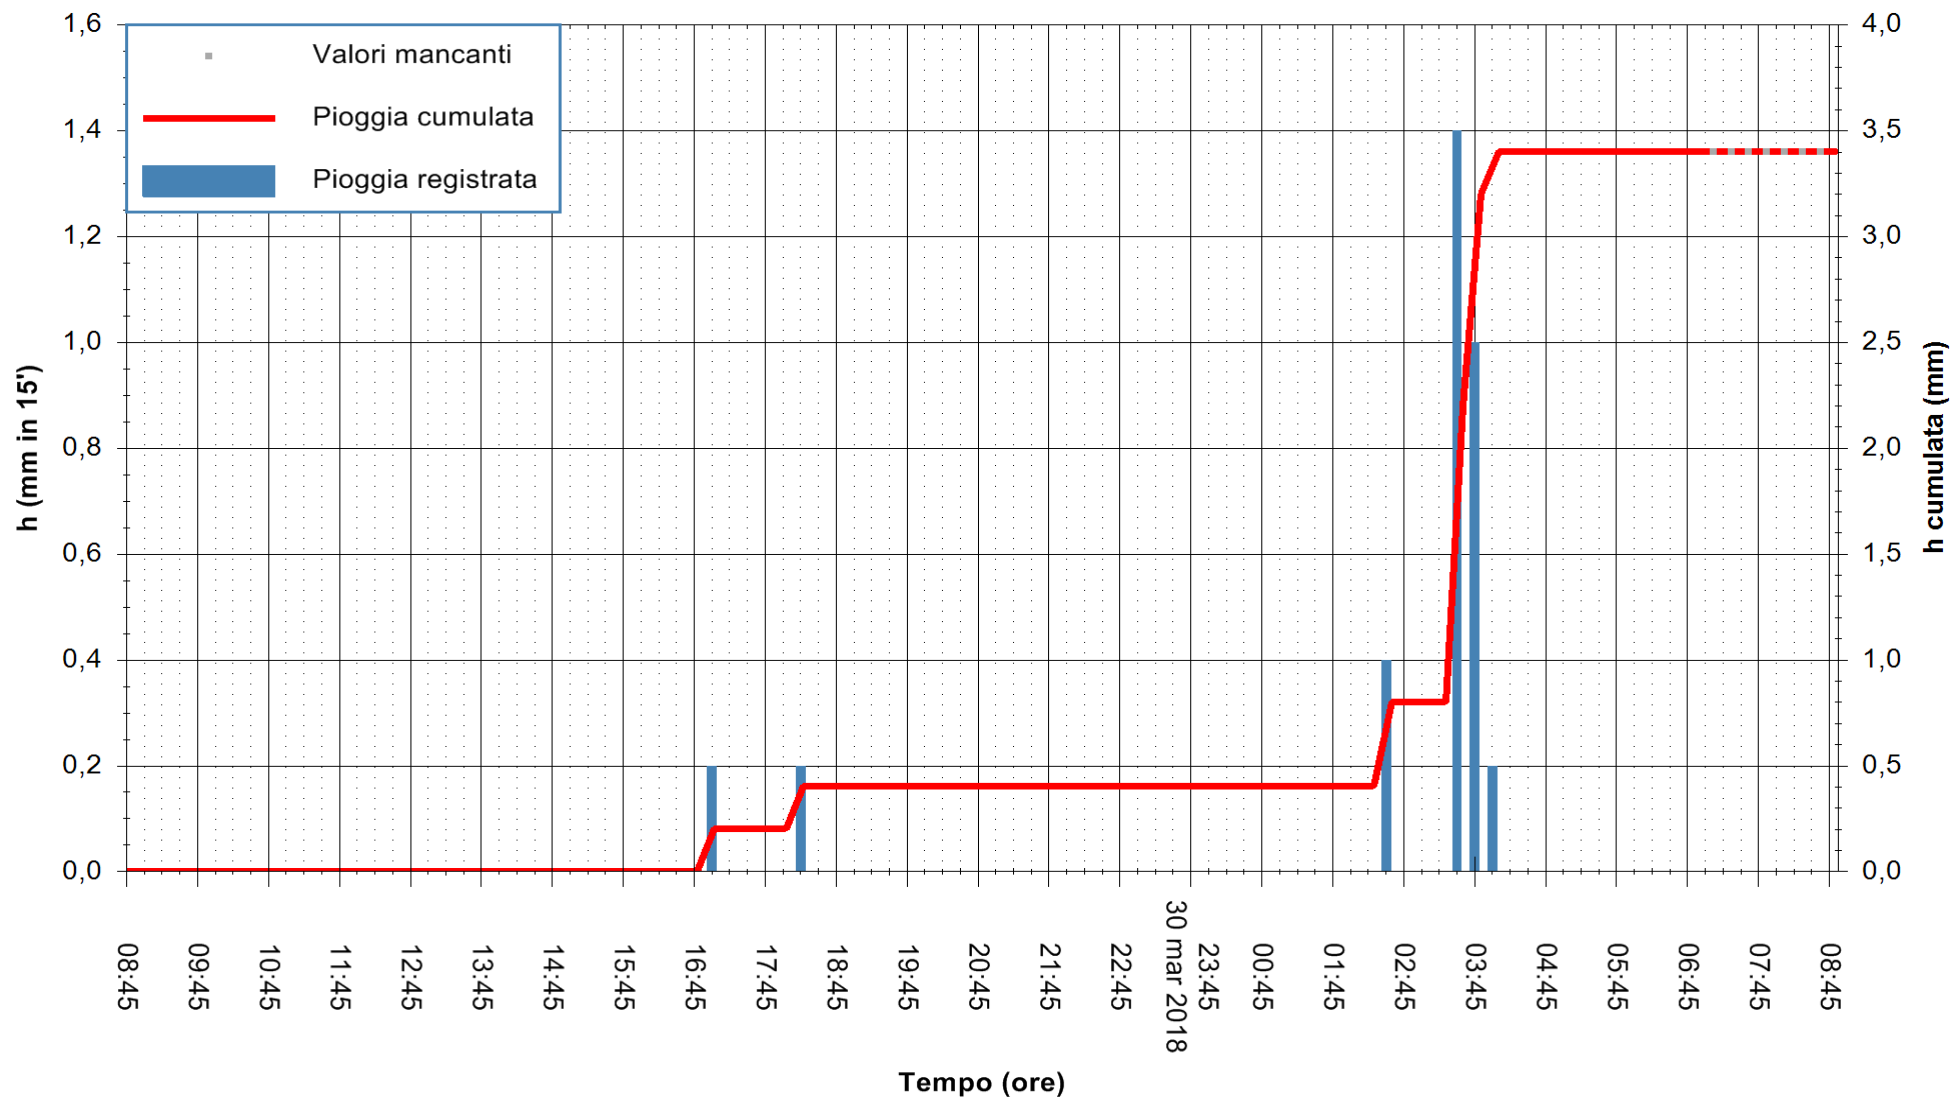

REGIONE AUTONOMA DE SARDIGNA
REGIONE AUTONOMA DELLA SARDEGNA

Stazione pluviometrica Fluminimannu a Decimomannu
 Area DECIMOMANNU
 Pioggia registrata nelle ultime 24 ore
 Estrazione dati delle ore 08:44 del 31/03/2018
 Ultimo dato disponibile: 31/03/2018 alle 07:00

ARPAS
 F.to il Dirigente Responsabile
 Dott. Giuseppe Bianco

REGIONE AUTONOMA DE SARDIGNA
 REGIONE AUTONOMA DELLA SARDEGNA

Stazione pluviometrica Baunei
Area CAMPO SPORTIVO
Pioggia registrata nelle ultime 24 ore
Estrazione dati delle ore 08:44 del 31/03/2018
Ultimo dato disponibile: 31/03/2018 alle 07:09

ARPAS
F.to il Dirigente Responsabile
Dott. Giuseppe Bianco

REGIONE AUTONOMA DE SARDIGNA
REGIONE AUTONOMA DELLA SARDEGNA

Stazione pluviometrica Punta Tricoli
 Area PUNTA TRICOLI
 Pioggia registrata nelle ultime 24 ore
 Estrazione dati delle ore 08:44 del 31/03/2018
 Ultimo dato disponibile: 31/03/2018 alle 07:29