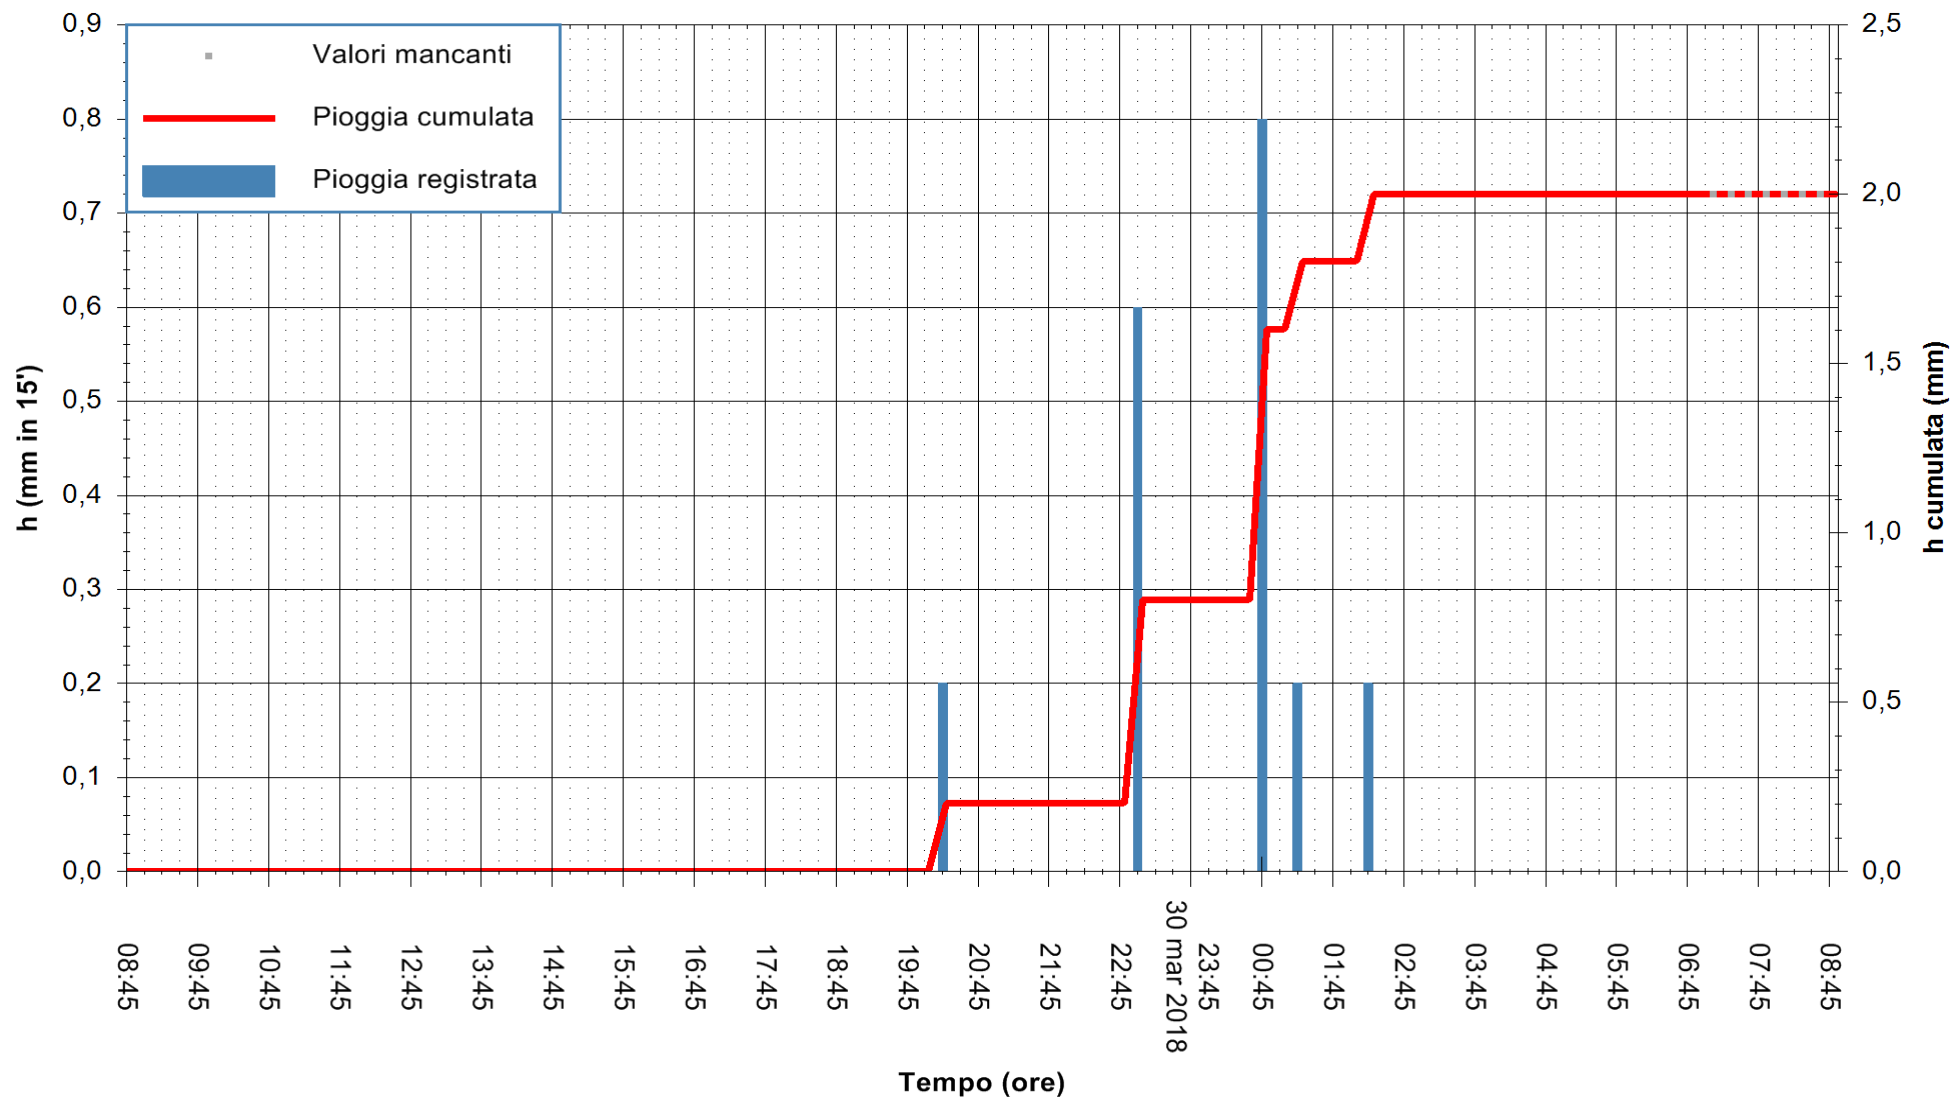

Stazione pluviometrica Monte Tului
Area MONTE TULUI
Pioggia registrata nelle ultime 24 ore
Estrazione dati delle ore 08:44 del 31/03/2018
Ultimo dato disponibile: 31/03/2018 alle 07:00

ARPAS
F.to il Dirigente Responsabile
Dott. Giuseppe Bianco

REGIONE AUTONOMA DE SARDIGNA
REGIONE AUTONOMA DELLA SARDEGNA

Stazione pluviometrica Fluminimannu a Decimomannu
 Area DECIMOMANNU
 Pioggia registrata nelle ultime 24 ore
 Estrazione dati delle ore 08:44 del 31/03/2018
 Ultimo dato disponibile: 31/03/2018 alle 07:00

ARPAS
 F.to il Dirigente Responsabile
 Dott. Giuseppe Bianco

REGIONE AUTONOMA DE SARDIGNA
 REGIONE AUTONOMA DELLA SARDEGNA

Stazione pluviometrica Baunei
Area CAMPO SPORTIVO
Pioggia registrata nelle ultime 24 ore
Estrazione dati delle ore 08:44 del 31/03/2018
Ultimo dato disponibile: 31/03/2018 alle 07:09

ARPAS
F.to il Dirigente Responsabile
Dott. Giuseppe Bianco

REGIONE AUTONOMA DE SARDIGNA
REGIONE AUTONOMA DELLA SARDEGNA

Stazione pluviometrica Punta Tricoli
 Area PUNTA TRICOLI
 Pioggia registrata nelle ultime 24 ore
 Estrazione dati delle ore 08:44 del 31/03/2018
 Ultimo dato disponibile: 31/03/2018 alle 07:29