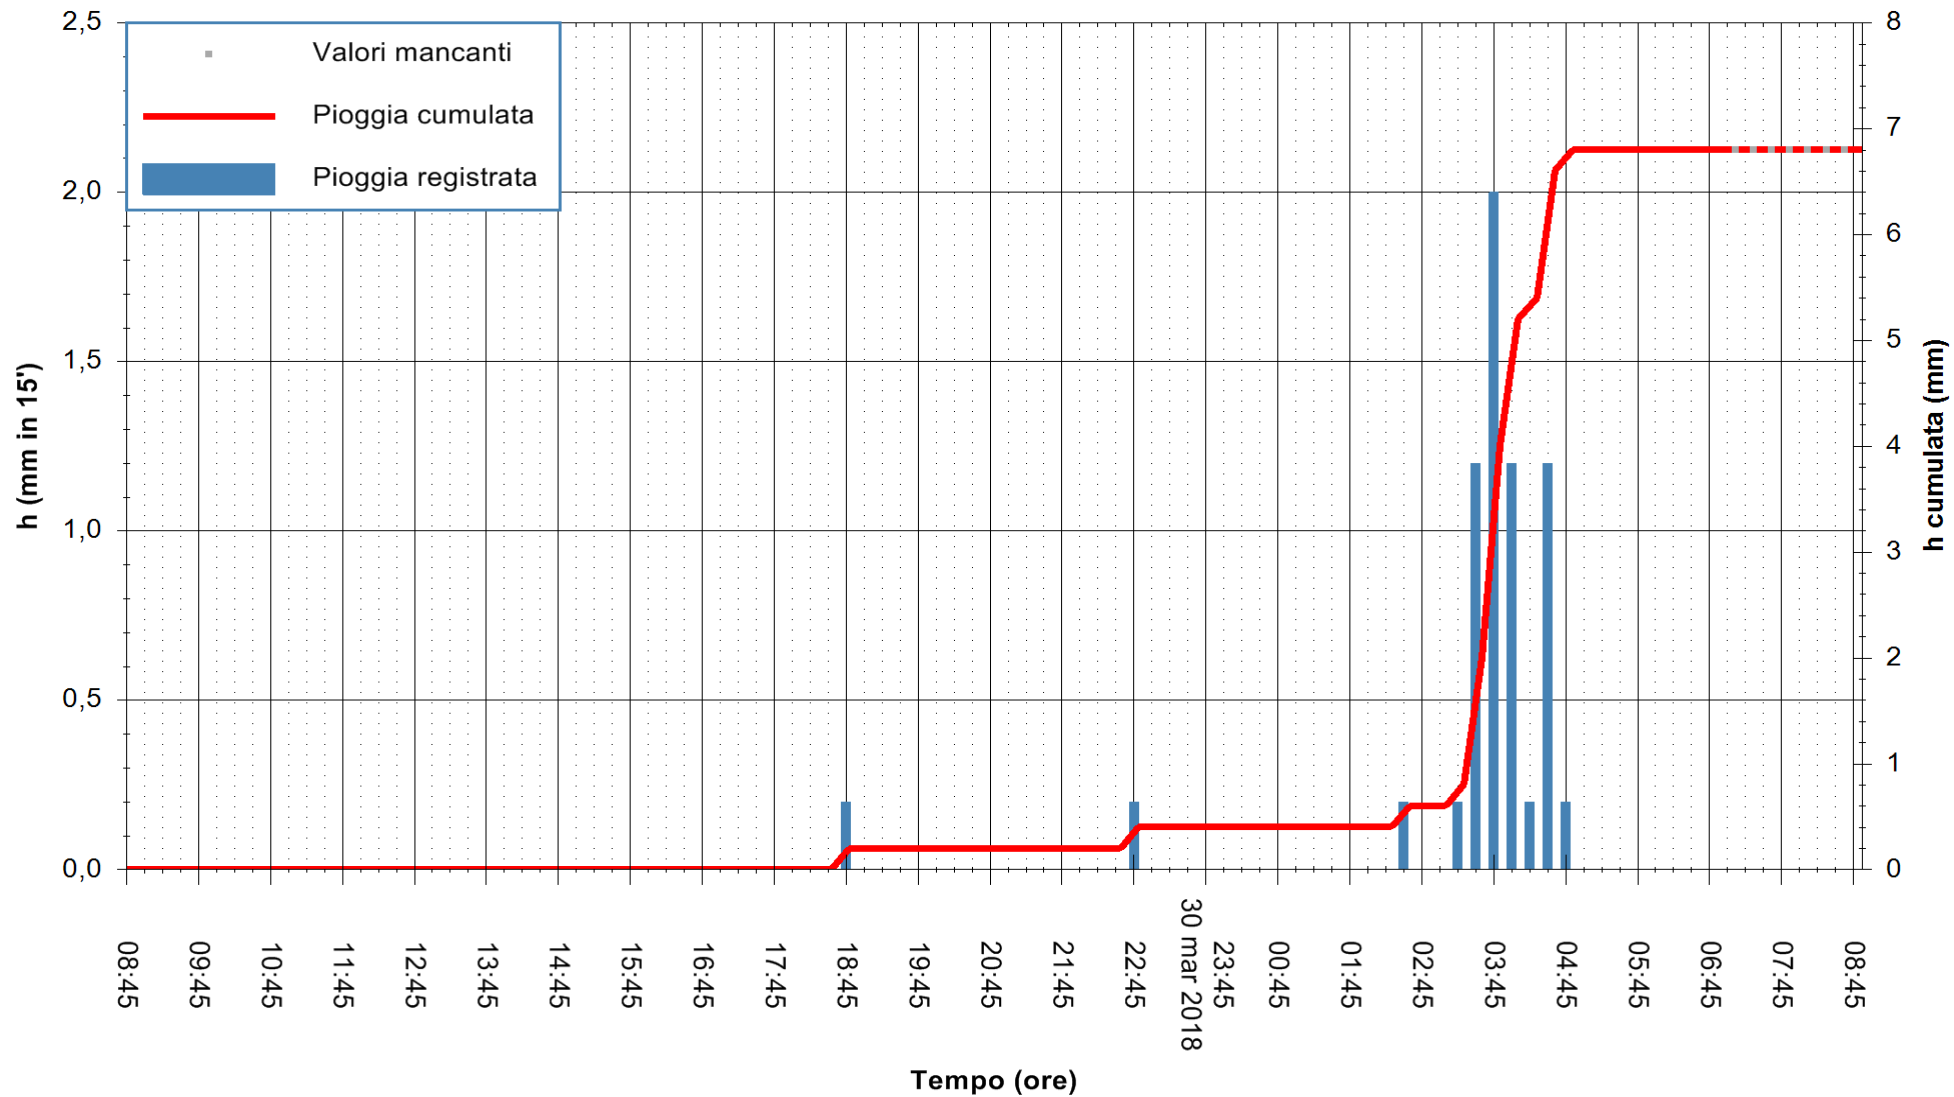

Stazione pluviometrica Monte Tului
Area MONTE TULUI
Pioggia registrata nelle ultime 24 ore
Estrazione dati delle ore 08:44 del 31/03/2018
Ultimo dato disponibile: 31/03/2018 alle 07:00

ARPAS
F.to il Dirigente Responsabile
Dott. Giuseppe Bianco

REGIONE AUTONOMA DE SARDIGNA
REGIONE AUTONOMA DELLA SARDEGNA

Stazione pluviometrica Fluminimannu a Decimomannu
 Area DECIMOMANNU
 Pioggia registrata nelle ultime 24 ore
 Estrazione dati delle ore 08:44 del 31/03/2018
 Ultimo dato disponibile: 31/03/2018 alle 07:00

ARPAS
 F.to il Dirigente Responsabile
 Dott. Giuseppe Bianco

REGIONE AUTONOMA DE SARDIGNA
 REGIONE AUTONOMA DELLA SARDEGNA

Stazione pluviometrica Baunei
Area CAMPO SPORTIVO
Pioggia registrata nelle ultime 24 ore
Estrazione dati delle ore 08:44 del 31/03/2018
Ultimo dato disponibile: 31/03/2018 alle 07:09

ARPAS
F.to il Dirigente Responsabile
Dott. Giuseppe Bianco

REGIONE AUTONOMA DE SARDIGNA
REGIONE AUTONOMA DELLA SARDEGNA

Stazione pluviometrica Punta Tricoli
 Area PUNTA TRICOLI
 Pioggia registrata nelle ultime 24 ore
 Estrazione dati delle ore 08:44 del 31/03/2018
 Ultimo dato disponibile: 31/03/2018 alle 07:29