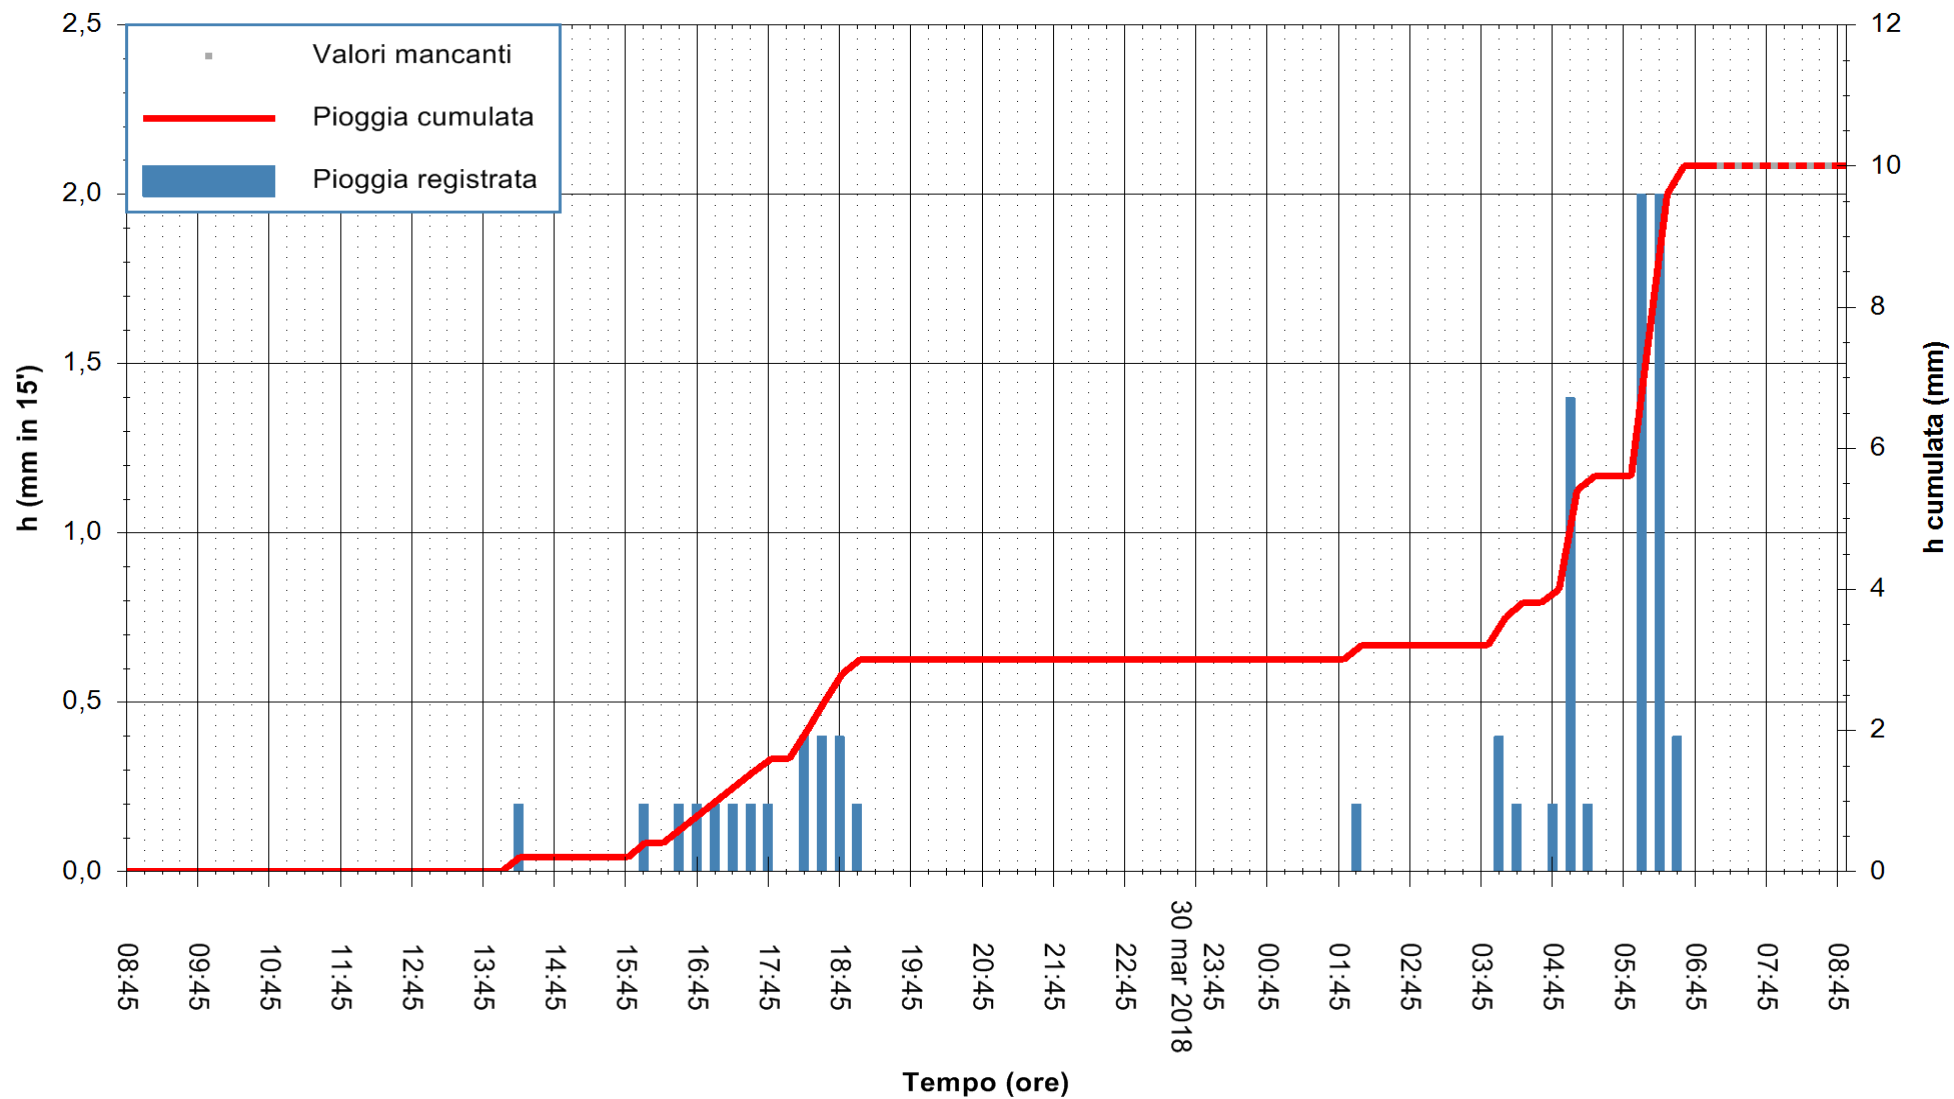

Stazione pluviometrica Monte Tului
Area MONTE TULUI
Pioggia registrata nelle ultime 24 ore
Estrazione dati delle ore 08:44 del 31/03/2018
Ultimo dato disponibile: 31/03/2018 alle 07:00

ARPAS
F.to il Dirigente Responsabile
Dott. Giuseppe Bianco

REGIONE AUTONOMA DE SARDIGNA
REGIONE AUTONOMA DELLA SARDEGNA

Stazione pluviometrica Fluminimannu a Decimomannu
 Area DECIMOMANNU
 Pioggia registrata nelle ultime 24 ore
 Estrazione dati delle ore 08:44 del 31/03/2018
 Ultimo dato disponibile: 31/03/2018 alle 07:00

ARPAS
 F.to il Dirigente Responsabile
 Dott. Giuseppe Bianco

REGIONE AUTONOMA DE SARDIGNA
 REGIONE AUTONOMA DELLA SARDEGNA

Stazione pluviometrica Baunei
Area CAMPO SPORTIVO
Pioggia registrata nelle ultime 24 ore
Estrazione dati delle ore 08:44 del 31/03/2018
Ultimo dato disponibile: 31/03/2018 alle 07:09

ARPAS
F.to il Dirigente Responsabile
Dott. Giuseppe Bianco

REGIONE AUTONOMA DE SARDIGNA
REGIONE AUTONOMA DELLA SARDEGNA

Stazione pluviometrica Punta Tricoli
 Area PUNTA TRICOLI
 Pioggia registrata nelle ultime 24 ore
 Estrazione dati delle ore 08:44 del 31/03/2018
 Ultimo dato disponibile: 31/03/2018 alle 07:29