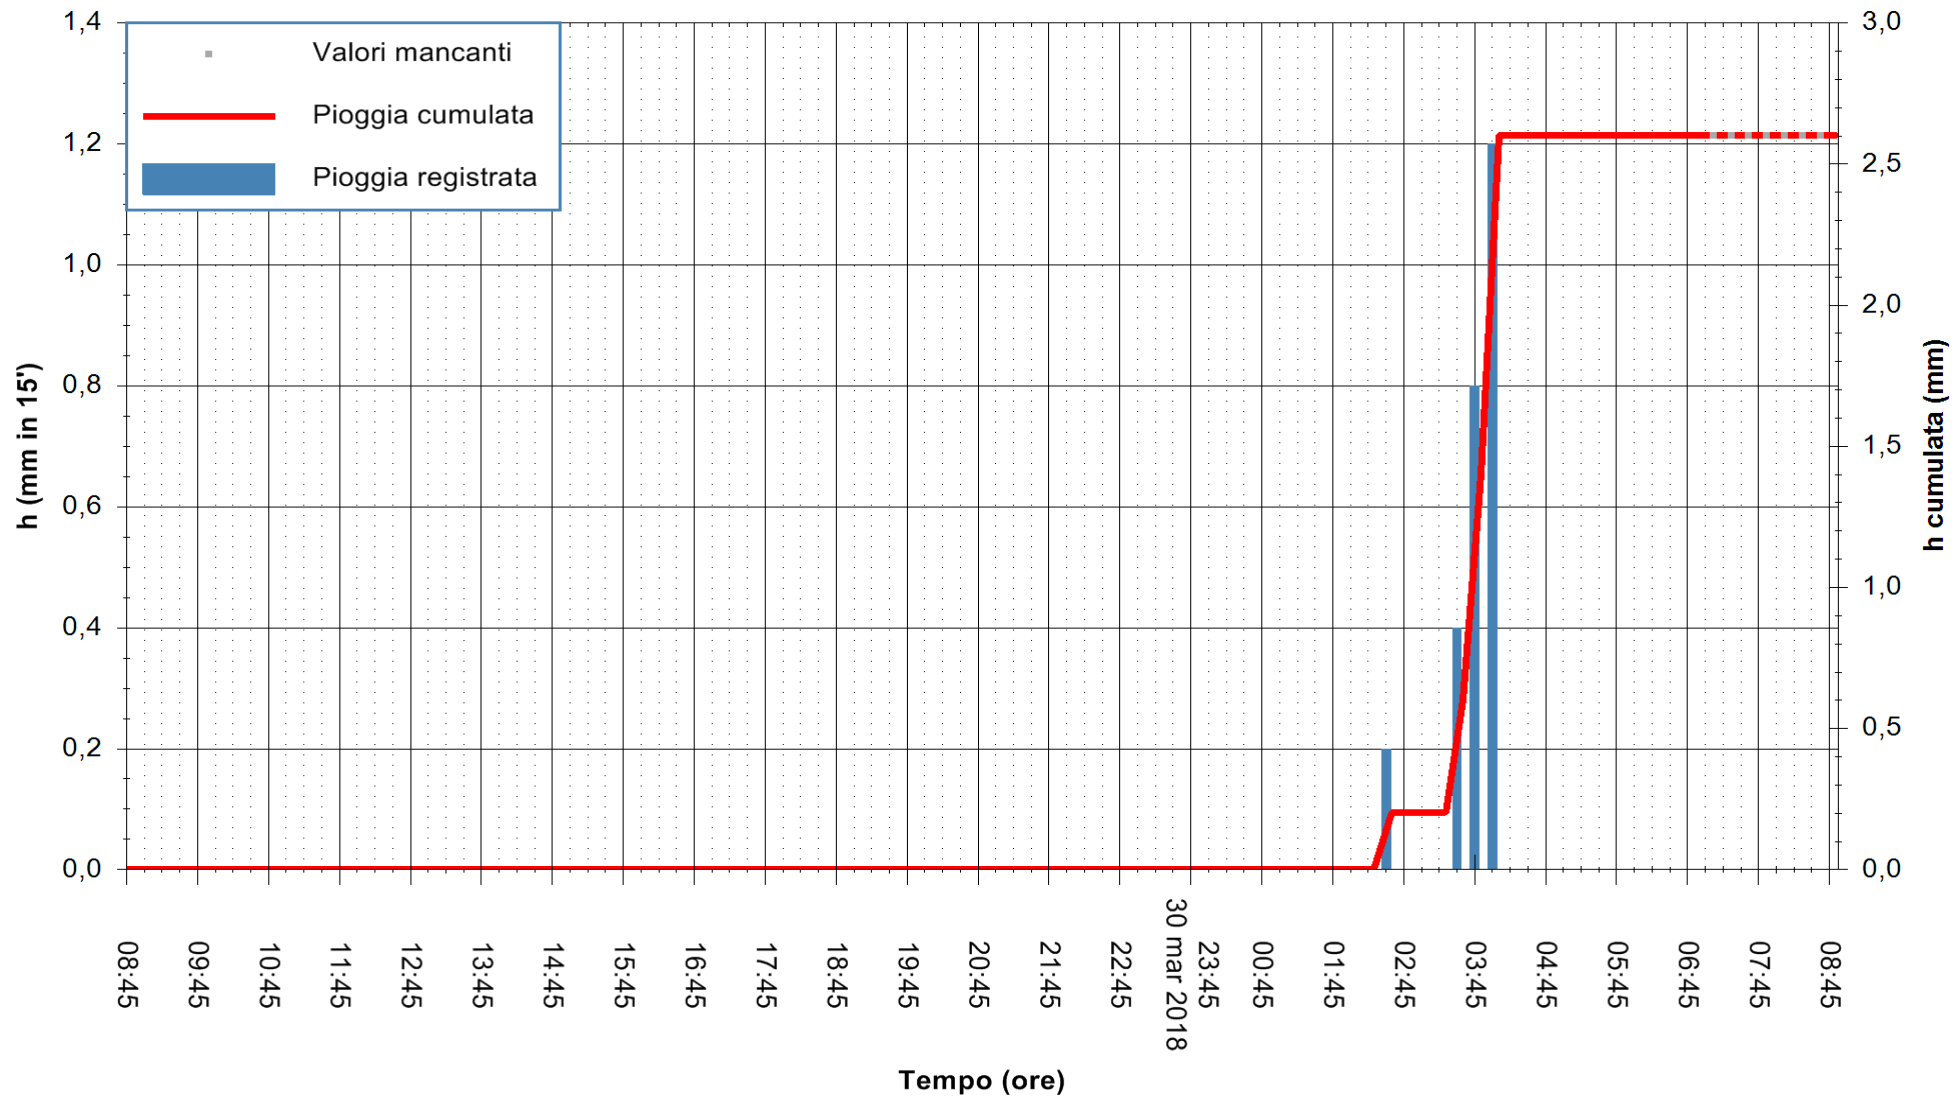

REGIONE AUTONOMA DE SARDIGNA
REGIONE AUTONOMA DELLA SARDEGNA

Stazione pluviometrica Fluminimannu a Decimomannu
 Area DECIMOMANNU
 Pioggia registrata nelle ultime 24 ore
 Estrazione dati delle ore 08:44 del 31/03/2018
 Ultimo dato disponibile: 31/03/2018 alle 07:00

ARPAS
 F.to il Dirigente Responsabile
 Dott. Giuseppe Bianco

REGIONE AUTONOMA DE SARDIGNA
 REGIONE AUTONOMA DELLA SARDEGNA

Stazione pluviometrica Baunei
Area CAMPO SPORTIVO
Pioggia registrata nelle ultime 24 ore
Estrazione dati delle ore 08:44 del 31/03/2018
Ultimo dato disponibile: 31/03/2018 alle 07:09

ARPAS
F.to il Dirigente Responsabile
Dott. Giuseppe Bianco

REGIONE AUTONOMA DE SARDIGNA
REGIONE AUTONOMA DELLA SARDEGNA

Stazione pluviometrica Punta Tricoli
 Area PUNTA TRICOLI
 Pioggia registrata nelle ultime 24 ore
 Estrazione dati delle ore 08:44 del 31/03/2018
 Ultimo dato disponibile: 31/03/2018 alle 07:29