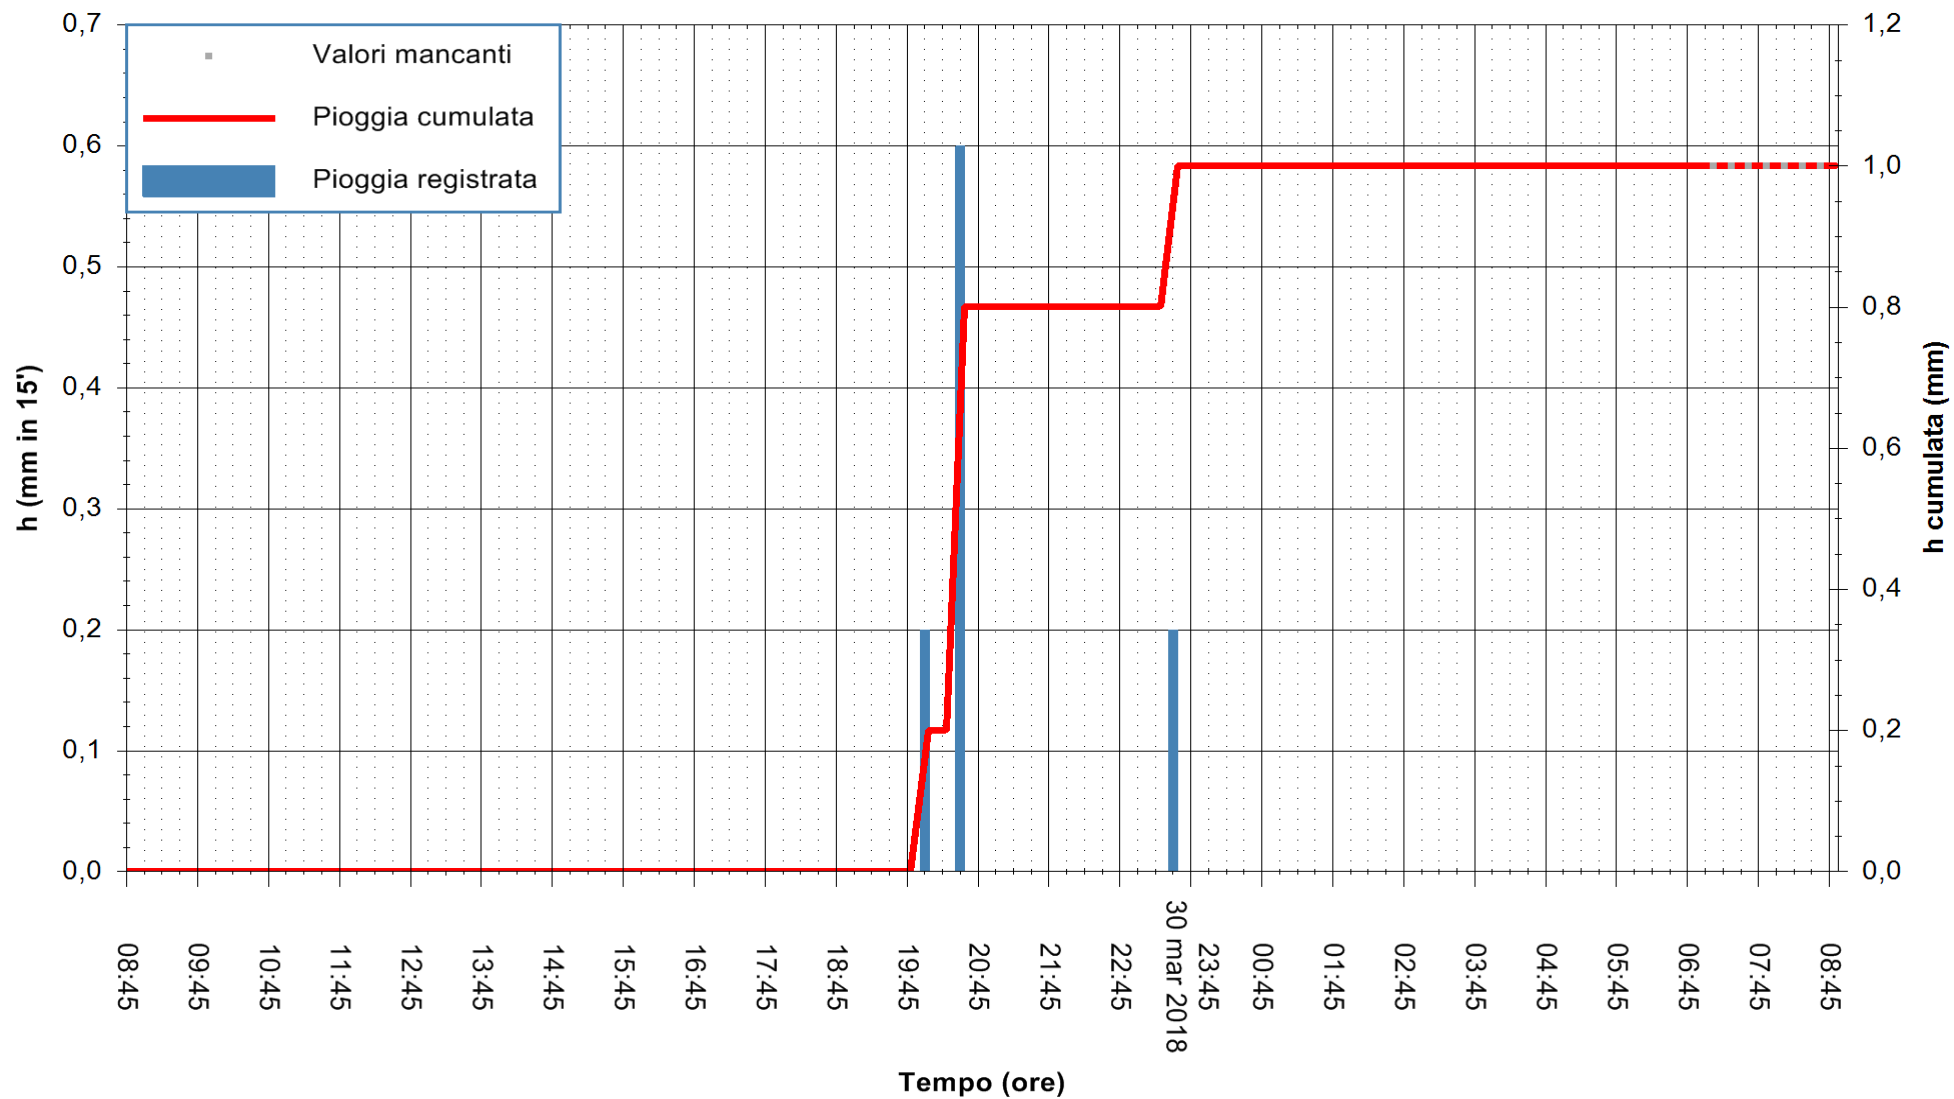

REGIONE AUTONOMA DE SARDIGNA
REGIONE AUTONOMA DELLA SARDEGNA

Stazione pluviometrica Fluminimannu a Decimomannu
 Area DECIMOMANNU
 Pioggia registrata nelle ultime 24 ore
 Estrazione dati delle ore 08:44 del 31/03/2018
 Ultimo dato disponibile: 31/03/2018 alle 07:00

ARPAS
 F.to il Dirigente Responsabile
 Dott. Giuseppe Bianco

REGIONE AUTONOMA DE SARDIGNA
 REGIONE AUTONOMA DELLA SARDEGNA

Stazione pluviometrica Baunei
Area CAMPO SPORTIVO
Pioggia registrata nelle ultime 24 ore
Estrazione dati delle ore 08:44 del 31/03/2018
Ultimo dato disponibile: 31/03/2018 alle 07:09

ARPAS
F.to il Dirigente Responsabile
Dott. Giuseppe Bianco

REGIONE AUTONOMA DE SARDIGNA
REGIONE AUTONOMA DELLA SARDEGNA

Stazione pluviometrica Punta Tricoli
 Area PUNTA TRICOLI
 Pioggia registrata nelle ultime 24 ore
 Estrazione dati delle ore 08:44 del 31/03/2018
 Ultimo dato disponibile: 31/03/2018 alle 07:29