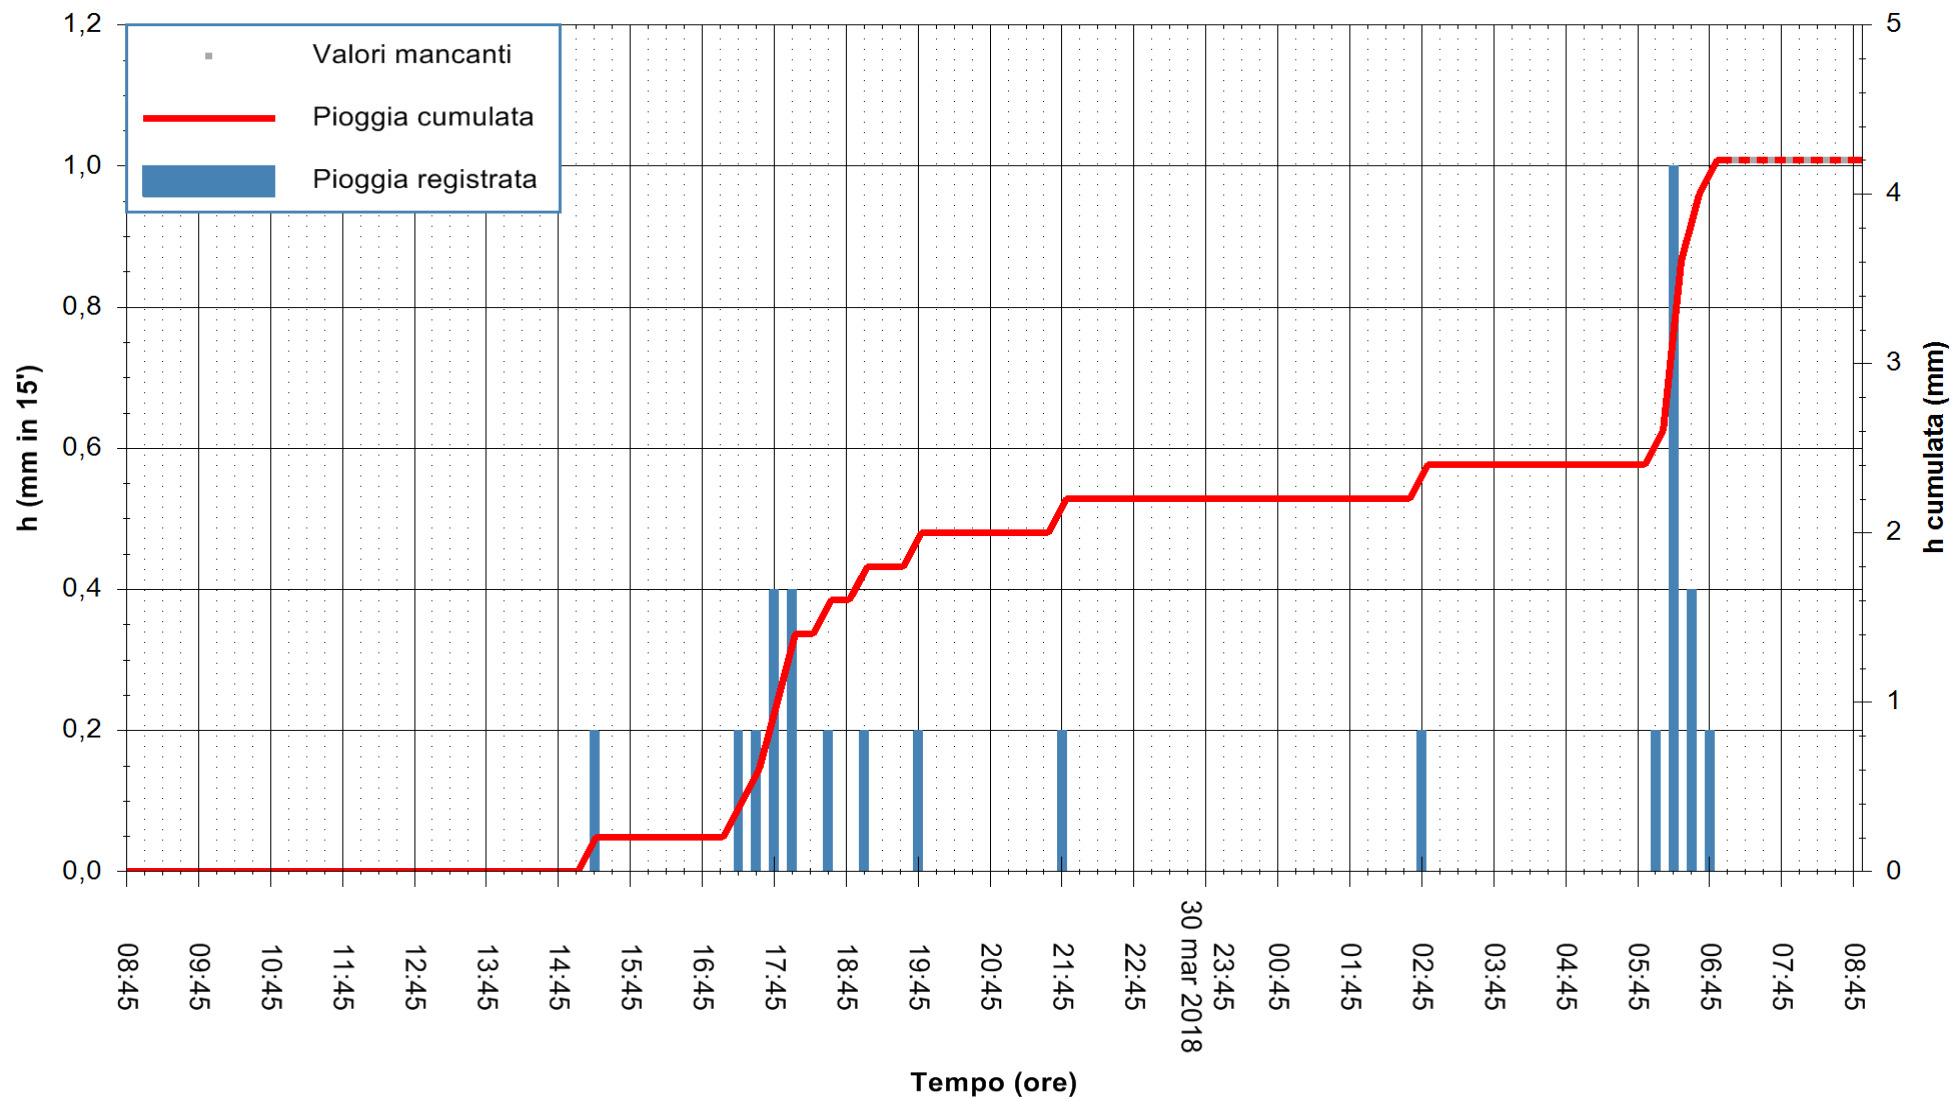

Stazione pluviometrica Monte Tului
Area MONTE TULUI
Pioggia registrata nelle ultime 24 ore
Estrazione dati delle ore 08:44 del 31/03/2018
Ultimo dato disponibile: 31/03/2018 alle 07:00

ARPAS
F.to il Dirigente Responsabile
Dott. Giuseppe Bianco

REGIONE AUTONOMA DE SARDIGNA
REGIONE AUTONOMA DELLA SARDEGNA

Stazione pluviometrica Fluminimannu a Decimomannu
 Area DECIMOMANNU
 Pioggia registrata nelle ultime 24 ore
 Estrazione dati delle ore 08:44 del 31/03/2018
 Ultimo dato disponibile: 31/03/2018 alle 07:00

ARPAS
F.to il Dirigente Responsabile
Dott. Giuseppe Bianco

REGIONE AUTONOMA DE SARDIGNA
REGIONE AUTONOMA DELLA SARDEGNA

Stazione pluviometrica Punta Tricoli
 Area PUNTA TRICOLI
 Pioggia registrata nelle ultime 24 ore
 Estrazione dati delle ore 08:44 del 31/03/2018
 Ultimo dato disponibile: 31/03/2018 alle 07:29