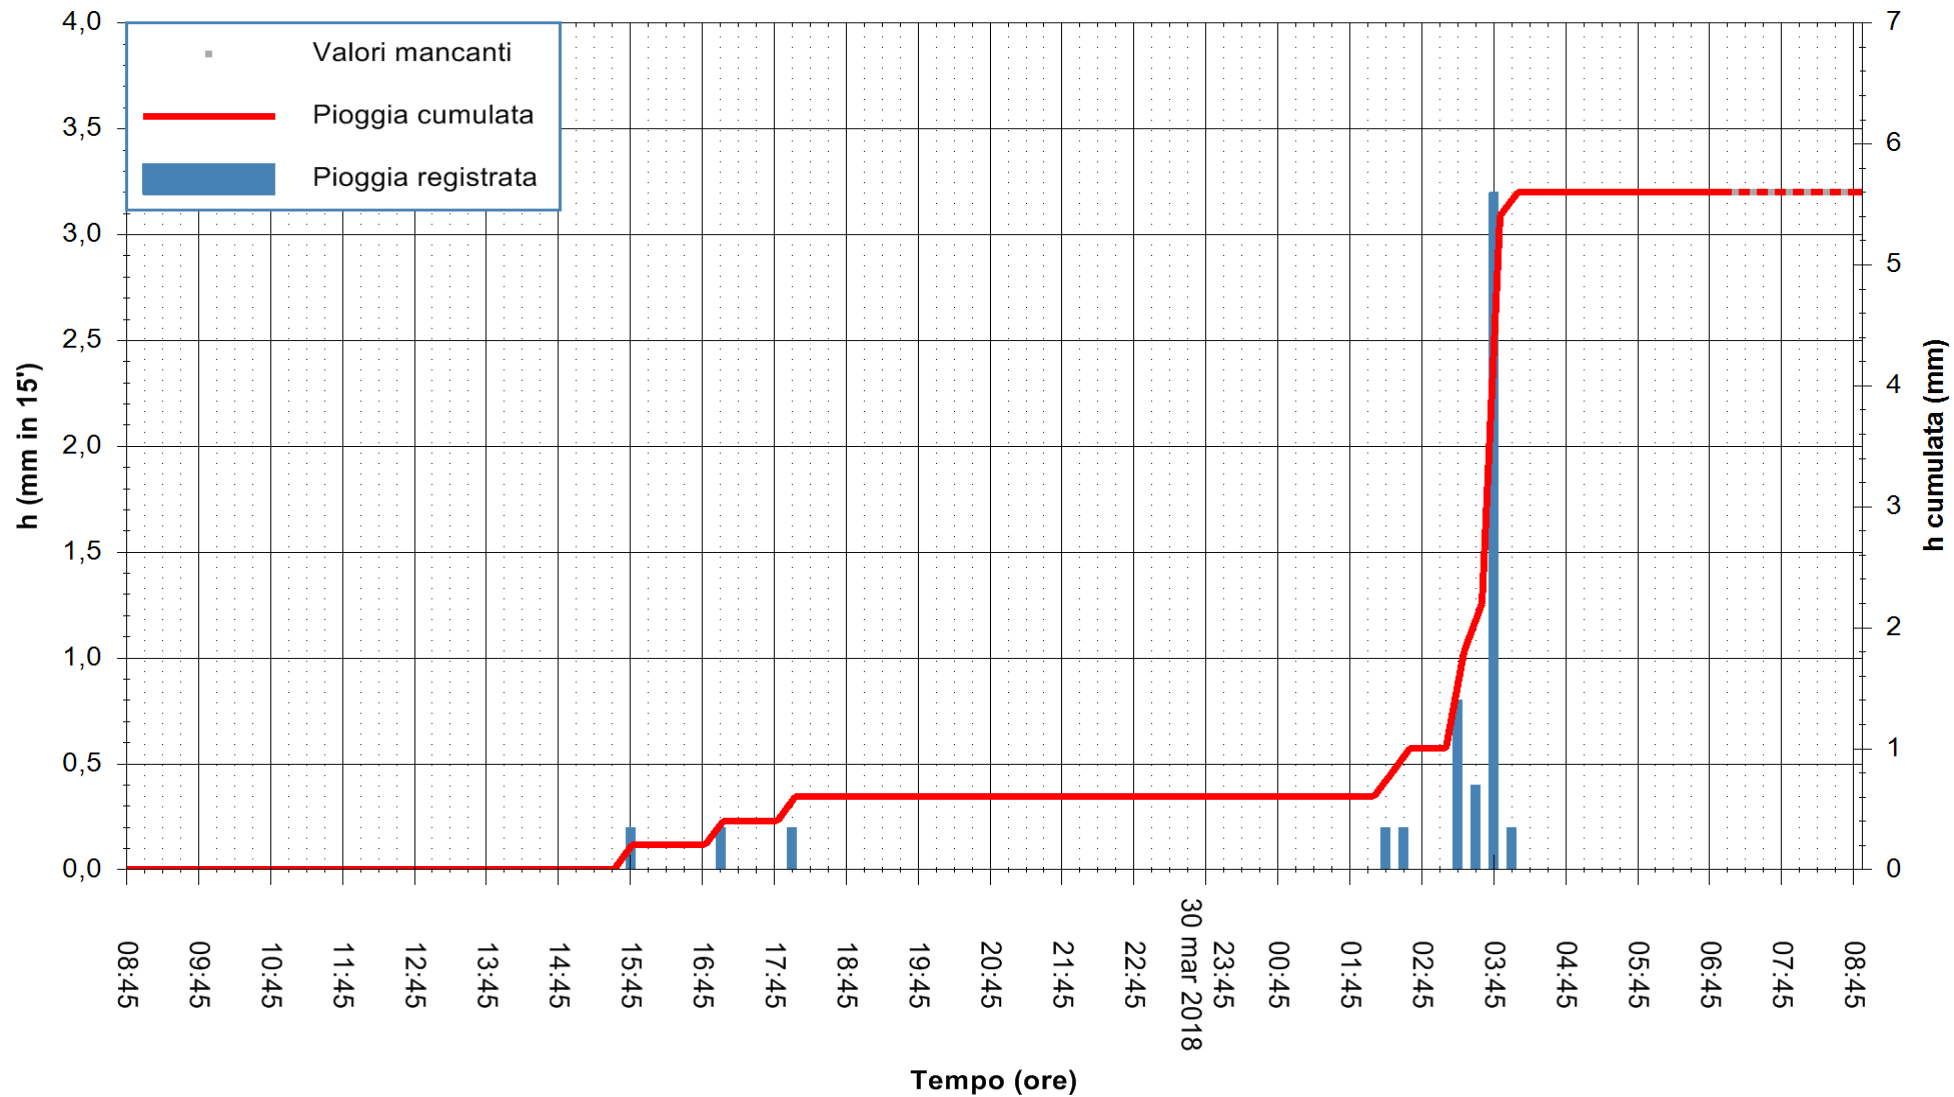

REGIONE AUTONOMA DE SARDIGNA
REGIONE AUTONOMA DELLA SARDEGNA

Stazione pluviometrica Fluminimannu a Decimomannu
 Area DECIMOMANNU
 Pioggia registrata nelle ultime 24 ore
 Estrazione dati delle ore 08:44 del 31/03/2018
 Ultimo dato disponibile: 31/03/2018 alle 07:00

ARPAS
 F.to il Dirigente Responsabile
 Dott. Giuseppe Bianco

REGIONE AUTONOMA DE SARDIGNA
 REGIONE AUTONOMA DELLA SARDEGNA

Stazione pluviometrica Baunei
Area CAMPO SPORTIVO
Pioggia registrata nelle ultime 24 ore
Estrazione dati delle ore 08:44 del 31/03/2018
Ultimo dato disponibile: 31/03/2018 alle 07:09

ARPAS
F.to il Dirigente Responsabile
Dott. Giuseppe Bianco

REGIONE AUTONOMA DE SARDIGNA
REGIONE AUTONOMA DELLA SARDEGNA

Stazione pluviometrica Punta Tricoli
 Area PUNTA TRICOLI
 Pioggia registrata nelle ultime 24 ore
 Estrazione dati delle ore 08:44 del 31/03/2018
 Ultimo dato disponibile: 31/03/2018 alle 07:29