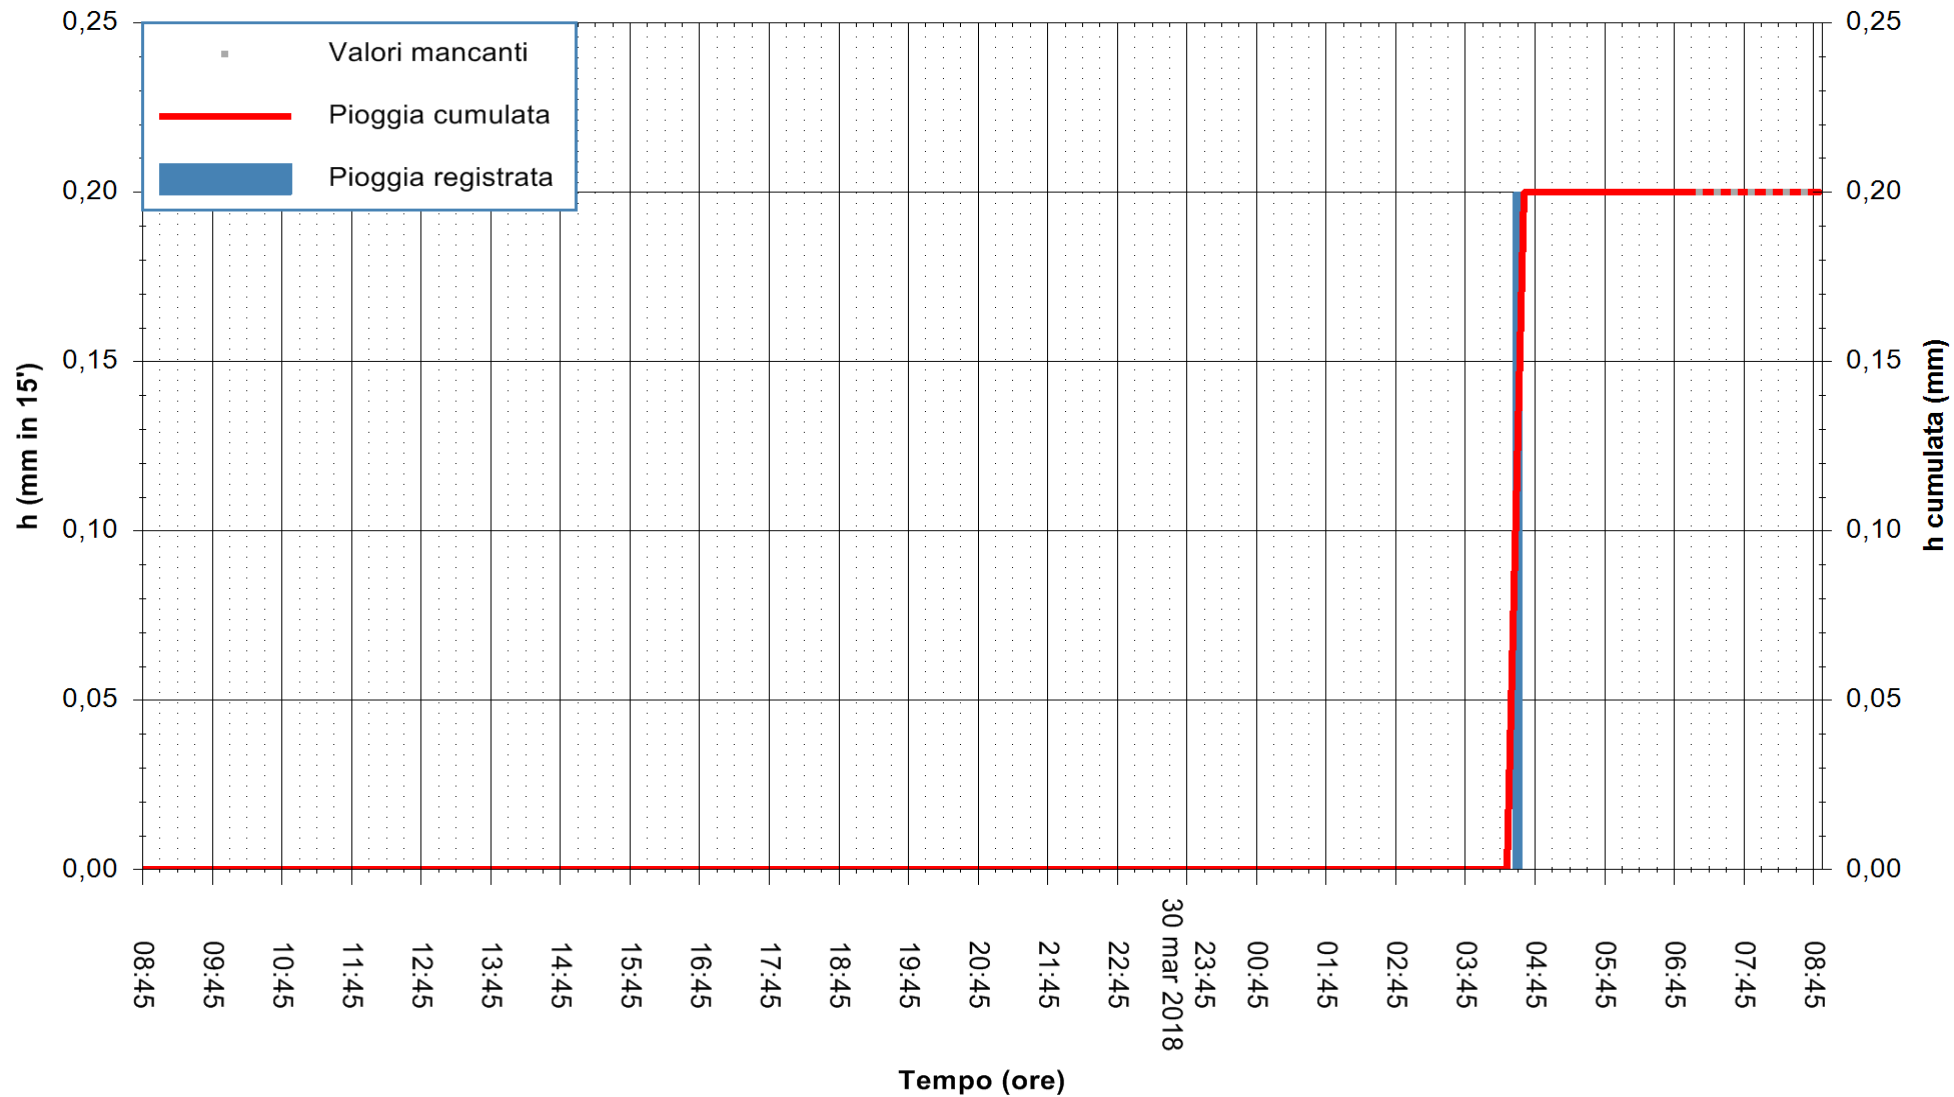

ARPAS
 F.to il Dirigente Responsabile
 Dott. Giuseppe Bianco

REGIONE AUTONOMA DE SARDIGNA
 REGIONE AUTONOMA DELLA SARDEGNA

Stazione pluviometrica Ossoni
Area MONTE OSSONI
Pioggia registrata nelle ultime 24 ore
Estrazione dati delle ore 08:44 del 31/03/2018
Ultimo dato disponibile: 31/03/2018 alle 07:00

ARPAS
F.to il Dirigente Responsabile
Dott. Giuseppe Bianco

REGIONE AUTONOMA DE SARDIGNA
REGIONE AUTONOMA DELLA SARDEGNA

Stazione pluviometrica Siniscola
Area SU PRANU
Pioggia registrata nelle ultime 24 ore
Estrazione dati delle ore 08:44 del 31/03/2018
Ultimo dato disponibile: 31/03/2018 alle 07:10