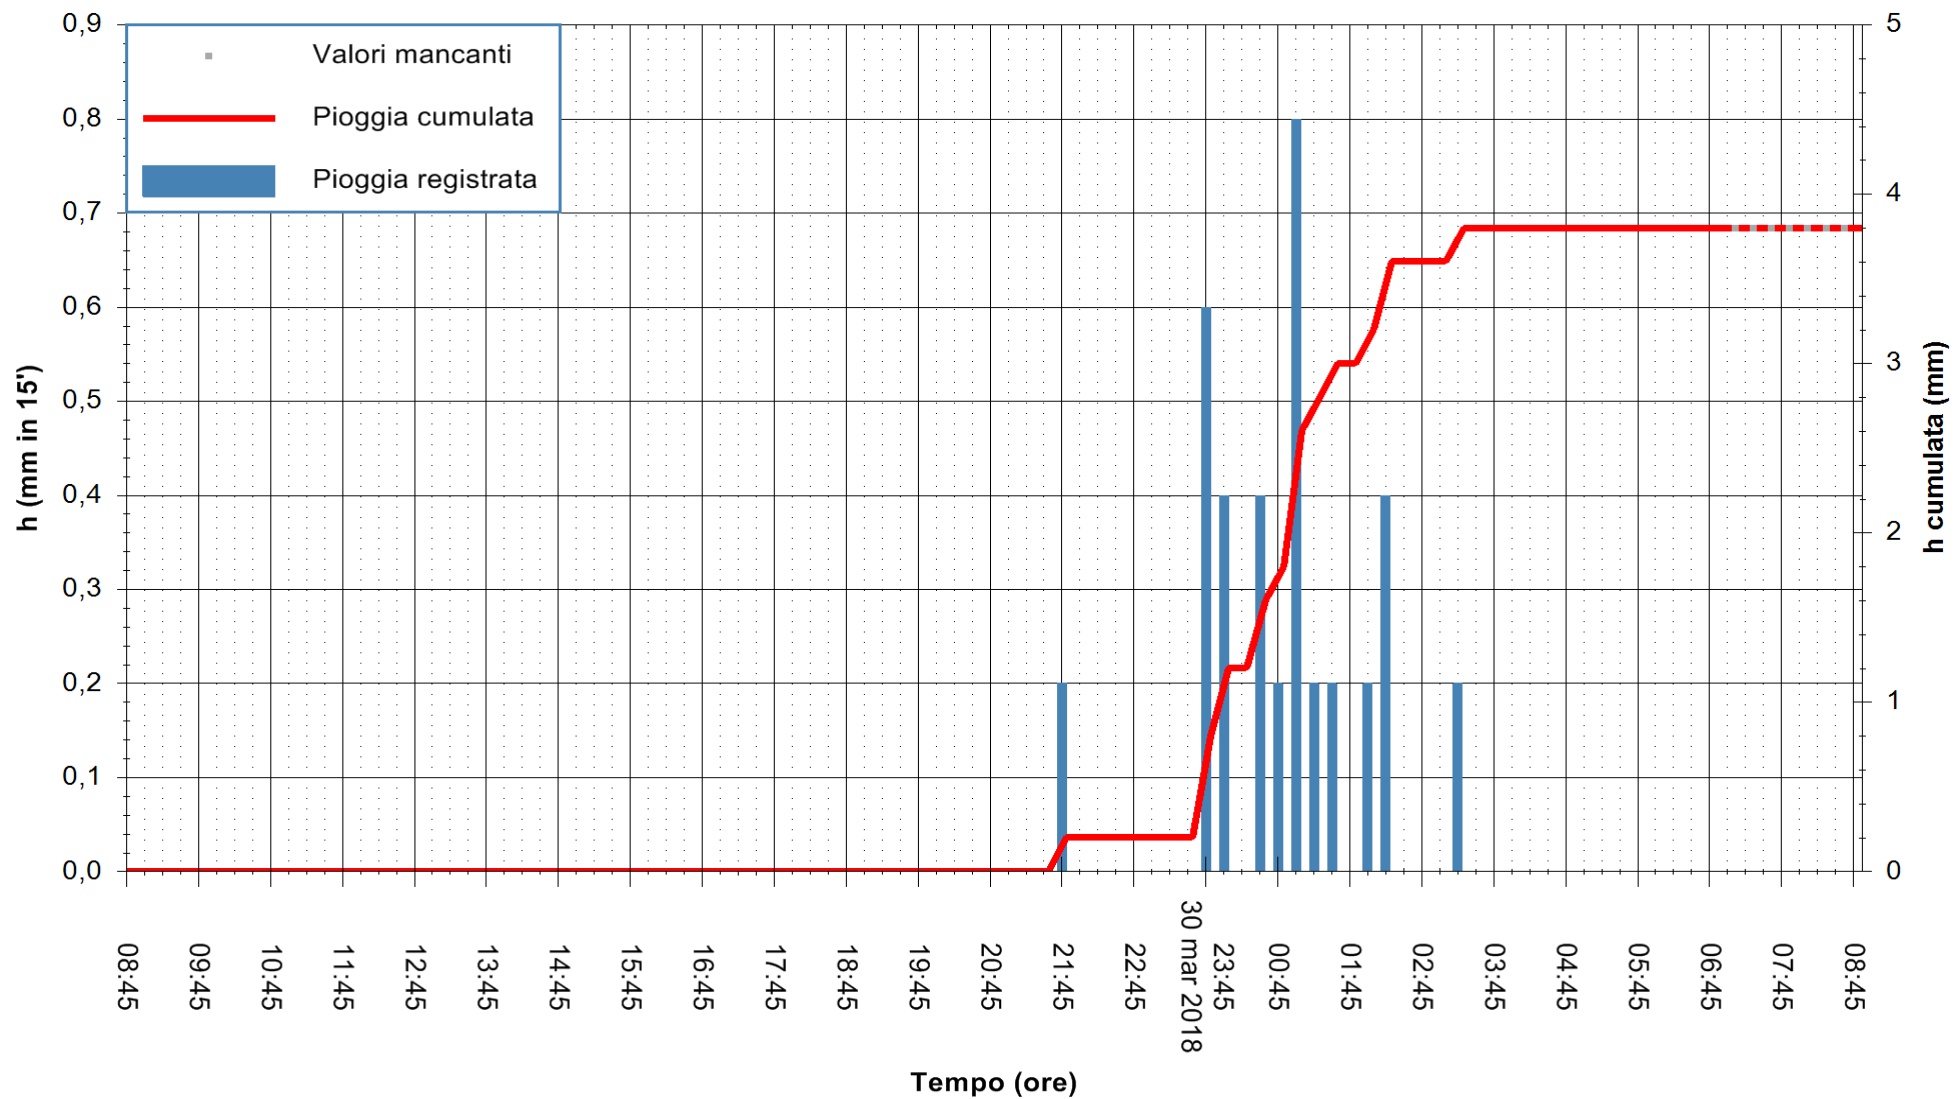

ARPAS
F.to il Dirigente Responsabile
Dott. Giuseppe Bianco

REGIONE AUTONOMA DE SARDIGNA
REGIONE AUTONOMA DELLA SARDEGNA

Stazione pluviometrica Punta Tricoli
 Area PUNTA TRICOLI
 Pioggia registrata nelle ultime 24 ore
 Estrazione dati delle ore 08:44 del 31/03/2018
 Ultimo dato disponibile: 31/03/2018 alle 07:29

ARPAS
 F.to il Dirigente Responsabile
 Dott. Giuseppe Bianco

REGIONE AUTONOMA DE SARDIGNA
 REGIONE AUTONOMA DELLA SARDEGNA

Stazione pluviometrica Ossoni
Area MONTE OSSONI
Pioggia registrata nelle ultime 24 ore
Estrazione dati delle ore 08:44 del 31/03/2018
Ultimo dato disponibile: 31/03/2018 alle 07:00