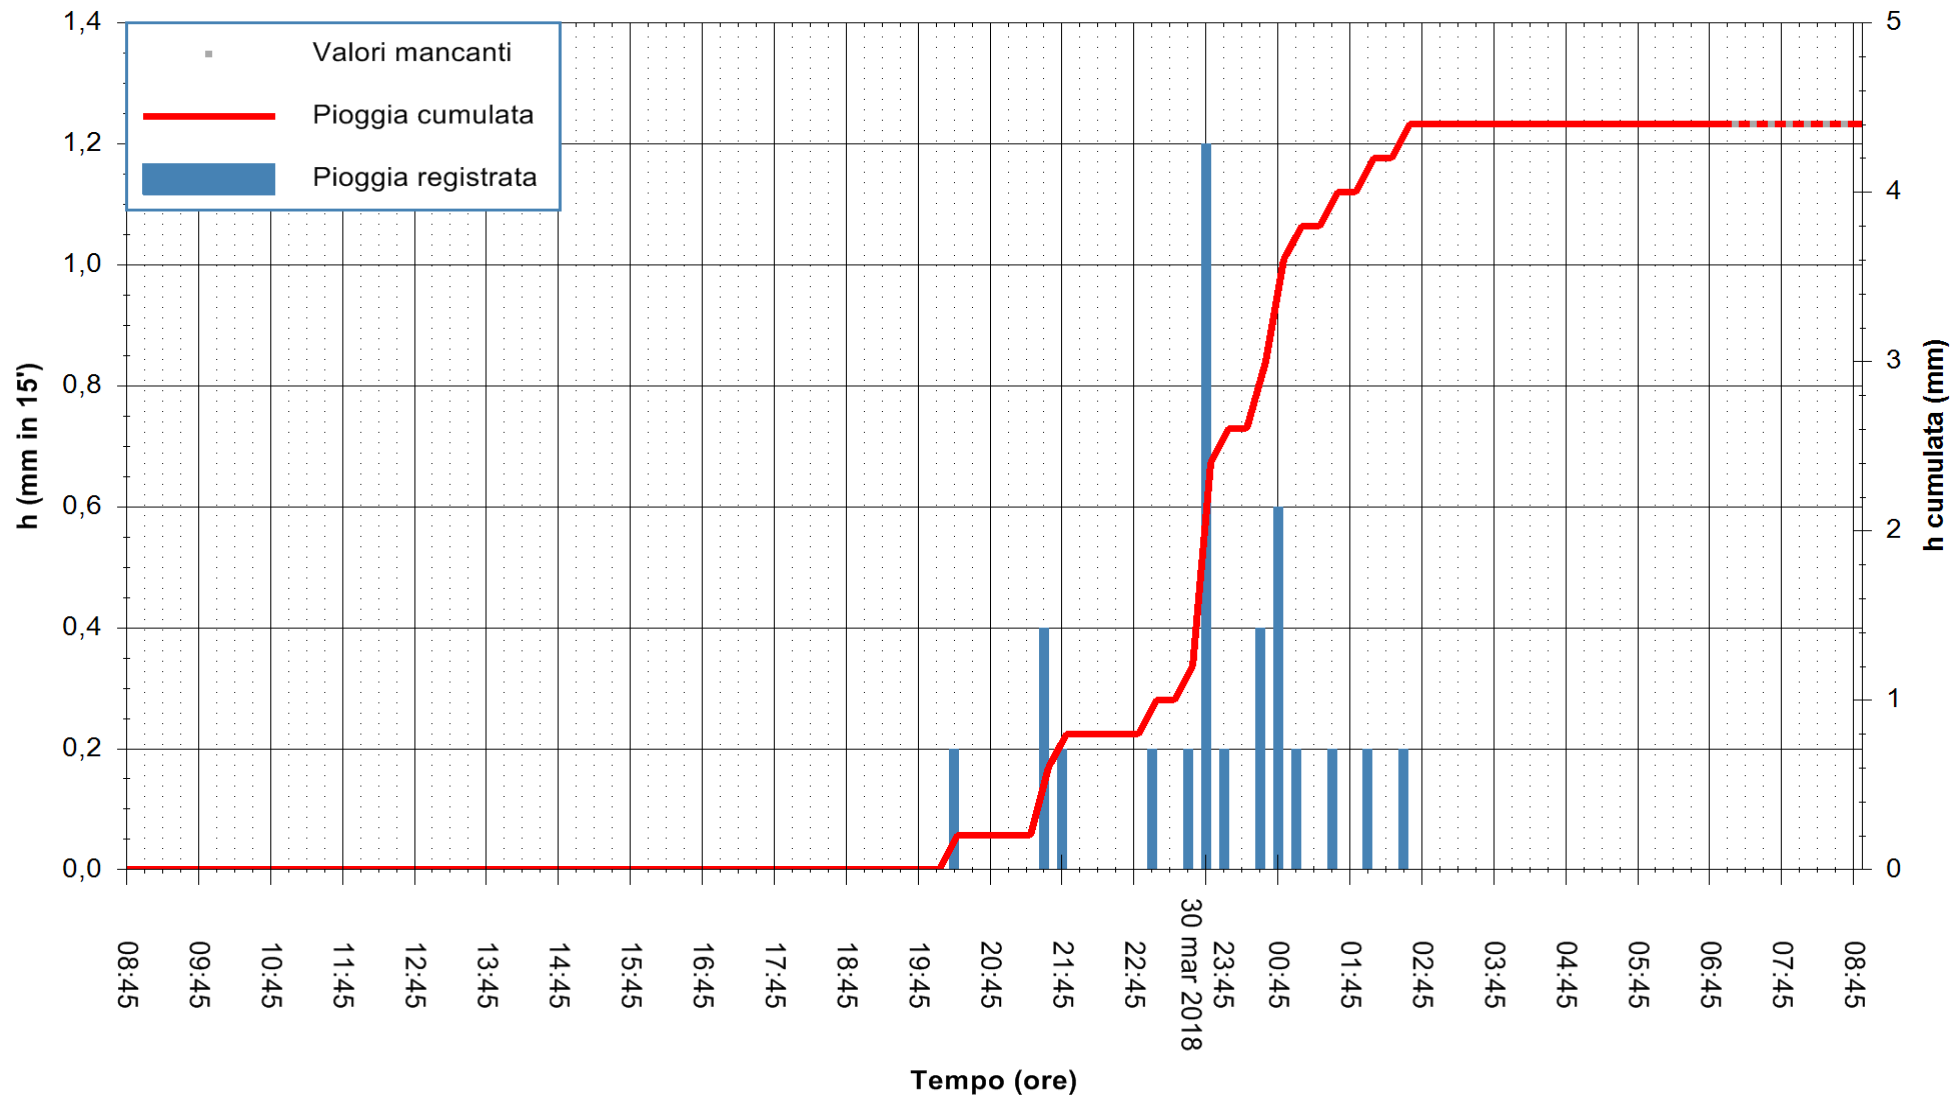

ARPAS
 F.to il Dirigente Responsabile
 Dott. Giuseppe Bianco

REGIONE AUTONOMA DE SARDIGNA
 REGIONE AUTONOMA DELLA SARDEGNA

Stazione pluviometrica Ossoni
Area MONTE OSSONI
Pioggia registrata nelle ultime 24 ore
Estrazione dati delle ore 08:44 del 31/03/2018
Ultimo dato disponibile: 31/03/2018 alle 07:00

ARPAS
F.to il Dirigente Responsabile
Dott. Giuseppe Bianco

REGIONE AUTONOMA DE SARDIGNA
REGIONE AUTONOMA DELLA SARDEGNA

Stazione pluviometrica Siniscola
Area SU PRANU
Pioggia registrata nelle ultime 24 ore
Estrazione dati delle ore 08:44 del 31/03/2018
Ultimo dato disponibile: 31/03/2018 alle 07:10