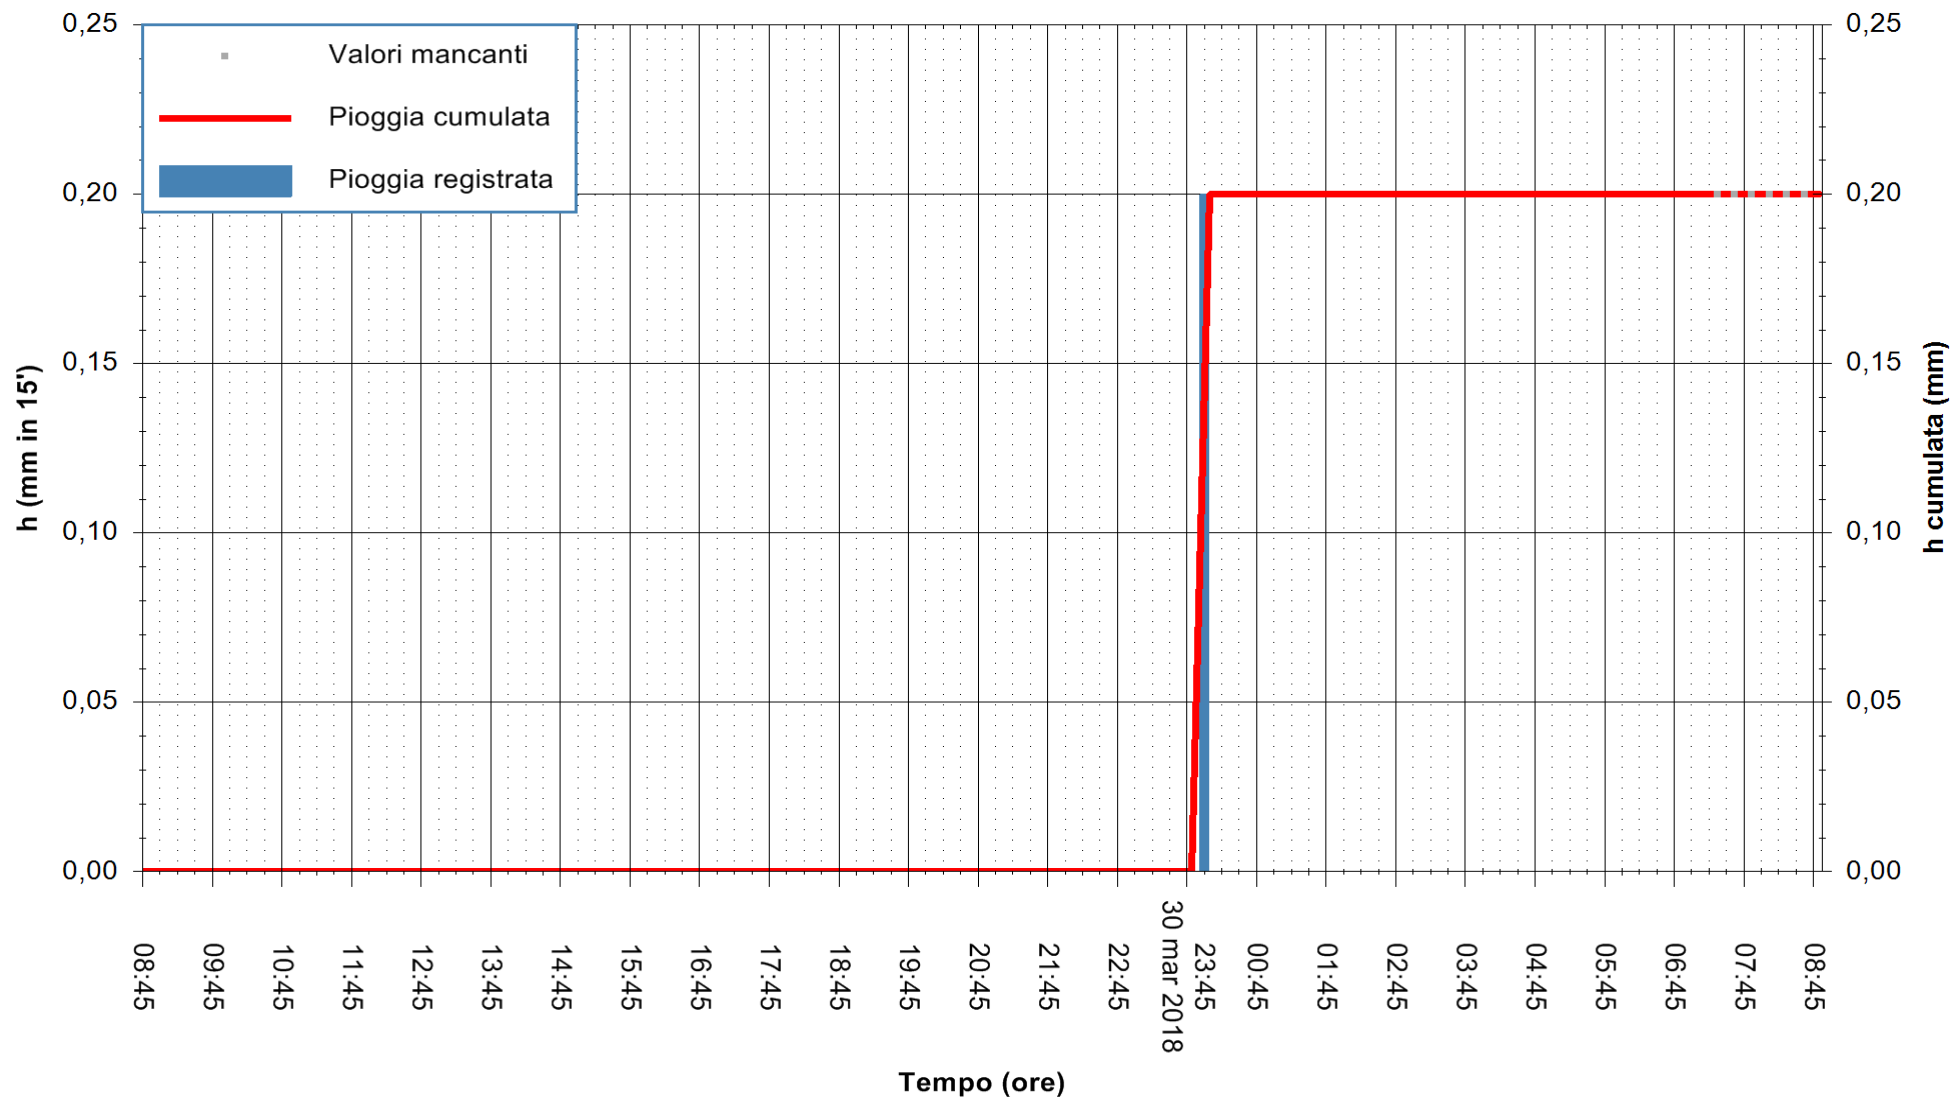

REGIONE AUTONOMA DE SARDIGNA
REGIONE AUTONOMA DELLA SARDEGNA

Stazione pluviometrica Fluminimannu a Decimomannu
 Area DECIMOMANNU
 Pioggia registrata nelle ultime 24 ore
 Estrazione dati delle ore 08:44 del 31/03/2018
 Ultimo dato disponibile: 31/03/2018 alle 07:00

ARPAS
F.to il Dirigente Responsabile
Dott. Giuseppe Bianco

REGIONE AUTONOMA DE SARDIGNA
REGIONE AUTONOMA DELLA SARDEGNA

Stazione pluviometrica Punta Tricoli
 Area PUNTA TRICOLI
 Pioggia registrata nelle ultime 24 ore
 Estrazione dati delle ore 08:44 del 31/03/2018
 Ultimo dato disponibile: 31/03/2018 alle 07:29