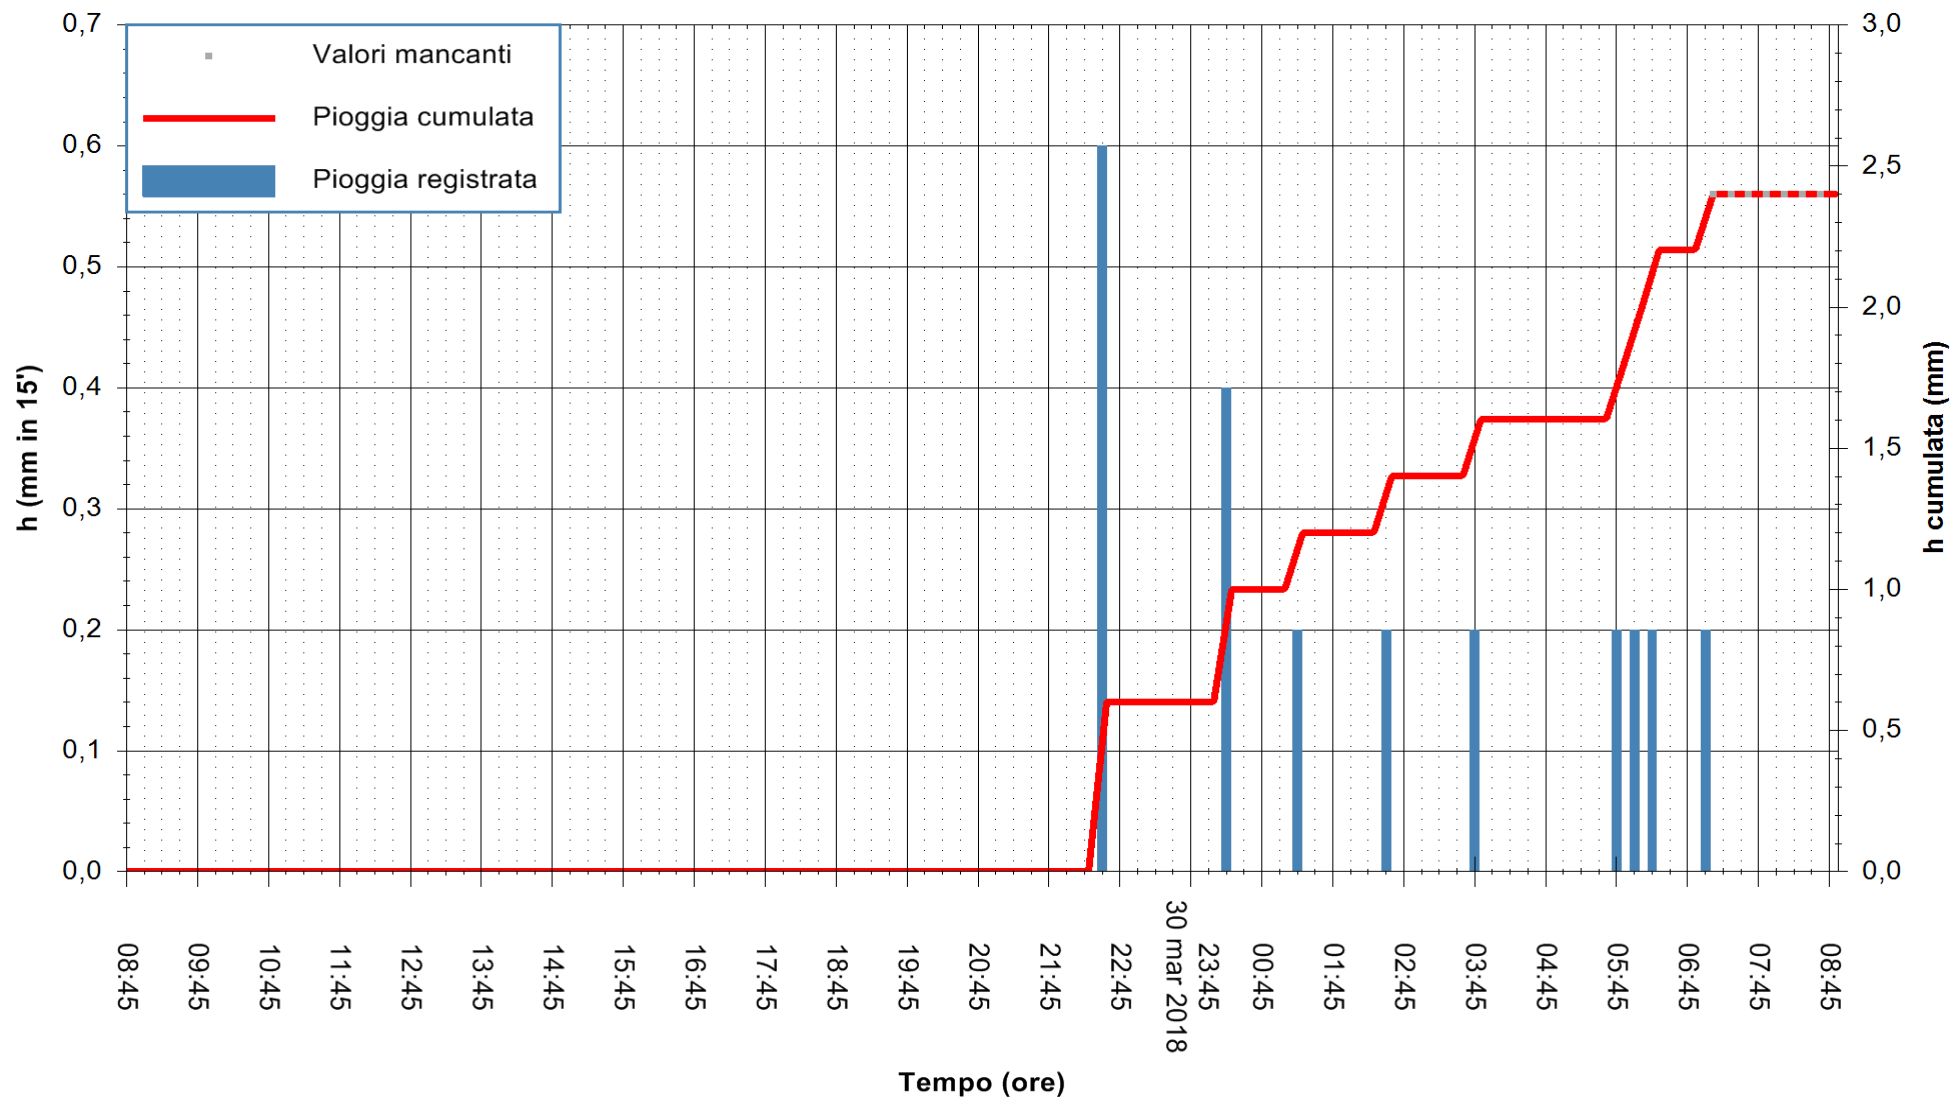

Stazione pluviometrica Monte Tului
Area MONTE TULUI
Pioggia registrata nelle ultime 24 ore
Estrazione dati delle ore 08:44 del 31/03/2018
Ultimo dato disponibile: 31/03/2018 alle 07:00

ARPAS
F.to il Dirigente Responsabile
Dott. Giuseppe Bianco

REGIONE AUTONOMA DE SARDIGNA
REGIONE AUTONOMA DELLA SARDEGNA

Stazione pluviometrica Fluminimannu a Decimomannu
 Area DECIMOMANNU
 Pioggia registrata nelle ultime 24 ore
 Estrazione dati delle ore 08:44 del 31/03/2018
 Ultimo dato disponibile: 31/03/2018 alle 07:00

ARPAS
F.to il Dirigente Responsabile
Dott. Giuseppe Bianco

REGIONE AUTONOMA DE SARDIGNA
REGIONE AUTONOMA DELLA SARDEGNA

Stazione pluviometrica Punta Tricoli
 Area PUNTA TRICOLI
 Pioggia registrata nelle ultime 24 ore
 Estrazione dati delle ore 08:44 del 31/03/2018
 Ultimo dato disponibile: 31/03/2018 alle 07:29