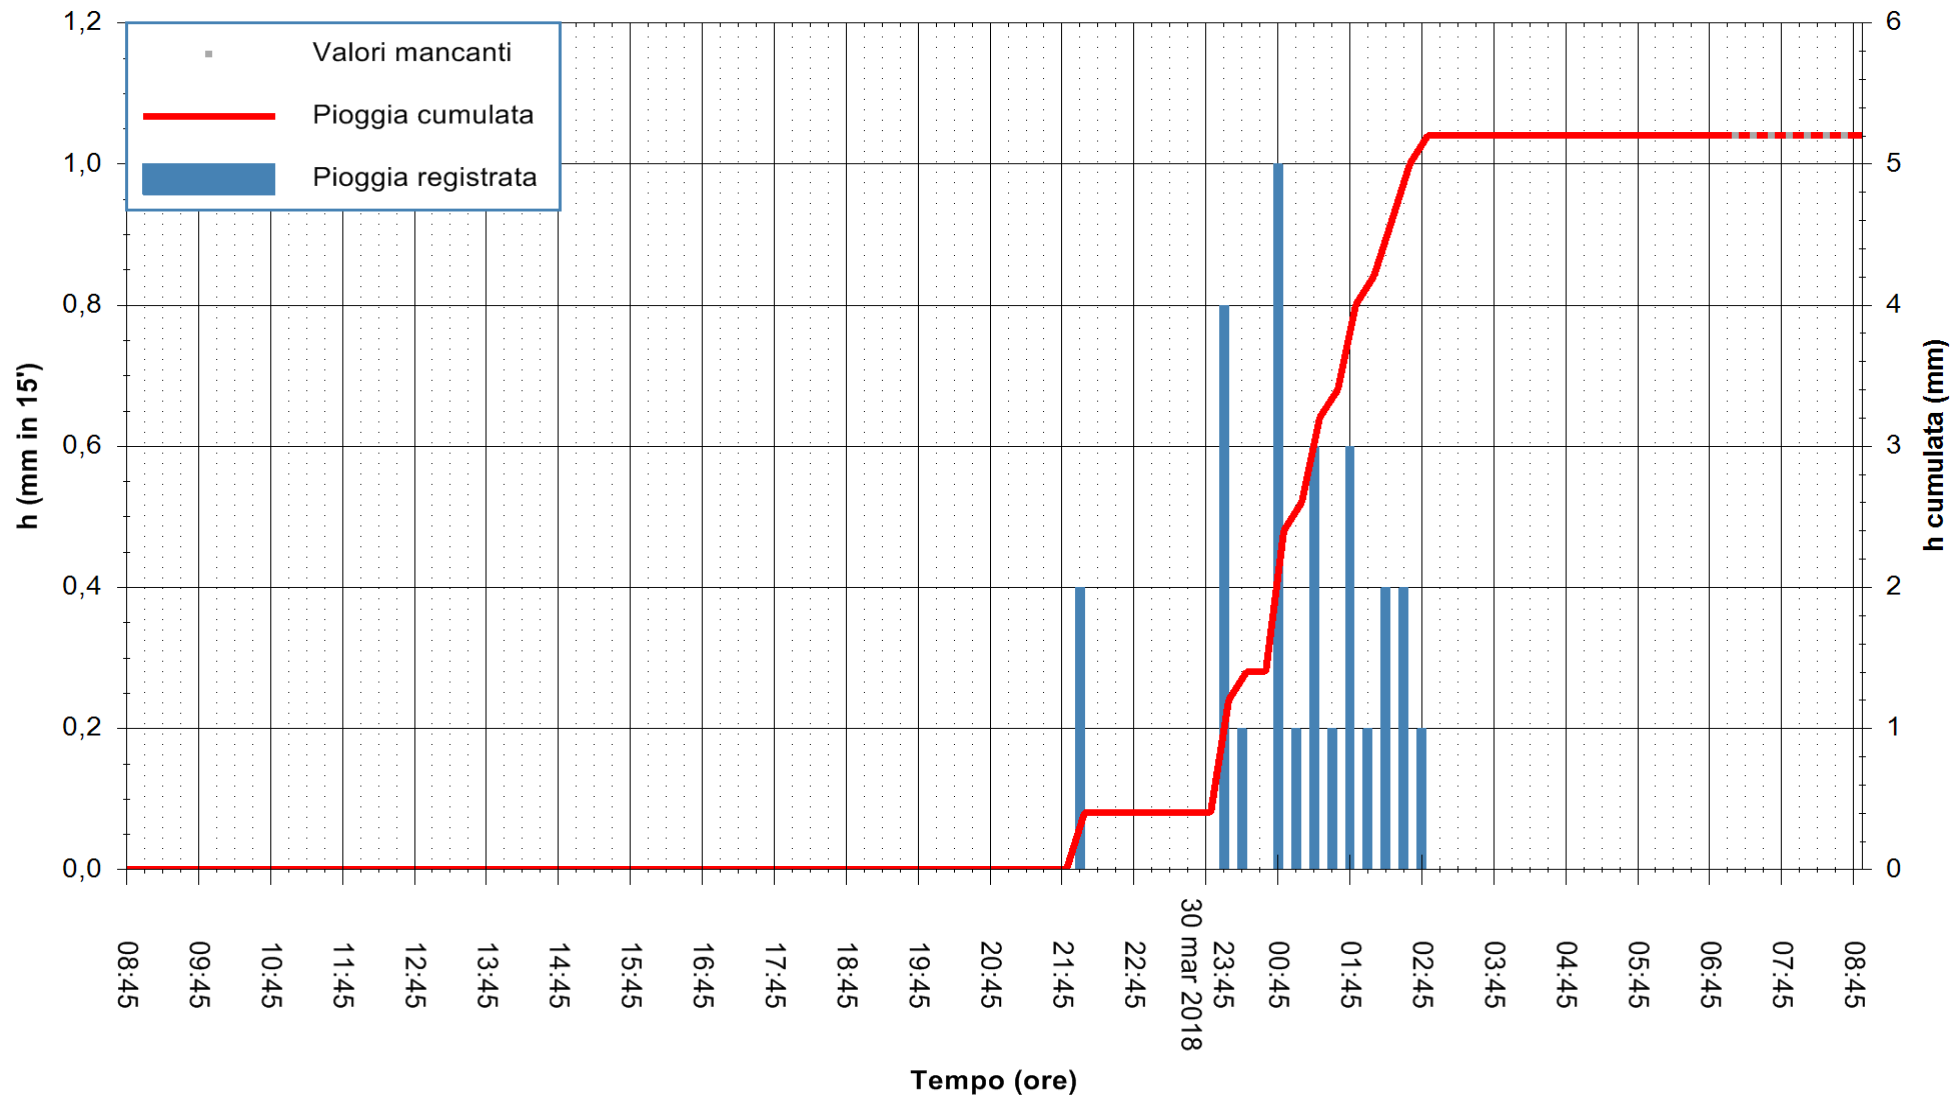

ARPAS
 F.to il Dirigente Responsabile
 Dott. Giuseppe Bianco

REGIONE AUTONOMA DE SARDIGNA
 REGIONE AUTONOMA DELLA SARDEGNA

Stazione pluviometrica Ossoni
Area MONTE OSSONI
Pioggia registrata nelle ultime 24 ore
Estrazione dati delle ore 08:44 del 31/03/2018
Ultimo dato disponibile: 31/03/2018 alle 07:00

ARPAS
F.to il Dirigente Responsabile
Dott. Giuseppe Bianco

REGIONE AUTONOMA DE SARDIGNA
REGIONE AUTONOMA DELLA SARDEGNA

Stazione pluviometrica Siniscola
Area SU PRANU
Pioggia registrata nelle ultime 24 ore
Estrazione dati delle ore 08:44 del 31/03/2018
Ultimo dato disponibile: 31/03/2018 alle 07:10