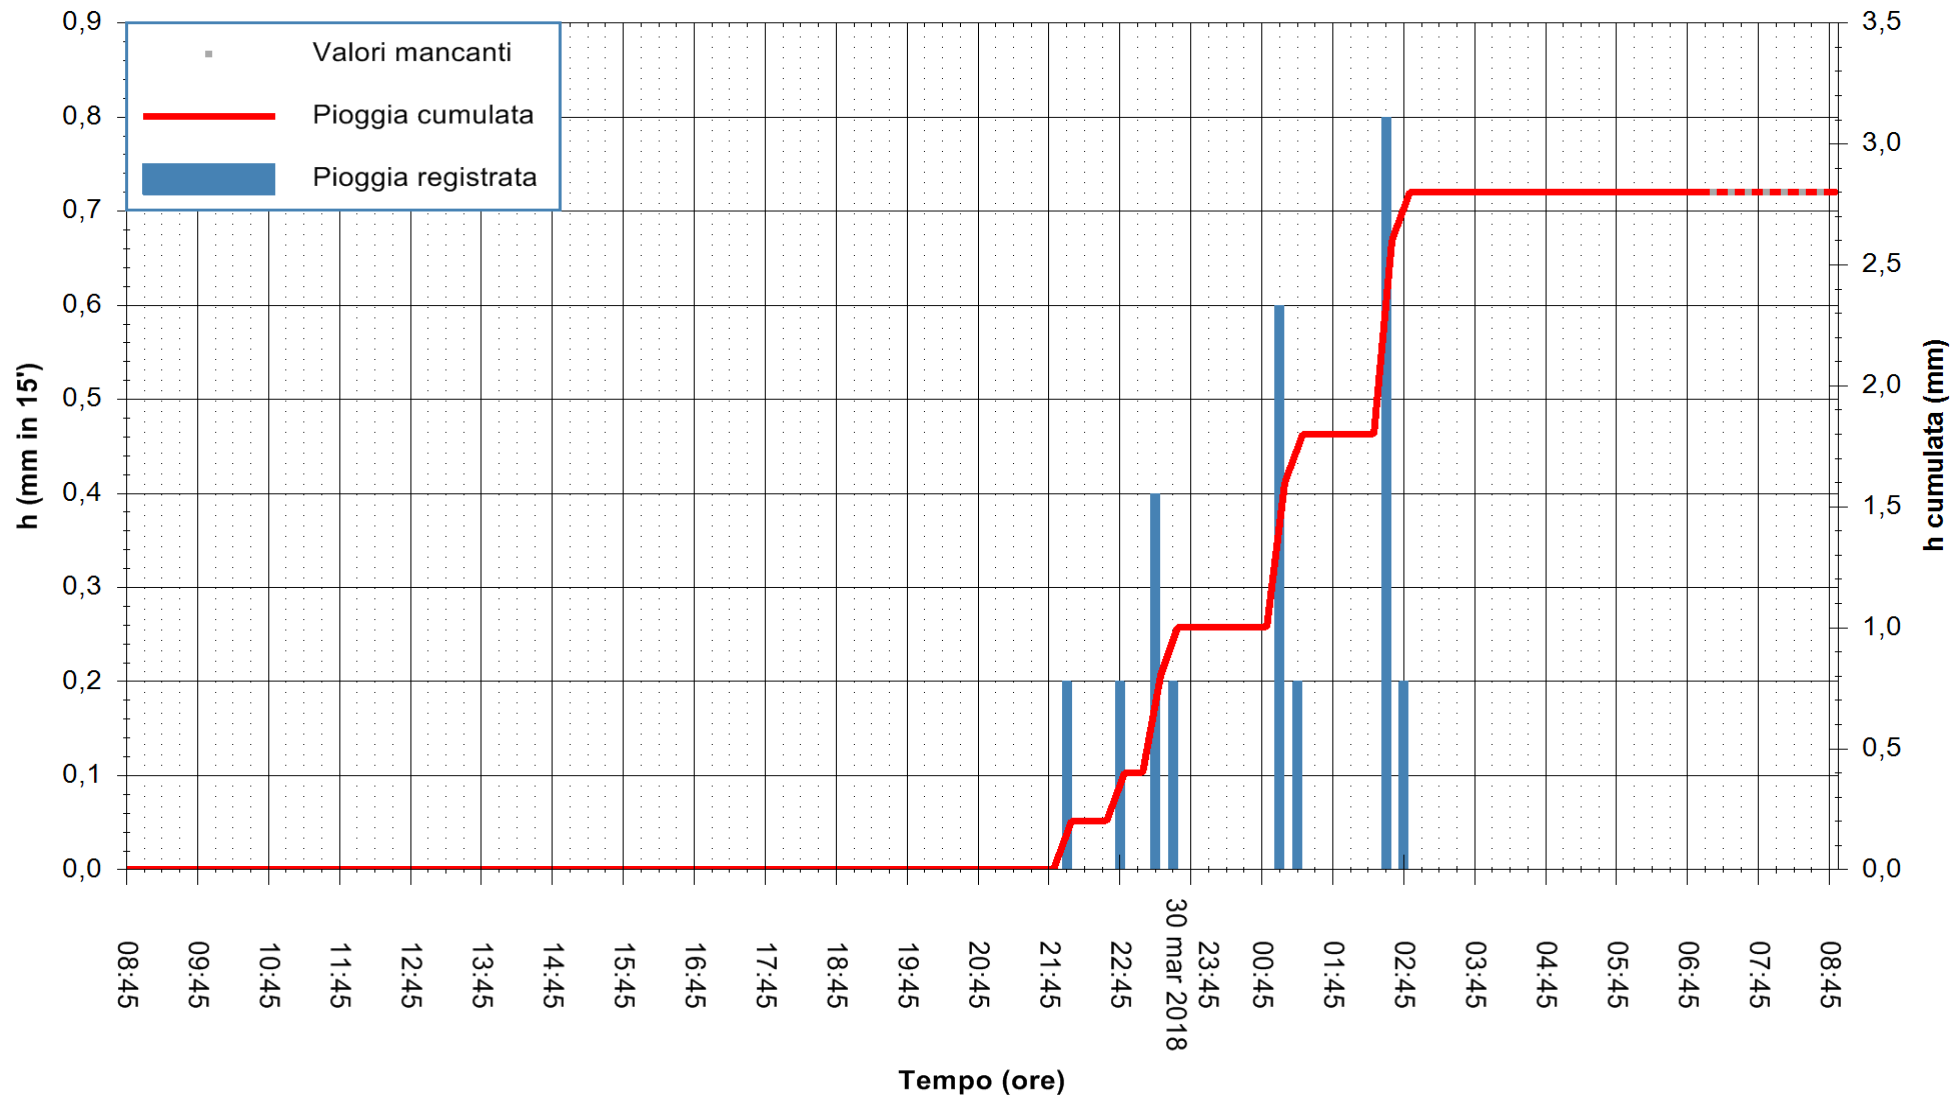

REGIONE AUTONOMA DE SARDIGNA
REGIONE AUTONOMA DELLA SARDEGNA

Stazione pluviometrica Fluminimannu a Decimomannu
 Area DECIMOMANNU
 Pioggia registrata nelle ultime 24 ore
 Estrazione dati delle ore 08:44 del 31/03/2018
 Ultimo dato disponibile: 31/03/2018 alle 07:00

ARPAS
 F.to il Dirigente Responsabile
 Dott. Giuseppe Bianco

REGIONE AUTONOMA DE SARDIGNA
 REGIONE AUTONOMA DELLA SARDEGNA

Stazione pluviometrica Baunei
Area CAMPO SPORTIVO
Pioggia registrata nelle ultime 24 ore
Estrazione dati delle ore 08:44 del 31/03/2018
Ultimo dato disponibile: 31/03/2018 alle 07:09

ARPAS
F.to il Dirigente Responsabile
Dott. Giuseppe Bianco

REGIONE AUTONOMA DE SARDIGNA
REGIONE AUTONOMA DELLA SARDEGNA

Stazione pluviometrica Punta Tricoli
 Area PUNTA TRICOLI
 Pioggia registrata nelle ultime 24 ore
 Estrazione dati delle ore 08:44 del 31/03/2018
 Ultimo dato disponibile: 31/03/2018 alle 07:29