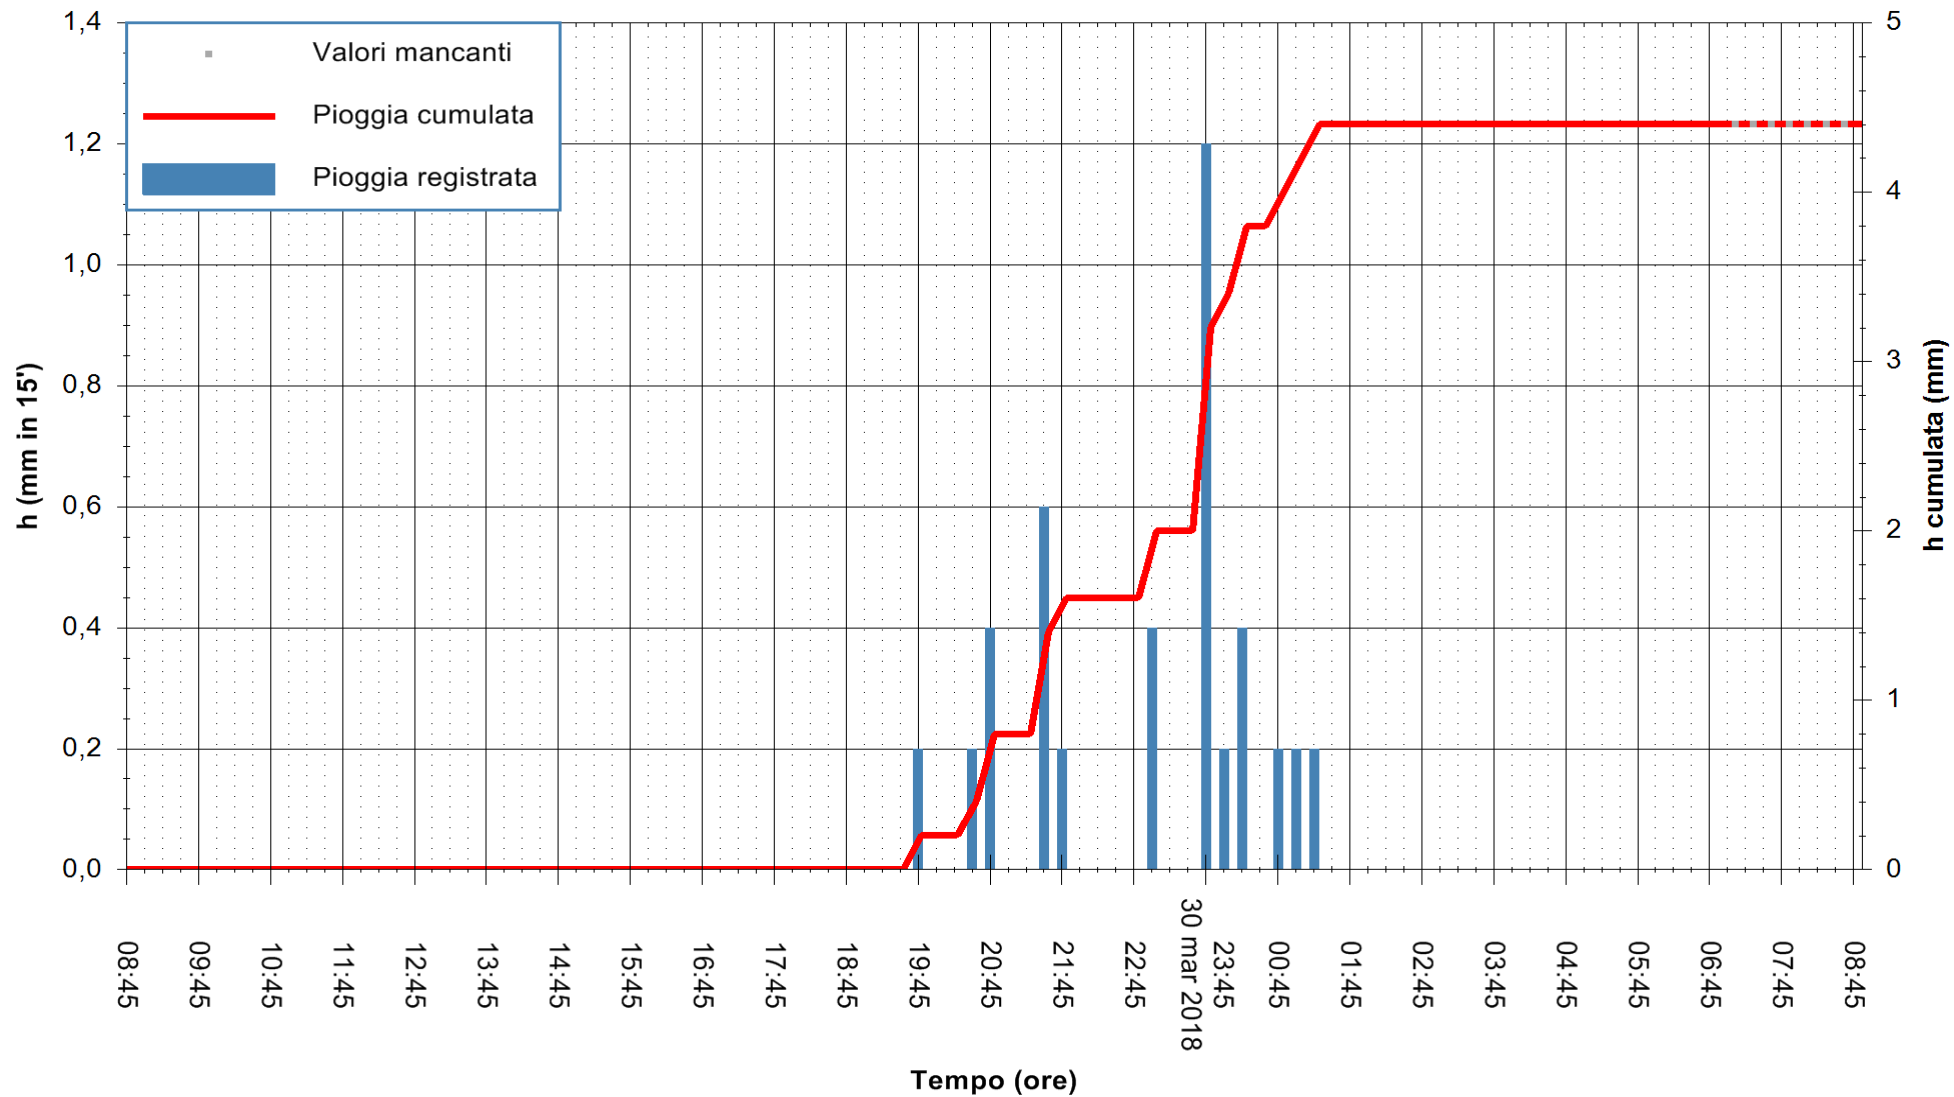

ARPAS
 F.to il Dirigente Responsabile
 Dott. Giuseppe Bianco

REGIONE AUTONOMA DE SARDIGNA
 REGIONE AUTONOMA DELLA SARDEGNA

Stazione pluviometrica Ossoni
Area MONTE OSSONI
Pioggia registrata nelle ultime 24 ore
Estrazione dati delle ore 08:44 del 31/03/2018
Ultimo dato disponibile: 31/03/2018 alle 07:00

ARPAS
F.to il Dirigente Responsabile
Dott. Giuseppe Bianco

REGIONE AUTONOMA DE SARDIGNA
REGIONE AUTONOMA DELLA SARDEGNA

Stazione pluviometrica Siniscola
Area SU PRANU
Pioggia registrata nelle ultime 24 ore
Estrazione dati delle ore 08:44 del 31/03/2018
Ultimo dato disponibile: 31/03/2018 alle 07:10