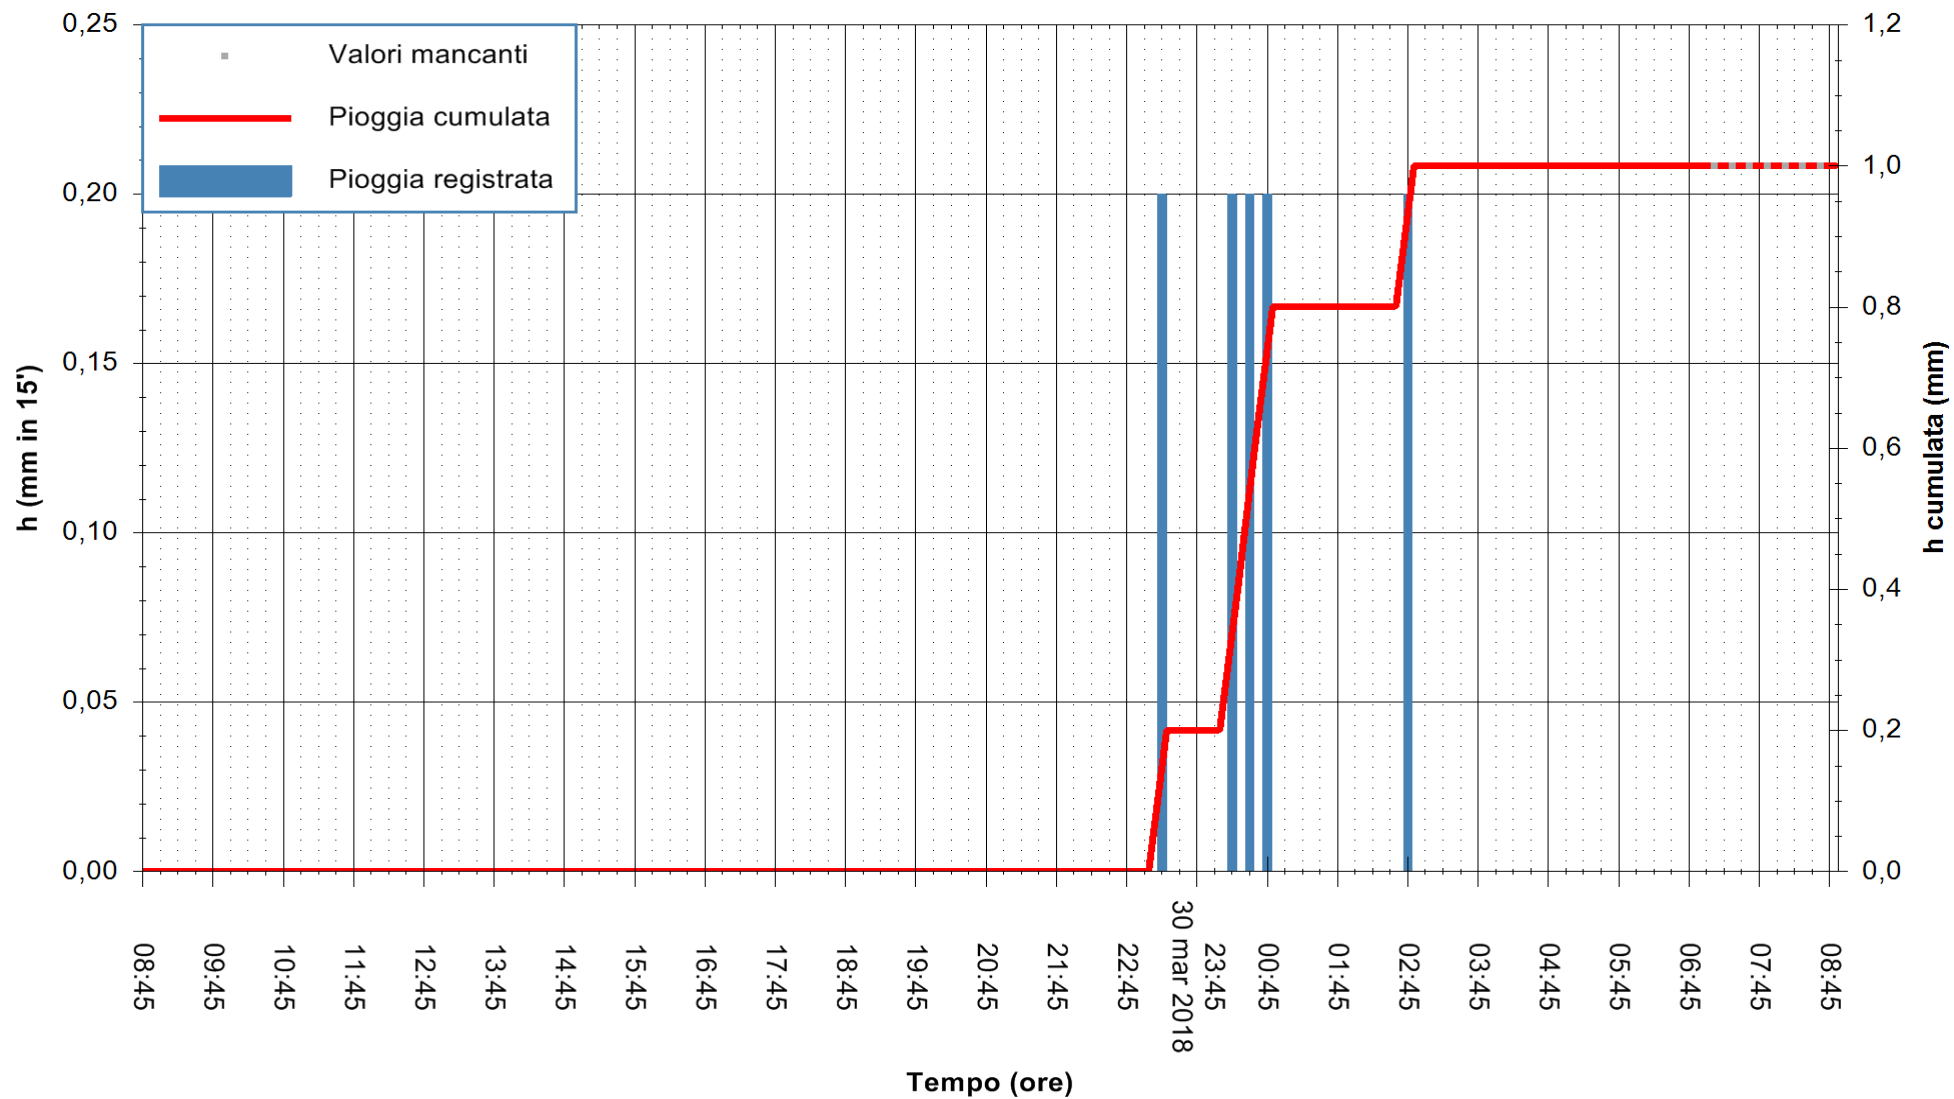

ARPAS
 F.to il Dirigente Responsabile
 Dott. Giuseppe Bianco

REGIONE AUTONOMA DE SARDIGNA
 REGIONE AUTONOMA DELLA SARDEGNA

Stazione pluviometrica Ossoni
Area MONTE OSSONI
Pioggia registrata nelle ultime 24 ore
Estrazione dati delle ore 08:44 del 31/03/2018
Ultimo dato disponibile: 31/03/2018 alle 07:00

ARPAS
F.to il Dirigente Responsabile
Dott. Giuseppe Bianco

REGIONE AUTONOMA DE SARDIGNA
REGIONE AUTONOMA DELLA SARDEGNA

Stazione pluviometrica Siniscola
Area SU PRANU
Pioggia registrata nelle ultime 24 ore
Estrazione dati delle ore 08:44 del 31/03/2018
Ultimo dato disponibile: 31/03/2018 alle 07:10