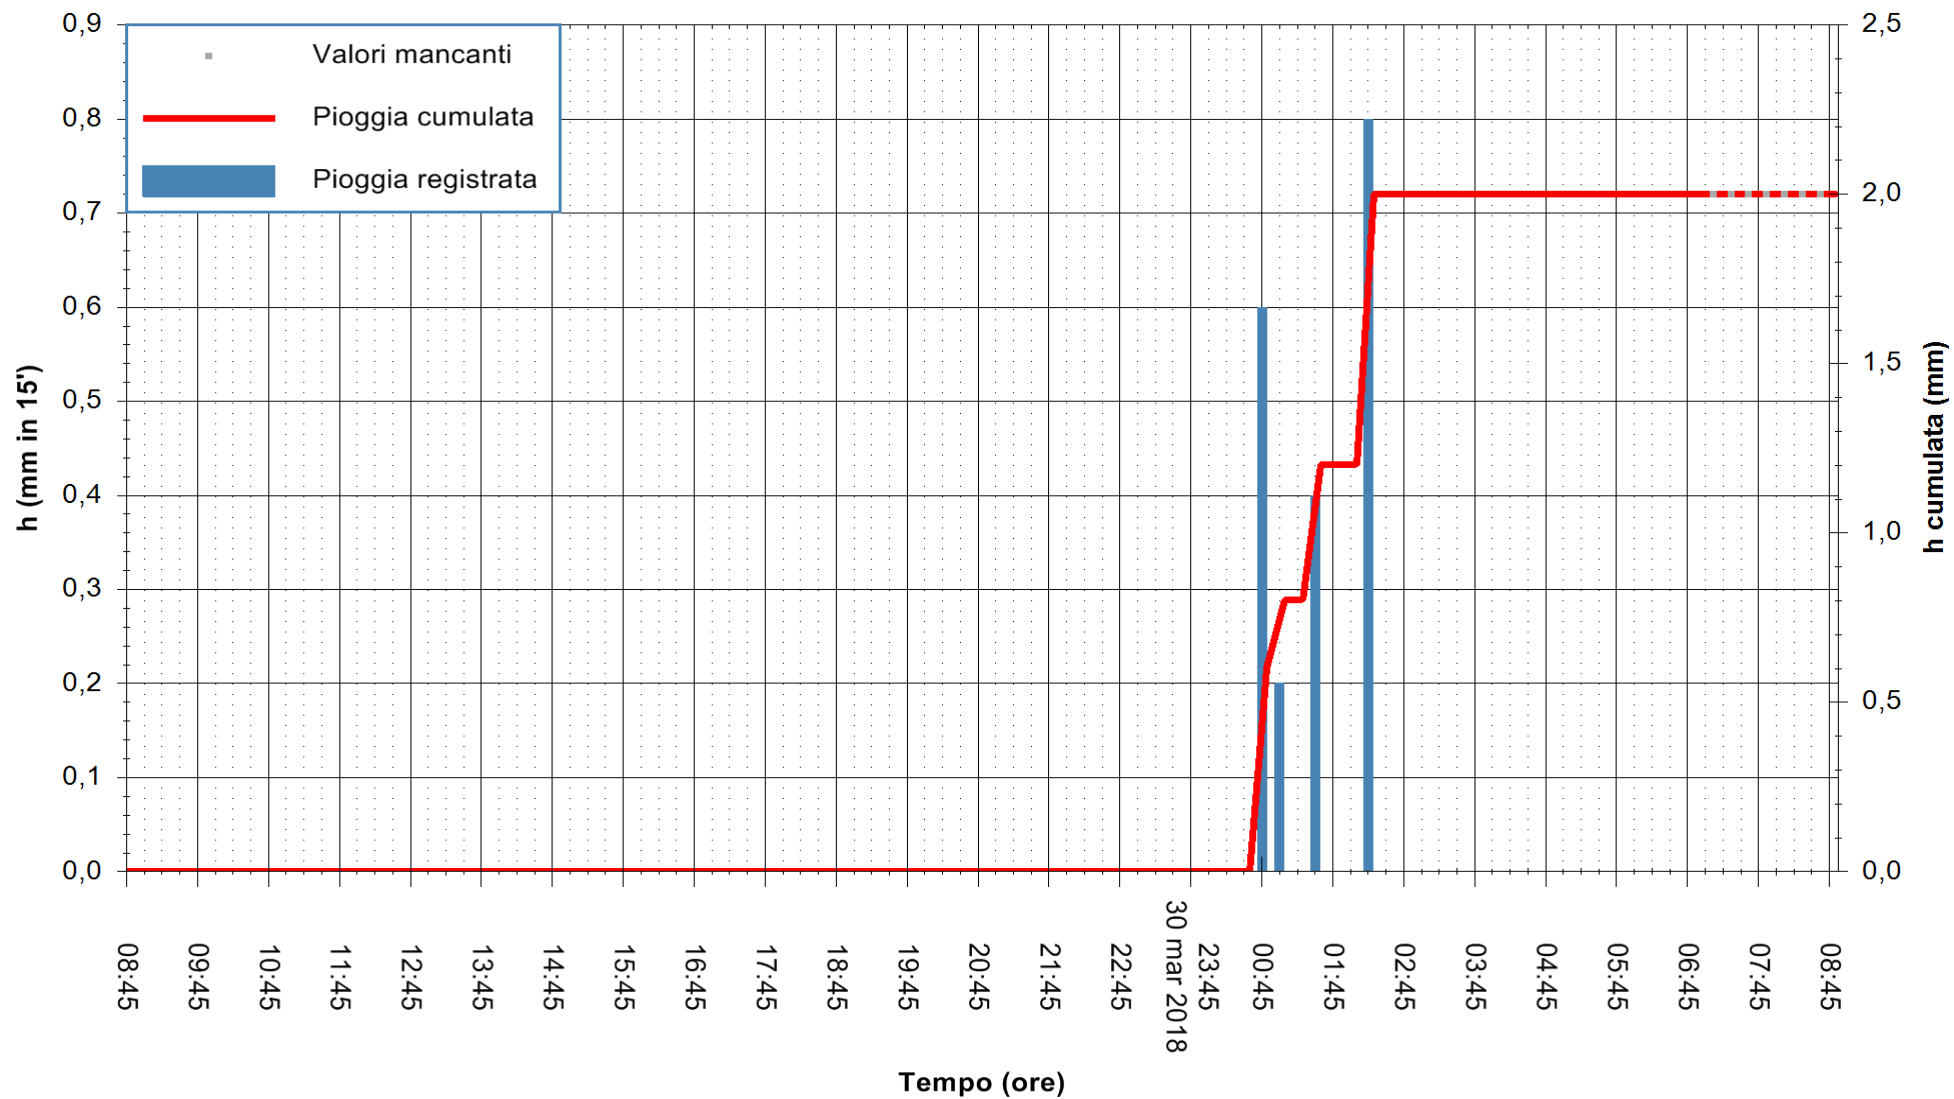

REGIONE AUTONOMA DE SARDIGNA
REGIONE AUTONOMA DELLA SARDEGNA

Stazione pluviometrica Fluminimannu a Decimomannu
 Area DECIMOMANNU
 Pioggia registrata nelle ultime 24 ore
 Estrazione dati delle ore 08:44 del 31/03/2018
 Ultimo dato disponibile: 31/03/2018 alle 07:00

ARPAS
 F.to il Dirigente Responsabile
 Dott. Giuseppe Bianco

REGIONE AUTONOMA DE SARDIGNA
 REGIONE AUTONOMA DELLA SARDEGNA

Stazione pluviometrica Baunei
Area CAMPO SPORTIVO
Pioggia registrata nelle ultime 24 ore
Estrazione dati delle ore 08:44 del 31/03/2018
Ultimo dato disponibile: 31/03/2018 alle 07:09

ARPAS
F.to il Dirigente Responsabile
Dott. Giuseppe Bianco

REGIONE AUTONOMA DE SARDIGNA
REGIONE AUTONOMA DELLA SARDEGNA

Stazione pluviometrica Punta Tricoli
 Area PUNTA TRICOLI
 Pioggia registrata nelle ultime 24 ore
 Estrazione dati delle ore 08:44 del 31/03/2018
 Ultimo dato disponibile: 31/03/2018 alle 07:29