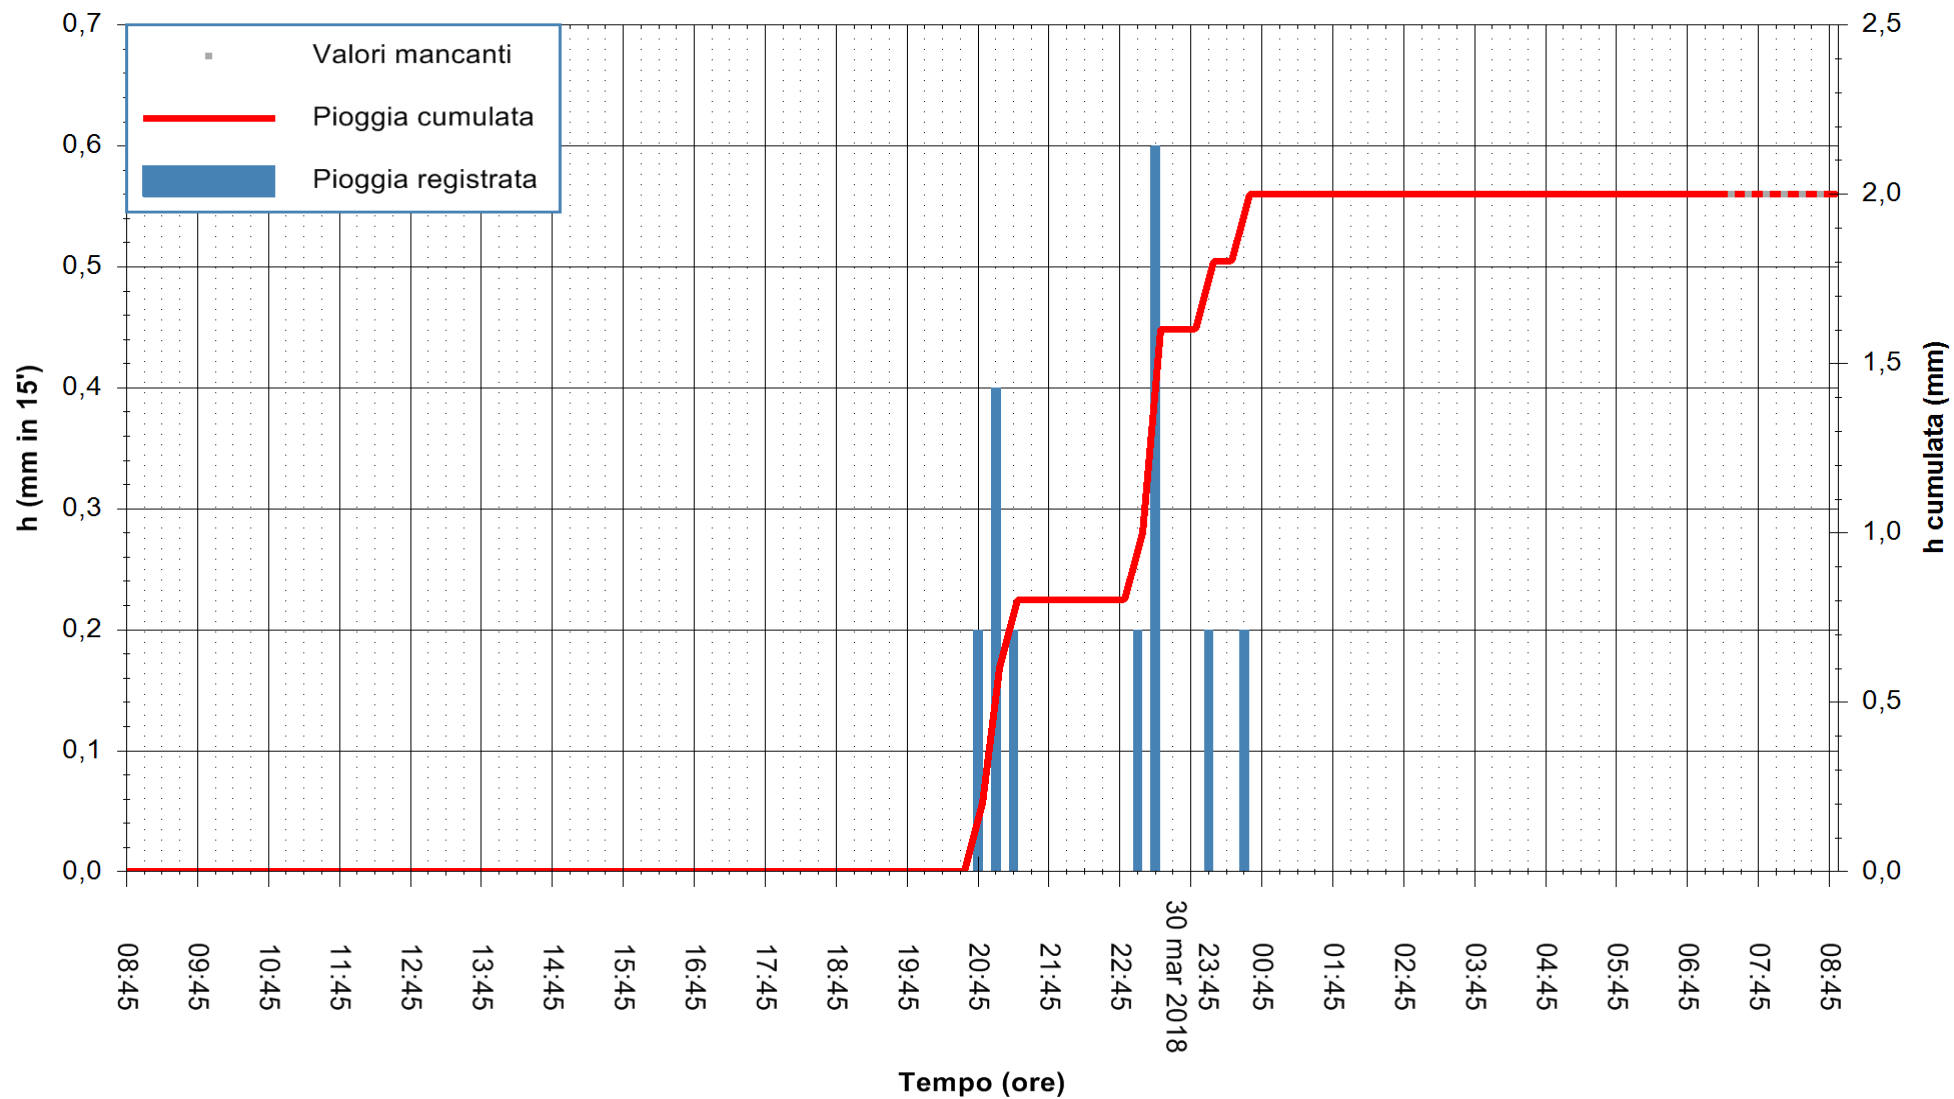

Stazione pluviometrica Monte Tului
Area MONTE TULUI
Pioggia registrata nelle ultime 24 ore
Estrazione dati delle ore 08:44 del 31/03/2018
Ultimo dato disponibile: 31/03/2018 alle 07:00

ARPAS
F.to il Dirigente Responsabile
Dott. Giuseppe Bianco

REGIONE AUTONOMA DE SARDIGNA
REGIONE AUTONOMA DELLA SARDEGNA

Stazione pluviometrica Fluminimannu a Decimomannu
 Area DECIMOMANNU
 Pioggia registrata nelle ultime 24 ore
 Estrazione dati delle ore 08:44 del 31/03/2018
 Ultimo dato disponibile: 31/03/2018 alle 07:00

ARPAS
F.to il Dirigente Responsabile
Dott. Giuseppe Bianco

REGIONE AUTONOMA DE SARDIGNA
REGIONE AUTONOMA DELLA SARDEGNA

Stazione pluviometrica Punta Tricoli
 Area PUNTA TRICOLI
 Pioggia registrata nelle ultime 24 ore
 Estrazione dati delle ore 08:44 del 31/03/2018
 Ultimo dato disponibile: 31/03/2018 alle 07:29