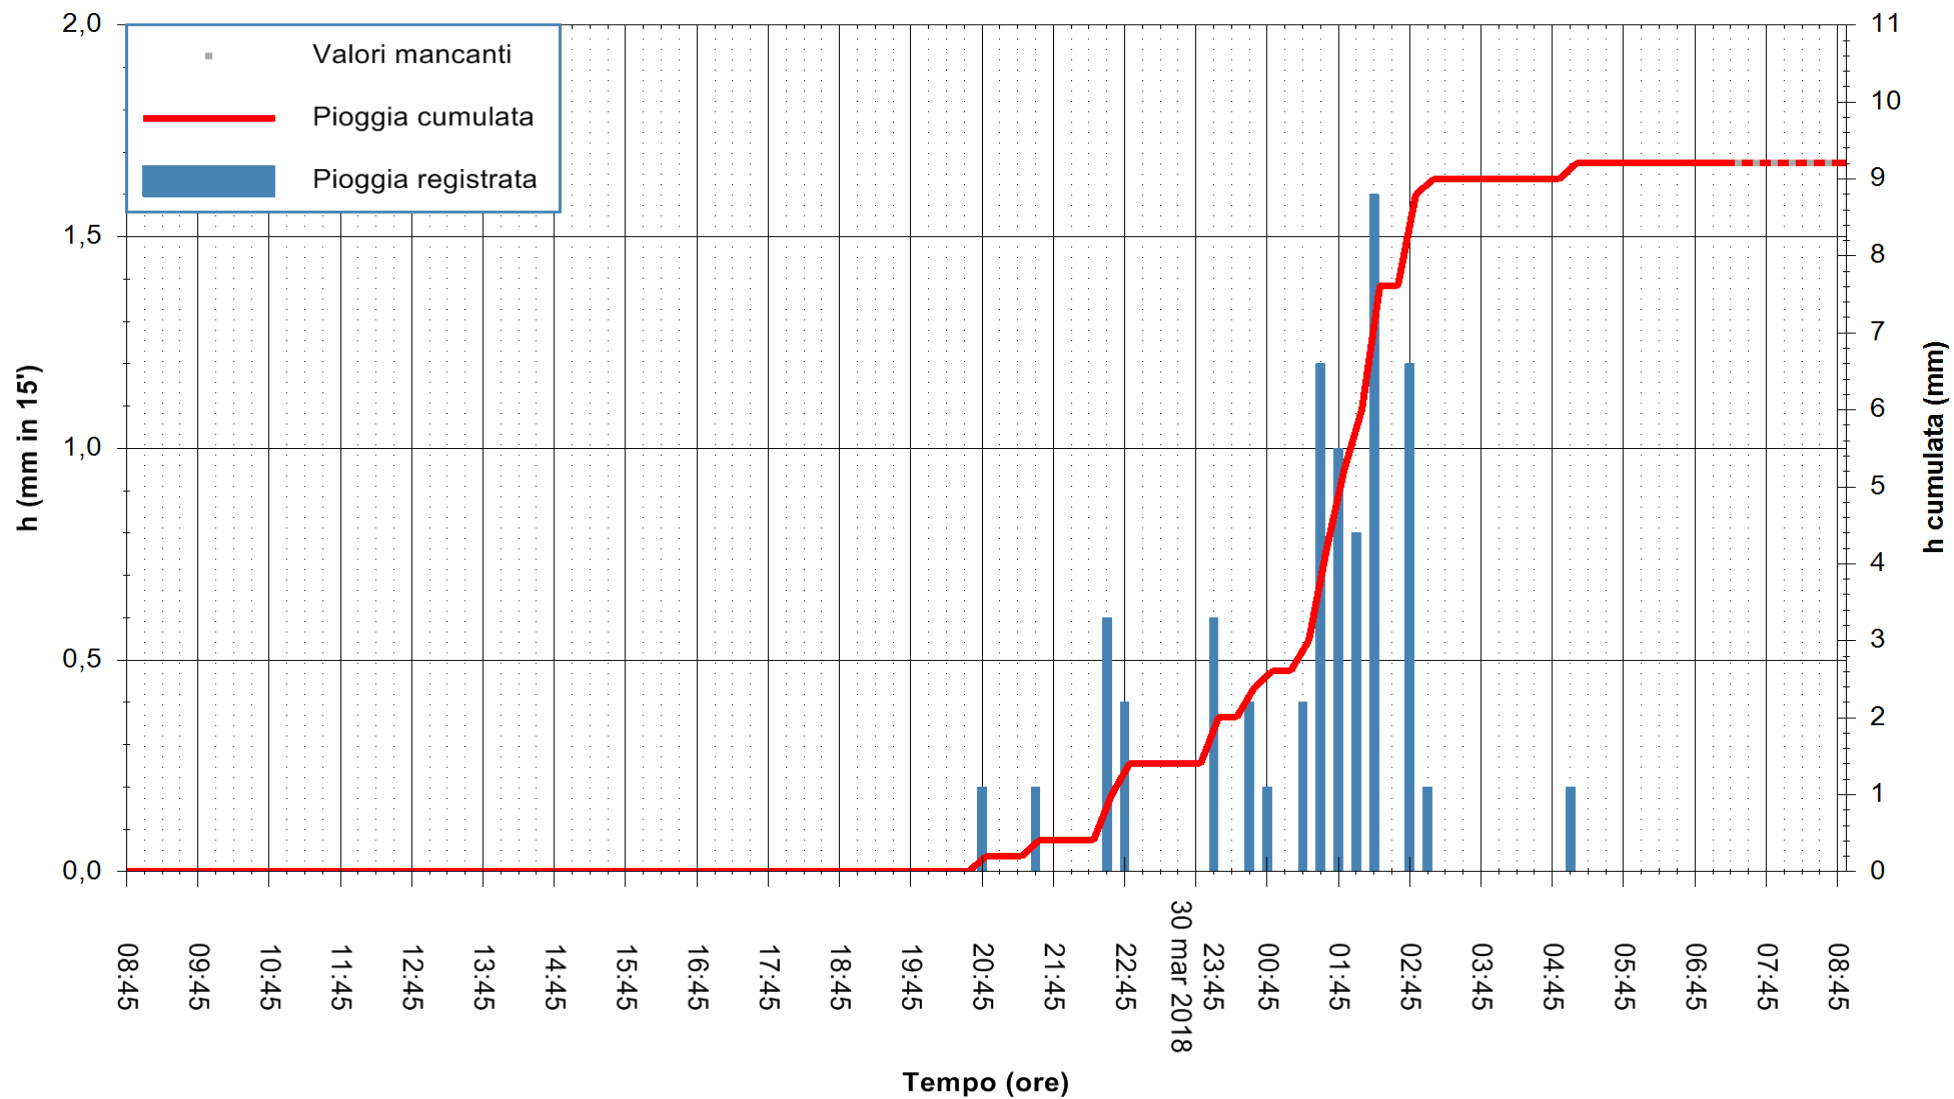

Stazione pluviometrica Monte Tului
Area MONTE TULUI
Pioggia registrata nelle ultime 24 ore
Estrazione dati delle ore 08:44 del 31/03/2018
Ultimo dato disponibile: 31/03/2018 alle 07:00

ARPAS
F.to il Dirigente Responsabile
Dott. Giuseppe Bianco

REGIONE AUTONOMA DE SARDIGNA
REGIONE AUTONOMA DELLA SARDEGNA

Stazione pluviometrica Fluminimannu a Decimomannu
 Area DECIMOMANNU
 Pioggia registrata nelle ultime 24 ore
 Estrazione dati delle ore 08:44 del 31/03/2018
 Ultimo dato disponibile: 31/03/2018 alle 07:00

ARPAS
F.to il Dirigente Responsabile
Dott. Giuseppe Bianco

REGIONE AUTONOMA DE SARDIGNA
REGIONE AUTONOMA DELLA SARDEGNA

Stazione pluviometrica Punta Tricoli
 Area PUNTA TRICOLI
 Pioggia registrata nelle ultime 24 ore
 Estrazione dati delle ore 08:44 del 31/03/2018
 Ultimo dato disponibile: 31/03/2018 alle 07:29