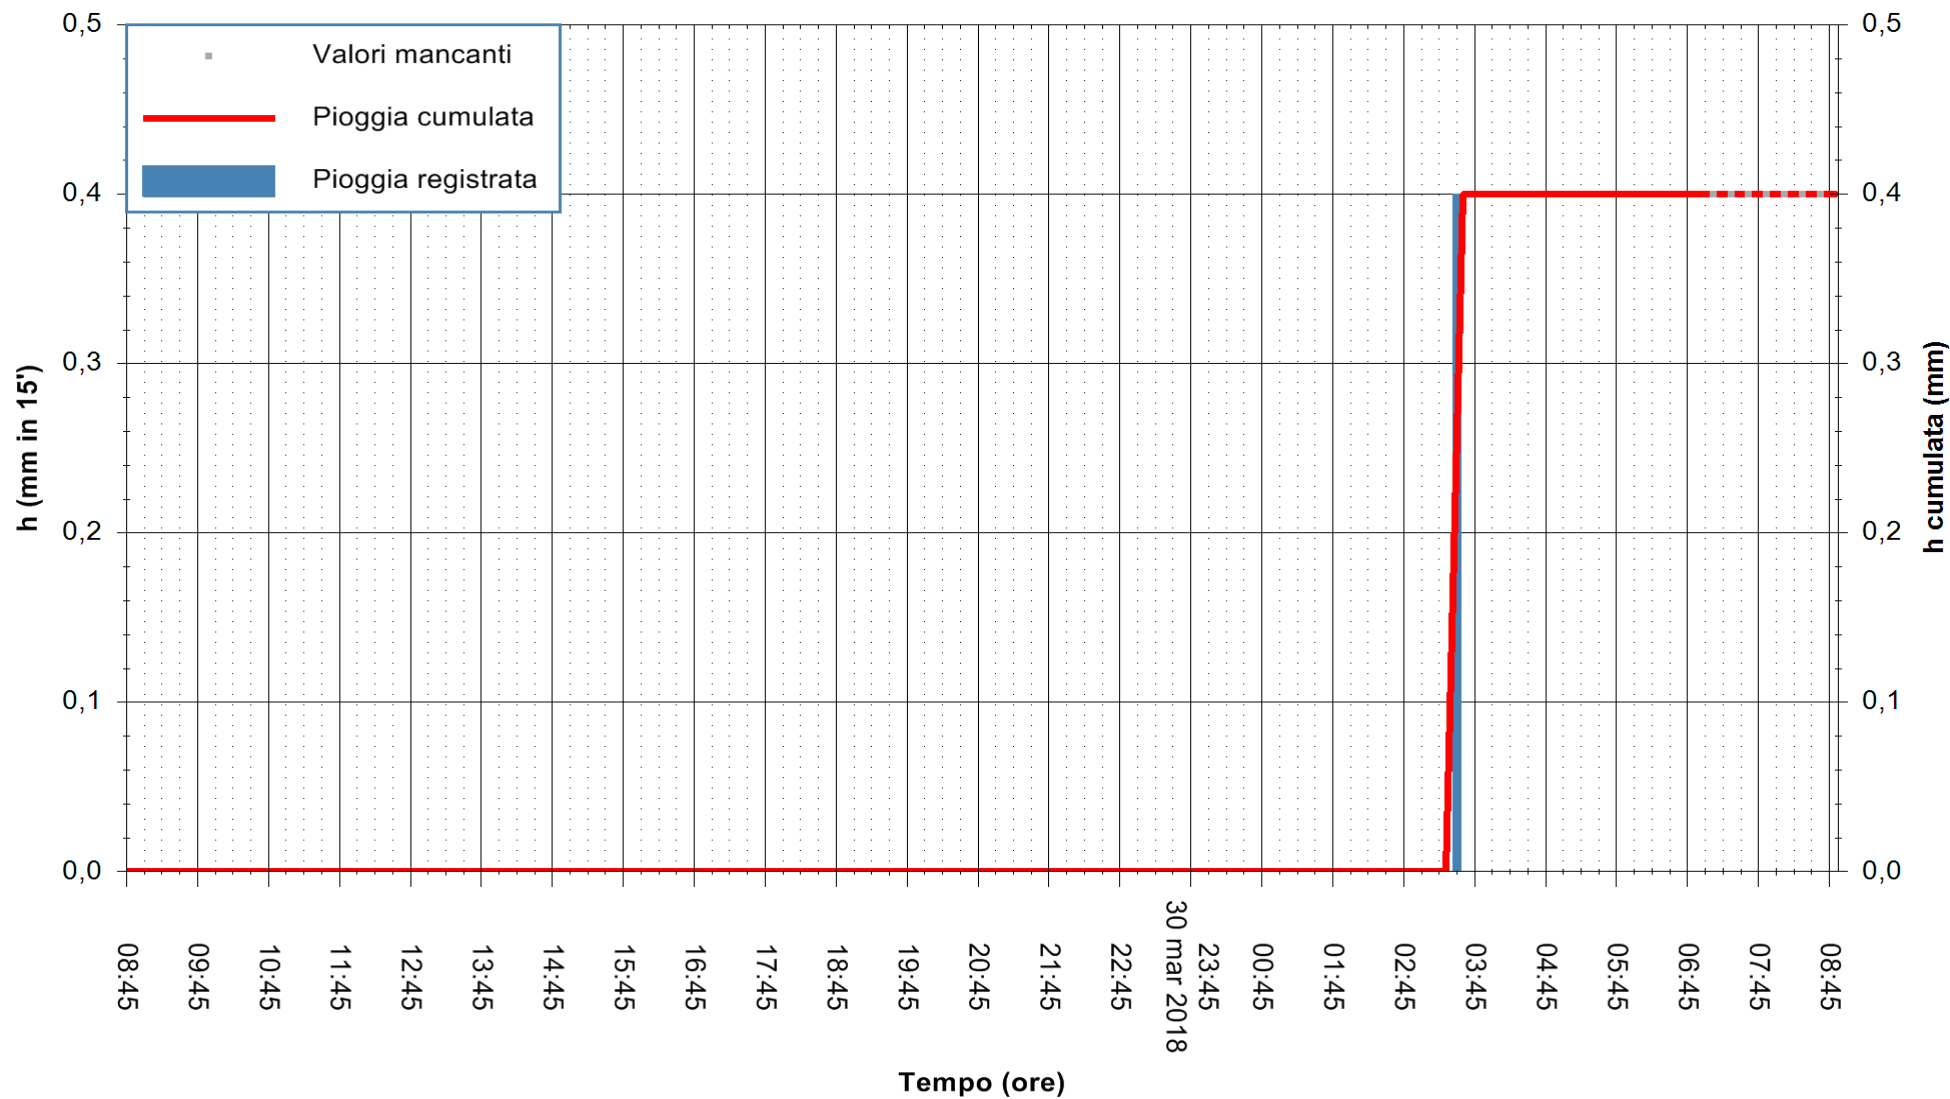

REGIONE AUTONOMA DE SARDIGNA
REGIONE AUTONOMA DELLA SARDEGNA

Stazione pluviometrica Fluminimannu a Decimomannu
 Area DECIMOMANNU
 Pioggia registrata nelle ultime 24 ore
 Estrazione dati delle ore 08:44 del 31/03/2018
 Ultimo dato disponibile: 31/03/2018 alle 07:00

ARPAS
 F.to il Dirigente Responsabile
 Dott. Giuseppe Bianco

REGIONE AUTONOMA DE SARDIGNA
 REGIONE AUTONOMA DELLA SARDEGNA

Stazione pluviometrica Baunei
Area CAMPO SPORTIVO
Pioggia registrata nelle ultime 24 ore
Estrazione dati delle ore 08:44 del 31/03/2018
Ultimo dato disponibile: 31/03/2018 alle 07:09

ARPAS
F.to il Dirigente Responsabile
Dott. Giuseppe Bianco

REGIONE AUTONOMA DE SARDIGNA
REGIONE AUTONOMA DELLA SARDEGNA

Stazione pluviometrica Punta Tricoli
 Area PUNTA TRICOLI
 Pioggia registrata nelle ultime 24 ore
 Estrazione dati delle ore 08:44 del 31/03/2018
 Ultimo dato disponibile: 31/03/2018 alle 07:29