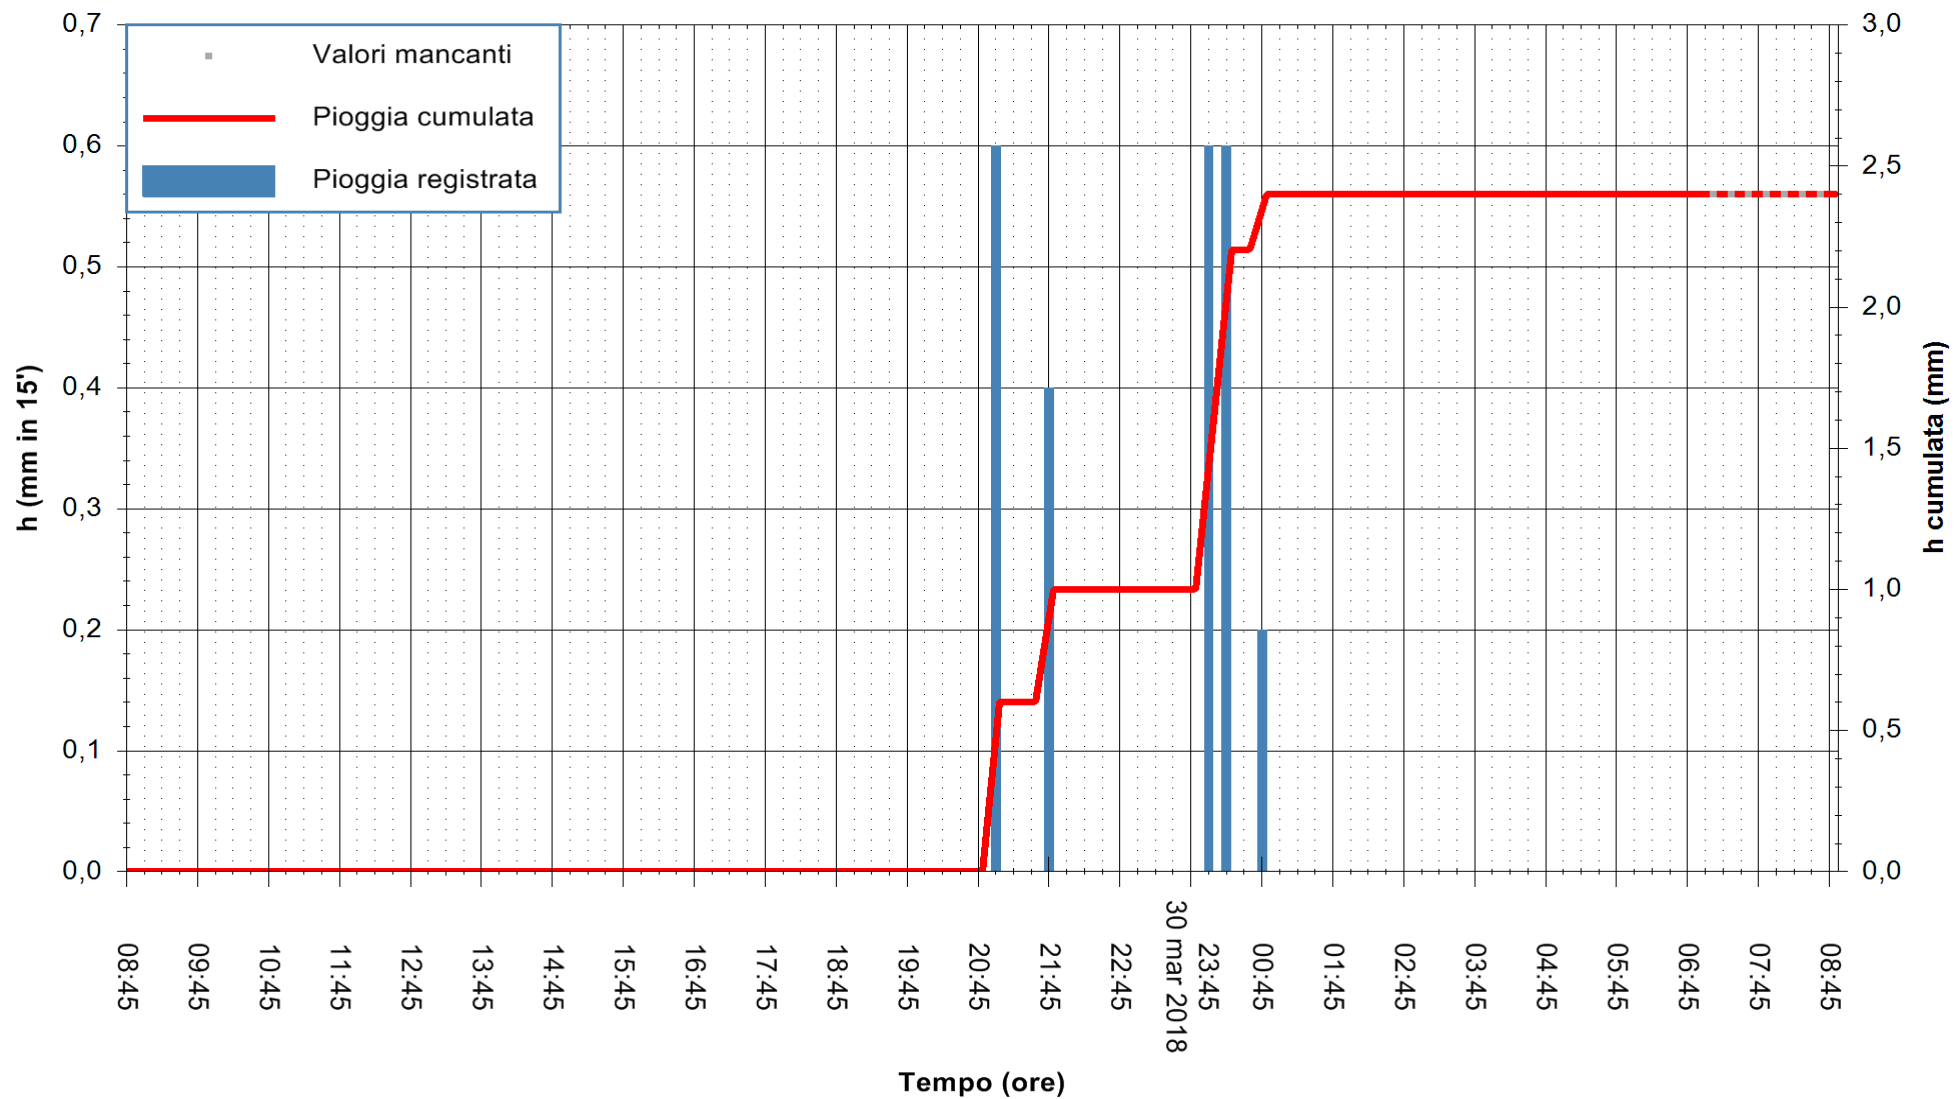

ARPAS
 F.to il Dirigente Responsabile
 Dott. Giuseppe Bianco

REGIONE AUTONOMA DE SARDIGNA
 REGIONE AUTONOMA DELLA SARDEGNA

Stazione pluviometrica Ossoni
Area MONTE OSSONI
Pioggia registrata nelle ultime 24 ore
Estrazione dati delle ore 08:44 del 31/03/2018
Ultimo dato disponibile: 31/03/2018 alle 07:00

ARPAS
F.to il Dirigente Responsabile
Dott. Giuseppe Bianco

REGIONE AUTONOMA DE SARDIGNA
REGIONE AUTONOMA DELLA SARDEGNA

Stazione pluviometrica Siniscola
Area SU PRANU
Pioggia registrata nelle ultime 24 ore
Estrazione dati delle ore 08:44 del 31/03/2018
Ultimo dato disponibile: 31/03/2018 alle 07:10