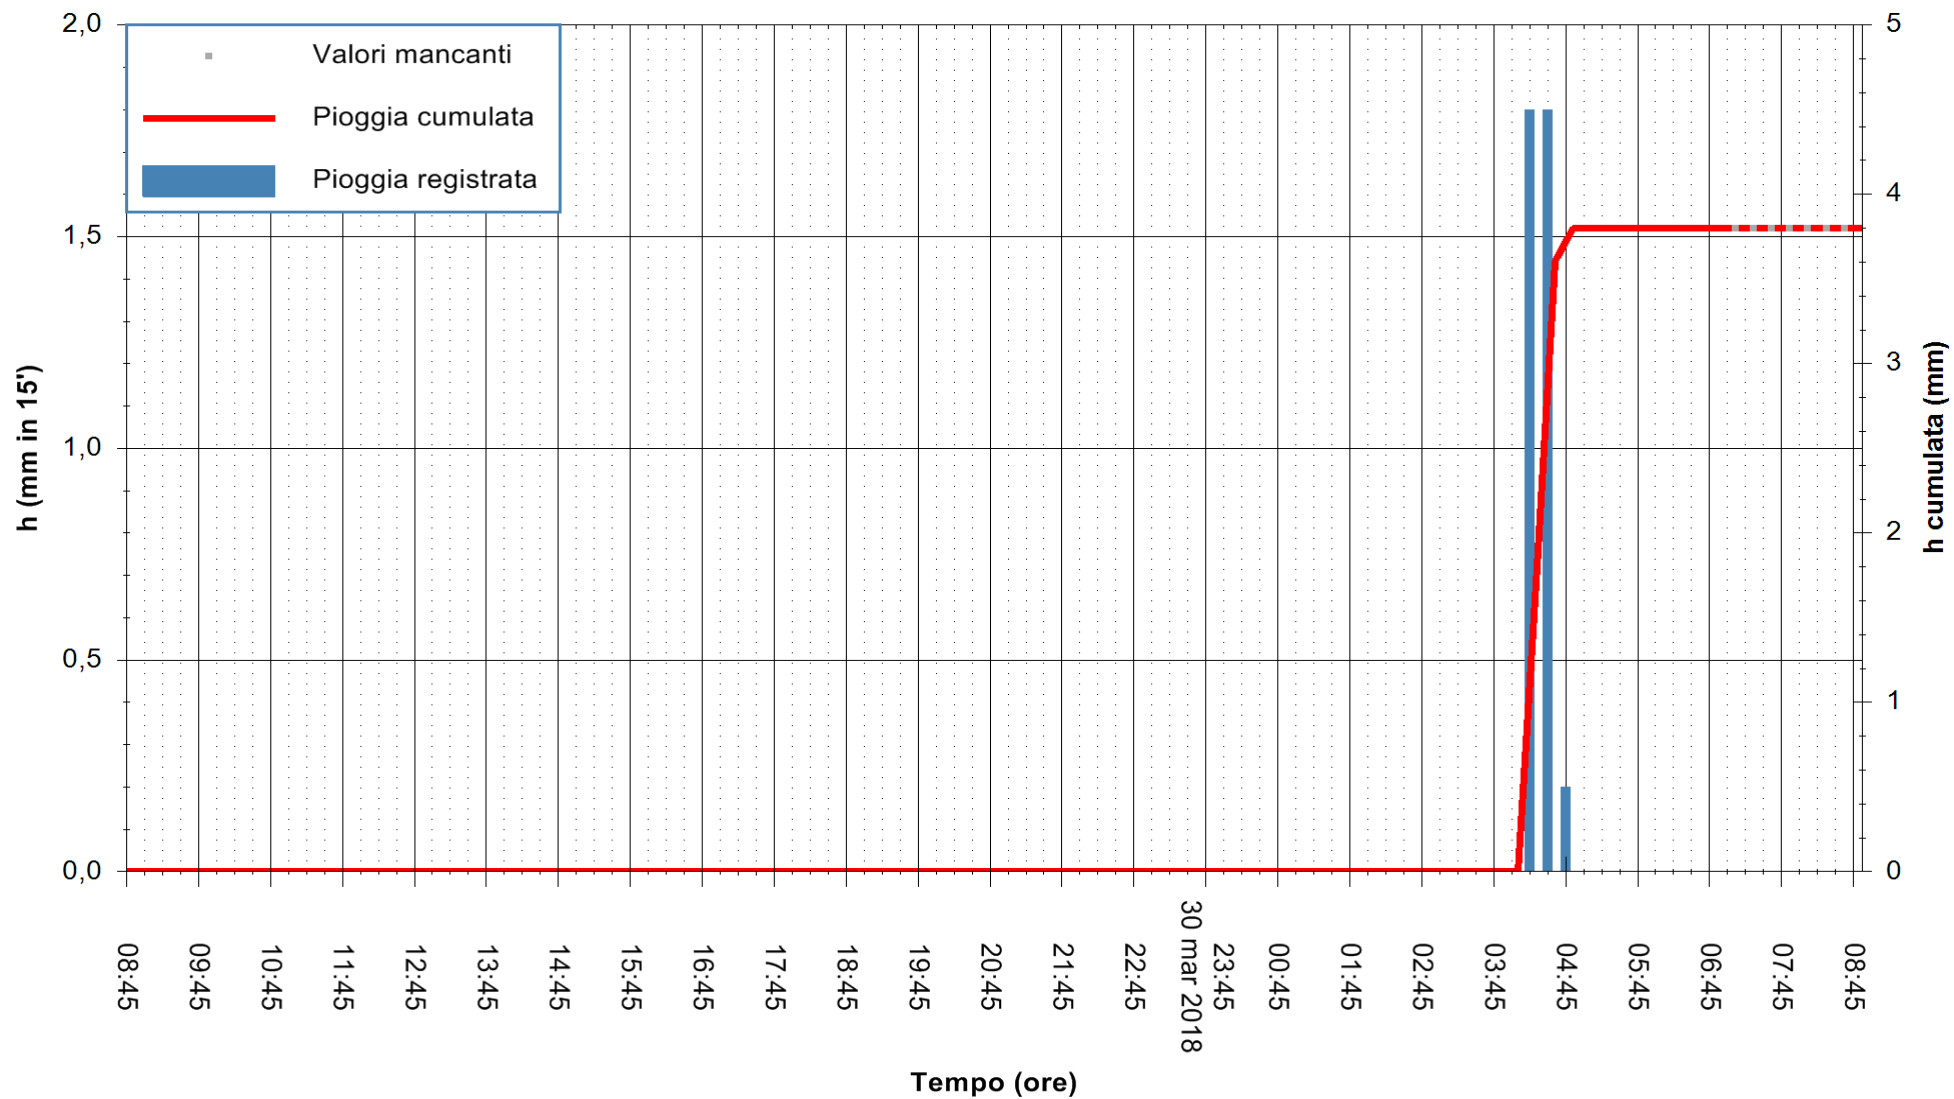

REGIONE AUTONOMA DE SARDIGNA
REGIONE AUTONOMA DELLA SARDEGNA

Stazione pluviometrica Fluminimannu a Decimomannu
 Area DECIMOMANNU
 Pioggia registrata nelle ultime 24 ore
 Estrazione dati delle ore 08:44 del 31/03/2018
 Ultimo dato disponibile: 31/03/2018 alle 07:00

ARPAS
 F.to il Dirigente Responsabile
 Dott. Giuseppe Bianco

REGIONE AUTONOMA DE SARDIGNA
 REGIONE AUTONOMA DELLA SARDEGNA

Stazione pluviometrica Baunei
Area CAMPO SPORTIVO
Pioggia registrata nelle ultime 24 ore
Estrazione dati delle ore 08:44 del 31/03/2018
Ultimo dato disponibile: 31/03/2018 alle 07:09

ARPAS
F.to il Dirigente Responsabile
Dott. Giuseppe Bianco

REGIONE AUTONOMA DE SARDIGNA
REGIONE AUTONOMA DELLA SARDEGNA

Stazione pluviometrica Punta Tricoli
 Area PUNTA TRICOLI
 Pioggia registrata nelle ultime 24 ore
 Estrazione dati delle ore 08:44 del 31/03/2018
 Ultimo dato disponibile: 31/03/2018 alle 07:29