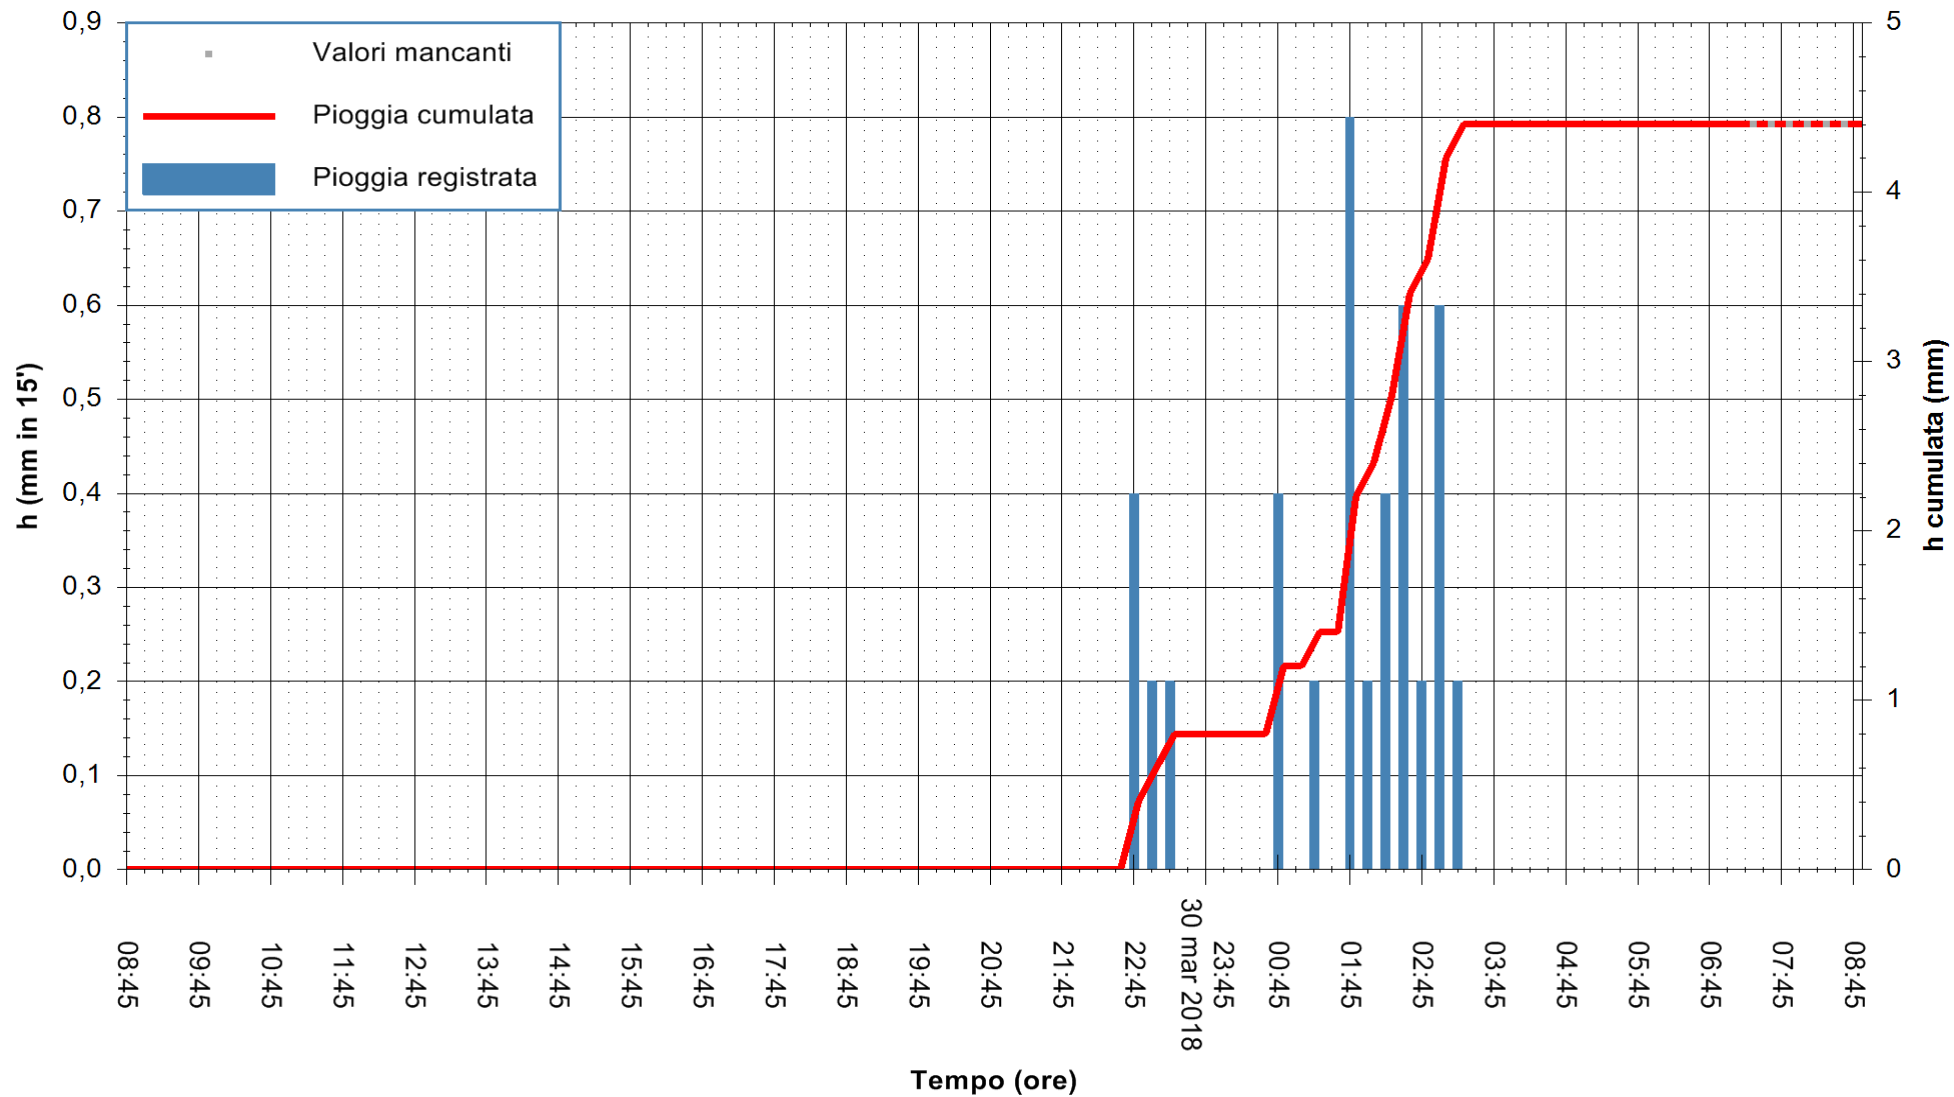

ARPAS
F.to il Dirigente Responsabile
Dott. Giuseppe Bianco

REGIONE AUTONOMA DE SARDIGNA
REGIONE AUTONOMA DELLA SARDEGNA

Stazione pluviometrica Punta Tricoli
 Area PUNTA TRICOLI
 Pioggia registrata nelle ultime 24 ore
 Estrazione dati delle ore 08:44 del 31/03/2018
 Ultimo dato disponibile: 31/03/2018 alle 07:29

ARPAS
 F.to il Dirigente Responsabile
 Dott. Giuseppe Bianco

REGIONE AUTONOMA DE SARDIGNA
 REGIONE AUTONOMA DELLA SARDEGNA

Stazione pluviometrica Ossoni
Area MONTE OSSONI
Pioggia registrata nelle ultime 24 ore
Estrazione dati delle ore 08:44 del 31/03/2018
Ultimo dato disponibile: 31/03/2018 alle 07:00