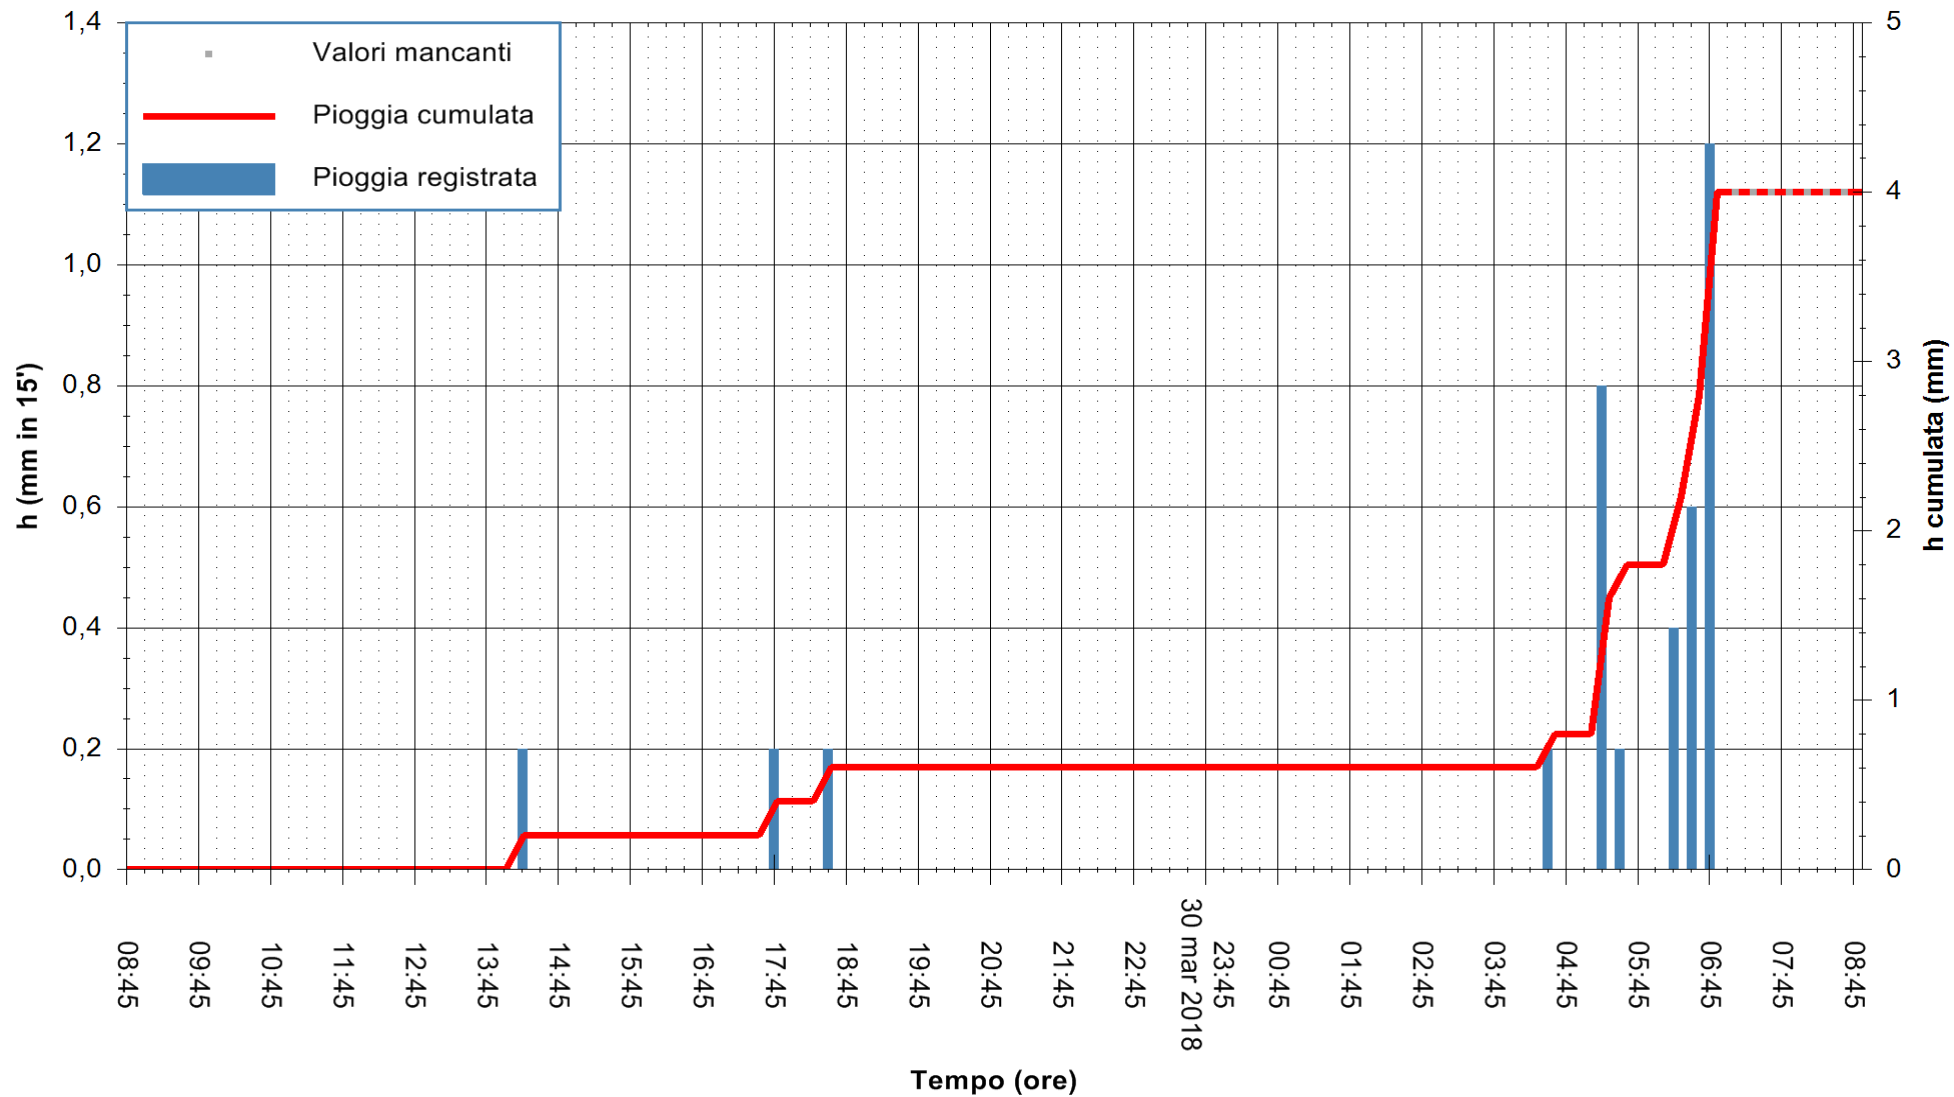

Stazione pluviometrica Monte Tului
Area MONTE TULUI
Pioggia registrata nelle ultime 24 ore
Estrazione dati delle ore 08:44 del 31/03/2018
Ultimo dato disponibile: 31/03/2018 alle 07:00

ARPAS
F.to il Dirigente Responsabile
Dott. Giuseppe Bianco

REGIONE AUTONOMA DE SARDIGNA
REGIONE AUTONOMA DELLA SARDEGNA

Stazione pluviometrica Fluminimannu a Decimomannu
 Area DECIMOMANNU
 Pioggia registrata nelle ultime 24 ore
 Estrazione dati delle ore 08:44 del 31/03/2018
 Ultimo dato disponibile: 31/03/2018 alle 07:00

ARPAS
 F.to il Dirigente Responsabile
 Dott. Giuseppe Bianco

REGIONE AUTONOMA DE SARDIGNA
 REGIONE AUTONOMA DELLA SARDEGNA

Stazione pluviometrica Baunei
Area CAMPO SPORTIVO
Pioggia registrata nelle ultime 24 ore
Estrazione dati delle ore 08:44 del 31/03/2018
Ultimo dato disponibile: 31/03/2018 alle 07:09

ARPAS
F.to il Dirigente Responsabile
Dott. Giuseppe Bianco

REGIONE AUTONOMA DE SARDIGNA
REGIONE AUTONOMA DELLA SARDEGNA

Stazione pluviometrica Punta Tricoli
 Area PUNTA TRICOLI
 Pioggia registrata nelle ultime 24 ore
 Estrazione dati delle ore 08:44 del 31/03/2018
 Ultimo dato disponibile: 31/03/2018 alle 07:29