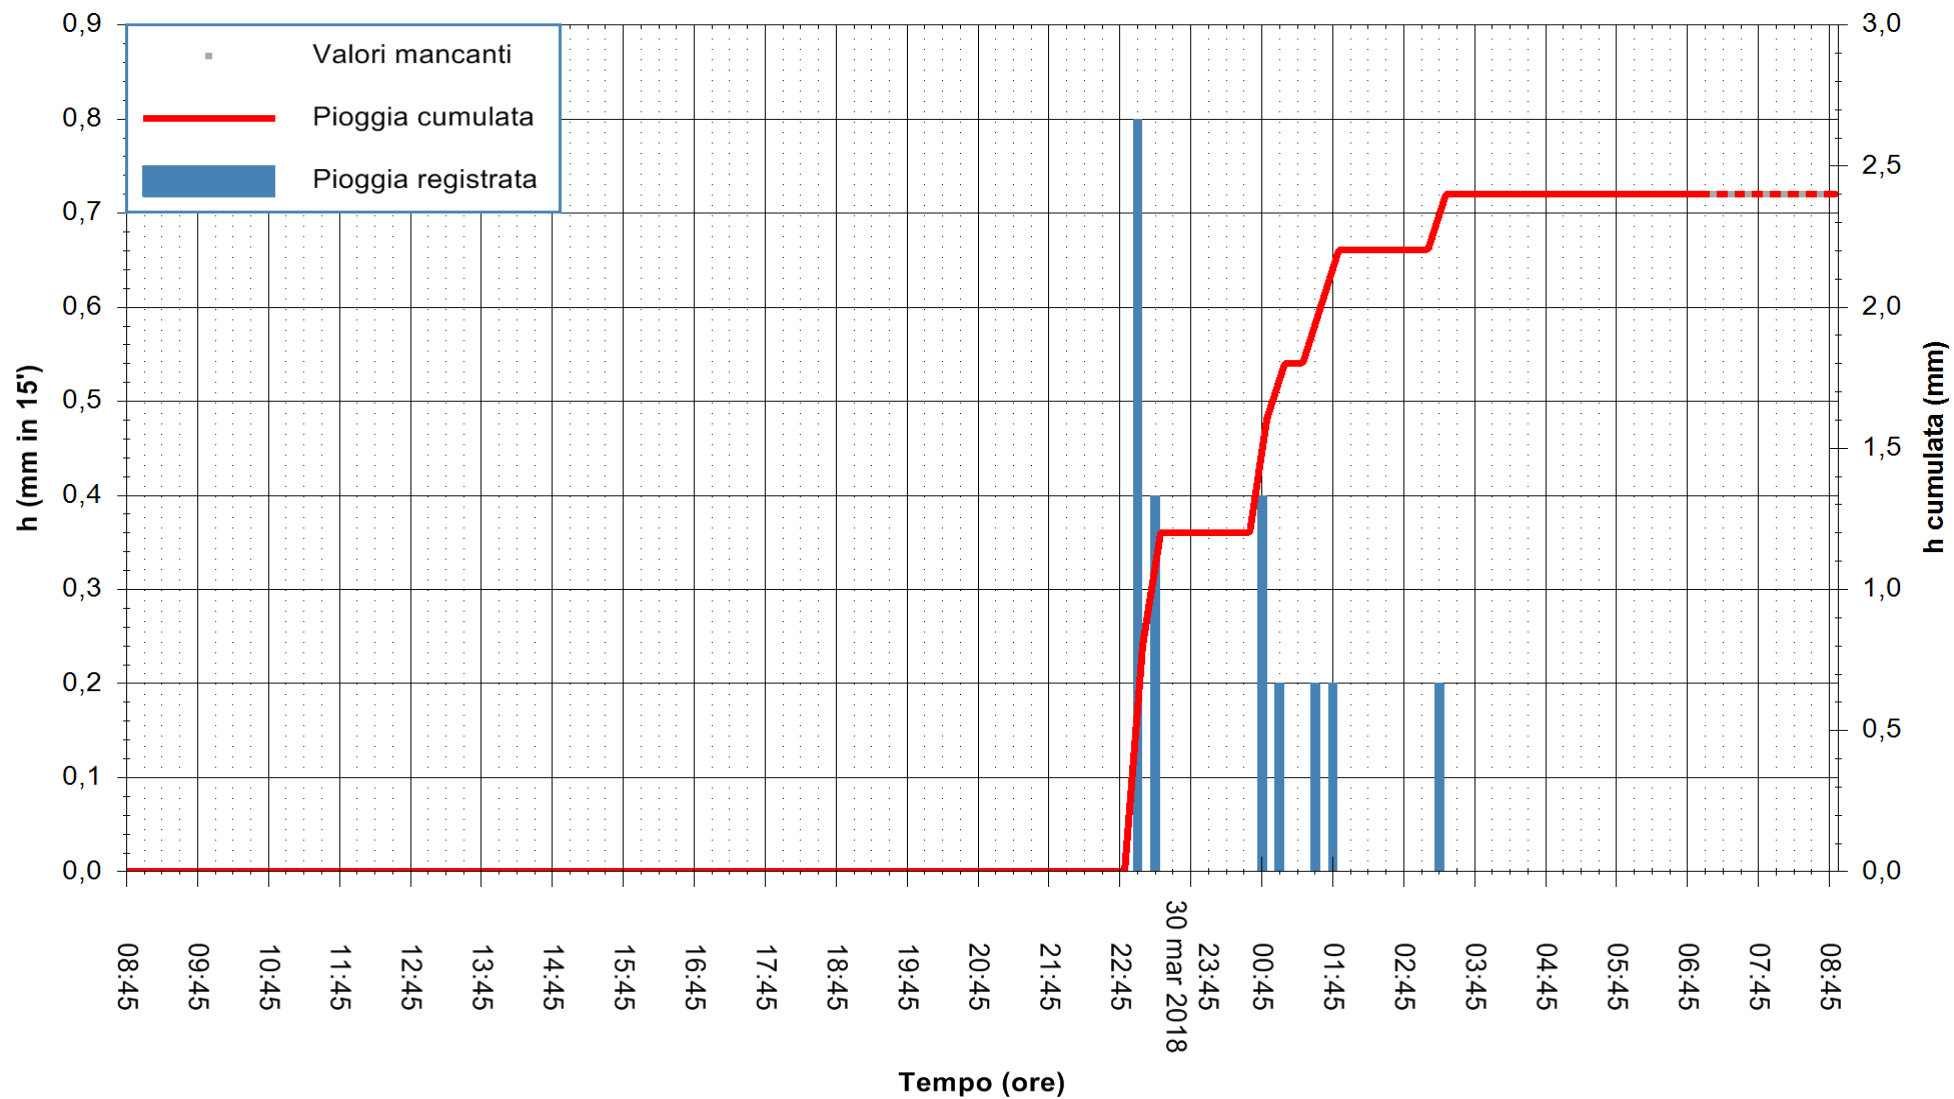

Stazione pluviometrica Monte Tului
Area MONTE TULUI
Pioggia registrata nelle ultime 24 ore
Estrazione dati delle ore 08:44 del 31/03/2018
Ultimo dato disponibile: 31/03/2018 alle 07:00

ARPAS
F.to il Dirigente Responsabile
Dott. Giuseppe Bianco

REGIONE AUTONOMA DE SARDIGNA
REGIONE AUTONOMA DELLA SARDEGNA

Stazione pluviometrica Fluminimannu a Decimomannu
 Area DECIMOMANNU
 Pioggia registrata nelle ultime 24 ore
 Estrazione dati delle ore 08:44 del 31/03/2018
 Ultimo dato disponibile: 31/03/2018 alle 07:00

ARPAS
 F.to il Dirigente Responsabile
 Dott. Giuseppe Bianco

REGIONE AUTONOMA DE SARDIGNA
 REGIONE AUTONOMA DELLA SARDEGNA

Stazione pluviometrica Baunei
Area CAMPO SPORTIVO
Pioggia registrata nelle ultime 24 ore
Estrazione dati delle ore 08:44 del 31/03/2018
Ultimo dato disponibile: 31/03/2018 alle 07:09

ARPAS
F.to il Dirigente Responsabile
Dott. Giuseppe Bianco

REGIONE AUTONOMA DE SARDIGNA
REGIONE AUTONOMA DELLA SARDEGNA

Stazione pluviometrica Punta Tricoli
 Area PUNTA TRICOLI
 Pioggia registrata nelle ultime 24 ore
 Estrazione dati delle ore 08:44 del 31/03/2018
 Ultimo dato disponibile: 31/03/2018 alle 07:29