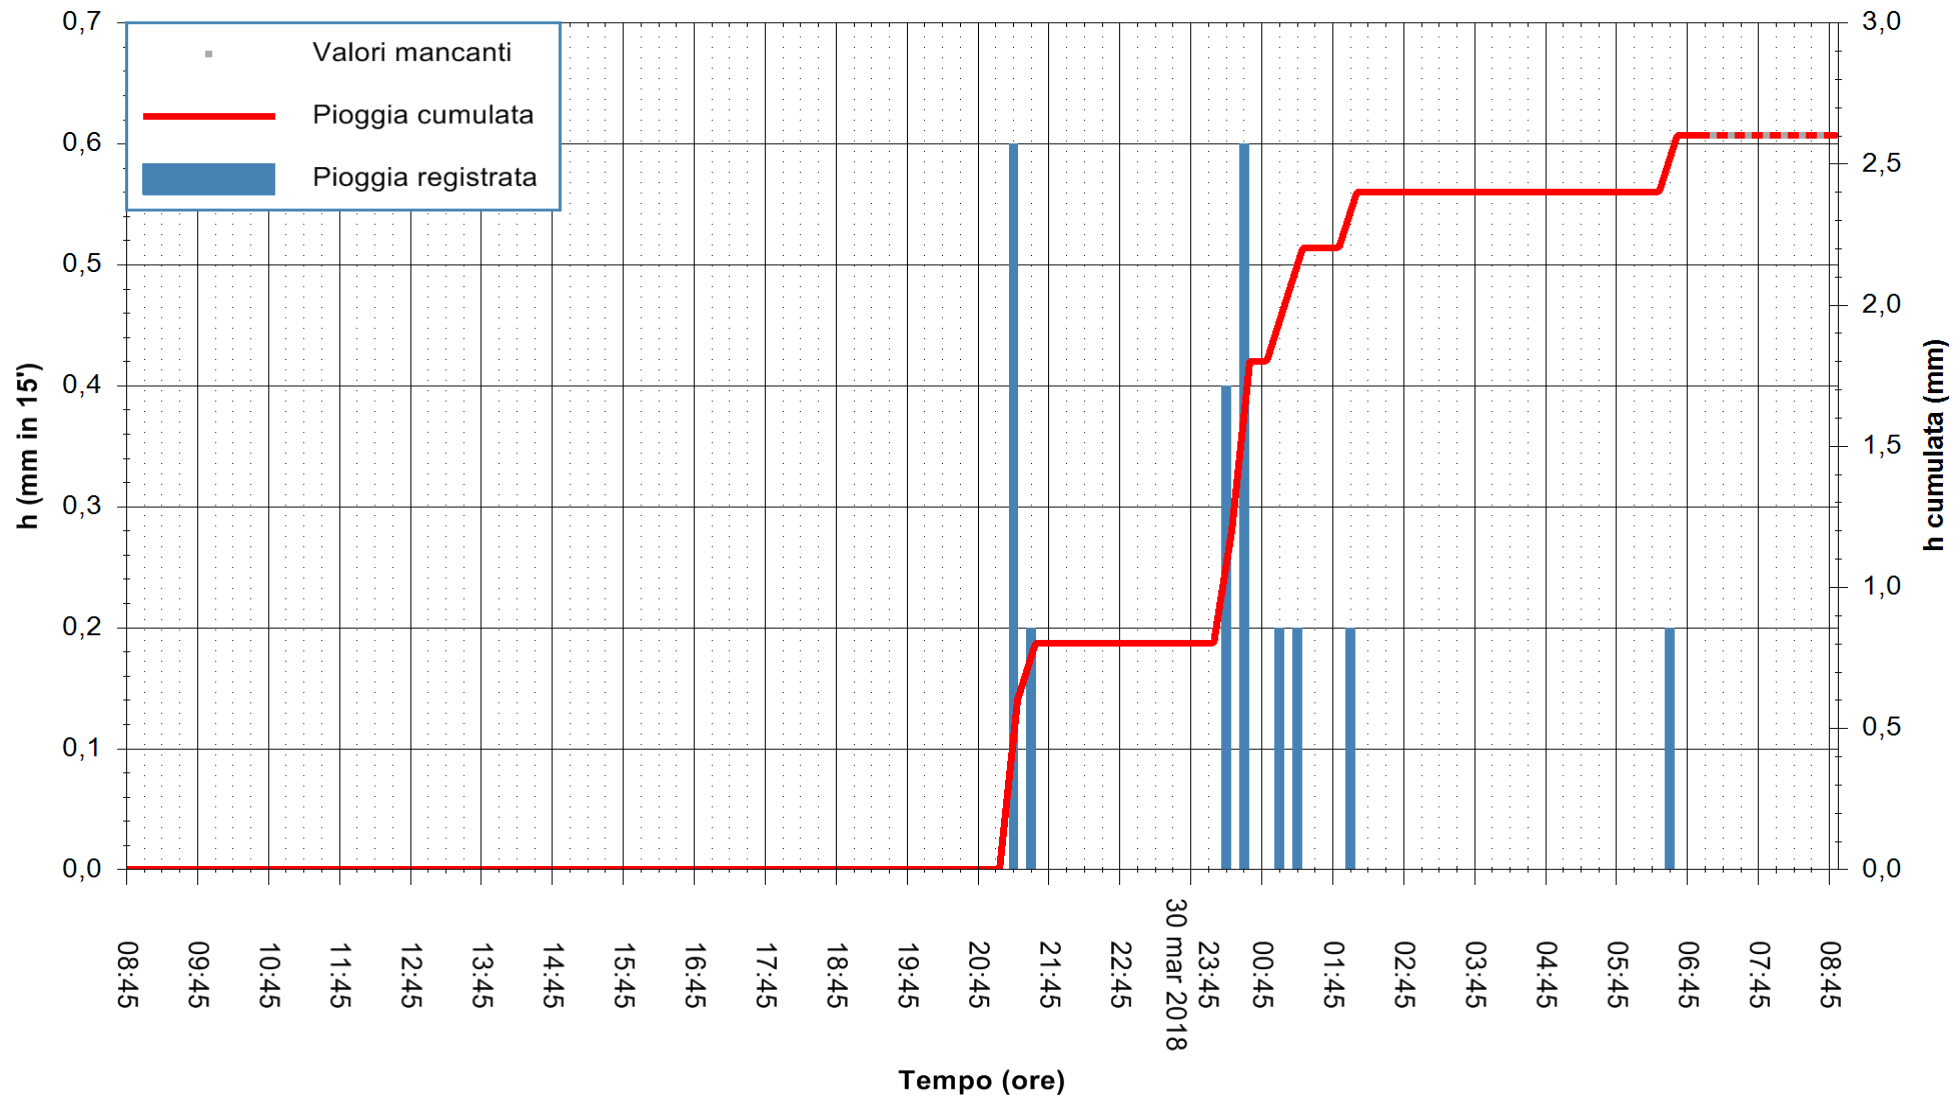

REGIONE AUTONOMA DE SARDIGNA
REGIONE AUTONOMA DELLA SARDEGNA

Stazione pluviometrica Fluminimannu a Decimomannu
 Area DECIMOMANNU
 Pioggia registrata nelle ultime 24 ore
 Estrazione dati delle ore 08:44 del 31/03/2018
 Ultimo dato disponibile: 31/03/2018 alle 07:00

ARPAS
 F.to il Dirigente Responsabile
 Dott. Giuseppe Bianco

REGIONE AUTONOMA DE SARDIGNA
 REGIONE AUTONOMA DELLA SARDEGNA

Stazione pluviometrica Baunei
Area CAMPO SPORTIVO
Pioggia registrata nelle ultime 24 ore
Estrazione dati delle ore 08:44 del 31/03/2018
Ultimo dato disponibile: 31/03/2018 alle 07:09

ARPAS
F.to il Dirigente Responsabile
Dott. Giuseppe Bianco

REGIONE AUTONOMA DE SARDIGNA
REGIONE AUTONOMA DELLA SARDEGNA

Stazione pluviometrica Punta Tricoli
 Area PUNTA TRICOLI
 Pioggia registrata nelle ultime 24 ore
 Estrazione dati delle ore 08:44 del 31/03/2018
 Ultimo dato disponibile: 31/03/2018 alle 07:29