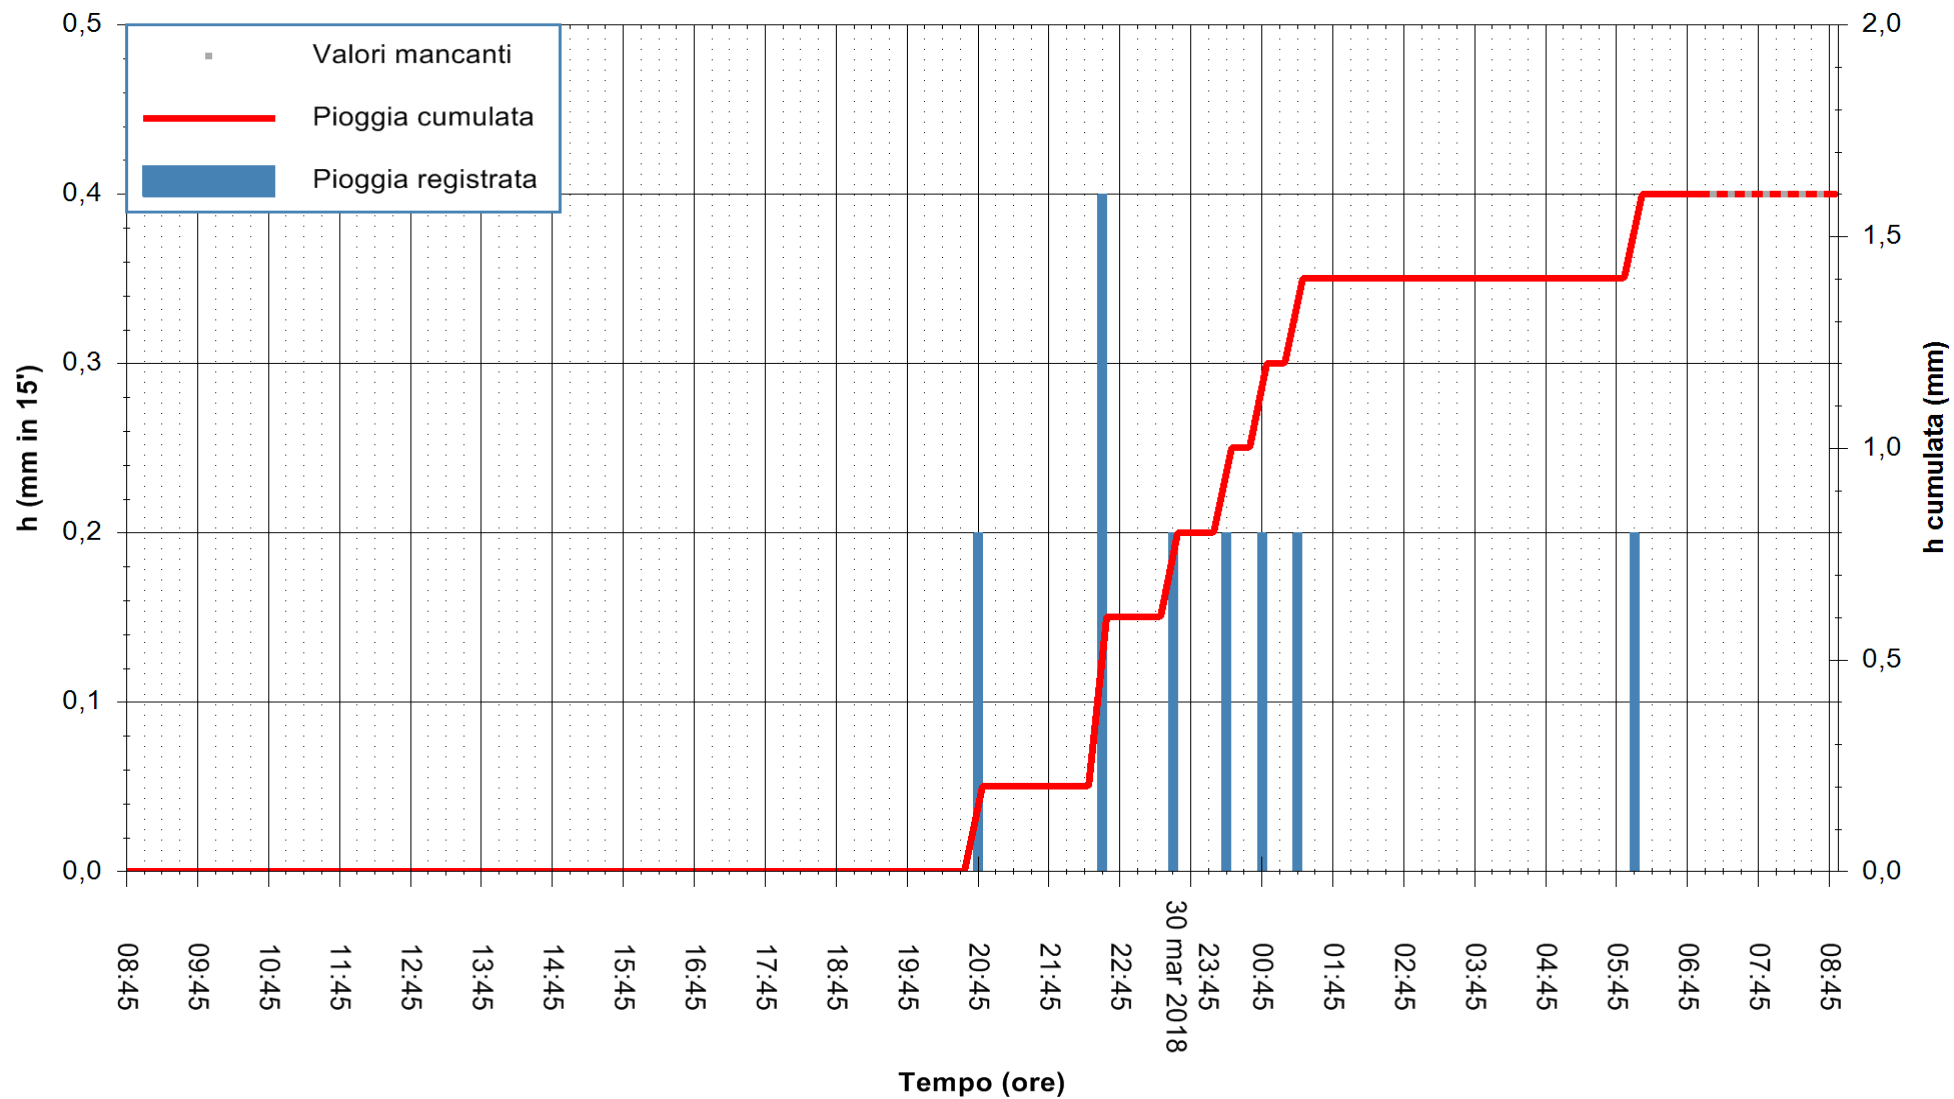

Stazione pluviometrica Monte Tului
Area MONTE TULUI
Pioggia registrata nelle ultime 24 ore
Estrazione dati delle ore 08:44 del 31/03/2018
Ultimo dato disponibile: 31/03/2018 alle 07:00

ARPAS
F.to il Dirigente Responsabile
Dott. Giuseppe Bianco

REGIONE AUTONOMA DE SARDIGNA
REGIONE AUTONOMA DELLA SARDEGNA

Stazione pluviometrica Fluminimannu a Decimomannu
 Area DECIMOMANNU
 Pioggia registrata nelle ultime 24 ore
 Estrazione dati delle ore 08:44 del 31/03/2018
 Ultimo dato disponibile: 31/03/2018 alle 07:00

ARPAS
F.to il Dirigente Responsabile
Dott. Giuseppe Bianco

REGIONE AUTONOMA DE SARDIGNA
REGIONE AUTONOMA DELLA SARDEGNA

Stazione pluviometrica Punta Tricoli
 Area PUNTA TRICOLI
 Pioggia registrata nelle ultime 24 ore
 Estrazione dati delle ore 08:44 del 31/03/2018
 Ultimo dato disponibile: 31/03/2018 alle 07:29