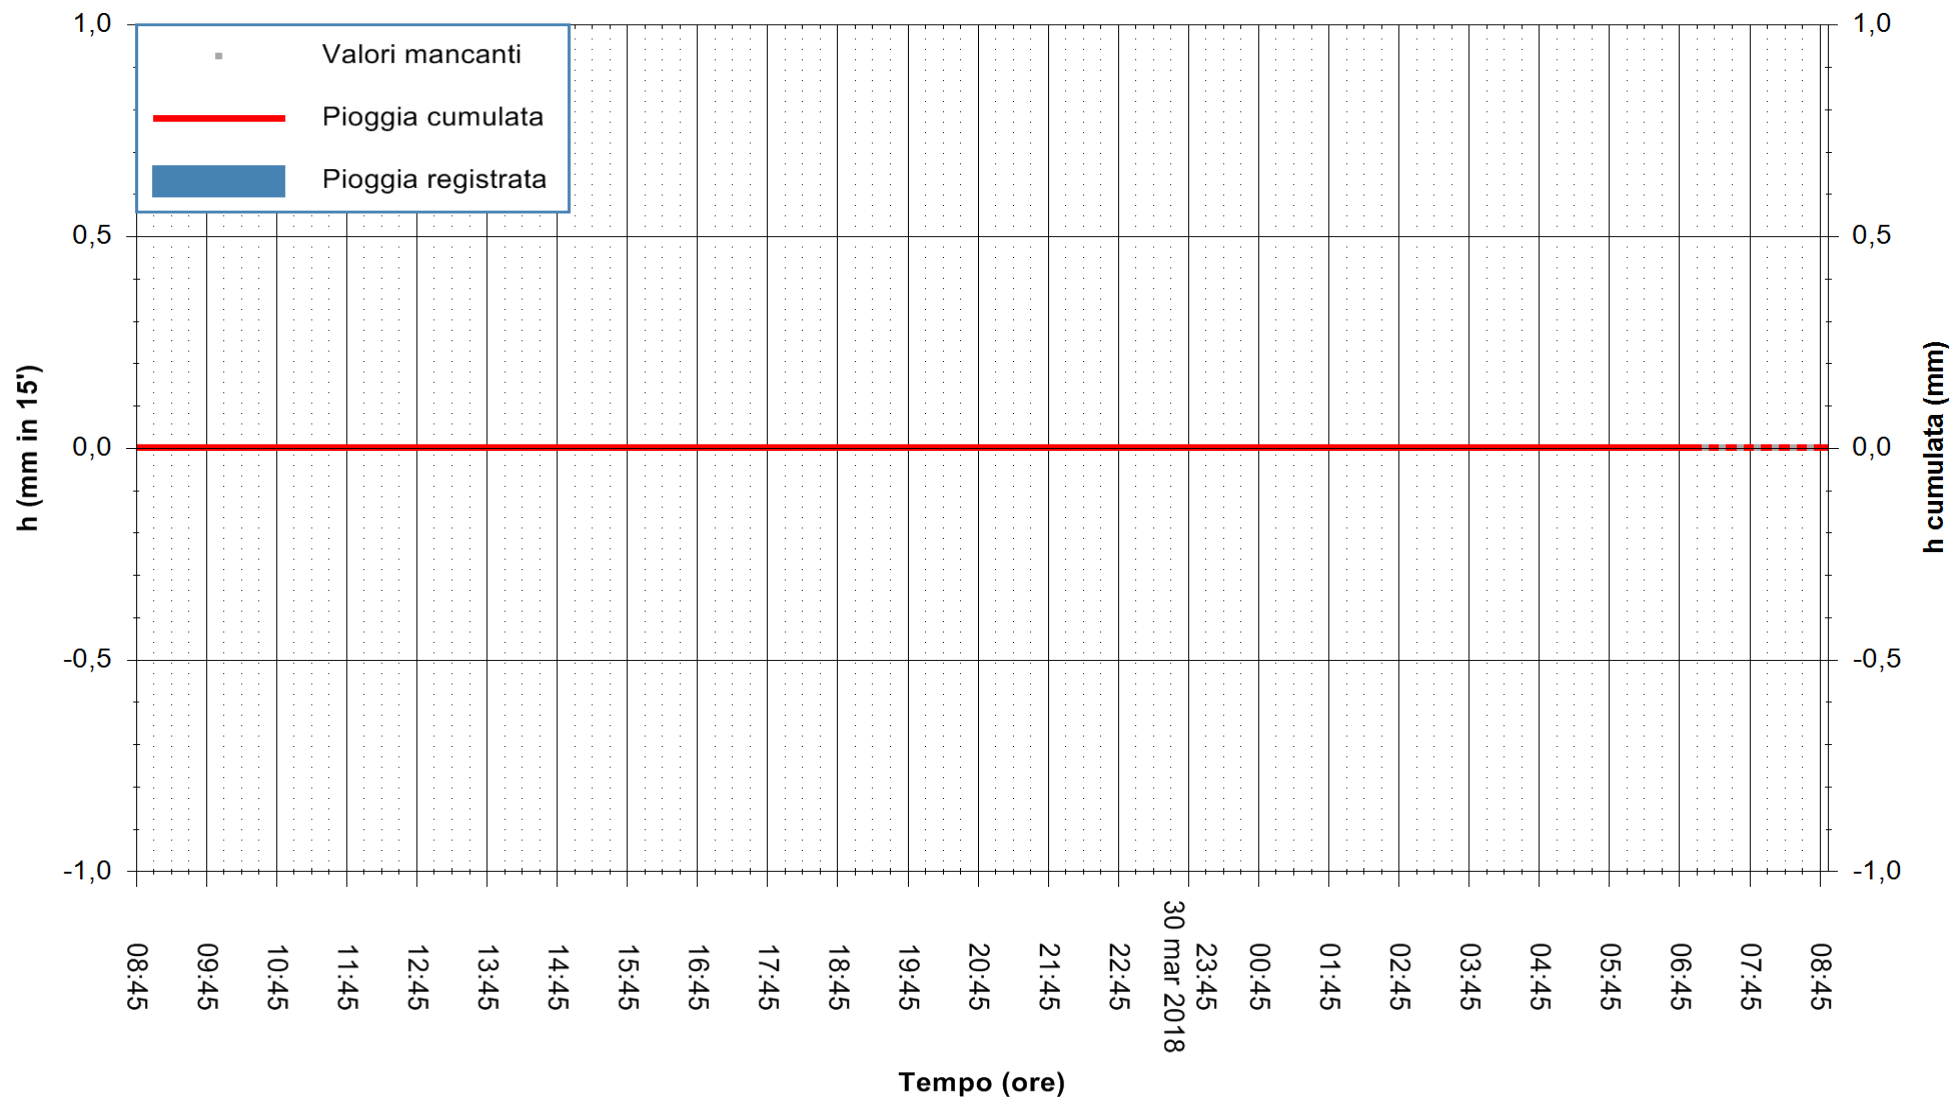

Stazione pluviometrica Monte Tului
Area MONTE TULUI
Pioggia registrata nelle ultime 24 ore
Estrazione dati delle ore 08:44 del 31/03/2018
Ultimo dato disponibile: 31/03/2018 alle 07:00

ARPAS
F.to il Dirigente Responsabile
Dott. Giuseppe Bianco

REGIONE AUTONOMA DE SARDIGNA
REGIONE AUTONOMA DELLA SARDEGNA

Stazione pluviometrica Fluminimannu a Decimomannu
 Area DECIMOMANNU
 Pioggia registrata nelle ultime 24 ore
 Estrazione dati delle ore 08:44 del 31/03/2018
 Ultimo dato disponibile: 31/03/2018 alle 07:00

ARPAS
F.to il Dirigente Responsabile
Dott. Giuseppe Bianco

REGIONE AUTONOMA DE SARDIGNA
REGIONE AUTONOMA DELLA SARDEGNA

Stazione pluviometrica Punta Tricoli
 Area PUNTA TRICOLI
 Pioggia registrata nelle ultime 24 ore
 Estrazione dati delle ore 08:44 del 31/03/2018
 Ultimo dato disponibile: 31/03/2018 alle 07:29