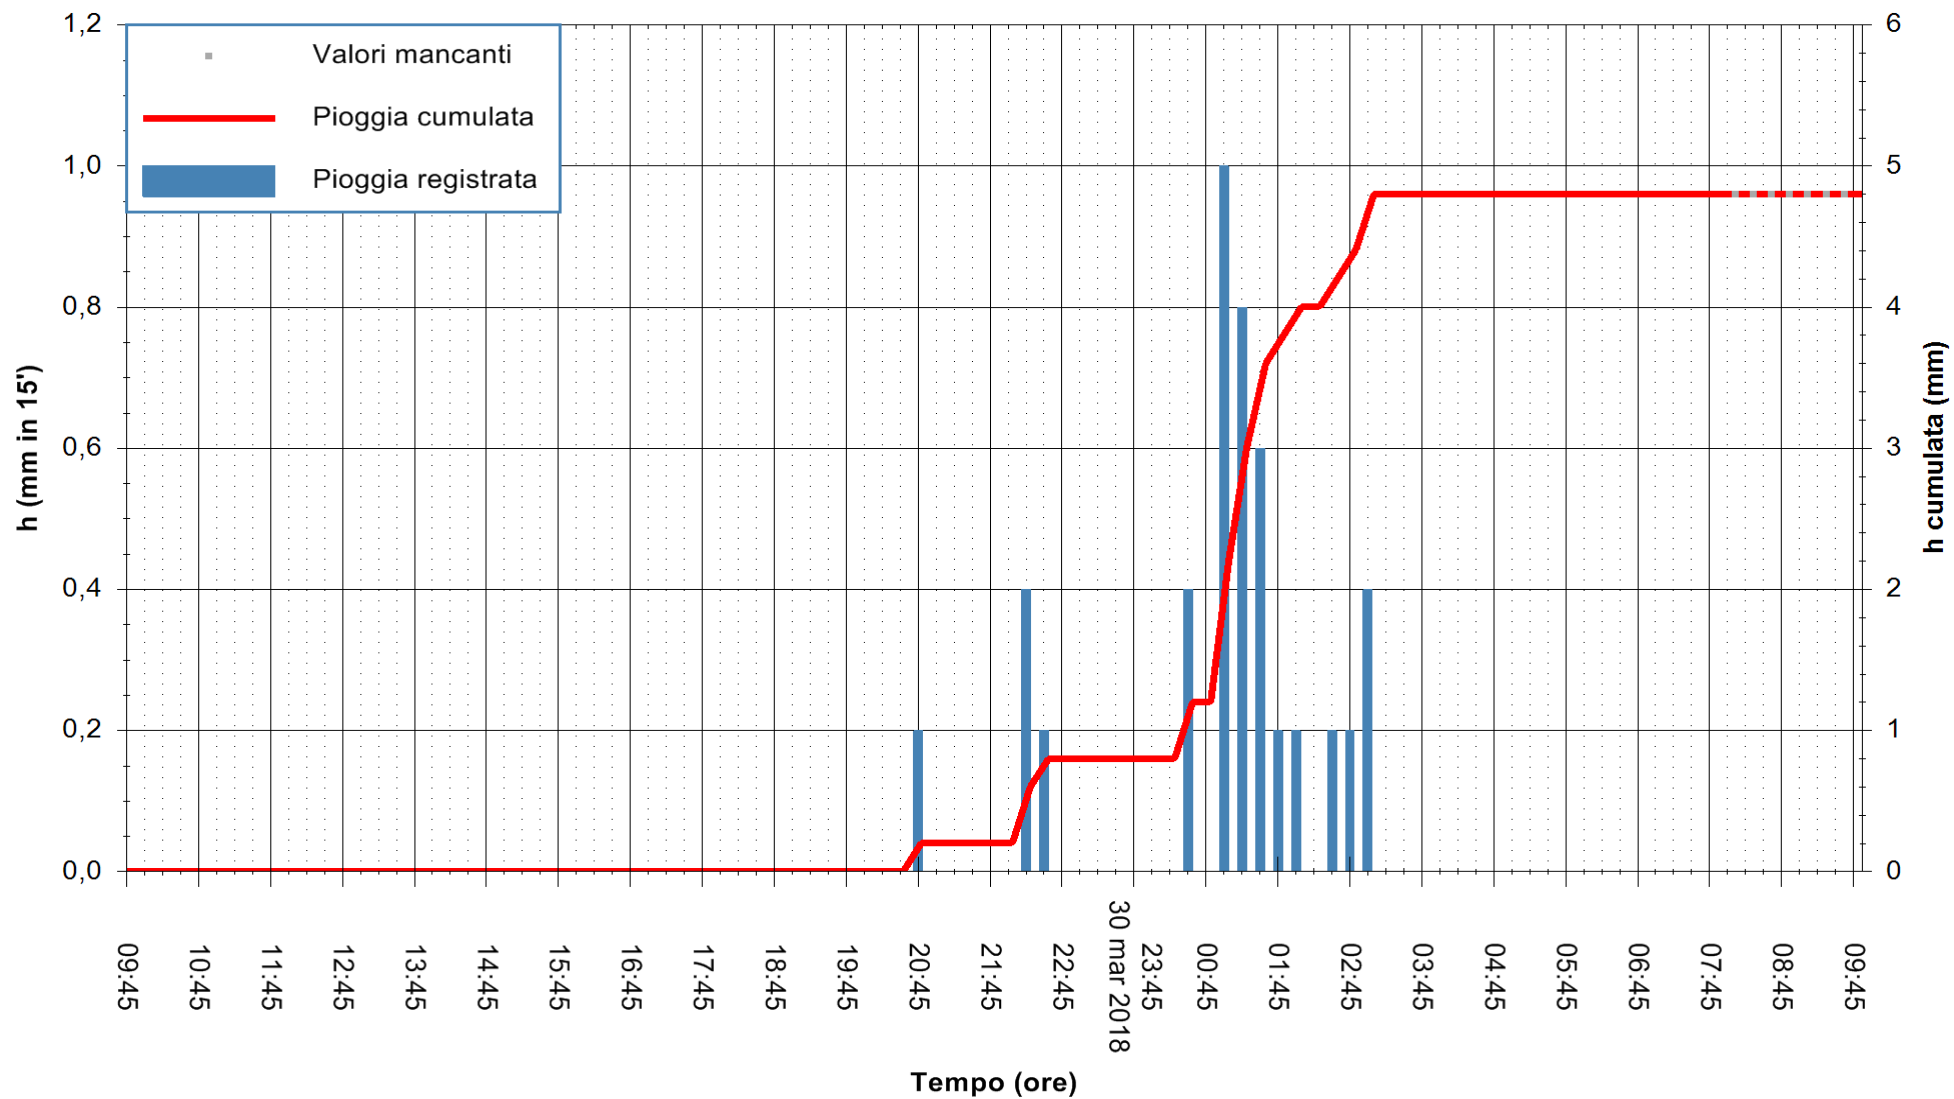

ARPAS
F.to il Dirigente Responsabile
Dott. Giuseppe Bianco

REGIONE AUTONOMA DE SARDIGNA
REGIONE AUTONOMA DELLA SARDEGNA

Stazione pluviometrica Ossoni
Area MONTE OSSONI
Pioggia registrata nelle ultime 24 ore
Estrazione dati delle ore 09:43 del 31/03/2018
Ultimo dato disponibile: 31/03/2018 alle 08:00

ARPAS
F.to il Dirigente Responsabile
Dott. Giuseppe Bianco

REGIONE AUTONOMA DE SARDIGNA
REGIONE AUTONOMA DELLA SARDEGNA

Stazione pluviometrica Siniscola
 Area SU PRANU
 Pioggia registrata nelle ultime 24 ore
 Estrazione dati delle ore 09:43 del 31/03/2018
 Ultimo dato disponibile: 31/03/2018 alle 08:09