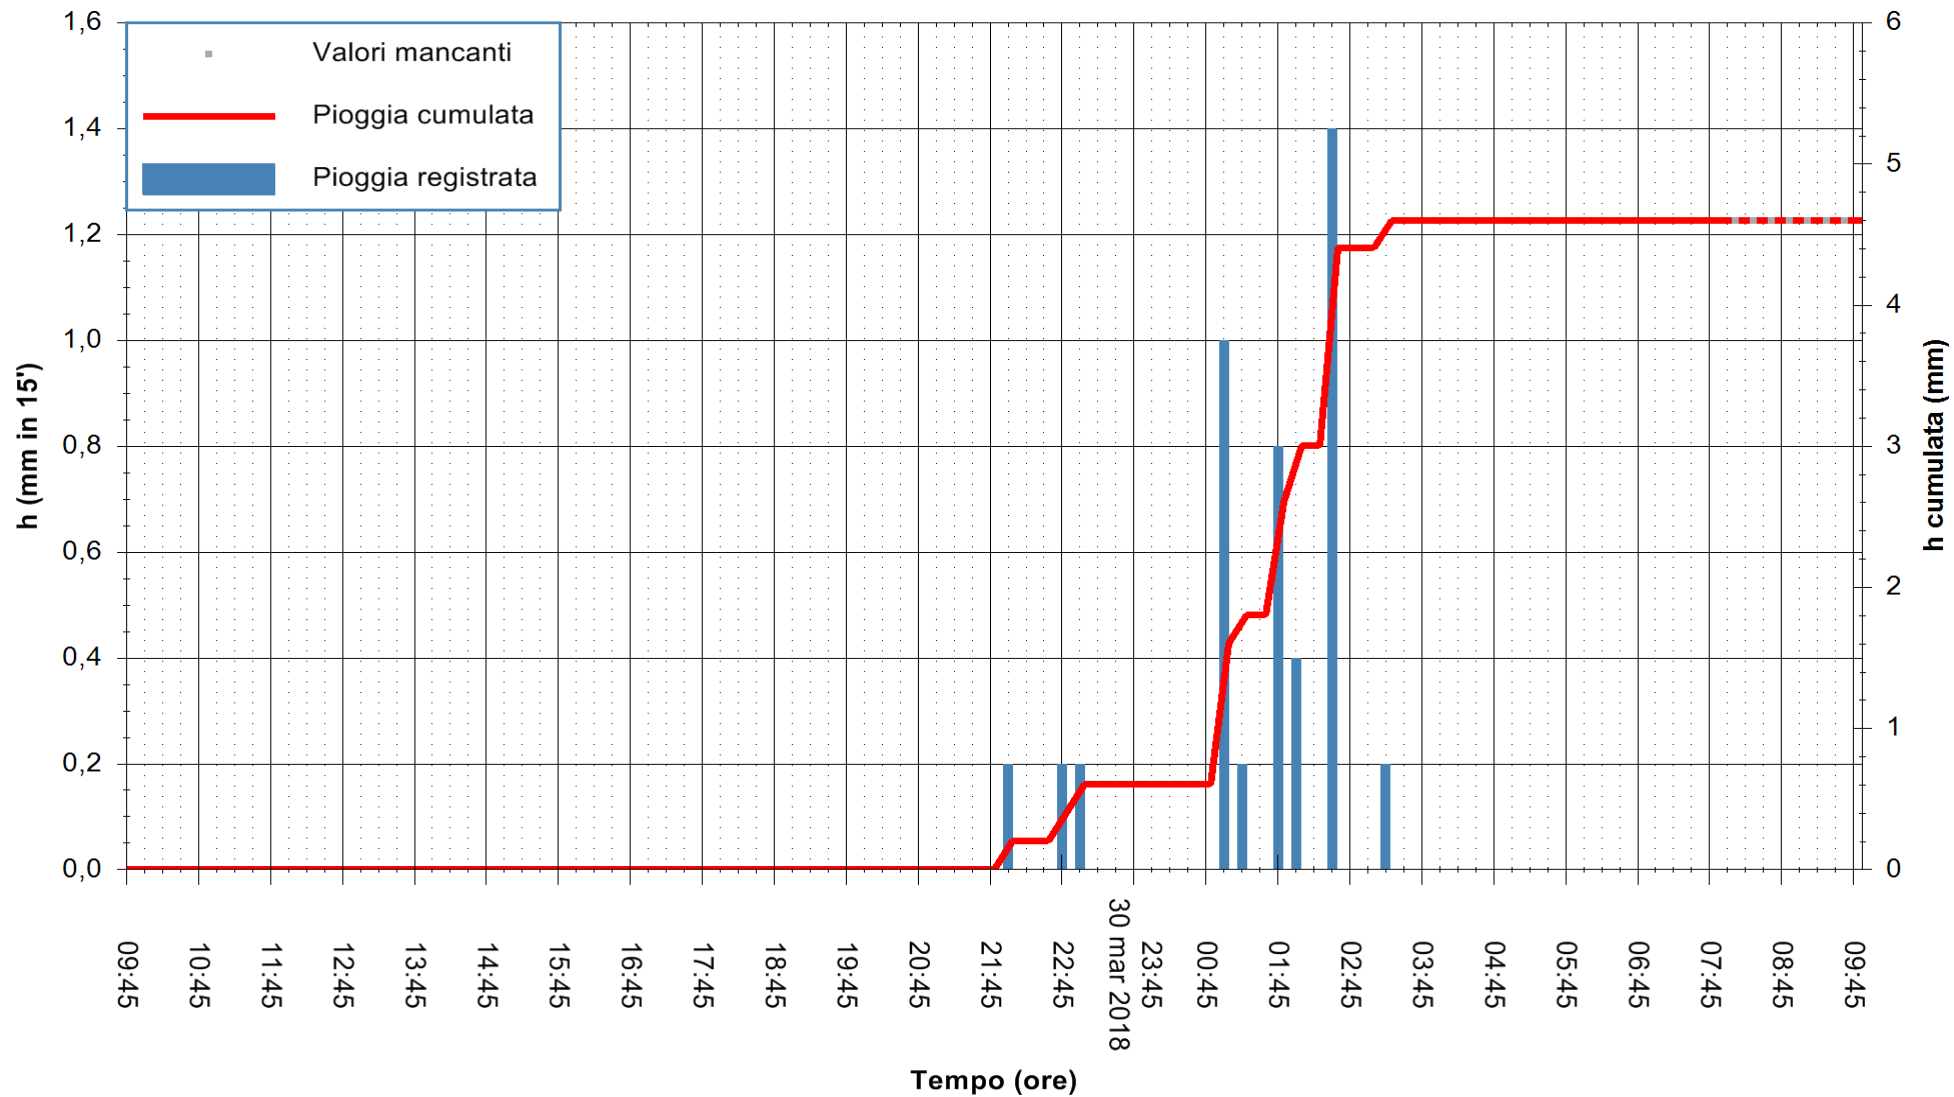

Stazione pluviometrica Fluminimannu a Decimomannu
 Area DECIMOMANNU
 Pioggia registrata nelle ultime 24 ore
 Estrazione dati delle ore 09:43 del 31/03/2018
 Ultimo dato disponibile: 31/03/2018 alle 08:00

ARPAS
 F.to il Dirigente Responsabile
 Dott. Giuseppe Bianco

REGIONE AUTONOMA DE SARDIGNA
 REGIONE AUTONOMA DELLA SARDEGNA

Stazione pluviometrica Aglientu
Area AGLIENTU
Pioggia registrata nelle ultime 24 ore
Estrazione dati delle ore 09:43 del 31/03/2018
Ultimo dato disponibile: 31/03/2018 alle 08:00

ARPAS
F.to il Dirigente Responsabile
Dott. Giuseppe Bianco

REGIONE AUTONOMA DE SARDIGNA
REGIONE AUTONOMA DELLA SARDEGNA

Stazione pluviometrica Ossoni
Area MONTE OSSONI
Pioggia registrata nelle ultime 24 ore
Estrazione dati delle ore 09:43 del 31/03/2018
Ultimo dato disponibile: 31/03/2018 alle 08:00

ARPAS
F.to il Dirigente Responsabile
Dott. Giuseppe Bianco

REGIONE AUTONOMA DE SARDIGNA
REGIONE AUTONOMA DELLA SARDEGNA

Stazione pluviometrica Siniscola
 Area SU PRANU
 Pioggia registrata nelle ultime 24 ore
 Estrazione dati delle ore 09:43 del 31/03/2018
 Ultimo dato disponibile: 31/03/2018 alle 08:09