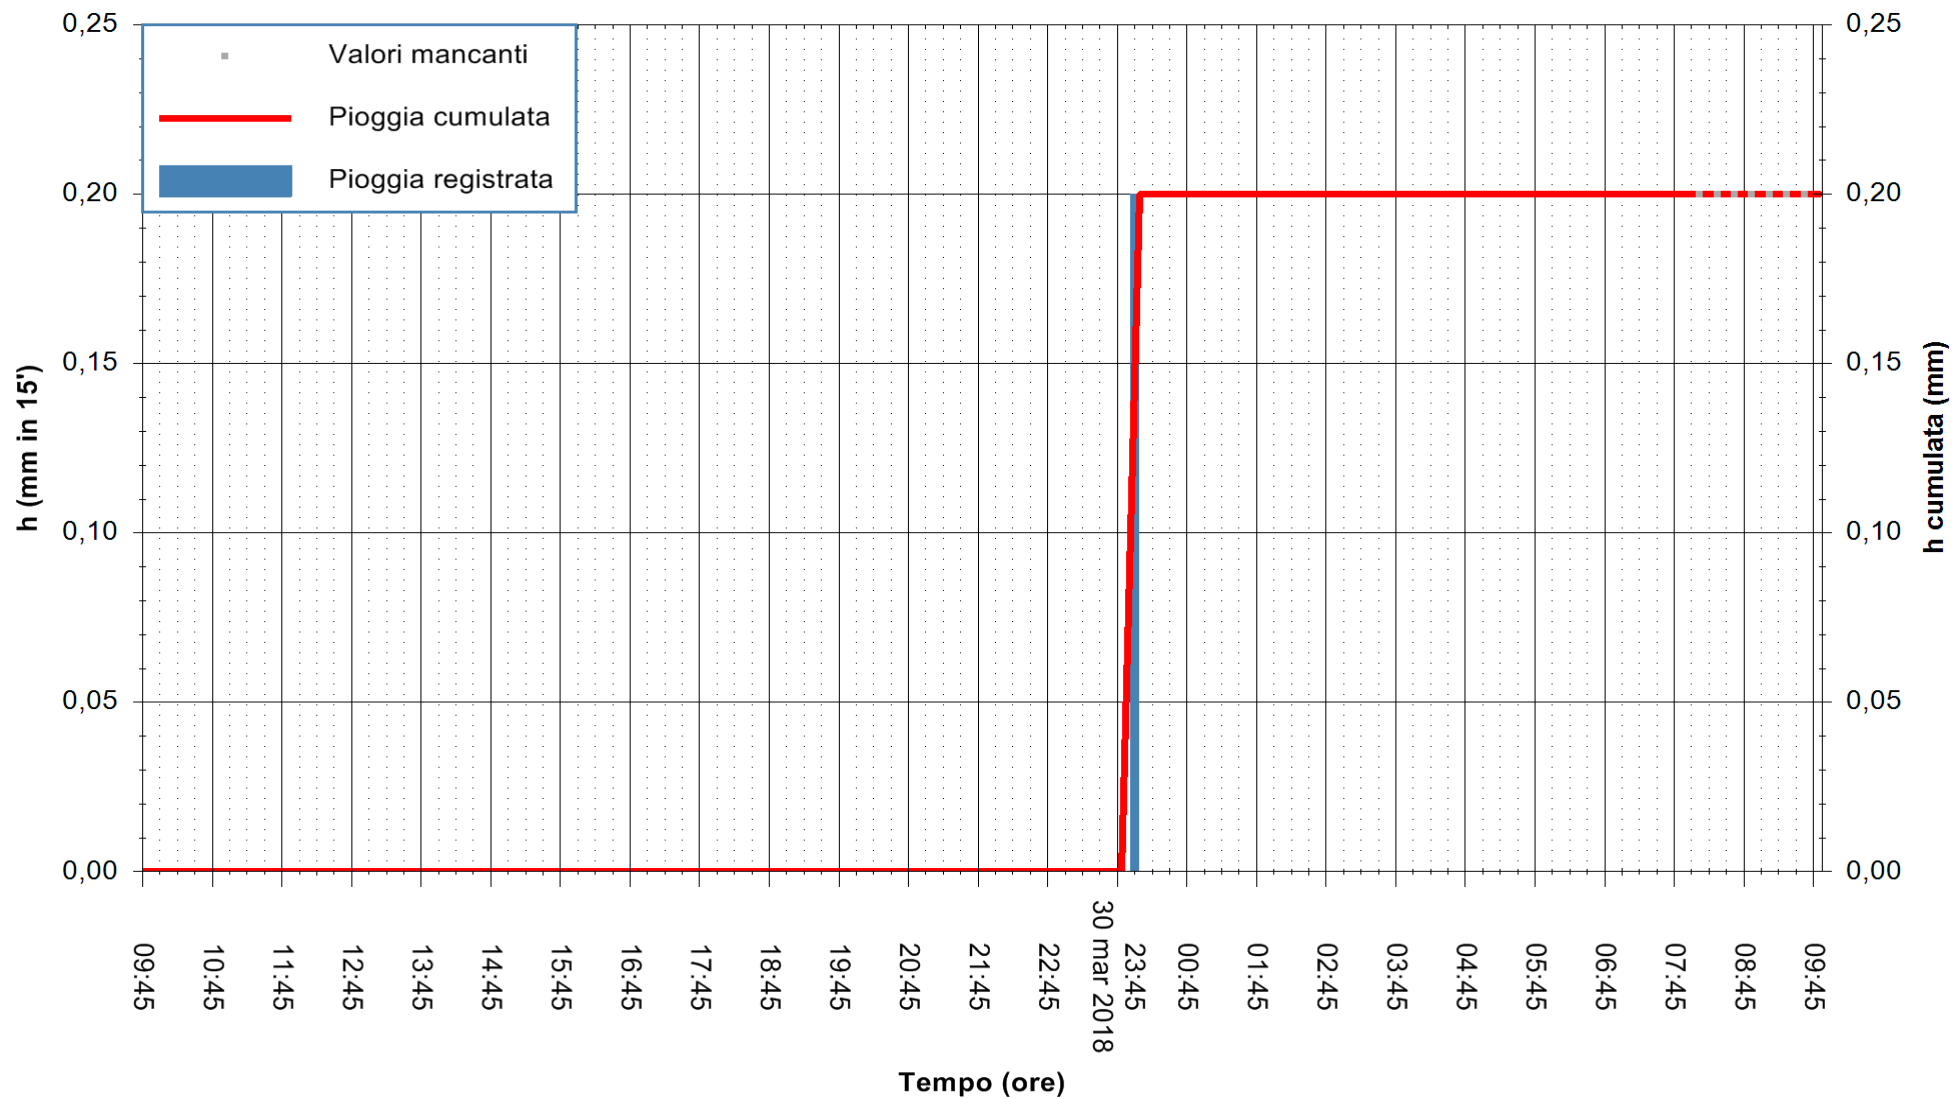

Stazione pluviometrica Fluminimannu a Decimomannu
 Area DECIMOMANNU
 Pioggia registrata nelle ultime 24 ore
 Estrazione dati delle ore 09:43 del 31/03/2018
 Ultimo dato disponibile: 31/03/2018 alle 08:00

ARPAS
 F.to il Dirigente Responsabile
 Dott. Giuseppe Bianco

REGIONE AUTONOMA DE SARDIGNA
 REGIONE AUTONOMA DELLA SARDEGNA

Stazione pluviometrica Aglientu
Area AGLIENTU
Pioggia registrata nelle ultime 24 ore
Estrazione dati delle ore 09:43 del 31/03/2018
Ultimo dato disponibile: 31/03/2018 alle 08:00

ARPAS
F.to il Dirigente Responsabile
Dott. Giuseppe Bianco

REGIONE AUTONOMA DE SARDIGNA
REGIONE AUTONOMA DELLA SARDEGNA

Stazione pluviometrica Ossoni
Area MONTE OSSONI
Pioggia registrata nelle ultime 24 ore
Estrazione dati delle ore 09:43 del 31/03/2018
Ultimo dato disponibile: 31/03/2018 alle 08:00

ARPAS
F.to il Dirigente Responsabile
Dott. Giuseppe Bianco

REGIONE AUTONOMA DE SARDIGNA
REGIONE AUTONOMA DELLA SARDEGNA

Stazione pluviometrica Siniscola
 Area SU PRANU
 Pioggia registrata nelle ultime 24 ore
 Estrazione dati delle ore 09:43 del 31/03/2018
 Ultimo dato disponibile: 31/03/2018 alle 08:09