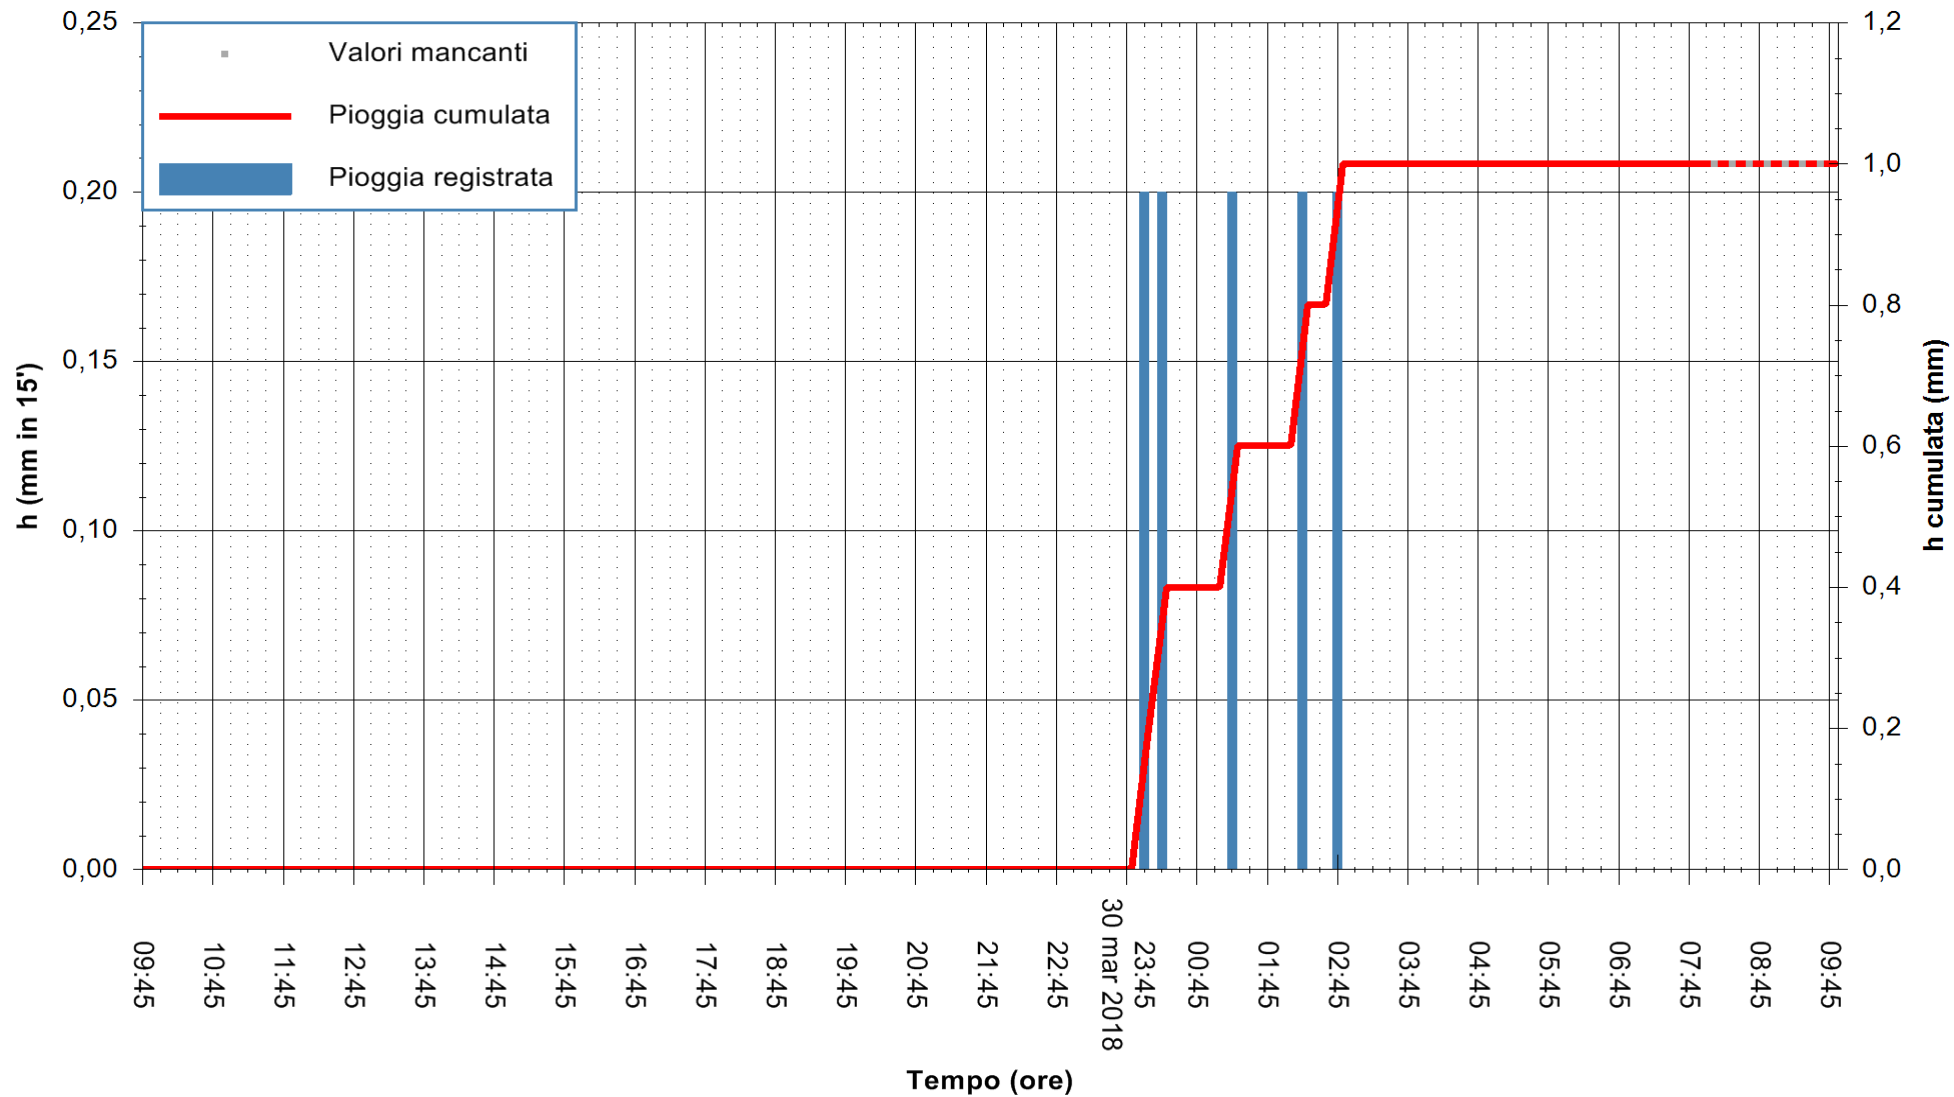

Stazione pluviometrica Fluminimannu a Decimomannu
 Area DECIMOMANNU
 Pioggia registrata nelle ultime 24 ore
 Estrazione dati delle ore 09:43 del 31/03/2018
 Ultimo dato disponibile: 31/03/2018 alle 08:00

ARPAS
 F.to il Dirigente Responsabile
 Dott. Giuseppe Bianco

REGIONE AUTONOMA DE SARDIGNA
 REGIONE AUTONOMA DELLA SARDEGNA

Stazione pluviometrica Aglientu
Area AGLIENTU
Pioggia registrata nelle ultime 24 ore
Estrazione dati delle ore 09:43 del 31/03/2018
Ultimo dato disponibile: 31/03/2018 alle 08:00

ARPAS
F.to il Dirigente Responsabile
Dott. Giuseppe Bianco

REGIONE AUTONOMA DE SARDIGNA
REGIONE AUTONOMA DELLA SARDEGNA

Stazione pluviometrica Ossoni
Area MONTE OSSONI
Pioggia registrata nelle ultime 24 ore
Estrazione dati delle ore 09:43 del 31/03/2018
Ultimo dato disponibile: 31/03/2018 alle 08:00

ARPAS
F.to il Dirigente Responsabile
Dott. Giuseppe Bianco

REGIONE AUTONOMA DE SARDIGNA
REGIONE AUTONOMA DELLA SARDEGNA

Stazione pluviometrica Siniscola
 Area SU PRANU
 Pioggia registrata nelle ultime 24 ore
 Estrazione dati delle ore 09:43 del 31/03/2018
 Ultimo dato disponibile: 31/03/2018 alle 08:09