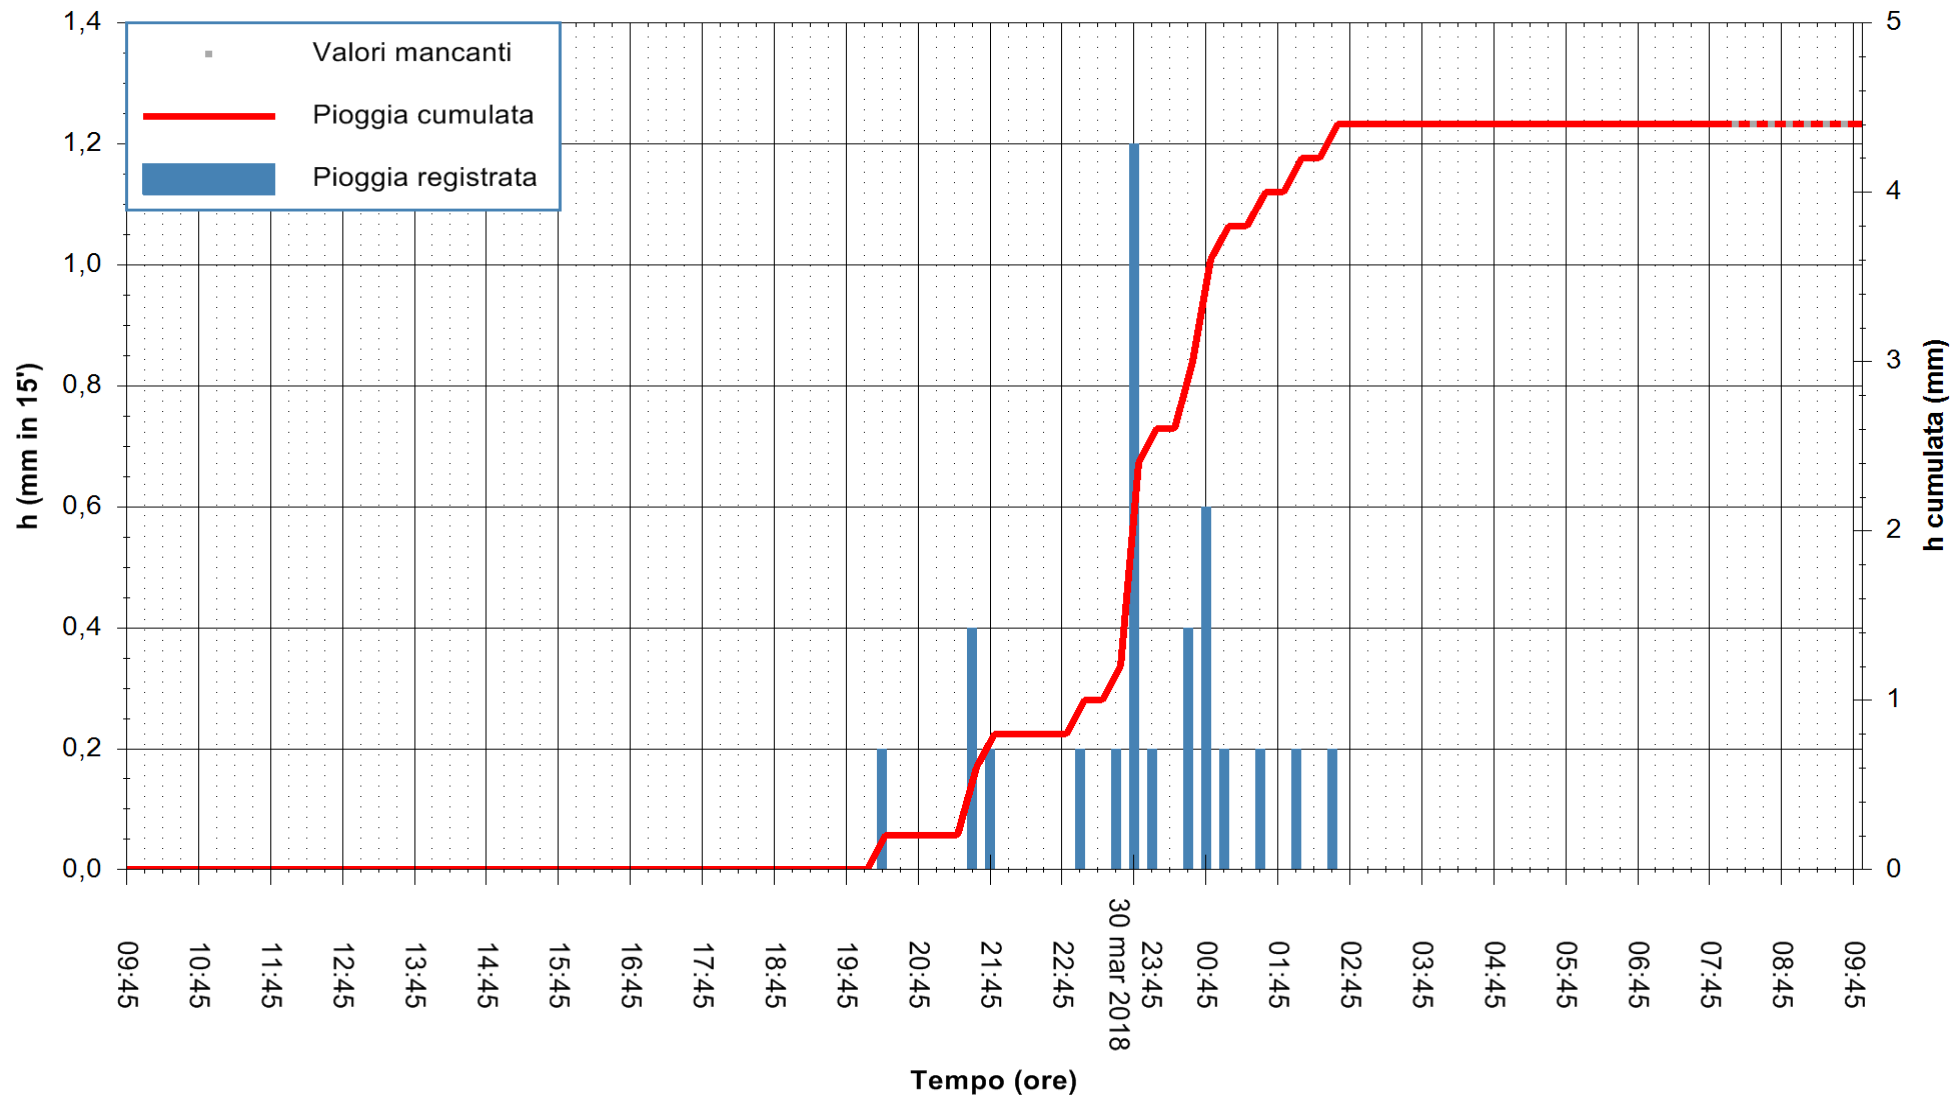

Stazione pluviometrica Fluminimannu a Decimomannu
 Area DECIMOMANNU
 Pioggia registrata nelle ultime 24 ore
 Estrazione dati delle ore 09:43 del 31/03/2018
 Ultimo dato disponibile: 31/03/2018 alle 08:00

ARPAS
 F.to il Dirigente Responsabile
 Dott. Giuseppe Bianco

REGIONE AUTONOMA DE SARDIGNA
 REGIONE AUTONOMA DELLA SARDEGNA

Stazione pluviometrica Aglientu
Area AGLIENTU
Pioggia registrata nelle ultime 24 ore
Estrazione dati delle ore 09:43 del 31/03/2018
Ultimo dato disponibile: 31/03/2018 alle 08:00

ARPAS
F.to il Dirigente Responsabile
Dott. Giuseppe Bianco

REGIONE AUTONOMA DE SARDIGNA
REGIONE AUTONOMA DELLA SARDEGNA

Stazione pluviometrica Ossoni
Area MONTE OSSONI
Pioggia registrata nelle ultime 24 ore
Estrazione dati delle ore 09:43 del 31/03/2018
Ultimo dato disponibile: 31/03/2018 alle 08:00

ARPAS
F.to il Dirigente Responsabile
Dott. Giuseppe Bianco

REGIONE AUTONOMA DE SARDIGNA
REGIONE AUTONOMA DELLA SARDEGNA

Stazione pluviometrica Siniscola
 Area SU PRANU
 Pioggia registrata nelle ultime 24 ore
 Estrazione dati delle ore 09:43 del 31/03/2018
 Ultimo dato disponibile: 31/03/2018 alle 08:09