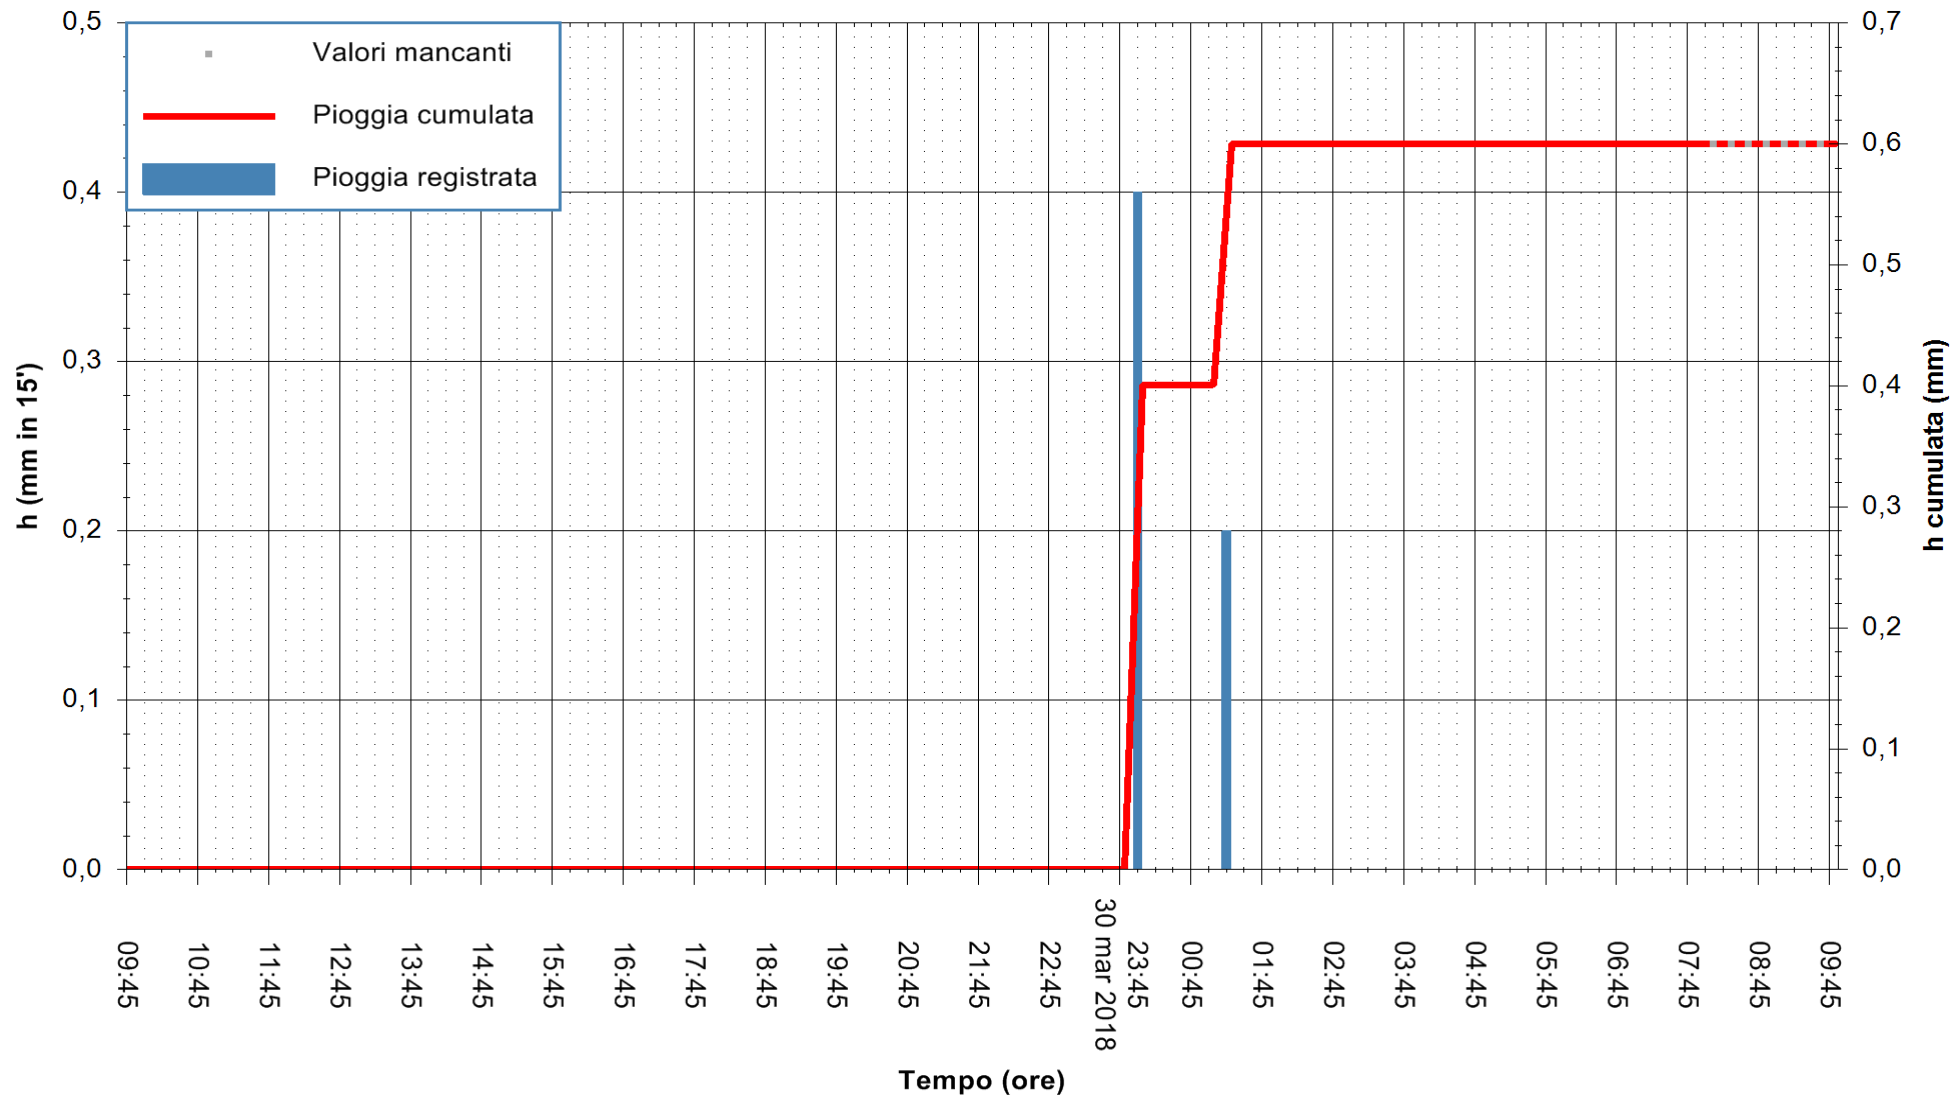

Stazione pluviometrica Fluminimannu a Decimomannu
 Area DECIMOMANNU
 Pioggia registrata nelle ultime 24 ore
 Estrazione dati delle ore 09:43 del 31/03/2018
 Ultimo dato disponibile: 31/03/2018 alle 08:00

ARPAS
 F.to il Dirigente Responsabile
 Dott. Giuseppe Bianco

REGIONE AUTONOMA DE SARDIGNA
 REGIONE AUTONOMA DELLA SARDEGNA

Stazione pluviometrica Aglientu
Area AGLIENTU
Pioggia registrata nelle ultime 24 ore
Estrazione dati delle ore 09:43 del 31/03/2018
Ultimo dato disponibile: 31/03/2018 alle 08:00

ARPAS
F.to il Dirigente Responsabile
Dott. Giuseppe Bianco

REGIONE AUTONOMA DE SARDIGNA
REGIONE AUTONOMA DELLA SARDEGNA

Stazione pluviometrica Ossoni
Area MONTE OSSONI
Pioggia registrata nelle ultime 24 ore
Estrazione dati delle ore 09:43 del 31/03/2018
Ultimo dato disponibile: 31/03/2018 alle 08:00

ARPAS
F.to il Dirigente Responsabile
Dott. Giuseppe Bianco

REGIONE AUTONOMA DE SARDIGNA
REGIONE AUTONOMA DELLA SARDEGNA

Stazione pluviometrica Siniscola
 Area SU PRANU
 Pioggia registrata nelle ultime 24 ore
 Estrazione dati delle ore 09:43 del 31/03/2018
 Ultimo dato disponibile: 31/03/2018 alle 08:09