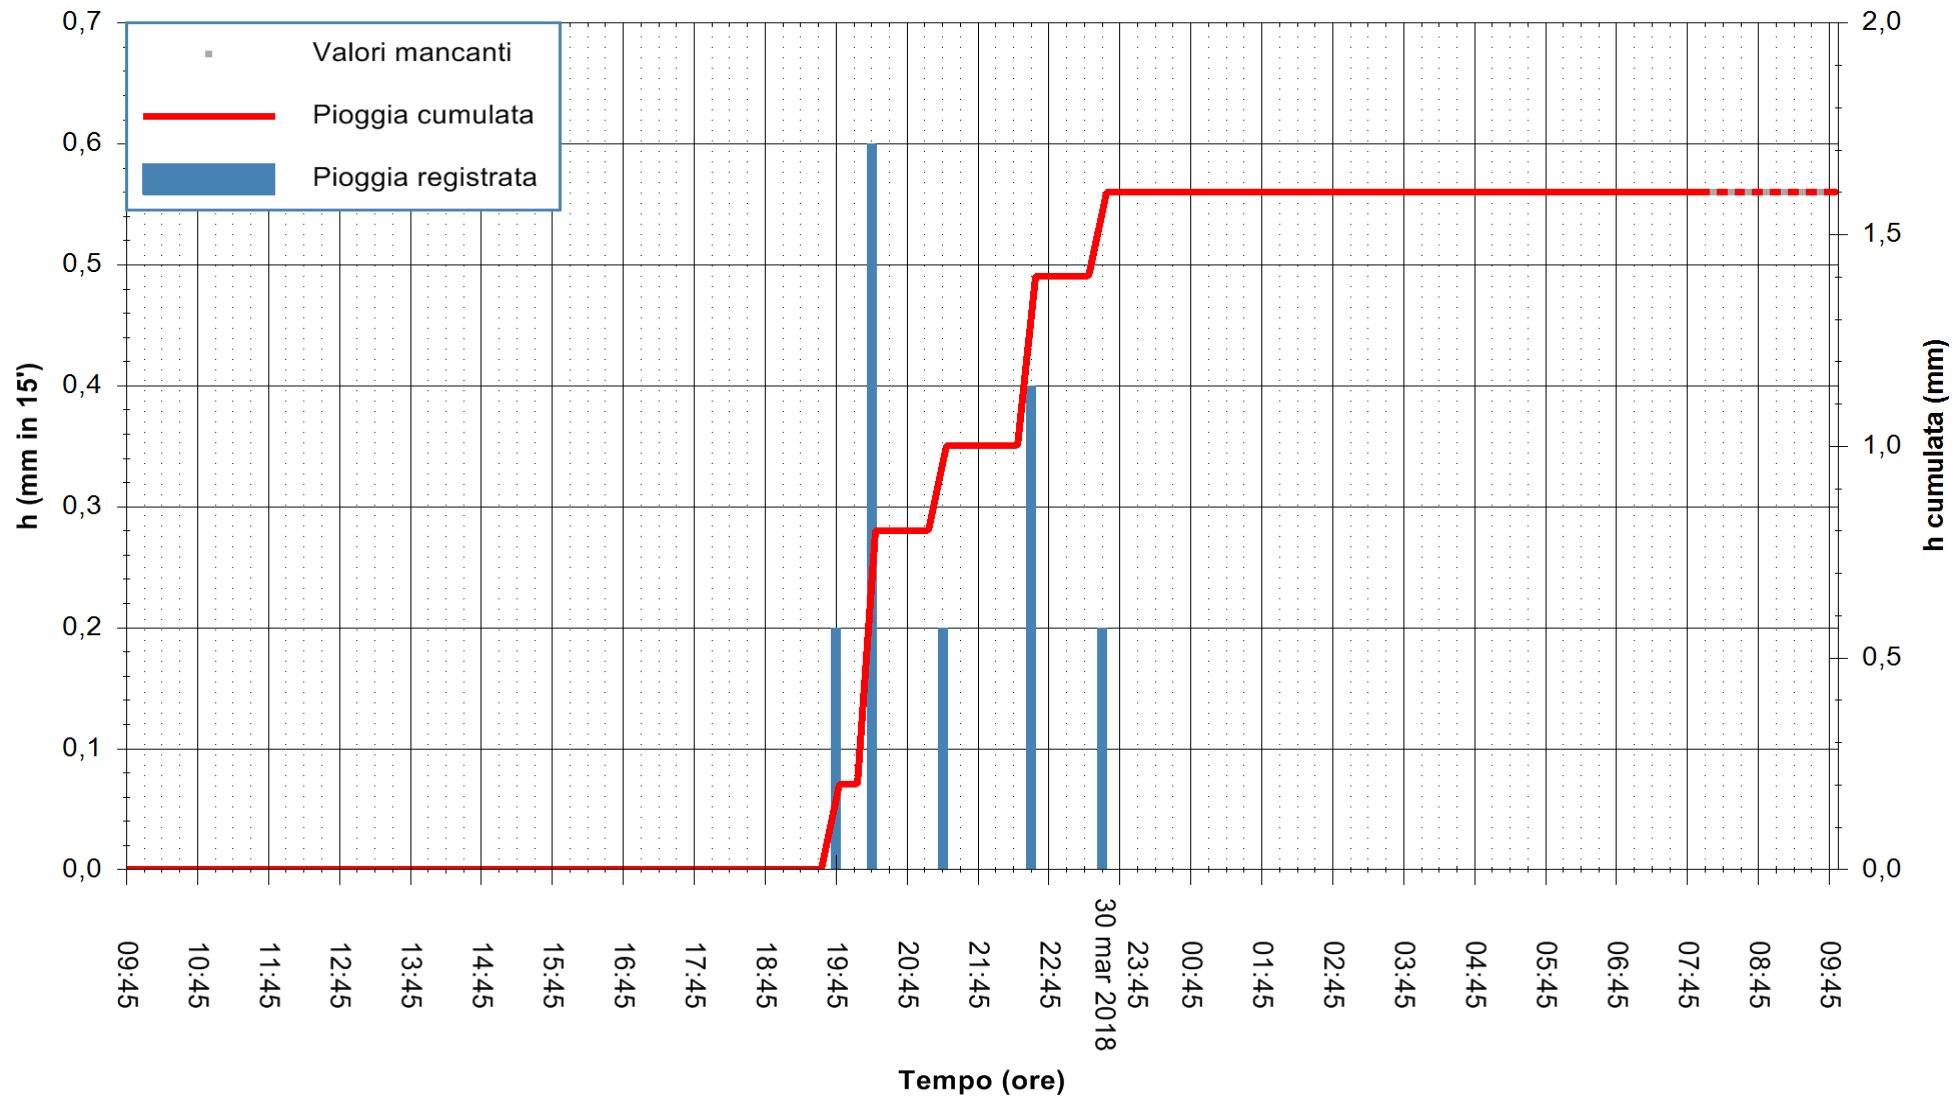

Stazione pluviometrica Fluminimannu a Decimomannu
 Area DECIMOMANNU
 Pioggia registrata nelle ultime 24 ore
 Estrazione dati delle ore 09:43 del 31/03/2018
 Ultimo dato disponibile: 31/03/2018 alle 08:00

ARPAS
 F.to il Dirigente Responsabile
 Dott. Giuseppe Bianco

REGIONE AUTONOMA DE SARDIGNA
 REGIONE AUTONOMA DELLA SARDEGNA

Stazione pluviometrica Aglientu
Area AGLIENTU
Pioggia registrata nelle ultime 24 ore
Estrazione dati delle ore 09:43 del 31/03/2018
Ultimo dato disponibile: 31/03/2018 alle 08:00

ARPAS
F.to il Dirigente Responsabile
Dott. Giuseppe Bianco

REGIONE AUTONOMA DE SARDIGNA
REGIONE AUTONOMA DELLA SARDEGNA

Stazione pluviometrica Ossoni
Area MONTE OSSONI
Pioggia registrata nelle ultime 24 ore
Estrazione dati delle ore 09:43 del 31/03/2018
Ultimo dato disponibile: 31/03/2018 alle 08:00

ARPAS
F.to il Dirigente Responsabile
Dott. Giuseppe Bianco

REGIONE AUTONOMA DE SARDIGNA
REGIONE AUTONOMA DELLA SARDEGNA

Stazione pluviometrica Siniscola
 Area SU PRANU
 Pioggia registrata nelle ultime 24 ore
 Estrazione dati delle ore 09:43 del 31/03/2018
 Ultimo dato disponibile: 31/03/2018 alle 08:09