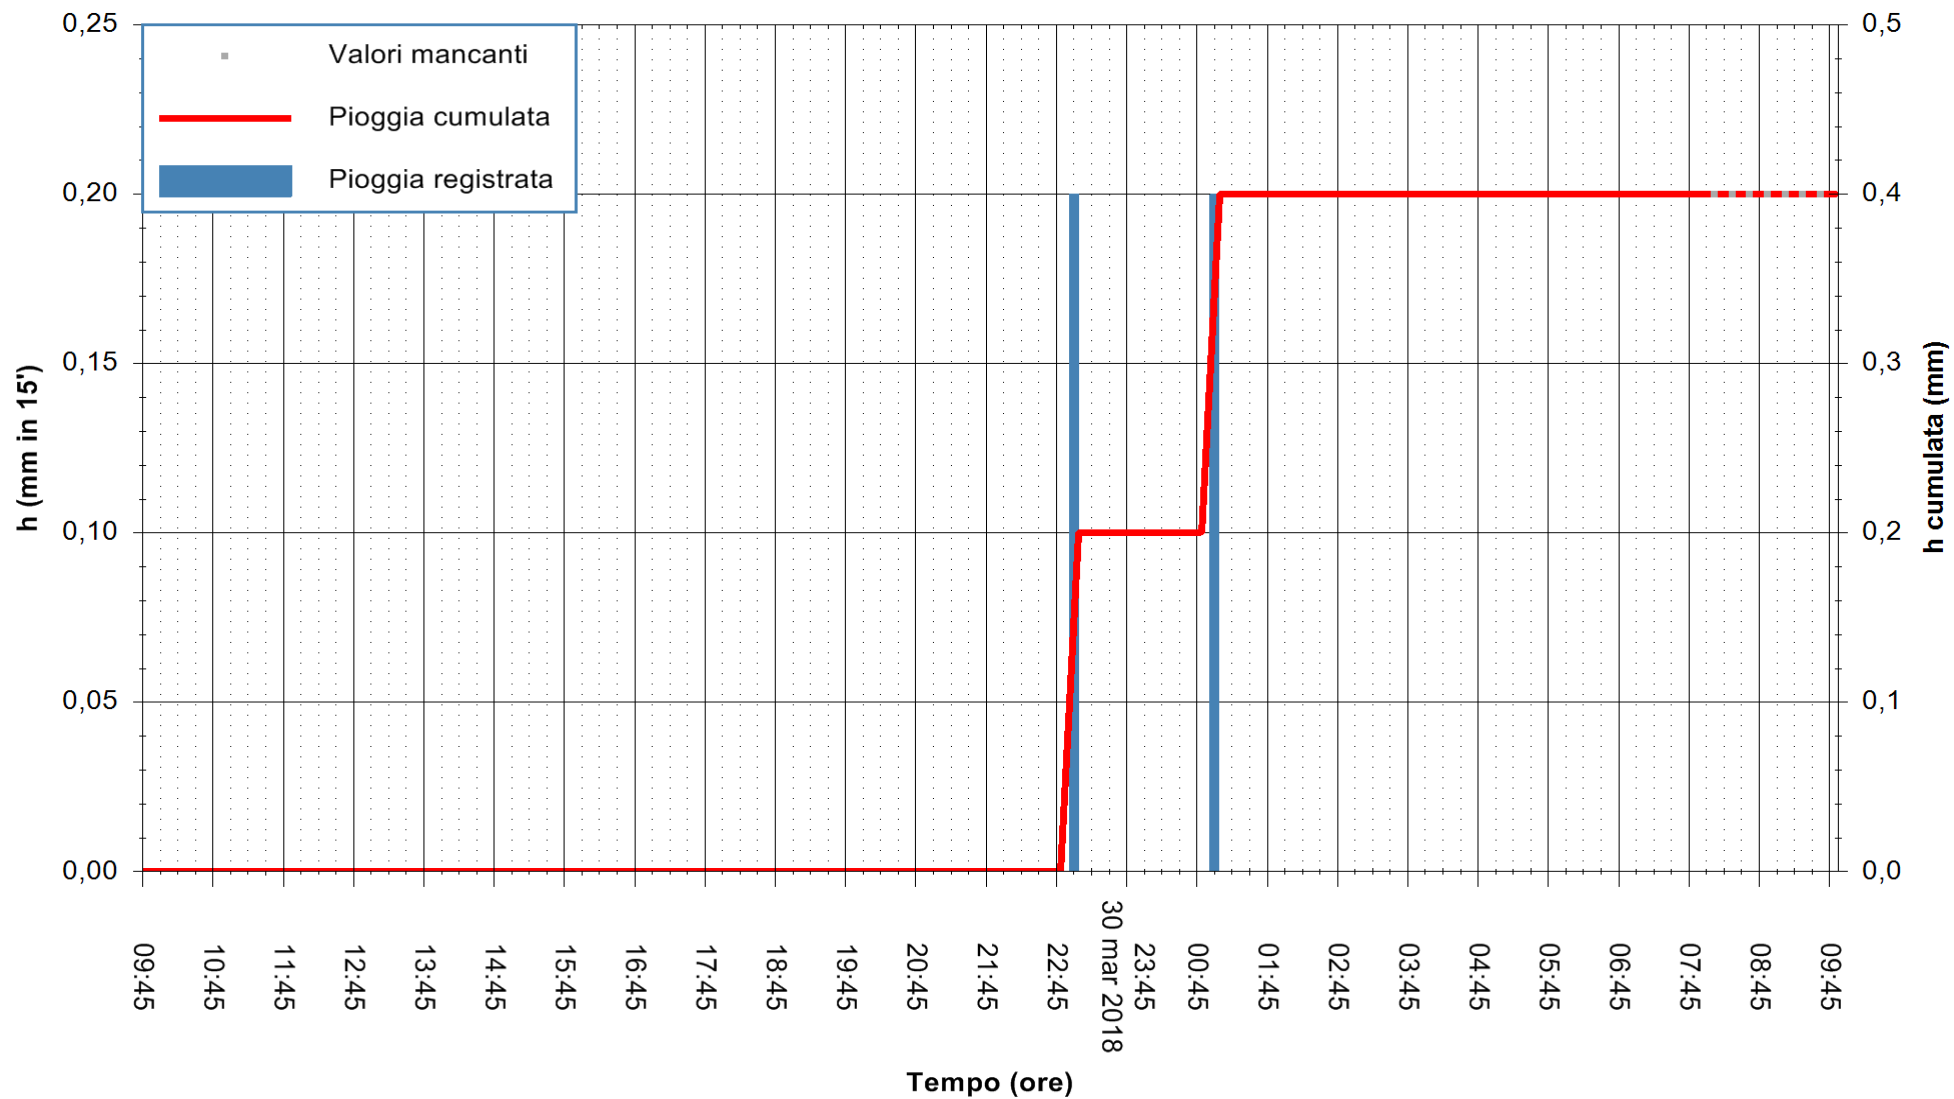

Stazione pluviometrica Fluminimannu a Decimomannu
 Area DECIMOMANNU
 Pioggia registrata nelle ultime 24 ore
 Estrazione dati delle ore 09:43 del 31/03/2018
 Ultimo dato disponibile: 31/03/2018 alle 08:00

ARPAS
 F.to il Dirigente Responsabile
 Dott. Giuseppe Bianco

REGIONE AUTONOMA DE SARDIGNA
 REGIONE AUTONOMA DELLA SARDEGNA

Stazione pluviometrica Aglientu
Area AGLIENTU
Pioggia registrata nelle ultime 24 ore
Estrazione dati delle ore 09:43 del 31/03/2018
Ultimo dato disponibile: 31/03/2018 alle 08:00

ARPAS
F.to il Dirigente Responsabile
Dott. Giuseppe Bianco

REGIONE AUTONOMA DE SARDIGNA
REGIONE AUTONOMA DELLA SARDEGNA

Stazione pluviometrica Ossoni
Area MONTE OSSONI
Pioggia registrata nelle ultime 24 ore
Estrazione dati delle ore 09:43 del 31/03/2018
Ultimo dato disponibile: 31/03/2018 alle 08:00

ARPAS
F.to il Dirigente Responsabile
Dott. Giuseppe Bianco

REGIONE AUTONOMA DE SARDIGNA
REGIONE AUTONOMA DELLA SARDEGNA

Stazione pluviometrica Siniscola
 Area SU PRANU
 Pioggia registrata nelle ultime 24 ore
 Estrazione dati delle ore 09:43 del 31/03/2018
 Ultimo dato disponibile: 31/03/2018 alle 08:09