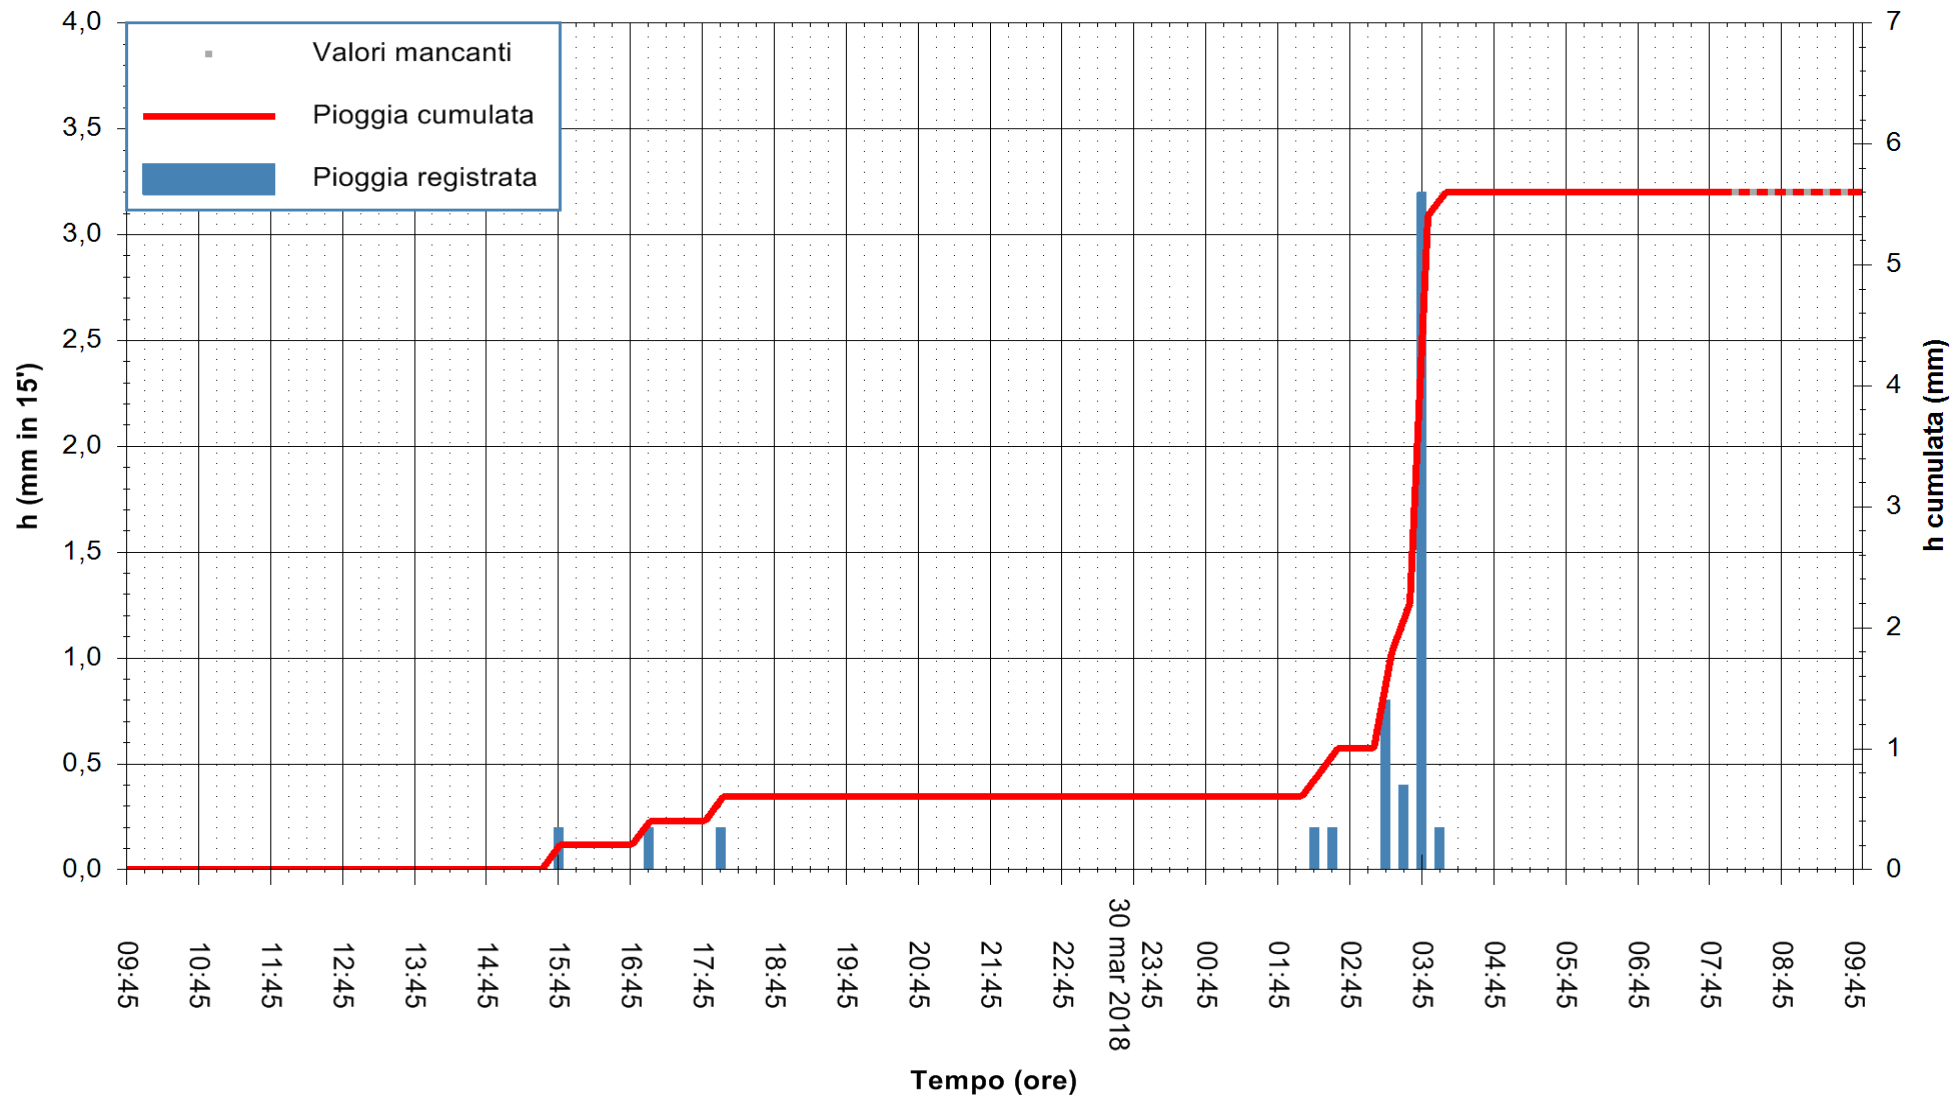

Stazione pluviometrica Fluminimannu a Decimomannu
 Area DECIMOMANNU
 Pioggia registrata nelle ultime 24 ore
 Estrazione dati delle ore 09:43 del 31/03/2018
 Ultimo dato disponibile: 31/03/2018 alle 08:00

ARPAS
 F.to il Dirigente Responsabile
 Dott. Giuseppe Bianco

REGIONE AUTONOMA DE SARDIGNA
 REGIONE AUTONOMA DELLA SARDEGNA

Stazione pluviometrica Aglientu
Area AGLIENTU
Pioggia registrata nelle ultime 24 ore
Estrazione dati delle ore 09:43 del 31/03/2018
Ultimo dato disponibile: 31/03/2018 alle 08:00

ARPAS
F.to il Dirigente Responsabile
Dott. Giuseppe Bianco

REGIONE AUTONOMA DE SARDIGNA
REGIONE AUTONOMA DELLA SARDEGNA

Stazione pluviometrica Ossoni
Area MONTE OSSONI
Pioggia registrata nelle ultime 24 ore
Estrazione dati delle ore 09:43 del 31/03/2018
Ultimo dato disponibile: 31/03/2018 alle 08:00

ARPAS
F.to il Dirigente Responsabile
Dott. Giuseppe Bianco

REGIONE AUTONOMA DE SARDIGNA
REGIONE AUTONOMA DELLA SARDEGNA

Stazione pluviometrica Siniscola
 Area SU PRANU
 Pioggia registrata nelle ultime 24 ore
 Estrazione dati delle ore 09:43 del 31/03/2018
 Ultimo dato disponibile: 31/03/2018 alle 08:09