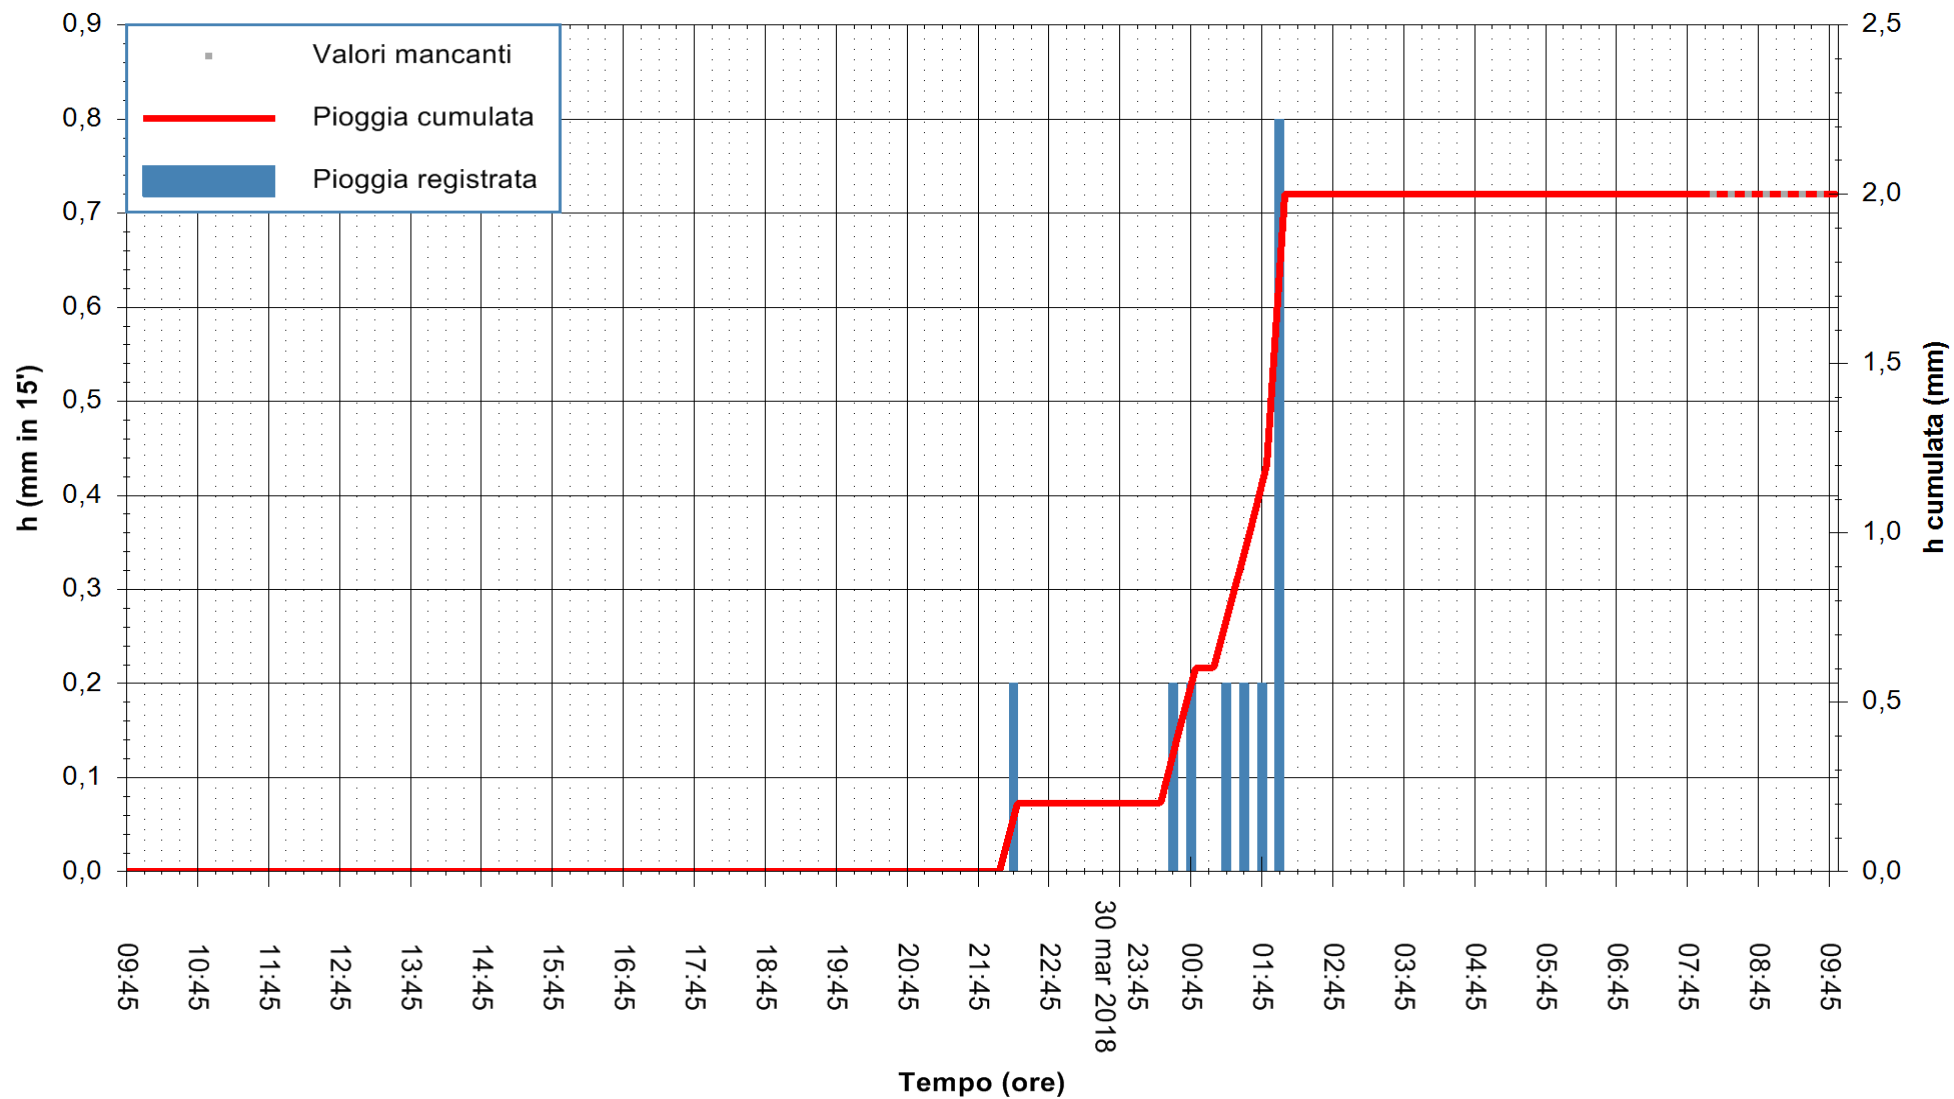

Stazione pluviometrica Fluminimannu a Decimomannu
 Area DECIMOMANNU
 Pioggia registrata nelle ultime 24 ore
 Estrazione dati delle ore 09:43 del 31/03/2018
 Ultimo dato disponibile: 31/03/2018 alle 08:00

ARPAS
 F.to il Dirigente Responsabile
 Dott. Giuseppe Bianco

REGIONE AUTONOMA DE SARDIGNA
 REGIONE AUTONOMA DELLA SARDEGNA

Stazione pluviometrica Aglientu
Area AGLIENTU
Pioggia registrata nelle ultime 24 ore
Estrazione dati delle ore 09:43 del 31/03/2018
Ultimo dato disponibile: 31/03/2018 alle 08:00

ARPAS
F.to il Dirigente Responsabile
Dott. Giuseppe Bianco

REGIONE AUTONOMA DE SARDIGNA
REGIONE AUTONOMA DELLA SARDEGNA

Stazione pluviometrica Ossoni
Area MONTE OSSONI
Pioggia registrata nelle ultime 24 ore
Estrazione dati delle ore 09:43 del 31/03/2018
Ultimo dato disponibile: 31/03/2018 alle 08:00

ARPAS
F.to il Dirigente Responsabile
Dott. Giuseppe Bianco

REGIONE AUTONOMA DE SARDIGNA
REGIONE AUTONOMA DELLA SARDEGNA

Stazione pluviometrica Siniscola
 Area SU PRANU
 Pioggia registrata nelle ultime 24 ore
 Estrazione dati delle ore 09:43 del 31/03/2018
 Ultimo dato disponibile: 31/03/2018 alle 08:09