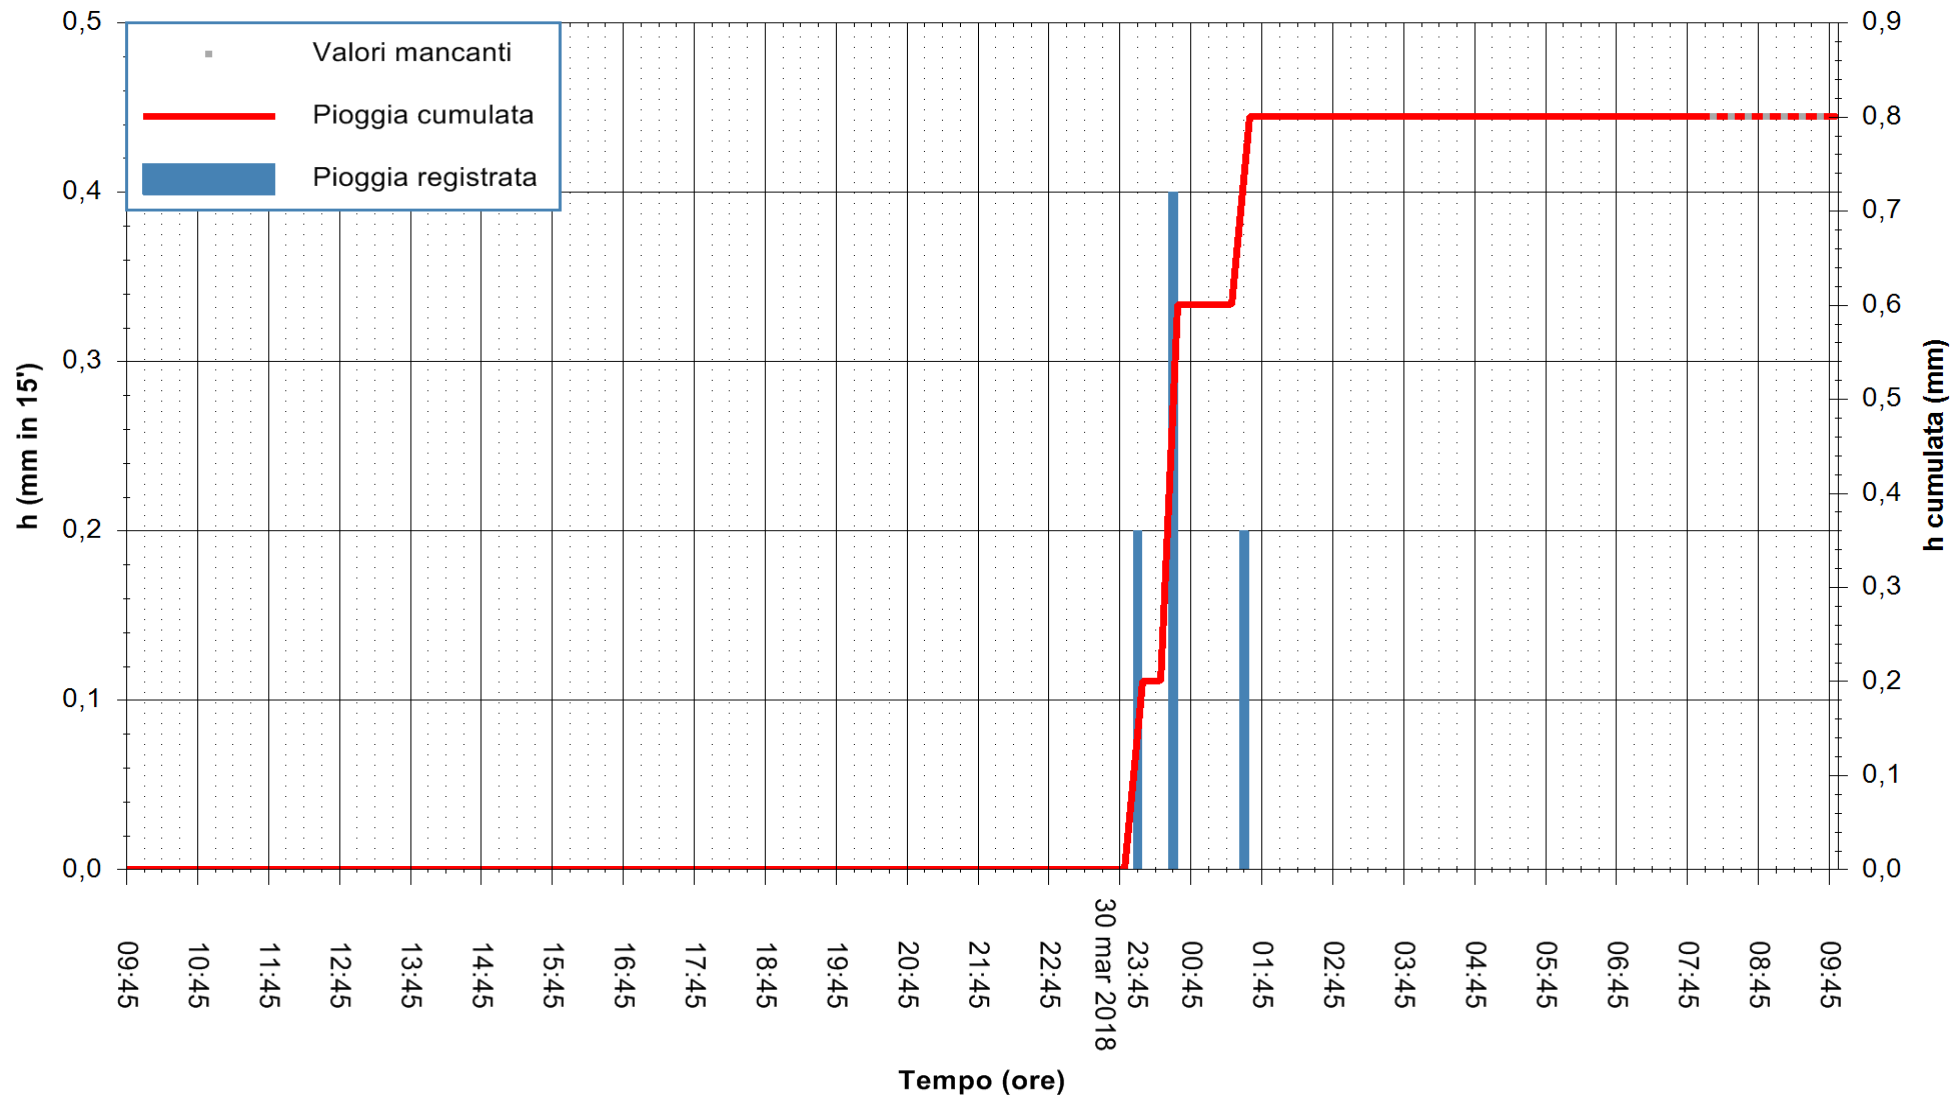

Stazione pluviometrica Fluminimannu a Decimomannu
 Area DECIMOMANNU
 Pioggia registrata nelle ultime 24 ore
 Estrazione dati delle ore 09:43 del 31/03/2018
 Ultimo dato disponibile: 31/03/2018 alle 08:00

ARPAS
 F.to il Dirigente Responsabile
 Dott. Giuseppe Bianco

REGIONE AUTONOMA DE SARDIGNA
 REGIONE AUTONOMA DELLA SARDEGNA

Stazione pluviometrica Aglientu
Area AGLIENTU
Pioggia registrata nelle ultime 24 ore
Estrazione dati delle ore 09:43 del 31/03/2018
Ultimo dato disponibile: 31/03/2018 alle 08:00

ARPAS
F.to il Dirigente Responsabile
Dott. Giuseppe Bianco

REGIONE AUTONOMA DE SARDIGNA
REGIONE AUTONOMA DELLA SARDEGNA

Stazione pluviometrica Ossoni
Area MONTE OSSONI
Pioggia registrata nelle ultime 24 ore
Estrazione dati delle ore 09:43 del 31/03/2018
Ultimo dato disponibile: 31/03/2018 alle 08:00

ARPAS
F.to il Dirigente Responsabile
Dott. Giuseppe Bianco

REGIONE AUTONOMA DE SARDIGNA
REGIONE AUTONOMA DELLA SARDEGNA

Stazione pluviometrica Siniscola
 Area SU PRANU
 Pioggia registrata nelle ultime 24 ore
 Estrazione dati delle ore 09:43 del 31/03/2018
 Ultimo dato disponibile: 31/03/2018 alle 08:09