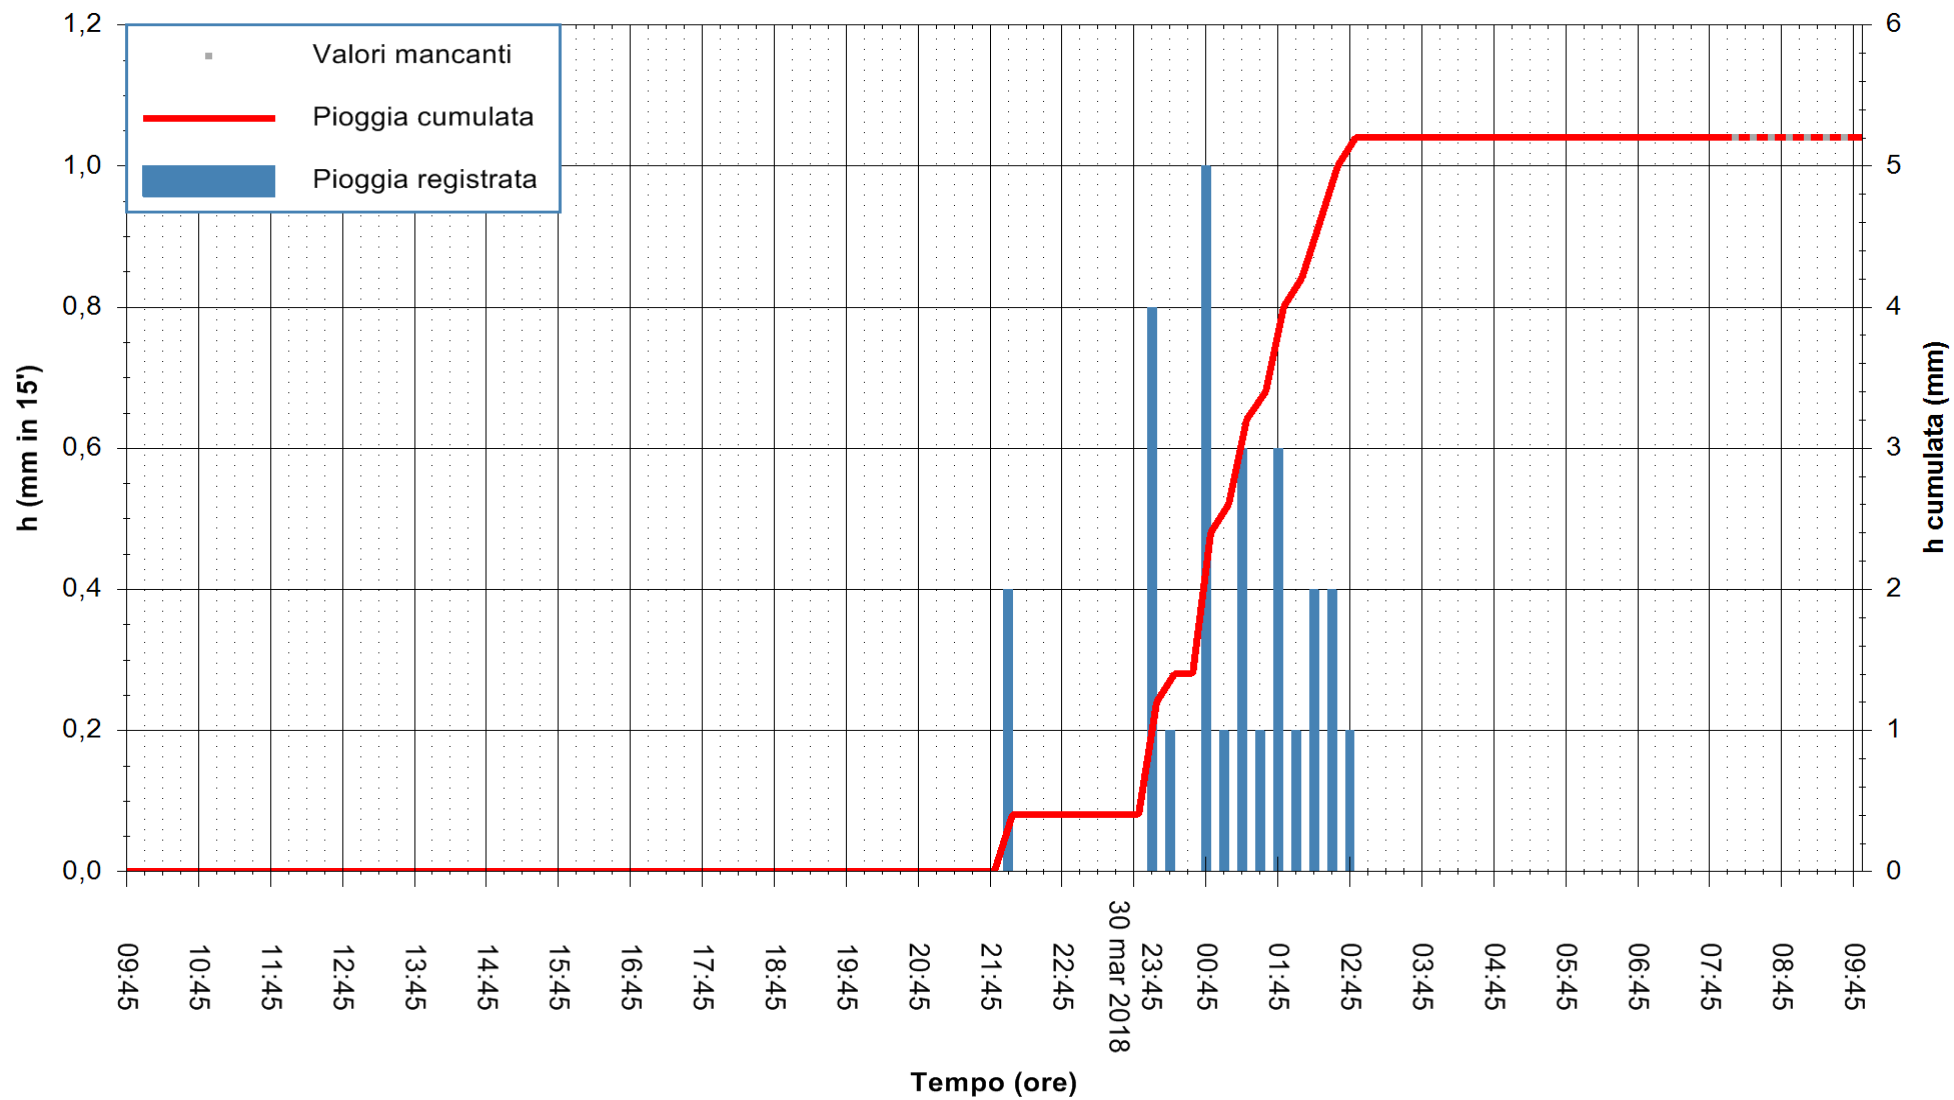

Stazione pluviometrica Fluminimannu a Decimomannu
 Area DECIMOMANNU
 Pioggia registrata nelle ultime 24 ore
 Estrazione dati delle ore 09:43 del 31/03/2018
 Ultimo dato disponibile: 31/03/2018 alle 08:00

ARPAS
 F.to il Dirigente Responsabile
 Dott. Giuseppe Bianco

REGIONE AUTONOMA DE SARDIGNA
 REGIONE AUTONOMA DELLA SARDEGNA

Stazione pluviometrica Aglientu
Area AGLIENTU
Pioggia registrata nelle ultime 24 ore
Estrazione dati delle ore 09:43 del 31/03/2018
Ultimo dato disponibile: 31/03/2018 alle 08:00

ARPAS
F.to il Dirigente Responsabile
Dott. Giuseppe Bianco

REGIONE AUTONOMA DE SARDIGNA
REGIONE AUTONOMA DELLA SARDEGNA

Stazione pluviometrica Ossoni
Area MONTE OSSONI
Pioggia registrata nelle ultime 24 ore
Estrazione dati delle ore 09:43 del 31/03/2018
Ultimo dato disponibile: 31/03/2018 alle 08:00

ARPAS
F.to il Dirigente Responsabile
Dott. Giuseppe Bianco

REGIONE AUTONOMA DE SARDIGNA
REGIONE AUTONOMA DELLA SARDEGNA

Stazione pluviometrica Siniscola
 Area SU PRANU
 Pioggia registrata nelle ultime 24 ore
 Estrazione dati delle ore 09:43 del 31/03/2018
 Ultimo dato disponibile: 31/03/2018 alle 08:09