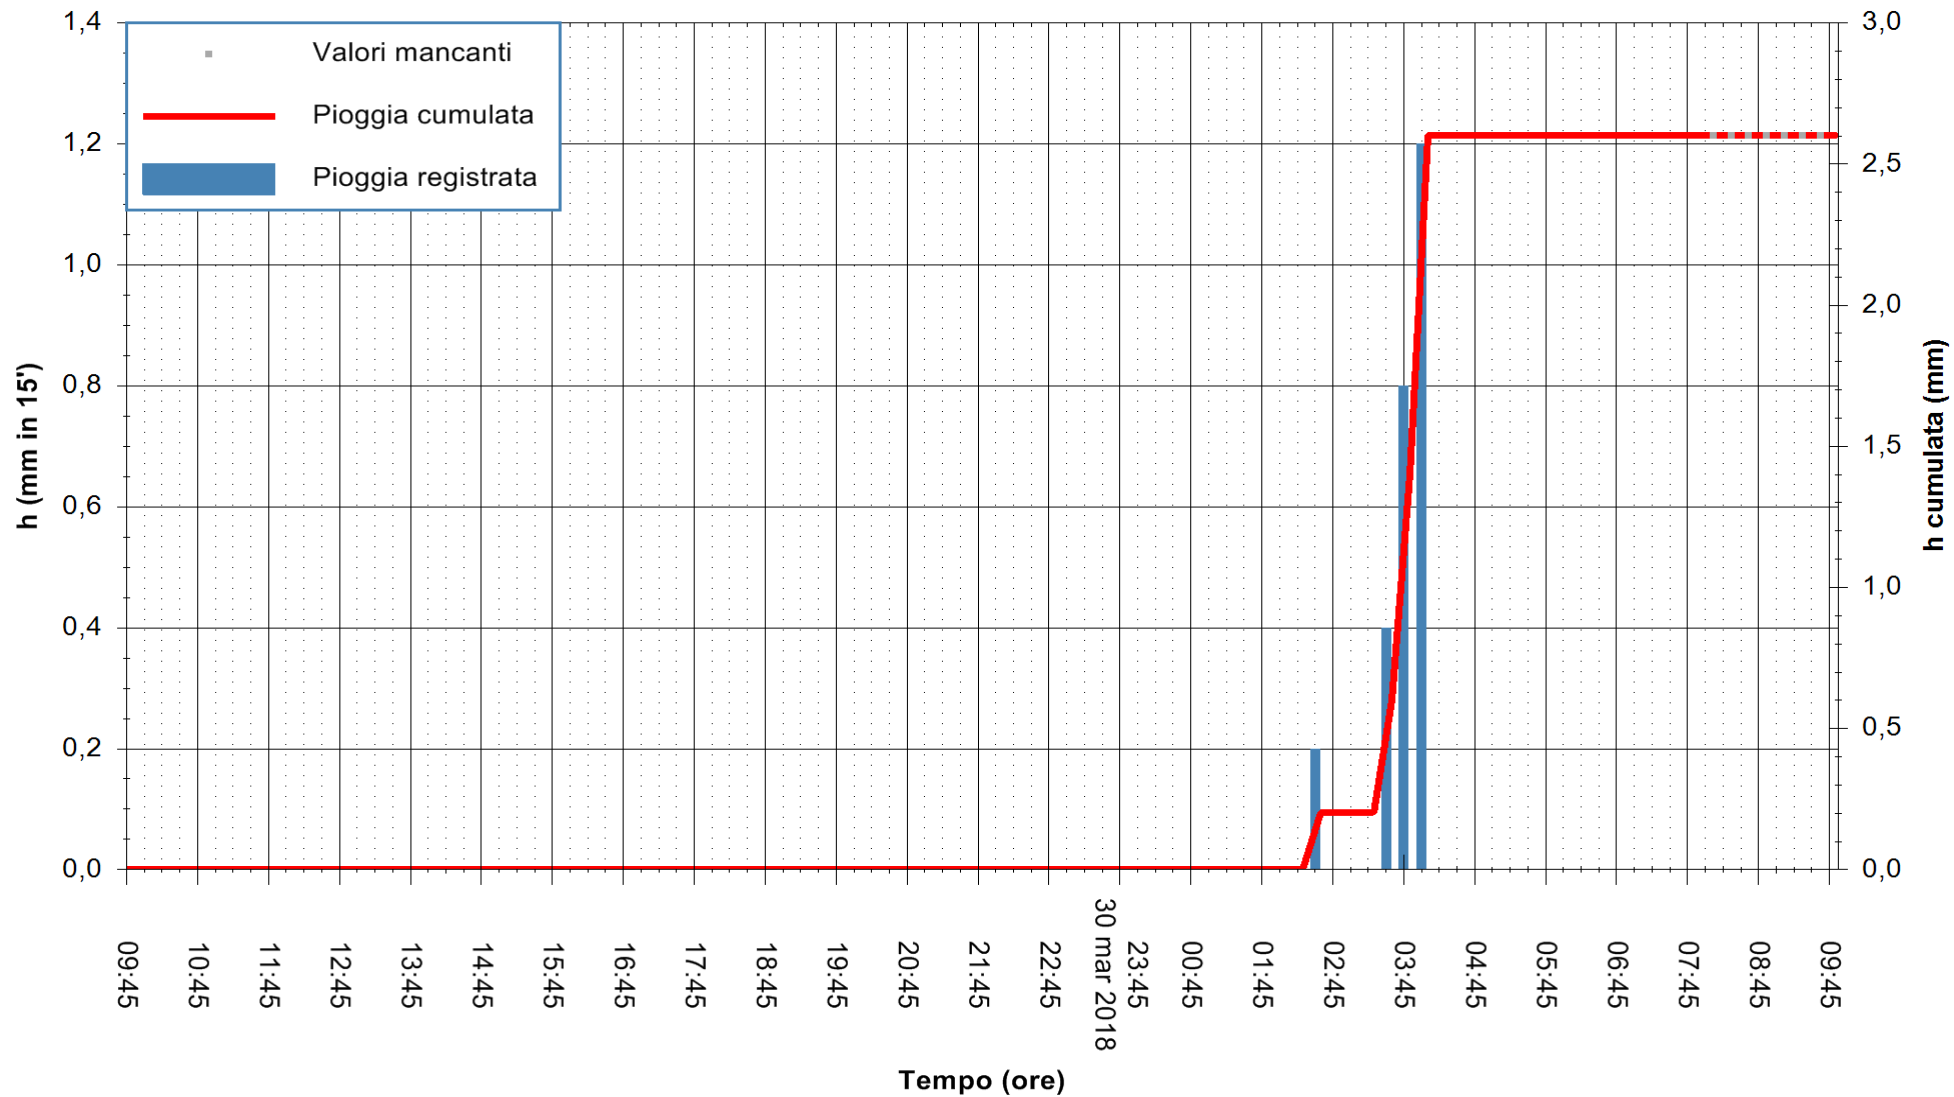

Stazione pluviometrica Fluminimannu a Decimomannu
 Area DECIMOMANNU
 Pioggia registrata nelle ultime 24 ore
 Estrazione dati delle ore 09:43 del 31/03/2018
 Ultimo dato disponibile: 31/03/2018 alle 08:00

ARPAS
 F.to il Dirigente Responsabile
 Dott. Giuseppe Bianco

REGIONE AUTONOMA DE SARDIGNA
 REGIONE AUTONOMA DELLA SARDEGNA

Stazione pluviometrica Aglientu
Area AGLIENTU
Pioggia registrata nelle ultime 24 ore
Estrazione dati delle ore 09:43 del 31/03/2018
Ultimo dato disponibile: 31/03/2018 alle 08:00

ARPAS
F.to il Dirigente Responsabile
Dott. Giuseppe Bianco

REGIONE AUTONOMA DE SARDIGNA
REGIONE AUTONOMA DELLA SARDEGNA

Stazione pluviometrica Ossoni
Area MONTE OSSONI
Pioggia registrata nelle ultime 24 ore
Estrazione dati delle ore 09:43 del 31/03/2018
Ultimo dato disponibile: 31/03/2018 alle 08:00

ARPAS
F.to il Dirigente Responsabile
Dott. Giuseppe Bianco

REGIONE AUTONOMA DE SARDIGNA
REGIONE AUTONOMA DELLA SARDEGNA

Stazione pluviometrica Siniscola
 Area SU PRANU
 Pioggia registrata nelle ultime 24 ore
 Estrazione dati delle ore 09:43 del 31/03/2018
 Ultimo dato disponibile: 31/03/2018 alle 08:09