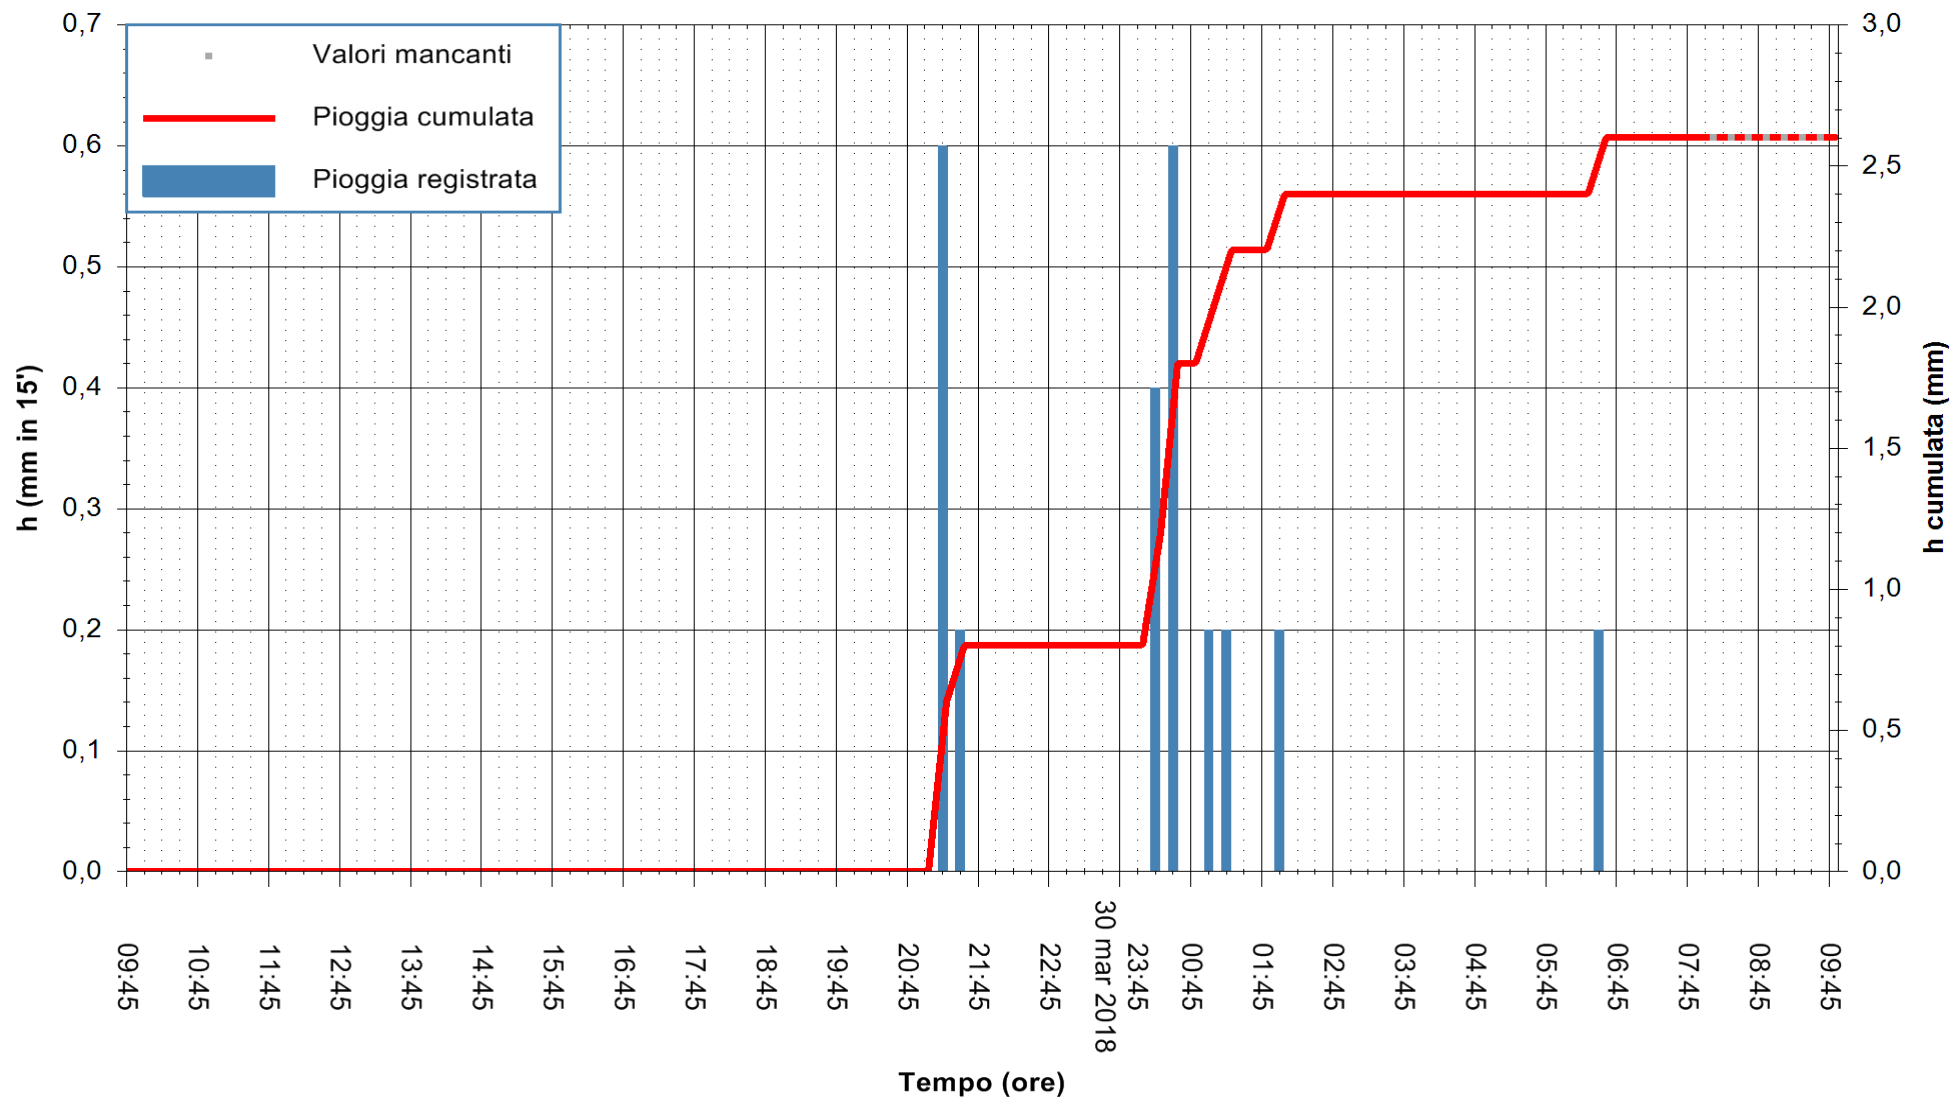

Stazione pluviometrica Fluminimannu a Decimomannu
 Area DECIMOMANNU
 Pioggia registrata nelle ultime 24 ore
 Estrazione dati delle ore 09:43 del 31/03/2018
 Ultimo dato disponibile: 31/03/2018 alle 08:00

ARPAS
 F.to il Dirigente Responsabile
 Dott. Giuseppe Bianco

REGIONE AUTONOMA DE SARDIGNA
 REGIONE AUTONOMA DELLA SARDEGNA

Stazione pluviometrica Aglientu
Area AGLIENTU
Pioggia registrata nelle ultime 24 ore
Estrazione dati delle ore 09:43 del 31/03/2018
Ultimo dato disponibile: 31/03/2018 alle 08:00

ARPAS
F.to il Dirigente Responsabile
Dott. Giuseppe Bianco

REGIONE AUTONOMA DE SARDIGNA
REGIONE AUTONOMA DELLA SARDEGNA

Stazione pluviometrica Ossoni
Area MONTE OSSONI
Pioggia registrata nelle ultime 24 ore
Estrazione dati delle ore 09:43 del 31/03/2018
Ultimo dato disponibile: 31/03/2018 alle 08:00

ARPAS
F.to il Dirigente Responsabile
Dott. Giuseppe Bianco

REGIONE AUTONOMA DE SARDIGNA
REGIONE AUTONOMA DELLA SARDEGNA

Stazione pluviometrica Siniscola
 Area SU PRANU
 Pioggia registrata nelle ultime 24 ore
 Estrazione dati delle ore 09:43 del 31/03/2018
 Ultimo dato disponibile: 31/03/2018 alle 08:09