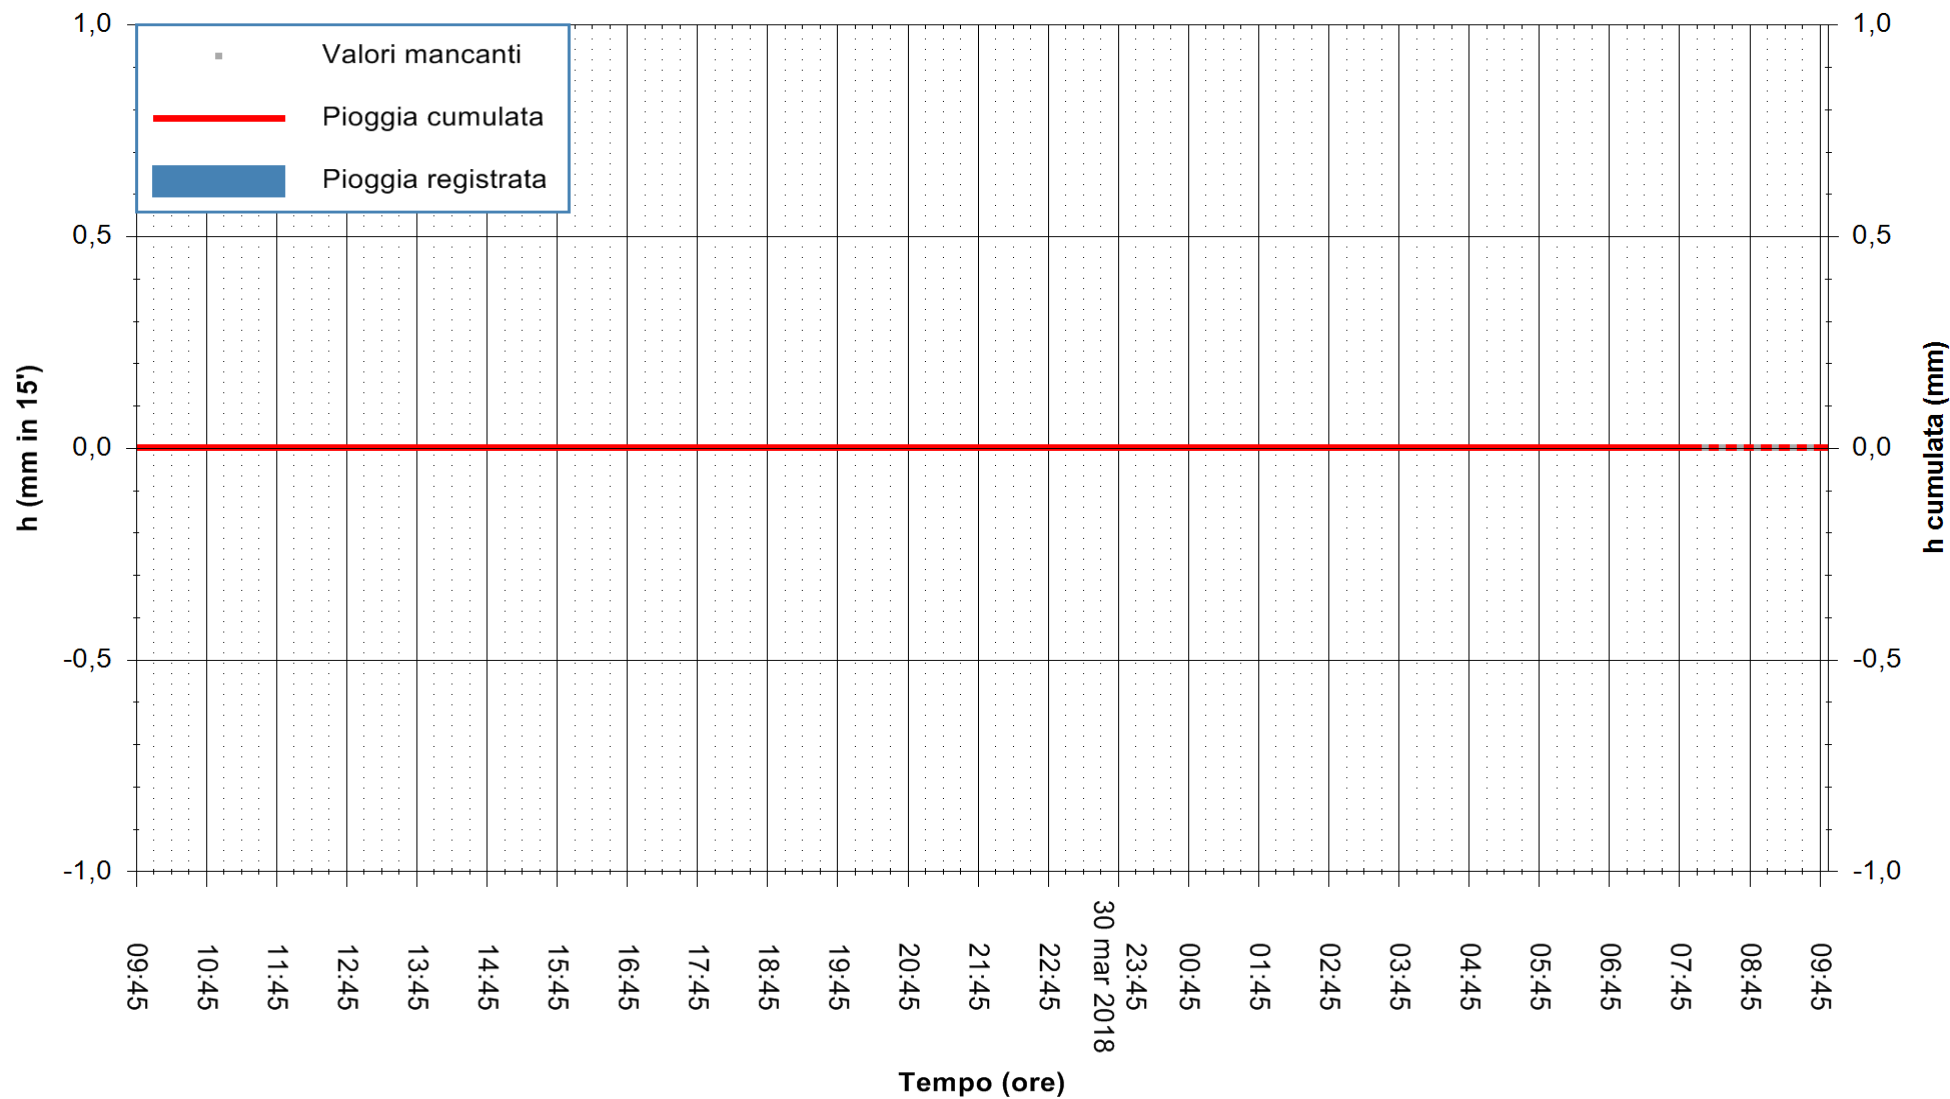

Stazione pluviometrica Fluminimannu a Decimomannu
 Area DECIMOMANNU
 Pioggia registrata nelle ultime 24 ore
 Estrazione dati delle ore 09:43 del 31/03/2018
 Ultimo dato disponibile: 31/03/2018 alle 08:00

ARPAS
 F.to il Dirigente Responsabile
 Dott. Giuseppe Bianco

REGIONE AUTONOMA DE SARDIGNA
 REGIONE AUTONOMA DELLA SARDEGNA

Stazione pluviometrica Aglientu
Area AGLIENTU
Pioggia registrata nelle ultime 24 ore
Estrazione dati delle ore 09:43 del 31/03/2018
Ultimo dato disponibile: 31/03/2018 alle 08:00

ARPAS
F.to il Dirigente Responsabile
Dott. Giuseppe Bianco

REGIONE AUTONOMA DE SARDIGNA
REGIONE AUTONOMA DELLA SARDEGNA

Stazione pluviometrica Ossoni
Area MONTE OSSONI
Pioggia registrata nelle ultime 24 ore
Estrazione dati delle ore 09:43 del 31/03/2018
Ultimo dato disponibile: 31/03/2018 alle 08:00