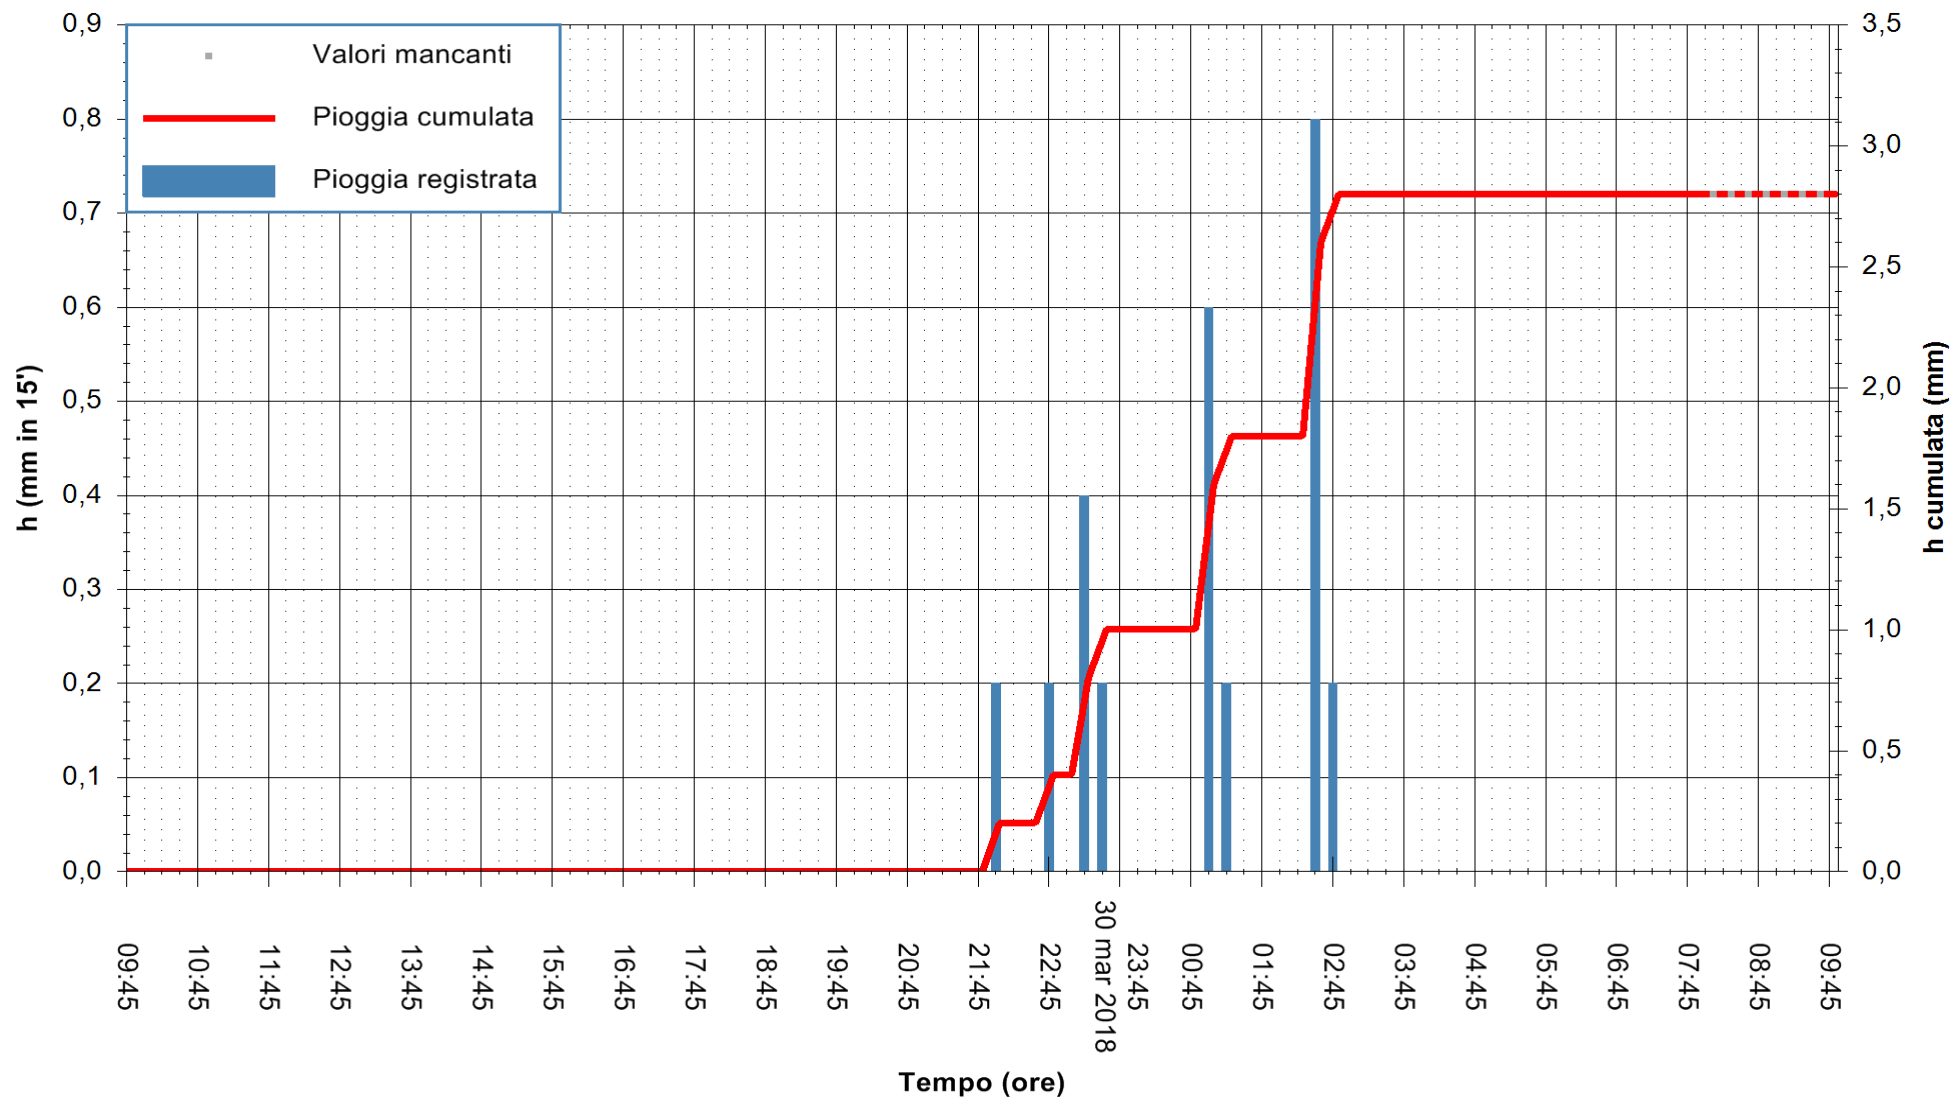

Stazione pluviometrica Fluminimannu a Decimomannu
 Area DECIMOMANNU
 Pioggia registrata nelle ultime 24 ore
 Estrazione dati delle ore 09:43 del 31/03/2018
 Ultimo dato disponibile: 31/03/2018 alle 08:00

ARPAS
 F.to il Dirigente Responsabile
 Dott. Giuseppe Bianco

REGIONE AUTONOMA DE SARDIGNA
 REGIONE AUTONOMA DELLA SARDEGNA

Stazione pluviometrica Aglientu
Area AGLIENTU
Pioggia registrata nelle ultime 24 ore
Estrazione dati delle ore 09:43 del 31/03/2018
Ultimo dato disponibile: 31/03/2018 alle 08:00

ARPAS
F.to il Dirigente Responsabile
Dott. Giuseppe Bianco

REGIONE AUTONOMA DE SARDIGNA
REGIONE AUTONOMA DELLA SARDEGNA

Stazione pluviometrica Ossoni
Area MONTE OSSONI
Pioggia registrata nelle ultime 24 ore
Estrazione dati delle ore 09:43 del 31/03/2018
Ultimo dato disponibile: 31/03/2018 alle 08:00

ARPAS
F.to il Dirigente Responsabile
Dott. Giuseppe Bianco

REGIONE AUTONOMA DE SARDIGNA
REGIONE AUTONOMA DELLA SARDEGNA

Stazione pluviometrica Siniscola
 Area SU PRANU
 Pioggia registrata nelle ultime 24 ore
 Estrazione dati delle ore 09:43 del 31/03/2018
 Ultimo dato disponibile: 31/03/2018 alle 08:09