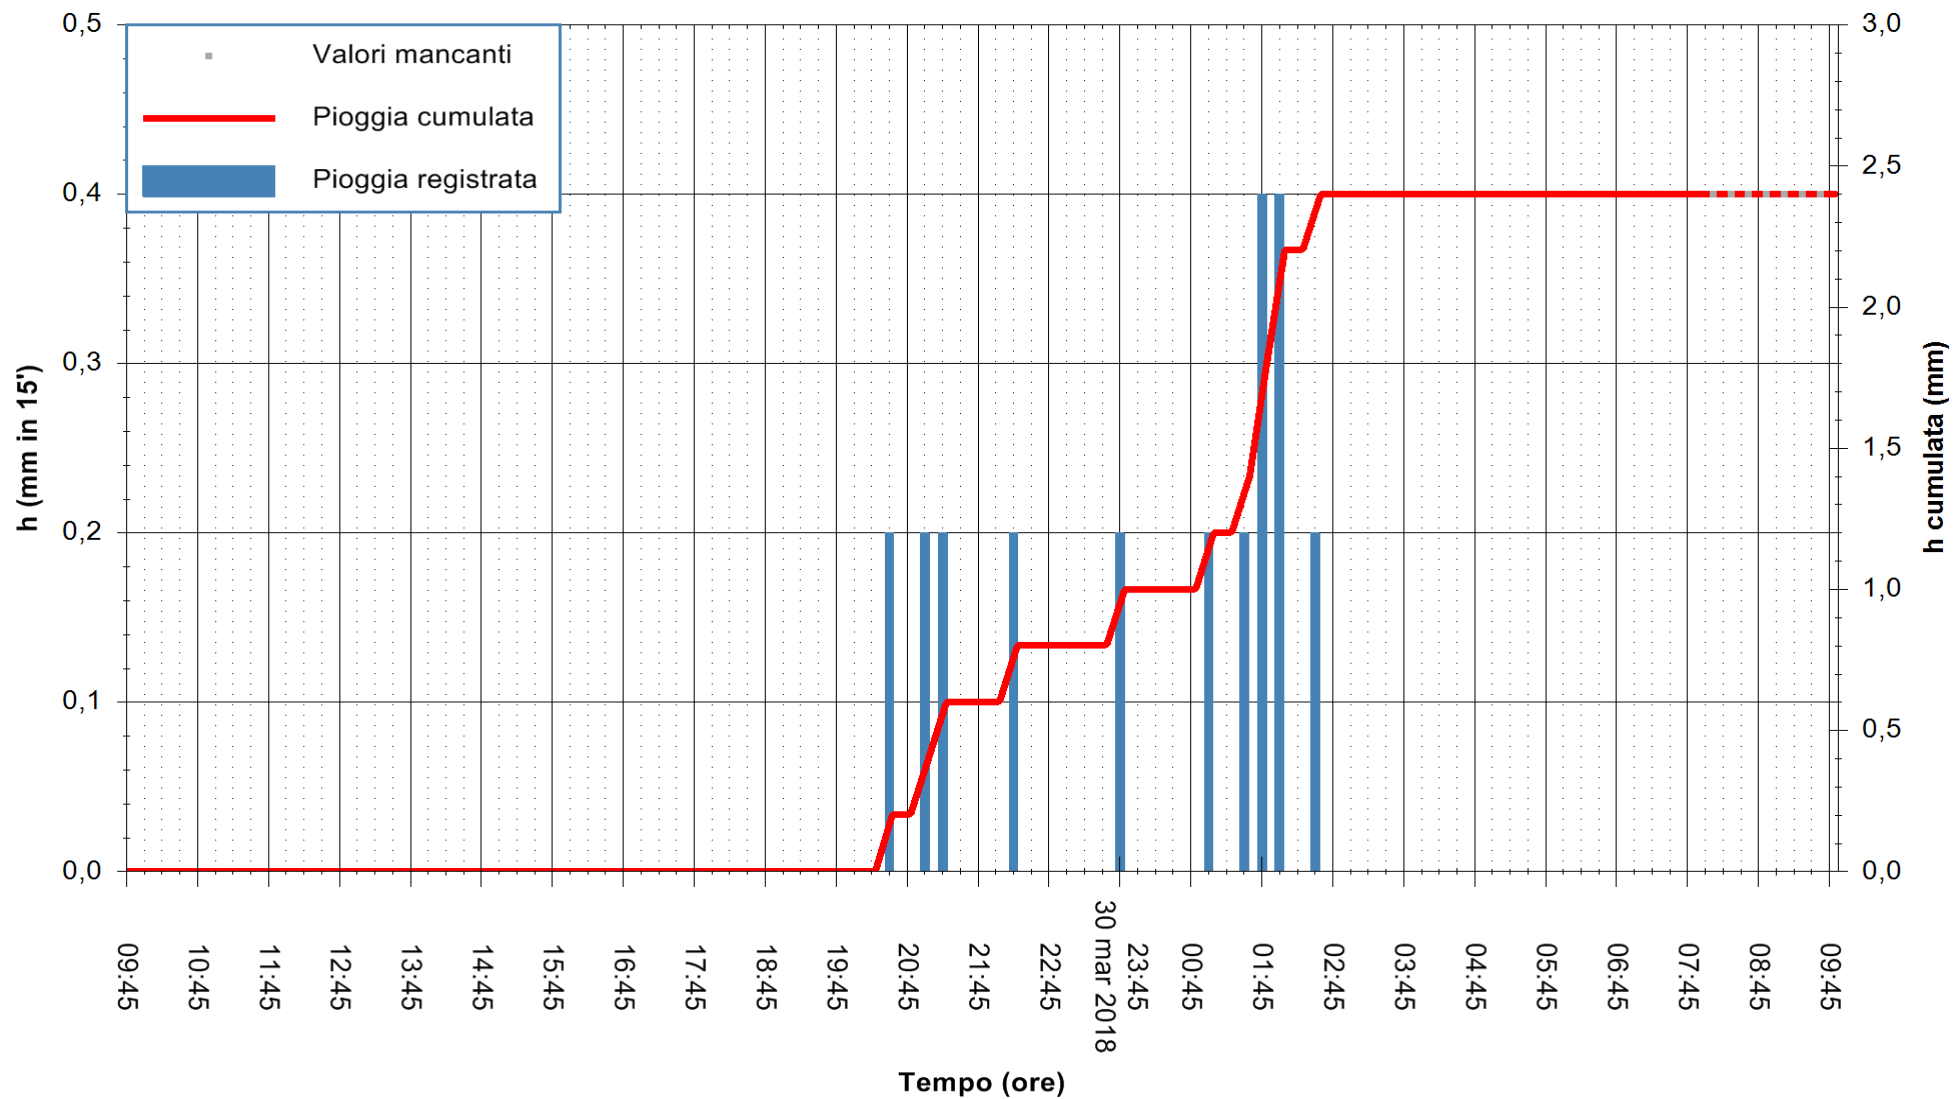

Stazione pluviometrica Fluminimannu a Decimomannu
 Area DECIMOMANNU
 Pioggia registrata nelle ultime 24 ore
 Estrazione dati delle ore 09:43 del 31/03/2018
 Ultimo dato disponibile: 31/03/2018 alle 08:00

ARPAS
 F.to il Dirigente Responsabile
 Dott. Giuseppe Bianco

REGIONE AUTONOMA DE SARDIGNA
 REGIONE AUTONOMA DELLA SARDEGNA

Stazione pluviometrica Aglientu
Area AGLIENTU
Pioggia registrata nelle ultime 24 ore
Estrazione dati delle ore 09:43 del 31/03/2018
Ultimo dato disponibile: 31/03/2018 alle 08:00

ARPAS
F.to il Dirigente Responsabile
Dott. Giuseppe Bianco

REGIONE AUTONOMA DE SARDIGNA
REGIONE AUTONOMA DELLA SARDEGNA

Stazione pluviometrica Ossoni
Area MONTE OSSONI
Pioggia registrata nelle ultime 24 ore
Estrazione dati delle ore 09:43 del 31/03/2018
Ultimo dato disponibile: 31/03/2018 alle 08:00

ARPAS
F.to il Dirigente Responsabile
Dott. Giuseppe Bianco

REGIONE AUTONOMA DE SARDIGNA
REGIONE AUTONOMA DELLA SARDEGNA

Stazione pluviometrica Siniscola
 Area SU PRANU
 Pioggia registrata nelle ultime 24 ore
 Estrazione dati delle ore 09:43 del 31/03/2018
 Ultimo dato disponibile: 31/03/2018 alle 08:09