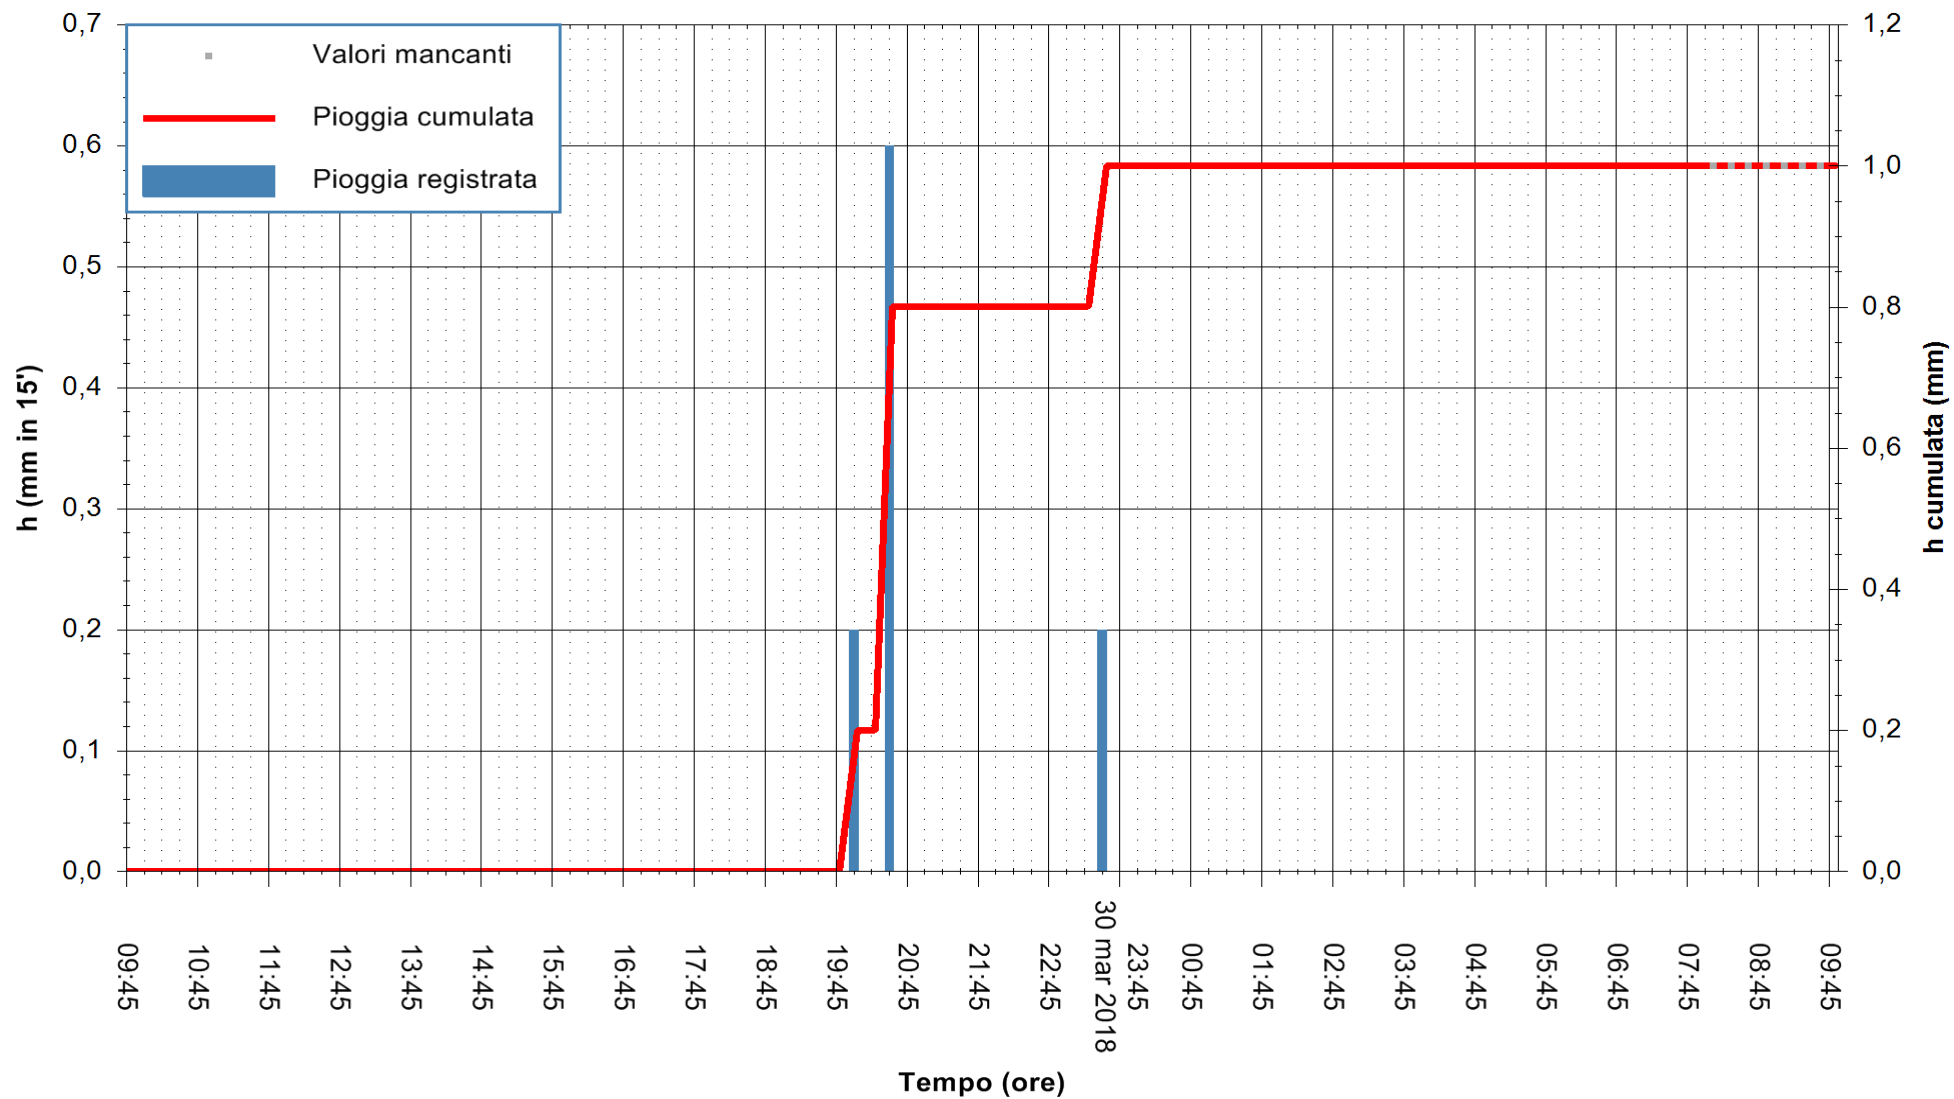

Stazione pluviometrica Fluminimannu a Decimomannu
 Area DECIMOMANNU
 Pioggia registrata nelle ultime 24 ore
 Estrazione dati delle ore 09:43 del 31/03/2018
 Ultimo dato disponibile: 31/03/2018 alle 08:00

ARPAS
 F.to il Dirigente Responsabile
 Dott. Giuseppe Bianco

REGIONE AUTONOMA DE SARDIGNA
 REGIONE AUTONOMA DELLA SARDEGNA

Stazione pluviometrica Aglientu
Area AGLIENTU
Pioggia registrata nelle ultime 24 ore
Estrazione dati delle ore 09:43 del 31/03/2018
Ultimo dato disponibile: 31/03/2018 alle 08:00

ARPAS
F.to il Dirigente Responsabile
Dott. Giuseppe Bianco

REGIONE AUTONOMA DE SARDIGNA
REGIONE AUTONOMA DELLA SARDEGNA

Stazione pluviometrica Ossoni
Area MONTE OSSONI
Pioggia registrata nelle ultime 24 ore
Estrazione dati delle ore 09:43 del 31/03/2018
Ultimo dato disponibile: 31/03/2018 alle 08:00

ARPAS
F.to il Dirigente Responsabile
Dott. Giuseppe Bianco

REGIONE AUTONOMA DE SARDIGNA
REGIONE AUTONOMA DELLA SARDEGNA

Stazione pluviometrica Siniscola
 Area SU PRANU
 Pioggia registrata nelle ultime 24 ore
 Estrazione dati delle ore 09:43 del 31/03/2018
 Ultimo dato disponibile: 31/03/2018 alle 08:09