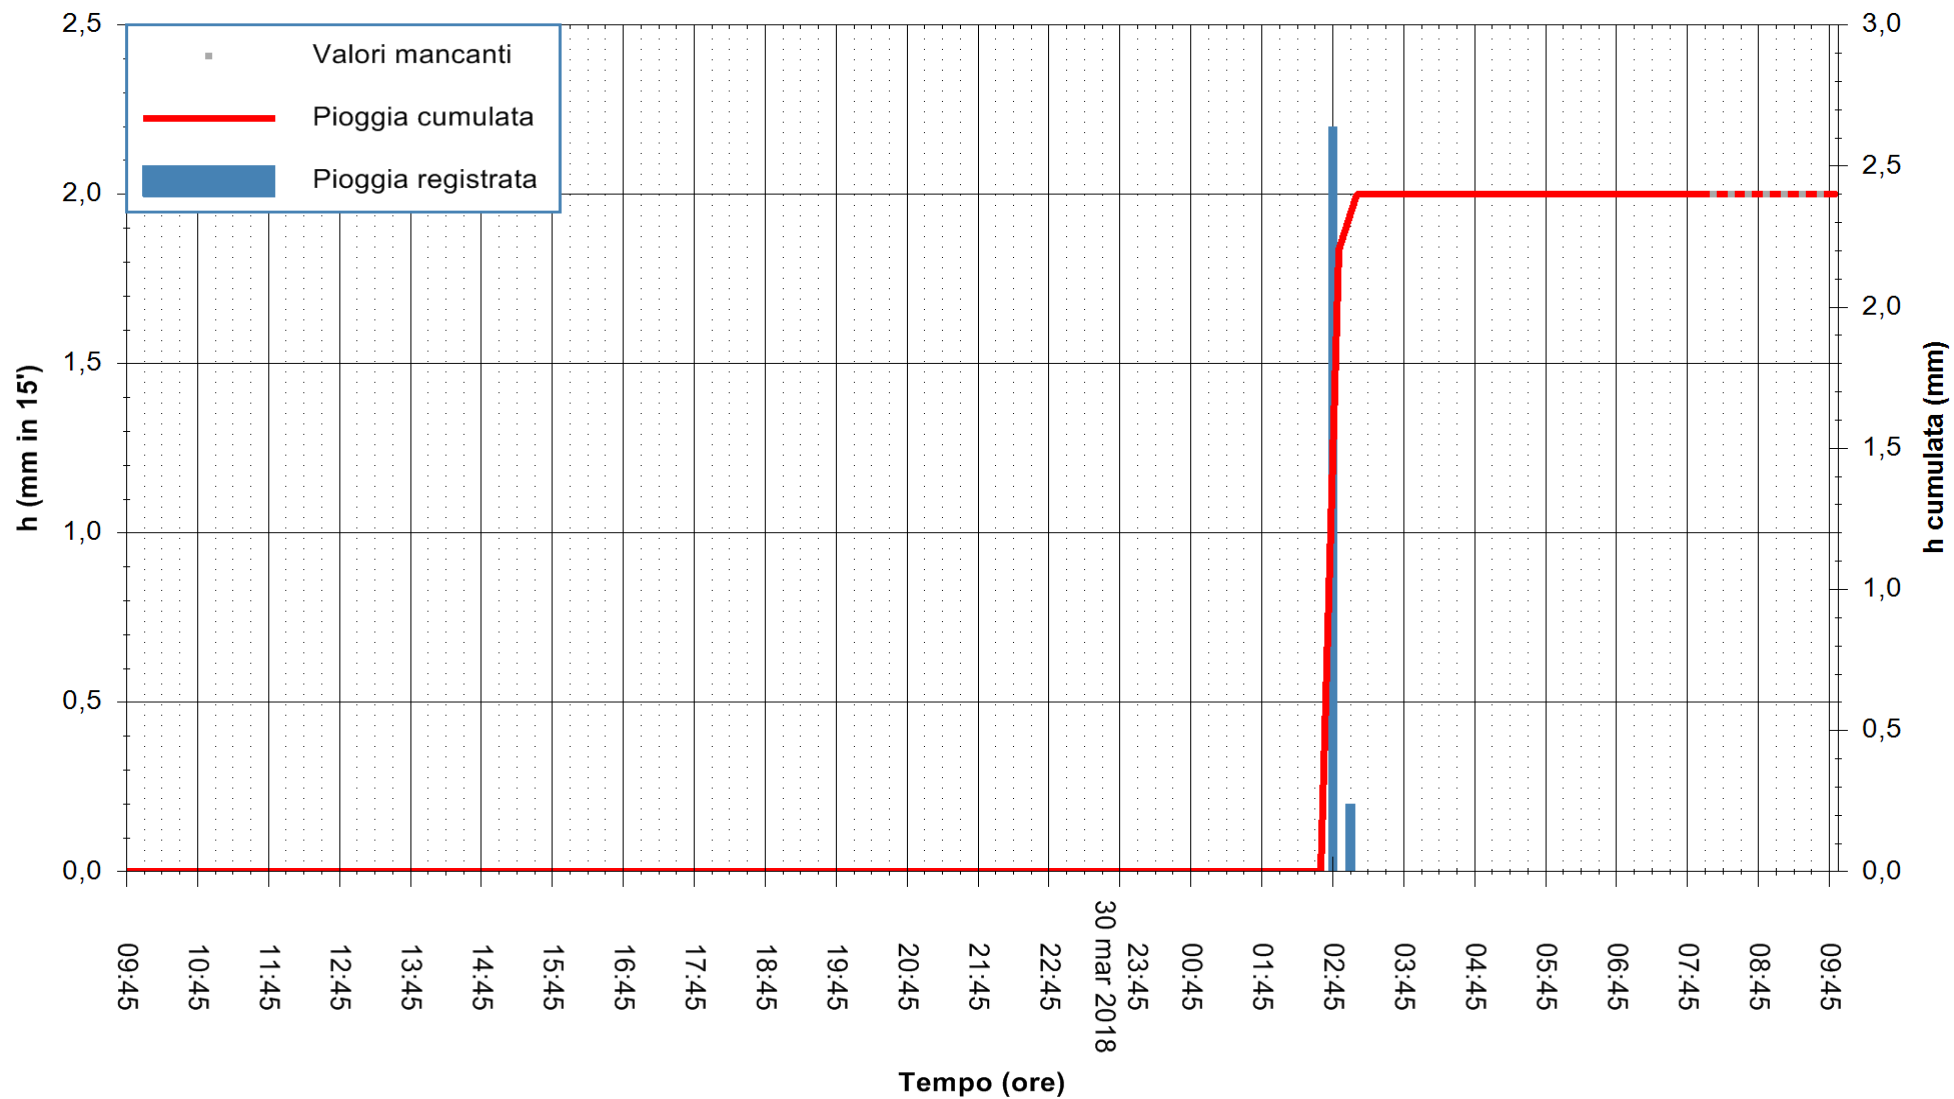

Stazione pluviometrica Fluminimannu a Decimomannu
 Area DECIMOMANNU
 Pioggia registrata nelle ultime 24 ore
 Estrazione dati delle ore 09:43 del 31/03/2018
 Ultimo dato disponibile: 31/03/2018 alle 08:00

ARPAS
F.to il Dirigente Responsabile
Dott. Giuseppe Bianco

REGIONE AUTONOMA DE SARDIGNA
REGIONE AUTONOMA DELLA SARDEGNA

Stazione pluviometrica Ossoni
Area MONTE OSSONI
Pioggia registrata nelle ultime 24 ore
Estrazione dati delle ore 09:43 del 31/03/2018
Ultimo dato disponibile: 31/03/2018 alle 08:00

ARPAS
F.to il Dirigente Responsabile
Dott. Giuseppe Bianco

REGIONE AUTONOMA DE SARDIGNA
REGIONE AUTONOMA DELLA SARDEGNA

Stazione pluviometrica Siniscola
 Area SU PRANU
 Pioggia registrata nelle ultime 24 ore
 Estrazione dati delle ore 09:43 del 31/03/2018
 Ultimo dato disponibile: 31/03/2018 alle 08:09