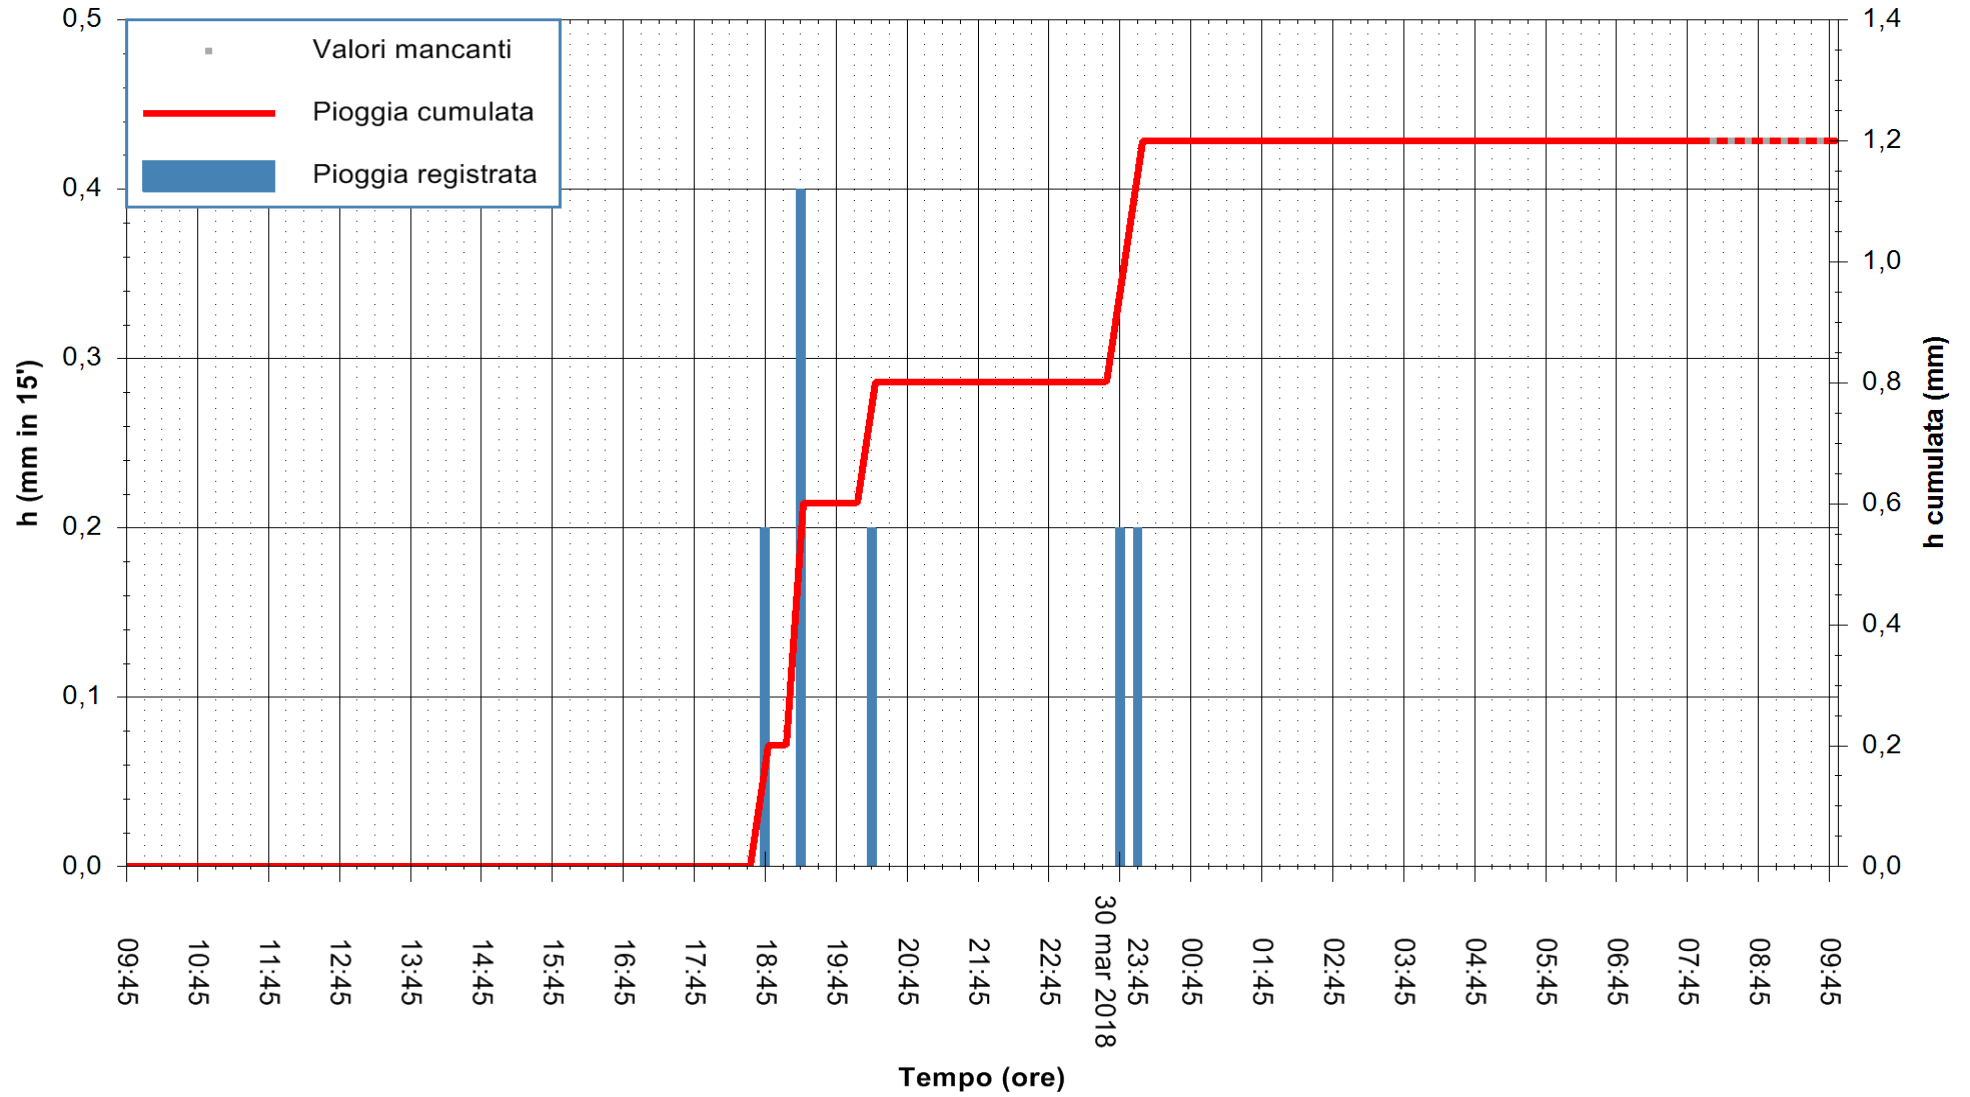

Stazione pluviometrica Fluminimannu a Decimomannu
 Area DECIMOMANNU
 Pioggia registrata nelle ultime 24 ore
 Estrazione dati delle ore 09:43 del 31/03/2018
 Ultimo dato disponibile: 31/03/2018 alle 08:00

ARPAS
 F.to il Dirigente Responsabile
 Dott. Giuseppe Bianco

REGIONE AUTONOMA DE SARDIGNA
 REGIONE AUTONOMA DELLA SARDEGNA

Stazione pluviometrica Aglientu
Area AGLIENTU
Pioggia registrata nelle ultime 24 ore
Estrazione dati delle ore 09:43 del 31/03/2018
Ultimo dato disponibile: 31/03/2018 alle 08:00

ARPAS
F.to il Dirigente Responsabile
Dott. Giuseppe Bianco

REGIONE AUTONOMA DE SARDIGNA
REGIONE AUTONOMA DELLA SARDEGNA

Stazione pluviometrica Ossoni
Area MONTE OSSONI
Pioggia registrata nelle ultime 24 ore
Estrazione dati delle ore 09:43 del 31/03/2018
Ultimo dato disponibile: 31/03/2018 alle 08:00

ARPAS
F.to il Dirigente Responsabile
Dott. Giuseppe Bianco

REGIONE AUTONOMA DE SARDIGNA
REGIONE AUTONOMA DELLA SARDEGNA

Stazione pluviometrica Siniscola
 Area SU PRANU
 Pioggia registrata nelle ultime 24 ore
 Estrazione dati delle ore 09:43 del 31/03/2018
 Ultimo dato disponibile: 31/03/2018 alle 08:09