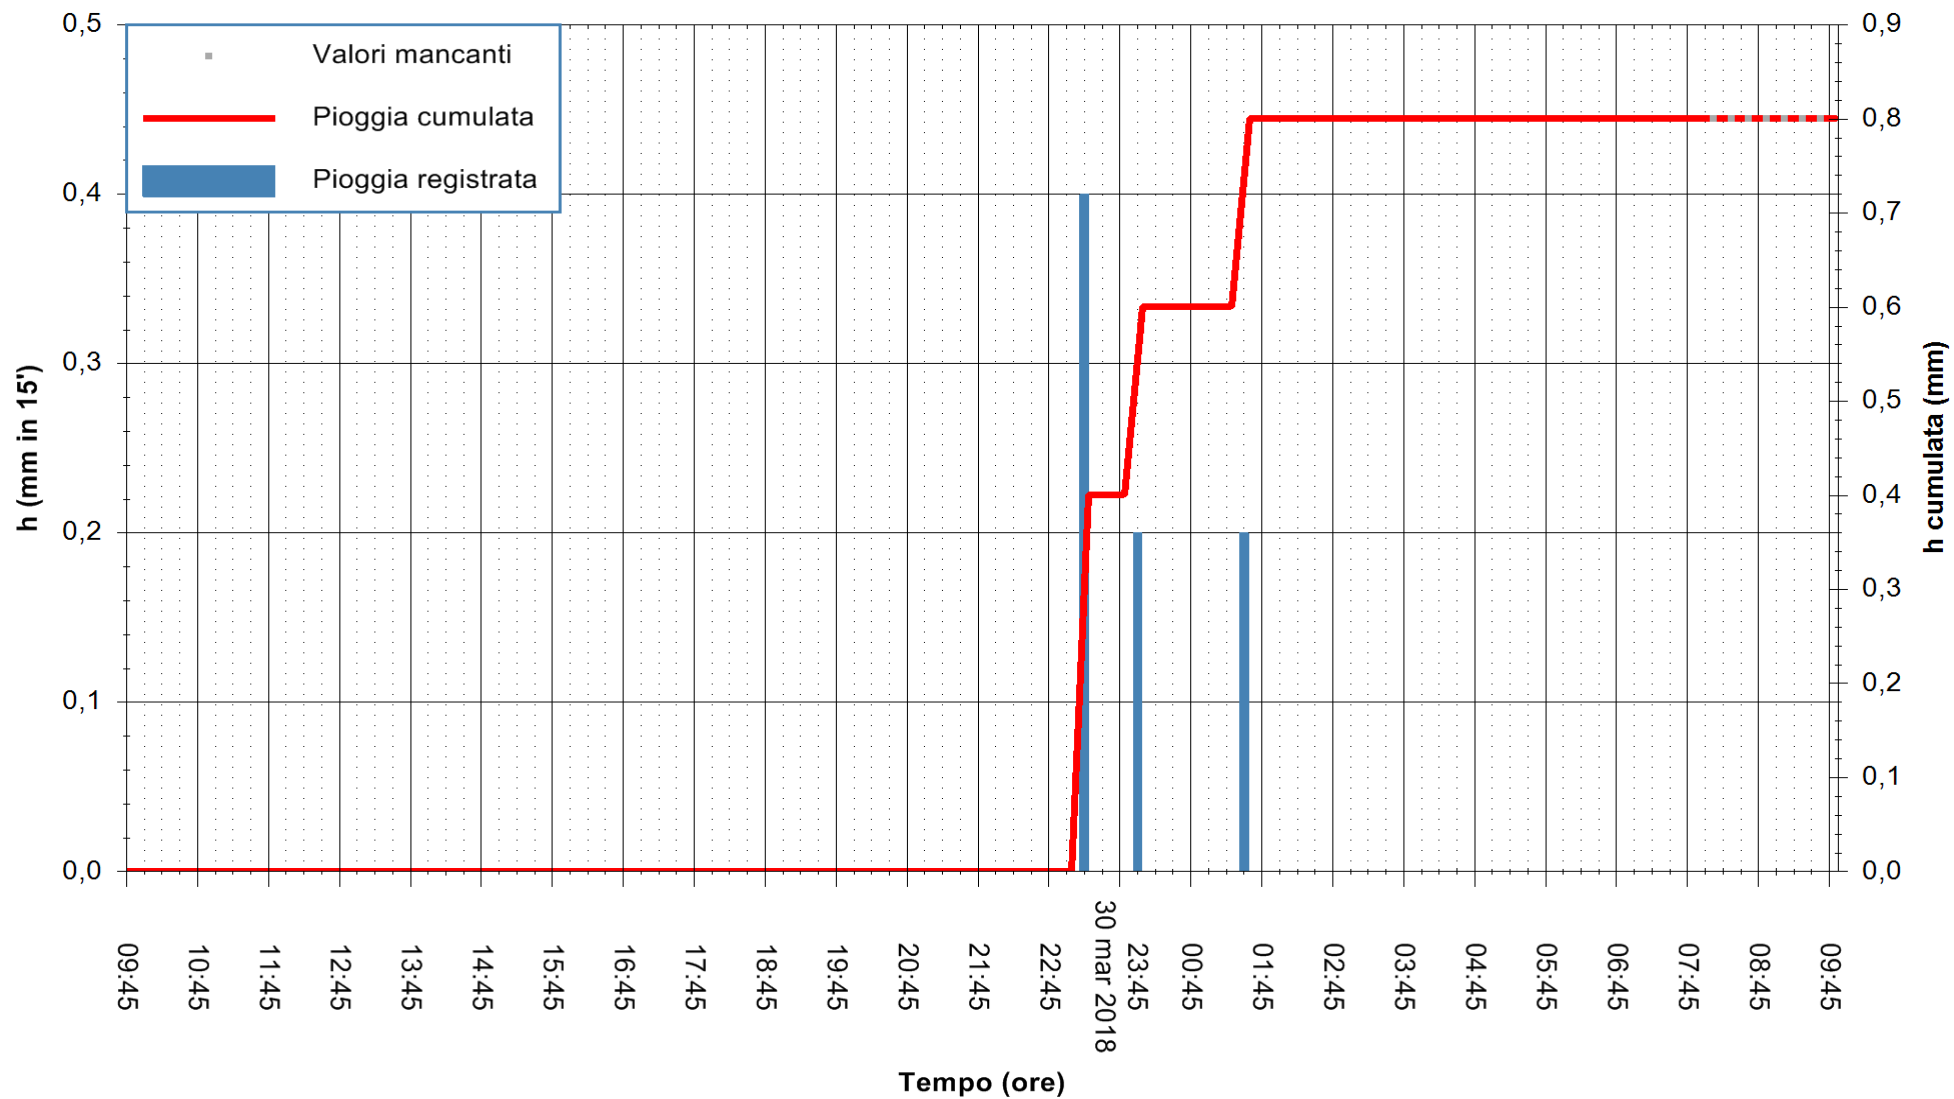

Stazione pluviometrica Fluminimannu a Decimomannu
 Area DECIMOMANNU
 Pioggia registrata nelle ultime 24 ore
 Estrazione dati delle ore 09:43 del 31/03/2018
 Ultimo dato disponibile: 31/03/2018 alle 08:00

ARPAS
 F.to il Dirigente Responsabile
 Dott. Giuseppe Bianco

REGIONE AUTONOMA DE SARDIGNA
 REGIONE AUTONOMA DELLA SARDEGNA

Stazione pluviometrica Aglientu
Area AGLIENTU
Pioggia registrata nelle ultime 24 ore
Estrazione dati delle ore 09:43 del 31/03/2018
Ultimo dato disponibile: 31/03/2018 alle 08:00

ARPAS
F.to il Dirigente Responsabile
Dott. Giuseppe Bianco

REGIONE AUTONOMA DE SARDIGNA
REGIONE AUTONOMA DELLA SARDEGNA

Stazione pluviometrica Ossoni
Area MONTE OSSONI
Pioggia registrata nelle ultime 24 ore
Estrazione dati delle ore 09:43 del 31/03/2018
Ultimo dato disponibile: 31/03/2018 alle 08:00

ARPAS
F.to il Dirigente Responsabile
Dott. Giuseppe Bianco

REGIONE AUTONOMA DE SARDIGNA
REGIONE AUTONOMA DELLA SARDEGNA

Stazione pluviometrica Siniscola
 Area SU PRANU
 Pioggia registrata nelle ultime 24 ore
 Estrazione dati delle ore 09:43 del 31/03/2018
 Ultimo dato disponibile: 31/03/2018 alle 08:09