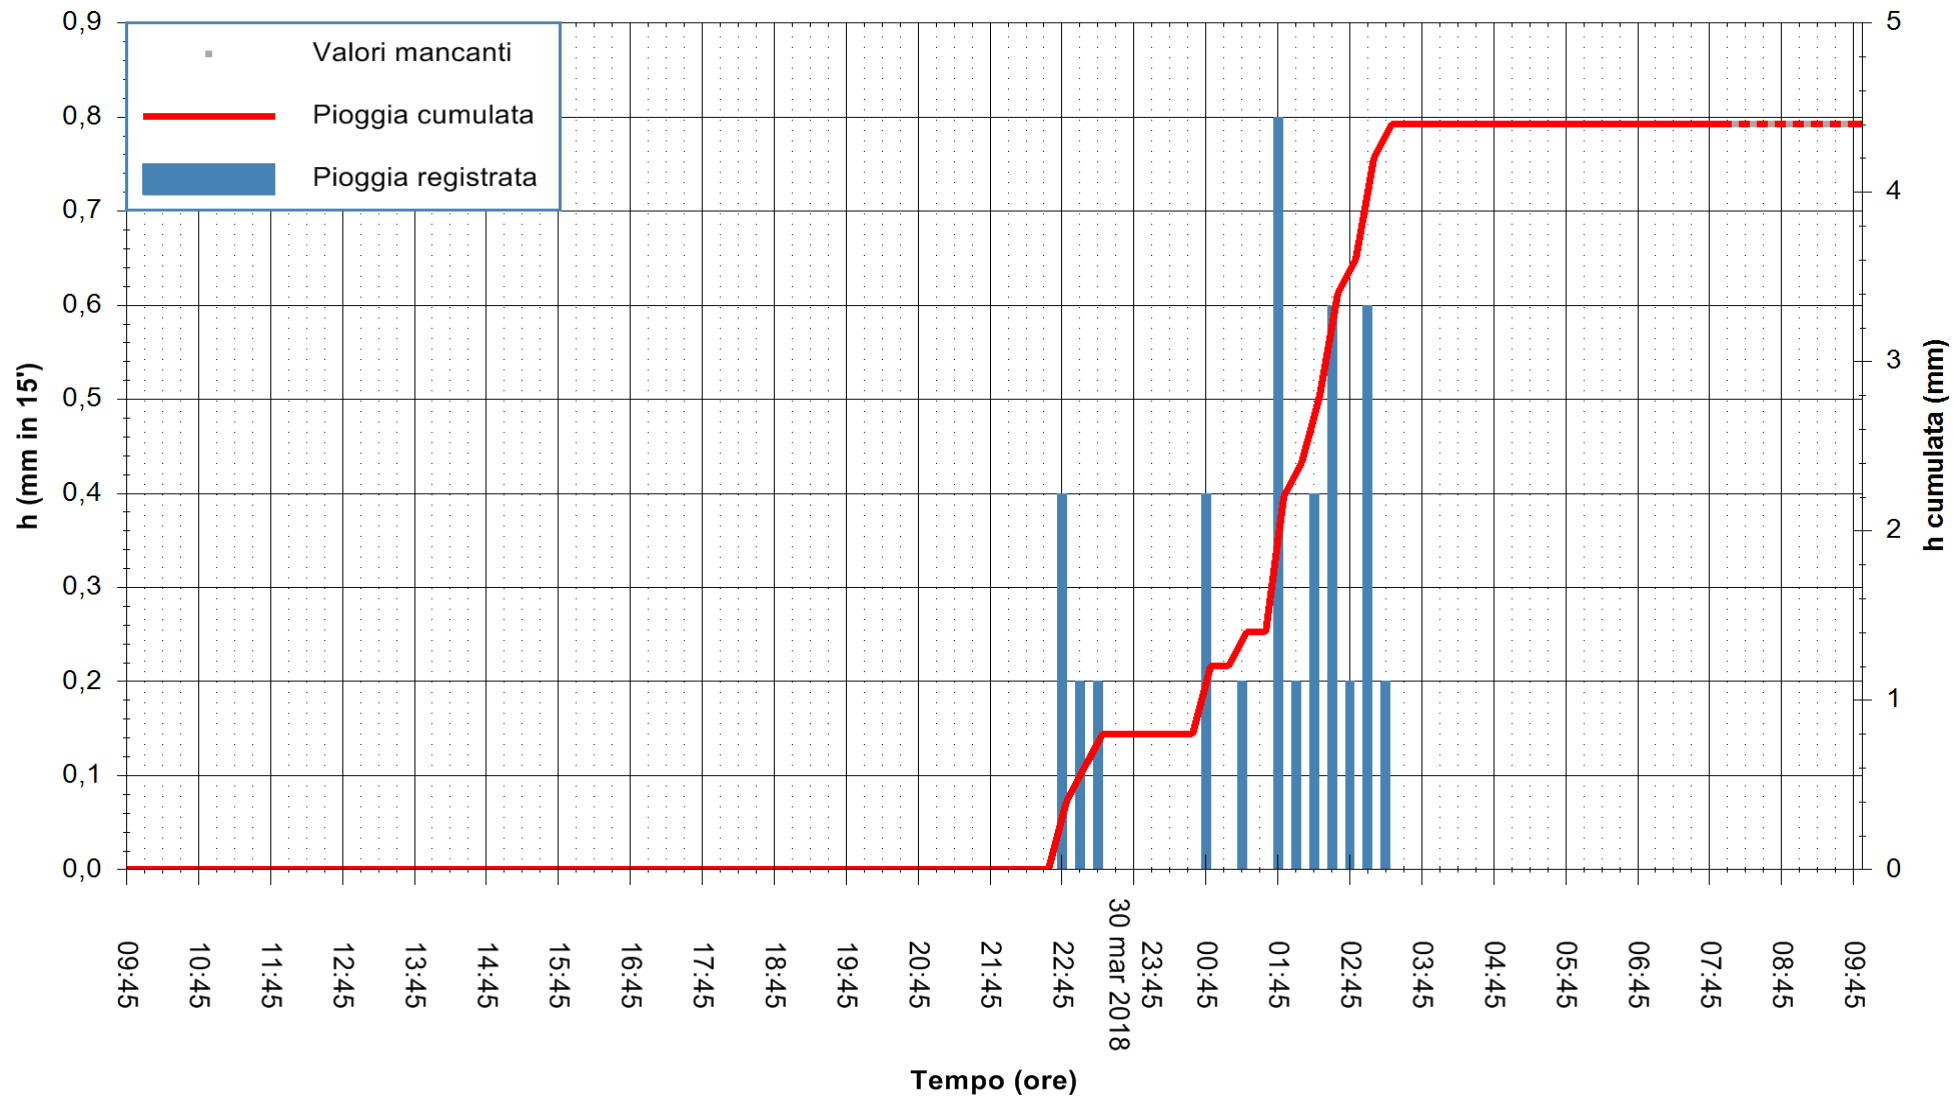

Stazione pluviometrica Fluminimannu a Decimomannu
 Area DECIMOMANNU
 Pioggia registrata nelle ultime 24 ore
 Estrazione dati delle ore 09:43 del 31/03/2018
 Ultimo dato disponibile: 31/03/2018 alle 08:00

ARPAS
 F.to il Dirigente Responsabile
 Dott. Giuseppe Bianco

REGIONE AUTONOMA DE SARDIGNA
 REGIONE AUTONOMA DELLA SARDEGNA

Stazione pluviometrica Aglientu
Area AGLIENTU
Pioggia registrata nelle ultime 24 ore
Estrazione dati delle ore 09:43 del 31/03/2018
Ultimo dato disponibile: 31/03/2018 alle 08:00

ARPAS
F.to il Dirigente Responsabile
Dott. Giuseppe Bianco

REGIONE AUTONOMA DE SARDIGNA
REGIONE AUTONOMA DELLA SARDEGNA

Stazione pluviometrica Ossoni
Area MONTE OSSONI
Pioggia registrata nelle ultime 24 ore
Estrazione dati delle ore 09:43 del 31/03/2018
Ultimo dato disponibile: 31/03/2018 alle 08:00

ARPAS
F.to il Dirigente Responsabile
Dott. Giuseppe Bianco

REGIONE AUTONOMA DE SARDIGNA
REGIONE AUTONOMA DELLA SARDEGNA

Stazione pluviometrica Siniscola
 Area SU PRANU
 Pioggia registrata nelle ultime 24 ore
 Estrazione dati delle ore 09:43 del 31/03/2018
 Ultimo dato disponibile: 31/03/2018 alle 08:09