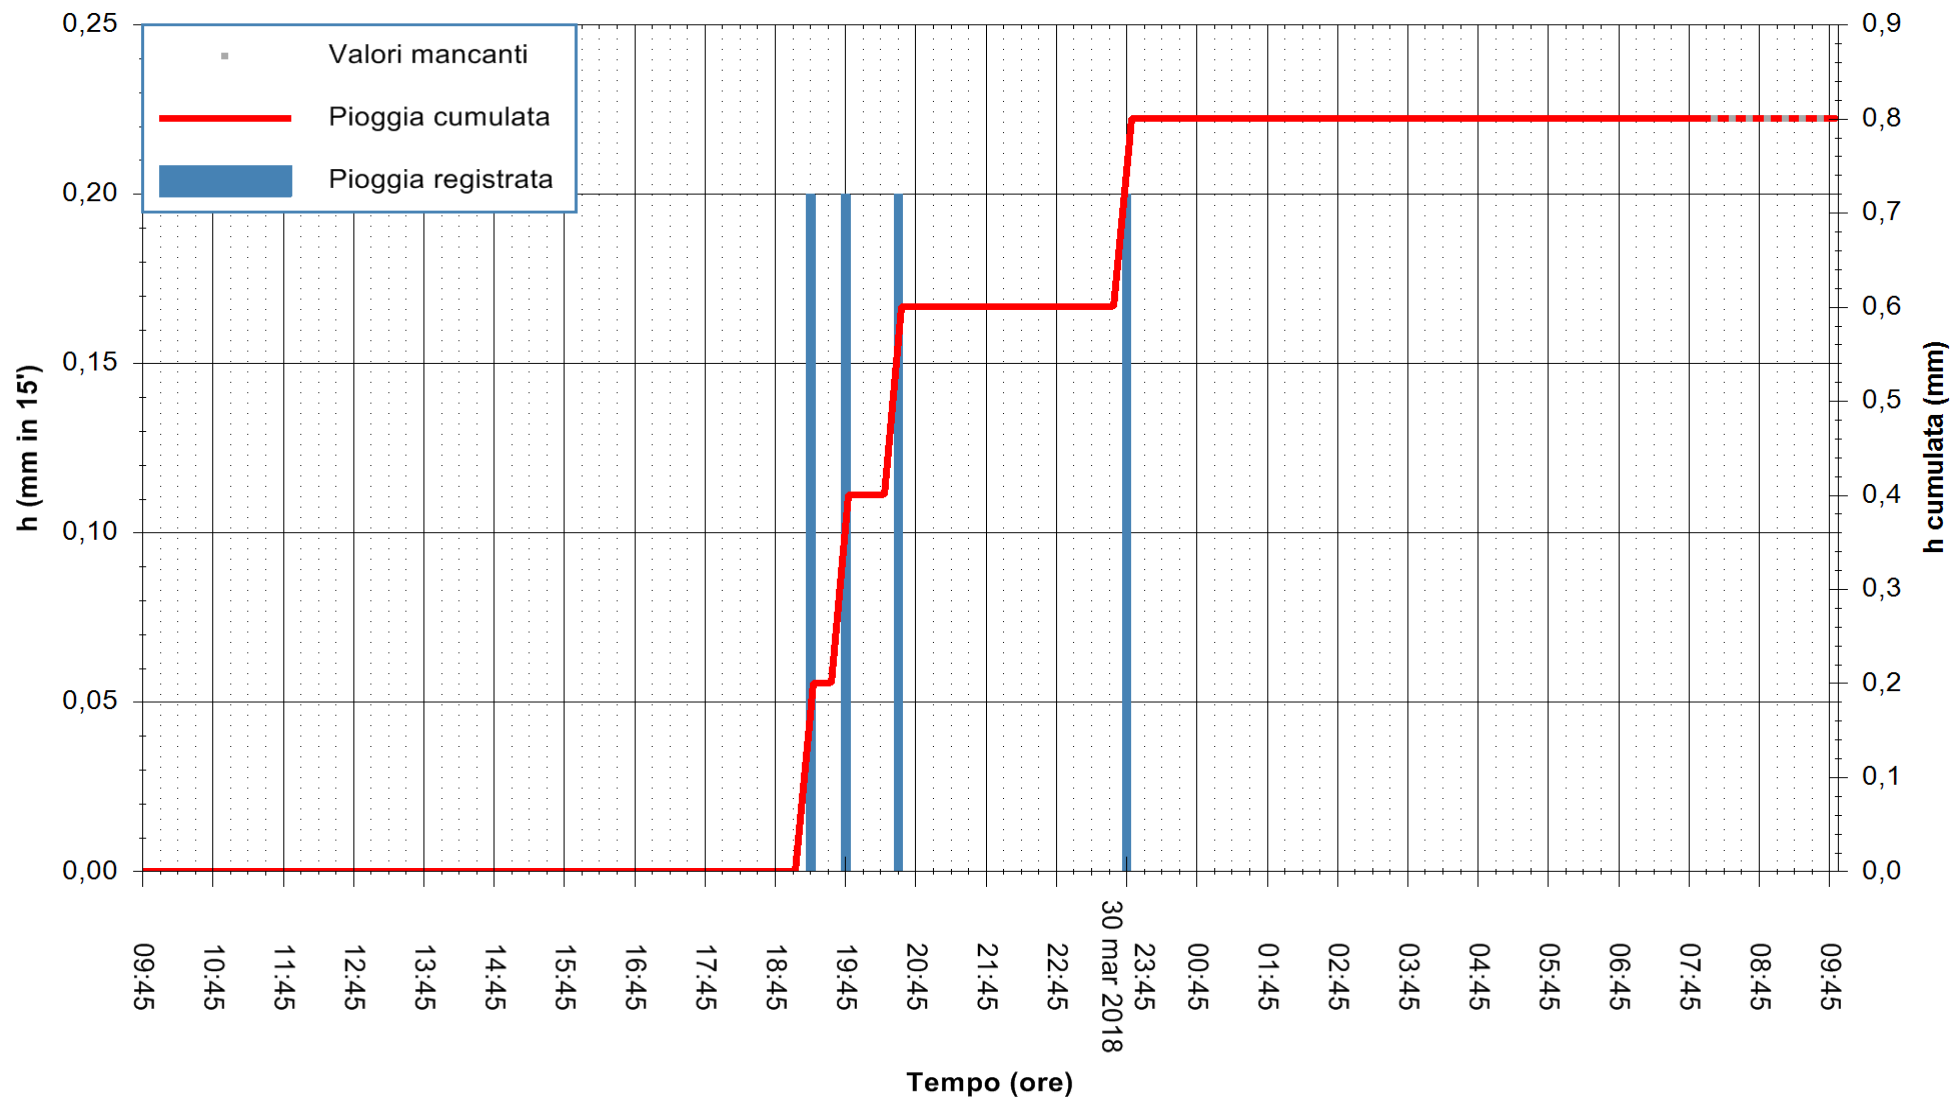

Stazione pluviometrica Fluminimannu a Decimomannu
 Area DECIMOMANNU
 Pioggia registrata nelle ultime 24 ore
 Estrazione dati delle ore 09:43 del 31/03/2018
 Ultimo dato disponibile: 31/03/2018 alle 08:00

ARPAS
F.to il Dirigente Responsabile
Dott. Giuseppe Bianco

REGIONE AUTONOMA DE SARDIGNA
REGIONE AUTONOMA DELLA SARDEGNA

Stazione pluviometrica Ossoni
Area MONTE OSSONI
Pioggia registrata nelle ultime 24 ore
Estrazione dati delle ore 09:43 del 31/03/2018
Ultimo dato disponibile: 31/03/2018 alle 08:00

ARPAS
F.to il Dirigente Responsabile
Dott. Giuseppe Bianco

REGIONE AUTONOMA DE SARDIGNA
REGIONE AUTONOMA DELLA SARDEGNA

Stazione pluviometrica Siniscola
 Area SU PRANU
 Pioggia registrata nelle ultime 24 ore
 Estrazione dati delle ore 09:43 del 31/03/2018
 Ultimo dato disponibile: 31/03/2018 alle 08:09