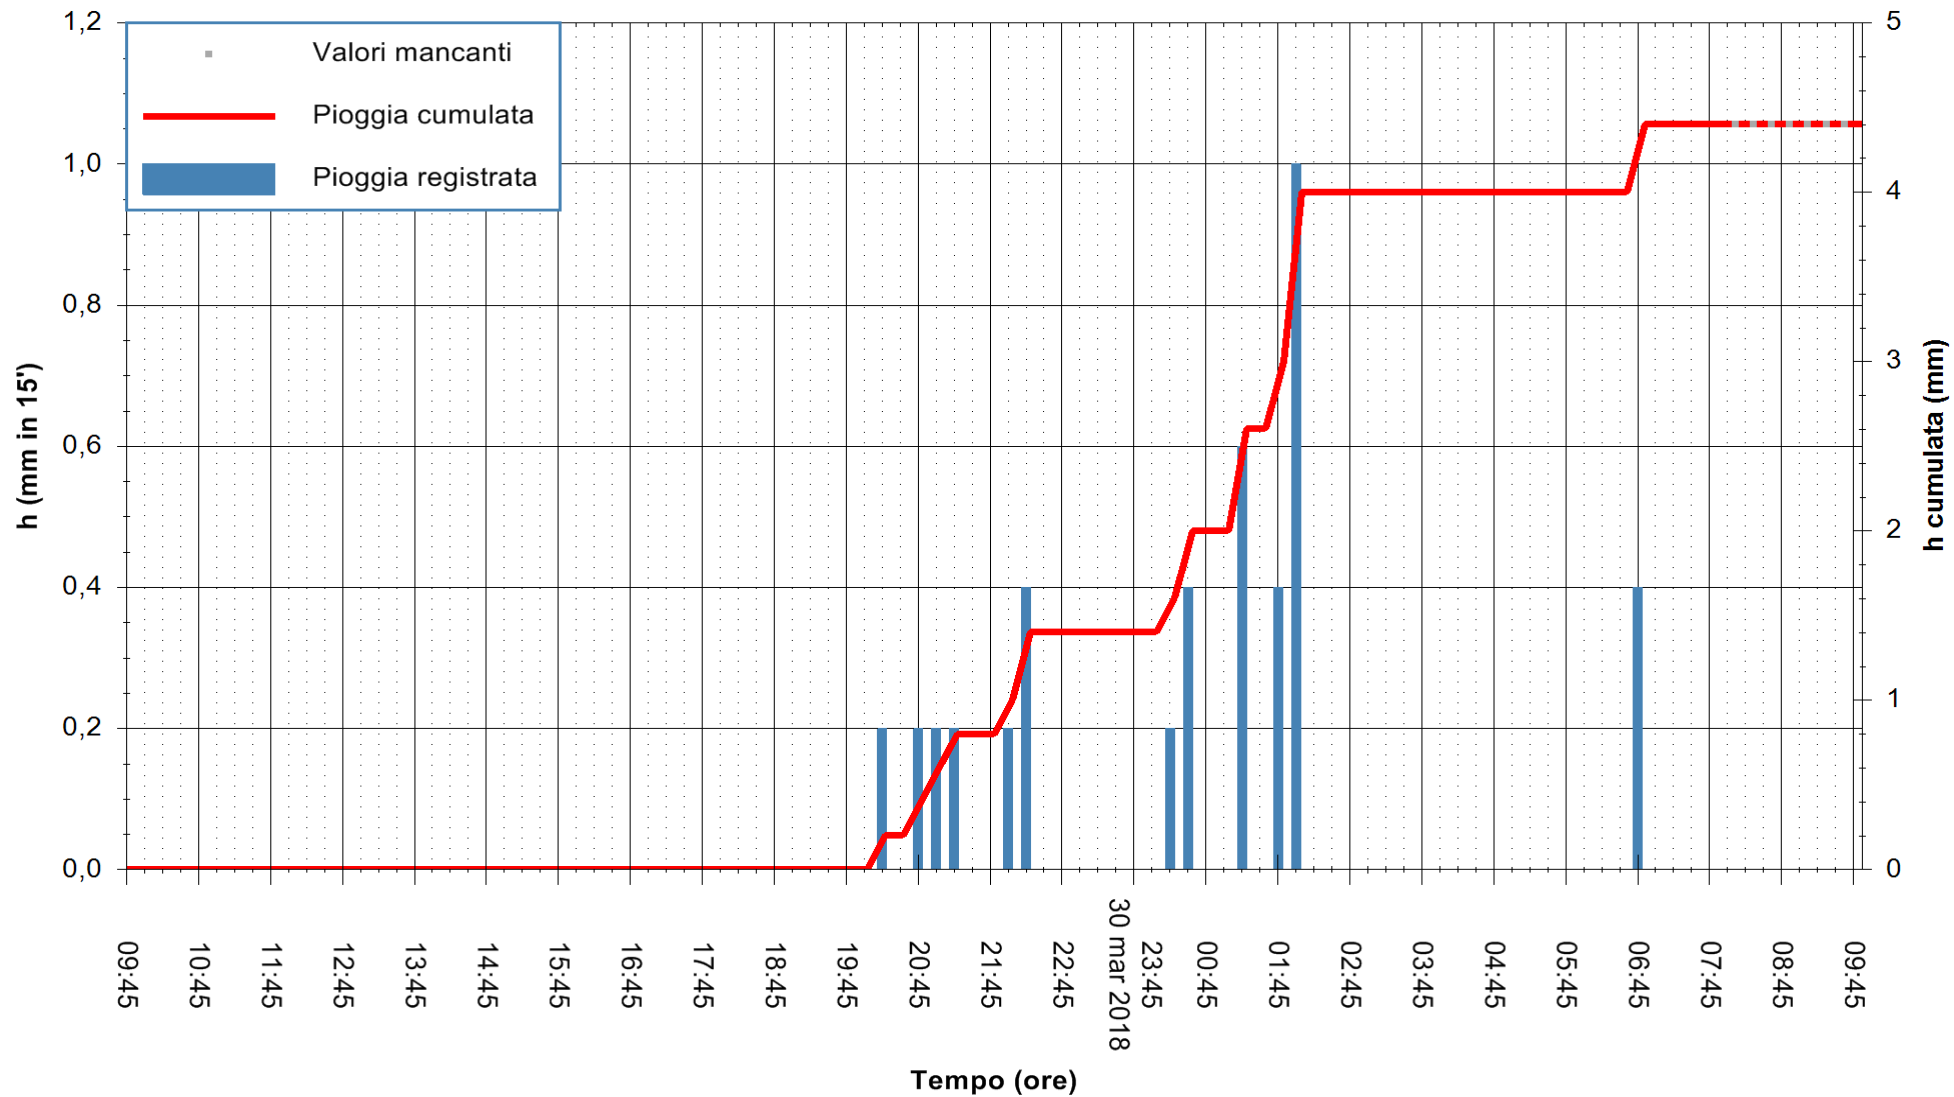

Stazione pluviometrica Fluminimannu a Decimomannu
 Area DECIMOMANNU
 Pioggia registrata nelle ultime 24 ore
 Estrazione dati delle ore 09:43 del 31/03/2018
 Ultimo dato disponibile: 31/03/2018 alle 08:00

ARPAS
 F.to il Dirigente Responsabile
 Dott. Giuseppe Bianco

REGIONE AUTONOMA DE SARDIGNA
 REGIONE AUTONOMA DELLA SARDEGNA

Stazione pluviometrica Aglientu
Area AGLIENTU
Pioggia registrata nelle ultime 24 ore
Estrazione dati delle ore 09:43 del 31/03/2018
Ultimo dato disponibile: 31/03/2018 alle 08:00

ARPAS
F.to il Dirigente Responsabile
Dott. Giuseppe Bianco

REGIONE AUTONOMA DE SARDIGNA
REGIONE AUTONOMA DELLA SARDEGNA

Stazione pluviometrica Ossoni
Area MONTE OSSONI
Pioggia registrata nelle ultime 24 ore
Estrazione dati delle ore 09:43 del 31/03/2018
Ultimo dato disponibile: 31/03/2018 alle 08:00

ARPAS
F.to il Dirigente Responsabile
Dott. Giuseppe Bianco

REGIONE AUTONOMA DE SARDIGNA
REGIONE AUTONOMA DELLA SARDEGNA

Stazione pluviometrica Siniscola
 Area SU PRANU
 Pioggia registrata nelle ultime 24 ore
 Estrazione dati delle ore 09:43 del 31/03/2018
 Ultimo dato disponibile: 31/03/2018 alle 08:09