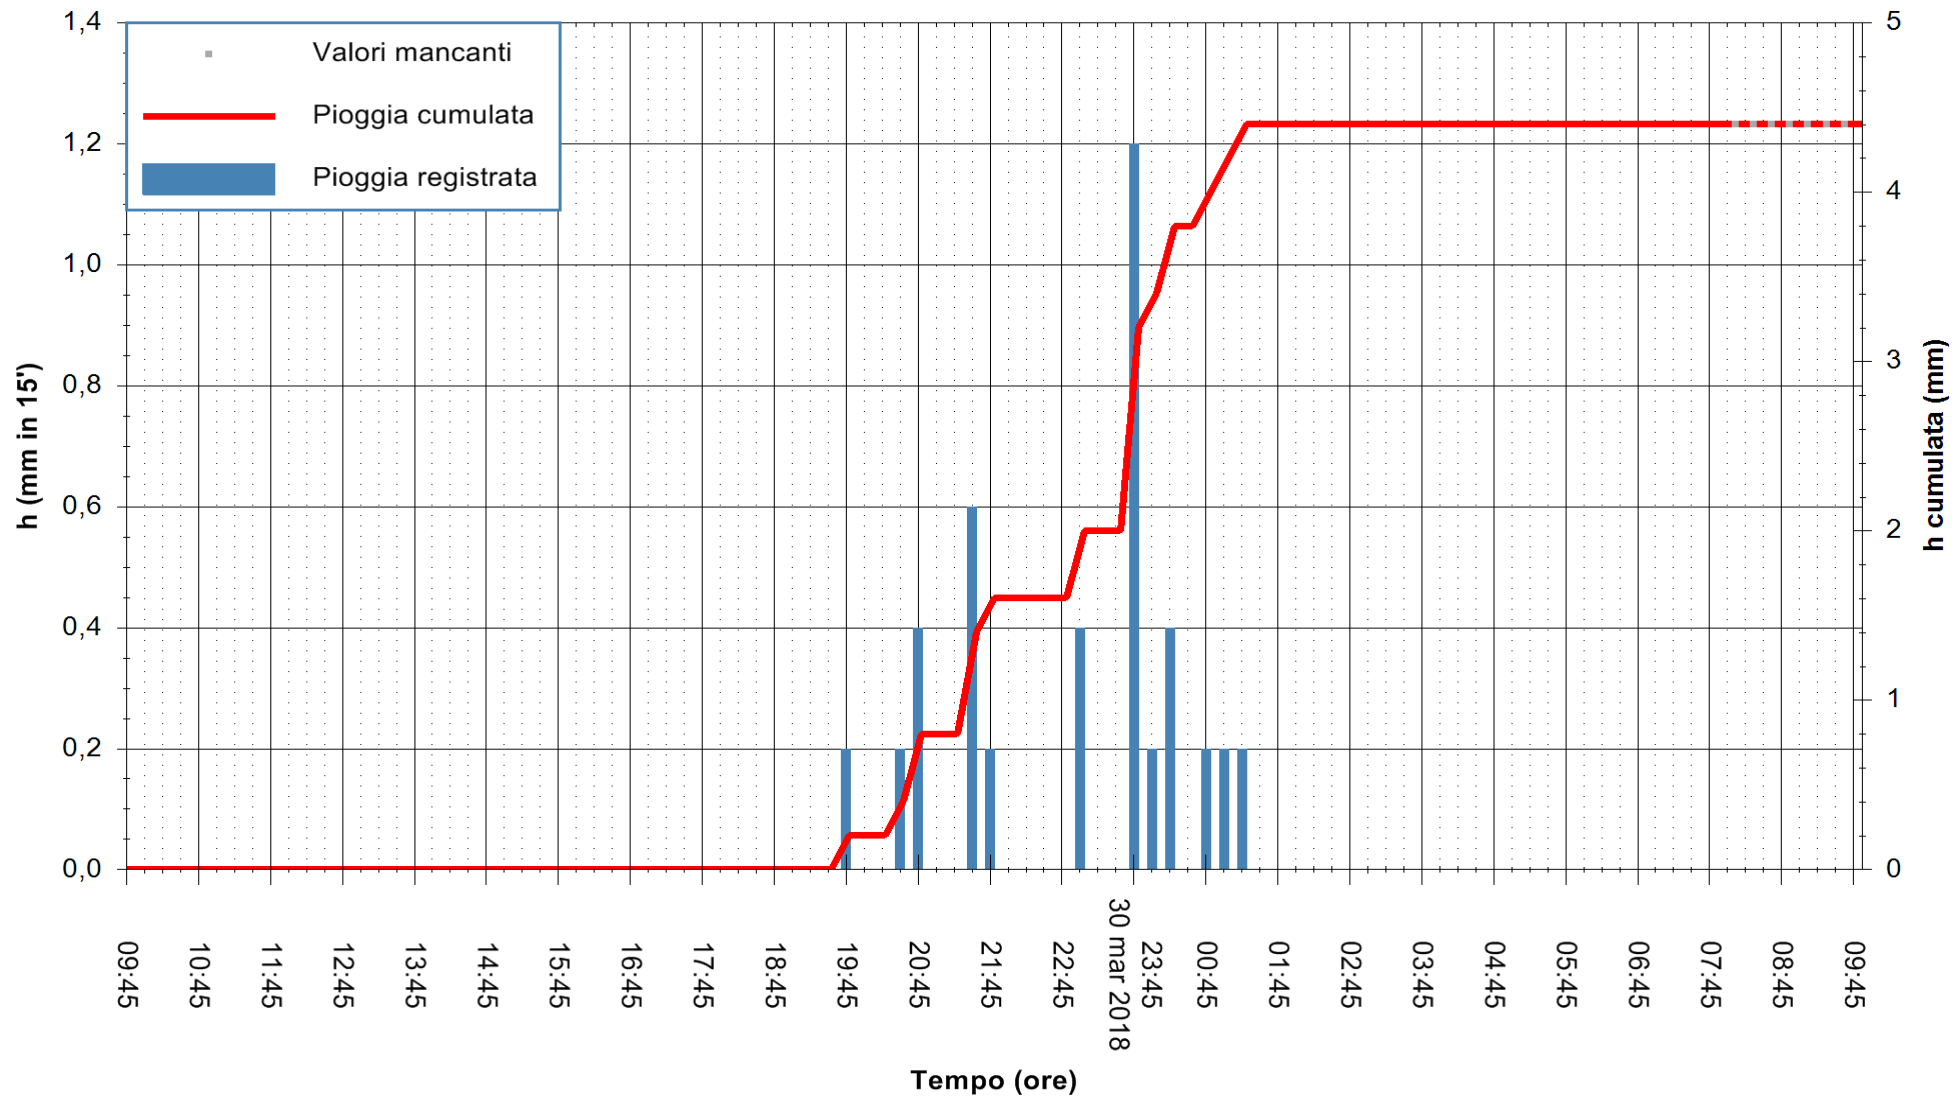

Stazione pluviometrica Fluminimannu a Decimomannu
 Area DECIMOMANNU
 Pioggia registrata nelle ultime 24 ore
 Estrazione dati delle ore 09:43 del 31/03/2018
 Ultimo dato disponibile: 31/03/2018 alle 08:00

ARPAS
F.to il Dirigente Responsabile
Dott. Giuseppe Bianco

REGIONE AUTONOMA DE SARDIGNA
REGIONE AUTONOMA DELLA SARDEGNA

Stazione pluviometrica Ossoni
Area MONTE OSSONI
Pioggia registrata nelle ultime 24 ore
Estrazione dati delle ore 09:43 del 31/03/2018
Ultimo dato disponibile: 31/03/2018 alle 08:00

ARPAS
F.to il Dirigente Responsabile
Dott. Giuseppe Bianco

REGIONE AUTONOMA DE SARDIGNA
REGIONE AUTONOMA DELLA SARDEGNA

Stazione pluviometrica Siniscola
 Area SU PRANU
 Pioggia registrata nelle ultime 24 ore
 Estrazione dati delle ore 09:43 del 31/03/2018
 Ultimo dato disponibile: 31/03/2018 alle 08:09