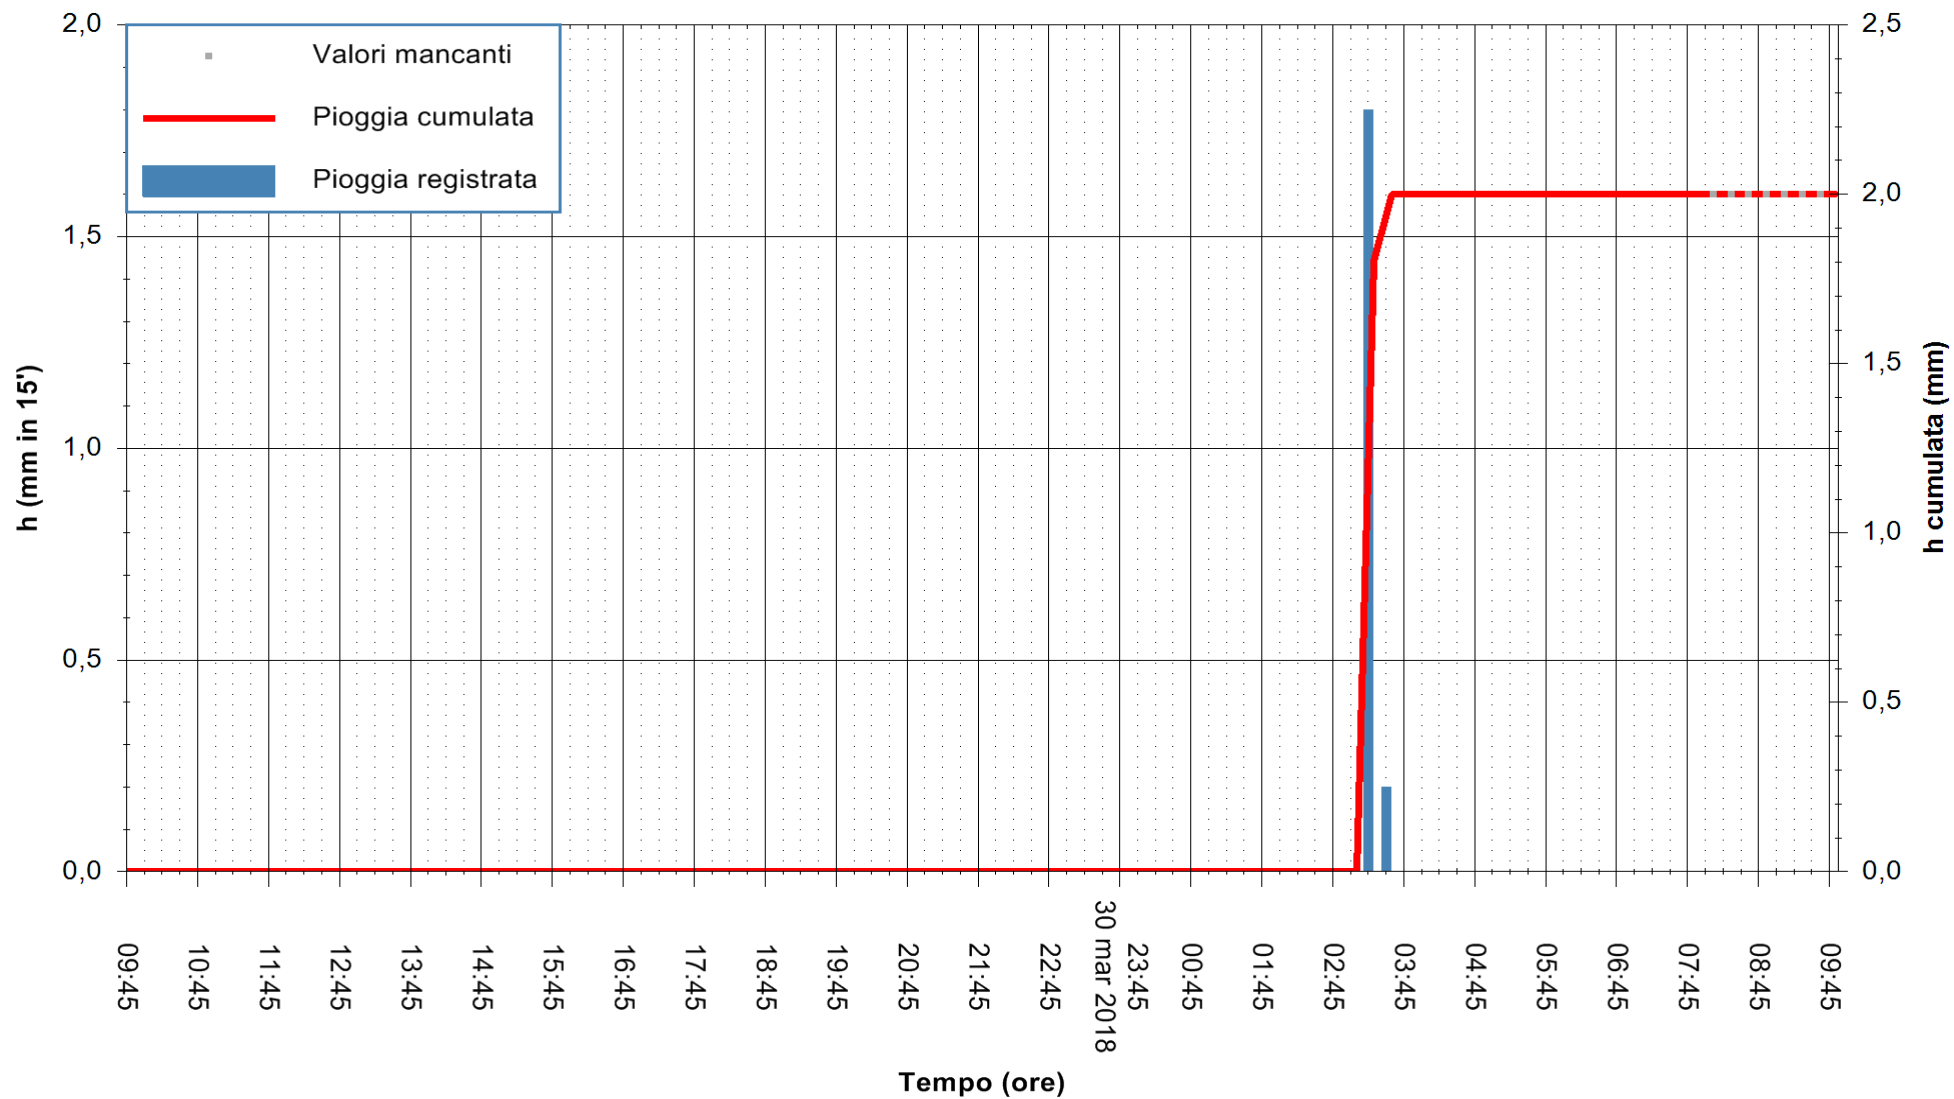

Stazione pluviometrica Fluminimannu a Decimomannu
 Area DECIMOMANNU
 Pioggia registrata nelle ultime 24 ore
 Estrazione dati delle ore 09:43 del 31/03/2018
 Ultimo dato disponibile: 31/03/2018 alle 08:00

ARPAS
F.to il Dirigente Responsabile
Dott. Giuseppe Bianco

REGIONE AUTONOMA DE SARDIGNA
REGIONE AUTONOMA DELLA SARDEGNA

Stazione pluviometrica Ossoni
Area MONTE OSSONI
Pioggia registrata nelle ultime 24 ore
Estrazione dati delle ore 09:43 del 31/03/2018
Ultimo dato disponibile: 31/03/2018 alle 08:00

ARPAS
F.to il Dirigente Responsabile
Dott. Giuseppe Bianco

REGIONE AUTONOMA DE SARDIGNA
REGIONE AUTONOMA DELLA SARDEGNA

Stazione pluviometrica Siniscola
 Area SU PRANU
 Pioggia registrata nelle ultime 24 ore
 Estrazione dati delle ore 09:43 del 31/03/2018
 Ultimo dato disponibile: 31/03/2018 alle 08:09