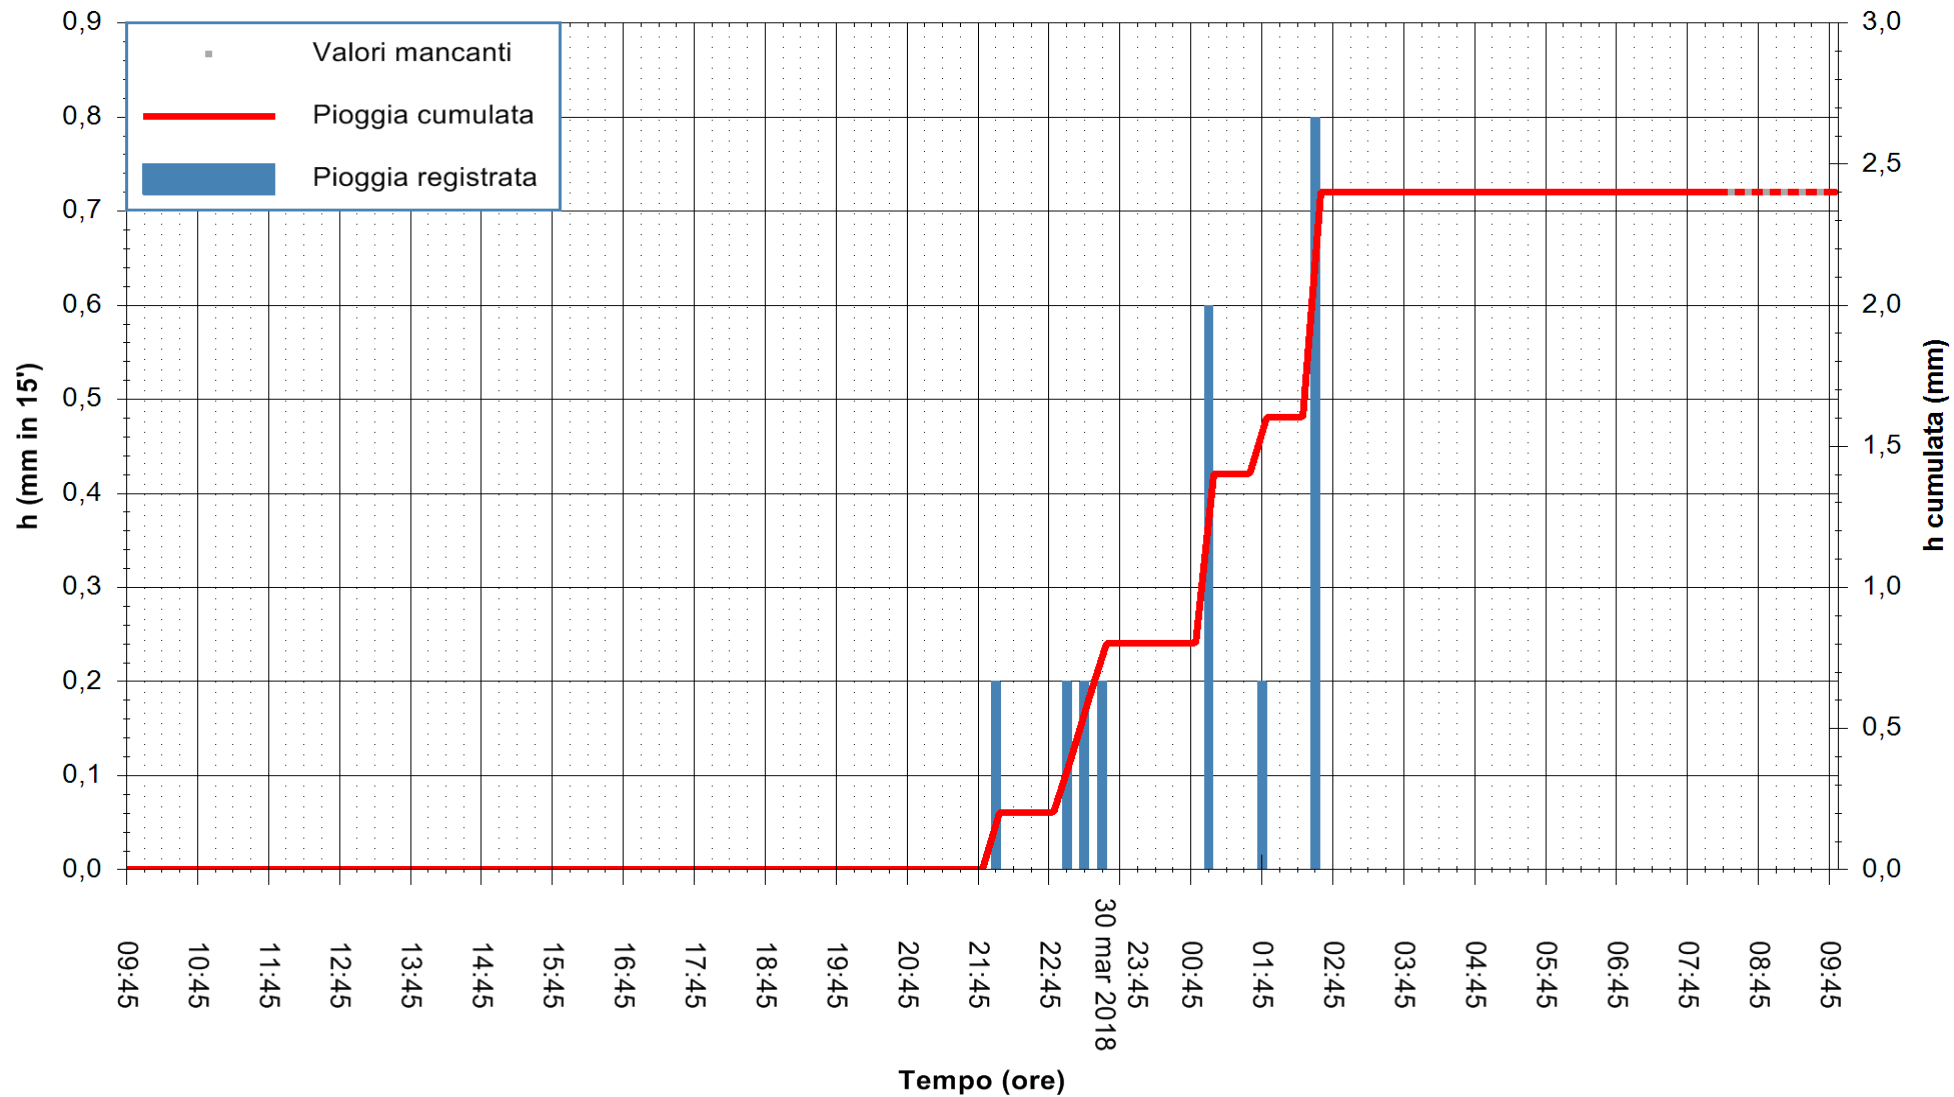

Stazione pluviometrica Fluminimannu a Decimomannu
 Area DECIMOMANNU
 Pioggia registrata nelle ultime 24 ore
 Estrazione dati delle ore 09:43 del 31/03/2018
 Ultimo dato disponibile: 31/03/2018 alle 08:00

ARPAS
 F.to il Dirigente Responsabile
 Dott. Giuseppe Bianco

REGIONE AUTONOMA DE SARDIGNA
 REGIONE AUTONOMA DELLA SARDEGNA

Stazione pluviometrica Aglientu
Area AGLIENTU
Pioggia registrata nelle ultime 24 ore
Estrazione dati delle ore 09:43 del 31/03/2018
Ultimo dato disponibile: 31/03/2018 alle 08:00

ARPAS
F.to il Dirigente Responsabile
Dott. Giuseppe Bianco

REGIONE AUTONOMA DE SARDIGNA
REGIONE AUTONOMA DELLA SARDEGNA

Stazione pluviometrica Ossoni
Area MONTE OSSONI
Pioggia registrata nelle ultime 24 ore
Estrazione dati delle ore 09:43 del 31/03/2018
Ultimo dato disponibile: 31/03/2018 alle 08:00

ARPAS
F.to il Dirigente Responsabile
Dott. Giuseppe Bianco

REGIONE AUTONOMA DE SARDIGNA
REGIONE AUTONOMA DELLA SARDEGNA

Stazione pluviometrica Siniscola
 Area SU PRANU
 Pioggia registrata nelle ultime 24 ore
 Estrazione dati delle ore 09:43 del 31/03/2018
 Ultimo dato disponibile: 31/03/2018 alle 08:09