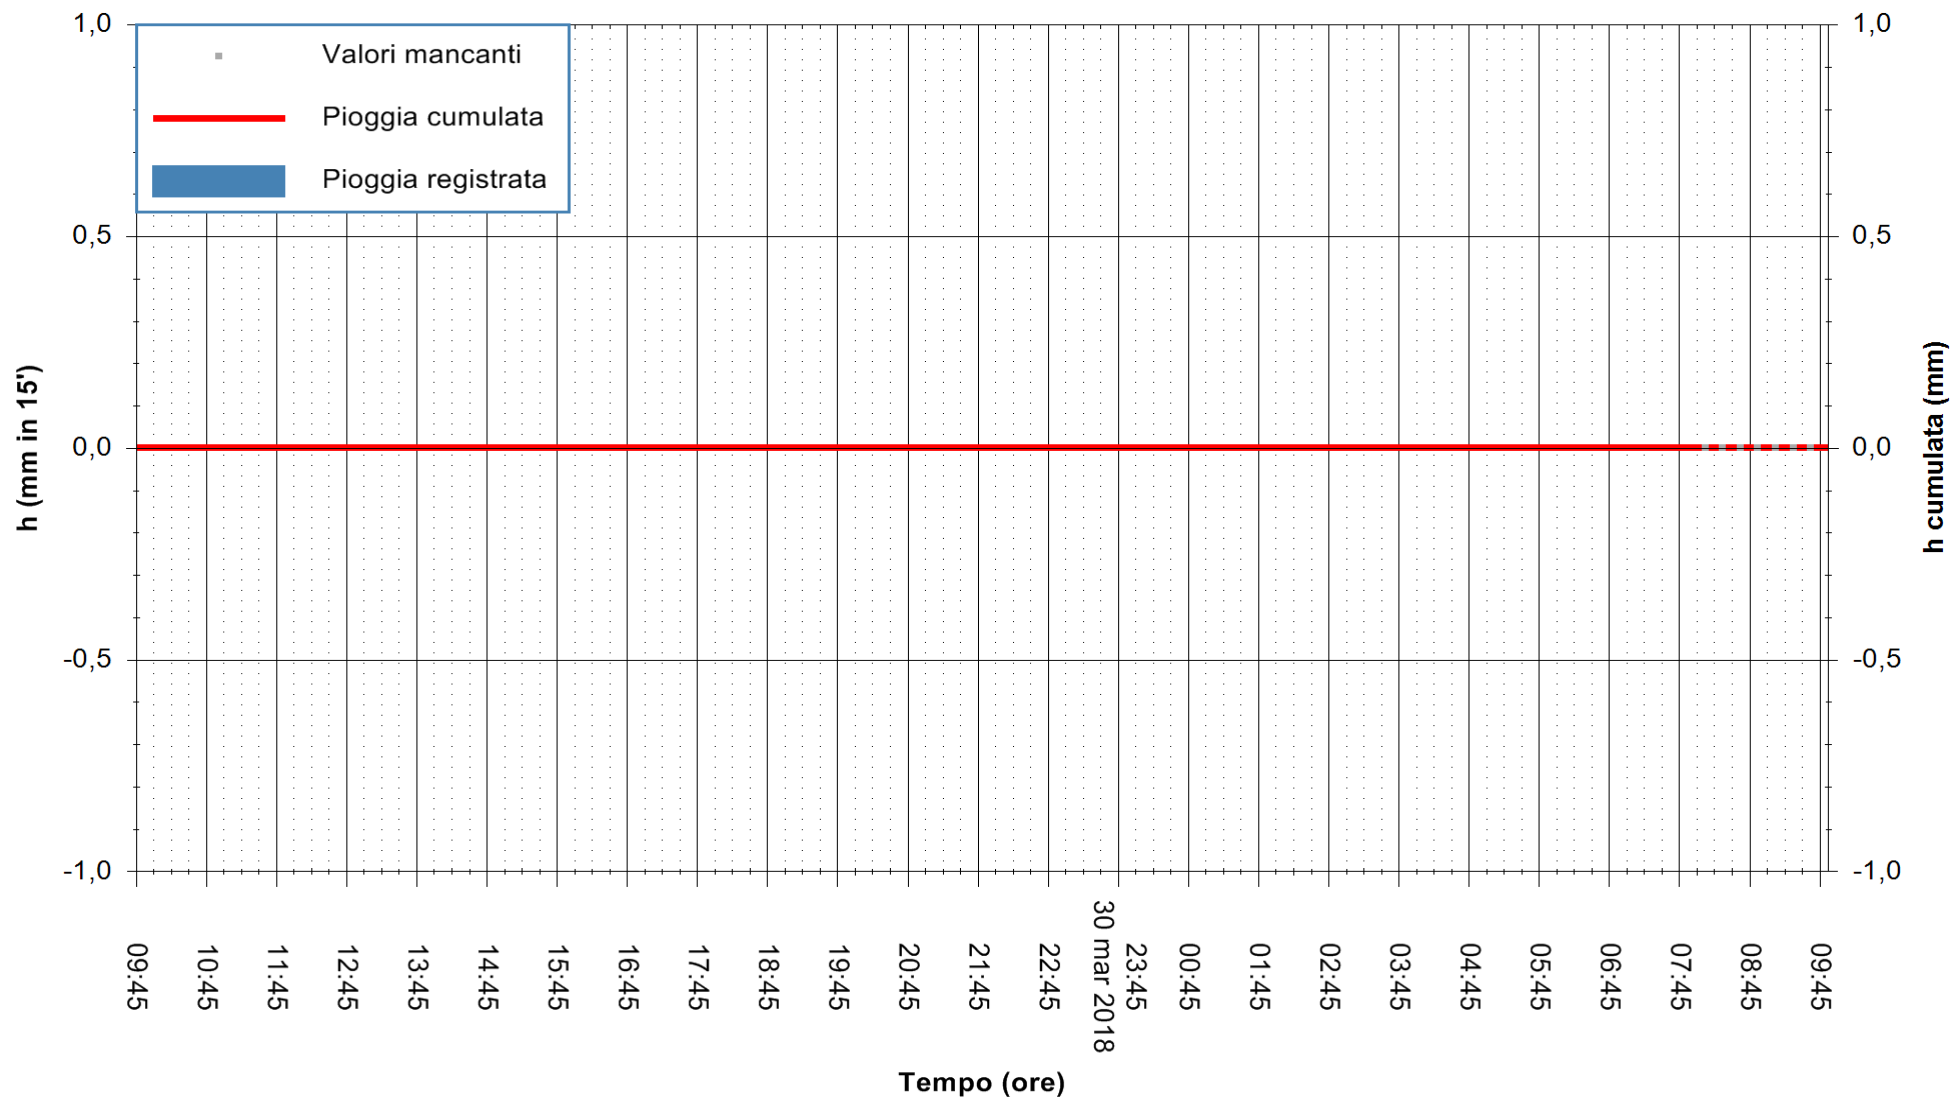

Stazione pluviometrica Fluminimannu a Decimomannu
 Area DECIMOMANNU
 Pioggia registrata nelle ultime 24 ore
 Estrazione dati delle ore 09:43 del 31/03/2018
 Ultimo dato disponibile: 31/03/2018 alle 08:00

ARPAS
F.to il Dirigente Responsabile
Dott. Giuseppe Bianco

REGIONE AUTONOMA DE SARDIGNA
REGIONE AUTONOMA DELLA SARDEGNA

Stazione pluviometrica Ossoni
Area MONTE OSSONI
Pioggia registrata nelle ultime 24 ore
Estrazione dati delle ore 09:43 del 31/03/2018
Ultimo dato disponibile: 31/03/2018 alle 08:00

ARPAS
F.to il Dirigente Responsabile
Dott. Giuseppe Bianco

REGIONE AUTONOMA DE SARDIGNA
REGIONE AUTONOMA DELLA SARDEGNA

Stazione pluviometrica Siniscola
 Area SU PRANU
 Pioggia registrata nelle ultime 24 ore
 Estrazione dati delle ore 09:43 del 31/03/2018
 Ultimo dato disponibile: 31/03/2018 alle 08:09