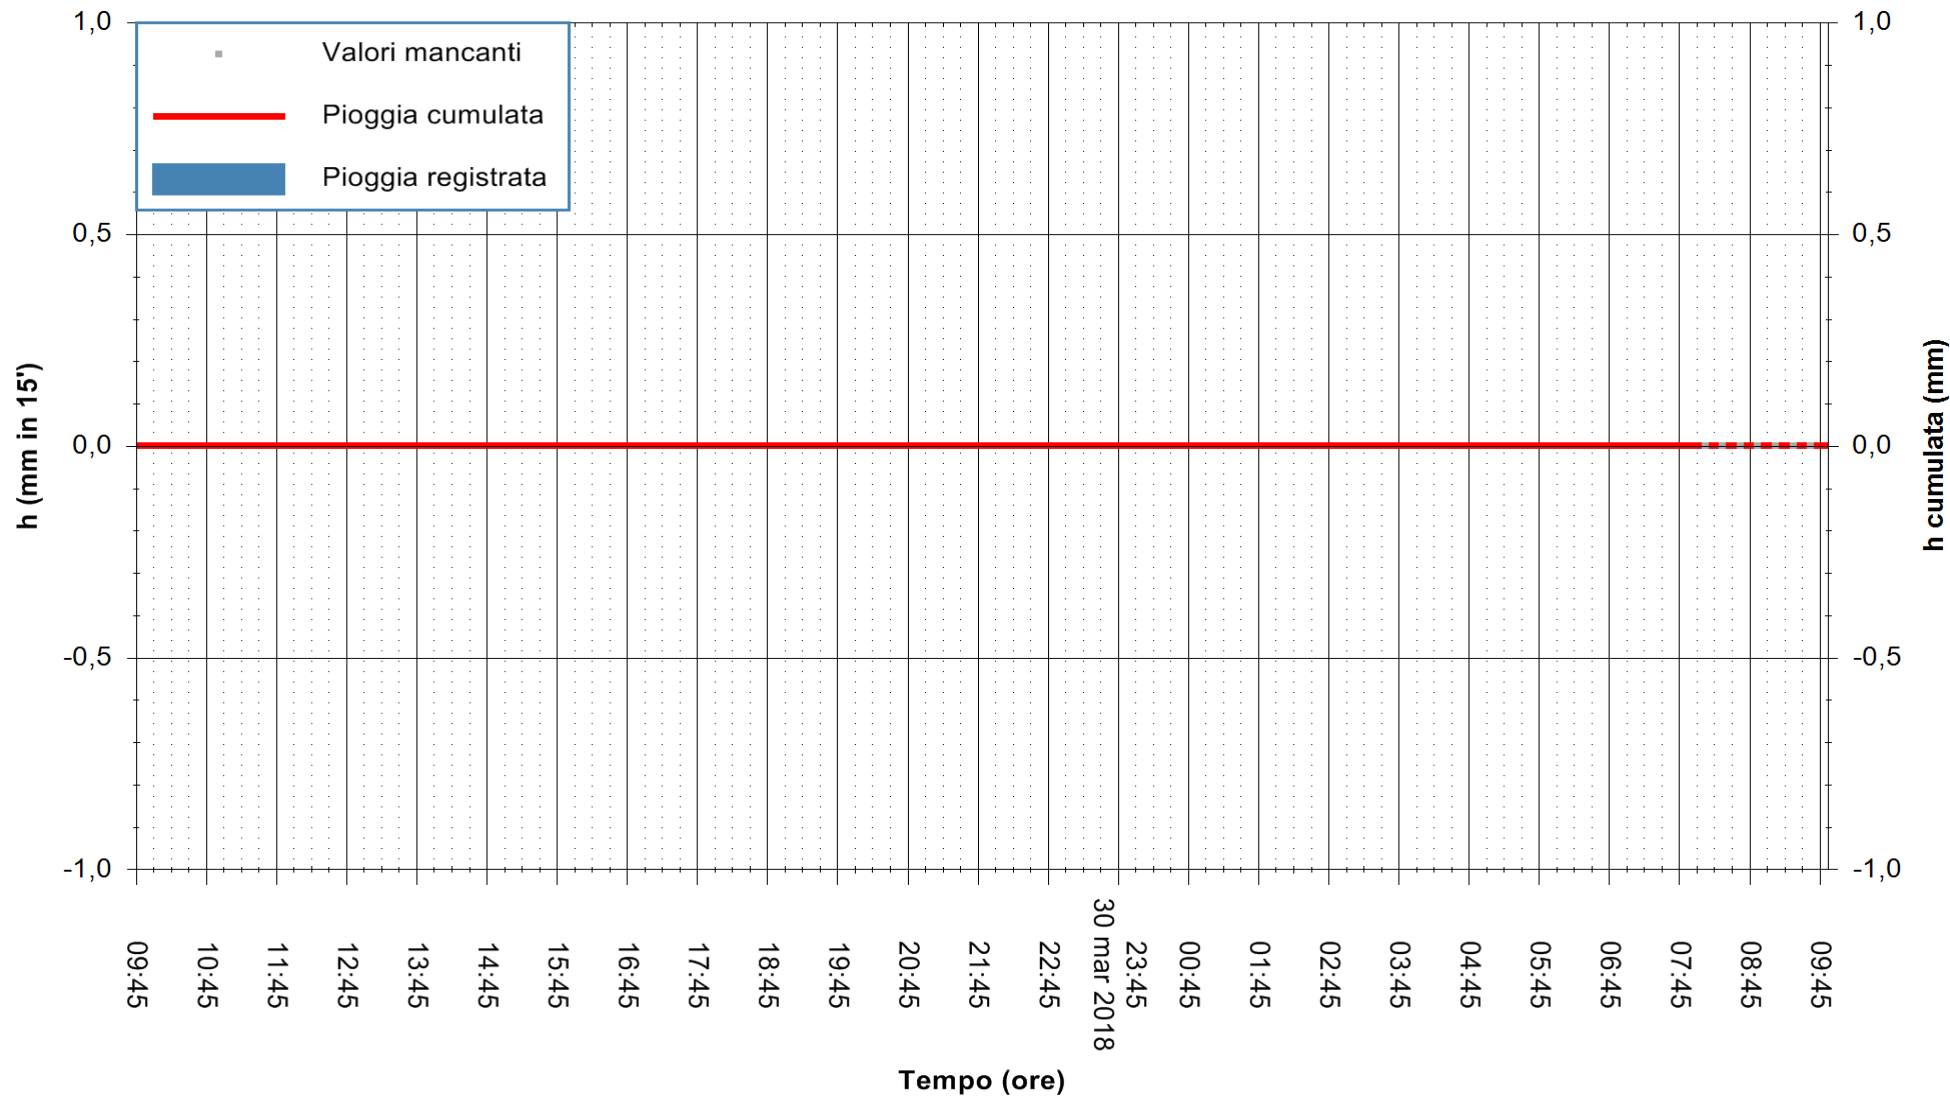

Stazione pluviometrica Fluminimannu a Decimomannu
 Area DECIMOMANNU
 Pioggia registrata nelle ultime 24 ore
 Estrazione dati delle ore 09:43 del 31/03/2018
 Ultimo dato disponibile: 31/03/2018 alle 08:00

ARPAS
 F.to il Dirigente Responsabile
 Dott. Giuseppe Bianco

REGIONE AUTONOMA DE SARDIGNA
 REGIONE AUTONOMA DELLA SARDEGNA

Stazione pluviometrica Aglientu
Area AGLIENTU
Pioggia registrata nelle ultime 24 ore
Estrazione dati delle ore 09:43 del 31/03/2018
Ultimo dato disponibile: 31/03/2018 alle 08:00

ARPAS
F.to il Dirigente Responsabile
Dott. Giuseppe Bianco

REGIONE AUTONOMA DE SARDIGNA
REGIONE AUTONOMA DELLA SARDEGNA

Stazione pluviometrica Ossoni
Area MONTE OSSONI
Pioggia registrata nelle ultime 24 ore
Estrazione dati delle ore 09:43 del 31/03/2018
Ultimo dato disponibile: 31/03/2018 alle 08:00