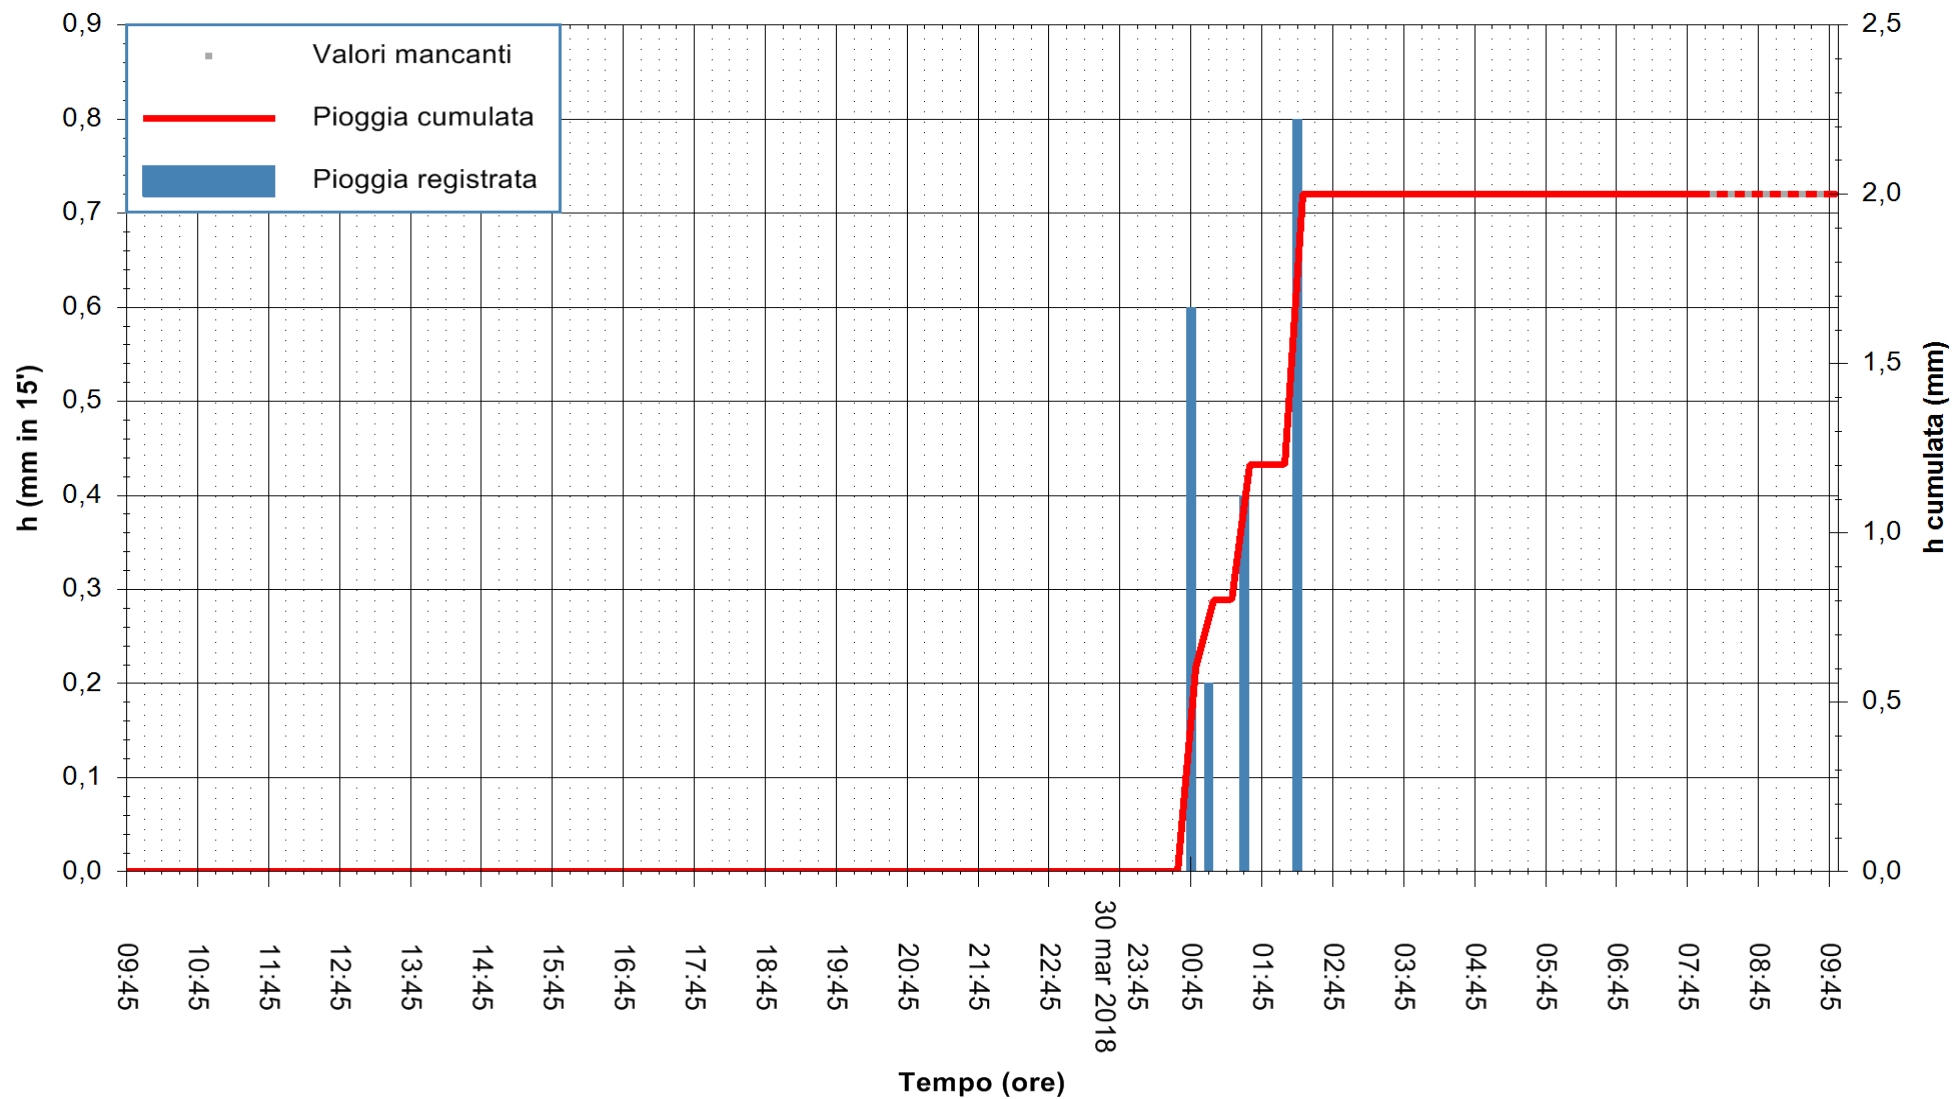

Stazione pluviometrica Fluminimannu a Decimomannu
 Area DECIMOMANNU
 Pioggia registrata nelle ultime 24 ore
 Estrazione dati delle ore 09:43 del 31/03/2018
 Ultimo dato disponibile: 31/03/2018 alle 08:00

ARPAS
 F.to il Dirigente Responsabile
 Dott. Giuseppe Bianco

REGIONE AUTONOMA DE SARDIGNA
 REGIONE AUTONOMA DELLA SARDEGNA

Stazione pluviometrica Aglientu
Area AGLIENTU
Pioggia registrata nelle ultime 24 ore
Estrazione dati delle ore 09:43 del 31/03/2018
Ultimo dato disponibile: 31/03/2018 alle 08:00

ARPAS
F.to il Dirigente Responsabile
Dott. Giuseppe Bianco

REGIONE AUTONOMA DE SARDIGNA
REGIONE AUTONOMA DELLA SARDEGNA

Stazione pluviometrica Ossoni
Area MONTE OSSONI
Pioggia registrata nelle ultime 24 ore
Estrazione dati delle ore 09:43 del 31/03/2018
Ultimo dato disponibile: 31/03/2018 alle 08:00

ARPAS
F.to il Dirigente Responsabile
Dott. Giuseppe Bianco

REGIONE AUTONOMA DE SARDIGNA
REGIONE AUTONOMA DELLA SARDEGNA

Stazione pluviometrica Siniscola
 Area SU PRANU
 Pioggia registrata nelle ultime 24 ore
 Estrazione dati delle ore 09:43 del 31/03/2018
 Ultimo dato disponibile: 31/03/2018 alle 08:09