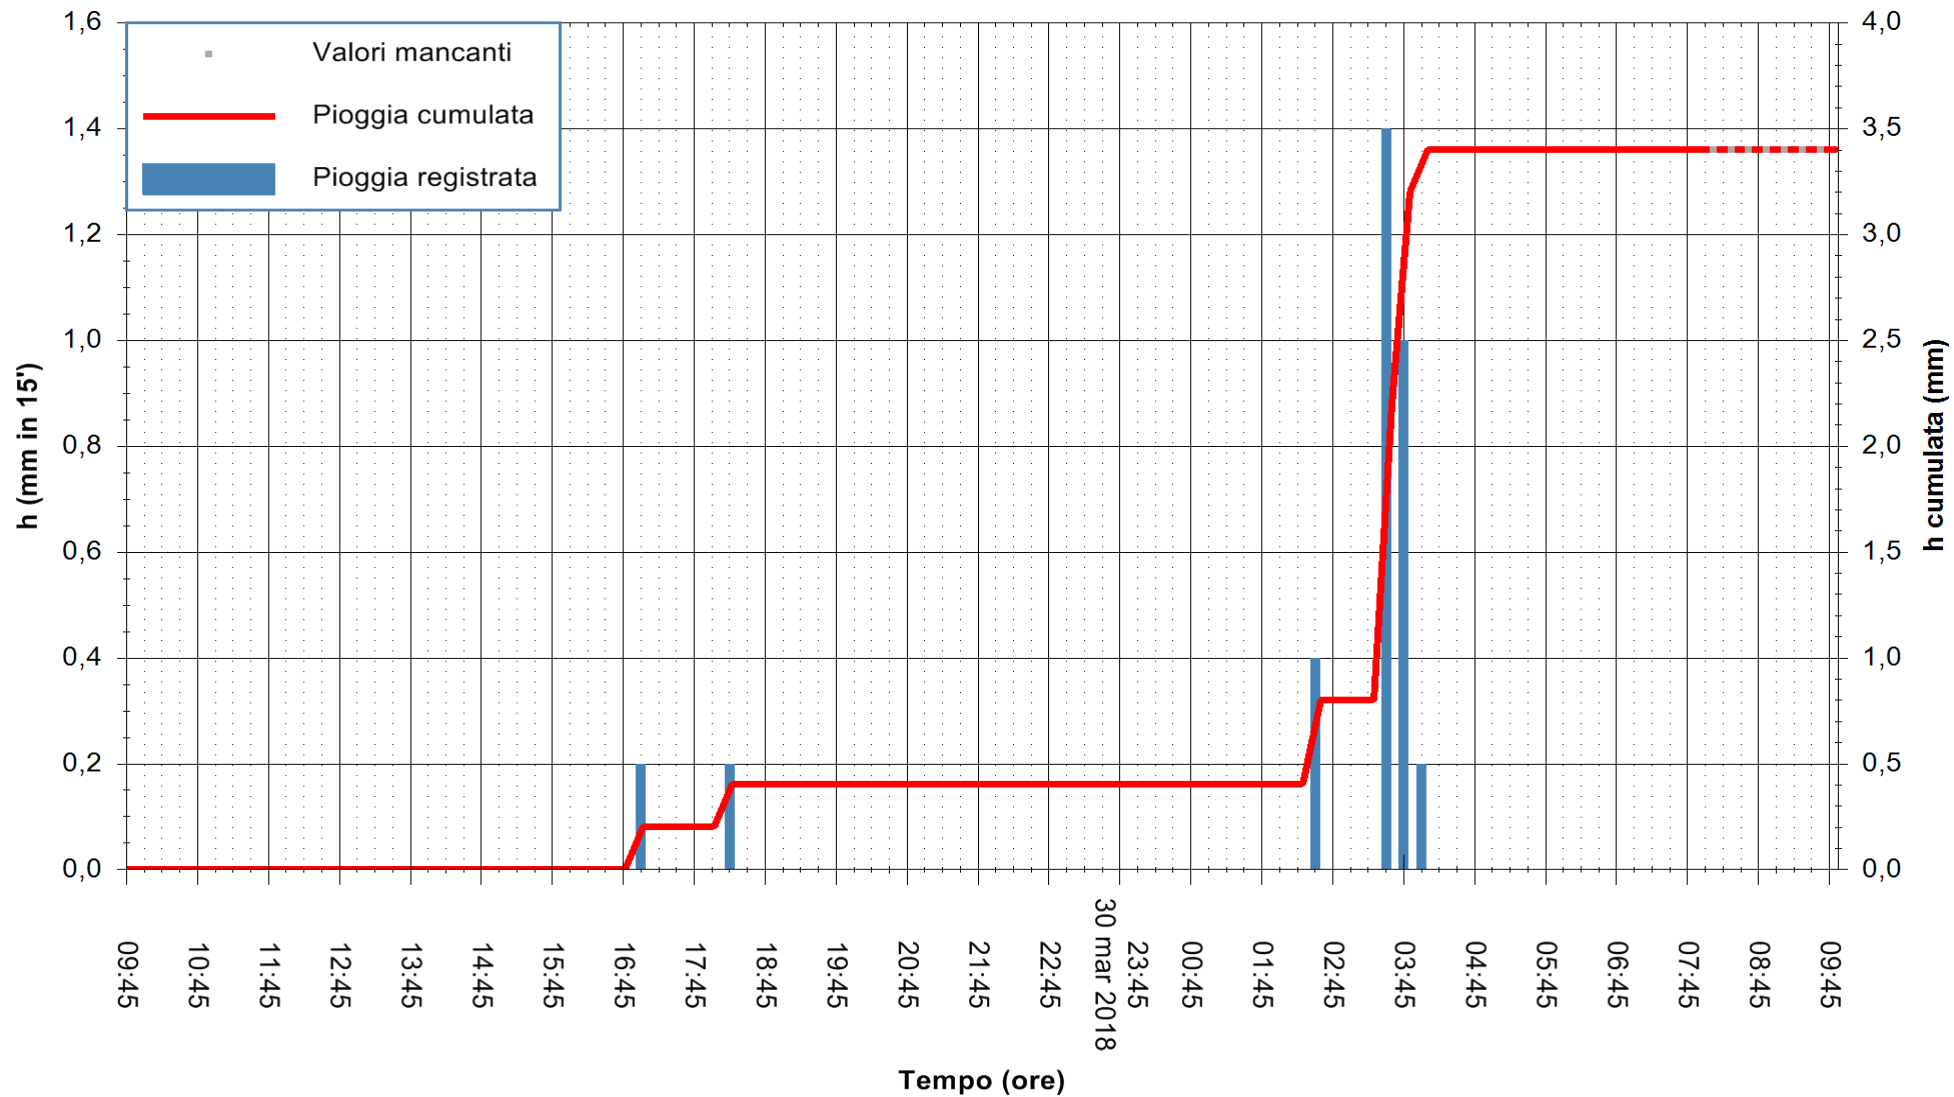

Stazione pluviometrica Fluminimannu a Decimomannu
 Area DECIMOMANNU
 Pioggia registrata nelle ultime 24 ore
 Estrazione dati delle ore 09:43 del 31/03/2018
 Ultimo dato disponibile: 31/03/2018 alle 08:00

ARPAS
 F.to il Dirigente Responsabile
 Dott. Giuseppe Bianco

REGIONE AUTONOMA DE SARDIGNA
 REGIONE AUTONOMA DELLA SARDEGNA

Stazione pluviometrica Aglientu
Area AGLIENTU
Pioggia registrata nelle ultime 24 ore
Estrazione dati delle ore 09:43 del 31/03/2018
Ultimo dato disponibile: 31/03/2018 alle 08:00

ARPAS
F.to il Dirigente Responsabile
Dott. Giuseppe Bianco

REGIONE AUTONOMA DE SARDIGNA
REGIONE AUTONOMA DELLA SARDEGNA

Stazione pluviometrica Ossoni
Area MONTE OSSONI
Pioggia registrata nelle ultime 24 ore
Estrazione dati delle ore 09:43 del 31/03/2018
Ultimo dato disponibile: 31/03/2018 alle 08:00

ARPAS
F.to il Dirigente Responsabile
Dott. Giuseppe Bianco

REGIONE AUTONOMA DE SARDIGNA
REGIONE AUTONOMA DELLA SARDEGNA

Stazione pluviometrica Siniscola
 Area SU PRANU
 Pioggia registrata nelle ultime 24 ore
 Estrazione dati delle ore 09:43 del 31/03/2018
 Ultimo dato disponibile: 31/03/2018 alle 08:09