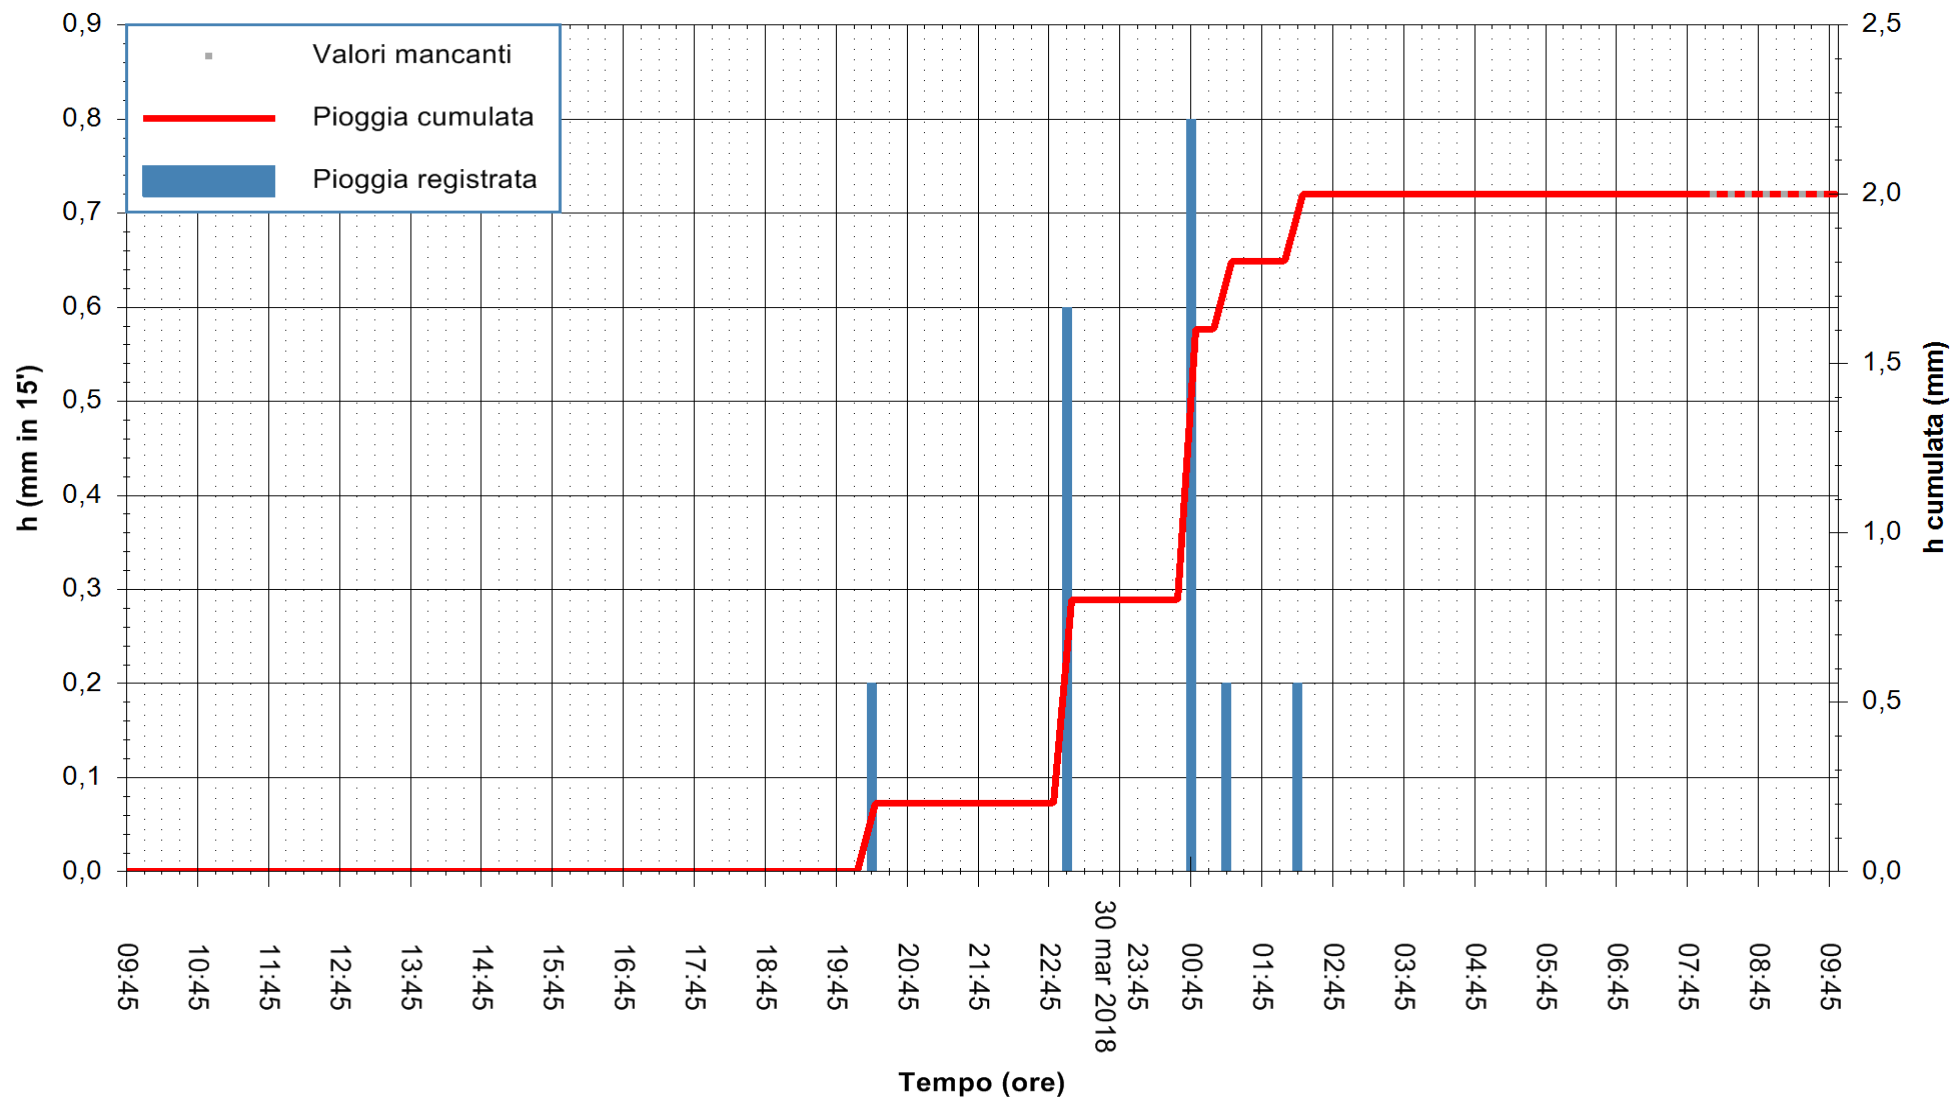

Stazione pluviometrica Fluminimannu a Decimomannu
 Area DECIMOMANNU
 Pioggia registrata nelle ultime 24 ore
 Estrazione dati delle ore 09:43 del 31/03/2018
 Ultimo dato disponibile: 31/03/2018 alle 08:00

ARPAS
 F.to il Dirigente Responsabile
 Dott. Giuseppe Bianco

REGIONE AUTONOMA DE SARDIGNA
 REGIONE AUTONOMA DELLA SARDEGNA

Stazione pluviometrica Aglientu
Area AGLIENTU
Pioggia registrata nelle ultime 24 ore
Estrazione dati delle ore 09:43 del 31/03/2018
Ultimo dato disponibile: 31/03/2018 alle 08:00

ARPAS
F.to il Dirigente Responsabile
Dott. Giuseppe Bianco

REGIONE AUTONOMA DE SARDIGNA
REGIONE AUTONOMA DELLA SARDEGNA

Stazione pluviometrica Ossoni
Area MONTE OSSONI
Pioggia registrata nelle ultime 24 ore
Estrazione dati delle ore 09:43 del 31/03/2018
Ultimo dato disponibile: 31/03/2018 alle 08:00

ARPAS
F.to il Dirigente Responsabile
Dott. Giuseppe Bianco

REGIONE AUTONOMA DE SARDIGNA
REGIONE AUTONOMA DELLA SARDEGNA

Stazione pluviometrica Siniscola
 Area SU PRANU
 Pioggia registrata nelle ultime 24 ore
 Estrazione dati delle ore 09:43 del 31/03/2018
 Ultimo dato disponibile: 31/03/2018 alle 08:09