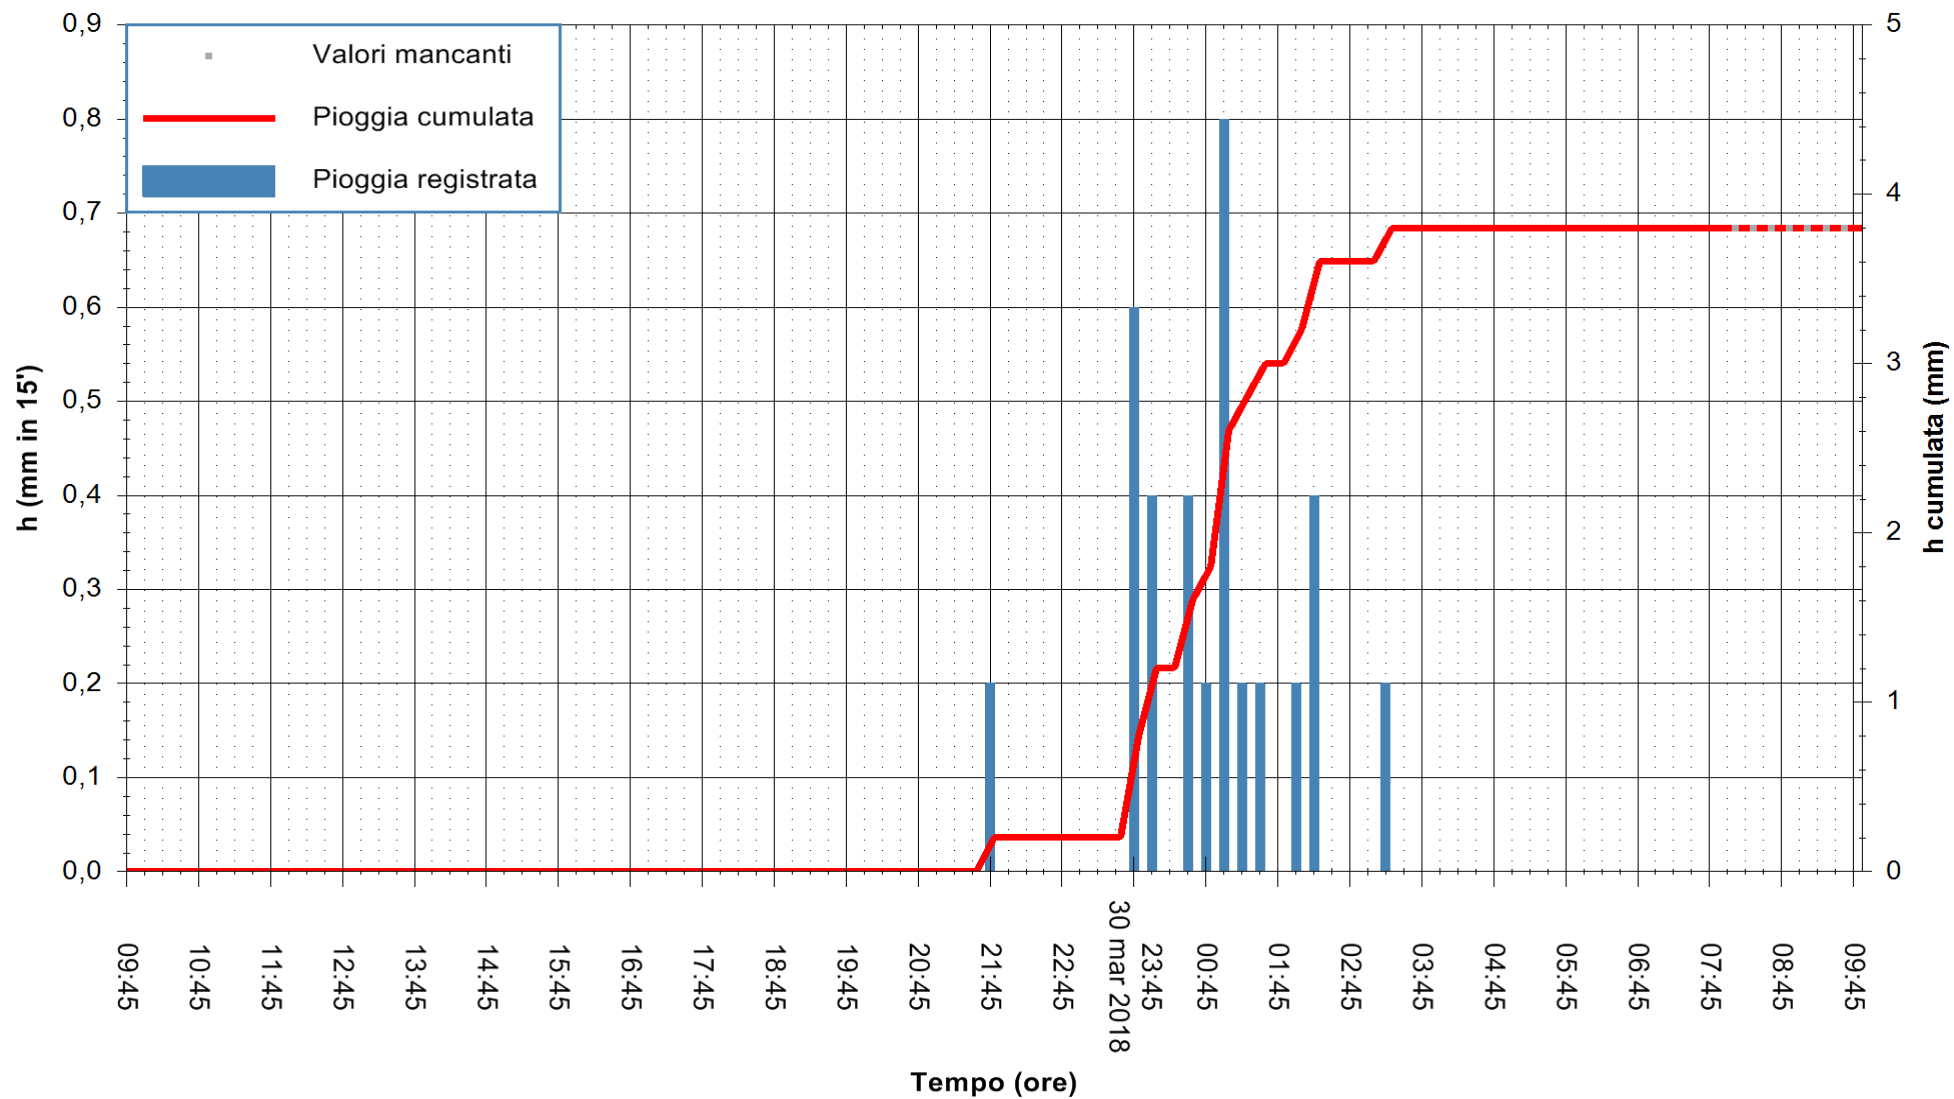

Stazione pluviometrica Fluminimannu a Decimomannu
 Area DECIMOMANNU
 Pioggia registrata nelle ultime 24 ore
 Estrazione dati delle ore 09:43 del 31/03/2018
 Ultimo dato disponibile: 31/03/2018 alle 08:00

ARPAS
 F.to il Dirigente Responsabile
 Dott. Giuseppe Bianco

REGIONE AUTONOMA DE SARDIGNA
 REGIONE AUTONOMA DELLA SARDEGNA

Stazione pluviometrica Aglientu
Area AGLIENTU
Pioggia registrata nelle ultime 24 ore
Estrazione dati delle ore 09:43 del 31/03/2018
Ultimo dato disponibile: 31/03/2018 alle 08:00

ARPAS
F.to il Dirigente Responsabile
Dott. Giuseppe Bianco

REGIONE AUTONOMA DE SARDIGNA
REGIONE AUTONOMA DELLA SARDEGNA

Stazione pluviometrica Ossoni
Area MONTE OSSONI
Pioggia registrata nelle ultime 24 ore
Estrazione dati delle ore 09:43 del 31/03/2018
Ultimo dato disponibile: 31/03/2018 alle 08:00

ARPAS
F.to il Dirigente Responsabile
Dott. Giuseppe Bianco

REGIONE AUTONOMA DE SARDIGNA
REGIONE AUTONOMA DELLA SARDEGNA

Stazione pluviometrica Siniscola
 Area SU PRANU
 Pioggia registrata nelle ultime 24 ore
 Estrazione dati delle ore 09:43 del 31/03/2018
 Ultimo dato disponibile: 31/03/2018 alle 08:09