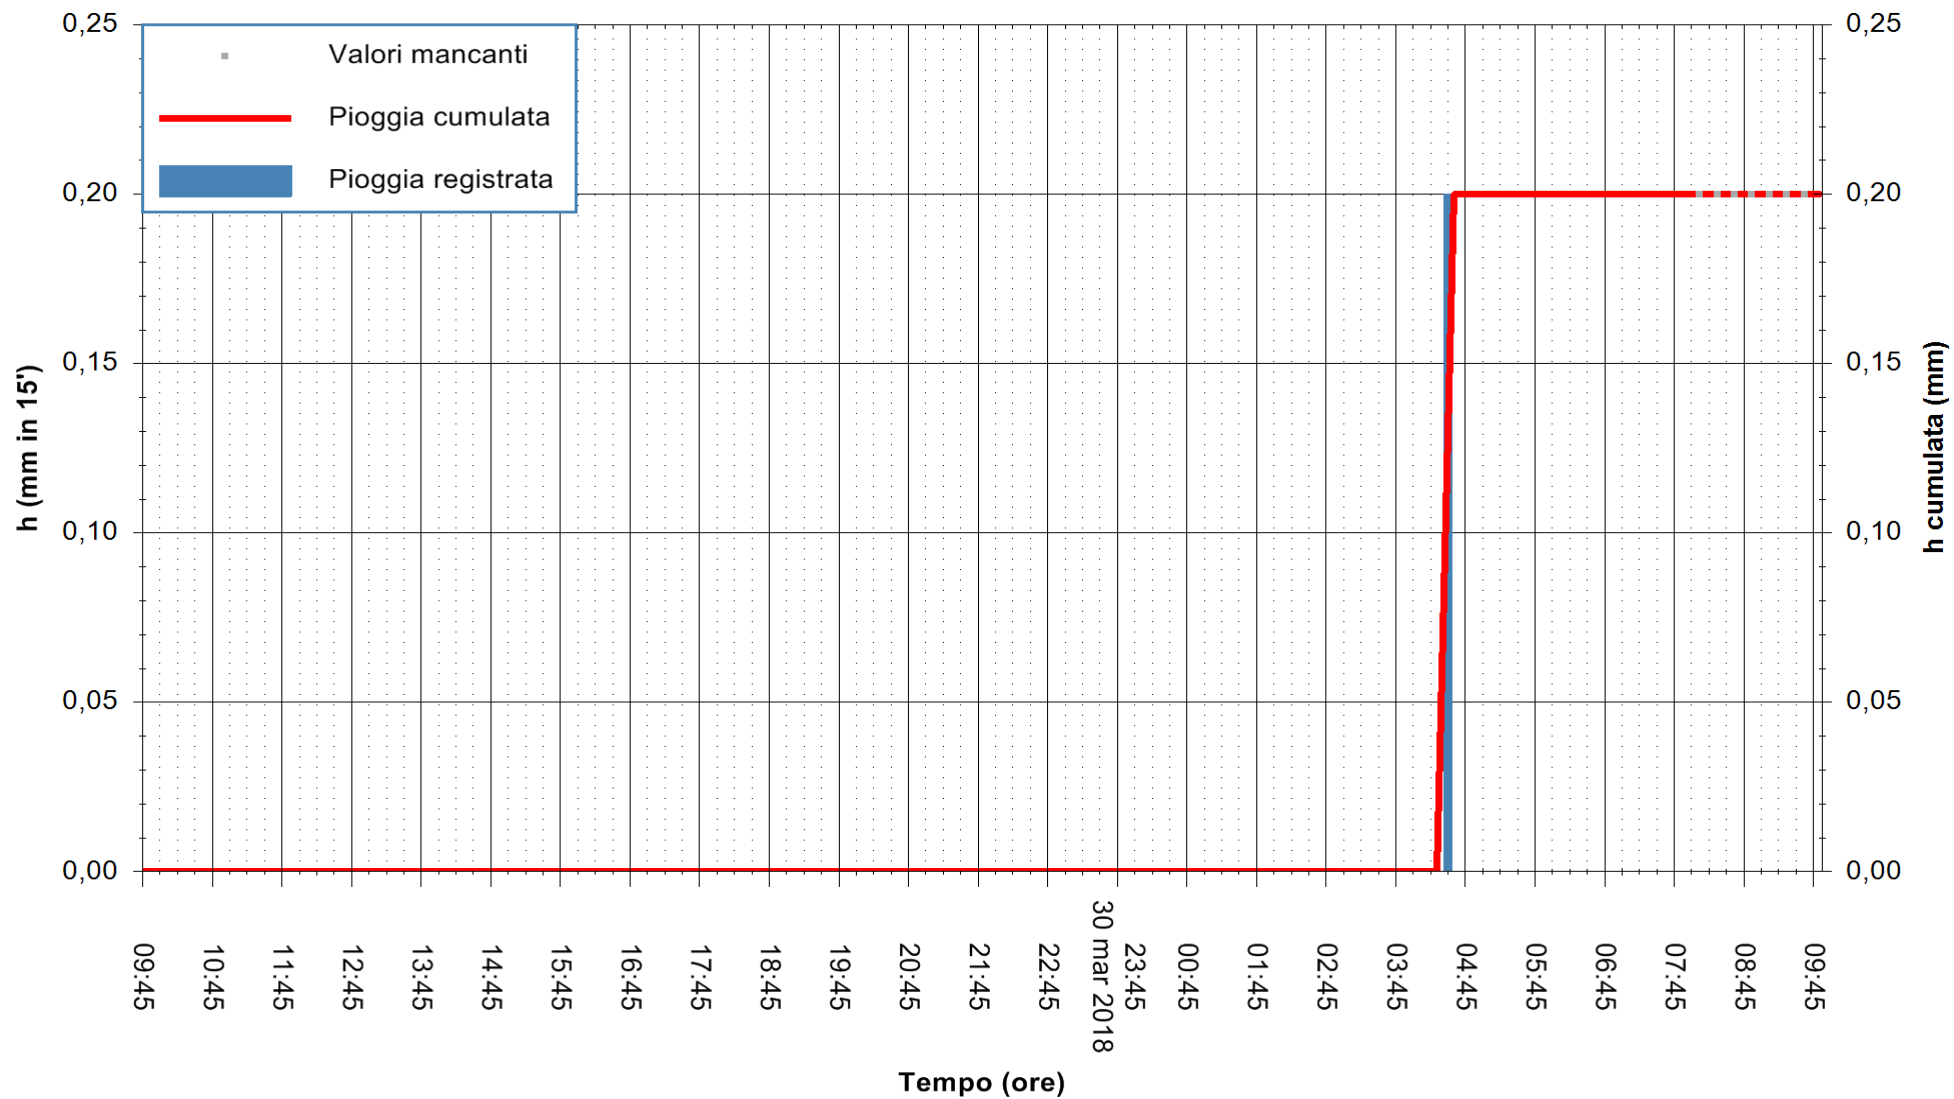

Stazione pluviometrica Fluminimannu a Decimomannu
 Area DECIMOMANNU
 Pioggia registrata nelle ultime 24 ore
 Estrazione dati delle ore 09:43 del 31/03/2018
 Ultimo dato disponibile: 31/03/2018 alle 08:00

ARPAS
F.to il Dirigente Responsabile
Dott. Giuseppe Bianco

REGIONE AUTONOMA DE SARDIGNA
REGIONE AUTONOMA DELLA SARDEGNA

Stazione pluviometrica Ossoni
Area MONTE OSSONI
Pioggia registrata nelle ultime 24 ore
Estrazione dati delle ore 09:43 del 31/03/2018
Ultimo dato disponibile: 31/03/2018 alle 08:00

ARPAS
F.to il Dirigente Responsabile
Dott. Giuseppe Bianco

REGIONE AUTONOMA DE SARDIGNA
REGIONE AUTONOMA DELLA SARDEGNA

Stazione pluviometrica Siniscola
 Area SU PRANU
 Pioggia registrata nelle ultime 24 ore
 Estrazione dati delle ore 09:43 del 31/03/2018
 Ultimo dato disponibile: 31/03/2018 alle 08:09