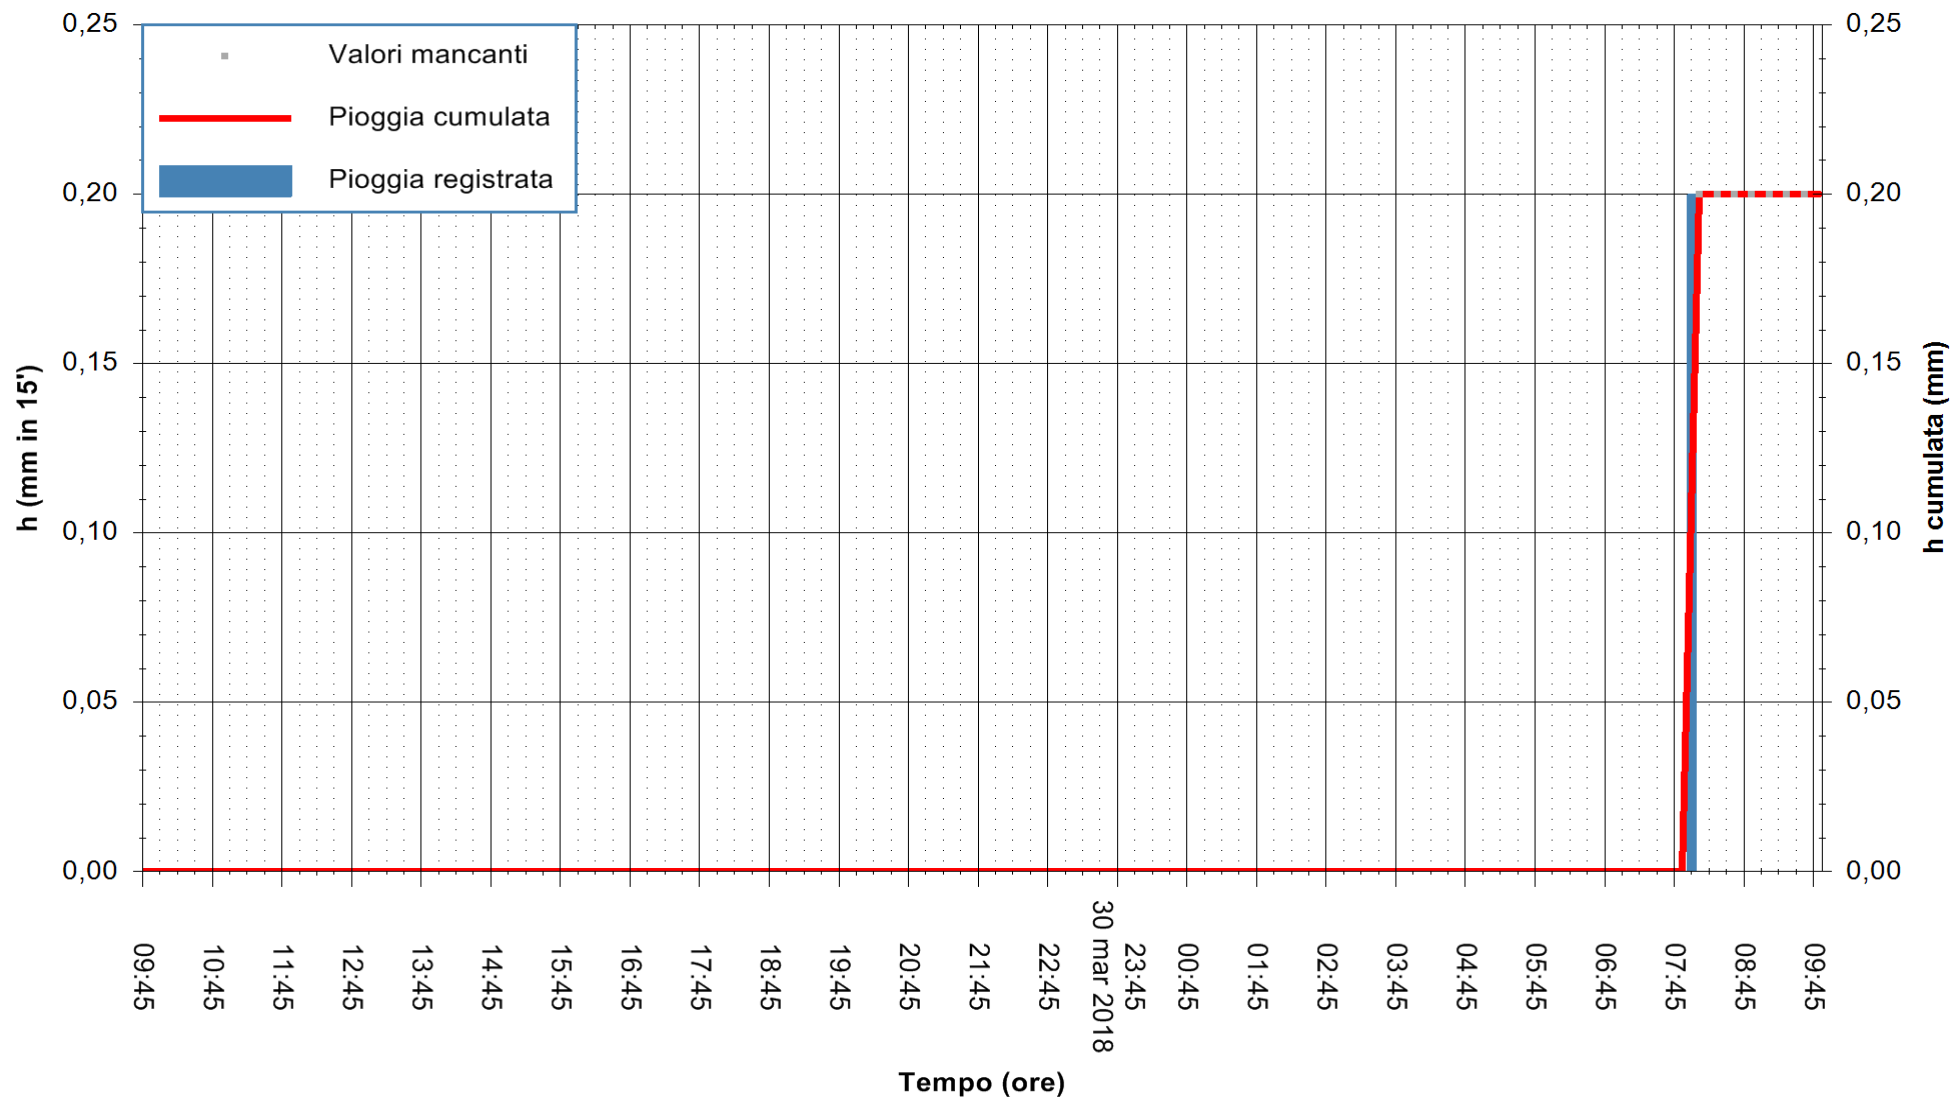

Stazione pluviometrica Fluminimannu a Decimomannu
 Area DECIMOMANNU
 Pioggia registrata nelle ultime 24 ore
 Estrazione dati delle ore 09:43 del 31/03/2018
 Ultimo dato disponibile: 31/03/2018 alle 08:00

ARPAS
F.to il Dirigente Responsabile
Dott. Giuseppe Bianco

REGIONE AUTONOMA DE SARDIGNA
REGIONE AUTONOMA DELLA SARDEGNA

Stazione pluviometrica Ossoni
Area MONTE OSSONI
Pioggia registrata nelle ultime 24 ore
Estrazione dati delle ore 09:43 del 31/03/2018
Ultimo dato disponibile: 31/03/2018 alle 08:00

ARPAS
F.to il Dirigente Responsabile
Dott. Giuseppe Bianco

REGIONE AUTONOMA DE SARDIGNA
REGIONE AUTONOMA DELLA SARDEGNA

Stazione pluviometrica Siniscola
 Area SU PRANU
 Pioggia registrata nelle ultime 24 ore
 Estrazione dati delle ore 09:43 del 31/03/2018
 Ultimo dato disponibile: 31/03/2018 alle 08:09