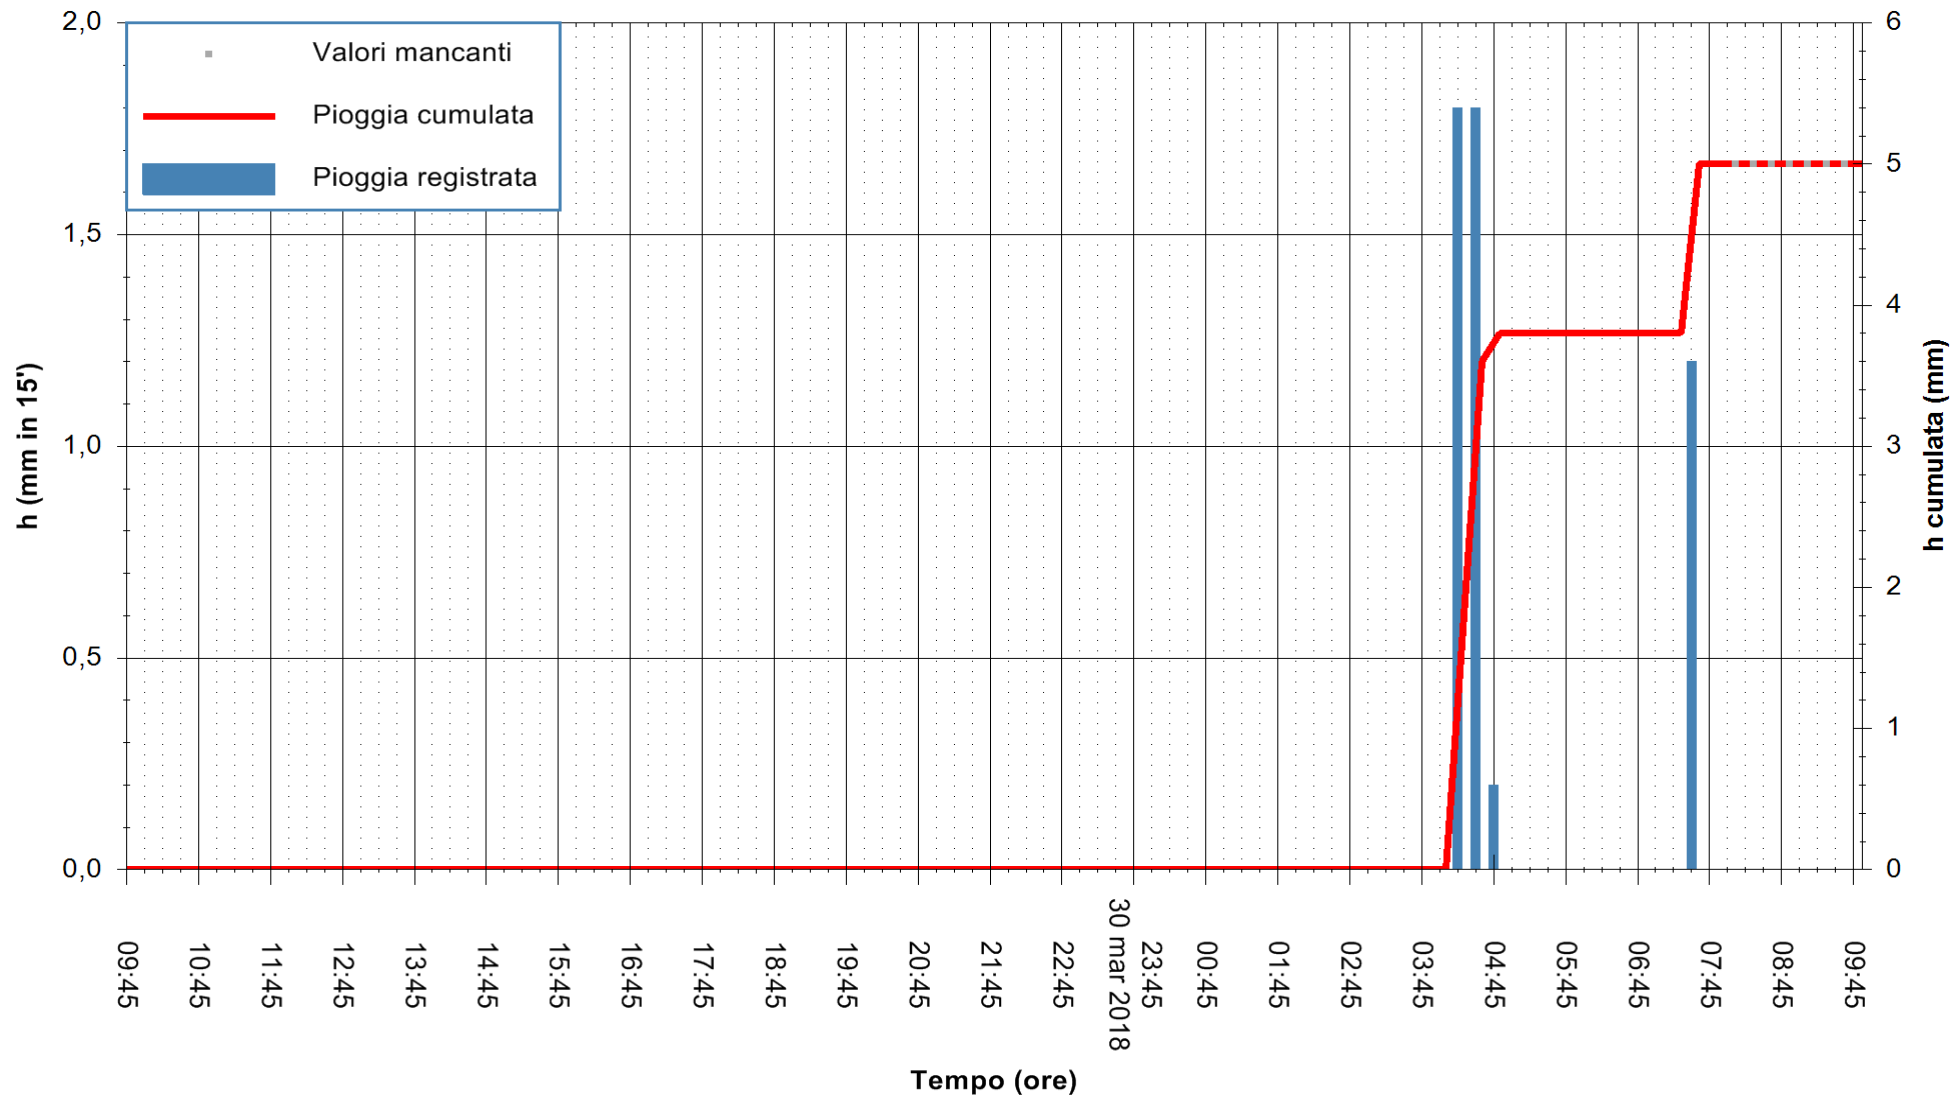

Stazione pluviometrica Fluminimannu a Decimomannu
 Area DECIMOMANNU
 Pioggia registrata nelle ultime 24 ore
 Estrazione dati delle ore 09:43 del 31/03/2018
 Ultimo dato disponibile: 31/03/2018 alle 08:00

ARPAS
 F.to il Dirigente Responsabile
 Dott. Giuseppe Bianco

REGIONE AUTONOMA DE SARDIGNA
 REGIONE AUTONOMA DELLA SARDEGNA

Stazione pluviometrica Aglientu
Area AGLIENTU
Pioggia registrata nelle ultime 24 ore
Estrazione dati delle ore 09:43 del 31/03/2018
Ultimo dato disponibile: 31/03/2018 alle 08:00

ARPAS
F.to il Dirigente Responsabile
Dott. Giuseppe Bianco

REGIONE AUTONOMA DE SARDIGNA
REGIONE AUTONOMA DELLA SARDEGNA

Stazione pluviometrica Ossoni
Area MONTE OSSONI
Pioggia registrata nelle ultime 24 ore
Estrazione dati delle ore 09:43 del 31/03/2018
Ultimo dato disponibile: 31/03/2018 alle 08:00

ARPAS
F.to il Dirigente Responsabile
Dott. Giuseppe Bianco

REGIONE AUTONOMA DE SARDIGNA
REGIONE AUTONOMA DELLA SARDEGNA

Stazione pluviometrica Siniscola
 Area SU PRANU
 Pioggia registrata nelle ultime 24 ore
 Estrazione dati delle ore 09:43 del 31/03/2018
 Ultimo dato disponibile: 31/03/2018 alle 08:09