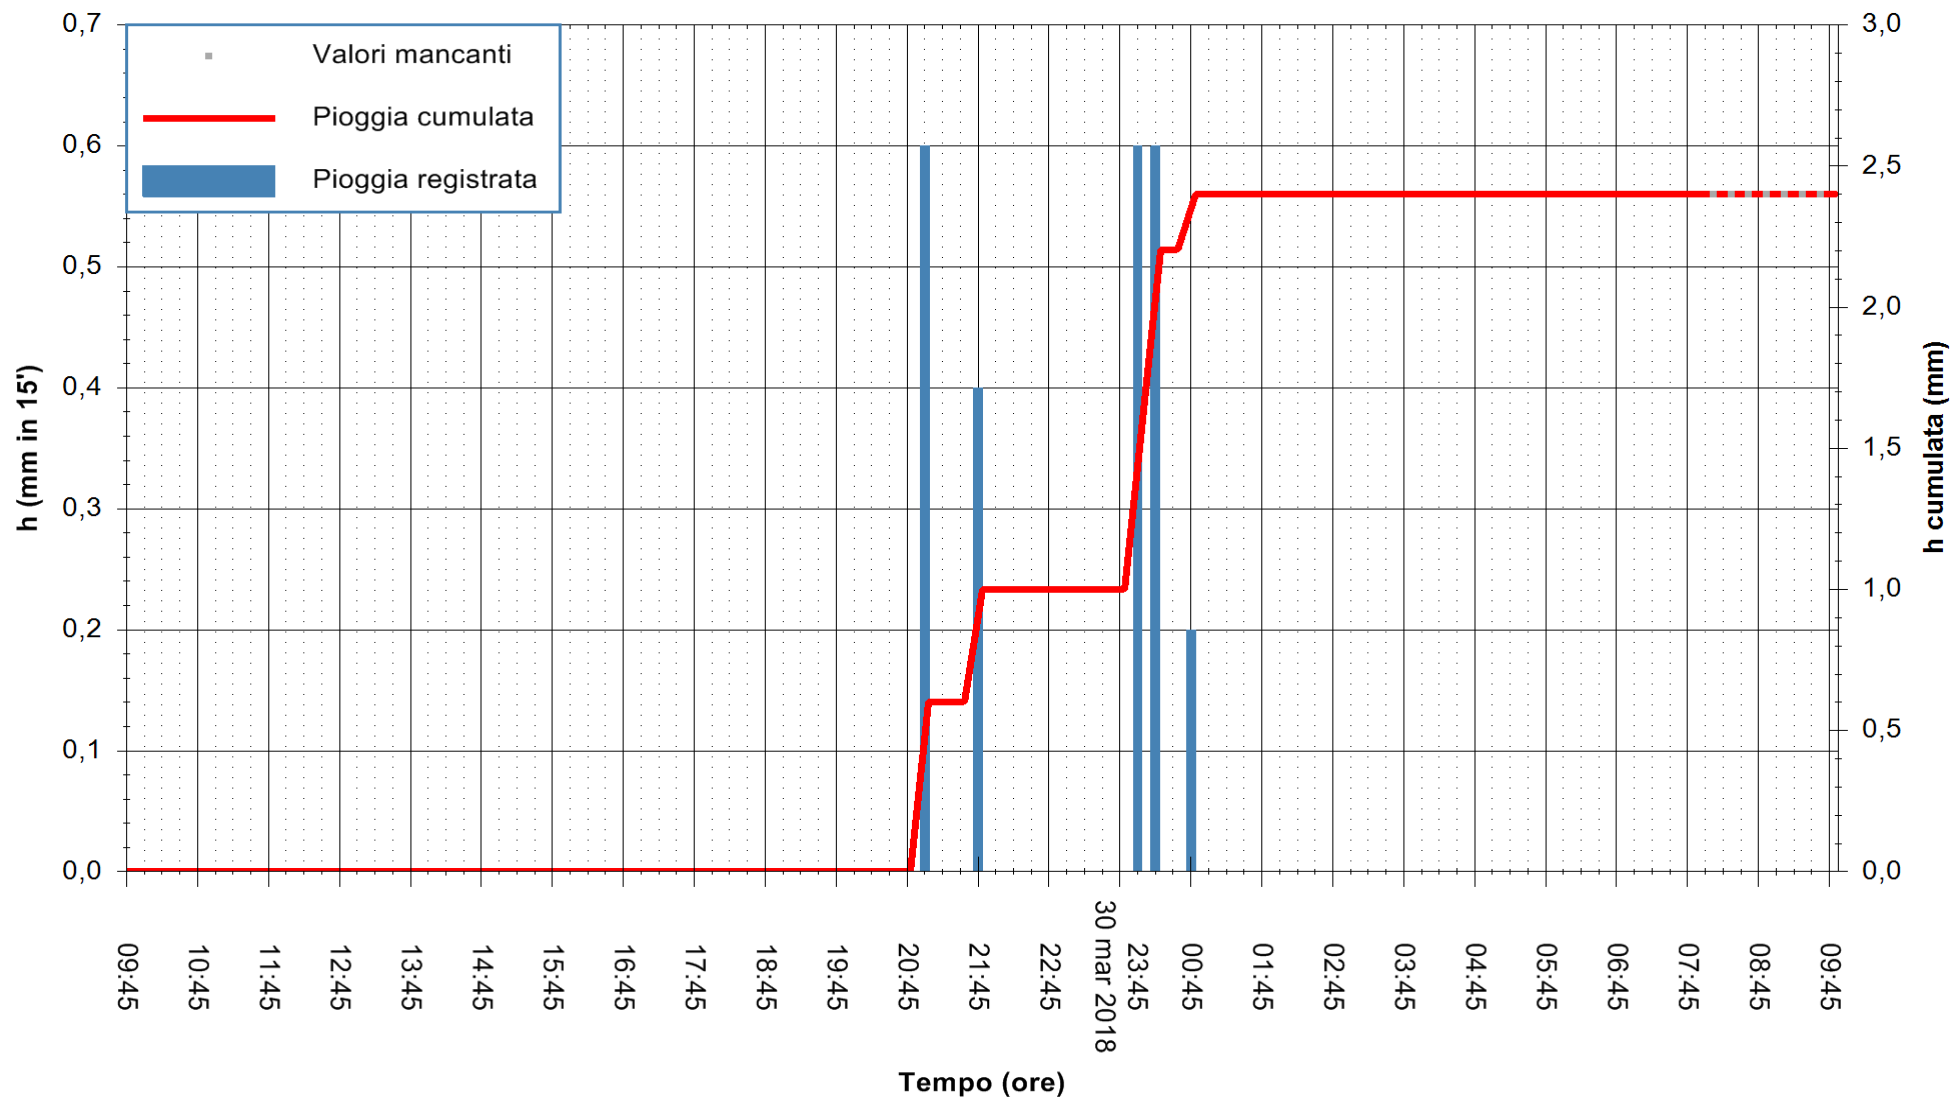

Stazione pluviometrica Fluminimannu a Decimomannu
 Area DECIMOMANNU
 Pioggia registrata nelle ultime 24 ore
 Estrazione dati delle ore 09:43 del 31/03/2018
 Ultimo dato disponibile: 31/03/2018 alle 08:00

ARPAS
F.to il Dirigente Responsabile
Dott. Giuseppe Bianco

REGIONE AUTONOMA DE SARDIGNA
REGIONE AUTONOMA DELLA SARDEGNA

Stazione pluviometrica Ossoni
Area MONTE OSSONI
Pioggia registrata nelle ultime 24 ore
Estrazione dati delle ore 09:43 del 31/03/2018
Ultimo dato disponibile: 31/03/2018 alle 08:00

ARPAS
F.to il Dirigente Responsabile
Dott. Giuseppe Bianco

REGIONE AUTONOMA DE SARDIGNA
REGIONE AUTONOMA DELLA SARDEGNA

Stazione pluviometrica Siniscola
 Area SU PRANU
 Pioggia registrata nelle ultime 24 ore
 Estrazione dati delle ore 09:43 del 31/03/2018
 Ultimo dato disponibile: 31/03/2018 alle 08:09