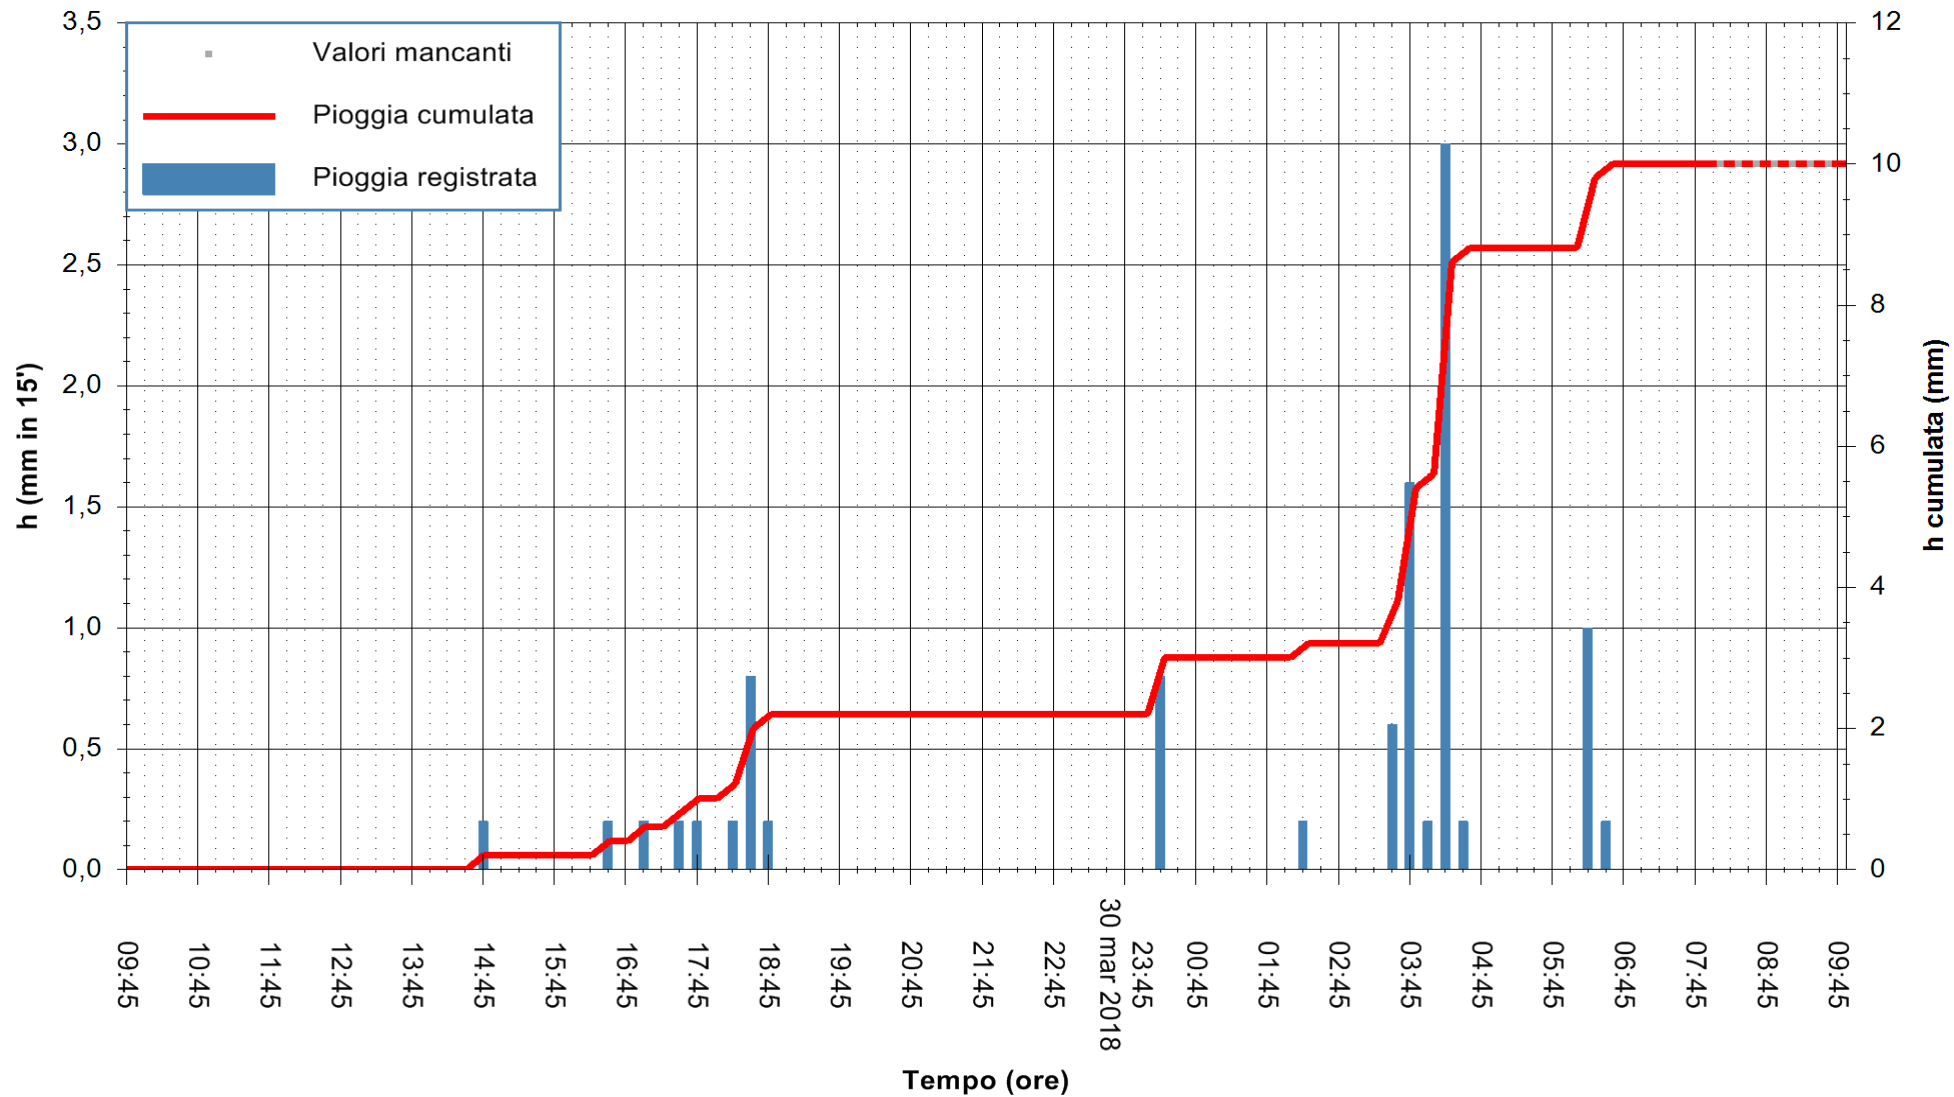

Stazione pluviometrica Fluminimannu a Decimomannu
 Area DECIMOMANNU
 Pioggia registrata nelle ultime 24 ore
 Estrazione dati delle ore 09:43 del 31/03/2018
 Ultimo dato disponibile: 31/03/2018 alle 08:00

ARPAS
 F.to il Dirigente Responsabile
 Dott. Giuseppe Bianco

REGIONE AUTONOMA DE SARDIGNA
 REGIONE AUTONOMA DELLA SARDEGNA

Stazione pluviometrica Aglientu
Area AGLIENTU
Pioggia registrata nelle ultime 24 ore
Estrazione dati delle ore 09:43 del 31/03/2018
Ultimo dato disponibile: 31/03/2018 alle 08:00

ARPAS
F.to il Dirigente Responsabile
Dott. Giuseppe Bianco

REGIONE AUTONOMA DE SARDIGNA
REGIONE AUTONOMA DELLA SARDEGNA

Stazione pluviometrica Ossoni
Area MONTE OSSONI
Pioggia registrata nelle ultime 24 ore
Estrazione dati delle ore 09:43 del 31/03/2018
Ultimo dato disponibile: 31/03/2018 alle 08:00

ARPAS
F.to il Dirigente Responsabile
Dott. Giuseppe Bianco

REGIONE AUTONOMA DE SARDIGNA
REGIONE AUTONOMA DELLA SARDEGNA

Stazione pluviometrica Siniscola
 Area SU PRANU
 Pioggia registrata nelle ultime 24 ore
 Estrazione dati delle ore 09:43 del 31/03/2018
 Ultimo dato disponibile: 31/03/2018 alle 08:09