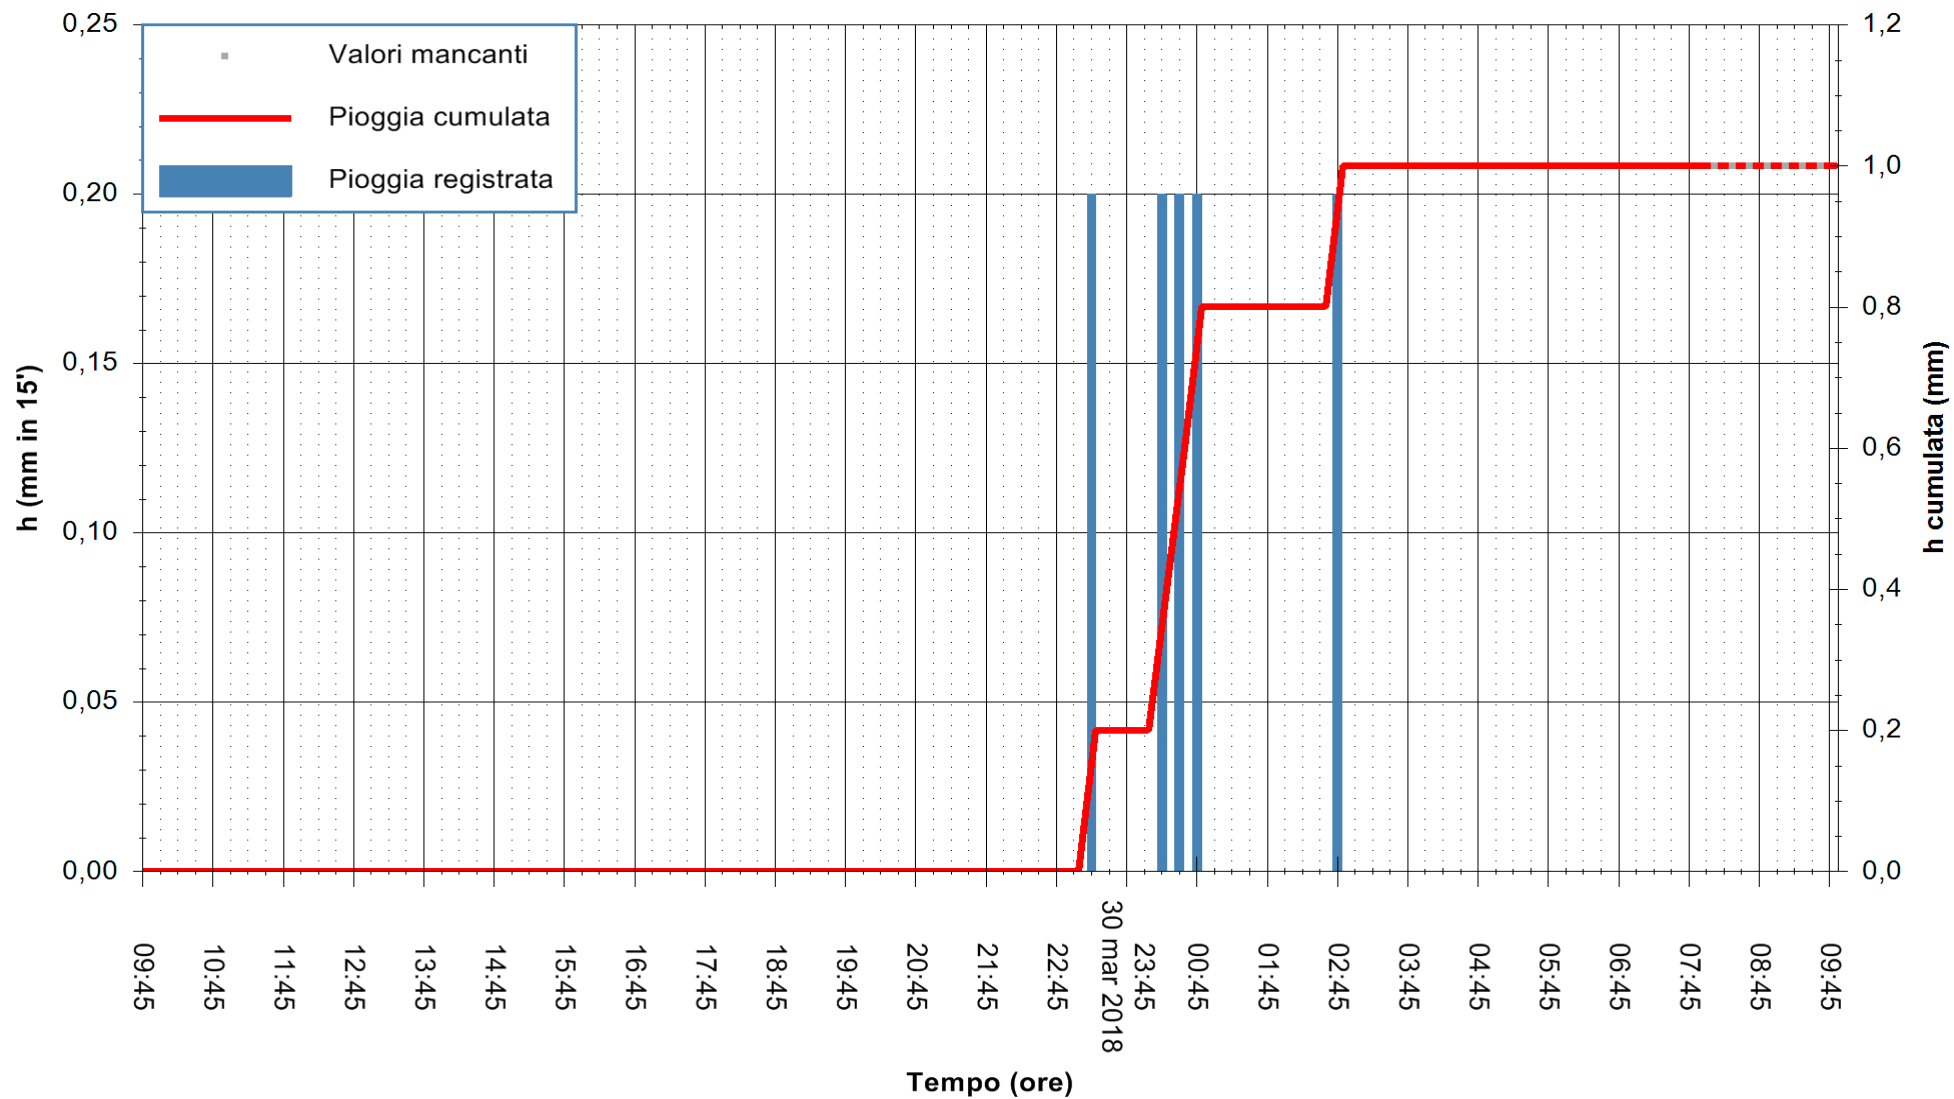

Stazione pluviometrica Fluminimannu a Decimomannu
 Area DECIMOMANNU
 Pioggia registrata nelle ultime 24 ore
 Estrazione dati delle ore 09:43 del 31/03/2018
 Ultimo dato disponibile: 31/03/2018 alle 08:00

ARPAS
 F.to il Dirigente Responsabile
 Dott. Giuseppe Bianco

REGIONE AUTONOMA DE SARDIGNA
 REGIONE AUTONOMA DELLA SARDEGNA

Stazione pluviometrica Aglientu
Area AGLIENTU
Pioggia registrata nelle ultime 24 ore
Estrazione dati delle ore 09:43 del 31/03/2018
Ultimo dato disponibile: 31/03/2018 alle 08:00

ARPAS
F.to il Dirigente Responsabile
Dott. Giuseppe Bianco

REGIONE AUTONOMA DE SARDIGNA
REGIONE AUTONOMA DELLA SARDEGNA

Stazione pluviometrica Ossoni
Area MONTE OSSONI
Pioggia registrata nelle ultime 24 ore
Estrazione dati delle ore 09:43 del 31/03/2018
Ultimo dato disponibile: 31/03/2018 alle 08:00

ARPAS
F.to il Dirigente Responsabile
Dott. Giuseppe Bianco

REGIONE AUTONOMA DE SARDIGNA
REGIONE AUTONOMA DELLA SARDEGNA

Stazione pluviometrica Siniscola
 Area SU PRANU
 Pioggia registrata nelle ultime 24 ore
 Estrazione dati delle ore 09:43 del 31/03/2018
 Ultimo dato disponibile: 31/03/2018 alle 08:09