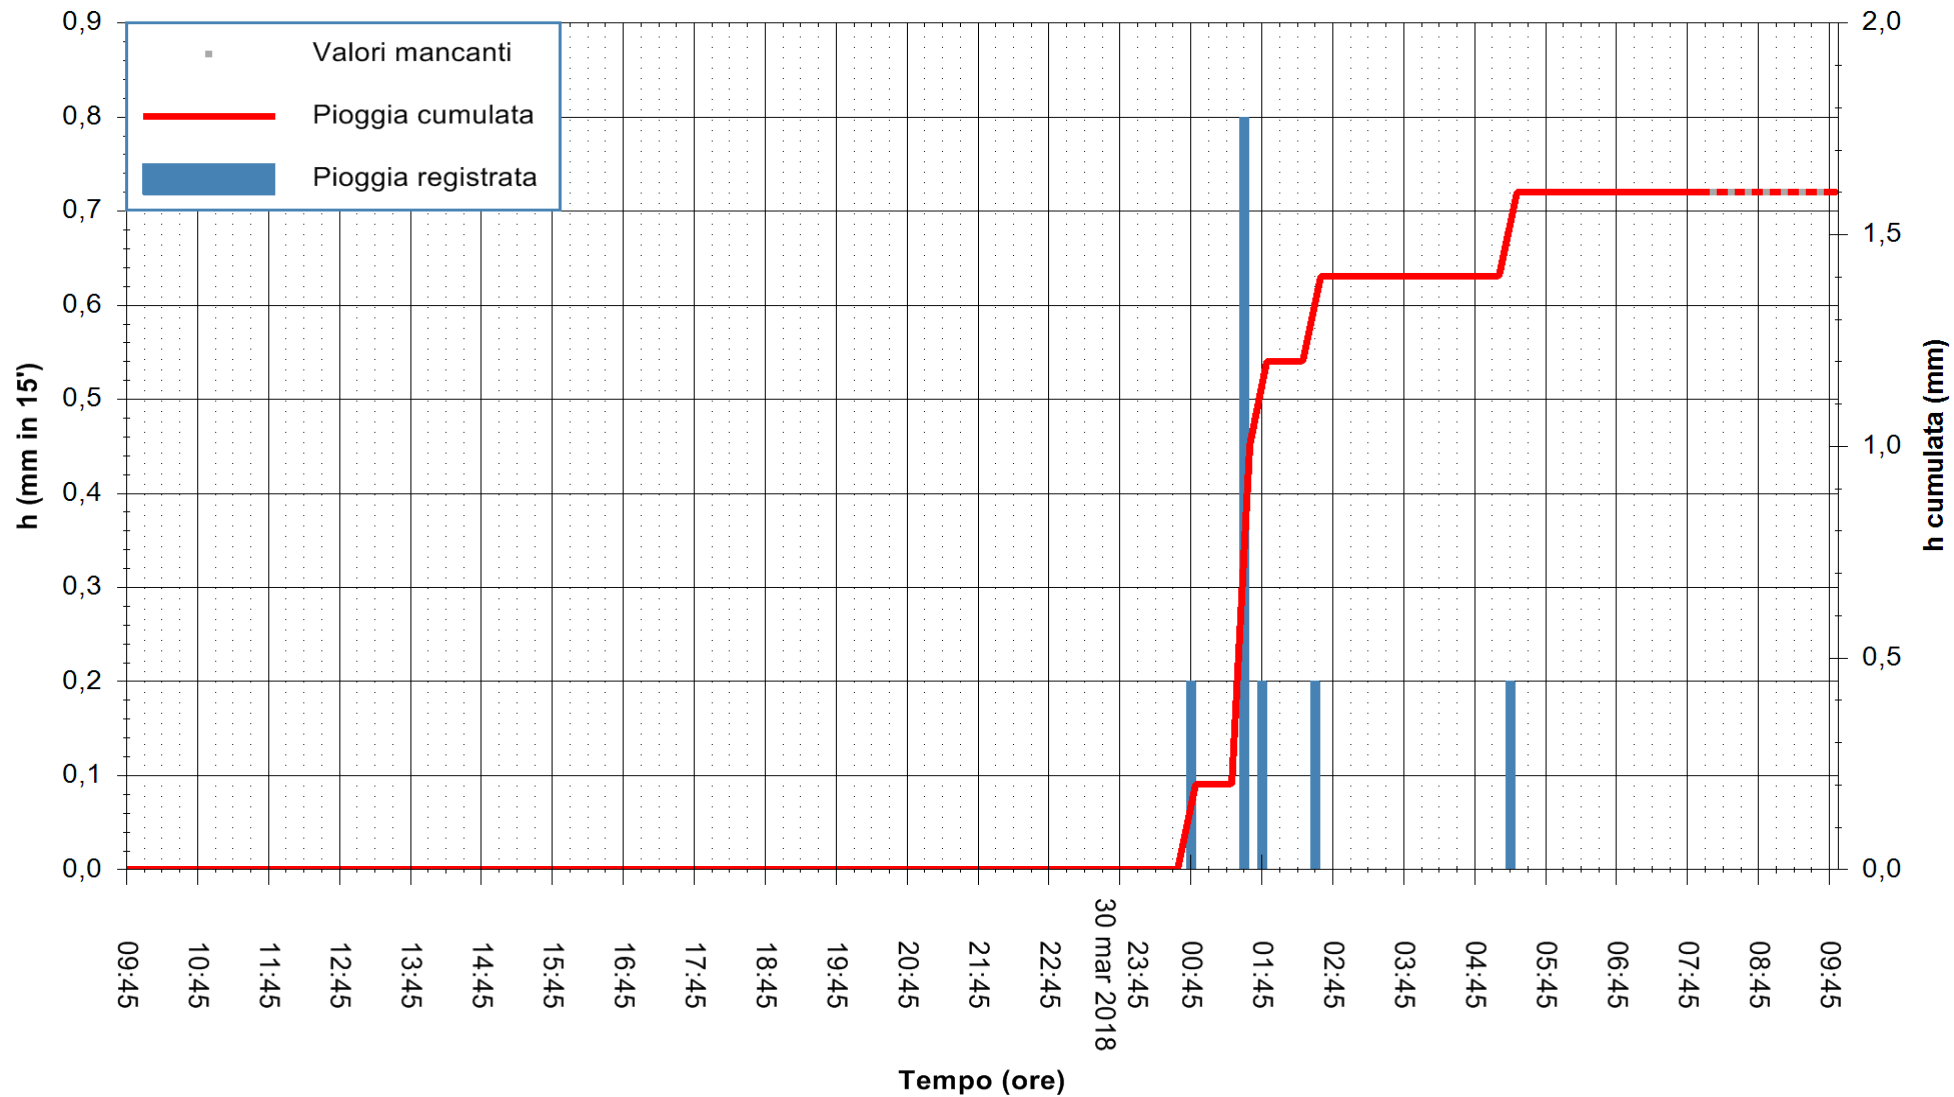

Stazione pluviometrica Fluminimannu a Decimomannu
 Area DECIMOMANNU
 Pioggia registrata nelle ultime 24 ore
 Estrazione dati delle ore 09:43 del 31/03/2018
 Ultimo dato disponibile: 31/03/2018 alle 08:00

ARPAS
 F.to il Dirigente Responsabile
 Dott. Giuseppe Bianco

REGIONE AUTONOMA DE SARDIGNA
 REGIONE AUTONOMA DELLA SARDEGNA

Stazione pluviometrica Aglientu
Area AGLIENTU
Pioggia registrata nelle ultime 24 ore
Estrazione dati delle ore 09:43 del 31/03/2018
Ultimo dato disponibile: 31/03/2018 alle 08:00

ARPAS
F.to il Dirigente Responsabile
Dott. Giuseppe Bianco

REGIONE AUTONOMA DE SARDIGNA
REGIONE AUTONOMA DELLA SARDEGNA

Stazione pluviometrica Ossoni
Area MONTE OSSONI
Pioggia registrata nelle ultime 24 ore
Estrazione dati delle ore 09:43 del 31/03/2018
Ultimo dato disponibile: 31/03/2018 alle 08:00

ARPAS
F.to il Dirigente Responsabile
Dott. Giuseppe Bianco

REGIONE AUTONOMA DE SARDIGNA
REGIONE AUTONOMA DELLA SARDEGNA

Stazione pluviometrica Siniscola
 Area SU PRANU
 Pioggia registrata nelle ultime 24 ore
 Estrazione dati delle ore 09:43 del 31/03/2018
 Ultimo dato disponibile: 31/03/2018 alle 08:09