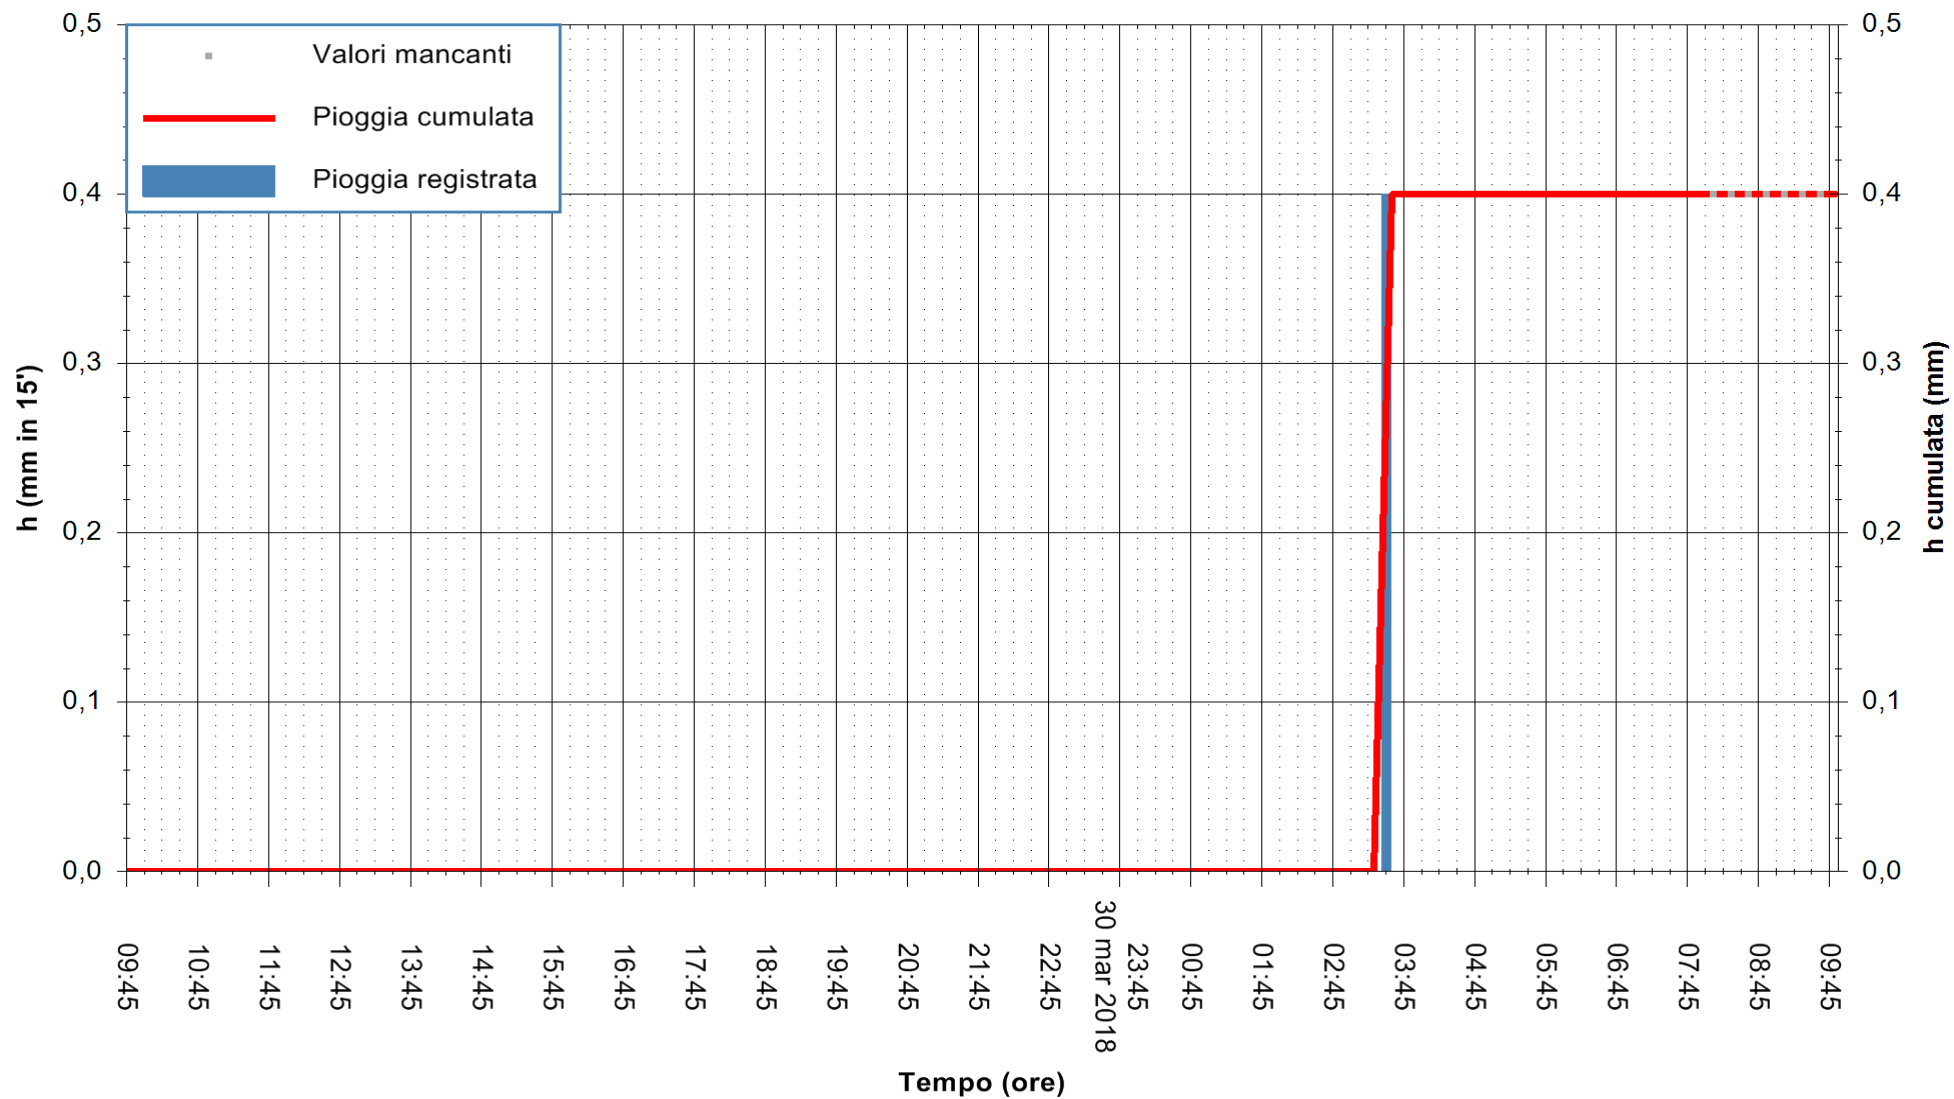

Stazione pluviometrica Fluminimannu a Decimomannu
 Area DECIMOMANNU
 Pioggia registrata nelle ultime 24 ore
 Estrazione dati delle ore 09:43 del 31/03/2018
 Ultimo dato disponibile: 31/03/2018 alle 08:00

ARPAS
 F.to il Dirigente Responsabile
 Dott. Giuseppe Bianco

REGIONE AUTONOMA DE SARDIGNA
 REGIONE AUTONOMA DELLA SARDEGNA

Stazione pluviometrica Aglientu
Area AGLIENTU
Pioggia registrata nelle ultime 24 ore
Estrazione dati delle ore 09:43 del 31/03/2018
Ultimo dato disponibile: 31/03/2018 alle 08:00

ARPAS
F.to il Dirigente Responsabile
Dott. Giuseppe Bianco

REGIONE AUTONOMA DE SARDIGNA
REGIONE AUTONOMA DELLA SARDEGNA

Stazione pluviometrica Ossoni
Area MONTE OSSONI
Pioggia registrata nelle ultime 24 ore
Estrazione dati delle ore 09:43 del 31/03/2018
Ultimo dato disponibile: 31/03/2018 alle 08:00

ARPAS
F.to il Dirigente Responsabile
Dott. Giuseppe Bianco

REGIONE AUTONOMA DE SARDIGNA
REGIONE AUTONOMA DELLA SARDEGNA

Stazione pluviometrica Siniscola
 Area SU PRANU
 Pioggia registrata nelle ultime 24 ore
 Estrazione dati delle ore 09:43 del 31/03/2018
 Ultimo dato disponibile: 31/03/2018 alle 08:09