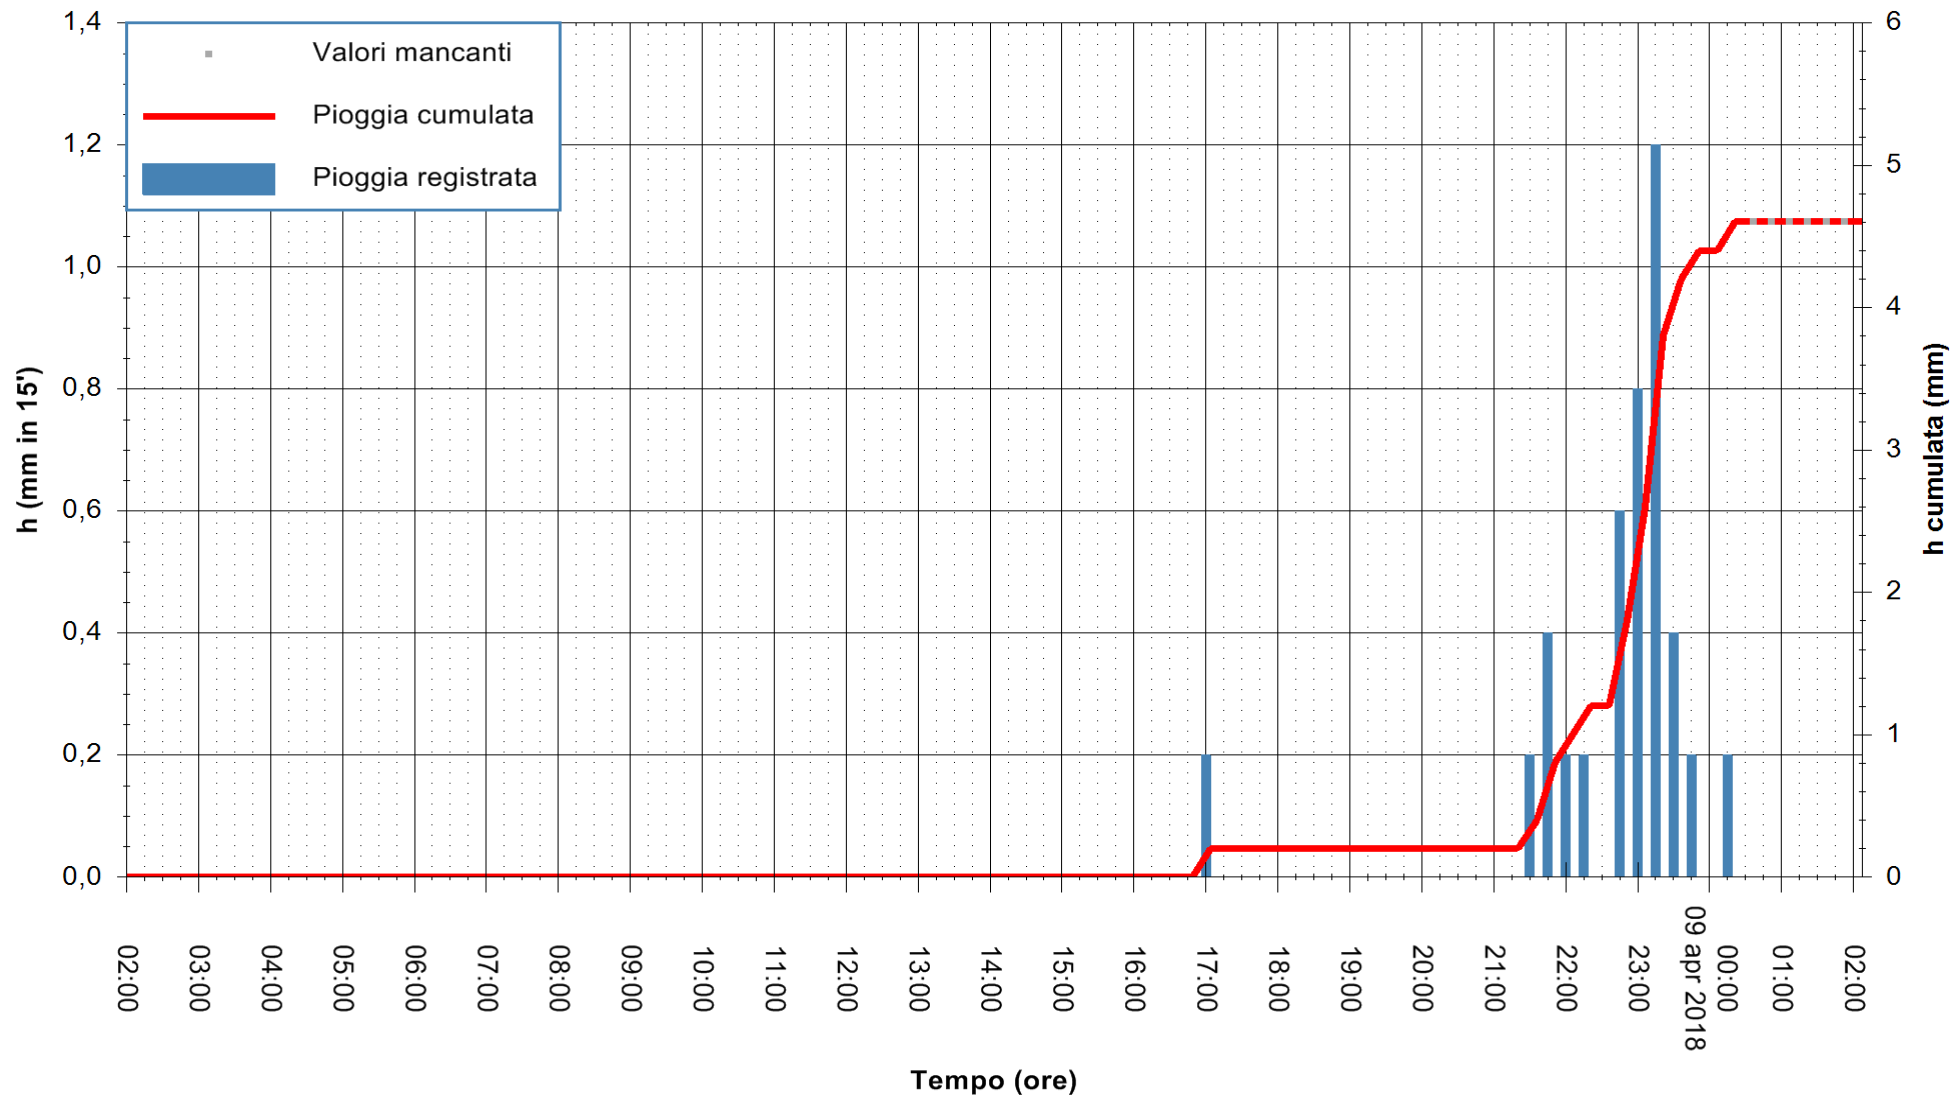

Stazione pluviometrica Fluminimannu a Decimomannu
 Area DECIMOMANNU
 Pioggia registrata nelle ultime 24 ore
 Estrazione dati delle ore 02:05 del 09/04/2018
 Ultimo dato disponibile: 09/04/2018 alle 00:30

ARPAS
 F.to il Dirigente Responsabile
 Dott. Giuseppe Bianco

REGIONE AUTONOMA DE SARDIGNA
 REGIONE AUTONOMA DELLA SARDEGNA

Stazione pluviometrica Ossoni
Area MONTE OSSONI
Pioggia registrata nelle ultime 24 ore
Estrazione dati delle ore 02:05 del 09/04/2018
Ultimo dato disponibile: 09/04/2018 alle 00:30

ARPAS
F.to il Dirigente Responsabile
Dott. Giuseppe Bianco

REGIONE AUTÒNOMA DE SARDIGNA
REGIONE AUTONOMA DELLA SARDEGNA

Stazione pluviometrica Siniscola
 Area SU PRANU
 Pioggia registrata nelle ultime 24 ore
 Estrazione dati delle ore 02:05 del 09/04/2018
 Ultimo dato disponibile: 09/04/2018 alle 00:39