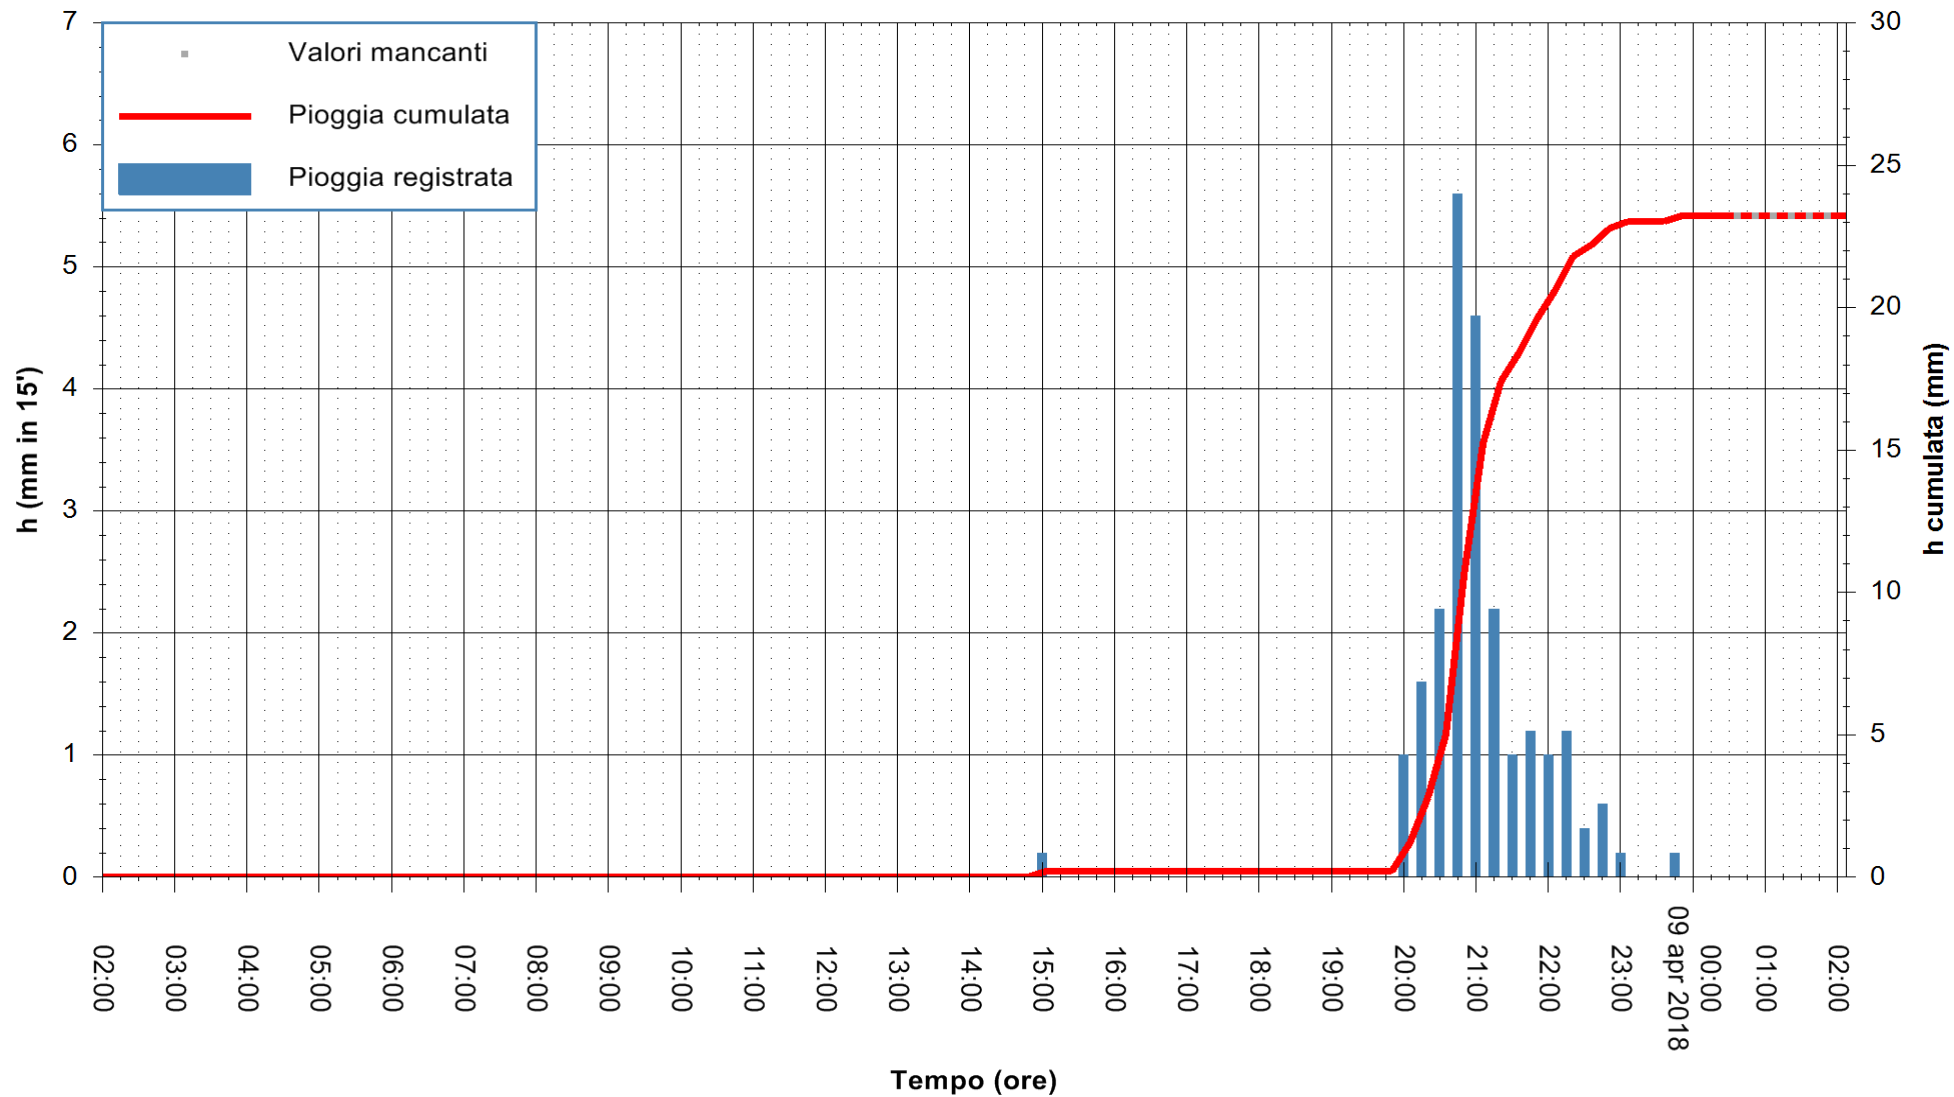

Stazione pluviometrica Fluminimannu a Decimomannu
 Area DECIMOMANNU
 Pioggia registrata nelle ultime 24 ore
 Estrazione dati delle ore 02:05 del 09/04/2018
 Ultimo dato disponibile: 09/04/2018 alle 00:30

ARPAS
 F.to il Dirigente Responsabile
 Dott. Giuseppe Bianco

REGIONE AUTÒNOMA DE SARDIGNA
 REGIONE AUTONOMA DELLA SARDEGNA

Stazione pluviometrica Aglientu
 Area AGLIENTU
 Pioggia registrata nelle ultime 24 ore
 Estrazione dati delle ore 02:05 del 09/04/2018
 Ultimo dato disponibile: 09/04/2018 alle 00:30

ARPAS
 F.to il Dirigente Responsabile
 Dott. Giuseppe Bianco

REGIONE AUTONOMA DE SARDIGNA
 REGIONE AUTONOMA DELLA SARDEGNA

Stazione pluviometrica Ossoni
Area MONTE OSSONI
Pioggia registrata nelle ultime 24 ore
Estrazione dati delle ore 02:05 del 09/04/2018
Ultimo dato disponibile: 09/04/2018 alle 00:30

ARPAS
F.to il Dirigente Responsabile
Dott. Giuseppe Bianco

REGIONE AUTÒNOMA DE SARDIGNA
REGIONE AUTONOMA DELLA SARDEGNA

Stazione pluviometrica Siniscola
 Area SU PRANU
 Pioggia registrata nelle ultime 24 ore
 Estrazione dati delle ore 02:05 del 09/04/2018
 Ultimo dato disponibile: 09/04/2018 alle 00:39