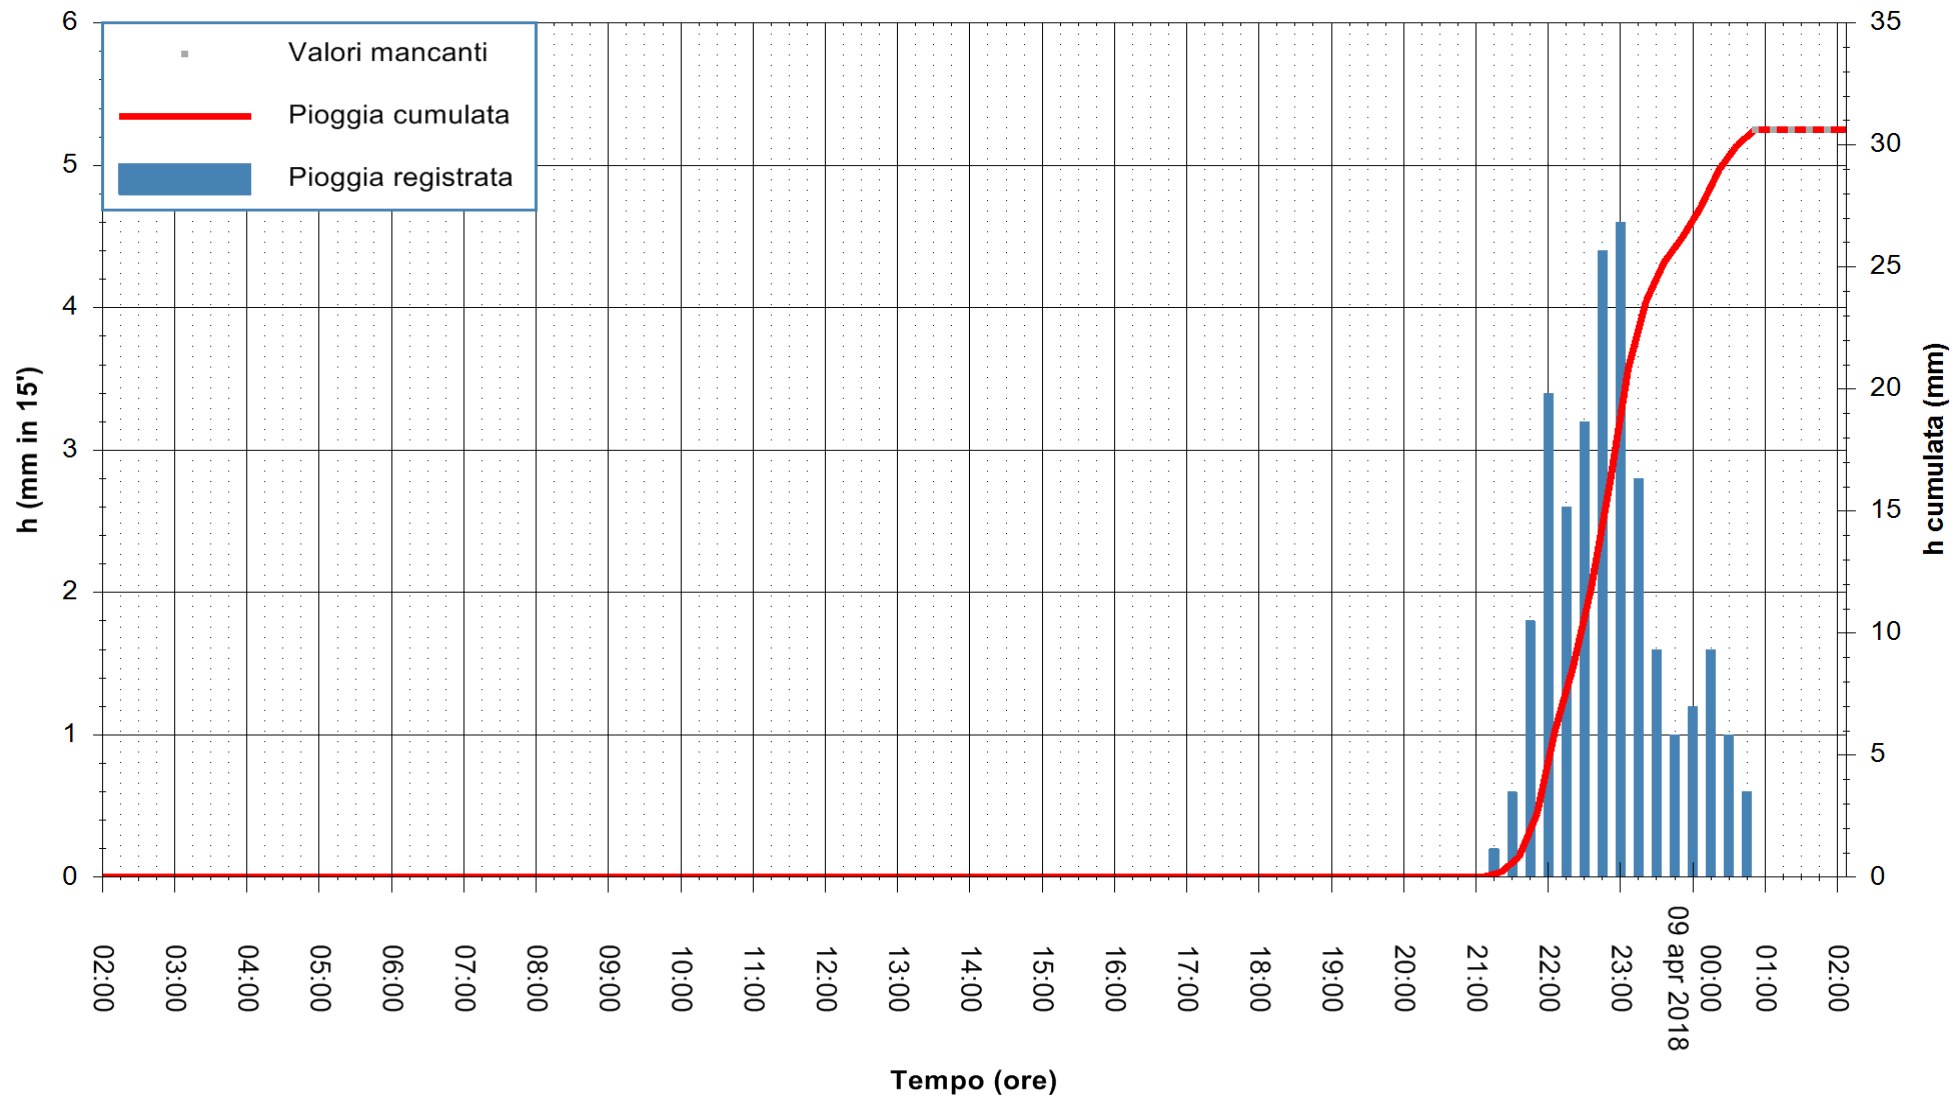

Stazione pluviometrica Fluminimannu a Decimomannu
 Area DECIMOMANNU
 Pioggia registrata nelle ultime 24 ore
 Estrazione dati delle ore 02:05 del 09/04/2018
 Ultimo dato disponibile: 09/04/2018 alle 00:30

ARPAS
 F.to il Dirigente Responsabile
 Dott. Giuseppe Bianco

REGIONE AUTÒNOMA DE SARDIGNA
 REGIONE AUTONOMA DELLA SARDEGNA

Stazione pluviometrica Aglientu
 Area AGLIENTU
 Pioggia registrata nelle ultime 24 ore
 Estrazione dati delle ore 02:05 del 09/04/2018
 Ultimo dato disponibile: 09/04/2018 alle 00:30

ARPAS
 F.to il Dirigente Responsabile
 Dott. Giuseppe Bianco

REGIONE AUTONOMA DE SARDIGNA
 REGIONE AUTONOMA DELLA SARDEGNA

Stazione pluviometrica Ossoni
Area MONTE OSSONI
Pioggia registrata nelle ultime 24 ore
Estrazione dati delle ore 02:05 del 09/04/2018
Ultimo dato disponibile: 09/04/2018 alle 00:30

ARPAS
F.to il Dirigente Responsabile
Dott. Giuseppe Bianco

REGIONE AUTÒNOMA DE SARDIGNA
REGIONE AUTONOMA DELLA SARDEGNA

Stazione pluviometrica Siniscola
 Area SU PRANU
 Pioggia registrata nelle ultime 24 ore
 Estrazione dati delle ore 02:05 del 09/04/2018
 Ultimo dato disponibile: 09/04/2018 alle 00:39