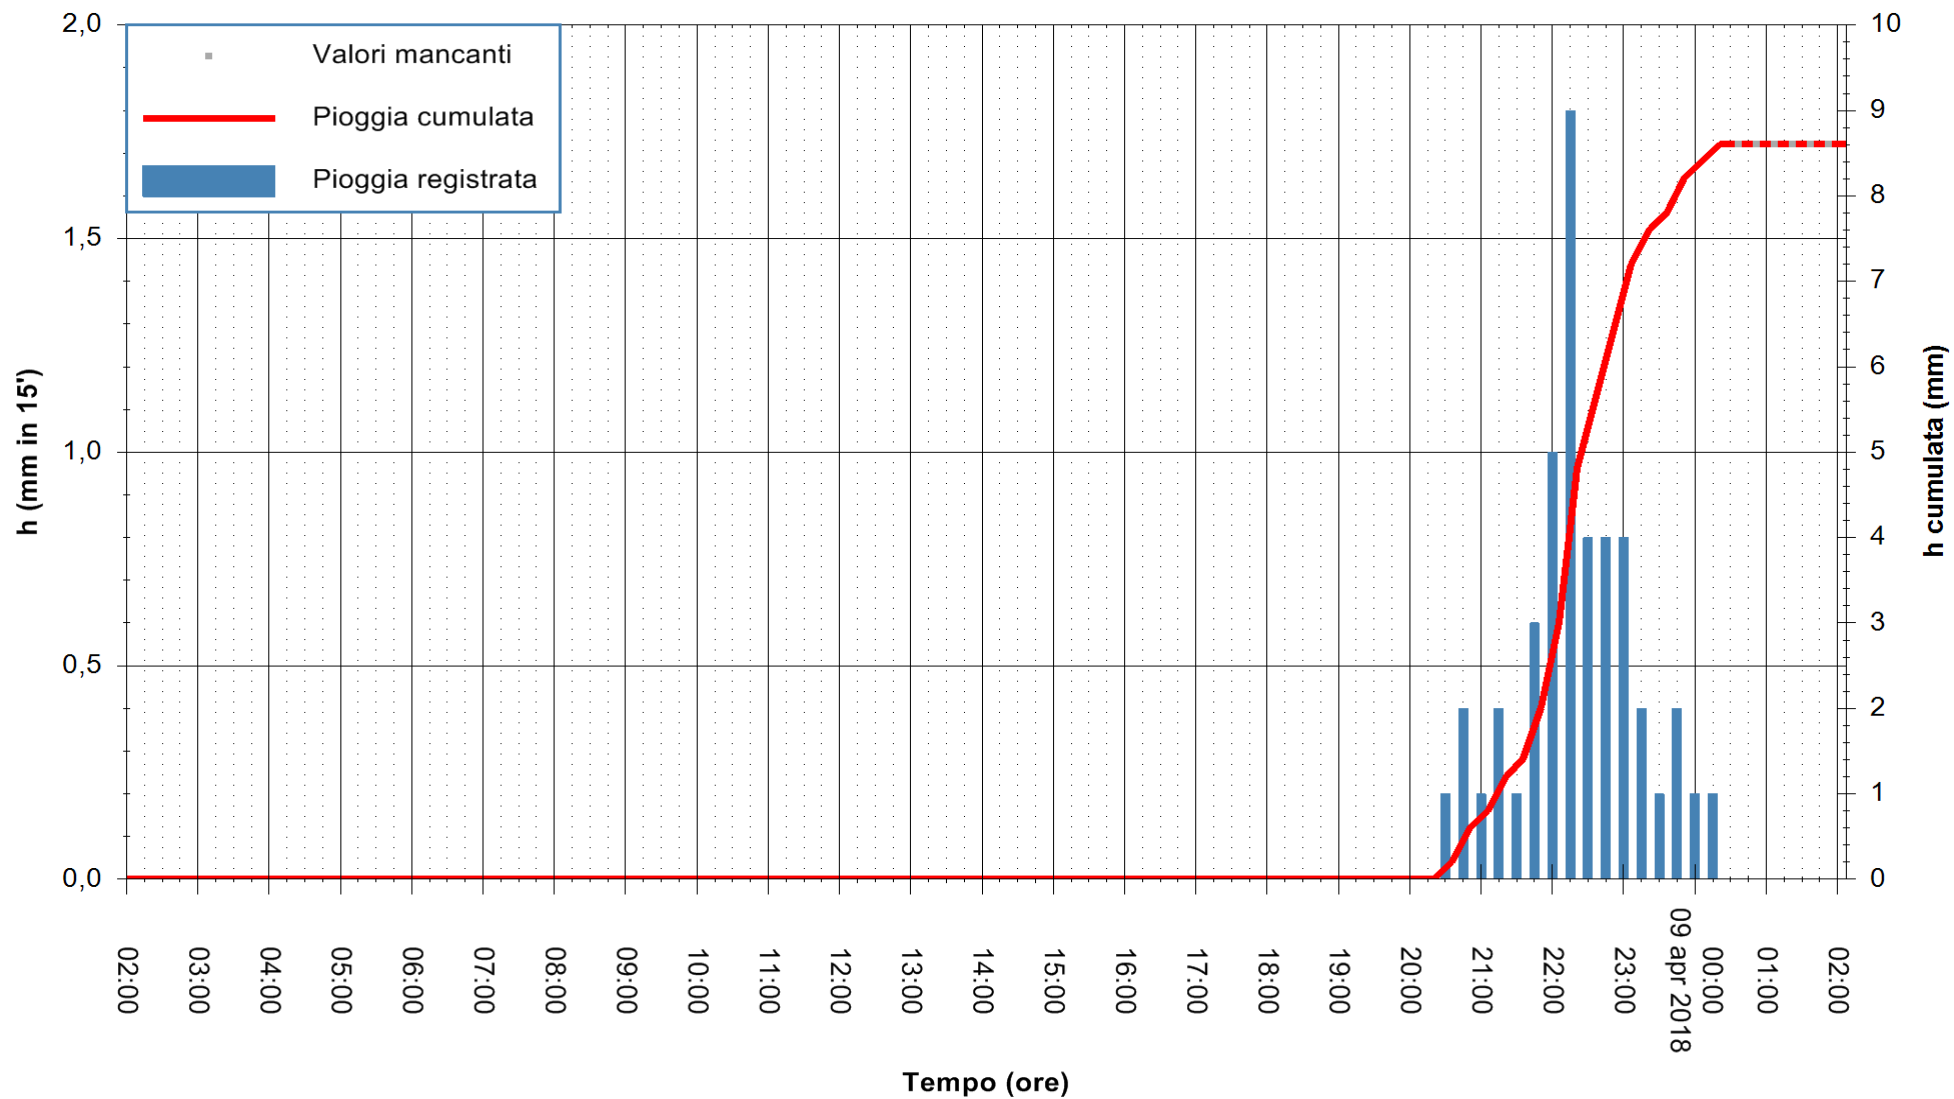

Stazione pluviometrica Fluminimannu a Decimomannu
 Area DECIMOMANNU
 Pioggia registrata nelle ultime 24 ore
 Estrazione dati delle ore 02:05 del 09/04/2018
 Ultimo dato disponibile: 09/04/2018 alle 00:30

ARPAS
 F.to il Dirigente Responsabile
 Dott. Giuseppe Bianco

REGIONE AUTÒNOMA DE SARDIGNA
 REGIONE AUTONOMA DELLA SARDEGNA

Stazione pluviometrica Aglientu
 Area AGLIENTU
 Pioggia registrata nelle ultime 24 ore
 Estrazione dati delle ore 02:05 del 09/04/2018
 Ultimo dato disponibile: 09/04/2018 alle 00:30

ARPAS
 F.to il Dirigente Responsabile
 Dott. Giuseppe Bianco

REGIONE AUTONOMA DE SARDIGNA
 REGIONE AUTONOMA DELLA SARDEGNA

Stazione pluviometrica Ossoni
Area MONTE OSSONI
Pioggia registrata nelle ultime 24 ore
Estrazione dati delle ore 02:05 del 09/04/2018
Ultimo dato disponibile: 09/04/2018 alle 00:30

ARPAS
F.to il Dirigente Responsabile
Dott. Giuseppe Bianco

REGIONE AUTÒNOMA DE SARDIGNA
REGIONE AUTONOMA DELLA SARDEGNA

Stazione pluviometrica Siniscola
 Area SU PRANU
 Pioggia registrata nelle ultime 24 ore
 Estrazione dati delle ore 02:05 del 09/04/2018
 Ultimo dato disponibile: 09/04/2018 alle 00:39