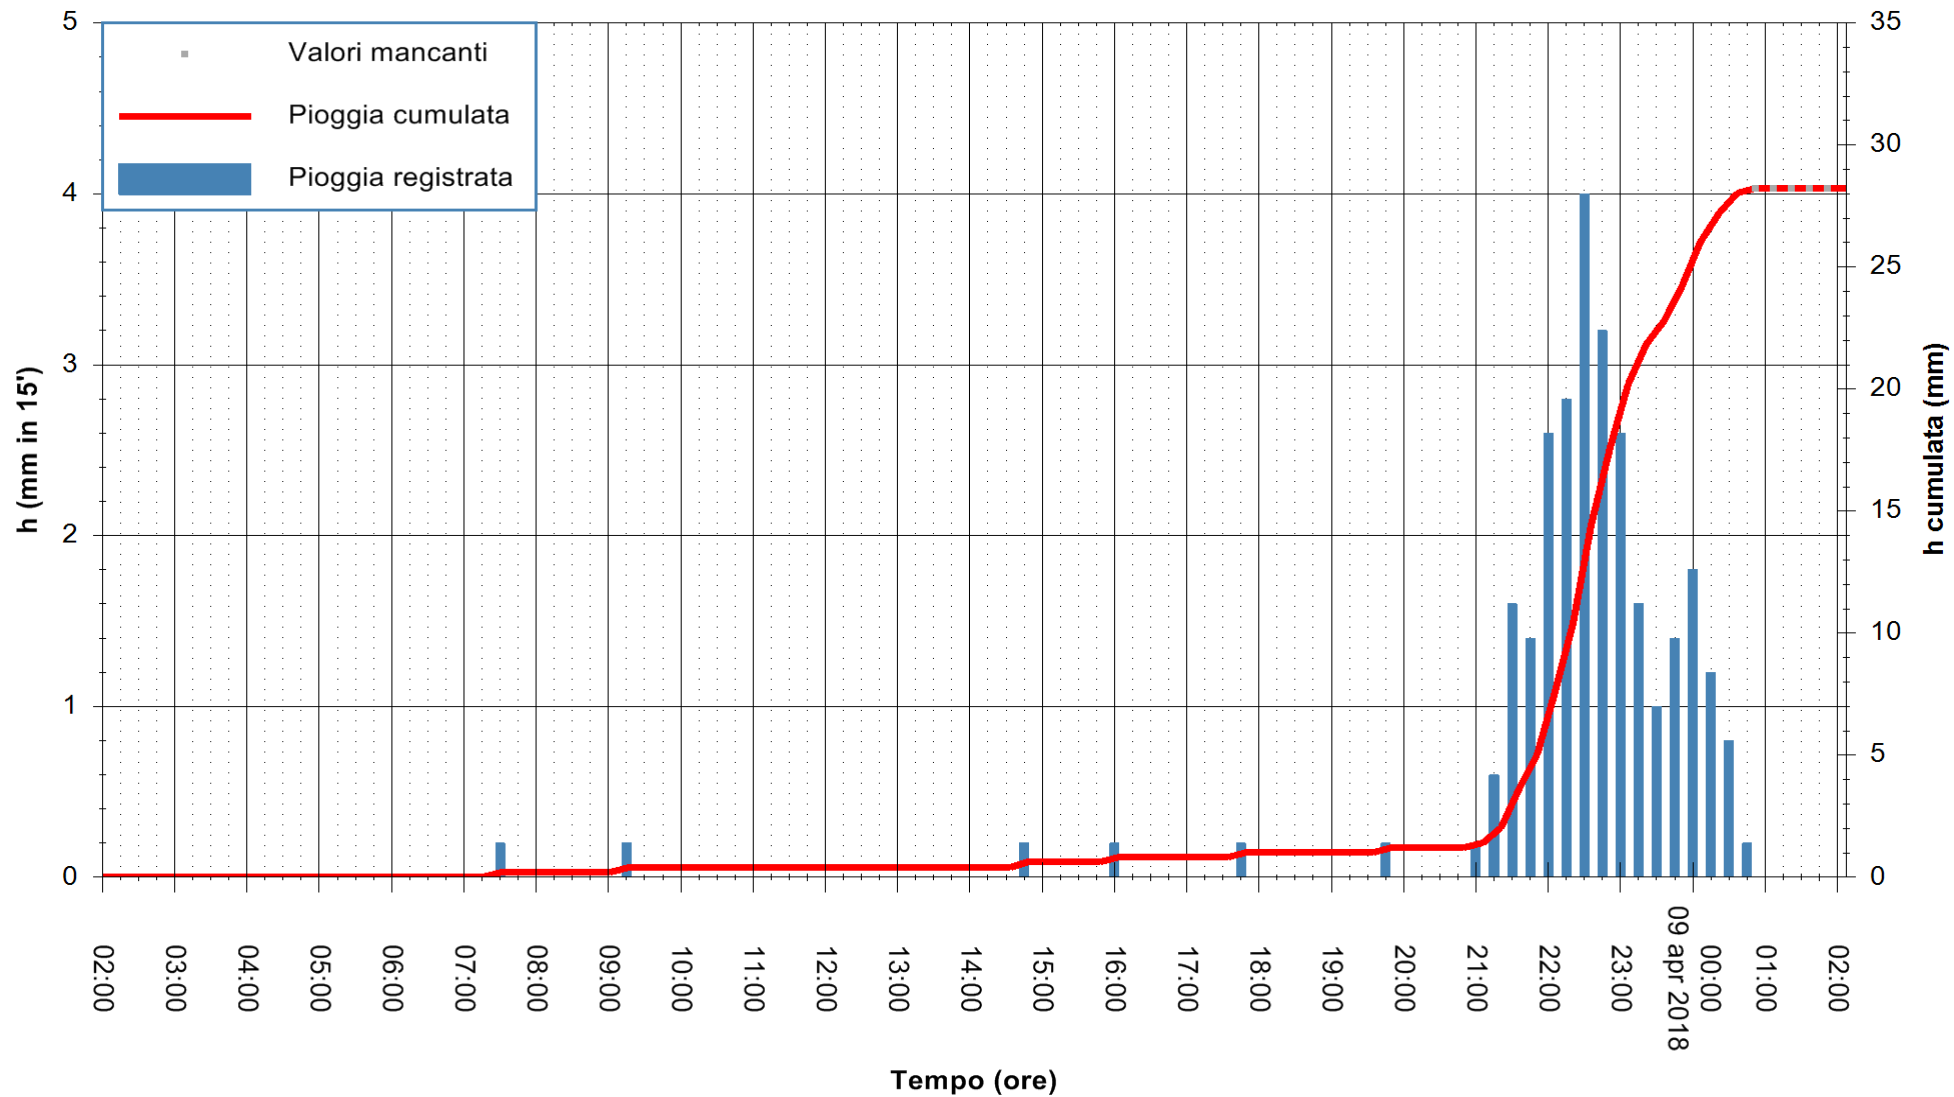

Stazione pluviometrica Fluminimannu a Decimomannu
 Area DECIMOMANNU
 Pioggia registrata nelle ultime 24 ore
 Estrazione dati delle ore 02:05 del 09/04/2018
 Ultimo dato disponibile: 09/04/2018 alle 00:30

ARPAS
 F.to il Dirigente Responsabile
 Dott. Giuseppe Bianco

REGIONE AUTÒNOMA DE SARDIGNA
 REGIONE AUTONOMA DELLA SARDEGNA

Stazione pluviometrica Aglientu
 Area AGLIENTU
 Pioggia registrata nelle ultime 24 ore
 Estrazione dati delle ore 02:05 del 09/04/2018
 Ultimo dato disponibile: 09/04/2018 alle 00:30

ARPAS
 F.to il Dirigente Responsabile
 Dott. Giuseppe Bianco

REGIONE AUTONOMA DE SARDIGNA
 REGIONE AUTONOMA DELLA SARDEGNA

Stazione pluviometrica Ossoni
Area MONTE OSSONI
Pioggia registrata nelle ultime 24 ore
Estrazione dati delle ore 02:05 del 09/04/2018
Ultimo dato disponibile: 09/04/2018 alle 00:30

ARPAS
F.to il Dirigente Responsabile
Dott. Giuseppe Bianco

REGIONE AUTÒNOMA DE SARDIGNA
REGIONE AUTONOMA DELLA SARDEGNA

Stazione pluviometrica Siniscola
 Area SU PRANU
 Pioggia registrata nelle ultime 24 ore
 Estrazione dati delle ore 02:05 del 09/04/2018
 Ultimo dato disponibile: 09/04/2018 alle 00:39