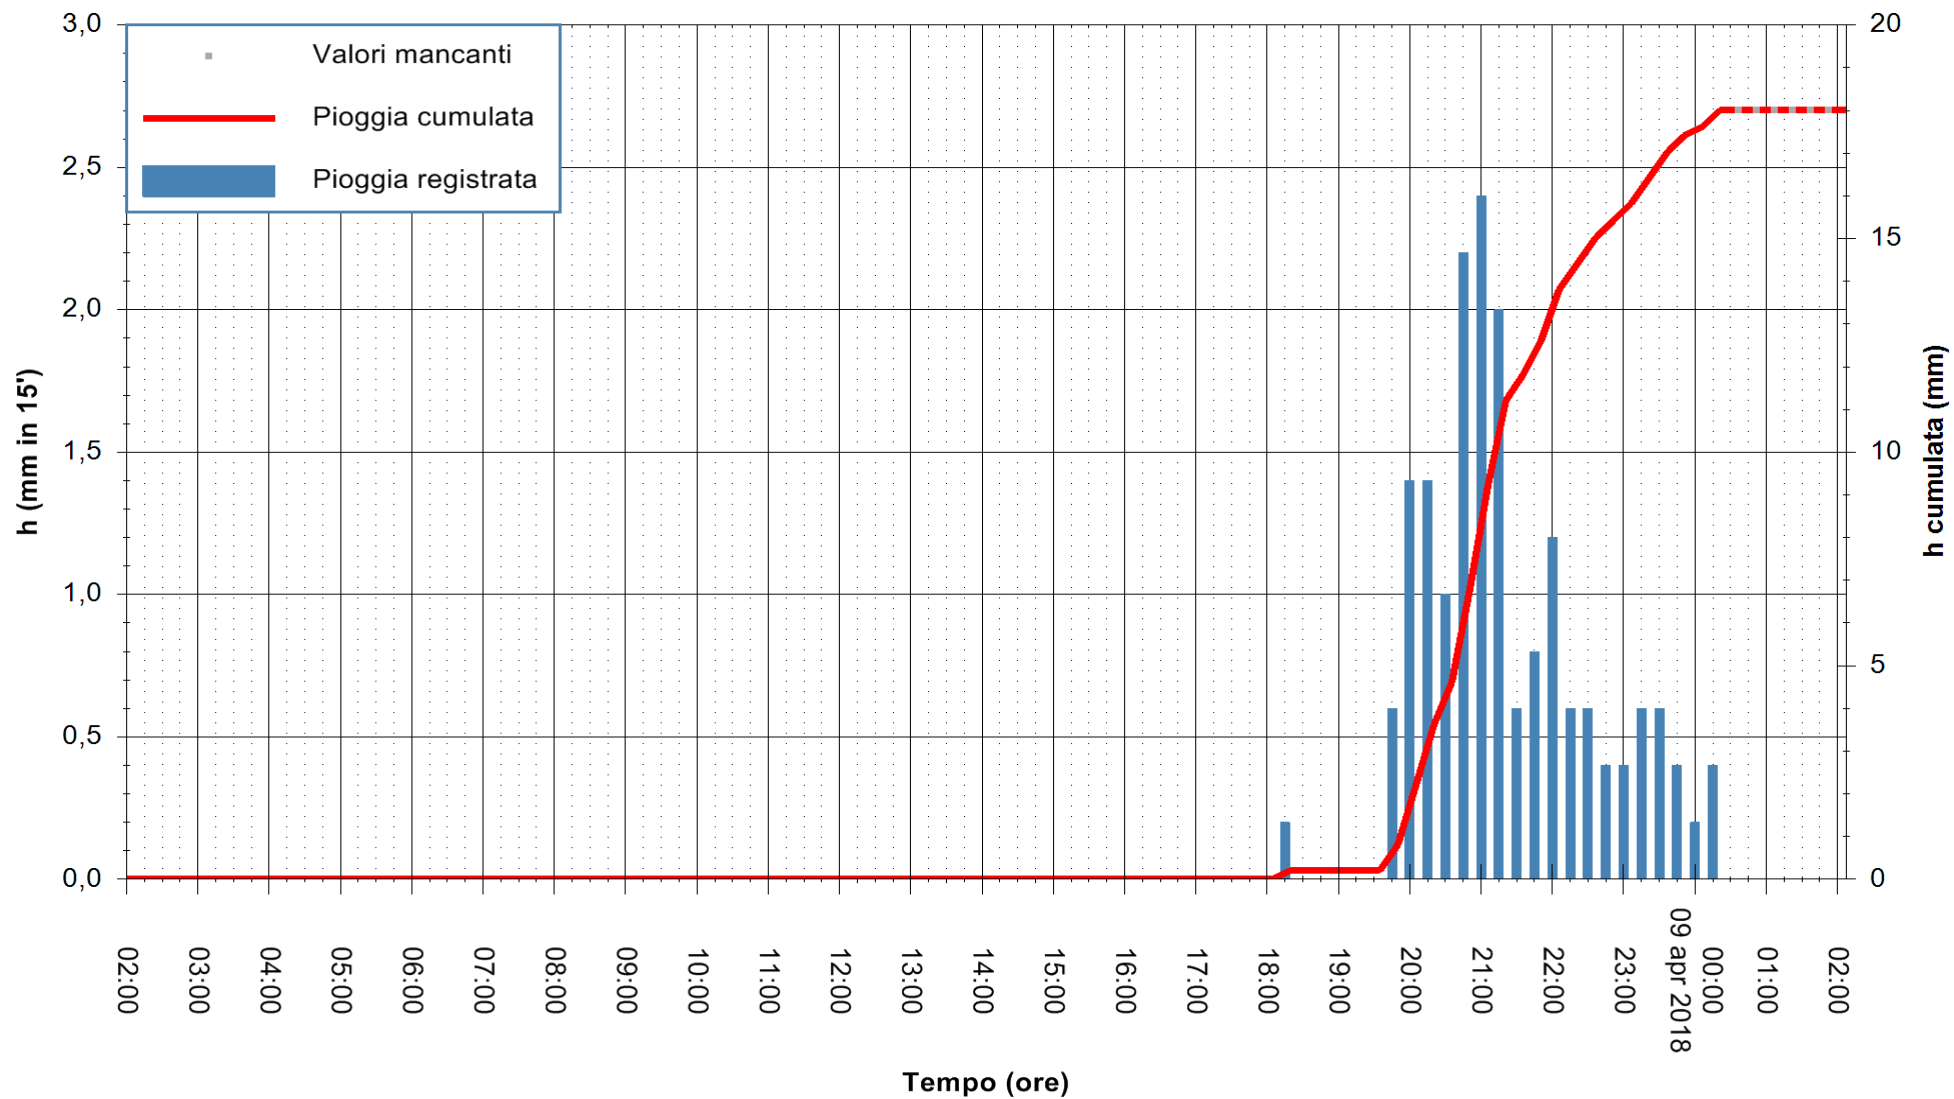

Stazione pluviometrica Fluminimannu a Decimomannu
 Area DECIMOMANNU
 Pioggia registrata nelle ultime 24 ore
 Estrazione dati delle ore 02:05 del 09/04/2018
 Ultimo dato disponibile: 09/04/2018 alle 00:30

ARPAS
 F.to il Dirigente Responsabile
 Dott. Giuseppe Bianco

REGIONE AUTONOMA DE SARDIGNA
 REGIONE AUTONOMA DELLA SARDEGNA

Stazione pluviometrica Ossoni
Area MONTE OSSONI
Pioggia registrata nelle ultime 24 ore
Estrazione dati delle ore 02:05 del 09/04/2018
Ultimo dato disponibile: 09/04/2018 alle 00:30

ARPAS
F.to il Dirigente Responsabile
Dott. Giuseppe Bianco

REGIONE AUTÒNOMA DE SARDIGNA
REGIONE AUTONOMA DELLA SARDEGNA

Stazione pluviometrica Siniscola
 Area SU PRANU
 Pioggia registrata nelle ultime 24 ore
 Estrazione dati delle ore 02:05 del 09/04/2018
 Ultimo dato disponibile: 09/04/2018 alle 00:39