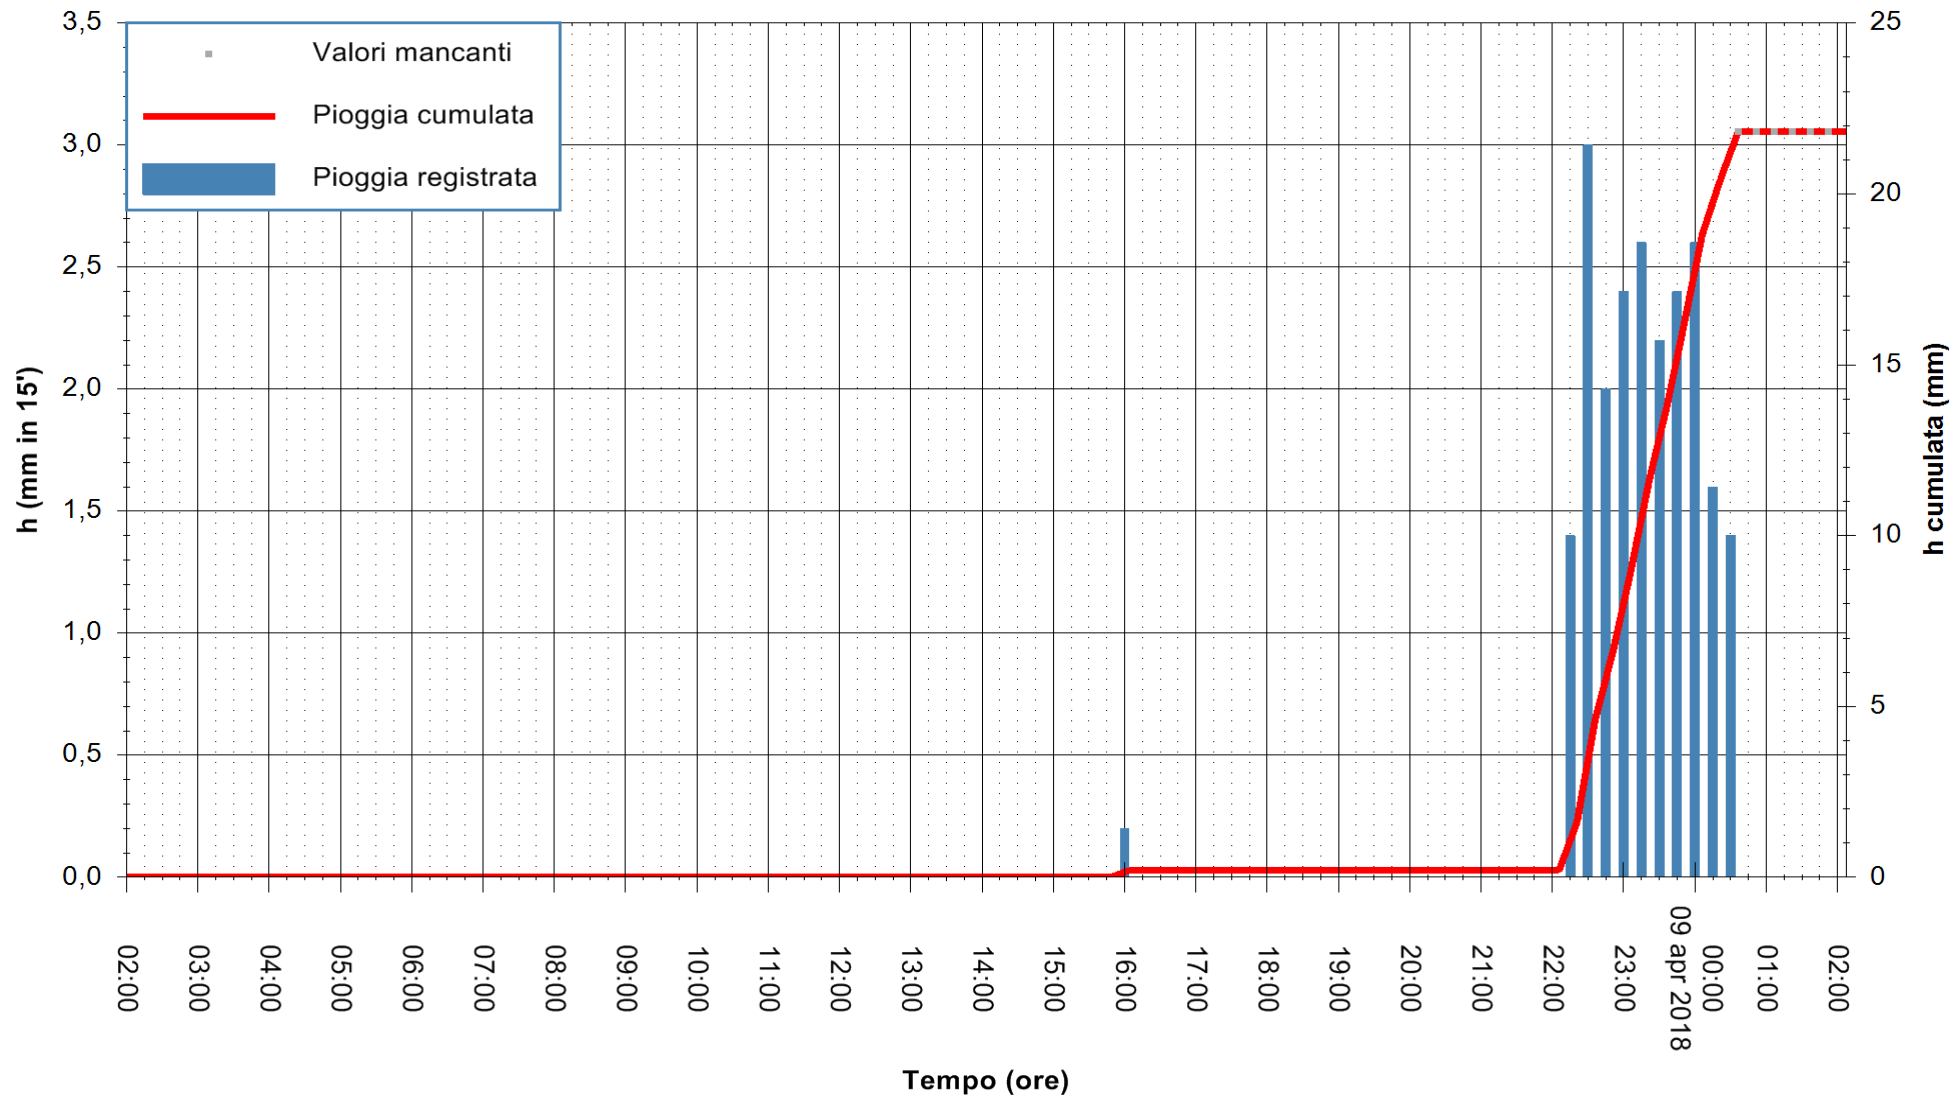

Stazione pluviometrica Fluminimannu a Decimomannu
 Area DECIMOMANNU
 Pioggia registrata nelle ultime 24 ore
 Estrazione dati delle ore 02:05 del 09/04/2018
 Ultimo dato disponibile: 09/04/2018 alle 00:30

ARPAS
 F.to il Dirigente Responsabile
 Dott. Giuseppe Bianco

REGIONE AUTÒNOMA DE SARDIGNA
 REGIONE AUTONOMA DELLA SARDEGNA

Stazione pluviometrica Aglientu
 Area AGLIENTU
 Pioggia registrata nelle ultime 24 ore
 Estrazione dati delle ore 02:05 del 09/04/2018
 Ultimo dato disponibile: 09/04/2018 alle 00:30

ARPAS
 F.to il Dirigente Responsabile
 Dott. Giuseppe Bianco

REGIONE AUTONOMA DE SARDIGNA
 REGIONE AUTONOMA DELLA SARDEGNA

Stazione pluviometrica Ossoni
Area MONTE OSSONI
Pioggia registrata nelle ultime 24 ore
Estrazione dati delle ore 02:05 del 09/04/2018
Ultimo dato disponibile: 09/04/2018 alle 00:30

ARPAS
F.to il Dirigente Responsabile
Dott. Giuseppe Bianco

REGIONE AUTÒNOMA DE SARDIGNA
REGIONE AUTONOMA DELLA SARDEGNA

Stazione pluviometrica Siniscola
 Area SU PRANU
 Pioggia registrata nelle ultime 24 ore
 Estrazione dati delle ore 02:05 del 09/04/2018
 Ultimo dato disponibile: 09/04/2018 alle 00:39