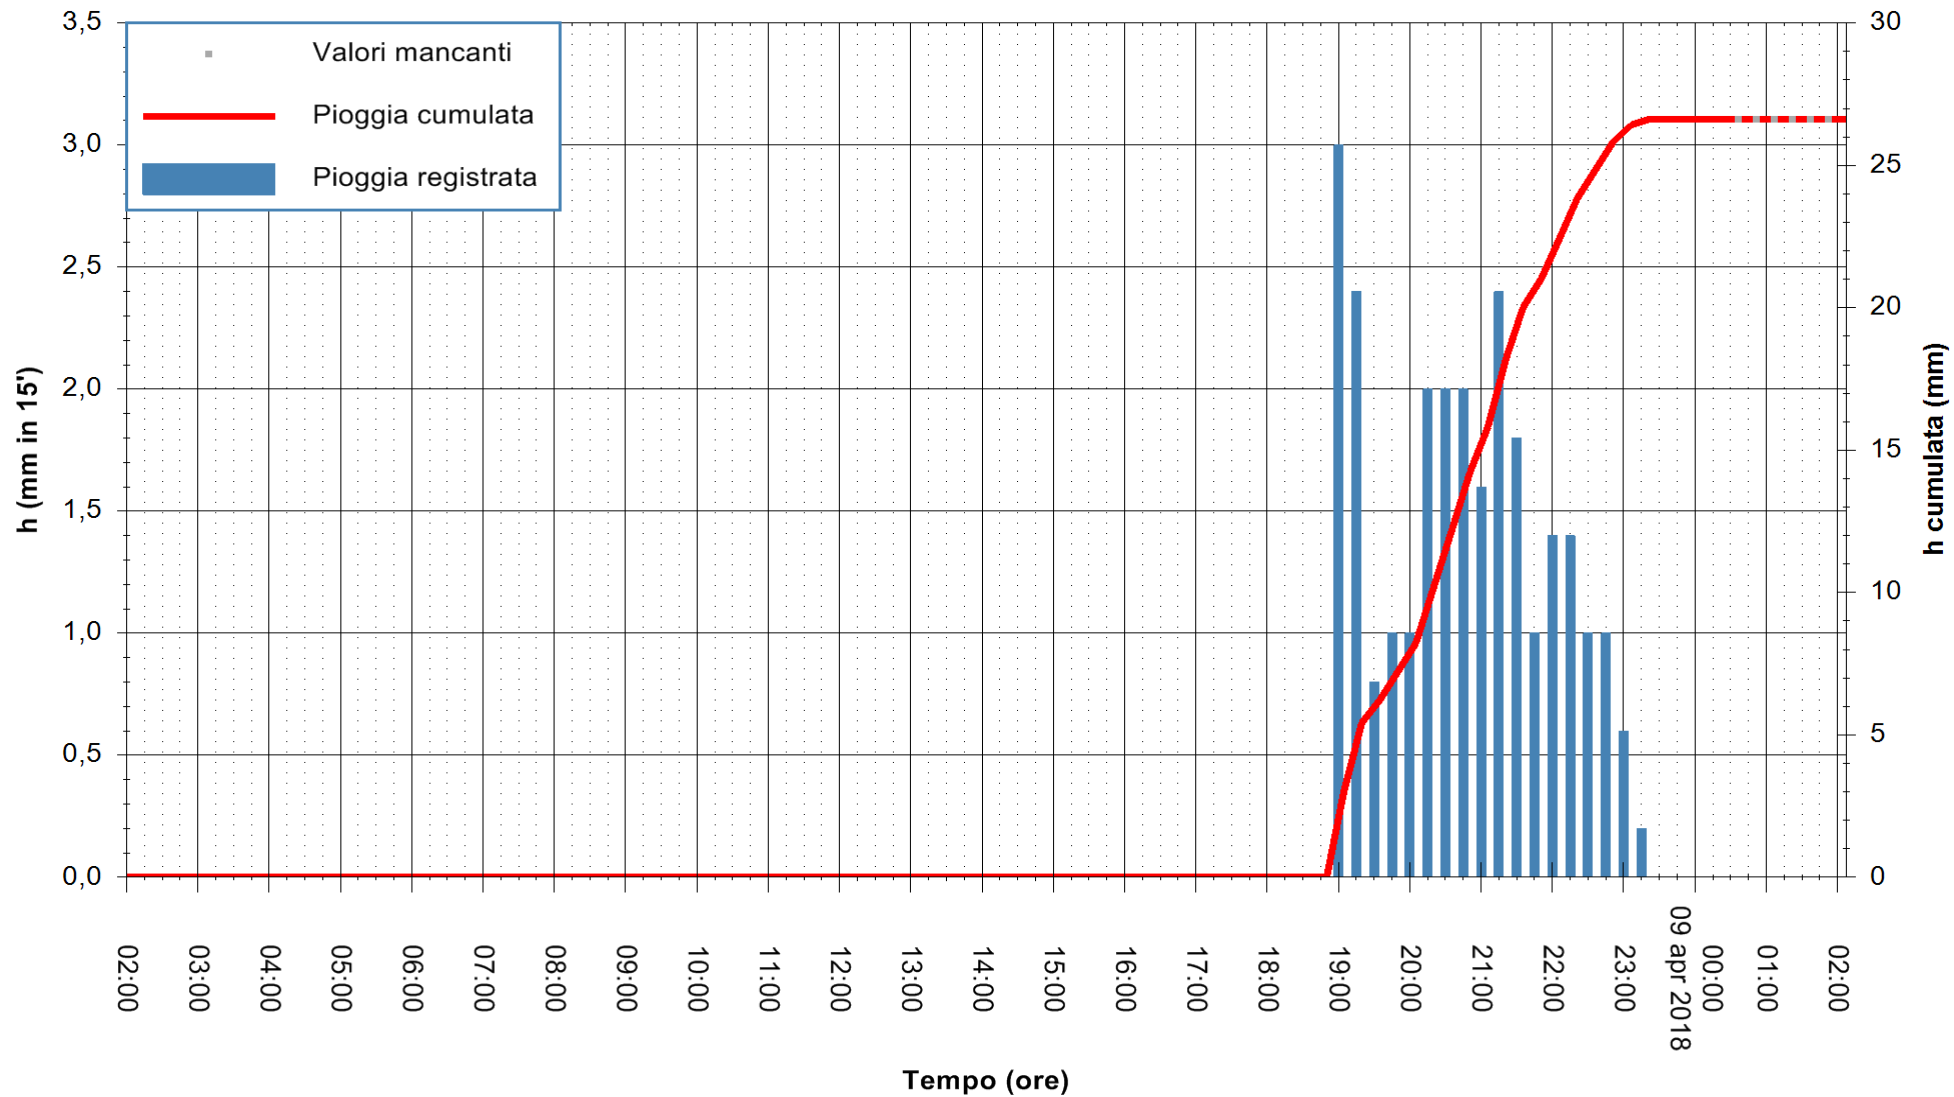

Stazione pluviometrica Fluminimannu a Decimomannu
 Area DECIMOMANNU
 Pioggia registrata nelle ultime 24 ore
 Estrazione dati delle ore 02:05 del 09/04/2018
 Ultimo dato disponibile: 09/04/2018 alle 00:30

ARPAS
 F.to il Dirigente Responsabile
 Dott. Giuseppe Bianco

REGIONE AUTÒNOMA DE SARDIGNA
 REGIONE AUTONOMA DELLA SARDEGNA

Stazione pluviometrica Aglientu
 Area AGLIENTU
 Pioggia registrata nelle ultime 24 ore
 Estrazione dati delle ore 02:05 del 09/04/2018
 Ultimo dato disponibile: 09/04/2018 alle 00:30

ARPAS
 F.to il Dirigente Responsabile
 Dott. Giuseppe Bianco

REGIONE AUTONOMA DE SARDIGNA
 REGIONE AUTONOMA DELLA SARDEGNA

Stazione pluviometrica Ossoni
Area MONTE OSSONI
Pioggia registrata nelle ultime 24 ore
Estrazione dati delle ore 02:05 del 09/04/2018
Ultimo dato disponibile: 09/04/2018 alle 00:30

ARPAS
F.to il Dirigente Responsabile
Dott. Giuseppe Bianco

REGIONE AUTÒNOMA DE SARDIGNA
REGIONE AUTONOMA DELLA SARDEGNA

Stazione pluviometrica Siniscola
 Area SU PRANU
 Pioggia registrata nelle ultime 24 ore
 Estrazione dati delle ore 02:05 del 09/04/2018
 Ultimo dato disponibile: 09/04/2018 alle 00:39