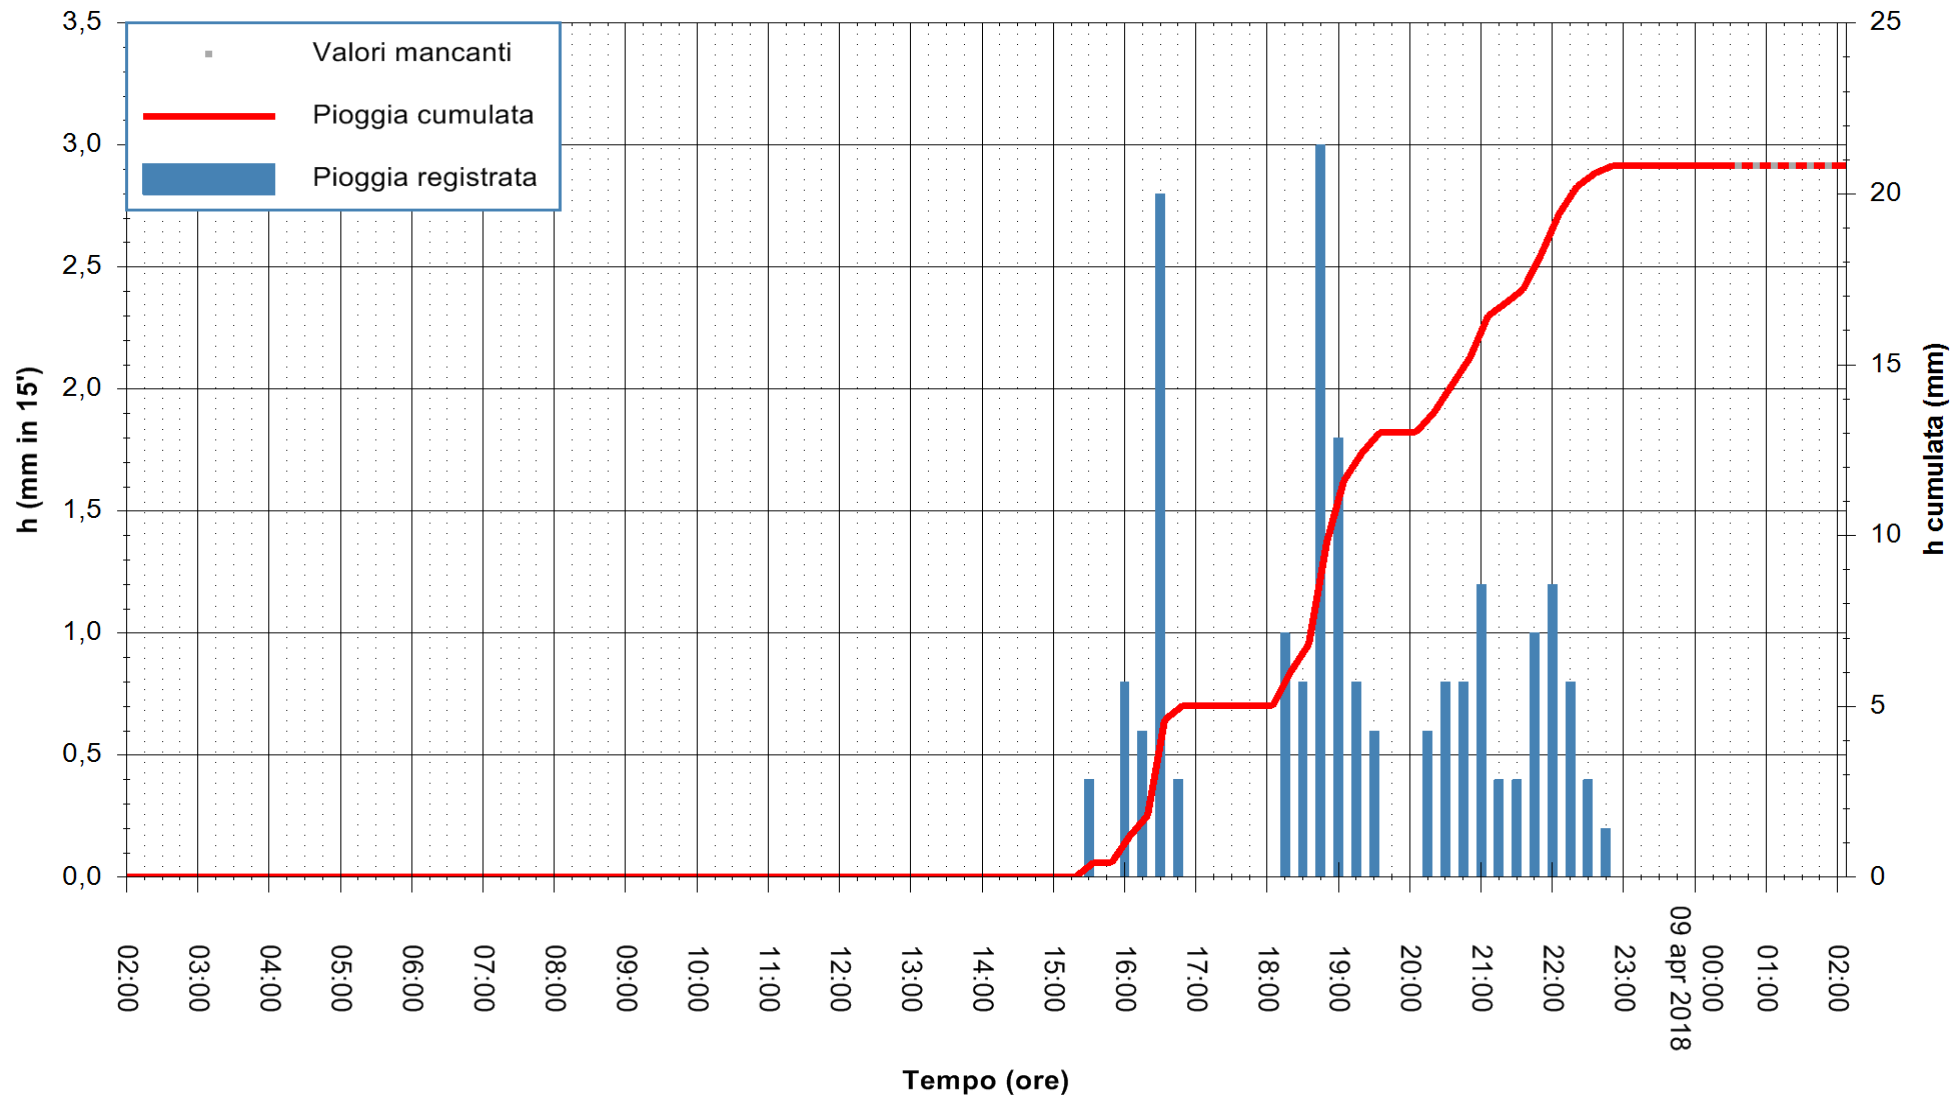

Stazione pluviometrica Fluminimannu a Decimomannu
 Area DECIMOMANNU
 Pioggia registrata nelle ultime 24 ore
 Estrazione dati delle ore 02:05 del 09/04/2018
 Ultimo dato disponibile: 09/04/2018 alle 00:30

ARPAS
 F.to il Dirigente Responsabile
 Dott. Giuseppe Bianco

REGIONE AUTÒNOMA DE SARDIGNA
 REGIONE AUTONOMA DELLA SARDEGNA

Stazione pluviometrica Aglientu
 Area AGLIENTU
 Pioggia registrata nelle ultime 24 ore
 Estrazione dati delle ore 02:05 del 09/04/2018
 Ultimo dato disponibile: 09/04/2018 alle 00:30

ARPAS
 F.to il Dirigente Responsabile
 Dott. Giuseppe Bianco

REGIONE AUTONOMA DE SARDIGNA
 REGIONE AUTONOMA DELLA SARDEGNA

Stazione pluviometrica Ossoni
Area MONTE OSSONI
Pioggia registrata nelle ultime 24 ore
Estrazione dati delle ore 02:05 del 09/04/2018
Ultimo dato disponibile: 09/04/2018 alle 00:30

ARPAS
F.to il Dirigente Responsabile
Dott. Giuseppe Bianco

REGIONE AUTÒNOMA DE SARDIGNA
REGIONE AUTONOMA DELLA SARDEGNA

Stazione pluviometrica Siniscola
 Area SU PRANU
 Pioggia registrata nelle ultime 24 ore
 Estrazione dati delle ore 02:05 del 09/04/2018
 Ultimo dato disponibile: 09/04/2018 alle 00:39