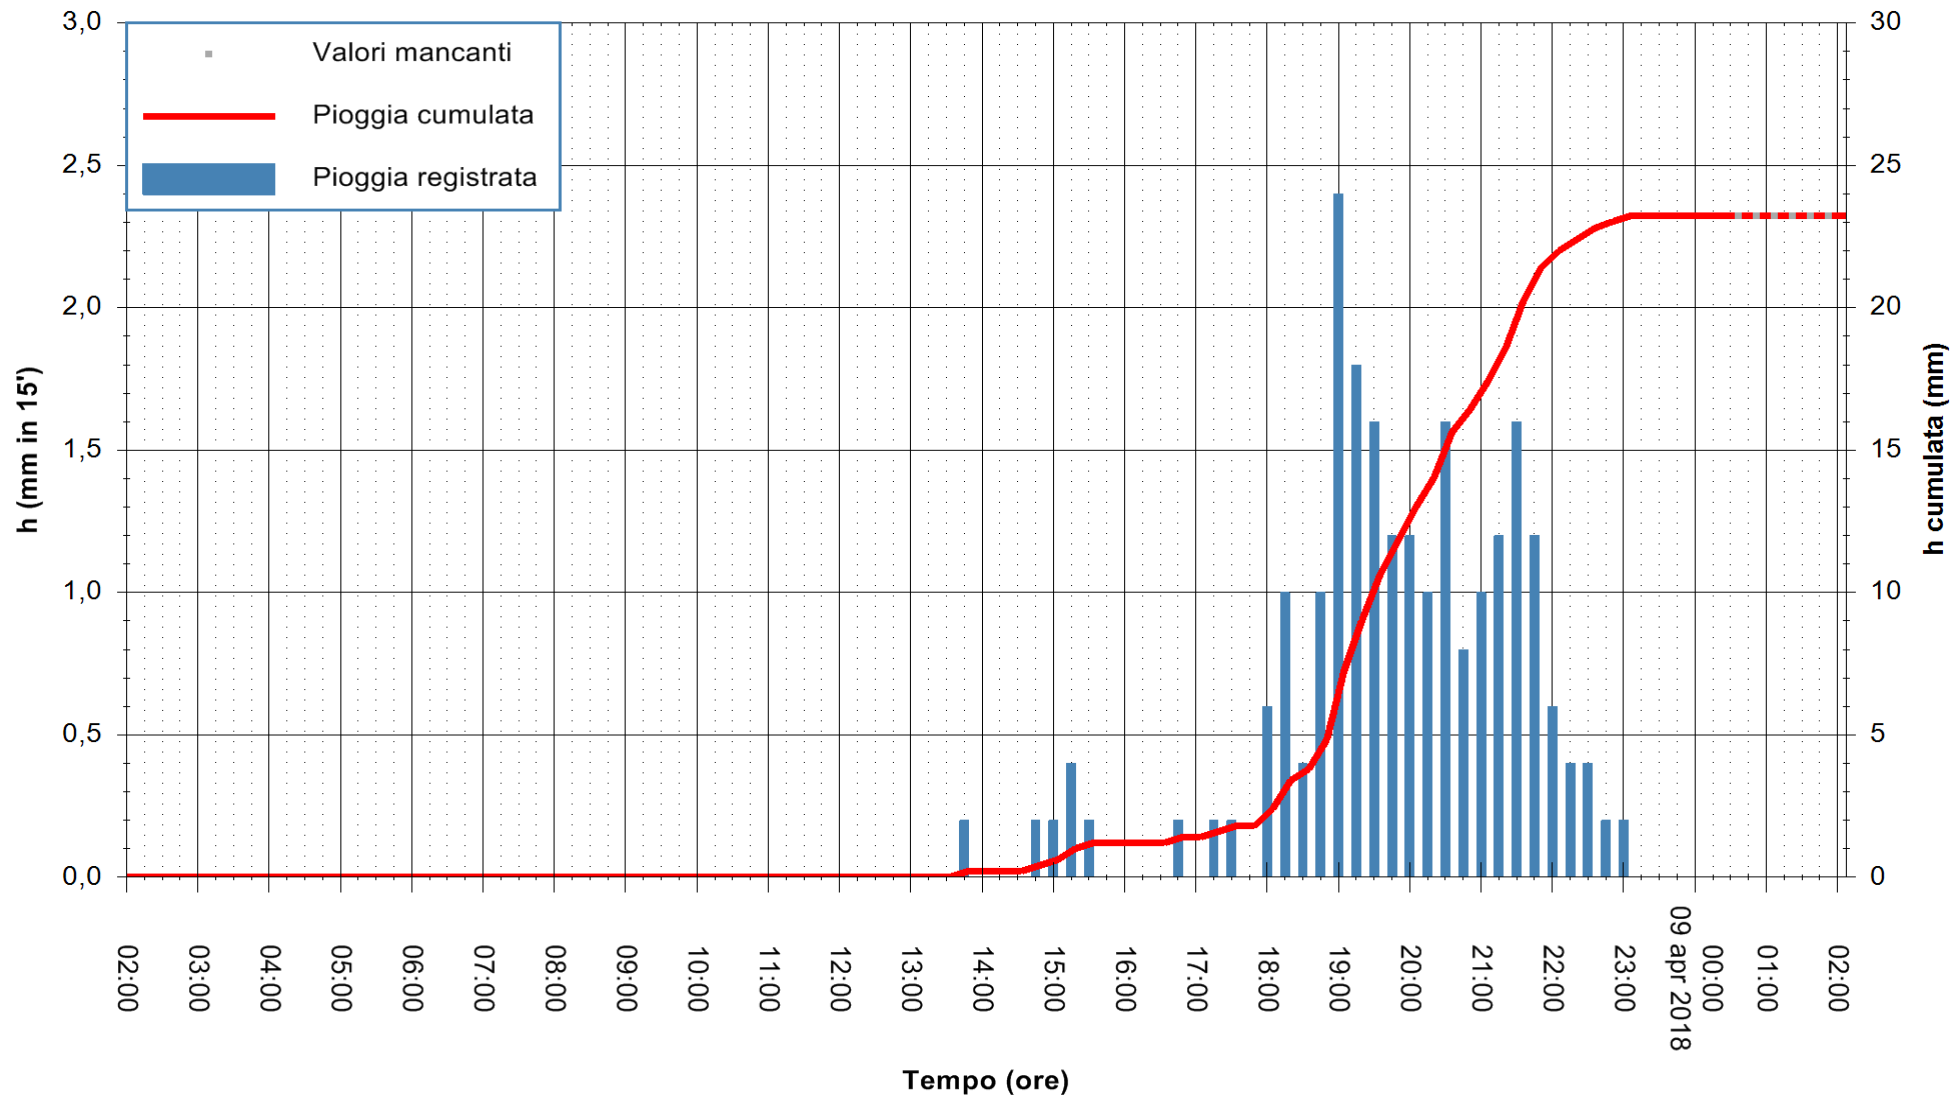

Stazione pluviometrica Fluminimannu a Decimomannu
 Area DECIMOMANNU
 Pioggia registrata nelle ultime 24 ore
 Estrazione dati delle ore 02:05 del 09/04/2018
 Ultimo dato disponibile: 09/04/2018 alle 00:30

ARPAS
 F.to il Dirigente Responsabile
 Dott. Giuseppe Bianco

REGIONE AUTÒNOMA DE SARDIGNA
 REGIONE AUTONOMA DELLA SARDEGNA

Stazione pluviometrica Aglientu
 Area AGLIENTU
 Pioggia registrata nelle ultime 24 ore
 Estrazione dati delle ore 02:05 del 09/04/2018
 Ultimo dato disponibile: 09/04/2018 alle 00:30

ARPAS
 F.to il Dirigente Responsabile
 Dott. Giuseppe Bianco

REGIONE AUTONOMA DE SARDIGNA
 REGIONE AUTONOMA DELLA SARDEGNA

Stazione pluviometrica Ossoni
Area MONTE OSSONI
Pioggia registrata nelle ultime 24 ore
Estrazione dati delle ore 02:05 del 09/04/2018
Ultimo dato disponibile: 09/04/2018 alle 00:30

ARPAS
F.to il Dirigente Responsabile
Dott. Giuseppe Bianco

REGIONE AUTÒNOMA DE SARDIGNA
REGIONE AUTONOMA DELLA SARDEGNA

Stazione pluviometrica Siniscola
 Area SU PRANU
 Pioggia registrata nelle ultime 24 ore
 Estrazione dati delle ore 02:05 del 09/04/2018
 Ultimo dato disponibile: 09/04/2018 alle 00:39