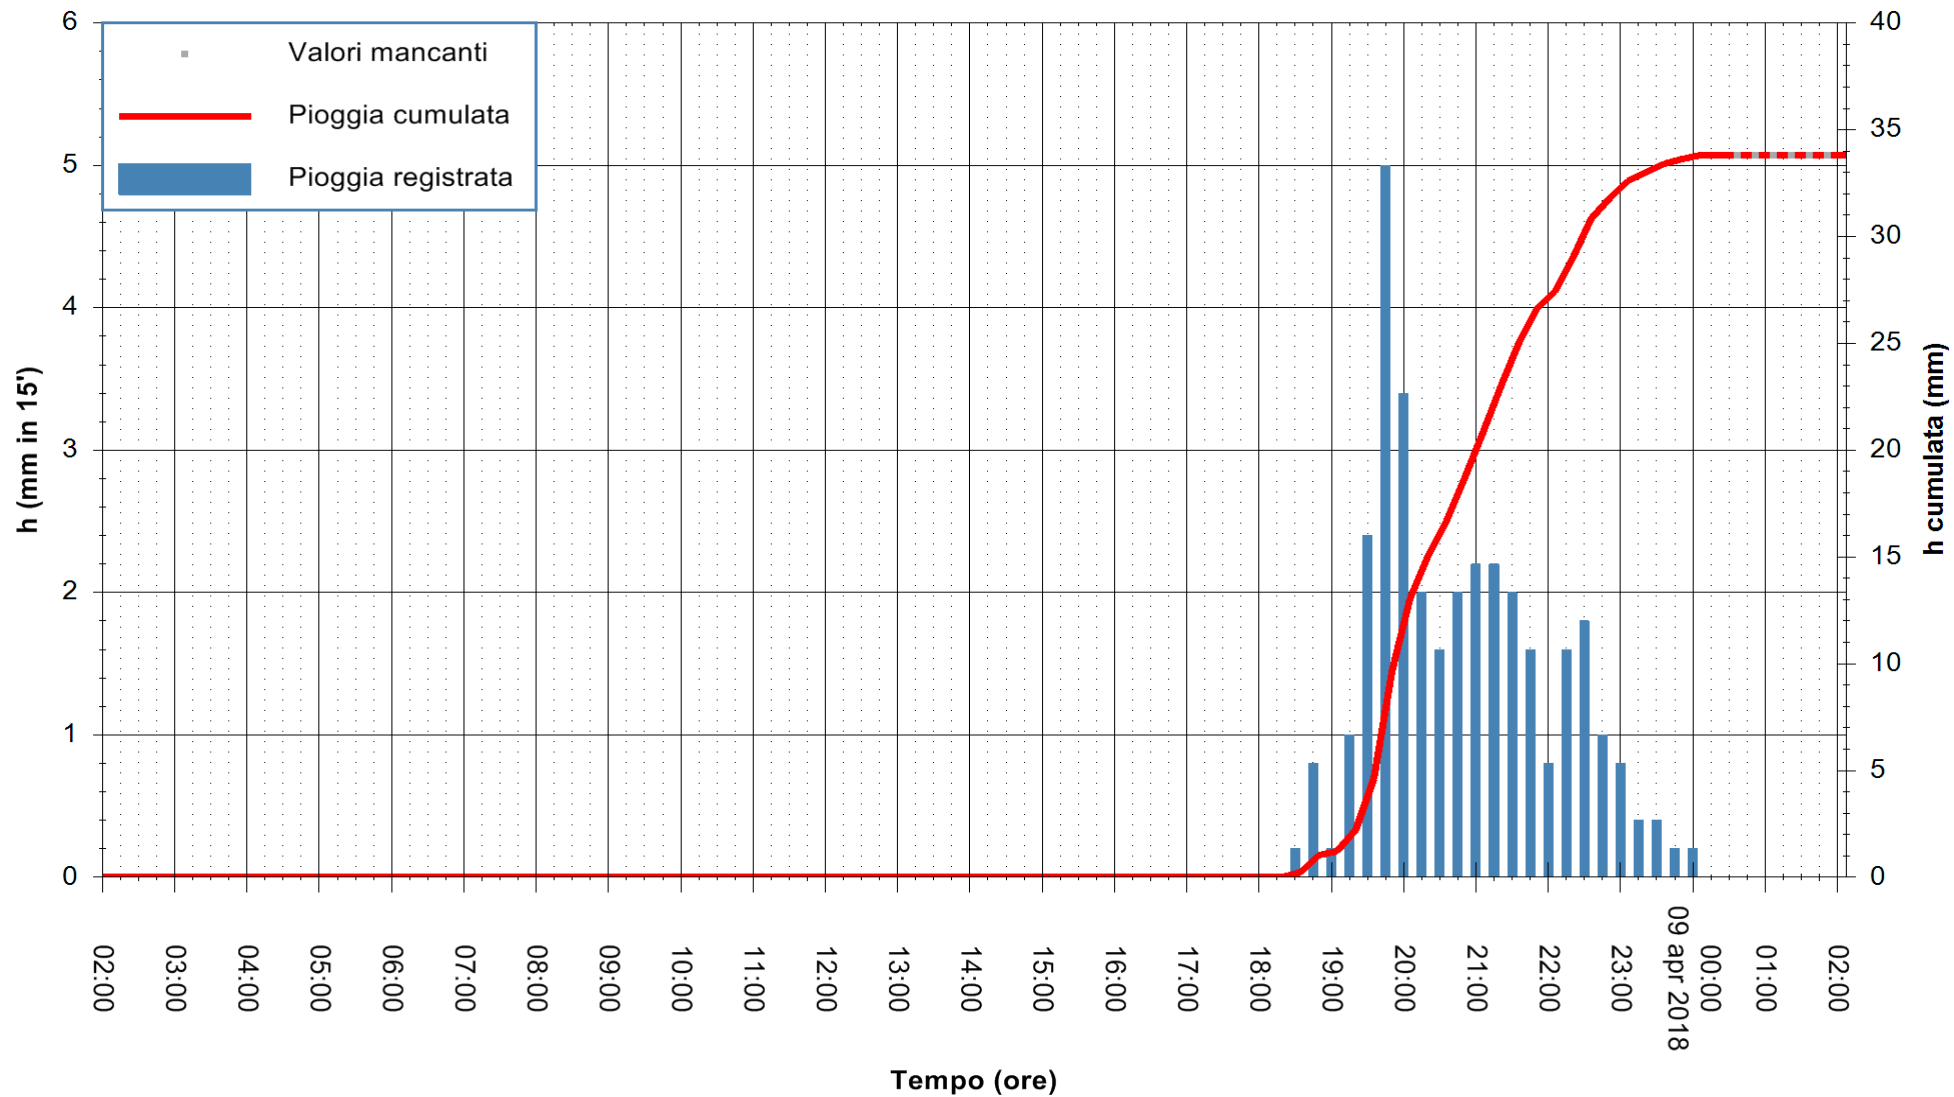

Stazione pluviometrica Fluminimannu a Decimomannu
 Area DECIMOMANNU
 Pioggia registrata nelle ultime 24 ore
 Estrazione dati delle ore 02:05 del 09/04/2018
 Ultimo dato disponibile: 09/04/2018 alle 00:30

ARPAS
 F.to il Dirigente Responsabile
 Dott. Giuseppe Bianco

REGIONE AUTÒNOMA DE SARDIGNA
 REGIONE AUTONOMA DELLA SARDEGNA

Stazione pluviometrica Aglientu
 Area AGLIENTU
 Pioggia registrata nelle ultime 24 ore
 Estrazione dati delle ore 02:05 del 09/04/2018
 Ultimo dato disponibile: 09/04/2018 alle 00:30

ARPAS
 F.to il Dirigente Responsabile
 Dott. Giuseppe Bianco

REGIONE AUTONOMA DE SARDIGNA
 REGIONE AUTONOMA DELLA SARDEGNA

Stazione pluviometrica Ossoni
Area MONTE OSSONI
Pioggia registrata nelle ultime 24 ore
Estrazione dati delle ore 02:05 del 09/04/2018
Ultimo dato disponibile: 09/04/2018 alle 00:30

ARPAS
F.to il Dirigente Responsabile
Dott. Giuseppe Bianco

REGIONE AUTÒNOMA DE SARDIGNA
REGIONE AUTONOMA DELLA SARDEGNA

Stazione pluviometrica Siniscola
 Area SU PRANU
 Pioggia registrata nelle ultime 24 ore
 Estrazione dati delle ore 02:05 del 09/04/2018
 Ultimo dato disponibile: 09/04/2018 alle 00:39