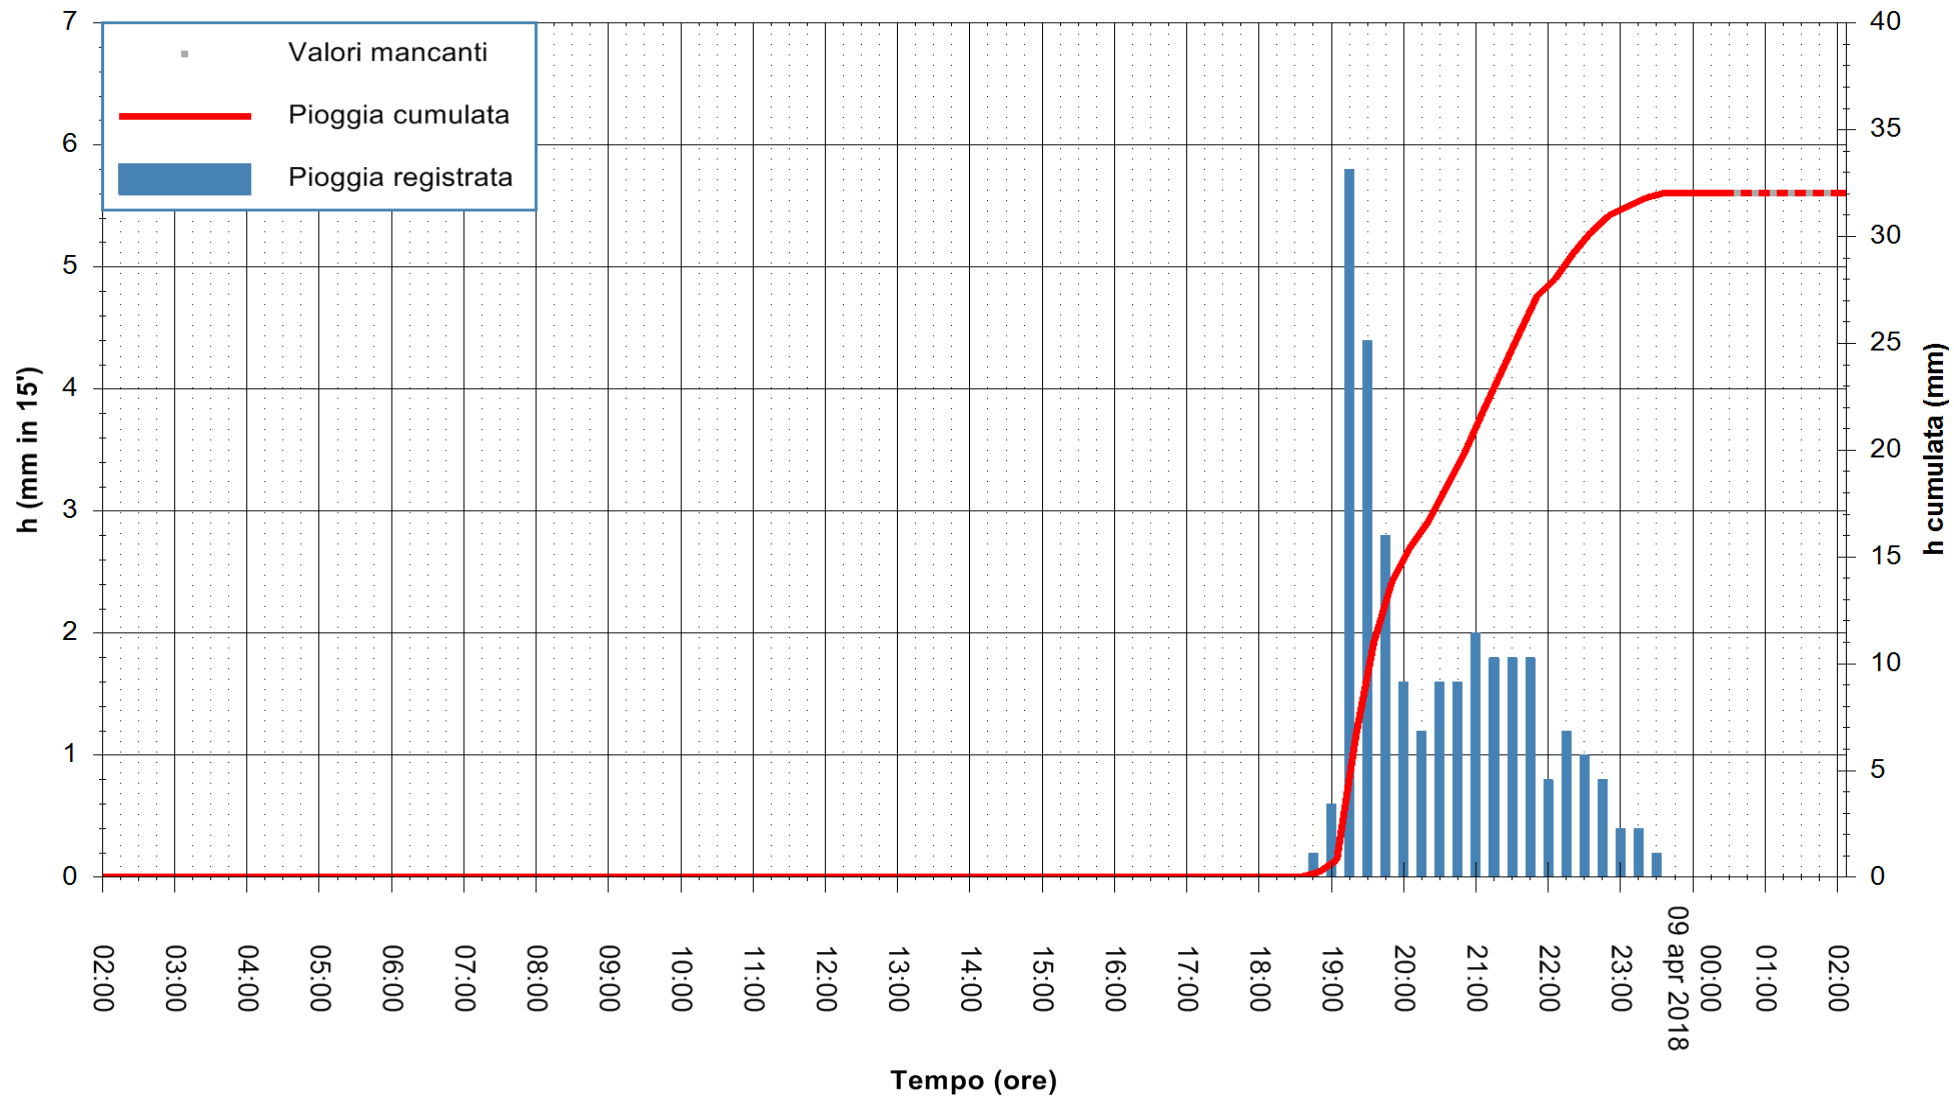

Stazione pluviometrica Fluminimannu a Decimomannu
 Area DECIMOMANNU
 Pioggia registrata nelle ultime 24 ore
 Estrazione dati delle ore 02:05 del 09/04/2018
 Ultimo dato disponibile: 09/04/2018 alle 00:30

ARPAS
 F.to il Dirigente Responsabile
 Dott. Giuseppe Bianco

REGIONE AUTÒNOMA DE SARDIGNA
 REGIONE AUTONOMA DELLA SARDEGNA

Stazione pluviometrica Aglientu
 Area AGLIENTU
 Pioggia registrata nelle ultime 24 ore
 Estrazione dati delle ore 02:05 del 09/04/2018
 Ultimo dato disponibile: 09/04/2018 alle 00:30

ARPAS
 F.to il Dirigente Responsabile
 Dott. Giuseppe Bianco

REGIONE AUTONOMA DE SARDIGNA
 REGIONE AUTONOMA DELLA SARDEGNA

Stazione pluviometrica Ossoni
Area MONTE OSSONI
Pioggia registrata nelle ultime 24 ore
Estrazione dati delle ore 02:05 del 09/04/2018
Ultimo dato disponibile: 09/04/2018 alle 00:30

ARPAS
F.to il Dirigente Responsabile
Dott. Giuseppe Bianco

REGIONE AUTÒNOMA DE SARDIGNA
REGIONE AUTONOMA DELLA SARDEGNA

Stazione pluviometrica Siniscola
 Area SU PRANU
 Pioggia registrata nelle ultime 24 ore
 Estrazione dati delle ore 02:05 del 09/04/2018
 Ultimo dato disponibile: 09/04/2018 alle 00:39