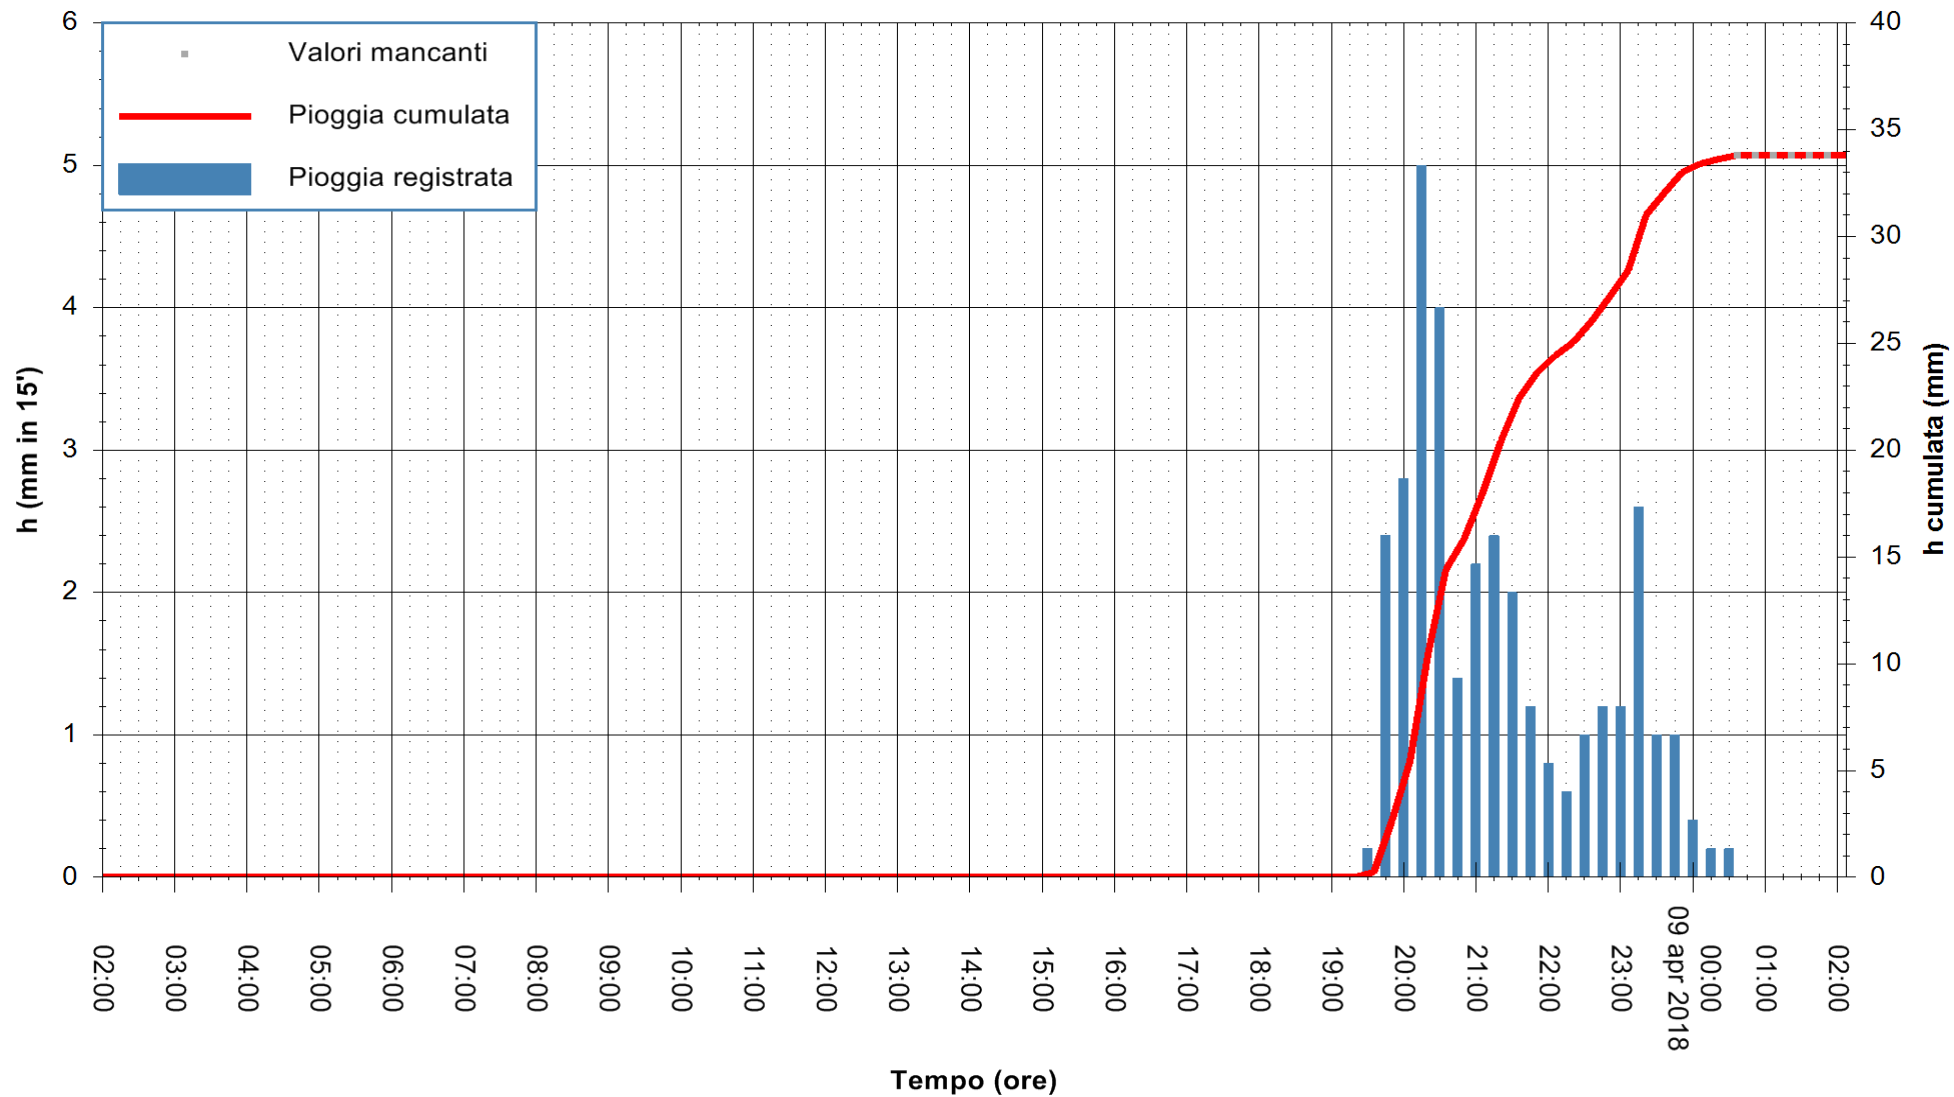

Stazione pluviometrica Fluminimannu a Decimomannu
 Area DECIMOMANNU
 Pioggia registrata nelle ultime 24 ore
 Estrazione dati delle ore 02:05 del 09/04/2018
 Ultimo dato disponibile: 09/04/2018 alle 00:30

ARPAS
 F.to il Dirigente Responsabile
 Dott. Giuseppe Bianco

REGIONE AUTÒNOMA DE SARDIGNA
 REGIONE AUTONOMA DELLA SARDEGNA

Stazione pluviometrica Aglientu
 Area AGLIENTU
 Pioggia registrata nelle ultime 24 ore
 Estrazione dati delle ore 02:05 del 09/04/2018
 Ultimo dato disponibile: 09/04/2018 alle 00:30

ARPAS
 F.to il Dirigente Responsabile
 Dott. Giuseppe Bianco

REGIONE AUTONOMA DE SARDIGNA
 REGIONE AUTONOMA DELLA SARDEGNA

Stazione pluviometrica Ossoni
Area MONTE OSSONI
Pioggia registrata nelle ultime 24 ore
Estrazione dati delle ore 02:05 del 09/04/2018
Ultimo dato disponibile: 09/04/2018 alle 00:30

ARPAS
F.to il Dirigente Responsabile
Dott. Giuseppe Bianco

REGIONE AUTÒNOMA DE SARDIGNA
REGIONE AUTONOMA DELLA SARDEGNA

Stazione pluviometrica Siniscola
 Area SU PRANU
 Pioggia registrata nelle ultime 24 ore
 Estrazione dati delle ore 02:05 del 09/04/2018
 Ultimo dato disponibile: 09/04/2018 alle 00:39