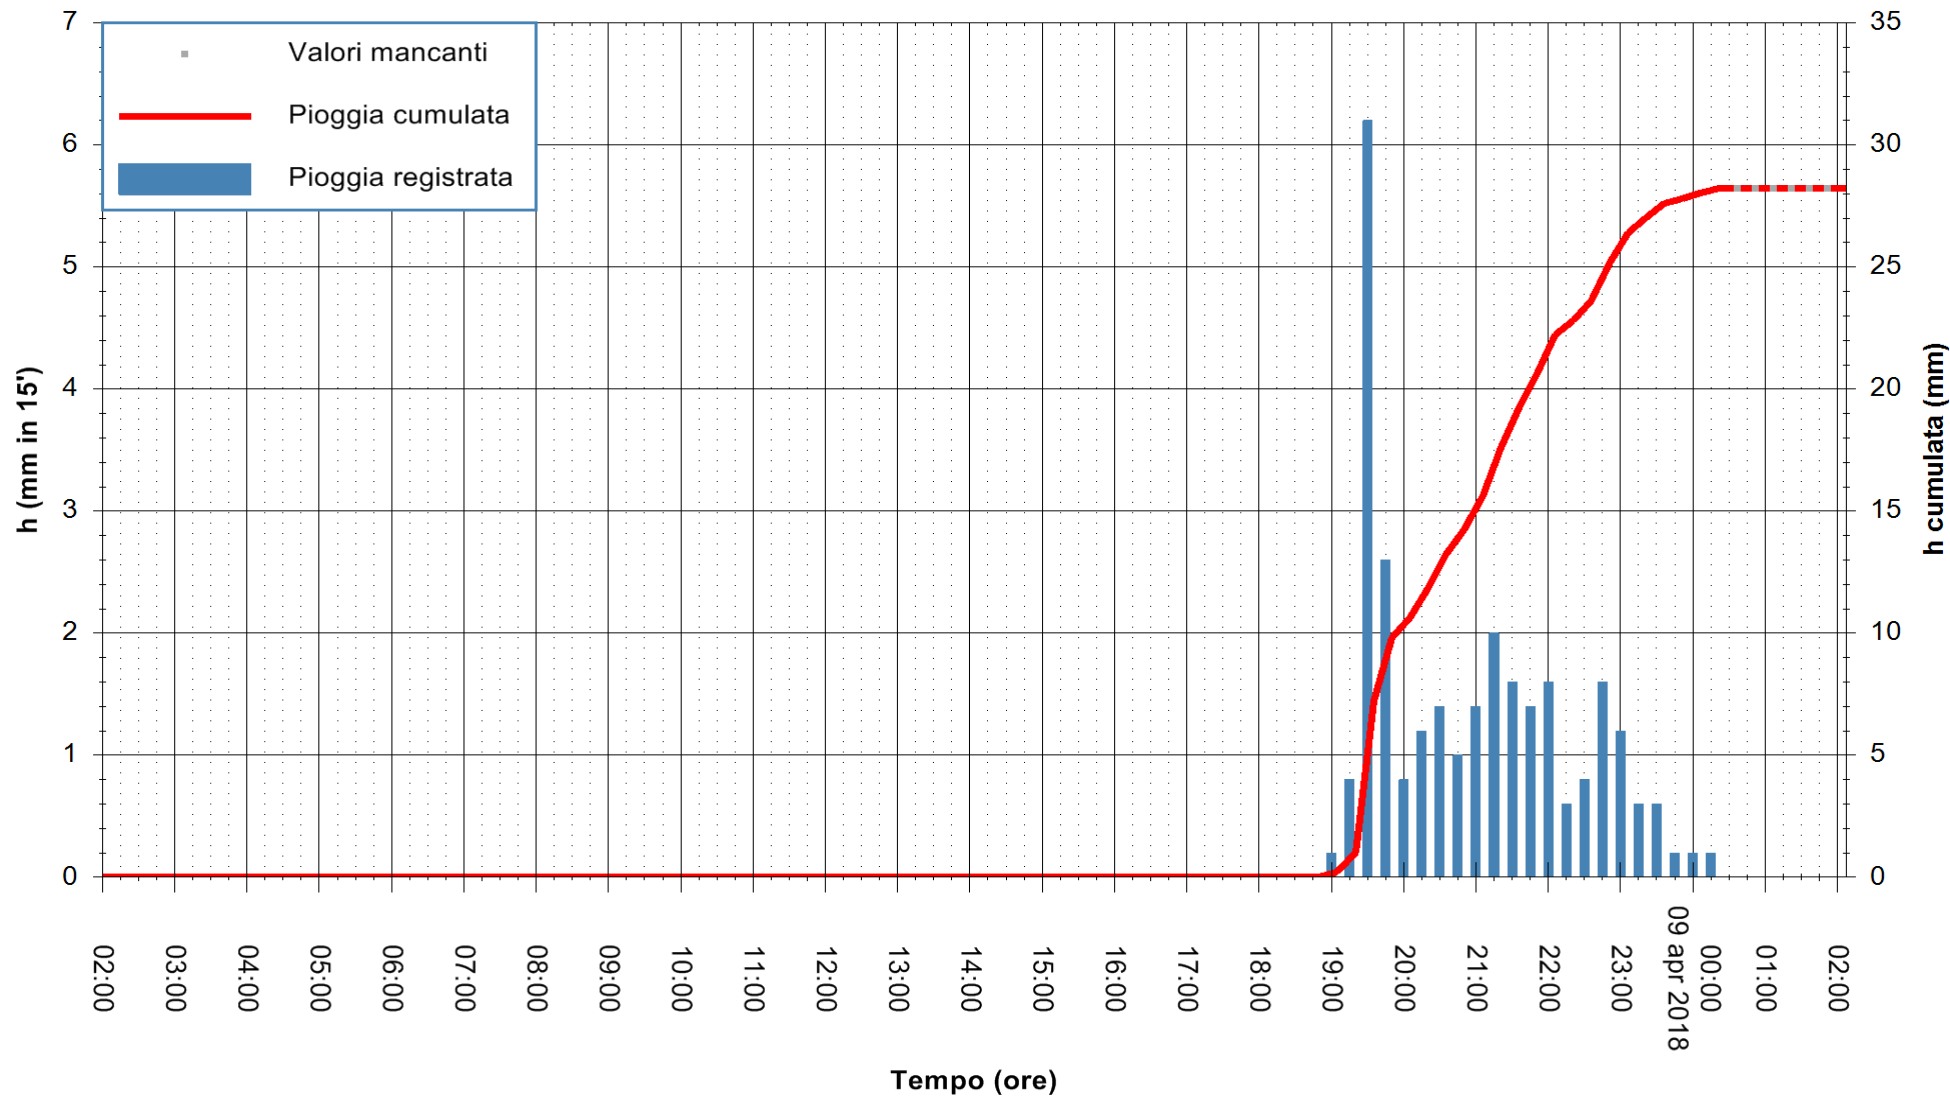

Stazione pluviometrica Fluminimannu a Decimomannu
 Area DECIMOMANNU
 Pioggia registrata nelle ultime 24 ore
 Estrazione dati delle ore 02:05 del 09/04/2018
 Ultimo dato disponibile: 09/04/2018 alle 00:30

ARPAS
 F.to il Dirigente Responsabile
 Dott. Giuseppe Bianco

REGIONE AUTONOMA DE SARDIGNA
 REGIONE AUTONOMA DELLA SARDEGNA

Stazione pluviometrica Ossoni
Area MONTE OSSONI
Pioggia registrata nelle ultime 24 ore
Estrazione dati delle ore 02:05 del 09/04/2018
Ultimo dato disponibile: 09/04/2018 alle 00:30

ARPAS
F.to il Dirigente Responsabile
Dott. Giuseppe Bianco

REGIONE AUTÒNOMA DE SARDIGNA
REGIONE AUTONOMA DELLA SARDEGNA

Stazione pluviometrica Siniscola
 Area SU PRANU
 Pioggia registrata nelle ultime 24 ore
 Estrazione dati delle ore 02:05 del 09/04/2018
 Ultimo dato disponibile: 09/04/2018 alle 00:39