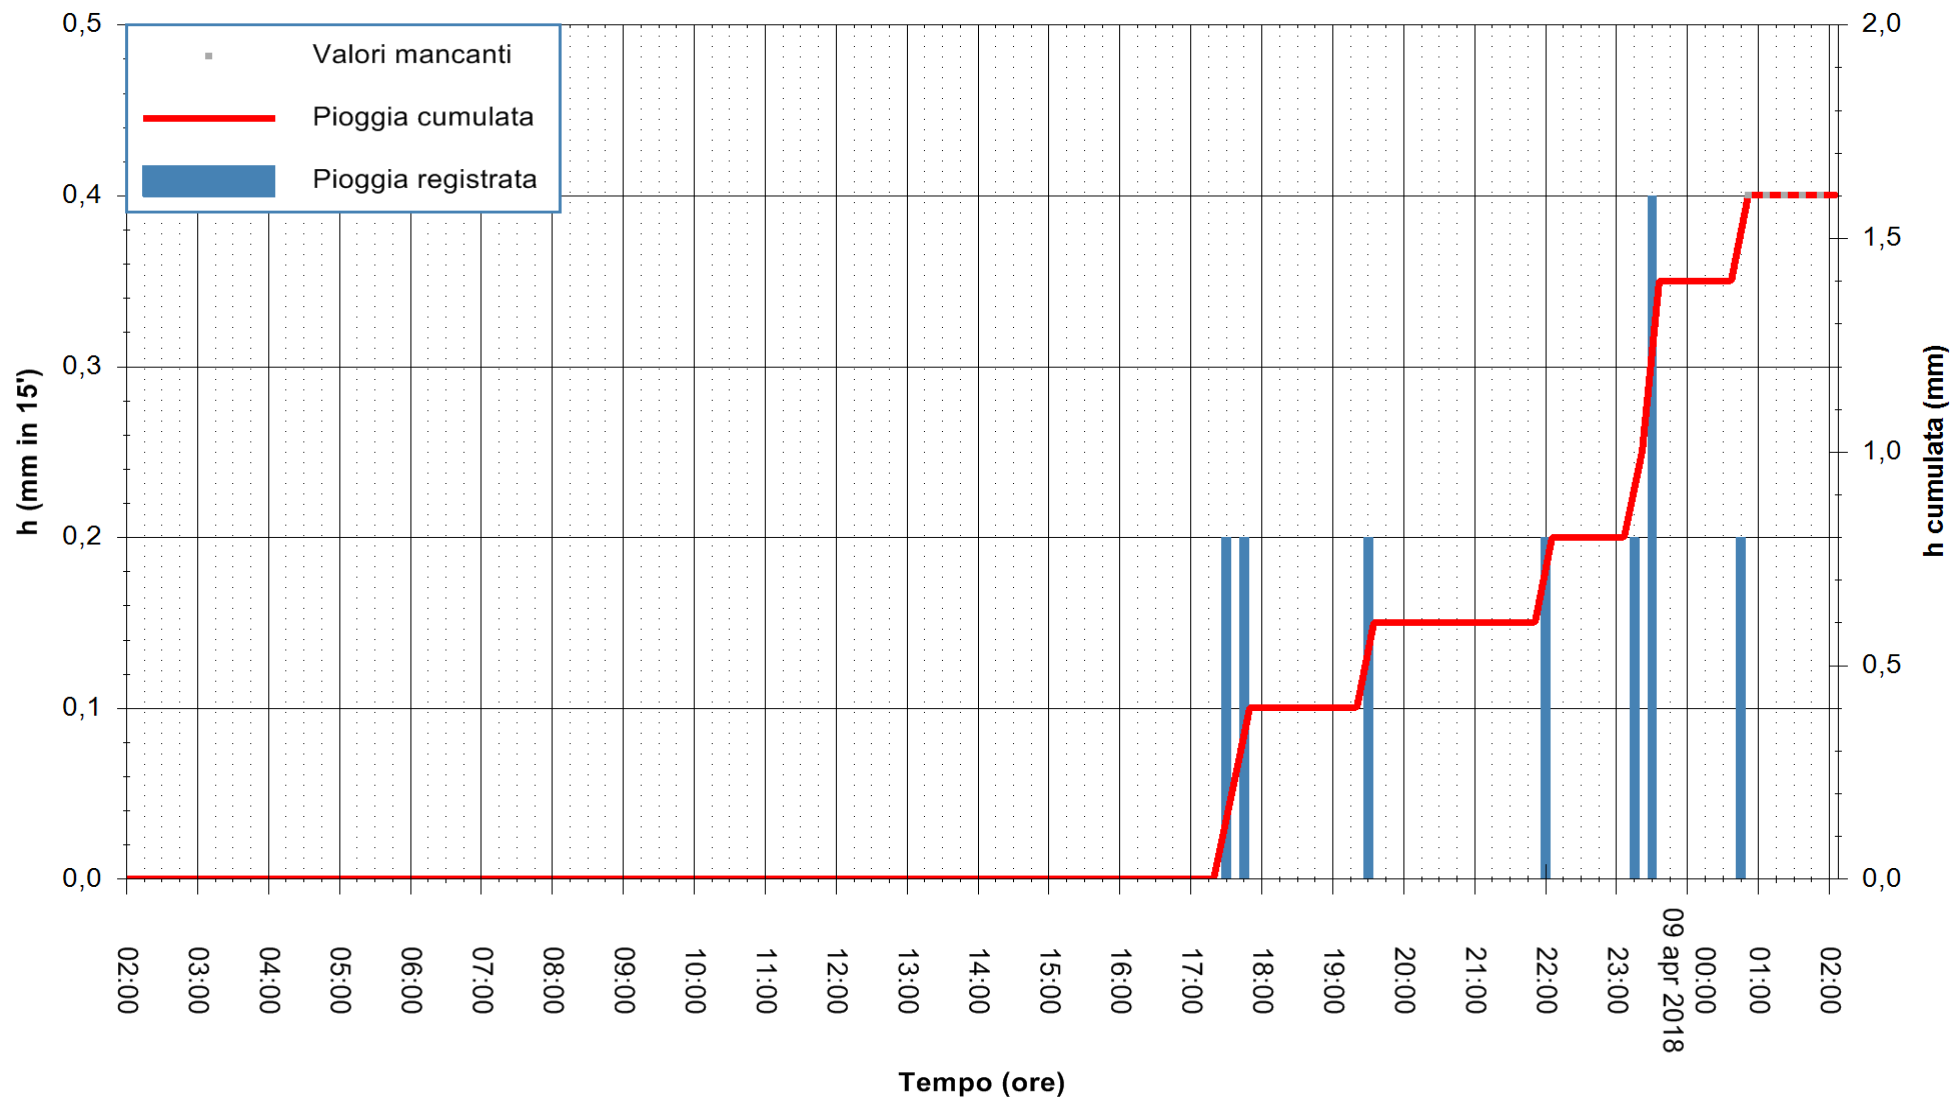

Stazione pluviometrica Fluminimannu a Decimomannu
 Area DECIMOMANNU
 Pioggia registrata nelle ultime 24 ore
 Estrazione dati delle ore 02:05 del 09/04/2018
 Ultimo dato disponibile: 09/04/2018 alle 00:30

ARPAS
 F.to il Dirigente Responsabile
 Dott. Giuseppe Bianco

REGIONE AUTONOMA DE SARDIGNA
 REGIONE AUTONOMA DELLA SARDEGNA

Stazione pluviometrica Ossoni
Area MONTE OSSONI
Pioggia registrata nelle ultime 24 ore
Estrazione dati delle ore 02:05 del 09/04/2018
Ultimo dato disponibile: 09/04/2018 alle 00:30

ARPAS
F.to il Dirigente Responsabile
Dott. Giuseppe Bianco

REGIONE AUTÒNOMA DE SARDIGNA
REGIONE AUTONOMA DELLA SARDEGNA

Stazione pluviometrica Siniscola
 Area SU PRANU
 Pioggia registrata nelle ultime 24 ore
 Estrazione dati delle ore 02:05 del 09/04/2018
 Ultimo dato disponibile: 09/04/2018 alle 00:39