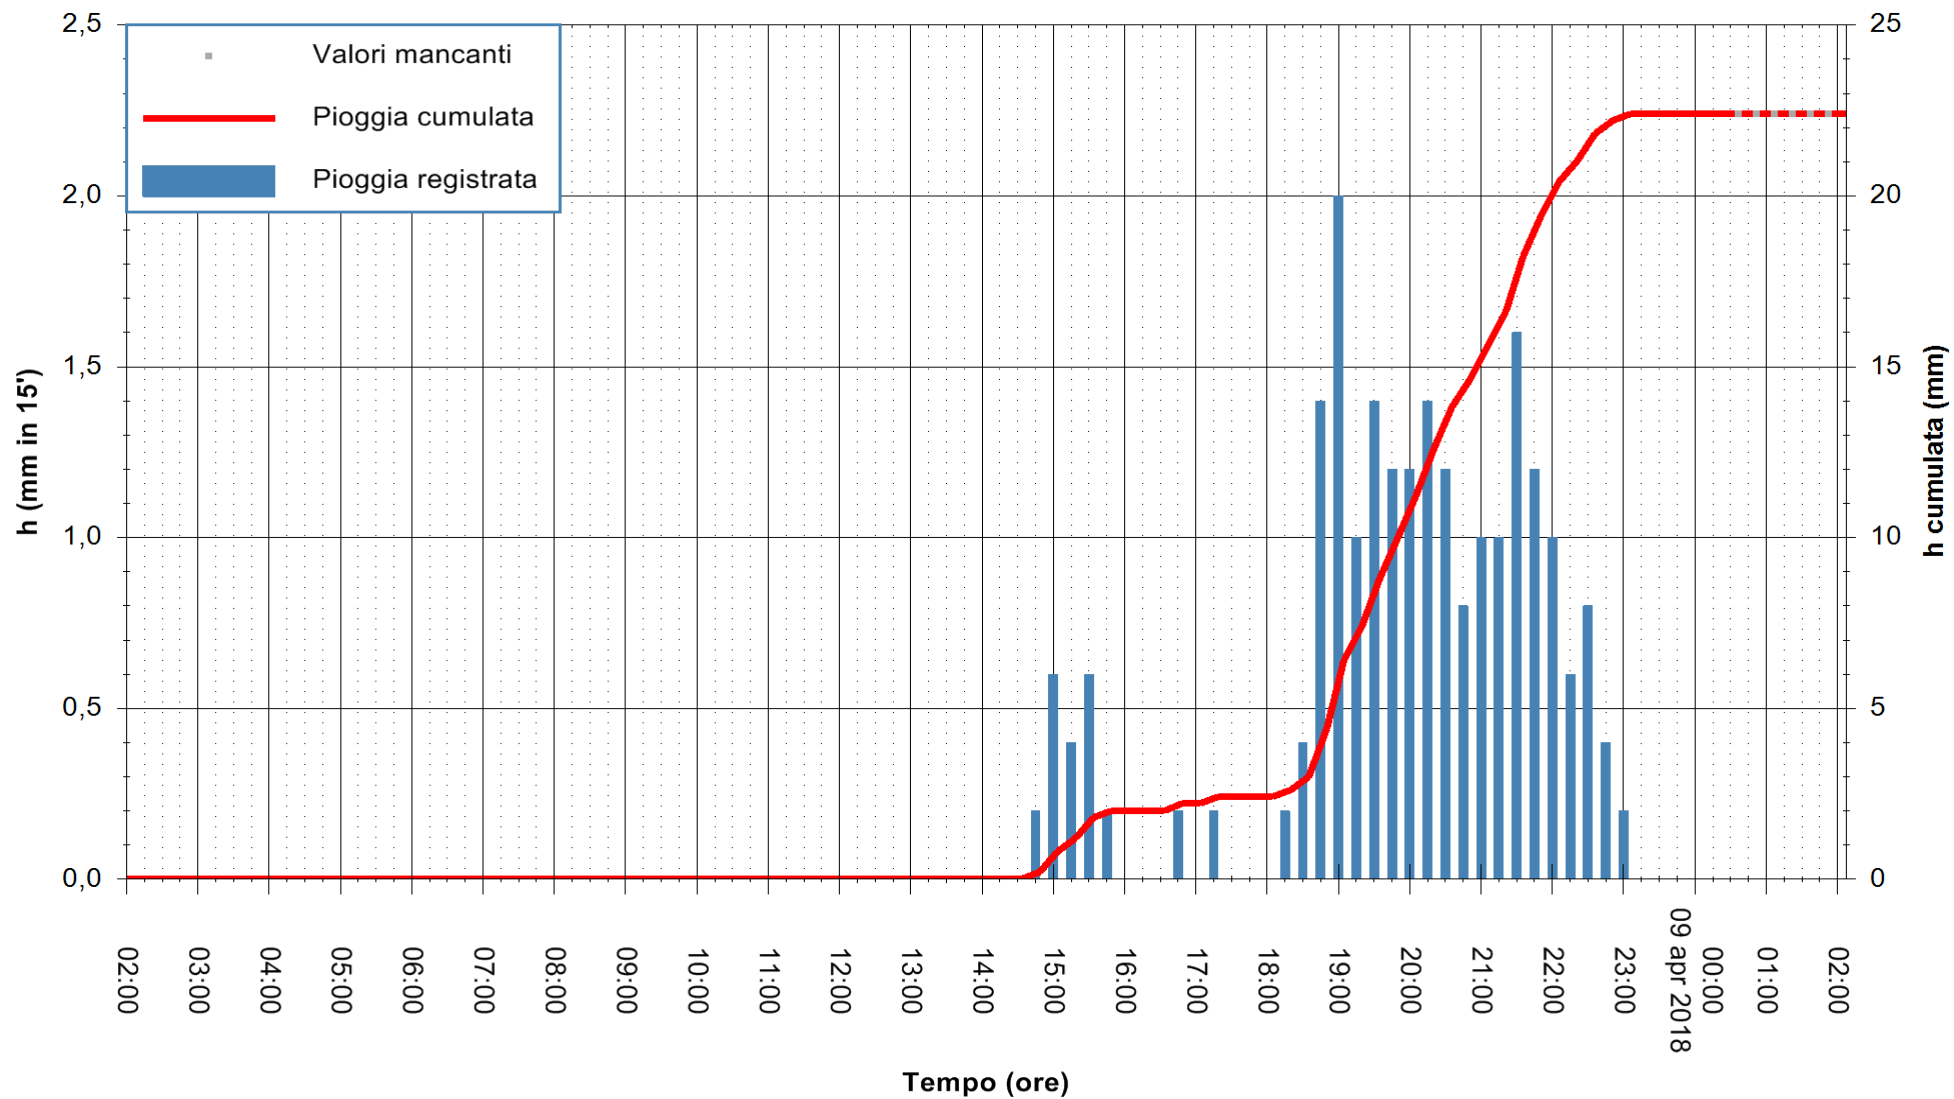

Stazione pluviometrica Fluminimannu a Decimomannu
 Area DECIMOMANNU
 Pioggia registrata nelle ultime 24 ore
 Estrazione dati delle ore 02:05 del 09/04/2018
 Ultimo dato disponibile: 09/04/2018 alle 00:30

ARPAS
 F.to il Dirigente Responsabile
 Dott. Giuseppe Bianco

REGIONE AUTÒNOMA DE SARDIGNA
 REGIONE AUTONOMA DELLA SARDEGNA

Stazione pluviometrica Aglientu
 Area AGLIENTU
 Pioggia registrata nelle ultime 24 ore
 Estrazione dati delle ore 02:05 del 09/04/2018
 Ultimo dato disponibile: 09/04/2018 alle 00:30

ARPAS
 F.to il Dirigente Responsabile
 Dott. Giuseppe Bianco

REGIONE AUTONOMA DE SARDIGNA
 REGIONE AUTONOMA DELLA SARDEGNA

Stazione pluviometrica Ossoni
Area MONTE OSSONI
Pioggia registrata nelle ultime 24 ore
Estrazione dati delle ore 02:05 del 09/04/2018
Ultimo dato disponibile: 09/04/2018 alle 00:30

ARPAS
F.to il Dirigente Responsabile
Dott. Giuseppe Bianco

REGIONE AUTÒNOMA DE SARDIGNA
REGIONE AUTONOMA DELLA SARDEGNA

Stazione pluviometrica Siniscola
 Area SU PRANU
 Pioggia registrata nelle ultime 24 ore
 Estrazione dati delle ore 02:05 del 09/04/2018
 Ultimo dato disponibile: 09/04/2018 alle 00:39