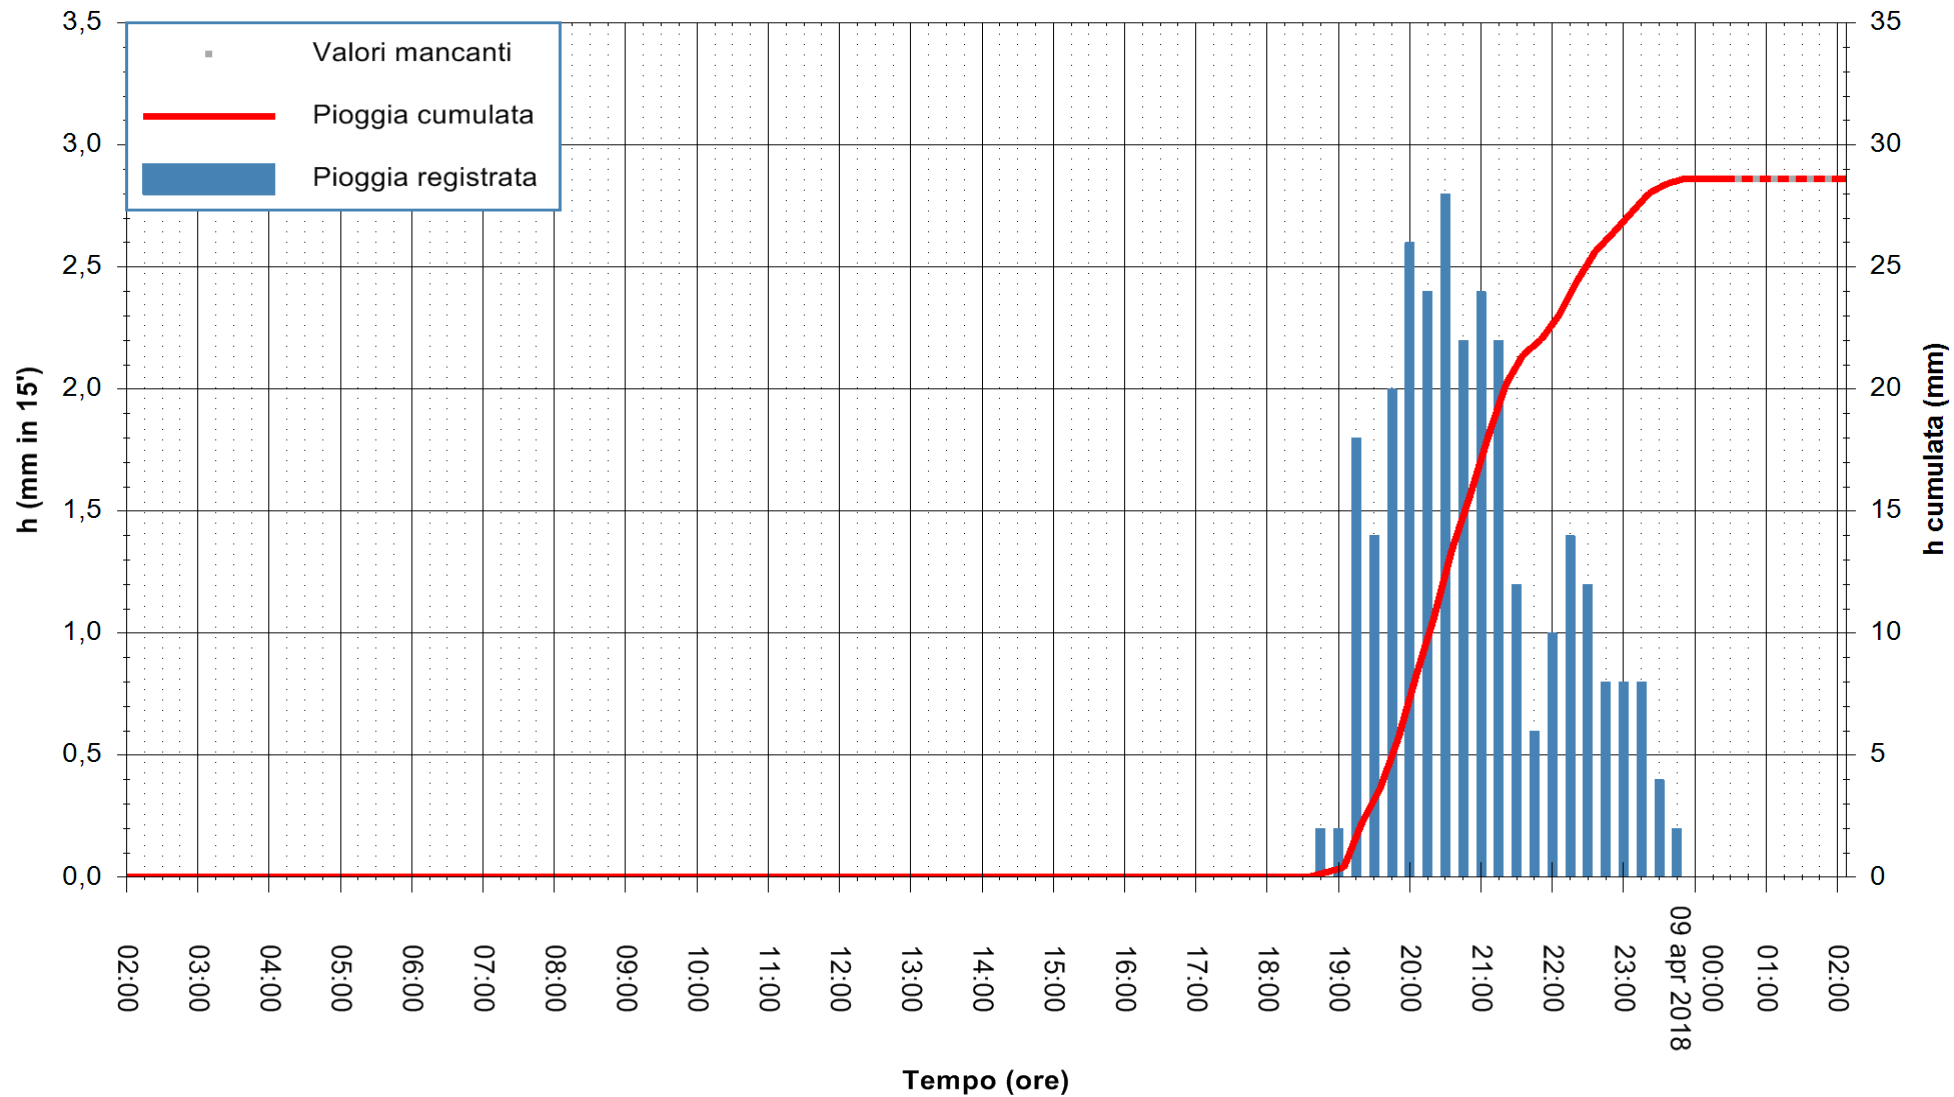

Stazione pluviometrica Fluminimannu a Decimomannu
 Area DECIMOMANNU
 Pioggia registrata nelle ultime 24 ore
 Estrazione dati delle ore 02:05 del 09/04/2018
 Ultimo dato disponibile: 09/04/2018 alle 00:30

ARPAS
 F.to il Dirigente Responsabile
 Dott. Giuseppe Bianco

REGIONE AUTÒNOMA DE SARDIGNA
 REGIONE AUTONOMA DELLA SARDEGNA

Stazione pluviometrica Aglientu
 Area AGLIENTU
 Pioggia registrata nelle ultime 24 ore
 Estrazione dati delle ore 02:05 del 09/04/2018
 Ultimo dato disponibile: 09/04/2018 alle 00:30

ARPAS
 F.to il Dirigente Responsabile
 Dott. Giuseppe Bianco

REGIONE AUTONOMA DE SARDIGNA
 REGIONE AUTONOMA DELLA SARDEGNA

Stazione pluviometrica Ossoni
Area MONTE OSSONI
Pioggia registrata nelle ultime 24 ore
Estrazione dati delle ore 02:05 del 09/04/2018
Ultimo dato disponibile: 09/04/2018 alle 00:30