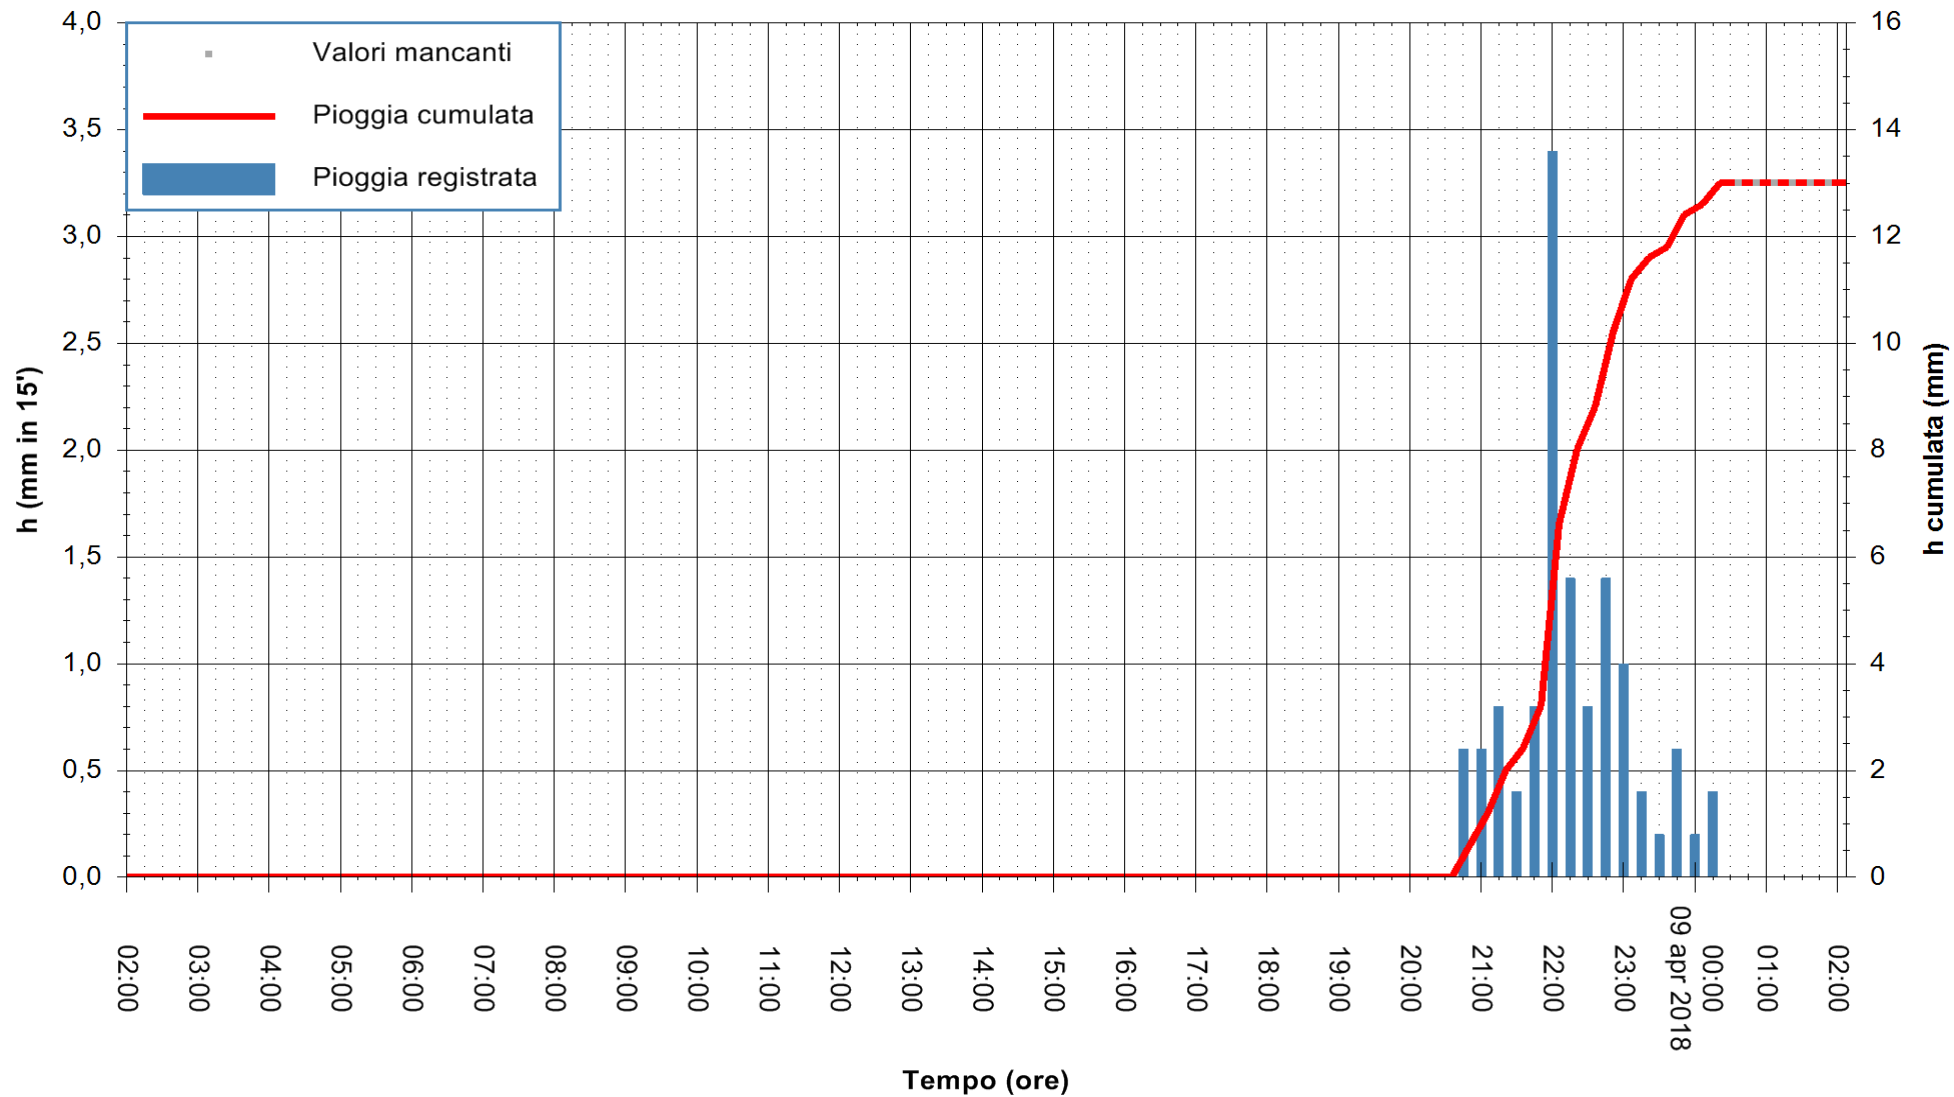

Stazione pluviometrica Fluminimannu a Decimomannu
 Area DECIMOMANNU
 Pioggia registrata nelle ultime 24 ore
 Estrazione dati delle ore 02:05 del 09/04/2018
 Ultimo dato disponibile: 09/04/2018 alle 00:30

ARPAS
 F.to il Dirigente Responsabile
 Dott. Giuseppe Bianco

REGIONE AUTÒNOMA DE SARDIGNA
 REGIONE AUTONOMA DELLA SARDEGNA

Stazione pluviometrica Aglientu
 Area AGLIENTU
 Pioggia registrata nelle ultime 24 ore
 Estrazione dati delle ore 02:05 del 09/04/2018
 Ultimo dato disponibile: 09/04/2018 alle 00:30

ARPAS
 F.to il Dirigente Responsabile
 Dott. Giuseppe Bianco

REGIONE AUTONOMA DE SARDIGNA
 REGIONE AUTONOMA DELLA SARDEGNA

Stazione pluviometrica Ossoni
Area MONTE OSSONI
Pioggia registrata nelle ultime 24 ore
Estrazione dati delle ore 02:05 del 09/04/2018
Ultimo dato disponibile: 09/04/2018 alle 00:30

ARPAS
F.to il Dirigente Responsabile
Dott. Giuseppe Bianco

REGIONE AUTÒNOMA DE SARDIGNA
REGIONE AUTONOMA DELLA SARDEGNA

Stazione pluviometrica Siniscola
 Area SU PRANU
 Pioggia registrata nelle ultime 24 ore
 Estrazione dati delle ore 02:05 del 09/04/2018
 Ultimo dato disponibile: 09/04/2018 alle 00:39