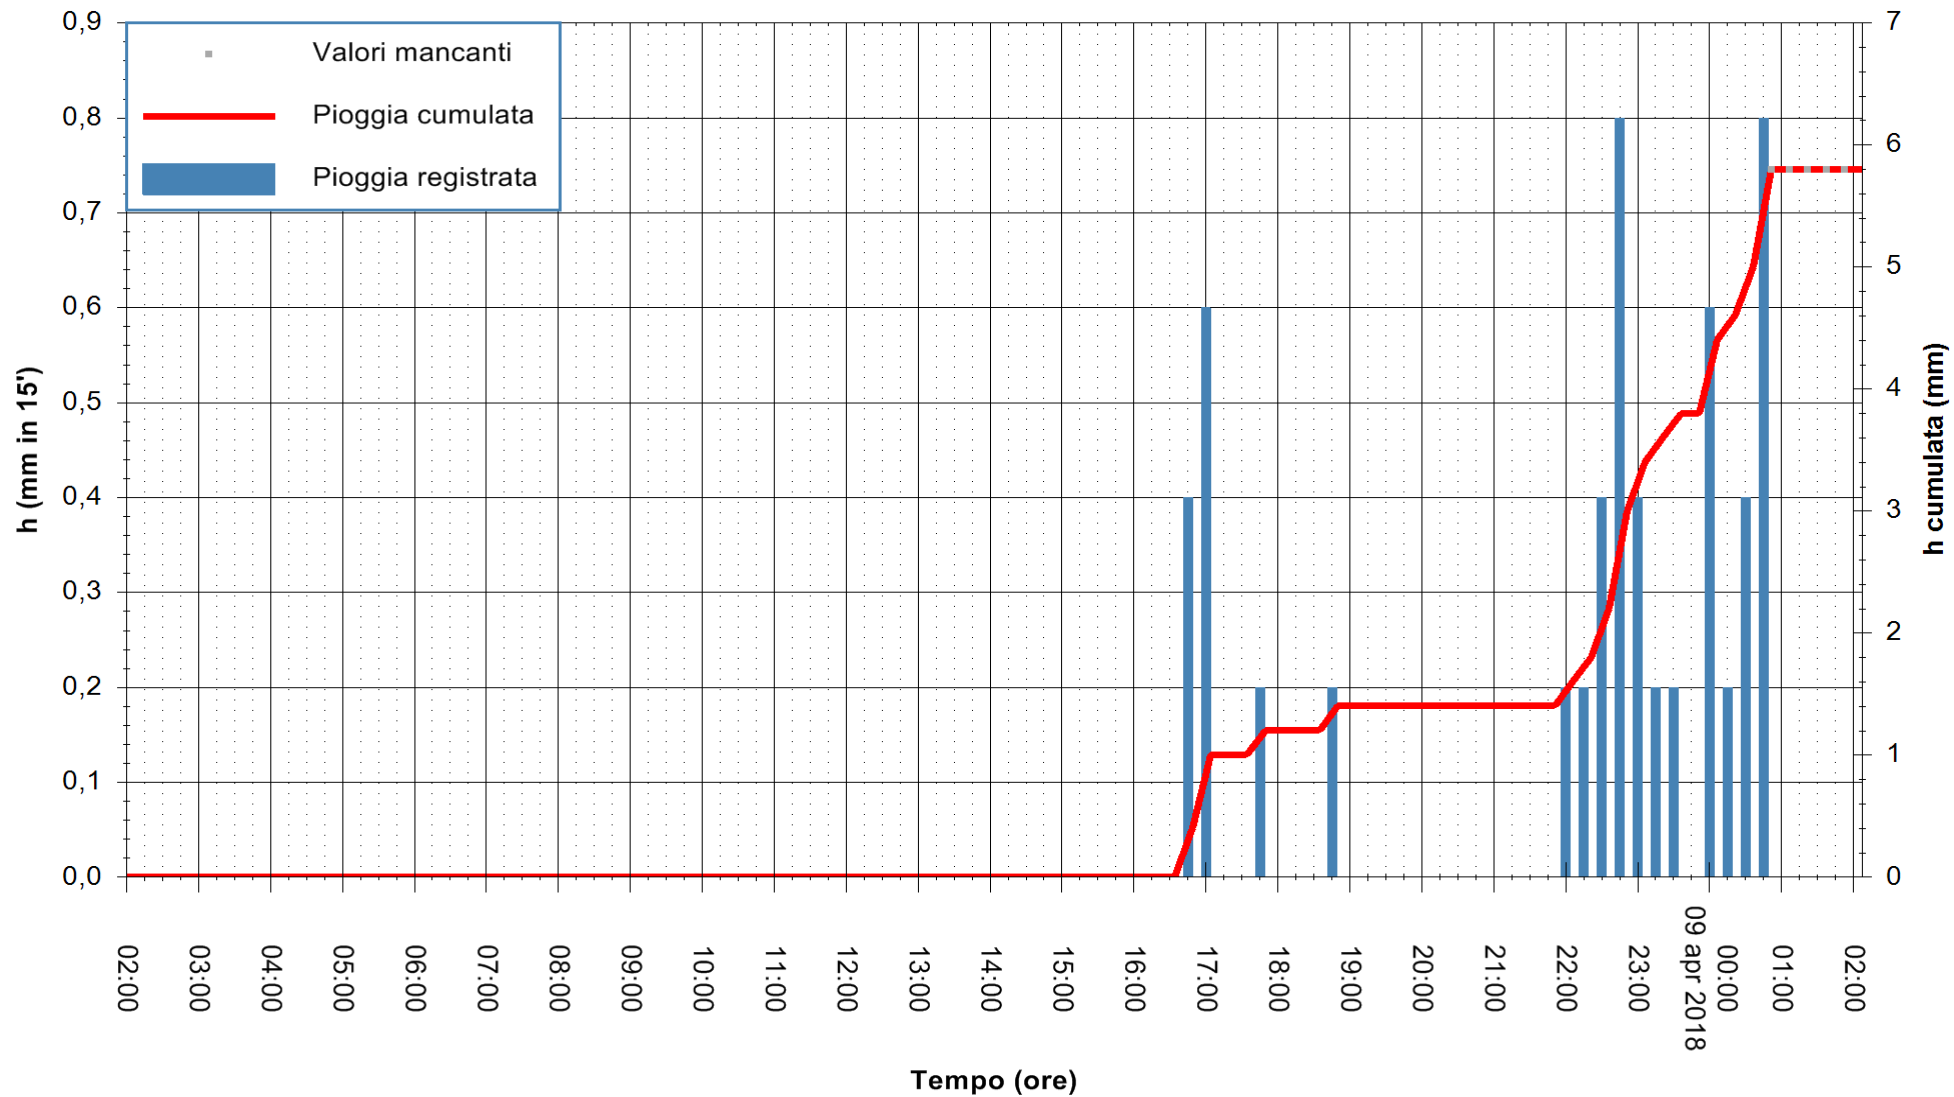

Stazione pluviometrica Fluminimannu a Decimomannu
 Area DECIMOMANNU
 Pioggia registrata nelle ultime 24 ore
 Estrazione dati delle ore 02:05 del 09/04/2018
 Ultimo dato disponibile: 09/04/2018 alle 00:30

ARPAS
 F.to il Dirigente Responsabile
 Dott. Giuseppe Bianco

REGIONE AUTÒNOMA DE SARDIGNA
 REGIONE AUTONOMA DELLA SARDEGNA

Stazione pluviometrica Aglientu
 Area AGLIENTU
 Pioggia registrata nelle ultime 24 ore
 Estrazione dati delle ore 02:05 del 09/04/2018
 Ultimo dato disponibile: 09/04/2018 alle 00:30

ARPAS
 F.to il Dirigente Responsabile
 Dott. Giuseppe Bianco

REGIONE AUTONOMA DE SARDIGNA
 REGIONE AUTONOMA DELLA SARDEGNA

Stazione pluviometrica Ossoni
Area MONTE OSSONI
Pioggia registrata nelle ultime 24 ore
Estrazione dati delle ore 02:05 del 09/04/2018
Ultimo dato disponibile: 09/04/2018 alle 00:30

ARPAS
F.to il Dirigente Responsabile
Dott. Giuseppe Bianco

REGIONE AUTÒNOMA DE SARDIGNA
REGIONE AUTONOMA DELLA SARDEGNA

Stazione pluviometrica Siniscola
 Area SU PRANU
 Pioggia registrata nelle ultime 24 ore
 Estrazione dati delle ore 02:05 del 09/04/2018
 Ultimo dato disponibile: 09/04/2018 alle 00:39