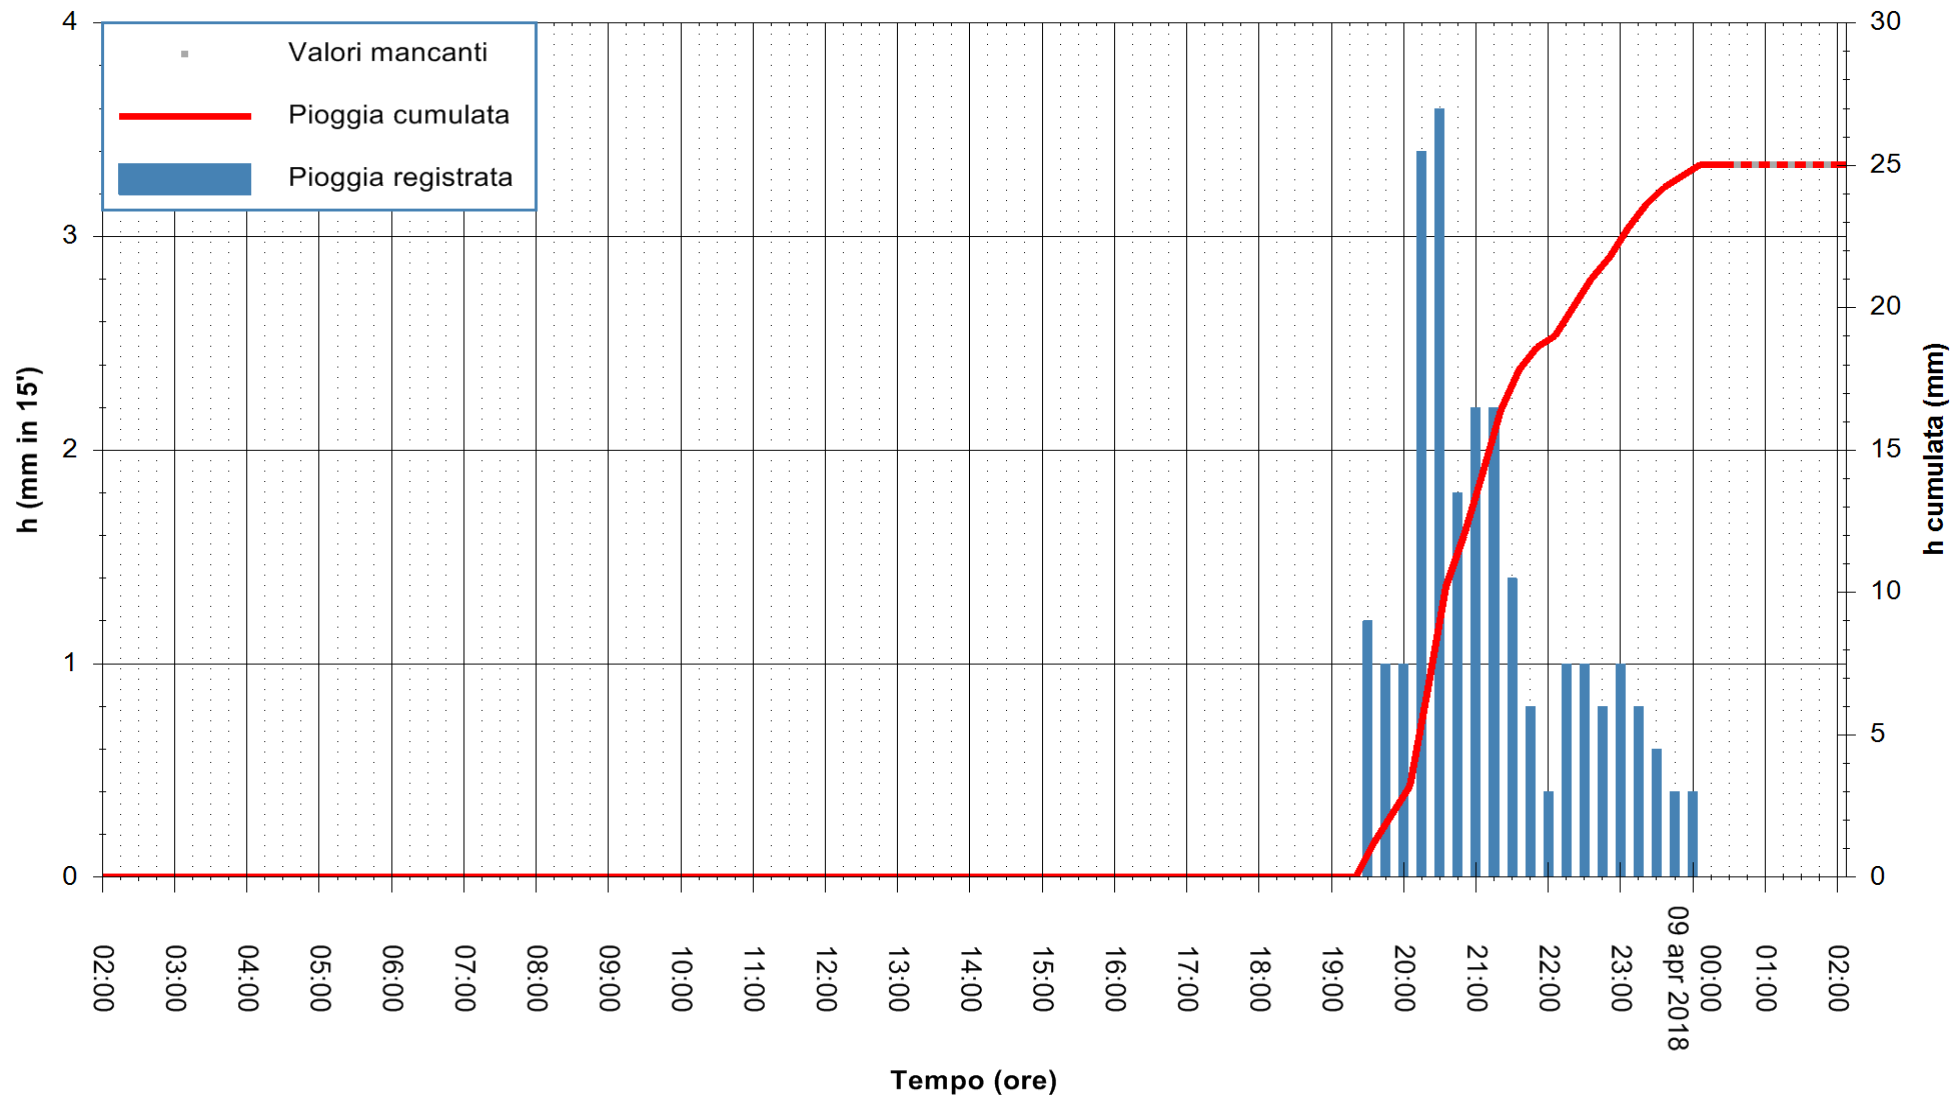

Stazione pluviometrica Fluminimannu a Decimomannu
 Area DECIMOMANNU
 Pioggia registrata nelle ultime 24 ore
 Estrazione dati delle ore 02:05 del 09/04/2018
 Ultimo dato disponibile: 09/04/2018 alle 00:30

ARPAS
 F.to il Dirigente Responsabile
 Dott. Giuseppe Bianco

REGIONE AUTÒNOMA DE SARDIGNA
 REGIONE AUTONOMA DELLA SARDEGNA

Stazione pluviometrica Aglientu
 Area AGLIENTU
 Pioggia registrata nelle ultime 24 ore
 Estrazione dati delle ore 02:05 del 09/04/2018
 Ultimo dato disponibile: 09/04/2018 alle 00:30

ARPAS
 F.to il Dirigente Responsabile
 Dott. Giuseppe Bianco

REGIONE AUTONOMA DE SARDIGNA
 REGIONE AUTONOMA DELLA SARDEGNA

Stazione pluviometrica Ossoni
Area MONTE OSSONI
Pioggia registrata nelle ultime 24 ore
Estrazione dati delle ore 02:05 del 09/04/2018
Ultimo dato disponibile: 09/04/2018 alle 00:30

ARPAS
F.to il Dirigente Responsabile
Dott. Giuseppe Bianco

REGIONE AUTÒNOMA DE SARDIGNA
REGIONE AUTONOMA DELLA SARDEGNA

Stazione pluviometrica Siniscola
 Area SU PRANU
 Pioggia registrata nelle ultime 24 ore
 Estrazione dati delle ore 02:05 del 09/04/2018
 Ultimo dato disponibile: 09/04/2018 alle 00:39