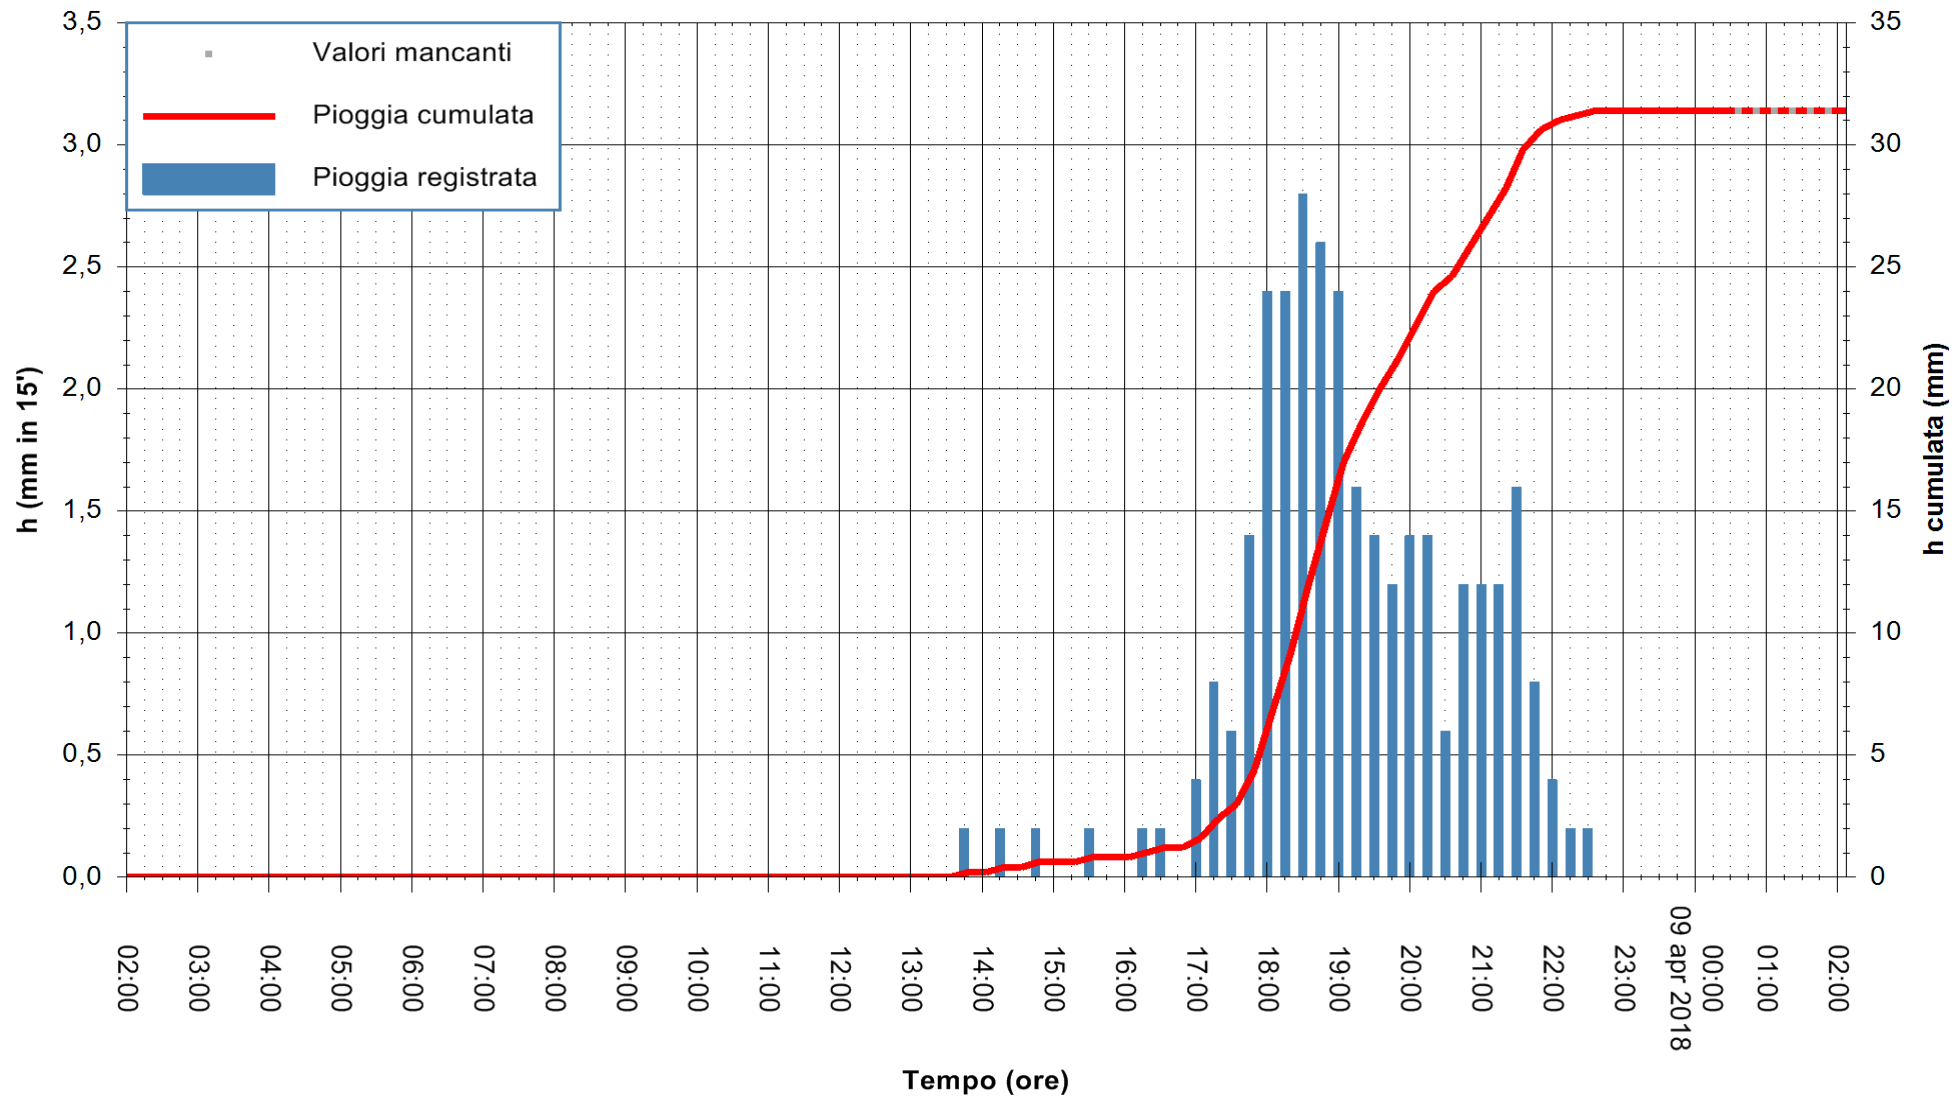

Stazione pluviometrica Fluminimannu a Decimomannu
 Area DECIMOMANNU
 Pioggia registrata nelle ultime 24 ore
 Estrazione dati delle ore 02:05 del 09/04/2018
 Ultimo dato disponibile: 09/04/2018 alle 00:30

ARPAS
 F.to il Dirigente Responsabile
 Dott. Giuseppe Bianco

REGIONE AUTÒNOMA DE SARDIGNA
 REGIONE AUTONOMA DELLA SARDEGNA

Stazione pluviometrica Aglientu
 Area AGLIENTU
 Pioggia registrata nelle ultime 24 ore
 Estrazione dati delle ore 02:05 del 09/04/2018
 Ultimo dato disponibile: 09/04/2018 alle 00:30

ARPAS
 F.to il Dirigente Responsabile
 Dott. Giuseppe Bianco

REGIONE AUTONOMA DE SARDIGNA
 REGIONE AUTONOMA DELLA SARDEGNA

Stazione pluviometrica Ossoni
Area MONTE OSSONI
Pioggia registrata nelle ultime 24 ore
Estrazione dati delle ore 02:05 del 09/04/2018
Ultimo dato disponibile: 09/04/2018 alle 00:30