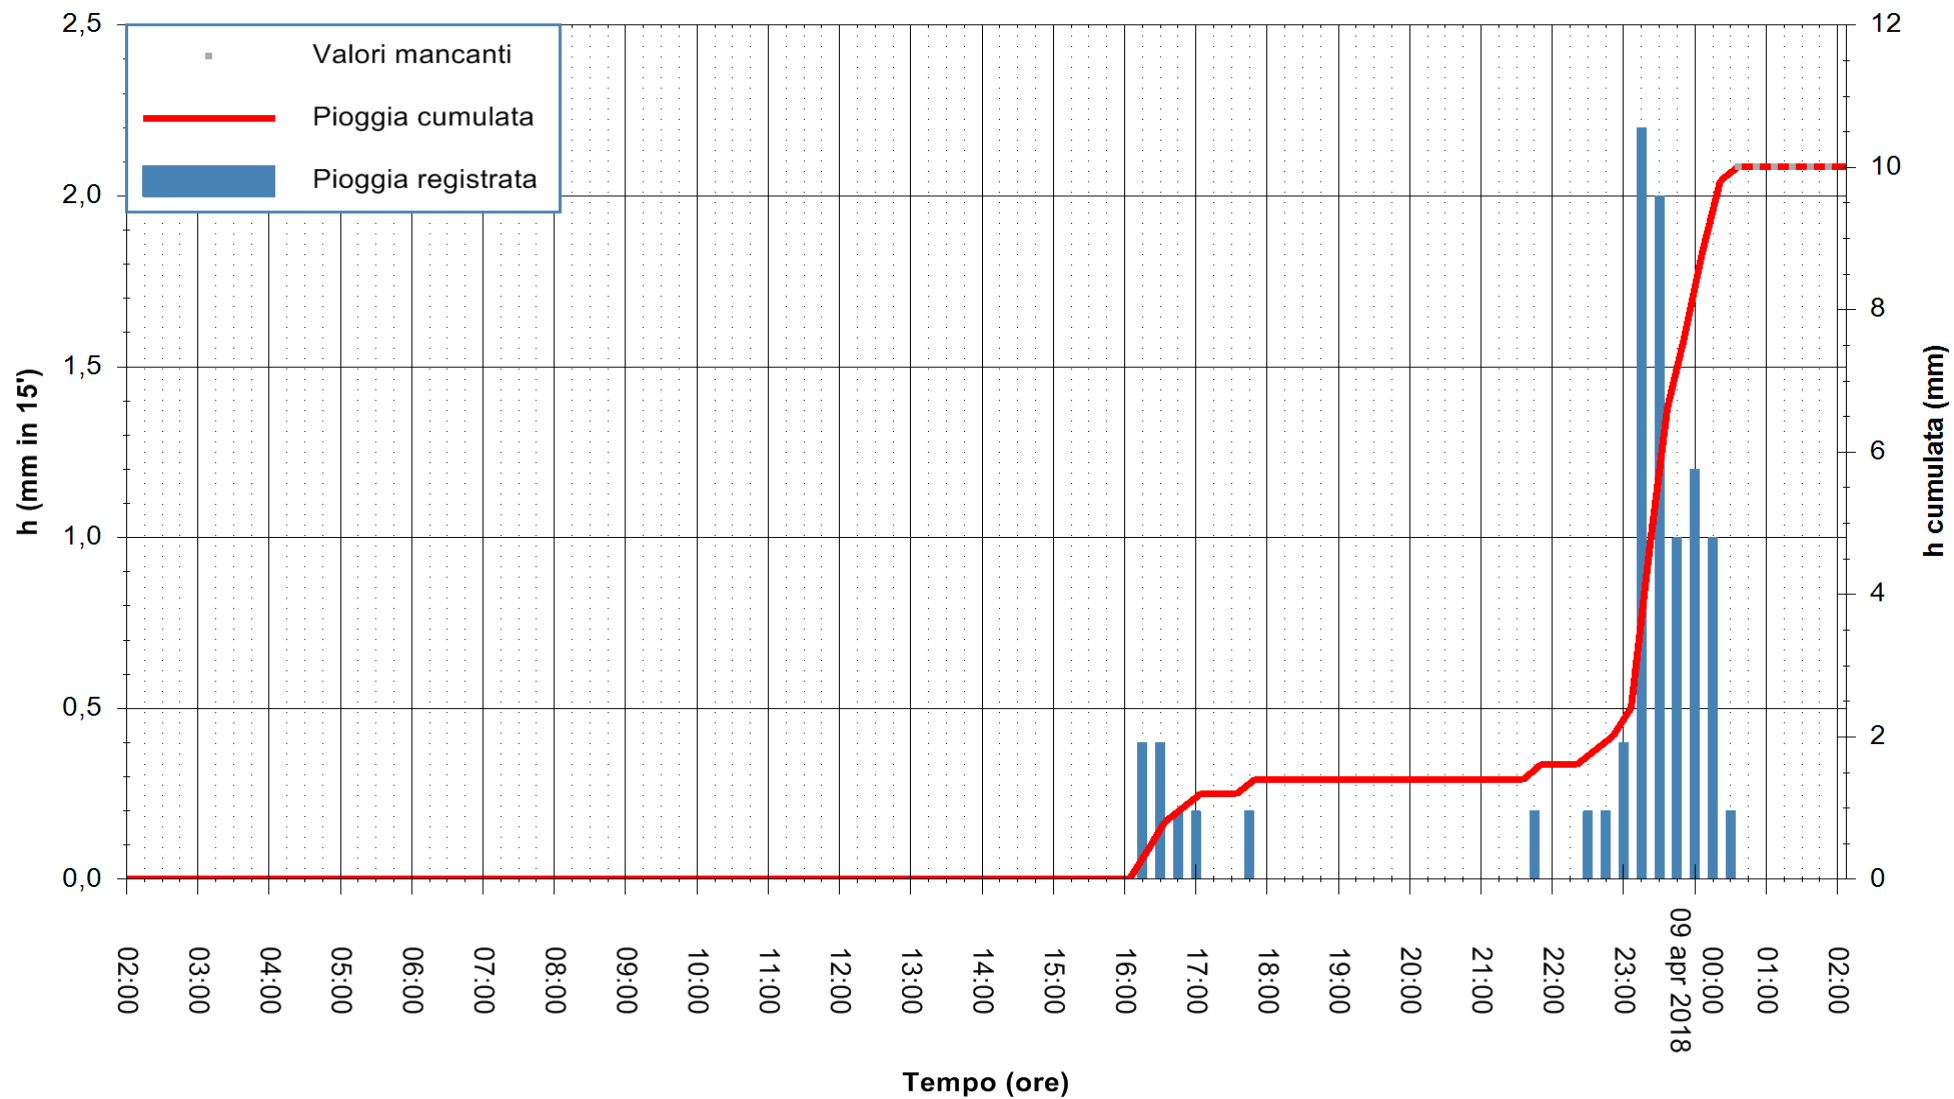

Stazione pluviometrica Fluminimannu a Decimomannu
 Area DECIMOMANNU
 Pioggia registrata nelle ultime 24 ore
 Estrazione dati delle ore 02:05 del 09/04/2018
 Ultimo dato disponibile: 09/04/2018 alle 00:30

ARPAS
 F.to il Dirigente Responsabile
 Dott. Giuseppe Bianco

REGIONE AUTÒNOMA DE SARDIGNA
 REGIONE AUTONOMA DELLA SARDEGNA

Stazione pluviometrica Aglientu
 Area AGLIENTU
 Pioggia registrata nelle ultime 24 ore
 Estrazione dati delle ore 02:05 del 09/04/2018
 Ultimo dato disponibile: 09/04/2018 alle 00:30

ARPAS
 F.to il Dirigente Responsabile
 Dott. Giuseppe Bianco

REGIONE AUTONOMA DE SARDIGNA
 REGIONE AUTONOMA DELLA SARDEGNA

Stazione pluviometrica Ossoni
Area MONTE OSSONI
Pioggia registrata nelle ultime 24 ore
Estrazione dati delle ore 02:05 del 09/04/2018
Ultimo dato disponibile: 09/04/2018 alle 00:30

ARPAS
F.to il Dirigente Responsabile
Dott. Giuseppe Bianco

REGIONE AUTÒNOMA DE SARDIGNA
REGIONE AUTONOMA DELLA SARDEGNA

Stazione pluviometrica Siniscola
 Area SU PRANU
 Pioggia registrata nelle ultime 24 ore
 Estrazione dati delle ore 02:05 del 09/04/2018
 Ultimo dato disponibile: 09/04/2018 alle 00:39