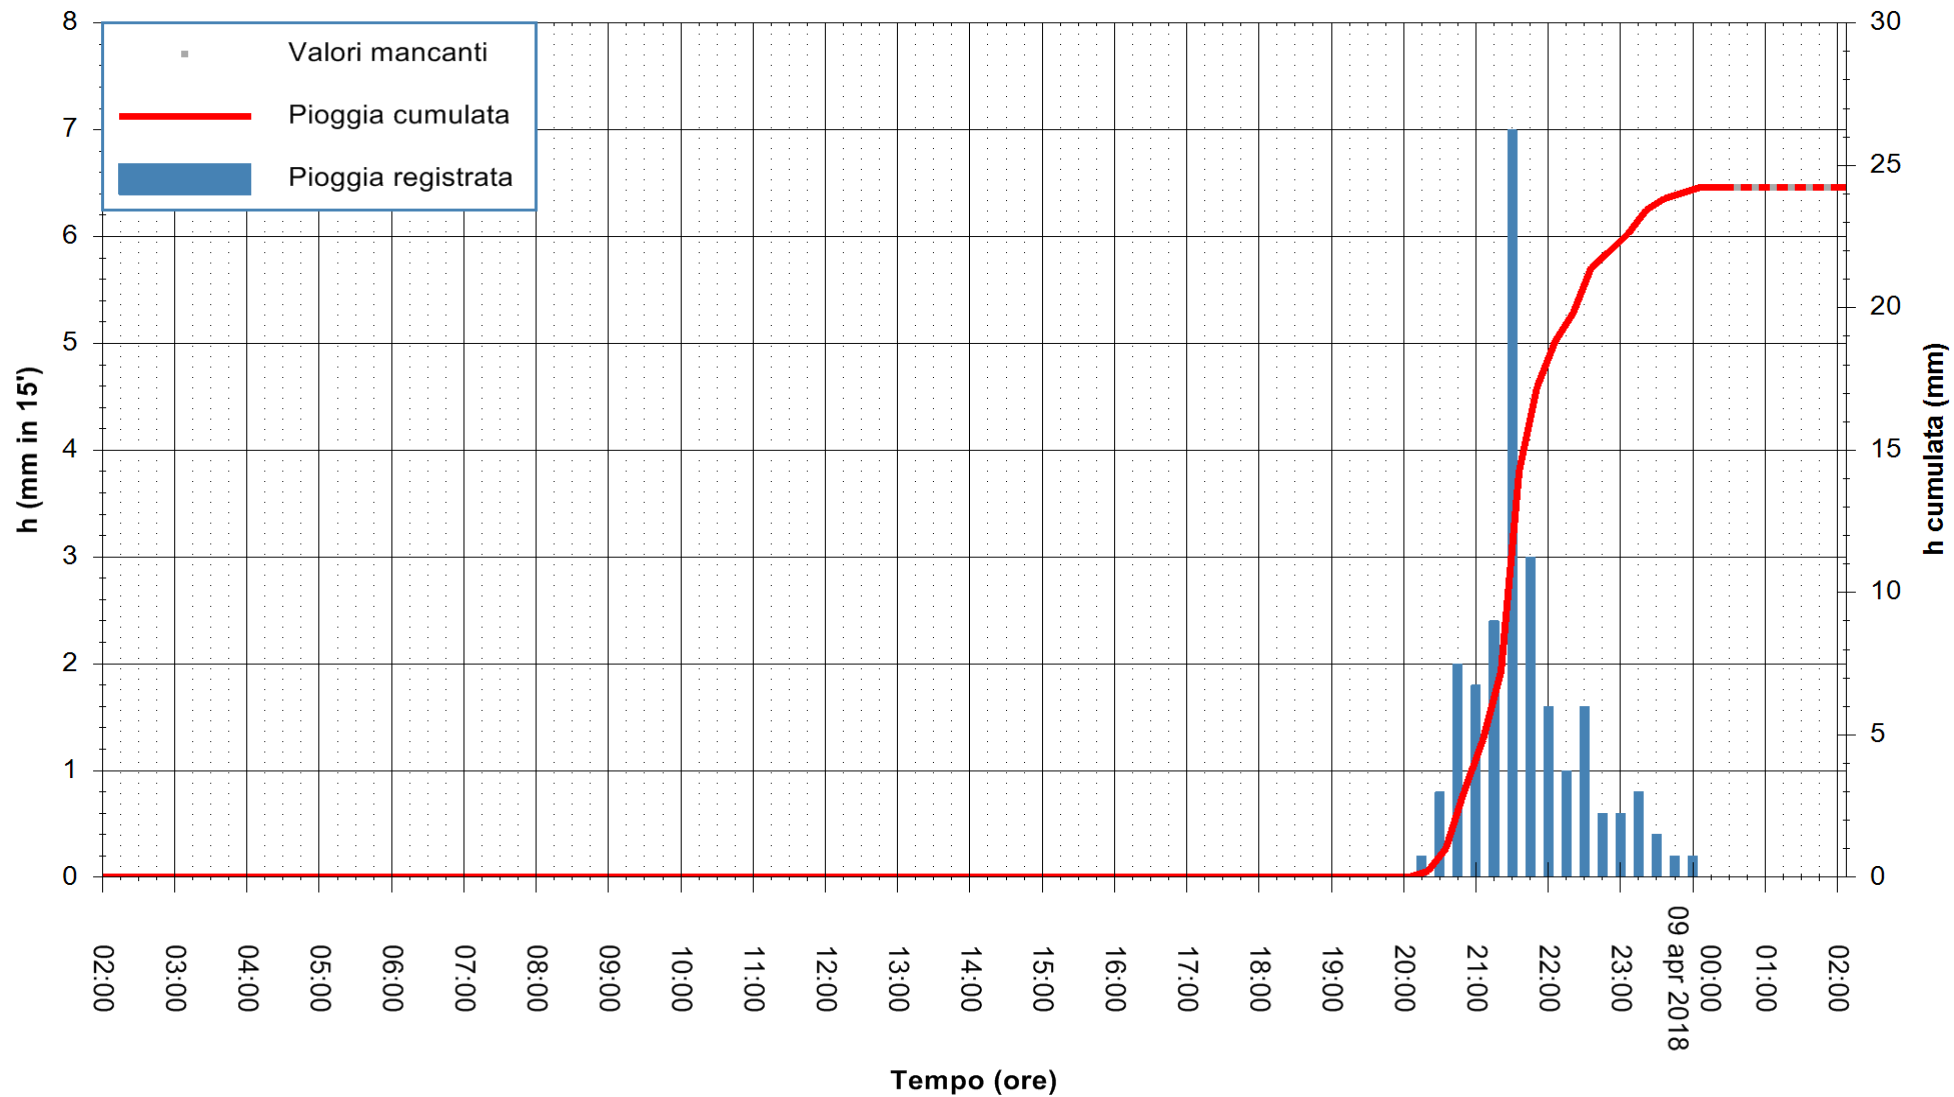

Stazione pluviometrica Fluminimannu a Decimomannu
 Area DECIMOMANNU
 Pioggia registrata nelle ultime 24 ore
 Estrazione dati delle ore 02:05 del 09/04/2018
 Ultimo dato disponibile: 09/04/2018 alle 00:30

ARPAS
 F.to il Dirigente Responsabile
 Dott. Giuseppe Bianco

REGIONE AUTONOMA DE SARDIGNA
 REGIONE AUTONOMA DELLA SARDEGNA

Stazione pluviometrica Ossoni
Area MONTE OSSONI
Pioggia registrata nelle ultime 24 ore
Estrazione dati delle ore 02:05 del 09/04/2018
Ultimo dato disponibile: 09/04/2018 alle 00:30

ARPAS
F.to il Dirigente Responsabile
Dott. Giuseppe Bianco

REGIONE AUTÒNOMA DE SARDIGNA
REGIONE AUTONOMA DELLA SARDEGNA

Stazione pluviometrica Siniscola
 Area SU PRANU
 Pioggia registrata nelle ultime 24 ore
 Estrazione dati delle ore 02:05 del 09/04/2018
 Ultimo dato disponibile: 09/04/2018 alle 00:39