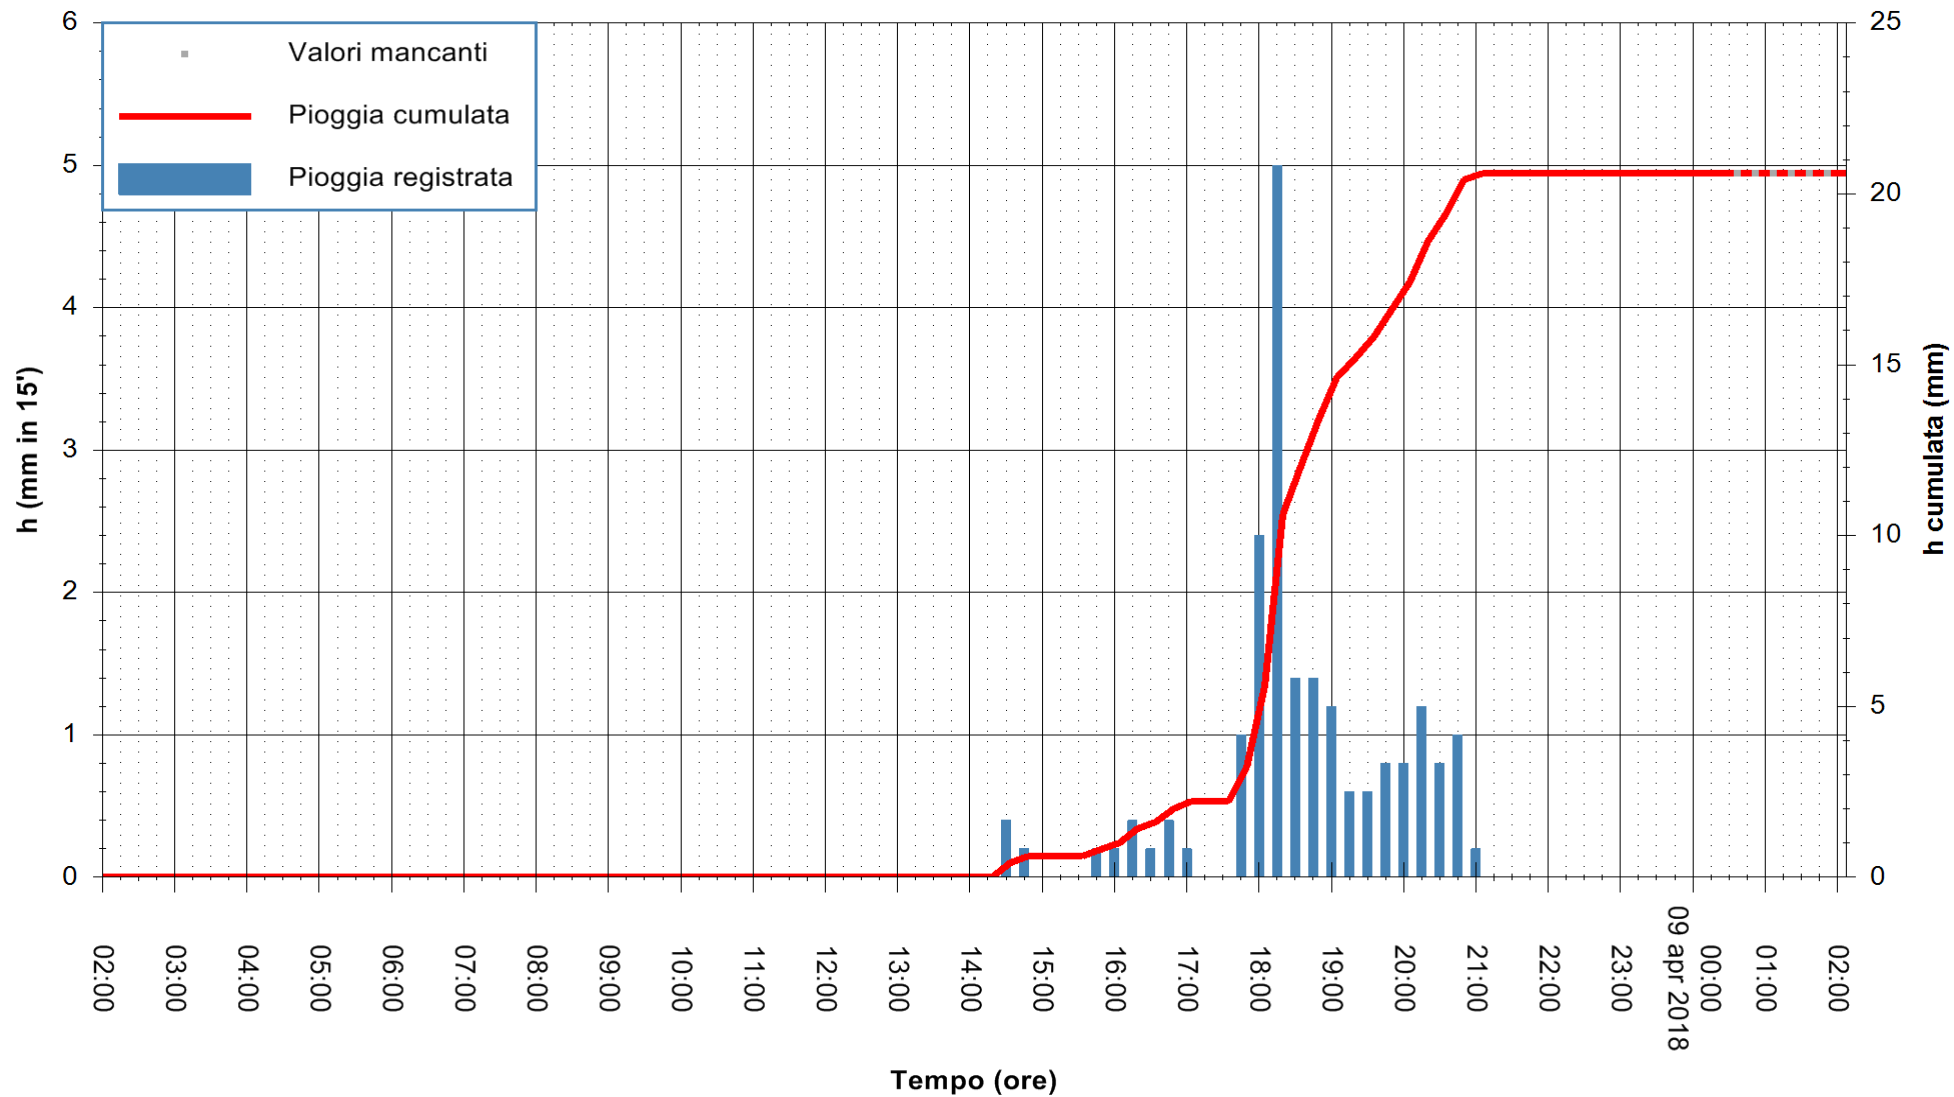

Stazione pluviometrica Fluminimannu a Decimomannu
 Area DECIMOMANNU
 Pioggia registrata nelle ultime 24 ore
 Estrazione dati delle ore 02:05 del 09/04/2018
 Ultimo dato disponibile: 09/04/2018 alle 00:30

ARPAS
 F.to il Dirigente Responsabile
 Dott. Giuseppe Bianco

REGIONE AUTONOMA DE SARDIGNA
 REGIONE AUTONOMA DELLA SARDEGNA

Stazione pluviometrica Ossoni
Area MONTE OSSONI
Pioggia registrata nelle ultime 24 ore
Estrazione dati delle ore 02:05 del 09/04/2018
Ultimo dato disponibile: 09/04/2018 alle 00:30

ARPAS
F.to il Dirigente Responsabile
Dott. Giuseppe Bianco

REGIONE AUTÒNOMA DE SARDIGNA
REGIONE AUTONOMA DELLA SARDEGNA

Stazione pluviometrica Siniscola
 Area SU PRANU
 Pioggia registrata nelle ultime 24 ore
 Estrazione dati delle ore 02:05 del 09/04/2018
 Ultimo dato disponibile: 09/04/2018 alle 00:39