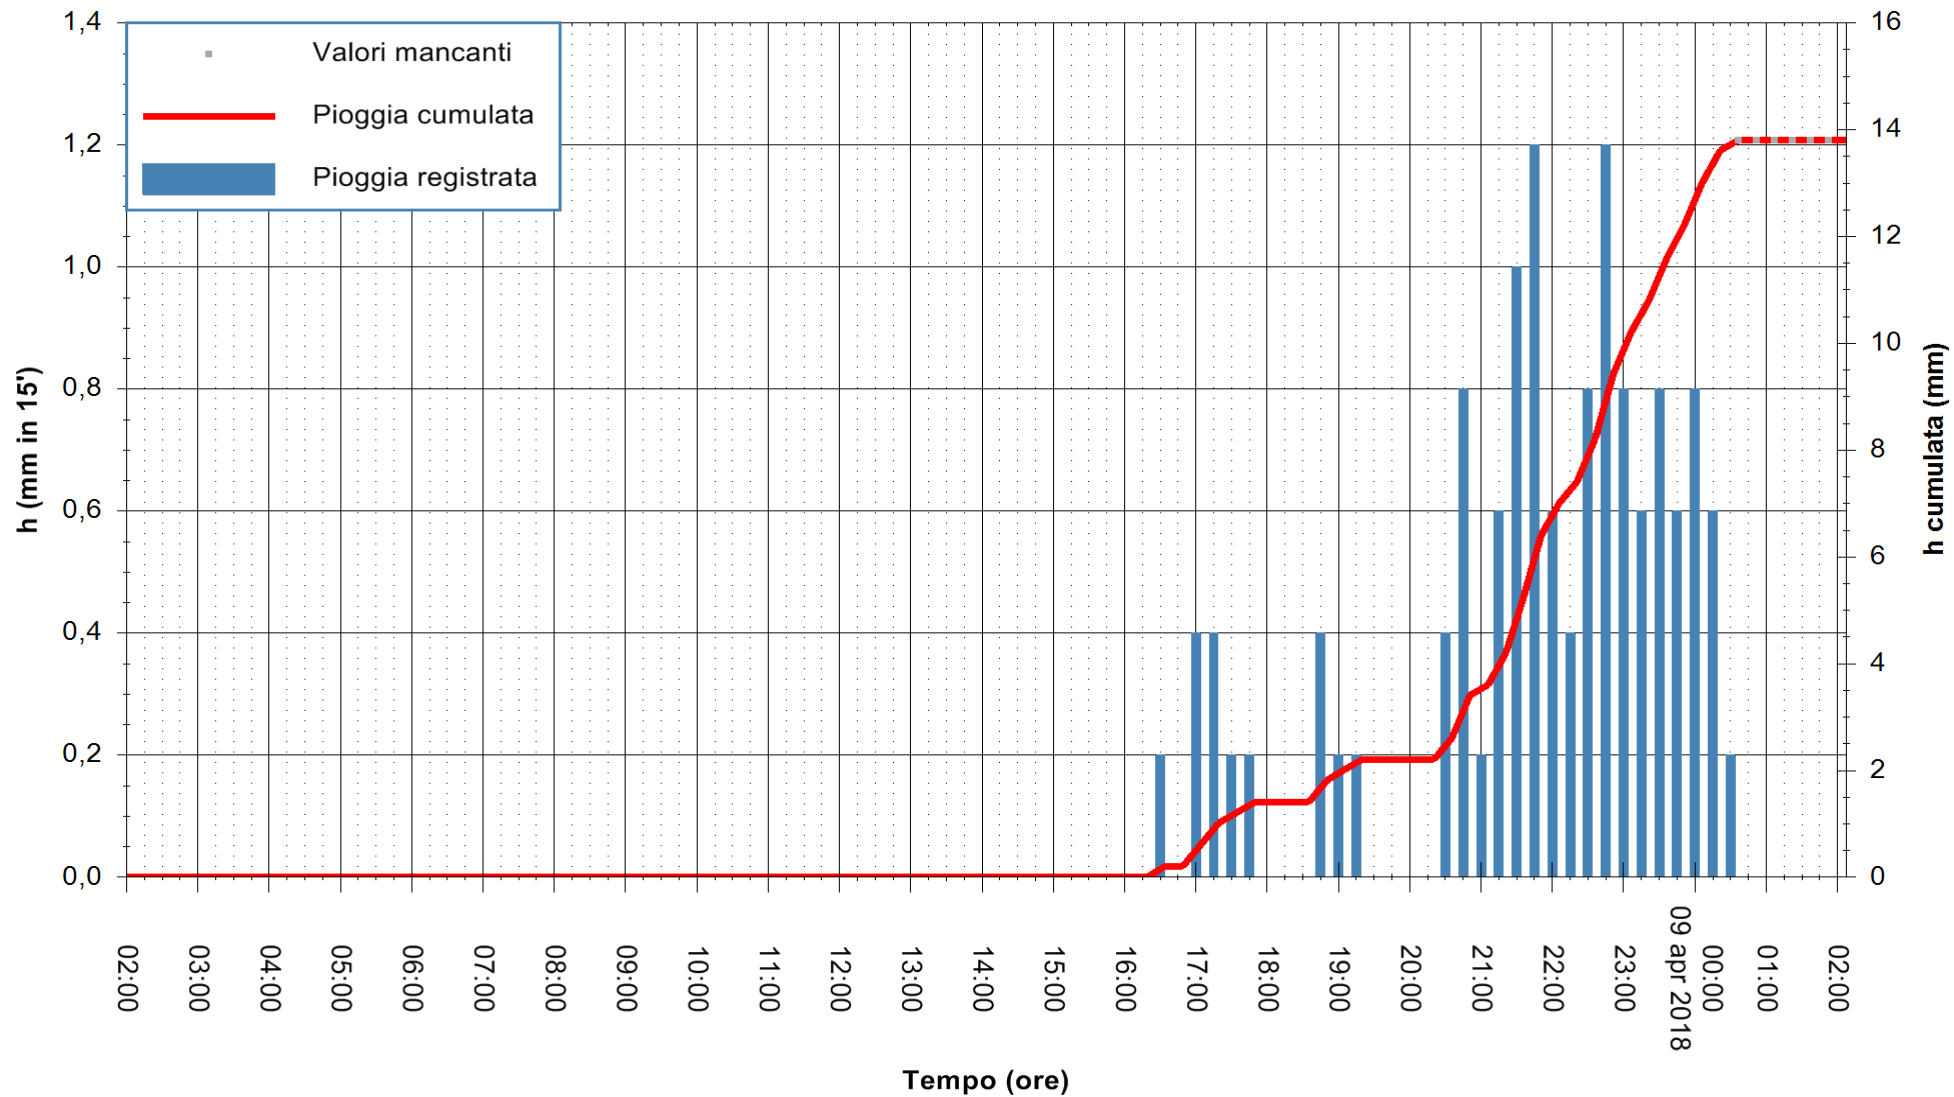

Stazione pluviometrica Fluminimannu a Decimomannu
 Area DECIMOMANNU
 Pioggia registrata nelle ultime 24 ore
 Estrazione dati delle ore 02:05 del 09/04/2018
 Ultimo dato disponibile: 09/04/2018 alle 00:30

ARPAS
 F.to il Dirigente Responsabile
 Dott. Giuseppe Bianco

REGIONE AUTONOMA DE SARDIGNA
 REGIONE AUTONOMA DELLA SARDEGNA

Stazione pluviometrica Ossoni
Area MONTE OSSONI
Pioggia registrata nelle ultime 24 ore
Estrazione dati delle ore 02:05 del 09/04/2018
Ultimo dato disponibile: 09/04/2018 alle 00:30

ARPAS
F.to il Dirigente Responsabile
Dott. Giuseppe Bianco

REGIONE AUTÒNOMA DE SARDIGNA
REGIONE AUTONOMA DELLA SARDEGNA

Stazione pluviometrica Siniscola
 Area SU PRANU
 Pioggia registrata nelle ultime 24 ore
 Estrazione dati delle ore 02:05 del 09/04/2018
 Ultimo dato disponibile: 09/04/2018 alle 00:39