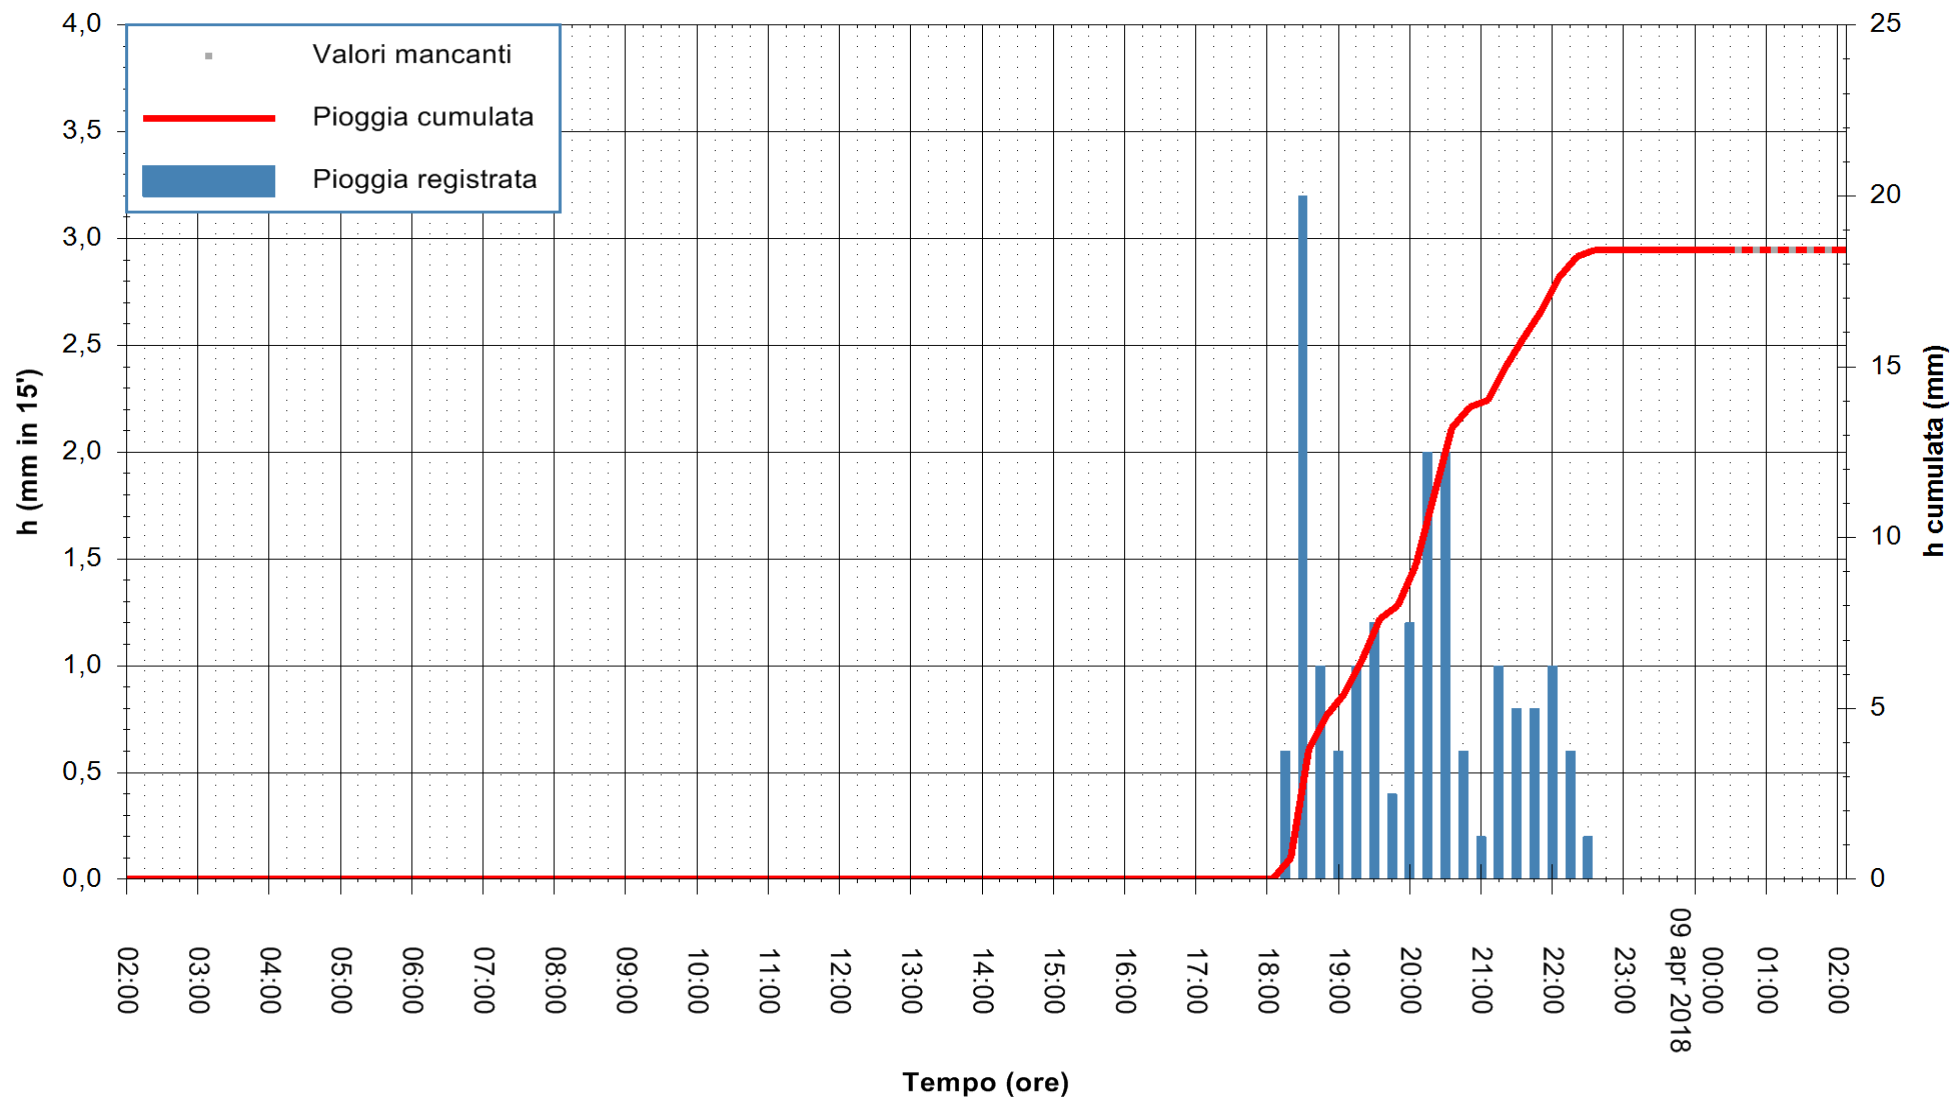

Stazione pluviometrica Fluminimannu a Decimomannu
 Area DECIMOMANNU
 Pioggia registrata nelle ultime 24 ore
 Estrazione dati delle ore 02:05 del 09/04/2018
 Ultimo dato disponibile: 09/04/2018 alle 00:30

ARPAS
 F.to il Dirigente Responsabile
 Dott. Giuseppe Bianco

REGIONE AUTÒNOMA DE SARDIGNA
 REGIONE AUTONOMA DELLA SARDEGNA

Stazione pluviometrica Aglientu
 Area AGLIENTU
 Pioggia registrata nelle ultime 24 ore
 Estrazione dati delle ore 02:05 del 09/04/2018
 Ultimo dato disponibile: 09/04/2018 alle 00:30

ARPAS
 F.to il Dirigente Responsabile
 Dott. Giuseppe Bianco

REGIONE AUTONOMA DE SARDIGNA
 REGIONE AUTONOMA DELLA SARDEGNA

Stazione pluviometrica Ossoni
Area MONTE OSSONI
Pioggia registrata nelle ultime 24 ore
Estrazione dati delle ore 02:05 del 09/04/2018
Ultimo dato disponibile: 09/04/2018 alle 00:30

ARPAS
F.to il Dirigente Responsabile
Dott. Giuseppe Bianco

REGIONE AUTÒNOMA DE SARDIGNA
REGIONE AUTONOMA DELLA SARDEGNA

Stazione pluviometrica Siniscola
 Area SU PRANU
 Pioggia registrata nelle ultime 24 ore
 Estrazione dati delle ore 02:05 del 09/04/2018
 Ultimo dato disponibile: 09/04/2018 alle 00:39