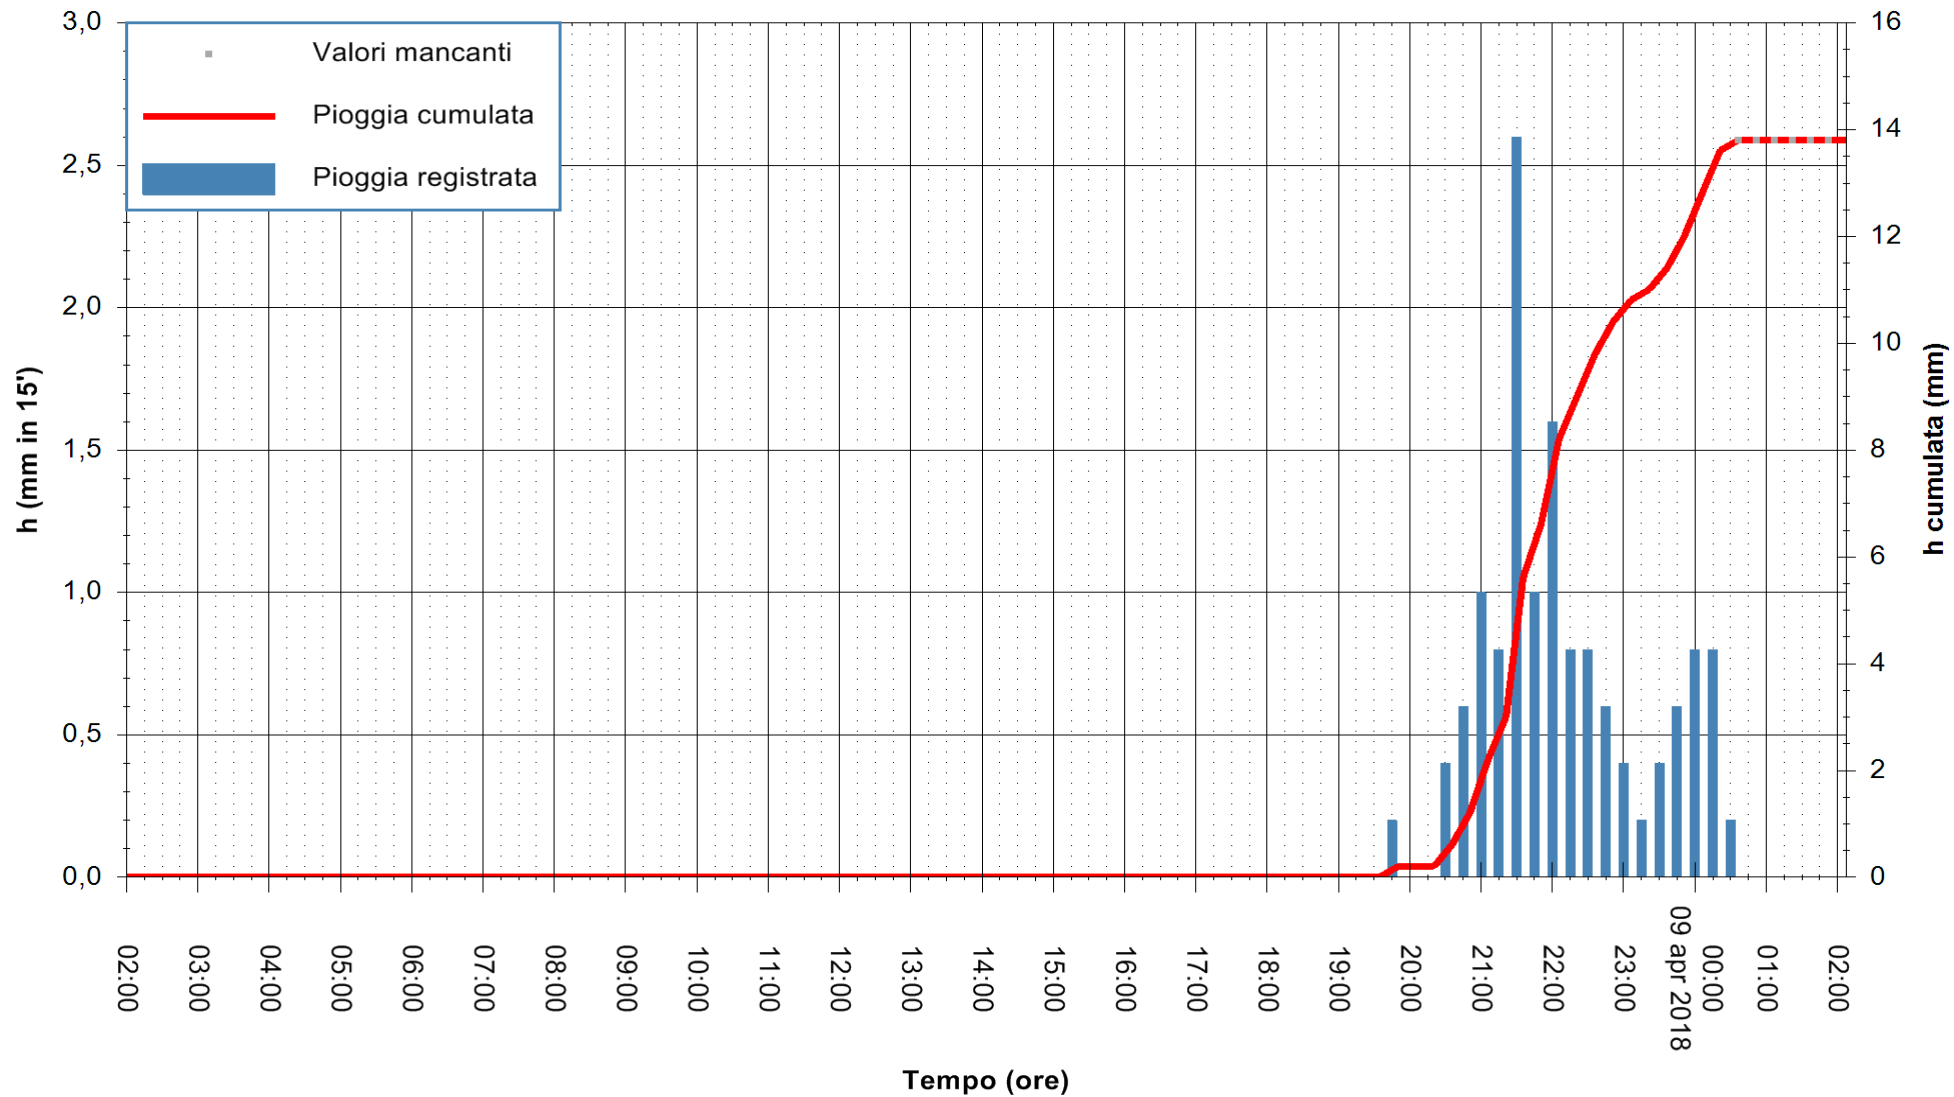

Stazione pluviometrica Fluminimannu a Decimomannu
 Area DECIMOMANNU
 Pioggia registrata nelle ultime 24 ore
 Estrazione dati delle ore 02:05 del 09/04/2018
 Ultimo dato disponibile: 09/04/2018 alle 00:30

ARPAS
 F.to il Dirigente Responsabile
 Dott. Giuseppe Bianco

REGIONE AUTÒNOMA DE SARDIGNA
 REGIONE AUTONOMA DELLA SARDEGNA

Stazione pluviometrica Aglientu
 Area AGLIENTU
 Pioggia registrata nelle ultime 24 ore
 Estrazione dati delle ore 02:05 del 09/04/2018
 Ultimo dato disponibile: 09/04/2018 alle 00:30

ARPAS
 F.to il Dirigente Responsabile
 Dott. Giuseppe Bianco

REGIONE AUTONOMA DE SARDIGNA
 REGIONE AUTONOMA DELLA SARDEGNA

Stazione pluviometrica Ossoni
Area MONTE OSSONI
Pioggia registrata nelle ultime 24 ore
Estrazione dati delle ore 02:05 del 09/04/2018
Ultimo dato disponibile: 09/04/2018 alle 00:30

ARPAS
F.to il Dirigente Responsabile
Dott. Giuseppe Bianco

REGIONE AUTÒNOMA DE SARDIGNA
REGIONE AUTONOMA DELLA SARDEGNA

Stazione pluviometrica Siniscola
 Area SU PRANU
 Pioggia registrata nelle ultime 24 ore
 Estrazione dati delle ore 02:05 del 09/04/2018
 Ultimo dato disponibile: 09/04/2018 alle 00:39