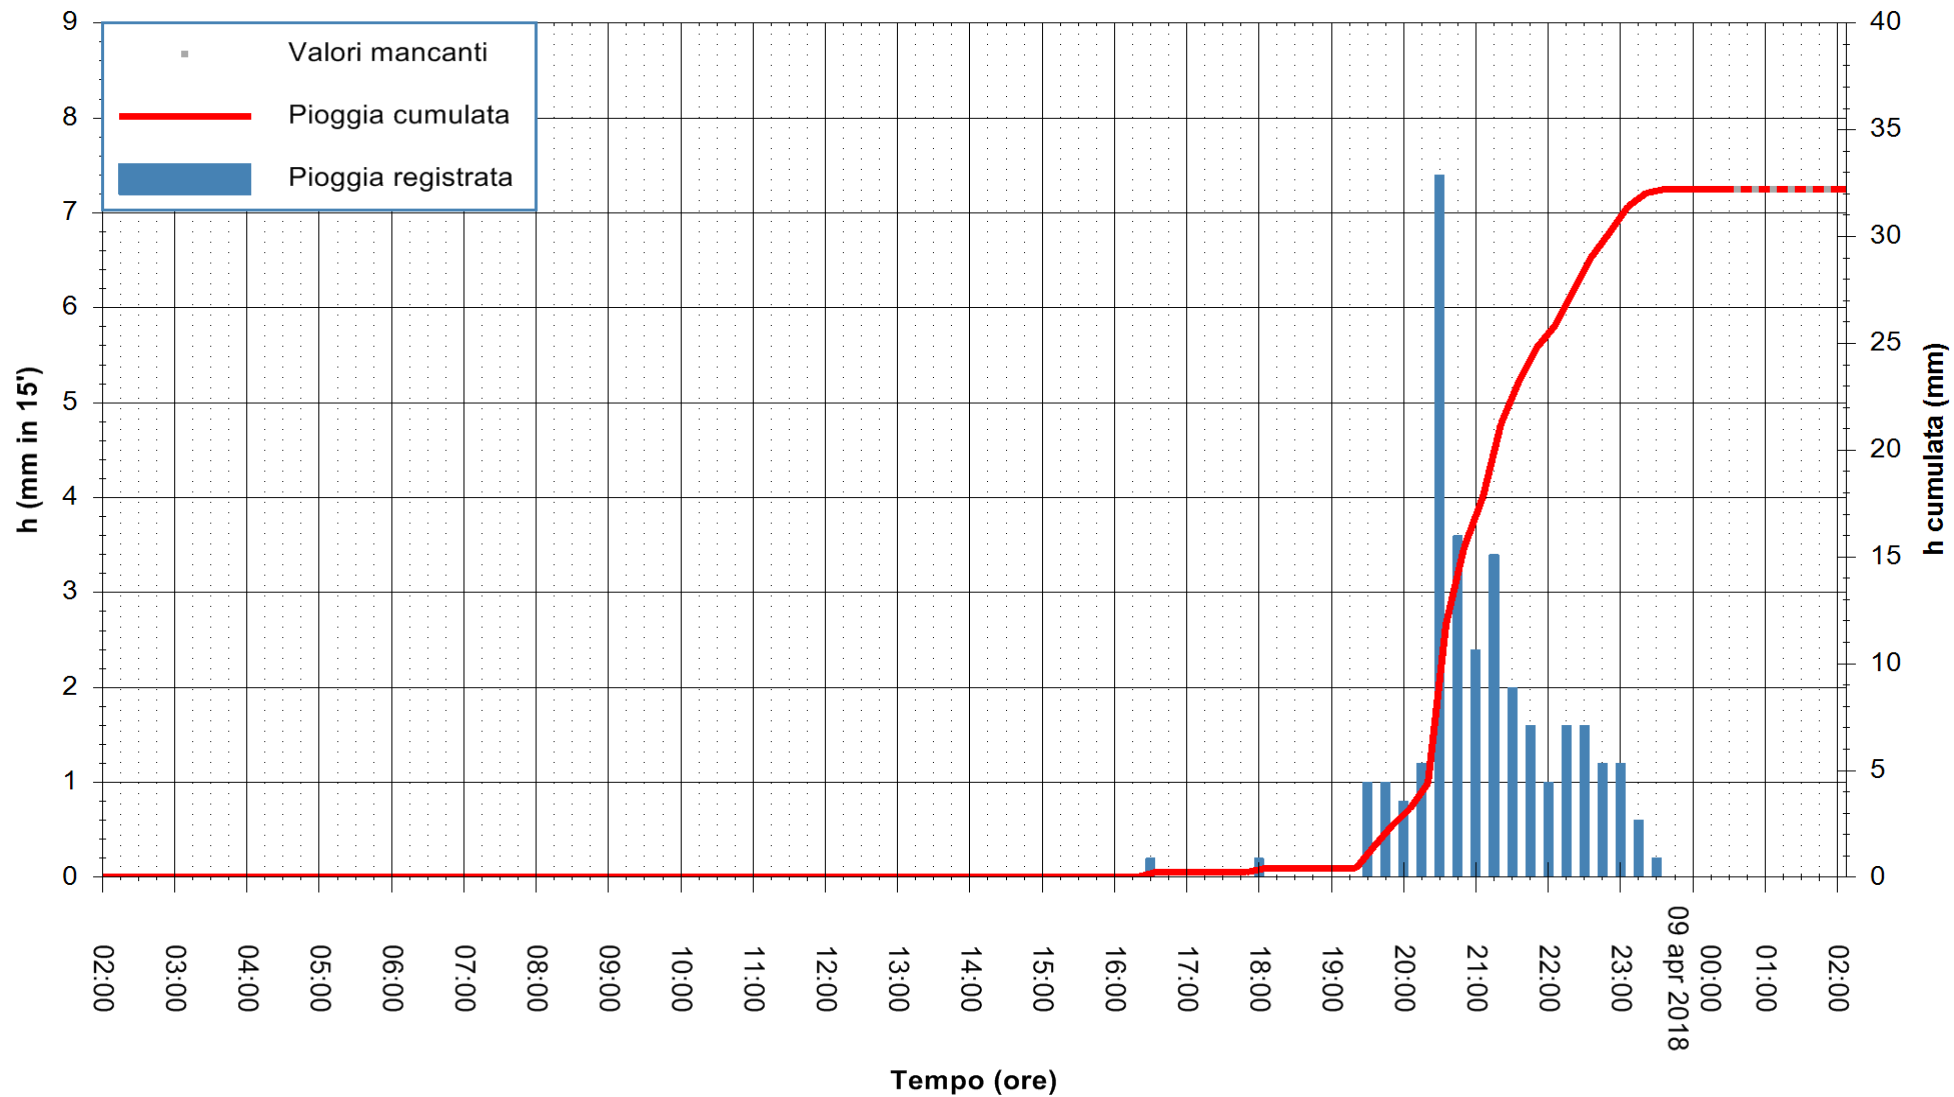

Stazione pluviometrica Fluminimannu a Decimomannu
 Area DECIMOMANNU
 Pioggia registrata nelle ultime 24 ore
 Estrazione dati delle ore 02:05 del 09/04/2018
 Ultimo dato disponibile: 09/04/2018 alle 00:30

ARPAS
 F.to il Dirigente Responsabile
 Dott. Giuseppe Bianco

REGIONE AUTÒNOMA DE SARDIGNA
 REGIONE AUTONOMA DELLA SARDEGNA

Stazione pluviometrica Aglientu
 Area AGLIENTU
 Pioggia registrata nelle ultime 24 ore
 Estrazione dati delle ore 02:05 del 09/04/2018
 Ultimo dato disponibile: 09/04/2018 alle 00:30

ARPAS
 F.to il Dirigente Responsabile
 Dott. Giuseppe Bianco

REGIONE AUTONOMA DE SARDIGNA
 REGIONE AUTONOMA DELLA SARDEGNA

Stazione pluviometrica Ossoni
Area MONTE OSSONI
Pioggia registrata nelle ultime 24 ore
Estrazione dati delle ore 02:05 del 09/04/2018
Ultimo dato disponibile: 09/04/2018 alle 00:30

ARPAS
F.to il Dirigente Responsabile
Dott. Giuseppe Bianco

REGIONE AUTÒNOMA DE SARDIGNA
REGIONE AUTONOMA DELLA SARDEGNA

Stazione pluviometrica Siniscola
 Area SU PRANU
 Pioggia registrata nelle ultime 24 ore
 Estrazione dati delle ore 02:05 del 09/04/2018
 Ultimo dato disponibile: 09/04/2018 alle 00:39