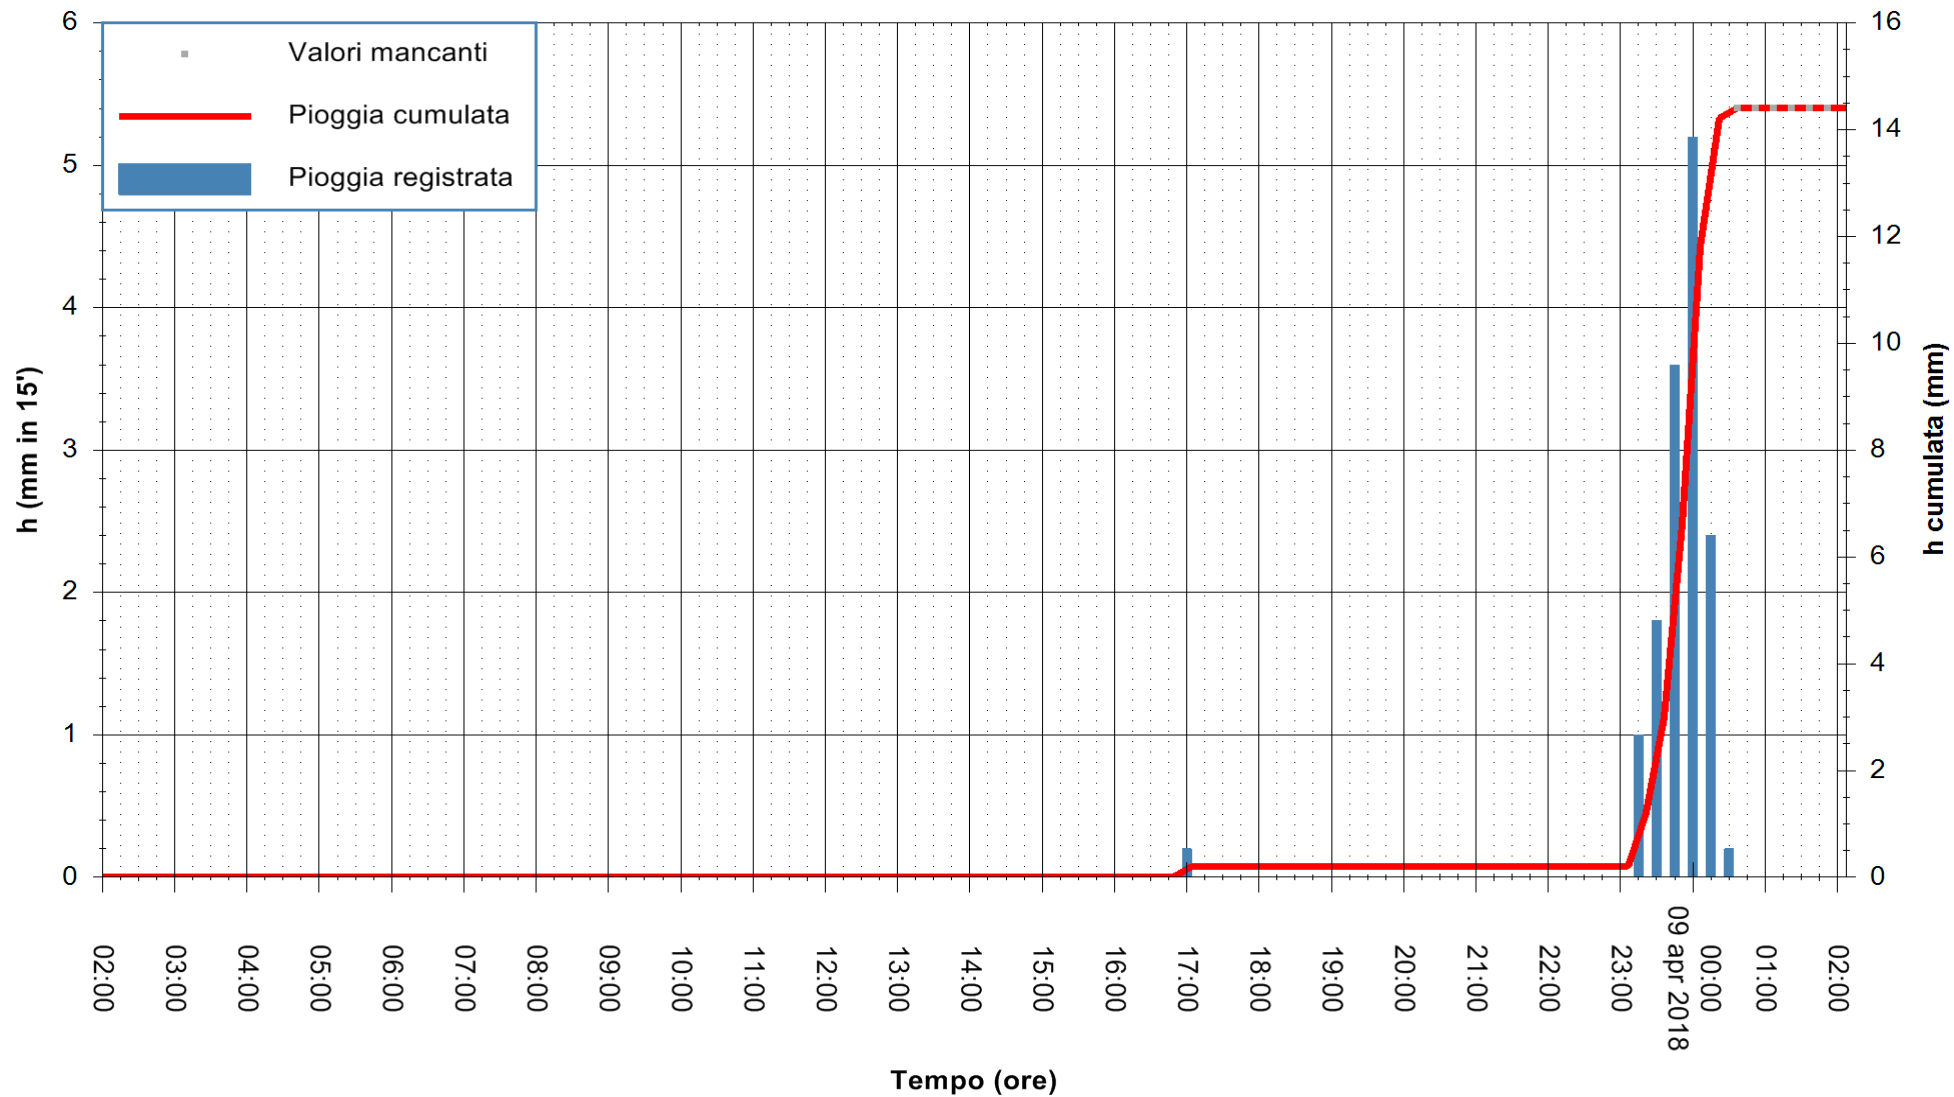

Stazione pluviometrica Fluminimannu a Decimomannu
 Area DECIMOMANNU
 Pioggia registrata nelle ultime 24 ore
 Estrazione dati delle ore 02:05 del 09/04/2018
 Ultimo dato disponibile: 09/04/2018 alle 00:30

ARPAS
 F.to il Dirigente Responsabile
 Dott. Giuseppe Bianco

REGIONE AUTÒNOMA DE SARDIGNA
 REGIONE AUTONOMA DELLA SARDEGNA

Stazione pluviometrica Aglientu
 Area AGLIENTU
 Pioggia registrata nelle ultime 24 ore
 Estrazione dati delle ore 02:05 del 09/04/2018
 Ultimo dato disponibile: 09/04/2018 alle 00:30

ARPAS
 F.to il Dirigente Responsabile
 Dott. Giuseppe Bianco

REGIONE AUTONOMA DE SARDIGNA
 REGIONE AUTONOMA DELLA SARDEGNA

Stazione pluviometrica Ossoni
Area MONTE OSSONI
Pioggia registrata nelle ultime 24 ore
Estrazione dati delle ore 02:05 del 09/04/2018
Ultimo dato disponibile: 09/04/2018 alle 00:30

ARPAS
F.to il Dirigente Responsabile
Dott. Giuseppe Bianco

REGIONE AUTÒNOMA DE SARDIGNA
REGIONE AUTONOMA DELLA SARDEGNA

Stazione pluviometrica Siniscola
 Area SU PRANU
 Pioggia registrata nelle ultime 24 ore
 Estrazione dati delle ore 02:05 del 09/04/2018
 Ultimo dato disponibile: 09/04/2018 alle 00:39