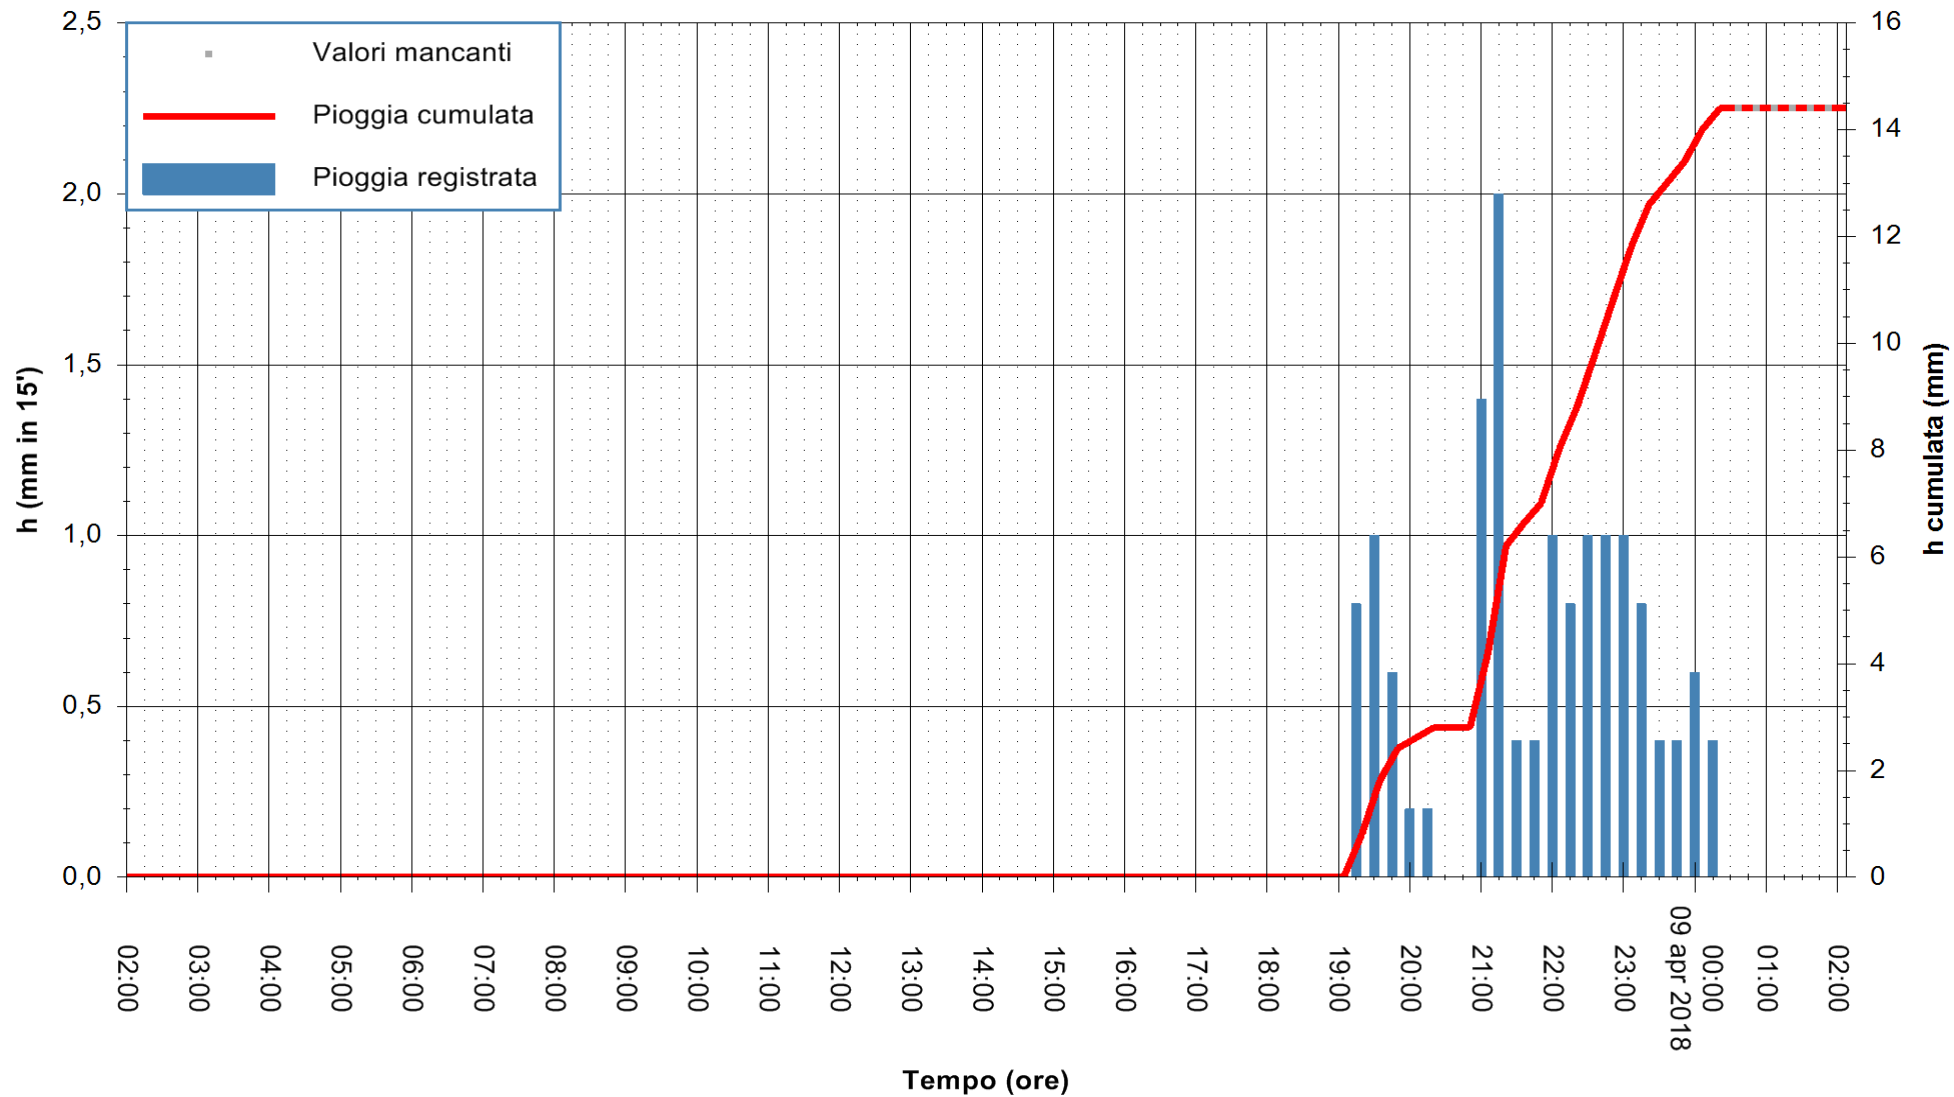

Stazione pluviometrica Fluminimannu a Decimomannu
 Area DECIMOMANNU
 Pioggia registrata nelle ultime 24 ore
 Estrazione dati delle ore 02:05 del 09/04/2018
 Ultimo dato disponibile: 09/04/2018 alle 00:30

ARPAS
 F.to il Dirigente Responsabile
 Dott. Giuseppe Bianco

REGIONE AUTÒNOMA DE SARDIGNA
 REGIONE AUTONOMA DELLA SARDEGNA

Stazione pluviometrica Aglientu
 Area AGLIENTU
 Pioggia registrata nelle ultime 24 ore
 Estrazione dati delle ore 02:05 del 09/04/2018
 Ultimo dato disponibile: 09/04/2018 alle 00:30

ARPAS
 F.to il Dirigente Responsabile
 Dott. Giuseppe Bianco

REGIONE AUTONOMA DE SARDIGNA
 REGIONE AUTONOMA DELLA SARDEGNA

Stazione pluviometrica Ossoni
Area MONTE OSSONI
Pioggia registrata nelle ultime 24 ore
Estrazione dati delle ore 02:05 del 09/04/2018
Ultimo dato disponibile: 09/04/2018 alle 00:30

ARPAS
F.to il Dirigente Responsabile
Dott. Giuseppe Bianco

REGIONE AUTÒNOMA DE SARDIGNA
REGIONE AUTONOMA DELLA SARDEGNA

Stazione pluviometrica Siniscola
 Area SU PRANU
 Pioggia registrata nelle ultime 24 ore
 Estrazione dati delle ore 02:05 del 09/04/2018
 Ultimo dato disponibile: 09/04/2018 alle 00:39