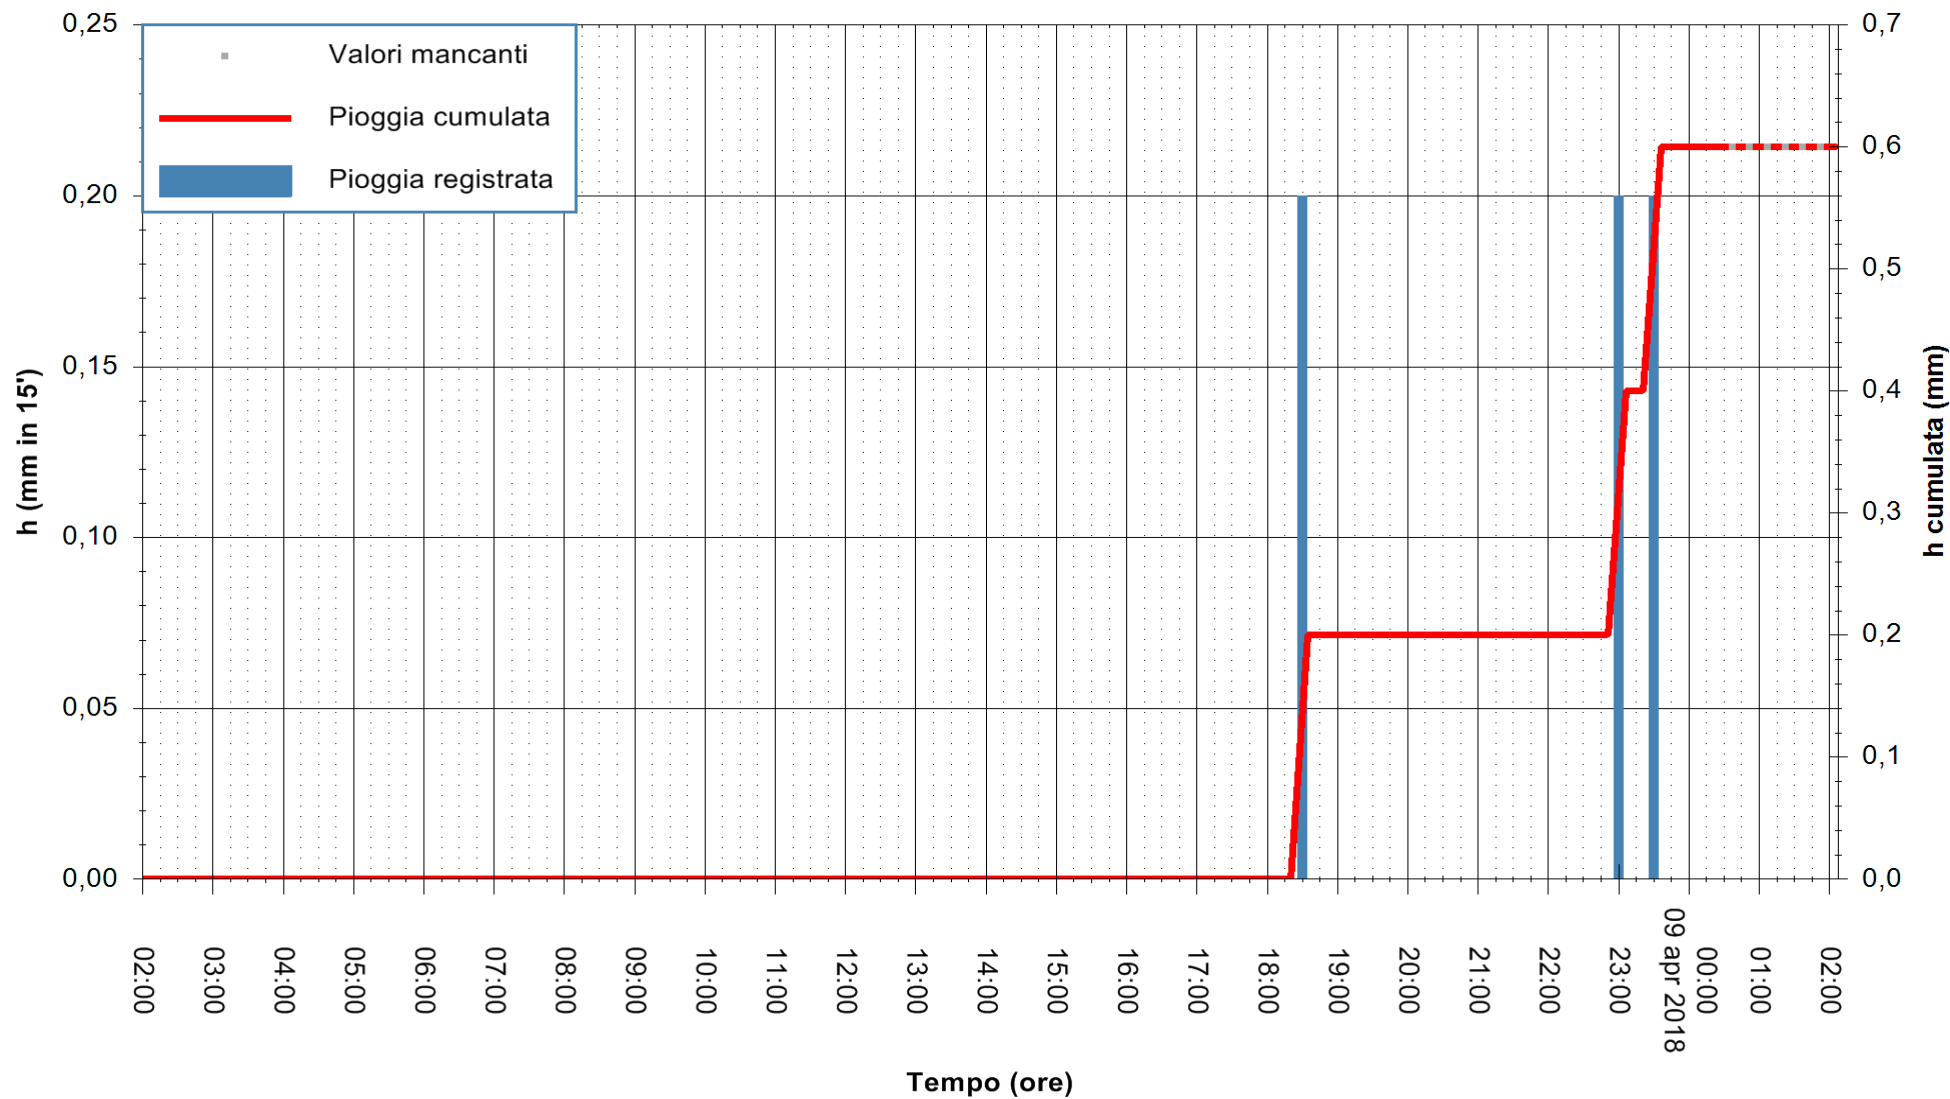

Stazione pluviometrica Fluminimannu a Decimomannu
 Area DECIMOMANNU
 Pioggia registrata nelle ultime 24 ore
 Estrazione dati delle ore 02:05 del 09/04/2018
 Ultimo dato disponibile: 09/04/2018 alle 00:30

ARPAS
 F.to il Dirigente Responsabile
 Dott. Giuseppe Bianco

REGIONE AUTONOMA DE SARDIGNA
 REGIONE AUTONOMA DELLA SARDEGNA

Stazione pluviometrica Ossoni
Area MONTE OSSONI
Pioggia registrata nelle ultime 24 ore
Estrazione dati delle ore 02:05 del 09/04/2018
Ultimo dato disponibile: 09/04/2018 alle 00:30

ARPAS
F.to il Dirigente Responsabile
Dott. Giuseppe Bianco

REGIONE AUTÒNOMA DE SARDIGNA
REGIONE AUTONOMA DELLA SARDEGNA

Stazione pluviometrica Siniscola
 Area SU PRANU
 Pioggia registrata nelle ultime 24 ore
 Estrazione dati delle ore 02:05 del 09/04/2018
 Ultimo dato disponibile: 09/04/2018 alle 00:39