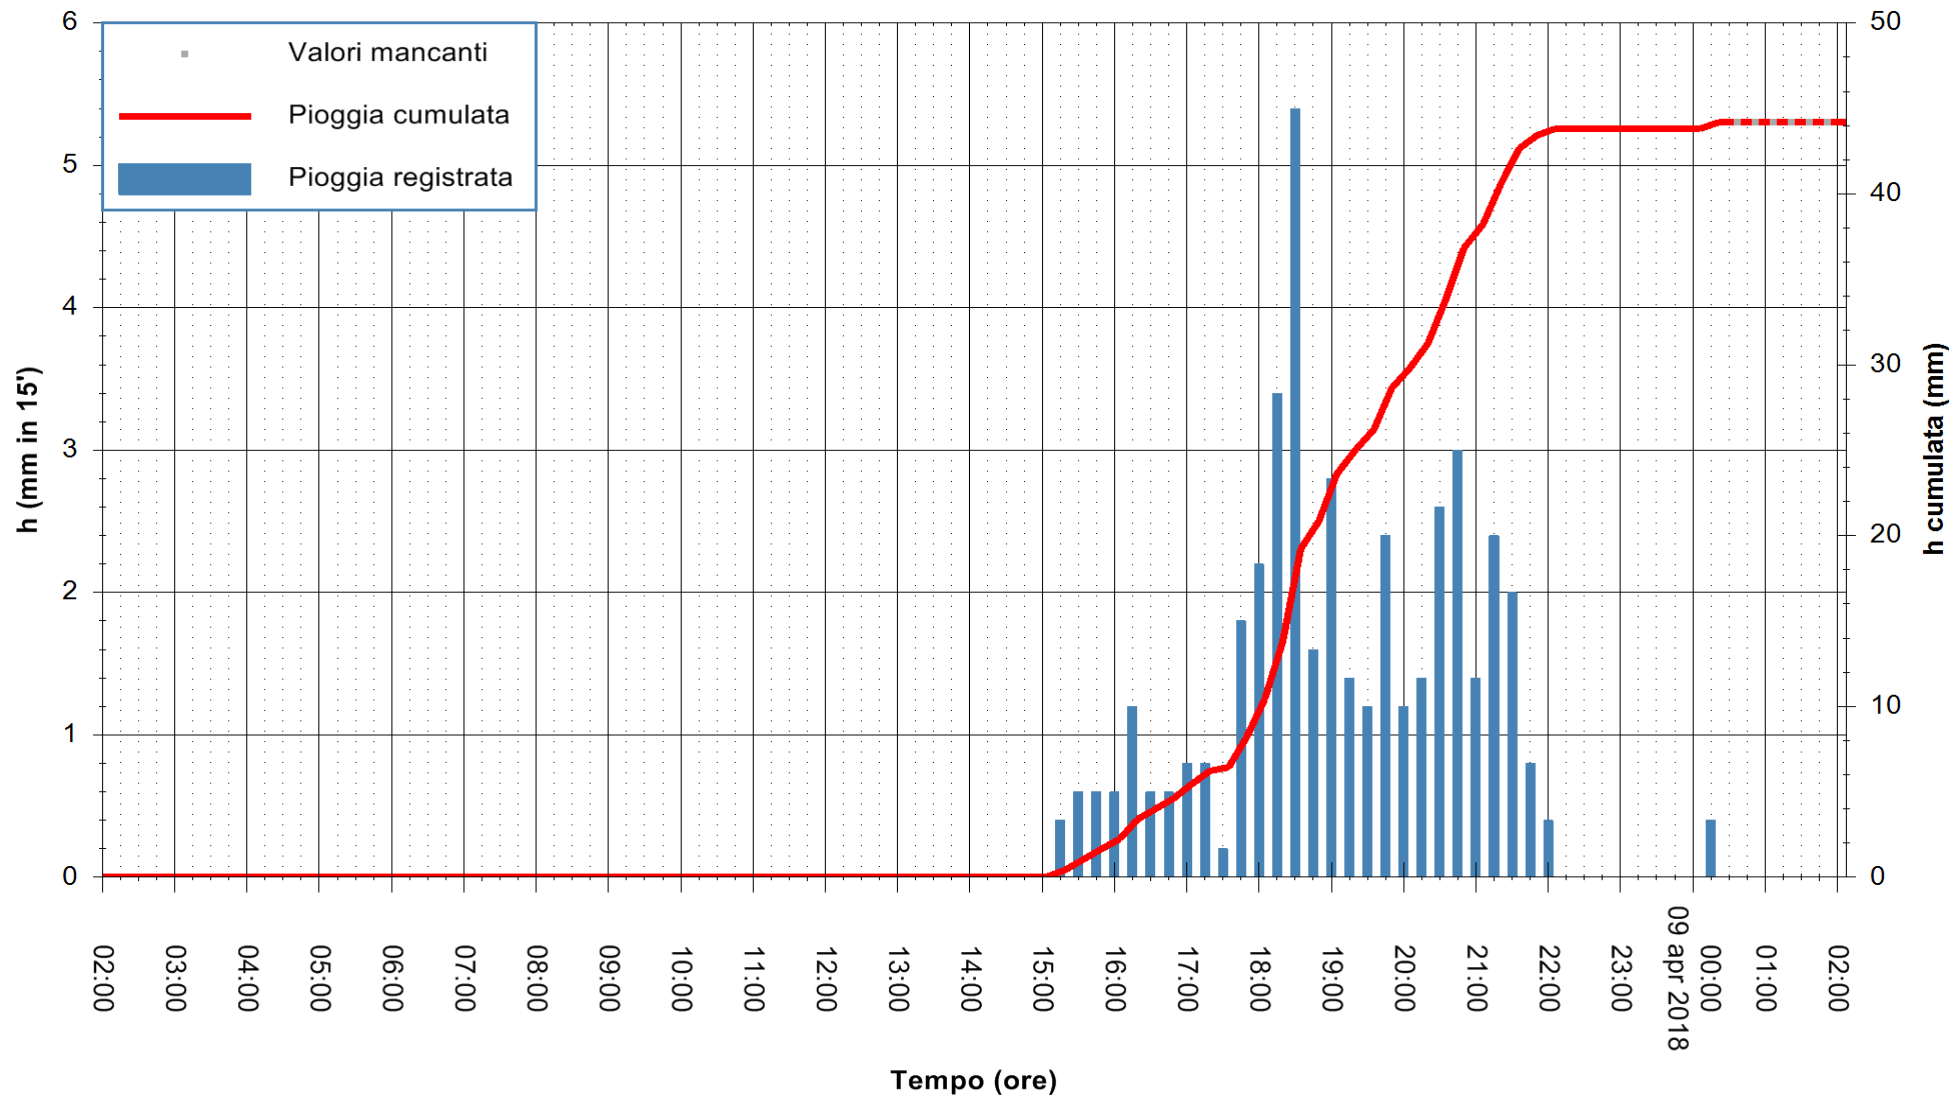

Stazione pluviometrica Fluminimannu a Decimomannu
 Area DECIMOMANNU
 Pioggia registrata nelle ultime 24 ore
 Estrazione dati delle ore 02:05 del 09/04/2018
 Ultimo dato disponibile: 09/04/2018 alle 00:30

ARPAS
 F.to il Dirigente Responsabile
 Dott. Giuseppe Bianco

REGIONE AUTÒNOMA DE SARDIGNA
 REGIONE AUTONOMA DELLA SARDEGNA

Stazione pluviometrica Aglientu
 Area AGLIENTU
 Pioggia registrata nelle ultime 24 ore
 Estrazione dati delle ore 02:05 del 09/04/2018
 Ultimo dato disponibile: 09/04/2018 alle 00:30

ARPAS
 F.to il Dirigente Responsabile
 Dott. Giuseppe Bianco

REGIONE AUTONOMA DE SARDIGNA
 REGIONE AUTONOMA DELLA SARDEGNA

Stazione pluviometrica Ossoni
Area MONTE OSSONI
Pioggia registrata nelle ultime 24 ore
Estrazione dati delle ore 02:05 del 09/04/2018
Ultimo dato disponibile: 09/04/2018 alle 00:30

ARPAS
F.to il Dirigente Responsabile
Dott. Giuseppe Bianco

REGIONE AUTÒNOMA DE SARDIGNA
REGIONE AUTONOMA DELLA SARDEGNA

Stazione pluviometrica Siniscola
 Area SU PRANU
 Pioggia registrata nelle ultime 24 ore
 Estrazione dati delle ore 02:05 del 09/04/2018
 Ultimo dato disponibile: 09/04/2018 alle 00:39