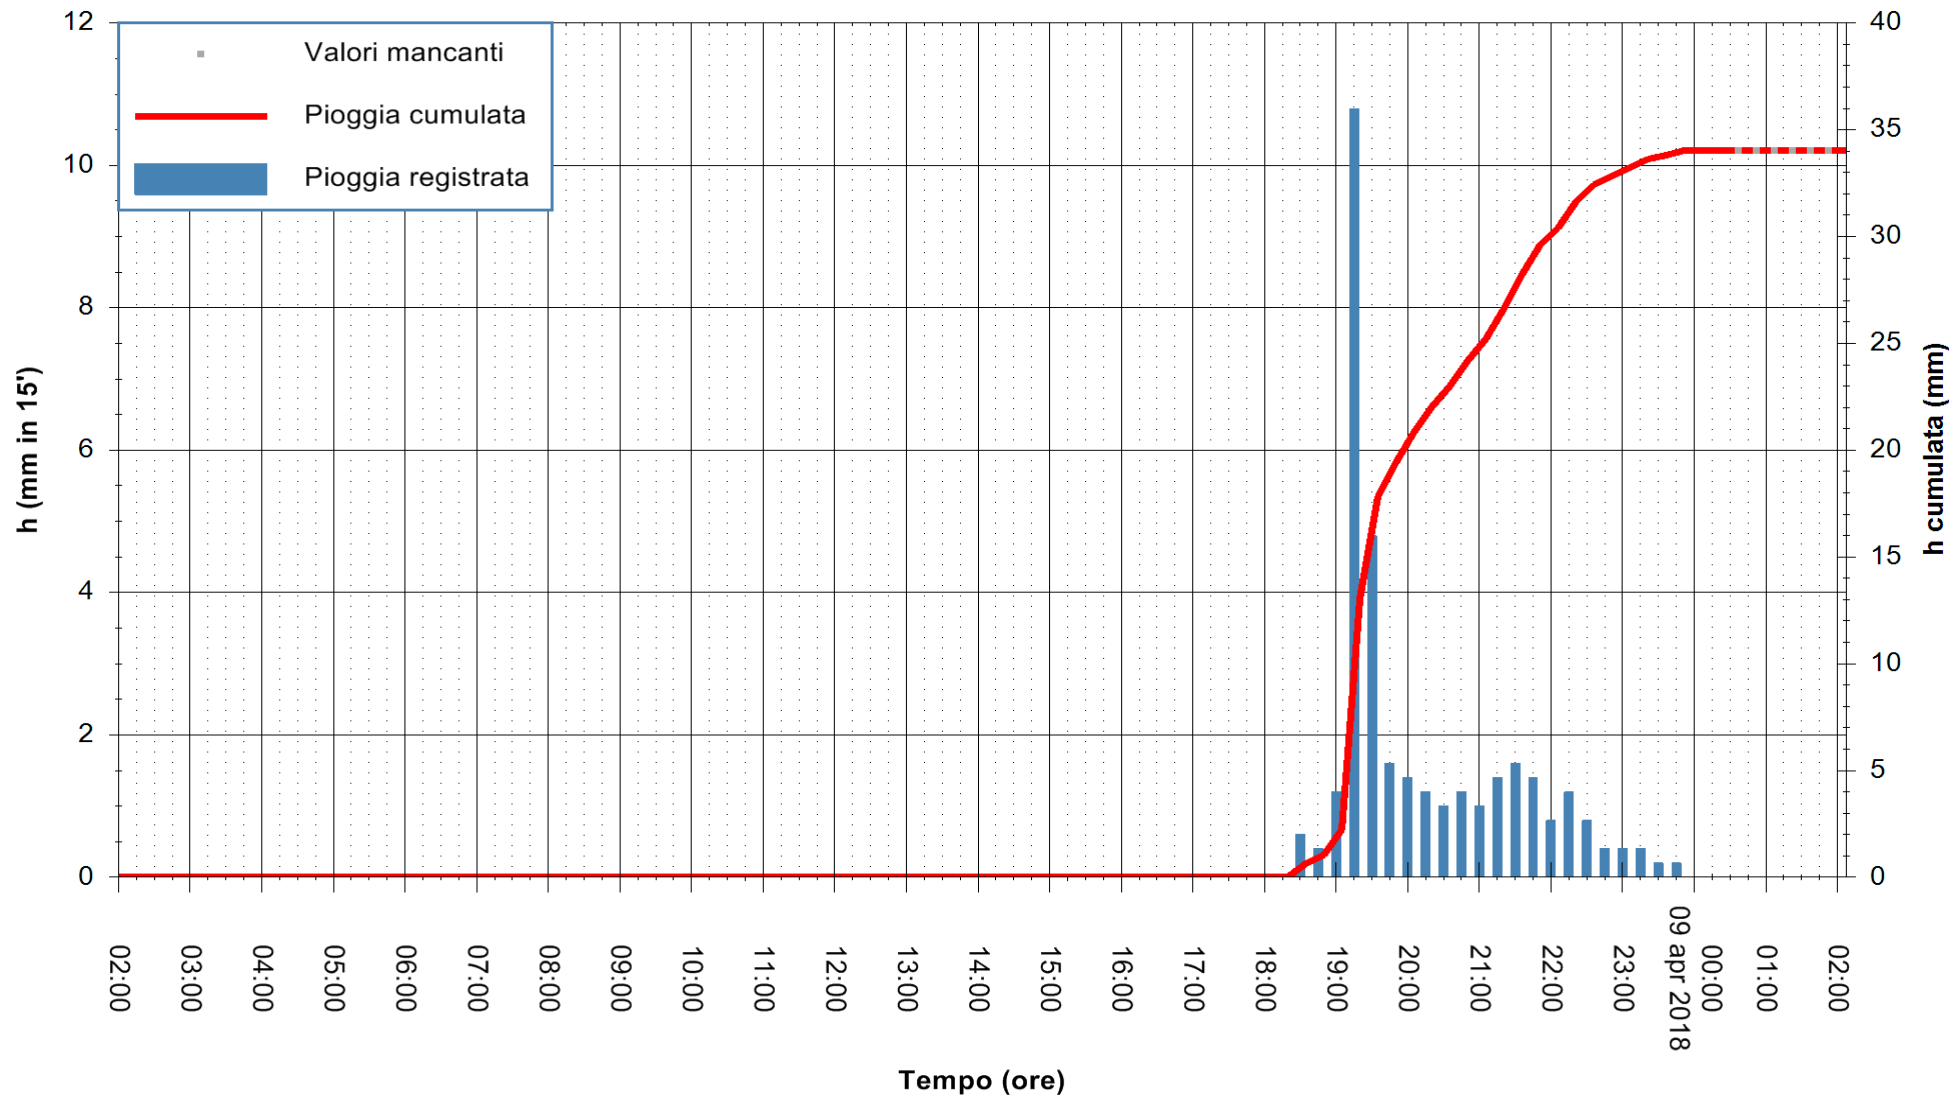

Stazione pluviometrica Fluminimannu a Decimomannu
 Area DECIMOMANNU
 Pioggia registrata nelle ultime 24 ore
 Estrazione dati delle ore 02:05 del 09/04/2018
 Ultimo dato disponibile: 09/04/2018 alle 00:30

ARPAS
 F.to il Dirigente Responsabile
 Dott. Giuseppe Bianco

REGIONE AUTÒNOMA DE SARDIGNA
 REGIONE AUTONOMA DELLA SARDEGNA

Stazione pluviometrica Aglientu
 Area AGLIENTU
 Pioggia registrata nelle ultime 24 ore
 Estrazione dati delle ore 02:05 del 09/04/2018
 Ultimo dato disponibile: 09/04/2018 alle 00:30

ARPAS
 F.to il Dirigente Responsabile
 Dott. Giuseppe Bianco

REGIONE AUTONOMA DE SARDIGNA
 REGIONE AUTONOMA DELLA SARDEGNA

Stazione pluviometrica Ossoni
Area MONTE OSSONI
Pioggia registrata nelle ultime 24 ore
Estrazione dati delle ore 02:05 del 09/04/2018
Ultimo dato disponibile: 09/04/2018 alle 00:30

ARPAS
F.to il Dirigente Responsabile
Dott. Giuseppe Bianco

REGIONE AUTÒNOMA DE SARDIGNA
REGIONE AUTONOMA DELLA SARDEGNA

Stazione pluviometrica Siniscola
 Area SU PRANU
 Pioggia registrata nelle ultime 24 ore
 Estrazione dati delle ore 02:05 del 09/04/2018
 Ultimo dato disponibile: 09/04/2018 alle 00:39