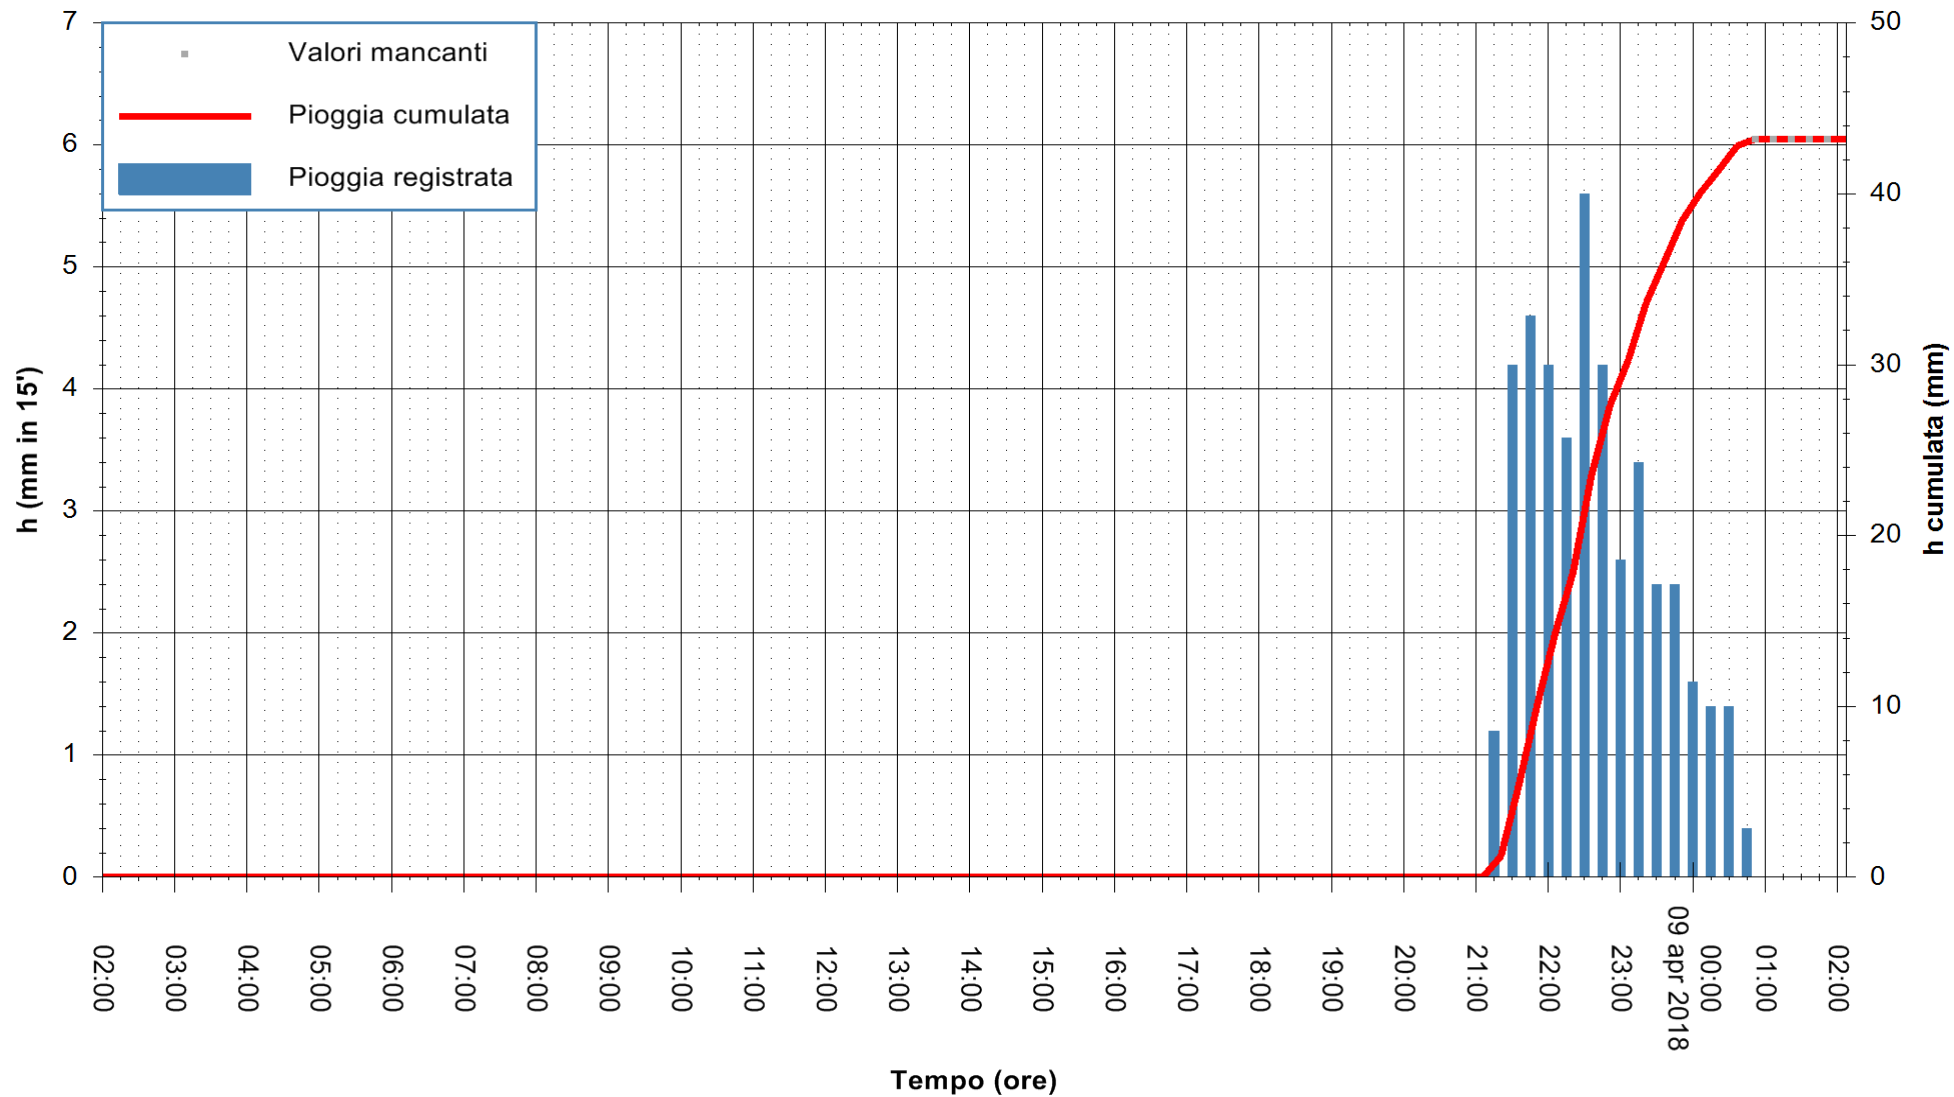

Stazione pluviometrica Fluminimannu a Decimomannu
 Area DECIMOMANNU
 Pioggia registrata nelle ultime 24 ore
 Estrazione dati delle ore 02:05 del 09/04/2018
 Ultimo dato disponibile: 09/04/2018 alle 00:30

ARPAS
 F.to il Dirigente Responsabile
 Dott. Giuseppe Bianco

REGIONE AUTÒNOMA DE SARDIGNA
 REGIONE AUTONOMA DELLA SARDEGNA

Stazione pluviometrica Aglientu
 Area AGLIENTU
 Pioggia registrata nelle ultime 24 ore
 Estrazione dati delle ore 02:05 del 09/04/2018
 Ultimo dato disponibile: 09/04/2018 alle 00:30

ARPAS
 F.to il Dirigente Responsabile
 Dott. Giuseppe Bianco

REGIONE AUTONOMA DE SARDIGNA
 REGIONE AUTONOMA DELLA SARDEGNA

Stazione pluviometrica Ossoni
Area MONTE OSSONI
Pioggia registrata nelle ultime 24 ore
Estrazione dati delle ore 02:05 del 09/04/2018
Ultimo dato disponibile: 09/04/2018 alle 00:30

ARPAS
F.to il Dirigente Responsabile
Dott. Giuseppe Bianco

REGIONE AUTÒNOMA DE SARDIGNA
REGIONE AUTONOMA DELLA SARDEGNA

Stazione pluviometrica Siniscola
 Area SU PRANU
 Pioggia registrata nelle ultime 24 ore
 Estrazione dati delle ore 02:05 del 09/04/2018
 Ultimo dato disponibile: 09/04/2018 alle 00:39