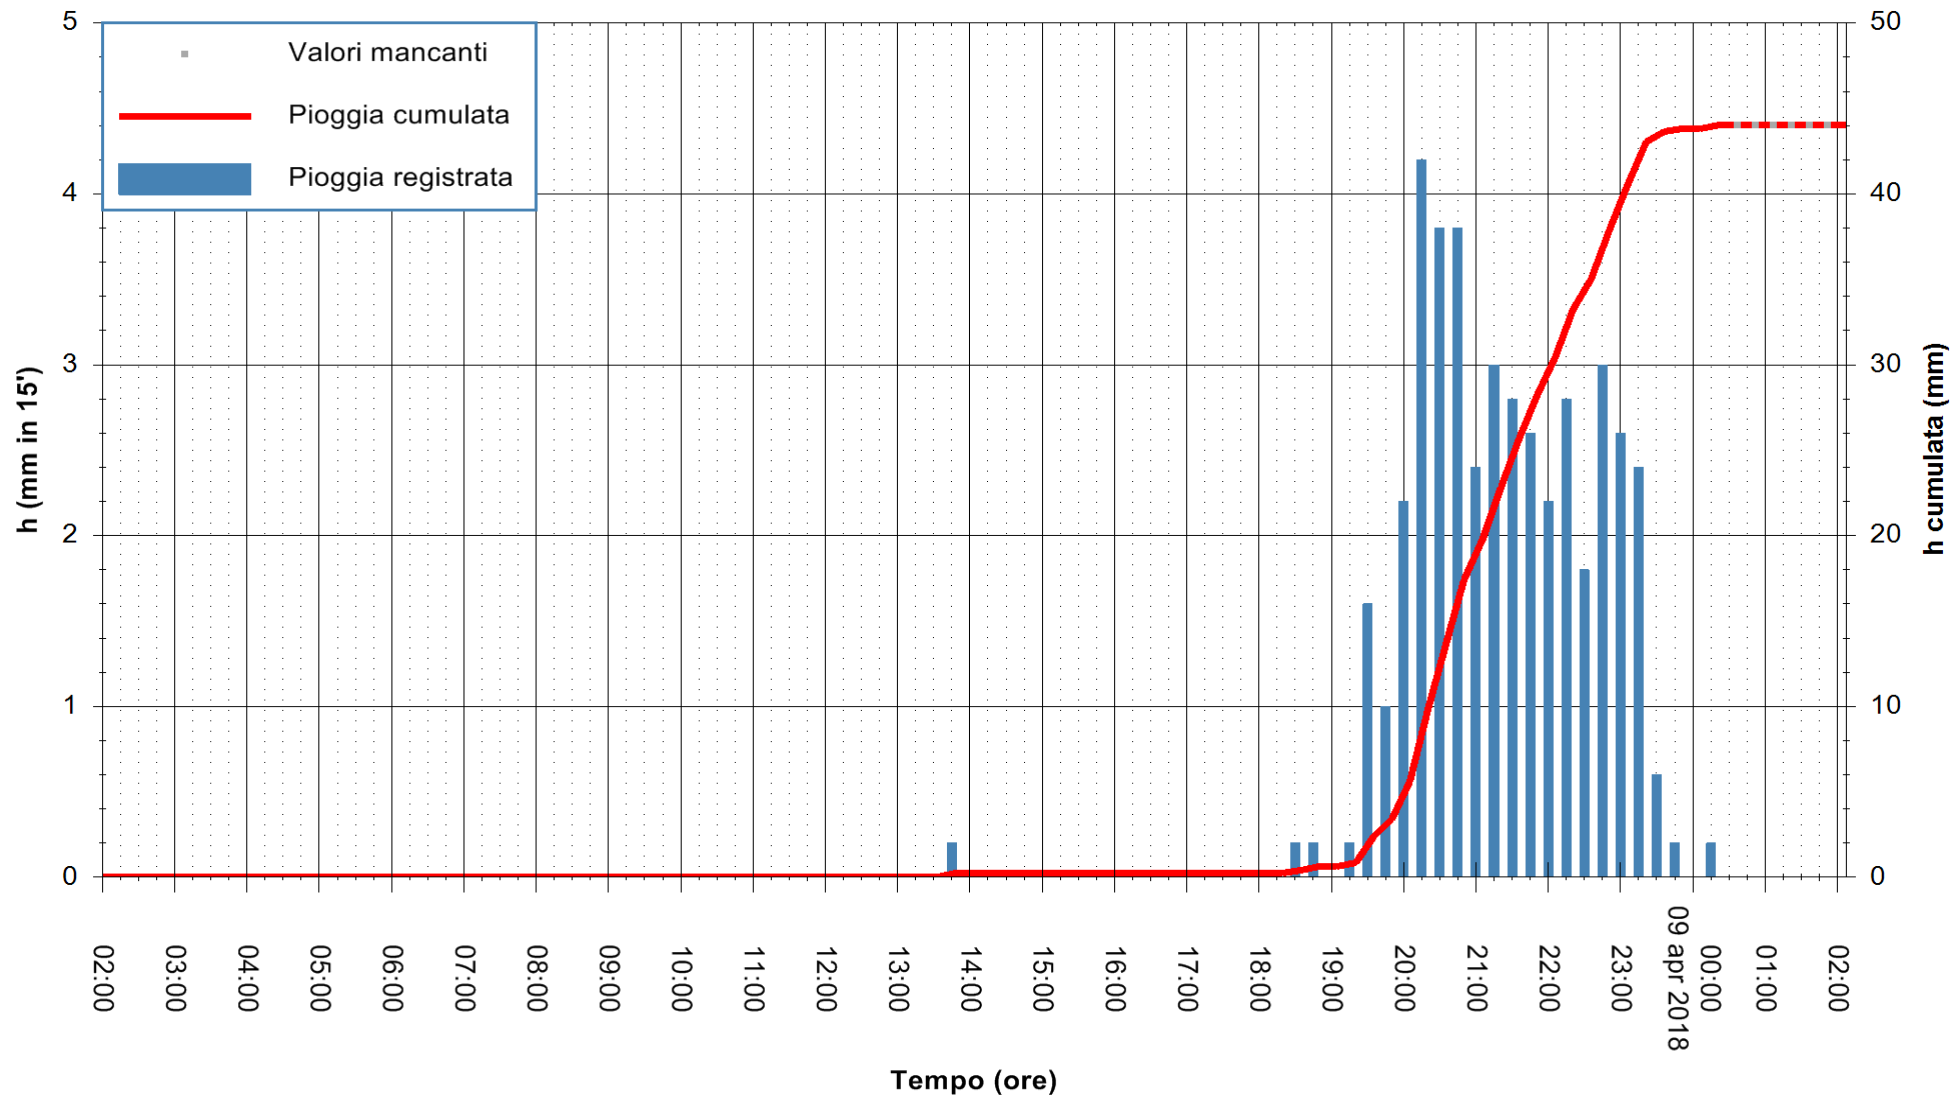

Stazione pluviometrica Fluminimannu a Decimomannu
 Area DECIMOMANNU
 Pioggia registrata nelle ultime 24 ore
 Estrazione dati delle ore 02:05 del 09/04/2018
 Ultimo dato disponibile: 09/04/2018 alle 00:30

ARPAS
 F.to il Dirigente Responsabile
 Dott. Giuseppe Bianco

REGIONE AUTONOMA DE SARDIGNA
 REGIONE AUTONOMA DELLA SARDEGNA

Stazione pluviometrica Ossoni
Area MONTE OSSONI
Pioggia registrata nelle ultime 24 ore
Estrazione dati delle ore 02:05 del 09/04/2018
Ultimo dato disponibile: 09/04/2018 alle 00:30

ARPAS
F.to il Dirigente Responsabile
Dott. Giuseppe Bianco

REGIONE AUTÒNOMA DE SARDIGNA
REGIONE AUTONOMA DELLA SARDEGNA

Stazione pluviometrica Siniscola
 Area SU PRANU
 Pioggia registrata nelle ultime 24 ore
 Estrazione dati delle ore 02:05 del 09/04/2018
 Ultimo dato disponibile: 09/04/2018 alle 00:39