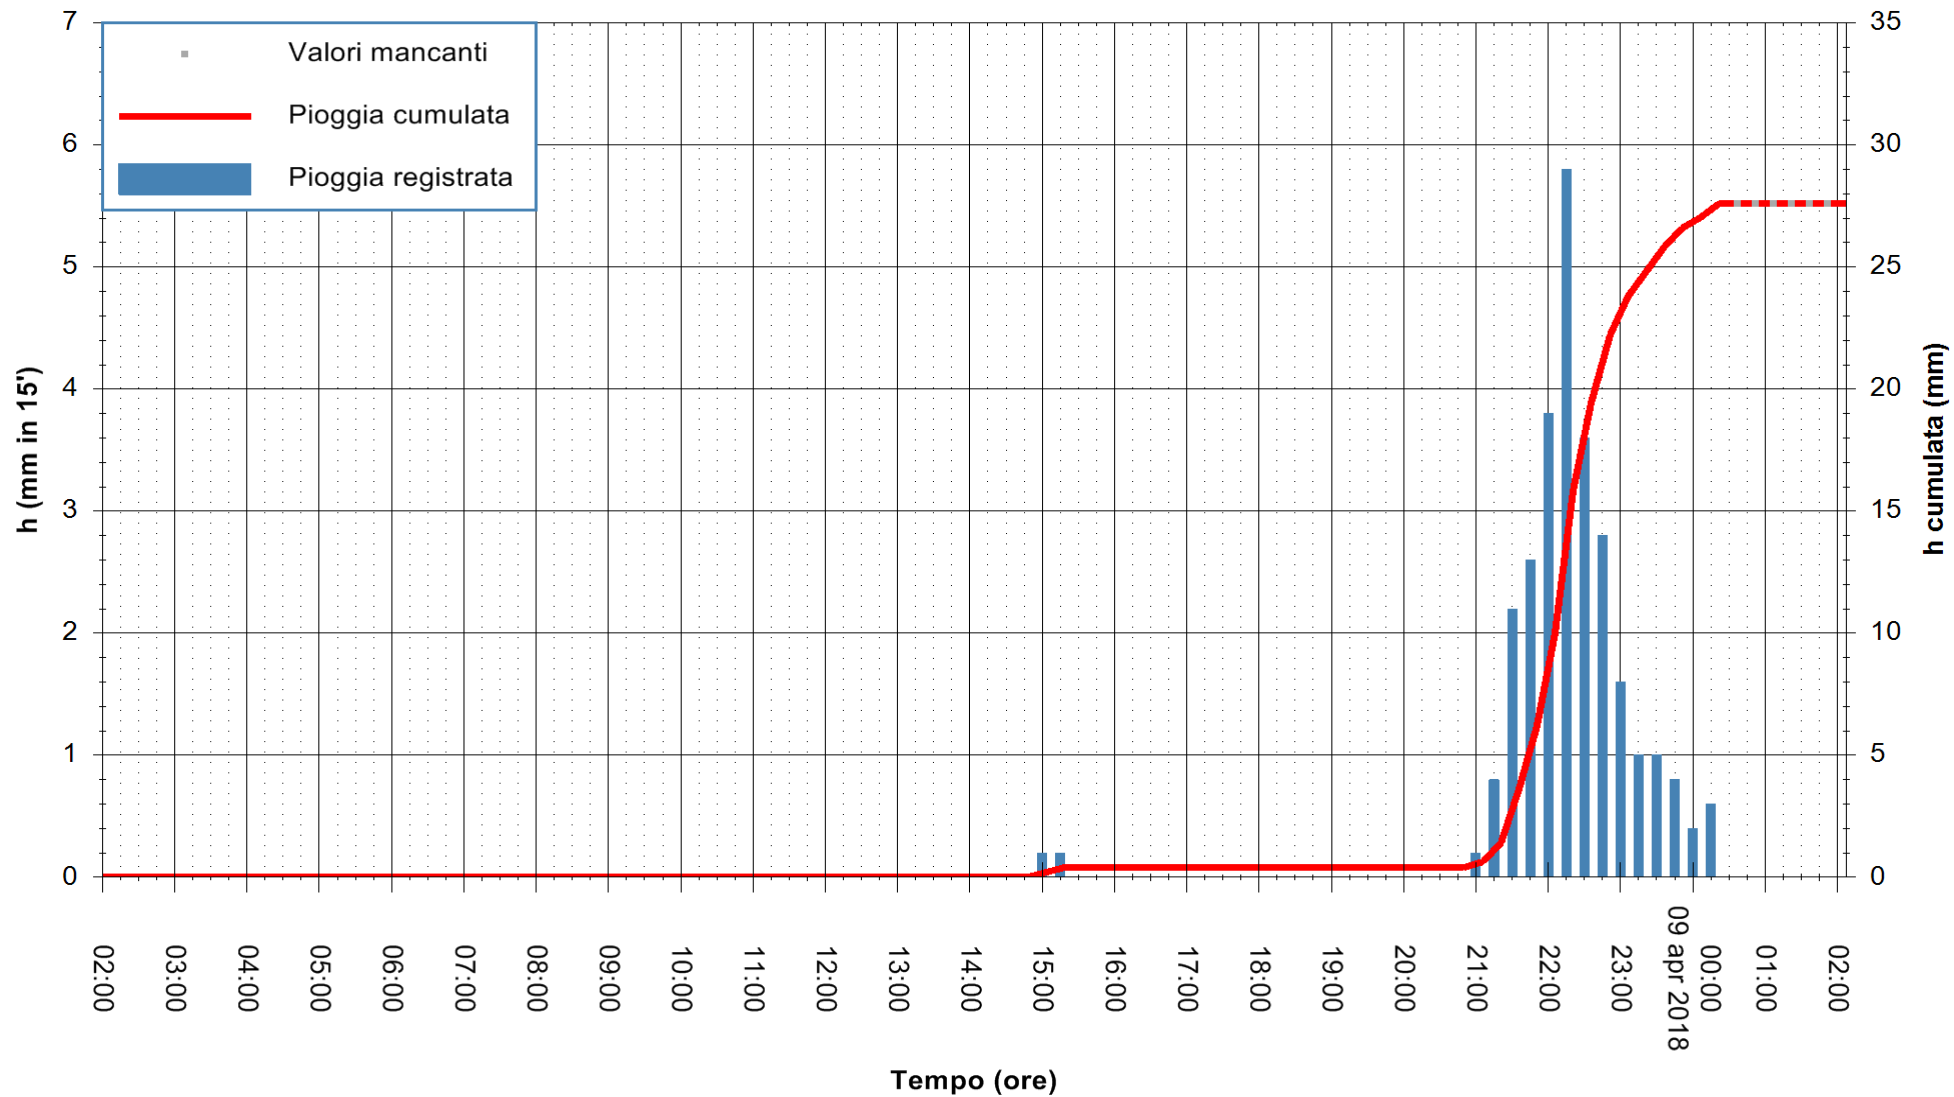

Stazione pluviometrica Fluminimannu a Decimomannu
 Area DECIMOMANNU
 Pioggia registrata nelle ultime 24 ore
 Estrazione dati delle ore 02:05 del 09/04/2018
 Ultimo dato disponibile: 09/04/2018 alle 00:30

ARPAS
 F.to il Dirigente Responsabile
 Dott. Giuseppe Bianco

REGIONE AUTÒNOMA DE SARDIGNA
 REGIONE AUTONOMA DELLA SARDEGNA

Stazione pluviometrica Aglientu
 Area AGLIENTU
 Pioggia registrata nelle ultime 24 ore
 Estrazione dati delle ore 02:05 del 09/04/2018
 Ultimo dato disponibile: 09/04/2018 alle 00:30

ARPAS
 F.to il Dirigente Responsabile
 Dott. Giuseppe Bianco

REGIONE AUTONOMA DE SARDIGNA
 REGIONE AUTONOMA DELLA SARDEGNA

Stazione pluviometrica Ossoni
Area MONTE OSSONI
Pioggia registrata nelle ultime 24 ore
Estrazione dati delle ore 02:05 del 09/04/2018
Ultimo dato disponibile: 09/04/2018 alle 00:30

ARPAS
F.to il Dirigente Responsabile
Dott. Giuseppe Bianco

REGIONE AUTÒNOMA DE SARDIGNA
REGIONE AUTONOMA DELLA SARDEGNA

Stazione pluviometrica Siniscola
 Area SU PRANU
 Pioggia registrata nelle ultime 24 ore
 Estrazione dati delle ore 02:05 del 09/04/2018
 Ultimo dato disponibile: 09/04/2018 alle 00:39