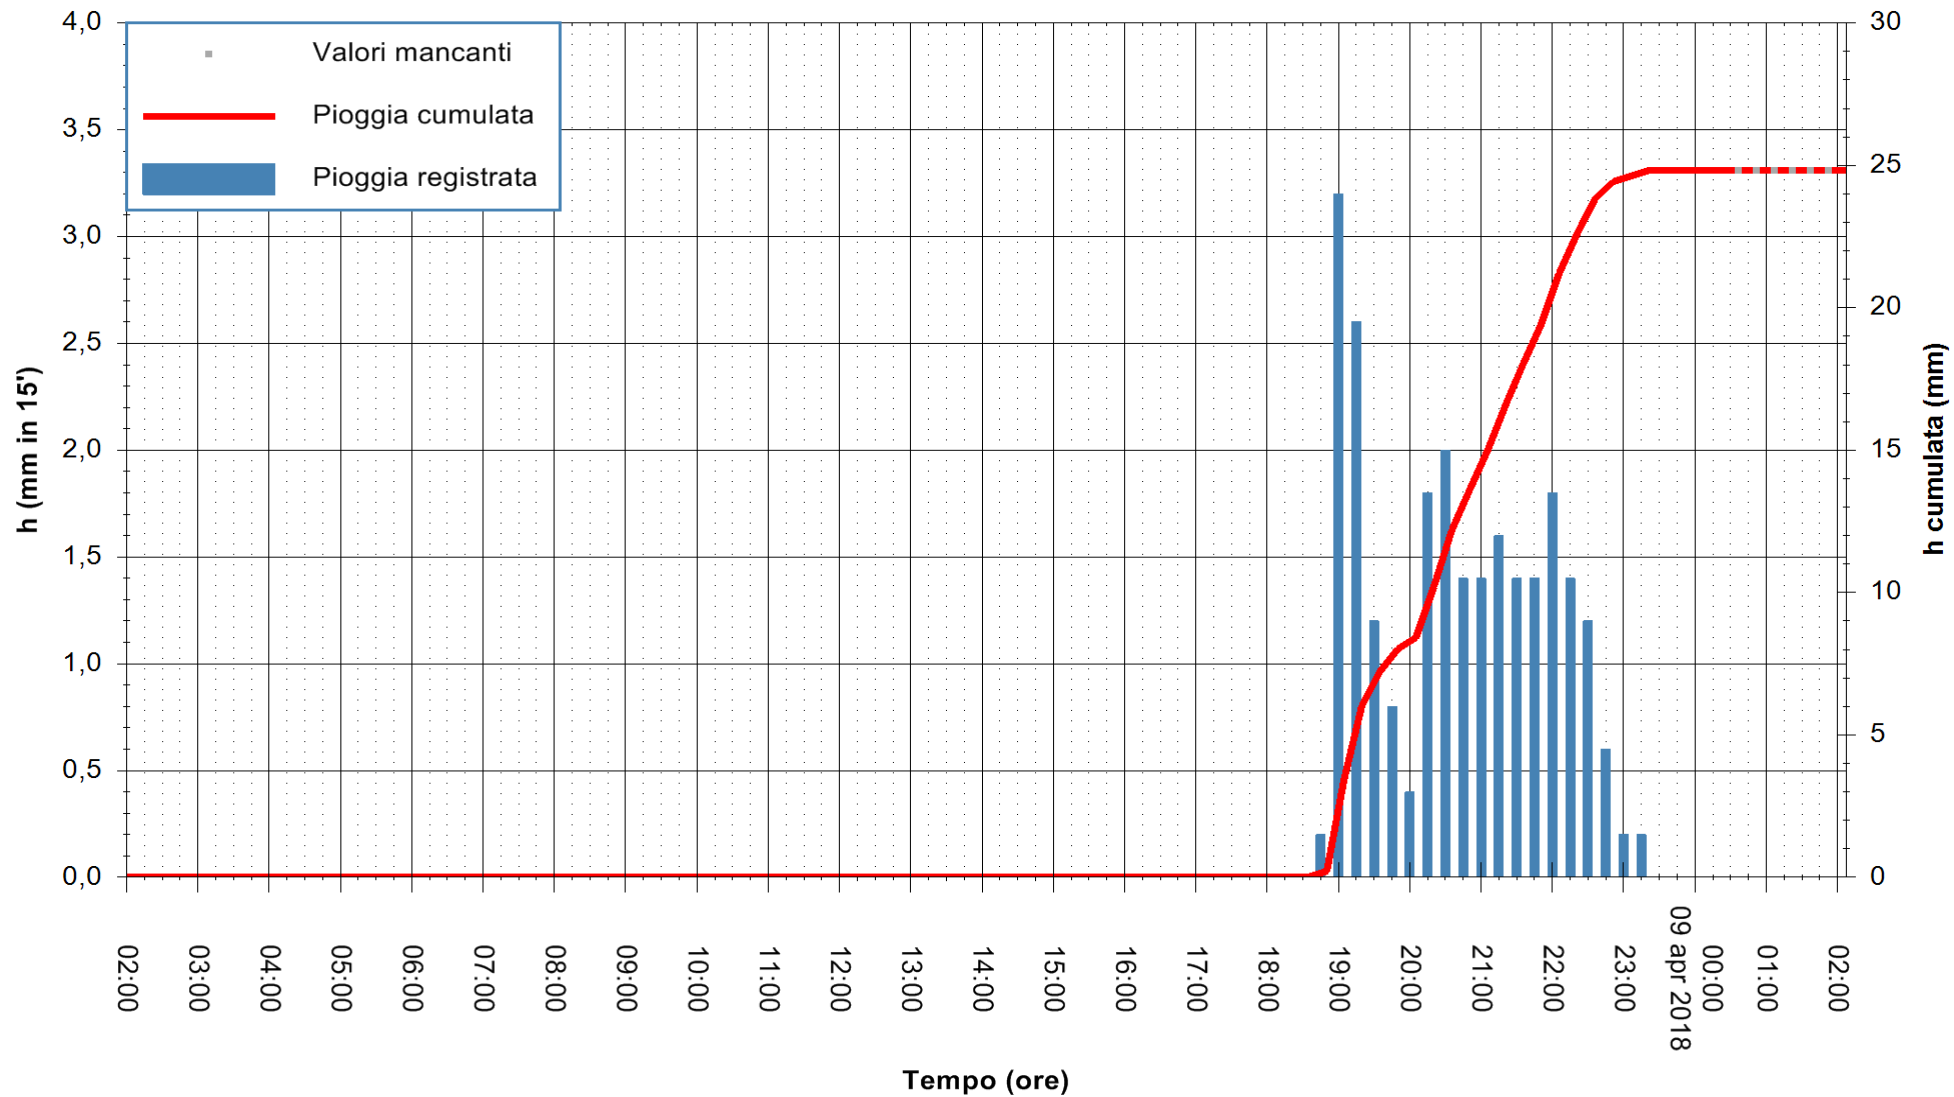

Stazione pluviometrica Fluminimannu a Decimomannu
 Area DECIMOMANNU
 Pioggia registrata nelle ultime 24 ore
 Estrazione dati delle ore 02:05 del 09/04/2018
 Ultimo dato disponibile: 09/04/2018 alle 00:30

ARPAS
 F.to il Dirigente Responsabile
 Dott. Giuseppe Bianco

REGIONE AUTÒNOMA DE SARDIGNA
 REGIONE AUTONOMA DELLA SARDEGNA

Stazione pluviometrica Aglientu
 Area AGLIENTU
 Pioggia registrata nelle ultime 24 ore
 Estrazione dati delle ore 02:05 del 09/04/2018
 Ultimo dato disponibile: 09/04/2018 alle 00:30

ARPAS
 F.to il Dirigente Responsabile
 Dott. Giuseppe Bianco

REGIONE AUTONOMA DE SARDIGNA
 REGIONE AUTONOMA DELLA SARDEGNA

Stazione pluviometrica Ossoni
Area MONTE OSSONI
Pioggia registrata nelle ultime 24 ore
Estrazione dati delle ore 02:05 del 09/04/2018
Ultimo dato disponibile: 09/04/2018 alle 00:30

ARPAS
F.to il Dirigente Responsabile
Dott. Giuseppe Bianco

REGIONE AUTÒNOMA DE SARDIGNA
REGIONE AUTONOMA DELLA SARDEGNA

Stazione pluviometrica Siniscola
 Area SU PRANU
 Pioggia registrata nelle ultime 24 ore
 Estrazione dati delle ore 02:05 del 09/04/2018
 Ultimo dato disponibile: 09/04/2018 alle 00:39