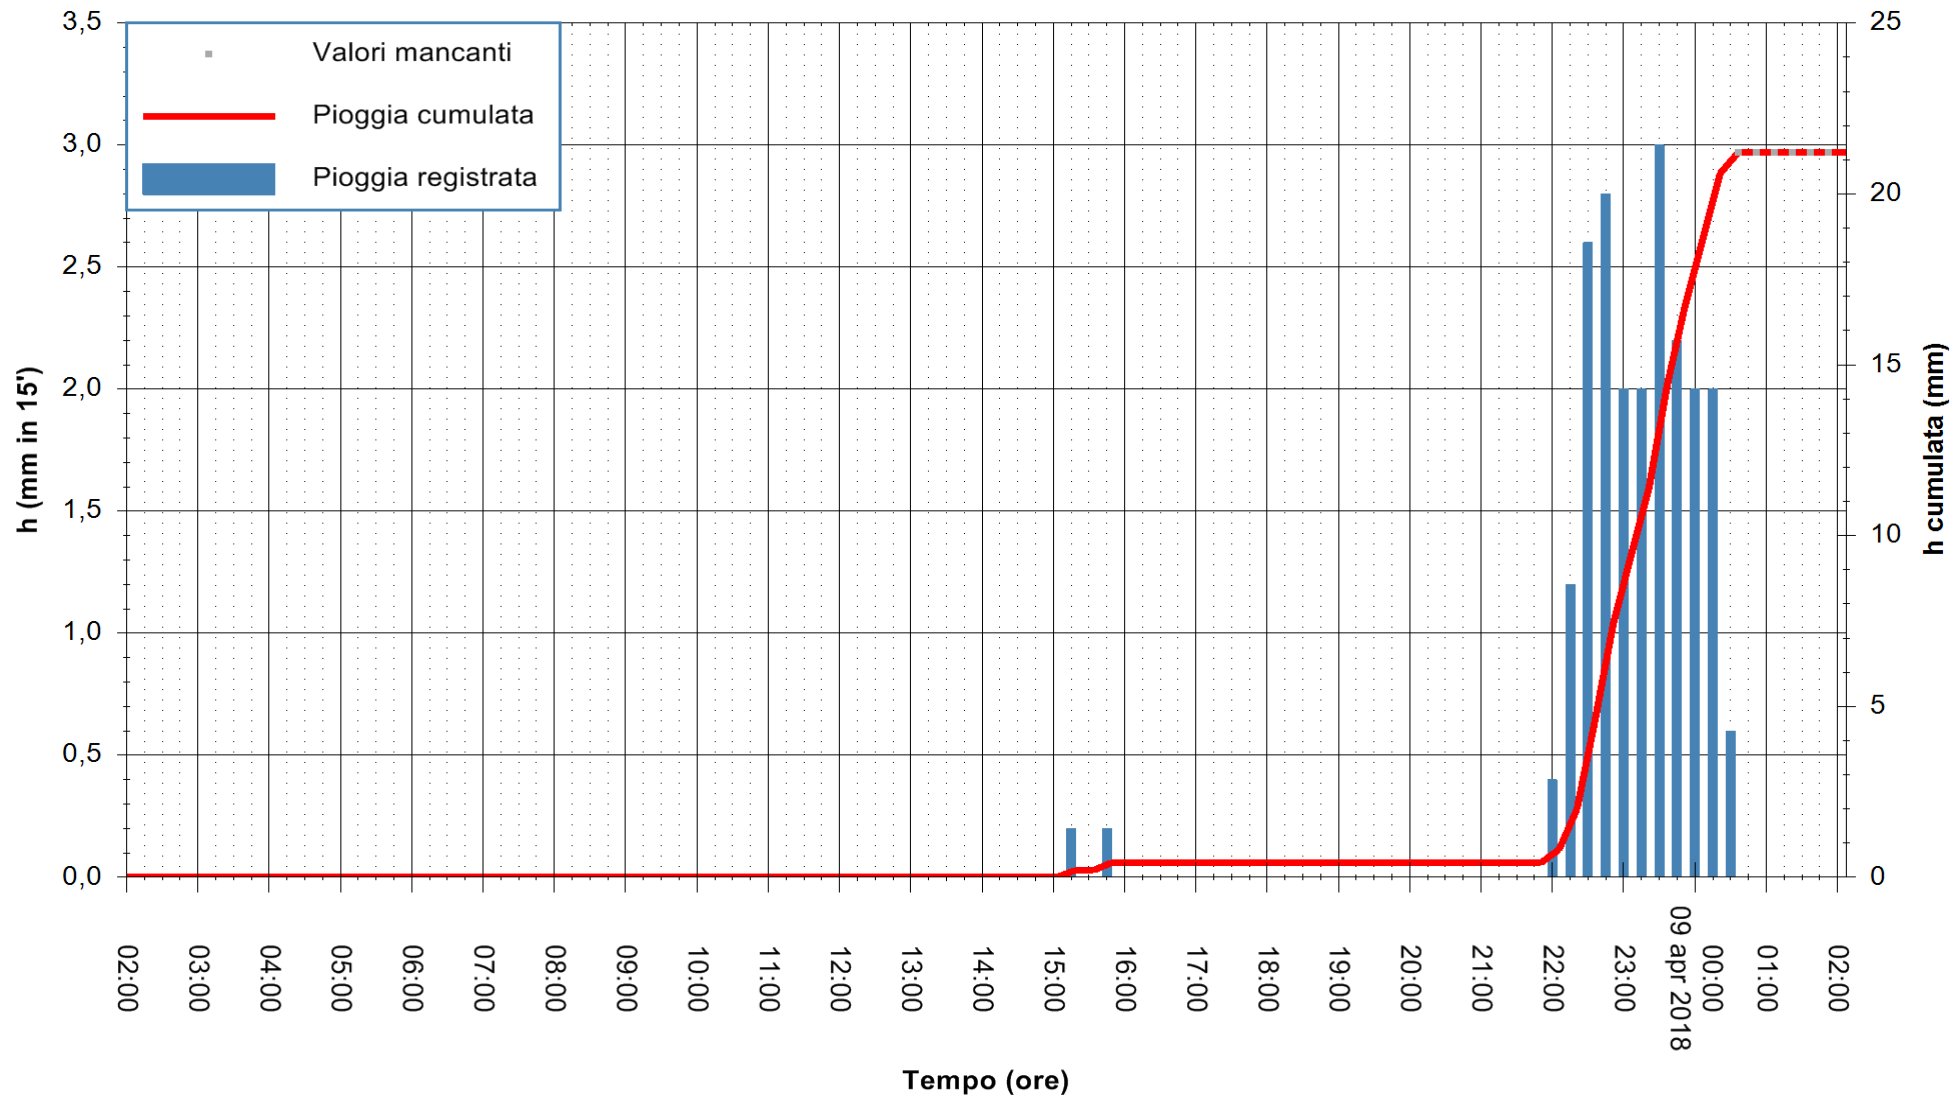

Stazione pluviometrica Fluminimannu a Decimomannu
 Area DECIMOMANNU
 Pioggia registrata nelle ultime 24 ore
 Estrazione dati delle ore 02:05 del 09/04/2018
 Ultimo dato disponibile: 09/04/2018 alle 00:30

ARPAS
 F.to il Dirigente Responsabile
 Dott. Giuseppe Bianco

REGIONE AUTÒNOMA DE SARDIGNA
 REGIONE AUTONOMA DELLA SARDEGNA

Stazione pluviometrica Aglientu
 Area AGLIENTU
 Pioggia registrata nelle ultime 24 ore
 Estrazione dati delle ore 02:05 del 09/04/2018
 Ultimo dato disponibile: 09/04/2018 alle 00:30

ARPAS
 F.to il Dirigente Responsabile
 Dott. Giuseppe Bianco

REGIONE AUTONOMA DE SARDIGNA
 REGIONE AUTONOMA DELLA SARDEGNA

Stazione pluviometrica Ossoni
Area MONTE OSSONI
Pioggia registrata nelle ultime 24 ore
Estrazione dati delle ore 02:05 del 09/04/2018
Ultimo dato disponibile: 09/04/2018 alle 00:30

ARPAS
F.to il Dirigente Responsabile
Dott. Giuseppe Bianco

REGIONE AUTÒNOMA DE SARDIGNA
REGIONE AUTONOMA DELLA SARDEGNA

Stazione pluviometrica Siniscola
 Area SU PRANU
 Pioggia registrata nelle ultime 24 ore
 Estrazione dati delle ore 02:05 del 09/04/2018
 Ultimo dato disponibile: 09/04/2018 alle 00:39