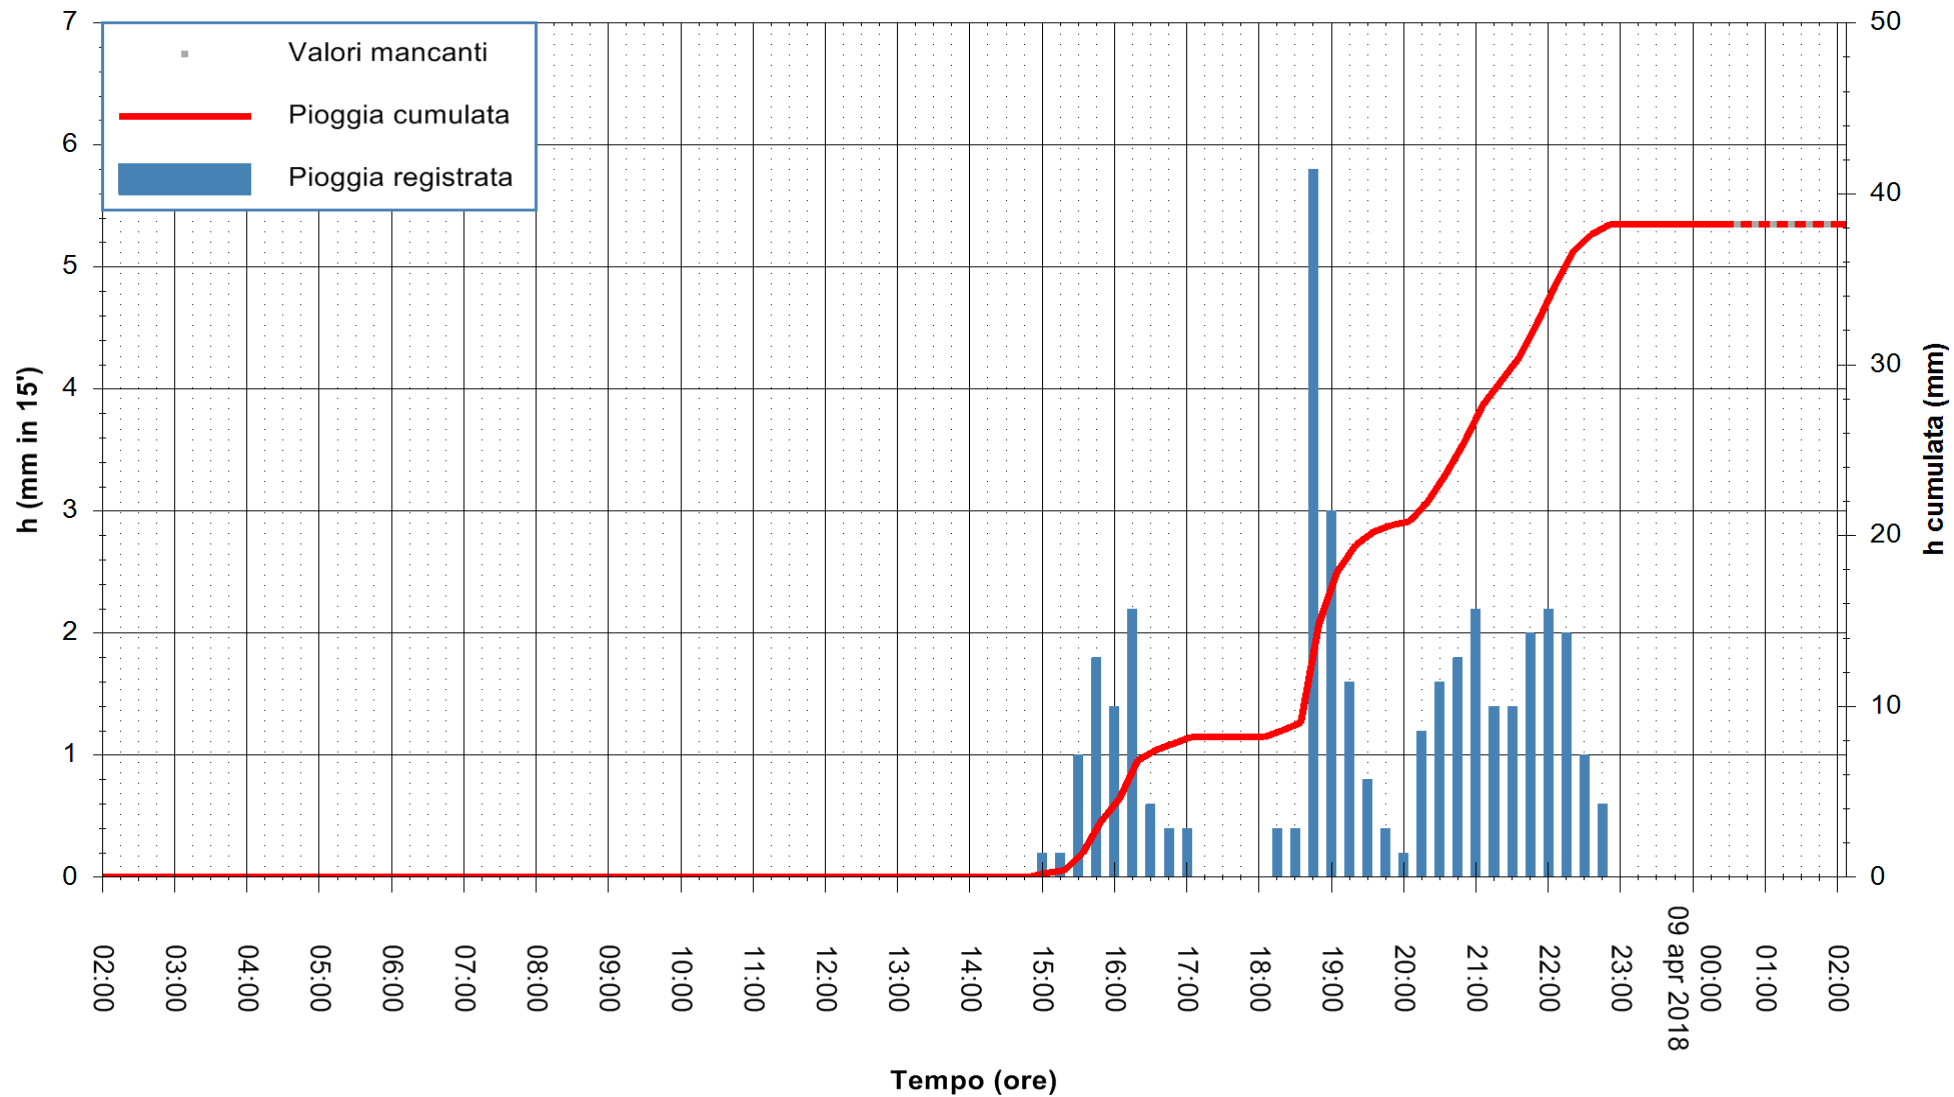

Stazione pluviometrica Fluminimannu a Decimomannu
 Area DECIMOMANNU
 Pioggia registrata nelle ultime 24 ore
 Estrazione dati delle ore 02:05 del 09/04/2018
 Ultimo dato disponibile: 09/04/2018 alle 00:30

ARPAS
 F.to il Dirigente Responsabile
 Dott. Giuseppe Bianco

REGIONE AUTÒNOMA DE SARDIGNA
 REGIONE AUTONOMA DELLA SARDEGNA

Stazione pluviometrica Aglientu
 Area AGLIENTU
 Pioggia registrata nelle ultime 24 ore
 Estrazione dati delle ore 02:05 del 09/04/2018
 Ultimo dato disponibile: 09/04/2018 alle 00:30

ARPAS
 F.to il Dirigente Responsabile
 Dott. Giuseppe Bianco

REGIONE AUTONOMA DE SARDIGNA
 REGIONE AUTONOMA DELLA SARDEGNA

Stazione pluviometrica Ossoni
Area MONTE OSSONI
Pioggia registrata nelle ultime 24 ore
Estrazione dati delle ore 02:05 del 09/04/2018
Ultimo dato disponibile: 09/04/2018 alle 00:30

ARPAS
F.to il Dirigente Responsabile
Dott. Giuseppe Bianco

REGIONE AUTÒNOMA DE SARDIGNA
REGIONE AUTONOMA DELLA SARDEGNA

Stazione pluviometrica Siniscola
 Area SU PRANU
 Pioggia registrata nelle ultime 24 ore
 Estrazione dati delle ore 02:05 del 09/04/2018
 Ultimo dato disponibile: 09/04/2018 alle 00:39