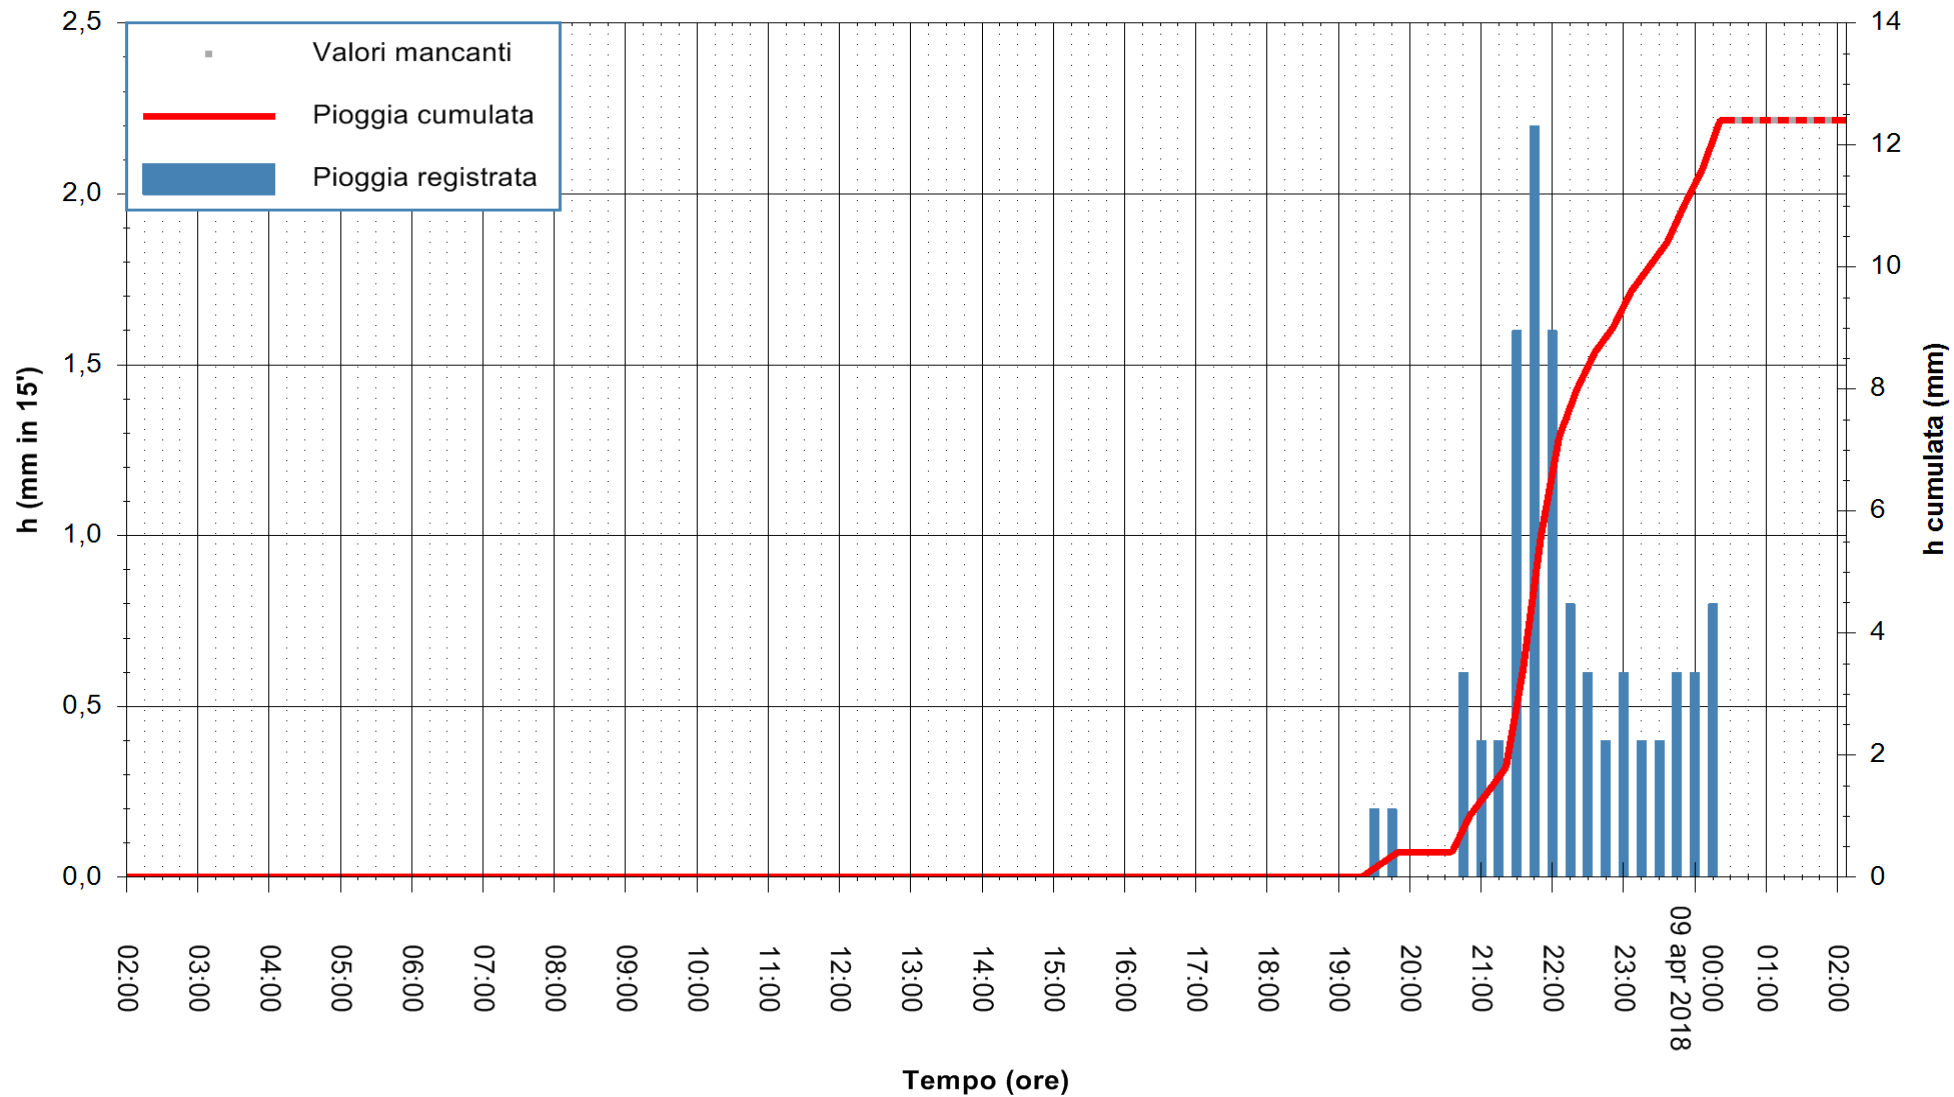

Stazione pluviometrica Fluminimannu a Decimomannu
 Area DECIMOMANNU
 Pioggia registrata nelle ultime 24 ore
 Estrazione dati delle ore 02:05 del 09/04/2018
 Ultimo dato disponibile: 09/04/2018 alle 00:30

ARPAS
 F.to il Dirigente Responsabile
 Dott. Giuseppe Bianco

REGIONE AUTÒNOMA DE SARDIGNA
 REGIONE AUTONOMA DELLA SARDEGNA

Stazione pluviometrica Aglientu
 Area AGLIENTU
 Pioggia registrata nelle ultime 24 ore
 Estrazione dati delle ore 02:05 del 09/04/2018
 Ultimo dato disponibile: 09/04/2018 alle 00:30

ARPAS
 F.to il Dirigente Responsabile
 Dott. Giuseppe Bianco

REGIONE AUTONOMA DE SARDIGNA
 REGIONE AUTONOMA DELLA SARDEGNA

Stazione pluviometrica Ossoni
Area MONTE OSSONI
Pioggia registrata nelle ultime 24 ore
Estrazione dati delle ore 02:05 del 09/04/2018
Ultimo dato disponibile: 09/04/2018 alle 00:30

ARPAS
F.to il Dirigente Responsabile
Dott. Giuseppe Bianco

REGIONE AUTÒNOMA DE SARDIGNA
REGIONE AUTONOMA DELLA SARDEGNA

Stazione pluviometrica Siniscola
 Area SU PRANU
 Pioggia registrata nelle ultime 24 ore
 Estrazione dati delle ore 02:05 del 09/04/2018
 Ultimo dato disponibile: 09/04/2018 alle 00:39