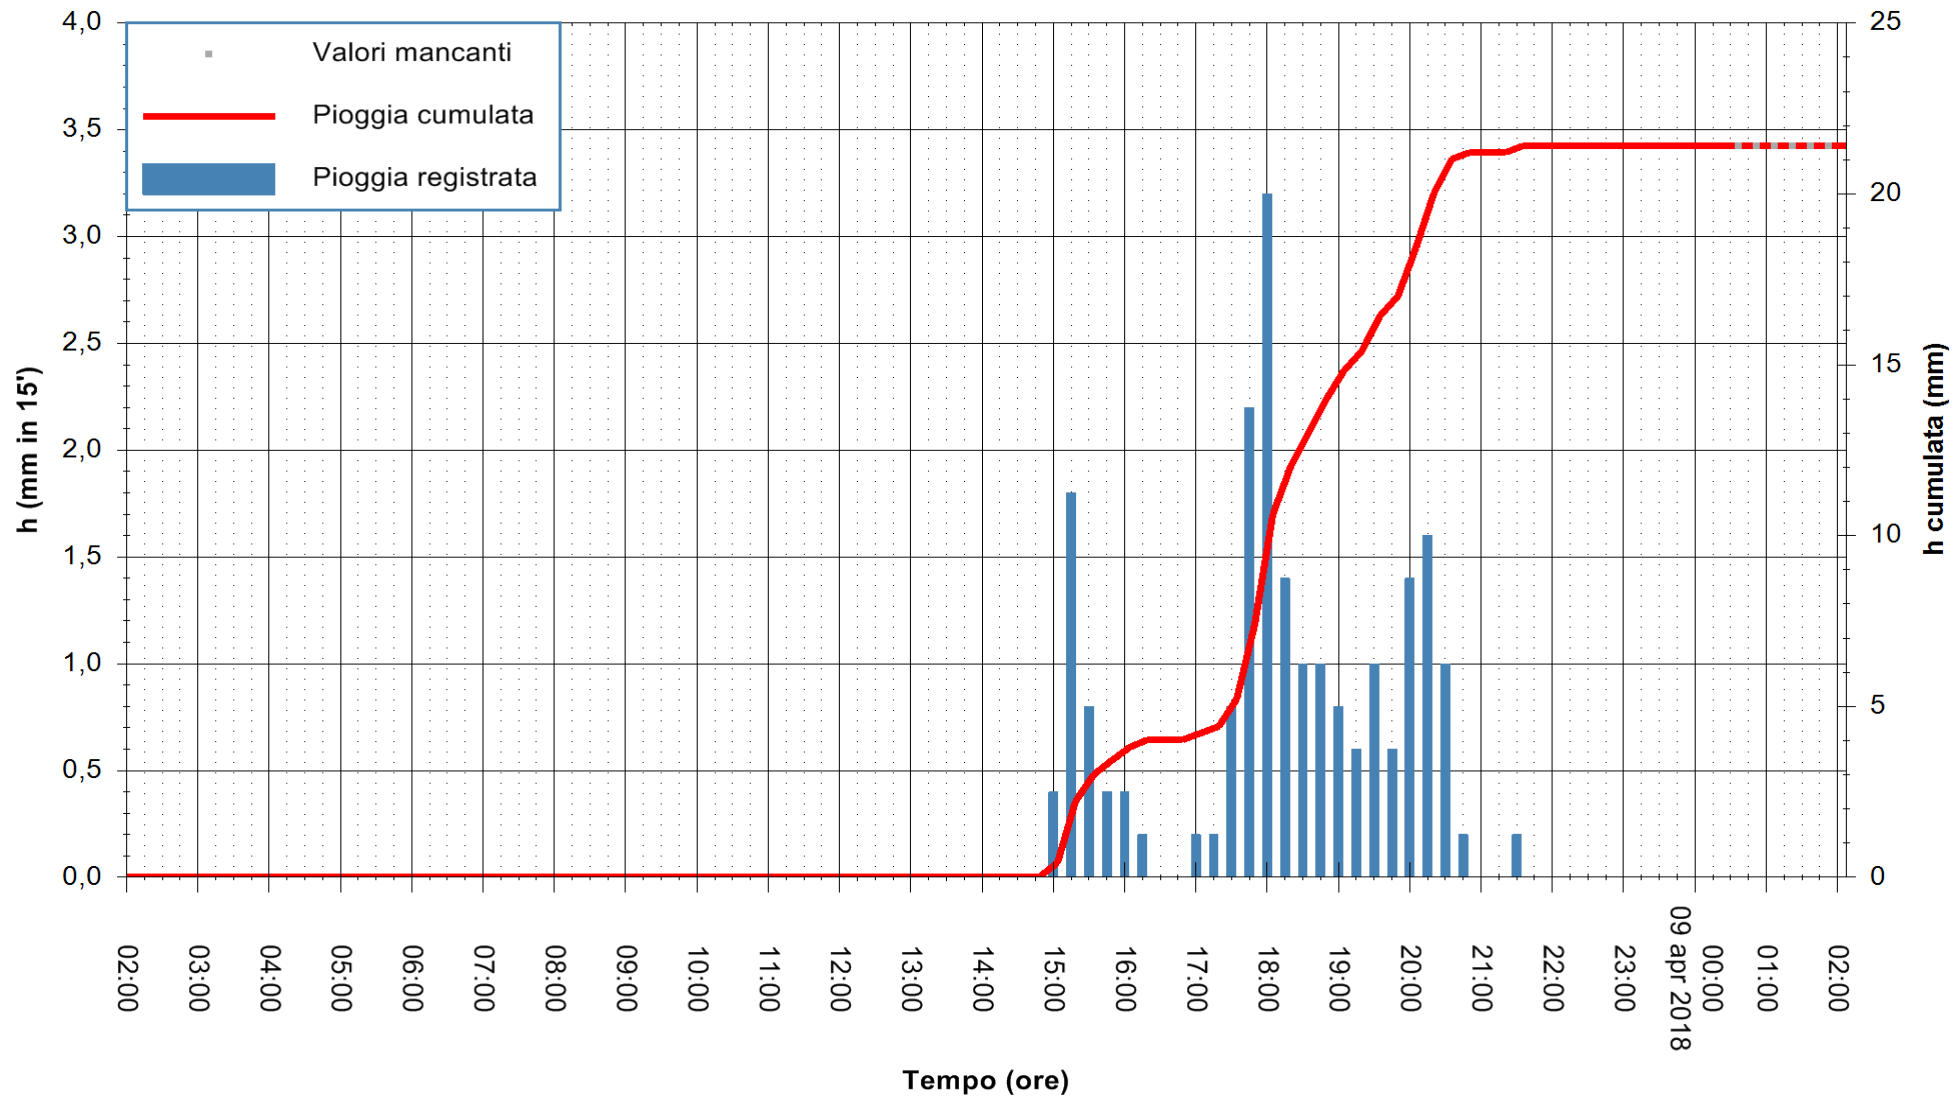

Stazione pluviometrica Fluminimannu a Decimomannu
 Area DECIMOMANNU
 Pioggia registrata nelle ultime 24 ore
 Estrazione dati delle ore 02:05 del 09/04/2018
 Ultimo dato disponibile: 09/04/2018 alle 00:30

ARPAS
 F.to il Dirigente Responsabile
 Dott. Giuseppe Bianco

REGIONE AUTÒNOMA DE SARDIGNA
 REGIONE AUTONOMA DELLA SARDEGNA

Stazione pluviometrica Aglientu
 Area AGLIENTU
 Pioggia registrata nelle ultime 24 ore
 Estrazione dati delle ore 02:05 del 09/04/2018
 Ultimo dato disponibile: 09/04/2018 alle 00:30

ARPAS
 F.to il Dirigente Responsabile
 Dott. Giuseppe Bianco

REGIONE AUTONOMA DE SARDIGNA
 REGIONE AUTONOMA DELLA SARDEGNA

Stazione pluviometrica Ossoni
Area MONTE OSSONI
Pioggia registrata nelle ultime 24 ore
Estrazione dati delle ore 02:05 del 09/04/2018
Ultimo dato disponibile: 09/04/2018 alle 00:30

ARPAS
F.to il Dirigente Responsabile
Dott. Giuseppe Bianco

REGIONE AUTÒNOMA DE SARDIGNA
REGIONE AUTONOMA DELLA SARDEGNA

Stazione pluviometrica Siniscola
 Area SU PRANU
 Pioggia registrata nelle ultime 24 ore
 Estrazione dati delle ore 02:05 del 09/04/2018
 Ultimo dato disponibile: 09/04/2018 alle 00:39