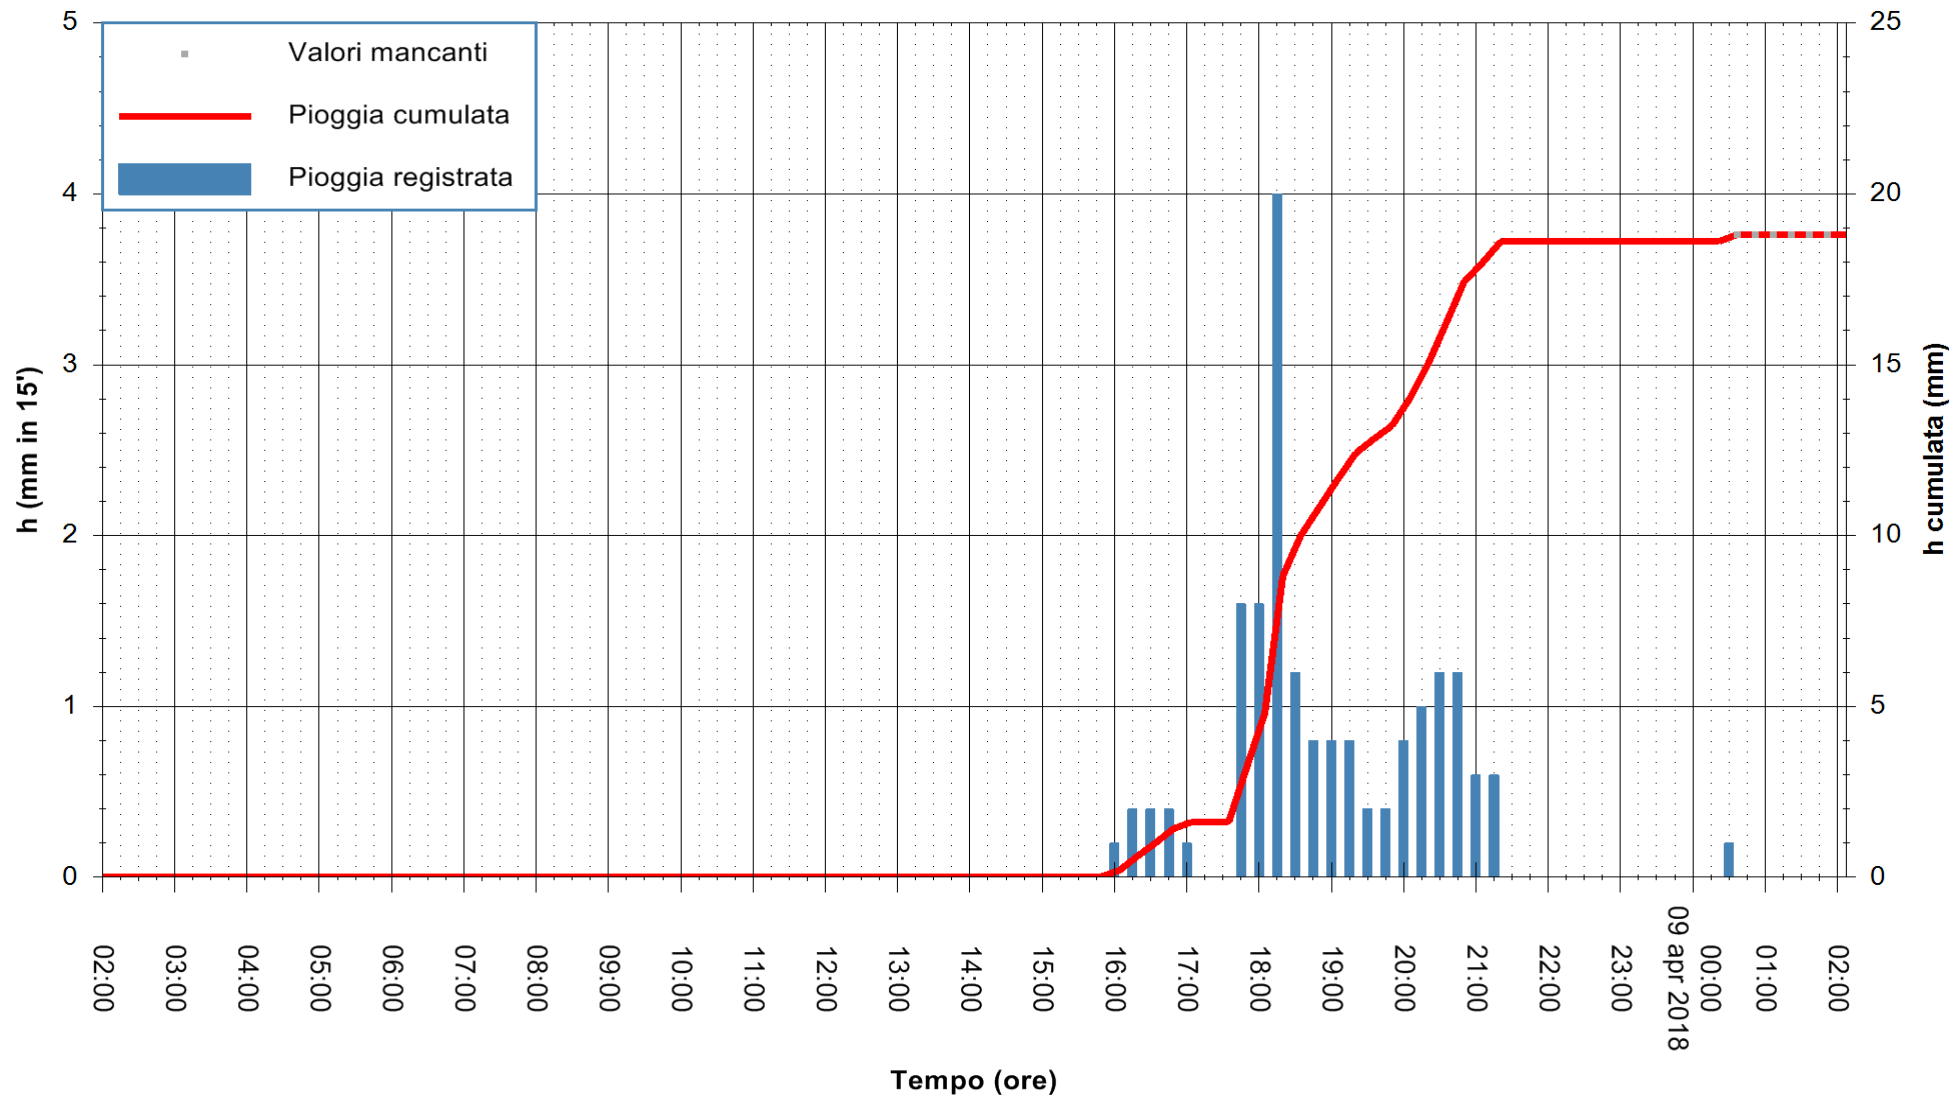

Stazione pluviometrica Fluminimannu a Decimomannu
 Area DECIMOMANNU
 Pioggia registrata nelle ultime 24 ore
 Estrazione dati delle ore 02:05 del 09/04/2018
 Ultimo dato disponibile: 09/04/2018 alle 00:30

ARPAS
 F.to il Dirigente Responsabile
 Dott. Giuseppe Bianco

REGIONE AUTÒNOMA DE SARDIGNA
 REGIONE AUTONOMA DELLA SARDEGNA

Stazione pluviometrica Aglientu
 Area AGLIENTU
 Pioggia registrata nelle ultime 24 ore
 Estrazione dati delle ore 02:05 del 09/04/2018
 Ultimo dato disponibile: 09/04/2018 alle 00:30

ARPAS
 F.to il Dirigente Responsabile
 Dott. Giuseppe Bianco

REGIONE AUTONOMA DE SARDIGNA
 REGIONE AUTONOMA DELLA SARDEGNA

Stazione pluviometrica Ossoni
Area MONTE OSSONI
Pioggia registrata nelle ultime 24 ore
Estrazione dati delle ore 02:05 del 09/04/2018
Ultimo dato disponibile: 09/04/2018 alle 00:30

ARPAS
F.to il Dirigente Responsabile
Dott. Giuseppe Bianco

REGIONE AUTÒNOMA DE SARDIGNA
REGIONE AUTONOMA DELLA SARDEGNA

Stazione pluviometrica Siniscola
 Area SU PRANU
 Pioggia registrata nelle ultime 24 ore
 Estrazione dati delle ore 02:05 del 09/04/2018
 Ultimo dato disponibile: 09/04/2018 alle 00:39