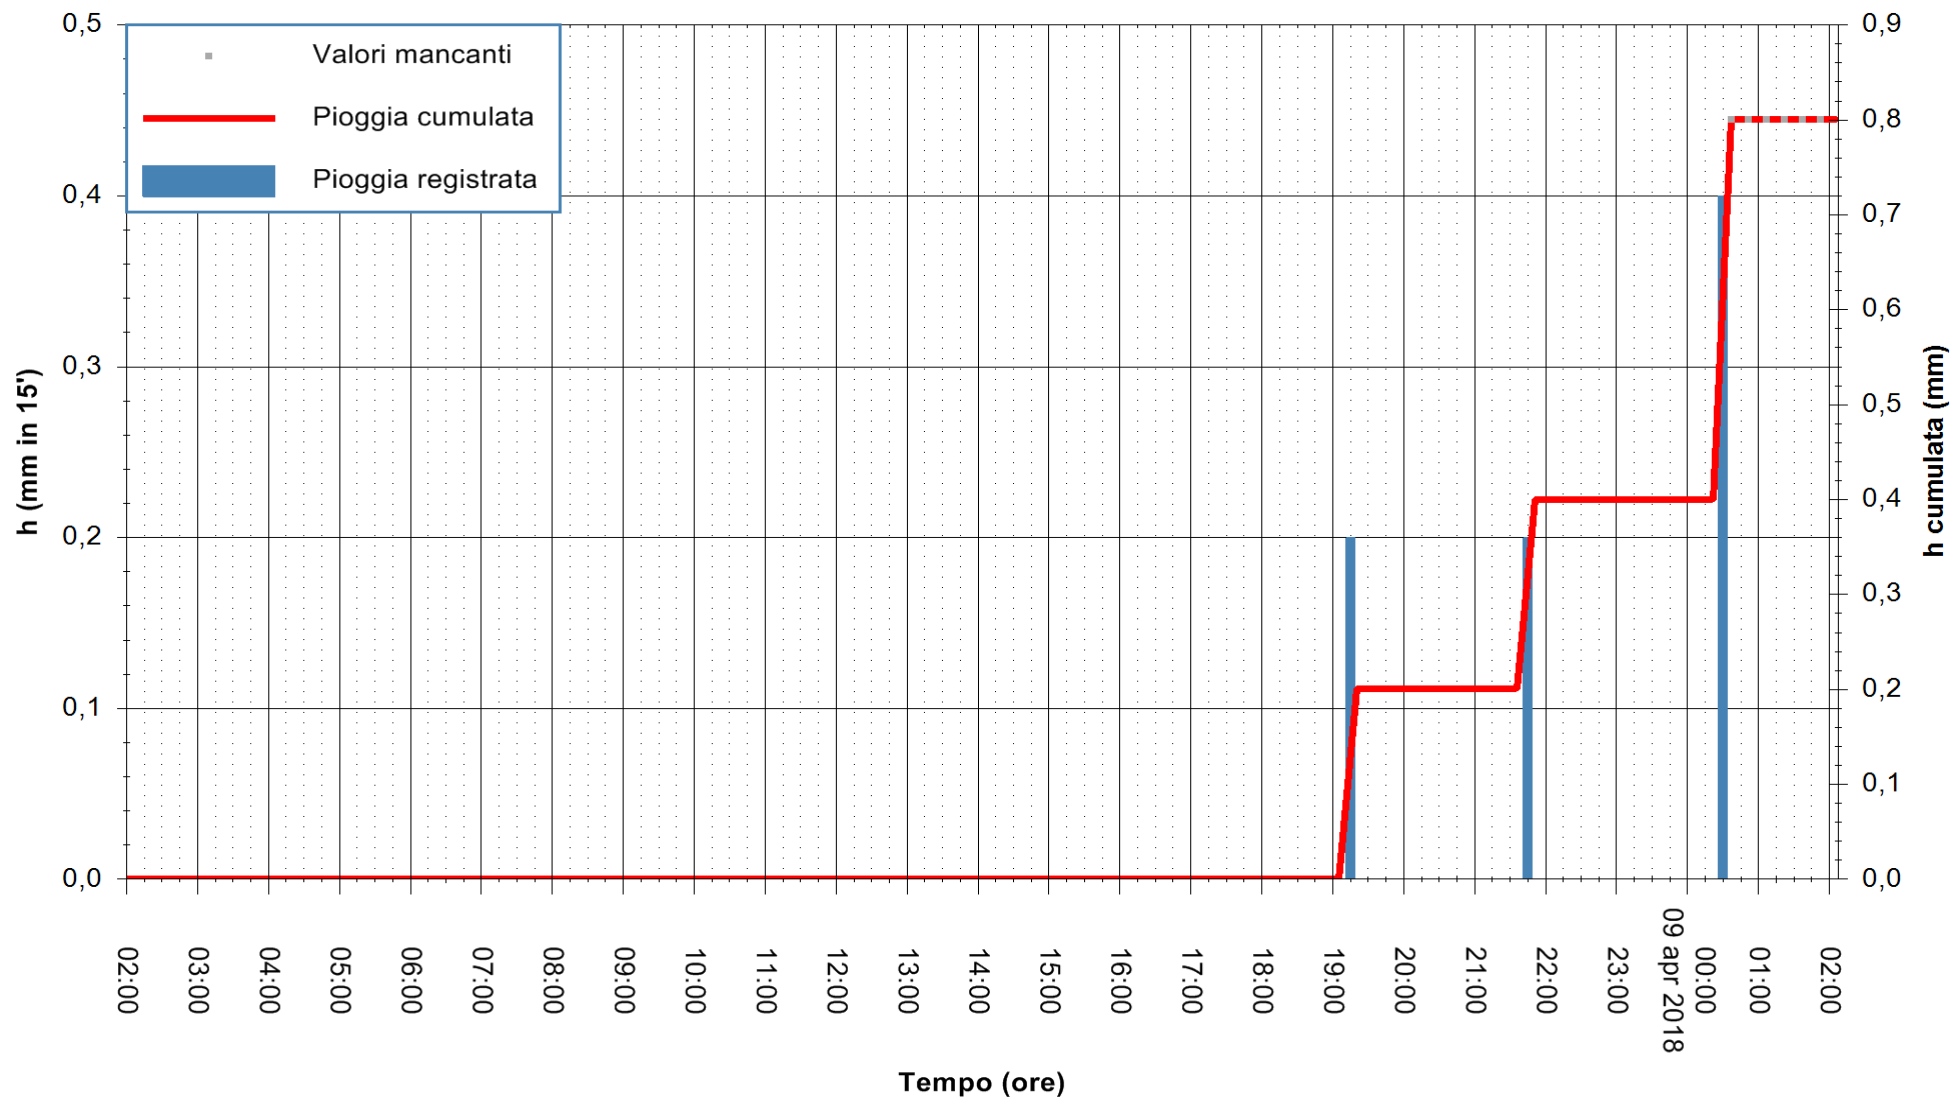

Stazione pluviometrica Fluminimannu a Decimomannu
 Area DECIMOMANNU
 Pioggia registrata nelle ultime 24 ore
 Estrazione dati delle ore 02:05 del 09/04/2018
 Ultimo dato disponibile: 09/04/2018 alle 00:30

ARPAS
 F.to il Dirigente Responsabile
 Dott. Giuseppe Bianco

REGIONE AUTONOMA DE SARDIGNA
 REGIONE AUTONOMA DELLA SARDEGNA

Stazione pluviometrica Ossoni
Area MONTE OSSONI
Pioggia registrata nelle ultime 24 ore
Estrazione dati delle ore 02:05 del 09/04/2018
Ultimo dato disponibile: 09/04/2018 alle 00:30

ARPAS
F.to il Dirigente Responsabile
Dott. Giuseppe Bianco

REGIONE AUTÒNOMA DE SARDIGNA
REGIONE AUTONOMA DELLA SARDEGNA

Stazione pluviometrica Siniscola
 Area SU PRANU
 Pioggia registrata nelle ultime 24 ore
 Estrazione dati delle ore 02:05 del 09/04/2018
 Ultimo dato disponibile: 09/04/2018 alle 00:39