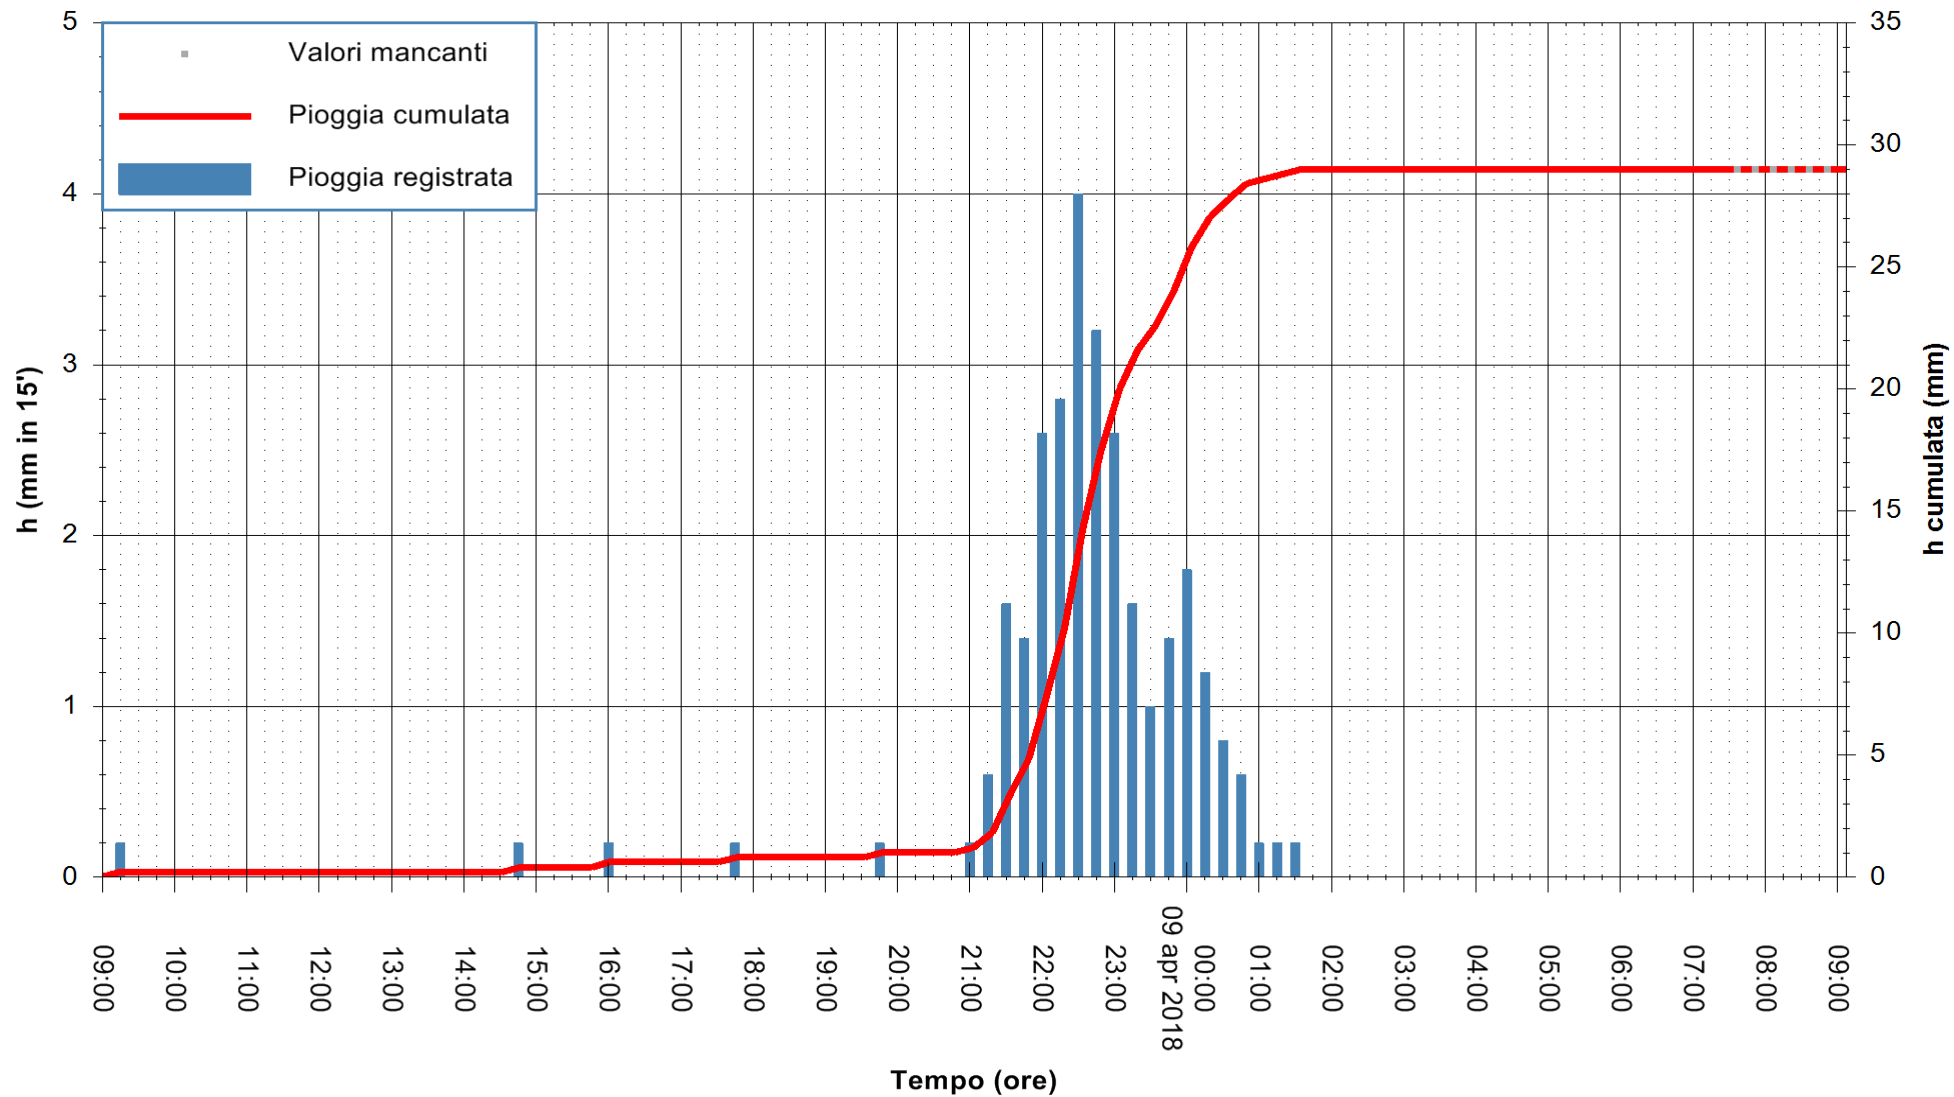

Stazione pluviometrica Senorbi'  
 Area SENORBI  
 Pioggia registrata nelle ultime 24 ore  
 Estrazione dati delle ore 09:05 del 09/04/2018  
 Ultimo dato disponibile: 09/04/2018 alle 07:30

ARPAS  
 F.to il Dirigente Responsabile  
 Dott. Giuseppe Bianco

REGIONE AUTONOMA DE SARDIGNA  
 REGIONE AUTONOMA DELLA SARDEGNA

Stazione pluviometrica Ossoni  
Area MONTE OSSONI  
Pioggia registrata nelle ultime 24 ore  
Estrazione dati delle ore 09:05 del 09/04/2018  
Ultimo dato disponibile: 09/04/2018 alle 07:30