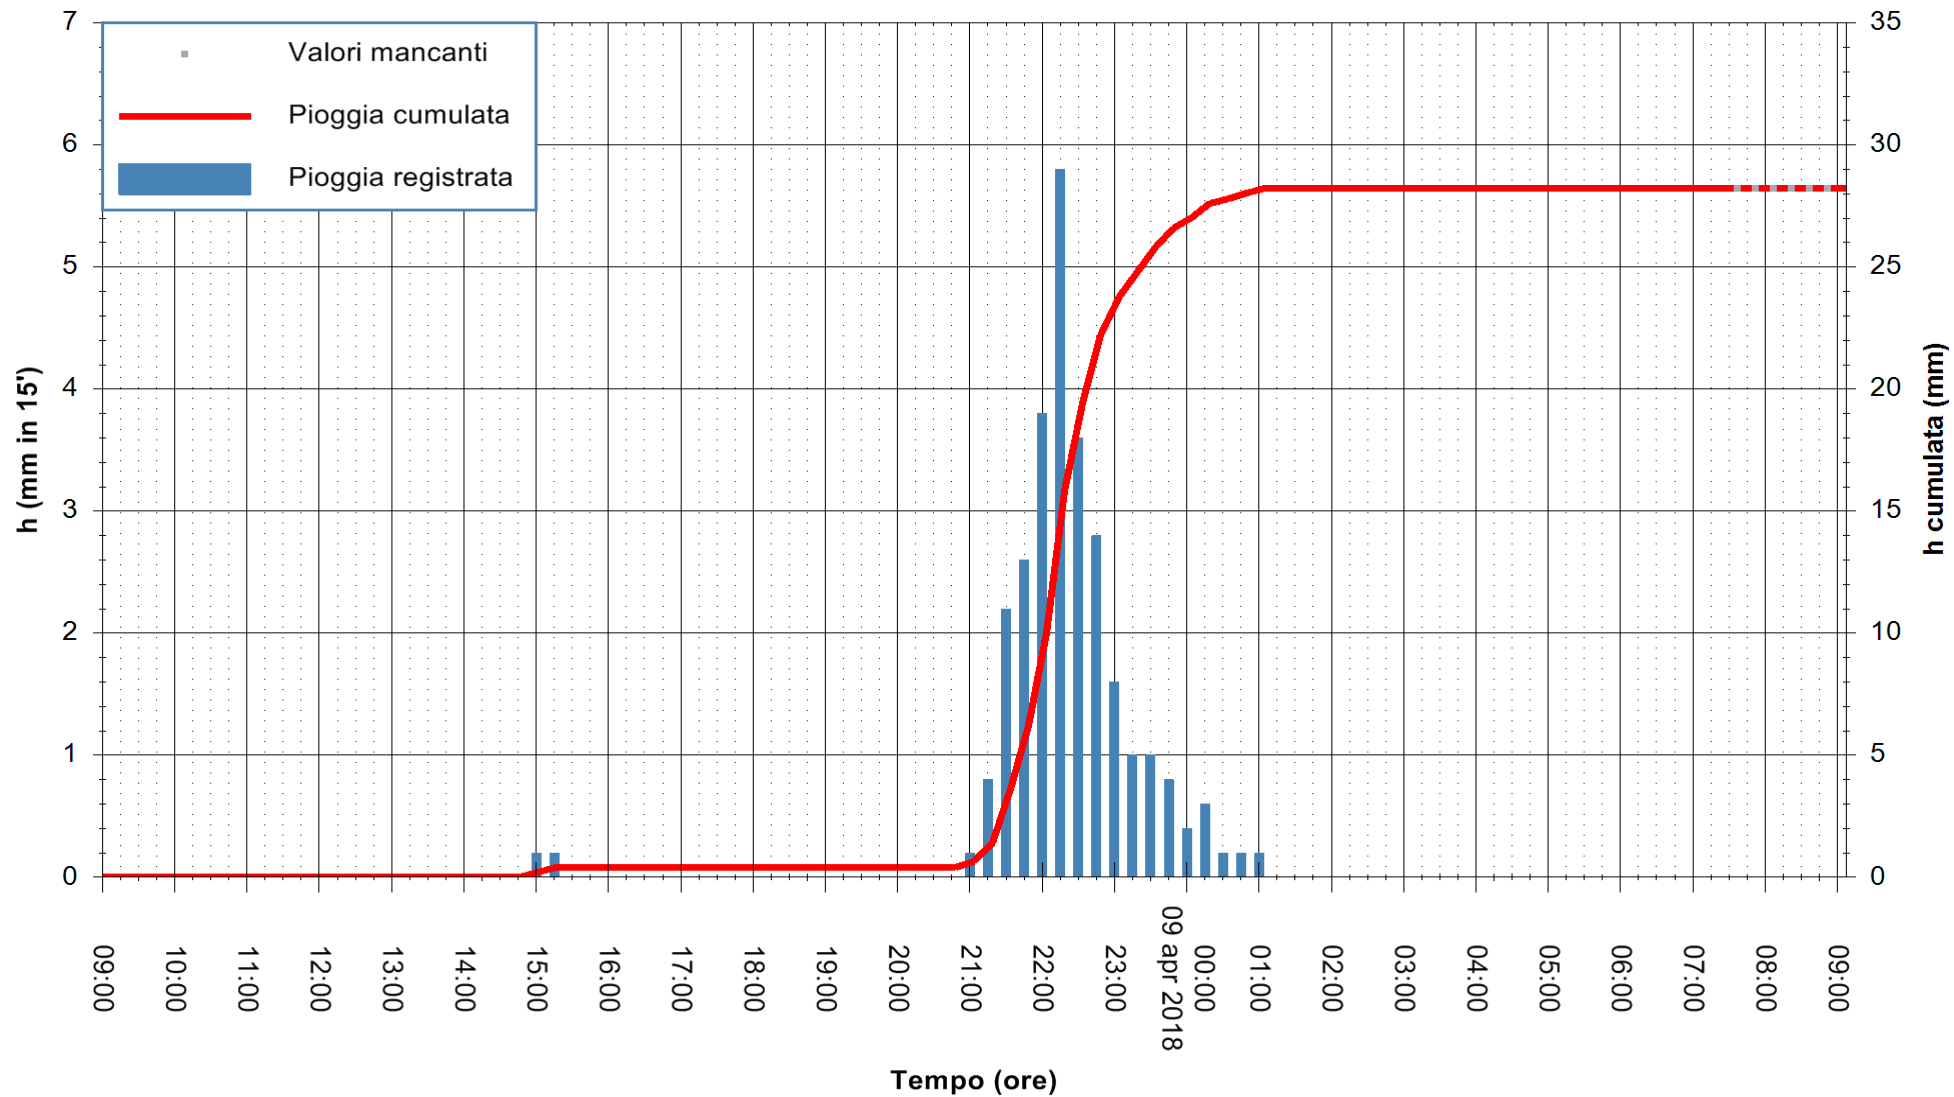

Stazione pluviometrica Senorbi'  
 Area SENORBI  
 Pioggia registrata nelle ultime 24 ore  
 Estrazione dati delle ore 09:05 del 09/04/2018  
 Ultimo dato disponibile: 09/04/2018 alle 07:30

ARPAS  
 F.to il Dirigente Responsabile  
 Dott. Giuseppe Bianco

REGIONE AUTONOMA DE SARDIGNA  
 REGIONE AUTONOMA DELLA SARDEGNA

Stazione pluviometrica Ossoni  
Area MONTE OSSONI  
Pioggia registrata nelle ultime 24 ore  
Estrazione dati delle ore 09:05 del 09/04/2018  
Ultimo dato disponibile: 09/04/2018 alle 07:30