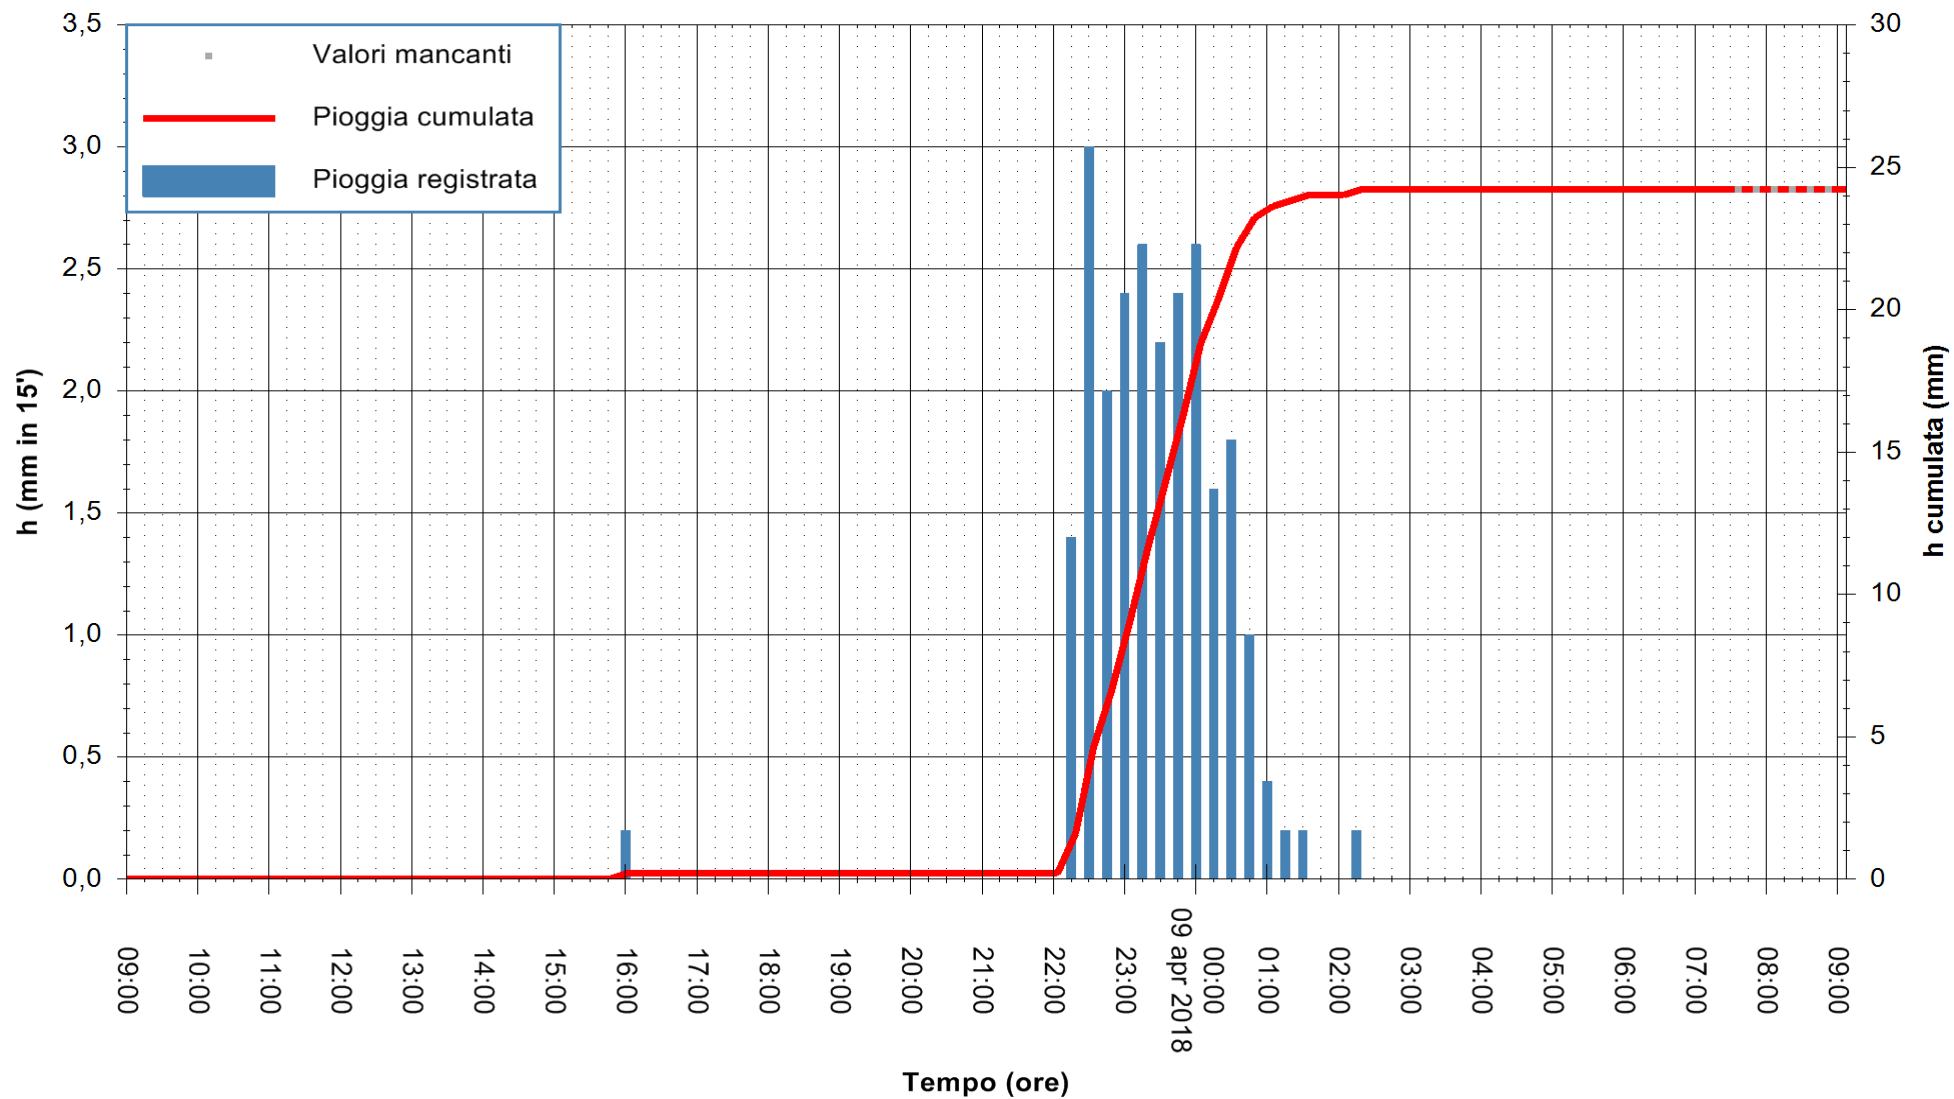

Stazione pluviometrica Senorbi'  
 Area SENORBI  
 Pioggia registrata nelle ultime 24 ore  
 Estrazione dati delle ore 09:05 del 09/04/2018  
 Ultimo dato disponibile: 09/04/2018 alle 07:30

ARPAS  
 F.to il Dirigente Responsabile  
 Dott. Giuseppe Bianco

REGIONE AUTONOMA DE SARDIGNA  
 REGIONE AUTONOMA DELLA SARDEGNA

Stazione pluviometrica Ossoni  
Area MONTE OSSONI  
Pioggia registrata nelle ultime 24 ore  
Estrazione dati delle ore 09:05 del 09/04/2018  
Ultimo dato disponibile: 09/04/2018 alle 07:30