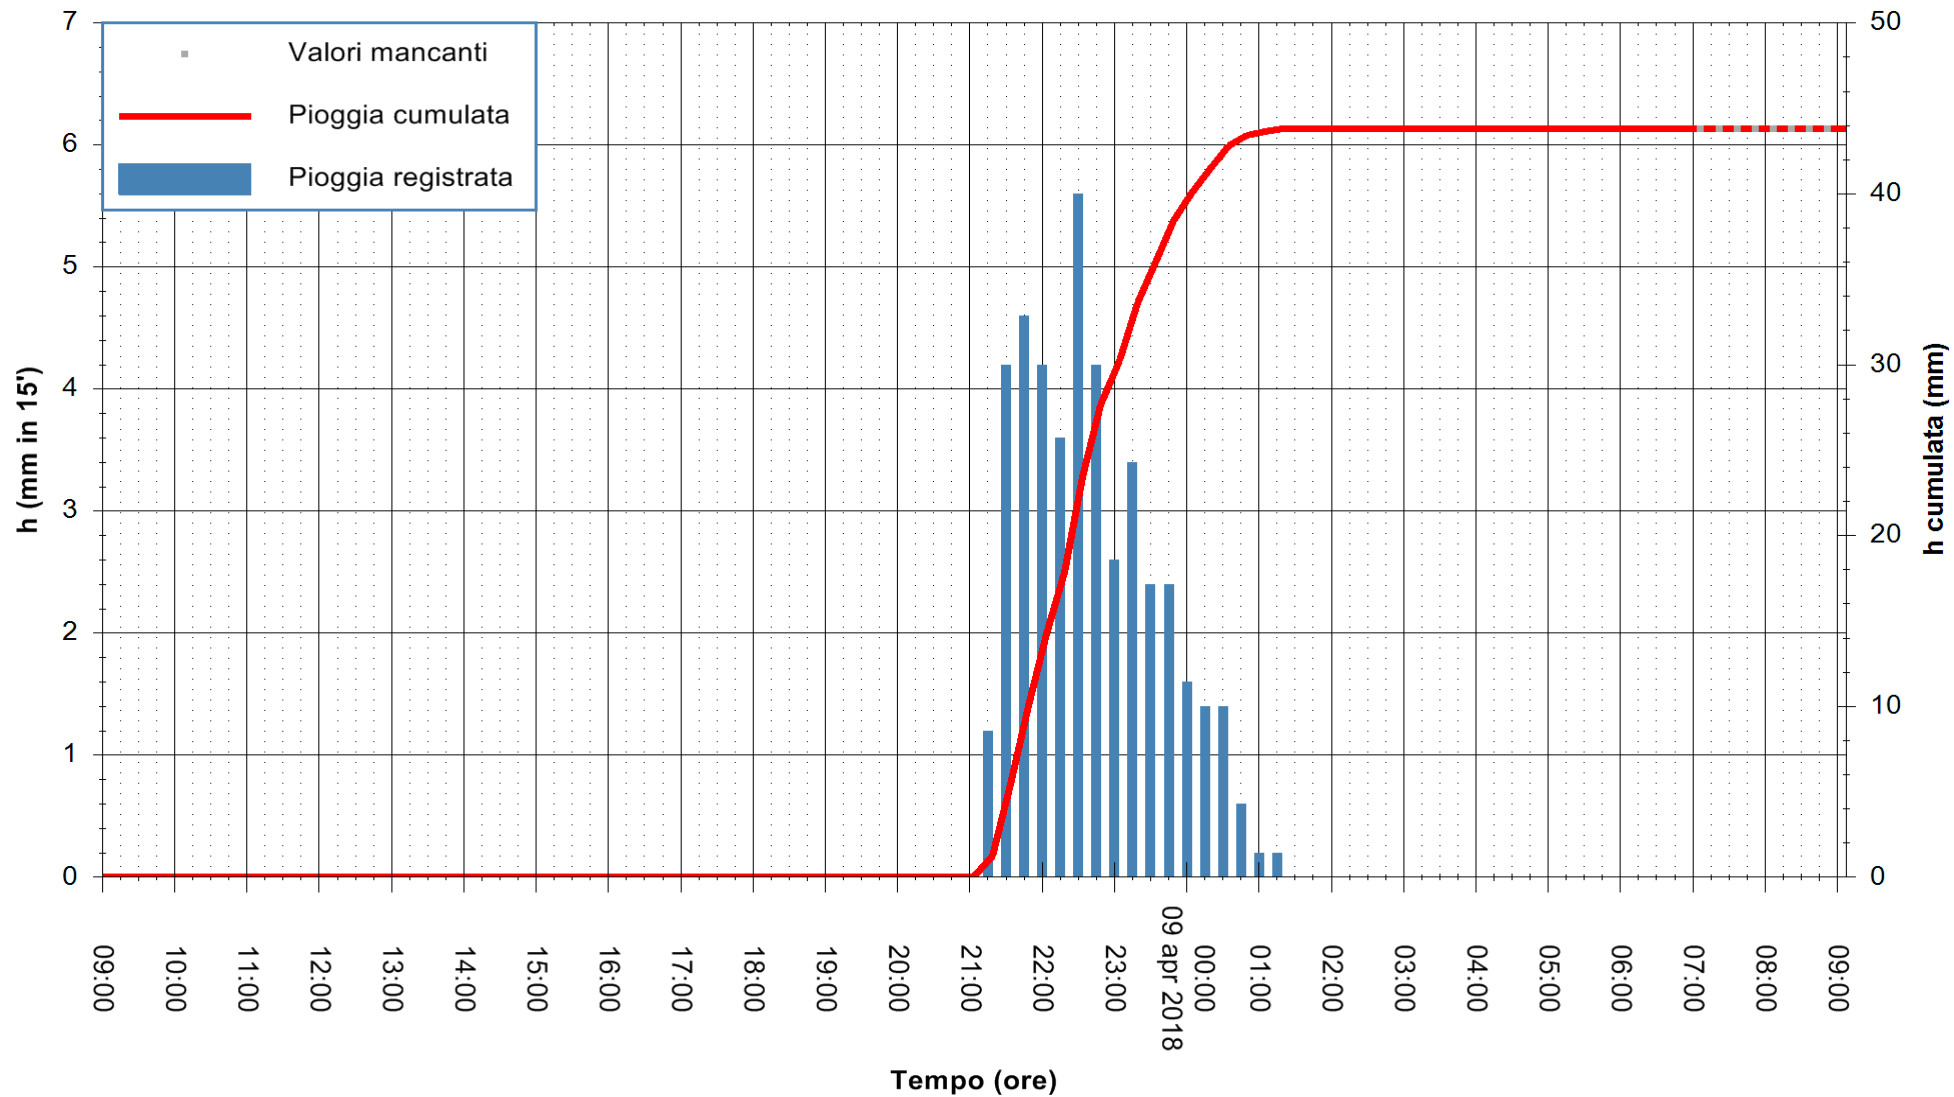

Stazione pluviometrica Senorbi'  
 Area SENORBI  
 Pioggia registrata nelle ultime 24 ore  
 Estrazione dati delle ore 09:05 del 09/04/2018  
 Ultimo dato disponibile: 09/04/2018 alle 07:30

ARPAS  
 F.to il Dirigente Responsabile  
 Dott. Giuseppe Bianco

REGIONE AUTONOMA DE SARDIGNA  
 REGIONE AUTONOMA DELLA SARDEGNA

Stazione pluviometrica Ossoni  
Area MONTE OSSONI  
Pioggia registrata nelle ultime 24 ore  
Estrazione dati delle ore 09:05 del 09/04/2018  
Ultimo dato disponibile: 09/04/2018 alle 07:30