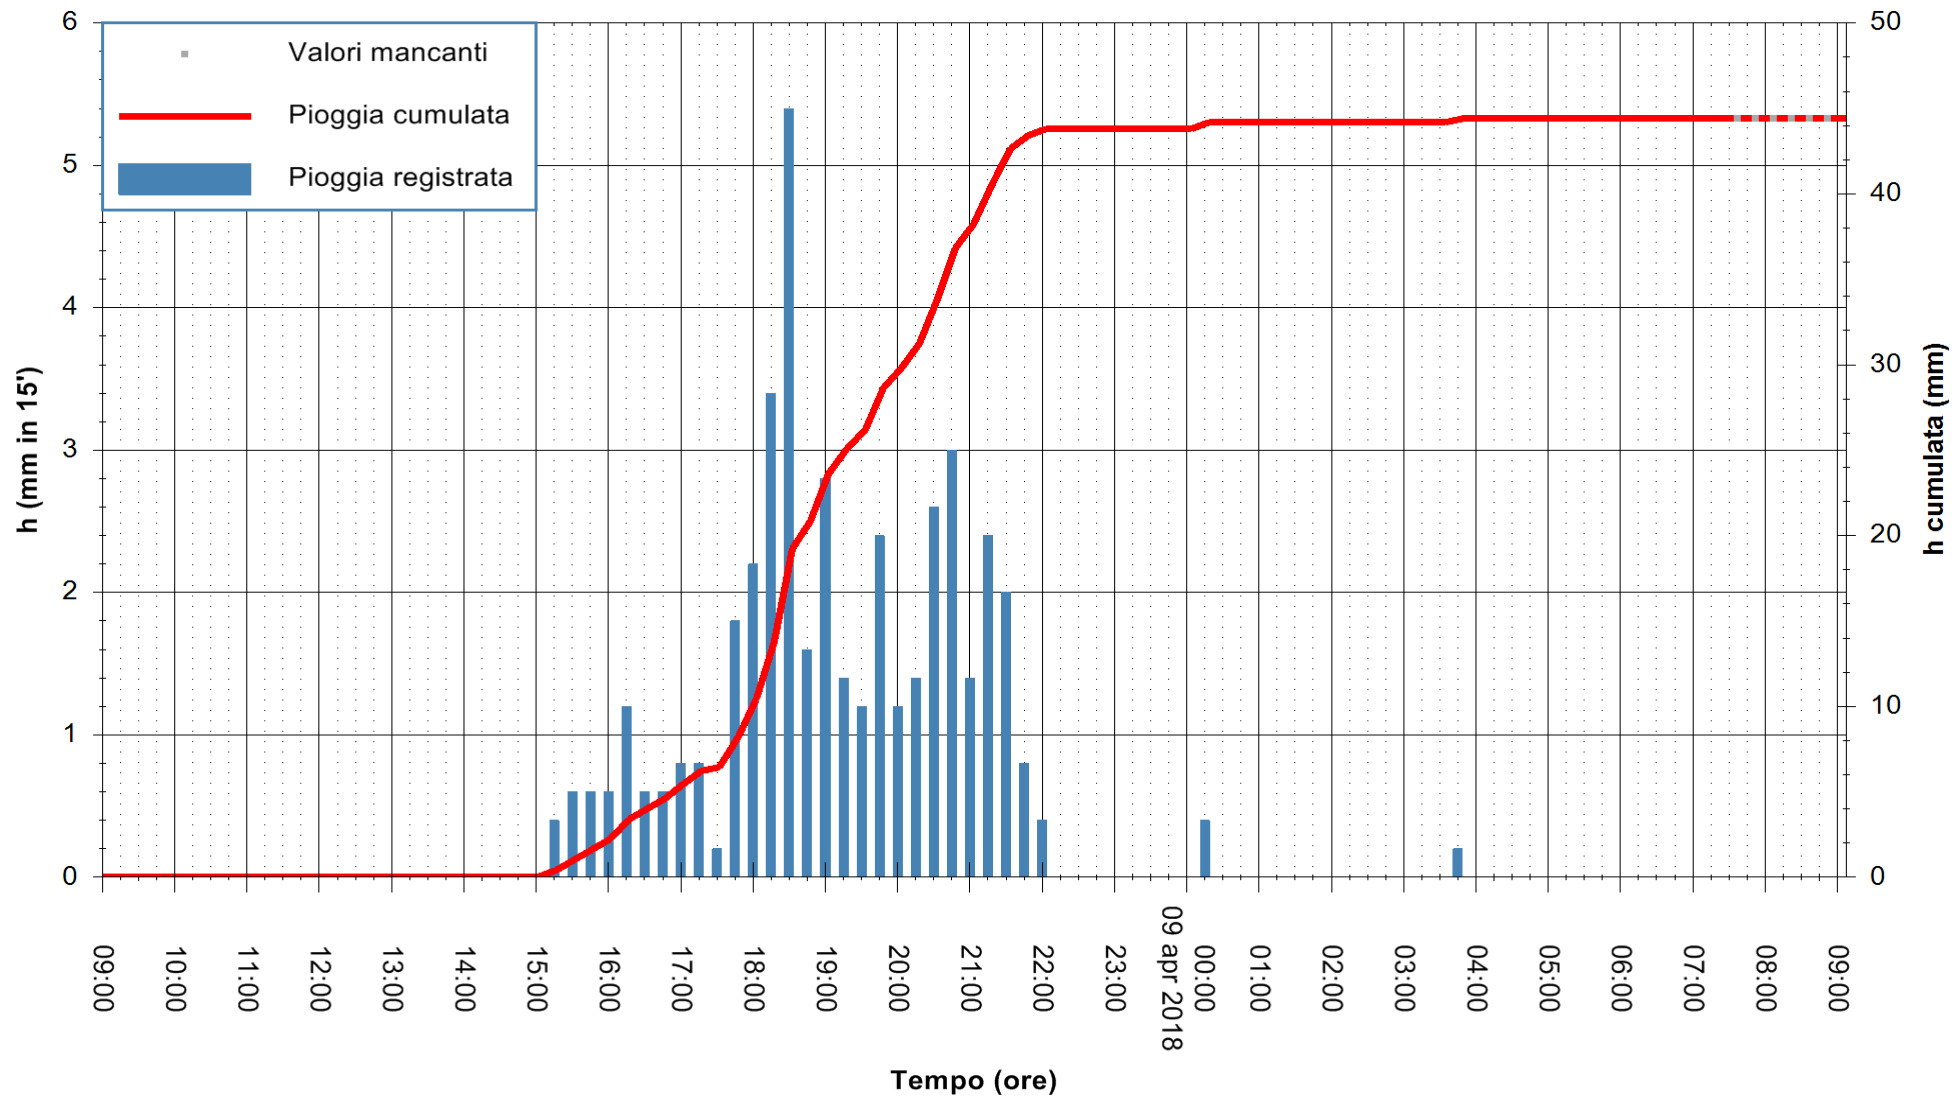

Stazione pluviometrica Senorbi'  
 Area SENORBI  
 Pioggia registrata nelle ultime 24 ore  
 Estrazione dati delle ore 09:05 del 09/04/2018  
 Ultimo dato disponibile: 09/04/2018 alle 07:30

ARPAS  
 F.to il Dirigente Responsabile  
 Dott. Giuseppe Bianco

REGIONE AUTONOMA DE SARDIGNA  
 REGIONE AUTONOMA DELLA SARDEGNA

Stazione pluviometrica Ossoni  
Area MONTE OSSONI  
Pioggia registrata nelle ultime 24 ore  
Estrazione dati delle ore 09:05 del 09/04/2018  
Ultimo dato disponibile: 09/04/2018 alle 07:30