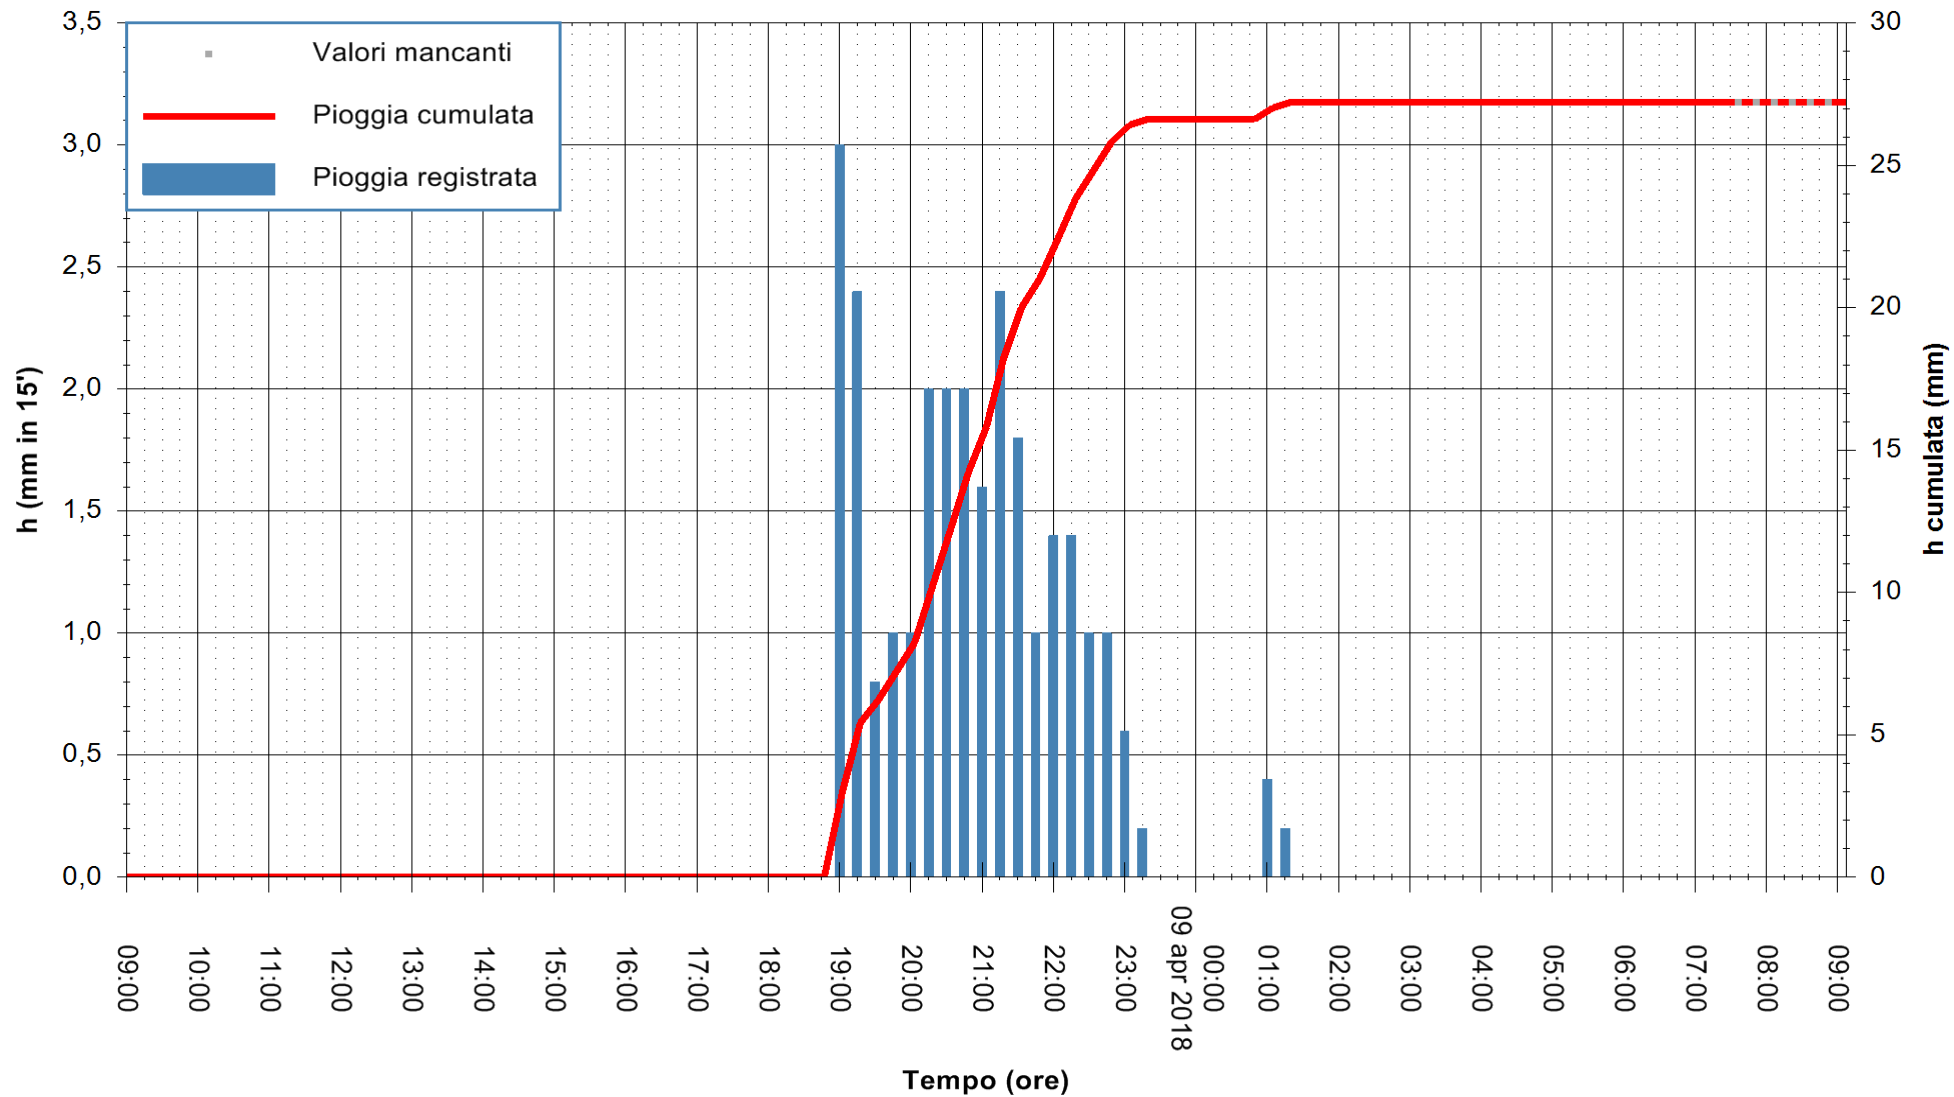

Stazione pluviometrica Senorbi'  
 Area SENORBI  
 Pioggia registrata nelle ultime 24 ore  
 Estrazione dati delle ore 09:05 del 09/04/2018  
 Ultimo dato disponibile: 09/04/2018 alle 07:30

ARPAS  
 F.to il Dirigente Responsabile  
 Dott. Giuseppe Bianco

REGIONE AUTONOMA DE SARDIGNA  
 REGIONE AUTONOMA DELLA SARDEGNA

Stazione pluviometrica Ossoni  
Area MONTE OSSONI  
Pioggia registrata nelle ultime 24 ore  
Estrazione dati delle ore 09:05 del 09/04/2018  
Ultimo dato disponibile: 09/04/2018 alle 07:30