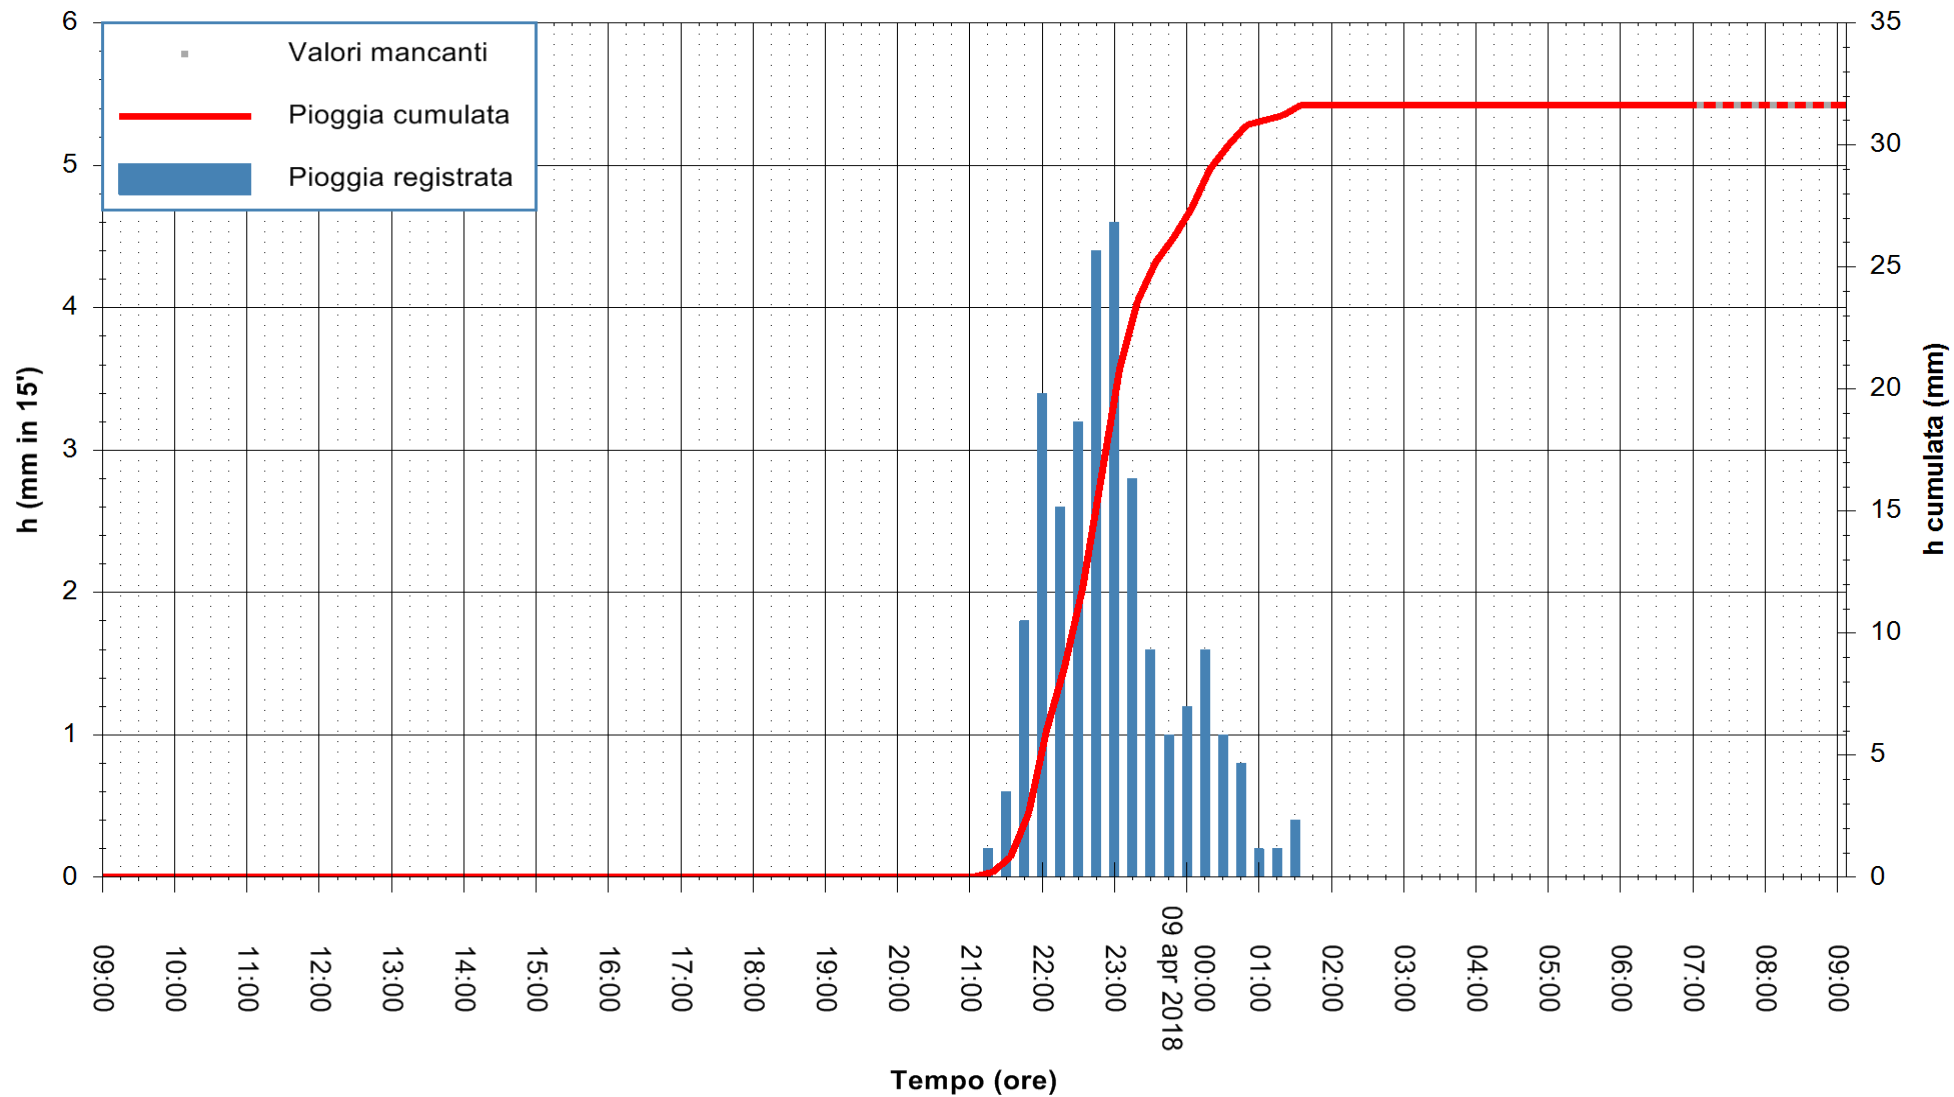

Stazione pluviometrica Senorbi'  
 Area SENORBI  
 Pioggia registrata nelle ultime 24 ore  
 Estrazione dati delle ore 09:05 del 09/04/2018  
 Ultimo dato disponibile: 09/04/2018 alle 07:30

ARPAS  
 F.to il Dirigente Responsabile  
 Dott. Giuseppe Bianco

REGIONE AUTONOMA DE SARDIGNA  
 REGIONE AUTONOMA DELLA SARDEGNA

Stazione pluviometrica Ossoni  
Area MONTE OSSONI  
Pioggia registrata nelle ultime 24 ore  
Estrazione dati delle ore 09:05 del 09/04/2018  
Ultimo dato disponibile: 09/04/2018 alle 07:30