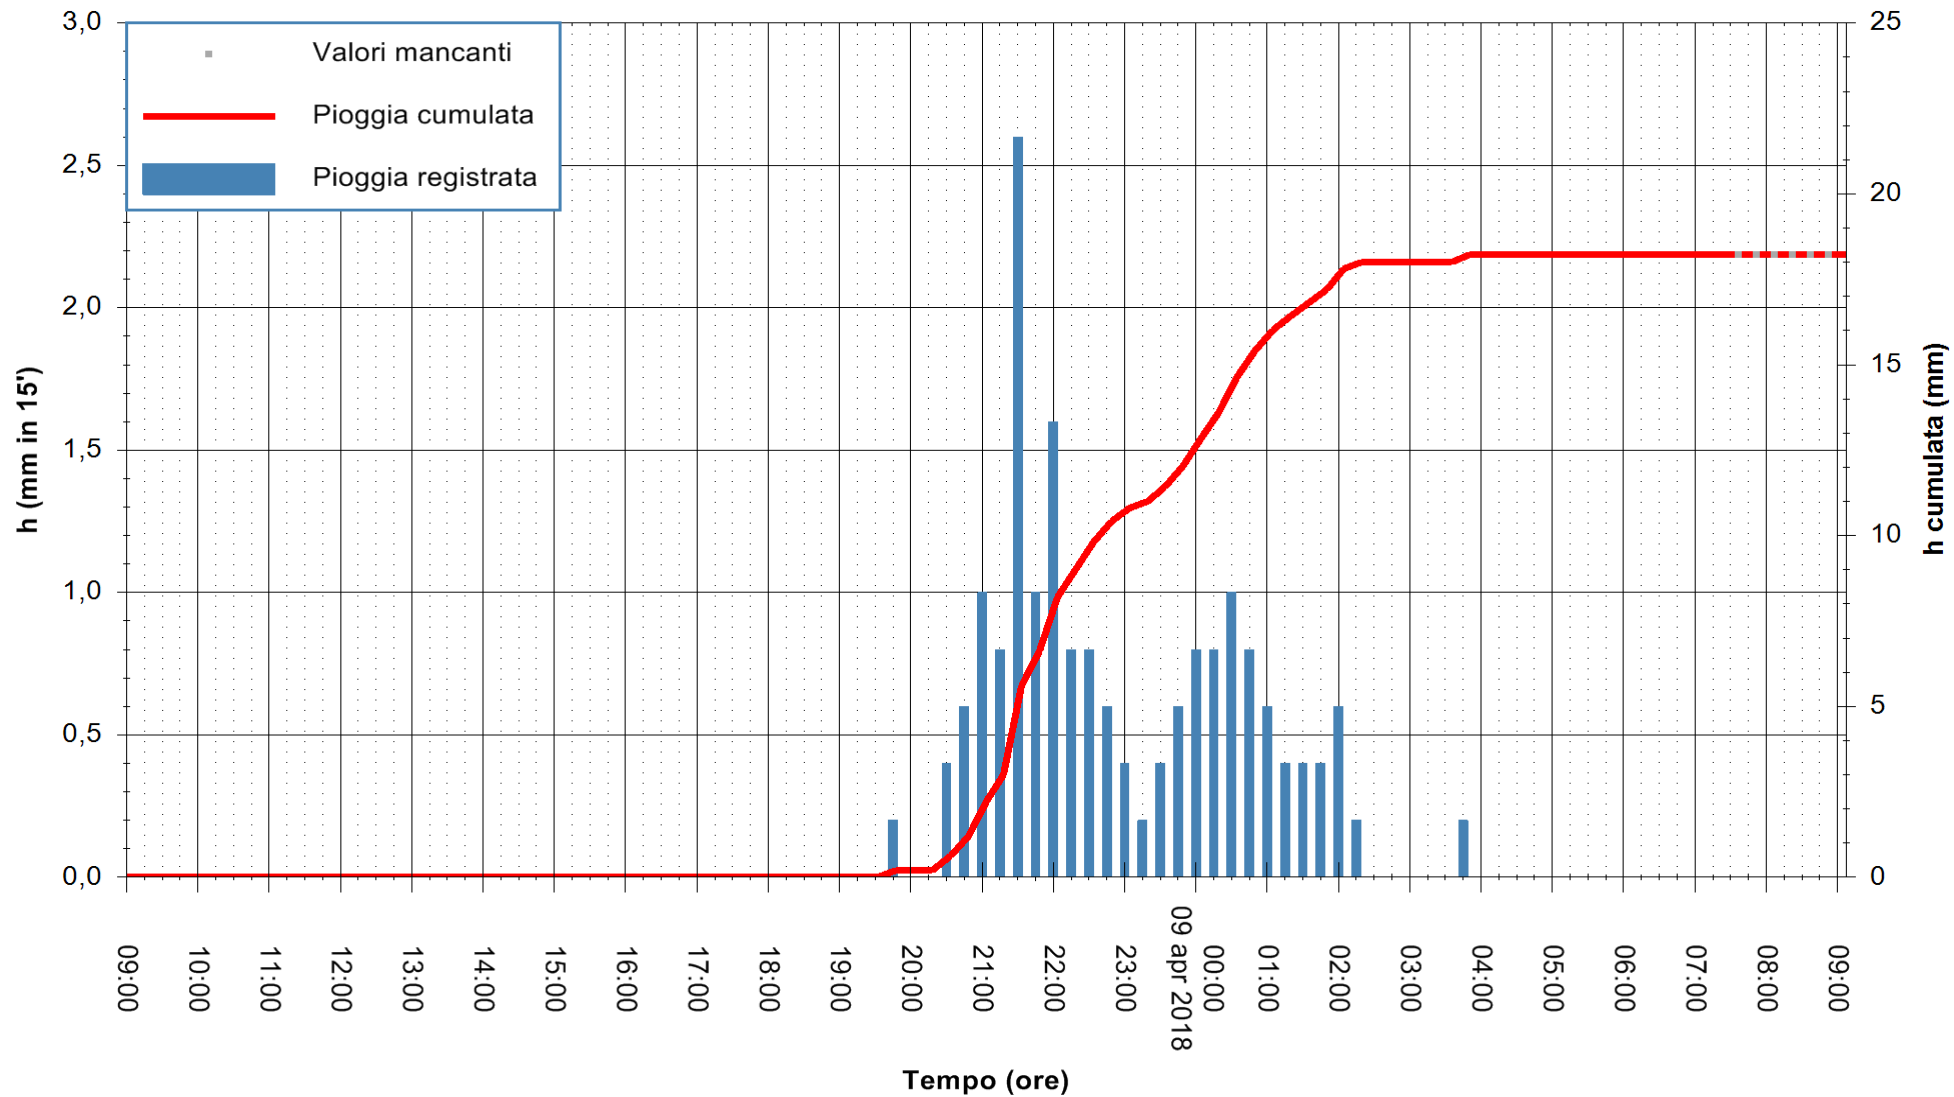

Stazione pluviometrica Senorbi'  
 Area SENORBI  
 Pioggia registrata nelle ultime 24 ore  
 Estrazione dati delle ore 09:05 del 09/04/2018  
 Ultimo dato disponibile: 09/04/2018 alle 07:30

ARPAS  
 F.to il Dirigente Responsabile  
 Dott. Giuseppe Bianco

REGIONE AUTONOMA DE SARDIGNA  
 REGIONE AUTONOMA DELLA SARDEGNA

Stazione pluviometrica Ossoni  
Area MONTE OSSONI  
Pioggia registrata nelle ultime 24 ore  
Estrazione dati delle ore 09:05 del 09/04/2018  
Ultimo dato disponibile: 09/04/2018 alle 07:30