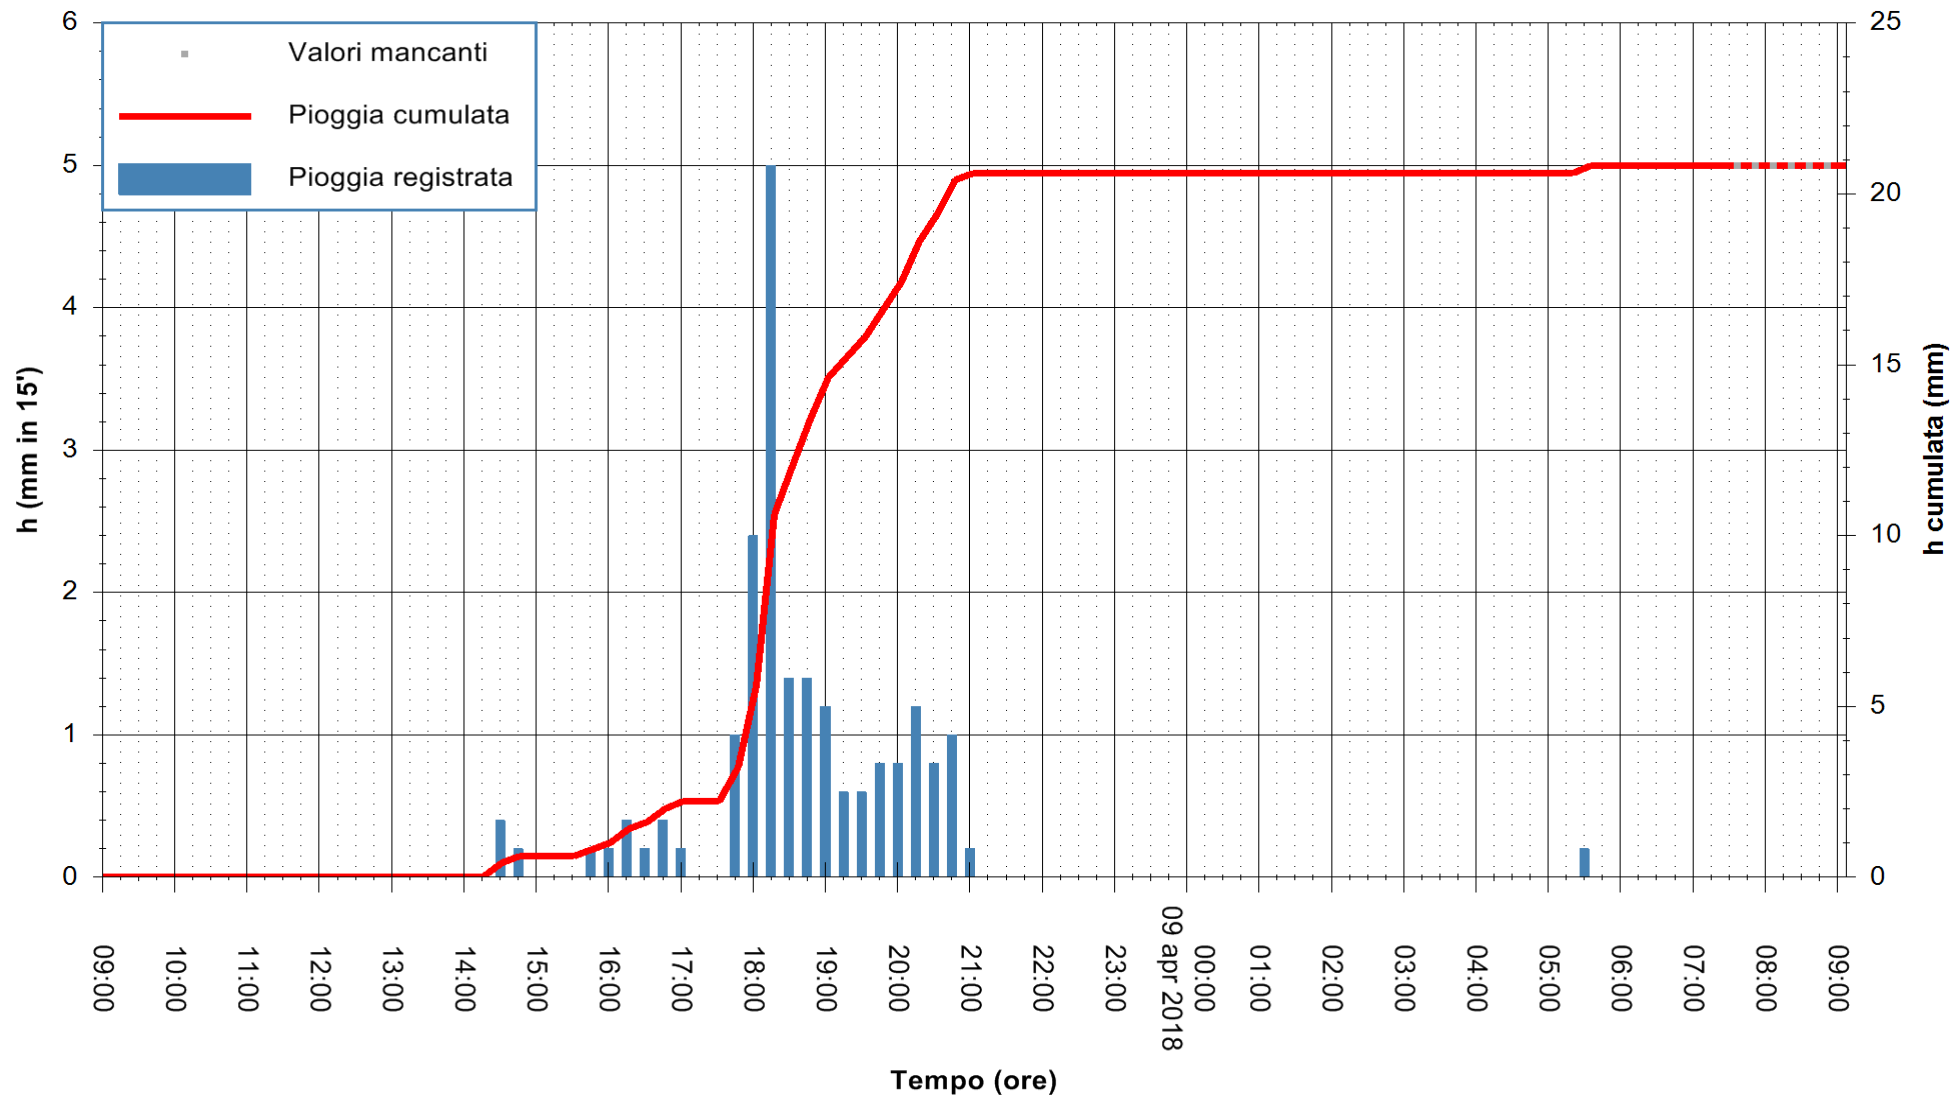

Stazione pluviometrica Senorbi'  
 Area SENORBI  
 Pioggia registrata nelle ultime 24 ore  
 Estrazione dati delle ore 09:05 del 09/04/2018  
 Ultimo dato disponibile: 09/04/2018 alle 07:30

ARPAS  
 F.to il Dirigente Responsabile  
 Dott. Giuseppe Bianco

REGIONE AUTONOMA DE SARDIGNA  
 REGIONE AUTONOMA DELLA SARDEGNA

Stazione pluviometrica Ossoni  
Area MONTE OSSONI  
Pioggia registrata nelle ultime 24 ore  
Estrazione dati delle ore 09:05 del 09/04/2018  
Ultimo dato disponibile: 09/04/2018 alle 07:30