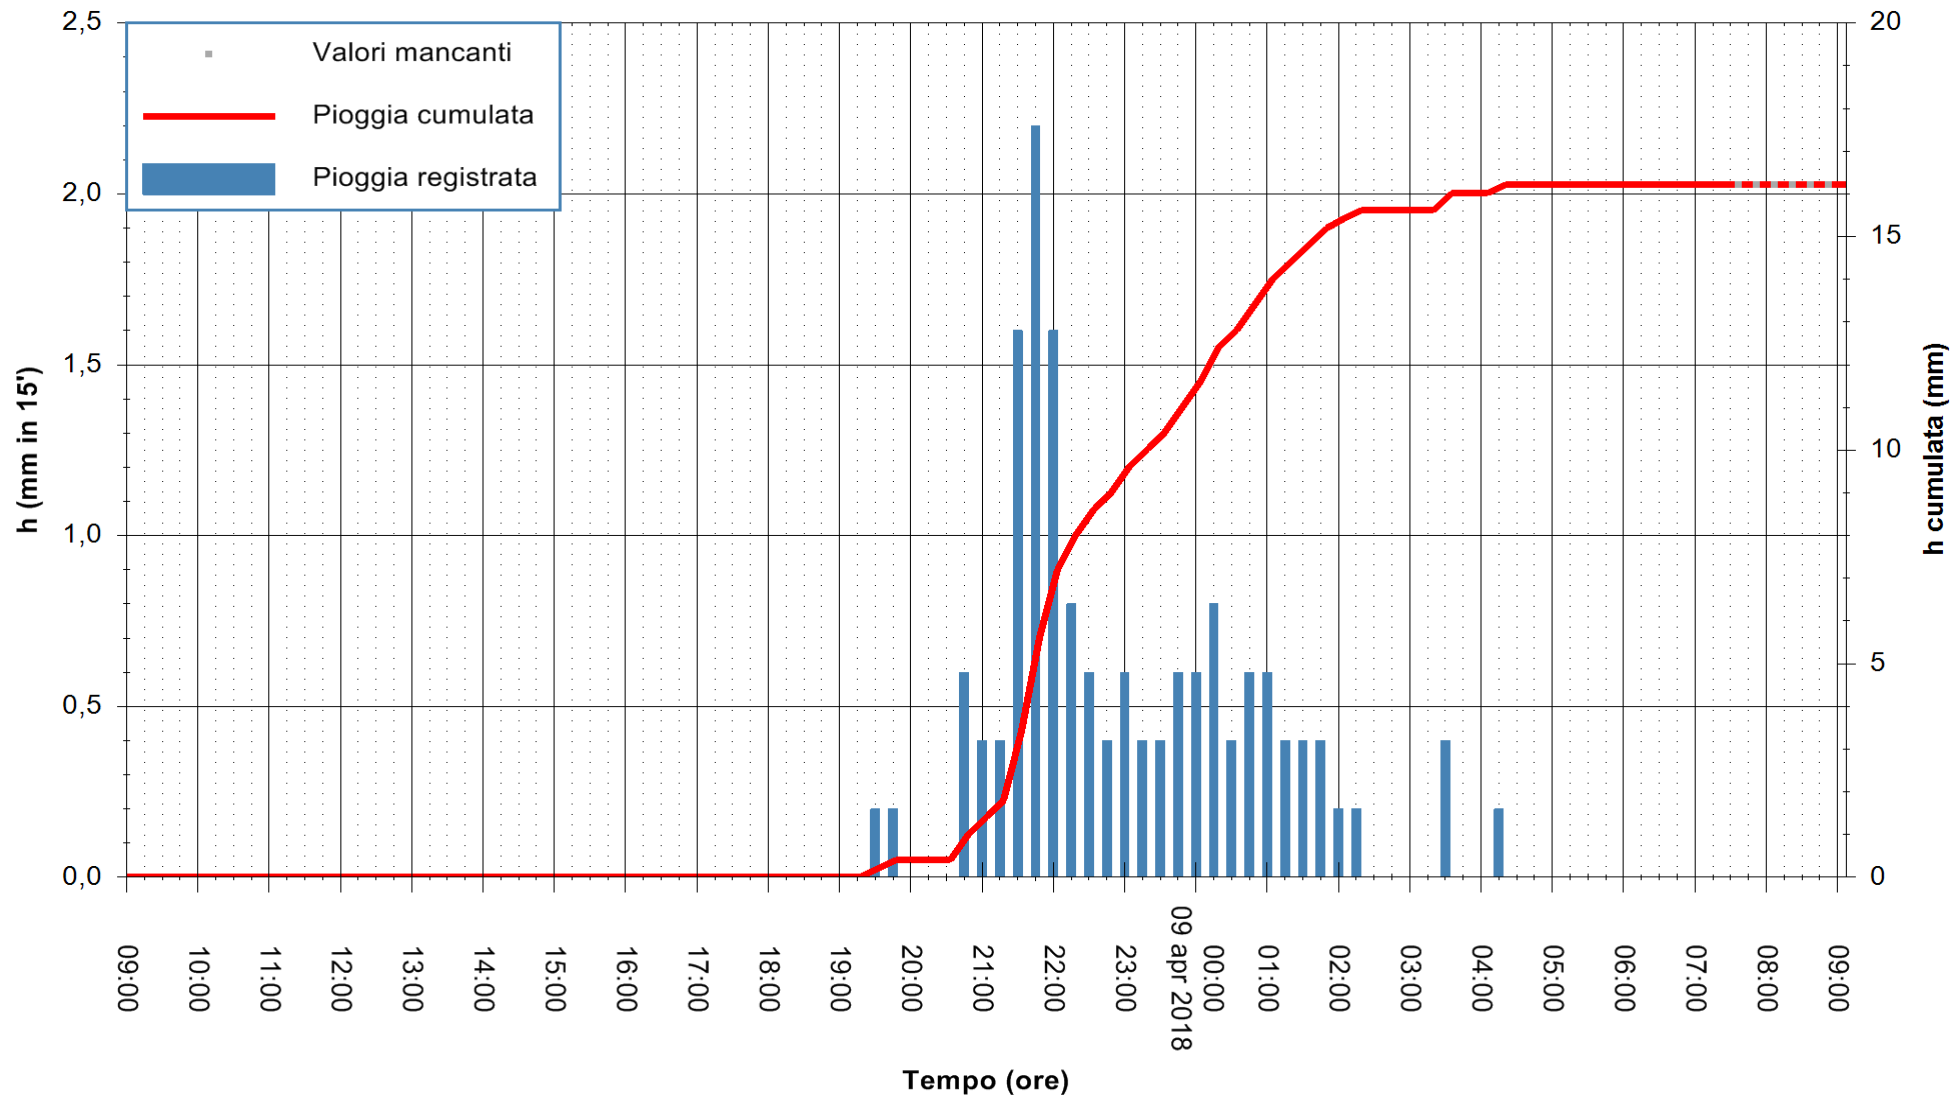

Stazione pluviometrica Senorbi'  
 Area SENORBI  
 Pioggia registrata nelle ultime 24 ore  
 Estrazione dati delle ore 09:05 del 09/04/2018  
 Ultimo dato disponibile: 09/04/2018 alle 07:30

ARPAS  
 F.to il Dirigente Responsabile  
 Dott. Giuseppe Bianco

REGIONE AUTONOMA DE SARDIGNA  
 REGIONE AUTONOMA DELLA SARDEGNA

Stazione pluviometrica Ossoni  
Area MONTE OSSONI  
Pioggia registrata nelle ultime 24 ore  
Estrazione dati delle ore 09:05 del 09/04/2018  
Ultimo dato disponibile: 09/04/2018 alle 07:30