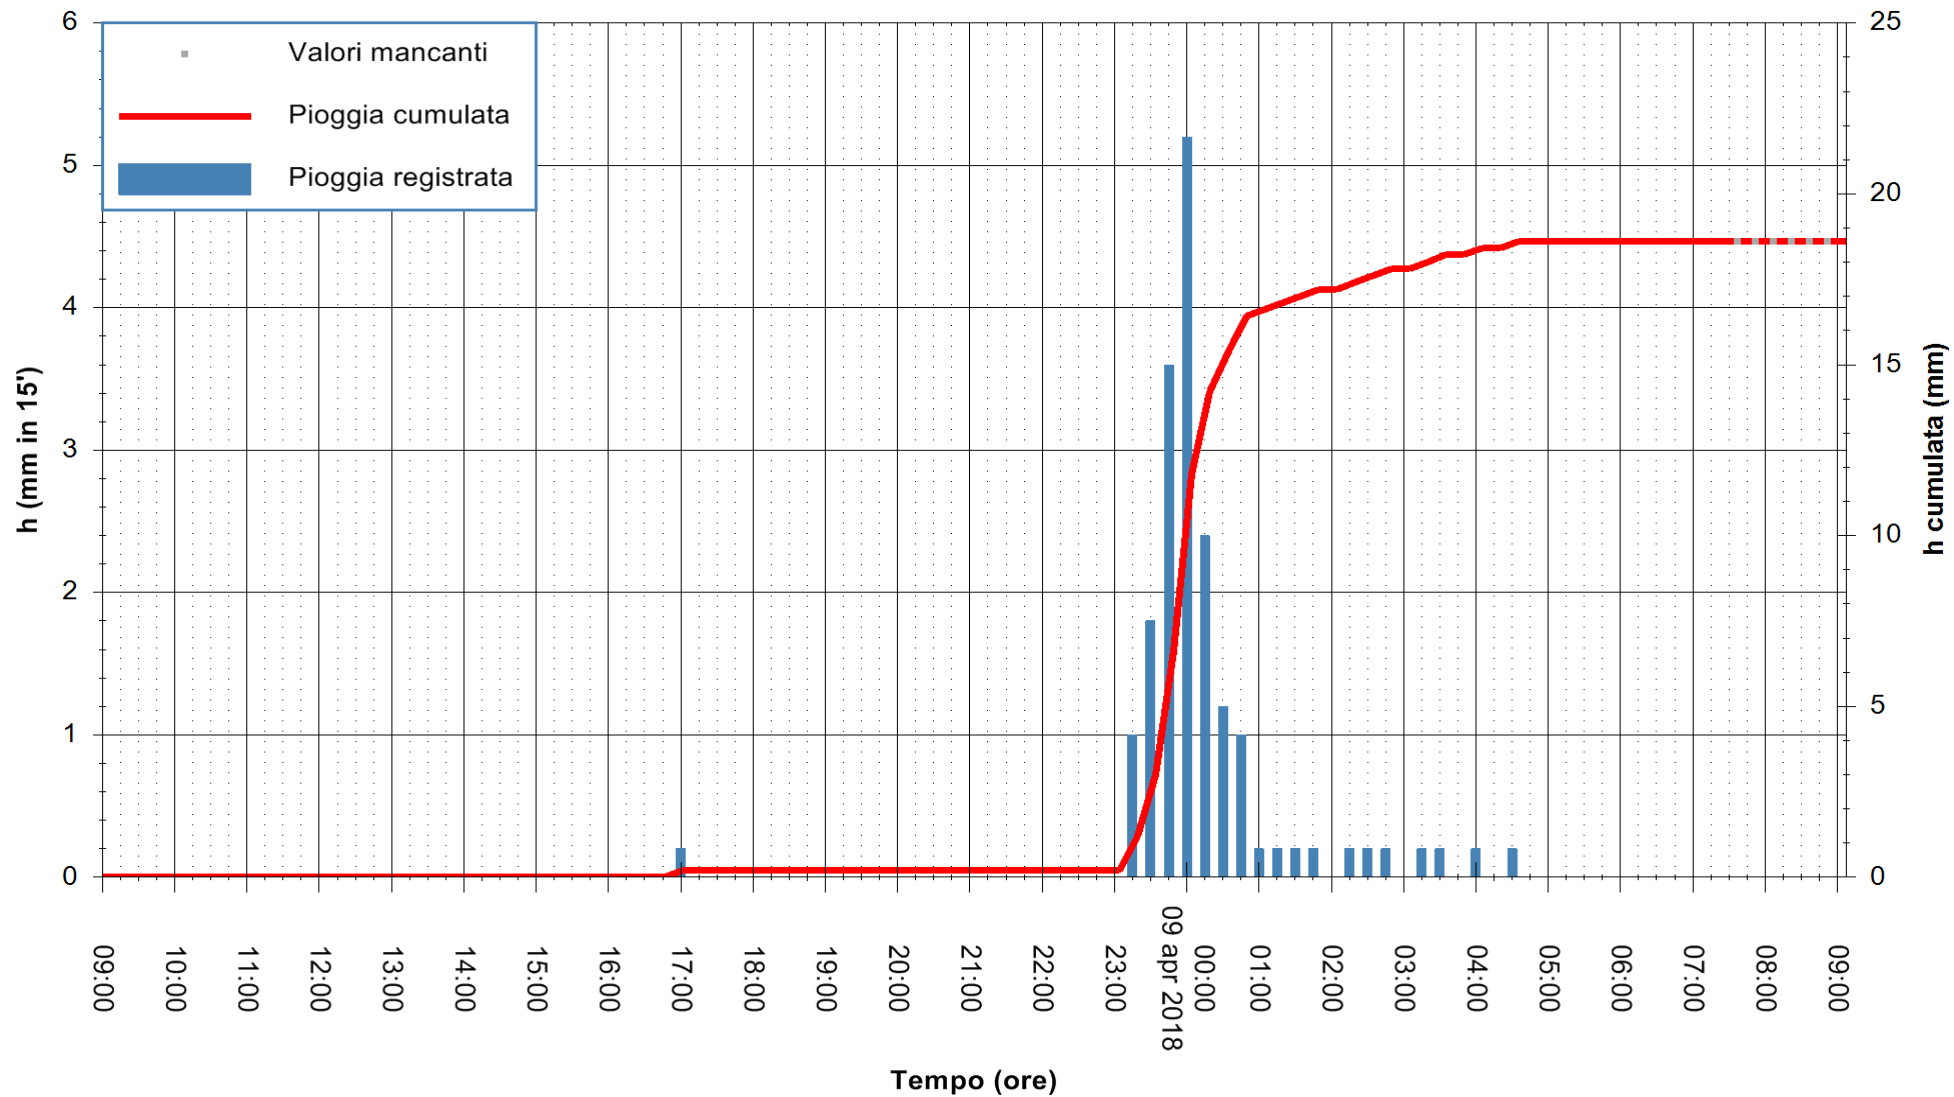

Stazione pluviometrica Senorbi'  
 Area SENORBI  
 Pioggia registrata nelle ultime 24 ore  
 Estrazione dati delle ore 09:05 del 09/04/2018  
 Ultimo dato disponibile: 09/04/2018 alle 07:30

ARPAS  
 F.to il Dirigente Responsabile  
 Dott. Giuseppe Bianco

REGIONE AUTONOMA DE SARDIGNA  
 REGIONE AUTONOMA DELLA SARDEGNA

Stazione pluviometrica Ossoni  
Area MONTE OSSONI  
Pioggia registrata nelle ultime 24 ore  
Estrazione dati delle ore 09:05 del 09/04/2018  
Ultimo dato disponibile: 09/04/2018 alle 07:30