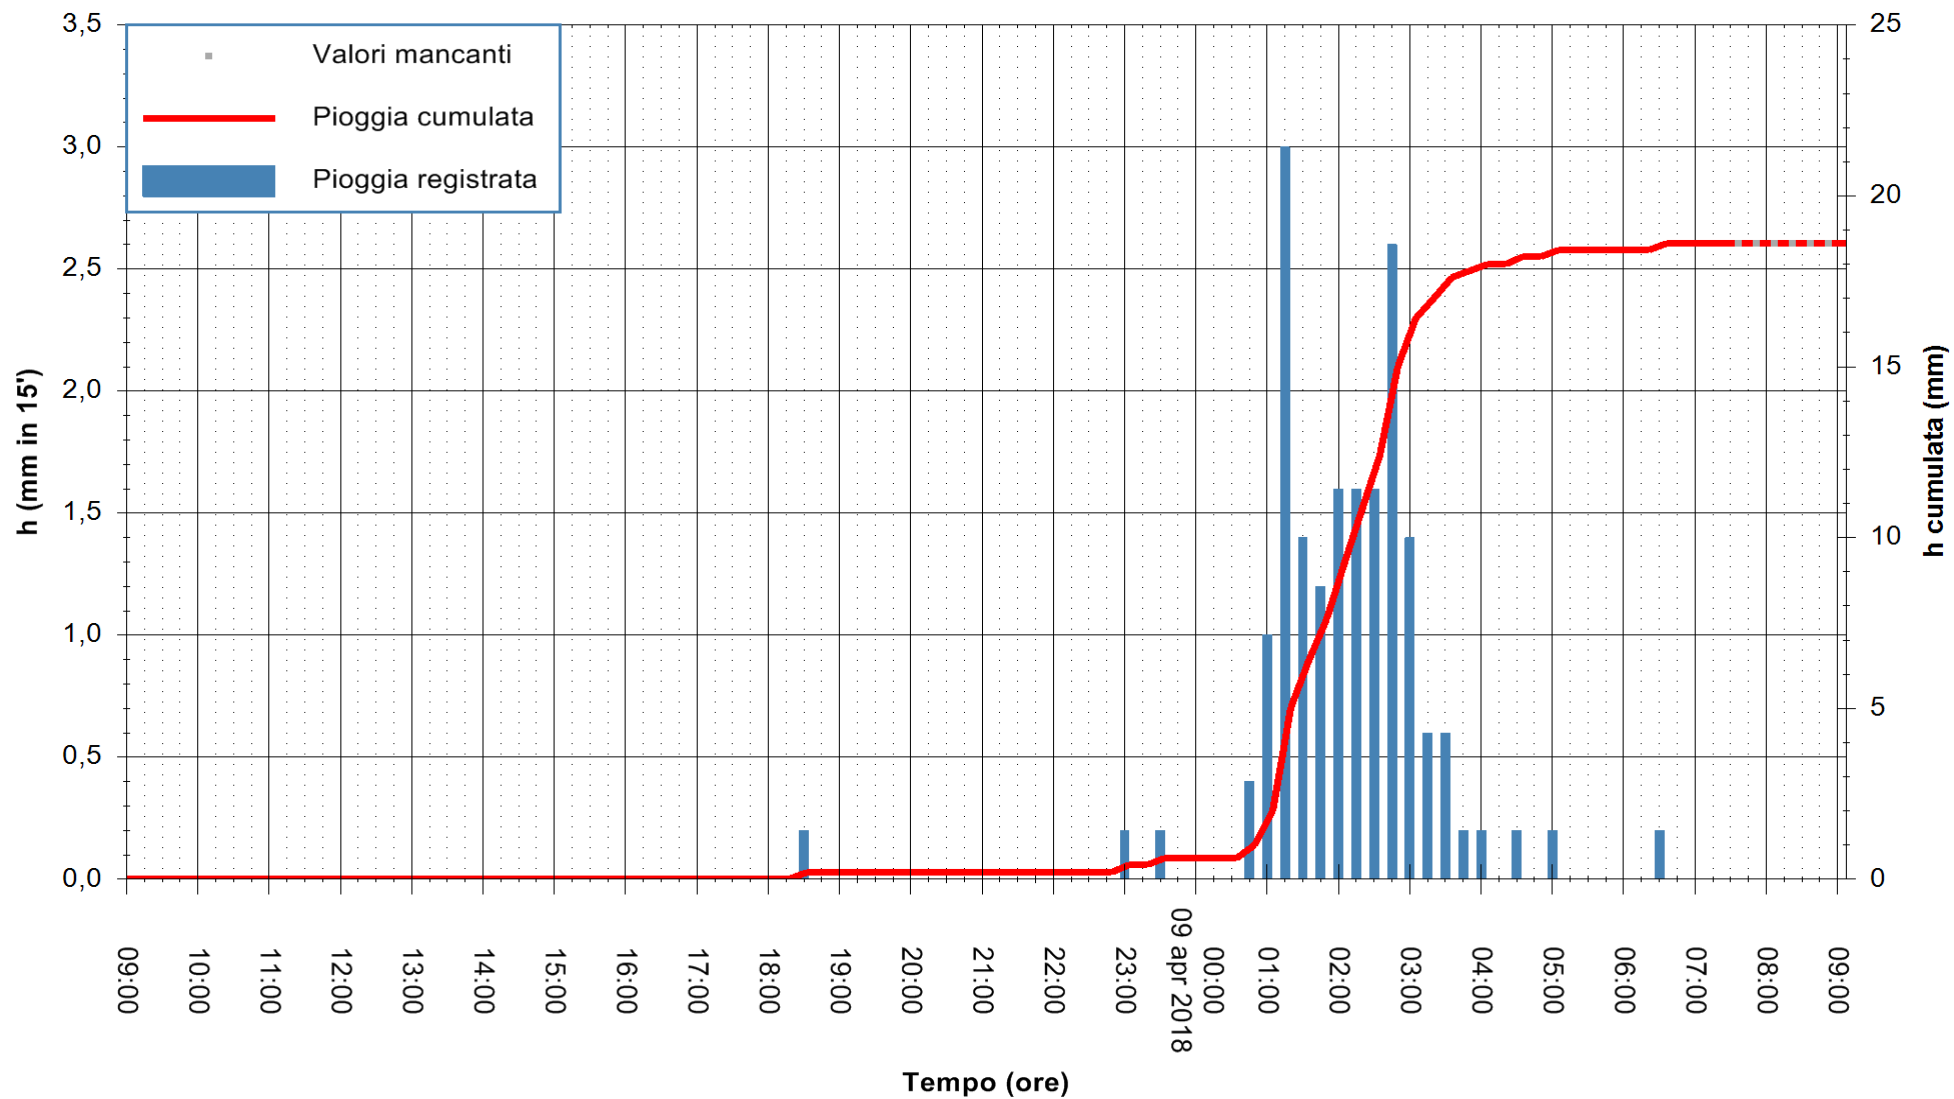

Stazione pluviometrica Senorbi'  
 Area SENORBI  
 Pioggia registrata nelle ultime 24 ore  
 Estrazione dati delle ore 09:05 del 09/04/2018  
 Ultimo dato disponibile: 09/04/2018 alle 07:30

ARPAS  
 F.to il Dirigente Responsabile  
 Dott. Giuseppe Bianco

REGIONE AUTONOMA DE SARDIGNA  
 REGIONE AUTONOMA DELLA SARDEGNA

Stazione pluviometrica Ossoni  
Area MONTE OSSONI  
Pioggia registrata nelle ultime 24 ore  
Estrazione dati delle ore 09:05 del 09/04/2018  
Ultimo dato disponibile: 09/04/2018 alle 07:30