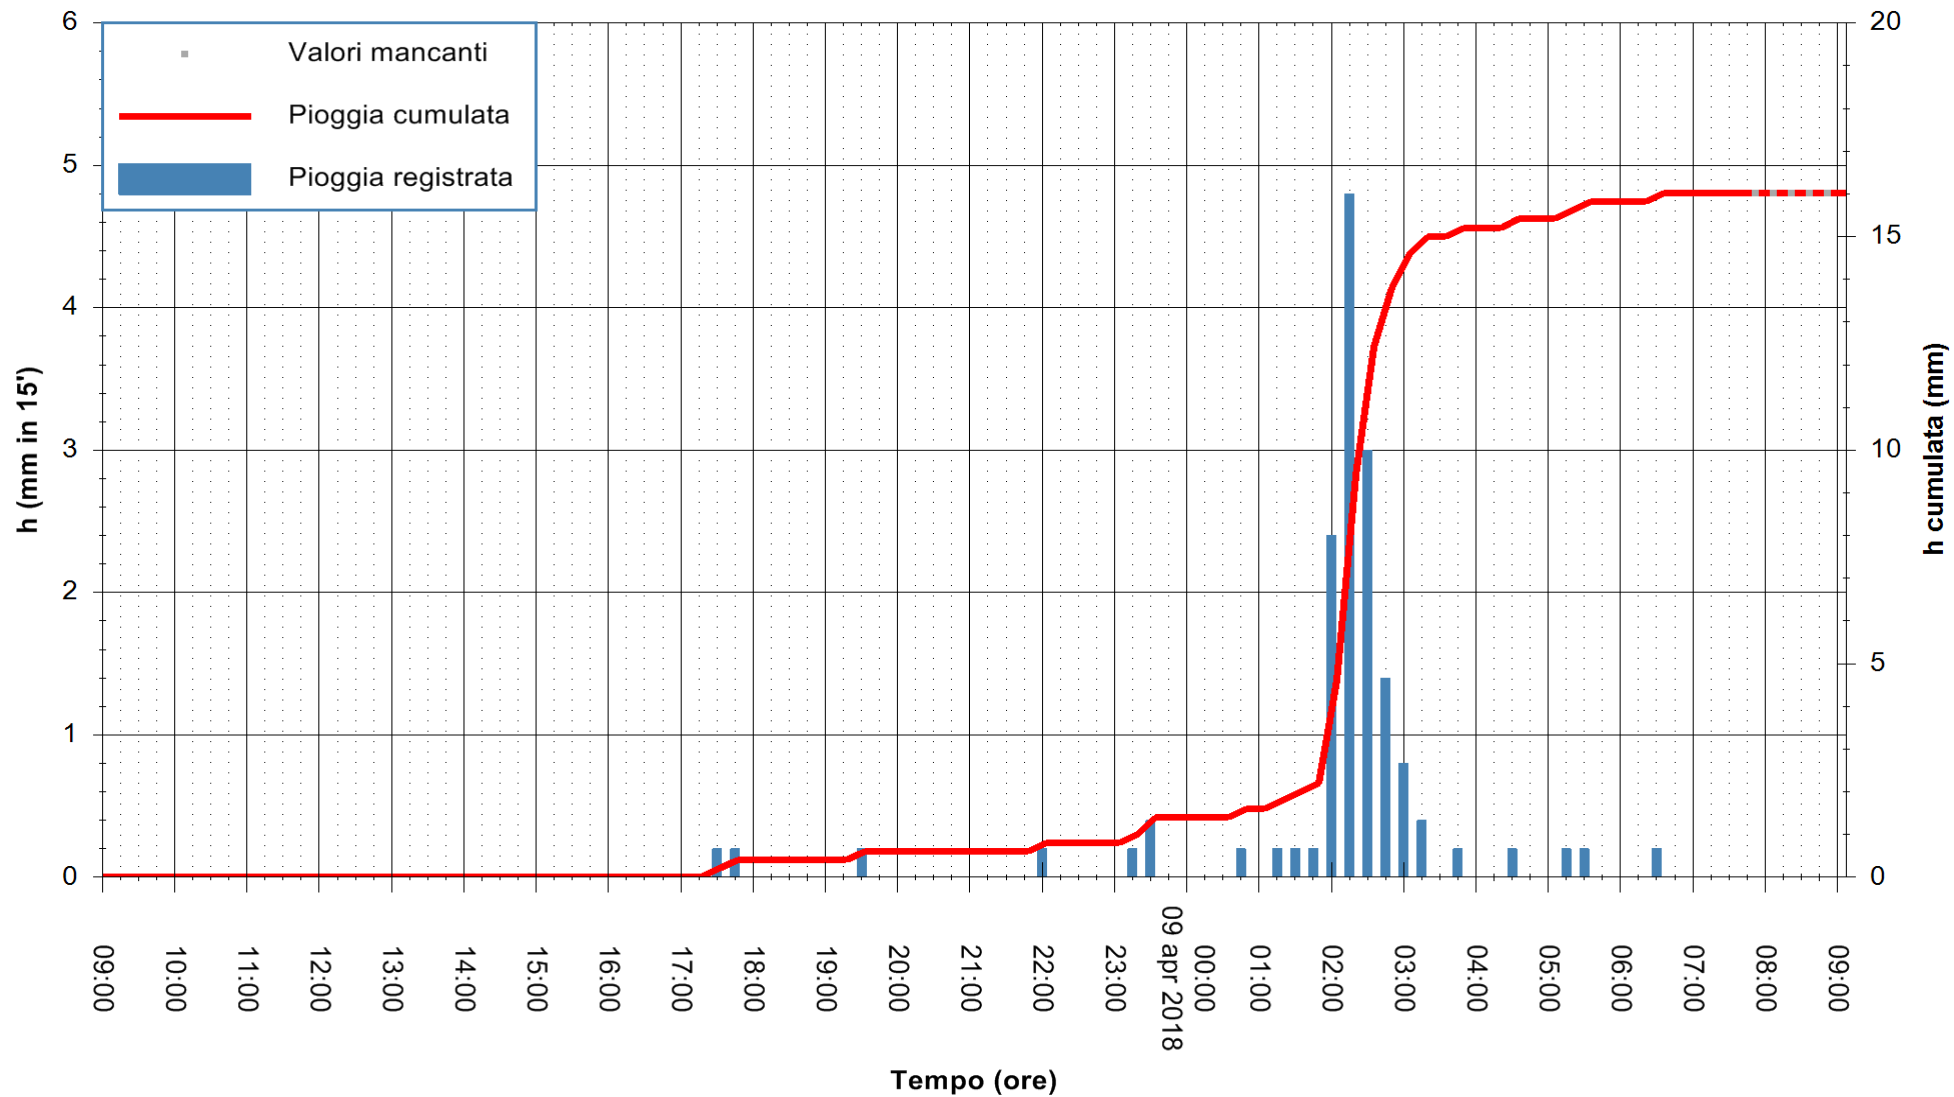

Stazione pluviometrica Senorbi'  
 Area SENORBI  
 Pioggia registrata nelle ultime 24 ore  
 Estrazione dati delle ore 09:05 del 09/04/2018  
 Ultimo dato disponibile: 09/04/2018 alle 07:30

ARPAS  
 F.to il Dirigente Responsabile  
 Dott. Giuseppe Bianco

REGIONE AUTONOMA DE SARDIGNA  
 REGIONE AUTONOMA DELLA SARDEGNA

Stazione pluviometrica Ossoni  
Area MONTE OSSONI  
Pioggia registrata nelle ultime 24 ore  
Estrazione dati delle ore 09:05 del 09/04/2018  
Ultimo dato disponibile: 09/04/2018 alle 07:30