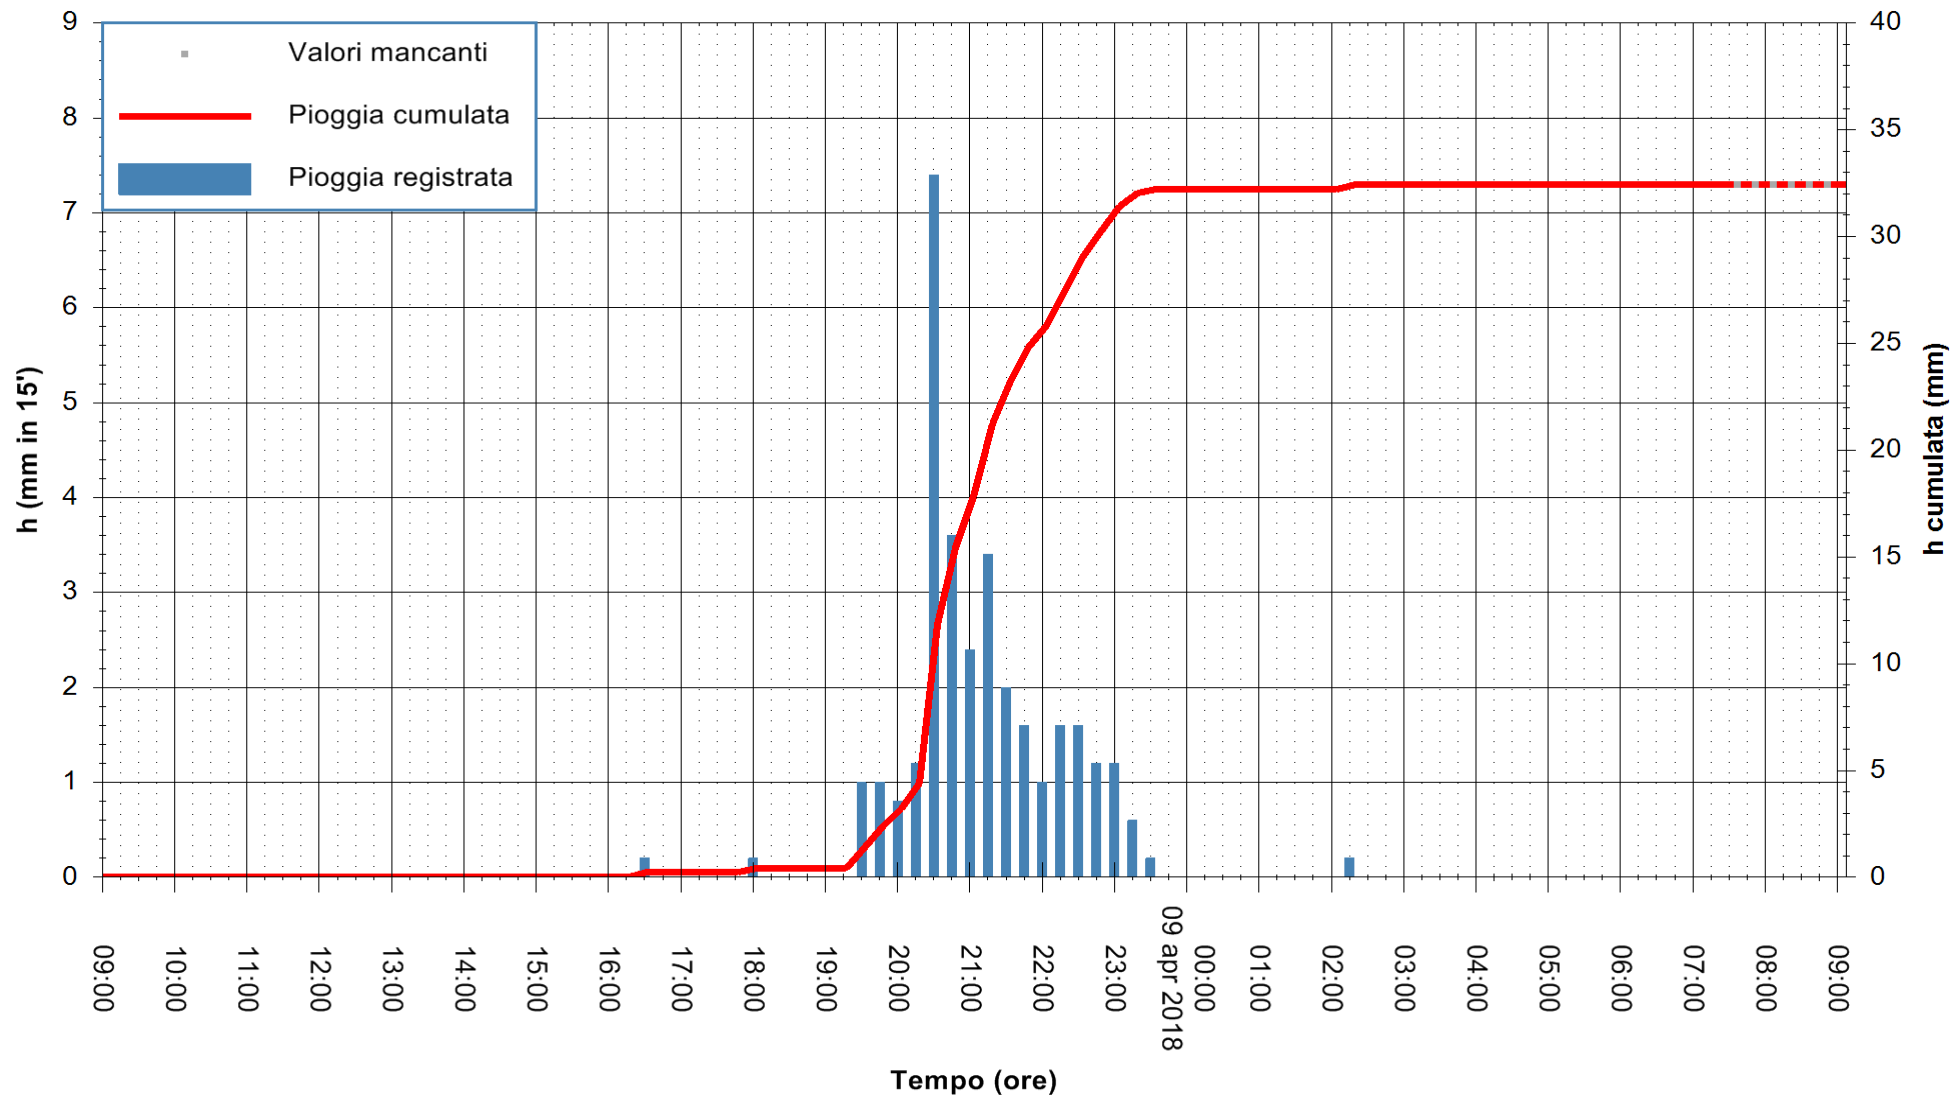

Stazione pluviometrica Senorbi'  
 Area SENORBI  
 Pioggia registrata nelle ultime 24 ore  
 Estrazione dati delle ore 09:05 del 09/04/2018  
 Ultimo dato disponibile: 09/04/2018 alle 07:30

ARPAS  
 F.to il Dirigente Responsabile  
 Dott. Giuseppe Bianco

REGIONE AUTONOMA DE SARDIGNA  
 REGIONE AUTONOMA DELLA SARDEGNA

Stazione pluviometrica Ossoni  
Area MONTE OSSONI  
Pioggia registrata nelle ultime 24 ore  
Estrazione dati delle ore 09:05 del 09/04/2018  
Ultimo dato disponibile: 09/04/2018 alle 07:30