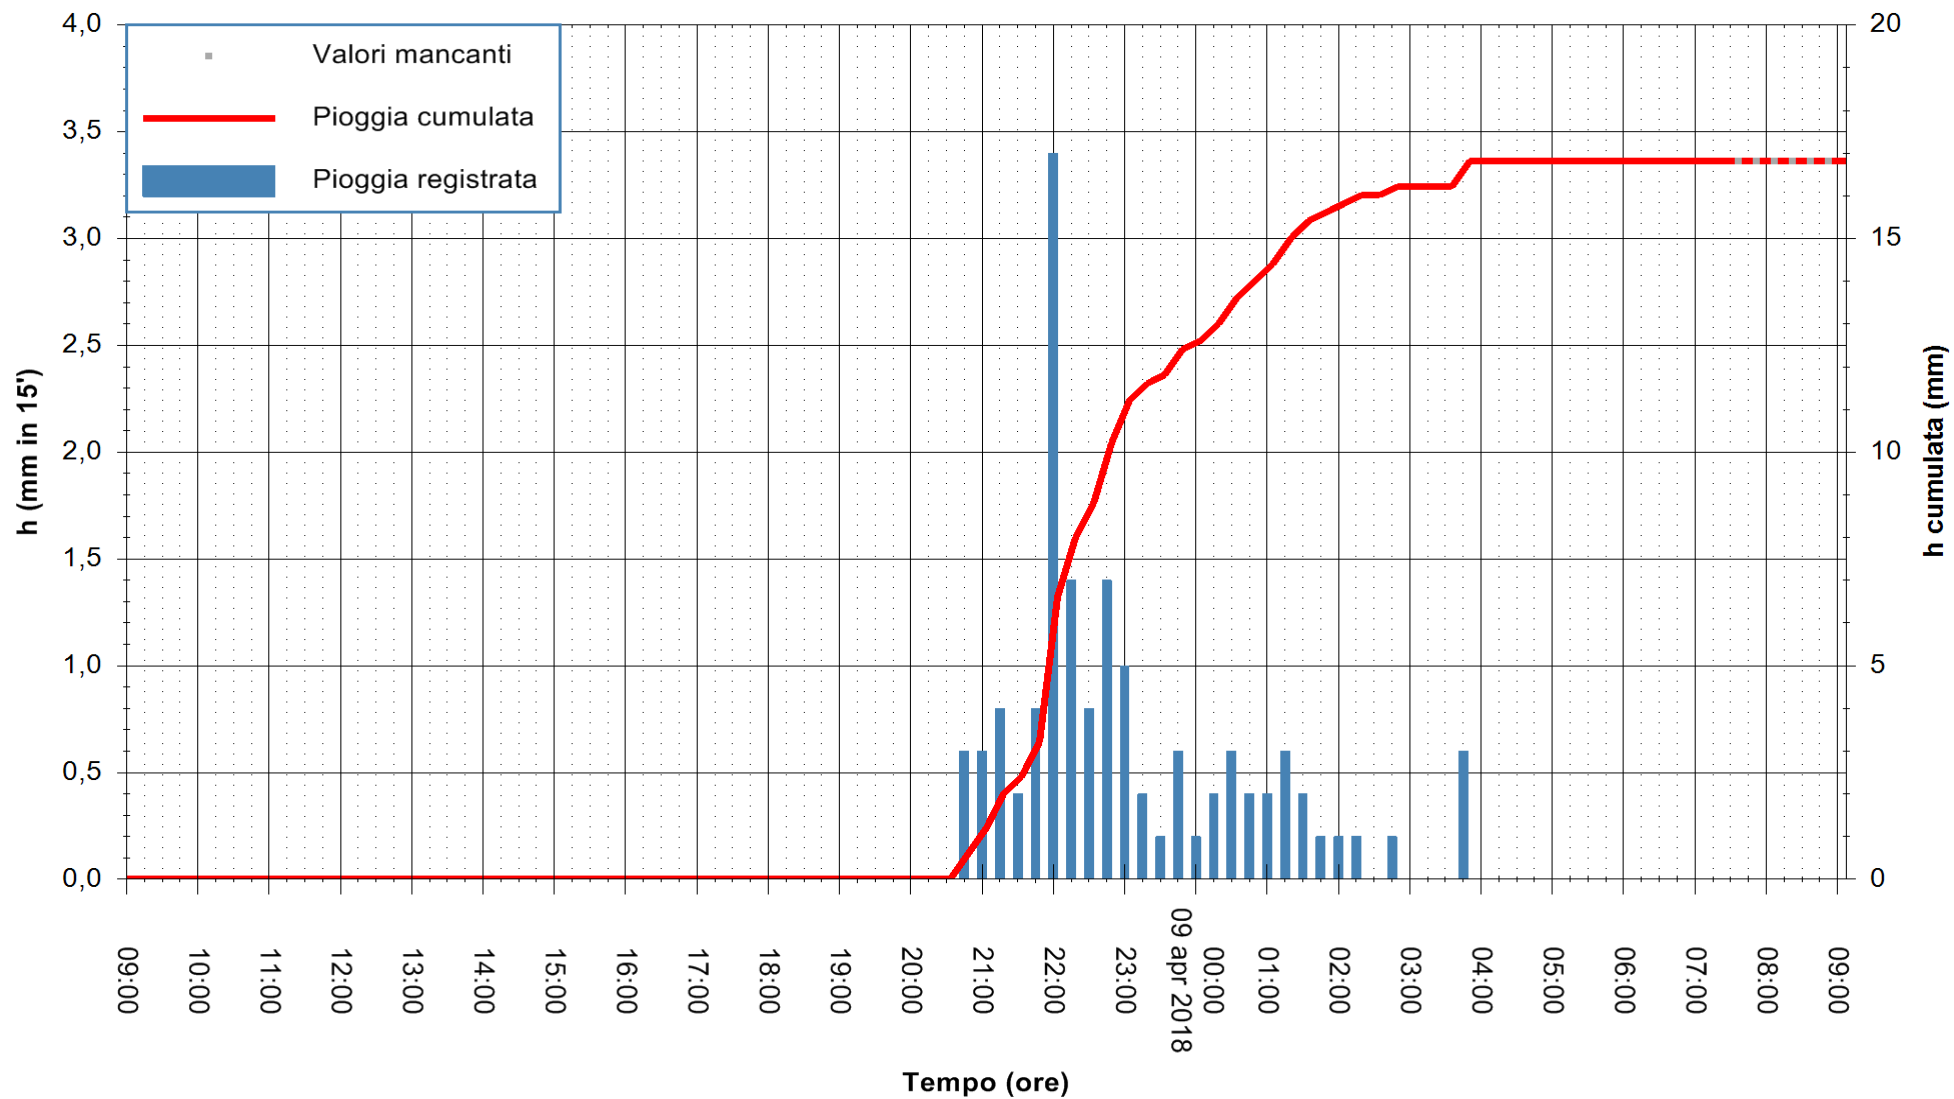

Stazione pluviometrica Senorbi'  
 Area SENORBI  
 Pioggia registrata nelle ultime 24 ore  
 Estrazione dati delle ore 09:05 del 09/04/2018  
 Ultimo dato disponibile: 09/04/2018 alle 07:30

ARPAS  
 F.to il Dirigente Responsabile  
 Dott. Giuseppe Bianco

REGIONE AUTONOMA DE SARDIGNA  
 REGIONE AUTONOMA DELLA SARDEGNA

Stazione pluviometrica Ossoni  
Area MONTE OSSONI  
Pioggia registrata nelle ultime 24 ore  
Estrazione dati delle ore 09:05 del 09/04/2018  
Ultimo dato disponibile: 09/04/2018 alle 07:30