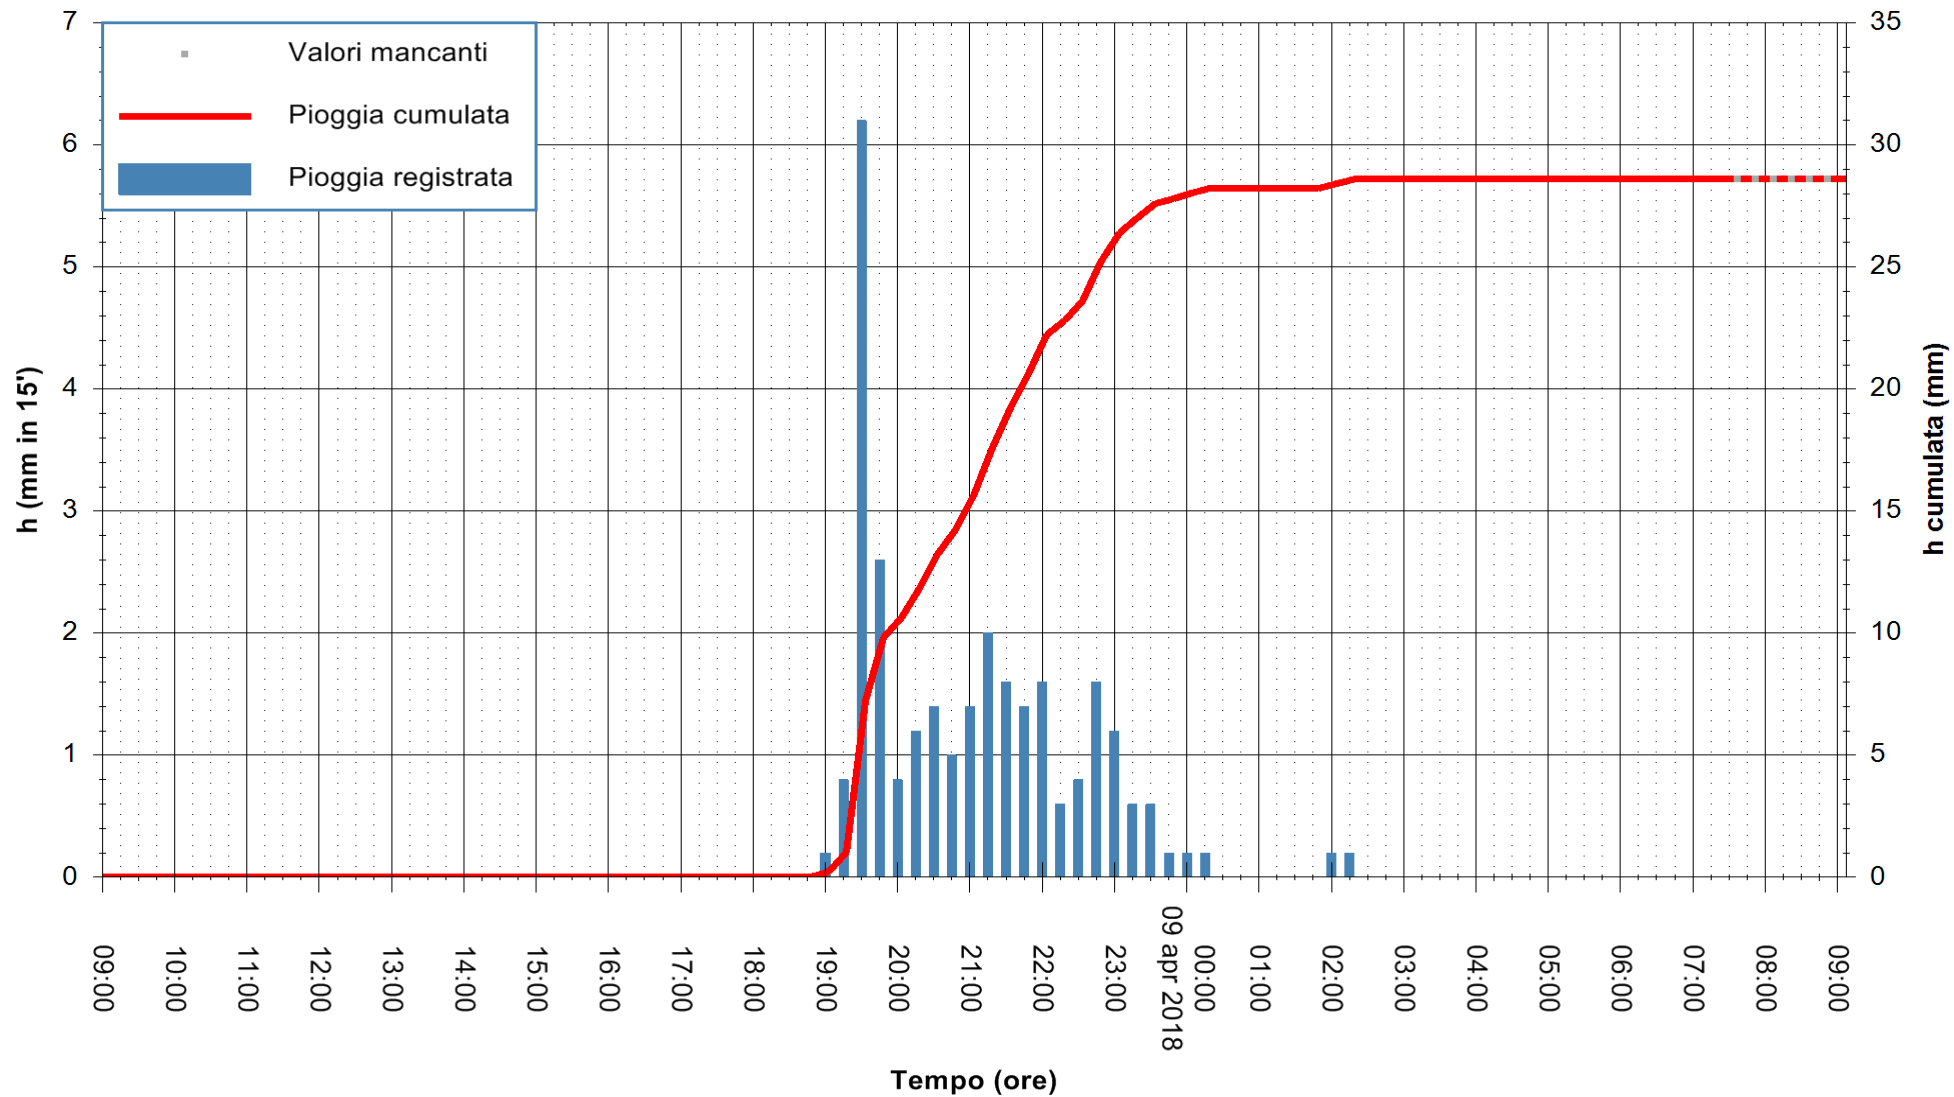

Stazione pluviometrica Senorbi'  
 Area SENORBI  
 Pioggia registrata nelle ultime 24 ore  
 Estrazione dati delle ore 09:05 del 09/04/2018  
 Ultimo dato disponibile: 09/04/2018 alle 07:30

ARPAS  
 F.to il Dirigente Responsabile  
 Dott. Giuseppe Bianco

REGIONE AUTONOMA DE SARDIGNA  
 REGIONE AUTONOMA DELLA SARDEGNA

Stazione pluviometrica Ossoni  
Area MONTE OSSONI  
Pioggia registrata nelle ultime 24 ore  
Estrazione dati delle ore 09:05 del 09/04/2018  
Ultimo dato disponibile: 09/04/2018 alle 07:30