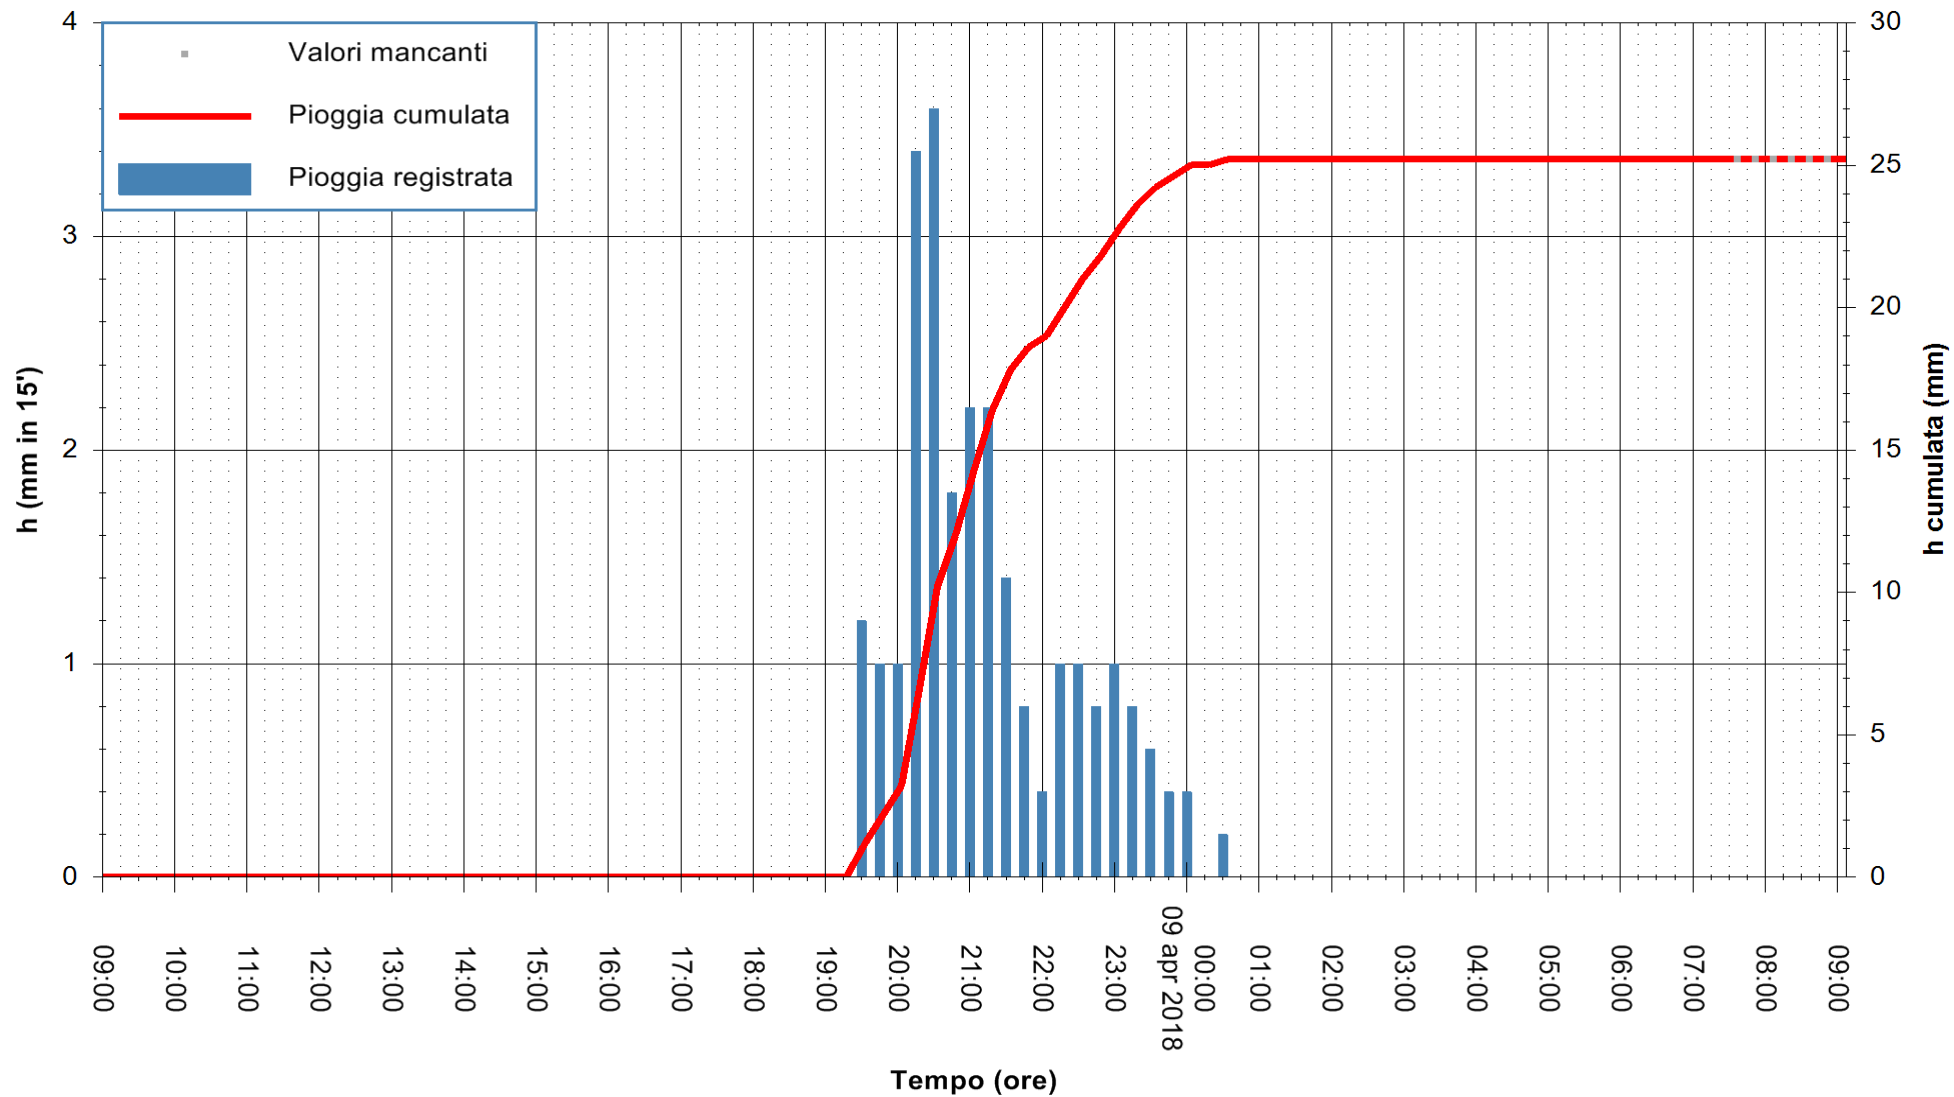

Stazione pluviometrica Senorbi'  
 Area SENORBI  
 Pioggia registrata nelle ultime 24 ore  
 Estrazione dati delle ore 09:05 del 09/04/2018  
 Ultimo dato disponibile: 09/04/2018 alle 07:30

ARPAS  
 F.to il Dirigente Responsabile  
 Dott. Giuseppe Bianco

REGIONE AUTONOMA DE SARDIGNA  
 REGIONE AUTONOMA DELLA SARDEGNA

Stazione pluviometrica Ossoni  
Area MONTE OSSONI  
Pioggia registrata nelle ultime 24 ore  
Estrazione dati delle ore 09:05 del 09/04/2018  
Ultimo dato disponibile: 09/04/2018 alle 07:30