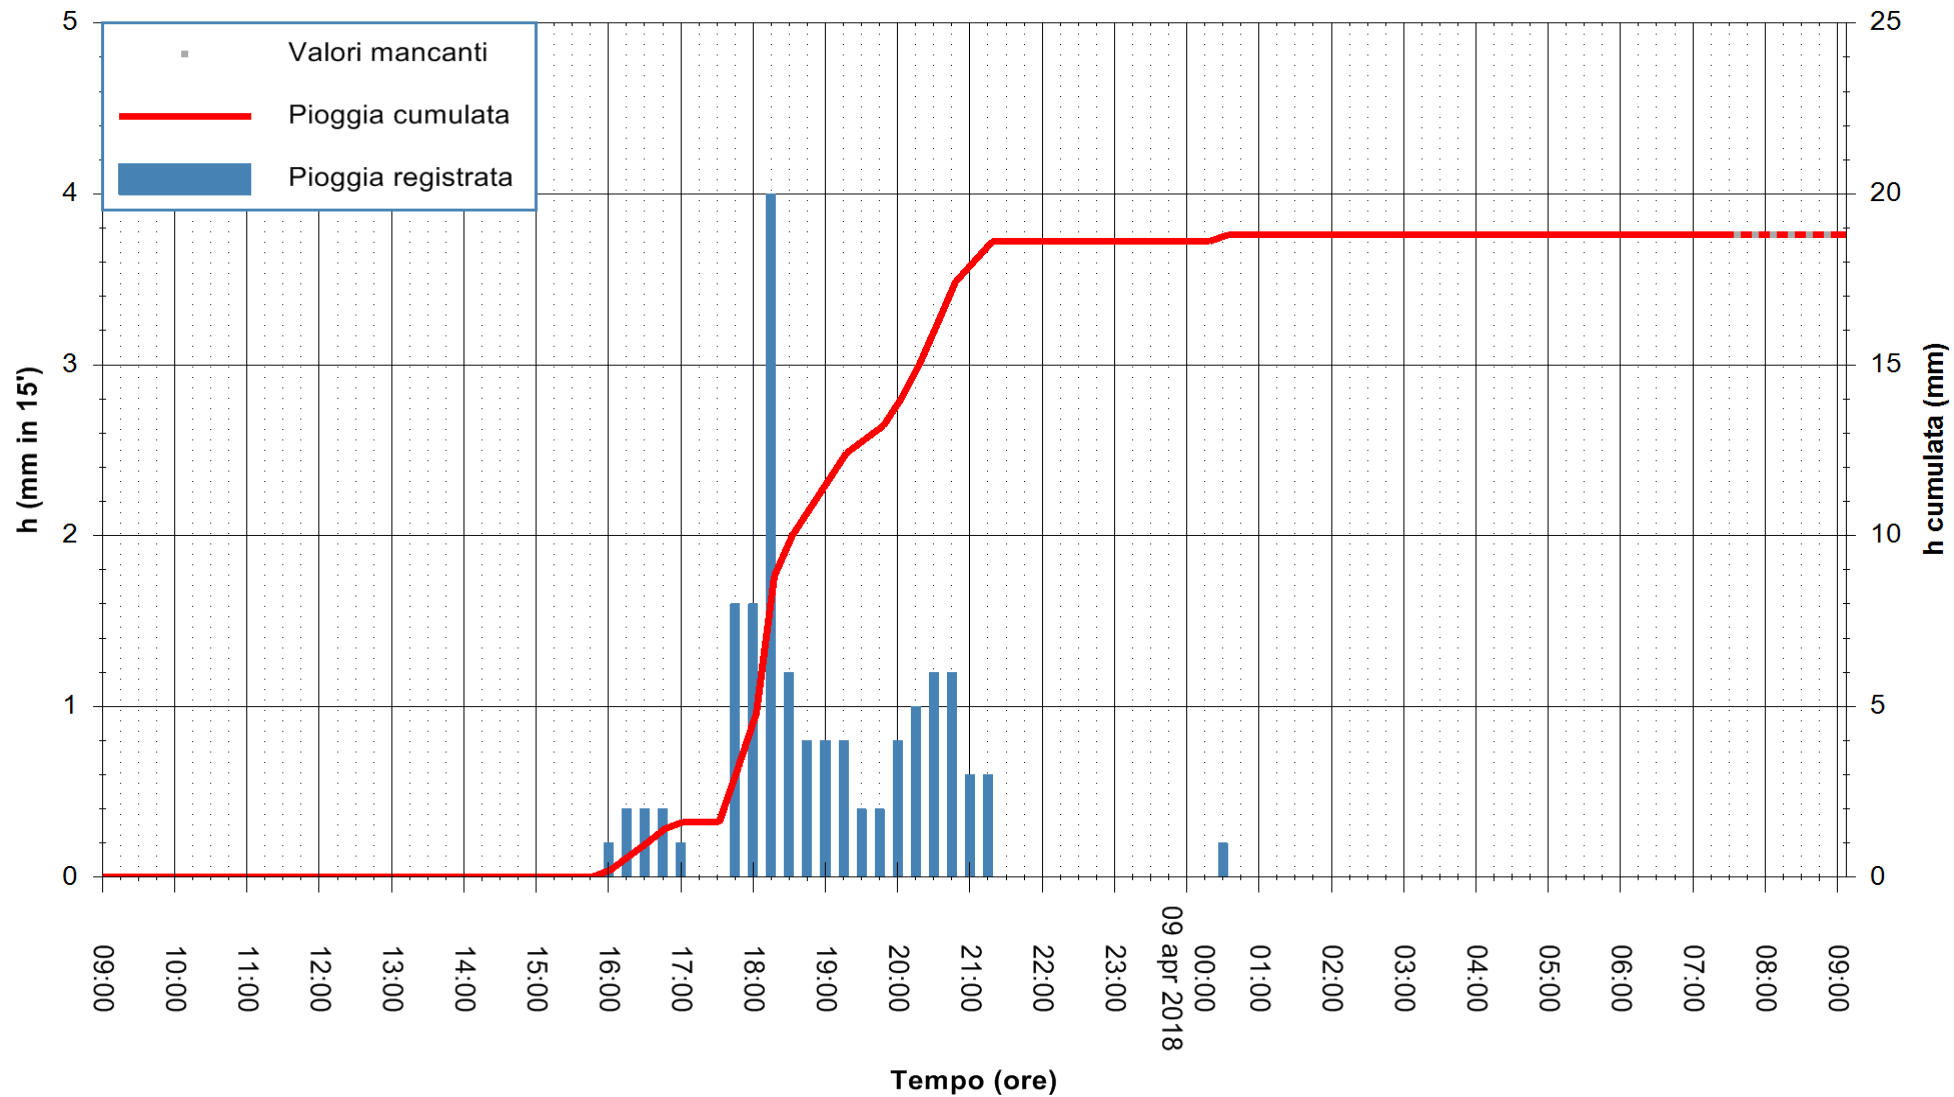

Stazione pluviometrica Senorbi'  
 Area SENORBI  
 Pioggia registrata nelle ultime 24 ore  
 Estrazione dati delle ore 09:05 del 09/04/2018  
 Ultimo dato disponibile: 09/04/2018 alle 07:30

ARPAS  
 F.to il Dirigente Responsabile  
 Dott. Giuseppe Bianco

REGIONE AUTONOMA DE SARDIGNA  
 REGIONE AUTONOMA DELLA SARDEGNA

Stazione pluviometrica Ossoni  
Area MONTE OSSONI  
Pioggia registrata nelle ultime 24 ore  
Estrazione dati delle ore 09:05 del 09/04/2018  
Ultimo dato disponibile: 09/04/2018 alle 07:30