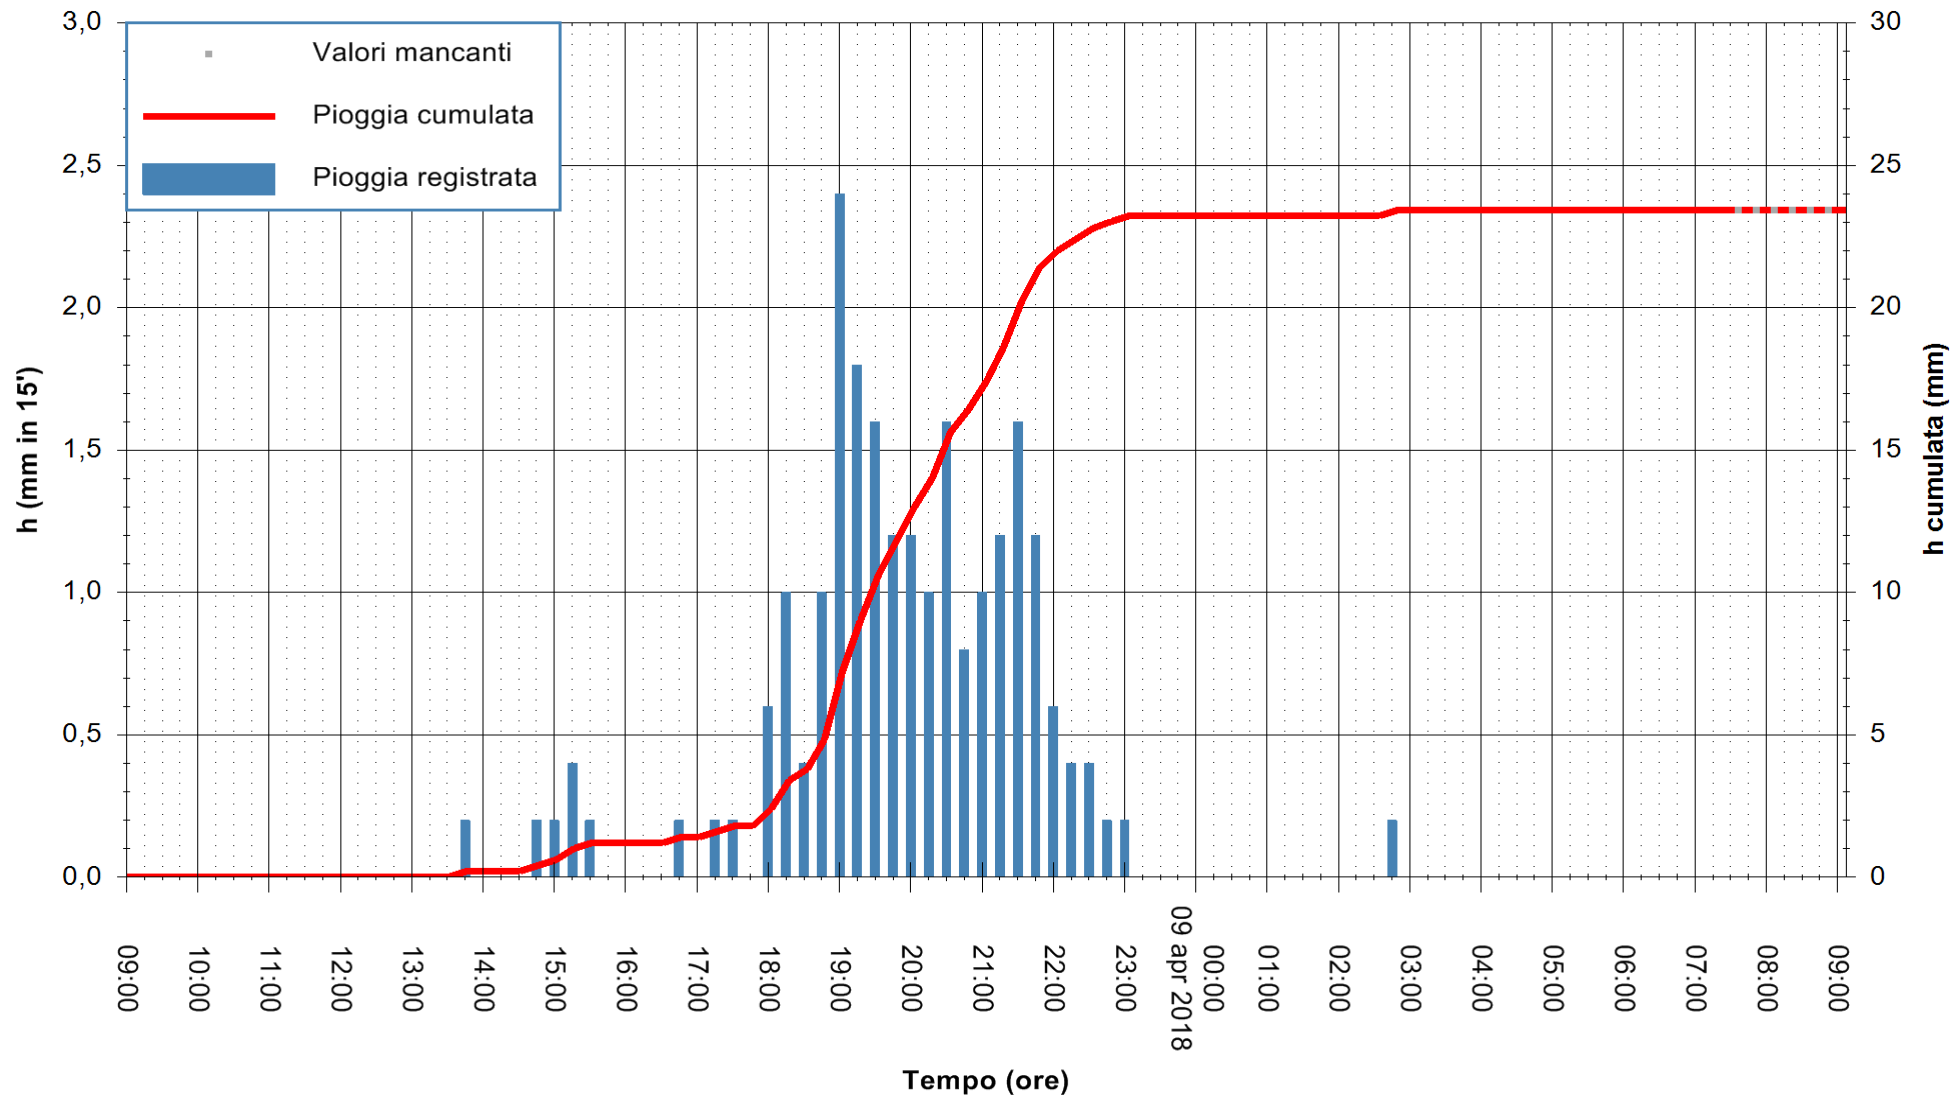

Stazione pluviometrica Senorbi'  
 Area SENORBI  
 Pioggia registrata nelle ultime 24 ore  
 Estrazione dati delle ore 09:05 del 09/04/2018  
 Ultimo dato disponibile: 09/04/2018 alle 07:30

ARPAS  
 F.to il Dirigente Responsabile  
 Dott. Giuseppe Bianco

REGIONE AUTONOMA DE SARDIGNA  
 REGIONE AUTONOMA DELLA SARDEGNA

Stazione pluviometrica Ossoni  
Area MONTE OSSONI  
Pioggia registrata nelle ultime 24 ore  
Estrazione dati delle ore 09:05 del 09/04/2018  
Ultimo dato disponibile: 09/04/2018 alle 07:30