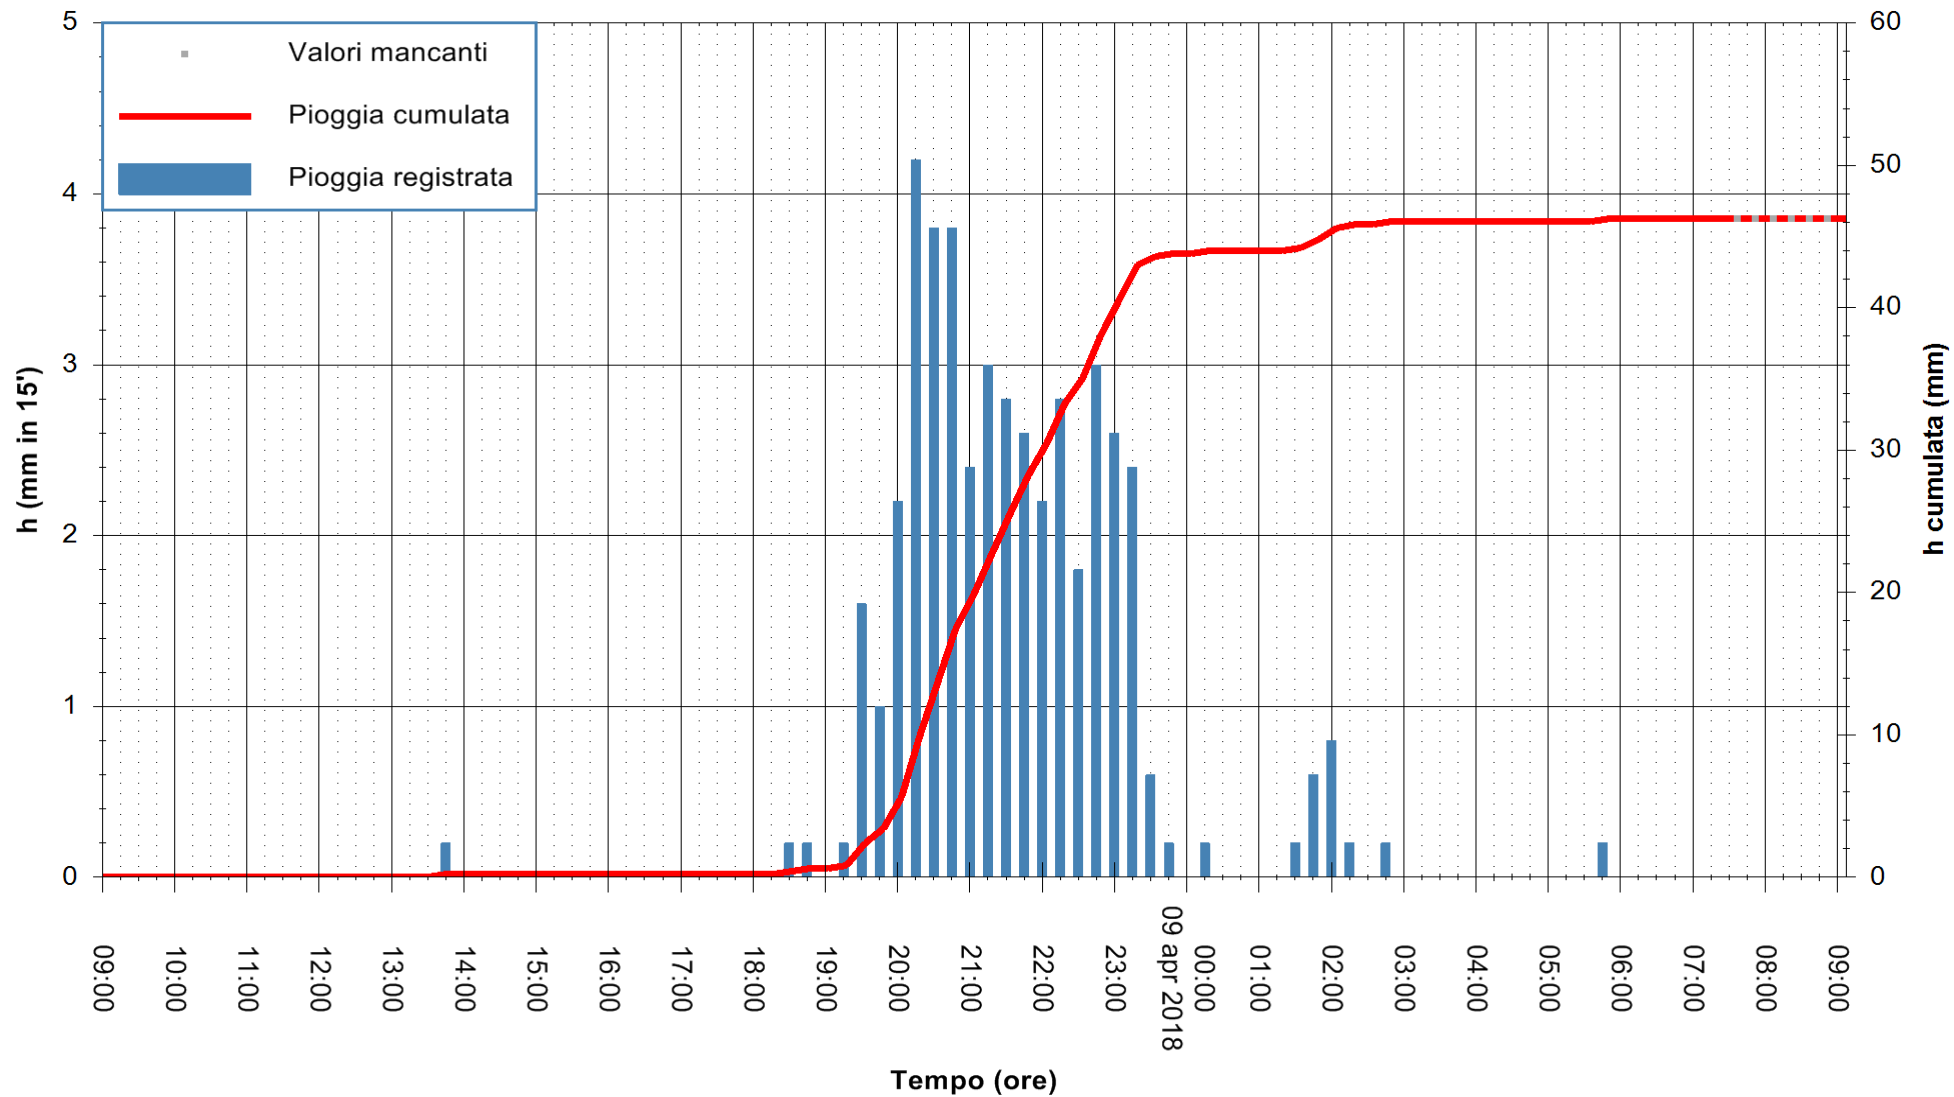

Stazione pluviometrica Senorbi'  
 Area SENORBI  
 Pioggia registrata nelle ultime 24 ore  
 Estrazione dati delle ore 09:05 del 09/04/2018  
 Ultimo dato disponibile: 09/04/2018 alle 07:30

ARPAS  
 F.to il Dirigente Responsabile  
 Dott. Giuseppe Bianco

REGIONE AUTONOMA DE SARDIGNA  
 REGIONE AUTONOMA DELLA SARDEGNA

Stazione pluviometrica Ossoni  
Area MONTE OSSONI  
Pioggia registrata nelle ultime 24 ore  
Estrazione dati delle ore 09:05 del 09/04/2018  
Ultimo dato disponibile: 09/04/2018 alle 07:30