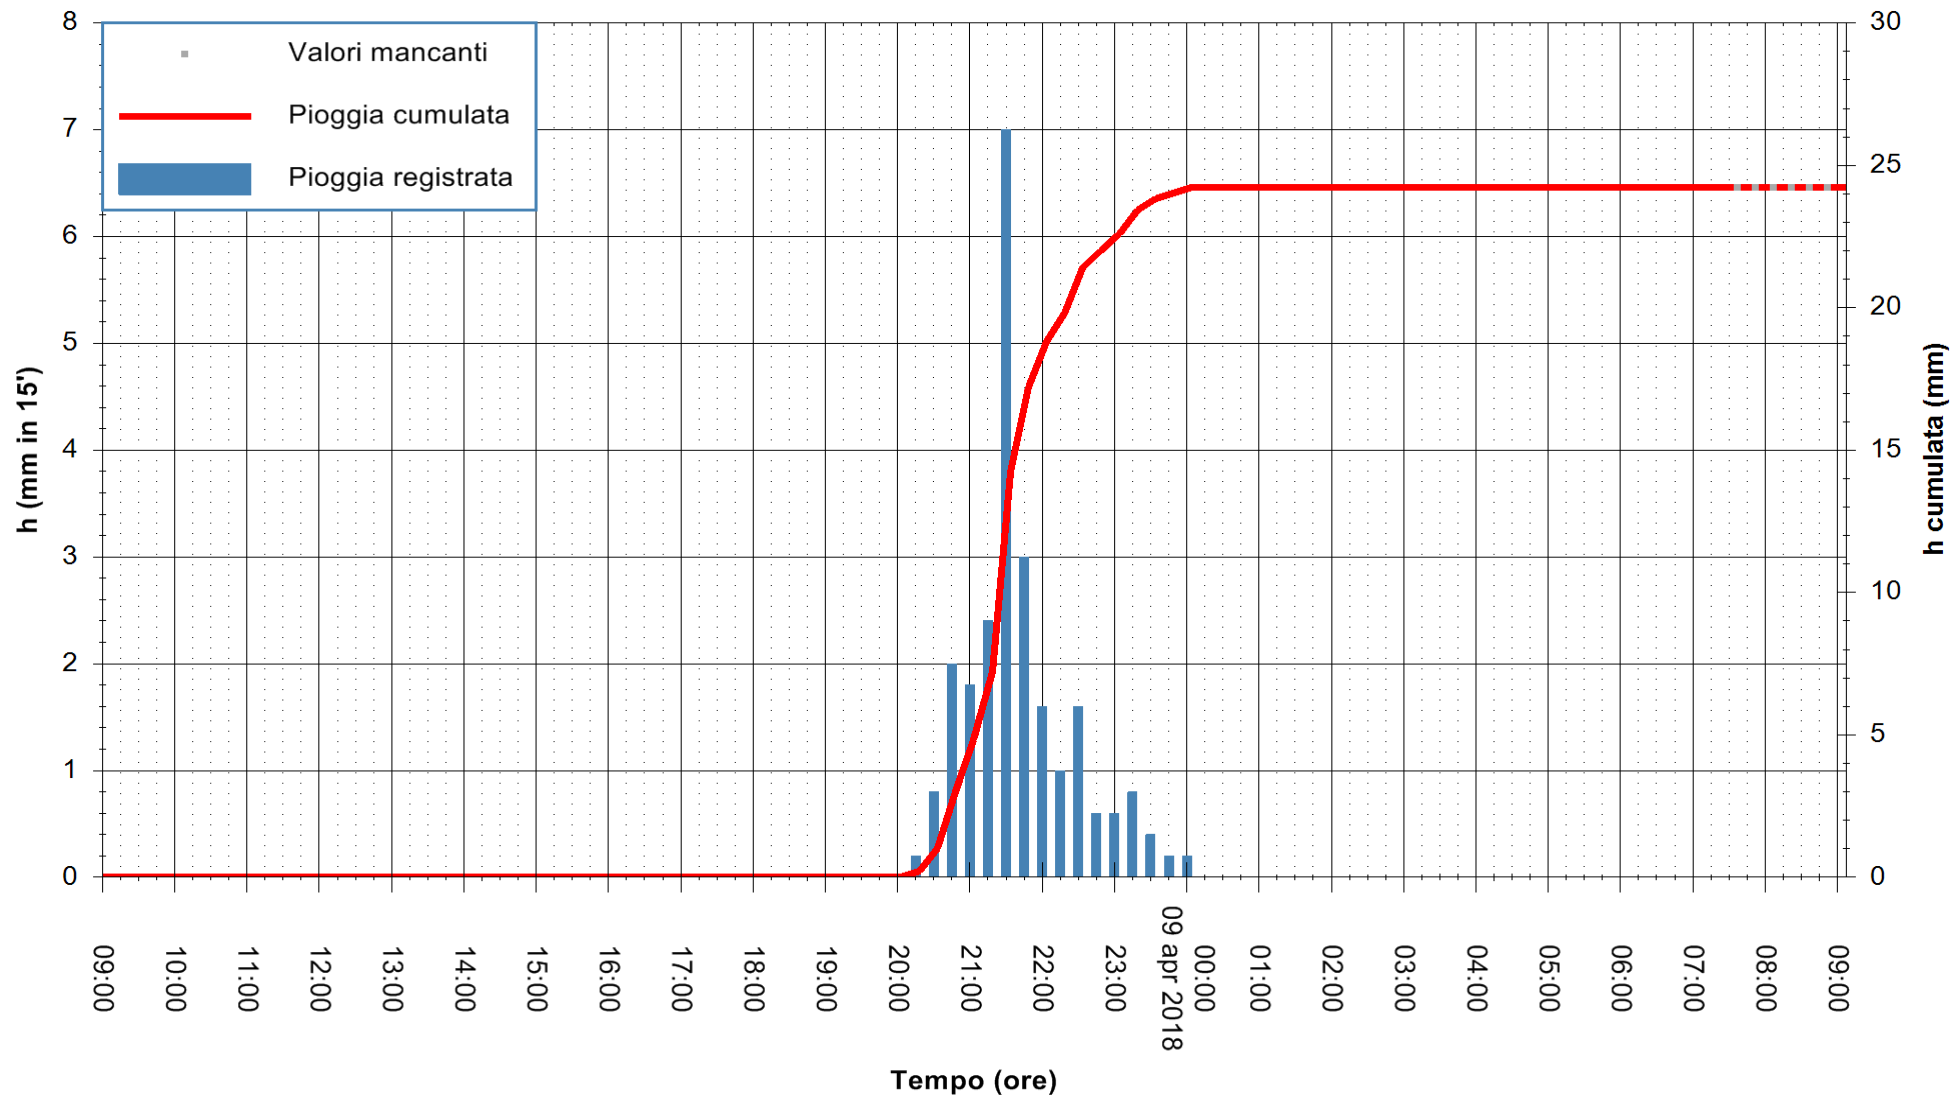

Stazione pluviometrica Senorbi'  
 Area SENORBI  
 Pioggia registrata nelle ultime 24 ore  
 Estrazione dati delle ore 09:05 del 09/04/2018  
 Ultimo dato disponibile: 09/04/2018 alle 07:30

ARPAS  
 F.to il Dirigente Responsabile  
 Dott. Giuseppe Bianco

REGIONE AUTONOMA DE SARDIGNA  
 REGIONE AUTONOMA DELLA SARDEGNA

Stazione pluviometrica Ossoni  
Area MONTE OSSONI  
Pioggia registrata nelle ultime 24 ore  
Estrazione dati delle ore 09:05 del 09/04/2018  
Ultimo dato disponibile: 09/04/2018 alle 07:30