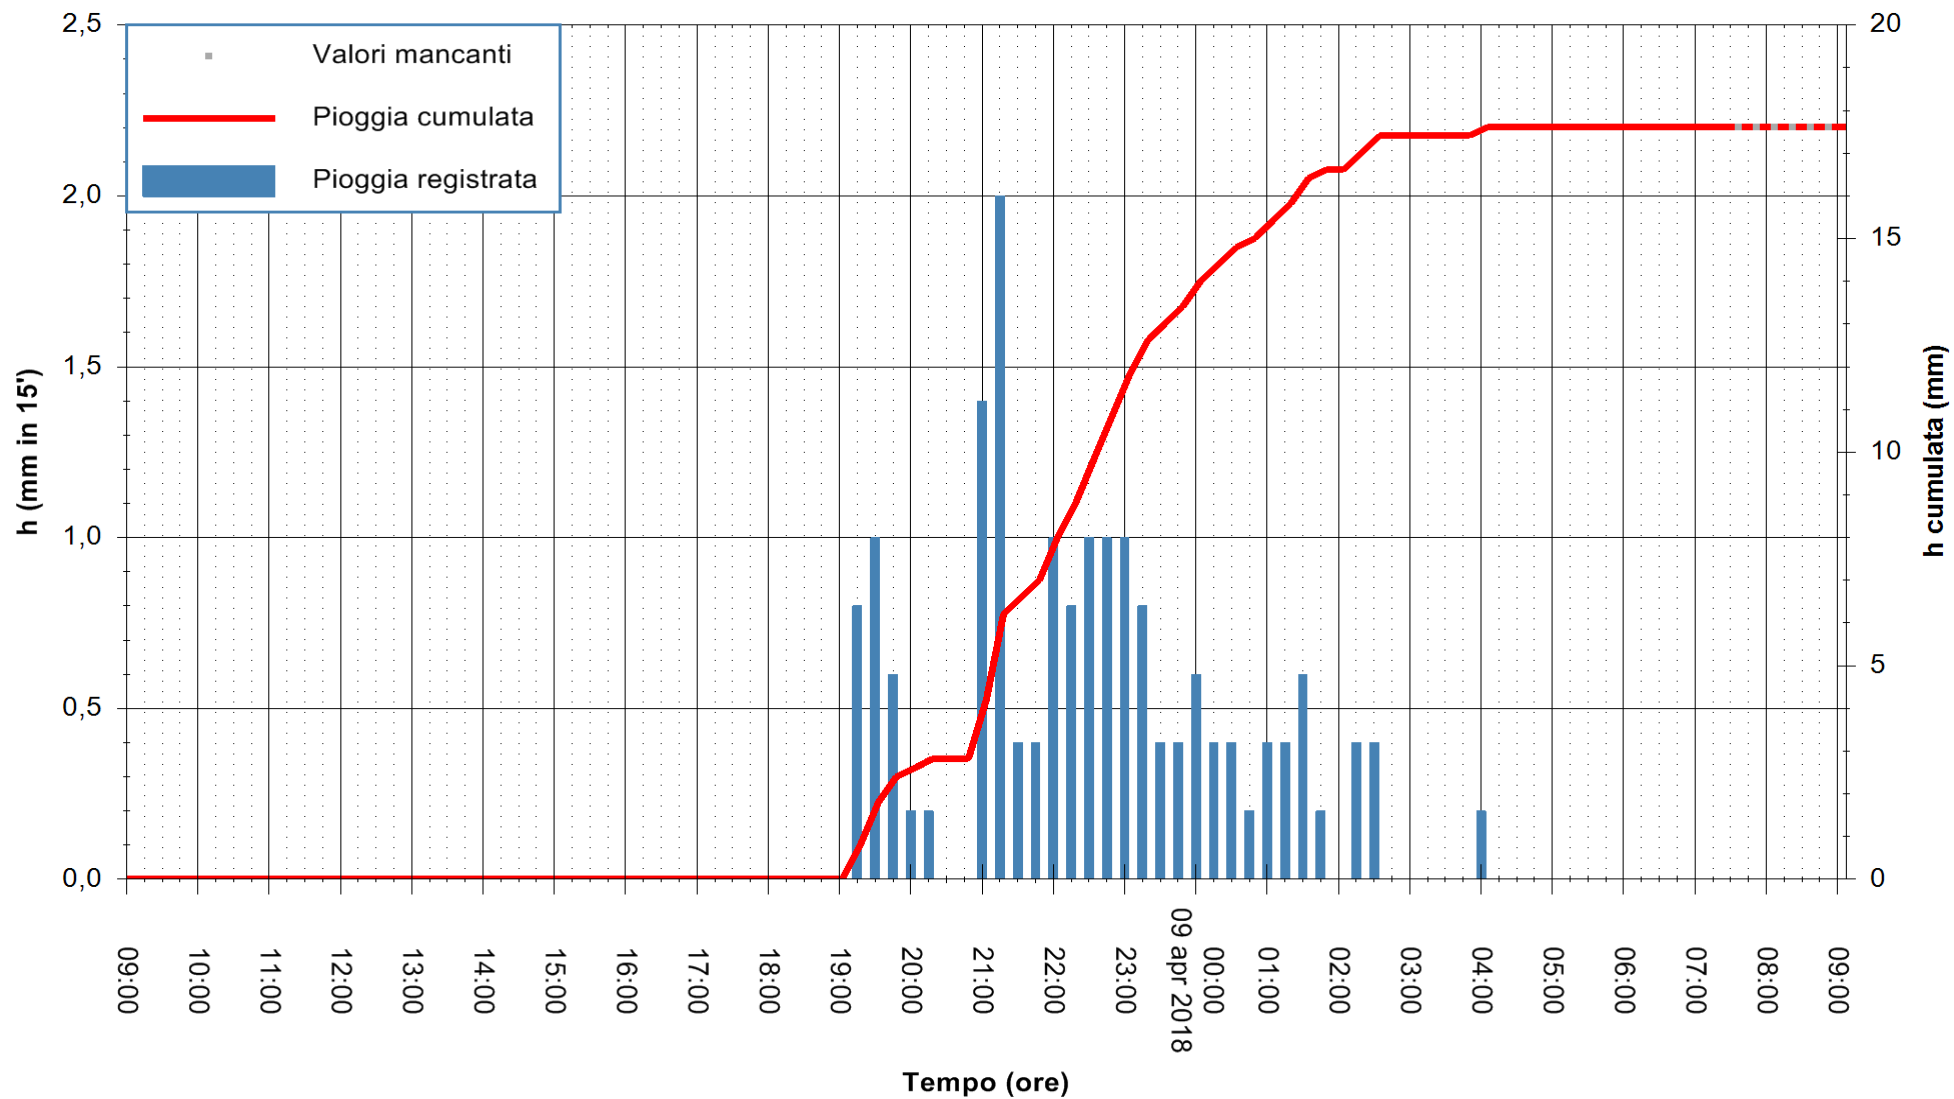

Stazione pluviometrica Senorbi'  
 Area SENORBI  
 Pioggia registrata nelle ultime 24 ore  
 Estrazione dati delle ore 09:05 del 09/04/2018  
 Ultimo dato disponibile: 09/04/2018 alle 07:30

ARPAS  
 F.to il Dirigente Responsabile  
 Dott. Giuseppe Bianco

REGIONE AUTONOMA DE SARDIGNA  
 REGIONE AUTONOMA DELLA SARDEGNA

Stazione pluviometrica Ossoni  
Area MONTE OSSONI  
Pioggia registrata nelle ultime 24 ore  
Estrazione dati delle ore 09:05 del 09/04/2018  
Ultimo dato disponibile: 09/04/2018 alle 07:30