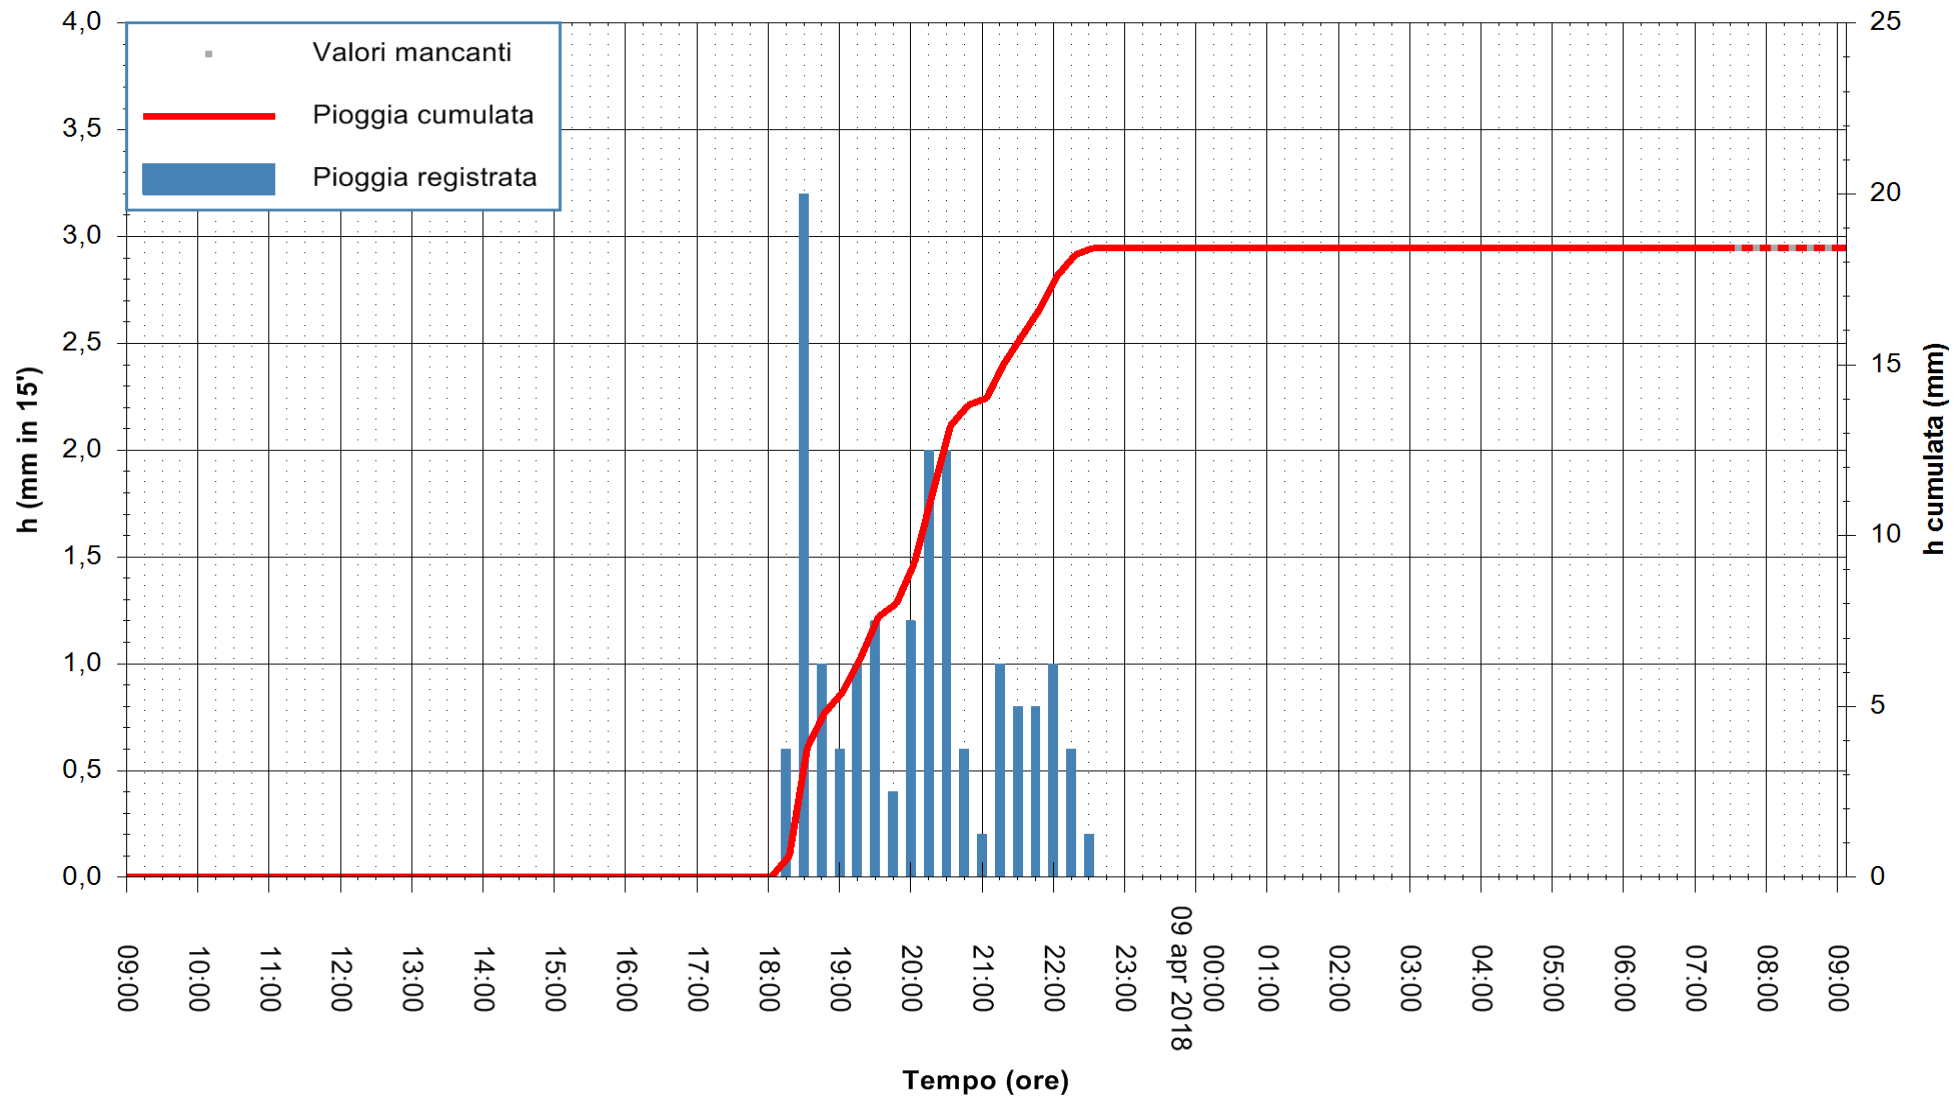

Stazione pluviometrica Senorbi'  
 Area SENORBI  
 Pioggia registrata nelle ultime 24 ore  
 Estrazione dati delle ore 09:05 del 09/04/2018  
 Ultimo dato disponibile: 09/04/2018 alle 07:30

ARPAS  
 F.to il Dirigente Responsabile  
 Dott. Giuseppe Bianco

REGIONE AUTONOMA DE SARDIGNA  
 REGIONE AUTONOMA DELLA SARDEGNA

Stazione pluviometrica Ossoni  
Area MONTE OSSONI  
Pioggia registrata nelle ultime 24 ore  
Estrazione dati delle ore 09:05 del 09/04/2018  
Ultimo dato disponibile: 09/04/2018 alle 07:30