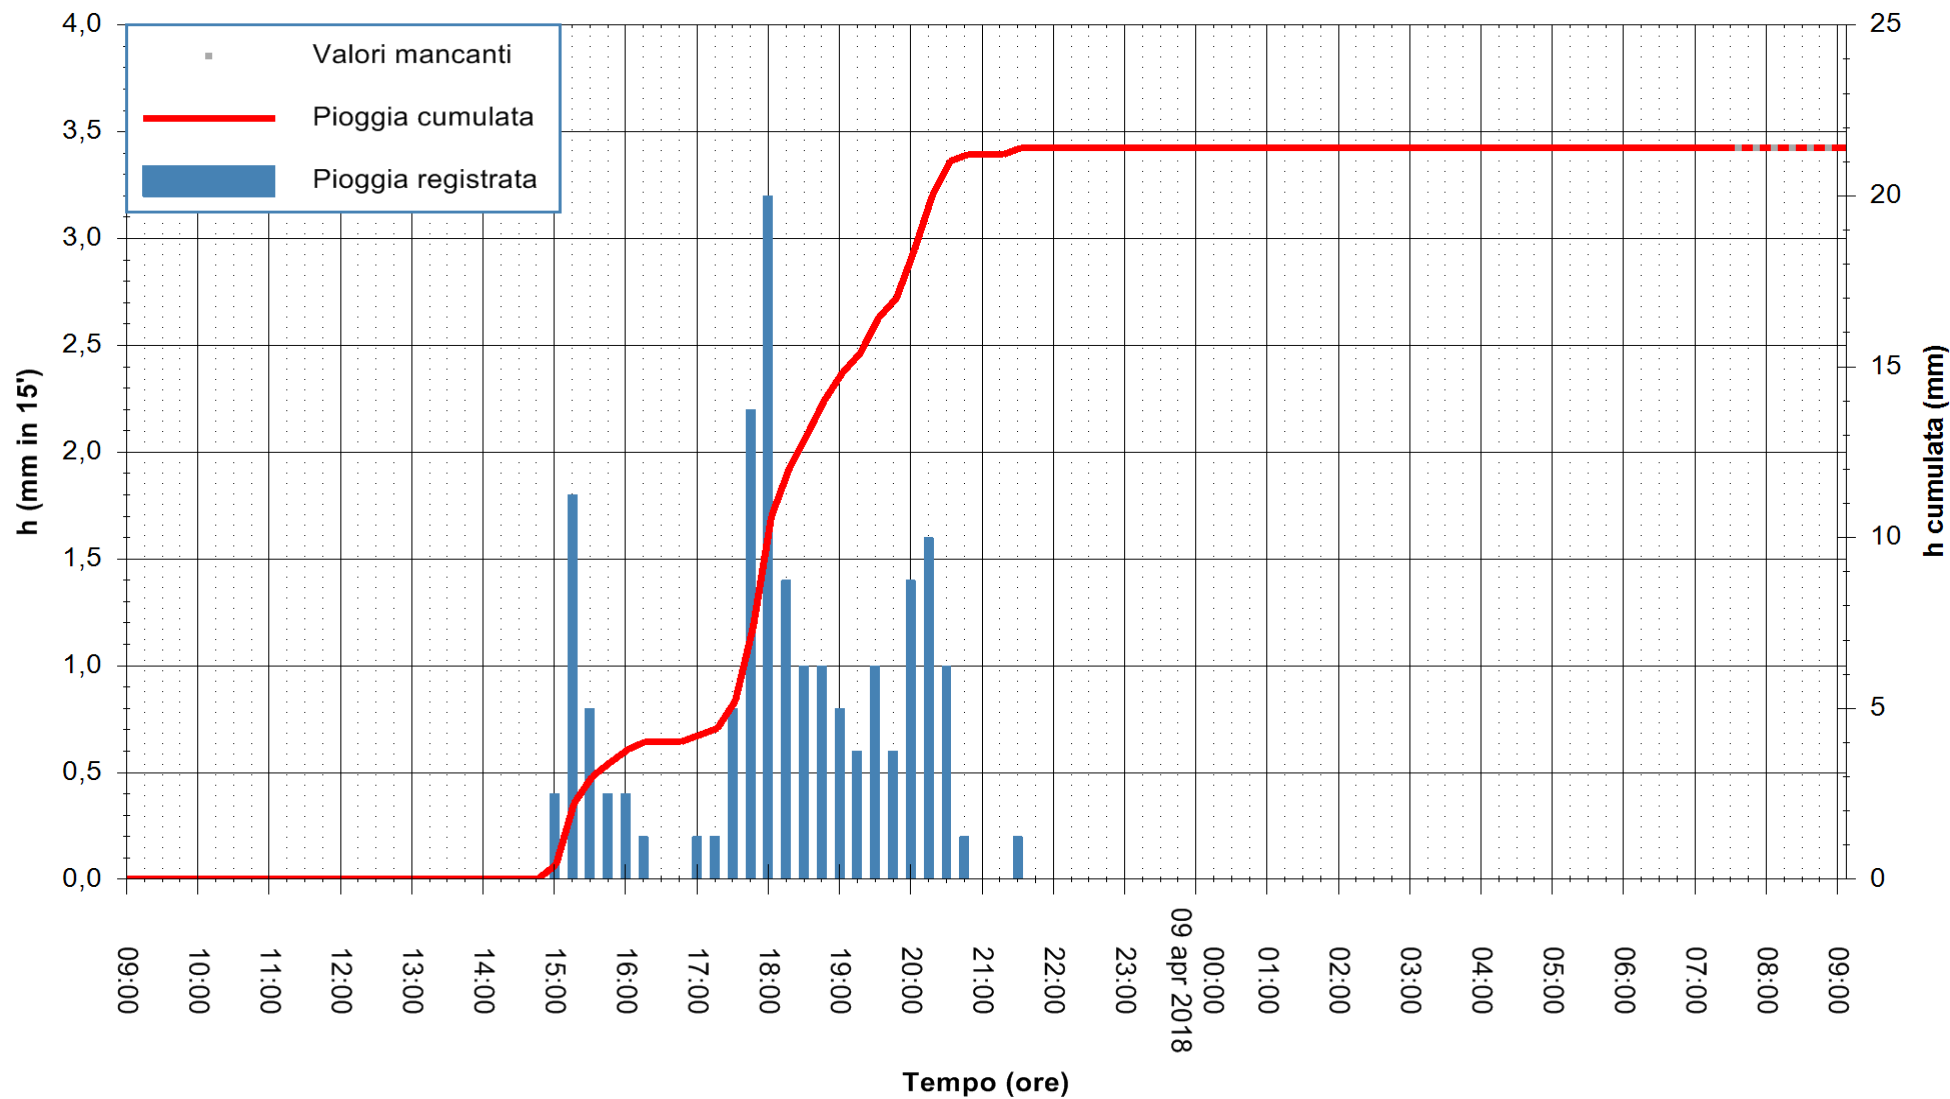

Stazione pluviometrica Senorbi'  
 Area SENORBI  
 Pioggia registrata nelle ultime 24 ore  
 Estrazione dati delle ore 09:05 del 09/04/2018  
 Ultimo dato disponibile: 09/04/2018 alle 07:30

ARPAS  
 F.to il Dirigente Responsabile  
 Dott. Giuseppe Bianco

REGIONE AUTONOMA DE SARDIGNA  
 REGIONE AUTONOMA DELLA SARDEGNA

Stazione pluviometrica Ossoni  
Area MONTE OSSONI  
Pioggia registrata nelle ultime 24 ore  
Estrazione dati delle ore 09:05 del 09/04/2018  
Ultimo dato disponibile: 09/04/2018 alle 07:30