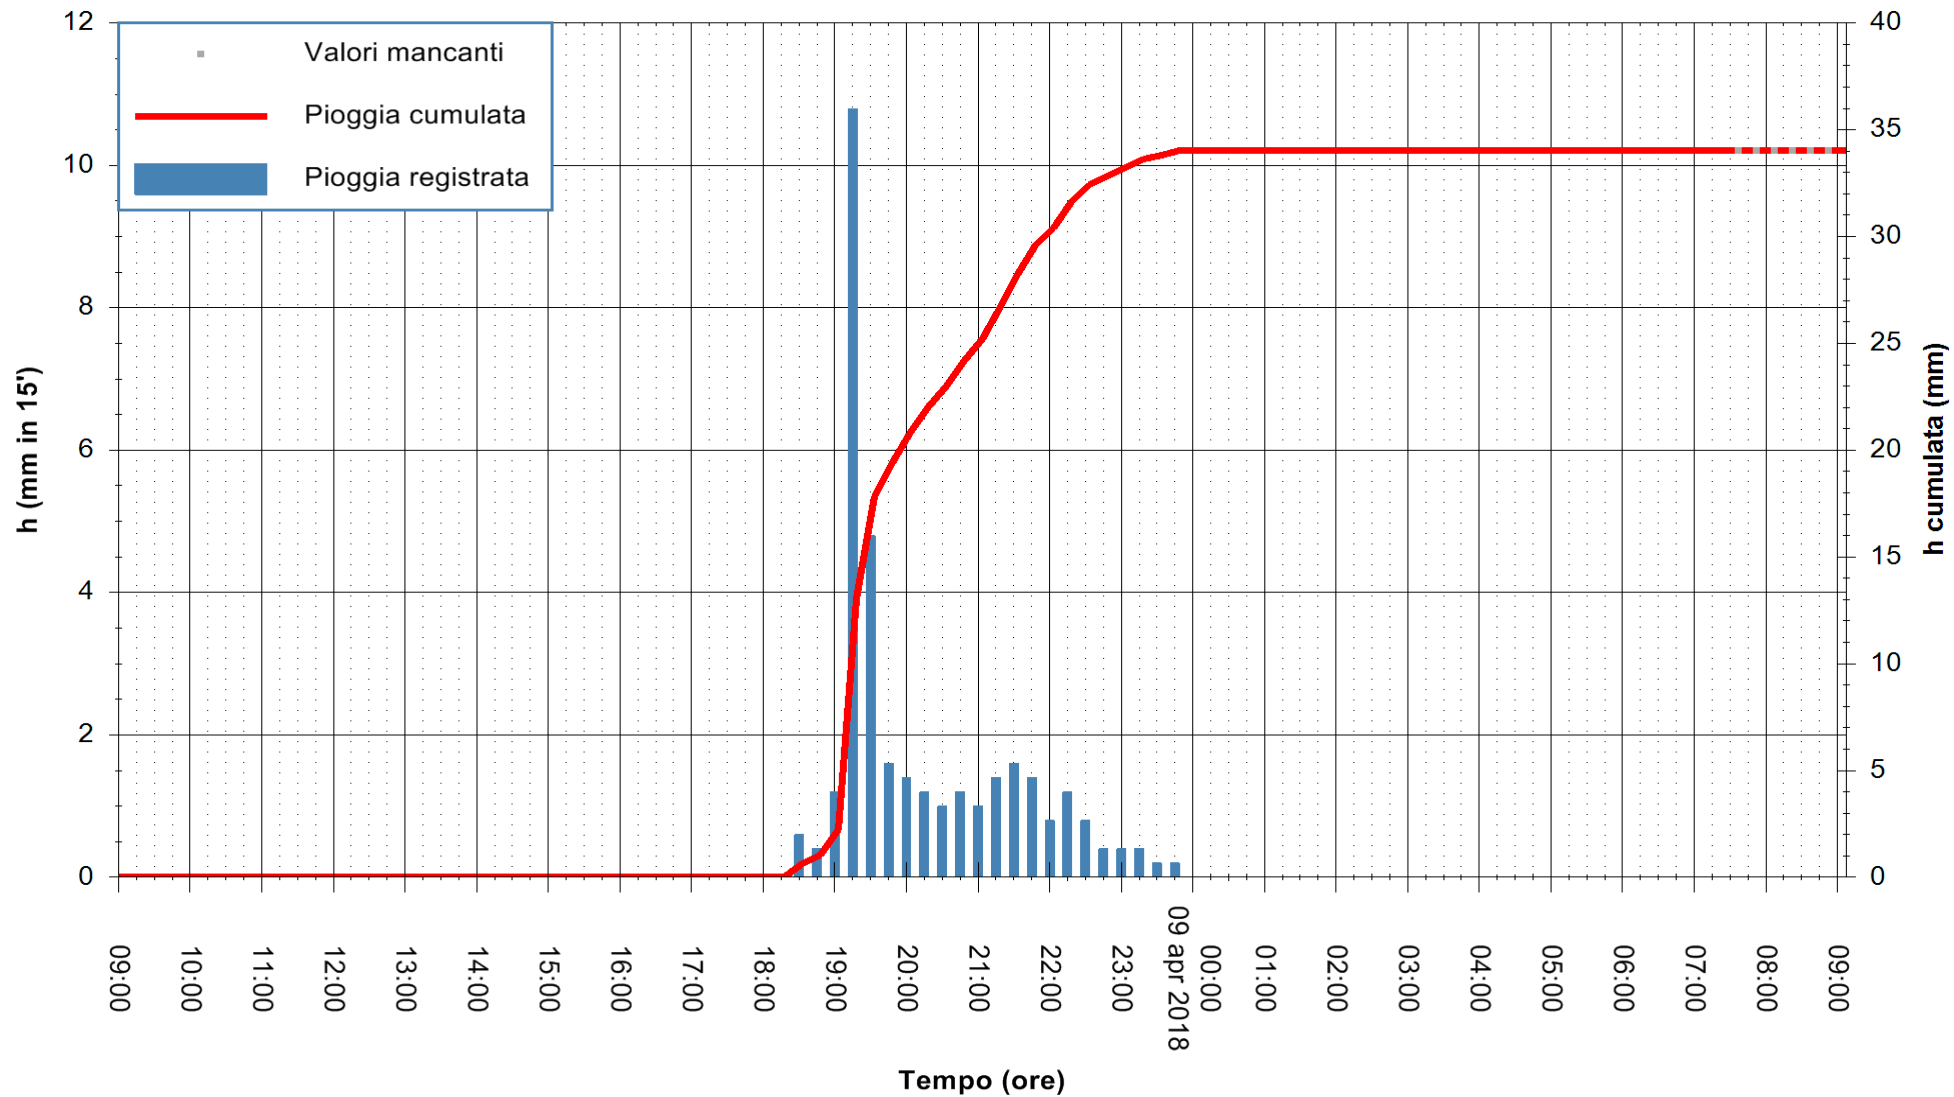

Stazione pluviometrica Senorbi'  
 Area SENORBI  
 Pioggia registrata nelle ultime 24 ore  
 Estrazione dati delle ore 09:05 del 09/04/2018  
 Ultimo dato disponibile: 09/04/2018 alle 07:30

ARPAS  
 F.to il Dirigente Responsabile  
 Dott. Giuseppe Bianco

REGIONE AUTONOMA DE SARDIGNA  
 REGIONE AUTONOMA DELLA SARDEGNA

Stazione pluviometrica Ossoni  
Area MONTE OSSONI  
Pioggia registrata nelle ultime 24 ore  
Estrazione dati delle ore 09:05 del 09/04/2018  
Ultimo dato disponibile: 09/04/2018 alle 07:30