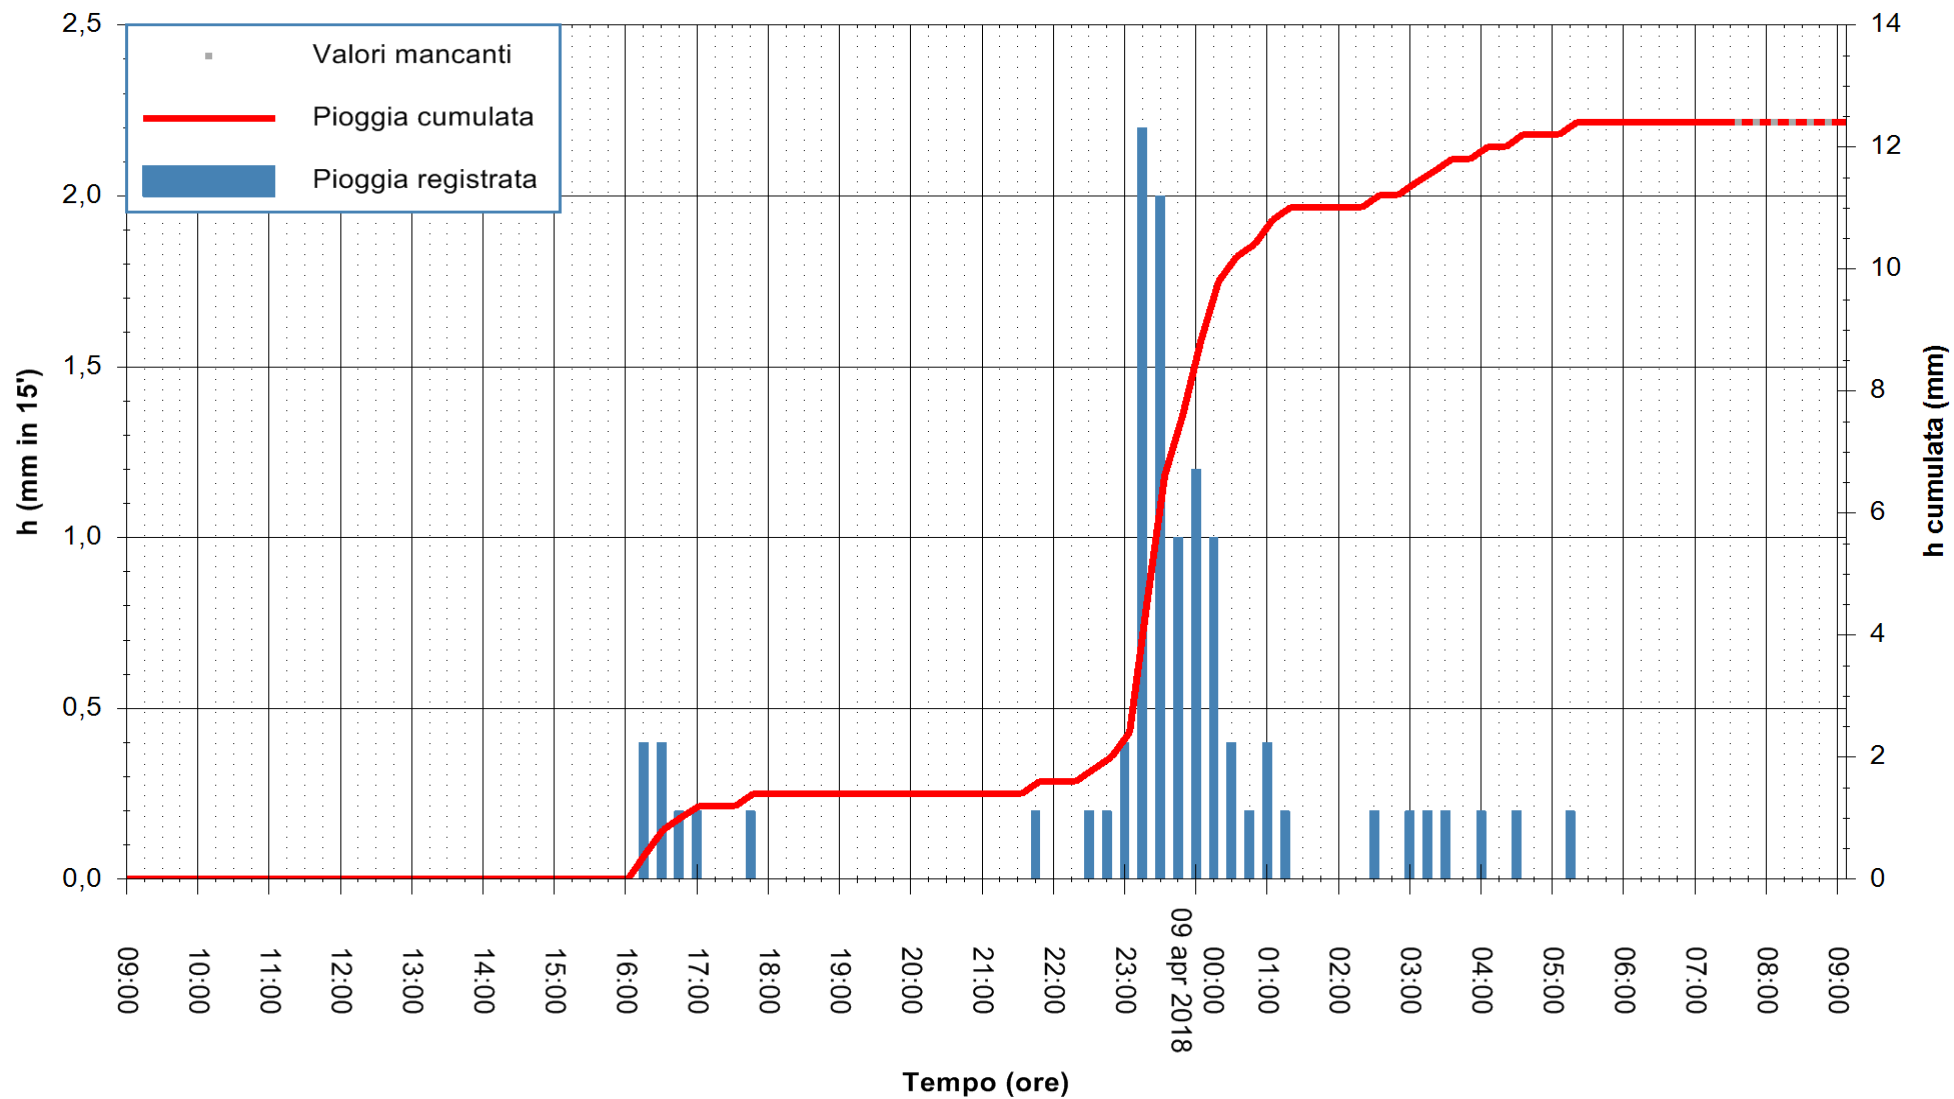

Stazione pluviometrica Senorbi'  
 Area SENORBI  
 Pioggia registrata nelle ultime 24 ore  
 Estrazione dati delle ore 09:05 del 09/04/2018  
 Ultimo dato disponibile: 09/04/2018 alle 07:30

ARPAS  
 F.to il Dirigente Responsabile  
 Dott. Giuseppe Bianco

REGIONE AUTONOMA DE SARDIGNA  
 REGIONE AUTONOMA DELLA SARDEGNA

Stazione pluviometrica Ossoni  
Area MONTE OSSONI  
Pioggia registrata nelle ultime 24 ore  
Estrazione dati delle ore 09:05 del 09/04/2018  
Ultimo dato disponibile: 09/04/2018 alle 07:30