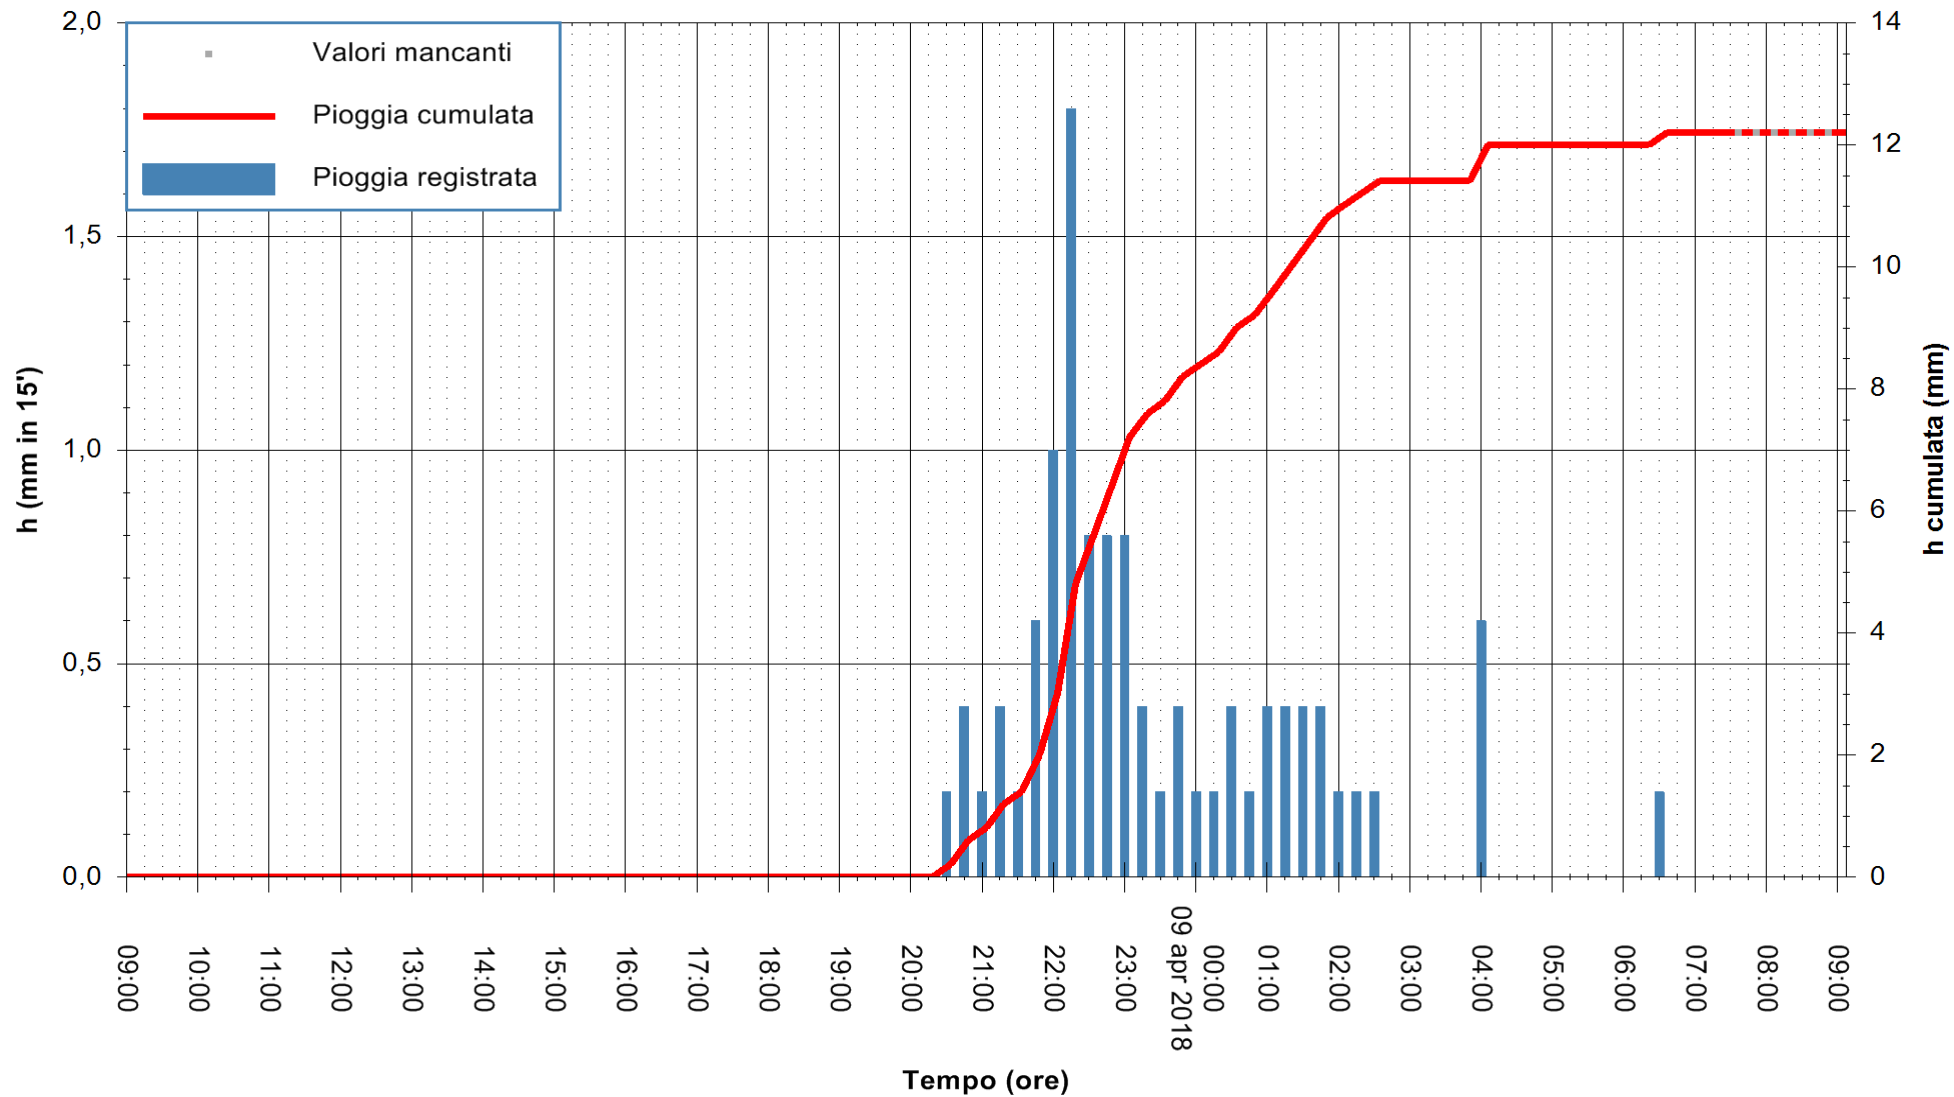

Stazione pluviometrica Senorbi'  
 Area SENORBI  
 Pioggia registrata nelle ultime 24 ore  
 Estrazione dati delle ore 09:05 del 09/04/2018  
 Ultimo dato disponibile: 09/04/2018 alle 07:30

ARPAS  
 F.to il Dirigente Responsabile  
 Dott. Giuseppe Bianco

REGIONE AUTONOMA DE SARDIGNA  
 REGIONE AUTONOMA DELLA SARDEGNA

Stazione pluviometrica Ossoni  
Area MONTE OSSONI  
Pioggia registrata nelle ultime 24 ore  
Estrazione dati delle ore 09:05 del 09/04/2018  
Ultimo dato disponibile: 09/04/2018 alle 07:30