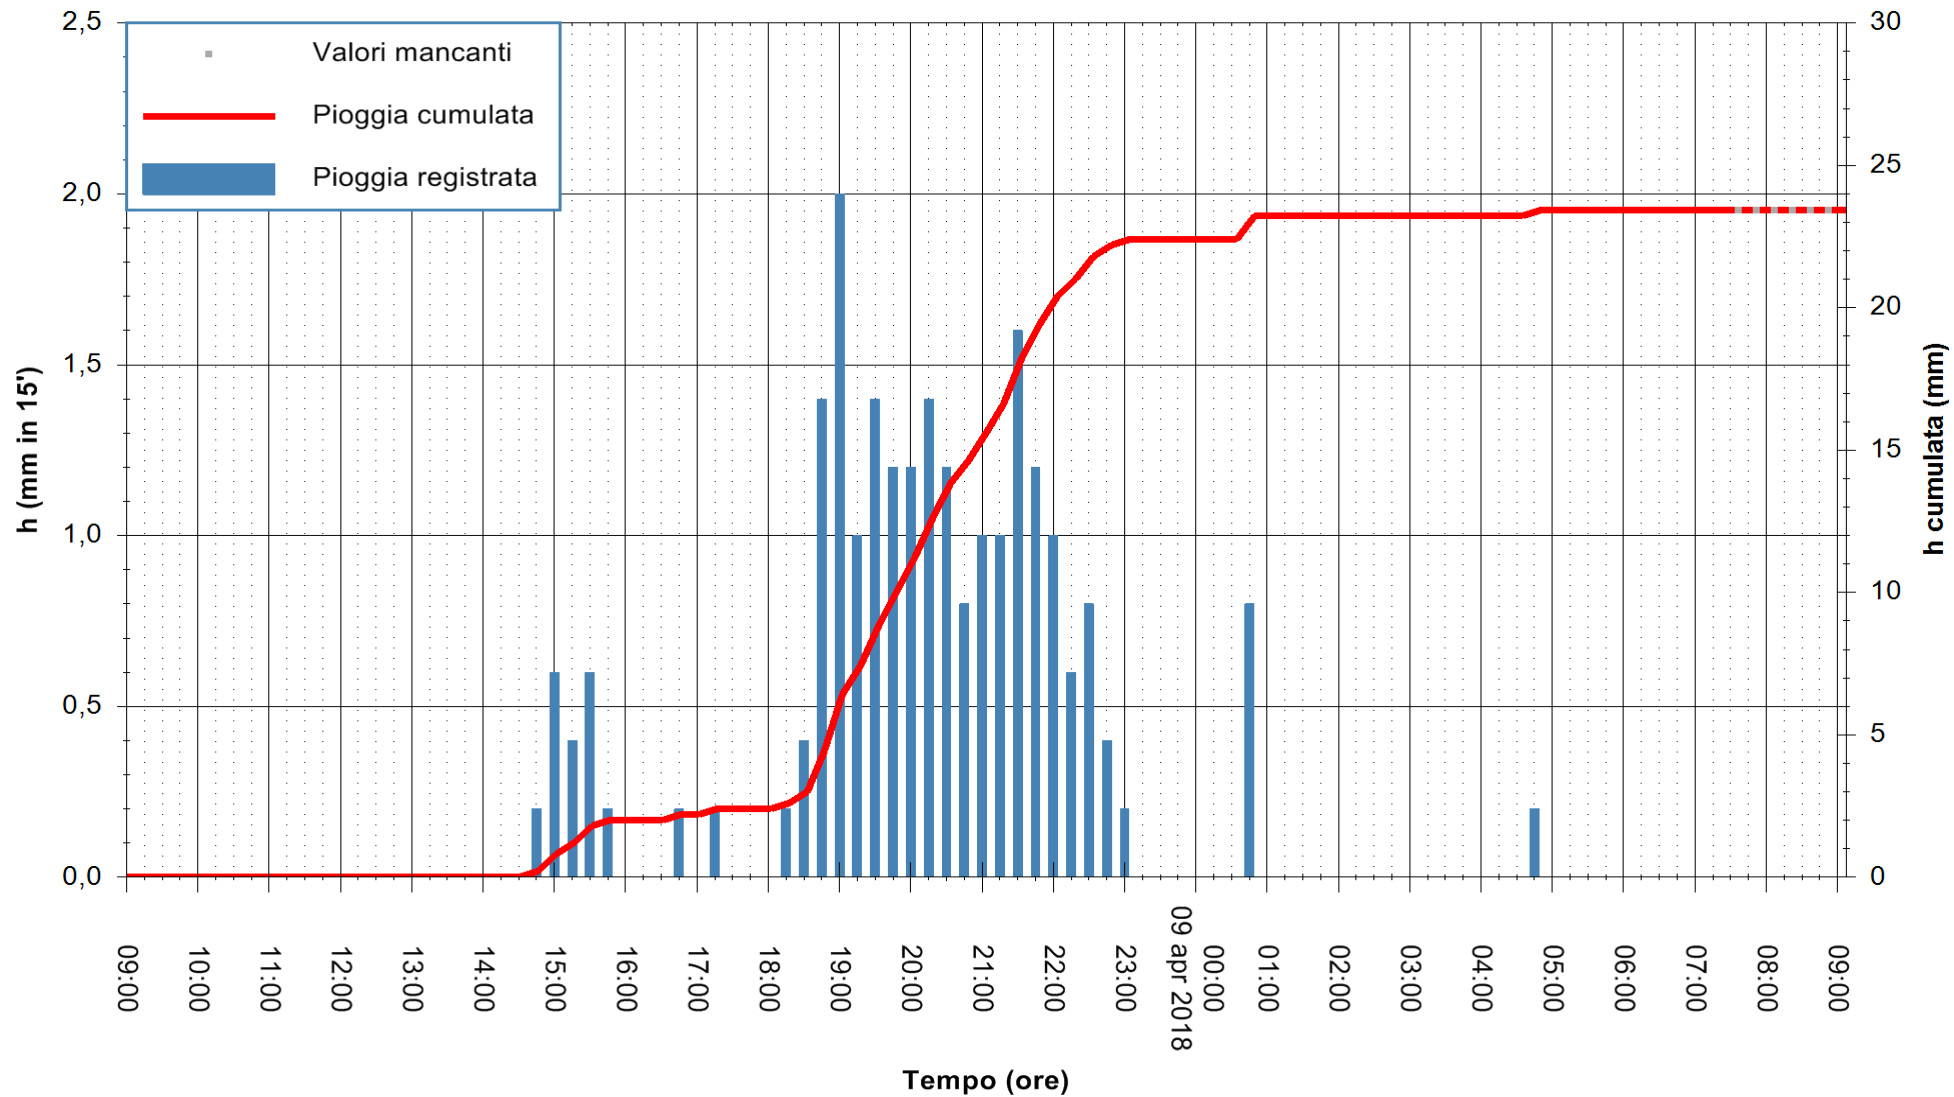

Stazione pluviometrica Senorbi'  
 Area SENORBI  
 Pioggia registrata nelle ultime 24 ore  
 Estrazione dati delle ore 09:05 del 09/04/2018  
 Ultimo dato disponibile: 09/04/2018 alle 07:30

ARPAS  
 F.to il Dirigente Responsabile  
 Dott. Giuseppe Bianco

REGIONE AUTONOMA DE SARDIGNA  
 REGIONE AUTONOMA DELLA SARDEGNA

Stazione pluviometrica Ossoni  
Area MONTE OSSONI  
Pioggia registrata nelle ultime 24 ore  
Estrazione dati delle ore 09:05 del 09/04/2018  
Ultimo dato disponibile: 09/04/2018 alle 07:30