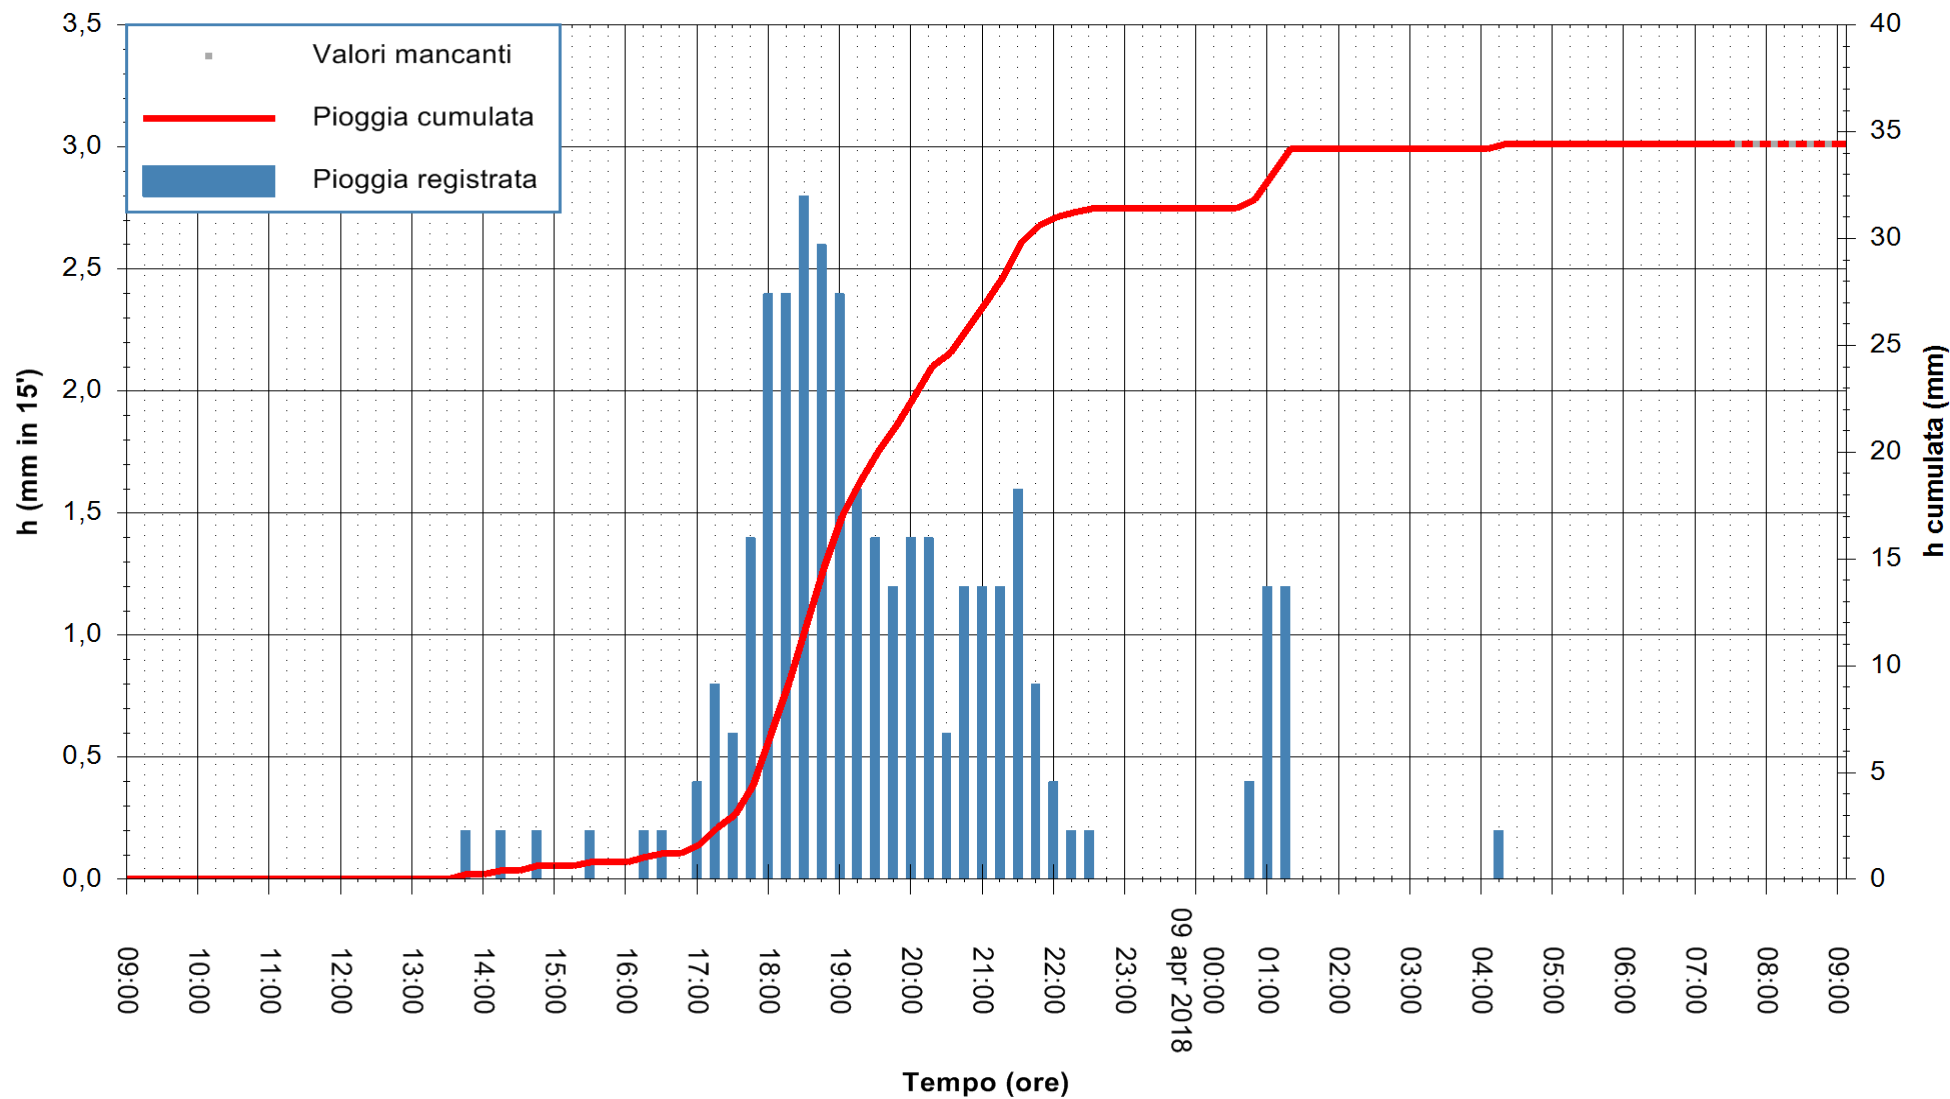

Stazione pluviometrica Senorbi'  
 Area SENORBI  
 Pioggia registrata nelle ultime 24 ore  
 Estrazione dati delle ore 09:05 del 09/04/2018  
 Ultimo dato disponibile: 09/04/2018 alle 07:30

ARPAS  
 F.to il Dirigente Responsabile  
 Dott. Giuseppe Bianco

REGIONE AUTONOMA DE SARDIGNA  
 REGIONE AUTONOMA DELLA SARDEGNA

Stazione pluviometrica Ossoni  
Area MONTE OSSONI  
Pioggia registrata nelle ultime 24 ore  
Estrazione dati delle ore 09:05 del 09/04/2018  
Ultimo dato disponibile: 09/04/2018 alle 07:30