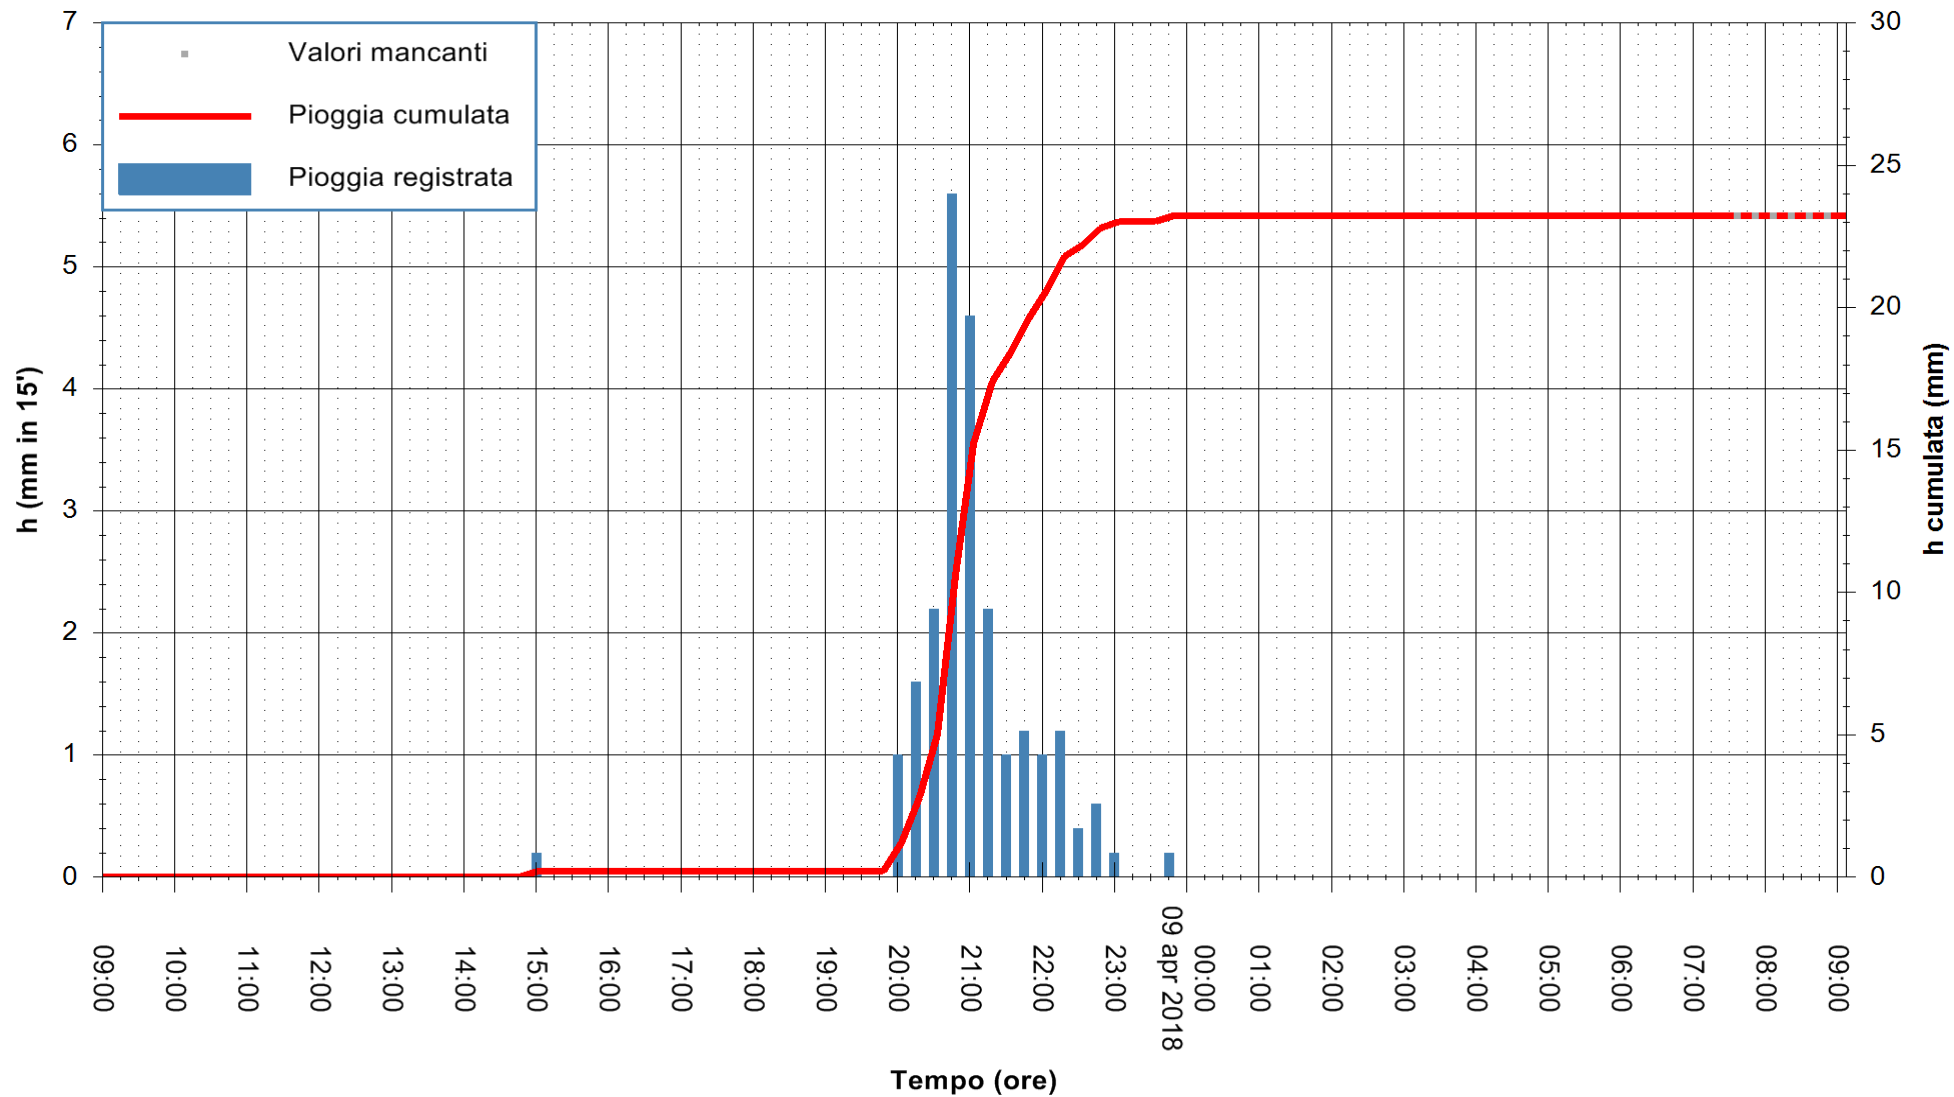

Stazione pluviometrica Senorbi'  
 Area SENORBI  
 Pioggia registrata nelle ultime 24 ore  
 Estrazione dati delle ore 09:05 del 09/04/2018  
 Ultimo dato disponibile: 09/04/2018 alle 07:30

ARPAS  
 F.to il Dirigente Responsabile  
 Dott. Giuseppe Bianco

REGIONE AUTONOMA DE SARDIGNA  
 REGIONE AUTONOMA DELLA SARDEGNA

Stazione pluviometrica Ossoni  
Area MONTE OSSONI  
Pioggia registrata nelle ultime 24 ore  
Estrazione dati delle ore 09:05 del 09/04/2018  
Ultimo dato disponibile: 09/04/2018 alle 07:30