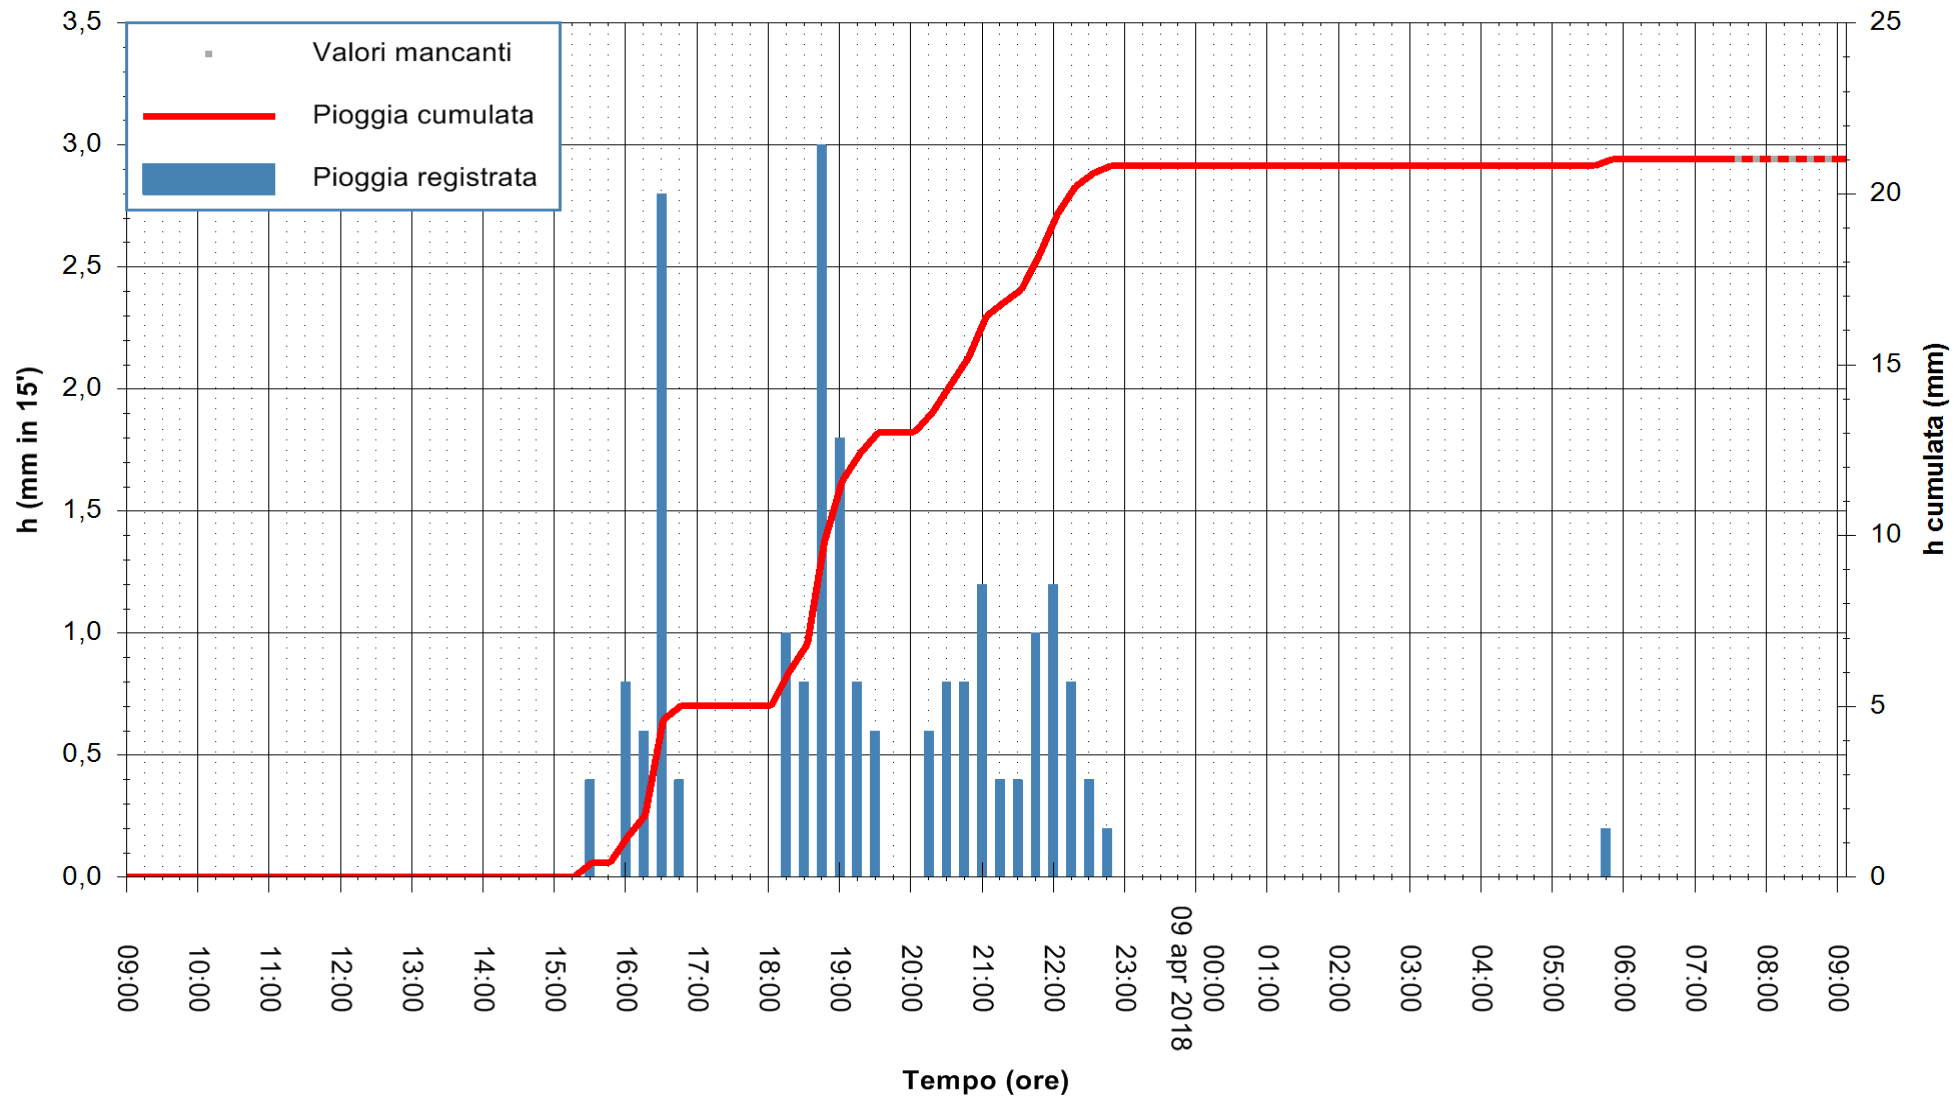

Stazione pluviometrica Senorbi'  
 Area SENORBI  
 Pioggia registrata nelle ultime 24 ore  
 Estrazione dati delle ore 09:05 del 09/04/2018  
 Ultimo dato disponibile: 09/04/2018 alle 07:30

ARPAS  
 F.to il Dirigente Responsabile  
 Dott. Giuseppe Bianco

REGIONE AUTONOMA DE SARDIGNA  
 REGIONE AUTONOMA DELLA SARDEGNA

Stazione pluviometrica Ossoni  
Area MONTE OSSONI  
Pioggia registrata nelle ultime 24 ore  
Estrazione dati delle ore 09:05 del 09/04/2018  
Ultimo dato disponibile: 09/04/2018 alle 07:30