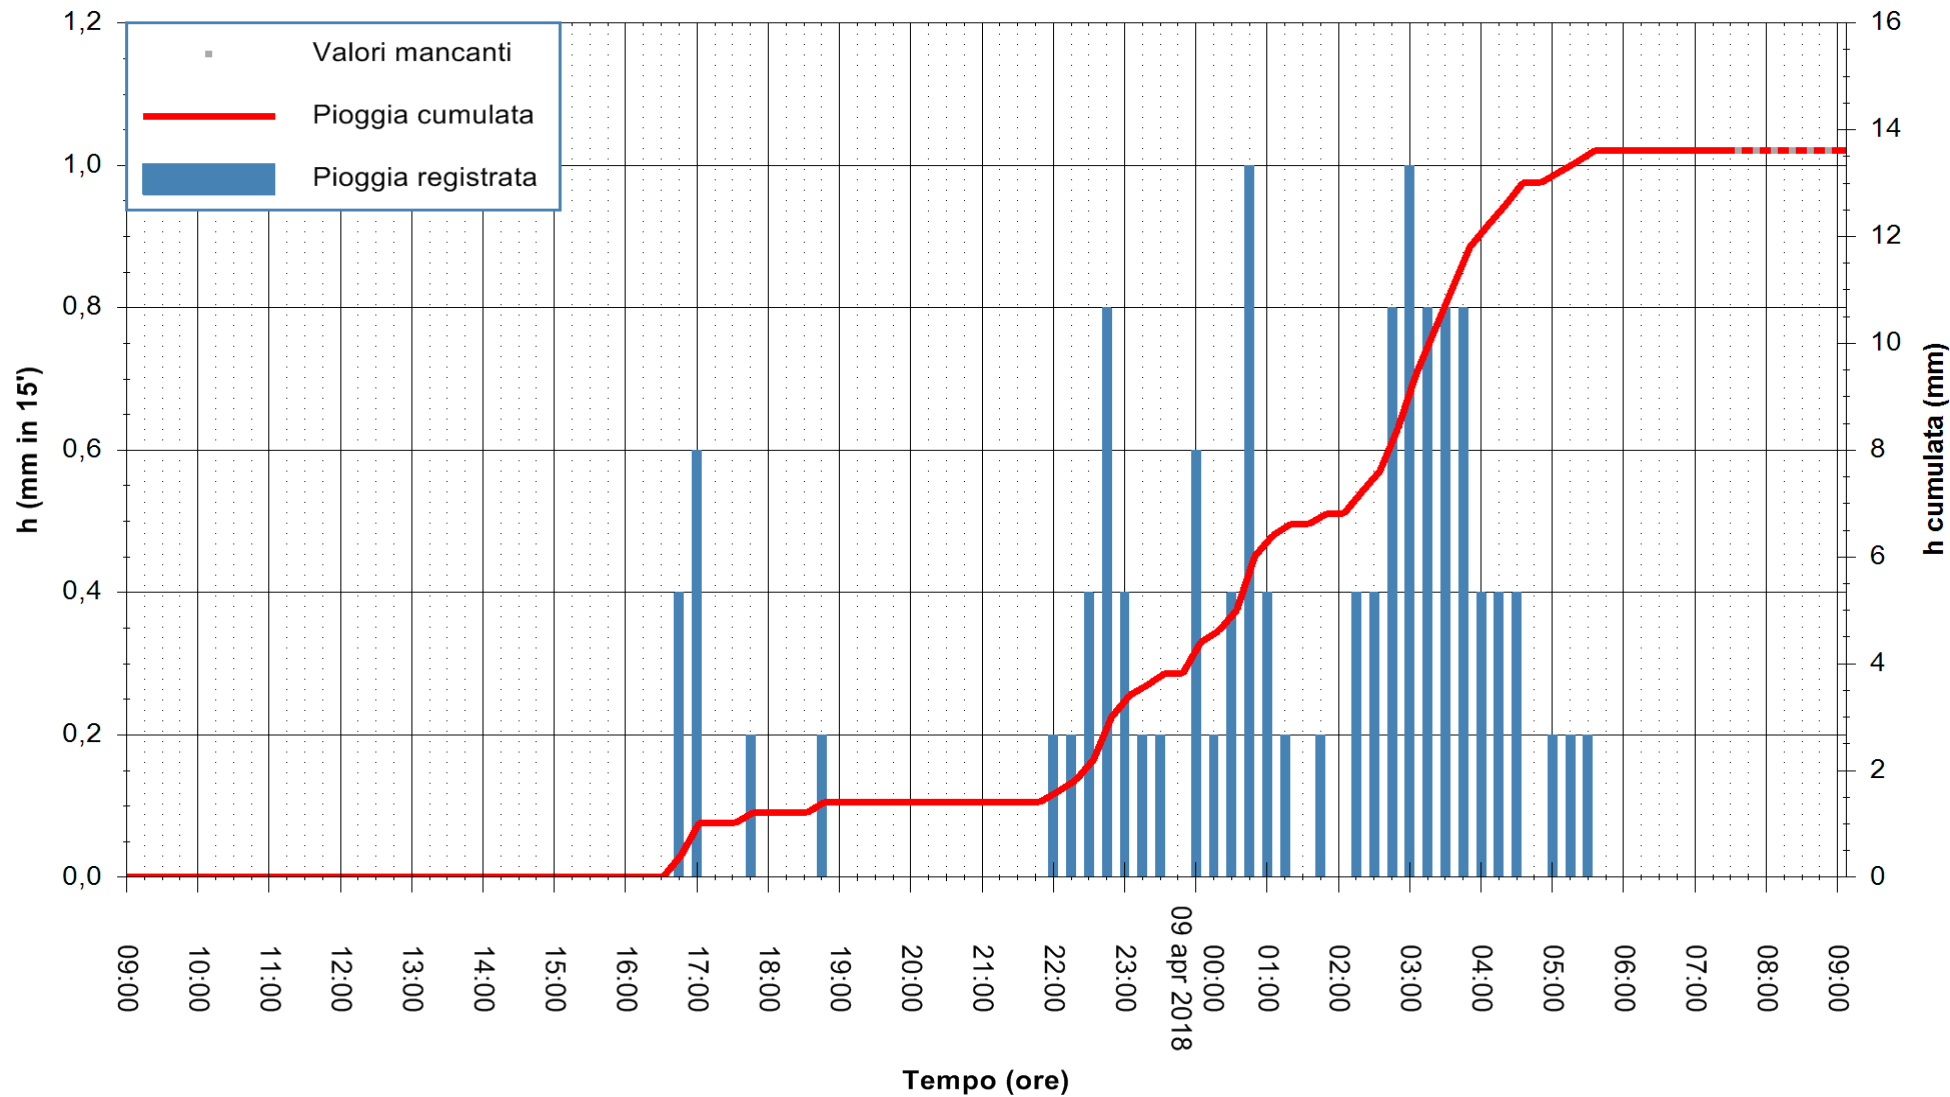

Stazione pluviometrica Senorbi'  
 Area SENORBI  
 Pioggia registrata nelle ultime 24 ore  
 Estrazione dati delle ore 09:05 del 09/04/2018  
 Ultimo dato disponibile: 09/04/2018 alle 07:30

ARPAS  
 F.to il Dirigente Responsabile  
 Dott. Giuseppe Bianco

REGIONE AUTONOMA DE SARDIGNA  
 REGIONE AUTONOMA DELLA SARDEGNA

Stazione pluviometrica Ossoni  
Area MONTE OSSONI  
Pioggia registrata nelle ultime 24 ore  
Estrazione dati delle ore 09:05 del 09/04/2018  
Ultimo dato disponibile: 09/04/2018 alle 07:30