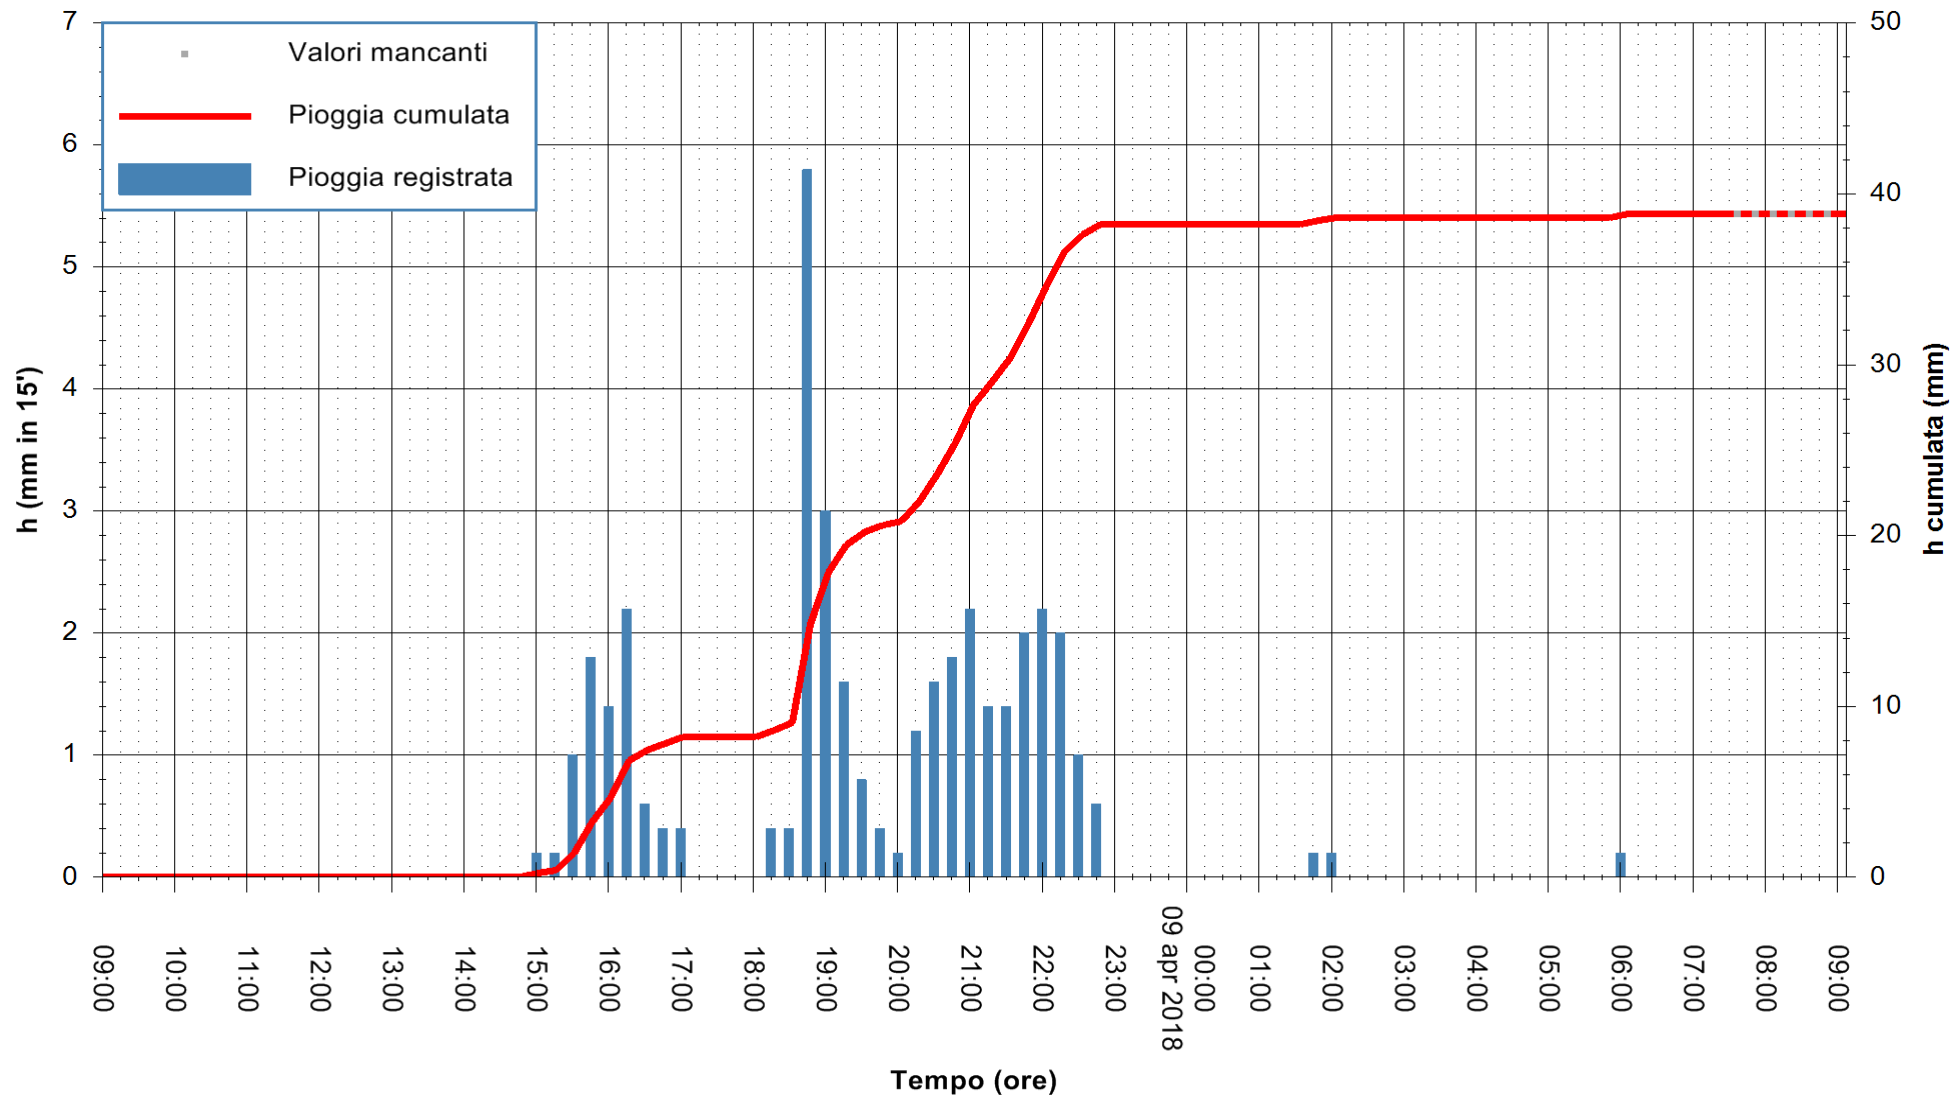

Stazione pluviometrica Senorbi'  
 Area SENORBI  
 Pioggia registrata nelle ultime 24 ore  
 Estrazione dati delle ore 09:05 del 09/04/2018  
 Ultimo dato disponibile: 09/04/2018 alle 07:30

ARPAS  
 F.to il Dirigente Responsabile  
 Dott. Giuseppe Bianco

REGIONE AUTONOMA DE SARDIGNA  
 REGIONE AUTONOMA DELLA SARDEGNA

Stazione pluviometrica Ossoni  
Area MONTE OSSONI  
Pioggia registrata nelle ultime 24 ore  
Estrazione dati delle ore 09:05 del 09/04/2018  
Ultimo dato disponibile: 09/04/2018 alle 07:30