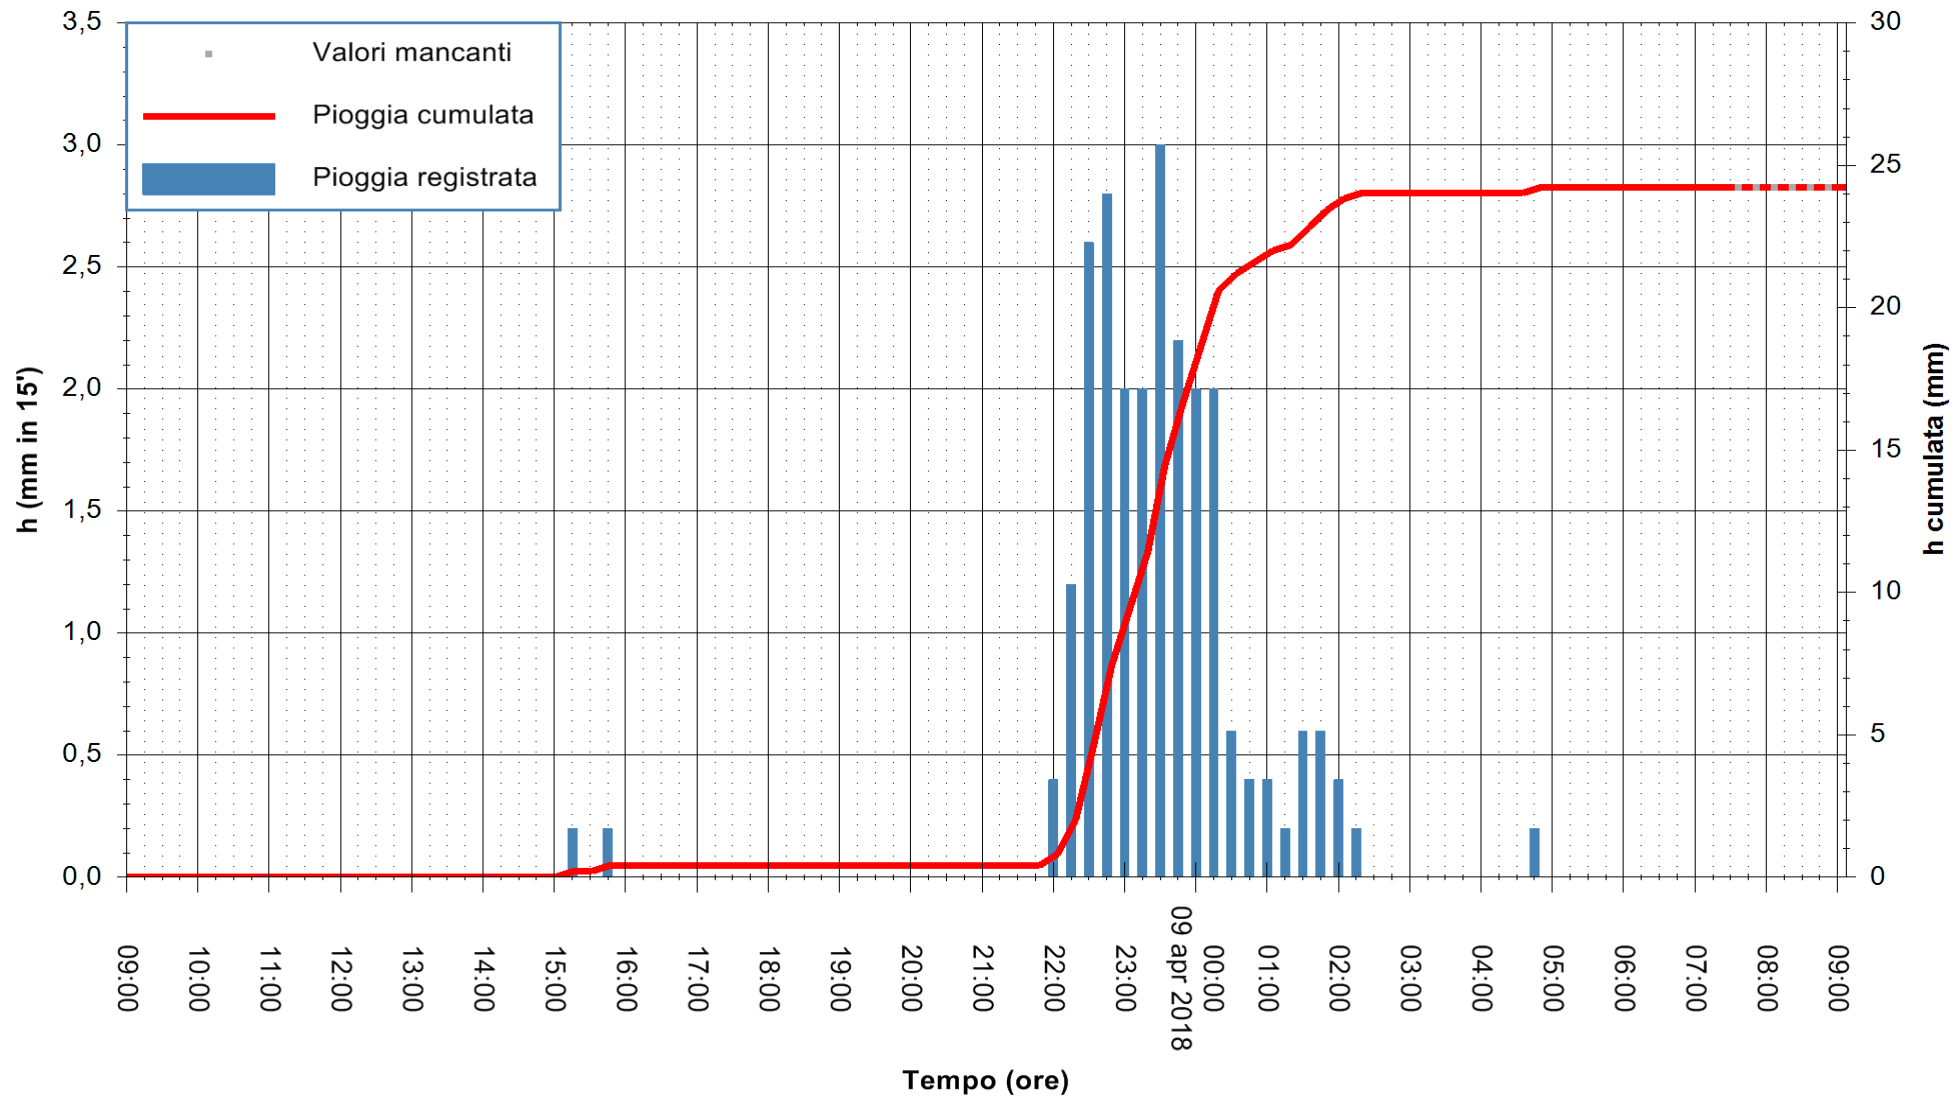

Stazione pluviometrica Senorbi'  
 Area SENORBI  
 Pioggia registrata nelle ultime 24 ore  
 Estrazione dati delle ore 09:05 del 09/04/2018  
 Ultimo dato disponibile: 09/04/2018 alle 07:30

ARPAS  
 F.to il Dirigente Responsabile  
 Dott. Giuseppe Bianco

REGIONE AUTONOMA DE SARDIGNA  
 REGIONE AUTONOMA DELLA SARDEGNA

Stazione pluviometrica Ossoni  
Area MONTE OSSONI  
Pioggia registrata nelle ultime 24 ore  
Estrazione dati delle ore 09:05 del 09/04/2018  
Ultimo dato disponibile: 09/04/2018 alle 07:30