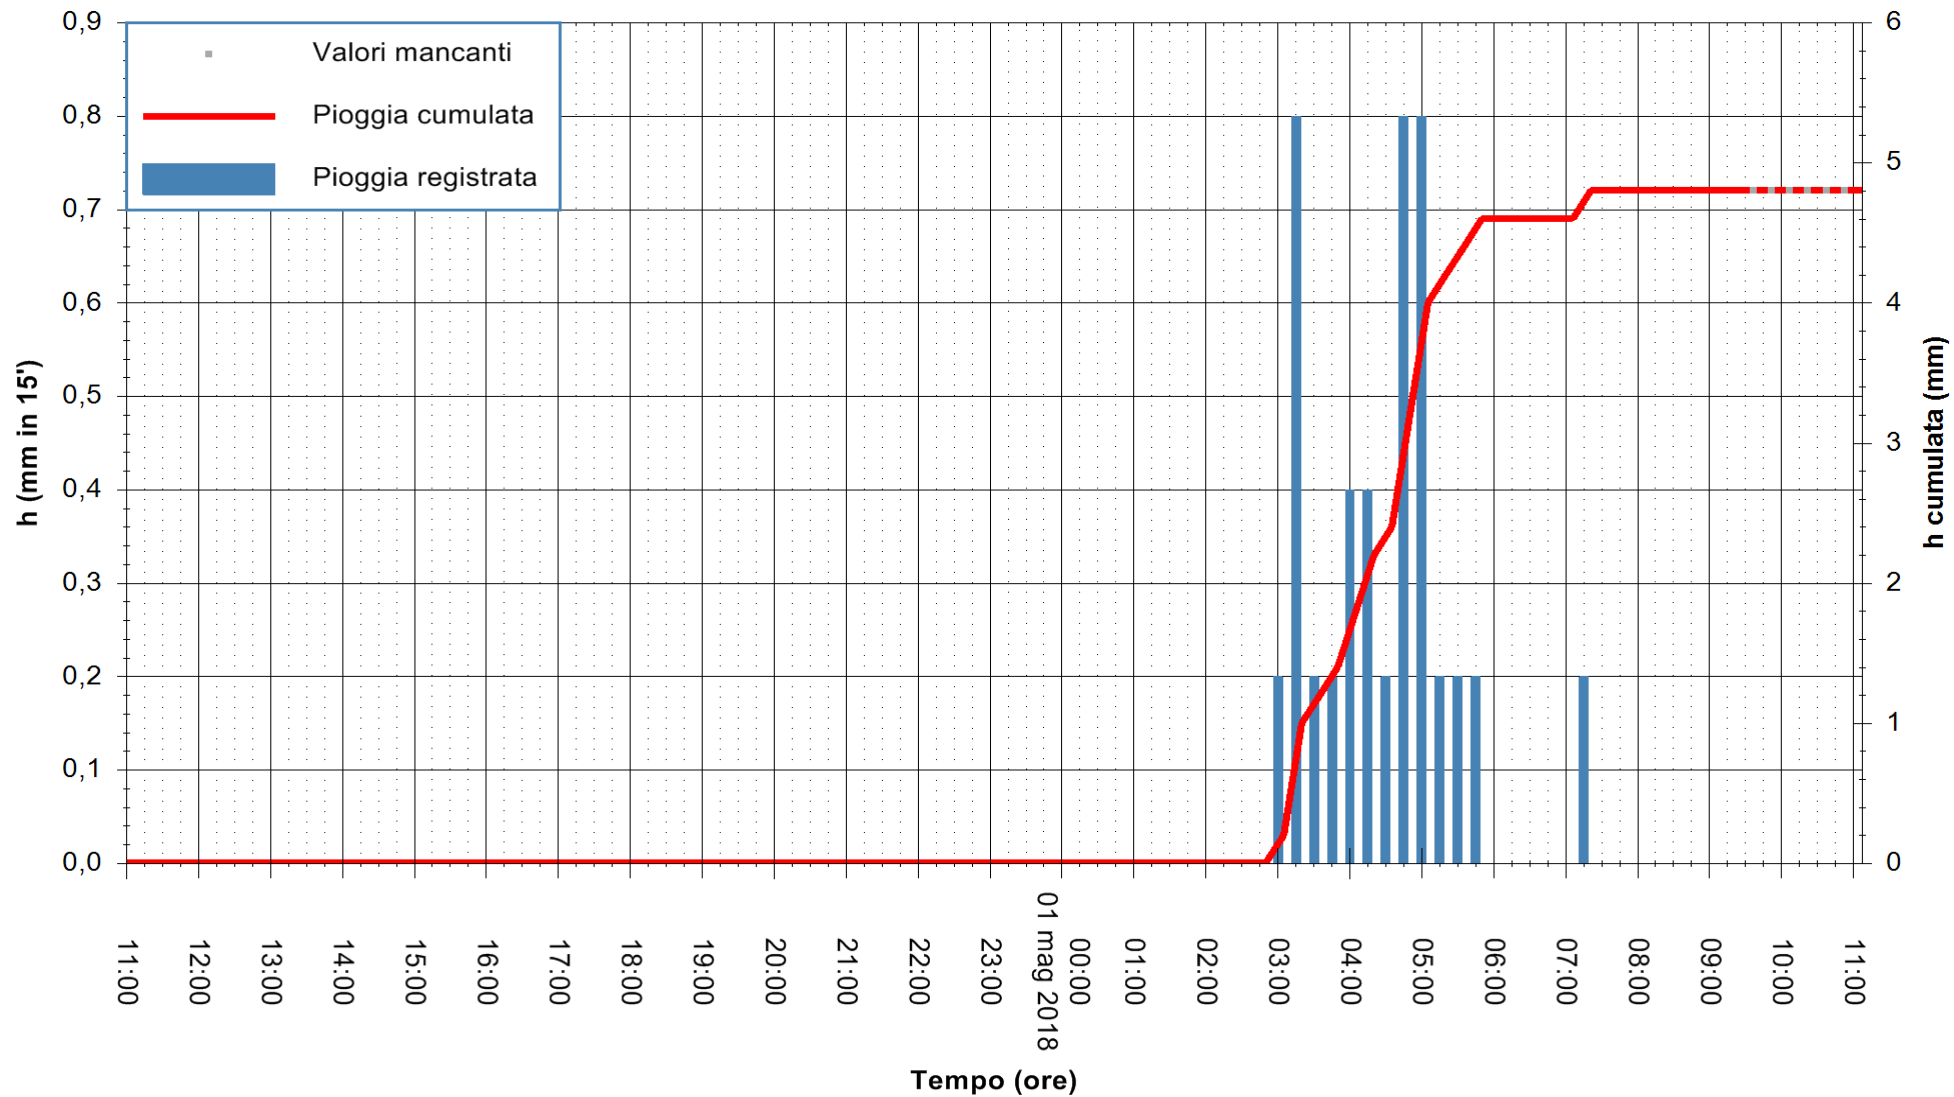

Stazione pluviometrica Fluminimannu a Decimomannu
 Area DECIMOMANNU
 Pioggia registrata nelle ultime 24 ore
 Estrazione dati delle ore 11:07 del 01/05/2018
 Ultimo dato disponibile: 01/05/2018 alle 09:30

ARPAS
 F.to il Dirigente Responsabile
 Dott. Giuseppe Bianco

REGIONE AUTÒNOMA DE SARDIGNA
 REGIONE AUTONOMA DELLA SARDEGNA

Stazione pluviometrica Mamone
Area MAMONE
Pioggia registrata nelle ultime 24 ore
Estrazione dati delle ore 11:07 del 01/05/2018
Ultimo dato disponibile: 01/05/2018 alle 09:30