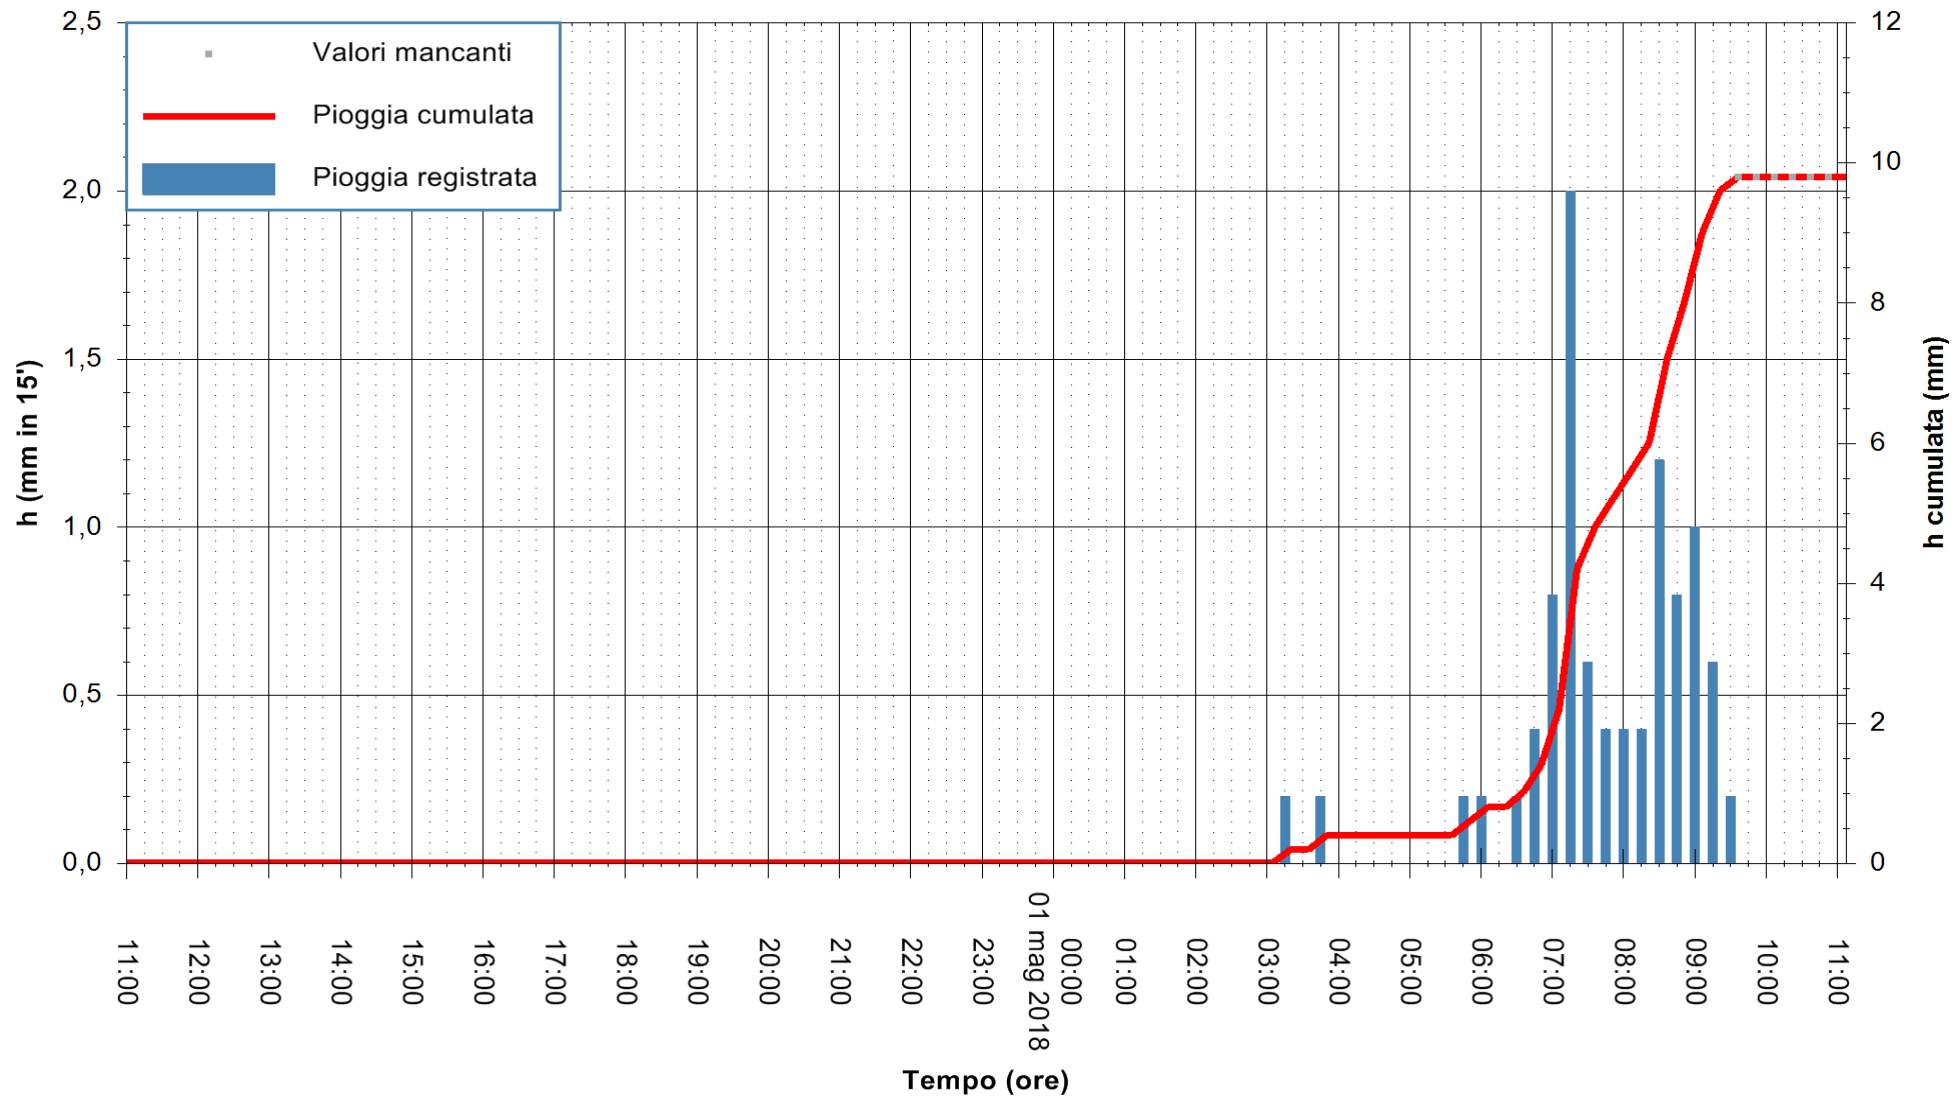

Stazione pluviometrica Fluminimannu a Decimomannu
 Area DECIMOMANNU
 Pioggia registrata nelle ultime 24 ore
 Estrazione dati delle ore 11:07 del 01/05/2018
 Ultimo dato disponibile: 01/05/2018 alle 09:30

ARPAS
 F.to il Dirigente Responsabile
 Dott. Giuseppe Bianco

REGIONE AUTÒNOMA DE SARDIGNA
 REGIONE AUTONOMA DELLA SARDEGNA

Stazione pluviometrica Mamone
Area MAMONE
Pioggia registrata nelle ultime 24 ore
Estrazione dati delle ore 11:07 del 01/05/2018
Ultimo dato disponibile: 01/05/2018 alle 09:30