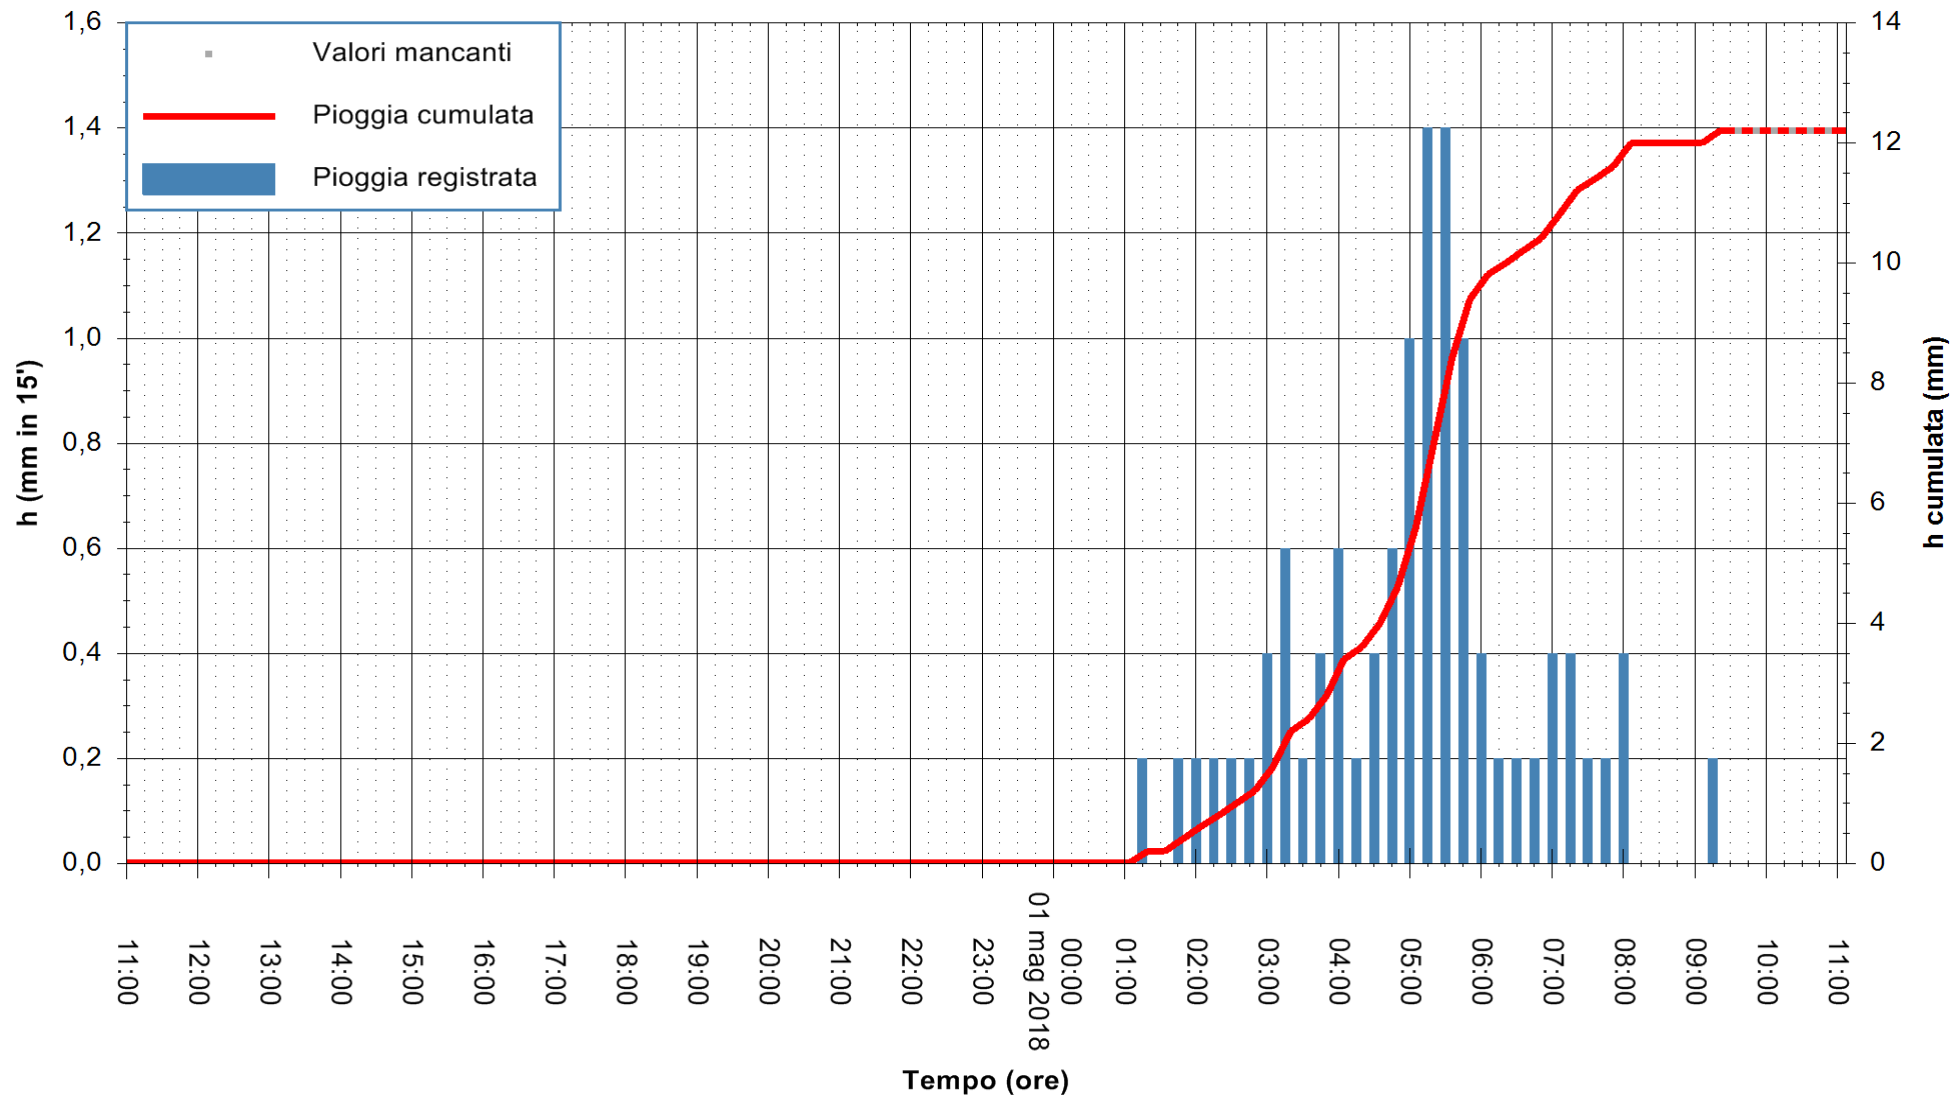

Stazione pluviometrica Fluminimannu a Decimomannu
 Area DECIMOMANNU
 Pioggia registrata nelle ultime 24 ore
 Estrazione dati delle ore 11:07 del 01/05/2018
 Ultimo dato disponibile: 01/05/2018 alle 09:30

ARPAS
 F.to il Dirigente Responsabile
 Dott. Giuseppe Bianco

REGIONE AUTÒNOMA DE SARDIGNA
 REGIONE AUTONOMA DELLA SARDEGNA

Stazione pluviometrica Mamone
Area MAMONE
Pioggia registrata nelle ultime 24 ore
Estrazione dati delle ore 11:07 del 01/05/2018
Ultimo dato disponibile: 01/05/2018 alle 09:30