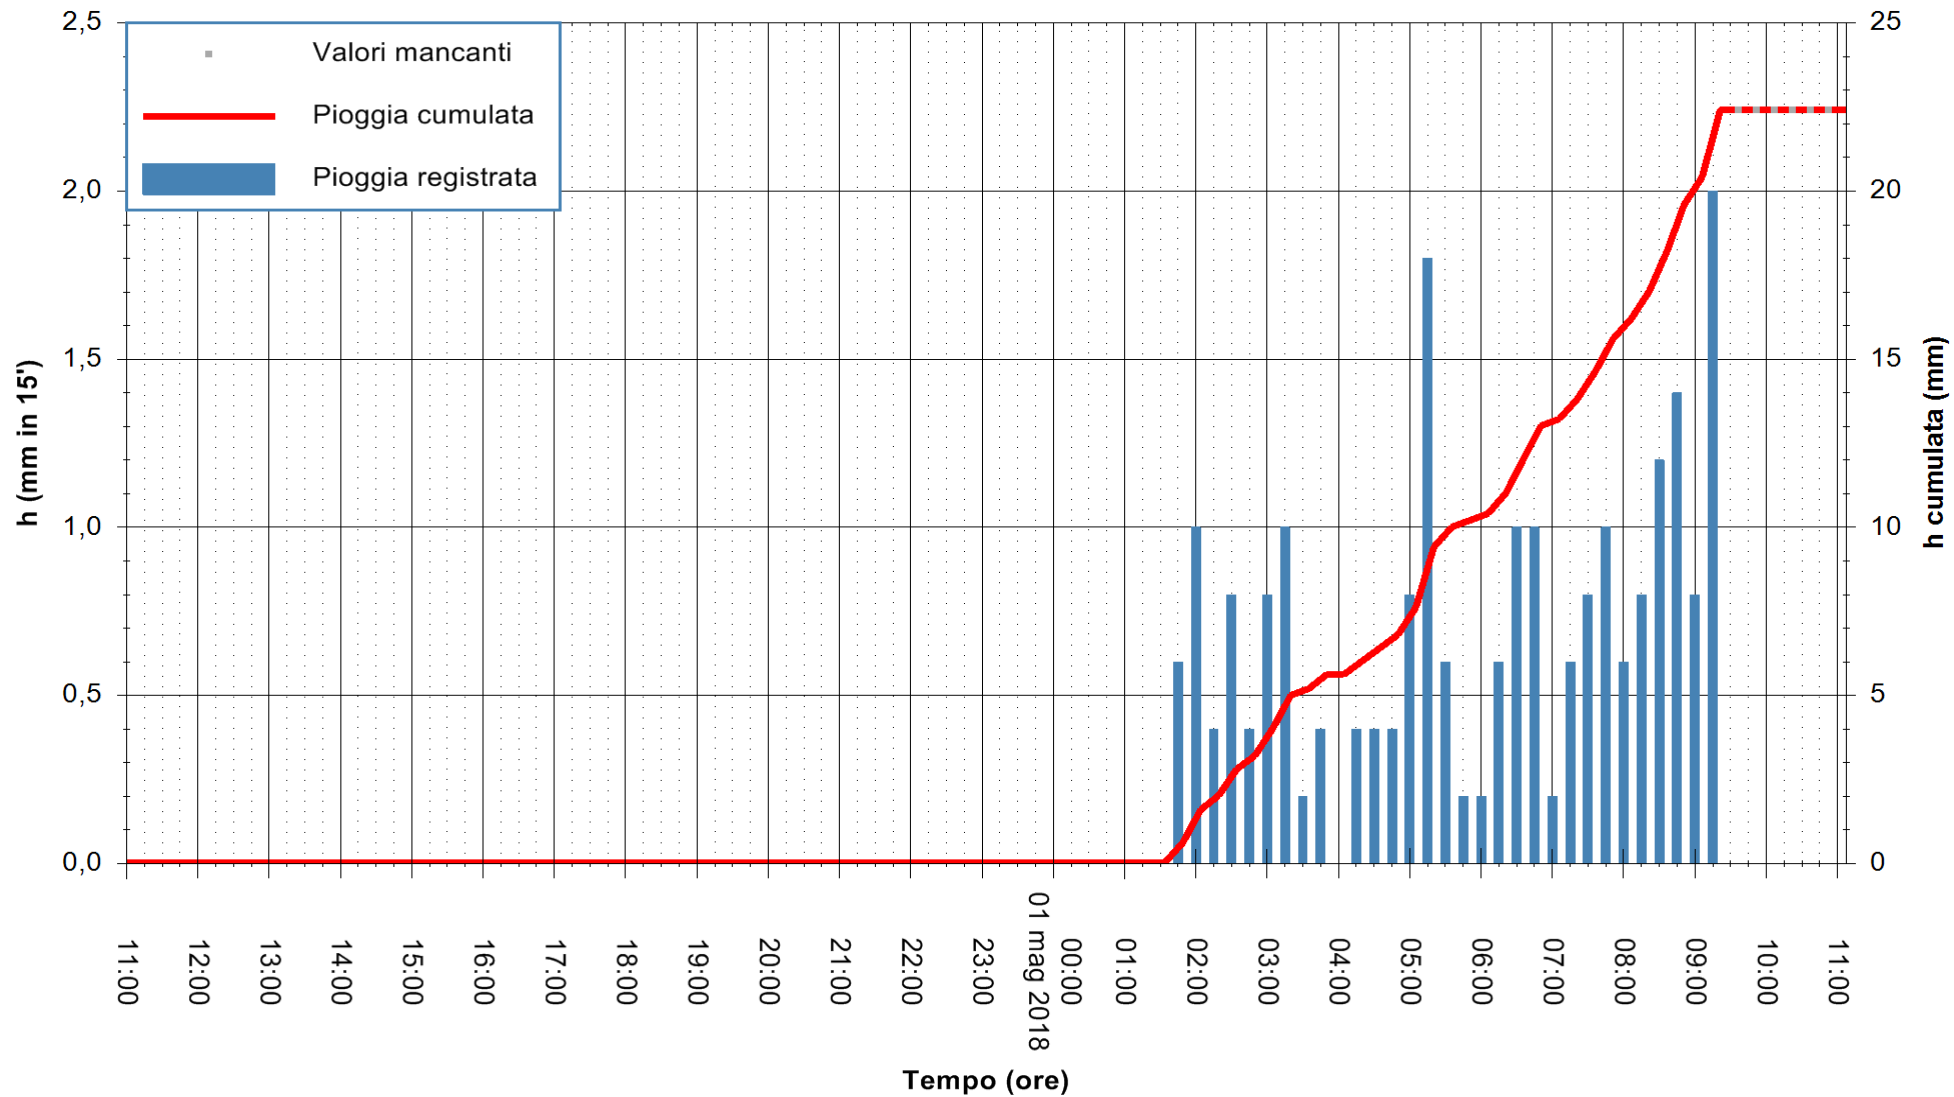

Stazione pluviometrica Fluminimannu a Decimomannu
 Area DECIMOMANNU
 Pioggia registrata nelle ultime 24 ore
 Estrazione dati delle ore 11:07 del 01/05/2018
 Ultimo dato disponibile: 01/05/2018 alle 09:30

ARPAS
 F.to il Dirigente Responsabile
 Dott. Giuseppe Bianco

REGIONE AUTÒNOMA DE SARDIGNA
 REGIONE AUTONOMA DELLA SARDEGNA

Stazione pluviometrica Mamone
Area MAMONE
Pioggia registrata nelle ultime 24 ore
Estrazione dati delle ore 11:07 del 01/05/2018
Ultimo dato disponibile: 01/05/2018 alle 09:30