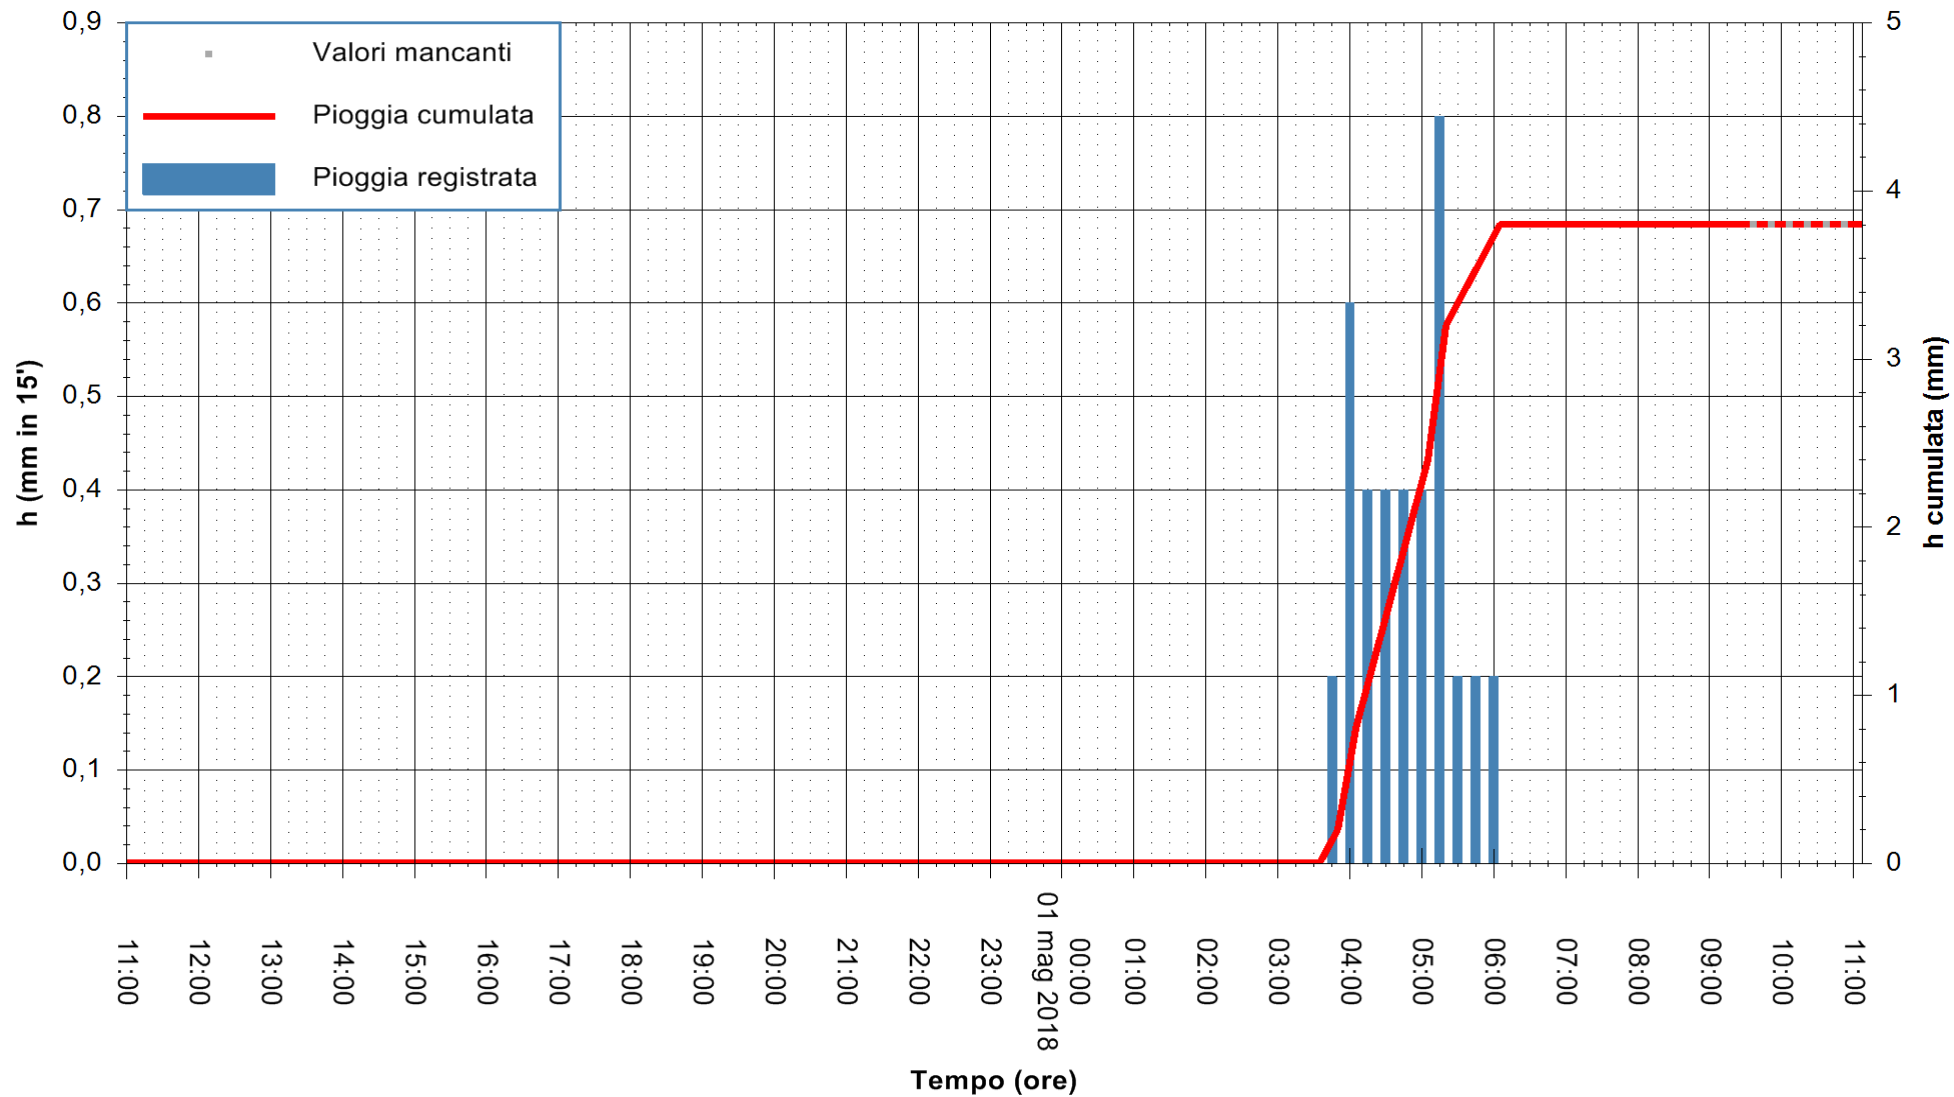

Stazione pluviometrica Fluminimannu a Decimomannu
 Area DECIMOMANNU
 Pioggia registrata nelle ultime 24 ore
 Estrazione dati delle ore 11:07 del 01/05/2018
 Ultimo dato disponibile: 01/05/2018 alle 09:30

ARPAS
 F.to il Dirigente Responsabile
 Dott. Giuseppe Bianco

REGIONE AUTÒNOMA DE SARDIGNA
 REGIONE AUTONOMA DELLA SARDEGNA

Stazione pluviometrica Mamone
Area MAMONE
Pioggia registrata nelle ultime 24 ore
Estrazione dati delle ore 11:07 del 01/05/2018
Ultimo dato disponibile: 01/05/2018 alle 09:30