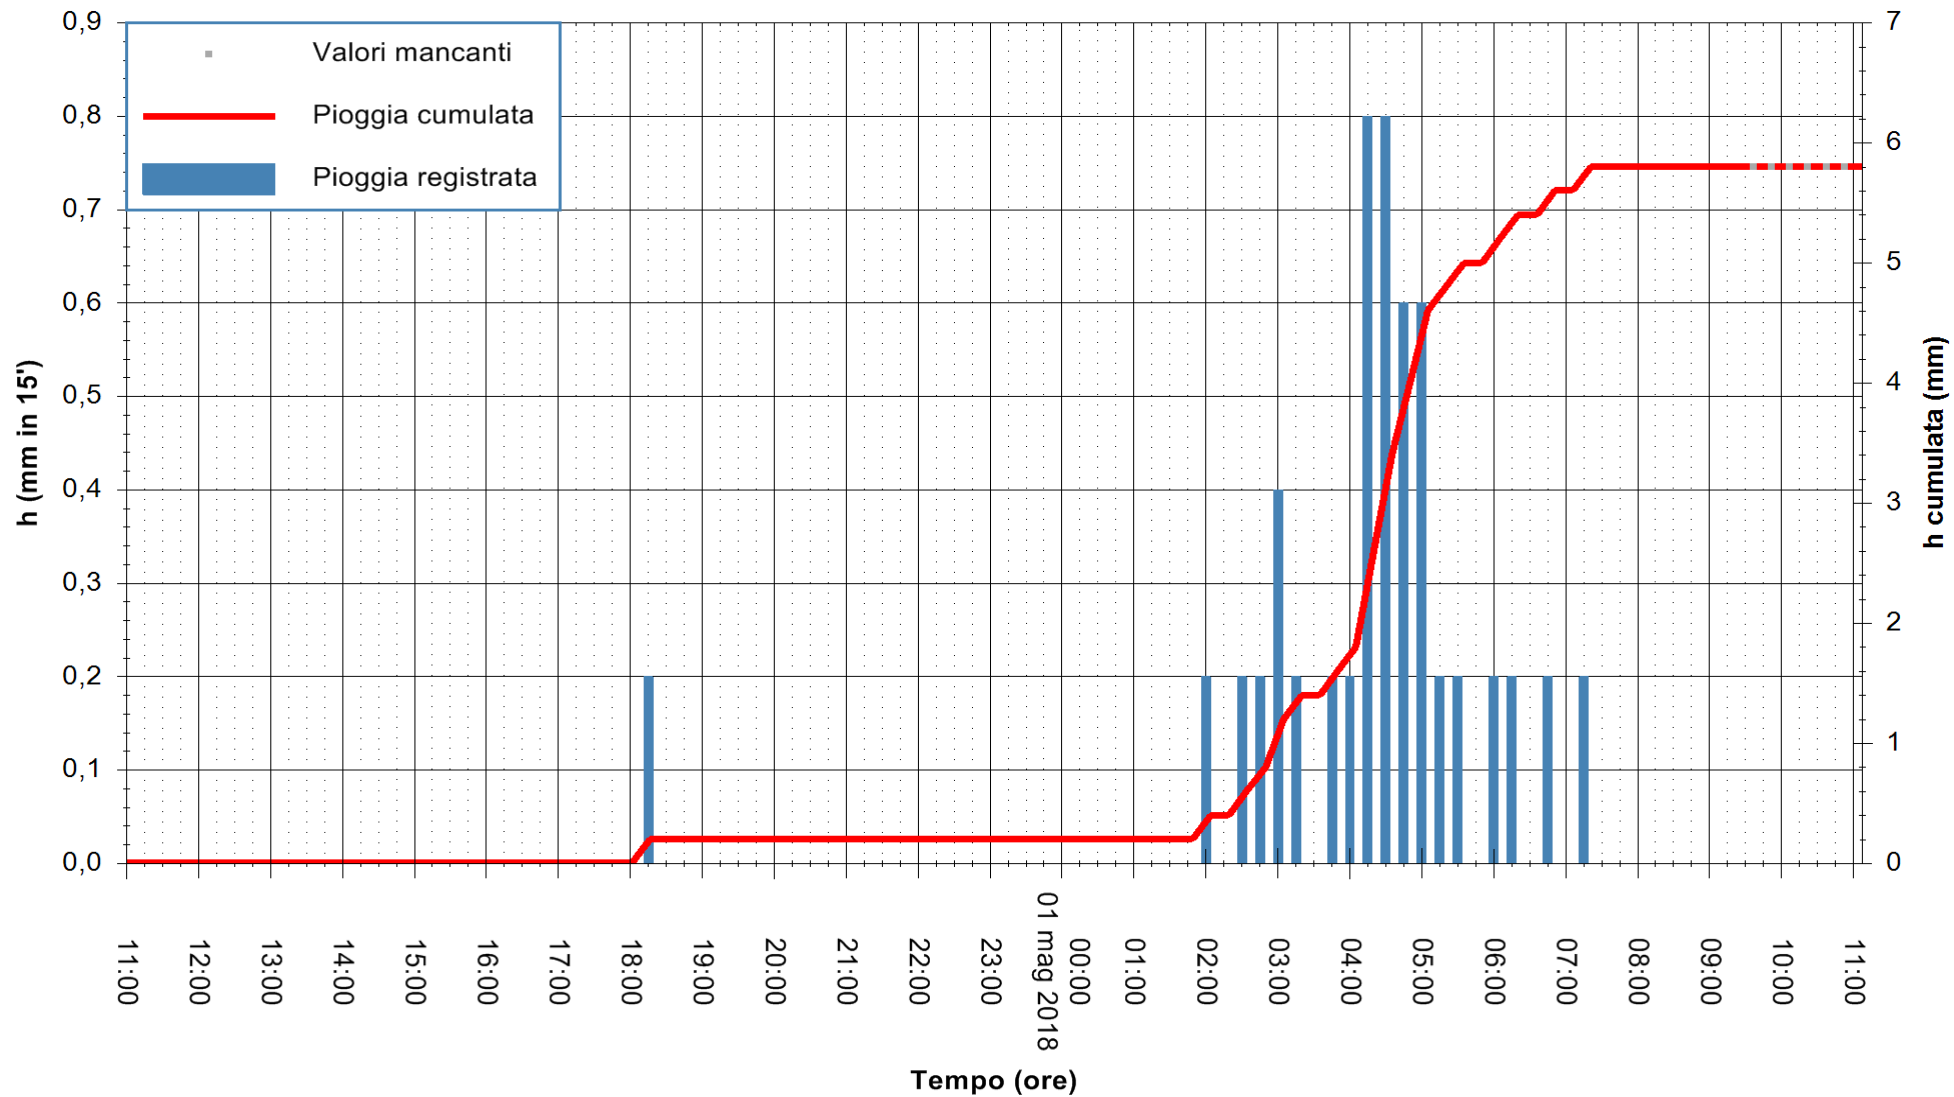

Stazione pluviometrica Fluminimannu a Decimomannu
 Area DECIMOMANNU
 Pioggia registrata nelle ultime 24 ore
 Estrazione dati delle ore 11:07 del 01/05/2018
 Ultimo dato disponibile: 01/05/2018 alle 09:30

ARPAS
 F.to il Dirigente Responsabile
 Dott. Giuseppe Bianco

REGIONE AUTÒNOMA DE SARDIGNA
 REGIONE AUTONOMA DELLA SARDEGNA

Stazione pluviometrica Mamone
Area MAMONE
Pioggia registrata nelle ultime 24 ore
Estrazione dati delle ore 11:07 del 01/05/2018
Ultimo dato disponibile: 01/05/2018 alle 09:30