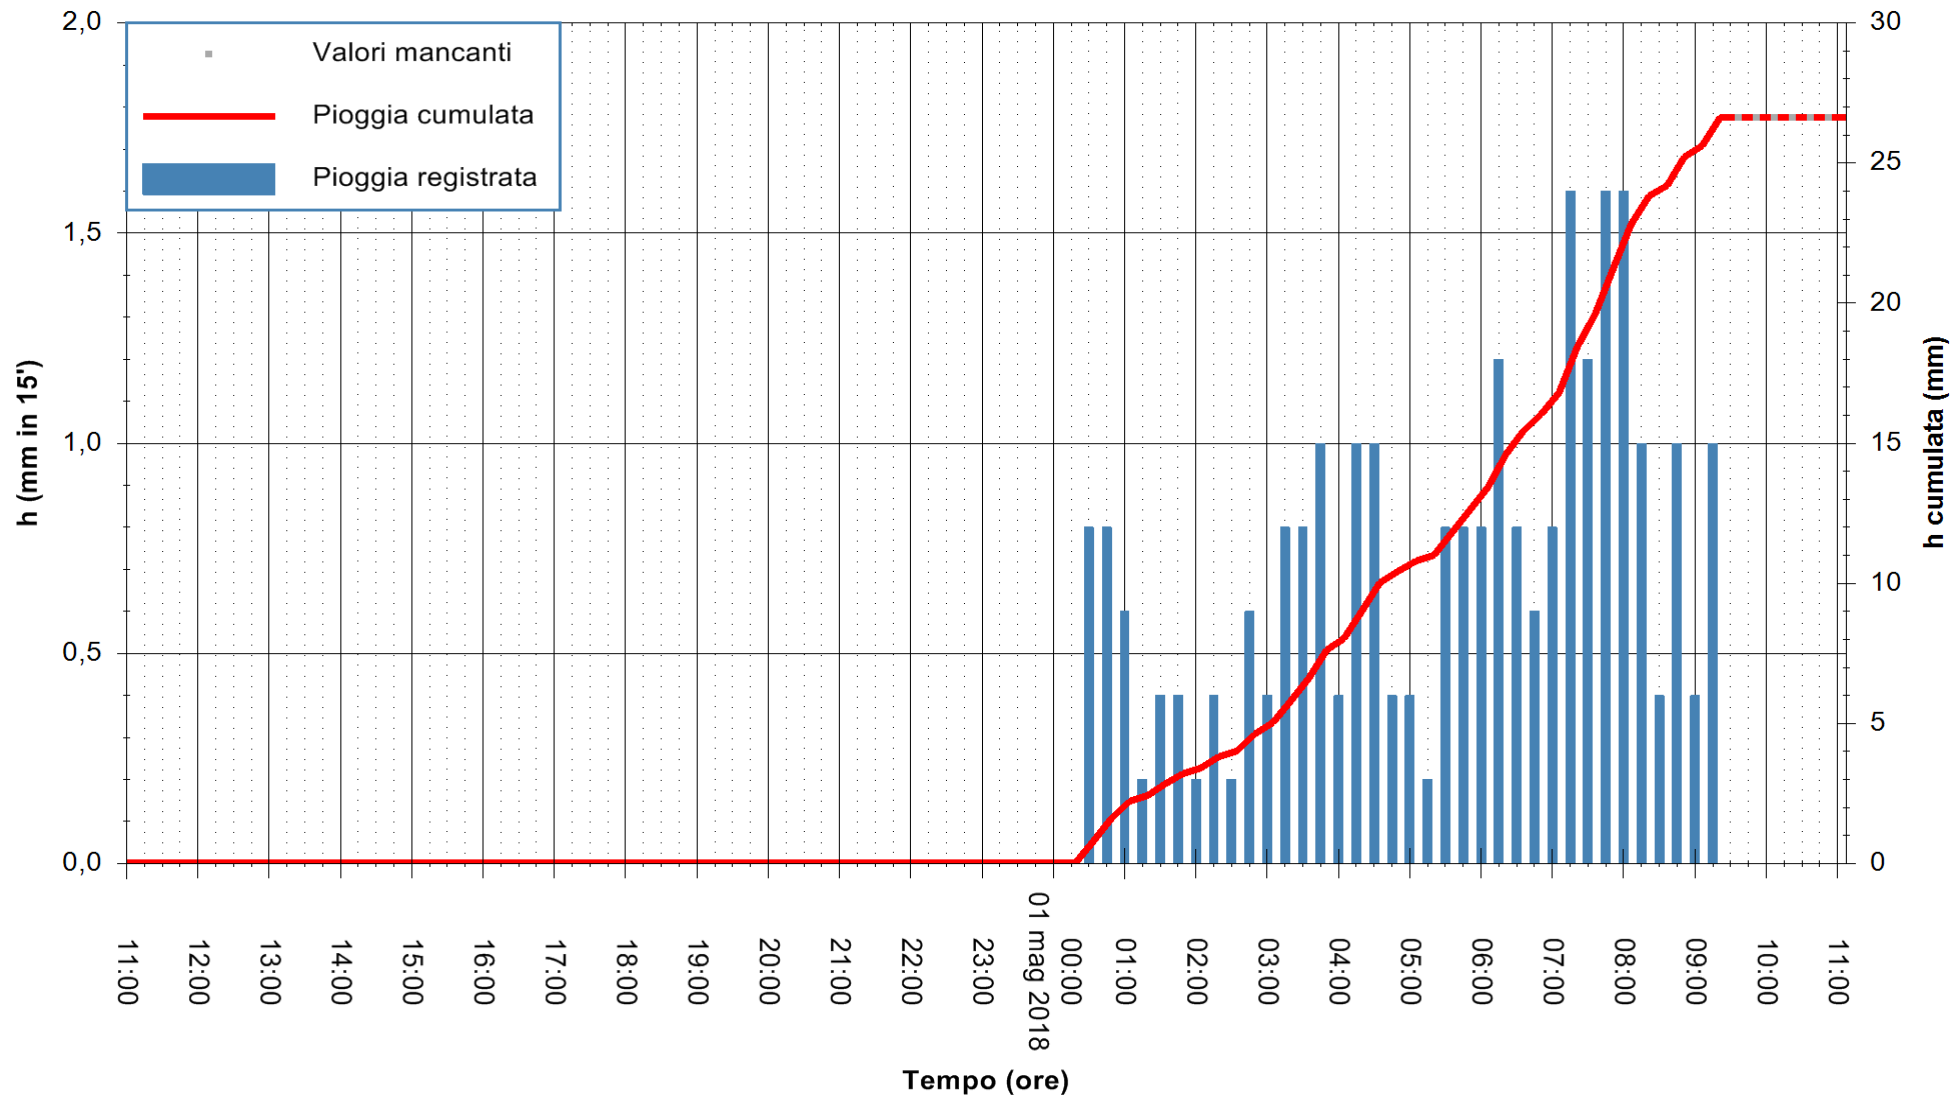

Stazione pluviometrica Fluminimannu a Decimomannu
 Area DECIMOMANNU
 Pioggia registrata nelle ultime 24 ore
 Estrazione dati delle ore 11:07 del 01/05/2018
 Ultimo dato disponibile: 01/05/2018 alle 09:30

ARPAS
 F.to il Dirigente Responsabile
 Dott. Giuseppe Bianco

REGIONE AUTÒNOMA DE SARDIGNA
 REGIONE AUTONOMA DELLA SARDEGNA

Stazione pluviometrica Mamone
Area MAMONE
Pioggia registrata nelle ultime 24 ore
Estrazione dati delle ore 11:07 del 01/05/2018
Ultimo dato disponibile: 01/05/2018 alle 09:30