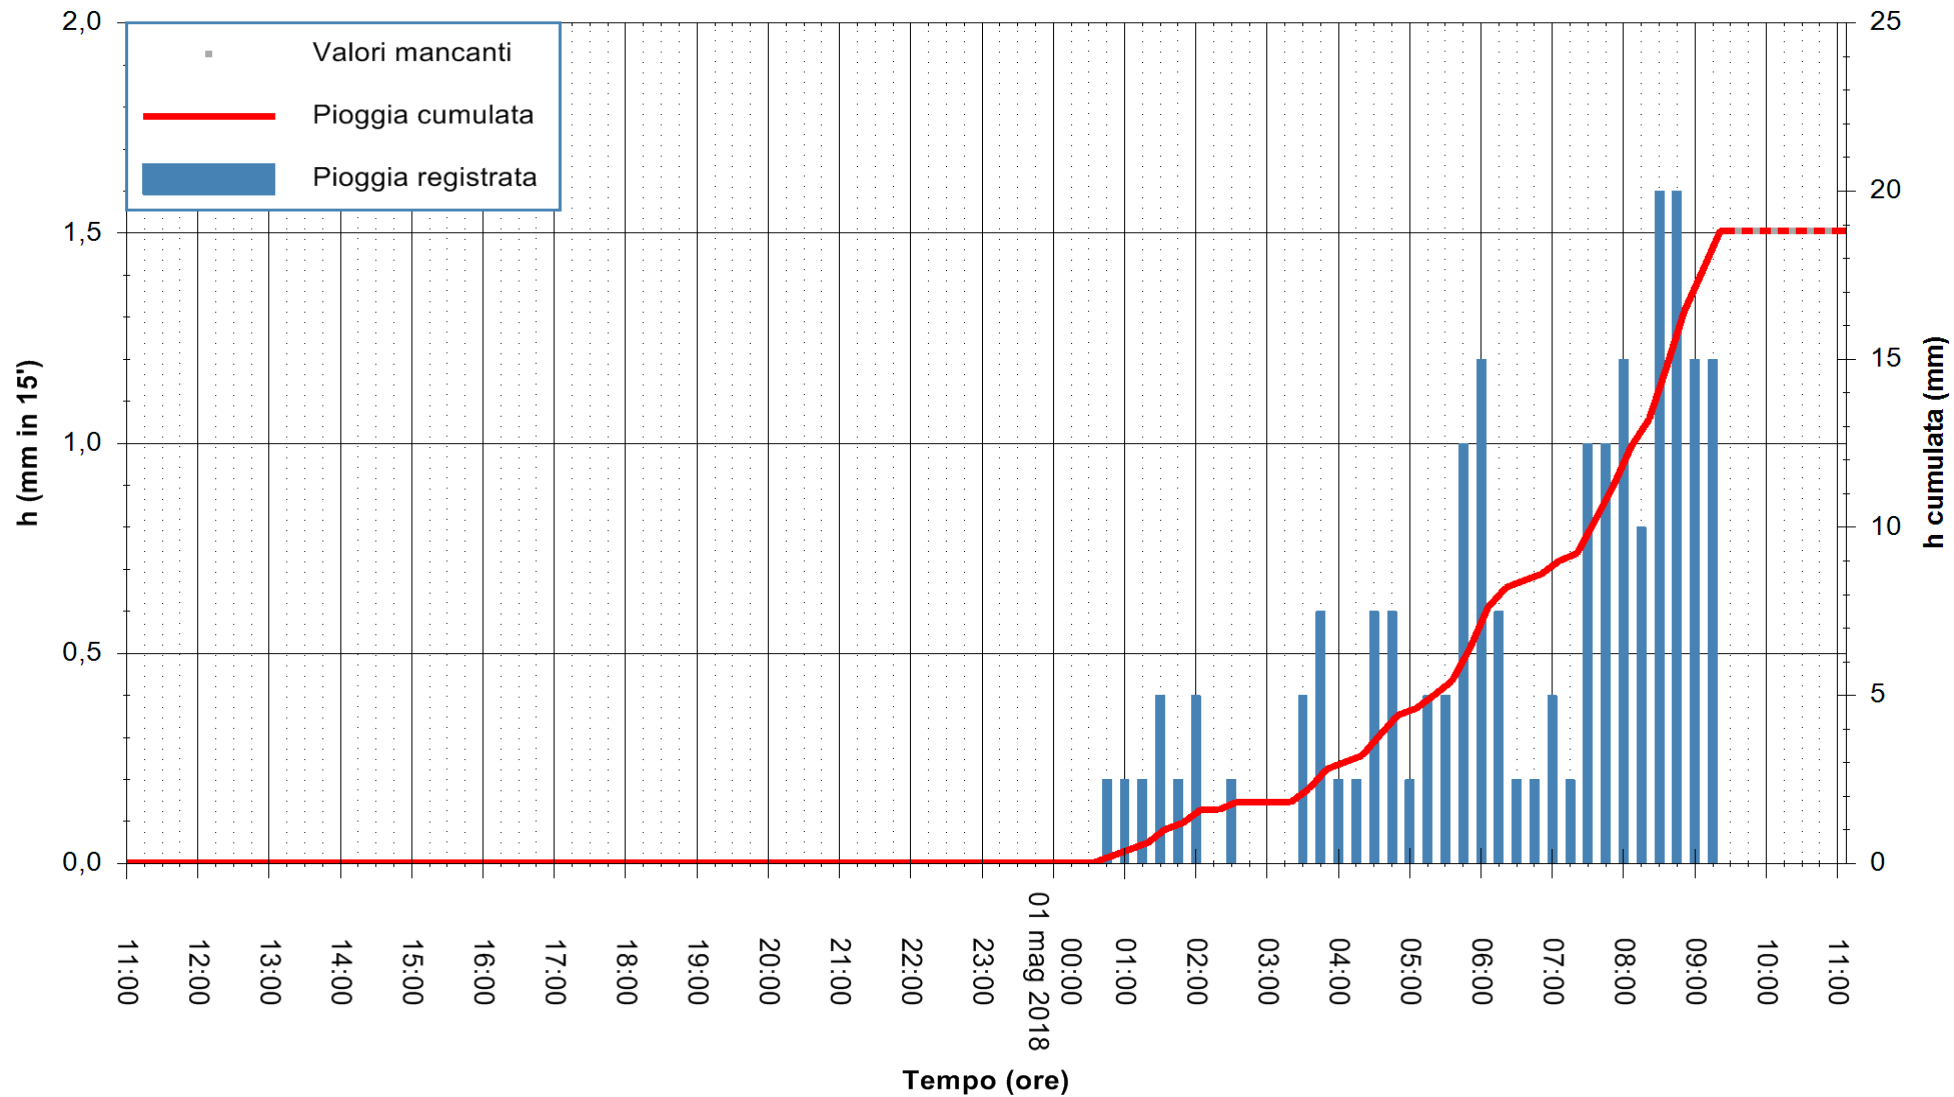

Stazione pluviometrica Fluminimannu a Decimomannu
 Area DECIMOMANNU
 Pioggia registrata nelle ultime 24 ore
 Estrazione dati delle ore 11:07 del 01/05/2018
 Ultimo dato disponibile: 01/05/2018 alle 09:30

ARPAS
 F.to il Dirigente Responsabile
 Dott. Giuseppe Bianco

REGIONE AUTÒNOMA DE SARDIGNA
 REGIONE AUTONOMA DELLA SARDEGNA

Stazione pluviometrica Mamone
Area MAMONE
Pioggia registrata nelle ultime 24 ore
Estrazione dati delle ore 11:07 del 01/05/2018
Ultimo dato disponibile: 01/05/2018 alle 09:30