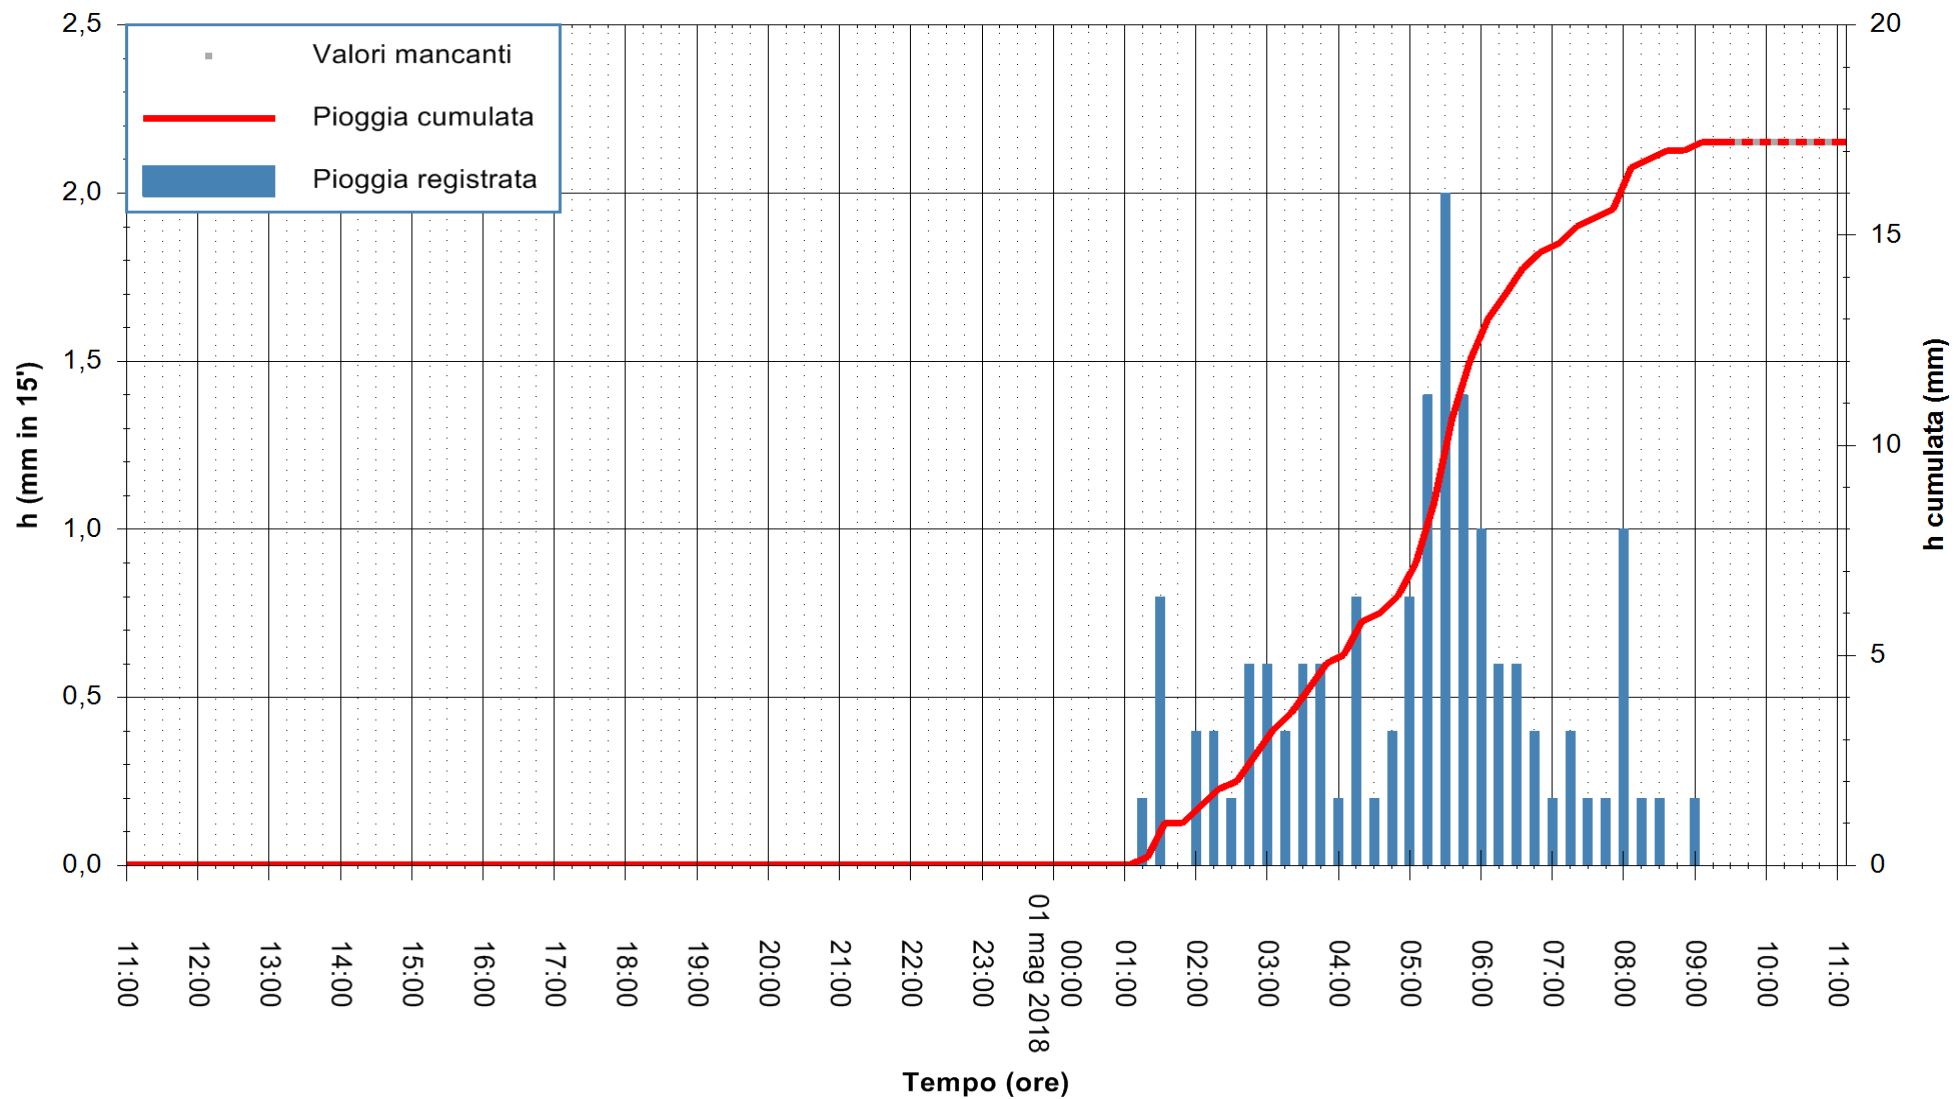

Stazione pluviometrica Fluminimannu a Decimomannu
 Area DECIMOMANNU
 Pioggia registrata nelle ultime 24 ore
 Estrazione dati delle ore 11:07 del 01/05/2018
 Ultimo dato disponibile: 01/05/2018 alle 09:30

ARPAS
 F.to il Dirigente Responsabile
 Dott. Giuseppe Bianco

REGIONE AUTÒNOMA DE SARDIGNA
 REGIONE AUTONOMA DELLA SARDEGNA

Stazione pluviometrica Mamone
Area MAMONE
Pioggia registrata nelle ultime 24 ore
Estrazione dati delle ore 11:07 del 01/05/2018
Ultimo dato disponibile: 01/05/2018 alle 09:30