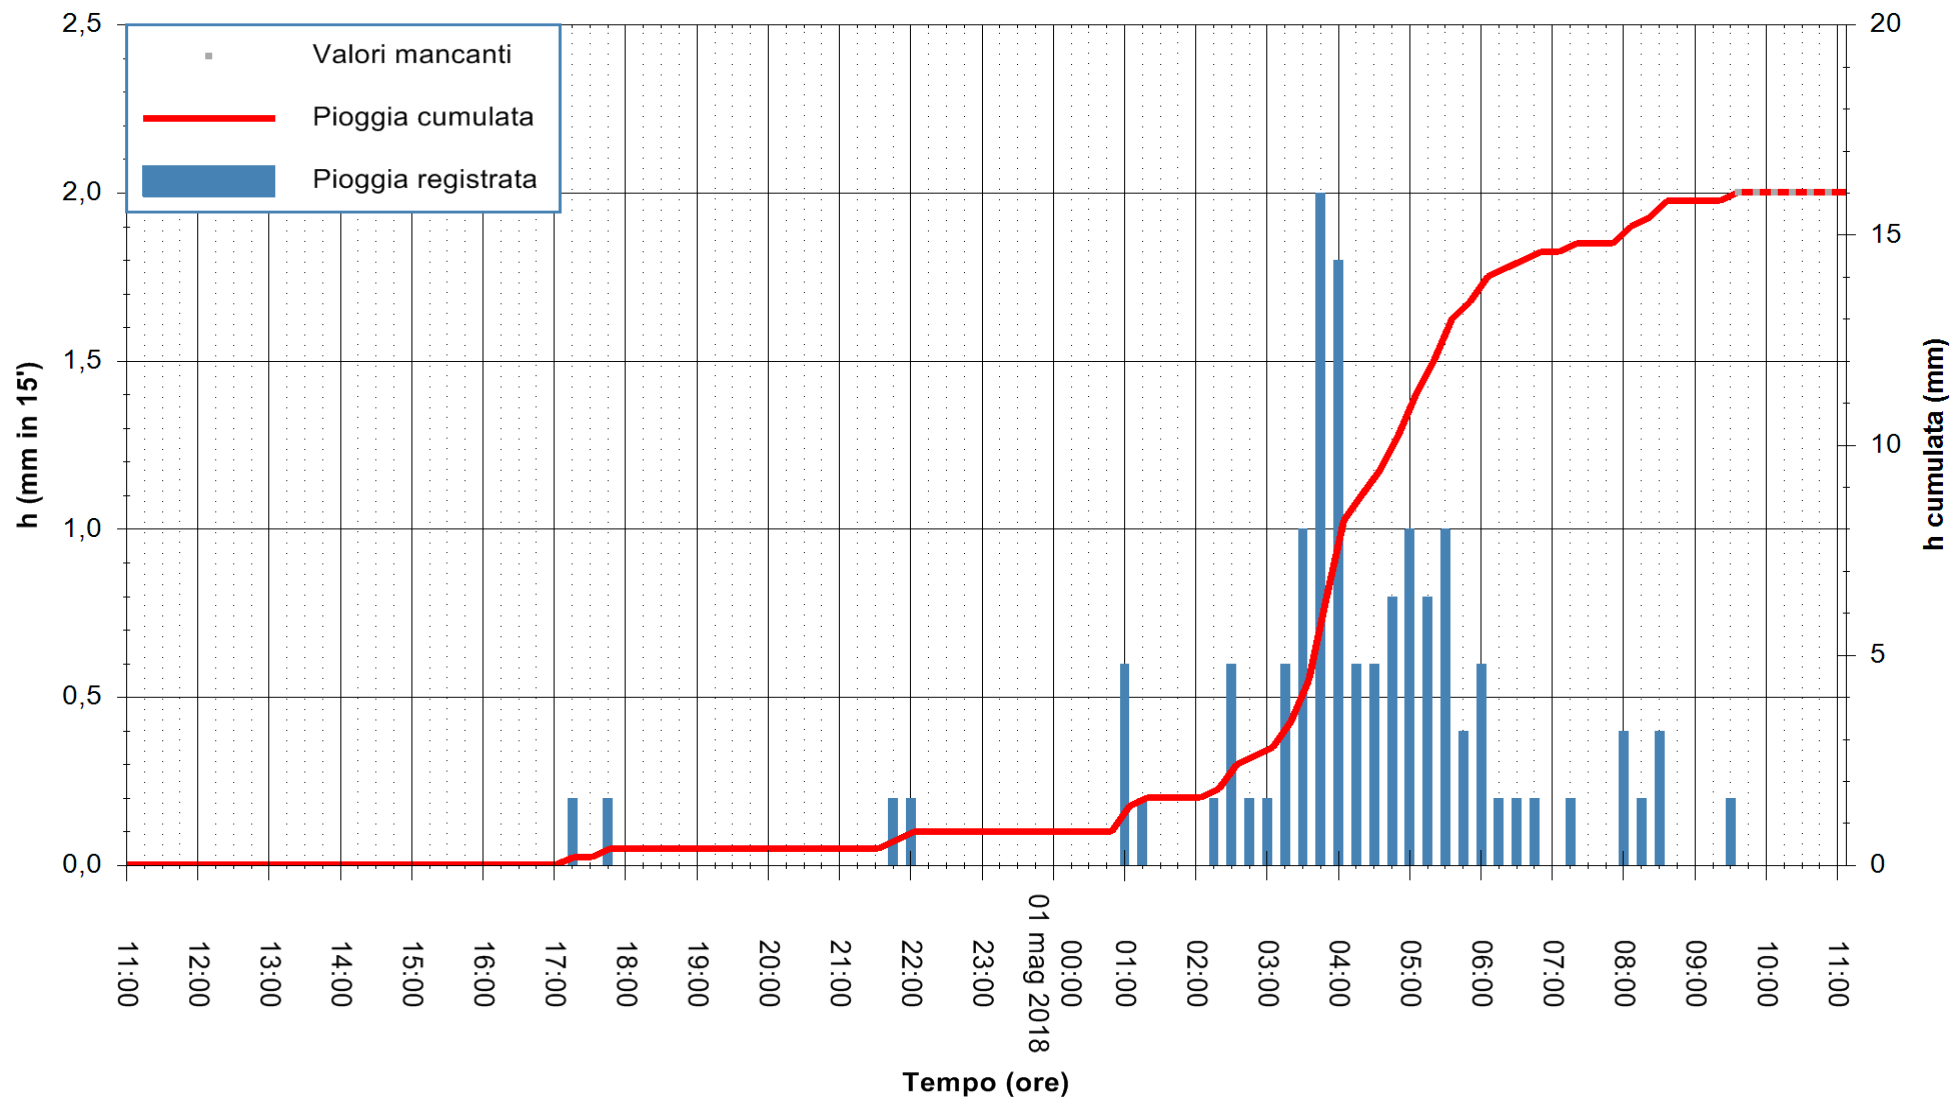

Stazione pluviometrica Fluminimannu a Decimomannu
 Area DECIMOMANNU
 Pioggia registrata nelle ultime 24 ore
 Estrazione dati delle ore 11:07 del 01/05/2018
 Ultimo dato disponibile: 01/05/2018 alle 09:30

ARPAS
 F.to il Dirigente Responsabile
 Dott. Giuseppe Bianco

REGIONE AUTÒNOMA DE SARDIGNA
 REGIONE AUTONOMA DELLA SARDEGNA

Stazione pluviometrica Mamone
Area MAMONE
Pioggia registrata nelle ultime 24 ore
Estrazione dati delle ore 11:07 del 01/05/2018
Ultimo dato disponibile: 01/05/2018 alle 09:30