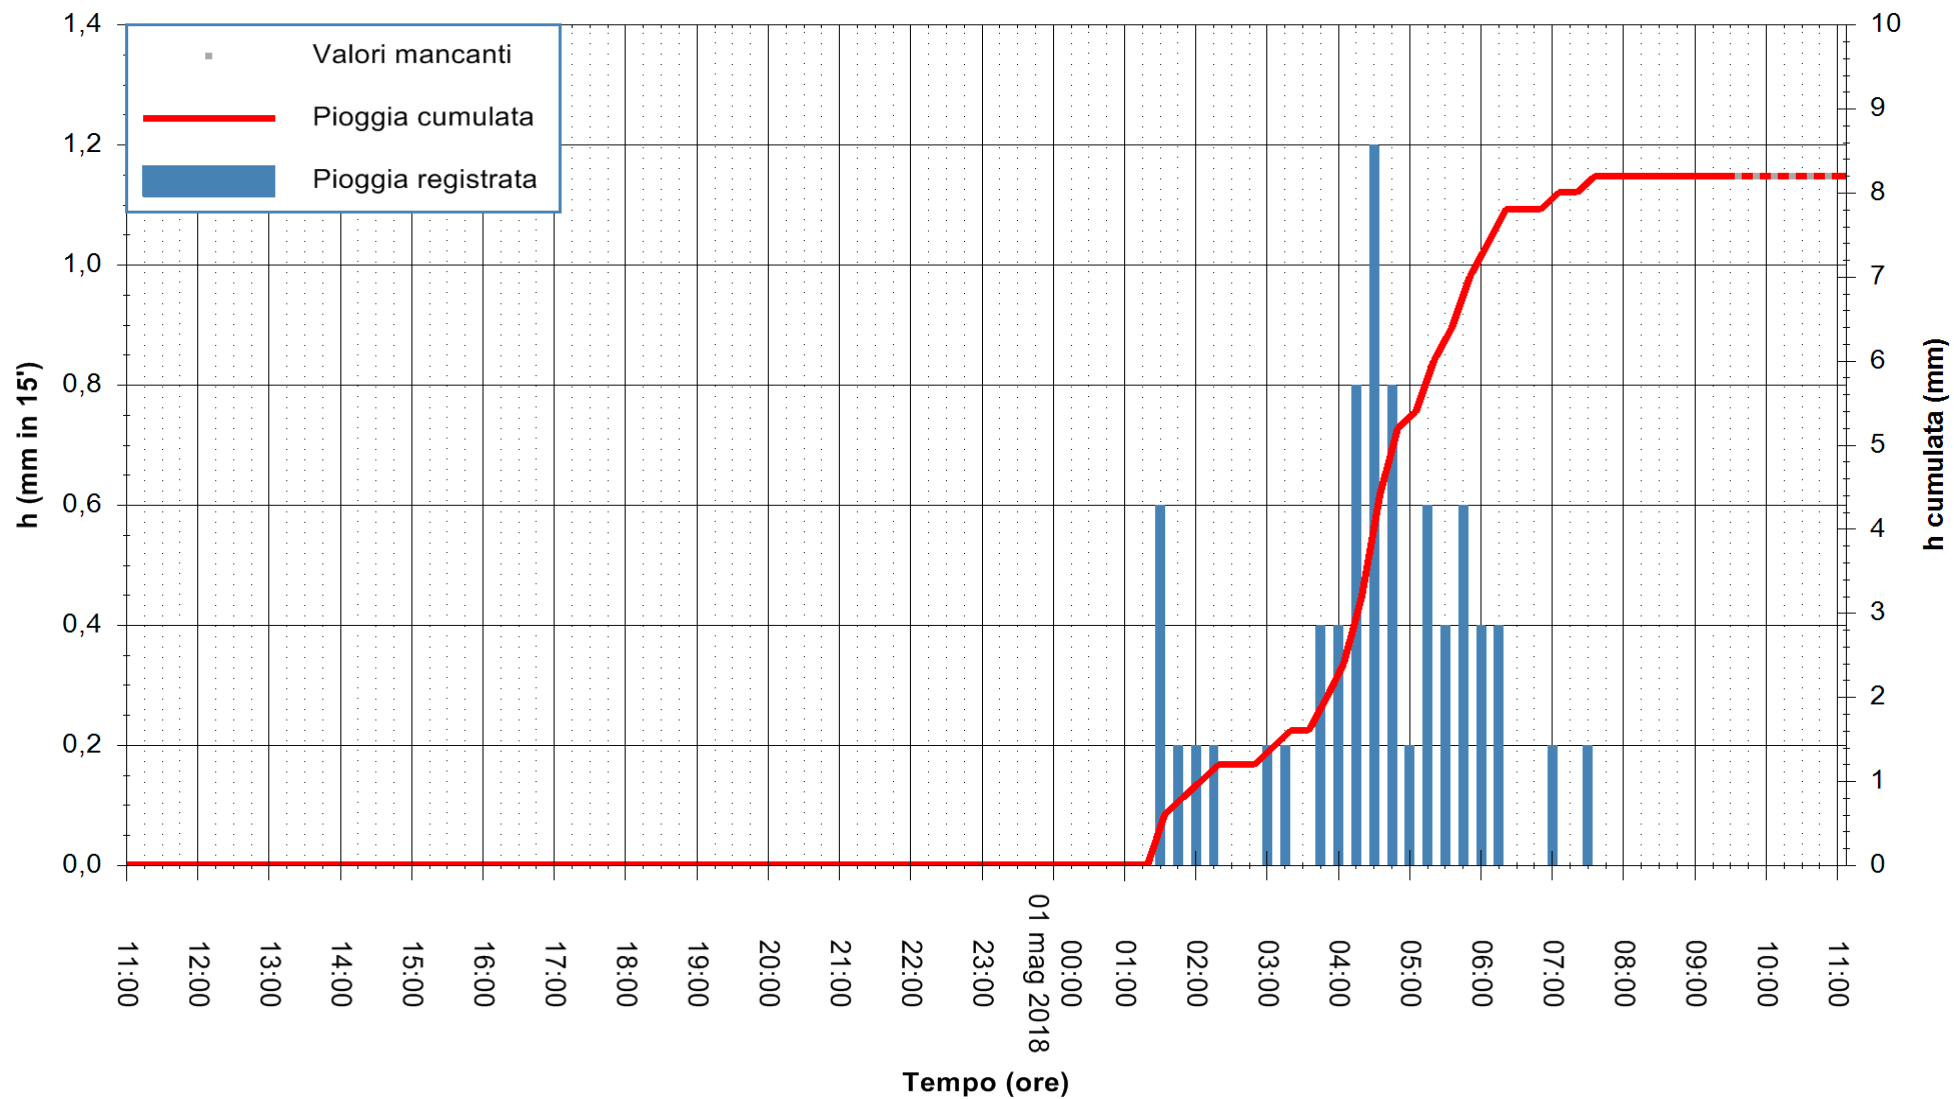

Stazione pluviometrica Fluminimannu a Decimomannu
 Area DECIMOMANNU
 Pioggia registrata nelle ultime 24 ore
 Estrazione dati delle ore 11:07 del 01/05/2018
 Ultimo dato disponibile: 01/05/2018 alle 09:30

ARPAS
 F.to il Dirigente Responsabile
 Dott. Giuseppe Bianco

REGIONE AUTÒNOMA DE SARDIGNA
 REGIONE AUTONOMA DELLA SARDEGNA

Stazione pluviometrica Mamone
Area MAMONE
Pioggia registrata nelle ultime 24 ore
Estrazione dati delle ore 11:07 del 01/05/2018
Ultimo dato disponibile: 01/05/2018 alle 09:30