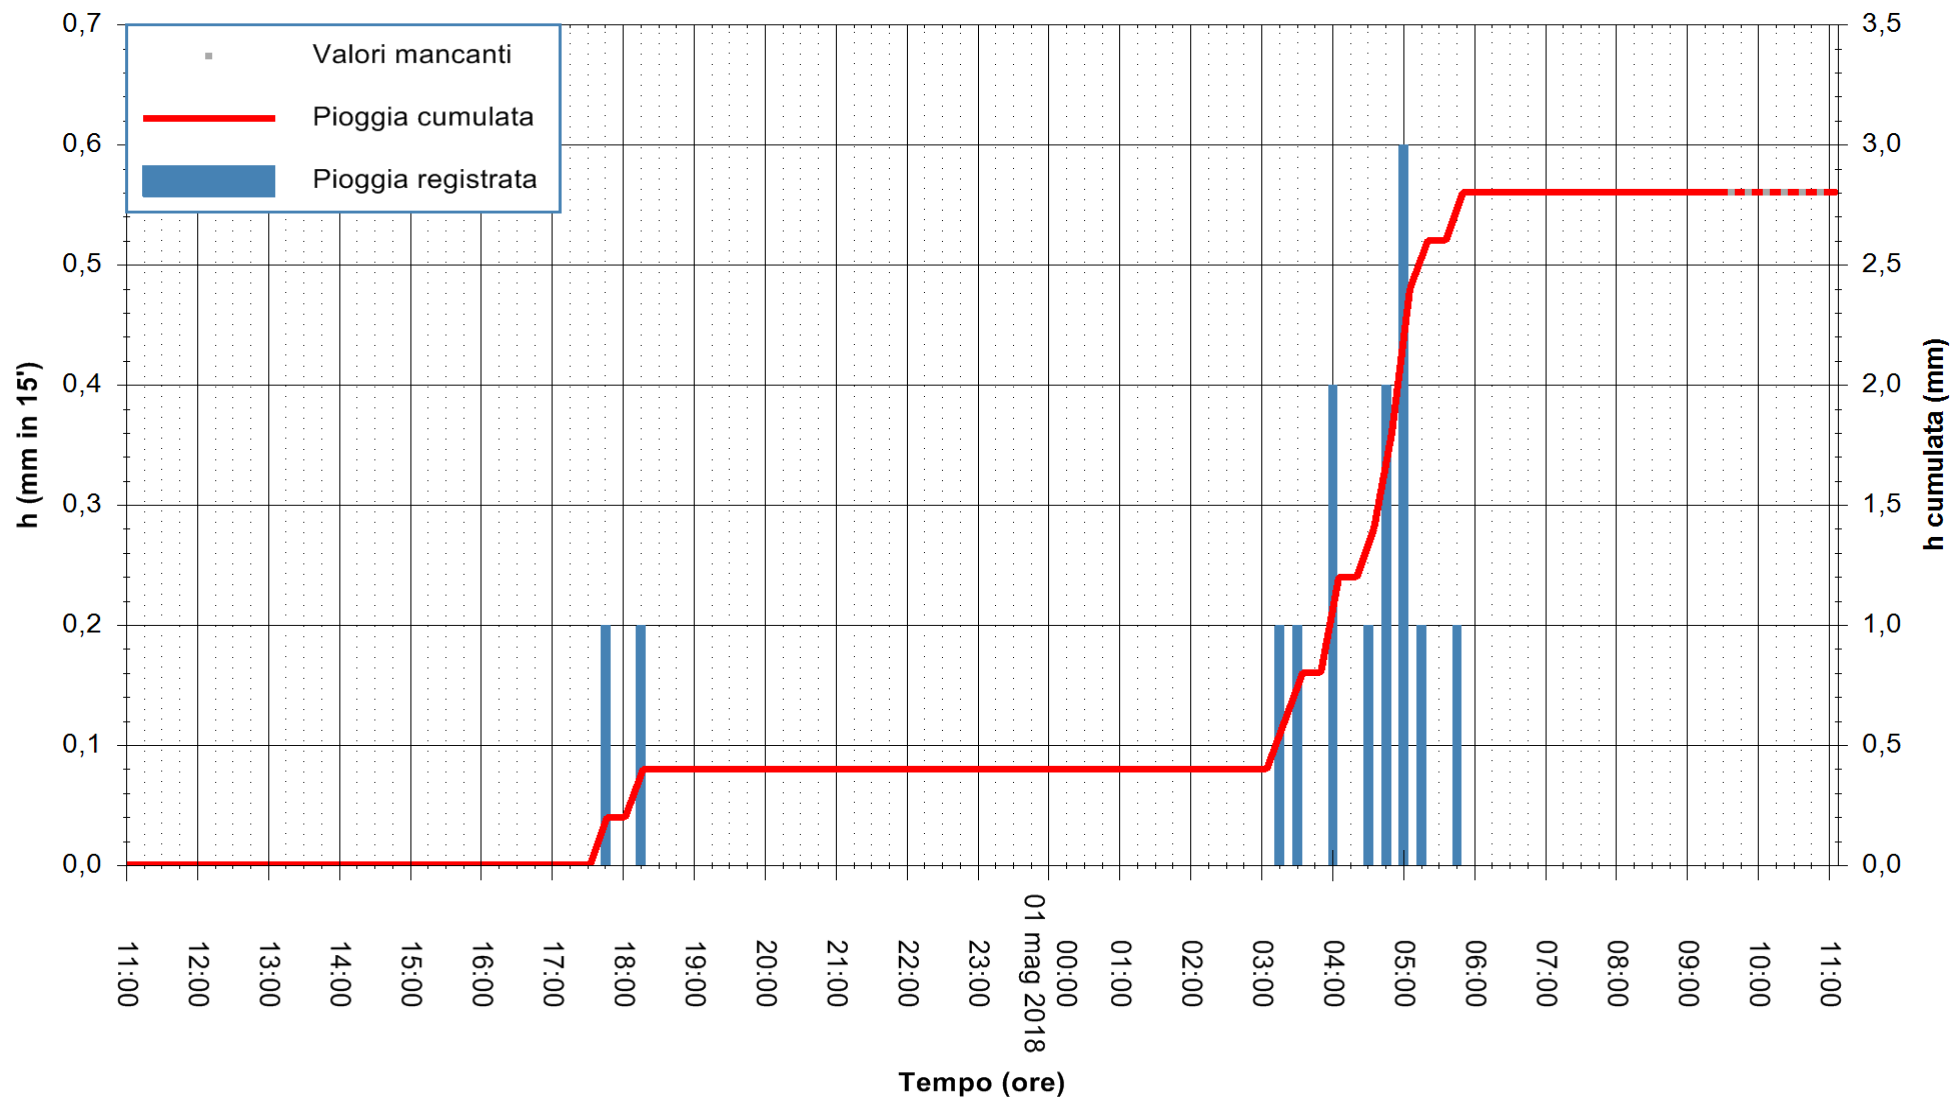

Stazione pluviometrica Fluminimannu a Decimomannu
 Area DECIMOMANNU
 Pioggia registrata nelle ultime 24 ore
 Estrazione dati delle ore 11:07 del 01/05/2018
 Ultimo dato disponibile: 01/05/2018 alle 09:30

ARPAS
 F.to il Dirigente Responsabile
 Dott. Giuseppe Bianco

REGIONE AUTÒNOMA DE SARDIGNA
 REGIONE AUTONOMA DELLA SARDEGNA

Stazione pluviometrica Mamone
Area MAMONE
Pioggia registrata nelle ultime 24 ore
Estrazione dati delle ore 11:07 del 01/05/2018
Ultimo dato disponibile: 01/05/2018 alle 09:30