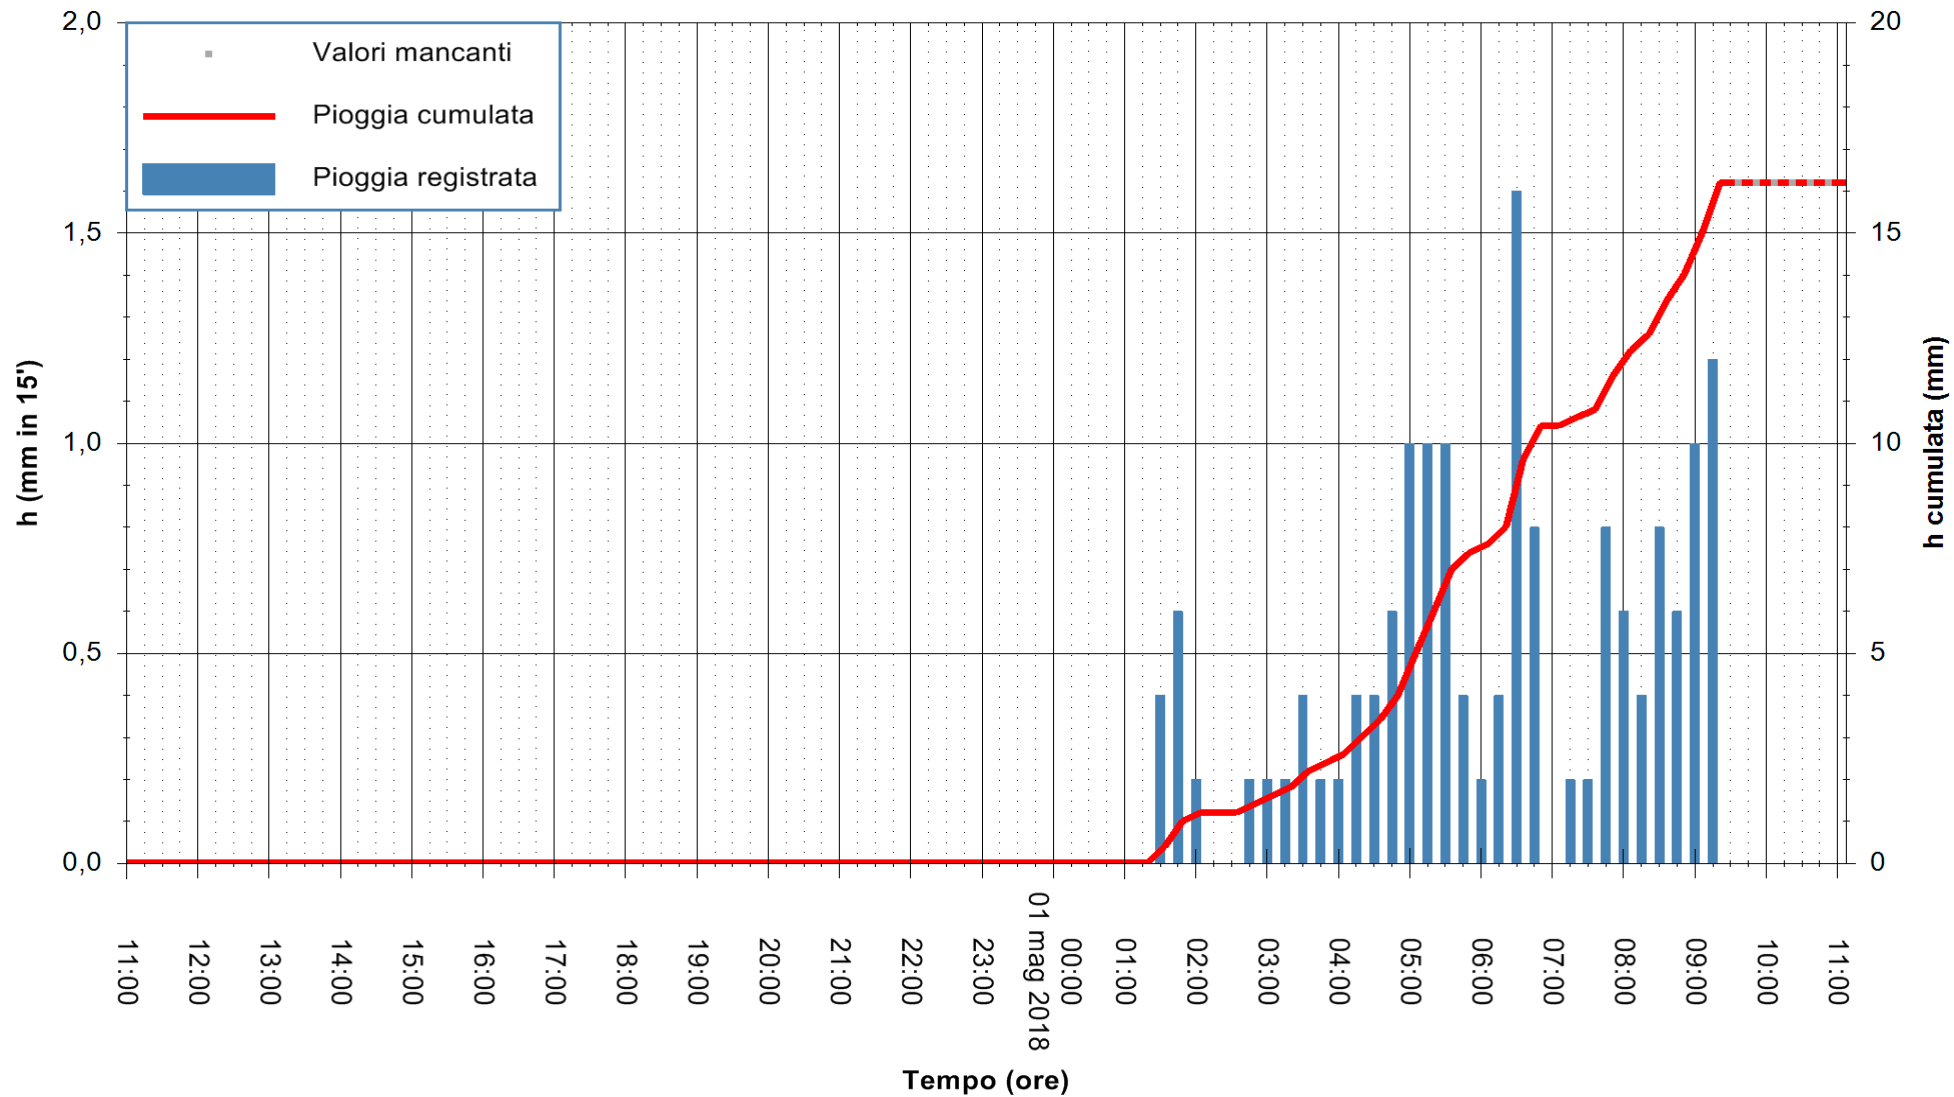

Stazione pluviometrica Fluminimannu a Decimomannu
 Area DECIMOMANNU
 Pioggia registrata nelle ultime 24 ore
 Estrazione dati delle ore 11:07 del 01/05/2018
 Ultimo dato disponibile: 01/05/2018 alle 09:30

ARPAS
 F.to il Dirigente Responsabile
 Dott. Giuseppe Bianco

REGIONE AUTÒNOMA DE SARDIGNA
 REGIONE AUTONOMA DELLA SARDEGNA

Stazione pluviometrica Mamone
Area MAMONE
Pioggia registrata nelle ultime 24 ore
Estrazione dati delle ore 11:07 del 01/05/2018
Ultimo dato disponibile: 01/05/2018 alle 09:30