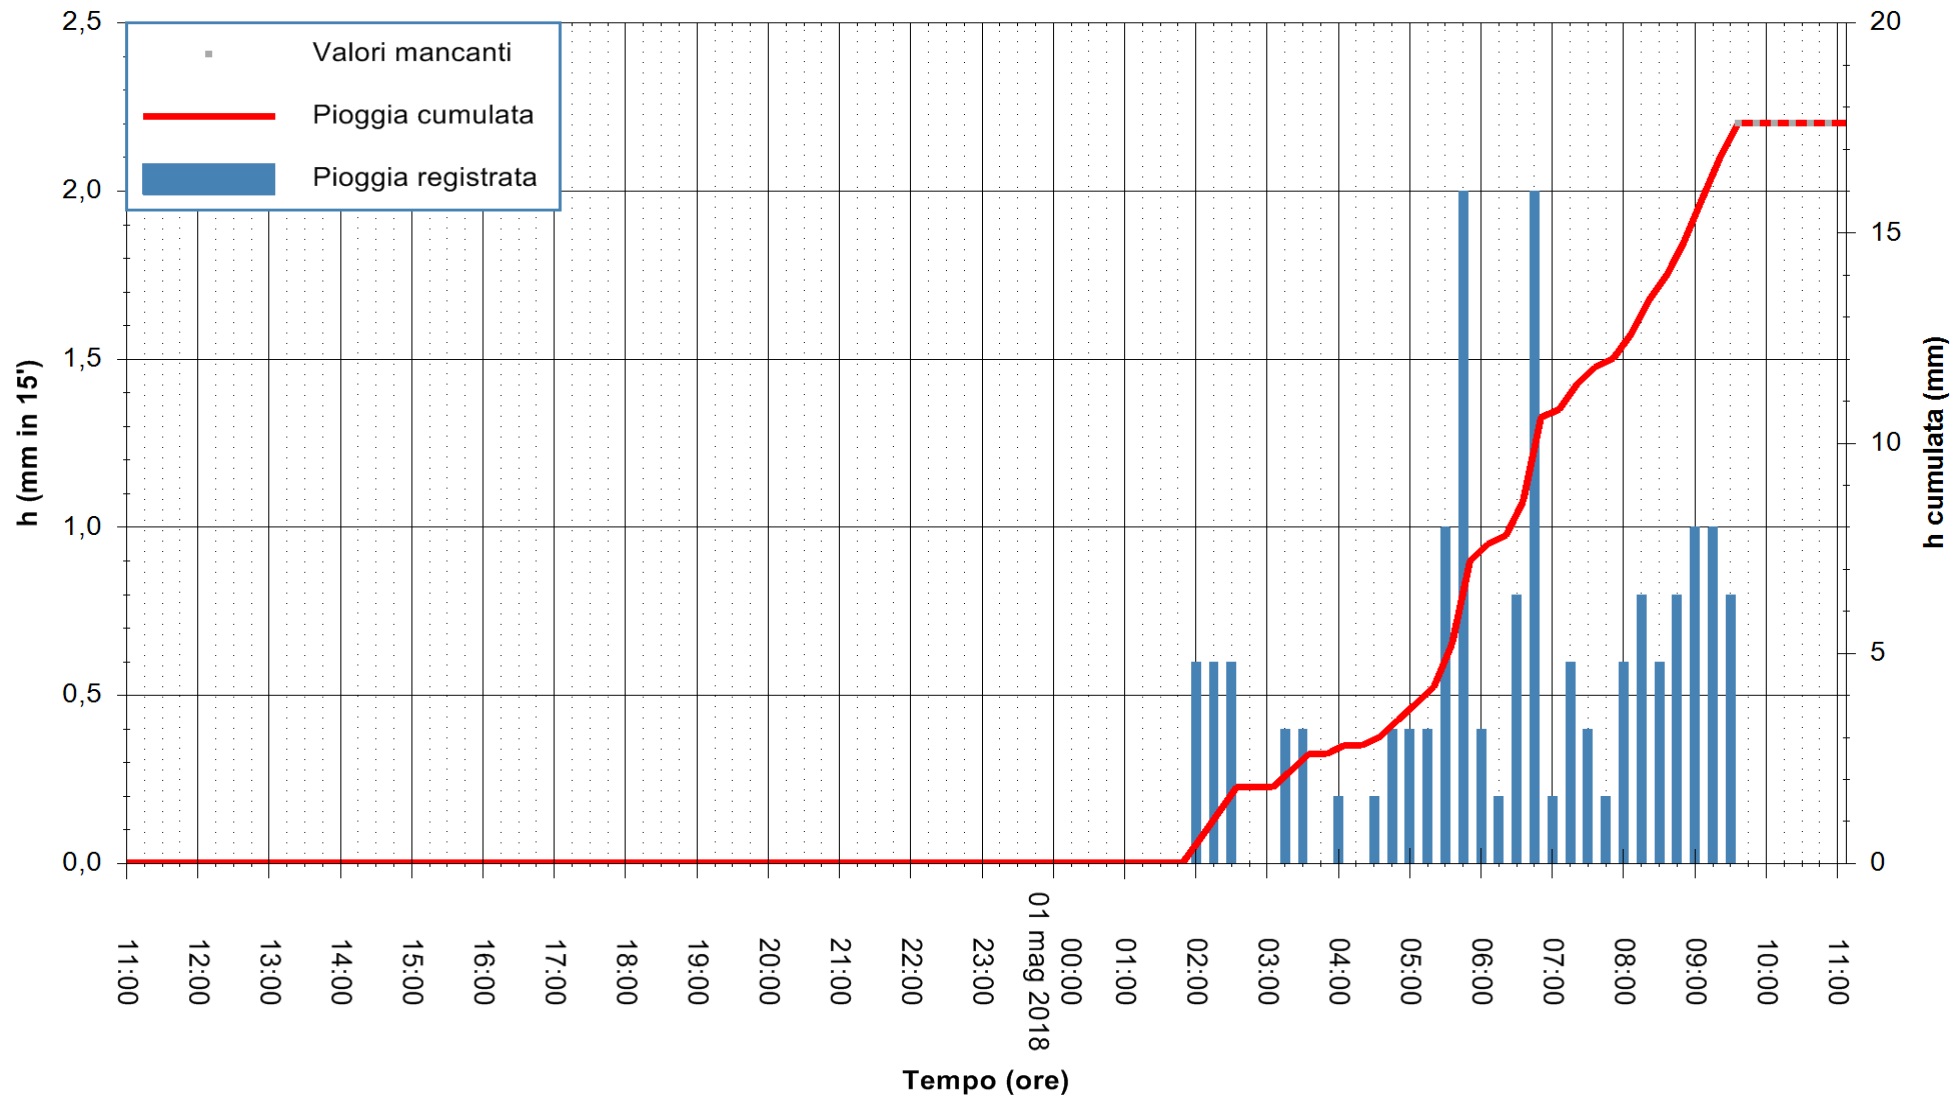

Stazione pluviometrica Fluminimannu a Decimomannu
 Area DECIMOMANNU
 Pioggia registrata nelle ultime 24 ore
 Estrazione dati delle ore 11:07 del 01/05/2018
 Ultimo dato disponibile: 01/05/2018 alle 09:30

ARPAS
 F.to il Dirigente Responsabile
 Dott. Giuseppe Bianco

REGIONE AUTÒNOMA DE SARDIGNA
 REGIONE AUTONOMA DELLA SARDEGNA

Stazione pluviometrica Mamone
Area MAMONE
Pioggia registrata nelle ultime 24 ore
Estrazione dati delle ore 11:07 del 01/05/2018
Ultimo dato disponibile: 01/05/2018 alle 09:30