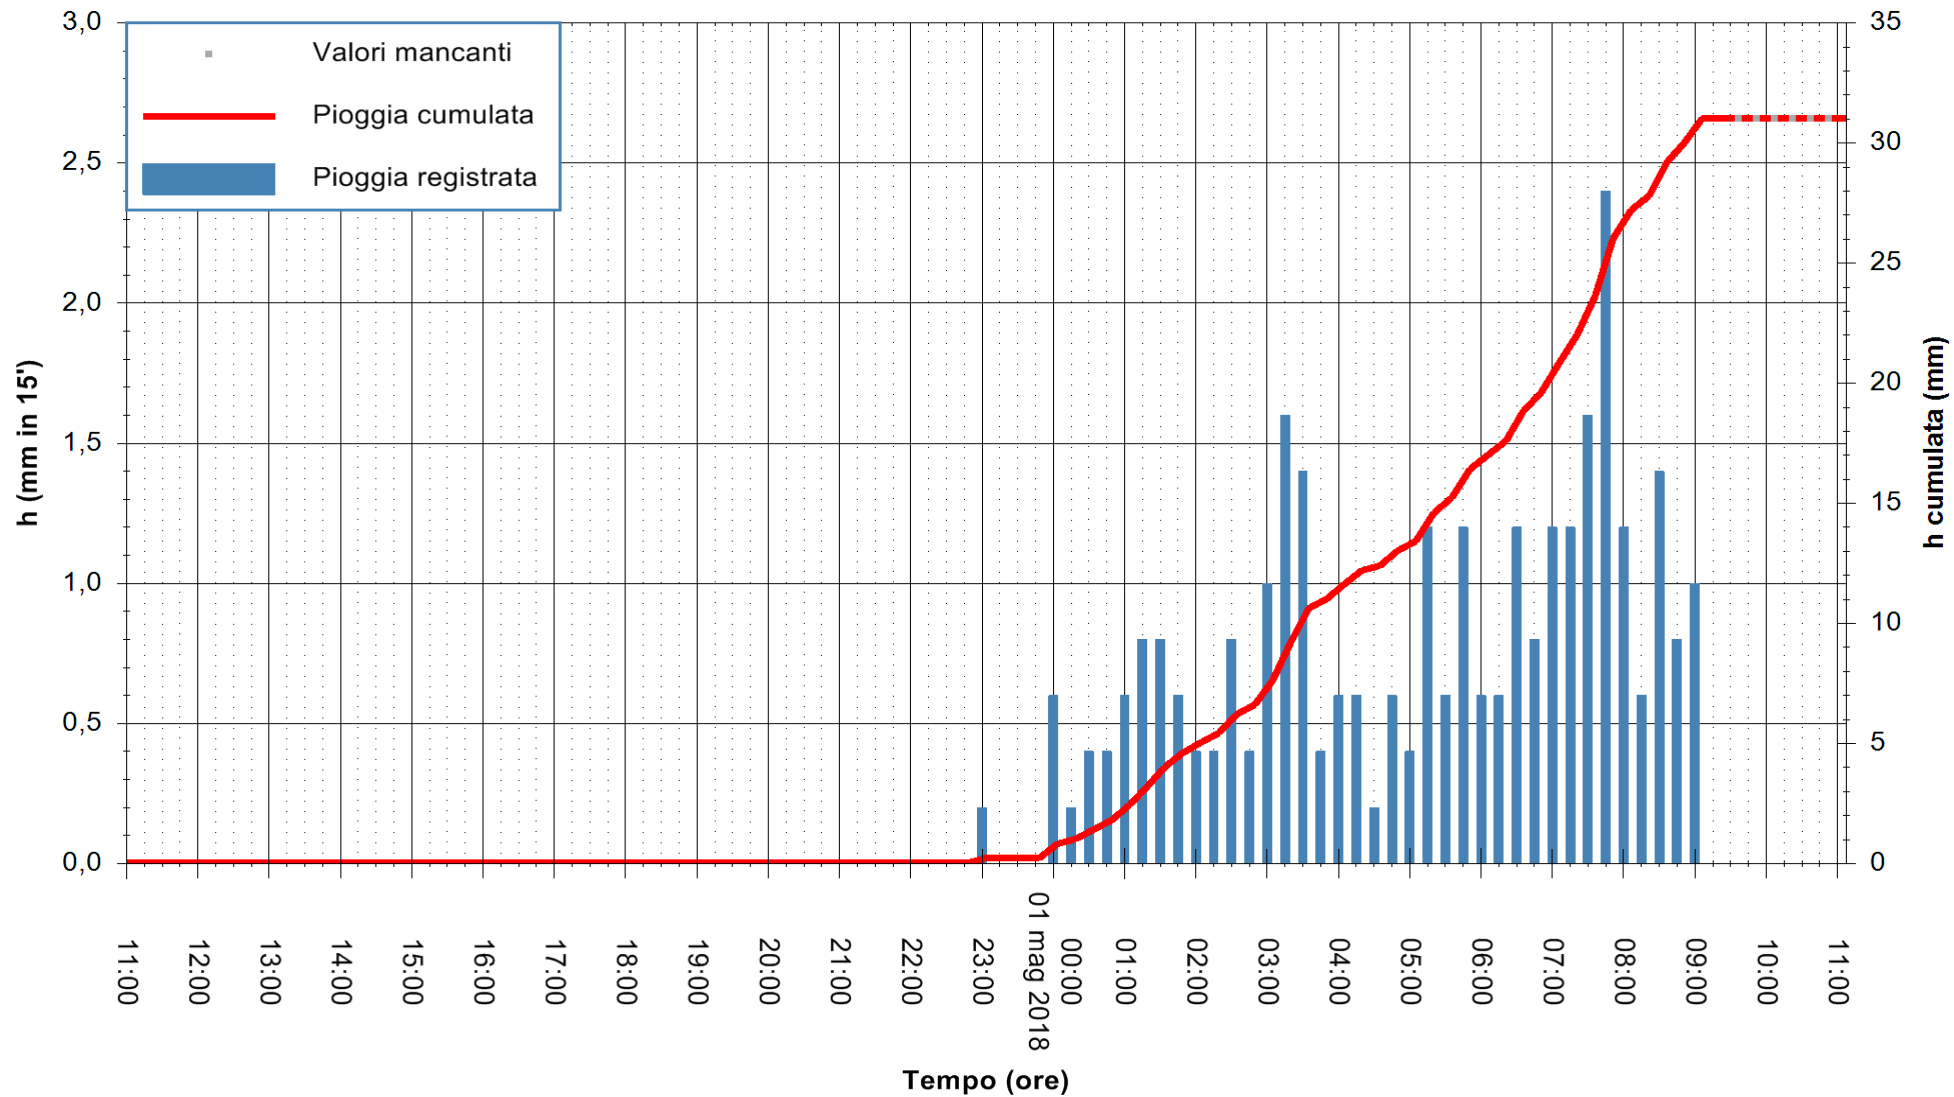

Stazione pluviometrica Fluminimannu a Decimomannu
 Area DECIMOMANNU
 Pioggia registrata nelle ultime 24 ore
 Estrazione dati delle ore 11:07 del 01/05/2018
 Ultimo dato disponibile: 01/05/2018 alle 09:30

ARPAS
 F.to il Dirigente Responsabile
 Dott. Giuseppe Bianco

REGIONE AUTÒNOMA DE SARDIGNA
 REGIONE AUTONOMA DELLA SARDEGNA

Stazione pluviometrica Mamone
Area MAMONE
Pioggia registrata nelle ultime 24 ore
Estrazione dati delle ore 11:07 del 01/05/2018
Ultimo dato disponibile: 01/05/2018 alle 09:30