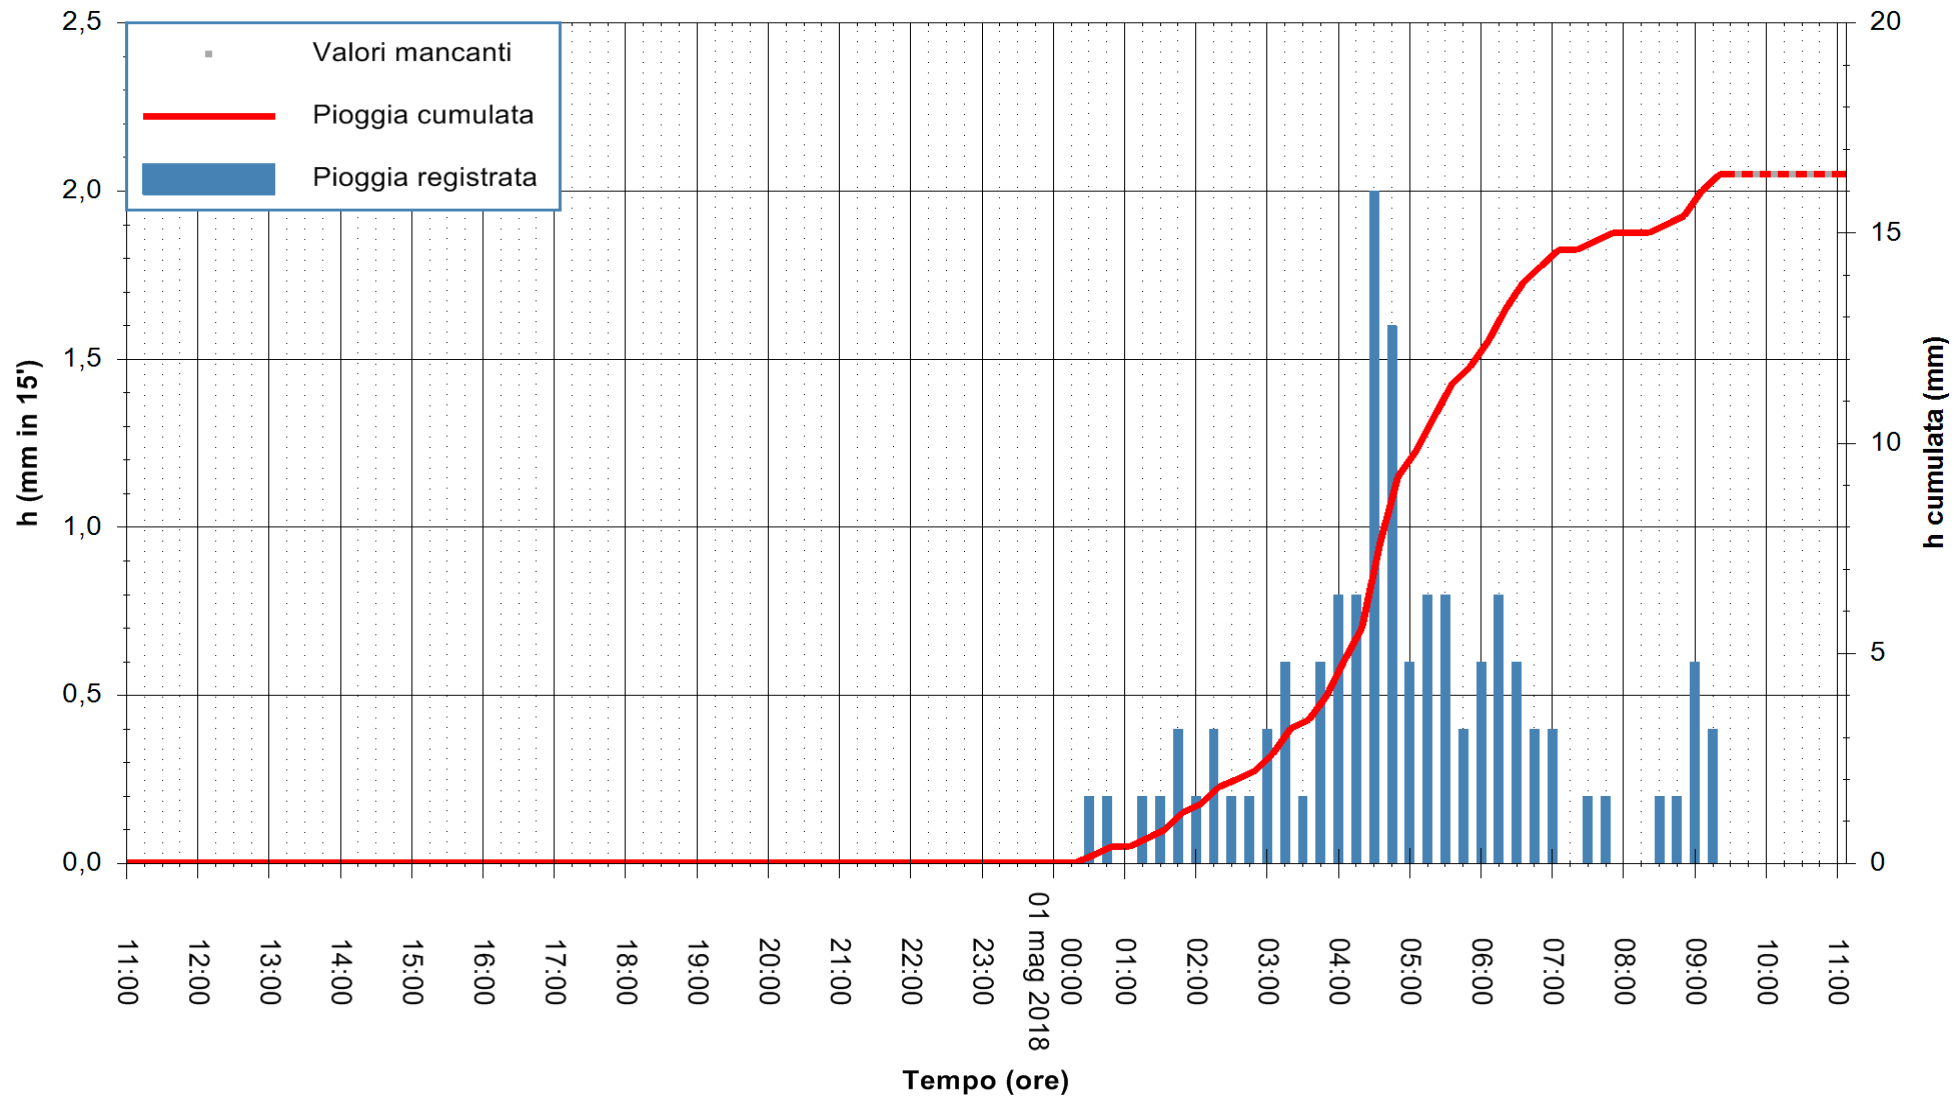

Stazione pluviometrica Fluminimannu a Decimomannu
 Area DECIMOMANNU
 Pioggia registrata nelle ultime 24 ore
 Estrazione dati delle ore 11:07 del 01/05/2018
 Ultimo dato disponibile: 01/05/2018 alle 09:30

ARPAS
 F.to il Dirigente Responsabile
 Dott. Giuseppe Bianco

REGIONE AUTÒNOMA DE SARDIGNA
 REGIONE AUTONOMA DELLA SARDEGNA

Stazione pluviometrica Mamone
Area MAMONE
Pioggia registrata nelle ultime 24 ore
Estrazione dati delle ore 11:07 del 01/05/2018
Ultimo dato disponibile: 01/05/2018 alle 09:30