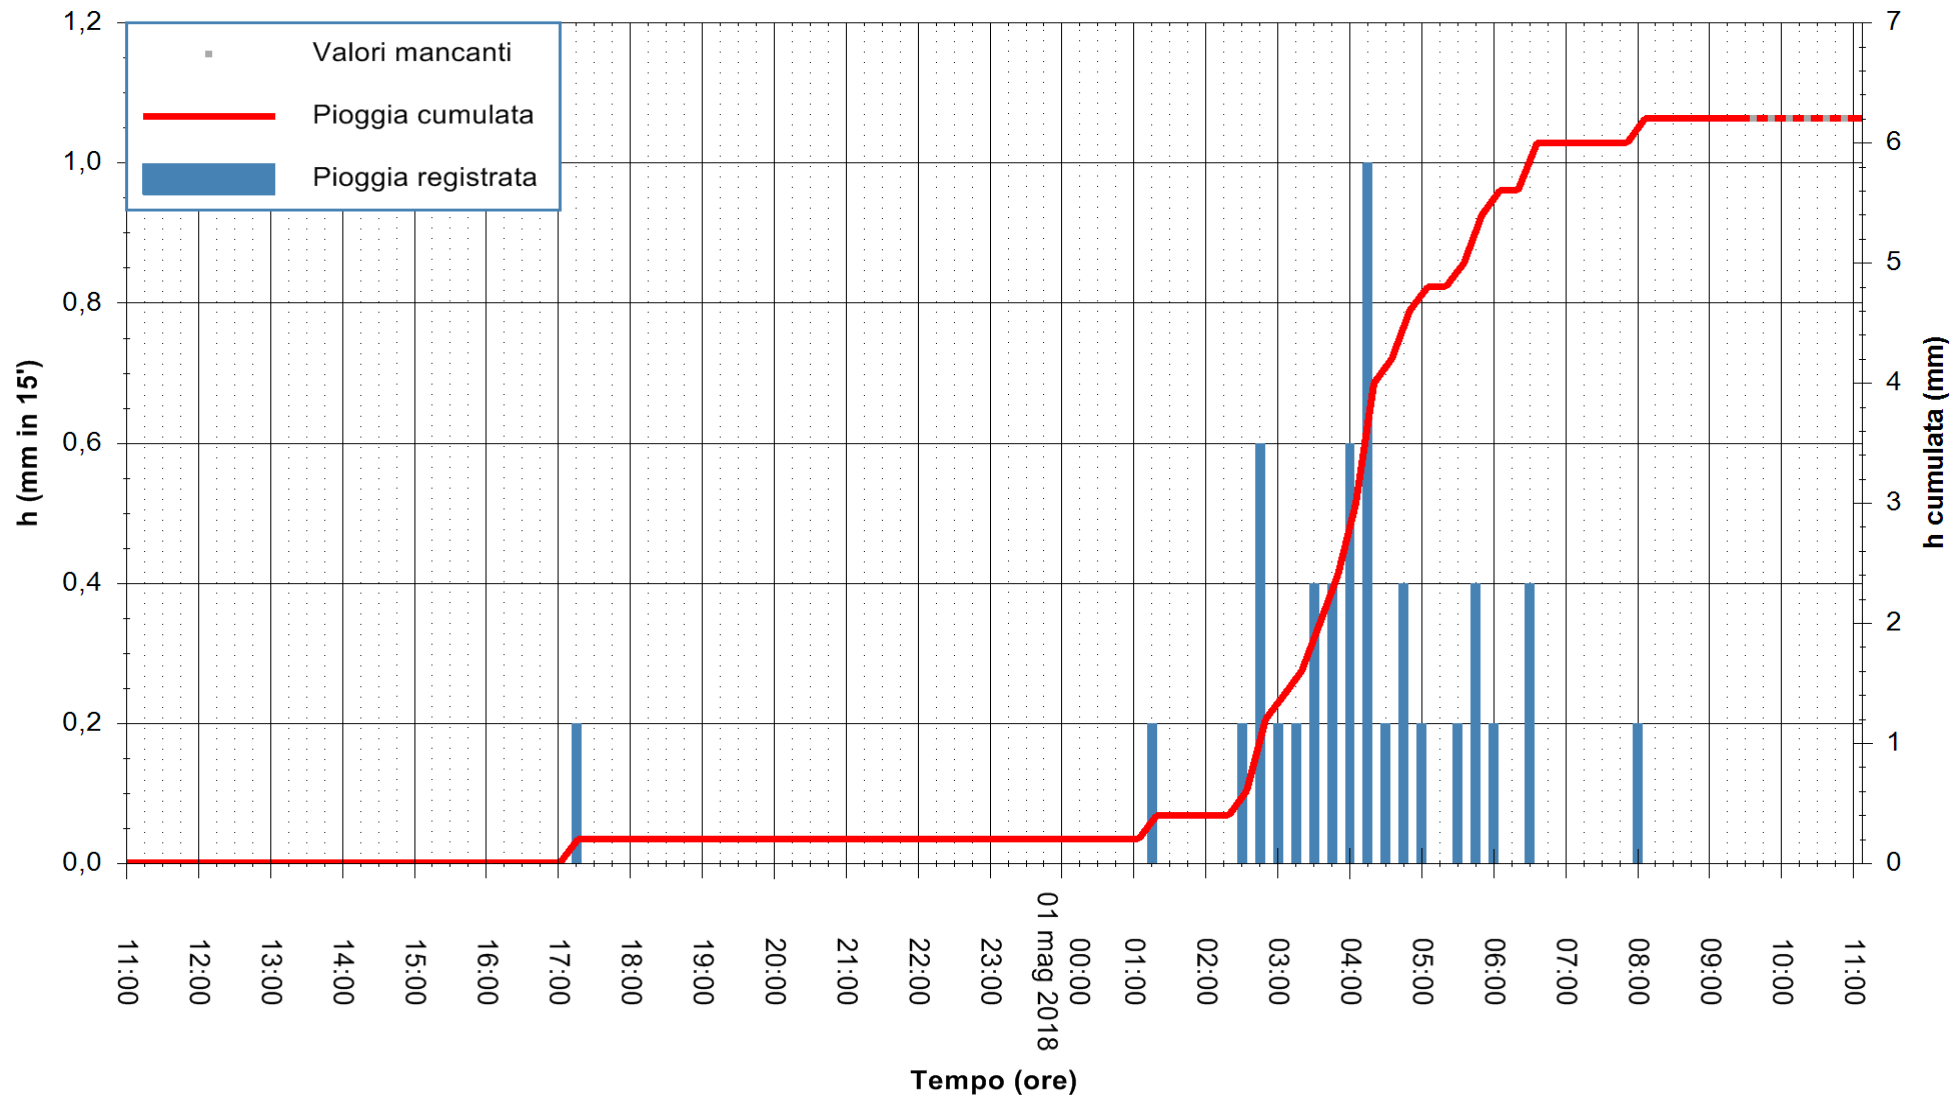

Stazione pluviometrica Fluminimannu a Decimomannu
 Area DECIMOMANNU
 Pioggia registrata nelle ultime 24 ore
 Estrazione dati delle ore 11:07 del 01/05/2018
 Ultimo dato disponibile: 01/05/2018 alle 09:30

ARPAS
 F.to il Dirigente Responsabile
 Dott. Giuseppe Bianco

REGIONE AUTÒNOMA DE SARDIGNA
 REGIONE AUTONOMA DELLA SARDEGNA

Stazione pluviometrica Mamone
Area MAMONE
Pioggia registrata nelle ultime 24 ore
Estrazione dati delle ore 11:07 del 01/05/2018
Ultimo dato disponibile: 01/05/2018 alle 09:30