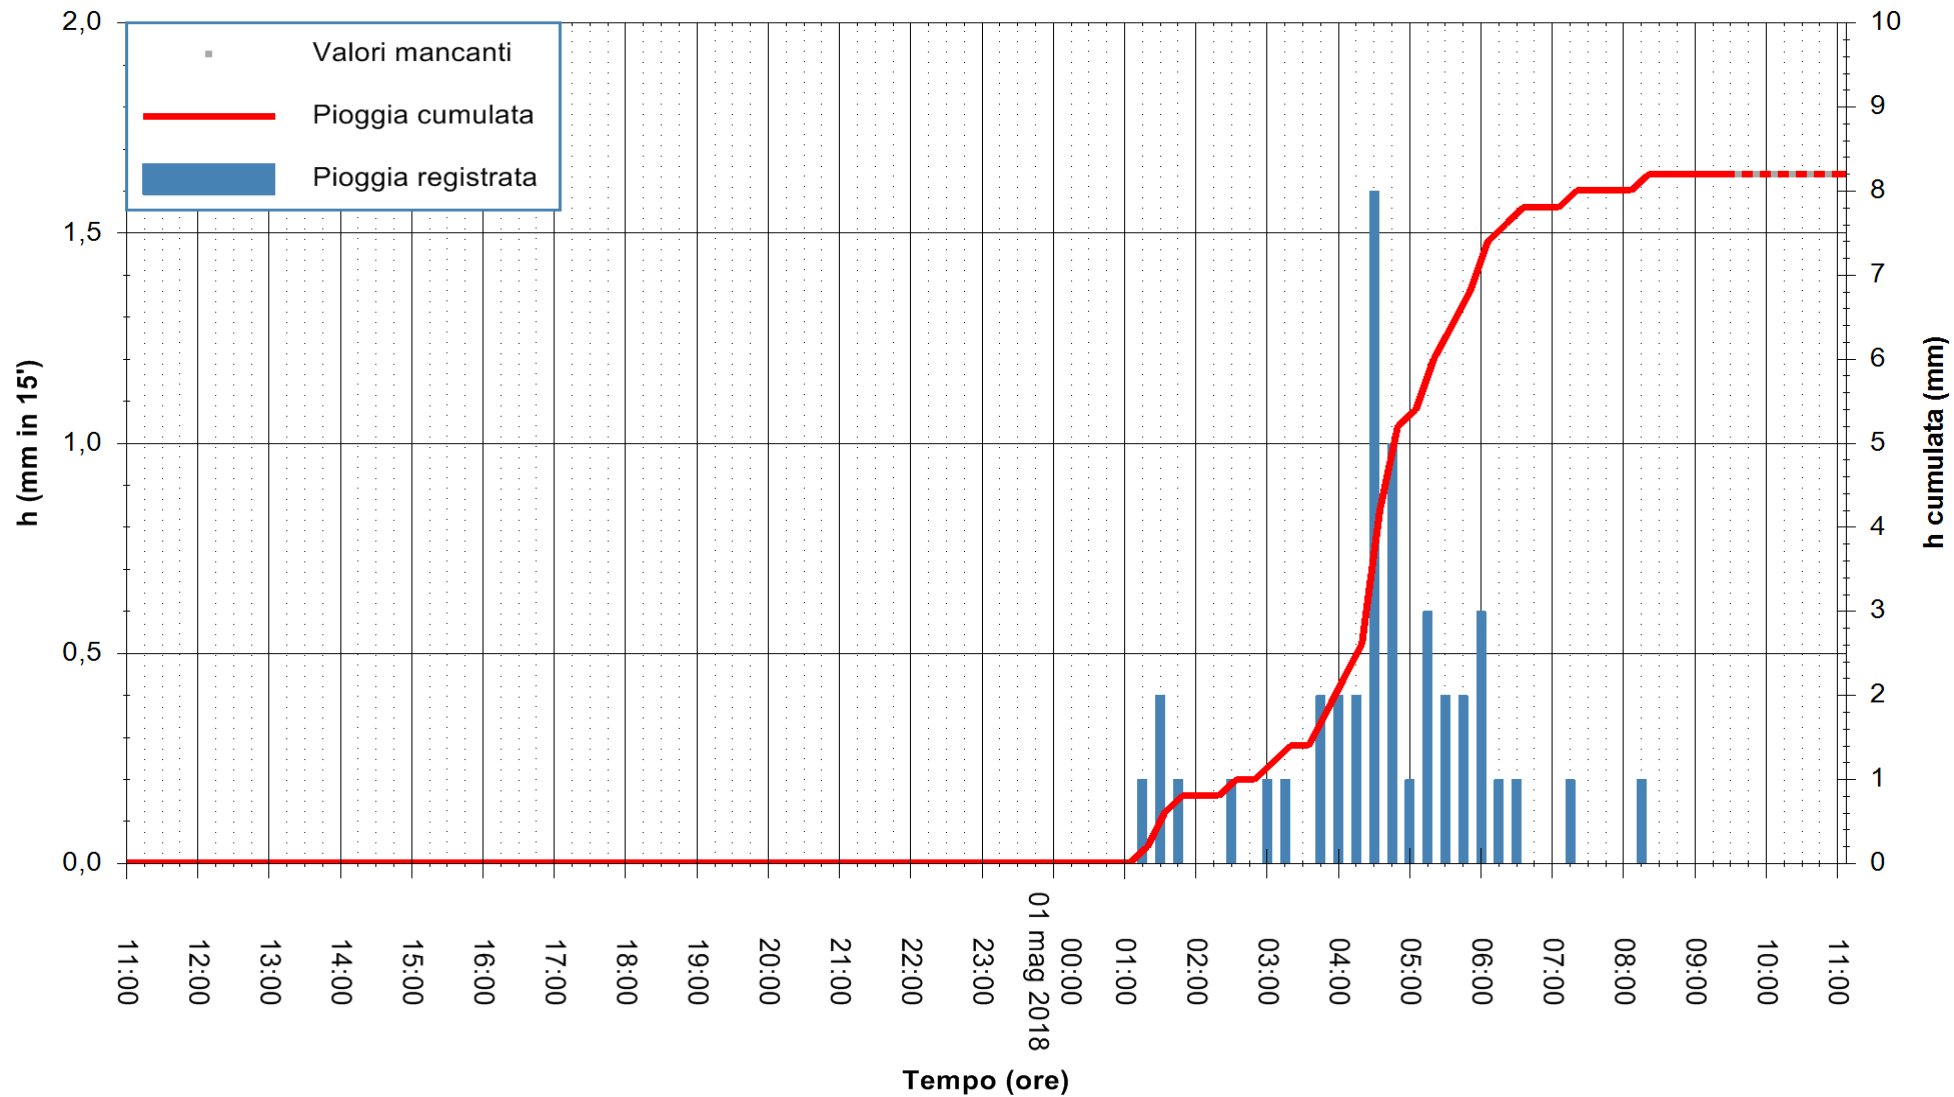

Stazione pluviometrica Fluminimannu a Decimomannu
 Area DECIMOMANNU
 Pioggia registrata nelle ultime 24 ore
 Estrazione dati delle ore 11:07 del 01/05/2018
 Ultimo dato disponibile: 01/05/2018 alle 09:30

ARPAS
 F.to il Dirigente Responsabile
 Dott. Giuseppe Bianco

REGIONE AUTÒNOMA DE SARDIGNA
 REGIONE AUTONOMA DELLA SARDEGNA

Stazione pluviometrica Mamone
Area MAMONE
Pioggia registrata nelle ultime 24 ore
Estrazione dati delle ore 11:07 del 01/05/2018
Ultimo dato disponibile: 01/05/2018 alle 09:30