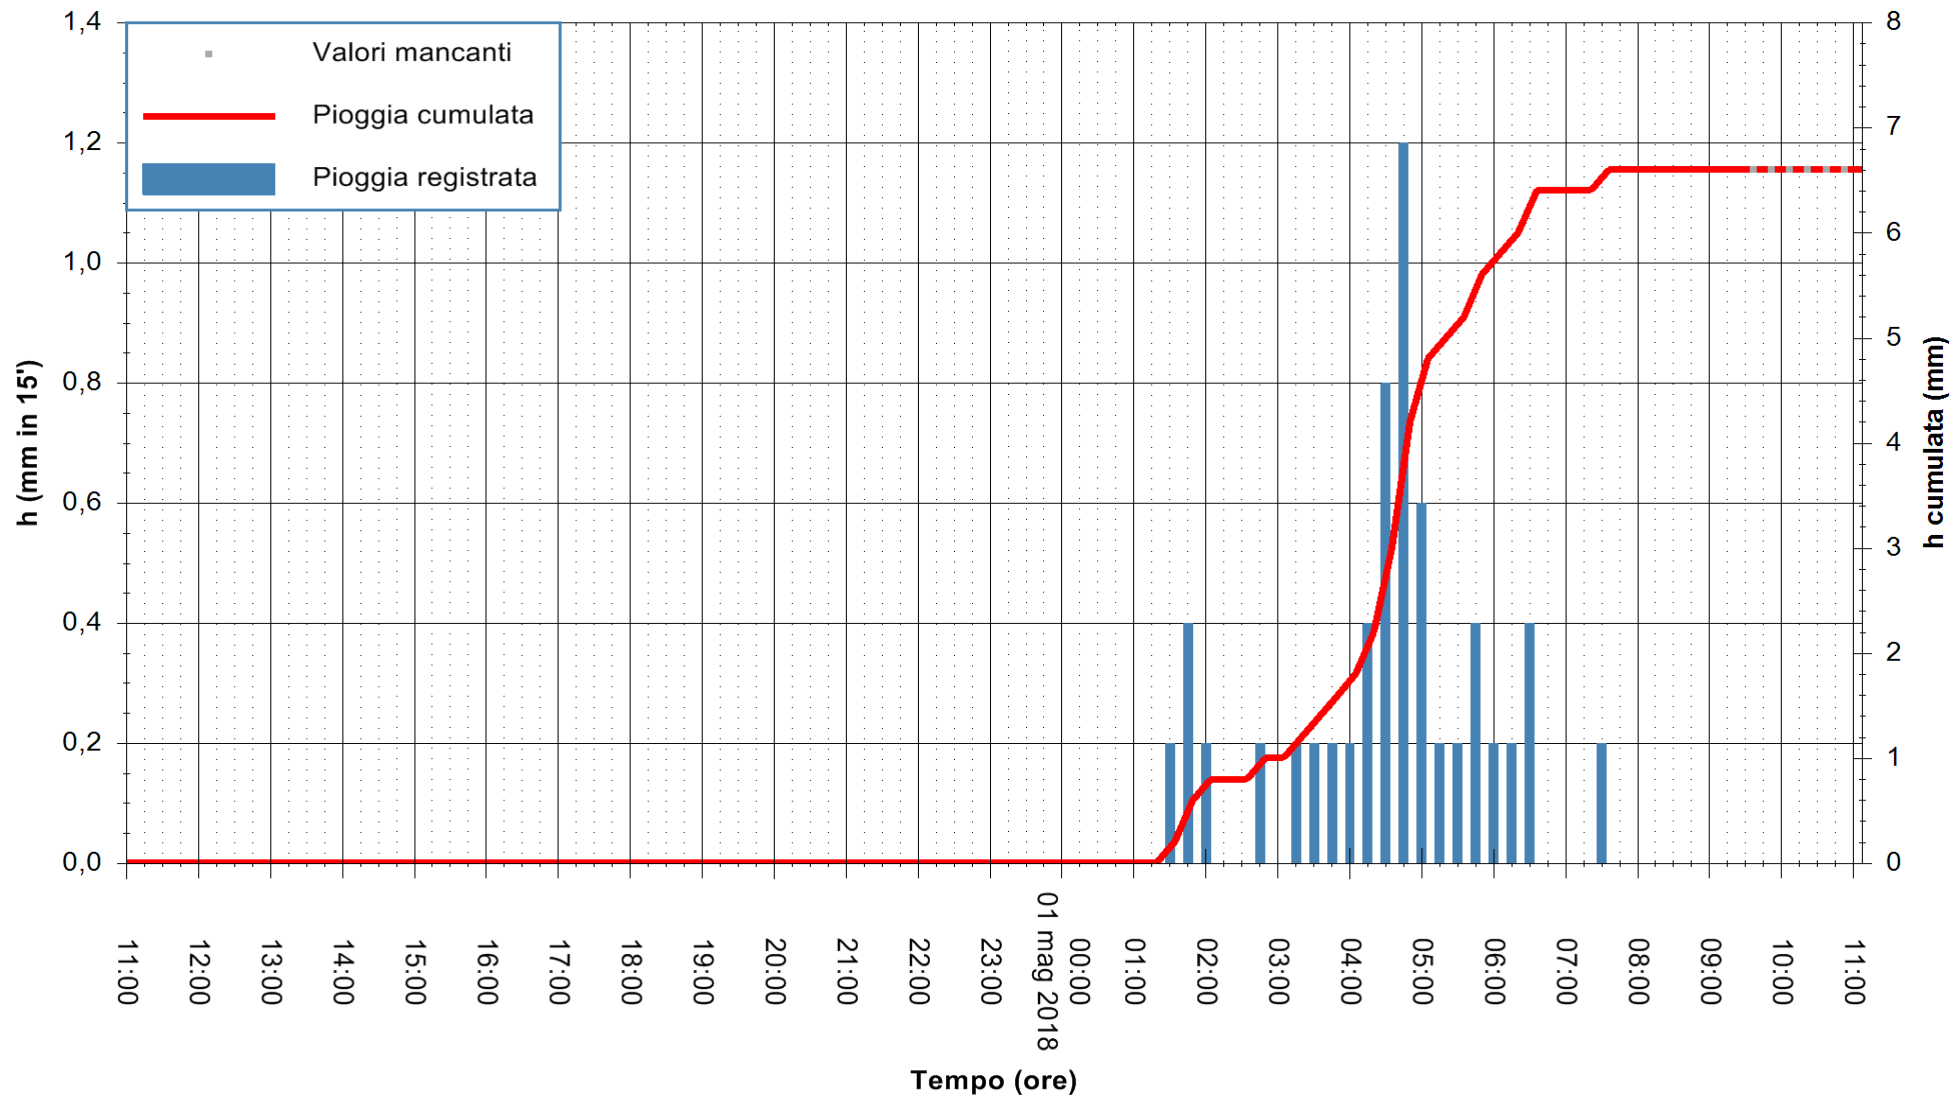

Stazione pluviometrica Fluminimannu a Decimomannu
 Area DECIMOMANNU
 Pioggia registrata nelle ultime 24 ore
 Estrazione dati delle ore 11:07 del 01/05/2018
 Ultimo dato disponibile: 01/05/2018 alle 09:30

ARPAS
 F.to il Dirigente Responsabile
 Dott. Giuseppe Bianco

REGIONE AUTÒNOMA DE SARDIGNA
 REGIONE AUTONOMA DELLA SARDEGNA

Stazione pluviometrica Mamone
Area MAMONE
Pioggia registrata nelle ultime 24 ore
Estrazione dati delle ore 11:07 del 01/05/2018
Ultimo dato disponibile: 01/05/2018 alle 09:30