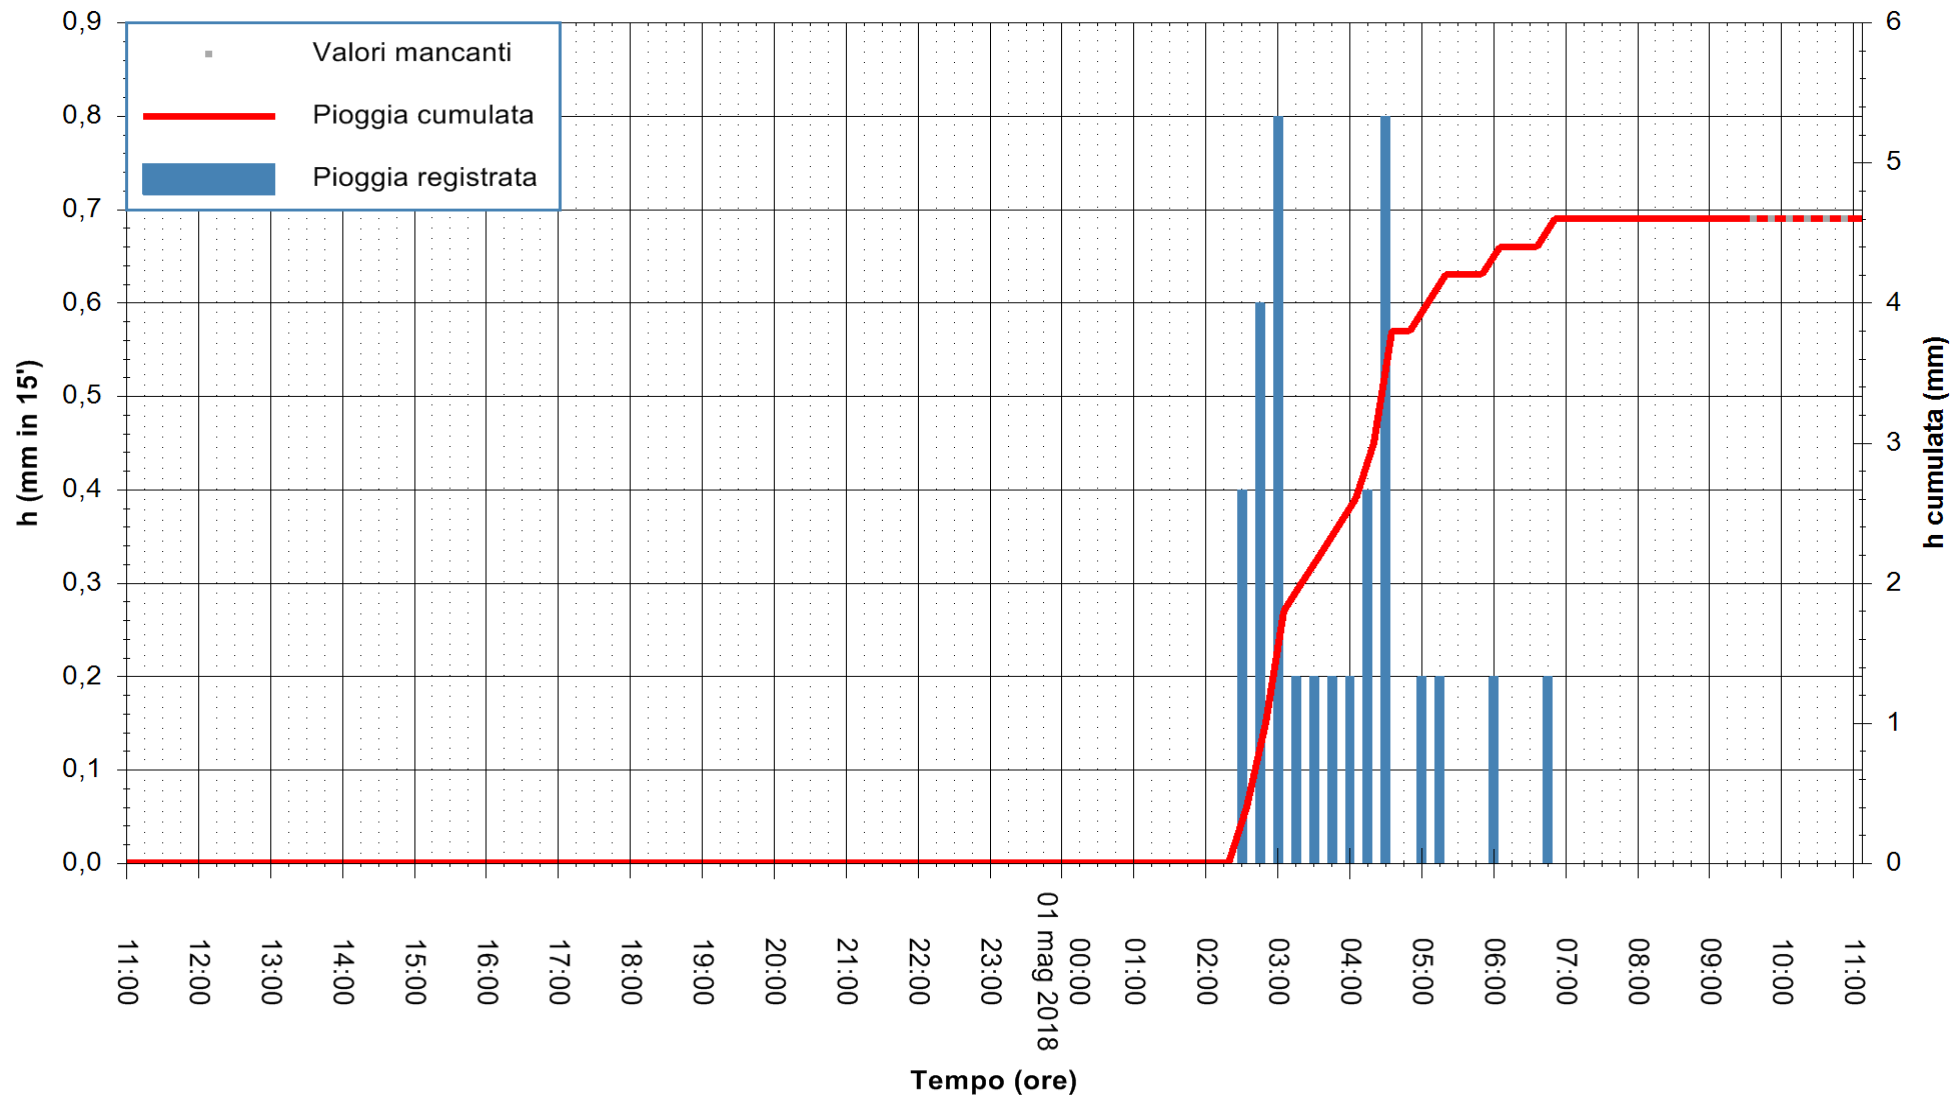

Stazione pluviometrica Fluminimannu a Decimomannu
 Area DECIMOMANNU
 Pioggia registrata nelle ultime 24 ore
 Estrazione dati delle ore 11:07 del 01/05/2018
 Ultimo dato disponibile: 01/05/2018 alle 09:30

ARPAS
 F.to il Dirigente Responsabile
 Dott. Giuseppe Bianco

REGIONE AUTÒNOMA DE SARDIGNA
 REGIONE AUTONOMA DELLA SARDEGNA

Stazione pluviometrica Mamone
Area MAMONE
Pioggia registrata nelle ultime 24 ore
Estrazione dati delle ore 11:07 del 01/05/2018
Ultimo dato disponibile: 01/05/2018 alle 09:30