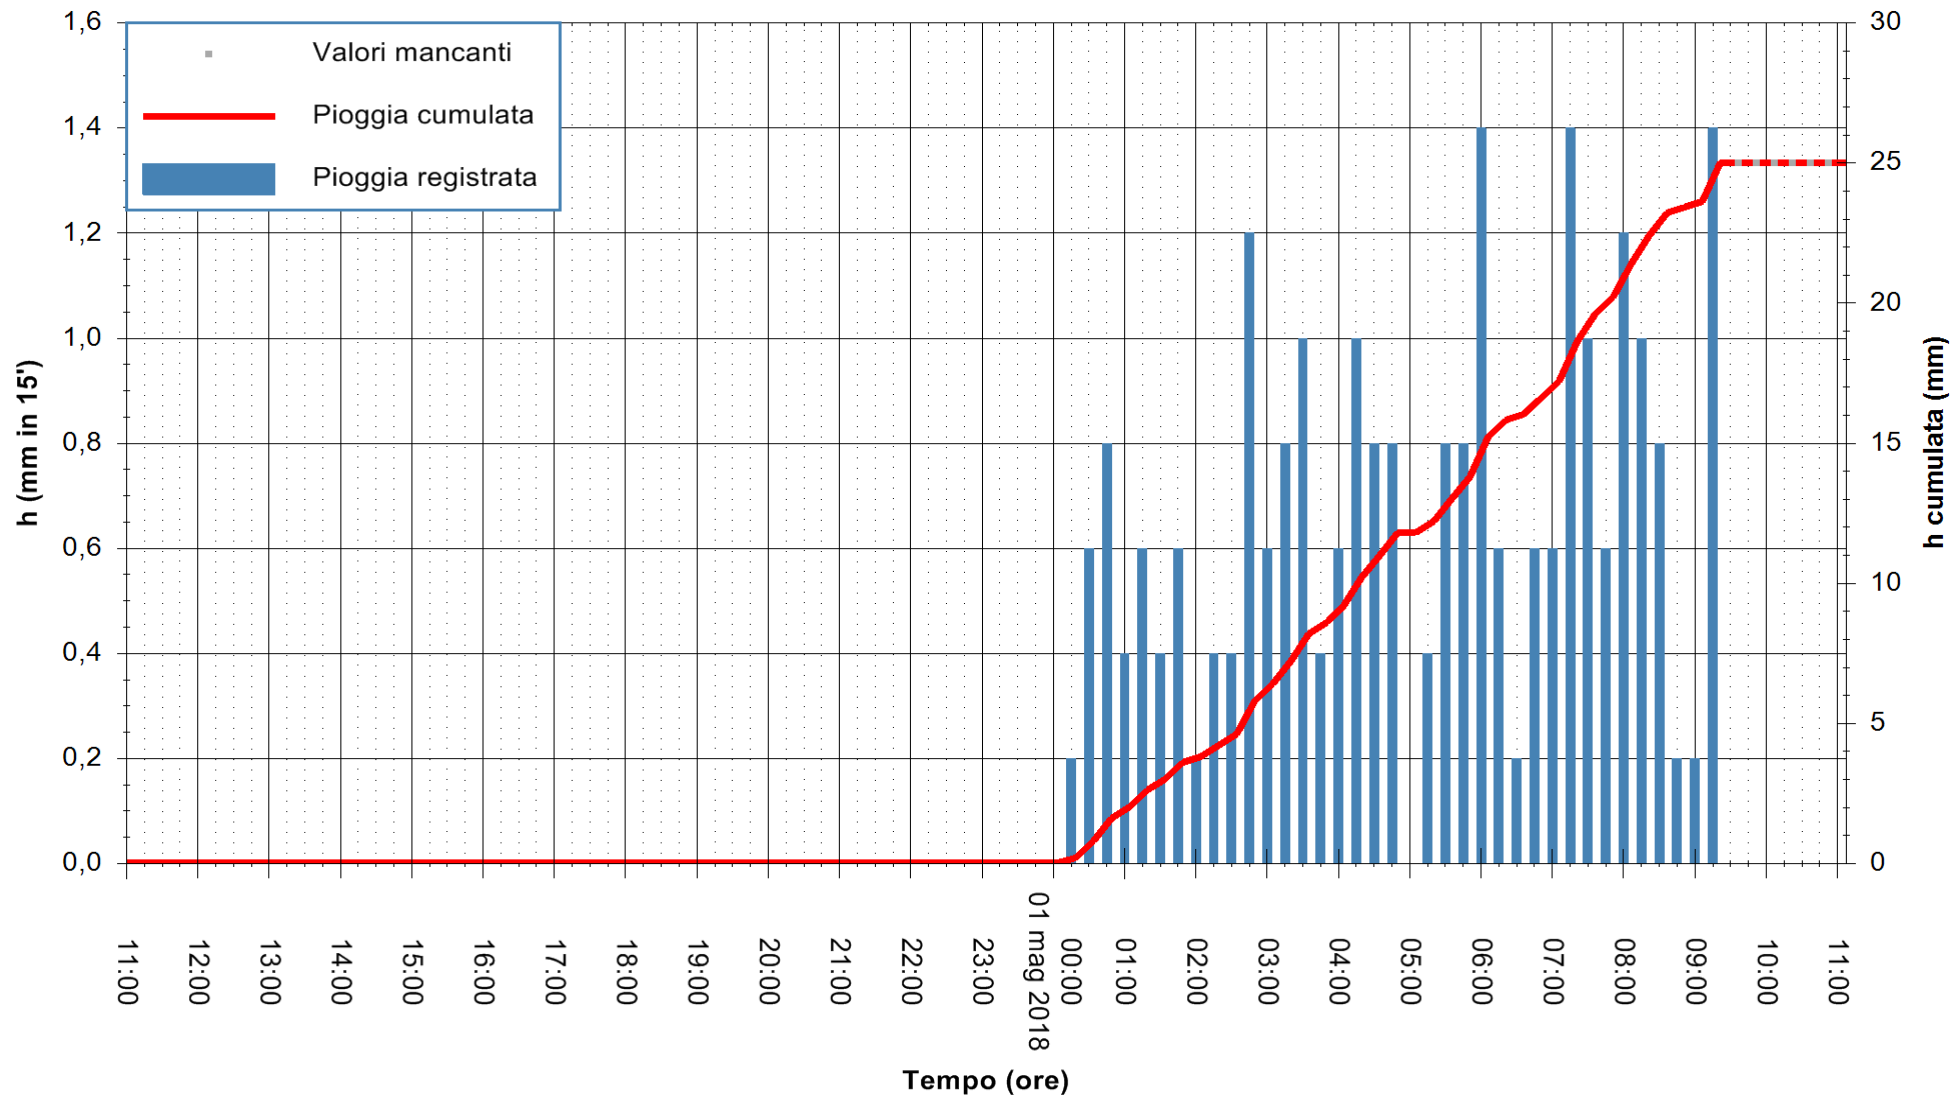

Stazione pluviometrica Fluminimannu a Decimomannu
 Area DECIMOMANNU
 Pioggia registrata nelle ultime 24 ore
 Estrazione dati delle ore 11:07 del 01/05/2018
 Ultimo dato disponibile: 01/05/2018 alle 09:30

ARPAS
 F.to il Dirigente Responsabile
 Dott. Giuseppe Bianco

REGIONE AUTÒNOMA DE SARDIGNA
 REGIONE AUTONOMA DELLA SARDEGNA

Stazione pluviometrica Mamone
Area MAMONE
Pioggia registrata nelle ultime 24 ore
Estrazione dati delle ore 11:07 del 01/05/2018
Ultimo dato disponibile: 01/05/2018 alle 09:30