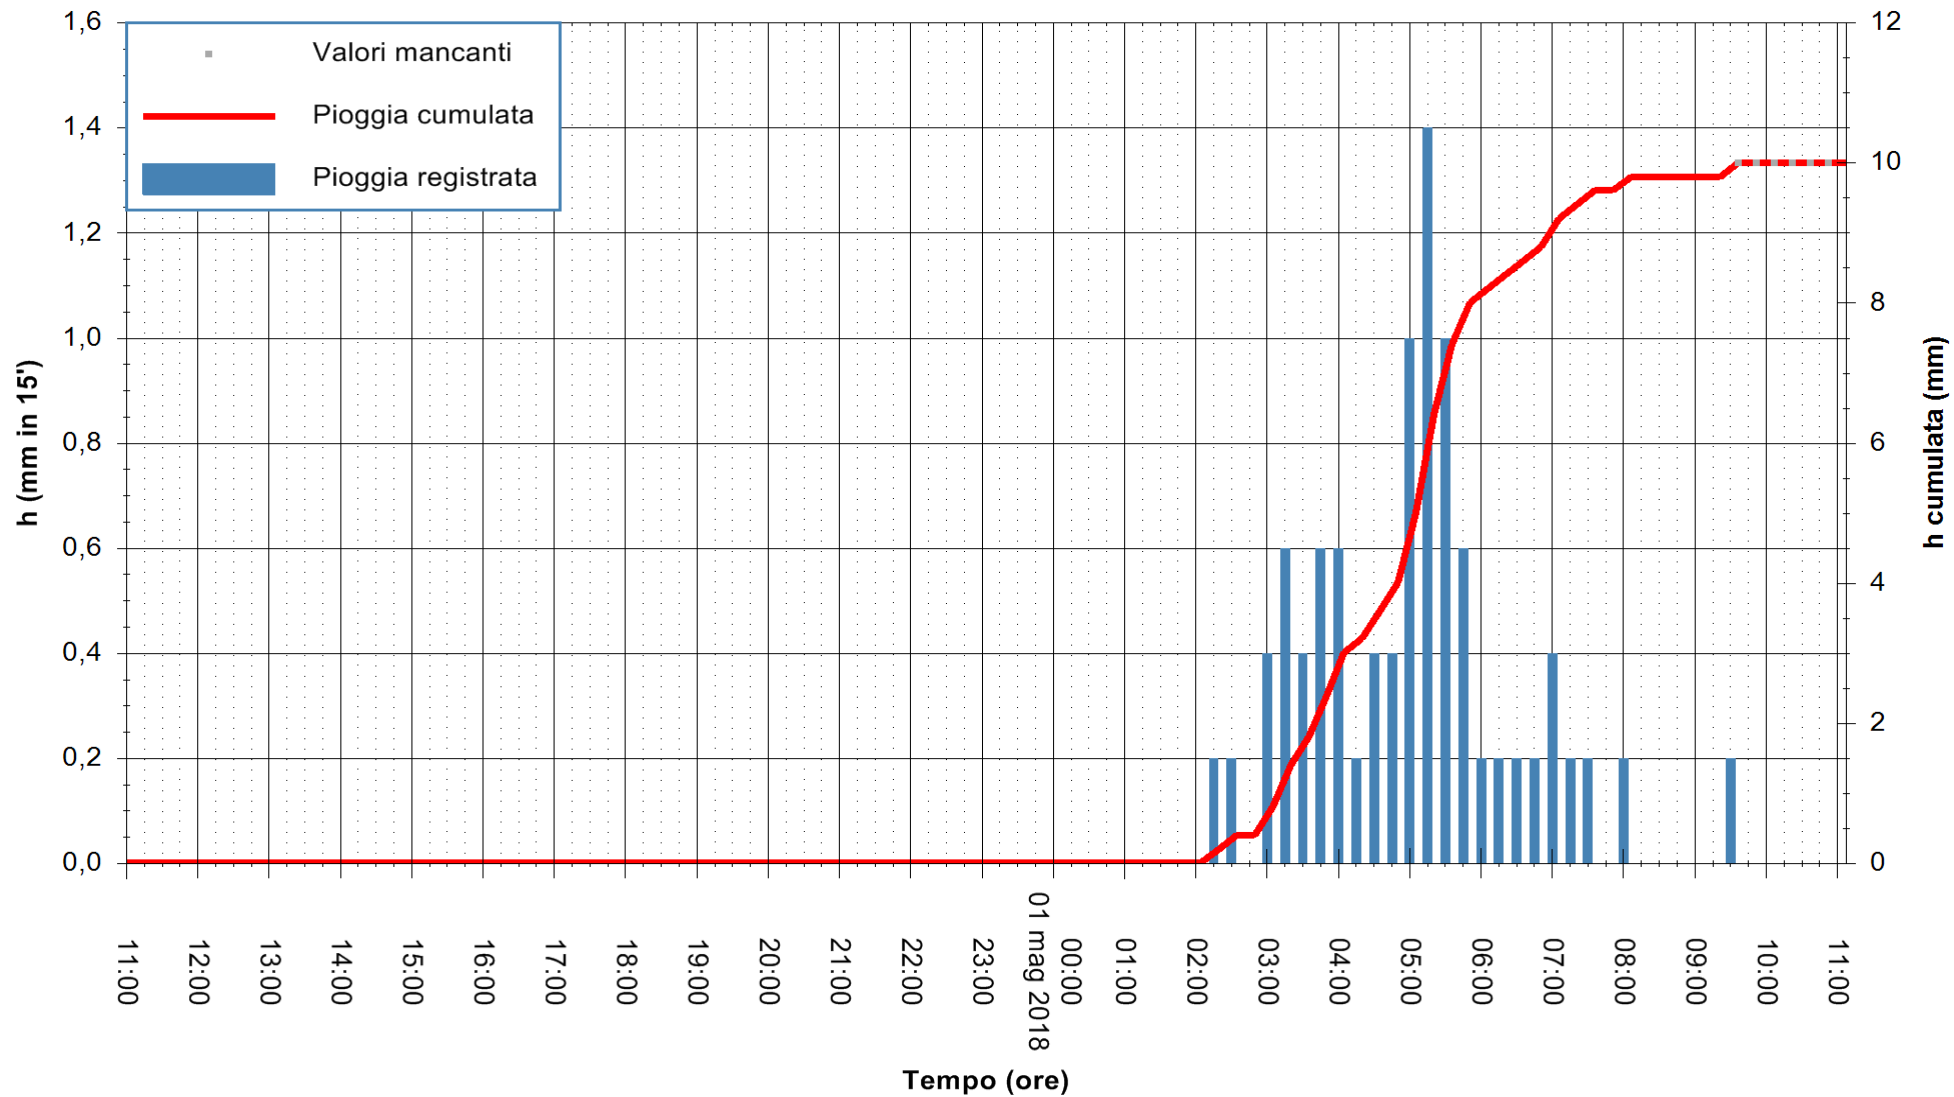

Stazione pluviometrica Fluminimannu a Decimomannu
 Area DECIMOMANNU
 Pioggia registrata nelle ultime 24 ore
 Estrazione dati delle ore 11:07 del 01/05/2018
 Ultimo dato disponibile: 01/05/2018 alle 09:30

ARPAS
 F.to il Dirigente Responsabile
 Dott. Giuseppe Bianco

REGIONE AUTÒNOMA DE SARDIGNA
 REGIONE AUTONOMA DELLA SARDEGNA

Stazione pluviometrica Mamone
Area MAMONE
Pioggia registrata nelle ultime 24 ore
Estrazione dati delle ore 11:07 del 01/05/2018
Ultimo dato disponibile: 01/05/2018 alle 09:30