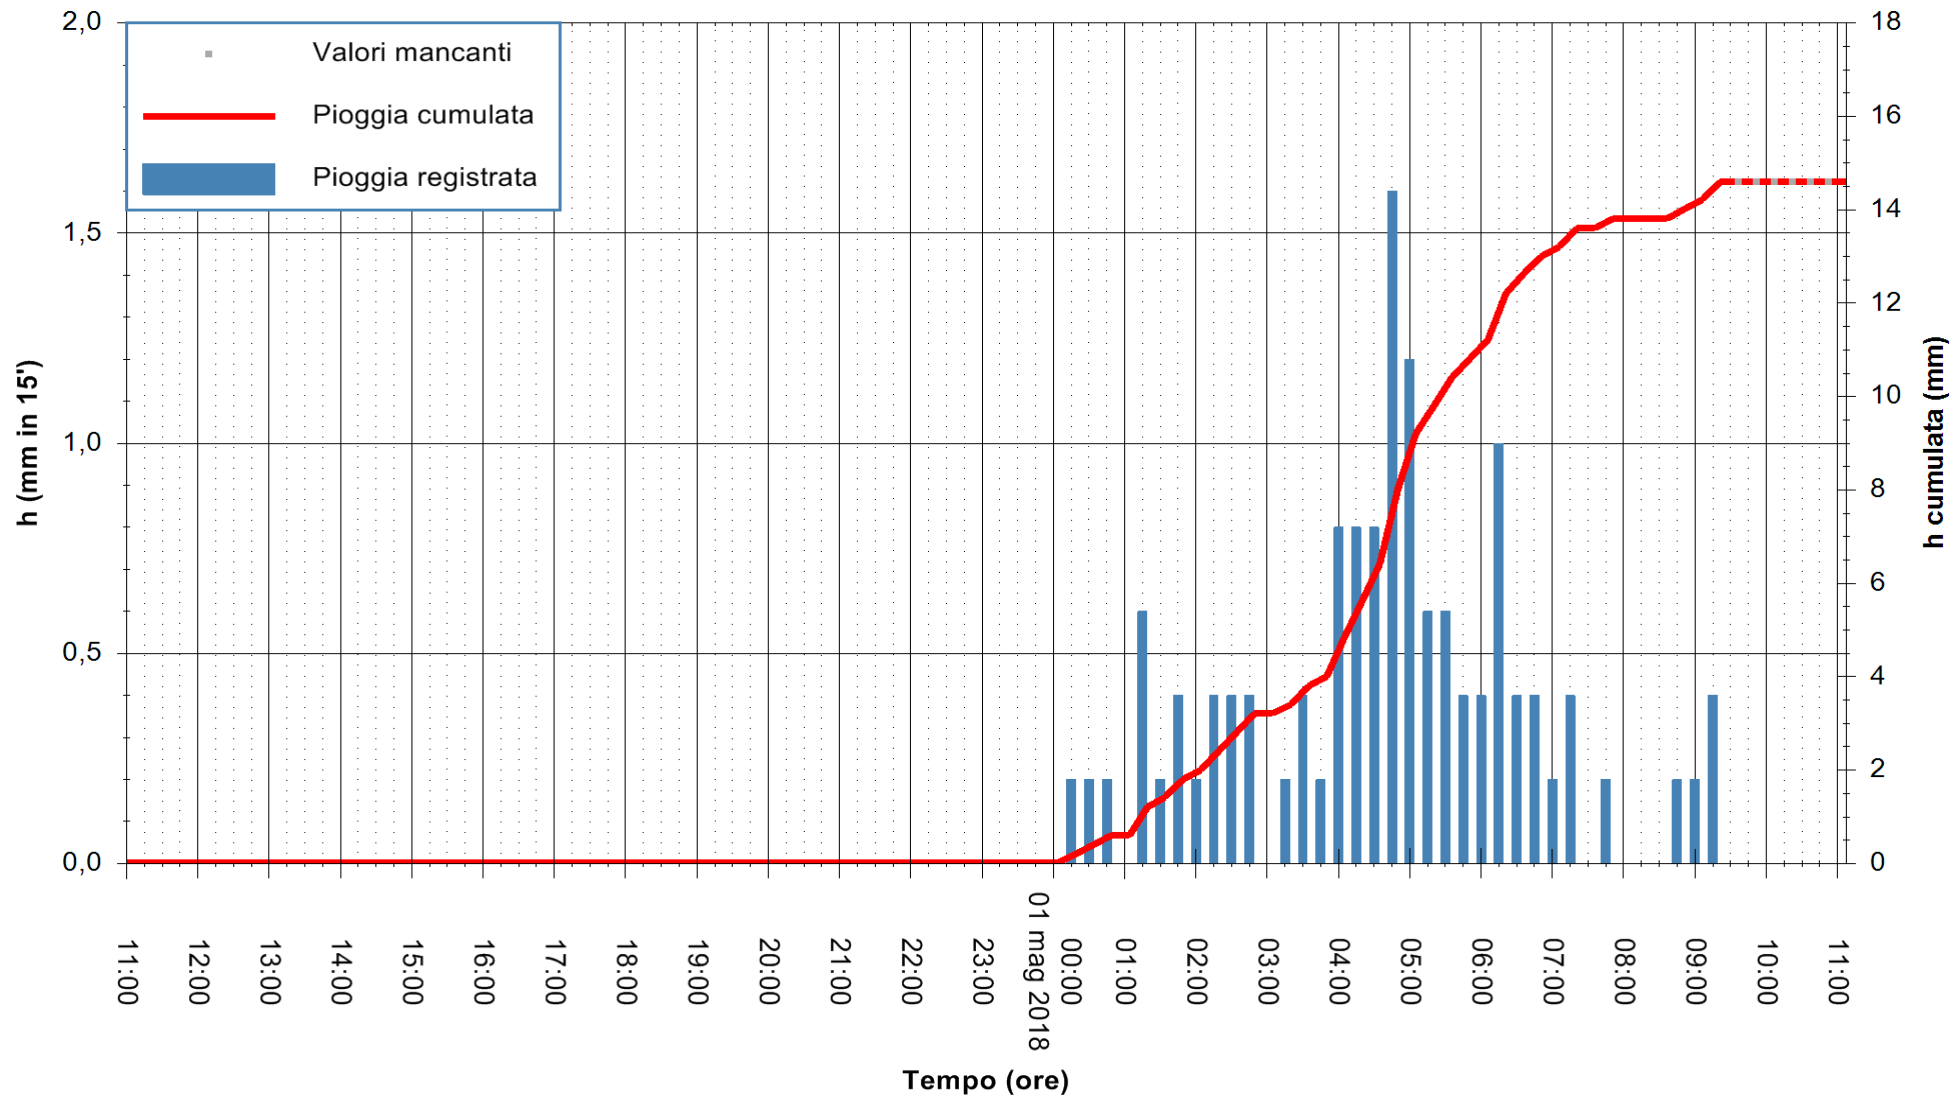

Stazione pluviometrica Fluminimannu a Decimomannu
 Area DECIMOMANNU
 Pioggia registrata nelle ultime 24 ore
 Estrazione dati delle ore 11:07 del 01/05/2018
 Ultimo dato disponibile: 01/05/2018 alle 09:30

ARPAS
 F.to il Dirigente Responsabile
 Dott. Giuseppe Bianco

REGIONE AUTÒNOMA DE SARDIGNA
 REGIONE AUTONOMA DELLA SARDEGNA

Stazione pluviometrica Mamone
Area MAMONE
Pioggia registrata nelle ultime 24 ore
Estrazione dati delle ore 11:07 del 01/05/2018
Ultimo dato disponibile: 01/05/2018 alle 09:30