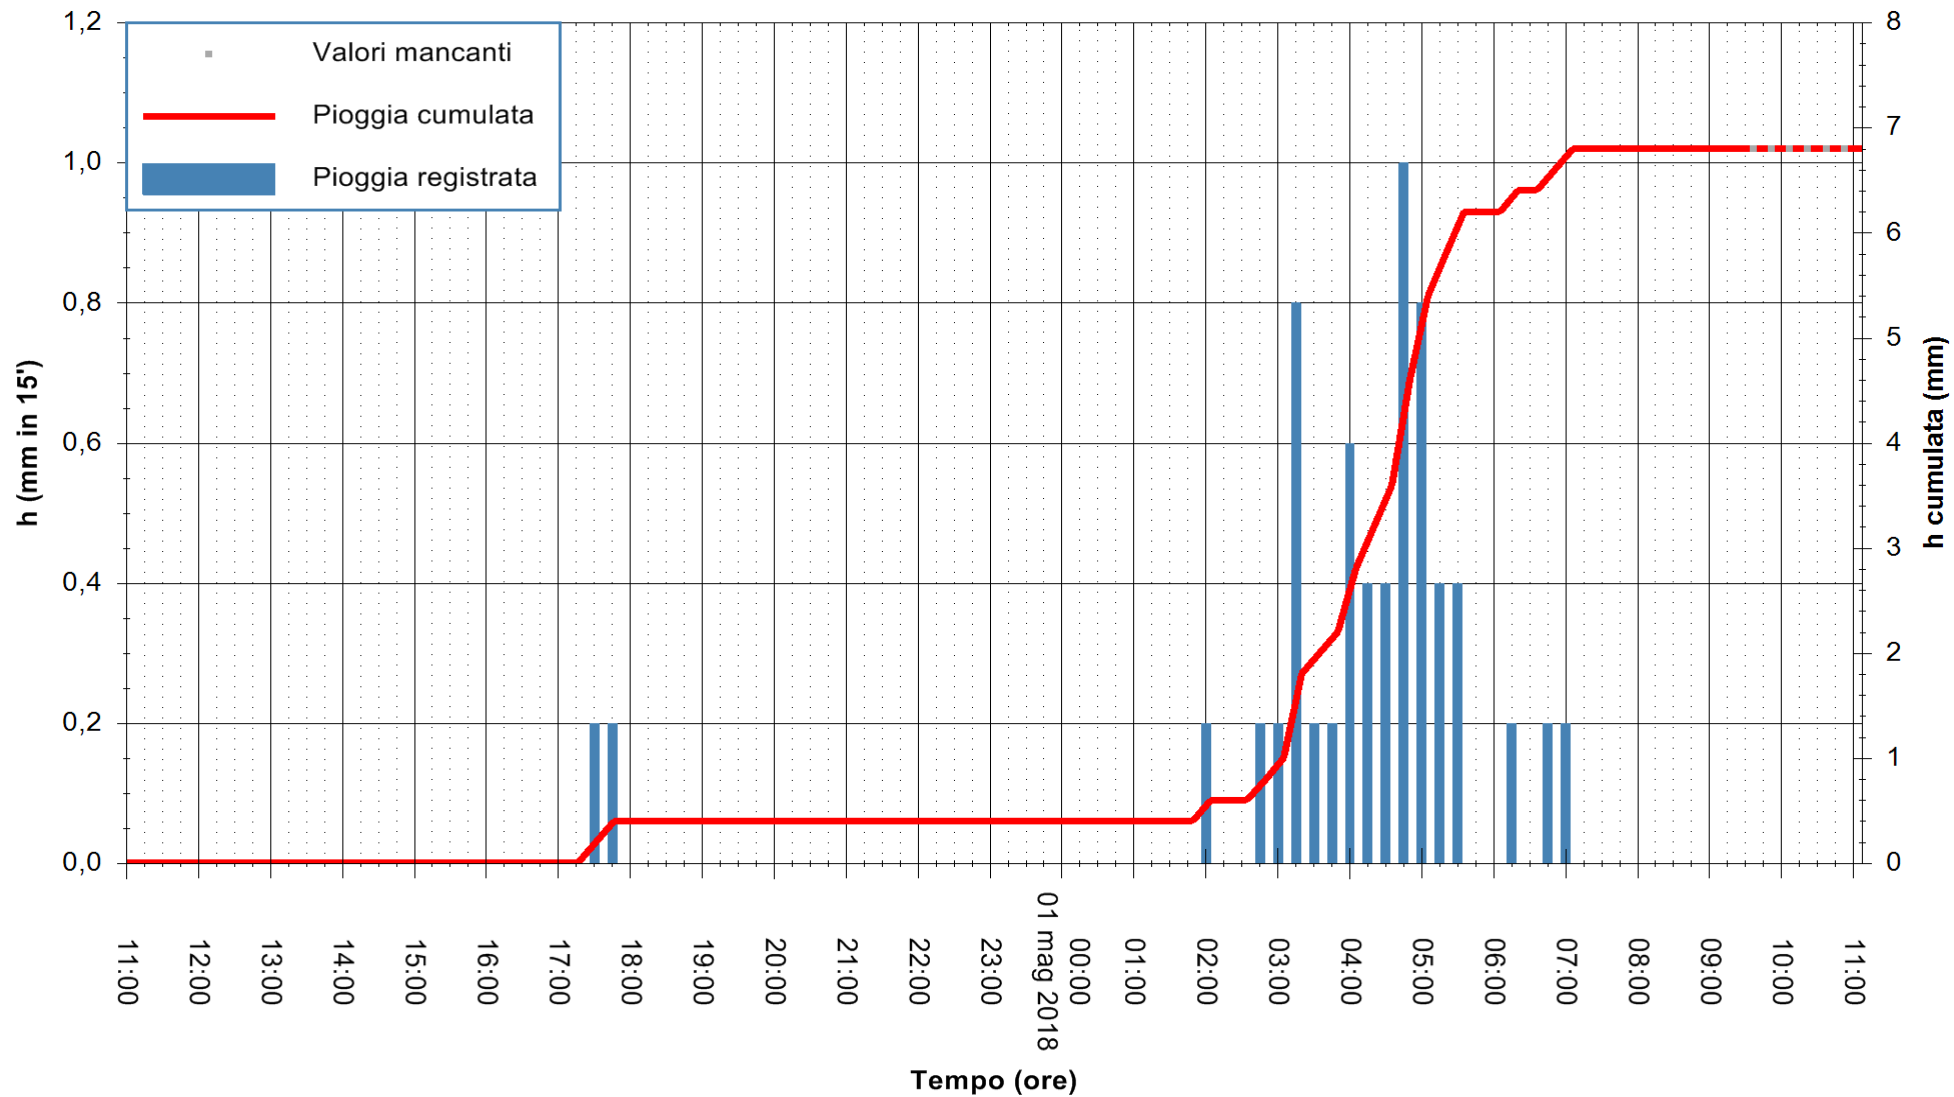

Stazione pluviometrica Fluminimannu a Decimomannu
 Area DECIMOMANNU
 Pioggia registrata nelle ultime 24 ore
 Estrazione dati delle ore 11:07 del 01/05/2018
 Ultimo dato disponibile: 01/05/2018 alle 09:30

ARPAS
 F.to il Dirigente Responsabile
 Dott. Giuseppe Bianco

REGIONE AUTÒNOMA DE SARDIGNA
 REGIONE AUTONOMA DELLA SARDEGNA

Stazione pluviometrica Mamone
Area MAMONE
Pioggia registrata nelle ultime 24 ore
Estrazione dati delle ore 11:07 del 01/05/2018
Ultimo dato disponibile: 01/05/2018 alle 09:30