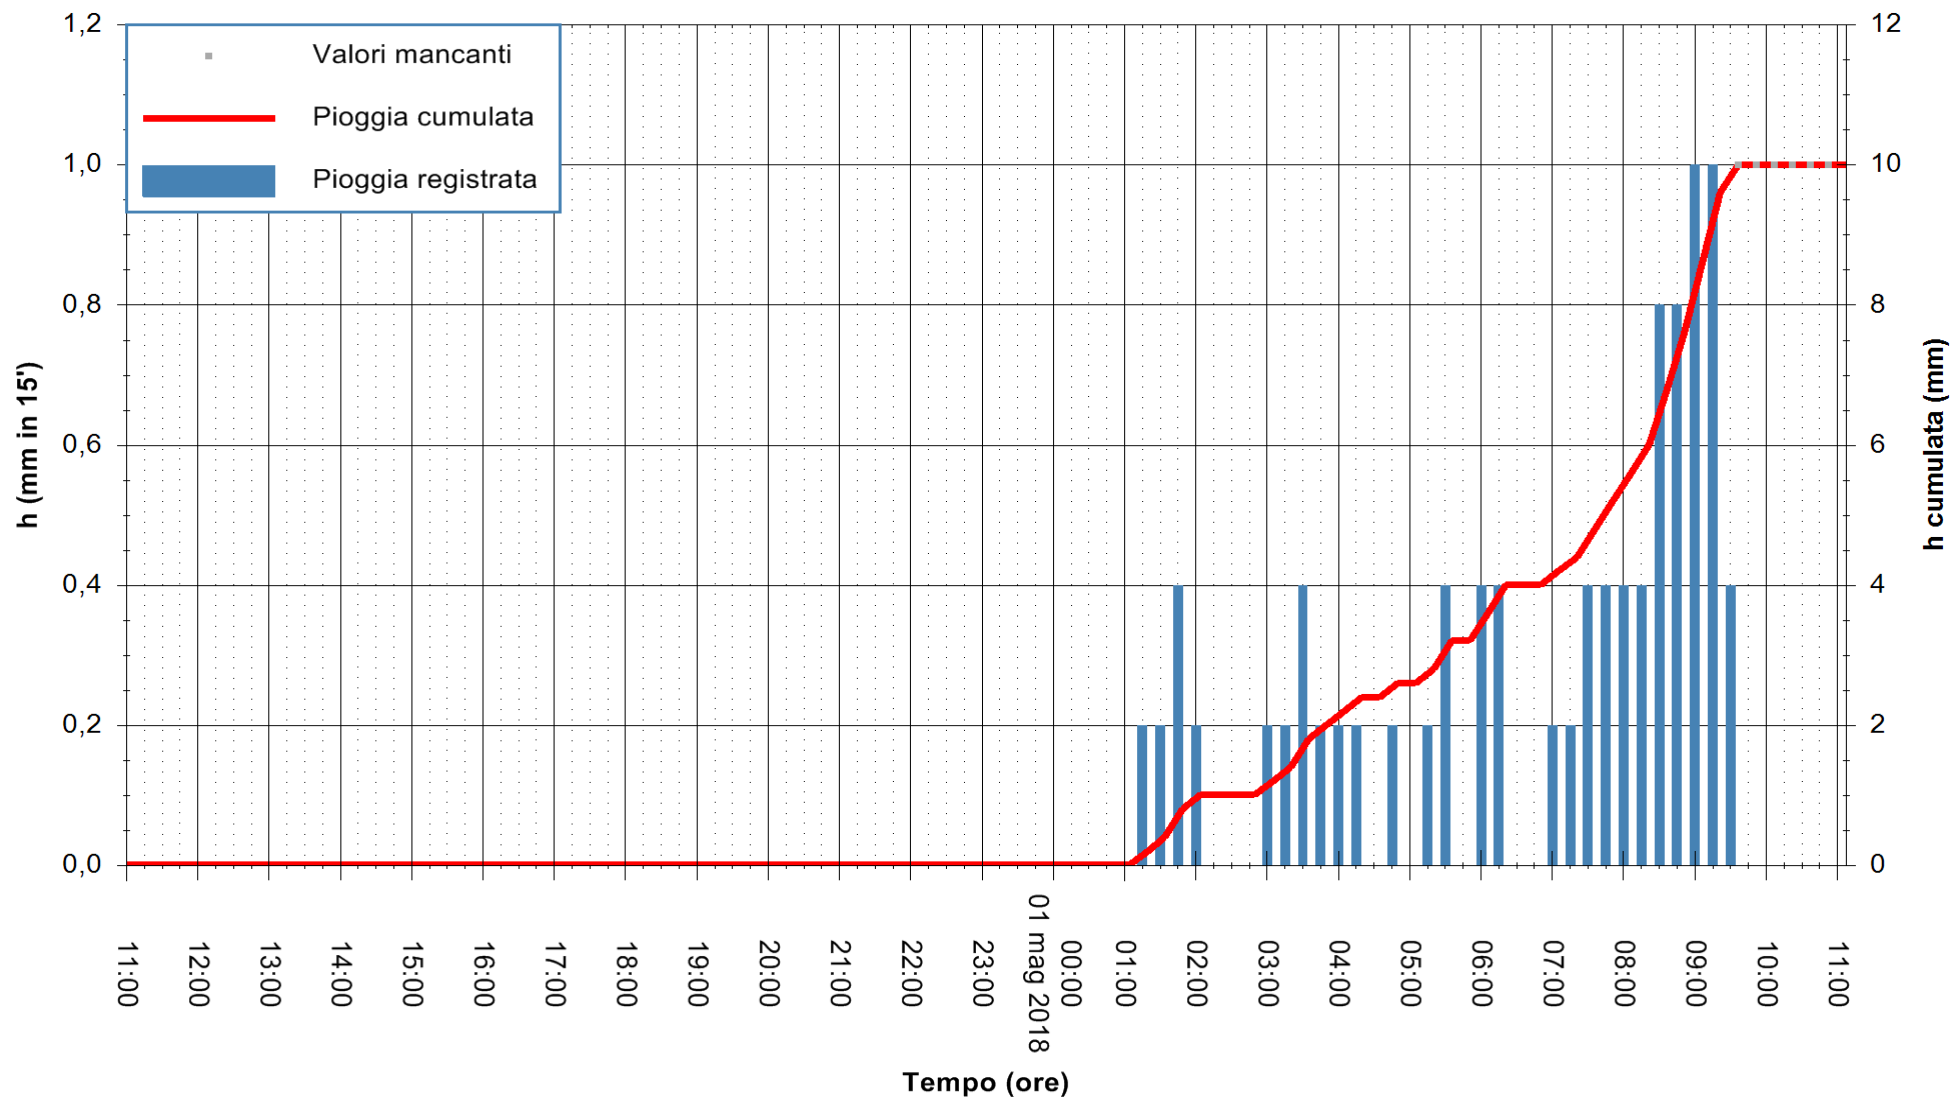

Stazione pluviometrica Fluminimannu a Decimomannu
 Area DECIMOMANNU
 Pioggia registrata nelle ultime 24 ore
 Estrazione dati delle ore 11:07 del 01/05/2018
 Ultimo dato disponibile: 01/05/2018 alle 09:30

ARPAS
 F.to il Dirigente Responsabile
 Dott. Giuseppe Bianco

REGIONE AUTÒNOMA DE SARDIGNA
 REGIONE AUTONOMA DELLA SARDEGNA

Stazione pluviometrica Mamone
Area MAMONE
Pioggia registrata nelle ultime 24 ore
Estrazione dati delle ore 11:07 del 01/05/2018
Ultimo dato disponibile: 01/05/2018 alle 09:30