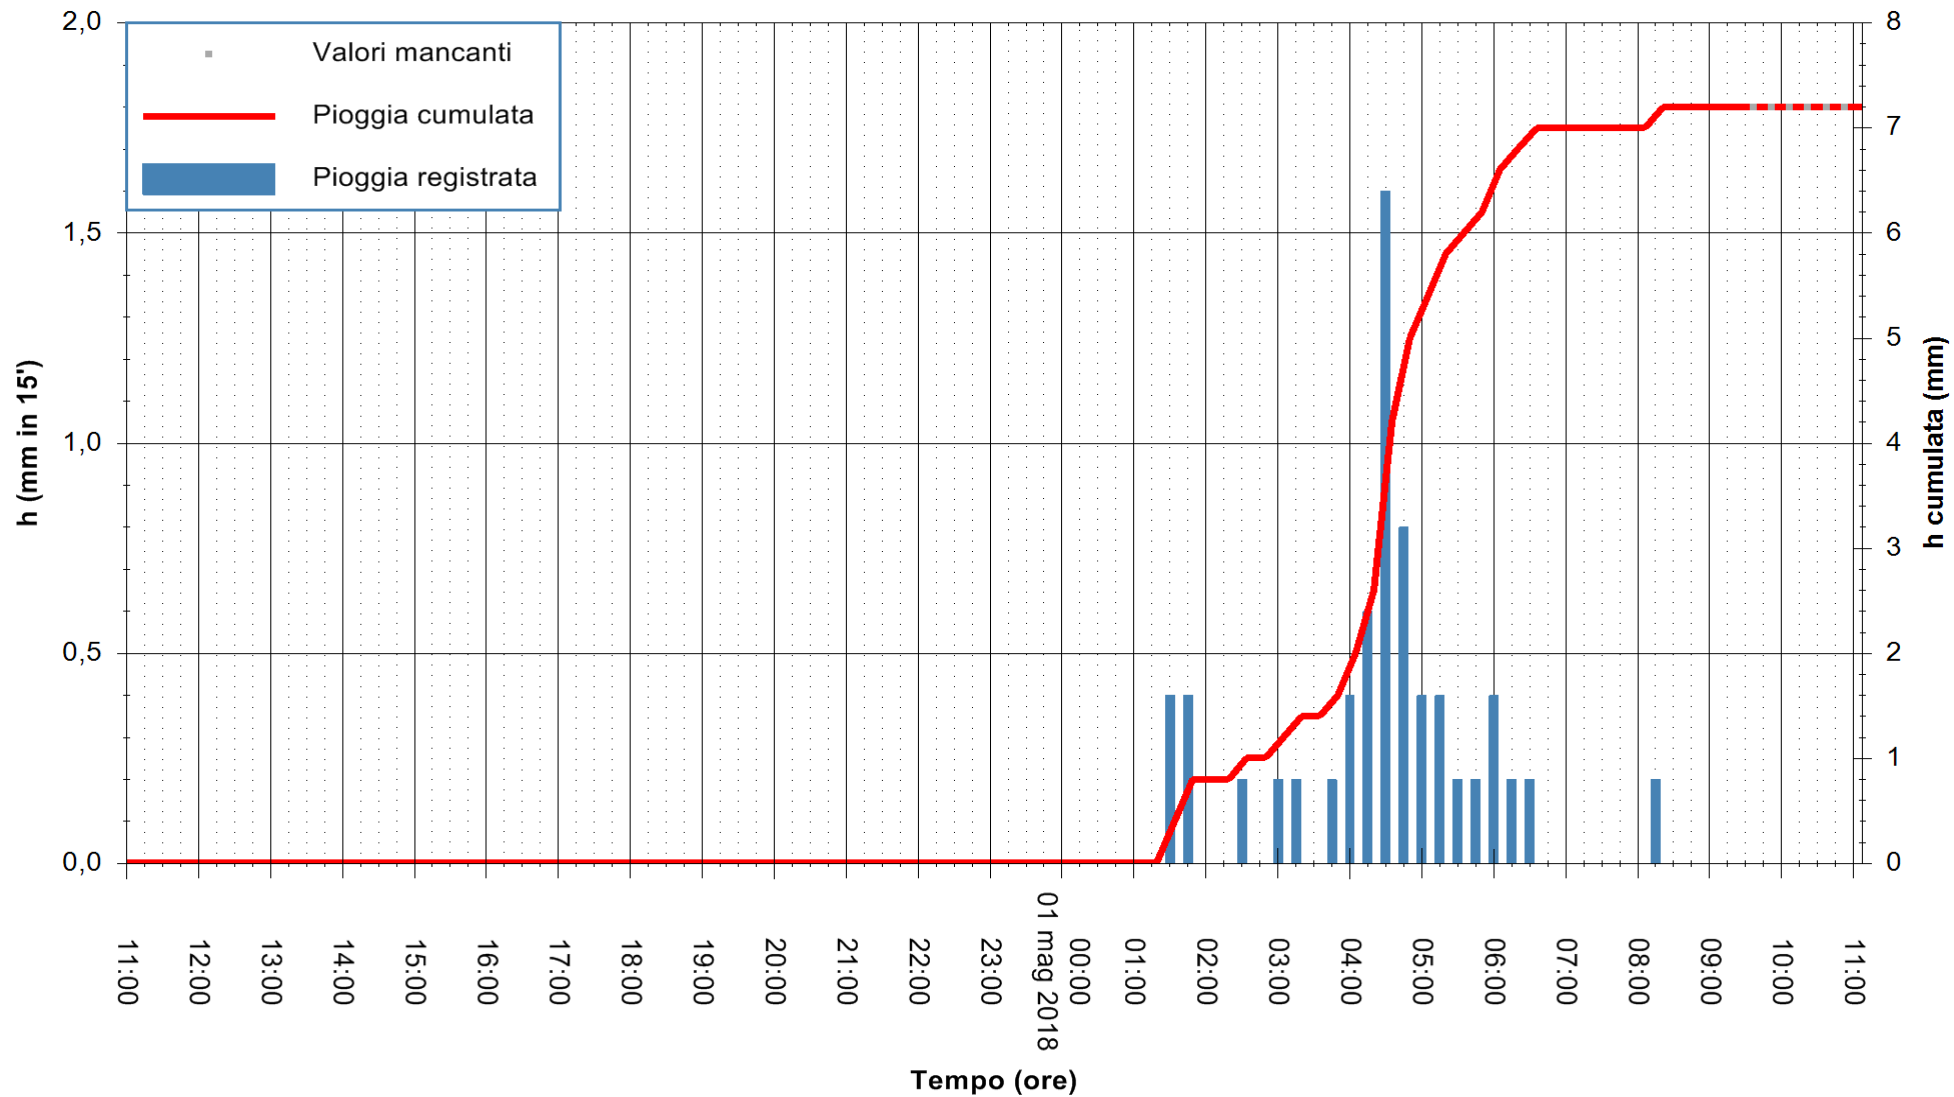

Stazione pluviometrica Fluminimannu a Decimomannu
 Area DECIMOMANNU
 Pioggia registrata nelle ultime 24 ore
 Estrazione dati delle ore 11:07 del 01/05/2018
 Ultimo dato disponibile: 01/05/2018 alle 09:30

ARPAS
 F.to il Dirigente Responsabile
 Dott. Giuseppe Bianco

REGIONE AUTÒNOMA DE SARDIGNA
 REGIONE AUTONOMA DELLA SARDEGNA

Stazione pluviometrica Mamone
Area MAMONE
Pioggia registrata nelle ultime 24 ore
Estrazione dati delle ore 11:07 del 01/05/2018
Ultimo dato disponibile: 01/05/2018 alle 09:30