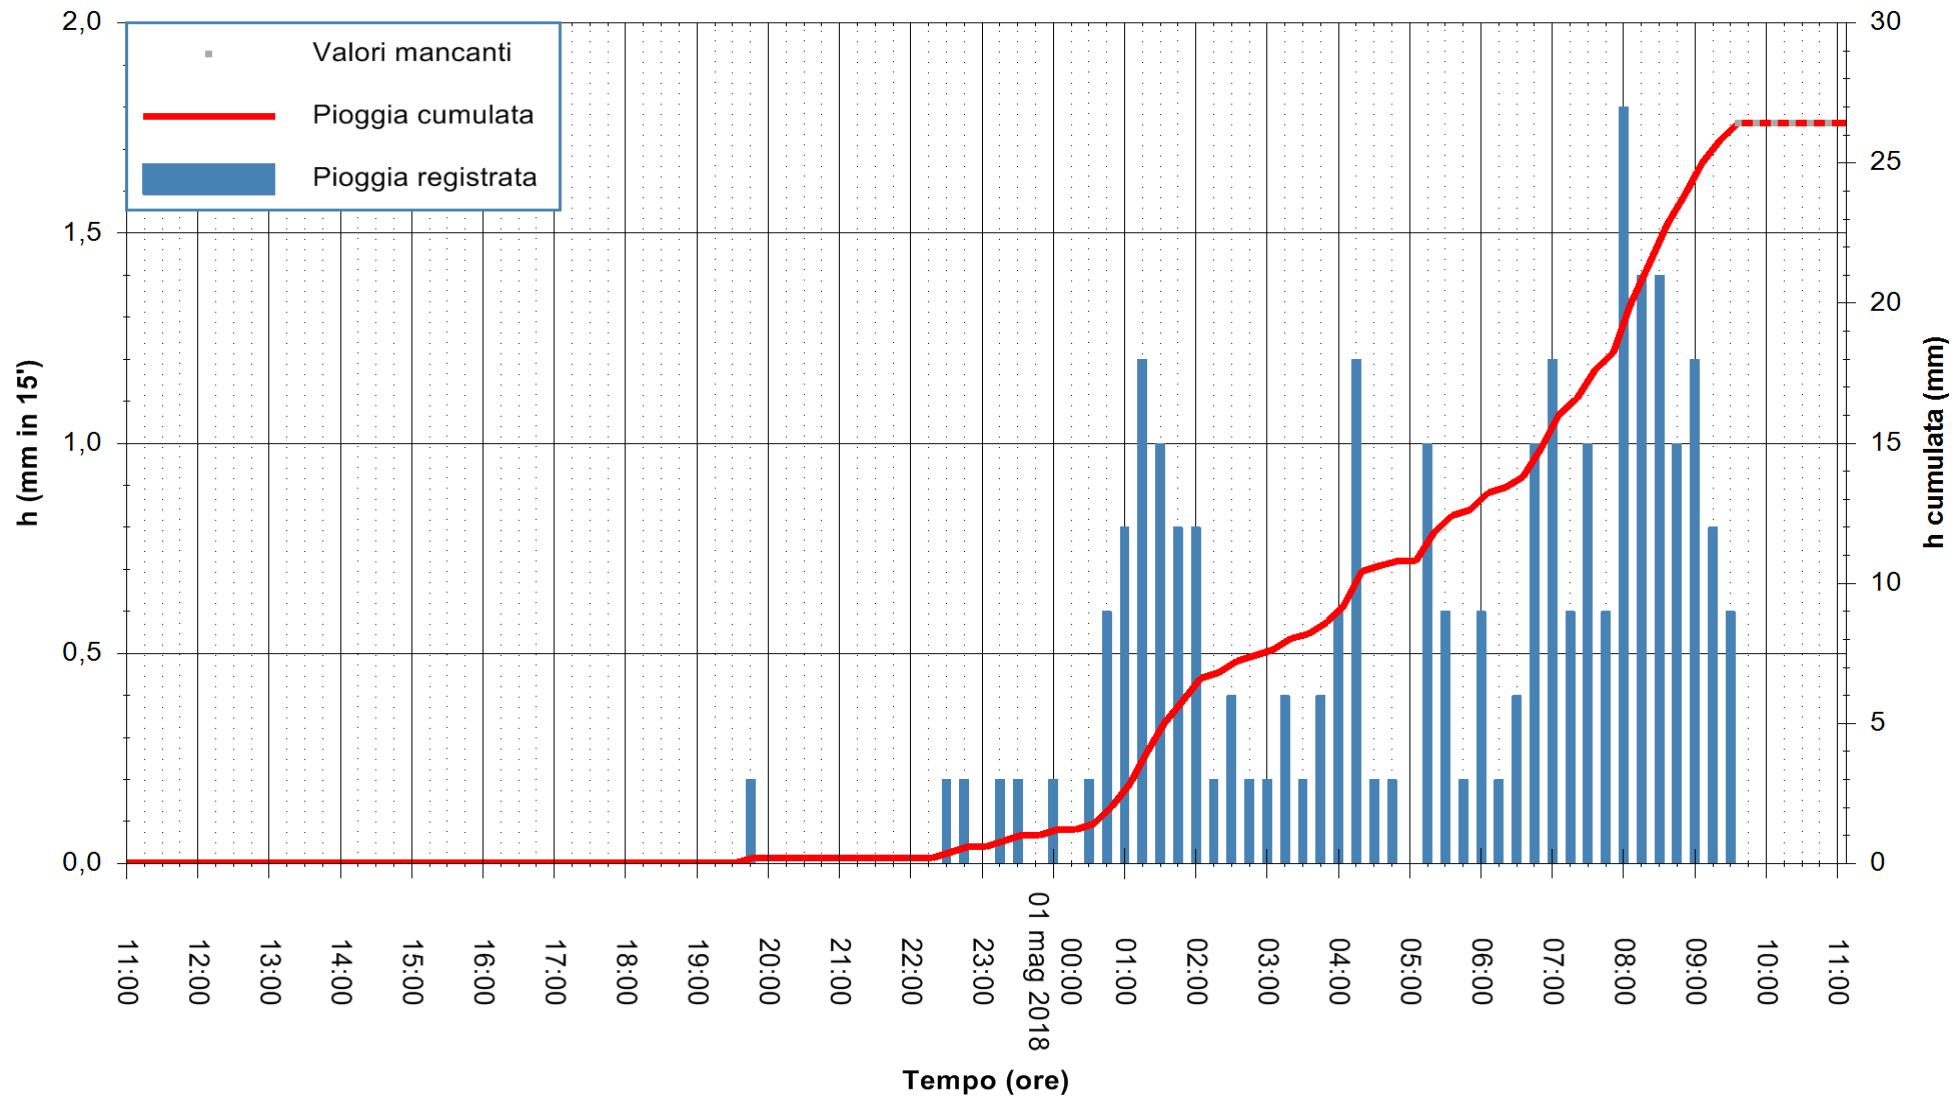

Stazione pluviometrica Fluminimannu a Decimomannu
 Area DECIMOMANNU
 Pioggia registrata nelle ultime 24 ore
 Estrazione dati delle ore 11:07 del 01/05/2018
 Ultimo dato disponibile: 01/05/2018 alle 09:30

ARPAS
 F.to il Dirigente Responsabile
 Dott. Giuseppe Bianco

REGIONE AUTÒNOMA DE SARDIGNA
 REGIONE AUTONOMA DELLA SARDEGNA

Stazione pluviometrica Mamone
Area MAMONE
Pioggia registrata nelle ultime 24 ore
Estrazione dati delle ore 11:07 del 01/05/2018
Ultimo dato disponibile: 01/05/2018 alle 09:30