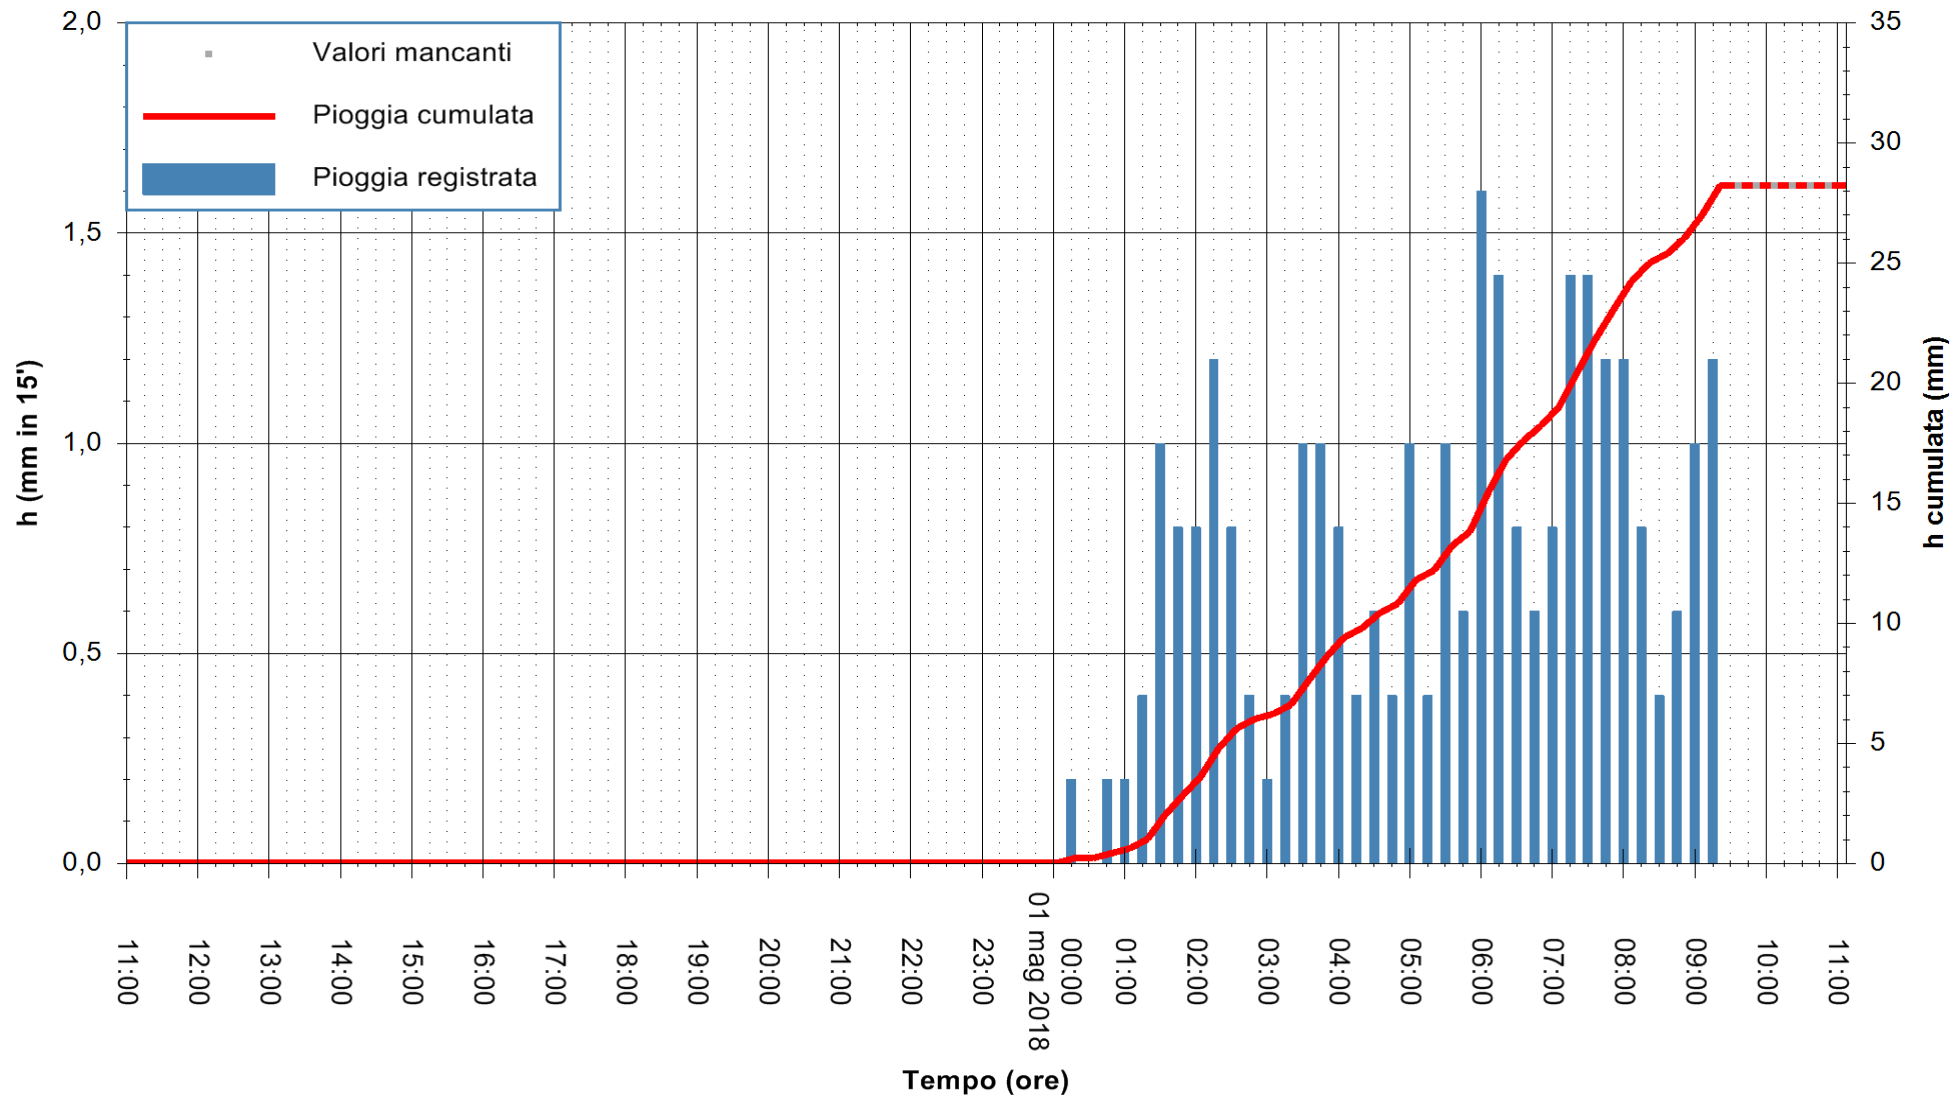

Stazione pluviometrica Fluminimannu a Decimomannu
 Area DECIMOMANNU
 Pioggia registrata nelle ultime 24 ore
 Estrazione dati delle ore 11:07 del 01/05/2018
 Ultimo dato disponibile: 01/05/2018 alle 09:30

ARPAS
 F.to il Dirigente Responsabile
 Dott. Giuseppe Bianco

REGIONE AUTÒNOMA DE SARDIGNA
 REGIONE AUTONOMA DELLA SARDEGNA

Stazione pluviometrica Mamone
Area MAMONE
Pioggia registrata nelle ultime 24 ore
Estrazione dati delle ore 11:07 del 01/05/2018
Ultimo dato disponibile: 01/05/2018 alle 09:30