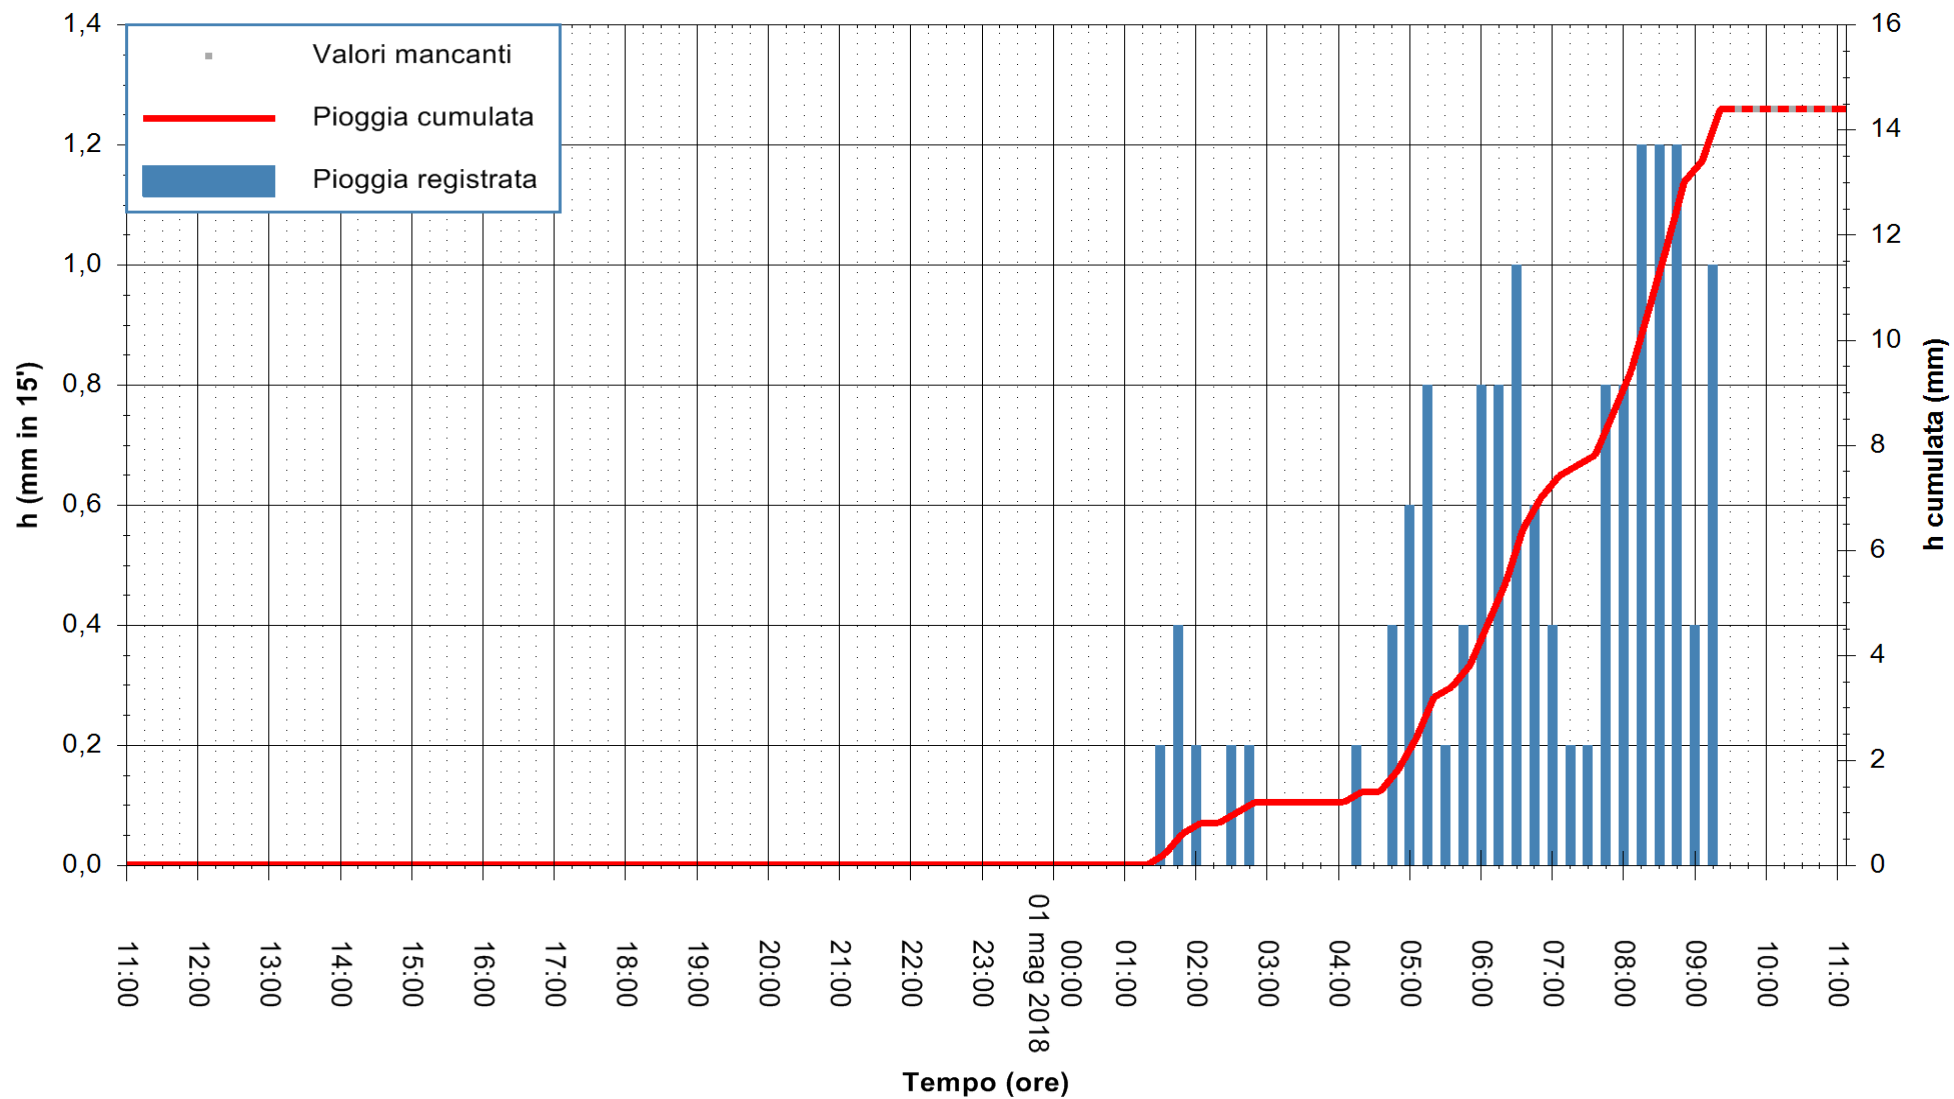

Stazione pluviometrica Fluminimannu a Decimomannu
 Area DECIMOMANNU
 Pioggia registrata nelle ultime 24 ore
 Estrazione dati delle ore 11:07 del 01/05/2018
 Ultimo dato disponibile: 01/05/2018 alle 09:30

ARPAS
 F.to il Dirigente Responsabile
 Dott. Giuseppe Bianco

REGIONE AUTÒNOMA DE SARDIGNA
 REGIONE AUTONOMA DELLA SARDEGNA

Stazione pluviometrica Mamone
Area MAMONE
Pioggia registrata nelle ultime 24 ore
Estrazione dati delle ore 11:07 del 01/05/2018
Ultimo dato disponibile: 01/05/2018 alle 09:30