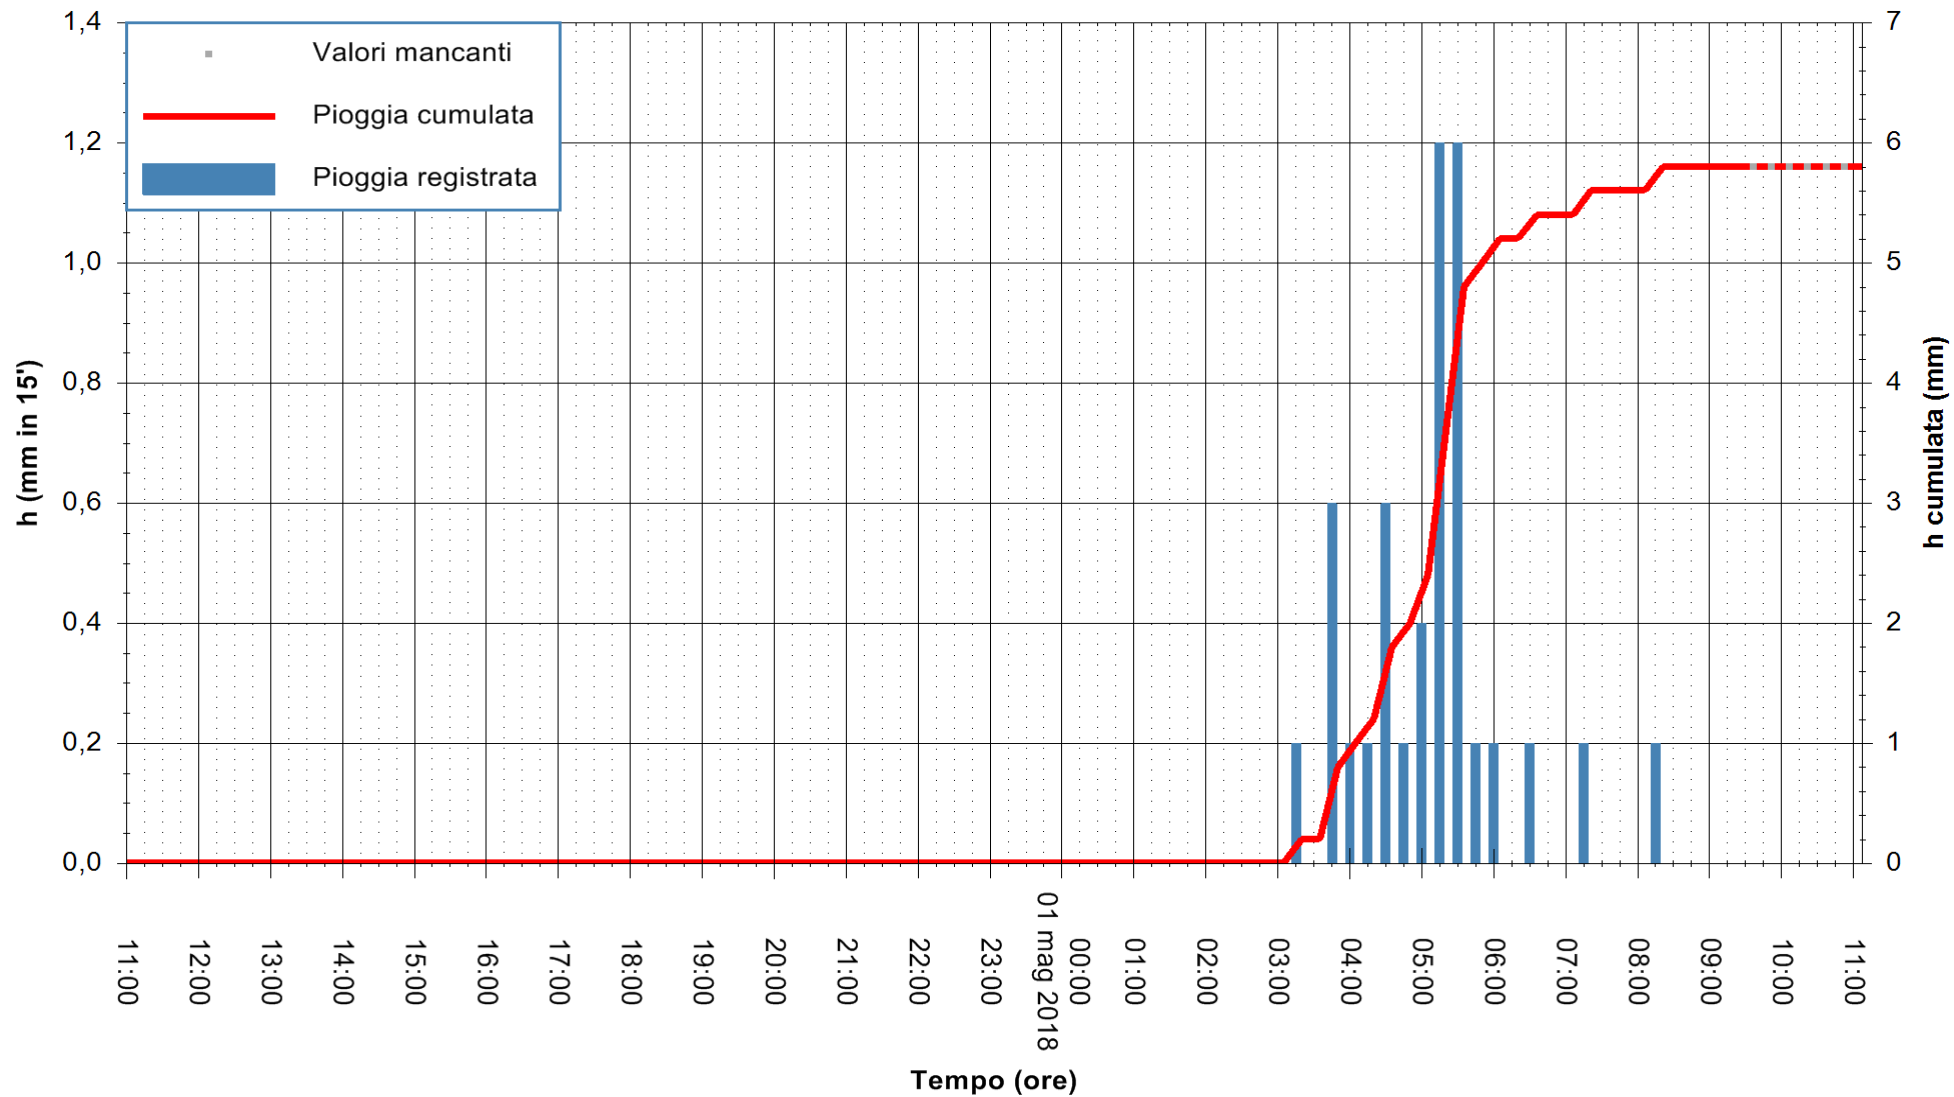

Stazione pluviometrica Fluminimannu a Decimomannu
 Area DECIMOMANNU
 Pioggia registrata nelle ultime 24 ore
 Estrazione dati delle ore 11:07 del 01/05/2018
 Ultimo dato disponibile: 01/05/2018 alle 09:30

ARPAS
 F.to il Dirigente Responsabile
 Dott. Giuseppe Bianco

REGIONE AUTÒNOMA DE SARDIGNA
 REGIONE AUTONOMA DELLA SARDEGNA

Stazione pluviometrica Mamone
Area MAMONE
Pioggia registrata nelle ultime 24 ore
Estrazione dati delle ore 11:07 del 01/05/2018
Ultimo dato disponibile: 01/05/2018 alle 09:30