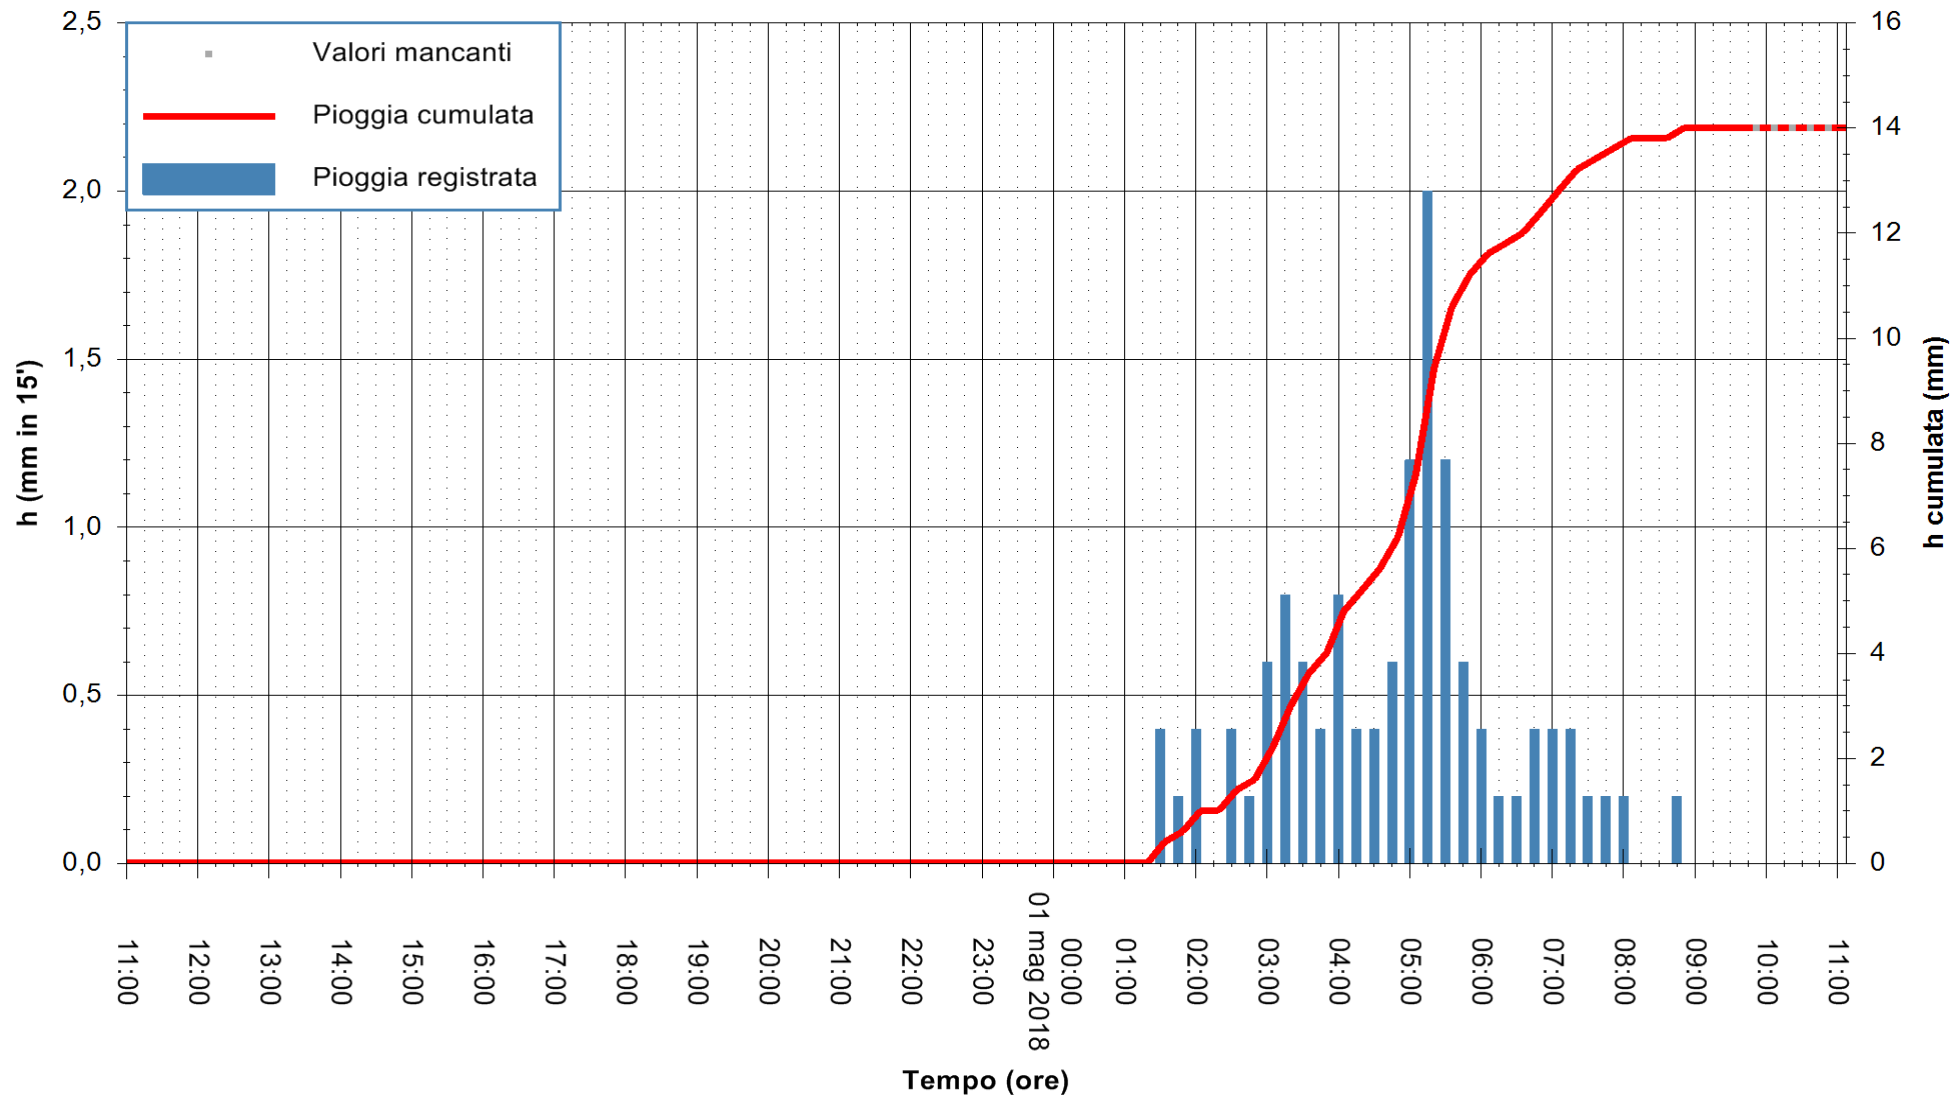

Stazione pluviometrica Fluminimannu a Decimomannu
 Area DECIMOMANNU
 Pioggia registrata nelle ultime 24 ore
 Estrazione dati delle ore 11:07 del 01/05/2018
 Ultimo dato disponibile: 01/05/2018 alle 09:30

ARPAS
 F.to il Dirigente Responsabile
 Dott. Giuseppe Bianco

REGIONE AUTÒNOMA DE SARDIGNA
 REGIONE AUTONOMA DELLA SARDEGNA

Stazione pluviometrica Mamone
Area MAMONE
Pioggia registrata nelle ultime 24 ore
Estrazione dati delle ore 11:07 del 01/05/2018
Ultimo dato disponibile: 01/05/2018 alle 09:30