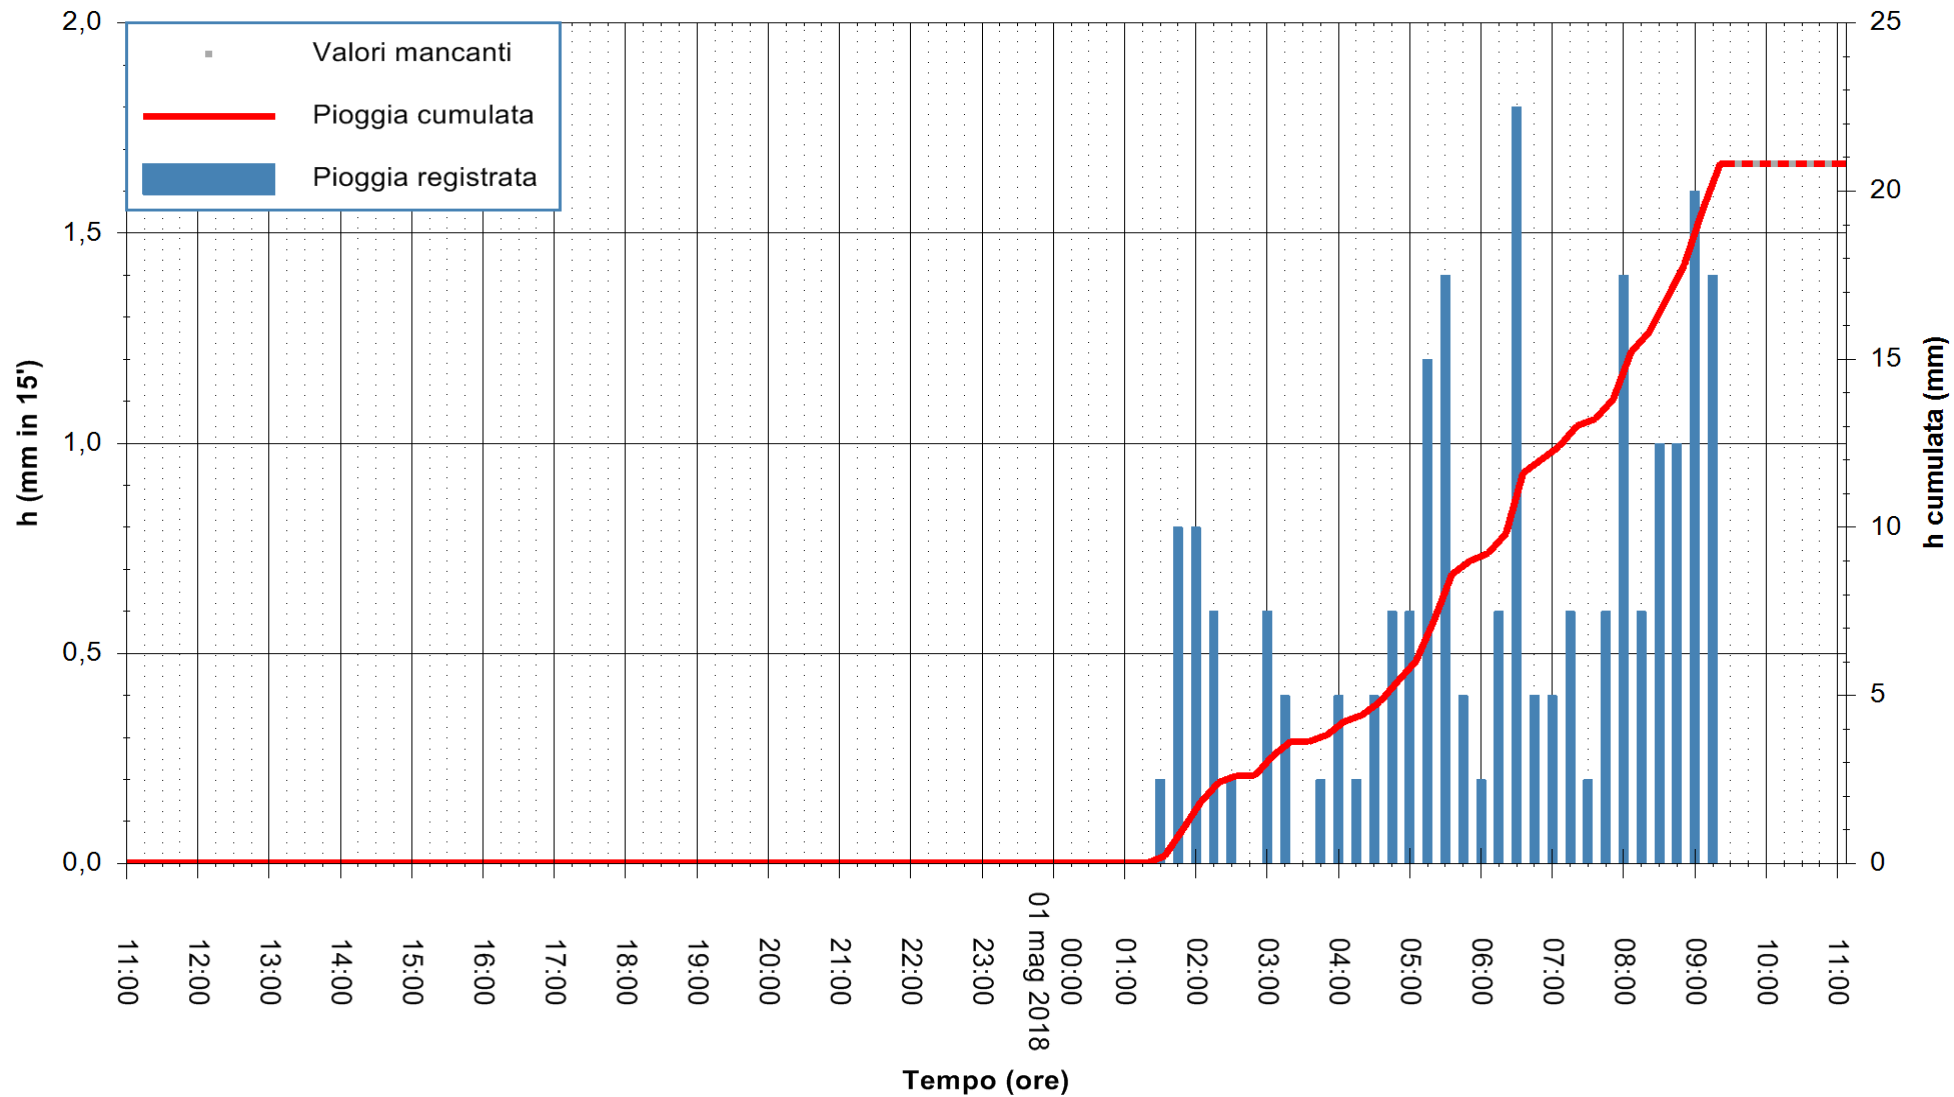

Stazione pluviometrica Fluminimannu a Decimomannu
 Area DECIMOMANNU
 Pioggia registrata nelle ultime 24 ore
 Estrazione dati delle ore 11:07 del 01/05/2018
 Ultimo dato disponibile: 01/05/2018 alle 09:30

ARPAS
 F.to il Dirigente Responsabile
 Dott. Giuseppe Bianco

REGIONE AUTÒNOMA DE SARDIGNA
 REGIONE AUTONOMA DELLA SARDEGNA

Stazione pluviometrica Mamone
Area MAMONE
Pioggia registrata nelle ultime 24 ore
Estrazione dati delle ore 11:07 del 01/05/2018
Ultimo dato disponibile: 01/05/2018 alle 09:30