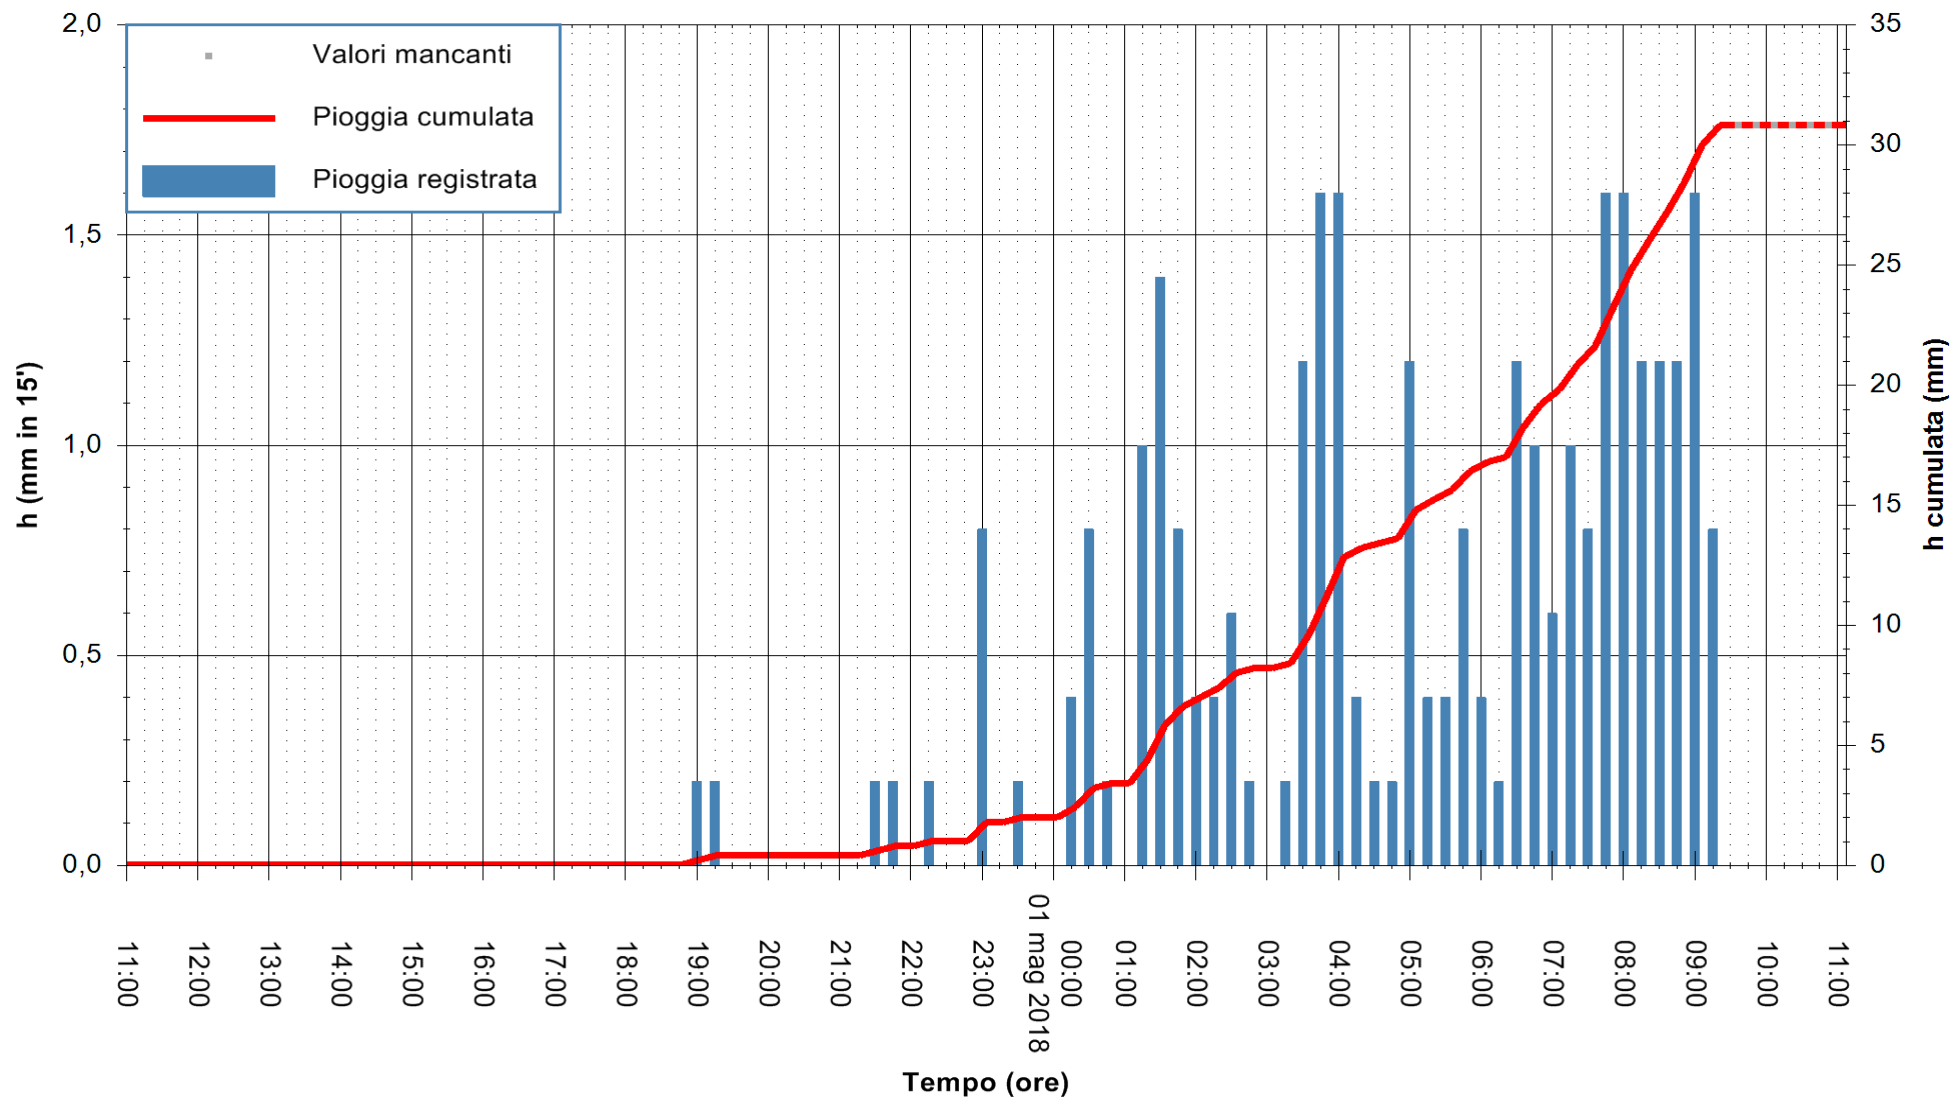

Stazione pluviometrica Fluminimannu a Decimomannu
 Area DECIMOMANNU
 Pioggia registrata nelle ultime 24 ore
 Estrazione dati delle ore 11:07 del 01/05/2018
 Ultimo dato disponibile: 01/05/2018 alle 09:30

ARPAS
 F.to il Dirigente Responsabile
 Dott. Giuseppe Bianco

REGIONE AUTÒNOMA DE SARDIGNA
 REGIONE AUTONOMA DELLA SARDEGNA

Stazione pluviometrica Mamone
Area MAMONE
Pioggia registrata nelle ultime 24 ore
Estrazione dati delle ore 11:07 del 01/05/2018
Ultimo dato disponibile: 01/05/2018 alle 09:30