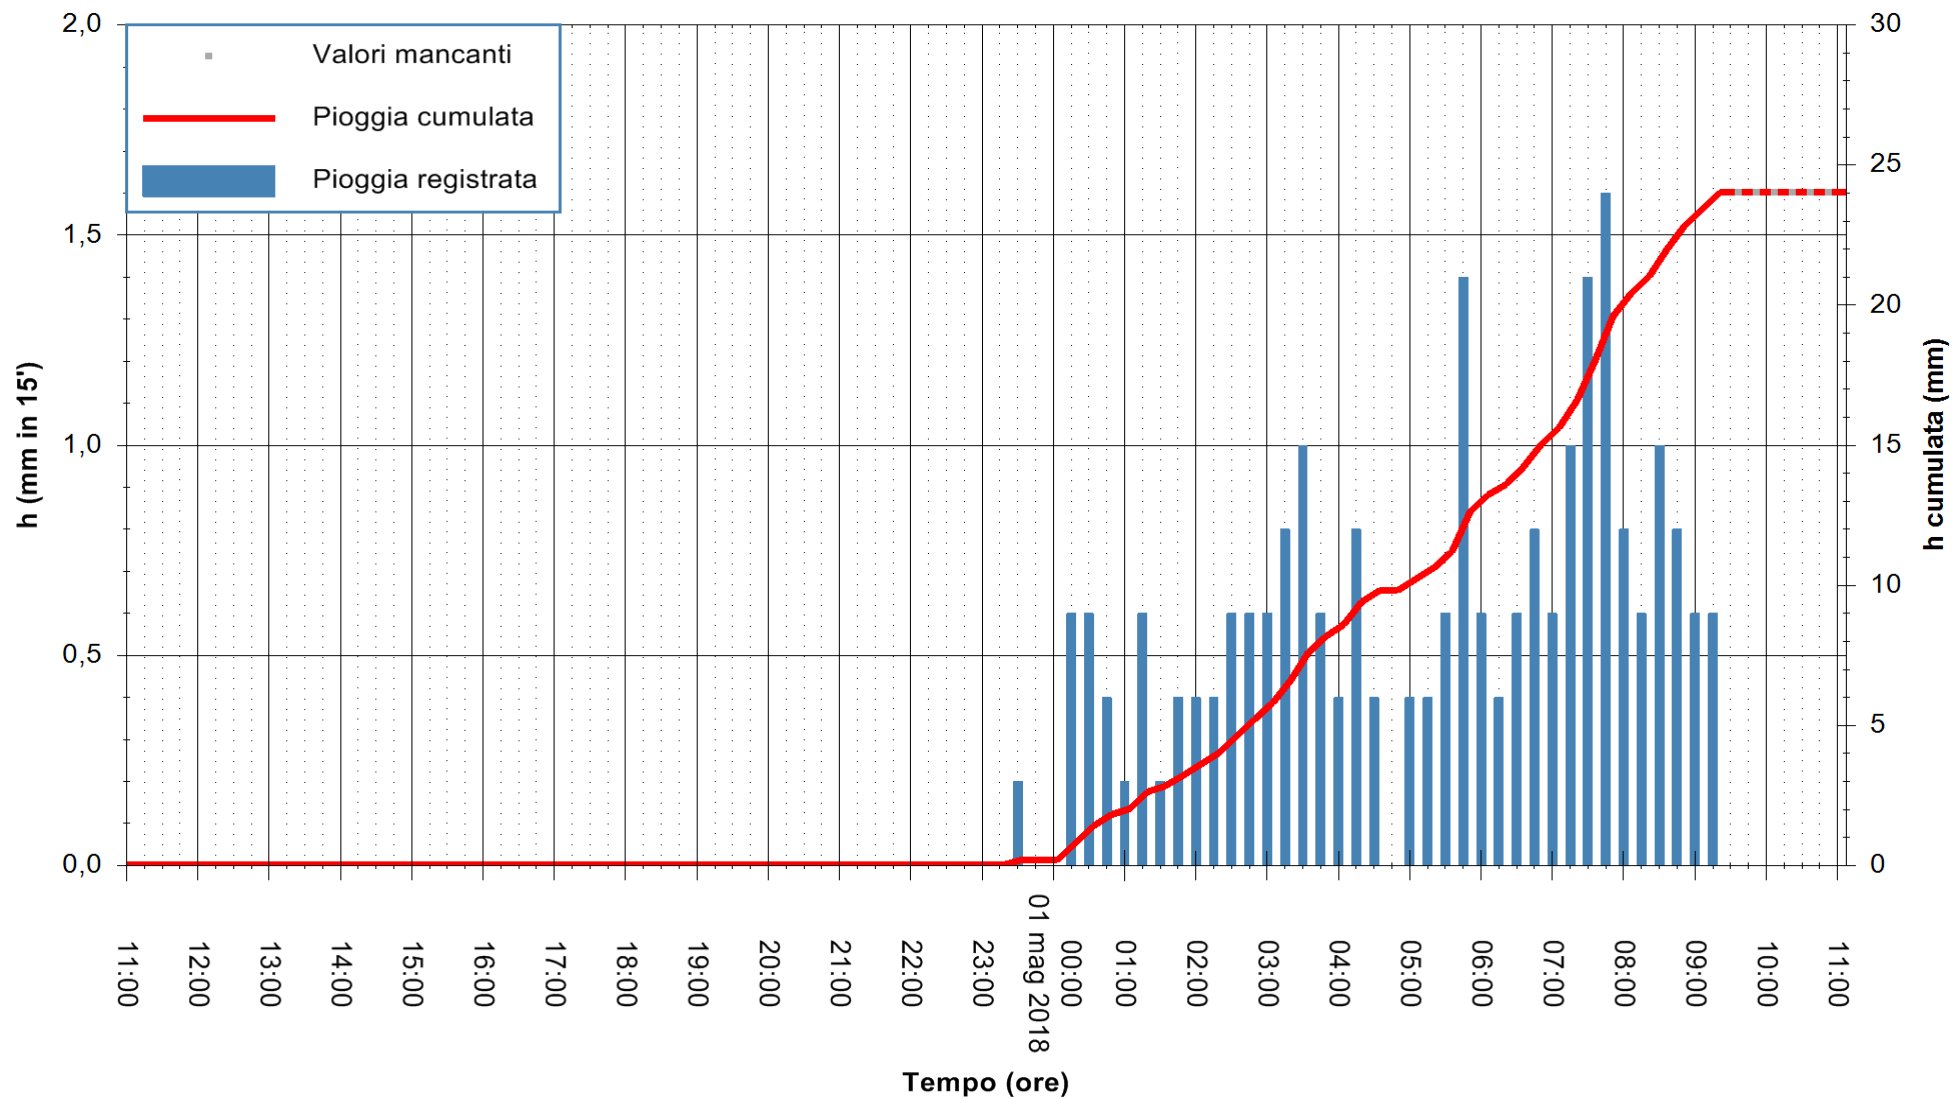

Stazione pluviometrica Fluminimannu a Decimomannu
 Area DECIMOMANNU
 Pioggia registrata nelle ultime 24 ore
 Estrazione dati delle ore 11:07 del 01/05/2018
 Ultimo dato disponibile: 01/05/2018 alle 09:30

ARPAS
 F.to il Dirigente Responsabile
 Dott. Giuseppe Bianco

REGIONE AUTÒNOMA DE SARDIGNA
 REGIONE AUTONOMA DELLA SARDEGNA

Stazione pluviometrica Mamone
Area MAMONE
Pioggia registrata nelle ultime 24 ore
Estrazione dati delle ore 11:07 del 01/05/2018
Ultimo dato disponibile: 01/05/2018 alle 09:30