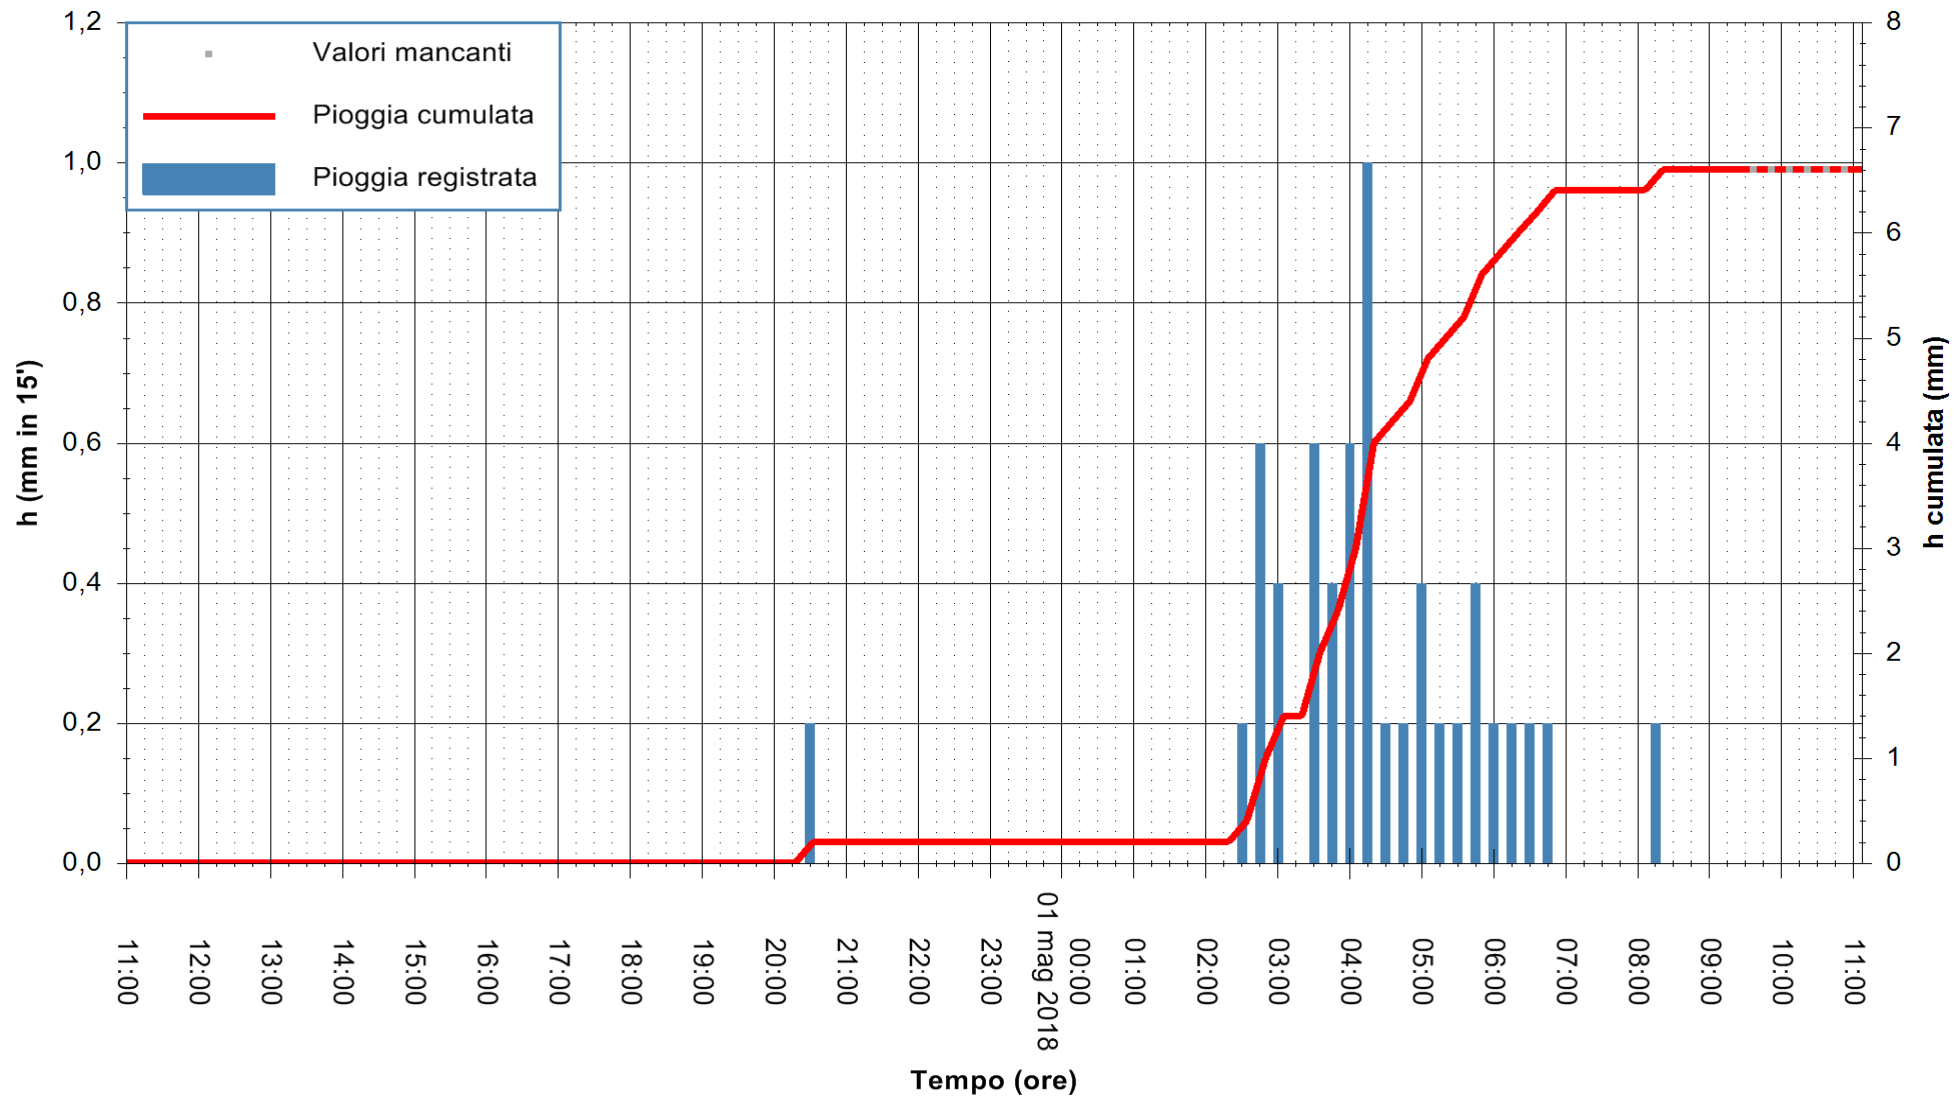

Stazione pluviometrica Fluminimannu a Decimomannu
 Area DECIMOMANNU
 Pioggia registrata nelle ultime 24 ore
 Estrazione dati delle ore 11:07 del 01/05/2018
 Ultimo dato disponibile: 01/05/2018 alle 09:30

ARPAS
 F.to il Dirigente Responsabile
 Dott. Giuseppe Bianco

REGIONE AUTÒNOMA DE SARDIGNA
 REGIONE AUTONOMA DELLA SARDEGNA

Stazione pluviometrica Mamone
Area MAMONE
Pioggia registrata nelle ultime 24 ore
Estrazione dati delle ore 11:07 del 01/05/2018
Ultimo dato disponibile: 01/05/2018 alle 09:30