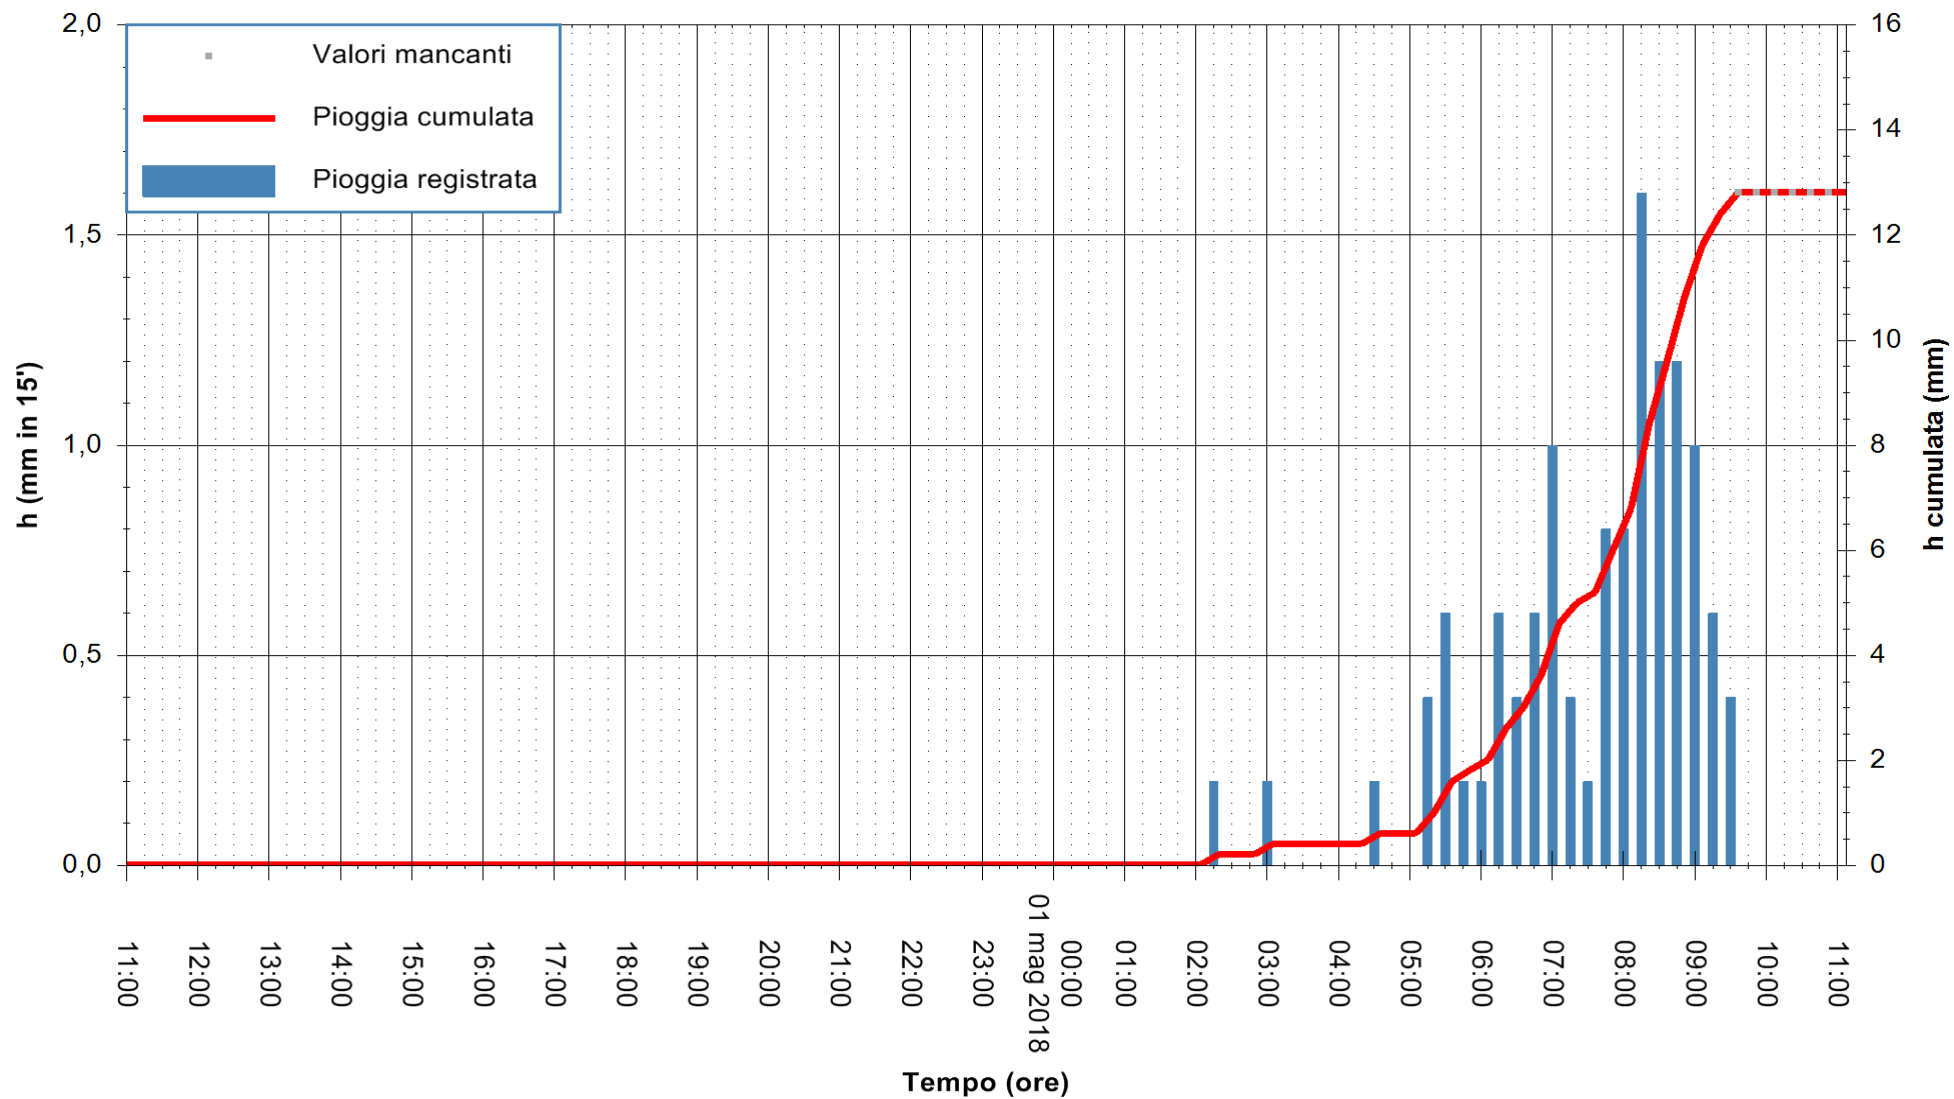

Stazione pluviometrica Fluminimannu a Decimomannu
 Area DECIMOMANNU
 Pioggia registrata nelle ultime 24 ore
 Estrazione dati delle ore 11:07 del 01/05/2018
 Ultimo dato disponibile: 01/05/2018 alle 09:30

ARPAS
 F.to il Dirigente Responsabile
 Dott. Giuseppe Bianco

REGIONE AUTÒNOMA DE SARDIGNA
 REGIONE AUTONOMA DELLA SARDEGNA

Stazione pluviometrica Mamone
Area MAMONE
Pioggia registrata nelle ultime 24 ore
Estrazione dati delle ore 11:07 del 01/05/2018
Ultimo dato disponibile: 01/05/2018 alle 09:30