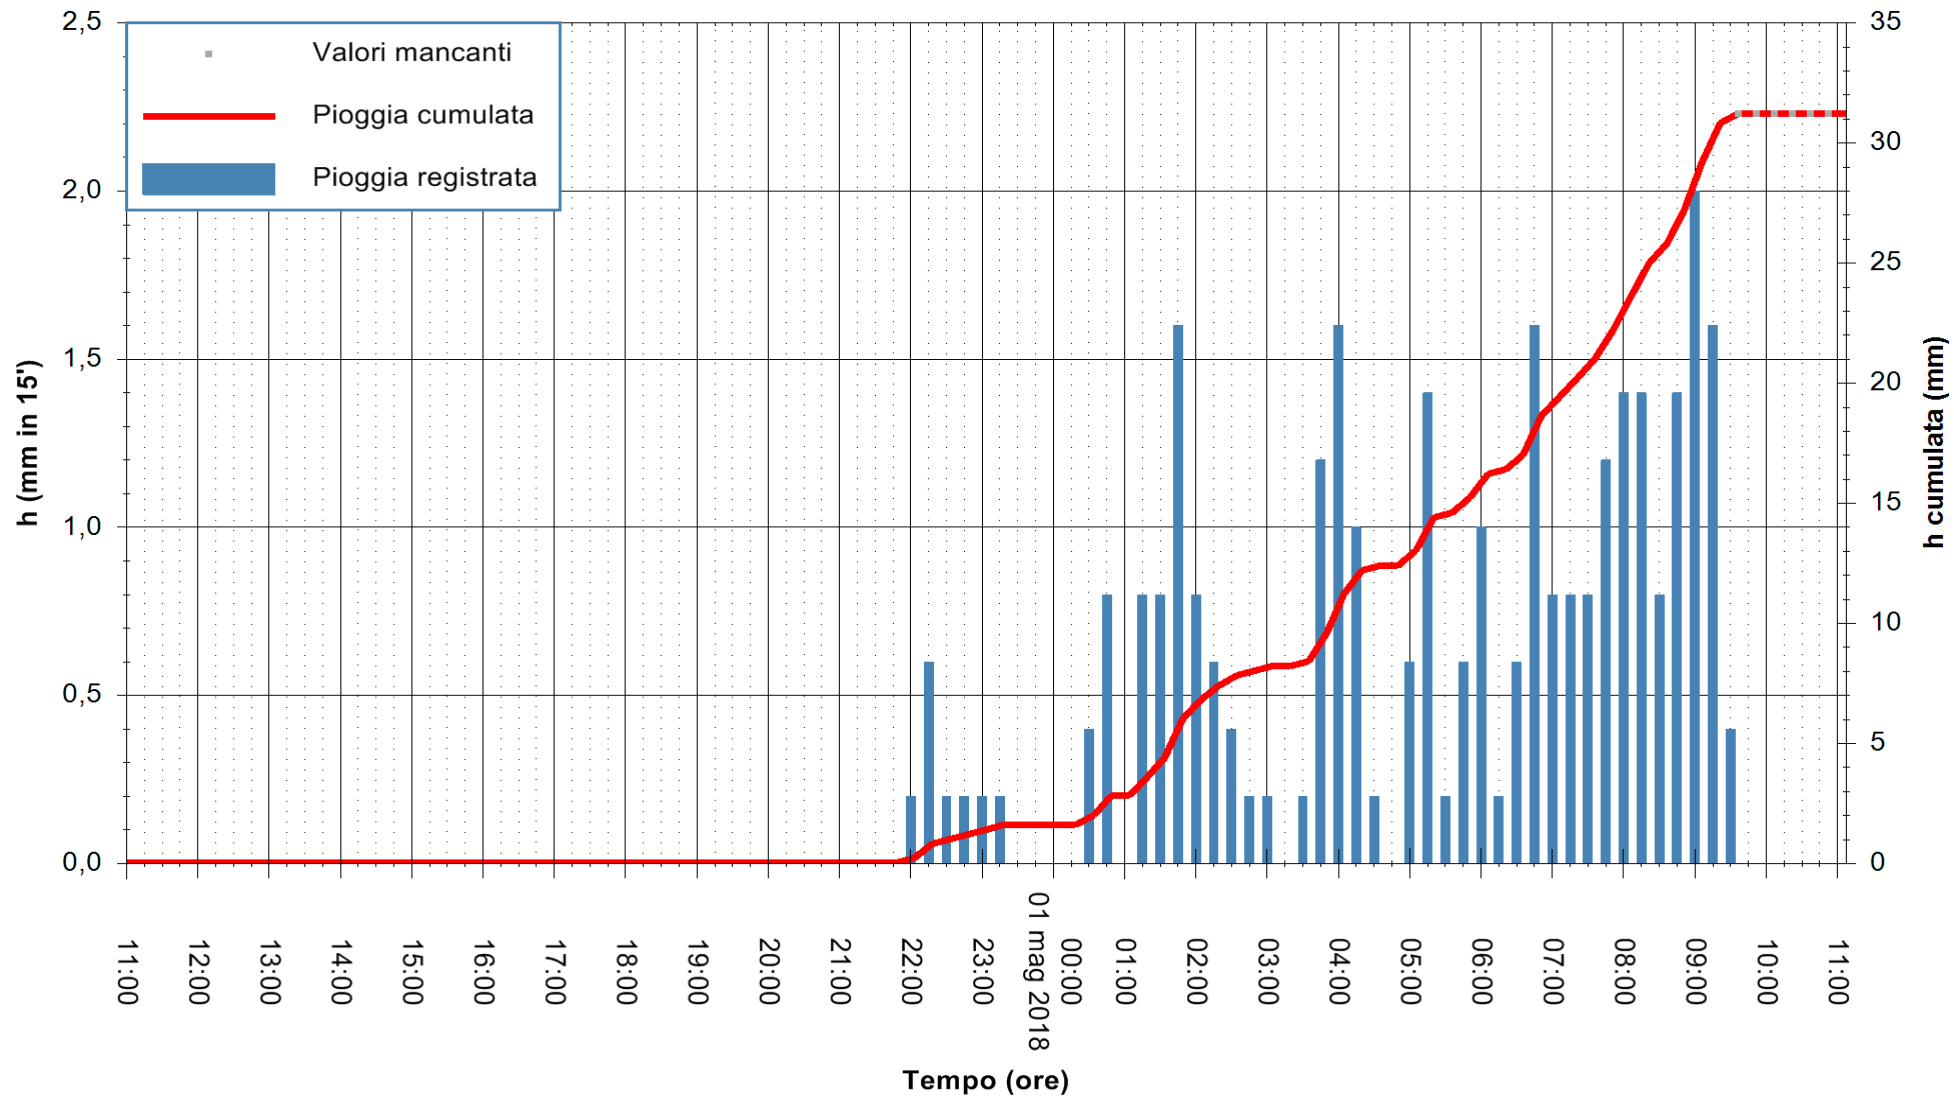

Stazione pluviometrica Fluminimannu a Decimomannu
 Area DECIMOMANNU
 Pioggia registrata nelle ultime 24 ore
 Estrazione dati delle ore 11:07 del 01/05/2018
 Ultimo dato disponibile: 01/05/2018 alle 09:30

ARPAS
 F.to il Dirigente Responsabile
 Dott. Giuseppe Bianco

REGIONE AUTÒNOMA DE SARDIGNA
 REGIONE AUTONOMA DELLA SARDEGNA

Stazione pluviometrica Mamone
Area MAMONE
Pioggia registrata nelle ultime 24 ore
Estrazione dati delle ore 11:07 del 01/05/2018
Ultimo dato disponibile: 01/05/2018 alle 09:30