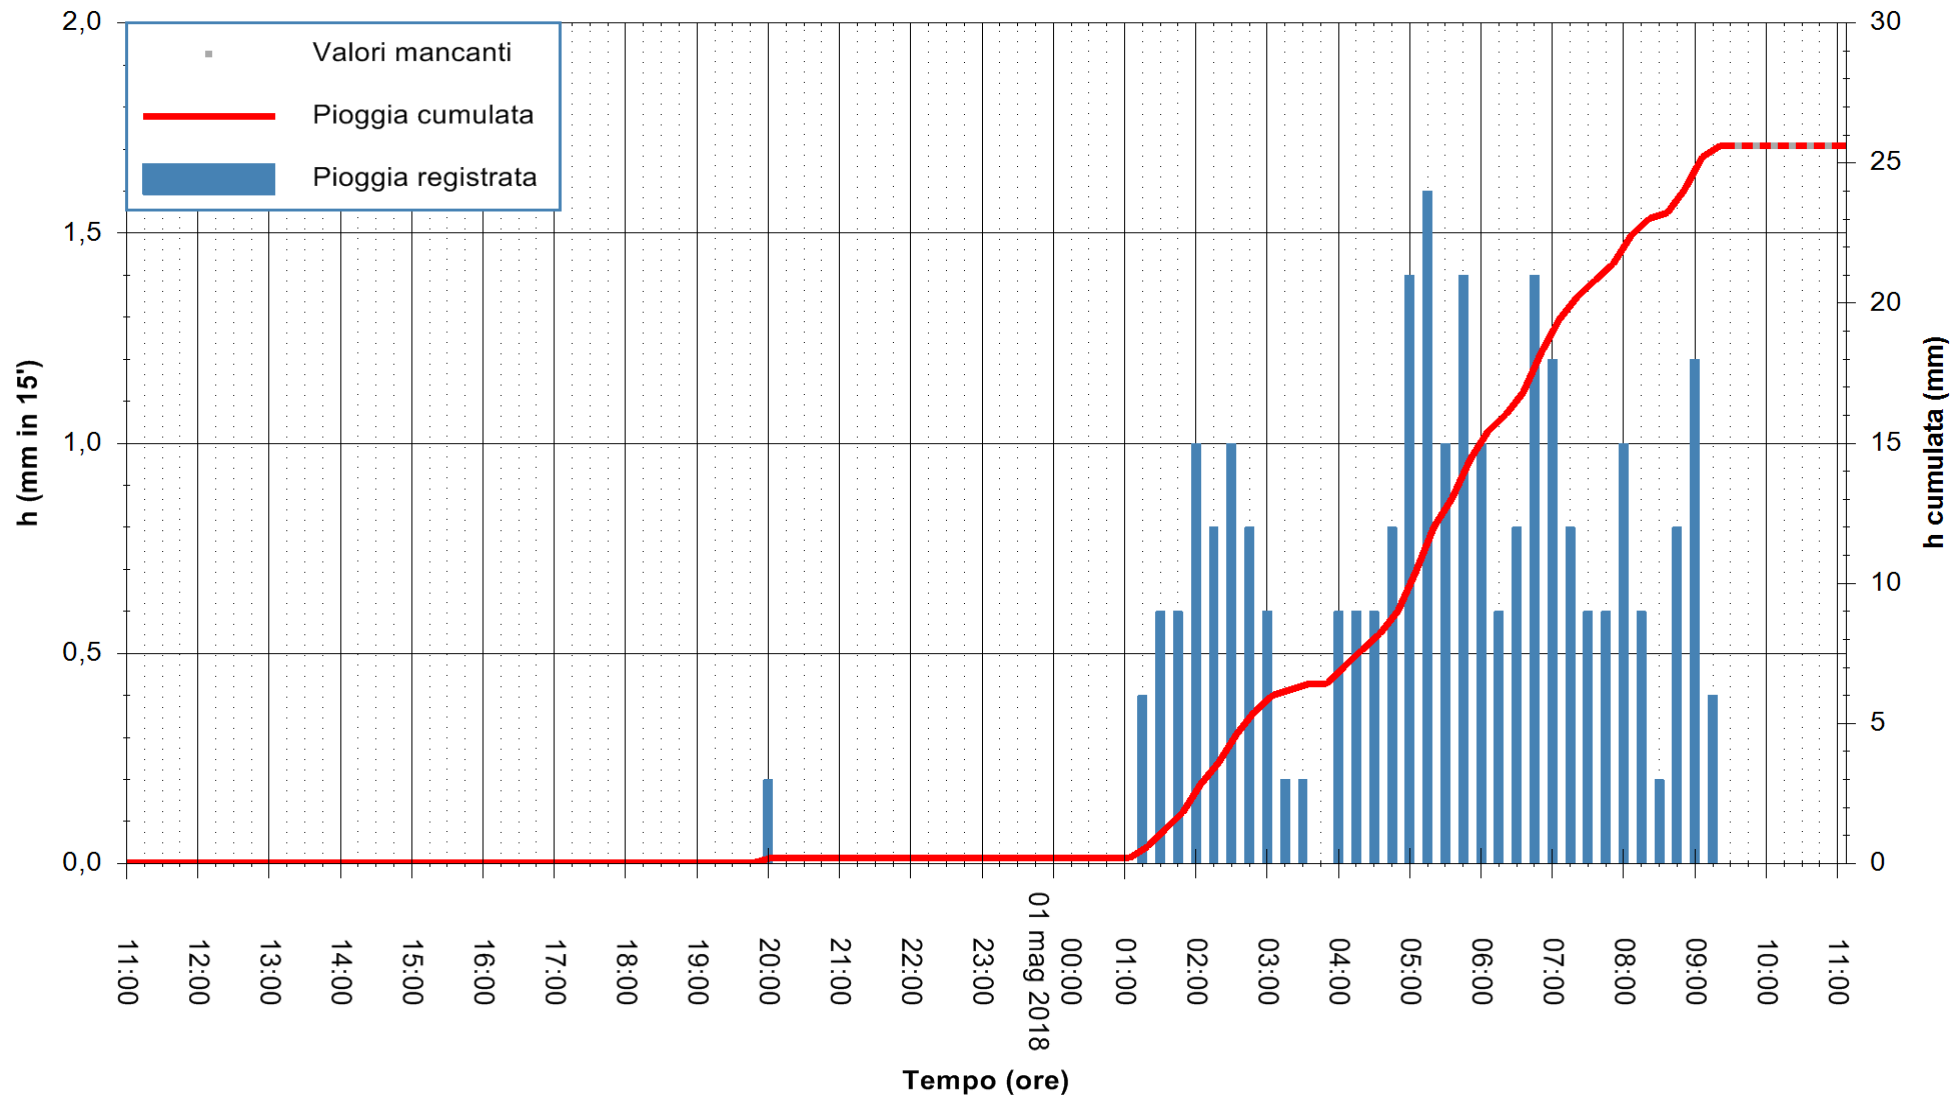

Stazione pluviometrica Fluminimannu a Decimomannu
 Area DECIMOMANNU
 Pioggia registrata nelle ultime 24 ore
 Estrazione dati delle ore 11:07 del 01/05/2018
 Ultimo dato disponibile: 01/05/2018 alle 09:30

ARPAS
 F.to il Dirigente Responsabile
 Dott. Giuseppe Bianco

REGIONE AUTÒNOMA DE SARDIGNA
 REGIONE AUTONOMA DELLA SARDEGNA

Stazione pluviometrica Mamone
Area MAMONE
Pioggia registrata nelle ultime 24 ore
Estrazione dati delle ore 11:07 del 01/05/2018
Ultimo dato disponibile: 01/05/2018 alle 09:30