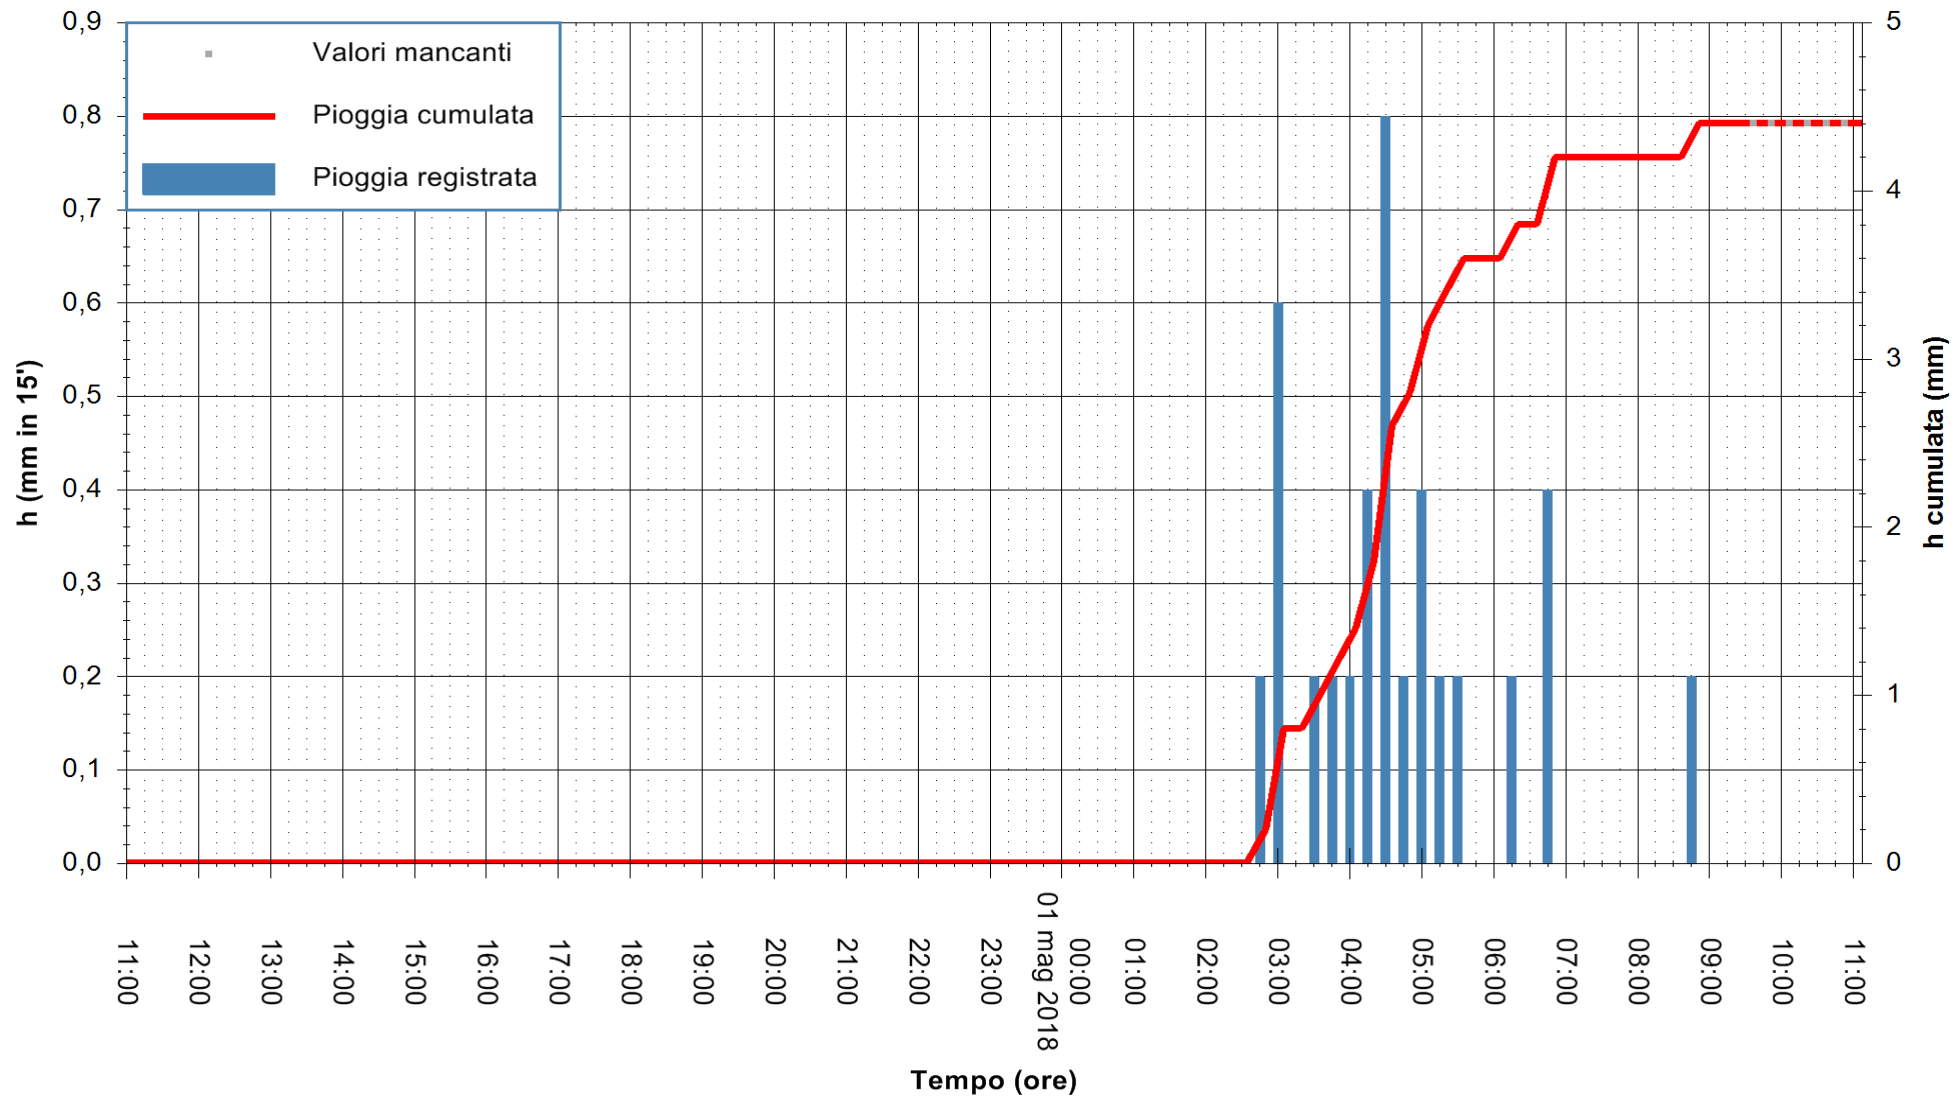

Stazione pluviometrica Fluminimannu a Decimomannu
 Area DECIMOMANNU
 Pioggia registrata nelle ultime 24 ore
 Estrazione dati delle ore 11:07 del 01/05/2018
 Ultimo dato disponibile: 01/05/2018 alle 09:30

ARPAS
 F.to il Dirigente Responsabile
 Dott. Giuseppe Bianco

REGIONE AUTÒNOMA DE SARDIGNA
 REGIONE AUTONOMA DELLA SARDEGNA

Stazione pluviometrica Mamone
Area MAMONE
Pioggia registrata nelle ultime 24 ore
Estrazione dati delle ore 11:07 del 01/05/2018
Ultimo dato disponibile: 01/05/2018 alle 09:30