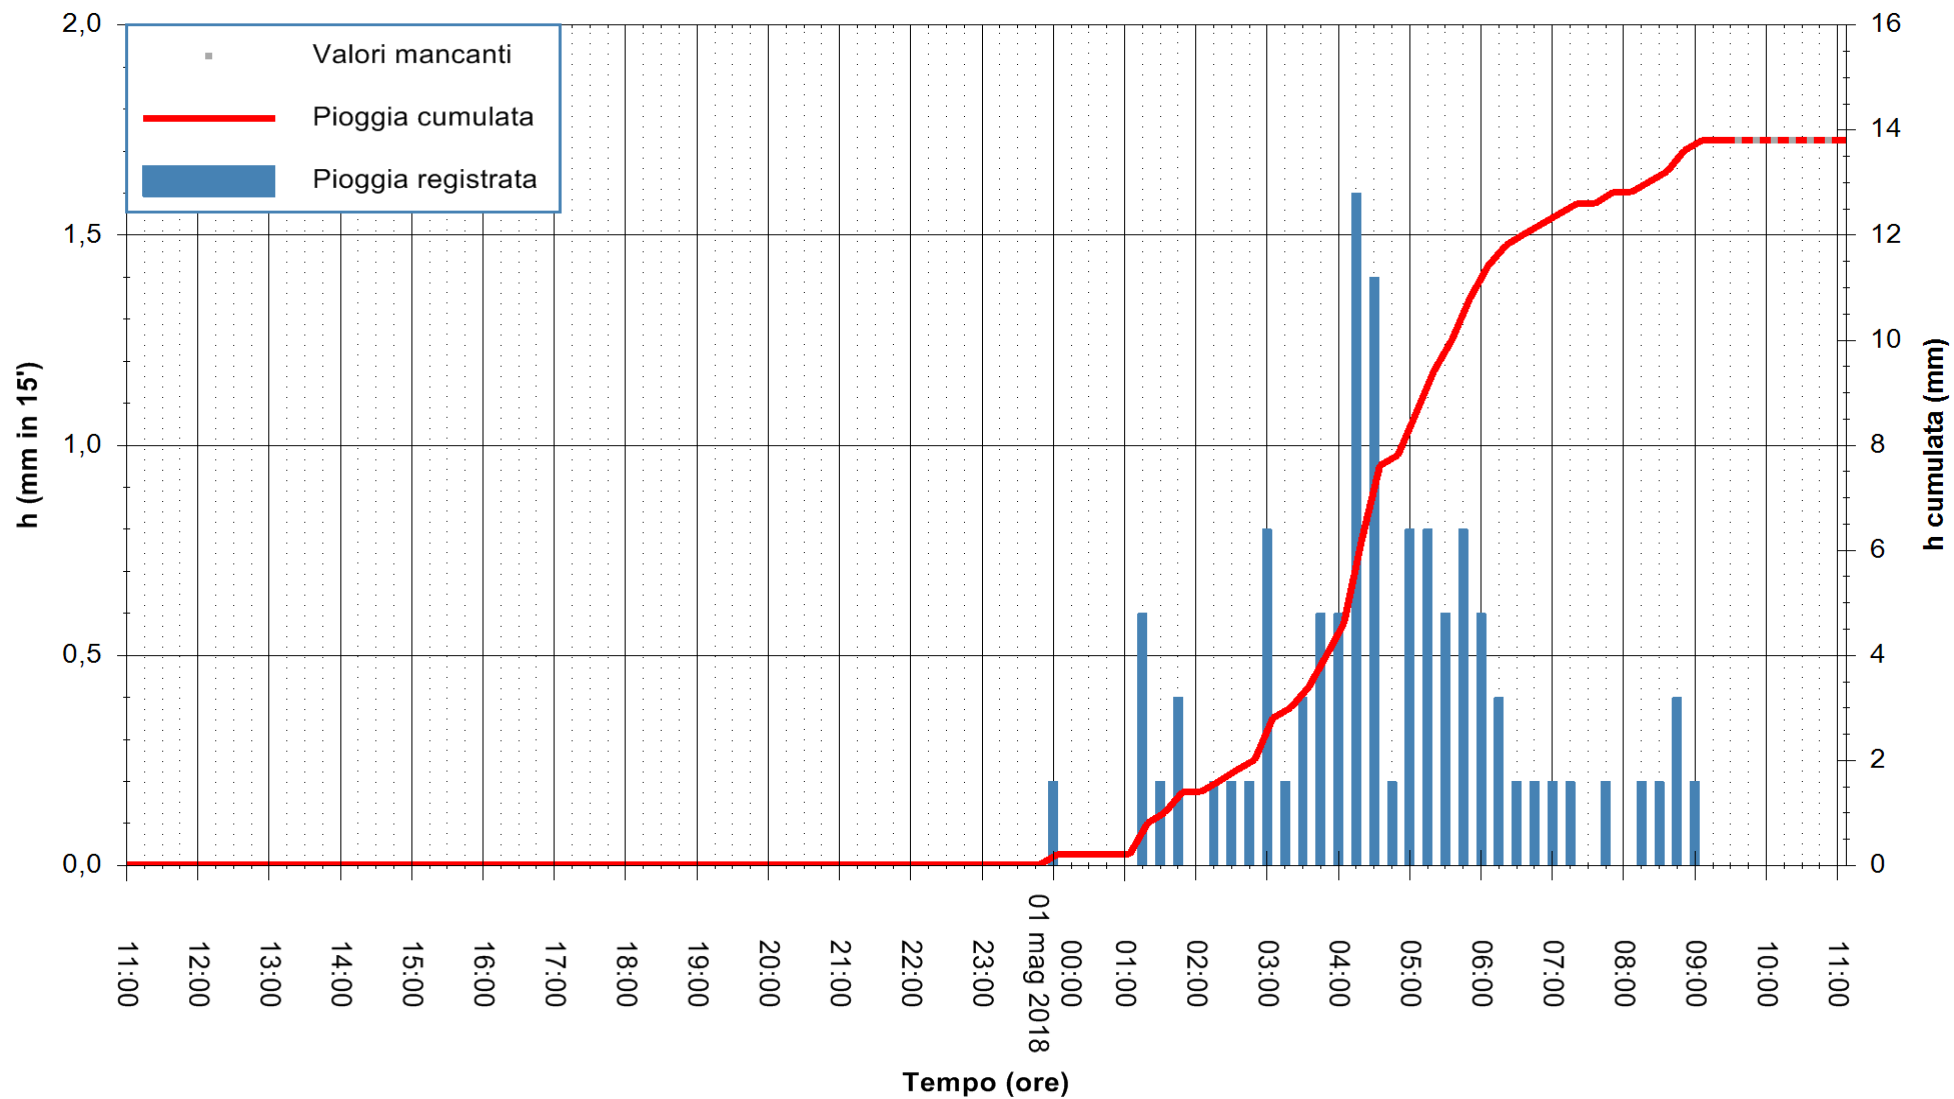

Stazione pluviometrica Fluminimannu a Decimomannu
 Area DECIMOMANNU
 Pioggia registrata nelle ultime 24 ore
 Estrazione dati delle ore 11:07 del 01/05/2018
 Ultimo dato disponibile: 01/05/2018 alle 09:30

ARPAS
 F.to il Dirigente Responsabile
 Dott. Giuseppe Bianco

REGIONE AUTÒNOMA DE SARDIGNA
 REGIONE AUTONOMA DELLA SARDEGNA

Stazione pluviometrica Mamone
Area MAMONE
Pioggia registrata nelle ultime 24 ore
Estrazione dati delle ore 11:07 del 01/05/2018
Ultimo dato disponibile: 01/05/2018 alle 09:30