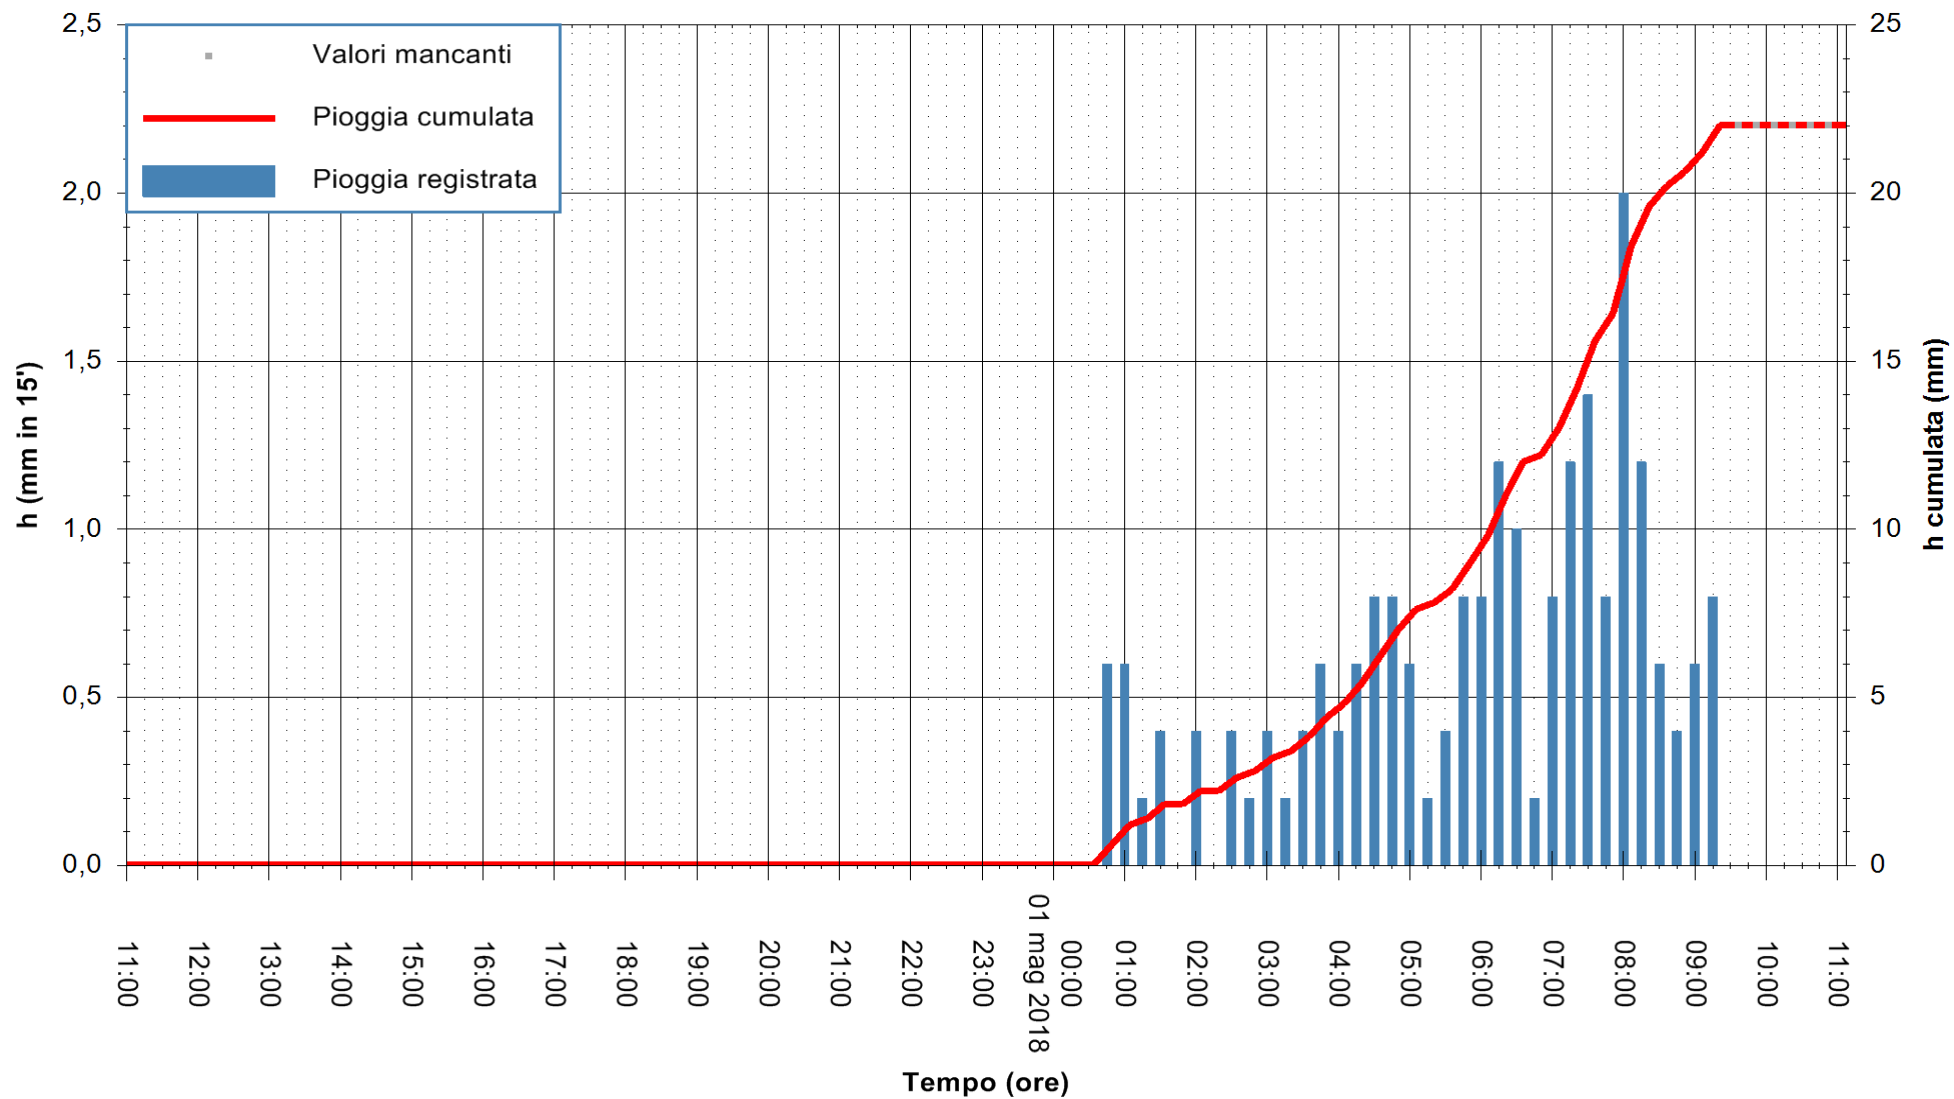

Stazione pluviometrica Fluminimannu a Decimomannu
 Area DECIMOMANNU
 Pioggia registrata nelle ultime 24 ore
 Estrazione dati delle ore 11:07 del 01/05/2018
 Ultimo dato disponibile: 01/05/2018 alle 09:30

ARPAS
 F.to il Dirigente Responsabile
 Dott. Giuseppe Bianco

REGIONE AUTÒNOMA DE SARDIGNA
 REGIONE AUTONOMA DELLA SARDEGNA

Stazione pluviometrica Mamone
Area MAMONE
Pioggia registrata nelle ultime 24 ore
Estrazione dati delle ore 11:07 del 01/05/2018
Ultimo dato disponibile: 01/05/2018 alle 09:30