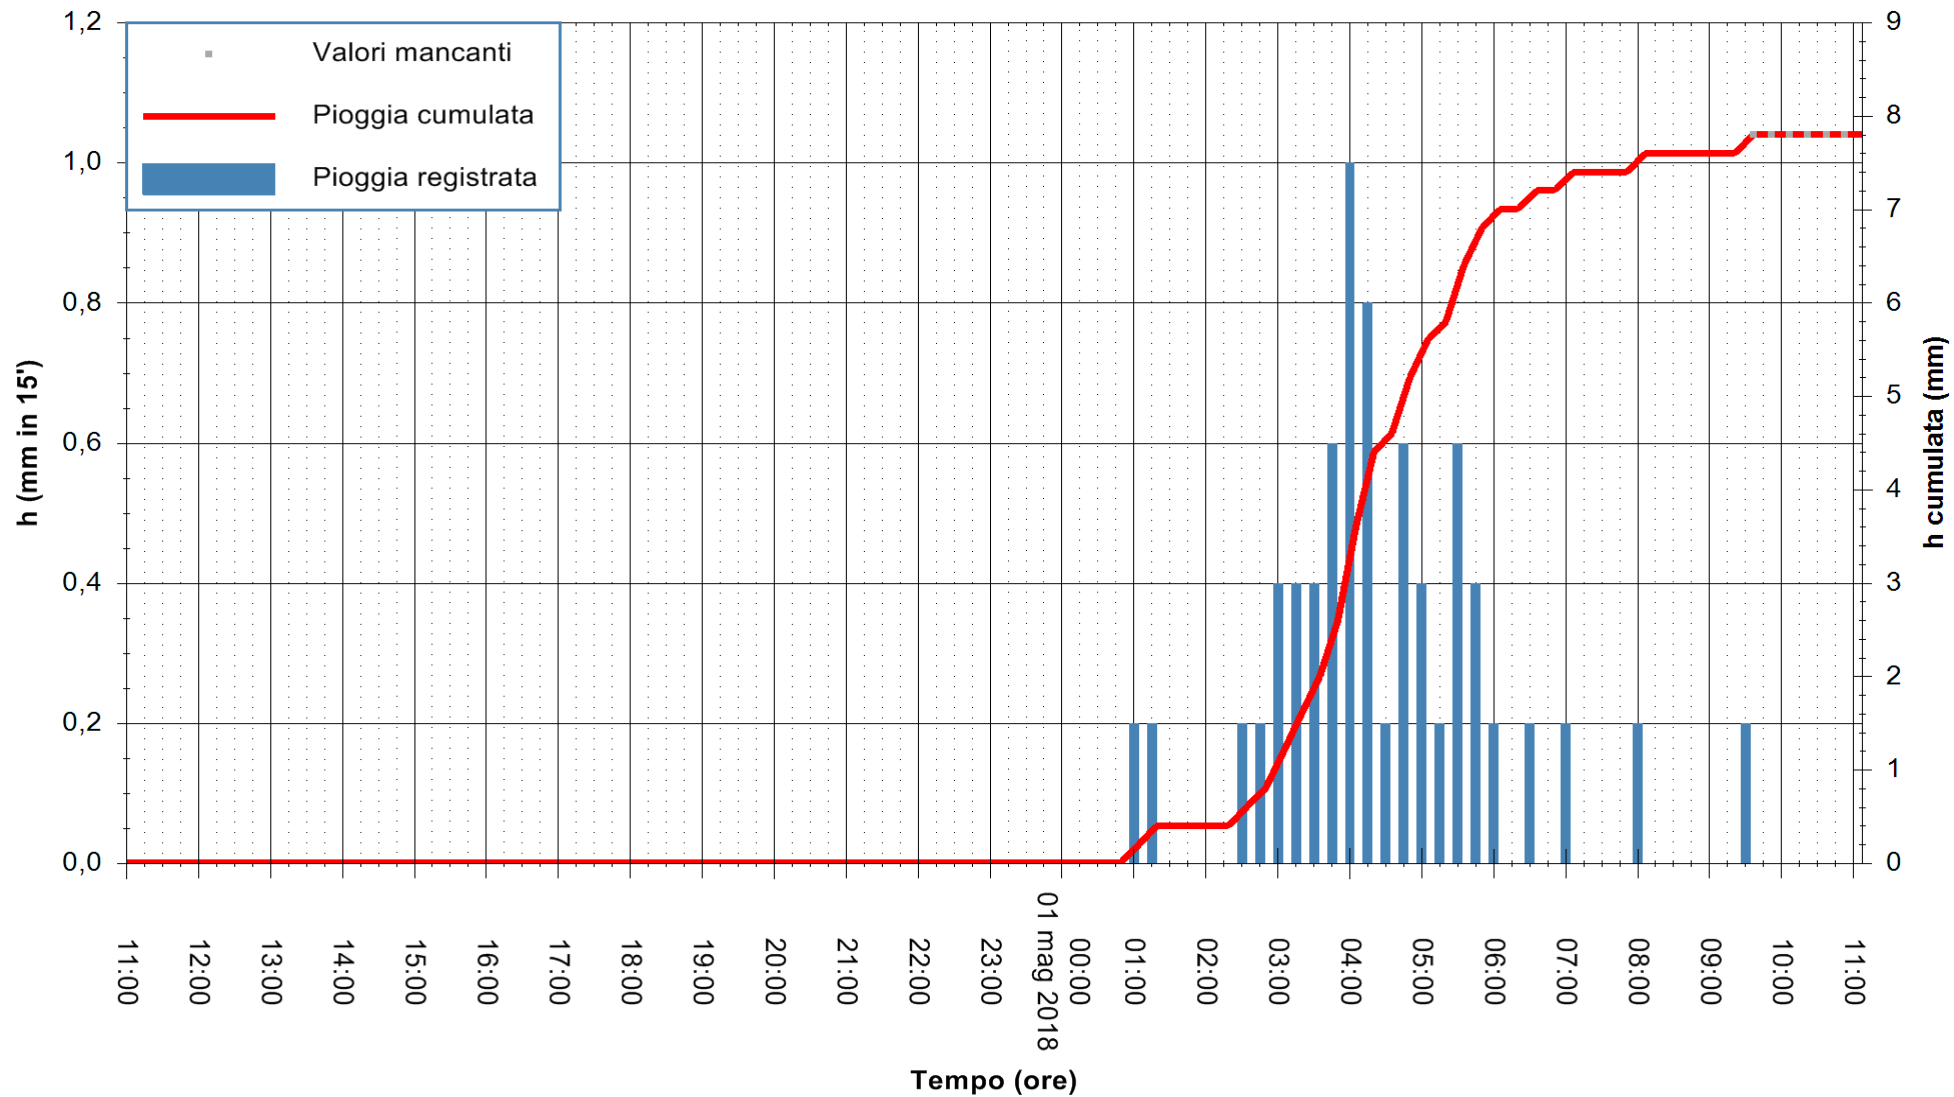

Stazione pluviometrica Fluminimannu a Decimomannu
 Area DECIMOMANNU
 Pioggia registrata nelle ultime 24 ore
 Estrazione dati delle ore 11:07 del 01/05/2018
 Ultimo dato disponibile: 01/05/2018 alle 09:30

ARPAS
 F.to il Dirigente Responsabile
 Dott. Giuseppe Bianco

REGIONE AUTÒNOMA DE SARDIGNA
 REGIONE AUTONOMA DELLA SARDEGNA

Stazione pluviometrica Mamone
Area MAMONE
Pioggia registrata nelle ultime 24 ore
Estrazione dati delle ore 11:07 del 01/05/2018
Ultimo dato disponibile: 01/05/2018 alle 09:30