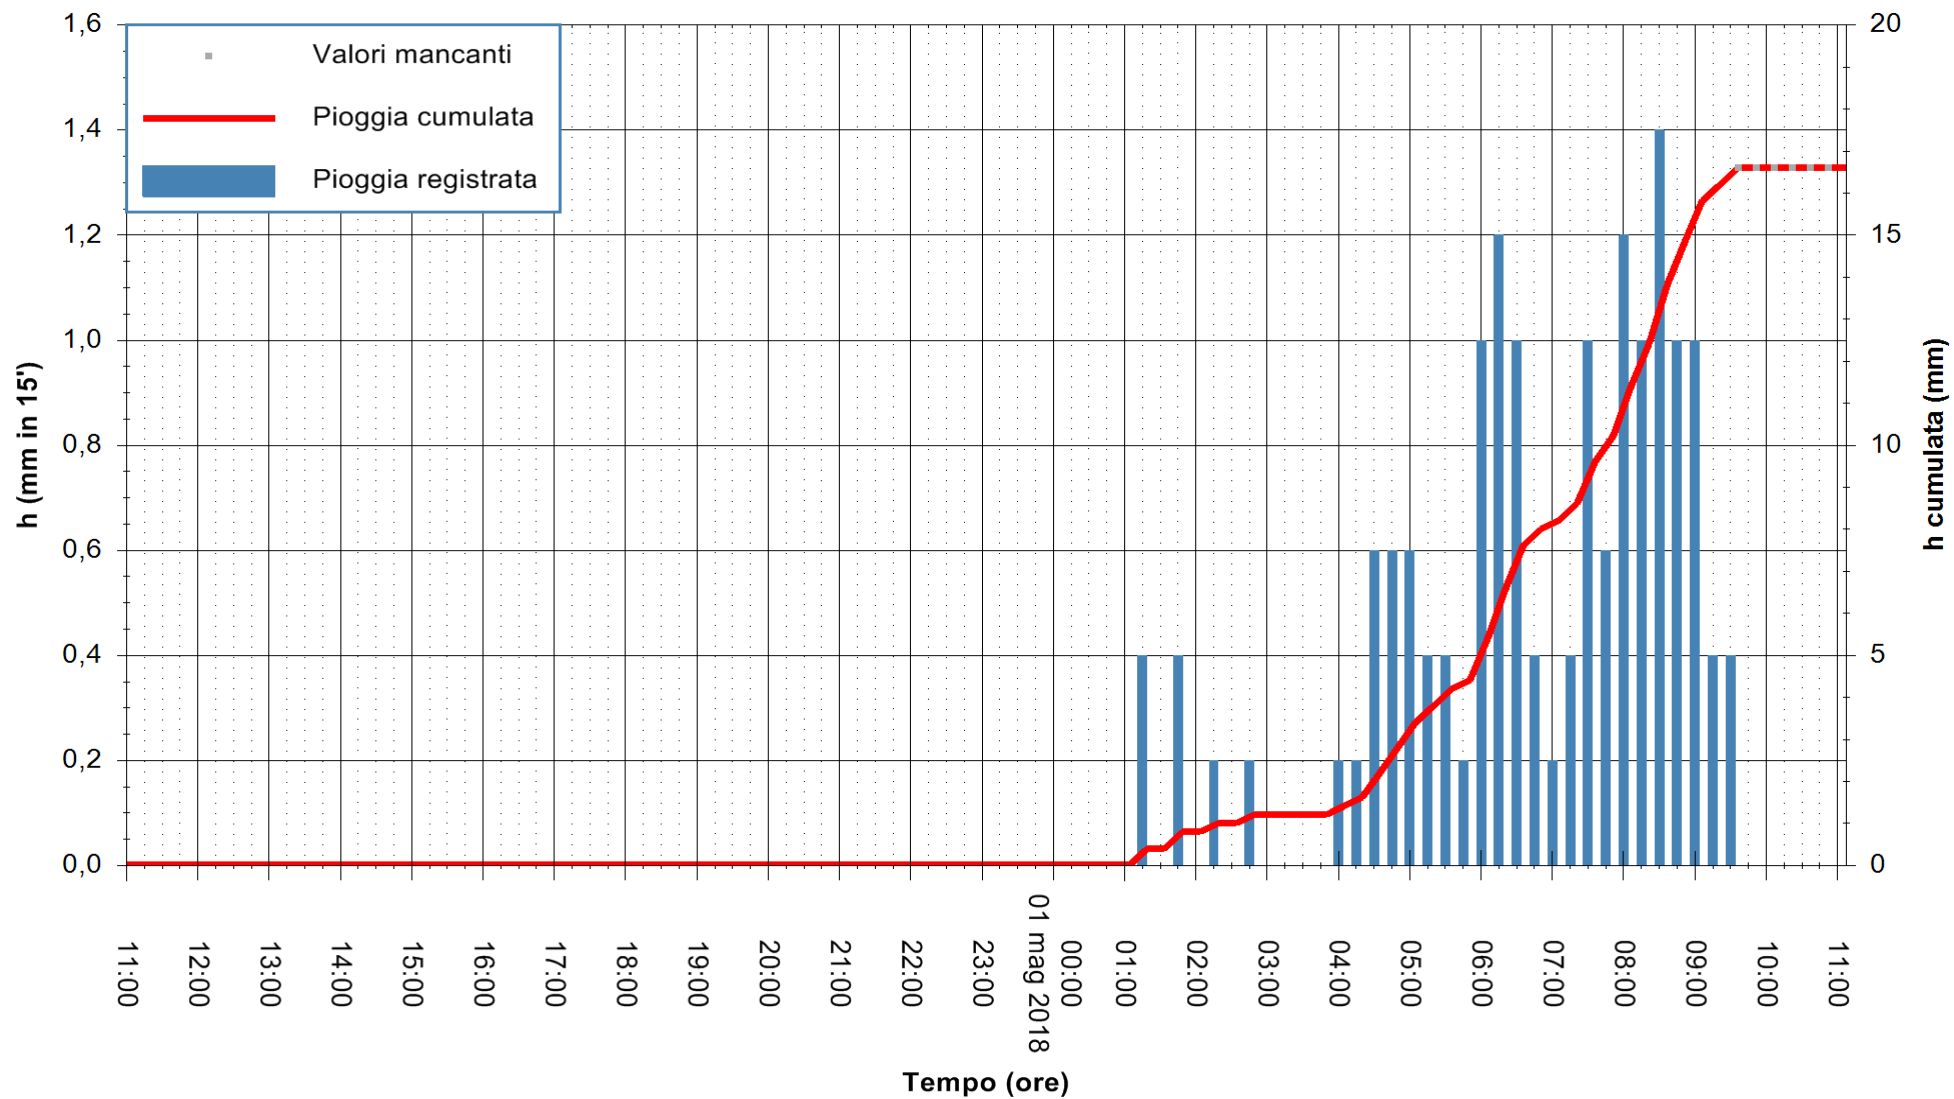

Stazione pluviometrica Fluminimannu a Decimomannu
 Area DECIMOMANNU
 Pioggia registrata nelle ultime 24 ore
 Estrazione dati delle ore 11:07 del 01/05/2018
 Ultimo dato disponibile: 01/05/2018 alle 09:30

ARPAS
 F.to il Dirigente Responsabile
 Dott. Giuseppe Bianco

REGIONE AUTÒNOMA DE SARDIGNA
 REGIONE AUTONOMA DELLA SARDEGNA

Stazione pluviometrica Mamone
Area MAMONE
Pioggia registrata nelle ultime 24 ore
Estrazione dati delle ore 11:07 del 01/05/2018
Ultimo dato disponibile: 01/05/2018 alle 09:30