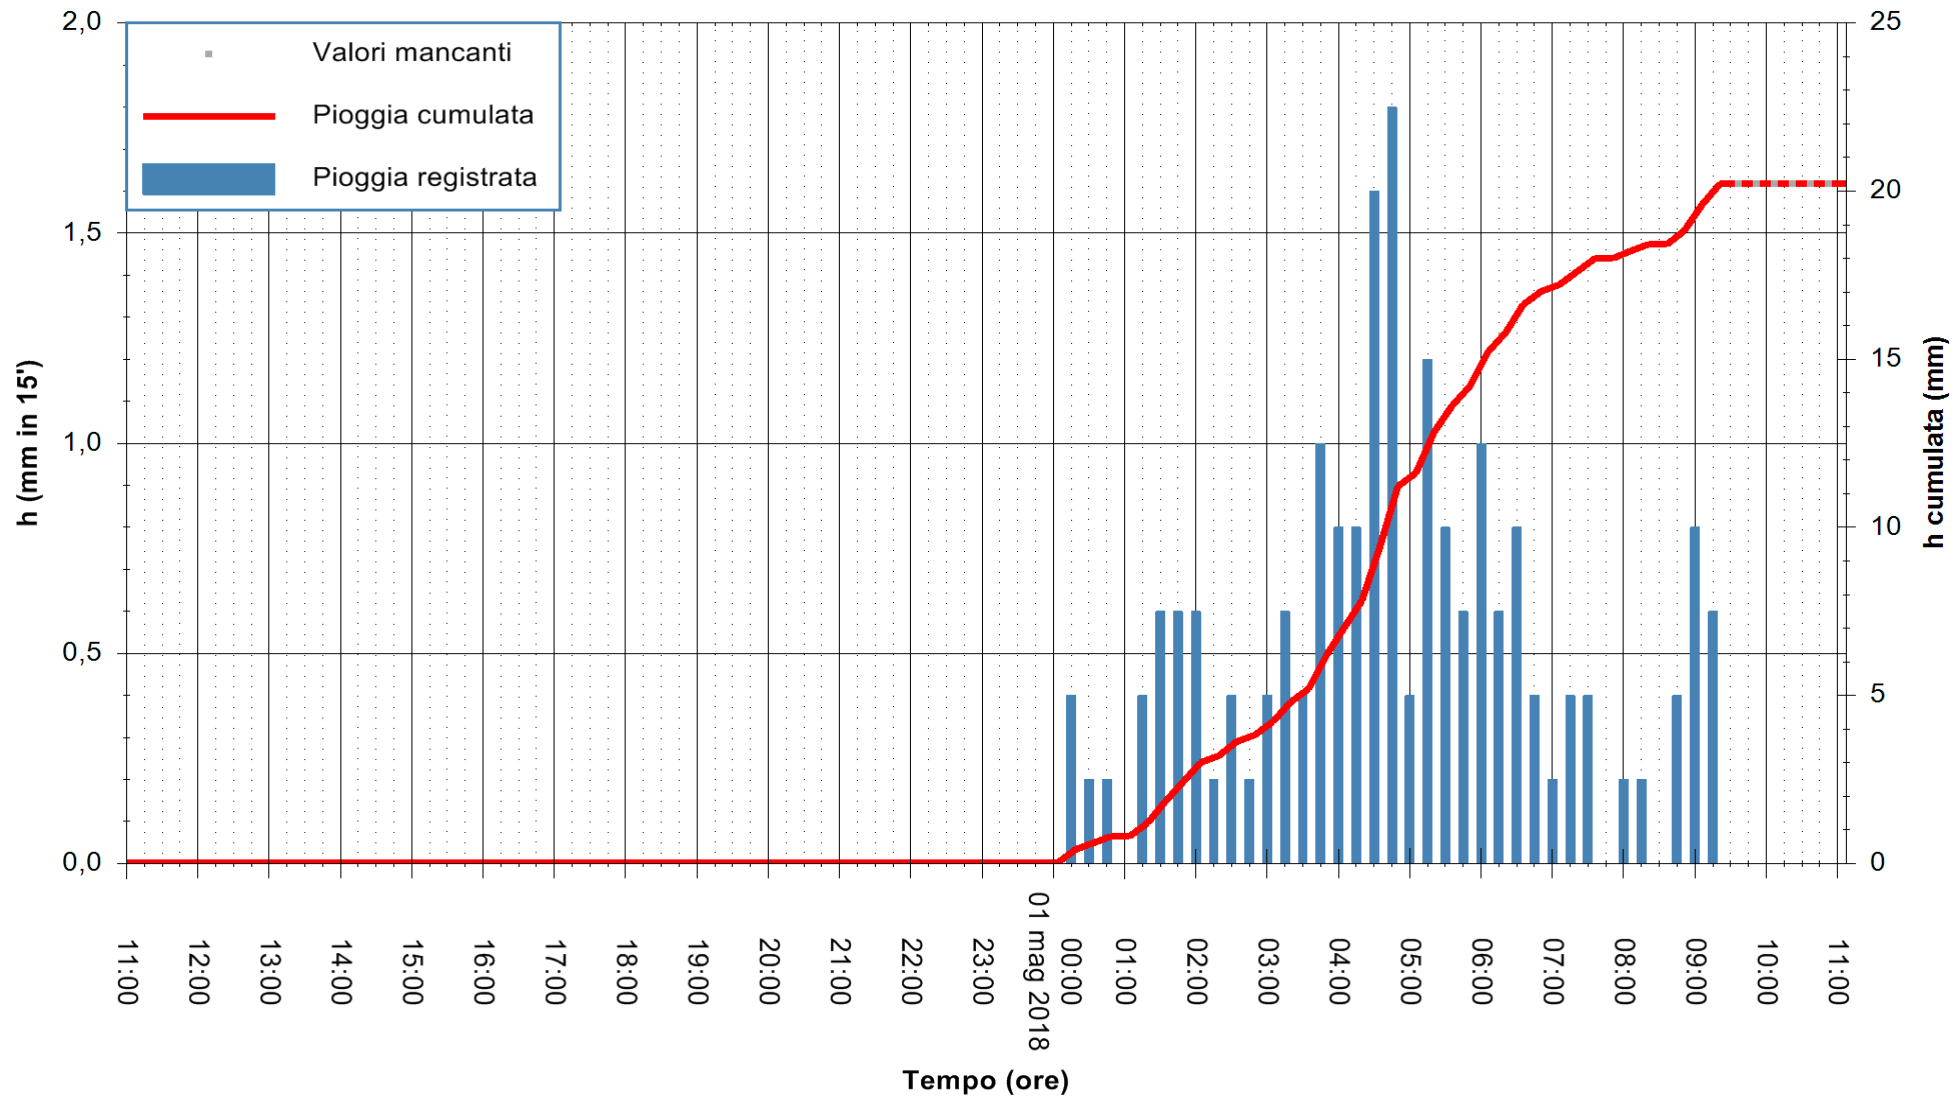

Stazione pluviometrica Fluminimannu a Decimomannu
 Area DECIMOMANNU
 Pioggia registrata nelle ultime 24 ore
 Estrazione dati delle ore 11:07 del 01/05/2018
 Ultimo dato disponibile: 01/05/2018 alle 09:30

ARPAS
 F.to il Dirigente Responsabile
 Dott. Giuseppe Bianco

REGIONE AUTÒNOMA DE SARDIGNA
 REGIONE AUTONOMA DELLA SARDEGNA

Stazione pluviometrica Mamone
Area MAMONE
Pioggia registrata nelle ultime 24 ore
Estrazione dati delle ore 11:07 del 01/05/2018
Ultimo dato disponibile: 01/05/2018 alle 09:30