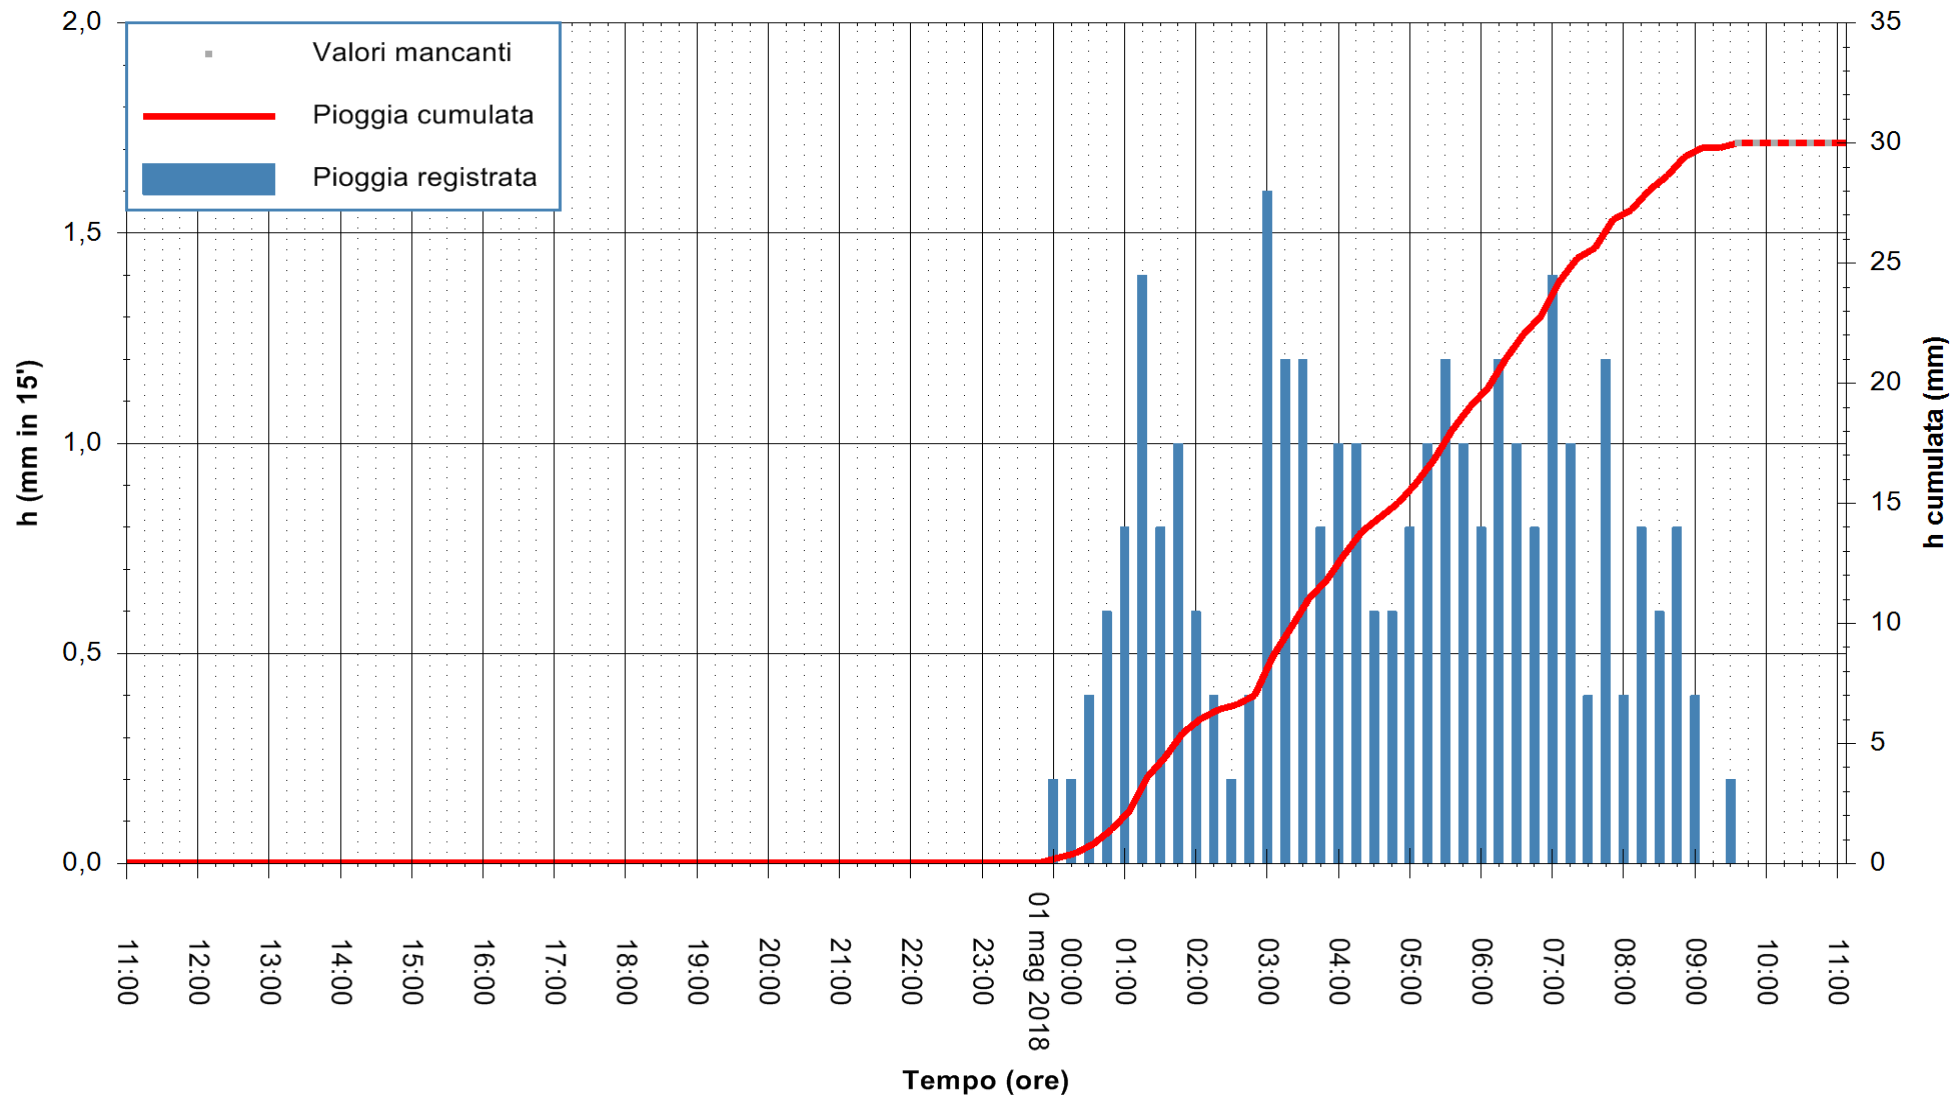

Stazione pluviometrica Fluminimannu a Decimomannu
 Area DECIMOMANNU
 Pioggia registrata nelle ultime 24 ore
 Estrazione dati delle ore 11:07 del 01/05/2018
 Ultimo dato disponibile: 01/05/2018 alle 09:30

ARPAS
 F.to il Dirigente Responsabile
 Dott. Giuseppe Bianco

REGIONE AUTÒNOMA DE SARDIGNA
 REGIONE AUTONOMA DELLA SARDEGNA

Stazione pluviometrica Mamone
Area MAMONE
Pioggia registrata nelle ultime 24 ore
Estrazione dati delle ore 11:07 del 01/05/2018
Ultimo dato disponibile: 01/05/2018 alle 09:30