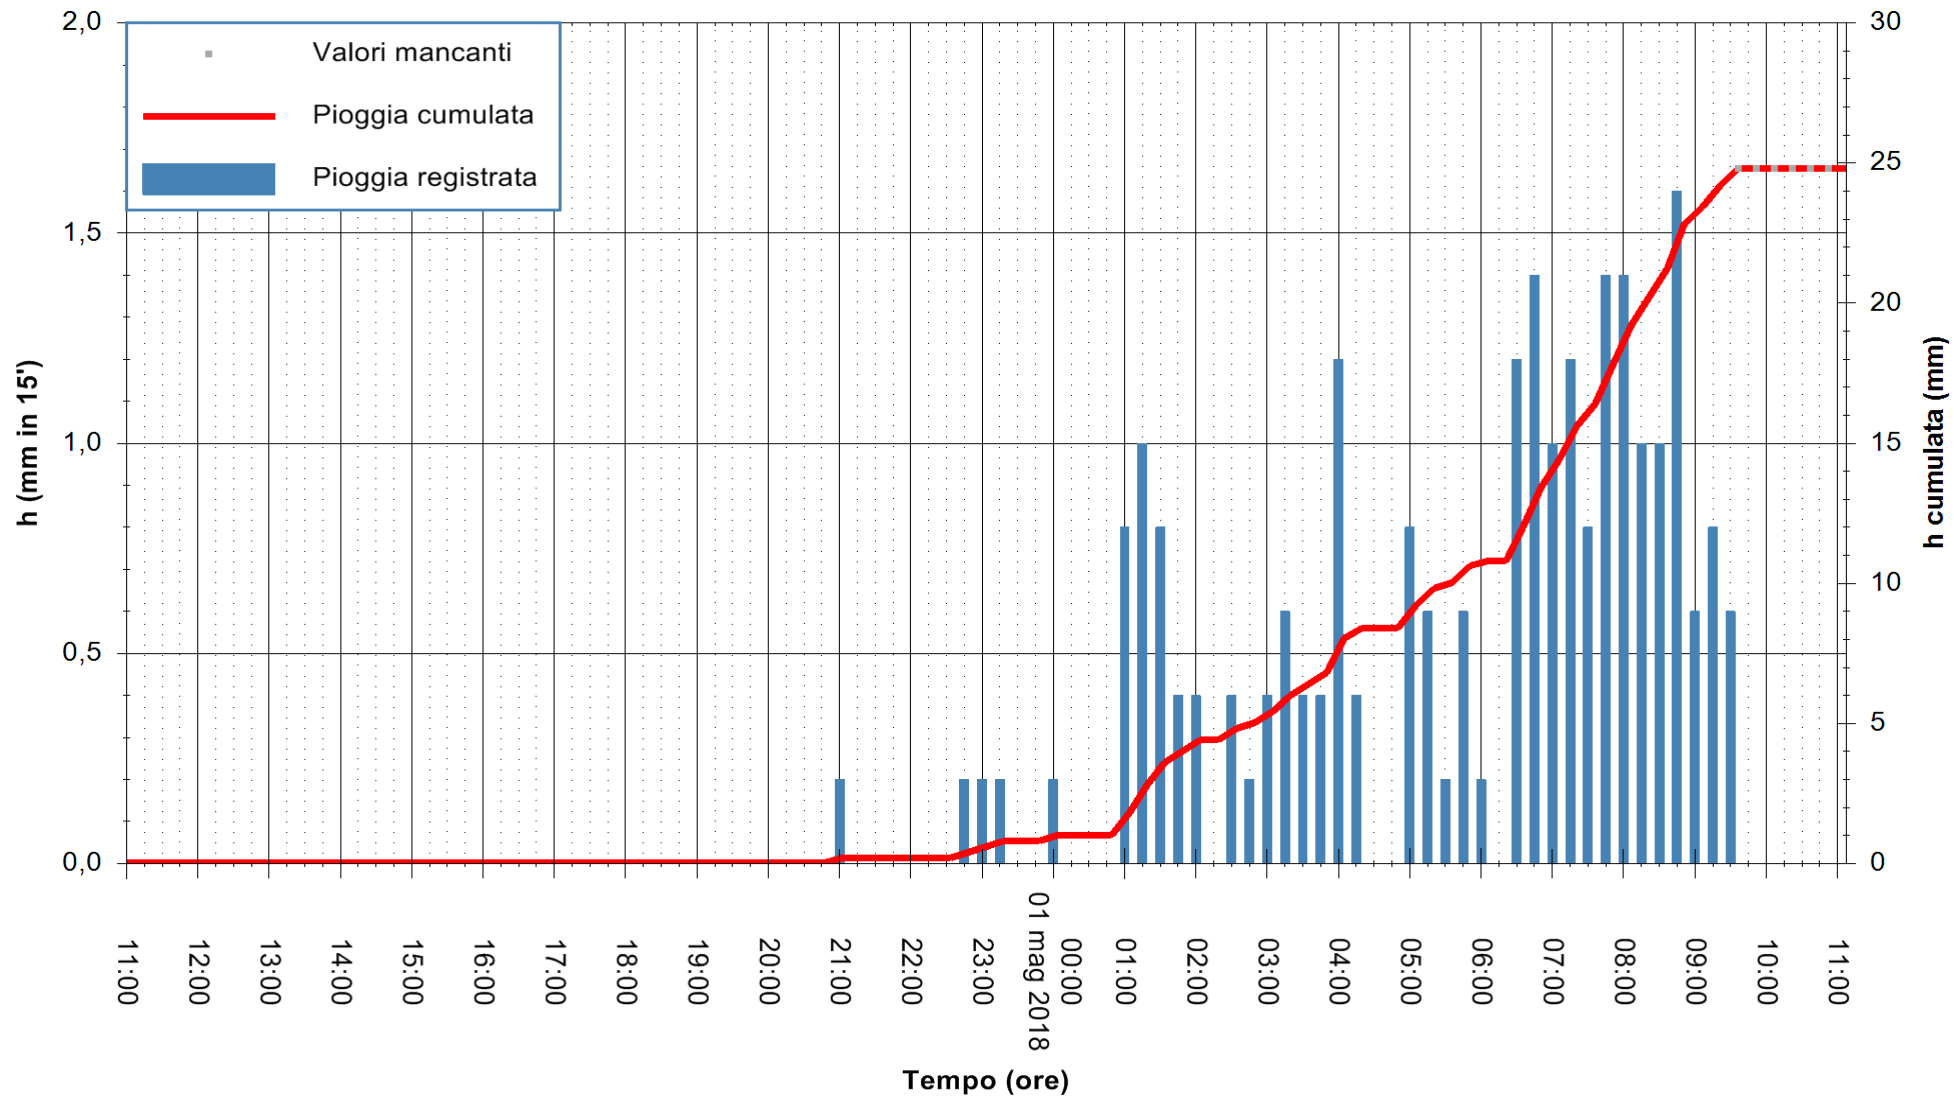

Stazione pluviometrica Fluminimannu a Decimomannu
 Area DECIMOMANNU
 Pioggia registrata nelle ultime 24 ore
 Estrazione dati delle ore 11:07 del 01/05/2018
 Ultimo dato disponibile: 01/05/2018 alle 09:30

ARPAS
 F.to il Dirigente Responsabile
 Dott. Giuseppe Bianco

REGIONE AUTÒNOMA DE SARDIGNA
 REGIONE AUTONOMA DELLA SARDEGNA

Stazione pluviometrica Mamone
Area MAMONE
Pioggia registrata nelle ultime 24 ore
Estrazione dati delle ore 11:07 del 01/05/2018
Ultimo dato disponibile: 01/05/2018 alle 09:30