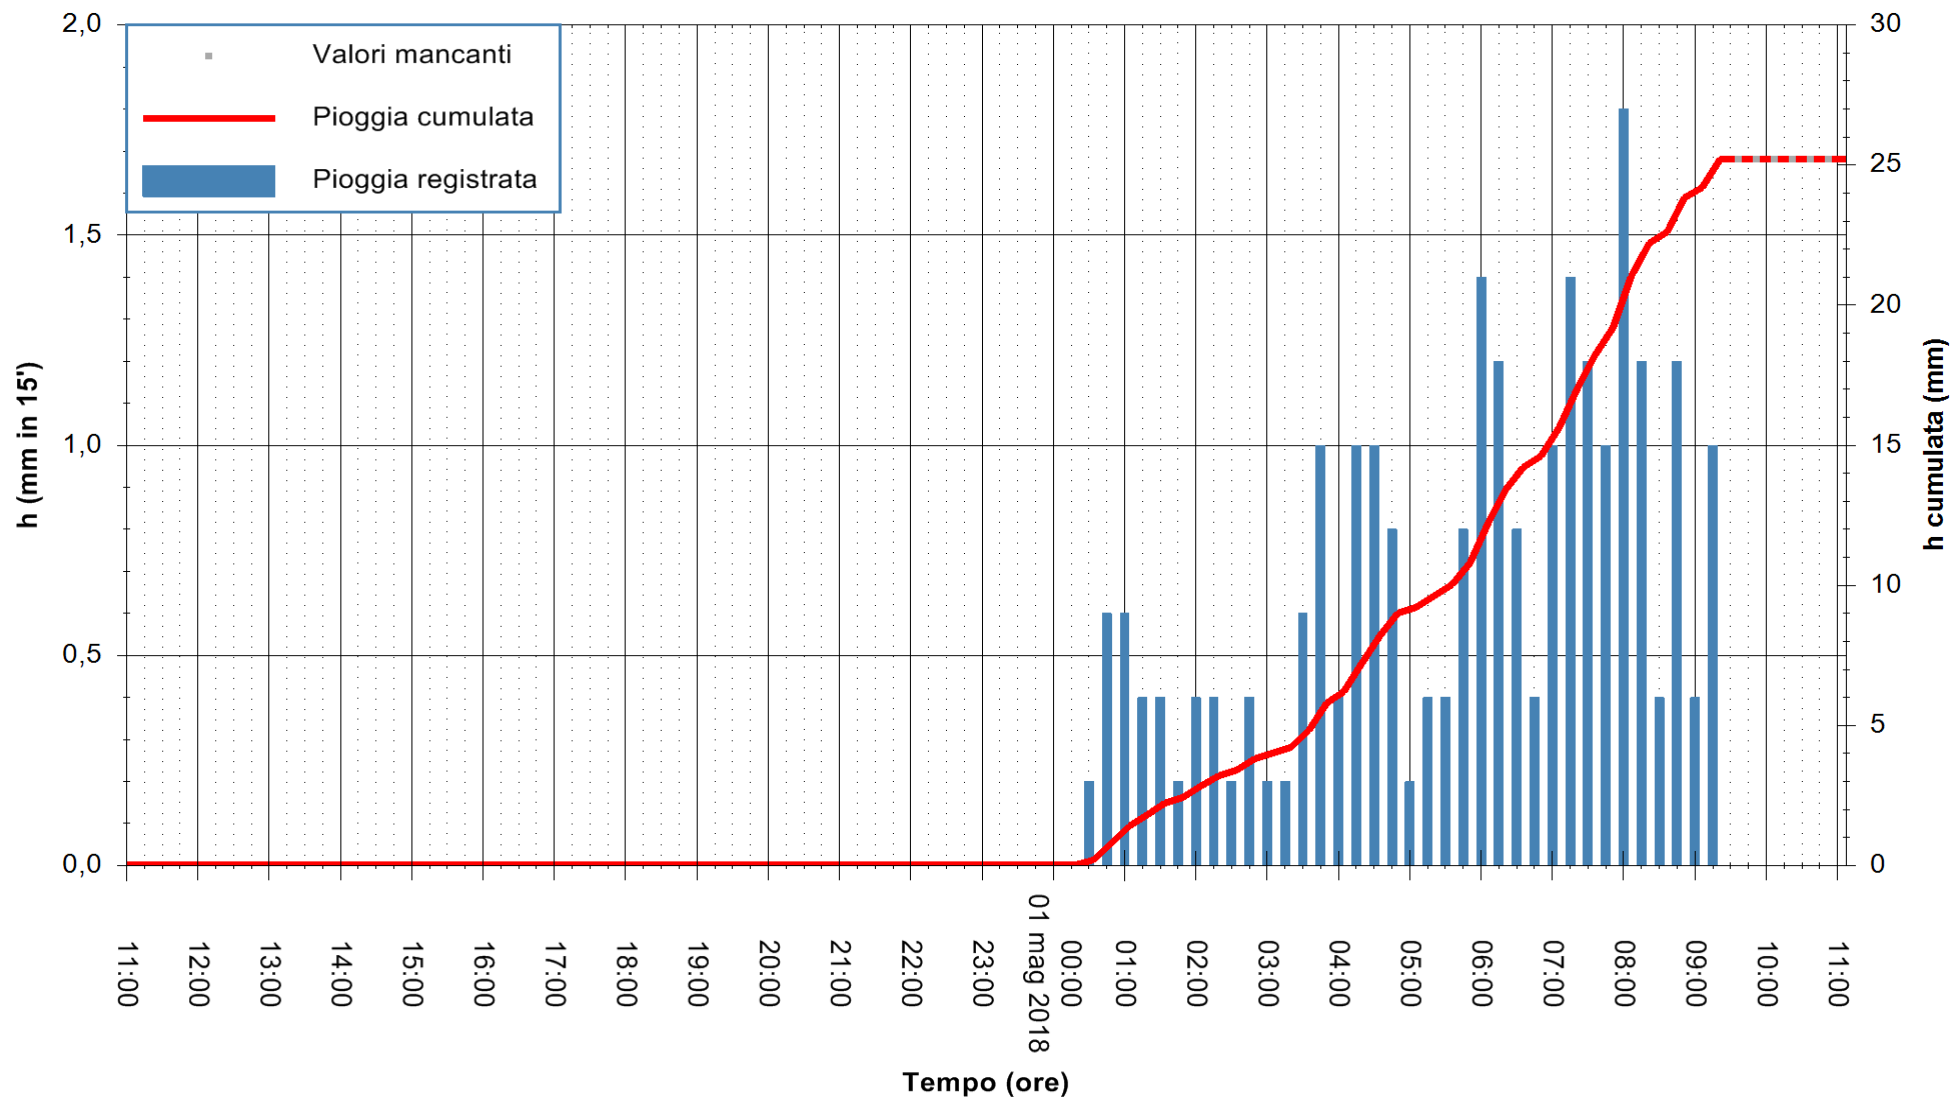

Stazione pluviometrica Fluminimannu a Decimomannu
 Area DECIMOMANNU
 Pioggia registrata nelle ultime 24 ore
 Estrazione dati delle ore 11:07 del 01/05/2018
 Ultimo dato disponibile: 01/05/2018 alle 09:30

ARPAS
 F.to il Dirigente Responsabile
 Dott. Giuseppe Bianco

REGIONE AUTÒNOMA DE SARDIGNA
 REGIONE AUTONOMA DELLA SARDEGNA

Stazione pluviometrica Mamone
Area MAMONE
Pioggia registrata nelle ultime 24 ore
Estrazione dati delle ore 11:07 del 01/05/2018
Ultimo dato disponibile: 01/05/2018 alle 09:30