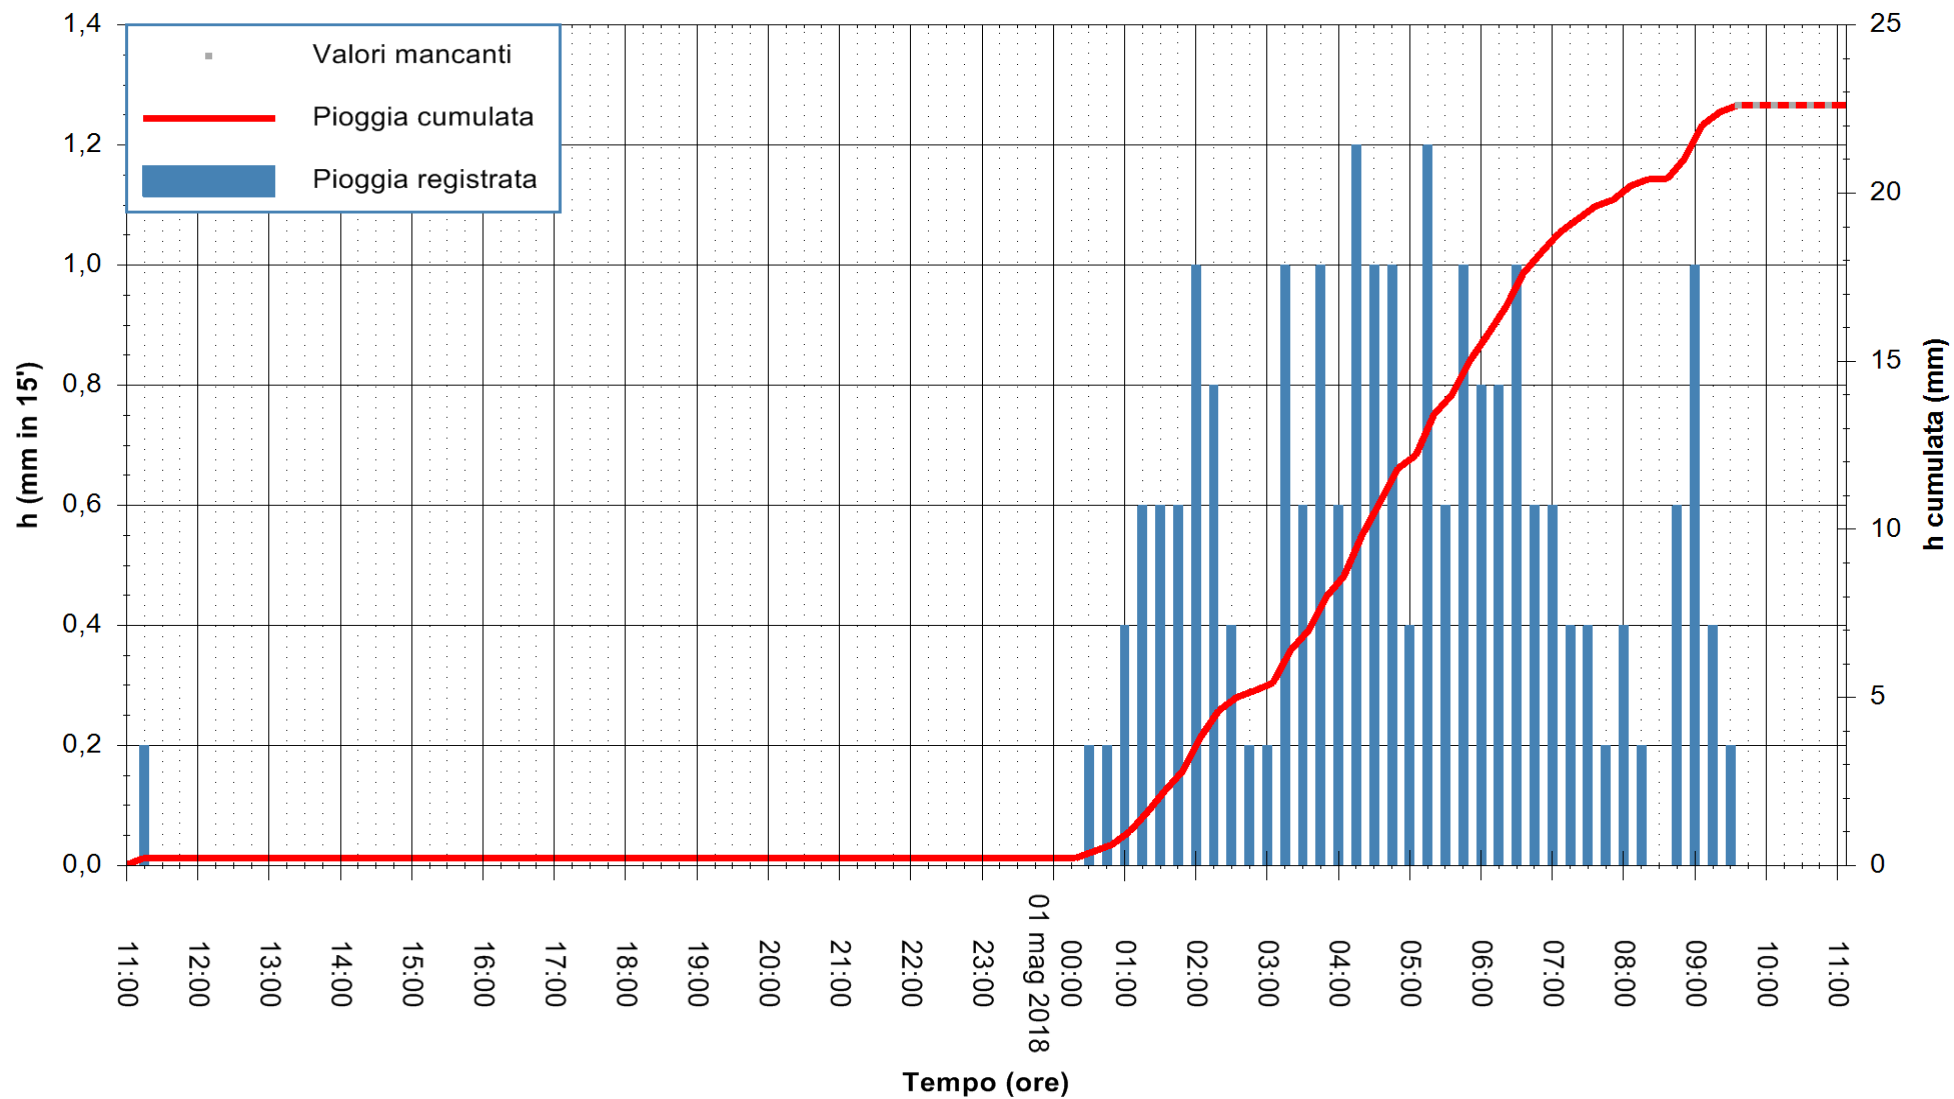

Stazione pluviometrica Fluminimannu a Decimomannu
 Area DECIMOMANNU
 Pioggia registrata nelle ultime 24 ore
 Estrazione dati delle ore 11:07 del 01/05/2018
 Ultimo dato disponibile: 01/05/2018 alle 09:30

ARPAS
 F.to il Dirigente Responsabile
 Dott. Giuseppe Bianco

REGIONE AUTÒNOMA DE SARDIGNA
 REGIONE AUTONOMA DELLA SARDEGNA

Stazione pluviometrica Mamone
Area MAMONE
Pioggia registrata nelle ultime 24 ore
Estrazione dati delle ore 11:07 del 01/05/2018
Ultimo dato disponibile: 01/05/2018 alle 09:30