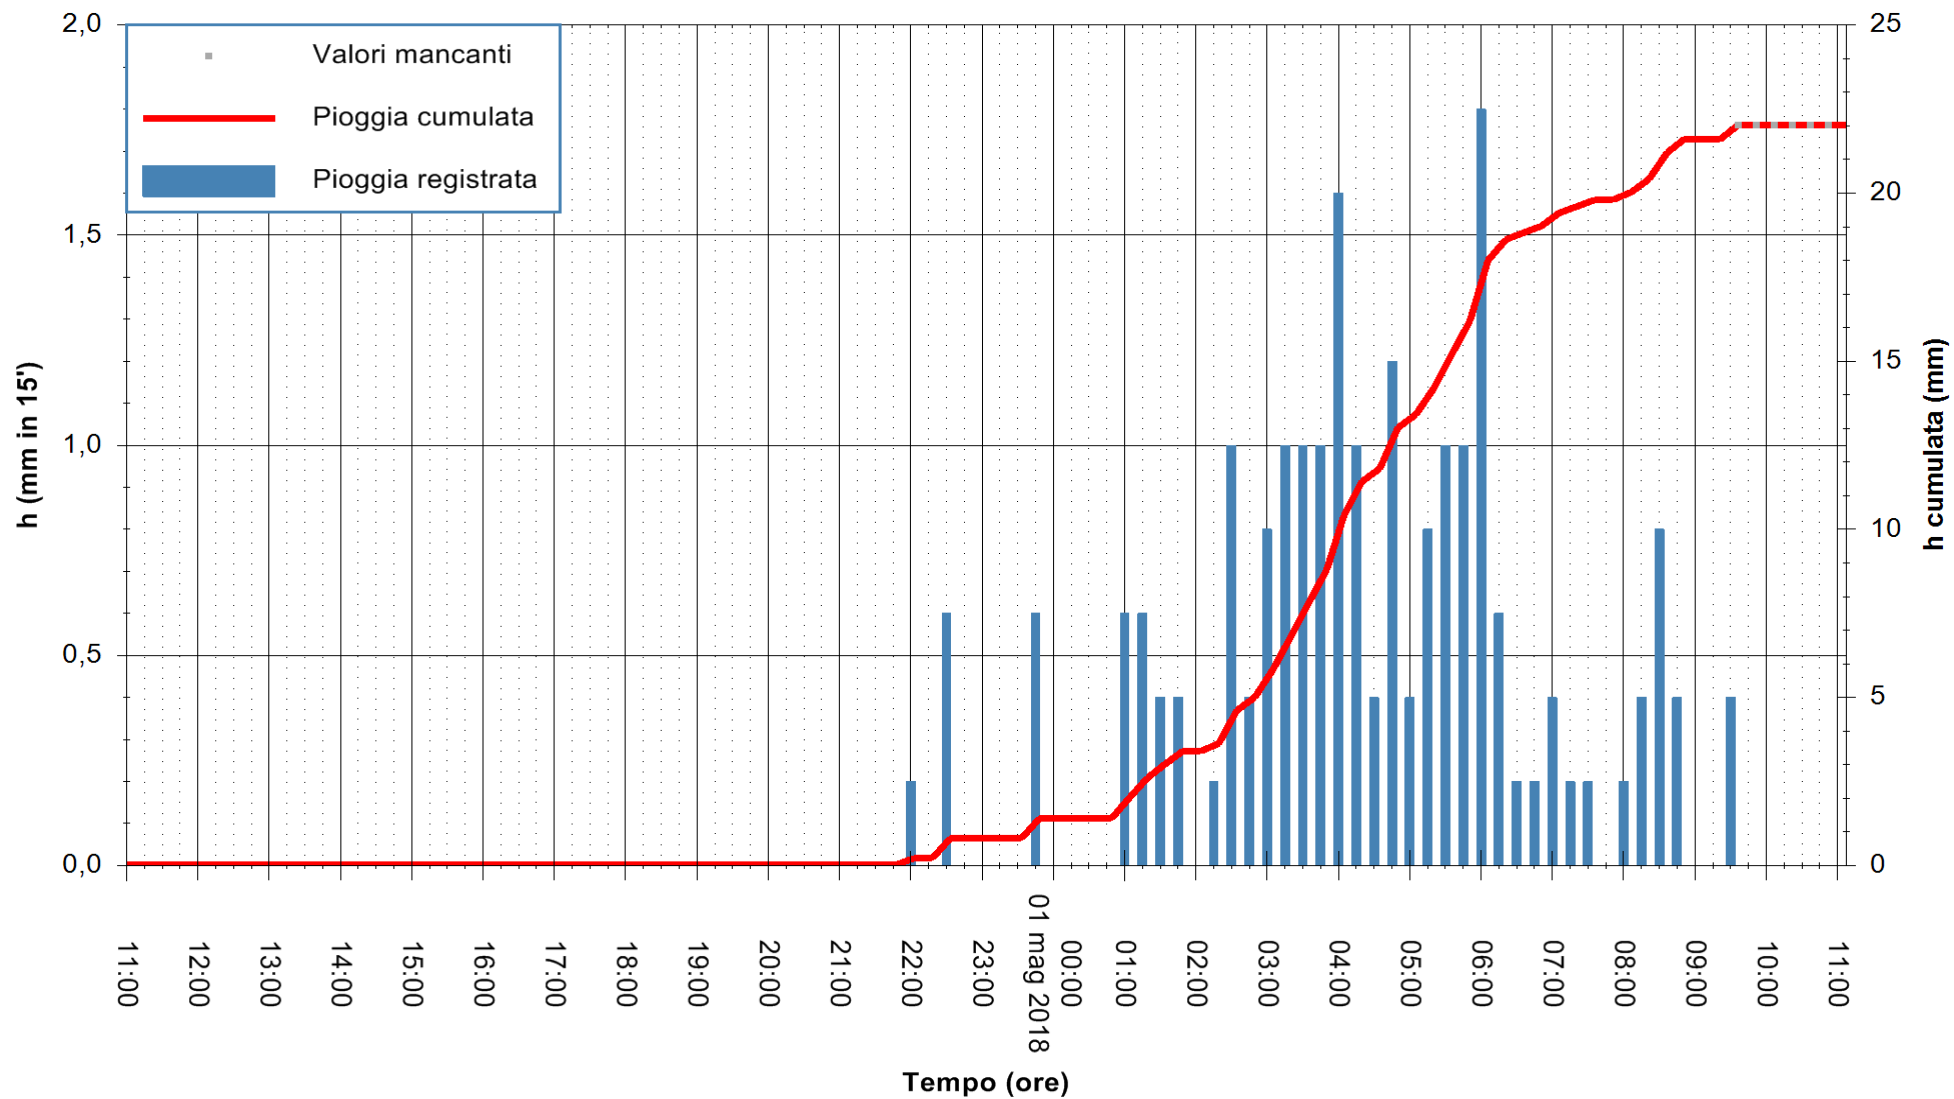

Stazione pluviometrica Fluminimannu a Decimomannu
 Area DECIMOMANNU
 Pioggia registrata nelle ultime 24 ore
 Estrazione dati delle ore 11:07 del 01/05/2018
 Ultimo dato disponibile: 01/05/2018 alle 09:30

ARPAS
 F.to il Dirigente Responsabile
 Dott. Giuseppe Bianco

REGIONE AUTÒNOMA DE SARDIGNA
 REGIONE AUTONOMA DELLA SARDEGNA

Stazione pluviometrica Mamone
Area MAMONE
Pioggia registrata nelle ultime 24 ore
Estrazione dati delle ore 11:07 del 01/05/2018
Ultimo dato disponibile: 01/05/2018 alle 09:30