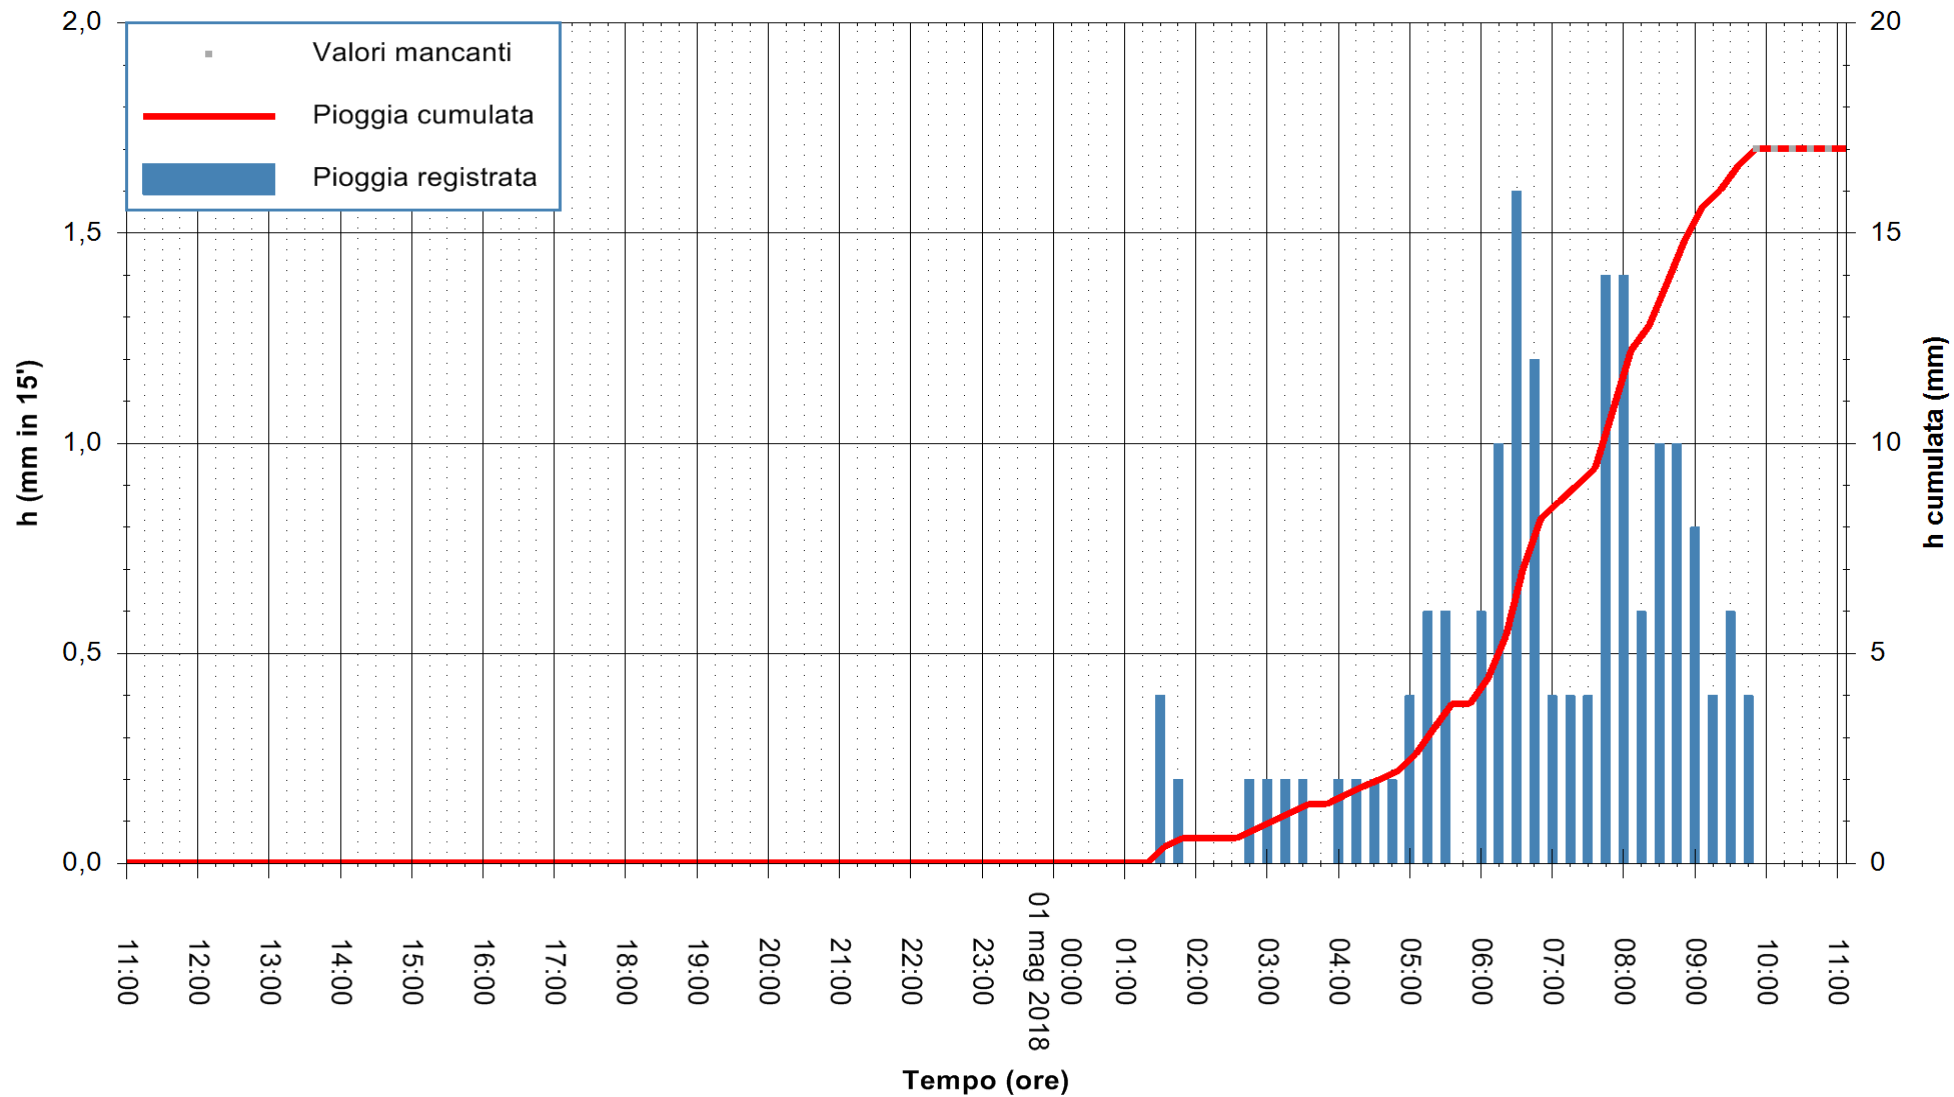

Stazione pluviometrica Fluminimannu a Decimomannu
 Area DECIMOMANNU
 Pioggia registrata nelle ultime 24 ore
 Estrazione dati delle ore 11:07 del 01/05/2018
 Ultimo dato disponibile: 01/05/2018 alle 09:30

ARPAS
 F.to il Dirigente Responsabile
 Dott. Giuseppe Bianco

REGIONE AUTÒNOMA DE SARDIGNA
 REGIONE AUTONOMA DELLA SARDEGNA

Stazione pluviometrica Mamone
Area MAMONE
Pioggia registrata nelle ultime 24 ore
Estrazione dati delle ore 11:07 del 01/05/2018
Ultimo dato disponibile: 01/05/2018 alle 09:30