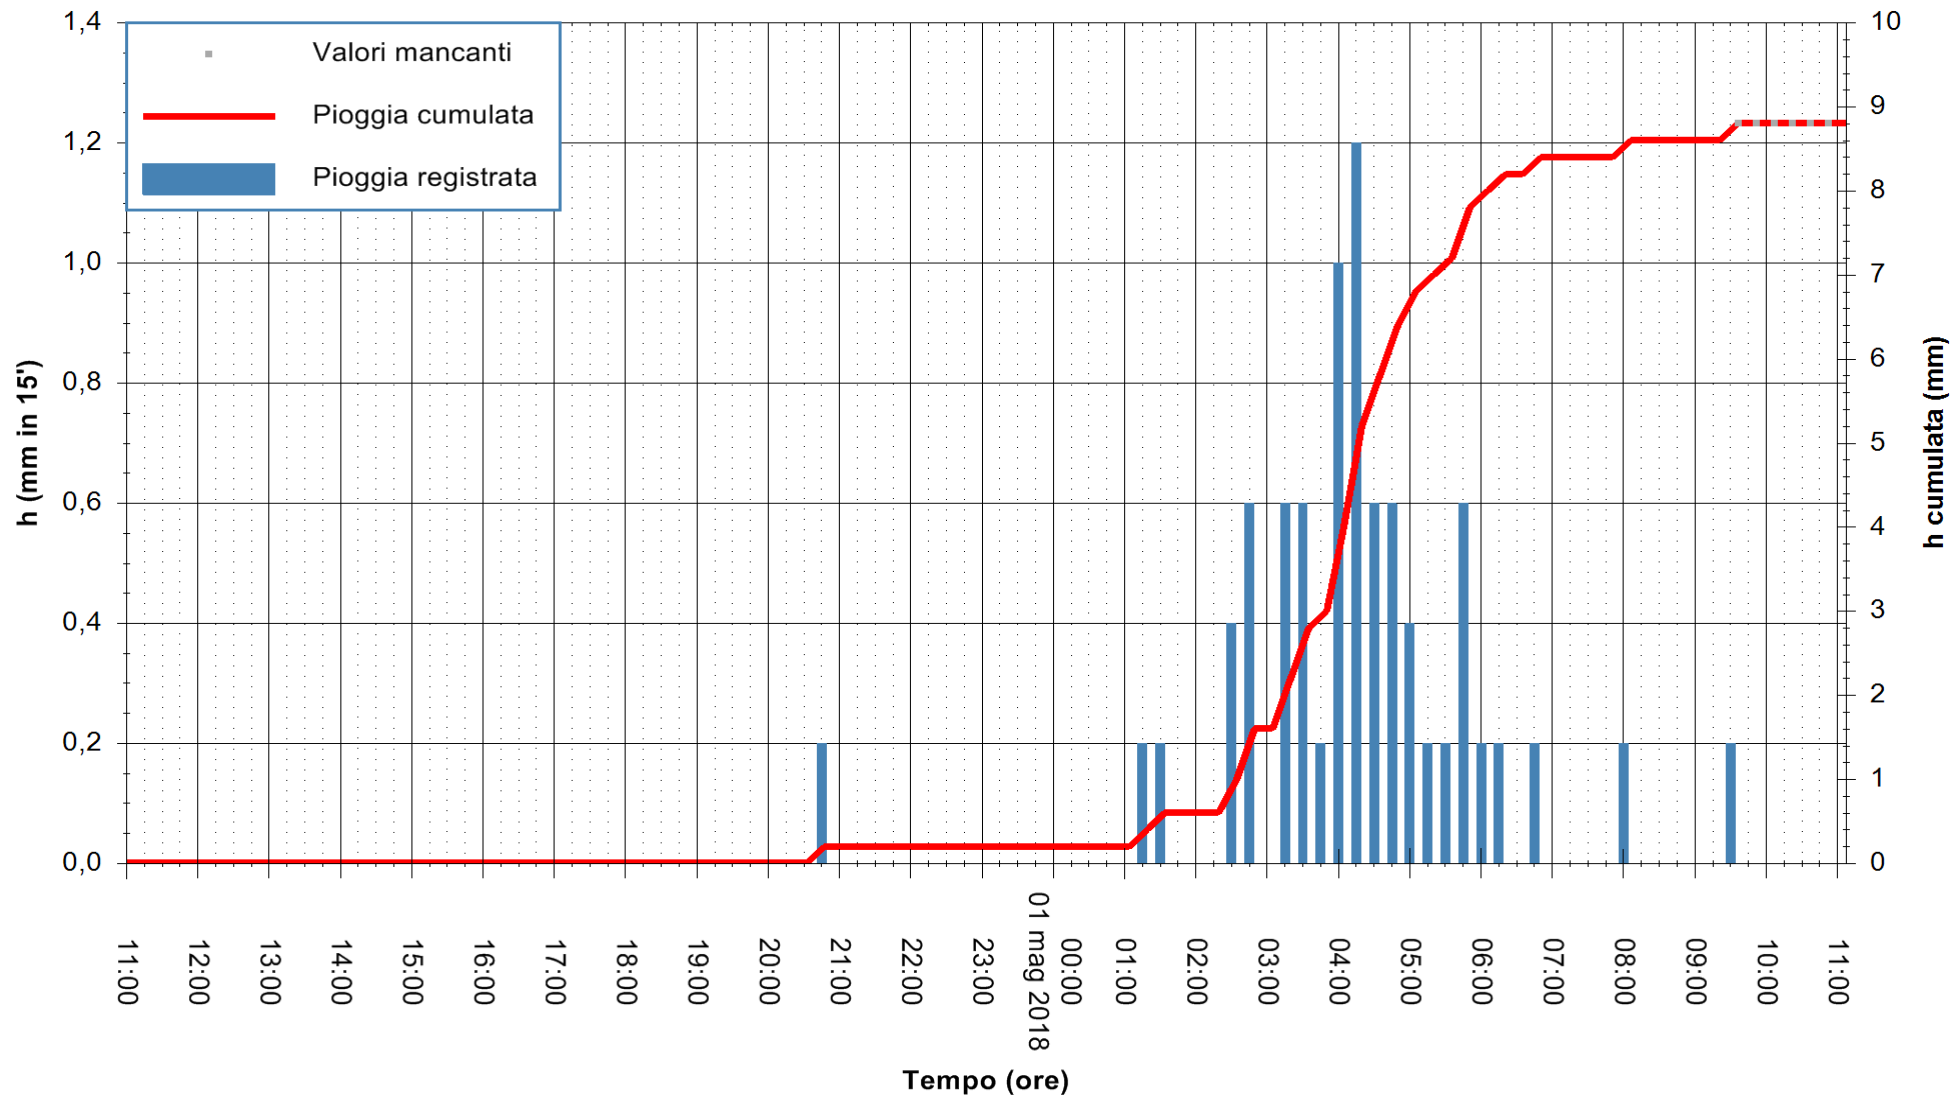

Stazione pluviometrica Fluminimannu a Decimomannu
 Area DECIMOMANNU
 Pioggia registrata nelle ultime 24 ore
 Estrazione dati delle ore 11:07 del 01/05/2018
 Ultimo dato disponibile: 01/05/2018 alle 09:30

ARPAS
 F.to il Dirigente Responsabile
 Dott. Giuseppe Bianco

REGIONE AUTÒNOMA DE SARDIGNA
 REGIONE AUTONOMA DELLA SARDEGNA

Stazione pluviometrica Mamone
Area MAMONE
Pioggia registrata nelle ultime 24 ore
Estrazione dati delle ore 11:07 del 01/05/2018
Ultimo dato disponibile: 01/05/2018 alle 09:30