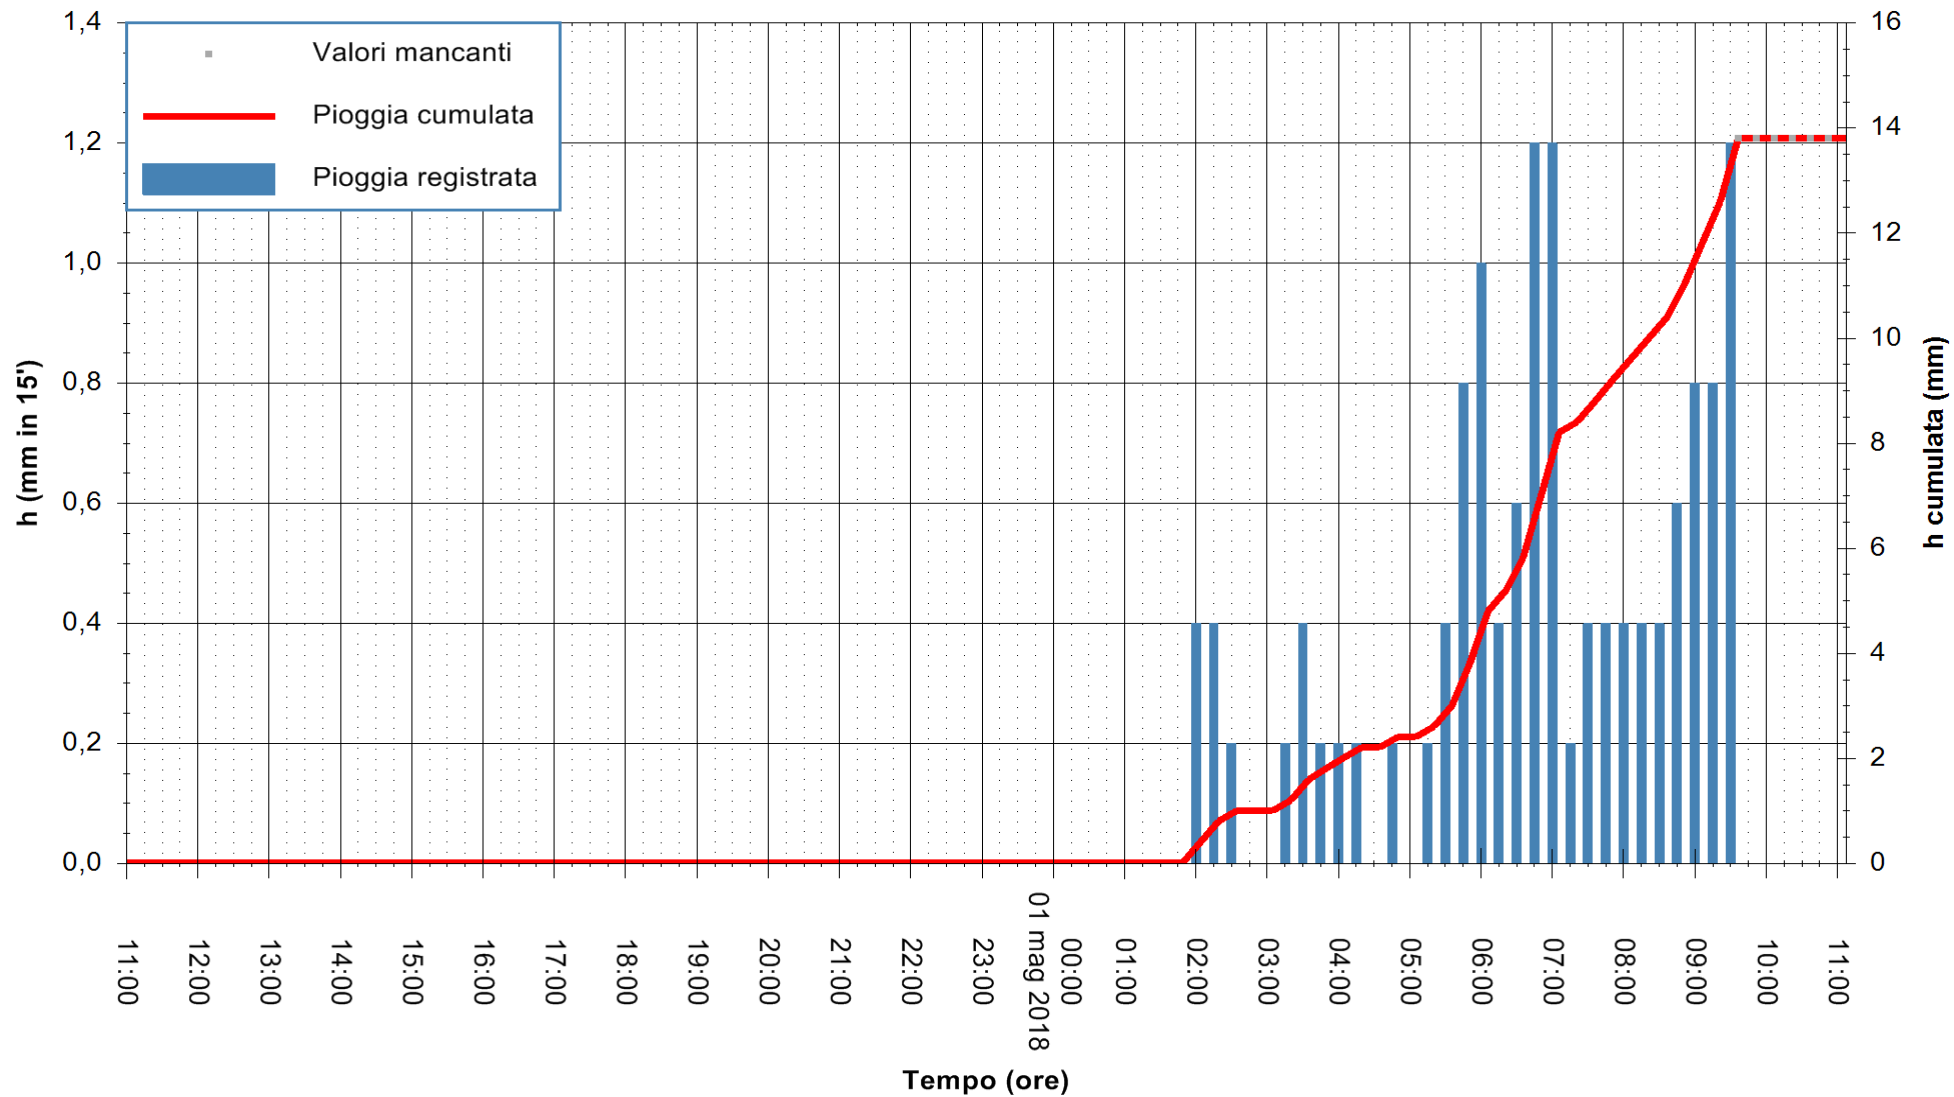

Stazione pluviometrica Fluminimannu a Decimomannu
 Area DECIMOMANNU
 Pioggia registrata nelle ultime 24 ore
 Estrazione dati delle ore 11:07 del 01/05/2018
 Ultimo dato disponibile: 01/05/2018 alle 09:30

ARPAS
 F.to il Dirigente Responsabile
 Dott. Giuseppe Bianco

REGIONE AUTÒNOMA DE SARDIGNA
 REGIONE AUTONOMA DELLA SARDEGNA

Stazione pluviometrica Mamone
Area MAMONE
Pioggia registrata nelle ultime 24 ore
Estrazione dati delle ore 11:07 del 01/05/2018
Ultimo dato disponibile: 01/05/2018 alle 09:30