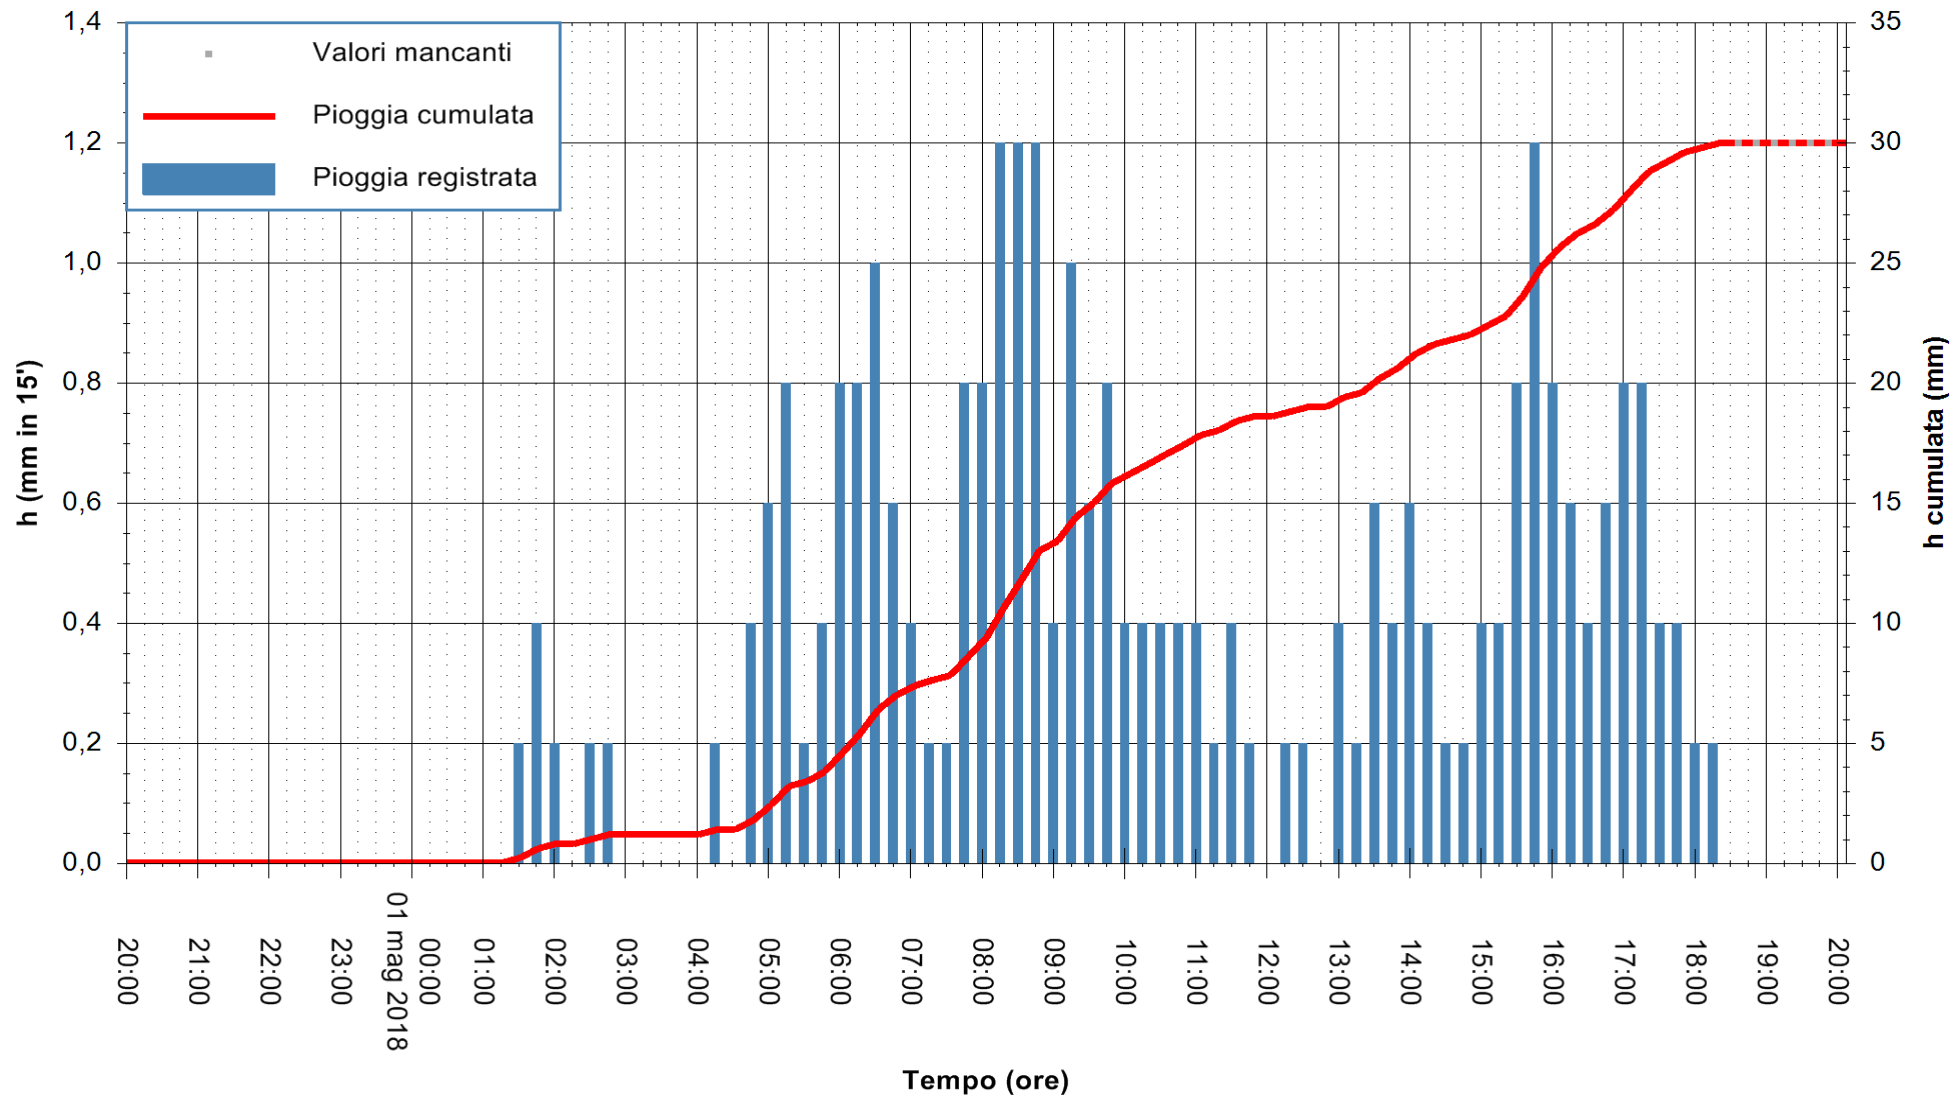

Stazione pluviometrica Pianu
 Area PIANU 15
 Pioggia registrata nelle ultime 24 ore
 Estrazione dati delle ore 20:07 del 01/05/2018
 Ultimo dato disponibile: 01/05/2018 alle 18:30

ARPAS
 F.to il Dirigente Responsabile
 Dott. Giuseppe Bianco

REGIONE AUTÒNOMA DE SARDIGNA
 REGIONE AUTONOMA DELLA SARDEGNA

Stazione pluviometrica Ossoni
 Area MONTE OSSONI
 Pioggia registrata nelle ultime 24 ore
 Estrazione dati delle ore 20:07 del 01/05/2018
 Ultimo dato disponibile: 01/05/2018 alle 18:30