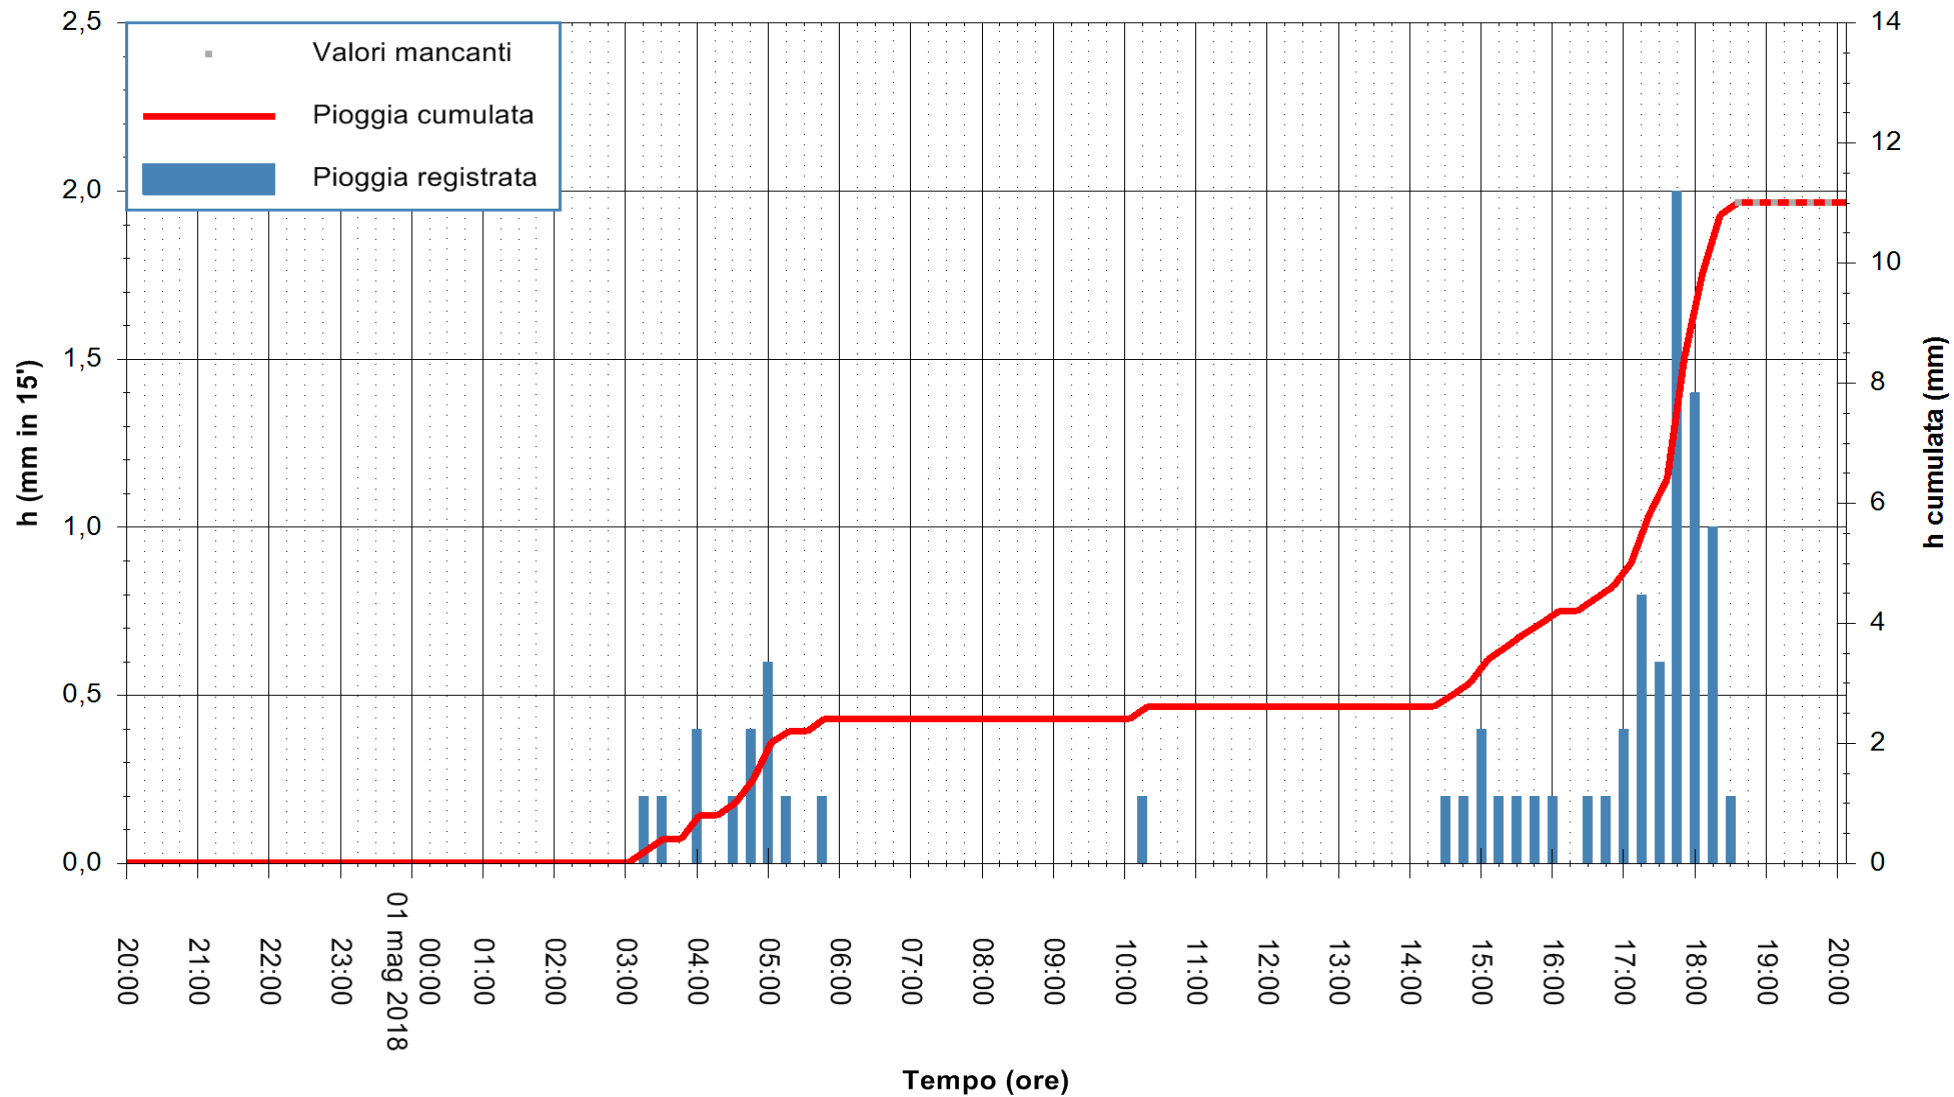

Stazione pluviometrica Pianu
 Area PIANU 15
 Pioggia registrata nelle ultime 24 ore
 Estrazione dati delle ore 20:07 del 01/05/2018
 Ultimo dato disponibile: 01/05/2018 alle 18:30

ARPAS
 F.to il Dirigente Responsabile
 Dott. Giuseppe Bianco

REGIONE AUTÒNOMA DE SARDIGNA
 REGIONE AUTONOMA DELLA SARDEGNA

Stazione pluviometrica Ossoni
 Area MONTE OSSONI
 Pioggia registrata nelle ultime 24 ore
 Estrazione dati delle ore 20:07 del 01/05/2018
 Ultimo dato disponibile: 01/05/2018 alle 18:30