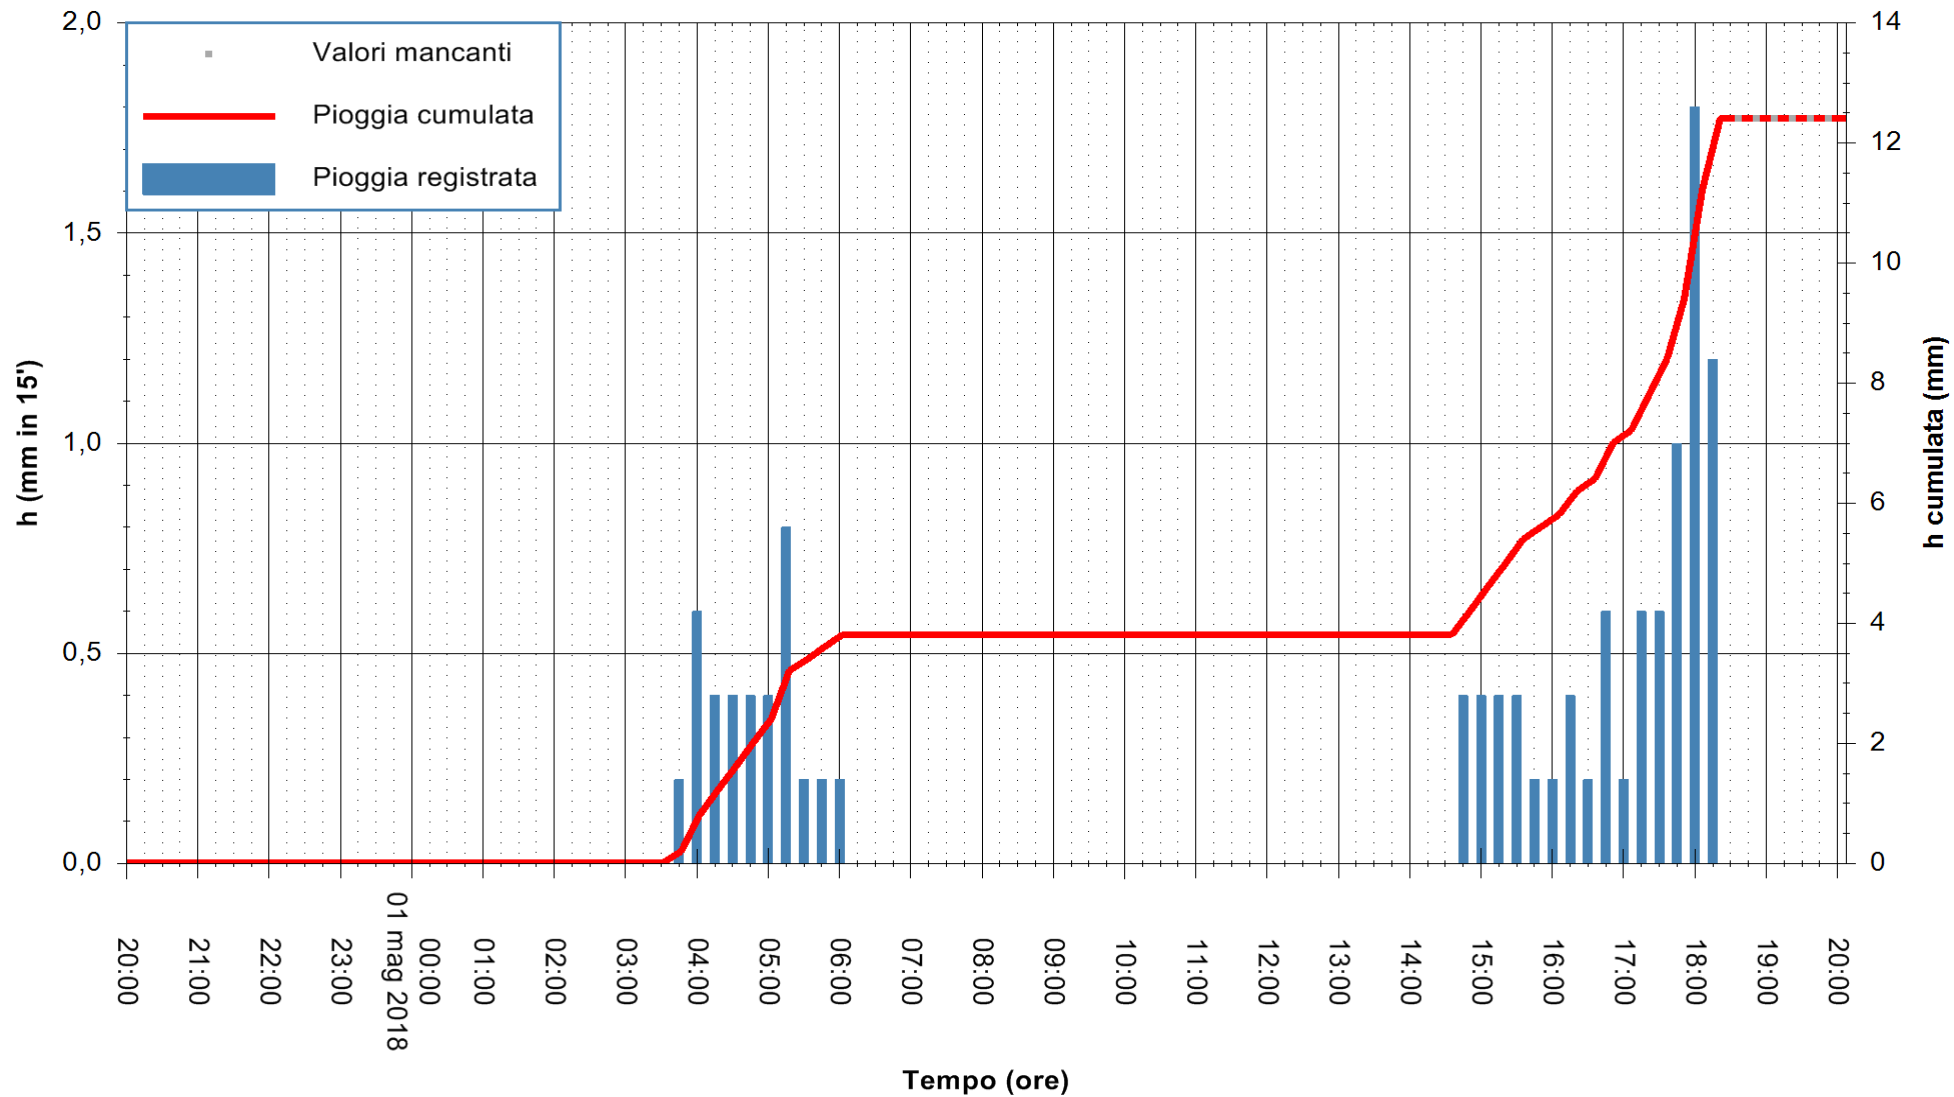

Stazione pluviometrica Pianu
 Area PIANU 15
 Pioggia registrata nelle ultime 24 ore
 Estrazione dati delle ore 20:07 del 01/05/2018
 Ultimo dato disponibile: 01/05/2018 alle 18:30

ARPAS
 F.to il Dirigente Responsabile
 Dott. Giuseppe Bianco

REGIONE AUTÒNOMA DE SARDIGNA
 REGIONE AUTONOMA DELLA SARDEGNA

Stazione pluviometrica Ossoni
 Area MONTE OSSONI
 Pioggia registrata nelle ultime 24 ore
 Estrazione dati delle ore 20:07 del 01/05/2018
 Ultimo dato disponibile: 01/05/2018 alle 18:30