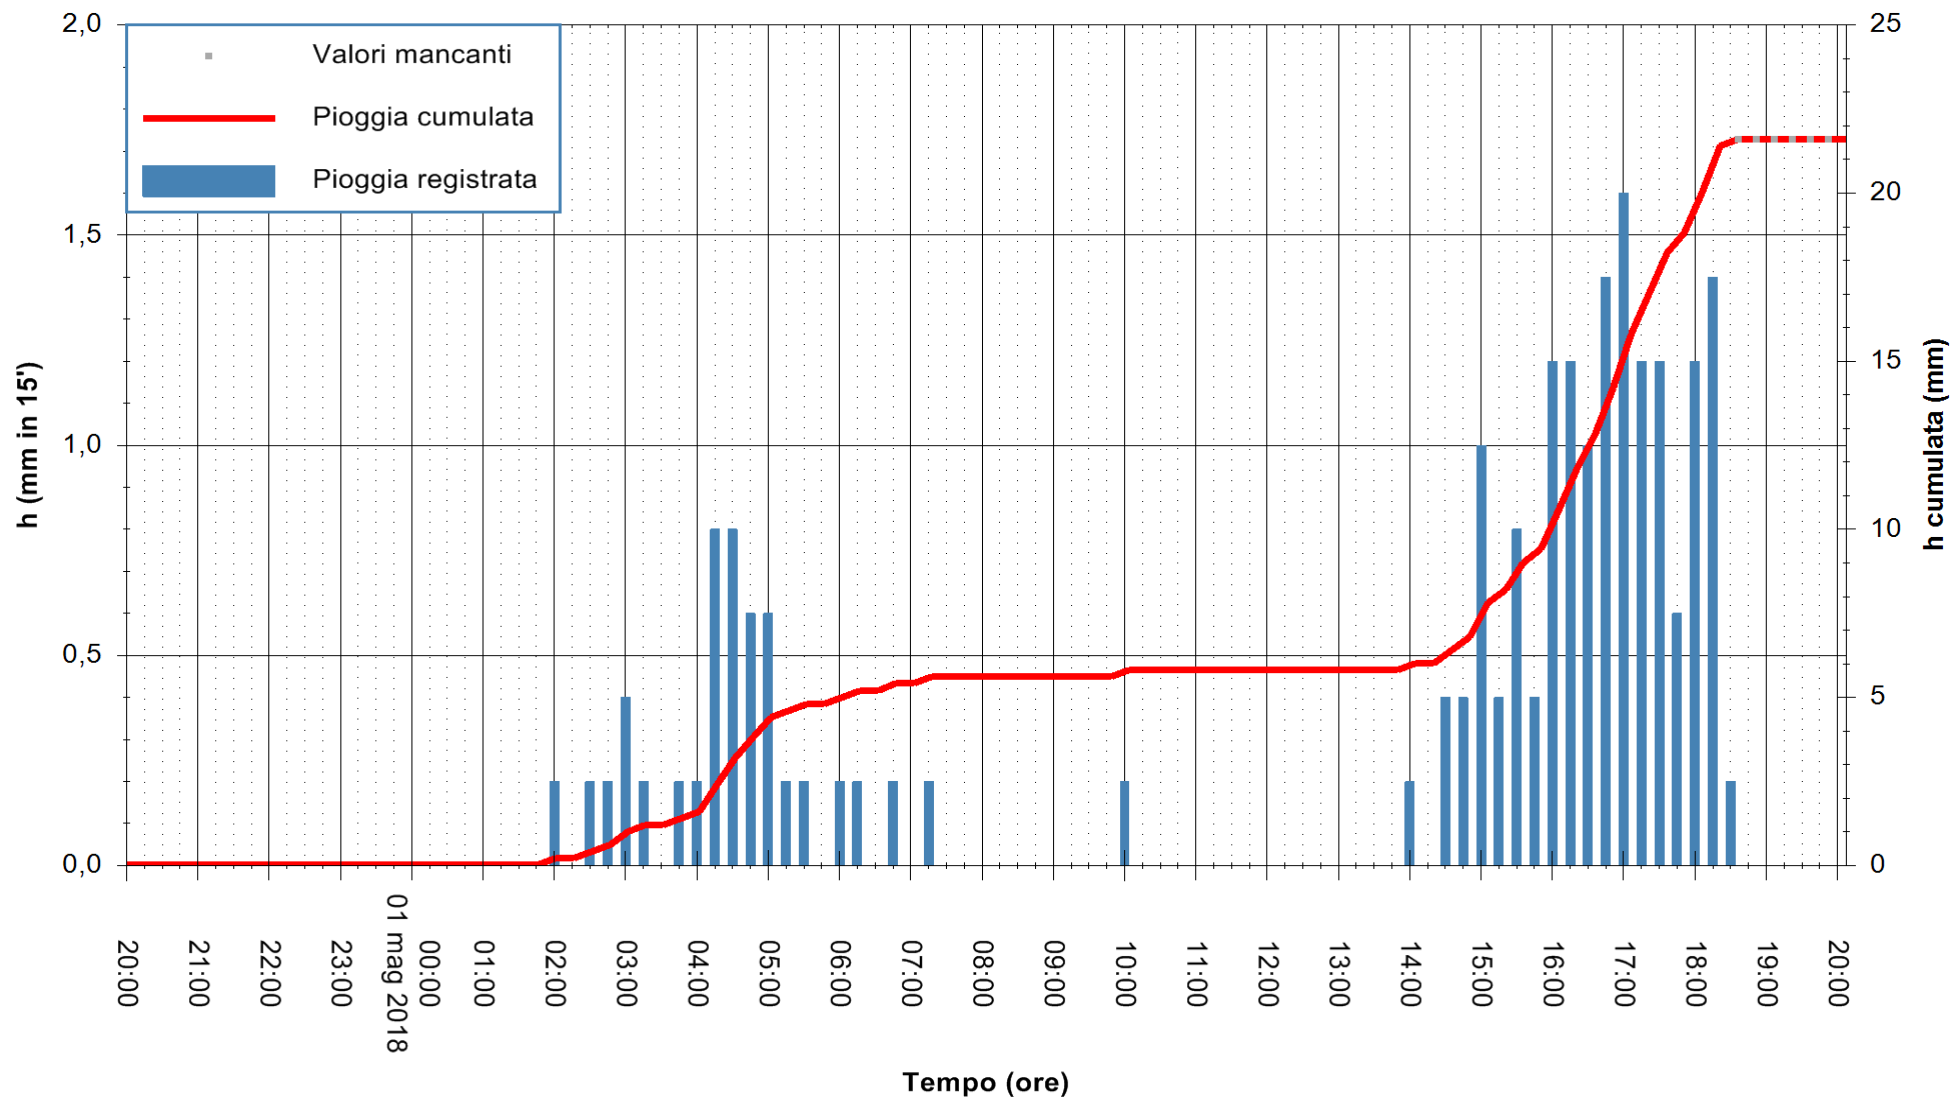

Stazione pluviometrica Pianu
 Area PIANU 15
 Pioggia registrata nelle ultime 24 ore
 Estrazione dati delle ore 20:07 del 01/05/2018
 Ultimo dato disponibile: 01/05/2018 alle 18:30

ARPAS
 F.to il Dirigente Responsabile
 Dott. Giuseppe Bianco

REGIONE AUTÒNOMA DE SARDIGNA
 REGIONE AUTONOMA DELLA SARDEGNA

Stazione pluviometrica Ossoni
 Area MONTE OSSONI
 Pioggia registrata nelle ultime 24 ore
 Estrazione dati delle ore 20:07 del 01/05/2018
 Ultimo dato disponibile: 01/05/2018 alle 18:30