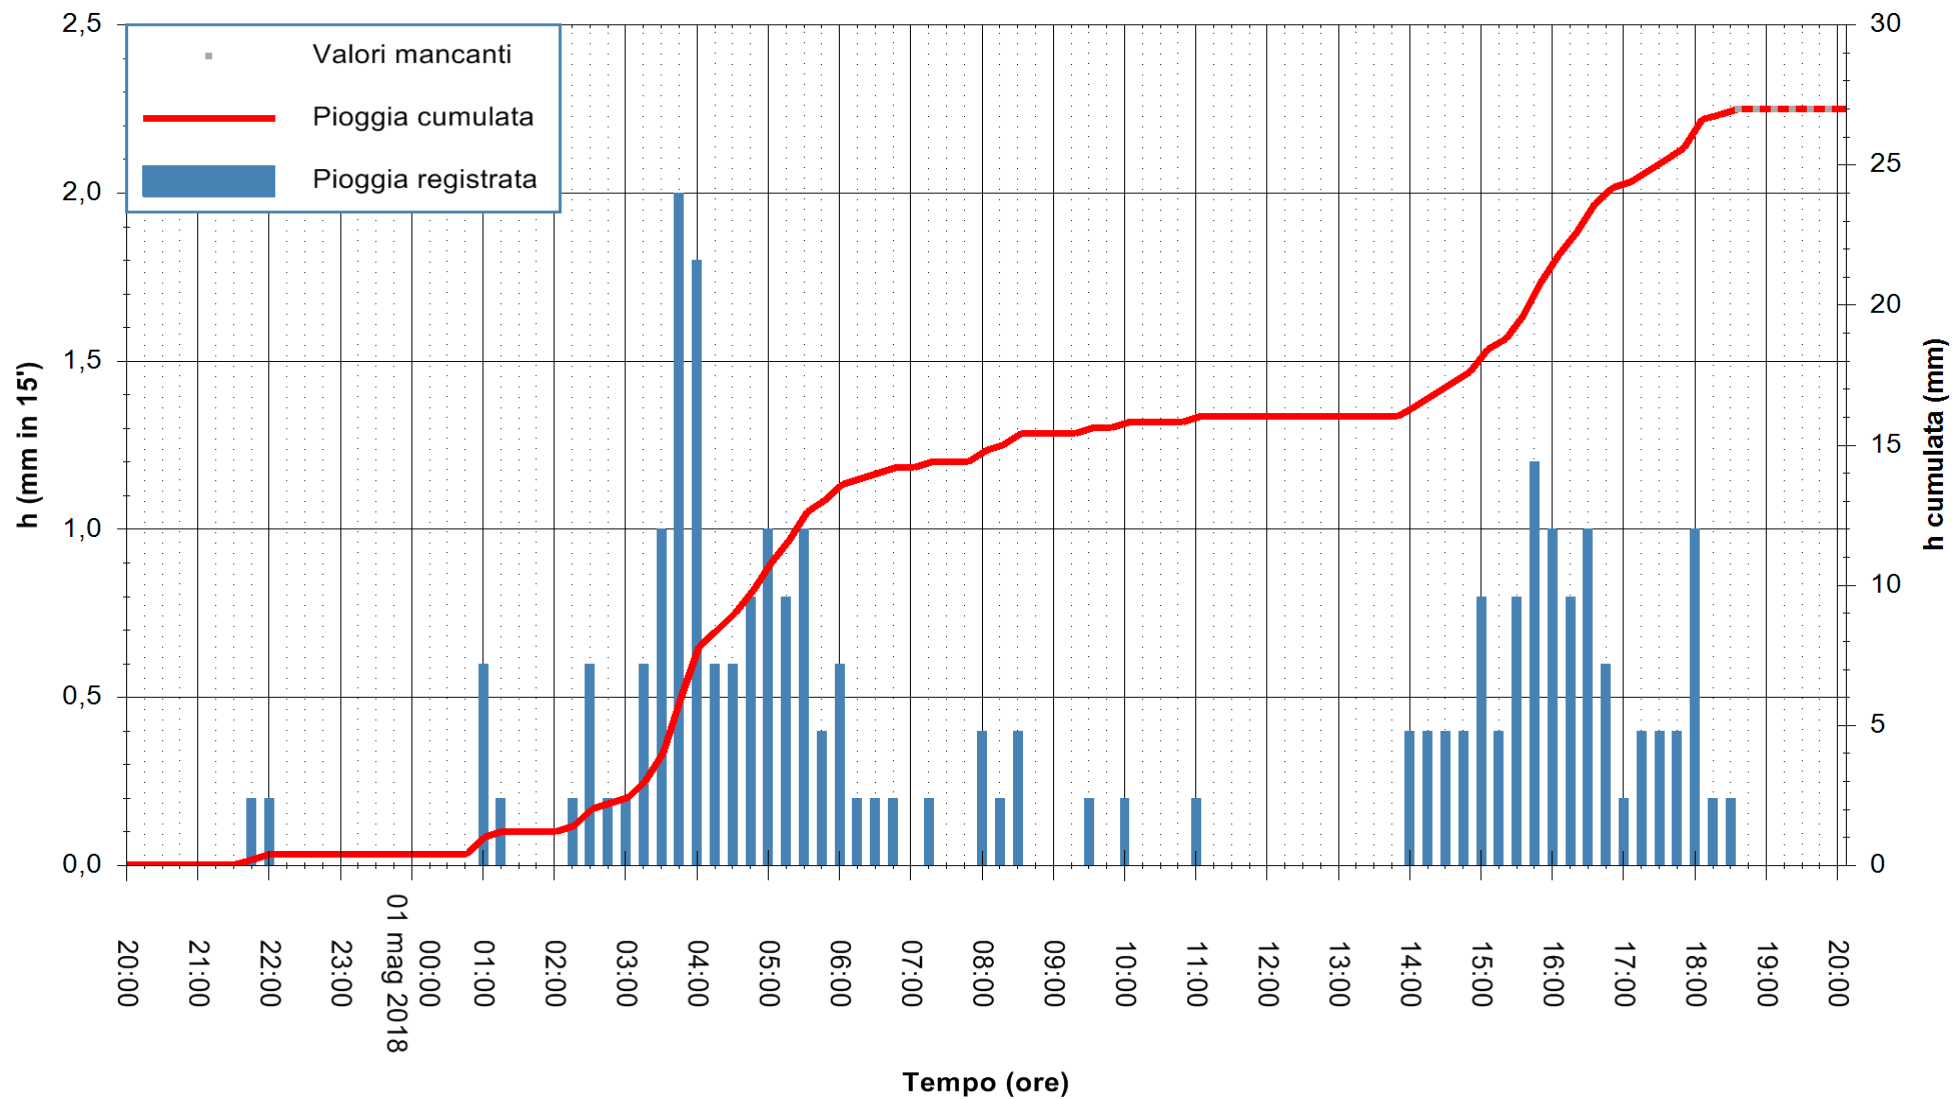

Stazione pluviometrica Pianu
 Area PIANU 15
 Pioggia registrata nelle ultime 24 ore
 Estrazione dati delle ore 20:07 del 01/05/2018
 Ultimo dato disponibile: 01/05/2018 alle 18:30

ARPAS
 F.to il Dirigente Responsabile
 Dott. Giuseppe Bianco

REGIONE AUTÒNOMA DE SARDIGNA
 REGIONE AUTONOMA DELLA SARDEGNA

Stazione pluviometrica Ossoni
 Area MONTE OSSONI
 Pioggia registrata nelle ultime 24 ore
 Estrazione dati delle ore 20:07 del 01/05/2018
 Ultimo dato disponibile: 01/05/2018 alle 18:30