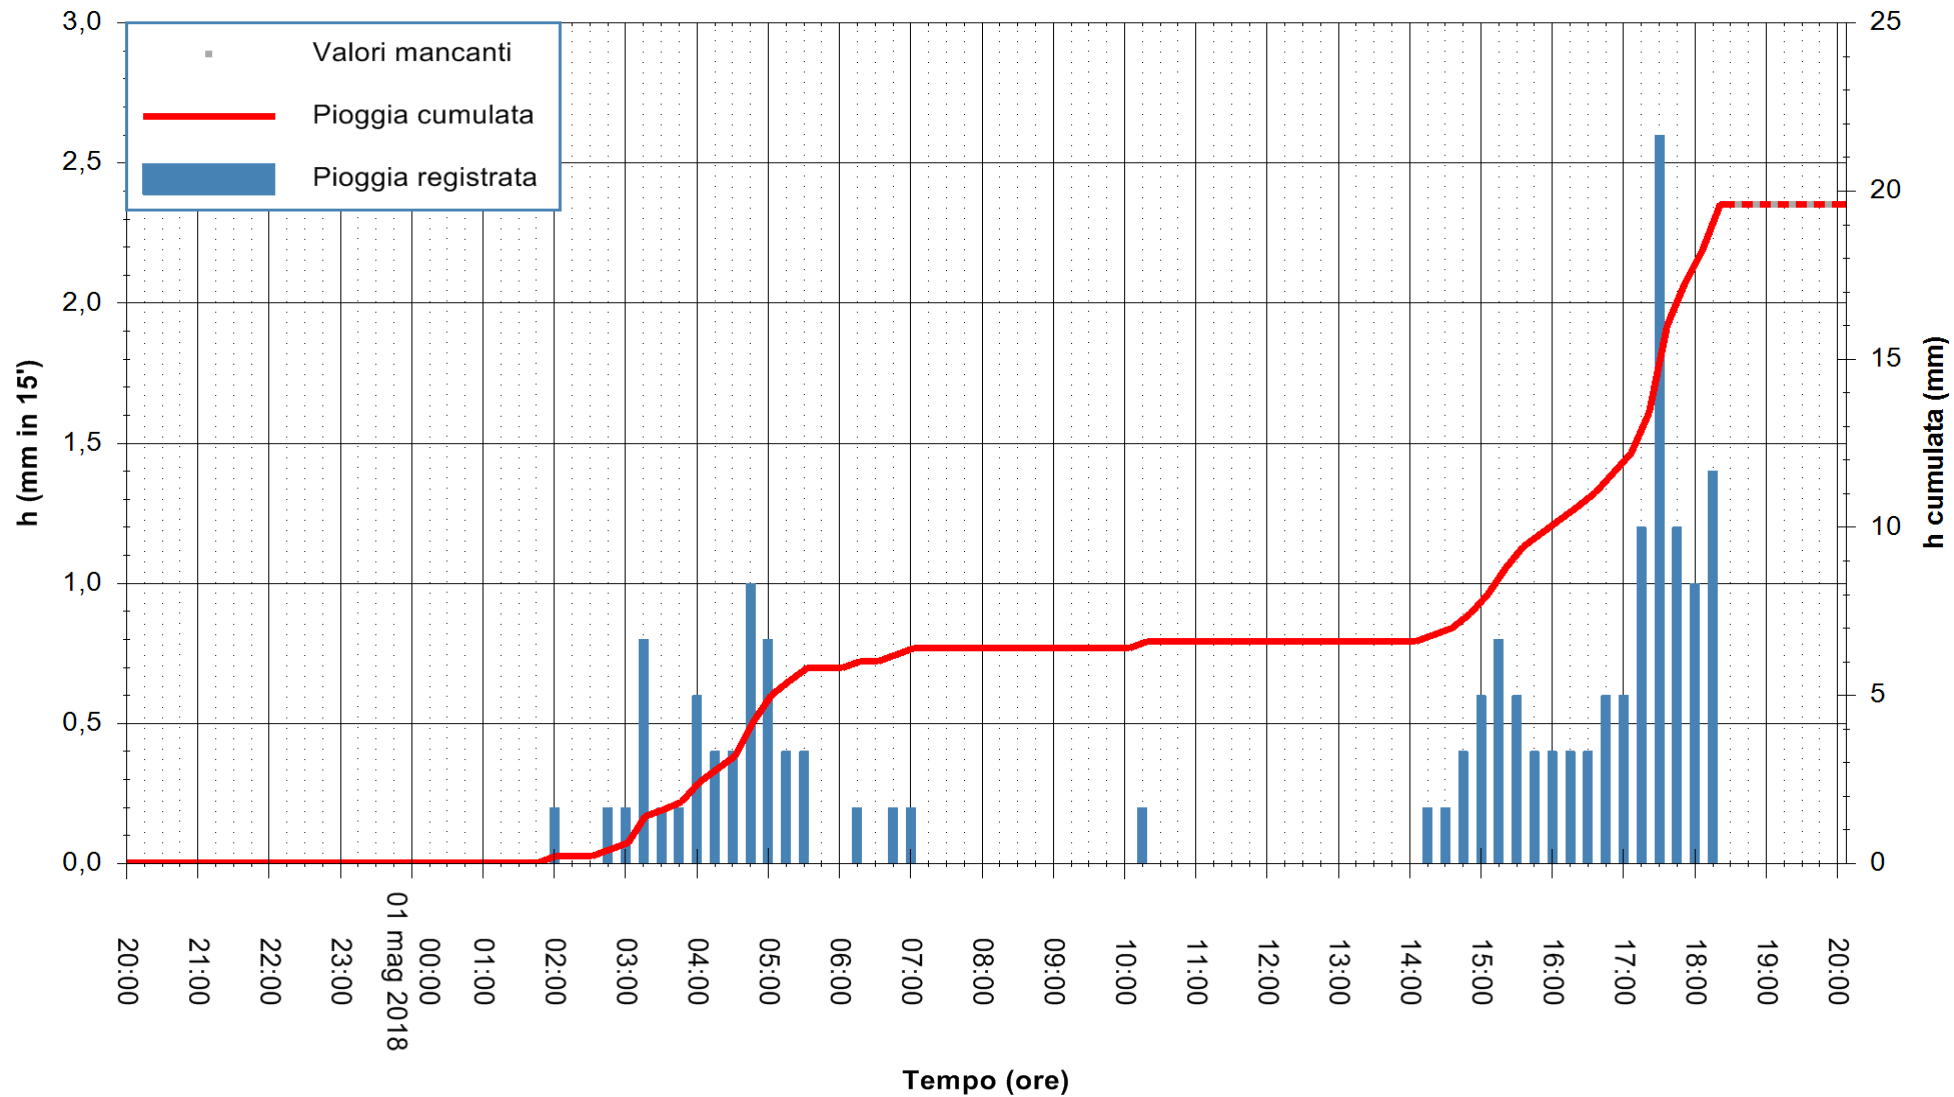

Stazione pluviometrica Pianu
 Area PIANU 15
 Pioggia registrata nelle ultime 24 ore
 Estrazione dati delle ore 20:07 del 01/05/2018
 Ultimo dato disponibile: 01/05/2018 alle 18:30

ARPAS
 F.to il Dirigente Responsabile
 Dott. Giuseppe Bianco

REGIONE AUTÒNOMA DE SARDIGNA
 REGIONE AUTONOMA DELLA SARDEGNA

Stazione pluviometrica Ossoni
 Area MONTE OSSONI
 Pioggia registrata nelle ultime 24 ore
 Estrazione dati delle ore 20:07 del 01/05/2018
 Ultimo dato disponibile: 01/05/2018 alle 18:30