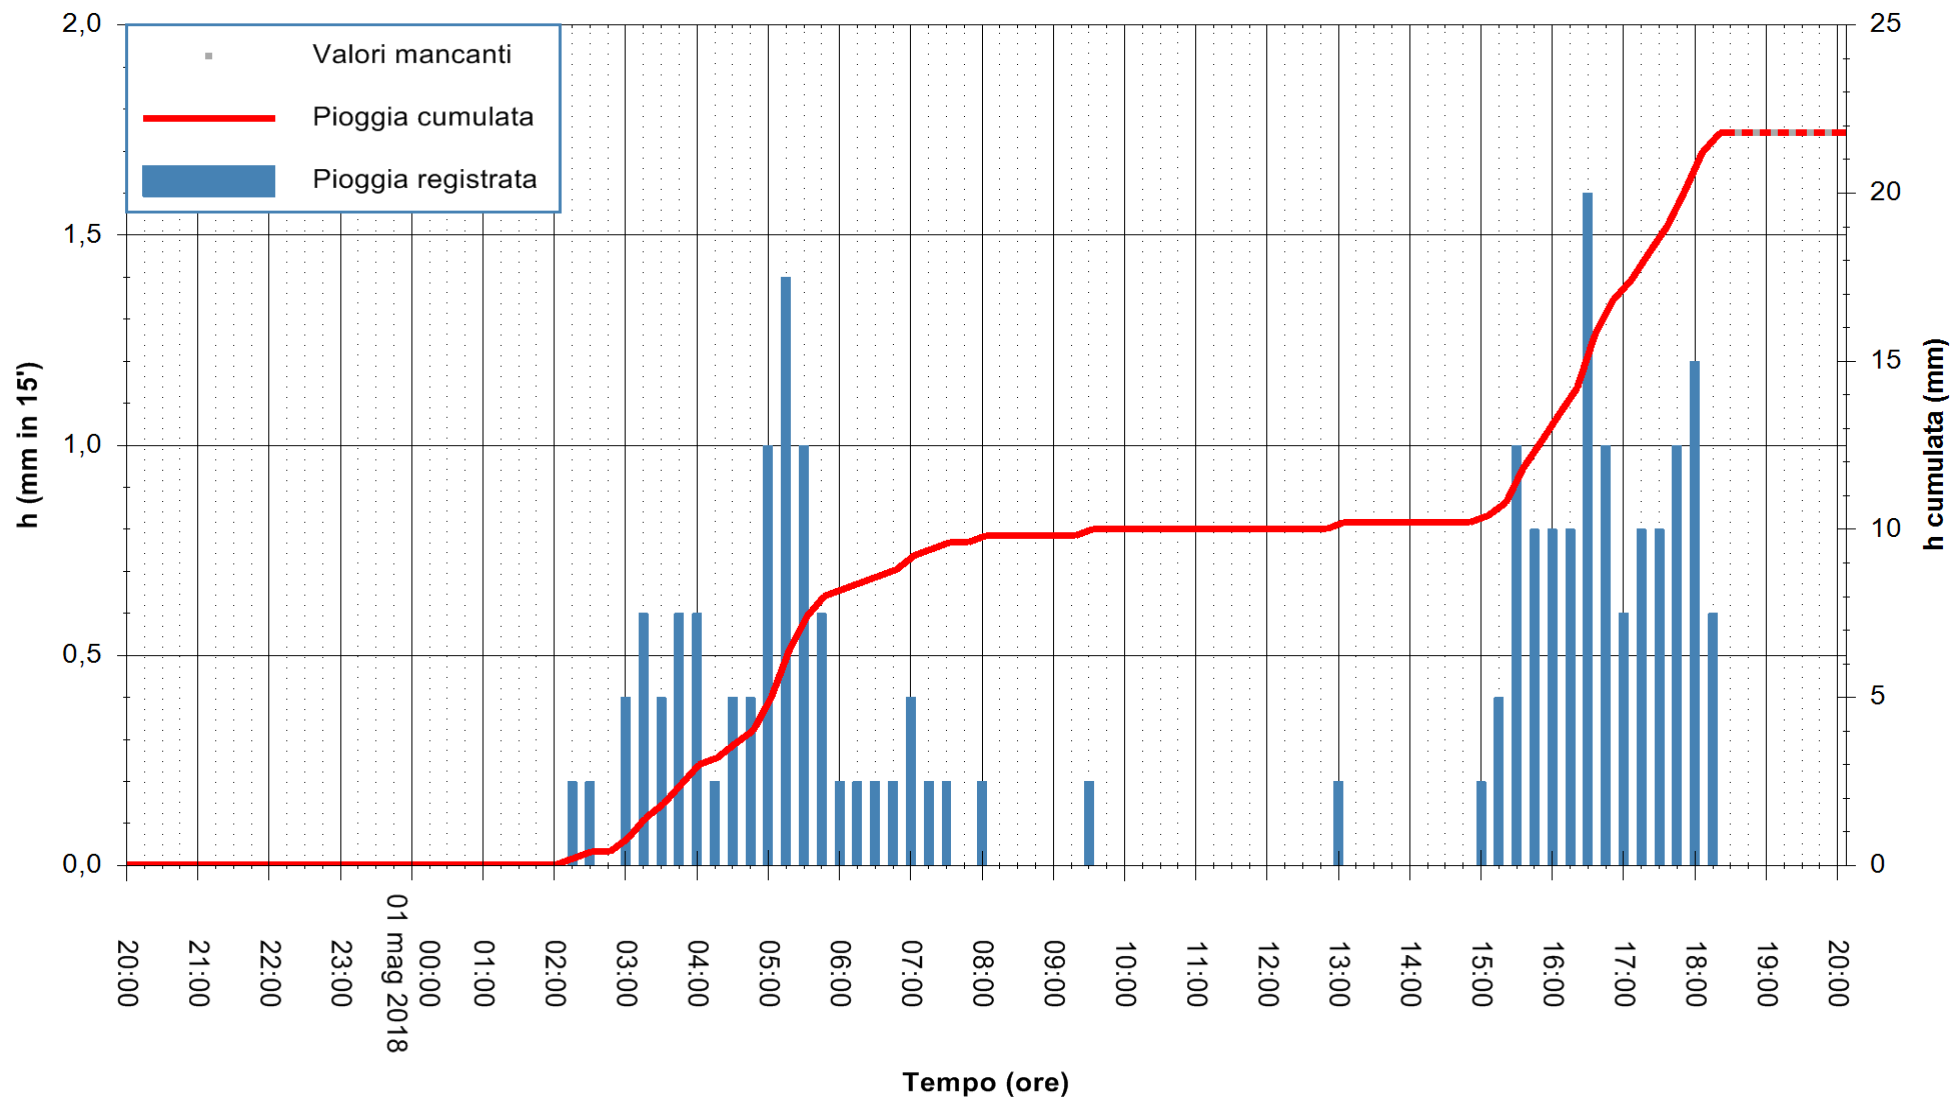

Stazione pluviometrica Pianu
 Area PIANU 15
 Pioggia registrata nelle ultime 24 ore
 Estrazione dati delle ore 20:07 del 01/05/2018
 Ultimo dato disponibile: 01/05/2018 alle 18:30

ARPAS
 F.to il Dirigente Responsabile
 Dott. Giuseppe Bianco

REGIONE AUTÒNOMA DE SARDIGNA
 REGIONE AUTONOMA DELLA SARDEGNA

Stazione pluviometrica Ossoni
 Area MONTE OSSONI
 Pioggia registrata nelle ultime 24 ore
 Estrazione dati delle ore 20:07 del 01/05/2018
 Ultimo dato disponibile: 01/05/2018 alle 18:30