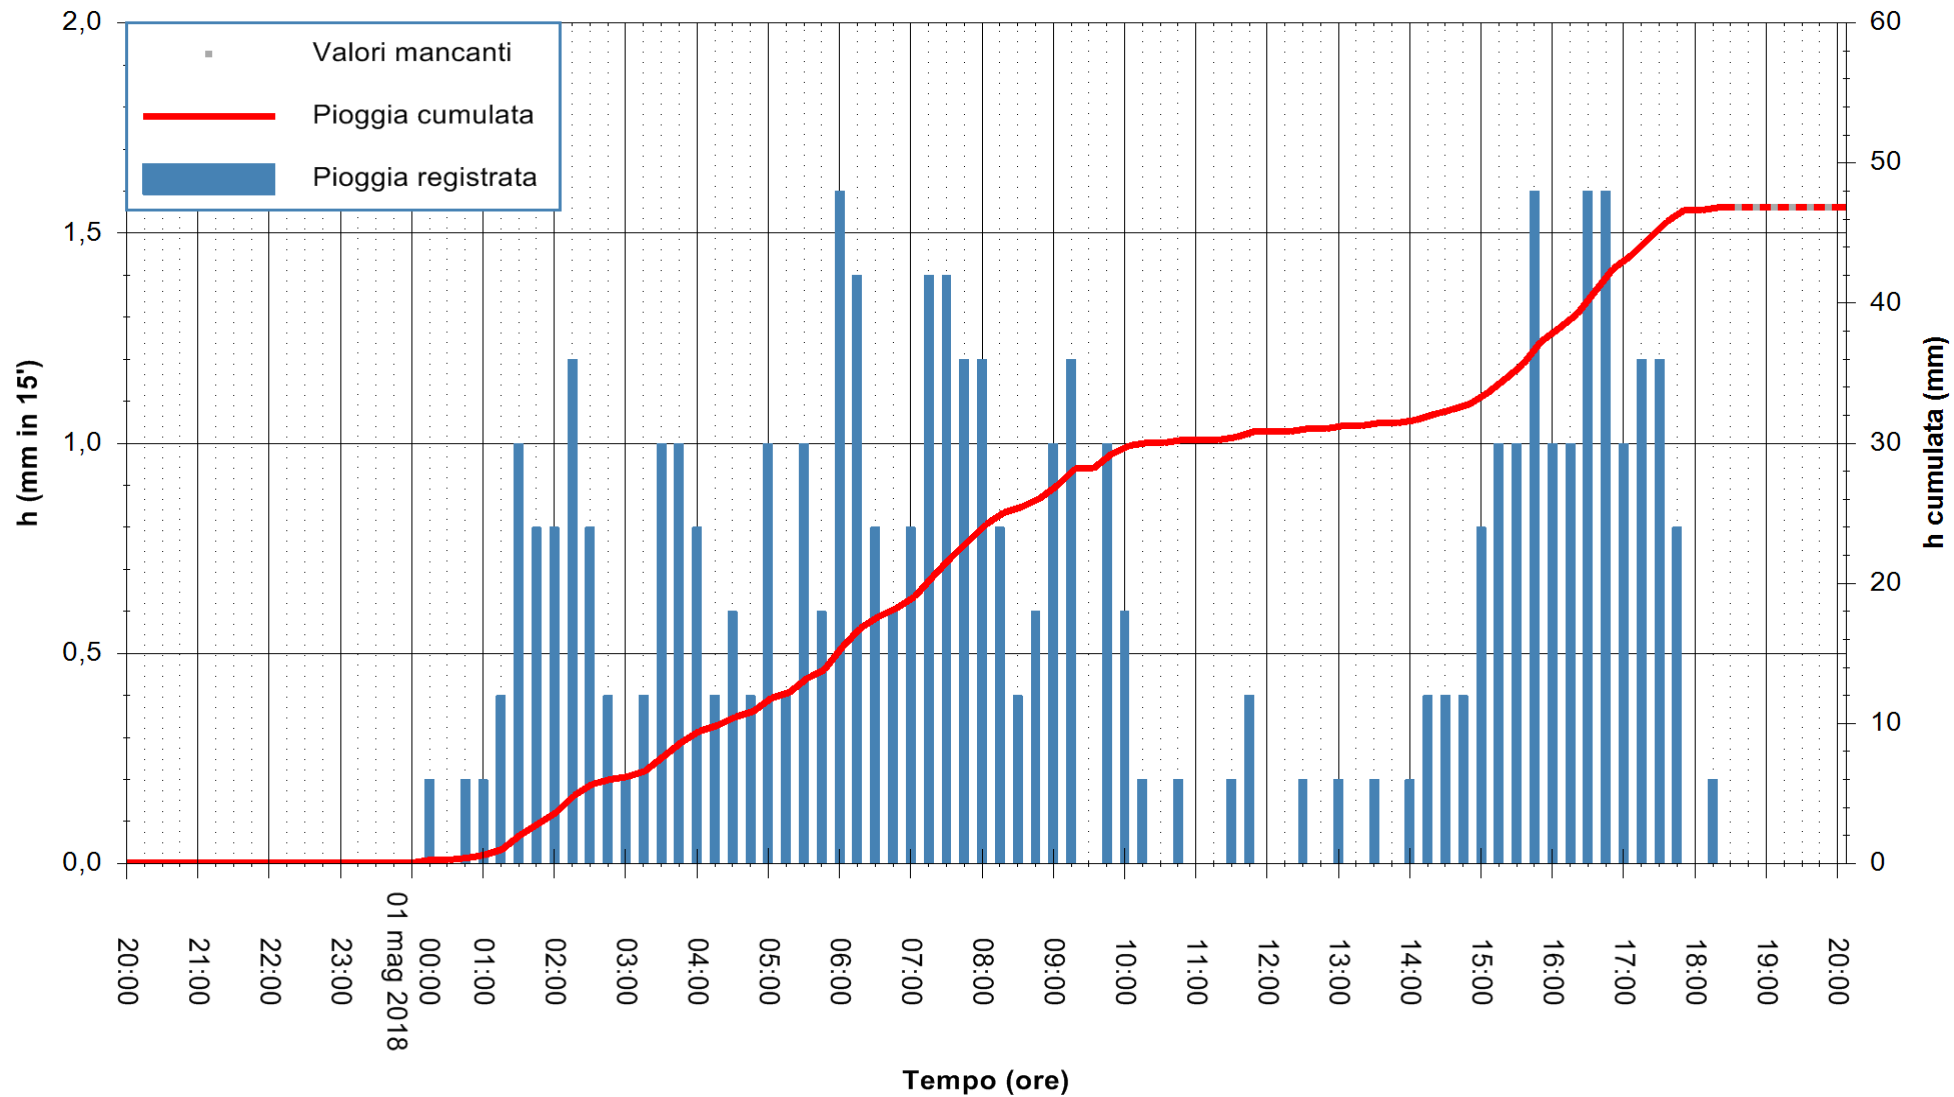

Stazione pluviometrica Pianu
 Area PIANU 15
 Pioggia registrata nelle ultime 24 ore
 Estrazione dati delle ore 20:07 del 01/05/2018
 Ultimo dato disponibile: 01/05/2018 alle 18:30

ARPAS
 F.to il Dirigente Responsabile
 Dott. Giuseppe Bianco

REGIONE AUTÒNOMA DE SARDIGNA
 REGIONE AUTONOMA DELLA SARDEGNA

Stazione pluviometrica Ossoni
 Area MONTE OSSONI
 Pioggia registrata nelle ultime 24 ore
 Estrazione dati delle ore 20:07 del 01/05/2018
 Ultimo dato disponibile: 01/05/2018 alle 18:30