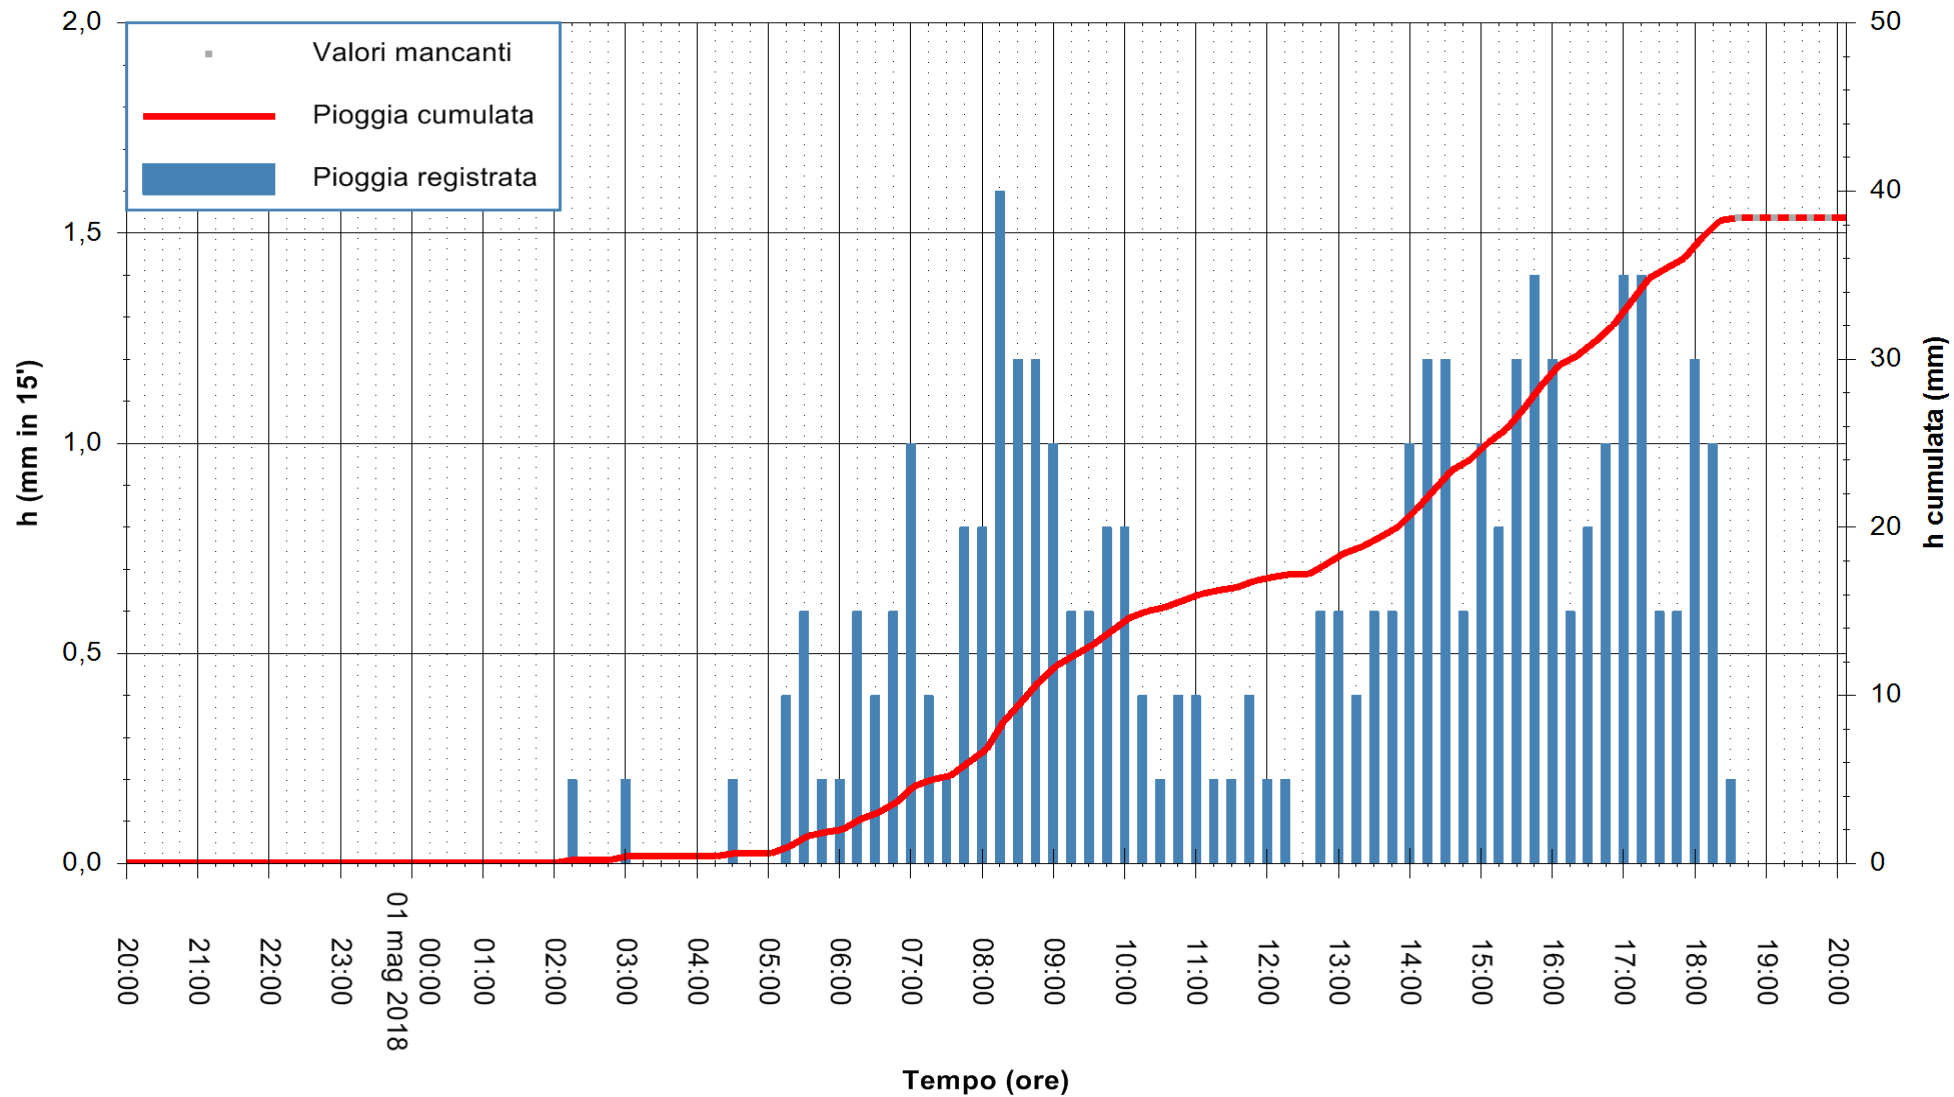

Stazione pluviometrica Pianu
 Area PIANU 15
 Pioggia registrata nelle ultime 24 ore
 Estrazione dati delle ore 20:07 del 01/05/2018
 Ultimo dato disponibile: 01/05/2018 alle 18:30

ARPAS
 F.to il Dirigente Responsabile
 Dott. Giuseppe Bianco

REGIONE AUTÒNOMA DE SARDIGNA
 REGIONE AUTONOMA DELLA SARDEGNA

Stazione pluviometrica Ossoni
 Area MONTE OSSONI
 Pioggia registrata nelle ultime 24 ore
 Estrazione dati delle ore 20:07 del 01/05/2018
 Ultimo dato disponibile: 01/05/2018 alle 18:30