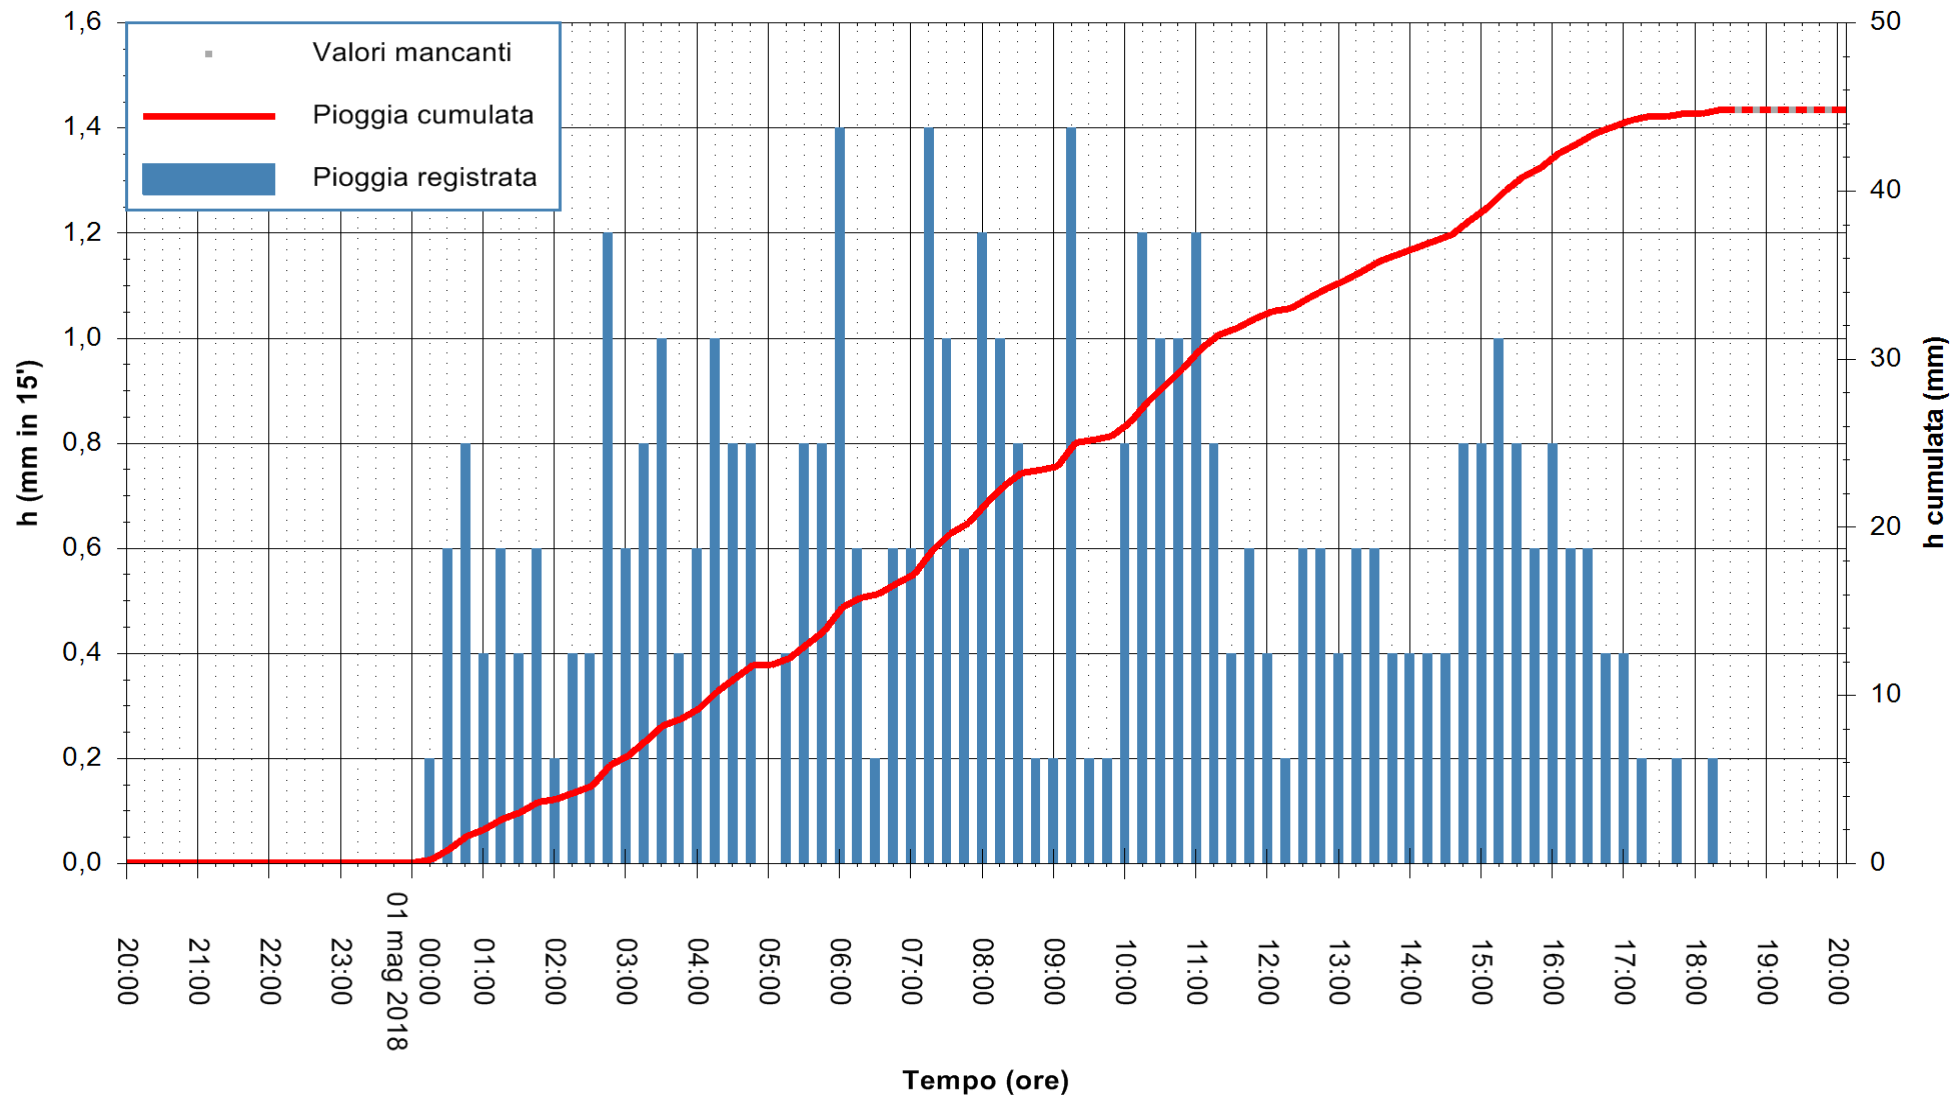

Stazione pluviometrica Pianu
 Area PIANU 15
 Pioggia registrata nelle ultime 24 ore
 Estrazione dati delle ore 20:07 del 01/05/2018
 Ultimo dato disponibile: 01/05/2018 alle 18:30

ARPAS
 F.to il Dirigente Responsabile
 Dott. Giuseppe Bianco

REGIONE AUTÒNOMA DE SARDIGNA
 REGIONE AUTONOMA DELLA SARDEGNA

Stazione pluviometrica Ossoni
 Area MONTE OSSONI
 Pioggia registrata nelle ultime 24 ore
 Estrazione dati delle ore 20:07 del 01/05/2018
 Ultimo dato disponibile: 01/05/2018 alle 18:30