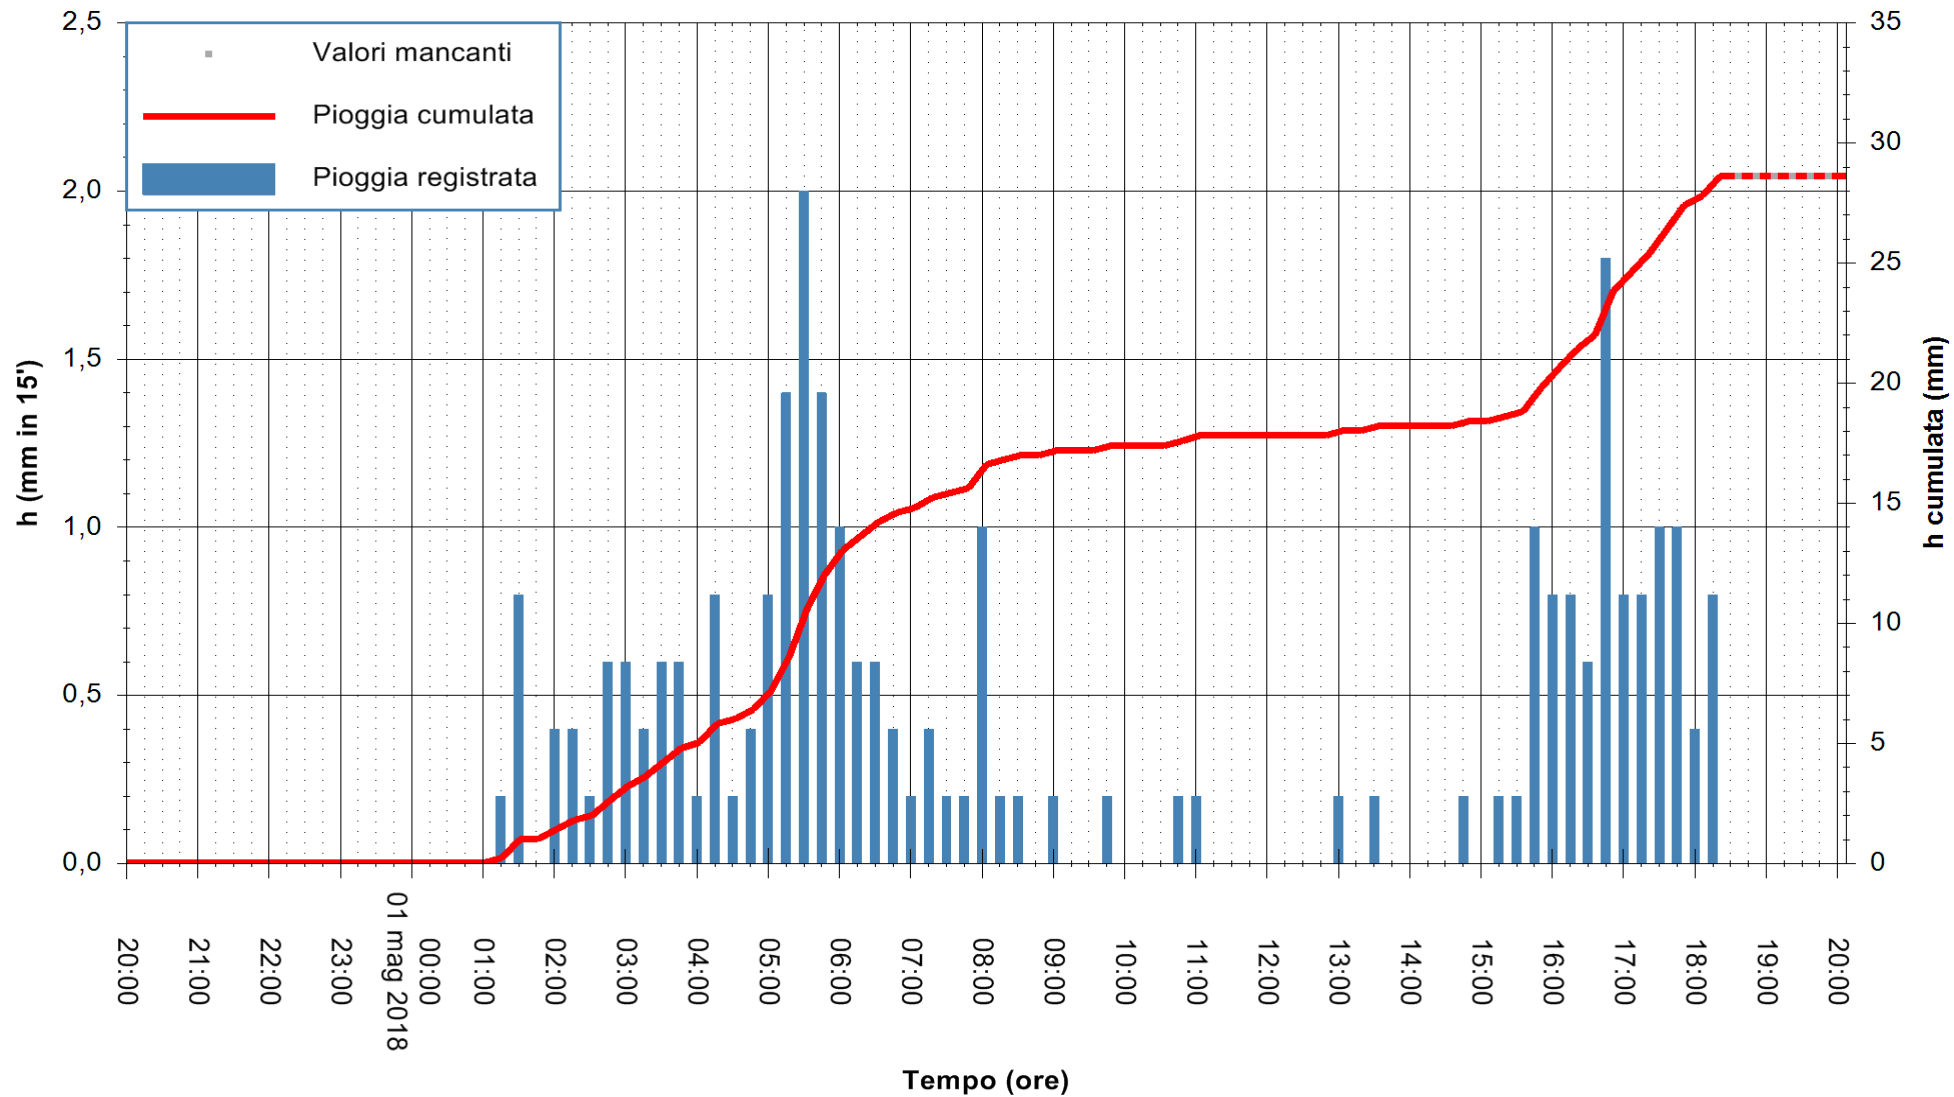

Stazione pluviometrica Pianu
 Area PIANU 15
 Pioggia registrata nelle ultime 24 ore
 Estrazione dati delle ore 20:07 del 01/05/2018
 Ultimo dato disponibile: 01/05/2018 alle 18:30

ARPAS
 F.to il Dirigente Responsabile
 Dott. Giuseppe Bianco

REGIONE AUTÒNOMA DE SARDIGNA
 REGIONE AUTONOMA DELLA SARDEGNA

Stazione pluviometrica Ossoni
 Area MONTE OSSONI
 Pioggia registrata nelle ultime 24 ore
 Estrazione dati delle ore 20:07 del 01/05/2018
 Ultimo dato disponibile: 01/05/2018 alle 18:30