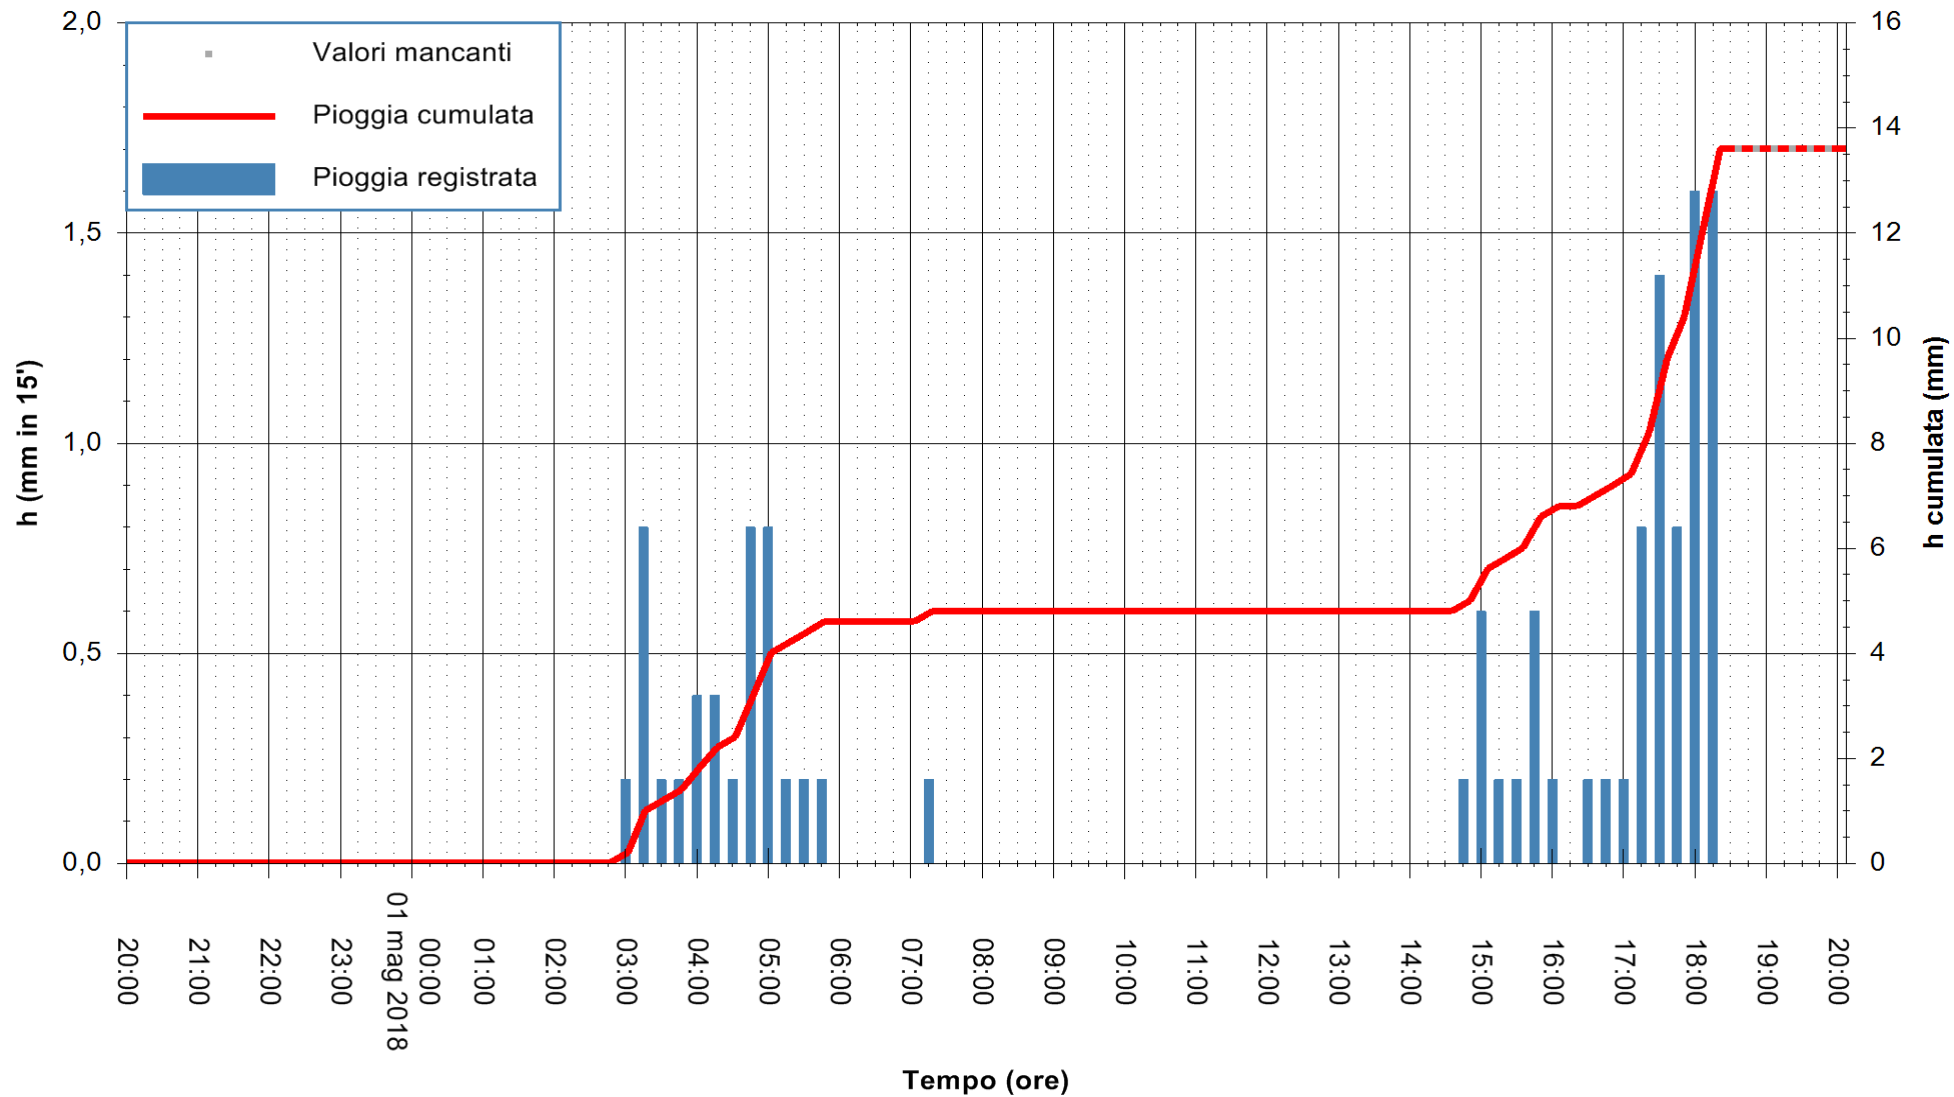

Stazione pluviometrica Pianu
 Area PIANU 15
 Pioggia registrata nelle ultime 24 ore
 Estrazione dati delle ore 20:07 del 01/05/2018
 Ultimo dato disponibile: 01/05/2018 alle 18:30

ARPAS
 F.to il Dirigente Responsabile
 Dott. Giuseppe Bianco

REGIONE AUTÒNOMA DE SARDIGNA
 REGIONE AUTONOMA DELLA SARDEGNA

Stazione pluviometrica Ossoni
 Area MONTE OSSONI
 Pioggia registrata nelle ultime 24 ore
 Estrazione dati delle ore 20:07 del 01/05/2018
 Ultimo dato disponibile: 01/05/2018 alle 18:30