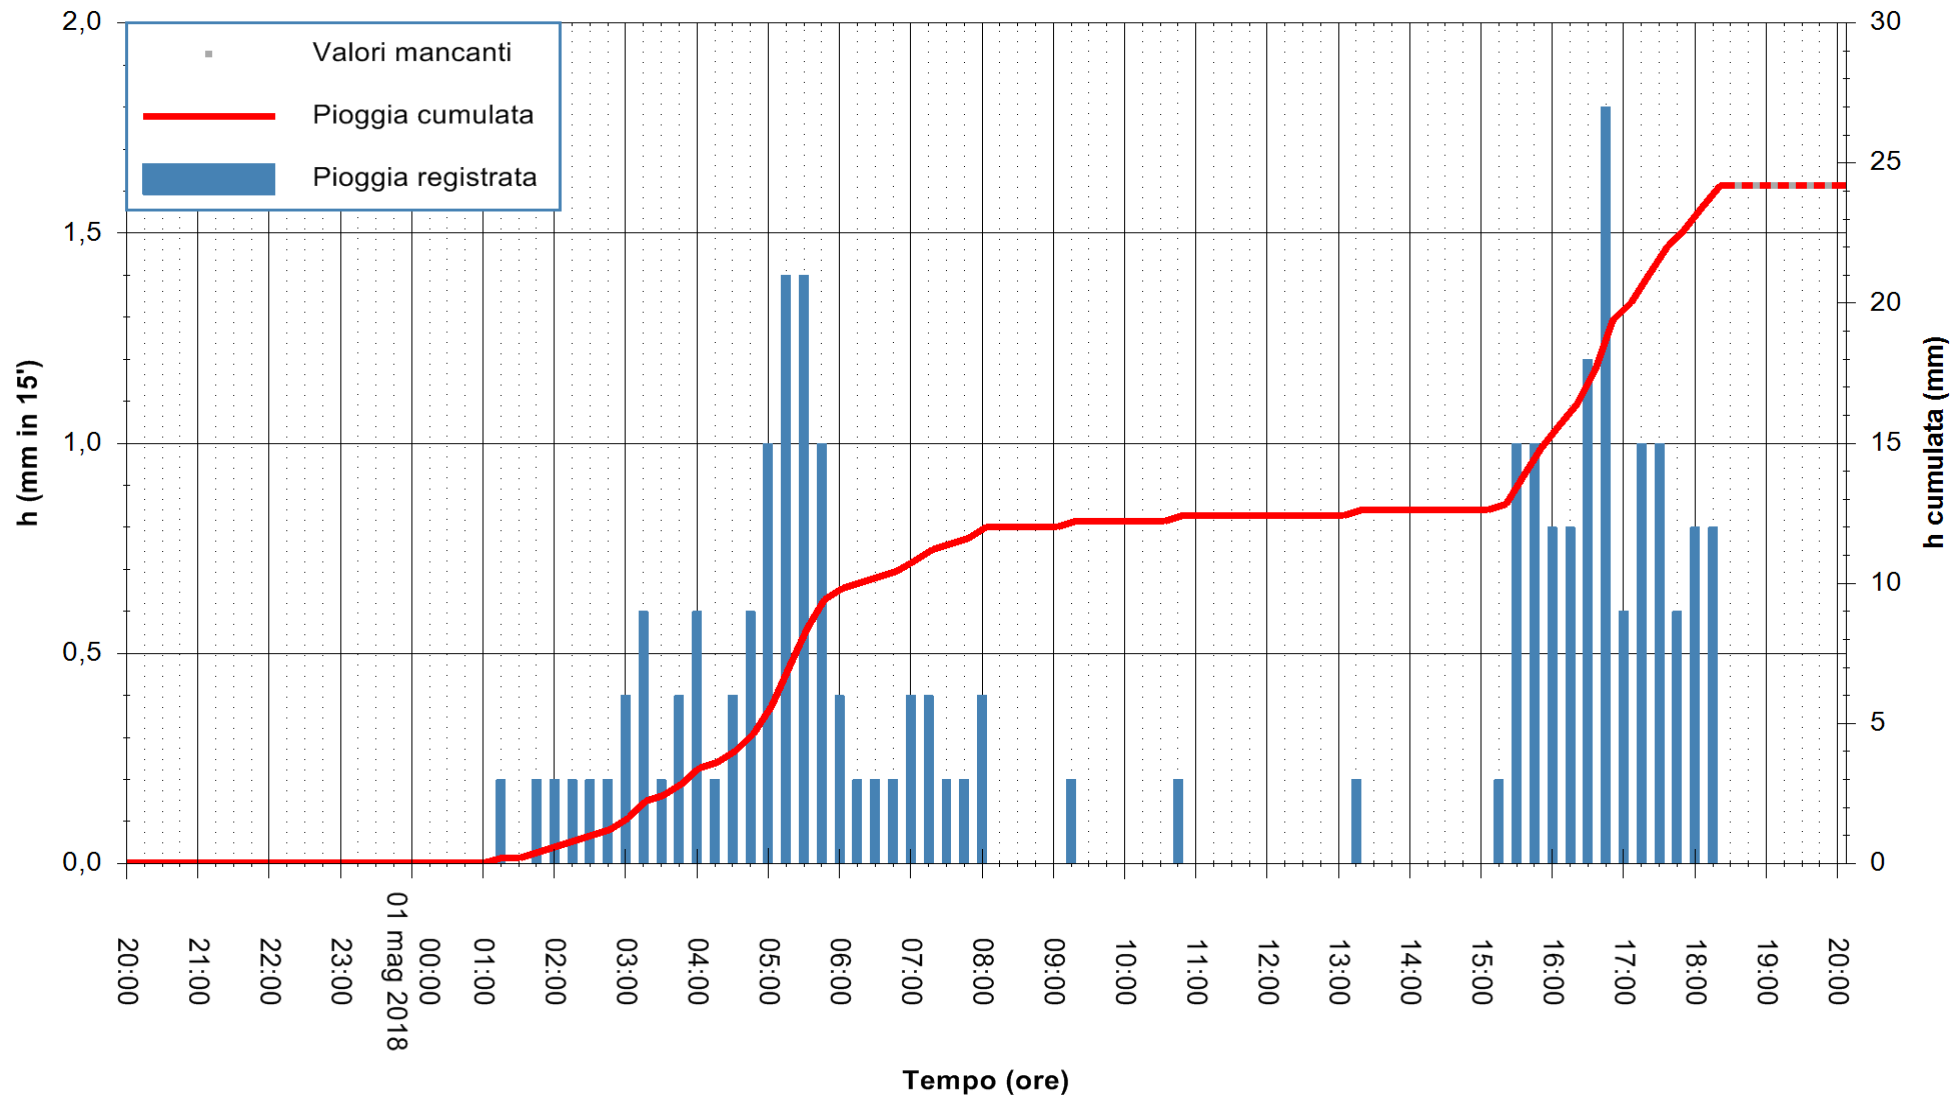

Stazione pluviometrica Pianu
 Area PIANU 15
 Pioggia registrata nelle ultime 24 ore
 Estrazione dati delle ore 20:07 del 01/05/2018
 Ultimo dato disponibile: 01/05/2018 alle 18:30

ARPAS
 F.to il Dirigente Responsabile
 Dott. Giuseppe Bianco

REGIONE AUTÒNOMA DE SARDIGNA
 REGIONE AUTONOMA DELLA SARDEGNA

Stazione pluviometrica Ossoni
 Area MONTE OSSONI
 Pioggia registrata nelle ultime 24 ore
 Estrazione dati delle ore 20:07 del 01/05/2018
 Ultimo dato disponibile: 01/05/2018 alle 18:30