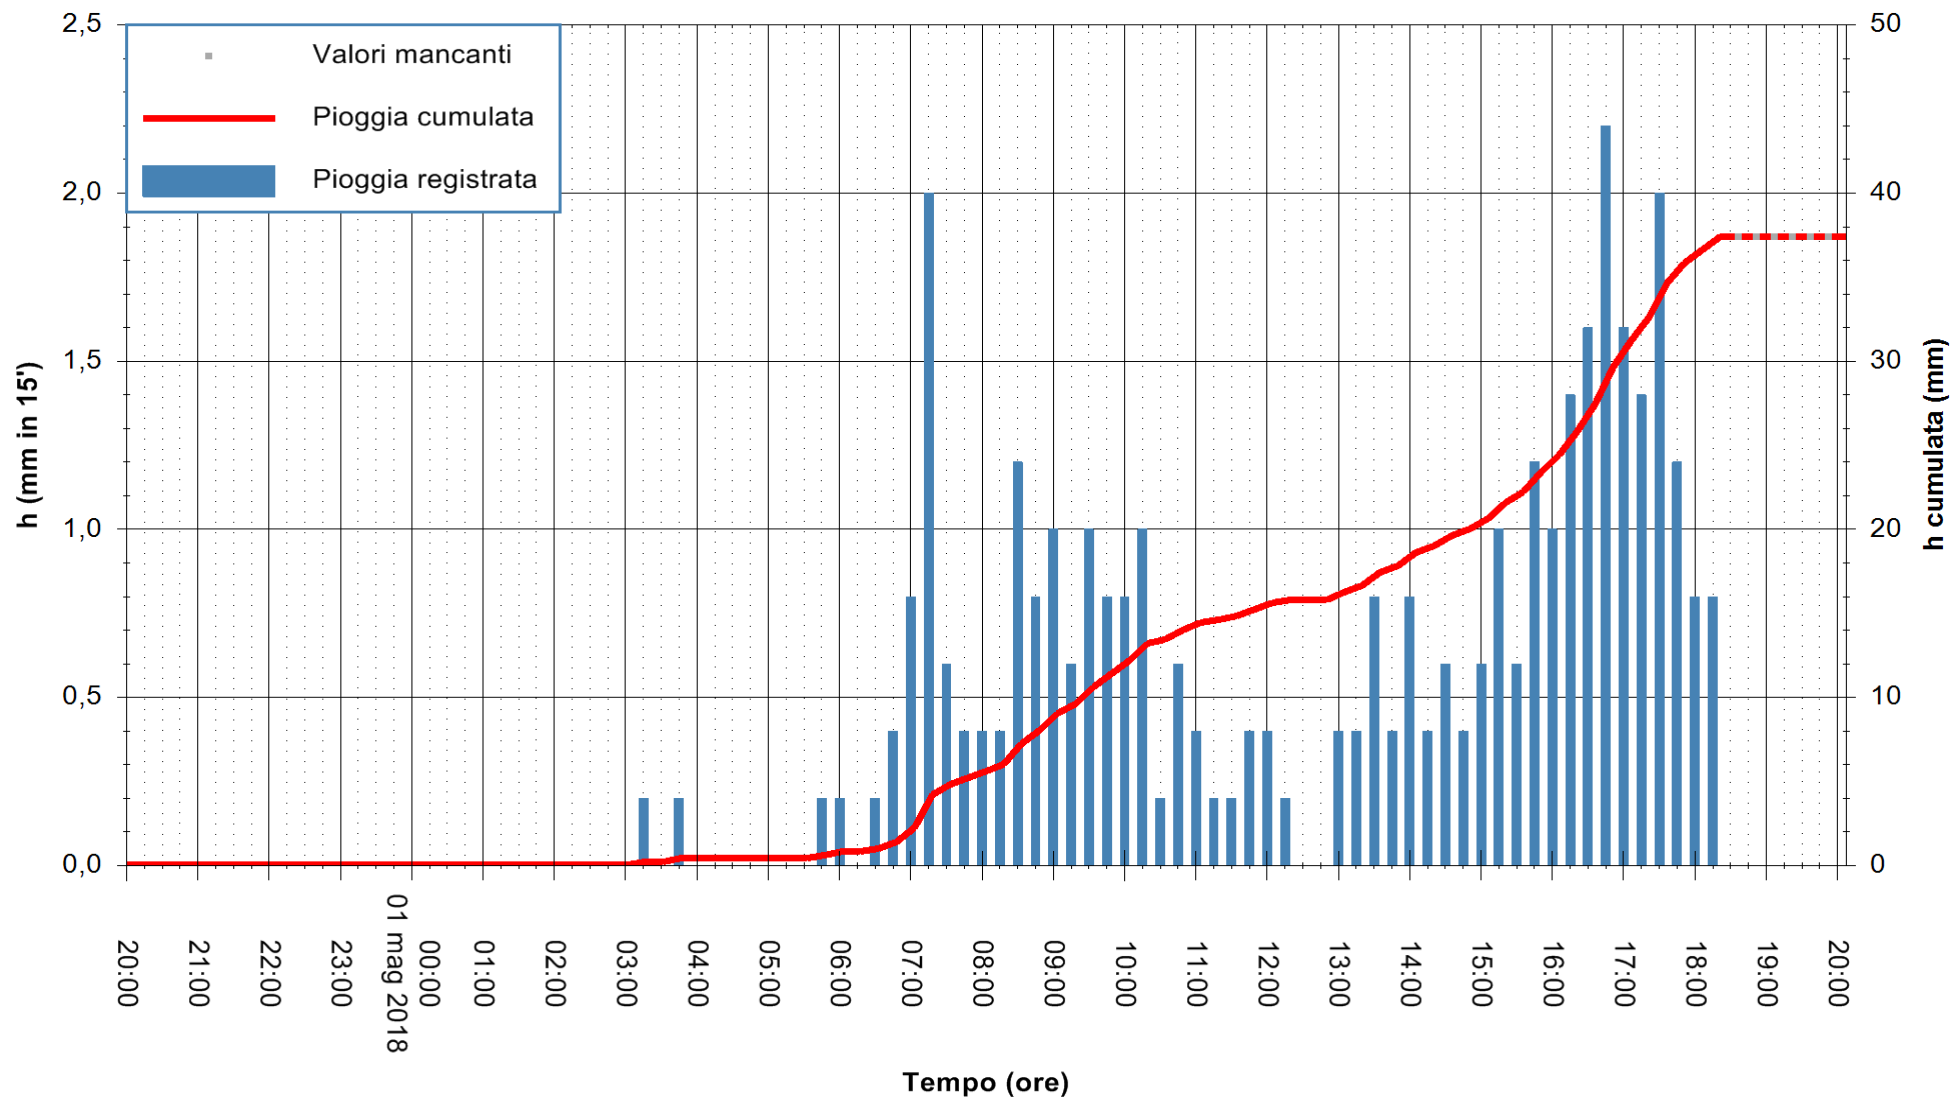

Stazione pluviometrica Pianu
 Area PIANU 15
 Pioggia registrata nelle ultime 24 ore
 Estrazione dati delle ore 20:07 del 01/05/2018
 Ultimo dato disponibile: 01/05/2018 alle 18:30

ARPAS
 F.to il Dirigente Responsabile
 Dott. Giuseppe Bianco

REGIONE AUTÒNOMA DE SARDIGNA
 REGIONE AUTONOMA DELLA SARDEGNA

Stazione pluviometrica Ossoni
 Area MONTE OSSONI
 Pioggia registrata nelle ultime 24 ore
 Estrazione dati delle ore 20:07 del 01/05/2018
 Ultimo dato disponibile: 01/05/2018 alle 18:30