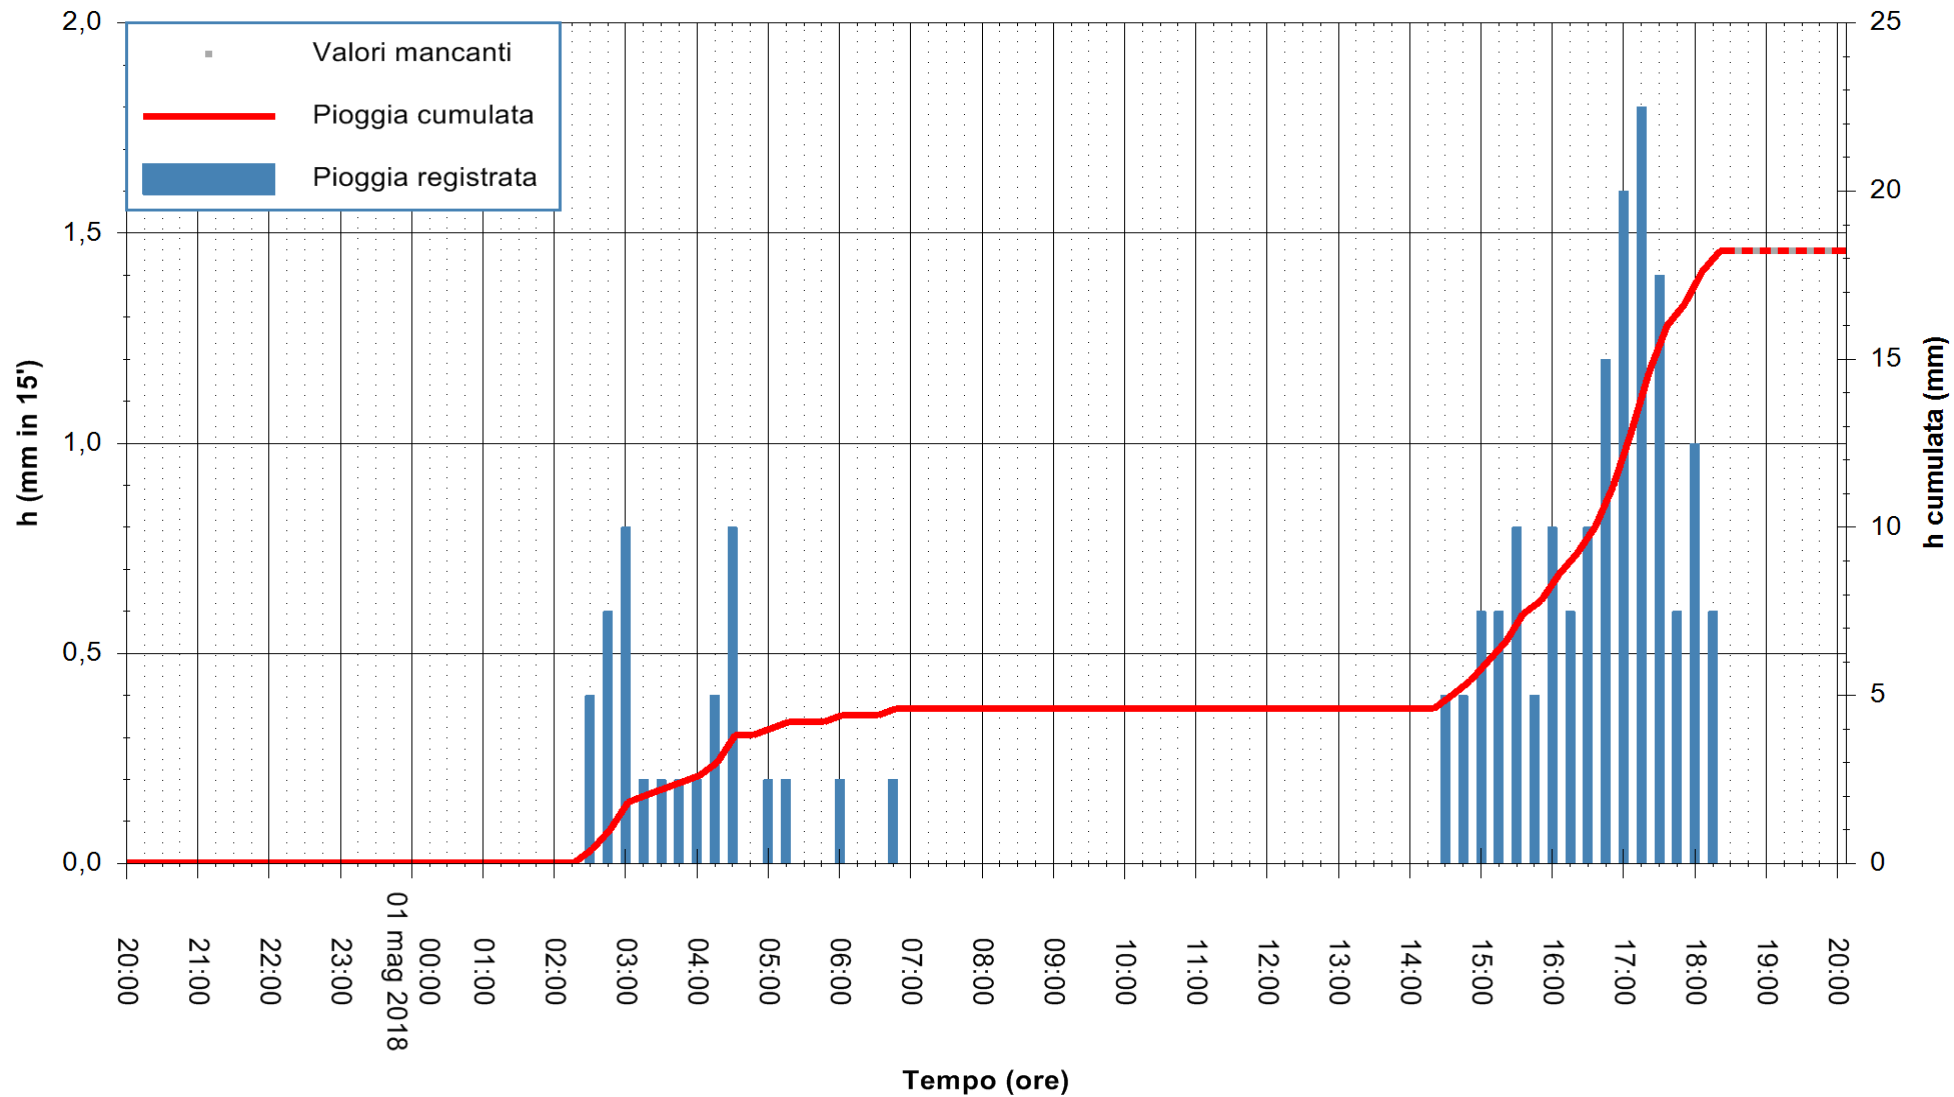

Stazione pluviometrica Pianu
 Area PIANU 15
 Pioggia registrata nelle ultime 24 ore
 Estrazione dati delle ore 20:07 del 01/05/2018
 Ultimo dato disponibile: 01/05/2018 alle 18:30

ARPAS
 F.to il Dirigente Responsabile
 Dott. Giuseppe Bianco

REGIONE AUTÒNOMA DE SARDIGNA
 REGIONE AUTONOMA DELLA SARDEGNA

Stazione pluviometrica Ossoni
 Area MONTE OSSONI
 Pioggia registrata nelle ultime 24 ore
 Estrazione dati delle ore 20:07 del 01/05/2018
 Ultimo dato disponibile: 01/05/2018 alle 18:30