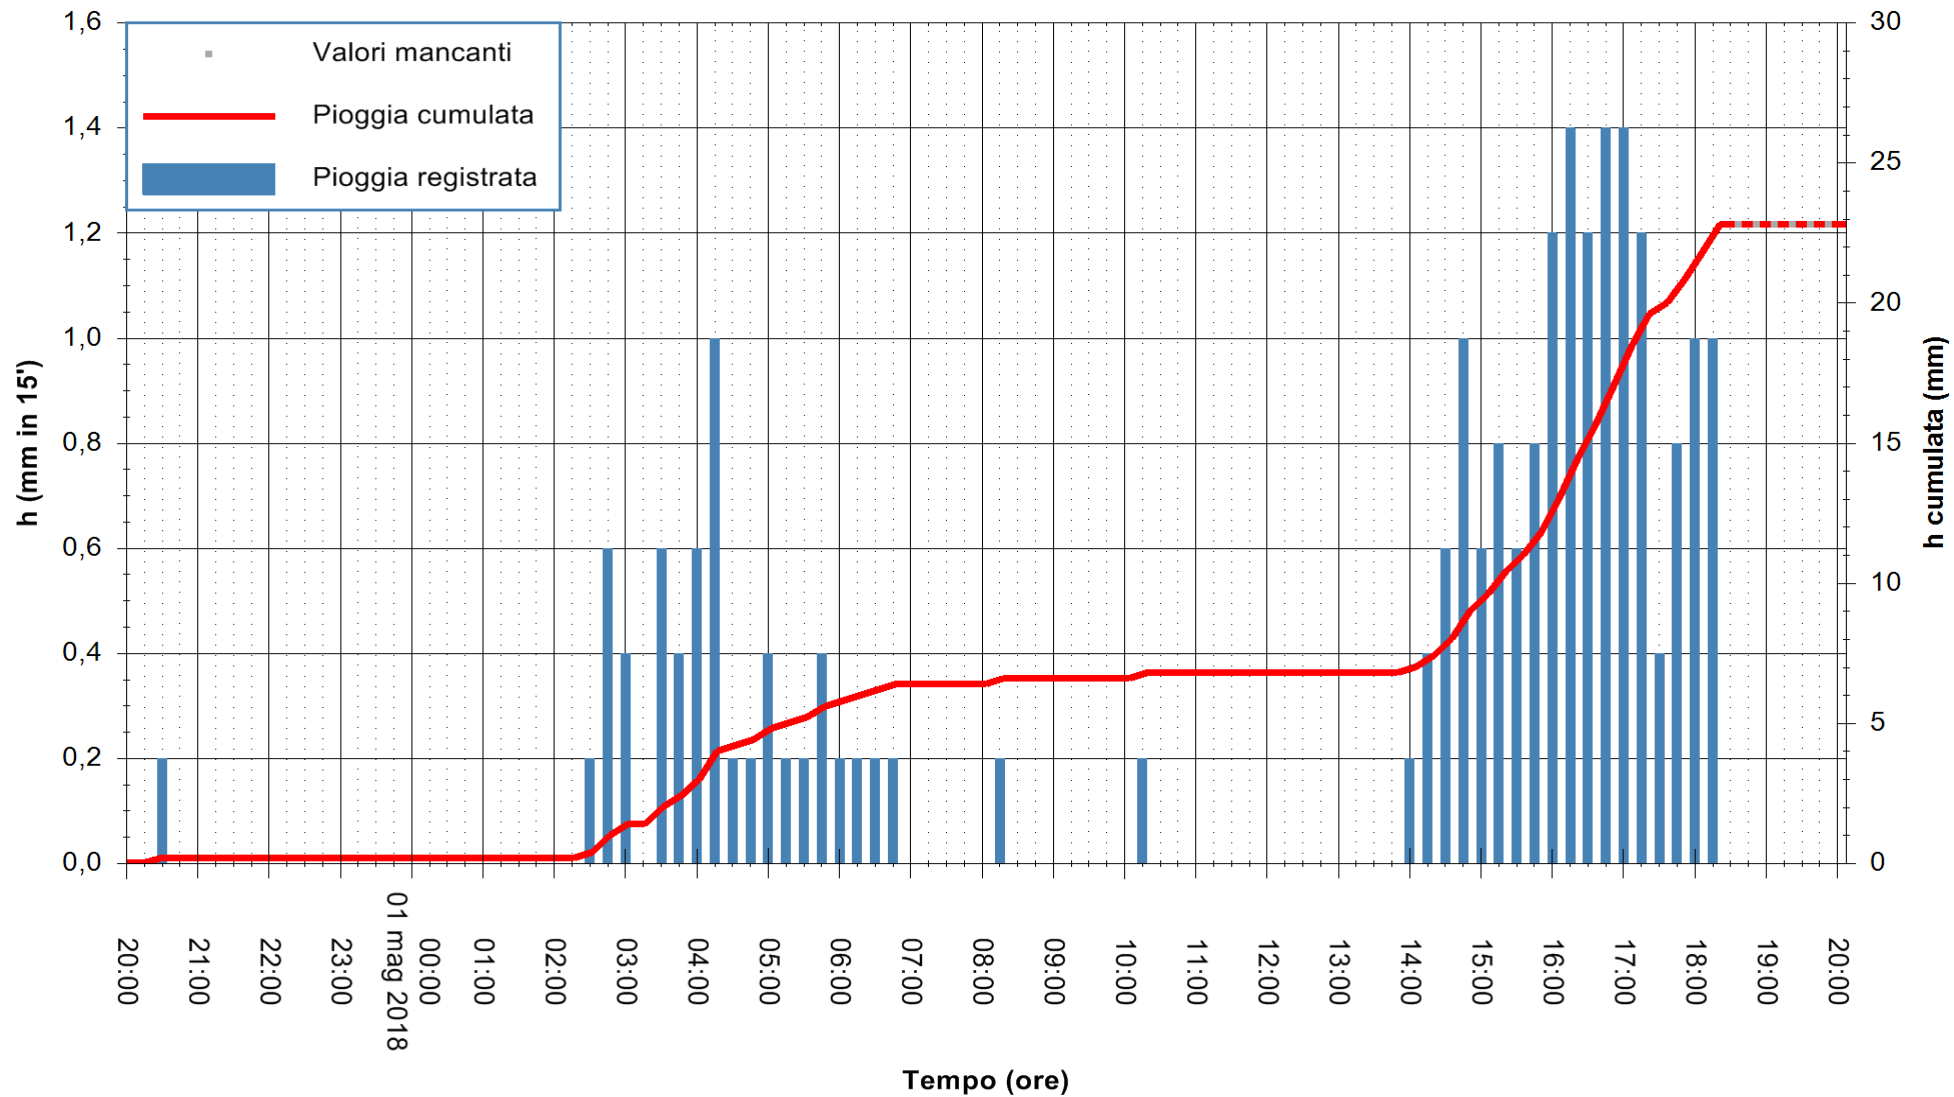

Stazione pluviometrica Pianu
 Area PIANU 15
 Pioggia registrata nelle ultime 24 ore
 Estrazione dati delle ore 20:07 del 01/05/2018
 Ultimo dato disponibile: 01/05/2018 alle 18:30

ARPAS
 F.to il Dirigente Responsabile
 Dott. Giuseppe Bianco

REGIONE AUTÒNOMA DE SARDIGNA
 REGIONE AUTONOMA DELLA SARDEGNA

Stazione pluviometrica Ossoni
 Area MONTE OSSONI
 Pioggia registrata nelle ultime 24 ore
 Estrazione dati delle ore 20:07 del 01/05/2018
 Ultimo dato disponibile: 01/05/2018 alle 18:30