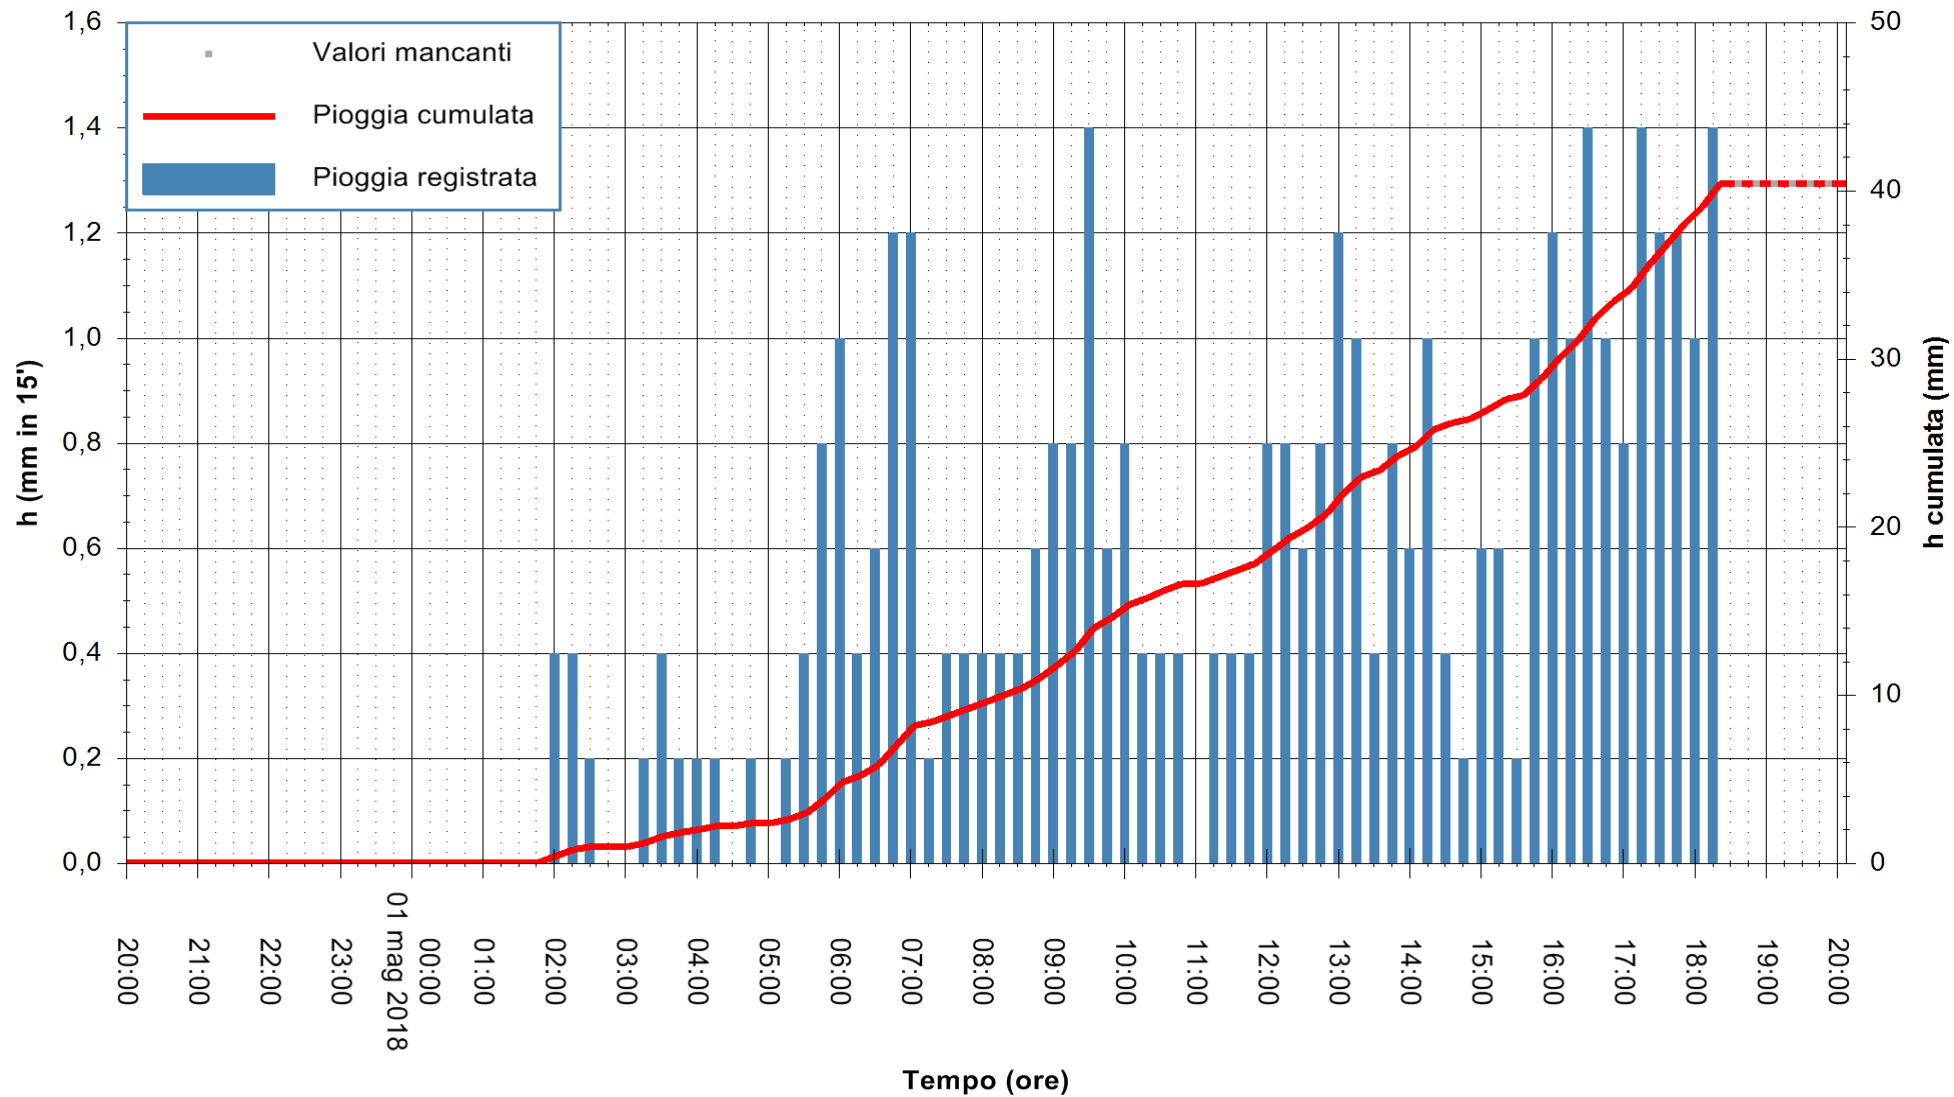

Stazione pluviometrica Pianu
 Area PIANU 15
 Pioggia registrata nelle ultime 24 ore
 Estrazione dati delle ore 20:07 del 01/05/2018
 Ultimo dato disponibile: 01/05/2018 alle 18:30

ARPAS
 F.to il Dirigente Responsabile
 Dott. Giuseppe Bianco

REGIONE AUTÒNOMA DE SARDIGNA
 REGIONE AUTONOMA DELLA SARDEGNA

Stazione pluviometrica Ossoni
 Area MONTE OSSONI
 Pioggia registrata nelle ultime 24 ore
 Estrazione dati delle ore 20:07 del 01/05/2018
 Ultimo dato disponibile: 01/05/2018 alle 18:30