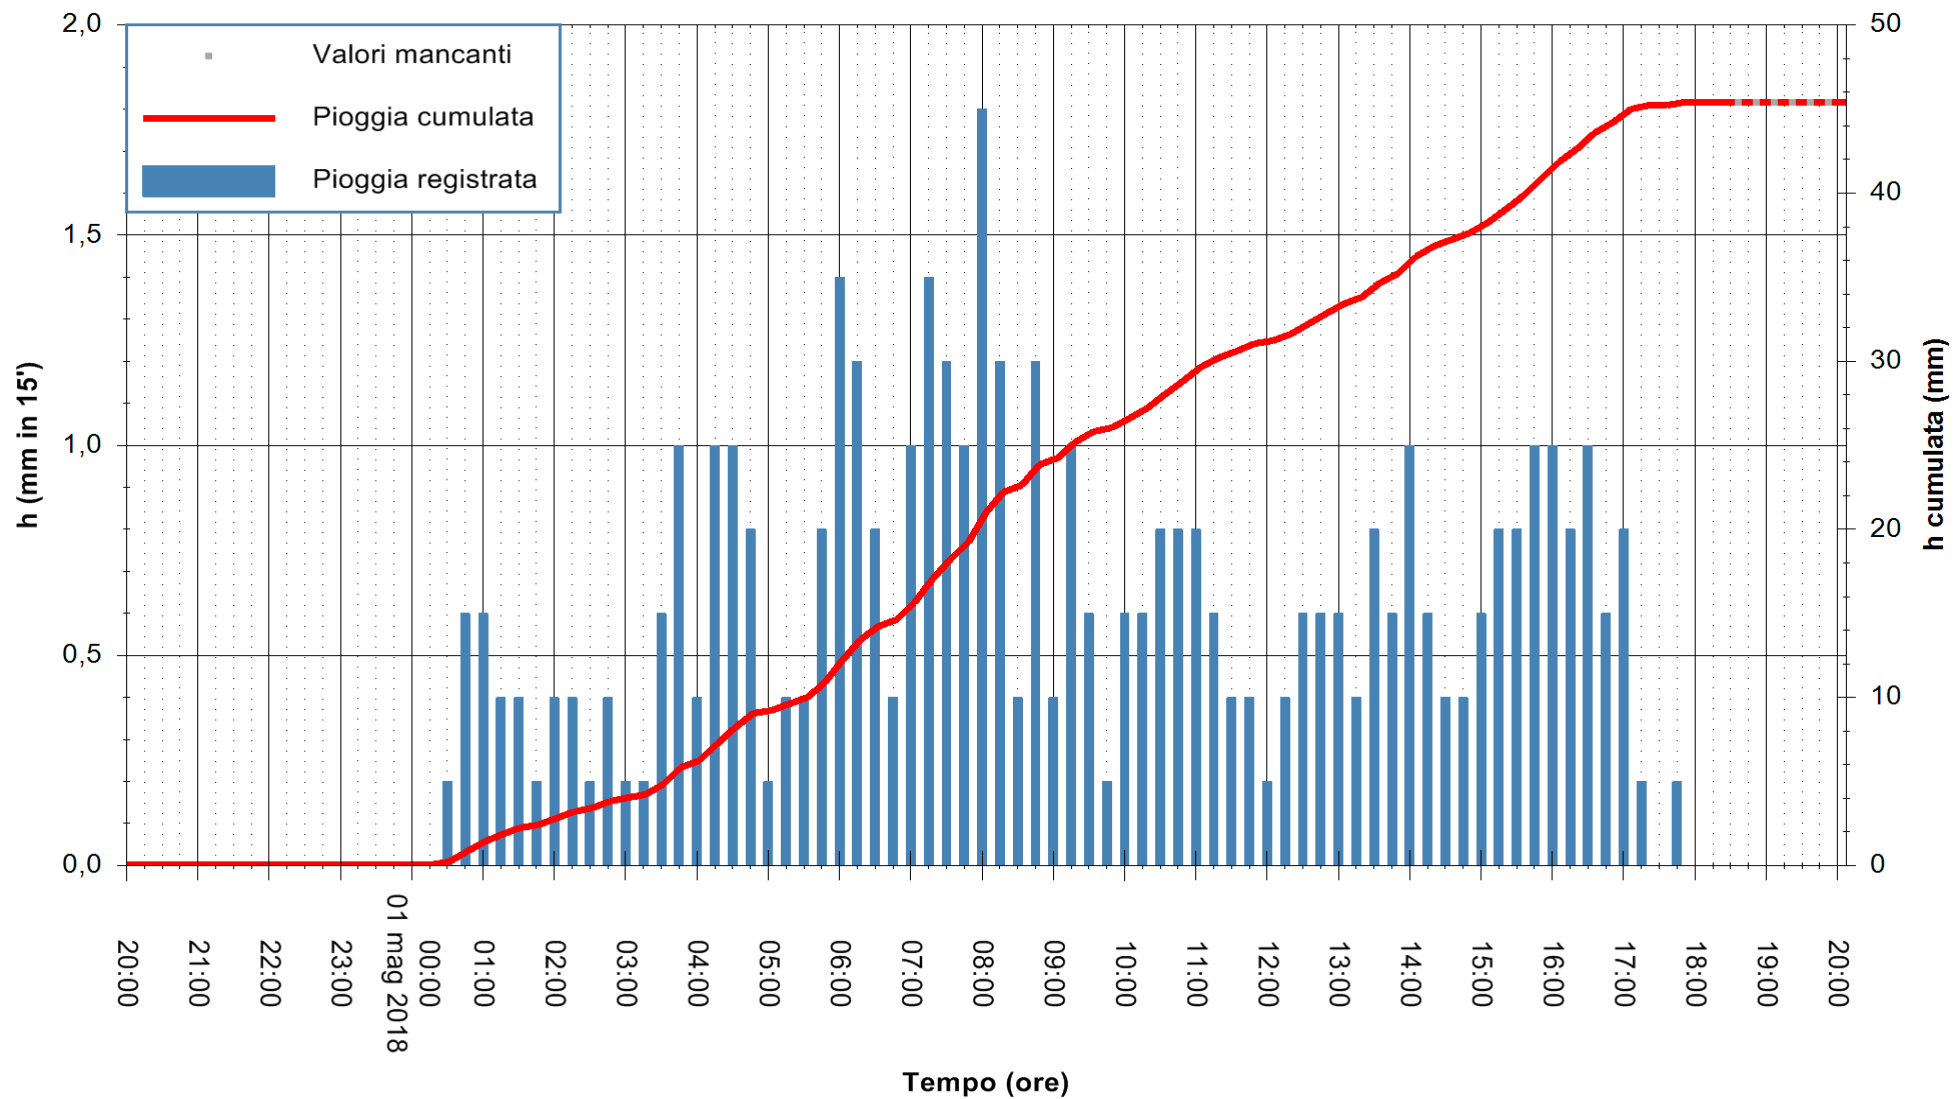

Stazione pluviometrica Pianu
 Area PIANU 15
 Pioggia registrata nelle ultime 24 ore
 Estrazione dati delle ore 20:07 del 01/05/2018
 Ultimo dato disponibile: 01/05/2018 alle 18:30

ARPAS
 F.to il Dirigente Responsabile
 Dott. Giuseppe Bianco

REGIONE AUTÒNOMA DE SARDIGNA
 REGIONE AUTONOMA DELLA SARDEGNA

Stazione pluviometrica Ossoni
 Area MONTE OSSONI
 Pioggia registrata nelle ultime 24 ore
 Estrazione dati delle ore 20:07 del 01/05/2018
 Ultimo dato disponibile: 01/05/2018 alle 18:30