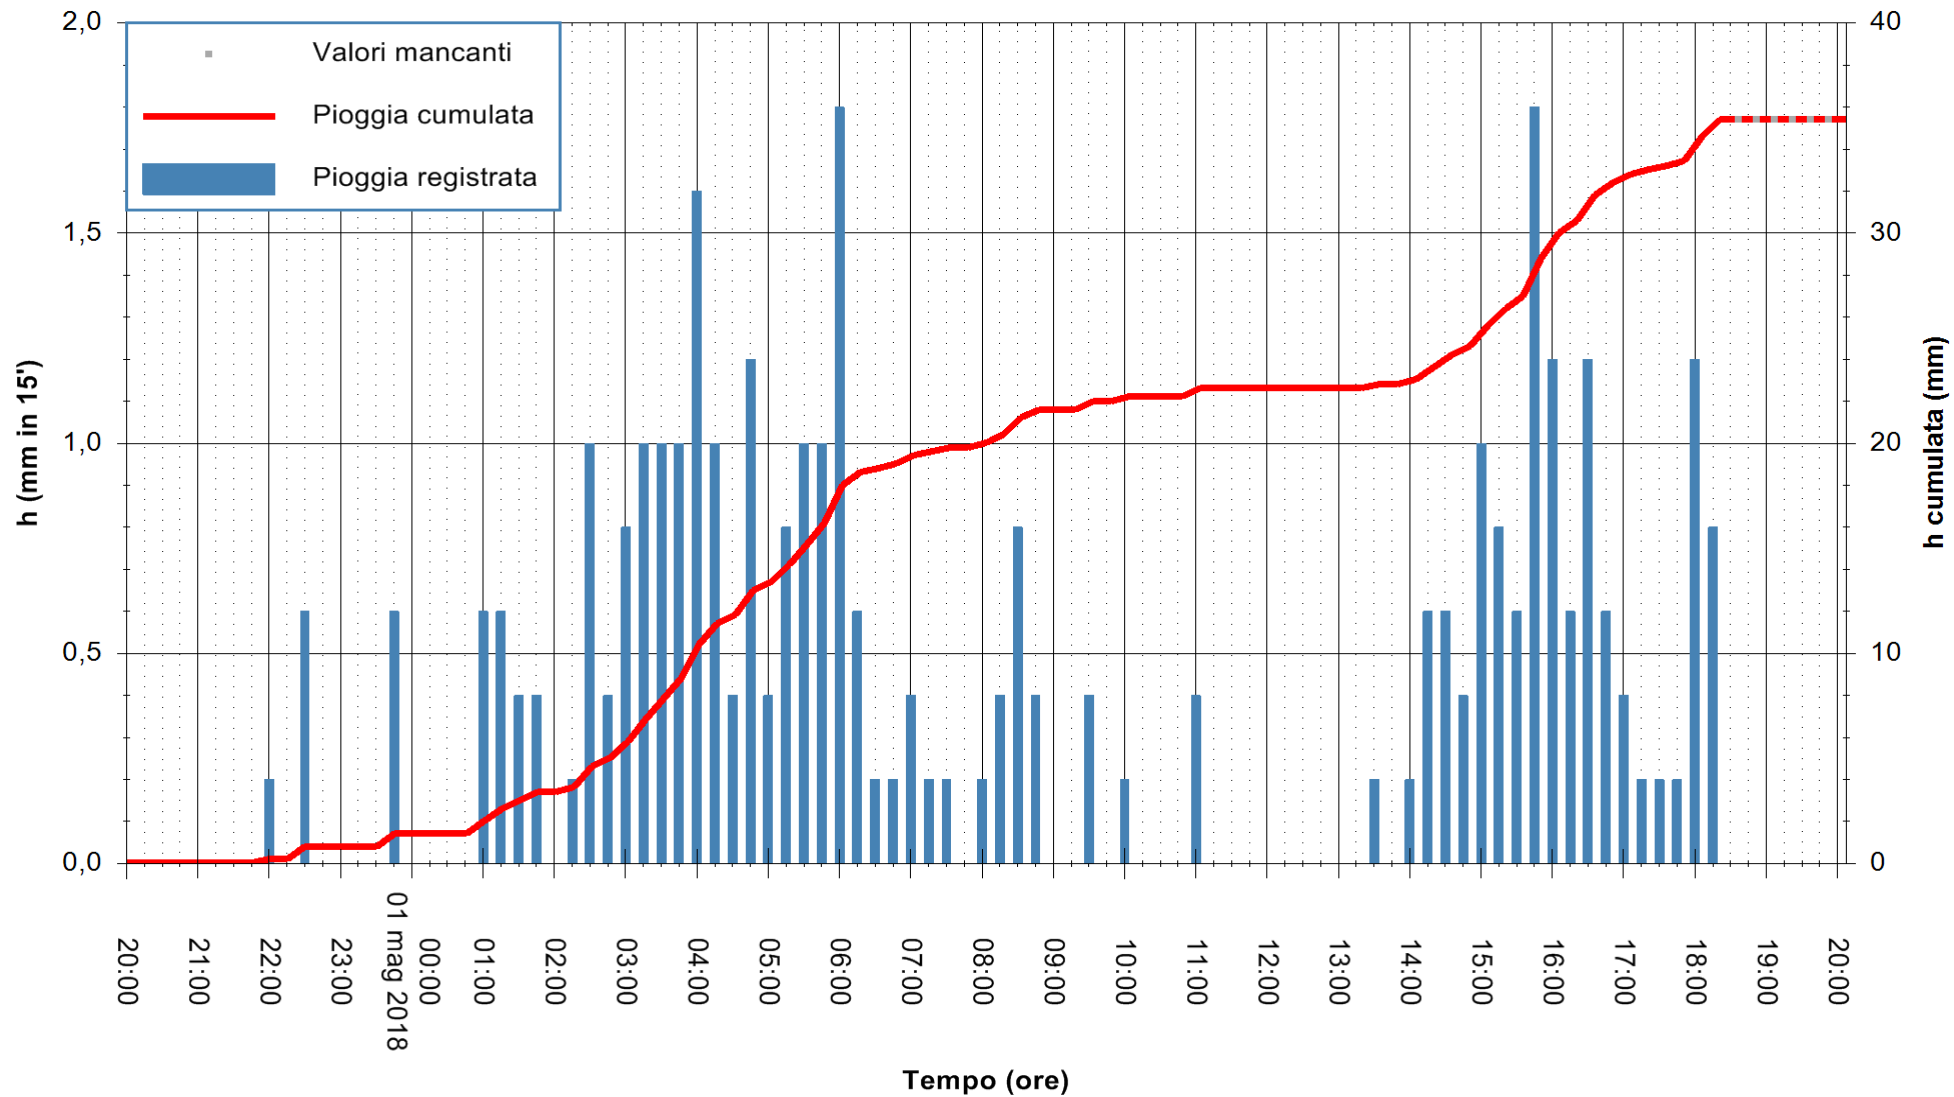

Stazione pluviometrica Pianu
 Area PIANU 15
 Pioggia registrata nelle ultime 24 ore
 Estrazione dati delle ore 20:07 del 01/05/2018
 Ultimo dato disponibile: 01/05/2018 alle 18:30

ARPAS
 F.to il Dirigente Responsabile
 Dott. Giuseppe Bianco

REGIONE AUTÒNOMA DE SARDIGNA
 REGIONE AUTONOMA DELLA SARDEGNA

Stazione pluviometrica Ossoni
 Area MONTE OSSONI
 Pioggia registrata nelle ultime 24 ore
 Estrazione dati delle ore 20:07 del 01/05/2018
 Ultimo dato disponibile: 01/05/2018 alle 18:30