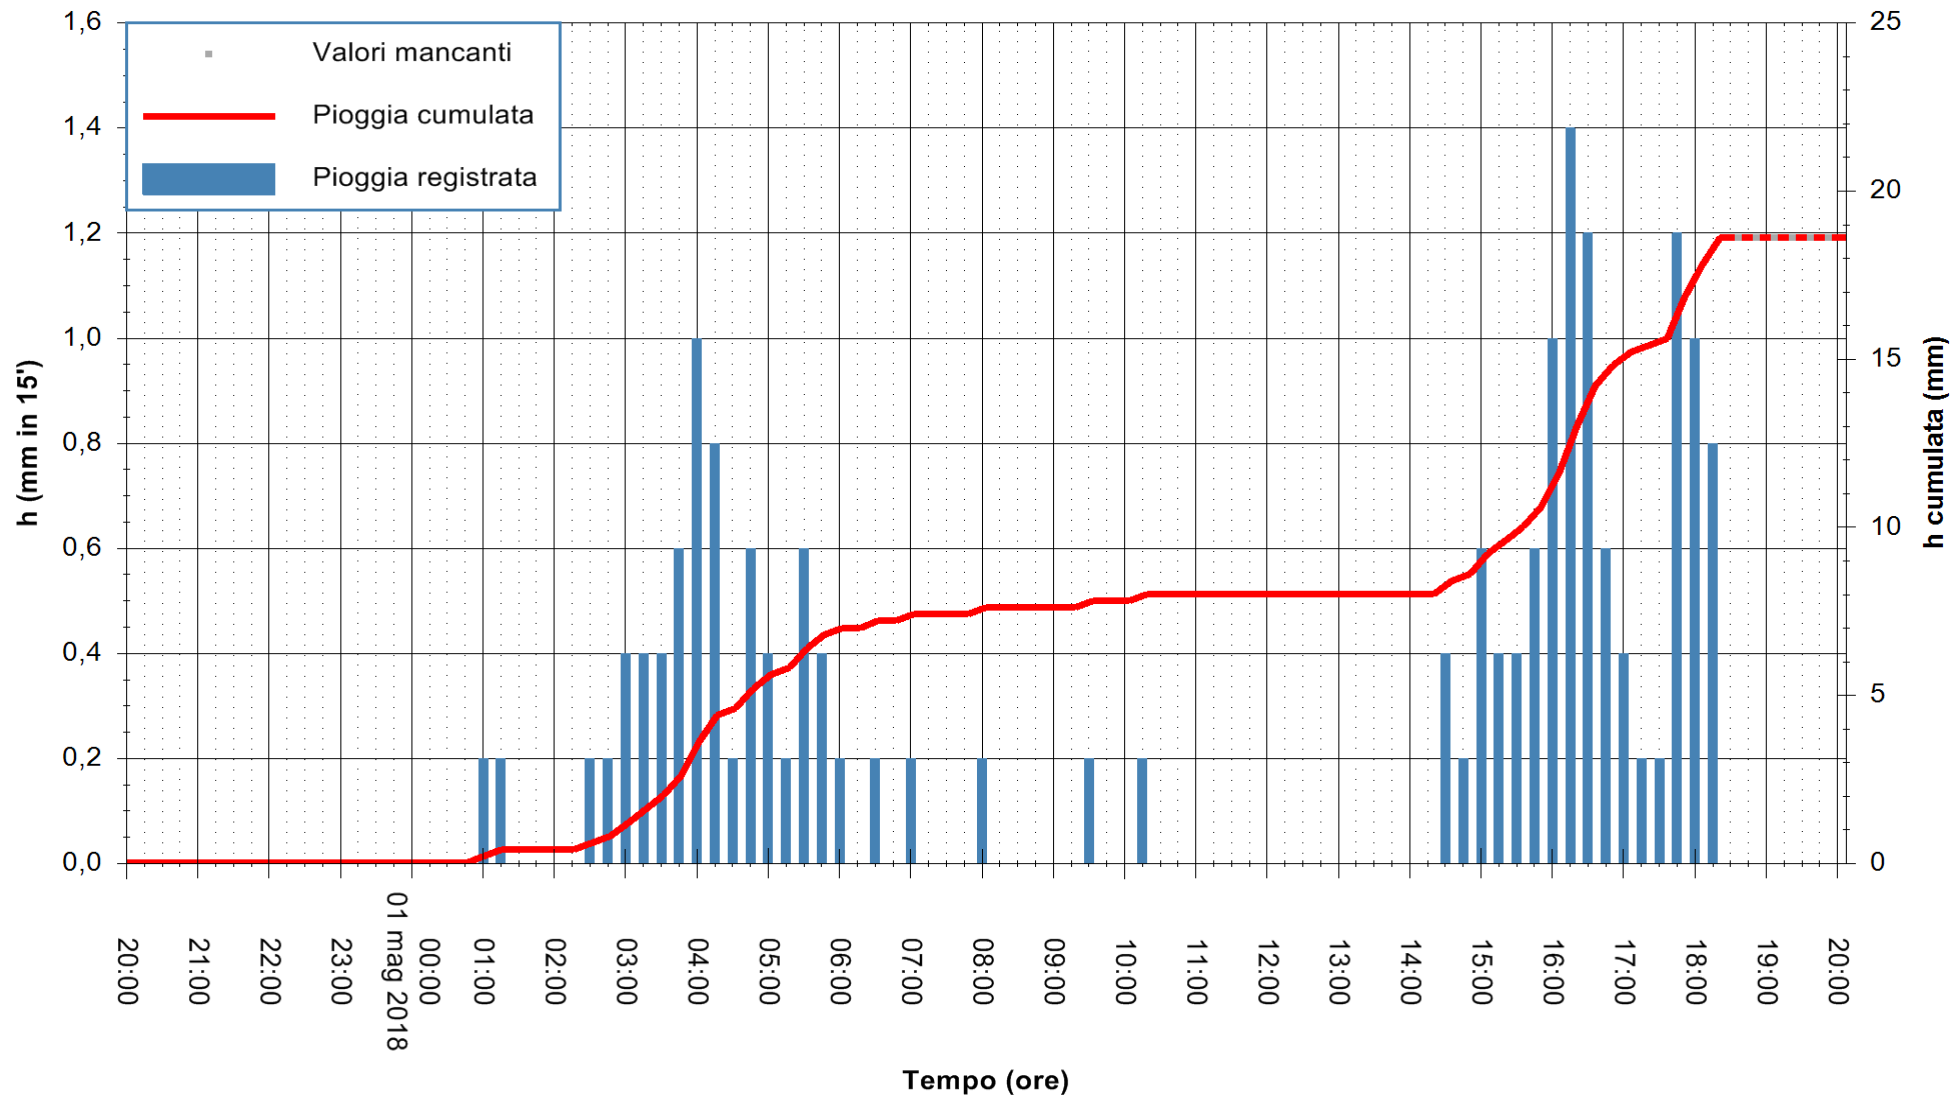

Stazione pluviometrica Pianu
 Area PIANU 15
 Pioggia registrata nelle ultime 24 ore
 Estrazione dati delle ore 20:07 del 01/05/2018
 Ultimo dato disponibile: 01/05/2018 alle 18:30

ARPAS
 F.to il Dirigente Responsabile
 Dott. Giuseppe Bianco

REGIONE AUTÒNOMA DE SARDIGNA
 REGIONE AUTONOMA DELLA SARDEGNA

Stazione pluviometrica Ossoni
 Area MONTE OSSONI
 Pioggia registrata nelle ultime 24 ore
 Estrazione dati delle ore 20:07 del 01/05/2018
 Ultimo dato disponibile: 01/05/2018 alle 18:30