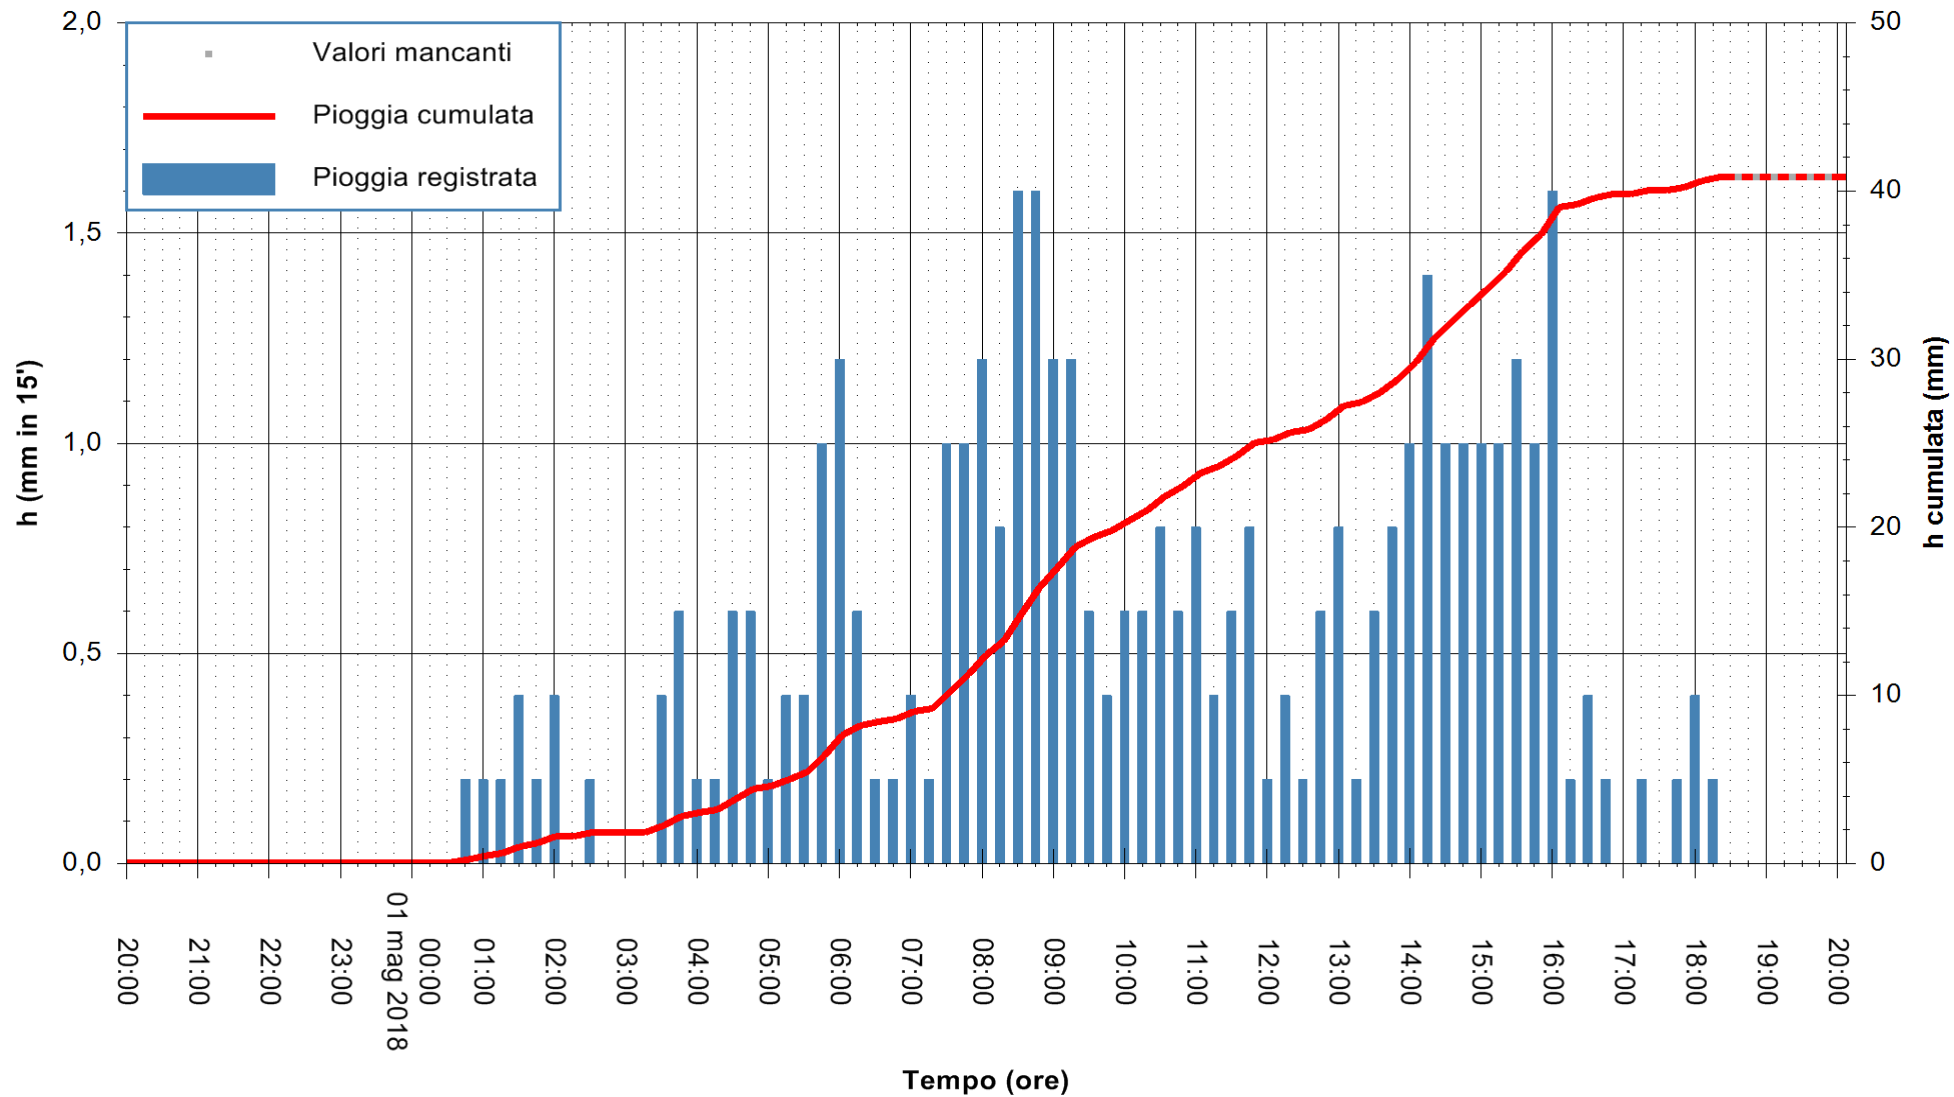

Stazione pluviometrica Pianu
 Area PIANU 15
 Pioggia registrata nelle ultime 24 ore
 Estrazione dati delle ore 20:07 del 01/05/2018
 Ultimo dato disponibile: 01/05/2018 alle 18:30

ARPAS
 F.to il Dirigente Responsabile
 Dott. Giuseppe Bianco

REGIONE AUTÒNOMA DE SARDIGNA
 REGIONE AUTONOMA DELLA SARDEGNA

Stazione pluviometrica Ossoni
 Area MONTE OSSONI
 Pioggia registrata nelle ultime 24 ore
 Estrazione dati delle ore 20:07 del 01/05/2018
 Ultimo dato disponibile: 01/05/2018 alle 18:30