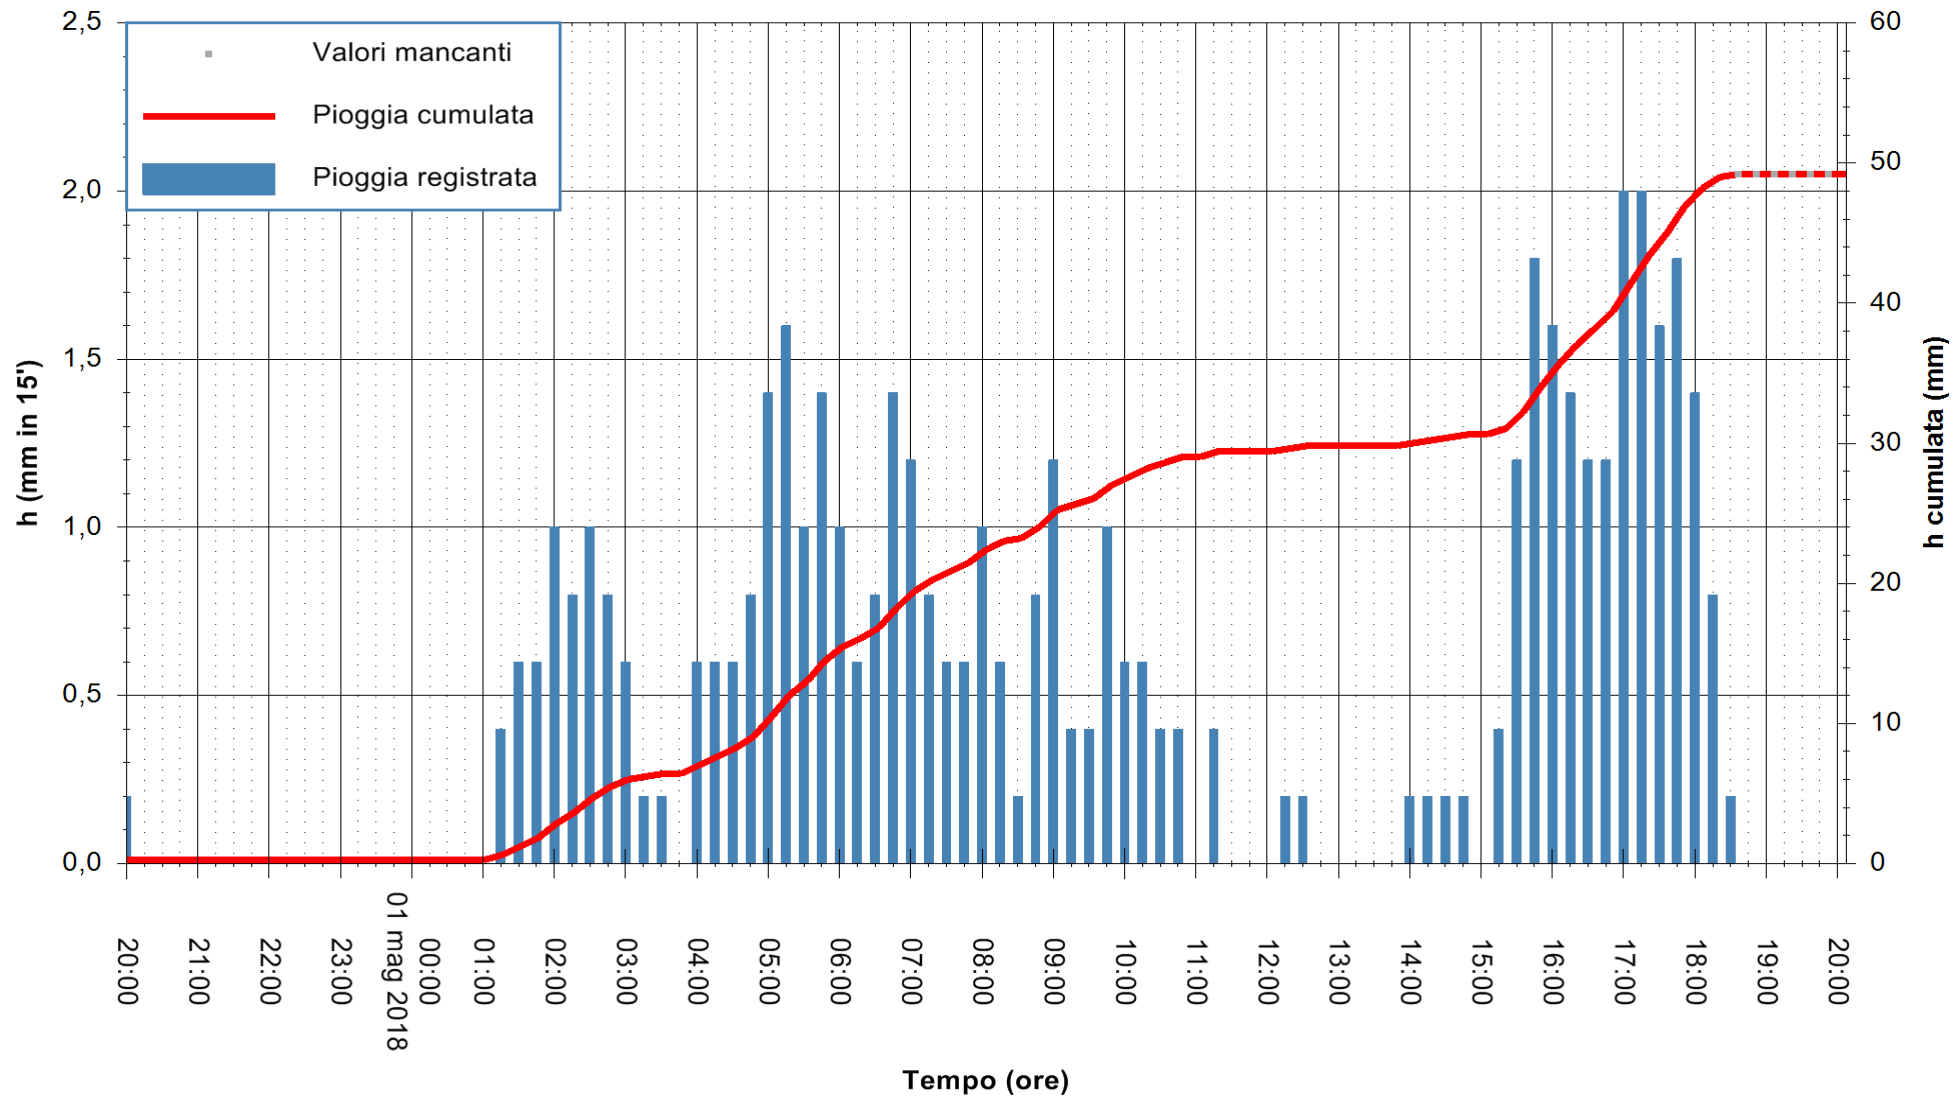

Stazione pluviometrica Pianu
 Area PIANU 15
 Pioggia registrata nelle ultime 24 ore
 Estrazione dati delle ore 20:07 del 01/05/2018
 Ultimo dato disponibile: 01/05/2018 alle 18:30

ARPAS
 F.to il Dirigente Responsabile
 Dott. Giuseppe Bianco

REGIONE AUTÒNOMA DE SARDIGNA
 REGIONE AUTONOMA DELLA SARDEGNA

Stazione pluviometrica Ossoni
 Area MONTE OSSONI
 Pioggia registrata nelle ultime 24 ore
 Estrazione dati delle ore 20:07 del 01/05/2018
 Ultimo dato disponibile: 01/05/2018 alle 18:30