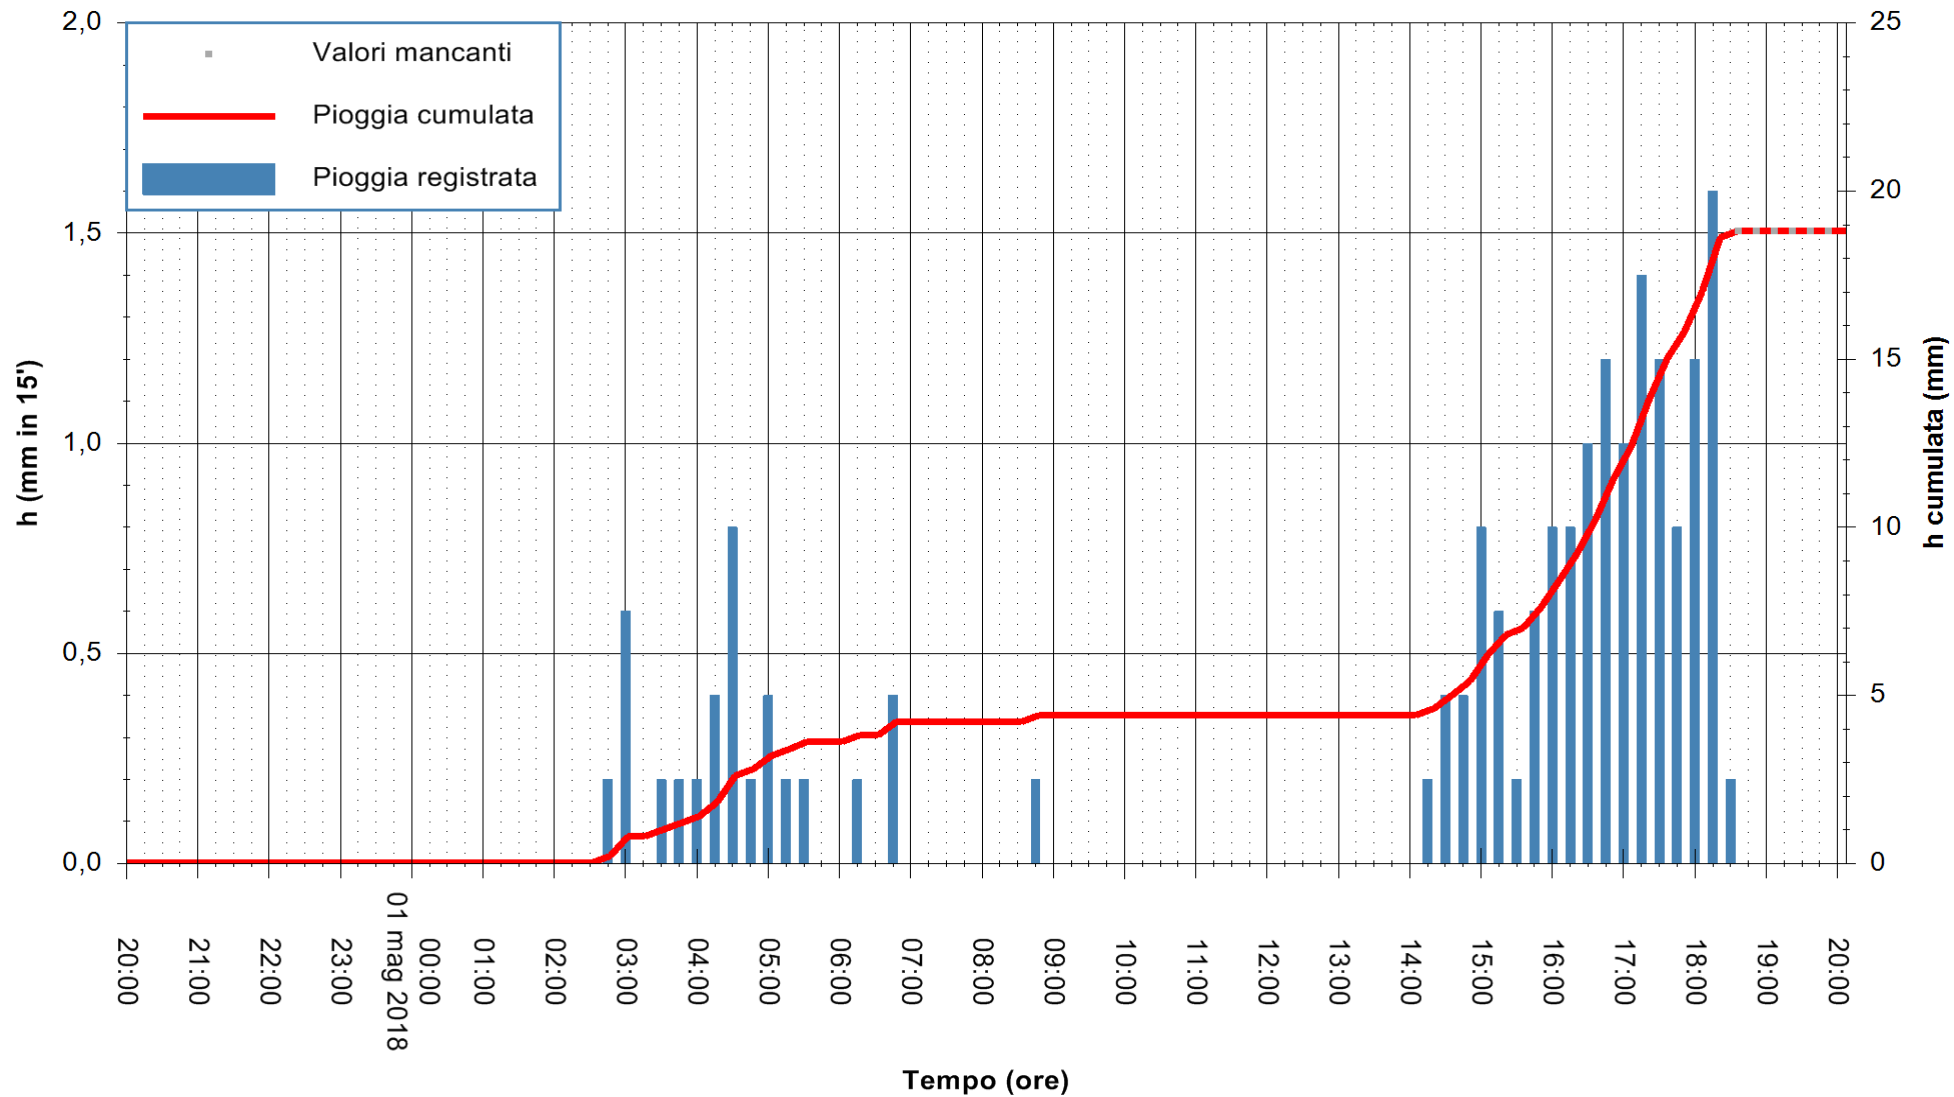

Stazione pluviometrica Pianu
 Area PIANU 15
 Pioggia registrata nelle ultime 24 ore
 Estrazione dati delle ore 20:07 del 01/05/2018
 Ultimo dato disponibile: 01/05/2018 alle 18:30

ARPAS
 F.to il Dirigente Responsabile
 Dott. Giuseppe Bianco

REGIONE AUTÒNOMA DE SARDIGNA
 REGIONE AUTONOMA DELLA SARDEGNA

Stazione pluviometrica Ossoni
 Area MONTE OSSONI
 Pioggia registrata nelle ultime 24 ore
 Estrazione dati delle ore 20:07 del 01/05/2018
 Ultimo dato disponibile: 01/05/2018 alle 18:30