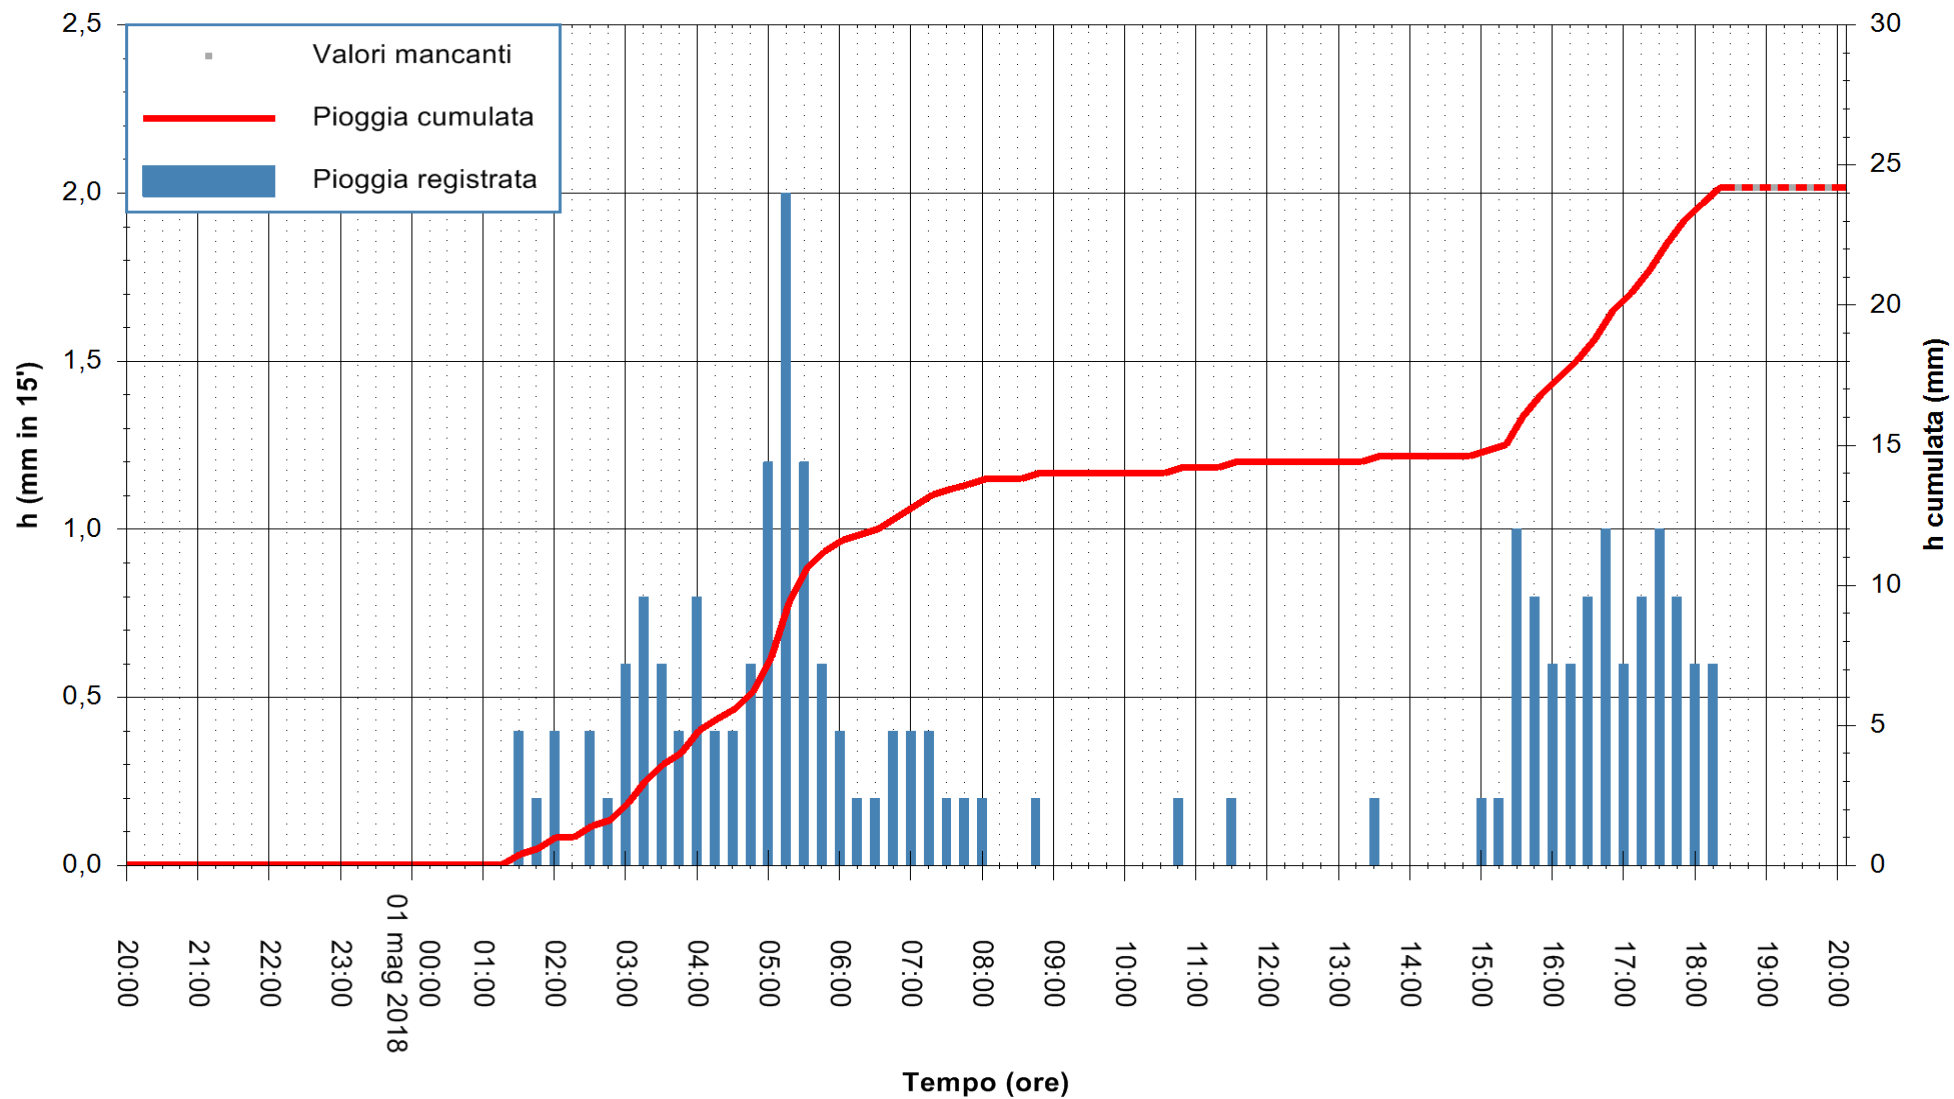

Stazione pluviometrica Pianu
 Area PIANU 15
 Pioggia registrata nelle ultime 24 ore
 Estrazione dati delle ore 20:07 del 01/05/2018
 Ultimo dato disponibile: 01/05/2018 alle 18:30

ARPAS
 F.to il Dirigente Responsabile
 Dott. Giuseppe Bianco

REGIONE AUTÒNOMA DE SARDIGNA
 REGIONE AUTONOMA DELLA SARDEGNA

Stazione pluviometrica Ossoni
 Area MONTE OSSONI
 Pioggia registrata nelle ultime 24 ore
 Estrazione dati delle ore 20:07 del 01/05/2018
 Ultimo dato disponibile: 01/05/2018 alle 18:30