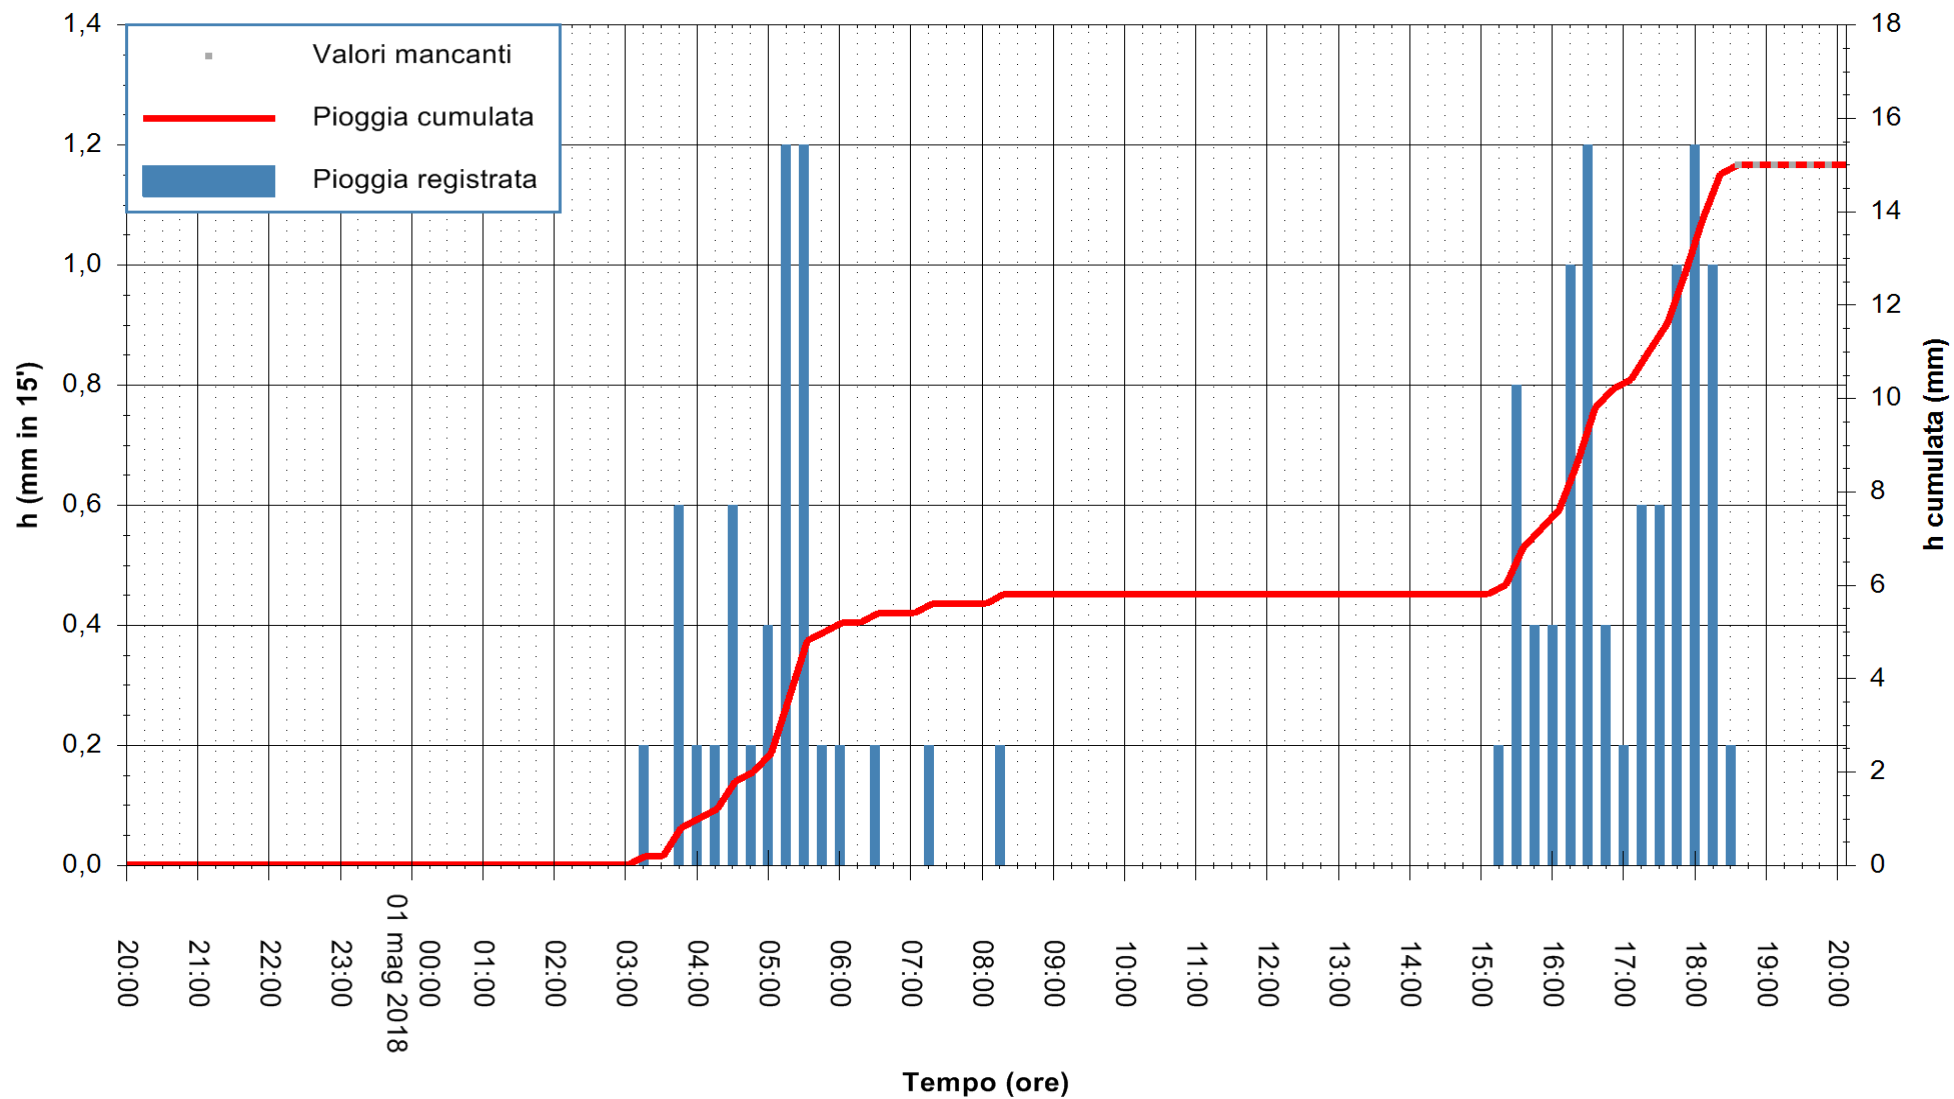

Stazione pluviometrica Pianu
 Area PIANU 15
 Pioggia registrata nelle ultime 24 ore
 Estrazione dati delle ore 20:07 del 01/05/2018
 Ultimo dato disponibile: 01/05/2018 alle 18:30

ARPAS
 F.to il Dirigente Responsabile
 Dott. Giuseppe Bianco

REGIONE AUTÒNOMA DE SARDIGNA
 REGIONE AUTONOMA DELLA SARDEGNA

Stazione pluviometrica Ossoni
 Area MONTE OSSONI
 Pioggia registrata nelle ultime 24 ore
 Estrazione dati delle ore 20:07 del 01/05/2018
 Ultimo dato disponibile: 01/05/2018 alle 18:30