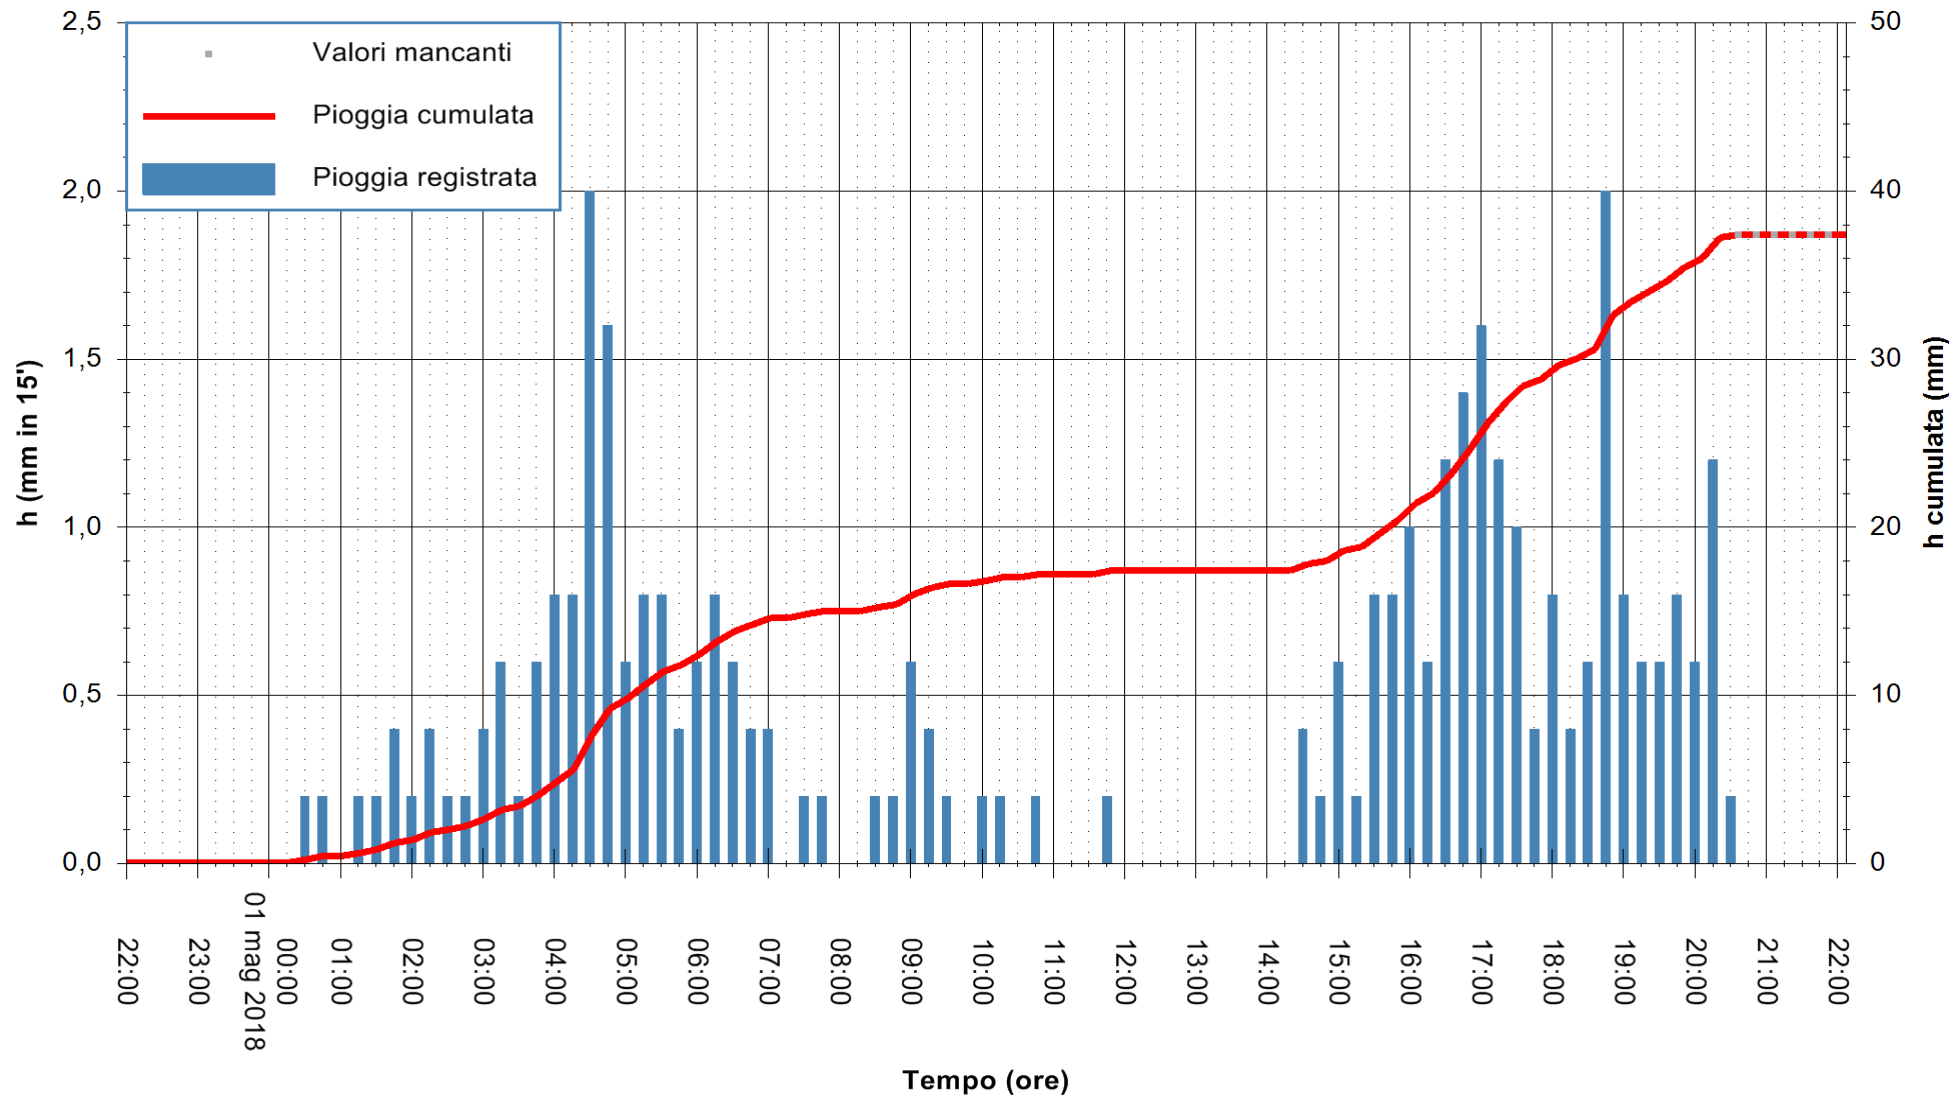

Stazione pluviometrica Fluminimannu a Decimomannu
Area DECIMOMANNU
Pioggia registrata nelle ultime 24 ore
Estrazione dati delle ore 22:08 del 01/05/2018
Ultimo dato disponibile: 01/05/2018 alle 20:30

ARPAS
F.to il Dirigente Responsabile
Dott. Giuseppe Bianco

REGIONE AUTÒNOMA DE SARDIGNA
REGIONE AUTONOMA DELLA SARDEGNA

Stazione pluviometrica Pianu
Area PIANU 15
Pioggia registrata nelle ultime 24 ore
Estrazione dati delle ore 22:08 del 01/05/2018
Ultimo dato disponibile: 01/05/2018 alle 20:30

ARPAS
F.to il Dirigente Responsabile
Dott. Giuseppe Bianco

REGIONE AUTÒNOMA DE SARDIGNA
REGIONE AUTONOMA DELLA SARDEGNA

Stazione pluviometrica Ossoni
Area MONTE OSSONI
Pioggia registrata nelle ultime 24 ore
Estrazione dati delle ore 22:08 del 01/05/2018
Ultimo dato disponibile: 01/05/2018 alle 20:30

ARPAS
F.to il Dirigente Responsabile
Dott. Giuseppe Bianco

REGIONE AUTÒNOMA DE SARDIGNA
REGIONE AUTONOMA DELLA SARDEGNA

Stazione pluviometrica Montresta
 Area NAVRINO
 Pioggia registrata nelle ultime 24 ore
 Estrazione dati delle ore 22:08 del 01/05/2018
 Ultimo dato disponibile: 01/05/2018 alle 20:30