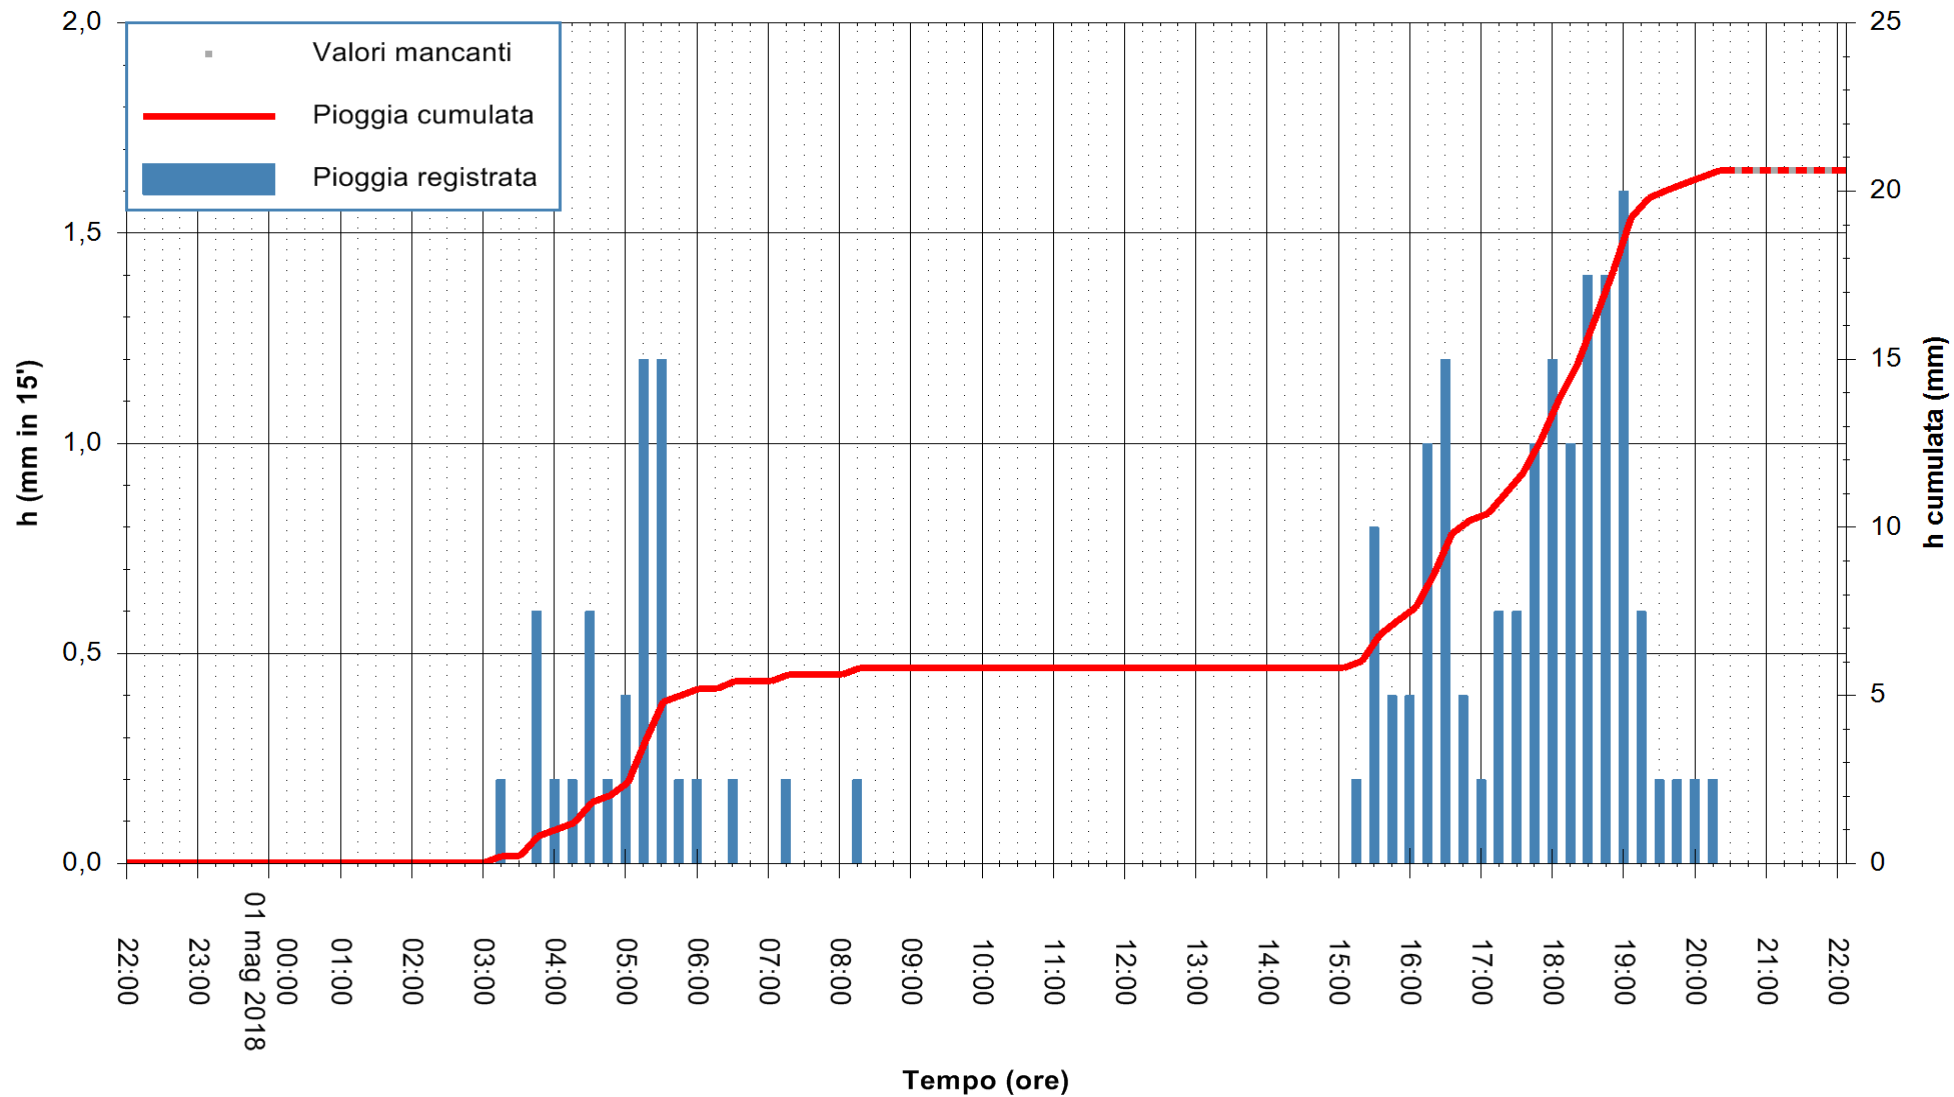

Stazione pluviometrica Fluminimannu a Decimomannu
Area DECIMOMANNU
Pioggia registrata nelle ultime 24 ore
Estrazione dati delle ore 22:08 del 01/05/2018
Ultimo dato disponibile: 01/05/2018 alle 20:30

ARPAS
F.to il Dirigente Responsabile
Dott. Giuseppe Bianco

REGIONE AUTÒNOMA DE SARDIGNA
REGIONE AUTONOMA DELLA SARDEGNA

Stazione pluviometrica Pianu
Area PIANU 15
Pioggia registrata nelle ultime 24 ore
Estrazione dati delle ore 22:08 del 01/05/2018
Ultimo dato disponibile: 01/05/2018 alle 20:30

ARPAS
F.to il Dirigente Responsabile
Dott. Giuseppe Bianco

REGIONE AUTÒNOMA DE SARDIGNA
REGIONE AUTONOMA DELLA SARDEGNA

Stazione pluviometrica Ossoni
Area MONTE OSSONI
Pioggia registrata nelle ultime 24 ore
Estrazione dati delle ore 22:08 del 01/05/2018
Ultimo dato disponibile: 01/05/2018 alle 20:30

ARPAS
F.to il Dirigente Responsabile
Dott. Giuseppe Bianco

REGIONE AUTÒNOMA DE SARDIGNA
REGIONE AUTONOMA DELLA SARDEGNA

Stazione pluviometrica Montresta
 Area NAVRINO
 Pioggia registrata nelle ultime 24 ore
 Estrazione dati delle ore 22:08 del 01/05/2018
 Ultimo dato disponibile: 01/05/2018 alle 20:30