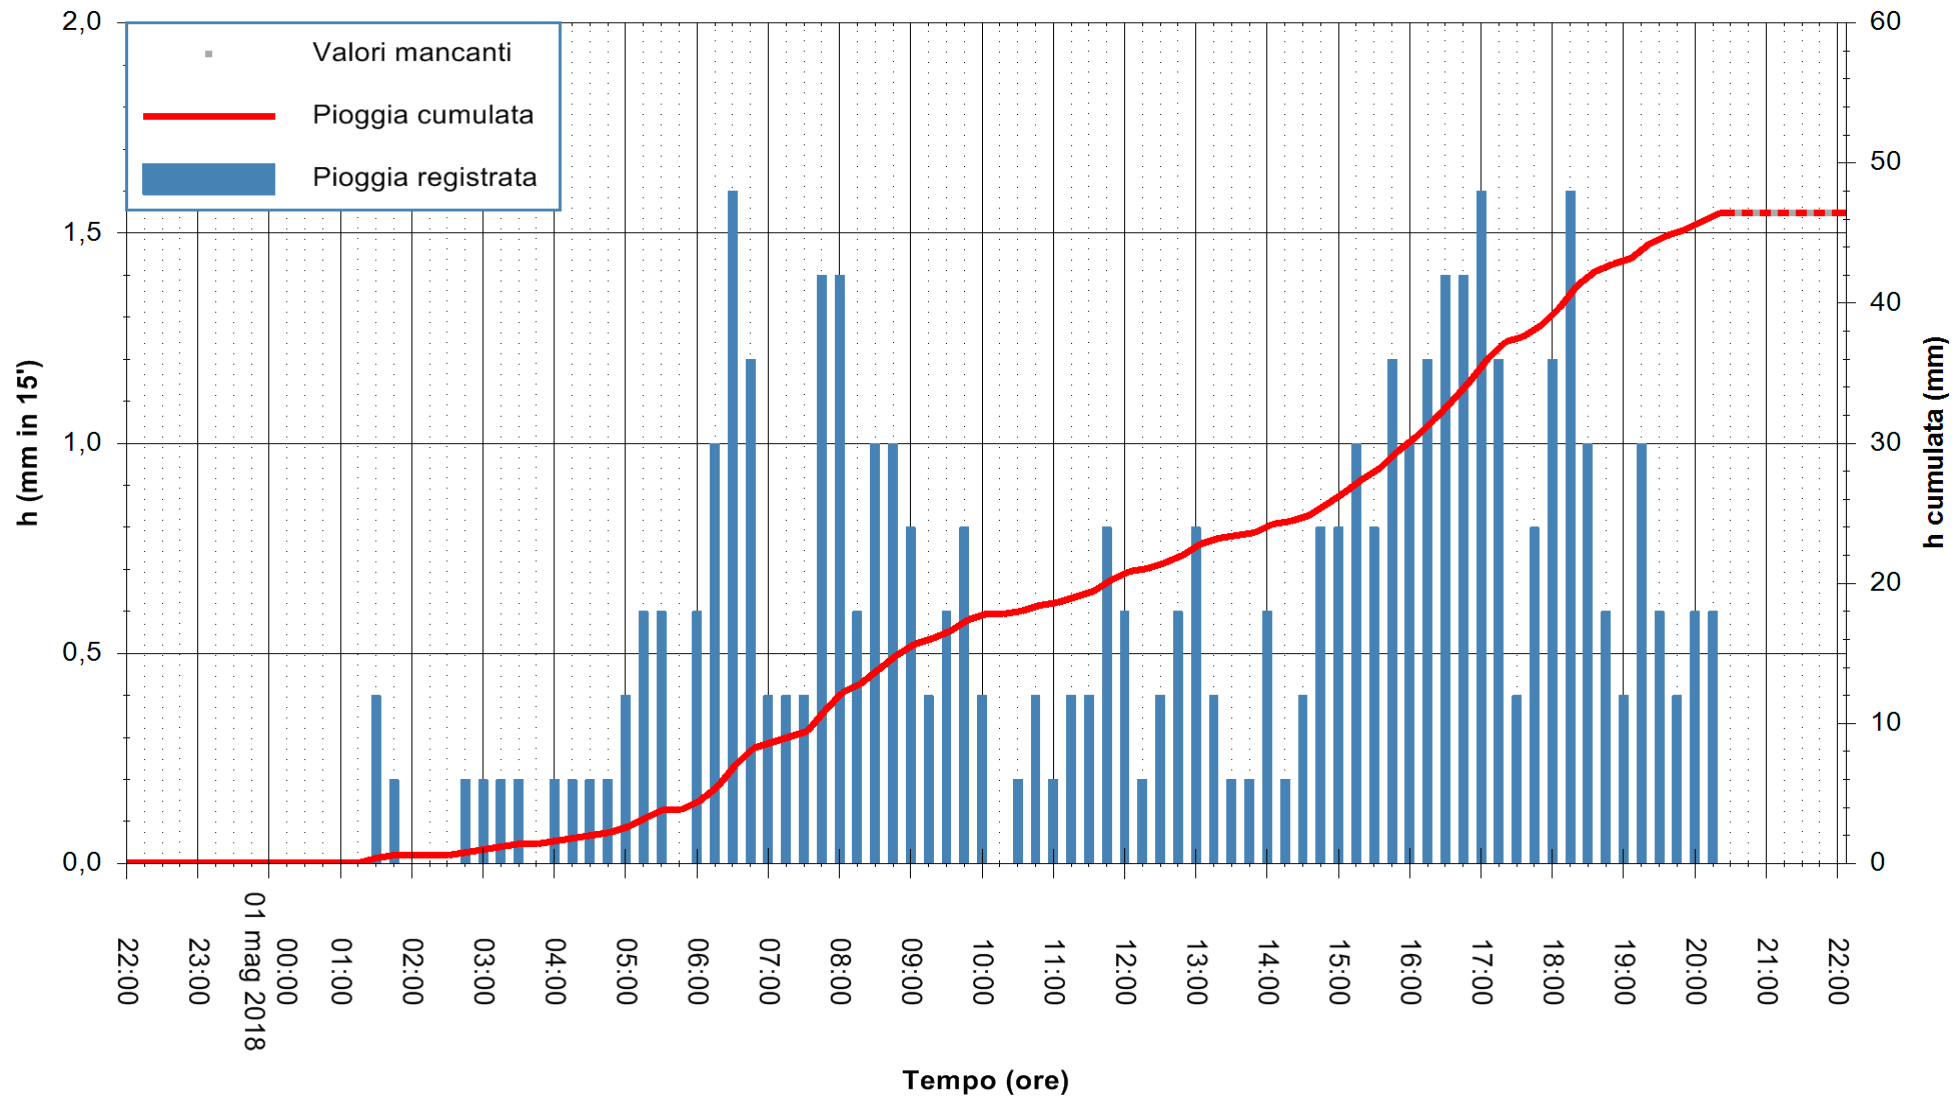

Stazione pluviometrica Fluminimannu a Decimomannu
Area DECIMOMANNU
Pioggia registrata nelle ultime 24 ore
Estrazione dati delle ore 22:08 del 01/05/2018
Ultimo dato disponibile: 01/05/2018 alle 20:30

ARPAS
F.to il Dirigente Responsabile
Dott. Giuseppe Bianco

REGIONE AUTÒNOMA DE SARDIGNA
REGIONE AUTONOMA DELLA SARDEGNA

Stazione pluviometrica Pianu
Area PIANU 15
Pioggia registrata nelle ultime 24 ore
Estrazione dati delle ore 22:08 del 01/05/2018
Ultimo dato disponibile: 01/05/2018 alle 20:30

ARPAS
F.to il Dirigente Responsabile
Dott. Giuseppe Bianco

REGIONE AUTÒNOMA DE SARDIGNA
REGIONE AUTONOMA DELLA SARDEGNA

Stazione pluviometrica Ossoni
Area MONTE OSSONI
Pioggia registrata nelle ultime 24 ore
Estrazione dati delle ore 22:08 del 01/05/2018
Ultimo dato disponibile: 01/05/2018 alle 20:30

ARPAS
F.to il Dirigente Responsabile
Dott. Giuseppe Bianco

REGIONE AUTÒNOMA DE SARDIGNA
REGIONE AUTONOMA DELLA SARDEGNA

Stazione pluviometrica Montresta
 Area NAVRINO
 Pioggia registrata nelle ultime 24 ore
 Estrazione dati delle ore 22:08 del 01/05/2018
 Ultimo dato disponibile: 01/05/2018 alle 20:30