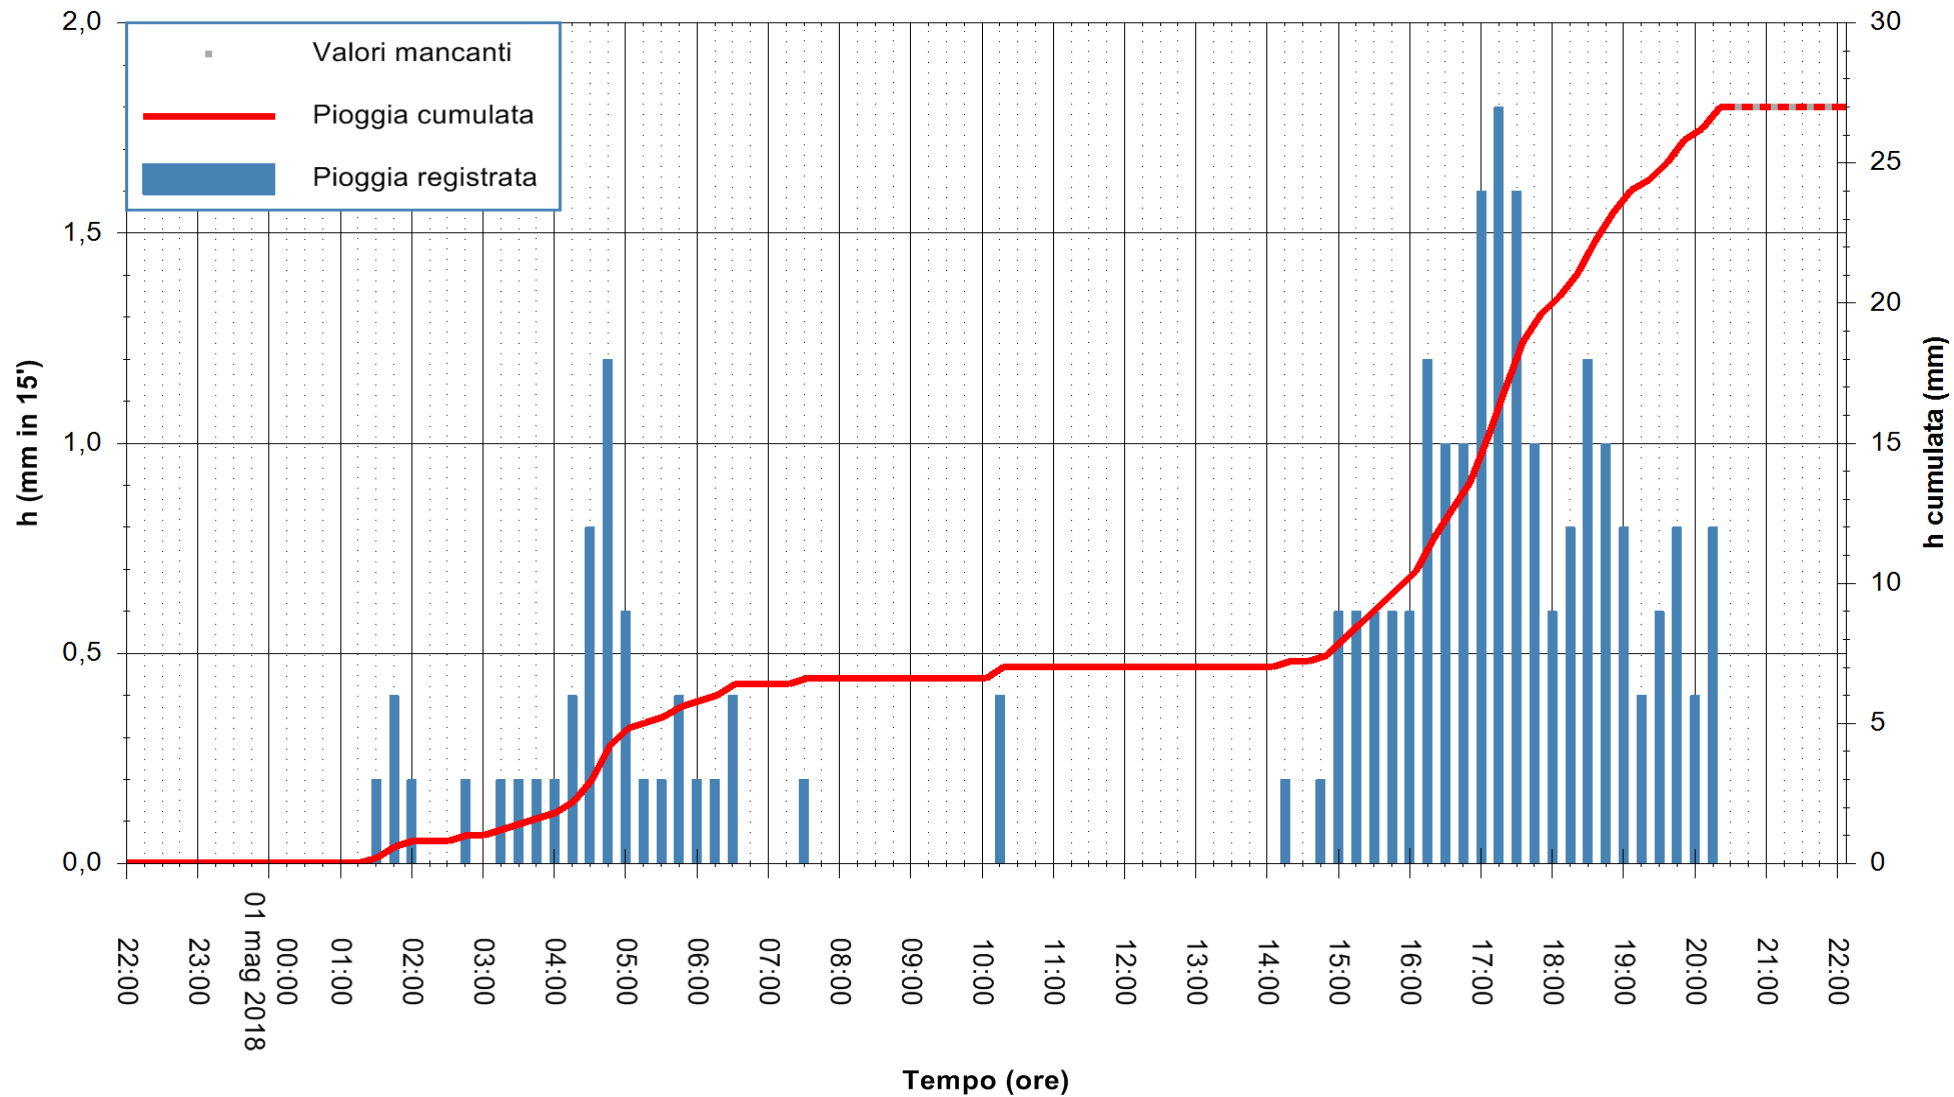

Stazione pluviometrica Fluminimannu a Decimomannu
Area DECIMOMANNU
Pioggia registrata nelle ultime 24 ore
Estrazione dati delle ore 22:08 del 01/05/2018
Ultimo dato disponibile: 01/05/2018 alle 20:30

ARPAS
F.to il Dirigente Responsabile
Dott. Giuseppe Bianco

REGIONE AUTÒNOMA DE SARDIGNA
REGIONE AUTONOMA DELLA SARDEGNA

Stazione pluviometrica Pianu
Area PIANU 15
Pioggia registrata nelle ultime 24 ore
Estrazione dati delle ore 22:08 del 01/05/2018
Ultimo dato disponibile: 01/05/2018 alle 20:30

ARPAS
F.to il Dirigente Responsabile
Dott. Giuseppe Bianco

REGIONE AUTÒNOMA DE SARDIGNA
REGIONE AUTONOMA DELLA SARDEGNA

Stazione pluviometrica Ossoni
Area MONTE OSSONI
Pioggia registrata nelle ultime 24 ore
Estrazione dati delle ore 22:08 del 01/05/2018
Ultimo dato disponibile: 01/05/2018 alle 20:30

ARPAS
F.to il Dirigente Responsabile
Dott. Giuseppe Bianco

REGIONE AUTÒNOMA DE SARDIGNA
REGIONE AUTONOMA DELLA SARDEGNA

Stazione pluviometrica Montresta
 Area NAVRINO
 Pioggia registrata nelle ultime 24 ore
 Estrazione dati delle ore 22:08 del 01/05/2018
 Ultimo dato disponibile: 01/05/2018 alle 20:30