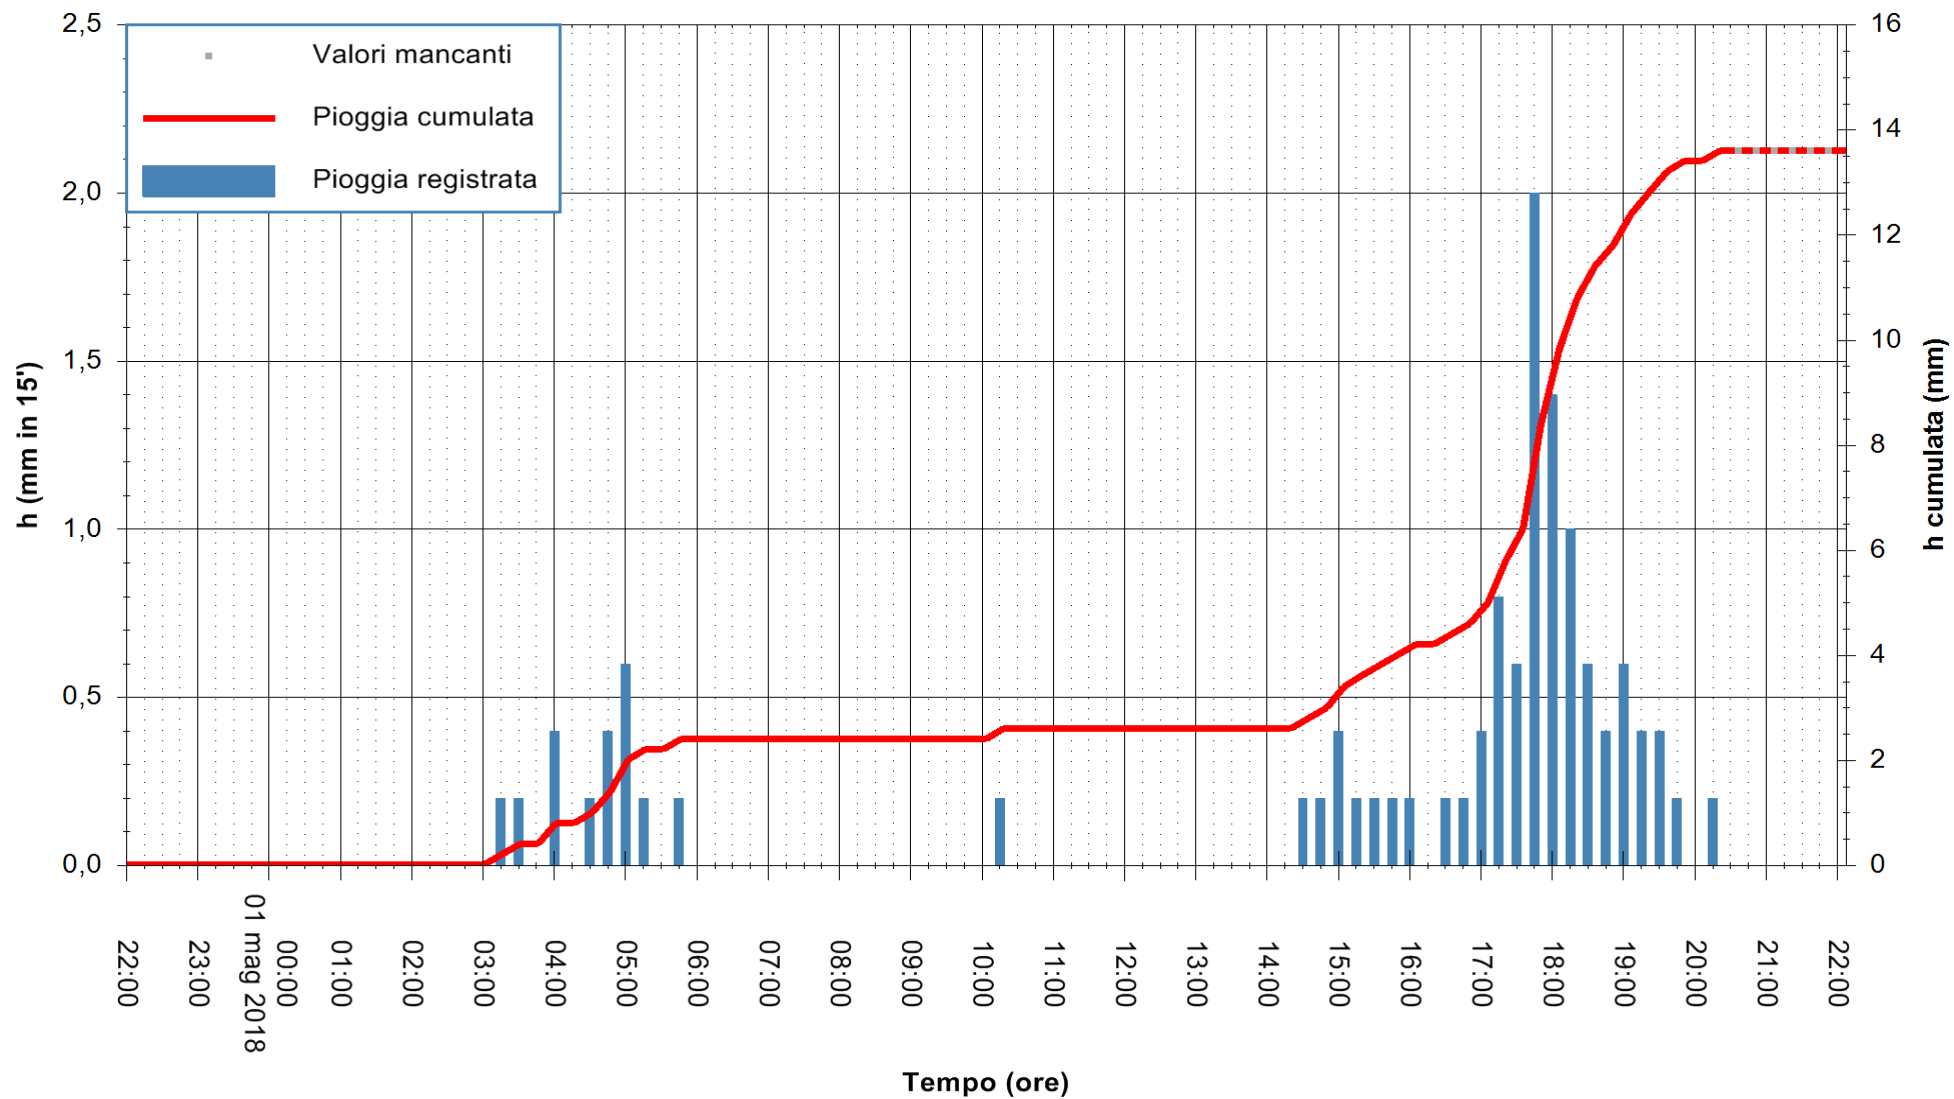

Stazione pluviometrica Fluminimannu a Decimomannu
Area DECIMOMANNU
Pioggia registrata nelle ultime 24 ore
Estrazione dati delle ore 22:08 del 01/05/2018
Ultimo dato disponibile: 01/05/2018 alle 20:30

ARPAS
F.to il Dirigente Responsabile
Dott. Giuseppe Bianco

REGIONE AUTÒNOMA DE SARDIGNA
REGIONE AUTONOMA DELLA SARDEGNA

Stazione pluviometrica Pianu
Area PIANU 15
Pioggia registrata nelle ultime 24 ore
Estrazione dati delle ore 22:08 del 01/05/2018
Ultimo dato disponibile: 01/05/2018 alle 20:30

ARPAS
F.to il Dirigente Responsabile
Dott. Giuseppe Bianco

REGIONE AUTÒNOMA DE SARDIGNA
REGIONE AUTONOMA DELLA SARDEGNA

Stazione pluviometrica Ossoni
Area MONTE OSSONI
Pioggia registrata nelle ultime 24 ore
Estrazione dati delle ore 22:08 del 01/05/2018
Ultimo dato disponibile: 01/05/2018 alle 20:30

ARPAS
F.to il Dirigente Responsabile
Dott. Giuseppe Bianco

REGIONE AUTÒNOMA DE SARDIGNA
REGIONE AUTONOMA DELLA SARDEGNA

Stazione pluviometrica Montresta
 Area NAVRINO
 Pioggia registrata nelle ultime 24 ore
 Estrazione dati delle ore 22:08 del 01/05/2018
 Ultimo dato disponibile: 01/05/2018 alle 20:30