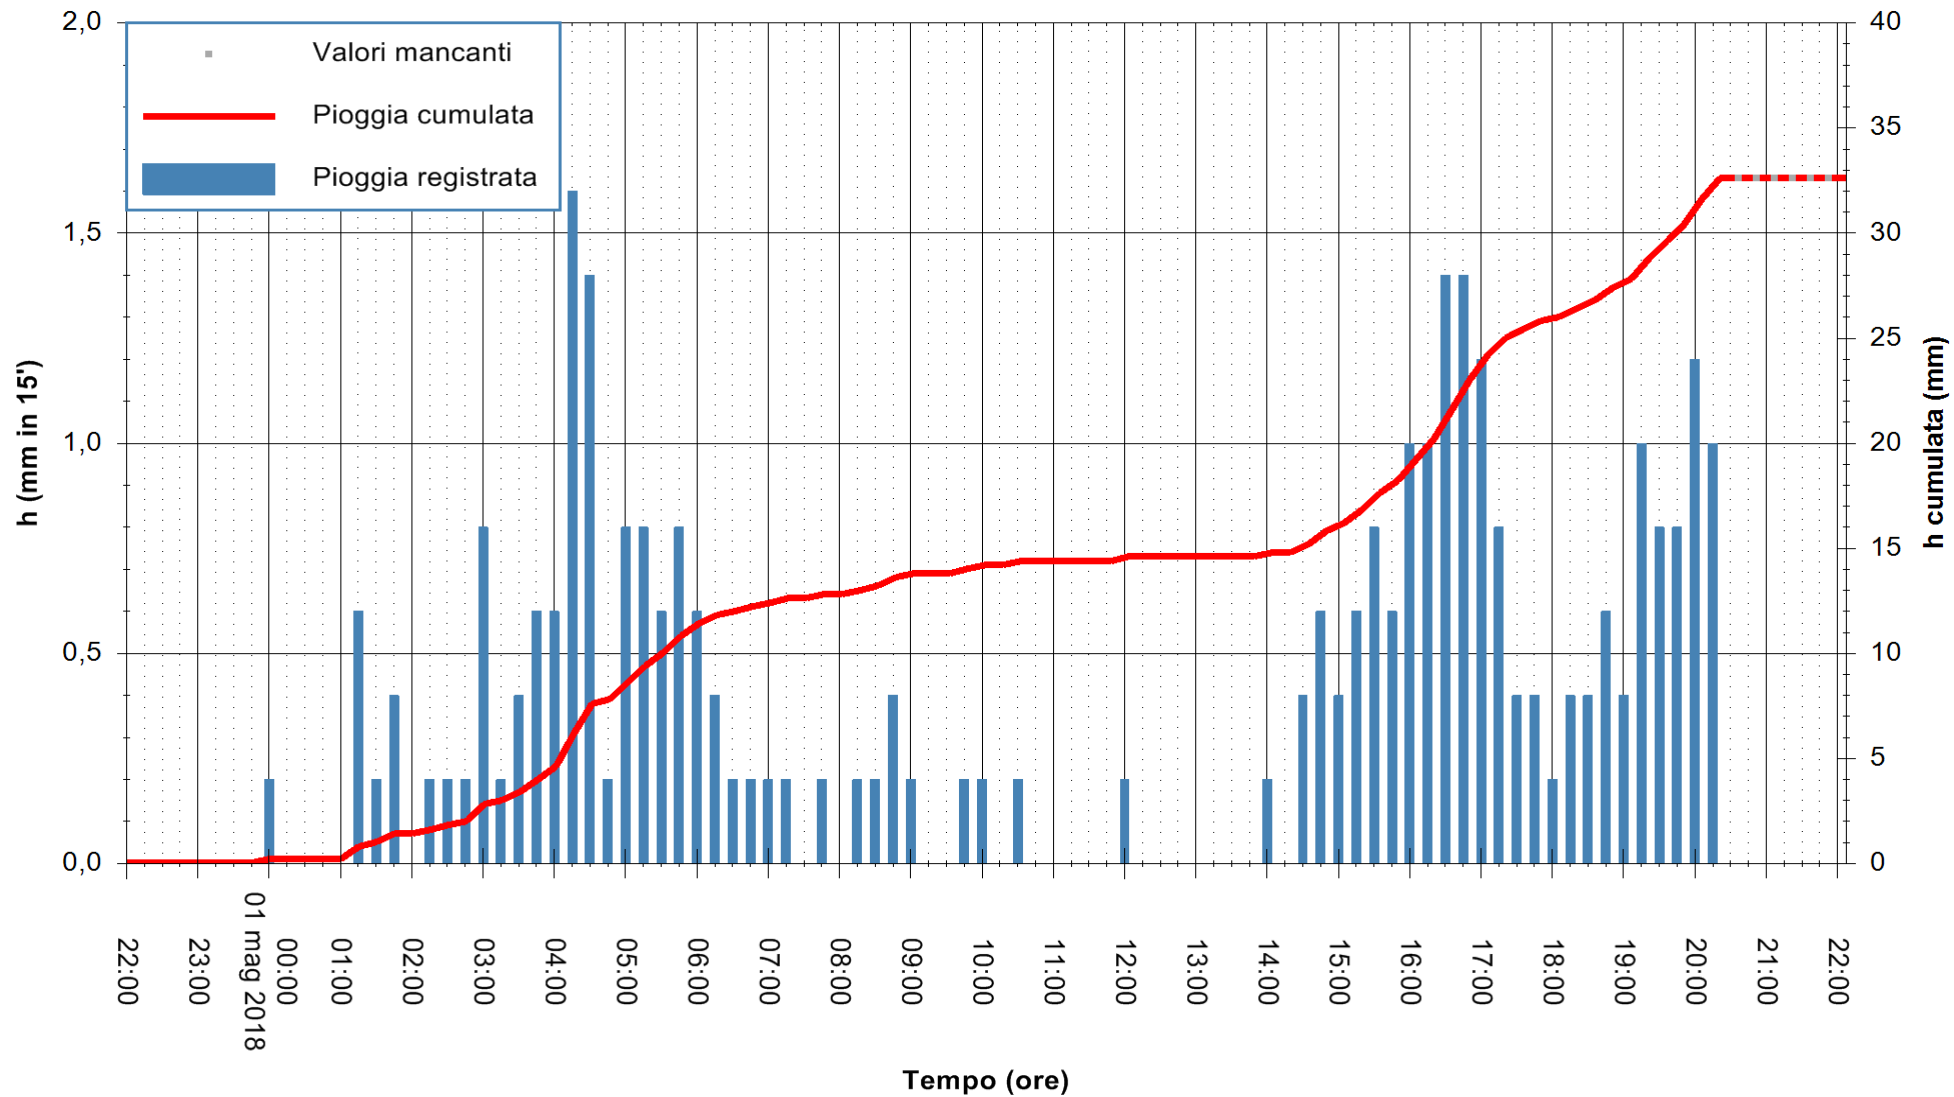

Stazione pluviometrica Fluminimannu a Decimomannu
Area DECIMOMANNU
Pioggia registrata nelle ultime 24 ore
Estrazione dati delle ore 22:08 del 01/05/2018
Ultimo dato disponibile: 01/05/2018 alle 20:30

ARPAS
F.to il Dirigente Responsabile
Dott. Giuseppe Bianco

REGIONE AUTÒNOMA DE SARDIGNA
REGIONE AUTONOMA DELLA SARDEGNA

Stazione pluviometrica Pianu
Area PIANU 15
Pioggia registrata nelle ultime 24 ore
Estrazione dati delle ore 22:08 del 01/05/2018
Ultimo dato disponibile: 01/05/2018 alle 20:30

ARPAS
F.to il Dirigente Responsabile
Dott. Giuseppe Bianco

REGIONE AUTÒNOMA DE SARDIGNA
REGIONE AUTONOMA DELLA SARDEGNA

Stazione pluviometrica Ossoni
Area MONTE OSSONI
Pioggia registrata nelle ultime 24 ore
Estrazione dati delle ore 22:08 del 01/05/2018
Ultimo dato disponibile: 01/05/2018 alle 20:30

ARPAS
F.to il Dirigente Responsabile
Dott. Giuseppe Bianco

REGIONE AUTÒNOMA DE SARDIGNA
REGIONE AUTONOMA DELLA SARDEGNA

Stazione pluviometrica Montresta
 Area NAVRINO
 Pioggia registrata nelle ultime 24 ore
 Estrazione dati delle ore 22:08 del 01/05/2018
 Ultimo dato disponibile: 01/05/2018 alle 20:30