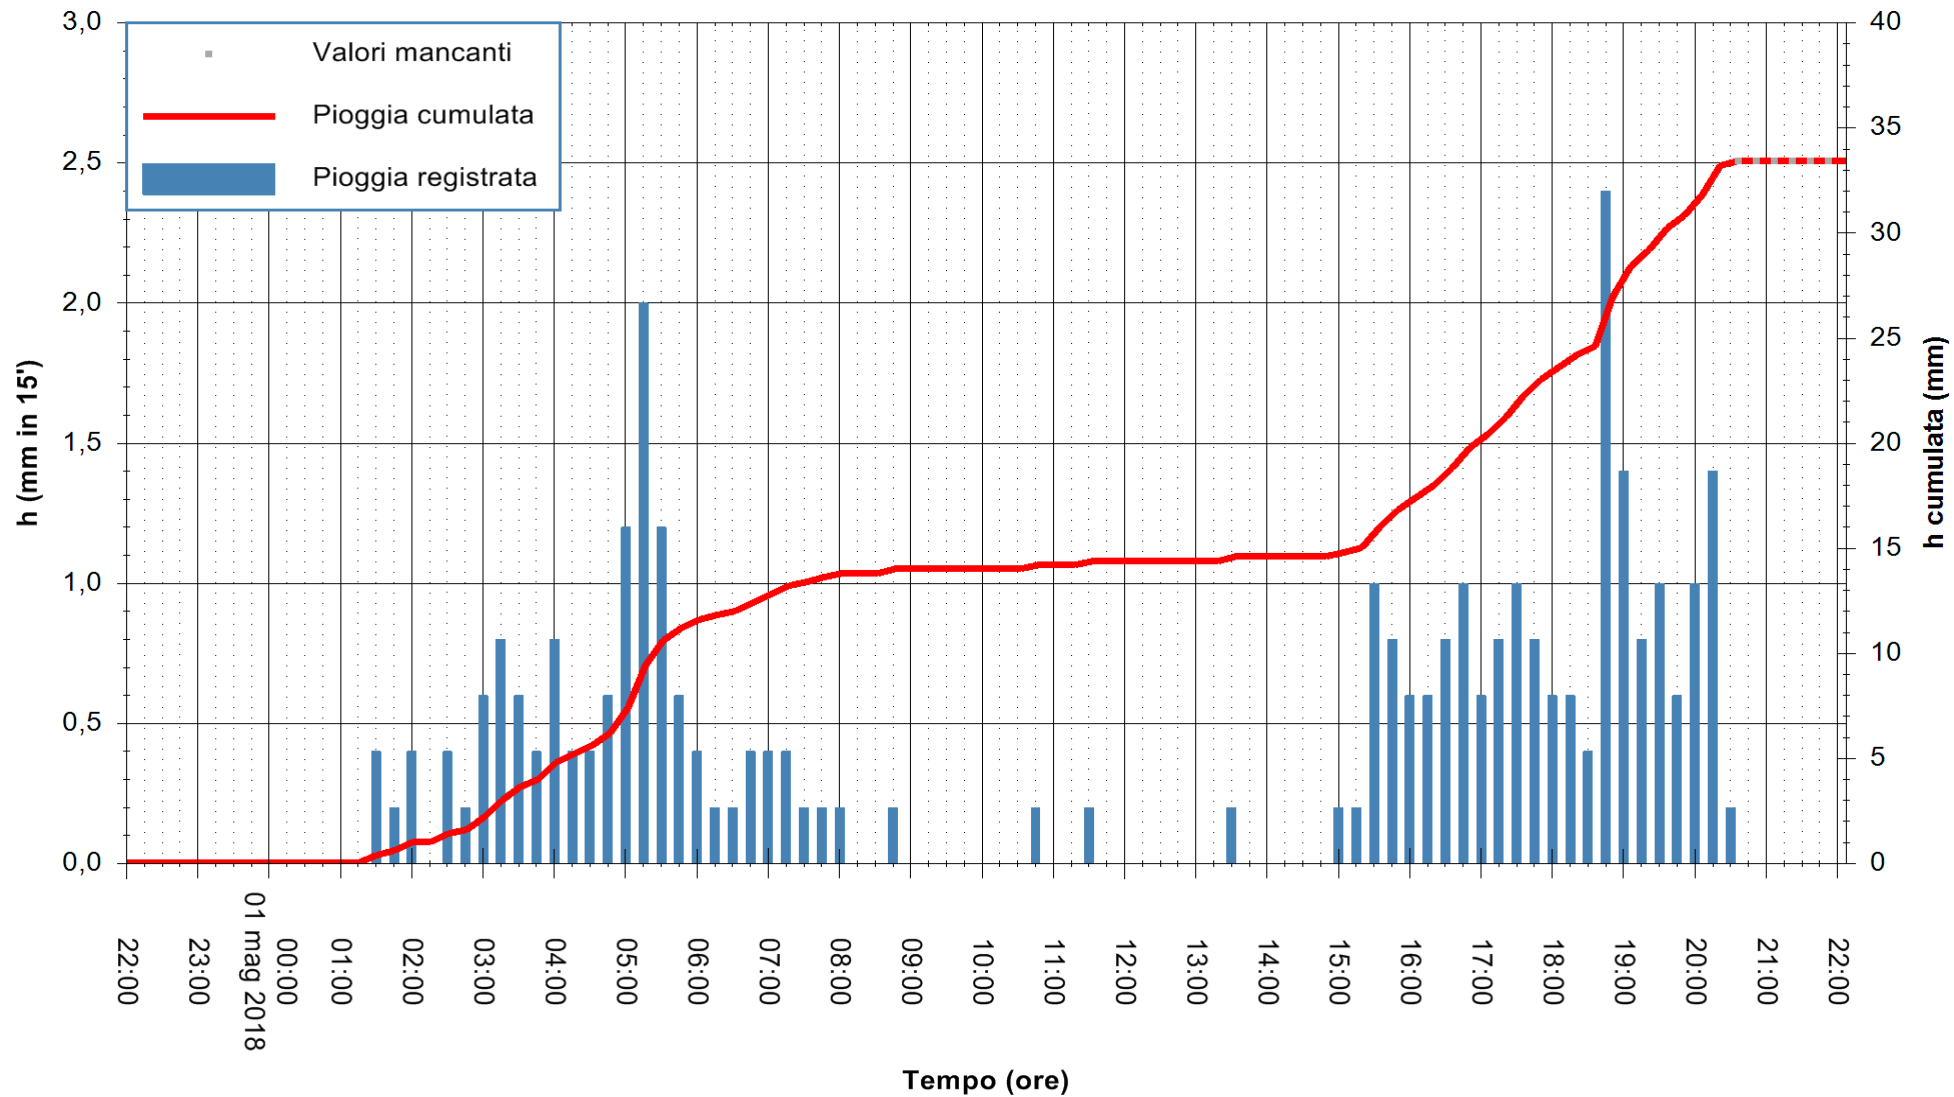

Stazione pluviometrica Fluminimannu a Decimomannu
Area DECIMOMANNU
Pioggia registrata nelle ultime 24 ore
Estrazione dati delle ore 22:08 del 01/05/2018
Ultimo dato disponibile: 01/05/2018 alle 20:30

ARPAS
F.to il Dirigente Responsabile
Dott. Giuseppe Bianco

REGIONE AUTÒNOMA DE SARDIGNA
REGIONE AUTONOMA DELLA SARDEGNA

Stazione pluviometrica Pianu
Area PIANU 15
Pioggia registrata nelle ultime 24 ore
Estrazione dati delle ore 22:08 del 01/05/2018
Ultimo dato disponibile: 01/05/2018 alle 20:30

ARPAS
F.to il Dirigente Responsabile
Dott. Giuseppe Bianco

REGIONE AUTÒNOMA DE SARDIGNA
REGIONE AUTONOMA DELLA SARDEGNA

Stazione pluviometrica Ossoni
Area MONTE OSSONI
Pioggia registrata nelle ultime 24 ore
Estrazione dati delle ore 22:08 del 01/05/2018
Ultimo dato disponibile: 01/05/2018 alle 20:30

ARPAS
F.to il Dirigente Responsabile
Dott. Giuseppe Bianco

REGIONE AUTÒNOMA DE SARDIGNA
REGIONE AUTONOMA DELLA SARDEGNA

Stazione pluviometrica Montresta
 Area NAVRINO
 Pioggia registrata nelle ultime 24 ore
 Estrazione dati delle ore 22:08 del 01/05/2018
 Ultimo dato disponibile: 01/05/2018 alle 20:30