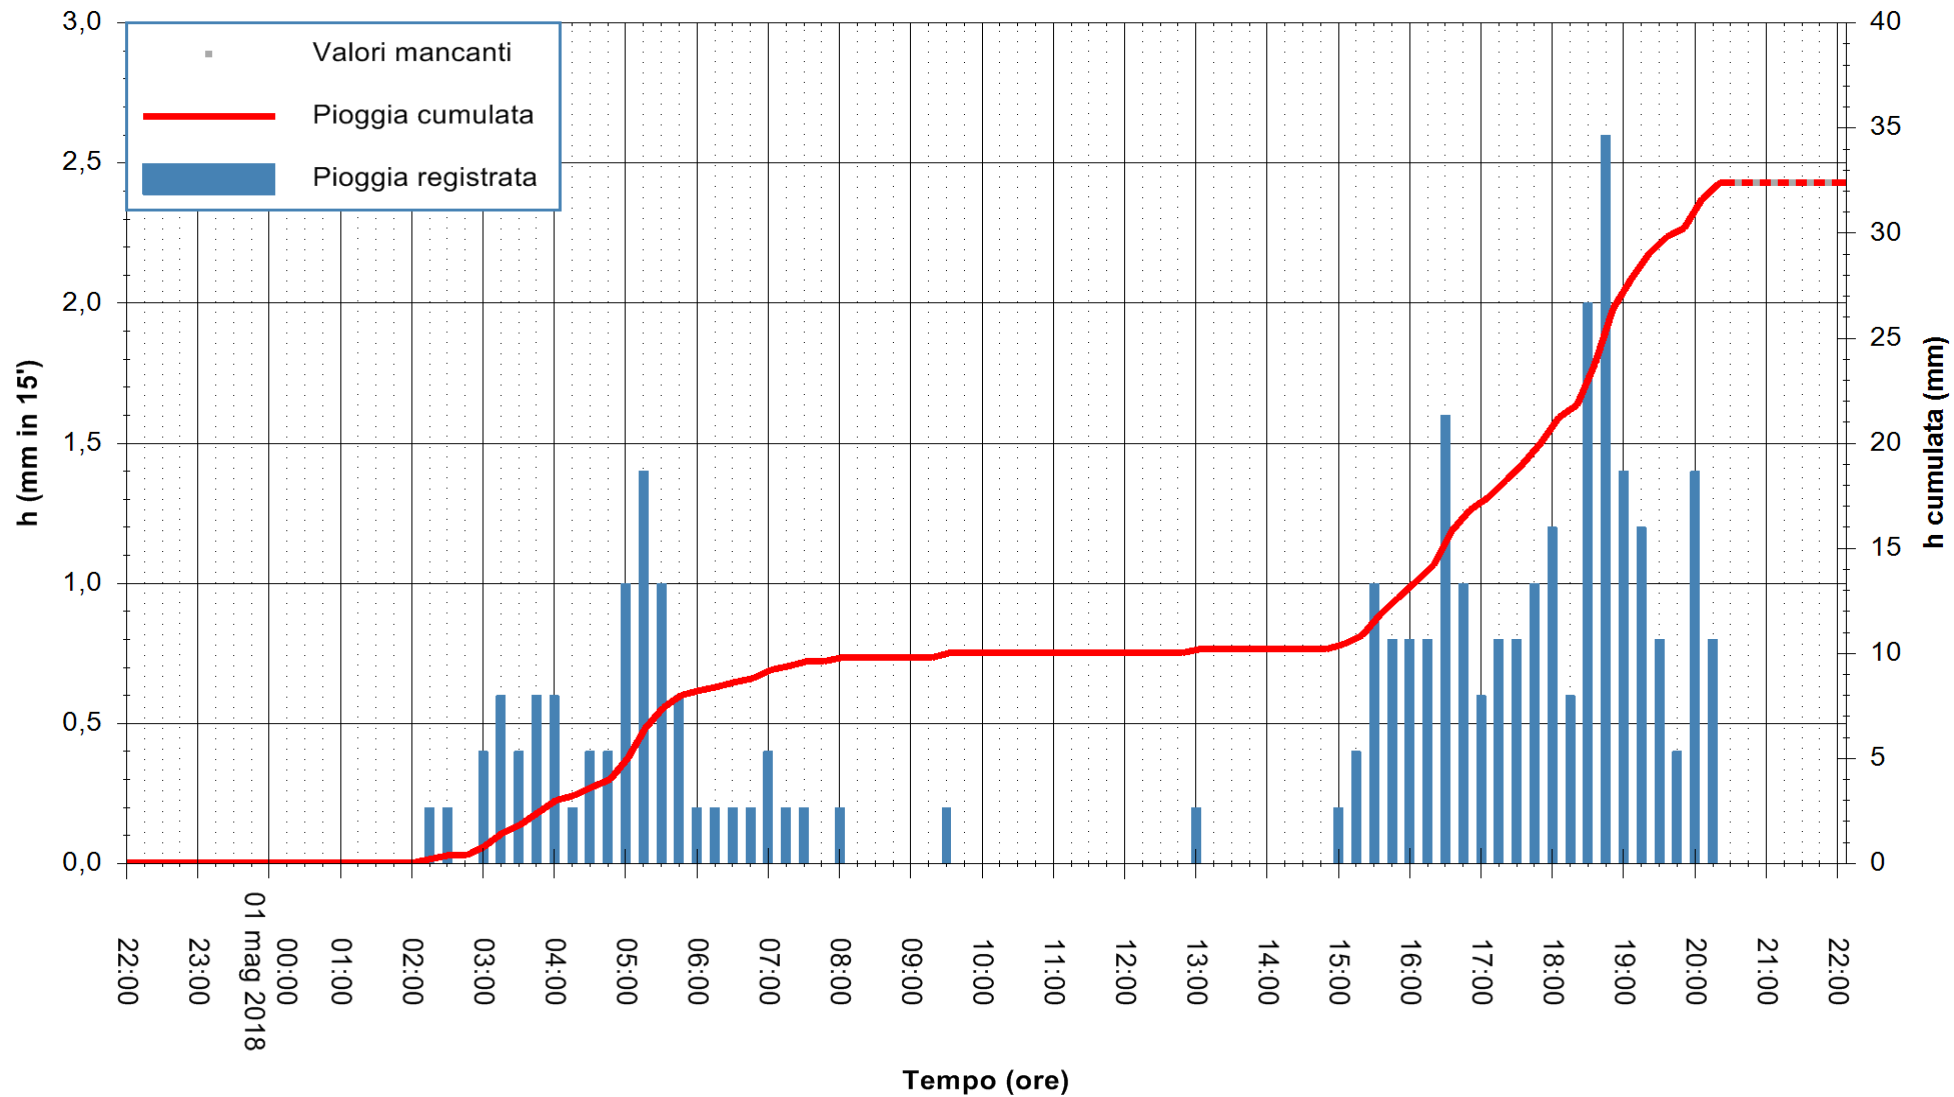

Stazione pluviometrica Fluminimannu a Decimomannu
Area DECIMOMANNU
Pioggia registrata nelle ultime 24 ore
Estrazione dati delle ore 22:08 del 01/05/2018
Ultimo dato disponibile: 01/05/2018 alle 20:30

ARPAS
F.to il Dirigente Responsabile
Dott. Giuseppe Bianco

REGIONE AUTÒNOMA DE SARDIGNA
REGIONE AUTONOMA DELLA SARDEGNA

Stazione pluviometrica Pianu
Area PIANU 15
Pioggia registrata nelle ultime 24 ore
Estrazione dati delle ore 22:08 del 01/05/2018
Ultimo dato disponibile: 01/05/2018 alle 20:30

ARPAS
F.to il Dirigente Responsabile
Dott. Giuseppe Bianco

REGIONE AUTÒNOMA DE SARDIGNA
REGIONE AUTONOMA DELLA SARDEGNA

Stazione pluviometrica Ossoni
Area MONTE OSSONI
Pioggia registrata nelle ultime 24 ore
Estrazione dati delle ore 22:08 del 01/05/2018
Ultimo dato disponibile: 01/05/2018 alle 20:30

ARPAS
F.to il Dirigente Responsabile
Dott. Giuseppe Bianco

REGIONE AUTÒNOMA DE SARDIGNA
REGIONE AUTONOMA DELLA SARDEGNA

Stazione pluviometrica Montresta
 Area NAVRINO
 Pioggia registrata nelle ultime 24 ore
 Estrazione dati delle ore 22:08 del 01/05/2018
 Ultimo dato disponibile: 01/05/2018 alle 20:30