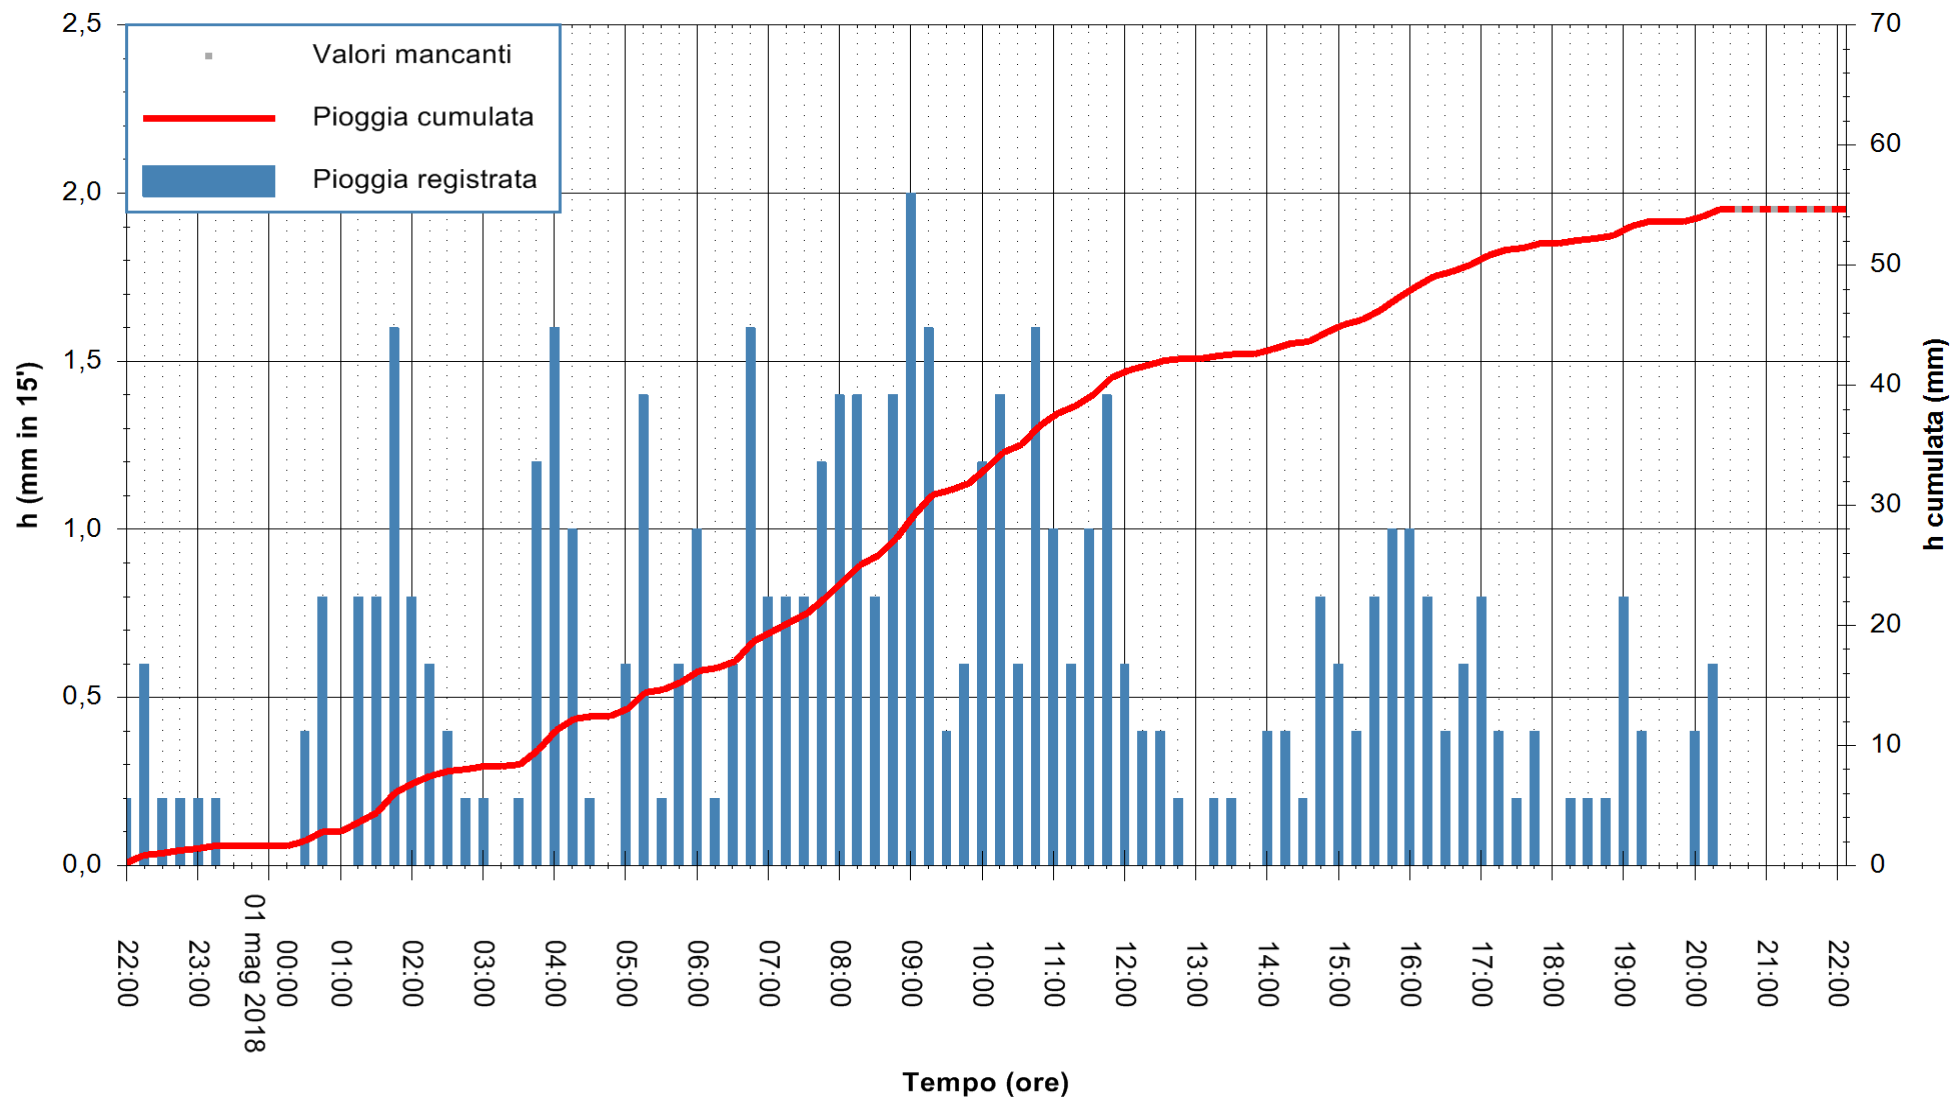

Stazione pluviometrica Fluminimannu a Decimomannu
Area DECIMOMANNU
Pioggia registrata nelle ultime 24 ore
Estrazione dati delle ore 22:08 del 01/05/2018
Ultimo dato disponibile: 01/05/2018 alle 20:30

ARPAS
F.to il Dirigente Responsabile
Dott. Giuseppe Bianco

ARPAS
F.to il Dirigente Responsabile
Dott. Giuseppe Bianco

REGIONE AUTÒNOMA DE SARDIGNA
REGIONE AUTONOMA DELLA SARDEGNA

Stazione pluviometrica Ossoni
Area MONTE OSSONI
Pioggia registrata nelle ultime 24 ore
Estrazione dati delle ore 22:08 del 01/05/2018
Ultimo dato disponibile: 01/05/2018 alle 20:30

ARPAS
F.to il Dirigente Responsabile
Dott. Giuseppe Bianco

REGIONE AUTÒNOMA DE SARDIGNA
REGIONE AUTONOMA DELLA SARDEGNA

Stazione pluviometrica Montresta
 Area NAVRINO
 Pioggia registrata nelle ultime 24 ore
 Estrazione dati delle ore 22:08 del 01/05/2018
 Ultimo dato disponibile: 01/05/2018 alle 20:30