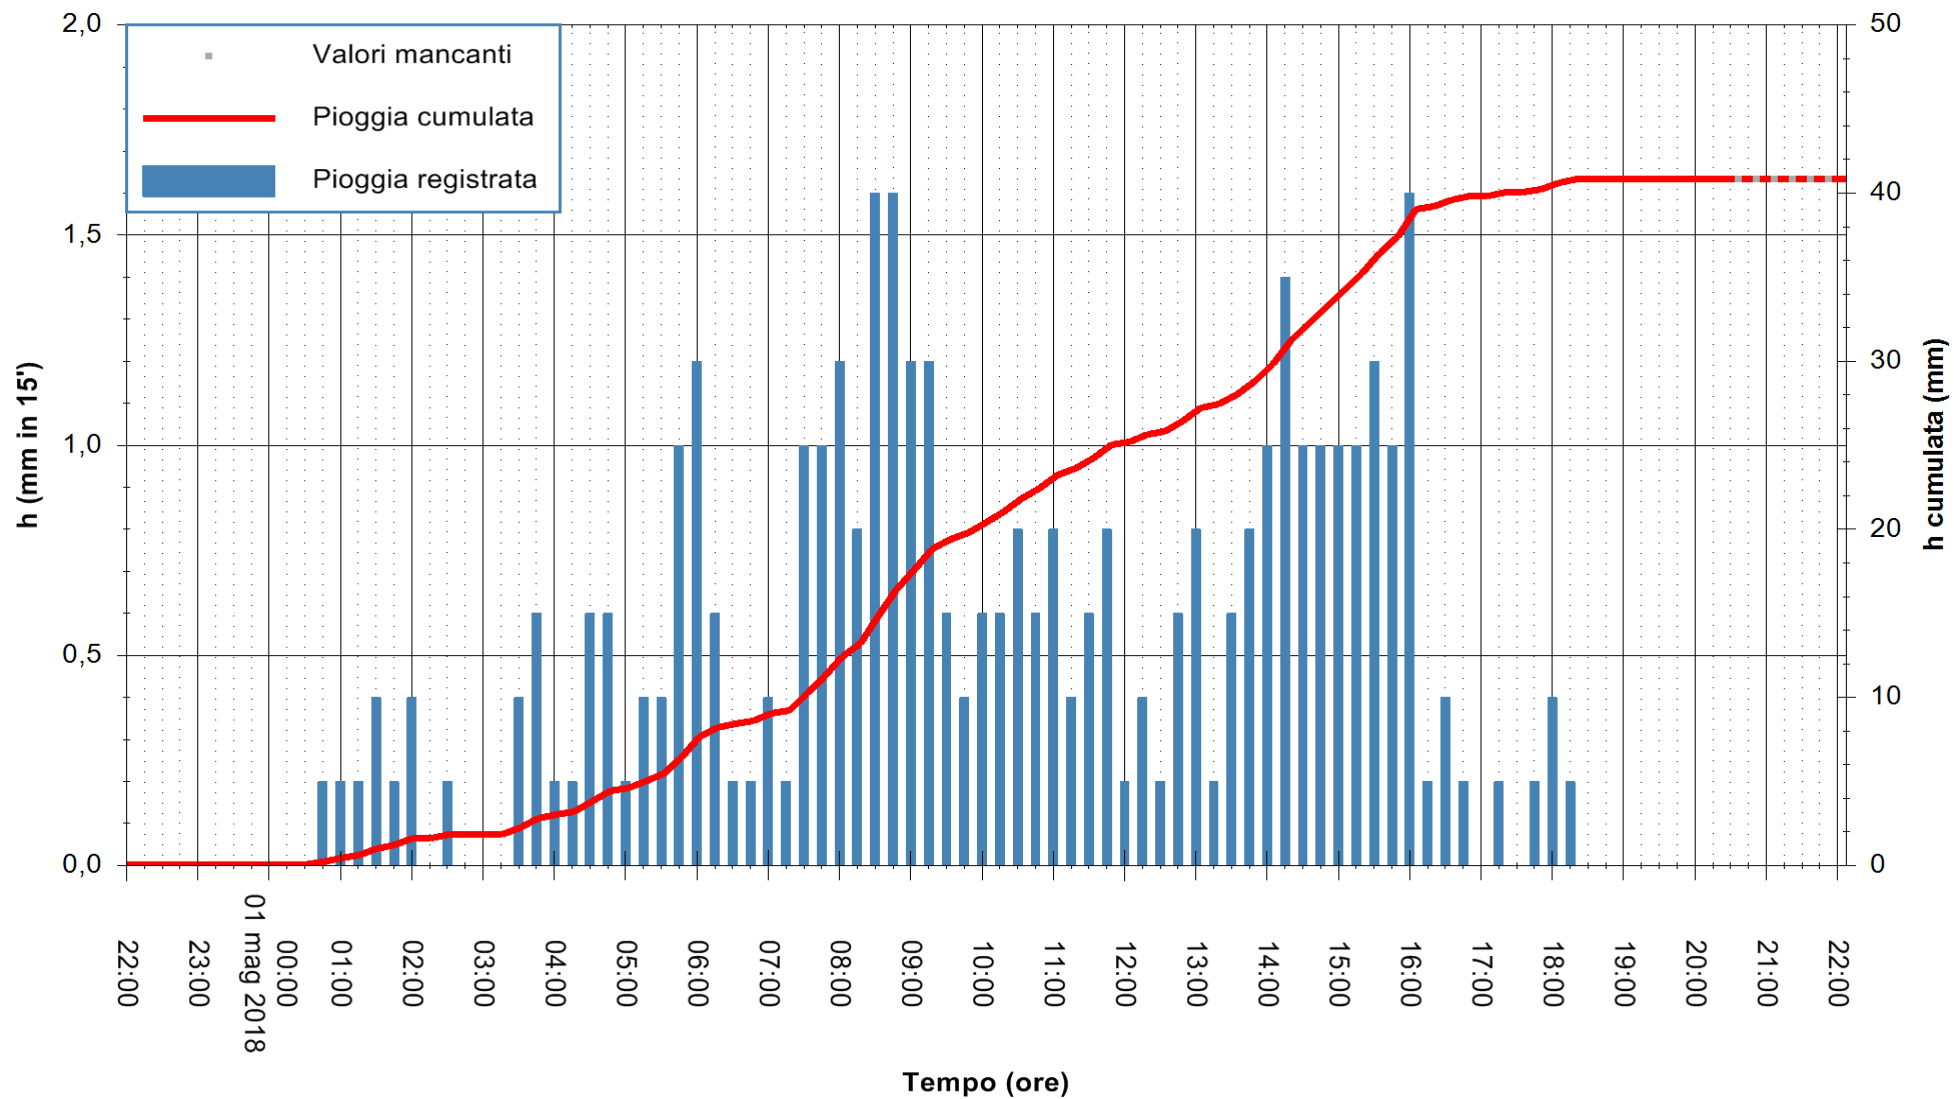

Stazione pluviometrica Fluminimannu a Decimomannu
Area DECIMOMANNU
Pioggia registrata nelle ultime 24 ore
Estrazione dati delle ore 22:08 del 01/05/2018
Ultimo dato disponibile: 01/05/2018 alle 20:30

ARPAS
F.to il Dirigente Responsabile
Dott. Giuseppe Bianco

REGIONE AUTÒNOMA DE SARDIGNA
REGIONE AUTONOMA DELLA SARDEGNA

Stazione pluviometrica Pianu
Area PIANU 15
Pioggia registrata nelle ultime 24 ore
Estrazione dati delle ore 22:08 del 01/05/2018
Ultimo dato disponibile: 01/05/2018 alle 20:30

ARPAS
F.to il Dirigente Responsabile
Dott. Giuseppe Bianco

REGIONE AUTÒNOMA DE SARDIGNA
REGIONE AUTONOMA DELLA SARDEGNA

Stazione pluviometrica Ossoni
Area MONTE OSSONI
Pioggia registrata nelle ultime 24 ore
Estrazione dati delle ore 22:08 del 01/05/2018
Ultimo dato disponibile: 01/05/2018 alle 20:30

ARPAS
F.to il Dirigente Responsabile
Dott. Giuseppe Bianco

REGIONE AUTÒNOMA DE SARDIGNA
REGIONE AUTONOMA DELLA SARDEGNA

Stazione pluviometrica Montresta
 Area NAVRINO
 Pioggia registrata nelle ultime 24 ore
 Estrazione dati delle ore 22:08 del 01/05/2018
 Ultimo dato disponibile: 01/05/2018 alle 20:30