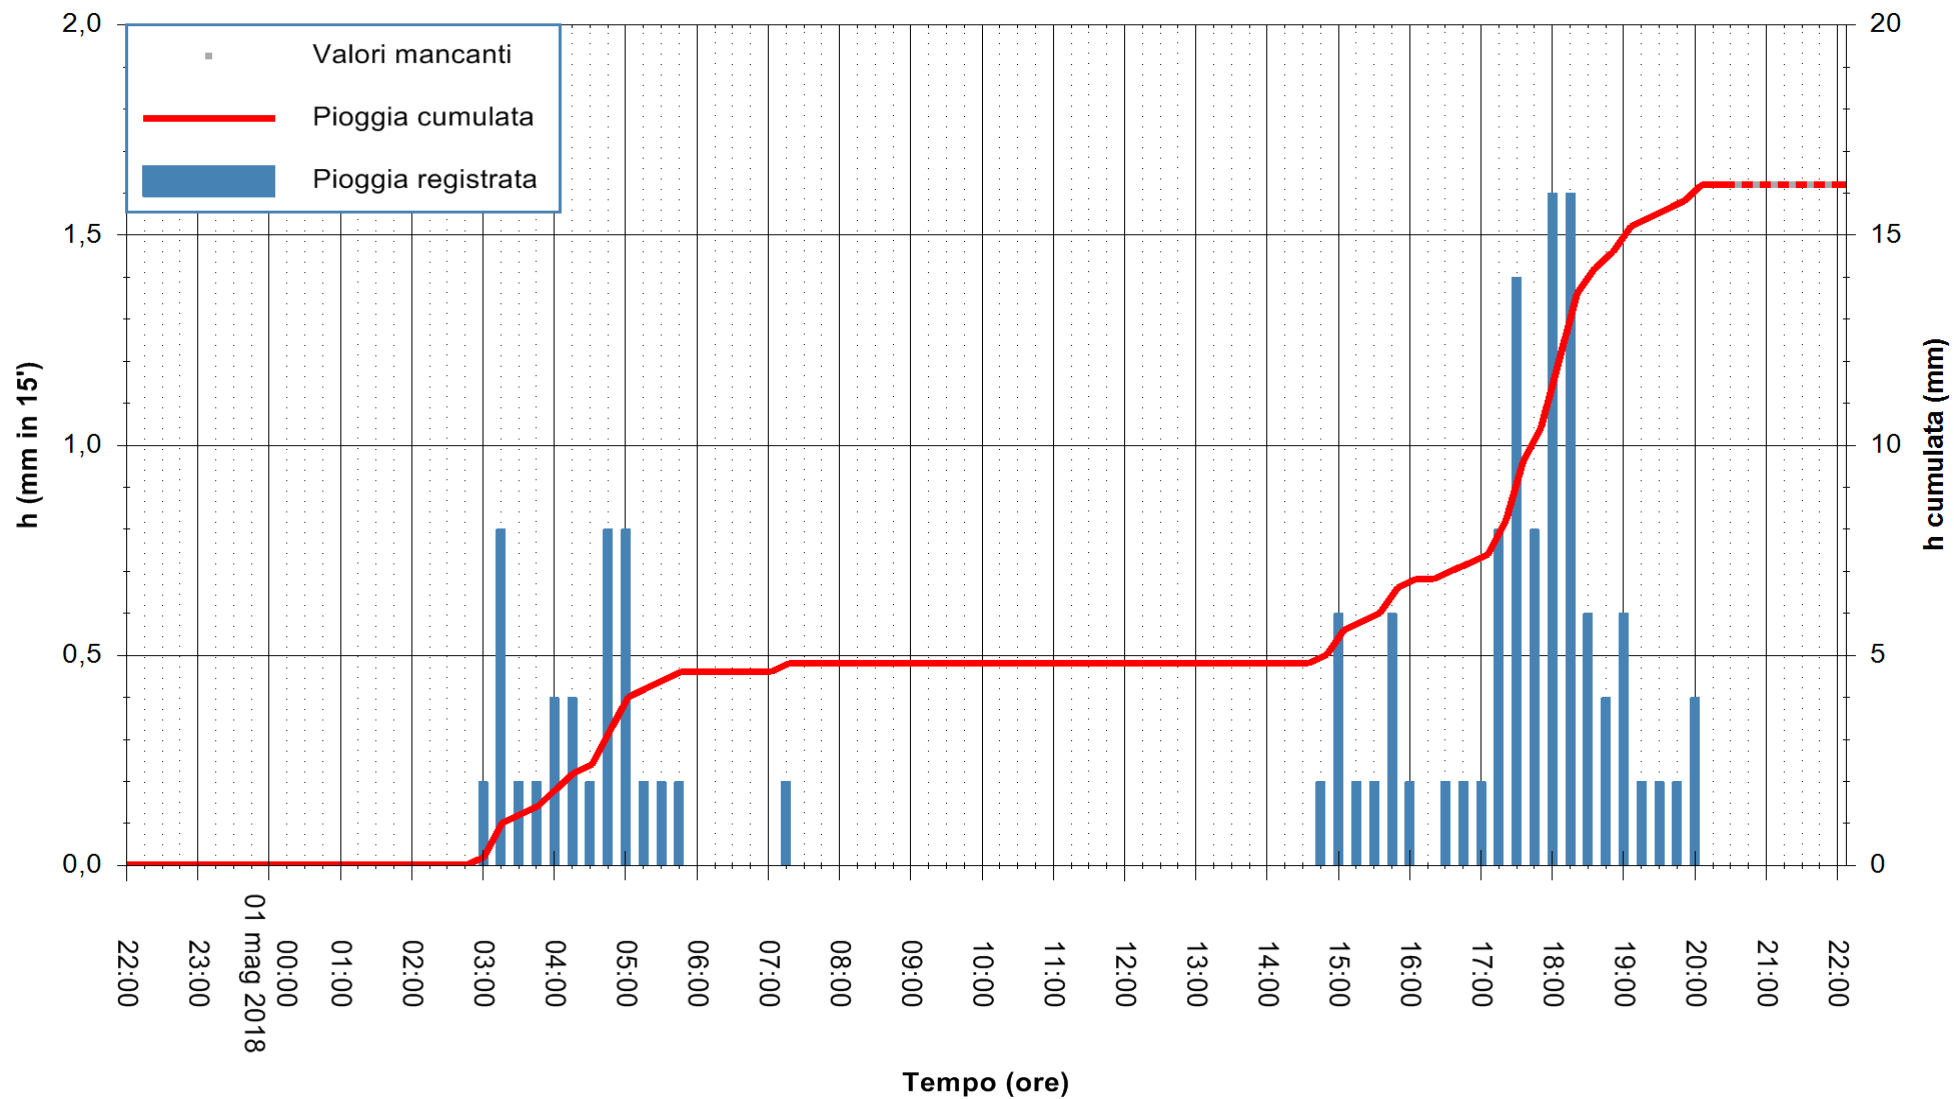

Stazione pluviometrica Fluminimannu a Decimomannu
Area DECIMOMANNU
Pioggia registrata nelle ultime 24 ore
Estrazione dati delle ore 22:08 del 01/05/2018
Ultimo dato disponibile: 01/05/2018 alle 20:30

ARPAS
F.to il Dirigente Responsabile
Dott. Giuseppe Bianco

REGIONE AUTÒNOMA DE SARDIGNA
REGIONE AUTONOMA DELLA SARDEGNA

Stazione pluviometrica Pianu
Area PIANU 15
Pioggia registrata nelle ultime 24 ore
Estrazione dati delle ore 22:08 del 01/05/2018
Ultimo dato disponibile: 01/05/2018 alle 20:30

ARPAS
F.to il Dirigente Responsabile
Dott. Giuseppe Bianco

REGIONE AUTÒNOMA DE SARDIGNA
REGIONE AUTONOMA DELLA SARDEGNA

Stazione pluviometrica Ossoni
Area MONTE OSSONI
Pioggia registrata nelle ultime 24 ore
Estrazione dati delle ore 22:08 del 01/05/2018
Ultimo dato disponibile: 01/05/2018 alle 20:30

ARPAS
F.to il Dirigente Responsabile
Dott. Giuseppe Bianco

REGIONE AUTÒNOMA DE SARDIGNA
REGIONE AUTONOMA DELLA SARDEGNA

Stazione pluviometrica Montresta
 Area NAVRINO
 Pioggia registrata nelle ultime 24 ore
 Estrazione dati delle ore 22:08 del 01/05/2018
 Ultimo dato disponibile: 01/05/2018 alle 20:30