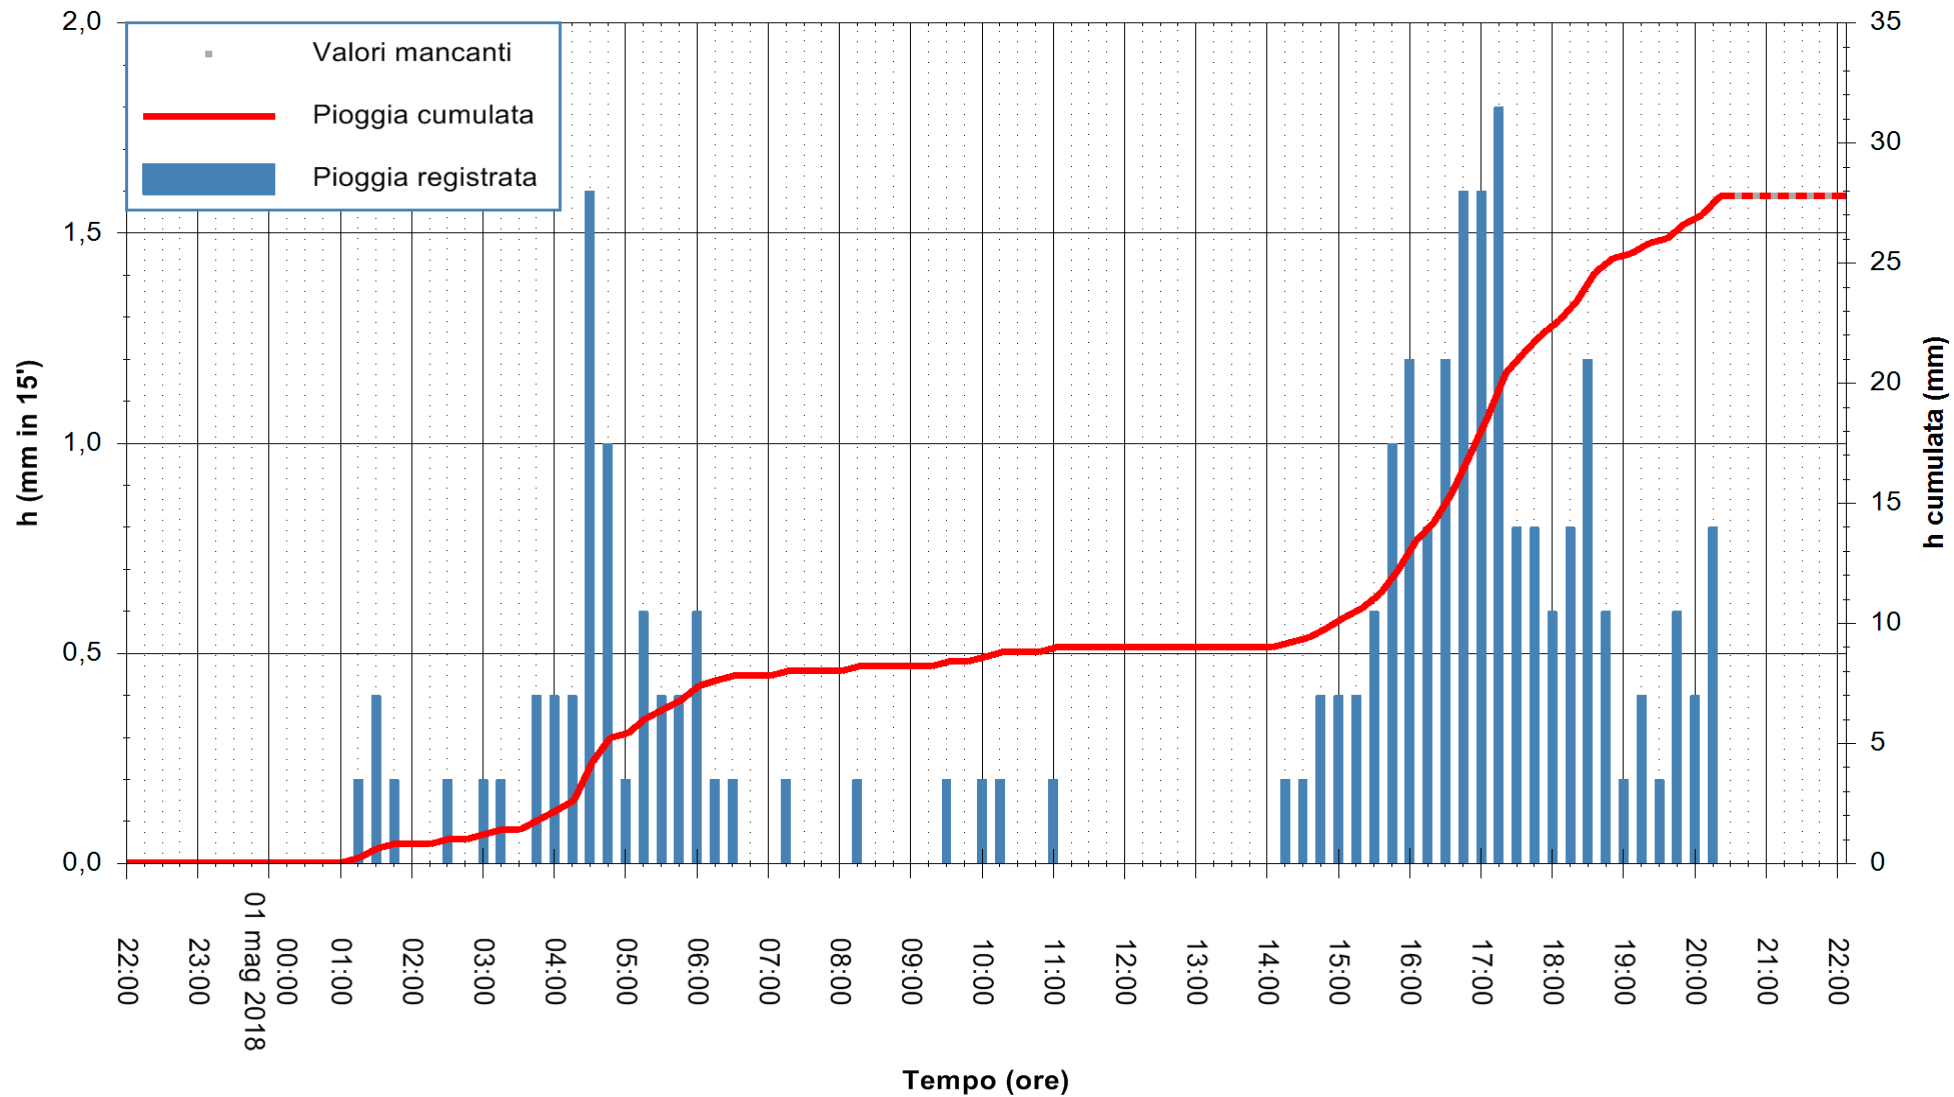

Stazione pluviometrica Fluminimannu a Decimomannu
Area DECIMOMANNU
Pioggia registrata nelle ultime 24 ore
Estrazione dati delle ore 22:08 del 01/05/2018
Ultimo dato disponibile: 01/05/2018 alle 20:30

ARPAS
F.to il Dirigente Responsabile
Dott. Giuseppe Bianco

REGIONE AUTÒNOMA DE SARDIGNA
REGIONE AUTONOMA DELLA SARDEGNA

Stazione pluviometrica Pianu
Area PIANU 15
Pioggia registrata nelle ultime 24 ore
Estrazione dati delle ore 22:08 del 01/05/2018
Ultimo dato disponibile: 01/05/2018 alle 20:30

ARPAS
F.to il Dirigente Responsabile
Dott. Giuseppe Bianco

REGIONE AUTÒNOMA DE SARDIGNA
REGIONE AUTONOMA DELLA SARDEGNA

Stazione pluviometrica Ossoni
Area MONTE OSSONI
Pioggia registrata nelle ultime 24 ore
Estrazione dati delle ore 22:08 del 01/05/2018
Ultimo dato disponibile: 01/05/2018 alle 20:30

ARPAS
F.to il Dirigente Responsabile
Dott. Giuseppe Bianco

REGIONE AUTÒNOMA DE SARDIGNA
REGIONE AUTONOMA DELLA SARDEGNA

Stazione pluviometrica Montresta
 Area NAVRINO
 Pioggia registrata nelle ultime 24 ore
 Estrazione dati delle ore 22:08 del 01/05/2018
 Ultimo dato disponibile: 01/05/2018 alle 20:30