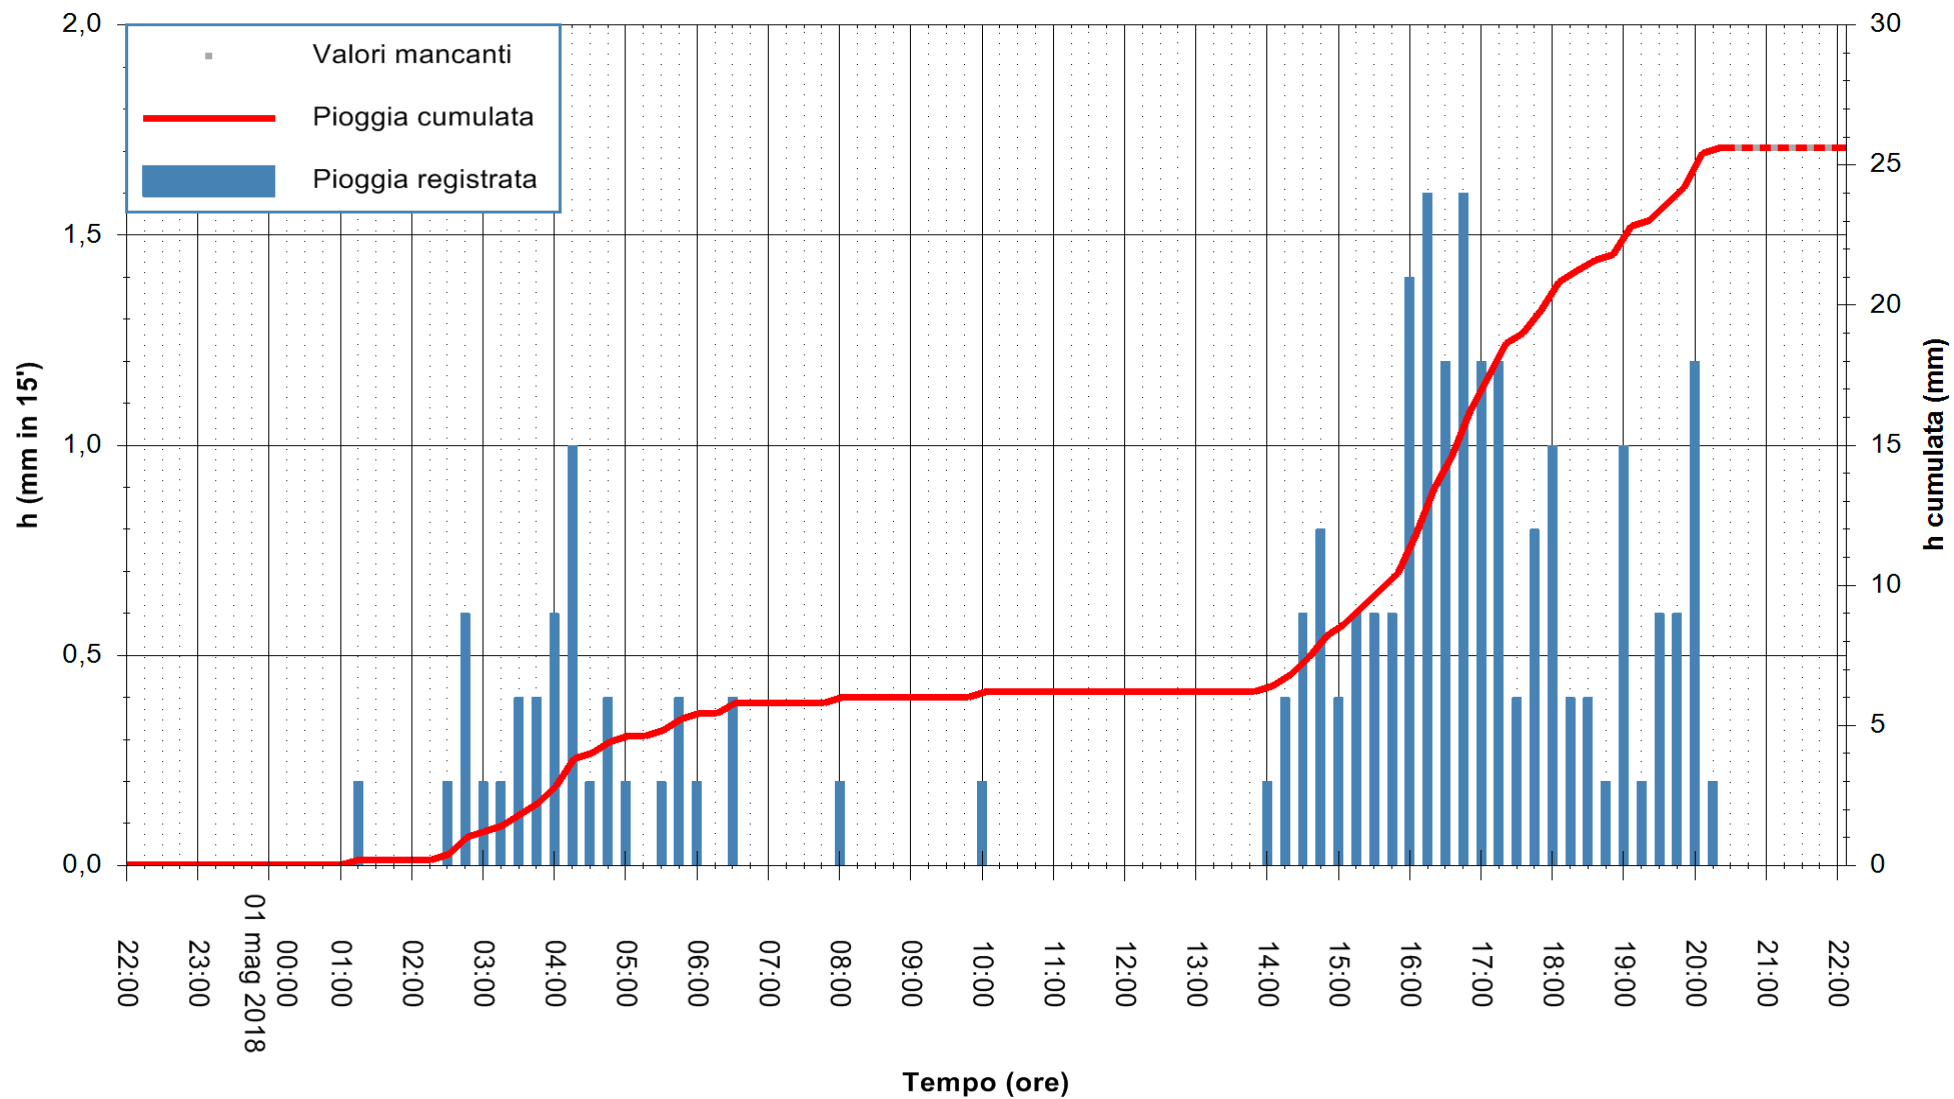

Stazione pluviometrica Fluminimannu a Decimomannu
Area DECIMOMANNU
Pioggia registrata nelle ultime 24 ore
Estrazione dati delle ore 22:08 del 01/05/2018
Ultimo dato disponibile: 01/05/2018 alle 20:30

ARPAS
F.to il Dirigente Responsabile
Dott. Giuseppe Bianco

ARPAS
F.to il Dirigente Responsabile
Dott. Giuseppe Bianco

REGIONE AUTÒNOMA DE SARDIGNA
REGIONE AUTONOMA DELLA SARDEGNA

Stazione pluviometrica Ossoni
Area MONTE OSSONI
Pioggia registrata nelle ultime 24 ore
Estrazione dati delle ore 22:08 del 01/05/2018
Ultimo dato disponibile: 01/05/2018 alle 20:30

ARPAS
F.to il Dirigente Responsabile
Dott. Giuseppe Bianco

REGIONE AUTÒNOMA DE SARDIGNA
REGIONE AUTONOMA DELLA SARDEGNA

Stazione pluviometrica Montresta
 Area NAVRINO
 Pioggia registrata nelle ultime 24 ore
 Estrazione dati delle ore 22:08 del 01/05/2018
 Ultimo dato disponibile: 01/05/2018 alle 20:30