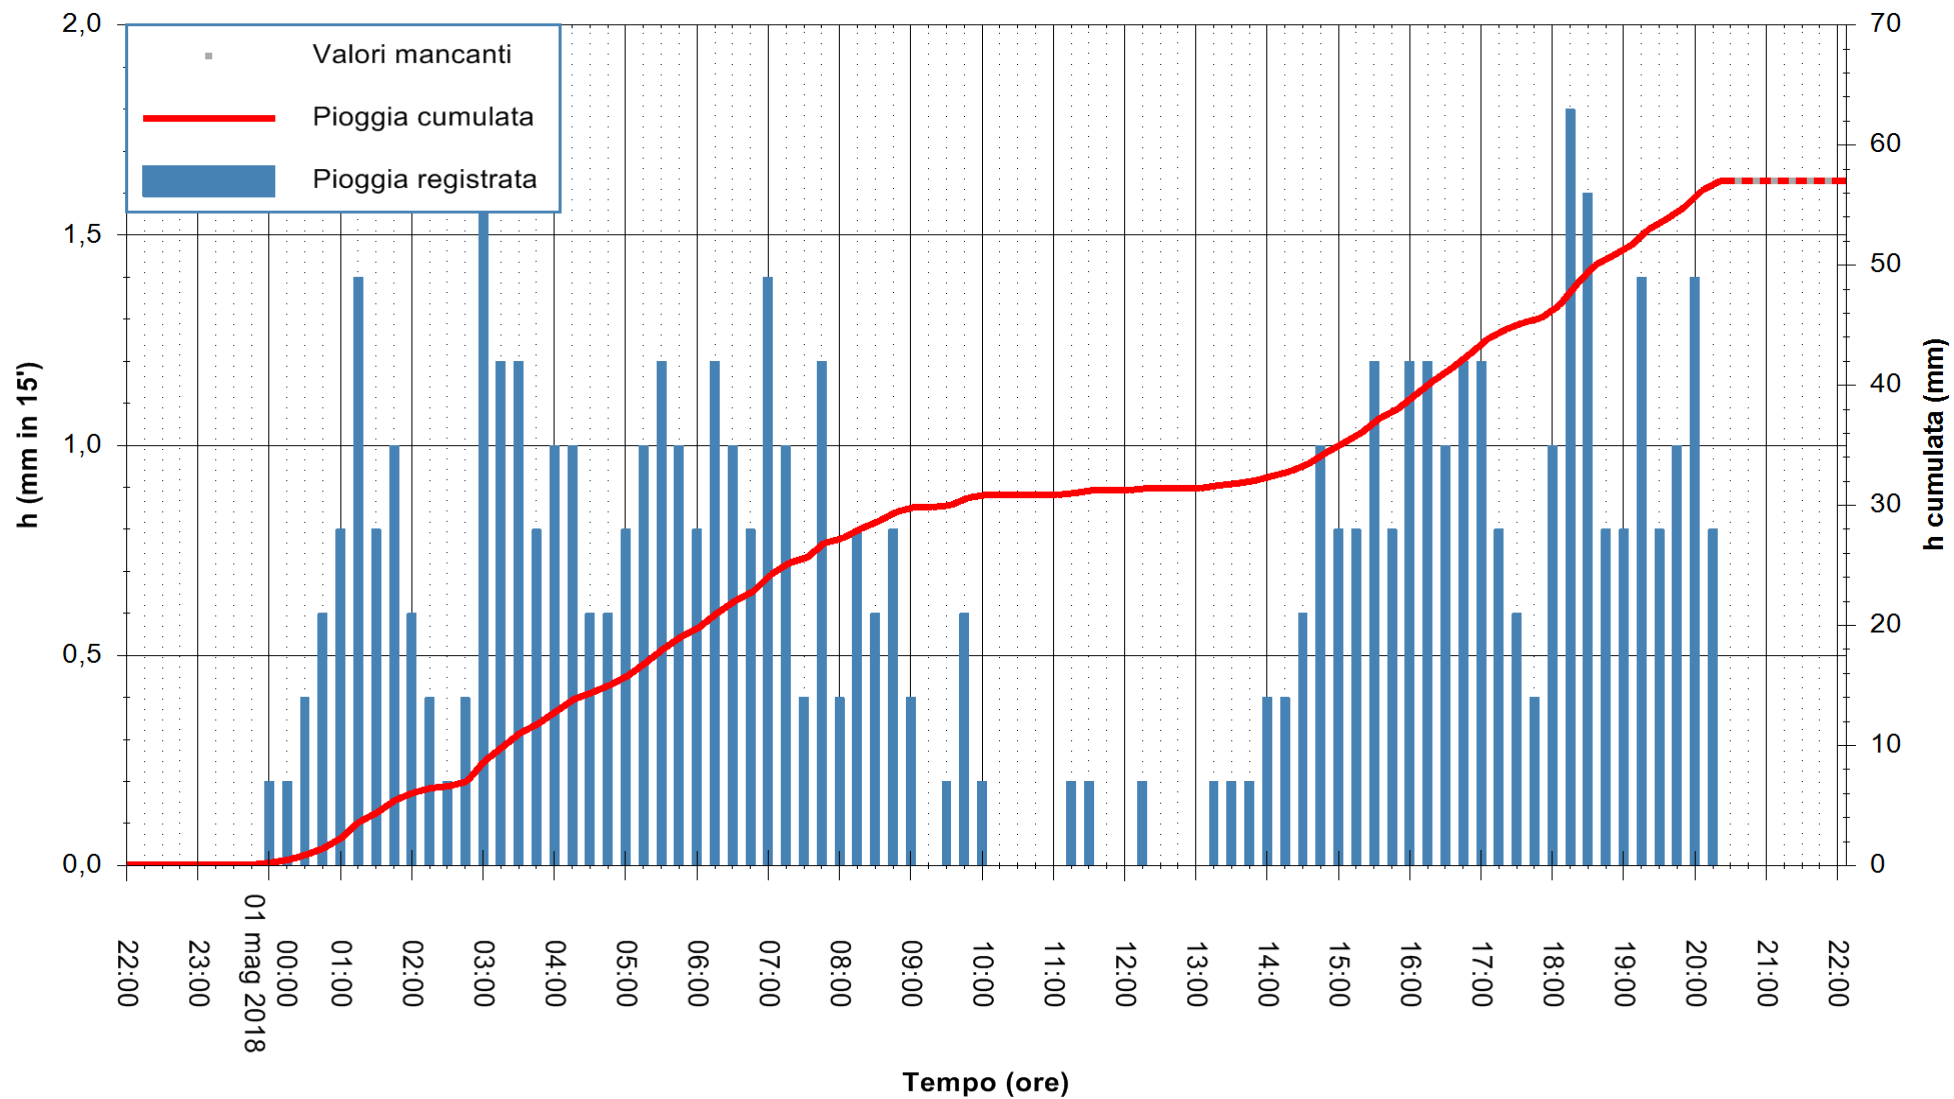

Stazione pluviometrica Fluminimannu a Decimomannu
Area DECIMOMANNU
Pioggia registrata nelle ultime 24 ore
Estrazione dati delle ore 22:08 del 01/05/2018
Ultimo dato disponibile: 01/05/2018 alle 20:30

ARPAS
F.to il Dirigente Responsabile
Dott. Giuseppe Bianco

REGIONE AUTÒNOMA DE SARDIGNA
REGIONE AUTONOMA DELLA SARDEGNA

Stazione pluviometrica Pianu
Area PIANU 15
Pioggia registrata nelle ultime 24 ore
Estrazione dati delle ore 22:08 del 01/05/2018
Ultimo dato disponibile: 01/05/2018 alle 20:30

ARPAS
F.to il Dirigente Responsabile
Dott. Giuseppe Bianco

REGIONE AUTÒNOMA DE SARDIGNA
REGIONE AUTONOMA DELLA SARDEGNA

Stazione pluviometrica Ossoni
Area MONTE OSSONI
Pioggia registrata nelle ultime 24 ore
Estrazione dati delle ore 22:08 del 01/05/2018
Ultimo dato disponibile: 01/05/2018 alle 20:30

ARPAS
F.to il Dirigente Responsabile
Dott. Giuseppe Bianco

REGIONE AUTÒNOMA DE SARDIGNA
REGIONE AUTONOMA DELLA SARDEGNA

Stazione pluviometrica Montresta
 Area NAVRINO
 Pioggia registrata nelle ultime 24 ore
 Estrazione dati delle ore 22:08 del 01/05/2018
 Ultimo dato disponibile: 01/05/2018 alle 20:30