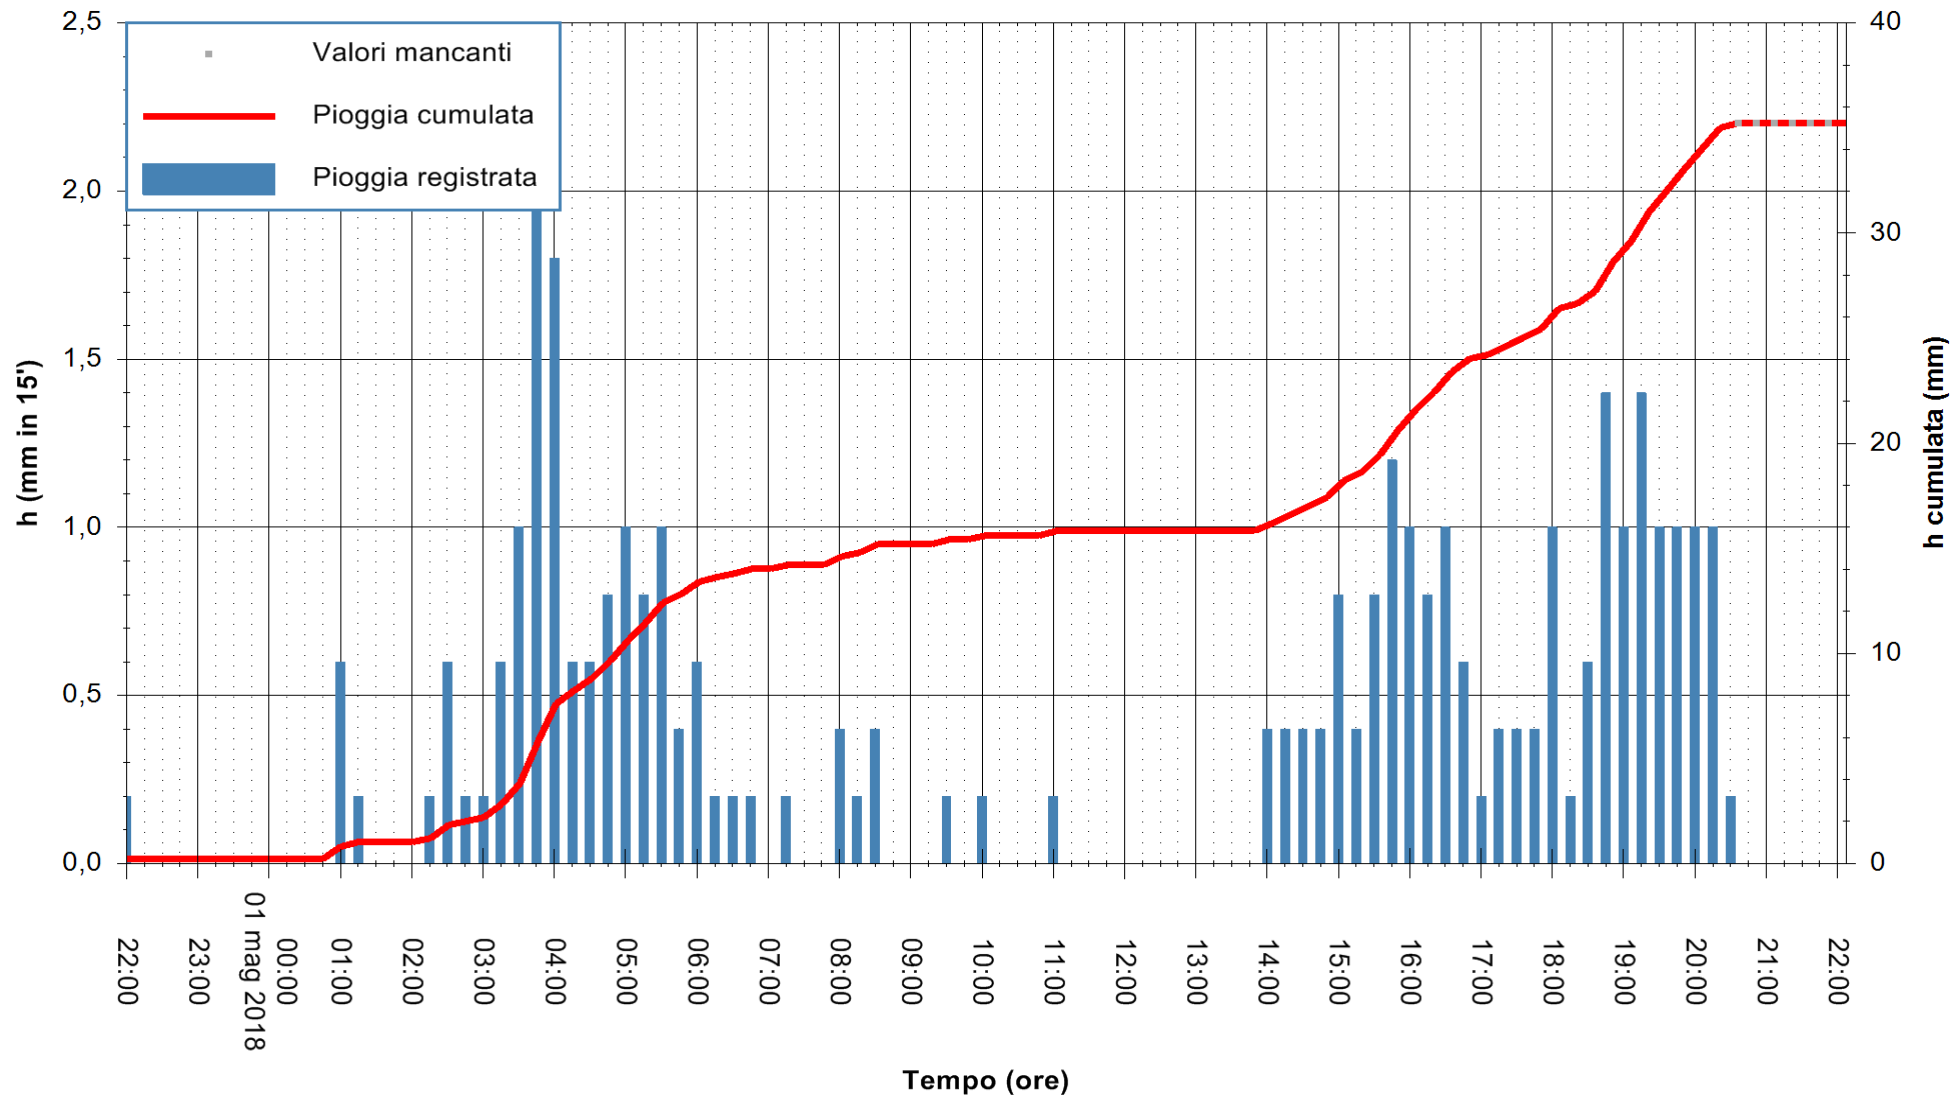

Stazione pluviometrica Fluminimannu a Decimomannu
Area DECIMOMANNU
Pioggia registrata nelle ultime 24 ore
Estrazione dati delle ore 22:08 del 01/05/2018
Ultimo dato disponibile: 01/05/2018 alle 20:30

ARPAS
F.to il Dirigente Responsabile
Dott. Giuseppe Bianco

REGIONE AUTÒNOMA DE SARDIGNA
REGIONE AUTONOMA DELLA SARDEGNA

Stazione pluviometrica Pianu
Area PIANU 15
Pioggia registrata nelle ultime 24 ore
Estrazione dati delle ore 22:08 del 01/05/2018
Ultimo dato disponibile: 01/05/2018 alle 20:30

ARPAS
F.to il Dirigente Responsabile
Dott. Giuseppe Bianco

REGIONE AUTÒNOMA DE SARDIGNA
REGIONE AUTONOMA DELLA SARDEGNA

Stazione pluviometrica Ossoni
Area MONTE OSSONI
Pioggia registrata nelle ultime 24 ore
Estrazione dati delle ore 22:08 del 01/05/2018
Ultimo dato disponibile: 01/05/2018 alle 20:30

ARPAS
F.to il Dirigente Responsabile
Dott. Giuseppe Bianco

REGIONE AUTÒNOMA DE SARDIGNA
REGIONE AUTONOMA DELLA SARDEGNA

Stazione pluviometrica Montresta
 Area NAVRINO
 Pioggia registrata nelle ultime 24 ore
 Estrazione dati delle ore 22:08 del 01/05/2018
 Ultimo dato disponibile: 01/05/2018 alle 20:30