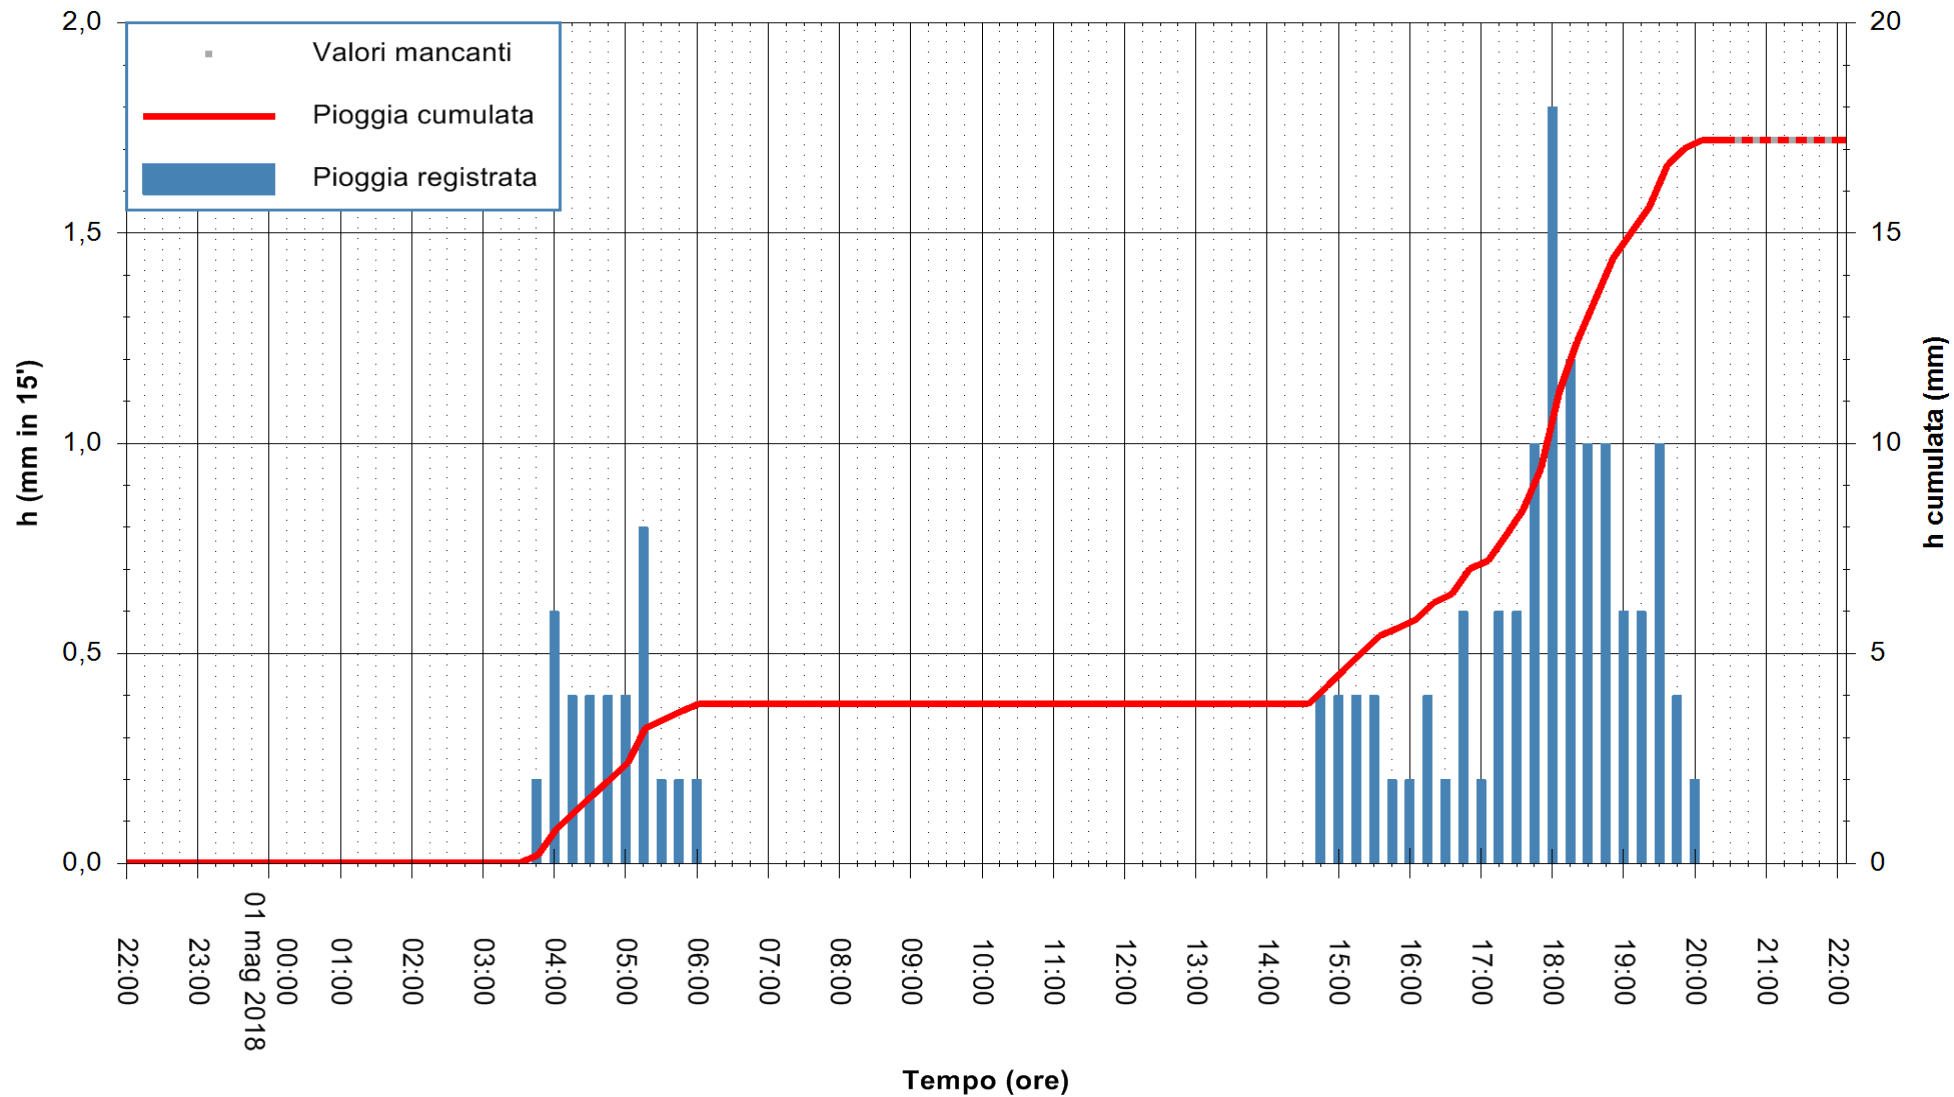

Stazione pluviometrica Fluminimannu a Decimomannu
Area DECIMOMANNU
Pioggia registrata nelle ultime 24 ore
Estrazione dati delle ore 22:08 del 01/05/2018
Ultimo dato disponibile: 01/05/2018 alle 20:30

ARPAS
F.to il Dirigente Responsabile
Dott. Giuseppe Bianco

REGIONE AUTÒNOMA DE SARDIGNA
REGIONE AUTONOMA DELLA SARDEGNA

Stazione pluviometrica Pianu
Area PIANU 15
Pioggia registrata nelle ultime 24 ore
Estrazione dati delle ore 22:08 del 01/05/2018
Ultimo dato disponibile: 01/05/2018 alle 20:30

ARPAS
F.to il Dirigente Responsabile
Dott. Giuseppe Bianco

REGIONE AUTÒNOMA DE SARDIGNA
REGIONE AUTONOMA DELLA SARDEGNA

Stazione pluviometrica Ossoni
Area MONTE OSSONI
Pioggia registrata nelle ultime 24 ore
Estrazione dati delle ore 22:08 del 01/05/2018
Ultimo dato disponibile: 01/05/2018 alle 20:30

ARPAS
F.to il Dirigente Responsabile
Dott. Giuseppe Bianco

REGIONE AUTÒNOMA DE SARDIGNA
REGIONE AUTONOMA DELLA SARDEGNA

Stazione pluviometrica Montresta
 Area NAVRINO
 Pioggia registrata nelle ultime 24 ore
 Estrazione dati delle ore 22:08 del 01/05/2018
 Ultimo dato disponibile: 01/05/2018 alle 20:30