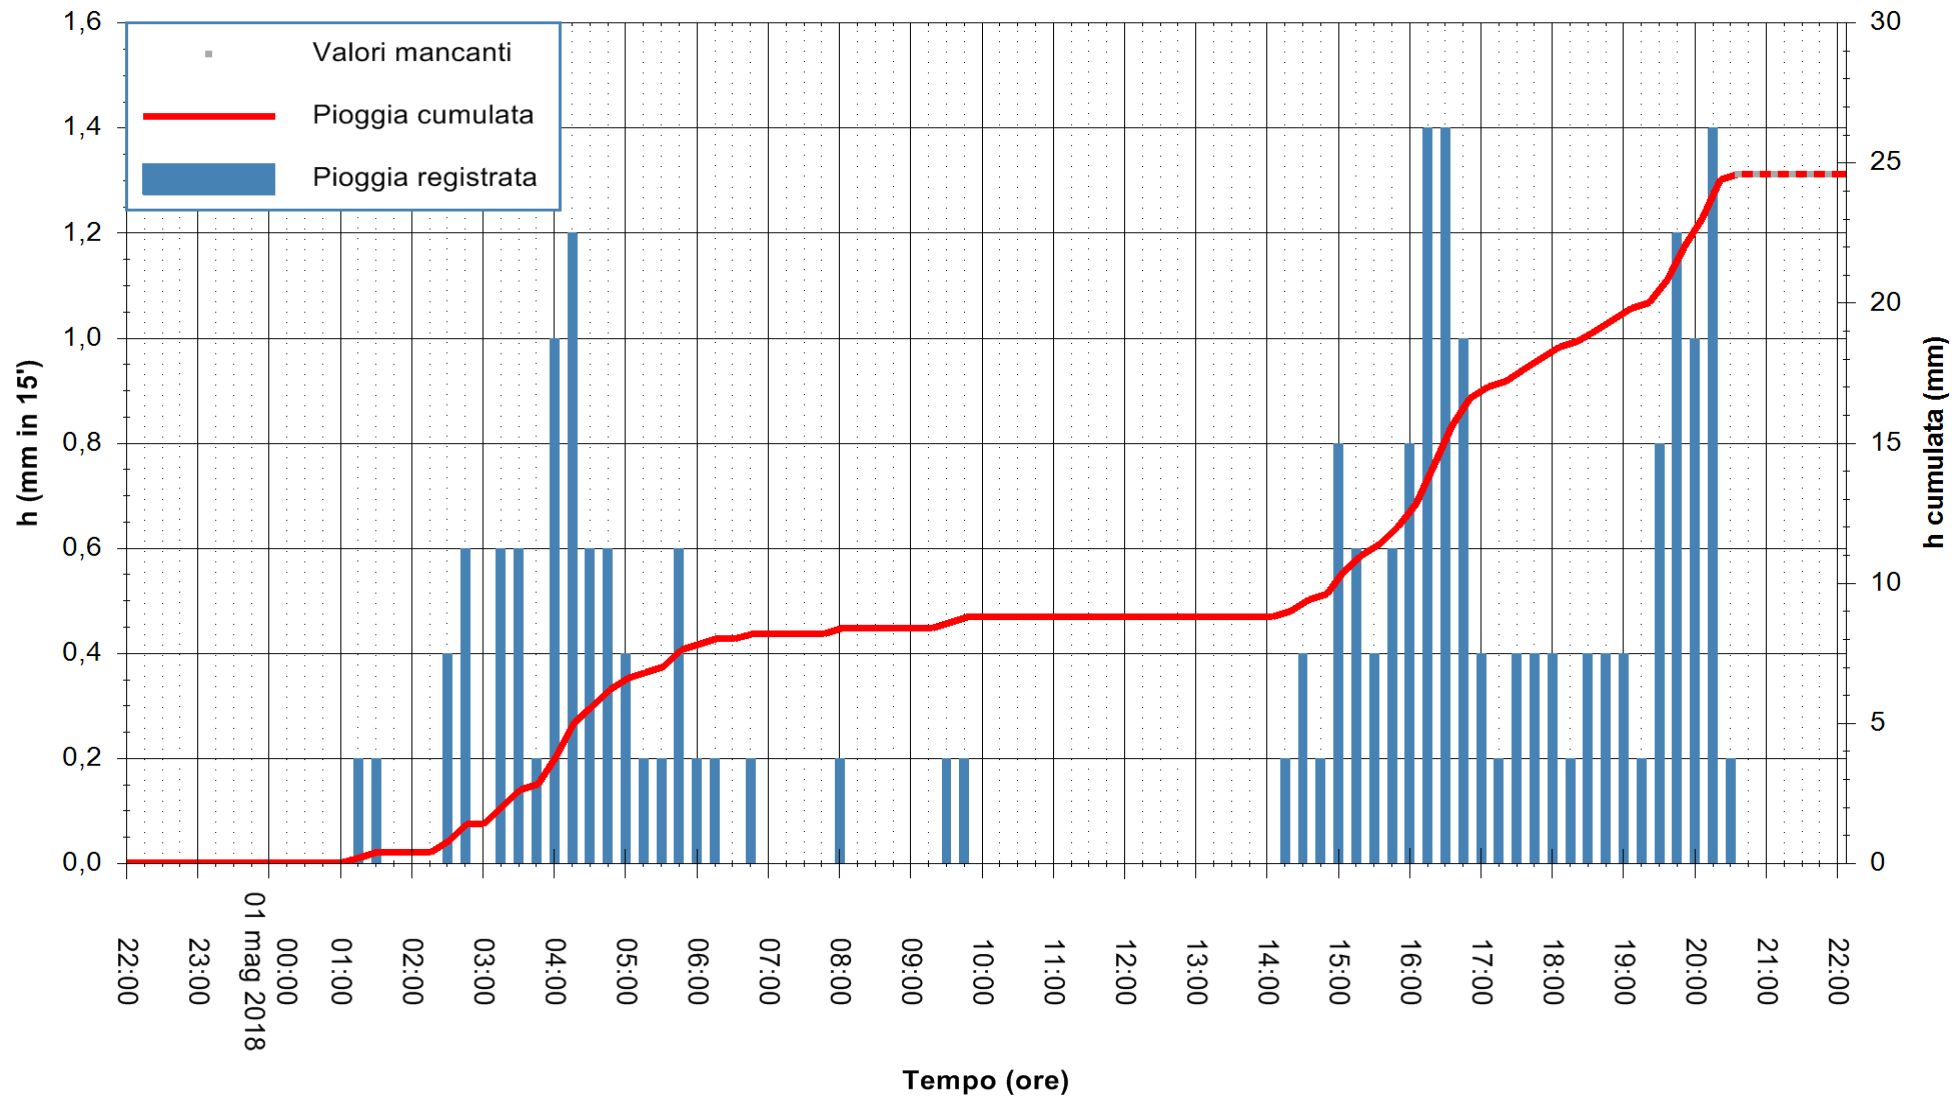

Stazione pluviometrica Fluminimannu a Decimomannu
Area DECIMOMANNU
Pioggia registrata nelle ultime 24 ore
Estrazione dati delle ore 22:08 del 01/05/2018
Ultimo dato disponibile: 01/05/2018 alle 20:30

ARPAS
F.to il Dirigente Responsabile
Dott. Giuseppe Bianco

ARPAS
F.to il Dirigente Responsabile
Dott. Giuseppe Bianco

REGIONE AUTÒNOMA DE SARDIGNA
REGIONE AUTONOMA DELLA SARDEGNA

Stazione pluviometrica Ossoni
Area MONTE OSSONI
Pioggia registrata nelle ultime 24 ore
Estrazione dati delle ore 22:08 del 01/05/2018
Ultimo dato disponibile: 01/05/2018 alle 20:30

ARPAS
F.to il Dirigente Responsabile
Dott. Giuseppe Bianco

REGIONE AUTÒNOMA DE SARDIGNA
REGIONE AUTONOMA DELLA SARDEGNA

Stazione pluviometrica Montresta
 Area NAVRINO
 Pioggia registrata nelle ultime 24 ore
 Estrazione dati delle ore 22:08 del 01/05/2018
 Ultimo dato disponibile: 01/05/2018 alle 20:30