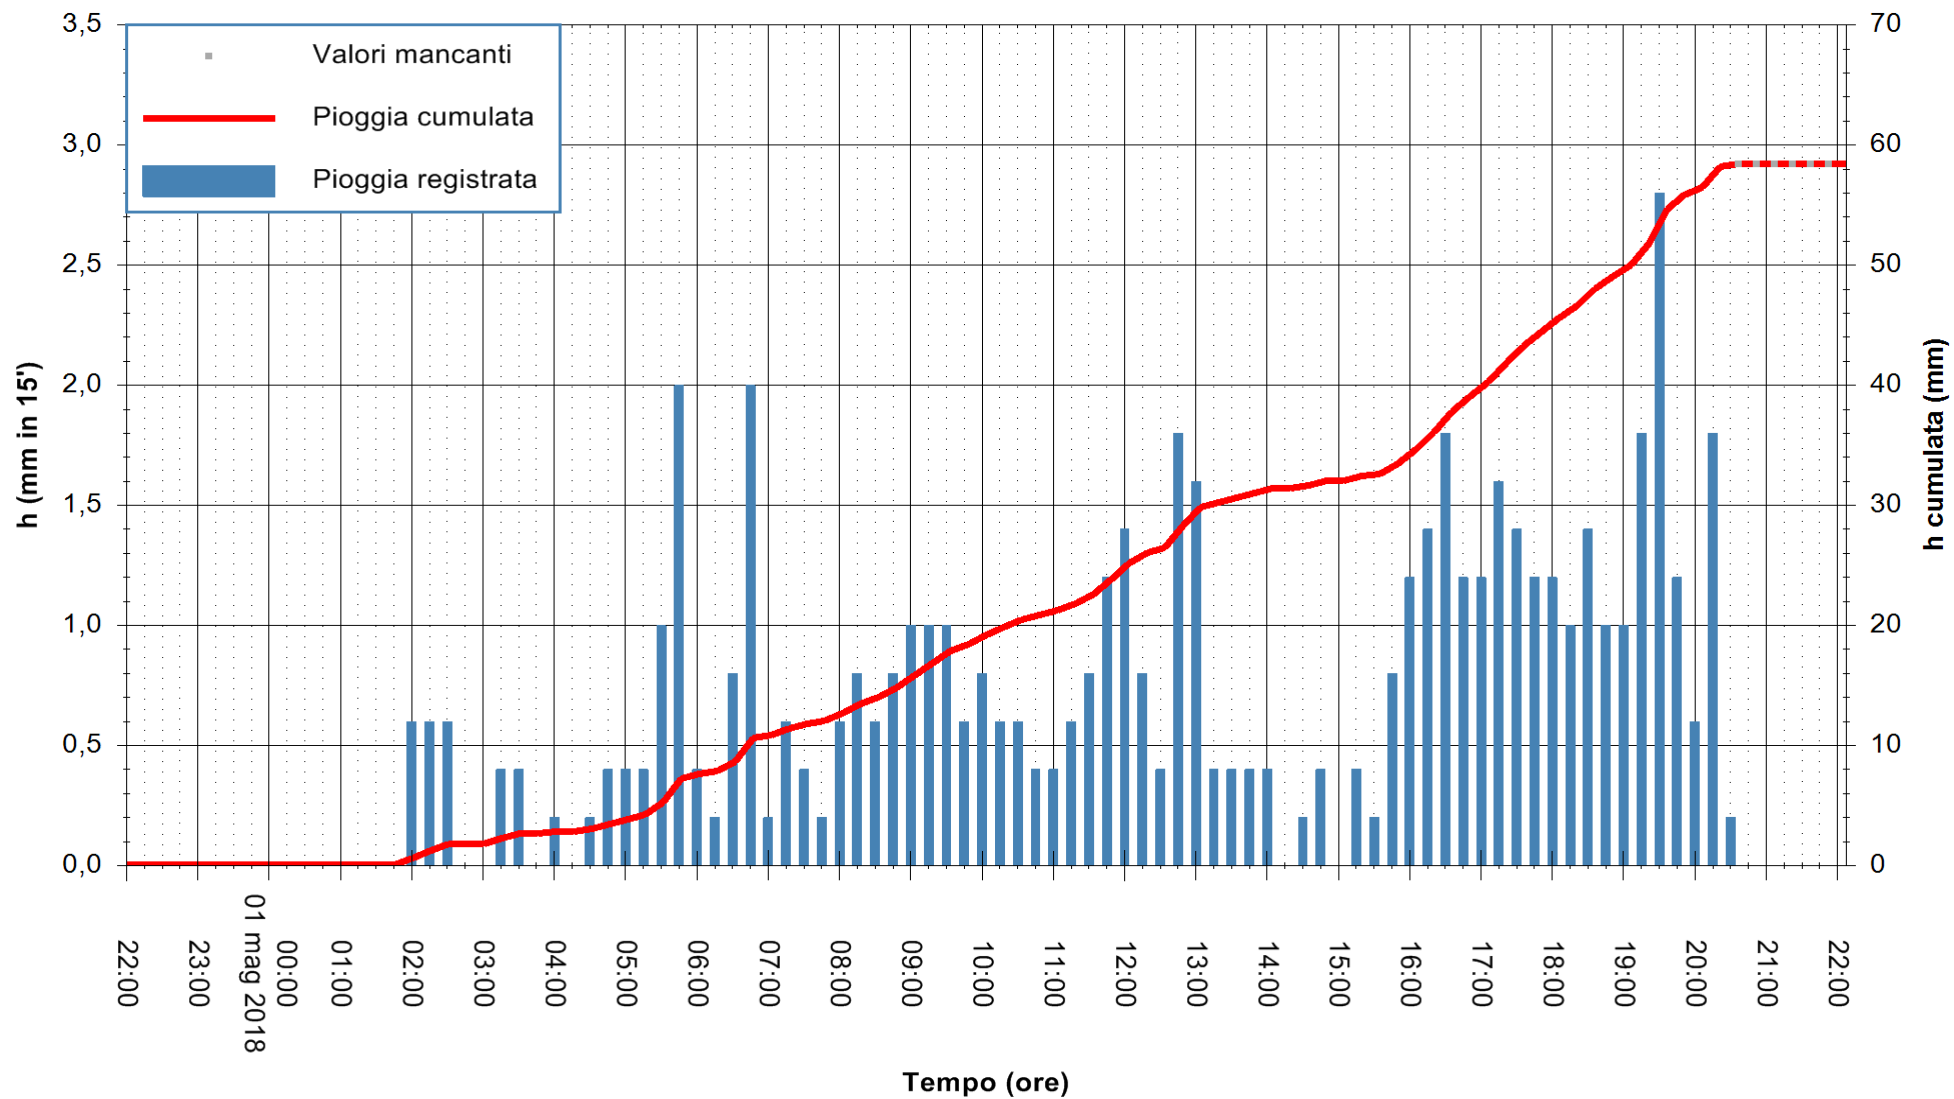

Stazione pluviometrica Fluminimannu a Decimomannu
Area DECIMOMANNU
Pioggia registrata nelle ultime 24 ore
Estrazione dati delle ore 22:08 del 01/05/2018
Ultimo dato disponibile: 01/05/2018 alle 20:30

ARPAS
F.to il Dirigente Responsabile
Dott. Giuseppe Bianco

REGIONE AUTÒNOMA DE SARDIGNA
REGIONE AUTONOMA DELLA SARDEGNA

Stazione pluviometrica Pianu
Area PIANU 15
Pioggia registrata nelle ultime 24 ore
Estrazione dati delle ore 22:08 del 01/05/2018
Ultimo dato disponibile: 01/05/2018 alle 20:30

ARPAS
F.to il Dirigente Responsabile
Dott. Giuseppe Bianco

REGIONE AUTÒNOMA DE SARDIGNA
REGIONE AUTONOMA DELLA SARDEGNA

Stazione pluviometrica Ossoni
Area MONTE OSSONI
Pioggia registrata nelle ultime 24 ore
Estrazione dati delle ore 22:08 del 01/05/2018
Ultimo dato disponibile: 01/05/2018 alle 20:30

ARPAS
F.to il Dirigente Responsabile
Dott. Giuseppe Bianco

REGIONE AUTÒNOMA DE SARDIGNA
REGIONE AUTONOMA DELLA SARDEGNA

Stazione pluviometrica Montresta
 Area NAVRINO
 Pioggia registrata nelle ultime 24 ore
 Estrazione dati delle ore 22:08 del 01/05/2018
 Ultimo dato disponibile: 01/05/2018 alle 20:30