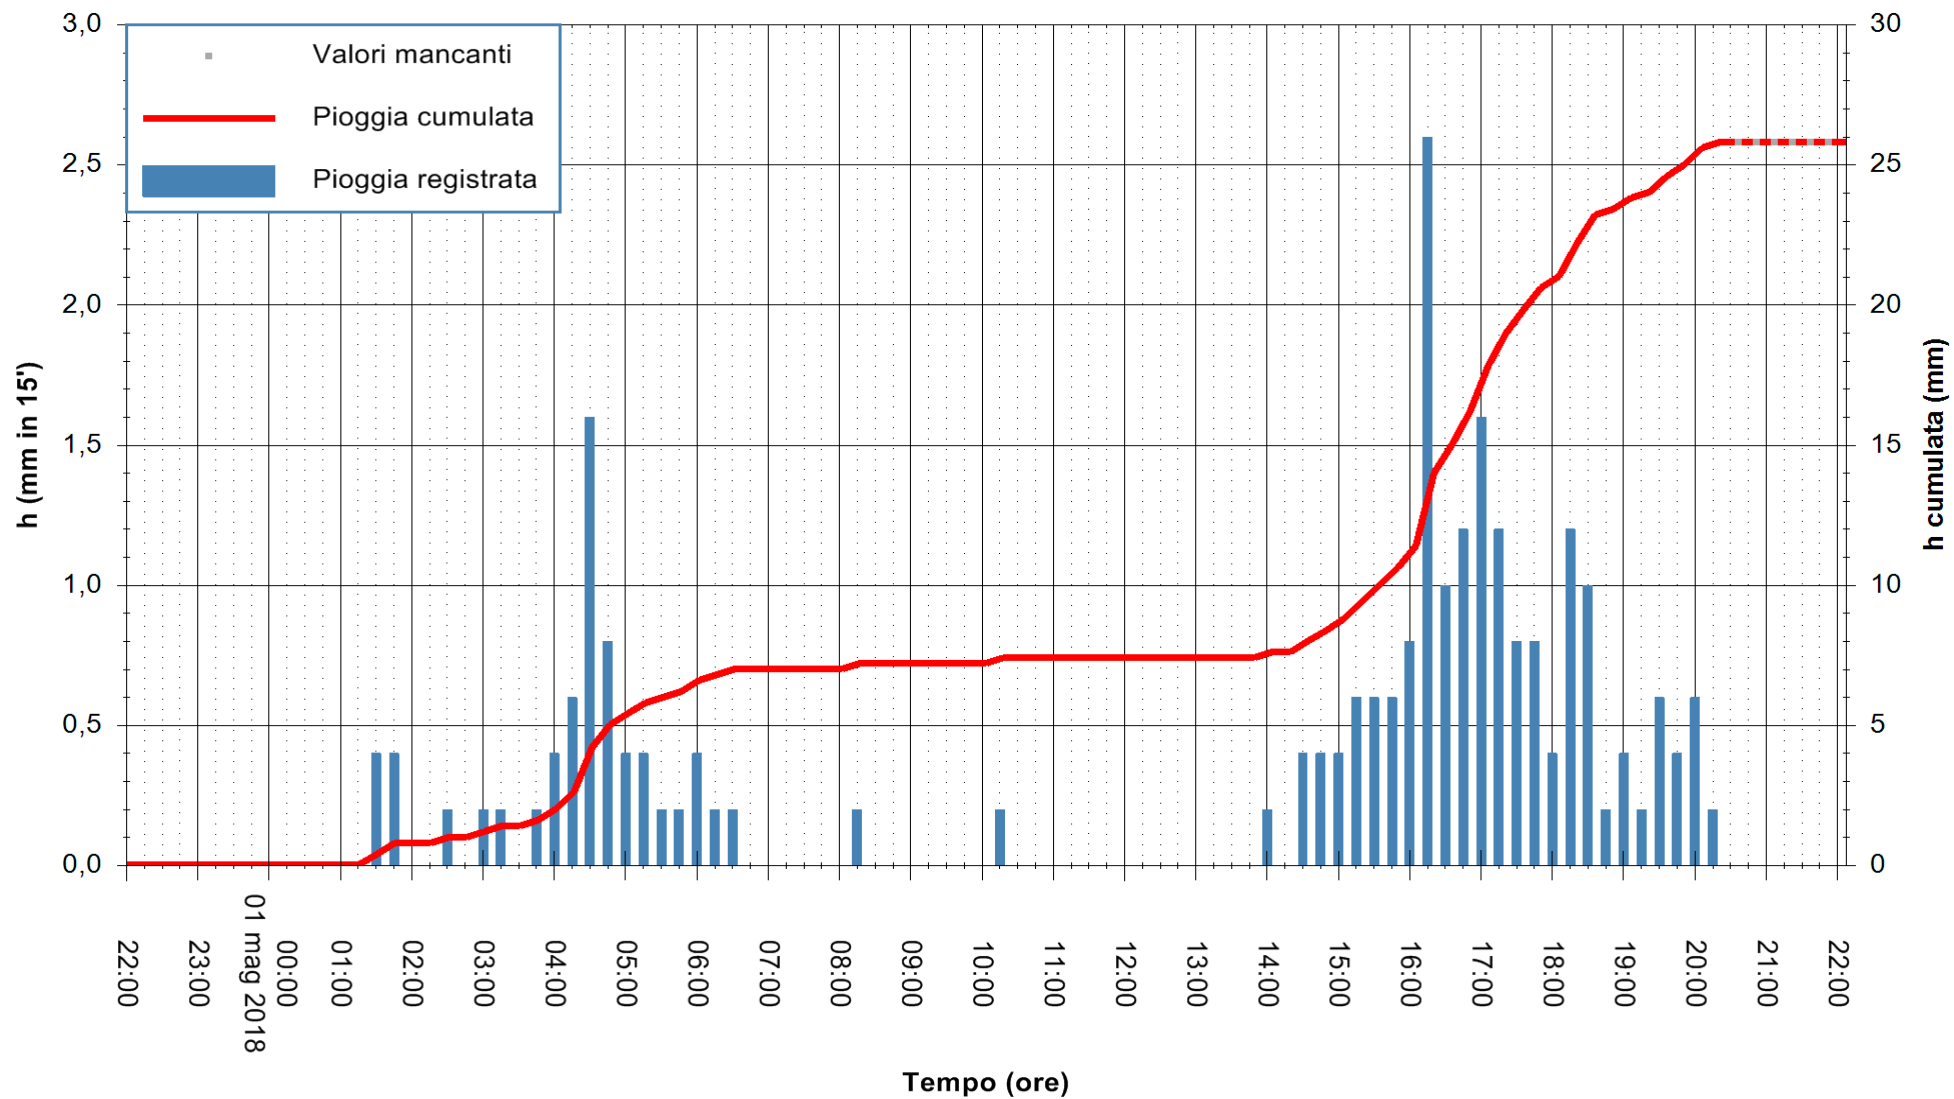

Stazione pluviometrica Fluminimannu a Decimomannu
Area DECIMOMANNU
Pioggia registrata nelle ultime 24 ore
Estrazione dati delle ore 22:08 del 01/05/2018
Ultimo dato disponibile: 01/05/2018 alle 20:30

ARPAS
F.to il Dirigente Responsabile
Dott. Giuseppe Bianco

REGIONE AUTÒNOMA DE SARDIGNA
REGIONE AUTONOMA DELLA SARDEGNA

Stazione pluviometrica Pianu
Area PIANU 15
Pioggia registrata nelle ultime 24 ore
Estrazione dati delle ore 22:08 del 01/05/2018
Ultimo dato disponibile: 01/05/2018 alle 20:30

ARPAS
F.to il Dirigente Responsabile
Dott. Giuseppe Bianco

REGIONE AUTÒNOMA DE SARDIGNA
REGIONE AUTONOMA DELLA SARDEGNA

Stazione pluviometrica Ossoni
Area MONTE OSSONI
Pioggia registrata nelle ultime 24 ore
Estrazione dati delle ore 22:08 del 01/05/2018
Ultimo dato disponibile: 01/05/2018 alle 20:30

ARPAS
F.to il Dirigente Responsabile
Dott. Giuseppe Bianco

REGIONE AUTÒNOMA DE SARDIGNA
REGIONE AUTONOMA DELLA SARDEGNA

Stazione pluviometrica Montresta
 Area NAVRINO
 Pioggia registrata nelle ultime 24 ore
 Estrazione dati delle ore 22:08 del 01/05/2018
 Ultimo dato disponibile: 01/05/2018 alle 20:30