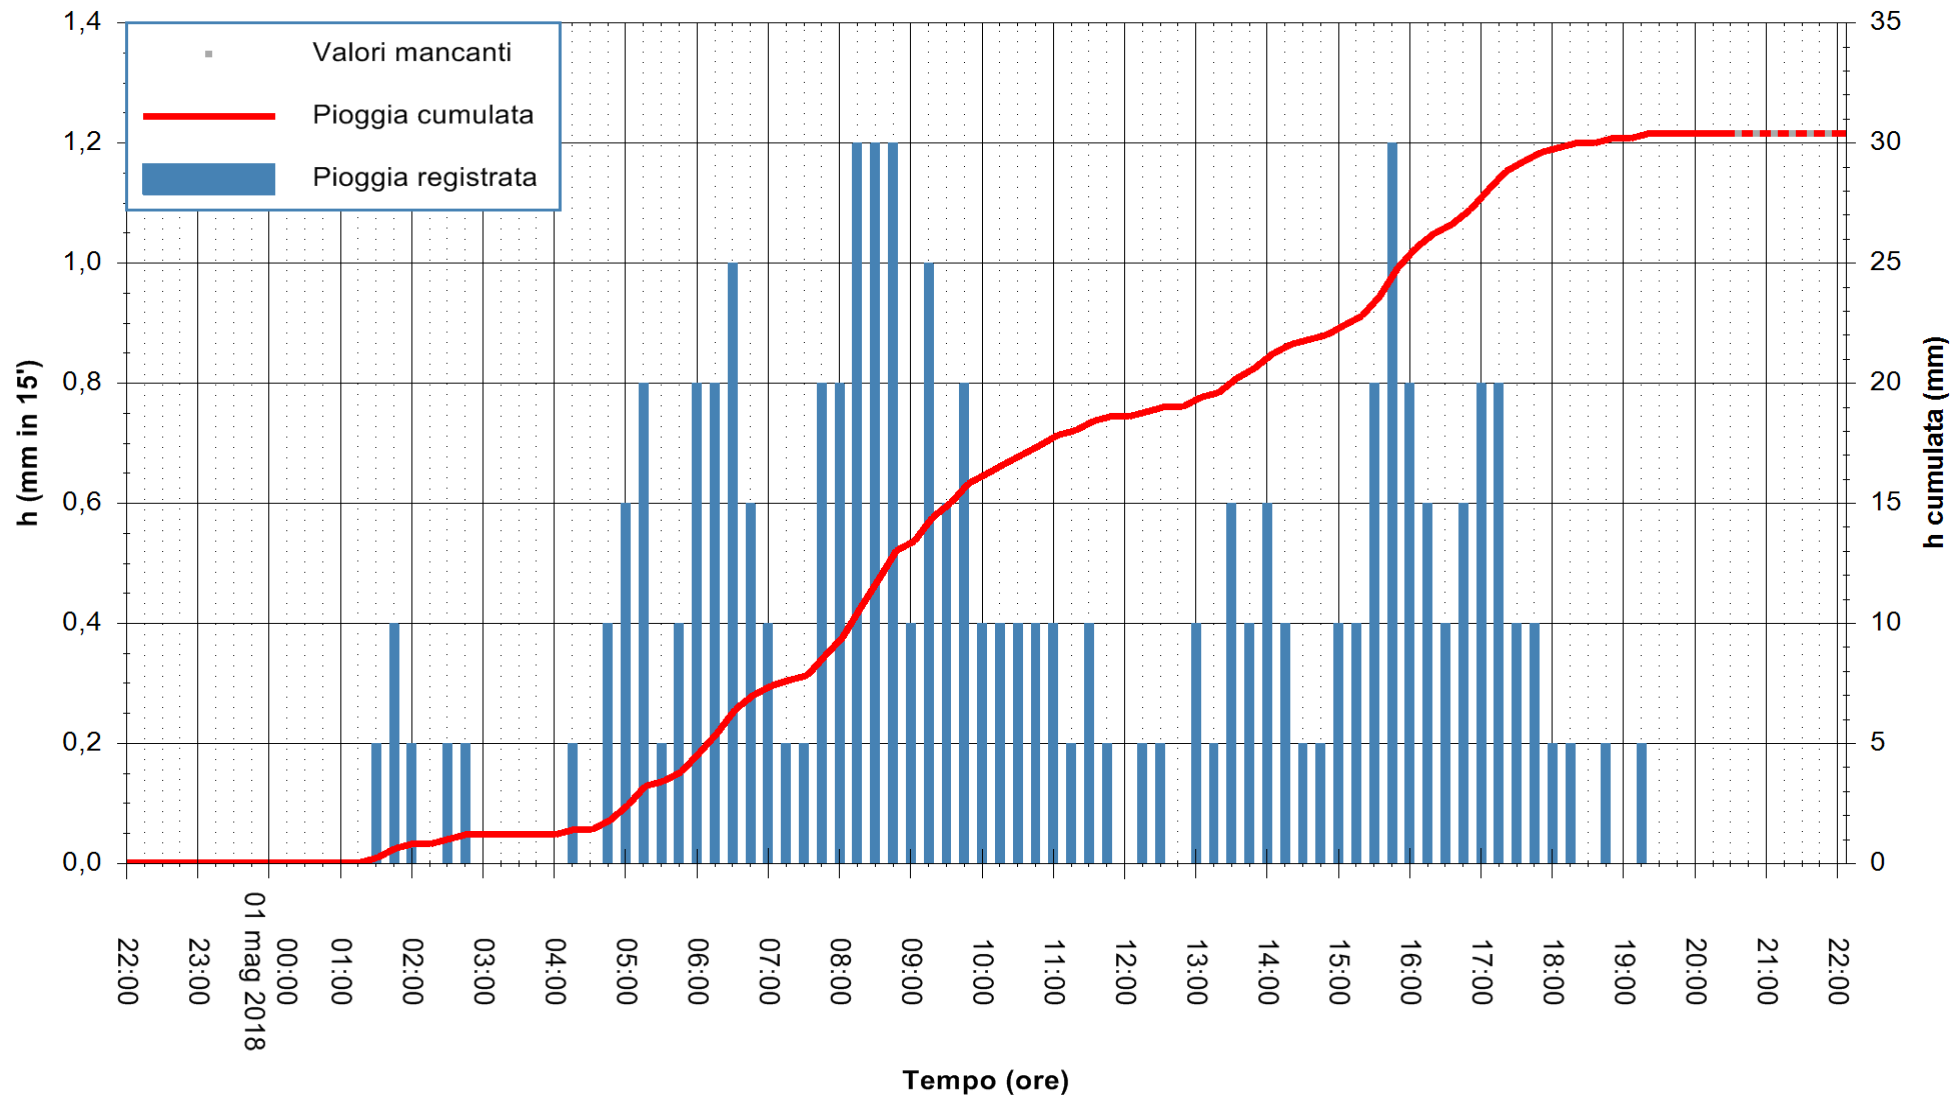

Stazione pluviometrica Fluminimannu a Decimomannu
Area DECIMOMANNU
Pioggia registrata nelle ultime 24 ore
Estrazione dati delle ore 22:08 del 01/05/2018
Ultimo dato disponibile: 01/05/2018 alle 20:30

ARPAS
F.to il Dirigente Responsabile
Dott. Giuseppe Bianco

REGIONE AUTÒNOMA DE SARDIGNA
REGIONE AUTONOMA DELLA SARDEGNA

Stazione pluviometrica Pianu
Area PIANU 15
Pioggia registrata nelle ultime 24 ore
Estrazione dati delle ore 22:08 del 01/05/2018
Ultimo dato disponibile: 01/05/2018 alle 20:30

ARPAS
F.to il Dirigente Responsabile
Dott. Giuseppe Bianco

REGIONE AUTÒNOMA DE SARDIGNA
REGIONE AUTONOMA DELLA SARDEGNA

Stazione pluviometrica Ossoni
Area MONTE OSSONI
Pioggia registrata nelle ultime 24 ore
Estrazione dati delle ore 22:08 del 01/05/2018
Ultimo dato disponibile: 01/05/2018 alle 20:30

ARPAS
F.to il Dirigente Responsabile
Dott. Giuseppe Bianco

REGIONE AUTÒNOMA DE SARDIGNA
REGIONE AUTONOMA DELLA SARDEGNA

Stazione pluviometrica Montresta
 Area NAVRINO
 Pioggia registrata nelle ultime 24 ore
 Estrazione dati delle ore 22:08 del 01/05/2018
 Ultimo dato disponibile: 01/05/2018 alle 20:30