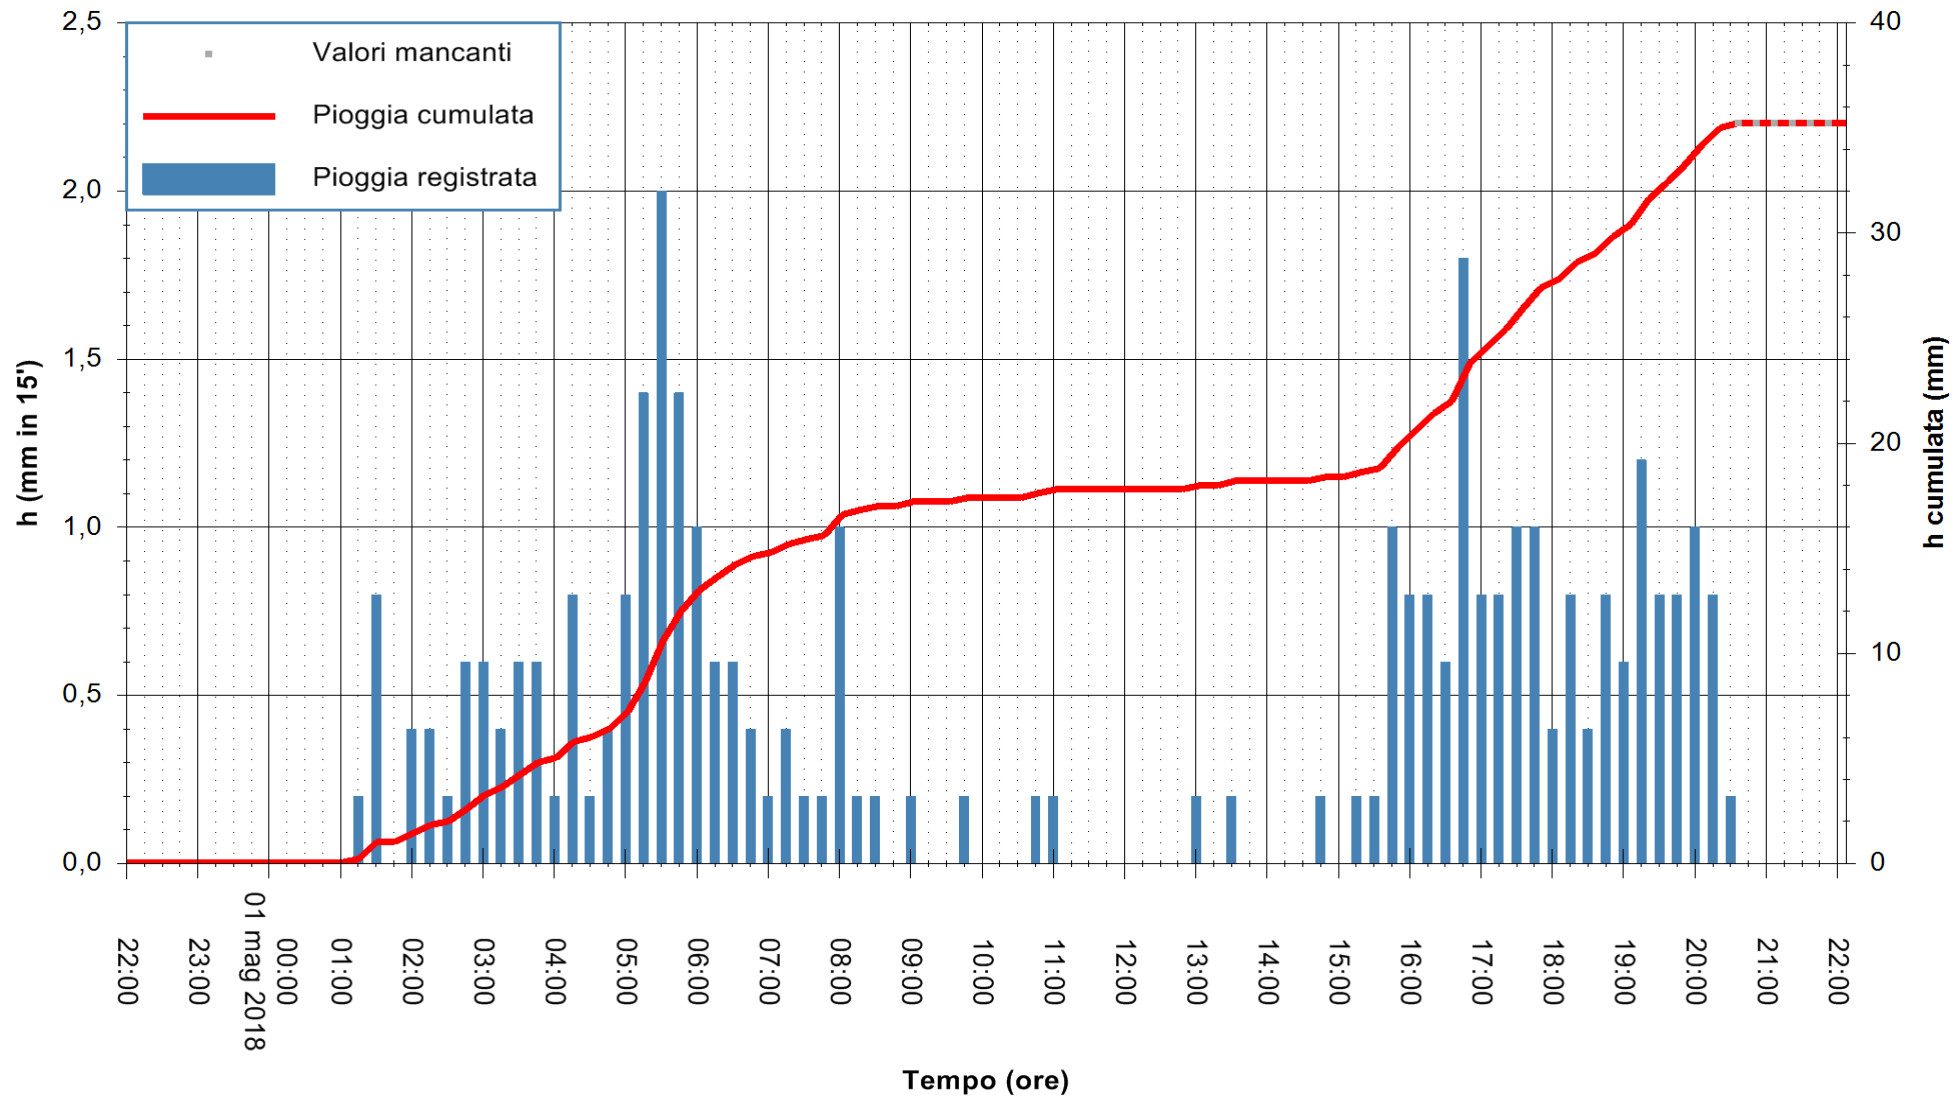

Stazione pluviometrica Fluminimannu a Decimomannu
Area DECIMOMANNU
Pioggia registrata nelle ultime 24 ore
Estrazione dati delle ore 22:08 del 01/05/2018
Ultimo dato disponibile: 01/05/2018 alle 20:30

ARPAS
F.to il Dirigente Responsabile
Dott. Giuseppe Bianco

REGIONE AUTÒNOMA DE SARDIGNA
REGIONE AUTONOMA DELLA SARDEGNA

Stazione pluviometrica Pianu
Area PIANU 15
Pioggia registrata nelle ultime 24 ore
Estrazione dati delle ore 22:08 del 01/05/2018
Ultimo dato disponibile: 01/05/2018 alle 20:30

ARPAS
F.to il Dirigente Responsabile
Dott. Giuseppe Bianco

REGIONE AUTÒNOMA DE SARDIGNA
REGIONE AUTONOMA DELLA SARDEGNA

Stazione pluviometrica Ossoni
Area MONTE OSSONI
Pioggia registrata nelle ultime 24 ore
Estrazione dati delle ore 22:08 del 01/05/2018
Ultimo dato disponibile: 01/05/2018 alle 20:30

ARPAS
F.to il Dirigente Responsabile
Dott. Giuseppe Bianco

REGIONE AUTÒNOMA DE SARDIGNA
REGIONE AUTONOMA DELLA SARDEGNA

Stazione pluviometrica Montresta
 Area NAVRINO
 Pioggia registrata nelle ultime 24 ore
 Estrazione dati delle ore 22:08 del 01/05/2018
 Ultimo dato disponibile: 01/05/2018 alle 20:30