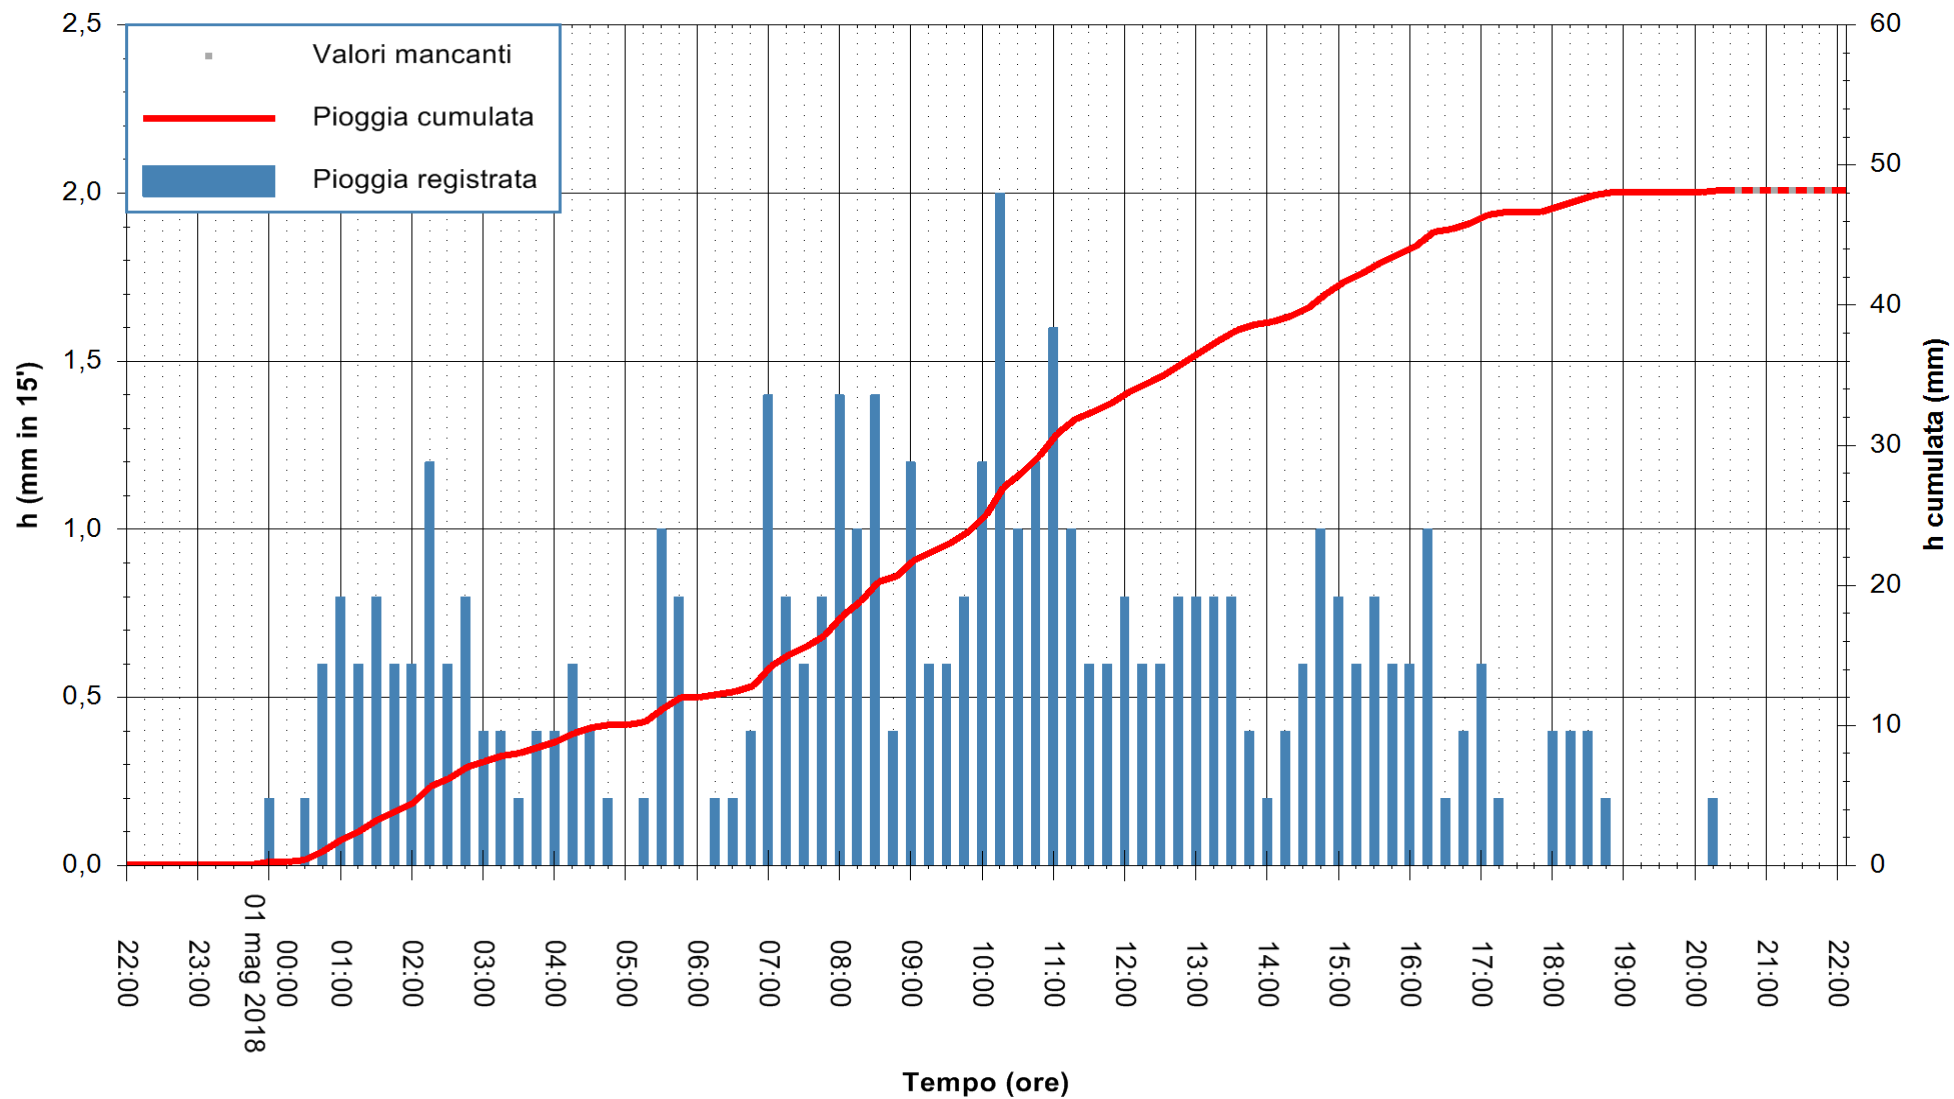

Stazione pluviometrica Fluminimannu a Decimomannu
Area DECIMOMANNU
Pioggia registrata nelle ultime 24 ore
Estrazione dati delle ore 22:08 del 01/05/2018
Ultimo dato disponibile: 01/05/2018 alle 20:30

ARPAS
F.to il Dirigente Responsabile
Dott. Giuseppe Bianco

ARPAS
F.to il Dirigente Responsabile
Dott. Giuseppe Bianco

REGIONE AUTÒNOMA DE SARDIGNA
REGIONE AUTONOMA DELLA SARDEGNA

Stazione pluviometrica Ossoni
Area MONTE OSSONI
Pioggia registrata nelle ultime 24 ore
Estrazione dati delle ore 22:08 del 01/05/2018
Ultimo dato disponibile: 01/05/2018 alle 20:30

ARPAS
F.to il Dirigente Responsabile
Dott. Giuseppe Bianco

REGIONE AUTÒNOMA DE SARDIGNA
REGIONE AUTONOMA DELLA SARDEGNA

Stazione pluviometrica Montresta
 Area NAVRINO
 Pioggia registrata nelle ultime 24 ore
 Estrazione dati delle ore 22:08 del 01/05/2018
 Ultimo dato disponibile: 01/05/2018 alle 20:30