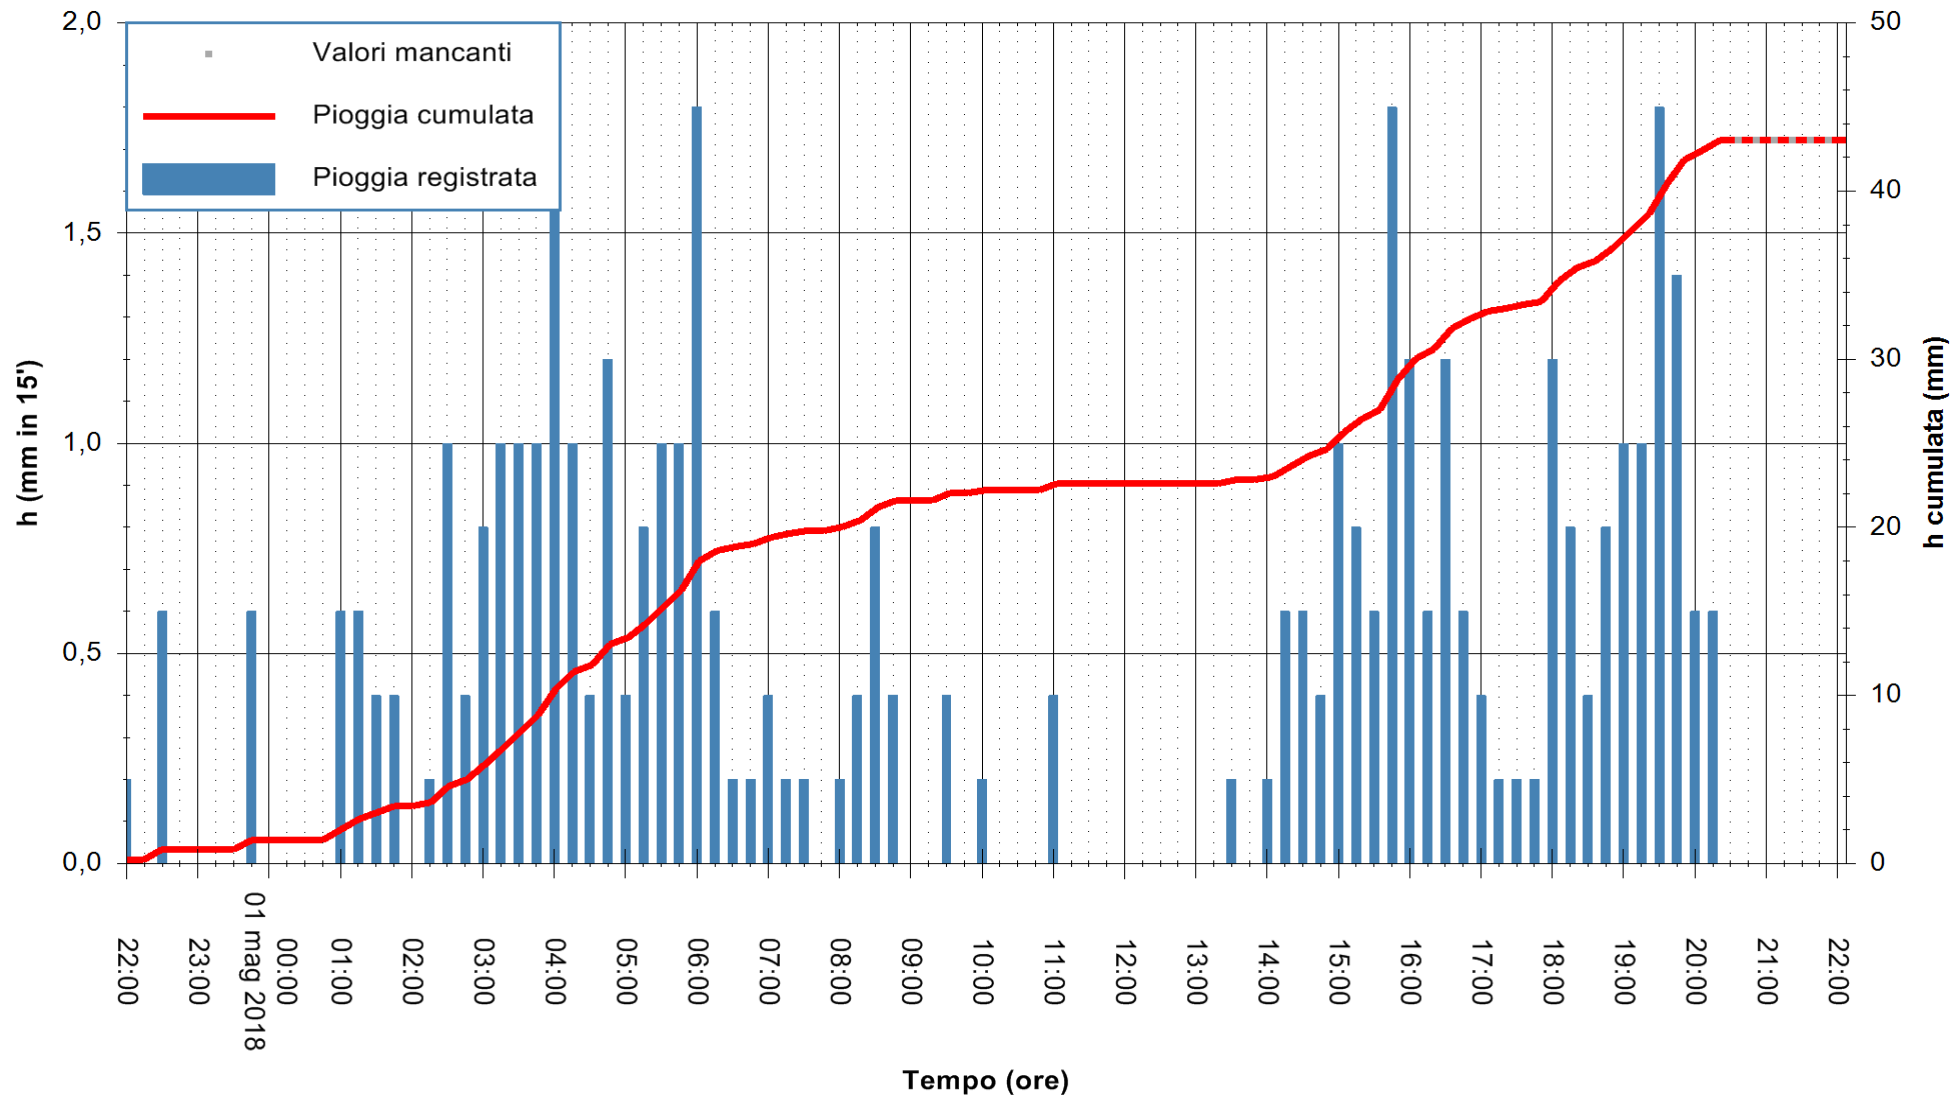

Stazione pluviometrica Fluminimannu a Decimomannu
Area DECIMOMANNU
Pioggia registrata nelle ultime 24 ore
Estrazione dati delle ore 22:08 del 01/05/2018
Ultimo dato disponibile: 01/05/2018 alle 20:30

ARPAS
F.to il Dirigente Responsabile
Dott. Giuseppe Bianco

REGIONE AUTÒNOMA DE SARDIGNA
REGIONE AUTONOMA DELLA SARDEGNA

Stazione pluviometrica Pianu
Area PIANU 15
Pioggia registrata nelle ultime 24 ore
Estrazione dati delle ore 22:08 del 01/05/2018
Ultimo dato disponibile: 01/05/2018 alle 20:30

ARPAS
F.to il Dirigente Responsabile
Dott. Giuseppe Bianco

REGIONE AUTÒNOMA DE SARDIGNA
REGIONE AUTONOMA DELLA SARDEGNA

Stazione pluviometrica Ossoni
Area MONTE OSSONI
Pioggia registrata nelle ultime 24 ore
Estrazione dati delle ore 22:08 del 01/05/2018
Ultimo dato disponibile: 01/05/2018 alle 20:30

ARPAS
F.to il Dirigente Responsabile
Dott. Giuseppe Bianco

REGIONE AUTÒNOMA DE SARDIGNA
REGIONE AUTONOMA DELLA SARDEGNA

Stazione pluviometrica Montresta
 Area NAVRINO
 Pioggia registrata nelle ultime 24 ore
 Estrazione dati delle ore 22:08 del 01/05/2018
 Ultimo dato disponibile: 01/05/2018 alle 20:30