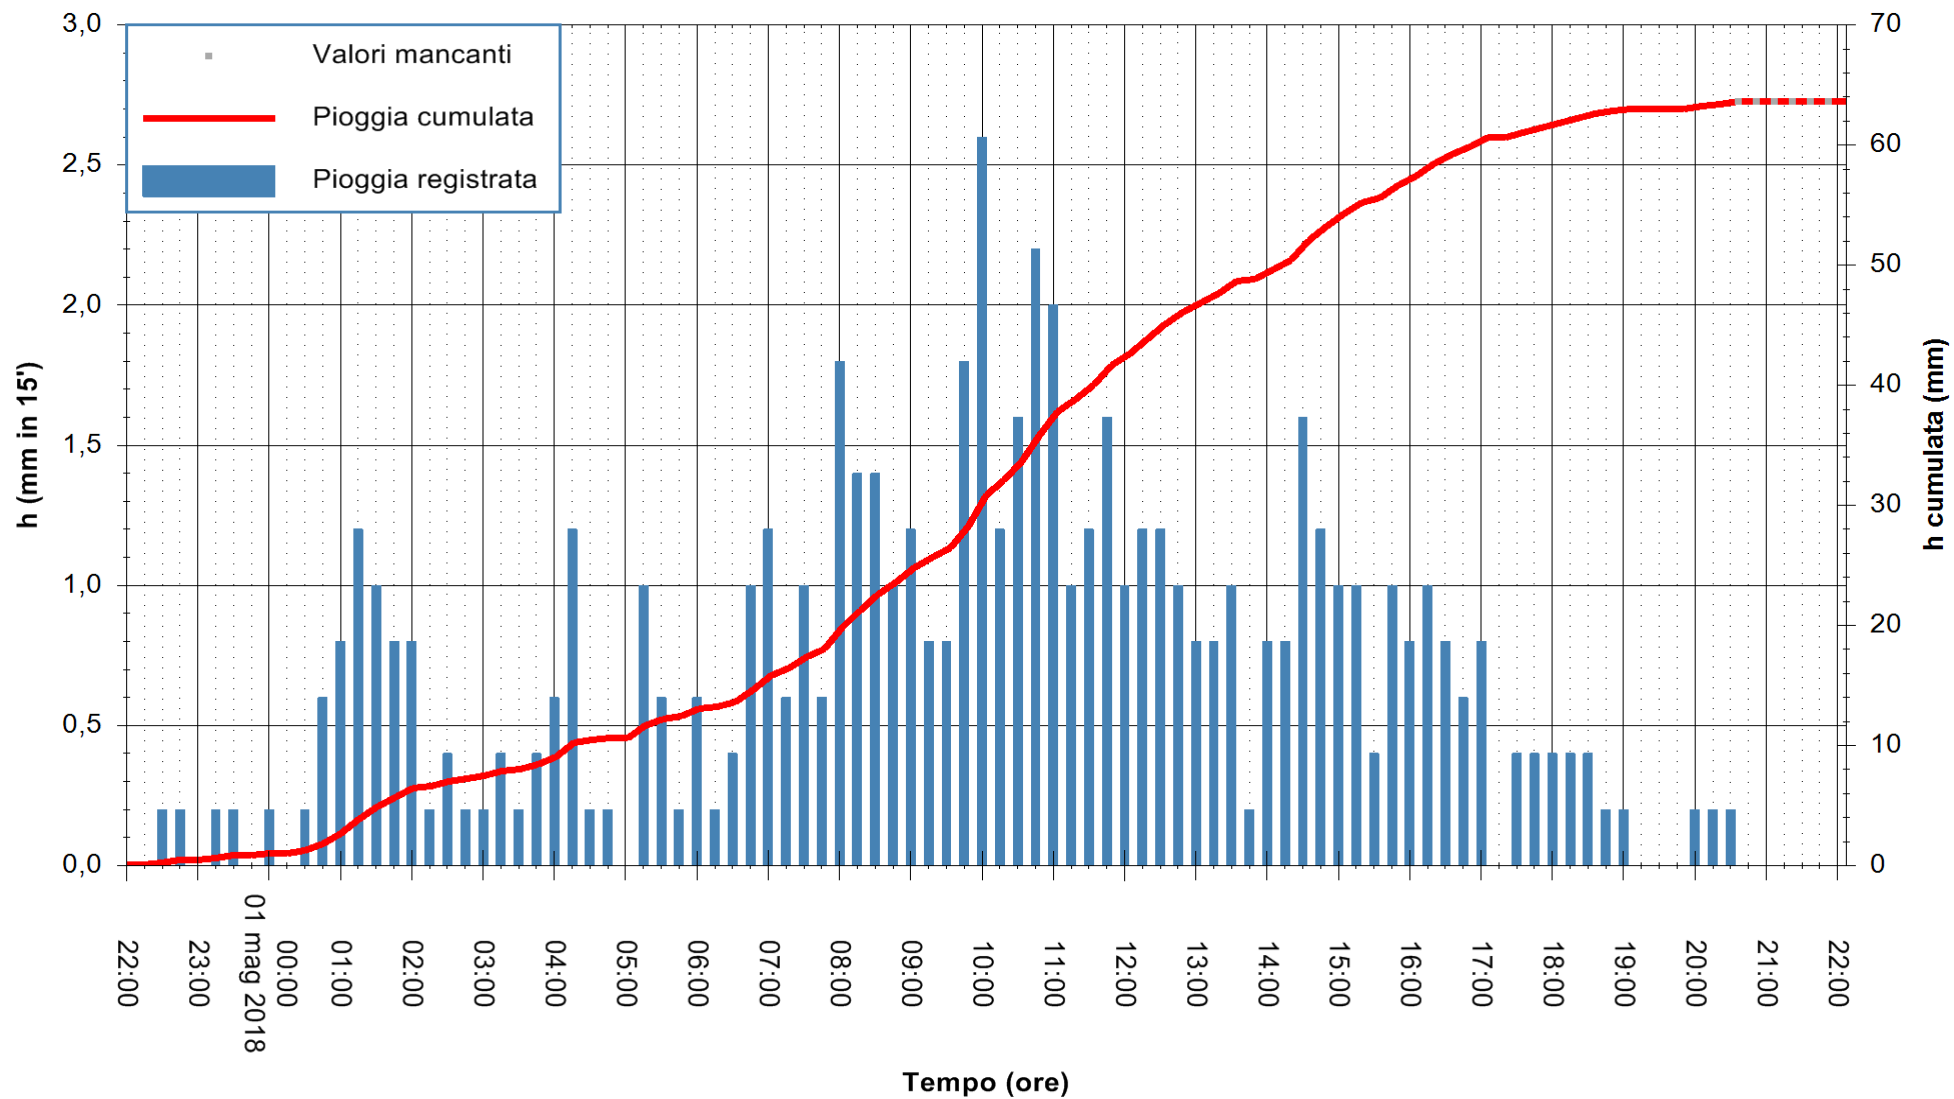

Stazione pluviometrica Fluminimannu a Decimomannu
Area DECIMOMANNU
Pioggia registrata nelle ultime 24 ore
Estrazione dati delle ore 22:08 del 01/05/2018
Ultimo dato disponibile: 01/05/2018 alle 20:30

ARPAS
F.to il Dirigente Responsabile
Dott. Giuseppe Bianco

ARPAS
F.to il Dirigente Responsabile
Dott. Giuseppe Bianco

REGIONE AUTÒNOMA DE SARDIGNA
REGIONE AUTONOMA DELLA SARDEGNA

Stazione pluviometrica Ossoni
Area MONTE OSSONI
Pioggia registrata nelle ultime 24 ore
Estrazione dati delle ore 22:08 del 01/05/2018
Ultimo dato disponibile: 01/05/2018 alle 20:30

ARPAS
F.to il Dirigente Responsabile
Dott. Giuseppe Bianco

REGIONE AUTÒNOMA DE SARDIGNA
REGIONE AUTONOMA DELLA SARDEGNA

Stazione pluviometrica Montresta
 Area NAVRINO
 Pioggia registrata nelle ultime 24 ore
 Estrazione dati delle ore 22:08 del 01/05/2018
 Ultimo dato disponibile: 01/05/2018 alle 20:30