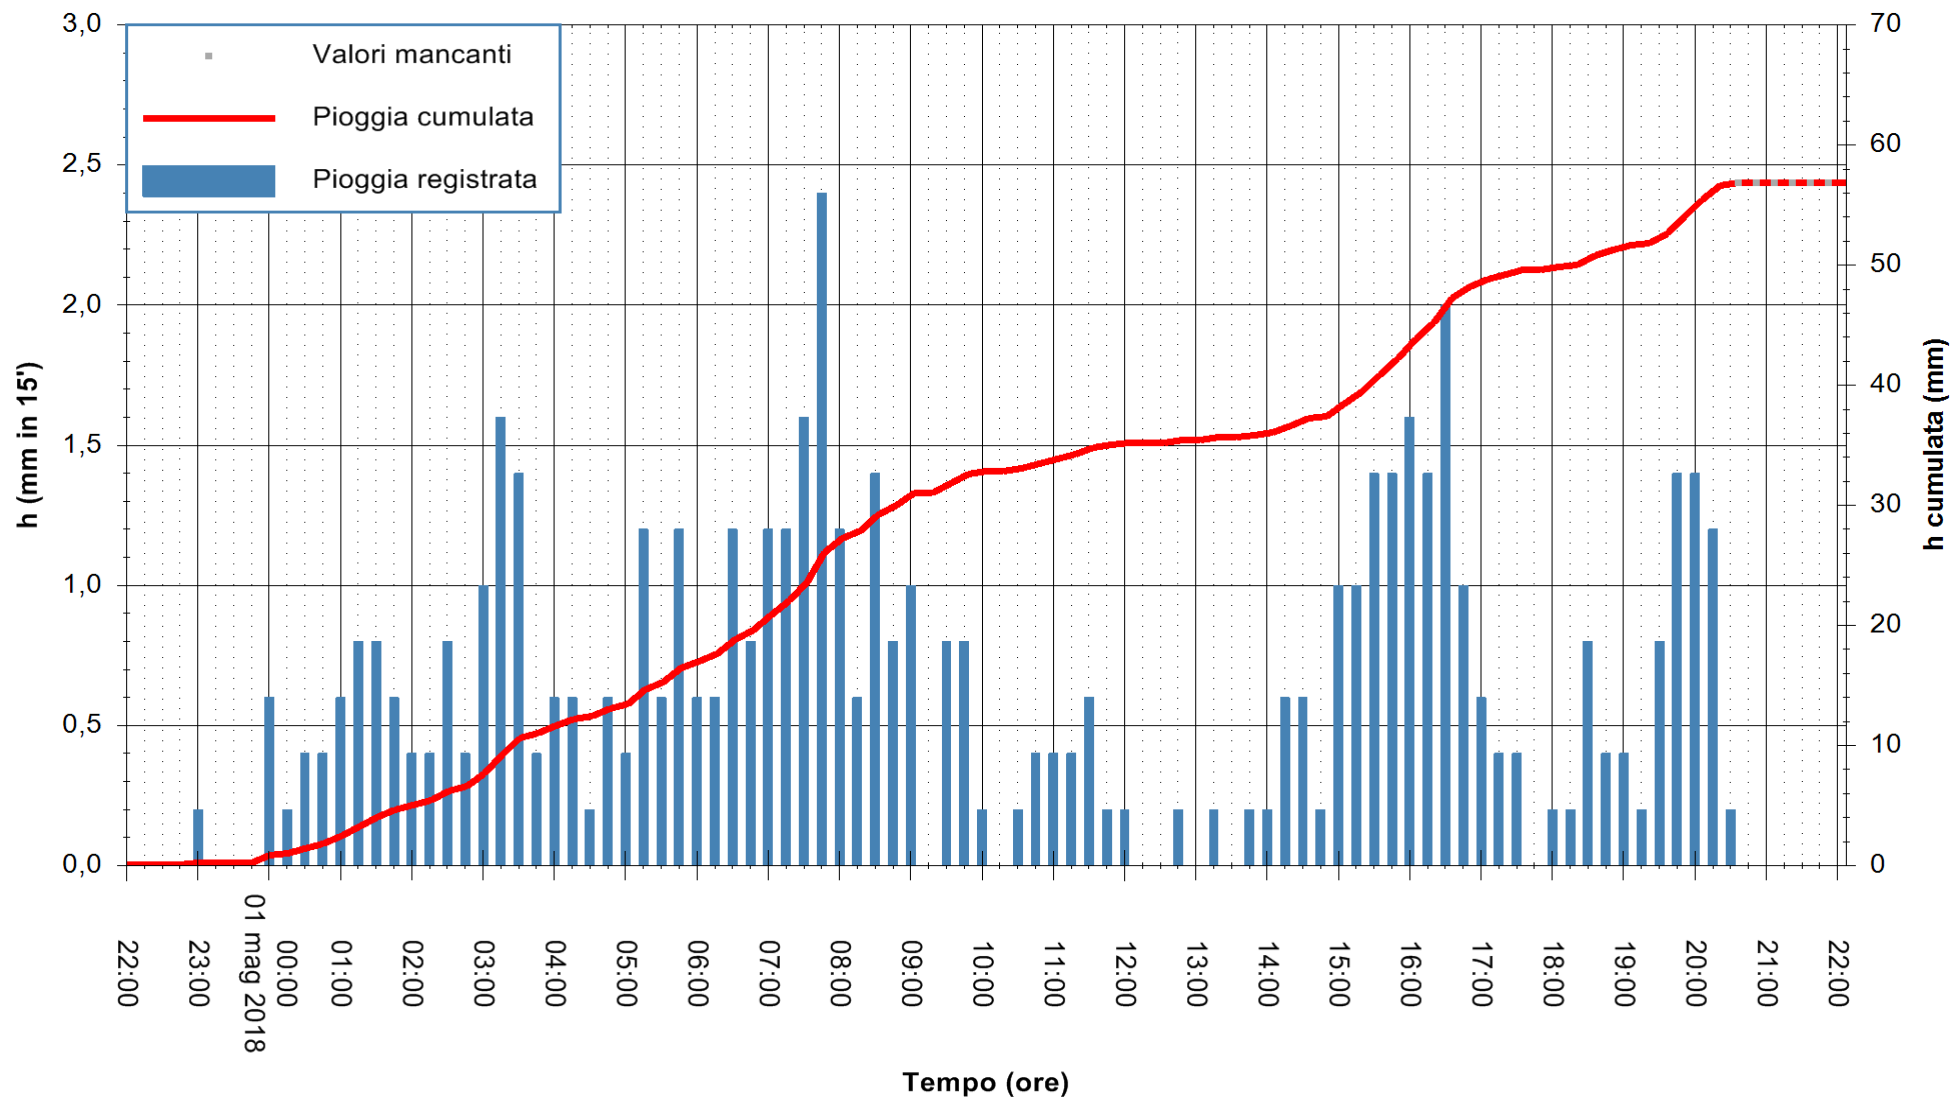

Stazione pluviometrica Fluminimannu a Decimomannu
Area DECIMOMANNU
Pioggia registrata nelle ultime 24 ore
Estrazione dati delle ore 22:08 del 01/05/2018
Ultimo dato disponibile: 01/05/2018 alle 20:30

ARPAS
F.to il Dirigente Responsabile
Dott. Giuseppe Bianco

REGIONE AUTÒNOMA DE SARDIGNA
REGIONE AUTONOMA DELLA SARDEGNA

Stazione pluviometrica Pianu
Area PIANU 15
Pioggia registrata nelle ultime 24 ore
Estrazione dati delle ore 22:08 del 01/05/2018
Ultimo dato disponibile: 01/05/2018 alle 20:30

ARPAS
F.to il Dirigente Responsabile
Dott. Giuseppe Bianco

REGIONE AUTÒNOMA DE SARDIGNA
REGIONE AUTONOMA DELLA SARDEGNA

Stazione pluviometrica Ossoni
Area MONTE OSSONI
Pioggia registrata nelle ultime 24 ore
Estrazione dati delle ore 22:08 del 01/05/2018
Ultimo dato disponibile: 01/05/2018 alle 20:30

ARPAS
F.to il Dirigente Responsabile
Dott. Giuseppe Bianco

REGIONE AUTÒNOMA DE SARDIGNA
REGIONE AUTONOMA DELLA SARDEGNA

Stazione pluviometrica Montresta
 Area NAVRINO
 Pioggia registrata nelle ultime 24 ore
 Estrazione dati delle ore 22:08 del 01/05/2018
 Ultimo dato disponibile: 01/05/2018 alle 20:30