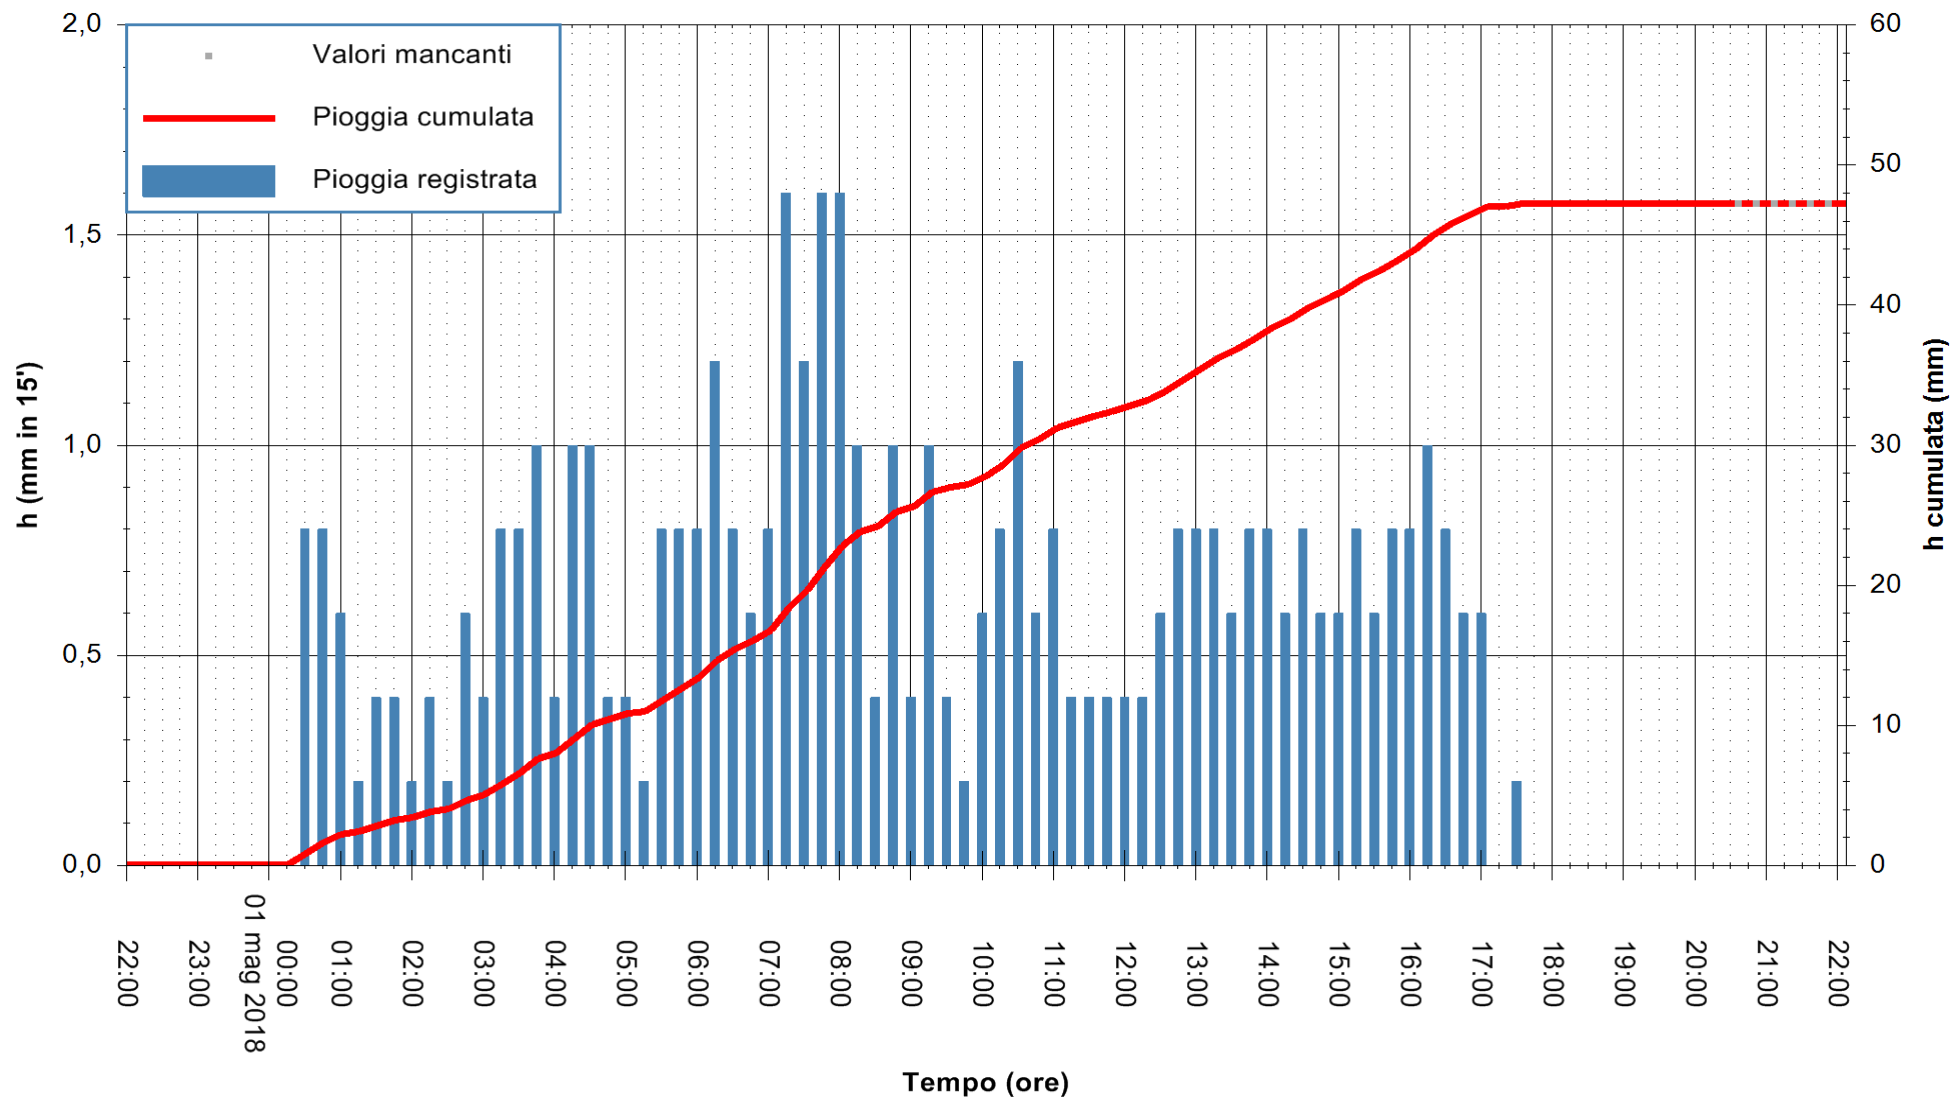

Stazione pluviometrica Fluminimannu a Decimomannu
Area DECIMOMANNU
Pioggia registrata nelle ultime 24 ore
Estrazione dati delle ore 22:08 del 01/05/2018
Ultimo dato disponibile: 01/05/2018 alle 20:30

ARPAS
F.to il Dirigente Responsabile
Dott. Giuseppe Bianco

REGIONE AUTÒNOMA DE SARDIGNA
REGIONE AUTONOMA DELLA SARDEGNA

Stazione pluviometrica Pianu
Area PIANU 15
Pioggia registrata nelle ultime 24 ore
Estrazione dati delle ore 22:08 del 01/05/2018
Ultimo dato disponibile: 01/05/2018 alle 20:30

ARPAS
F.to il Dirigente Responsabile
Dott. Giuseppe Bianco

REGIONE AUTÒNOMA DE SARDIGNA
REGIONE AUTONOMA DELLA SARDEGNA

Stazione pluviometrica Ossoni
Area MONTE OSSONI
Pioggia registrata nelle ultime 24 ore
Estrazione dati delle ore 22:08 del 01/05/2018
Ultimo dato disponibile: 01/05/2018 alle 20:30

ARPAS
F.to il Dirigente Responsabile
Dott. Giuseppe Bianco

REGIONE AUTÒNOMA DE SARDIGNA
REGIONE AUTONOMA DELLA SARDEGNA

Stazione pluviometrica Montresta
 Area NAVRINO
 Pioggia registrata nelle ultime 24 ore
 Estrazione dati delle ore 22:08 del 01/05/2018
 Ultimo dato disponibile: 01/05/2018 alle 20:30