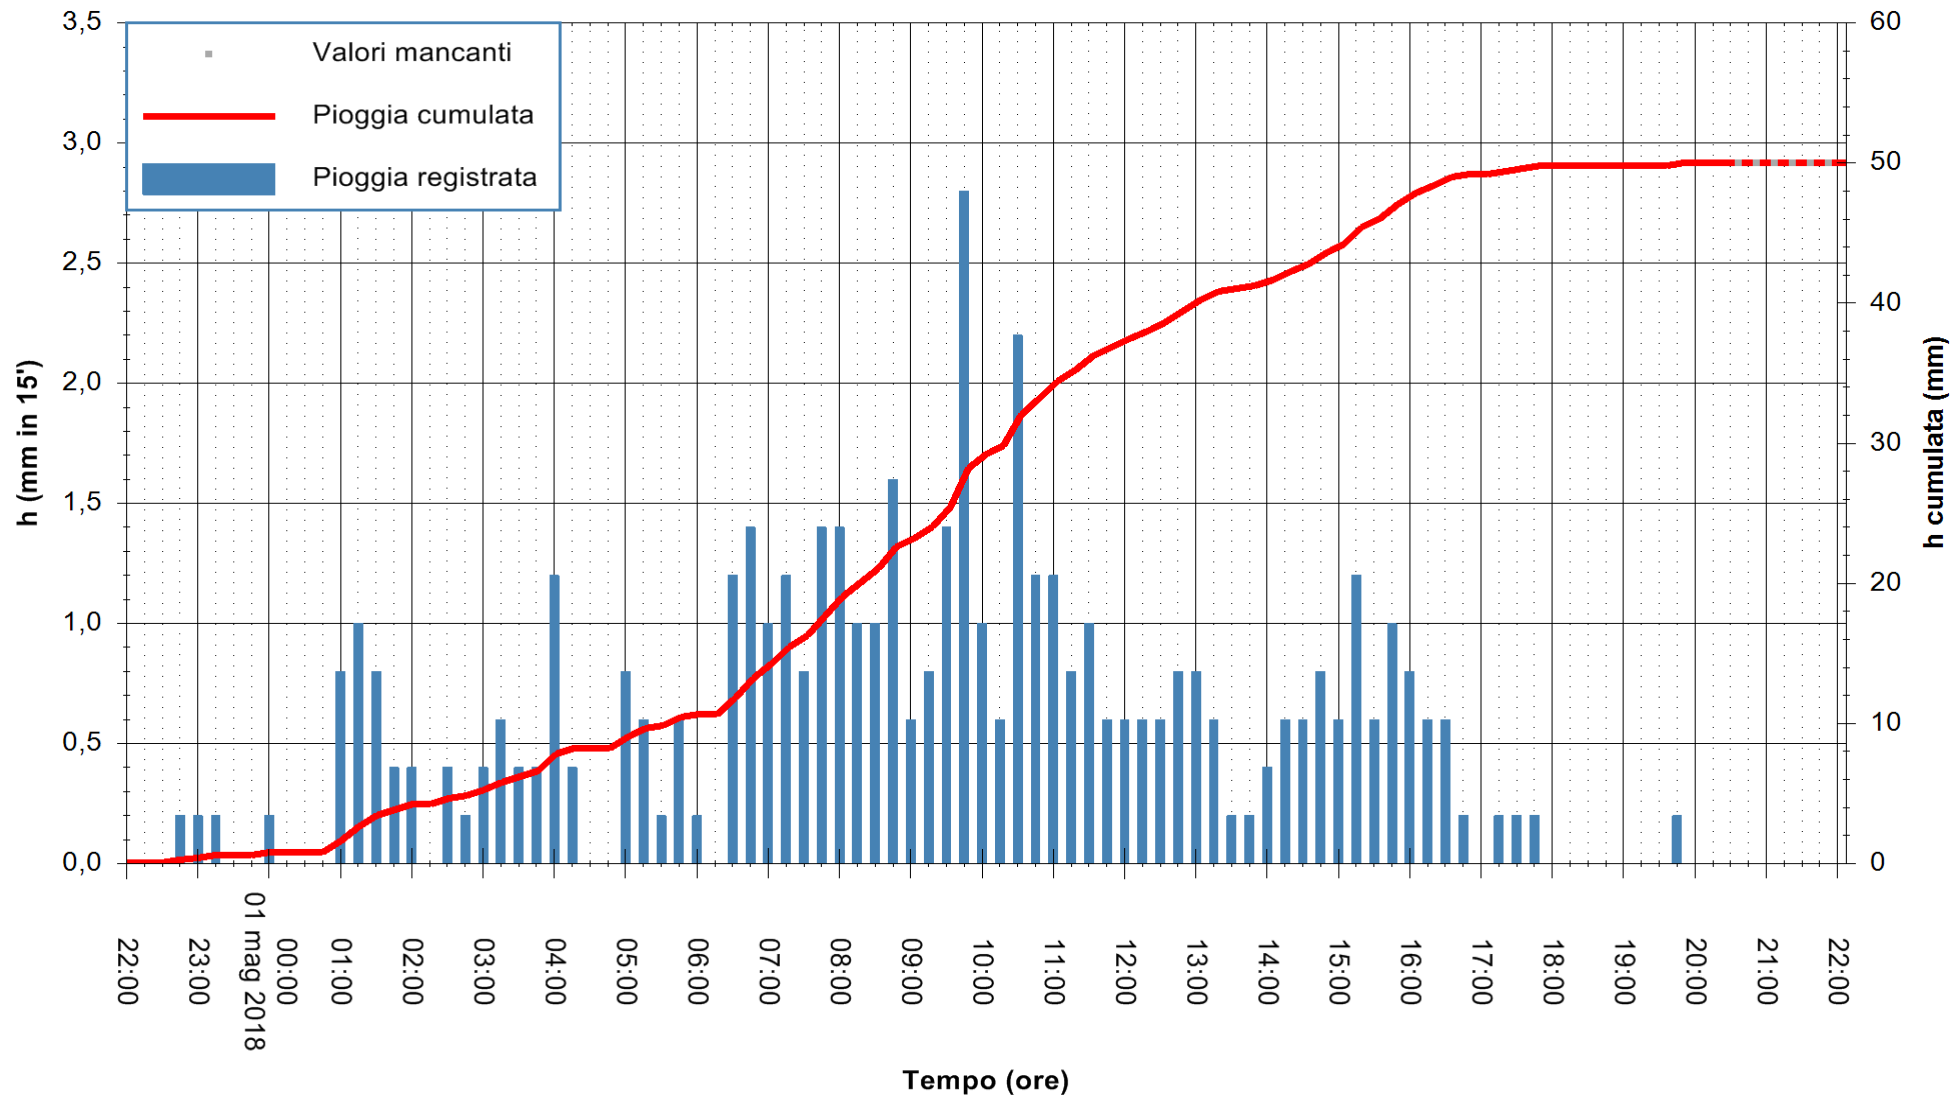

Stazione pluviometrica Fluminimannu a Decimomannu
Area DECIMOMANNU
Pioggia registrata nelle ultime 24 ore
Estrazione dati delle ore 22:08 del 01/05/2018
Ultimo dato disponibile: 01/05/2018 alle 20:30

ARPAS
F.to il Dirigente Responsabile
Dott. Giuseppe Bianco

ARPAS
F.to il Dirigente Responsabile
Dott. Giuseppe Bianco

REGIONE AUTÒNOMA DE SARDIGNA
REGIONE AUTONOMA DELLA SARDEGNA

Stazione pluviometrica Ossoni
Area MONTE OSSONI
Pioggia registrata nelle ultime 24 ore
Estrazione dati delle ore 22:08 del 01/05/2018
Ultimo dato disponibile: 01/05/2018 alle 20:30

ARPAS
F.to il Dirigente Responsabile
Dott. Giuseppe Bianco

REGIONE AUTÒNOMA DE SARDIGNA
REGIONE AUTONOMA DELLA SARDEGNA

Stazione pluviometrica Montresta
 Area NAVRINO
 Pioggia registrata nelle ultime 24 ore
 Estrazione dati delle ore 22:08 del 01/05/2018
 Ultimo dato disponibile: 01/05/2018 alle 20:30