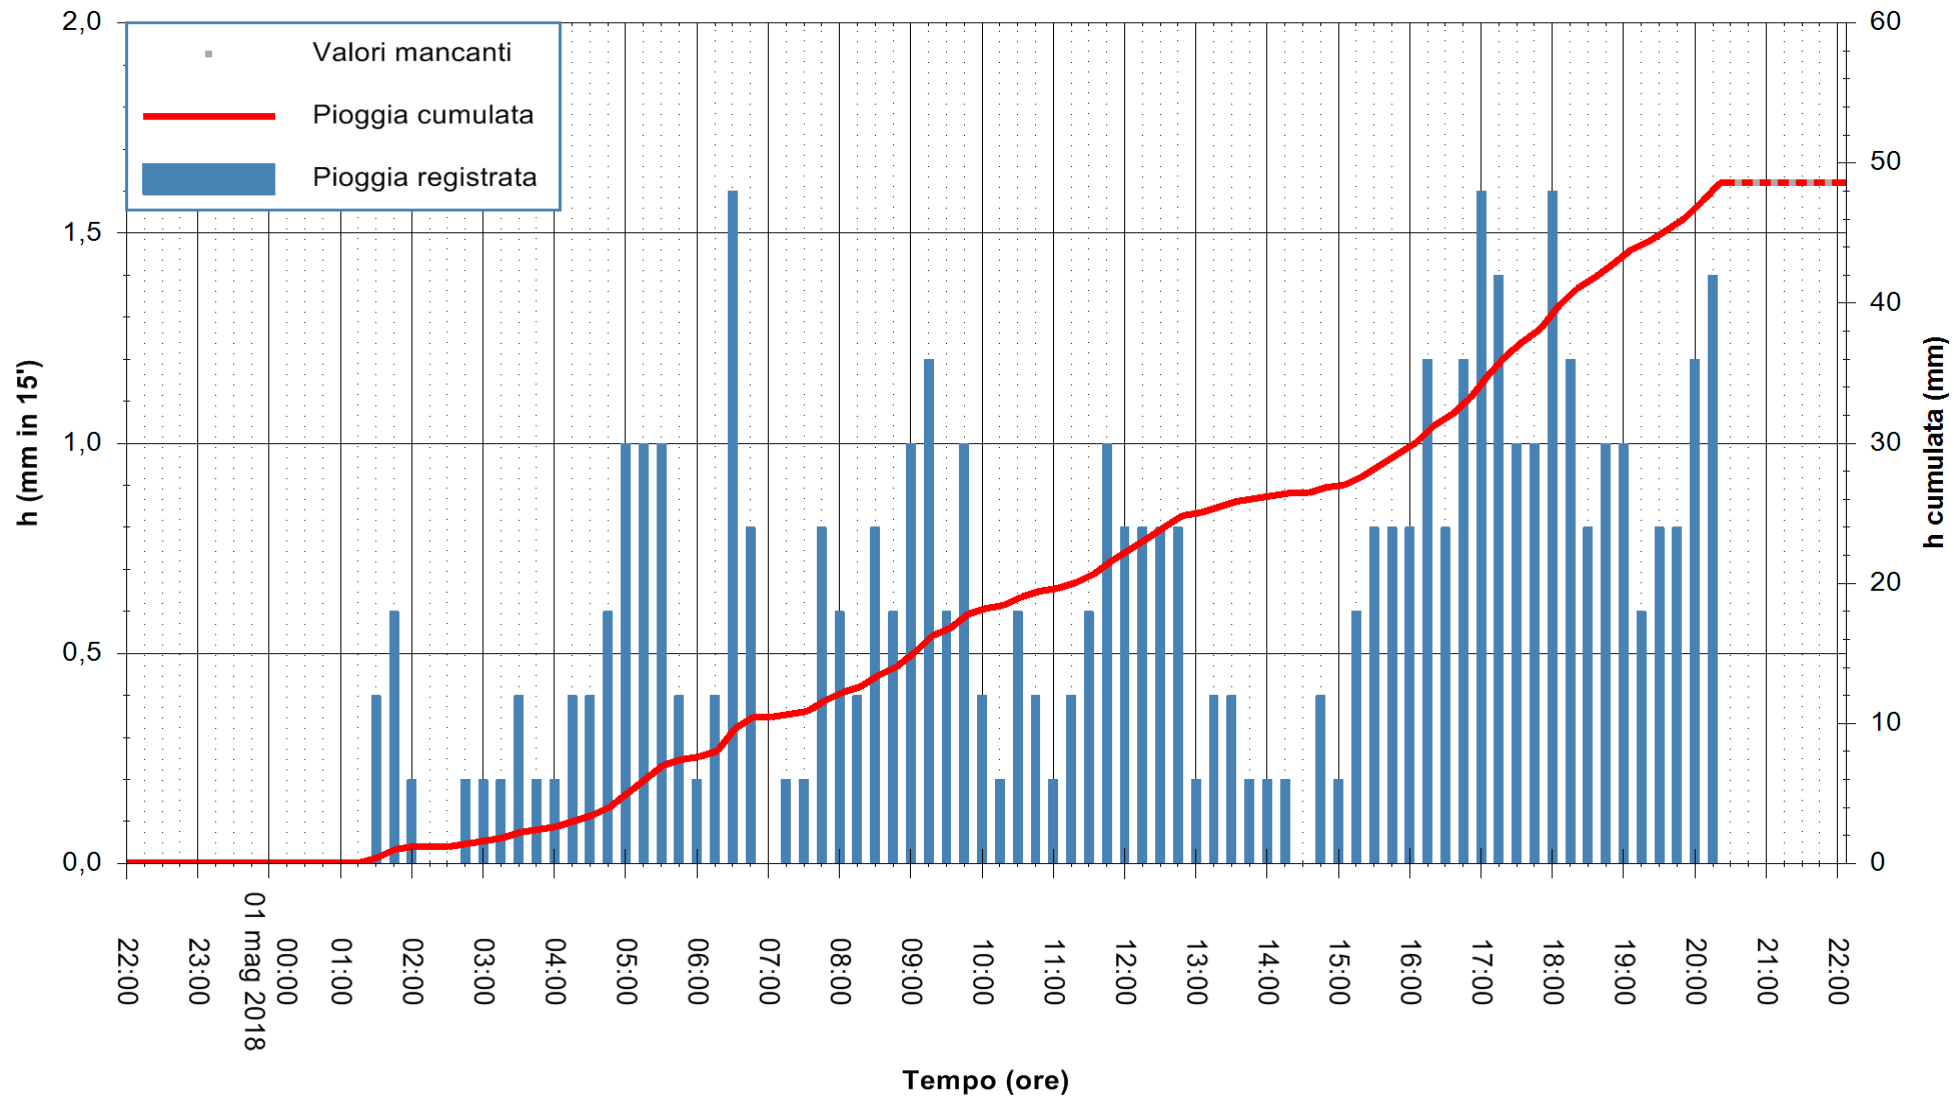

Stazione pluviometrica Fluminimannu a Decimomannu
Area DECIMOMANNU
Pioggia registrata nelle ultime 24 ore
Estrazione dati delle ore 22:08 del 01/05/2018
Ultimo dato disponibile: 01/05/2018 alle 20:30

ARPAS
F.to il Dirigente Responsabile
Dott. Giuseppe Bianco

ARPAS
F.to il Dirigente Responsabile
Dott. Giuseppe Bianco

REGIONE AUTÒNOMA DE SARDIGNA
REGIONE AUTONOMA DELLA SARDEGNA

Stazione pluviometrica Ossoni
Area MONTE OSSONI
Pioggia registrata nelle ultime 24 ore
Estrazione dati delle ore 22:08 del 01/05/2018
Ultimo dato disponibile: 01/05/2018 alle 20:30

ARPAS
F.to il Dirigente Responsabile
Dott. Giuseppe Bianco

REGIONE AUTÒNOMA DE SARDIGNA
REGIONE AUTONOMA DELLA SARDEGNA

Stazione pluviometrica Montresta
 Area NAVRINO
 Pioggia registrata nelle ultime 24 ore
 Estrazione dati delle ore 22:08 del 01/05/2018
 Ultimo dato disponibile: 01/05/2018 alle 20:30