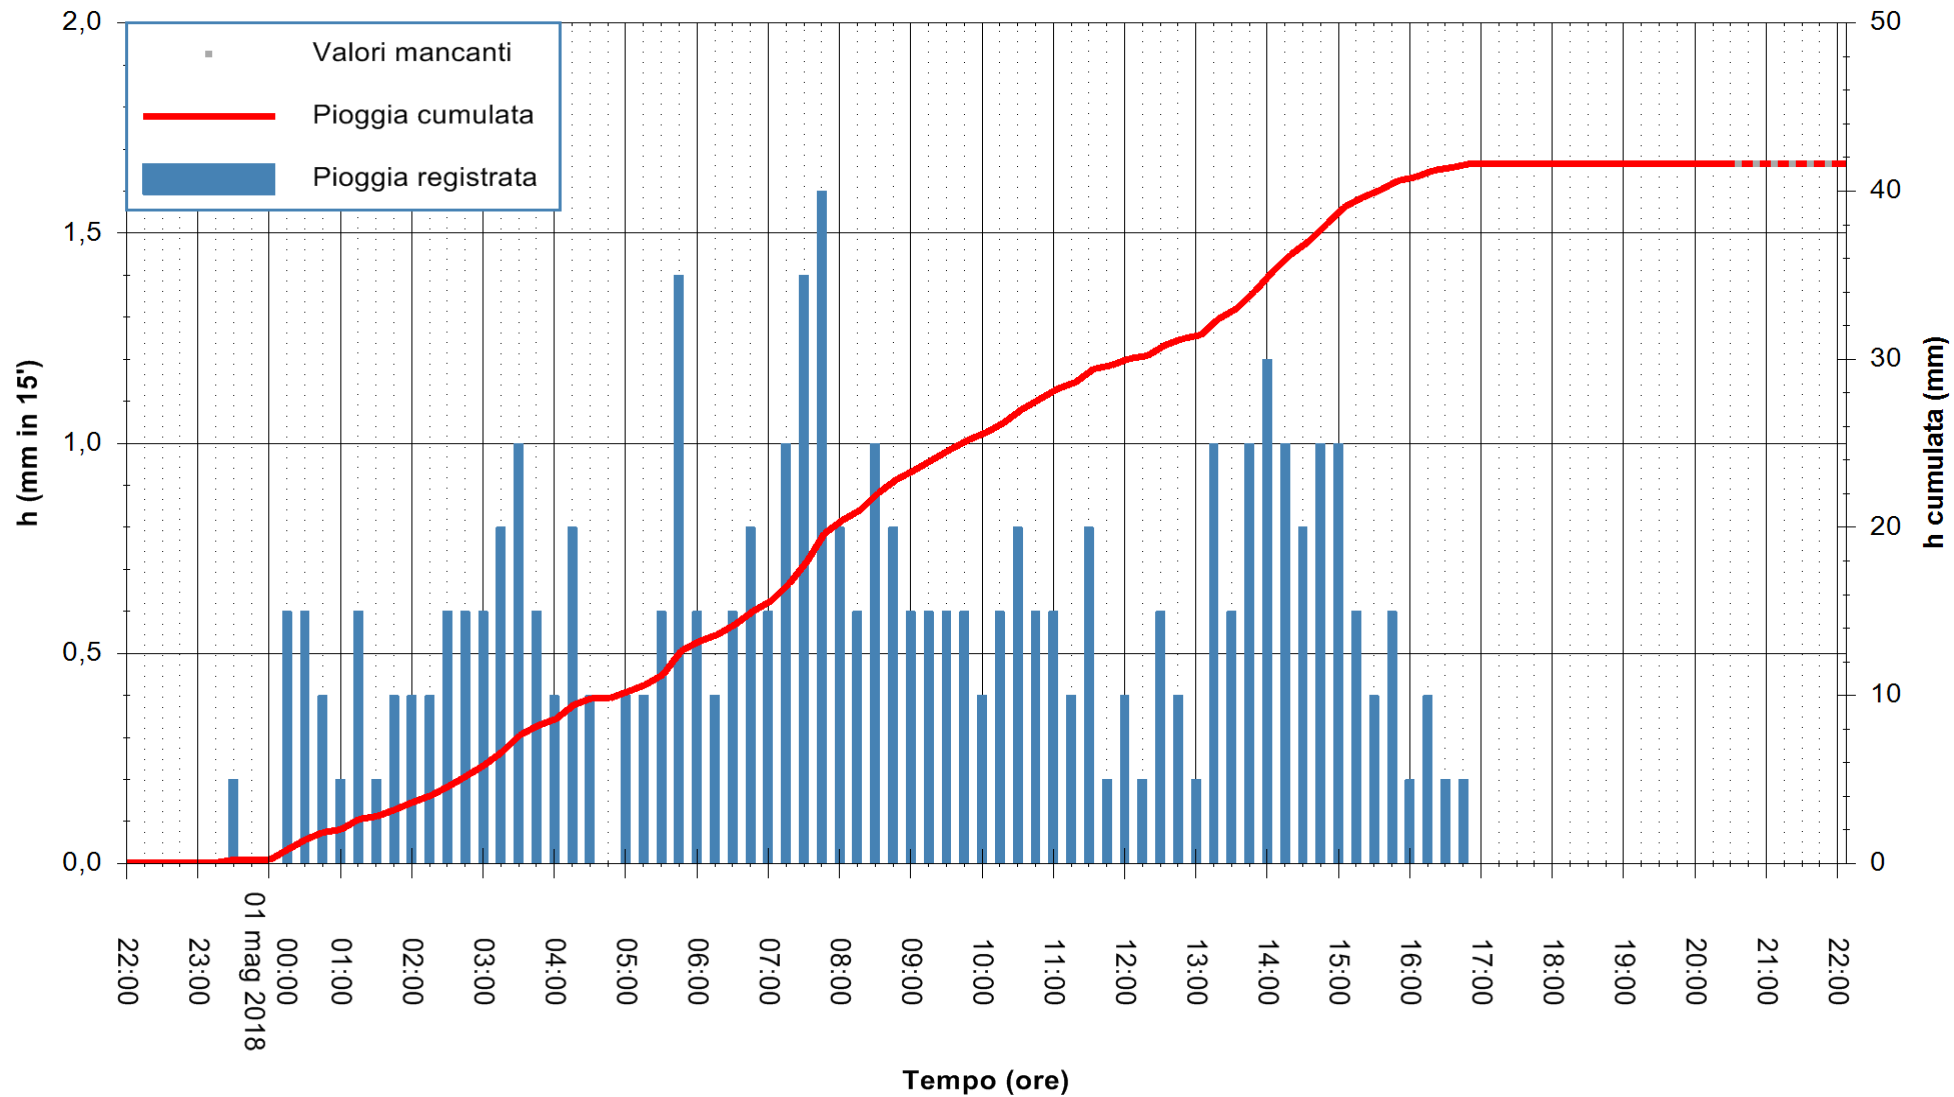

Stazione pluviometrica Fluminimannu a Decimomannu
Area DECIMOMANNU
Pioggia registrata nelle ultime 24 ore
Estrazione dati delle ore 22:08 del 01/05/2018
Ultimo dato disponibile: 01/05/2018 alle 20:30

ARPAS
F.to il Dirigente Responsabile
Dott. Giuseppe Bianco

REGIONE AUTÒNOMA DE SARDIGNA
REGIONE AUTONOMA DELLA SARDEGNA

Stazione pluviometrica Pianu
Area PIANU 15
Pioggia registrata nelle ultime 24 ore
Estrazione dati delle ore 22:08 del 01/05/2018
Ultimo dato disponibile: 01/05/2018 alle 20:30

ARPAS
F.to il Dirigente Responsabile
Dott. Giuseppe Bianco

REGIONE AUTÒNOMA DE SARDIGNA
REGIONE AUTONOMA DELLA SARDEGNA

Stazione pluviometrica Ossoni
Area MONTE OSSONI
Pioggia registrata nelle ultime 24 ore
Estrazione dati delle ore 22:08 del 01/05/2018
Ultimo dato disponibile: 01/05/2018 alle 20:30

ARPAS
F.to il Dirigente Responsabile
Dott. Giuseppe Bianco

REGIONE AUTÒNOMA DE SARDIGNA
REGIONE AUTONOMA DELLA SARDEGNA

Stazione pluviometrica Montresta
 Area NAVRINO
 Pioggia registrata nelle ultime 24 ore
 Estrazione dati delle ore 22:08 del 01/05/2018
 Ultimo dato disponibile: 01/05/2018 alle 20:30