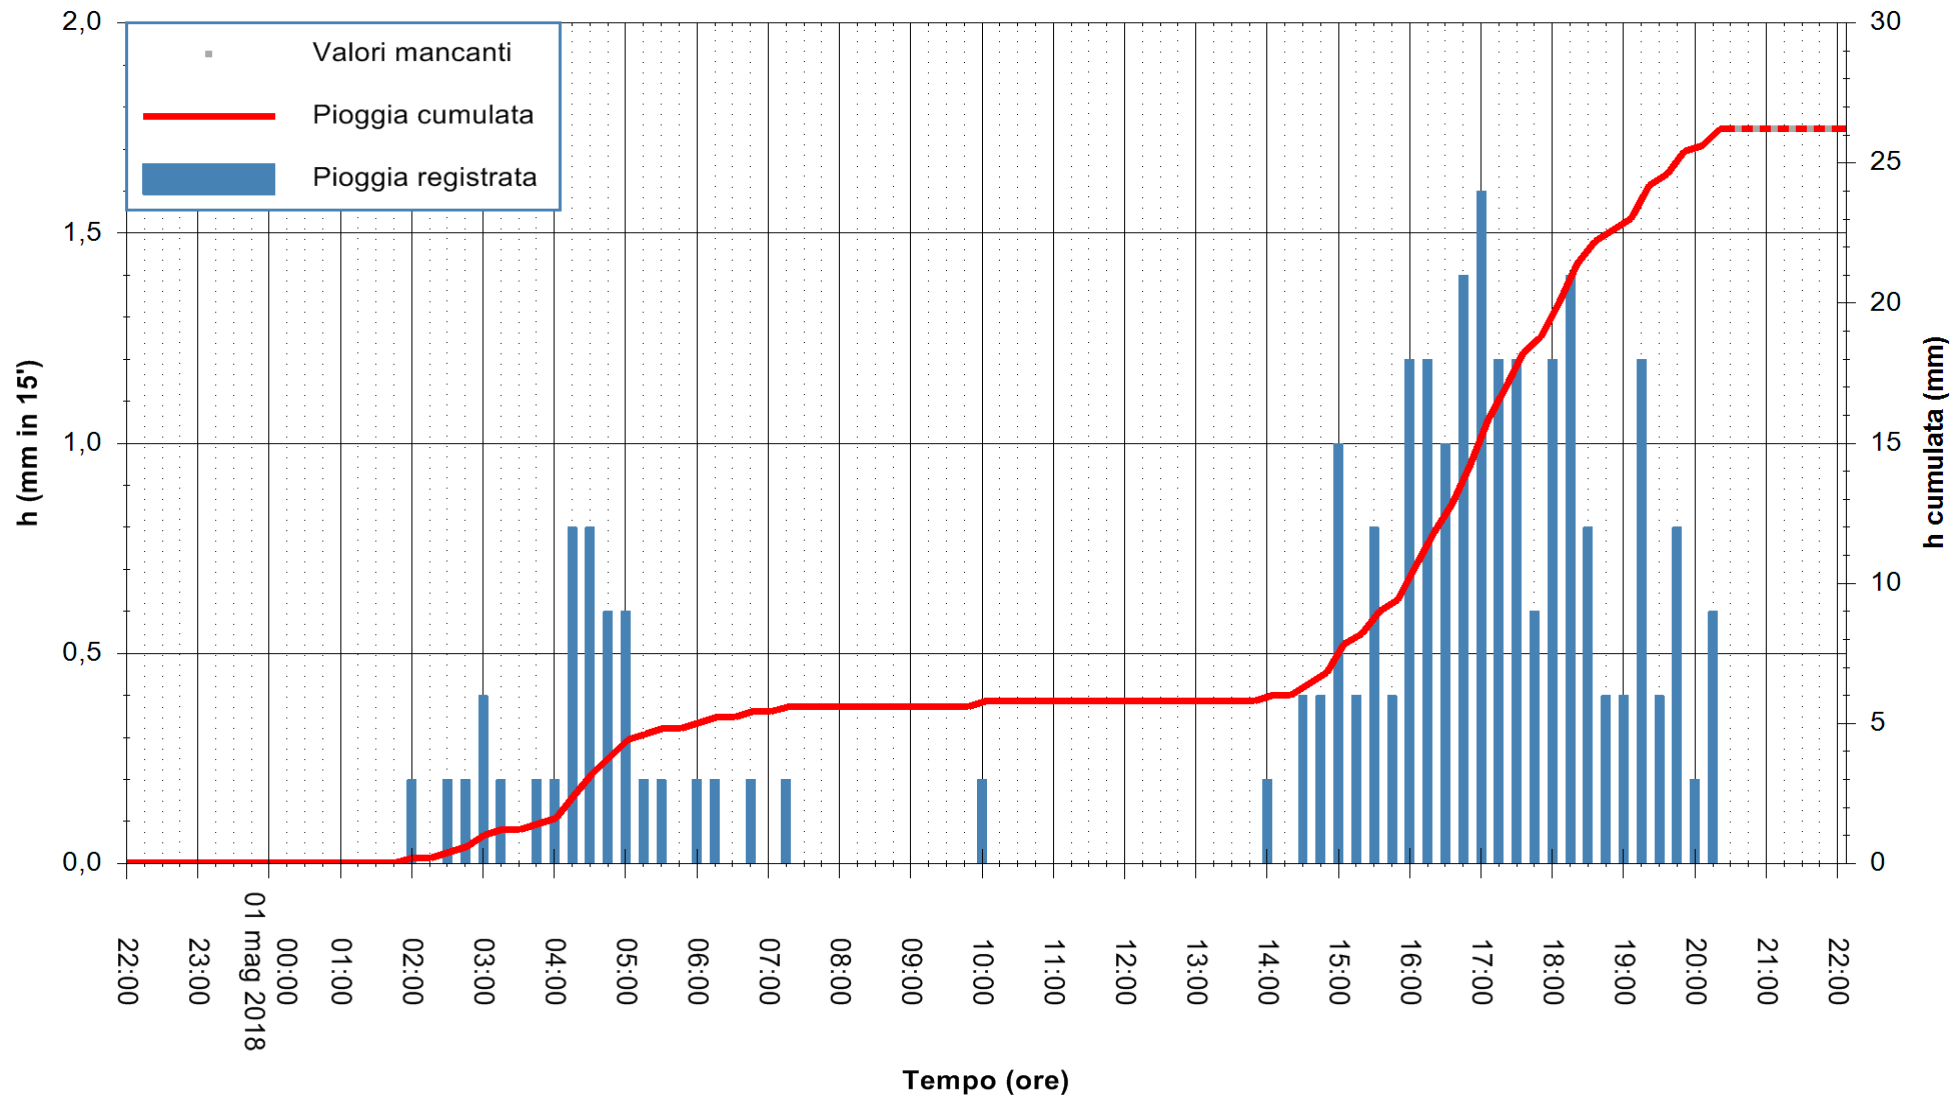

Stazione pluviometrica Fluminimannu a Decimomannu
Area DECIMOMANNU
Pioggia registrata nelle ultime 24 ore
Estrazione dati delle ore 22:08 del 01/05/2018
Ultimo dato disponibile: 01/05/2018 alle 20:30

ARPAS
F.to il Dirigente Responsabile
Dott. Giuseppe Bianco

REGIONE AUTÒNOMA DE SARDIGNA
REGIONE AUTONOMA DELLA SARDEGNA

Stazione pluviometrica Pianu
Area PIANU 15
Pioggia registrata nelle ultime 24 ore
Estrazione dati delle ore 22:08 del 01/05/2018
Ultimo dato disponibile: 01/05/2018 alle 20:30

ARPAS
F.to il Dirigente Responsabile
Dott. Giuseppe Bianco

REGIONE AUTÒNOMA DE SARDIGNA
REGIONE AUTONOMA DELLA SARDEGNA

Stazione pluviometrica Ossoni
Area MONTE OSSONI
Pioggia registrata nelle ultime 24 ore
Estrazione dati delle ore 22:08 del 01/05/2018
Ultimo dato disponibile: 01/05/2018 alle 20:30

ARPAS
F.to il Dirigente Responsabile
Dott. Giuseppe Bianco

REGIONE AUTÒNOMA DE SARDIGNA
REGIONE AUTONOMA DELLA SARDEGNA

Stazione pluviometrica Montresta
 Area NAVRINO
 Pioggia registrata nelle ultime 24 ore
 Estrazione dati delle ore 22:08 del 01/05/2018
 Ultimo dato disponibile: 01/05/2018 alle 20:30