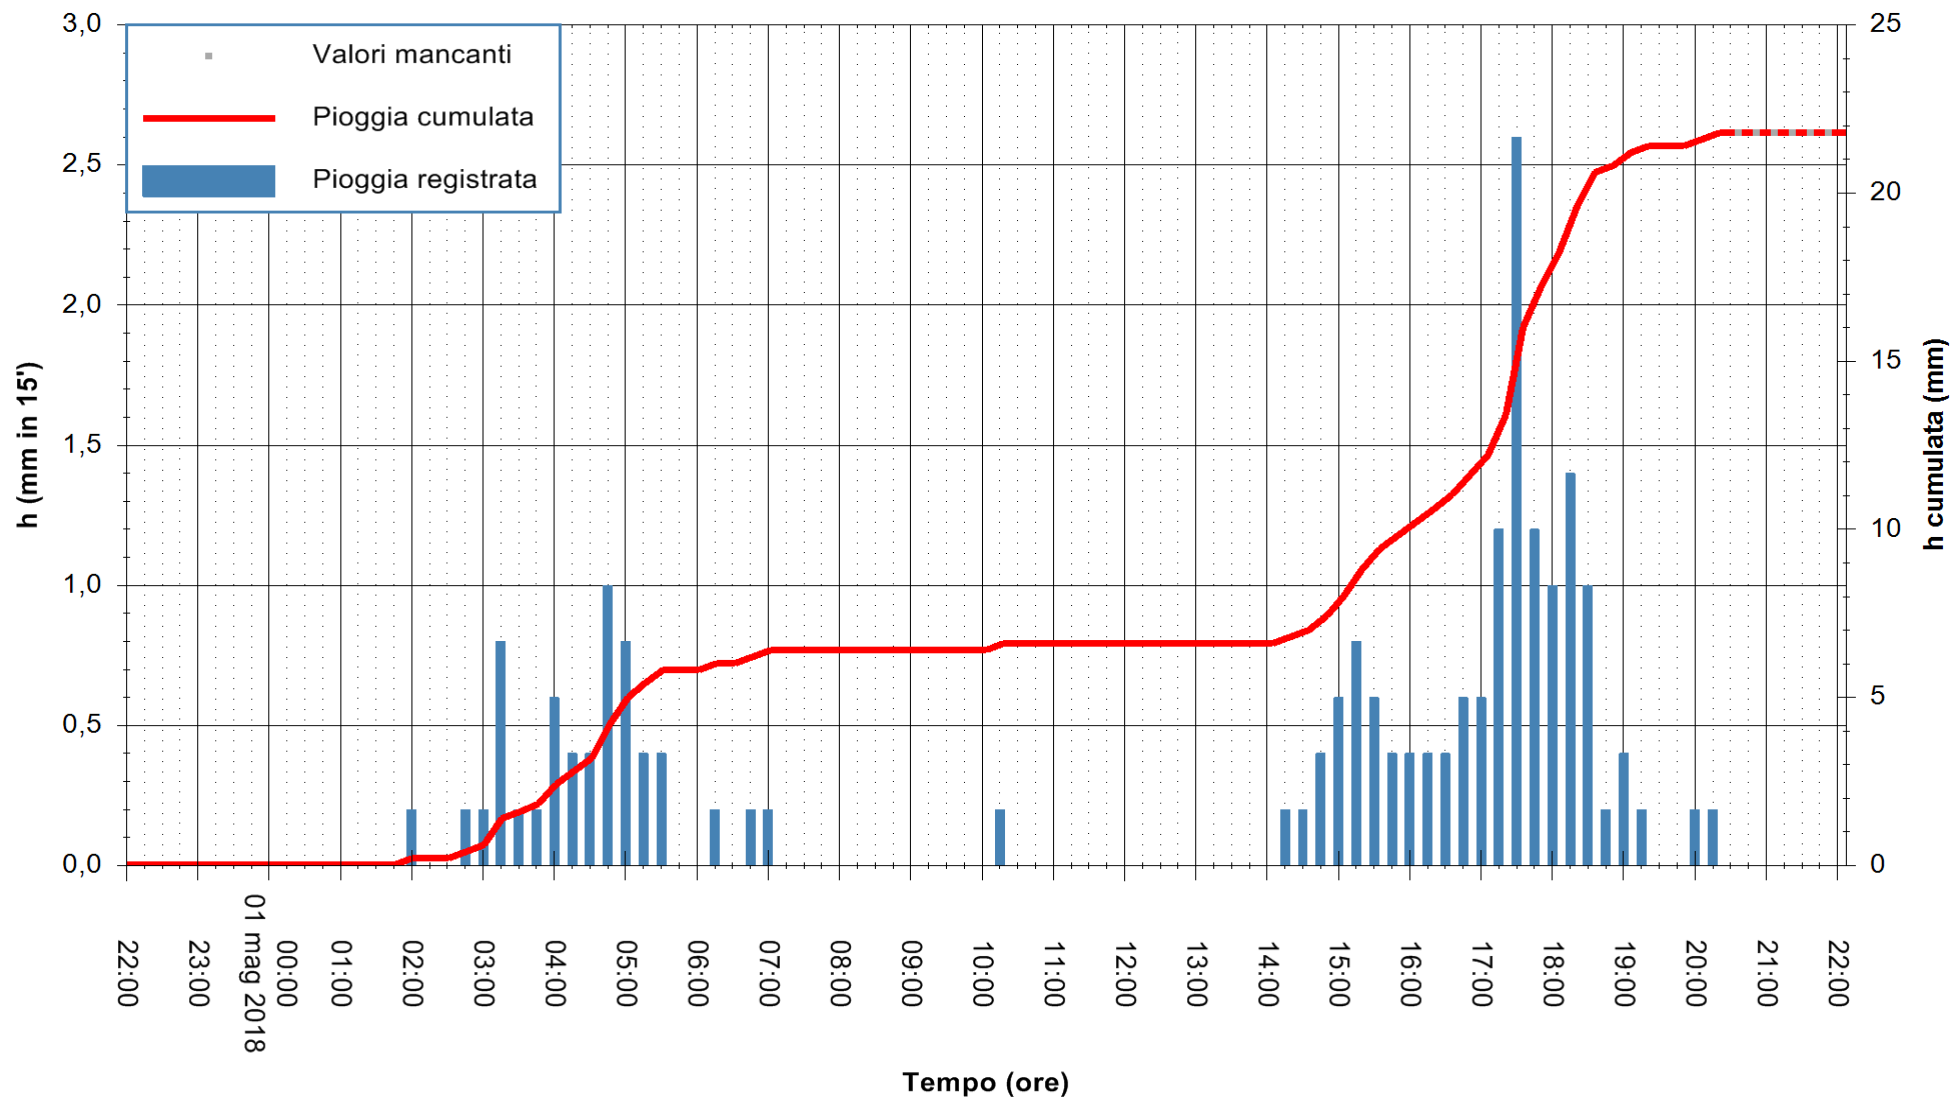

Stazione pluviometrica Fluminimannu a Decimomannu
Area DECIMOMANNU
Pioggia registrata nelle ultime 24 ore
Estrazione dati delle ore 22:08 del 01/05/2018
Ultimo dato disponibile: 01/05/2018 alle 20:30

ARPAS
F.to il Dirigente Responsabile
Dott. Giuseppe Bianco

REGIONE AUTÒNOMA DE SARDIGNA
REGIONE AUTONOMA DELLA SARDEGNA

Stazione pluviometrica Pianu
Area PIANU 15
Pioggia registrata nelle ultime 24 ore
Estrazione dati delle ore 22:08 del 01/05/2018
Ultimo dato disponibile: 01/05/2018 alle 20:30

ARPAS
F.to il Dirigente Responsabile
Dott. Giuseppe Bianco

REGIONE AUTÒNOMA DE SARDIGNA
REGIONE AUTONOMA DELLA SARDEGNA

Stazione pluviometrica Ossoni
Area MONTE OSSONI
Pioggia registrata nelle ultime 24 ore
Estrazione dati delle ore 22:08 del 01/05/2018
Ultimo dato disponibile: 01/05/2018 alle 20:30

ARPAS
F.to il Dirigente Responsabile
Dott. Giuseppe Bianco

REGIONE AUTÒNOMA DE SARDIGNA
REGIONE AUTONOMA DELLA SARDEGNA

Stazione pluviometrica Montresta
 Area NAVRINO
 Pioggia registrata nelle ultime 24 ore
 Estrazione dati delle ore 22:08 del 01/05/2018
 Ultimo dato disponibile: 01/05/2018 alle 20:30