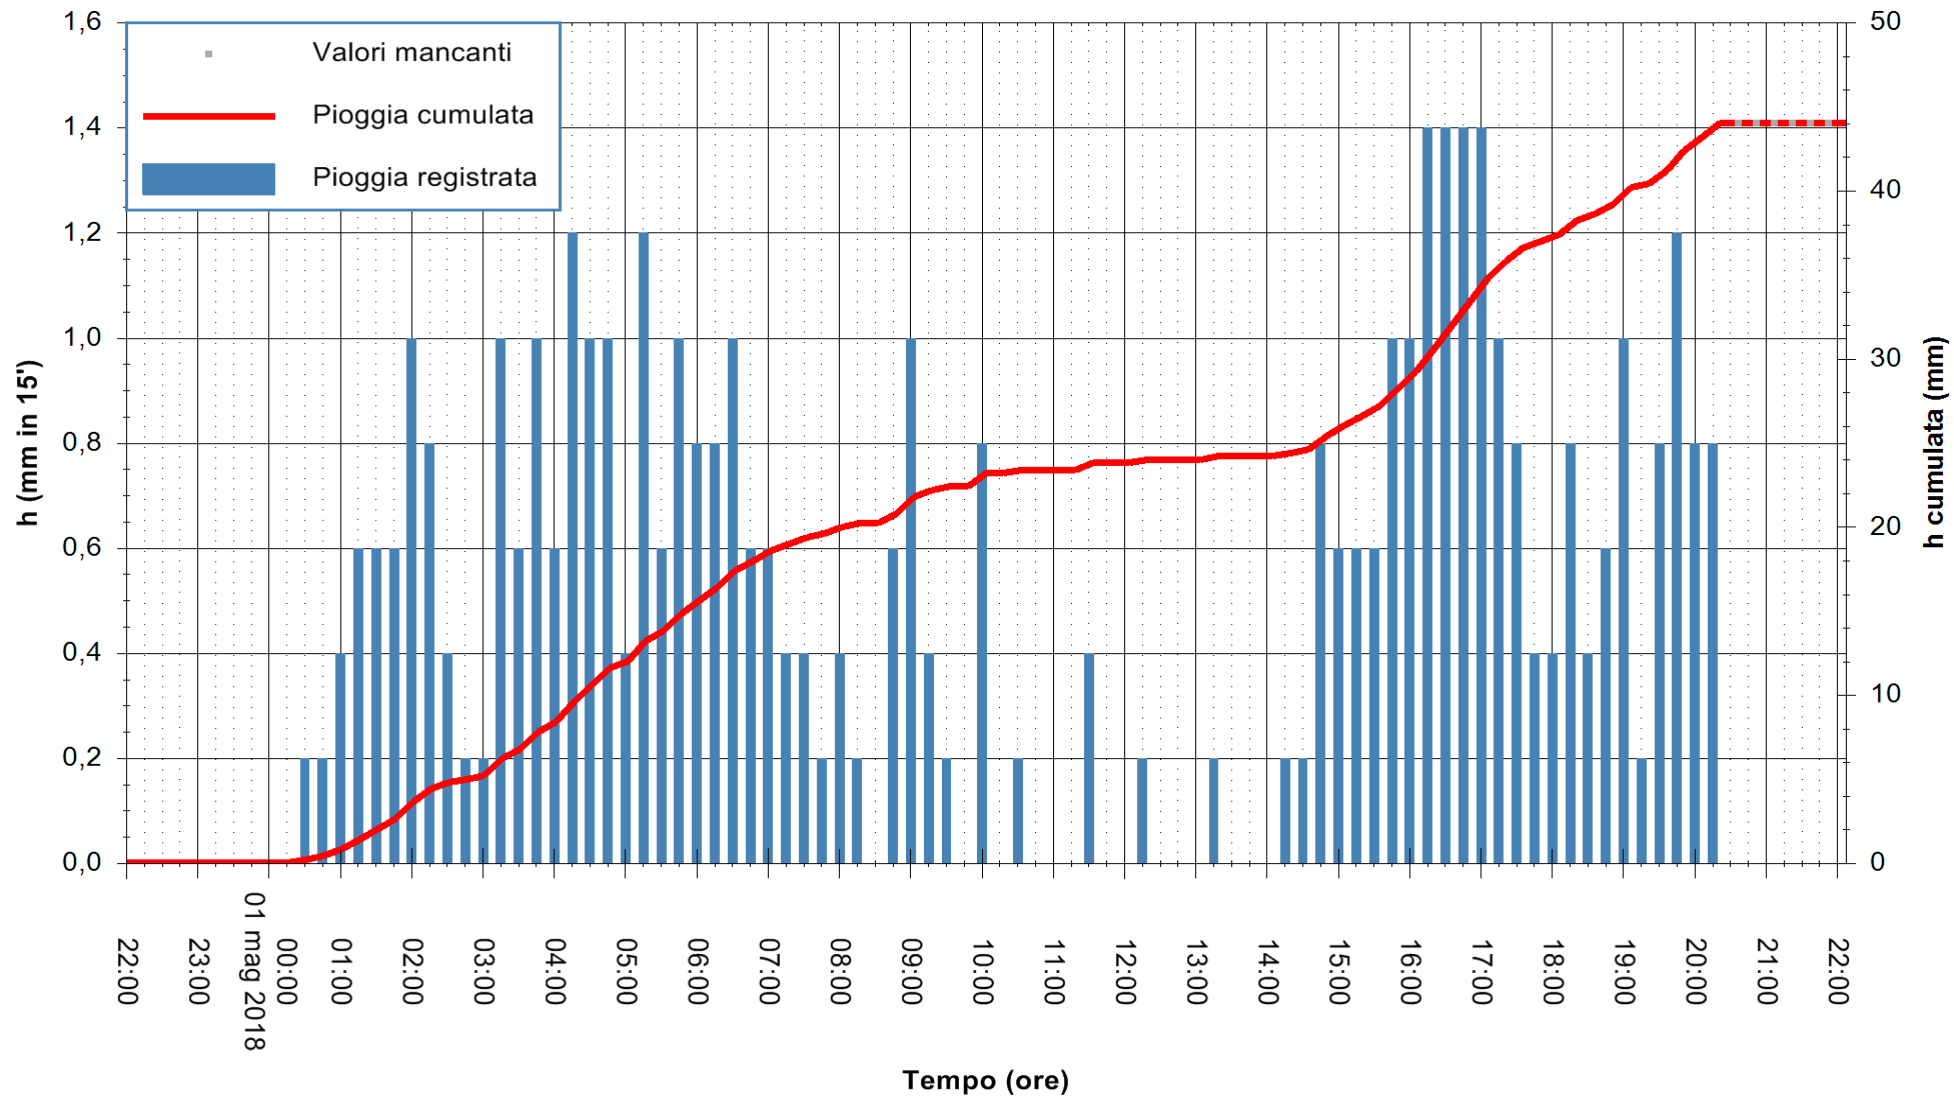

Stazione pluviometrica Fluminimannu a Decimomannu
Area DECIMOMANNU
Pioggia registrata nelle ultime 24 ore
Estrazione dati delle ore 22:08 del 01/05/2018
Ultimo dato disponibile: 01/05/2018 alle 20:30

ARPAS
F.to il Dirigente Responsabile
Dott. Giuseppe Bianco

REGIONE AUTÒNOMA DE SARDIGNA
REGIONE AUTONOMA DELLA SARDEGNA

Stazione pluviometrica Pianu
Area PIANU 15
Pioggia registrata nelle ultime 24 ore
Estrazione dati delle ore 22:08 del 01/05/2018
Ultimo dato disponibile: 01/05/2018 alle 20:30

ARPAS
F.to il Dirigente Responsabile
Dott. Giuseppe Bianco

REGIONE AUTÒNOMA DE SARDIGNA
REGIONE AUTONOMA DELLA SARDEGNA

Stazione pluviometrica Ossoni
Area MONTE OSSONI
Pioggia registrata nelle ultime 24 ore
Estrazione dati delle ore 22:08 del 01/05/2018
Ultimo dato disponibile: 01/05/2018 alle 20:30

ARPAS
F.to il Dirigente Responsabile
Dott. Giuseppe Bianco

REGIONE AUTÒNOMA DE SARDIGNA
REGIONE AUTONOMA DELLA SARDEGNA

Stazione pluviometrica Montresta
 Area NAVRINO
 Pioggia registrata nelle ultime 24 ore
 Estrazione dati delle ore 22:08 del 01/05/2018
 Ultimo dato disponibile: 01/05/2018 alle 20:30