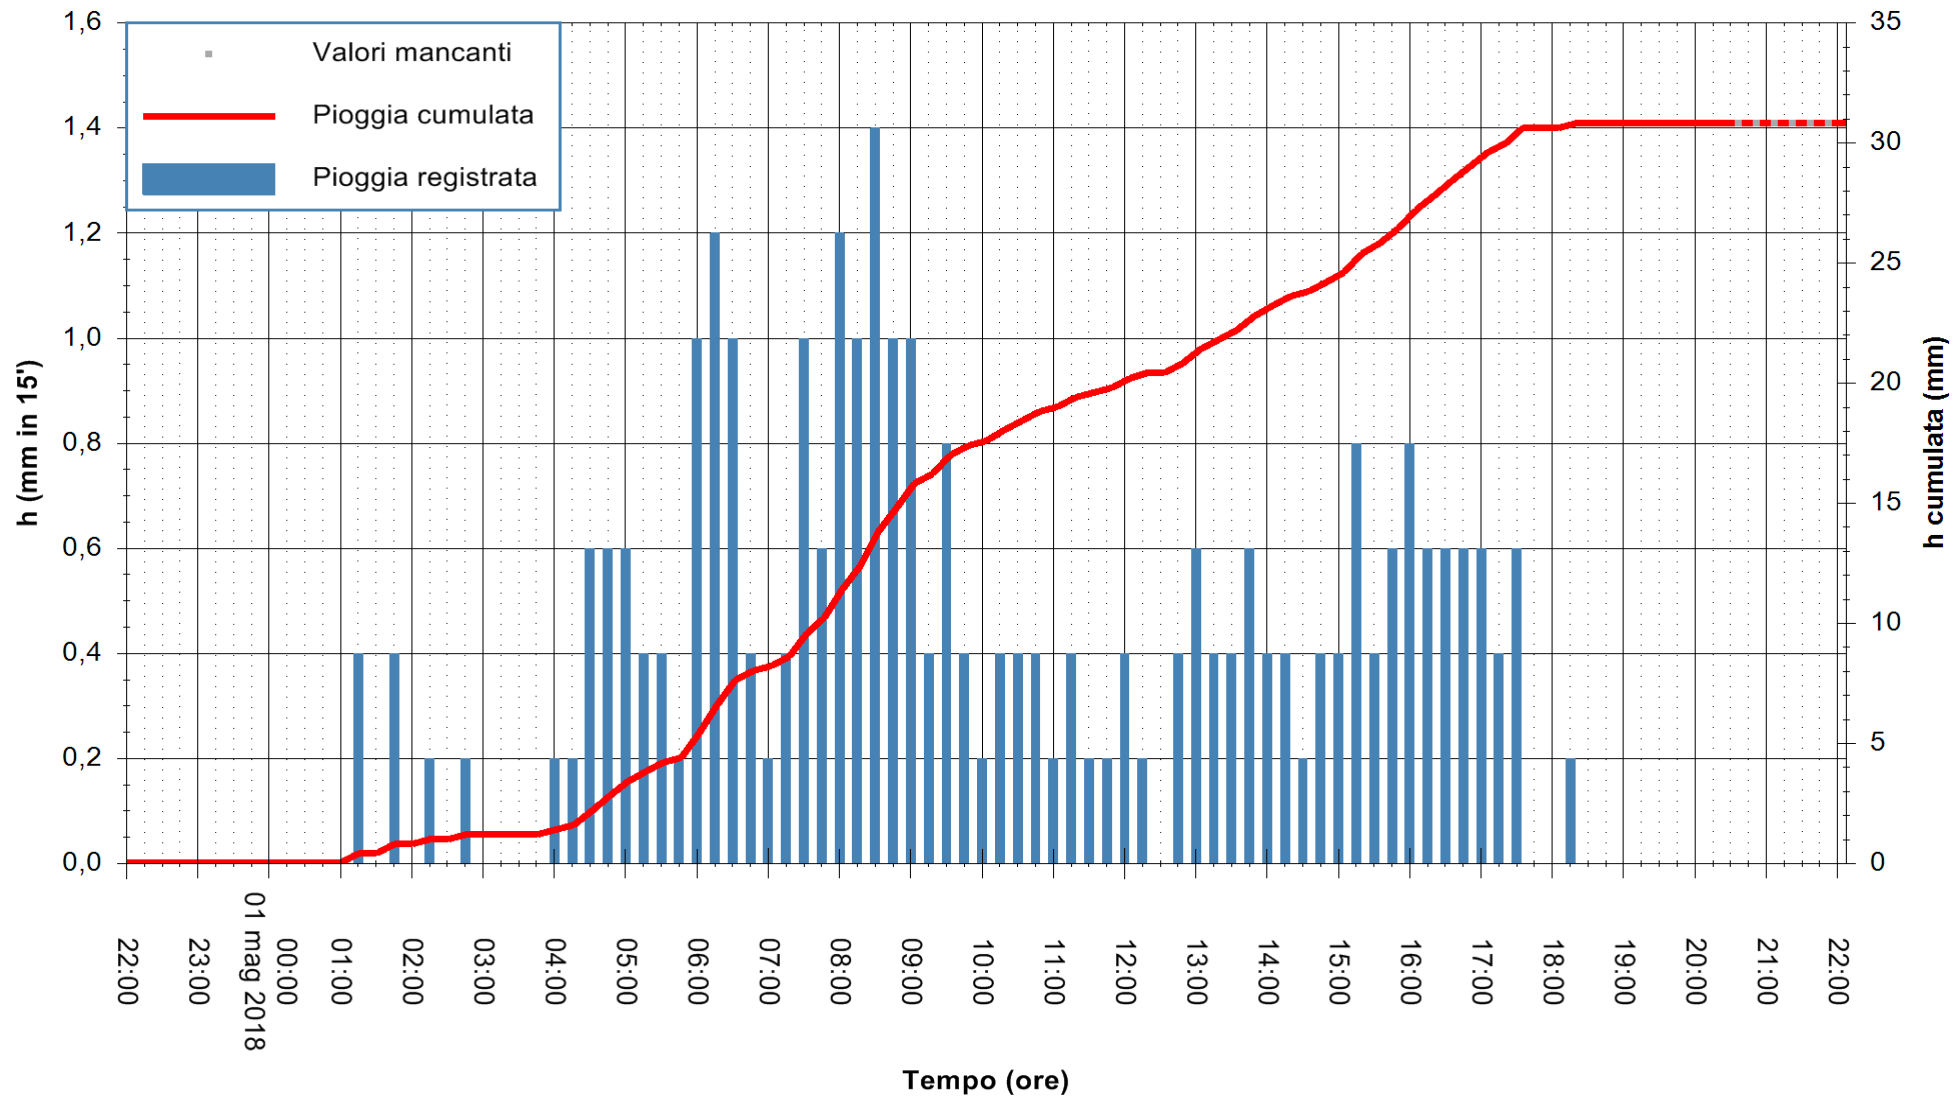

Stazione pluviometrica Fluminimannu a Decimomannu
Area DECIMOMANNU
Pioggia registrata nelle ultime 24 ore
Estrazione dati delle ore 22:08 del 01/05/2018
Ultimo dato disponibile: 01/05/2018 alle 20:30

ARPAS
F.to il Dirigente Responsabile
Dott. Giuseppe Bianco

REGIONE AUTÒNOMA DE SARDIGNA
REGIONE AUTONOMA DELLA SARDEGNA

Stazione pluviometrica Pianu
Area PIANU 15
Pioggia registrata nelle ultime 24 ore
Estrazione dati delle ore 22:08 del 01/05/2018
Ultimo dato disponibile: 01/05/2018 alle 20:30

ARPAS
F.to il Dirigente Responsabile
Dott. Giuseppe Bianco

REGIONE AUTÒNOMA DE SARDIGNA
REGIONE AUTONOMA DELLA SARDEGNA

Stazione pluviometrica Ossoni
Area MONTE OSSONI
Pioggia registrata nelle ultime 24 ore
Estrazione dati delle ore 22:08 del 01/05/2018
Ultimo dato disponibile: 01/05/2018 alle 20:30

ARPAS
F.to il Dirigente Responsabile
Dott. Giuseppe Bianco

REGIONE AUTÒNOMA DE SARDIGNA
REGIONE AUTONOMA DELLA SARDEGNA

Stazione pluviometrica Montresta
 Area NAVRINO
 Pioggia registrata nelle ultime 24 ore
 Estrazione dati delle ore 22:08 del 01/05/2018
 Ultimo dato disponibile: 01/05/2018 alle 20:30