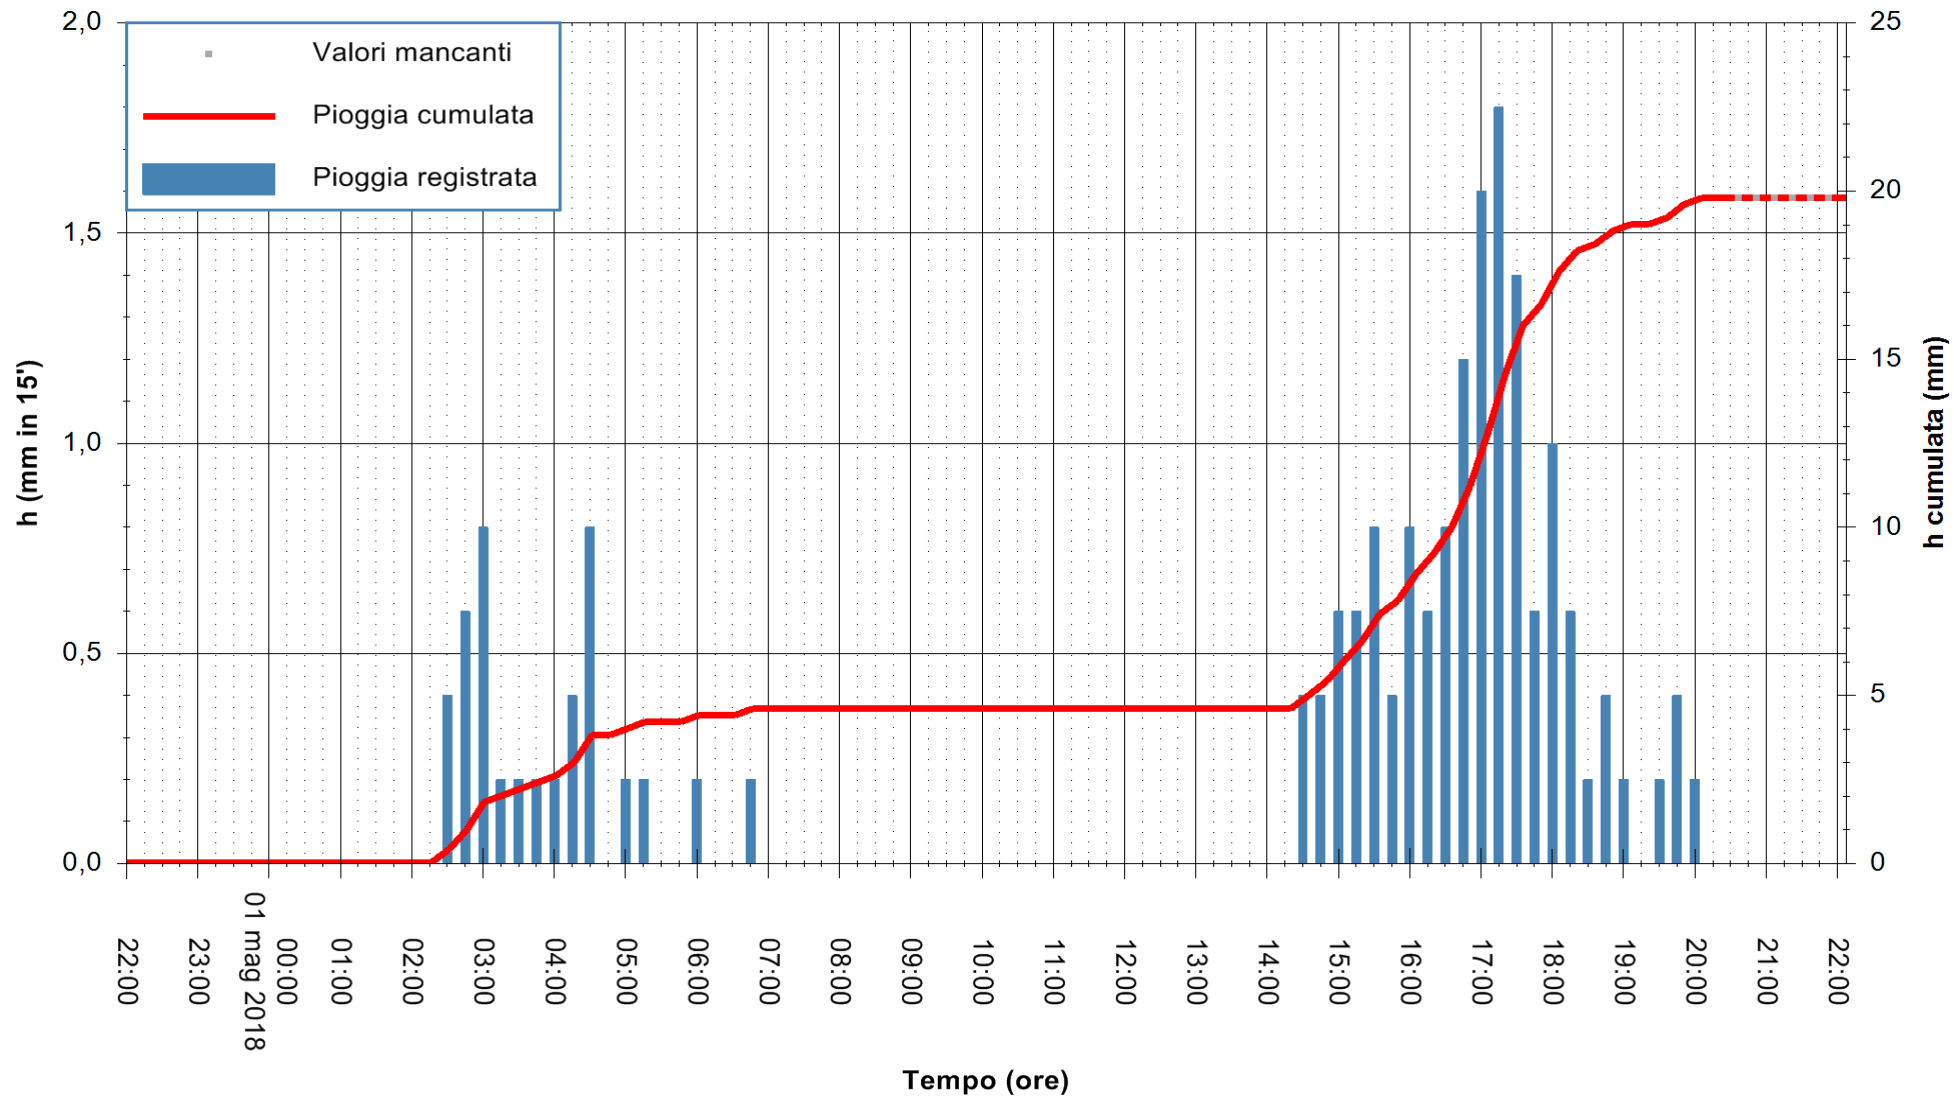

REGIONE AUTÒNOMA DE SARDIGNA
REGIONE AUTONOMA DELLA SARDEGNA

Stazione pluviometrica Pianu
Area PIANU 15
Pioggia registrata nelle ultime 24 ore
Estrazione dati delle ore 22:08 del 01/05/2018
Ultimo dato disponibile: 01/05/2018 alle 20:30

ARPAS
F.to il Dirigente Responsabile
Dott. Giuseppe Bianco

REGIONE AUTÒNOMA DE SARDIGNA
REGIONE AUTONOMA DELLA SARDEGNA

Stazione pluviometrica Ossoni
Area MONTE OSSONI
Pioggia registrata nelle ultime 24 ore
Estrazione dati delle ore 22:08 del 01/05/2018
Ultimo dato disponibile: 01/05/2018 alle 20:30

ARPAS
F.to il Dirigente Responsabile
Dott. Giuseppe Bianco

REGIONE AUTÒNOMA DE SARDIGNA
REGIONE AUTONOMA DELLA SARDEGNA

Stazione pluviometrica Montresta
 Area NAVRINO
 Pioggia registrata nelle ultime 24 ore
 Estrazione dati delle ore 22:08 del 01/05/2018
 Ultimo dato disponibile: 01/05/2018 alle 20:30