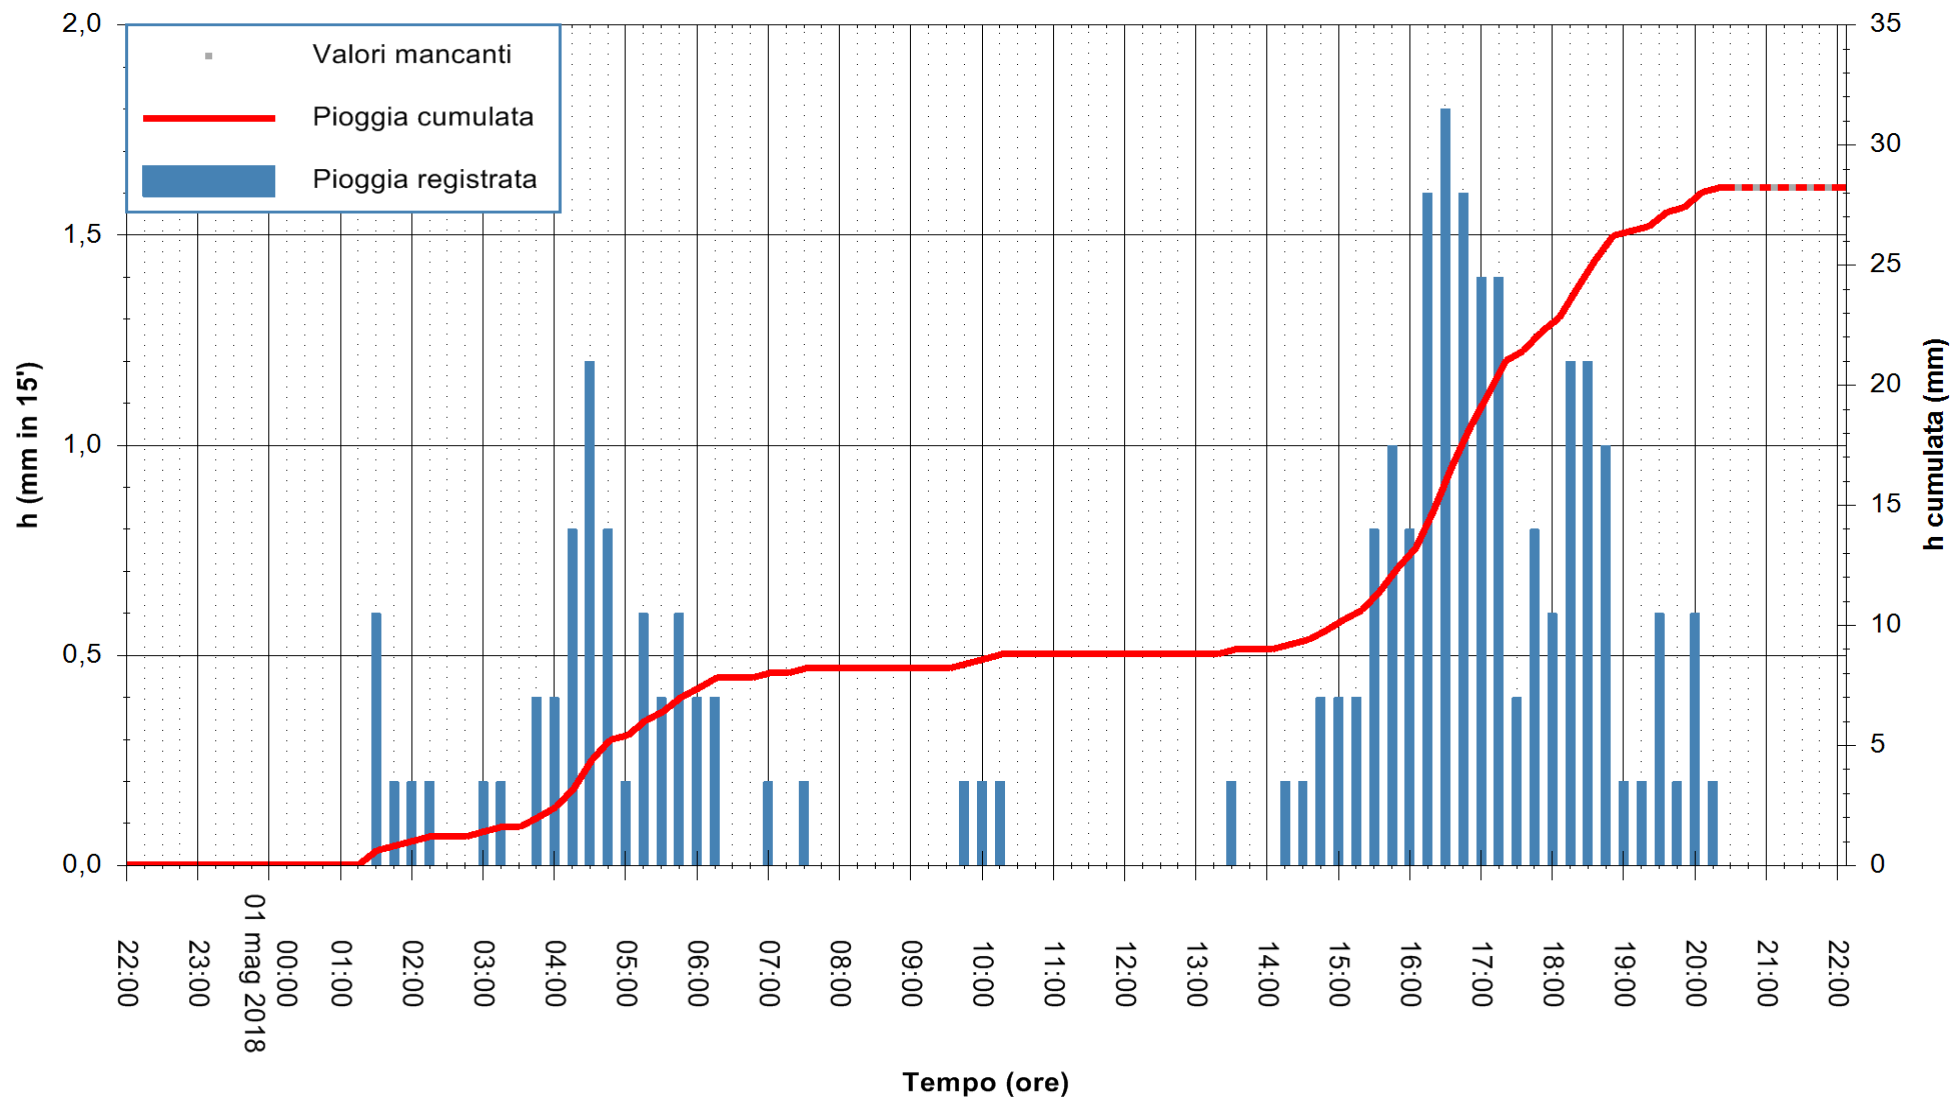

Stazione pluviometrica Fluminimannu a Decimomannu
Area DECIMOMANNU
Pioggia registrata nelle ultime 24 ore
Estrazione dati delle ore 22:08 del 01/05/2018
Ultimo dato disponibile: 01/05/2018 alle 20:30

ARPAS
F.to il Dirigente Responsabile
Dott. Giuseppe Bianco

REGIONE AUTÒNOMA DE SARDIGNA
REGIONE AUTONOMA DELLA SARDEGNA

Stazione pluviometrica Pianu
Area PIANU 15
Pioggia registrata nelle ultime 24 ore
Estrazione dati delle ore 22:08 del 01/05/2018
Ultimo dato disponibile: 01/05/2018 alle 20:30

ARPAS
F.to il Dirigente Responsabile
Dott. Giuseppe Bianco

REGIONE AUTÒNOMA DE SARDIGNA
REGIONE AUTONOMA DELLA SARDEGNA

Stazione pluviometrica Ossoni
Area MONTE OSSONI
Pioggia registrata nelle ultime 24 ore
Estrazione dati delle ore 22:08 del 01/05/2018
Ultimo dato disponibile: 01/05/2018 alle 20:30

ARPAS
F.to il Dirigente Responsabile
Dott. Giuseppe Bianco

REGIONE AUTÒNOMA DE SARDIGNA
REGIONE AUTONOMA DELLA SARDEGNA

Stazione pluviometrica Montresta
 Area NAVRINO
 Pioggia registrata nelle ultime 24 ore
 Estrazione dati delle ore 22:08 del 01/05/2018
 Ultimo dato disponibile: 01/05/2018 alle 20:30