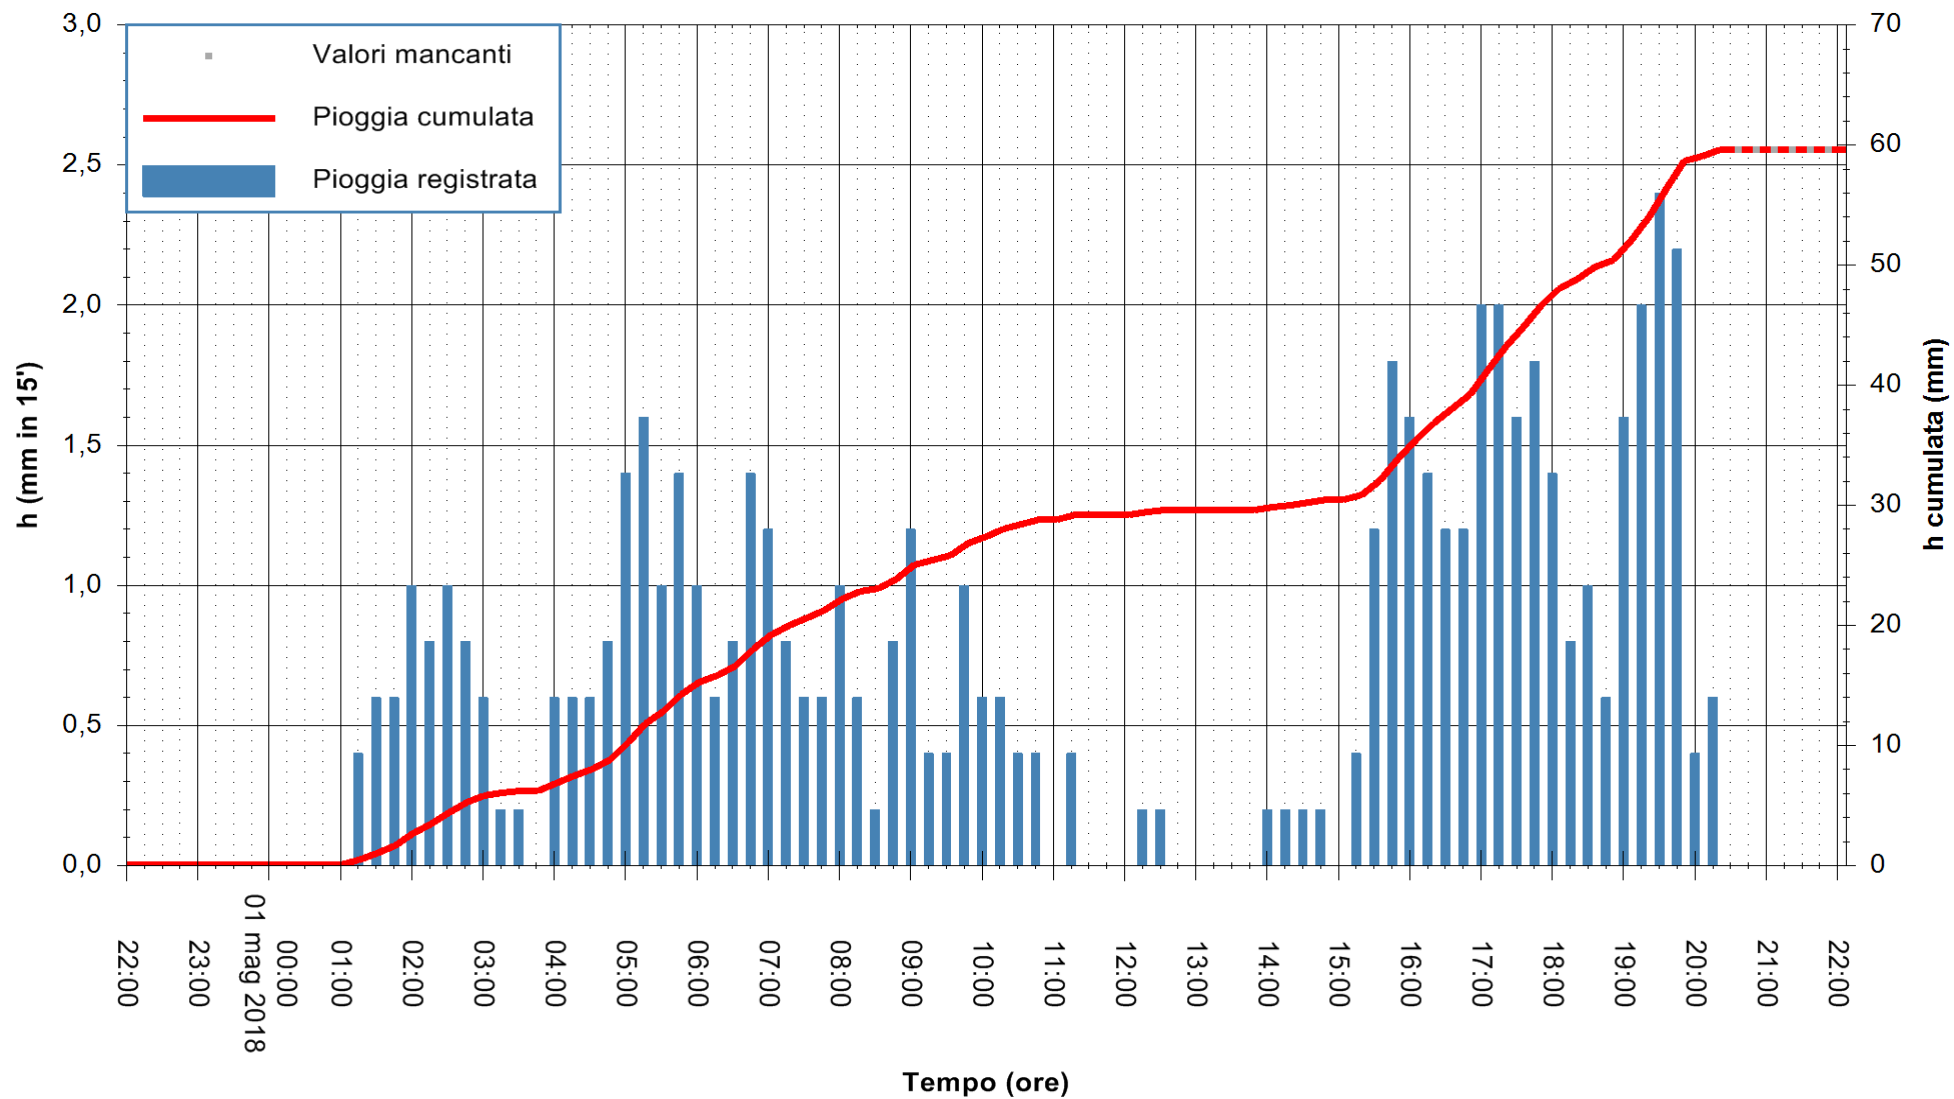

Stazione pluviometrica Fluminimannu a Decimomannu
Area DECIMOMANNU
Pioggia registrata nelle ultime 24 ore
Estrazione dati delle ore 22:08 del 01/05/2018
Ultimo dato disponibile: 01/05/2018 alle 20:30

ARPAS
F.to il Dirigente Responsabile
Dott. Giuseppe Bianco

REGIONE AUTÒNOMA DE SARDIGNA
REGIONE AUTONOMA DELLA SARDEGNA

Stazione pluviometrica Pianu
Area PIANU 15
Pioggia registrata nelle ultime 24 ore
Estrazione dati delle ore 22:08 del 01/05/2018
Ultimo dato disponibile: 01/05/2018 alle 20:30

ARPAS
F.to il Dirigente Responsabile
Dott. Giuseppe Bianco

REGIONE AUTÒNOMA DE SARDIGNA
REGIONE AUTONOMA DELLA SARDEGNA

Stazione pluviometrica Ossoni
Area MONTE OSSONI
Pioggia registrata nelle ultime 24 ore
Estrazione dati delle ore 22:08 del 01/05/2018
Ultimo dato disponibile: 01/05/2018 alle 20:30

ARPAS
F.to il Dirigente Responsabile
Dott. Giuseppe Bianco

REGIONE AUTÒNOMA DE SARDIGNA
REGIONE AUTONOMA DELLA SARDEGNA

Stazione pluviometrica Montresta
 Area NAVRINO
 Pioggia registrata nelle ultime 24 ore
 Estrazione dati delle ore 22:08 del 01/05/2018
 Ultimo dato disponibile: 01/05/2018 alle 20:30