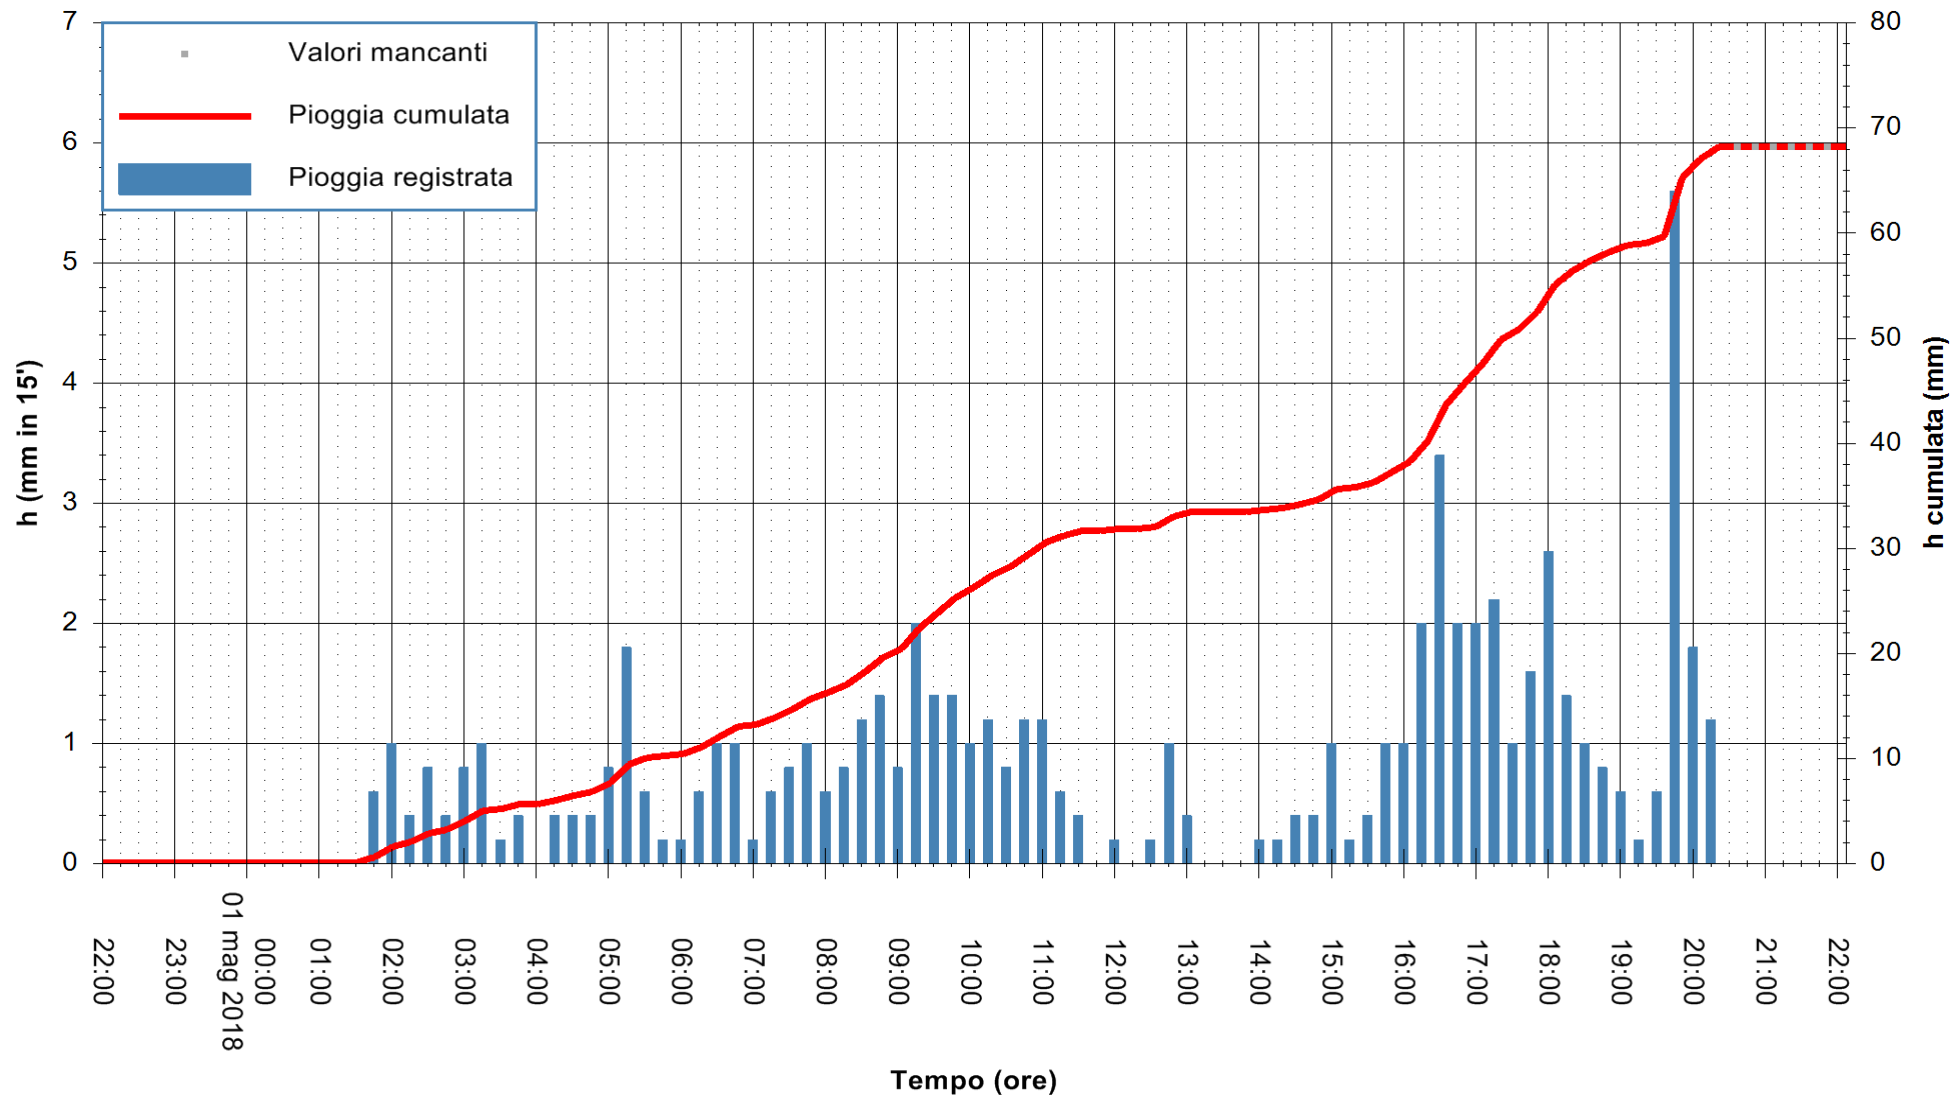

Stazione pluviometrica Fluminimannu a Decimomannu
Area DECIMOMANNU
Pioggia registrata nelle ultime 24 ore
Estrazione dati delle ore 22:08 del 01/05/2018
Ultimo dato disponibile: 01/05/2018 alle 20:30

ARPAS
F.to il Dirigente Responsabile
Dott. Giuseppe Bianco

ARPAS
F.to il Dirigente Responsabile
Dott. Giuseppe Bianco

REGIONE AUTÒNOMA DE SARDIGNA
REGIONE AUTONOMA DELLA SARDEGNA

Stazione pluviometrica Ossoni
Area MONTE OSSONI
Pioggia registrata nelle ultime 24 ore
Estrazione dati delle ore 22:08 del 01/05/2018
Ultimo dato disponibile: 01/05/2018 alle 20:30

ARPAS
F.to il Dirigente Responsabile
Dott. Giuseppe Bianco

REGIONE AUTÒNOMA DE SARDIGNA
REGIONE AUTONOMA DELLA SARDEGNA

Stazione pluviometrica Montresta
 Area NAVRINO
 Pioggia registrata nelle ultime 24 ore
 Estrazione dati delle ore 22:08 del 01/05/2018
 Ultimo dato disponibile: 01/05/2018 alle 20:30