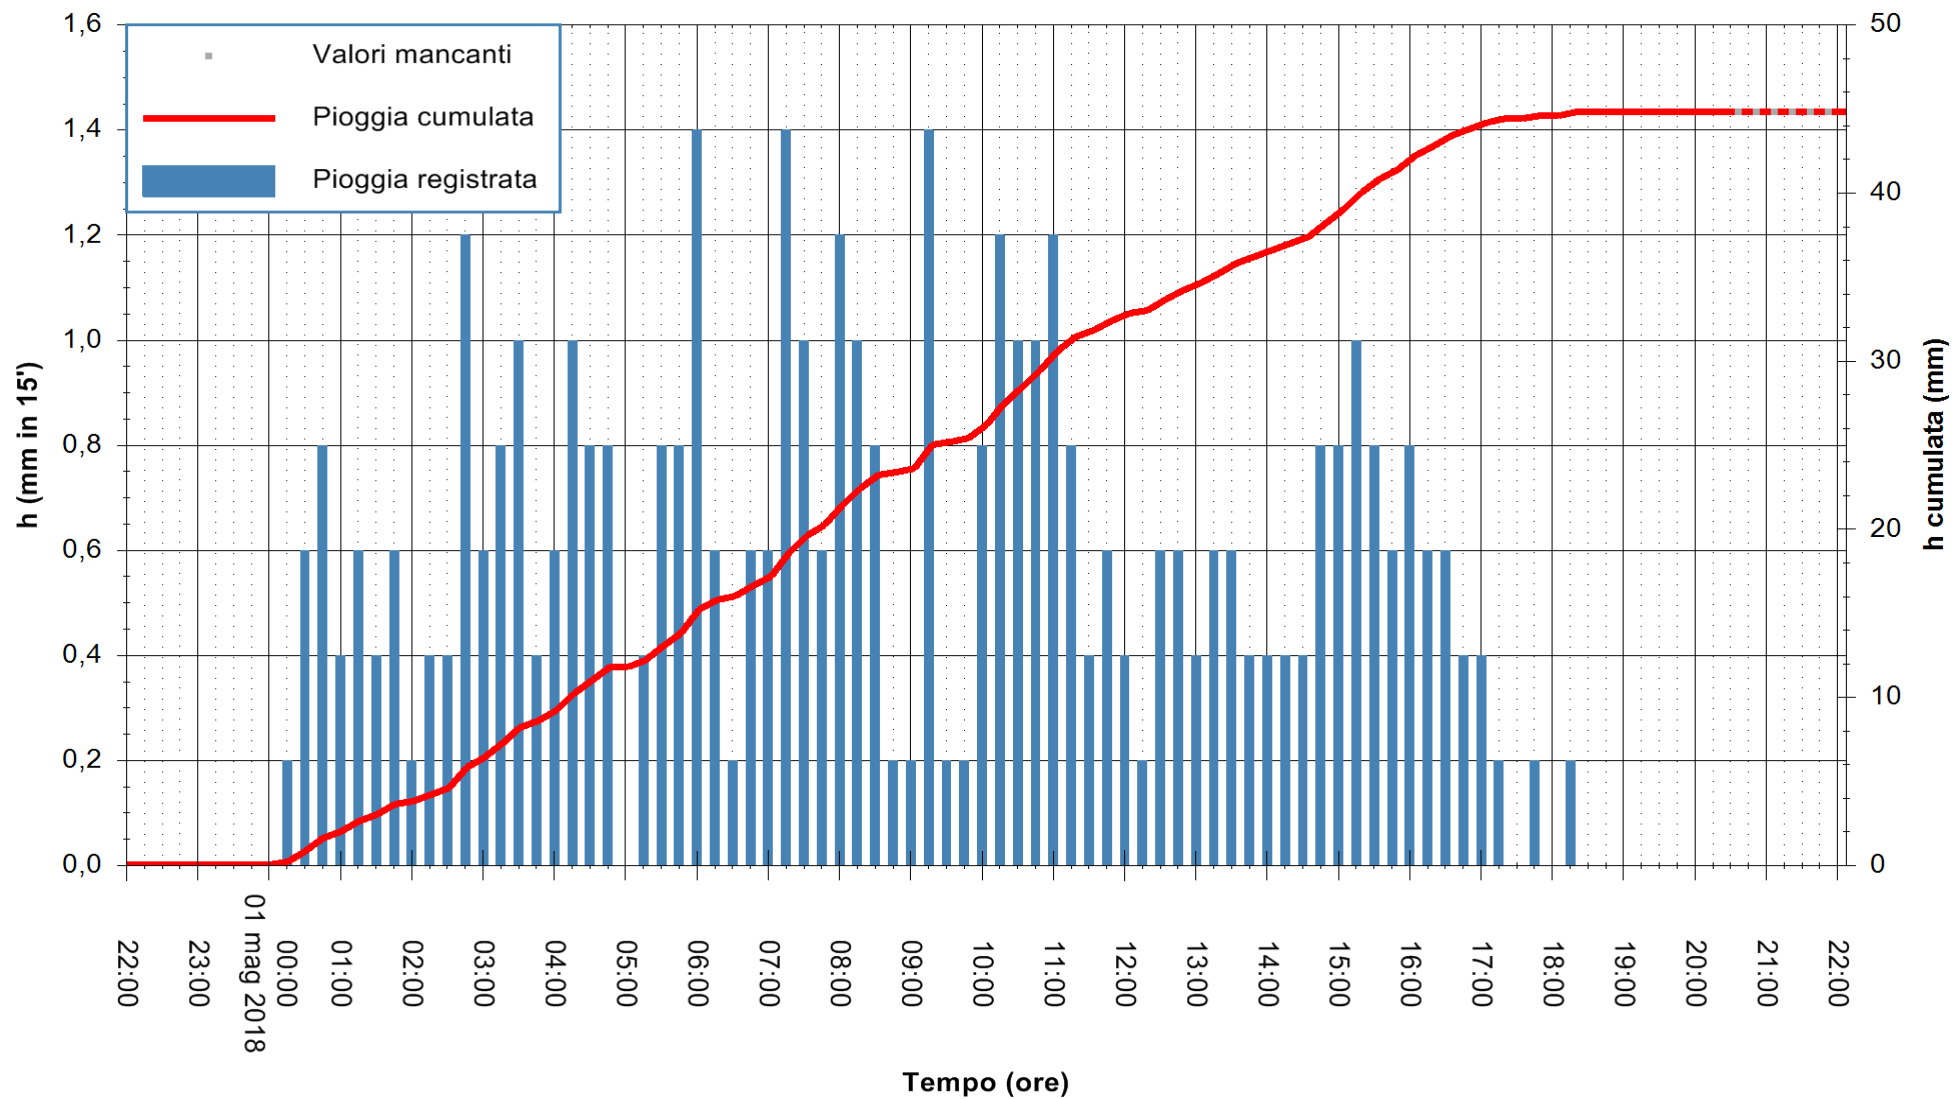

Stazione pluviometrica Fluminimannu a Decimomannu
Area DECIMOMANNU
Pioggia registrata nelle ultime 24 ore
Estrazione dati delle ore 22:08 del 01/05/2018
Ultimo dato disponibile: 01/05/2018 alle 20:30

ARPAS
F.to il Dirigente Responsabile
Dott. Giuseppe Bianco

REGIONE AUTÒNOMA DE SARDIGNA
REGIONE AUTONOMA DELLA SARDEGNA

Stazione pluviometrica Pianu
Area PIANU 15
Pioggia registrata nelle ultime 24 ore
Estrazione dati delle ore 22:08 del 01/05/2018
Ultimo dato disponibile: 01/05/2018 alle 20:30

ARPAS
F.to il Dirigente Responsabile
Dott. Giuseppe Bianco

REGIONE AUTÒNOMA DE SARDIGNA
REGIONE AUTONOMA DELLA SARDEGNA

Stazione pluviometrica Ossoni
Area MONTE OSSONI
Pioggia registrata nelle ultime 24 ore
Estrazione dati delle ore 22:08 del 01/05/2018
Ultimo dato disponibile: 01/05/2018 alle 20:30

ARPAS
F.to il Dirigente Responsabile
Dott. Giuseppe Bianco

REGIONE AUTÒNOMA DE SARDIGNA
REGIONE AUTONOMA DELLA SARDEGNA

Stazione pluviometrica Montresta
 Area NAVRINO
 Pioggia registrata nelle ultime 24 ore
 Estrazione dati delle ore 22:08 del 01/05/2018
 Ultimo dato disponibile: 01/05/2018 alle 20:30