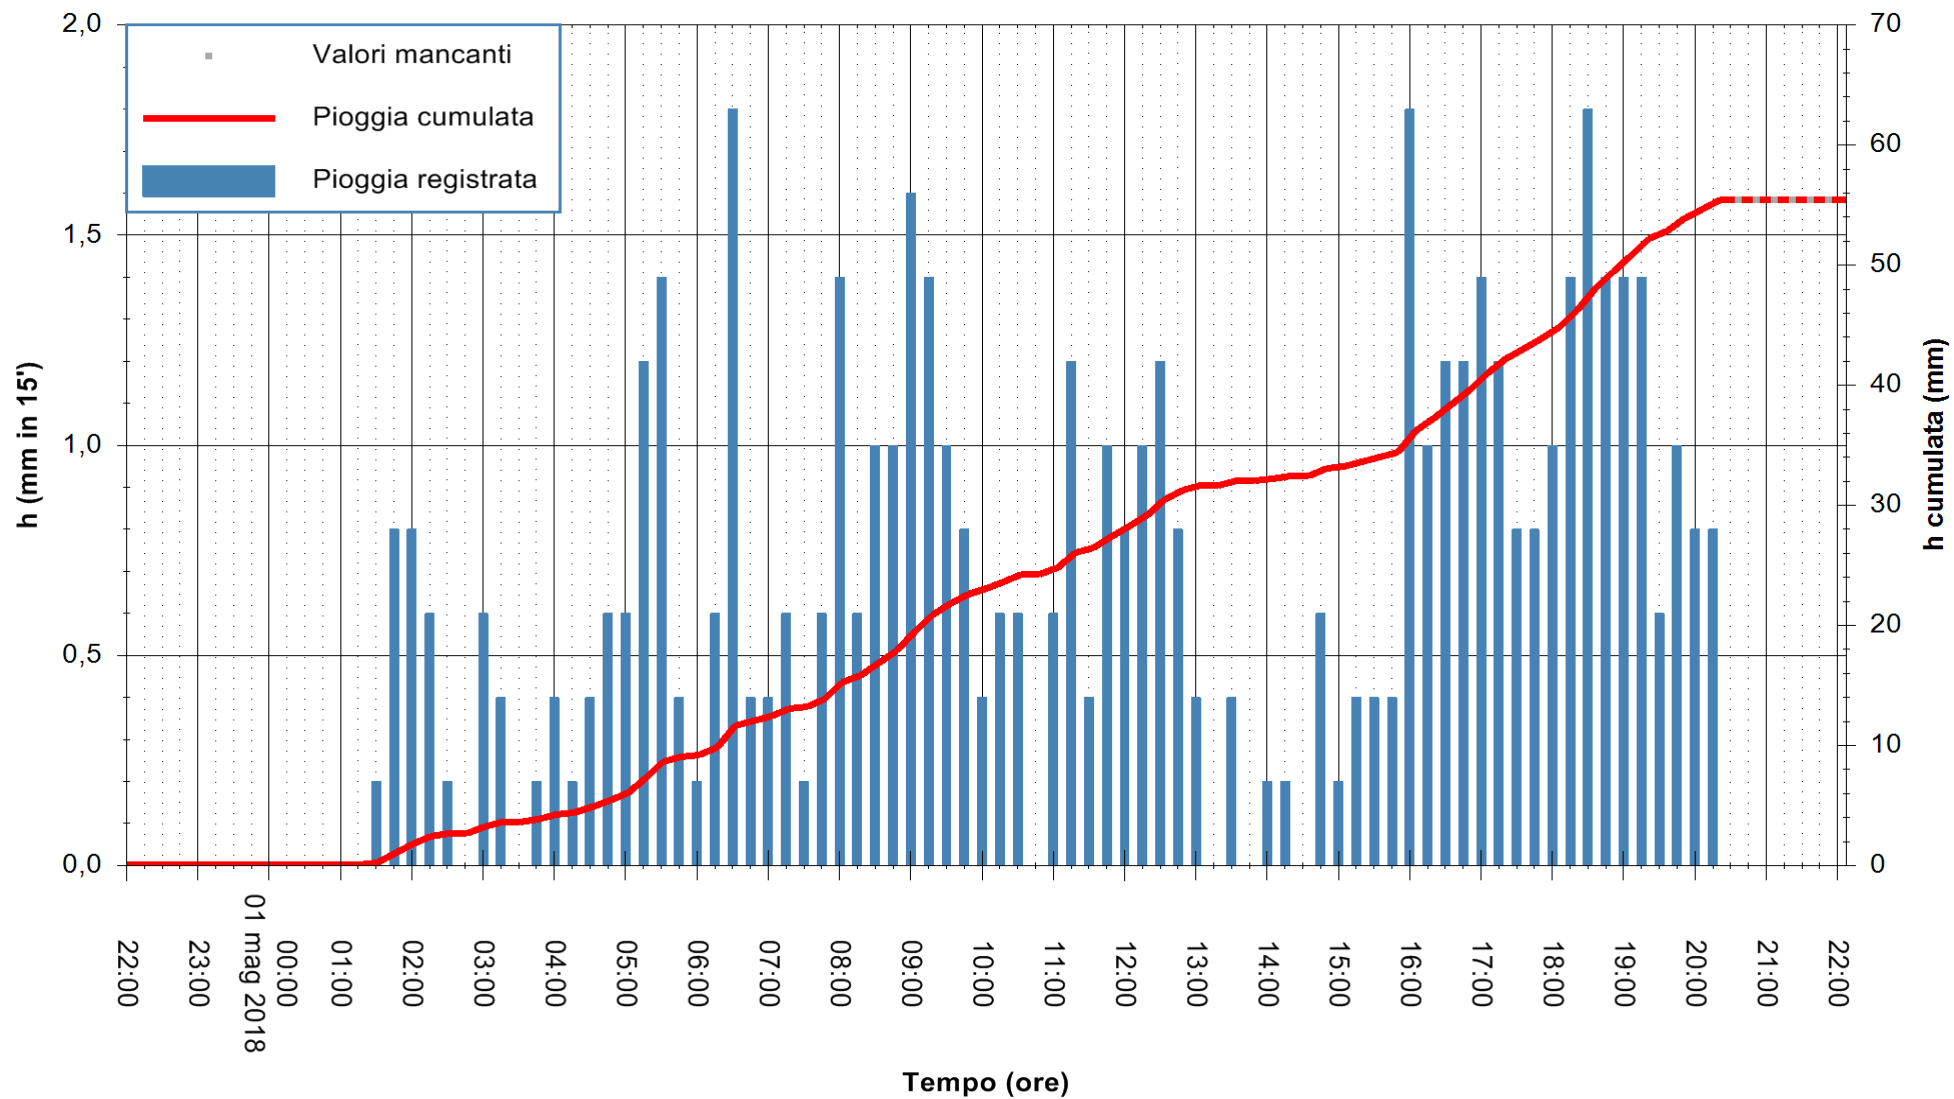

Stazione pluviometrica Fluminimannu a Decimomannu
Area DECIMOMANNU
Pioggia registrata nelle ultime 24 ore
Estrazione dati delle ore 22:08 del 01/05/2018
Ultimo dato disponibile: 01/05/2018 alle 20:30

ARPAS
F.to il Dirigente Responsabile
Dott. Giuseppe Bianco

ARPAS
F.to il Dirigente Responsabile
Dott. Giuseppe Bianco

REGIONE AUTÒNOMA DE SARDIGNA
REGIONE AUTONOMA DELLA SARDEGNA

Stazione pluviometrica Ossoni
Area MONTE OSSONI
Pioggia registrata nelle ultime 24 ore
Estrazione dati delle ore 22:08 del 01/05/2018
Ultimo dato disponibile: 01/05/2018 alle 20:30

ARPAS
F.to il Dirigente Responsabile
Dott. Giuseppe Bianco

REGIONE AUTÒNOMA DE SARDIGNA
REGIONE AUTONOMA DELLA SARDEGNA

Stazione pluviometrica Montresta
 Area NAVRINO
 Pioggia registrata nelle ultime 24 ore
 Estrazione dati delle ore 22:08 del 01/05/2018
 Ultimo dato disponibile: 01/05/2018 alle 20:30