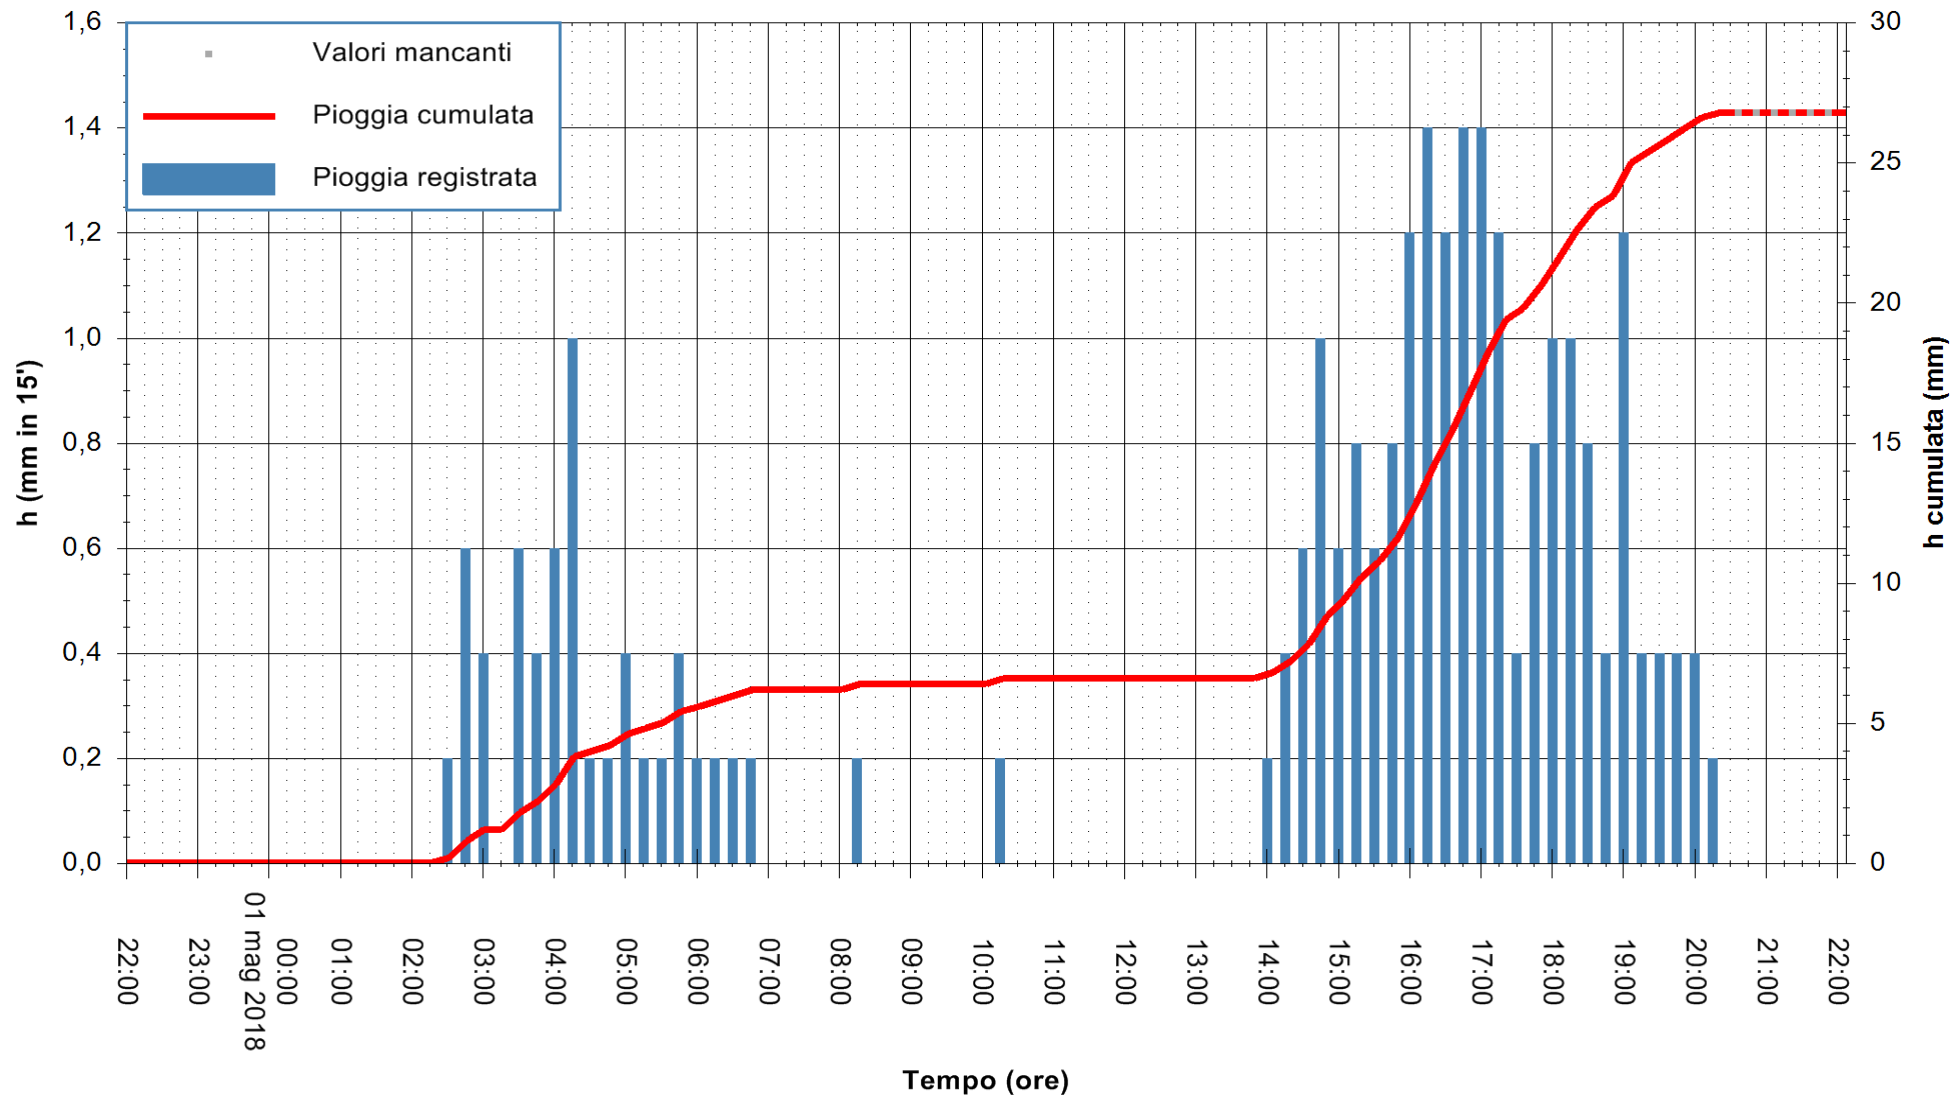

Stazione pluviometrica Fluminimannu a Decimomannu
Area DECIMOMANNU
Pioggia registrata nelle ultime 24 ore
Estrazione dati delle ore 22:08 del 01/05/2018
Ultimo dato disponibile: 01/05/2018 alle 20:30

ARPAS
F.to il Dirigente Responsabile
Dott. Giuseppe Bianco

REGIONE AUTÒNOMA DE SARDIGNA
REGIONE AUTONOMA DELLA SARDEGNA

Stazione pluviometrica Pianu
Area PIANU 15
Pioggia registrata nelle ultime 24 ore
Estrazione dati delle ore 22:08 del 01/05/2018
Ultimo dato disponibile: 01/05/2018 alle 20:30

ARPAS
F.to il Dirigente Responsabile
Dott. Giuseppe Bianco

REGIONE AUTÒNOMA DE SARDIGNA
REGIONE AUTONOMA DELLA SARDEGNA

Stazione pluviometrica Ossoni
Area MONTE OSSONI
Pioggia registrata nelle ultime 24 ore
Estrazione dati delle ore 22:08 del 01/05/2018
Ultimo dato disponibile: 01/05/2018 alle 20:30

ARPAS
F.to il Dirigente Responsabile
Dott. Giuseppe Bianco

REGIONE AUTÒNOMA DE SARDIGNA
REGIONE AUTONOMA DELLA SARDEGNA

Stazione pluviometrica Montresta
 Area NAVRINO
 Pioggia registrata nelle ultime 24 ore
 Estrazione dati delle ore 22:08 del 01/05/2018
 Ultimo dato disponibile: 01/05/2018 alle 20:30