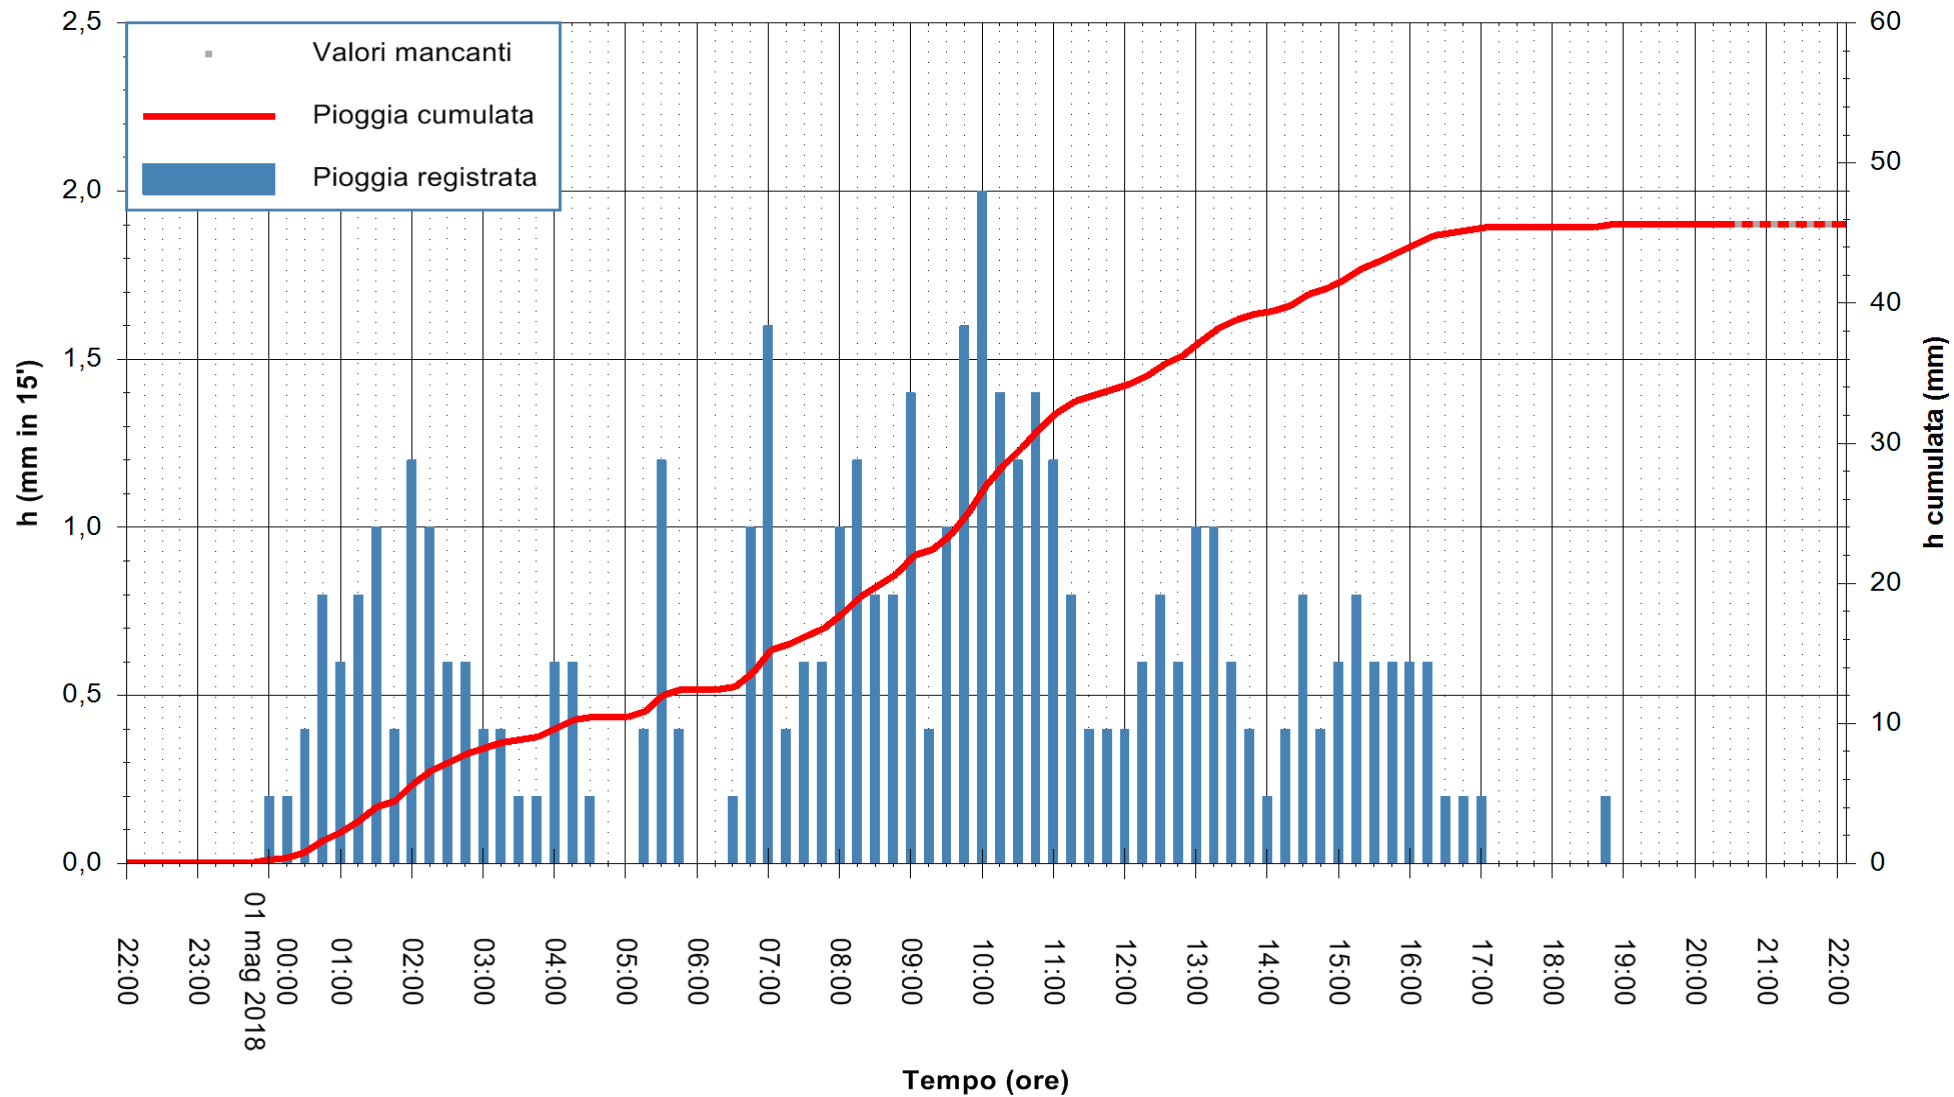

Stazione pluviometrica Fluminimannu a Decimomannu
Area DECIMOMANNU
Pioggia registrata nelle ultime 24 ore
Estrazione dati delle ore 22:08 del 01/05/2018
Ultimo dato disponibile: 01/05/2018 alle 20:30

ARPAS
F.to il Dirigente Responsabile
Dott. Giuseppe Bianco

ARPAS
F.to il Dirigente Responsabile
Dott. Giuseppe Bianco

REGIONE AUTÒNOMA DE SARDIGNA
REGIONE AUTONOMA DELLA SARDEGNA

Stazione pluviometrica Ossoni
Area MONTE OSSONI
Pioggia registrata nelle ultime 24 ore
Estrazione dati delle ore 22:08 del 01/05/2018
Ultimo dato disponibile: 01/05/2018 alle 20:30

ARPAS
F.to il Dirigente Responsabile
Dott. Giuseppe Bianco

REGIONE AUTÒNOMA DE SARDIGNA
REGIONE AUTONOMA DELLA SARDEGNA

Stazione pluviometrica Montresta
 Area NAVRINO
 Pioggia registrata nelle ultime 24 ore
 Estrazione dati delle ore 22:08 del 01/05/2018
 Ultimo dato disponibile: 01/05/2018 alle 20:30