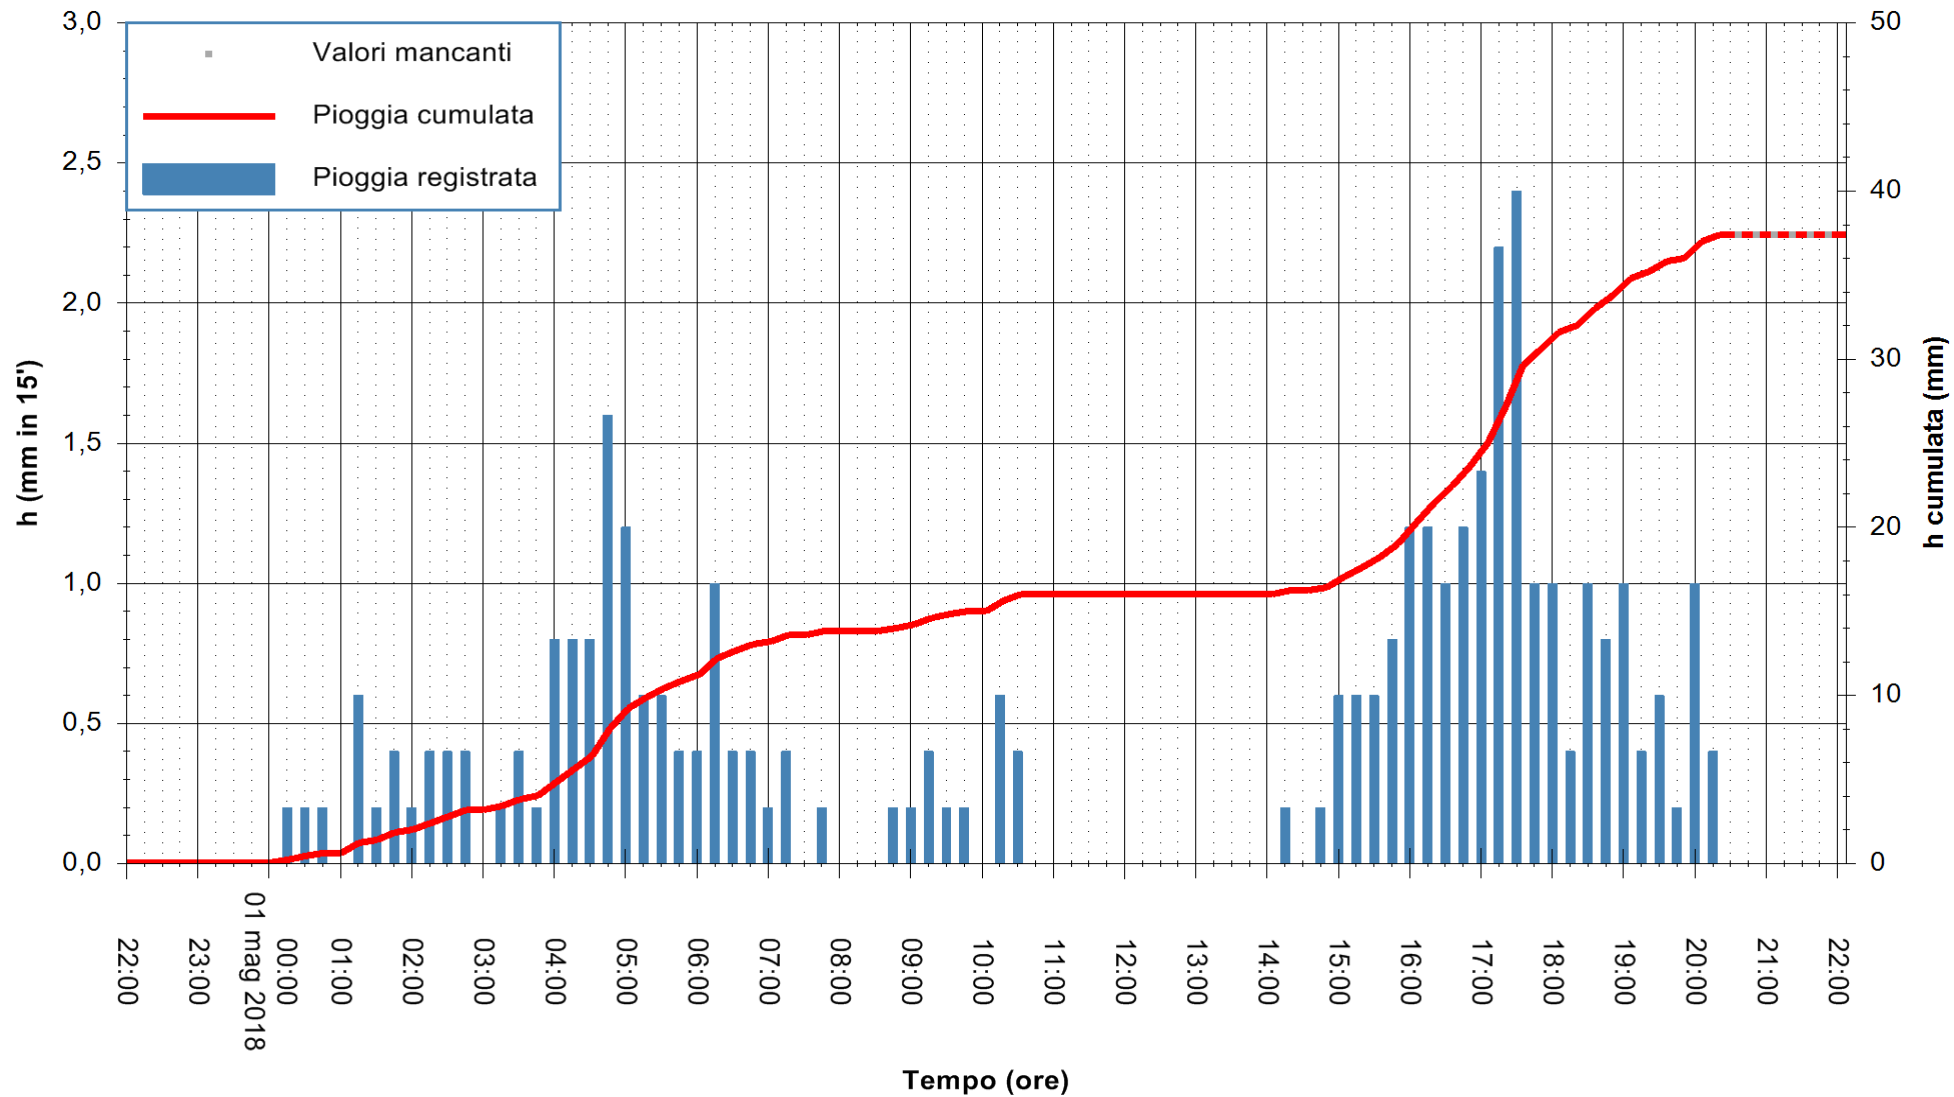

Stazione pluviometrica Fluminimannu a Decimomannu
Area DECIMOMANNU
Pioggia registrata nelle ultime 24 ore
Estrazione dati delle ore 22:08 del 01/05/2018
Ultimo dato disponibile: 01/05/2018 alle 20:30

ARPAS
F.to il Dirigente Responsabile
Dott. Giuseppe Bianco

REGIONE AUTÒNOMA DE SARDIGNA
REGIONE AUTONOMA DELLA SARDEGNA

Stazione pluviometrica Pianu
Area PIANU 15
Pioggia registrata nelle ultime 24 ore
Estrazione dati delle ore 22:08 del 01/05/2018
Ultimo dato disponibile: 01/05/2018 alle 20:30

ARPAS
F.to il Dirigente Responsabile
Dott. Giuseppe Bianco

REGIONE AUTÒNOMA DE SARDIGNA
REGIONE AUTONOMA DELLA SARDEGNA

Stazione pluviometrica Ossoni
Area MONTE OSSONI
Pioggia registrata nelle ultime 24 ore
Estrazione dati delle ore 22:08 del 01/05/2018
Ultimo dato disponibile: 01/05/2018 alle 20:30

ARPAS
F.to il Dirigente Responsabile
Dott. Giuseppe Bianco

REGIONE AUTÒNOMA DE SARDIGNA
REGIONE AUTONOMA DELLA SARDEGNA

Stazione pluviometrica Montresta
 Area NAVRINO
 Pioggia registrata nelle ultime 24 ore
 Estrazione dati delle ore 22:08 del 01/05/2018
 Ultimo dato disponibile: 01/05/2018 alle 20:30