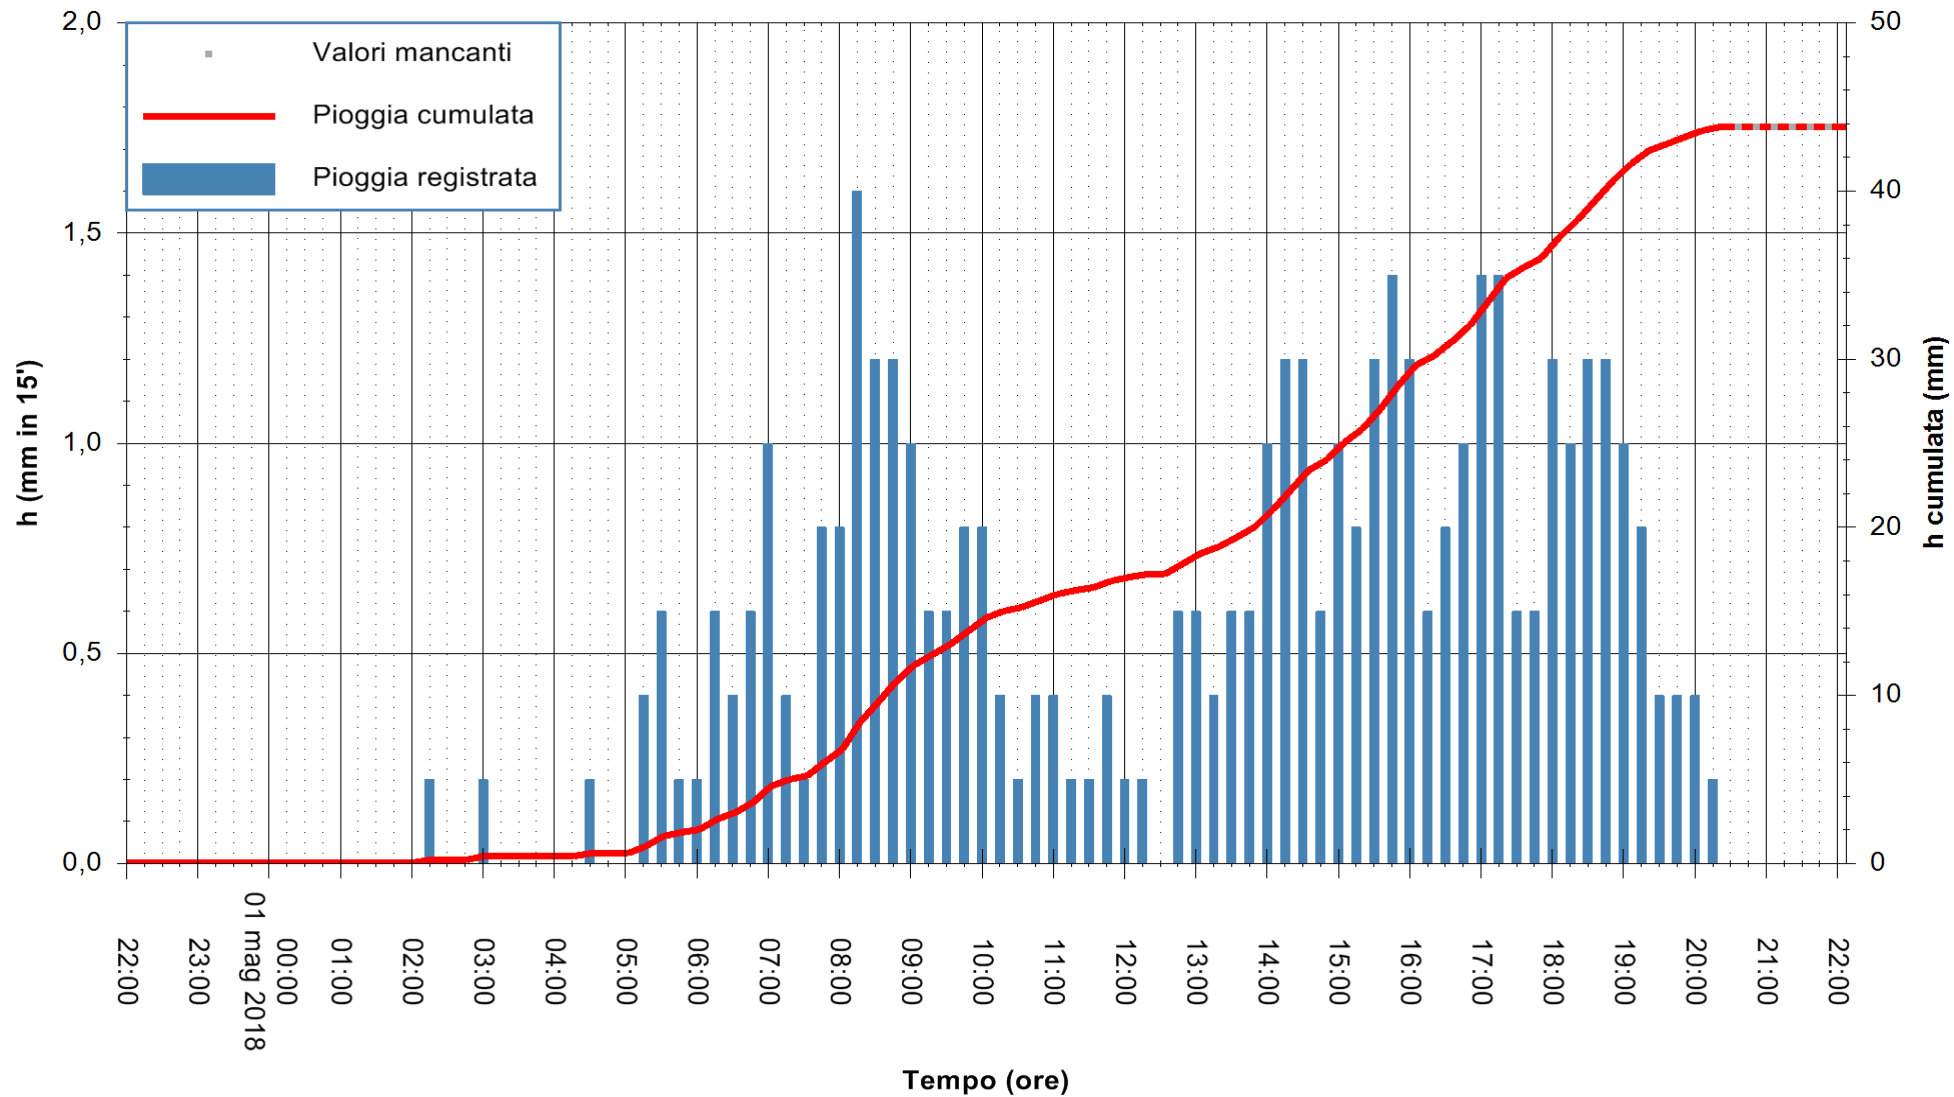

Stazione pluviometrica Fluminimannu a Decimomannu
Area DECIMOMANNU
Pioggia registrata nelle ultime 24 ore
Estrazione dati delle ore 22:08 del 01/05/2018
Ultimo dato disponibile: 01/05/2018 alle 20:30

ARPAS
F.to il Dirigente Responsabile
Dott. Giuseppe Bianco

REGIONE AUTÒNOMA DE SARDIGNA
REGIONE AUTONOMA DELLA SARDEGNA

Stazione pluviometrica Pianu
Area PIANU 15
Pioggia registrata nelle ultime 24 ore
Estrazione dati delle ore 22:08 del 01/05/2018
Ultimo dato disponibile: 01/05/2018 alle 20:30

ARPAS
F.to il Dirigente Responsabile
Dott. Giuseppe Bianco

REGIONE AUTÒNOMA DE SARDIGNA
REGIONE AUTONOMA DELLA SARDEGNA

Stazione pluviometrica Ossoni
Area MONTE OSSONI
Pioggia registrata nelle ultime 24 ore
Estrazione dati delle ore 22:08 del 01/05/2018
Ultimo dato disponibile: 01/05/2018 alle 20:30

ARPAS
F.to il Dirigente Responsabile
Dott. Giuseppe Bianco

REGIONE AUTÒNOMA DE SARDIGNA
REGIONE AUTONOMA DELLA SARDEGNA

Stazione pluviometrica Montresta
 Area NAVRINO
 Pioggia registrata nelle ultime 24 ore
 Estrazione dati delle ore 22:08 del 01/05/2018
 Ultimo dato disponibile: 01/05/2018 alle 20:30