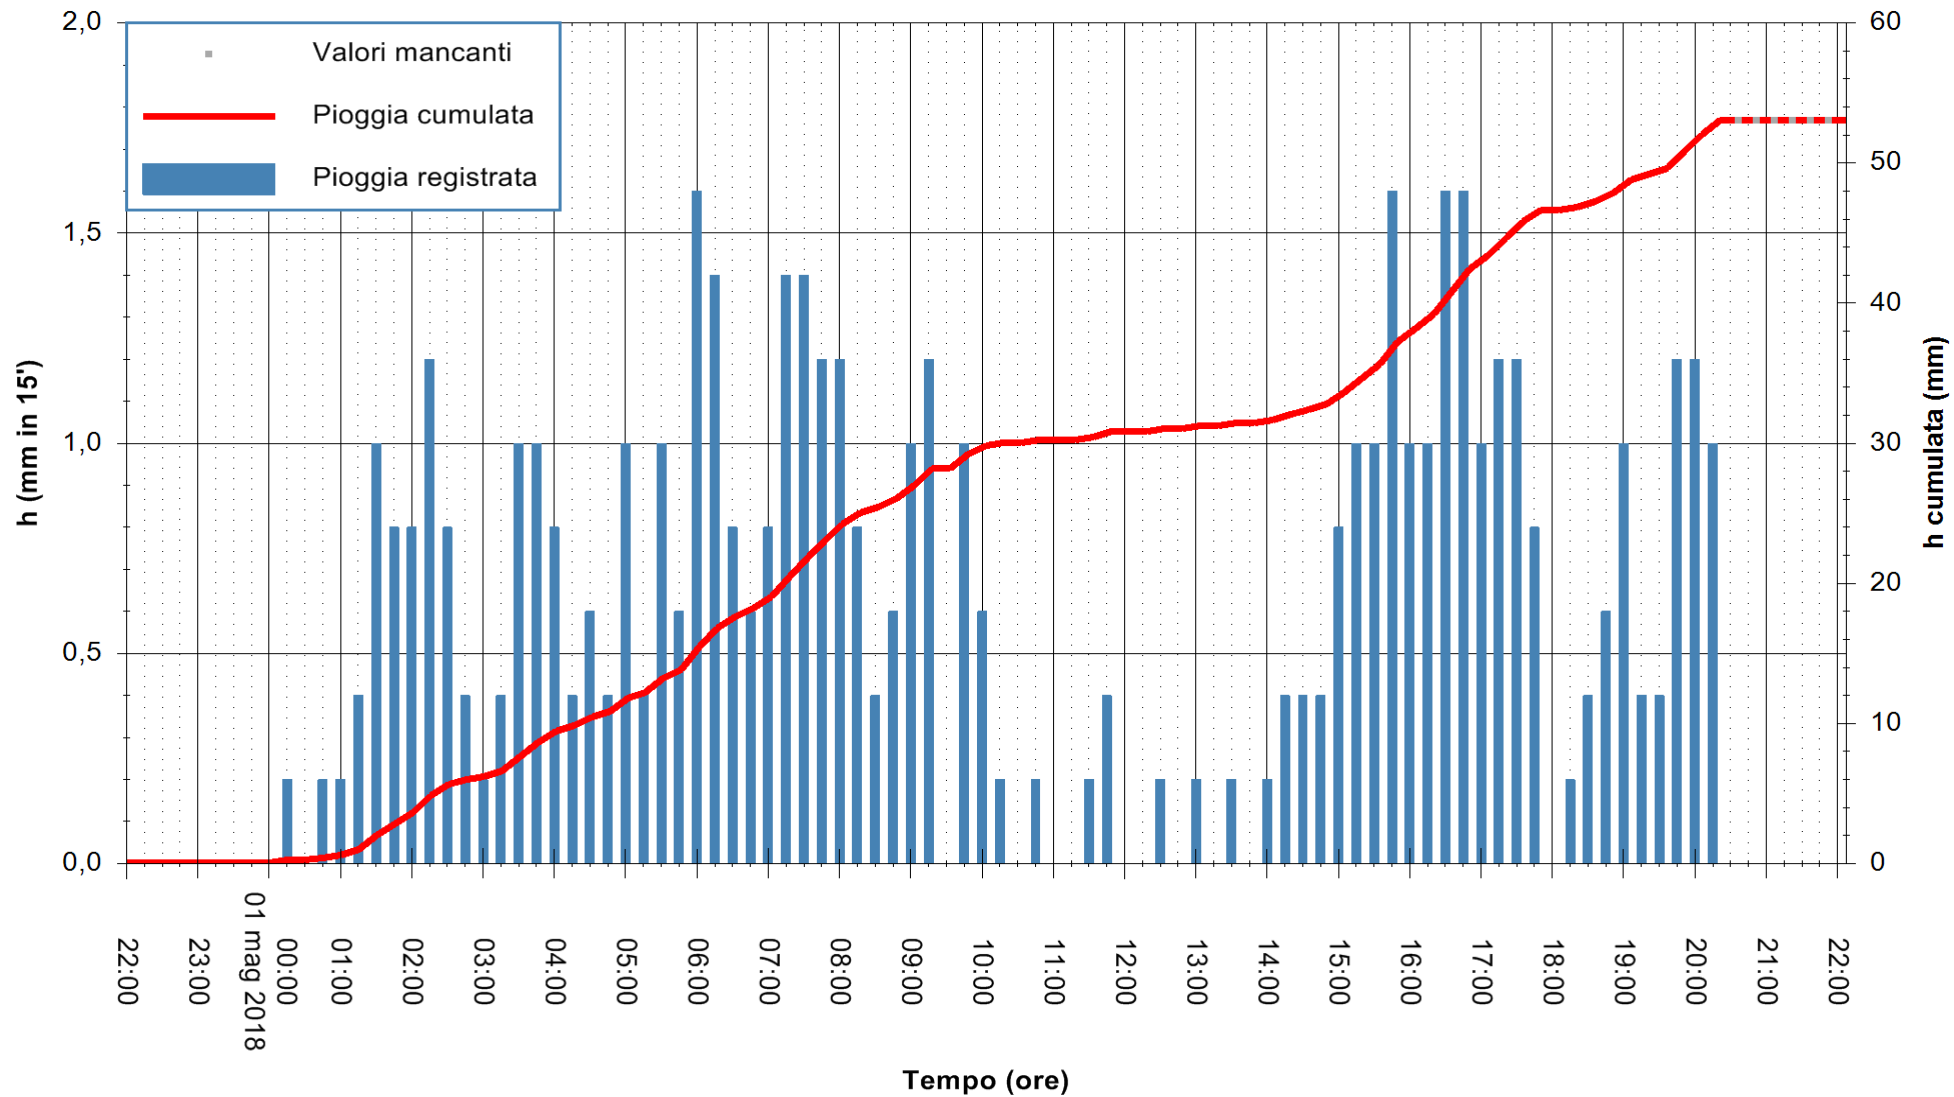

Stazione pluviometrica Fluminimannu a Decimomannu
Area DECIMOMANNU
Pioggia registrata nelle ultime 24 ore
Estrazione dati delle ore 22:08 del 01/05/2018
Ultimo dato disponibile: 01/05/2018 alle 20:30

ARPAS
F.to il Dirigente Responsabile
Dott. Giuseppe Bianco

REGIONE AUTÒNOMA DE SARDIGNA
REGIONE AUTONOMA DELLA SARDEGNA

Stazione pluviometrica Pianu
Area PIANU 15
Pioggia registrata nelle ultime 24 ore
Estrazione dati delle ore 22:08 del 01/05/2018
Ultimo dato disponibile: 01/05/2018 alle 20:30

ARPAS
F.to il Dirigente Responsabile
Dott. Giuseppe Bianco

REGIONE AUTÒNOMA DE SARDIGNA
REGIONE AUTONOMA DELLA SARDEGNA

Stazione pluviometrica Ossoni
Area MONTE OSSONI
Pioggia registrata nelle ultime 24 ore
Estrazione dati delle ore 22:08 del 01/05/2018
Ultimo dato disponibile: 01/05/2018 alle 20:30

ARPAS
F.to il Dirigente Responsabile
Dott. Giuseppe Bianco

REGIONE AUTÒNOMA DE SARDIGNA
REGIONE AUTONOMA DELLA SARDEGNA

Stazione pluviometrica Montresta
 Area NAVRINO
 Pioggia registrata nelle ultime 24 ore
 Estrazione dati delle ore 22:08 del 01/05/2018
 Ultimo dato disponibile: 01/05/2018 alle 20:30