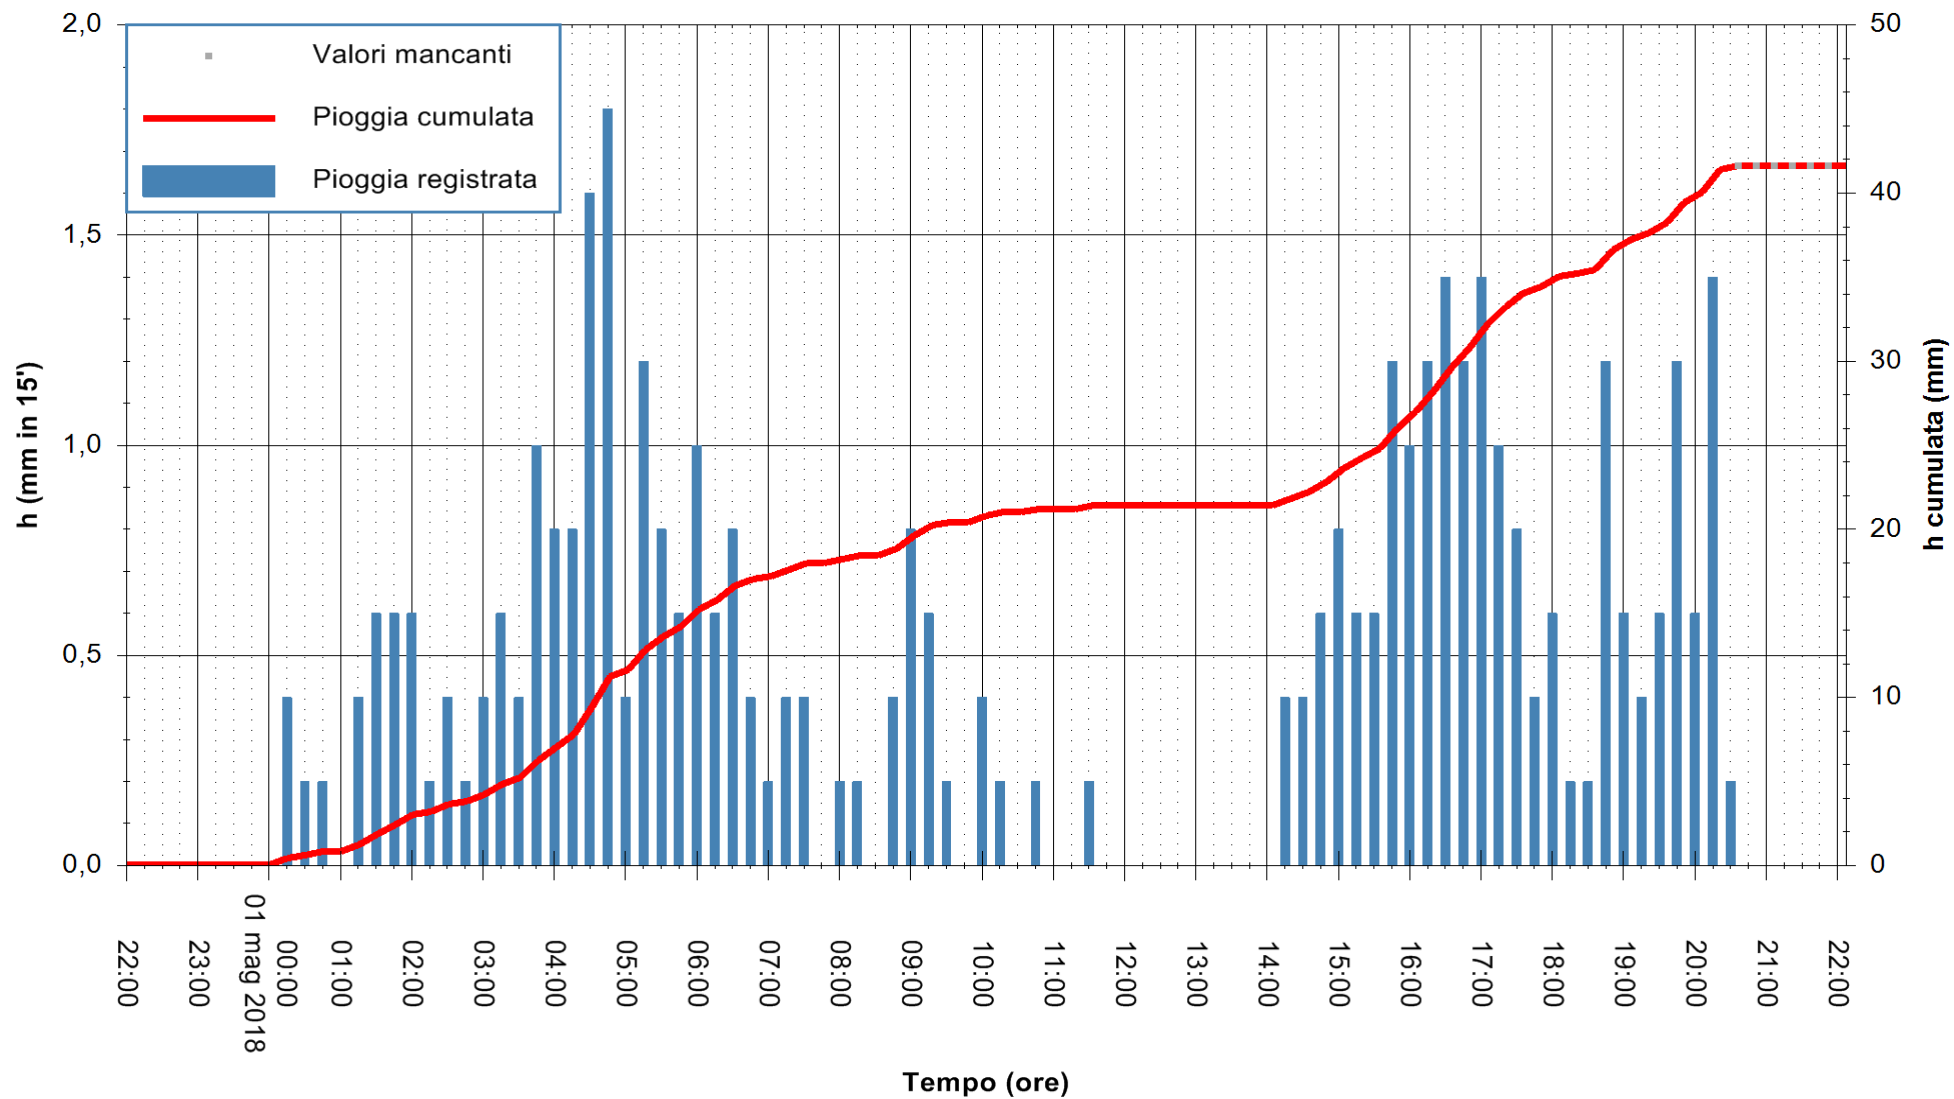

Stazione pluviometrica Fluminimannu a Decimomannu
Area DECIMOMANNU
Pioggia registrata nelle ultime 24 ore
Estrazione dati delle ore 22:08 del 01/05/2018
Ultimo dato disponibile: 01/05/2018 alle 20:30

ARPAS
F.to il Dirigente Responsabile
Dott. Giuseppe Bianco

REGIONE AUTÒNOMA DE SARDIGNA
REGIONE AUTONOMA DELLA SARDEGNA

Stazione pluviometrica Pianu
Area PIANU 15
Pioggia registrata nelle ultime 24 ore
Estrazione dati delle ore 22:08 del 01/05/2018
Ultimo dato disponibile: 01/05/2018 alle 20:30

ARPAS
F.to il Dirigente Responsabile
Dott. Giuseppe Bianco

REGIONE AUTÒNOMA DE SARDIGNA
REGIONE AUTONOMA DELLA SARDEGNA

Stazione pluviometrica Ossoni
Area MONTE OSSONI
Pioggia registrata nelle ultime 24 ore
Estrazione dati delle ore 22:08 del 01/05/2018
Ultimo dato disponibile: 01/05/2018 alle 20:30

ARPAS
F.to il Dirigente Responsabile
Dott. Giuseppe Bianco

REGIONE AUTÒNOMA DE SARDIGNA
REGIONE AUTONOMA DELLA SARDEGNA

Stazione pluviometrica Montresta
 Area NAVRINO
 Pioggia registrata nelle ultime 24 ore
 Estrazione dati delle ore 22:08 del 01/05/2018
 Ultimo dato disponibile: 01/05/2018 alle 20:30