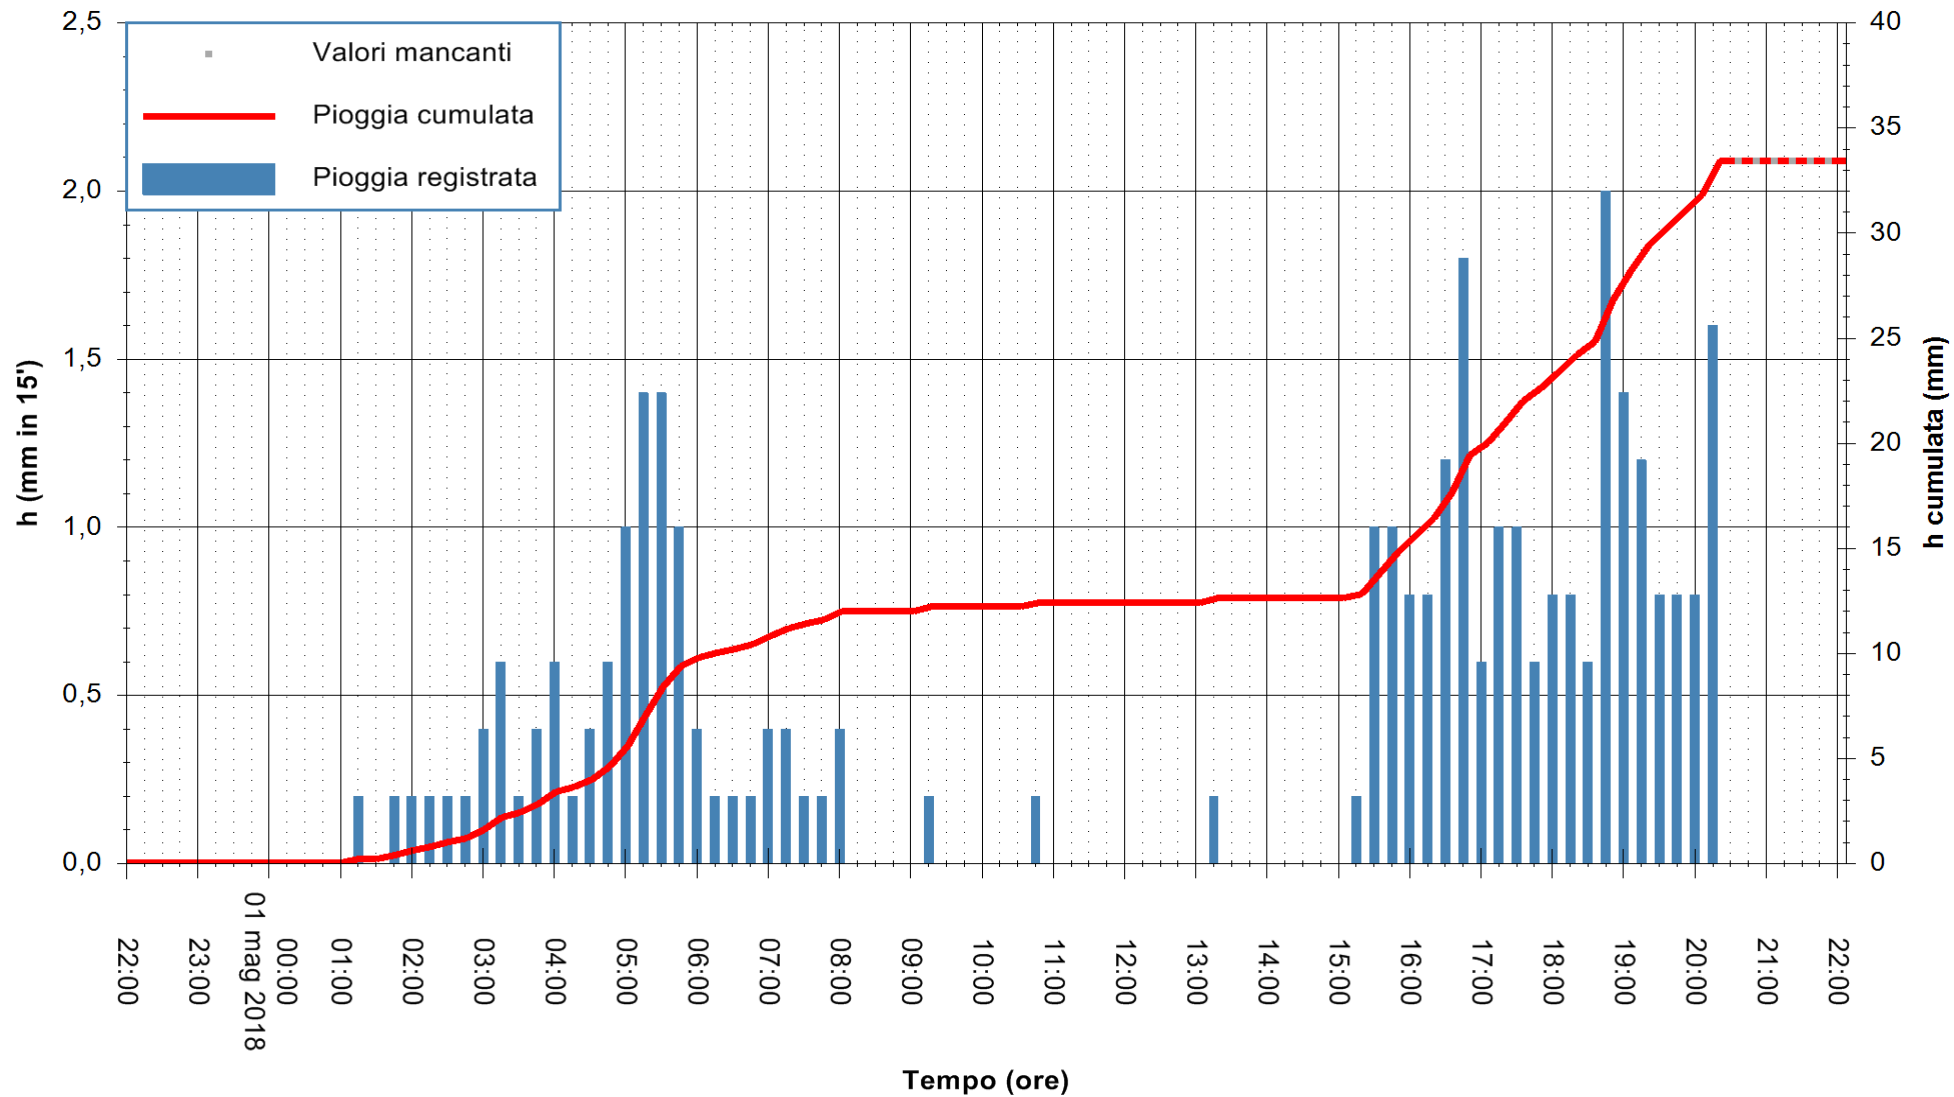

Stazione pluviometrica Fluminimannu a Decimomannu
Area DECIMOMANNU
Pioggia registrata nelle ultime 24 ore
Estrazione dati delle ore 22:08 del 01/05/2018
Ultimo dato disponibile: 01/05/2018 alle 20:30

ARPAS
F.to il Dirigente Responsabile
Dott. Giuseppe Bianco

REGIONE AUTÒNOMA DE SARDIGNA
REGIONE AUTONOMA DELLA SARDEGNA

Stazione pluviometrica Pianu
Area PIANU 15
Pioggia registrata nelle ultime 24 ore
Estrazione dati delle ore 22:08 del 01/05/2018
Ultimo dato disponibile: 01/05/2018 alle 20:30

ARPAS
F.to il Dirigente Responsabile
Dott. Giuseppe Bianco

REGIONE AUTÒNOMA DE SARDIGNA
REGIONE AUTONOMA DELLA SARDEGNA

Stazione pluviometrica Ossoni
Area MONTE OSSONI
Pioggia registrata nelle ultime 24 ore
Estrazione dati delle ore 22:08 del 01/05/2018
Ultimo dato disponibile: 01/05/2018 alle 20:30

ARPAS
F.to il Dirigente Responsabile
Dott. Giuseppe Bianco

REGIONE AUTÒNOMA DE SARDIGNA
REGIONE AUTONOMA DELLA SARDEGNA

Stazione pluviometrica Montresta
 Area NAVRINO
 Pioggia registrata nelle ultime 24 ore
 Estrazione dati delle ore 22:08 del 01/05/2018
 Ultimo dato disponibile: 01/05/2018 alle 20:30