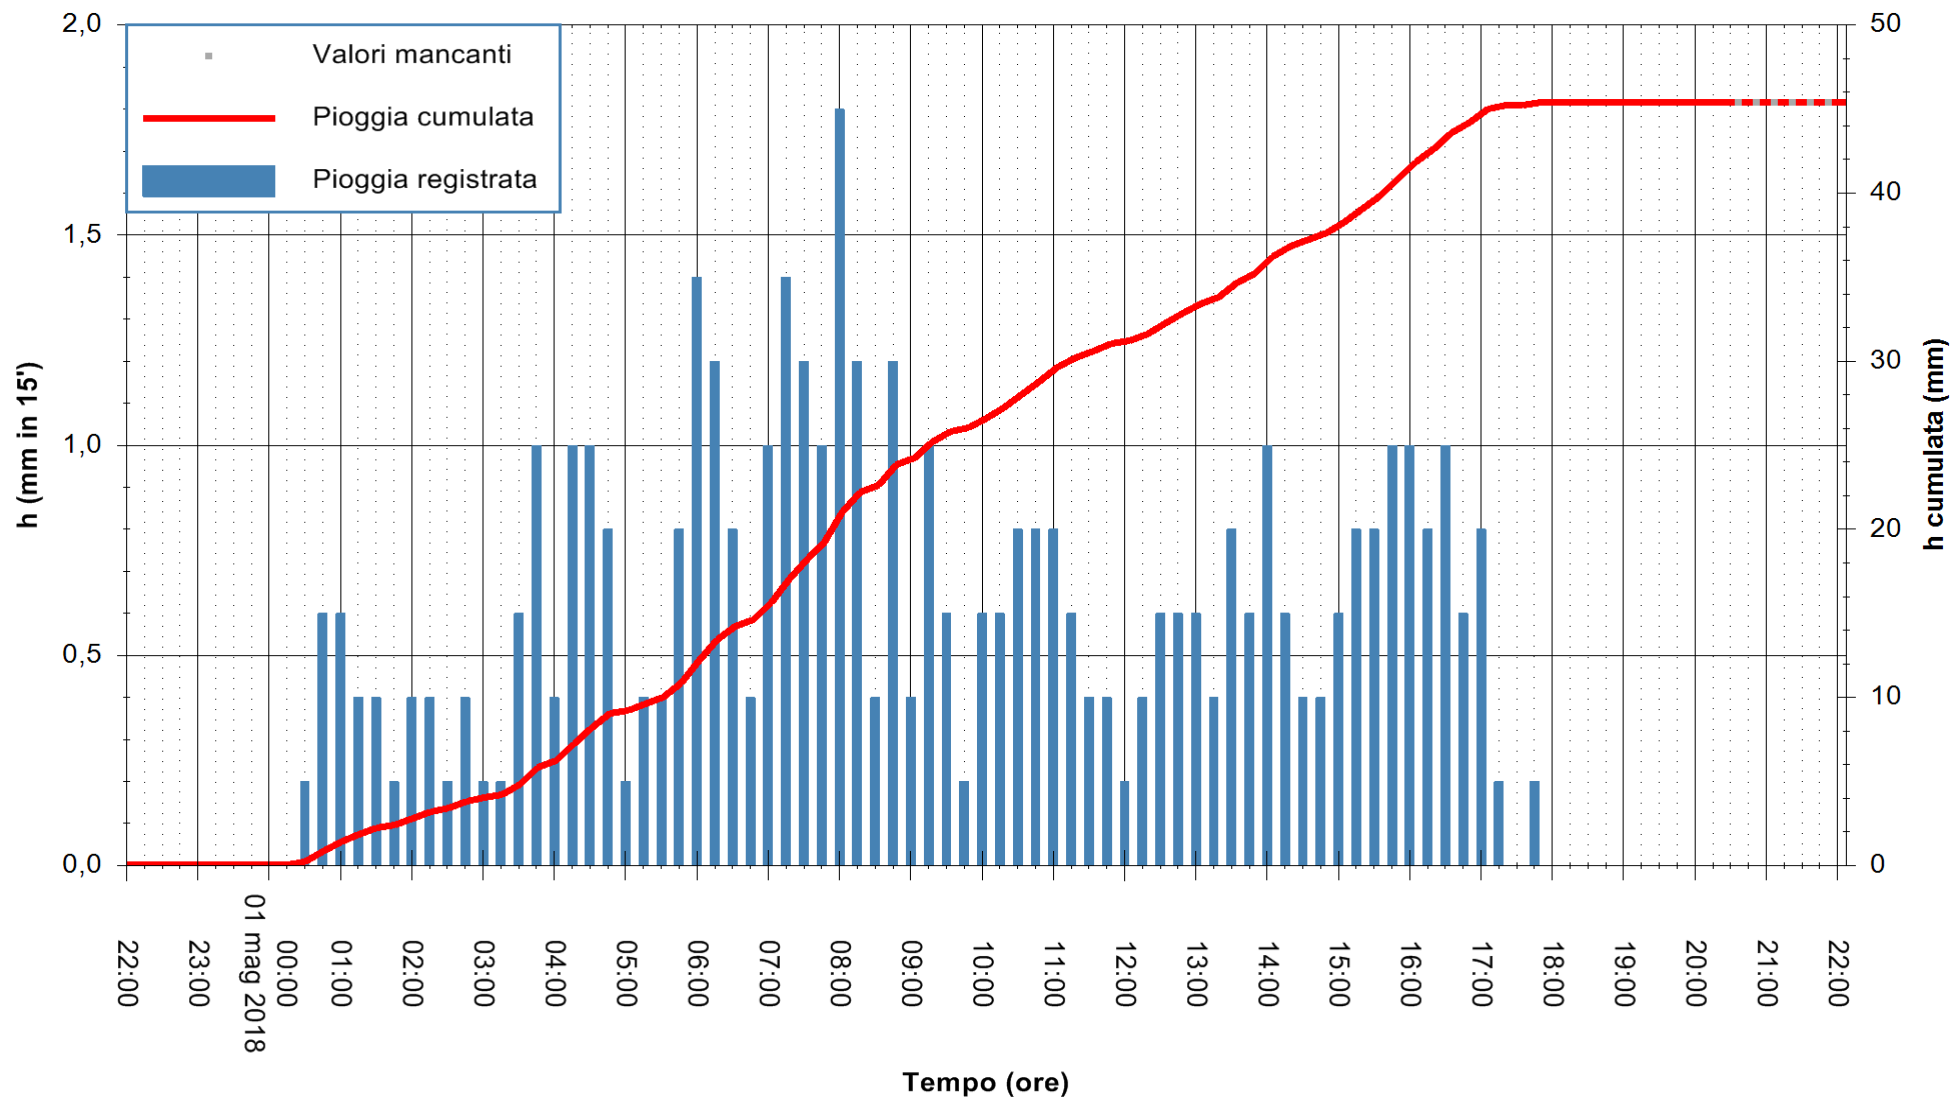

Stazione pluviometrica Fluminimannu a Decimomannu
Area DECIMOMANNU
Pioggia registrata nelle ultime 24 ore
Estrazione dati delle ore 22:08 del 01/05/2018
Ultimo dato disponibile: 01/05/2018 alle 20:30

ARPAS
F.to il Dirigente Responsabile
Dott. Giuseppe Bianco

REGIONE AUTÒNOMA DE SARDIGNA
REGIONE AUTONOMA DELLA SARDEGNA

Stazione pluviometrica Pianu
Area PIANU 15
Pioggia registrata nelle ultime 24 ore
Estrazione dati delle ore 22:08 del 01/05/2018
Ultimo dato disponibile: 01/05/2018 alle 20:30

ARPAS
F.to il Dirigente Responsabile
Dott. Giuseppe Bianco

REGIONE AUTÒNOMA DE SARDIGNA
REGIONE AUTONOMA DELLA SARDEGNA

Stazione pluviometrica Ossoni
Area MONTE OSSONI
Pioggia registrata nelle ultime 24 ore
Estrazione dati delle ore 22:08 del 01/05/2018
Ultimo dato disponibile: 01/05/2018 alle 20:30

ARPAS
F.to il Dirigente Responsabile
Dott. Giuseppe Bianco

REGIONE AUTÒNOMA DE SARDIGNA
REGIONE AUTONOMA DELLA SARDEGNA

Stazione pluviometrica Montresta
 Area NAVRINO
 Pioggia registrata nelle ultime 24 ore
 Estrazione dati delle ore 22:08 del 01/05/2018
 Ultimo dato disponibile: 01/05/2018 alle 20:30