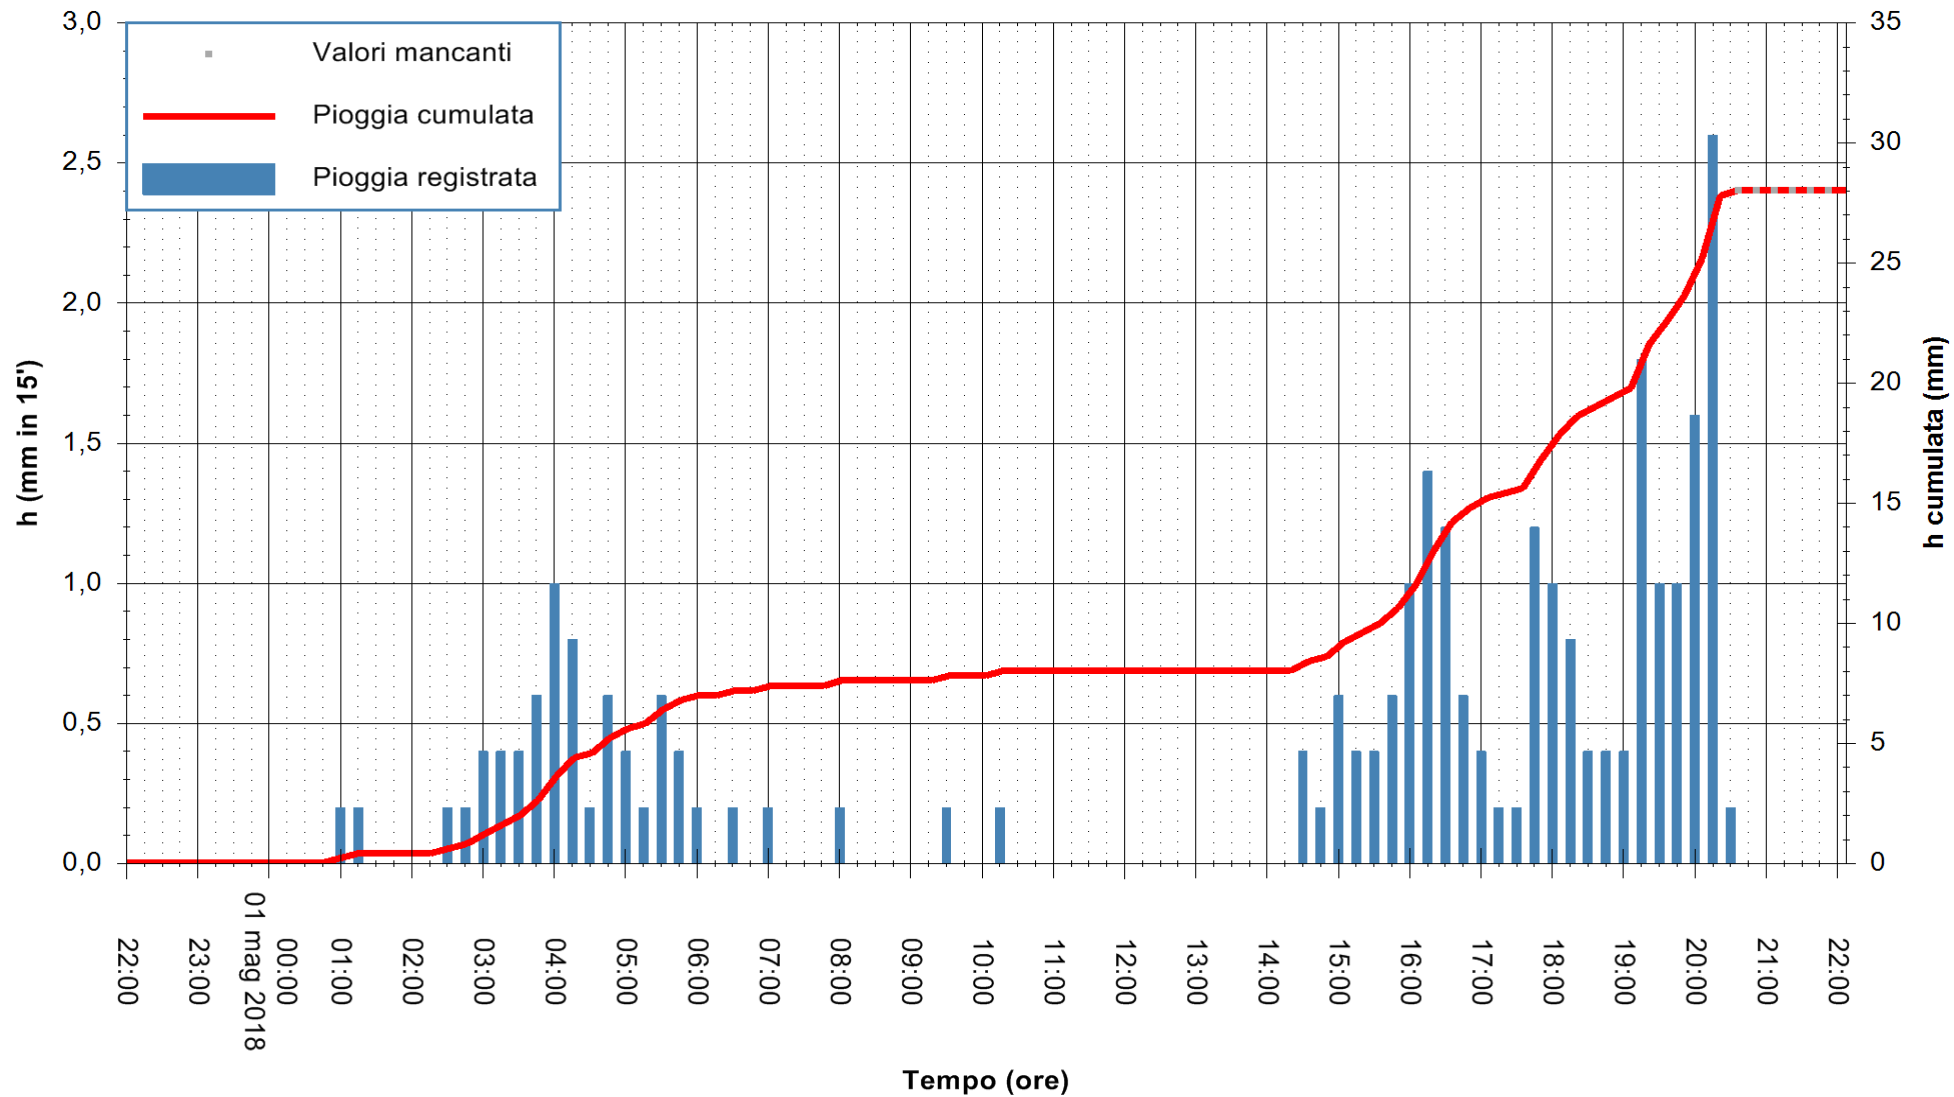

Stazione pluviometrica Fluminimannu a Decimomannu
Area DECIMOMANNU
Pioggia registrata nelle ultime 24 ore
Estrazione dati delle ore 22:08 del 01/05/2018
Ultimo dato disponibile: 01/05/2018 alle 20:30

ARPAS
F.to il Dirigente Responsabile
Dott. Giuseppe Bianco

REGIONE AUTÒNOMA DE SARDIGNA
REGIONE AUTONOMA DELLA SARDEGNA

Stazione pluviometrica Pianu
Area PIANU 15
Pioggia registrata nelle ultime 24 ore
Estrazione dati delle ore 22:08 del 01/05/2018
Ultimo dato disponibile: 01/05/2018 alle 20:30

ARPAS
F.to il Dirigente Responsabile
Dott. Giuseppe Bianco

REGIONE AUTÒNOMA DE SARDIGNA
REGIONE AUTONOMA DELLA SARDEGNA

Stazione pluviometrica Ossoni
Area MONTE OSSONI
Pioggia registrata nelle ultime 24 ore
Estrazione dati delle ore 22:08 del 01/05/2018
Ultimo dato disponibile: 01/05/2018 alle 20:30

ARPAS
F.to il Dirigente Responsabile
Dott. Giuseppe Bianco

REGIONE AUTÒNOMA DE SARDIGNA
REGIONE AUTONOMA DELLA SARDEGNA

Stazione pluviometrica Montresta
 Area NAVRINO
 Pioggia registrata nelle ultime 24 ore
 Estrazione dati delle ore 22:08 del 01/05/2018
 Ultimo dato disponibile: 01/05/2018 alle 20:30