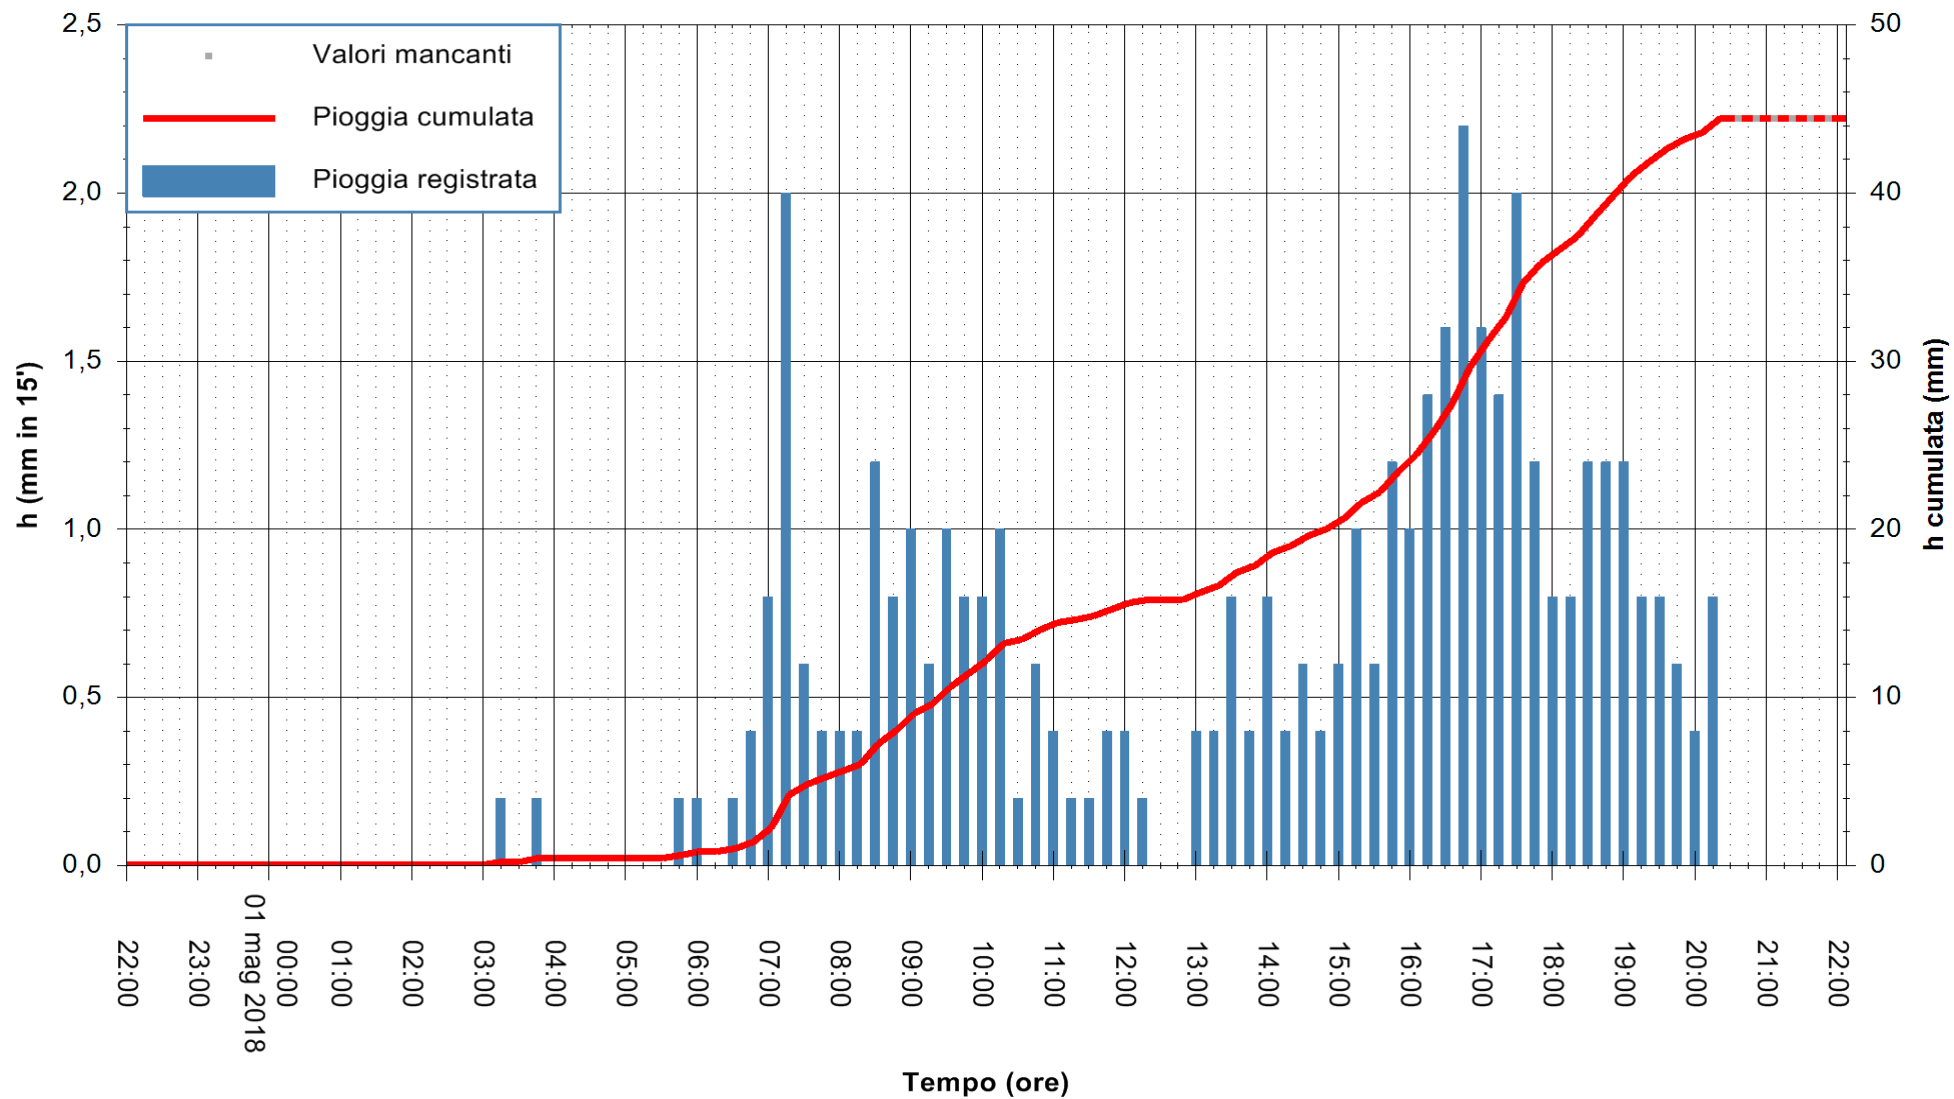

REGIONE AUTÒNOMA DE SARDIGNA
REGIONE AUTONOMA DELLA SARDEGNA

Stazione pluviometrica Pianu
Area PIANU 15
Pioggia registrata nelle ultime 24 ore
Estrazione dati delle ore 22:08 del 01/05/2018
Ultimo dato disponibile: 01/05/2018 alle 20:30

ARPAS
F.to il Dirigente Responsabile
Dott. Giuseppe Bianco

REGIONE AUTÒNOMA DE SARDIGNA
REGIONE AUTONOMA DELLA SARDEGNA

Stazione pluviometrica Ossoni
Area MONTE OSSONI
Pioggia registrata nelle ultime 24 ore
Estrazione dati delle ore 22:08 del 01/05/2018
Ultimo dato disponibile: 01/05/2018 alle 20:30

ARPAS
F.to il Dirigente Responsabile
Dott. Giuseppe Bianco

REGIONE AUTÒNOMA DE SARDIGNA
REGIONE AUTONOMA DELLA SARDEGNA

Stazione pluviometrica Montresta
 Area NAVRINO
 Pioggia registrata nelle ultime 24 ore
 Estrazione dati delle ore 22:08 del 01/05/2018
 Ultimo dato disponibile: 01/05/2018 alle 20:30