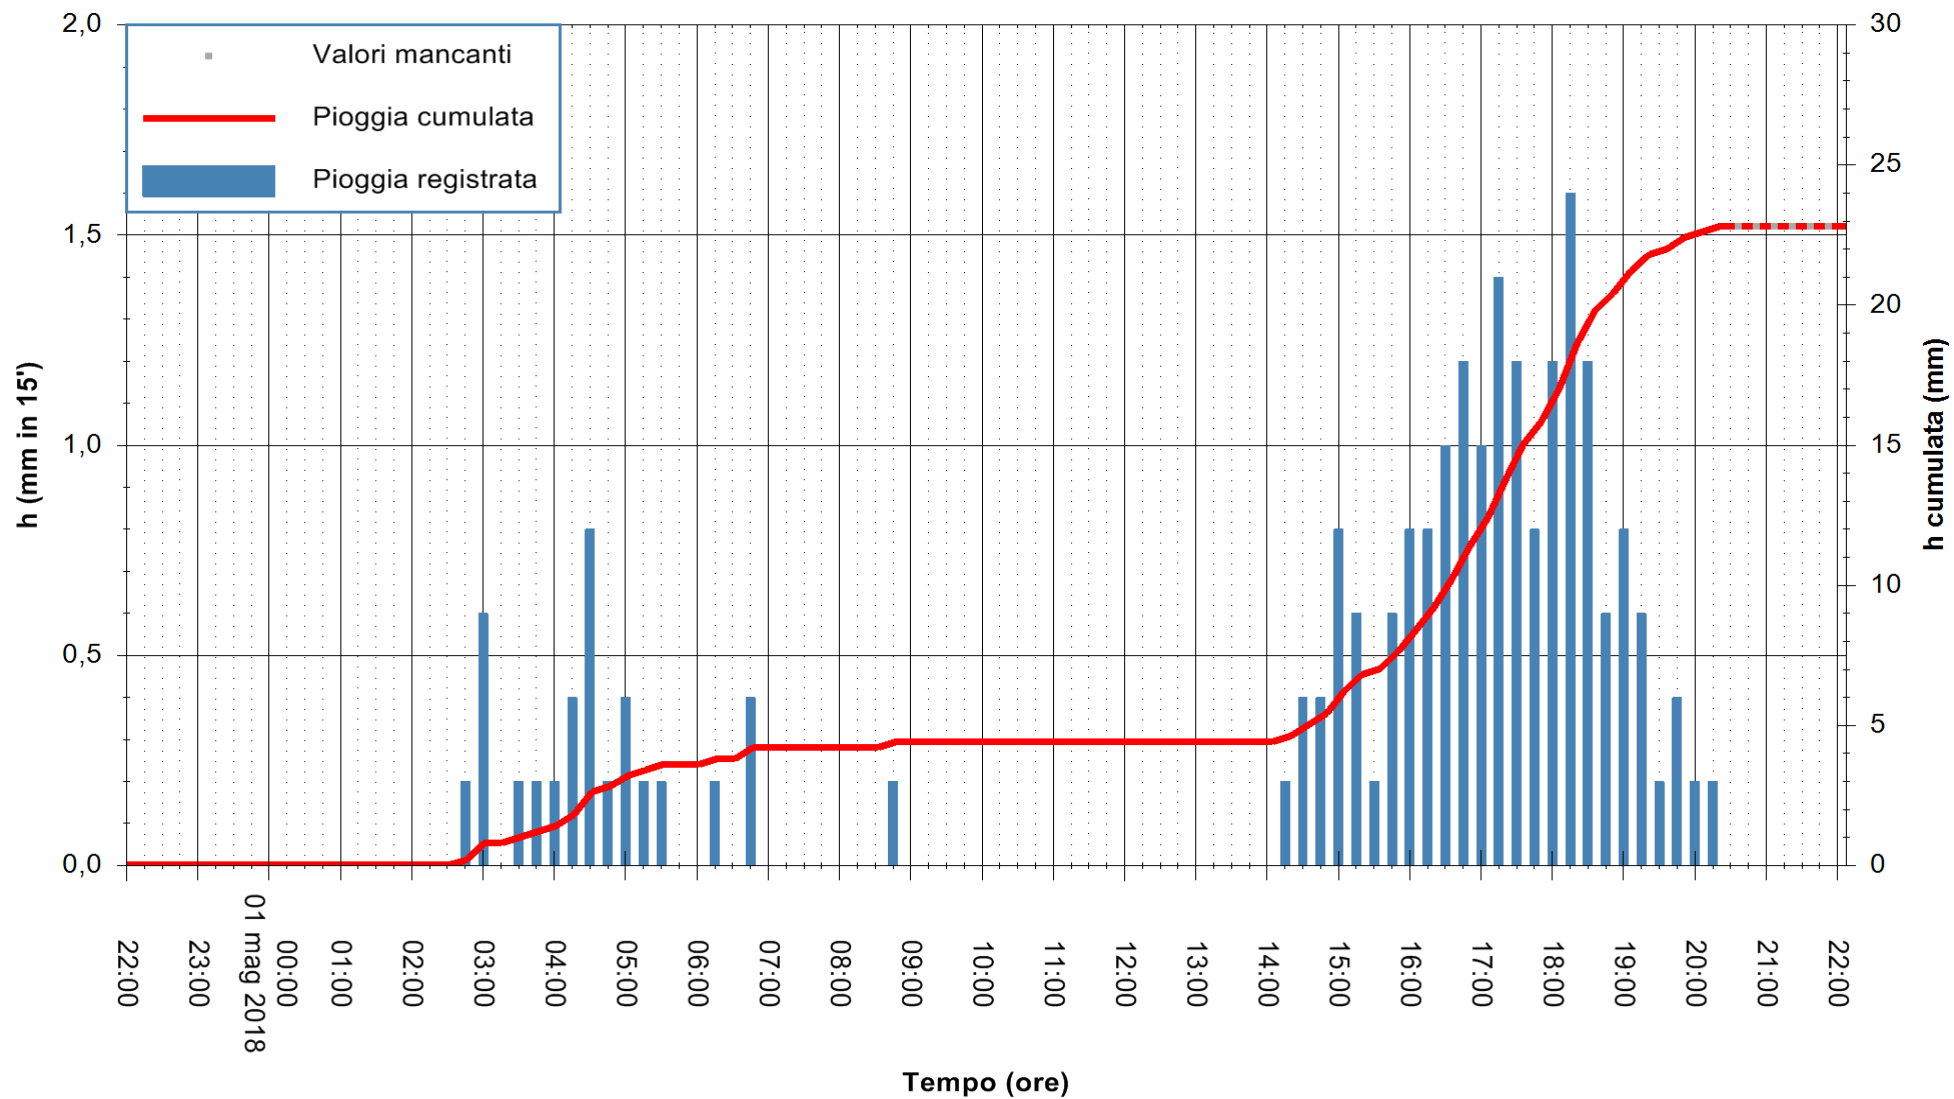

REGIONE AUTÒNOMA DE SARDIGNA
REGIONE AUTONOMA DELLA SARDEGNA

Stazione pluviometrica Pianu
Area PIANU 15
Pioggia registrata nelle ultime 24 ore
Estrazione dati delle ore 22:08 del 01/05/2018
Ultimo dato disponibile: 01/05/2018 alle 20:30

ARPAS
F.to il Dirigente Responsabile
Dott. Giuseppe Bianco

REGIONE AUTÒNOMA DE SARDIGNA
REGIONE AUTONOMA DELLA SARDEGNA

Stazione pluviometrica Ossoni
Area MONTE OSSONI
Pioggia registrata nelle ultime 24 ore
Estrazione dati delle ore 22:08 del 01/05/2018
Ultimo dato disponibile: 01/05/2018 alle 20:30

ARPAS
F.to il Dirigente Responsabile
Dott. Giuseppe Bianco

REGIONE AUTÒNOMA DE SARDIGNA
REGIONE AUTONOMA DELLA SARDEGNA

Stazione pluviometrica Montresta
 Area NAVRINO
 Pioggia registrata nelle ultime 24 ore
 Estrazione dati delle ore 22:08 del 01/05/2018
 Ultimo dato disponibile: 01/05/2018 alle 20:30