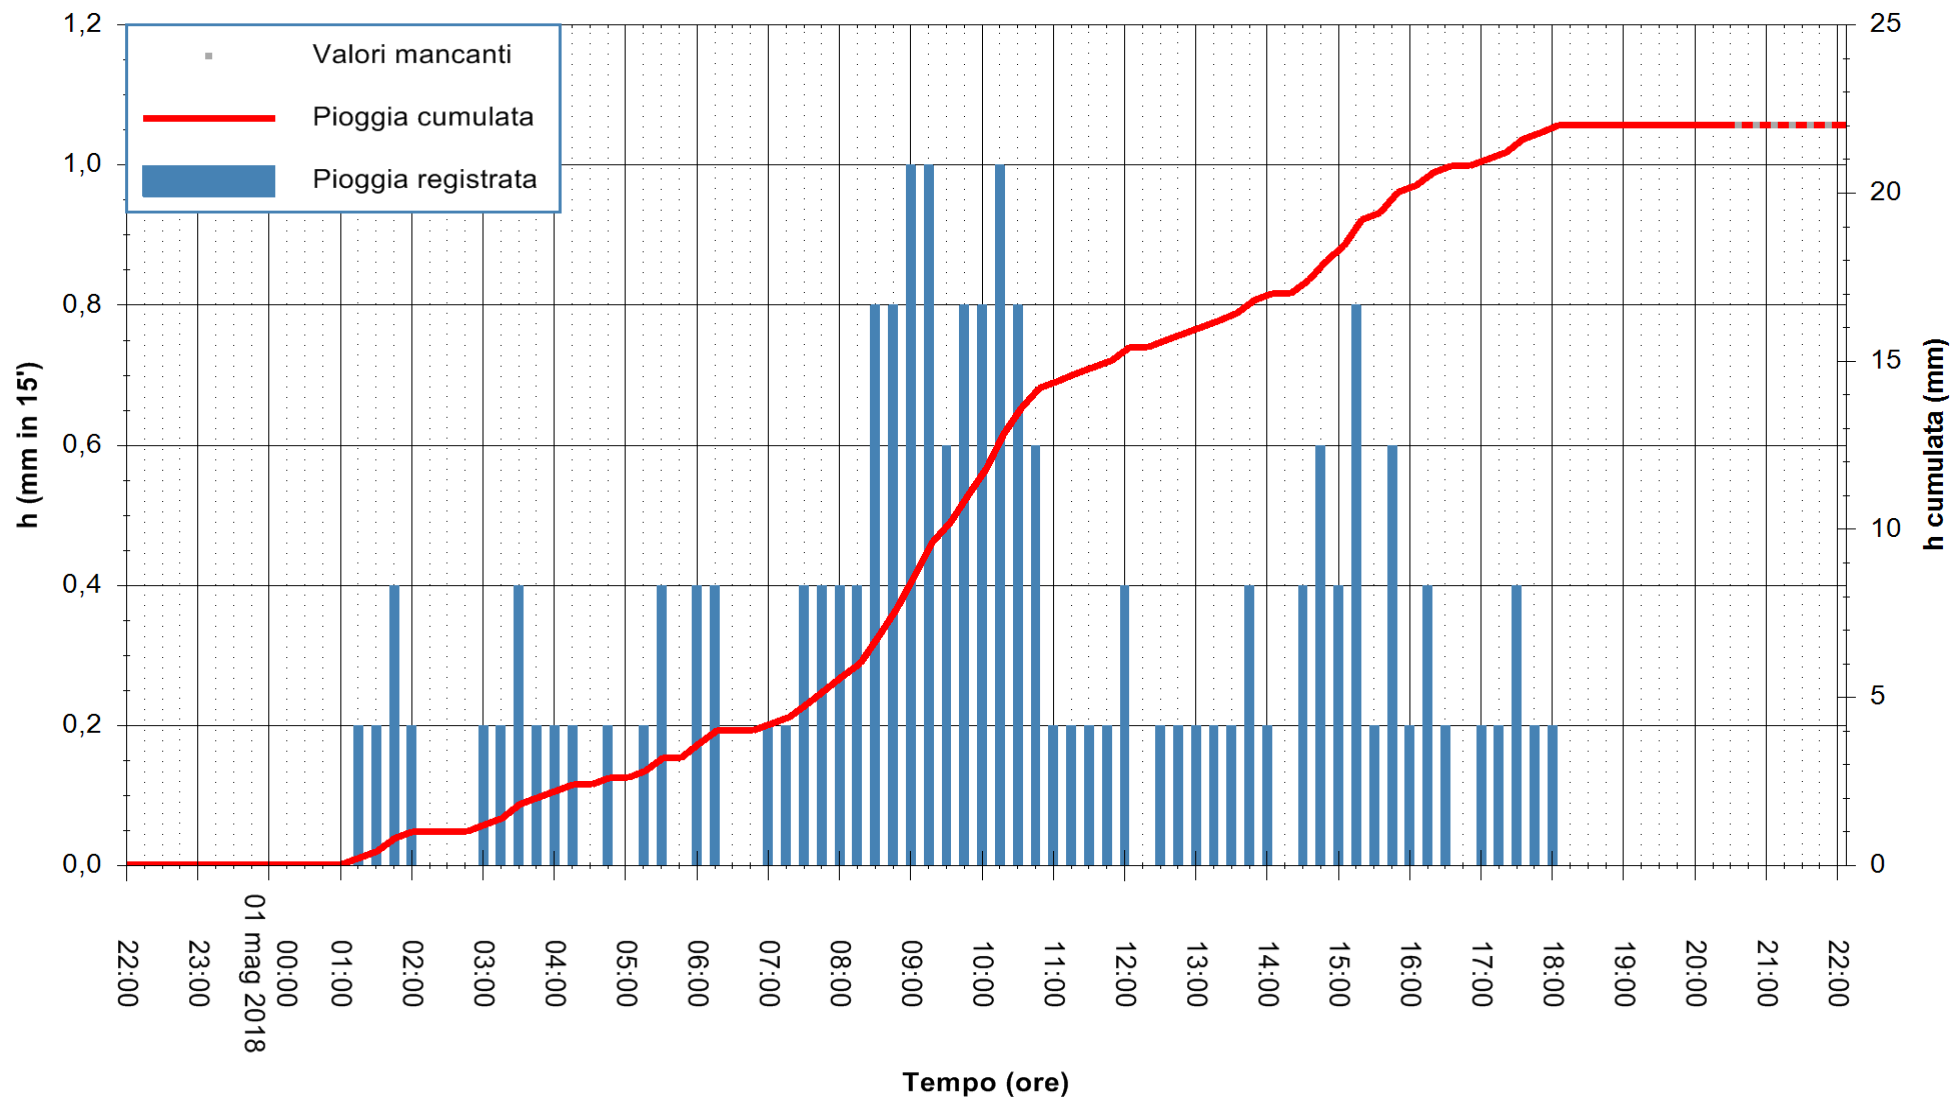

REGIONE AUTÒNOMA DE SARDIGNA
REGIONE AUTONOMA DELLA SARDEGNA

Stazione pluviometrica Pianu
Area PIANU 15
Pioggia registrata nelle ultime 24 ore
Estrazione dati delle ore 22:08 del 01/05/2018
Ultimo dato disponibile: 01/05/2018 alle 20:30

ARPAS
F.to il Dirigente Responsabile
Dott. Giuseppe Bianco

REGIONE AUTÒNOMA DE SARDIGNA
REGIONE AUTONOMA DELLA SARDEGNA

Stazione pluviometrica Ossoni
Area MONTE OSSONI
Pioggia registrata nelle ultime 24 ore
Estrazione dati delle ore 22:08 del 01/05/2018
Ultimo dato disponibile: 01/05/2018 alle 20:30

ARPAS
F.to il Dirigente Responsabile
Dott. Giuseppe Bianco

REGIONE AUTÒNOMA DE SARDIGNA
REGIONE AUTONOMA DELLA SARDEGNA

Stazione pluviometrica Montresta
 Area NAVRINO
 Pioggia registrata nelle ultime 24 ore
 Estrazione dati delle ore 22:08 del 01/05/2018
 Ultimo dato disponibile: 01/05/2018 alle 20:30