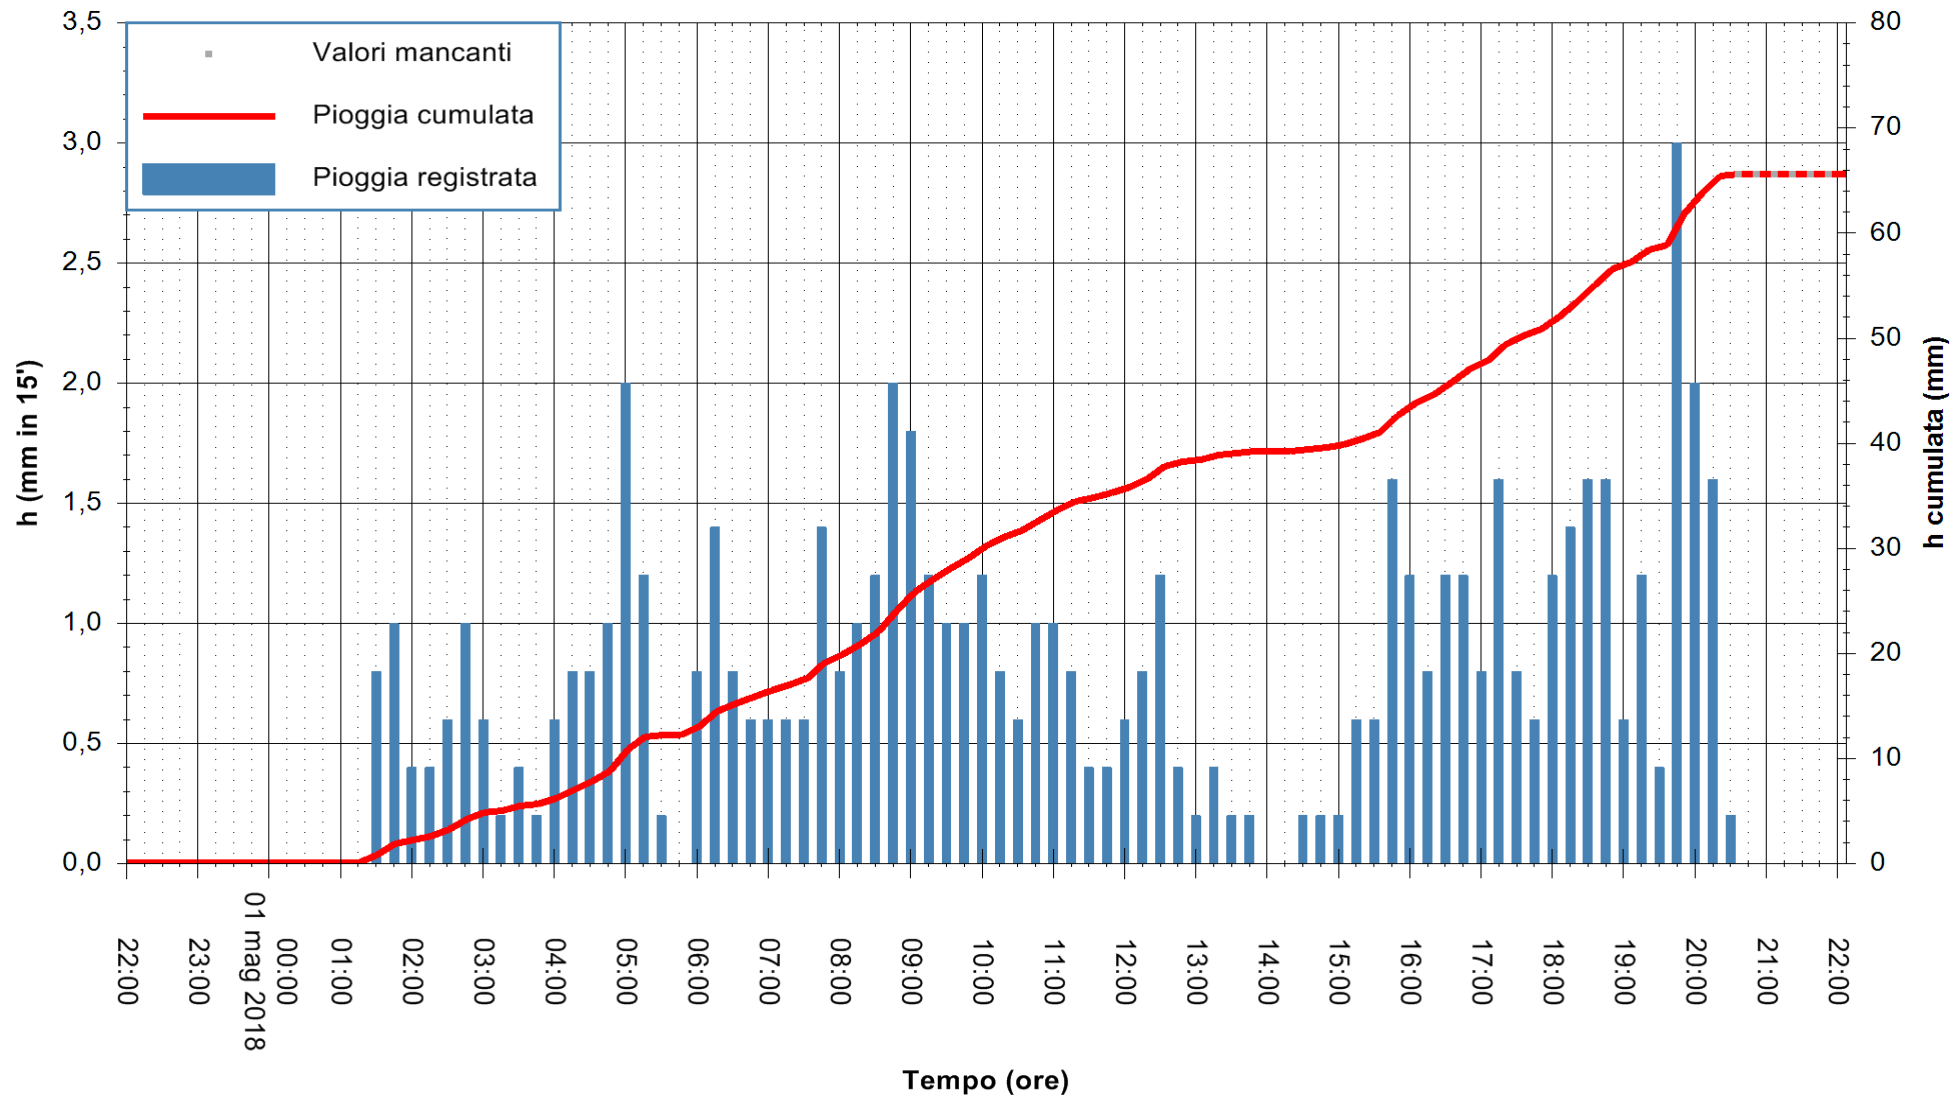

Stazione pluviometrica Fluminimannu a Decimomannu
Area DECIMOMANNU
Pioggia registrata nelle ultime 24 ore
Estrazione dati delle ore 22:08 del 01/05/2018
Ultimo dato disponibile: 01/05/2018 alle 20:30

ARPAS
F.to il Dirigente Responsabile
Dott. Giuseppe Bianco

ARPAS
F.to il Dirigente Responsabile
Dott. Giuseppe Bianco

REGIONE AUTÒNOMA DE SARDIGNA
REGIONE AUTONOMA DELLA SARDEGNA

Stazione pluviometrica Ossoni
Area MONTE OSSONI
Pioggia registrata nelle ultime 24 ore
Estrazione dati delle ore 22:08 del 01/05/2018
Ultimo dato disponibile: 01/05/2018 alle 20:30

ARPAS
F.to il Dirigente Responsabile
Dott. Giuseppe Bianco

REGIONE AUTÒNOMA DE SARDIGNA
REGIONE AUTONOMA DELLA SARDEGNA

Stazione pluviometrica Montresta
 Area NAVRINO
 Pioggia registrata nelle ultime 24 ore
 Estrazione dati delle ore 22:08 del 01/05/2018
 Ultimo dato disponibile: 01/05/2018 alle 20:30