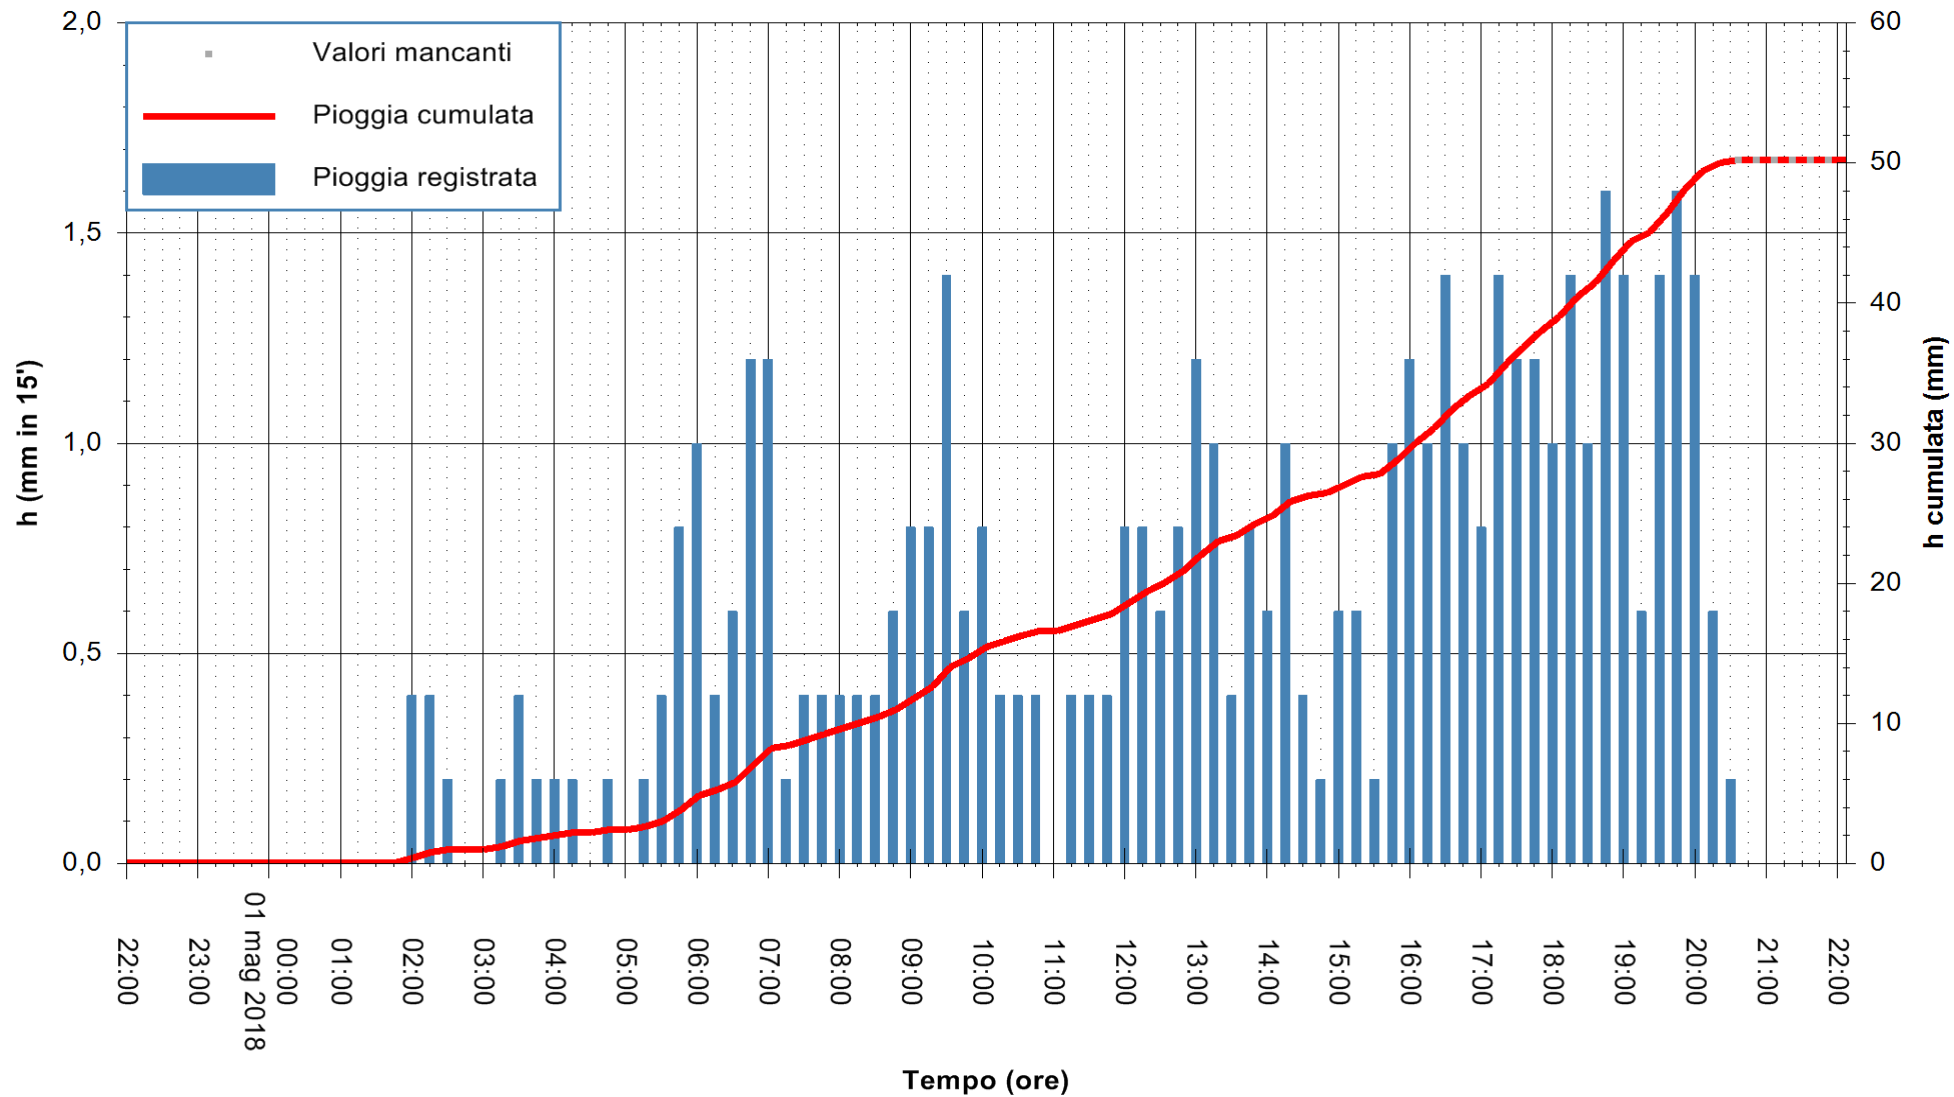

Stazione pluviometrica Fluminimannu a Decimomannu
Area DECIMOMANNU
Pioggia registrata nelle ultime 24 ore
Estrazione dati delle ore 22:08 del 01/05/2018
Ultimo dato disponibile: 01/05/2018 alle 20:30

ARPAS
F.to il Dirigente Responsabile
Dott. Giuseppe Bianco

REGIONE AUTÒNOMA DE SARDIGNA
REGIONE AUTONOMA DELLA SARDEGNA

Stazione pluviometrica Pianu
Area PIANU 15
Pioggia registrata nelle ultime 24 ore
Estrazione dati delle ore 22:08 del 01/05/2018
Ultimo dato disponibile: 01/05/2018 alle 20:30

ARPAS
F.to il Dirigente Responsabile
Dott. Giuseppe Bianco

REGIONE AUTÒNOMA DE SARDIGNA
REGIONE AUTONOMA DELLA SARDEGNA

Stazione pluviometrica Ossoni
Area MONTE OSSONI
Pioggia registrata nelle ultime 24 ore
Estrazione dati delle ore 22:08 del 01/05/2018
Ultimo dato disponibile: 01/05/2018 alle 20:30

ARPAS
F.to il Dirigente Responsabile
Dott. Giuseppe Bianco

REGIONE AUTÒNOMA DE SARDIGNA
REGIONE AUTONOMA DELLA SARDEGNA

Stazione pluviometrica Montresta
 Area NAVRINO
 Pioggia registrata nelle ultime 24 ore
 Estrazione dati delle ore 22:08 del 01/05/2018
 Ultimo dato disponibile: 01/05/2018 alle 20:30