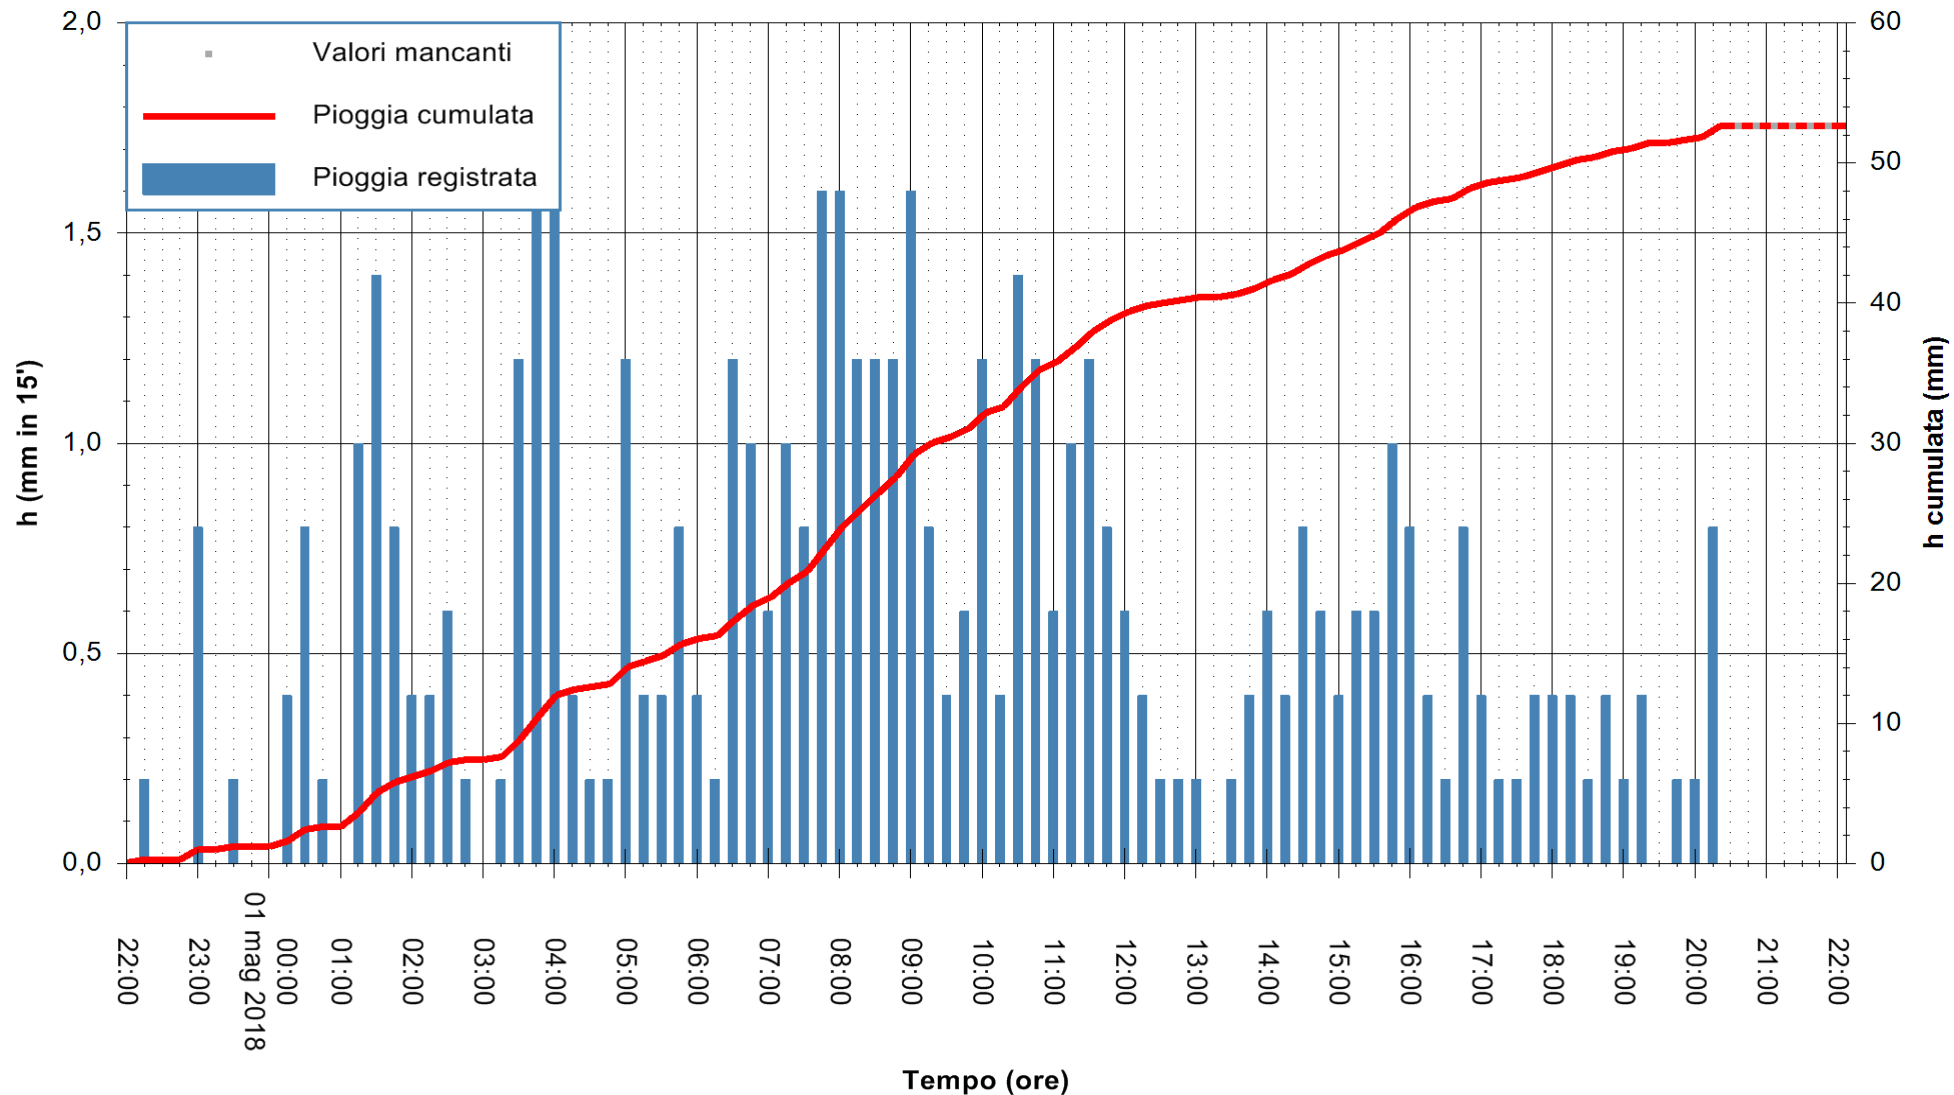

Stazione pluviometrica Fluminimannu a Decimomannu
Area DECIMOMANNU
Pioggia registrata nelle ultime 24 ore
Estrazione dati delle ore 22:08 del 01/05/2018
Ultimo dato disponibile: 01/05/2018 alle 20:30

ARPAS
F.to il Dirigente Responsabile
Dott. Giuseppe Bianco

ARPAS
F.to il Dirigente Responsabile
Dott. Giuseppe Bianco

REGIONE AUTÒNOMA DE SARDIGNA
REGIONE AUTONOMA DELLA SARDEGNA

Stazione pluviometrica Ossoni
Area MONTE OSSONI
Pioggia registrata nelle ultime 24 ore
Estrazione dati delle ore 22:08 del 01/05/2018
Ultimo dato disponibile: 01/05/2018 alle 20:30

ARPAS
F.to il Dirigente Responsabile
Dott. Giuseppe Bianco

REGIONE AUTÒNOMA DE SARDIGNA
REGIONE AUTONOMA DELLA SARDEGNA

Stazione pluviometrica Montresta
 Area NAVRINO
 Pioggia registrata nelle ultime 24 ore
 Estrazione dati delle ore 22:08 del 01/05/2018
 Ultimo dato disponibile: 01/05/2018 alle 20:30