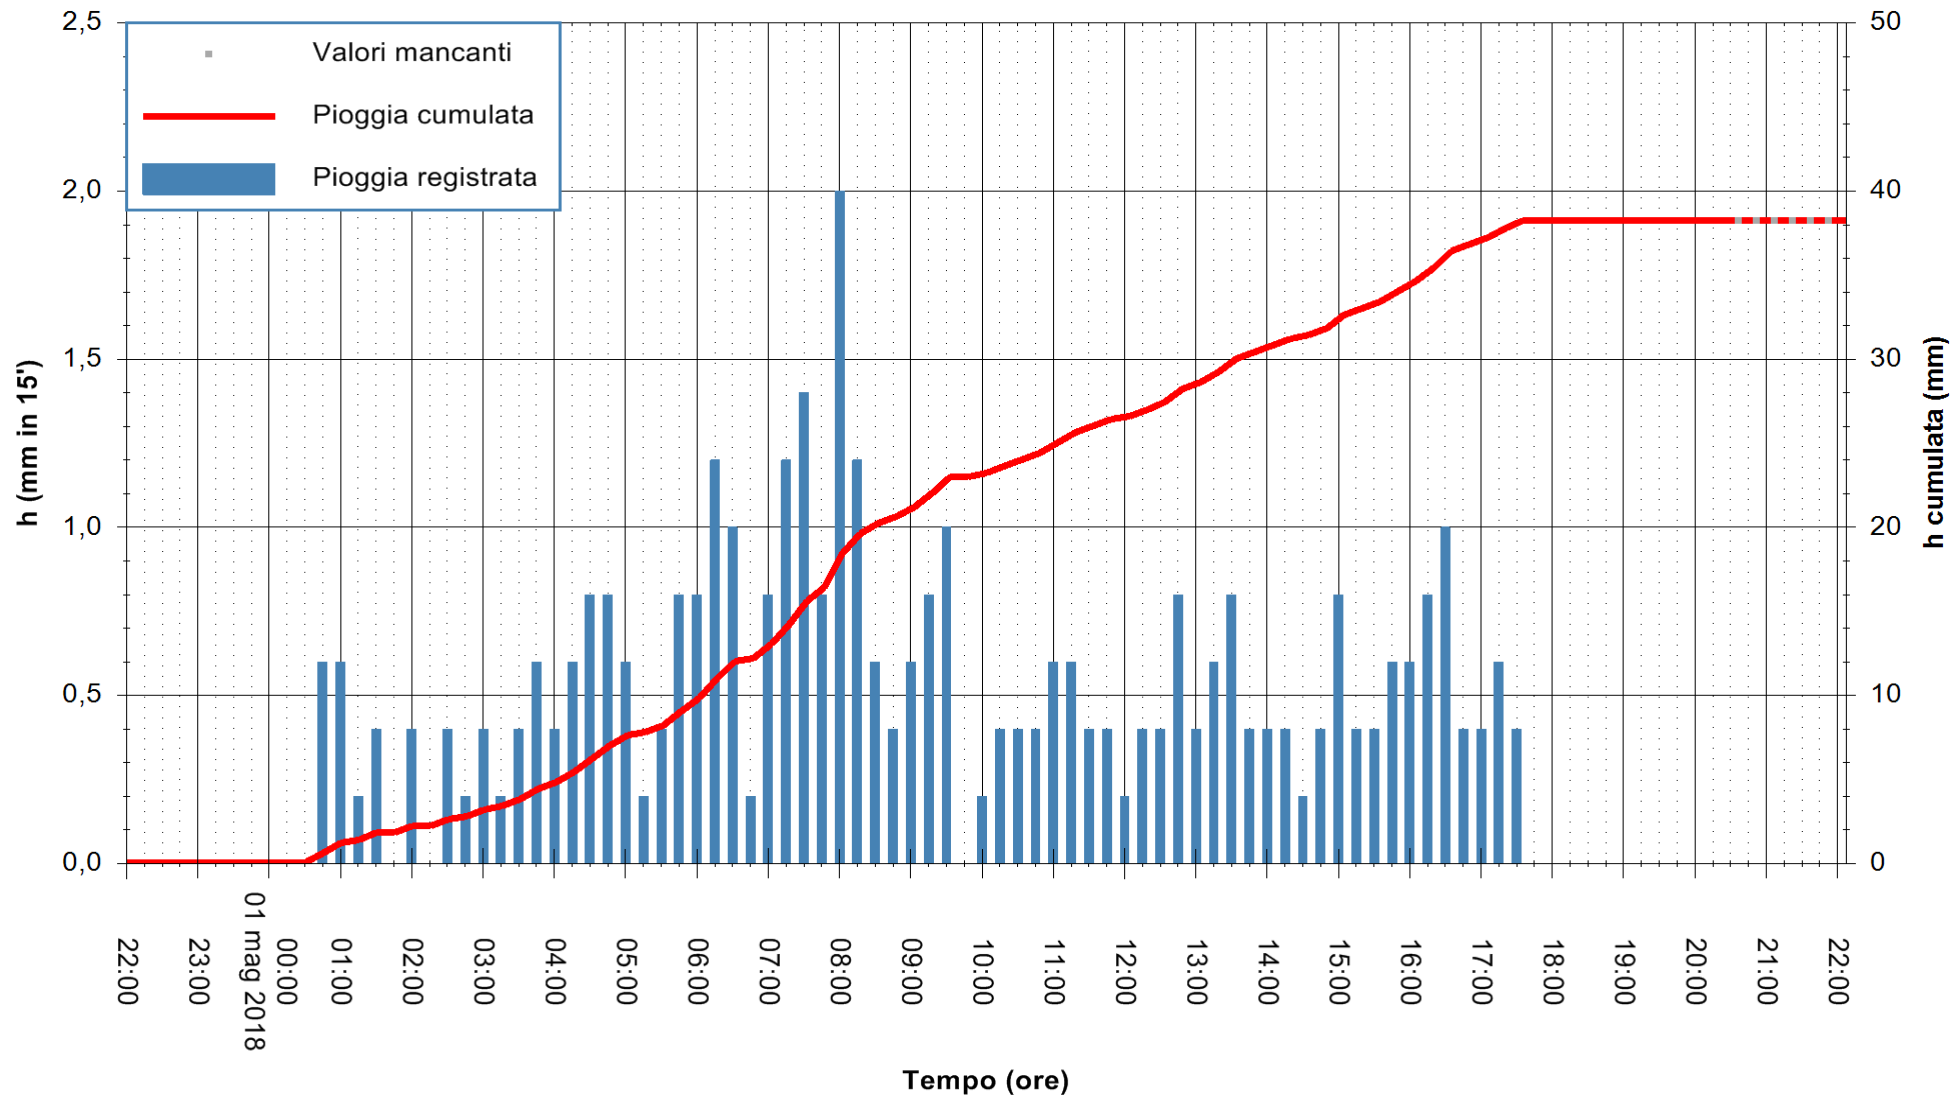

Stazione pluviometrica Fluminimannu a Decimomannu
Area DECIMOMANNU
Pioggia registrata nelle ultime 24 ore
Estrazione dati delle ore 22:08 del 01/05/2018
Ultimo dato disponibile: 01/05/2018 alle 20:30

ARPAS
F.to il Dirigente Responsabile
Dott. Giuseppe Bianco

REGIONE AUTÒNOMA DE SARDIGNA
REGIONE AUTONOMA DELLA SARDEGNA

Stazione pluviometrica Pianu
Area PIANU 15
Pioggia registrata nelle ultime 24 ore
Estrazione dati delle ore 22:08 del 01/05/2018
Ultimo dato disponibile: 01/05/2018 alle 20:30

ARPAS
F.to il Dirigente Responsabile
Dott. Giuseppe Bianco

REGIONE AUTÒNOMA DE SARDIGNA
REGIONE AUTONOMA DELLA SARDEGNA

Stazione pluviometrica Ossoni
Area MONTE OSSONI
Pioggia registrata nelle ultime 24 ore
Estrazione dati delle ore 22:08 del 01/05/2018
Ultimo dato disponibile: 01/05/2018 alle 20:30

ARPAS
F.to il Dirigente Responsabile
Dott. Giuseppe Bianco

REGIONE AUTÒNOMA DE SARDIGNA
REGIONE AUTONOMA DELLA SARDEGNA

Stazione pluviometrica Montresta
 Area NAVRINO
 Pioggia registrata nelle ultime 24 ore
 Estrazione dati delle ore 22:08 del 01/05/2018
 Ultimo dato disponibile: 01/05/2018 alle 20:30