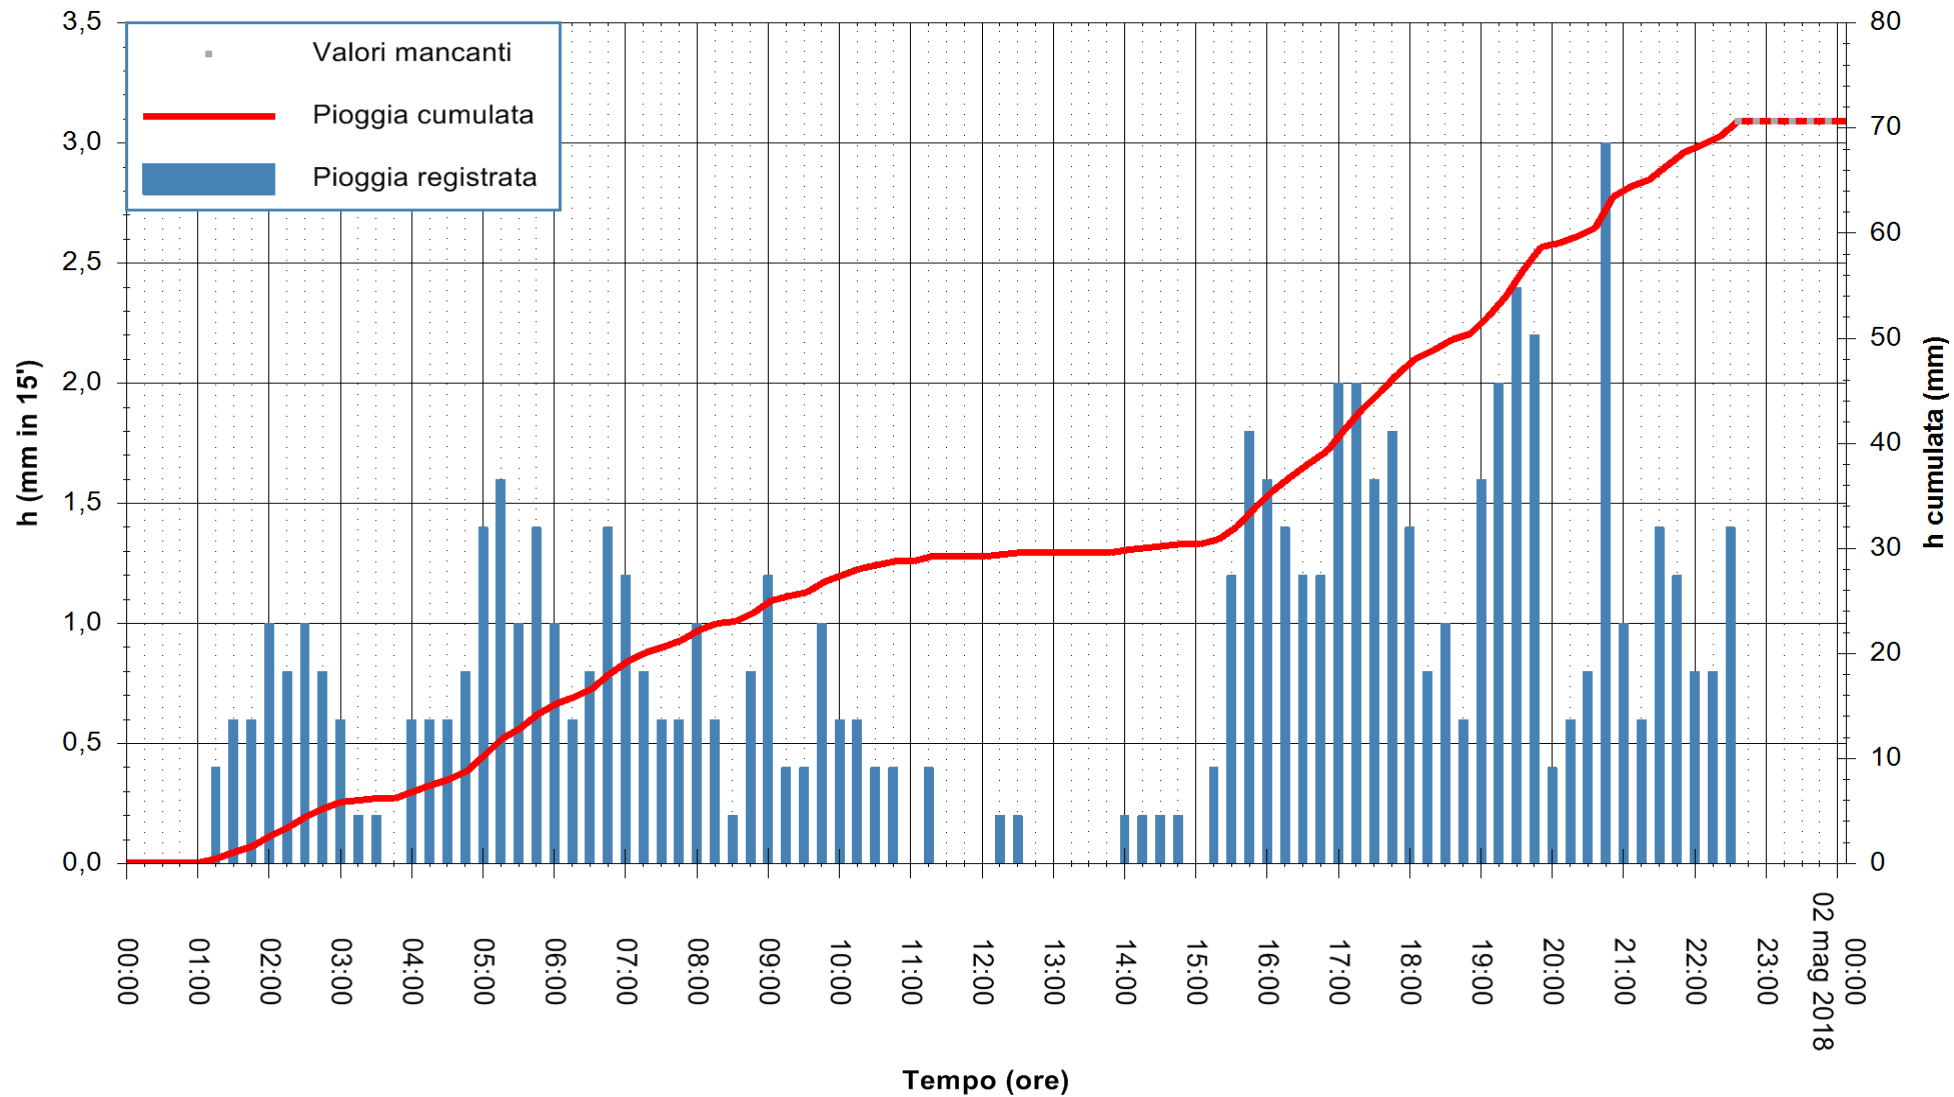

Stazione pluviometrica Fluminimannu a Decimomannu
Area DECIMOMANNU
Pioggia registrata nelle ultime 24 ore
Estrazione dati delle ore 00:07 del 02/05/2018
Ultimo dato disponibile: 01/05/2018 alle 22:30

ARPAS
F.to il Dirigente Responsabile
Dott. Giuseppe Bianco

REGIONE AUTÒNOMA DE SARDIGNA
REGIONE AUTONOMA DELLA SARDEGNA

Stazione pluviometrica Ossoni
 Area MONTE OSSONI
 Pioggia registrata nelle ultime 24 ore
 Estrazione dati delle ore 00:07 del 02/05/2018
 Ultimo dato disponibile: 01/05/2018 alle 22:30

ARPAS
 F.to il Dirigente Responsabile
 Dott. Giuseppe Bianco

REGIONE AUTÒNOMA DE SARDIGNA
 REGIONE AUTONOMA DELLA SARDEGNA

Stazione pluviometrica Mamone
 Area MAMONE
 Pioggia registrata nelle ultime 24 ore
 Estrazione dati delle ore 00:07 del 02/05/2018
 Ultimo dato disponibile: 01/05/2018 alle 22:30