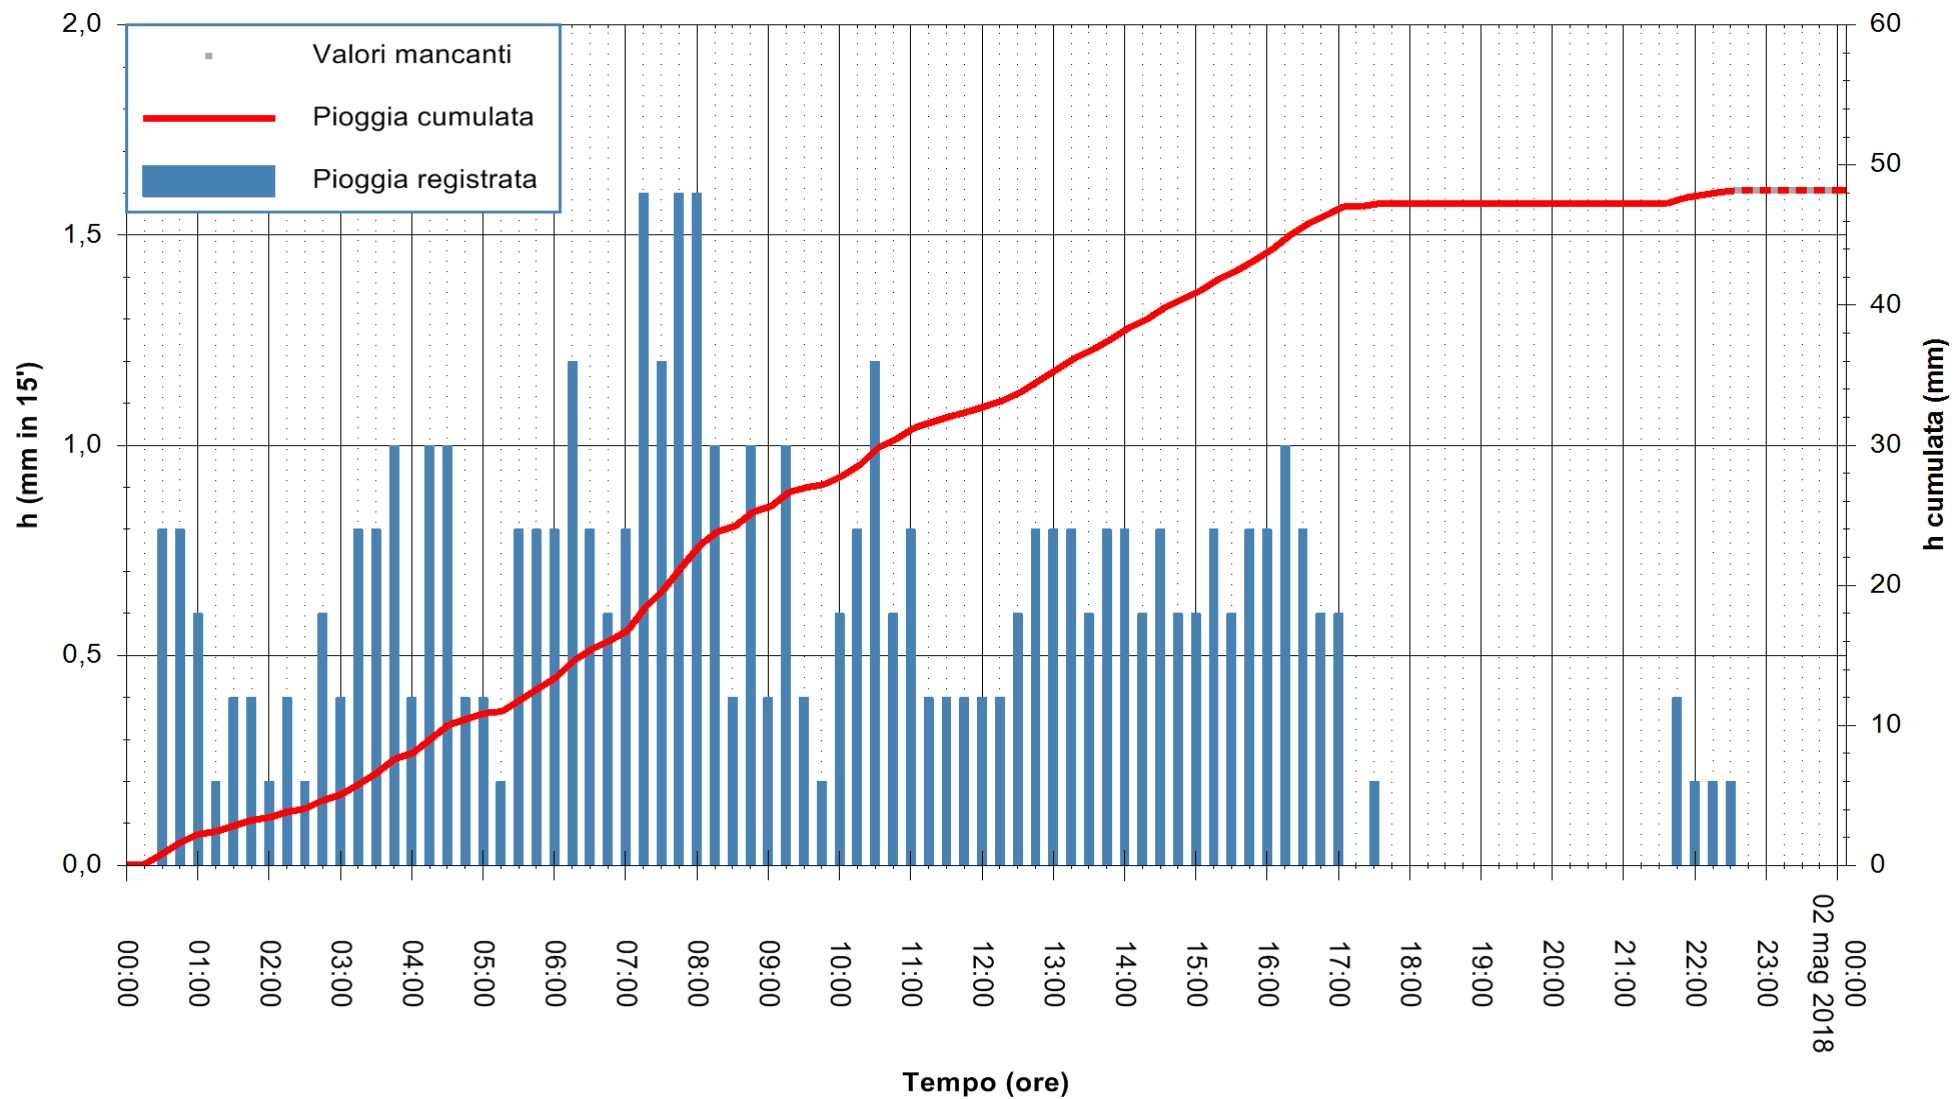

Stazione pluviometrica Fluminimannu a Decimomannu
Area DECIMOMANNU
Pioggia registrata nelle ultime 24 ore
Estrazione dati delle ore 00:07 del 02/05/2018
Ultimo dato disponibile: 01/05/2018 alle 22:30

ARPAS
F.to il Dirigente Responsabile
Dott. Giuseppe Bianco

REGIONE AUTÒNOMA DE SARDIGNA
REGIONE AUTONOMA DELLA SARDEGNA

Stazione pluviometrica Ossoni
 Area MONTE OSSONI
 Pioggia registrata nelle ultime 24 ore
 Estrazione dati delle ore 00:07 del 02/05/2018
 Ultimo dato disponibile: 01/05/2018 alle 22:30

ARPAS
 F.to il Dirigente Responsabile
 Dott. Giuseppe Bianco

REGIONE AUTÒNOMA DE SARDIGNA
 REGIONE AUTONOMA DELLA SARDEGNA

Stazione pluviometrica Mamone
 Area MAMONE
 Pioggia registrata nelle ultime 24 ore
 Estrazione dati delle ore 00:07 del 02/05/2018
 Ultimo dato disponibile: 01/05/2018 alle 22:30