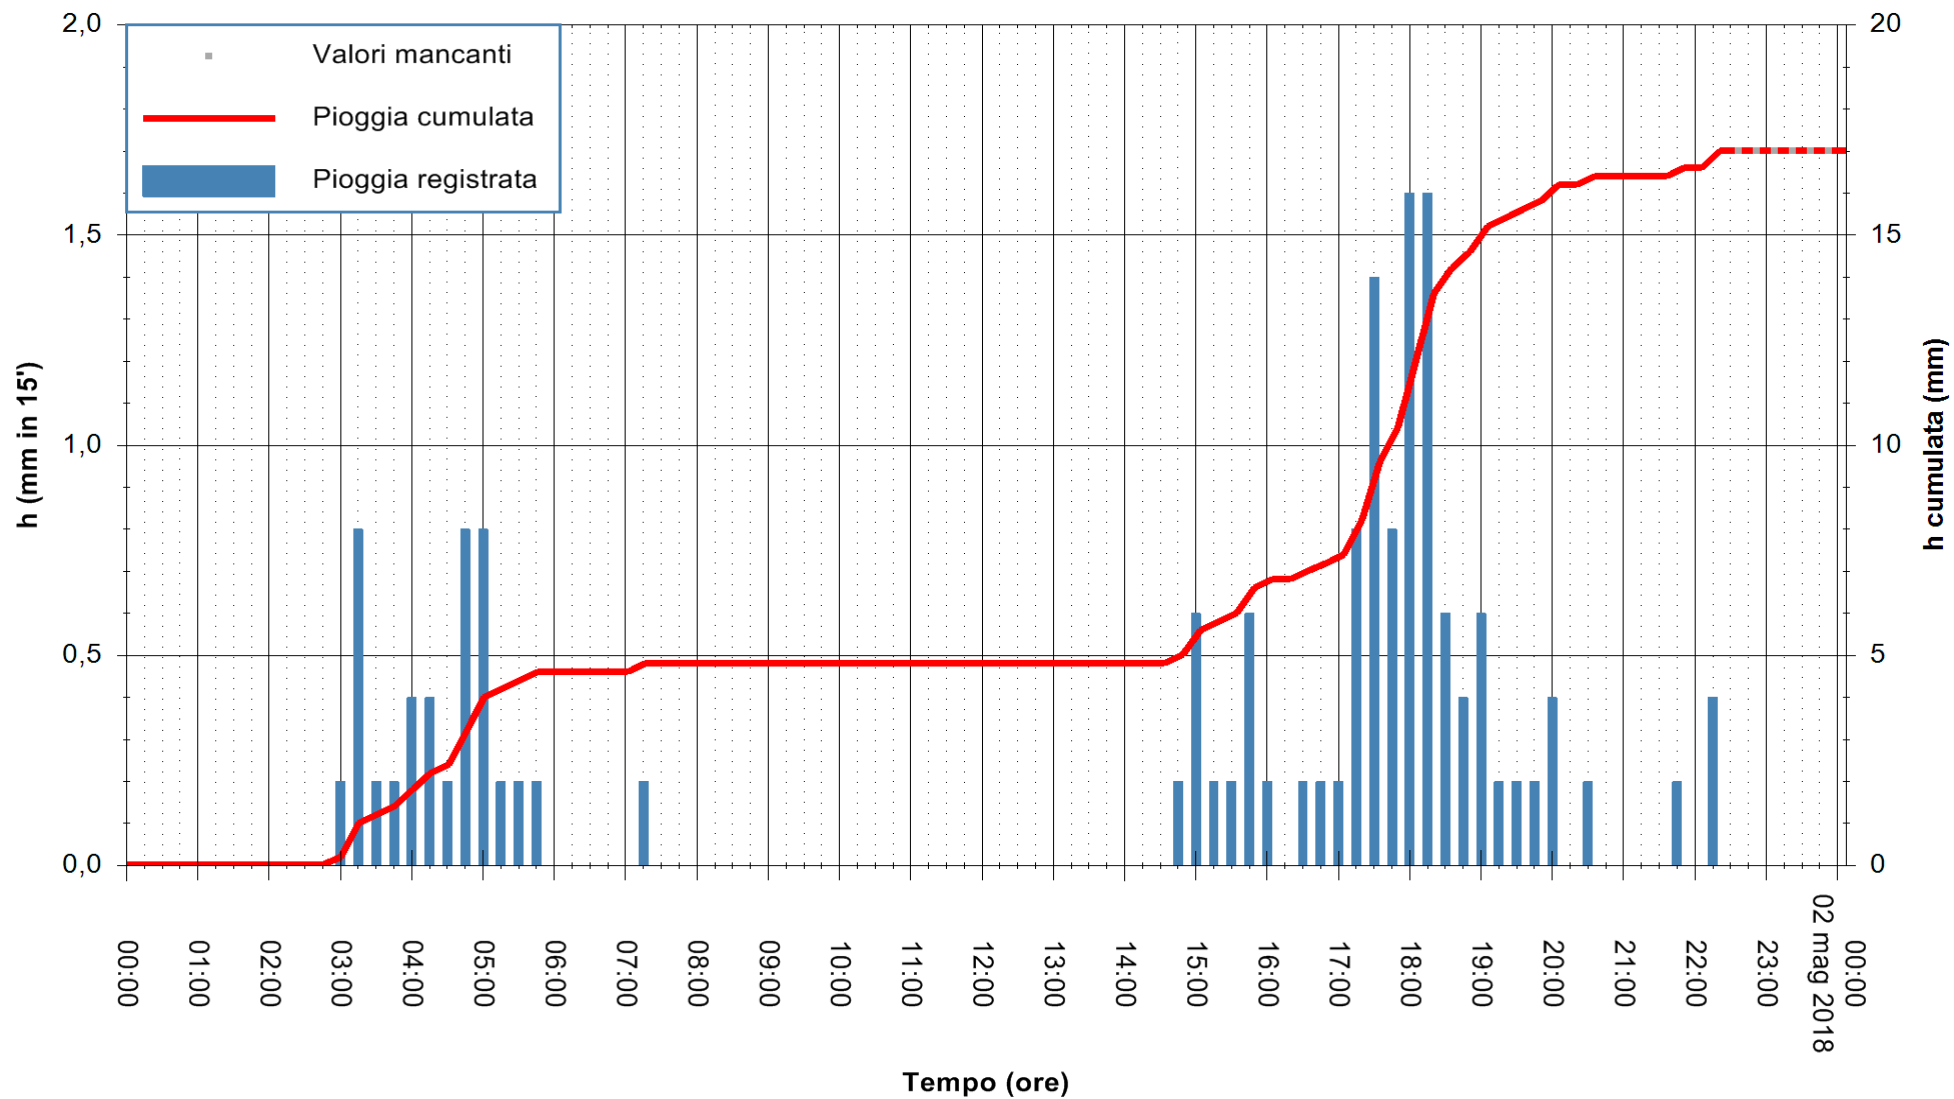

Stazione pluviometrica Fluminimannu a Decimomannu
Area DECIMOMANNU
Pioggia registrata nelle ultime 24 ore
Estrazione dati delle ore 00:07 del 02/05/2018
Ultimo dato disponibile: 01/05/2018 alle 22:30

ARPAS
F.to il Dirigente Responsabile
Dott. Giuseppe Bianco

REGIONE AUTÒNOMA DE SARDIGNA
REGIONE AUTONOMA DELLA SARDEGNA

Stazione pluviometrica Ossoni
 Area MONTE OSSONI
 Pioggia registrata nelle ultime 24 ore
 Estrazione dati delle ore 00:07 del 02/05/2018
 Ultimo dato disponibile: 01/05/2018 alle 22:30

ARPAS
 F.to il Dirigente Responsabile
 Dott. Giuseppe Bianco

REGIONE AUTÒNOMA DE SARDIGNA
 REGIONE AUTONOMA DELLA SARDEGNA

Stazione pluviometrica Mamone
 Area MAMONE
 Pioggia registrata nelle ultime 24 ore
 Estrazione dati delle ore 00:07 del 02/05/2018
 Ultimo dato disponibile: 01/05/2018 alle 22:30