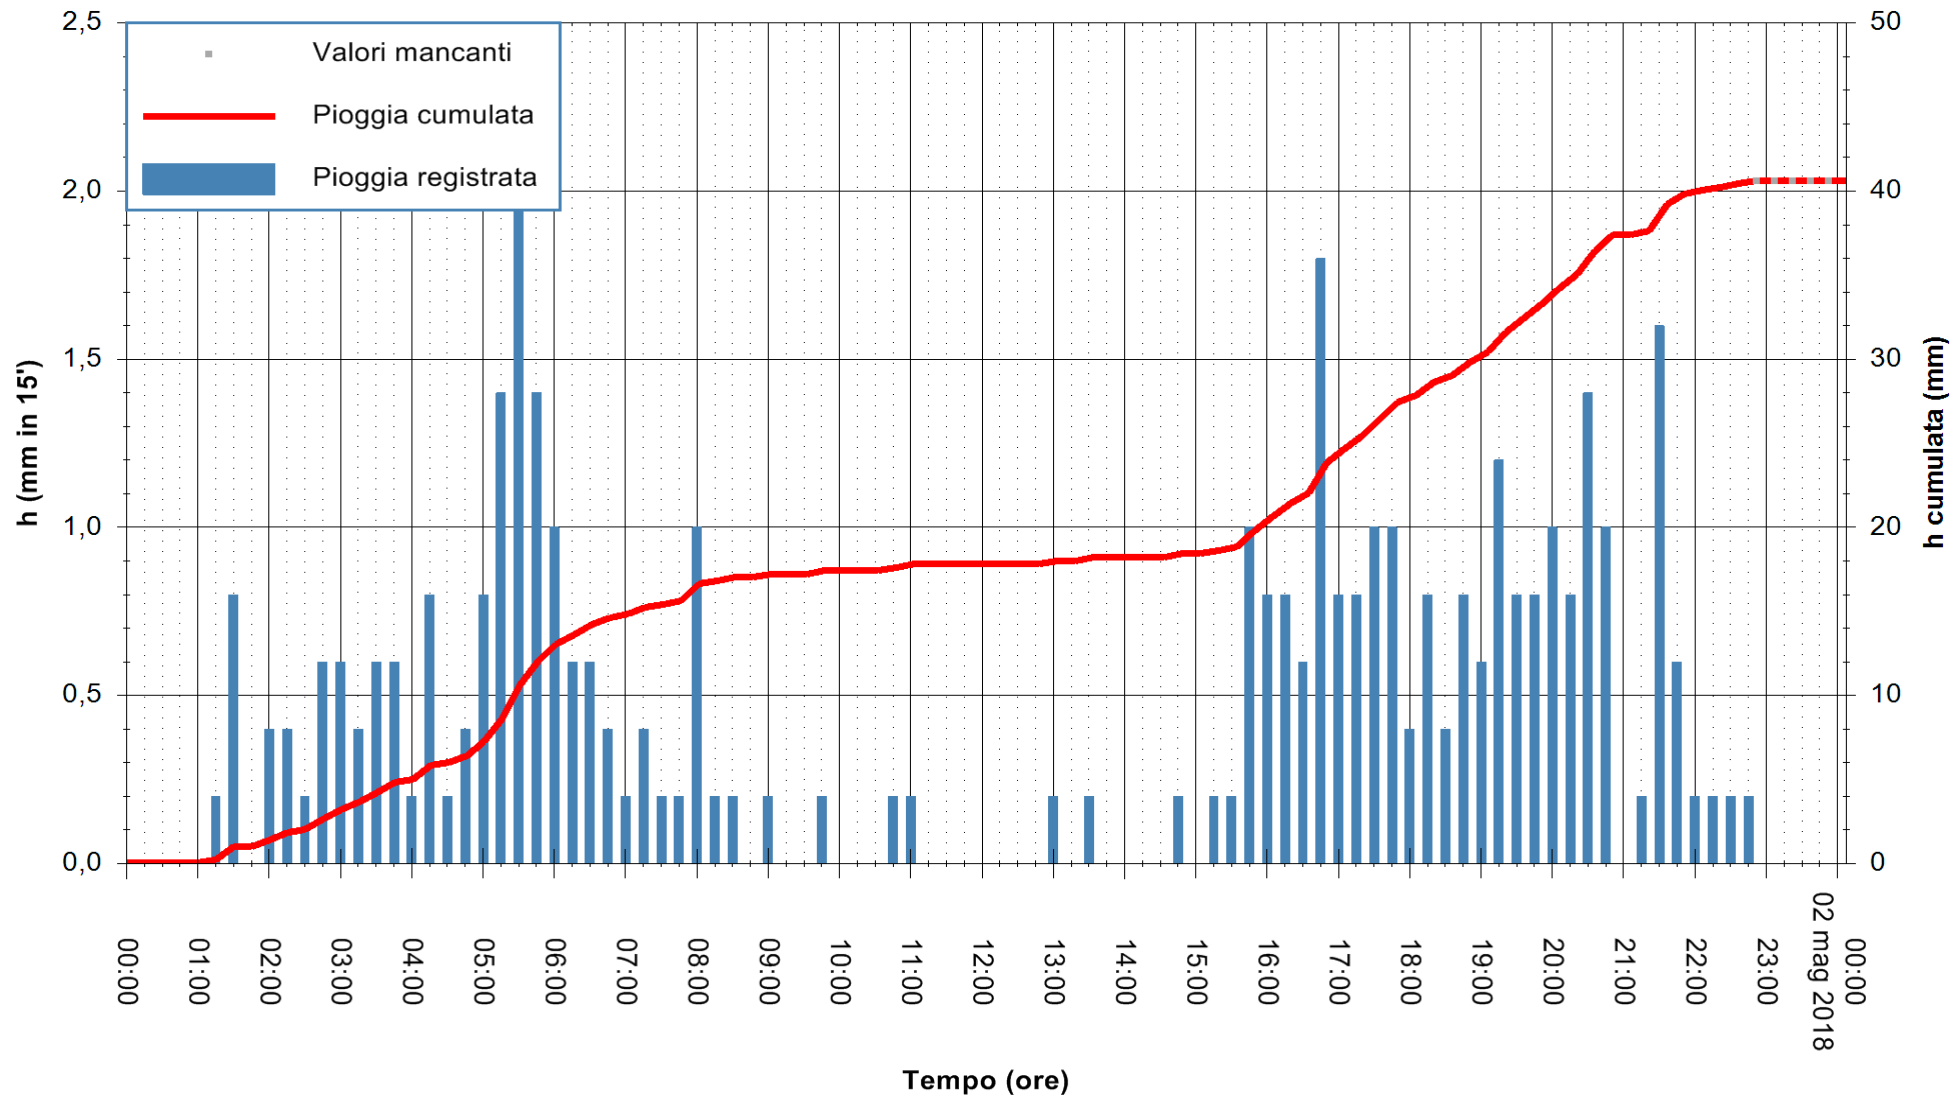

Stazione pluviometrica Fluminimannu a Decimomannu
Area DECIMOMANNU
Pioggia registrata nelle ultime 24 ore
Estrazione dati delle ore 00:07 del 02/05/2018
Ultimo dato disponibile: 01/05/2018 alle 22:30

ARPAS
F.to il Dirigente Responsabile
Dott. Giuseppe Bianco

REGIONE AUTÒNOMA DE SARDIGNA
REGIONE AUTONOMA DELLA SARDEGNA

Stazione pluviometrica Ossoni
 Area MONTE OSSONI
 Pioggia registrata nelle ultime 24 ore
 Estrazione dati delle ore 00:07 del 02/05/2018
 Ultimo dato disponibile: 01/05/2018 alle 22:30

ARPAS
 F.to il Dirigente Responsabile
 Dott. Giuseppe Bianco

REGIONE AUTÒNOMA DE SARDIGNA
 REGIONE AUTONOMA DELLA SARDEGNA

Stazione pluviometrica Mamone
 Area MAMONE
 Pioggia registrata nelle ultime 24 ore
 Estrazione dati delle ore 00:07 del 02/05/2018
 Ultimo dato disponibile: 01/05/2018 alle 22:30