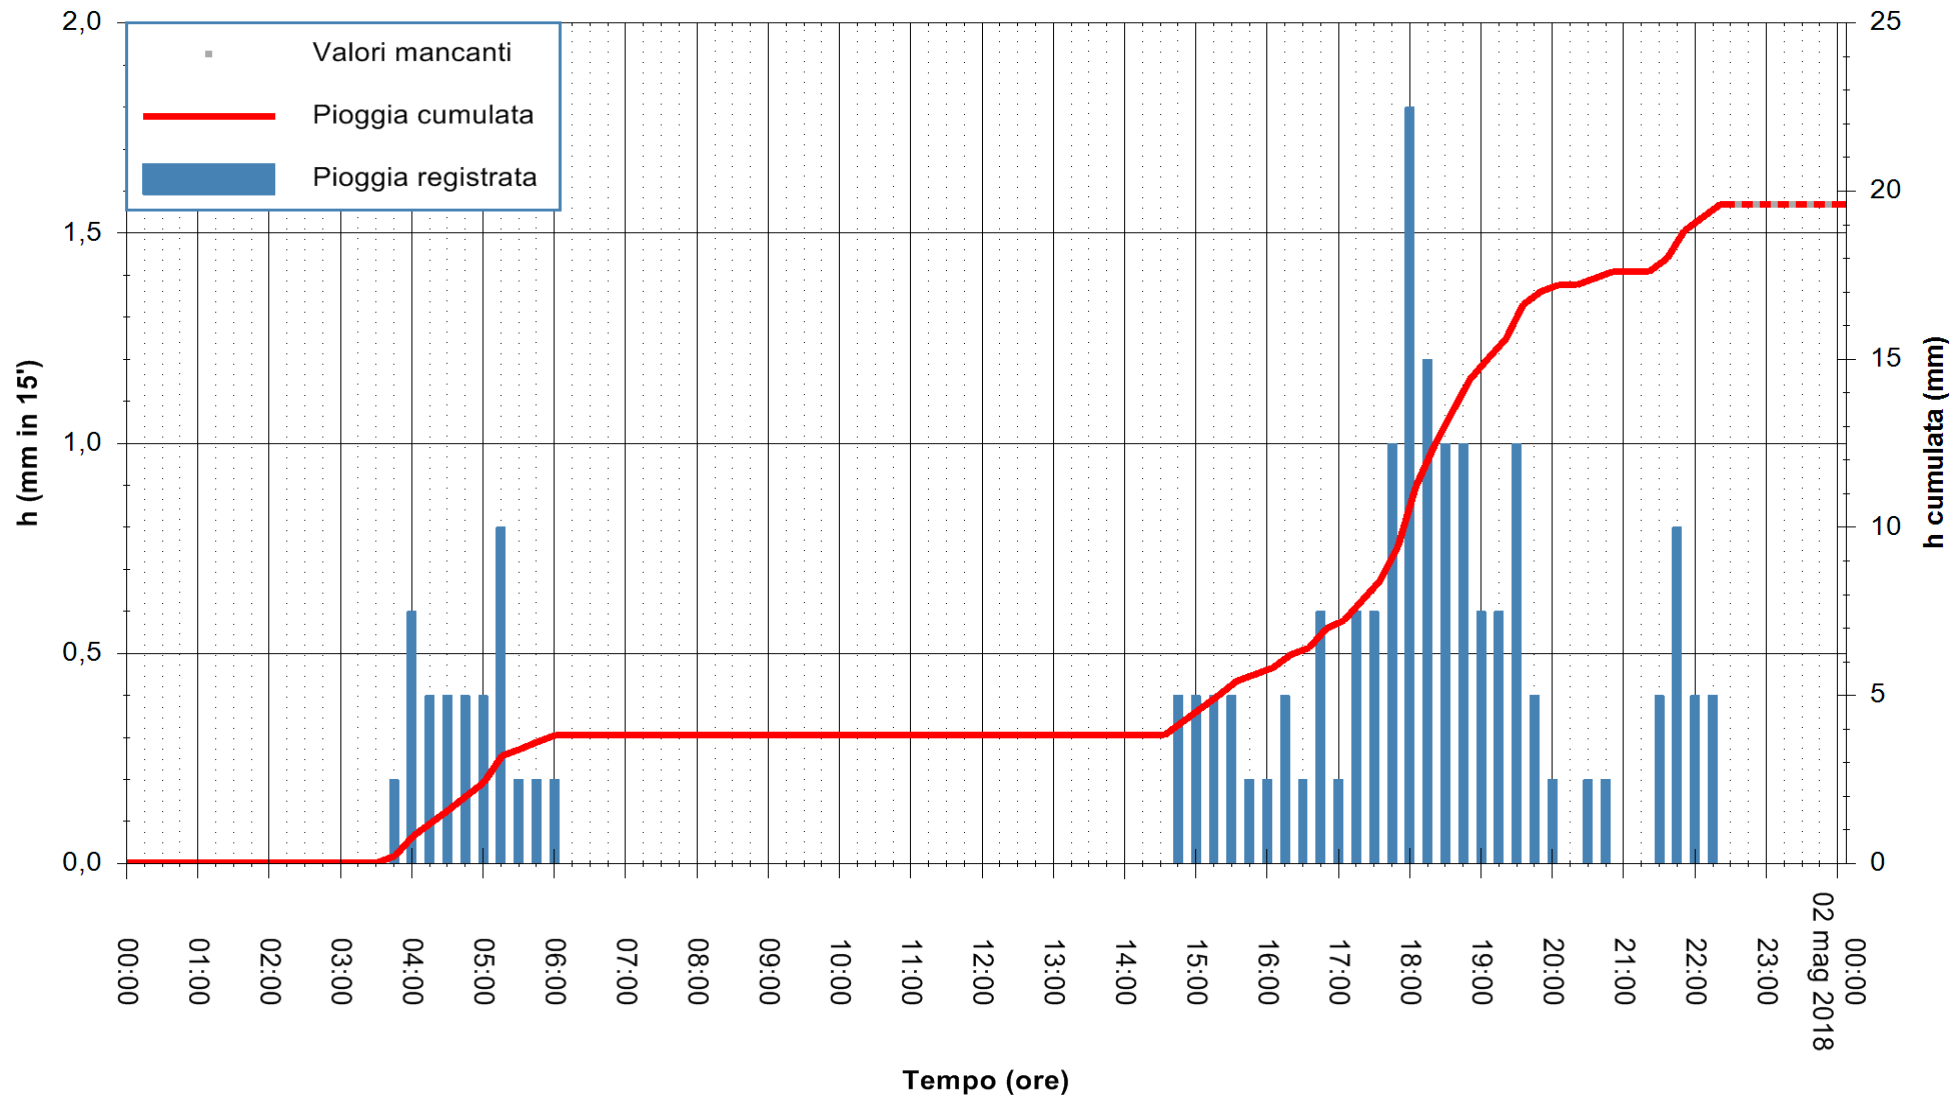

Stazione pluviometrica Fluminimannu a Decimomannu
Area DECIMOMANNU
Pioggia registrata nelle ultime 24 ore
Estrazione dati delle ore 00:07 del 02/05/2018
Ultimo dato disponibile: 01/05/2018 alle 22:30

ARPAS
F.to il Dirigente Responsabile
Dott. Giuseppe Bianco

REGIONE AUTÒNOMA DE SARDIGNA
REGIONE AUTONOMA DELLA SARDEGNA

Stazione pluviometrica Ossoni
 Area MONTE OSSONI
 Pioggia registrata nelle ultime 24 ore
 Estrazione dati delle ore 00:07 del 02/05/2018
 Ultimo dato disponibile: 01/05/2018 alle 22:30

ARPAS
 F.to il Dirigente Responsabile
 Dott. Giuseppe Bianco

REGIONE AUTÒNOMA DE SARDIGNA
 REGIONE AUTONOMA DELLA SARDEGNA

Stazione pluviometrica Mamone
 Area MAMONE
 Pioggia registrata nelle ultime 24 ore
 Estrazione dati delle ore 00:07 del 02/05/2018
 Ultimo dato disponibile: 01/05/2018 alle 22:30