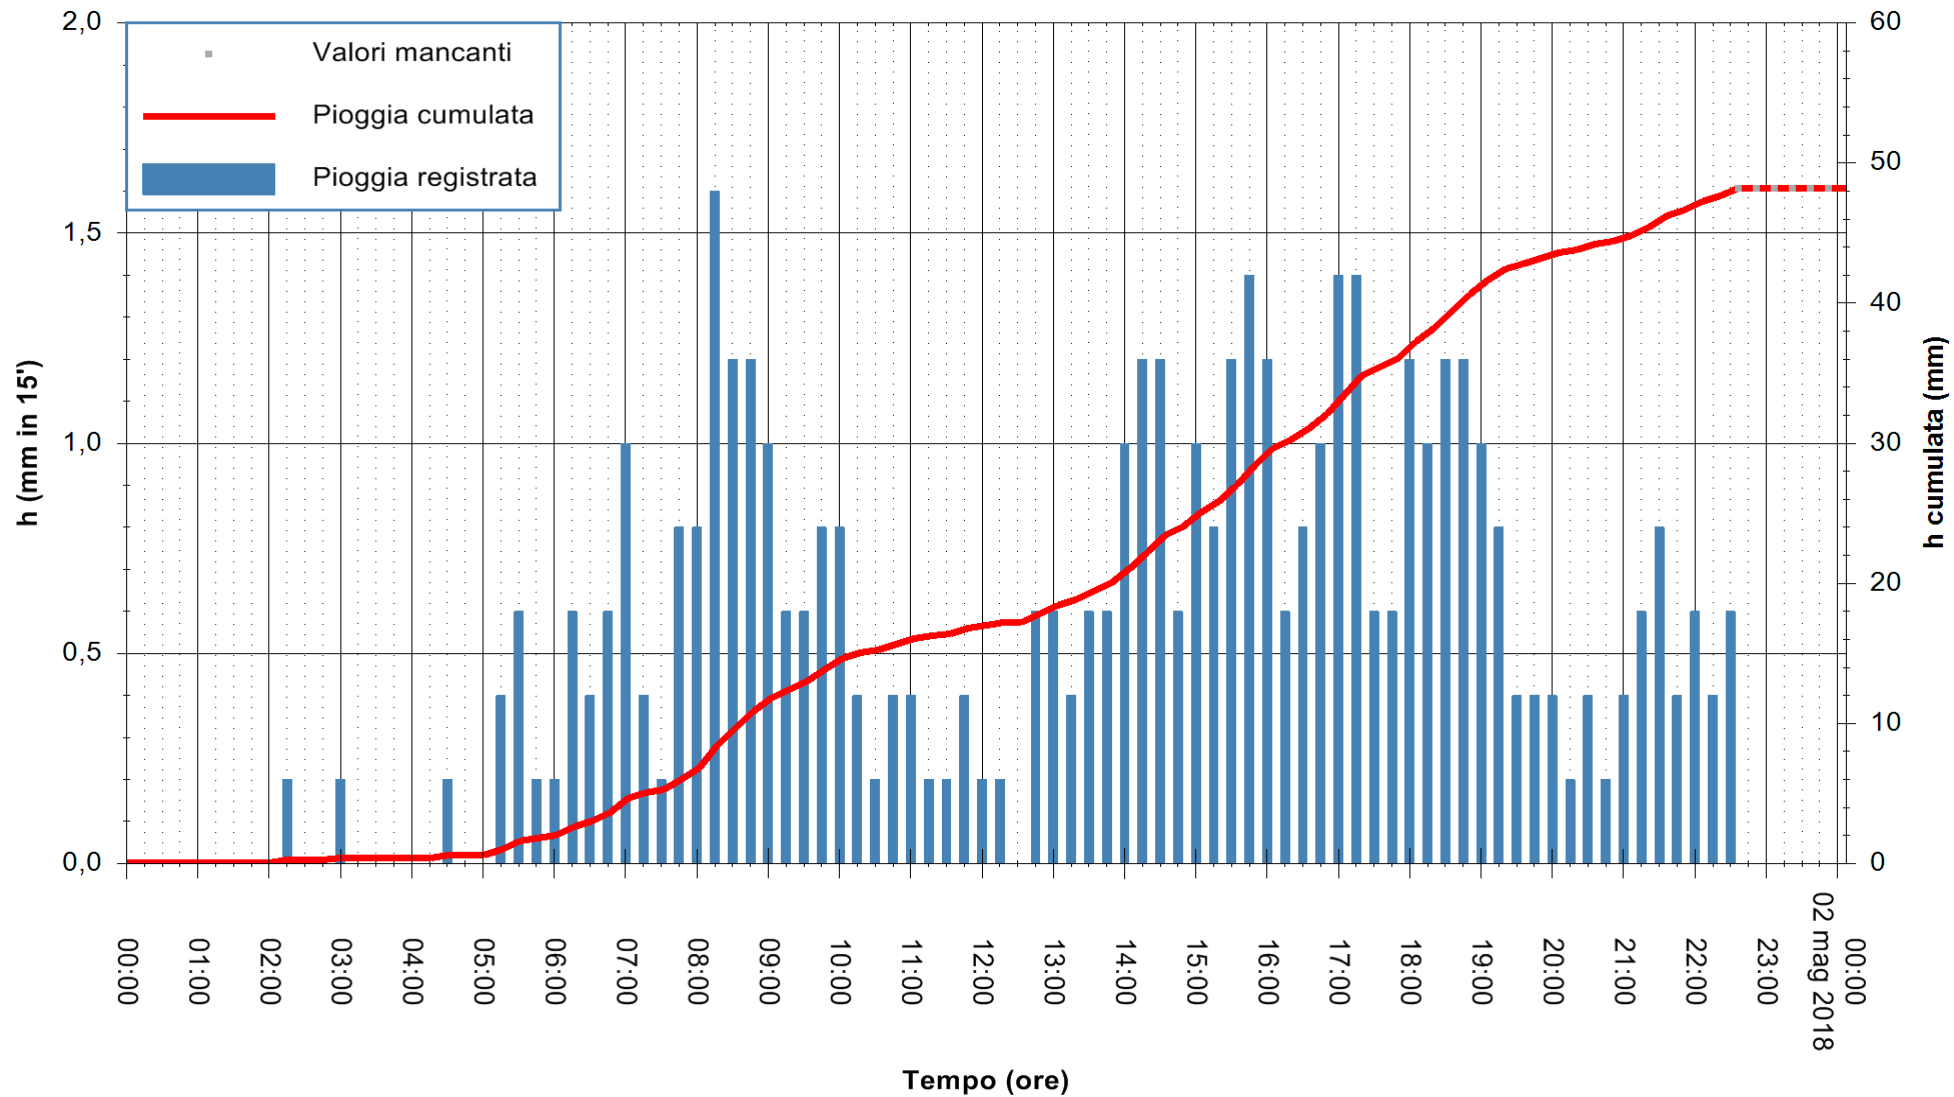

Stazione pluviometrica Fluminimannu a Decimomannu
Area DECIMOMANNU
Pioggia registrata nelle ultime 24 ore
Estrazione dati delle ore 00:07 del 02/05/2018
Ultimo dato disponibile: 01/05/2018 alle 22:30

ARPAS
F.to il Dirigente Responsabile
Dott. Giuseppe Bianco

REGIONE AUTÒNOMA DE SARDIGNA
REGIONE AUTONOMA DELLA SARDEGNA

Stazione pluviometrica Ossoni
 Area MONTE OSSONI
 Pioggia registrata nelle ultime 24 ore
 Estrazione dati delle ore 00:07 del 02/05/2018
 Ultimo dato disponibile: 01/05/2018 alle 22:30

ARPAS
 F.to il Dirigente Responsabile
 Dott. Giuseppe Bianco

REGIONE AUTÒNOMA DE SARDIGNA
 REGIONE AUTONOMA DELLA SARDEGNA

Stazione pluviometrica Mamone
 Area MAMONE
 Pioggia registrata nelle ultime 24 ore
 Estrazione dati delle ore 00:07 del 02/05/2018
 Ultimo dato disponibile: 01/05/2018 alle 22:30