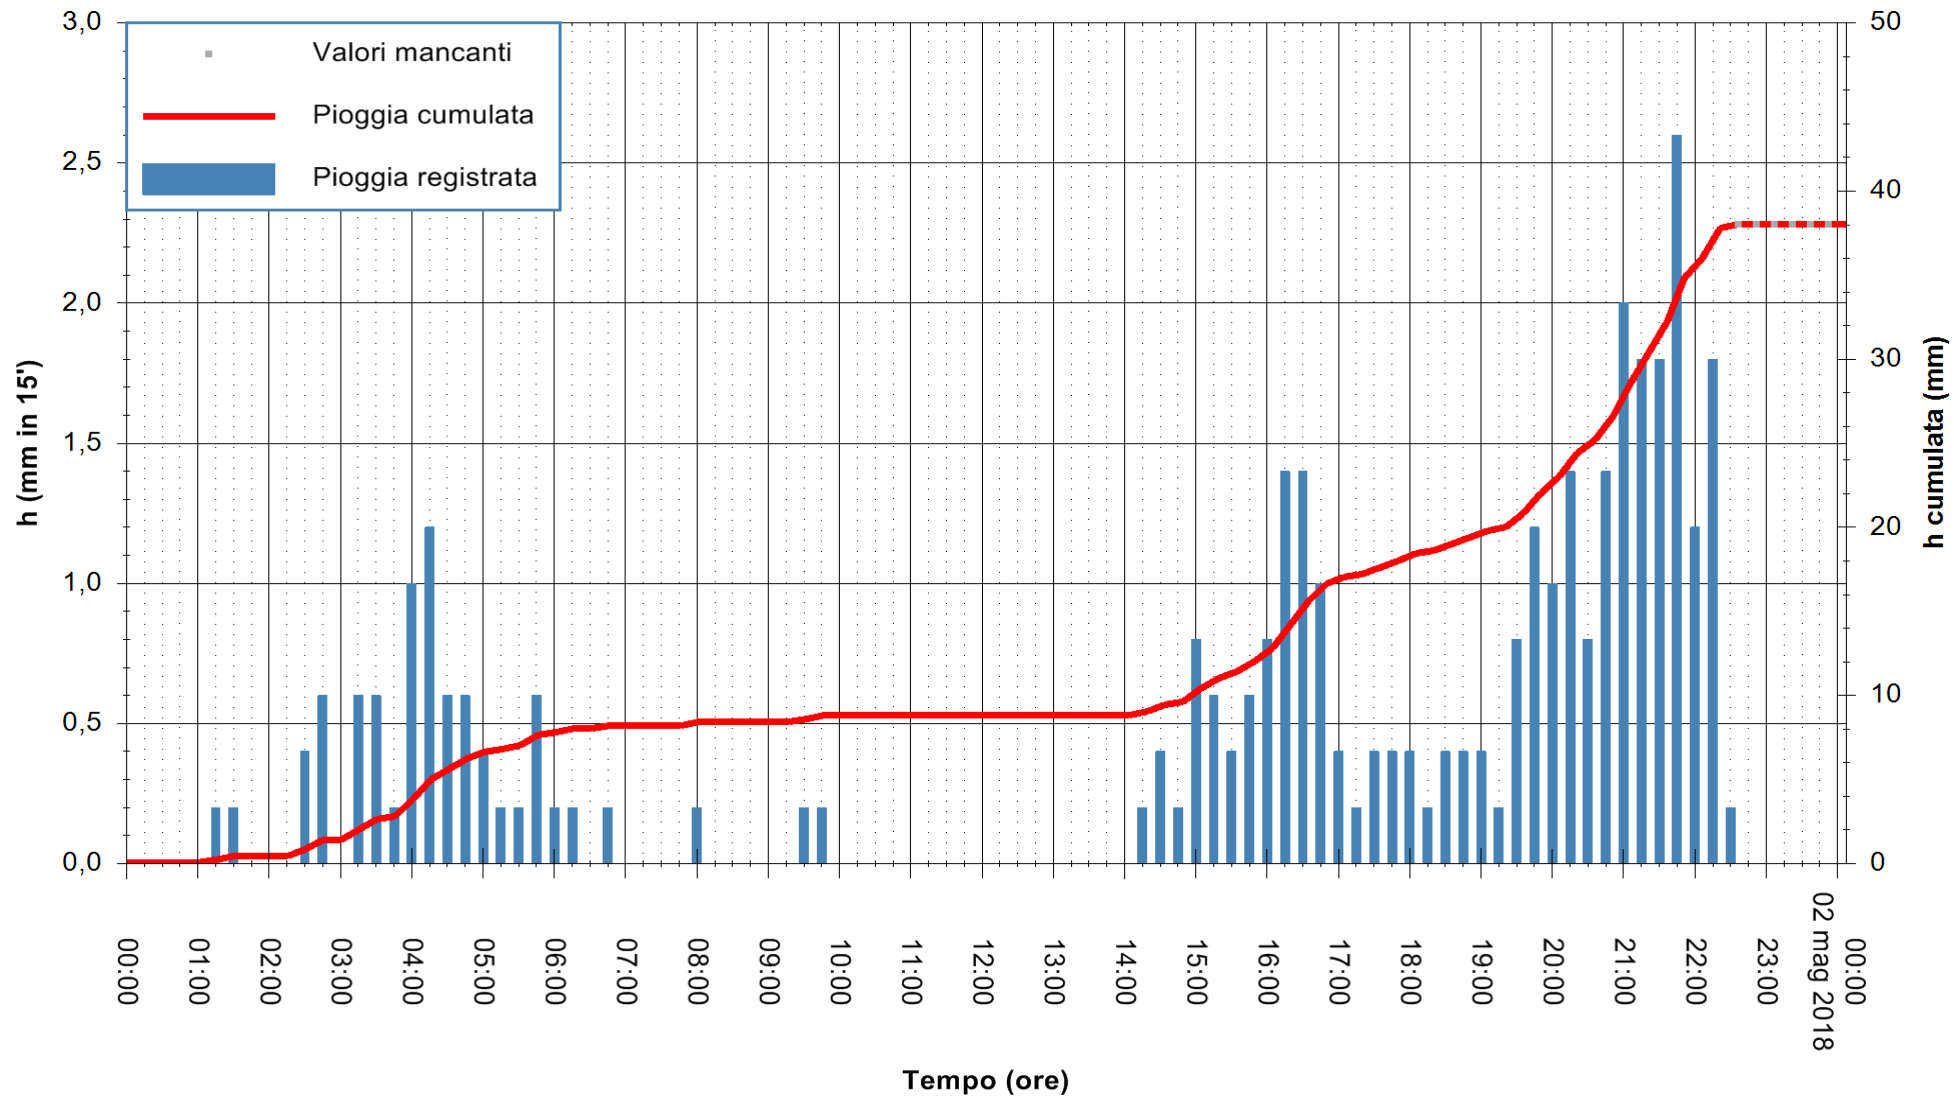

Stazione pluviometrica Fluminimannu a Decimomannu
Area DECIMOMANNU
Pioggia registrata nelle ultime 24 ore
Estrazione dati delle ore 00:07 del 02/05/2018
Ultimo dato disponibile: 01/05/2018 alle 22:30

ARPAS
F.to il Dirigente Responsabile
Dott. Giuseppe Bianco

REGIONE AUTÒNOMA DE SARDIGNA
REGIONE AUTONOMA DELLA SARDEGNA

Stazione pluviometrica Ossoni
 Area MONTE OSSONI
 Pioggia registrata nelle ultime 24 ore
 Estrazione dati delle ore 00:07 del 02/05/2018
 Ultimo dato disponibile: 01/05/2018 alle 22:30

ARPAS
 F.to il Dirigente Responsabile
 Dott. Giuseppe Bianco

REGIONE AUTÒNOMA DE SARDIGNA
 REGIONE AUTONOMA DELLA SARDEGNA

Stazione pluviometrica Mamone
 Area MAMONE
 Pioggia registrata nelle ultime 24 ore
 Estrazione dati delle ore 00:07 del 02/05/2018
 Ultimo dato disponibile: 01/05/2018 alle 22:30