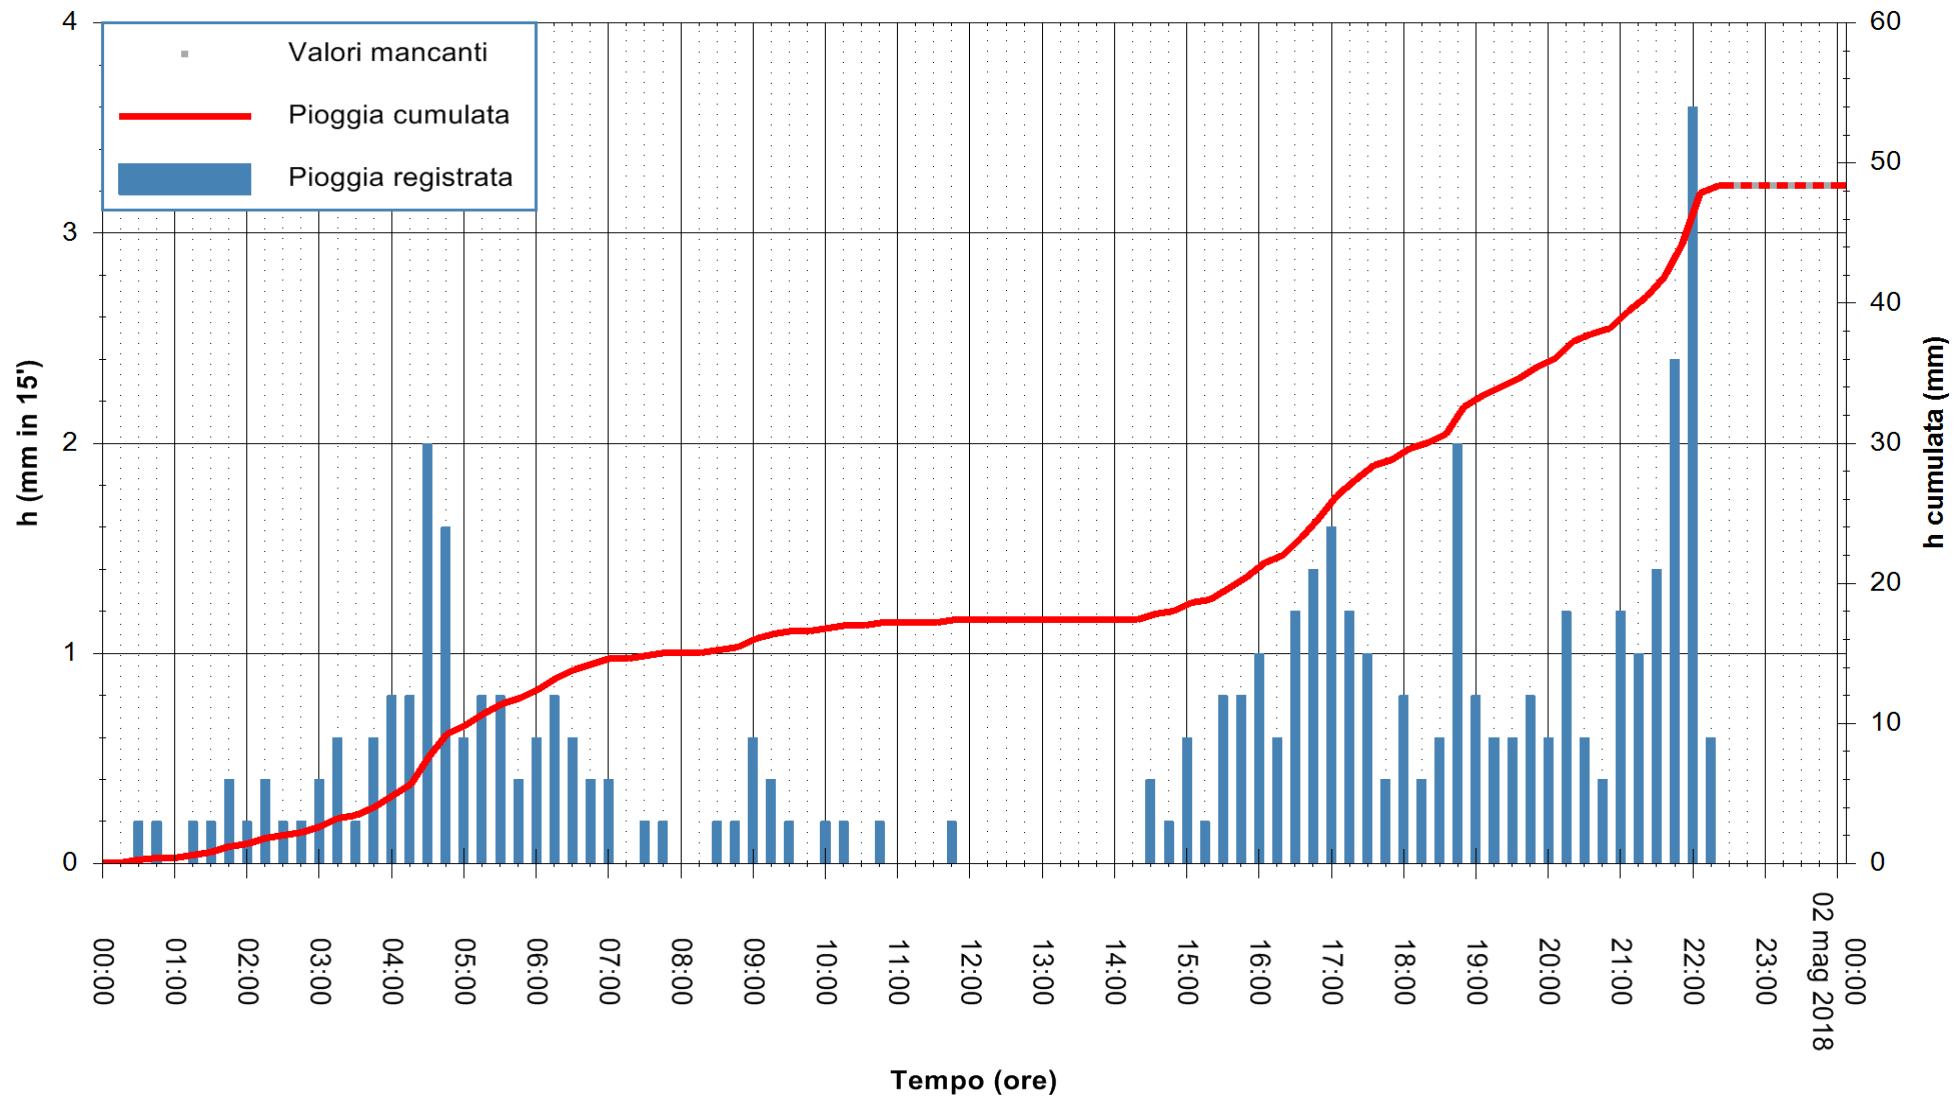

Stazione pluviometrica Fluminimannu a Decimomannu
Area DECIMOMANNU
Pioggia registrata nelle ultime 24 ore
Estrazione dati delle ore 00:07 del 02/05/2018
Ultimo dato disponibile: 01/05/2018 alle 22:30

ARPAS
F.to il Dirigente Responsabile
Dott. Giuseppe Bianco

REGIONE AUTÒNOMA DE SARDIGNA
REGIONE AUTONOMA DELLA SARDEGNA

Stazione pluviometrica Ossoni
 Area MONTE OSSONI
 Pioggia registrata nelle ultime 24 ore
 Estrazione dati delle ore 00:07 del 02/05/2018
 Ultimo dato disponibile: 01/05/2018 alle 22:30

ARPAS
 F.to il Dirigente Responsabile
 Dott. Giuseppe Bianco

REGIONE AUTÒNOMA DE SARDIGNA
 REGIONE AUTONOMA DELLA SARDEGNA

Stazione pluviometrica Mamone
 Area MAMONE
 Pioggia registrata nelle ultime 24 ore
 Estrazione dati delle ore 00:07 del 02/05/2018
 Ultimo dato disponibile: 01/05/2018 alle 22:30