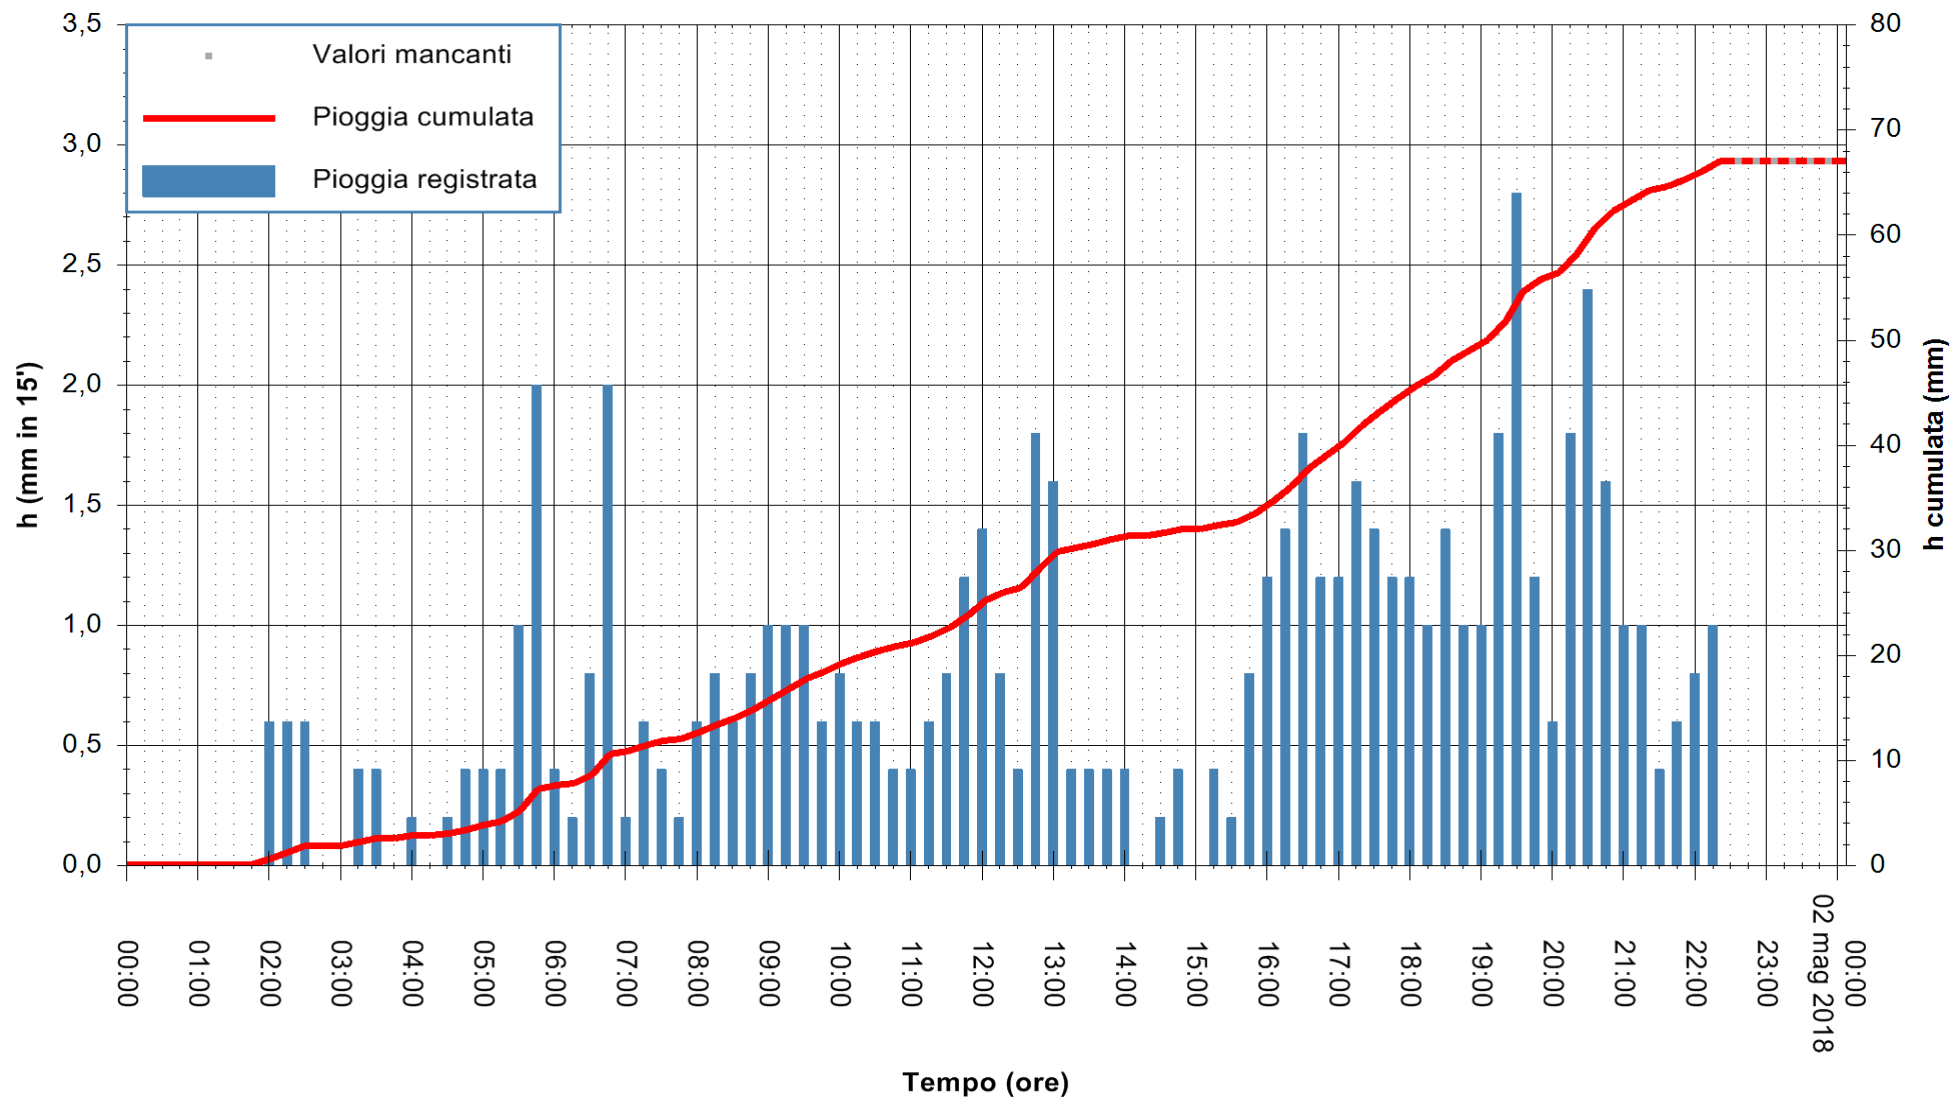

Stazione pluviometrica Fluminimannu a Decimomannu
Area DECIMOMANNU
Pioggia registrata nelle ultime 24 ore
Estrazione dati delle ore 00:07 del 02/05/2018
Ultimo dato disponibile: 01/05/2018 alle 22:30

ARPAS
F.to il Dirigente Responsabile
Dott. Giuseppe Bianco

REGIONE AUTÒNOMA DE SARDIGNA
REGIONE AUTONOMA DELLA SARDEGNA

Stazione pluviometrica Ossoni
 Area MONTE OSSONI
 Pioggia registrata nelle ultime 24 ore
 Estrazione dati delle ore 00:07 del 02/05/2018
 Ultimo dato disponibile: 01/05/2018 alle 22:30

ARPAS
 F.to il Dirigente Responsabile
 Dott. Giuseppe Bianco

REGIONE AUTÒNOMA DE SARDIGNA
 REGIONE AUTONOMA DELLA SARDEGNA

Stazione pluviometrica Mamone
 Area MAMONE
 Pioggia registrata nelle ultime 24 ore
 Estrazione dati delle ore 00:07 del 02/05/2018
 Ultimo dato disponibile: 01/05/2018 alle 22:30