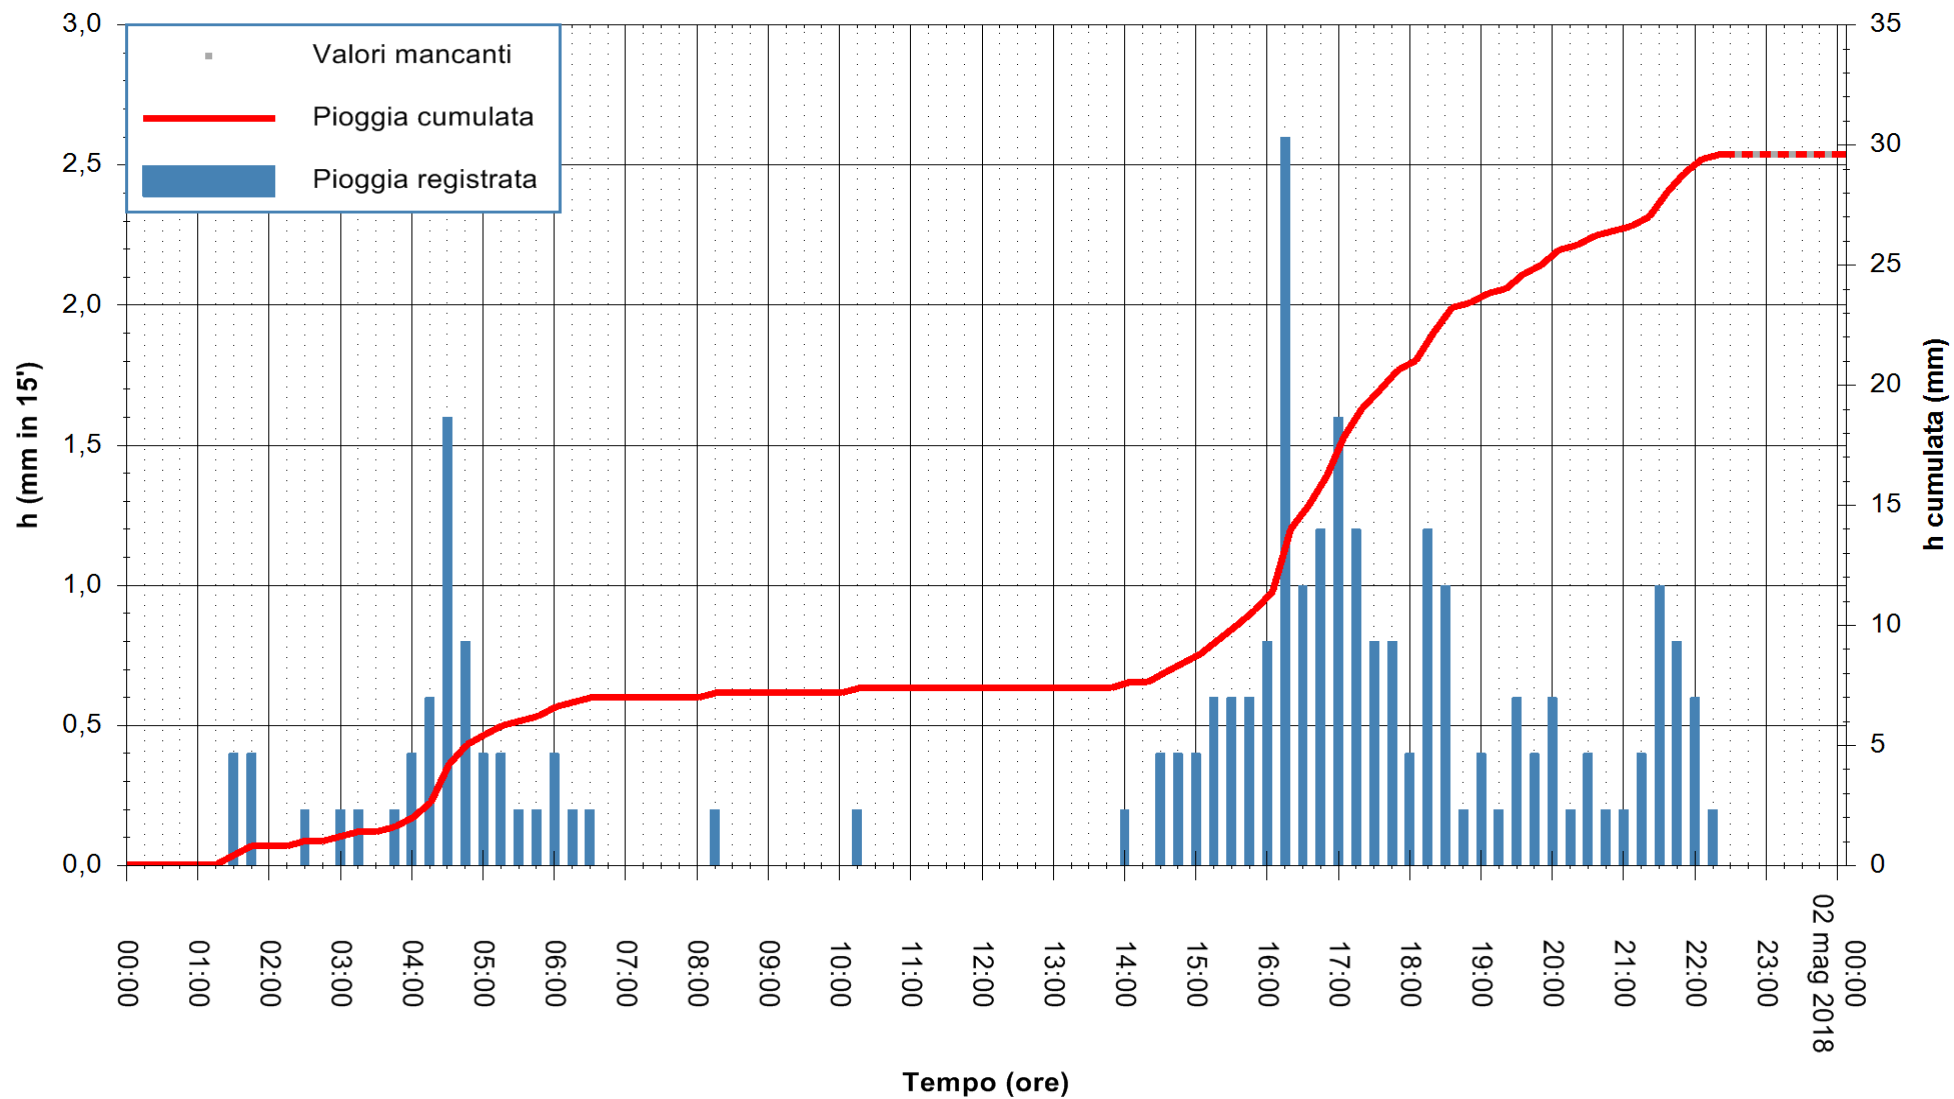

Stazione pluviometrica Fluminimannu a Decimomannu
Area DECIMOMANNU
Pioggia registrata nelle ultime 24 ore
Estrazione dati delle ore 00:07 del 02/05/2018
Ultimo dato disponibile: 01/05/2018 alle 22:30

ARPAS
F.to il Dirigente Responsabile
Dott. Giuseppe Bianco

REGIONE AUTÒNOMA DE SARDIGNA
REGIONE AUTONOMA DELLA SARDEGNA

Stazione pluviometrica Ossoni
 Area MONTE OSSONI
 Pioggia registrata nelle ultime 24 ore
 Estrazione dati delle ore 00:07 del 02/05/2018
 Ultimo dato disponibile: 01/05/2018 alle 22:30

ARPAS
 F.to il Dirigente Responsabile
 Dott. Giuseppe Bianco

REGIONE AUTÒNOMA DE SARDIGNA
 REGIONE AUTONOMA DELLA SARDEGNA

Stazione pluviometrica Mamone
 Area MAMONE
 Pioggia registrata nelle ultime 24 ore
 Estrazione dati delle ore 00:07 del 02/05/2018
 Ultimo dato disponibile: 01/05/2018 alle 22:30