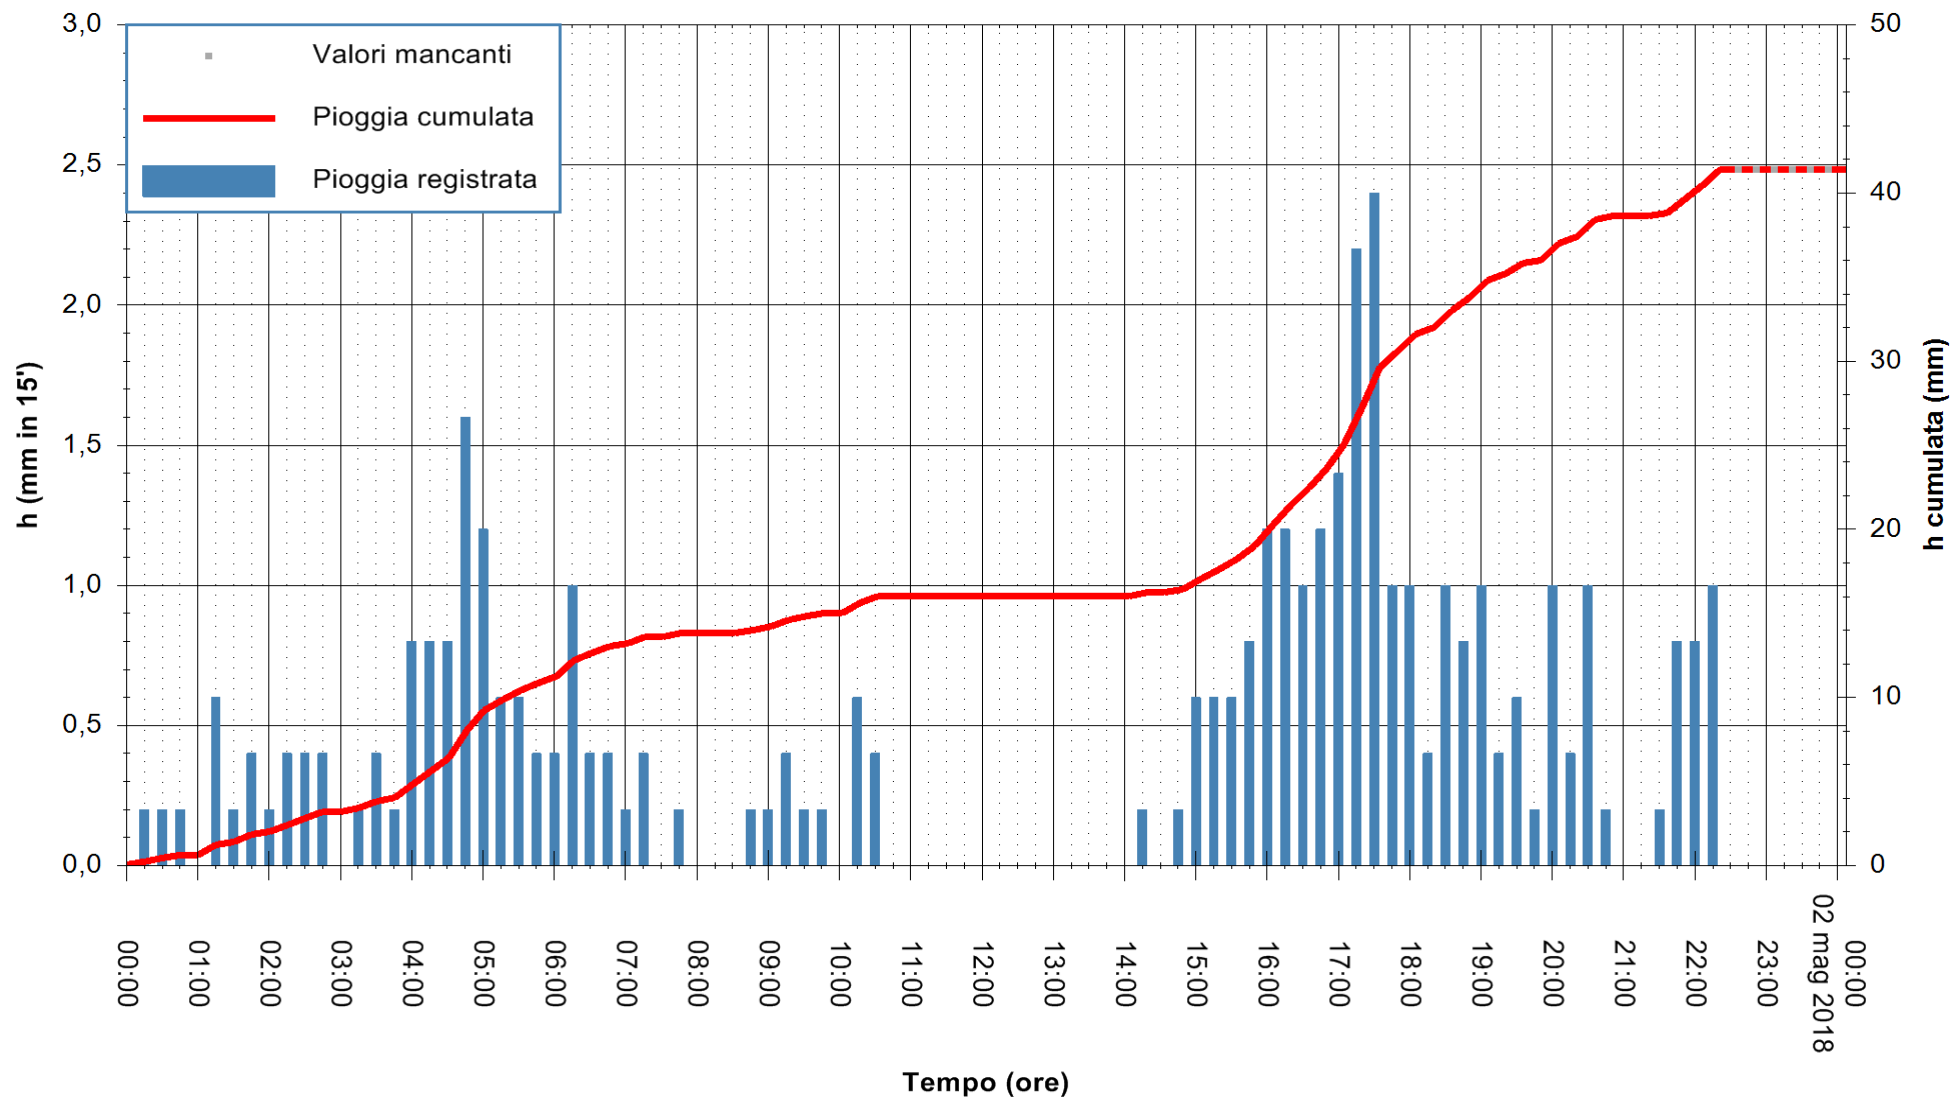

Stazione pluviometrica Fluminimannu a Decimomannu
Area DECIMOMANNU
Pioggia registrata nelle ultime 24 ore
Estrazione dati delle ore 00:07 del 02/05/2018
Ultimo dato disponibile: 01/05/2018 alle 22:30

ARPAS
F.to il Dirigente Responsabile
Dott. Giuseppe Bianco

REGIONE AUTÒNOMA DE SARDIGNA
REGIONE AUTONOMA DELLA SARDEGNA

Stazione pluviometrica Ossoni
 Area MONTE OSSONI
 Pioggia registrata nelle ultime 24 ore
 Estrazione dati delle ore 00:07 del 02/05/2018
 Ultimo dato disponibile: 01/05/2018 alle 22:30

ARPAS
 F.to il Dirigente Responsabile
 Dott. Giuseppe Bianco

REGIONE AUTÒNOMA DE SARDIGNA
 REGIONE AUTONOMA DELLA SARDEGNA

Stazione pluviometrica Mamone
 Area MAMONE
 Pioggia registrata nelle ultime 24 ore
 Estrazione dati delle ore 00:07 del 02/05/2018
 Ultimo dato disponibile: 01/05/2018 alle 22:30