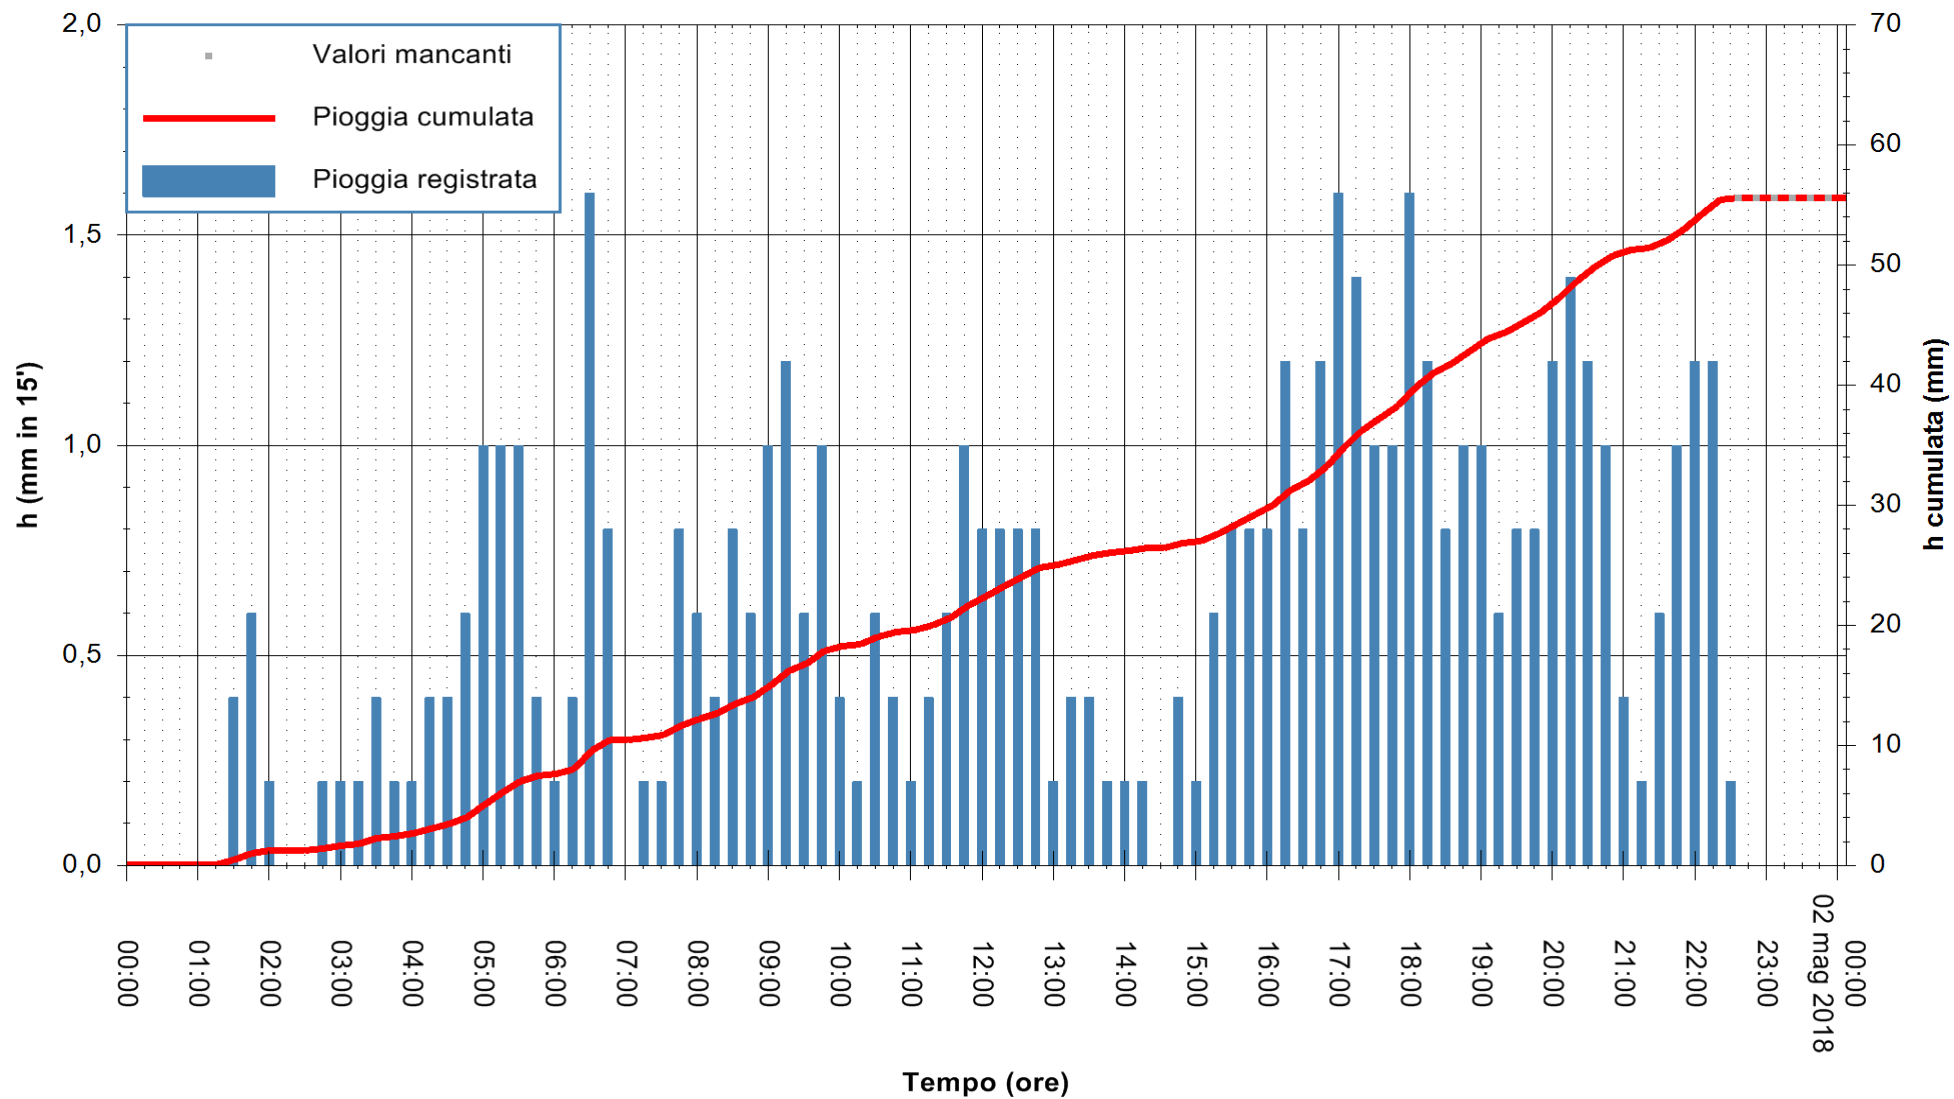

Stazione pluviometrica Fluminimannu a Decimomannu
Area DECIMOMANNU
Pioggia registrata nelle ultime 24 ore
Estrazione dati delle ore 00:07 del 02/05/2018
Ultimo dato disponibile: 01/05/2018 alle 22:30

ARPAS
F.to il Dirigente Responsabile
Dott. Giuseppe Bianco

REGIONE AUTÒNOMA DE SARDIGNA
REGIONE AUTONOMA DELLA SARDEGNA

Stazione pluviometrica Ossoni
 Area MONTE OSSONI
 Pioggia registrata nelle ultime 24 ore
 Estrazione dati delle ore 00:07 del 02/05/2018
 Ultimo dato disponibile: 01/05/2018 alle 22:30

ARPAS
 F.to il Dirigente Responsabile
 Dott. Giuseppe Bianco

REGIONE AUTÒNOMA DE SARDIGNA
 REGIONE AUTONOMA DELLA SARDEGNA

Stazione pluviometrica Mamone
 Area MAMONE
 Pioggia registrata nelle ultime 24 ore
 Estrazione dati delle ore 00:07 del 02/05/2018
 Ultimo dato disponibile: 01/05/2018 alle 22:30