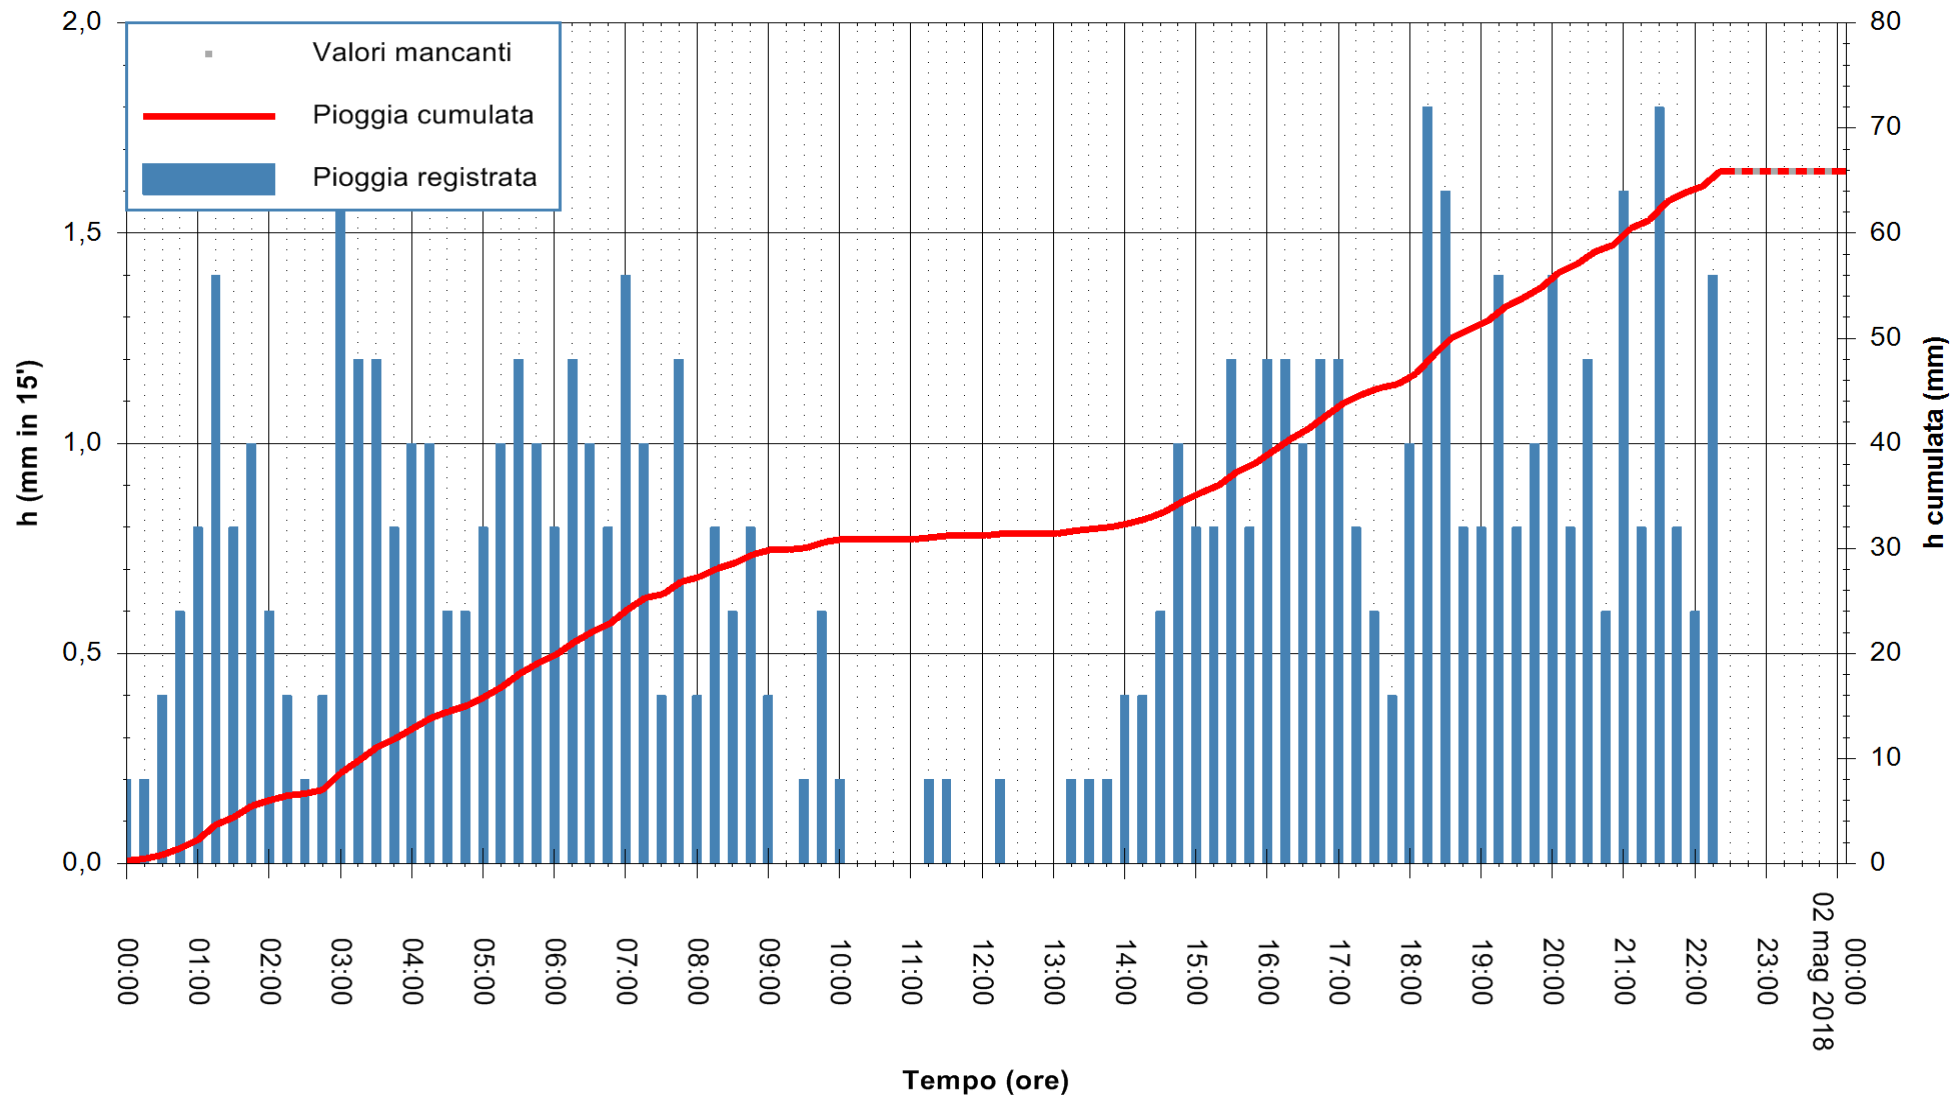

Stazione pluviometrica Fluminimannu a Decimomannu
Area DECIMOMANNU
Pioggia registrata nelle ultime 24 ore
Estrazione dati delle ore 00:07 del 02/05/2018
Ultimo dato disponibile: 01/05/2018 alle 22:30

ARPAS
F.to il Dirigente Responsabile
Dott. Giuseppe Bianco

REGIONE AUTÒNOMA DE SARDIGNA
REGIONE AUTONOMA DELLA SARDEGNA

Stazione pluviometrica Ossoni
 Area MONTE OSSONI
 Pioggia registrata nelle ultime 24 ore
 Estrazione dati delle ore 00:07 del 02/05/2018
 Ultimo dato disponibile: 01/05/2018 alle 22:30

ARPAS
 F.to il Dirigente Responsabile
 Dott. Giuseppe Bianco

REGIONE AUTÒNOMA DE SARDIGNA
 REGIONE AUTONOMA DELLA SARDEGNA

Stazione pluviometrica Mamone
 Area MAMONE
 Pioggia registrata nelle ultime 24 ore
 Estrazione dati delle ore 00:07 del 02/05/2018
 Ultimo dato disponibile: 01/05/2018 alle 22:30