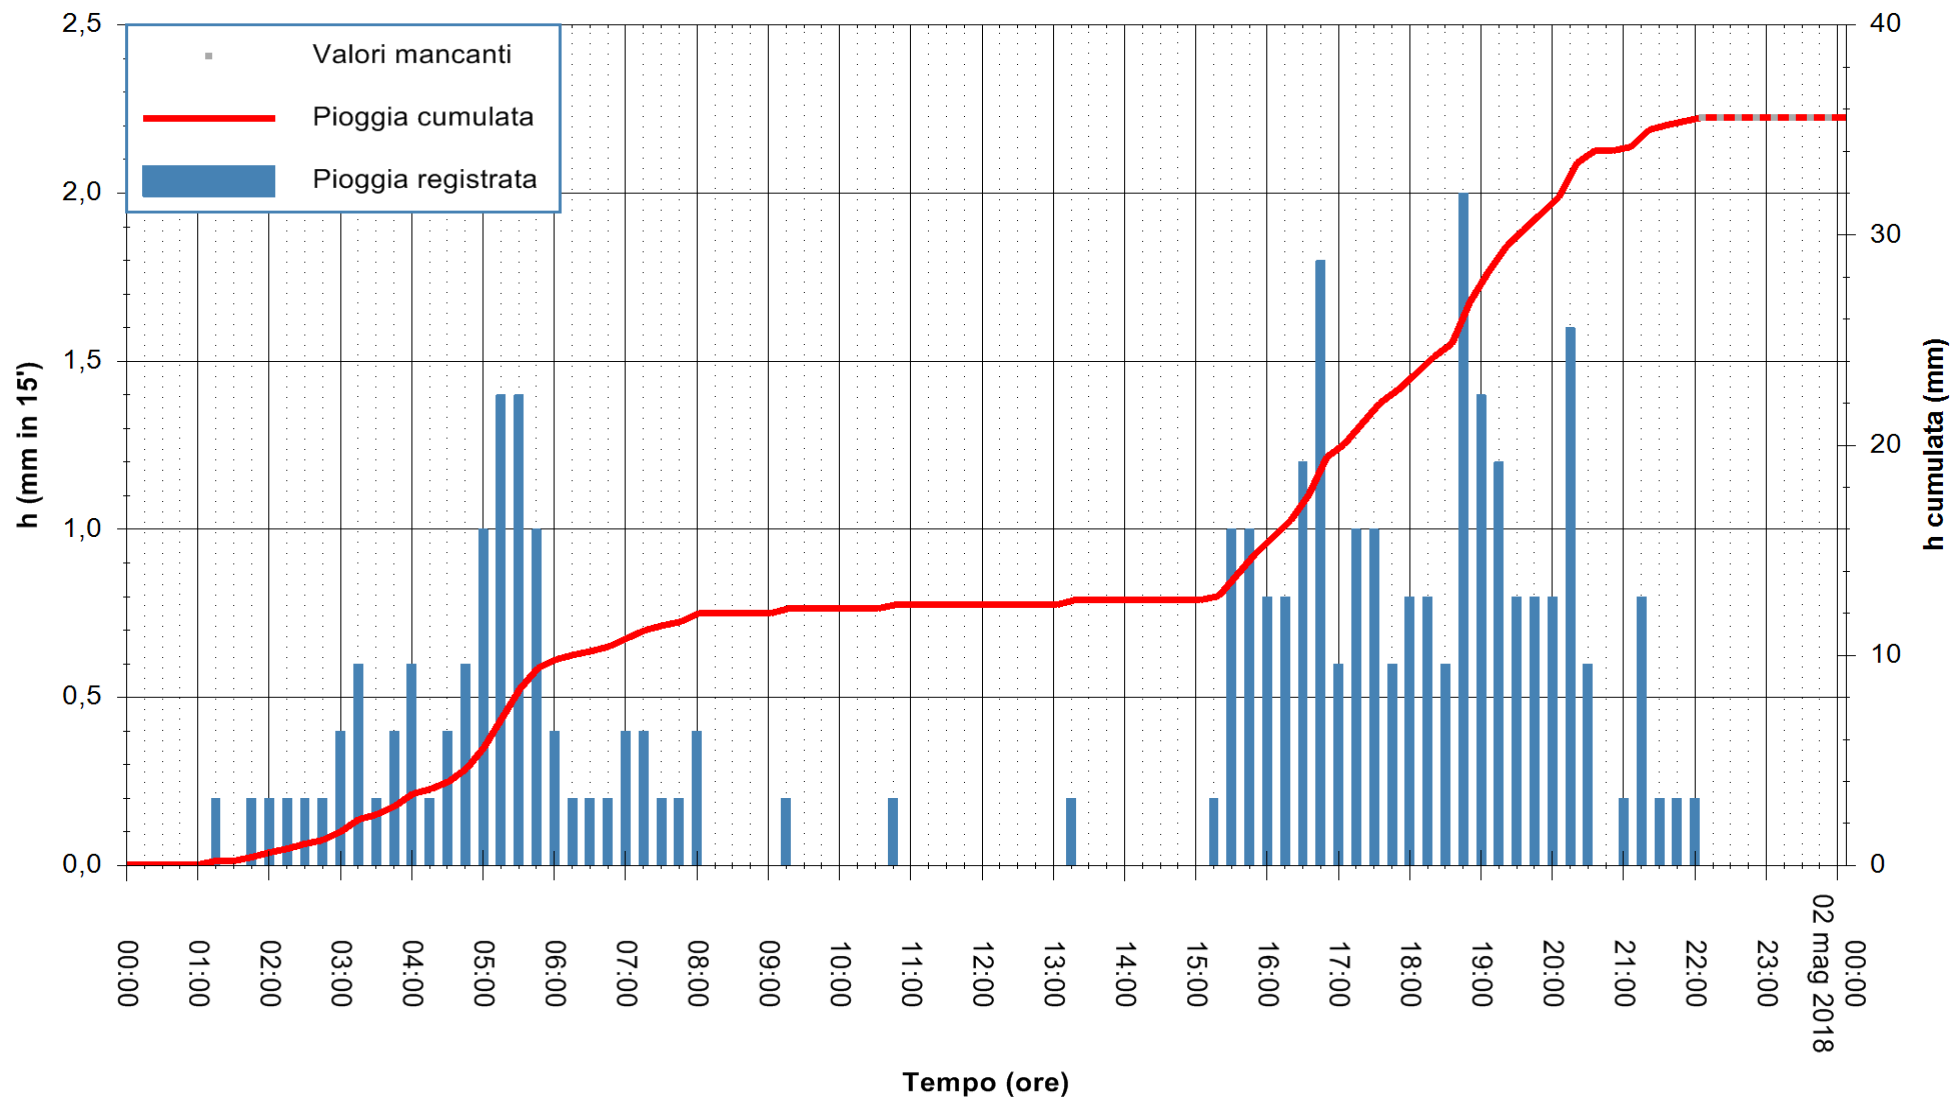

Stazione pluviometrica Fluminimannu a Decimomannu
Area DECIMOMANNU
Pioggia registrata nelle ultime 24 ore
Estrazione dati delle ore 00:07 del 02/05/2018
Ultimo dato disponibile: 01/05/2018 alle 22:30

ARPAS
F.to il Dirigente Responsabile
Dott. Giuseppe Bianco

REGIONE AUTÒNOMA DE SARDIGNA
REGIONE AUTONOMA DELLA SARDEGNA

Stazione pluviometrica Ossoni
 Area MONTE OSSONI
 Pioggia registrata nelle ultime 24 ore
 Estrazione dati delle ore 00:07 del 02/05/2018
 Ultimo dato disponibile: 01/05/2018 alle 22:30

ARPAS
 F.to il Dirigente Responsabile
 Dott. Giuseppe Bianco

REGIONE AUTÒNOMA DE SARDIGNA
 REGIONE AUTONOMA DELLA SARDEGNA

Stazione pluviometrica Mamone
 Area MAMONE
 Pioggia registrata nelle ultime 24 ore
 Estrazione dati delle ore 00:07 del 02/05/2018
 Ultimo dato disponibile: 01/05/2018 alle 22:30