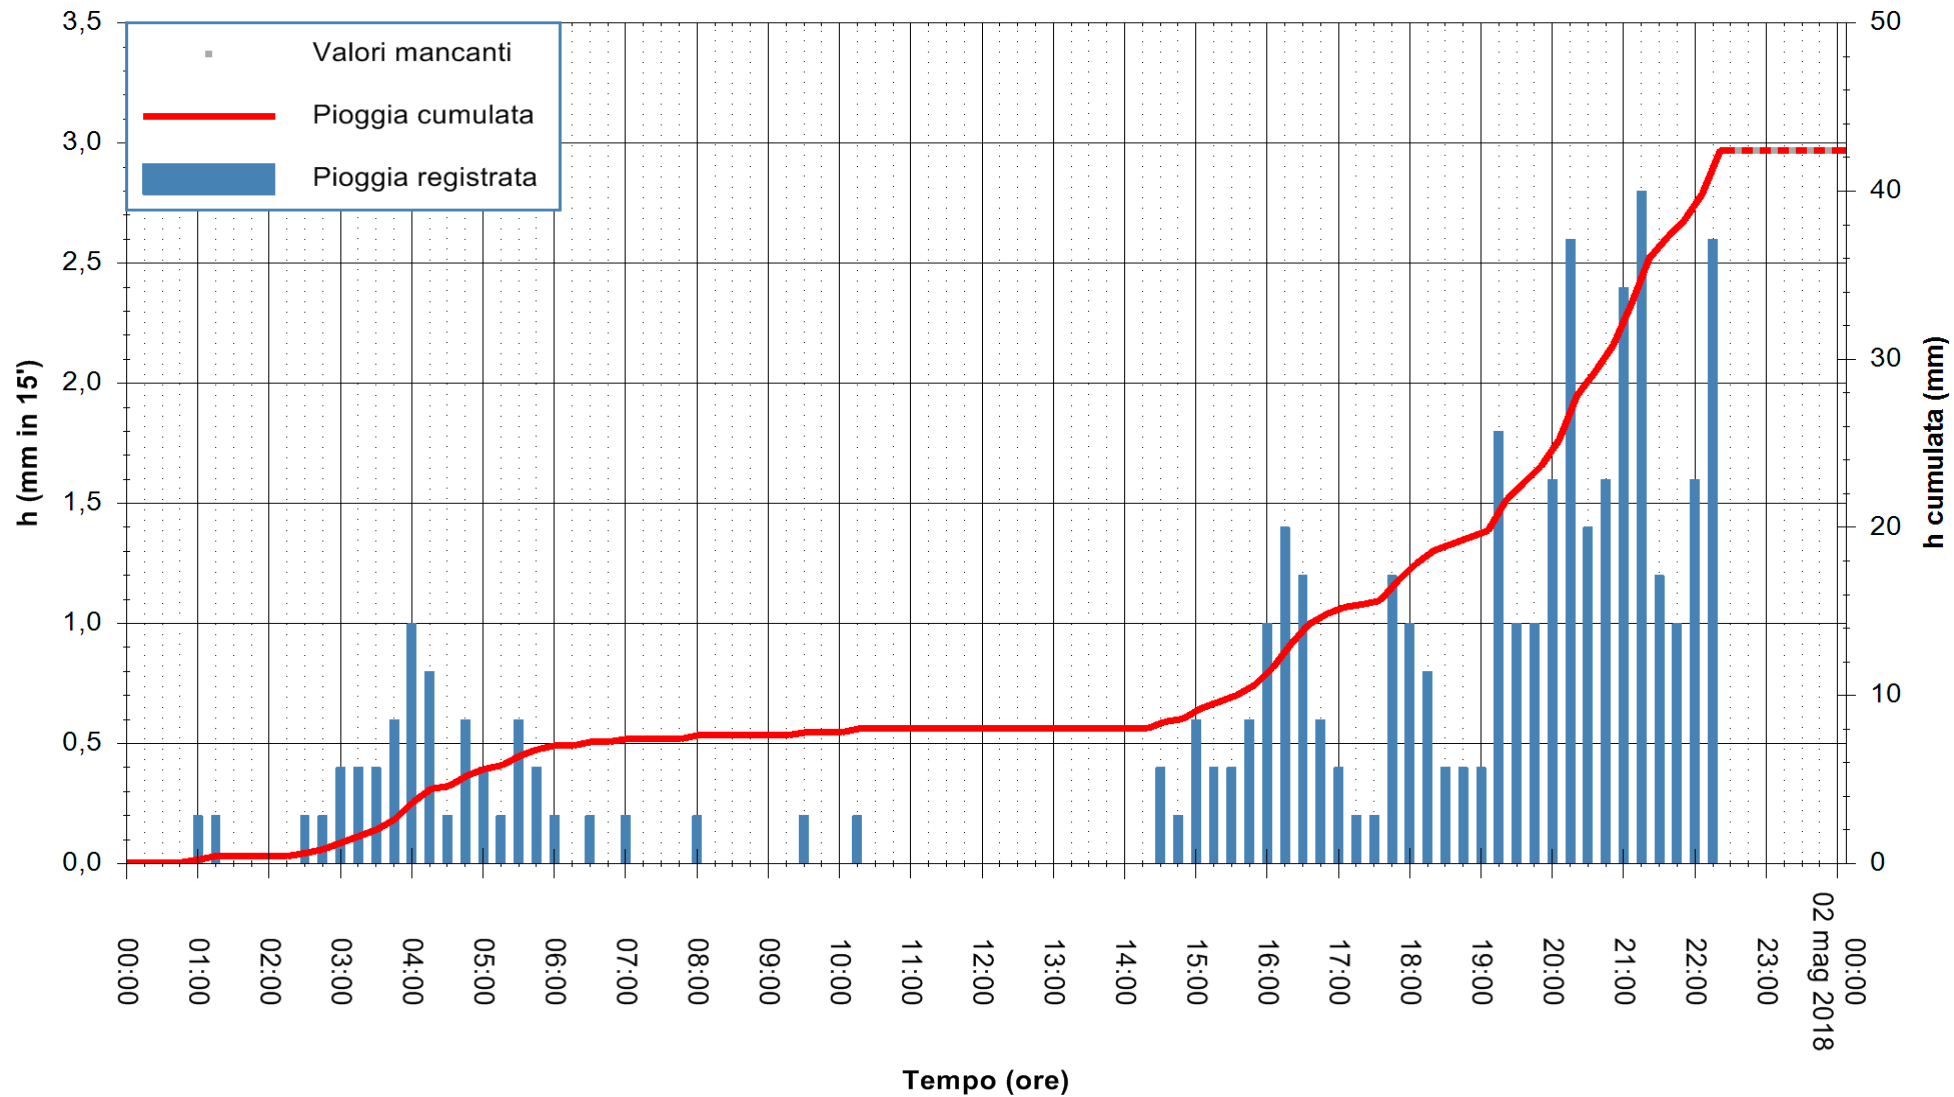

Stazione pluviometrica Fluminimannu a Decimomannu
Area DECIMOMANNU
Pioggia registrata nelle ultime 24 ore
Estrazione dati delle ore 00:07 del 02/05/2018
Ultimo dato disponibile: 01/05/2018 alle 22:30

ARPAS
F.to il Dirigente Responsabile
Dott. Giuseppe Bianco

REGIONE AUTÒNOMA DE SARDIGNA
REGIONE AUTONOMA DELLA SARDEGNA

Stazione pluviometrica Ossoni
 Area MONTE OSSONI
 Pioggia registrata nelle ultime 24 ore
 Estrazione dati delle ore 00:07 del 02/05/2018
 Ultimo dato disponibile: 01/05/2018 alle 22:30

ARPAS
 F.to il Dirigente Responsabile
 Dott. Giuseppe Bianco

REGIONE AUTÒNOMA DE SARDIGNA
 REGIONE AUTONOMA DELLA SARDEGNA

Stazione pluviometrica Mamone
 Area MAMONE
 Pioggia registrata nelle ultime 24 ore
 Estrazione dati delle ore 00:07 del 02/05/2018
 Ultimo dato disponibile: 01/05/2018 alle 22:30