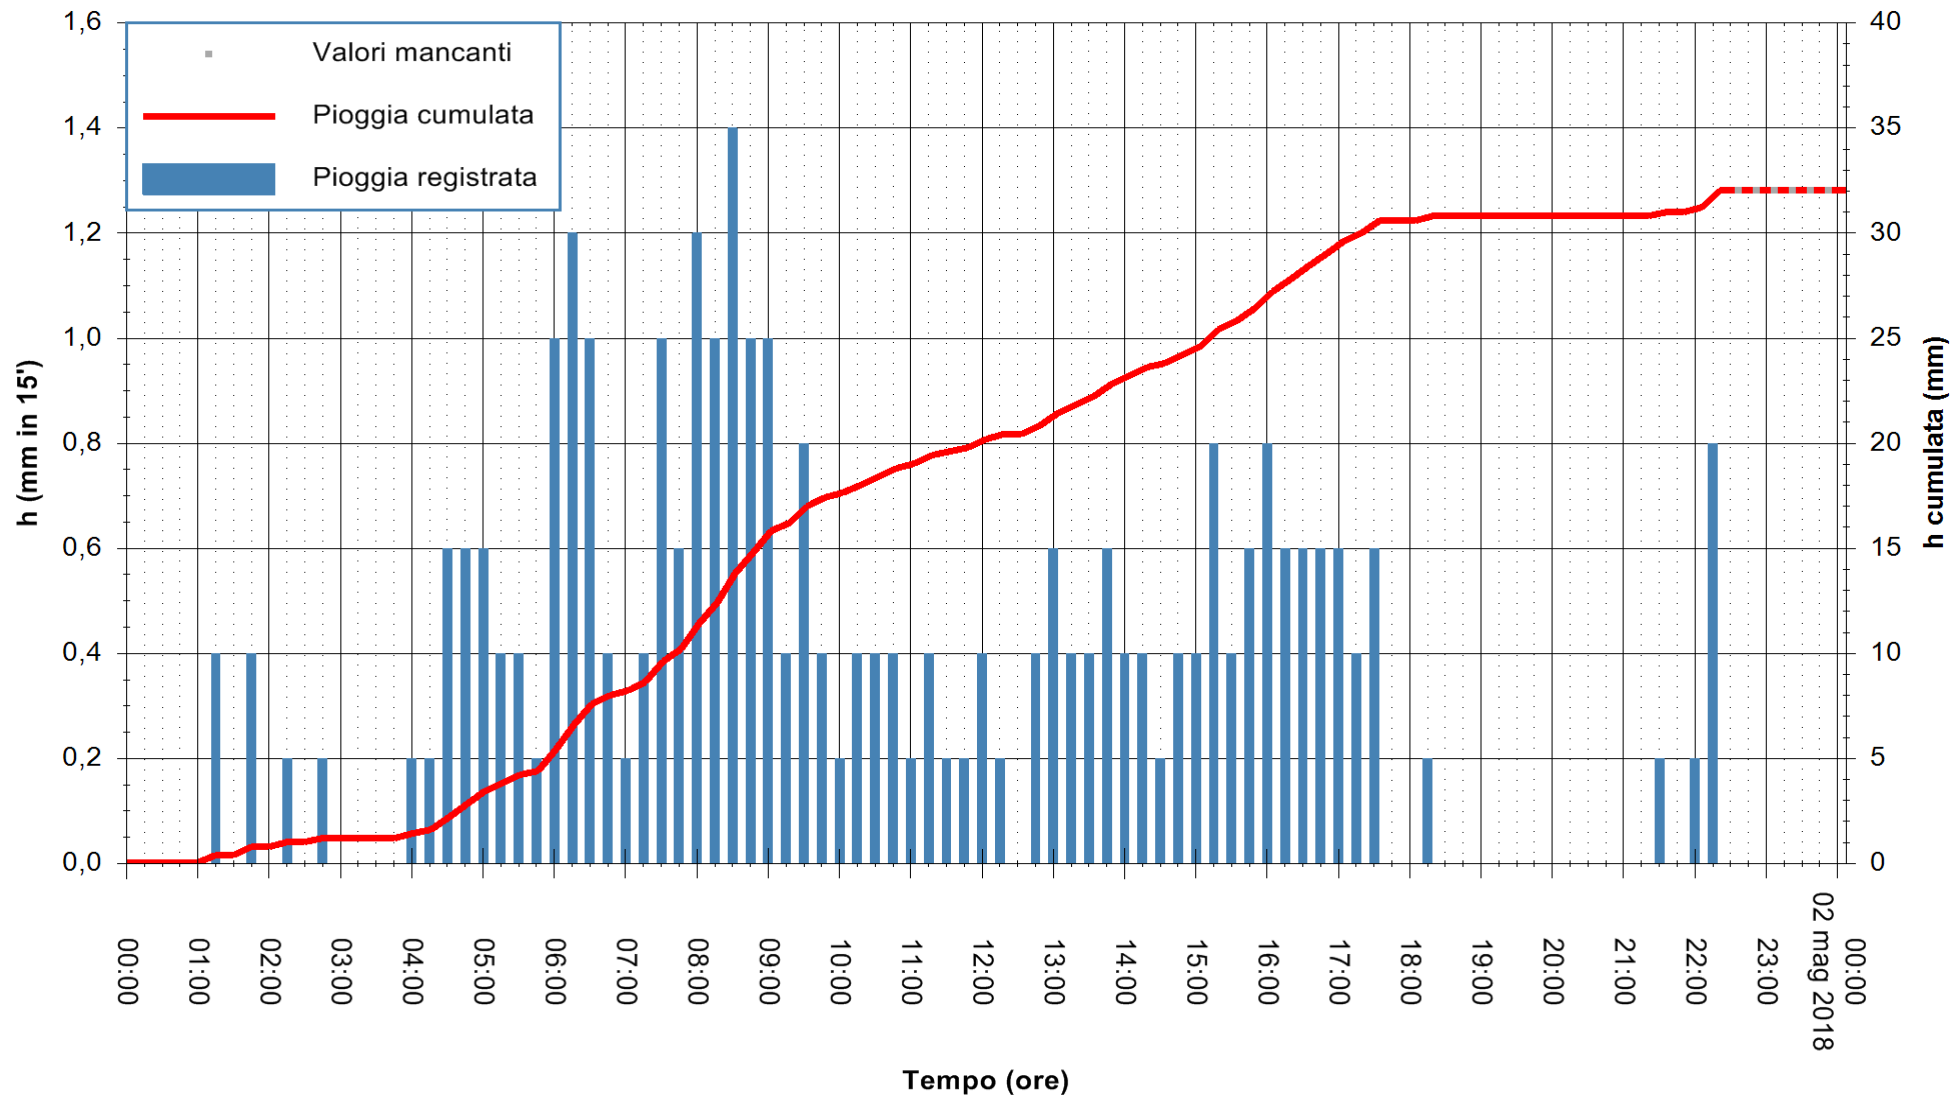

Stazione pluviometrica Fluminimannu a Decimomannu
Area DECIMOMANNU
Pioggia registrata nelle ultime 24 ore
Estrazione dati delle ore 00:07 del 02/05/2018
Ultimo dato disponibile: 01/05/2018 alle 22:30

ARPAS
F.to il Dirigente Responsabile
Dott. Giuseppe Bianco

REGIONE AUTÒNOMA DE SARDIGNA
REGIONE AUTONOMA DELLA SARDEGNA

Stazione pluviometrica Ossoni
 Area MONTE OSSONI
 Pioggia registrata nelle ultime 24 ore
 Estrazione dati delle ore 00:07 del 02/05/2018
 Ultimo dato disponibile: 01/05/2018 alle 22:30

ARPAS
 F.to il Dirigente Responsabile
 Dott. Giuseppe Bianco

REGIONE AUTÒNOMA DE SARDIGNA
 REGIONE AUTONOMA DELLA SARDEGNA

Stazione pluviometrica Mamone
 Area MAMONE
 Pioggia registrata nelle ultime 24 ore
 Estrazione dati delle ore 00:07 del 02/05/2018
 Ultimo dato disponibile: 01/05/2018 alle 22:30