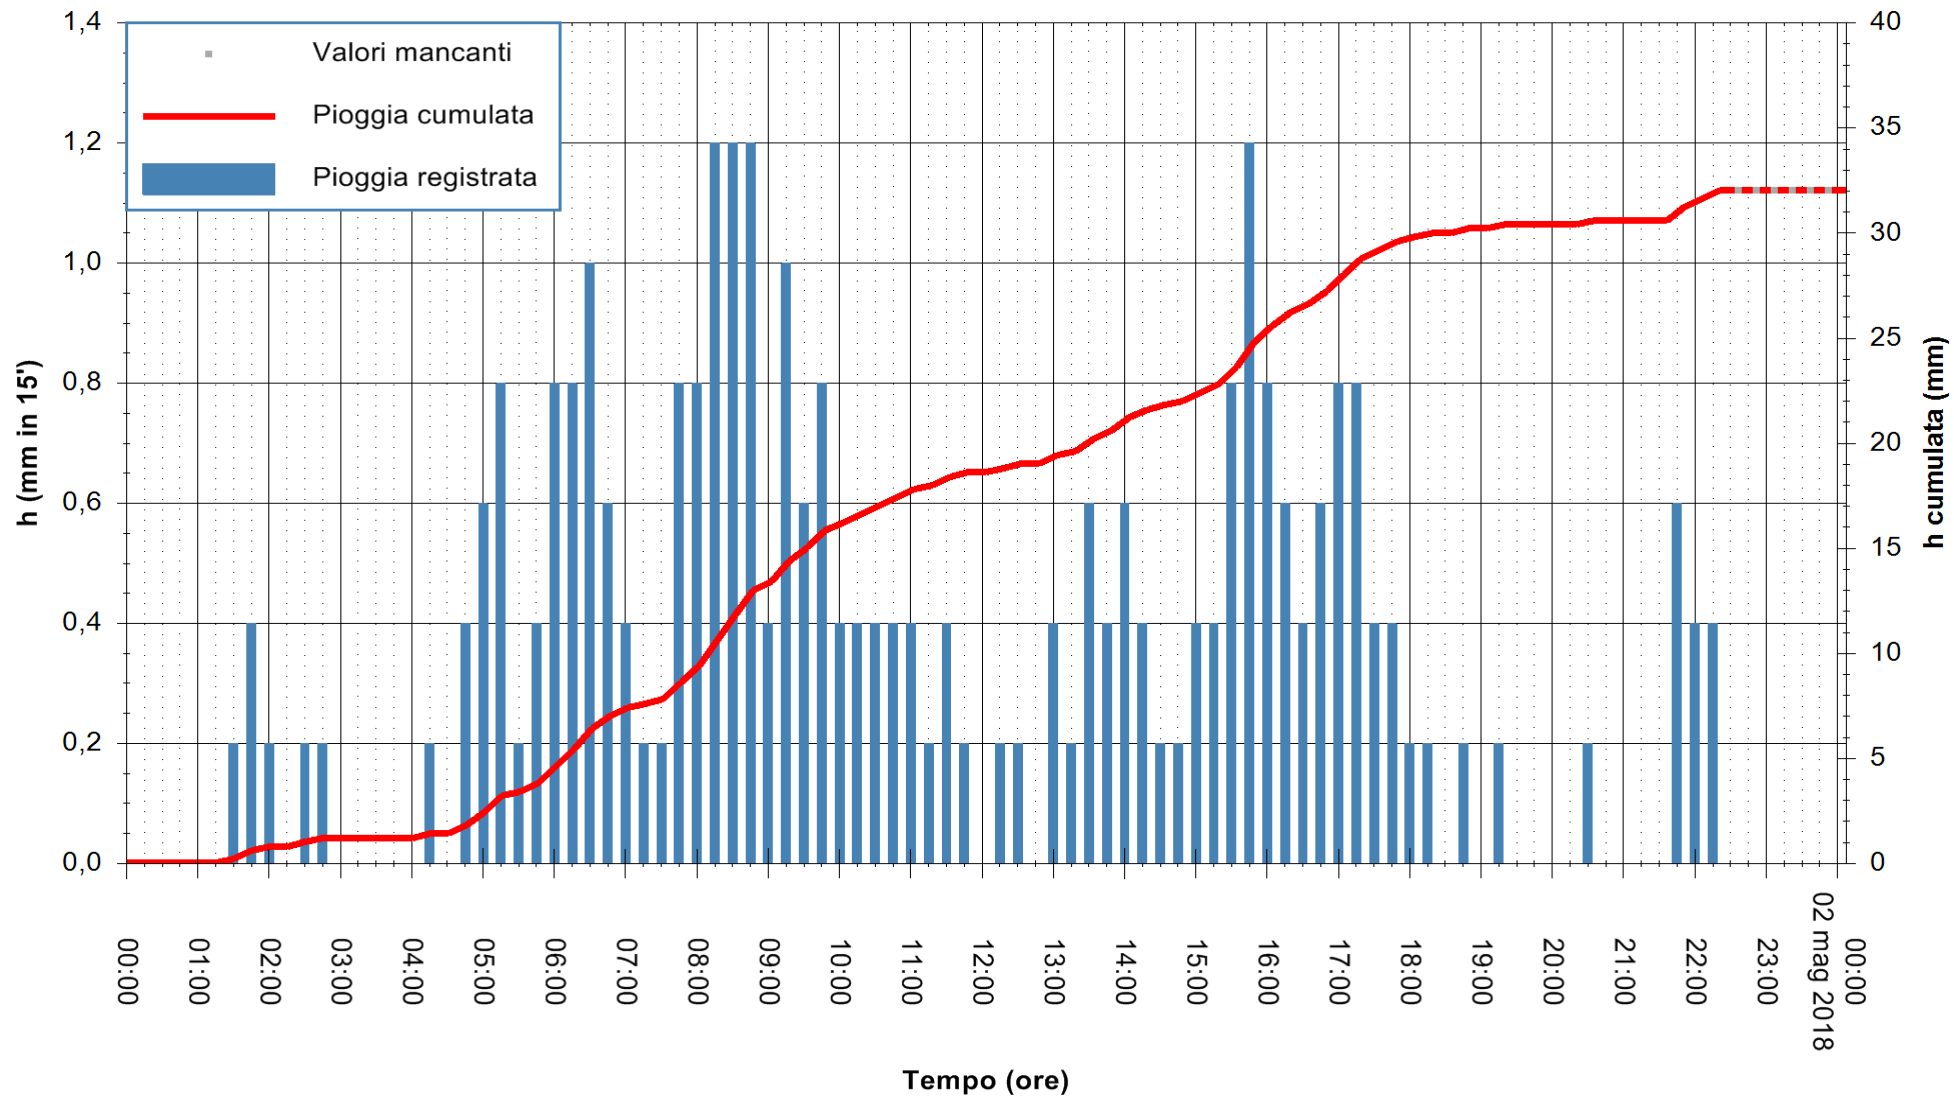

Stazione pluviometrica Fluminimannu a Decimomannu
Area DECIMOMANNU
Pioggia registrata nelle ultime 24 ore
Estrazione dati delle ore 00:07 del 02/05/2018
Ultimo dato disponibile: 01/05/2018 alle 22:30

ARPAS
F.to il Dirigente Responsabile
Dott. Giuseppe Bianco

REGIONE AUTÒNOMA DE SARDIGNA
REGIONE AUTONOMA DELLA SARDEGNA

Stazione pluviometrica Ossoni
 Area MONTE OSSONI
 Pioggia registrata nelle ultime 24 ore
 Estrazione dati delle ore 00:07 del 02/05/2018
 Ultimo dato disponibile: 01/05/2018 alle 22:30

ARPAS
 F.to il Dirigente Responsabile
 Dott. Giuseppe Bianco

REGIONE AUTÒNOMA DE SARDIGNA
 REGIONE AUTONOMA DELLA SARDEGNA

Stazione pluviometrica Mamone
 Area MAMONE
 Pioggia registrata nelle ultime 24 ore
 Estrazione dati delle ore 00:07 del 02/05/2018
 Ultimo dato disponibile: 01/05/2018 alle 22:30