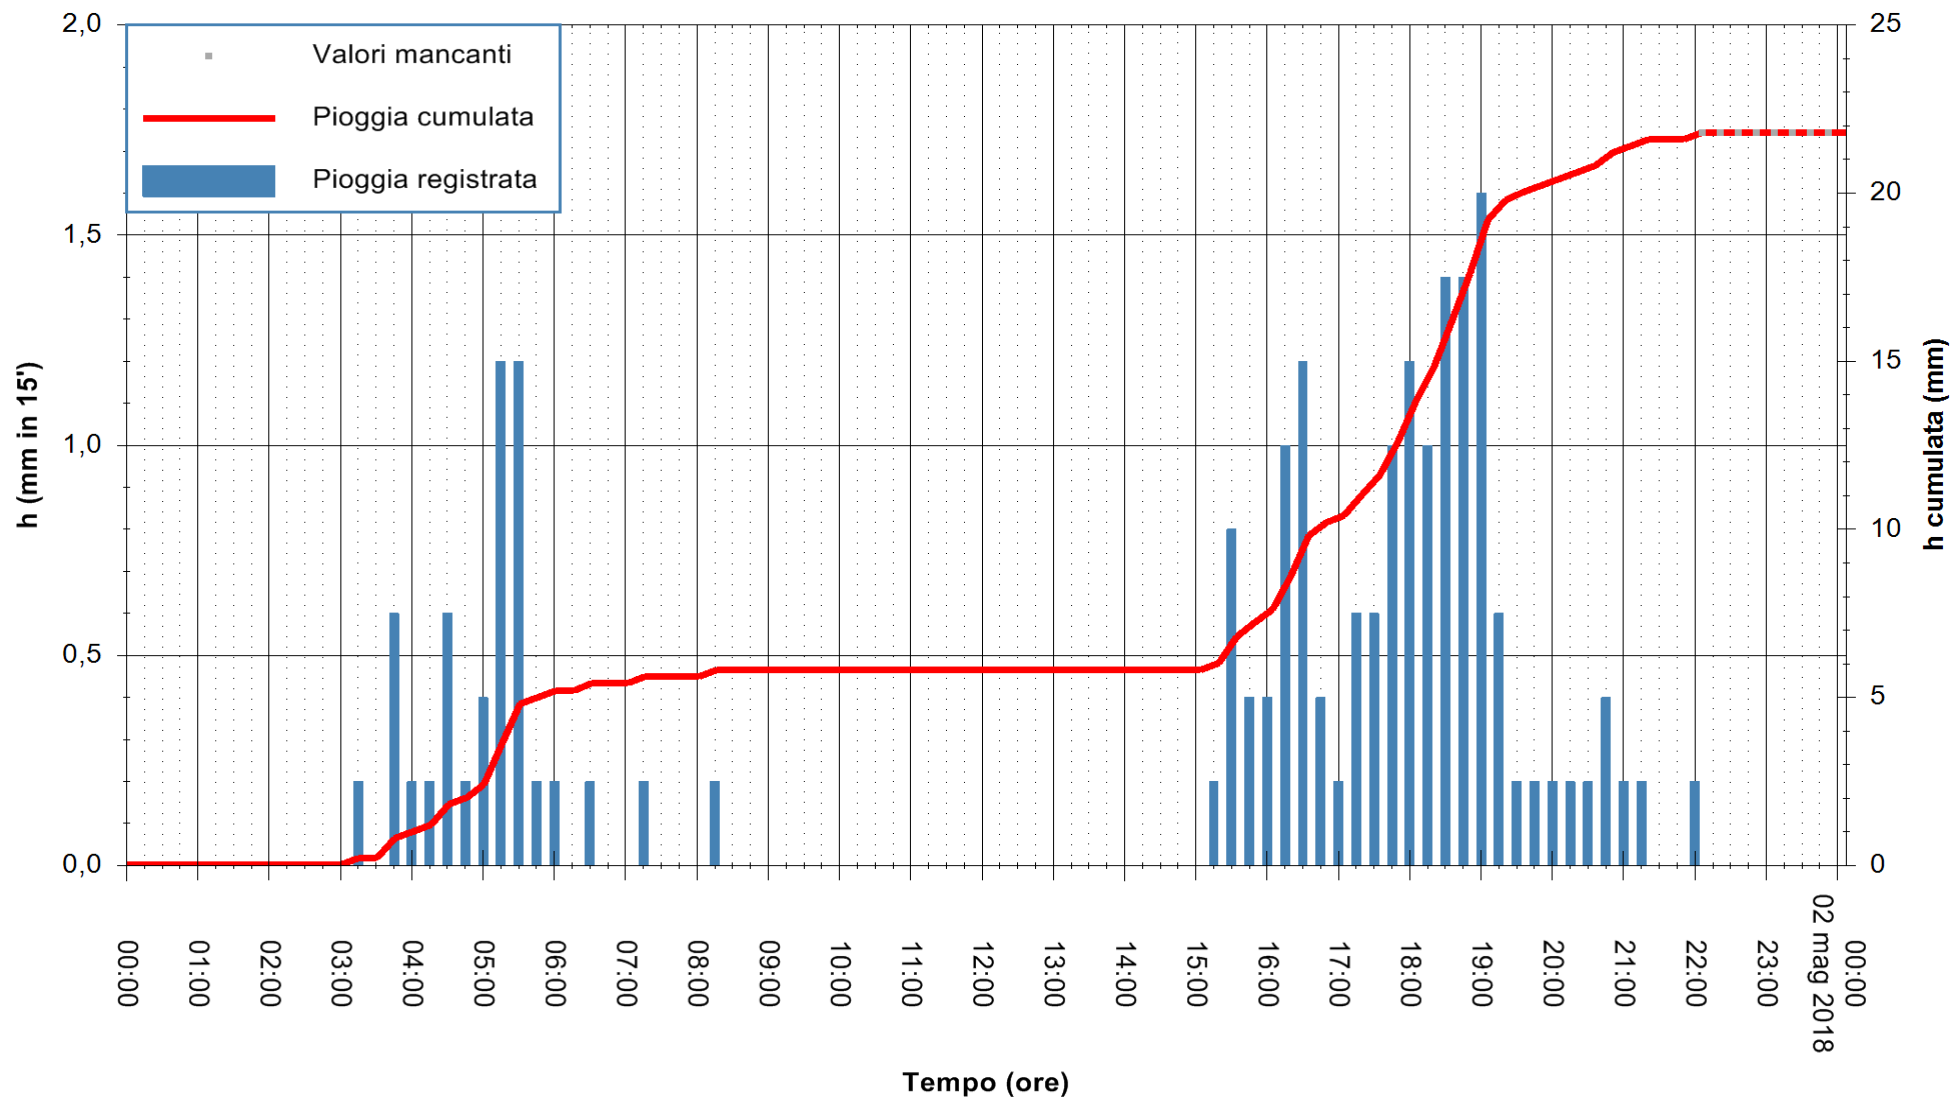

Stazione pluviometrica Fluminimannu a Decimomannu
Area DECIMOMANNU
Pioggia registrata nelle ultime 24 ore
Estrazione dati delle ore 00:07 del 02/05/2018
Ultimo dato disponibile: 01/05/2018 alle 22:30

ARPAS
F.to il Dirigente Responsabile
Dott. Giuseppe Bianco

REGIONE AUTÒNOMA DE SARDIGNA
REGIONE AUTONOMA DELLA SARDEGNA

Stazione pluviometrica Ossoni
 Area MONTE OSSONI
 Pioggia registrata nelle ultime 24 ore
 Estrazione dati delle ore 00:07 del 02/05/2018
 Ultimo dato disponibile: 01/05/2018 alle 22:30

ARPAS
 F.to il Dirigente Responsabile
 Dott. Giuseppe Bianco

REGIONE AUTÒNOMA DE SARDIGNA
 REGIONE AUTONOMA DELLA SARDEGNA

Stazione pluviometrica Mamone
 Area MAMONE
 Pioggia registrata nelle ultime 24 ore
 Estrazione dati delle ore 00:07 del 02/05/2018
 Ultimo dato disponibile: 01/05/2018 alle 22:30