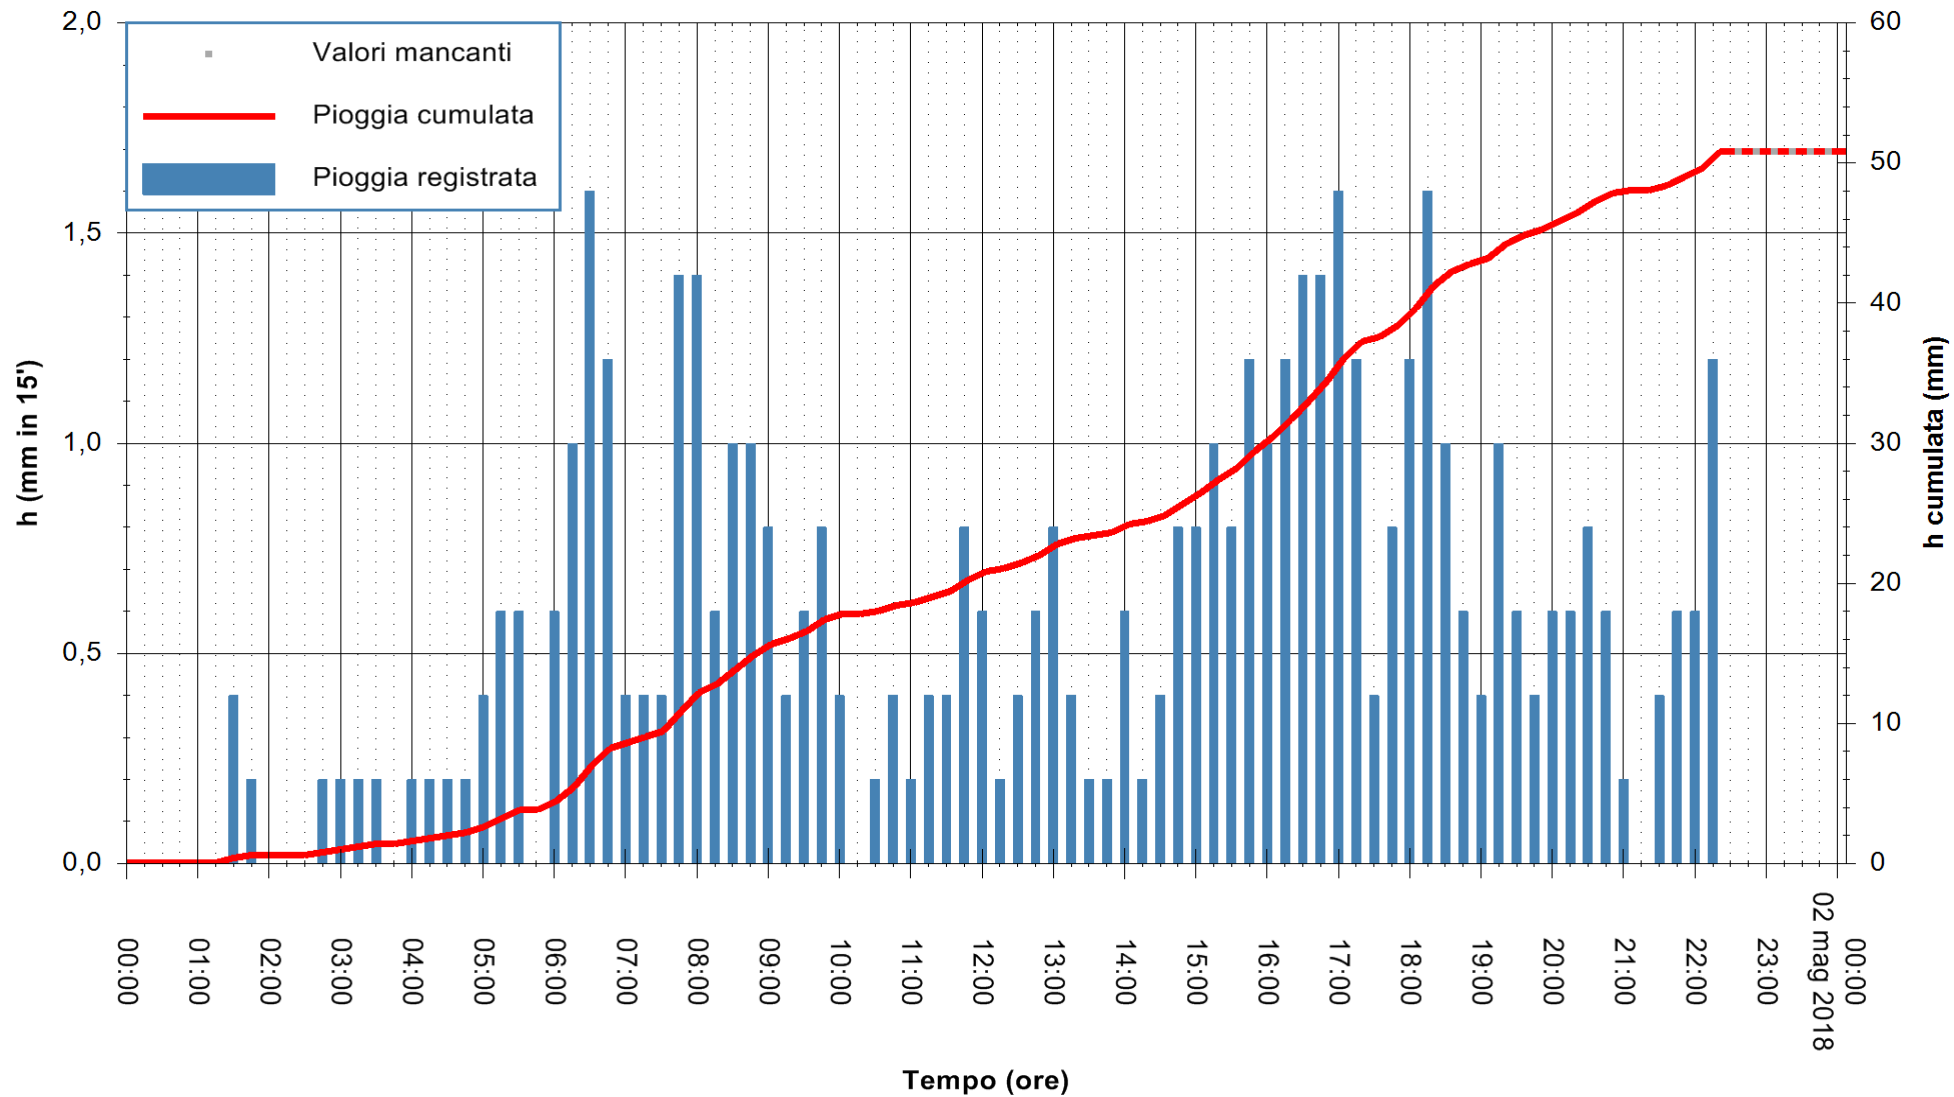

Stazione pluviometrica Fluminimannu a Decimomannu
Area DECIMOMANNU
Pioggia registrata nelle ultime 24 ore
Estrazione dati delle ore 00:07 del 02/05/2018
Ultimo dato disponibile: 01/05/2018 alle 22:30

ARPAS
F.to il Dirigente Responsabile
Dott. Giuseppe Bianco

REGIONE AUTÒNOMA DE SARDIGNA
REGIONE AUTONOMA DELLA SARDEGNA

Stazione pluviometrica Ossoni
 Area MONTE OSSONI
 Pioggia registrata nelle ultime 24 ore
 Estrazione dati delle ore 00:07 del 02/05/2018
 Ultimo dato disponibile: 01/05/2018 alle 22:30

ARPAS
 F.to il Dirigente Responsabile
 Dott. Giuseppe Bianco

REGIONE AUTÒNOMA DE SARDIGNA
 REGIONE AUTONOMA DELLA SARDEGNA

Stazione pluviometrica Mamone
 Area MAMONE
 Pioggia registrata nelle ultime 24 ore
 Estrazione dati delle ore 00:07 del 02/05/2018
 Ultimo dato disponibile: 01/05/2018 alle 22:30