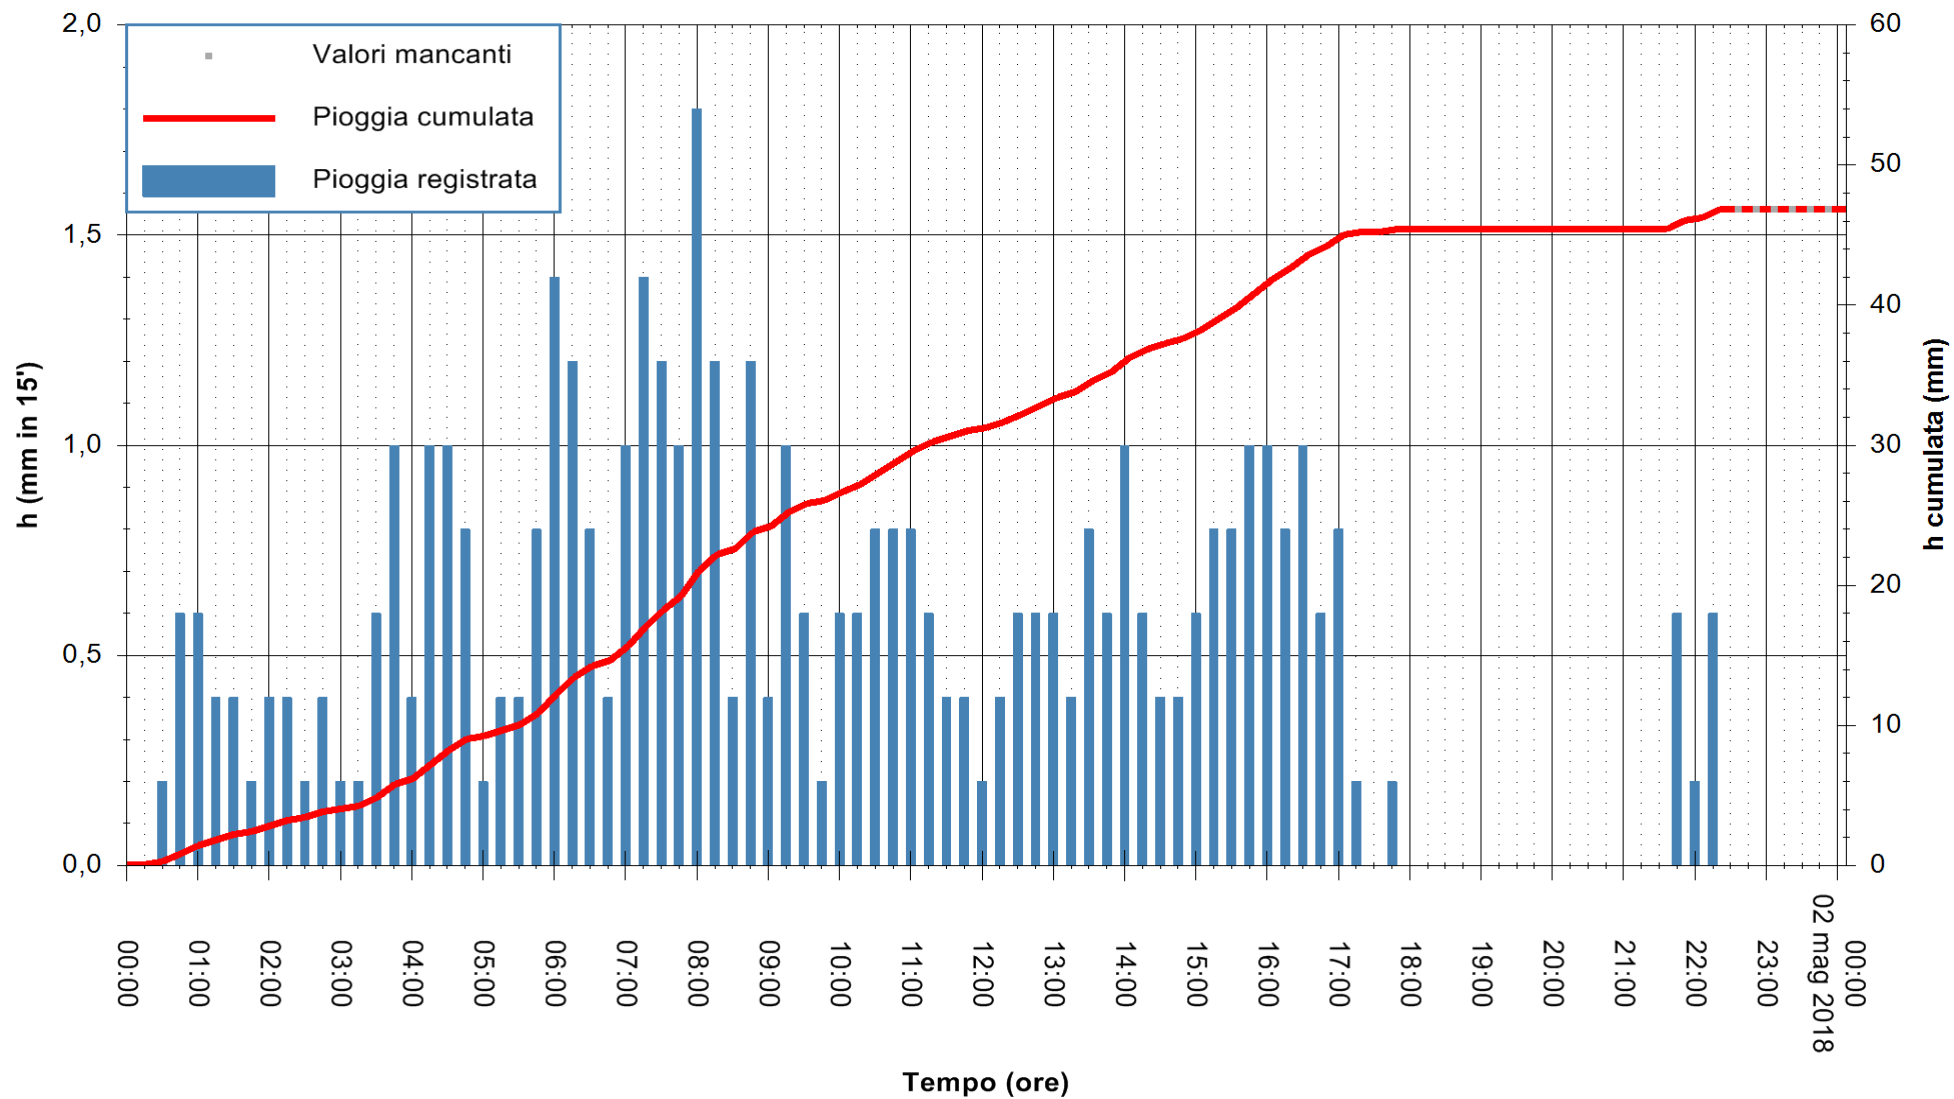

Stazione pluviometrica Fluminimannu a Decimomannu
Area DECIMOMANNU
Pioggia registrata nelle ultime 24 ore
Estrazione dati delle ore 00:07 del 02/05/2018
Ultimo dato disponibile: 01/05/2018 alle 22:30

ARPAS
F.to il Dirigente Responsabile
Dott. Giuseppe Bianco

REGIONE AUTÒNOMA DE SARDIGNA
REGIONE AUTONOMA DELLA SARDEGNA

Stazione pluviometrica Ossoni
 Area MONTE OSSONI
 Pioggia registrata nelle ultime 24 ore
 Estrazione dati delle ore 00:07 del 02/05/2018
 Ultimo dato disponibile: 01/05/2018 alle 22:30

ARPAS
 F.to il Dirigente Responsabile
 Dott. Giuseppe Bianco

REGIONE AUTÒNOMA DE SARDIGNA
 REGIONE AUTONOMA DELLA SARDEGNA

Stazione pluviometrica Mamone
 Area MAMONE
 Pioggia registrata nelle ultime 24 ore
 Estrazione dati delle ore 00:07 del 02/05/2018
 Ultimo dato disponibile: 01/05/2018 alle 22:30