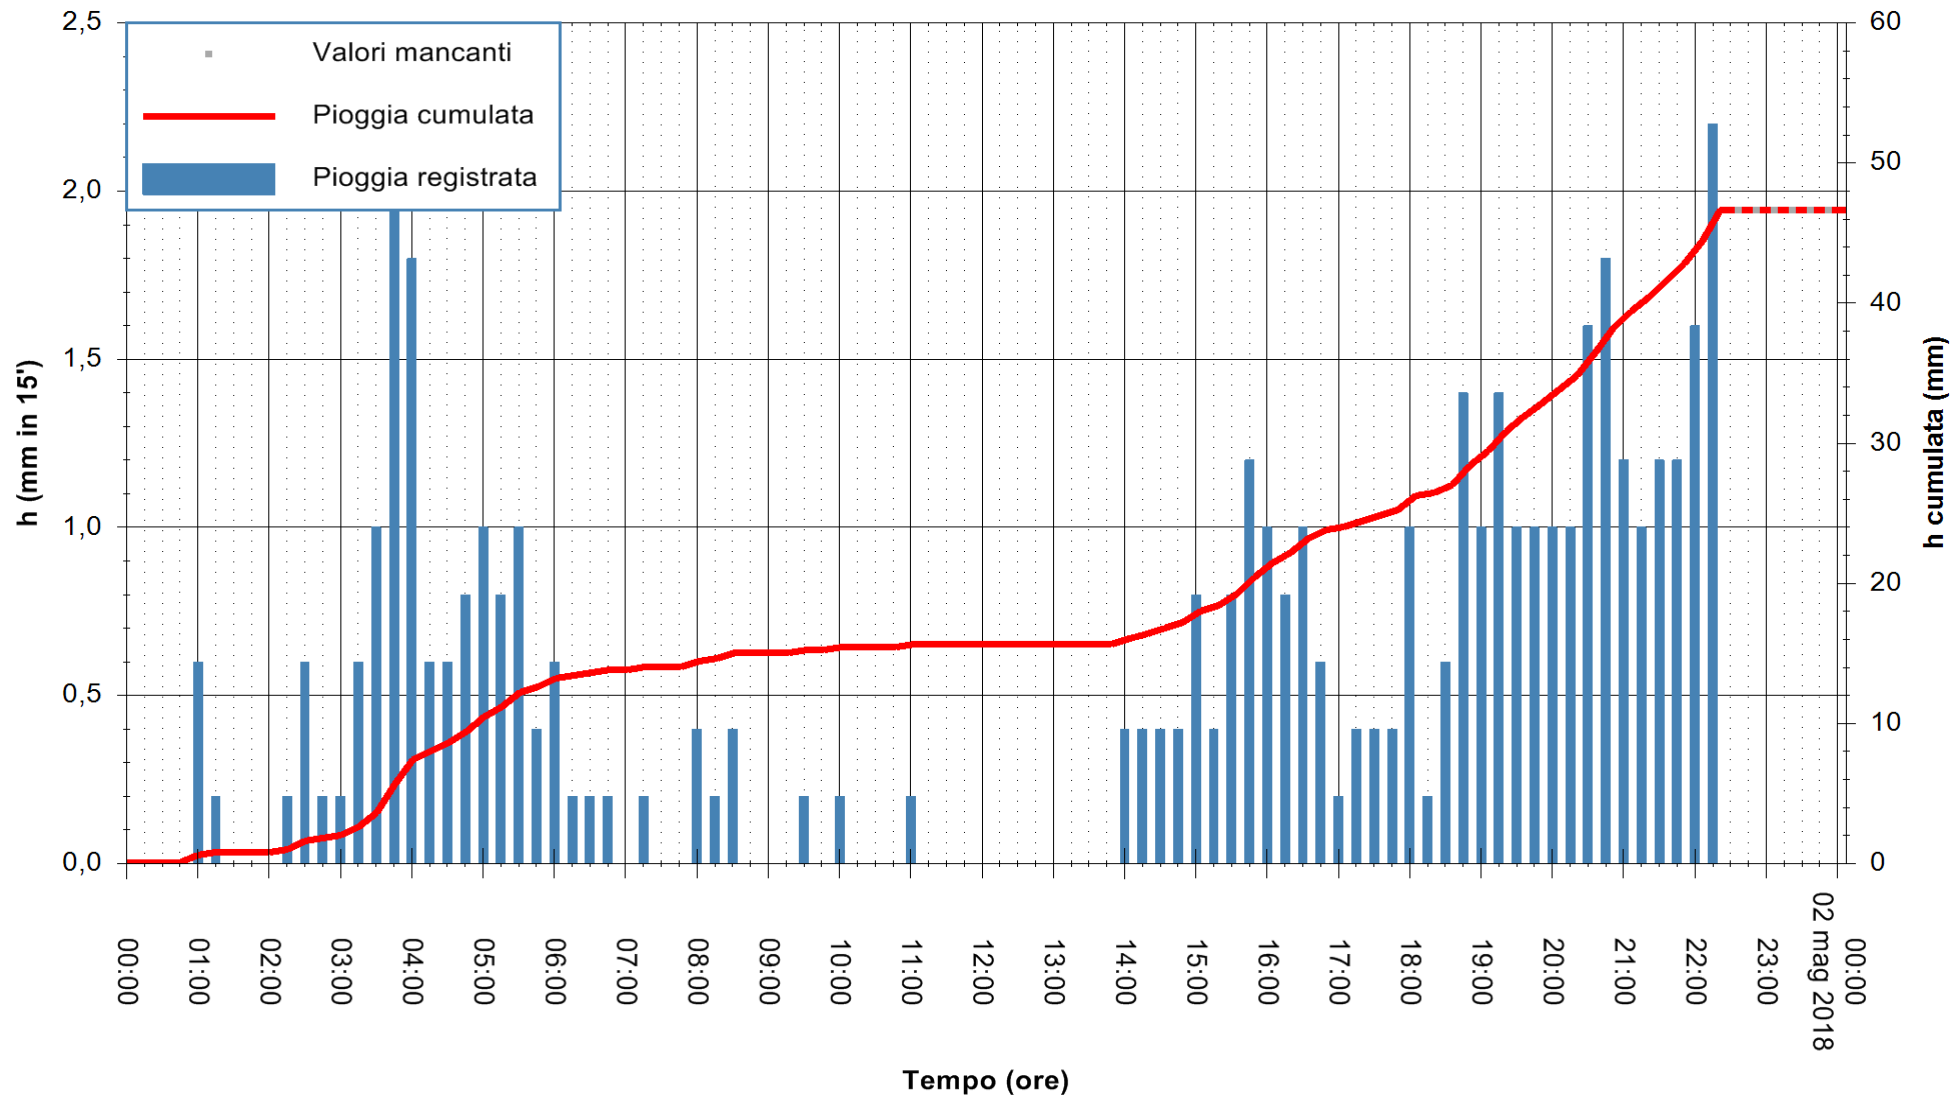

Stazione pluviometrica Fluminimannu a Decimomannu
Area DECIMOMANNU
Pioggia registrata nelle ultime 24 ore
Estrazione dati delle ore 00:07 del 02/05/2018
Ultimo dato disponibile: 01/05/2018 alle 22:30

ARPAS
F.to il Dirigente Responsabile
Dott. Giuseppe Bianco

REGIONE AUTÒNOMA DE SARDIGNA
REGIONE AUTONOMA DELLA SARDEGNA

Stazione pluviometrica Ossoni
 Area MONTE OSSONI
 Pioggia registrata nelle ultime 24 ore
 Estrazione dati delle ore 00:07 del 02/05/2018
 Ultimo dato disponibile: 01/05/2018 alle 22:30

ARPAS
 F.to il Dirigente Responsabile
 Dott. Giuseppe Bianco

REGIONE AUTÒNOMA DE SARDIGNA
 REGIONE AUTONOMA DELLA SARDEGNA

Stazione pluviometrica Mamone
 Area MAMONE
 Pioggia registrata nelle ultime 24 ore
 Estrazione dati delle ore 00:07 del 02/05/2018
 Ultimo dato disponibile: 01/05/2018 alle 22:30