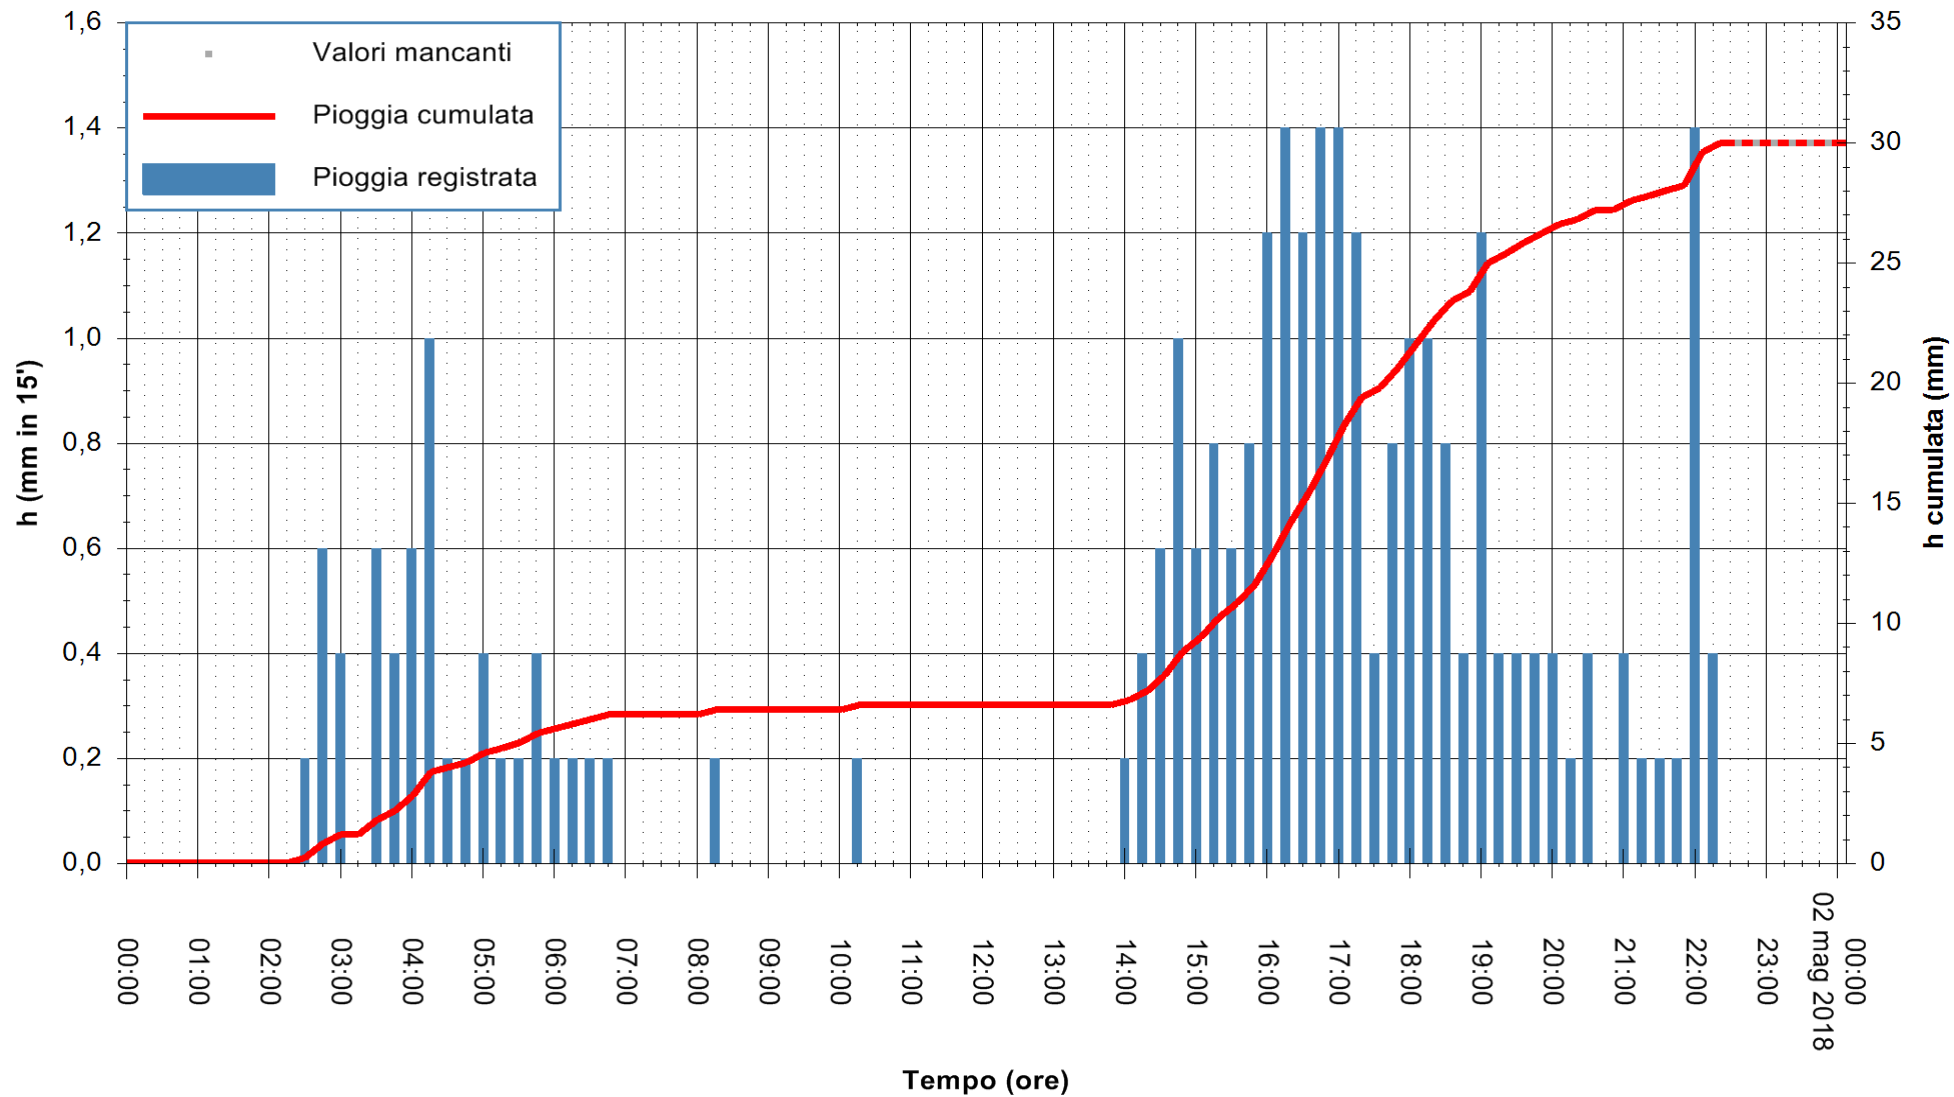

Stazione pluviometrica Fluminimannu a Decimomannu
Area DECIMOMANNU
Pioggia registrata nelle ultime 24 ore
Estrazione dati delle ore 00:07 del 02/05/2018
Ultimo dato disponibile: 01/05/2018 alle 22:30

ARPAS
F.to il Dirigente Responsabile
Dott. Giuseppe Bianco

REGIONE AUTÒNOMA DE SARDIGNA
REGIONE AUTONOMA DELLA SARDEGNA

Stazione pluviometrica Ossoni
 Area MONTE OSSONI
 Pioggia registrata nelle ultime 24 ore
 Estrazione dati delle ore 00:07 del 02/05/2018
 Ultimo dato disponibile: 01/05/2018 alle 22:30

ARPAS
 F.to il Dirigente Responsabile
 Dott. Giuseppe Bianco

REGIONE AUTÒNOMA DE SARDIGNA
 REGIONE AUTONOMA DELLA SARDEGNA

Stazione pluviometrica Mamone
 Area MAMONE
 Pioggia registrata nelle ultime 24 ore
 Estrazione dati delle ore 00:07 del 02/05/2018
 Ultimo dato disponibile: 01/05/2018 alle 22:30