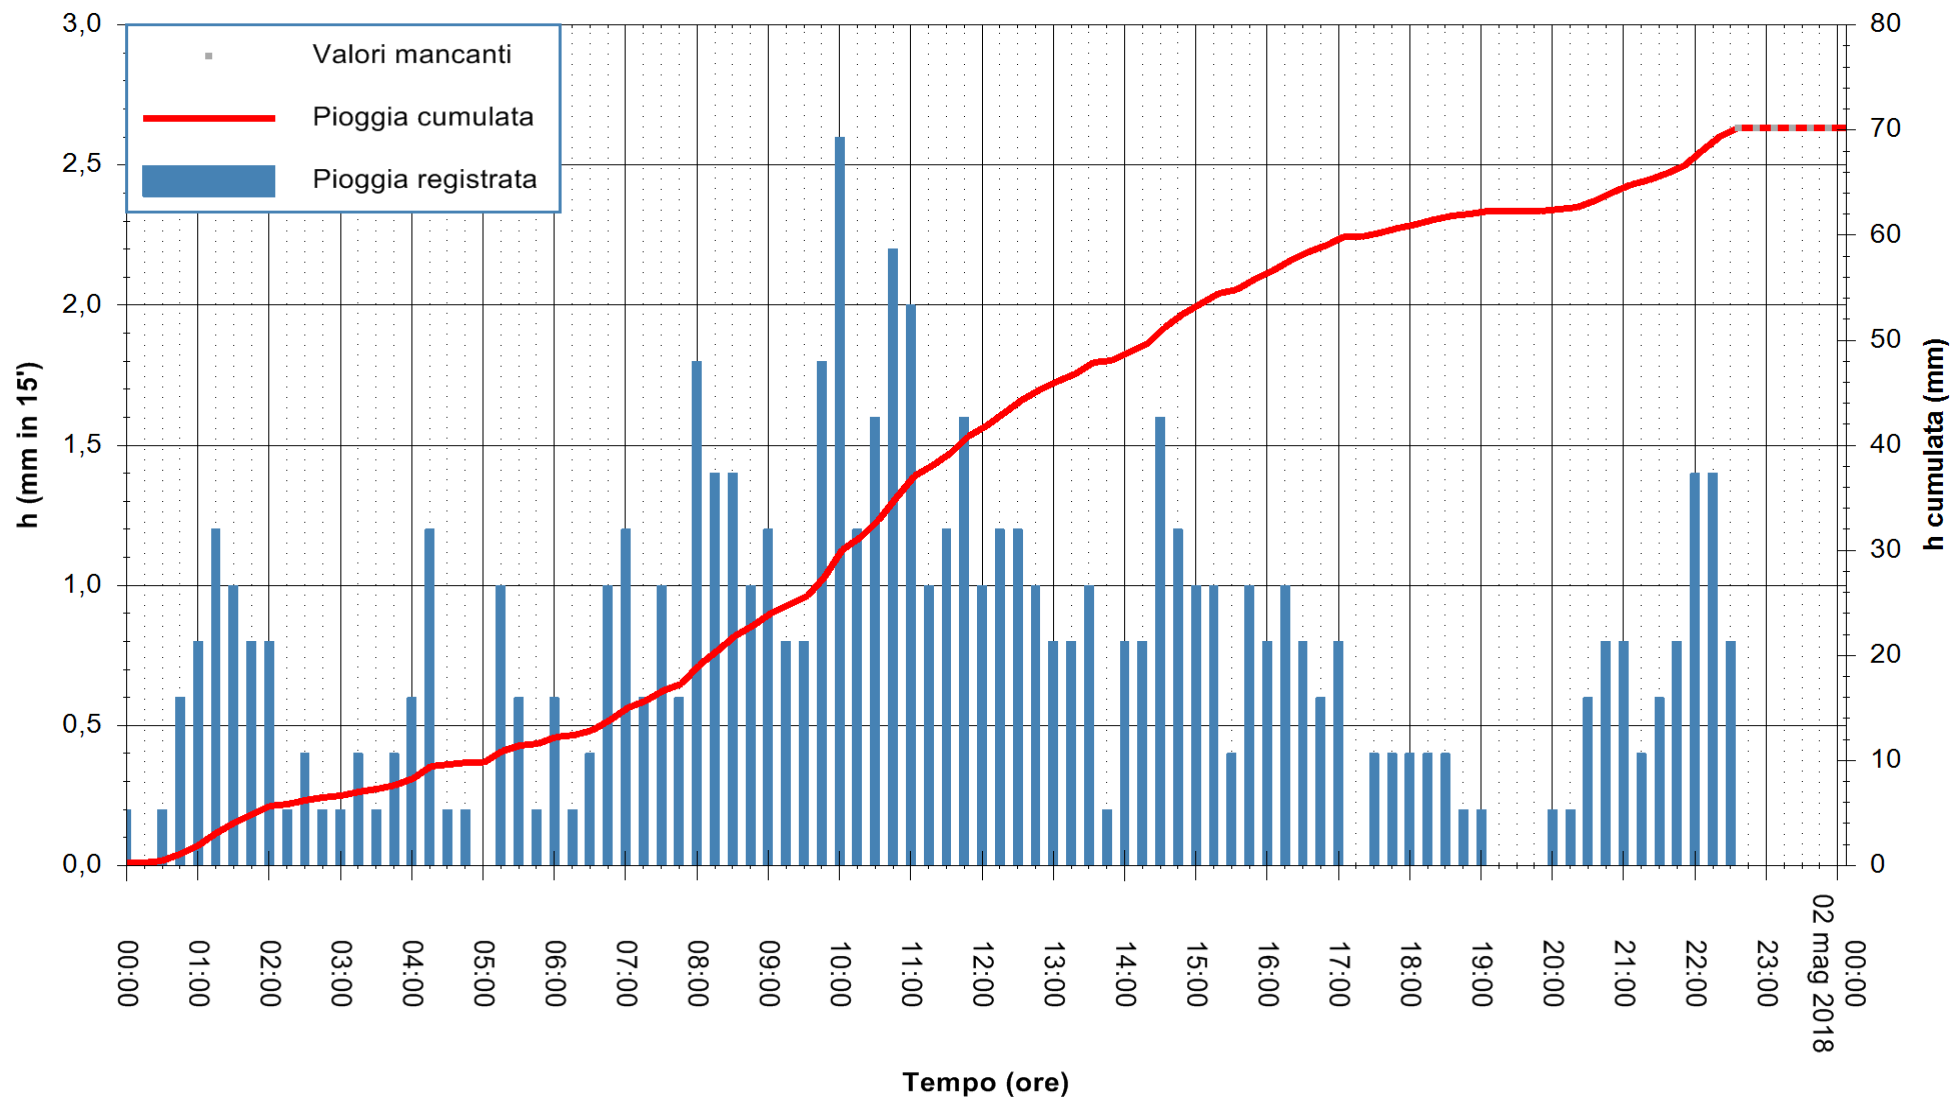

Stazione pluviometrica Fluminimannu a Decimomannu
Area DECIMOMANNU
Pioggia registrata nelle ultime 24 ore
Estrazione dati delle ore 00:07 del 02/05/2018
Ultimo dato disponibile: 01/05/2018 alle 22:30

ARPAS
F.to il Dirigente Responsabile
Dott. Giuseppe Bianco

REGIONE AUTÒNOMA DE SARDIGNA
REGIONE AUTONOMA DELLA SARDEGNA

Stazione pluviometrica Ossoni
 Area MONTE OSSONI
 Pioggia registrata nelle ultime 24 ore
 Estrazione dati delle ore 00:07 del 02/05/2018
 Ultimo dato disponibile: 01/05/2018 alle 22:30

ARPAS
 F.to il Dirigente Responsabile
 Dott. Giuseppe Bianco

REGIONE AUTÒNOMA DE SARDIGNA
 REGIONE AUTONOMA DELLA SARDEGNA

Stazione pluviometrica Mamone
 Area MAMONE
 Pioggia registrata nelle ultime 24 ore
 Estrazione dati delle ore 00:07 del 02/05/2018
 Ultimo dato disponibile: 01/05/2018 alle 22:30