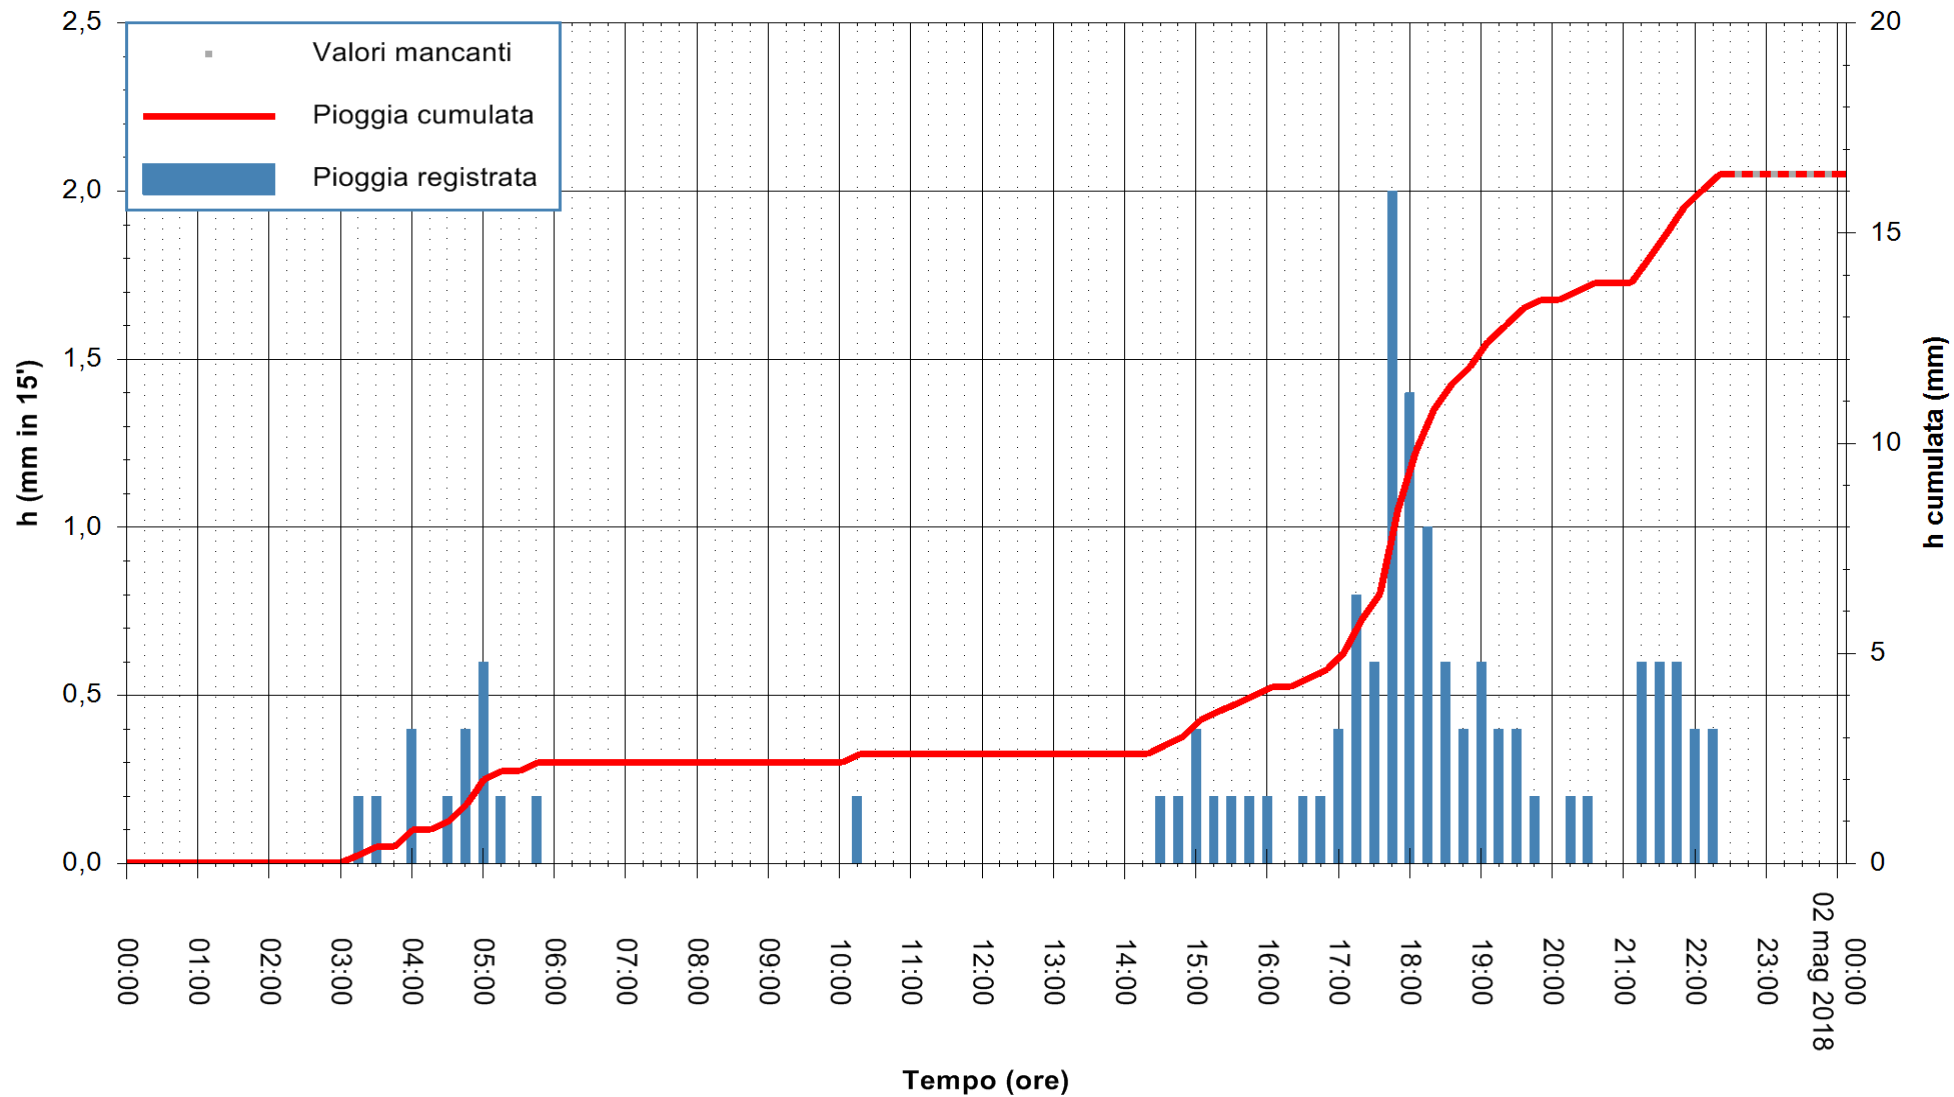

Stazione pluviometrica Fluminimannu a Decimomannu
Area DECIMOMANNU
Pioggia registrata nelle ultime 24 ore
Estrazione dati delle ore 00:07 del 02/05/2018
Ultimo dato disponibile: 01/05/2018 alle 22:30

ARPAS
F.to il Dirigente Responsabile
Dott. Giuseppe Bianco

REGIONE AUTÒNOMA DE SARDIGNA
REGIONE AUTONOMA DELLA SARDEGNA

Stazione pluviometrica Ossoni
 Area MONTE OSSONI
 Pioggia registrata nelle ultime 24 ore
 Estrazione dati delle ore 00:07 del 02/05/2018
 Ultimo dato disponibile: 01/05/2018 alle 22:30

ARPAS
 F.to il Dirigente Responsabile
 Dott. Giuseppe Bianco

REGIONE AUTÒNOMA DE SARDIGNA
 REGIONE AUTONOMA DELLA SARDEGNA

Stazione pluviometrica Mamone
 Area MAMONE
 Pioggia registrata nelle ultime 24 ore
 Estrazione dati delle ore 00:07 del 02/05/2018
 Ultimo dato disponibile: 01/05/2018 alle 22:30