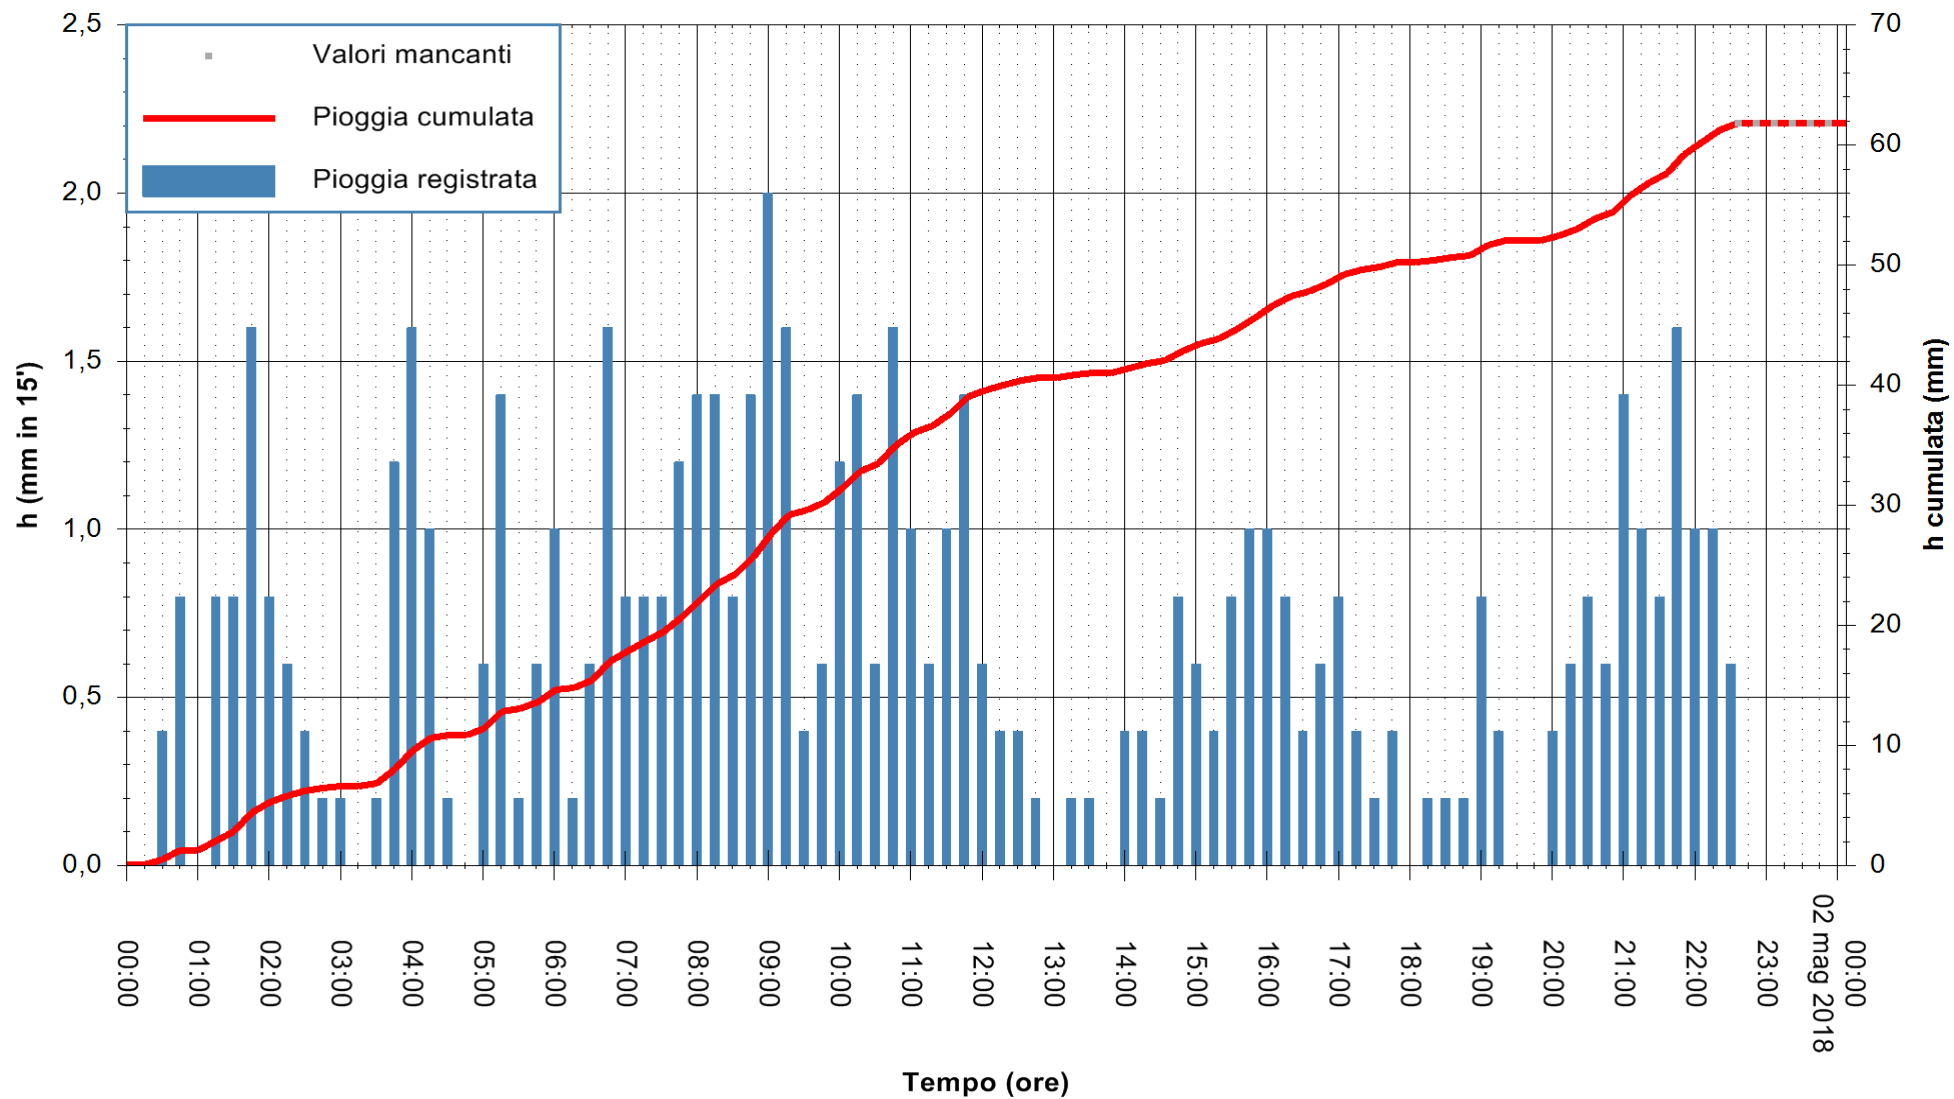

Stazione pluviometrica Fluminimannu a Decimomannu
Area DECIMOMANNU
Pioggia registrata nelle ultime 24 ore
Estrazione dati delle ore 00:07 del 02/05/2018
Ultimo dato disponibile: 01/05/2018 alle 22:30

ARPAS
F.to il Dirigente Responsabile
Dott. Giuseppe Bianco

REGIONE AUTÒNOMA DE SARDIGNA
REGIONE AUTONOMA DELLA SARDEGNA

Stazione pluviometrica Ossoni
 Area MONTE OSSONI
 Pioggia registrata nelle ultime 24 ore
 Estrazione dati delle ore 00:07 del 02/05/2018
 Ultimo dato disponibile: 01/05/2018 alle 22:30

ARPAS
 F.to il Dirigente Responsabile
 Dott. Giuseppe Bianco

REGIONE AUTÒNOMA DE SARDIGNA
 REGIONE AUTONOMA DELLA SARDEGNA

Stazione pluviometrica Mamone
 Area MAMONE
 Pioggia registrata nelle ultime 24 ore
 Estrazione dati delle ore 00:07 del 02/05/2018
 Ultimo dato disponibile: 01/05/2018 alle 22:30