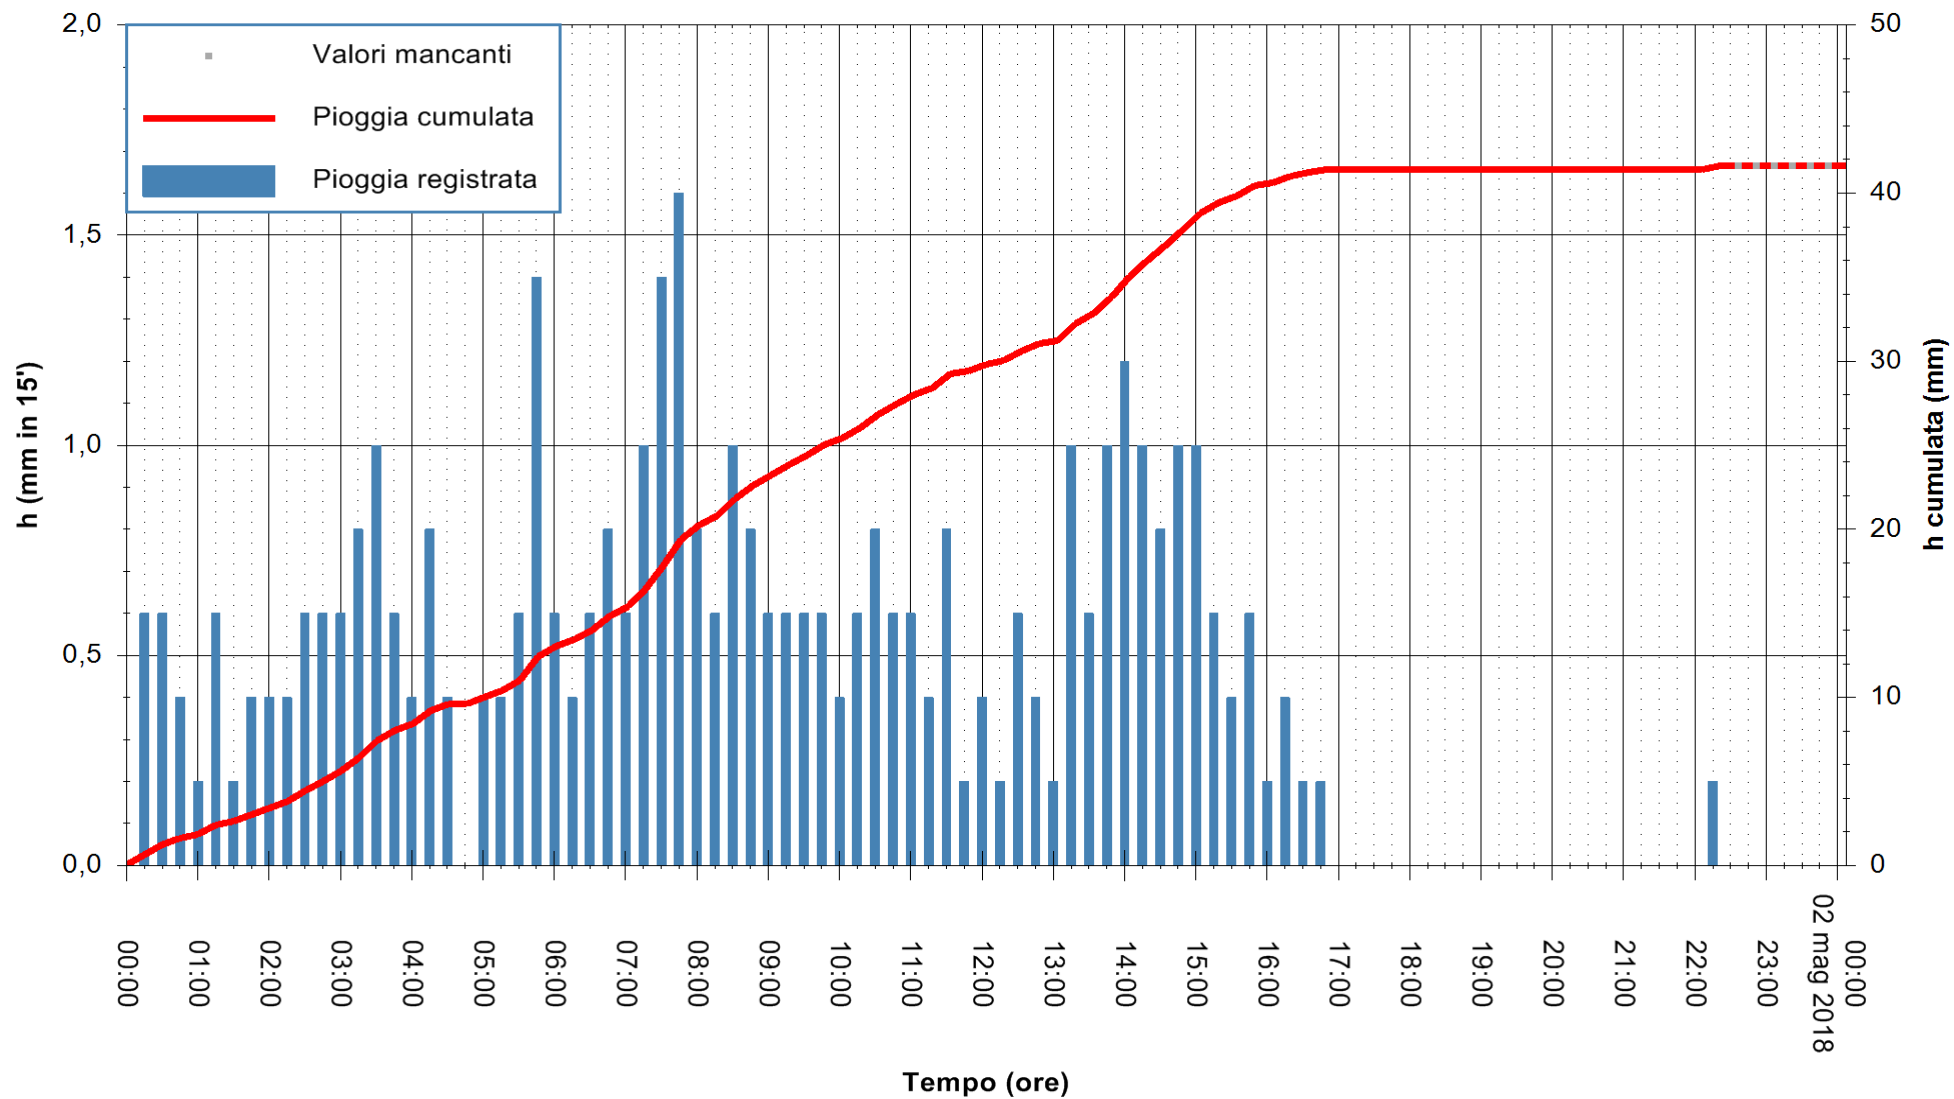

Stazione pluviometrica Fluminimannu a Decimomannu
Area DECIMOMANNU
Pioggia registrata nelle ultime 24 ore
Estrazione dati delle ore 00:07 del 02/05/2018
Ultimo dato disponibile: 01/05/2018 alle 22:30

ARPAS
F.to il Dirigente Responsabile
Dott. Giuseppe Bianco

REGIONE AUTÒNOMA DE SARDIGNA
REGIONE AUTONOMA DELLA SARDEGNA

Stazione pluviometrica Ossoni
 Area MONTE OSSONI
 Pioggia registrata nelle ultime 24 ore
 Estrazione dati delle ore 00:07 del 02/05/2018
 Ultimo dato disponibile: 01/05/2018 alle 22:30

ARPAS
 F.to il Dirigente Responsabile
 Dott. Giuseppe Bianco

REGIONE AUTÒNOMA DE SARDIGNA
 REGIONE AUTONOMA DELLA SARDEGNA

Stazione pluviometrica Mamone
 Area MAMONE
 Pioggia registrata nelle ultime 24 ore
 Estrazione dati delle ore 00:07 del 02/05/2018
 Ultimo dato disponibile: 01/05/2018 alle 22:30