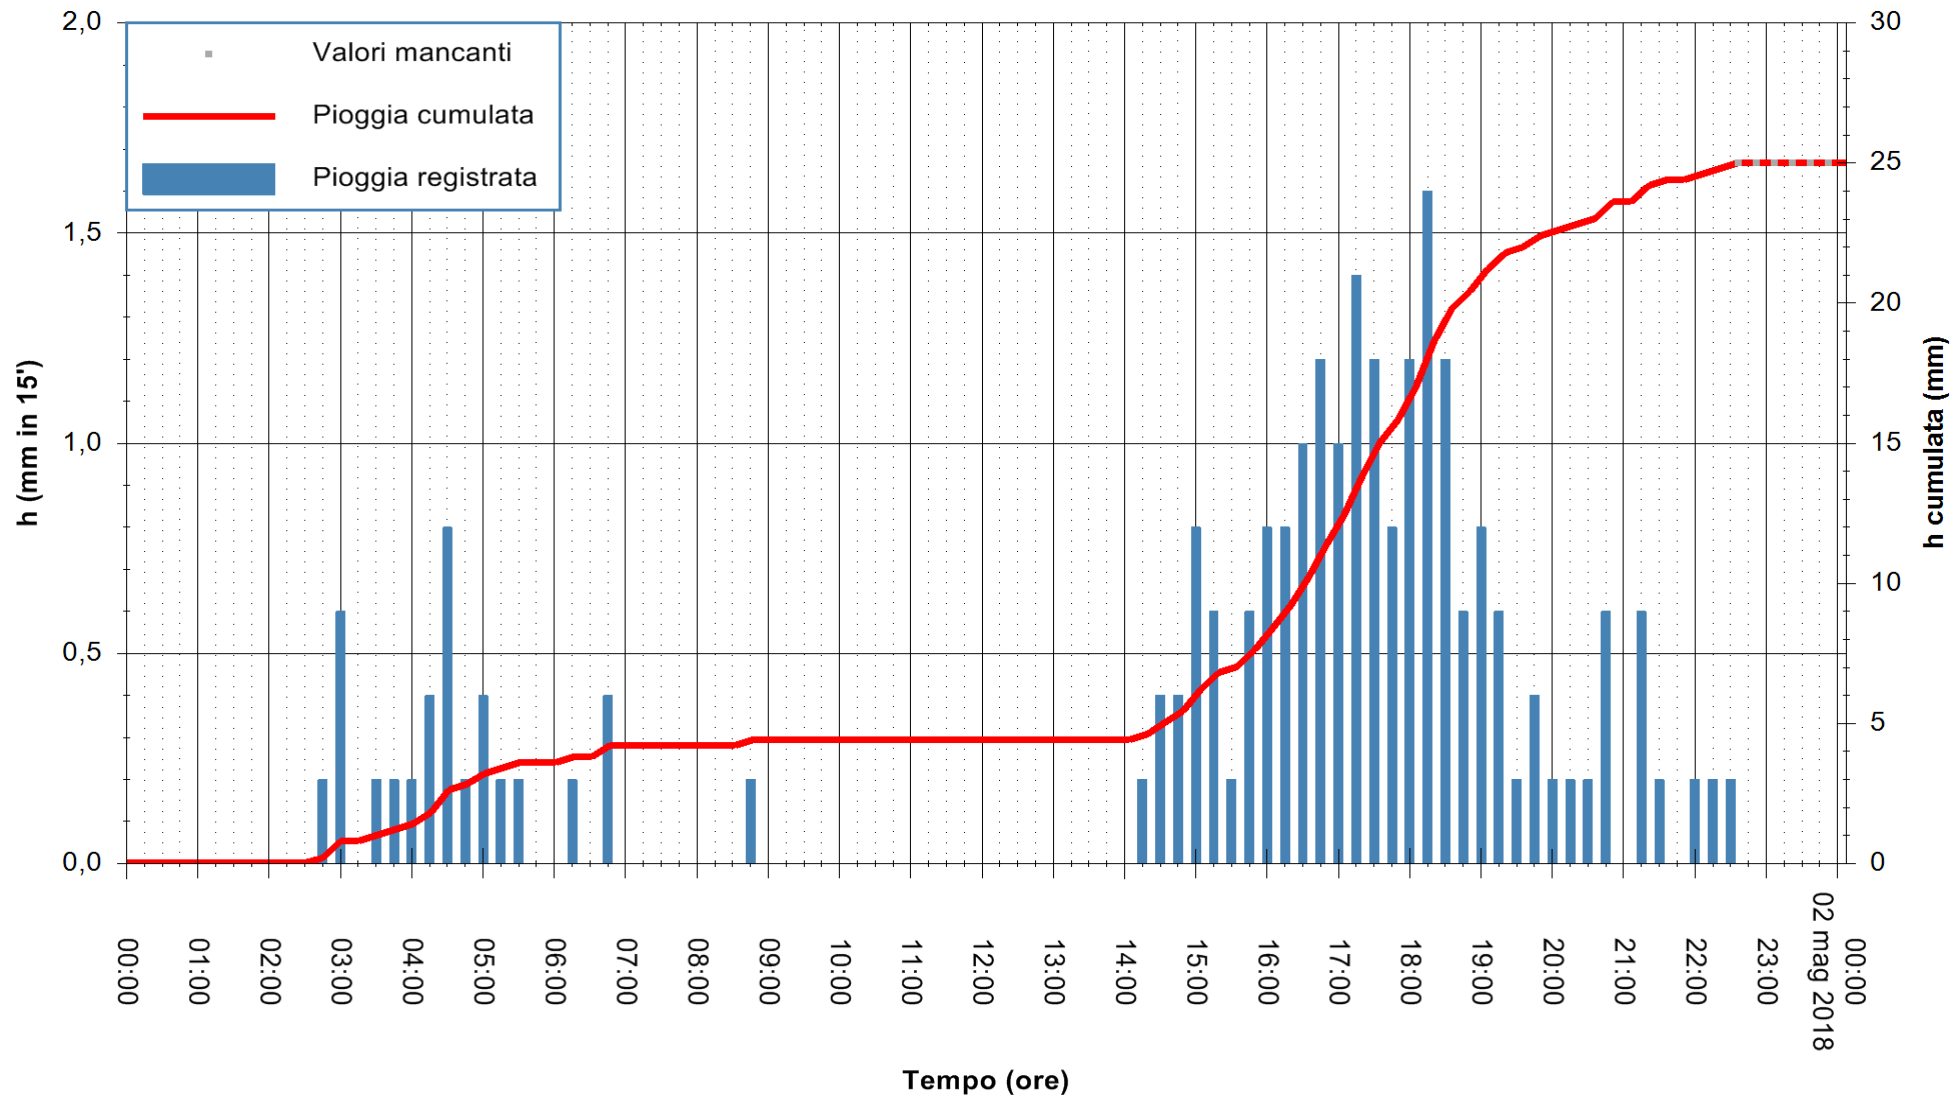

Stazione pluviometrica Fluminimannu a Decimomannu
Area DECIMOMANNU
Pioggia registrata nelle ultime 24 ore
Estrazione dati delle ore 00:07 del 02/05/2018
Ultimo dato disponibile: 01/05/2018 alle 22:30

ARPAS
F.to il Dirigente Responsabile
Dott. Giuseppe Bianco

REGIONE AUTÒNOMA DE SARDIGNA
REGIONE AUTONOMA DELLA SARDEGNA

Stazione pluviometrica Ossoni
 Area MONTE OSSONI
 Pioggia registrata nelle ultime 24 ore
 Estrazione dati delle ore 00:07 del 02/05/2018
 Ultimo dato disponibile: 01/05/2018 alle 22:30

ARPAS
 F.to il Dirigente Responsabile
 Dott. Giuseppe Bianco

REGIONE AUTÒNOMA DE SARDIGNA
 REGIONE AUTONOMA DELLA SARDEGNA

Stazione pluviometrica Mamone
 Area MAMONE
 Pioggia registrata nelle ultime 24 ore
 Estrazione dati delle ore 00:07 del 02/05/2018
 Ultimo dato disponibile: 01/05/2018 alle 22:30