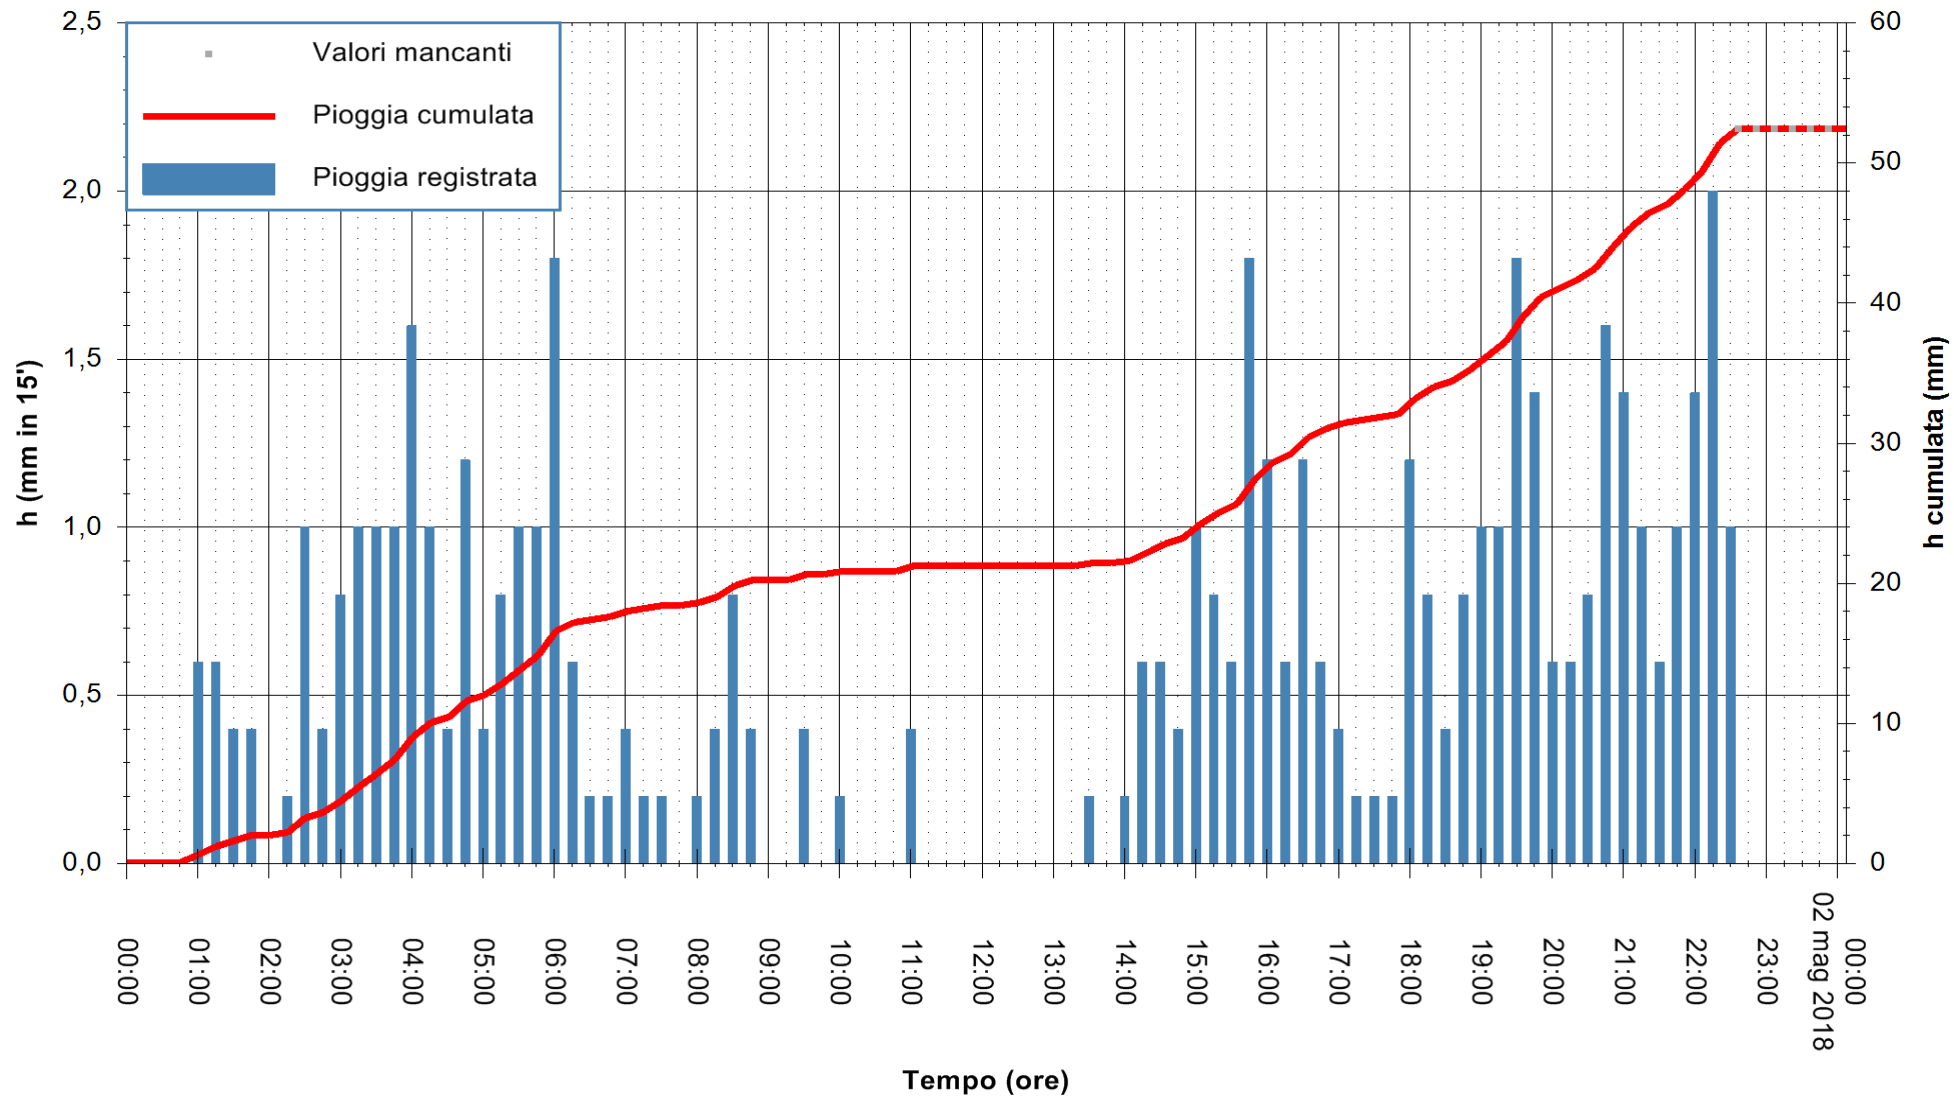

Stazione pluviometrica Fluminimannu a Decimomannu
Area DECIMOMANNU
Pioggia registrata nelle ultime 24 ore
Estrazione dati delle ore 00:07 del 02/05/2018
Ultimo dato disponibile: 01/05/2018 alle 22:30

ARPAS
F.to il Dirigente Responsabile
Dott. Giuseppe Bianco

REGIONE AUTÒNOMA DE SARDIGNA
REGIONE AUTONOMA DELLA SARDEGNA

Stazione pluviometrica Ossoni
 Area MONTE OSSONI
 Pioggia registrata nelle ultime 24 ore
 Estrazione dati delle ore 00:07 del 02/05/2018
 Ultimo dato disponibile: 01/05/2018 alle 22:30

ARPAS
 F.to il Dirigente Responsabile
 Dott. Giuseppe Bianco

REGIONE AUTÒNOMA DE SARDIGNA
 REGIONE AUTONOMA DELLA SARDEGNA

Stazione pluviometrica Mamone
 Area MAMONE
 Pioggia registrata nelle ultime 24 ore
 Estrazione dati delle ore 00:07 del 02/05/2018
 Ultimo dato disponibile: 01/05/2018 alle 22:30