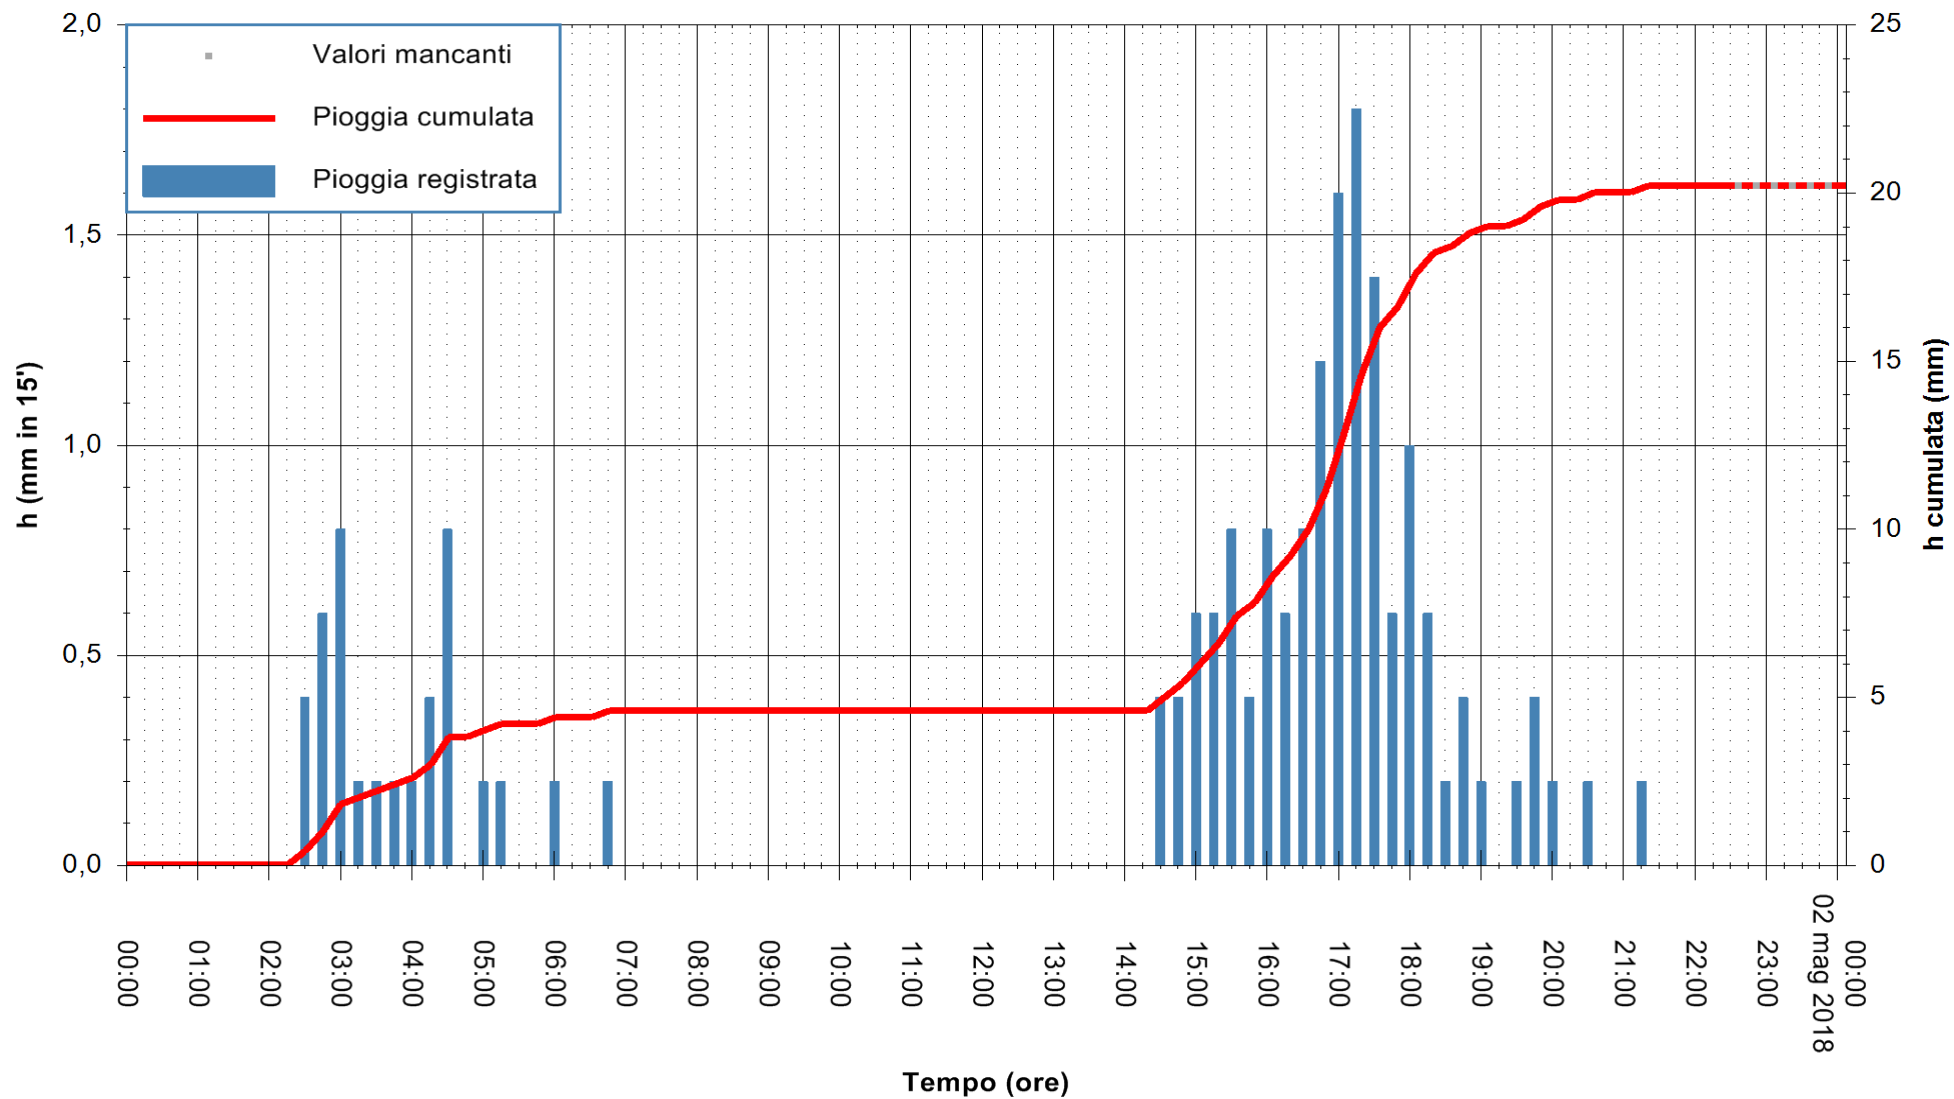

Stazione pluviometrica Fluminimannu a Decimomannu
Area DECIMOMANNU
Pioggia registrata nelle ultime 24 ore
Estrazione dati delle ore 00:07 del 02/05/2018
Ultimo dato disponibile: 01/05/2018 alle 22:30

ARPAS
F.to il Dirigente Responsabile
Dott. Giuseppe Bianco

REGIONE AUTÒNOMA DE SARDIGNA
REGIONE AUTONOMA DELLA SARDEGNA

Stazione pluviometrica Ossoni
 Area MONTE OSSONI
 Pioggia registrata nelle ultime 24 ore
 Estrazione dati delle ore 00:07 del 02/05/2018
 Ultimo dato disponibile: 01/05/2018 alle 22:30

ARPAS
 F.to il Dirigente Responsabile
 Dott. Giuseppe Bianco

REGIONE AUTÒNOMA DE SARDIGNA
 REGIONE AUTONOMA DELLA SARDEGNA

Stazione pluviometrica Mamone
 Area MAMONE
 Pioggia registrata nelle ultime 24 ore
 Estrazione dati delle ore 00:07 del 02/05/2018
 Ultimo dato disponibile: 01/05/2018 alle 22:30