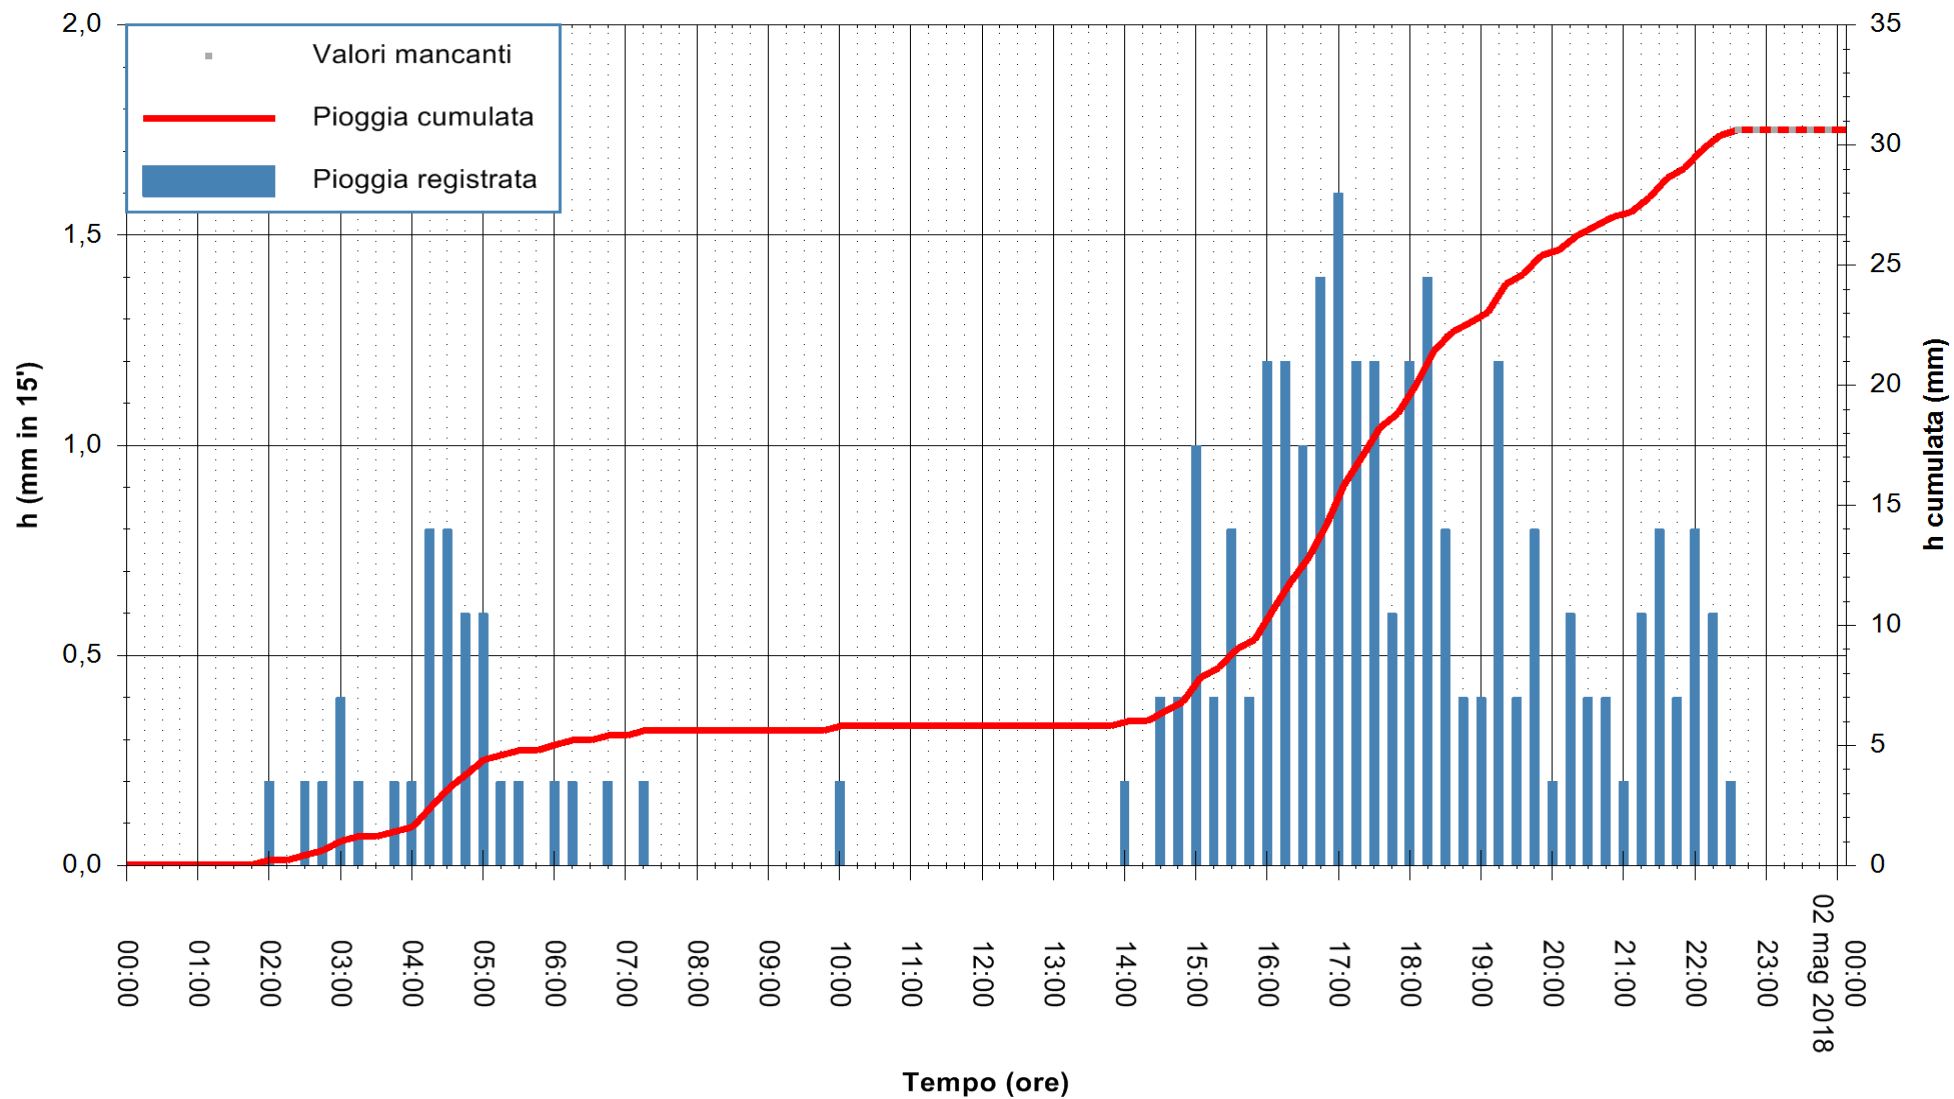

Stazione pluviometrica Fluminimannu a Decimomannu
Area DECIMOMANNU
Pioggia registrata nelle ultime 24 ore
Estrazione dati delle ore 00:07 del 02/05/2018
Ultimo dato disponibile: 01/05/2018 alle 22:30

ARPAS
F.to il Dirigente Responsabile
Dott. Giuseppe Bianco

REGIONE AUTÒNOMA DE SARDIGNA
REGIONE AUTONOMA DELLA SARDEGNA

Stazione pluviometrica Ossoni
 Area MONTE OSSONI
 Pioggia registrata nelle ultime 24 ore
 Estrazione dati delle ore 00:07 del 02/05/2018
 Ultimo dato disponibile: 01/05/2018 alle 22:30

ARPAS
 F.to il Dirigente Responsabile
 Dott. Giuseppe Bianco

REGIONE AUTÒNOMA DE SARDIGNA
 REGIONE AUTONOMA DELLA SARDEGNA

Stazione pluviometrica Mamone
 Area MAMONE
 Pioggia registrata nelle ultime 24 ore
 Estrazione dati delle ore 00:07 del 02/05/2018
 Ultimo dato disponibile: 01/05/2018 alle 22:30