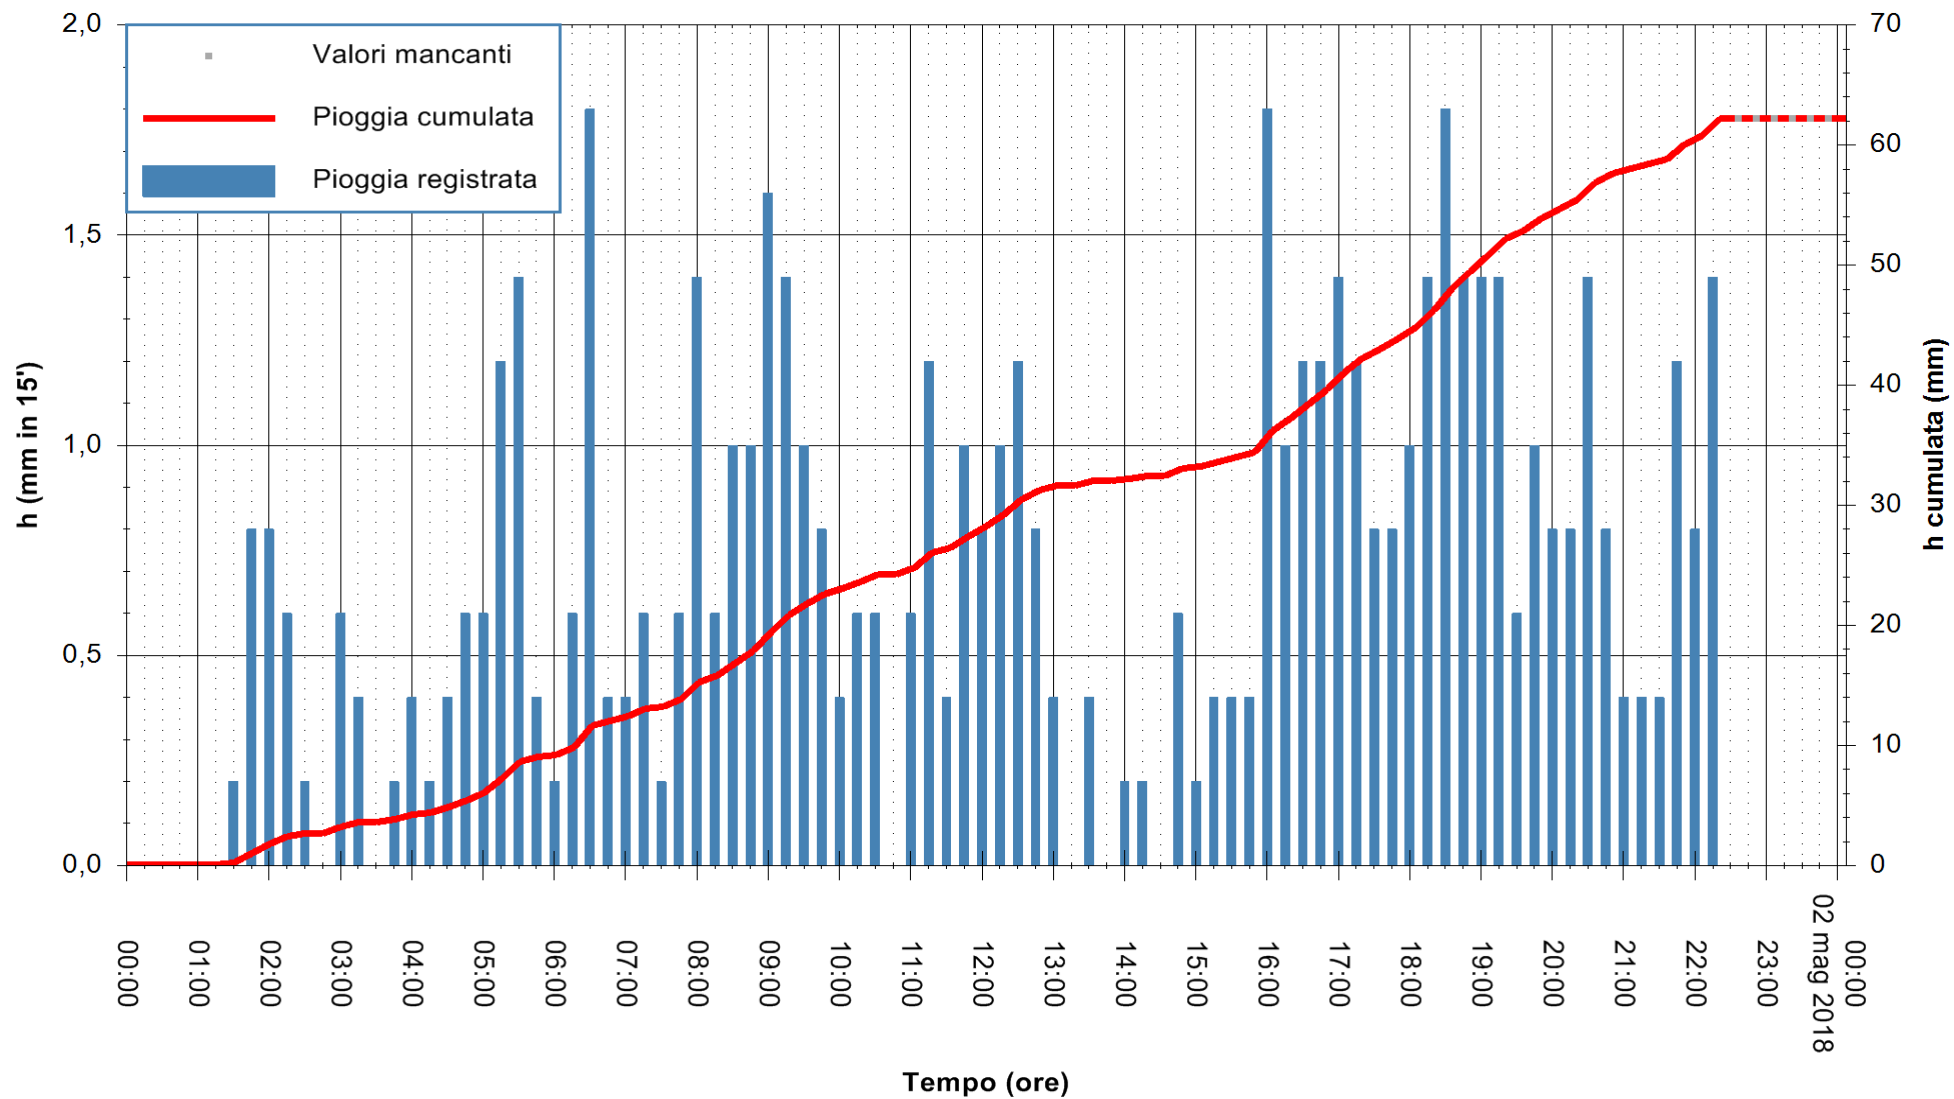

Stazione pluviometrica Fluminimannu a Decimomannu
Area DECIMOMANNU
Pioggia registrata nelle ultime 24 ore
Estrazione dati delle ore 00:07 del 02/05/2018
Ultimo dato disponibile: 01/05/2018 alle 22:30

ARPAS
F.to il Dirigente Responsabile
Dott. Giuseppe Bianco

REGIONE AUTÒNOMA DE SARDIGNA
REGIONE AUTONOMA DELLA SARDEGNA

Stazione pluviometrica Ossoni
 Area MONTE OSSONI
 Pioggia registrata nelle ultime 24 ore
 Estrazione dati delle ore 00:07 del 02/05/2018
 Ultimo dato disponibile: 01/05/2018 alle 22:30

ARPAS
 F.to il Dirigente Responsabile
 Dott. Giuseppe Bianco

REGIONE AUTÒNOMA DE SARDIGNA
 REGIONE AUTONOMA DELLA SARDEGNA

Stazione pluviometrica Mamone
 Area MAMONE
 Pioggia registrata nelle ultime 24 ore
 Estrazione dati delle ore 00:07 del 02/05/2018
 Ultimo dato disponibile: 01/05/2018 alle 22:30