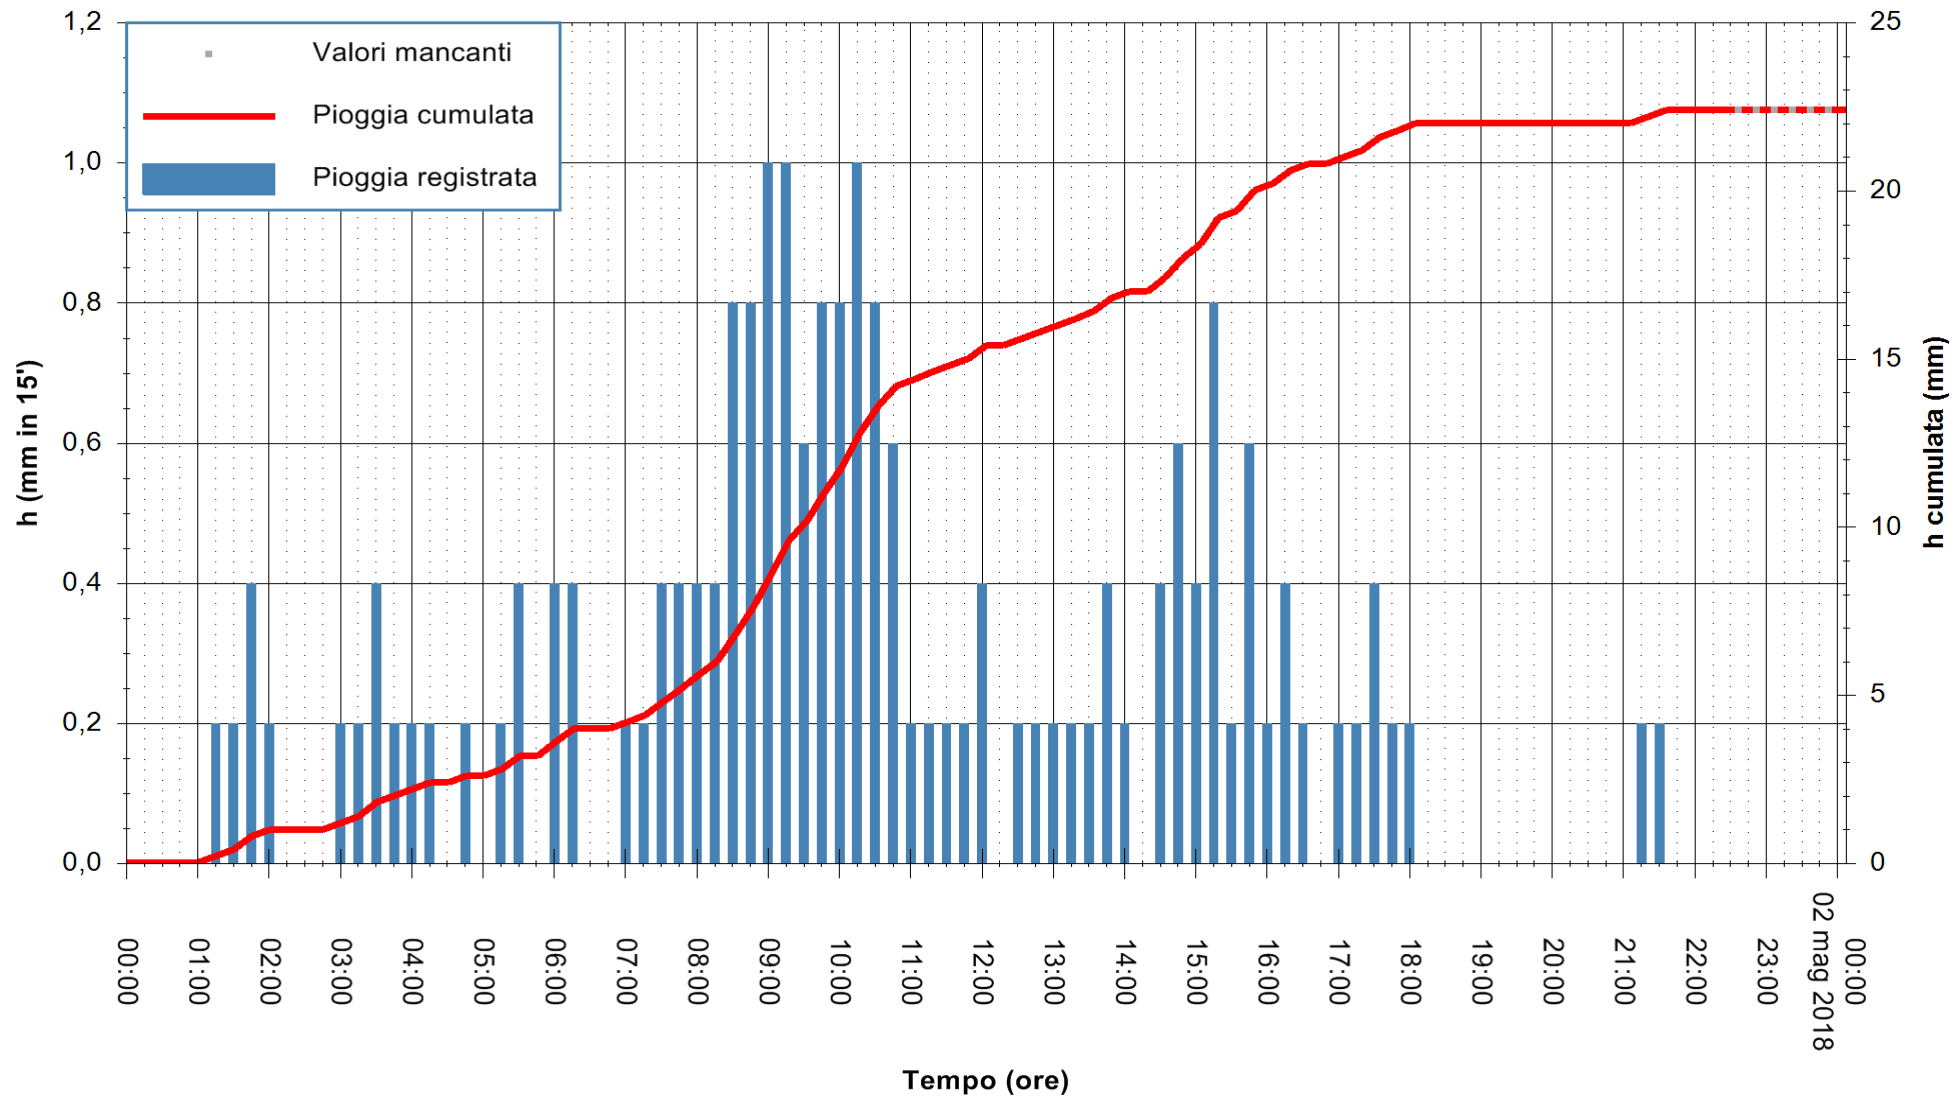

Stazione pluviometrica Fluminimannu a Decimomannu
Area DECIMOMANNU
Pioggia registrata nelle ultime 24 ore
Estrazione dati delle ore 00:07 del 02/05/2018
Ultimo dato disponibile: 01/05/2018 alle 22:30

ARPAS
F.to il Dirigente Responsabile
Dott. Giuseppe Bianco

REGIONE AUTÒNOMA DE SARDIGNA
REGIONE AUTONOMA DELLA SARDEGNA

Stazione pluviometrica Ossoni
 Area MONTE OSSONI
 Pioggia registrata nelle ultime 24 ore
 Estrazione dati delle ore 00:07 del 02/05/2018
 Ultimo dato disponibile: 01/05/2018 alle 22:30

ARPAS
 F.to il Dirigente Responsabile
 Dott. Giuseppe Bianco

REGIONE AUTÒNOMA DE SARDIGNA
 REGIONE AUTONOMA DELLA SARDEGNA

Stazione pluviometrica Mamone
 Area MAMONE
 Pioggia registrata nelle ultime 24 ore
 Estrazione dati delle ore 00:07 del 02/05/2018
 Ultimo dato disponibile: 01/05/2018 alle 22:30