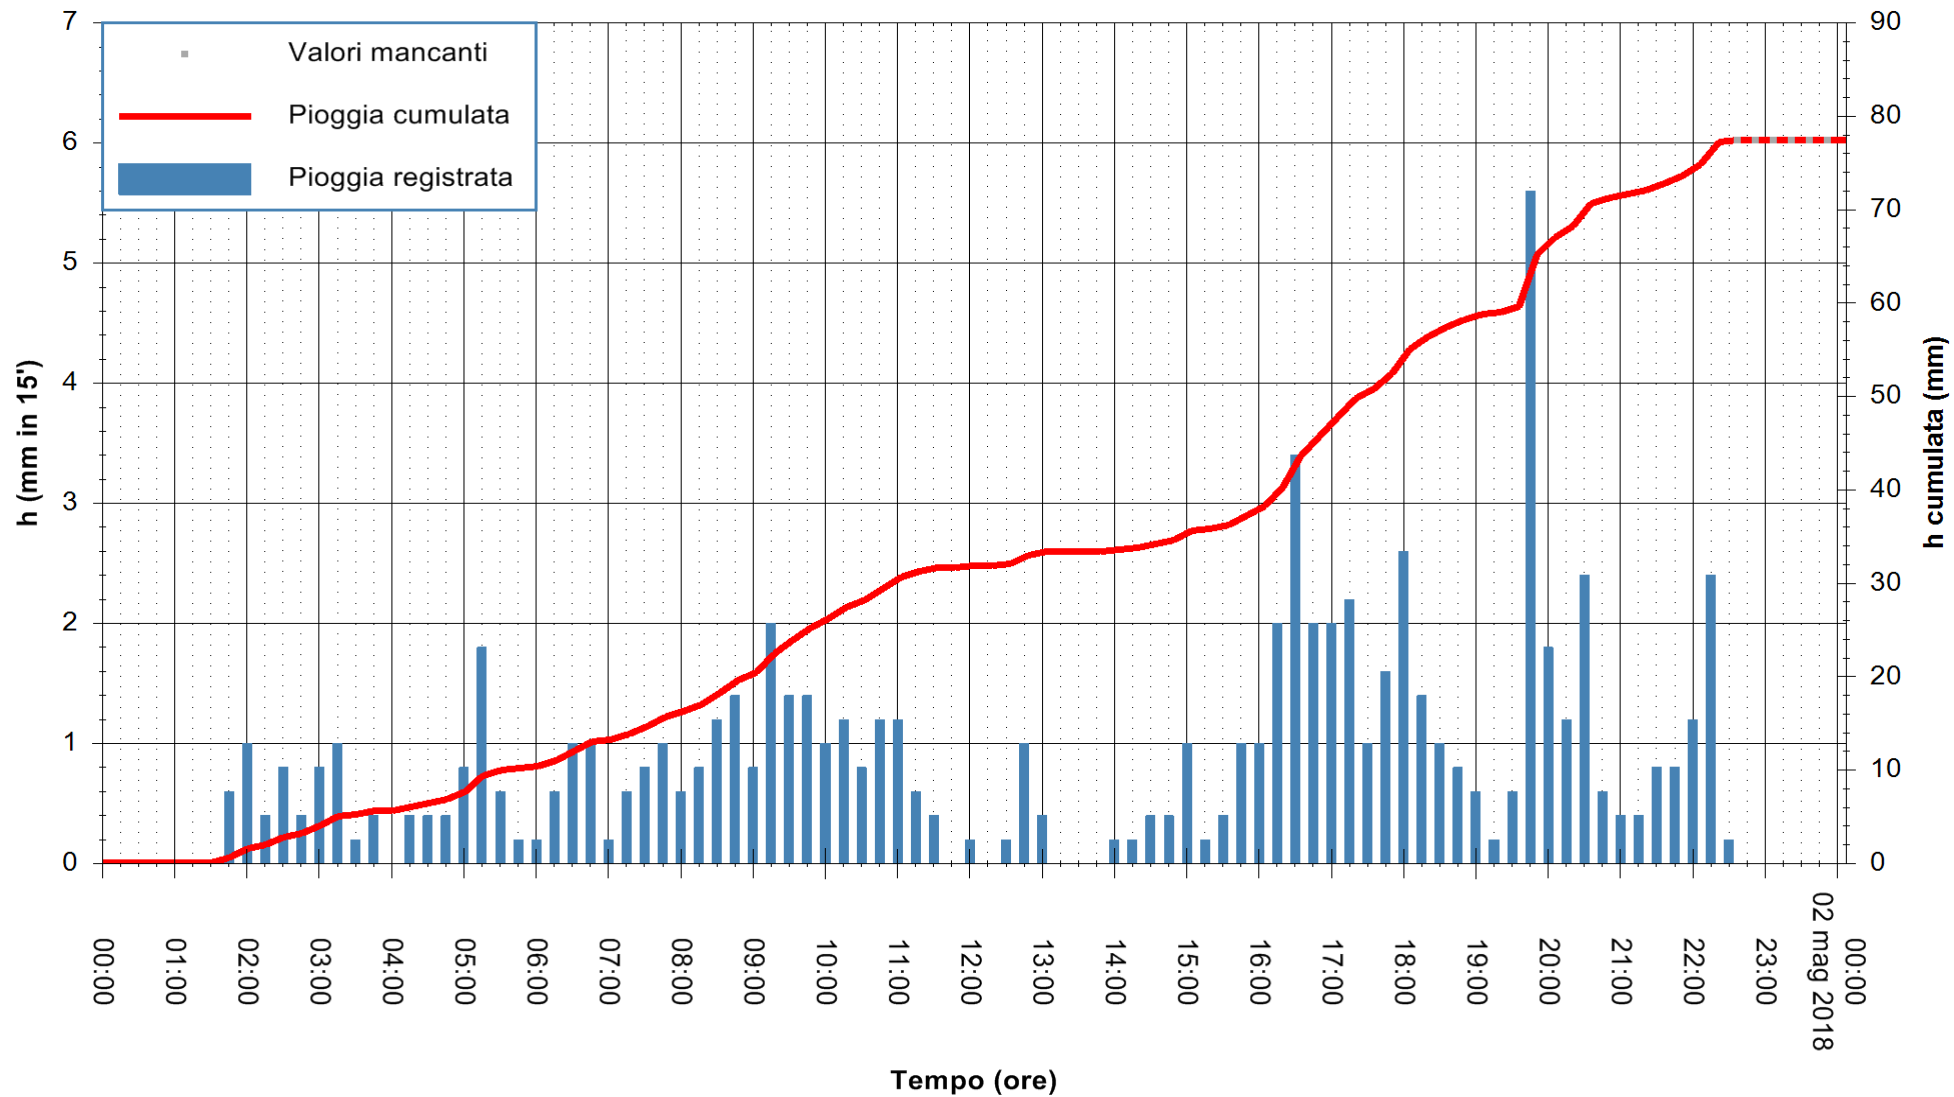

Stazione pluviometrica Fluminimannu a Decimomannu
Area DECIMOMANNU
Pioggia registrata nelle ultime 24 ore
Estrazione dati delle ore 00:07 del 02/05/2018
Ultimo dato disponibile: 01/05/2018 alle 22:30

ARPAS
F.to il Dirigente Responsabile
Dott. Giuseppe Bianco

REGIONE AUTÒNOMA DE SARDIGNA
REGIONE AUTONOMA DELLA SARDEGNA

Stazione pluviometrica Ossoni
 Area MONTE OSSONI
 Pioggia registrata nelle ultime 24 ore
 Estrazione dati delle ore 00:07 del 02/05/2018
 Ultimo dato disponibile: 01/05/2018 alle 22:30

ARPAS
 F.to il Dirigente Responsabile
 Dott. Giuseppe Bianco

REGIONE AUTÒNOMA DE SARDIGNA
 REGIONE AUTONOMA DELLA SARDEGNA

Stazione pluviometrica Mamone
 Area MAMONE
 Pioggia registrata nelle ultime 24 ore
 Estrazione dati delle ore 00:07 del 02/05/2018
 Ultimo dato disponibile: 01/05/2018 alle 22:30