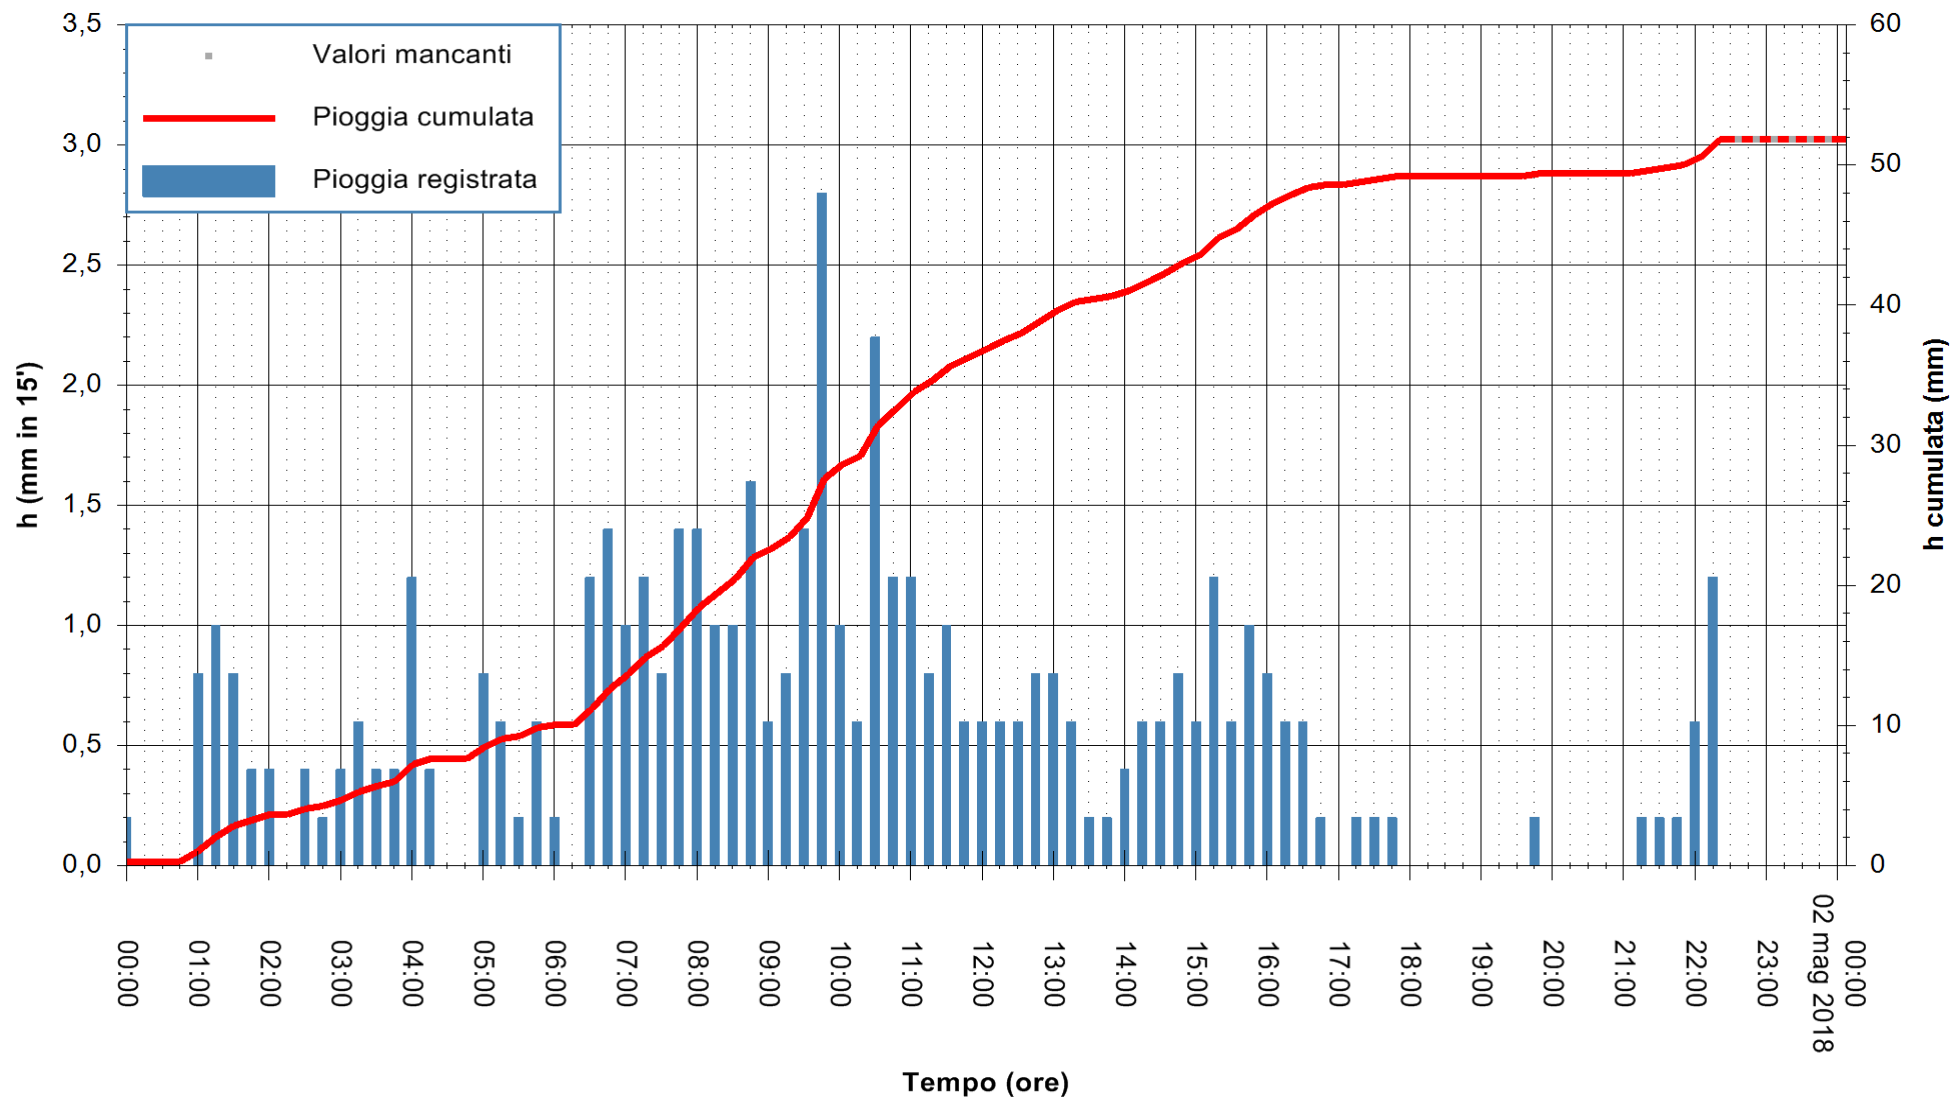

Stazione pluviometrica Fluminimannu a Decimomannu
Area DECIMOMANNU
Pioggia registrata nelle ultime 24 ore
Estrazione dati delle ore 00:07 del 02/05/2018
Ultimo dato disponibile: 01/05/2018 alle 22:30

ARPAS
F.to il Dirigente Responsabile
Dott. Giuseppe Bianco

REGIONE AUTÒNOMA DE SARDIGNA
REGIONE AUTONOMA DELLA SARDEGNA

Stazione pluviometrica Ossoni
 Area MONTE OSSONI
 Pioggia registrata nelle ultime 24 ore
 Estrazione dati delle ore 00:07 del 02/05/2018
 Ultimo dato disponibile: 01/05/2018 alle 22:30

ARPAS
 F.to il Dirigente Responsabile
 Dott. Giuseppe Bianco

REGIONE AUTÒNOMA DE SARDIGNA
 REGIONE AUTONOMA DELLA SARDEGNA

Stazione pluviometrica Mamone
 Area MAMONE
 Pioggia registrata nelle ultime 24 ore
 Estrazione dati delle ore 00:07 del 02/05/2018
 Ultimo dato disponibile: 01/05/2018 alle 22:30