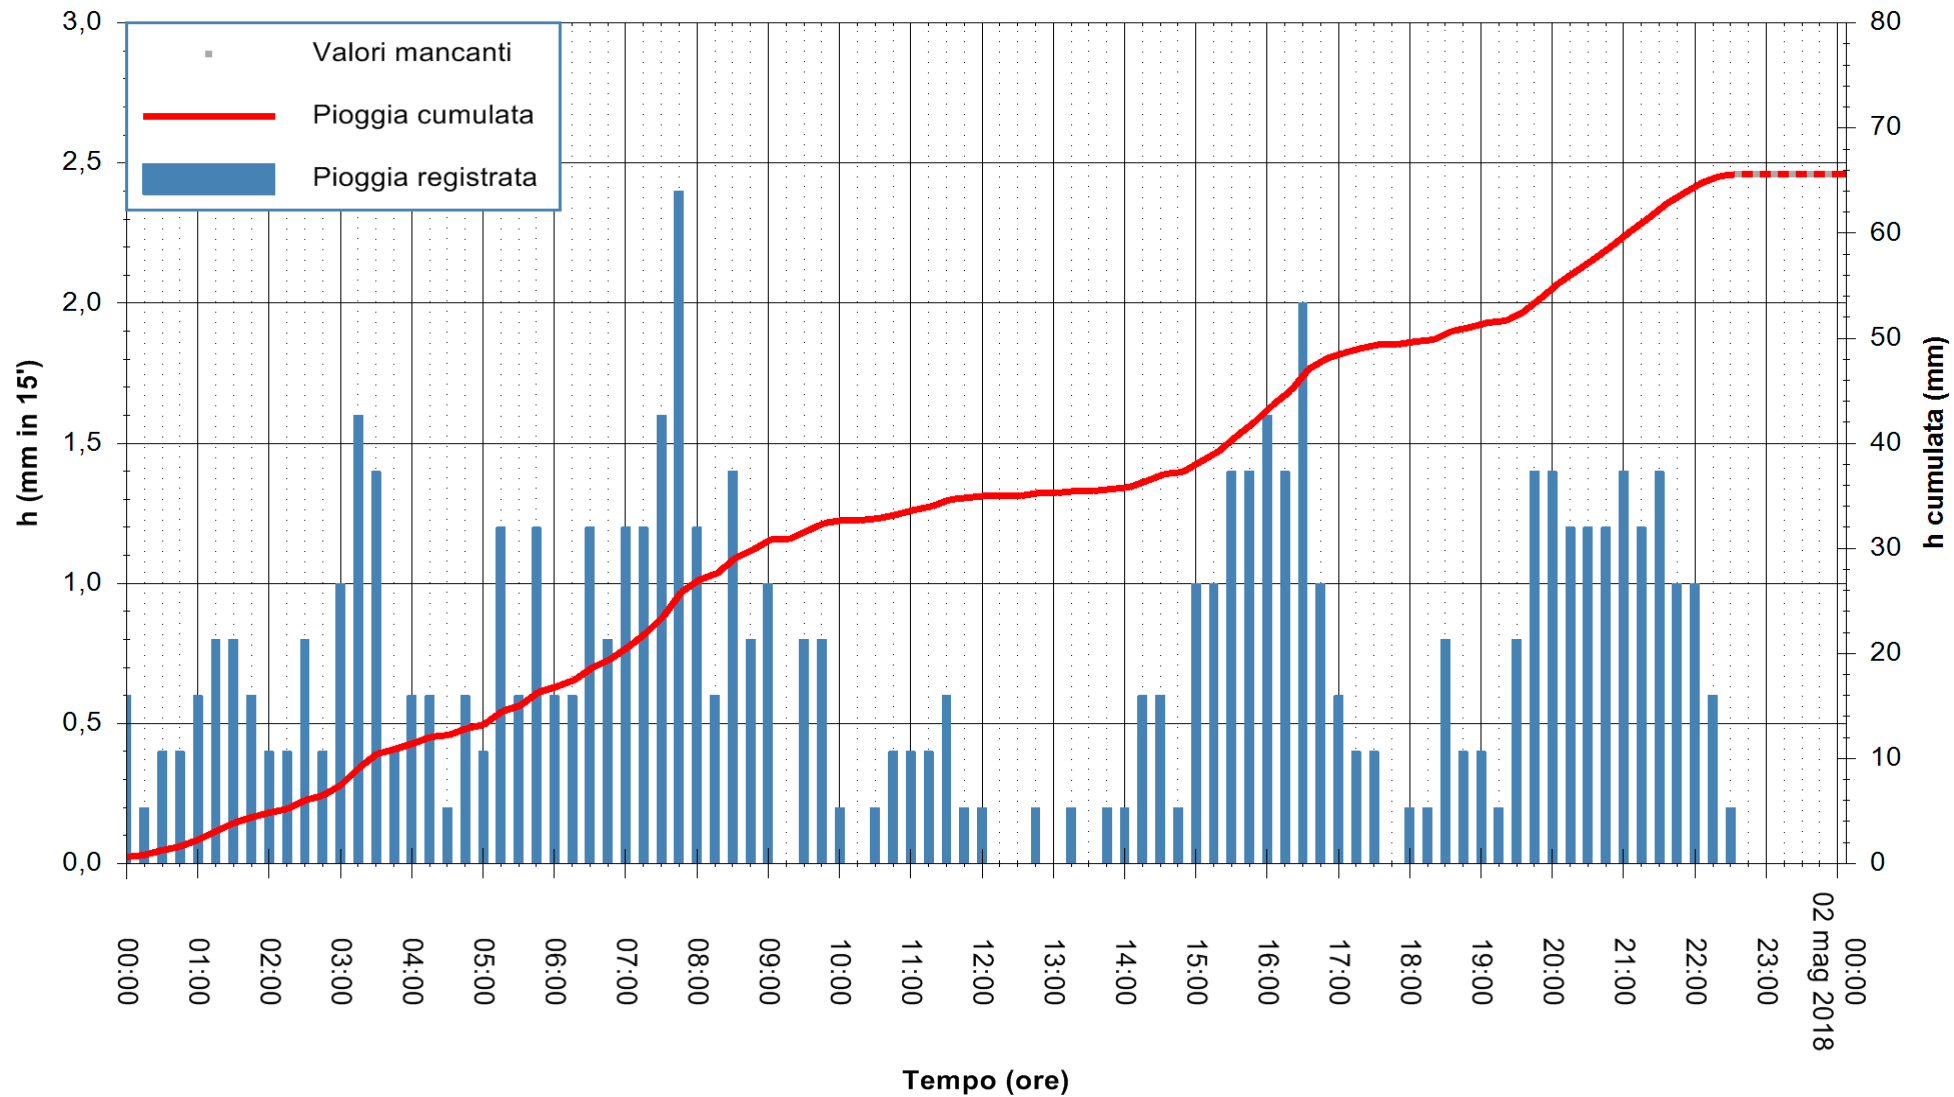

Stazione pluviometrica Fluminimannu a Decimomannu
Area DECIMOMANNU
Pioggia registrata nelle ultime 24 ore
Estrazione dati delle ore 00:07 del 02/05/2018
Ultimo dato disponibile: 01/05/2018 alle 22:30

ARPAS
F.to il Dirigente Responsabile
Dott. Giuseppe Bianco

REGIONE AUTÒNOMA DE SARDIGNA
REGIONE AUTONOMA DELLA SARDEGNA

Stazione pluviometrica Ossoni
 Area MONTE OSSONI
 Pioggia registrata nelle ultime 24 ore
 Estrazione dati delle ore 00:07 del 02/05/2018
 Ultimo dato disponibile: 01/05/2018 alle 22:30

ARPAS
 F.to il Dirigente Responsabile
 Dott. Giuseppe Bianco

REGIONE AUTÒNOMA DE SARDIGNA
 REGIONE AUTONOMA DELLA SARDEGNA

Stazione pluviometrica Mamone
 Area MAMONE
 Pioggia registrata nelle ultime 24 ore
 Estrazione dati delle ore 00:07 del 02/05/2018
 Ultimo dato disponibile: 01/05/2018 alle 22:30