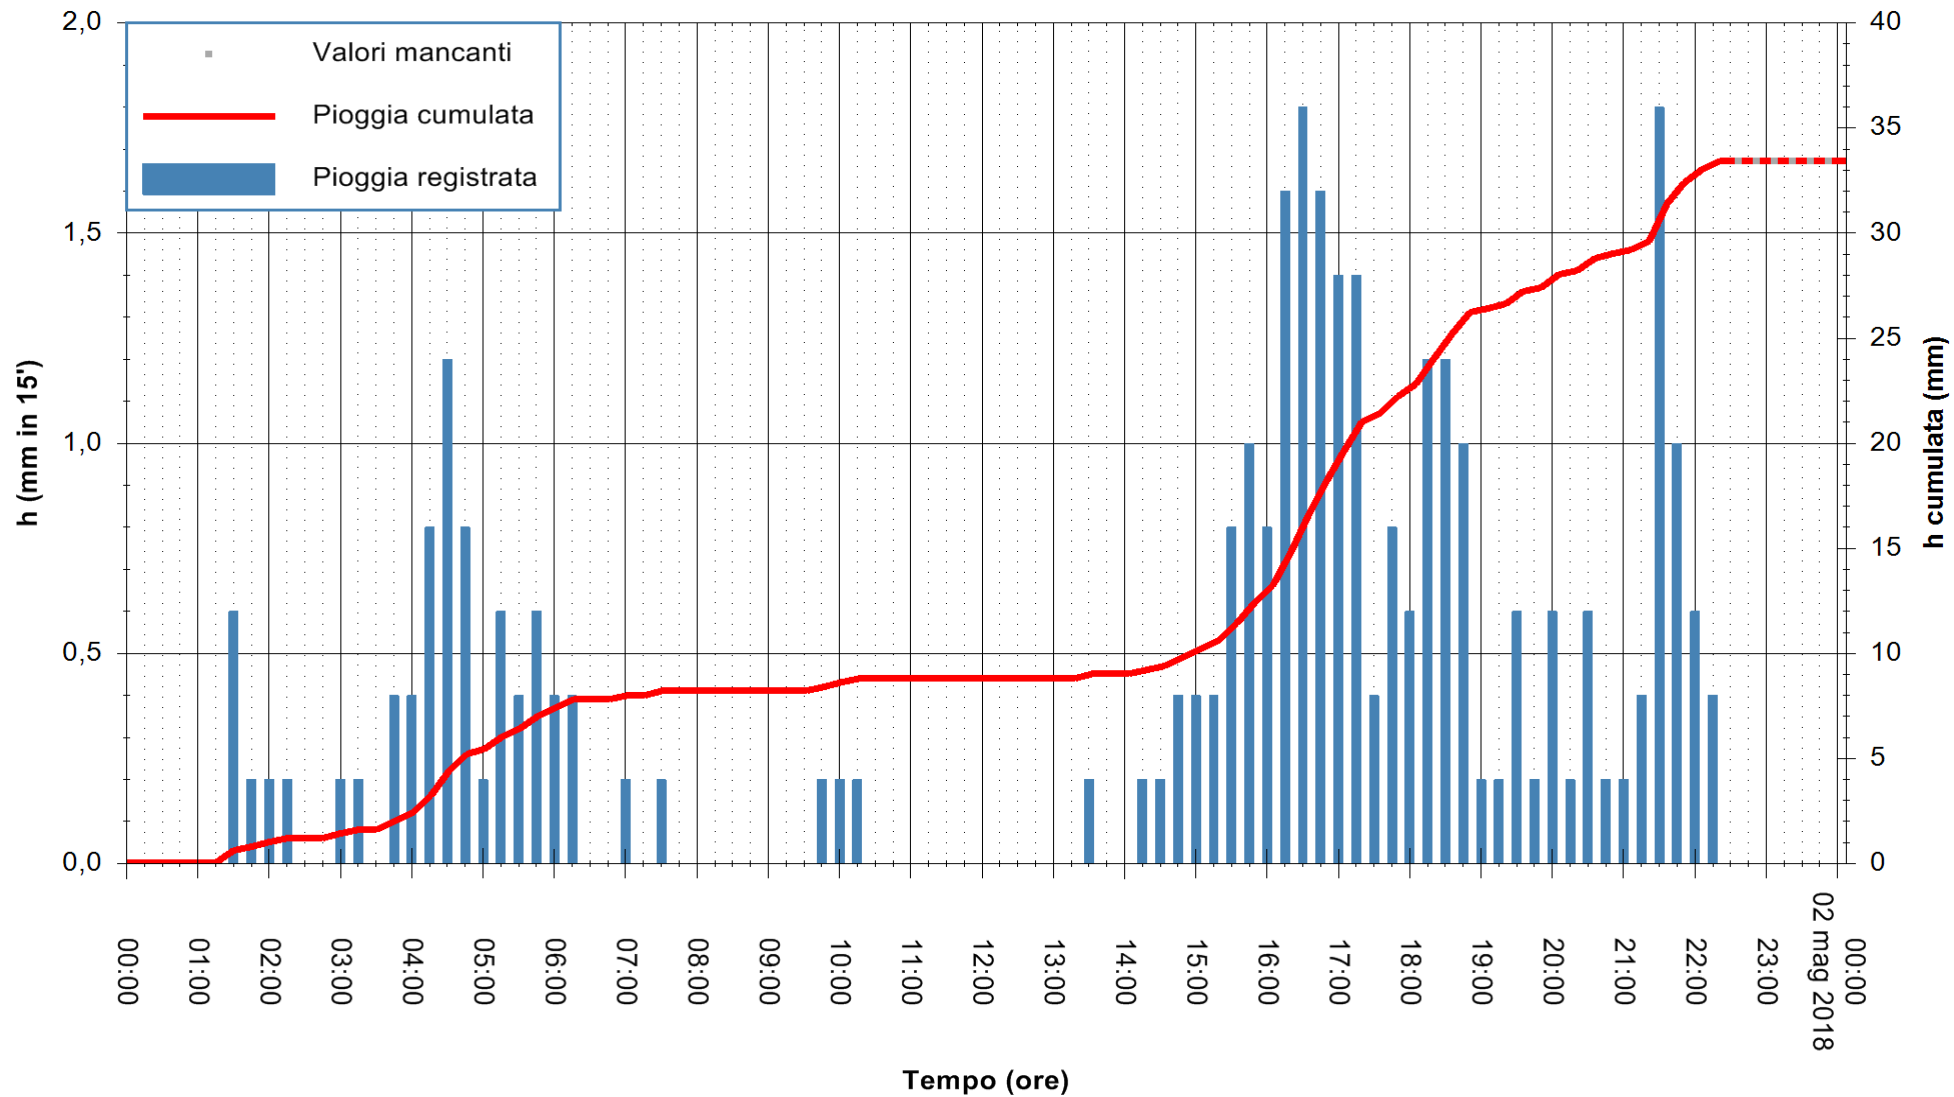

Stazione pluviometrica Fluminimannu a Decimomannu
Area DECIMOMANNU
Pioggia registrata nelle ultime 24 ore
Estrazione dati delle ore 00:07 del 02/05/2018
Ultimo dato disponibile: 01/05/2018 alle 22:30

ARPAS
F.to il Dirigente Responsabile
Dott. Giuseppe Bianco

REGIONE AUTÒNOMA DE SARDIGNA
REGIONE AUTONOMA DELLA SARDEGNA

Stazione pluviometrica Ossoni
 Area MONTE OSSONI
 Pioggia registrata nelle ultime 24 ore
 Estrazione dati delle ore 00:07 del 02/05/2018
 Ultimo dato disponibile: 01/05/2018 alle 22:30

ARPAS
 F.to il Dirigente Responsabile
 Dott. Giuseppe Bianco

REGIONE AUTÒNOMA DE SARDIGNA
 REGIONE AUTONOMA DELLA SARDEGNA

Stazione pluviometrica Mamone
 Area MAMONE
 Pioggia registrata nelle ultime 24 ore
 Estrazione dati delle ore 00:07 del 02/05/2018
 Ultimo dato disponibile: 01/05/2018 alle 22:30