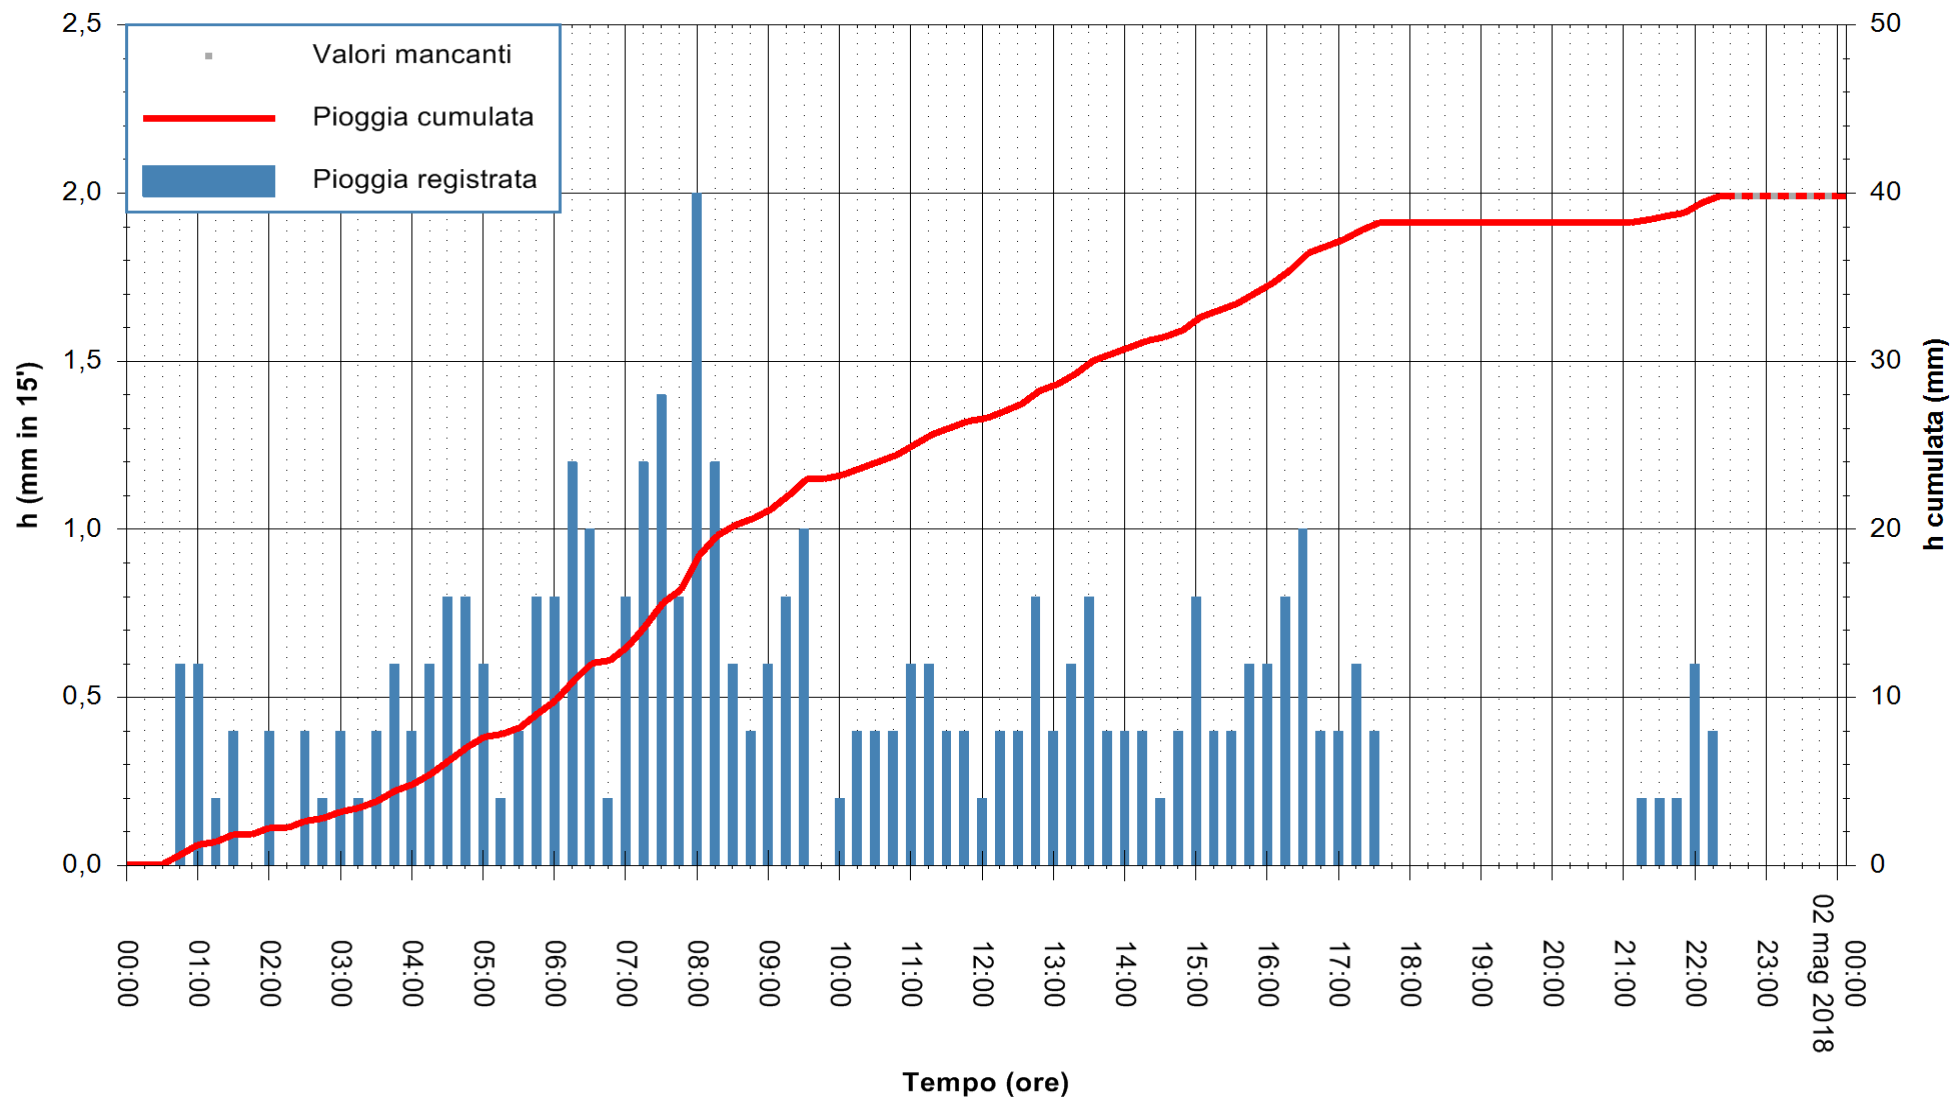

Stazione pluviometrica Fluminimannu a Decimomannu
Area DECIMOMANNU
Pioggia registrata nelle ultime 24 ore
Estrazione dati delle ore 00:07 del 02/05/2018
Ultimo dato disponibile: 01/05/2018 alle 22:30

ARPAS
F.to il Dirigente Responsabile
Dott. Giuseppe Bianco

REGIONE AUTÒNOMA DE SARDIGNA
REGIONE AUTONOMA DELLA SARDEGNA

Stazione pluviometrica Ossoni
 Area MONTE OSSONI
 Pioggia registrata nelle ultime 24 ore
 Estrazione dati delle ore 00:07 del 02/05/2018
 Ultimo dato disponibile: 01/05/2018 alle 22:30

ARPAS
 F.to il Dirigente Responsabile
 Dott. Giuseppe Bianco

REGIONE AUTÒNOMA DE SARDIGNA
 REGIONE AUTONOMA DELLA SARDEGNA

Stazione pluviometrica Mamone
 Area MAMONE
 Pioggia registrata nelle ultime 24 ore
 Estrazione dati delle ore 00:07 del 02/05/2018
 Ultimo dato disponibile: 01/05/2018 alle 22:30