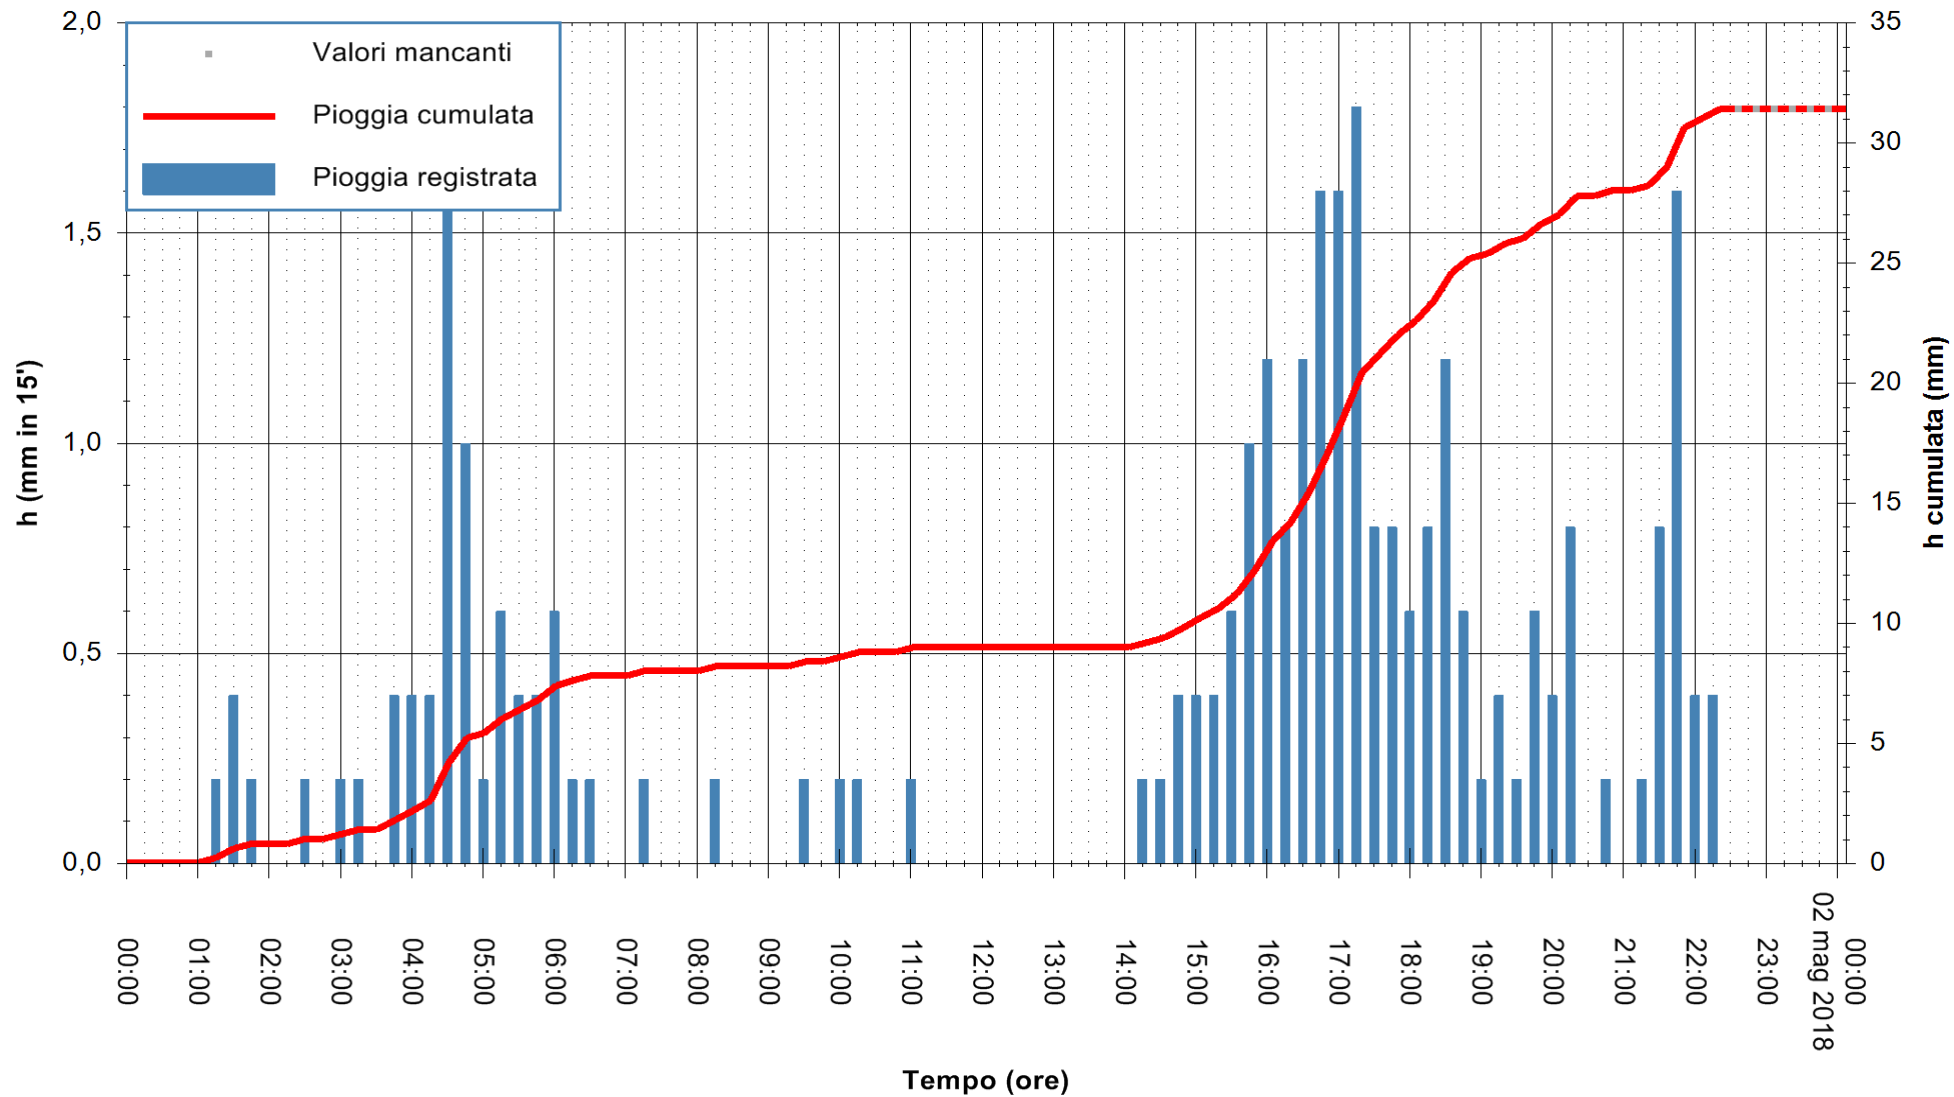

Stazione pluviometrica Fluminimannu a Decimomannu
Area DECIMOMANNU
Pioggia registrata nelle ultime 24 ore
Estrazione dati delle ore 00:07 del 02/05/2018
Ultimo dato disponibile: 01/05/2018 alle 22:30

ARPAS
F.to il Dirigente Responsabile
Dott. Giuseppe Bianco

REGIONE AUTÒNOMA DE SARDIGNA
REGIONE AUTONOMA DELLA SARDEGNA

Stazione pluviometrica Ossoni
 Area MONTE OSSONI
 Pioggia registrata nelle ultime 24 ore
 Estrazione dati delle ore 00:07 del 02/05/2018
 Ultimo dato disponibile: 01/05/2018 alle 22:30

ARPAS
 F.to il Dirigente Responsabile
 Dott. Giuseppe Bianco

REGIONE AUTÒNOMA DE SARDIGNA
 REGIONE AUTONOMA DELLA SARDEGNA

Stazione pluviometrica Mamone
 Area MAMONE
 Pioggia registrata nelle ultime 24 ore
 Estrazione dati delle ore 00:07 del 02/05/2018
 Ultimo dato disponibile: 01/05/2018 alle 22:30