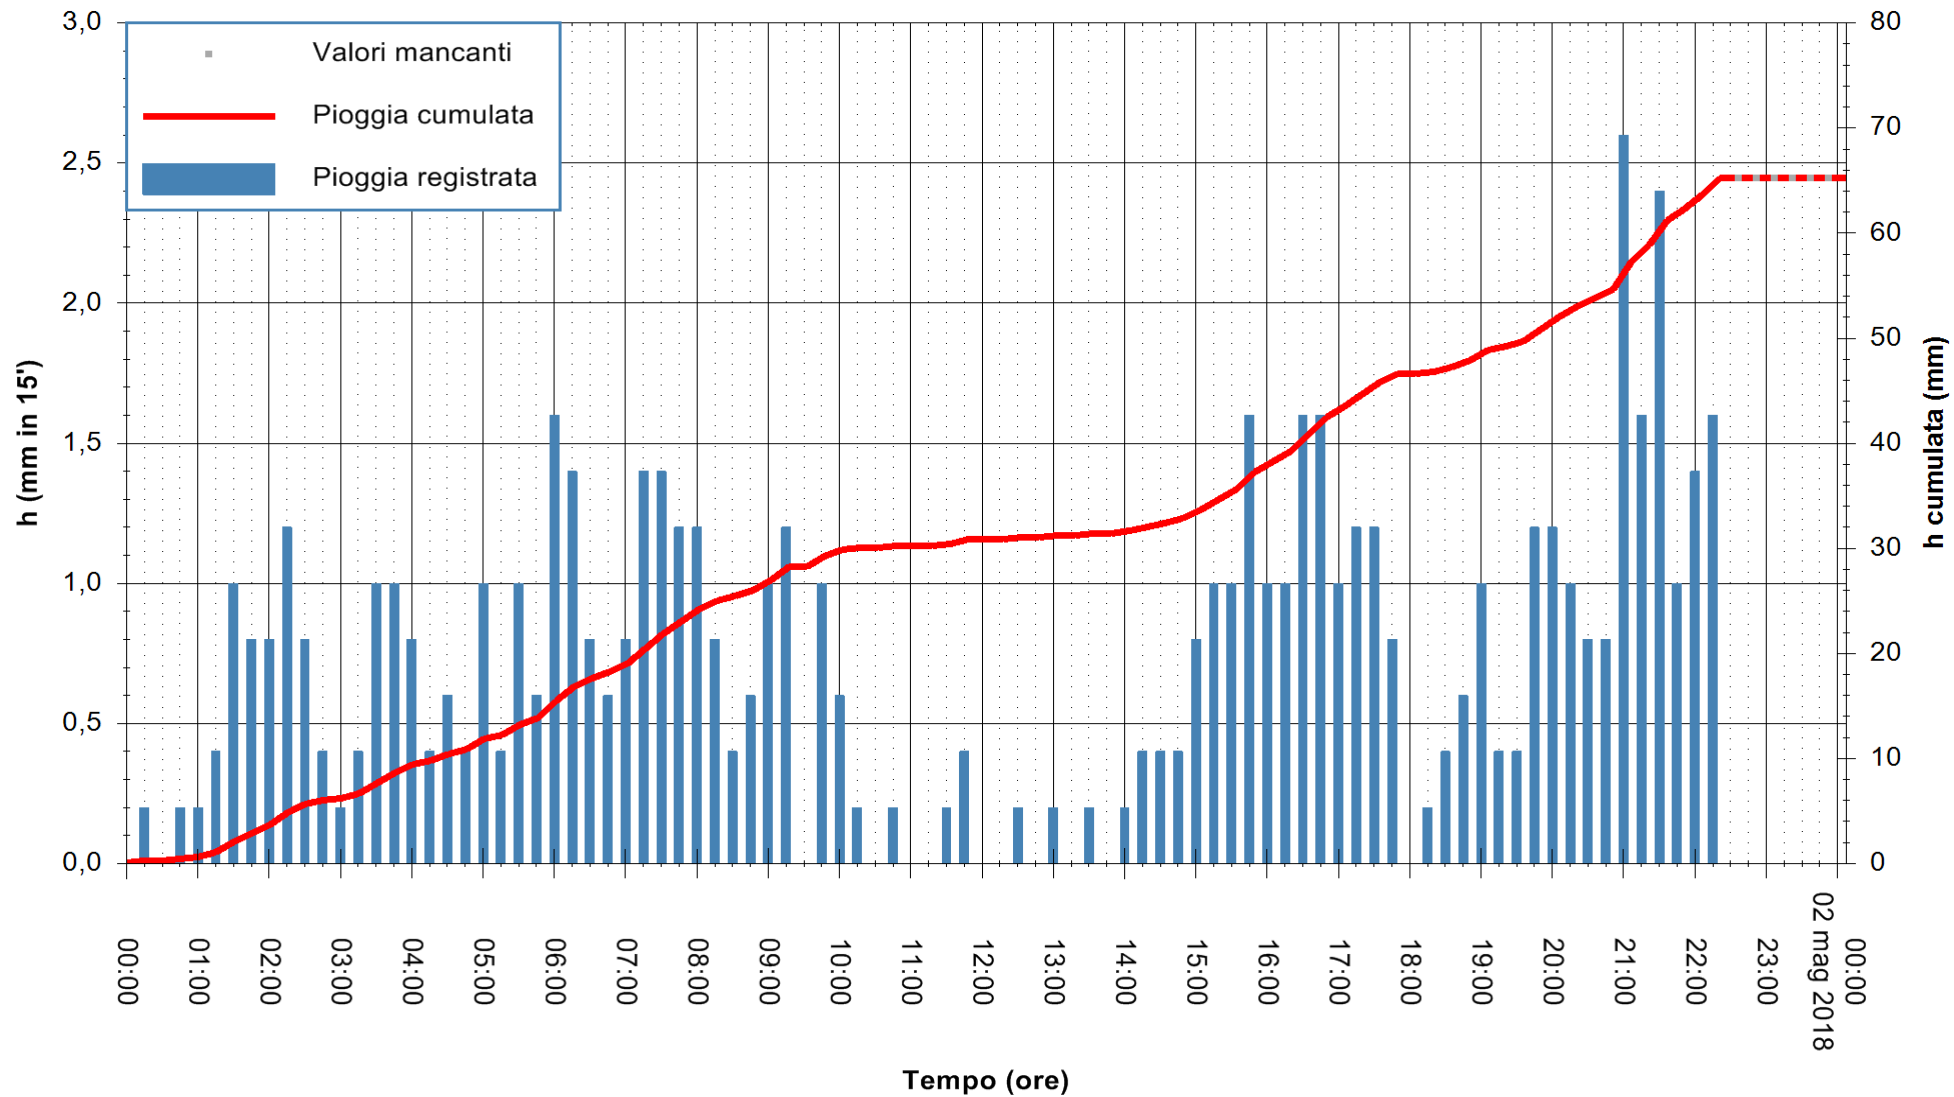

Stazione pluviometrica Fluminimannu a Decimomannu
Area DECIMOMANNU
Pioggia registrata nelle ultime 24 ore
Estrazione dati delle ore 00:07 del 02/05/2018
Ultimo dato disponibile: 01/05/2018 alle 22:30

ARPAS
F.to il Dirigente Responsabile
Dott. Giuseppe Bianco

REGIONE AUTÒNOMA DE SARDIGNA
REGIONE AUTONOMA DELLA SARDEGNA

Stazione pluviometrica Ossoni
 Area MONTE OSSONI
 Pioggia registrata nelle ultime 24 ore
 Estrazione dati delle ore 00:07 del 02/05/2018
 Ultimo dato disponibile: 01/05/2018 alle 22:30

ARPAS
 F.to il Dirigente Responsabile
 Dott. Giuseppe Bianco

REGIONE AUTÒNOMA DE SARDIGNA
 REGIONE AUTONOMA DELLA SARDEGNA

Stazione pluviometrica Mamone
 Area MAMONE
 Pioggia registrata nelle ultime 24 ore
 Estrazione dati delle ore 00:07 del 02/05/2018
 Ultimo dato disponibile: 01/05/2018 alle 22:30