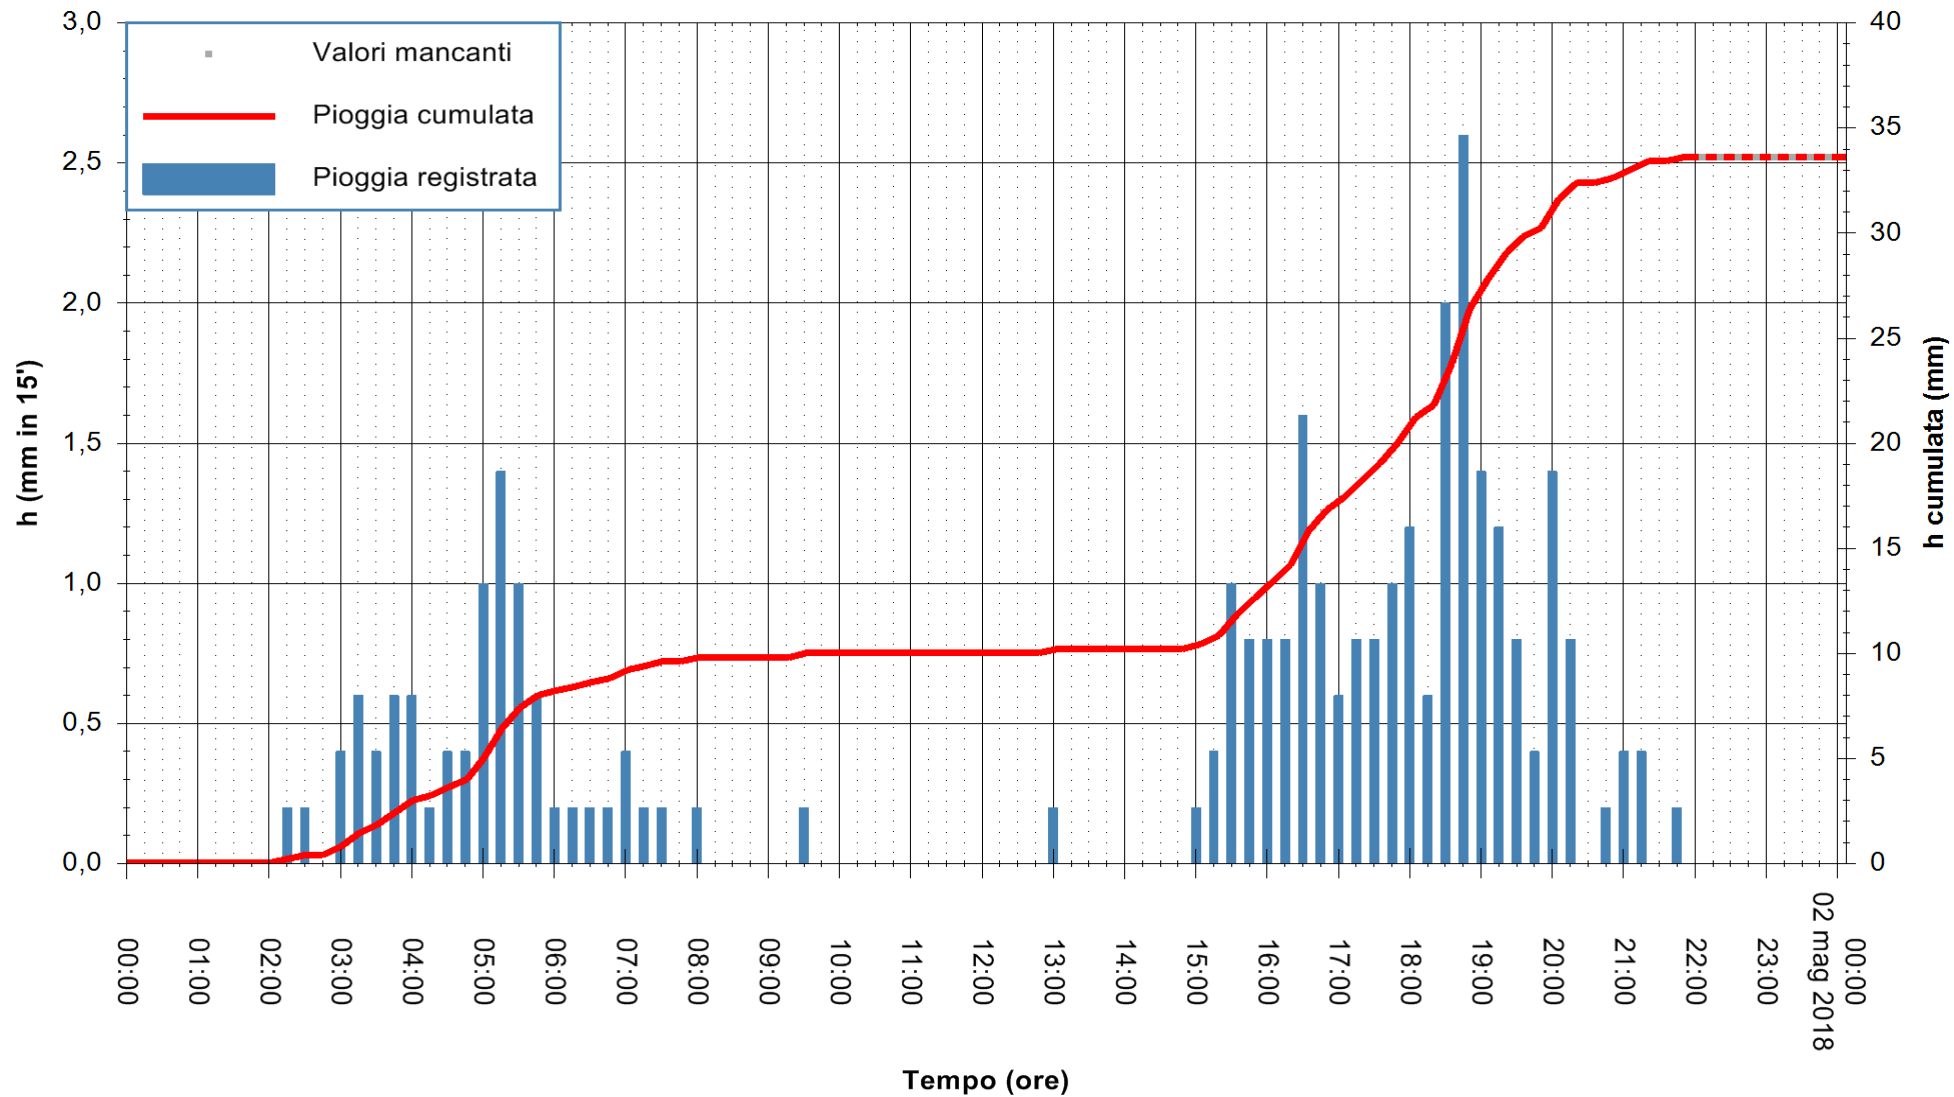

Stazione pluviometrica Fluminimannu a Decimomannu
Area DECIMOMANNU
Pioggia registrata nelle ultime 24 ore
Estrazione dati delle ore 00:07 del 02/05/2018
Ultimo dato disponibile: 01/05/2018 alle 22:30

ARPAS
F.to il Dirigente Responsabile
Dott. Giuseppe Bianco

REGIONE AUTÒNOMA DE SARDIGNA
REGIONE AUTONOMA DELLA SARDEGNA

Stazione pluviometrica Ossoni
 Area MONTE OSSONI
 Pioggia registrata nelle ultime 24 ore
 Estrazione dati delle ore 00:07 del 02/05/2018
 Ultimo dato disponibile: 01/05/2018 alle 22:30

ARPAS
 F.to il Dirigente Responsabile
 Dott. Giuseppe Bianco

REGIONE AUTÒNOMA DE SARDIGNA
 REGIONE AUTONOMA DELLA SARDEGNA

Stazione pluviometrica Mamone
 Area MAMONE
 Pioggia registrata nelle ultime 24 ore
 Estrazione dati delle ore 00:07 del 02/05/2018
 Ultimo dato disponibile: 01/05/2018 alle 22:30