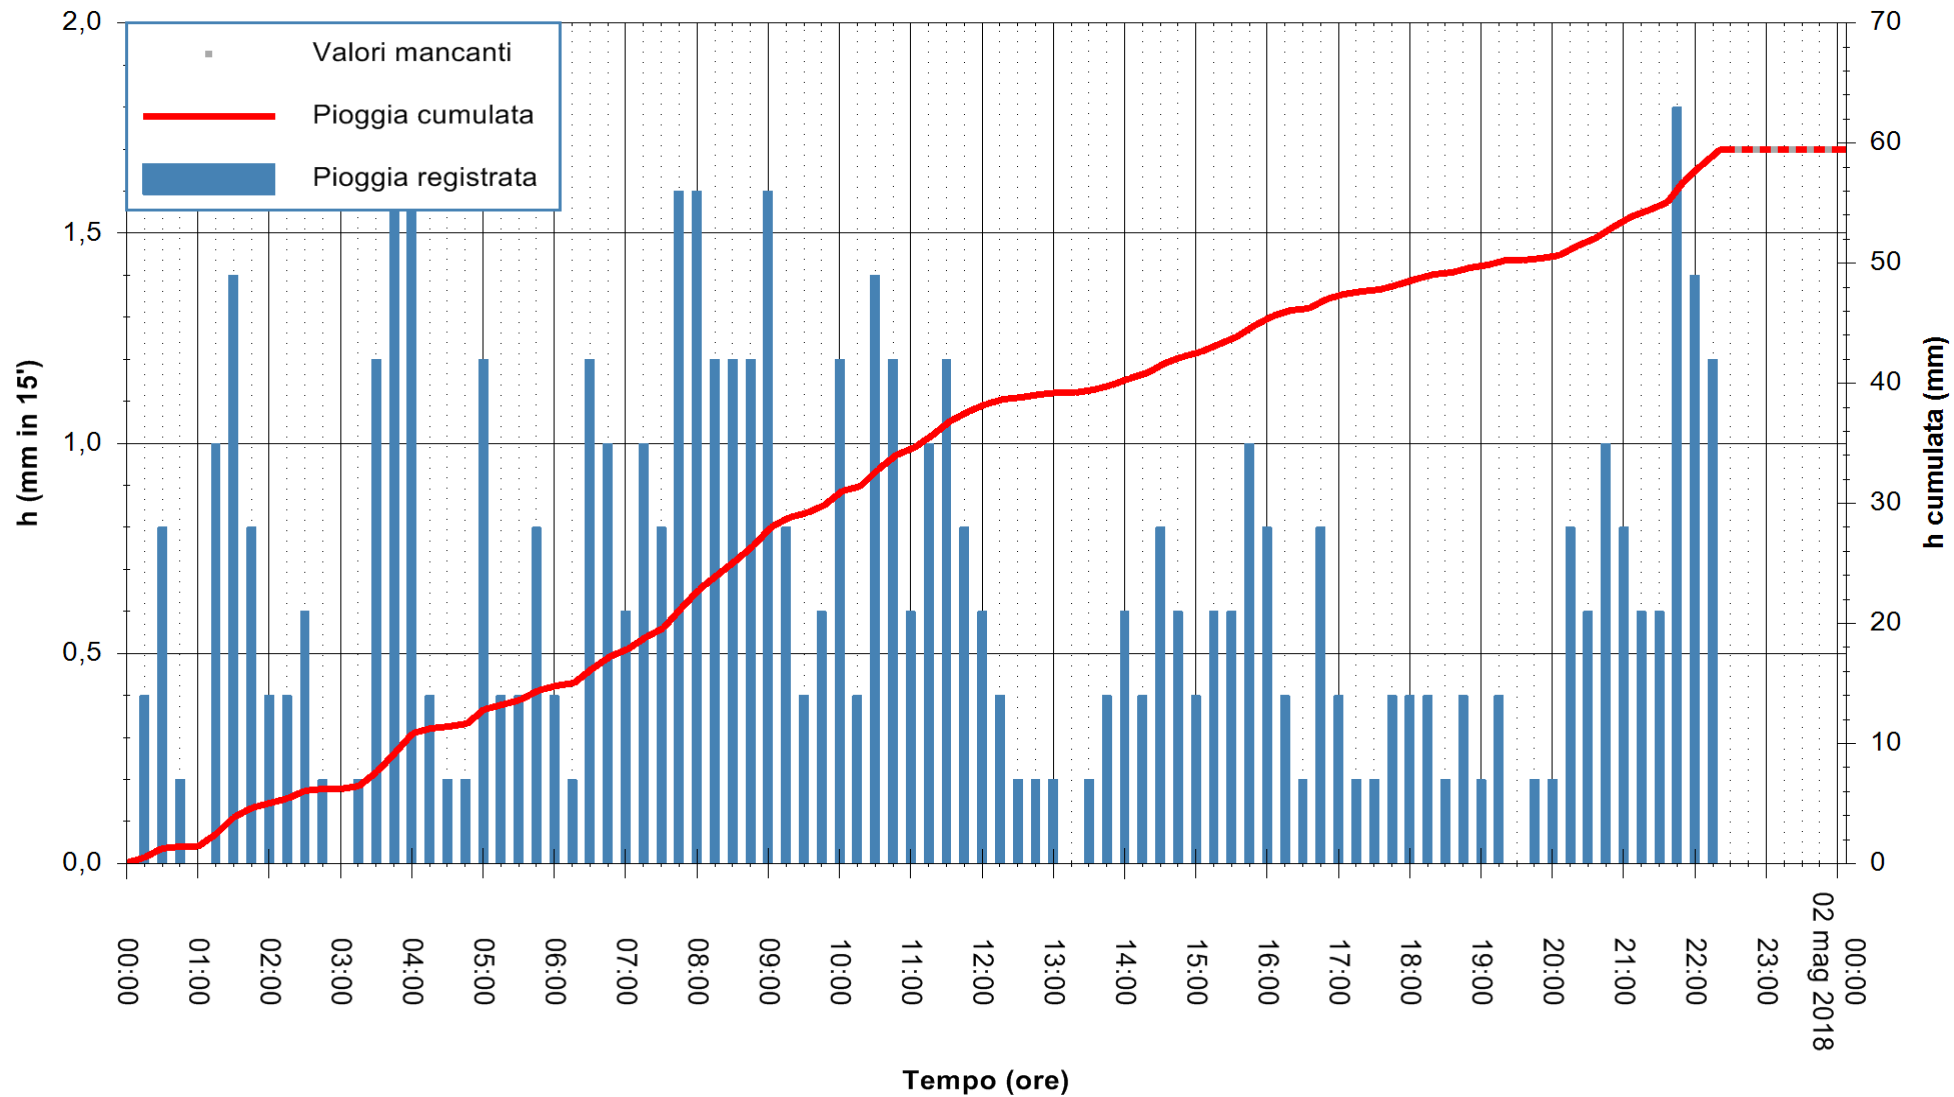

Stazione pluviometrica Fluminimannu a Decimomannu
Area DECIMOMANNU
Pioggia registrata nelle ultime 24 ore
Estrazione dati delle ore 00:07 del 02/05/2018
Ultimo dato disponibile: 01/05/2018 alle 22:30

ARPAS
F.to il Dirigente Responsabile
Dott. Giuseppe Bianco

REGIONE AUTÒNOMA DE SARDIGNA
REGIONE AUTONOMA DELLA SARDEGNA

Stazione pluviometrica Ossoni
 Area MONTE OSSONI
 Pioggia registrata nelle ultime 24 ore
 Estrazione dati delle ore 00:07 del 02/05/2018
 Ultimo dato disponibile: 01/05/2018 alle 22:30

ARPAS
 F.to il Dirigente Responsabile
 Dott. Giuseppe Bianco

REGIONE AUTÒNOMA DE SARDIGNA
 REGIONE AUTONOMA DELLA SARDEGNA

Stazione pluviometrica Mamone
 Area MAMONE
 Pioggia registrata nelle ultime 24 ore
 Estrazione dati delle ore 00:07 del 02/05/2018
 Ultimo dato disponibile: 01/05/2018 alle 22:30