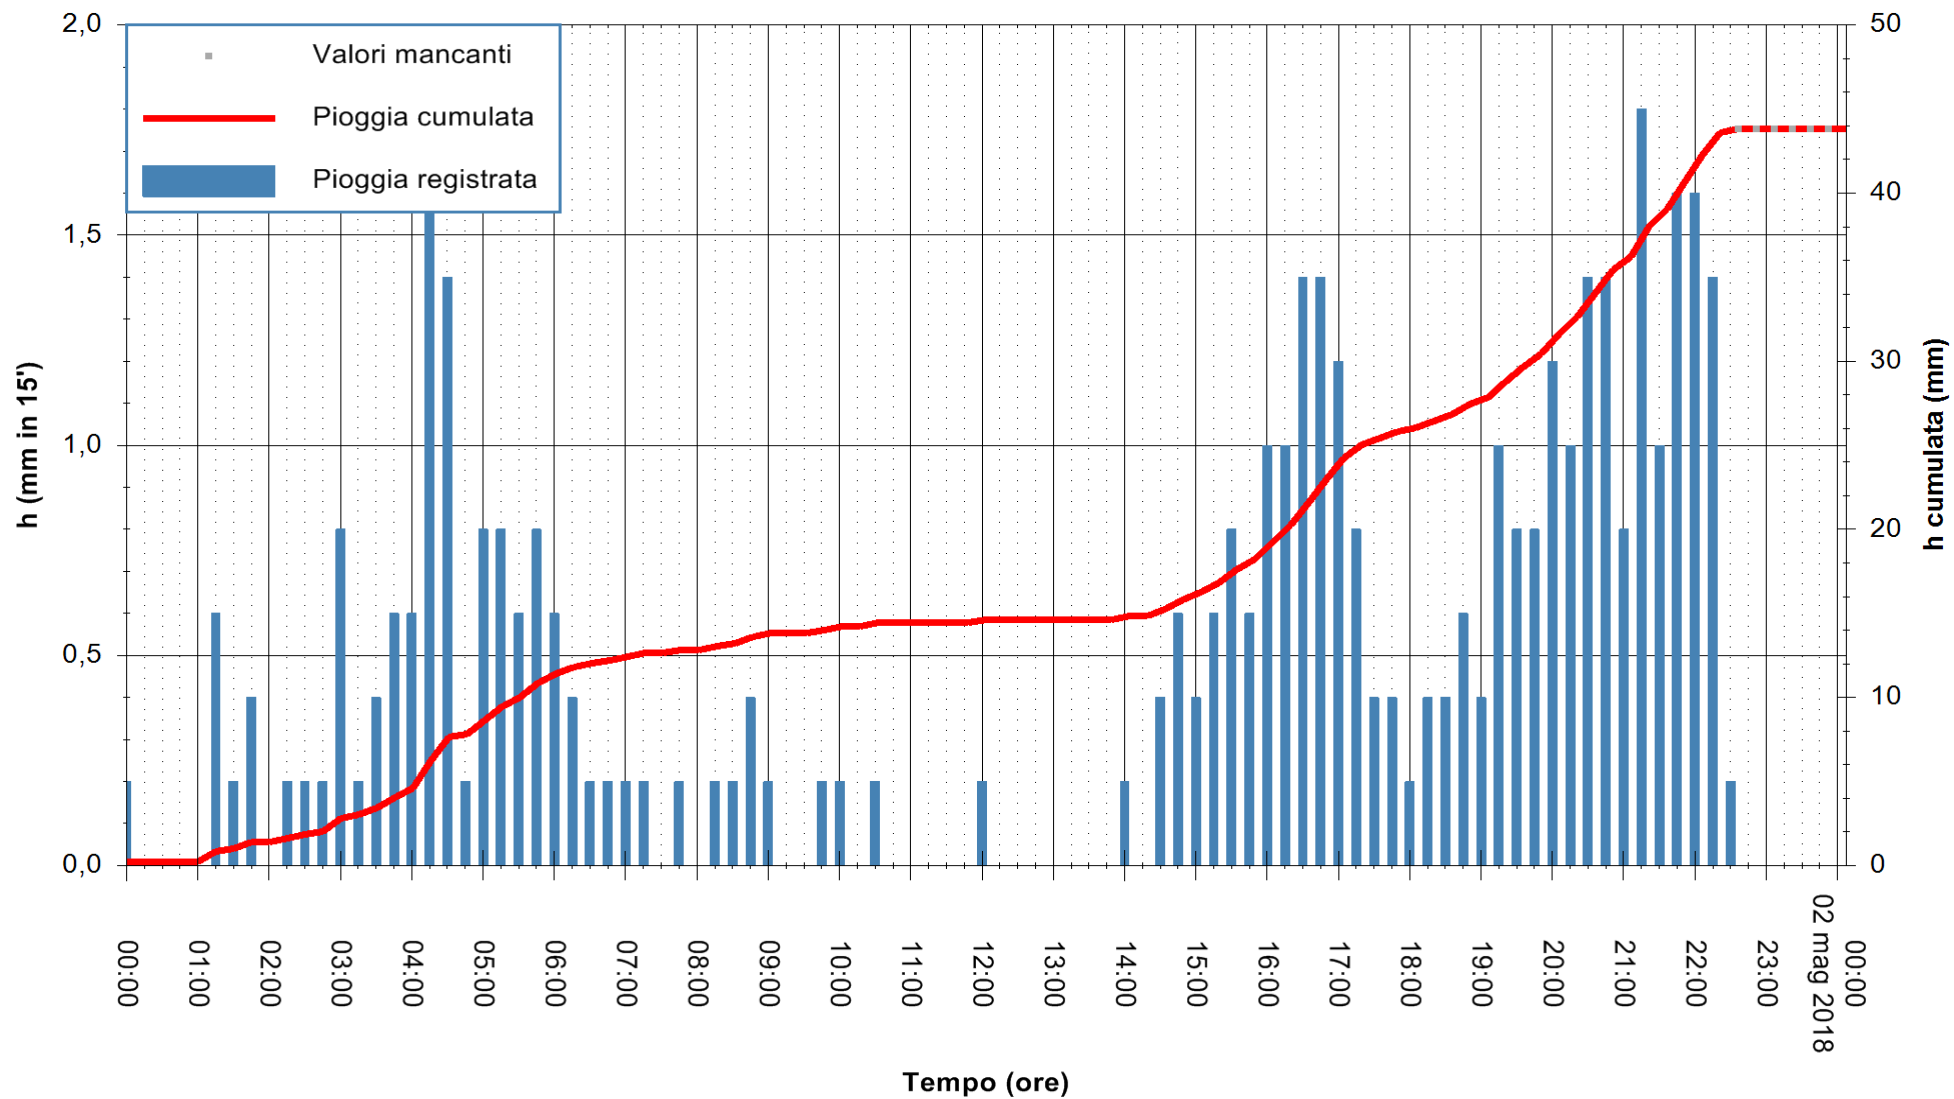

Stazione pluviometrica Fluminimannu a Decimomannu
Area DECIMOMANNU
Pioggia registrata nelle ultime 24 ore
Estrazione dati delle ore 00:07 del 02/05/2018
Ultimo dato disponibile: 01/05/2018 alle 22:30

ARPAS
F.to il Dirigente Responsabile
Dott. Giuseppe Bianco

REGIONE AUTÒNOMA DE SARDIGNA
REGIONE AUTONOMA DELLA SARDEGNA

Stazione pluviometrica Ossoni
 Area MONTE OSSONI
 Pioggia registrata nelle ultime 24 ore
 Estrazione dati delle ore 00:07 del 02/05/2018
 Ultimo dato disponibile: 01/05/2018 alle 22:30

ARPAS
 F.to il Dirigente Responsabile
 Dott. Giuseppe Bianco

REGIONE AUTÒNOMA DE SARDIGNA
 REGIONE AUTONOMA DELLA SARDEGNA

Stazione pluviometrica Mamone
 Area MAMONE
 Pioggia registrata nelle ultime 24 ore
 Estrazione dati delle ore 00:07 del 02/05/2018
 Ultimo dato disponibile: 01/05/2018 alle 22:30