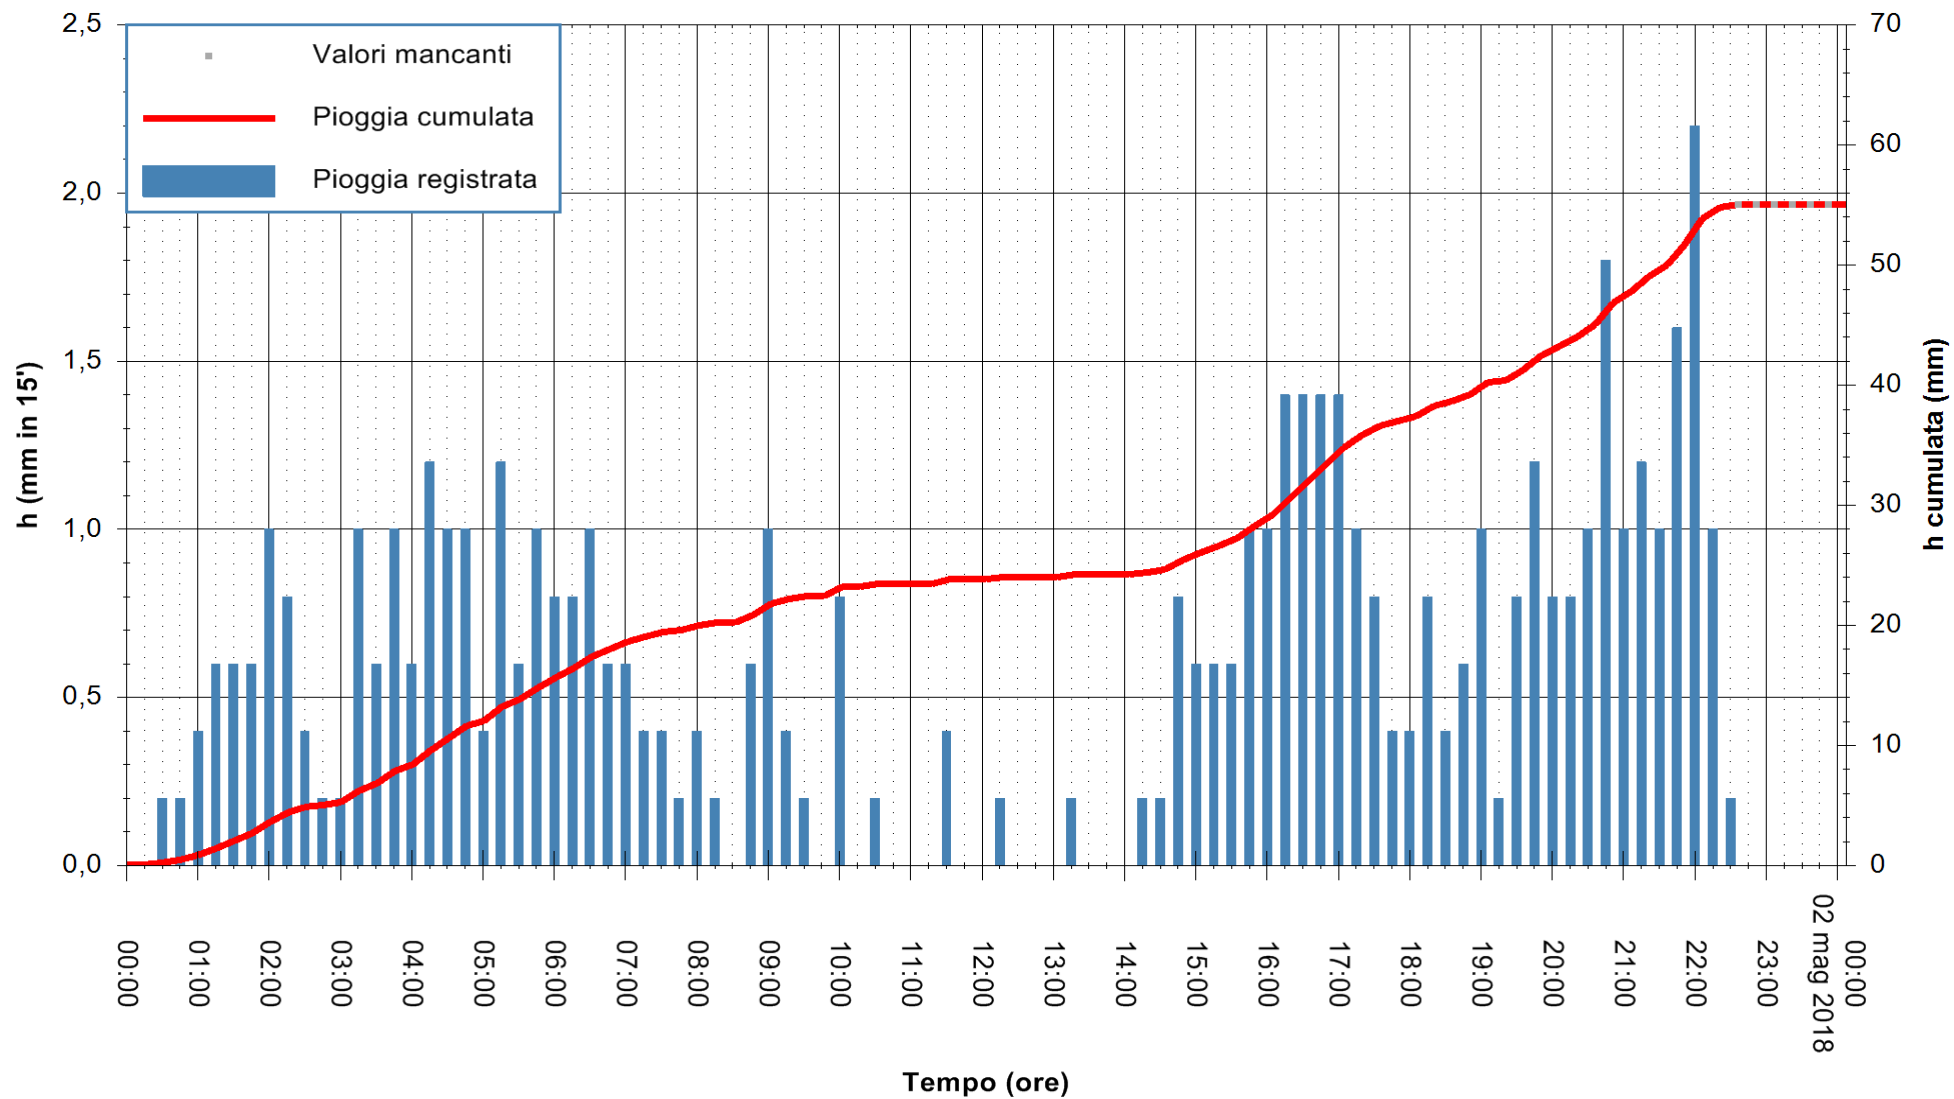

Stazione pluviometrica Fluminimannu a Decimomannu
Area DECIMOMANNU
Pioggia registrata nelle ultime 24 ore
Estrazione dati delle ore 00:07 del 02/05/2018
Ultimo dato disponibile: 01/05/2018 alle 22:30

ARPAS
F.to il Dirigente Responsabile
Dott. Giuseppe Bianco

REGIONE AUTÒNOMA DE SARDIGNA
REGIONE AUTONOMA DELLA SARDEGNA

Stazione pluviometrica Ossoni
 Area MONTE OSSONI
 Pioggia registrata nelle ultime 24 ore
 Estrazione dati delle ore 00:07 del 02/05/2018
 Ultimo dato disponibile: 01/05/2018 alle 22:30

ARPAS
 F.to il Dirigente Responsabile
 Dott. Giuseppe Bianco

REGIONE AUTÒNOMA DE SARDIGNA
 REGIONE AUTONOMA DELLA SARDEGNA

Stazione pluviometrica Mamone
 Area MAMONE
 Pioggia registrata nelle ultime 24 ore
 Estrazione dati delle ore 00:07 del 02/05/2018
 Ultimo dato disponibile: 01/05/2018 alle 22:30