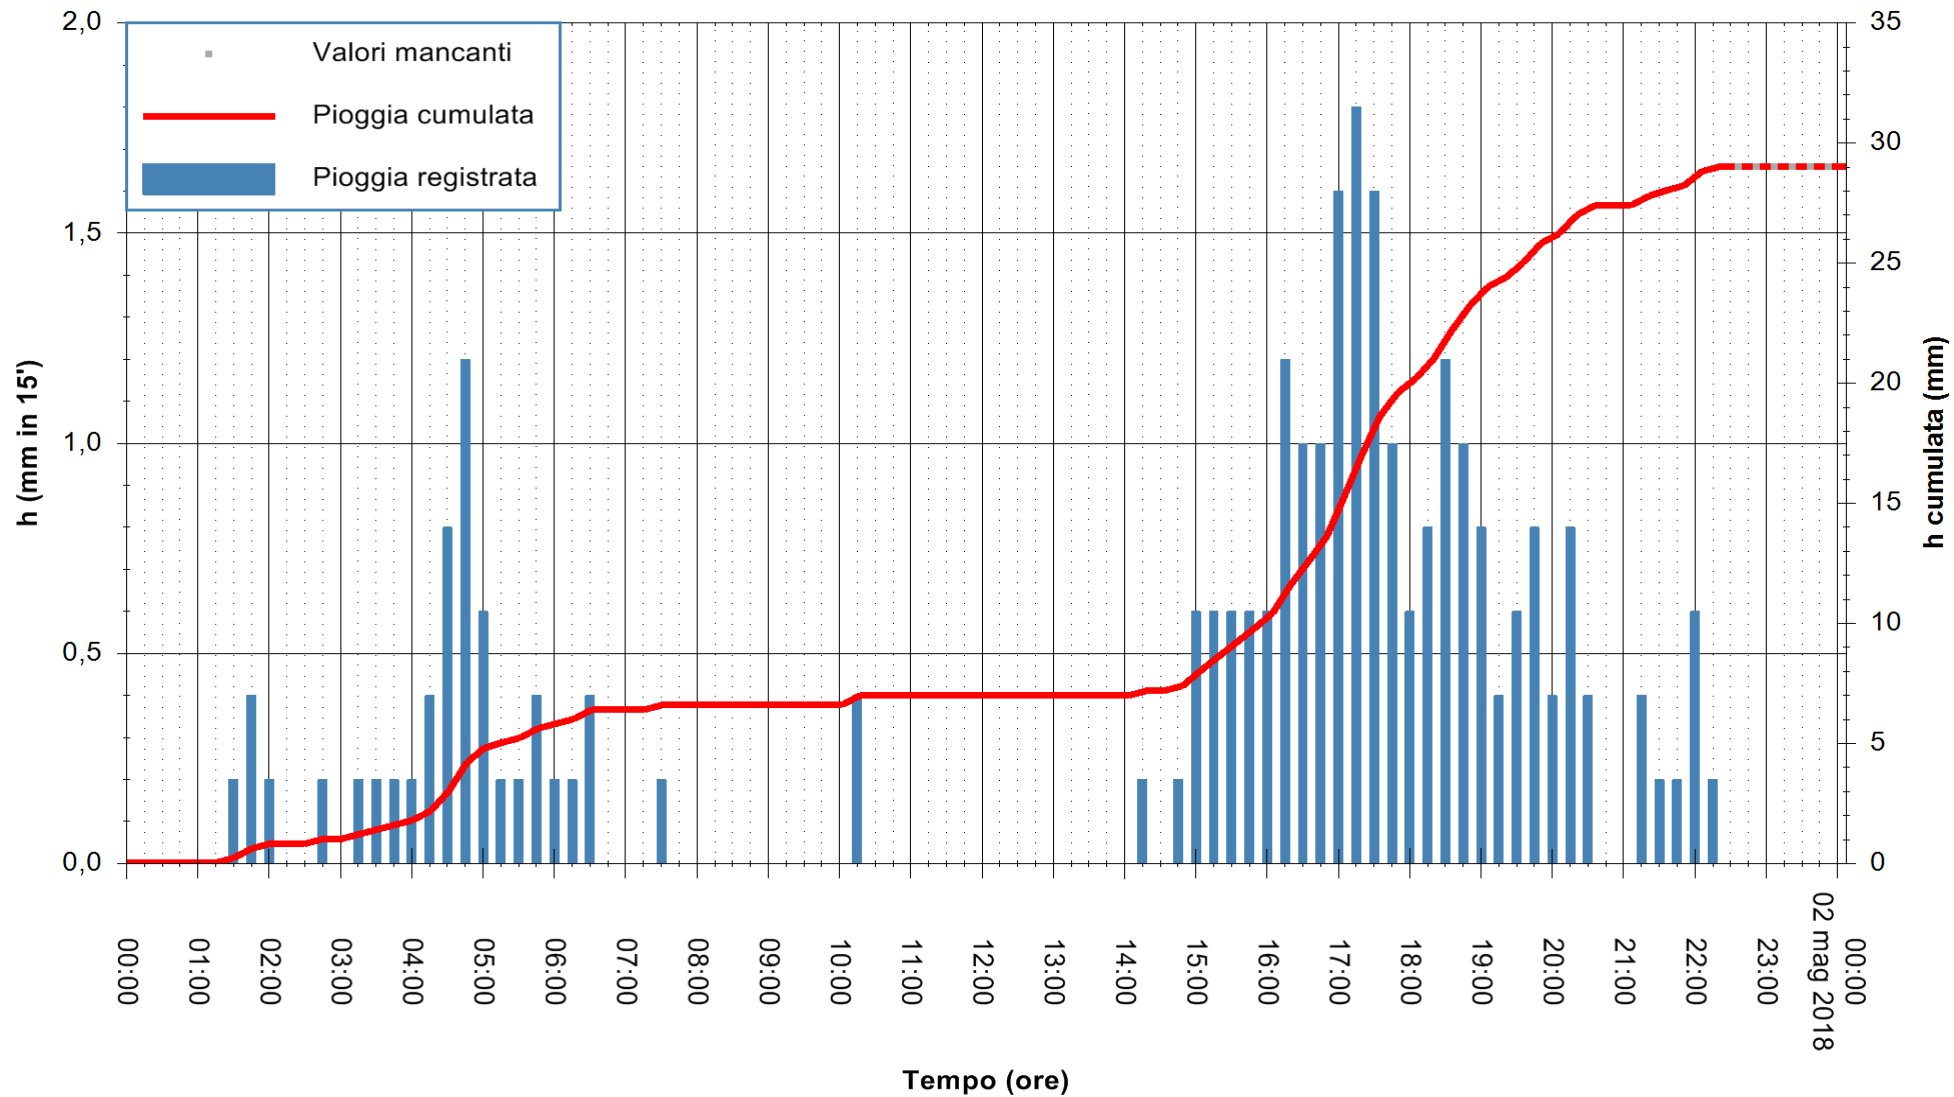

Stazione pluviometrica Fluminimannu a Decimomannu
Area DECIMOMANNU
Pioggia registrata nelle ultime 24 ore
Estrazione dati delle ore 00:07 del 02/05/2018
Ultimo dato disponibile: 01/05/2018 alle 22:30

ARPAS
F.to il Dirigente Responsabile
Dott. Giuseppe Bianco

REGIONE AUTÒNOMA DE SARDIGNA
REGIONE AUTONOMA DELLA SARDEGNA

Stazione pluviometrica Ossoni
 Area MONTE OSSONI
 Pioggia registrata nelle ultime 24 ore
 Estrazione dati delle ore 00:07 del 02/05/2018
 Ultimo dato disponibile: 01/05/2018 alle 22:30

ARPAS
 F.to il Dirigente Responsabile
 Dott. Giuseppe Bianco

REGIONE AUTÒNOMA DE SARDIGNA
 REGIONE AUTONOMA DELLA SARDEGNA

Stazione pluviometrica Mamone
 Area MAMONE
 Pioggia registrata nelle ultime 24 ore
 Estrazione dati delle ore 00:07 del 02/05/2018
 Ultimo dato disponibile: 01/05/2018 alle 22:30