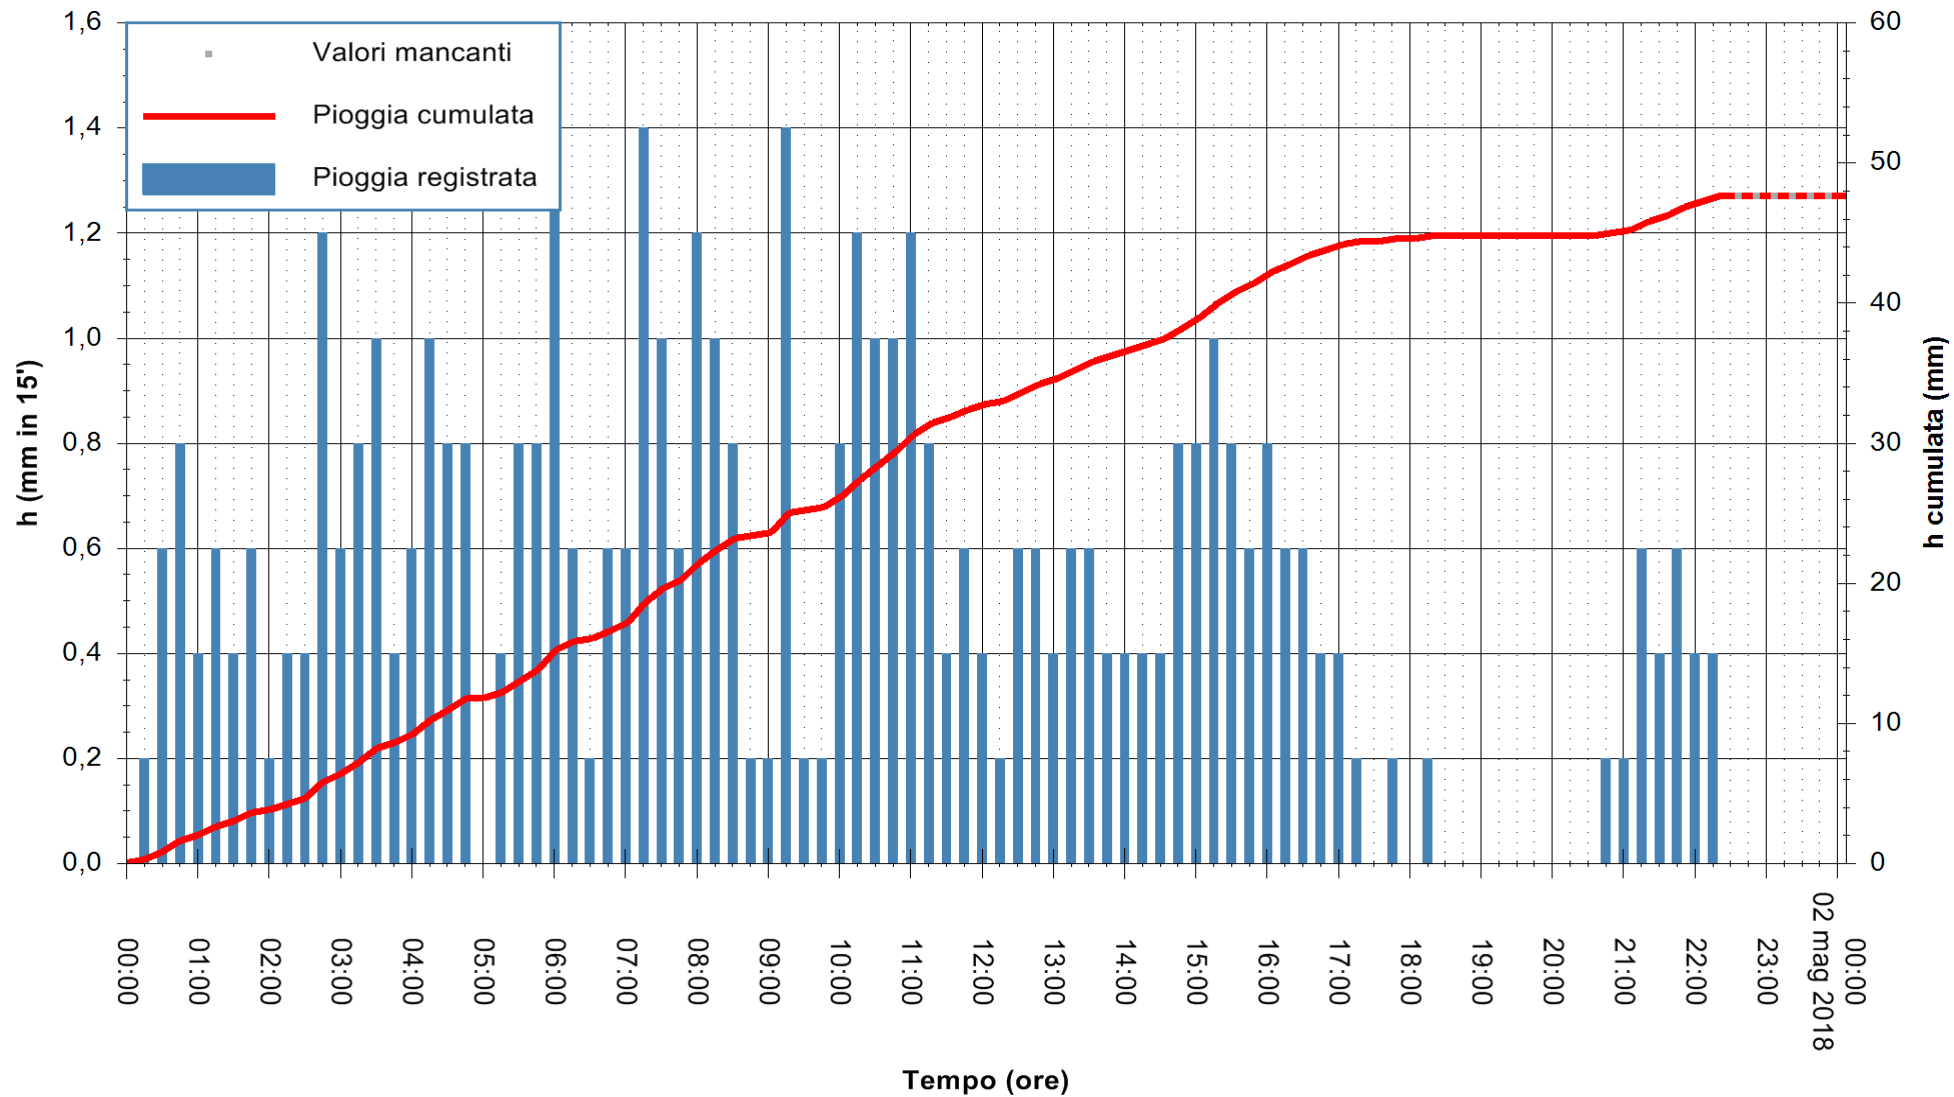

Stazione pluviometrica Fluminimannu a Decimomannu
Area DECIMOMANNU
Pioggia registrata nelle ultime 24 ore
Estrazione dati delle ore 00:07 del 02/05/2018
Ultimo dato disponibile: 01/05/2018 alle 22:30

ARPAS
F.to il Dirigente Responsabile
Dott. Giuseppe Bianco

REGIONE AUTÒNOMA DE SARDIGNA
REGIONE AUTONOMA DELLA SARDEGNA

Stazione pluviometrica Ossoni
 Area MONTE OSSONI
 Pioggia registrata nelle ultime 24 ore
 Estrazione dati delle ore 00:07 del 02/05/2018
 Ultimo dato disponibile: 01/05/2018 alle 22:30

ARPAS
 F.to il Dirigente Responsabile
 Dott. Giuseppe Bianco

REGIONE AUTÒNOMA DE SARDIGNA
 REGIONE AUTONOMA DELLA SARDEGNA

Stazione pluviometrica Mamone
 Area MAMONE
 Pioggia registrata nelle ultime 24 ore
 Estrazione dati delle ore 00:07 del 02/05/2018
 Ultimo dato disponibile: 01/05/2018 alle 22:30