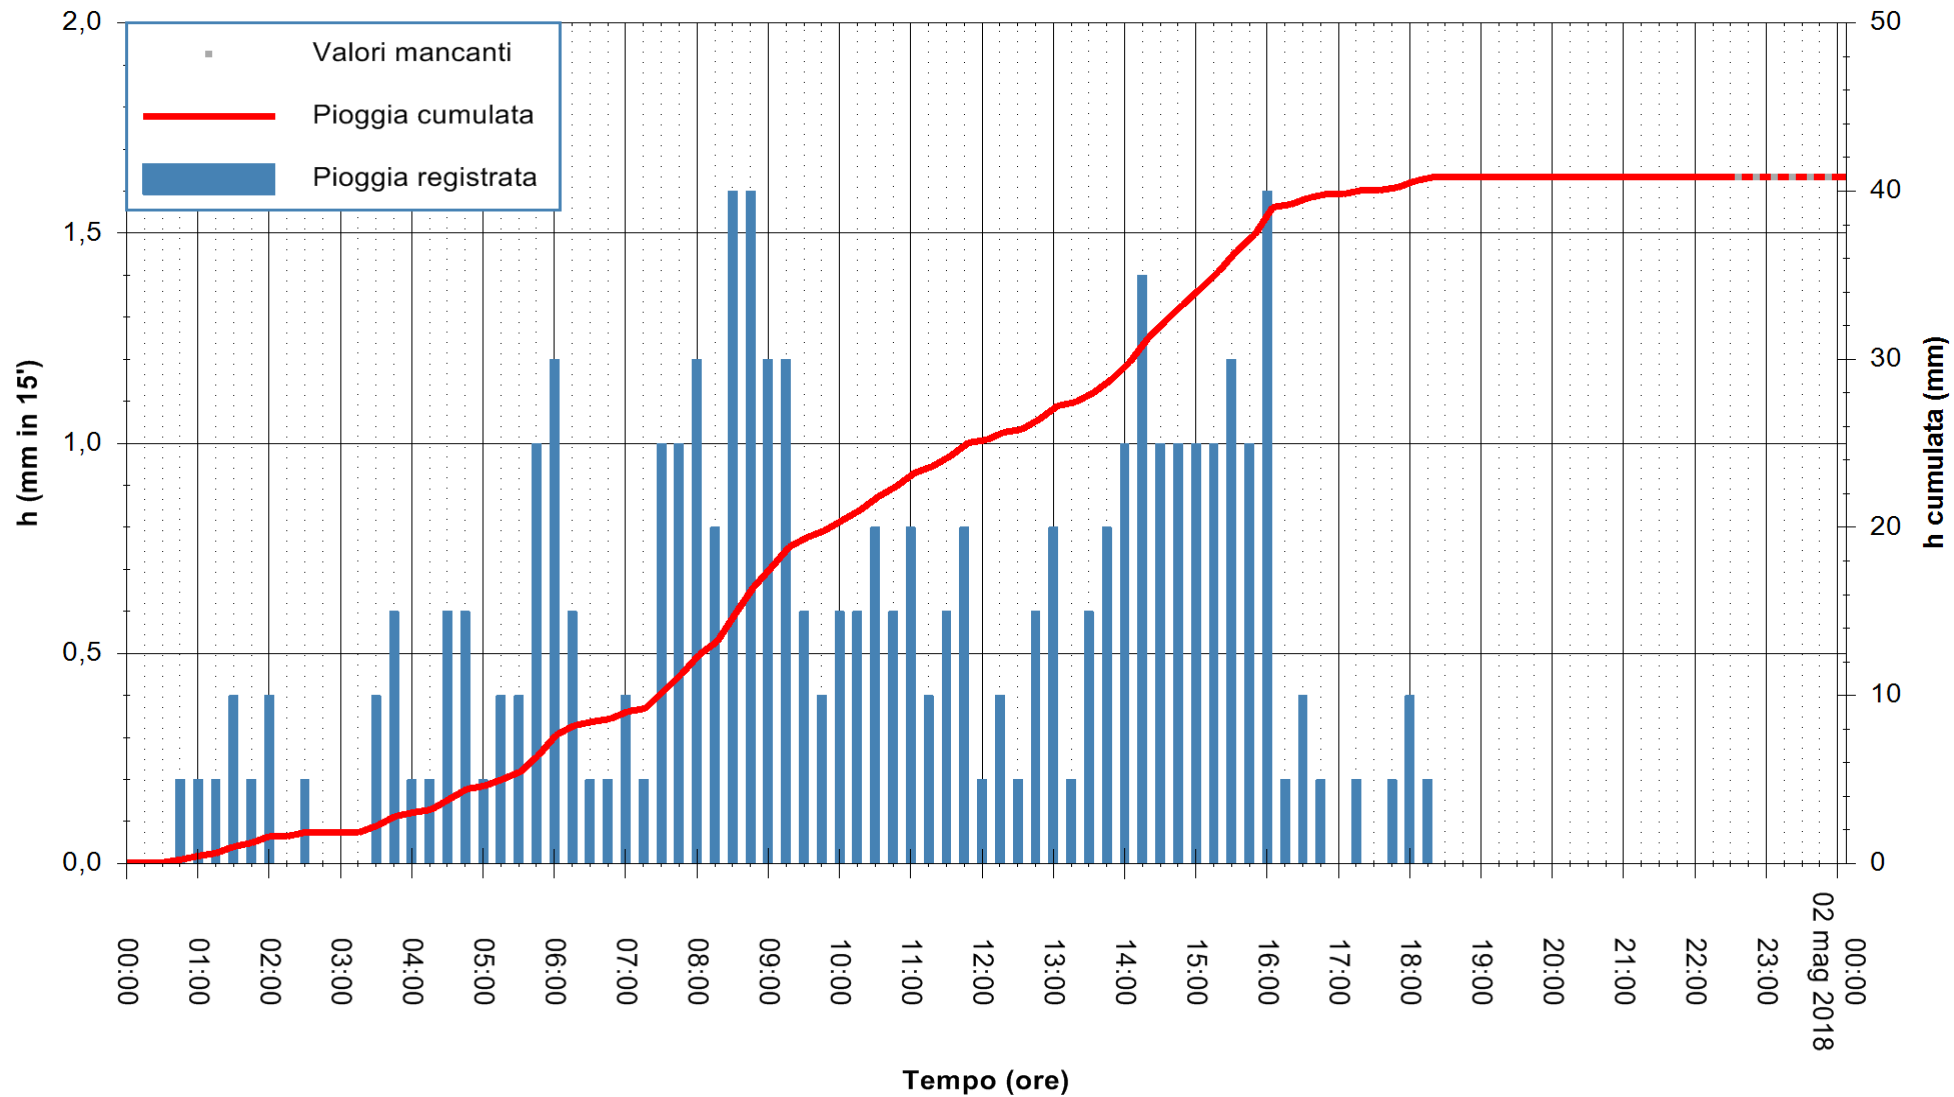

Stazione pluviometrica Fluminimannu a Decimomannu
Area DECIMOMANNU
Pioggia registrata nelle ultime 24 ore
Estrazione dati delle ore 00:07 del 02/05/2018
Ultimo dato disponibile: 01/05/2018 alle 22:30

ARPAS
F.to il Dirigente Responsabile
Dott. Giuseppe Bianco

REGIONE AUTÒNOMA DE SARDIGNA
REGIONE AUTONOMA DELLA SARDEGNA

Stazione pluviometrica Ossoni
 Area MONTE OSSONI
 Pioggia registrata nelle ultime 24 ore
 Estrazione dati delle ore 00:07 del 02/05/2018
 Ultimo dato disponibile: 01/05/2018 alle 22:30

ARPAS
 F.to il Dirigente Responsabile
 Dott. Giuseppe Bianco

REGIONE AUTÒNOMA DE SARDIGNA
 REGIONE AUTONOMA DELLA SARDEGNA

Stazione pluviometrica Mamone
 Area MAMONE
 Pioggia registrata nelle ultime 24 ore
 Estrazione dati delle ore 00:07 del 02/05/2018
 Ultimo dato disponibile: 01/05/2018 alle 22:30