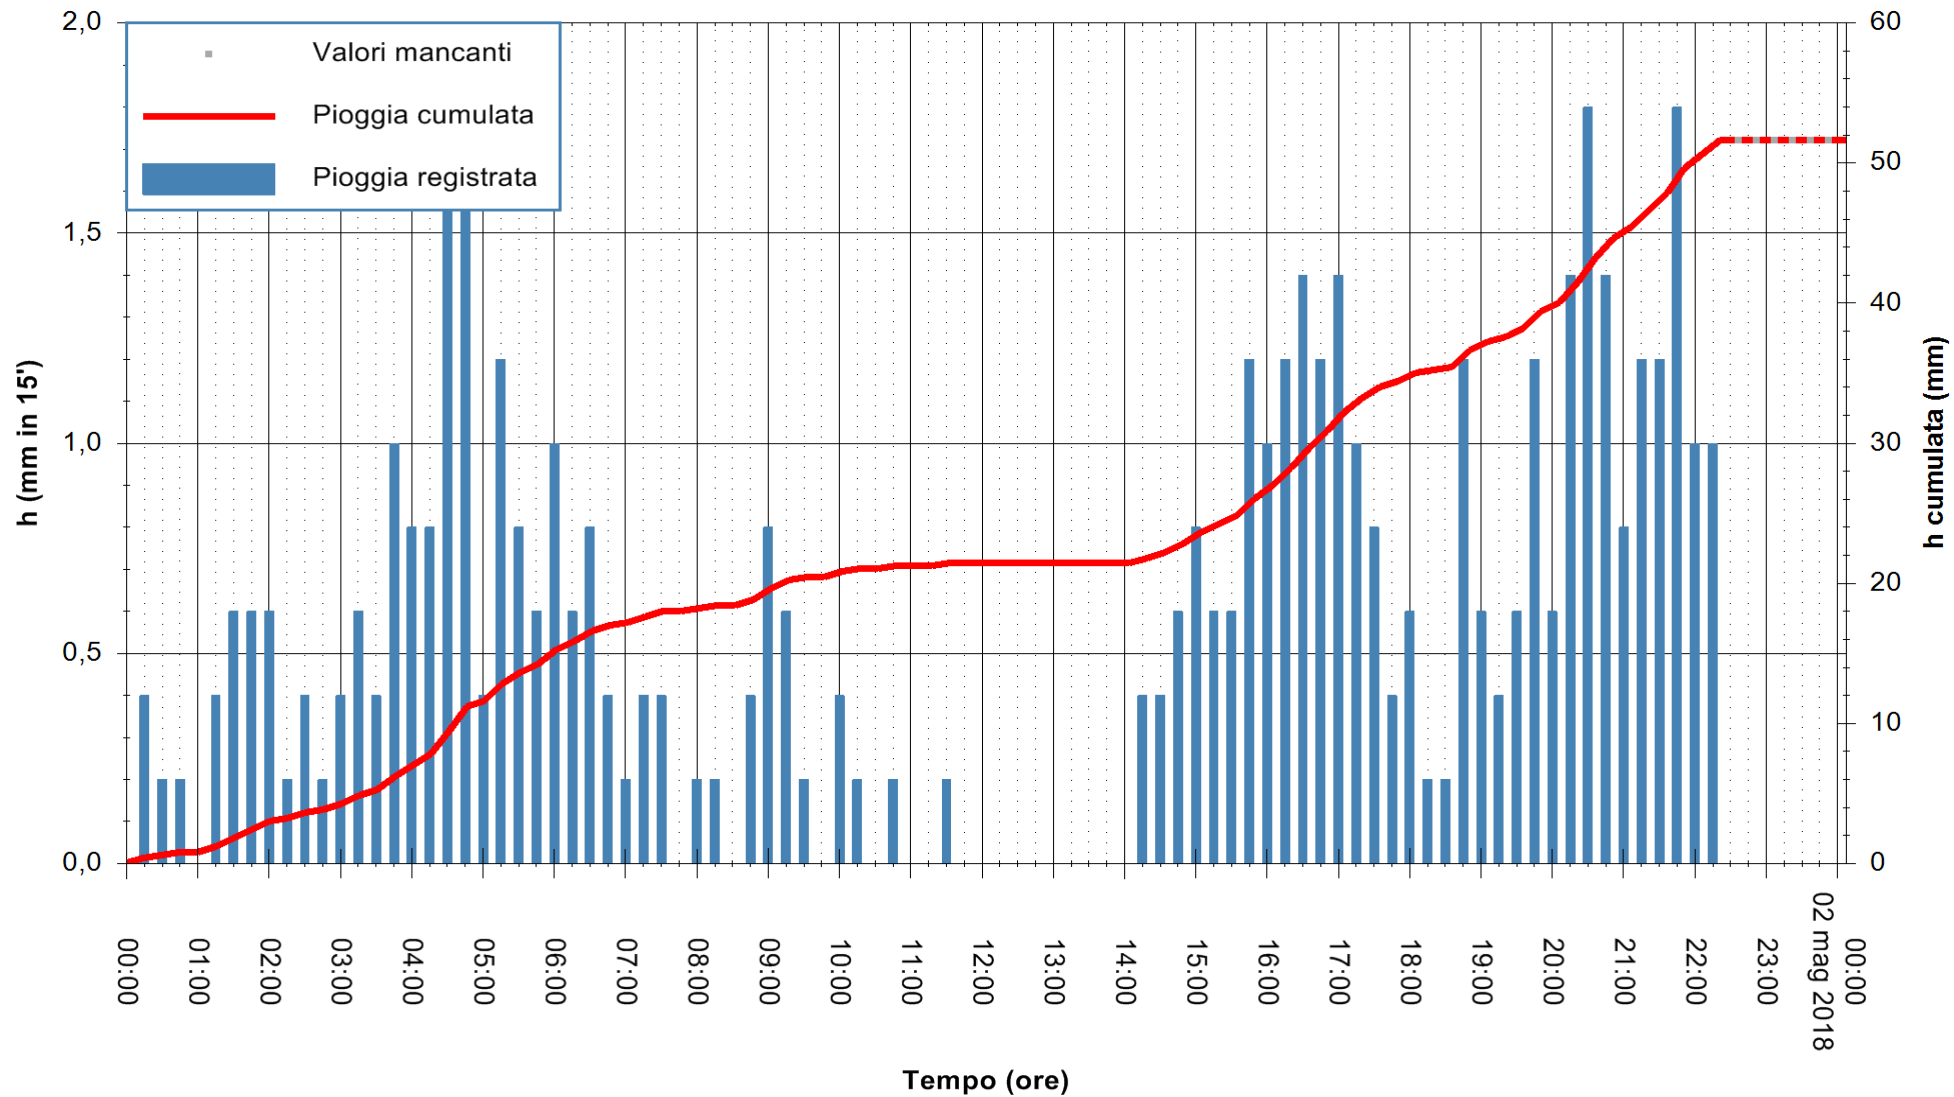

Stazione pluviometrica Fluminimannu a Decimomannu
Area DECIMOMANNU
Pioggia registrata nelle ultime 24 ore
Estrazione dati delle ore 00:07 del 02/05/2018
Ultimo dato disponibile: 01/05/2018 alle 22:30

ARPAS
F.to il Dirigente Responsabile
Dott. Giuseppe Bianco

REGIONE AUTÒNOMA DE SARDIGNA
REGIONE AUTONOMA DELLA SARDEGNA

Stazione pluviometrica Ossoni
 Area MONTE OSSONI
 Pioggia registrata nelle ultime 24 ore
 Estrazione dati delle ore 00:07 del 02/05/2018
 Ultimo dato disponibile: 01/05/2018 alle 22:30

ARPAS
 F.to il Dirigente Responsabile
 Dott. Giuseppe Bianco

REGIONE AUTÒNOMA DE SARDIGNA
 REGIONE AUTONOMA DELLA SARDEGNA

Stazione pluviometrica Mamone
 Area MAMONE
 Pioggia registrata nelle ultime 24 ore
 Estrazione dati delle ore 00:07 del 02/05/2018
 Ultimo dato disponibile: 01/05/2018 alle 22:30