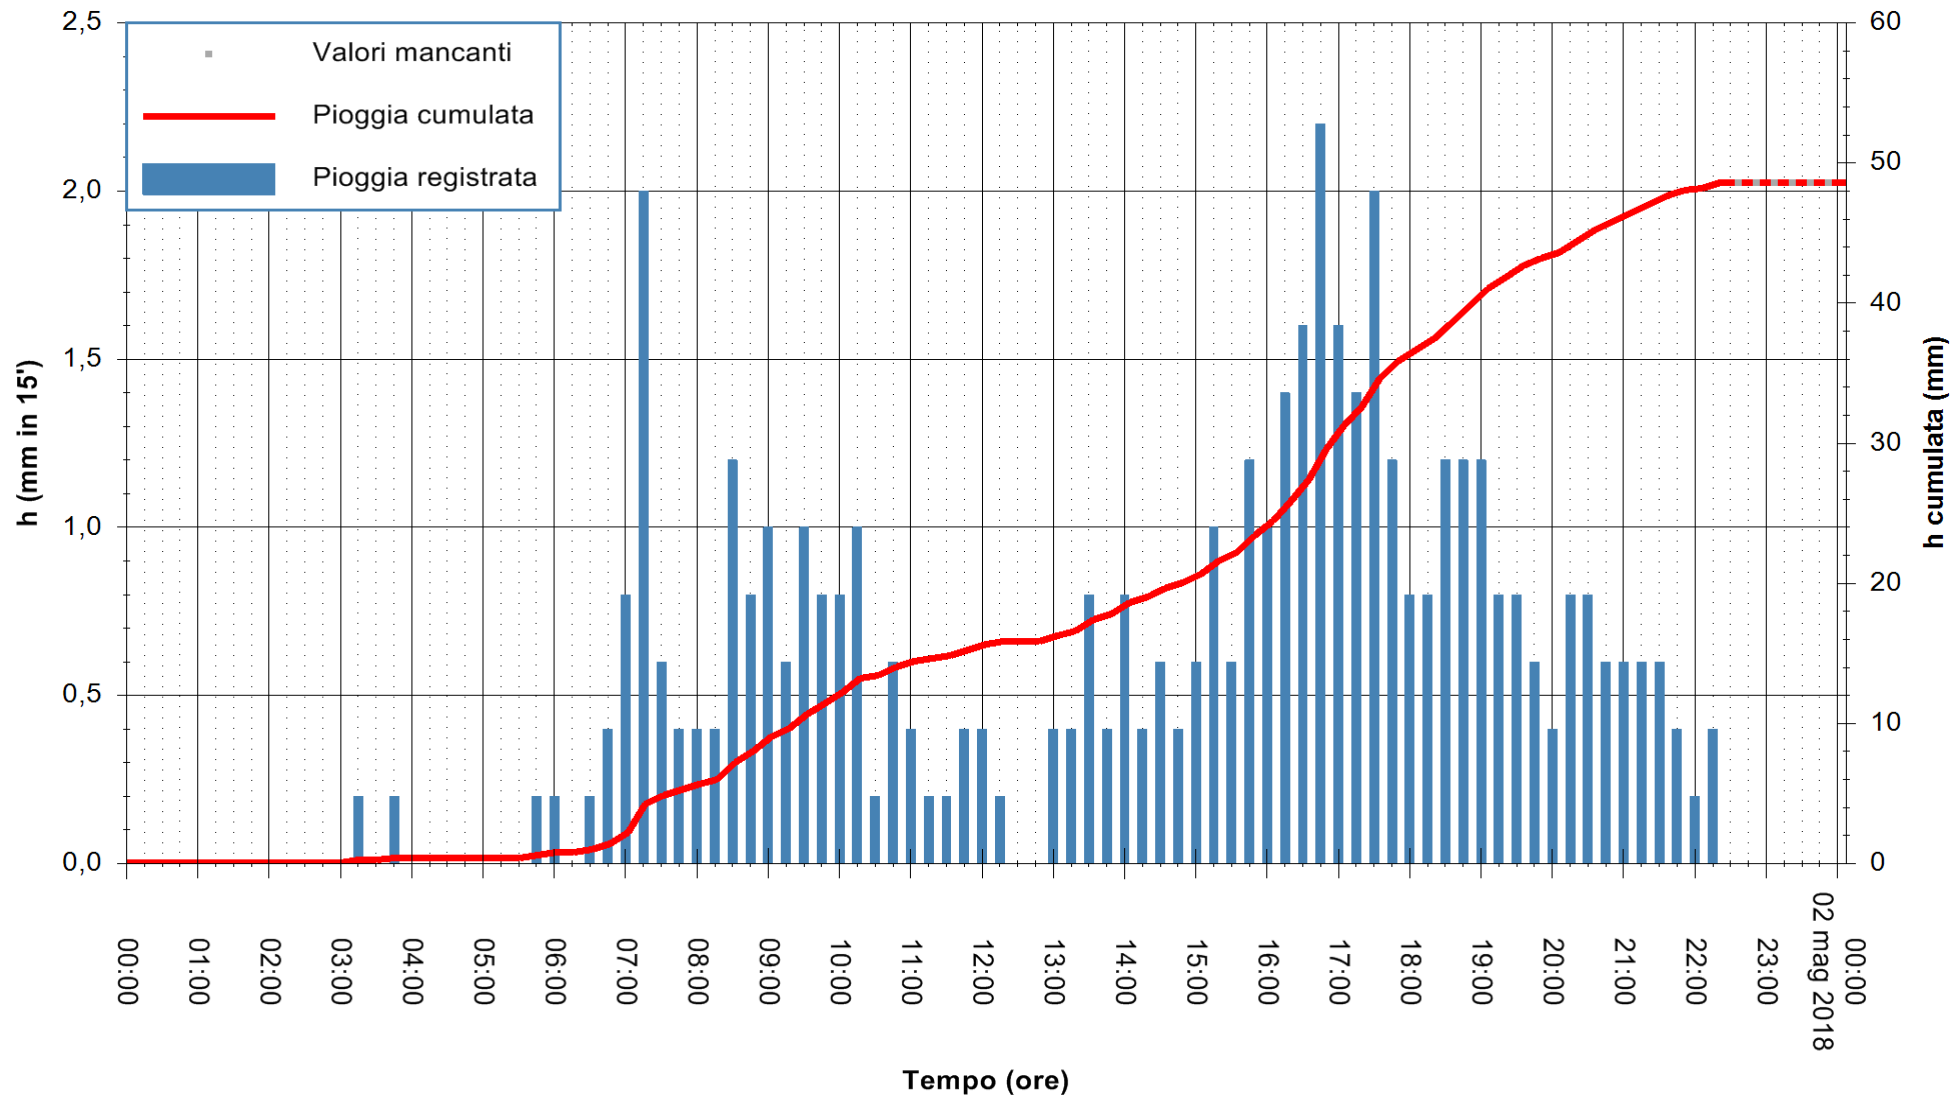

Stazione pluviometrica Fluminimannu a Decimomannu
Area DECIMOMANNU
Pioggia registrata nelle ultime 24 ore
Estrazione dati delle ore 00:07 del 02/05/2018
Ultimo dato disponibile: 01/05/2018 alle 22:30

ARPAS
F.to il Dirigente Responsabile
Dott. Giuseppe Bianco

REGIONE AUTÒNOMA DE SARDIGNA
REGIONE AUTONOMA DELLA SARDEGNA

Stazione pluviometrica Ossoni
 Area MONTE OSSONI
 Pioggia registrata nelle ultime 24 ore
 Estrazione dati delle ore 00:07 del 02/05/2018
 Ultimo dato disponibile: 01/05/2018 alle 22:30

ARPAS
 F.to il Dirigente Responsabile
 Dott. Giuseppe Bianco

REGIONE AUTÒNOMA DE SARDIGNA
 REGIONE AUTONOMA DELLA SARDEGNA

Stazione pluviometrica Mamone
 Area MAMONE
 Pioggia registrata nelle ultime 24 ore
 Estrazione dati delle ore 00:07 del 02/05/2018
 Ultimo dato disponibile: 01/05/2018 alle 22:30