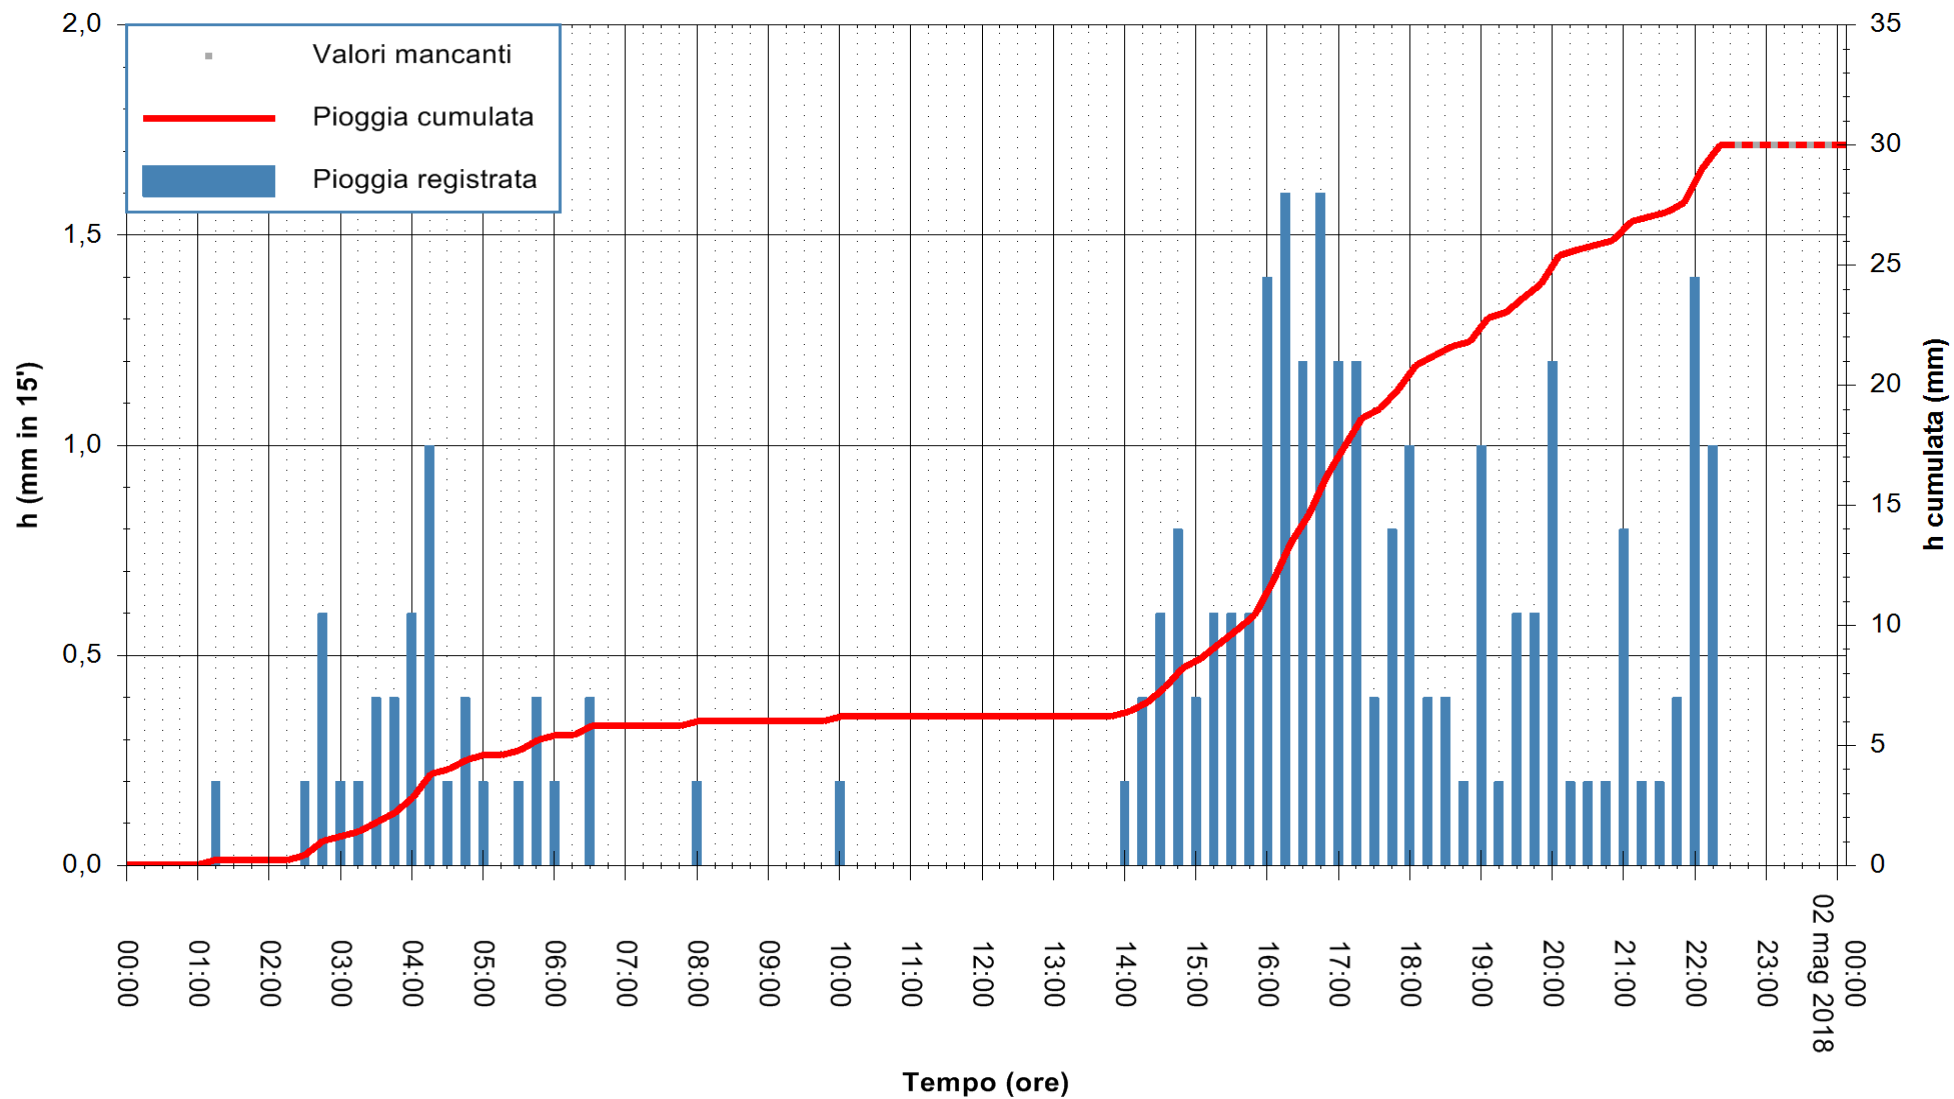

Stazione pluviometrica Fluminimannu a Decimomannu
Area DECIMOMANNU
Pioggia registrata nelle ultime 24 ore
Estrazione dati delle ore 00:07 del 02/05/2018
Ultimo dato disponibile: 01/05/2018 alle 22:30

ARPAS
F.to il Dirigente Responsabile
Dott. Giuseppe Bianco

REGIONE AUTÒNOMA DE SARDIGNA
REGIONE AUTONOMA DELLA SARDEGNA

Stazione pluviometrica Ossoni
 Area MONTE OSSONI
 Pioggia registrata nelle ultime 24 ore
 Estrazione dati delle ore 00:07 del 02/05/2018
 Ultimo dato disponibile: 01/05/2018 alle 22:30

ARPAS
 F.to il Dirigente Responsabile
 Dott. Giuseppe Bianco

REGIONE AUTÒNOMA DE SARDIGNA
 REGIONE AUTONOMA DELLA SARDEGNA

Stazione pluviometrica Mamone
 Area MAMONE
 Pioggia registrata nelle ultime 24 ore
 Estrazione dati delle ore 00:07 del 02/05/2018
 Ultimo dato disponibile: 01/05/2018 alle 22:30