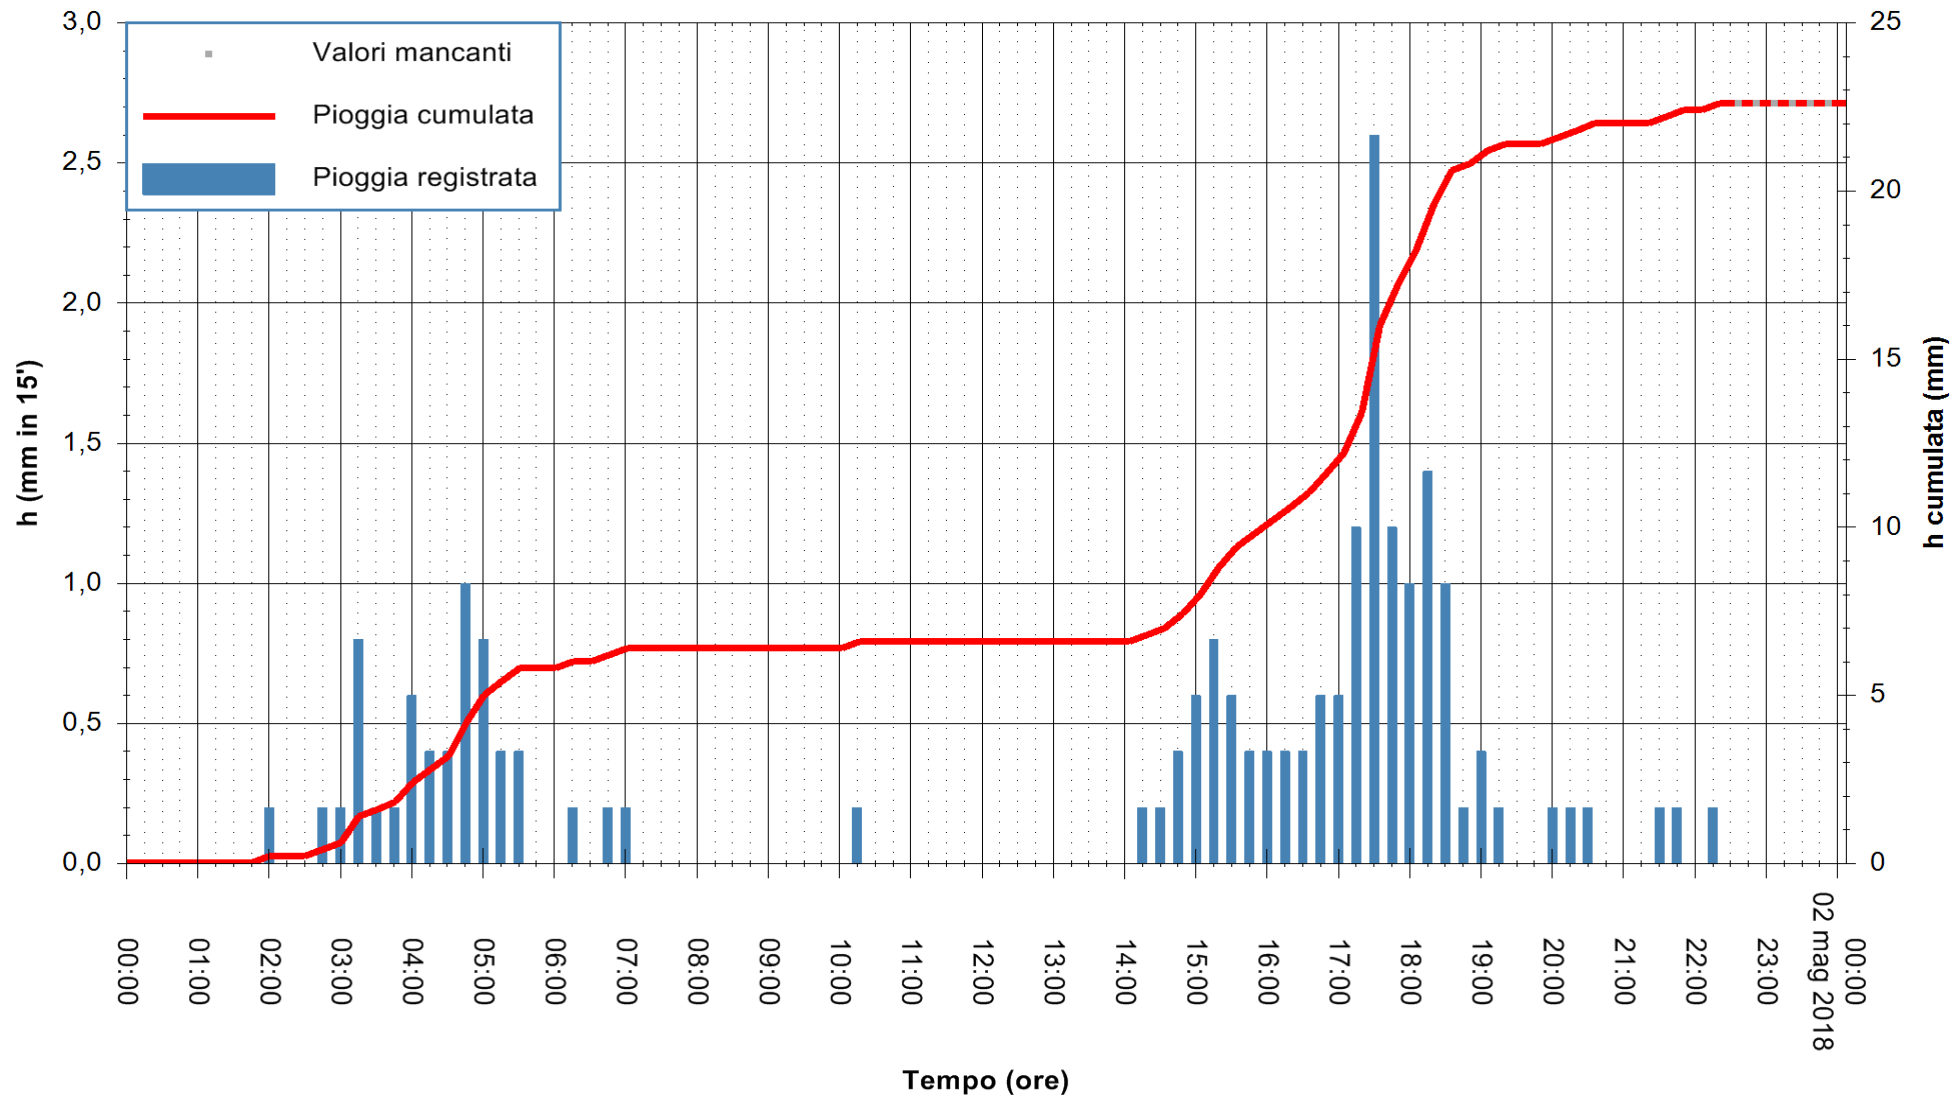

Stazione pluviometrica Fluminimannu a Decimomannu
Area DECIMOMANNU
Pioggia registrata nelle ultime 24 ore
Estrazione dati delle ore 00:07 del 02/05/2018
Ultimo dato disponibile: 01/05/2018 alle 22:30

ARPAS
F.to il Dirigente Responsabile
Dott. Giuseppe Bianco

REGIONE AUTÒNOMA DE SARDIGNA
REGIONE AUTONOMA DELLA SARDEGNA

Stazione pluviometrica Ossoni
 Area MONTE OSSONI
 Pioggia registrata nelle ultime 24 ore
 Estrazione dati delle ore 00:07 del 02/05/2018
 Ultimo dato disponibile: 01/05/2018 alle 22:30

ARPAS
 F.to il Dirigente Responsabile
 Dott. Giuseppe Bianco

REGIONE AUTÒNOMA DE SARDIGNA
 REGIONE AUTONOMA DELLA SARDEGNA

Stazione pluviometrica Mamone
 Area MAMONE
 Pioggia registrata nelle ultime 24 ore
 Estrazione dati delle ore 00:07 del 02/05/2018
 Ultimo dato disponibile: 01/05/2018 alle 22:30