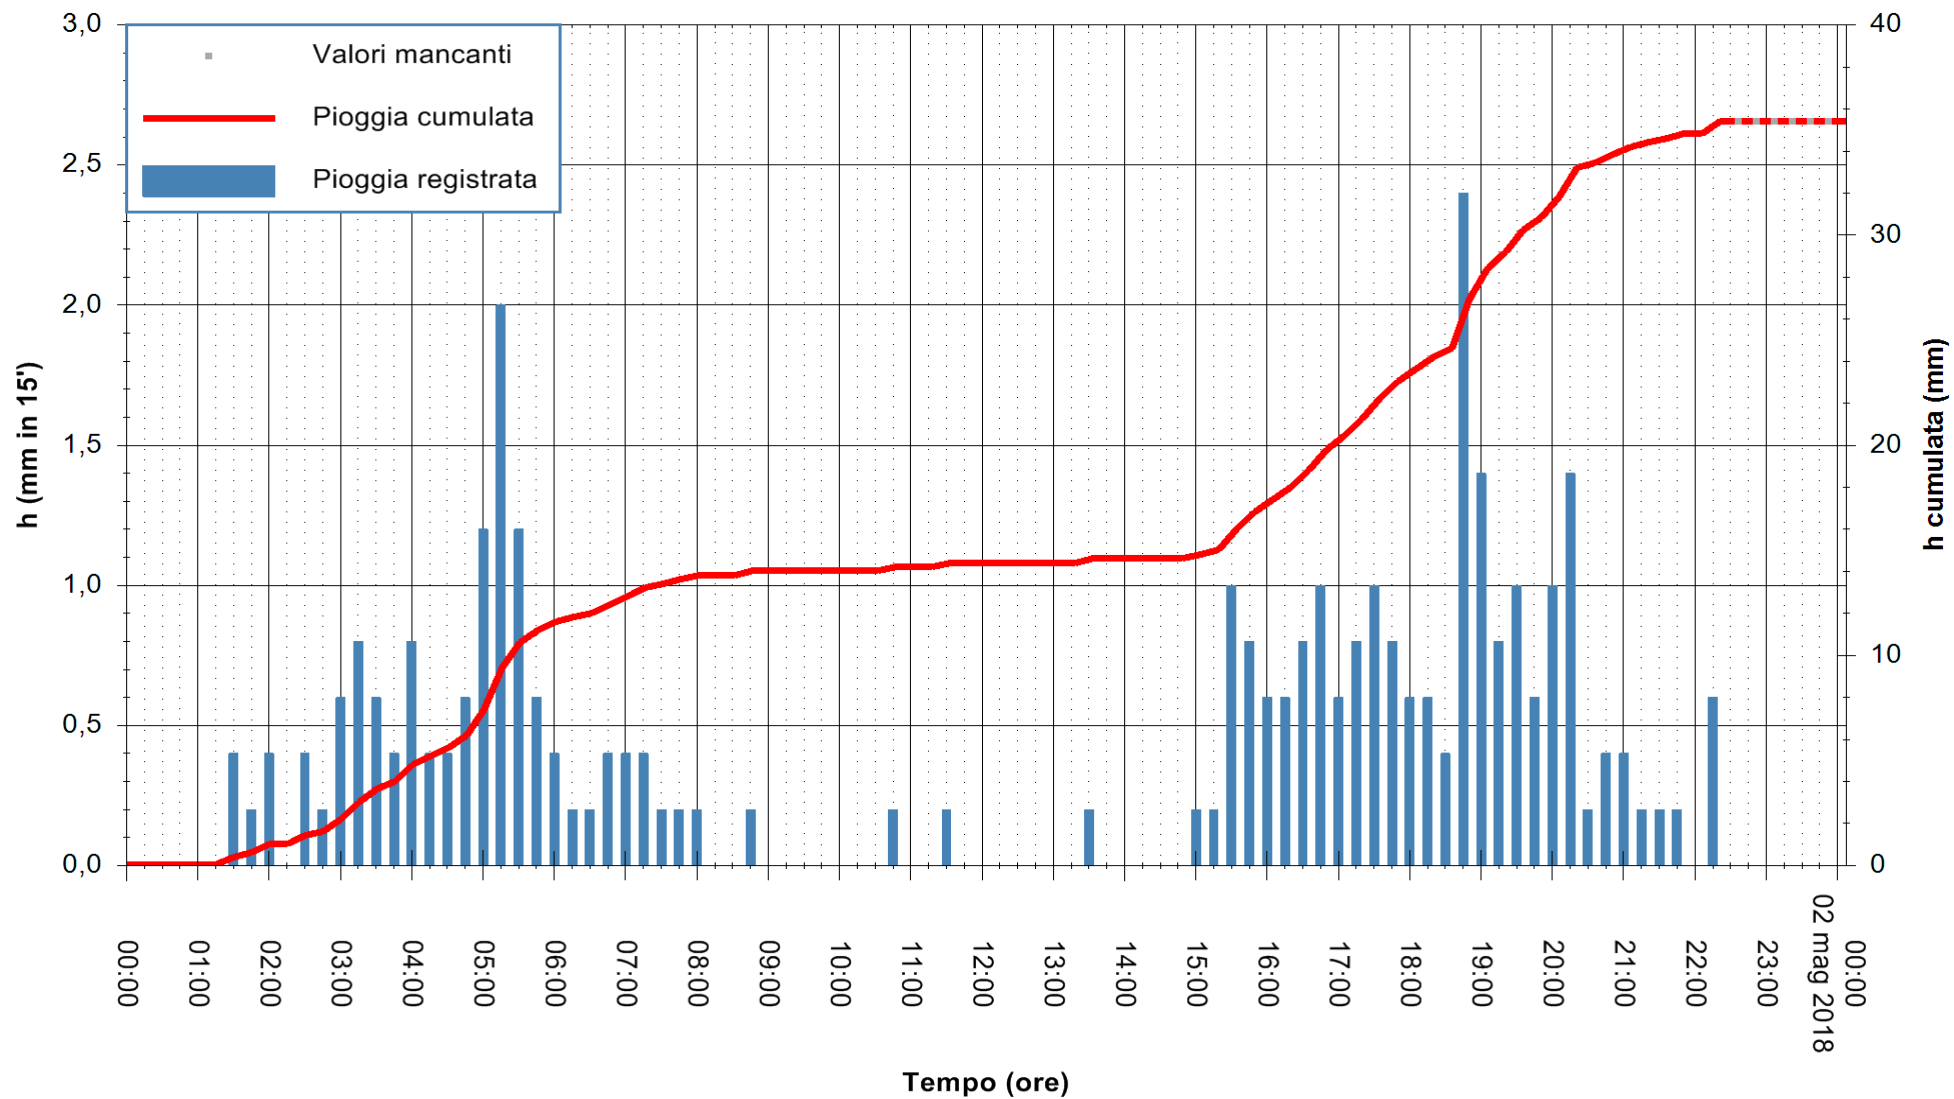

Stazione pluviometrica Fluminimannu a Decimomannu
Area DECIMOMANNU
Pioggia registrata nelle ultime 24 ore
Estrazione dati delle ore 00:07 del 02/05/2018
Ultimo dato disponibile: 01/05/2018 alle 22:30

ARPAS
F.to il Dirigente Responsabile
Dott. Giuseppe Bianco

REGIONE AUTÒNOMA DE SARDIGNA
REGIONE AUTONOMA DELLA SARDEGNA

Stazione pluviometrica Ossoni
 Area MONTE OSSONI
 Pioggia registrata nelle ultime 24 ore
 Estrazione dati delle ore 00:07 del 02/05/2018
 Ultimo dato disponibile: 01/05/2018 alle 22:30

ARPAS
 F.to il Dirigente Responsabile
 Dott. Giuseppe Bianco

REGIONE AUTÒNOMA DE SARDIGNA
 REGIONE AUTONOMA DELLA SARDEGNA

Stazione pluviometrica Mamone
 Area MAMONE
 Pioggia registrata nelle ultime 24 ore
 Estrazione dati delle ore 00:07 del 02/05/2018
 Ultimo dato disponibile: 01/05/2018 alle 22:30