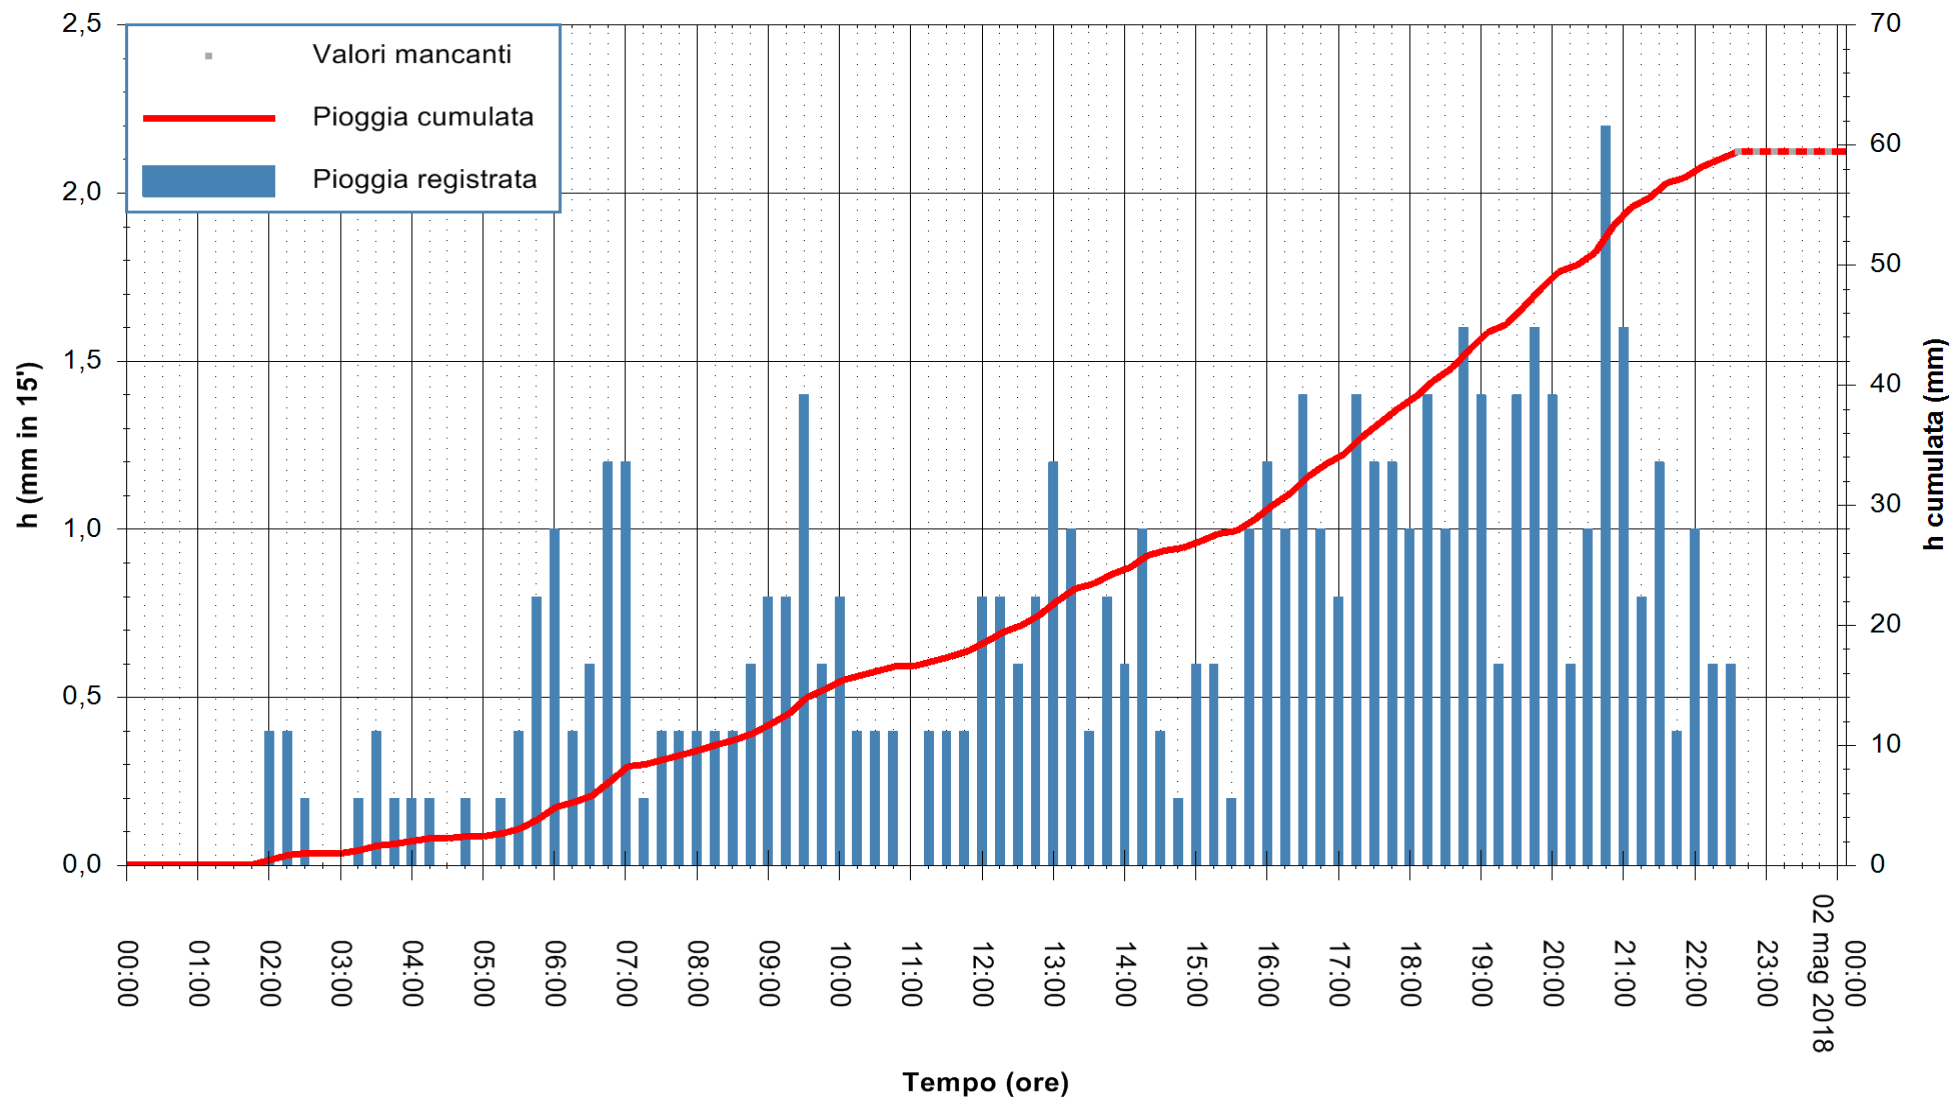

Stazione pluviometrica Fluminimannu a Decimomannu
Area DECIMOMANNU
Pioggia registrata nelle ultime 24 ore
Estrazione dati delle ore 00:07 del 02/05/2018
Ultimo dato disponibile: 01/05/2018 alle 22:30

ARPAS
F.to il Dirigente Responsabile
Dott. Giuseppe Bianco

REGIONE AUTÒNOMA DE SARDIGNA
REGIONE AUTONOMA DELLA SARDEGNA

Stazione pluviometrica Ossoni
 Area MONTE OSSONI
 Pioggia registrata nelle ultime 24 ore
 Estrazione dati delle ore 00:07 del 02/05/2018
 Ultimo dato disponibile: 01/05/2018 alle 22:30

ARPAS
 F.to il Dirigente Responsabile
 Dott. Giuseppe Bianco

REGIONE AUTÒNOMA DE SARDIGNA
 REGIONE AUTONOMA DELLA SARDEGNA

Stazione pluviometrica Mamone
 Area MAMONE
 Pioggia registrata nelle ultime 24 ore
 Estrazione dati delle ore 00:07 del 02/05/2018
 Ultimo dato disponibile: 01/05/2018 alle 22:30