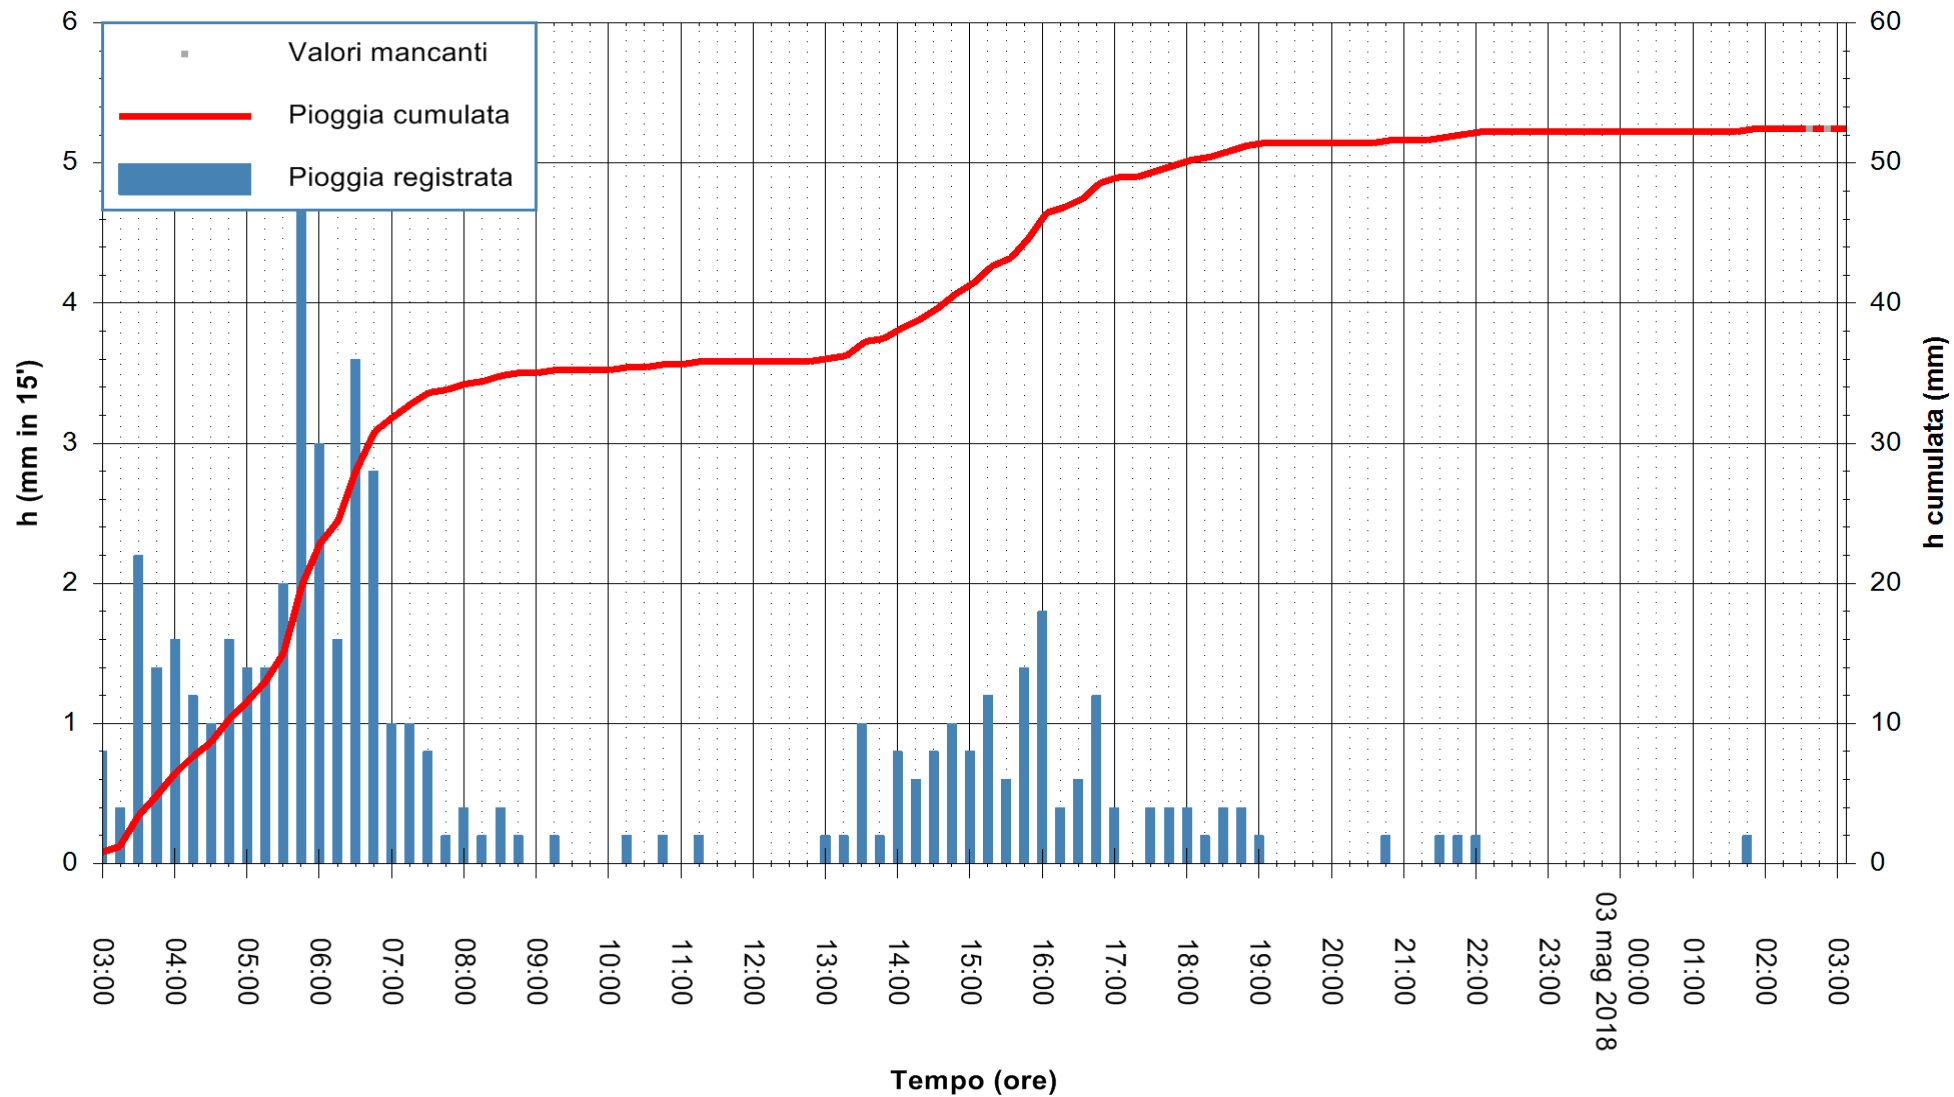

ARPAS
 F.to il Dirigente Responsabile
 Dott. Giuseppe Bianco

REGIONE AUTÒNOMA DE SARDIGNA
 REGIONE AUTONOMA DELLA SARDEGNA

Stazione pluviometrica Siniscola
 Area SU PRANU
 Pioggia registrata nelle ultime 24 ore
 Estrazione dati delle ore 03:21 del 03/05/2018
 Ultimo dato disponibile: 03/05/2018 alle 02:40

ARPAS
 F.to il Dirigente Responsabile
 Dott. Giuseppe Bianco

REGIONE AUTONOMA DE SARDIGNA
 REGIONE AUTONOMA DELLA SARDEGNA

Stazione pluviometrica Mamone
 Area MAMONE
 Pioggia registrata nelle ultime 24 ore
 Estrazione dati delle ore 03:21 del 03/05/2018
 Ultimo dato disponibile: 03/05/2018 alle 02:30