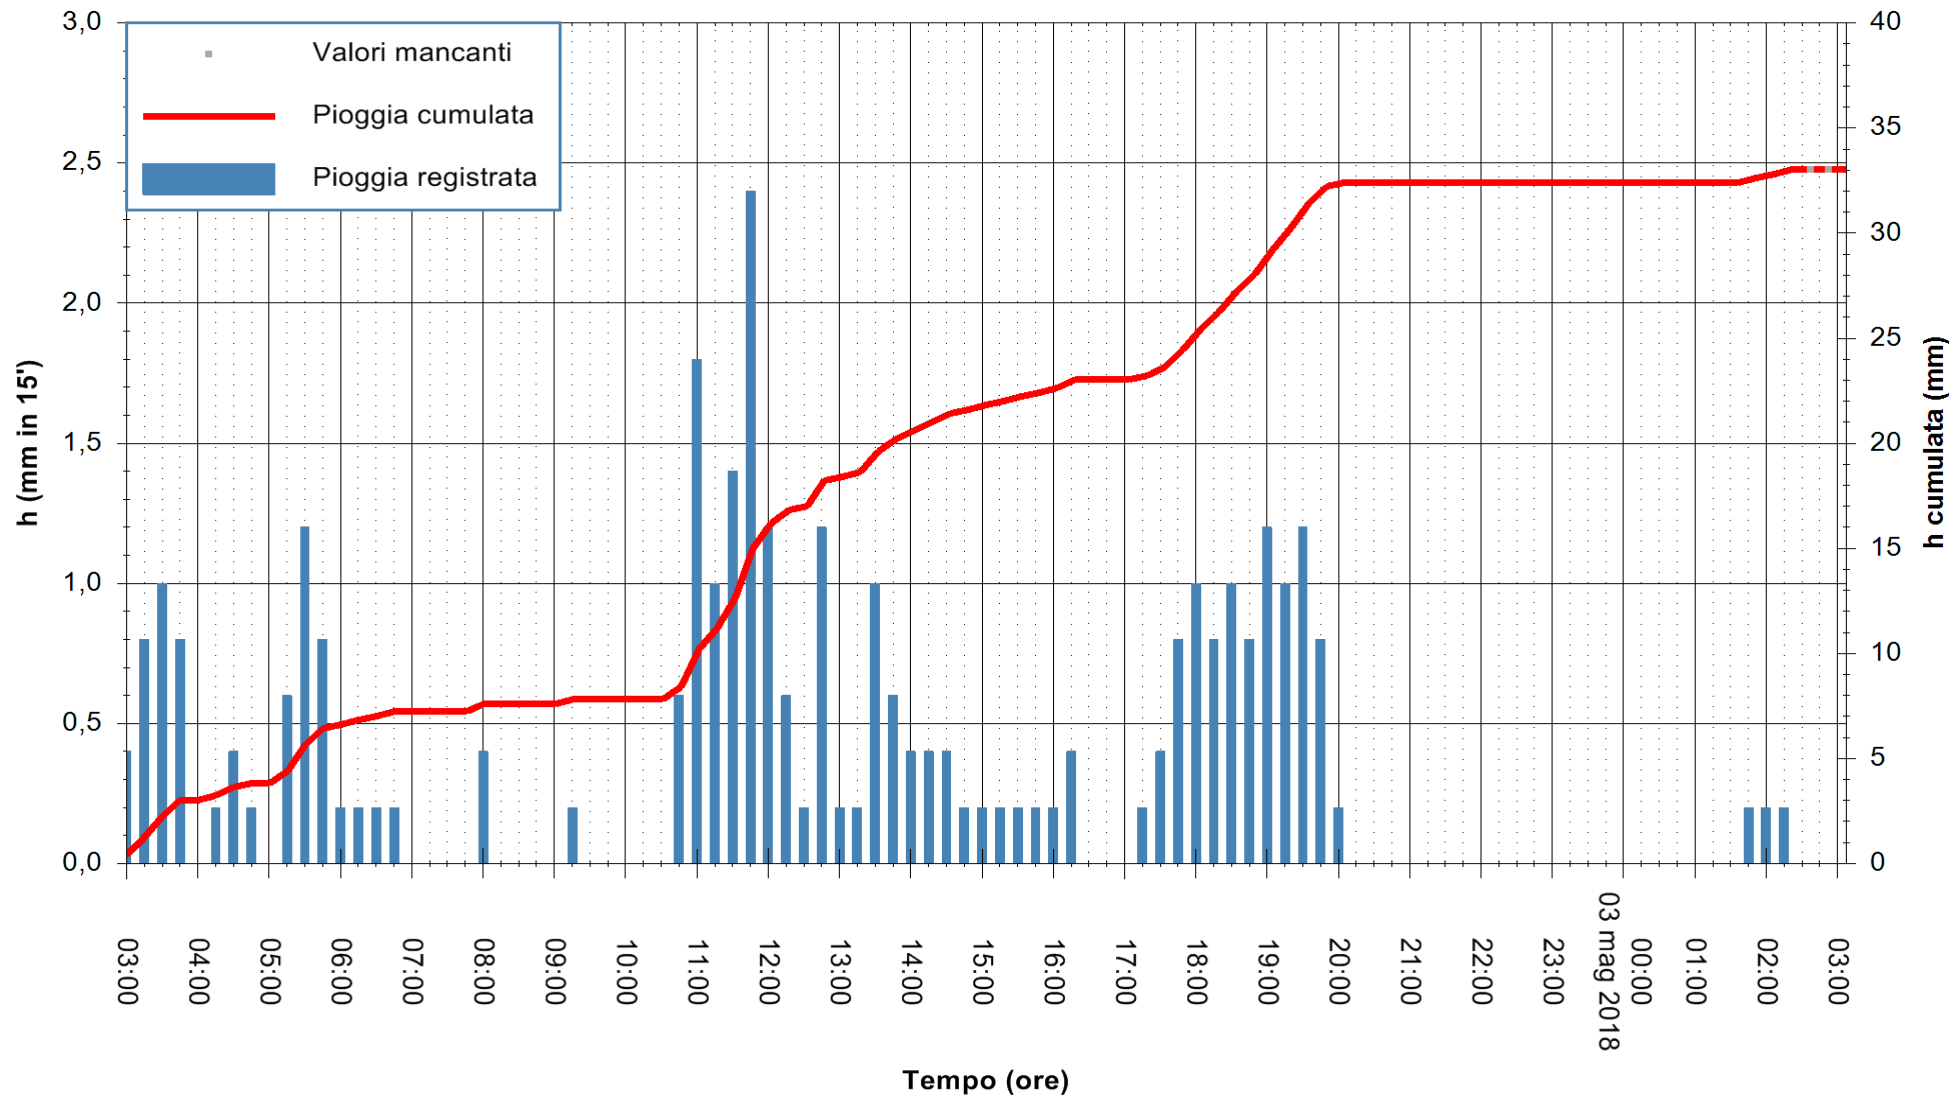

ARPAS
 F.to il Dirigente Responsabile
 Dott. Giuseppe Bianco

REGIONE AUTÒNOMA DE SARDIGNA
 REGIONE AUTONOMA DELLA SARDEGNA

Stazione pluviometrica Aglientu
Area AGLIENTU
Pioggia registrata nelle ultime 24 ore
Estrazione dati delle ore 03:21 del 03/05/2018
Ultimo dato disponibile: 03/05/2018 alle 02:30