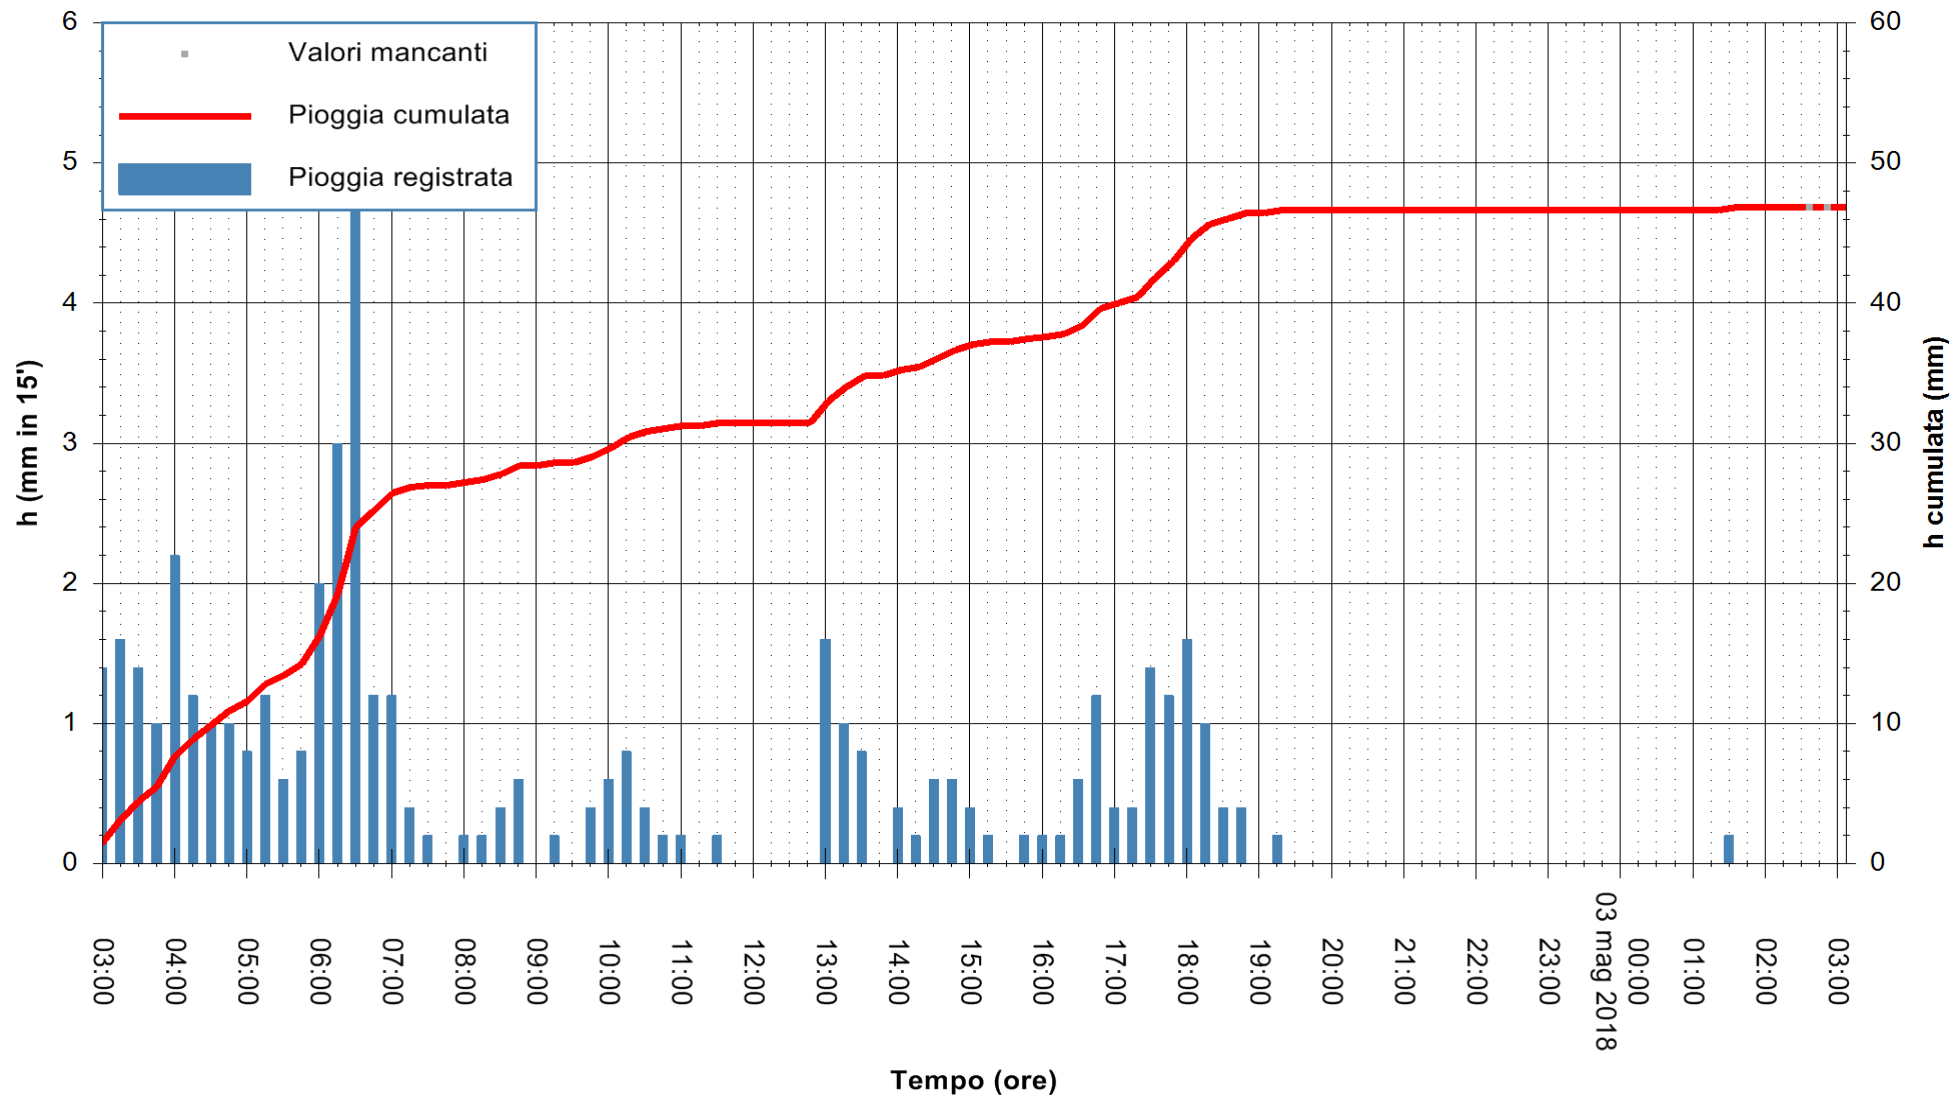

ARPAS
 F.to il Dirigente Responsabile
 Dott. Giuseppe Bianco

REGIONE AUTÒNOMA DE SARDIGNA
 REGIONE AUTONOMA DELLA SARDEGNA

Stazione pluviometrica Tempio
 Area CUSSEDDU
 Pioggia registrata nelle ultime 24 ore
 Estrazione dati delle ore 03:21 del 03/05/2018
 Ultimo dato disponibile: 03/05/2018 alle 02:30

ARPAS
 F.to il Dirigente Responsabile
 Dott. Giuseppe Bianco

REGIONE AUTÒNOMA DE SARDIGNA
 REGIONE AUTONOMA DELLA SARDEGNA

Stazione pluviometrica Punta Tricoli
 Area PUNTA TRICOLI
 Pioggia registrata nelle ultime 24 ore
 Estrazione dati delle ore 03:21 del 03/05/2018
 Ultimo dato disponibile: 03/05/2018 alle 02:40

ARPAS
 F.to il Dirigente Responsabile
 Dott. Giuseppe Bianco

REGIONE AUTÒNOMA DE SARDIGNA
 REGIONE AUTONOMA DELLA SARDEGNA

Stazione pluviometrica Aglientu
Area AGLIENTU
Pioggia registrata nelle ultime 24 ore
Estrazione dati delle ore 03:21 del 03/05/2018
Ultimo dato disponibile: 03/05/2018 alle 02:30