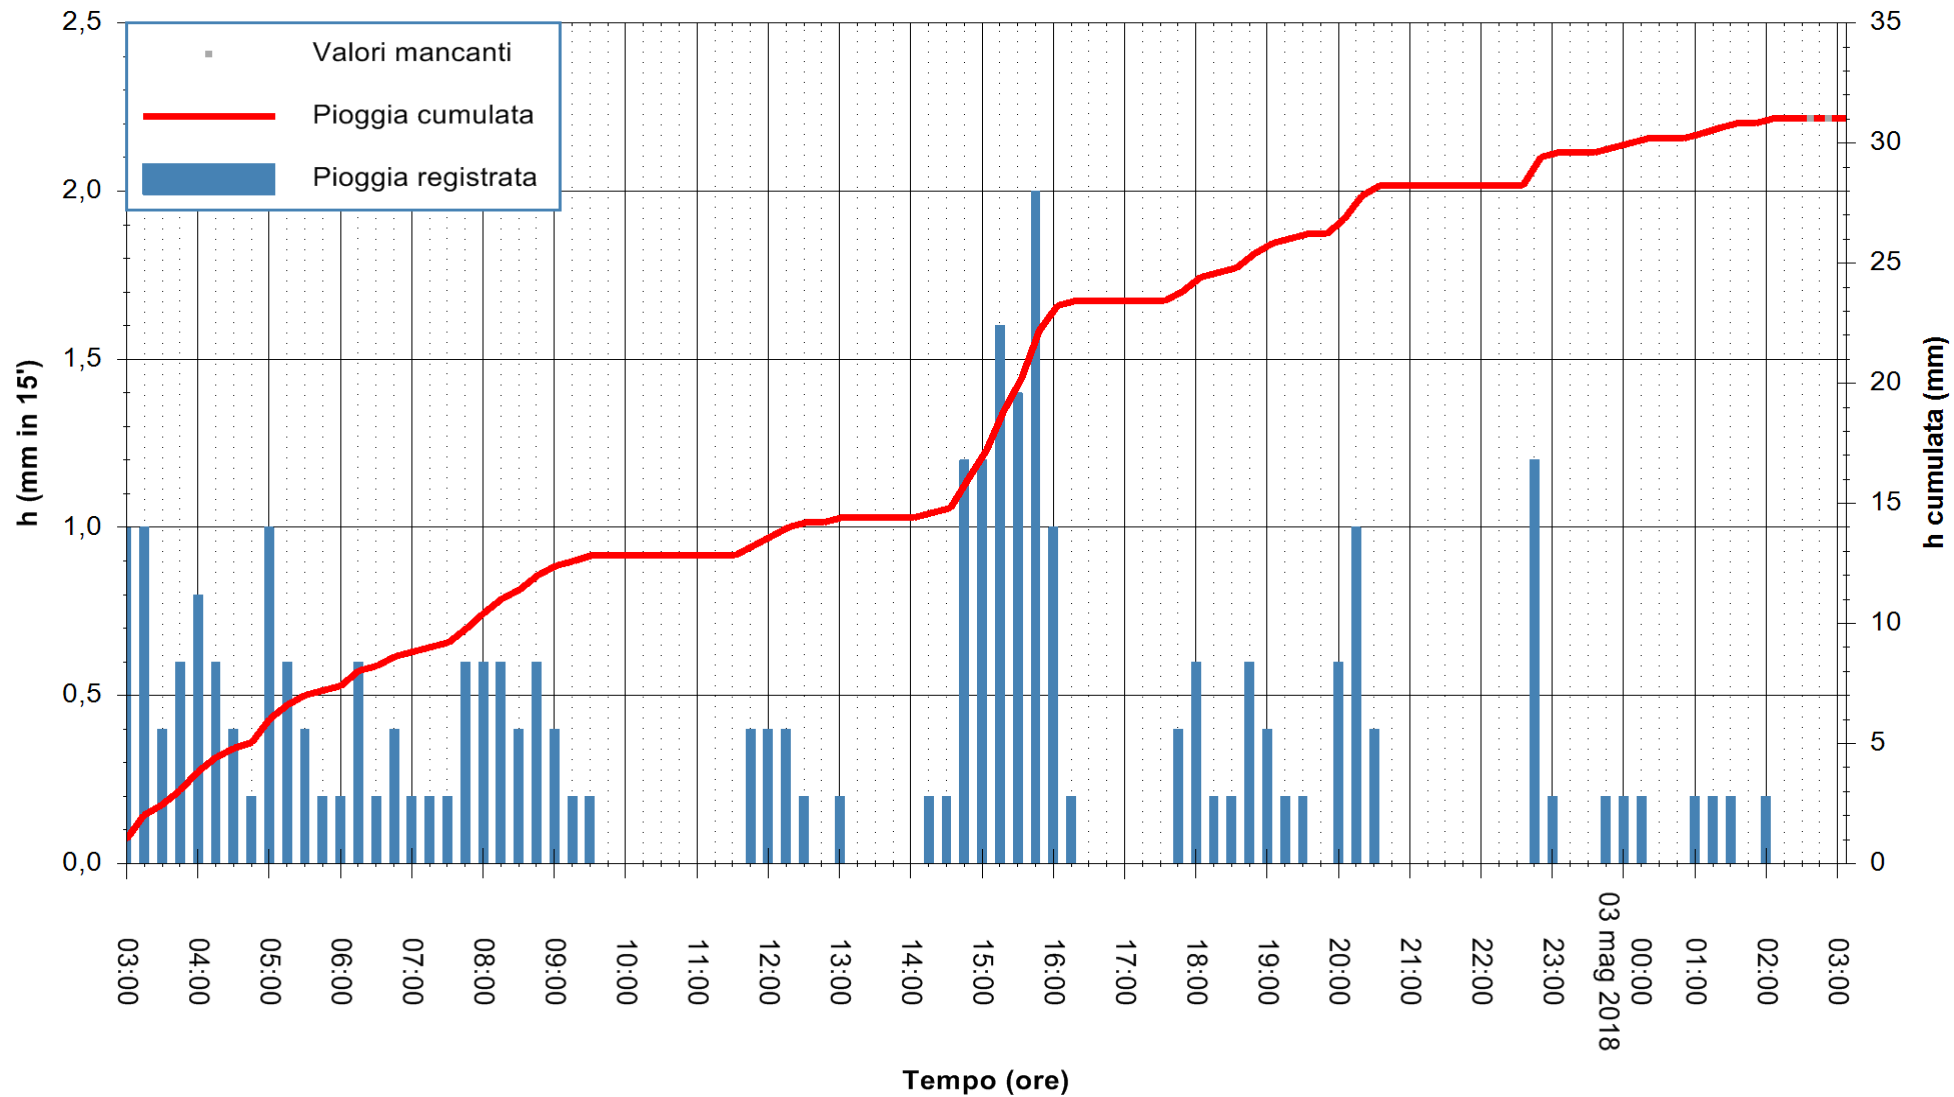

ARPAS
 F.to il Dirigente Responsabile
 Dott. Giuseppe Bianco

REGIONE AUTÒNOMA DE SARDIGNA
 REGIONE AUTONOMA DELLA SARDEGNA

Stazione pluviometrica Tempio
 Area CUSSEDDU
 Pioggia registrata nelle ultime 24 ore
 Estrazione dati delle ore 03:21 del 03/05/2018
 Ultimo dato disponibile: 03/05/2018 alle 02:30

ARPAS
 F.to il Dirigente Responsabile
 Dott. Giuseppe Bianco

REGIONE AUTÒNOMA DE SARDIGNA
 REGIONE AUTONOMA DELLA SARDEGNA

Stazione pluviometrica Punta Tricoli
 Area PUNTA TRICOLI
 Pioggia registrata nelle ultime 24 ore
 Estrazione dati delle ore 03:21 del 03/05/2018
 Ultimo dato disponibile: 03/05/2018 alle 02:40