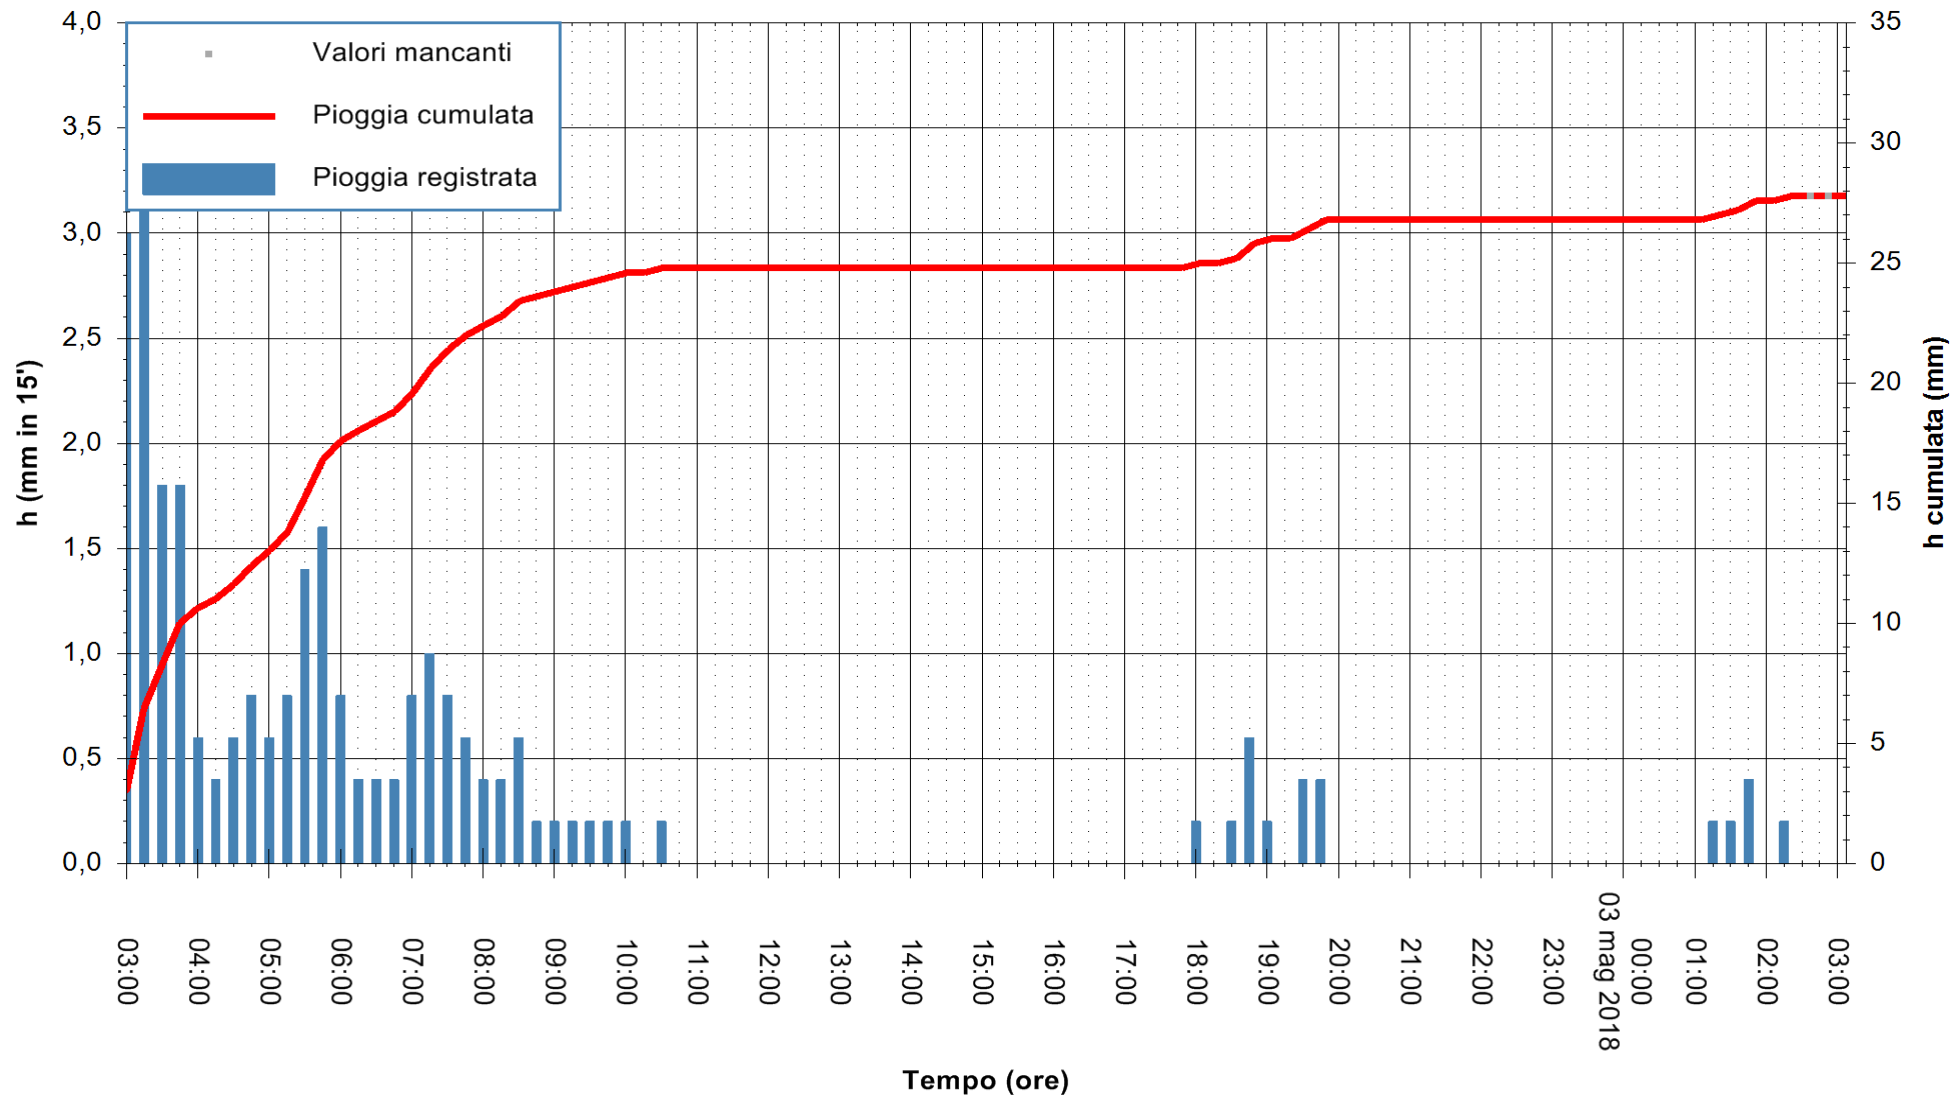

Stazione pluviometrica La Maddalena
Area PUNTA CHIARA
Pioggia registrata nelle ultime 24 ore
Estrazione dati delle ore 03:21 del 03/05/2018
Ultimo dato disponibile: 03/05/2018 alle 02:39

ARPAS
F.to il Dirigente Responsabile
Dott. Giuseppe Bianco

REGIONE AUTÒNOMA DE SARDIGNA
REGIONE AUTONOMA DELLA SARDEGNA