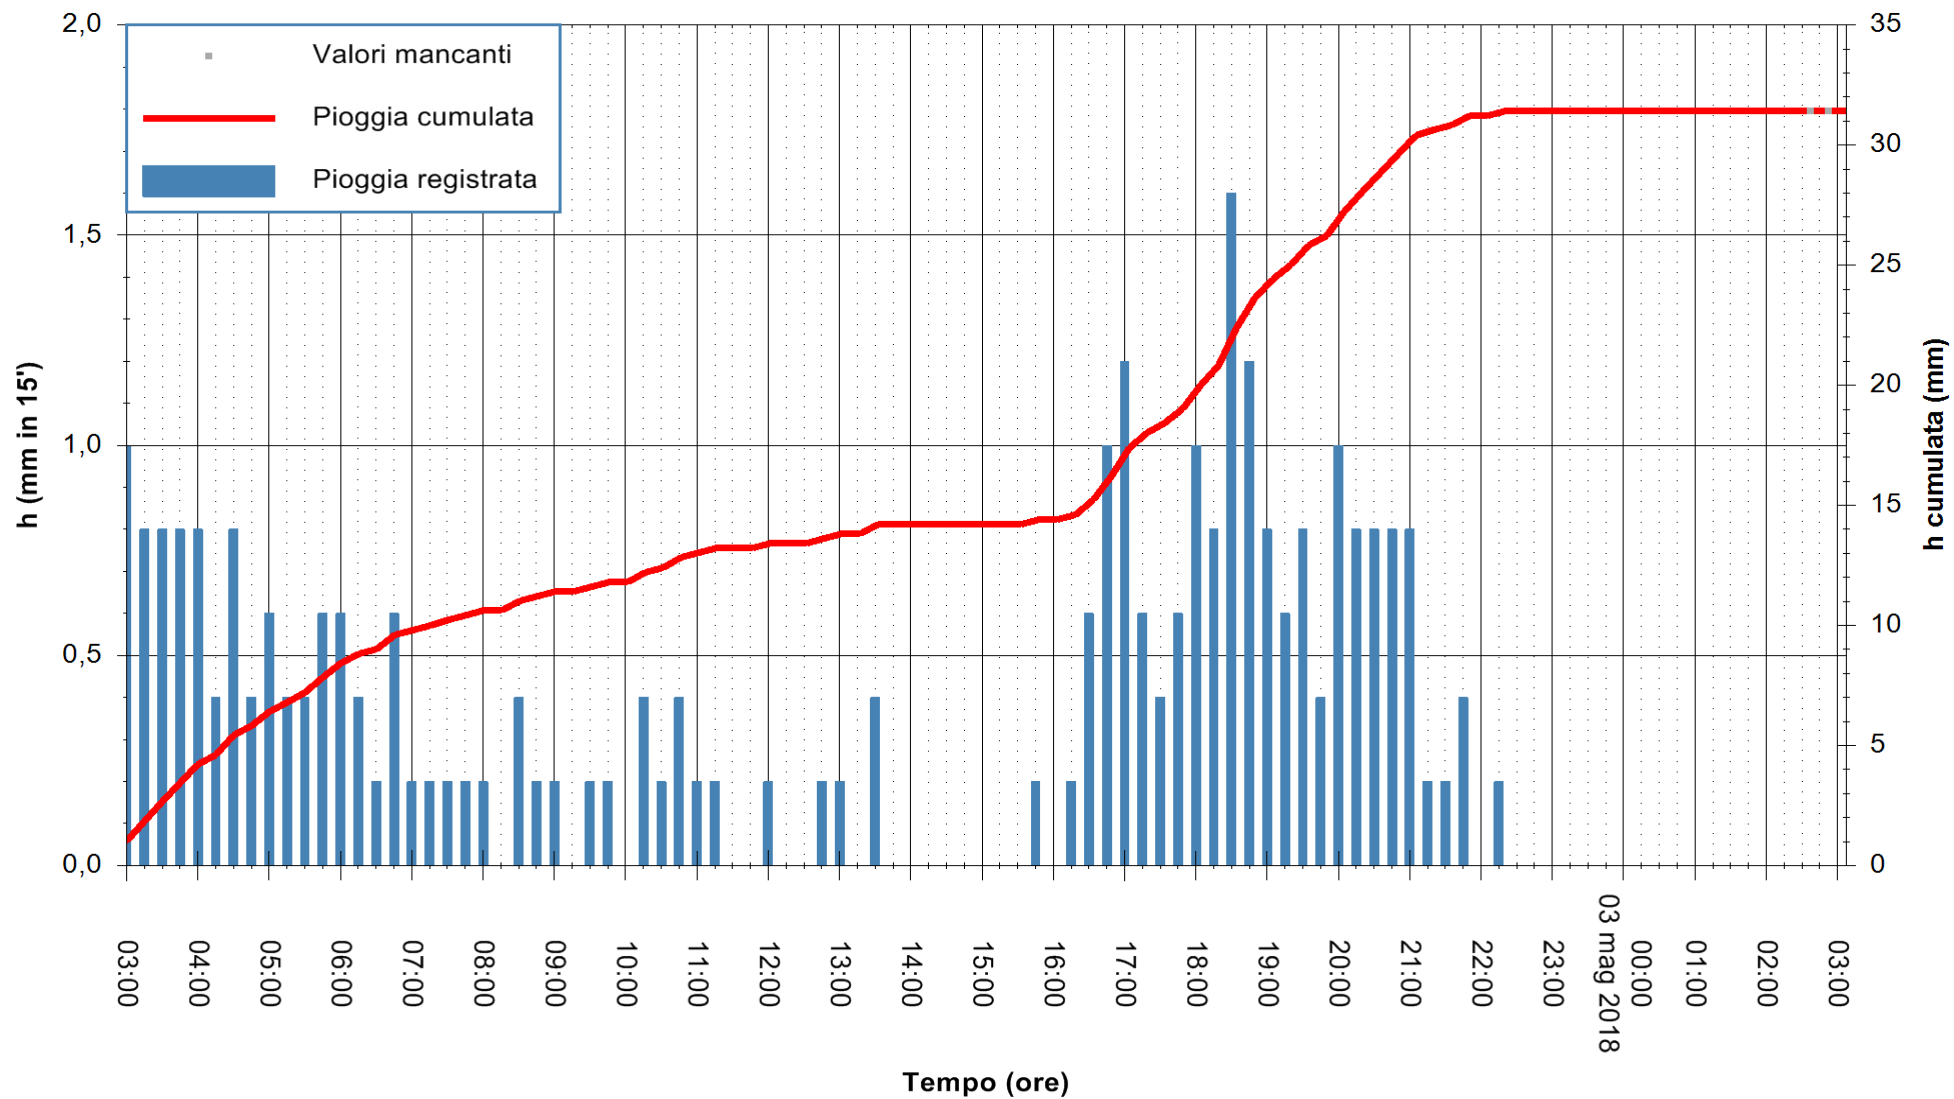

ARPAS
 F.to il Dirigente Responsabile
 Dott. Giuseppe Bianco

REGIONE AUTÒNOMA DE SARDIGNA
 REGIONE AUTONOMA DELLA SARDEGNA

Stazione pluviometrica Ossoni
 Area MONTE OSSONI
 Pioggia registrata nelle ultime 24 ore
 Estrazione dati delle ore 03:21 del 03/05/2018
 Ultimo dato disponibile: 03/05/2018 alle 02:30

ARPAS
 F.to il Dirigente Responsabile
 Dott. Giuseppe Bianco

REGIONE AUTÒNOMA DE SARDIGNA
 REGIONE AUTONOMA DELLA SARDEGNA

Stazione pluviometrica Siniscola
 Area SU PRANU
 Pioggia registrata nelle ultime 24 ore
 Estrazione dati delle ore 03:21 del 03/05/2018
 Ultimo dato disponibile: 03/05/2018 alle 02:40