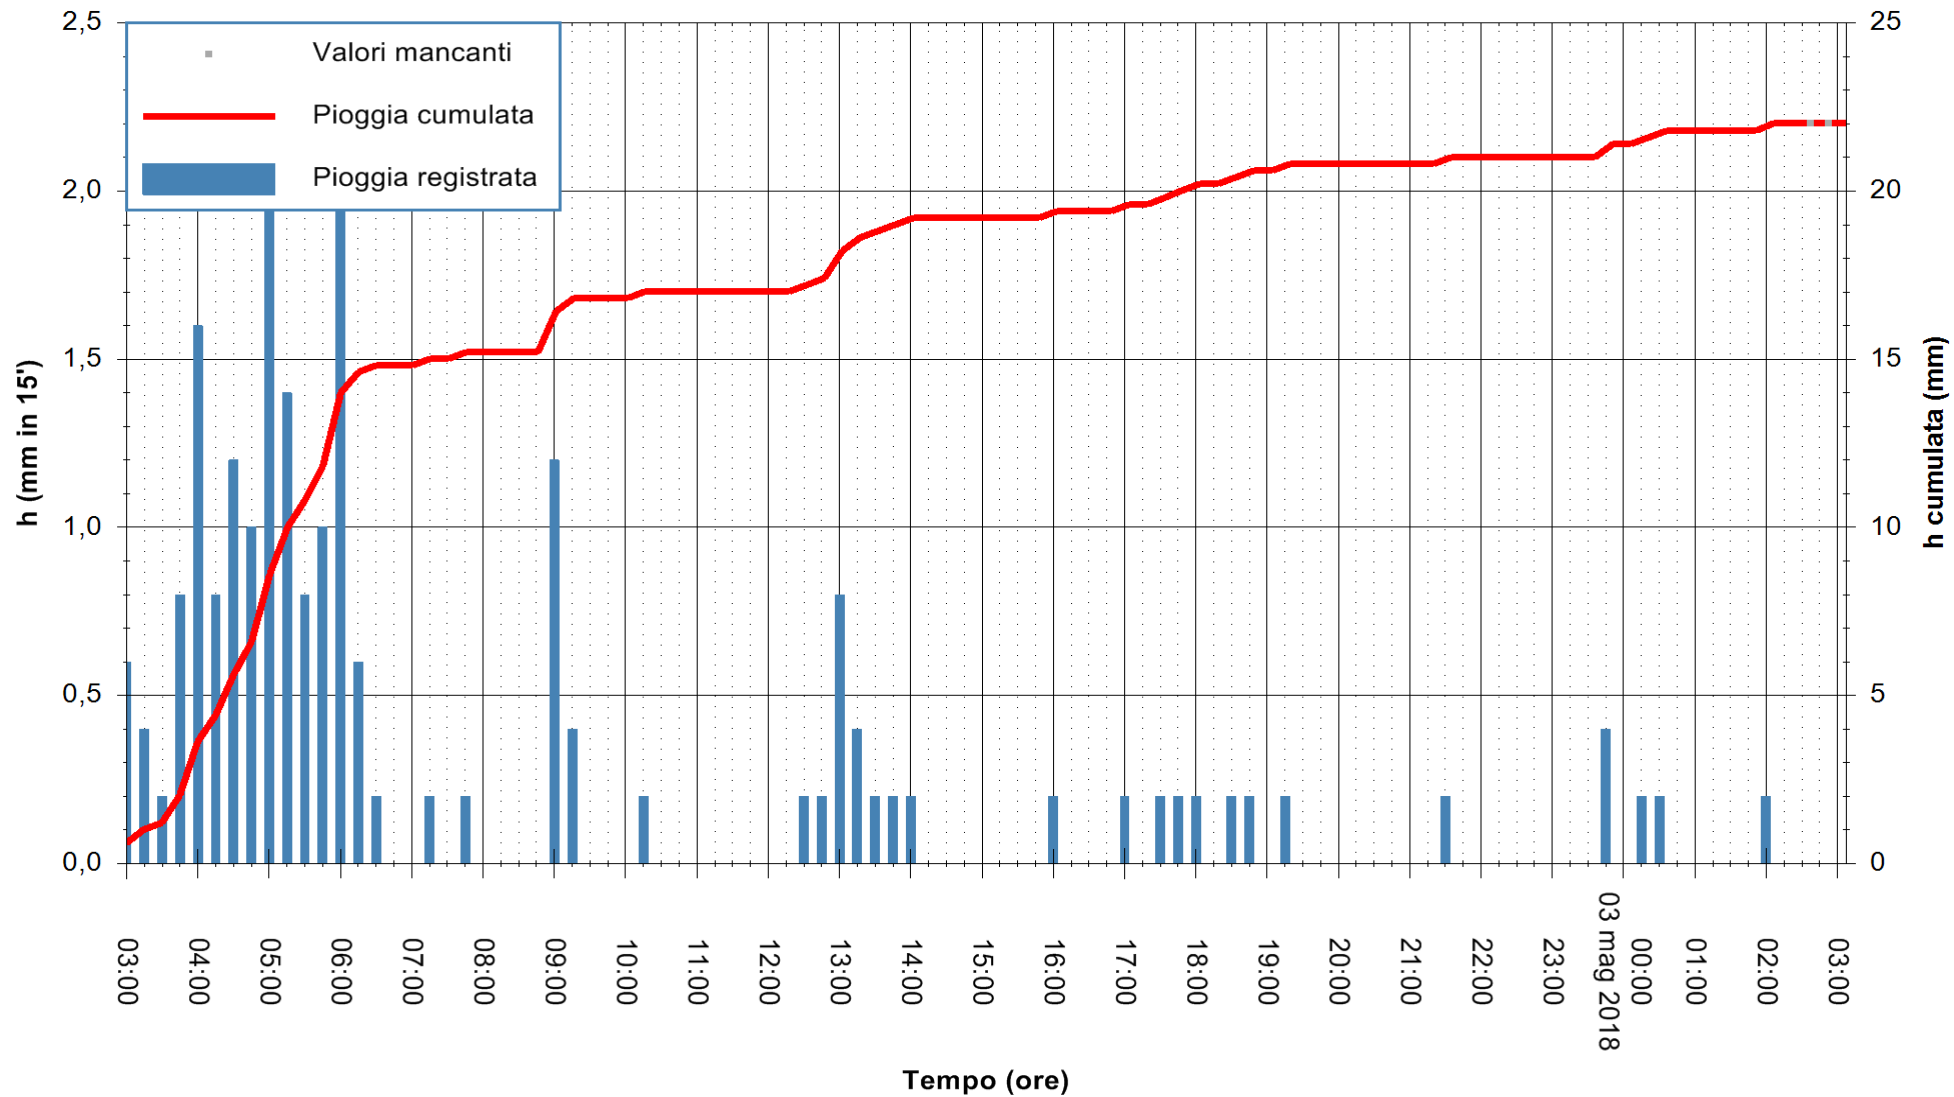

Stazione pluviometrica Oschiri
 Area PISCHINAS
 Pioggia registrata nelle ultime 24 ore
 Estrazione dati delle ore 03:21 del 03/05/2018
 Ultimo dato disponibile: 03/05/2018 alle 02:30

ARPAS
 F.to il Dirigente Responsabile
 Dott. Giuseppe Bianco

REGIONE AUTÒNOMA DE SARDIGNA
 REGIONE AUTONOMA DELLA SARDEGNA

Stazione pluviometrica Fluminimannu a Decimomannu
 Area DECIMOMANNU
 Piovra registrata nelle ultime 24 ore
 Estrazione dati delle ore 03:21 del 03/05/2018
 Ultimo dato disponibile: 03/05/2018 alle 02:30