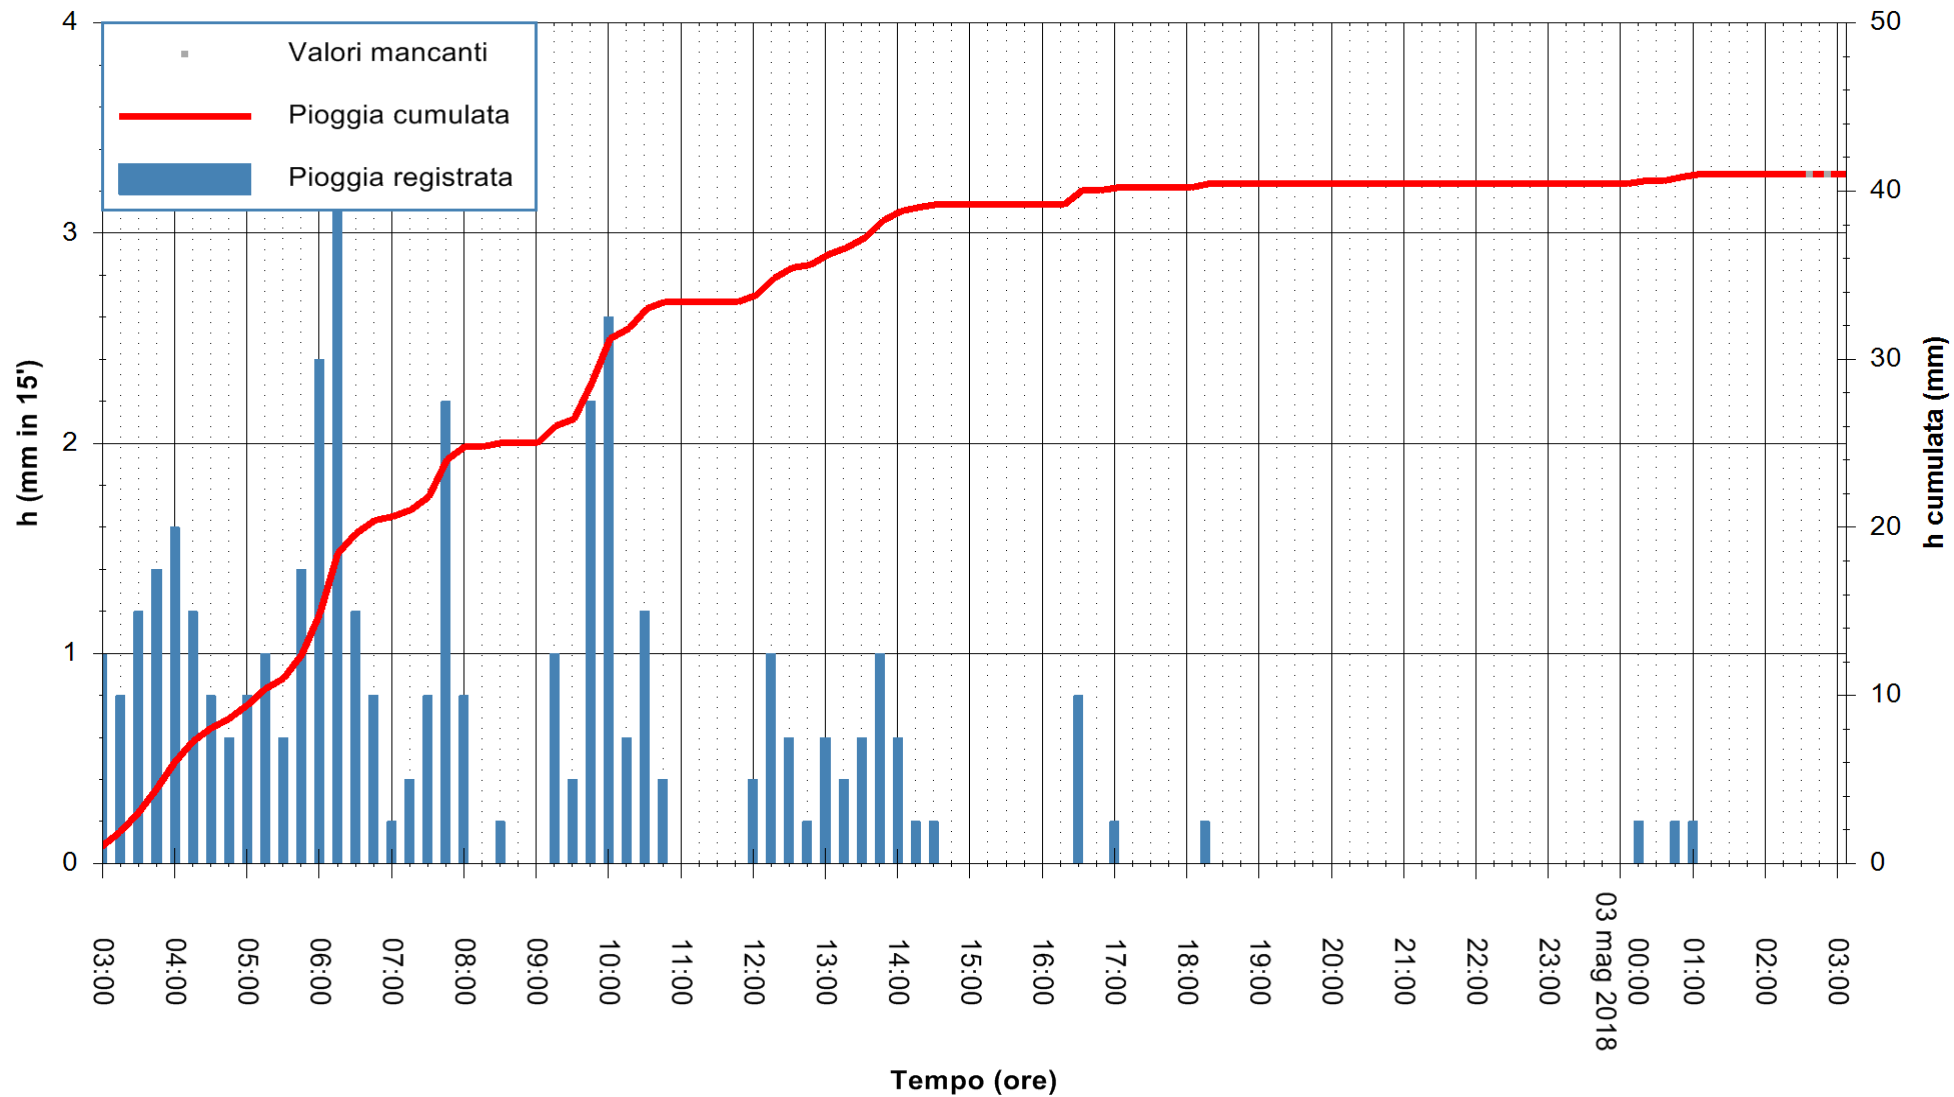

REGIONE AUTÒNOMA DE SARDIGNA
 REGIONE AUTONOMA DELLA SARDEGNA

Stazione pluviometrica Fluminimannu a Decimomannu
 Area DECIMOMANNU
 Piovra registrata nelle ultime 24 ore
 Estrazione dati delle ore 03:21 del 03/05/2018
 Ultimo dato disponibile: 03/05/2018 alle 02:30

ARPAS
 F.to il Dirigente Responsabile
 Dott. Giuseppe Bianco

REGIONE AUTONOMA DE SARDIGNA
 REGIONE AUTONOMA DELLA SARDEGNA

Stazione pluviometrica Villasor
 Area IS ARENAS
 Pioggia registrata nelle ultime 24 ore
 Estrazione dati delle ore 03:21 del 03/05/2018
 Ultimo dato disponibile: 03/05/2018 alle 02:30

ARPAS
 F.to il Dirigente Responsabile
 Dott. Giuseppe Bianco

REGIONE AUTÒNOMA DE SARDIGNA
 REGIONE AUTONOMA DELLA SARDEGNA

Stazione pluviometrica Tempio
 Area CUSSEDDU
 Pioggia registrata nelle ultime 24 ore
 Estrazione dati delle ore 03:21 del 03/05/2018
 Ultimo dato disponibile: 03/05/2018 alle 02:30