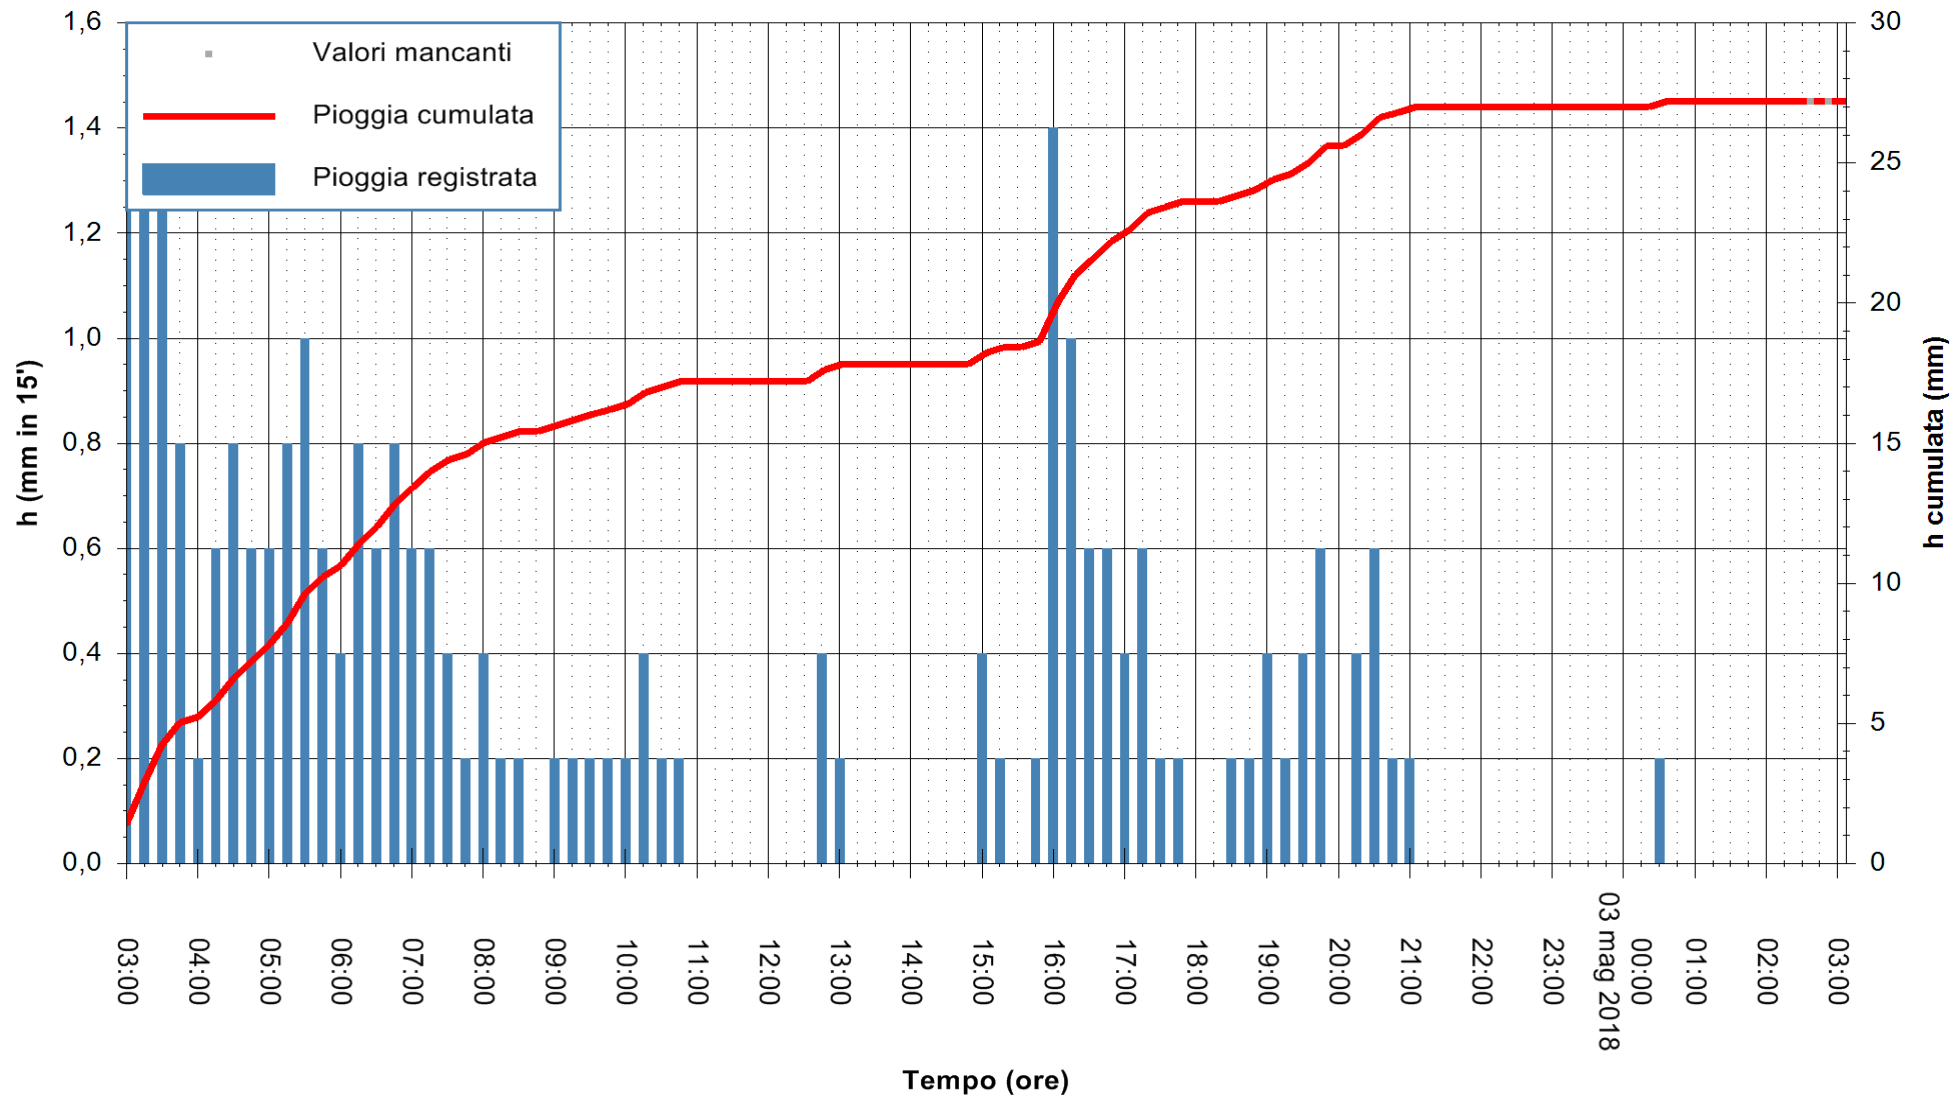

ARPAS
 F.to il Dirigente Responsabile
 Dott. Giuseppe Bianco

REGIONE AUTÒNOMA DE SARDIGNA
 REGIONE AUTONOMA DELLA SARDEGNA

Stazione pluviometrica Punta Tricoli
 Area PUNTA TRICOLI
 Pioggia registrata nelle ultime 24 ore
 Estrazione dati delle ore 03:21 del 03/05/2018
 Ultimo dato disponibile: 03/05/2018 alle 02:40