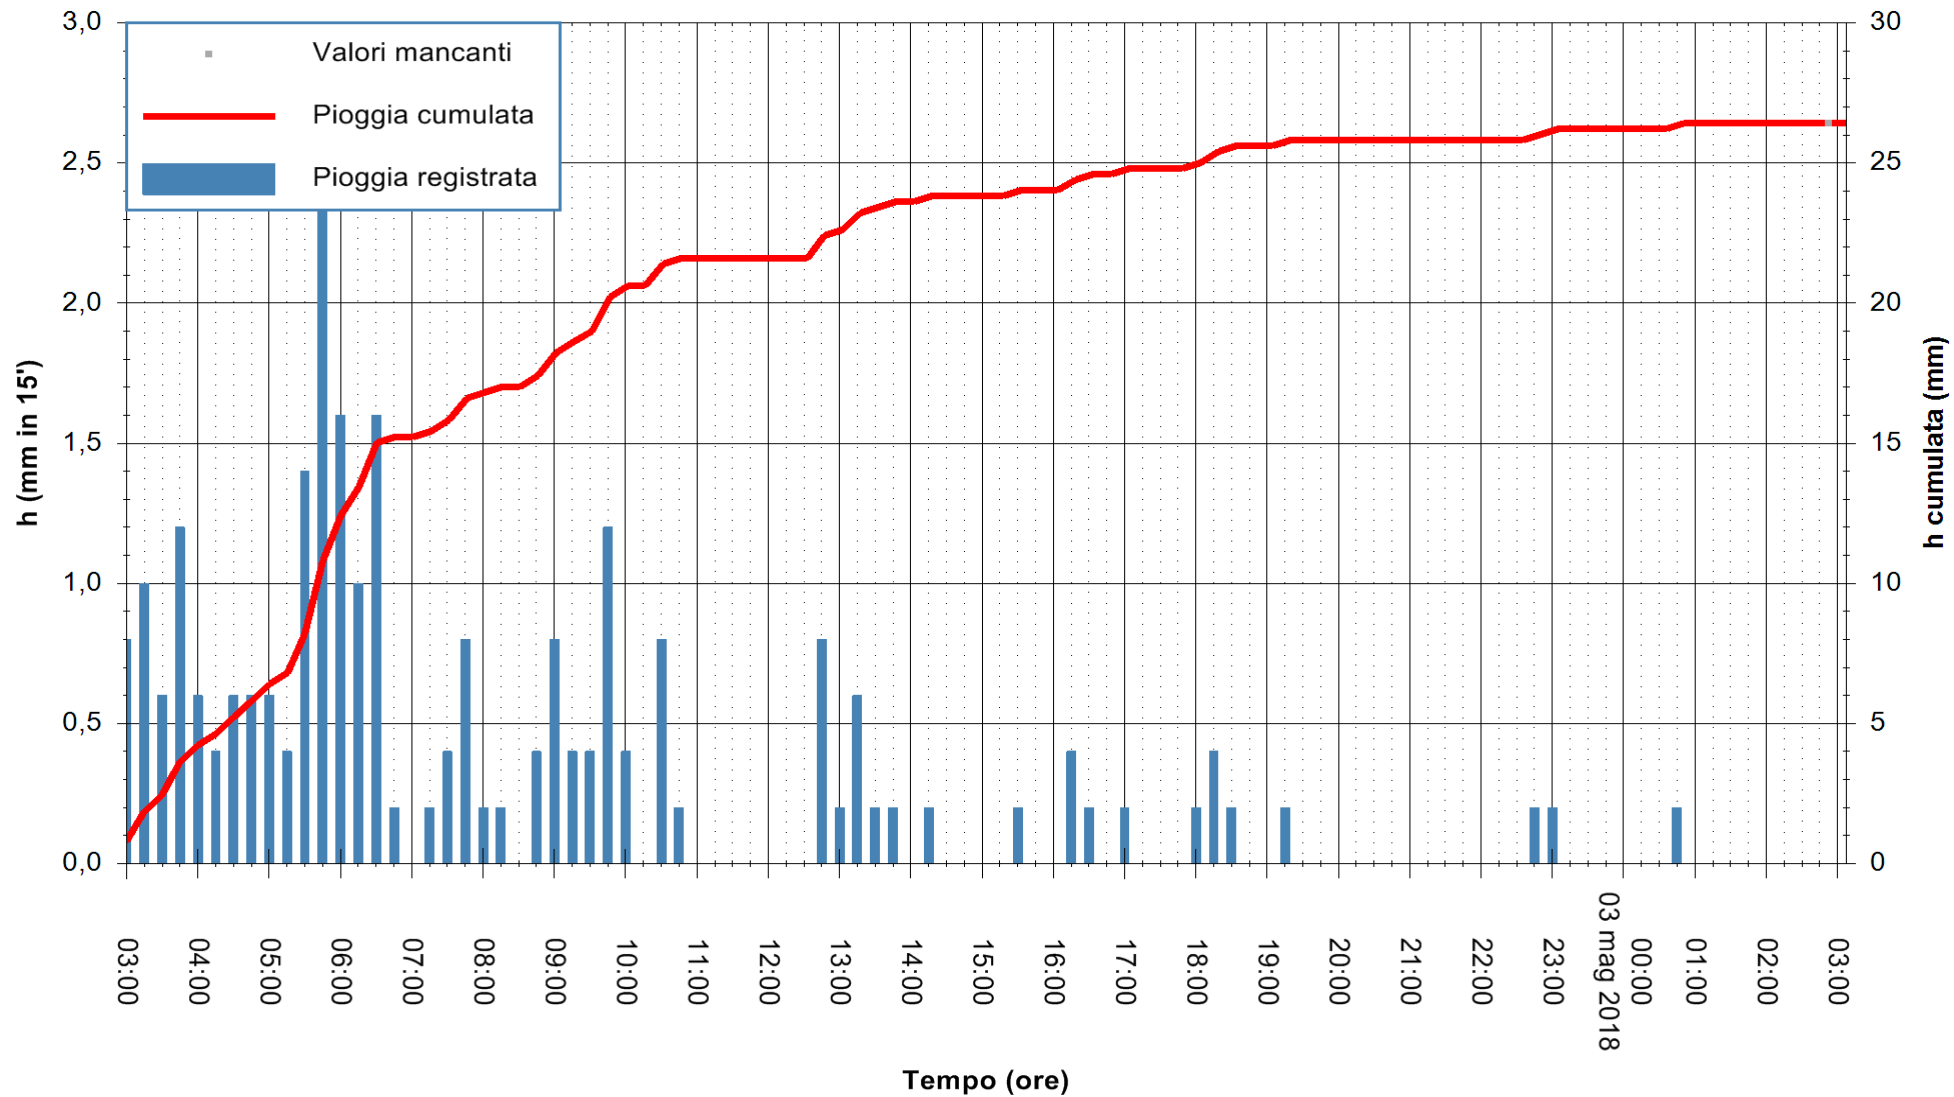

Stazione pluviometrica Punta Tricoli
Area PUNTA TRICOLI
Pioggia registrata nelle ultime 24 ore
Estrazione dati delle ore 03:21 del 03/05/2018
Ultimo dato disponibile: 03/05/2018 alle 02:40

ARPAS
F.to il Dirigente Responsabile
Dott. Giuseppe Bianco

REGIONE AUTÒNOMA DE SARDIGNA
REGIONE AUTONOMA DELLA SARDEGNA