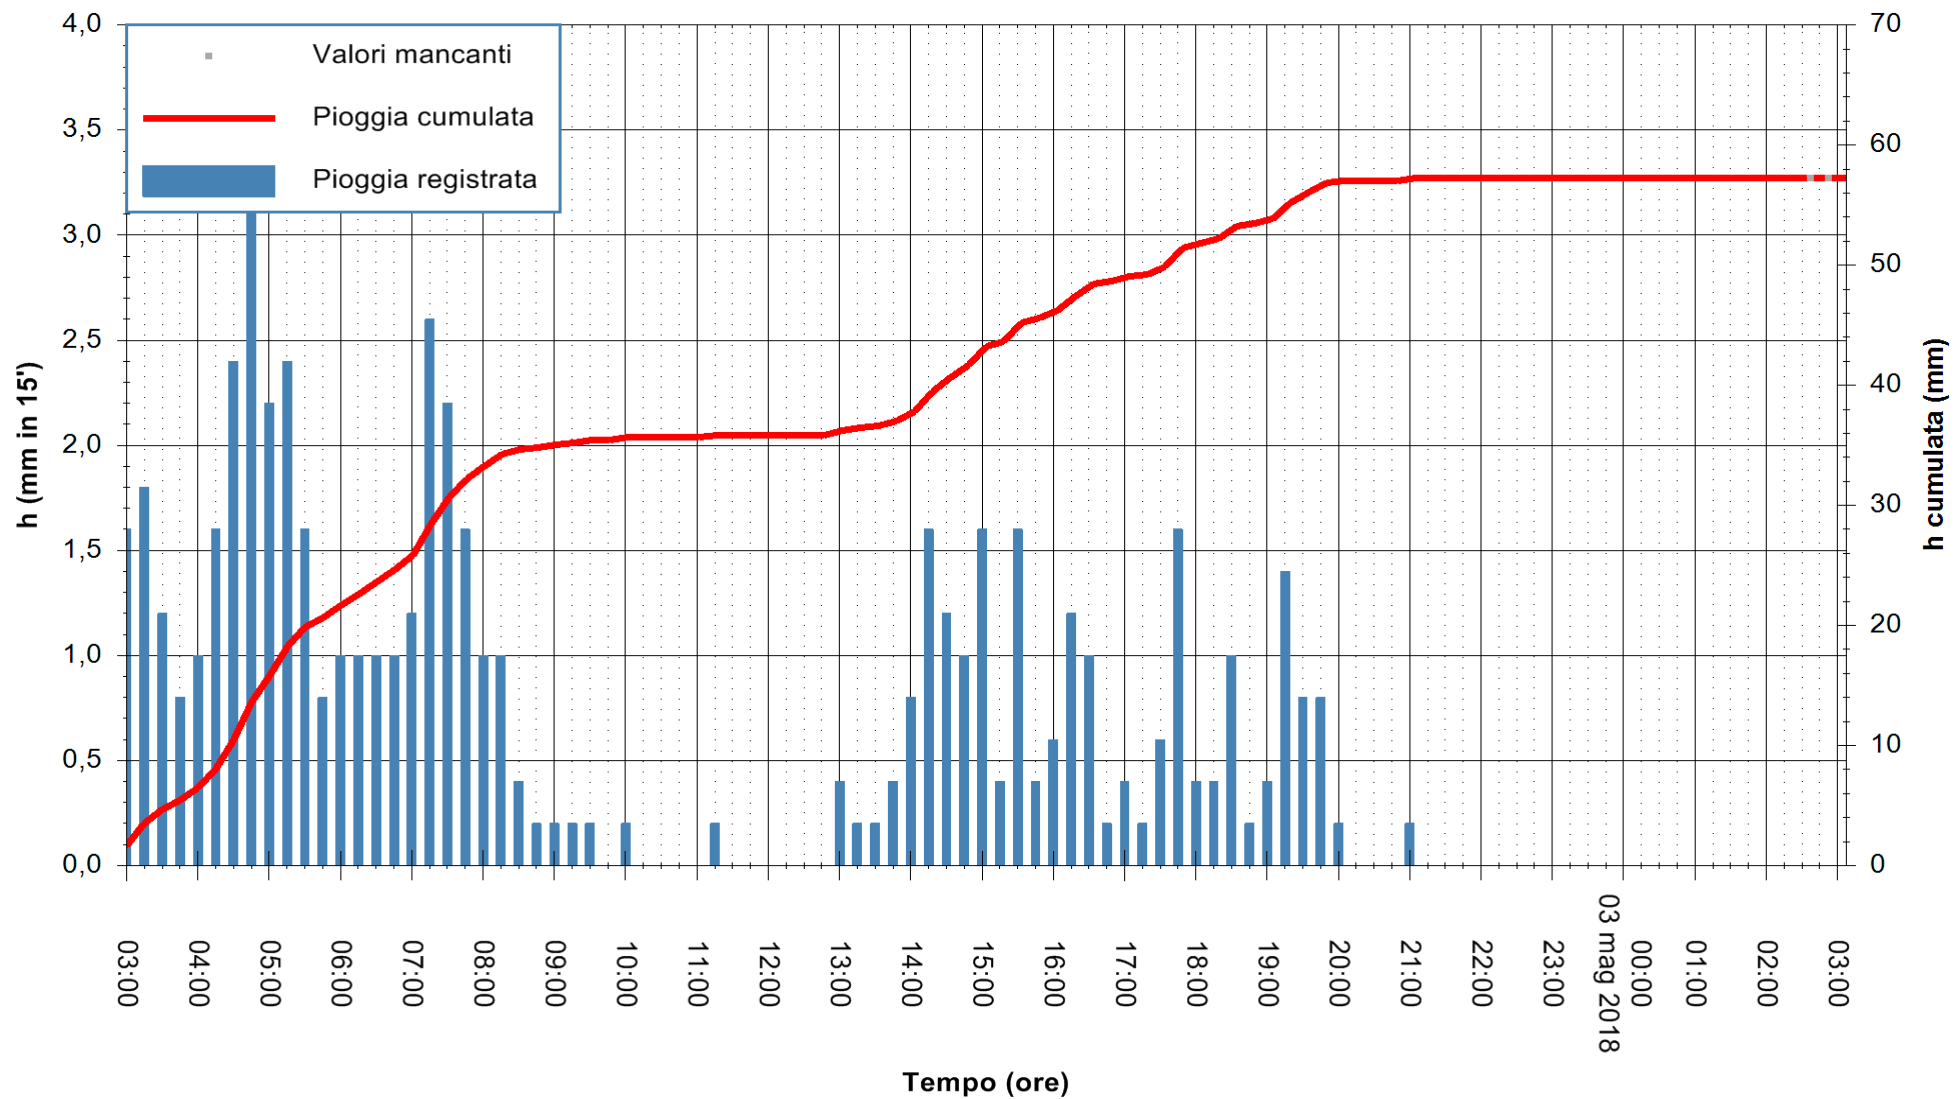

ARPAS
 F.to il Dirigente Responsabile
 Dott. Giuseppe Bianco

REGIONE AUTÒNOMA DE SARDIGNA
 REGIONE AUTONOMA DELLA SARDEGNA

Stazione pluviometrica Tempio
 Area CUSSEDDU
 Pioggia registrata nelle ultime 24 ore
 Estrazione dati delle ore 03:21 del 03/05/2018
 Ultimo dato disponibile: 03/05/2018 alle 02:30

ARPAS
 F.to il Dirigente Responsabile
 Dott. Giuseppe Bianco

REGIONE AUTÒNOMA DE SARDIGNA
 REGIONE AUTONOMA DELLA SARDEGNA

Stazione pluviometrica Punta Tricoli
 Area PUNTA TRICOLI
 Pioggia registrata nelle ultime 24 ore
 Estrazione dati delle ore 03:21 del 03/05/2018
 Ultimo dato disponibile: 03/05/2018 alle 02:40