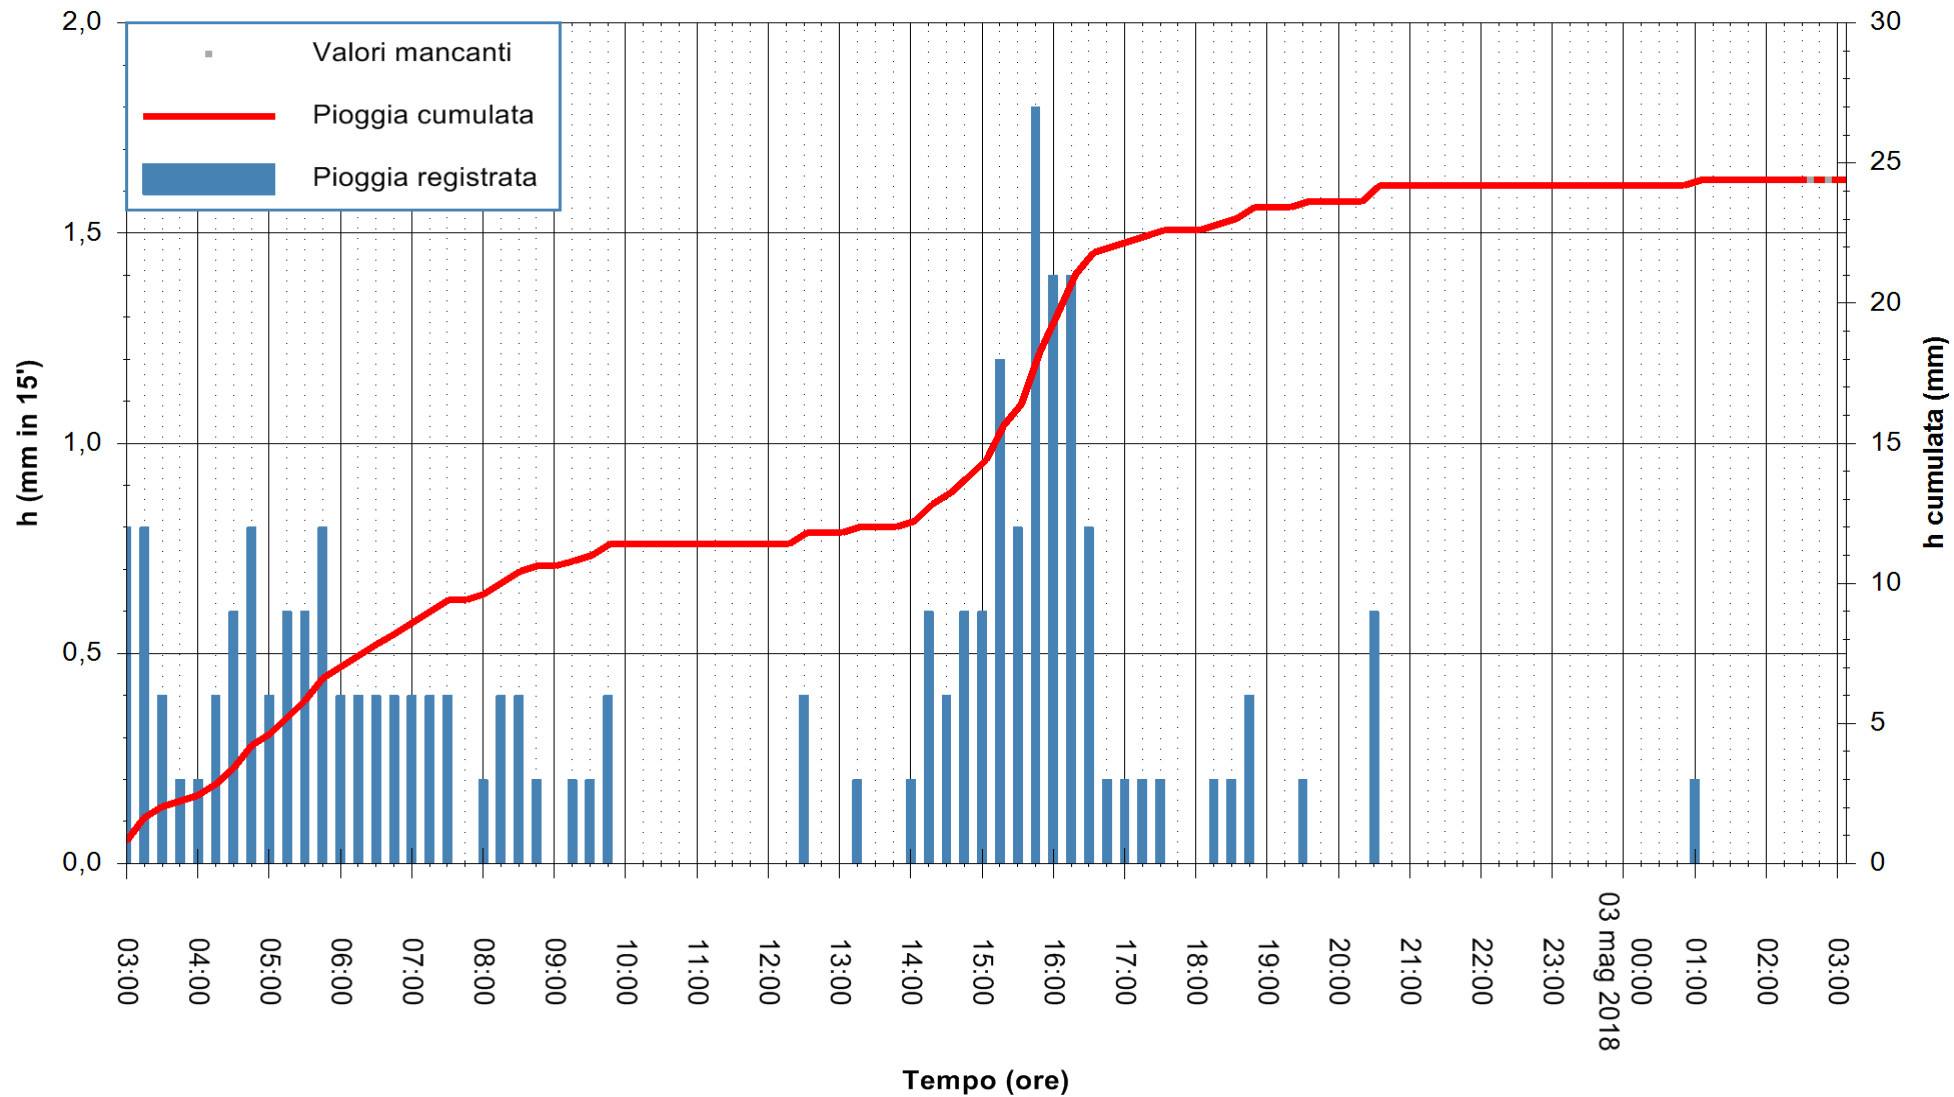

ARPAS
 F.to il Dirigente Responsabile
 Dott. Giuseppe Bianco

REGIONE AUTÒNOMA DE SARDIGNA
 REGIONE AUTONOMA DELLA SARDEGNA

Stazione pluviometrica La Maddalena
 Area PUNTA CHIARA
 Pioggia registrata nelle ultime 24 ore
 Estrazione dati delle ore 03:21 del 03/05/2018
 Ultimo dato disponibile: 03/05/2018 alle 02:39

ARPAS
 F.to il Dirigente Responsabile
 Dott. Giuseppe Bianco

REGIONE AUTÒNOMA DE SARDIGNA
 REGIONE AUTONOMA DELLA SARDEGNA

Stazione pluviometrica Ossoni
 Area MONTE OSSONI
 Pioggia registrata nelle ultime 24 ore
 Estrazione dati delle ore 03:21 del 03/05/2018
 Ultimo dato disponibile: 03/05/2018 alle 02:30

ARPAS
 F.to il Dirigente Responsabile
 Dott. Giuseppe Bianco

REGIONE AUTÒNOMA DE SARDIGNA
 REGIONE AUTONOMA DELLA SARDEGNA

Stazione pluviometrica Siniscola
 Area SU PRANU
 Pioggia registrata nelle ultime 24 ore
 Estrazione dati delle ore 03:21 del 03/05/2018
 Ultimo dato disponibile: 03/05/2018 alle 02:40