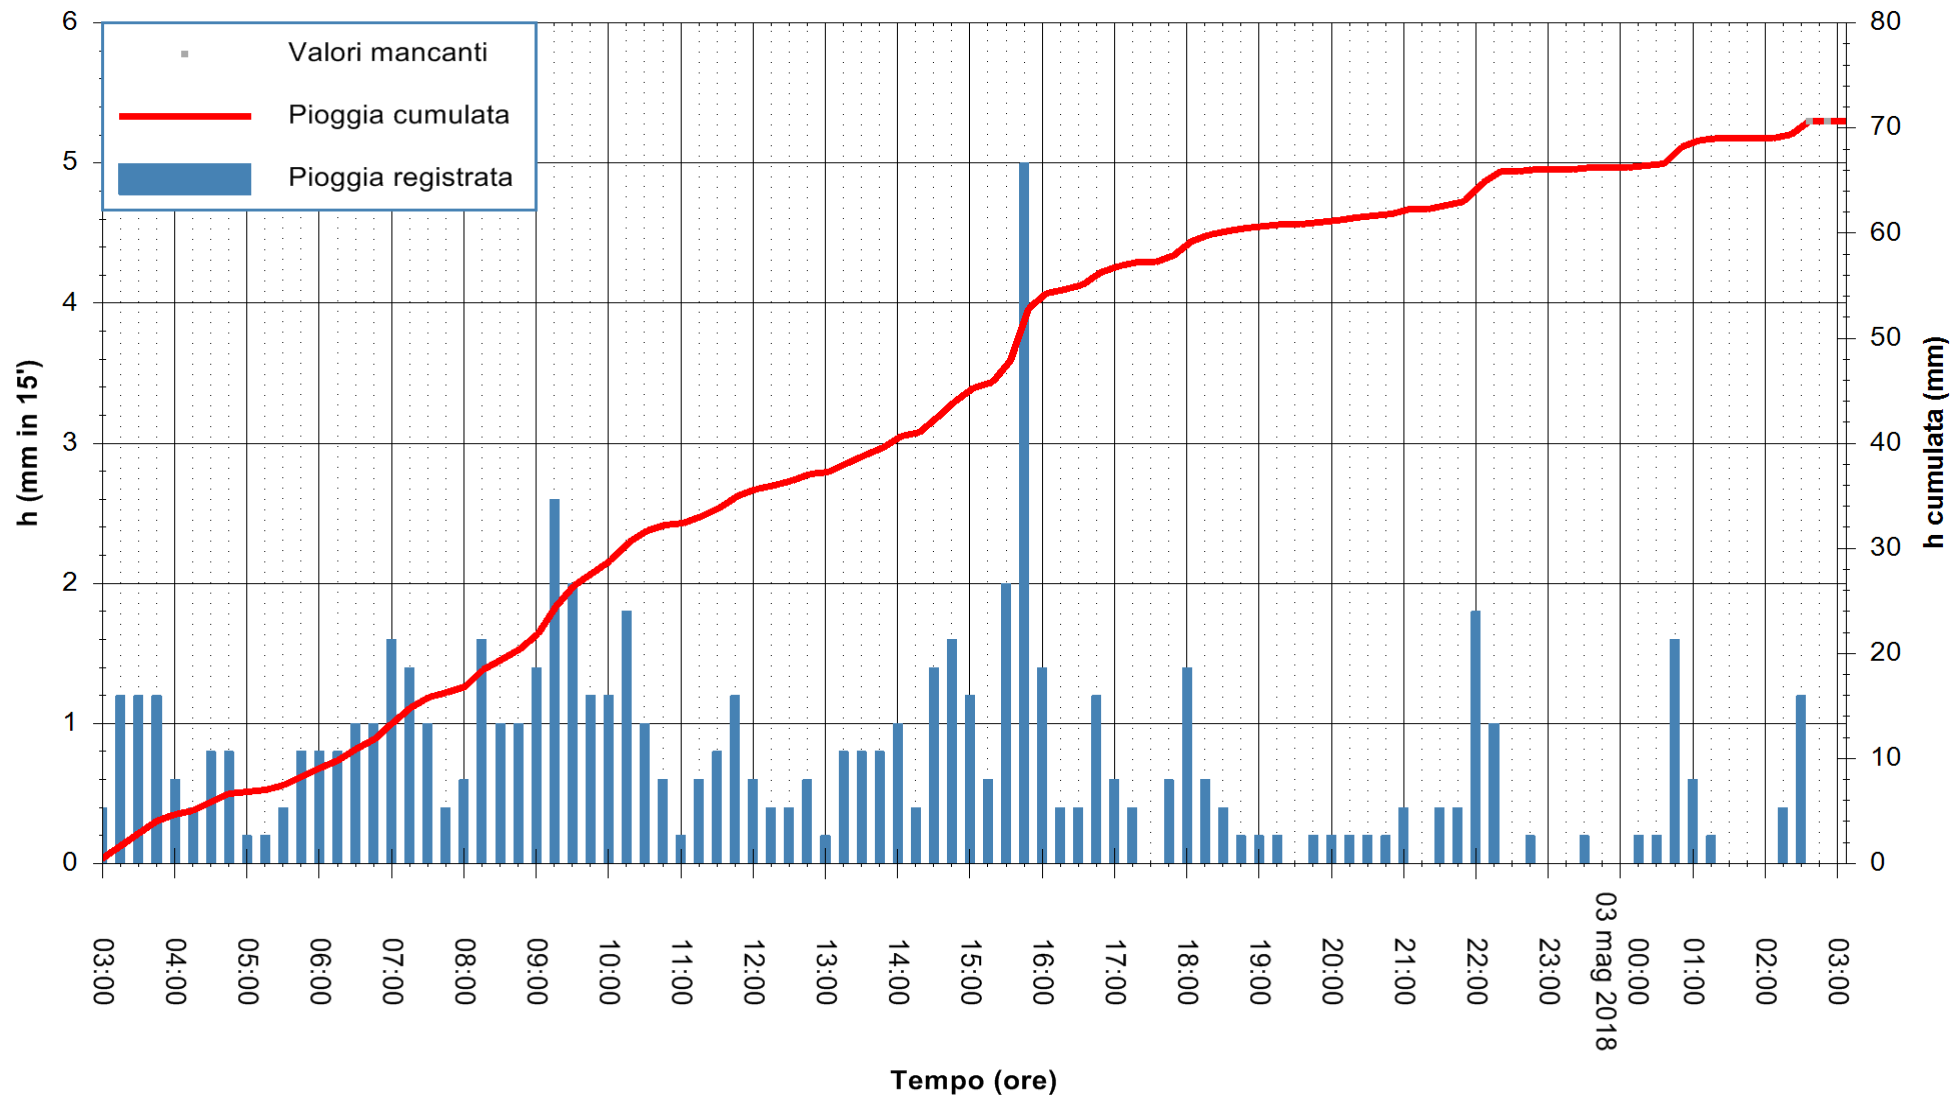

REGIONE AUTÒNOMA DE SARDIGNA
 REGIONE AUTONOMA DELLA SARDEGNA

Stazione pluviometrica Fluminimannu a Decimomannu
 Area DECIMOMANNU
 Piovra registrata nelle ultime 24 ore
 Estrazione dati delle ore 03:21 del 03/05/2018
 Ultimo dato disponibile: 03/05/2018 alle 02:30

ARPAS
 F.to il Dirigente Responsabile
 Dott. Giuseppe Bianco

REGIONE AUTONOMA DE SARDIGNA
 REGIONE AUTONOMA DELLA SARDEGNA

Stazione pluviometrica Villasor
 Area IS ARENAS
 Pioggia registrata nelle ultime 24 ore
 Estrazione dati delle ore 03:21 del 03/05/2018
 Ultimo dato disponibile: 03/05/2018 alle 02:30

ARPAS
 F.to il Dirigente Responsabile
 Dott. Giuseppe Bianco

REGIONE AUTÒNOMA DE SARDIGNA
 REGIONE AUTONOMA DELLA SARDEGNA

Stazione pluviometrica Tempio
 Area CUSSEDDU
 Pioggia registrata nelle ultime 24 ore
 Estrazione dati delle ore 03:21 del 03/05/2018
 Ultimo dato disponibile: 03/05/2018 alle 02:30