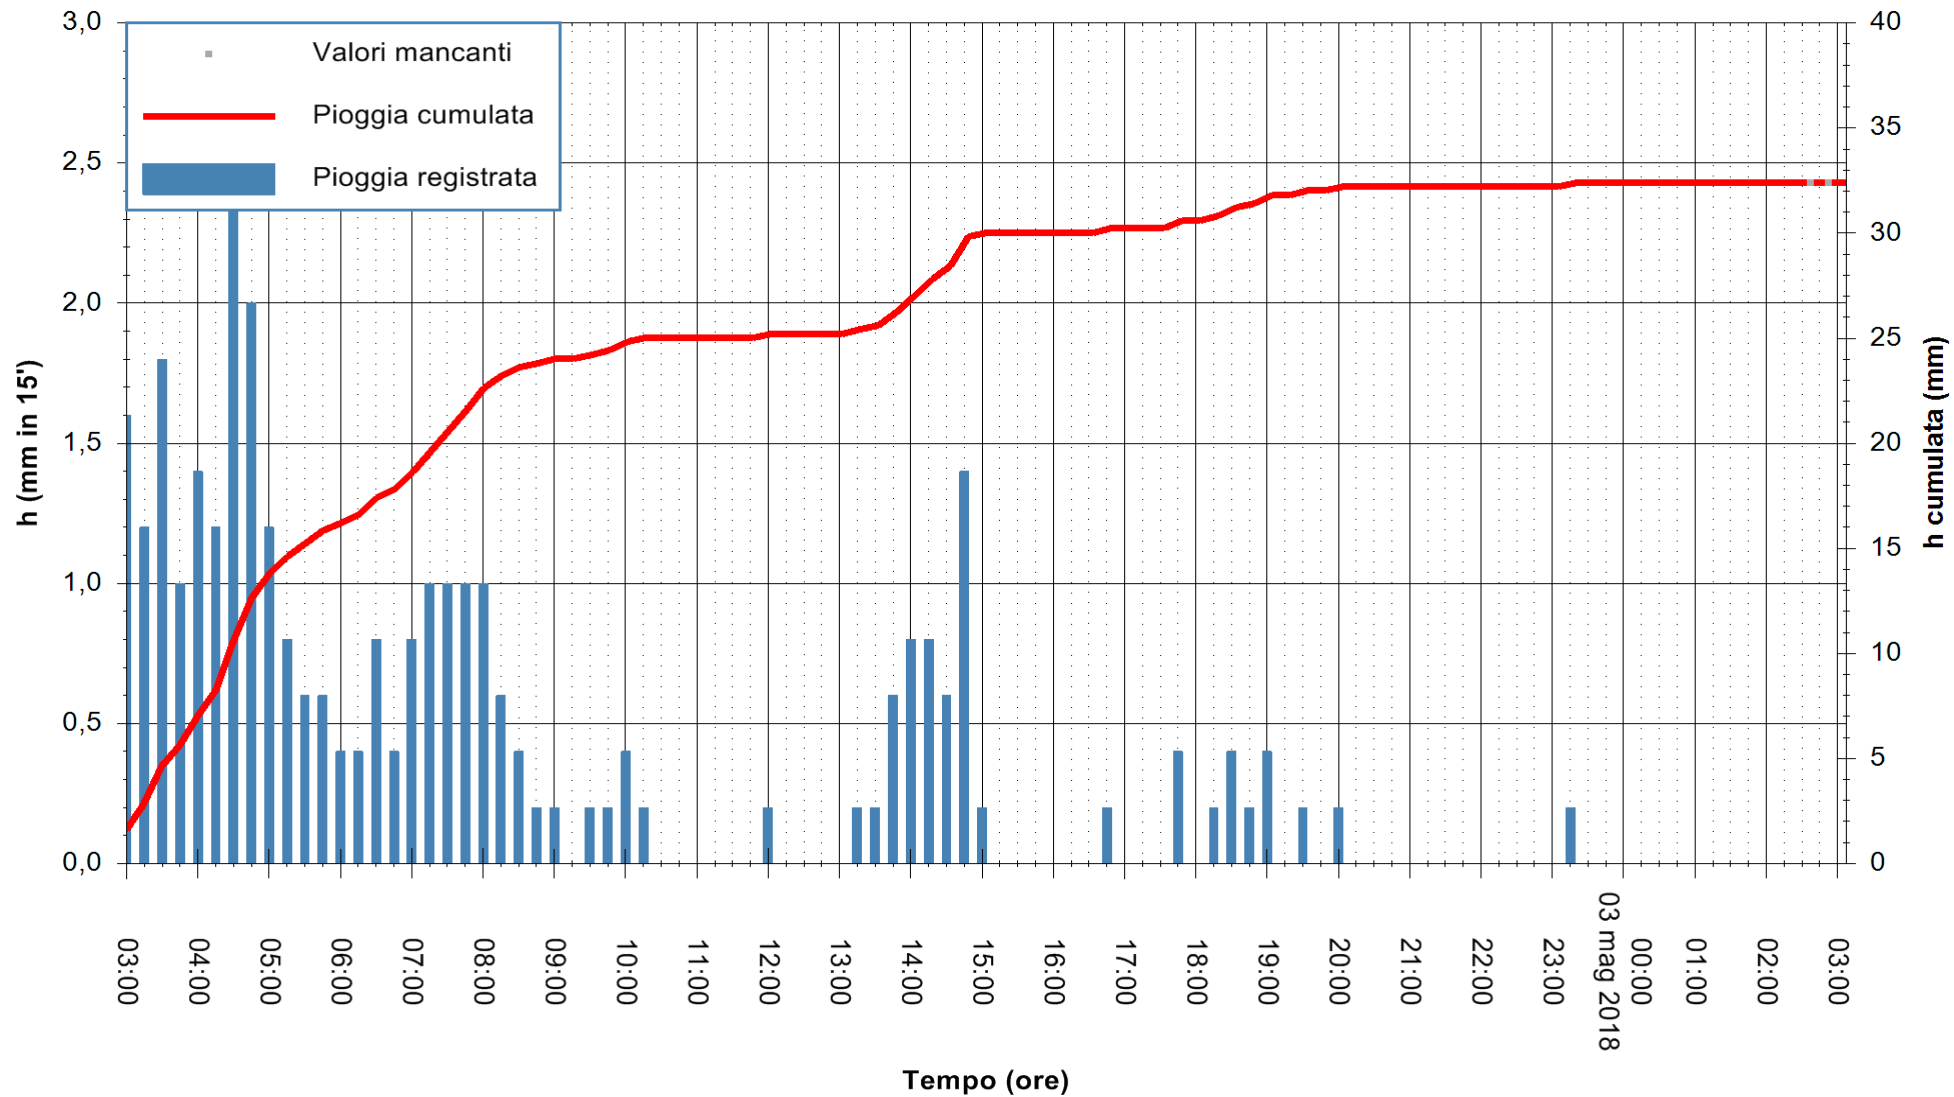

Stazione pluviometrica Aglientu
Area AGLIENTU
Pioggia registrata nelle ultime 24 ore
Estrazione dati delle ore 03:21 del 03/05/2018
Ultimo dato disponibile: 03/05/2018 alle 02:30

ARPAS
F.to il Dirigente Responsabile
Dott. Giuseppe Bianco

REGIONE AUTÒNOMA DE SARDIGNA
REGIONE AUTONOMA DELLA SARDEGNA