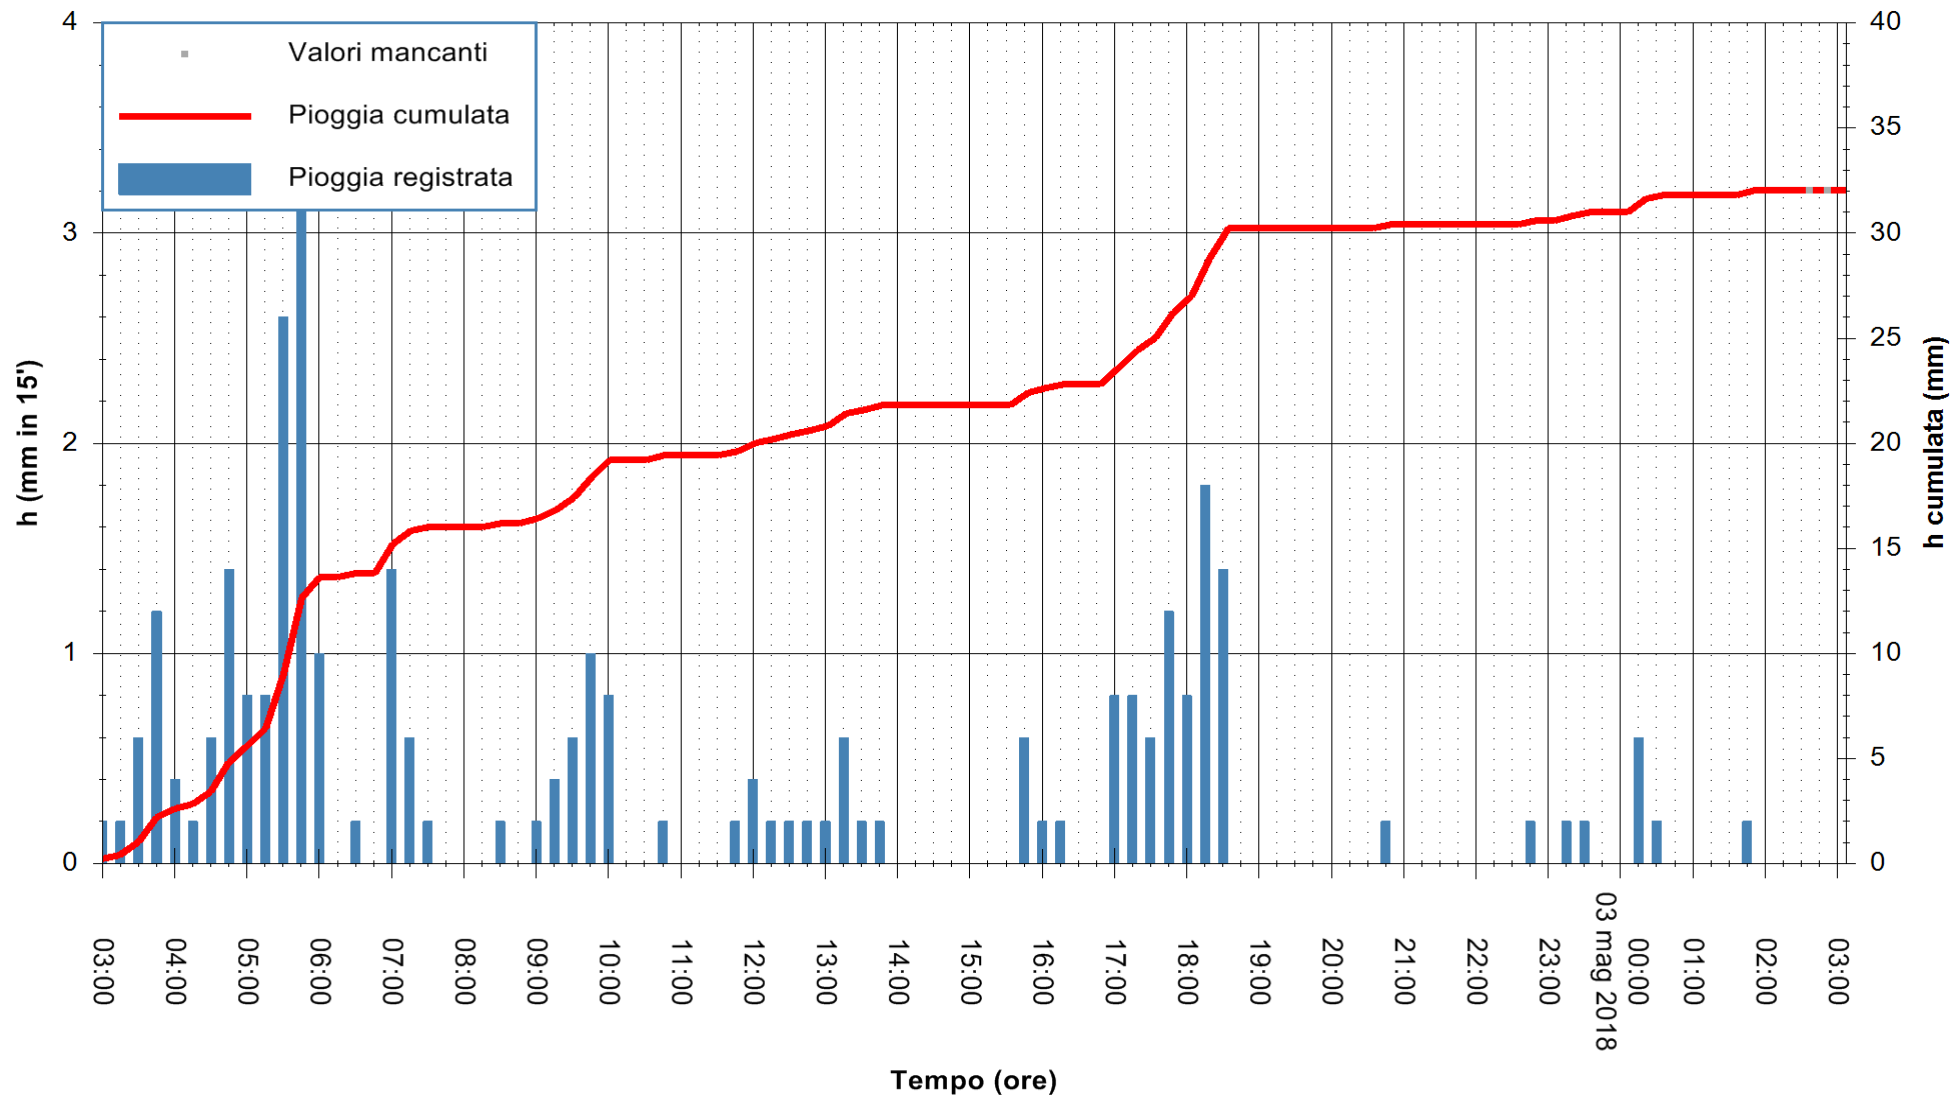

ARPAS
F.to il Dirigente Responsabile
Dott. Giuseppe Bianco

REGIONE AUTÒNOMA DE SARDIGNA
REGIONE AUTONOMA DELLA SARDEGNA

Stazione pluviometrica Villa Verde
 Area SUNNURAXI
 Pioggia registrata nelle ultime 24 ore
 Estrazione dati delle ore 03:21 del 03/05/2018
 Ultimo dato disponibile: 03/05/2018 alle 02:42

ARPAS
 F.to il Dirigente Responsabile
 Dott. Giuseppe Bianco

REGIONE AUTÒNOMA DE SARDIGNA
 REGIONE AUTONOMA DELLA SARDEGNA

Stazione pluviometrica La Maddalena
 Area PUNTA CHIARA
 Pioggia registrata nelle ultime 24 ore
 Estrazione dati delle ore 03:21 del 03/05/2018
 Ultimo dato disponibile: 03/05/2018 alle 02:39