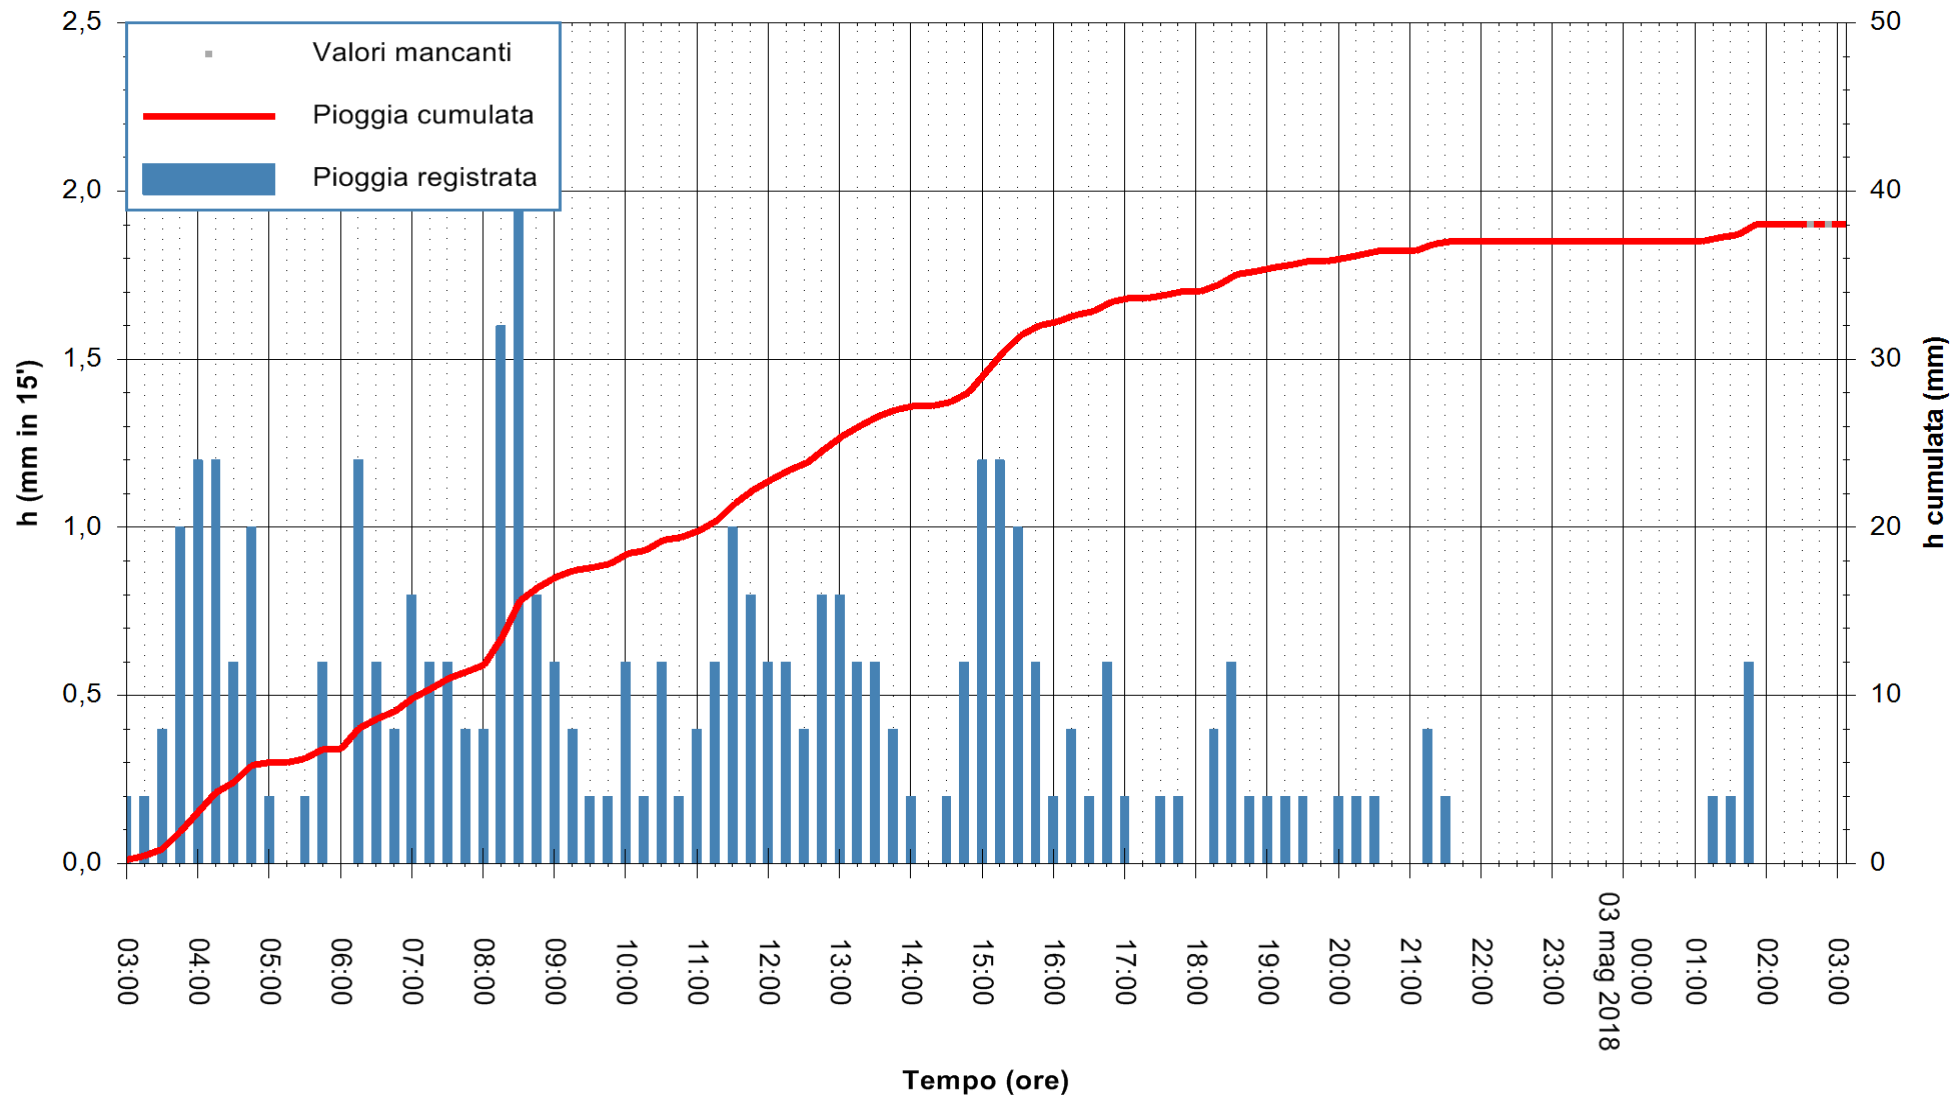

ARPAS
F.to il Dirigente Responsabile
Dott. Giuseppe Bianco

REGIONE AUTÒNOMA DE SARDIGNA
REGIONE AUTONOMA DELLA SARDEGNA

Stazione pluviometrica Villa Verde
 Area SUNNURAXI
 Pioggia registrata nelle ultime 24 ore
 Estrazione dati delle ore 03:21 del 03/05/2018
 Ultimo dato disponibile: 03/05/2018 alle 02:42

ARPAS
 F.to il Dirigente Responsabile
 Dott. Giuseppe Bianco

REGIONE AUTÒNOMA DE SARDIGNA
 REGIONE AUTONOMA DELLA SARDEGNA

Stazione pluviometrica La Maddalena
 Area PUNTA CHIARA
 Pioggia registrata nelle ultime 24 ore
 Estrazione dati delle ore 03:21 del 03/05/2018
 Ultimo dato disponibile: 03/05/2018 alle 02:39