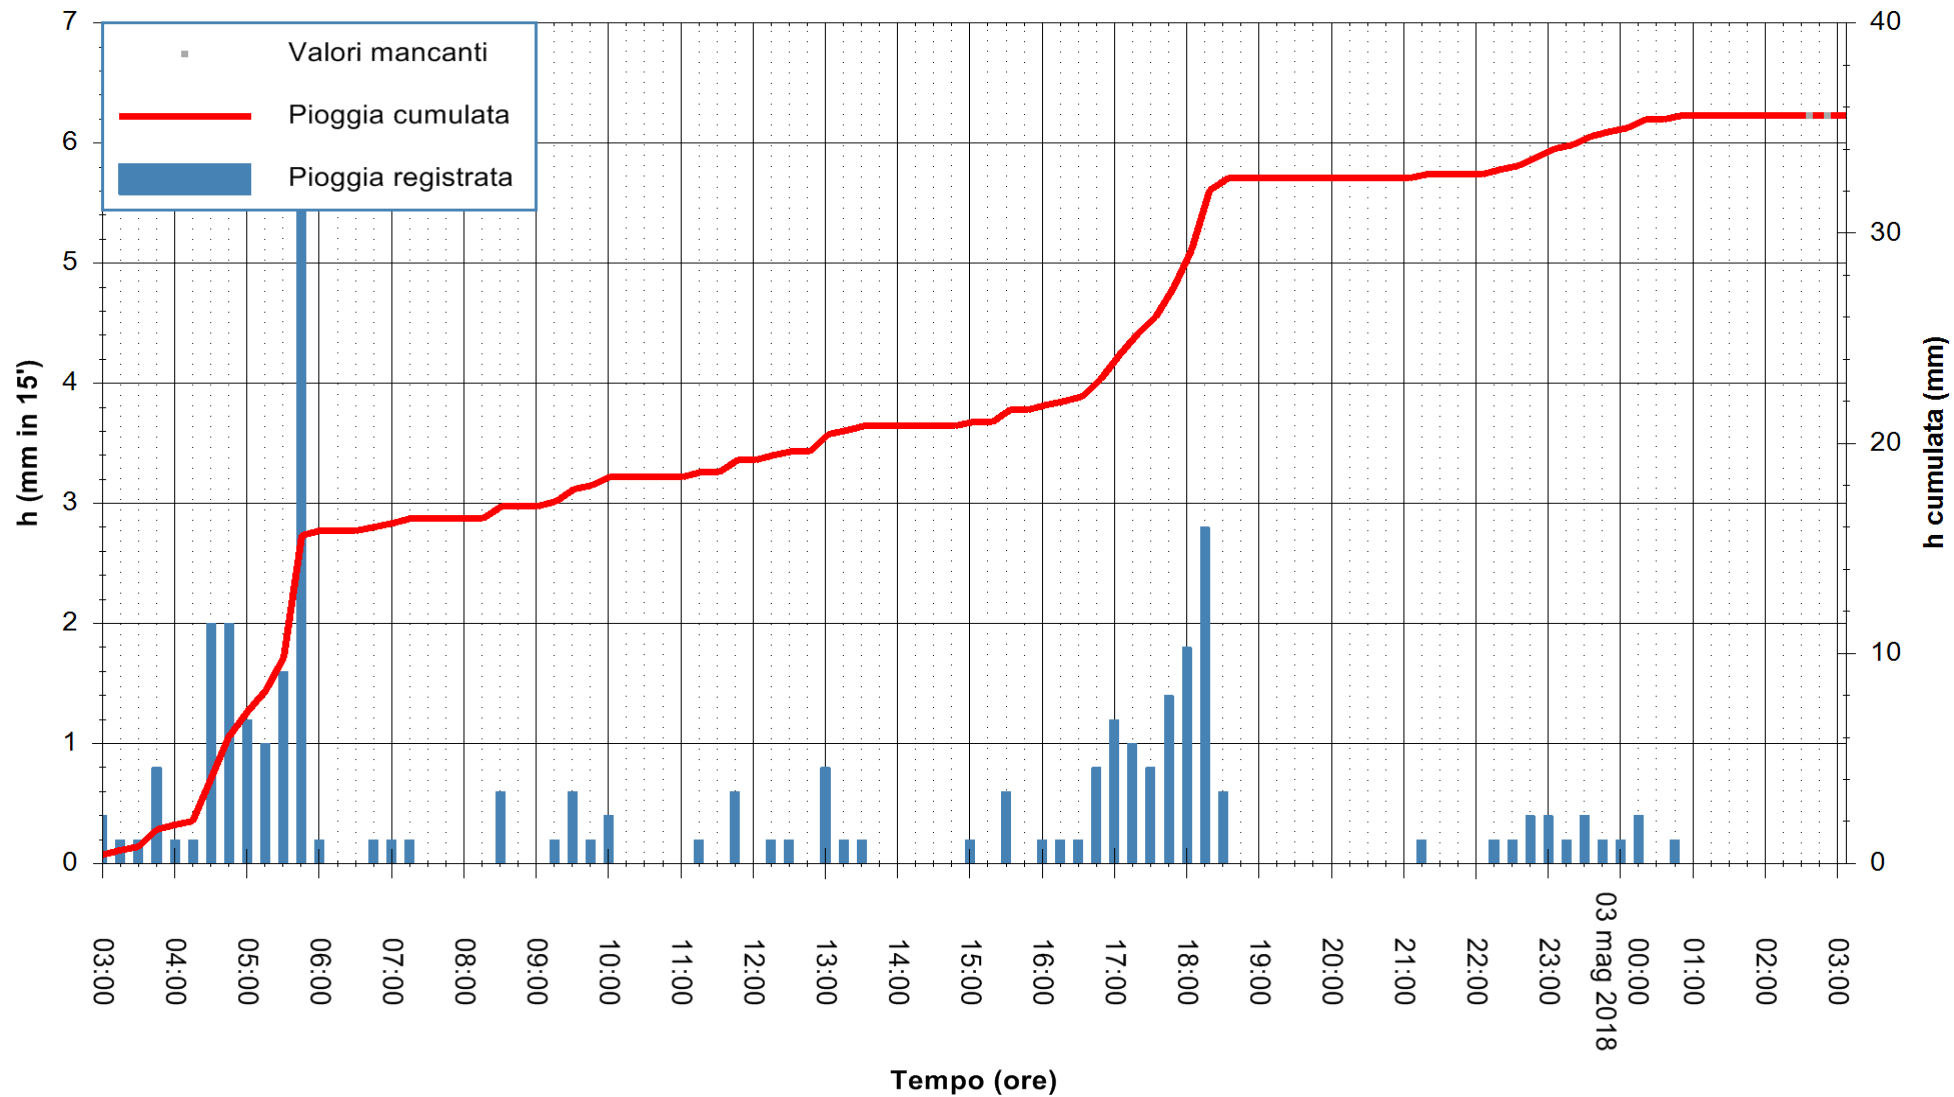

ARPAS
 F.to il Dirigente Responsabile
 Dott. Giuseppe Bianco

REGIONE AUTÒNOMA DE SARDIGNA
 REGIONE AUTONOMA DELLA SARDEGNA

Stazione pluviometrica Aglientu
Area AGLIENTU
Pioggia registrata nelle ultime 24 ore
Estrazione dati delle ore 03:21 del 03/05/2018
Ultimo dato disponibile: 03/05/2018 alle 02:30

ARPAS
F.to il Dirigente Responsabile
Dott. Giuseppe Bianco

REGIONE AUTÒNOMA DE SARDIGNA
REGIONE AUTONOMA DELLA SARDEGNA

Stazione pluviometrica Villa Verde
 Area SUNNURAXI
 Pioggia registrata nelle ultime 24 ore
 Estrazione dati delle ore 03:21 del 03/05/2018
 Ultimo dato disponibile: 03/05/2018 alle 02:42