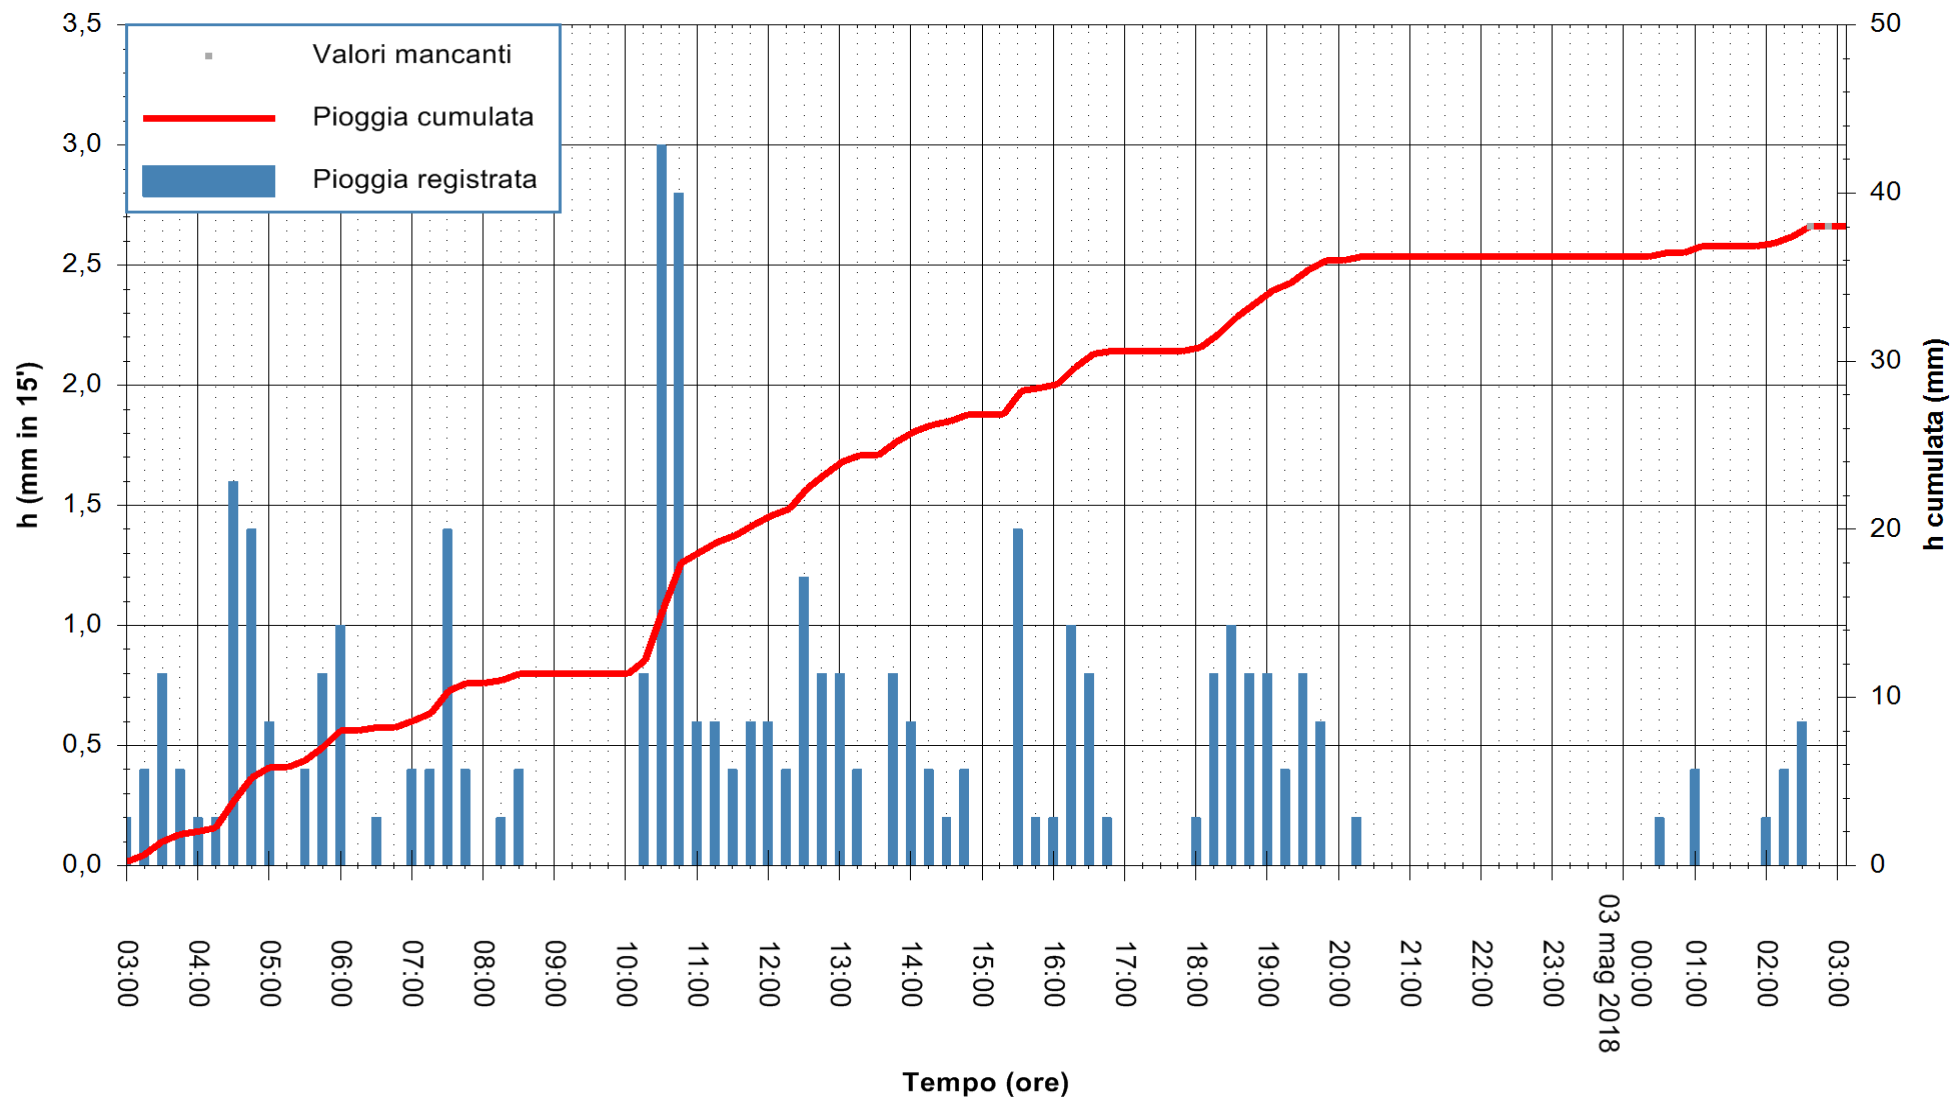

ARPAS
 F.to il Dirigente Responsabile
 Dott. Giuseppe Bianco

REGIONE AUTONOMA DE SARDIGNA
 REGIONE AUTONOMA DELLA SARDEGNA

Stazione pluviometrica Mamone
 Area MAMONE
 Pioggia registrata nelle ultime 24 ore
 Estrazione dati delle ore 03:21 del 03/05/2018
 Ultimo dato disponibile: 03/05/2018 alle 02:30