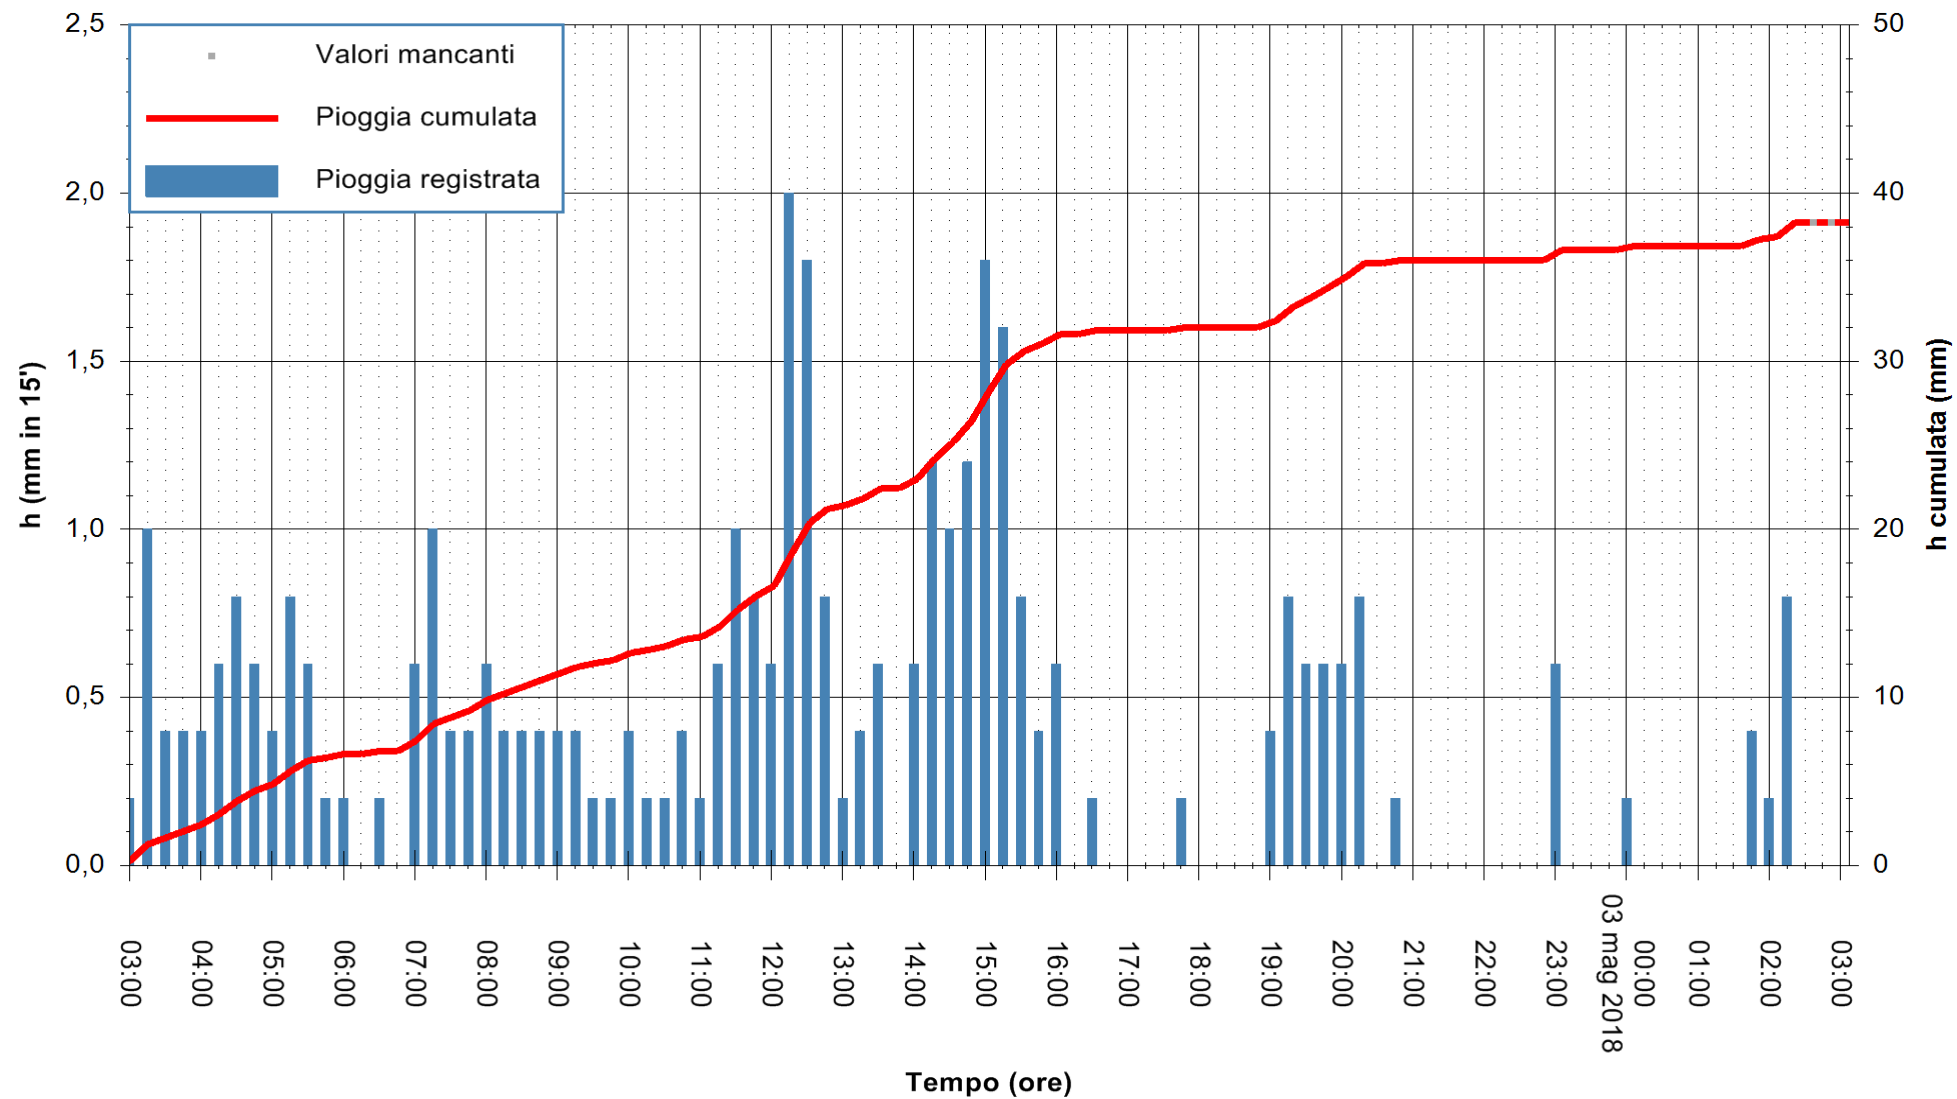

ARPAS
 F.to il Dirigente Responsabile
 Dott. Giuseppe Bianco

REGIONE AUTÒNOMA DE SARDIGNA
 REGIONE AUTONOMA DELLA SARDEGNA

Stazione pluviometrica Siniscola
 Area SU PRANU
 Pioggia registrata nelle ultime 24 ore
 Estrazione dati delle ore 03:21 del 03/05/2018
 Ultimo dato disponibile: 03/05/2018 alle 02:40

ARPAS
 F.to il Dirigente Responsabile
 Dott. Giuseppe Bianco

REGIONE AUTONOMA DE SARDIGNA
 REGIONE AUTONOMA DELLA SARDEGNA

Stazione pluviometrica Mamone
 Area MAMONE
 Pioggia registrata nelle ultime 24 ore
 Estrazione dati delle ore 03:21 del 03/05/2018
 Ultimo dato disponibile: 03/05/2018 alle 02:30