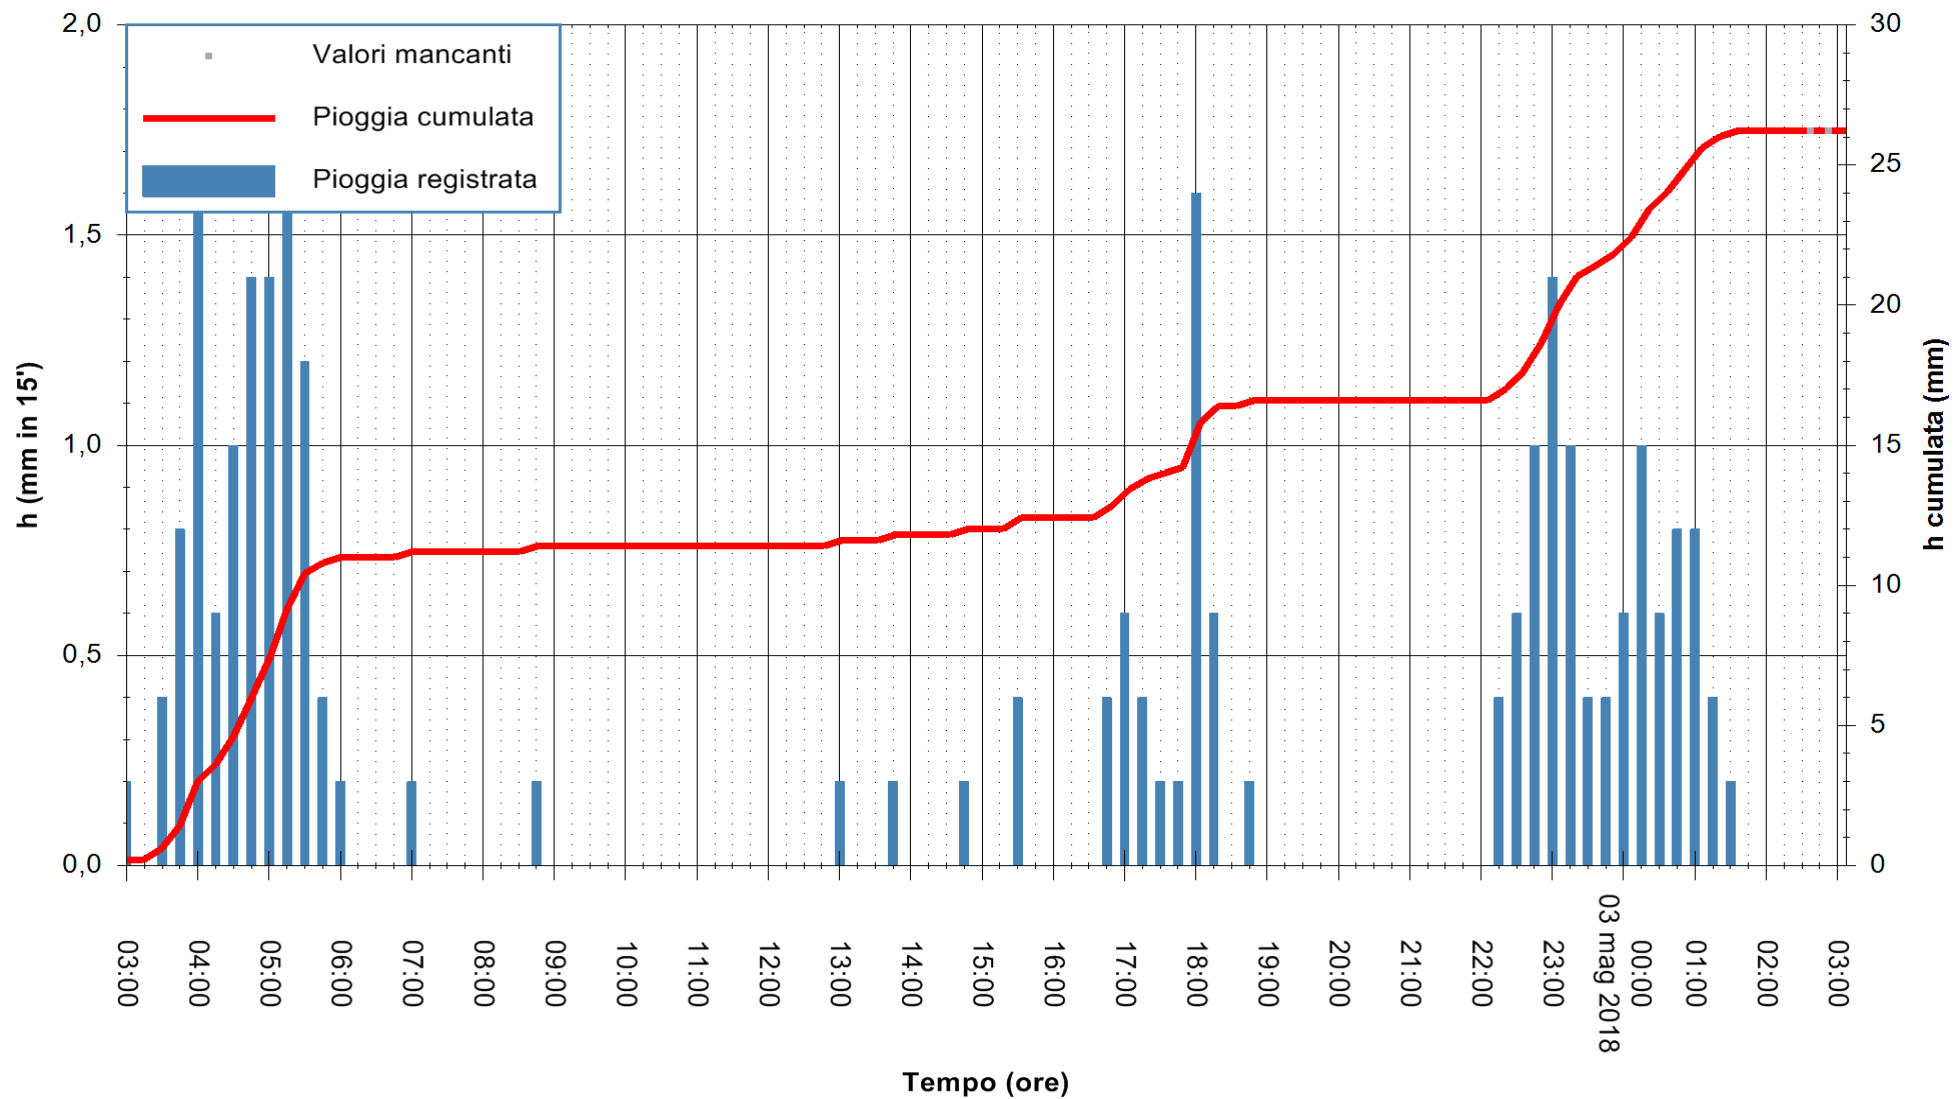

Stazione pluviometrica Oschiri
 Area PISCHINAS
 Pioggia registrata nelle ultime 24 ore
 Estrazione dati delle ore 03:21 del 03/05/2018
 Ultimo dato disponibile: 03/05/2018 alle 02:30

ARPAS
 F.to il Dirigente Responsabile
 Dott. Giuseppe Bianco

REGIONE AUTÒNOMA DE SARDIGNA
 REGIONE AUTONOMA DELLA SARDEGNA

Stazione pluviometrica Fluminimannu a Decimomannu
 Area DECIMOMANNU
 Piovra registrata nelle ultime 24 ore
 Estrazione dati delle ore 03:21 del 03/05/2018
 Ultimo dato disponibile: 03/05/2018 alle 02:30