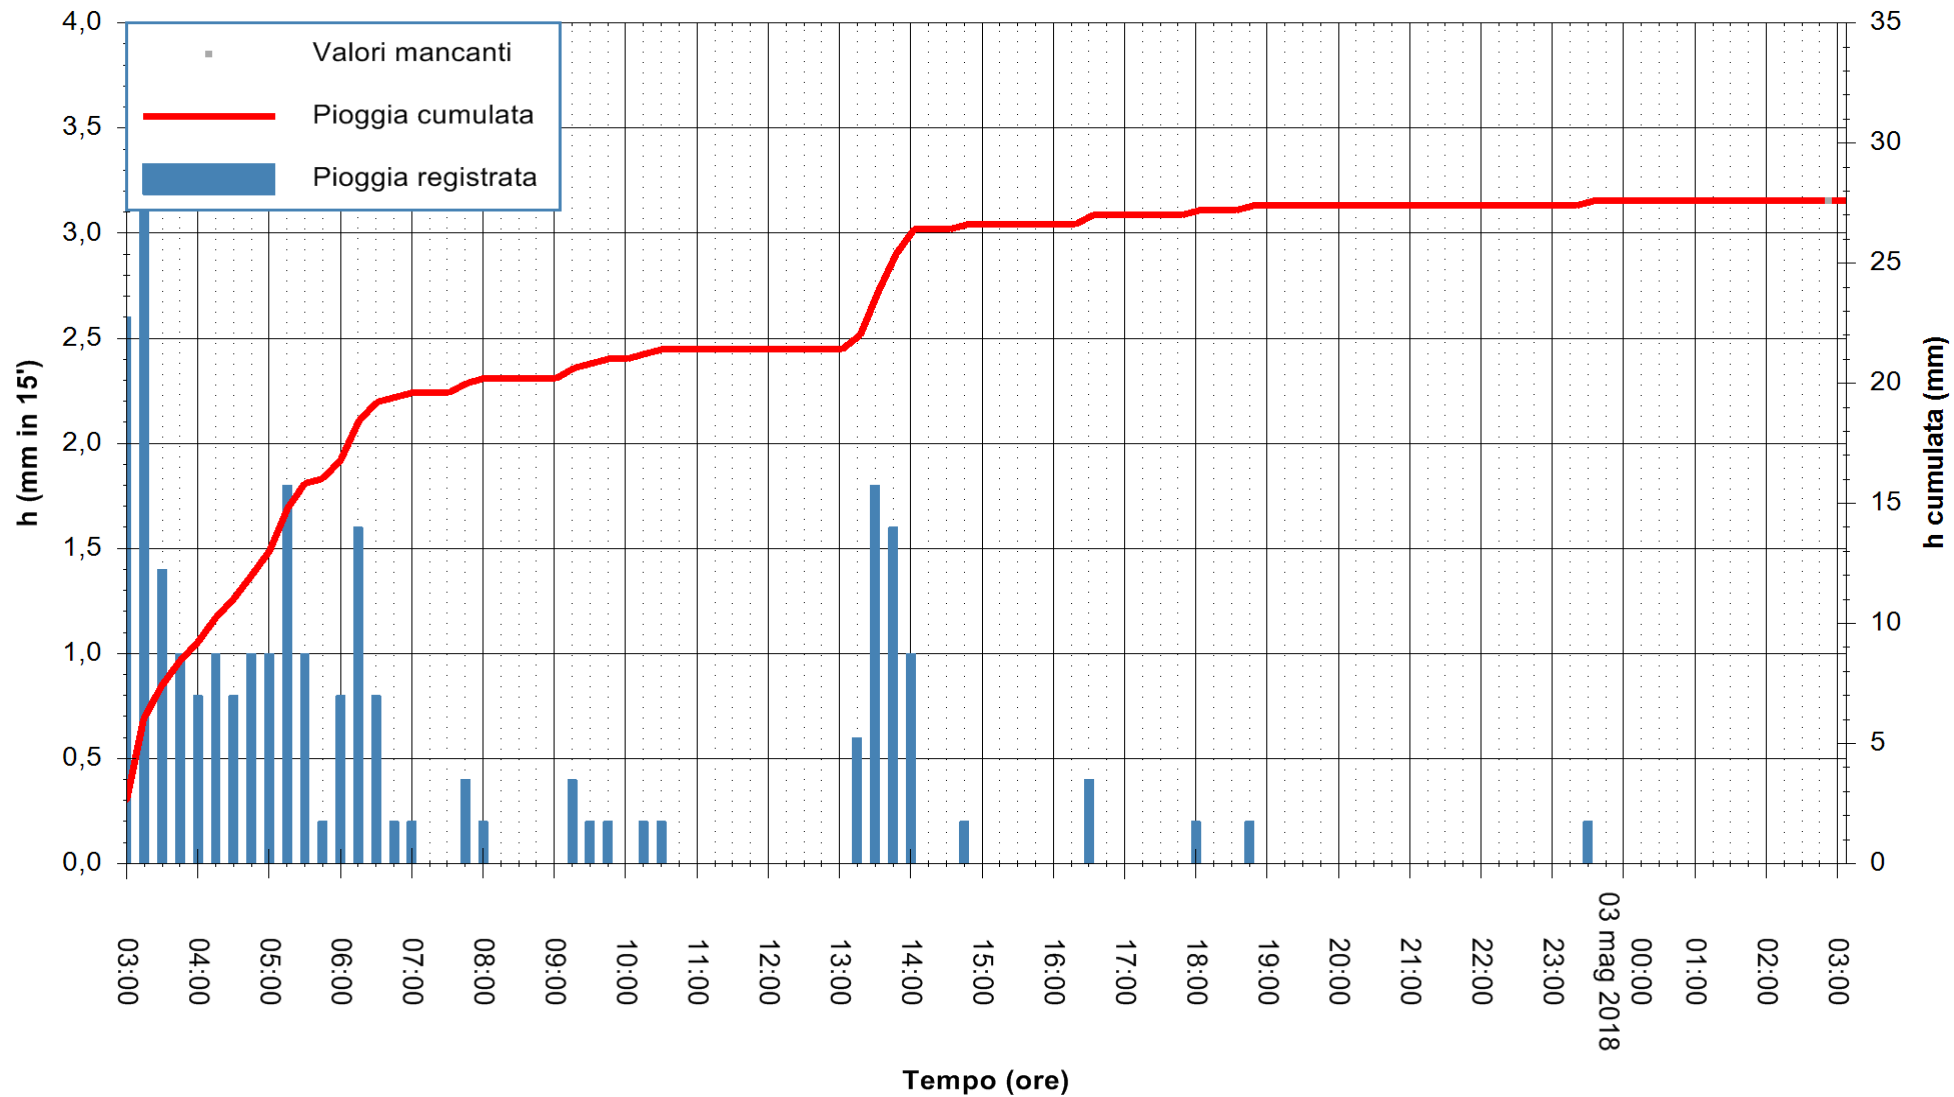

Stazione pluviometrica Oschiri
 Area PISCHINAS
 Pioggia registrata nelle ultime 24 ore
 Estrazione dati delle ore 03:21 del 03/05/2018
 Ultimo dato disponibile: 03/05/2018 alle 02:30

ARPAS
 F.to il Dirigente Responsabile
 Dott. Giuseppe Bianco

REGIONE AUTÒNOMA DE SARDIGNA
 REGIONE AUTONOMA DELLA SARDEGNA

Stazione pluviometrica Fluminimannu a Decimomannu
 Area DECIMOMANNU
 Piovra registrata nelle ultime 24 ore
 Estrazione dati delle ore 03:21 del 03/05/2018
 Ultimo dato disponibile: 03/05/2018 alle 02:30

ARPAS
 F.to il Dirigente Responsabile
 Dott. Giuseppe Bianco

REGIONE AUTÒNOMA DE SARDIGNA
 REGIONE AUTONOMA DELLA SARDEGNA

Stazione pluviometrica Tempio
 Area CUSSEDDU
 Pioggia registrata nelle ultime 24 ore
 Estrazione dati delle ore 03:21 del 03/05/2018
 Ultimo dato disponibile: 03/05/2018 alle 02:30