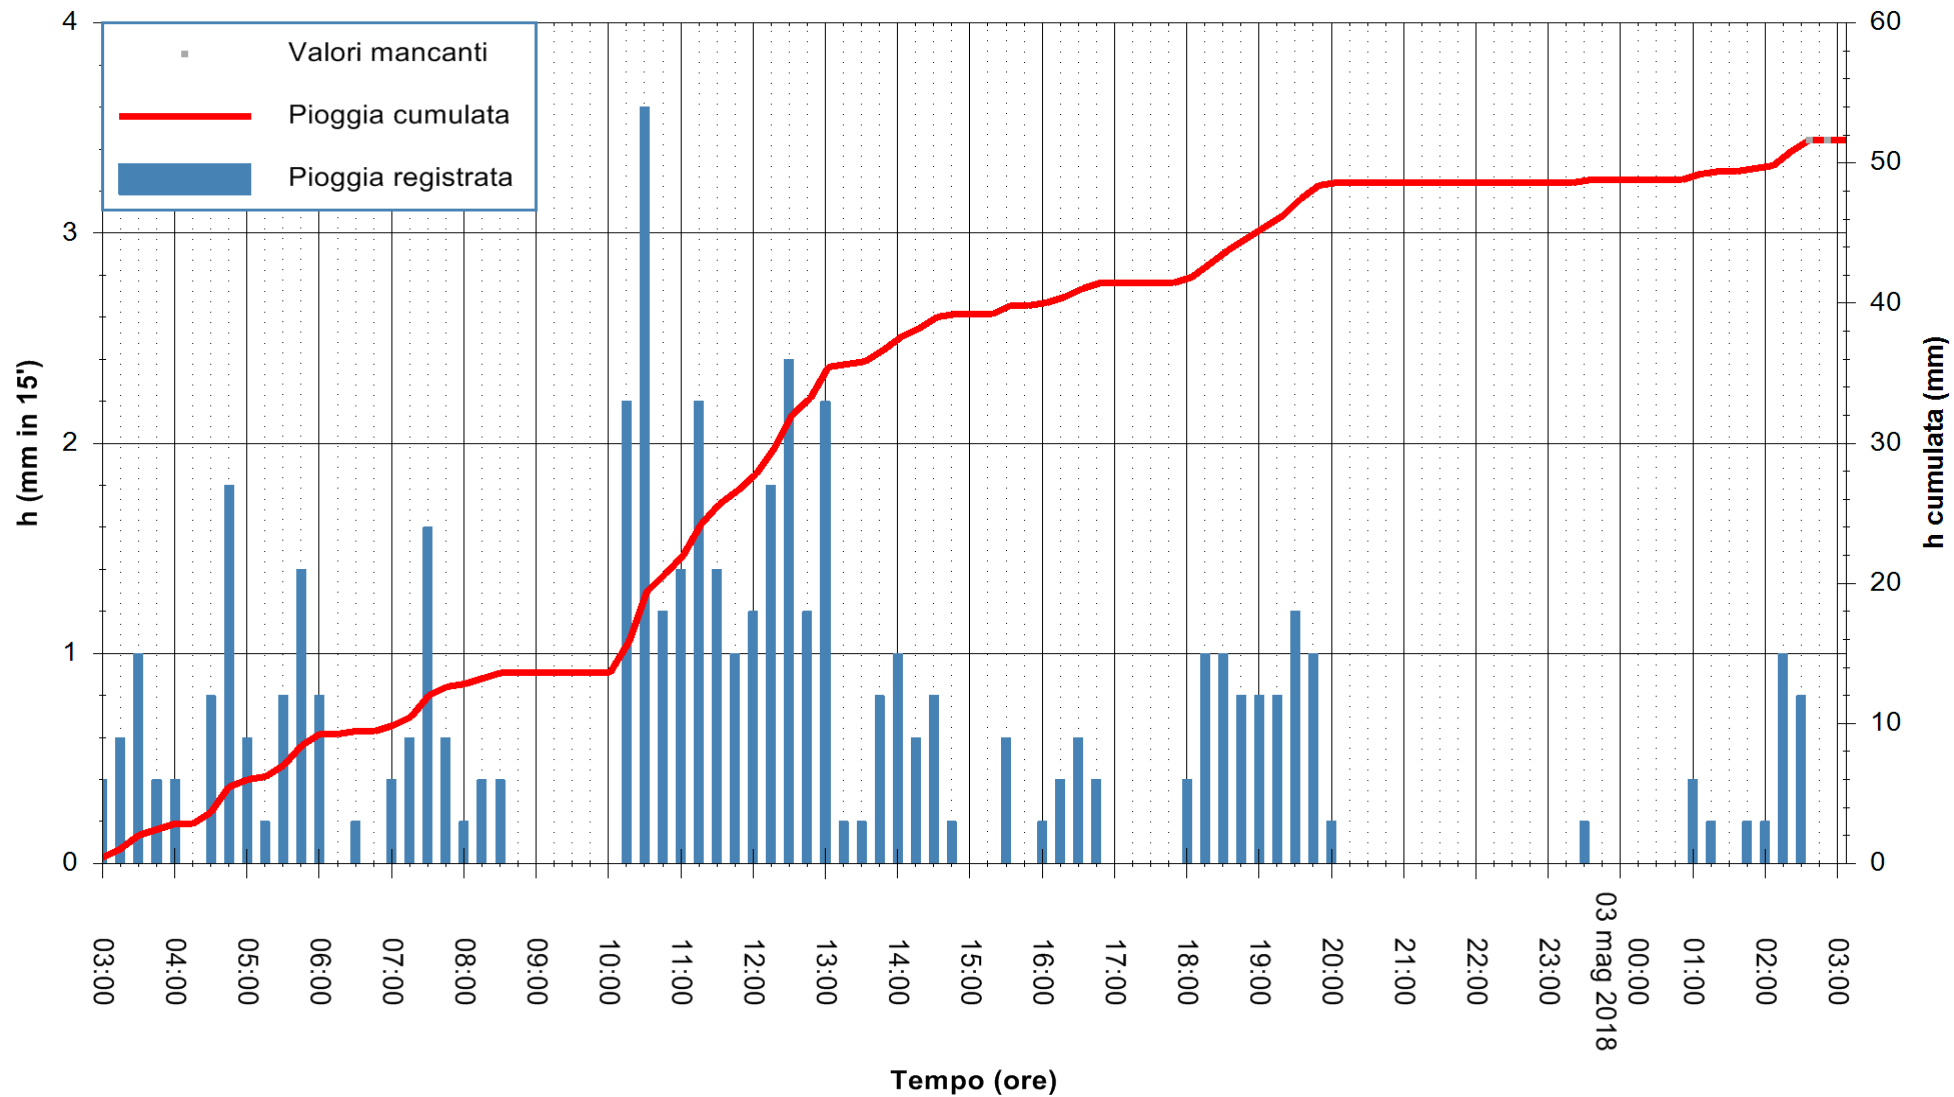

ARPAS
 F.to il Dirigente Responsabile
 Dott. Giuseppe Bianco

REGIONE AUTÒNOMA DE SARDIGNA
 REGIONE AUTONOMA DELLA SARDEGNA

Stazione pluviometrica Punta Tricoli
 Area PUNTA TRICOLI
 Pioggia registrata nelle ultime 24 ore
 Estrazione dati delle ore 03:21 del 03/05/2018
 Ultimo dato disponibile: 03/05/2018 alle 02:40

ARPAS
 F.to il Dirigente Responsabile
 Dott. Giuseppe Bianco

REGIONE AUTÒNOMA DE SARDIGNA
 REGIONE AUTONOMA DELLA SARDEGNA

Stazione pluviometrica Aglientu
Area AGLIENTU
Pioggia registrata nelle ultime 24 ore
Estrazione dati delle ore 03:21 del 03/05/2018
Ultimo dato disponibile: 03/05/2018 alle 02:30