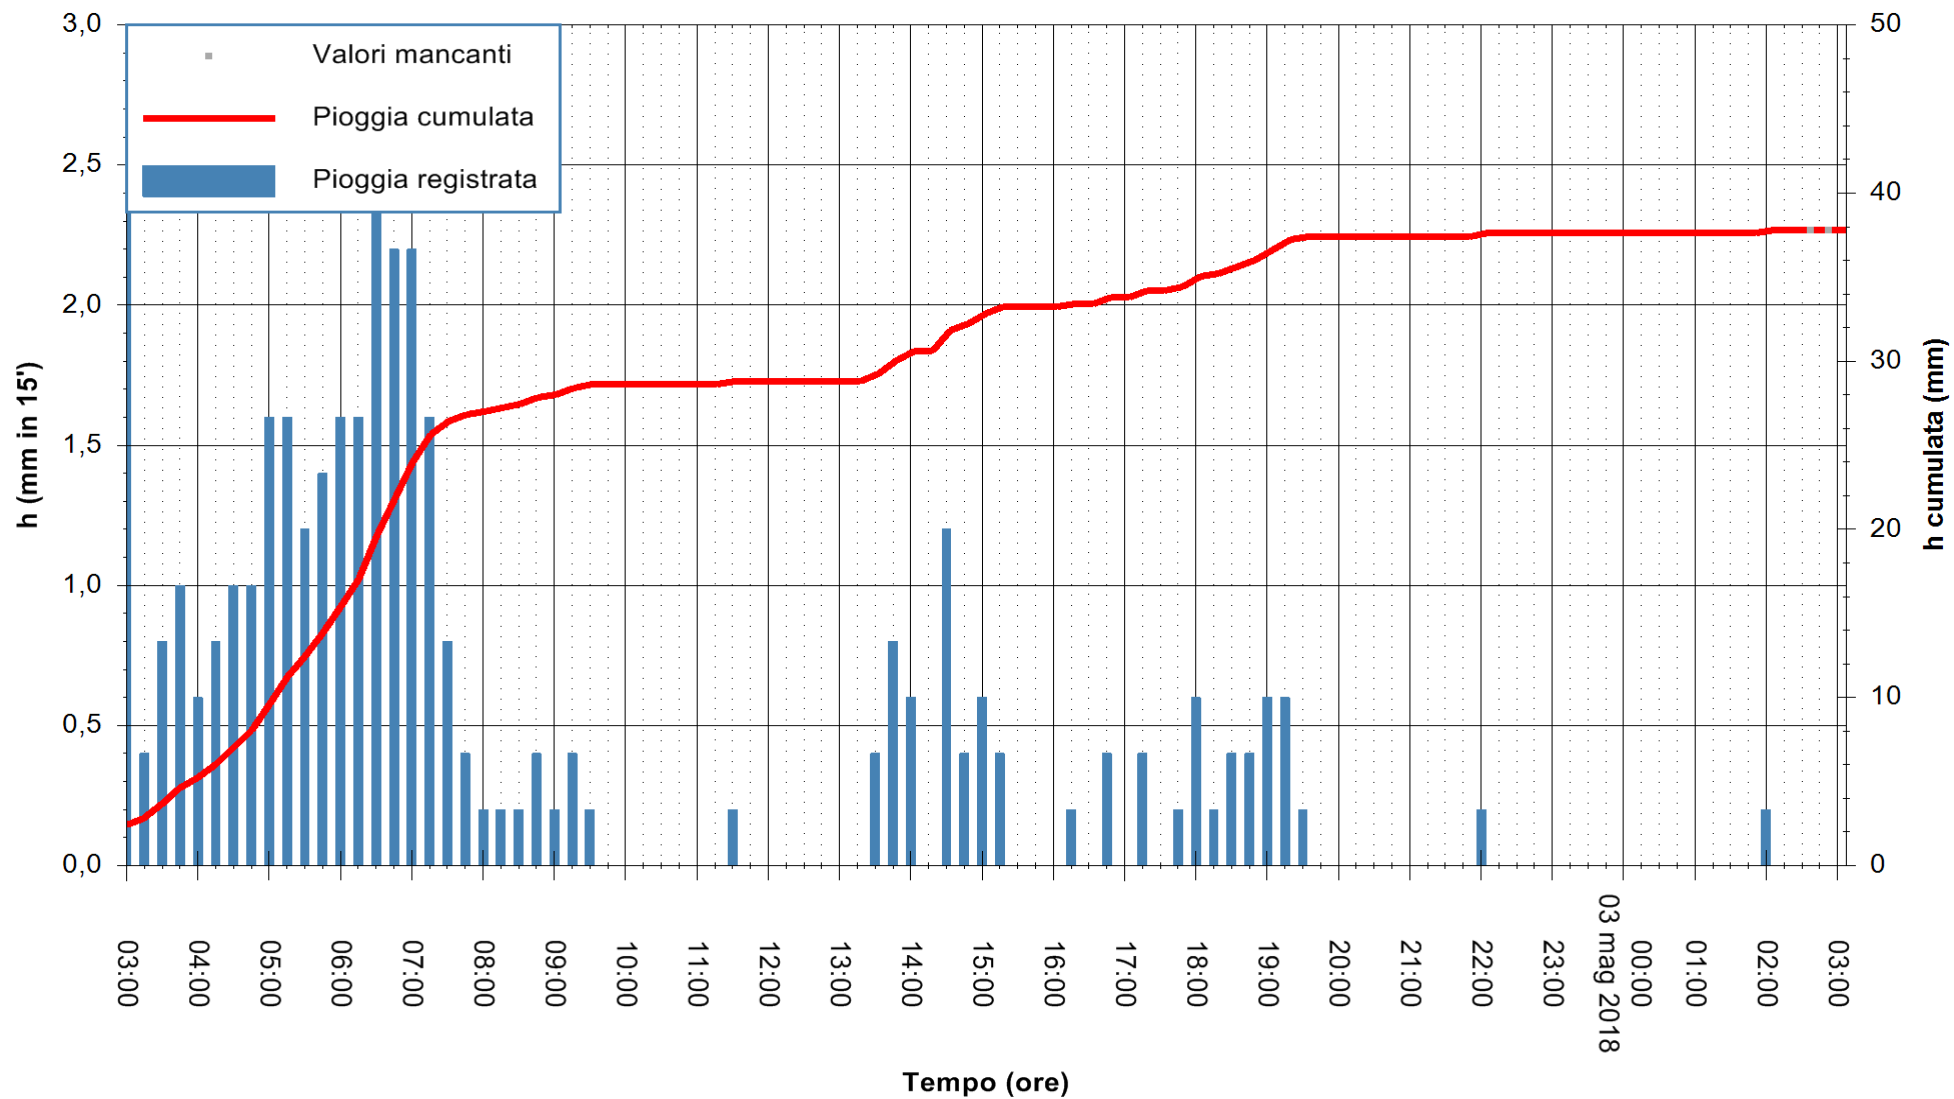

ARPAS
 F.to il Dirigente Responsabile
 Dott. Giuseppe Bianco

REGIONE AUTONOMA DE SARDIGNA
 REGIONE AUTONOMA DELLA SARDEGNA

Stazione pluviometrica Mamone
 Area MAMONE
 Pioggia registrata nelle ultime 24 ore
 Estrazione dati delle ore 03:21 del 03/05/2018
 Ultimo dato disponibile: 03/05/2018 alle 02:30