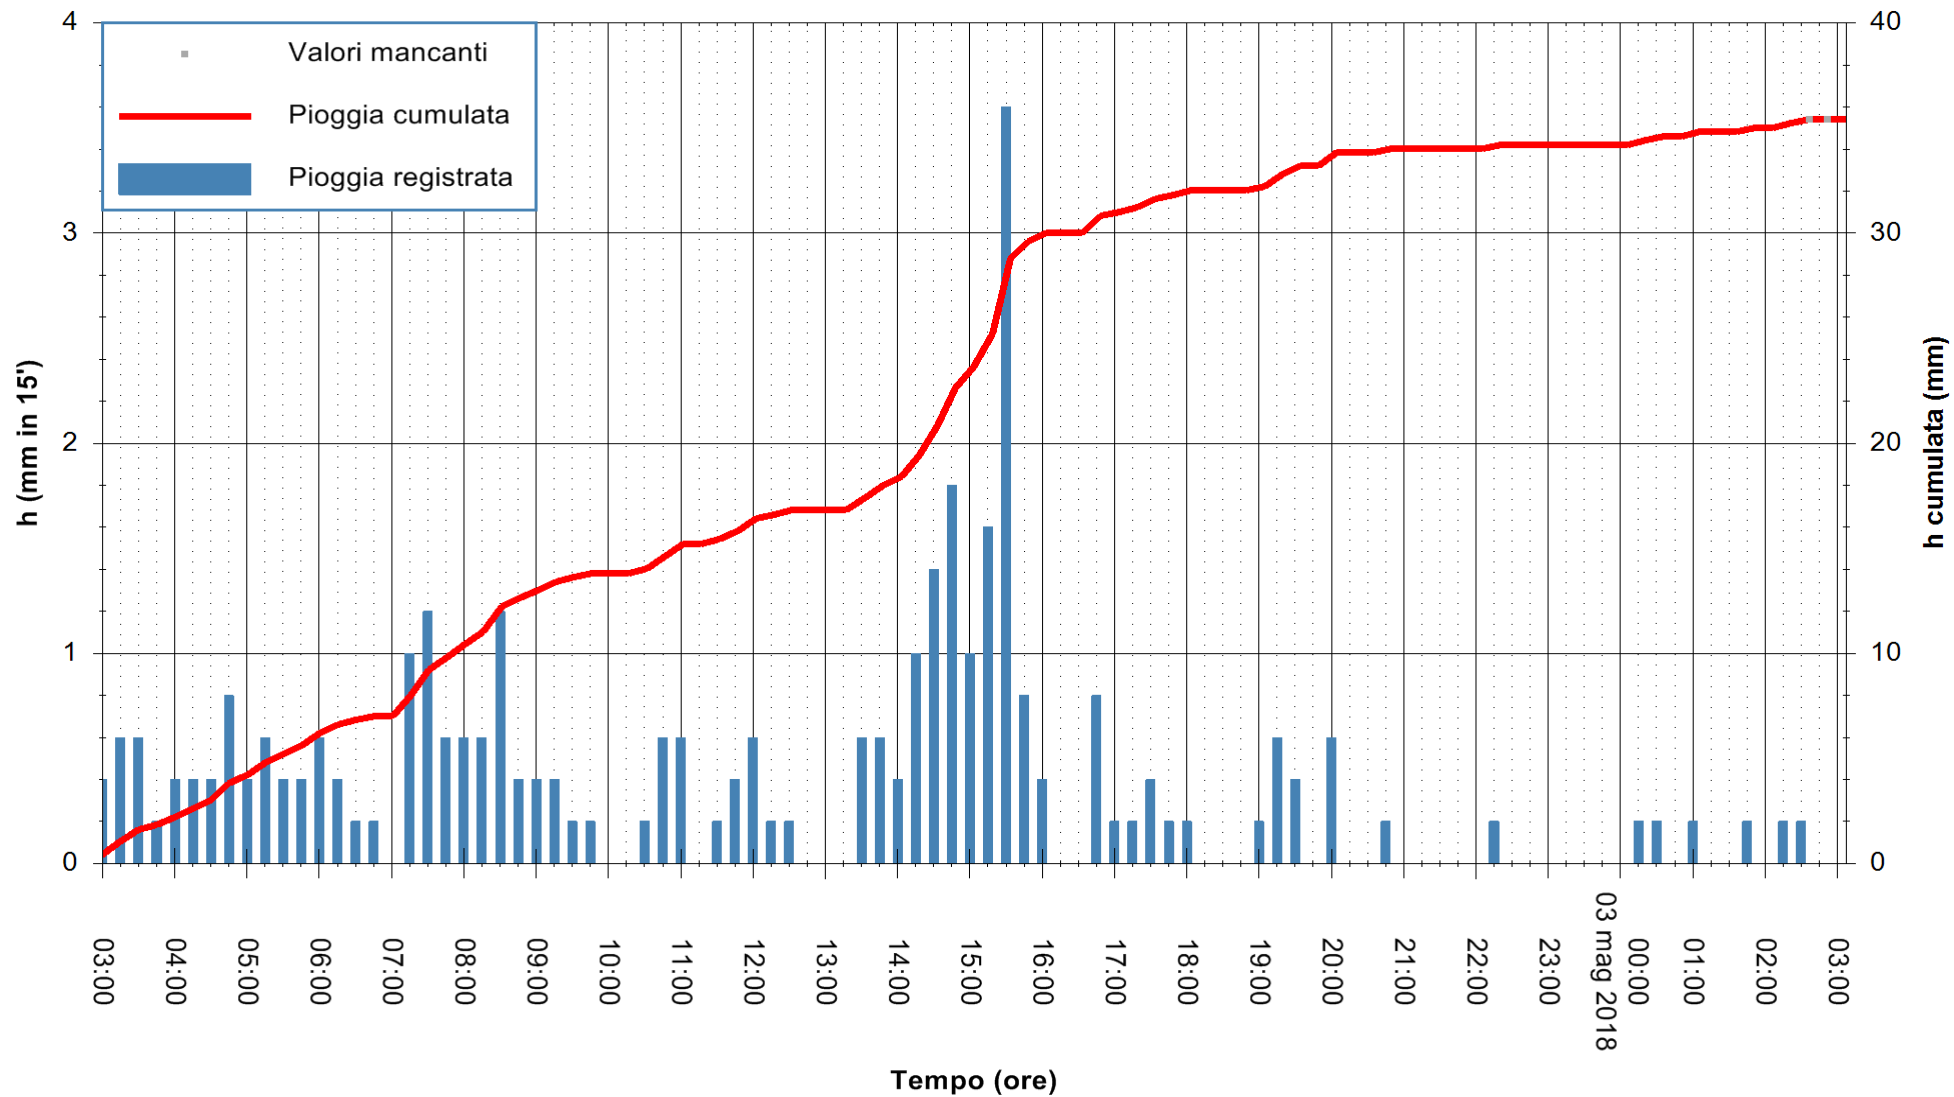

ARPAS
 F.to il Dirigente Responsabile
 Dott. Giuseppe Bianco

REGIONE AUTÒNOMA DE SARDIGNA
 REGIONE AUTONOMA DELLA SARDEGNA

Stazione pluviometrica Siniscola
 Area SU PRANU
 Pioggia registrata nelle ultime 24 ore
 Estrazione dati delle ore 03:21 del 03/05/2018
 Ultimo dato disponibile: 03/05/2018 alle 02:40

ARPAS
 F.to il Dirigente Responsabile
 Dott. Giuseppe Bianco

REGIONE AUTONOMA DE SARDIGNA
 REGIONE AUTONOMA DELLA SARDEGNA

Stazione pluviometrica Mamone
 Area MAMONE
 Pioggia registrata nelle ultime 24 ore
 Estrazione dati delle ore 03:21 del 03/05/2018
 Ultimo dato disponibile: 03/05/2018 alle 02:30