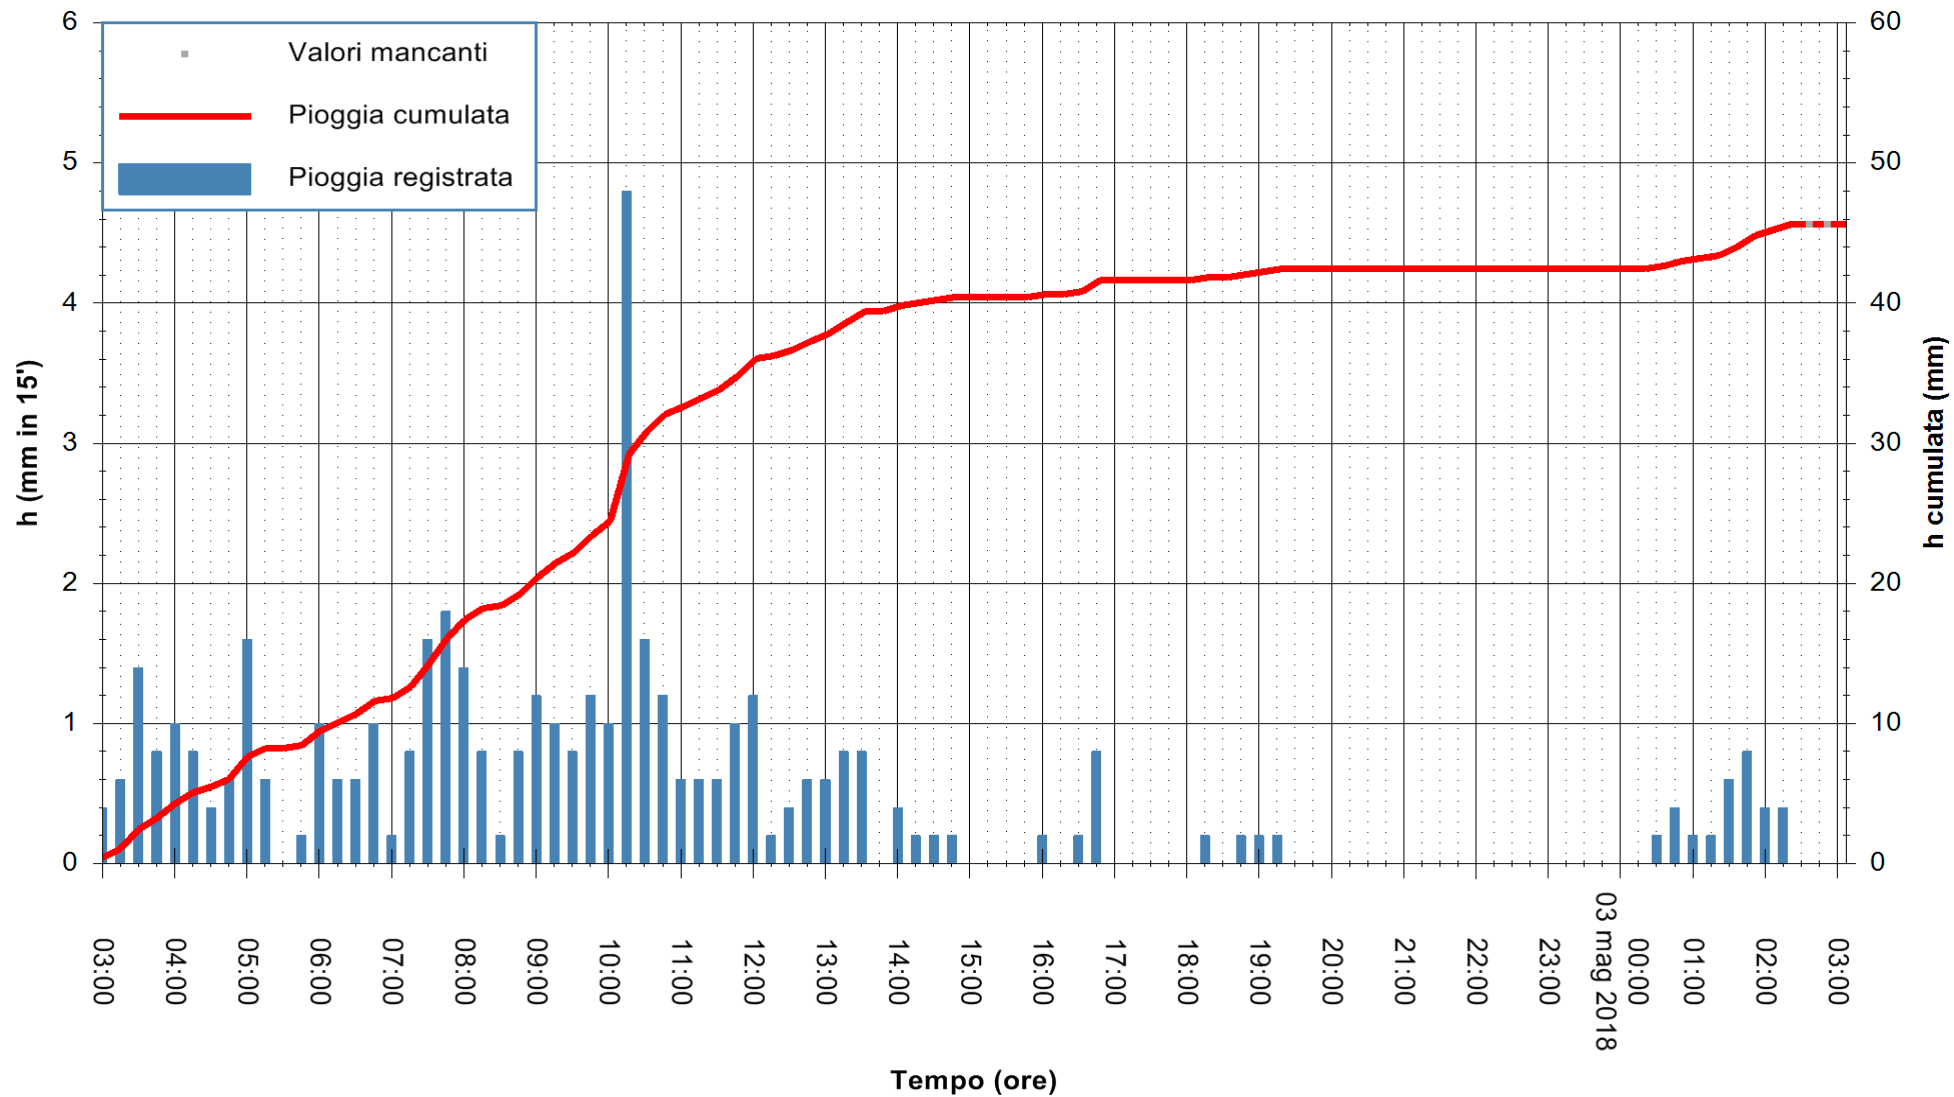

Stazione pluviometrica Oschiri
 Area PISCHINAS
 Pioggia registrata nelle ultime 24 ore
 Estrazione dati delle ore 03:21 del 03/05/2018
 Ultimo dato disponibile: 03/05/2018 alle 02:30

ARPAS
 F.to il Dirigente Responsabile
 Dott. Giuseppe Bianco

REGIONE AUTÒNOMA DE SARDIGNA
 REGIONE AUTONOMA DELLA SARDEGNA

Stazione pluviometrica Fluminimannu a Decimomannu
 Area DECIMOMANNU
 Piovra registrata nelle ultime 24 ore
 Estrazione dati delle ore 03:21 del 03/05/2018
 Ultimo dato disponibile: 03/05/2018 alle 02:30

ARPAS
 F.to il Dirigente Responsabile
 Dott. Giuseppe Bianco

REGIONE AUTONOMA DE SARDIGNA
 REGIONE AUTONOMA DELLA SARDEGNA

Stazione pluviometrica Villasor
 Area IS ARENAS
 Pioggia registrata nelle ultime 24 ore
 Estrazione dati delle ore 03:21 del 03/05/2018
 Ultimo dato disponibile: 03/05/2018 alle 02:30