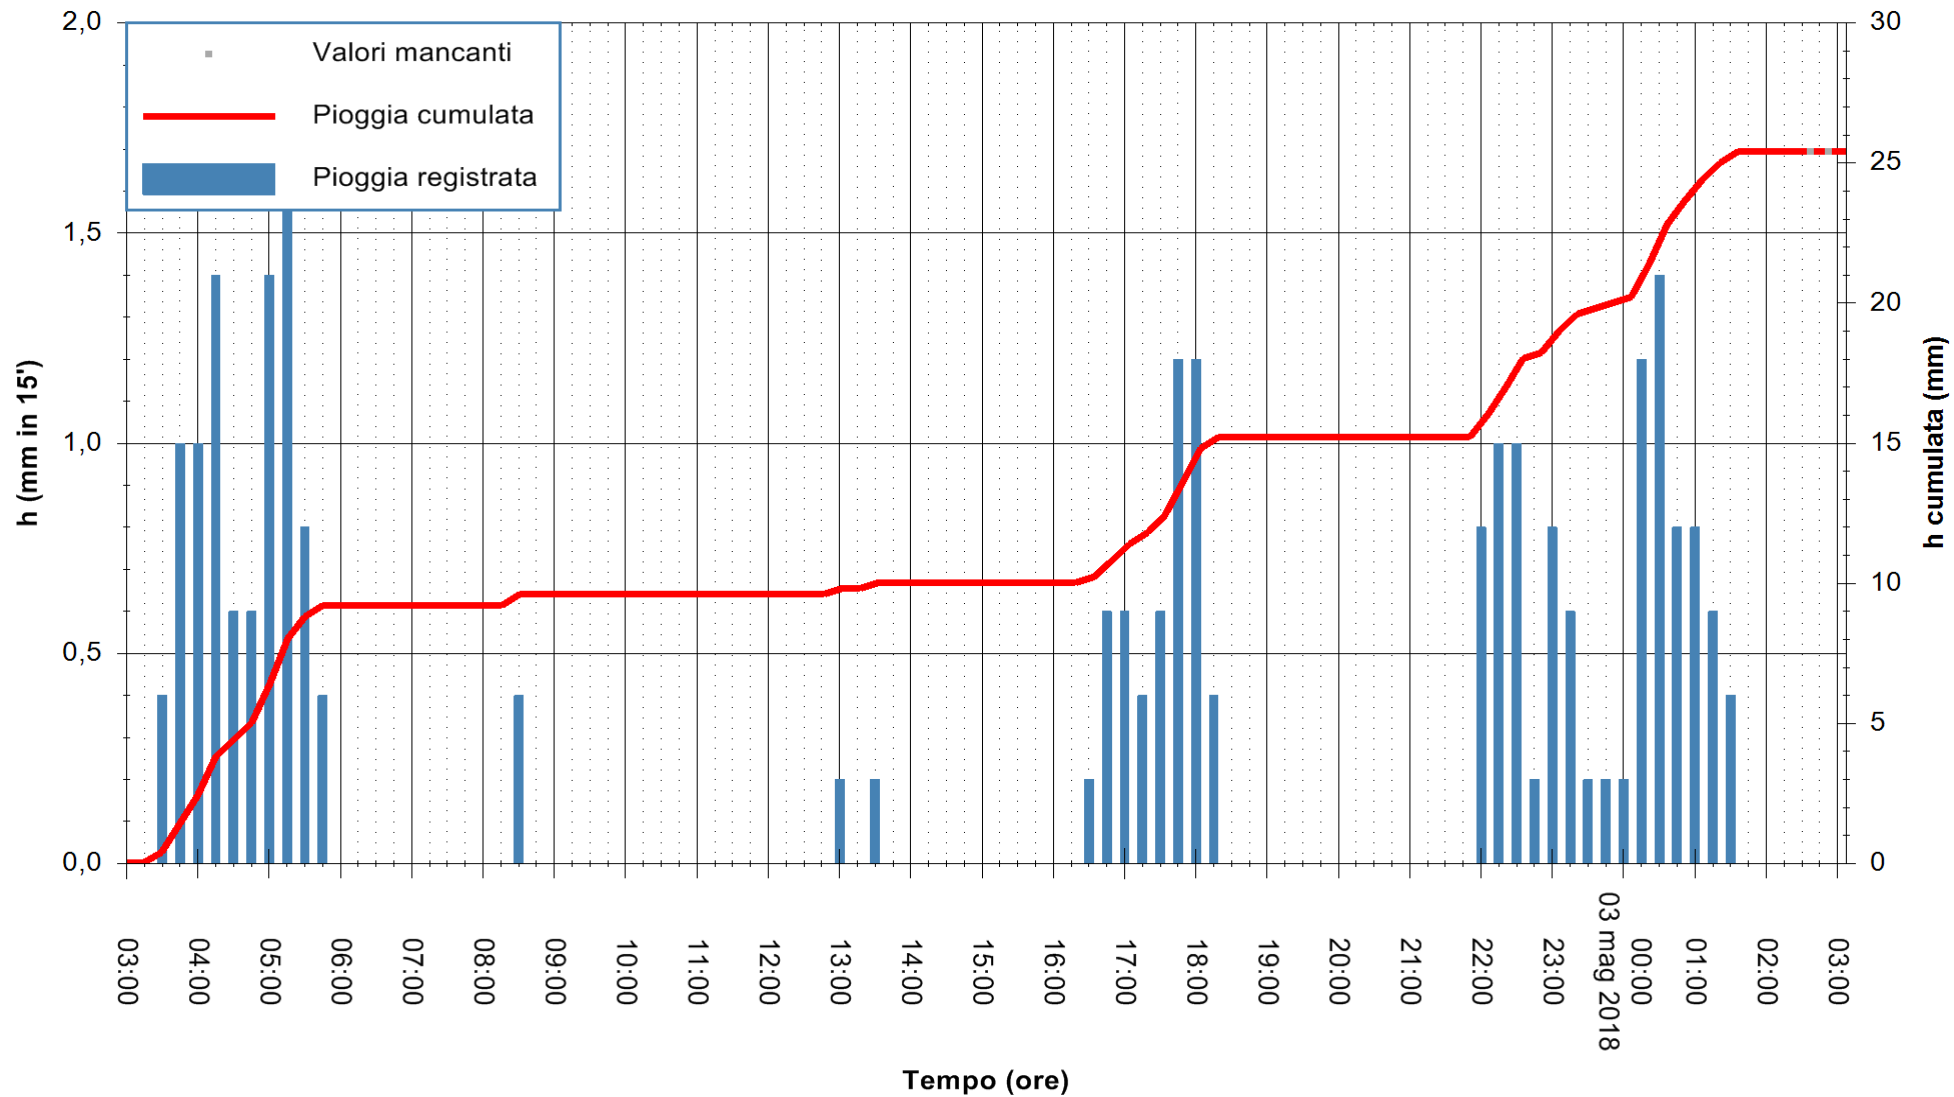

ARPAS
F.to il Dirigente Responsabile
Dott. Giuseppe Bianco

REGIONE AUTÒNOMA DE SARDIGNA
REGIONE AUTONOMA DELLA SARDEGNA

Stazione pluviometrica Villa Verde
 Area SUNNURAXI
 Pioggia registrata nelle ultime 24 ore
 Estrazione dati delle ore 03:21 del 03/05/2018
 Ultimo dato disponibile: 03/05/2018 alle 02:42

ARPAS
 F.to il Dirigente Responsabile
 Dott. Giuseppe Bianco

REGIONE AUTÒNOMA DE SARDIGNA
 REGIONE AUTONOMA DELLA SARDEGNA

Stazione pluviometrica La Maddalena
 Area PUNTA CHIARA
 Pioggia registrata nelle ultime 24 ore
 Estrazione dati delle ore 03:21 del 03/05/2018
 Ultimo dato disponibile: 03/05/2018 alle 02:39