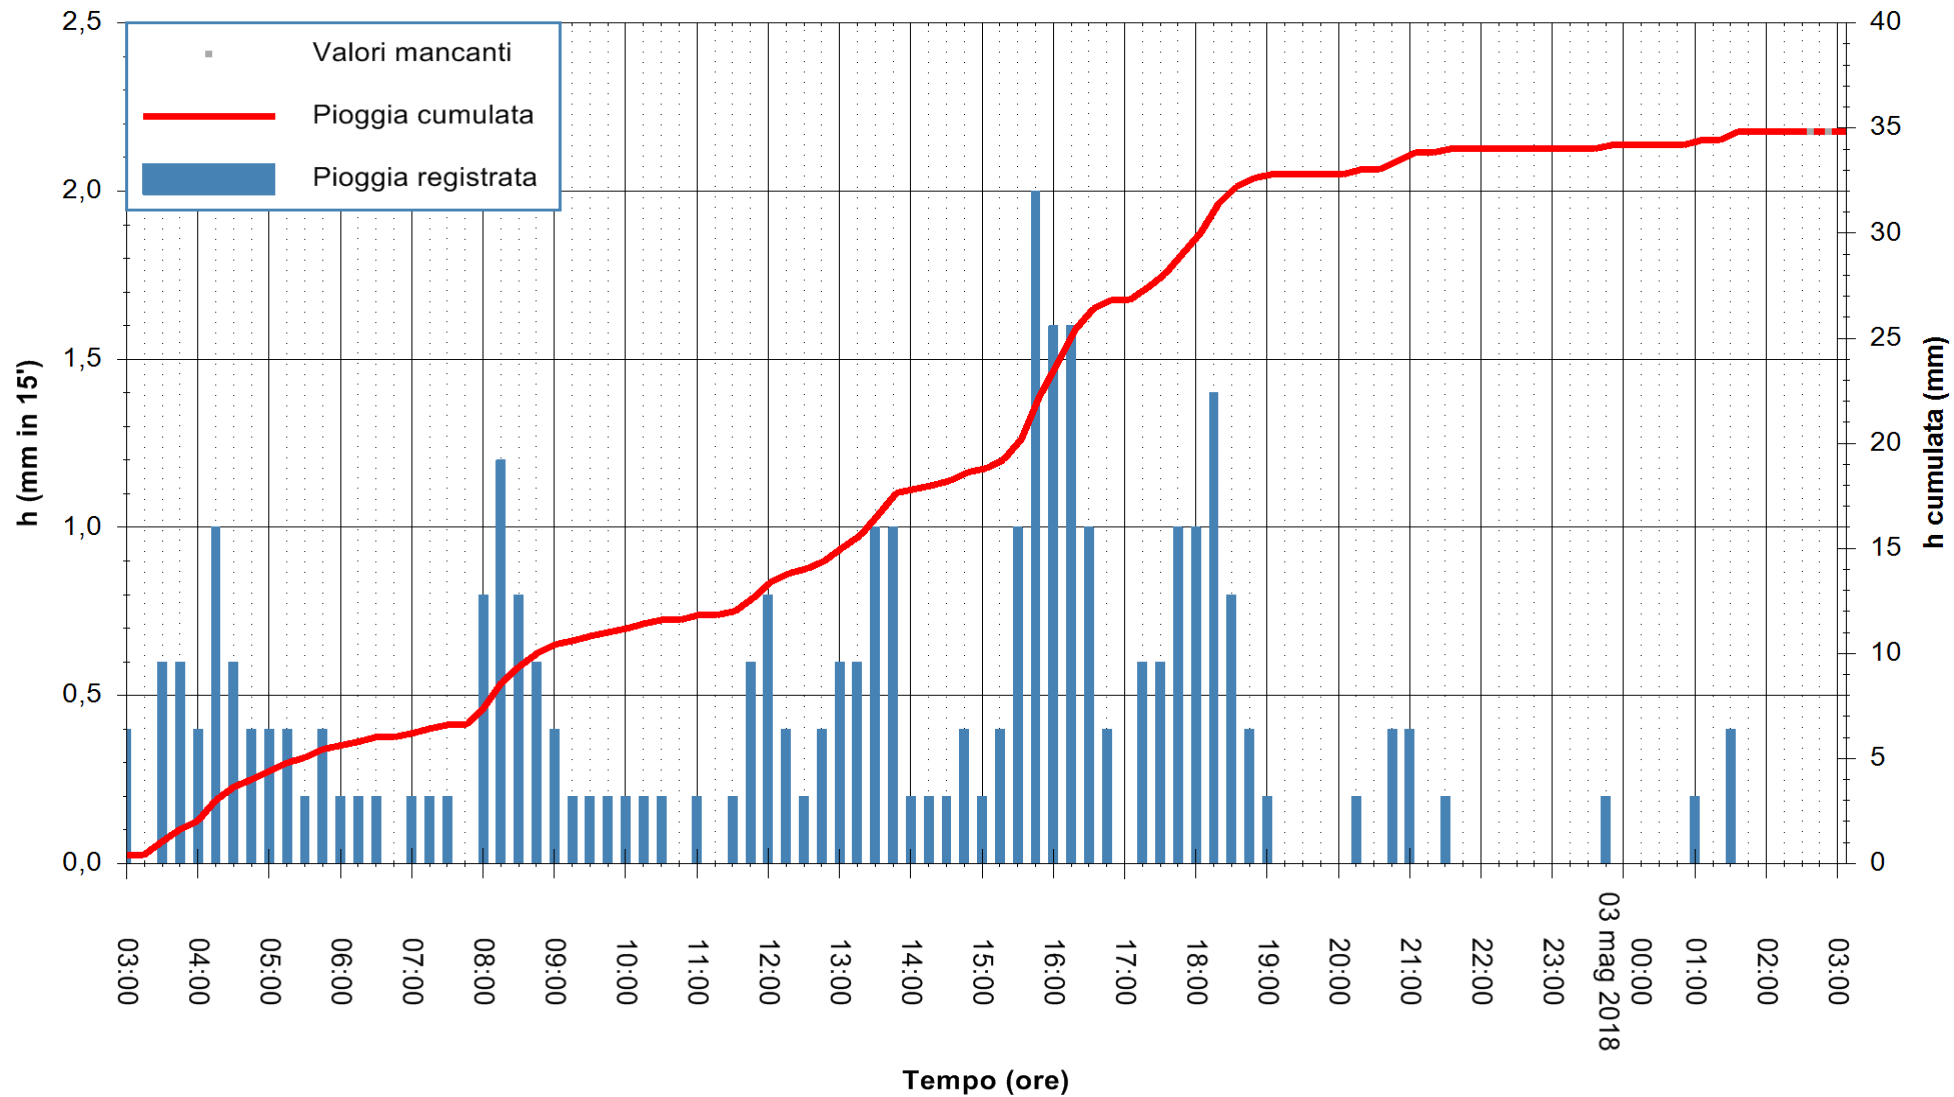

ARPAS
 F.to il Dirigente Responsabile
 Dott. Giuseppe Bianco

REGIONE AUTONOMA DE SARDIGNA
 REGIONE AUTONOMA DELLA SARDEGNA

Stazione pluviometrica Mamone
 Area MAMONE
 Pioggia registrata nelle ultime 24 ore
 Estrazione dati delle ore 03:21 del 03/05/2018
 Ultimo dato disponibile: 03/05/2018 alle 02:30