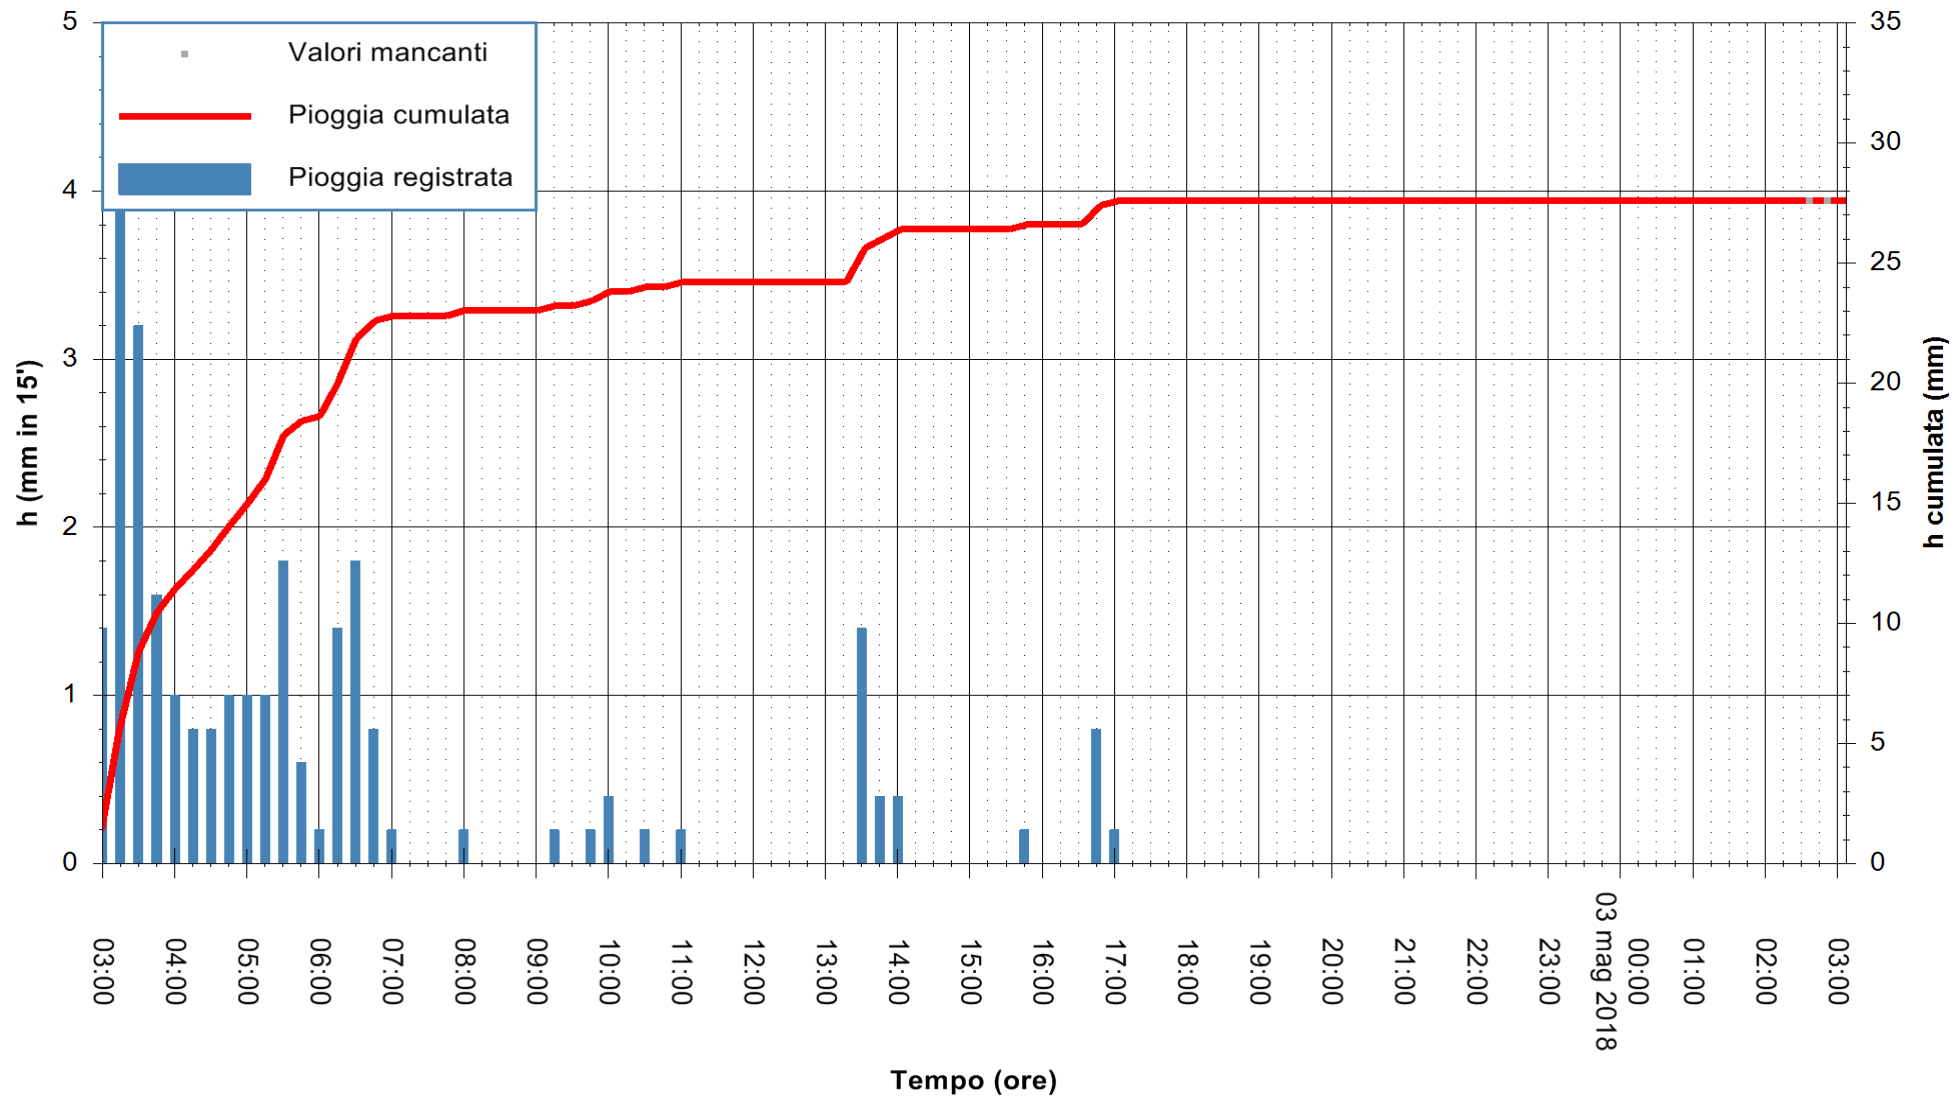

Stazione pluviometrica Oschiri
 Area PISCHINAS
 Pioggia registrata nelle ultime 24 ore
 Estrazione dati delle ore 03:21 del 03/05/2018
 Ultimo dato disponibile: 03/05/2018 alle 02:30

ARPAS
 F.to il Dirigente Responsabile
 Dott. Giuseppe Bianco

REGIONE AUTÒNOMA DE SARDIGNA
 REGIONE AUTONOMA DELLA SARDEGNA

Stazione pluviometrica Fluminimannu a Decimomannu
 Area DECIMOMANNU
 Piovra registrata nelle ultime 24 ore
 Estrazione dati delle ore 03:21 del 03/05/2018
 Ultimo dato disponibile: 03/05/2018 alle 02:30

ARPAS
 F.to il Dirigente Responsabile
 Dott. Giuseppe Bianco

REGIONE AUTÒNOMA DE SARDIGNA
 REGIONE AUTONOMA DELLA SARDEGNA

Stazione pluviometrica Tempio
 Area CUSSEDDU
 Pioggia registrata nelle ultime 24 ore
 Estrazione dati delle ore 03:21 del 03/05/2018
 Ultimo dato disponibile: 03/05/2018 alle 02:30