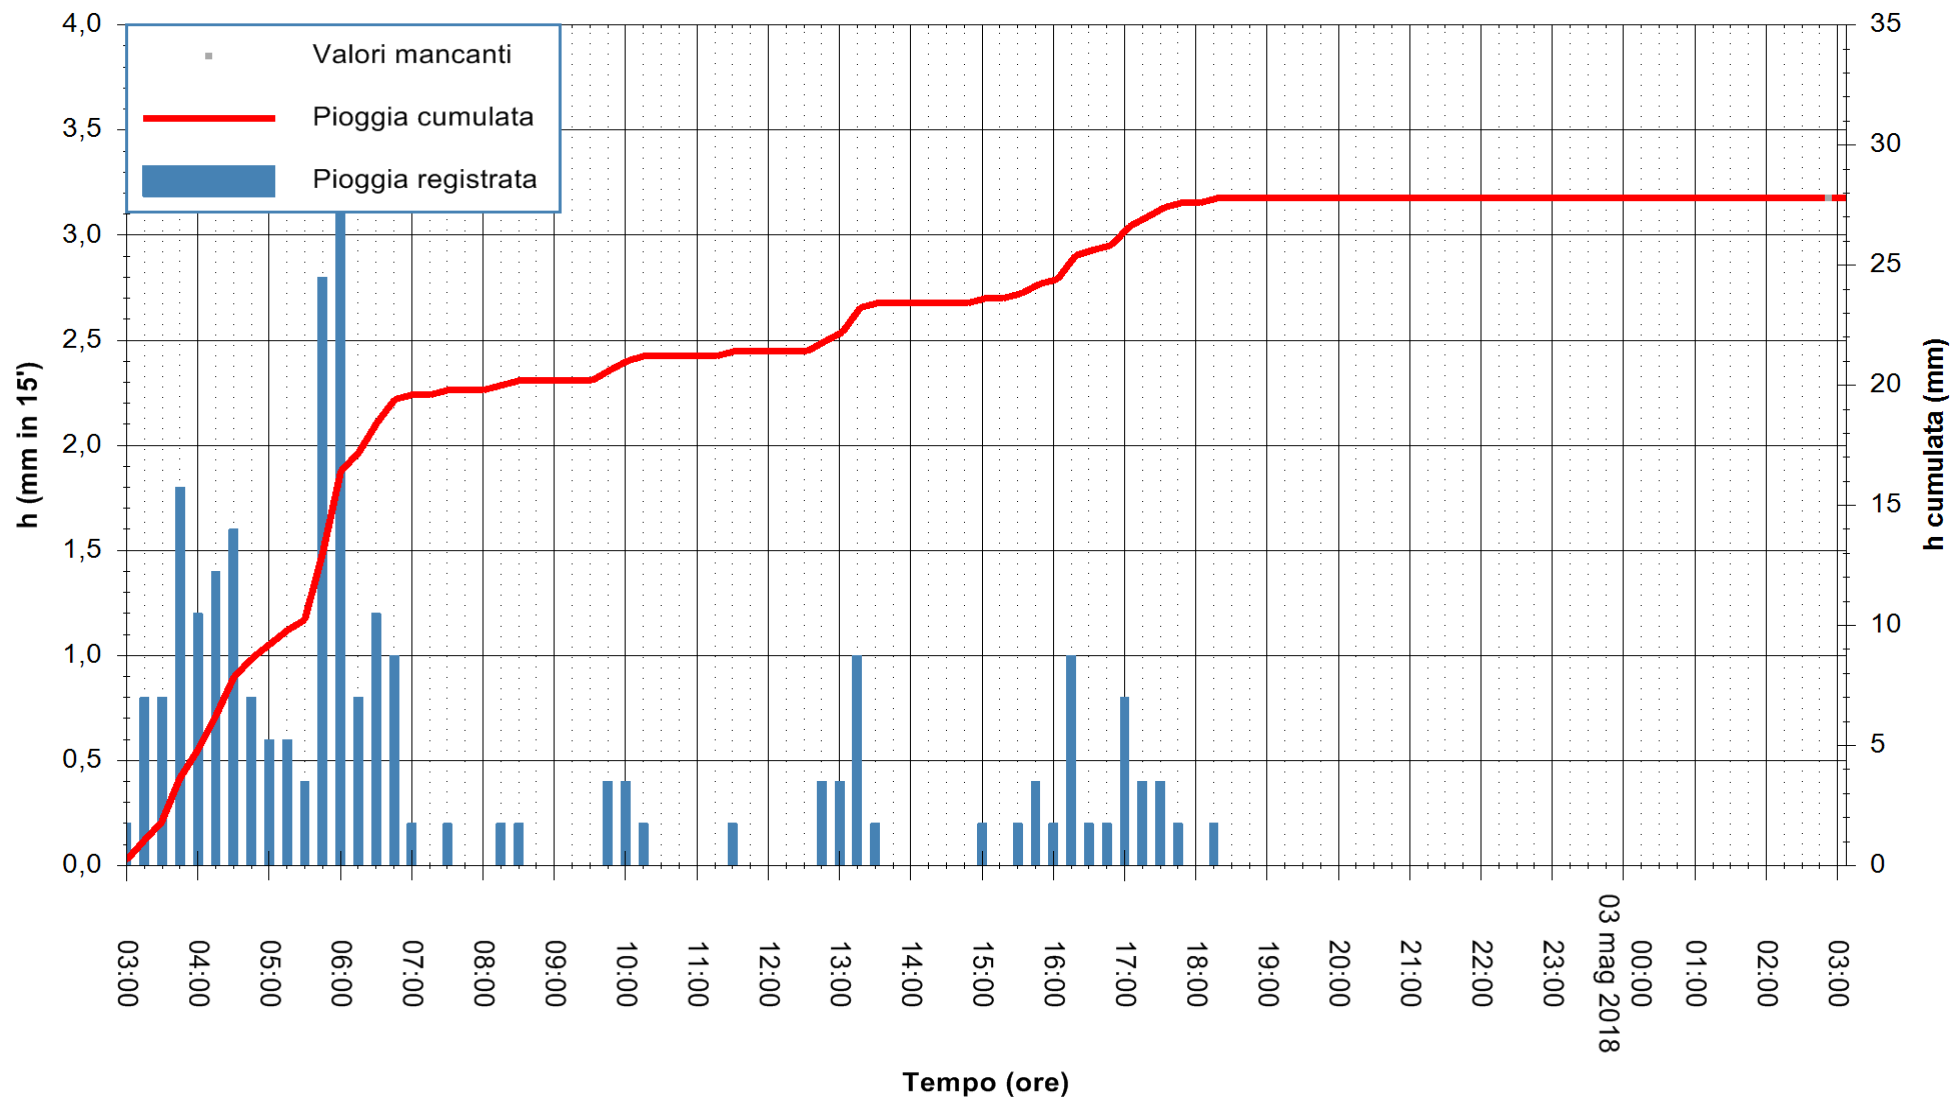

ARPAS
 F.to il Dirigente Responsabile
 Dott. Giuseppe Bianco

REGIONE AUTÒNOMA DE SARDIGNA
 REGIONE AUTONOMA DELLA SARDEGNA

Stazione pluviometrica Punta Tricoli
 Area PUNTA TRICOLI
 Pioggia registrata nelle ultime 24 ore
 Estrazione dati delle ore 03:21 del 03/05/2018
 Ultimo dato disponibile: 03/05/2018 alle 02:40