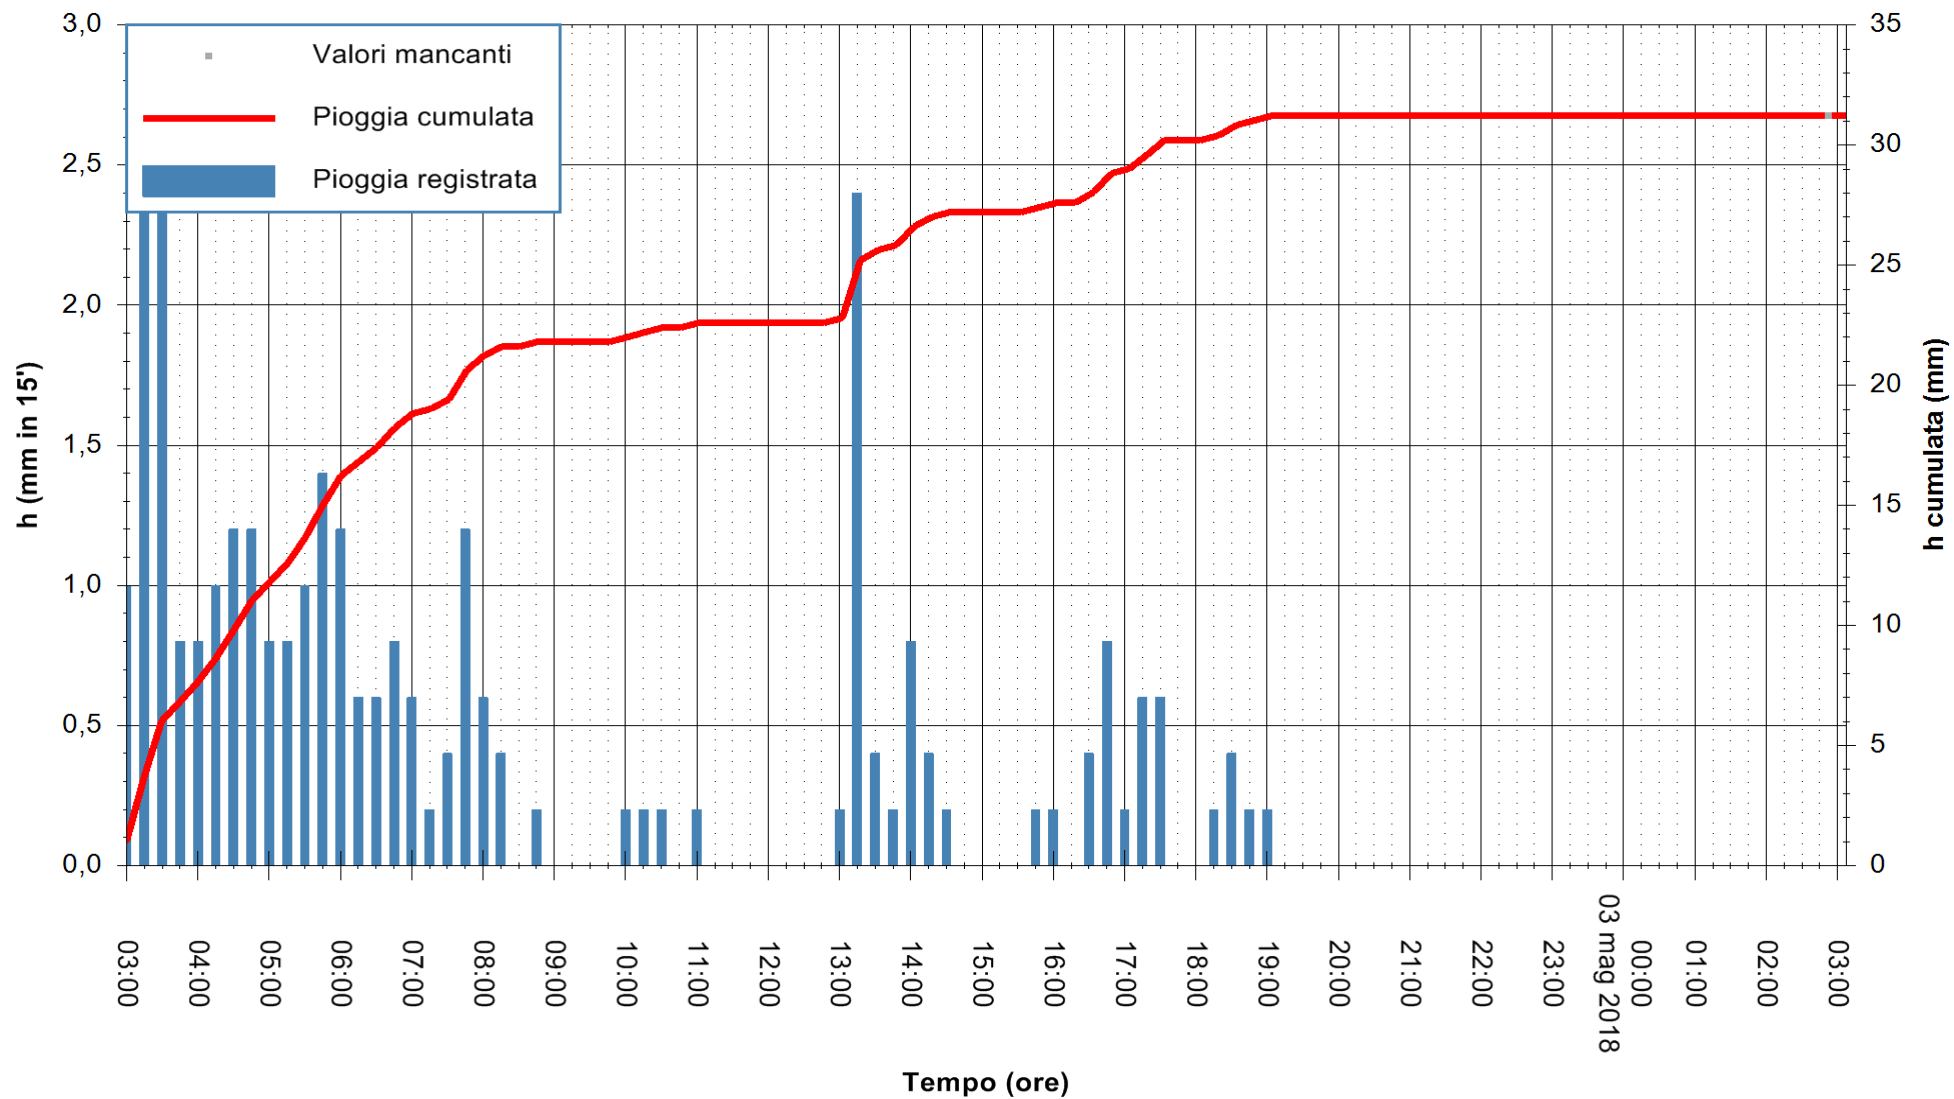

Stazione pluviometrica Oschiri
 Area PISCHINAS
 Pioggia registrata nelle ultime 24 ore
 Estrazione dati delle ore 03:21 del 03/05/2018
 Ultimo dato disponibile: 03/05/2018 alle 02:30

ARPAS
 F.to il Dirigente Responsabile
 Dott. Giuseppe Bianco

REGIONE AUTÒNOMA DE SARDIGNA
 REGIONE AUTONOMA DELLA SARDEGNA

Stazione pluviometrica Fluminimannu a Decimomannu
 Area DECIMOMANNU
 Piovra registrata nelle ultime 24 ore
 Estrazione dati delle ore 03:21 del 03/05/2018
 Ultimo dato disponibile: 03/05/2018 alle 02:30