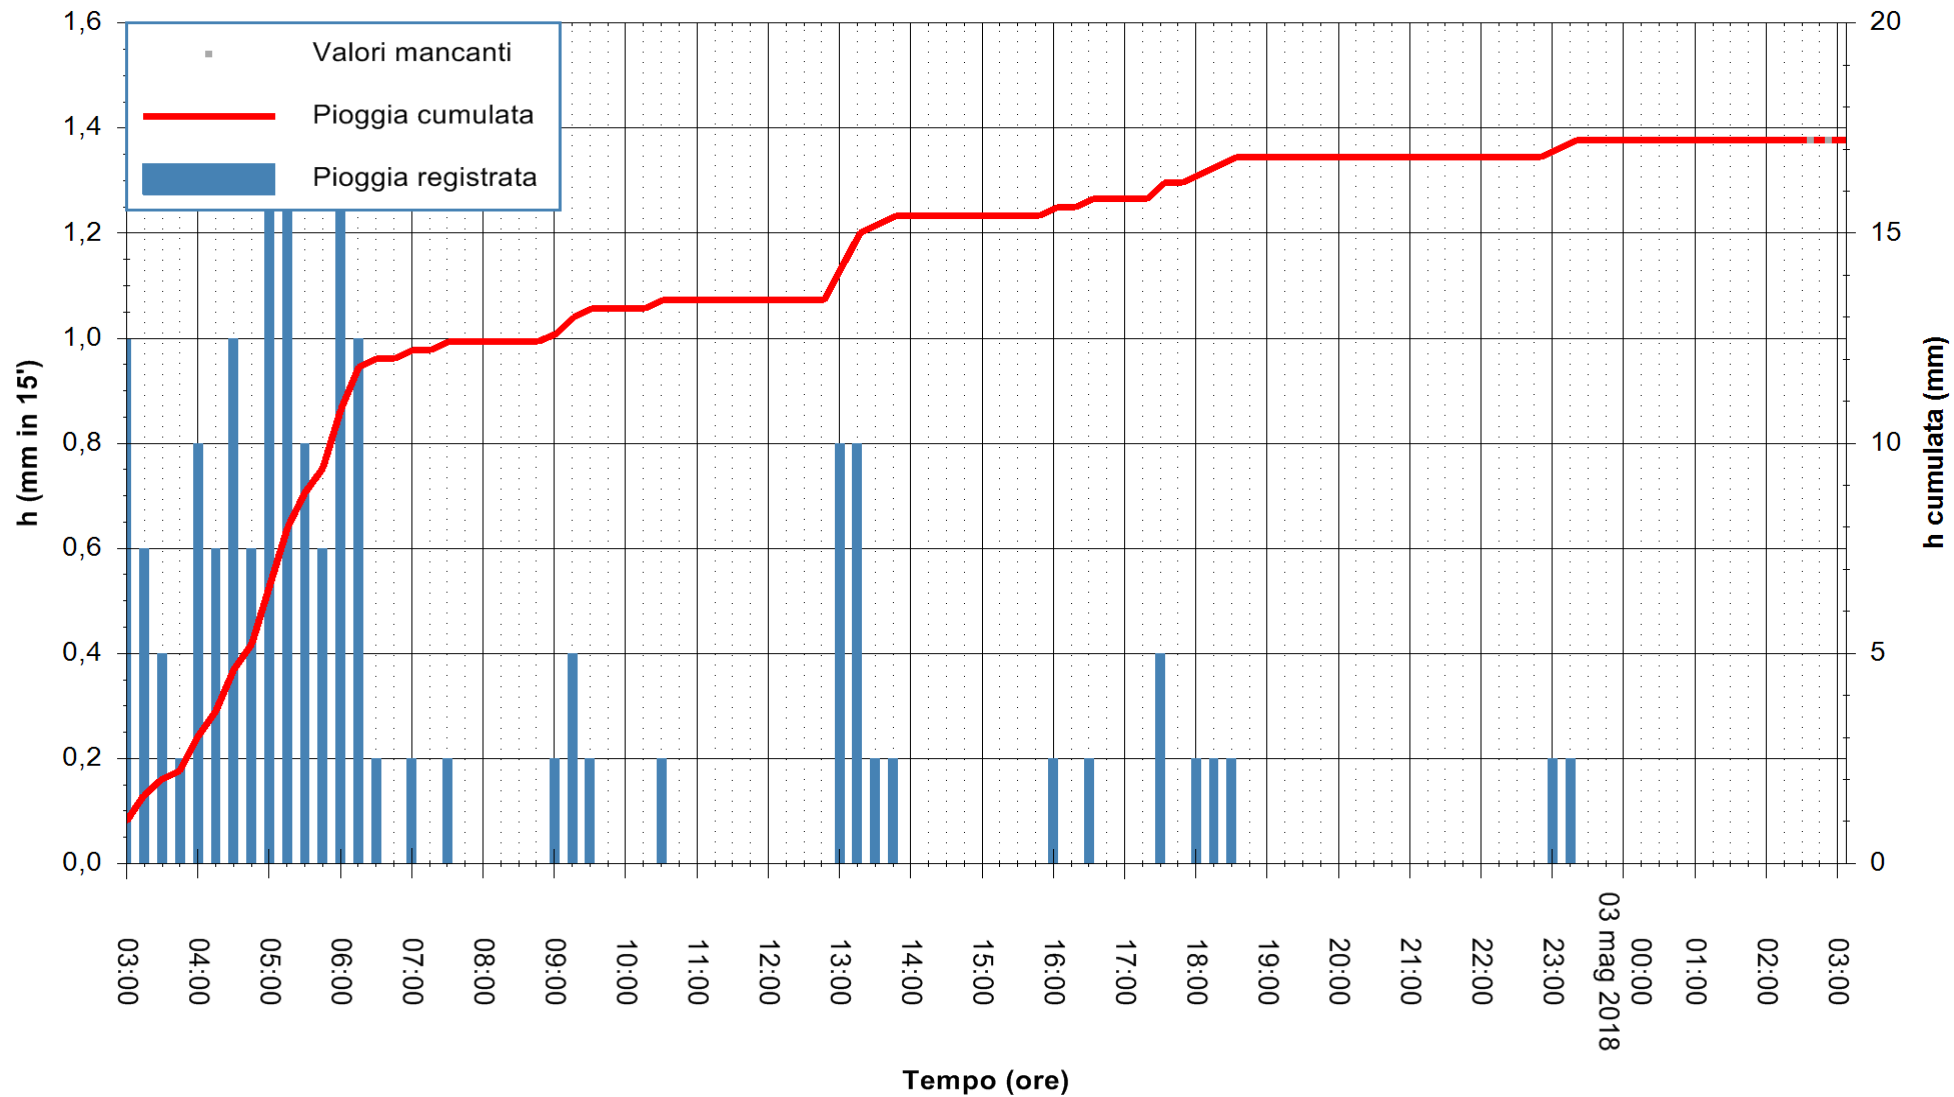

Stazione pluviometrica Oschiri
 Area PISCHINAS
 Pioggia registrata nelle ultime 24 ore
 Estrazione dati delle ore 03:21 del 03/05/2018
 Ultimo dato disponibile: 03/05/2018 alle 02:30

ARPAS
 F.to il Dirigente Responsabile
 Dott. Giuseppe Bianco

REGIONE AUTÒNOMA DE SARDIGNA
 REGIONE AUTONOMA DELLA SARDEGNA

Stazione pluviometrica Fluminimannu a Decimomannu
 Area DECIMOMANNU
 Piovra registrata nelle ultime 24 ore
 Estrazione dati delle ore 03:21 del 03/05/2018
 Ultimo dato disponibile: 03/05/2018 alle 02:30