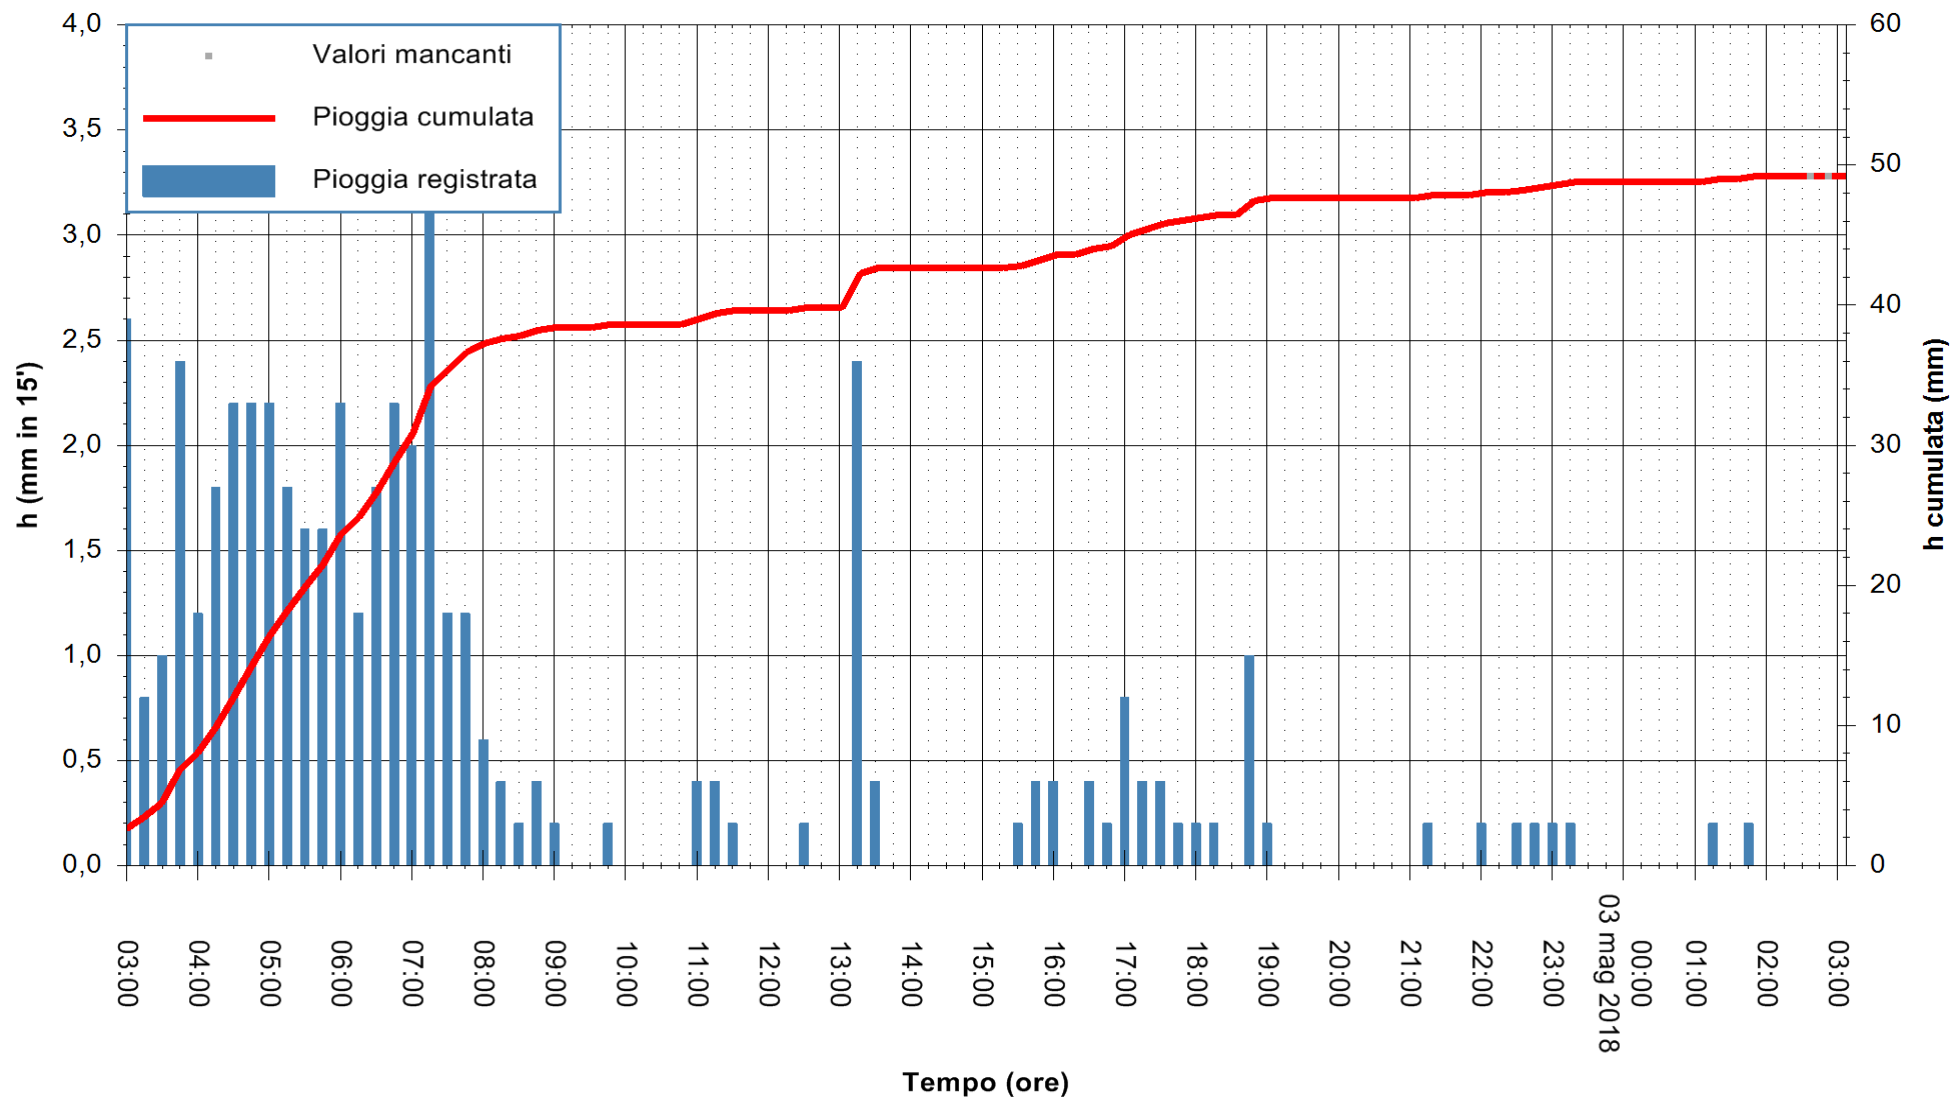

ARPAS
 F.to il Dirigente Responsabile
 Dott. Giuseppe Bianco

REGIONE AUTÒNOMA DE SARDIGNA
 REGIONE AUTONOMA DELLA SARDEGNA

Stazione pluviometrica La Maddalena
 Area PUNTA CHIARA
 Pioggia registrata nelle ultime 24 ore
 Estrazione dati delle ore 03:21 del 03/05/2018
 Ultimo dato disponibile: 03/05/2018 alle 02:39

ARPAS
 F.to il Dirigente Responsabile
 Dott. Giuseppe Bianco

REGIONE AUTÒNOMA DE SARDIGNA
 REGIONE AUTONOMA DELLA SARDEGNA

Stazione pluviometrica Ossoni
 Area MONTE OSSONI
 Pioggia registrata nelle ultime 24 ore
 Estrazione dati delle ore 03:21 del 03/05/2018
 Ultimo dato disponibile: 03/05/2018 alle 02:30

ARPAS
 F.to il Dirigente Responsabile
 Dott. Giuseppe Bianco

REGIONE AUTÒNOMA DE SARDIGNA
 REGIONE AUTONOMA DELLA SARDEGNA

Stazione pluviometrica Siniscola
 Area SU PRANU
 Pioggia registrata nelle ultime 24 ore
 Estrazione dati delle ore 03:21 del 03/05/2018
 Ultimo dato disponibile: 03/05/2018 alle 02:40