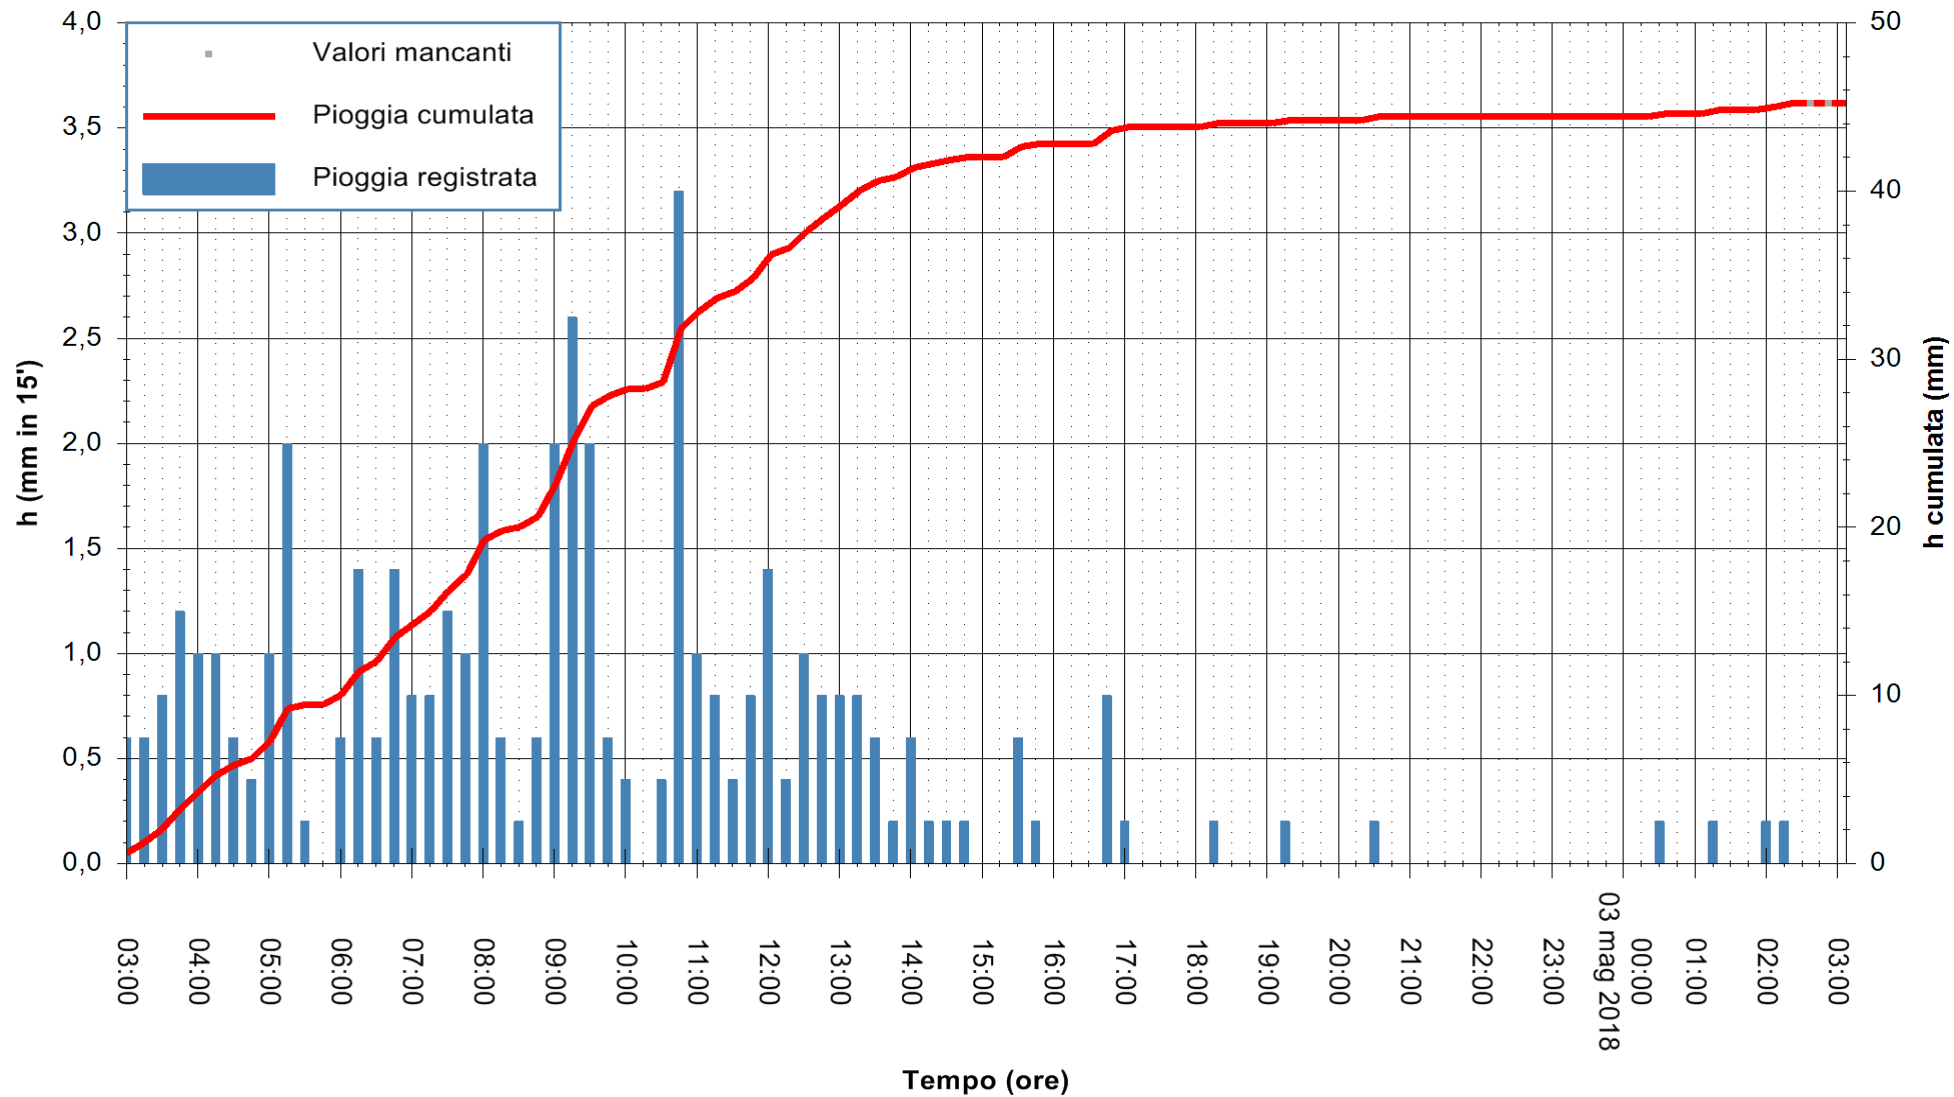

REGIONE AUTÒNOMA DE SARDIGNA
 REGIONE AUTONOMA DELLA SARDEGNA

Stazione pluviometrica Fluminimannu a Decimomannu
 Area DECIMOMANNU
 Piovra registrata nelle ultime 24 ore
 Estrazione dati delle ore 03:21 del 03/05/2018
 Ultimo dato disponibile: 03/05/2018 alle 02:30

ARPAS
 F.to il Dirigente Responsabile
 Dott. Giuseppe Bianco

REGIONE AUTONOMA DE SARDIGNA
 REGIONE AUTONOMA DELLA SARDEGNA

Stazione pluviometrica Villasor
 Area IS ARENAS
 Pioggia registrata nelle ultime 24 ore
 Estrazione dati delle ore 03:21 del 03/05/2018
 Ultimo dato disponibile: 03/05/2018 alle 02:30

ARPAS
 F.to il Dirigente Responsabile
 Dott. Giuseppe Bianco

REGIONE AUTÒNOMA DE SARDIGNA
 REGIONE AUTONOMA DELLA SARDEGNA

Stazione pluviometrica Tempio
 Area CUSSEDDU
 Pioggia registrata nelle ultime 24 ore
 Estrazione dati delle ore 03:21 del 03/05/2018
 Ultimo dato disponibile: 03/05/2018 alle 02:30