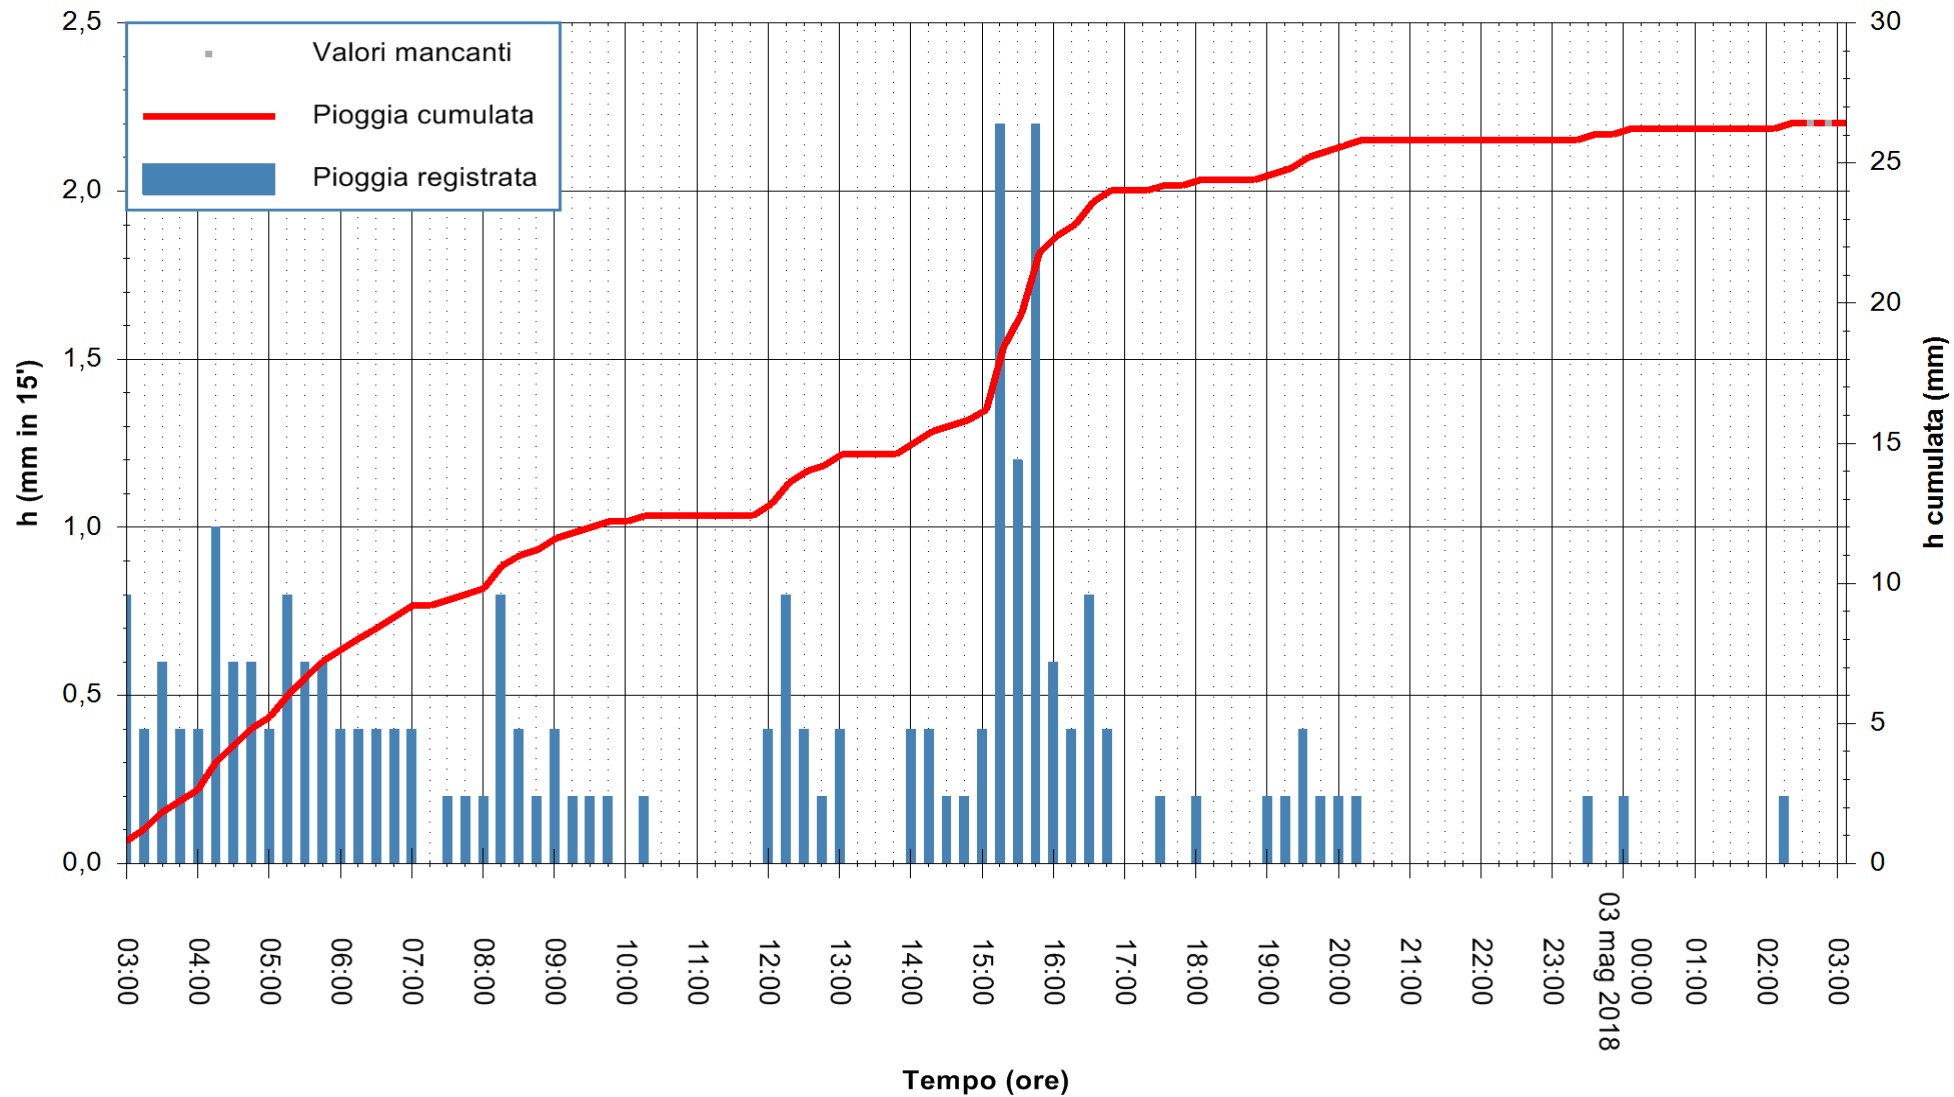

ARPAS
 F.to il Dirigente Responsabile
 Dott. Giuseppe Bianco

REGIONE AUTÒNOMA DE SARDIGNA
 REGIONE AUTONOMA DELLA SARDEGNA

Stazione pluviometrica Tempio
 Area CUSSEDDU
 Pioggia registrata nelle ultime 24 ore
 Estrazione dati delle ore 03:21 del 03/05/2018
 Ultimo dato disponibile: 03/05/2018 alle 02:30

ARPAS
 F.to il Dirigente Responsabile
 Dott. Giuseppe Bianco

REGIONE AUTÒNOMA DE SARDIGNA
 REGIONE AUTONOMA DELLA SARDEGNA

Stazione pluviometrica Punta Tricoli
 Area PUNTA TRICOLI
 Pioggia registrata nelle ultime 24 ore
 Estrazione dati delle ore 03:21 del 03/05/2018
 Ultimo dato disponibile: 03/05/2018 alle 02:40