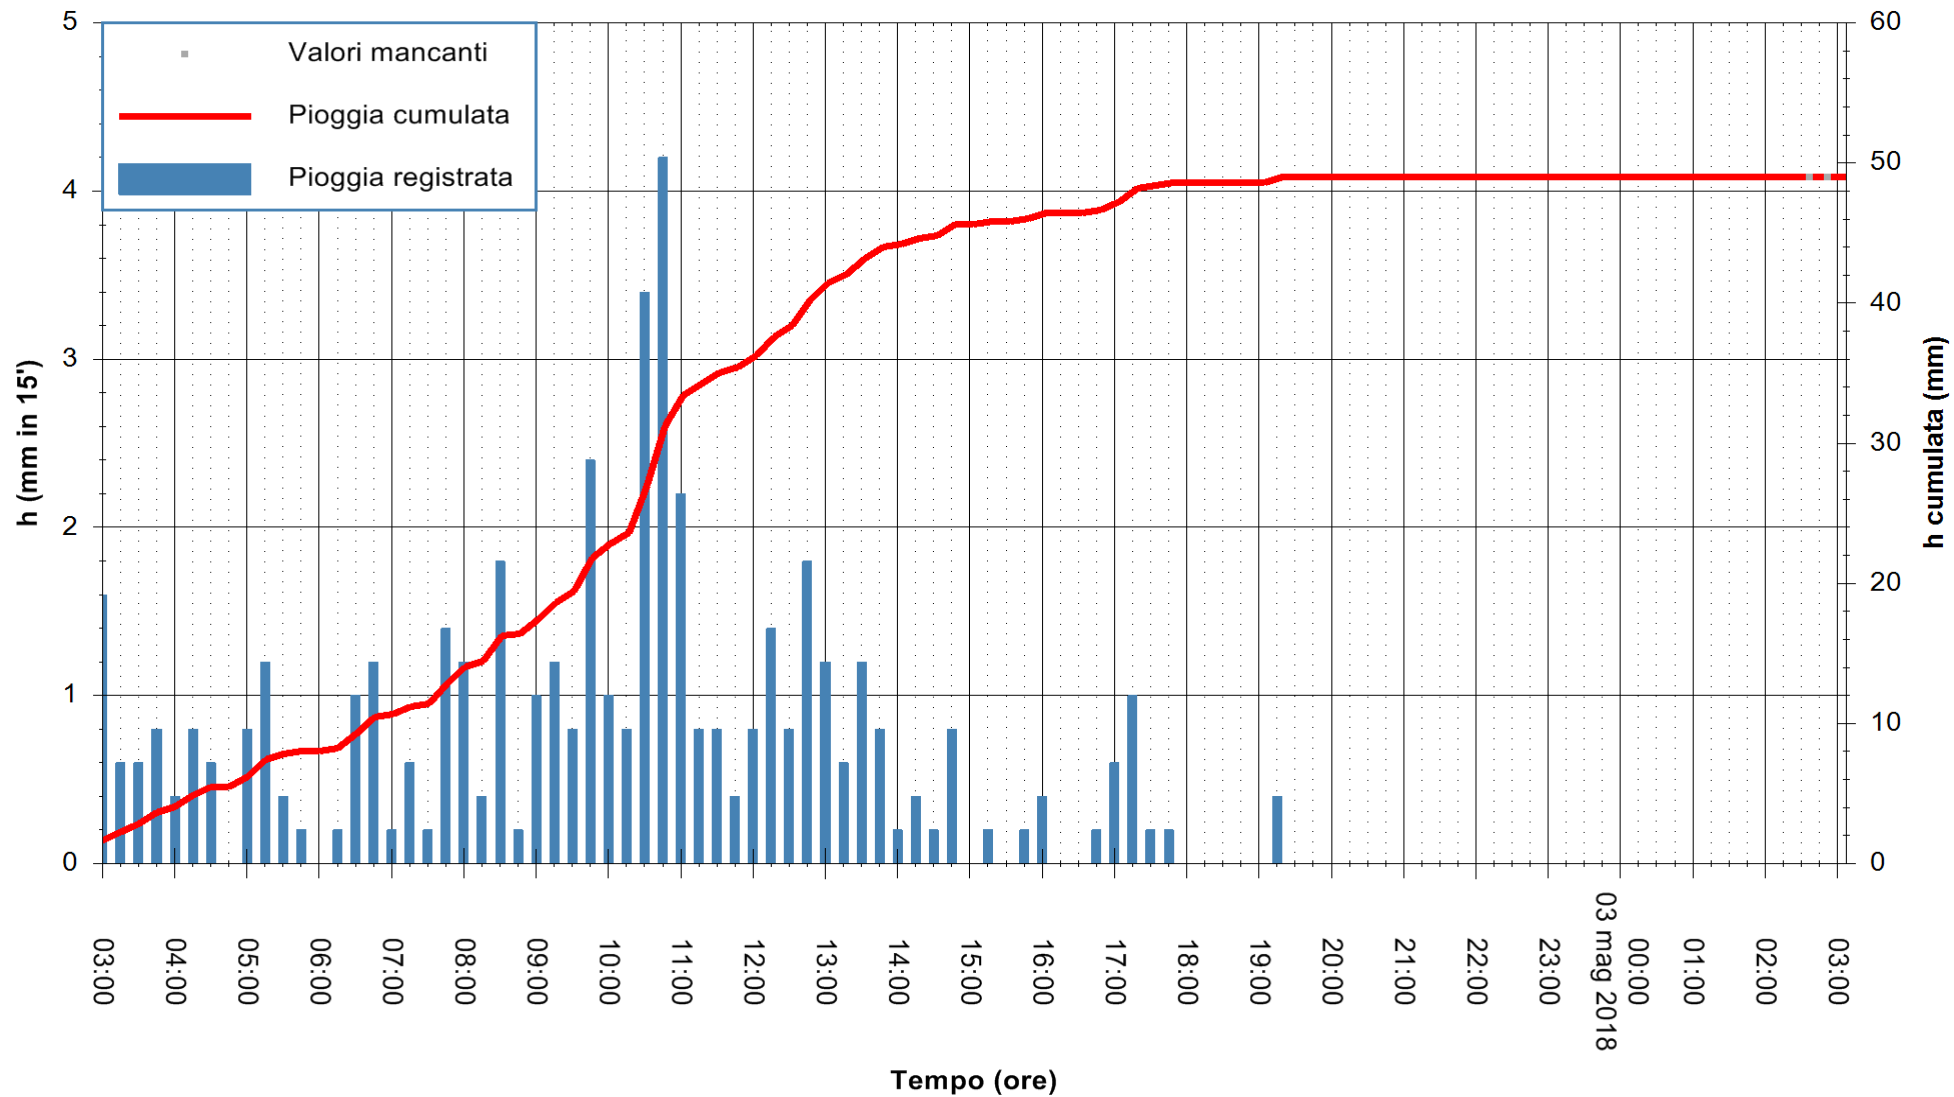

REGIONE AUTÒNOMA DE SARDIGNA
 REGIONE AUTONOMA DELLA SARDEGNA

Stazione pluviometrica Fluminimannu a Decimomannu
 Area DECIMOMANNU
 Piovra registrata nelle ultime 24 ore
 Estrazione dati delle ore 03:21 del 03/05/2018
 Ultimo dato disponibile: 03/05/2018 alle 02:30

ARPAS
 F.to il Dirigente Responsabile
 Dott. Giuseppe Bianco

REGIONE AUTONOMA DE SARDIGNA
 REGIONE AUTONOMA DELLA SARDEGNA

Stazione pluviometrica Villasor
 Area IS ARENAS
 Pioggia registrata nelle ultime 24 ore
 Estrazione dati delle ore 03:21 del 03/05/2018
 Ultimo dato disponibile: 03/05/2018 alle 02:30

ARPAS
 F.to il Dirigente Responsabile
 Dott. Giuseppe Bianco

REGIONE AUTÒNOMA DE SARDIGNA
 REGIONE AUTONOMA DELLA SARDEGNA

Stazione pluviometrica Tempio
 Area CUSSEDDU
 Pioggia registrata nelle ultime 24 ore
 Estrazione dati delle ore 03:21 del 03/05/2018
 Ultimo dato disponibile: 03/05/2018 alle 02:30