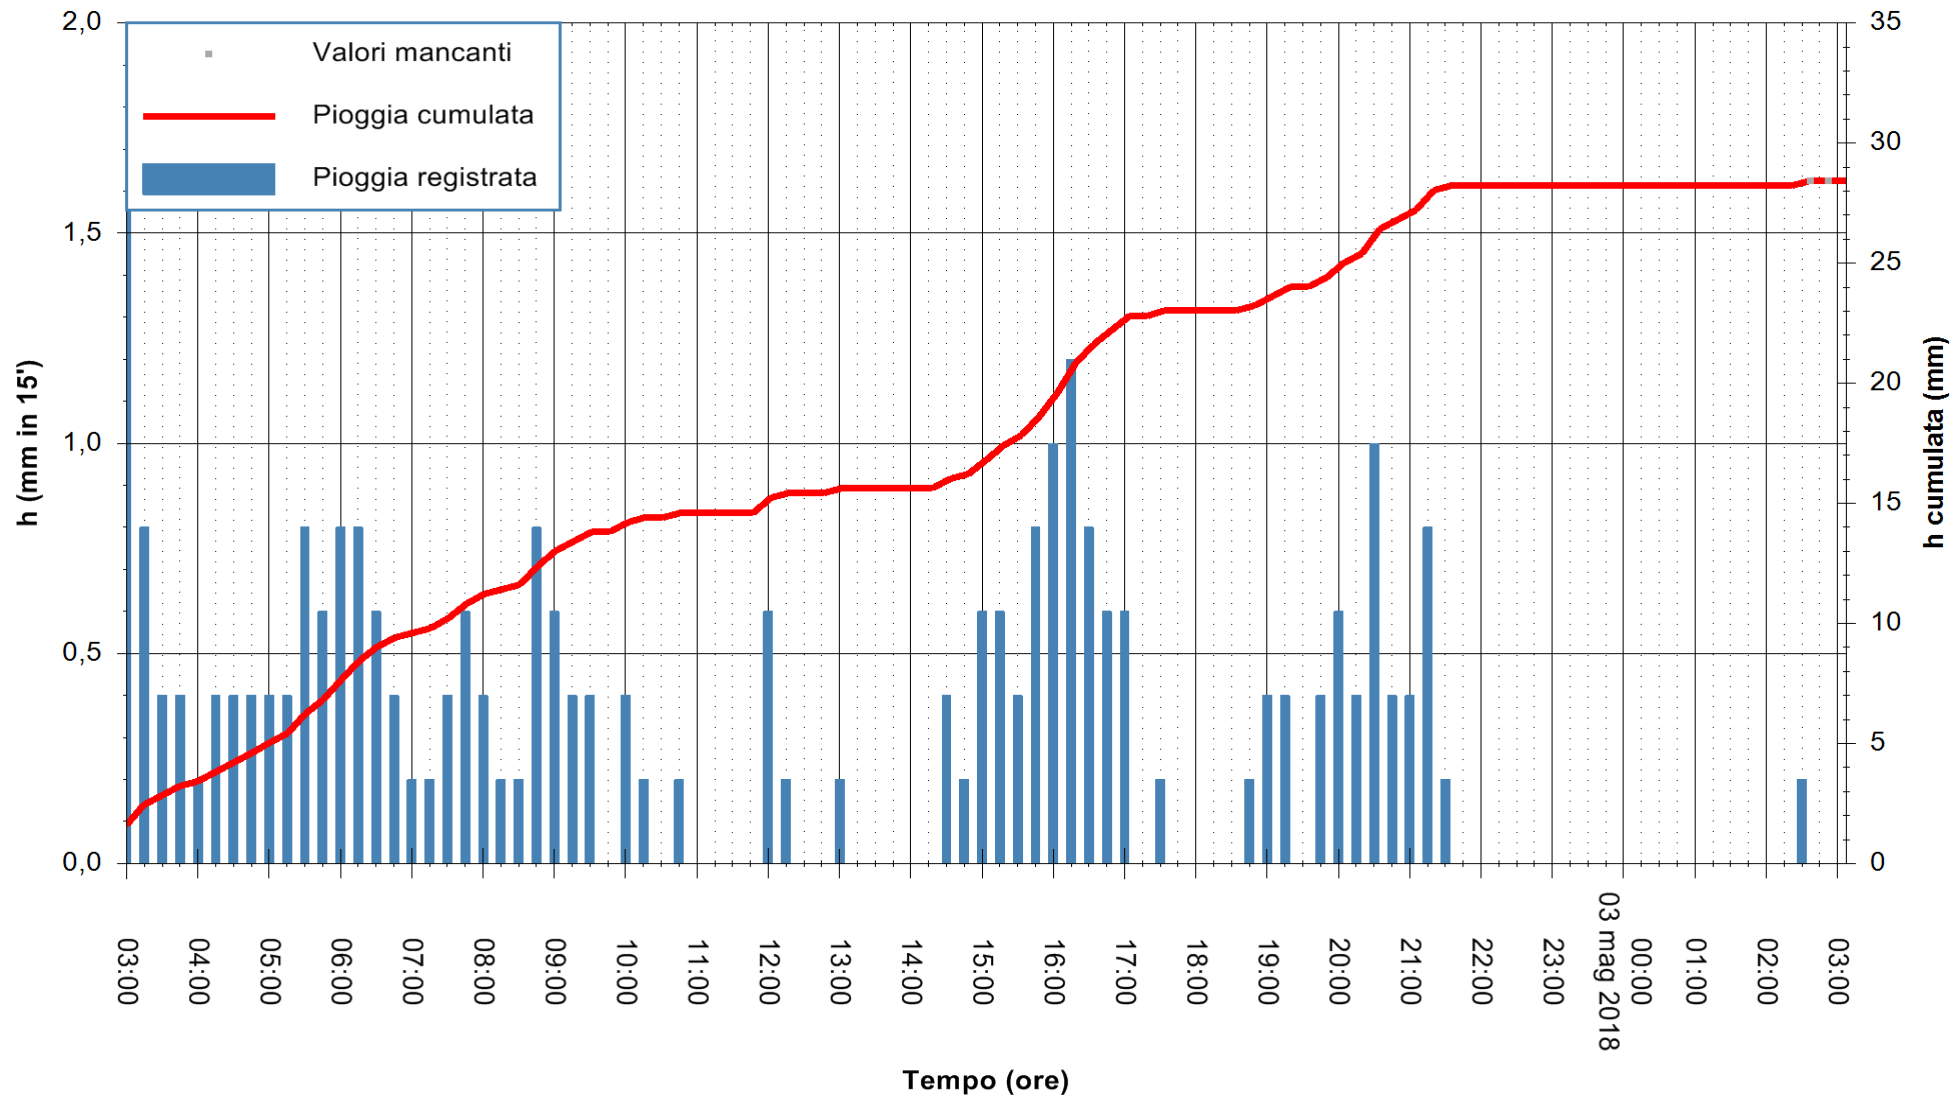

ARPAS
 F.to il Dirigente Responsabile
 Dott. Giuseppe Bianco

REGIONE AUTÒNOMA DE SARDIGNA
 REGIONE AUTONOMA DELLA SARDEGNA

Stazione pluviometrica Ossoni
 Area MONTE OSSONI
 Pioggia registrata nelle ultime 24 ore
 Estrazione dati delle ore 03:21 del 03/05/2018
 Ultimo dato disponibile: 03/05/2018 alle 02:30

ARPAS
 F.to il Dirigente Responsabile
 Dott. Giuseppe Bianco

REGIONE AUTÒNOMA DE SARDIGNA
 REGIONE AUTONOMA DELLA SARDEGNA

Stazione pluviometrica Siniscola
 Area SU PRANU
 Pioggia registrata nelle ultime 24 ore
 Estrazione dati delle ore 03:21 del 03/05/2018
 Ultimo dato disponibile: 03/05/2018 alle 02:40