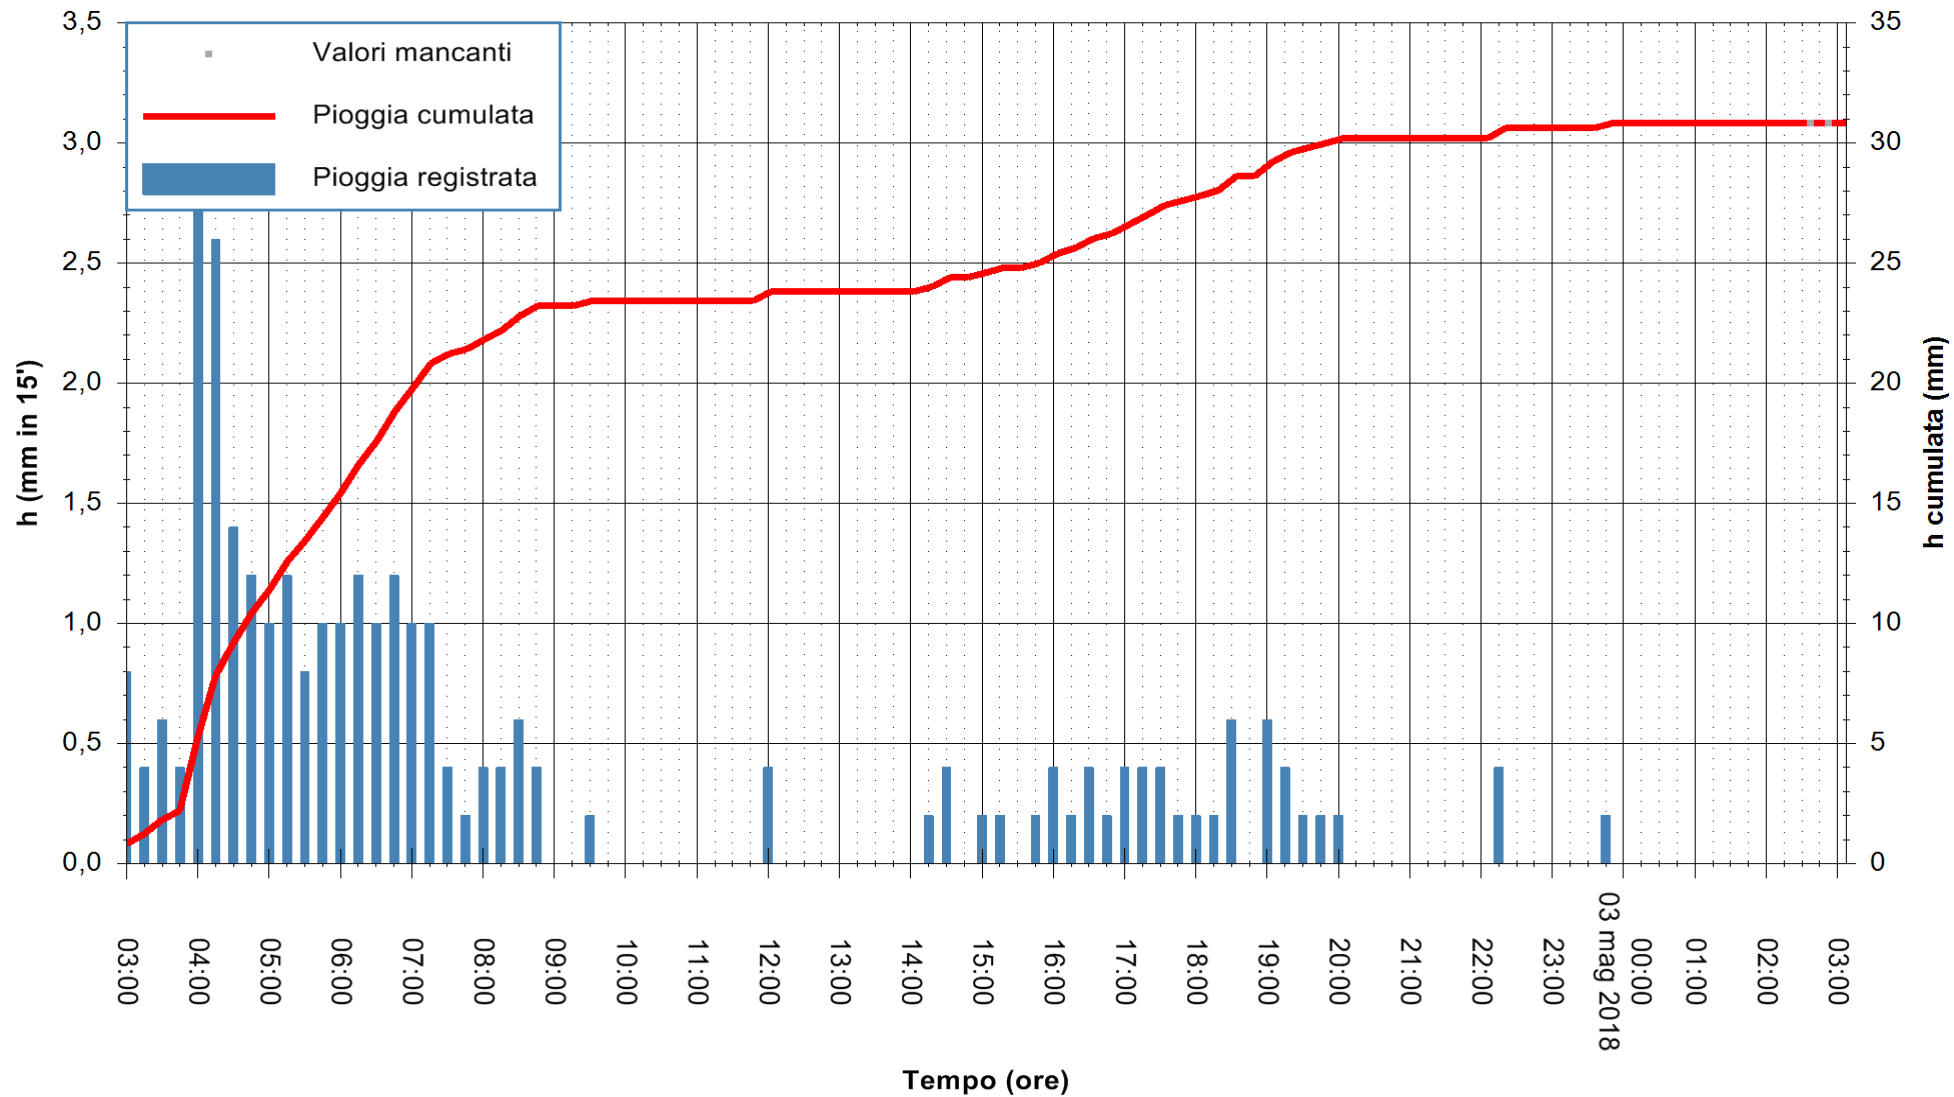

Stazione pluviometrica Oschiri
 Area PISCHINAS
 Pioggia registrata nelle ultime 24 ore
 Estrazione dati delle ore 03:21 del 03/05/2018
 Ultimo dato disponibile: 03/05/2018 alle 02:30

ARPAS
 F.to il Dirigente Responsabile
 Dott. Giuseppe Bianco

REGIONE AUTÒNOMA DE SARDIGNA
 REGIONE AUTONOMA DELLA SARDEGNA

Stazione pluviometrica Fluminimannu a Decimomannu
 Area DECIMOMANNU
 Piovra registrata nelle ultime 24 ore
 Estrazione dati delle ore 03:21 del 03/05/2018
 Ultimo dato disponibile: 03/05/2018 alle 02:30