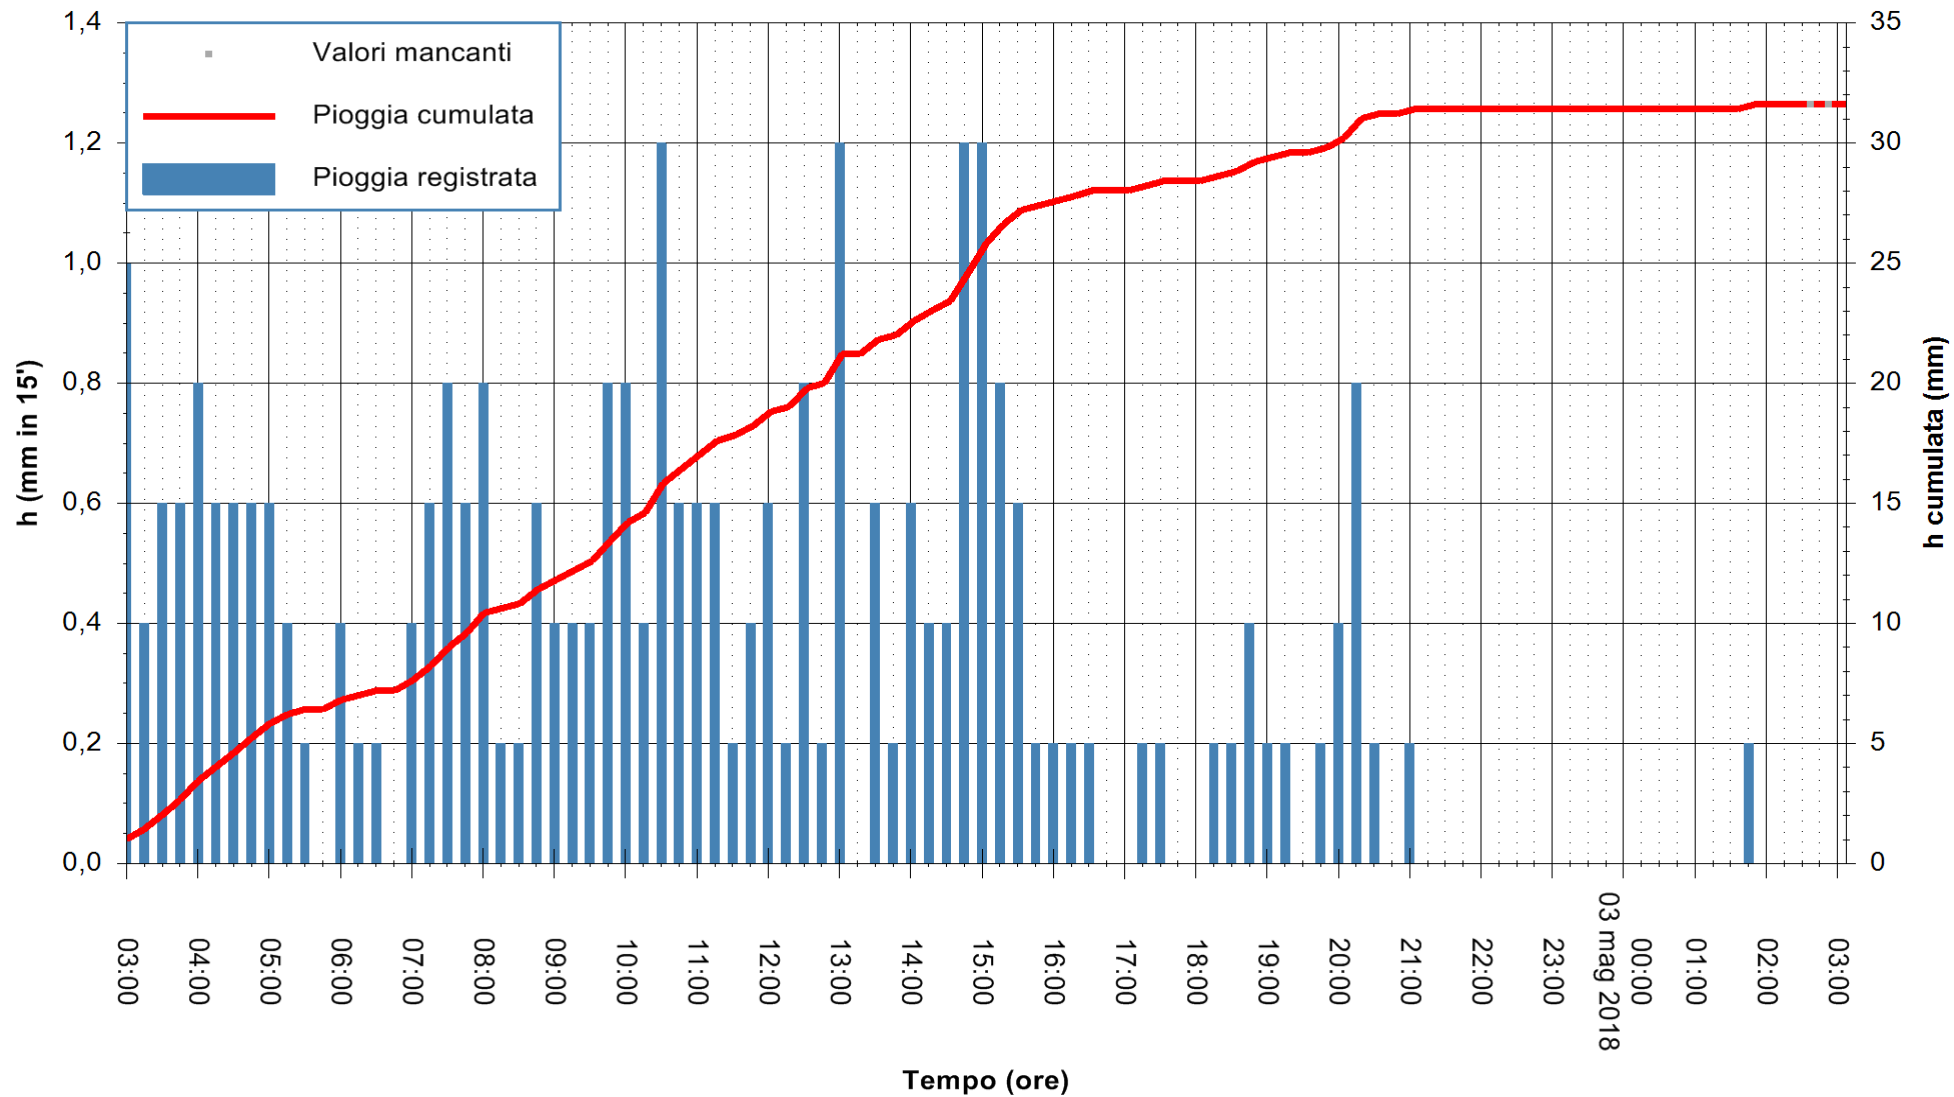

REGIONE AUTÒNOMA DE SARDIGNA
 REGIONE AUTONOMA DELLA SARDEGNA

Stazione pluviometrica Fluminimannu a Decimomannu
 Area DECIMOMANNU
 Piovra registrata nelle ultime 24 ore
 Estrazione dati delle ore 03:21 del 03/05/2018
 Ultimo dato disponibile: 03/05/2018 alle 02:30

ARPAS
 F.to il Dirigente Responsabile
 Dott. Giuseppe Bianco

REGIONE AUTONOMA DE SARDIGNA
 REGIONE AUTONOMA DELLA SARDEGNA

Stazione pluviometrica Villasor
 Area IS ARENAS
 Pioggia registrata nelle ultime 24 ore
 Estrazione dati delle ore 03:21 del 03/05/2018
 Ultimo dato disponibile: 03/05/2018 alle 02:30

ARPAS
 F.to il Dirigente Responsabile
 Dott. Giuseppe Bianco

REGIONE AUTÒNOMA DE SARDIGNA
 REGIONE AUTONOMA DELLA SARDEGNA

Stazione pluviometrica Tempio
 Area CUSSEDDU
 Pioggia registrata nelle ultime 24 ore
 Estrazione dati delle ore 03:21 del 03/05/2018
 Ultimo dato disponibile: 03/05/2018 alle 02:30