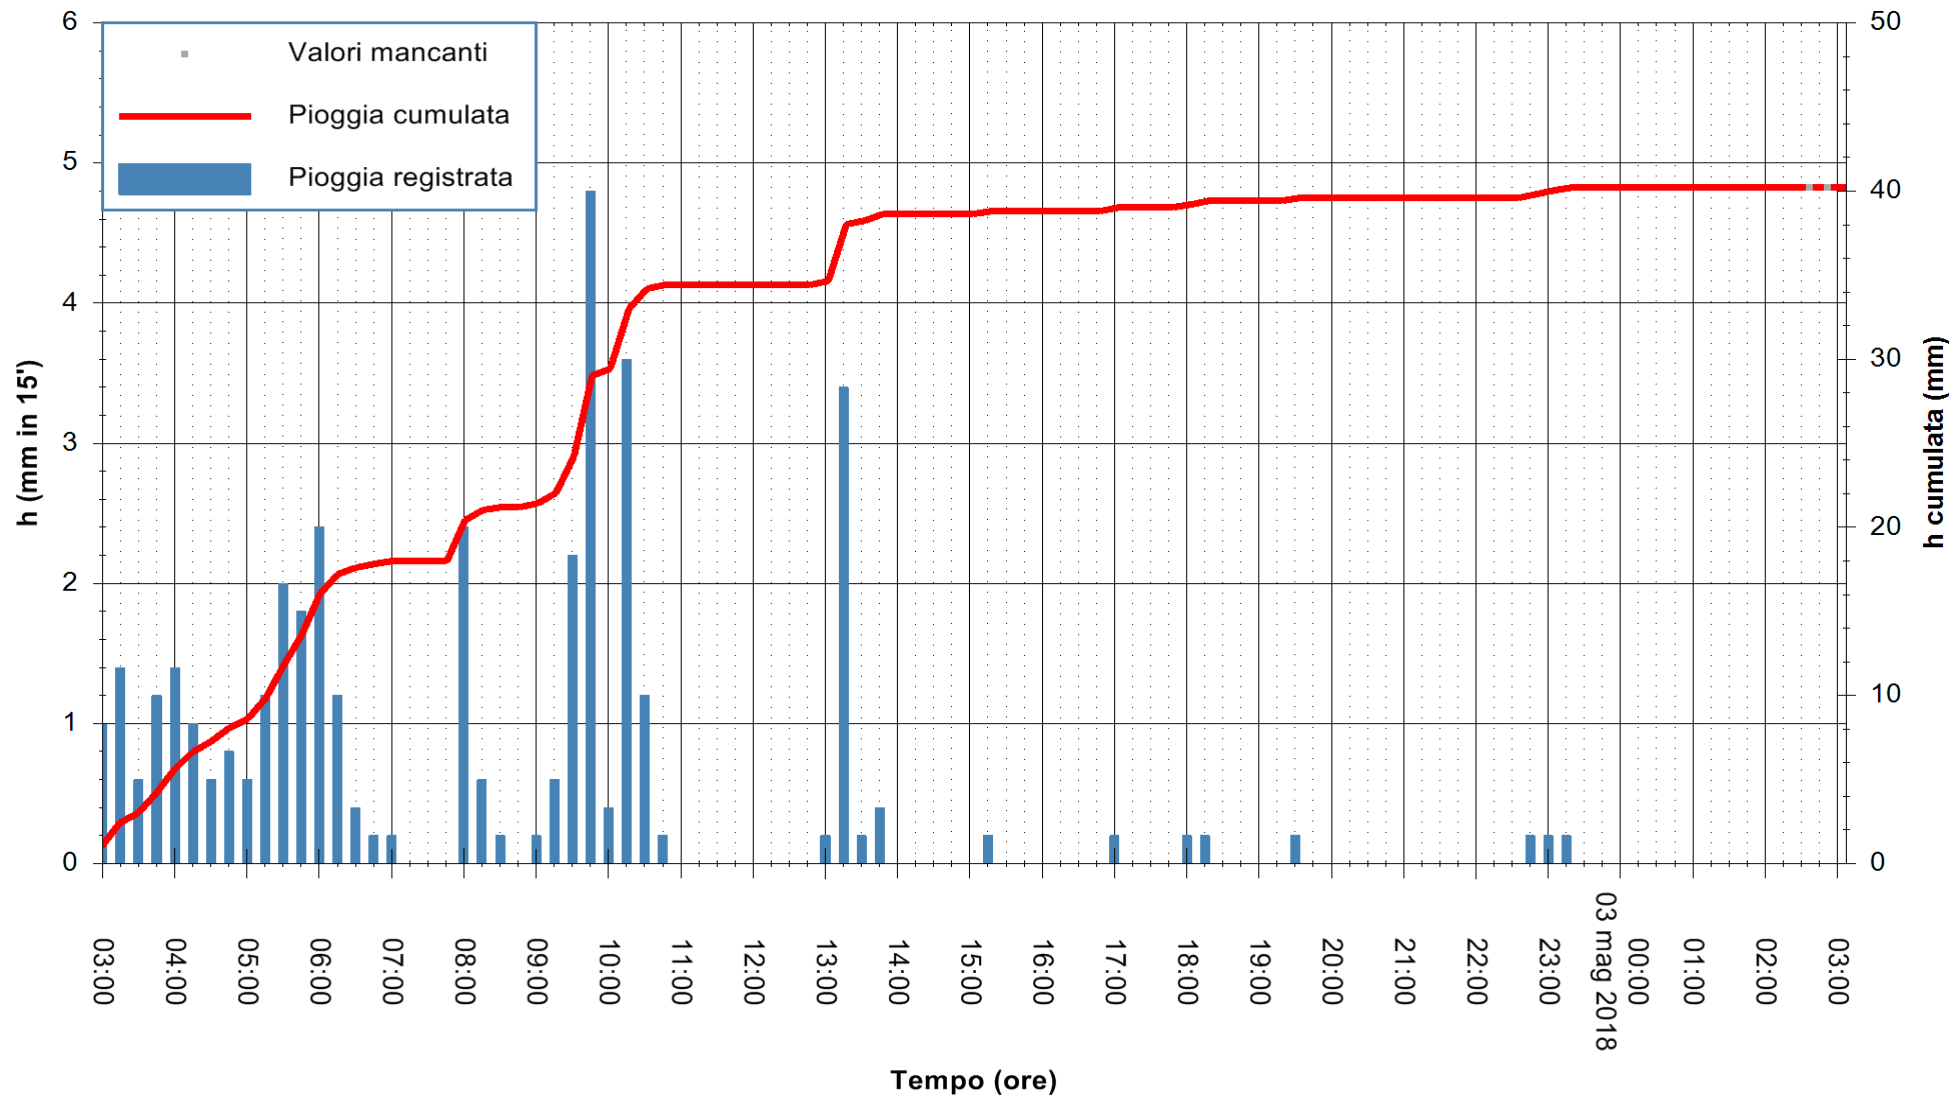

ARPAS
 F.to il Dirigente Responsabile
 Dott. Giuseppe Bianco

REGIONE AUTÒNOMA DE SARDIGNA
 REGIONE AUTONOMA DELLA SARDEGNA

Stazione pluviometrica Punta Tricoli
 Area PUNTA TRICOLI
 Pioggia registrata nelle ultime 24 ore
 Estrazione dati delle ore 03:21 del 03/05/2018
 Ultimo dato disponibile: 03/05/2018 alle 02:40