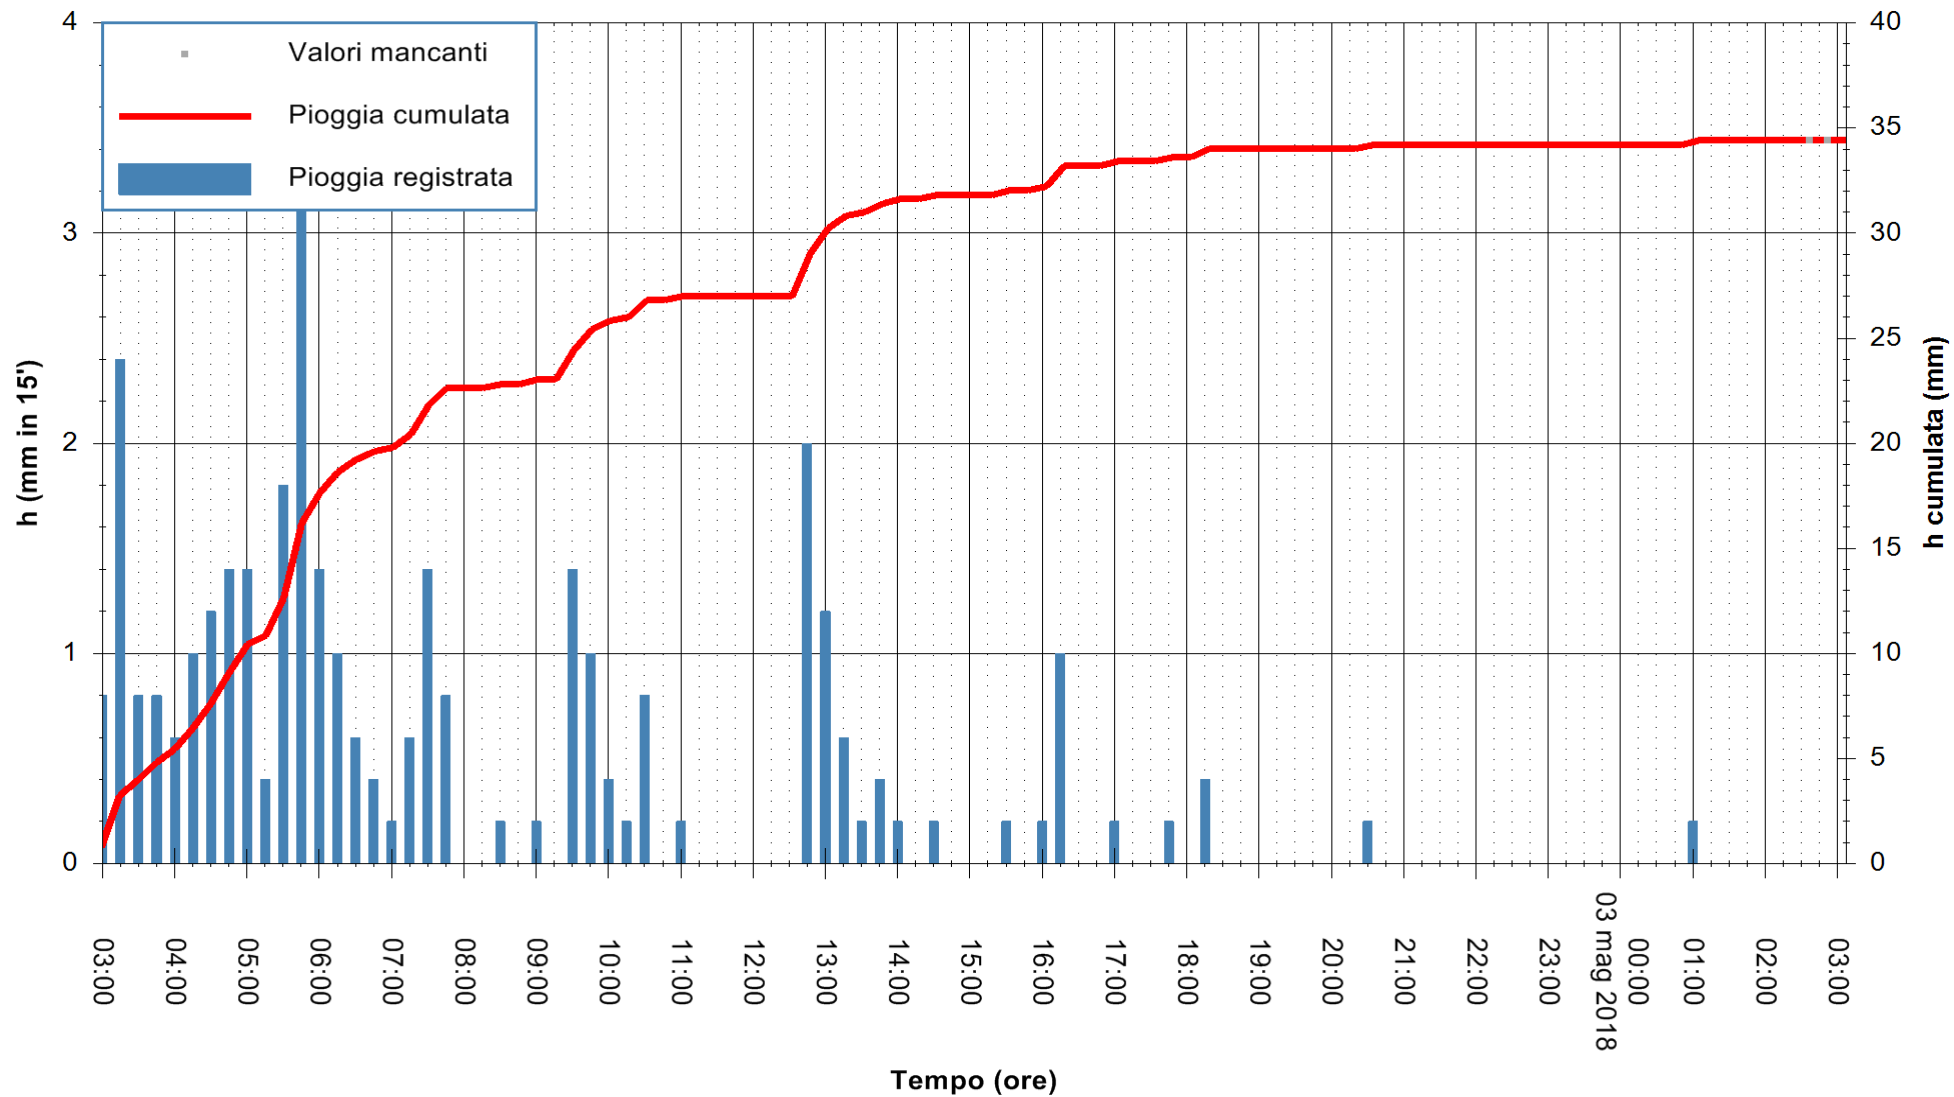

ARPAS
 F.to il Dirigente Responsabile
 Dott. Giuseppe Bianco

REGIONE AUTÒNOMA DE SARDIGNA
 REGIONE AUTONOMA DELLA SARDEGNA

Stazione pluviometrica Punta Tricoli
 Area PUNTA TRICOLI
 Pioggia registrata nelle ultime 24 ore
 Estrazione dati delle ore 03:21 del 03/05/2018
 Ultimo dato disponibile: 03/05/2018 alle 02:40

ARPAS
 F.to il Dirigente Responsabile
 Dott. Giuseppe Bianco

REGIONE AUTÒNOMA DE SARDIGNA
 REGIONE AUTONOMA DELLA SARDEGNA

Stazione pluviometrica Aglientu
Area AGLIENTU
Pioggia registrata nelle ultime 24 ore
Estrazione dati delle ore 03:21 del 03/05/2018
Ultimo dato disponibile: 03/05/2018 alle 02:30