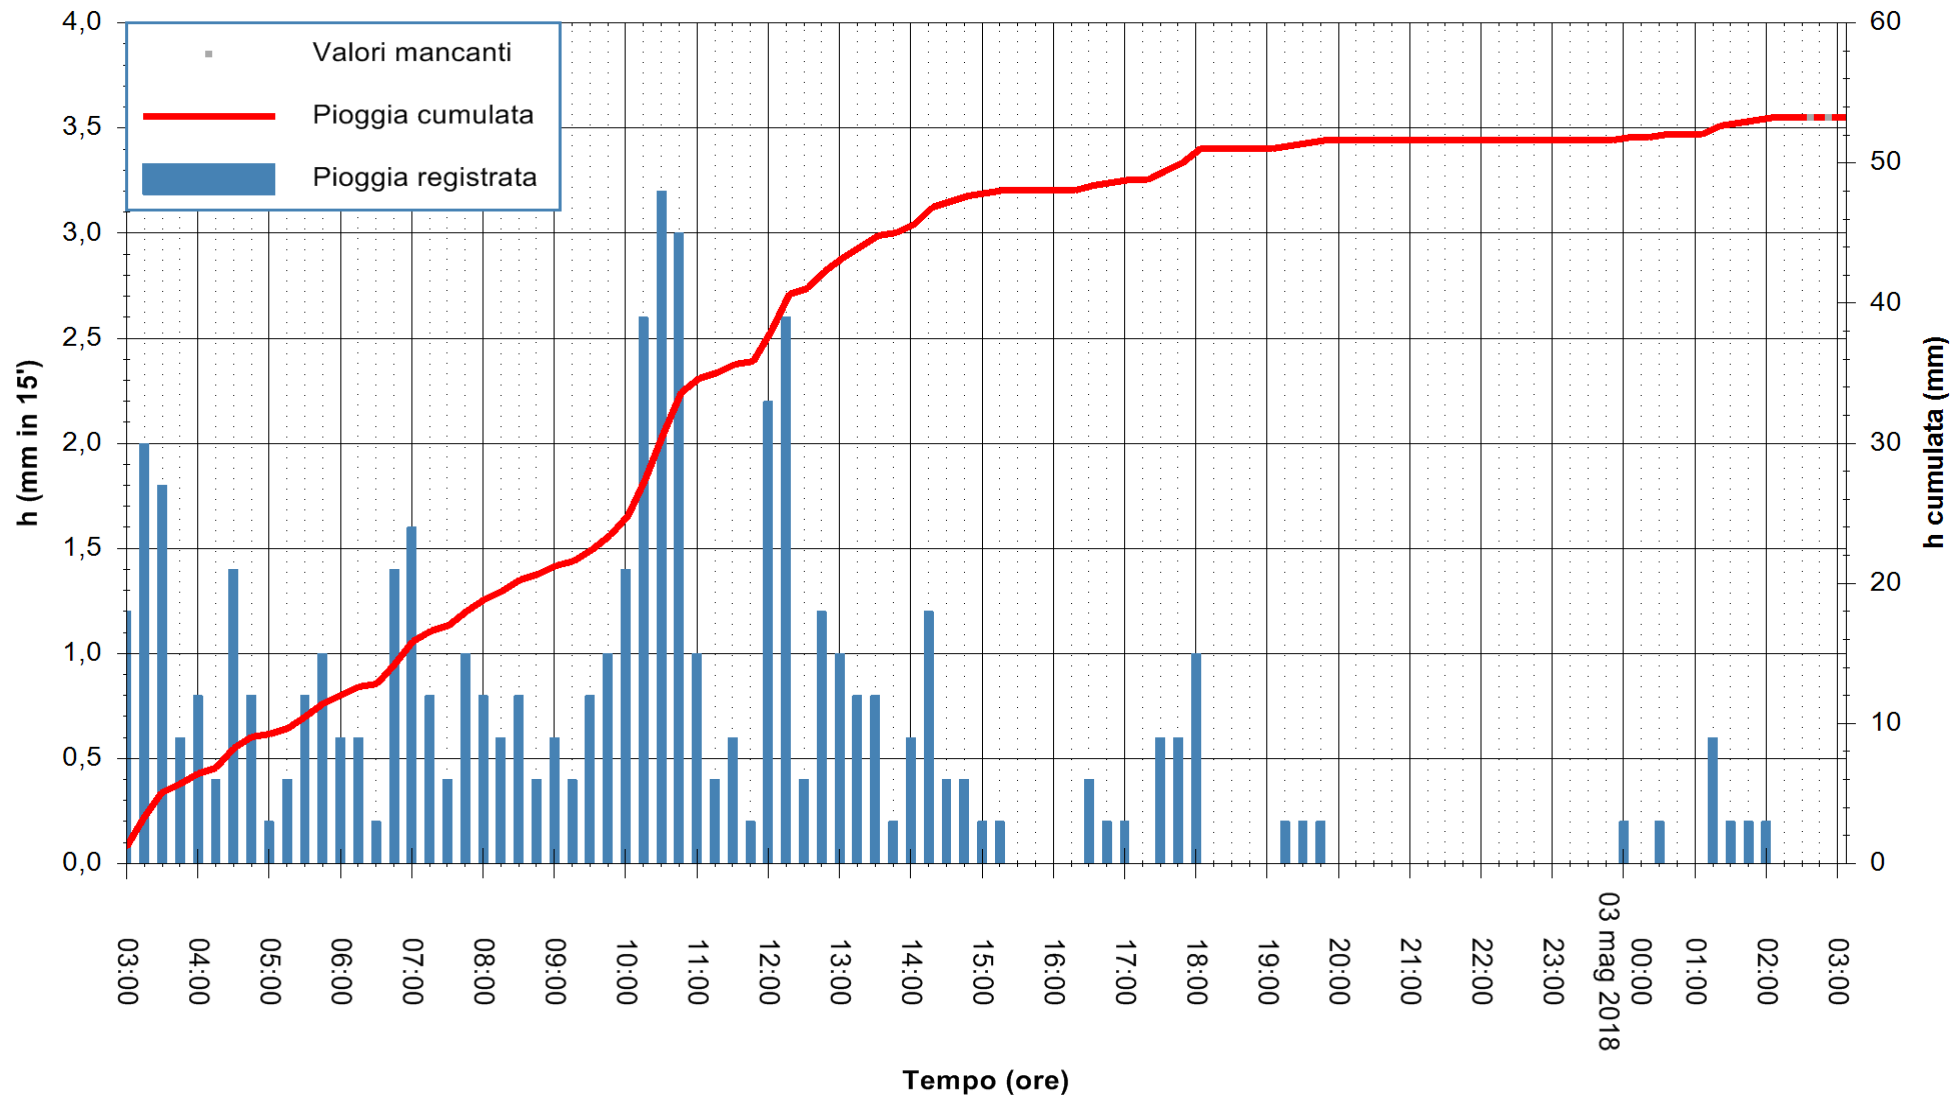

REGIONE AUTÒNOMA DE SARDIGNA
 REGIONE AUTONOMA DELLA SARDEGNA

Stazione pluviometrica Fluminimannu a Decimomannu
 Area DECIMOMANNU
 Piovra registrata nelle ultime 24 ore
 Estrazione dati delle ore 03:21 del 03/05/2018
 Ultimo dato disponibile: 03/05/2018 alle 02:30

ARPAS
 F.to il Dirigente Responsabile
 Dott. Giuseppe Bianco

REGIONE AUTONOMA DE SARDIGNA
 REGIONE AUTONOMA DELLA SARDEGNA

Stazione pluviometrica Villasor
 Area IS ARENAS
 Pioggia registrata nelle ultime 24 ore
 Estrazione dati delle ore 03:21 del 03/05/2018
 Ultimo dato disponibile: 03/05/2018 alle 02:30

ARPAS
 F.to il Dirigente Responsabile
 Dott. Giuseppe Bianco

REGIONE AUTÒNOMA DE SARDIGNA
 REGIONE AUTONOMA DELLA SARDEGNA

Stazione pluviometrica Tempio
 Area CUSSEDDU
 Pioggia registrata nelle ultime 24 ore
 Estrazione dati delle ore 03:21 del 03/05/2018
 Ultimo dato disponibile: 03/05/2018 alle 02:30

ARPAS
 F.to il Dirigente Responsabile
 Dott. Giuseppe Bianco

REGIONE AUTÒNOMA DE SARDIGNA
 REGIONE AUTONOMA DELLA SARDEGNA

Stazione pluviometrica Punta Tricoli
 Area PUNTA TRICOLI
 Pioggia registrata nelle ultime 24 ore
 Estrazione dati delle ore 03:21 del 03/05/2018
 Ultimo dato disponibile: 03/05/2018 alle 02:40