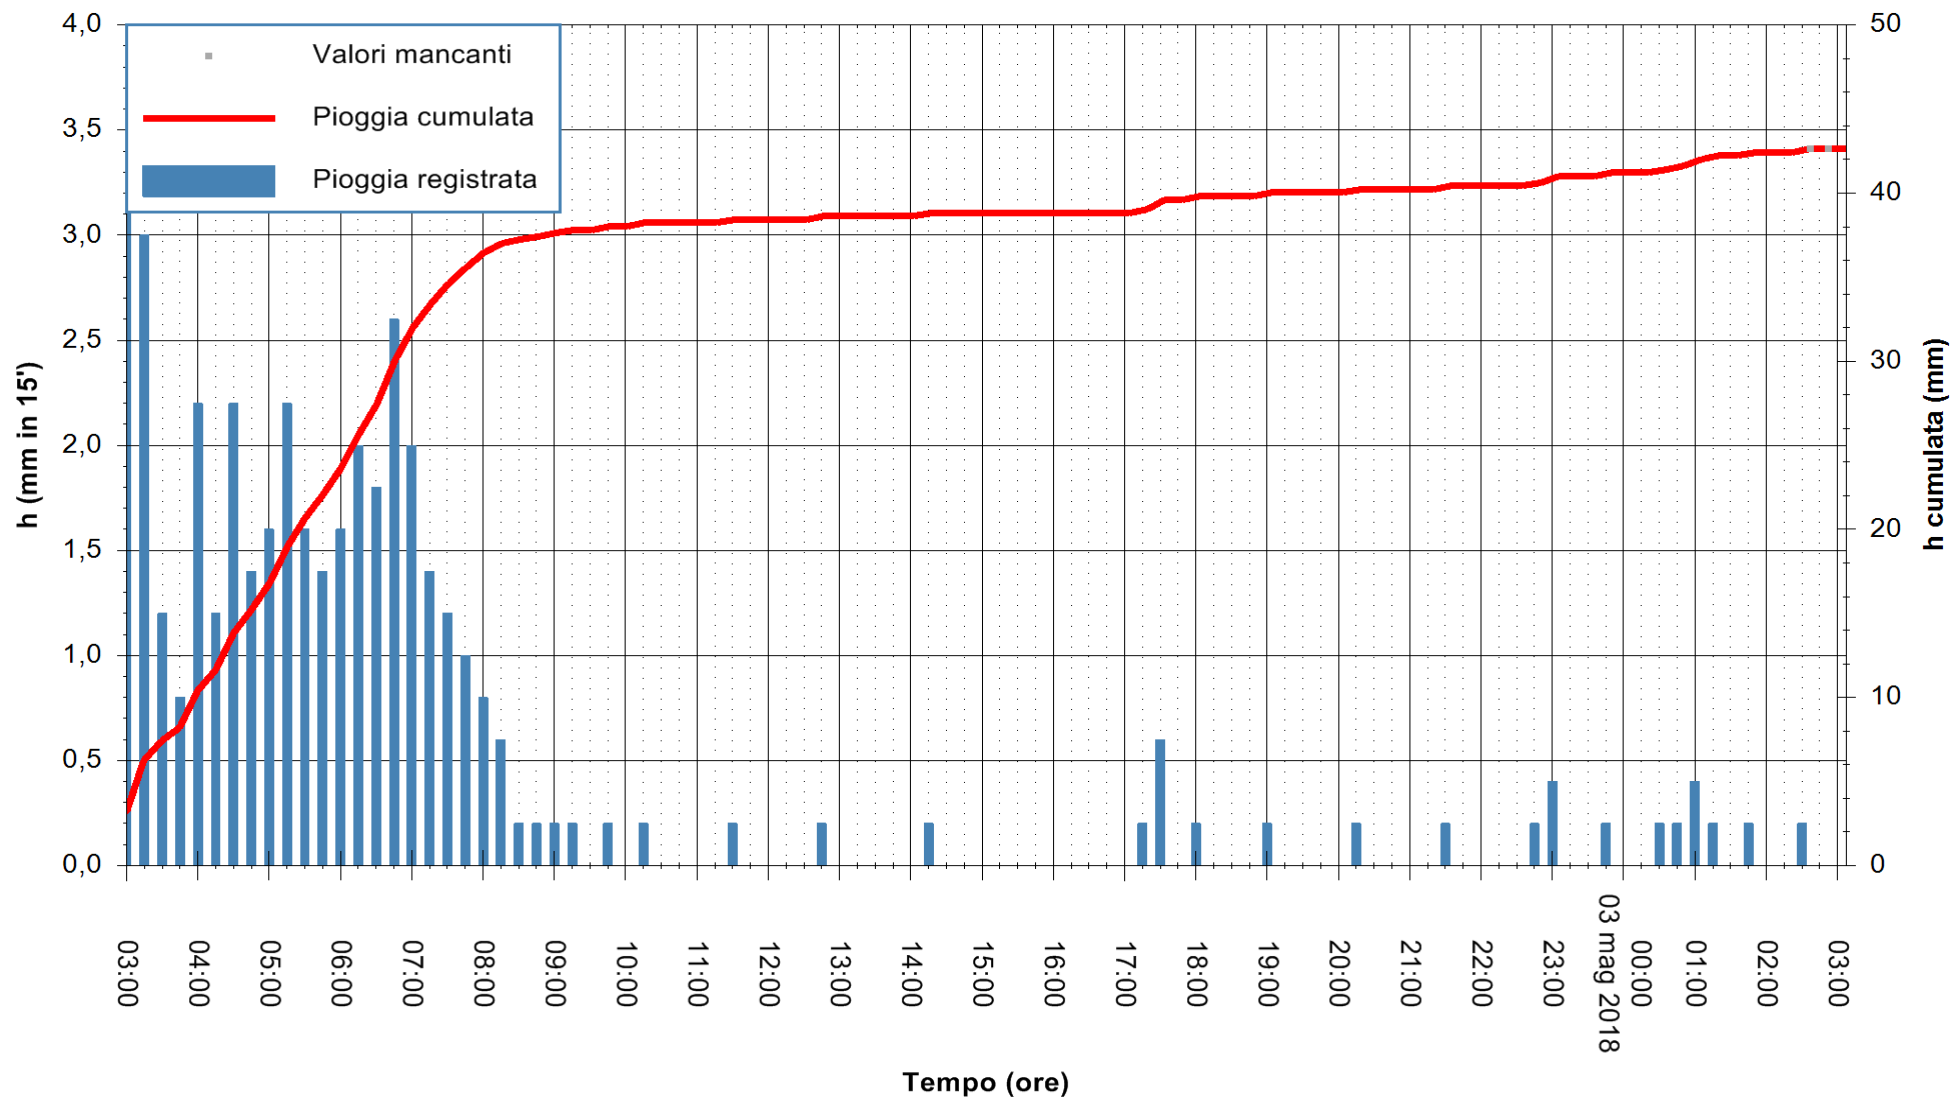

ARPAS
F.to il Dirigente Responsabile
Dott. Giuseppe Bianco

REGIONE AUTÒNOMA DE SARDIGNA
REGIONE AUTONOMA DELLA SARDEGNA

Stazione pluviometrica Villa Verde
 Area SUNNURAXI
 Pioggia registrata nelle ultime 24 ore
 Estrazione dati delle ore 03:21 del 03/05/2018
 Ultimo dato disponibile: 03/05/2018 alle 02:42

ARPAS
 F.to il Dirigente Responsabile
 Dott. Giuseppe Bianco

REGIONE AUTÒNOMA DE SARDIGNA
 REGIONE AUTONOMA DELLA SARDEGNA

Stazione pluviometrica La Maddalena
 Area PUNTA CHIARA
 Pioggia registrata nelle ultime 24 ore
 Estrazione dati delle ore 03:21 del 03/05/2018
 Ultimo dato disponibile: 03/05/2018 alle 02:39