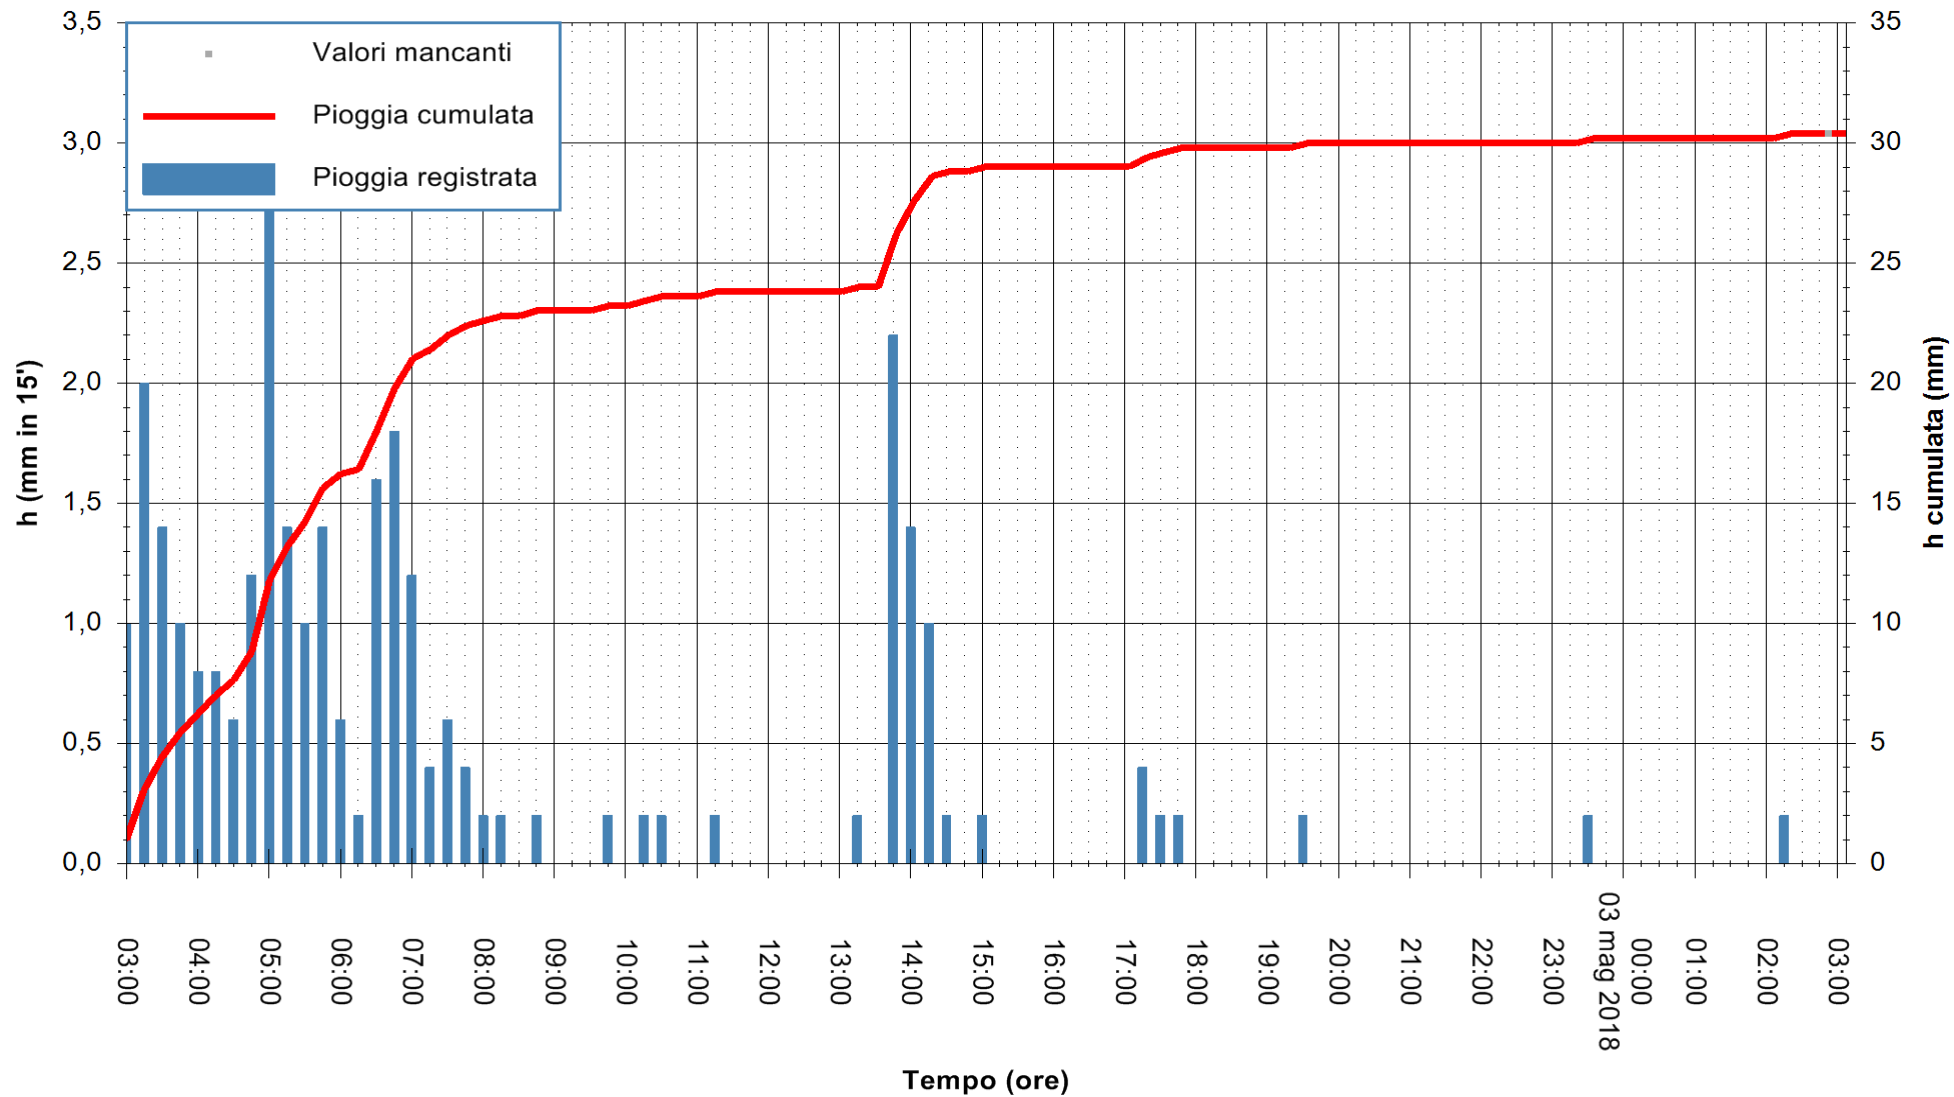

Stazione pluviometrica Oschiri
 Area PISCHINAS
 Pioggia registrata nelle ultime 24 ore
 Estrazione dati delle ore 03:21 del 03/05/2018
 Ultimo dato disponibile: 03/05/2018 alle 02:30

ARPAS
 F.to il Dirigente Responsabile
 Dott. Giuseppe Bianco

REGIONE AUTÒNOMA DE SARDIGNA
 REGIONE AUTONOMA DELLA SARDEGNA

Stazione pluviometrica Fluminimannu a Decimomannu
 Area DECIMOMANNU
 Piovra registrata nelle ultime 24 ore
 Estrazione dati delle ore 03:21 del 03/05/2018
 Ultimo dato disponibile: 03/05/2018 alle 02:30

ARPAS
 F.to il Dirigente Responsabile
 Dott. Giuseppe Bianco

REGIONE AUTÒNOMA DE SARDIGNA
 REGIONE AUTONOMA DELLA SARDEGNA

Stazione pluviometrica Tempio
 Area CUSSEDDU
 Pioggia registrata nelle ultime 24 ore
 Estrazione dati delle ore 03:21 del 03/05/2018
 Ultimo dato disponibile: 03/05/2018 alle 02:30