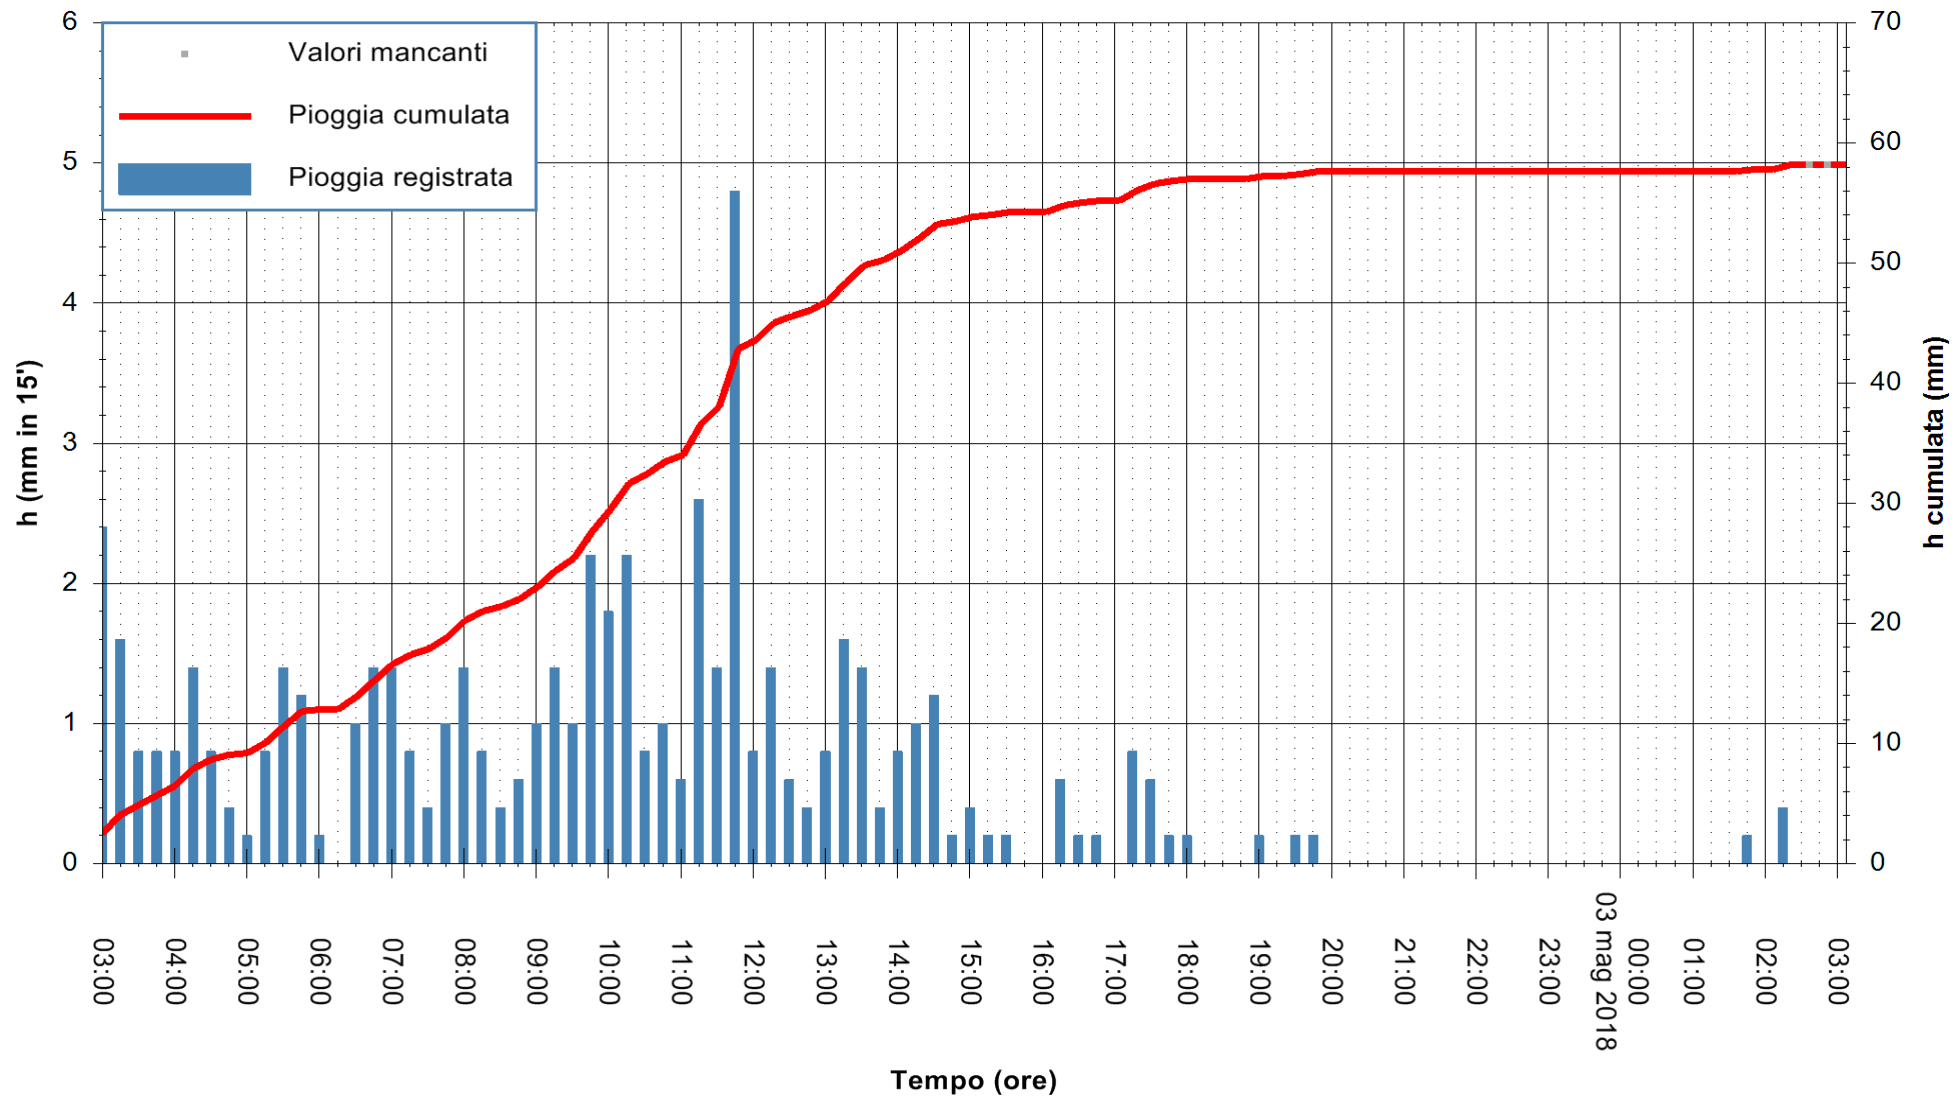

REGIONE AUTÒNOMA DE SARDIGNA
 REGIONE AUTONOMA DELLA SARDEGNA

Stazione pluviometrica Fluminimannu a Decimomannu
 Area DECIMOMANNU
 Piovra registrata nelle ultime 24 ore
 Estrazione dati delle ore 03:21 del 03/05/2018
 Ultimo dato disponibile: 03/05/2018 alle 02:30

ARPAS
 F.to il Dirigente Responsabile
 Dott. Giuseppe Bianco

REGIONE AUTONOMA DE SARDIGNA
 REGIONE AUTONOMA DELLA SARDEGNA

Stazione pluviometrica Villasor
 Area IS ARENAS
 Pioggia registrata nelle ultime 24 ore
 Estrazione dati delle ore 03:21 del 03/05/2018
 Ultimo dato disponibile: 03/05/2018 alle 02:30

ARPAS
 F.to il Dirigente Responsabile
 Dott. Giuseppe Bianco

REGIONE AUTÒNOMA DE SARDIGNA
 REGIONE AUTONOMA DELLA SARDEGNA

Stazione pluviometrica Tempio
 Area CUSSEDDU
 Pioggia registrata nelle ultime 24 ore
 Estrazione dati delle ore 03:21 del 03/05/2018
 Ultimo dato disponibile: 03/05/2018 alle 02:30