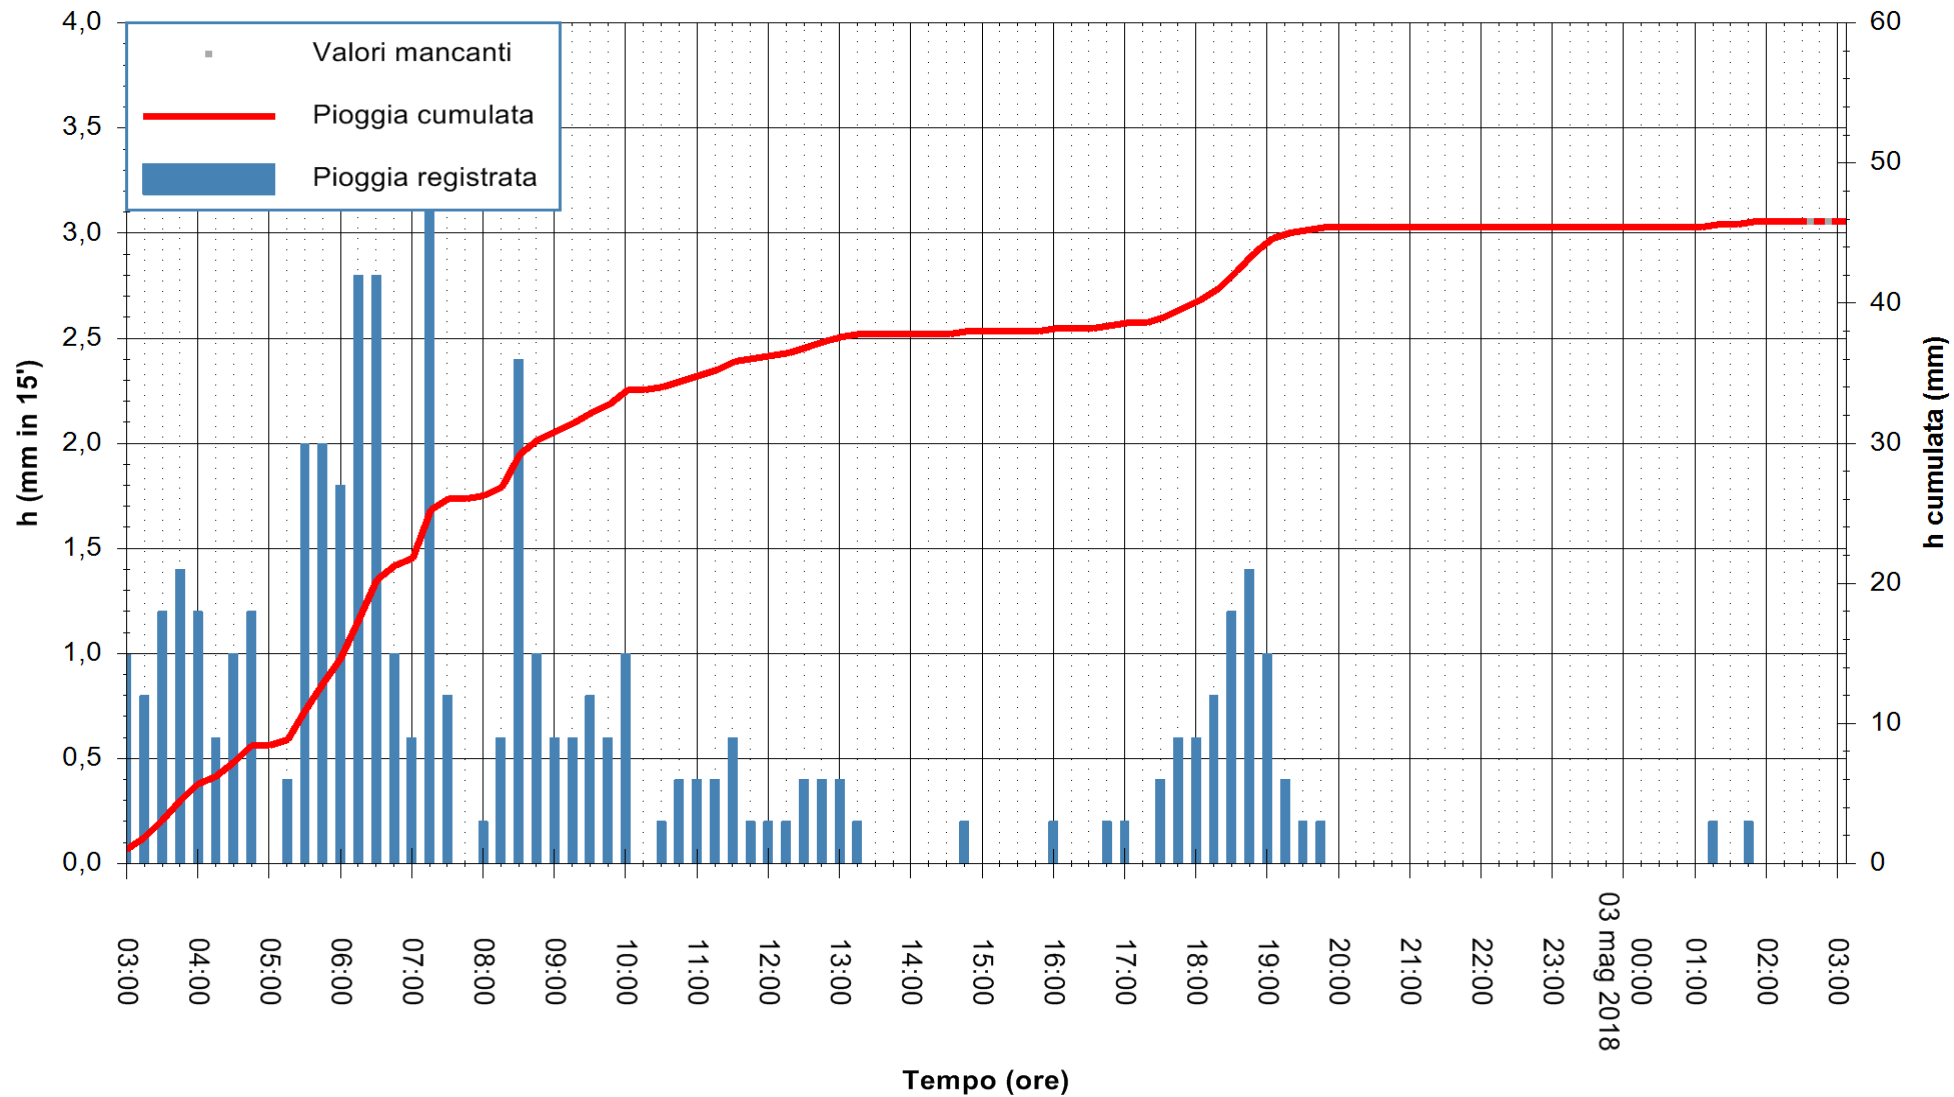

Stazione pluviometrica Oschiri
 Area PISCHINAS
 Pioggia registrata nelle ultime 24 ore
 Estrazione dati delle ore 03:21 del 03/05/2018
 Ultimo dato disponibile: 03/05/2018 alle 02:30

ARPAS
 F.to il Dirigente Responsabile
 Dott. Giuseppe Bianco

REGIONE AUTÒNOMA DE SARDIGNA
 REGIONE AUTONOMA DELLA SARDEGNA

Stazione pluviometrica Fluminimannu a Decimomannu
 Area DECIMOMANNU
 Piovra registrata nelle ultime 24 ore
 Estrazione dati delle ore 03:21 del 03/05/2018
 Ultimo dato disponibile: 03/05/2018 alle 02:30