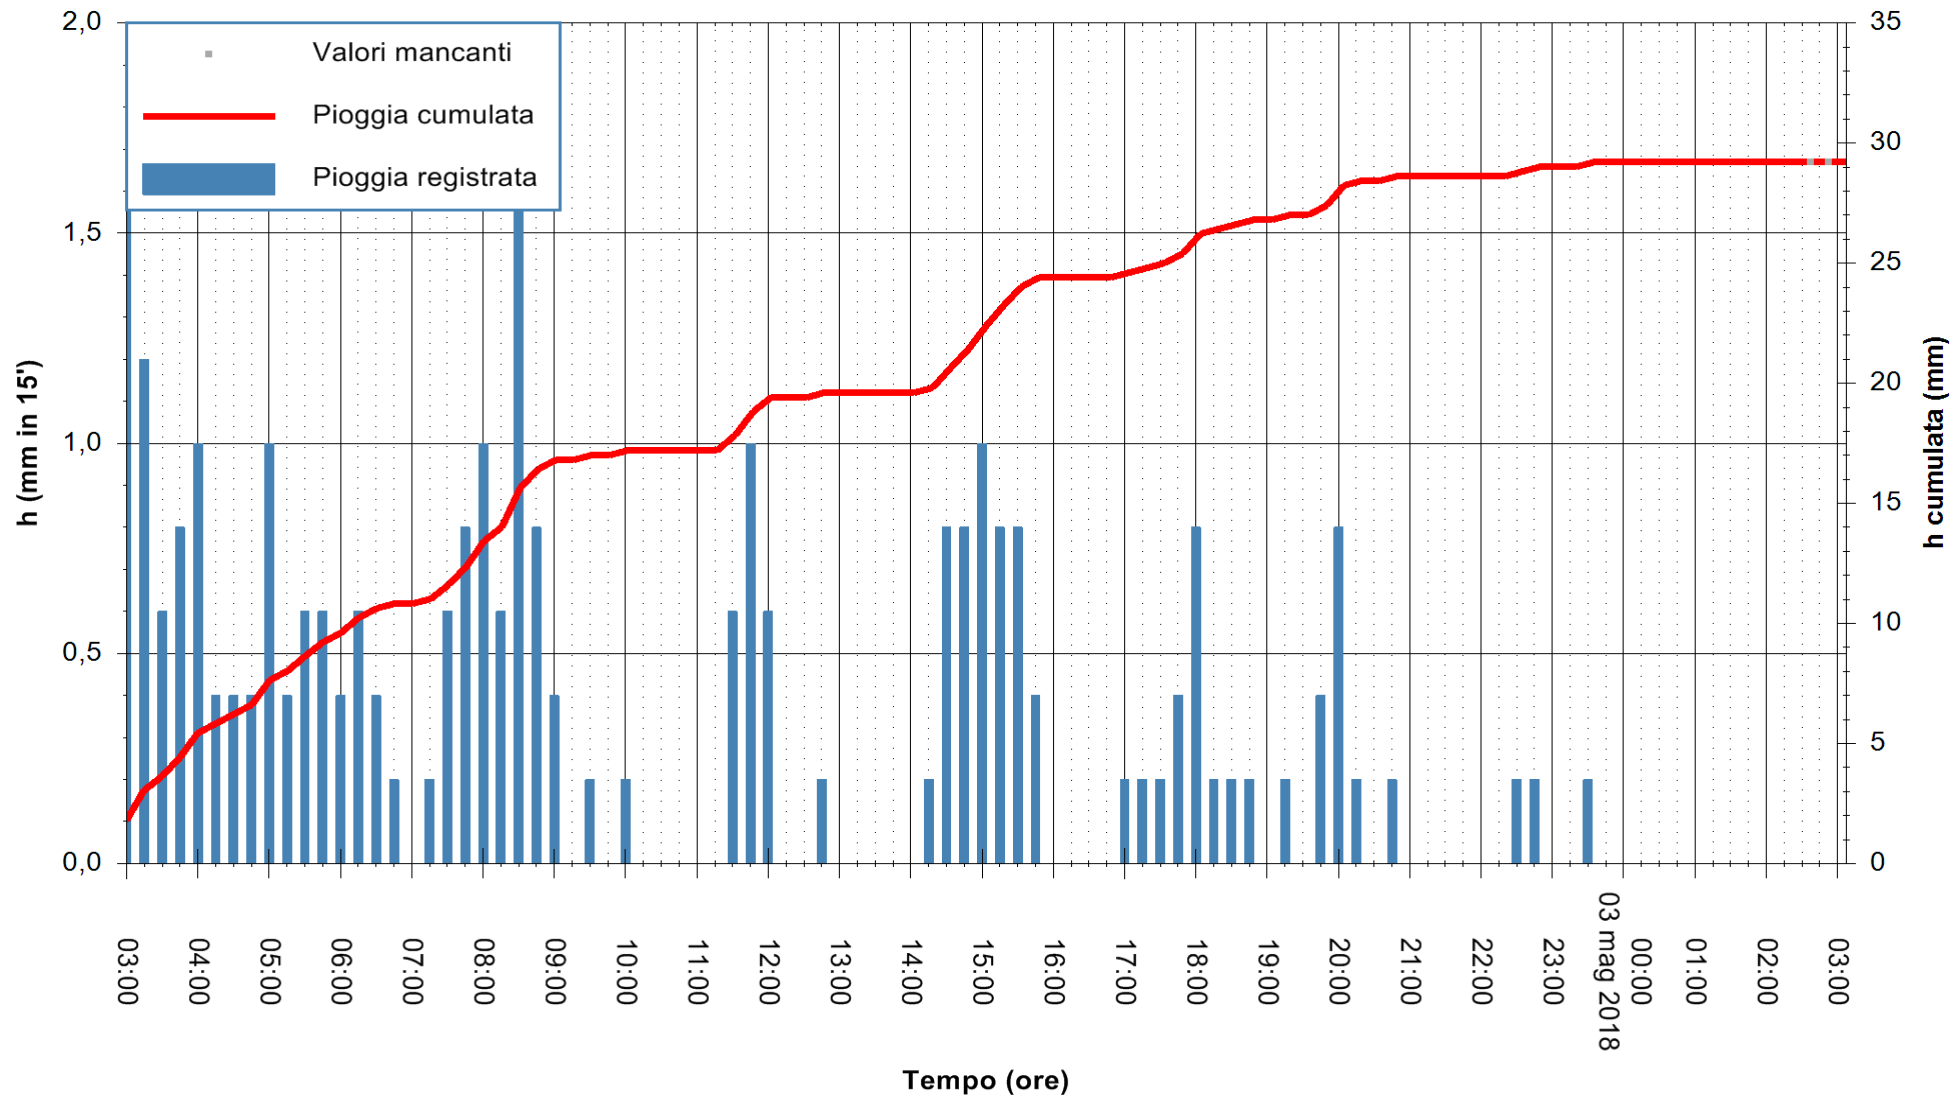

Stazione pluviometrica Oschiri
 Area PISCHINAS
 Pioggia registrata nelle ultime 24 ore
 Estrazione dati delle ore 03:21 del 03/05/2018
 Ultimo dato disponibile: 03/05/2018 alle 02:30

ARPAS
 F.to il Dirigente Responsabile
 Dott. Giuseppe Bianco

REGIONE AUTÒNOMA DE SARDIGNA
 REGIONE AUTONOMA DELLA SARDEGNA

Stazione pluviometrica Fluminimannu a Decimomannu
 Area DECIMOMANNU
 Piovra registrata nelle ultime 24 ore
 Estrazione dati delle ore 03:21 del 03/05/2018
 Ultimo dato disponibile: 03/05/2018 alle 02:30