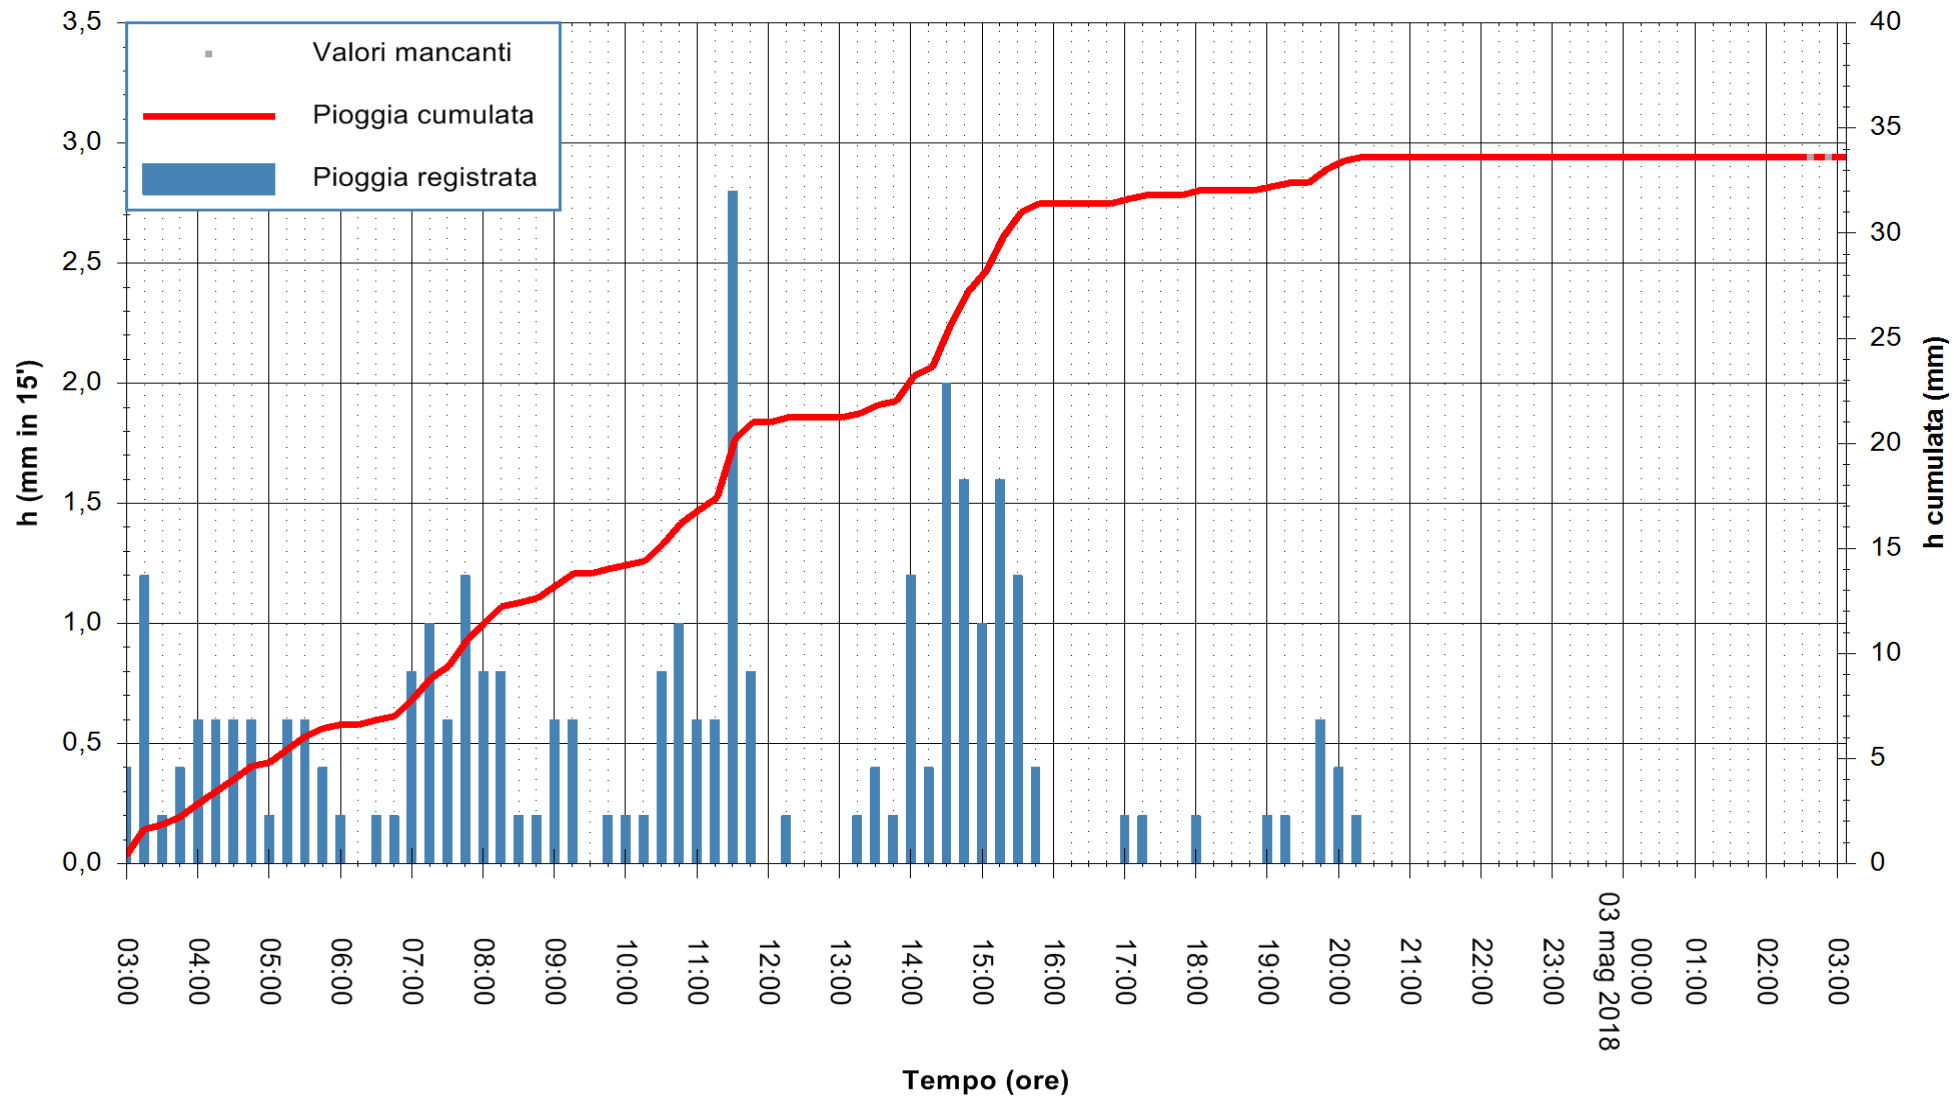

ARPAS
 F.to il Dirigente Responsabile
 Dott. Giuseppe Bianco

REGIONE AUTÒNOMA DE SARDIGNA
 REGIONE AUTONOMA DELLA SARDEGNA

Stazione pluviometrica Siniscola
 Area SU PRANU
 Pioggia registrata nelle ultime 24 ore
 Estrazione dati delle ore 03:21 del 03/05/2018
 Ultimo dato disponibile: 03/05/2018 alle 02:40

ARPAS
 F.to il Dirigente Responsabile
 Dott. Giuseppe Bianco

REGIONE AUTONOMA DE SARDIGNA
 REGIONE AUTONOMA DELLA SARDEGNA

Stazione pluviometrica Mamone
 Area MAMONE
 Pioggia registrata nelle ultime 24 ore
 Estrazione dati delle ore 03:21 del 03/05/2018
 Ultimo dato disponibile: 03/05/2018 alle 02:30