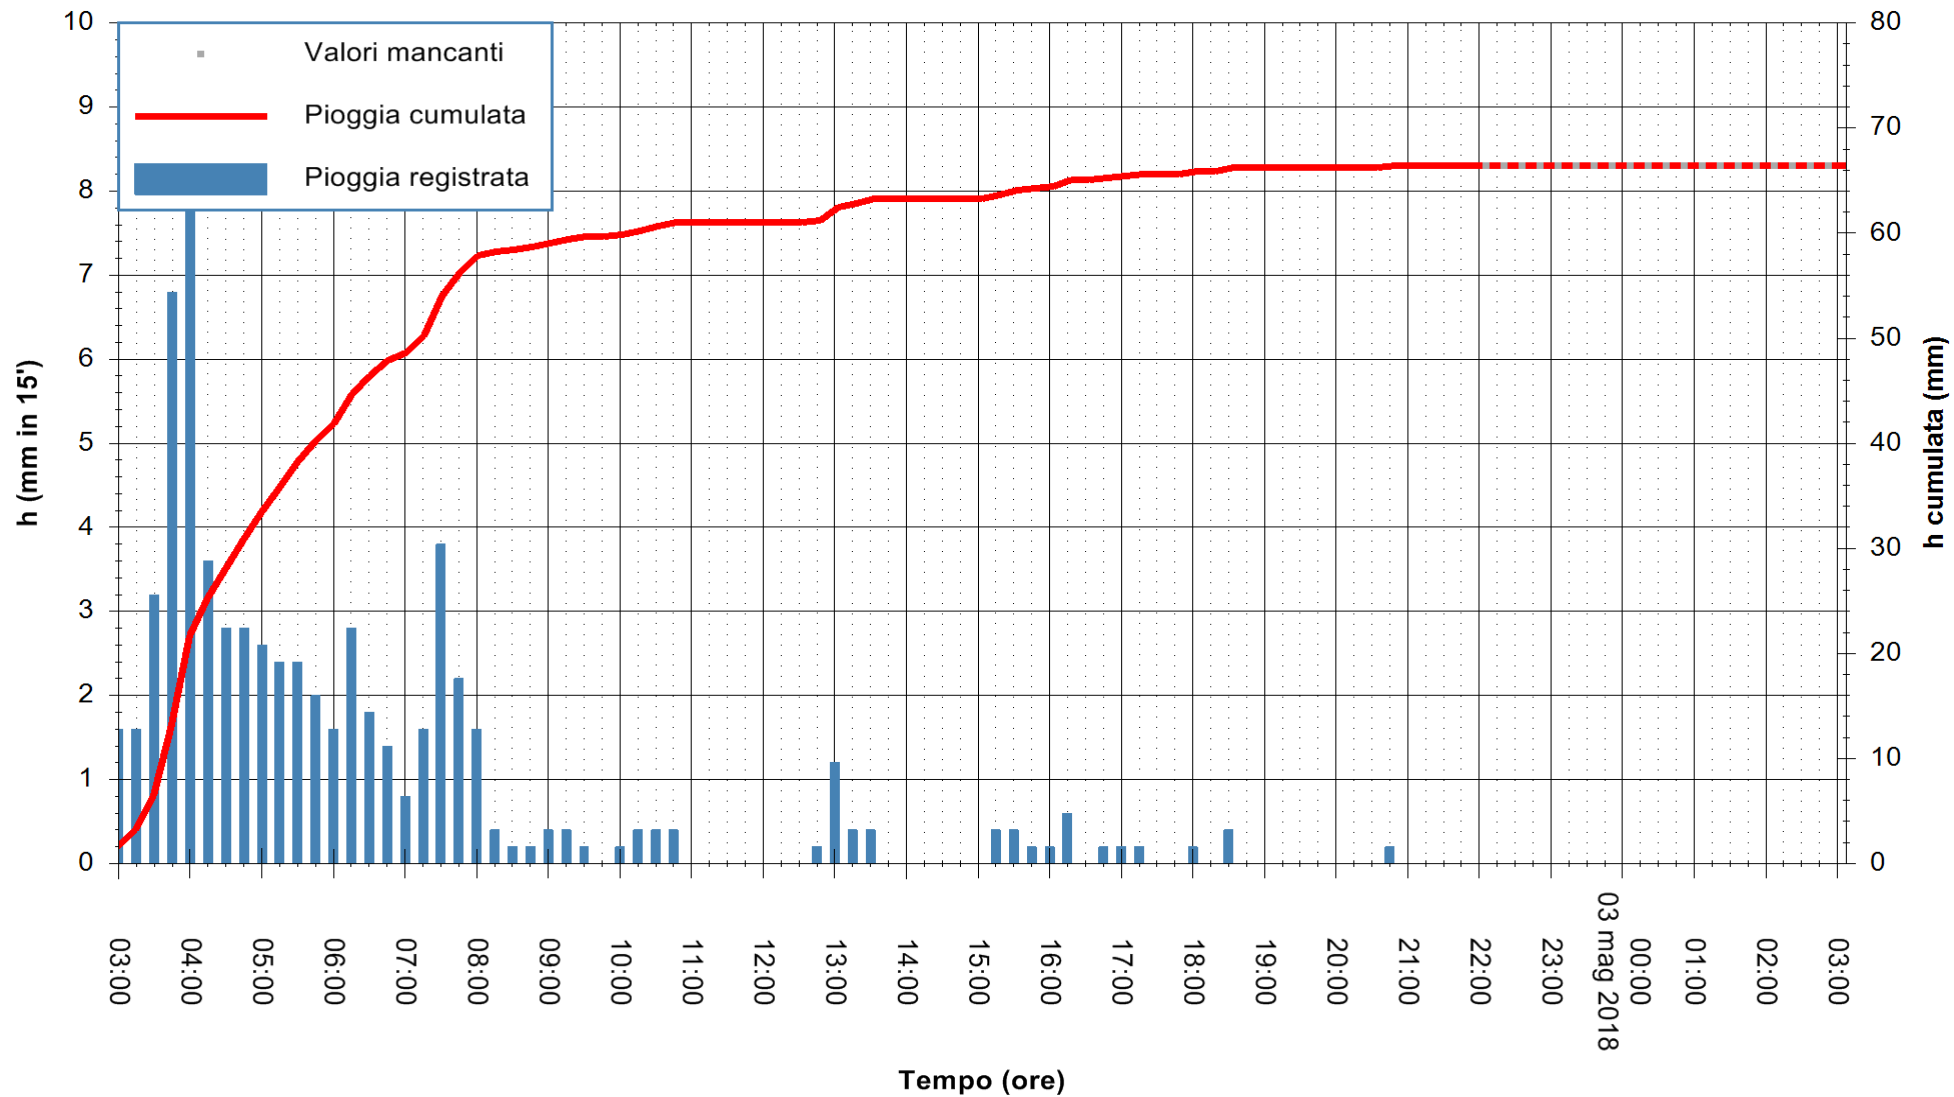

Stazione pluviometrica Siniscola
Area SU PRANU
Pioggia registrata nelle ultime 24 ore
Estrazione dati delle ore 03:21 del 03/05/2018
Ultimo dato disponibile: 03/05/2018 alle 02:40

ARPAS
F.to il Dirigente Responsabile
Dott. Giuseppe Bianco

REGIONE AUTONOMA DE SARDIGNA
REGIONE AUTONOMA DELLA SARDEGNA