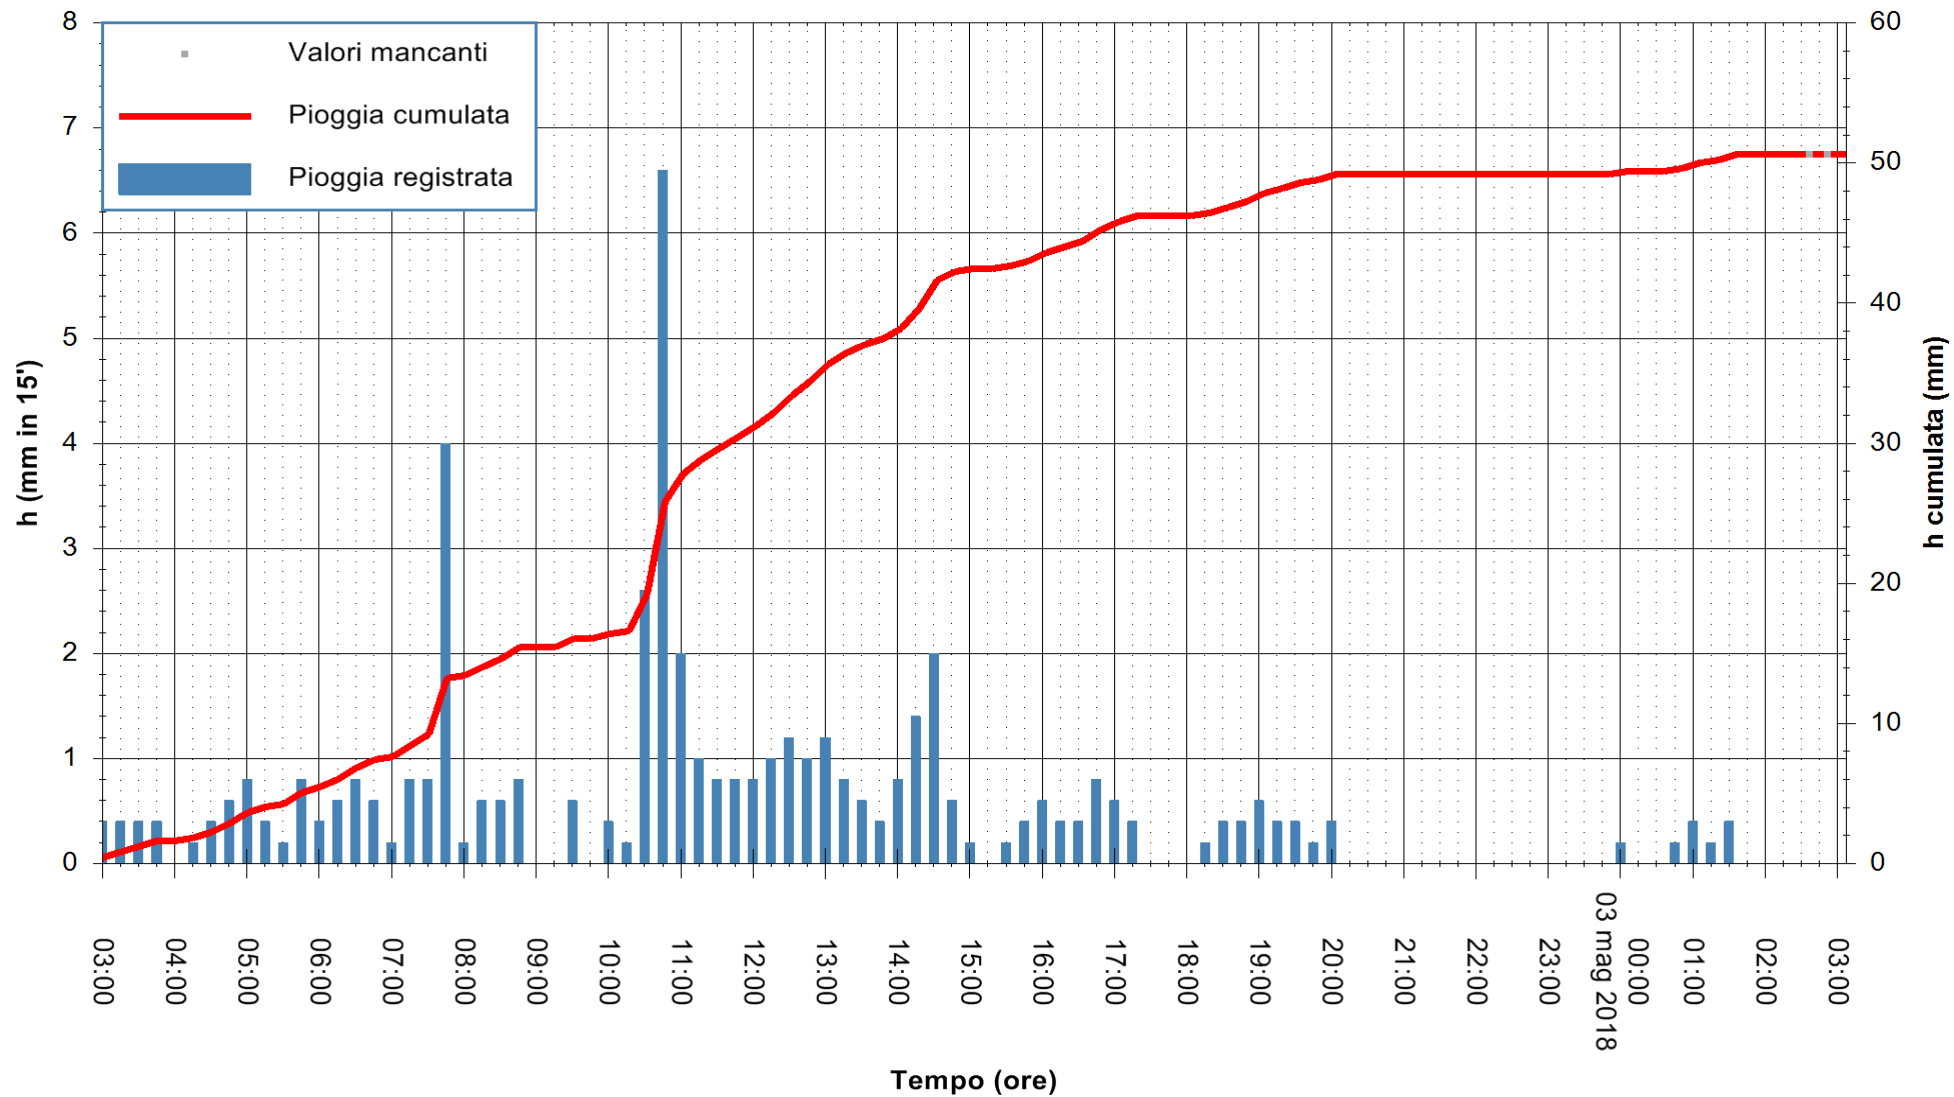

ARPAS
 F.to il Dirigente Responsabile
 Dott. Giuseppe Bianco

REGIONE AUTONOMA DE SARDIGNA
 REGIONE AUTONOMA DELLA SARDEGNA

Stazione pluviometrica Mamone
 Area MAMONE
 Pioggia registrata nelle ultime 24 ore
 Estrazione dati delle ore 03:21 del 03/05/2018
 Ultimo dato disponibile: 03/05/2018 alle 02:30