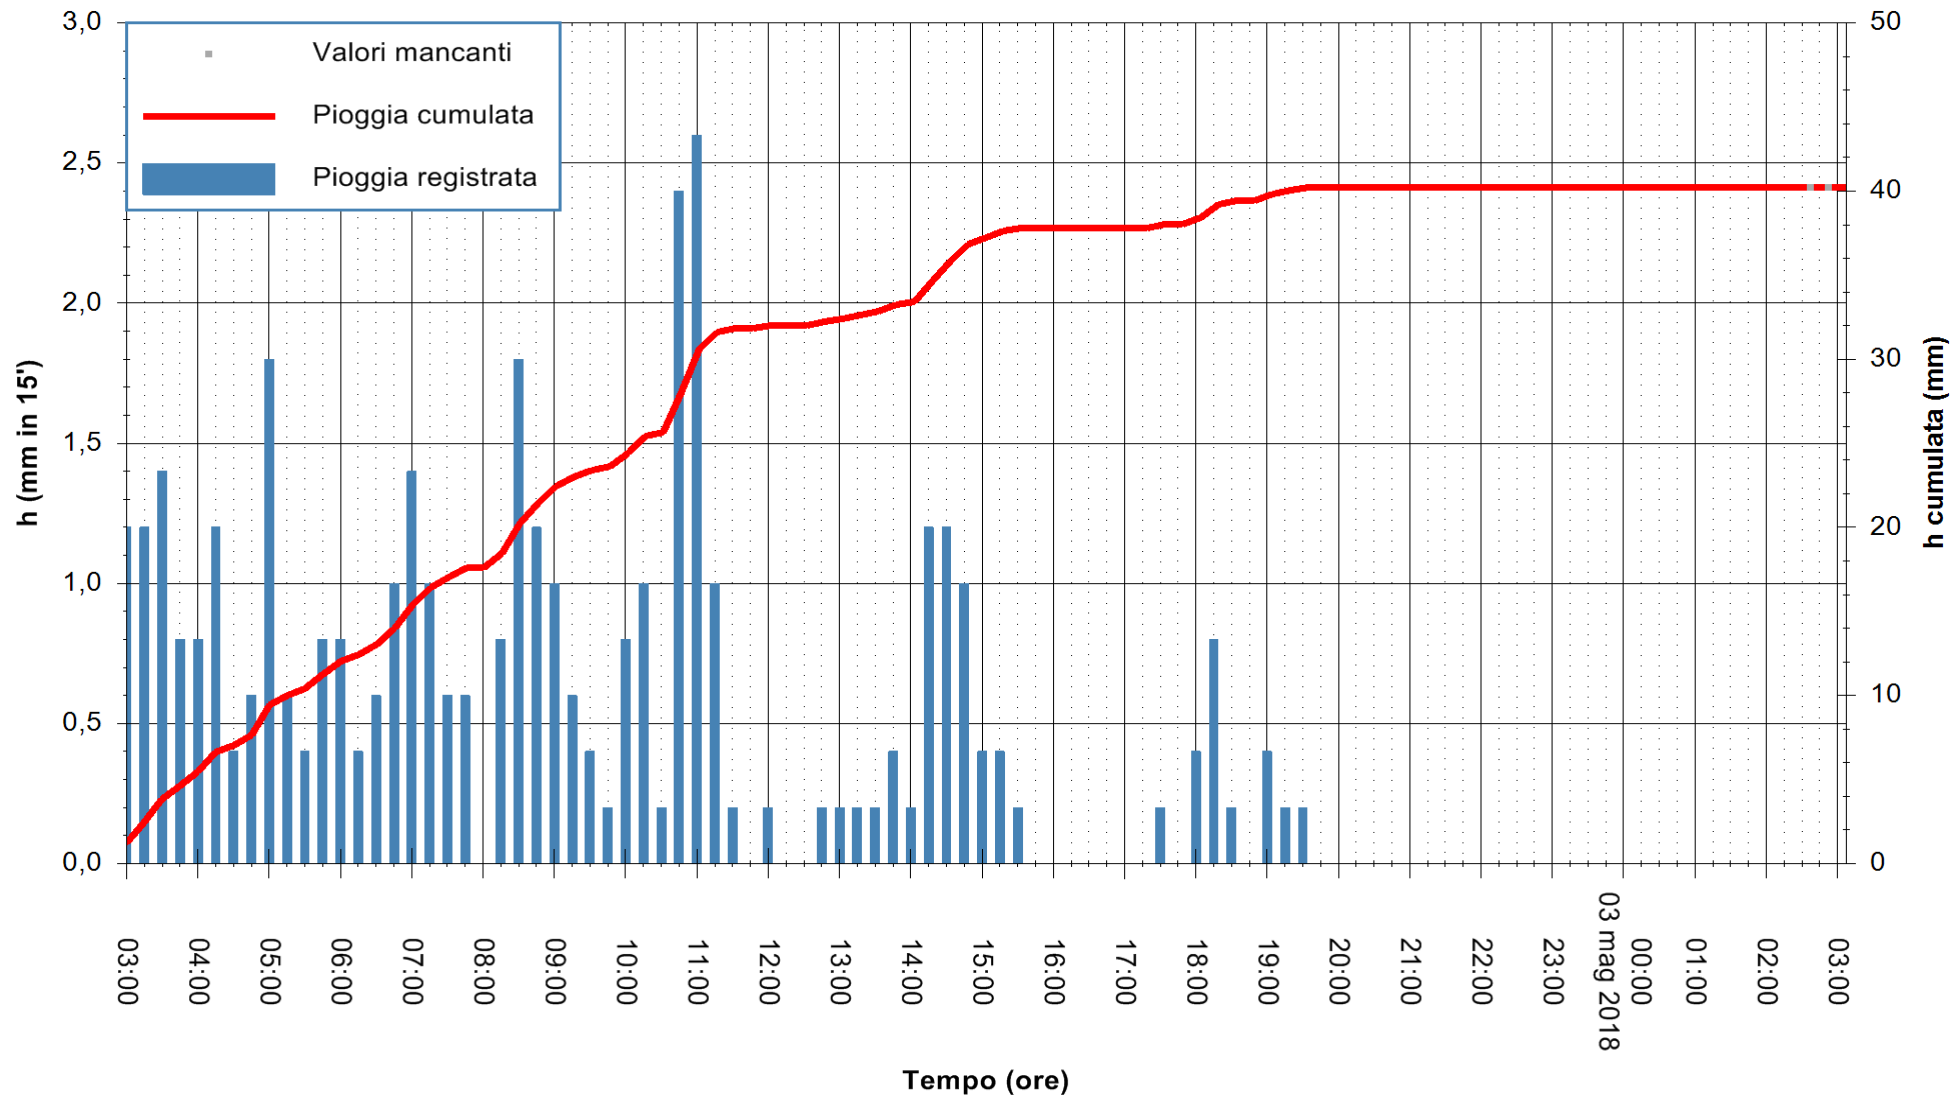

ARPAS
F.to il Dirigente Responsabile
Dott. Giuseppe Bianco

REGIONE AUTÒNOMA DE SARDIGNA
REGIONE AUTONOMA DELLA SARDEGNA

Stazione pluviometrica Villa Verde
 Area SUNNURAXI
 Pioggia registrata nelle ultime 24 ore
 Estrazione dati delle ore 03:21 del 03/05/2018
 Ultimo dato disponibile: 03/05/2018 alle 02:42

ARPAS
 F.to il Dirigente Responsabile
 Dott. Giuseppe Bianco

REGIONE AUTÒNOMA DE SARDIGNA
 REGIONE AUTONOMA DELLA SARDEGNA

Stazione pluviometrica La Maddalena
 Area PUNTA CHIARA
 Pioggia registrata nelle ultime 24 ore
 Estrazione dati delle ore 03:21 del 03/05/2018
 Ultimo dato disponibile: 03/05/2018 alle 02:39