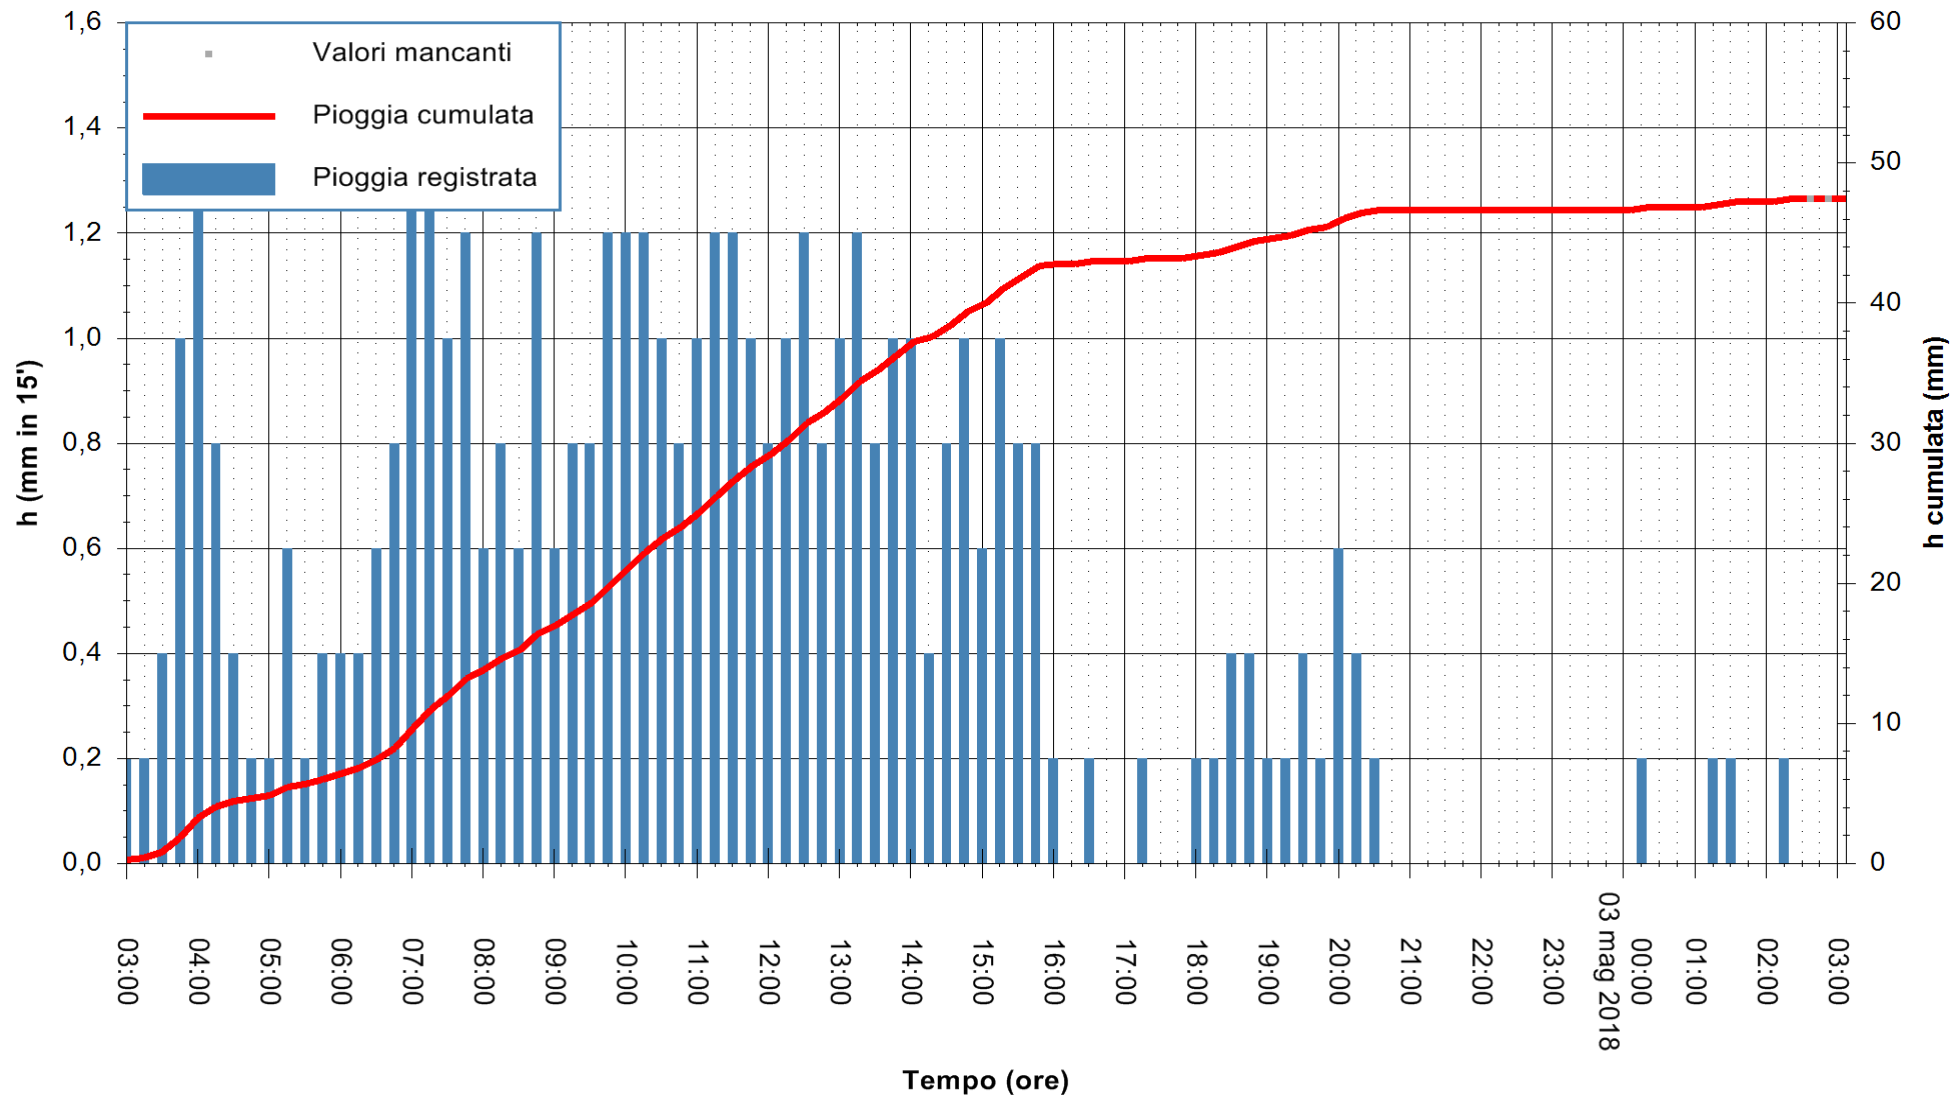

ARPAS
F.to il Dirigente Responsabile
Dott. Giuseppe Bianco

REGIONE AUTÒNOMA DE SARDIGNA
REGIONE AUTONOMA DELLA SARDEGNA

Stazione pluviometrica Villa Verde
 Area SUNNURAXI
 Pioggia registrata nelle ultime 24 ore
 Estrazione dati delle ore 03:21 del 03/05/2018
 Ultimo dato disponibile: 03/05/2018 alle 02:42

ARPAS
 F.to il Dirigente Responsabile
 Dott. Giuseppe Bianco

REGIONE AUTÒNOMA DE SARDIGNA
 REGIONE AUTONOMA DELLA SARDEGNA

Stazione pluviometrica La Maddalena
 Area PUNTA CHIARA
 Pioggia registrata nelle ultime 24 ore
 Estrazione dati delle ore 03:21 del 03/05/2018
 Ultimo dato disponibile: 03/05/2018 alle 02:39