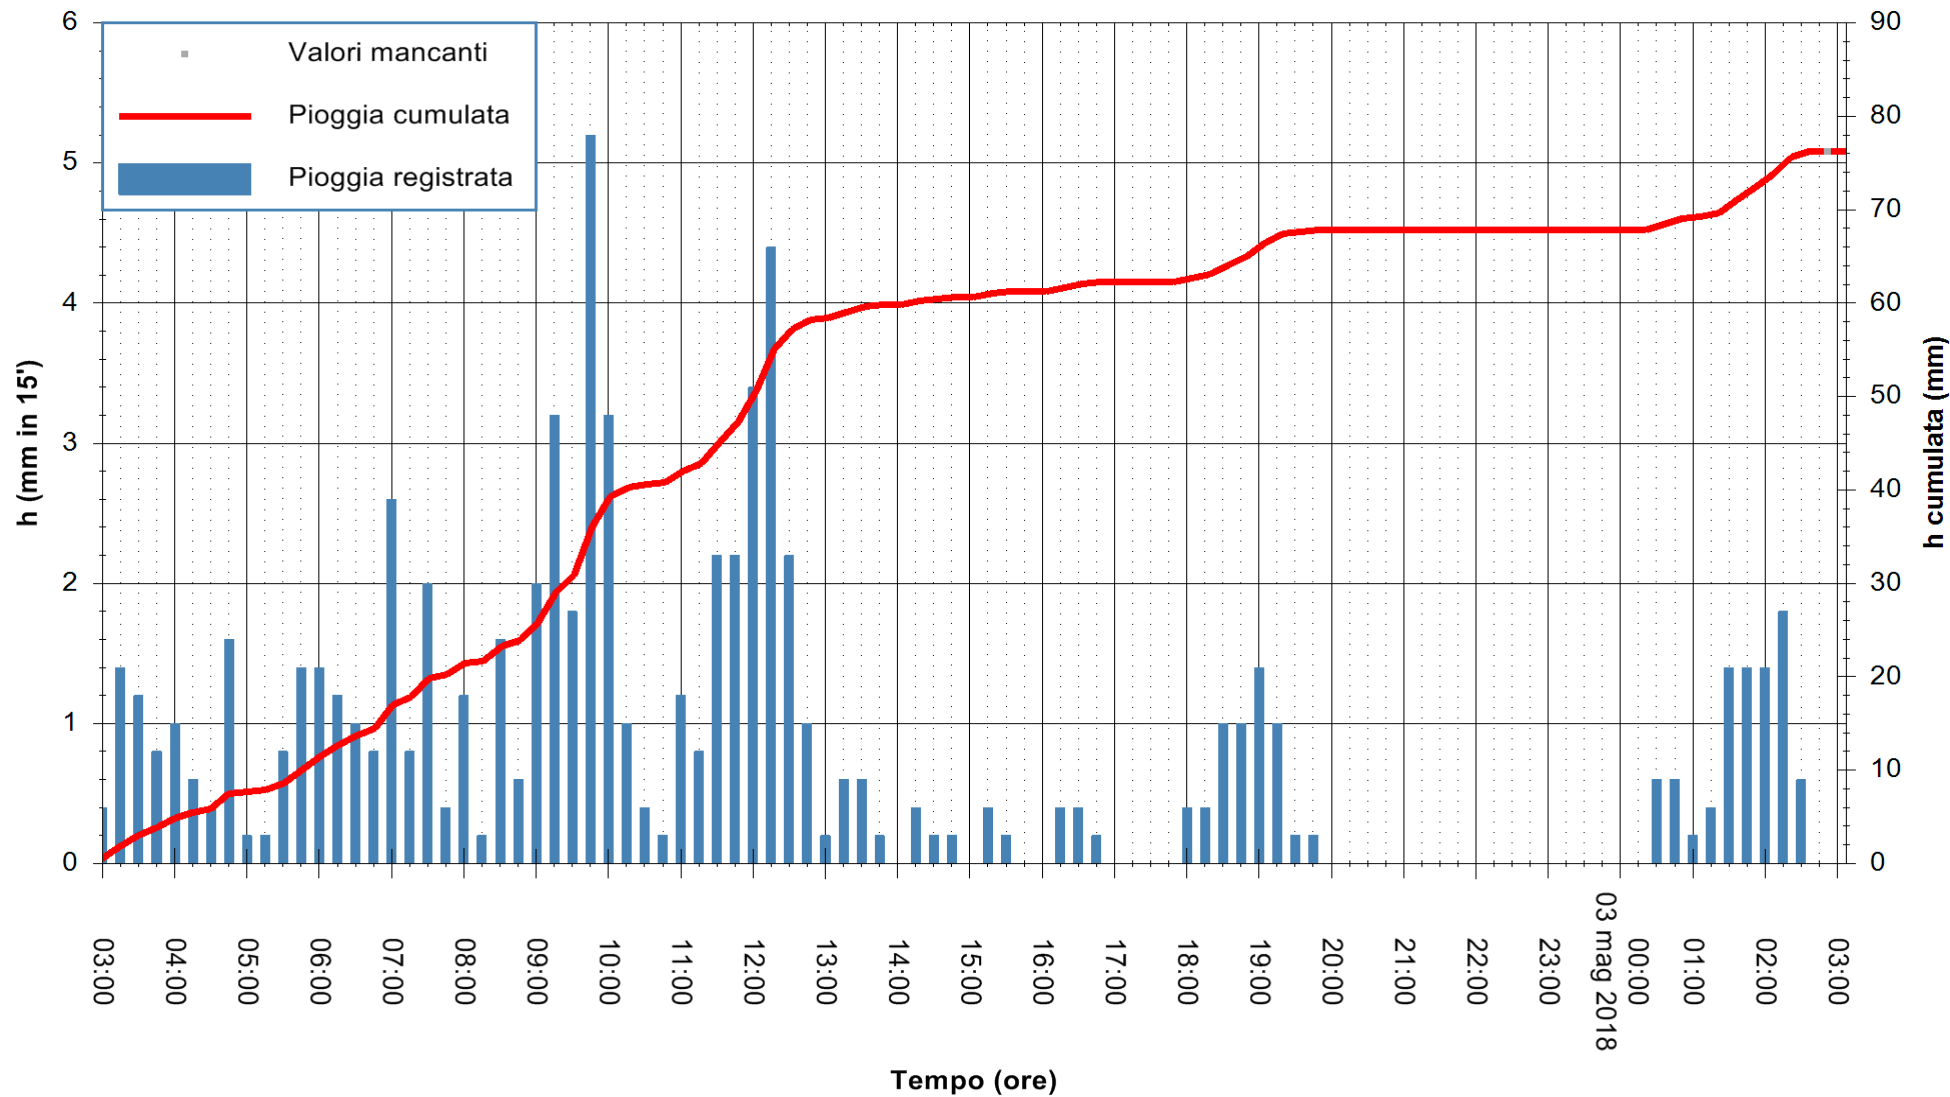

ARPAS
 F.to il Dirigente Responsabile
 Dott. Giuseppe Bianco

REGIONE AUTÒNOMA DE SARDIGNA
 REGIONE AUTONOMA DELLA SARDEGNA

Stazione pluviometrica Aglientu
Area AGLIENTU
Pioggia registrata nelle ultime 24 ore
Estrazione dati delle ore 03:21 del 03/05/2018
Ultimo dato disponibile: 03/05/2018 alle 02:30