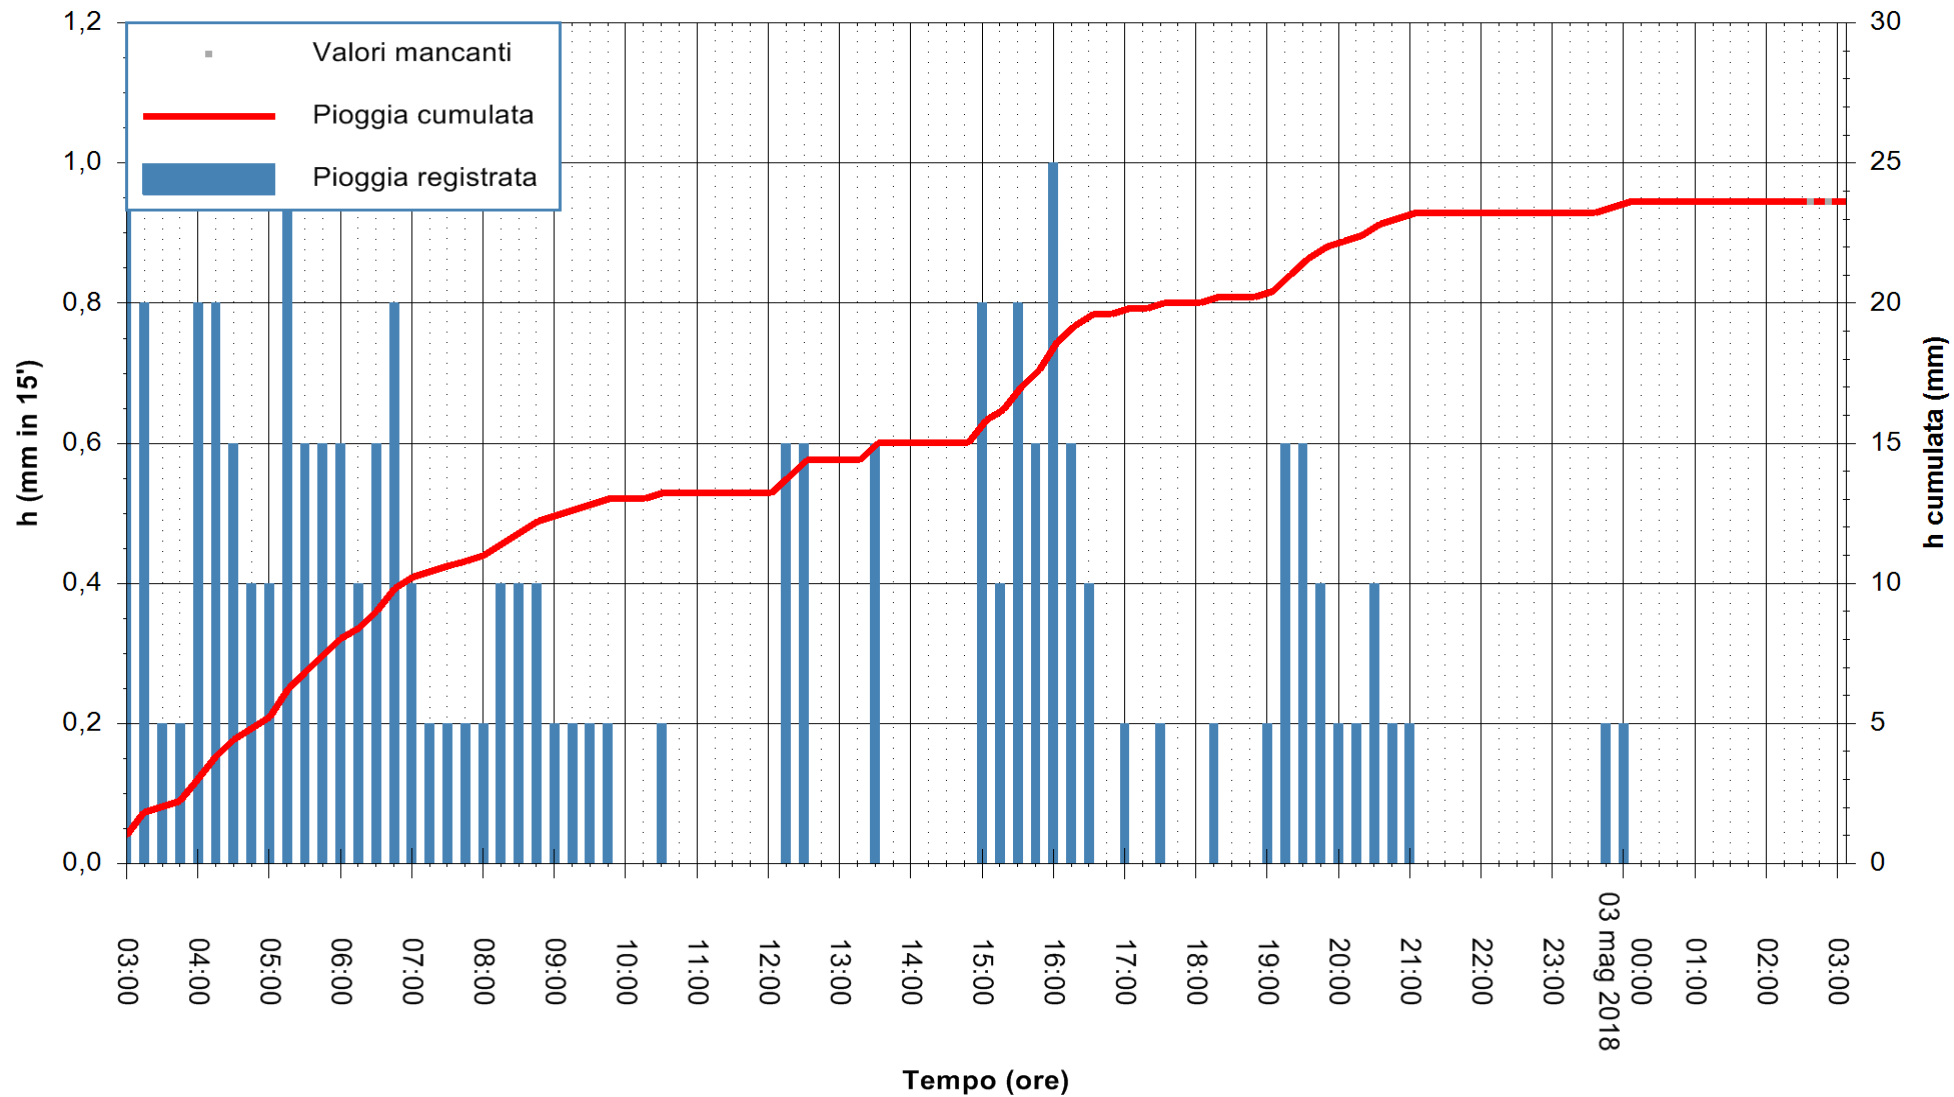

ARPAS
 F.to il Dirigente Responsabile
 Dott. Giuseppe Bianco

REGIONE AUTÒNOMA DE SARDIGNA
 REGIONE AUTONOMA DELLA SARDEGNA

Stazione pluviometrica Tempio
 Area CUSSEDDU
 Pioggia registrata nelle ultime 24 ore
 Estrazione dati delle ore 03:21 del 03/05/2018
 Ultimo dato disponibile: 03/05/2018 alle 02:30

ARPAS
 F.to il Dirigente Responsabile
 Dott. Giuseppe Bianco

REGIONE AUTÒNOMA DE SARDIGNA
 REGIONE AUTONOMA DELLA SARDEGNA

Stazione pluviometrica Punta Tricoli
 Area PUNTA TRICOLI
 Pioggia registrata nelle ultime 24 ore
 Estrazione dati delle ore 03:21 del 03/05/2018
 Ultimo dato disponibile: 03/05/2018 alle 02:40