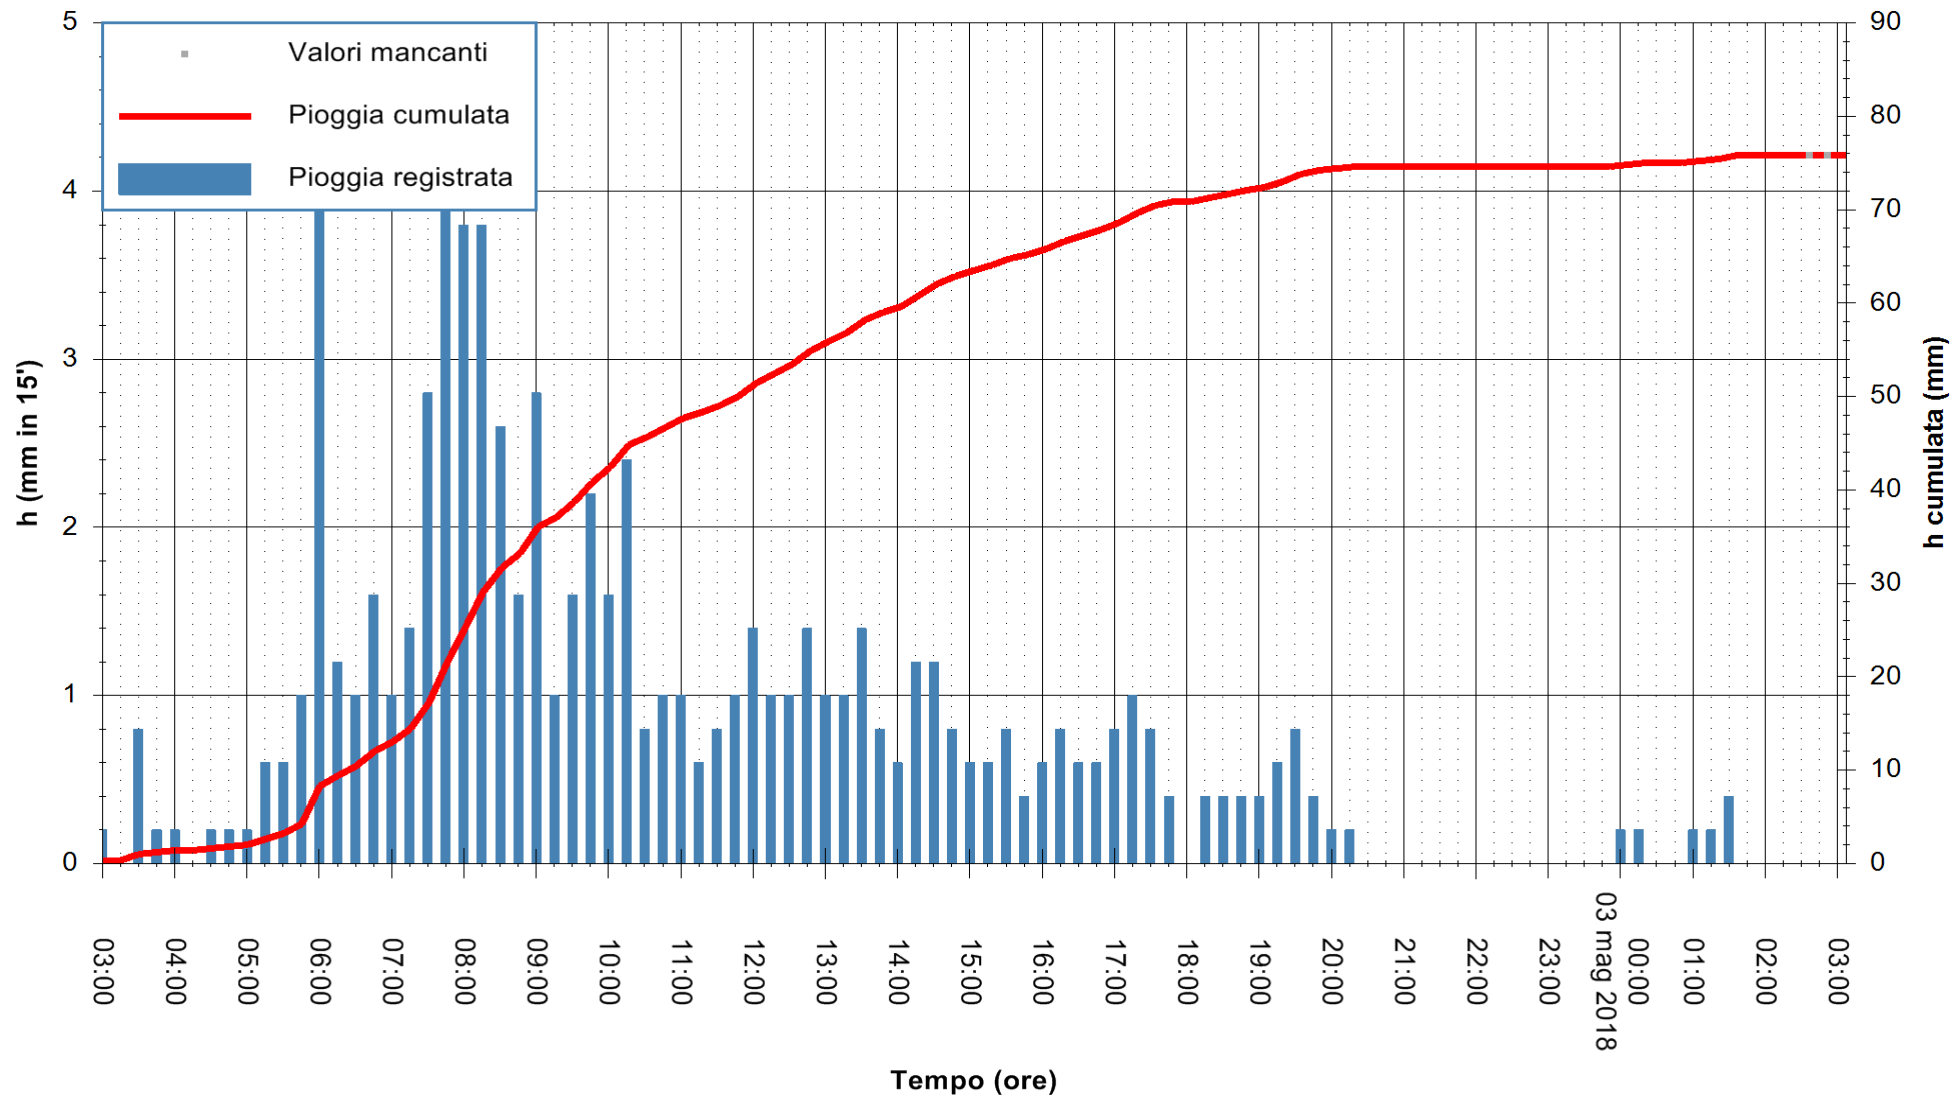

ARPAS
 F.to il Dirigente Responsabile
 Dott. Giuseppe Bianco

REGIONE AUTÒNOMA DE SARDIGNA
 REGIONE AUTONOMA DELLA SARDEGNA

Stazione pluviometrica Aglientu
Area AGLIENTU
Pioggia registrata nelle ultime 24 ore
Estrazione dati delle ore 03:21 del 03/05/2018
Ultimo dato disponibile: 03/05/2018 alle 02:30