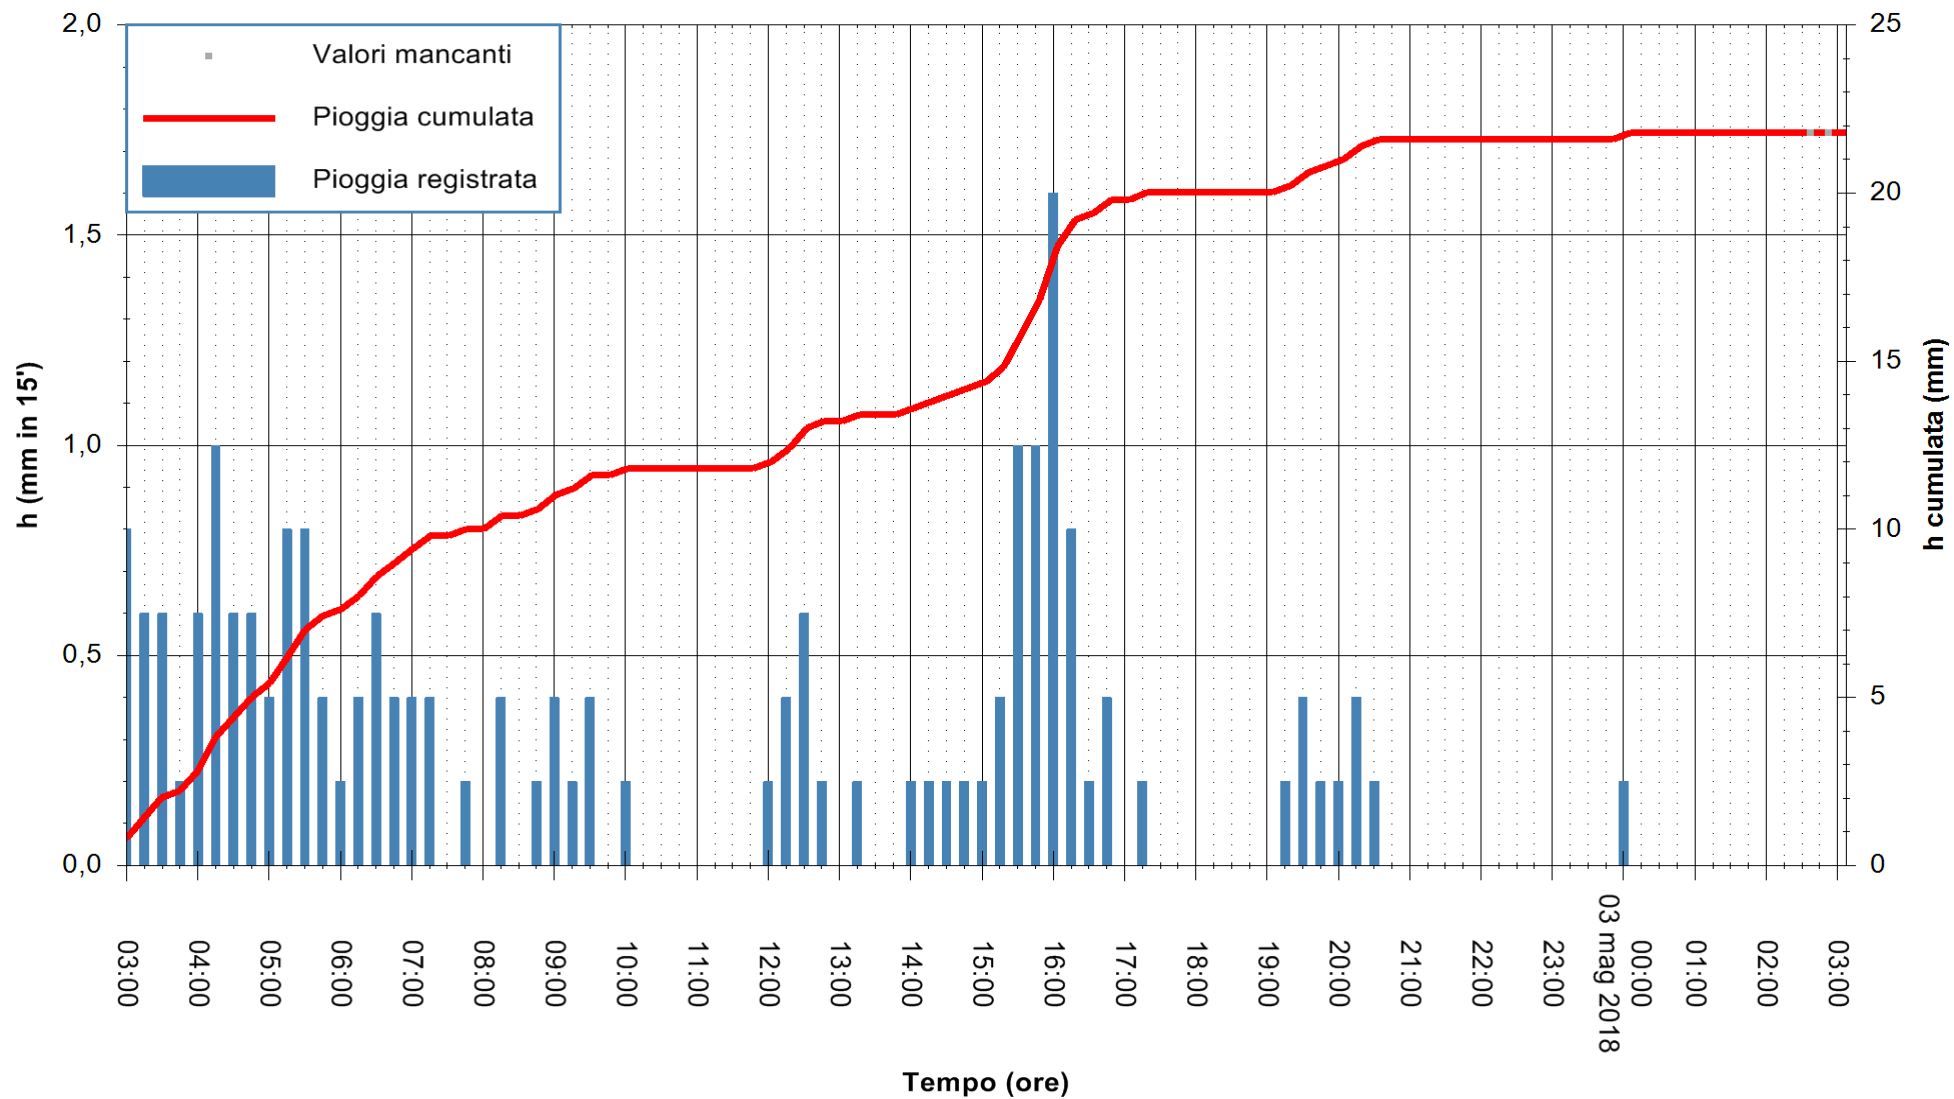

ARPAS
 F.to il Dirigente Responsabile
 Dott. Giuseppe Bianco

REGIONE AUTÒNOMA DE SARDIGNA
 REGIONE AUTONOMA DELLA SARDEGNA

Stazione pluviometrica Punta Tricoli
 Area PUNTA TRICOLI
 Pioggia registrata nelle ultime 24 ore
 Estrazione dati delle ore 03:21 del 03/05/2018
 Ultimo dato disponibile: 03/05/2018 alle 02:40