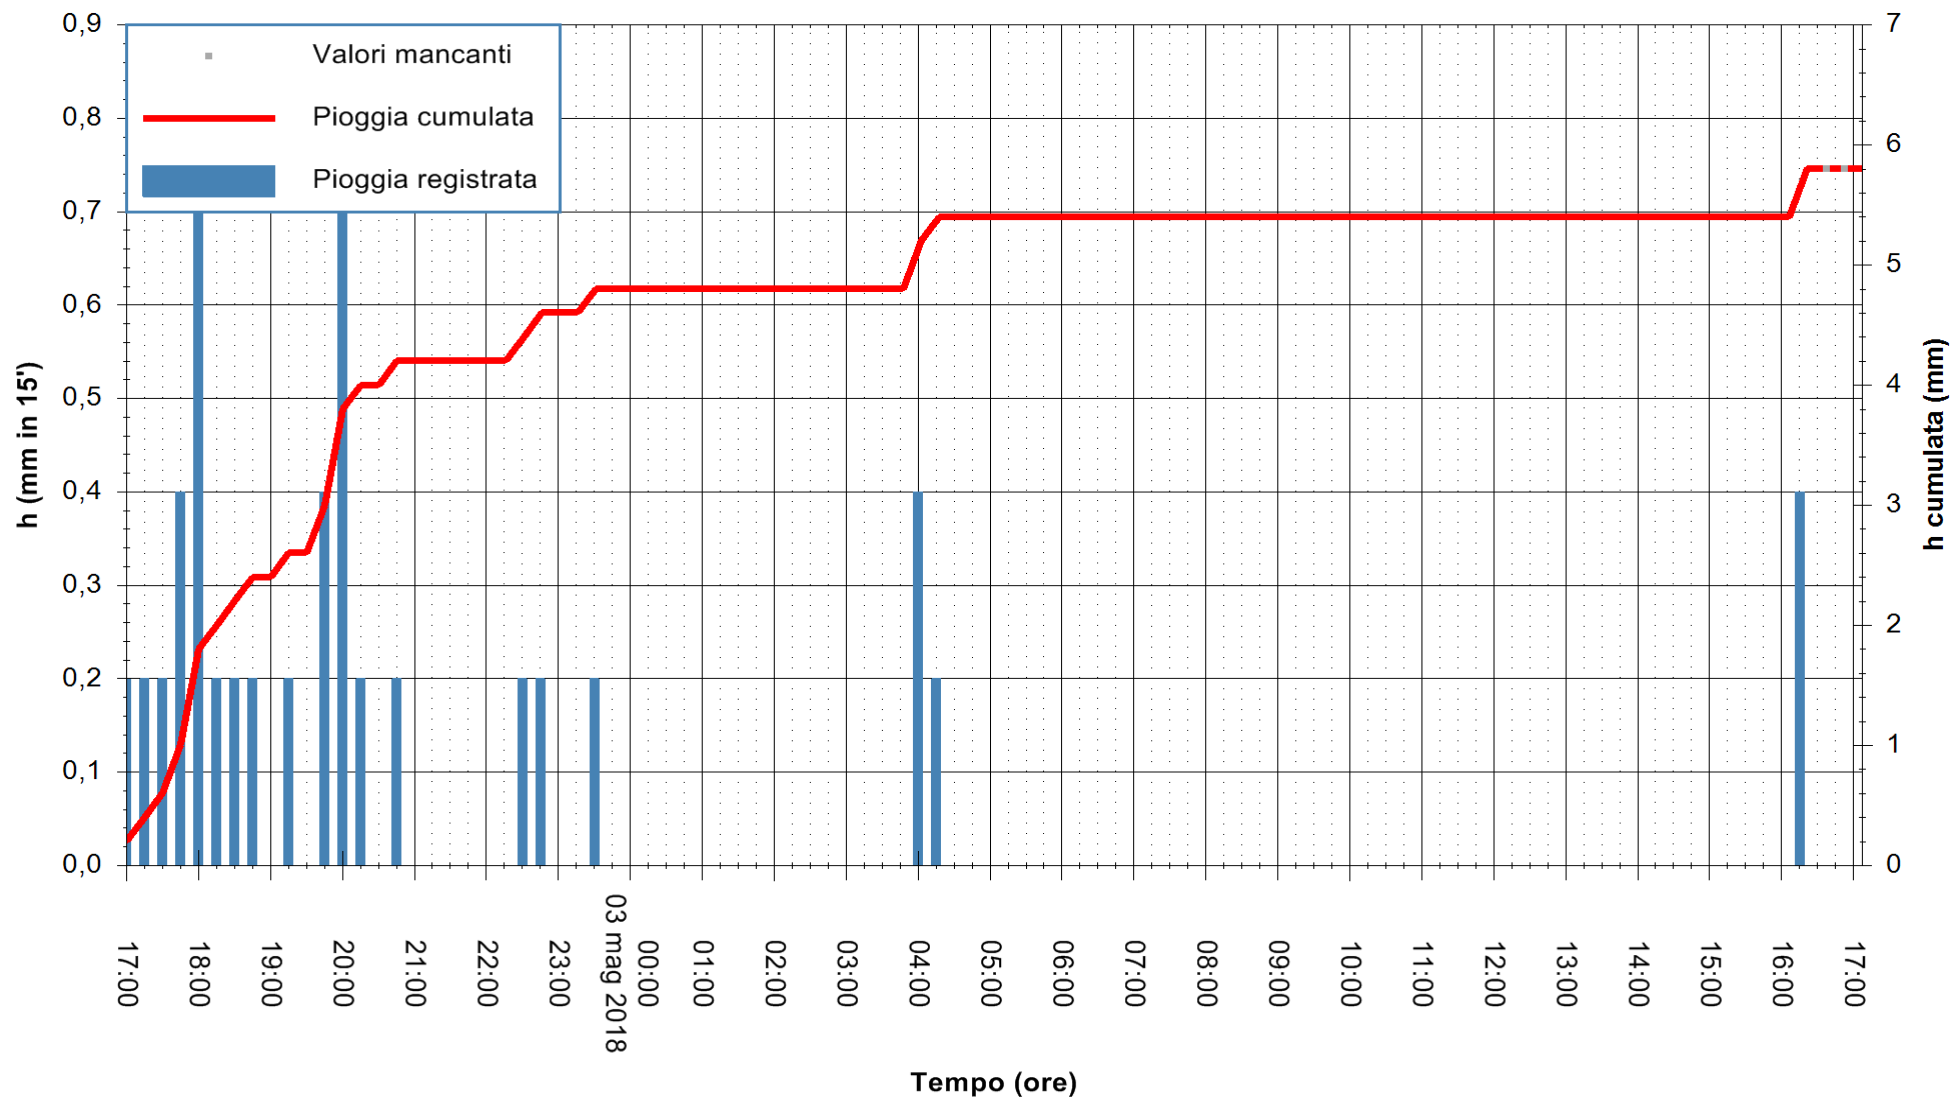

Stazione pluviometrica Oschiri
 Area PISCHINAS
 Pioggia registrata nelle ultime 24 ore
 Estrazione dati delle ore 17:21 del 03/05/2018
 Ultimo dato disponibile: 03/05/2018 alle 16:30

ARPAS
 F.to il Dirigente Responsabile
 Dott. Giuseppe Bianco

REGIONE AUTÒNOMA DE SARDIGNA
 REGIONE AUTONOMA DELLA SARDEGNA

Stazione pluviometrica Fluminimannu a Decimomannu
 Area DECIMOMANNU
 Pioggia registrata nelle ultime 24 ore
 Estrazione dati delle ore 17:21 del 03/05/2018
 Ultimo dato disponibile: 03/05/2018 alle 16:30