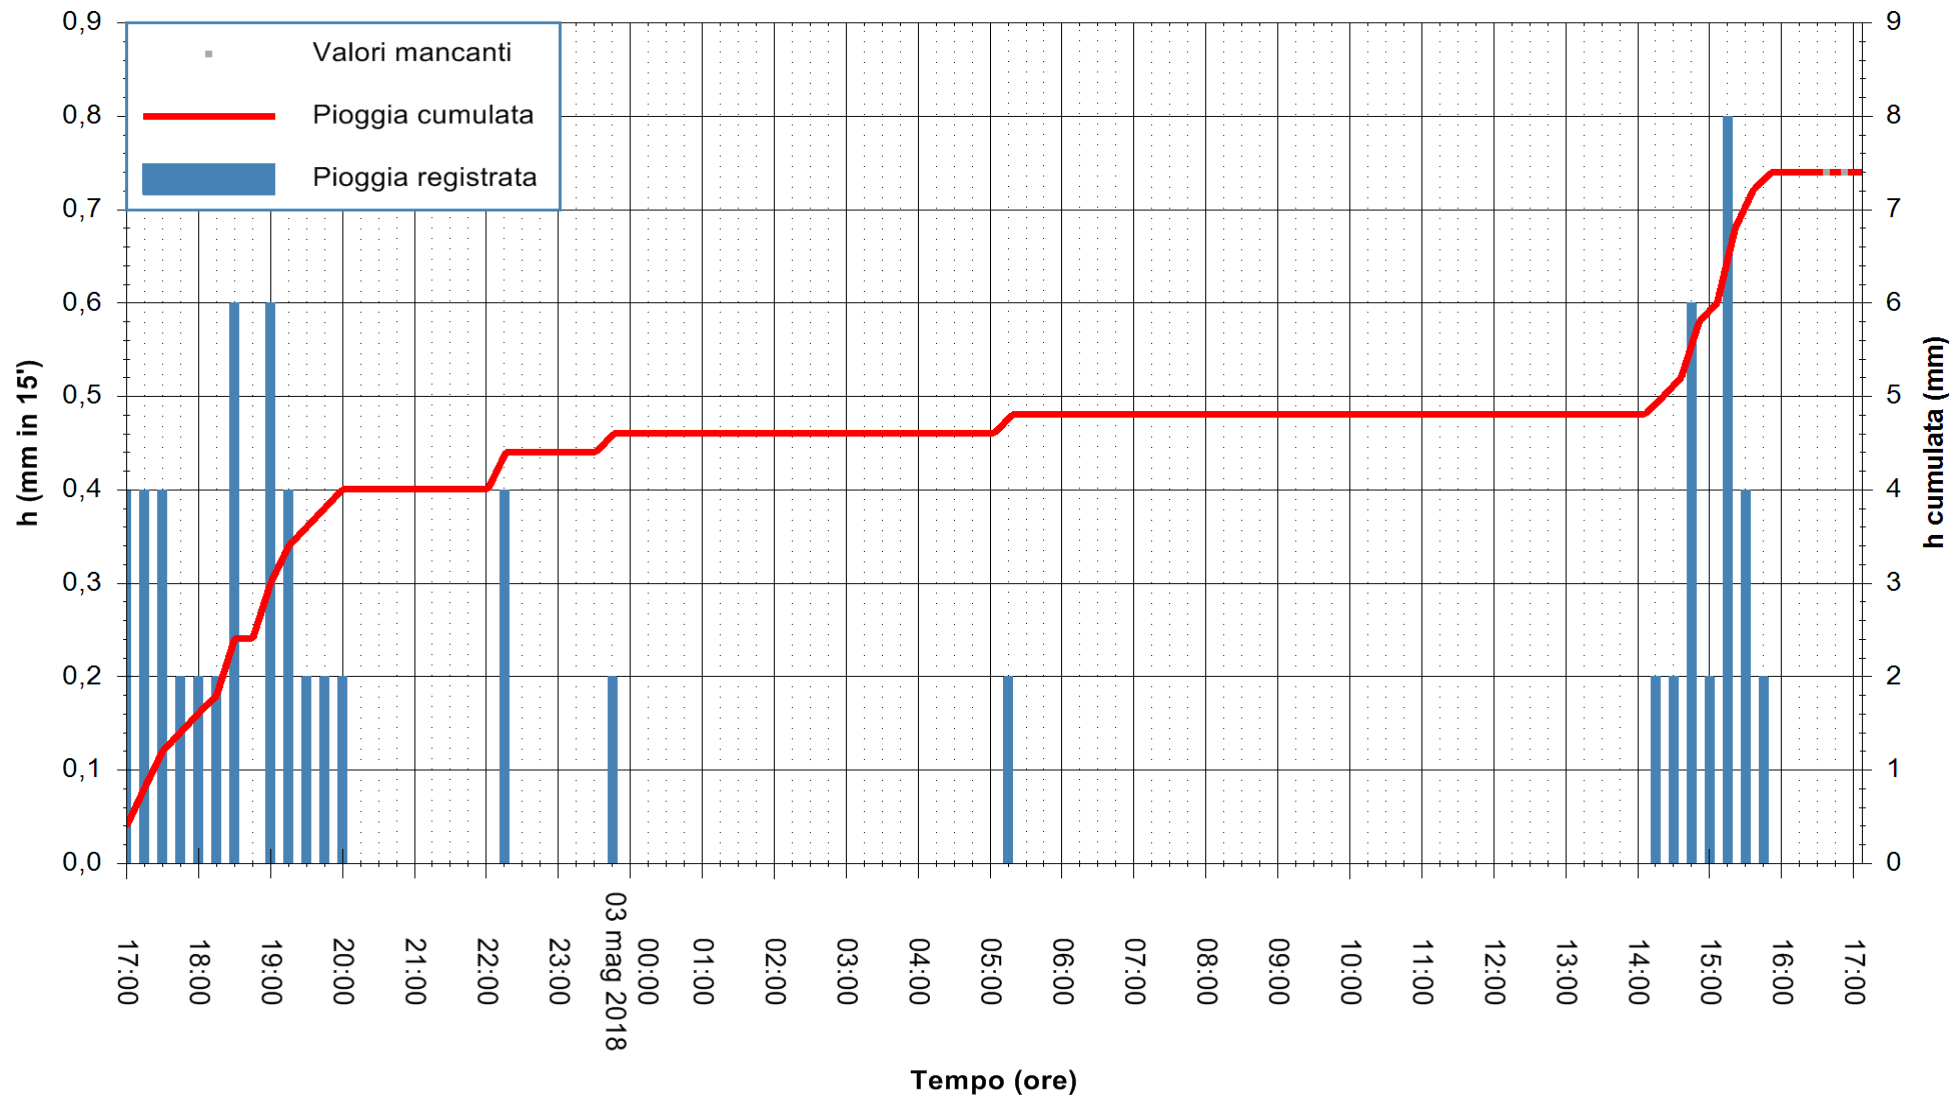

Stazione pluviometrica Oschiri
 Area PISCHINAS
 Pioggia registrata nelle ultime 24 ore
 Estrazione dati delle ore 17:21 del 03/05/2018
 Ultimo dato disponibile: 03/05/2018 alle 16:30

ARPAS
 F.to il Dirigente Responsabile
 Dott. Giuseppe Bianco

REGIONE AUTÒNOMA DE SARDIGNA
 REGIONE AUTONOMA DELLA SARDEGNA

Stazione pluviometrica Fluminimannu a Decimomannu
 Area DECIMOMANNU
 Pioggia registrata nelle ultime 24 ore
 Estrazione dati delle ore 17:21 del 03/05/2018
 Ultimo dato disponibile: 03/05/2018 alle 16:30