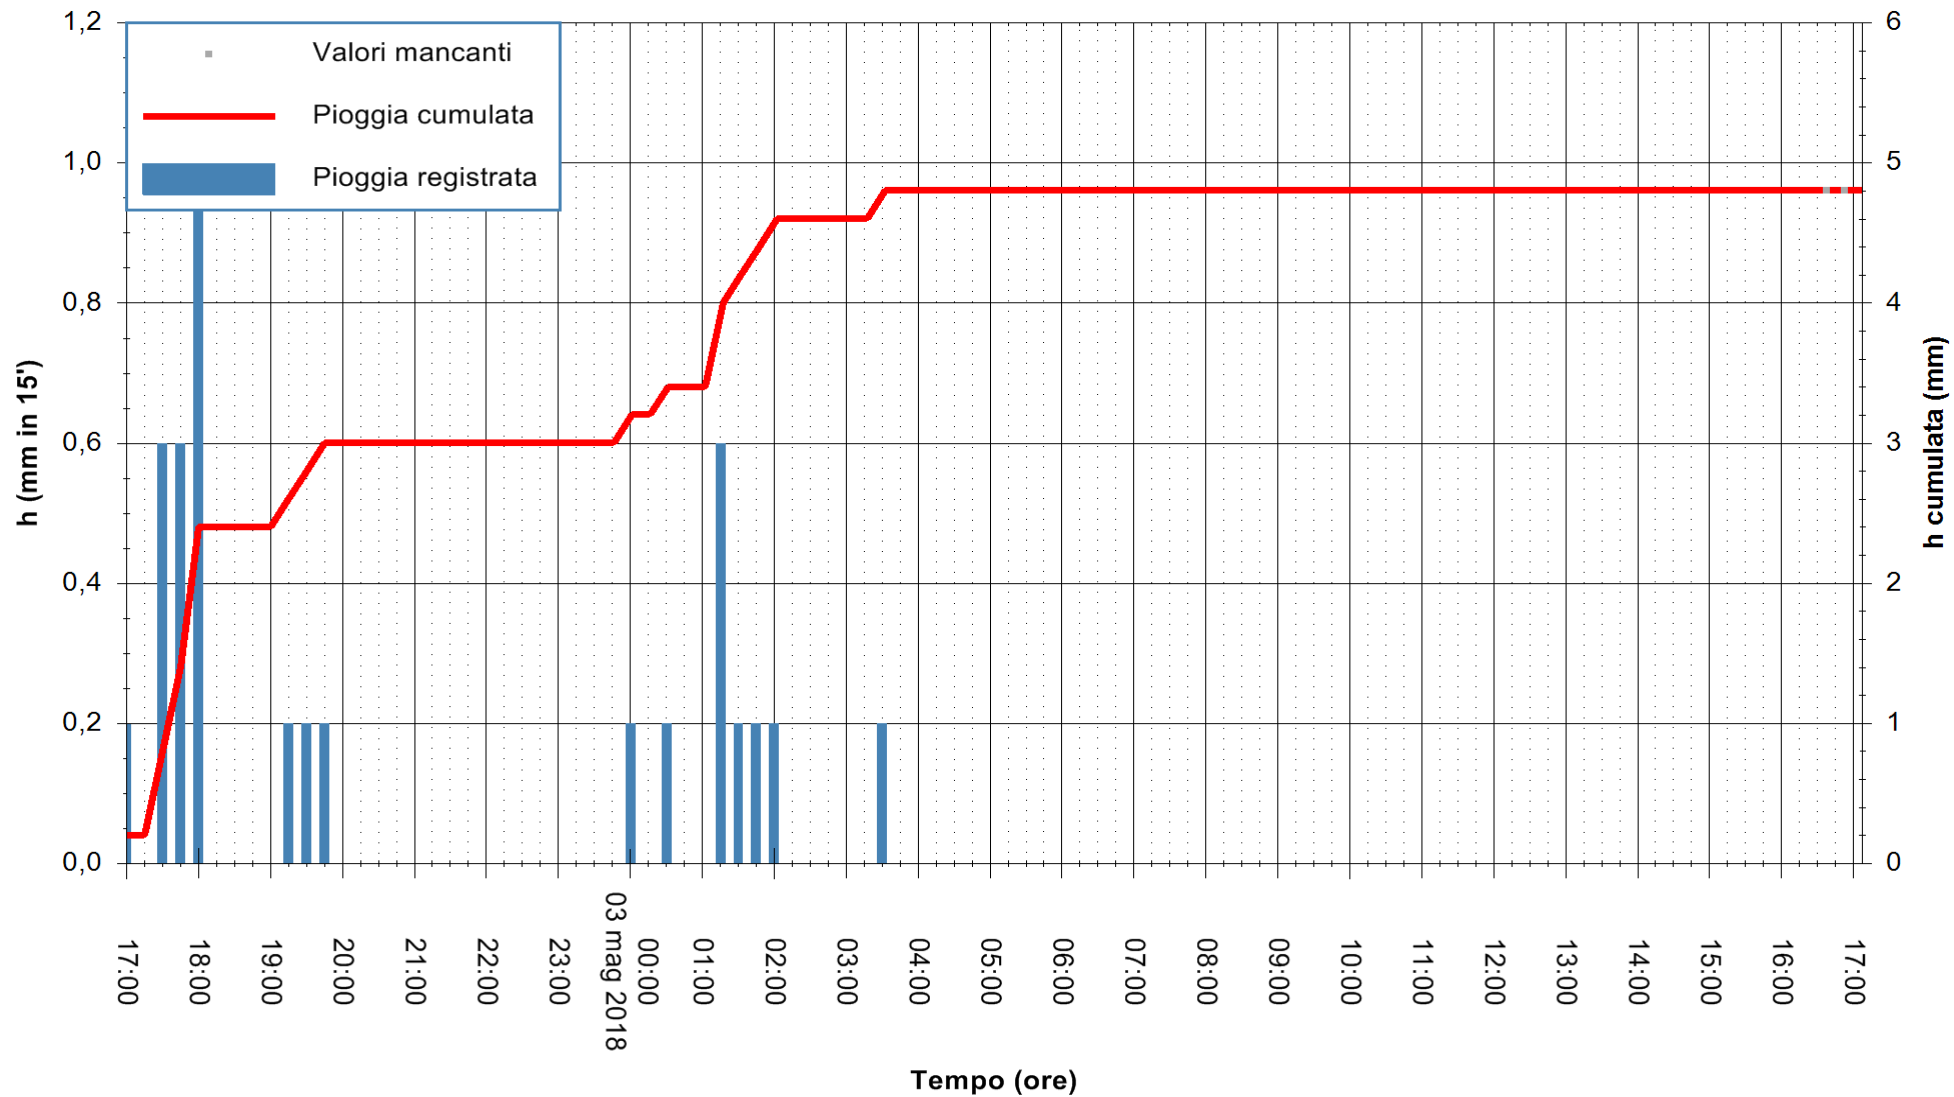

REGIONE AUTÒNOMA DE SARDIGNA
 REGIONE AUTONOMA DELLA SARDEGNA

Stazione pluviometrica Fluminimannu a Decimomannu
 Area DECIMOMANNU
 Pioggia registrata nelle ultime 24 ore
 Estrazione dati delle ore 17:21 del 03/05/2018
 Ultimo dato disponibile: 03/05/2018 alle 16:30

ARPAS
 F.to il Dirigente Responsabile
 Dott. Giuseppe Bianco

REGIONE AUTÒNOMA DE SARDIGNA
 REGIONE AUTONOMA DELLA SARDEGNA

Stazione pluviometrica Terramaistus a Gonnosfanadiga
 Area PONTE RIO TERREMAISTUS
 Pioggia registrata nelle ultime 24 ore
 Estrazione dati delle ore 17:21 del 03/05/2018
 Ultimo dato disponibile: 03/05/2018 alle 16:30

ARPAS
 F.to il Dirigente Responsabile
 Dott. Giuseppe Bianco

REGIONE AUTÒNOMA DE SARDIGNA
 REGIONE AUTONOMA DELLA SARDEGNA

Stazione pluviometrica Tempio
 Area CUSSEDDU
 Pioggia registrata nelle ultime 24 ore
 Estrazione dati delle ore 17:21 del 03/05/2018
 Ultimo dato disponibile: 03/05/2018 alle 16:30