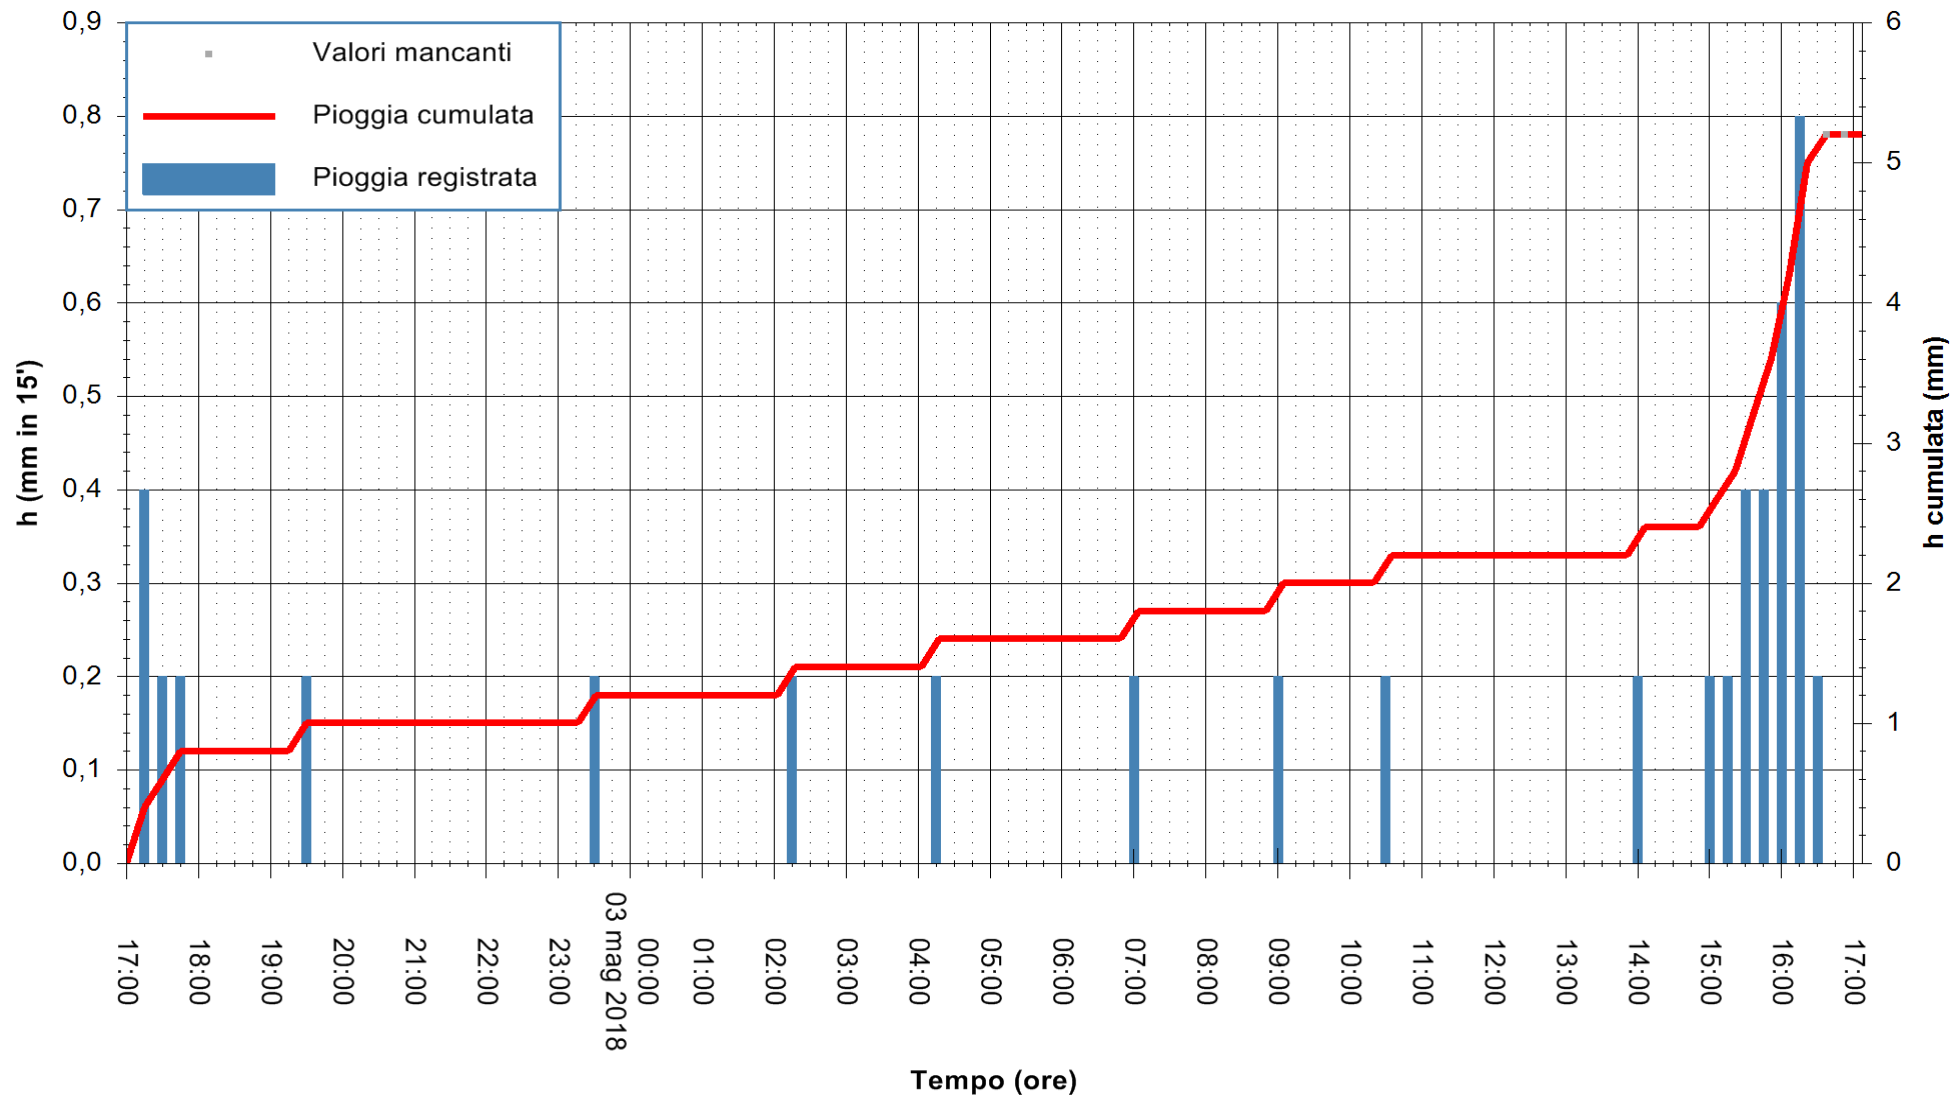

Stazione pluviometrica Oschiri
 Area PISCHINAS
 Pioggia registrata nelle ultime 24 ore
 Estrazione dati delle ore 17:21 del 03/05/2018
 Ultimo dato disponibile: 03/05/2018 alle 16:30

ARPAS
 F.to il Dirigente Responsabile
 Dott. Giuseppe Bianco

REGIONE AUTÒNOMA DE SARDIGNA
 REGIONE AUTONOMA DELLA SARDEGNA

Stazione pluviometrica Fluminimannu a Decimomannu
 Area DECIMOMANNU
 Pioggia registrata nelle ultime 24 ore
 Estrazione dati delle ore 17:21 del 03/05/2018
 Ultimo dato disponibile: 03/05/2018 alle 16:30

ARPAS
 F.to il Dirigente Responsabile
 Dott. Giuseppe Bianco

REGIONE AUTÒNOMA DE SARDIGNA
 REGIONE AUTONOMA DELLA SARDEGNA

Stazione pluviometrica Terramaistus a Gonnosfanadiga
 Area PONTE RIO TERREMAISTUS
 Pioggia registrata nelle ultime 24 ore
 Estrazione dati delle ore 17:21 del 03/05/2018
 Ultimo dato disponibile: 03/05/2018 alle 16:30