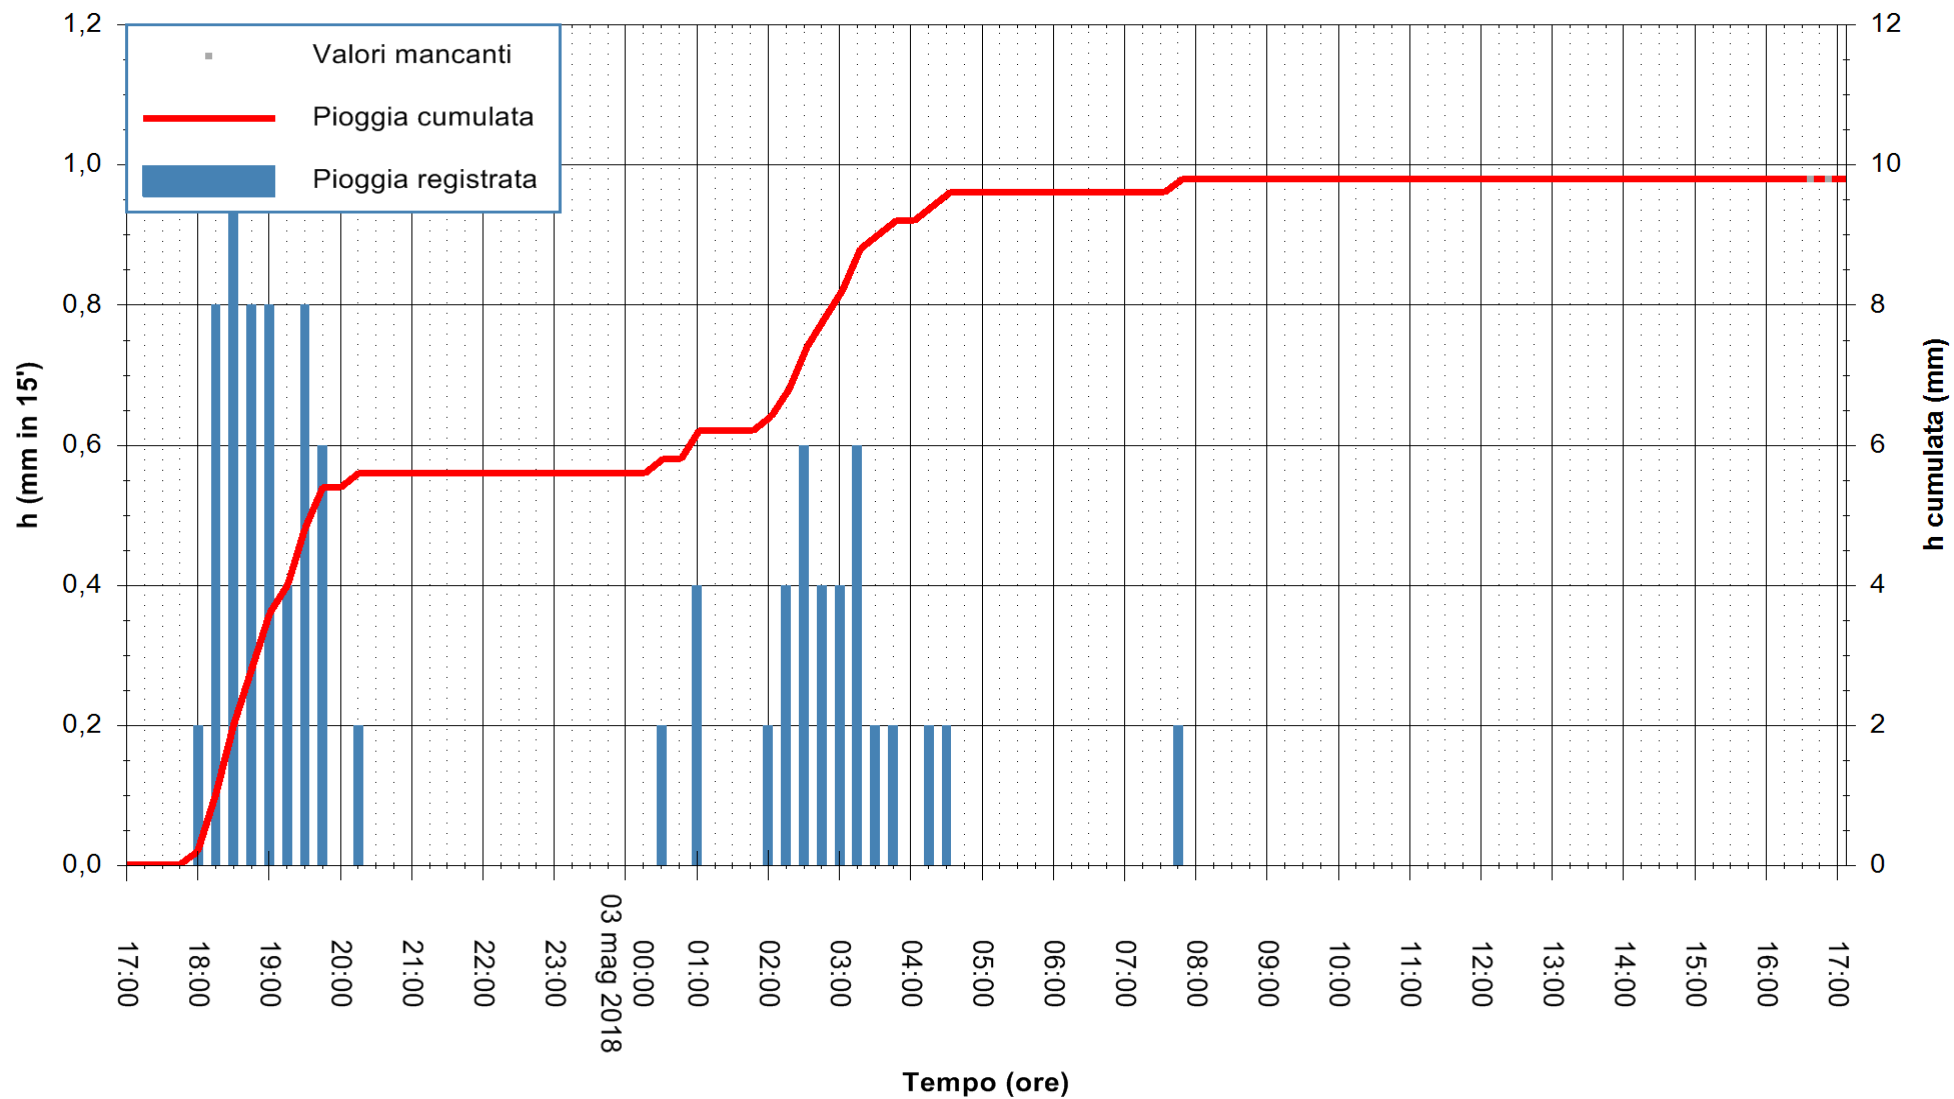

ARPAS
 F.to il Dirigente Responsabile
 Dott. Giuseppe Bianco

REGIONE AUTÒNOMA DE SARDIGNA
 REGIONE AUTONOMA DELLA SARDEGNA

Stazione pluviometrica Mamone
 Area MAMONE
 Pioggia registrata nelle ultime 24 ore
 Estrazione dati delle ore 17:21 del 03/05/2018
 Ultimo dato disponibile: 03/05/2018 alle 16:30