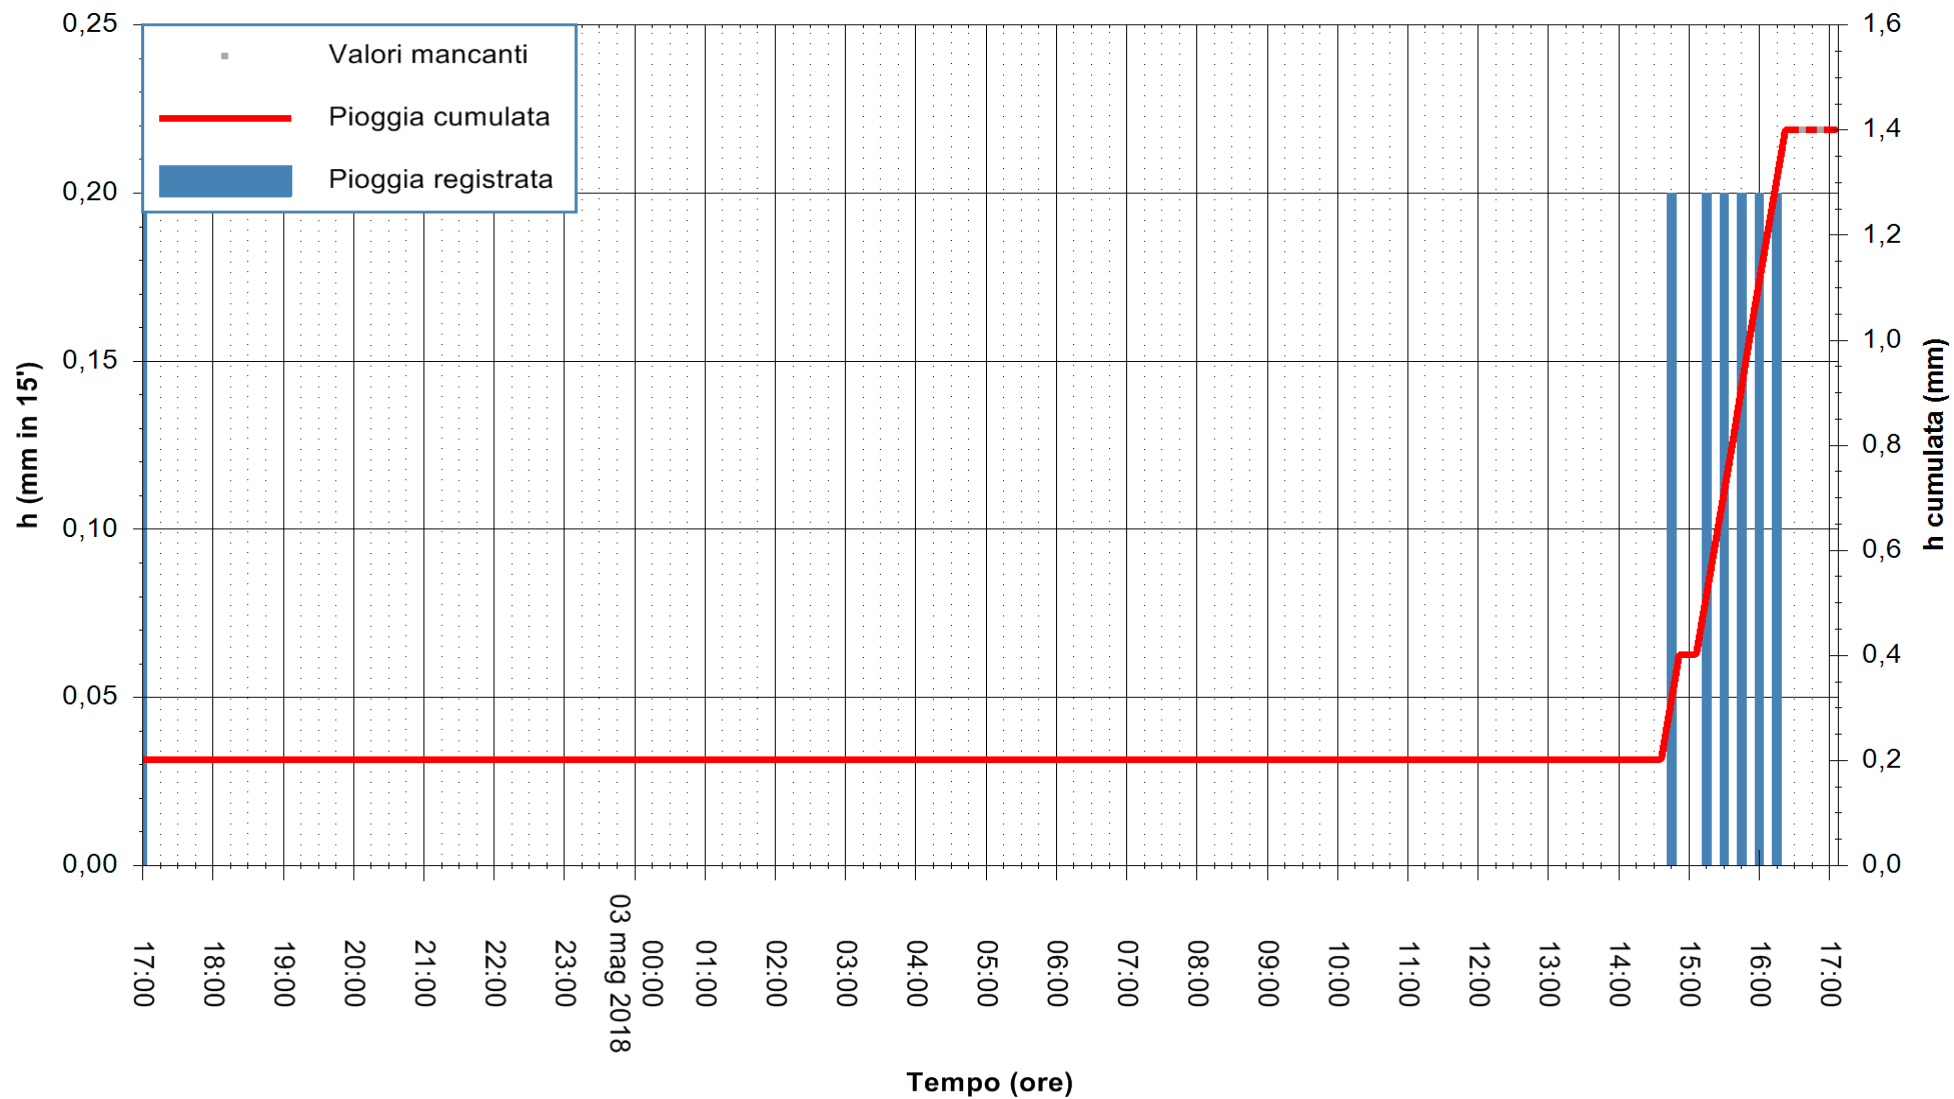

REGIONE AUTÒNOMA DE SARDIGNA
 REGIONE AUTONOMA DELLA SARDEGNA

Stazione pluviometrica Fluminimannu a Decimomannu
 Area DECIMOMANNU
 Pioggia registrata nelle ultime 24 ore
 Estrazione dati delle ore 17:21 del 03/05/2018
 Ultimo dato disponibile: 03/05/2018 alle 16:30