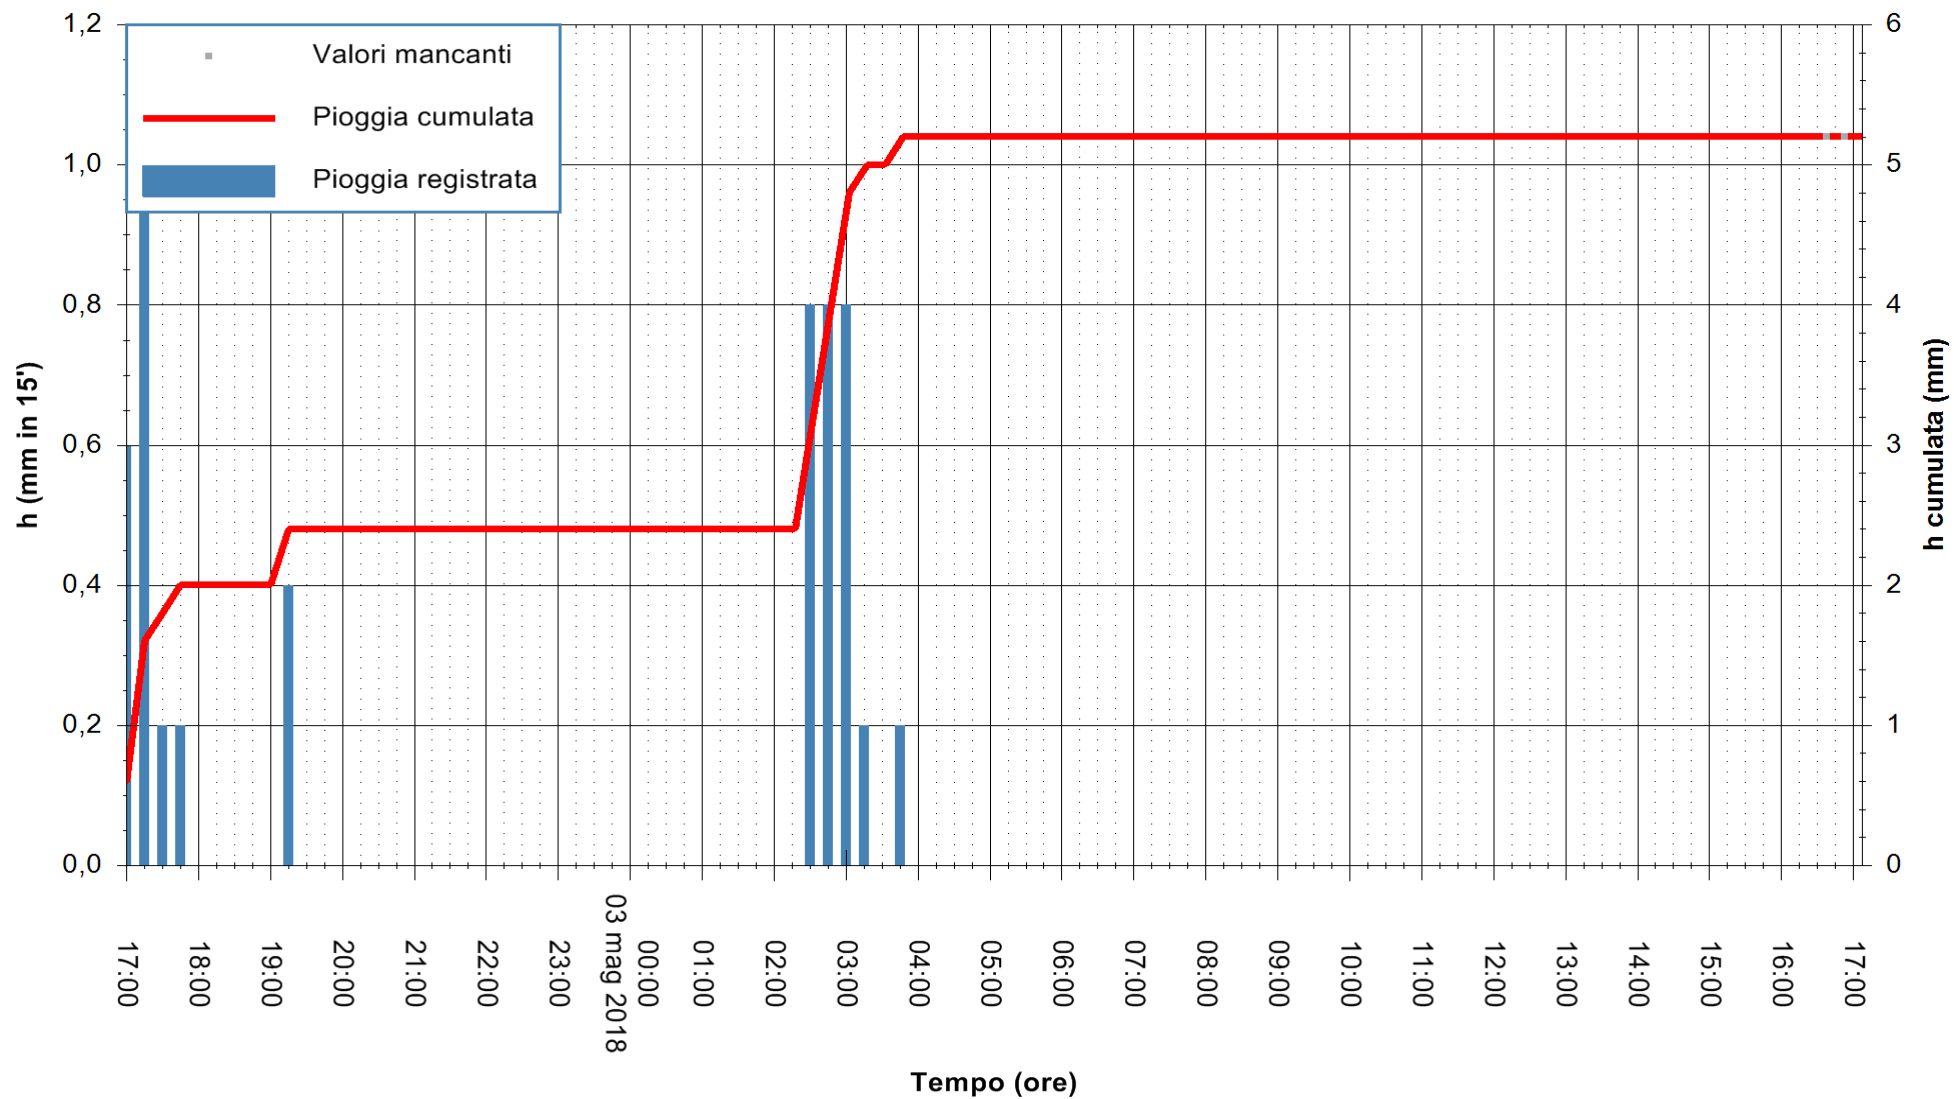

REGIONE AUTÒNOMA DE SARDIGNA
 REGIONE AUTONOMA DELLA SARDEGNA

Stazione pluviometrica Fluminimannu a Decimomannu
 Area DECIMOMANNU
 Pioggia registrata nelle ultime 24 ore
 Estrazione dati delle ore 17:21 del 03/05/2018
 Ultimo dato disponibile: 03/05/2018 alle 16:30

ARPAS
 F.to il Dirigente Responsabile
 Dott. Giuseppe Bianco

REGIONE AUTÒNOMA DE SARDIGNA
 REGIONE AUTONOMA DELLA SARDEGNA

Stazione pluviometrica Terramaistus a Gonnosfanadiga
 Area PONTE RIO TERREMAISTUS
 Pioggia registrata nelle ultime 24 ore
 Estrazione dati delle ore 17:21 del 03/05/2018
 Ultimo dato disponibile: 03/05/2018 alle 16:30

ARPAS
 F.to il Dirigente Responsabile
 Dott. Giuseppe Bianco

REGIONE AUTÒNOMA DE SARDIGNA
 REGIONE AUTONOMA DELLA SARDEGNA

Stazione pluviometrica Tempio
 Area CUSSEDDU
 Pioggia registrata nelle ultime 24 ore
 Estrazione dati delle ore 17:21 del 03/05/2018
 Ultimo dato disponibile: 03/05/2018 alle 16:30