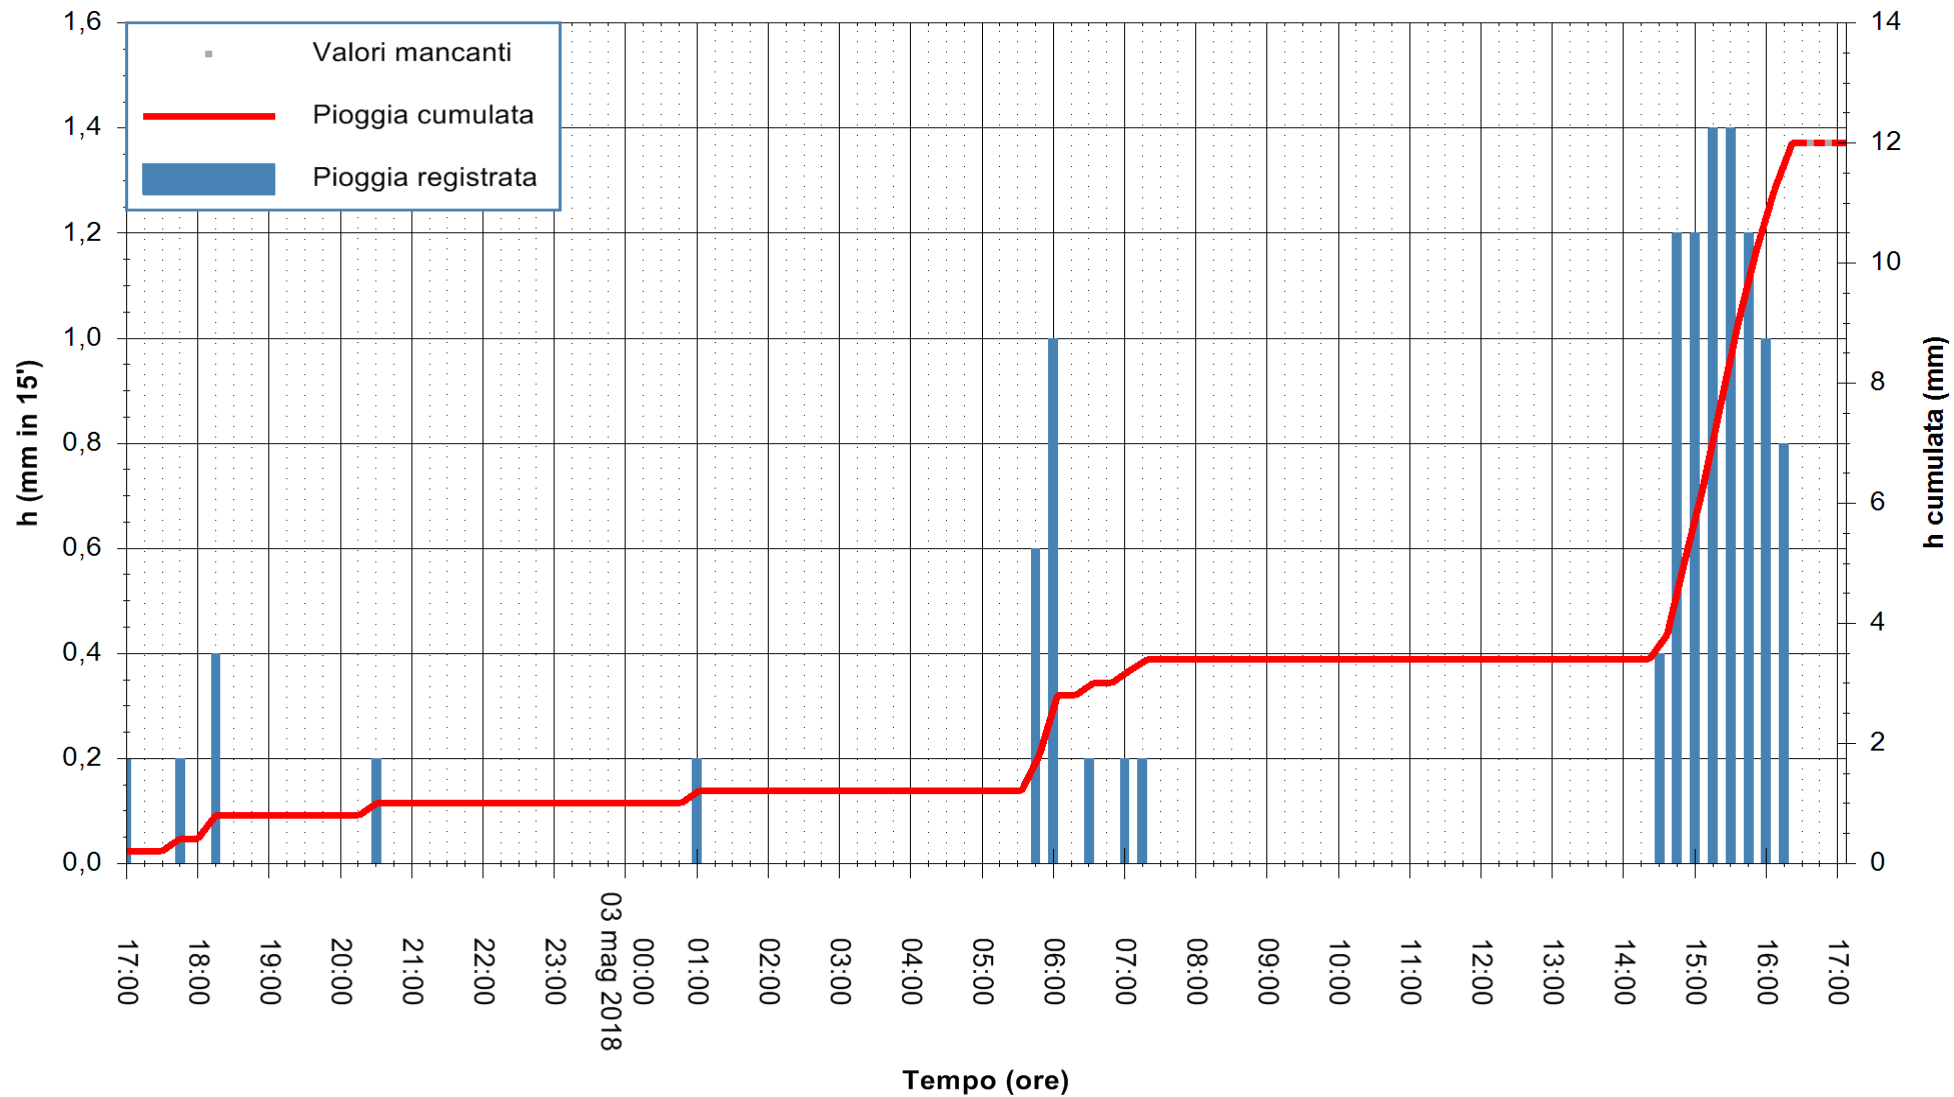

ARPAS
F.to il Dirigente Responsabile
Dott. Giuseppe Bianco

REGIONE AUTÒNOMA DE SARDIGNA
REGIONE AUTONOMA DELLA SARDEGNA

Stazione pluviometrica Punta Tricoli
 Area PUNTA TRICOLI
 Pioggia registrata nelle ultime 24 ore
 Estrazione dati delle ore 17:21 del 03/05/2018
 Ultimo dato disponibile: 03/05/2018 alle 16:30

ARPAS
 F.to il Dirigente Responsabile
 Dott. Giuseppe Bianco

REGIONE AUTÒNOMA DE SARDIGNA
 REGIONE AUTONOMA DELLA SARDEGNA

Stazione pluviometrica Flumentepido
Area FLUMETEPIDO
Pioggia registrata nelle ultime 24 ore
Estrazione dati delle ore 17:21 del 03/05/2018
Ultimo dato disponibile: 03/05/2018 alle 16:30