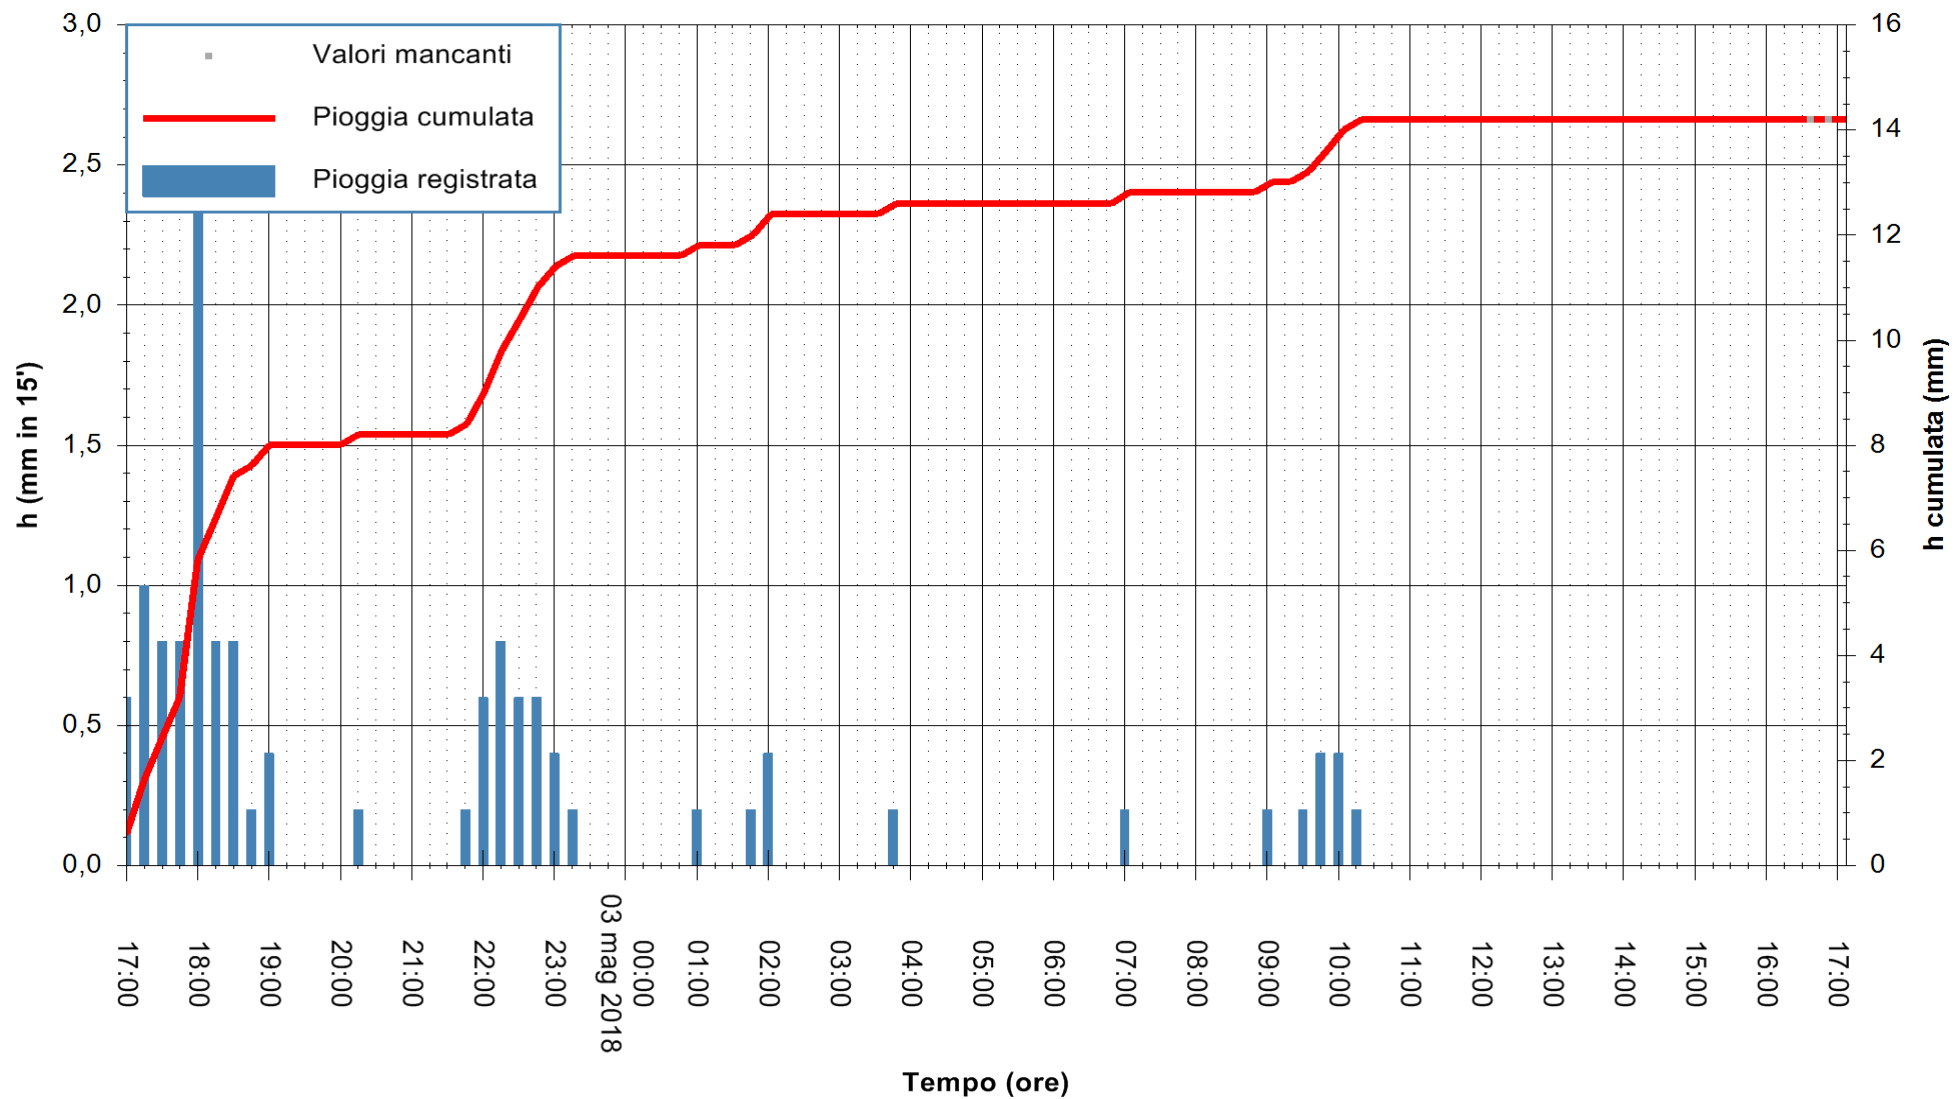

ARPAS
 F.to il Dirigente Responsabile
 Dott. Giuseppe Bianco

REGIONE AUTÒNOMA DE SARDIGNA
 REGIONE AUTONOMA DELLA SARDEGNA

Stazione pluviometrica Flumentepido
Area FLUMETEPIDO
Pioggia registrata nelle ultime 24 ore
Estrazione dati delle ore 17:21 del 03/05/2018
Ultimo dato disponibile: 03/05/2018 alle 16:30