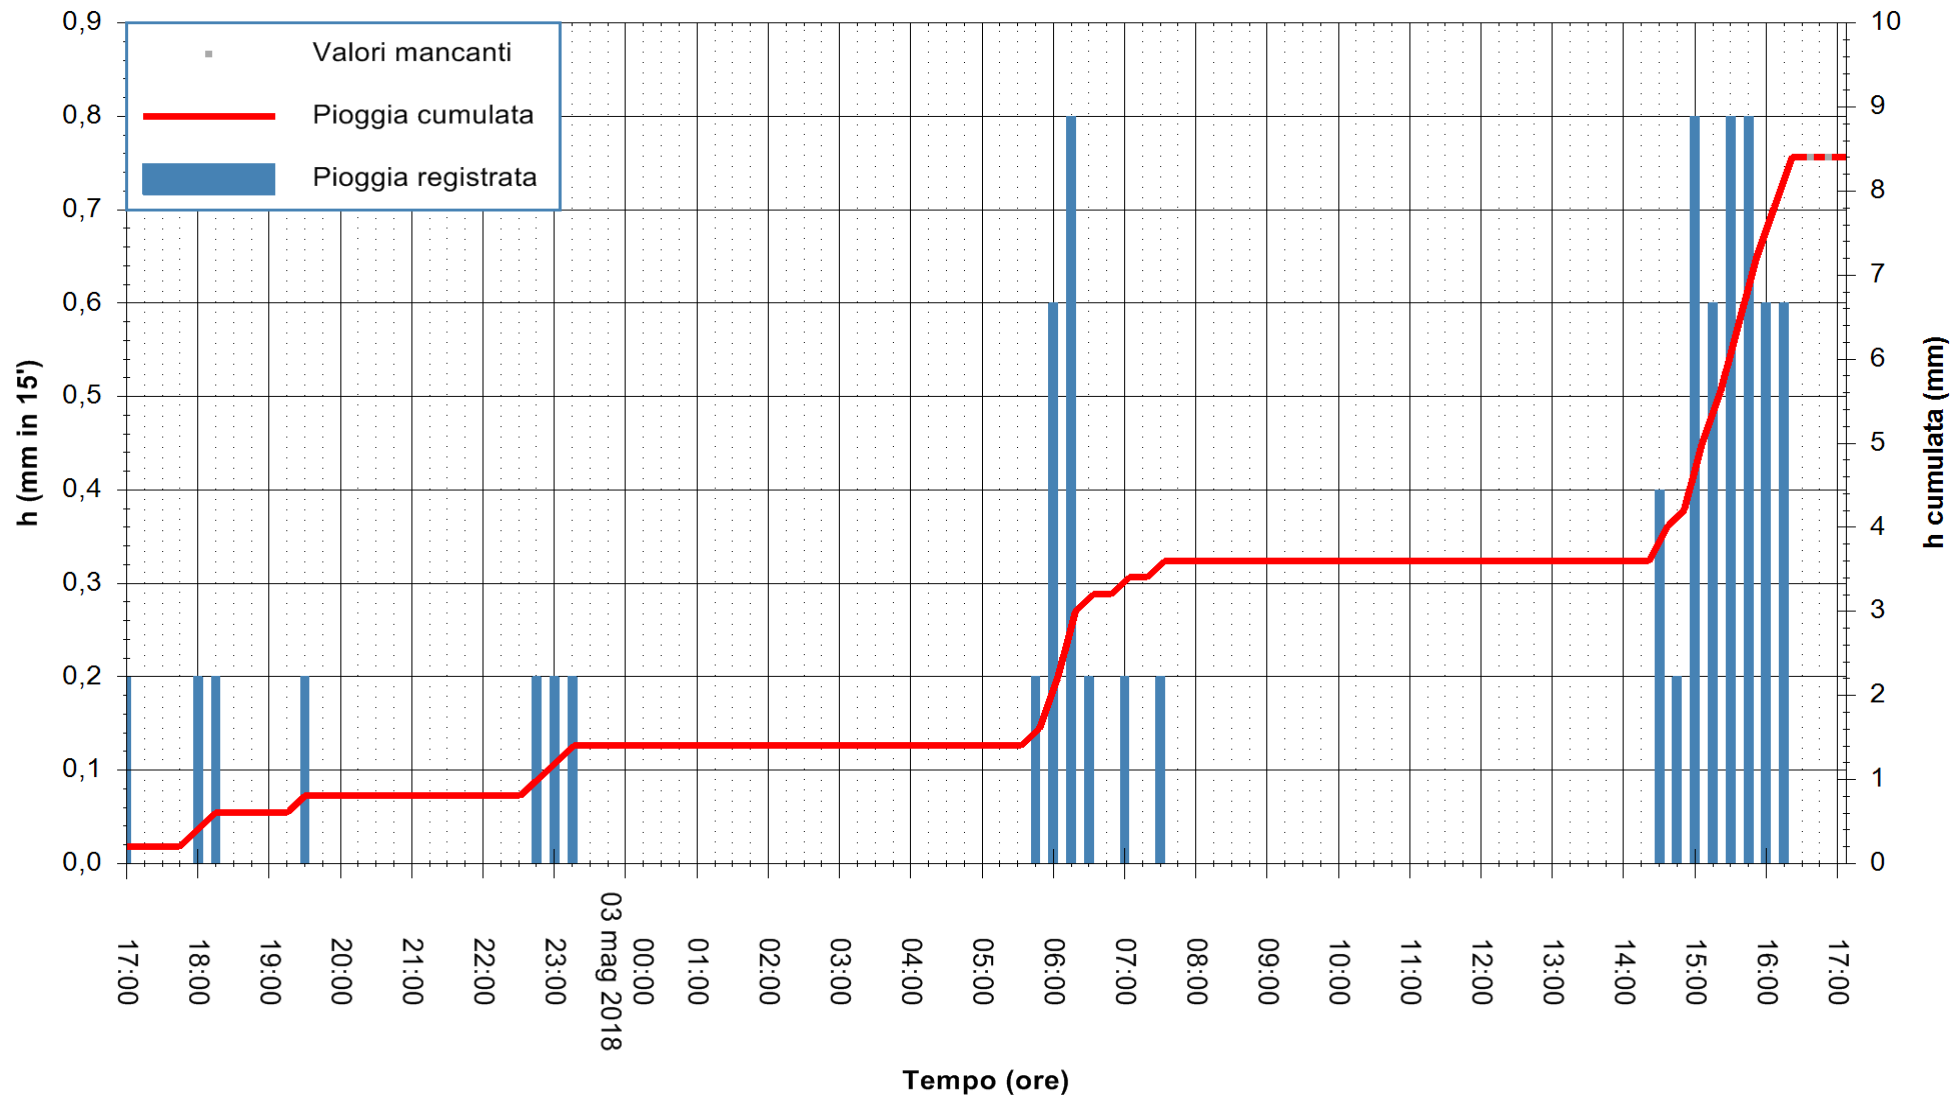

ARPAS
F.to il Dirigente Responsabile
Dott. Giuseppe Bianco

REGIONE AUTÒNOMA DE SARDIGNA
REGIONE AUTONOMA DELLA SARDEGNA

Stazione pluviometrica Punta Tricoli
 Area PUNTA TRICOLI
 Pioggia registrata nelle ultime 24 ore
 Estrazione dati delle ore 17:21 del 03/05/2018
 Ultimo dato disponibile: 03/05/2018 alle 16:30

ARPAS
 F.to il Dirigente Responsabile
 Dott. Giuseppe Bianco

REGIONE AUTÒNOMA DE SARDIGNA
 REGIONE AUTONOMA DELLA SARDEGNA

Stazione pluviometrica Flumentepido
Area FLUMETEPIDO
Pioggia registrata nelle ultime 24 ore
Estrazione dati delle ore 17:21 del 03/05/2018
Ultimo dato disponibile: 03/05/2018 alle 16:30