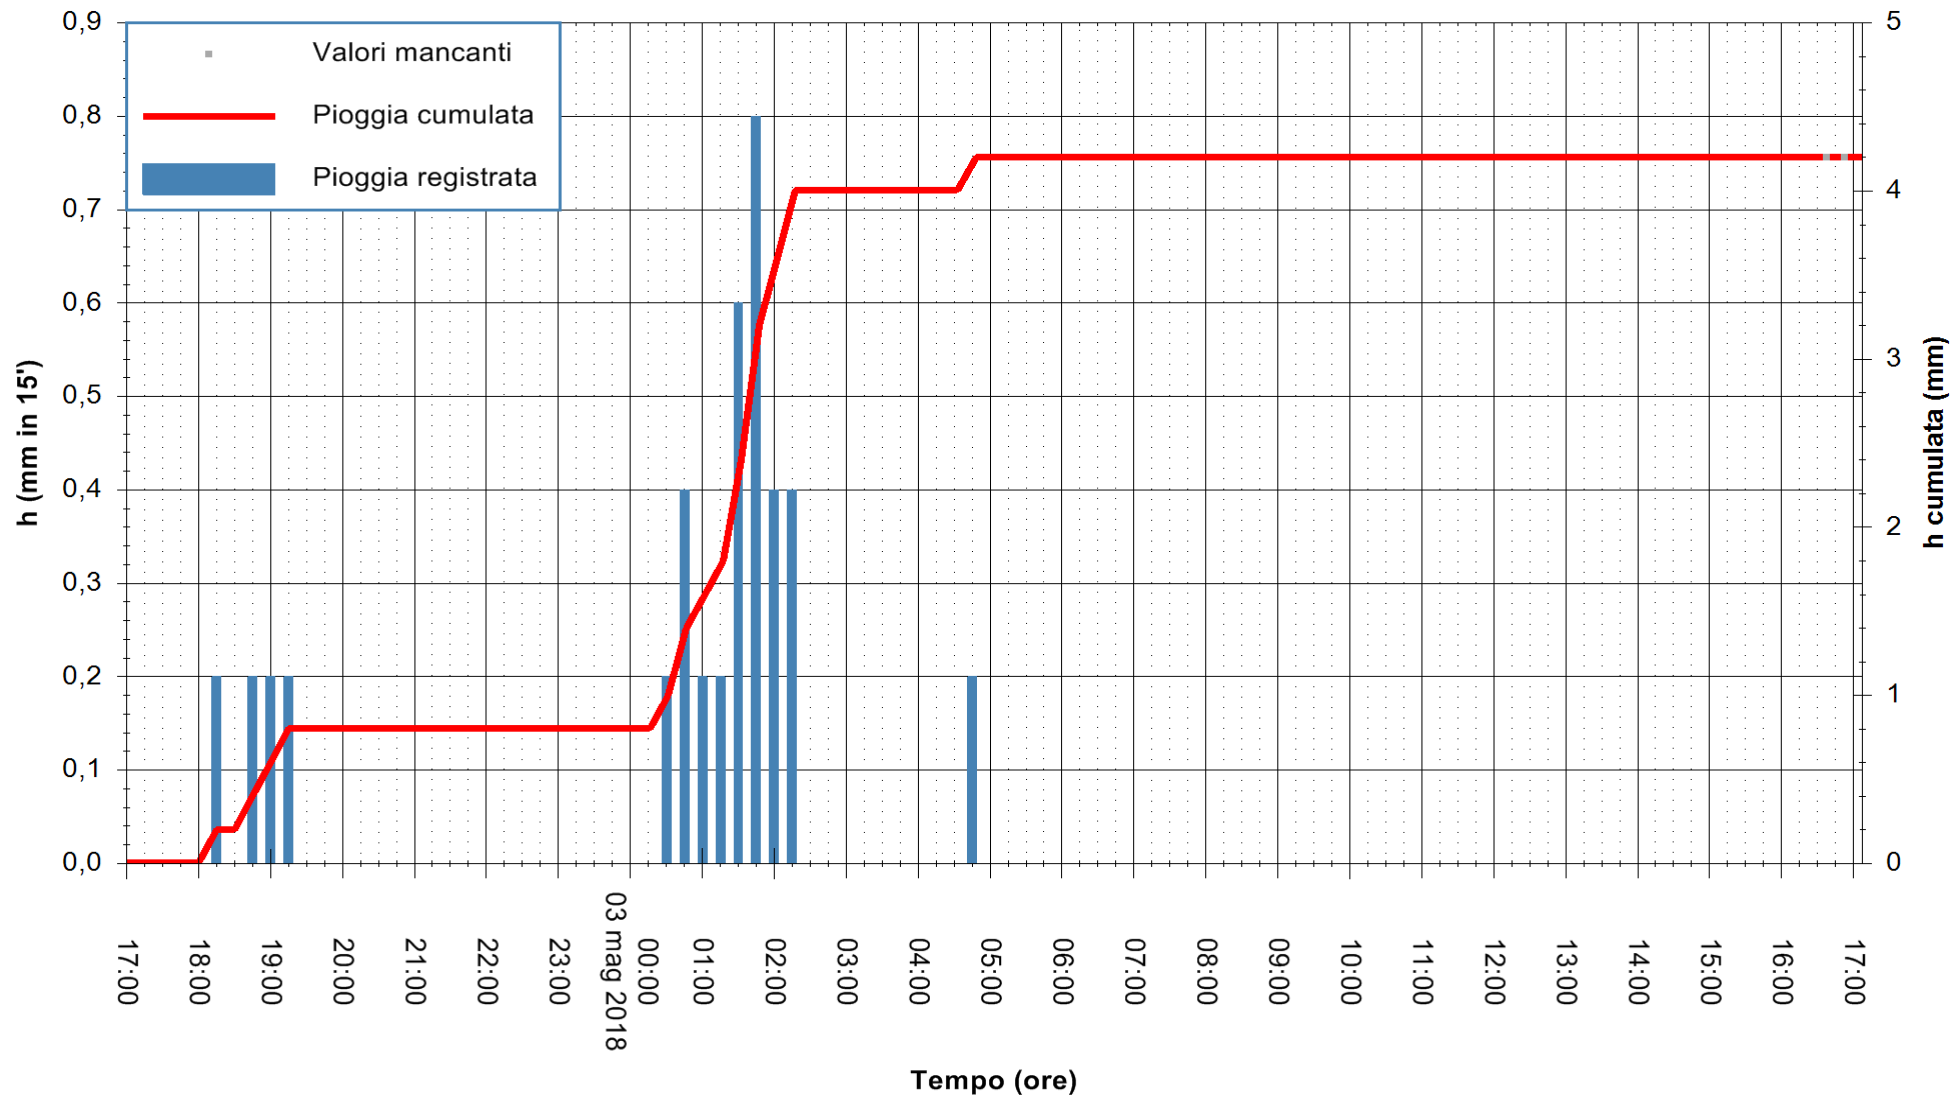

REGIONE AUTÒNOMA DE SARDIGNA
 REGIONE AUTONOMA DELLA SARDEGNA

Stazione pluviometrica Fluminimannu a Decimomannu
 Area DECIMOMANNU
 Pioggia registrata nelle ultime 24 ore
 Estrazione dati delle ore 17:21 del 03/05/2018
 Ultimo dato disponibile: 03/05/2018 alle 16:30

ARPAS
 F.to il Dirigente Responsabile
 Dott. Giuseppe Bianco

REGIONE AUTÒNOMA DE SARDIGNA
 REGIONE AUTONOMA DELLA SARDEGNA

Stazione pluviometrica Terramaistus a Gonnosfanadiga
 Area PONTE RIO TERREMAISTUS
 Pioggia registrata nelle ultime 24 ore
 Estrazione dati delle ore 17:21 del 03/05/2018
 Ultimo dato disponibile: 03/05/2018 alle 16:30