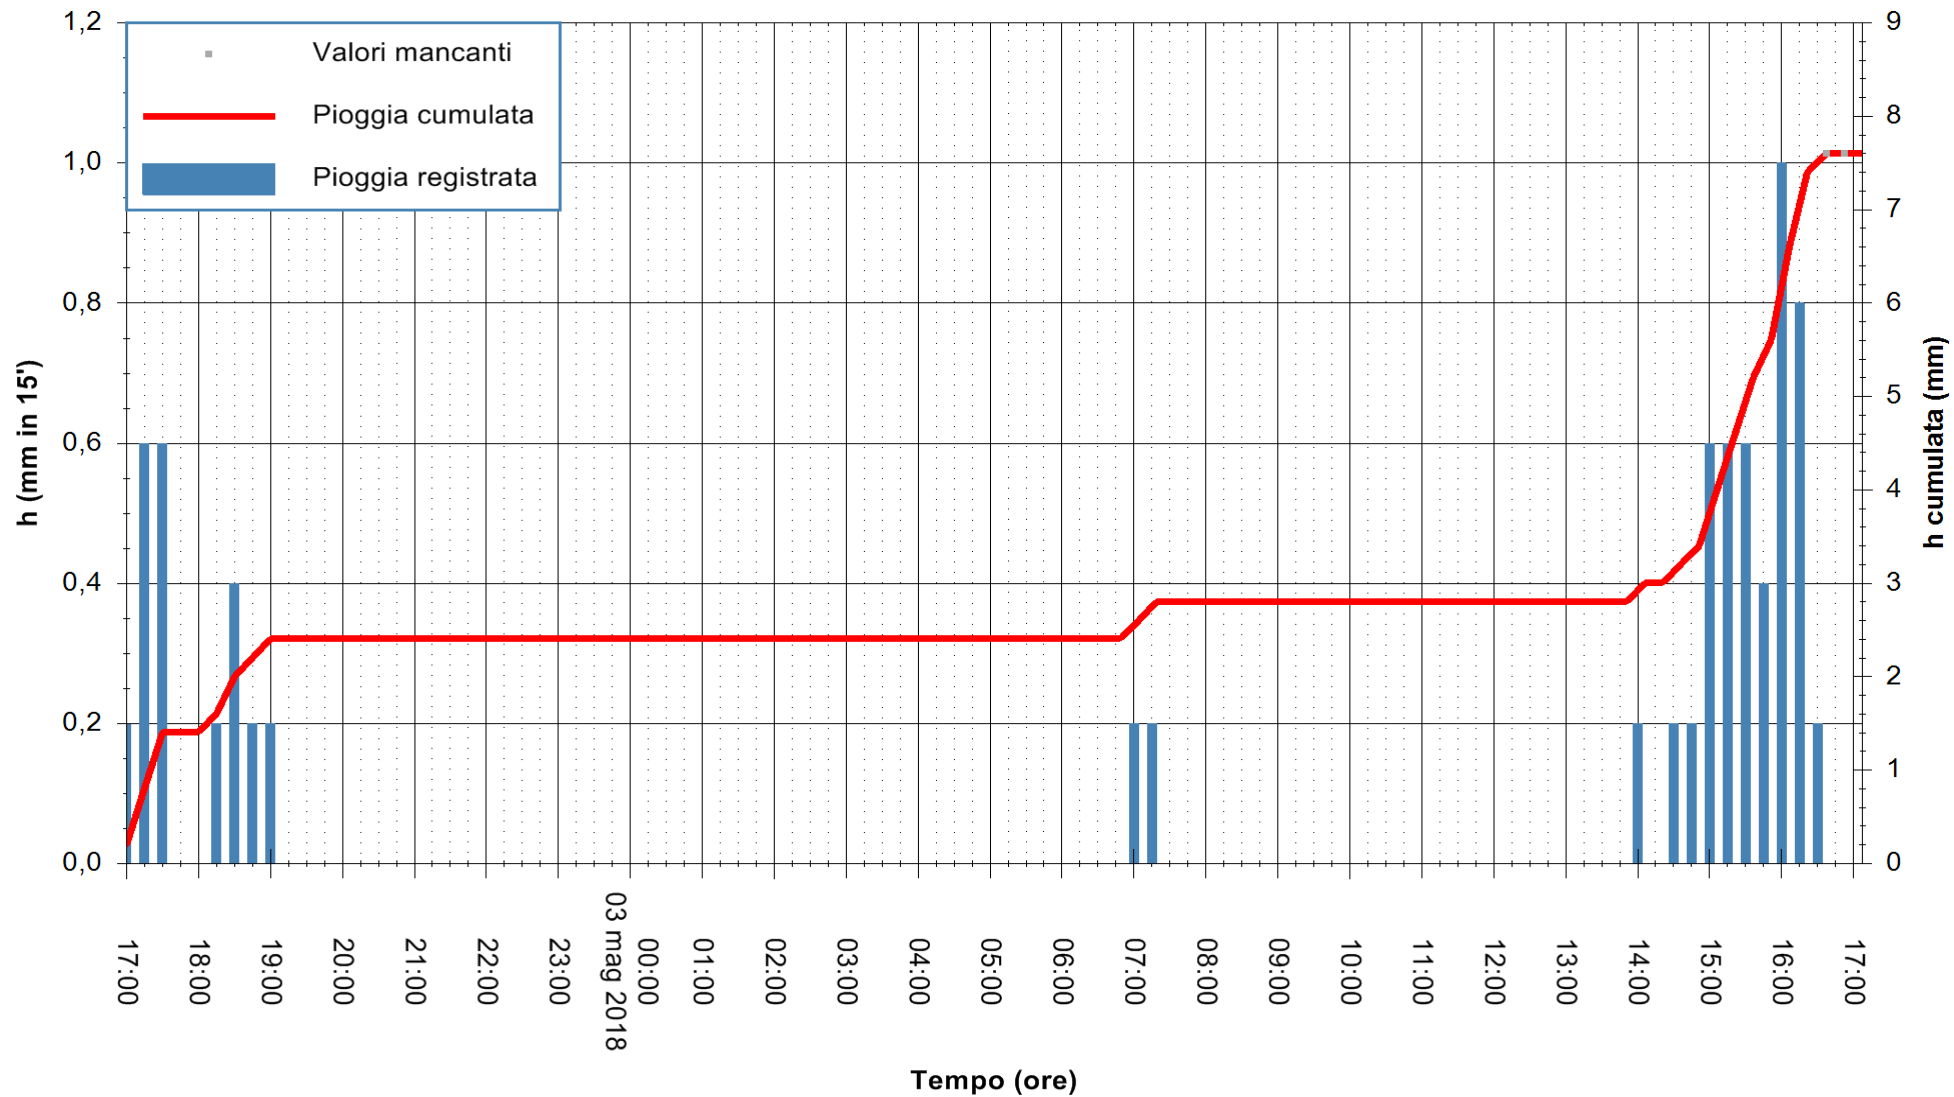

Stazione pluviometrica Oschiri
 Area PISCHINAS
 Pioggia registrata nelle ultime 24 ore
 Estrazione dati delle ore 17:21 del 03/05/2018
 Ultimo dato disponibile: 03/05/2018 alle 16:30

ARPAS
 F.to il Dirigente Responsabile
 Dott. Giuseppe Bianco

REGIONE AUTÒNOMA DE SARDIGNA
 REGIONE AUTONOMA DELLA SARDEGNA

Stazione pluviometrica Fluminimannu a Decimomannu
 Area DECIMOMANNU
 Pioggia registrata nelle ultime 24 ore
 Estrazione dati delle ore 17:21 del 03/05/2018
 Ultimo dato disponibile: 03/05/2018 alle 16:30