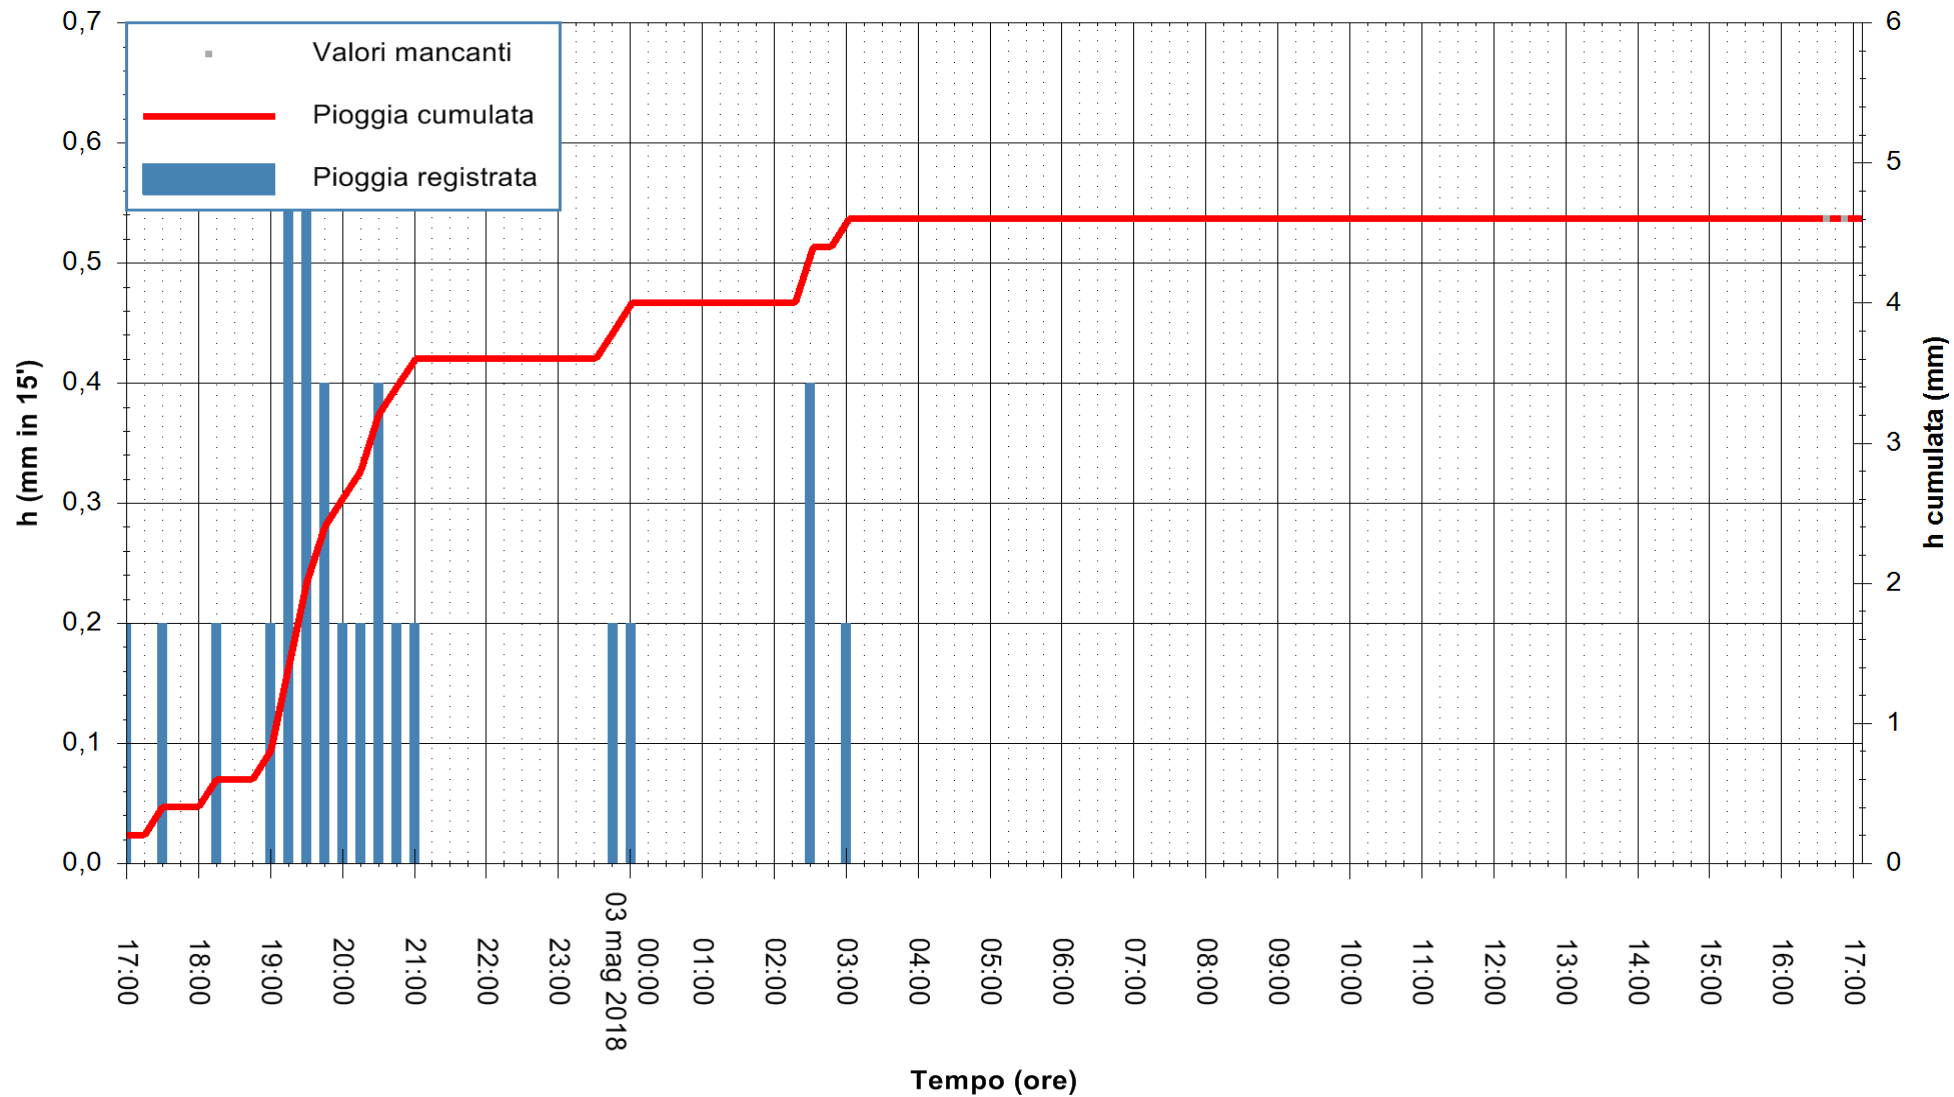

Stazione pluviometrica Mannu di Porto Torres
Area PONTE MOLINU
Pioggia registrata nelle ultime 24 ore
Estrazione dati delle ore 17:21 del 03/05/2018
Ultimo dato disponibile: 03/05/2018 alle 16:30

ARPAS
F.to il Dirigente Responsabile
Dott. Giuseppe Bianco

REGIONE AUTÒNOMA DE SARDIGNA
REGIONE AUTONOMA DELLA SARDEGNA