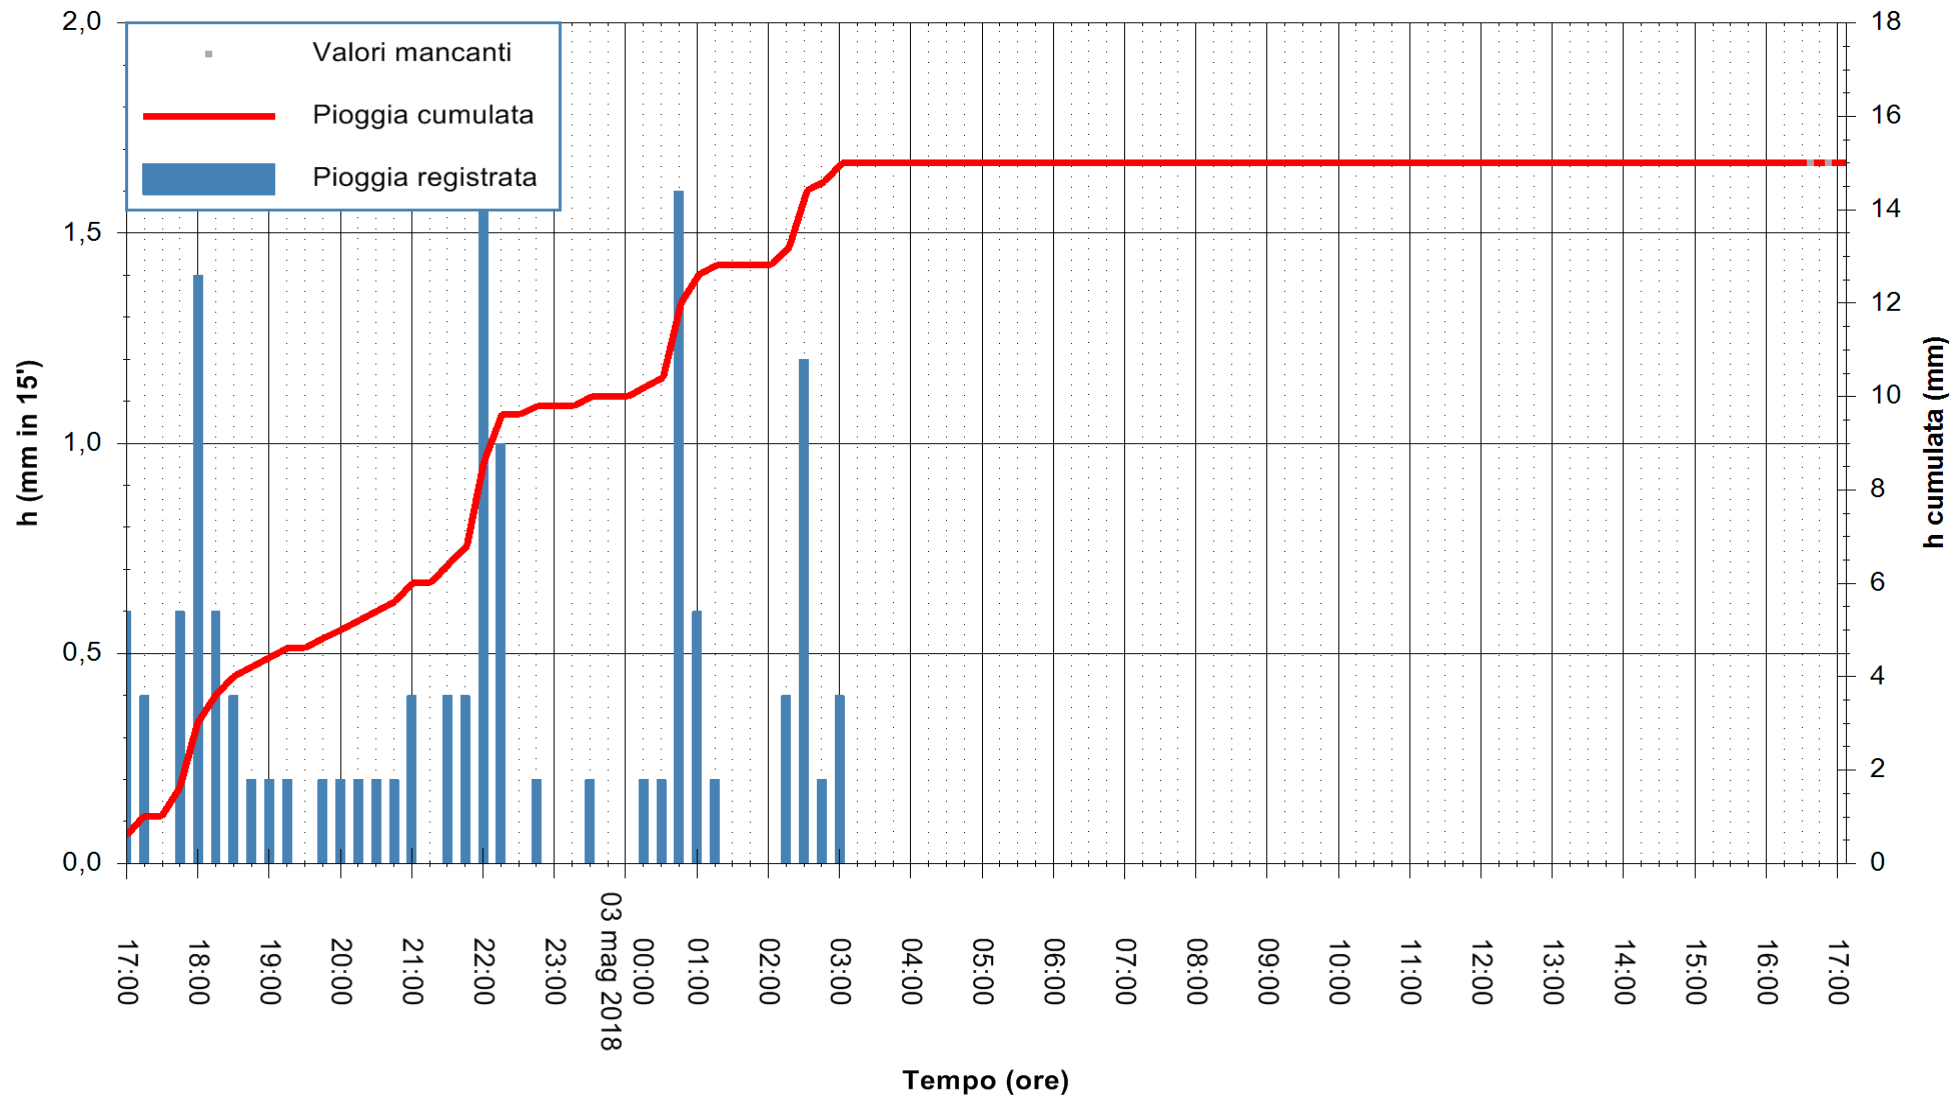

Stazione pluviometrica Terramaistus a Gonnosfanadiga
Area PONTE RIO TERREMAISTUS
Pioggia registrata nelle ultime 24 ore
Estrazione dati delle ore 17:21 del 03/05/2018
Ultimo dato disponibile: 03/05/2018 alle 16:30

ARPAS
F.to il Dirigente Responsabile
Dott. Giuseppe Bianco

REGIONE AUTÒNOMA DE SARDIGNA
REGIONE AUTONOMA DELLA SARDEGNA