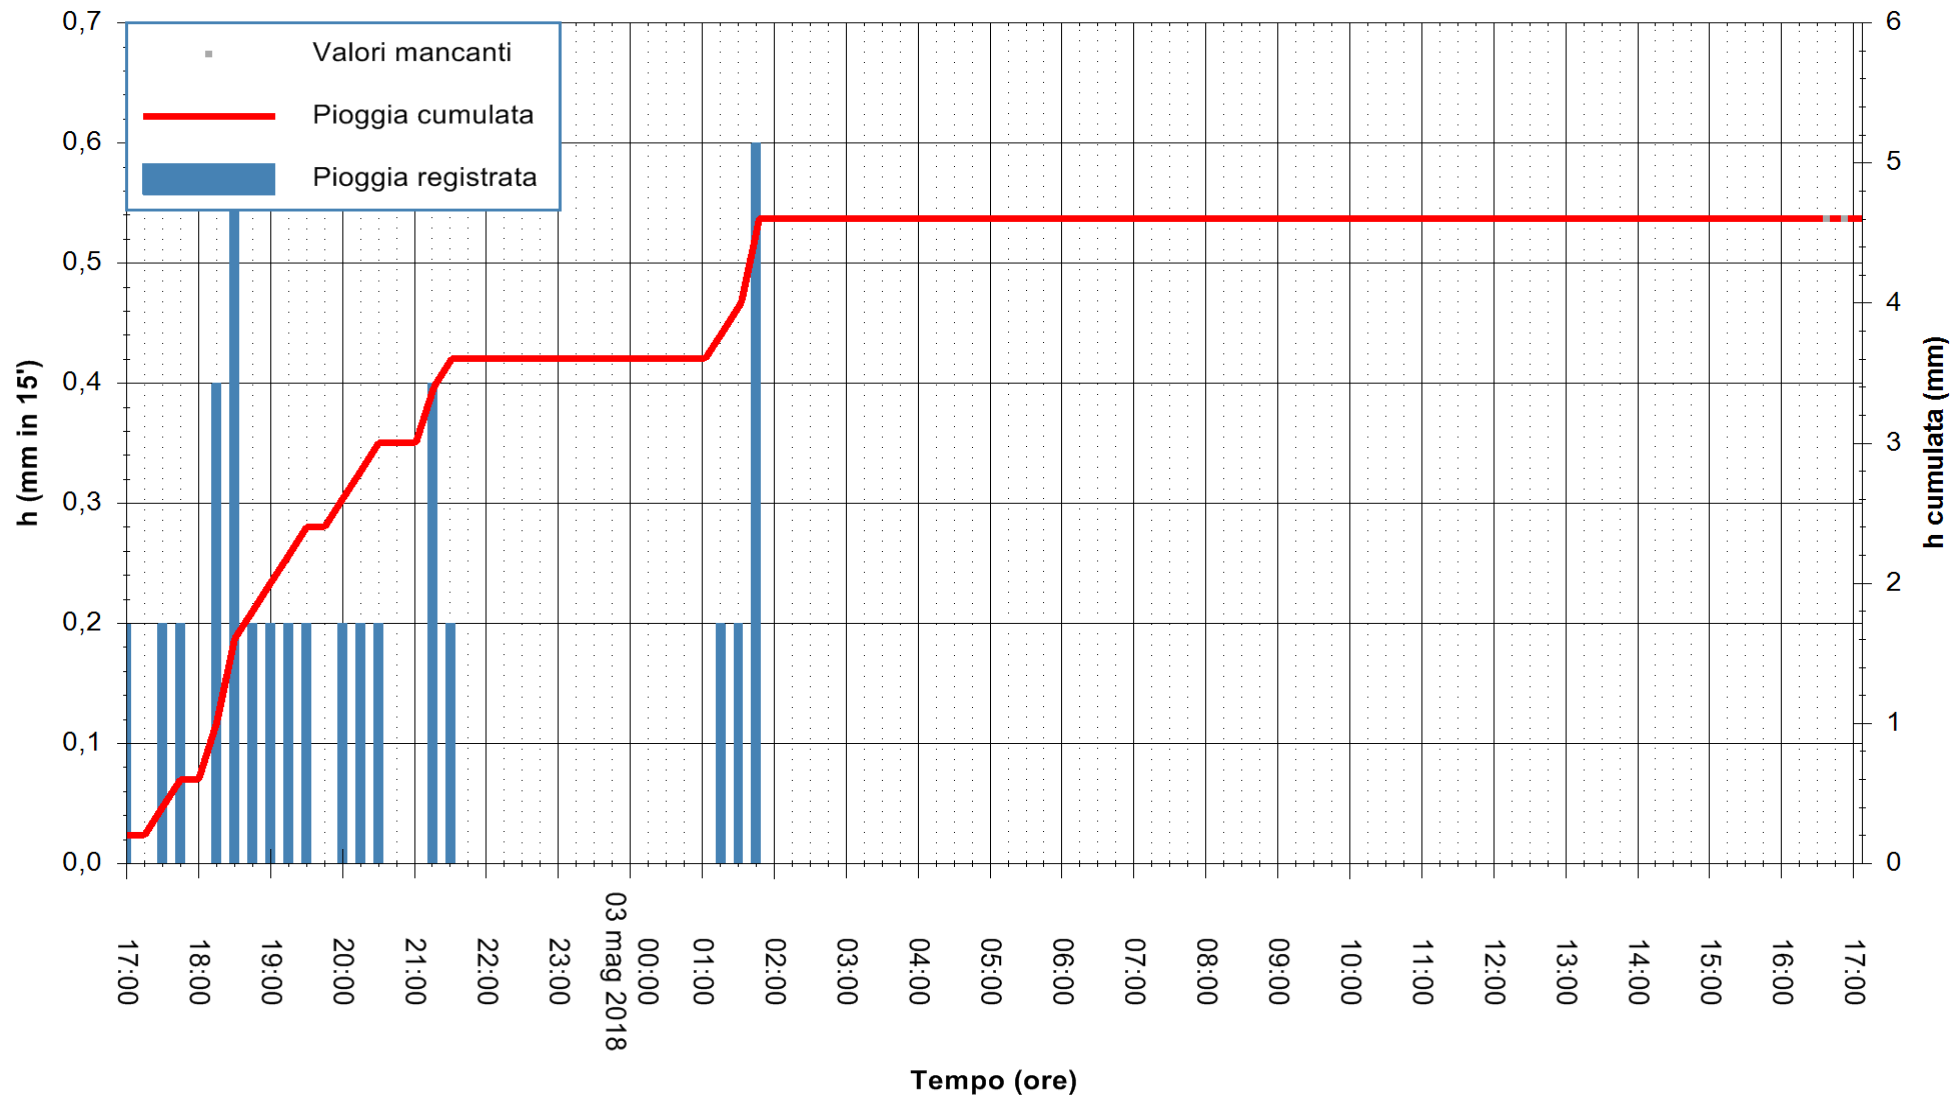

Stazione pluviometrica Flumentepido
Area FLUMETEPIDO
Pioggia registrata nelle ultime 24 ore
Estrazione dati delle ore 17:21 del 03/05/2018
Ultimo dato disponibile: 03/05/2018 alle 16:30

ARPAS
F.to il Dirigente Responsabile
Dott. Giuseppe Bianco

REGIONE AUTÒNOMA DE SARDIGNA
REGIONE AUTONOMA DELLA SARDEGNA