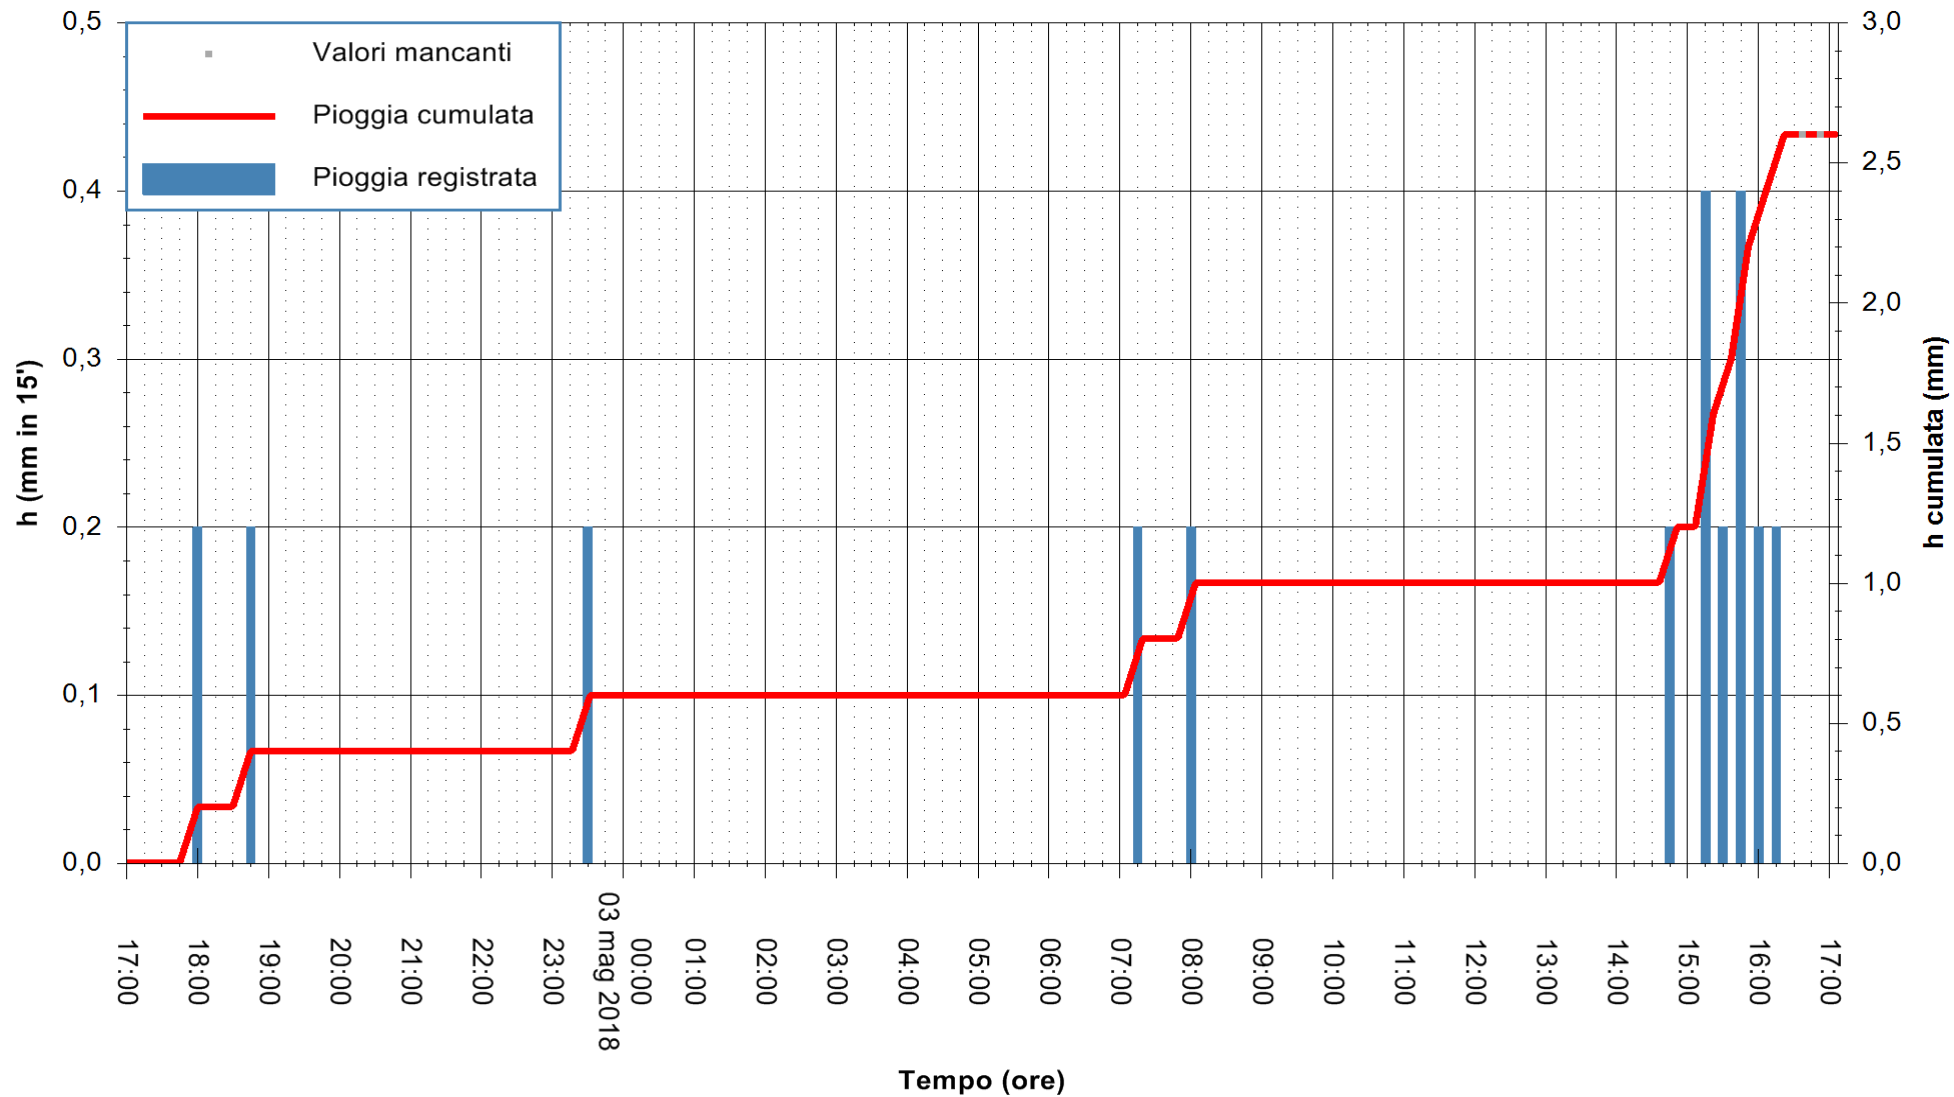

Stazione pluviometrica Oschiri
 Area PISCHINAS
 Pioggia registrata nelle ultime 24 ore
 Estrazione dati delle ore 17:21 del 03/05/2018
 Ultimo dato disponibile: 03/05/2018 alle 16:30

ARPAS
 F.to il Dirigente Responsabile
 Dott. Giuseppe Bianco

REGIONE AUTÒNOMA DE SARDIGNA
 REGIONE AUTONOMA DELLA SARDEGNA

Stazione pluviometrica Fluminimannu a Decimomannu
 Area DECIMOMANNU
 Pioggia registrata nelle ultime 24 ore
 Estrazione dati delle ore 17:21 del 03/05/2018
 Ultimo dato disponibile: 03/05/2018 alle 16:30

ARPAS
 F.to il Dirigente Responsabile
 Dott. Giuseppe Bianco

REGIONE AUTÒNOMA DE SARDIGNA
 REGIONE AUTONOMA DELLA SARDEGNA

Stazione pluviometrica Terramaistus a Gonnosfanadiga
 Area PONTE RIO TERREMAISTUS
 Pioggia registrata nelle ultime 24 ore
 Estrazione dati delle ore 17:21 del 03/05/2018
 Ultimo dato disponibile: 03/05/2018 alle 16:30