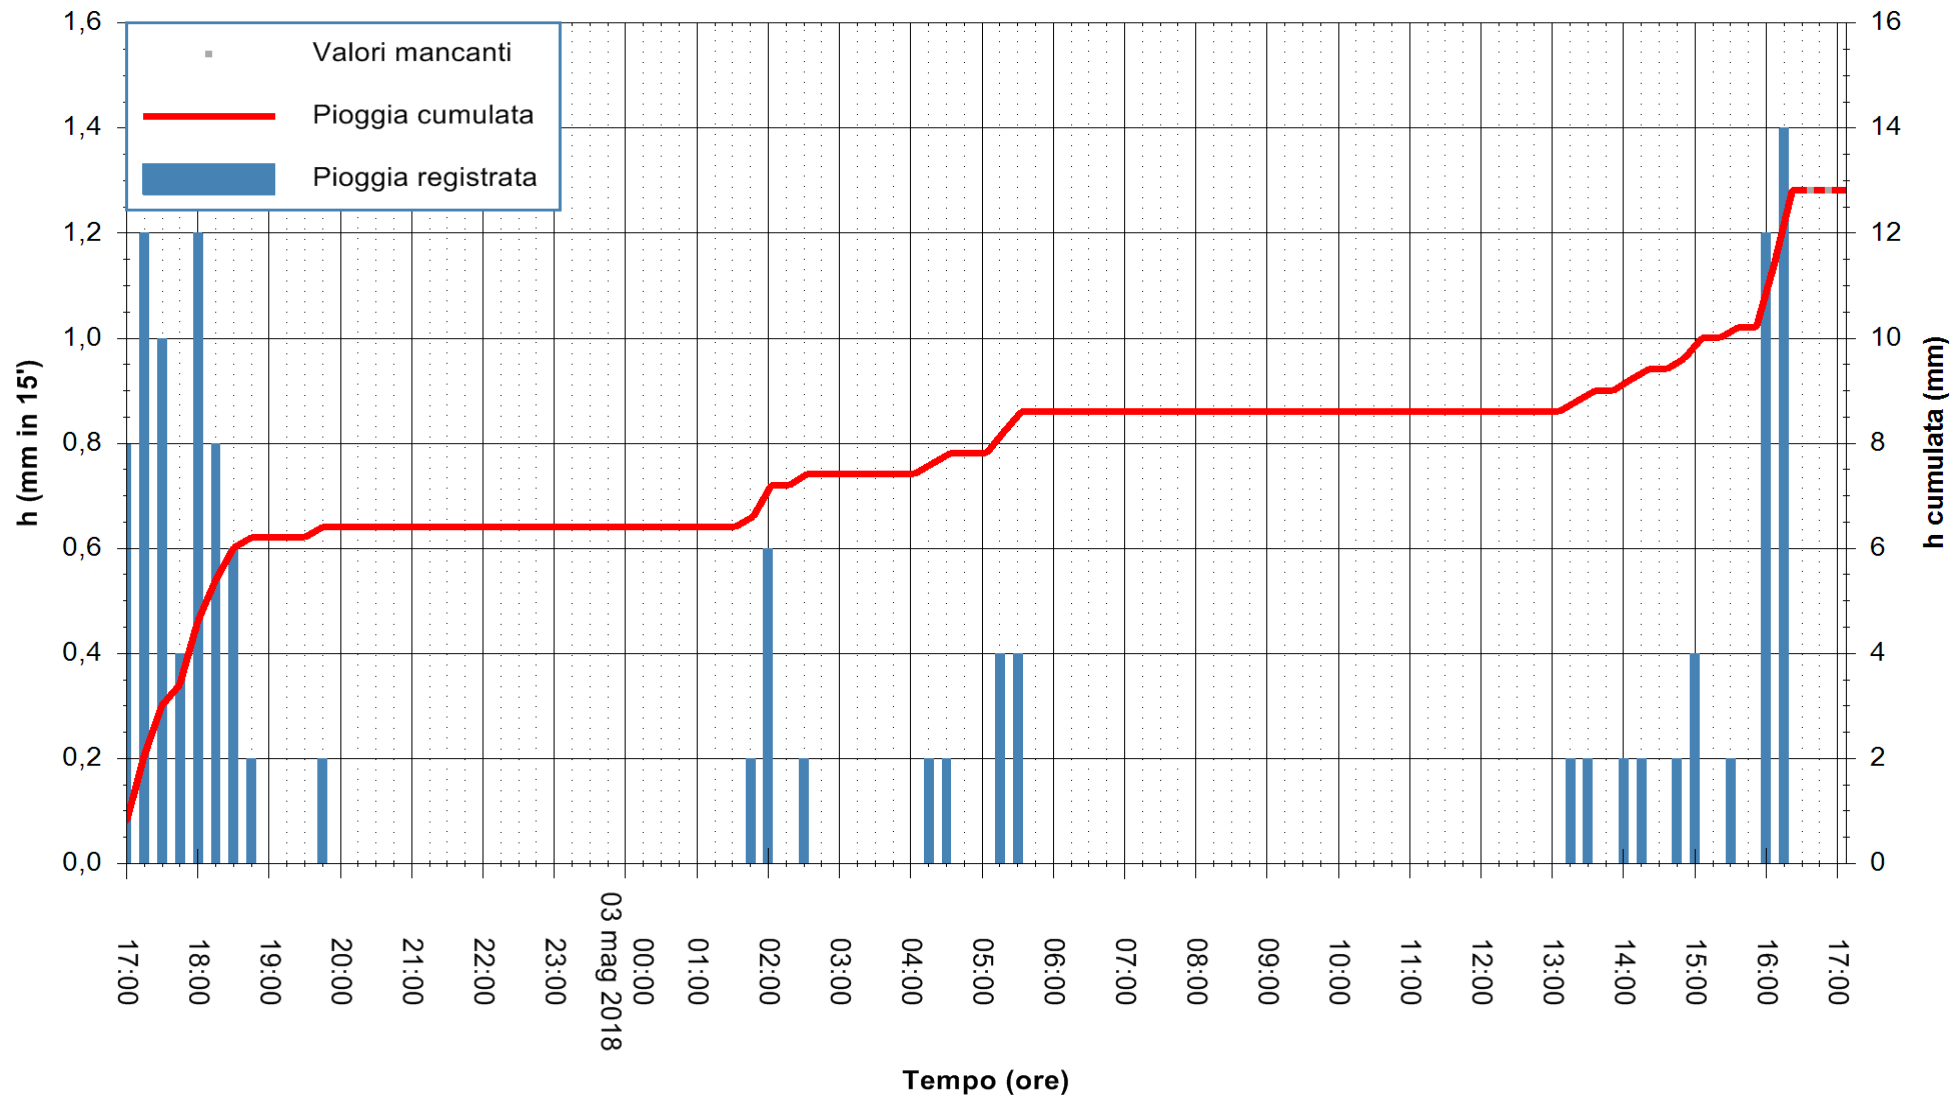

Stazione pluviometrica Mamone
Area MAMONE
Pioggia registrata nelle ultime 24 ore
Estrazione dati delle ore 17:21 del 03/05/2018
Ultimo dato disponibile: 03/05/2018 alle 16:30

ARPAS
F.to il Dirigente Responsabile
Dott. Giuseppe Bianco

REGIONE AUTÒNOMA DE SARDIGNA
REGIONE AUTONOMA DELLA SARDEGNA