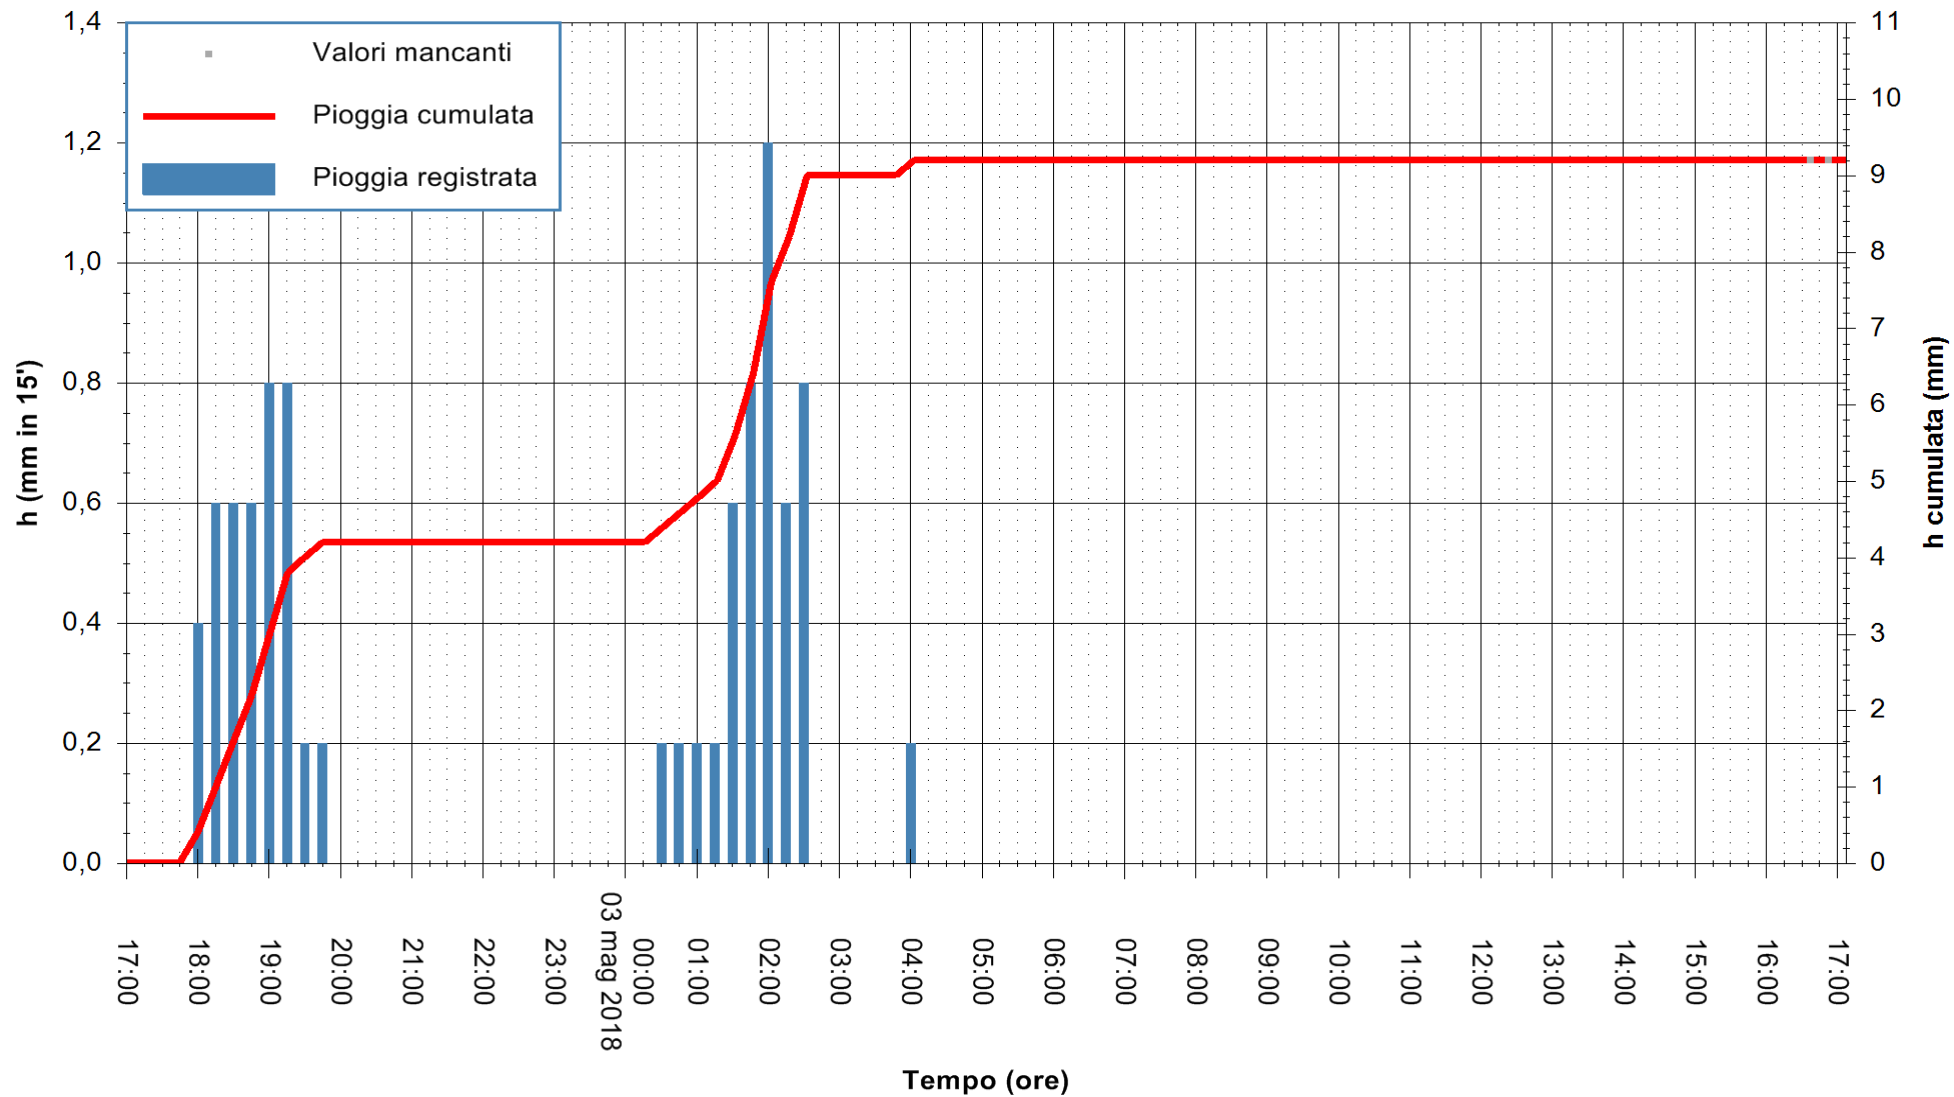

ARPAS
F.to il Dirigente Responsabile
Dott. Giuseppe Bianco

REGIONE AUTÒNOMA DE SARDIGNA
REGIONE AUTONOMA DELLA SARDEGNA

Stazione pluviometrica Punta Tricoli
 Area PUNTA TRICOLI
 Pioggia registrata nelle ultime 24 ore
 Estrazione dati delle ore 17:21 del 03/05/2018
 Ultimo dato disponibile: 03/05/2018 alle 16:30

ARPAS
 F.to il Dirigente Responsabile
 Dott. Giuseppe Bianco

REGIONE AUTÒNOMA DE SARDIGNA
 REGIONE AUTONOMA DELLA SARDEGNA

Stazione pluviometrica Flumentepido
Area FLUMETEPIDO
Pioggia registrata nelle ultime 24 ore
Estrazione dati delle ore 17:21 del 03/05/2018
Ultimo dato disponibile: 03/05/2018 alle 16:30