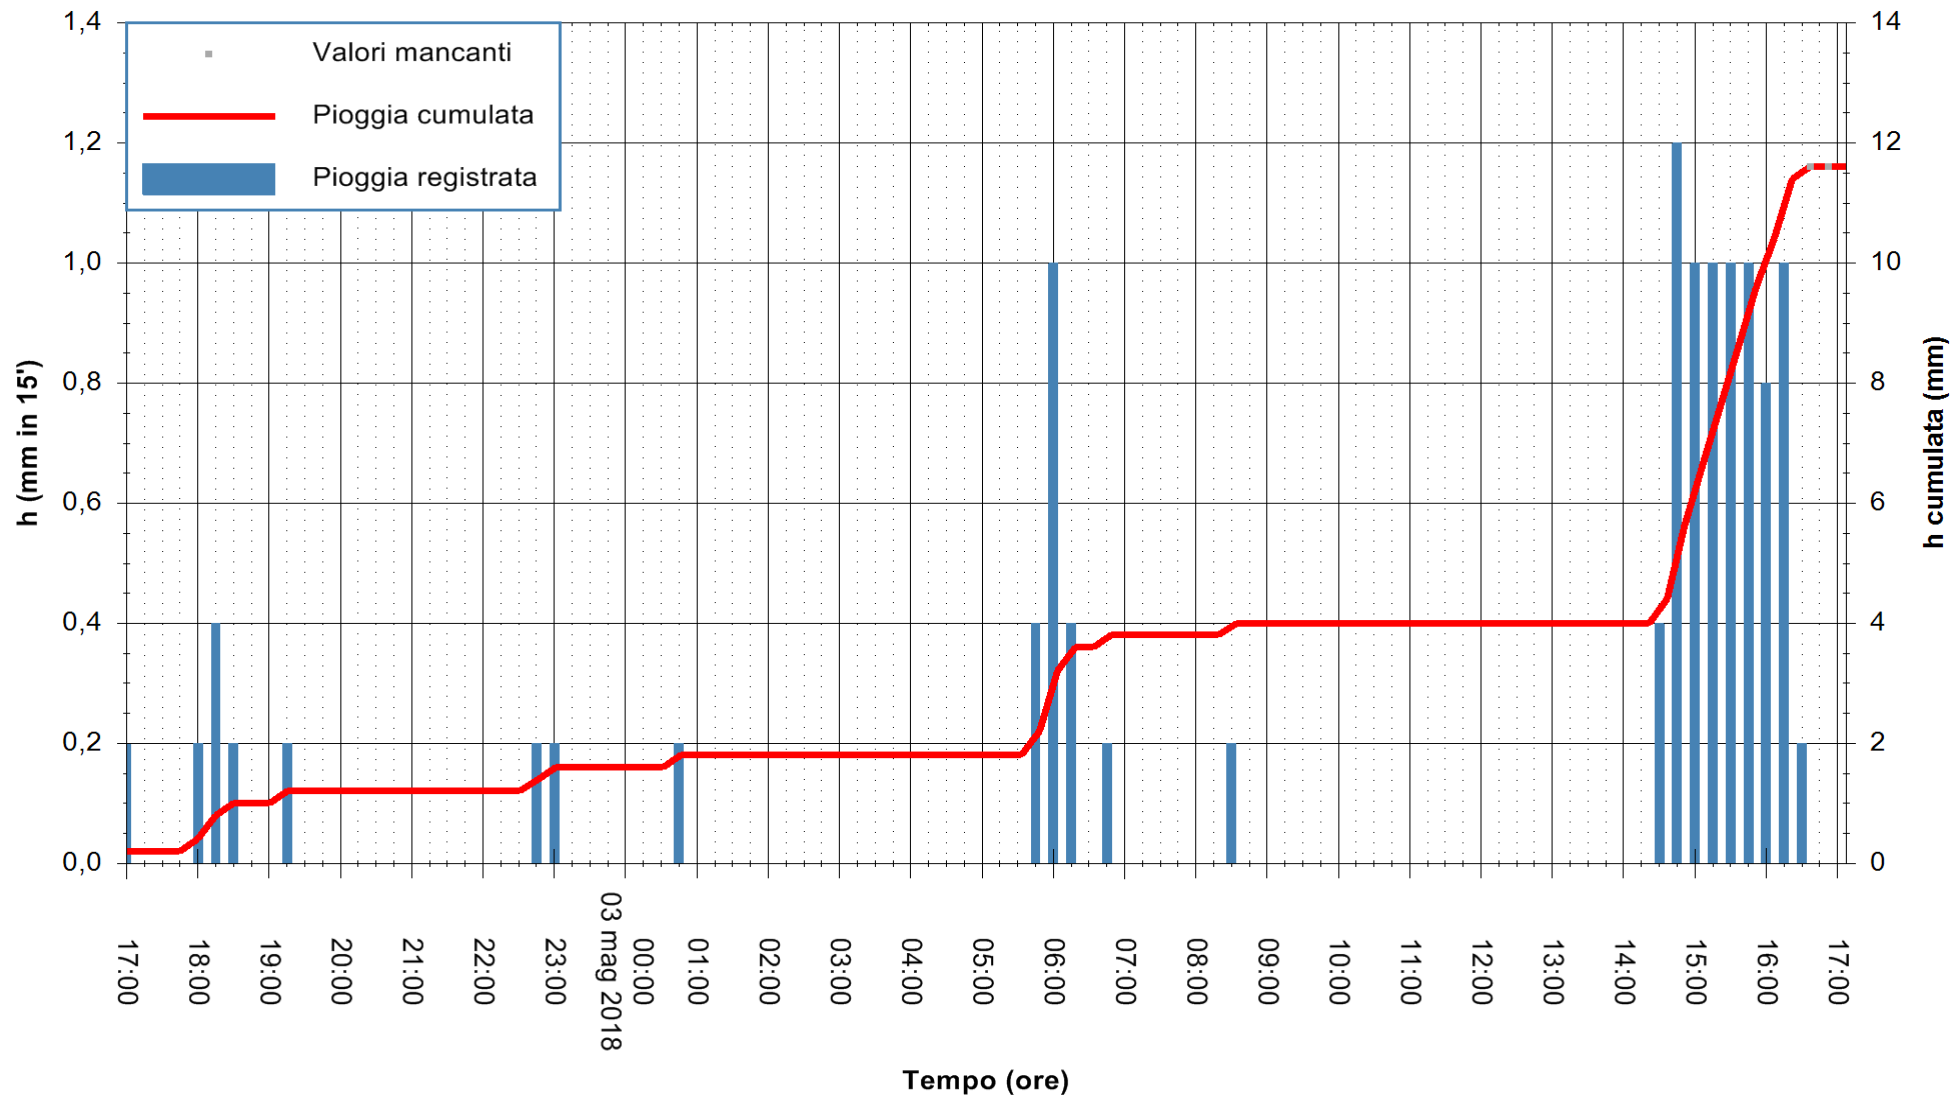

ARPAS
F.to il Dirigente Responsabile
Dott. Giuseppe Bianco

REGIONE AUTÒNOMA DE SARDIGNA
REGIONE AUTONOMA DELLA SARDEGNA

Stazione pluviometrica Punta Tricoli
 Area PUNTA TRICOLI
 Pioggia registrata nelle ultime 24 ore
 Estrazione dati delle ore 17:21 del 03/05/2018
 Ultimo dato disponibile: 03/05/2018 alle 16:30

ARPAS
 F.to il Dirigente Responsabile
 Dott. Giuseppe Bianco

REGIONE AUTÒNOMA DE SARDIGNA
 REGIONE AUTONOMA DELLA SARDEGNA

Stazione pluviometrica Flumentepido
Area FLUMETEPIDO
Pioggia registrata nelle ultime 24 ore
Estrazione dati delle ore 17:21 del 03/05/2018
Ultimo dato disponibile: 03/05/2018 alle 16:30