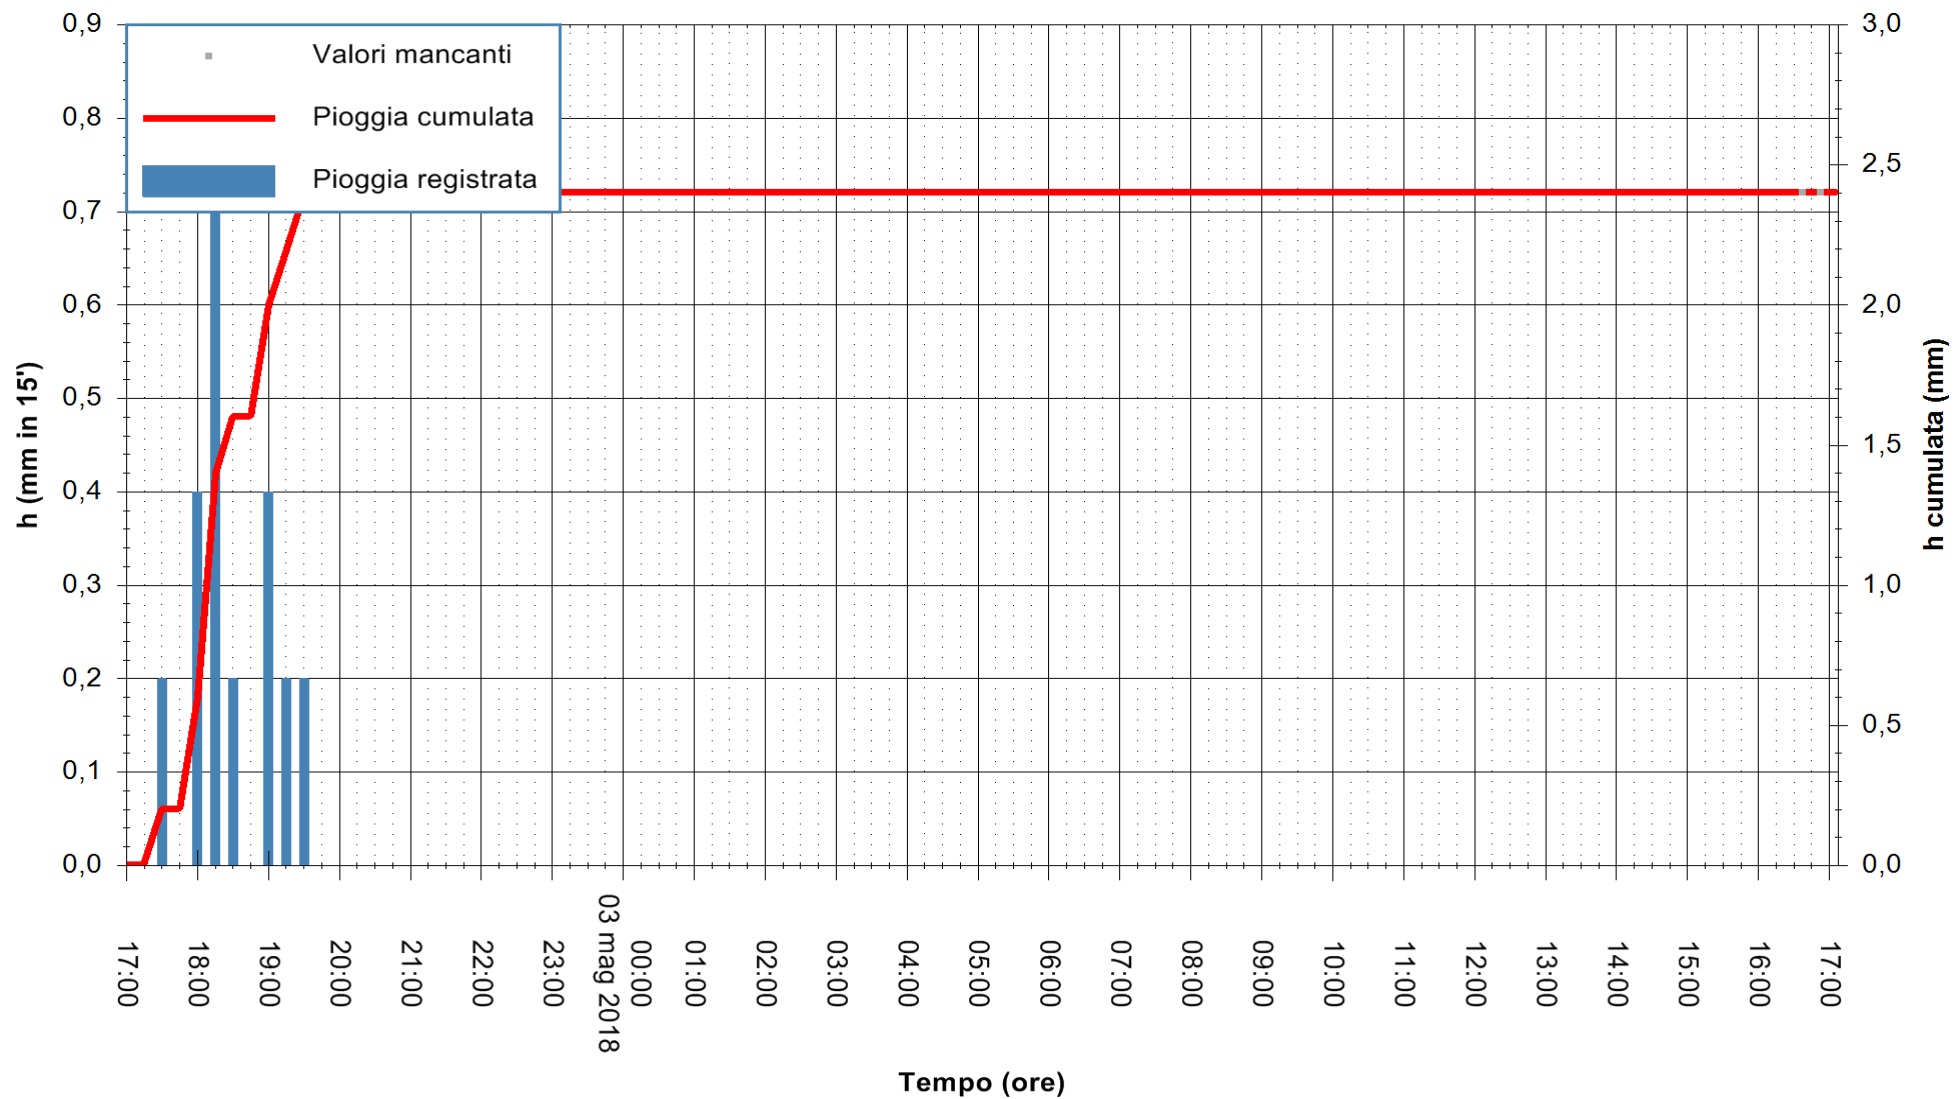

Stazione pluviometrica Villa Verde
Area SUNNURAXI
Pioggia registrata nelle ultime 24 ore
Estrazione dati delle ore 17:21 del 03/05/2018
Ultimo dato disponibile: 03/05/2018 alle 16:30

ARPAS
F.to il Dirigente Responsabile
Dott. Giuseppe Bianco

REGIONE AUTÒNOMA DE SARDIGNA
REGIONE AUTONOMA DELLA SARDEGNA