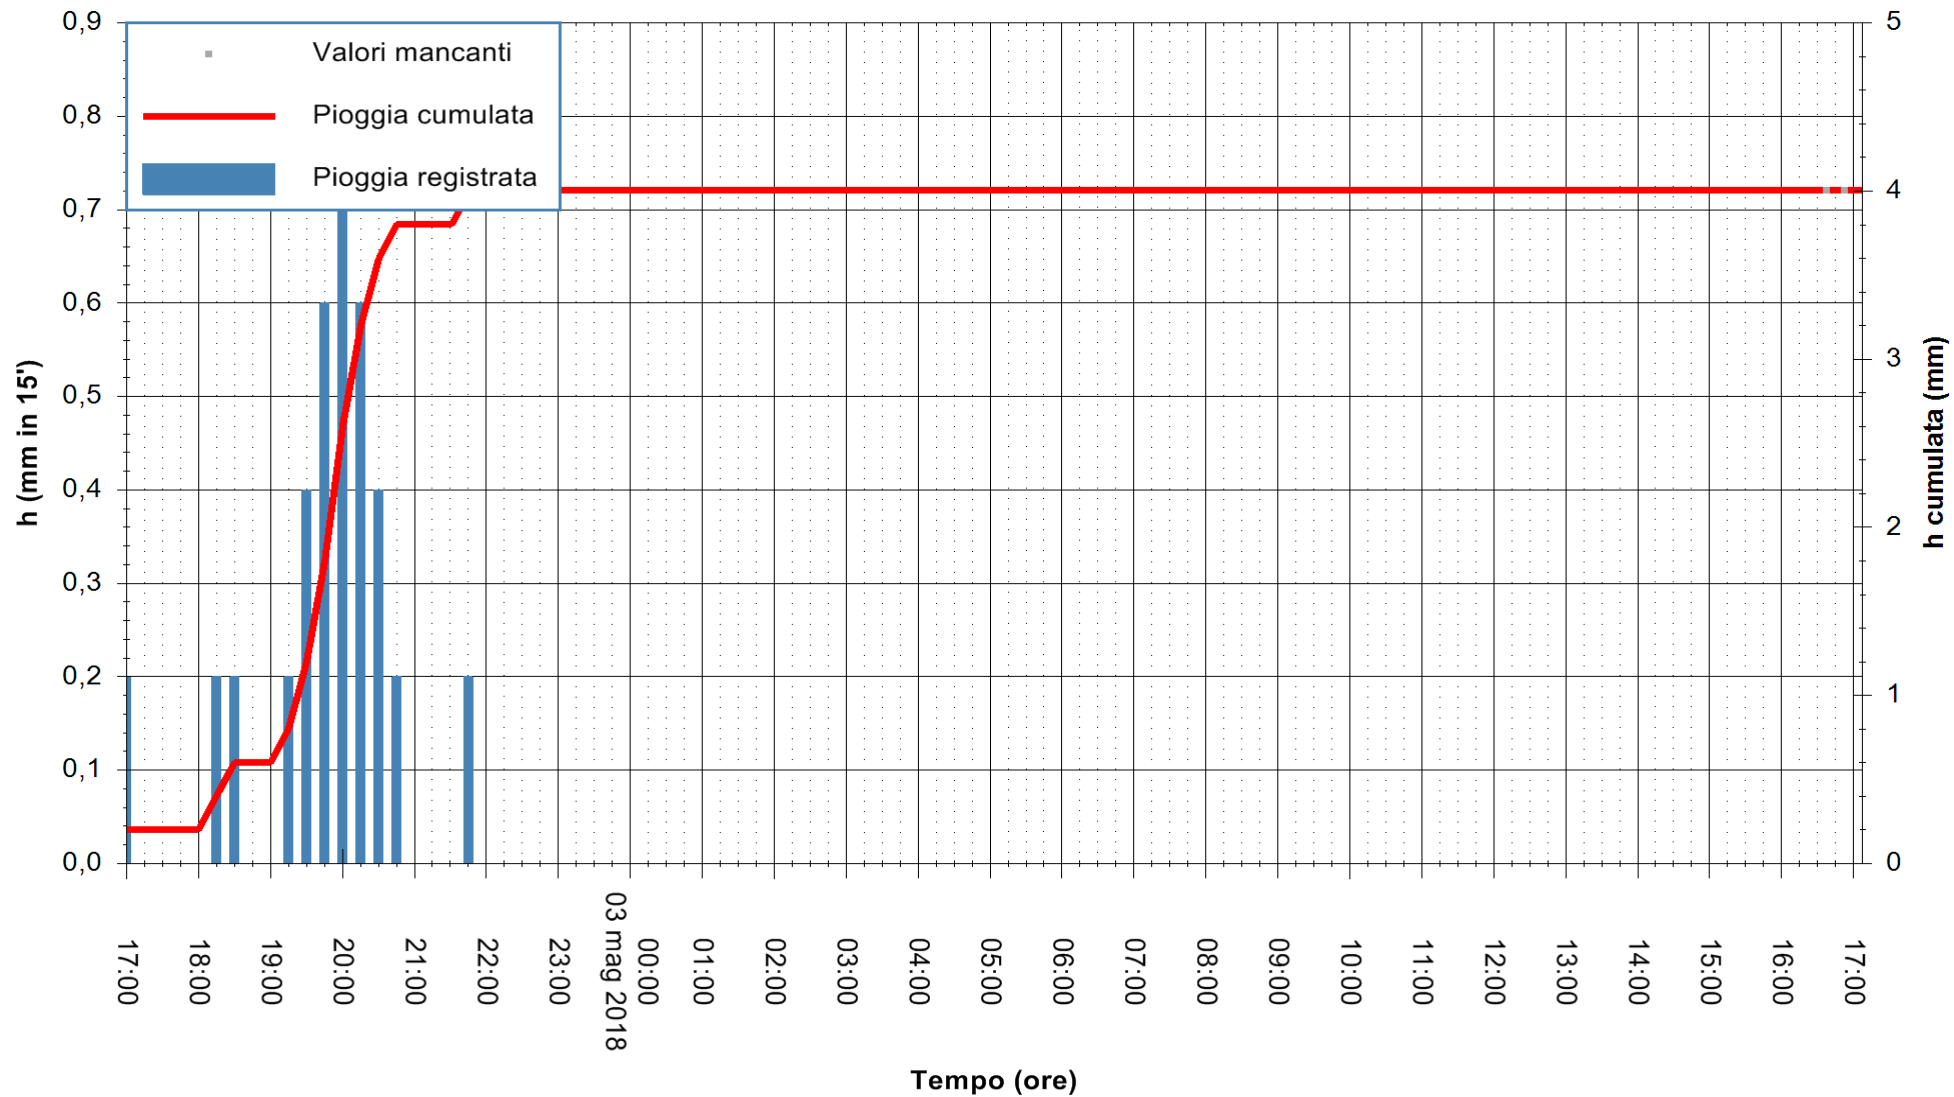

ARPAS
 F.to il Dirigente Responsabile
 Dott. Giuseppe Bianco

REGIONE AUTÒNOMA DE SARDIGNA
 REGIONE AUTONOMA DELLA SARDEGNA

Stazione pluviometrica Montresta
 Area NAVRINO
 Pioggia registrata nelle ultime 24 ore
 Estrazione dati delle ore 17:21 del 03/05/2018
 Ultimo dato disponibile: 03/05/2018 alle 16:30