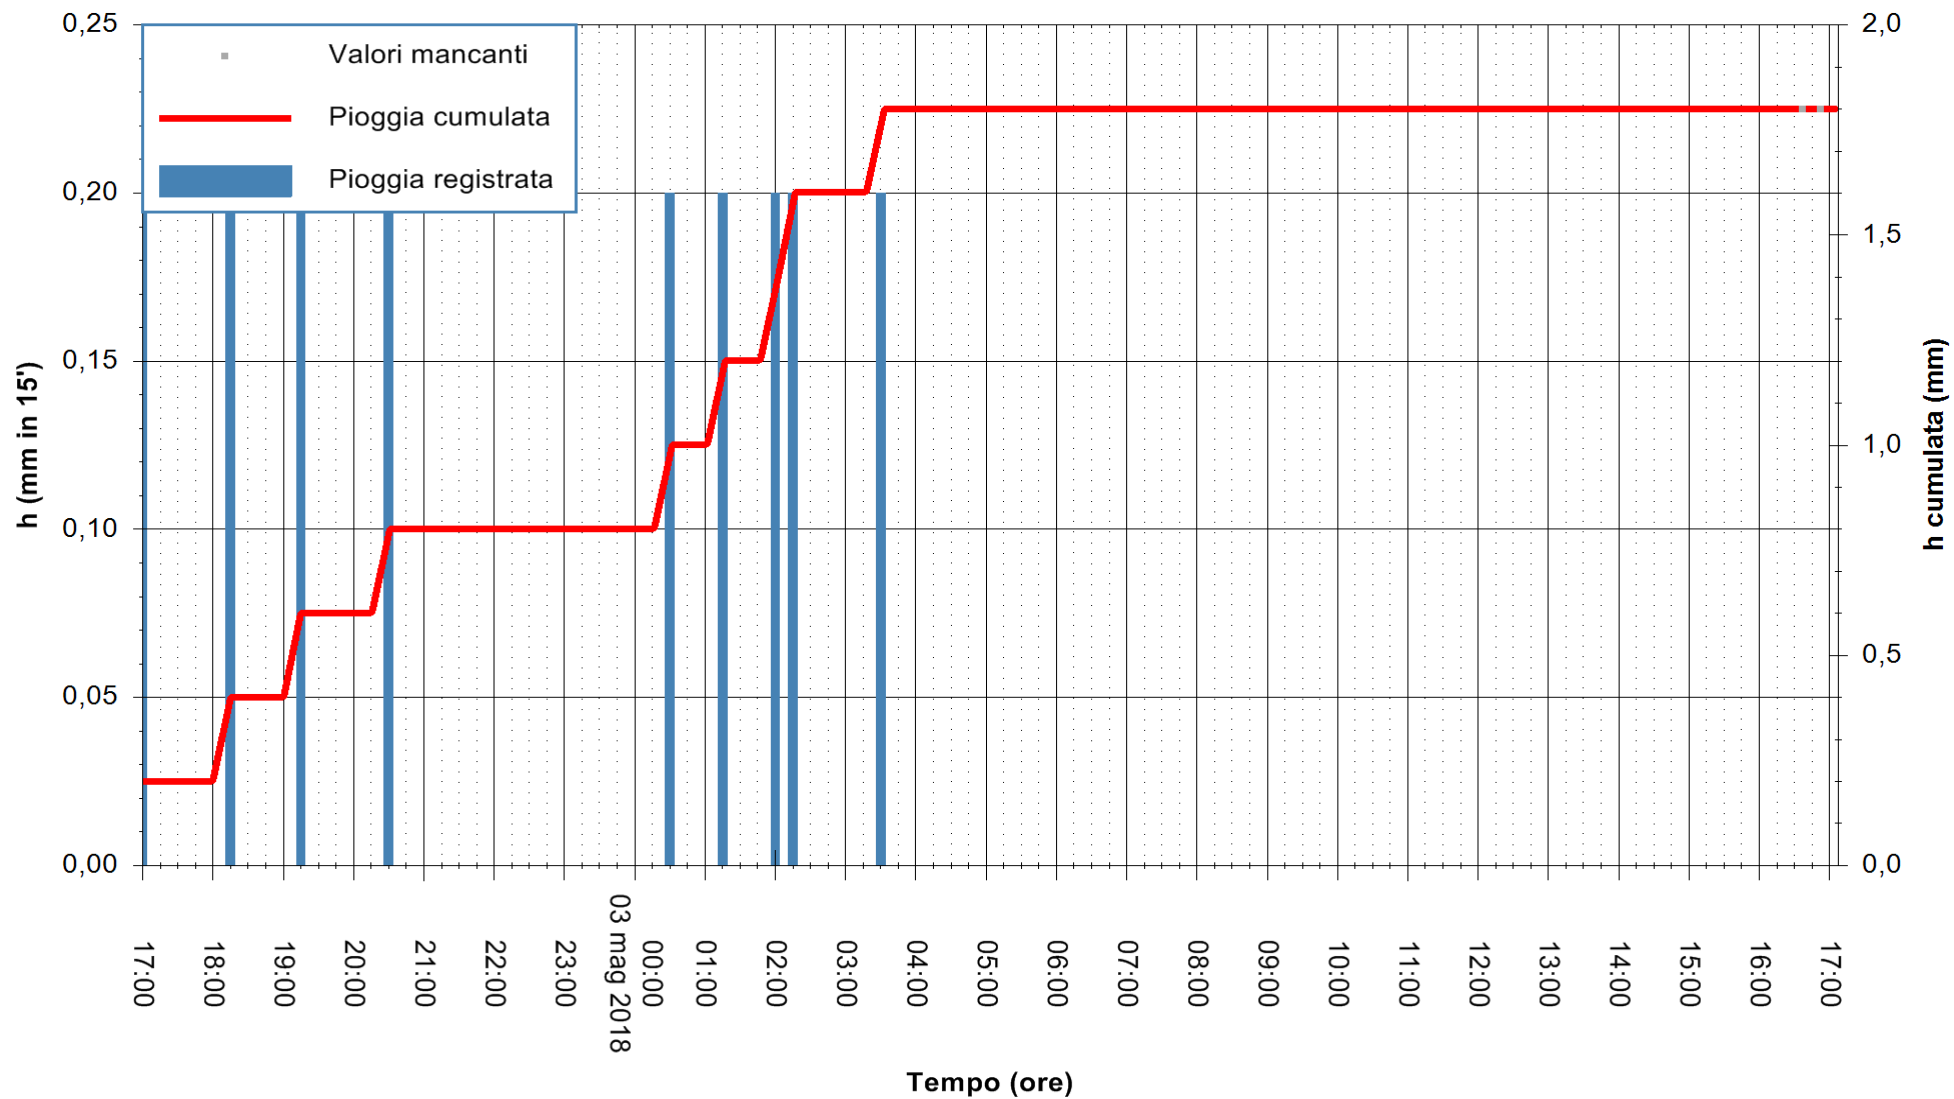

ARPAS
 F.to il Dirigente Responsabile
 Dott. Giuseppe Bianco

REGIONE AUTÒNOMA DE SARDIGNA
 REGIONE AUTONOMA DELLA SARDEGNA

Stazione pluviometrica Terramaistus a Gonnosfanadiga
 Area PONTE RIO TERREMAISTUS
 Pioggia registrata nelle ultime 24 ore
 Estrazione dati delle ore 17:21 del 03/05/2018
 Ultimo dato disponibile: 03/05/2018 alle 16:30

ARPAS
 F.to il Dirigente Responsabile
 Dott. Giuseppe Bianco

REGIONE AUTÒNOMA DE SARDIGNA
 REGIONE AUTONOMA DELLA SARDEGNA

Stazione pluviometrica Tempio
 Area CUSSEDDU
 Pioggia registrata nelle ultime 24 ore
 Estrazione dati delle ore 17:21 del 03/05/2018
 Ultimo dato disponibile: 03/05/2018 alle 16:30