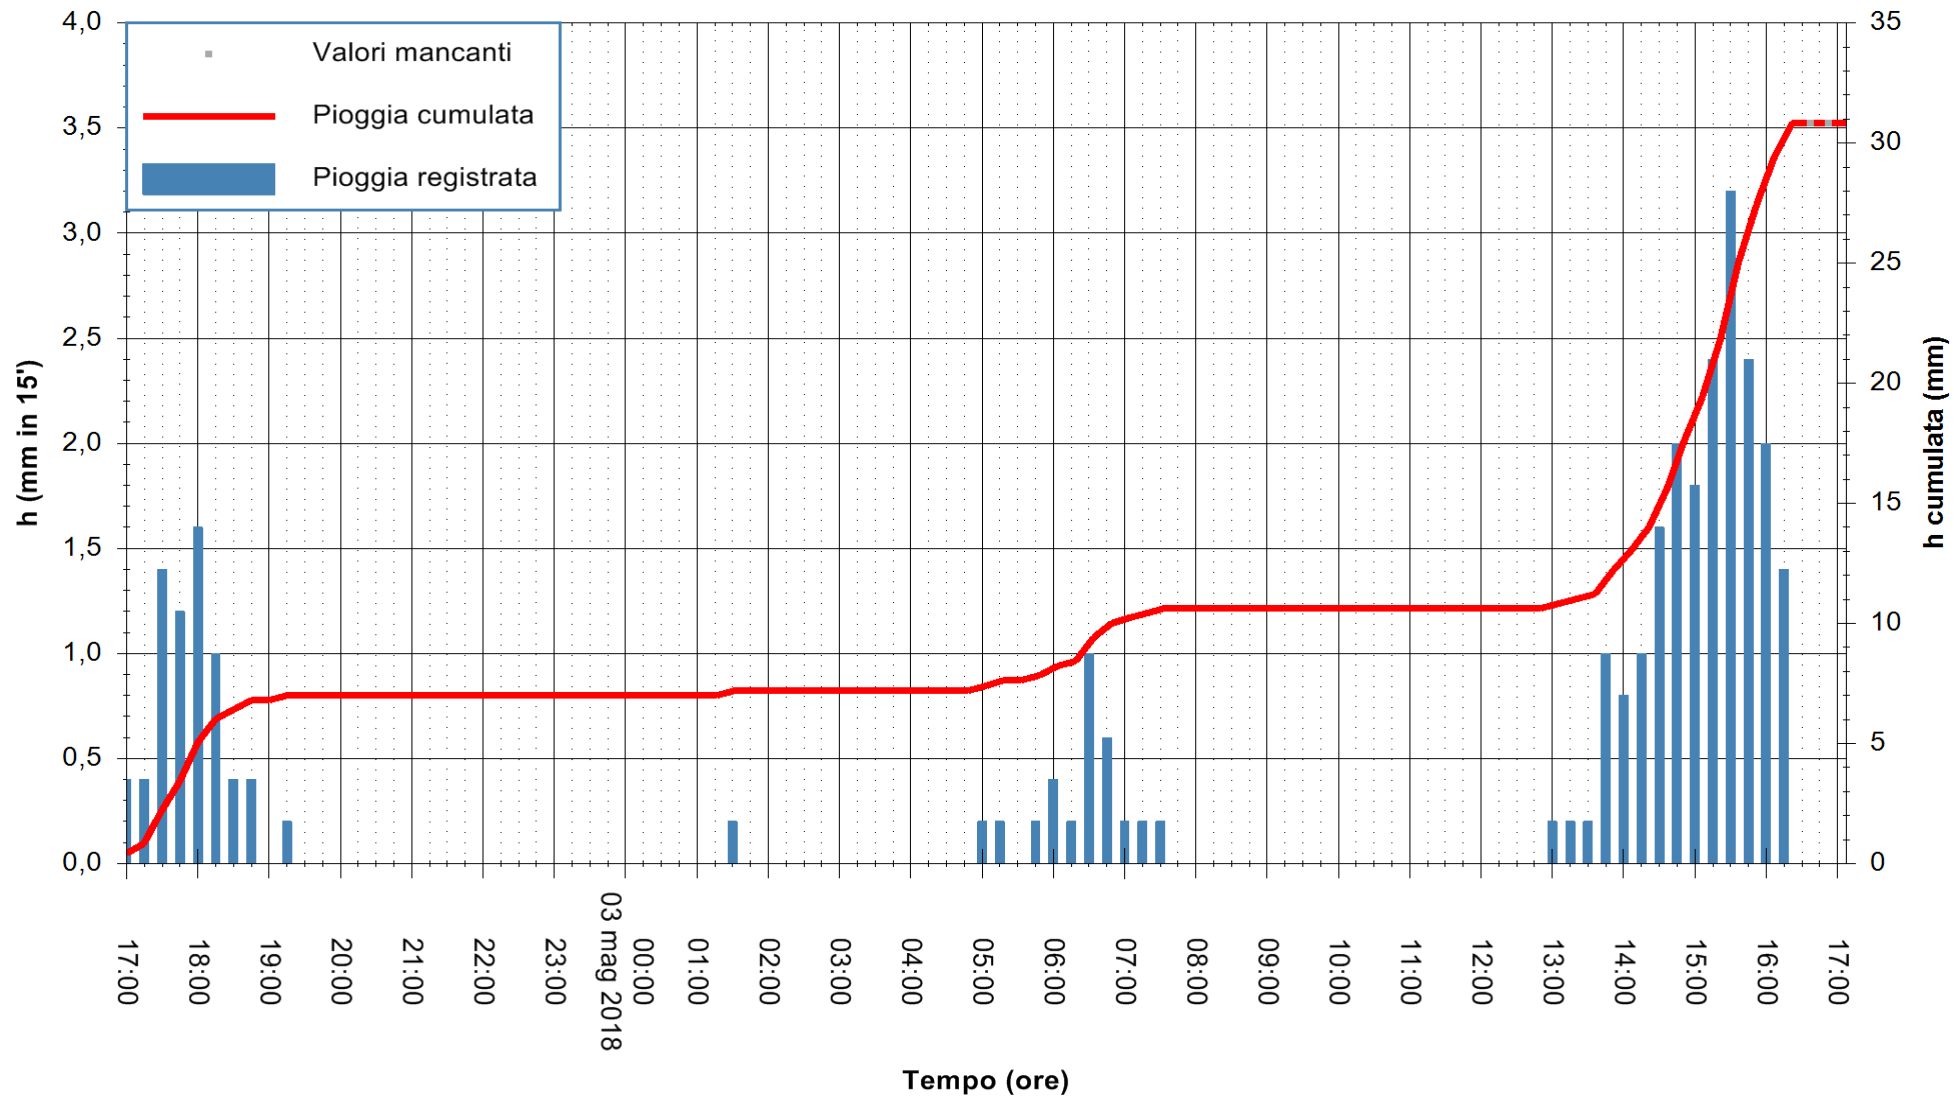

ARPAS
F.to il Dirigente Responsabile
Dott. Giuseppe Bianco

REGIONE AUTÒNOMA DE SARDIGNA
REGIONE AUTONOMA DELLA SARDEGNA

Stazione pluviometrica Punta Tricoli
 Area PUNTA TRICOLI
 Pioggia registrata nelle ultime 24 ore
 Estrazione dati delle ore 17:21 del 03/05/2018
 Ultimo dato disponibile: 03/05/2018 alle 16:30

ARPAS
 F.to il Dirigente Responsabile
 Dott. Giuseppe Bianco

REGIONE AUTÒNOMA DE SARDIGNA
 REGIONE AUTONOMA DELLA SARDEGNA

Stazione pluviometrica Flumentepido
Area FLUMETEPIDO
Pioggia registrata nelle ultime 24 ore
Estrazione dati delle ore 17:21 del 03/05/2018
Ultimo dato disponibile: 03/05/2018 alle 16:30