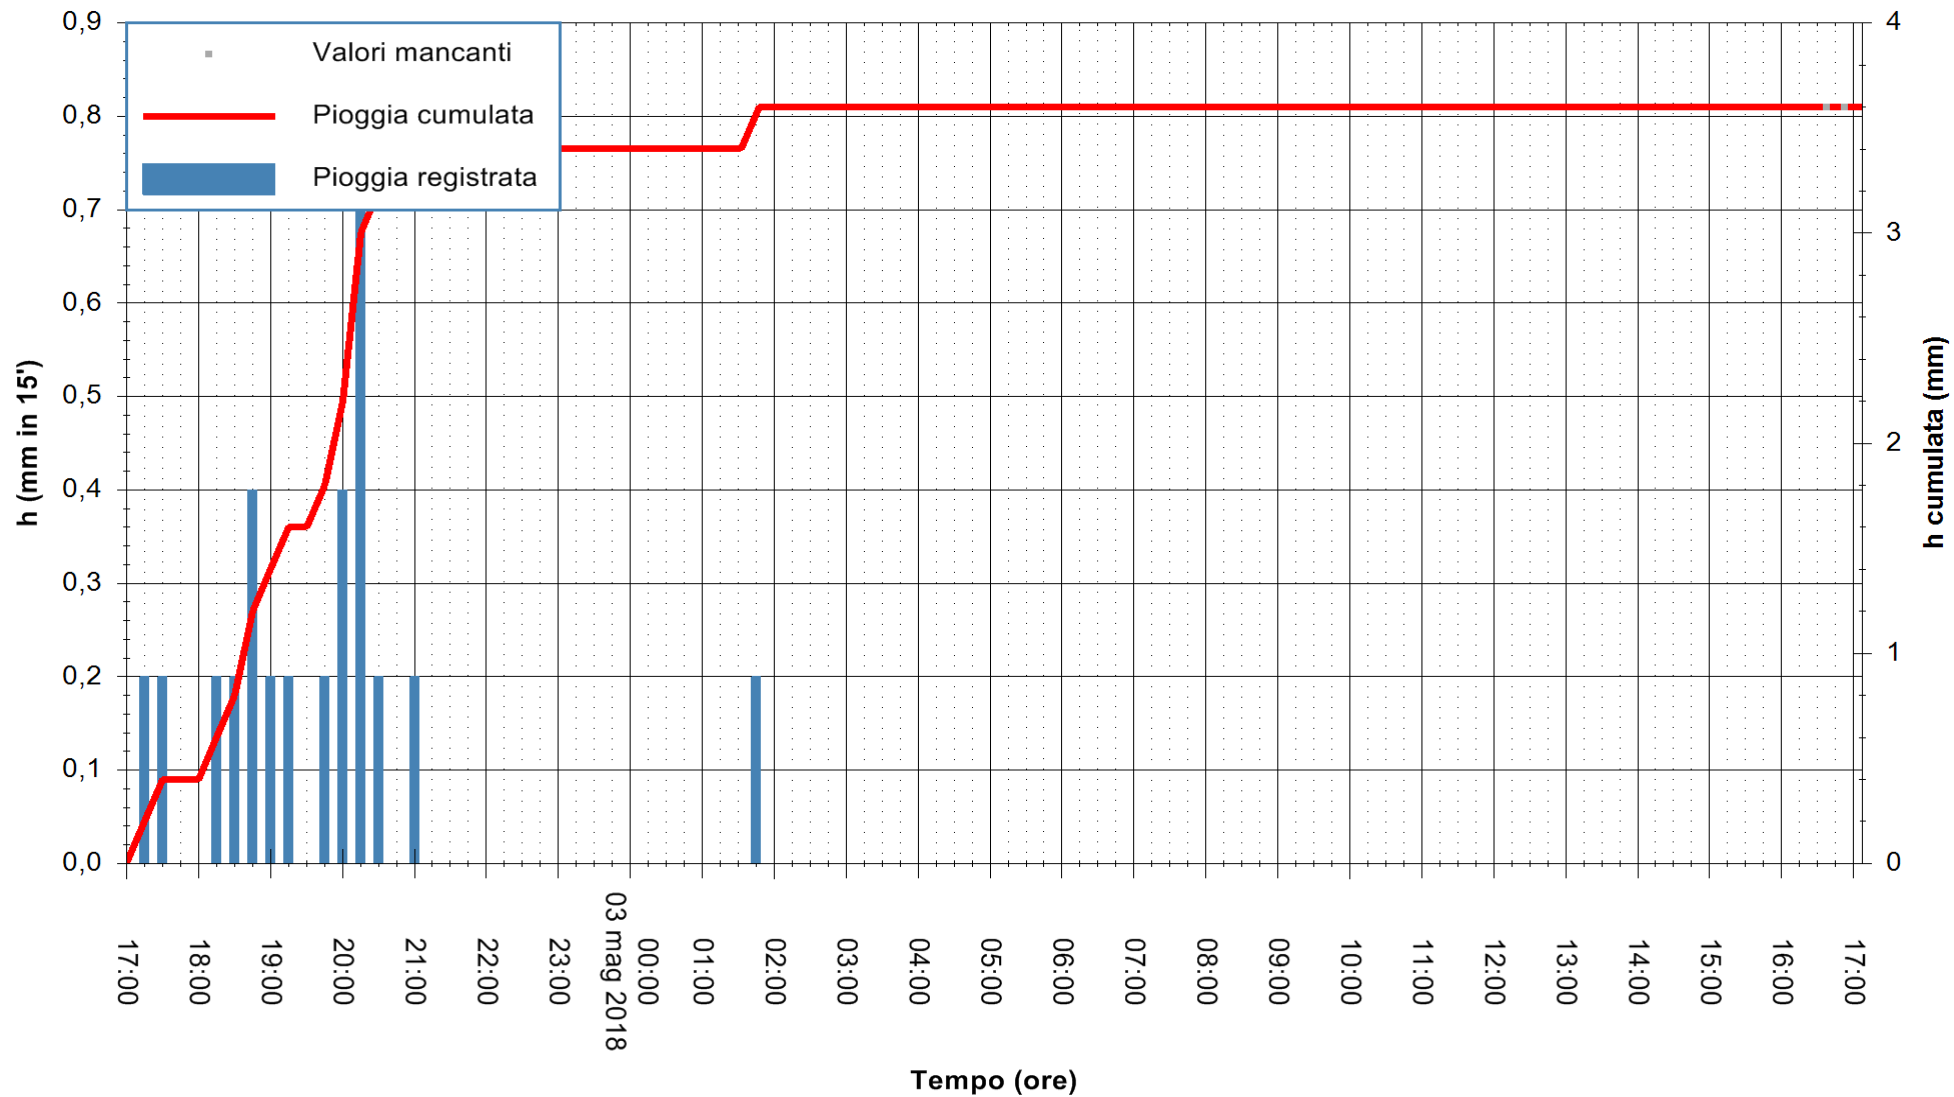

REGIONE AUTÒNOMA DE SARDIGNA
 REGIONE AUTONOMA DELLA SARDEGNA

Stazione pluviometrica Fluminimannu a Decimomannu
 Area DECIMOMANNU
 Pioggia registrata nelle ultime 24 ore
 Estrazione dati delle ore 17:21 del 03/05/2018
 Ultimo dato disponibile: 03/05/2018 alle 16:30

ARPAS
 F.to il Dirigente Responsabile
 Dott. Giuseppe Bianco

REGIONE AUTÒNOMA DE SARDIGNA
 REGIONE AUTONOMA DELLA SARDEGNA

Stazione pluviometrica Terramaistus a Gonnosfanadiga
 Area PONTE RIO TERREMAISTUS
 Pioggia registrata nelle ultime 24 ore
 Estrazione dati delle ore 17:21 del 03/05/2018
 Ultimo dato disponibile: 03/05/2018 alle 16:30

ARPAS
 F.to il Dirigente Responsabile
 Dott. Giuseppe Bianco

REGIONE AUTÒNOMA DE SARDIGNA
 REGIONE AUTONOMA DELLA SARDEGNA

Stazione pluviometrica Tempio
 Area CUSSEDDU
 Pioggia registrata nelle ultime 24 ore
 Estrazione dati delle ore 17:21 del 03/05/2018
 Ultimo dato disponibile: 03/05/2018 alle 16:30