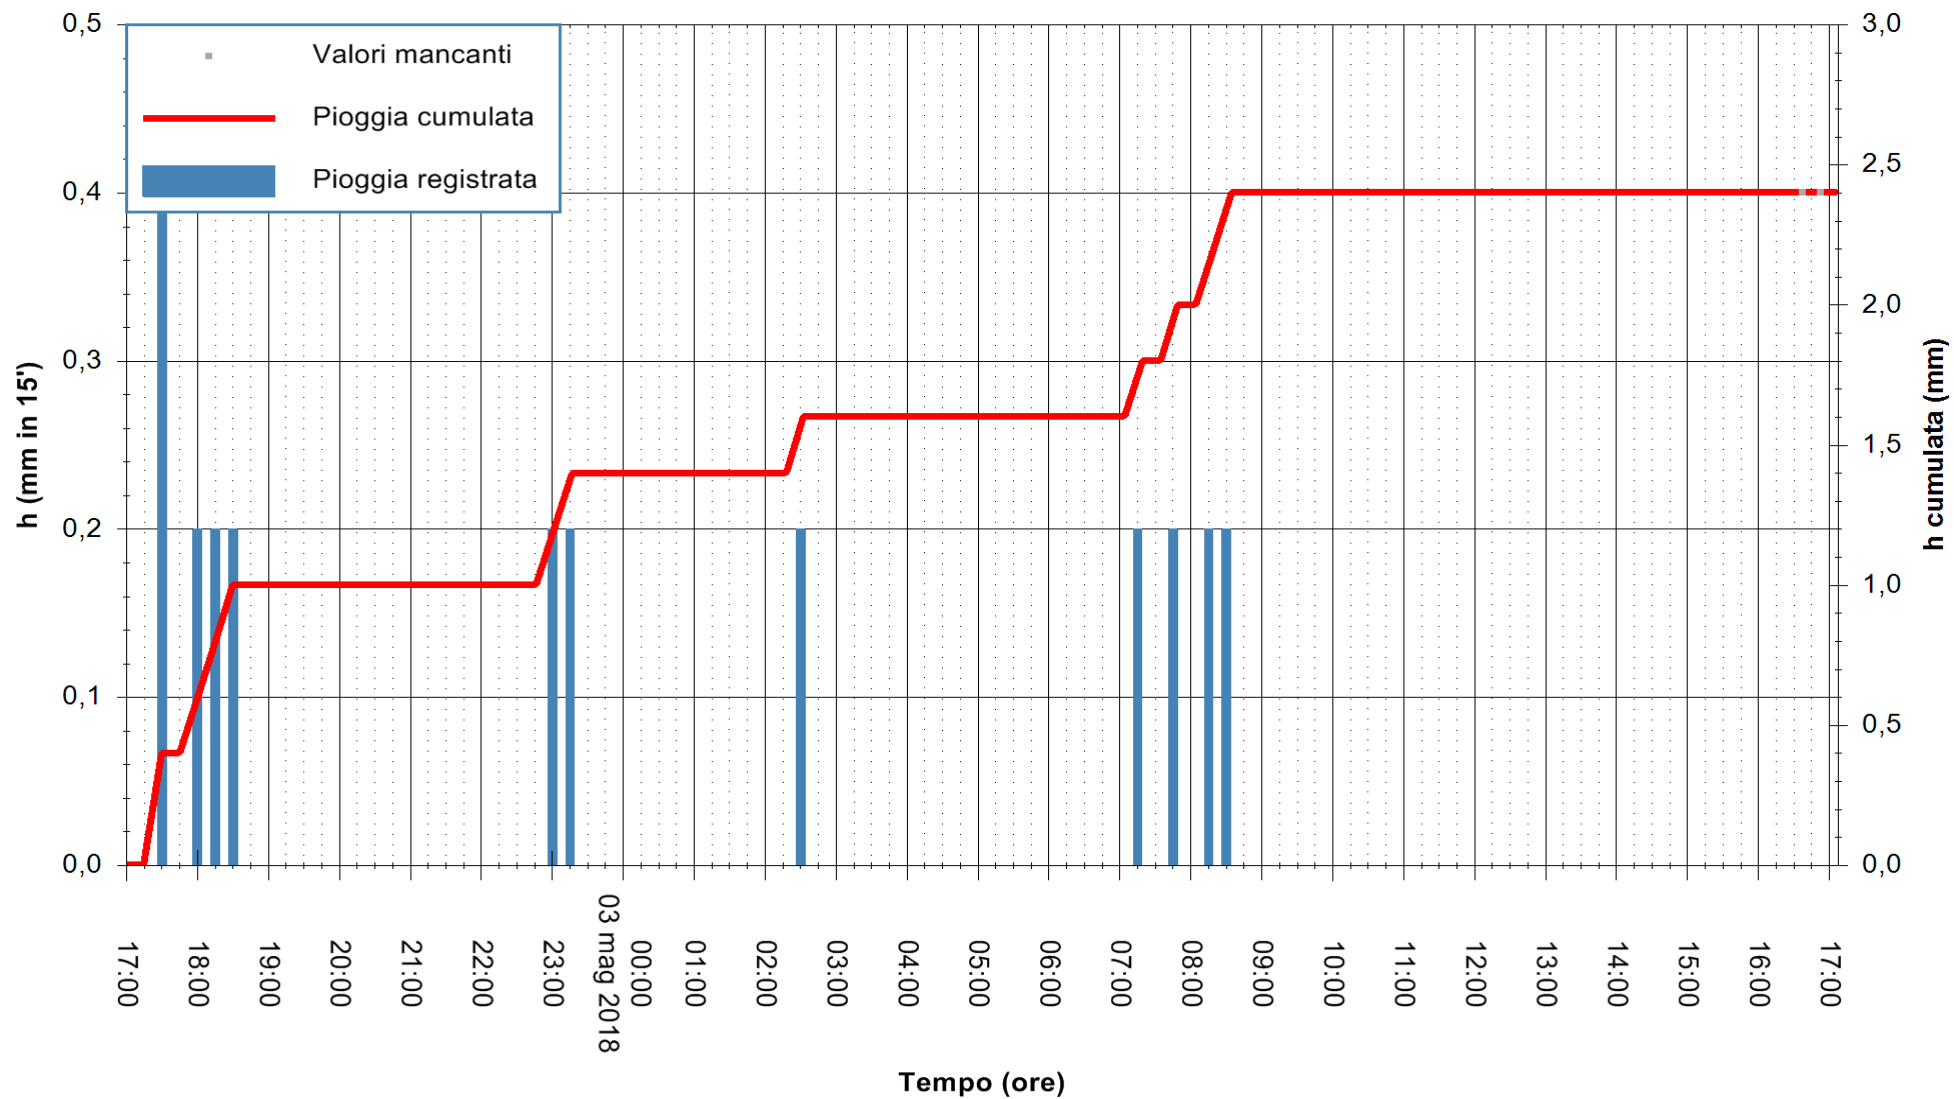

Stazione pluviometrica Oschiri
 Area PISCHINAS
 Pioggia registrata nelle ultime 24 ore
 Estrazione dati delle ore 17:21 del 03/05/2018
 Ultimo dato disponibile: 03/05/2018 alle 16:30

ARPAS
 F.to il Dirigente Responsabile
 Dott. Giuseppe Bianco

REGIONE AUTÒNOMA DE SARDIGNA
 REGIONE AUTONOMA DELLA SARDEGNA

Stazione pluviometrica Fluminimannu a Decimomannu
 Area DECIMOMANNU
 Pioggia registrata nelle ultime 24 ore
 Estrazione dati delle ore 17:21 del 03/05/2018
 Ultimo dato disponibile: 03/05/2018 alle 16:30