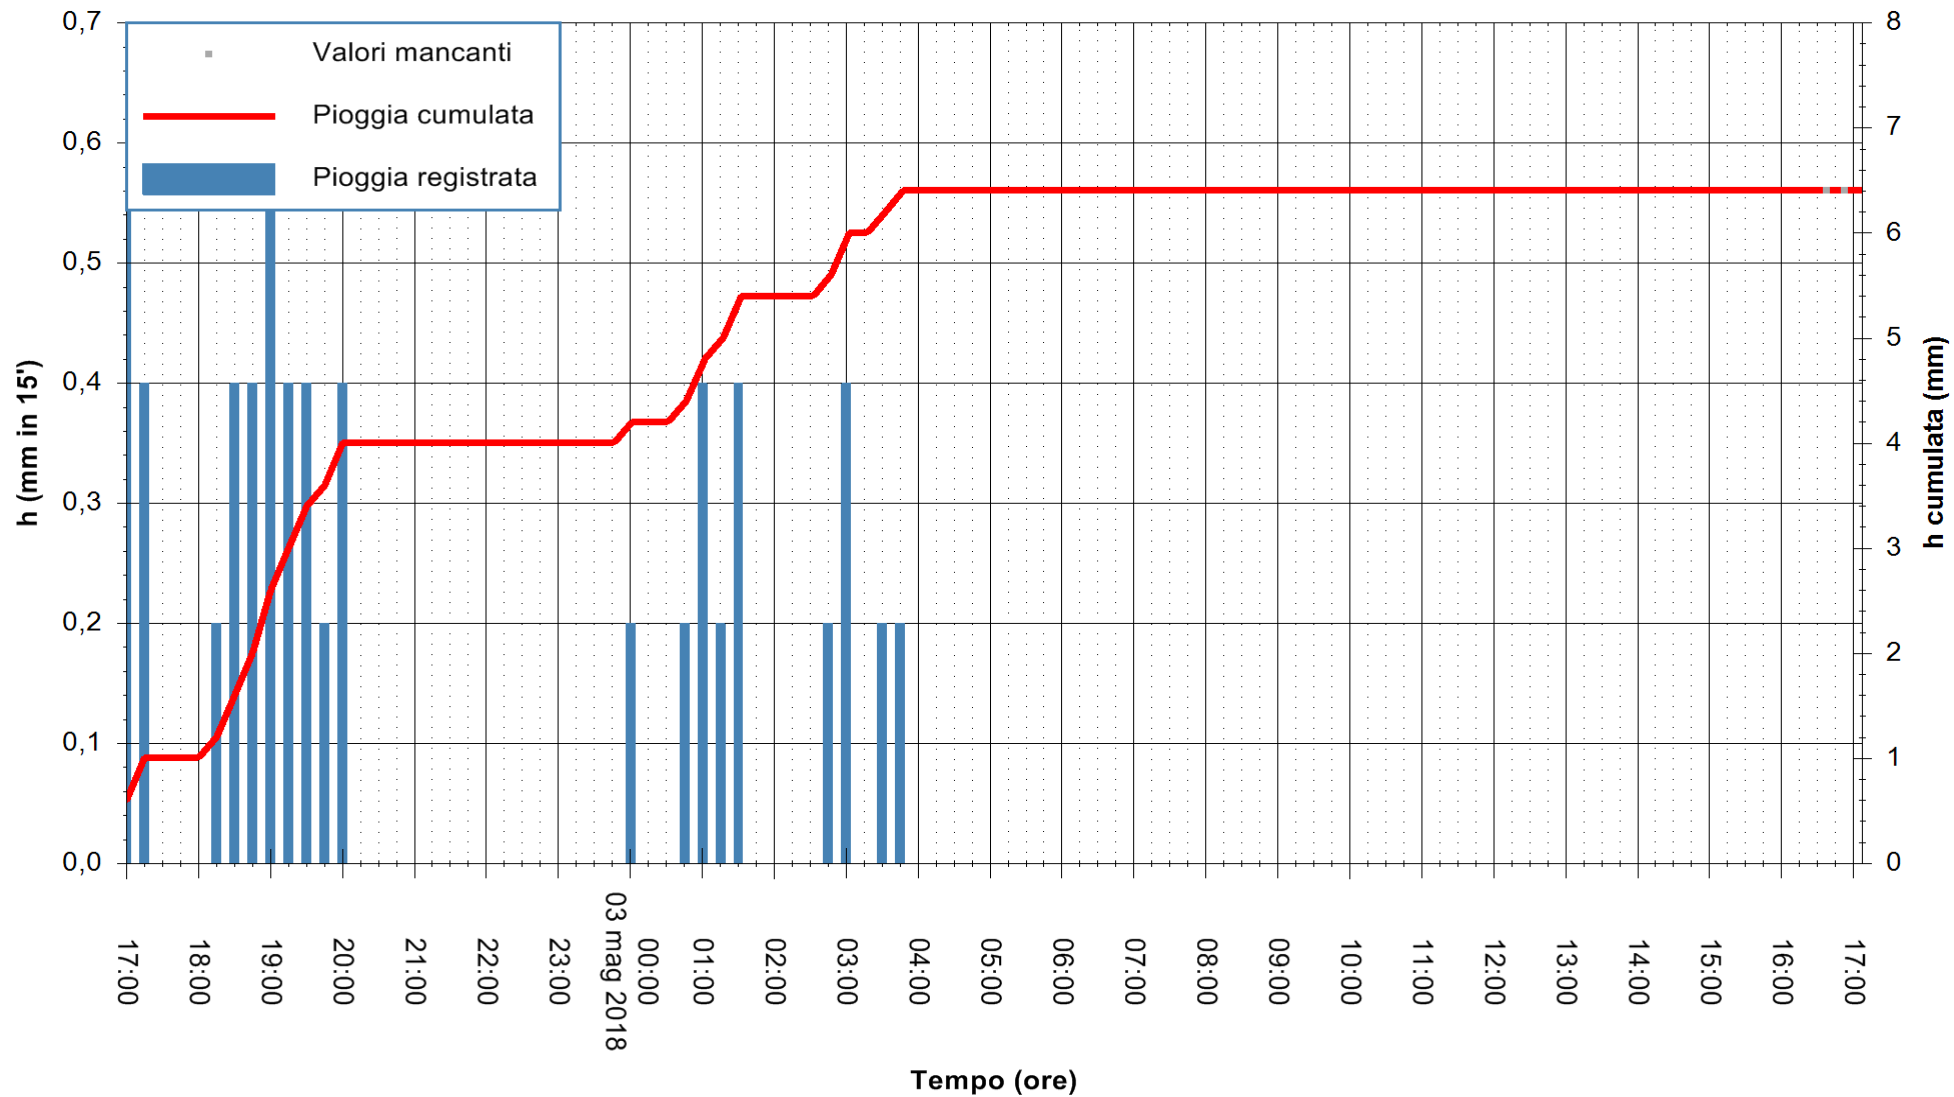

ARPAS
 F.to il Dirigente Responsabile
 Dott. Giuseppe Bianco

REGIONE AUTÒNOMA DE SARDIGNA
 REGIONE AUTONOMA DELLA SARDEGNA

Stazione pluviometrica Mamone
 Area MAMONE
 Pioggia registrata nelle ultime 24 ore
 Estrazione dati delle ore 17:21 del 03/05/2018
 Ultimo dato disponibile: 03/05/2018 alle 16:30