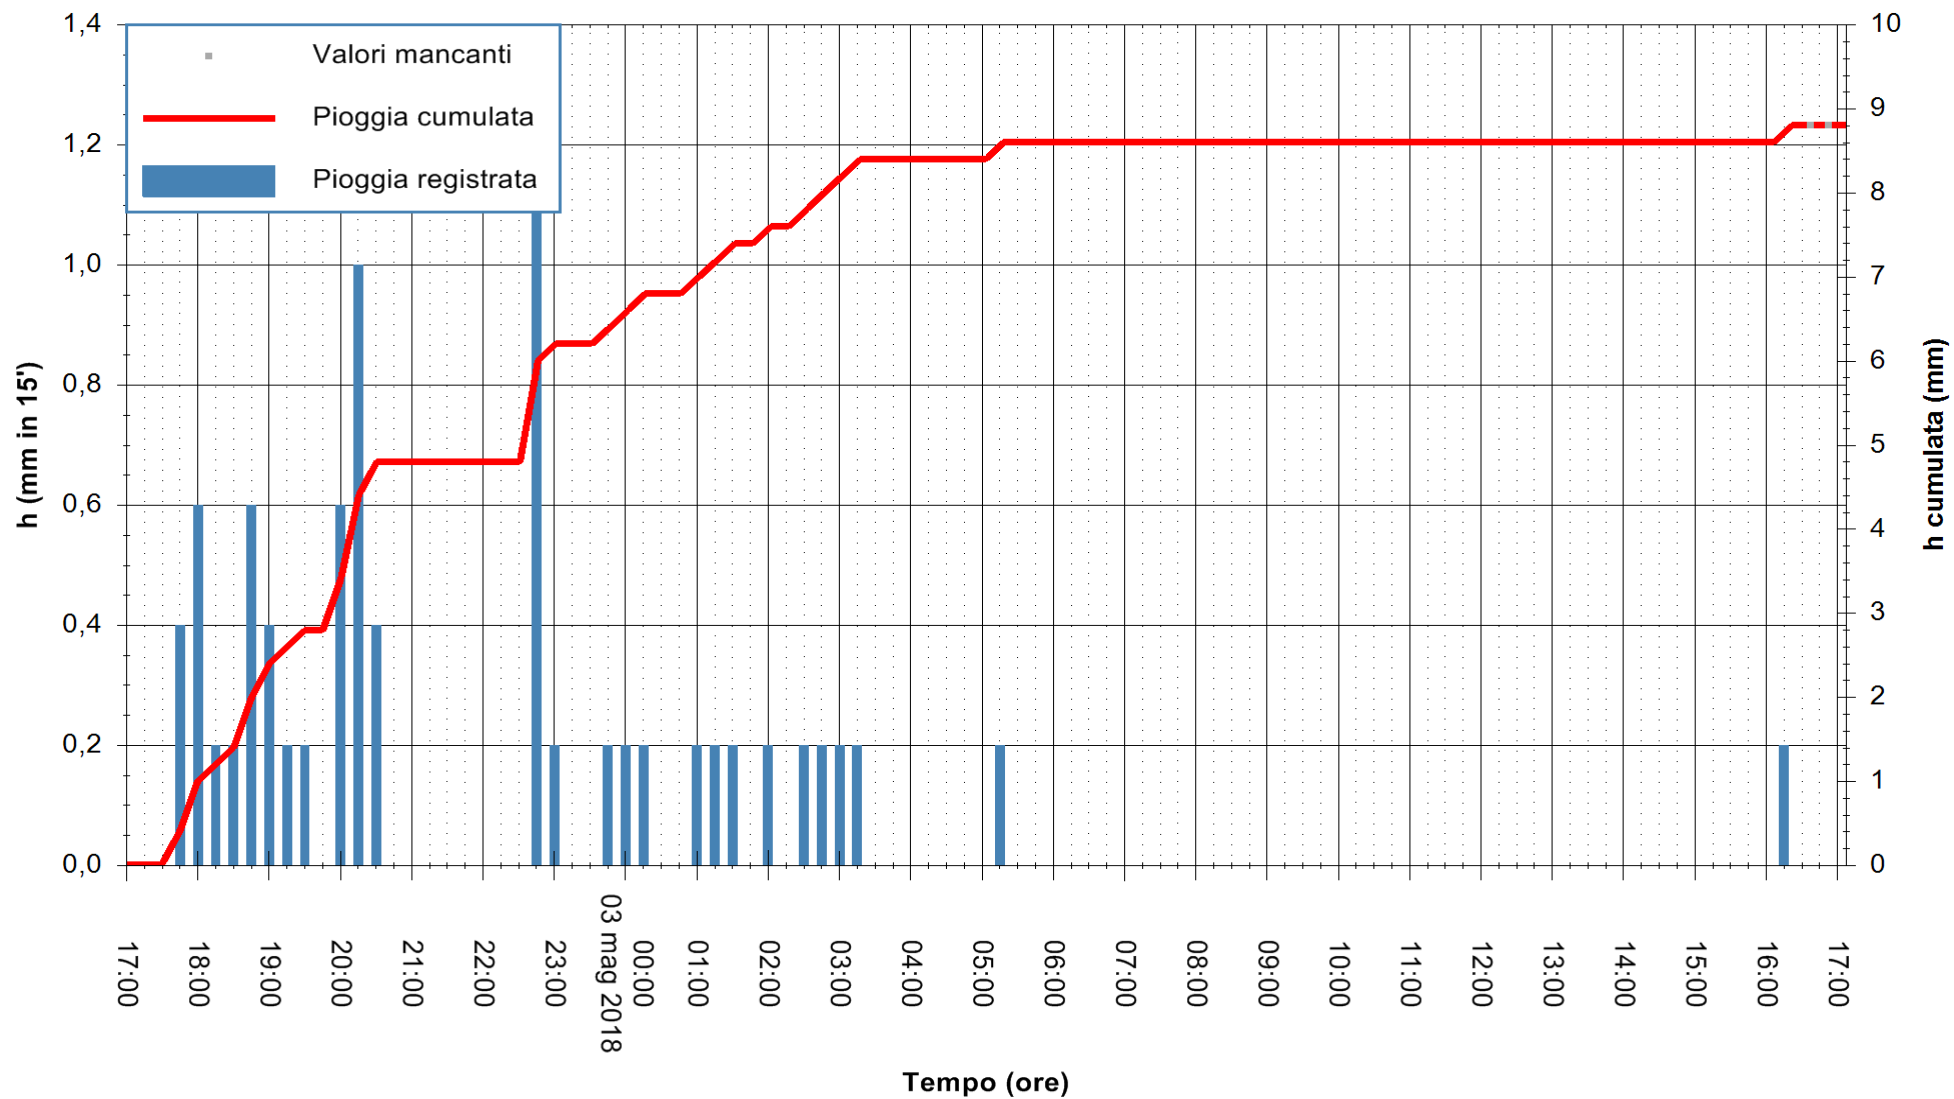

Stazione pluviometrica Pianu
Area PIANU 15
Pioggia registrata nelle ultime 24 ore
Estrazione dati delle ore 17:21 del 03/05/2018
Ultimo dato disponibile: 03/05/2018 alle 16:30

ARPAS
F.to il Dirigente Responsabile
Dott. Giuseppe Bianco

REGIONE AUTÒNOMA DE SARDIGNA
REGIONE AUTONOMA DELLA SARDEGNA