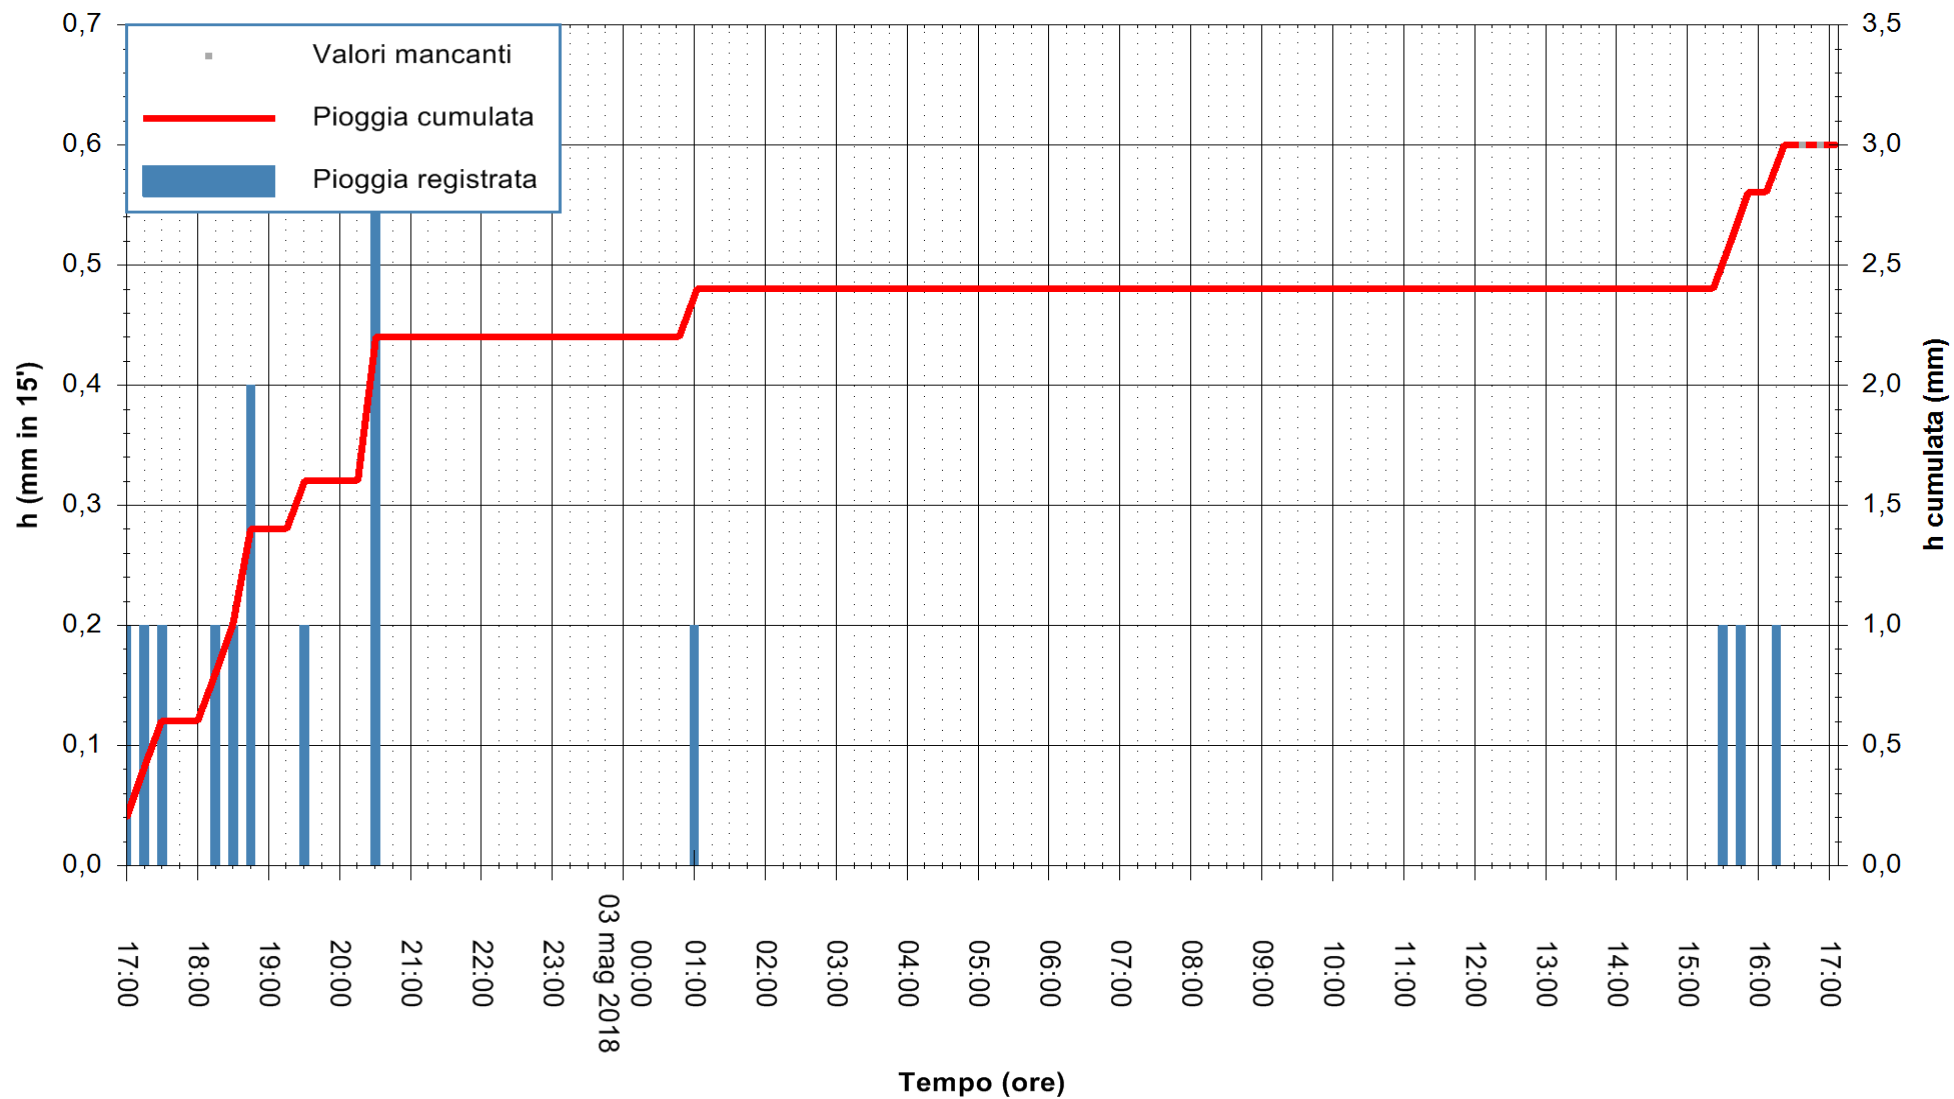

Stazione pluviometrica Ossoni
Area MONTE OSSONI
Pioggia registrata nelle ultime 24 ore
Estrazione dati delle ore 17:21 del 03/05/2018
Ultimo dato disponibile: 03/05/2018 alle 16:30

ARPAS
F.to il Dirigente Responsabile
Dott. Giuseppe Bianco

REGIONE AUTONOMA DE SARDIGNA
REGIONE AUTONOMA DELLA SARDEGNA