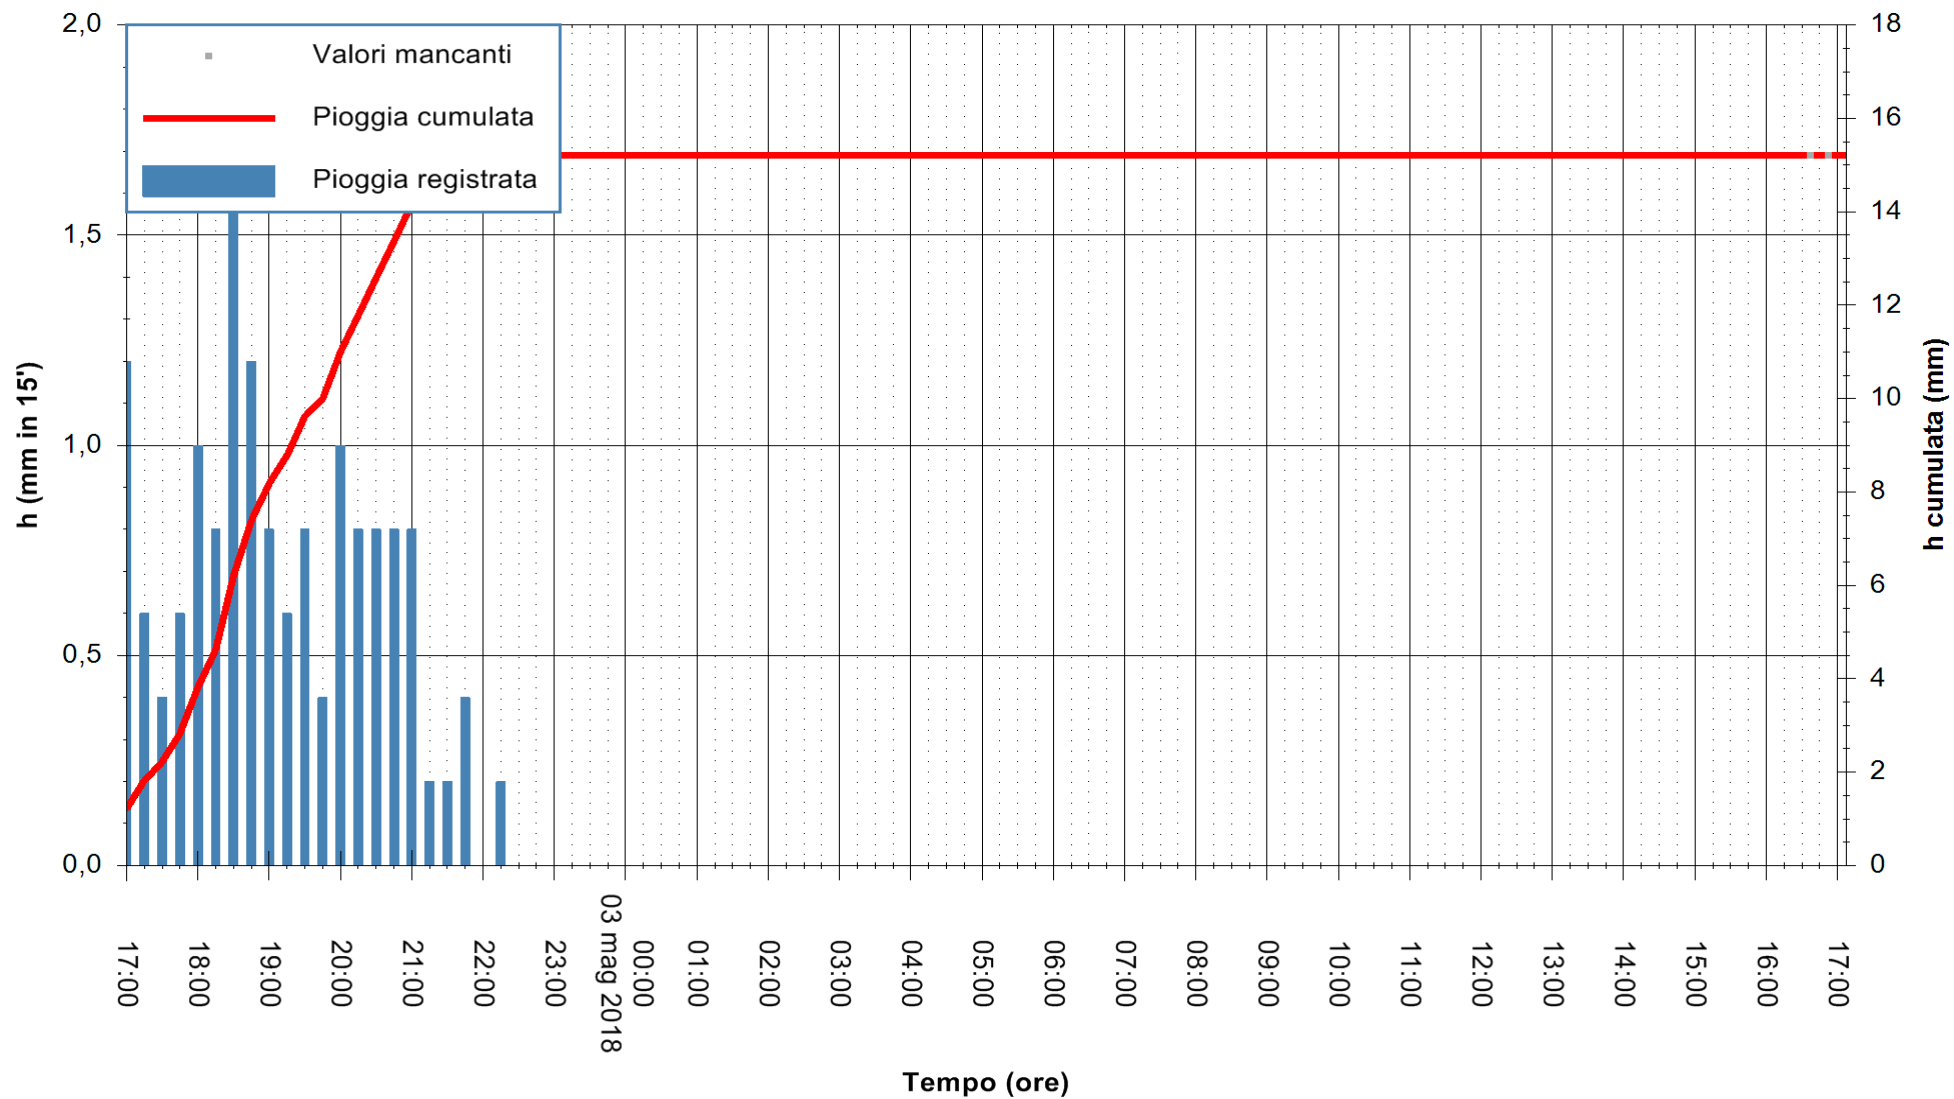

Stazione pluviometrica Stintino
Area PUNTA DE S' AQUILA
Pioggia registrata nelle ultime 24 ore
Estrazione dati delle ore 17:21 del 03/05/2018
Ultimo dato disponibile: 03/05/2018 alle 16:30

ARPAS
F.to il Dirigente Responsabile
Dott. Giuseppe Bianco

REGIONE AUTÒNOMA DE SARDIGNA
REGIONE AUTONOMA DELLA SARDEGNA