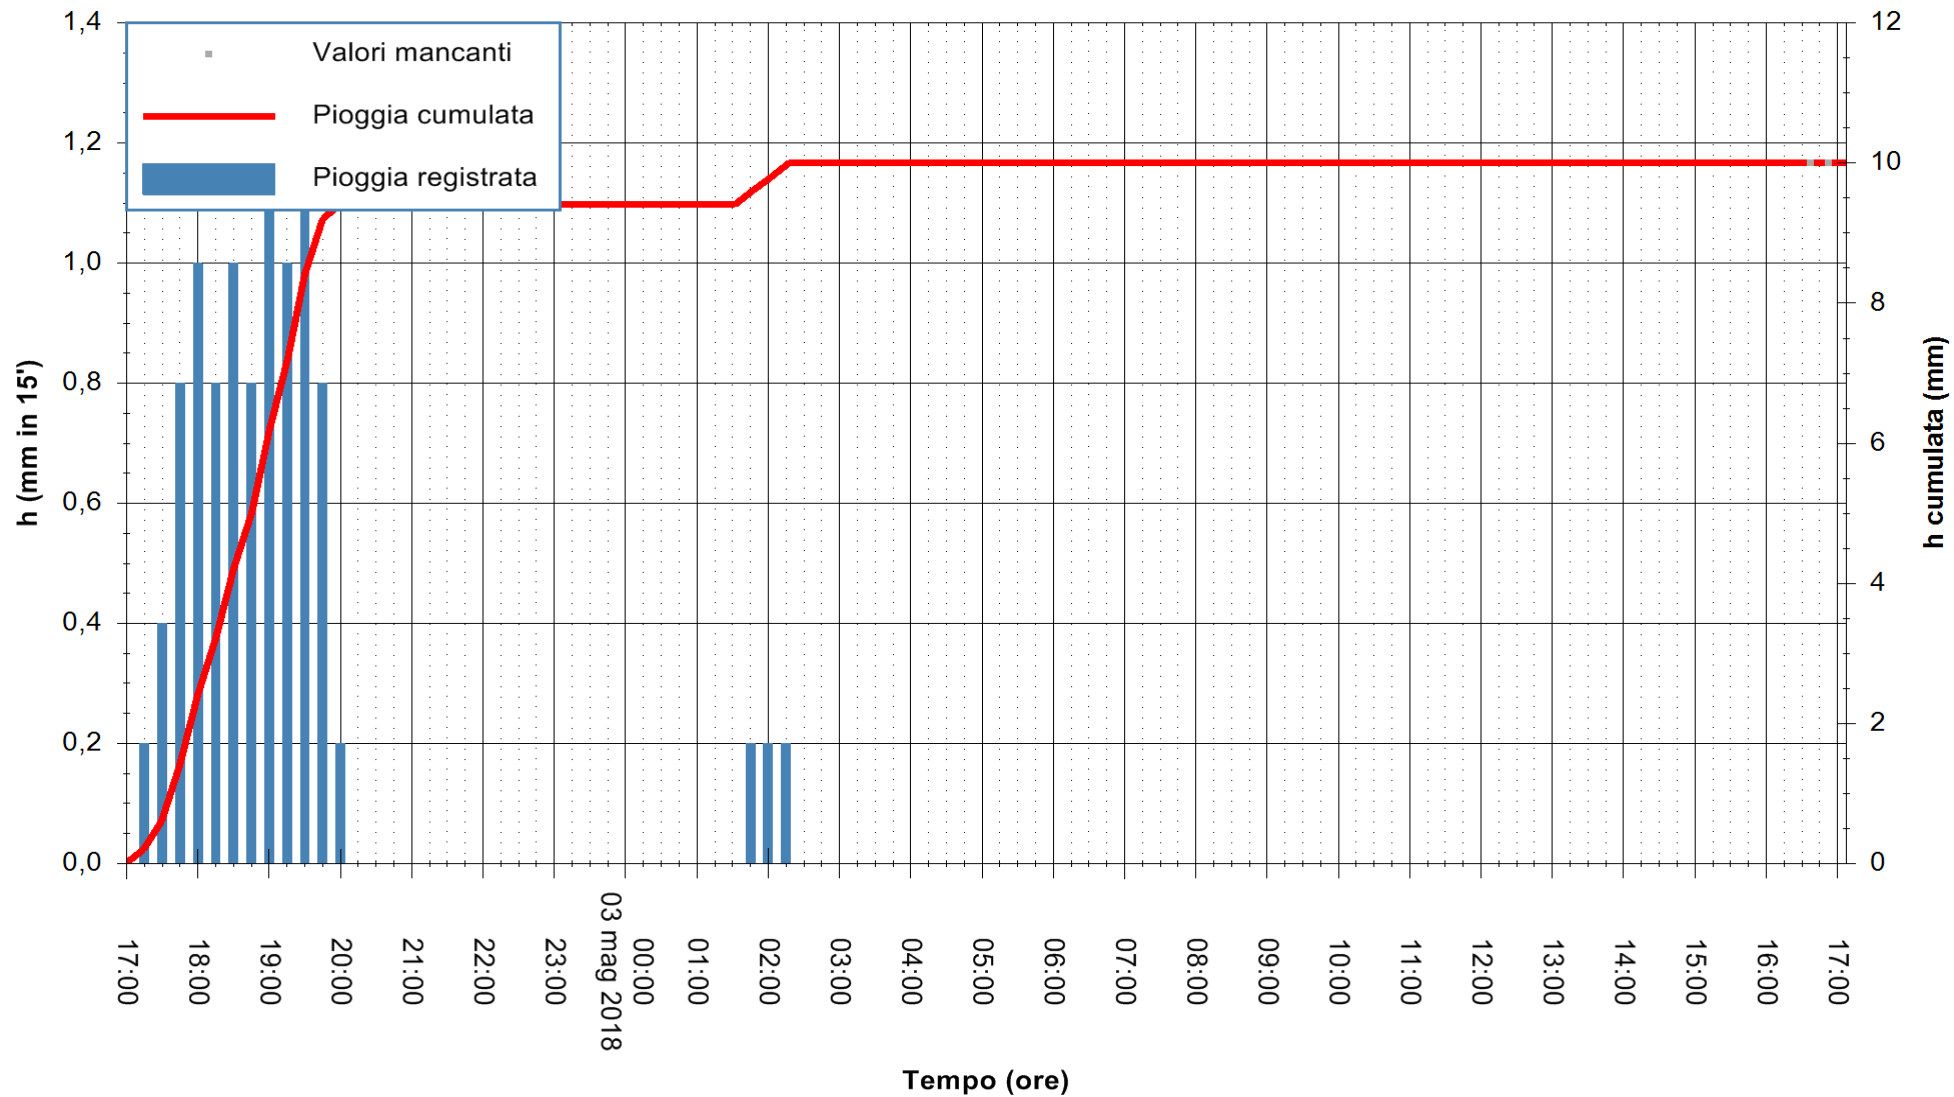

ARPAS
 F.to il Dirigente Responsabile
 Dott. Giuseppe Bianco

REGIONE AUTÒNOMA DE SARDIGNA
 REGIONE AUTONOMA DELLA SARDEGNA

Stazione pluviometrica Flumentepido
Area FLUMETEPIDO
Pioggia registrata nelle ultime 24 ore
Estrazione dati delle ore 17:21 del 03/05/2018
Ultimo dato disponibile: 03/05/2018 alle 16:30