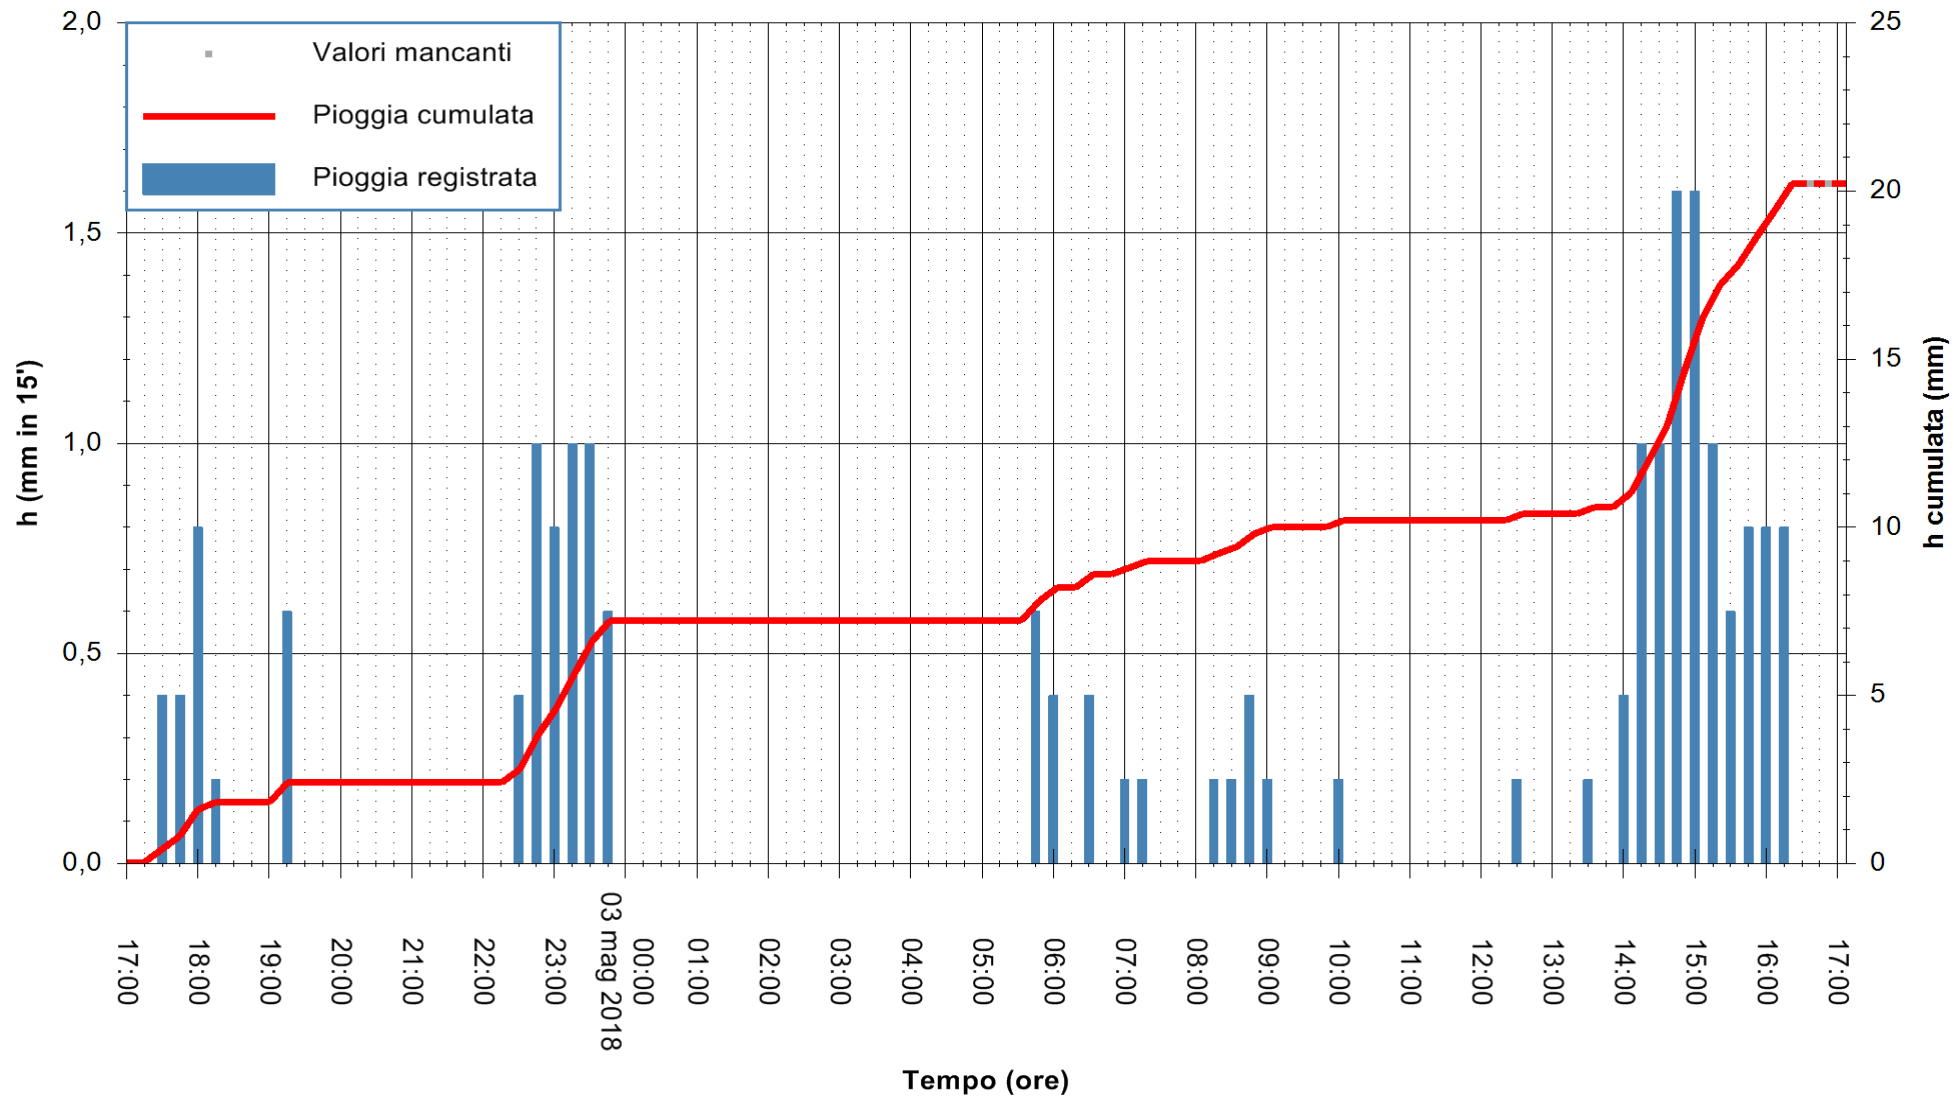

ARPAS
F.to il Dirigente Responsabile
Dott. Giuseppe Bianco

REGIONE AUTÒNOMA DE SARDIGNA
REGIONE AUTONOMA DELLA SARDEGNA

Stazione pluviometrica Punta Tricoli
 Area PUNTA TRICOLI
 Pioggia registrata nelle ultime 24 ore
 Estrazione dati delle ore 17:21 del 03/05/2018
 Ultimo dato disponibile: 03/05/2018 alle 16:30

ARPAS
 F.to il Dirigente Responsabile
 Dott. Giuseppe Bianco

REGIONE AUTÒNOMA DE SARDIGNA
 REGIONE AUTONOMA DELLA SARDEGNA

Stazione pluviometrica Flumentepido
Area FLUMETEPIDO
Pioggia registrata nelle ultime 24 ore
Estrazione dati delle ore 17:21 del 03/05/2018
Ultimo dato disponibile: 03/05/2018 alle 16:30