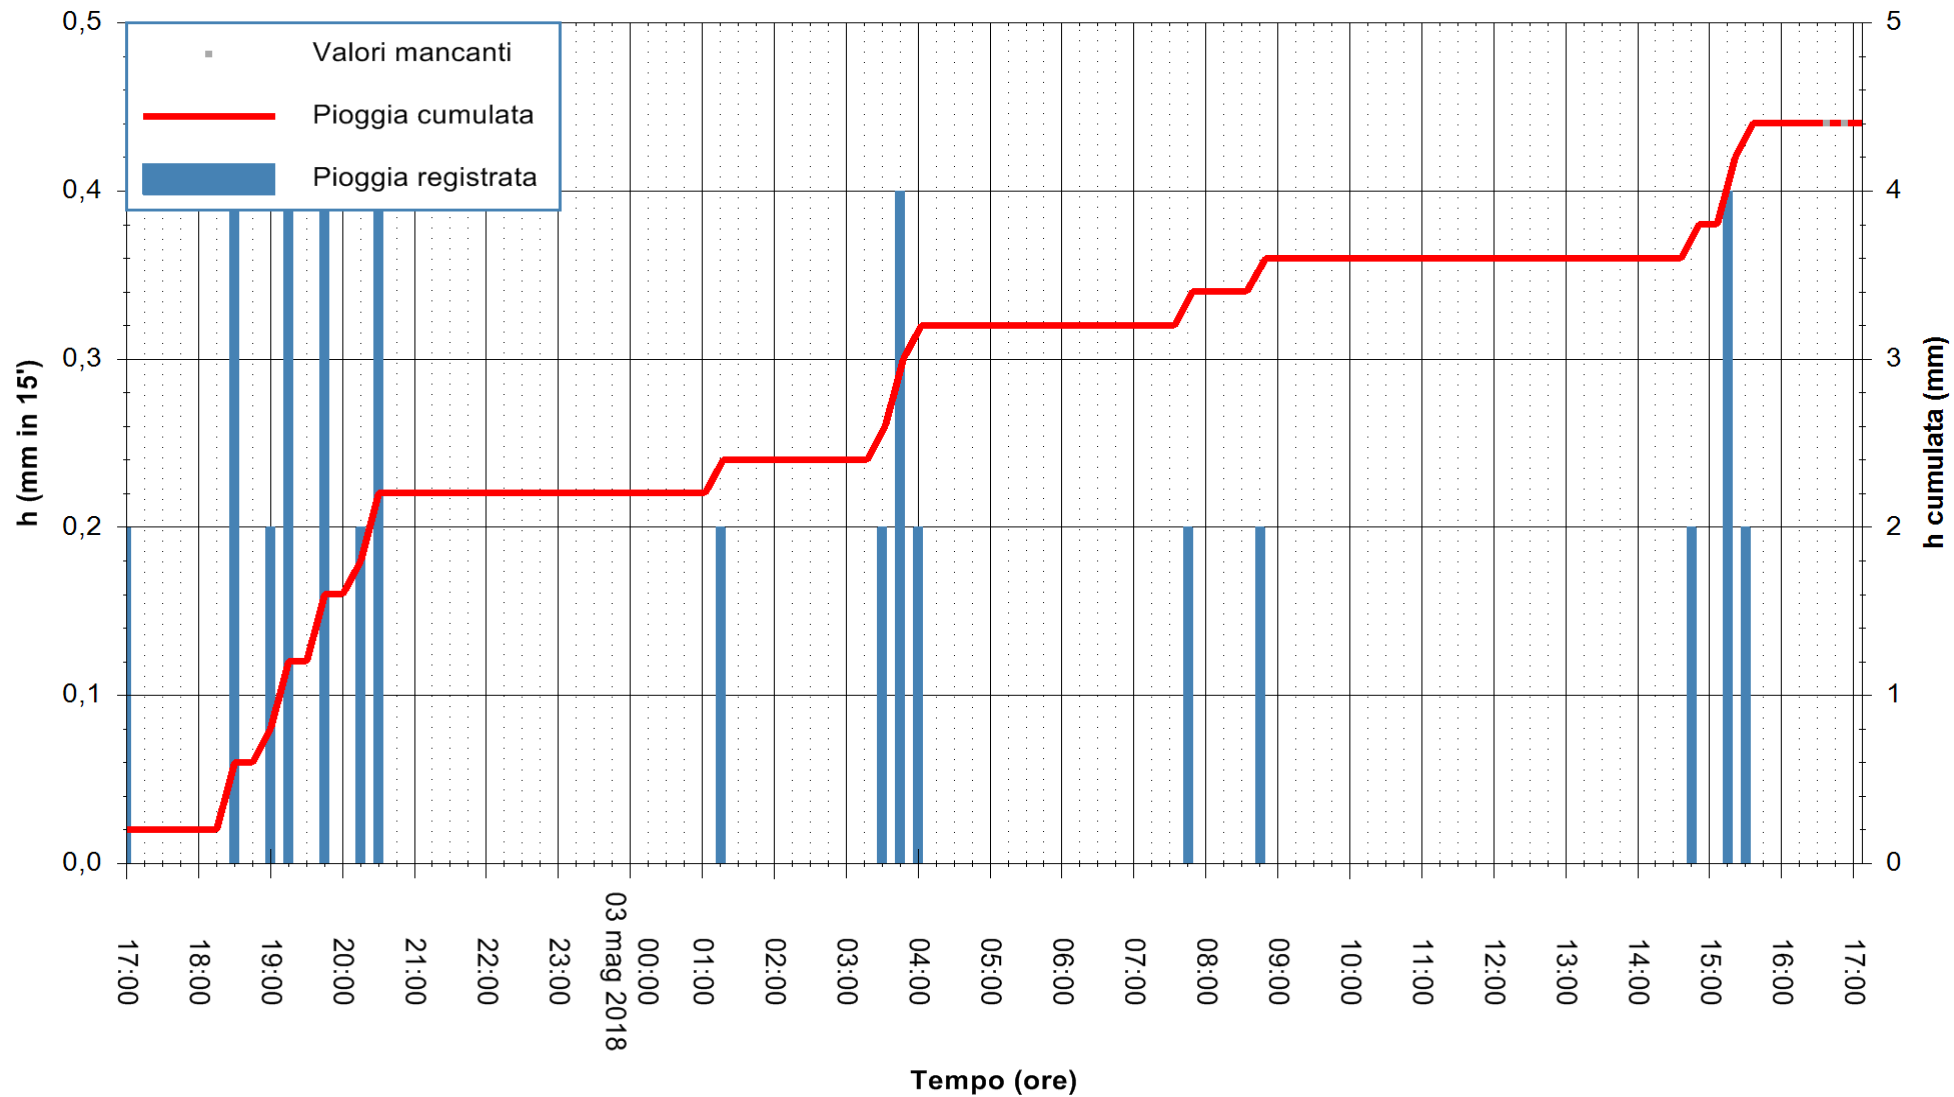

ARPAS
 F.to il Dirigente Responsabile
 Dott. Giuseppe Bianco

REGIONE AUTÒNOMA DE SARDIGNA
 REGIONE AUTONOMA DELLA SARDEGNA

Stazione pluviometrica Flumentepido
Area FLUMETEPIDO
Pioggia registrata nelle ultime 24 ore
Estrazione dati delle ore 17:21 del 03/05/2018
Ultimo dato disponibile: 03/05/2018 alle 16:30