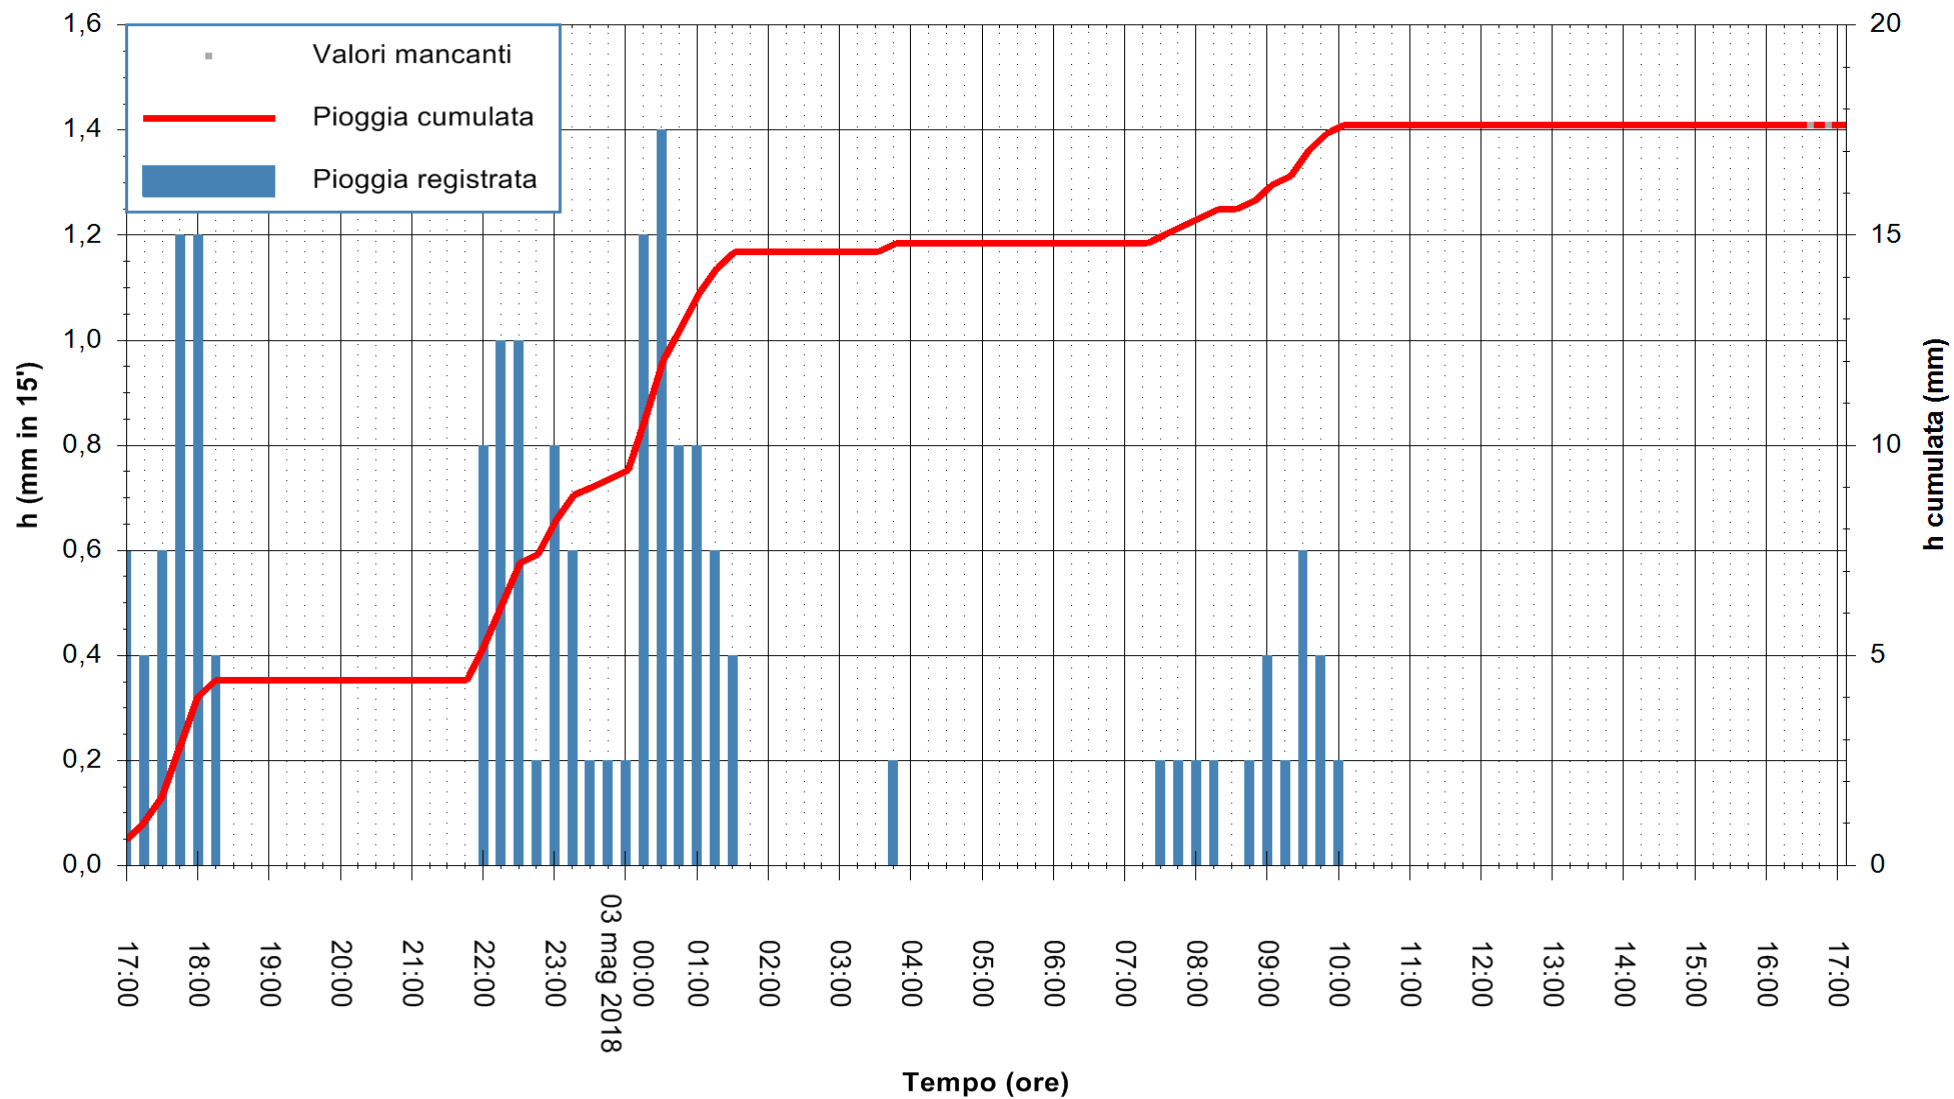

ARPAS
 F.to il Dirigente Responsabile
 Dott. Giuseppe Bianco

REGIONE AUTÒNOMA DE SARDIGNA
 REGIONE AUTONOMA DELLA SARDEGNA

Stazione pluviometrica Flumentepido
Area FLUMETEPIDO
Pioggia registrata nelle ultime 24 ore
Estrazione dati delle ore 17:21 del 03/05/2018
Ultimo dato disponibile: 03/05/2018 alle 16:30