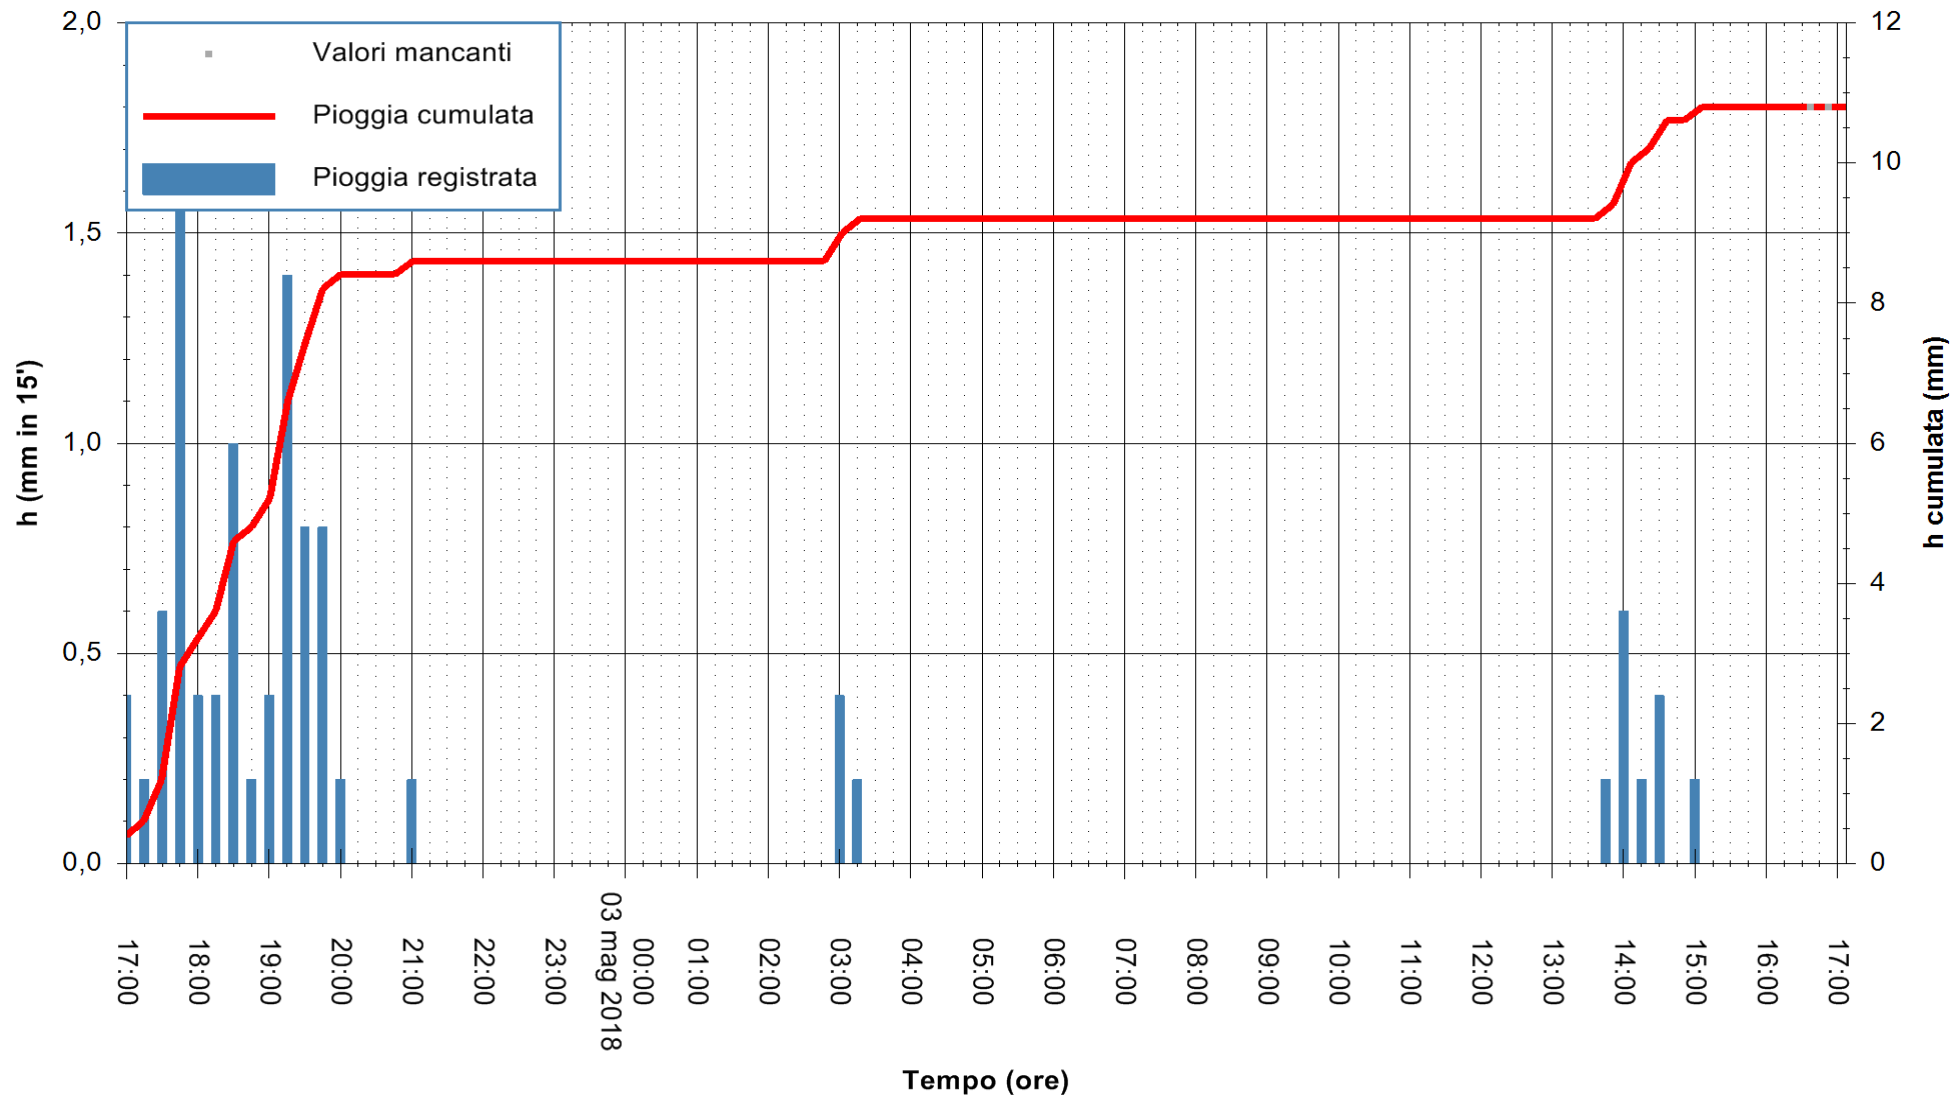

ARPAS
 F.to il Dirigente Responsabile
 Dott. Giuseppe Bianco

REGIONE AUTÒNOMA DE SARDIGNA
 REGIONE AUTONOMA DELLA SARDEGNA

Stazione pluviometrica Tempio
 Area CUSSEDDU
 Pioggia registrata nelle ultime 24 ore
 Estrazione dati delle ore 17:21 del 03/05/2018
 Ultimo dato disponibile: 03/05/2018 alle 16:30

ARPAS
 F.to il Dirigente Responsabile
 Dott. Giuseppe Bianco

REGIONE AUTÒNOMA DE SARDIGNA
 REGIONE AUTONOMA DELLA SARDEGNA

Stazione pluviometrica Mannu di Porto Torres
 Area PONTE MOLINU
 Pioggia registrata nelle ultime 24 ore
 Estrazione dati delle ore 17:21 del 03/05/2018
 Ultimo dato disponibile: 03/05/2018 alle 16:30