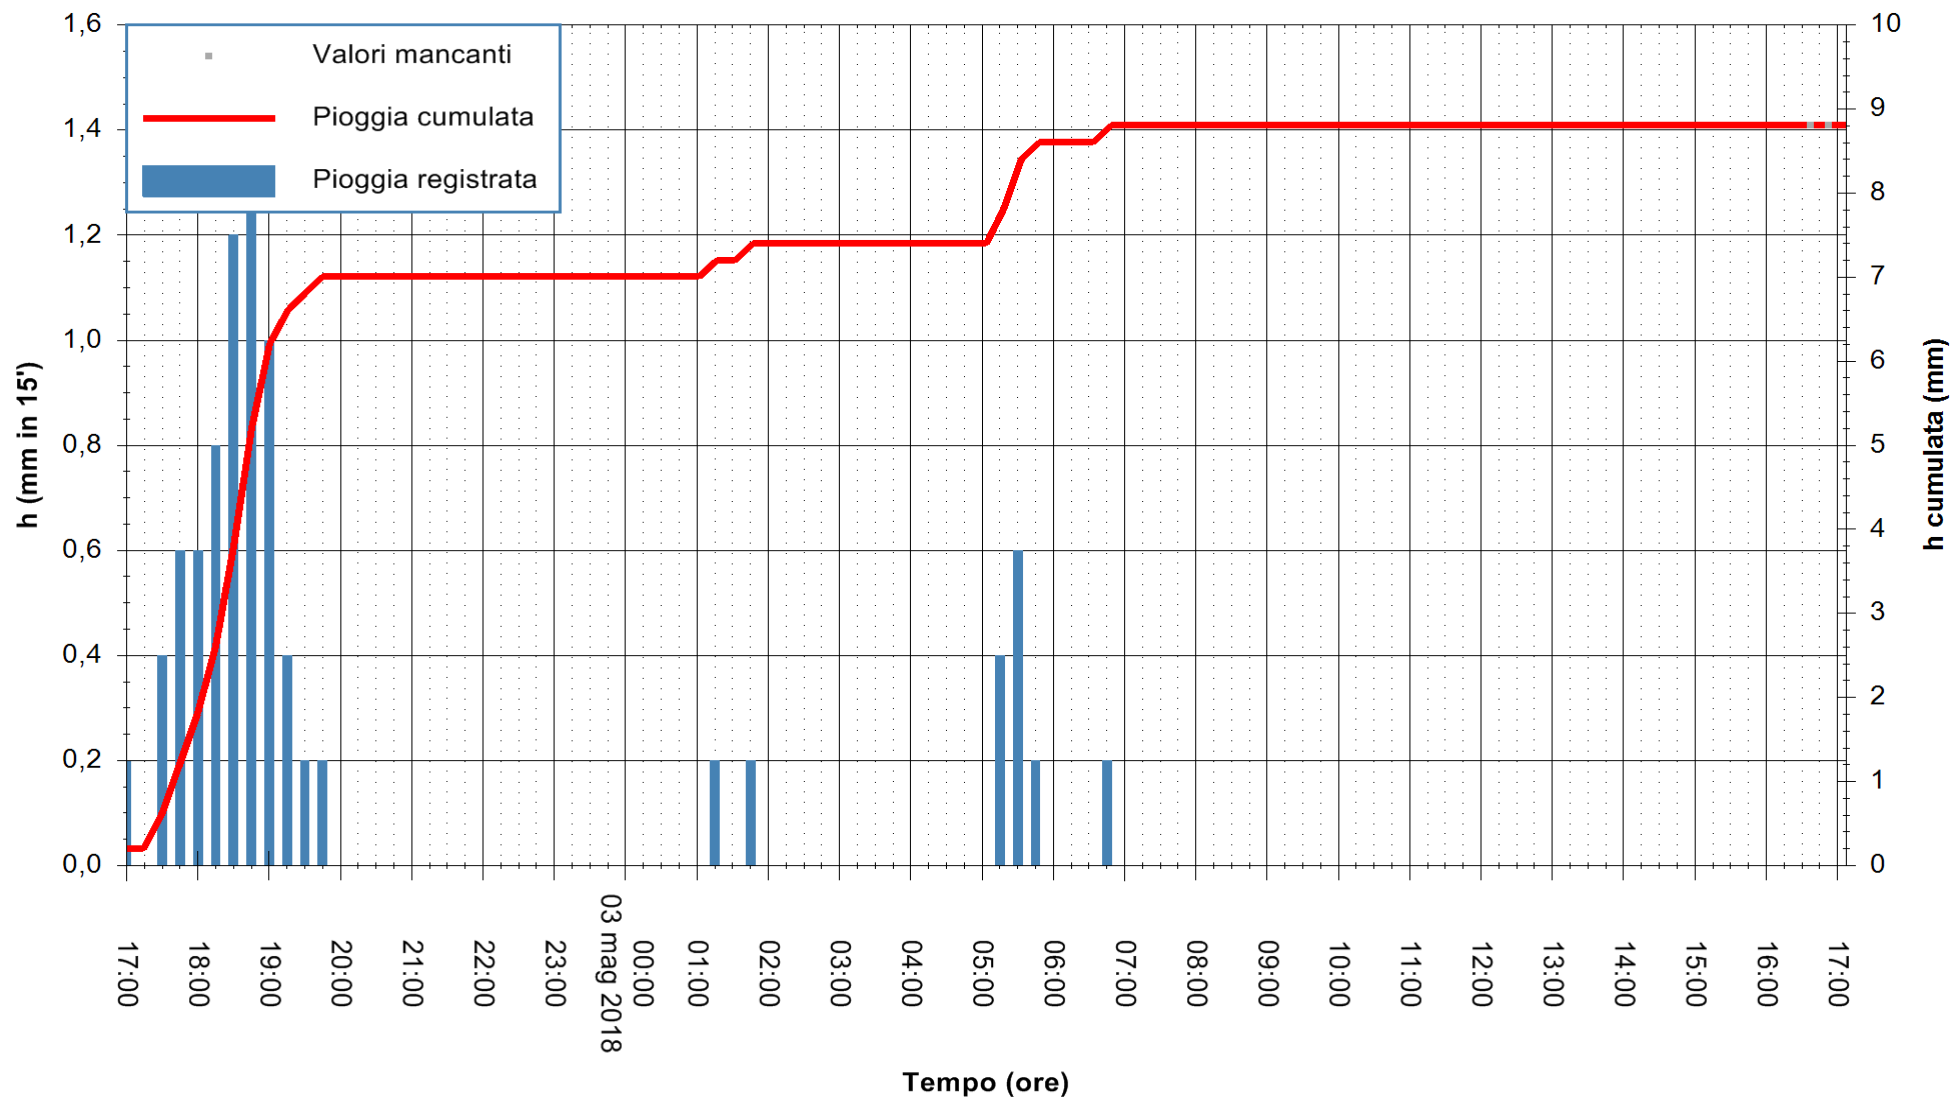

Stazione pluviometrica Oschiri
 Area PISCHINAS
 Pioggia registrata nelle ultime 24 ore
 Estrazione dati delle ore 17:21 del 03/05/2018
 Ultimo dato disponibile: 03/05/2018 alle 16:30

ARPAS
 F.to il Dirigente Responsabile
 Dott. Giuseppe Bianco

REGIONE AUTÒNOMA DE SARDIGNA
 REGIONE AUTONOMA DELLA SARDEGNA

Stazione pluviometrica Fluminimannu a Decimomannu
 Area DECIMOMANNU
 Pioggia registrata nelle ultime 24 ore
 Estrazione dati delle ore 17:21 del 03/05/2018
 Ultimo dato disponibile: 03/05/2018 alle 16:30