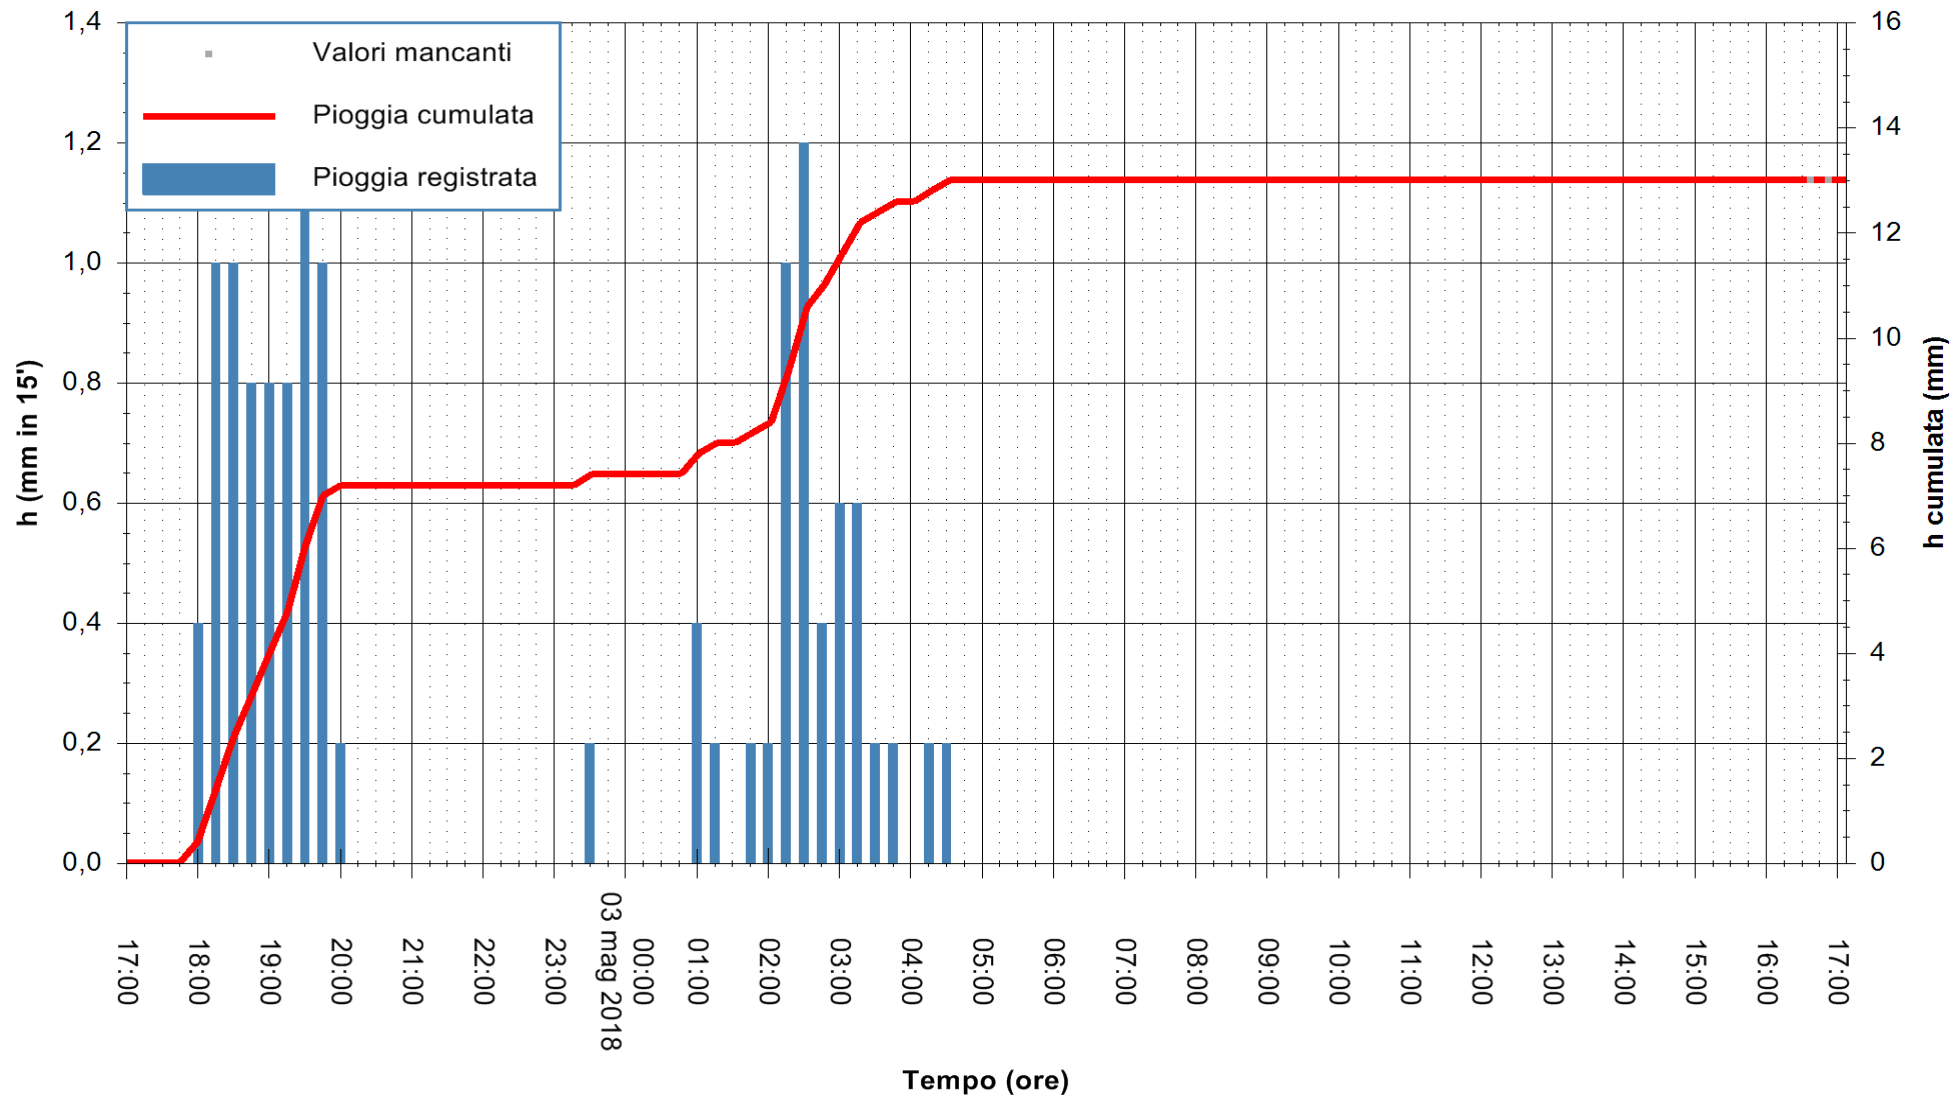

ARPAS
F.to il Dirigente Responsabile
Dott. Giuseppe Bianco

REGIONE AUTÒNOMA DE SARDIGNA
REGIONE AUTONOMA DELLA SARDEGNA

Stazione pluviometrica Punta Tricoli
 Area PUNTA TRICOLI
 Pioggia registrata nelle ultime 24 ore
 Estrazione dati delle ore 17:21 del 03/05/2018
 Ultimo dato disponibile: 03/05/2018 alle 16:30

ARPAS
 F.to il Dirigente Responsabile
 Dott. Giuseppe Bianco

REGIONE AUTÒNOMA DE SARDIGNA
 REGIONE AUTONOMA DELLA SARDEGNA

Stazione pluviometrica Flumentepido
Area FLUMETEPIDO
Pioggia registrata nelle ultime 24 ore
Estrazione dati delle ore 17:21 del 03/05/2018
Ultimo dato disponibile: 03/05/2018 alle 16:30