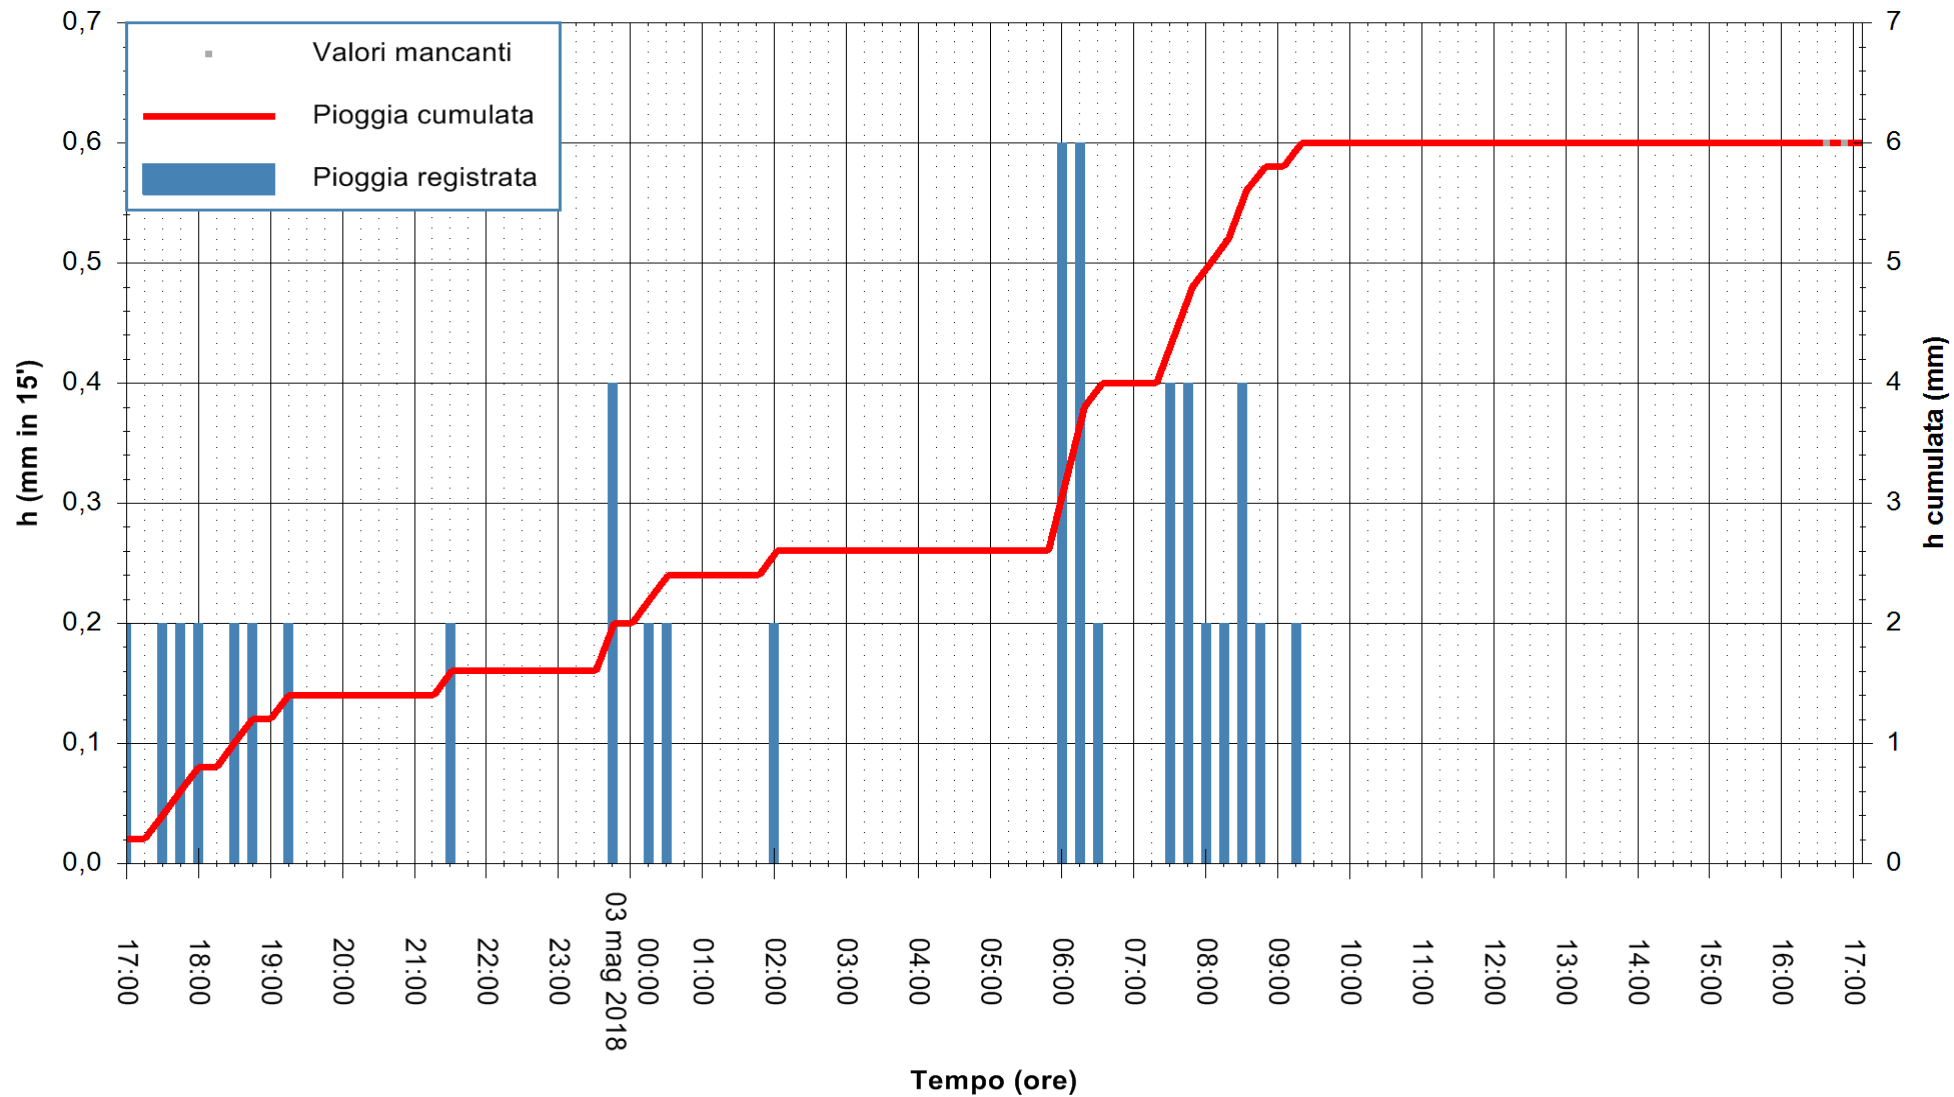

Stazione pluviometrica Oschiri
 Area PISCHINAS
 Pioggia registrata nelle ultime 24 ore
 Estrazione dati delle ore 17:21 del 03/05/2018
 Ultimo dato disponibile: 03/05/2018 alle 16:30

ARPAS
 F.to il Dirigente Responsabile
 Dott. Giuseppe Bianco

REGIONE AUTÒNOMA DE SARDIGNA
 REGIONE AUTONOMA DELLA SARDEGNA

Stazione pluviometrica Fluminimannu a Decimomannu
 Area DECIMOMANNU
 Pioggia registrata nelle ultime 24 ore
 Estrazione dati delle ore 17:21 del 03/05/2018
 Ultimo dato disponibile: 03/05/2018 alle 16:30