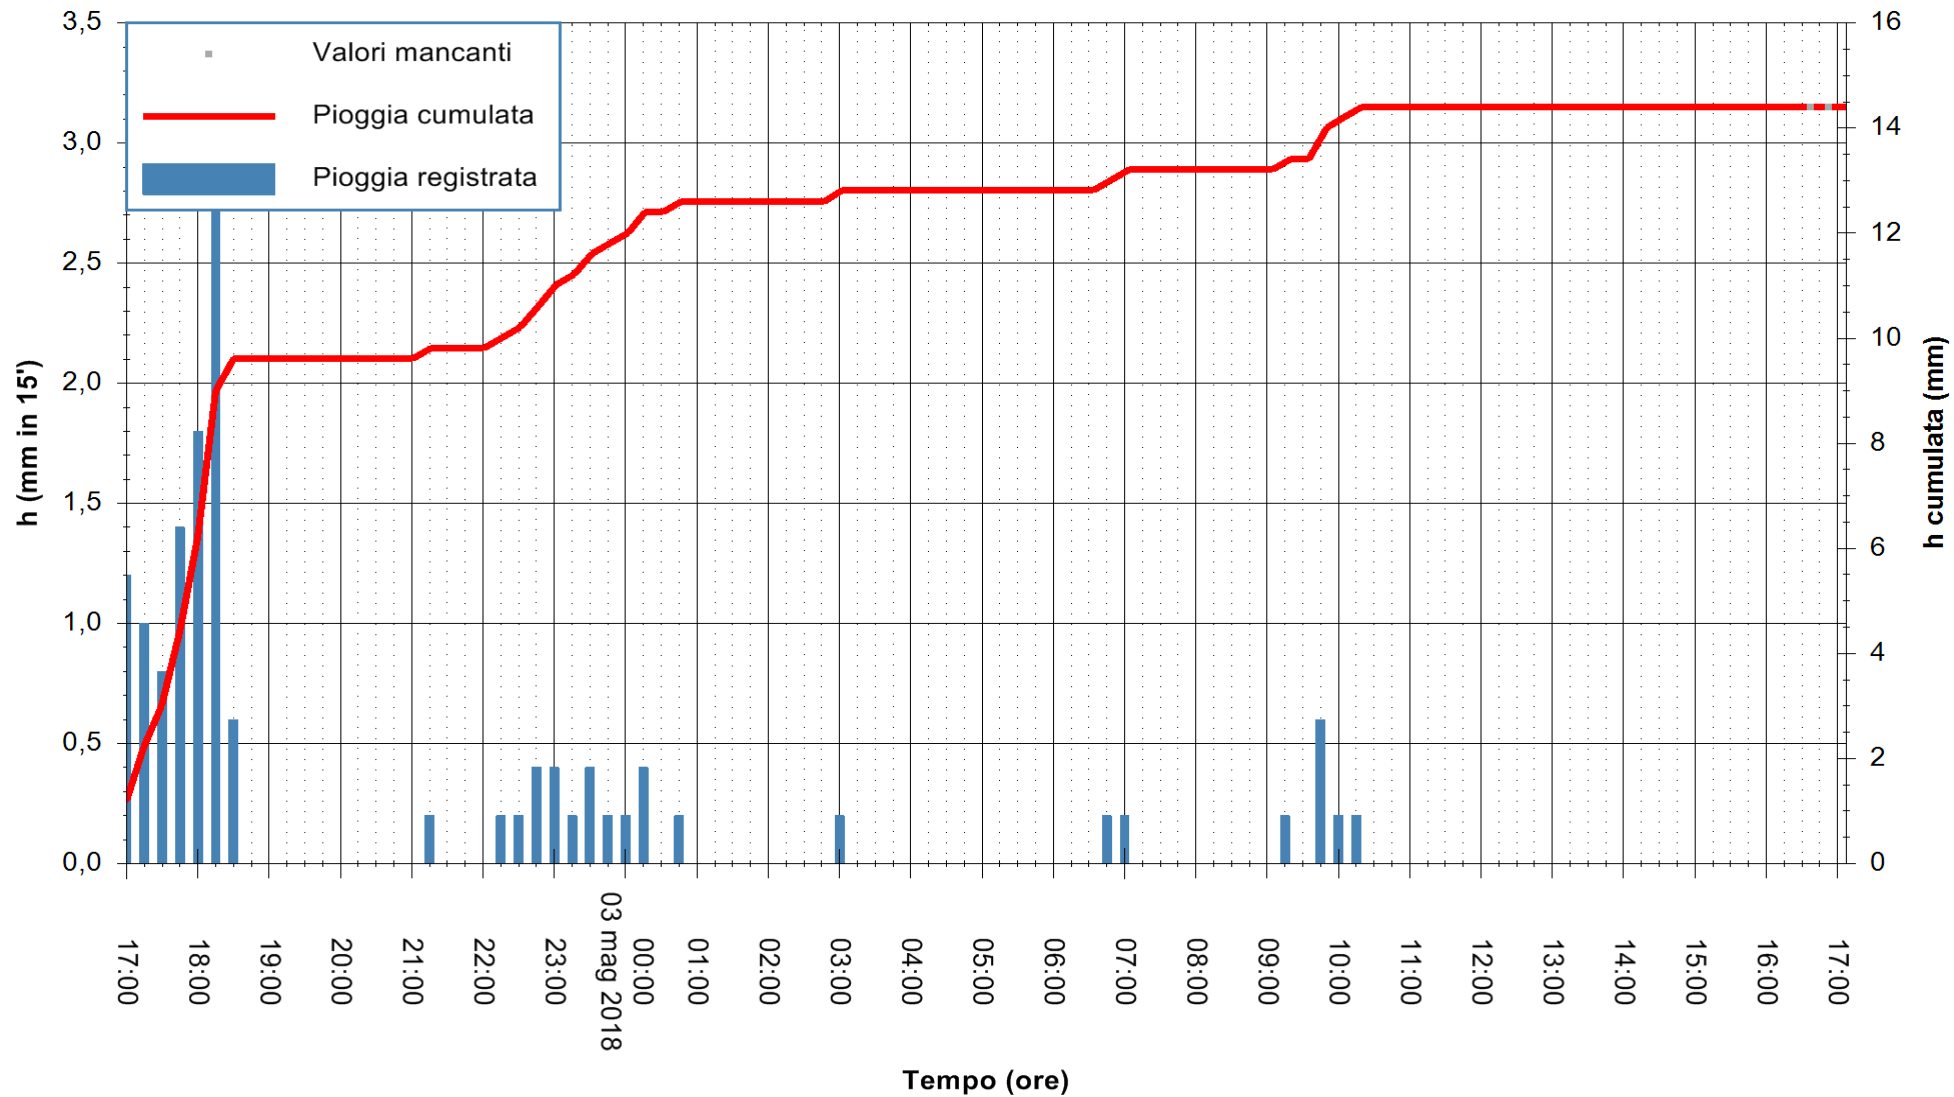

ARPAS
 F.to il Dirigente Responsabile
 Dott. Giuseppe Bianco

REGIONE AUTÒNOMA DE SARDIGNA
 REGIONE AUTONOMA DELLA SARDEGNA

Stazione pluviometrica Flumentepido
Area FLUMETEPIDO
Pioggia registrata nelle ultime 24 ore
Estrazione dati delle ore 17:21 del 03/05/2018
Ultimo dato disponibile: 03/05/2018 alle 16:30