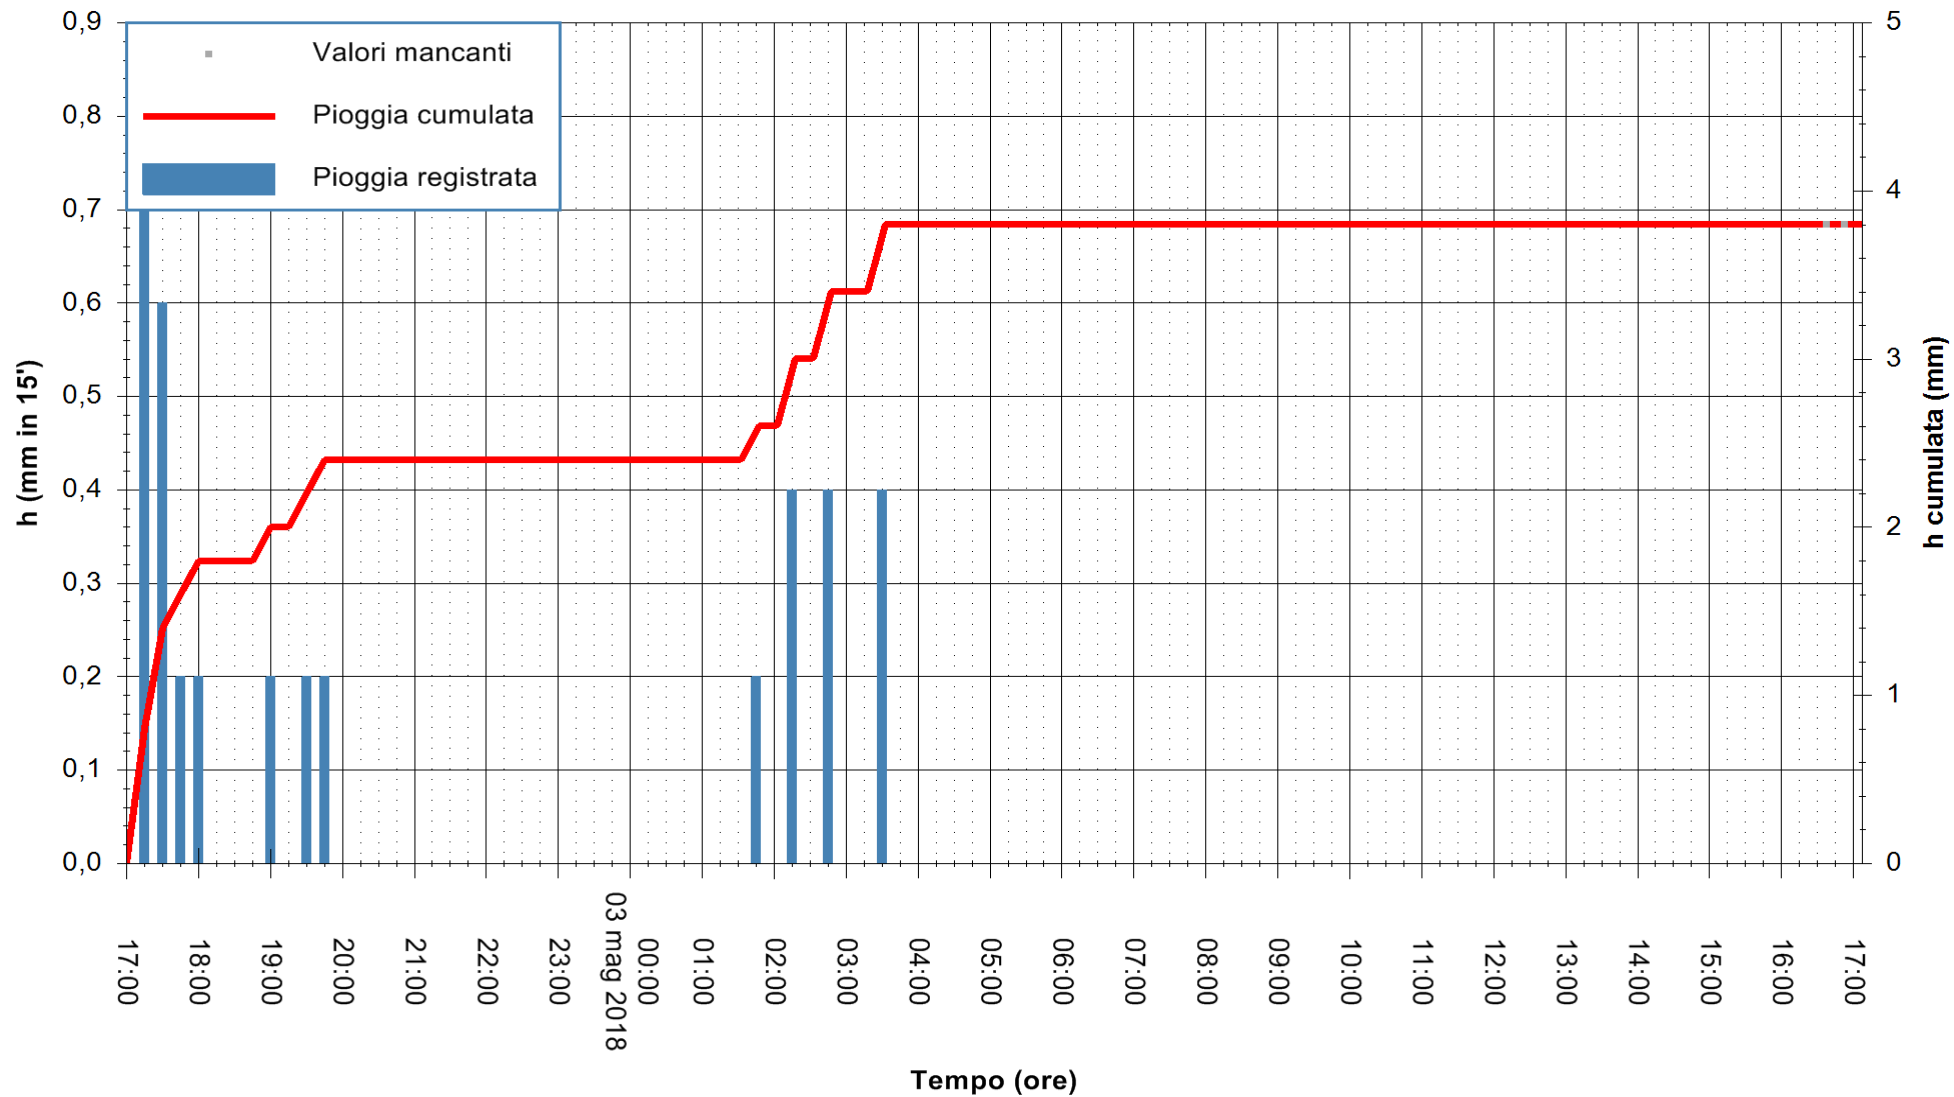

REGIONE AUTÒNOMA DE SARDIGNA
 REGIONE AUTONOMA DELLA SARDEGNA

Stazione pluviometrica Fluminimannu a Decimomannu
 Area DECIMOMANNU
 Pioggia registrata nelle ultime 24 ore
 Estrazione dati delle ore 17:21 del 03/05/2018
 Ultimo dato disponibile: 03/05/2018 alle 16:30

ARPAS
 F.to il Dirigente Responsabile
 Dott. Giuseppe Bianco

REGIONE AUTÒNOMA DE SARDIGNA
 REGIONE AUTONOMA DELLA SARDEGNA

Stazione pluviometrica Terramaistus a Gonnosfanadiga
 Area PONTE RIO TERREMAISTUS
 Pioggia registrata nelle ultime 24 ore
 Estrazione dati delle ore 17:21 del 03/05/2018
 Ultimo dato disponibile: 03/05/2018 alle 16:30

ARPAS
 F.to il Dirigente Responsabile
 Dott. Giuseppe Bianco

REGIONE AUTÒNOMA DE SARDIGNA
 REGIONE AUTONOMA DELLA SARDEGNA

Stazione pluviometrica Tempio
 Area CUSSEDDU
 Pioggia registrata nelle ultime 24 ore
 Estrazione dati delle ore 17:21 del 03/05/2018
 Ultimo dato disponibile: 03/05/2018 alle 16:30

ARPAS
 F.to il Dirigente Responsabile
 Dott. Giuseppe Bianco

REGIONE AUTÒNOMA DE SARDIGNA
 REGIONE AUTONOMA DELLA SARDEGNA

Stazione pluviometrica Mannu di Porto Torres
 Area PONTE MOLINU
 Pioggia registrata nelle ultime 24 ore
 Estrazione dati delle ore 17:21 del 03/05/2018
 Ultimo dato disponibile: 03/05/2018 alle 16:30