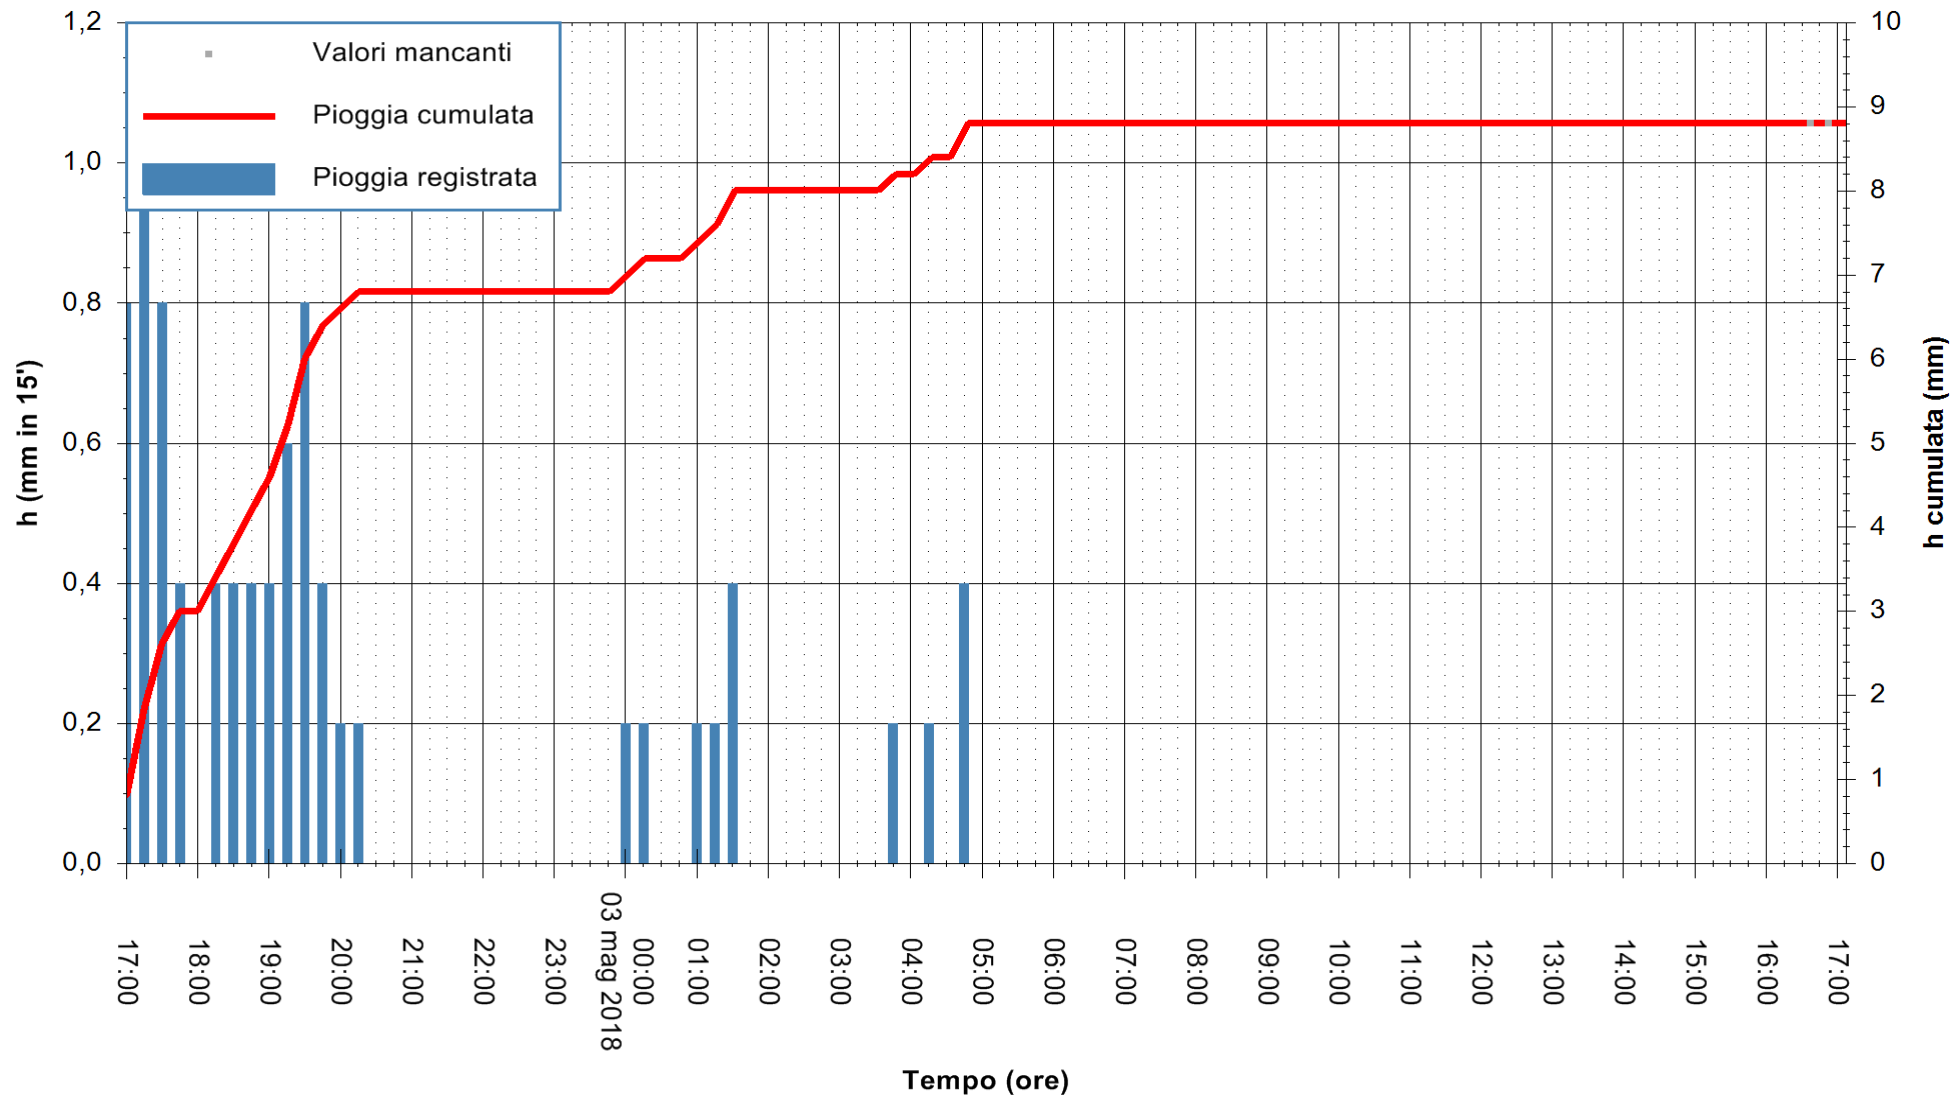

ARPAS
 F.to il Dirigente Responsabile
 Dott. Giuseppe Bianco

REGIONE AUTÒNOMA DE SARDIGNA
 REGIONE AUTONOMA DELLA SARDEGNA

Stazione pluviometrica Flumentepido
Area FLUMETEPIDO
Pioggia registrata nelle ultime 24 ore
Estrazione dati delle ore 17:21 del 03/05/2018
Ultimo dato disponibile: 03/05/2018 alle 16:30