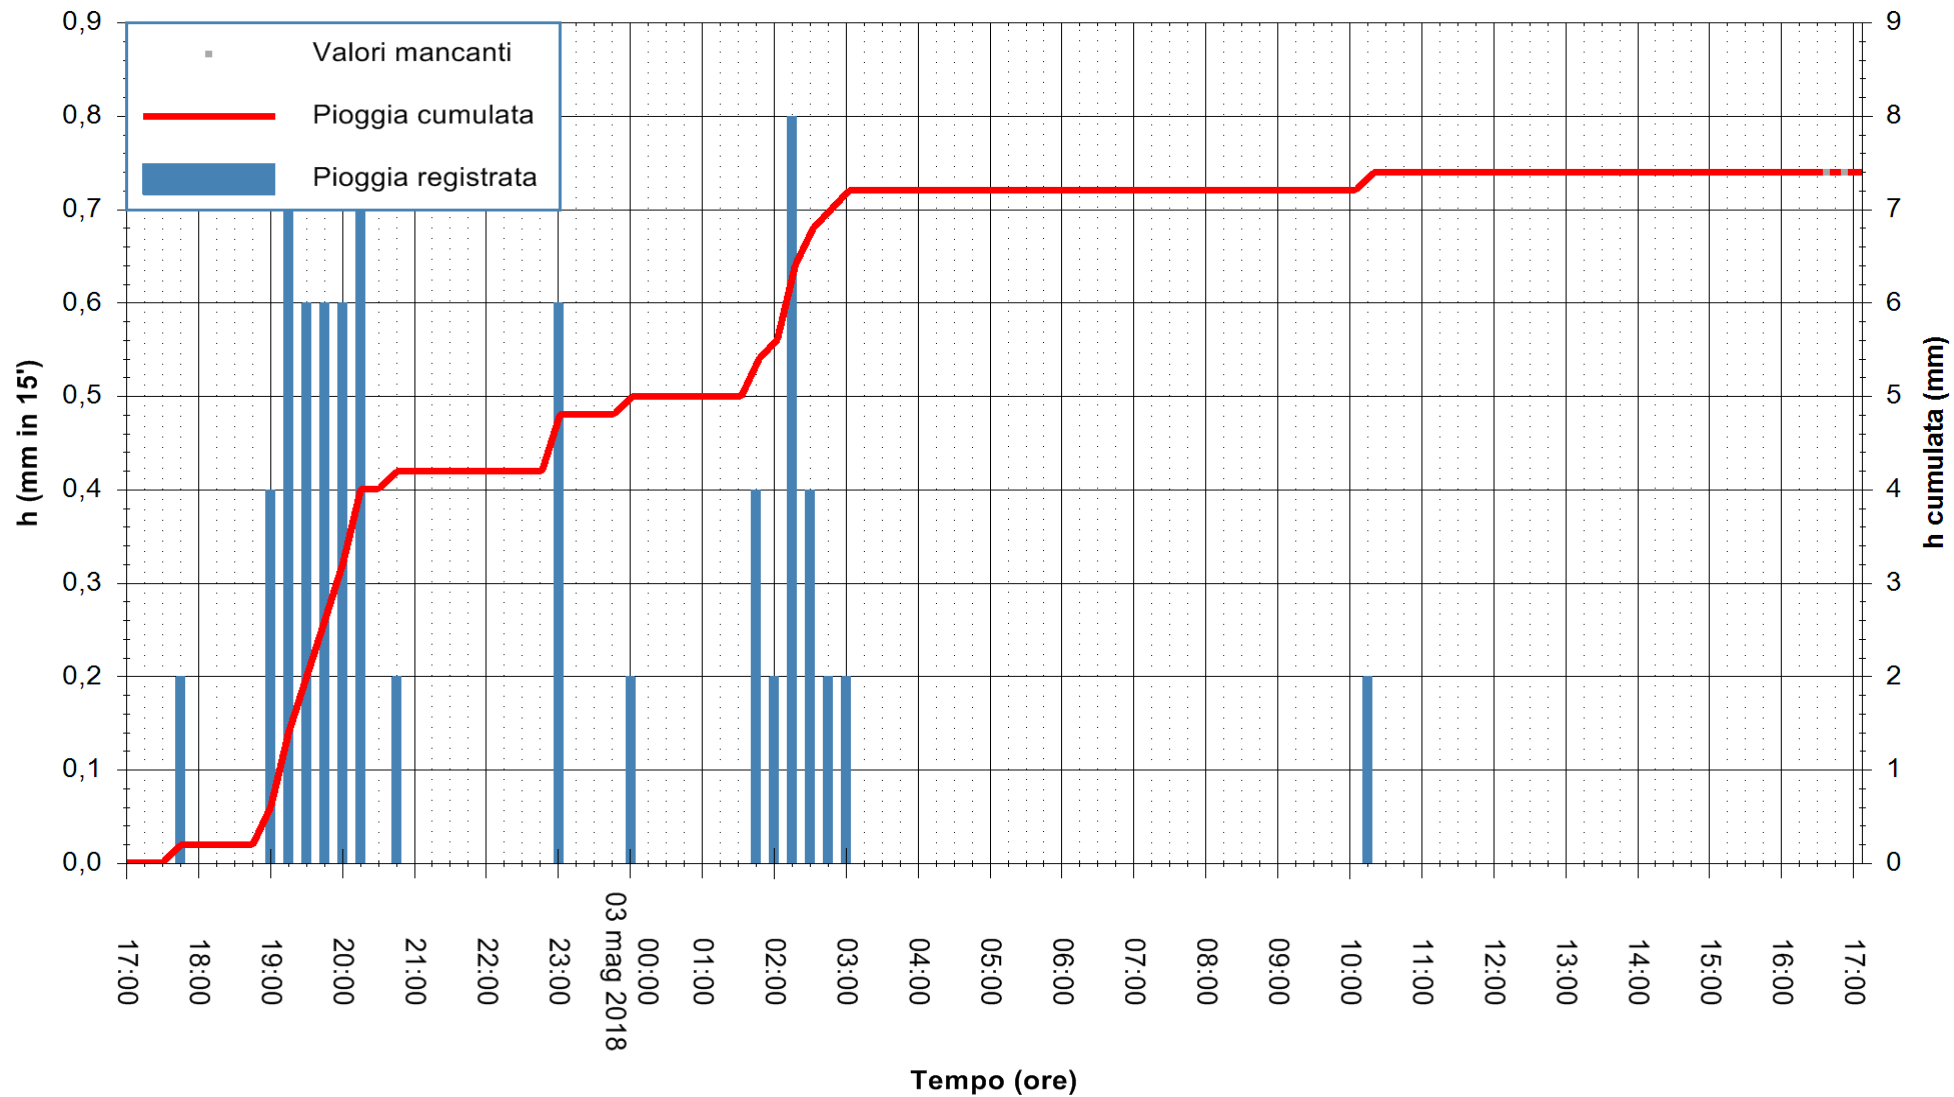

Stazione pluviometrica Oristano
Area TORRE GRANDE
Pioggia registrata nelle ultime 24 ore
Estrazione dati delle ore 17:21 del 03/05/2018
Ultimo dato disponibile: 03/05/2018 alle 16:30

ARPAS
F.to il Dirigente Responsabile
Dott. Giuseppe Bianco

REGIONE AUTÒNOMA DE SARDIGNA
REGIONE AUTONOMA DELLA SARDEGNA