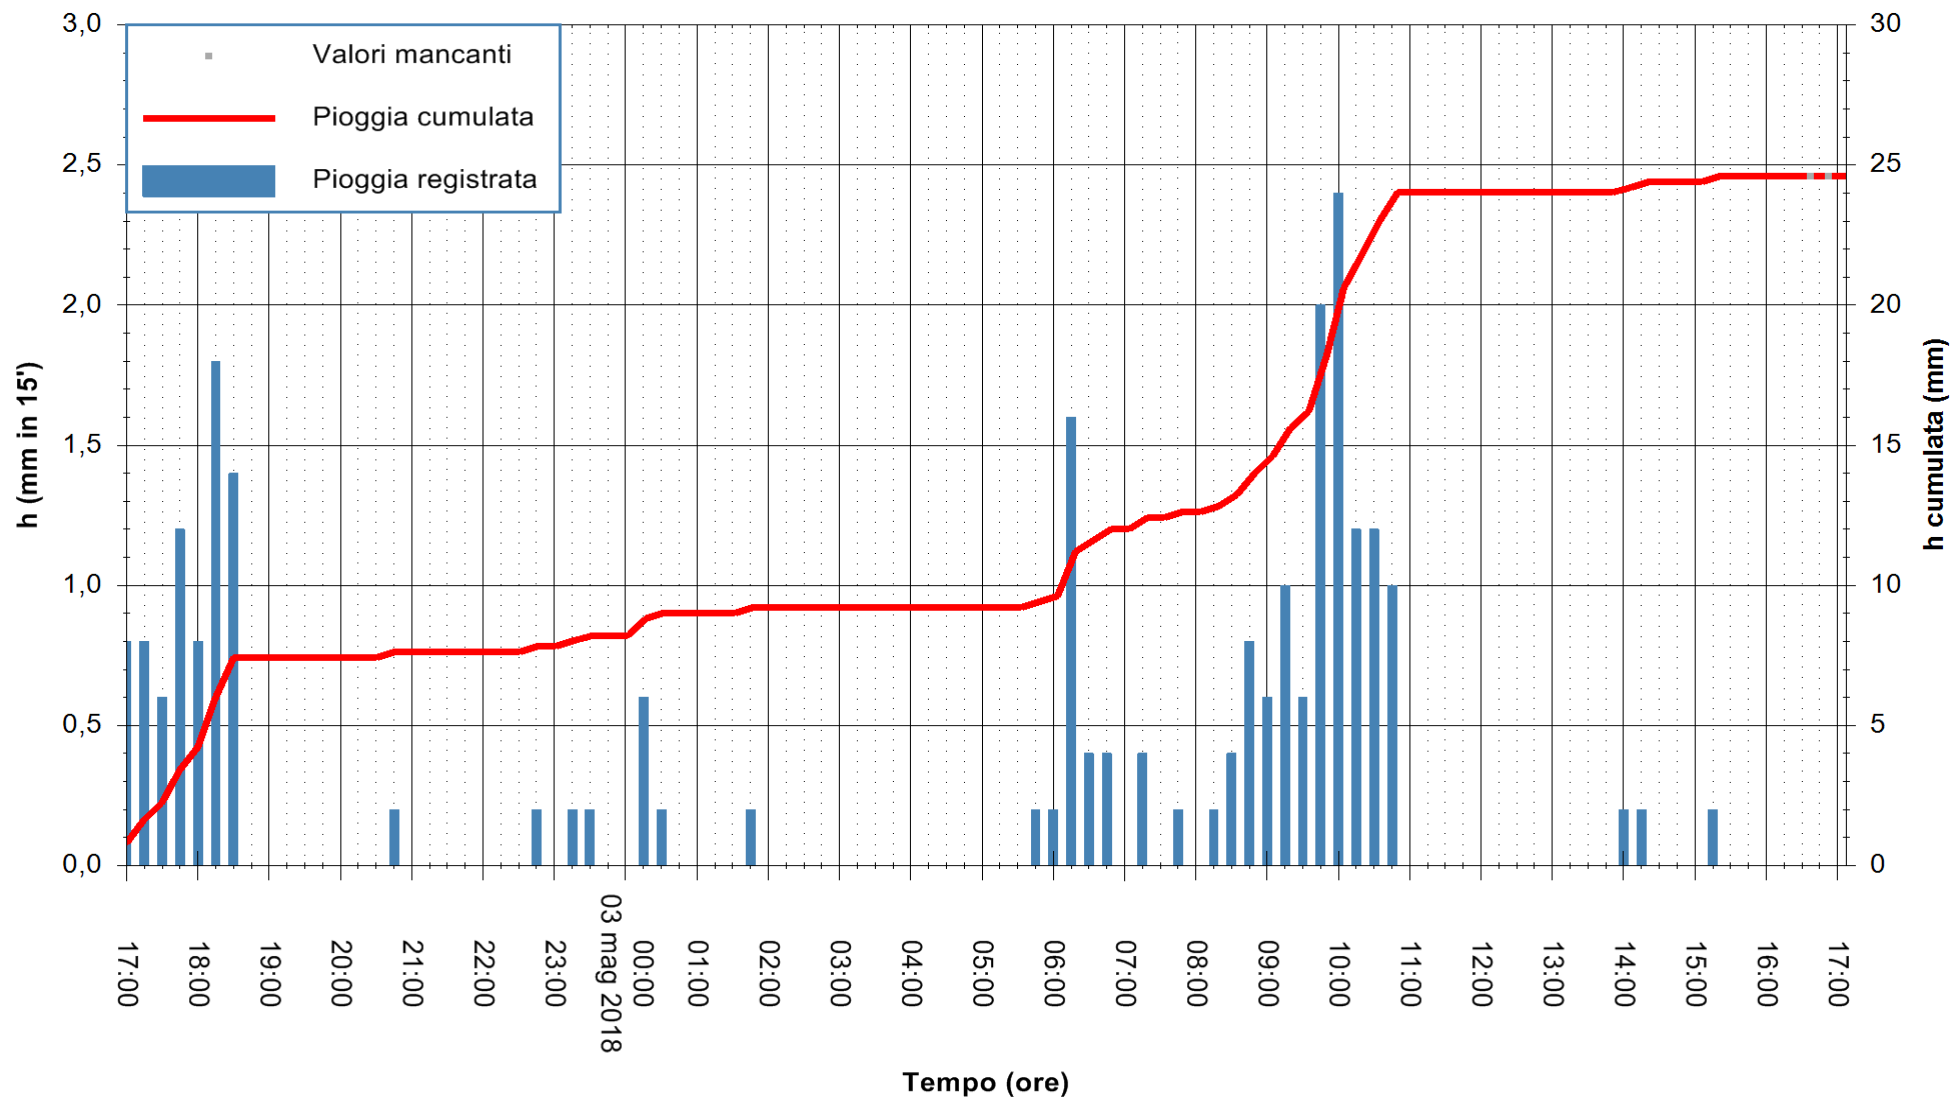

ARPAS
 F.to il Dirigente Responsabile
 Dott. Giuseppe Bianco

REGIONE AUTÒNOMA DE SARDIGNA
 REGIONE AUTONOMA DELLA SARDEGNA

Stazione pluviometrica Flumentepido
Area FLUMETEPIDO
Pioggia registrata nelle ultime 24 ore
Estrazione dati delle ore 17:21 del 03/05/2018
Ultimo dato disponibile: 03/05/2018 alle 16:30