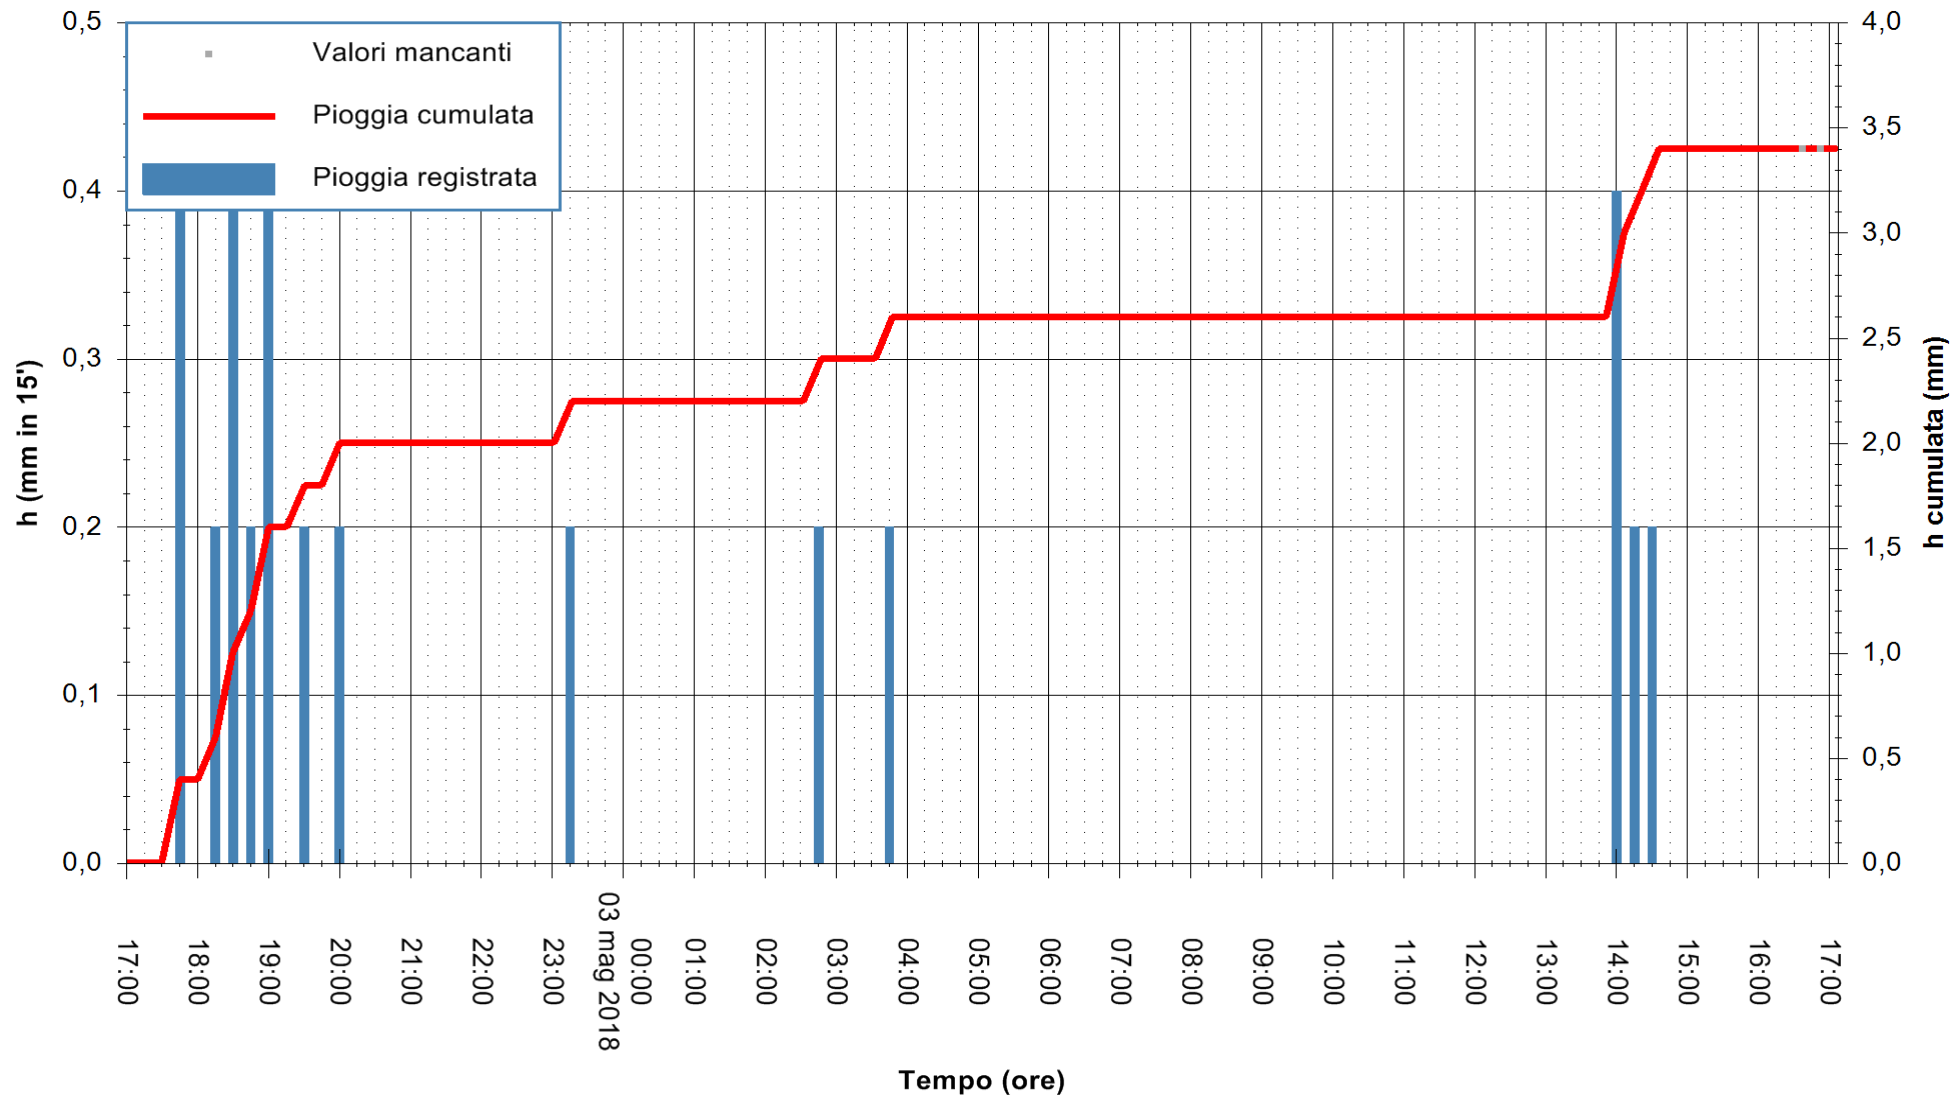

ARPAS
 F.to il Dirigente Responsabile
 Dott. Giuseppe Bianco

REGIONE AUTÒNOMA DE SARDIGNA
 REGIONE AUTONOMA DELLA SARDEGNA

Stazione pluviometrica Flumentepido
Area FLUMETEPIDO
Pioggia registrata nelle ultime 24 ore
Estrazione dati delle ore 17:21 del 03/05/2018
Ultimo dato disponibile: 03/05/2018 alle 16:30