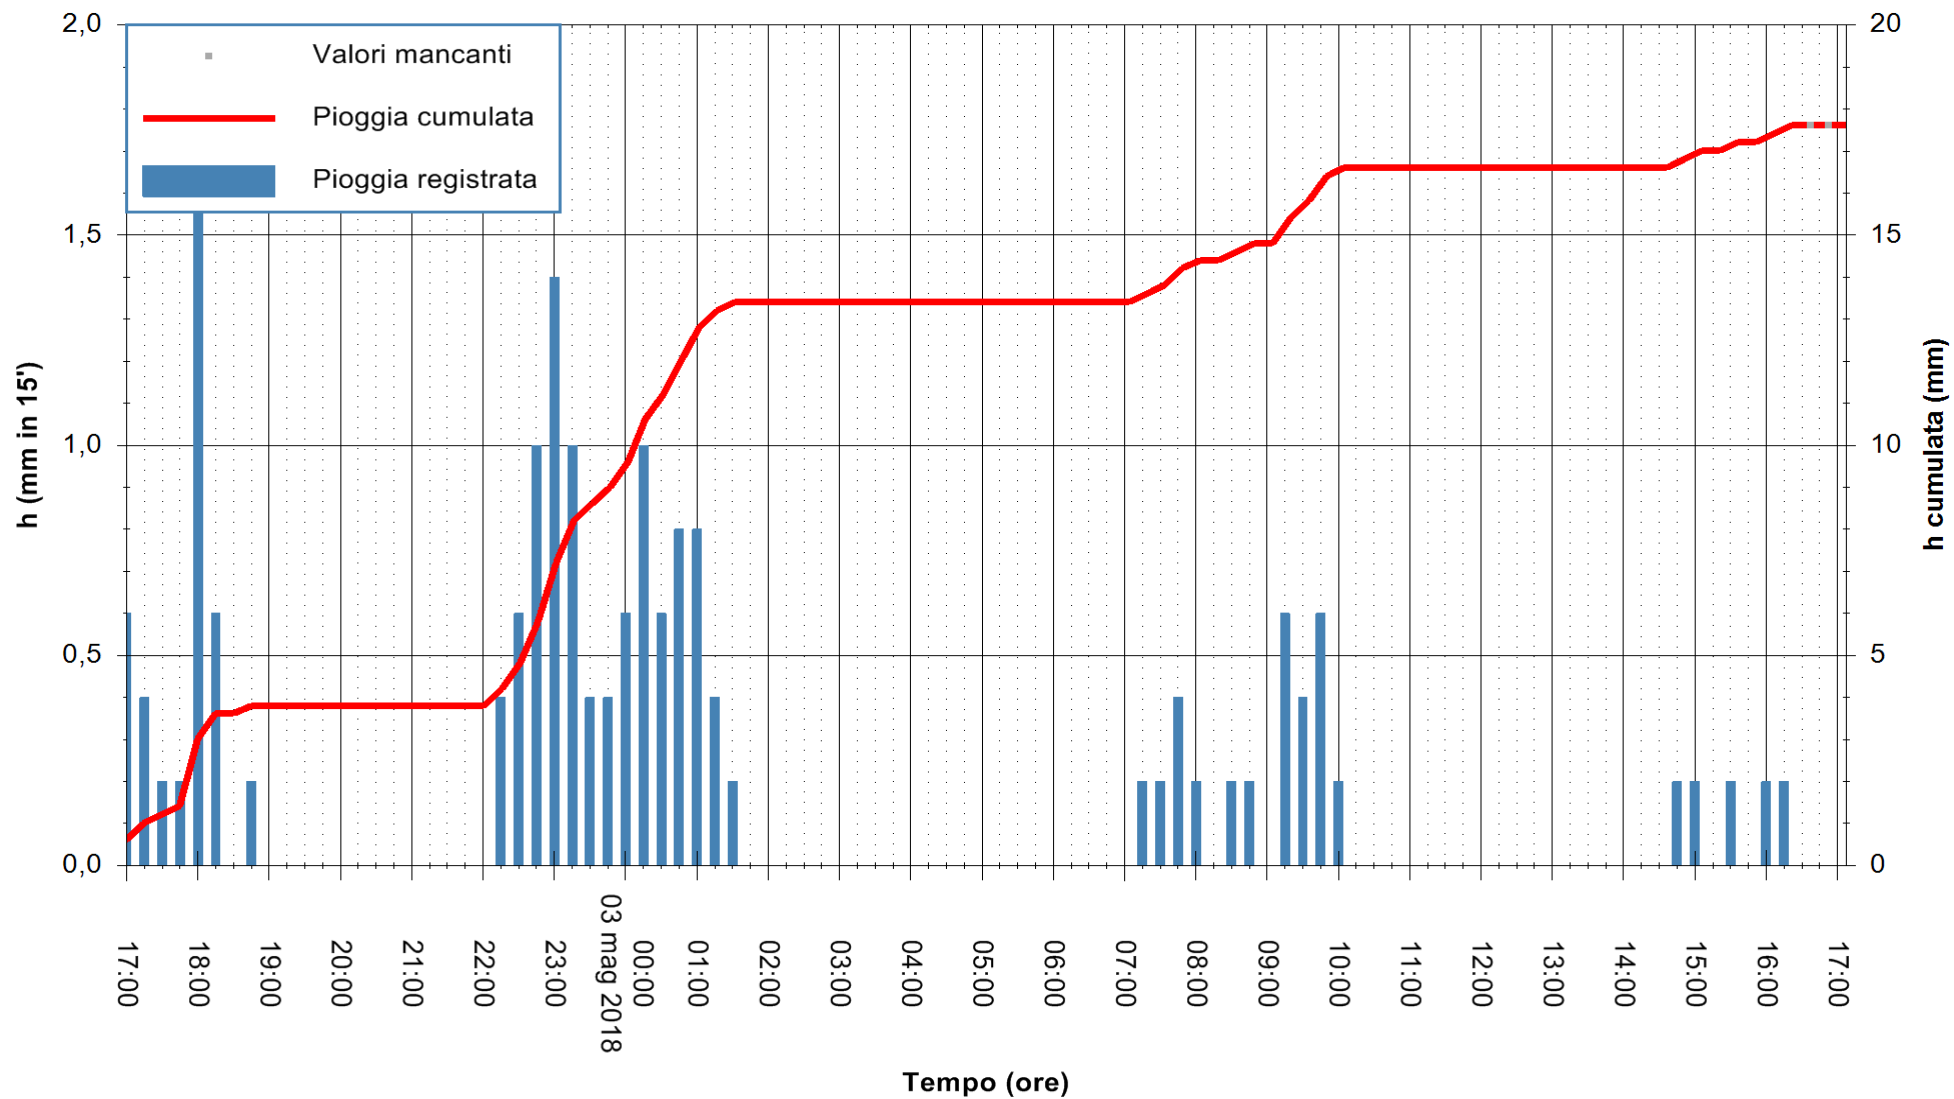

Stazione pluviometrica Oschiri
 Area PISCHINAS
 Pioggia registrata nelle ultime 24 ore
 Estrazione dati delle ore 17:21 del 03/05/2018
 Ultimo dato disponibile: 03/05/2018 alle 16:30

ARPAS
 F.to il Dirigente Responsabile
 Dott. Giuseppe Bianco

REGIONE AUTÒNOMA DE SARDIGNA
 REGIONE AUTONOMA DELLA SARDEGNA

Stazione pluviometrica Fluminimannu a Decimomannu
 Area DECIMOMANNU
 Pioggia registrata nelle ultime 24 ore
 Estrazione dati delle ore 17:21 del 03/05/2018
 Ultimo dato disponibile: 03/05/2018 alle 16:30

ARPAS
 F.to il Dirigente Responsabile
 Dott. Giuseppe Bianco

REGIONE AUTÒNOMA DE SARDIGNA
 REGIONE AUTONOMA DELLA SARDEGNA

Stazione pluviometrica Terramaistus a Gonnosfanadiga
 Area PONTE RIO TERREMAISTUS
 Pioggia registrata nelle ultime 24 ore
 Estrazione dati delle ore 17:21 del 03/05/2018
 Ultimo dato disponibile: 03/05/2018 alle 16:30