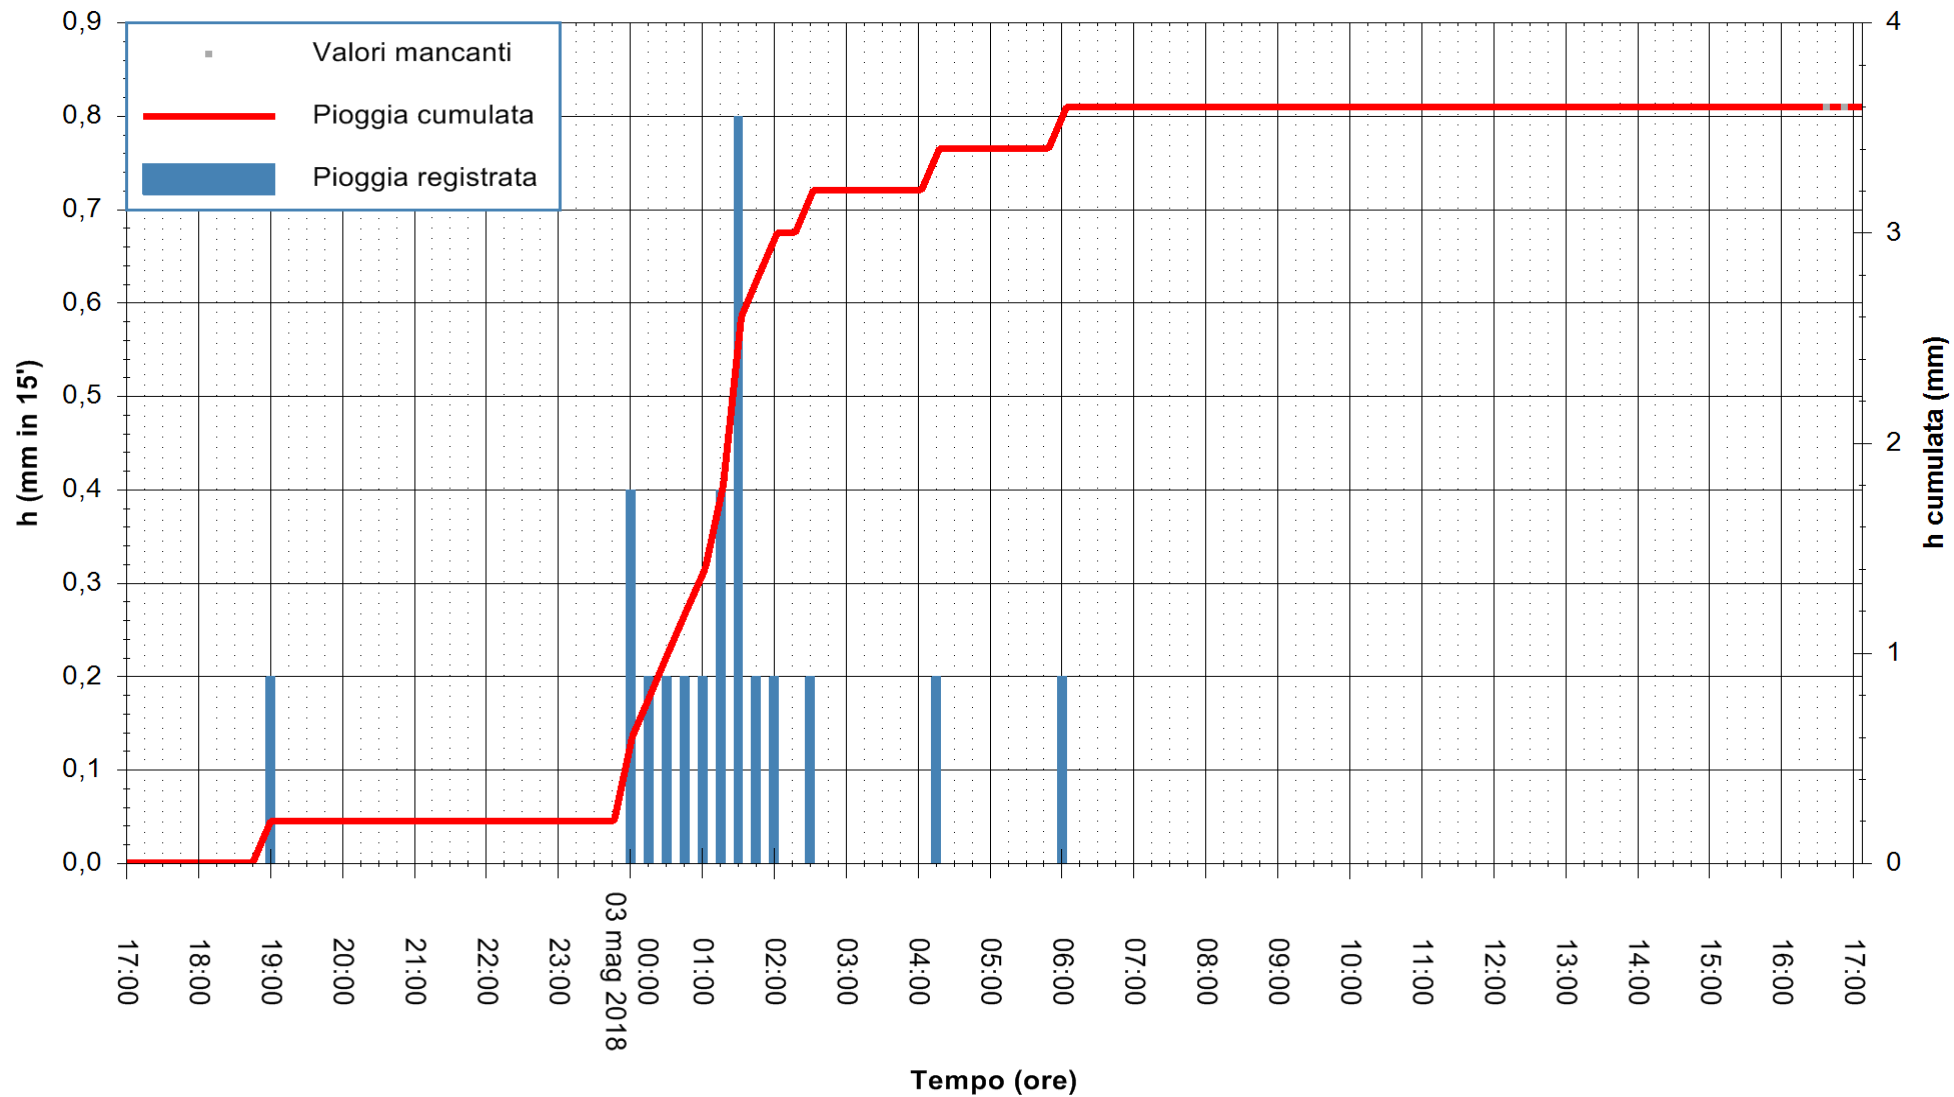

Stazione pluviometrica Oschiri
 Area PISCHINAS
 Pioggia registrata nelle ultime 24 ore
 Estrazione dati delle ore 17:21 del 03/05/2018
 Ultimo dato disponibile: 03/05/2018 alle 16:30

ARPAS
 F.to il Dirigente Responsabile
 Dott. Giuseppe Bianco

REGIONE AUTÒNOMA DE SARDIGNA
 REGIONE AUTONOMA DELLA SARDEGNA

Stazione pluviometrica Fluminimannu a Decimomannu
 Area DECIMOMANNU
 Pioggia registrata nelle ultime 24 ore
 Estrazione dati delle ore 17:21 del 03/05/2018
 Ultimo dato disponibile: 03/05/2018 alle 16:30

ARPAS
 F.to il Dirigente Responsabile
 Dott. Giuseppe Bianco

REGIONE AUTÒNOMA DE SARDIGNA
 REGIONE AUTONOMA DELLA SARDEGNA

Stazione pluviometrica Terramaistus a Gonnosfanadiga
 Area PONTE RIO TERREMAISTUS
 Pioggia registrata nelle ultime 24 ore
 Estrazione dati delle ore 17:21 del 03/05/2018
 Ultimo dato disponibile: 03/05/2018 alle 16:30