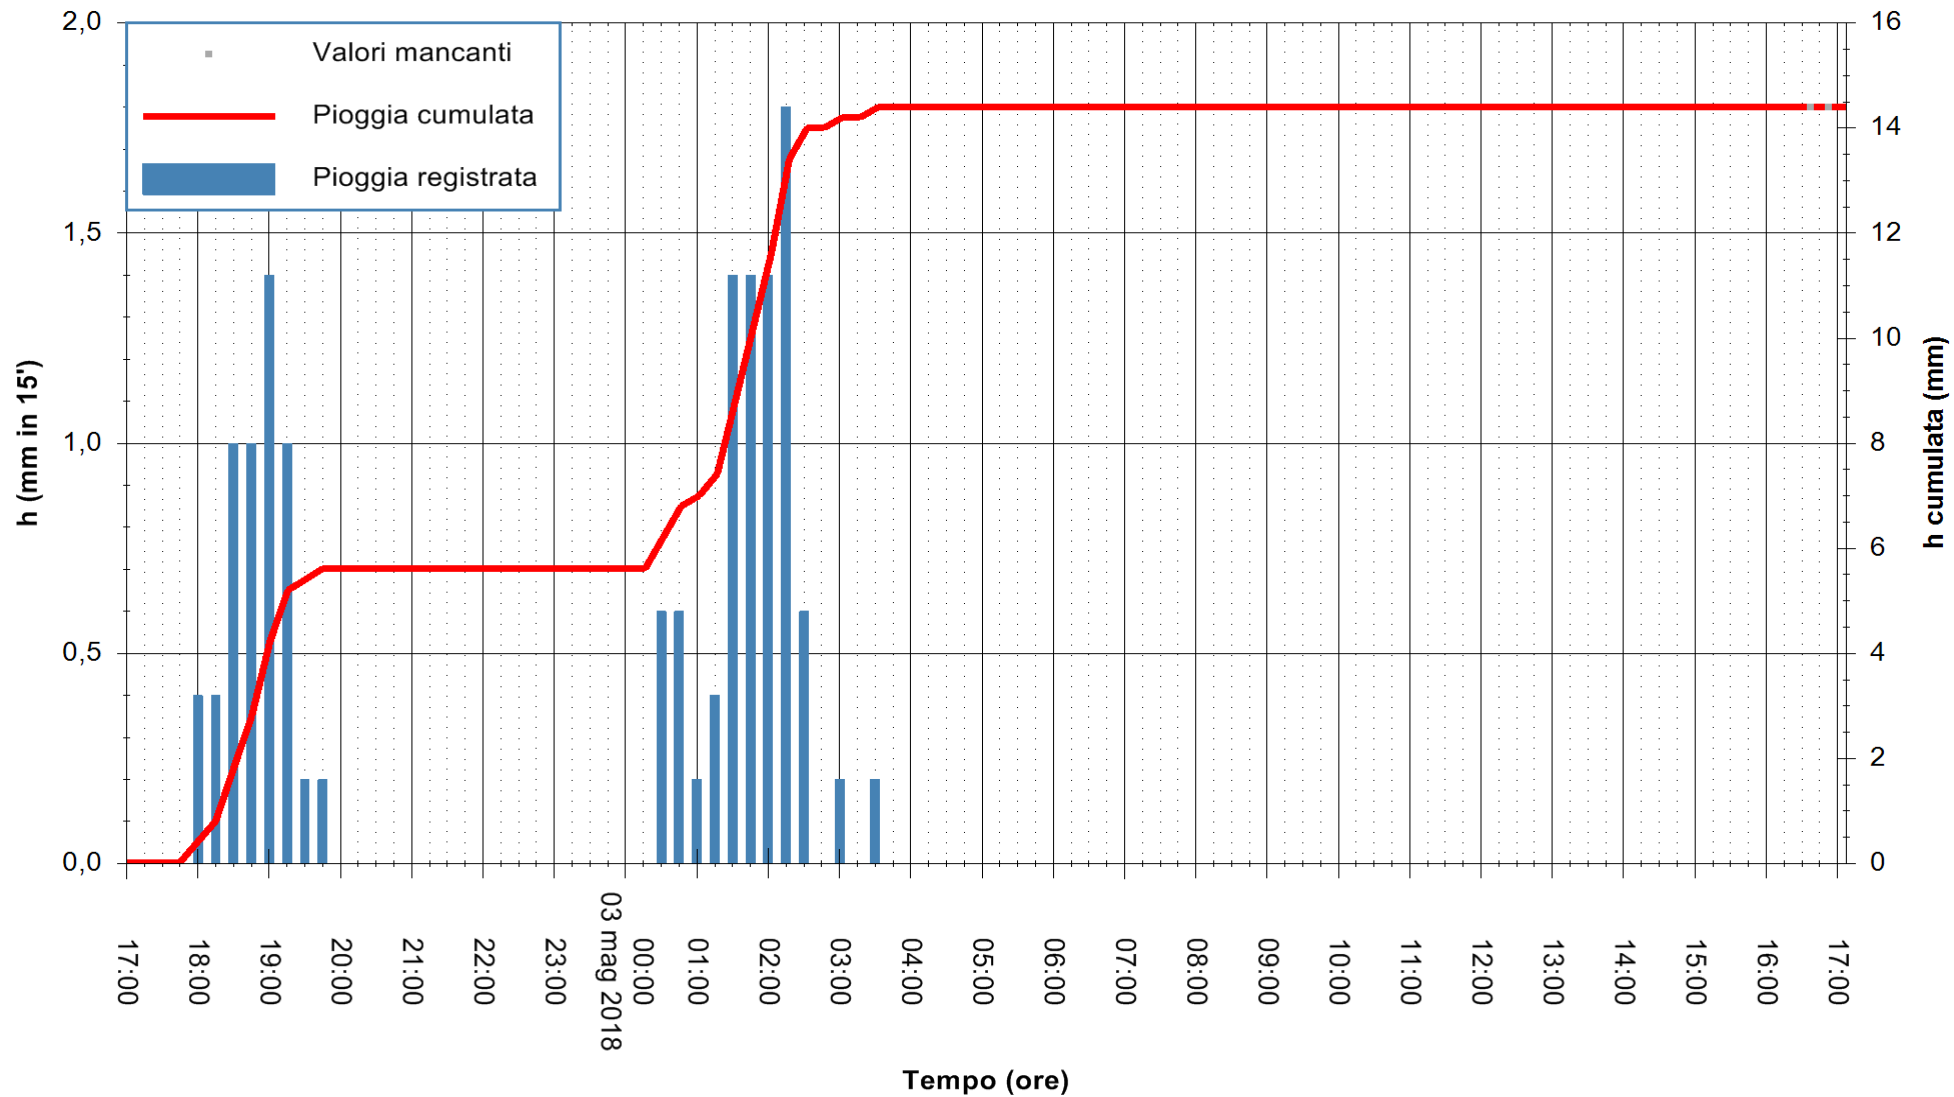

ARPAS
 F.to il Dirigente Responsabile
 Dott. Giuseppe Bianco

REGIONE AUTÒNOMA DE SARDIGNA
 REGIONE AUTONOMA DELLA SARDEGNA

Stazione pluviometrica Flumentepido
Area FLUMETEPIDO
Pioggia registrata nelle ultime 24 ore
Estrazione dati delle ore 17:21 del 03/05/2018
Ultimo dato disponibile: 03/05/2018 alle 16:30