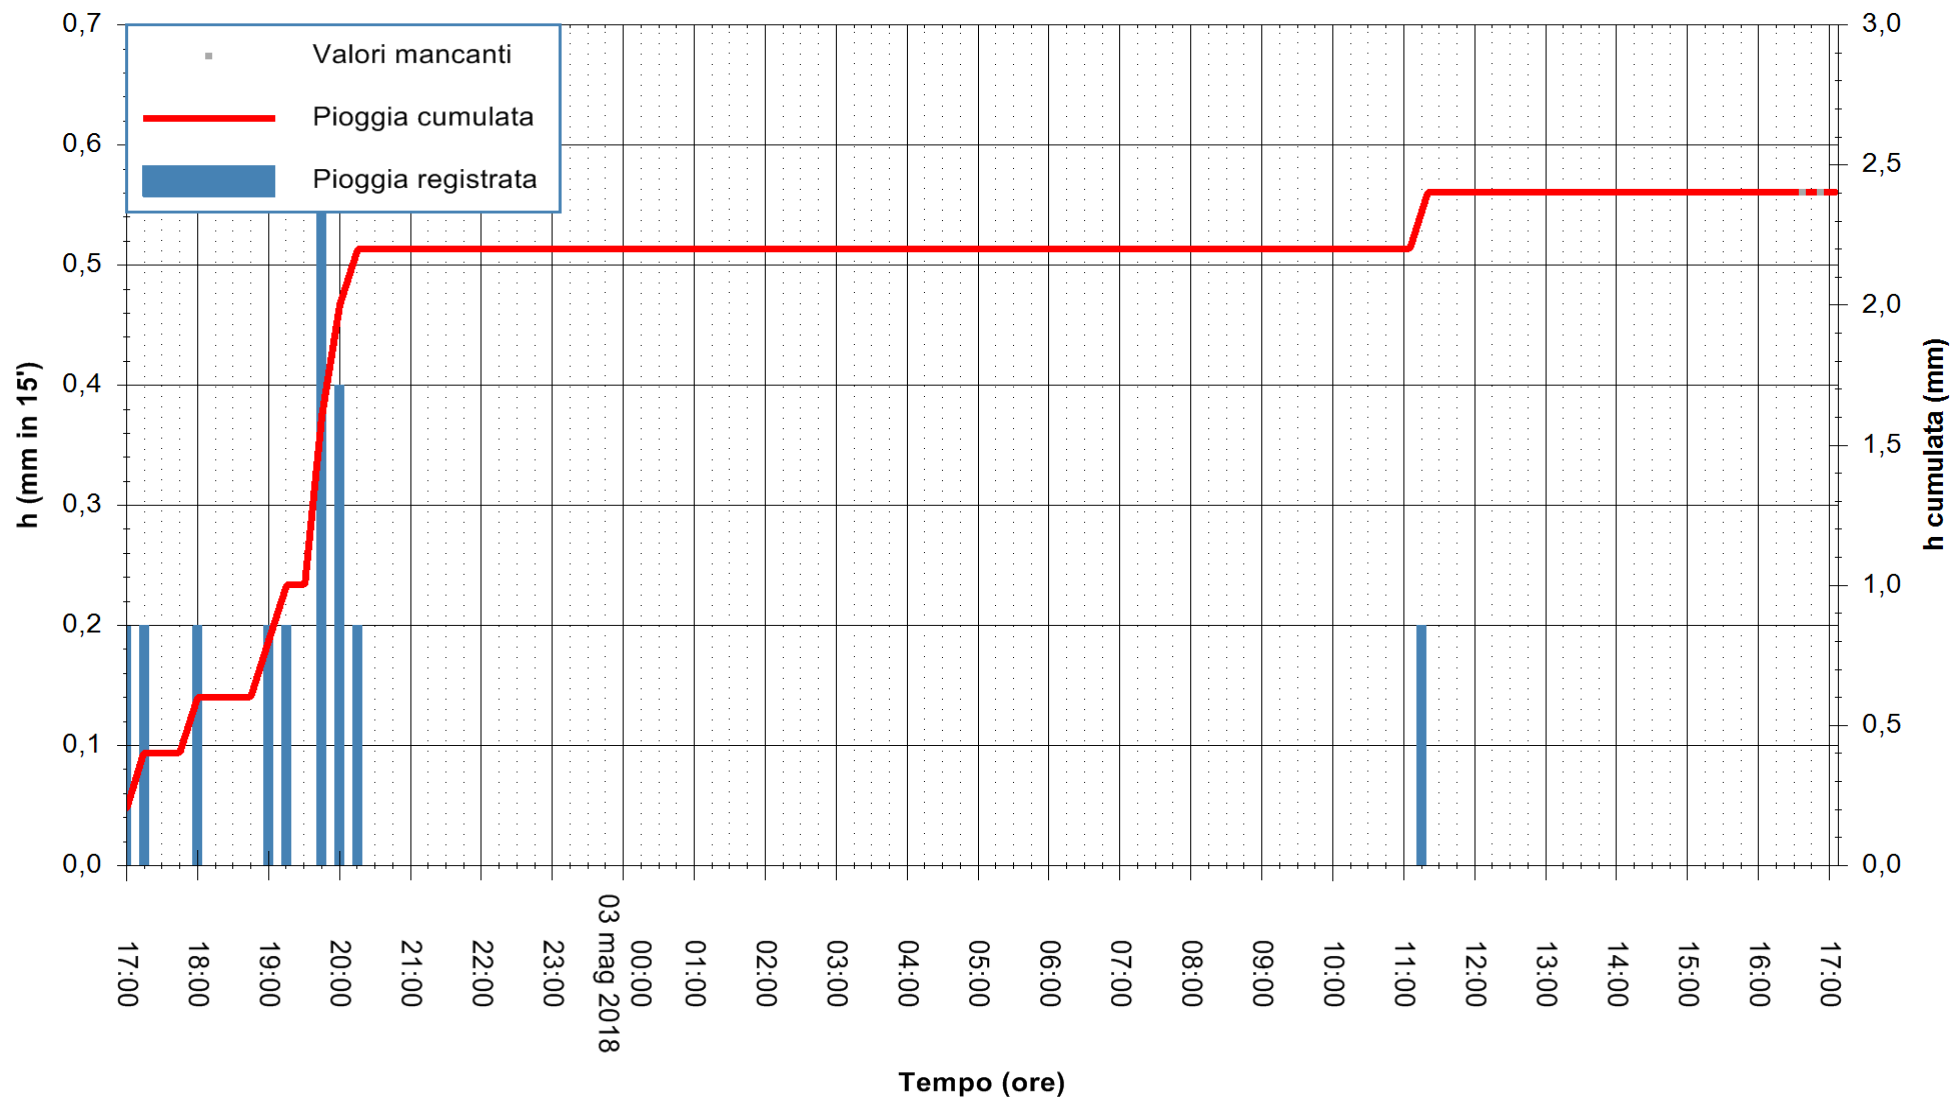

ARPAS
 F.to il Dirigente Responsabile
 Dott. Giuseppe Bianco

REGIONE AUTONOMA DE SARDIGNA
 REGIONE AUTONOMA DELLA SARDEGNA

Stazione pluviometrica Oristano
 Area TORRE GRANDE
 Pioggia registrata nelle ultime 24 ore
 Estrazione dati delle ore 17:21 del 03/05/2018
 Ultimo dato disponibile: 03/05/2018 alle 16:30