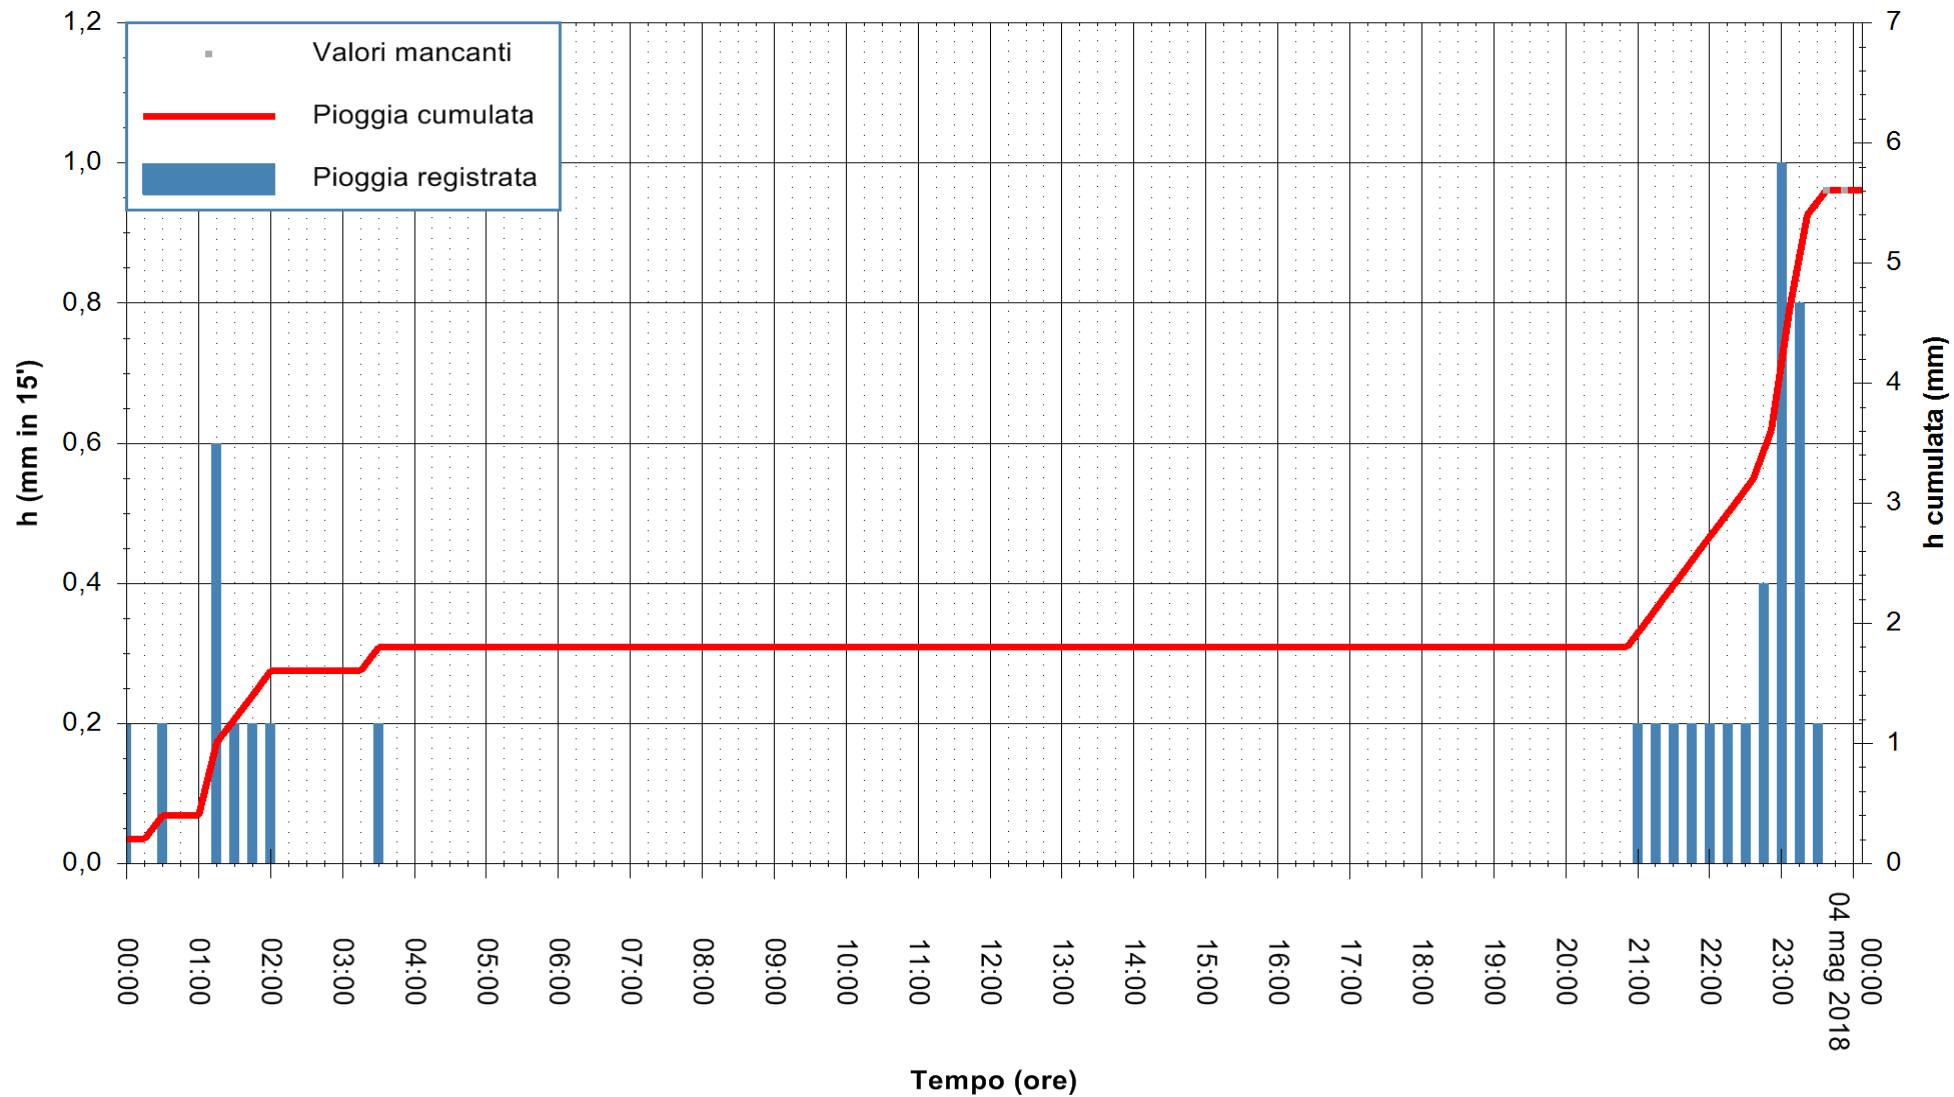

ARPAS
F.to il Dirigente Responsabile
Dott. Giuseppe Bianco

REGIONE AUTÒNOMA DE SARDIGNA
REGIONE AUTONOMA DELLA SARDEGNA

Stazione pluviometrica Villasor
Area IS ARENAS
Pioggia registrata nelle ultime 24 ore
Estrazione dati delle ore 00:28 del 04/05/2018
Ultimo dato disponibile: 03/05/2018 alle 23:30

ARPAS
F.to il Dirigente Responsabile
Dott. Giuseppe Bianco

REGIONE AUTÒNOMA DE SARDIGNA
REGIONE AUTONOMA DELLA SARDEGNA

Stazione pluviometrica Terramaistus a Gonnosfanadiga
 Area PONTE RIO TERREMAISTUS
 Pioggia registrata nelle ultime 24 ore
 Estrazione dati delle ore 00:28 del 04/05/2018
 Ultimo dato disponibile: 03/05/2018 alle 23:30