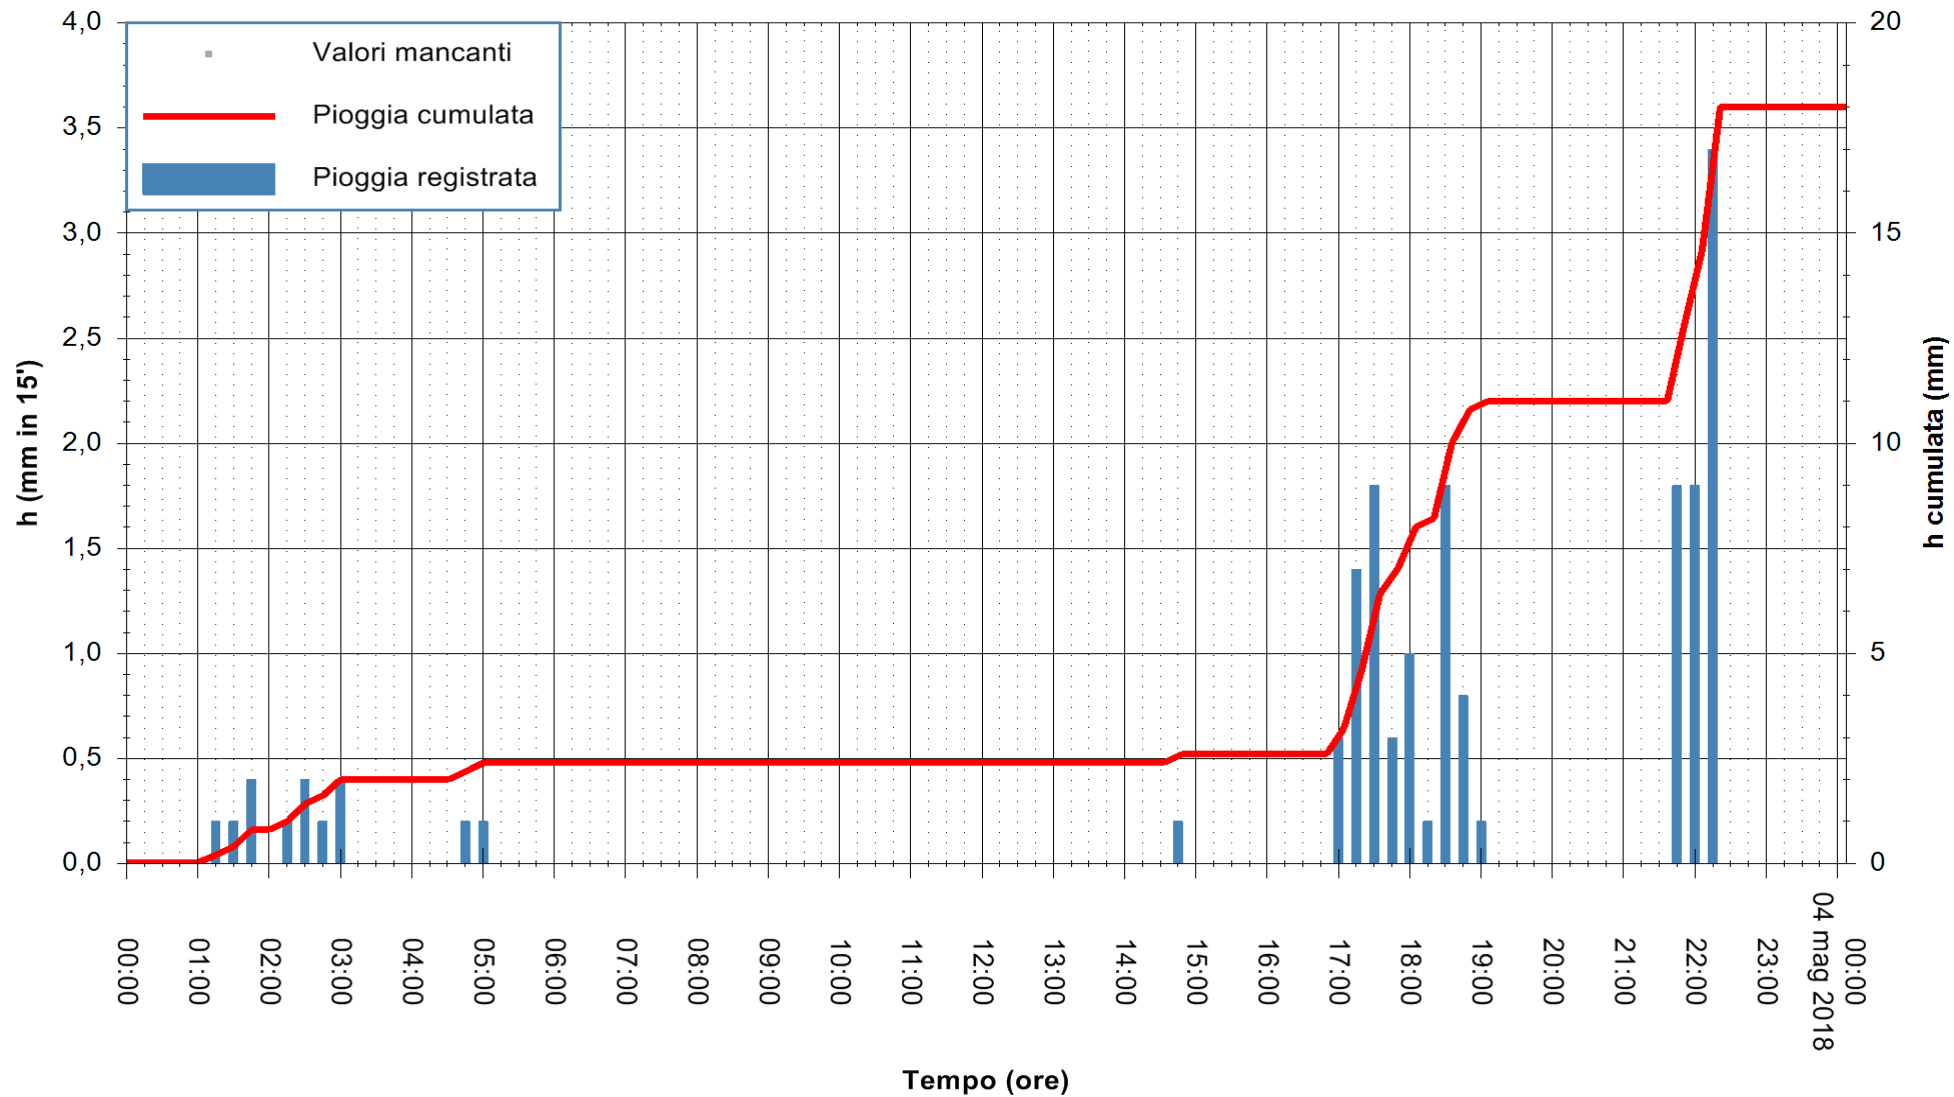

ARPAS
 F.to il Dirigente Responsabile
 Dott. Giuseppe Bianco

REGIONE AUTONOMA DE SARDIGNA
 REGIONE AUTONOMA DELLA SARDEGNA

Stazione pluviometrica Ossoni
Area MONTE OSSONI
Pioggia registrata nelle ultime 24 ore
Estrazione dati delle ore 00:28 del 04/05/2018
Ultimo dato disponibile: 04/05/2018 alle 00:00

ARPAS
F.to il Dirigente Responsabile
Dott. Giuseppe Bianco

REGIONE AUTÒNOMA DE SARDIGNA
REGIONE AUTONOMA DELLA SARDEGNA

Stazione pluviometrica Mamone
 Area MAMONE
 Pioggia registrata nelle ultime 24 ore
 Estrazione dati delle ore 00:28 del 04/05/2018
 Ultimo dato disponibile: 04/05/2018 alle 00:00