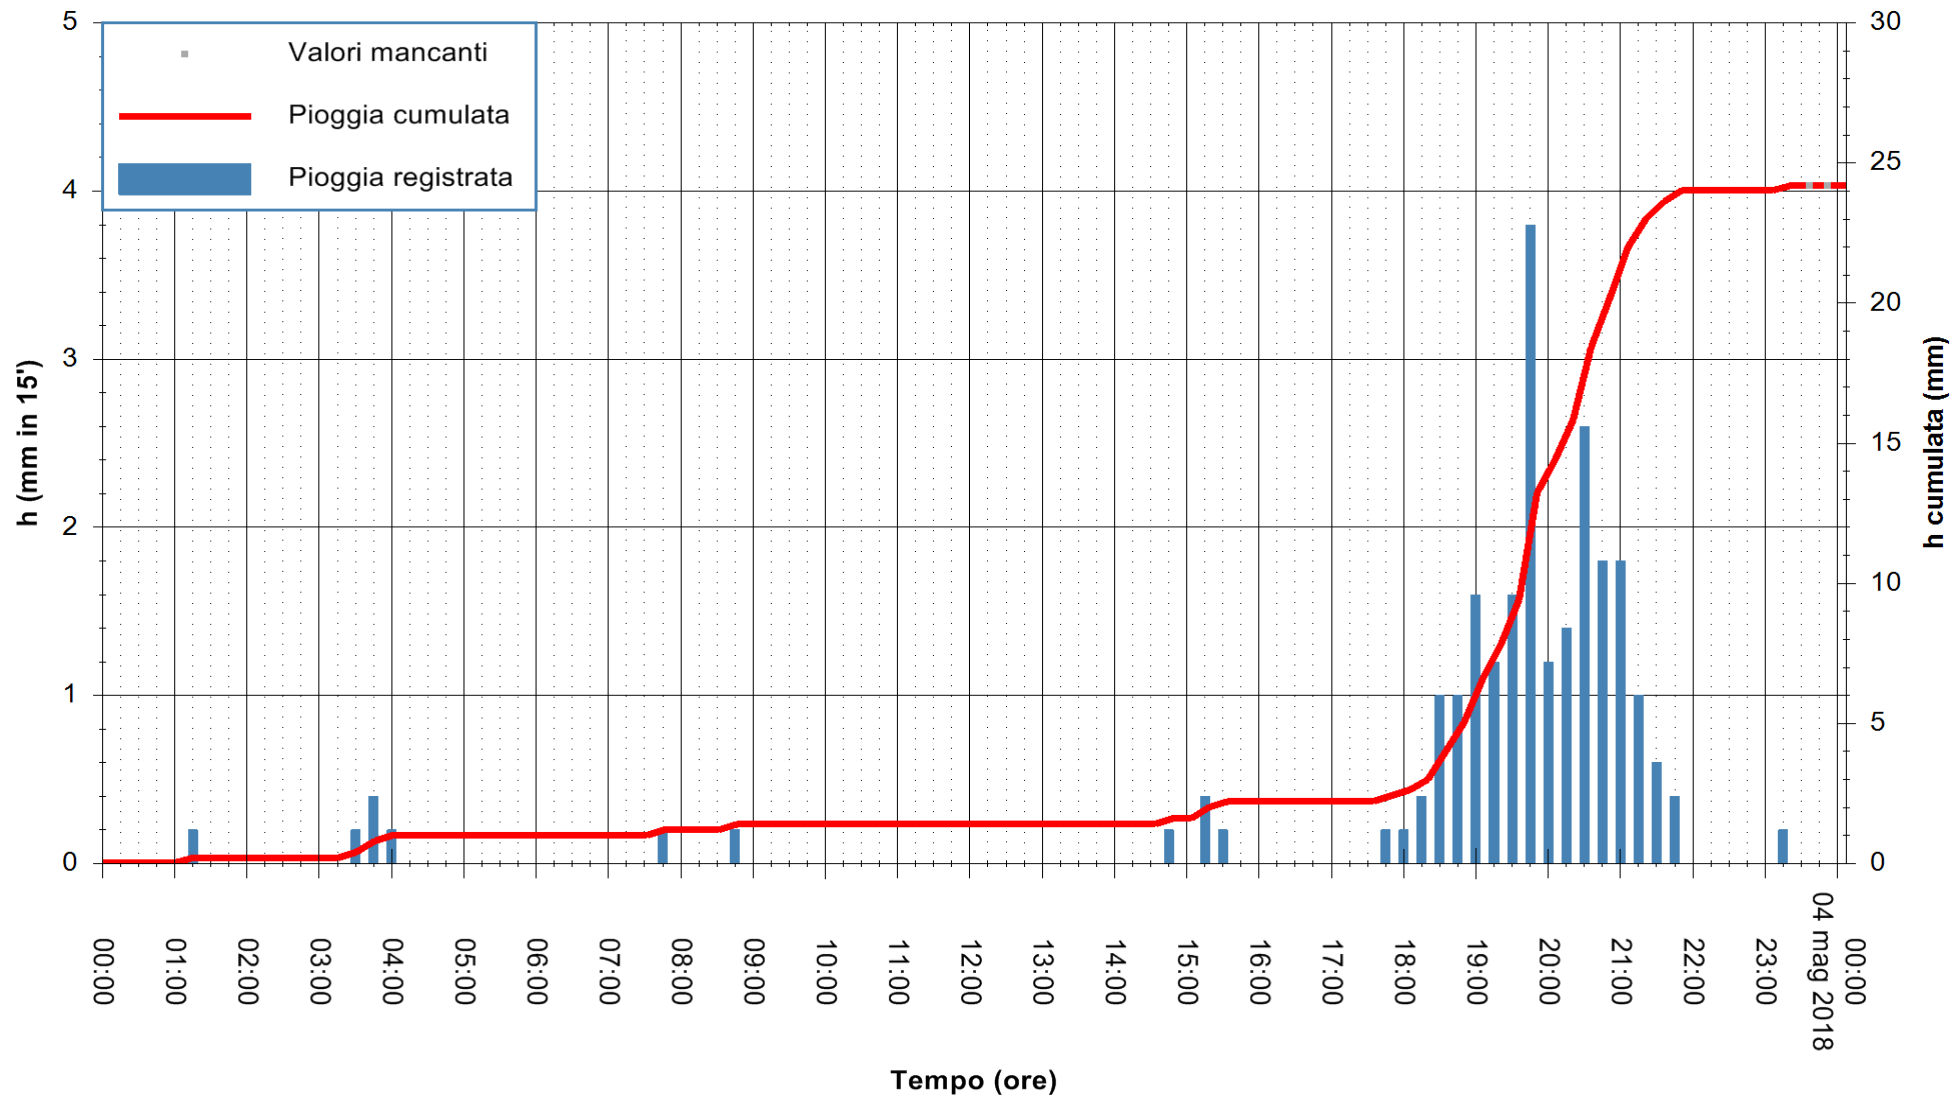

ARPAS
 F.to il Dirigente Responsabile
 Dott. Giuseppe Bianco

REGIONE AUTONOMA DE SARDIGNA
 REGIONE AUTONOMA DELLA SARDEGNA

Stazione pluviometrica Ossoni
Area MONTE OSSONI
Pioggia registrata nelle ultime 24 ore
Estrazione dati delle ore 00:28 del 04/05/2018
Ultimo dato disponibile: 04/05/2018 alle 00:00