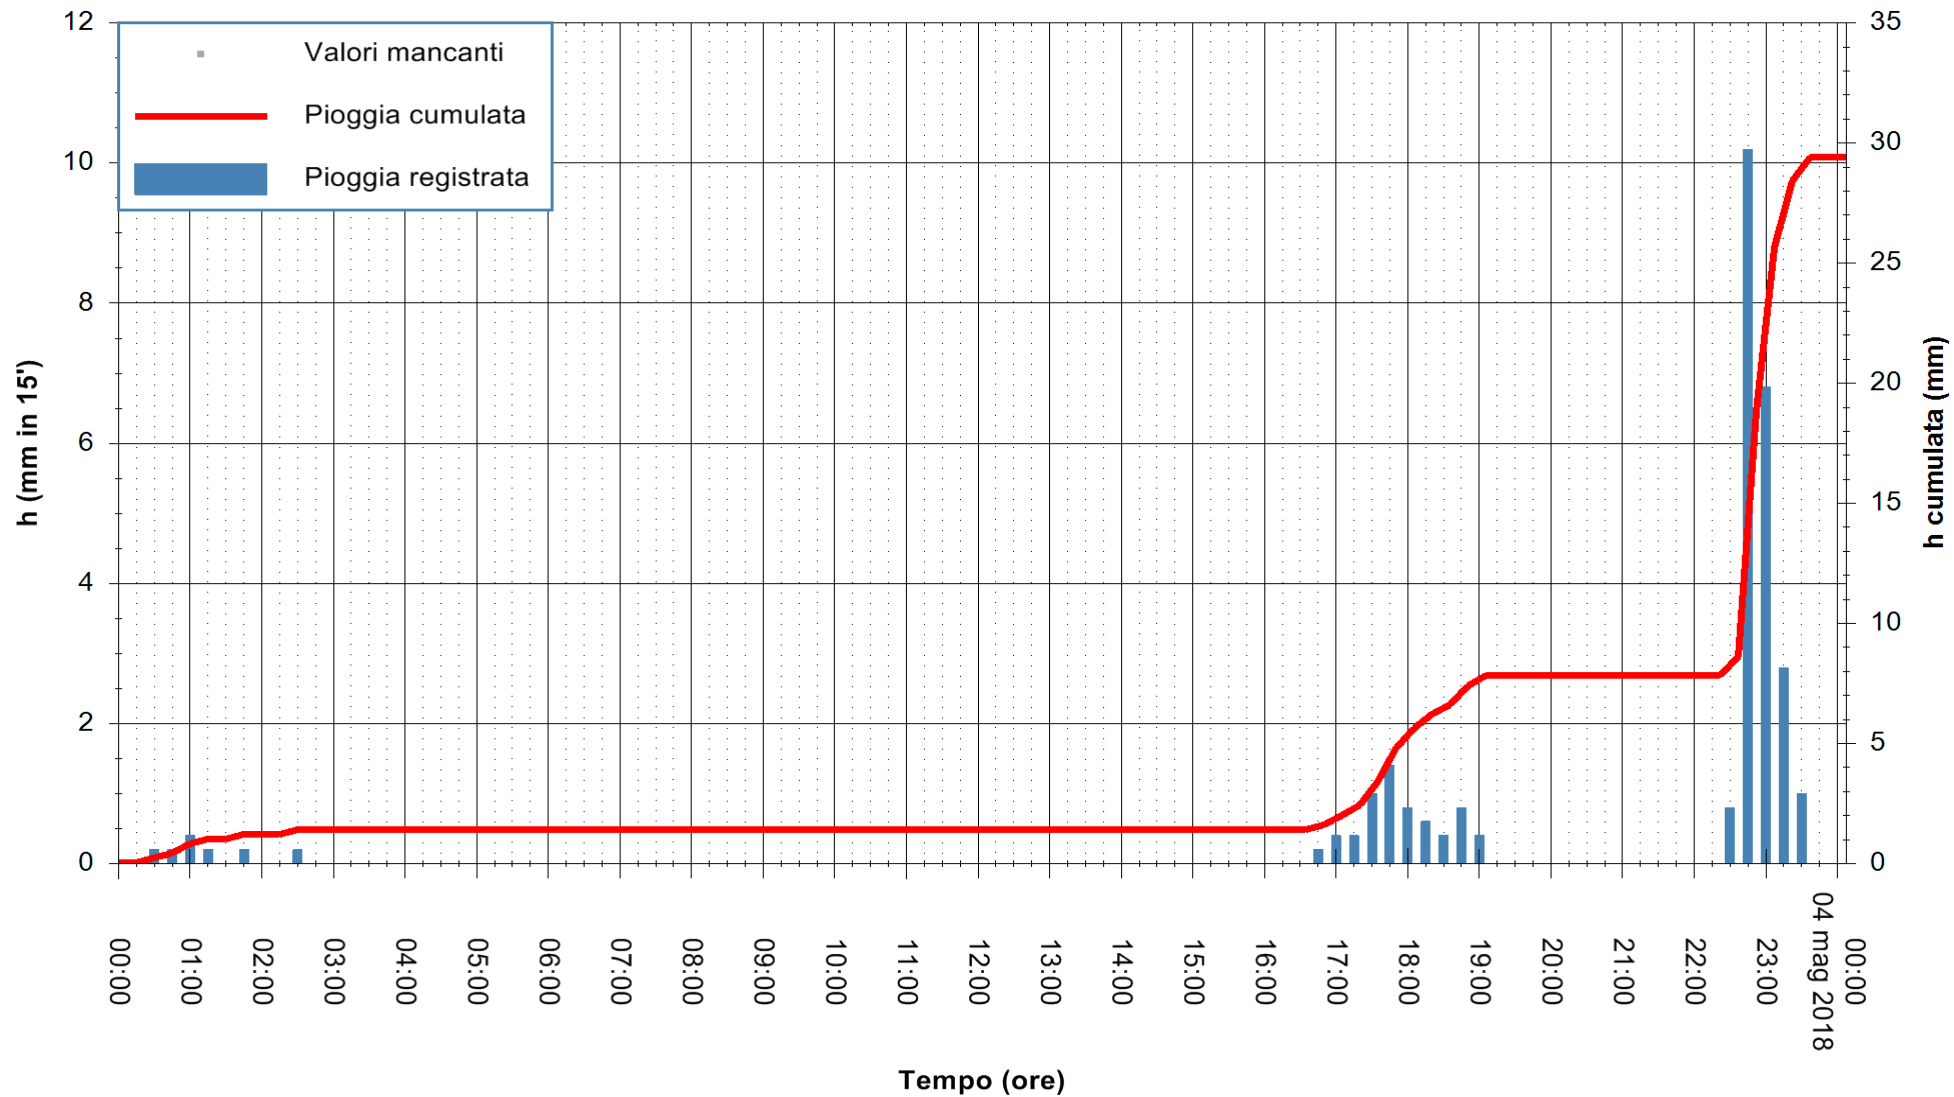

ARPAS
 F.to il Dirigente Responsabile
 Dott. Giuseppe Bianco

REGIONE AUTONOMA DE SARDIGNA
 REGIONE AUTONOMA DELLA SARDEGNA

Stazione pluviometrica Ossoni
Area MONTE OSSONI
Pioggia registrata nelle ultime 24 ore
Estrazione dati delle ore 00:28 del 04/05/2018
Ultimo dato disponibile: 04/05/2018 alle 00:00

ARPAS
F.to il Dirigente Responsabile
Dott. Giuseppe Bianco

REGIONE AUTÒNOMA DE SARDIGNA
REGIONE AUTONOMA DELLA SARDEGNA

Stazione pluviometrica Mamone
 Area MAMONE
 Pioggia registrata nelle ultime 24 ore
 Estrazione dati delle ore 00:28 del 04/05/2018
 Ultimo dato disponibile: 04/05/2018 alle 00:00