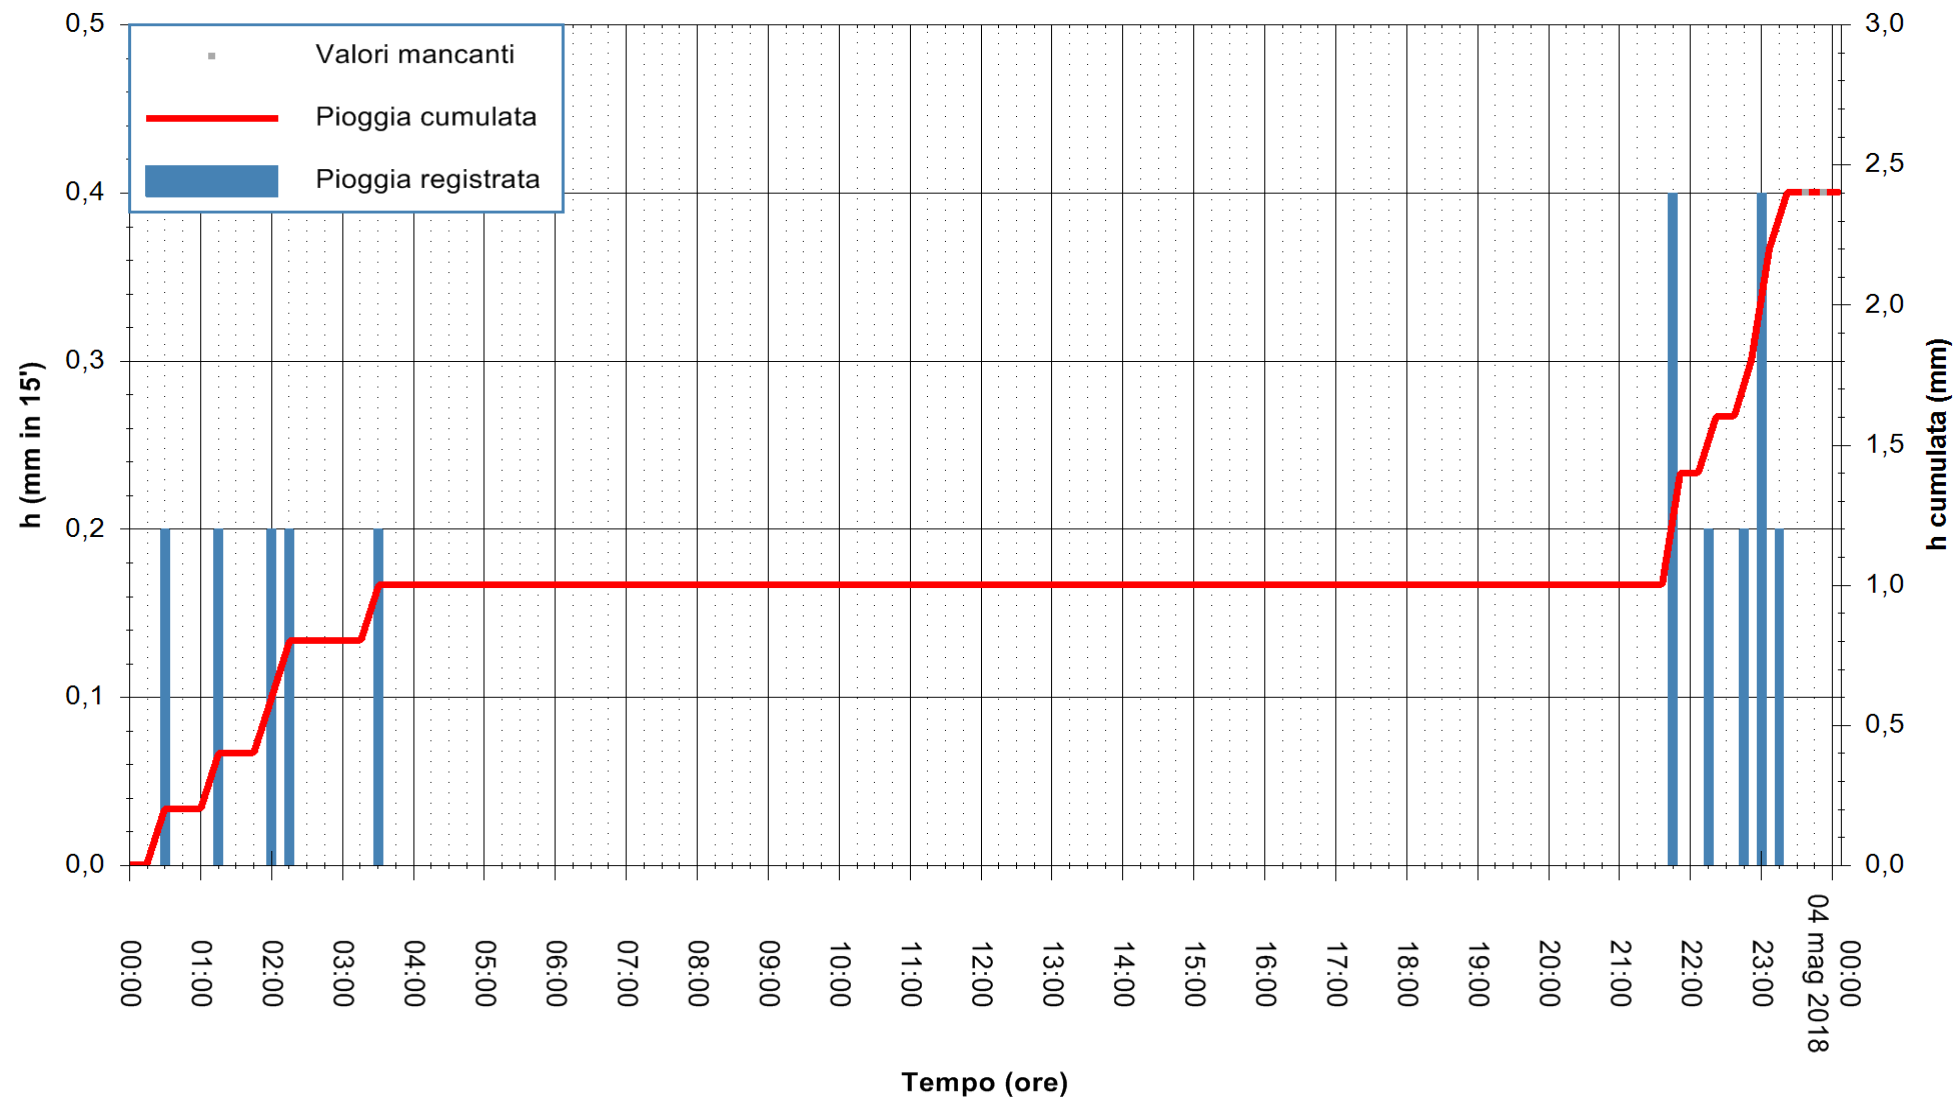

ARPAS
F.to il Dirigente Responsabile
Dott. Giuseppe Bianco

REGIONE AUTÒNOMA DE SARDIGNA
REGIONE AUTONOMA DELLA SARDEGNA

Stazione pluviometrica Villasor
Area IS ARENAS
Pioggia registrata nelle ultime 24 ore
Estrazione dati delle ore 00:28 del 04/05/2018
Ultimo dato disponibile: 03/05/2018 alle 23:30

ARPAS
F.to il Dirigente Responsabile
Dott. Giuseppe Bianco

REGIONE AUTÒNOMA DE SARDIGNA
REGIONE AUTONOMA DELLA SARDEGNA

Stazione pluviometrica Terramaistus a Gonnosfanadiga
 Area PONTE RIO TERREMAISTUS
 Pioggia registrata nelle ultime 24 ore
 Estrazione dati delle ore 00:28 del 04/05/2018
 Ultimo dato disponibile: 03/05/2018 alle 23:30