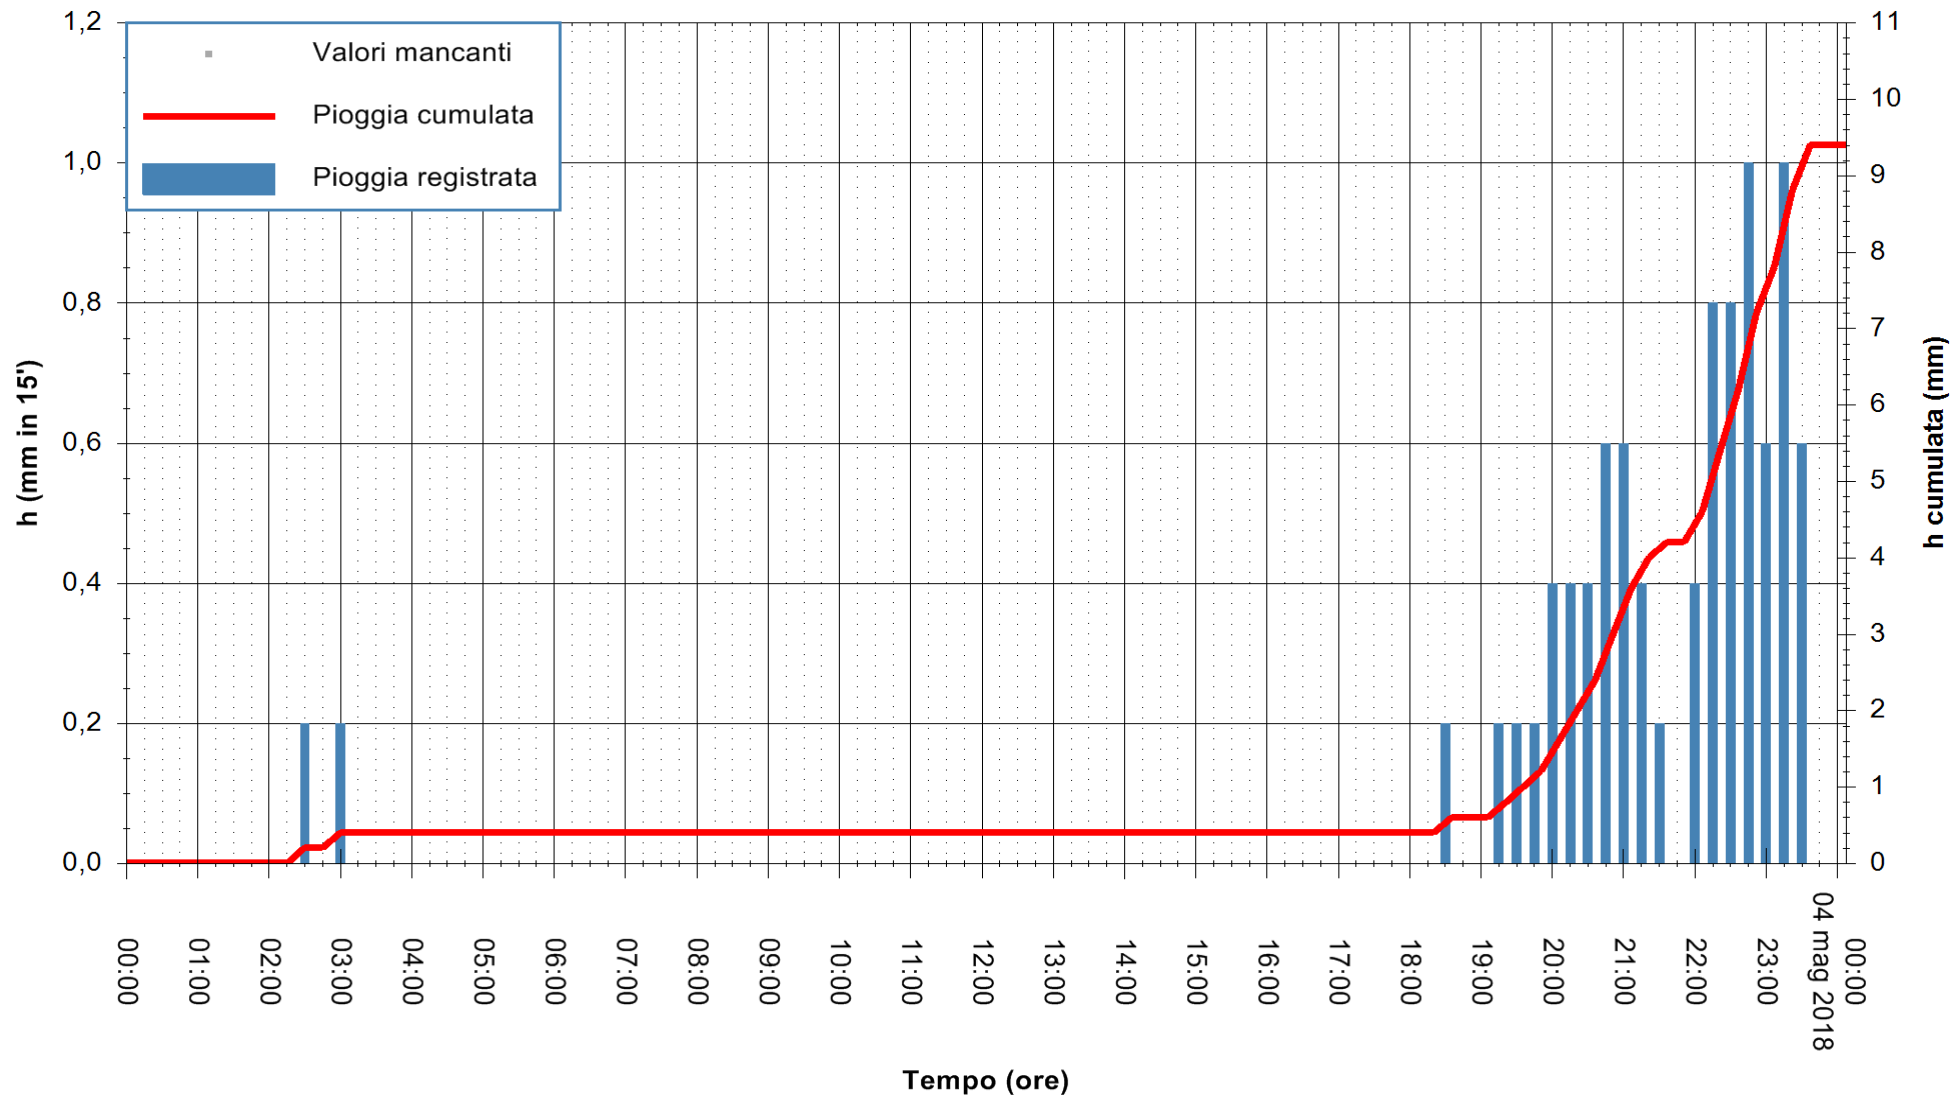

ARPAS
 F.to il Dirigente Responsabile
 Dott. Giuseppe Bianco

REGIONE AUTONOMA DE SARDIGNA
 REGIONE AUTONOMA DELLA SARDEGNA

Stazione pluviometrica Ossoni
Area MONTE OSSONI
Pioggia registrata nelle ultime 24 ore
Estrazione dati delle ore 00:28 del 04/05/2018
Ultimo dato disponibile: 04/05/2018 alle 00:00

ARPAS
F.to il Dirigente Responsabile
Dott. Giuseppe Bianco

REGIONE AUTÒNOMA DE SARDIGNA
REGIONE AUTONOMA DELLA SARDEGNA

Stazione pluviometrica Mamone
 Area MAMONE
 Pioggia registrata nelle ultime 24 ore
 Estrazione dati delle ore 00:28 del 04/05/2018
 Ultimo dato disponibile: 04/05/2018 alle 00:00