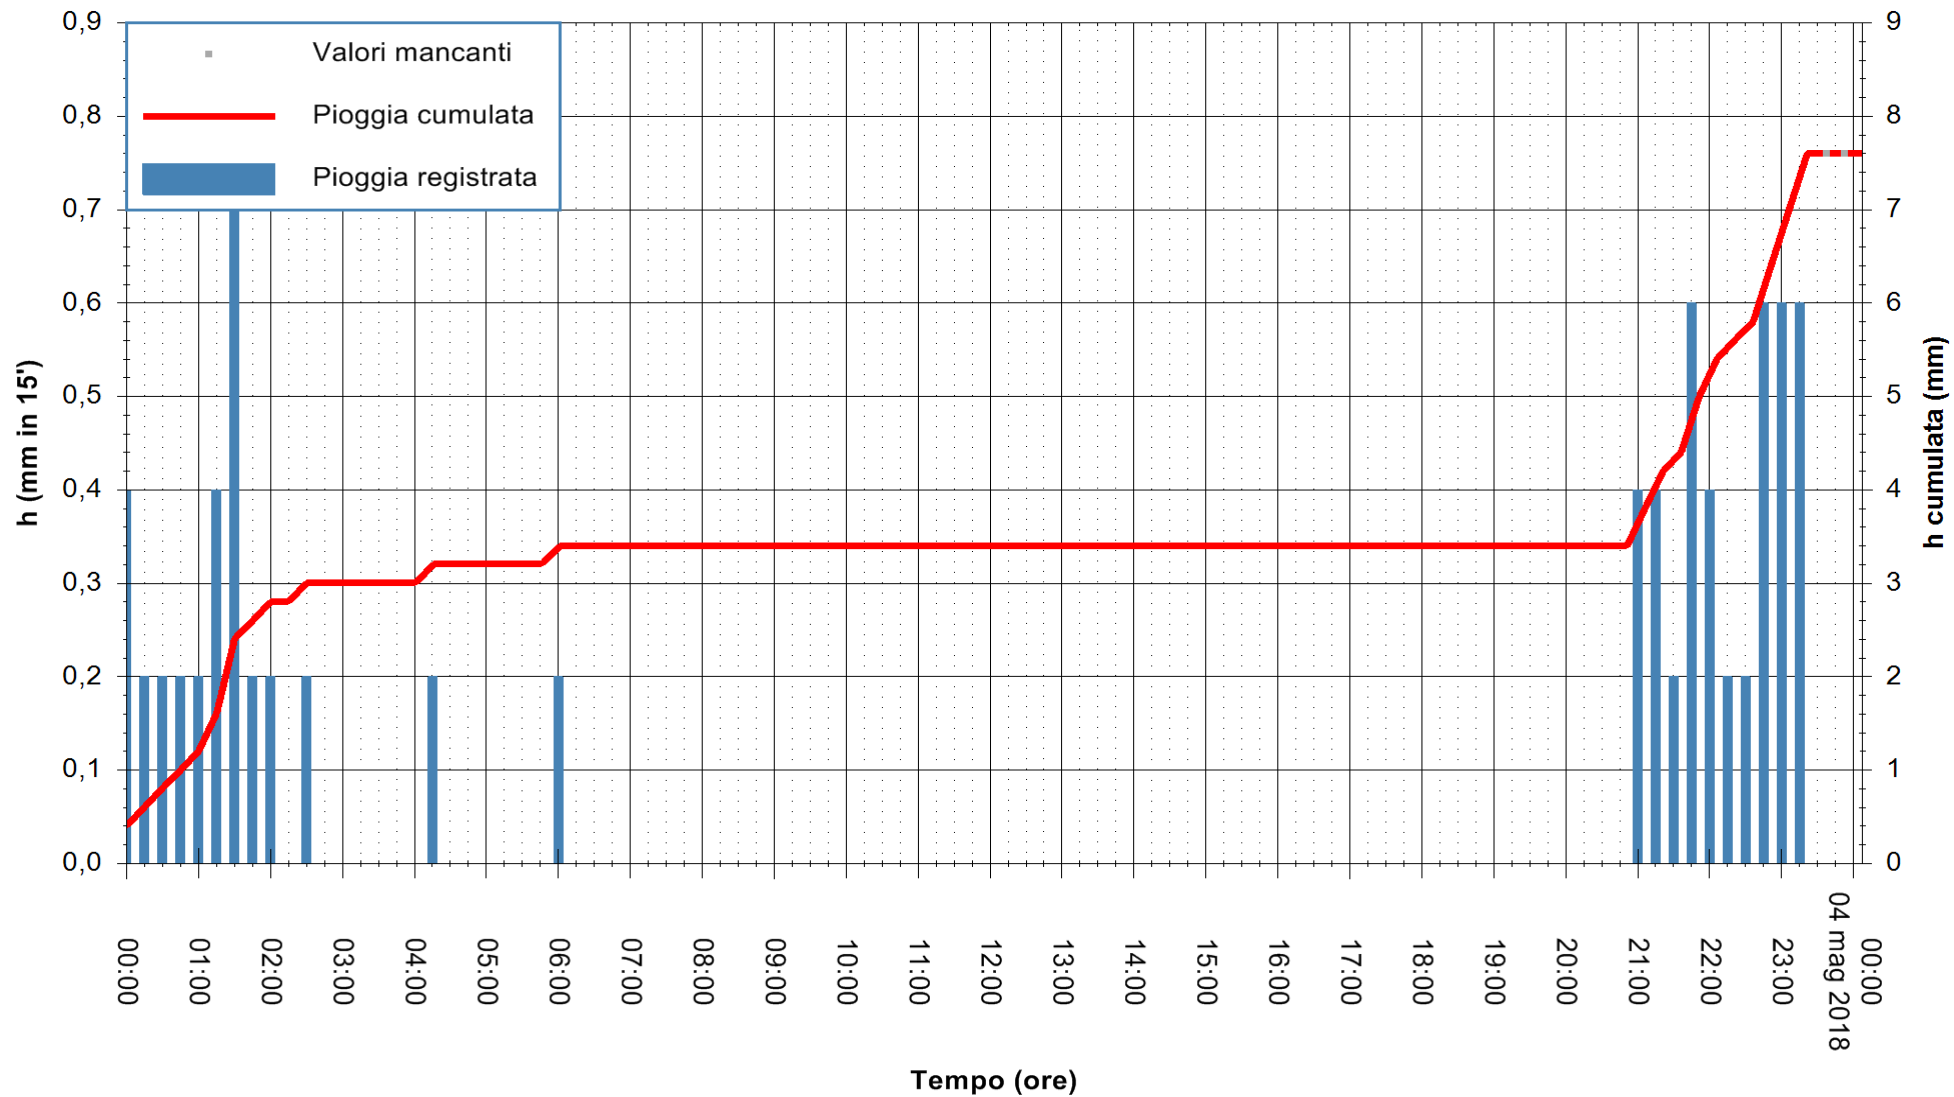

Stazione pluviometrica Fluminimannu a Decimomannu
 Area DECIMOMANNU
 Pioggia registrata nelle ultime 24 ore
 Estrazione dati delle ore 00:28 del 04/05/2018
 Ultimo dato disponibile: 04/05/2018 alle 00:00

ARPAS
 F.to il Dirigente Responsabile
 Dott. Giuseppe Bianco

REGIONE AUTÒNOMA DE SARDIGNA
 REGIONE AUTONOMA DELLA SARDEGNA

Stazione pluviometrica Senorbi'
Area SENORBI
Pioggia registrata nelle ultime 24 ore
Estrazione dati delle ore 00:28 del 04/05/2018
Ultimo dato disponibile: 03/05/2018 alle 23:30