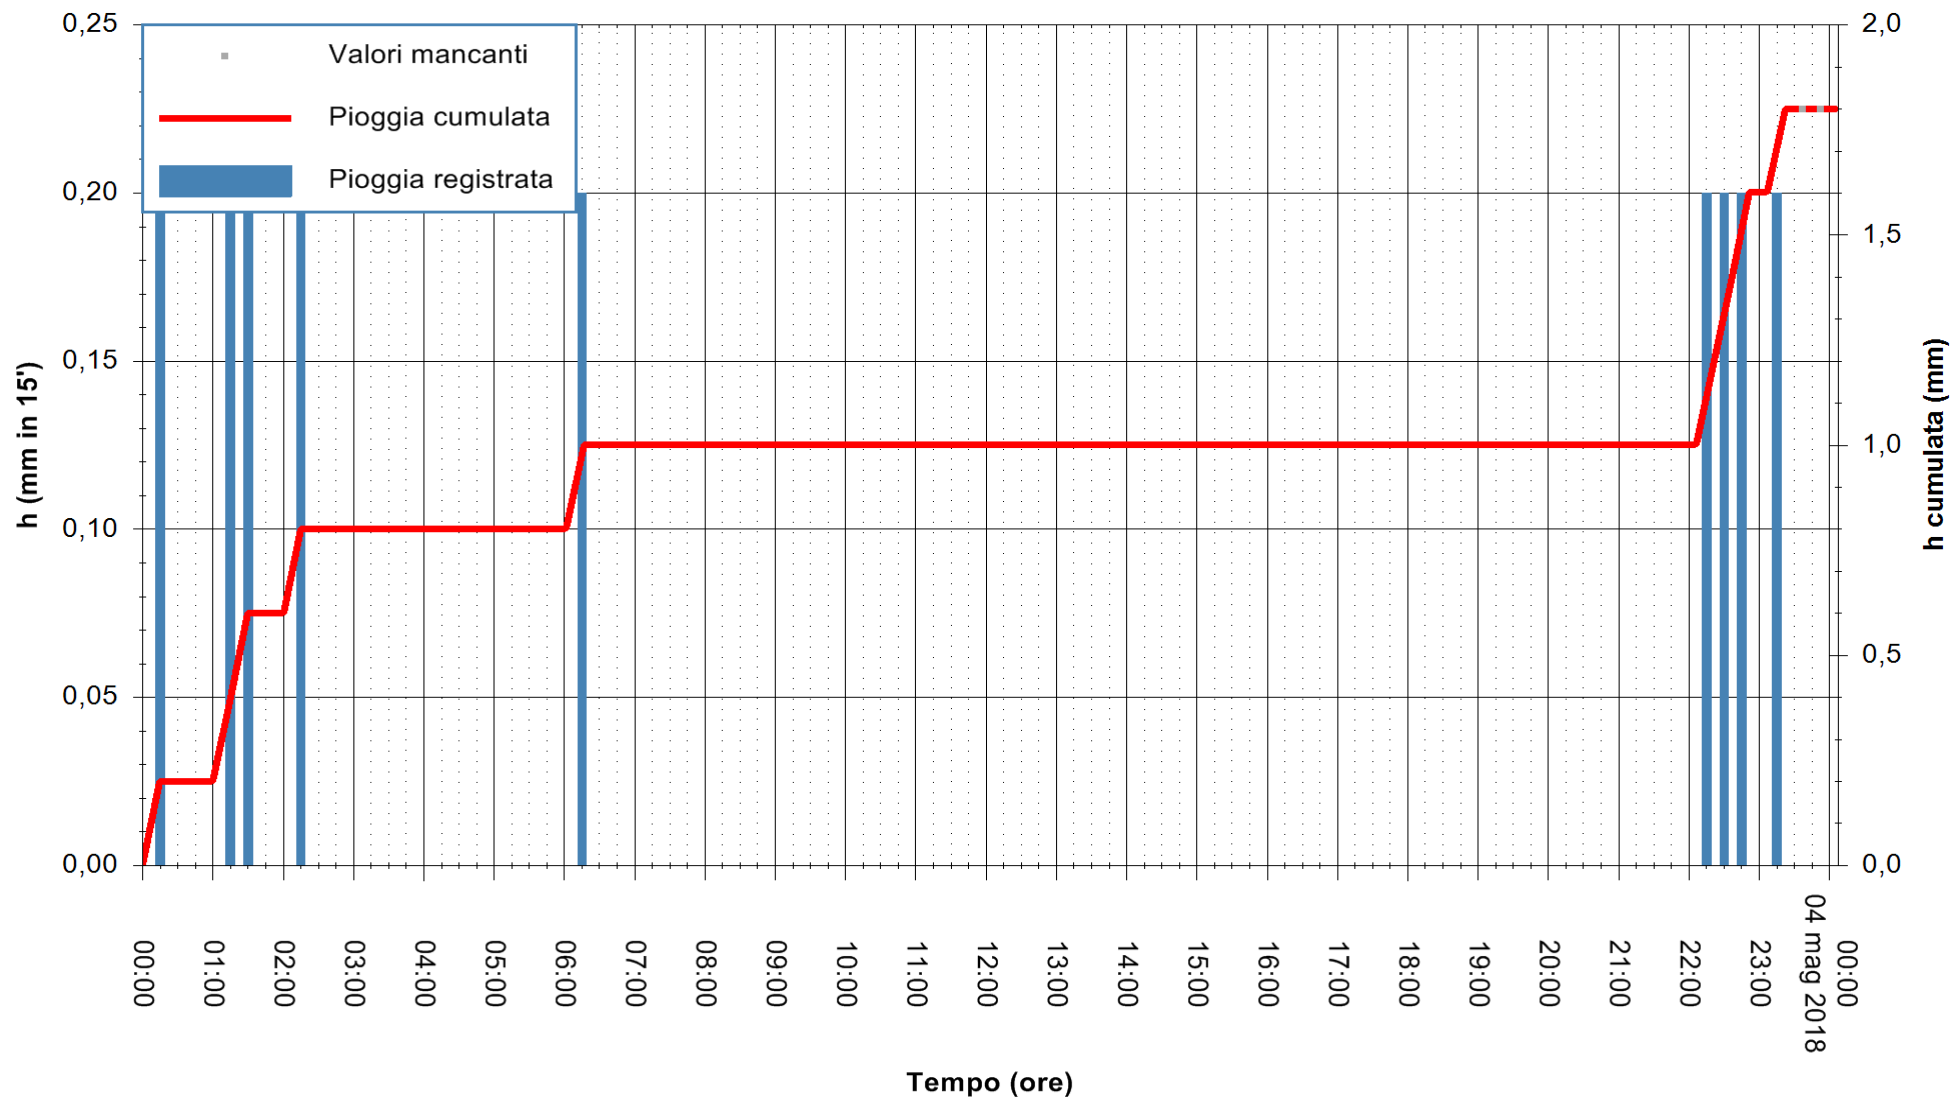

ARPAS
 F.to il Dirigente Responsabile
 Dott. Giuseppe Bianco

REGIONE AUTONOMA DE SARDIGNA
 REGIONE AUTONOMA DELLA SARDEGNA

Stazione pluviometrica Ossoni
Area MONTE OSSONI
Pioggia registrata nelle ultime 24 ore
Estrazione dati delle ore 00:28 del 04/05/2018
Ultimo dato disponibile: 04/05/2018 alle 00:00

ARPAS
F.to il Dirigente Responsabile
Dott. Giuseppe Bianco

REGIONE AUTÒNOMA DE SARDIGNA
REGIONE AUTONOMA DELLA SARDEGNA

Stazione pluviometrica Mamone
 Area MAMONE
 Pioggia registrata nelle ultime 24 ore
 Estrazione dati delle ore 00:28 del 04/05/2018
 Ultimo dato disponibile: 04/05/2018 alle 00:00