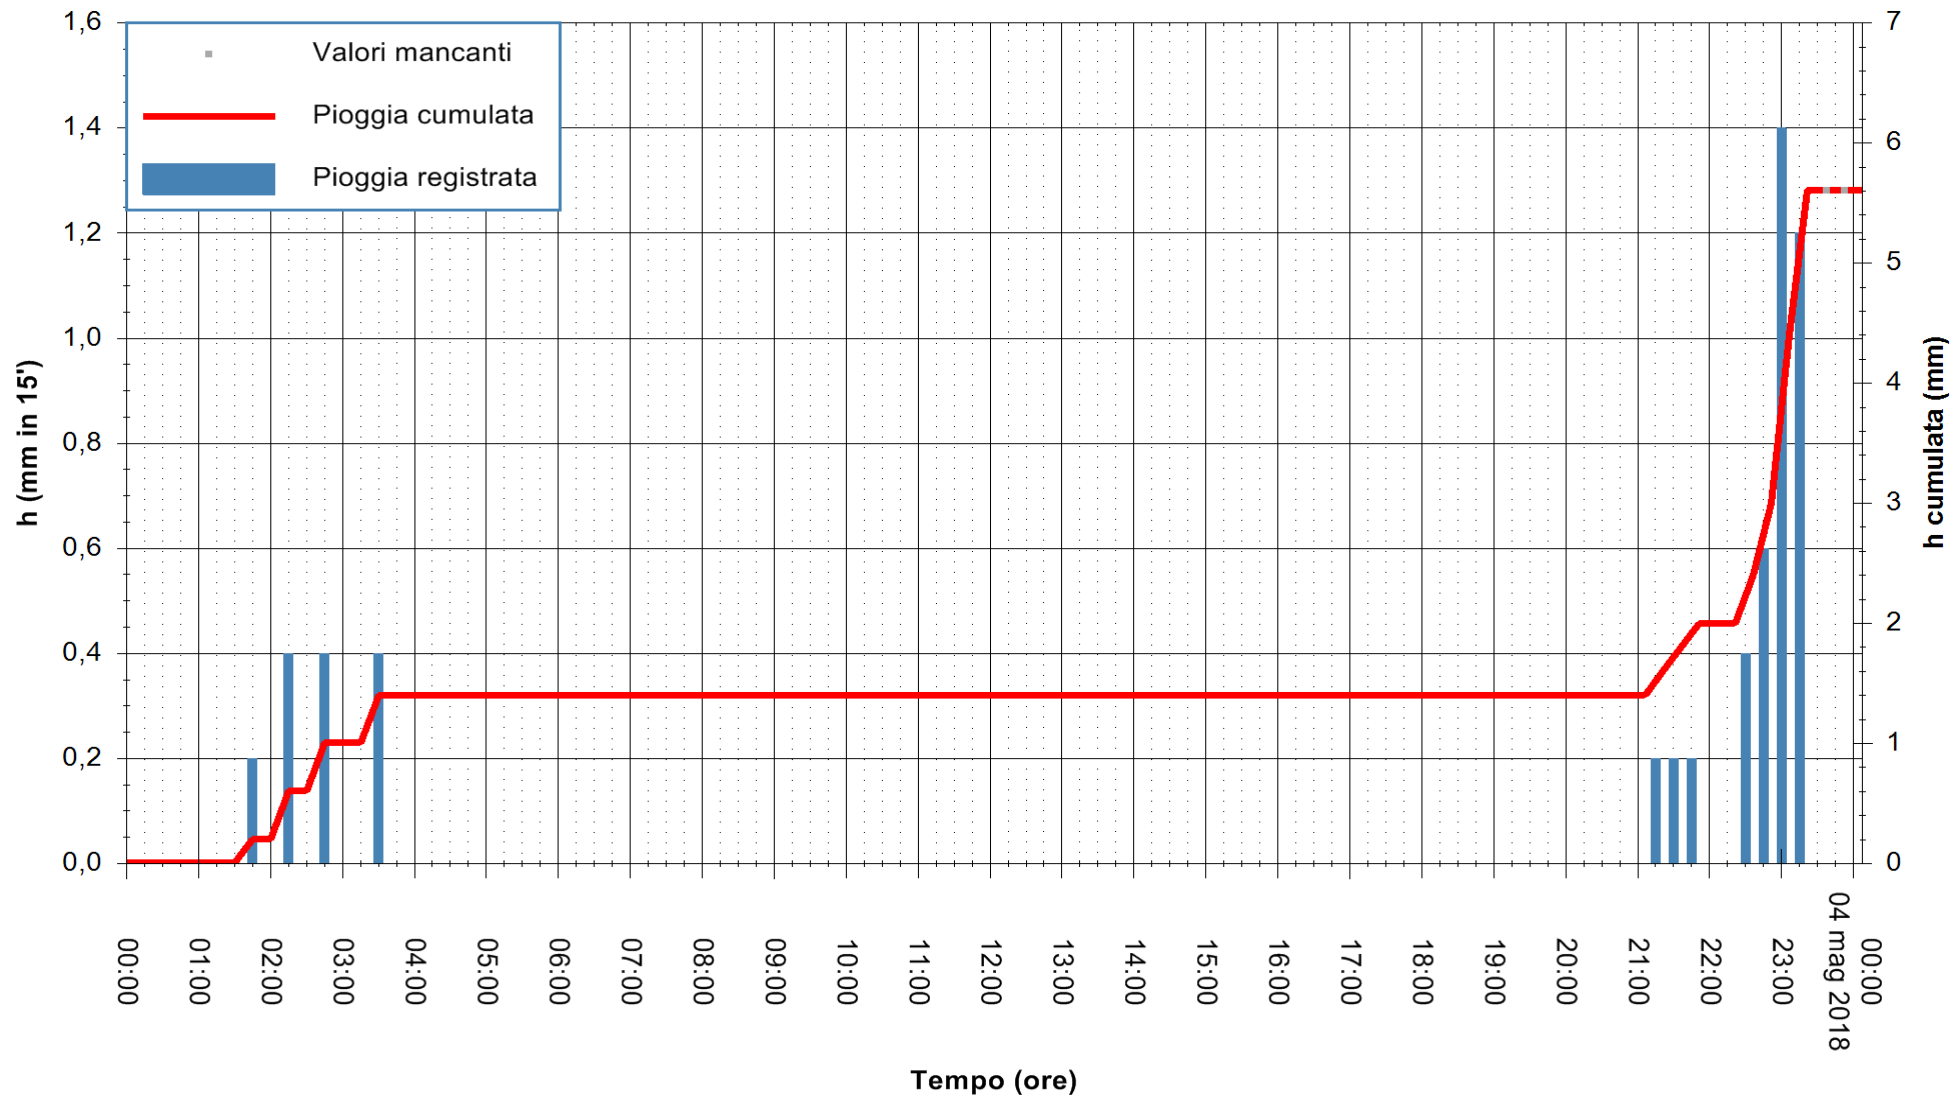

Stazione pluviometrica Fluminimannu a Decimomannu
 Area DECIMOMANNU
 Pioggia registrata nelle ultime 24 ore
 Estrazione dati delle ore 00:28 del 04/05/2018
 Ultimo dato disponibile: 04/05/2018 alle 00:00

ARPAS
 F.to il Dirigente Responsabile
 Dott. Giuseppe Bianco

REGIONE AUTÒNOMA DE SARDIGNA
 REGIONE AUTONOMA DELLA SARDEGNA

Stazione pluviometrica Senorbi'
Area SENORBI
Pioggia registrata nelle ultime 24 ore
Estrazione dati delle ore 00:28 del 04/05/2018
Ultimo dato disponibile: 03/05/2018 alle 23:30

ARPAS
F.to il Dirigente Responsabile
Dott. Giuseppe Bianco

REGIONE AUTÒNOMA DE SARDIGNA
REGIONE AUTONOMA DELLA SARDEGNA

Stazione pluviometrica Villasor
Area IS ARENAS
Pioggia registrata nelle ultime 24 ore
Estrazione dati delle ore 00:28 del 04/05/2018
Ultimo dato disponibile: 03/05/2018 alle 23:30

ARPAS
F.to il Dirigente Responsabile
Dott. Giuseppe Bianco

REGIONE AUTÒNOMA DE SARDIGNA
REGIONE AUTONOMA DELLA SARDEGNA

Stazione pluviometrica Terramaistus a Gonnosfanadiga
 Area PONTE RIO TERREMAISTUS
 Pioggia registrata nelle ultime 24 ore
 Estrazione dati delle ore 00:28 del 04/05/2018
 Ultimo dato disponibile: 03/05/2018 alle 23:30