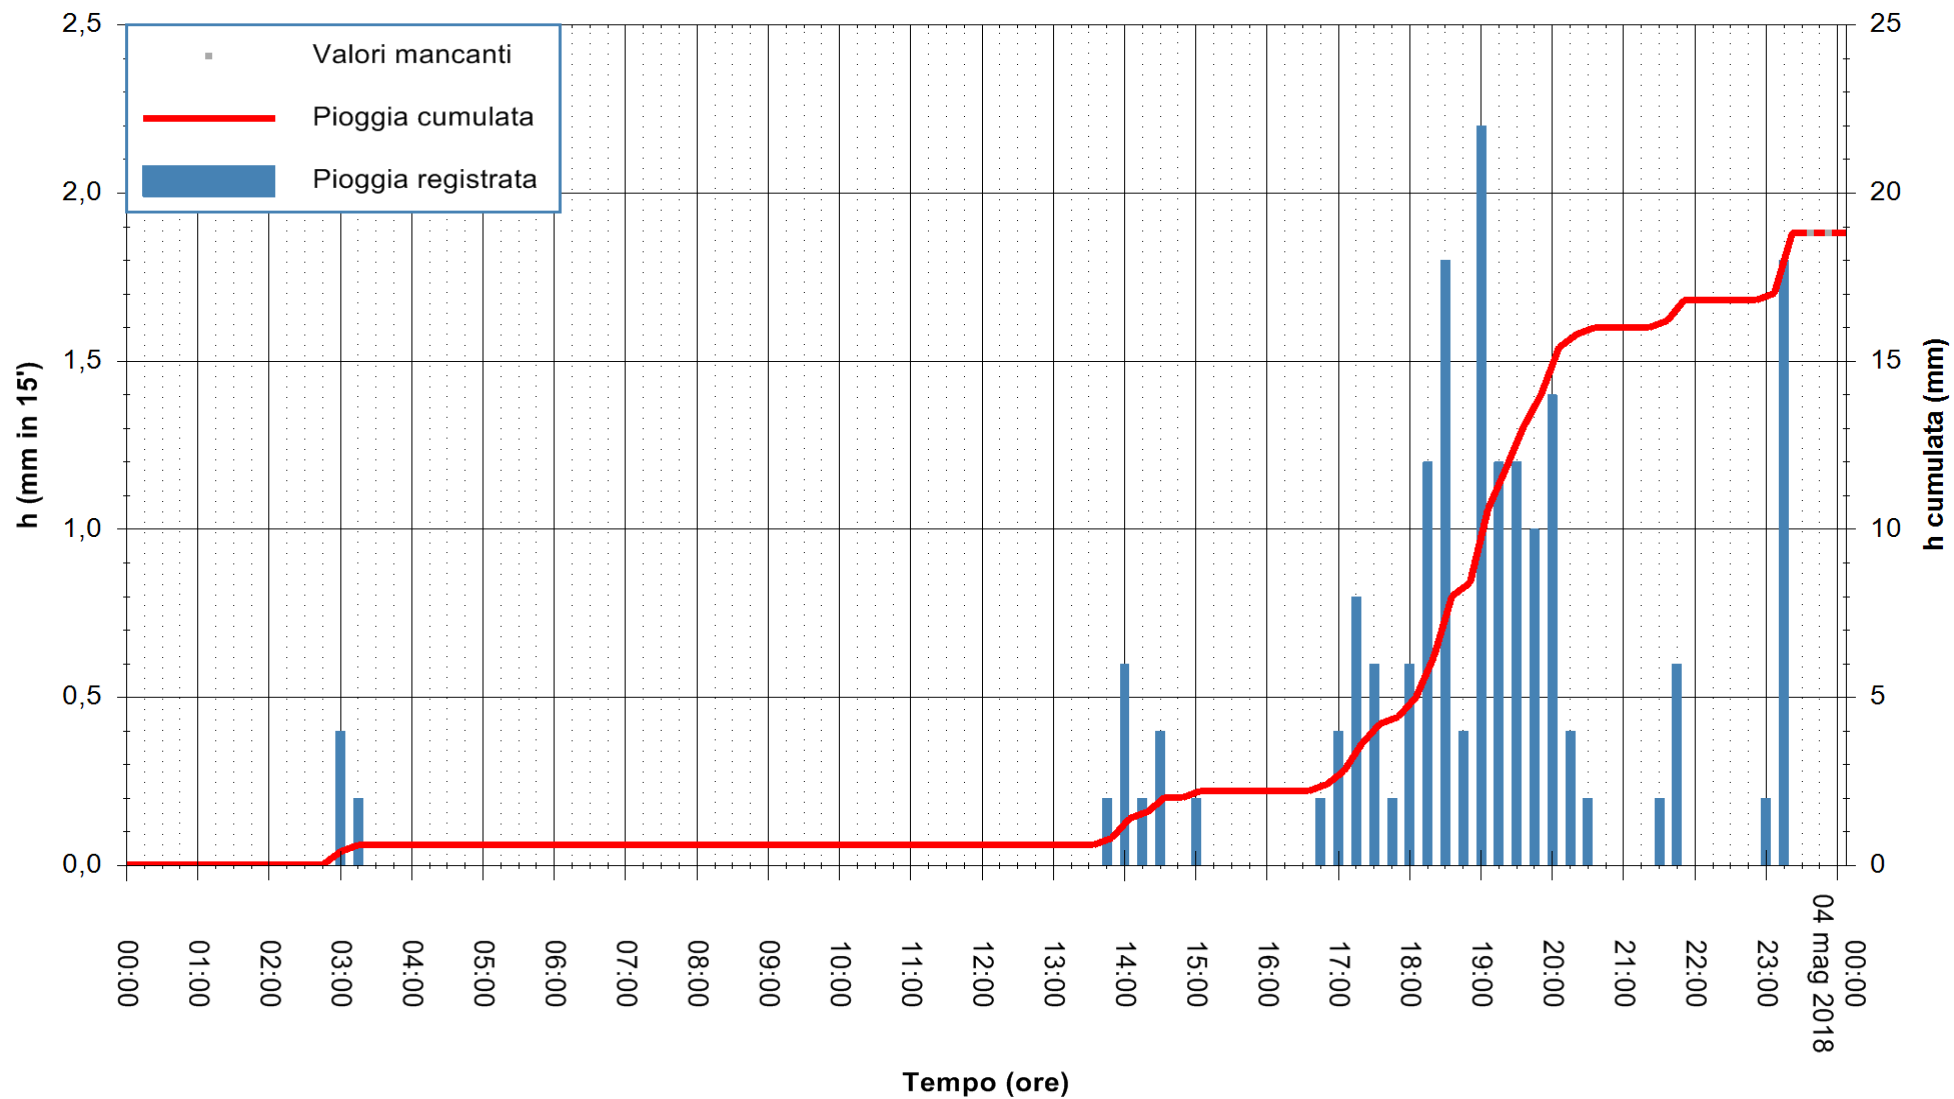

ARPAS
F.to il Dirigente Responsabile
Dott. Giuseppe Bianco

REGIONE AUTÒNOMA DE SARDIGNA
REGIONE AUTONOMA DELLA SARDEGNA

Stazione pluviometrica Terramaistus a Gonnosfanadiga
 Area PONTE RIO TERREMAISTUS
 Pioggia registrata nelle ultime 24 ore
 Estrazione dati delle ore 00:28 del 04/05/2018
 Ultimo dato disponibile: 03/05/2018 alle 23:30

ARPAS
 F.to il Dirigente Responsabile
 Dott. Giuseppe Bianco

REGIONE AUTÒNOMA DE SARDIGNA
 REGIONE AUTONOMA DELLA SARDEGNA

Stazione pluviometrica Porto Pino
 Area IS PILLONIS
 Pioggia registrata nelle ultime 24 ore
 Estrazione dati delle ore 00:28 del 04/05/2018
 Ultimo dato disponibile: 03/05/2018 alle 23:30