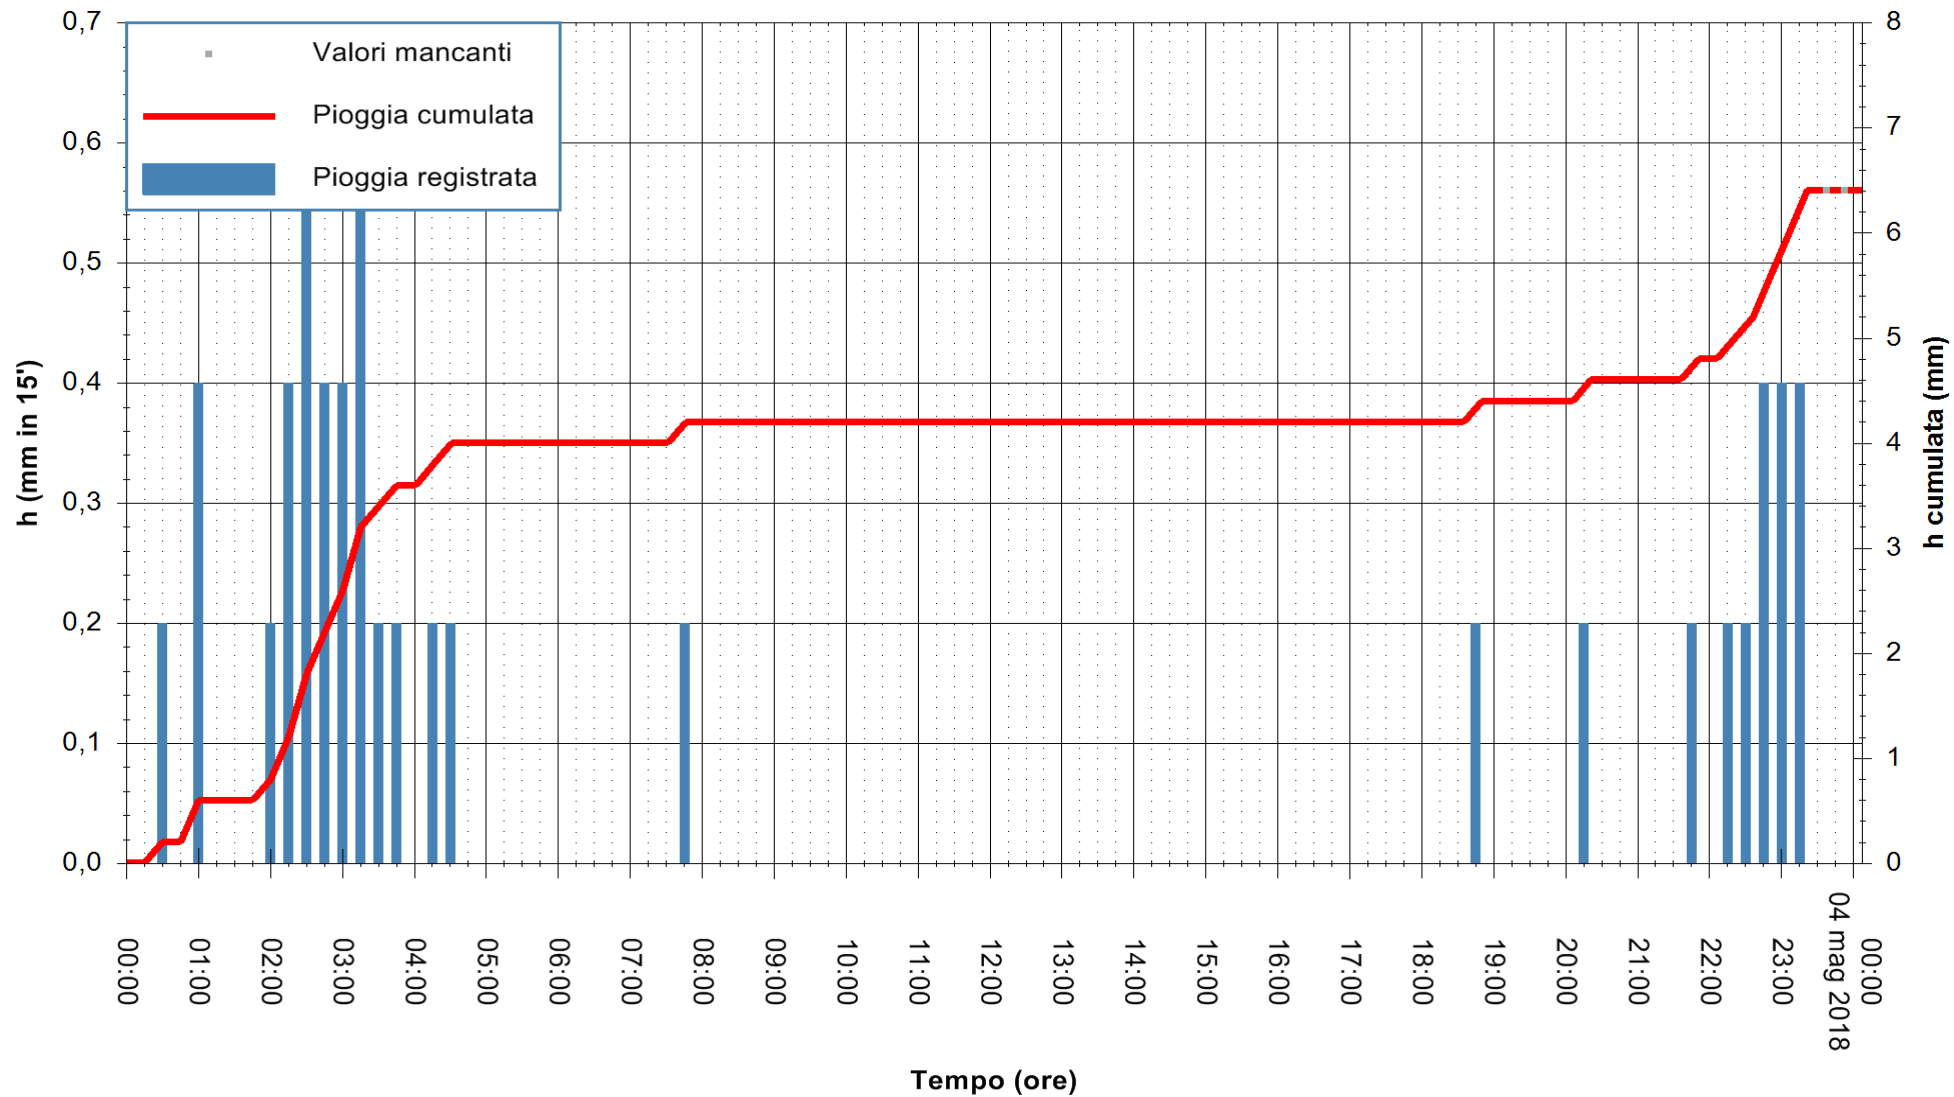

ARPAS
F.to il Dirigente Responsabile
Dott. Giuseppe Bianco

REGIONE AUTÒNOMA DE SARDIGNA
REGIONE AUTONOMA DELLA SARDEGNA

Stazione pluviometrica Mamone
 Area MAMONE
 Pioggia registrata nelle ultime 24 ore
 Estrazione dati delle ore 00:28 del 04/05/2018
 Ultimo dato disponibile: 04/05/2018 alle 00:00