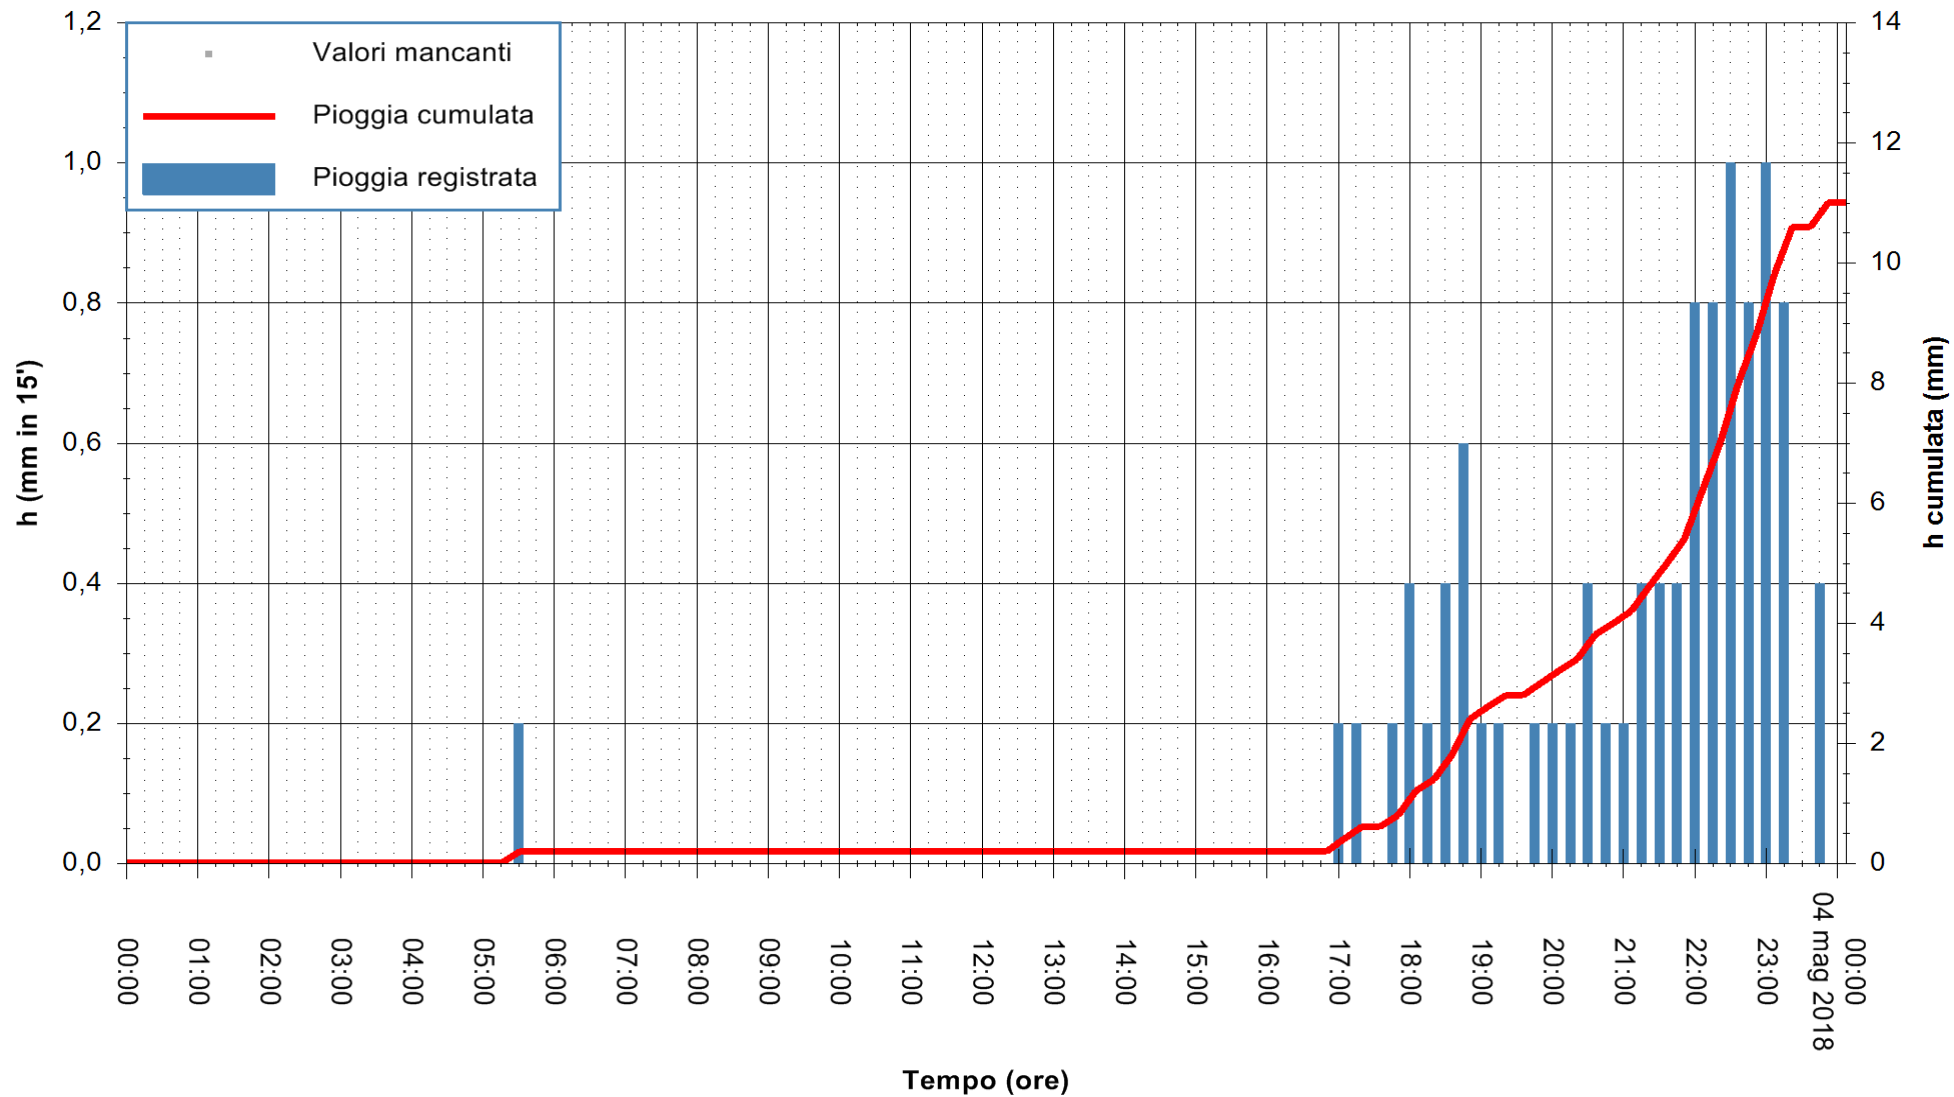

Stazione pluviometrica Fluminimannu a Decimomannu
 Area DECIMOMANNU
 Pioggia registrata nelle ultime 24 ore
 Estrazione dati delle ore 00:28 del 04/05/2018
 Ultimo dato disponibile: 04/05/2018 alle 00:00

ARPAS
 F.to il Dirigente Responsabile
 Dott. Giuseppe Bianco

REGIONE AUTÒNOMA DE SARDIGNA
 REGIONE AUTONOMA DELLA SARDEGNA

Stazione pluviometrica Senorbi'
Area SENORBI
Pioggia registrata nelle ultime 24 ore
Estrazione dati delle ore 00:28 del 04/05/2018
Ultimo dato disponibile: 03/05/2018 alle 23:30