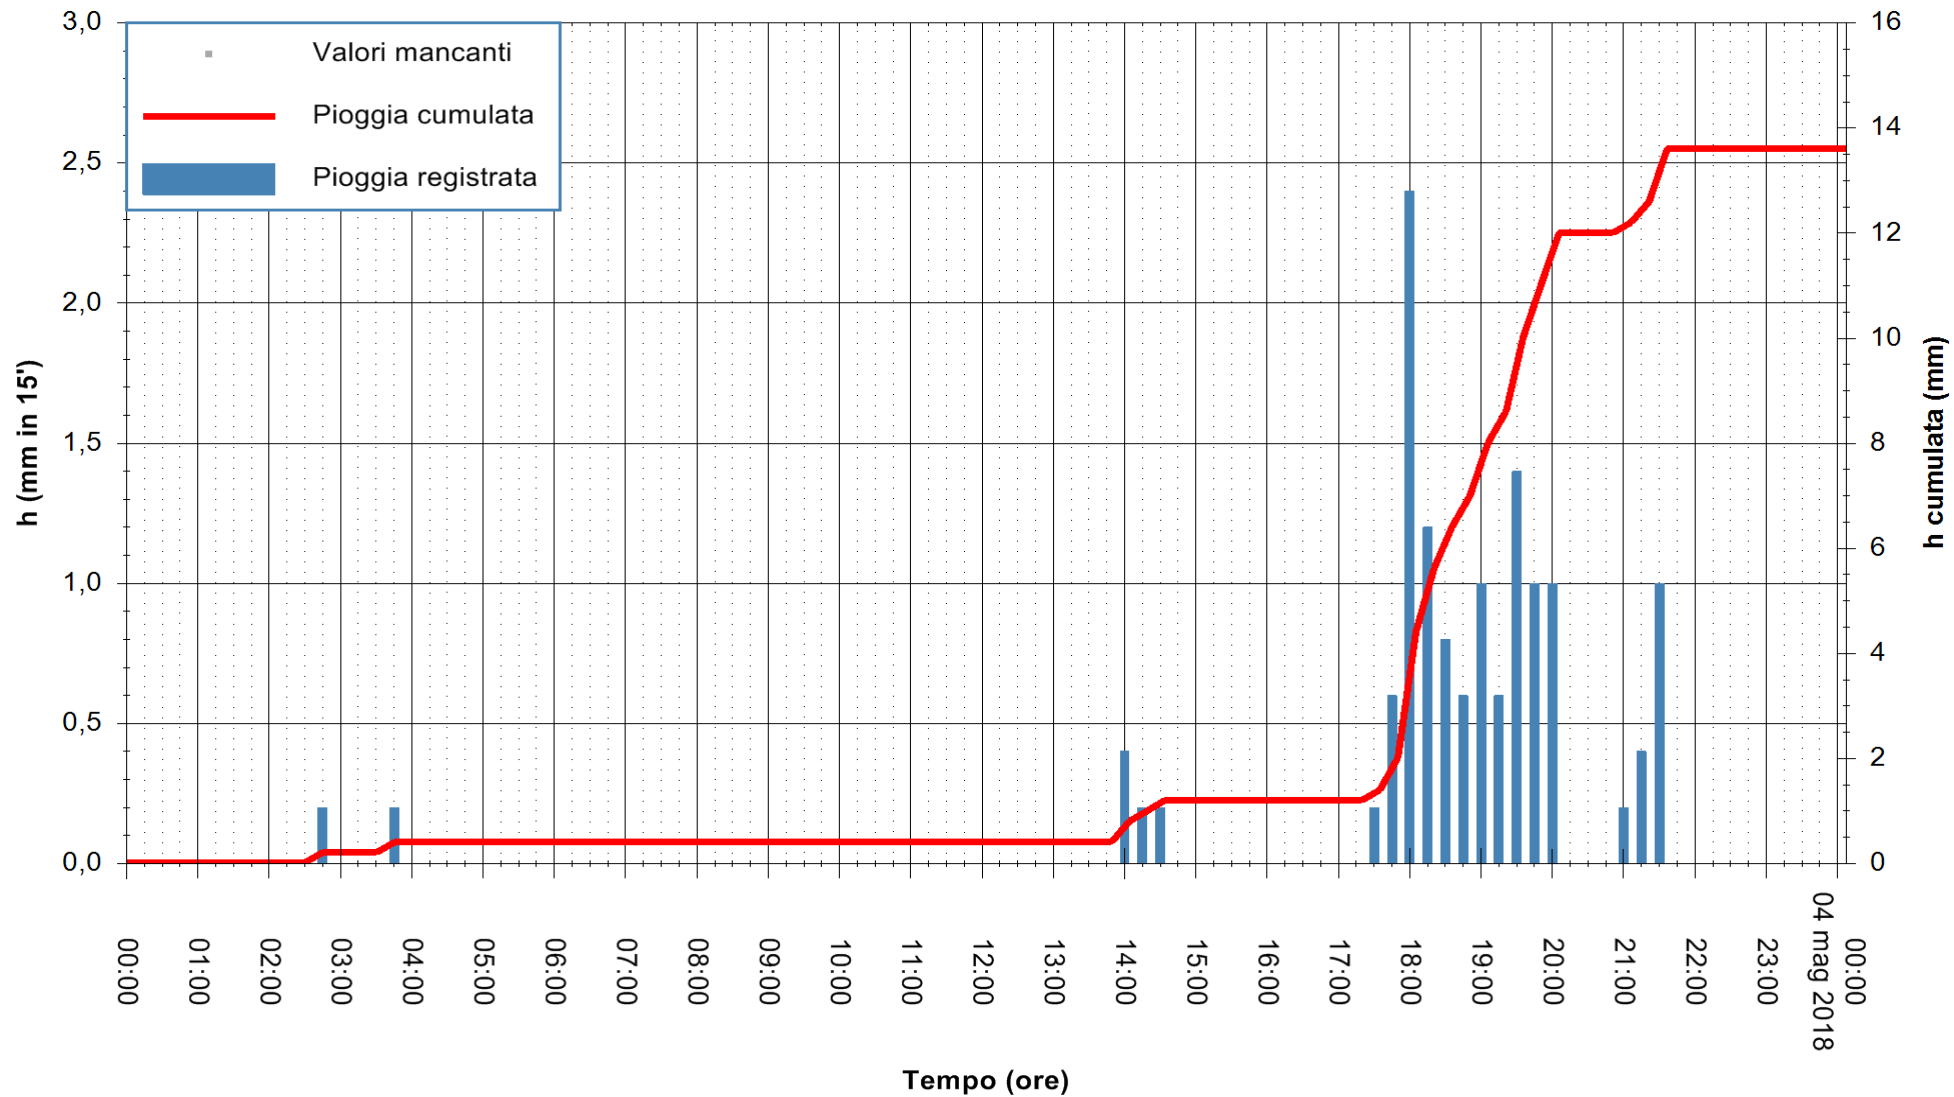

ARPAS
 F.to il Dirigente Responsabile
 Dott. Giuseppe Bianco

REGIONE AUTÒNOMA DE SARDIGNA
 REGIONE AUTONOMA DELLA SARDEGNA

Stazione pluviometrica Porto Pino
 Area IS PILLONIS
 Pioggia registrata nelle ultime 24 ore
 Estrazione dati delle ore 00:28 del 04/05/2018
 Ultimo dato disponibile: 03/05/2018 alle 23:30

ARPAS
 F.to il Dirigente Responsabile
 Dott. Giuseppe Bianco

REGIONE AUTONOMA DE SARDIGNA
 REGIONE AUTONOMA DELLA SARDEGNA

Stazione pluviometrica Ossoni
Area MONTE OSSONI
Pioggia registrata nelle ultime 24 ore
Estrazione dati delle ore 00:28 del 04/05/2018
Ultimo dato disponibile: 04/05/2018 alle 00:00