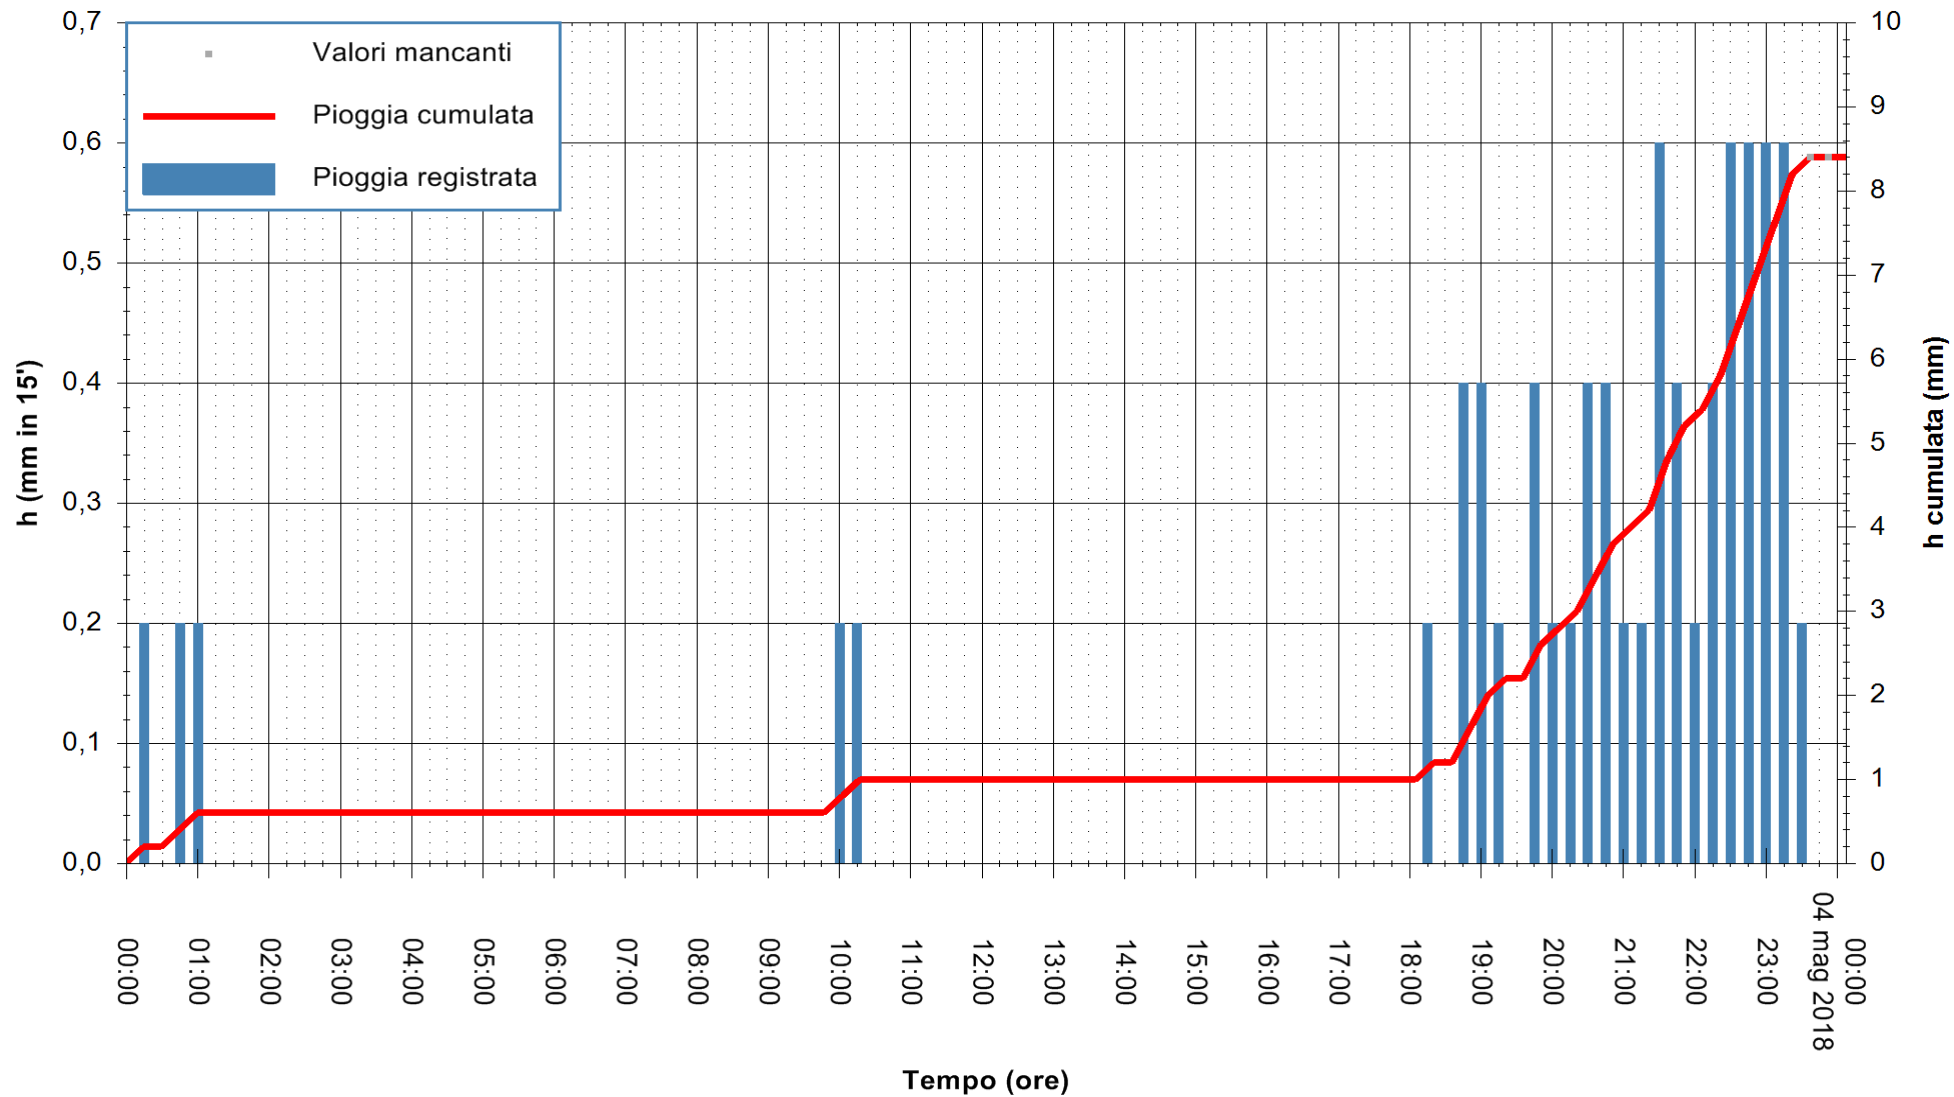

Stazione pluviometrica Senorbi'
Area SENORBI
Pioggia registrata nelle ultime 24 ore
Estrazione dati delle ore 00:28 del 04/05/2018
Ultimo dato disponibile: 03/05/2018 alle 23:30

ARPAS
F.to il Dirigente Responsabile
Dott. Giuseppe Bianco

REGIONE AUTÒNOMA DE SARDIGNA
REGIONE AUTONOMA DELLA SARDEGNA