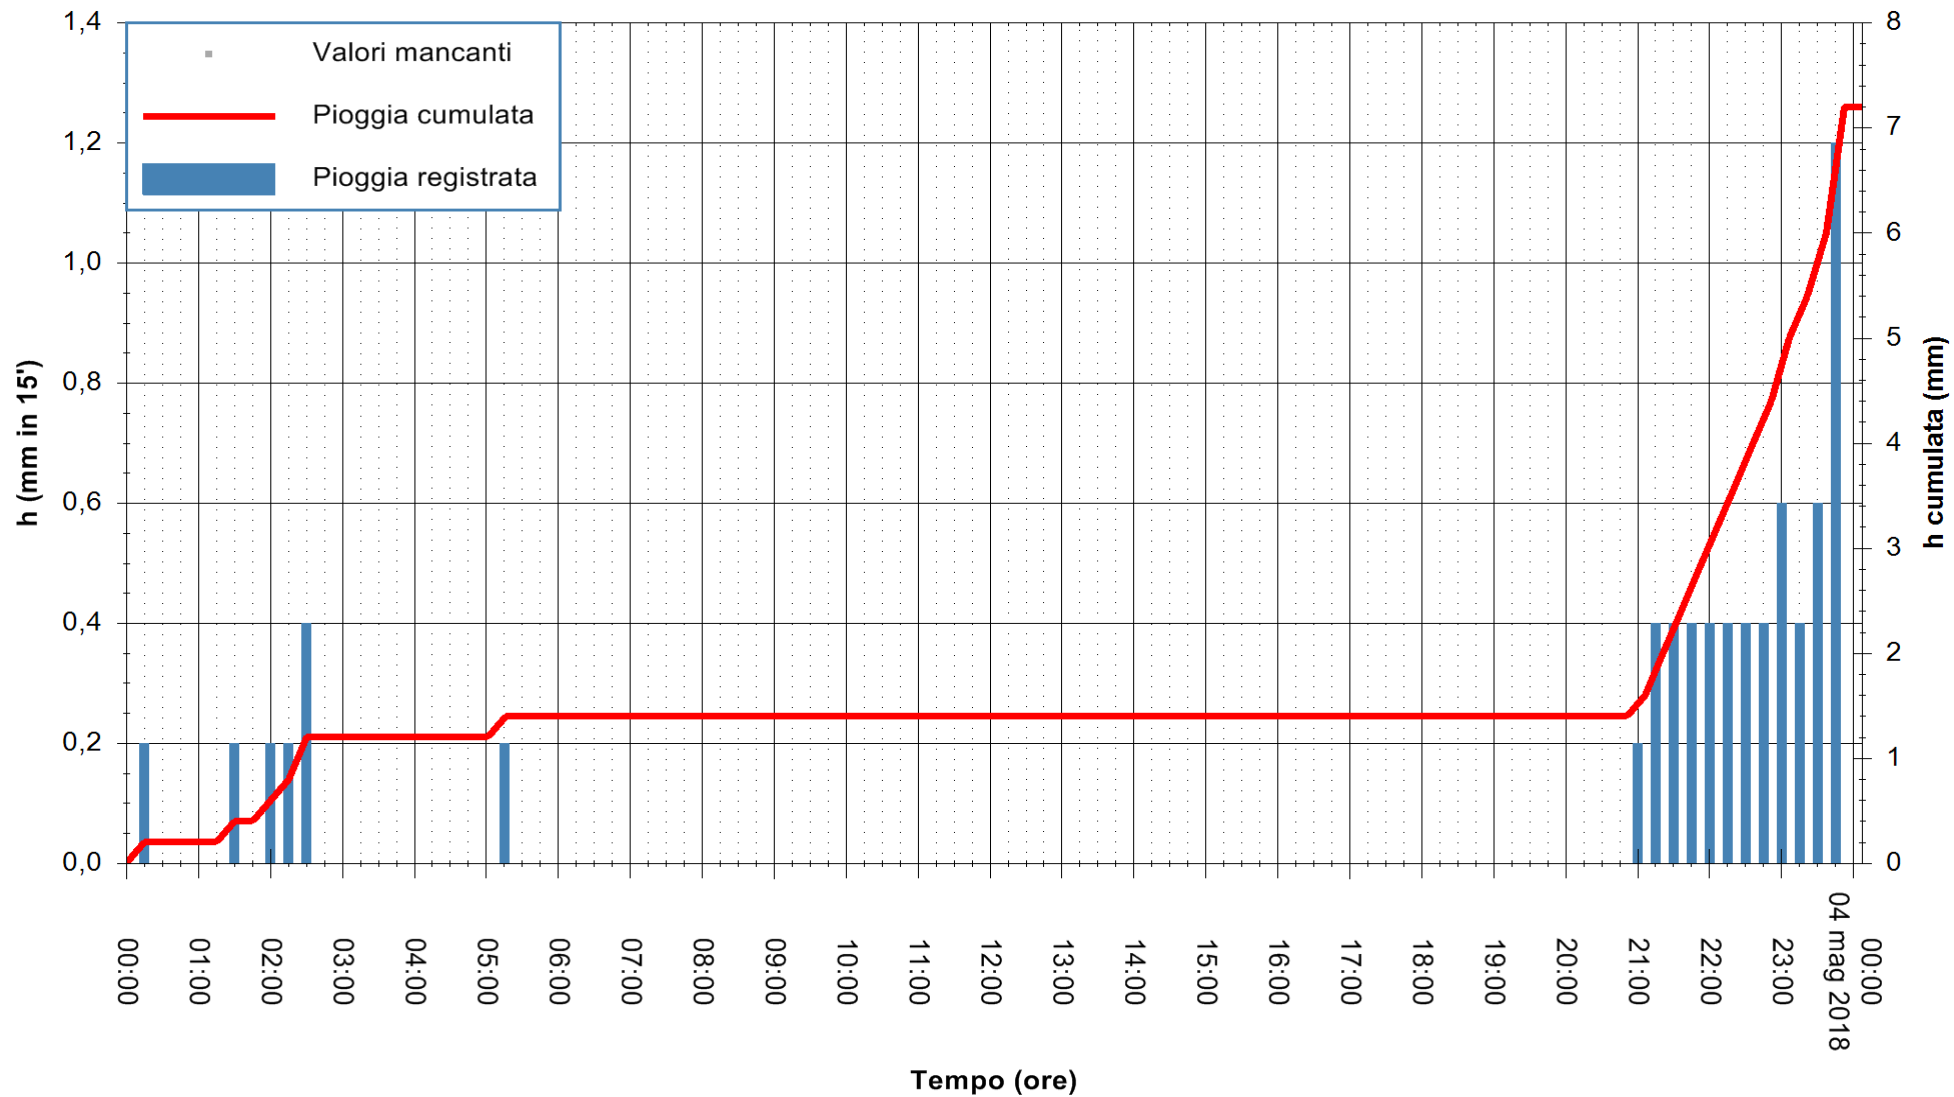

Stazione pluviometrica Fluminimannu a Decimomannu
 Area DECIMOMANNU
 Pioggia registrata nelle ultime 24 ore
 Estrazione dati delle ore 00:28 del 04/05/2018
 Ultimo dato disponibile: 04/05/2018 alle 00:00

ARPAS
 F.to il Dirigente Responsabile
 Dott. Giuseppe Bianco

REGIONE AUTÒNOMA DE SARDIGNA
 REGIONE AUTONOMA DELLA SARDEGNA

Stazione pluviometrica Senorbi'
Area SENORBI
Pioggia registrata nelle ultime 24 ore
Estrazione dati delle ore 00:28 del 04/05/2018
Ultimo dato disponibile: 03/05/2018 alle 23:30