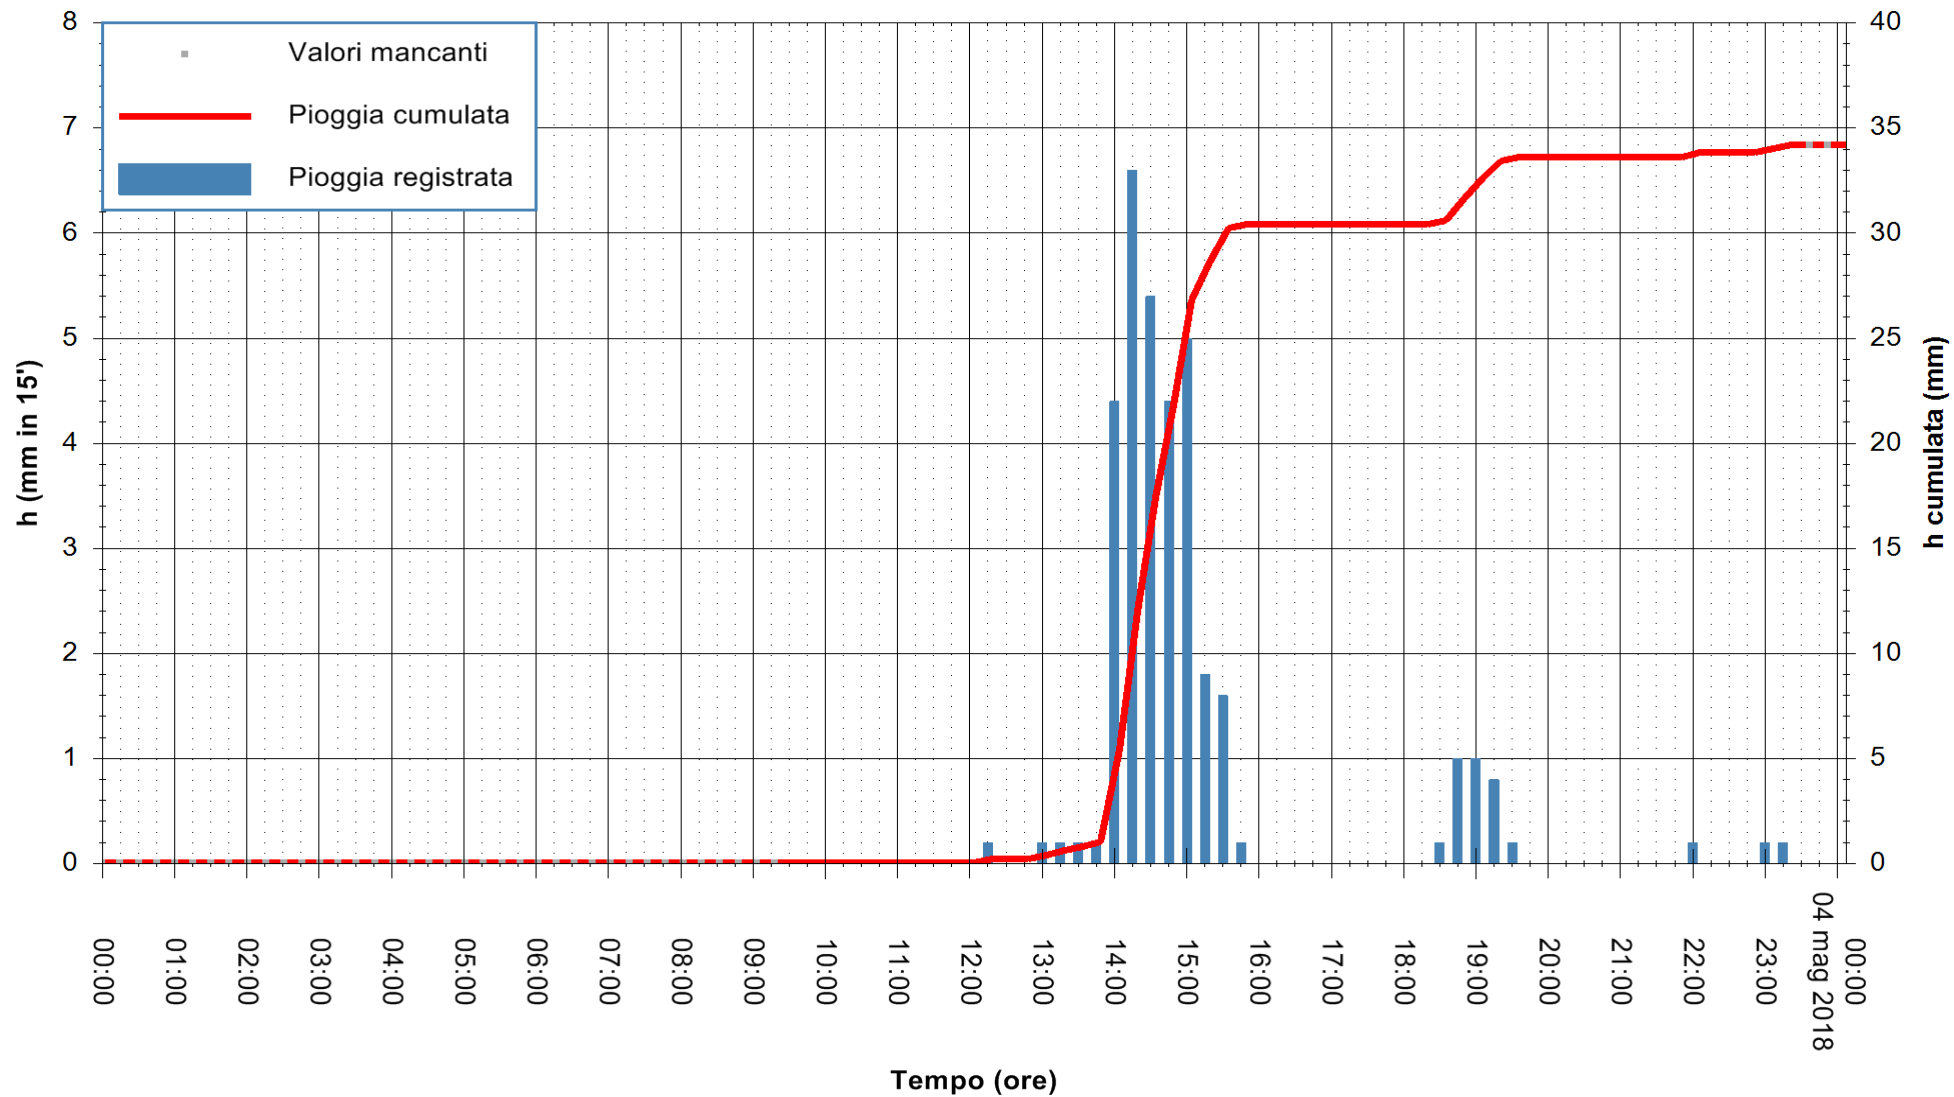

ARPAS
F.to il Dirigente Responsabile
Dott. Giuseppe Bianco

REGIONE AUTÒNOMA DE SARDIGNA
REGIONE AUTONOMA DELLA SARDEGNA

Stazione pluviometrica Mamone
 Area MAMONE
 Pioggia registrata nelle ultime 24 ore
 Estrazione dati delle ore 00:28 del 04/05/2018
 Ultimo dato disponibile: 04/05/2018 alle 00:00