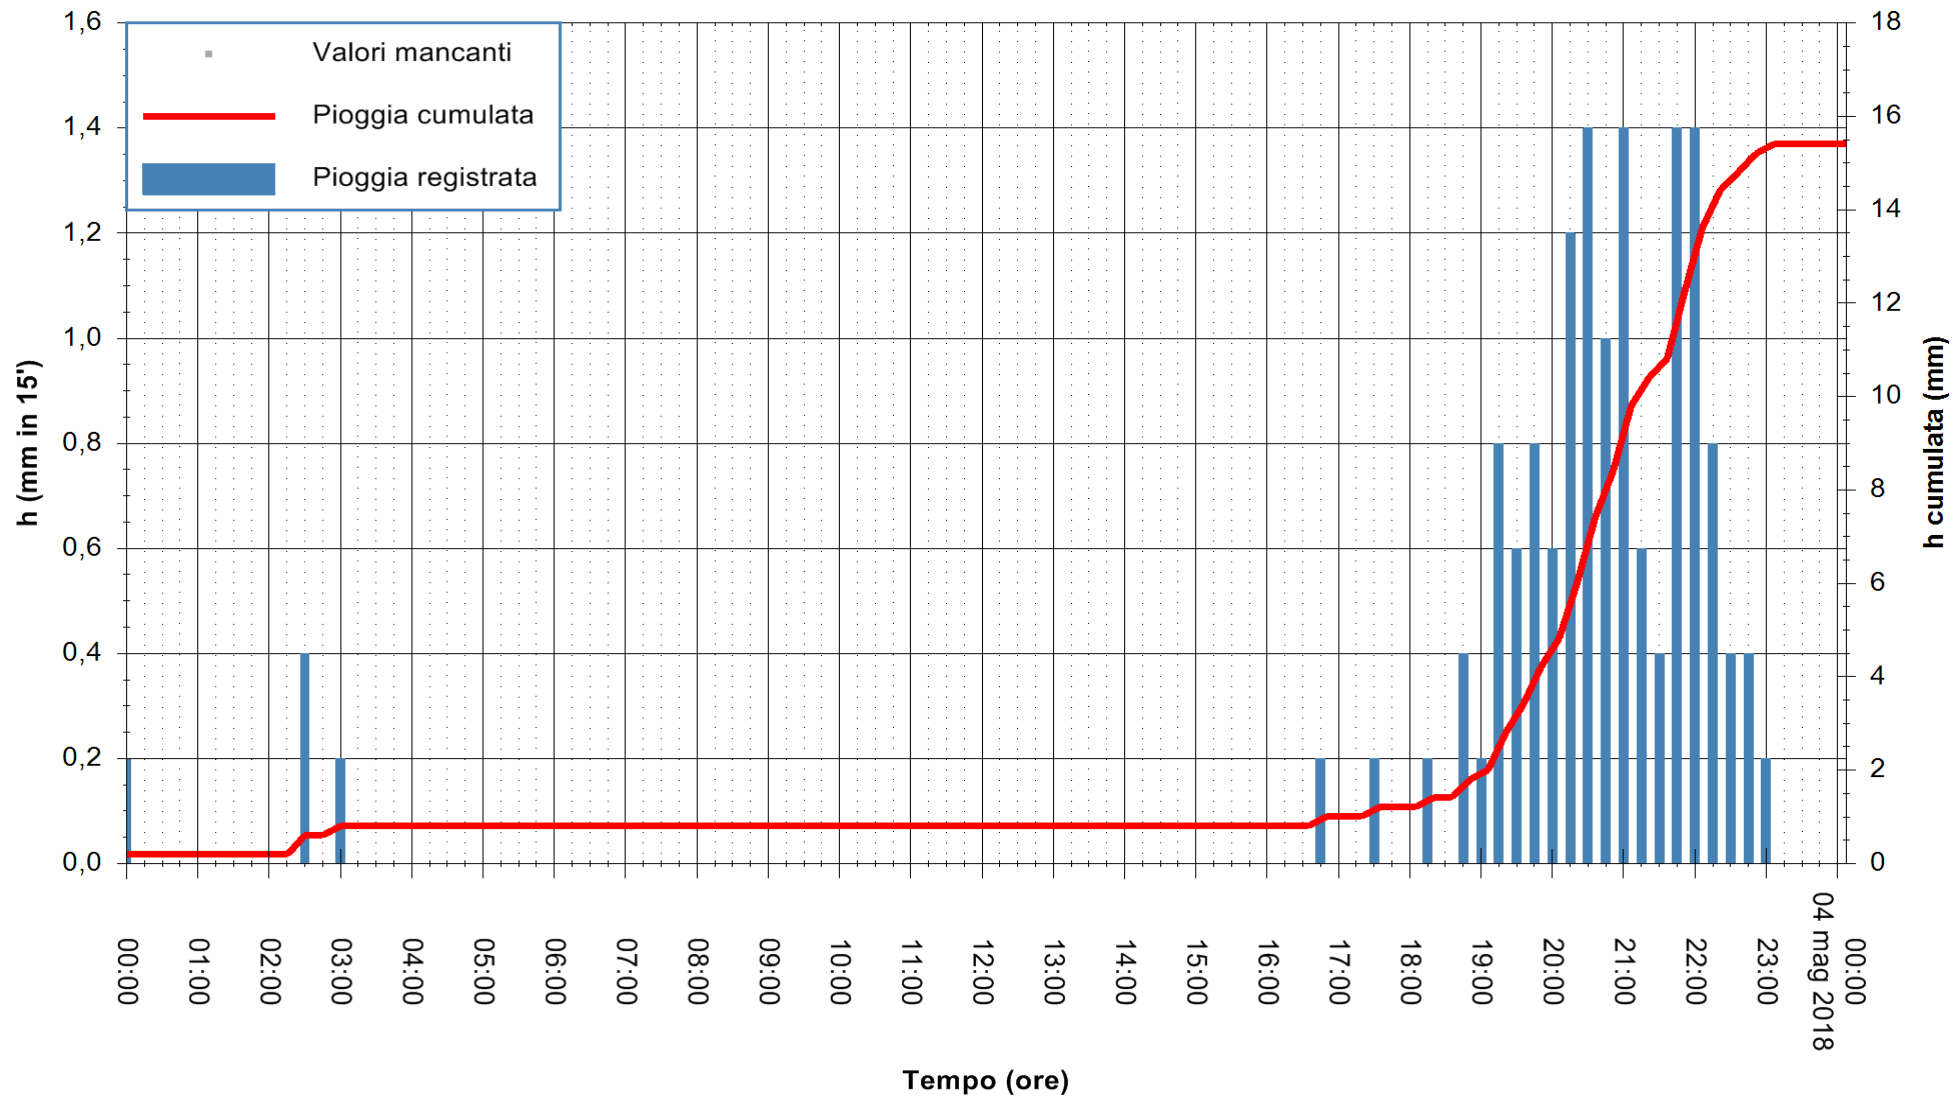

ARPAS
F.to il Dirigente Responsabile
Dott. Giuseppe Bianco

REGIONE AUTÒNOMA DE SARDIGNA
REGIONE AUTONOMA DELLA SARDEGNA

Stazione pluviometrica Terramaistus a Gonnosfanadiga
 Area PONTE RIO TERREMAISTUS
 Pioggia registrata nelle ultime 24 ore
 Estrazione dati delle ore 00:28 del 04/05/2018
 Ultimo dato disponibile: 03/05/2018 alle 23:30

ARPAS
 F.to il Dirigente Responsabile
 Dott. Giuseppe Bianco

REGIONE AUTÒNOMA DE SARDIGNA
 REGIONE AUTONOMA DELLA SARDEGNA

Stazione pluviometrica Porto Pino
 Area IS PILLONIS
 Pioggia registrata nelle ultime 24 ore
 Estrazione dati delle ore 00:28 del 04/05/2018
 Ultimo dato disponibile: 03/05/2018 alle 23:30