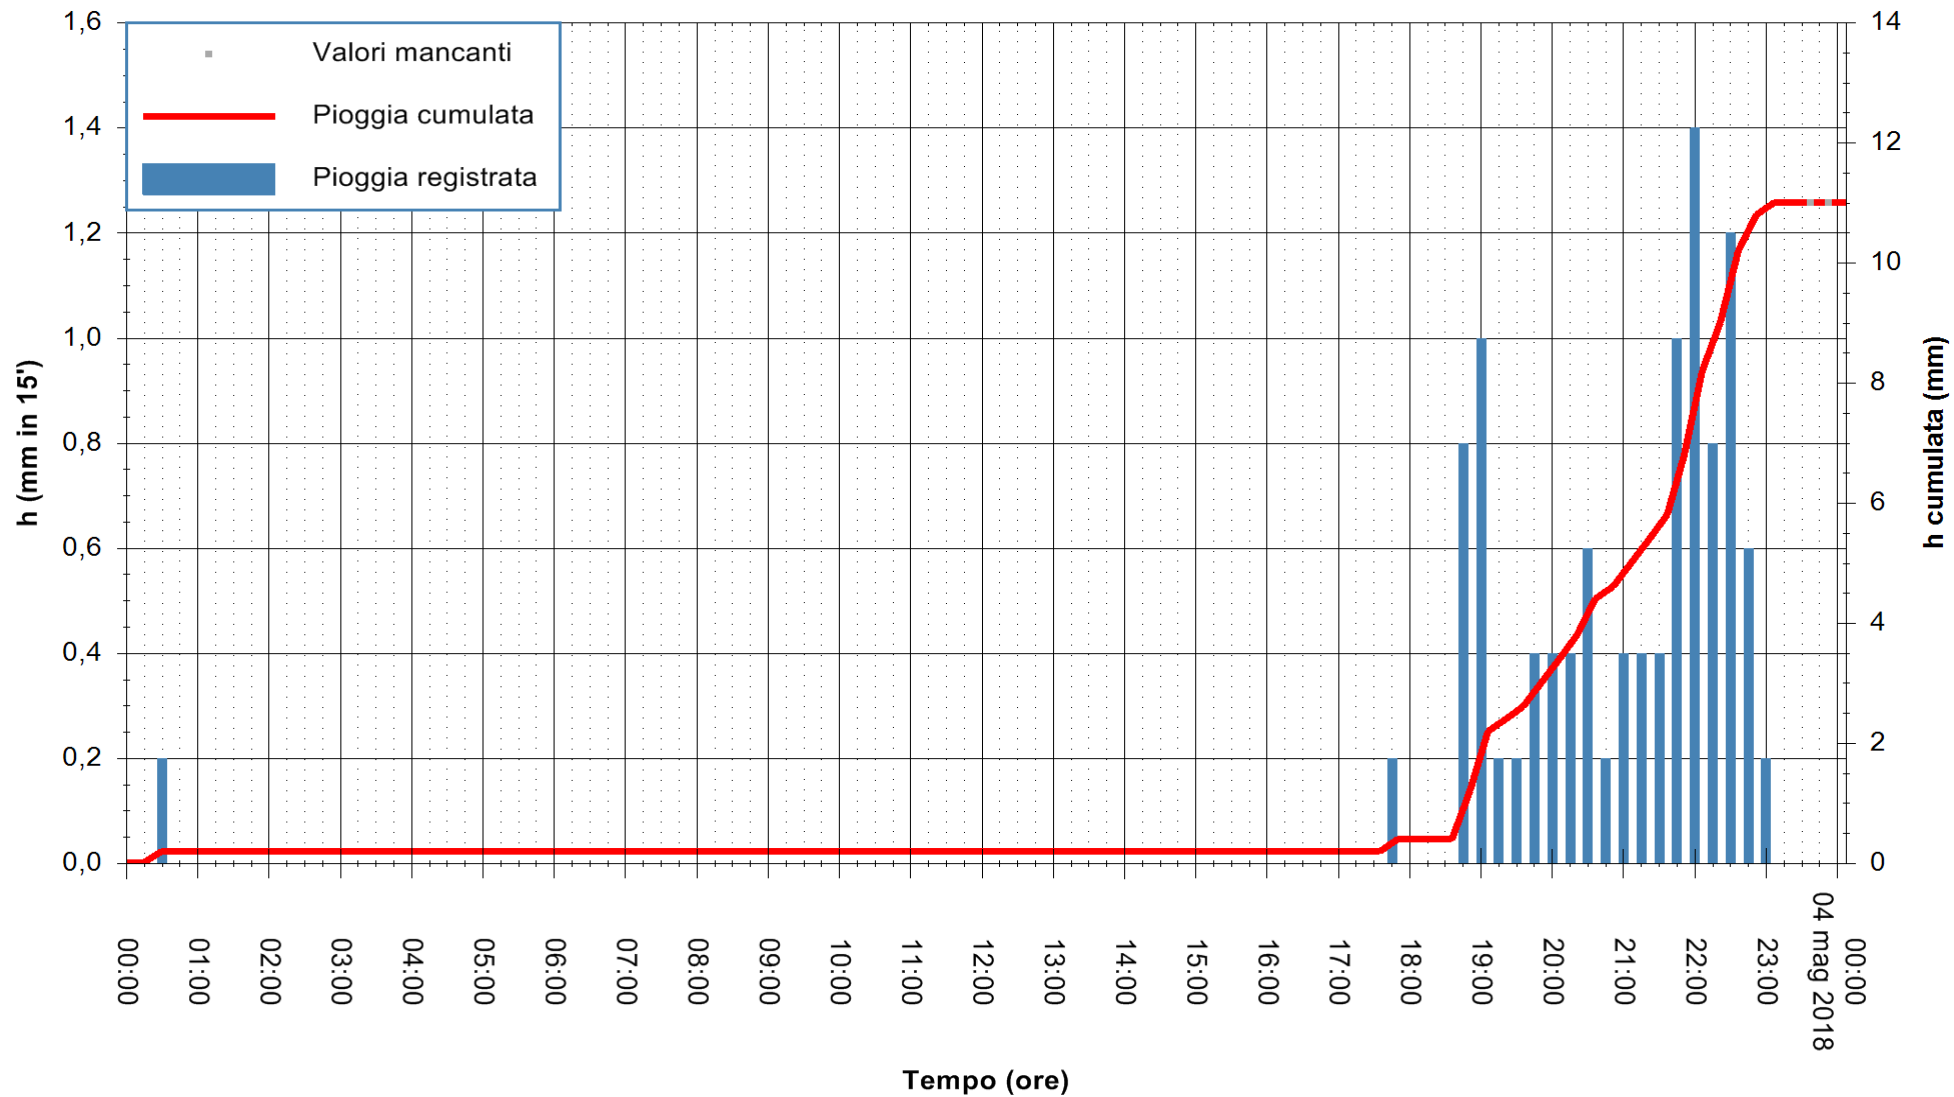

ARPAS
 F.to il Dirigente Responsabile
 Dott. Giuseppe Bianco

REGIONE AUTÒNOMA DE SARDIGNA
 REGIONE AUTONOMA DELLA SARDEGNA

Stazione pluviometrica Porto Pino
 Area IS PILLONIS
 Pioggia registrata nelle ultime 24 ore
 Estrazione dati delle ore 00:28 del 04/05/2018
 Ultimo dato disponibile: 03/05/2018 alle 23:30