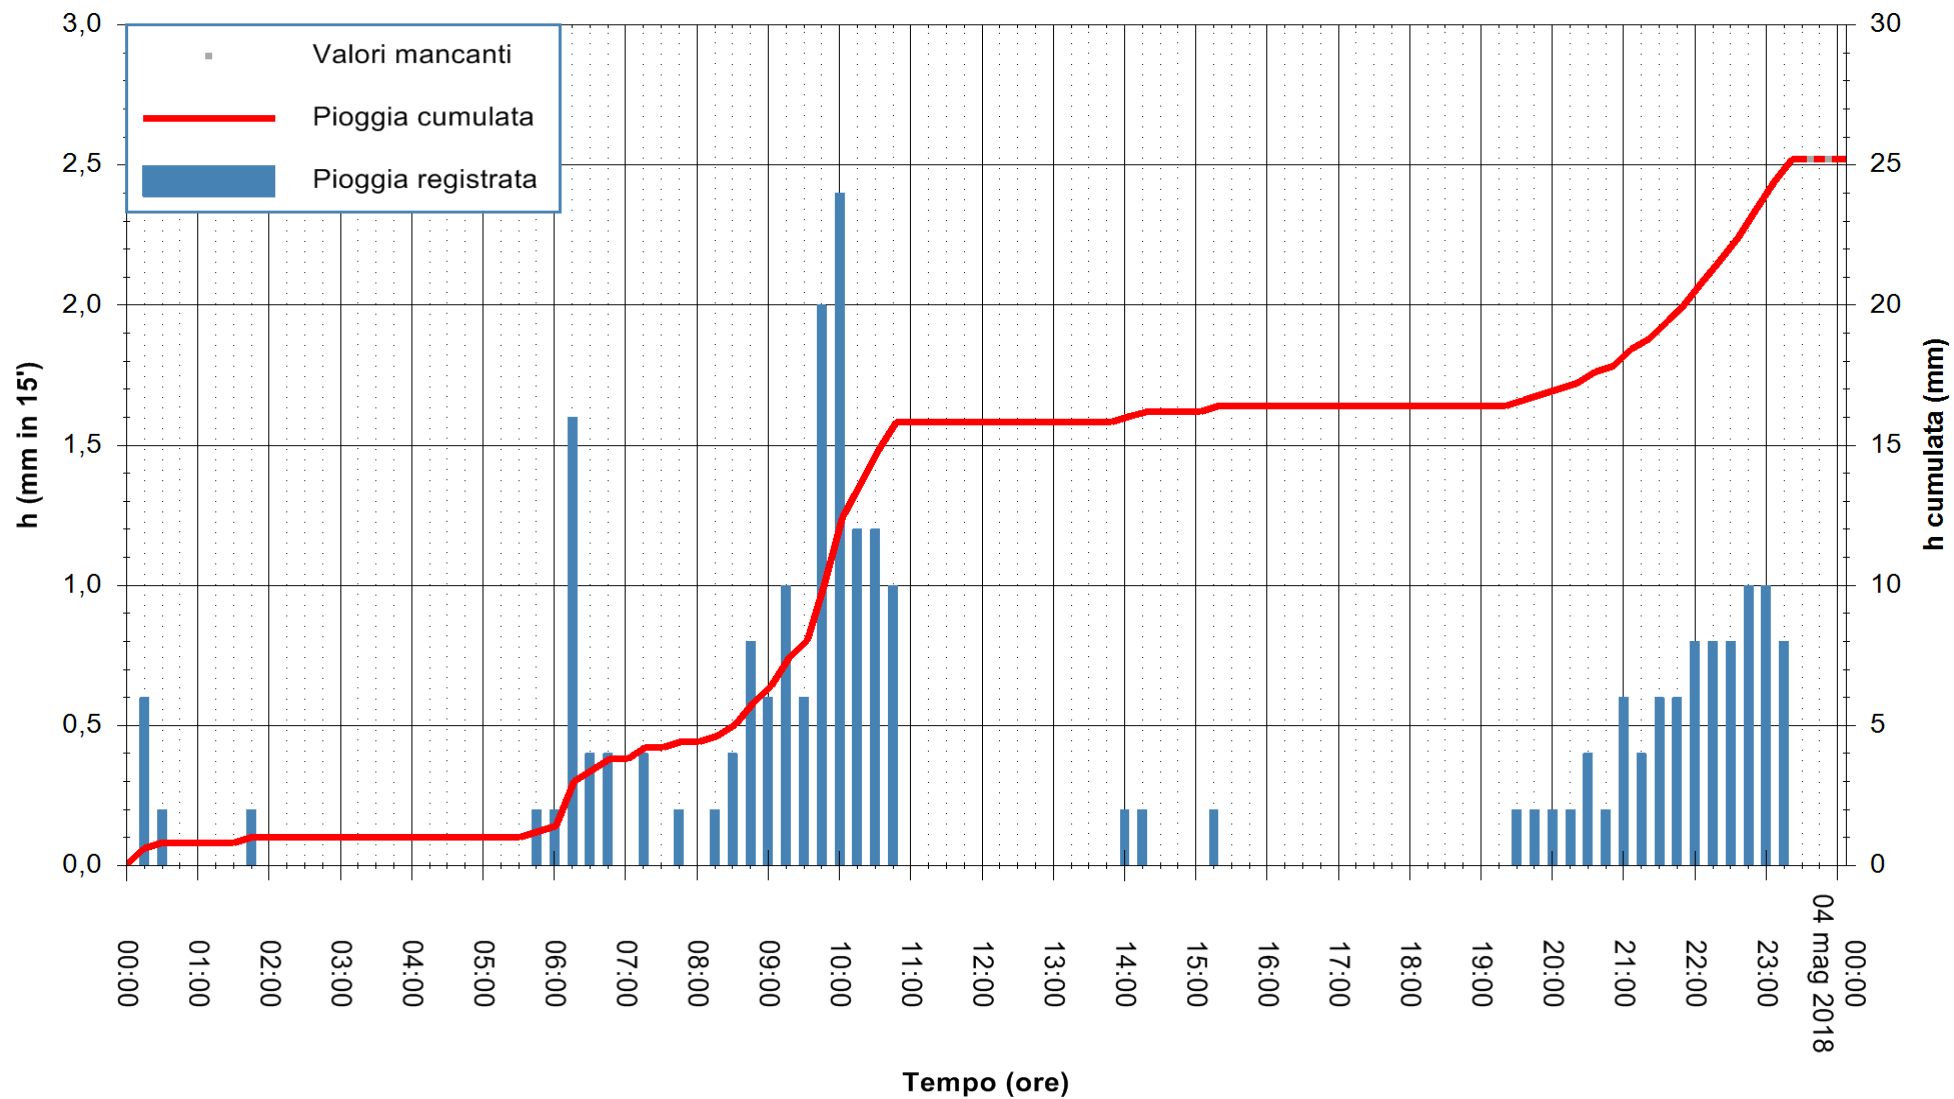

ARPAS
 F.to il Dirigente Responsabile
 Dott. Giuseppe Bianco

REGIONE AUTÒNOMA DE SARDIGNA
 REGIONE AUTONOMA DELLA SARDEGNA

Stazione pluviometrica Porto Pino
 Area IS PILLONIS
 Pioggia registrata nelle ultime 24 ore
 Estrazione dati delle ore 00:28 del 04/05/2018
 Ultimo dato disponibile: 03/05/2018 alle 23:30

ARPAS
 F.to il Dirigente Responsabile
 Dott. Giuseppe Bianco

REGIONE AUTONOMA DE SARDIGNA
 REGIONE AUTONOMA DELLA SARDEGNA

Stazione pluviometrica Ossoni
Area MONTE OSSONI
Pioggia registrata nelle ultime 24 ore
Estrazione dati delle ore 00:28 del 04/05/2018
Ultimo dato disponibile: 04/05/2018 alle 00:00

ARPAS
F.to il Dirigente Responsabile
Dott. Giuseppe Bianco

REGIONE AUTÒNOMA DE SARDIGNA
REGIONE AUTONOMA DELLA SARDEGNA

Stazione pluviometrica Mamone
 Area MAMONE
 Pioggia registrata nelle ultime 24 ore
 Estrazione dati delle ore 00:28 del 04/05/2018
 Ultimo dato disponibile: 04/05/2018 alle 00:00