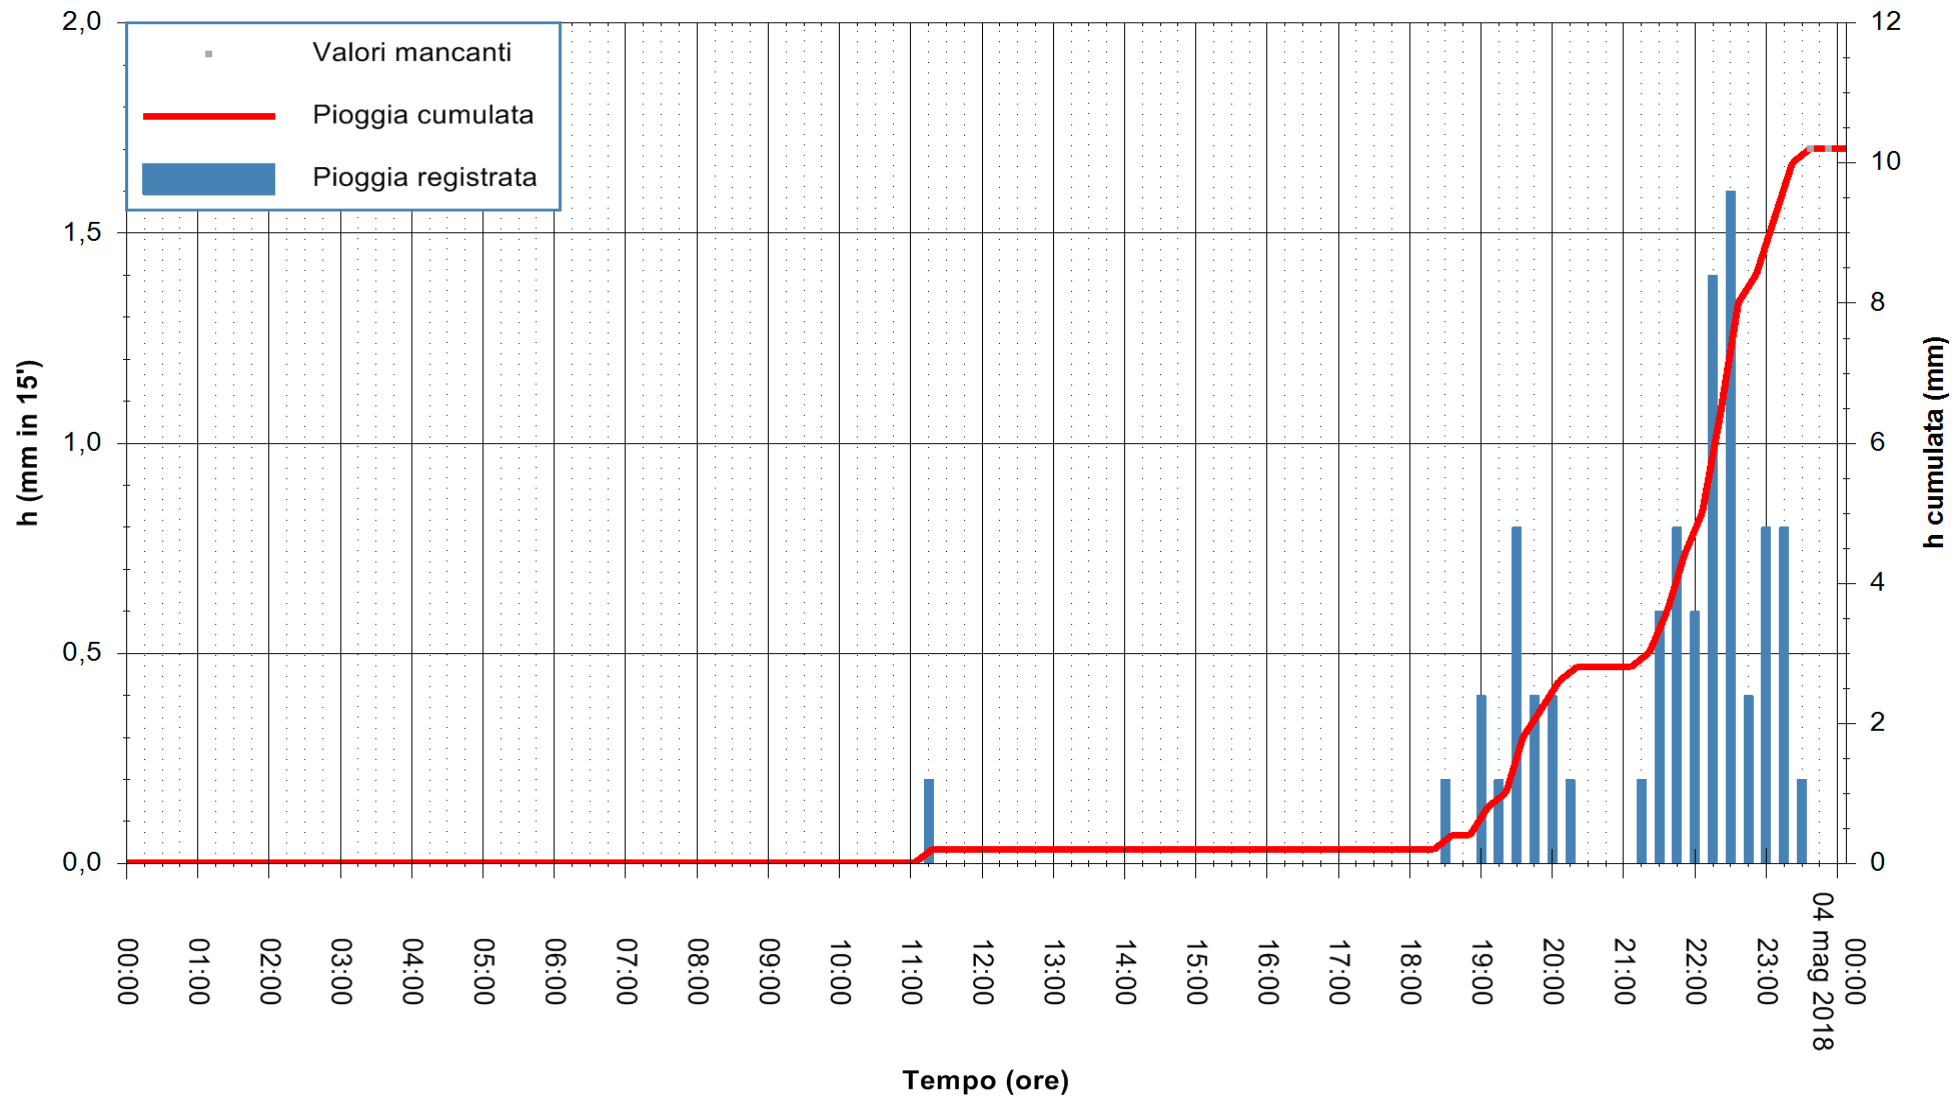

ARPAS
F.to il Dirigente Responsabile
Dott. Giuseppe Bianco

REGIONE AUTÒNOMA DE SARDIGNA
REGIONE AUTONOMA DELLA SARDEGNA

Stazione pluviometrica Mamone
 Area MAMONE
 Pioggia registrata nelle ultime 24 ore
 Estrazione dati delle ore 00:28 del 04/05/2018
 Ultimo dato disponibile: 04/05/2018 alle 00:00