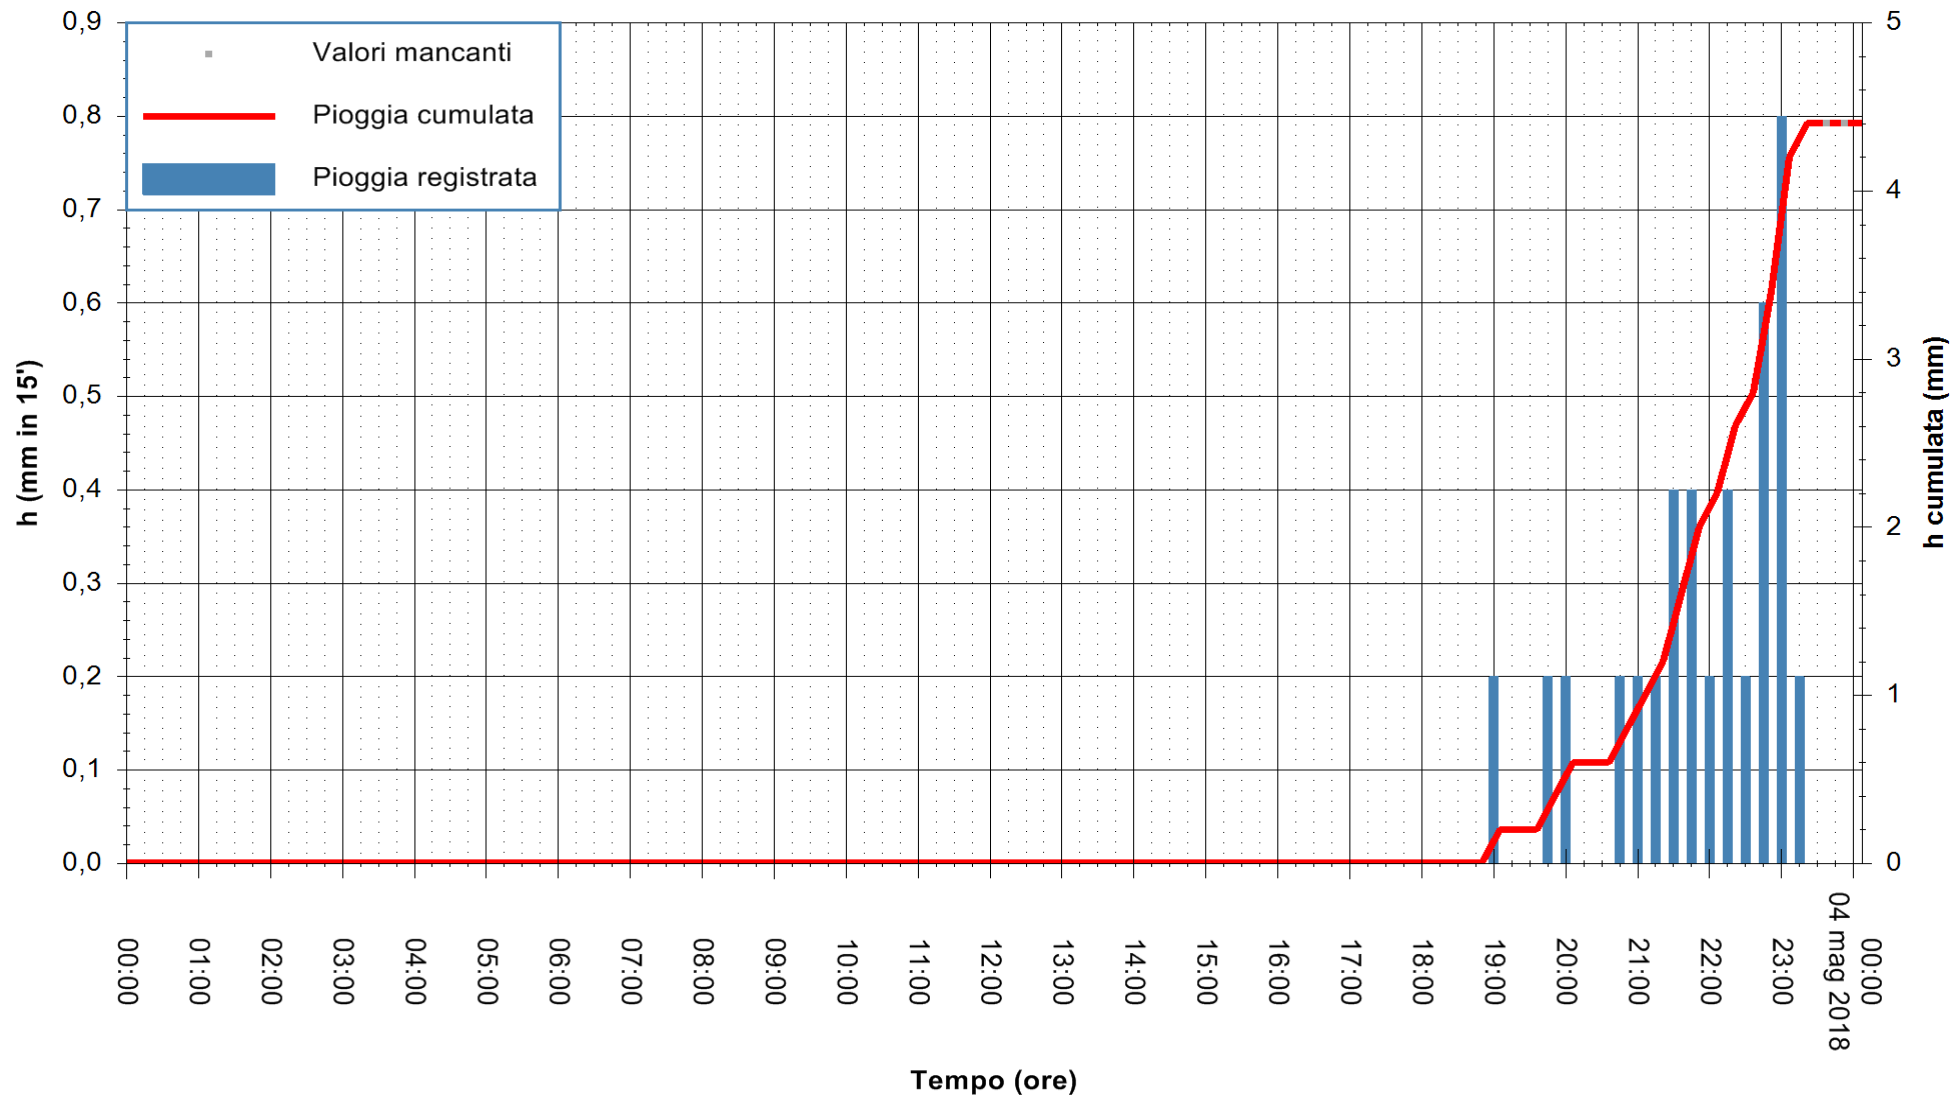

ARPAS
 F.to il Dirigente Responsabile
 Dott. Giuseppe Bianco

REGIONE AUTONOMA DE SARDIGNA
 REGIONE AUTONOMA DELLA SARDEGNA

Stazione pluviometrica Ossoni
Area MONTE OSSONI
Pioggia registrata nelle ultime 24 ore
Estrazione dati delle ore 00:28 del 04/05/2018
Ultimo dato disponibile: 04/05/2018 alle 00:00

ARPAS
F.to il Dirigente Responsabile
Dott. Giuseppe Bianco

REGIONE AUTÒNOMA DE SARDIGNA
REGIONE AUTONOMA DELLA SARDEGNA

Stazione pluviometrica Mamone
 Area MAMONE
 Pioggia registrata nelle ultime 24 ore
 Estrazione dati delle ore 00:28 del 04/05/2018
 Ultimo dato disponibile: 04/05/2018 alle 00:00