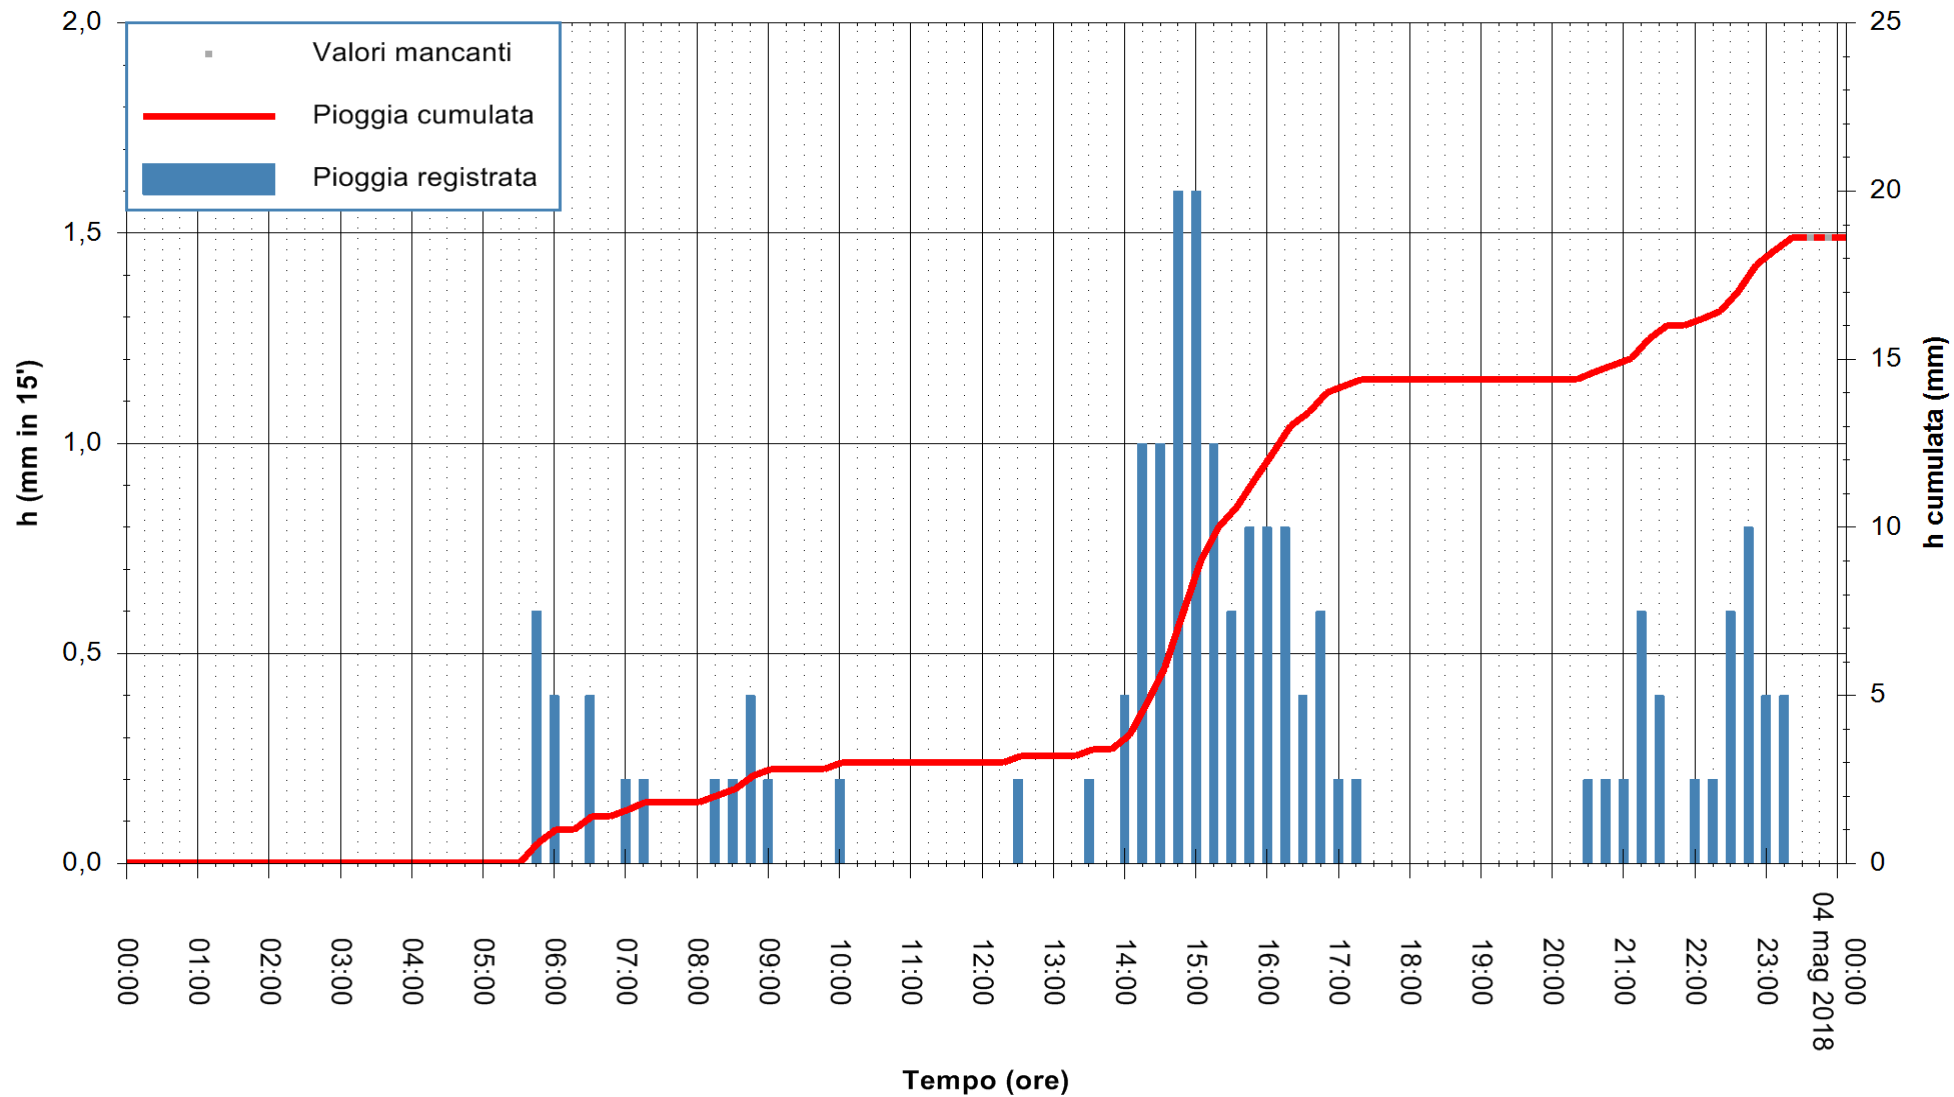

ARPAS
 F.to il Dirigente Responsabile
 Dott. Giuseppe Bianco

REGIONE AUTÒNOMA DE SARDIGNA
 REGIONE AUTONOMA DELLA SARDEGNA

Stazione pluviometrica Porto Pino
 Area IS PILLONIS
 Pioggia registrata nelle ultime 24 ore
 Estrazione dati delle ore 00:28 del 04/05/2018
 Ultimo dato disponibile: 03/05/2018 alle 23:30