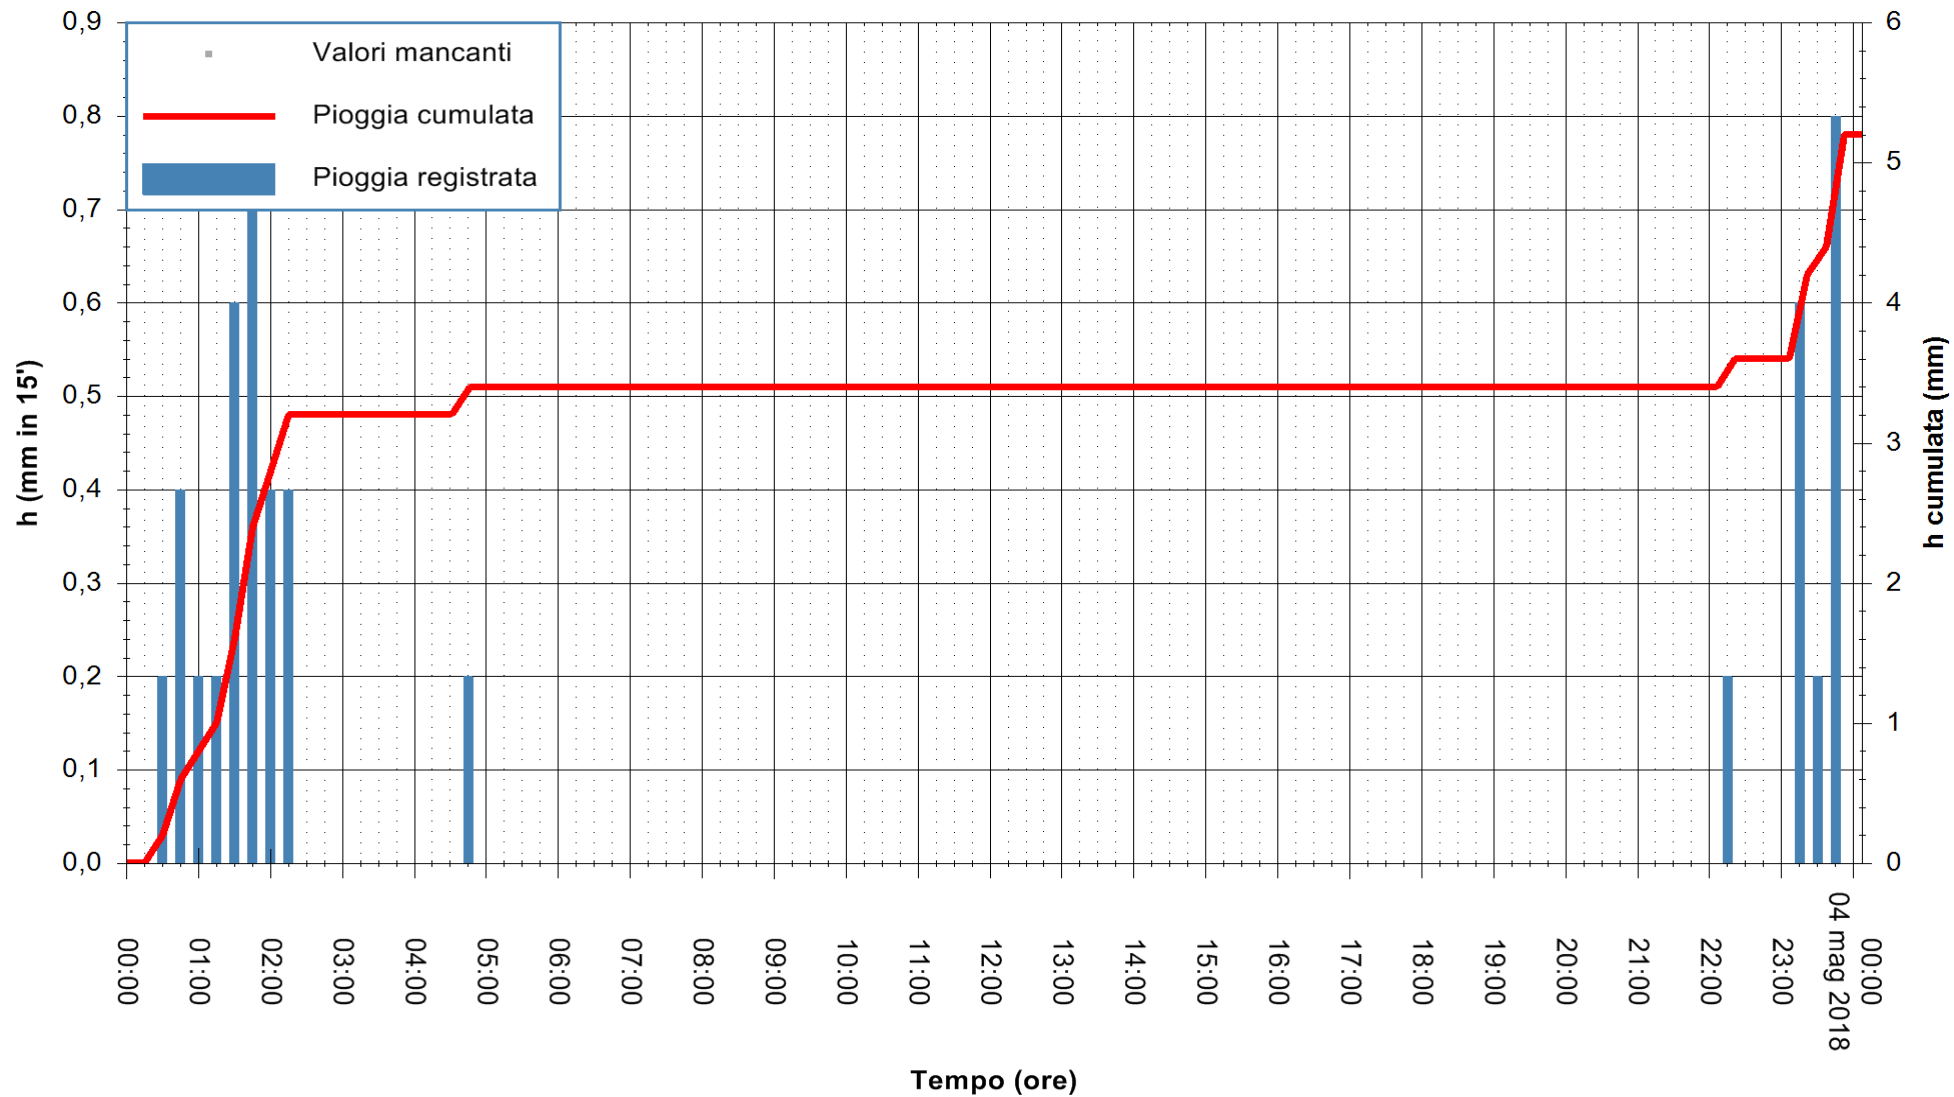

Stazione pluviometrica Fluminimannu a Decimomannu
 Area DECIMOMANNU
 Pioggia registrata nelle ultime 24 ore
 Estrazione dati delle ore 00:28 del 04/05/2018
 Ultimo dato disponibile: 04/05/2018 alle 00:00

ARPAS
 F.to il Dirigente Responsabile
 Dott. Giuseppe Bianco

REGIONE AUTÒNOMA DE SARDIGNA
 REGIONE AUTONOMA DELLA SARDEGNA

Stazione pluviometrica Senorbi'
Area SENORBI
Pioggia registrata nelle ultime 24 ore
Estrazione dati delle ore 00:28 del 04/05/2018
Ultimo dato disponibile: 03/05/2018 alle 23:30

ARPAS
F.to il Dirigente Responsabile
Dott. Giuseppe Bianco

REGIONE AUTÒNOMA DE SARDIGNA
REGIONE AUTONOMA DELLA SARDEGNA

Stazione pluviometrica Villasor
Area IS ARENAS
Pioggia registrata nelle ultime 24 ore
Estrazione dati delle ore 00:28 del 04/05/2018
Ultimo dato disponibile: 03/05/2018 alle 23:30

ARPAS
F.to il Dirigente Responsabile
Dott. Giuseppe Bianco

REGIONE AUTÒNOMA DE SARDIGNA
REGIONE AUTONOMA DELLA SARDEGNA

Stazione pluviometrica Terramaistus a Gonnosfanadiga
 Area PONTE RIO TERREMAISTUS
 Pioggia registrata nelle ultime 24 ore
 Estrazione dati delle ore 00:28 del 04/05/2018
 Ultimo dato disponibile: 03/05/2018 alle 23:30