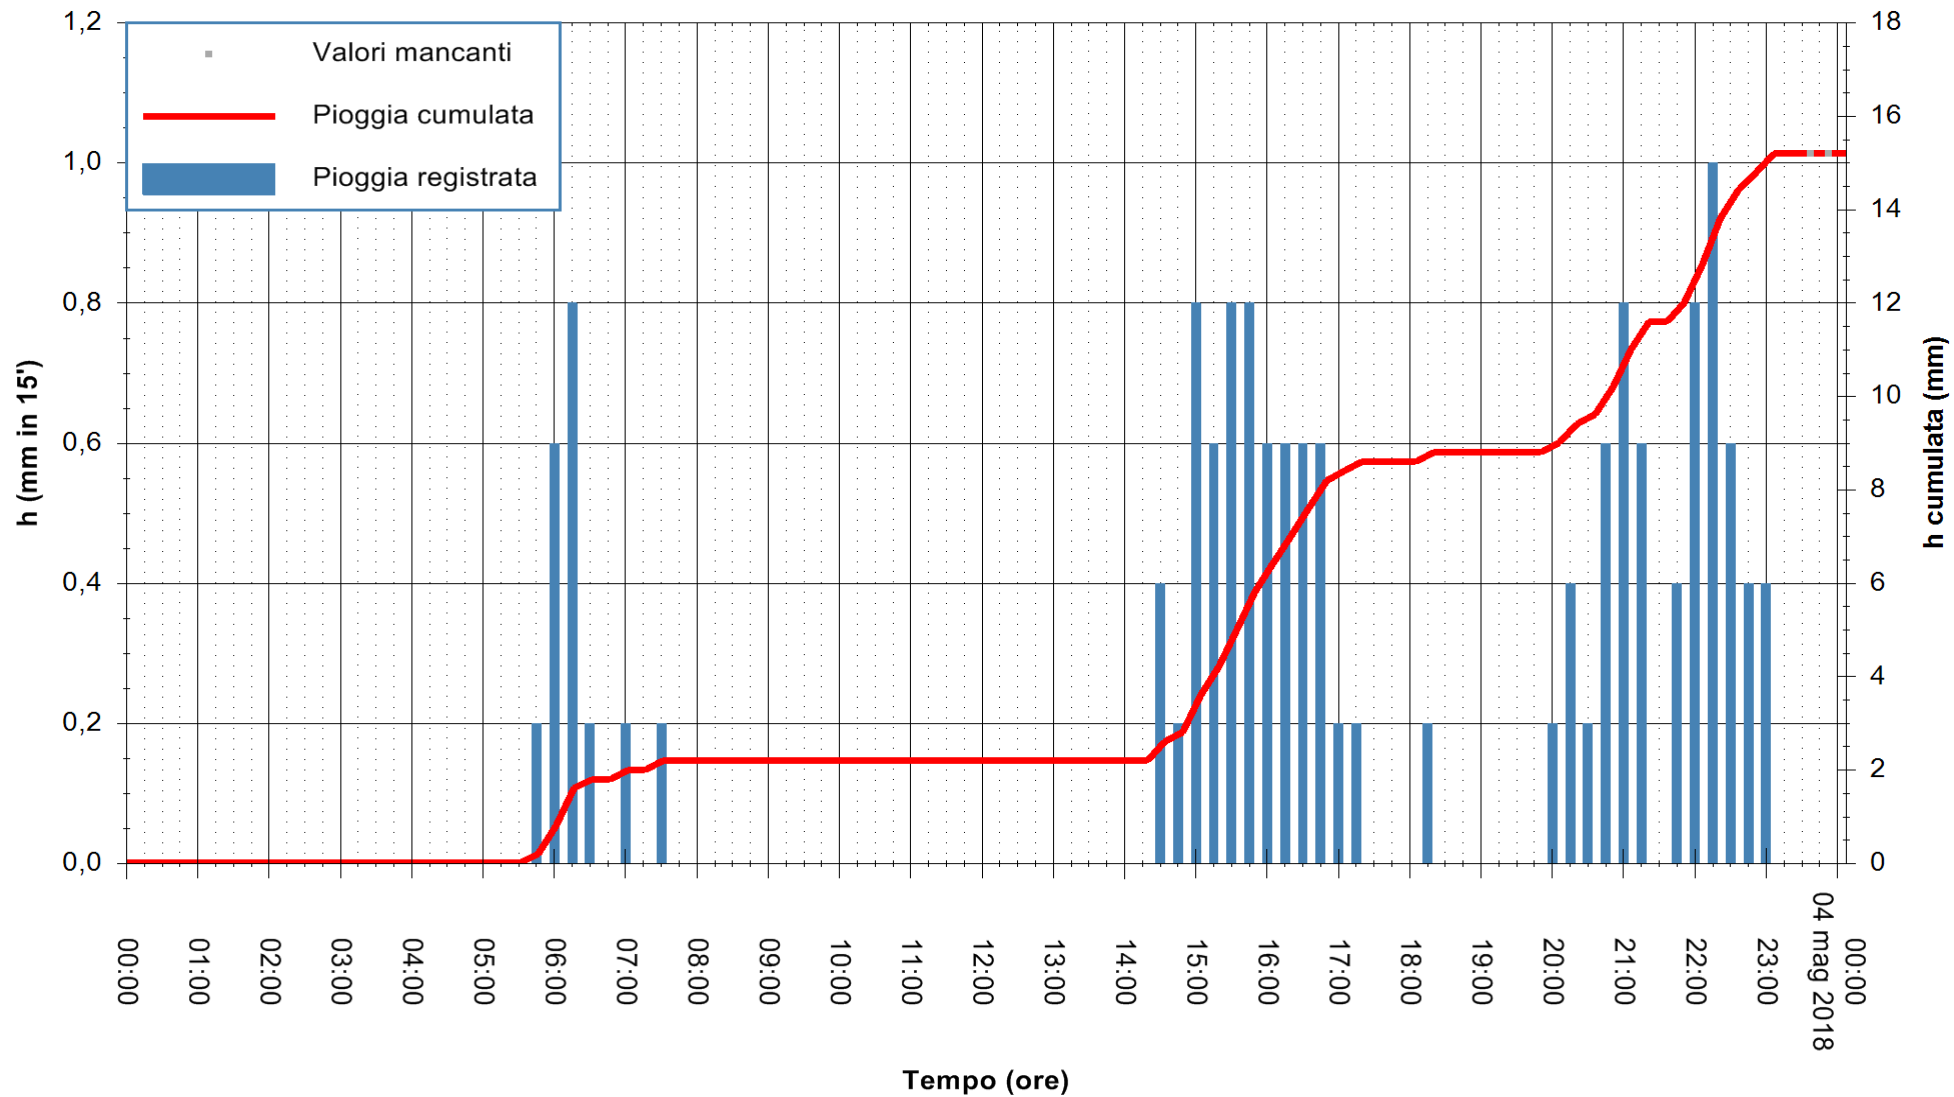

ARPAS
 F.to il Dirigente Responsabile
 Dott. Giuseppe Bianco

REGIONE AUTÒNOMA DE SARDIGNA
 REGIONE AUTONOMA DELLA SARDEGNA

Stazione pluviometrica Porto Pino
 Area IS PILLONIS
 Pioggia registrata nelle ultime 24 ore
 Estrazione dati delle ore 00:28 del 04/05/2018
 Ultimo dato disponibile: 03/05/2018 alle 23:30