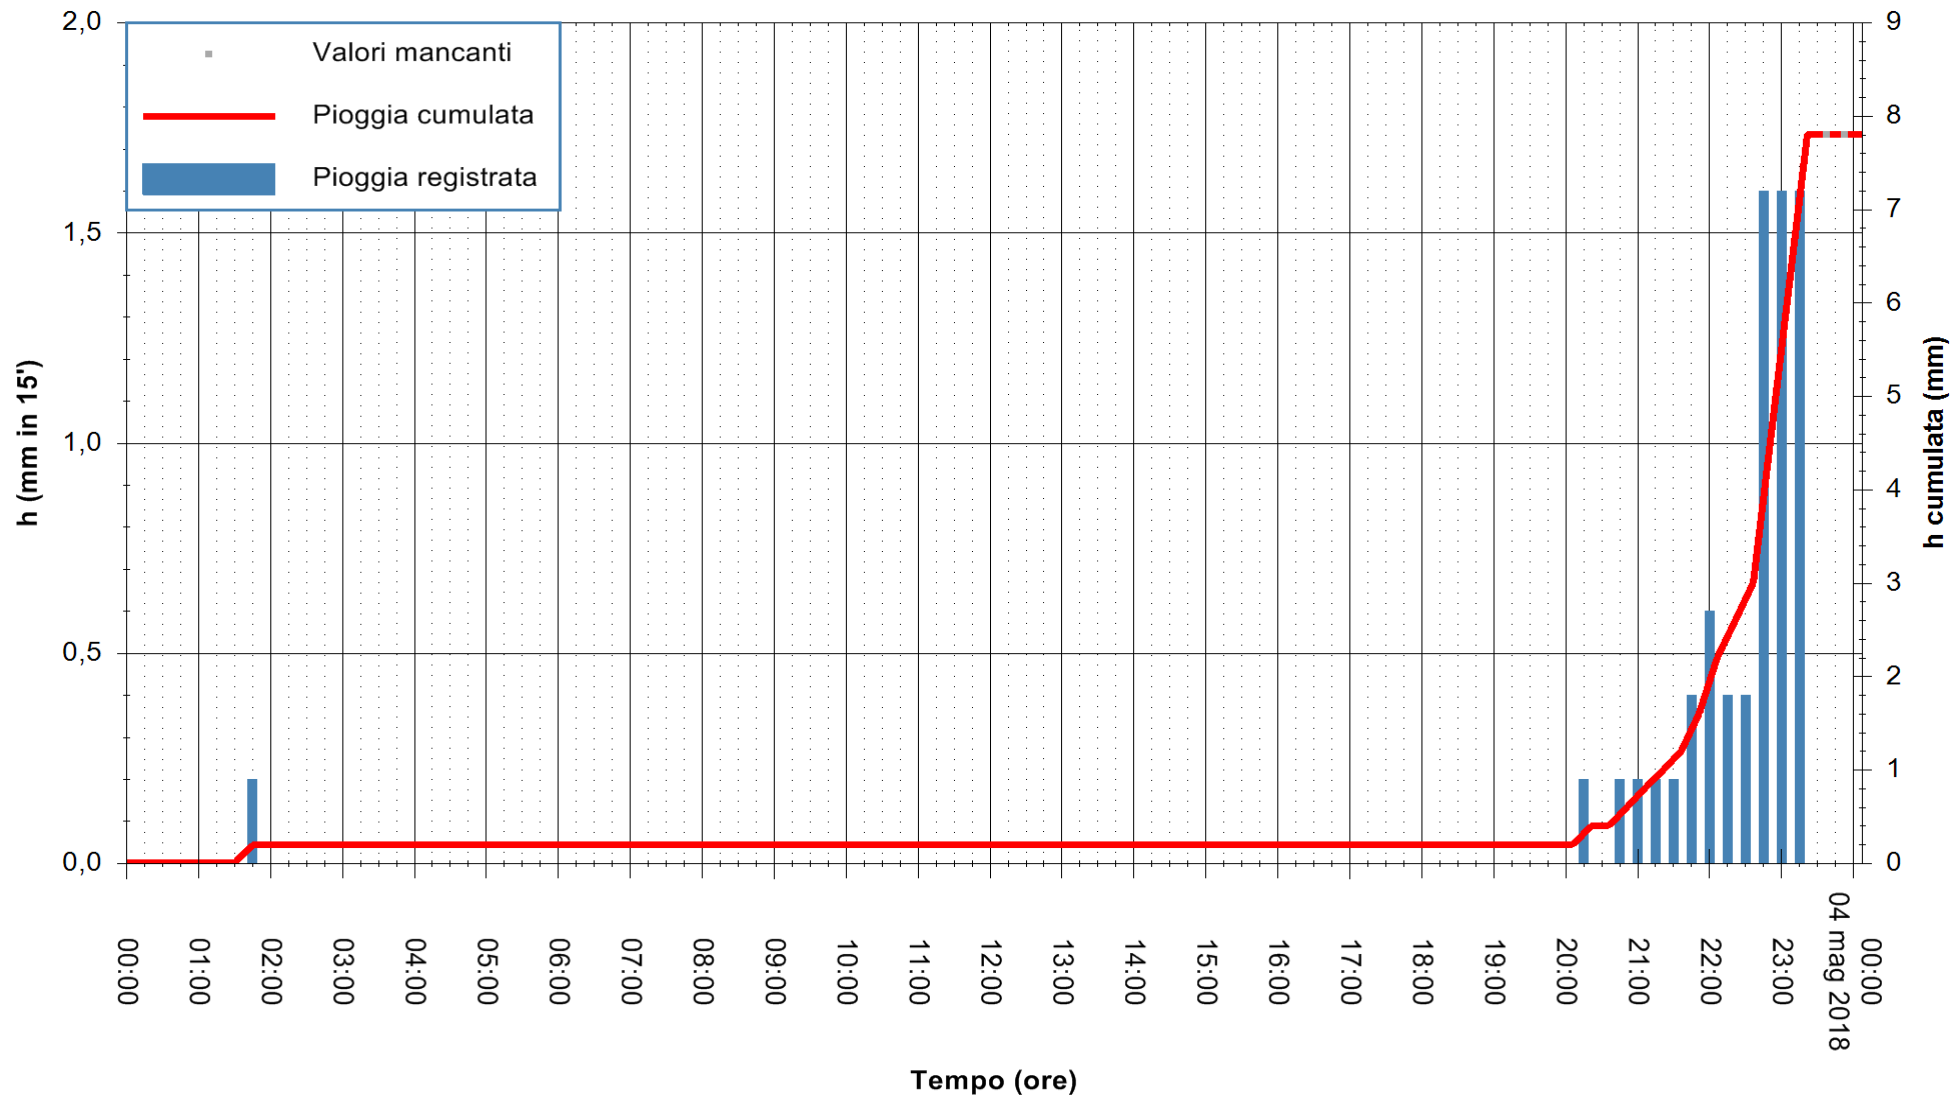

Stazione pluviometrica Fluminimannu a Decimomannu
 Area DECIMOMANNU
 Pioggia registrata nelle ultime 24 ore
 Estrazione dati delle ore 00:28 del 04/05/2018
 Ultimo dato disponibile: 04/05/2018 alle 00:00

ARPAS
F.to il Dirigente Responsabile
Dott. Giuseppe Bianco

REGIONE AUTÒNOMA DE SARDIGNA
REGIONE AUTONOMA DELLA SARDEGNA

Stazione pluviometrica Villasor
Area IS ARENAS
Pioggia registrata nelle ultime 24 ore
Estrazione dati delle ore 00:28 del 04/05/2018
Ultimo dato disponibile: 03/05/2018 alle 23:30

ARPAS
F.to il Dirigente Responsabile
Dott. Giuseppe Bianco

REGIONE AUTÒNOMA DE SARDIGNA
REGIONE AUTONOMA DELLA SARDEGNA

Stazione pluviometrica Terramaistus a Gonnosfanadiga
 Area PONTE RIO TERREMAISTUS
 Pioggia registrata nelle ultime 24 ore
 Estrazione dati delle ore 00:28 del 04/05/2018
 Ultimo dato disponibile: 03/05/2018 alle 23:30