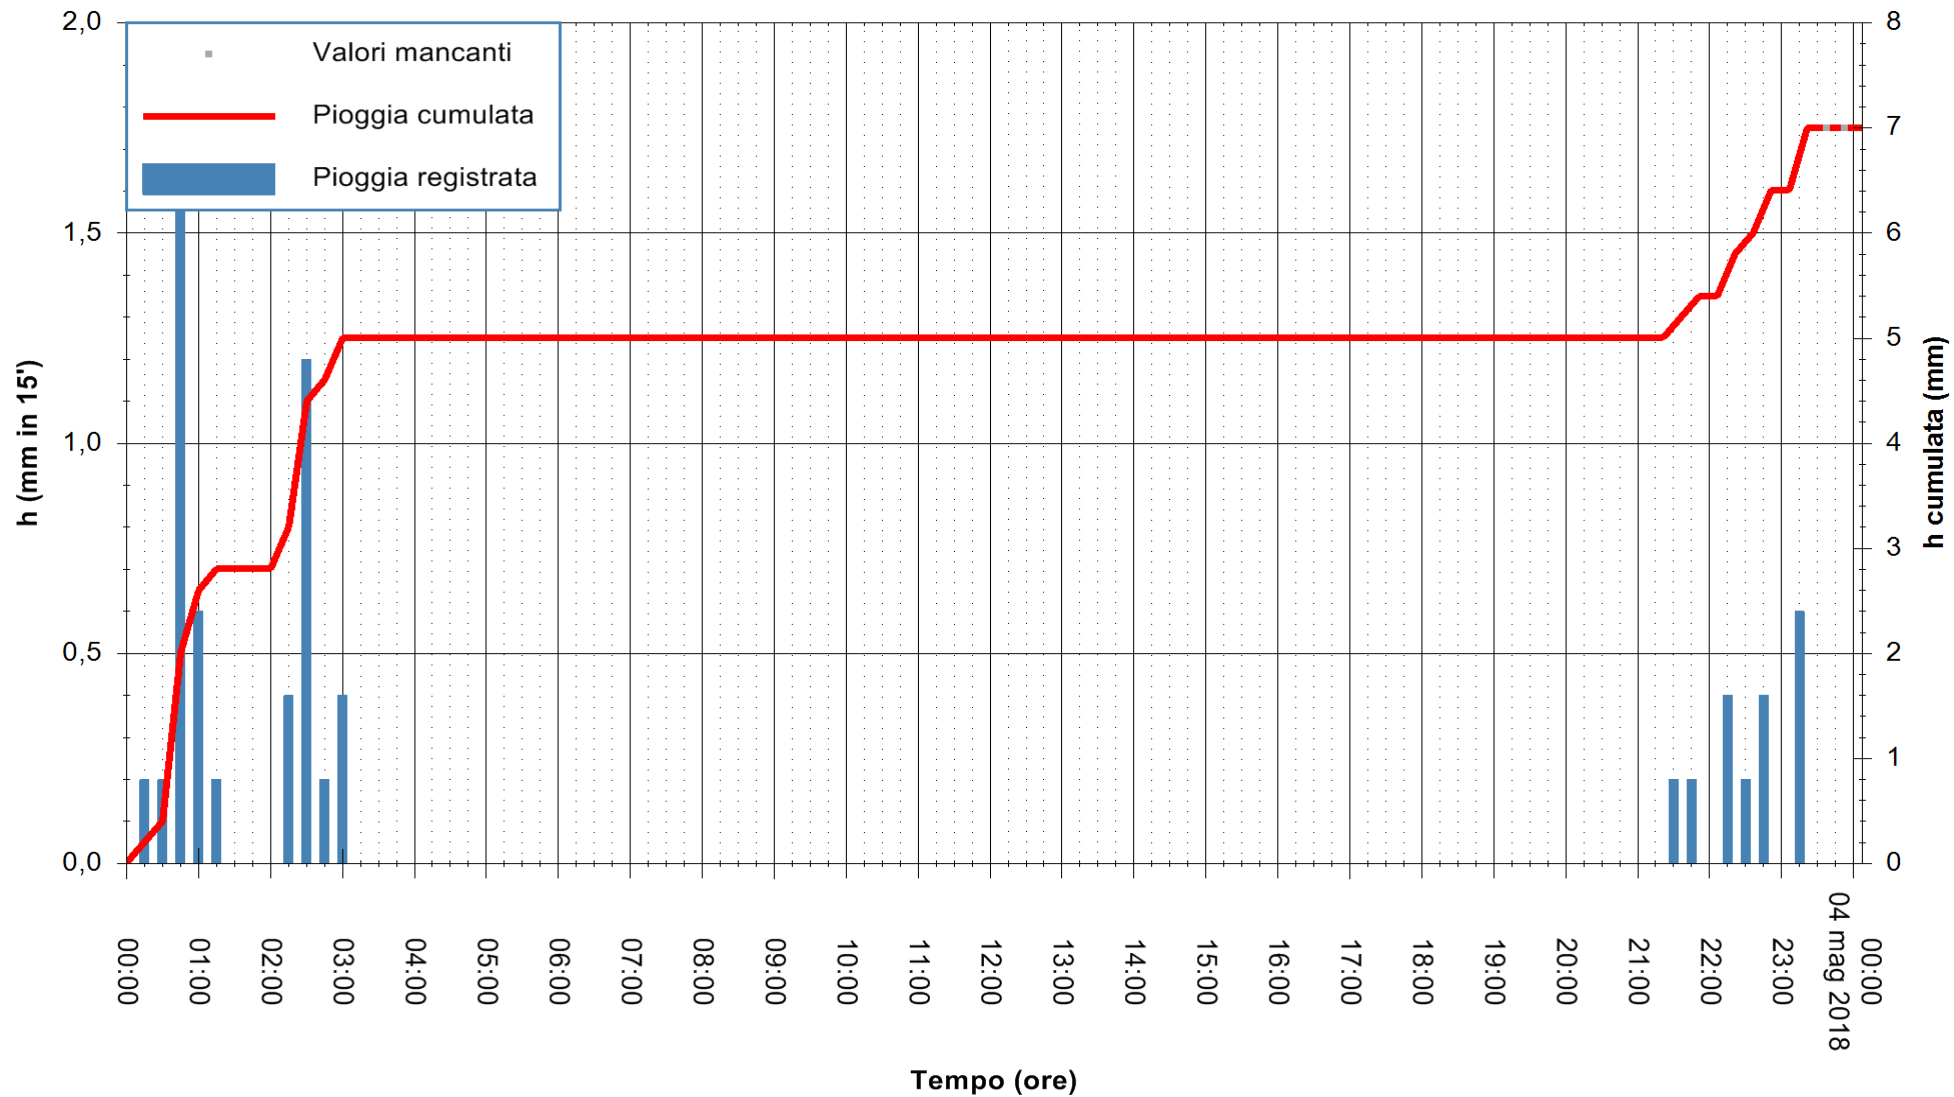

ARPAS
F.to il Dirigente Responsabile
Dott. Giuseppe Bianco

REGIONE AUTÒNOMA DE SARDIGNA
REGIONE AUTONOMA DELLA SARDEGNA

Stazione pluviometrica Terramaistus a Gonnosfanadiga
 Area PONTE RIO TERREMAISTUS
 Pioggia registrata nelle ultime 24 ore
 Estrazione dati delle ore 00:28 del 04/05/2018
 Ultimo dato disponibile: 03/05/2018 alle 23:30

ARPAS
 F.to il Dirigente Responsabile
 Dott. Giuseppe Bianco

REGIONE AUTÒNOMA DE SARDIGNA
 REGIONE AUTONOMA DELLA SARDEGNA

Stazione pluviometrica Porto Pino
 Area IS PILLONIS
 Pioggia registrata nelle ultime 24 ore
 Estrazione dati delle ore 00:28 del 04/05/2018
 Ultimo dato disponibile: 03/05/2018 alle 23:30