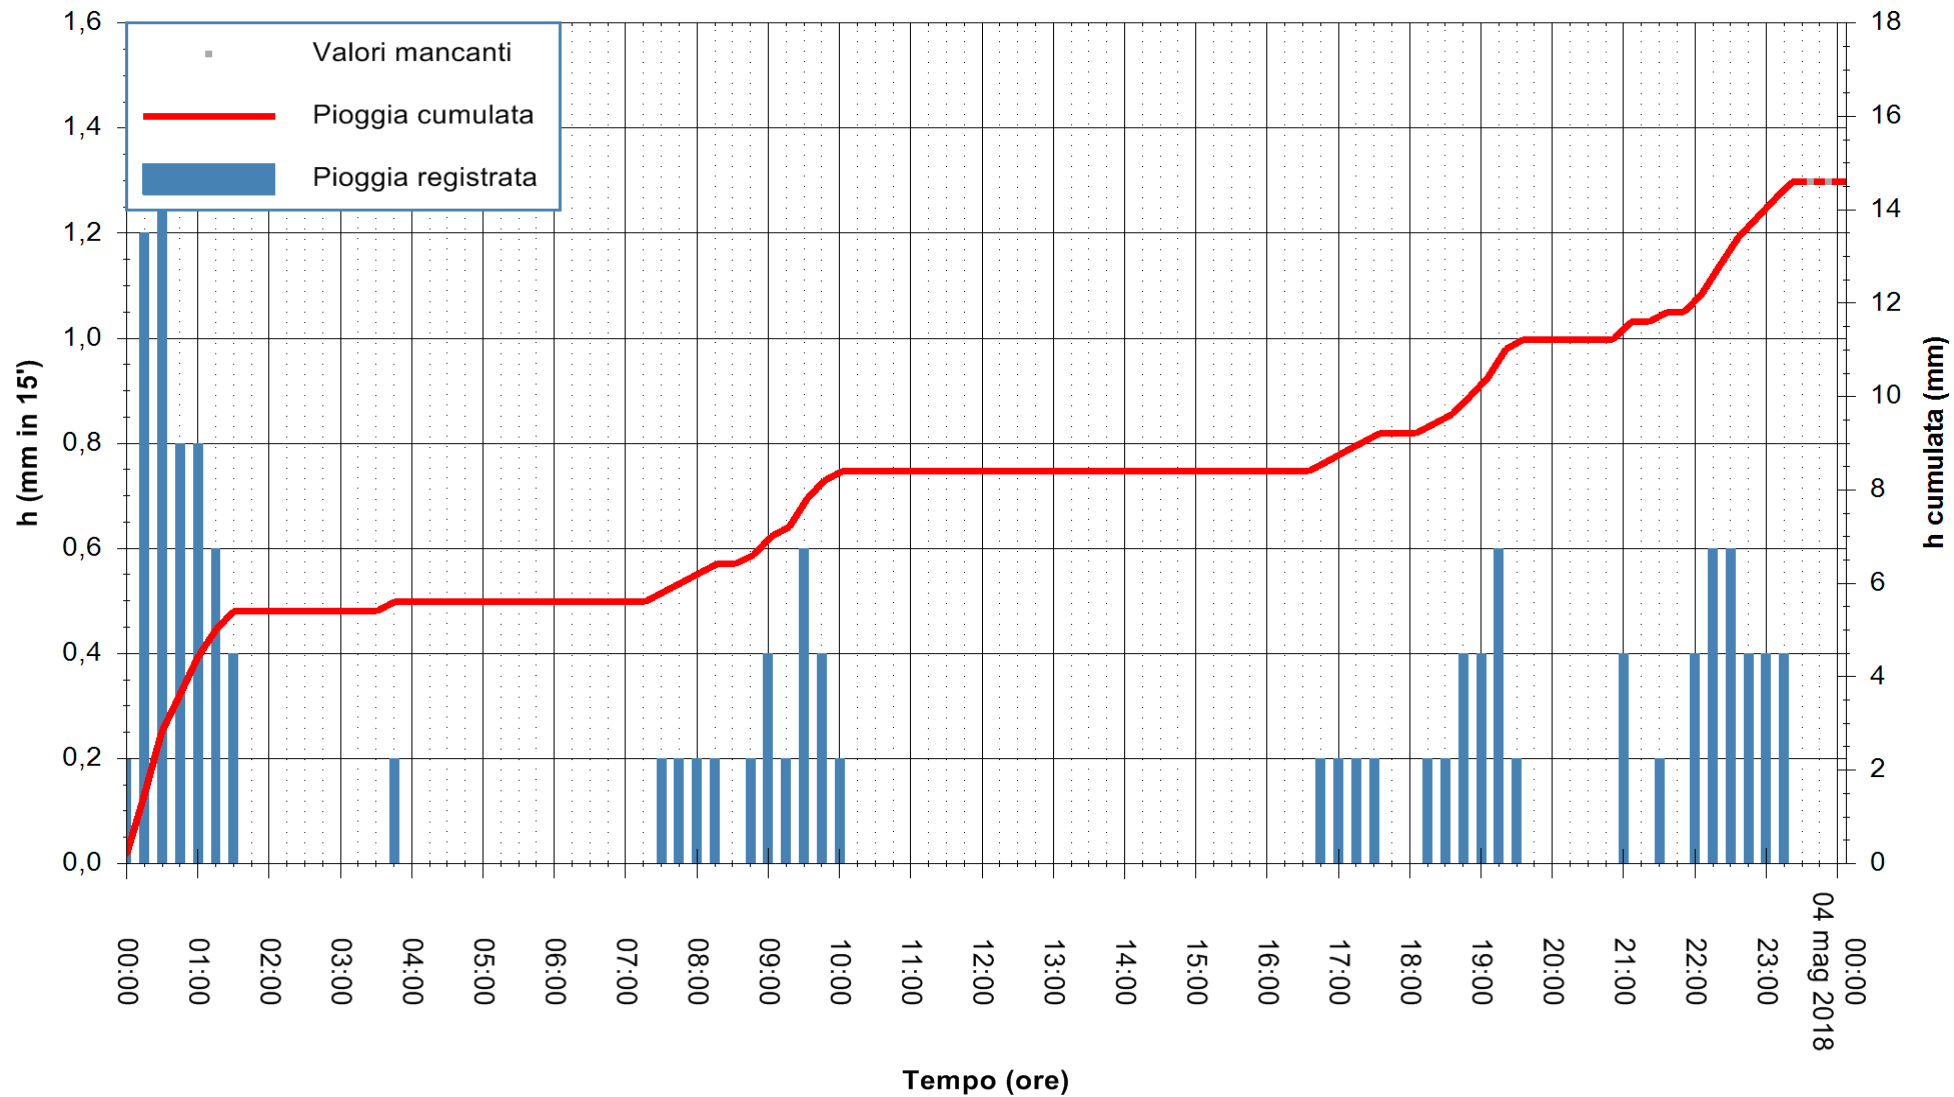

ARPAS
 F.to il Dirigente Responsabile
 Dott. Giuseppe Bianco

REGIONE AUTONOMA DE SARDIGNA
 REGIONE AUTONOMA DELLA SARDEGNA

Stazione pluviometrica Ossoni
Area MONTE OSSONI
Pioggia registrata nelle ultime 24 ore
Estrazione dati delle ore 00:28 del 04/05/2018
Ultimo dato disponibile: 04/05/2018 alle 00:00

ARPAS
F.to il Dirigente Responsabile
Dott. Giuseppe Bianco

REGIONE AUTÒNOMA DE SARDIGNA
REGIONE AUTONOMA DELLA SARDEGNA

Stazione pluviometrica Mamone
 Area MAMONE
 Pioggia registrata nelle ultime 24 ore
 Estrazione dati delle ore 00:28 del 04/05/2018
 Ultimo dato disponibile: 04/05/2018 alle 00:00