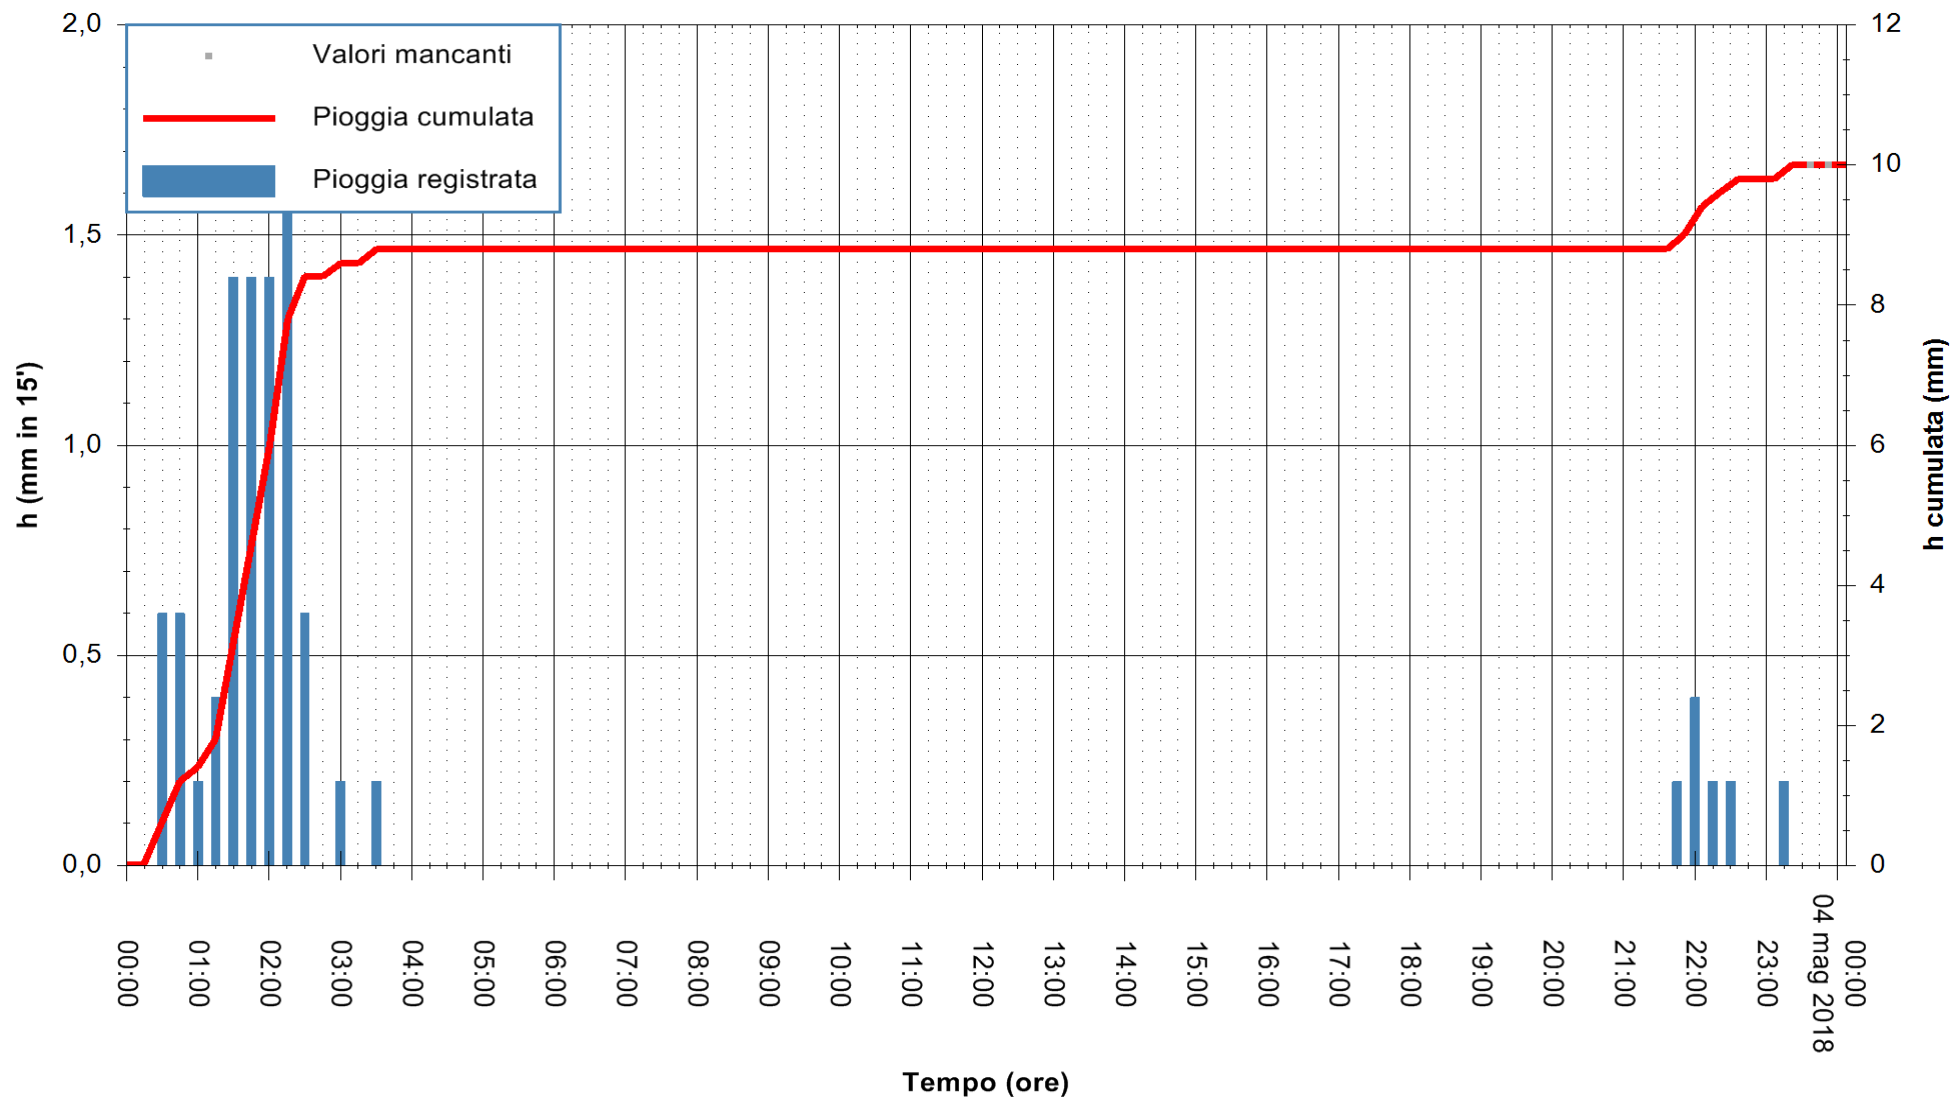

ARPAS
 F.to il Dirigente Responsabile
 Dott. Giuseppe Bianco

REGIONE AUTÒNOMA DE SARDIGNA
 REGIONE AUTONOMA DELLA SARDEGNA

Stazione pluviometrica Porto Pino
 Area IS PILLONIS
 Pioggia registrata nelle ultime 24 ore
 Estrazione dati delle ore 00:28 del 04/05/2018
 Ultimo dato disponibile: 03/05/2018 alle 23:30

ARPAS
 F.to il Dirigente Responsabile
 Dott. Giuseppe Bianco

REGIONE AUTONOMA DE SARDIGNA
 REGIONE AUTONOMA DELLA SARDEGNA

Stazione pluviometrica Ossoni
Area MONTE OSSONI
Pioggia registrata nelle ultime 24 ore
Estrazione dati delle ore 00:28 del 04/05/2018
Ultimo dato disponibile: 04/05/2018 alle 00:00