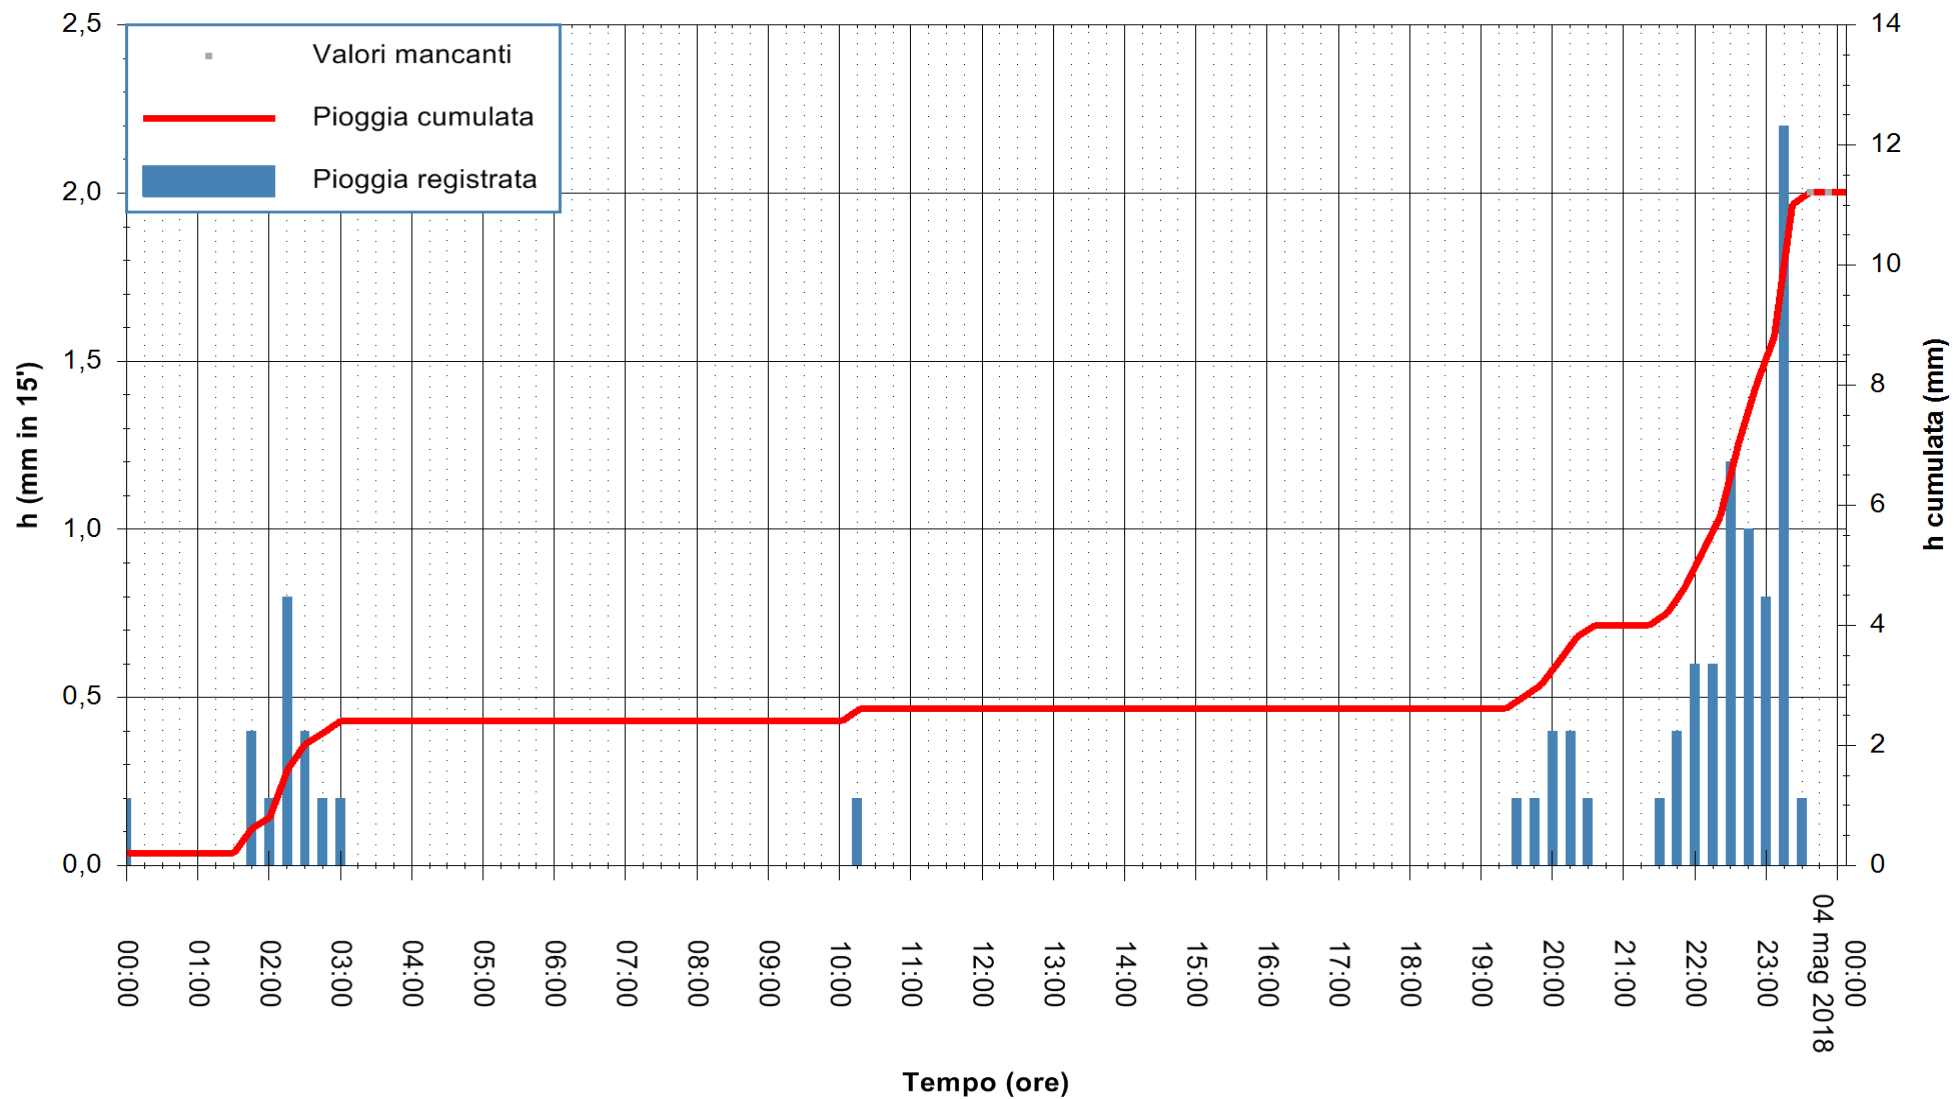

ARPAS
F.to il Dirigente Responsabile
Dott. Giuseppe Bianco

REGIONE AUTÒNOMA DE SARDIGNA
REGIONE AUTONOMA DELLA SARDEGNA

Stazione pluviometrica Mamone
 Area MAMONE
 Pioggia registrata nelle ultime 24 ore
 Estrazione dati delle ore 00:28 del 04/05/2018
 Ultimo dato disponibile: 04/05/2018 alle 00:00