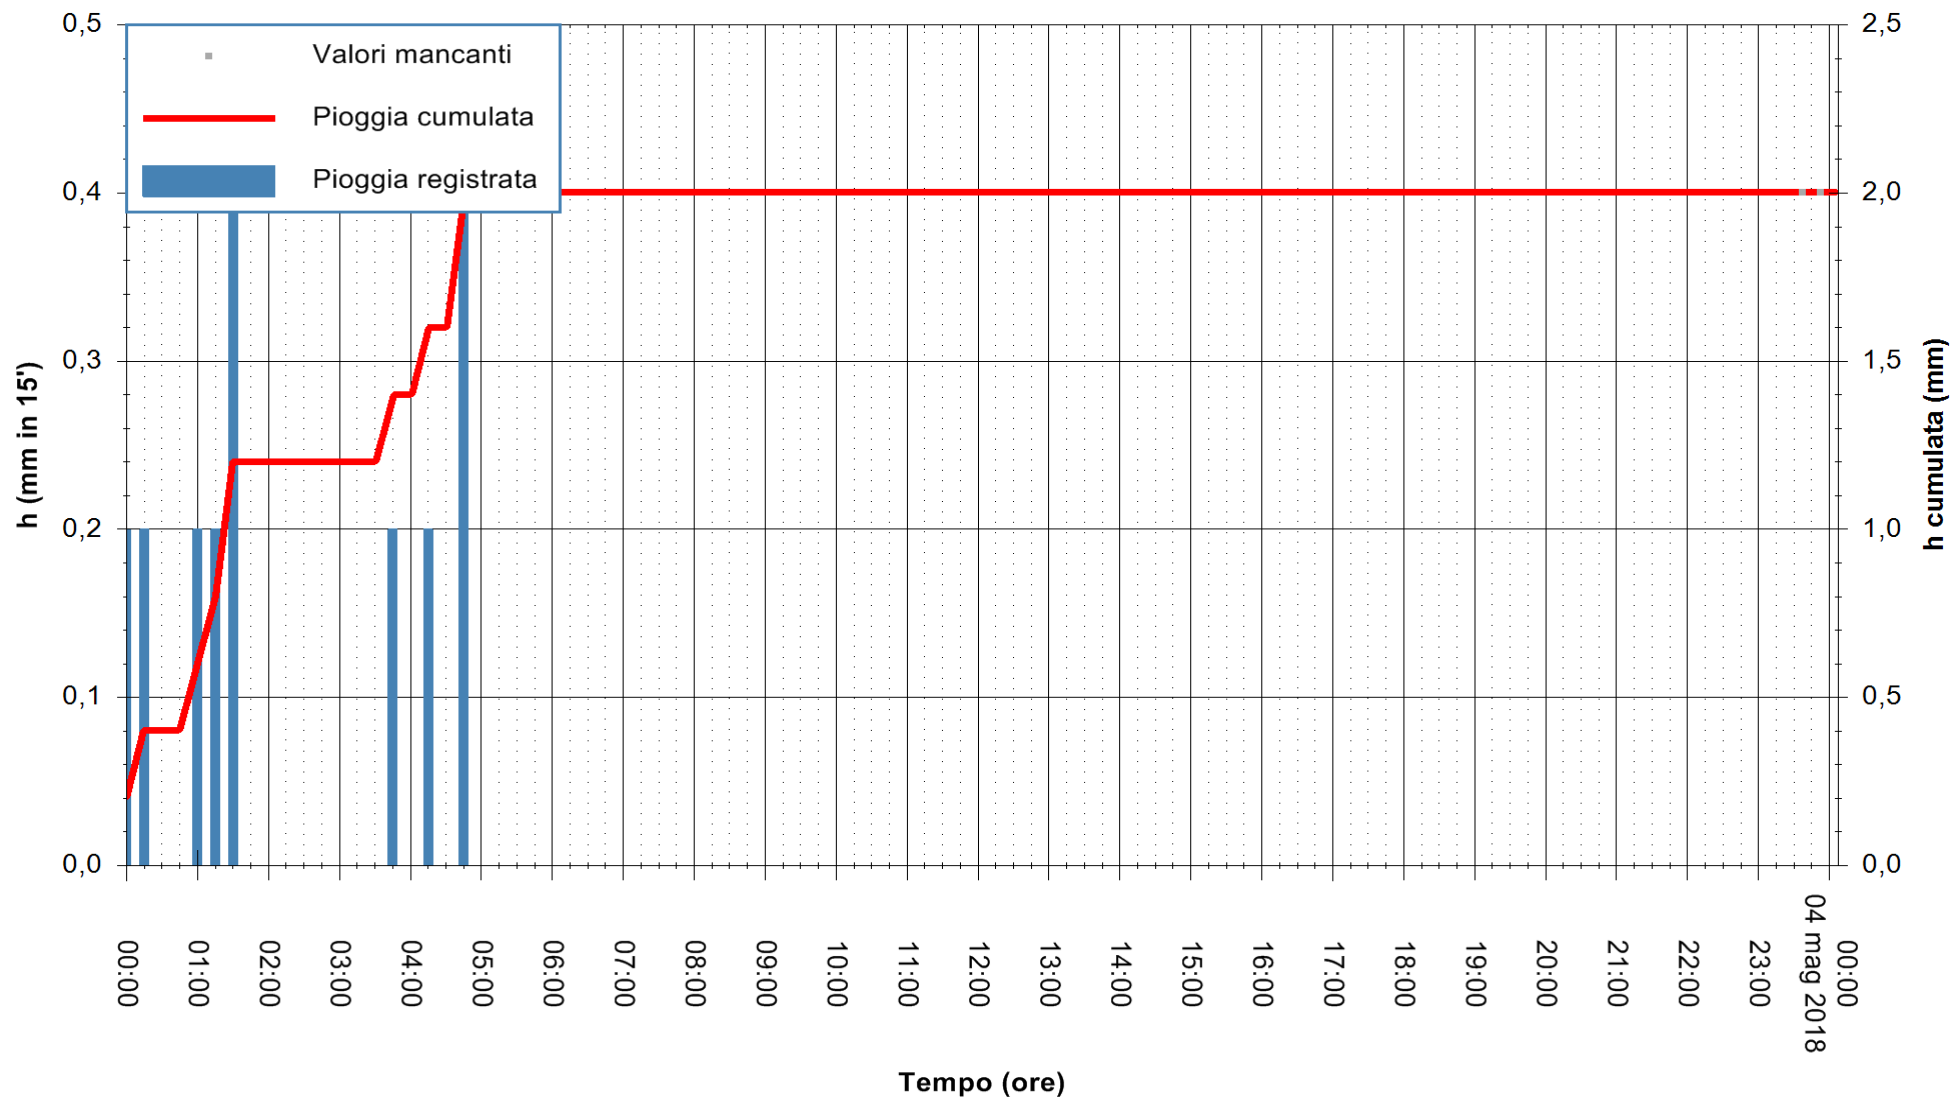

ARPAS
 F.to il Dirigente Responsabile
 Dott. Giuseppe Bianco

REGIONE AUTÒNOMA DE SARDIGNA
 REGIONE AUTONOMA DELLA SARDEGNA

Stazione pluviometrica Porto Pino
 Area IS PILLONIS
 Pioggia registrata nelle ultime 24 ore
 Estrazione dati delle ore 00:28 del 04/05/2018
 Ultimo dato disponibile: 03/05/2018 alle 23:30

ARPAS
 F.to il Dirigente Responsabile
 Dott. Giuseppe Bianco

REGIONE AUTONOMA DE SARDIGNA
 REGIONE AUTONOMA DELLA SARDEGNA

Stazione pluviometrica Ossoni
Area MONTE OSSONI
Pioggia registrata nelle ultime 24 ore
Estrazione dati delle ore 00:28 del 04/05/2018
Ultimo dato disponibile: 04/05/2018 alle 00:00