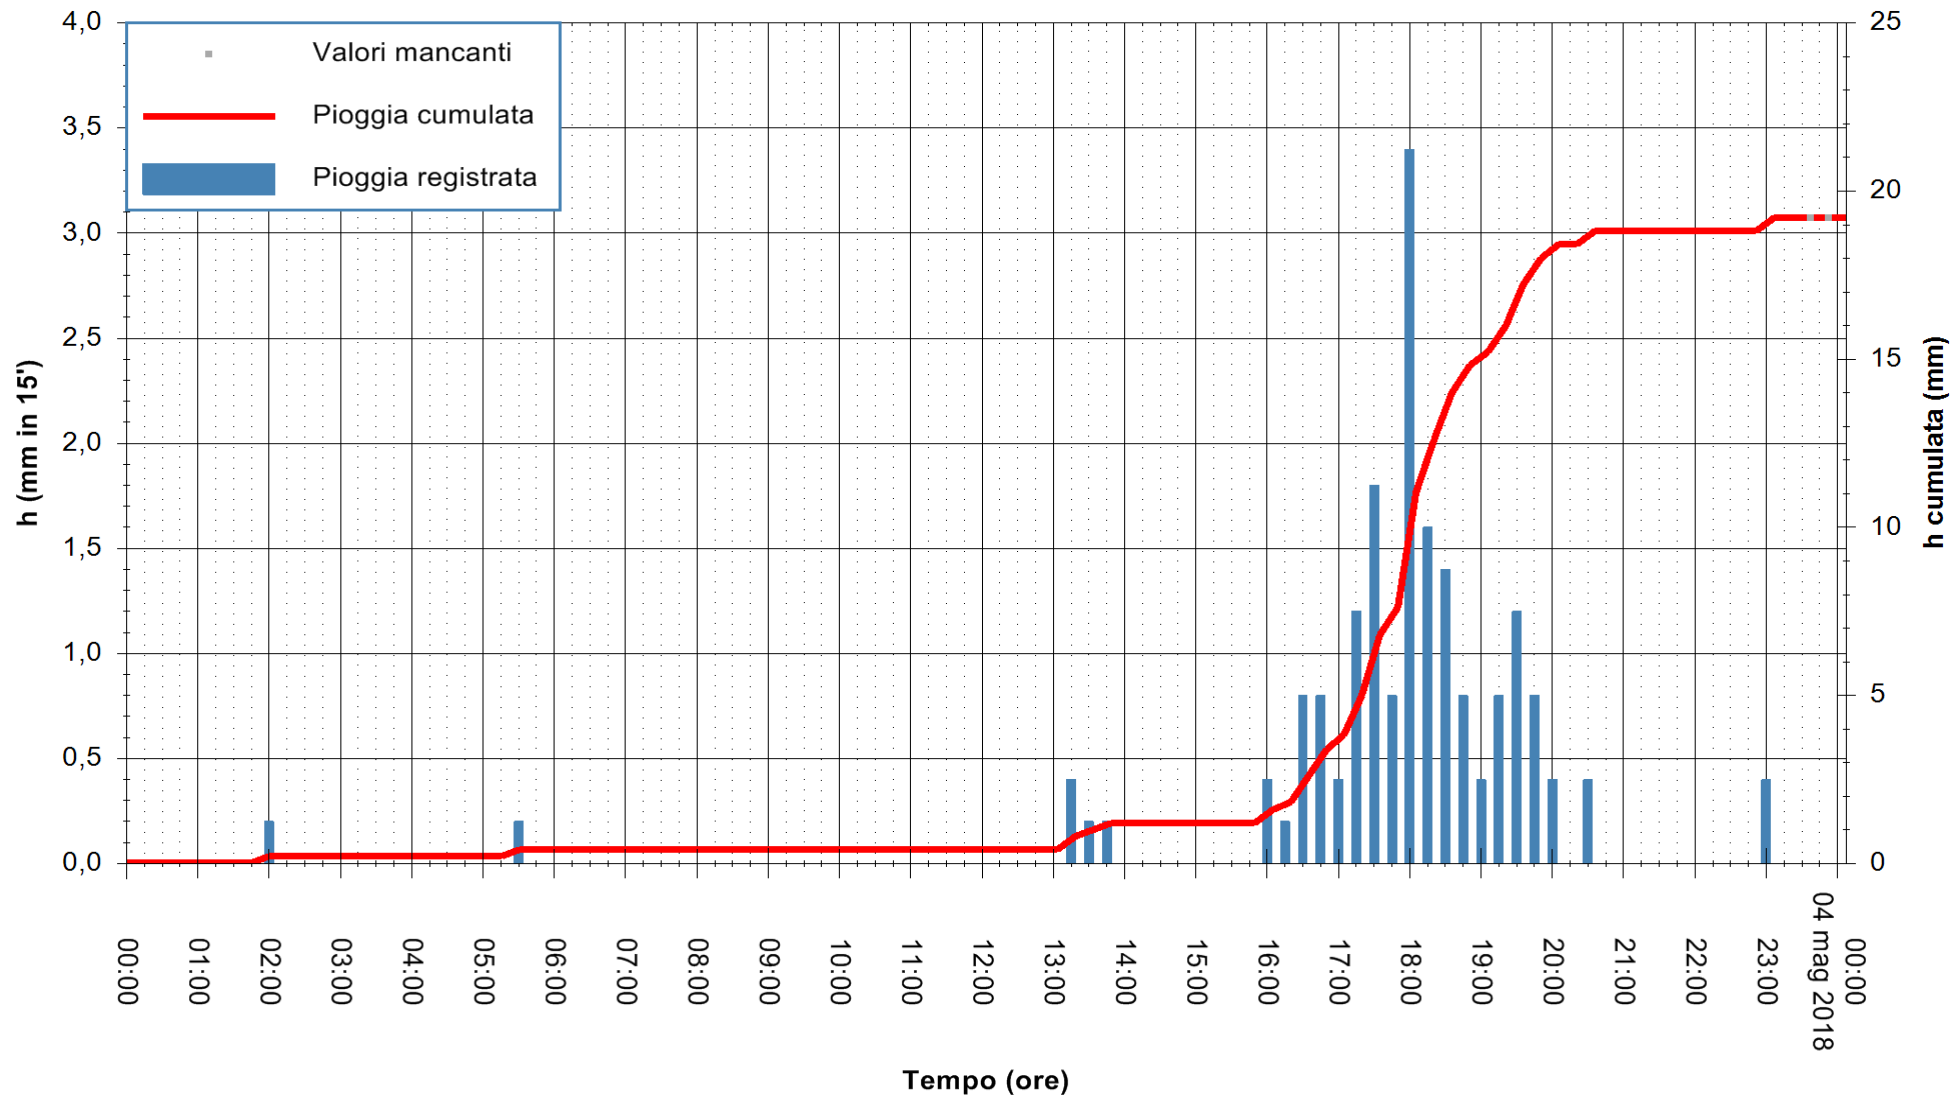

ARPAS
F.to il Dirigente Responsabile
Dott. Giuseppe Bianco

REGIONE AUTÒNOMA DE SARDIGNA
REGIONE AUTONOMA DELLA SARDEGNA

Stazione pluviometrica Mamone
 Area MAMONE
 Pioggia registrata nelle ultime 24 ore
 Estrazione dati delle ore 00:28 del 04/05/2018
 Ultimo dato disponibile: 04/05/2018 alle 00:00