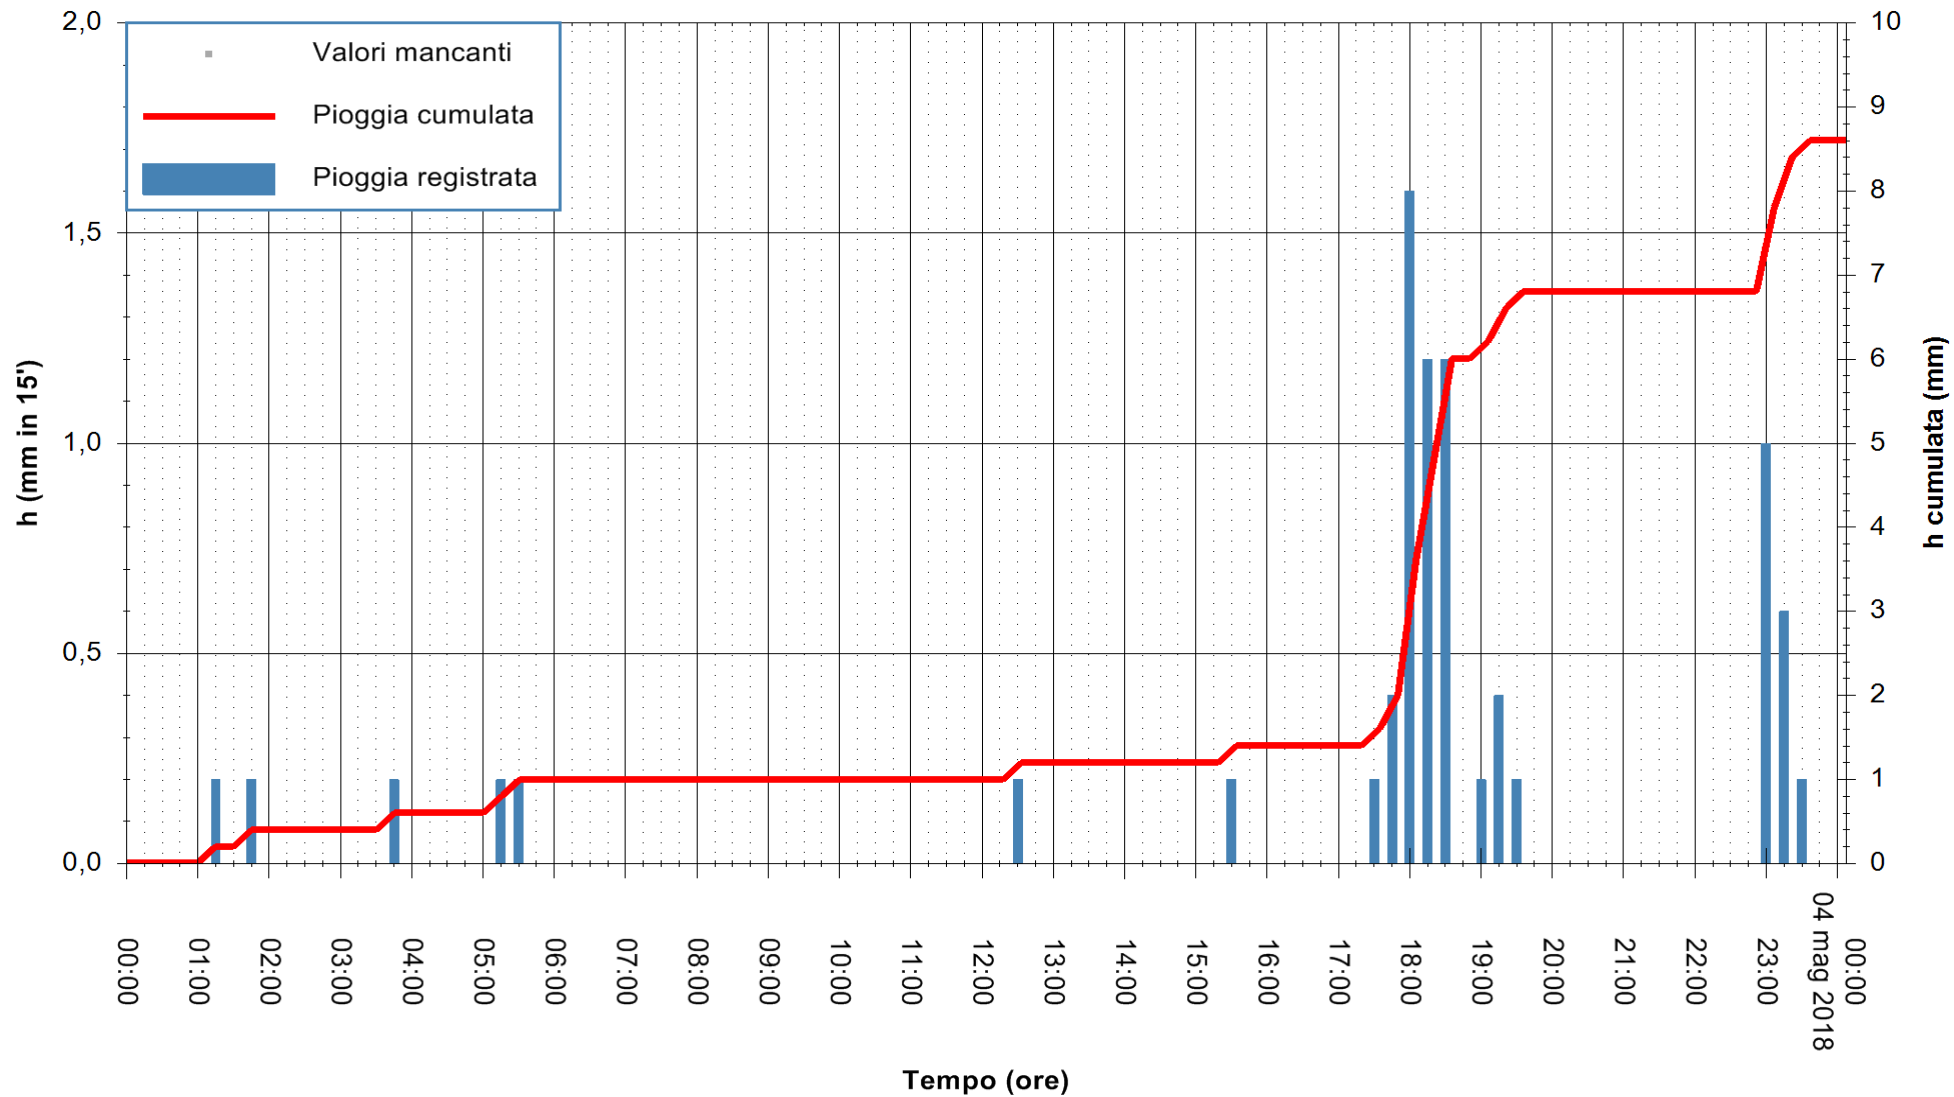

ARPAS
 F.to il Dirigente Responsabile
 Dott. Giuseppe Bianco

REGIONE AUTONOMA DE SARDIGNA
 REGIONE AUTONOMA DELLA SARDEGNA

Stazione pluviometrica Ossoni
Area MONTE OSSONI
Pioggia registrata nelle ultime 24 ore
Estrazione dati delle ore 00:28 del 04/05/2018
Ultimo dato disponibile: 04/05/2018 alle 00:00

ARPAS
F.to il Dirigente Responsabile
Dott. Giuseppe Bianco

REGIONE AUTÒNOMA DE SARDIGNA
REGIONE AUTONOMA DELLA SARDEGNA

Stazione pluviometrica Mamone
 Area MAMONE
 Pioggia registrata nelle ultime 24 ore
 Estrazione dati delle ore 00:28 del 04/05/2018
 Ultimo dato disponibile: 04/05/2018 alle 00:00