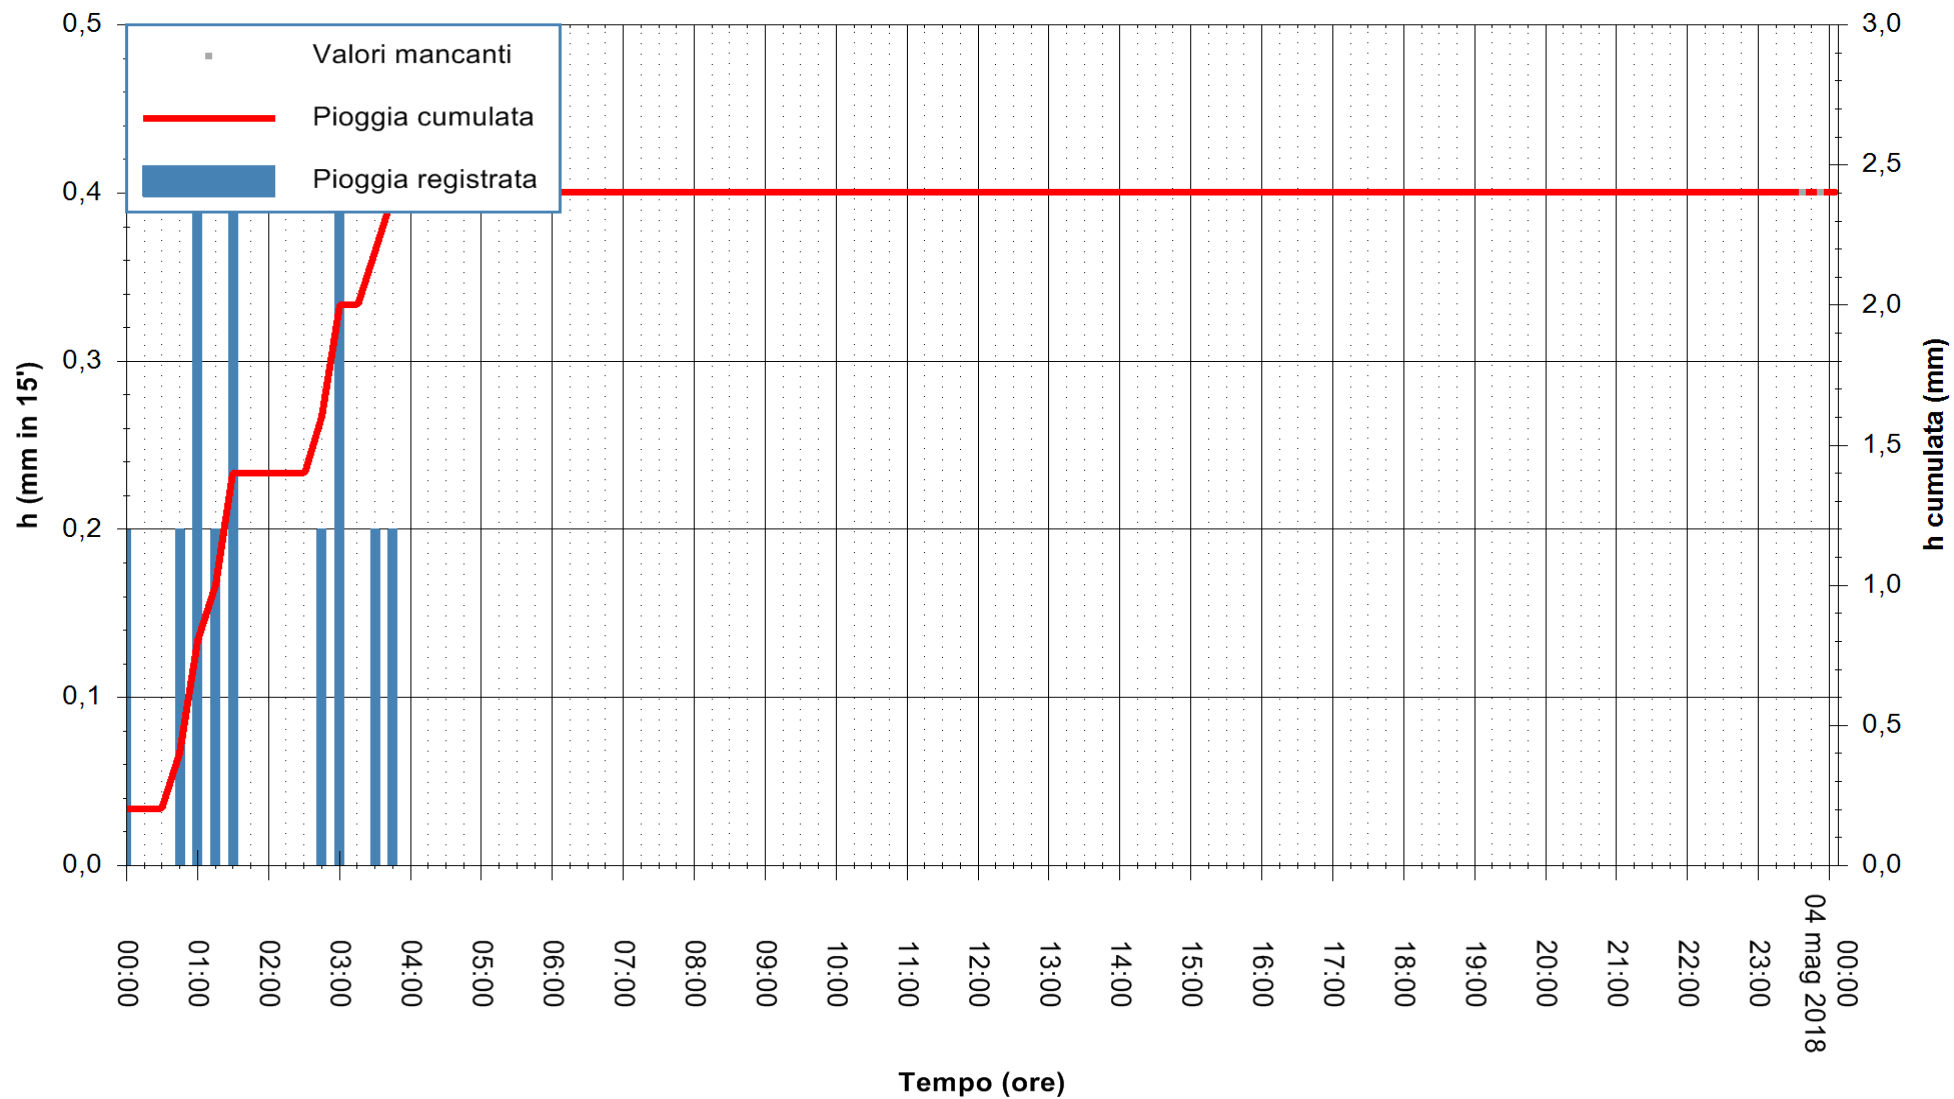

ARPAS
F.to il Dirigente Responsabile
Dott. Giuseppe Bianco

REGIONE AUTÒNOMA DE SARDIGNA
REGIONE AUTONOMA DELLA SARDEGNA

Stazione pluviometrica Mamone
 Area MAMONE
 Pioggia registrata nelle ultime 24 ore
 Estrazione dati delle ore 00:28 del 04/05/2018
 Ultimo dato disponibile: 04/05/2018 alle 00:00