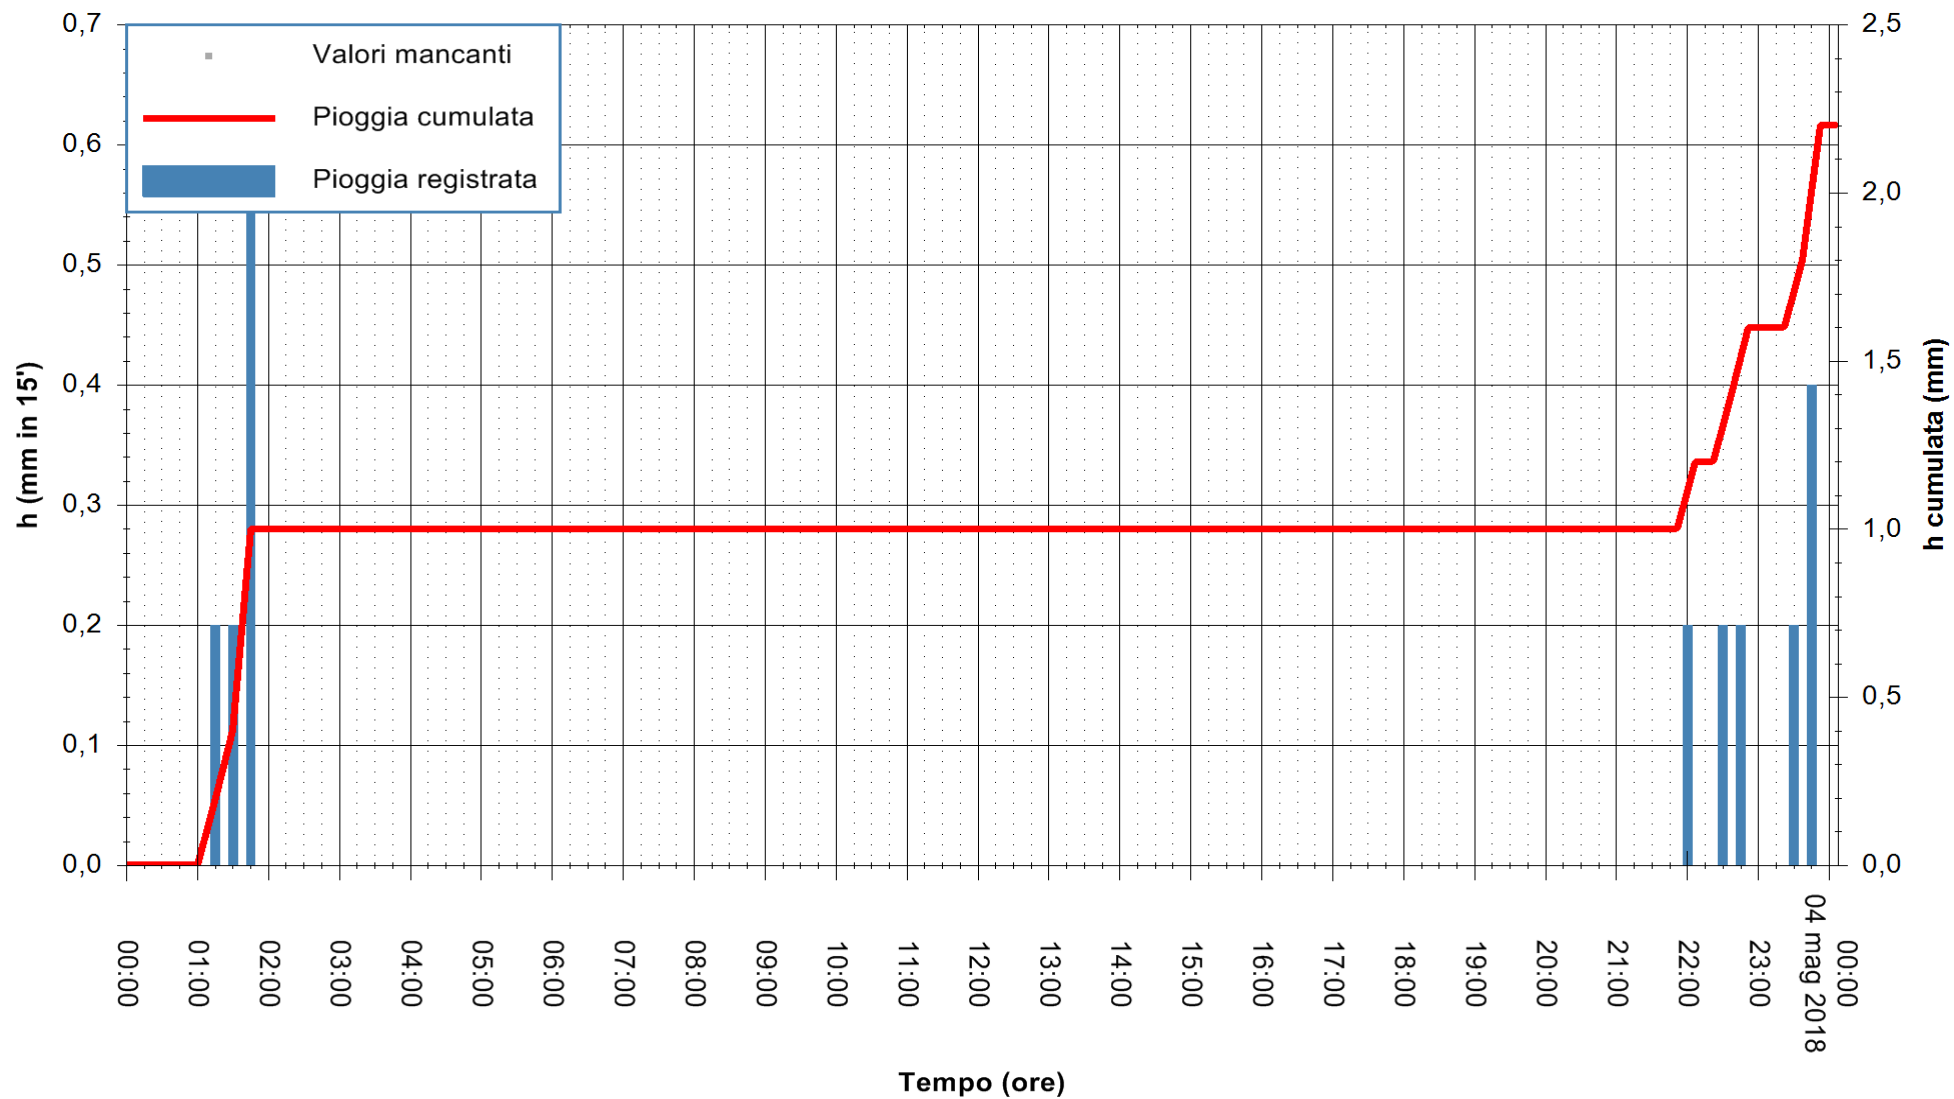

ARPAS
 F.to il Dirigente Responsabile
 Dott. Giuseppe Bianco

REGIONE AUTONOMA DE SARDIGNA
 REGIONE AUTONOMA DELLA SARDEGNA

Stazione pluviometrica Ossoni
Area MONTE OSSONI
Pioggia registrata nelle ultime 24 ore
Estrazione dati delle ore 00:28 del 04/05/2018
Ultimo dato disponibile: 04/05/2018 alle 00:00

ARPAS
F.to il Dirigente Responsabile
Dott. Giuseppe Bianco

REGIONE AUTÒNOMA DE SARDIGNA
REGIONE AUTONOMA DELLA SARDEGNA

Stazione pluviometrica Mamone
 Area MAMONE
 Pioggia registrata nelle ultime 24 ore
 Estrazione dati delle ore 00:28 del 04/05/2018
 Ultimo dato disponibile: 04/05/2018 alle 00:00