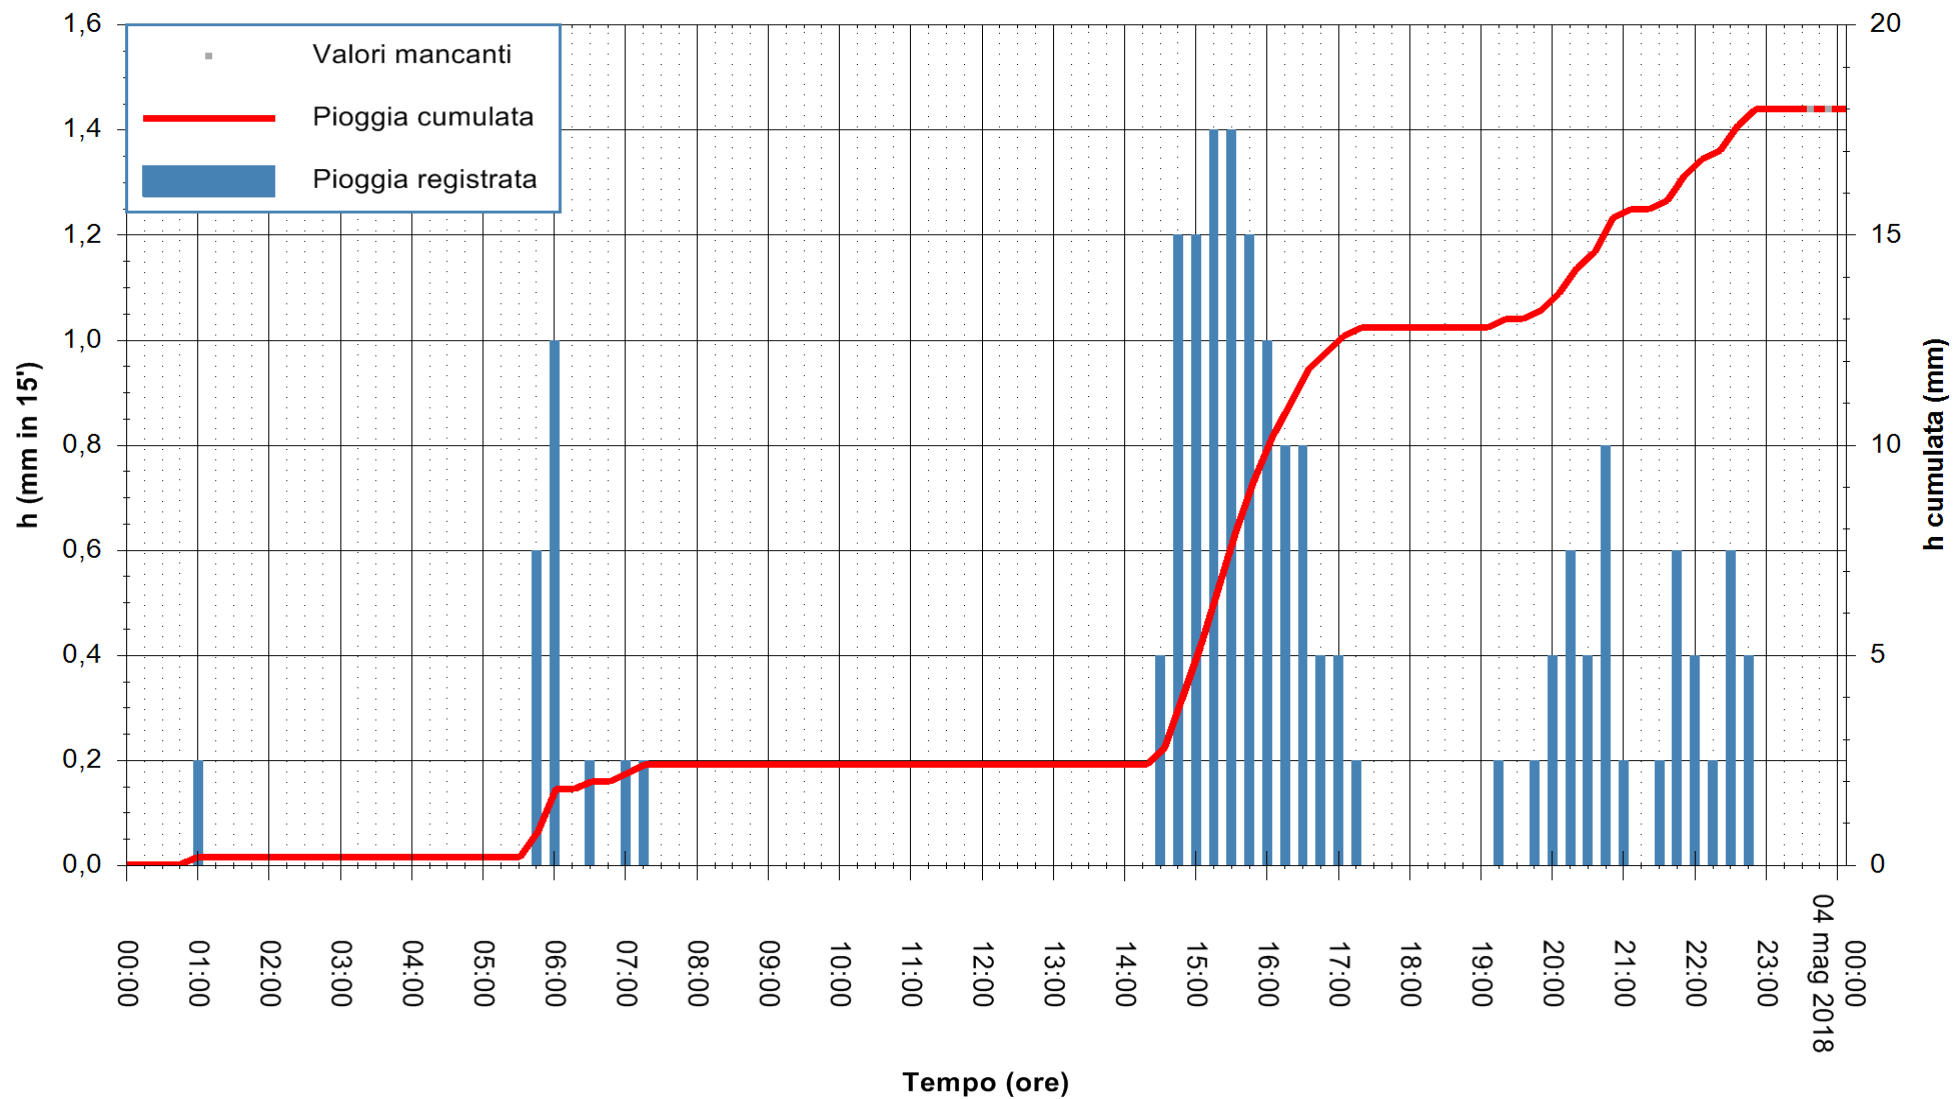

ARPAS
 F.to il Dirigente Responsabile
 Dott. Giuseppe Bianco

REGIONE AUTÒNOMA DE SARDIGNA
 REGIONE AUTONOMA DELLA SARDEGNA

Stazione pluviometrica Porto Pino
 Area IS PILLONIS
 Pioggia registrata nelle ultime 24 ore
 Estrazione dati delle ore 00:28 del 04/05/2018
 Ultimo dato disponibile: 03/05/2018 alle 23:30

ARPAS
 F.to il Dirigente Responsabile
 Dott. Giuseppe Bianco

REGIONE AUTONOMA DE SARDIGNA
 REGIONE AUTONOMA DELLA SARDEGNA

Stazione pluviometrica Ossoni
Area MONTE OSSONI
Pioggia registrata nelle ultime 24 ore
Estrazione dati delle ore 00:28 del 04/05/2018
Ultimo dato disponibile: 04/05/2018 alle 00:00