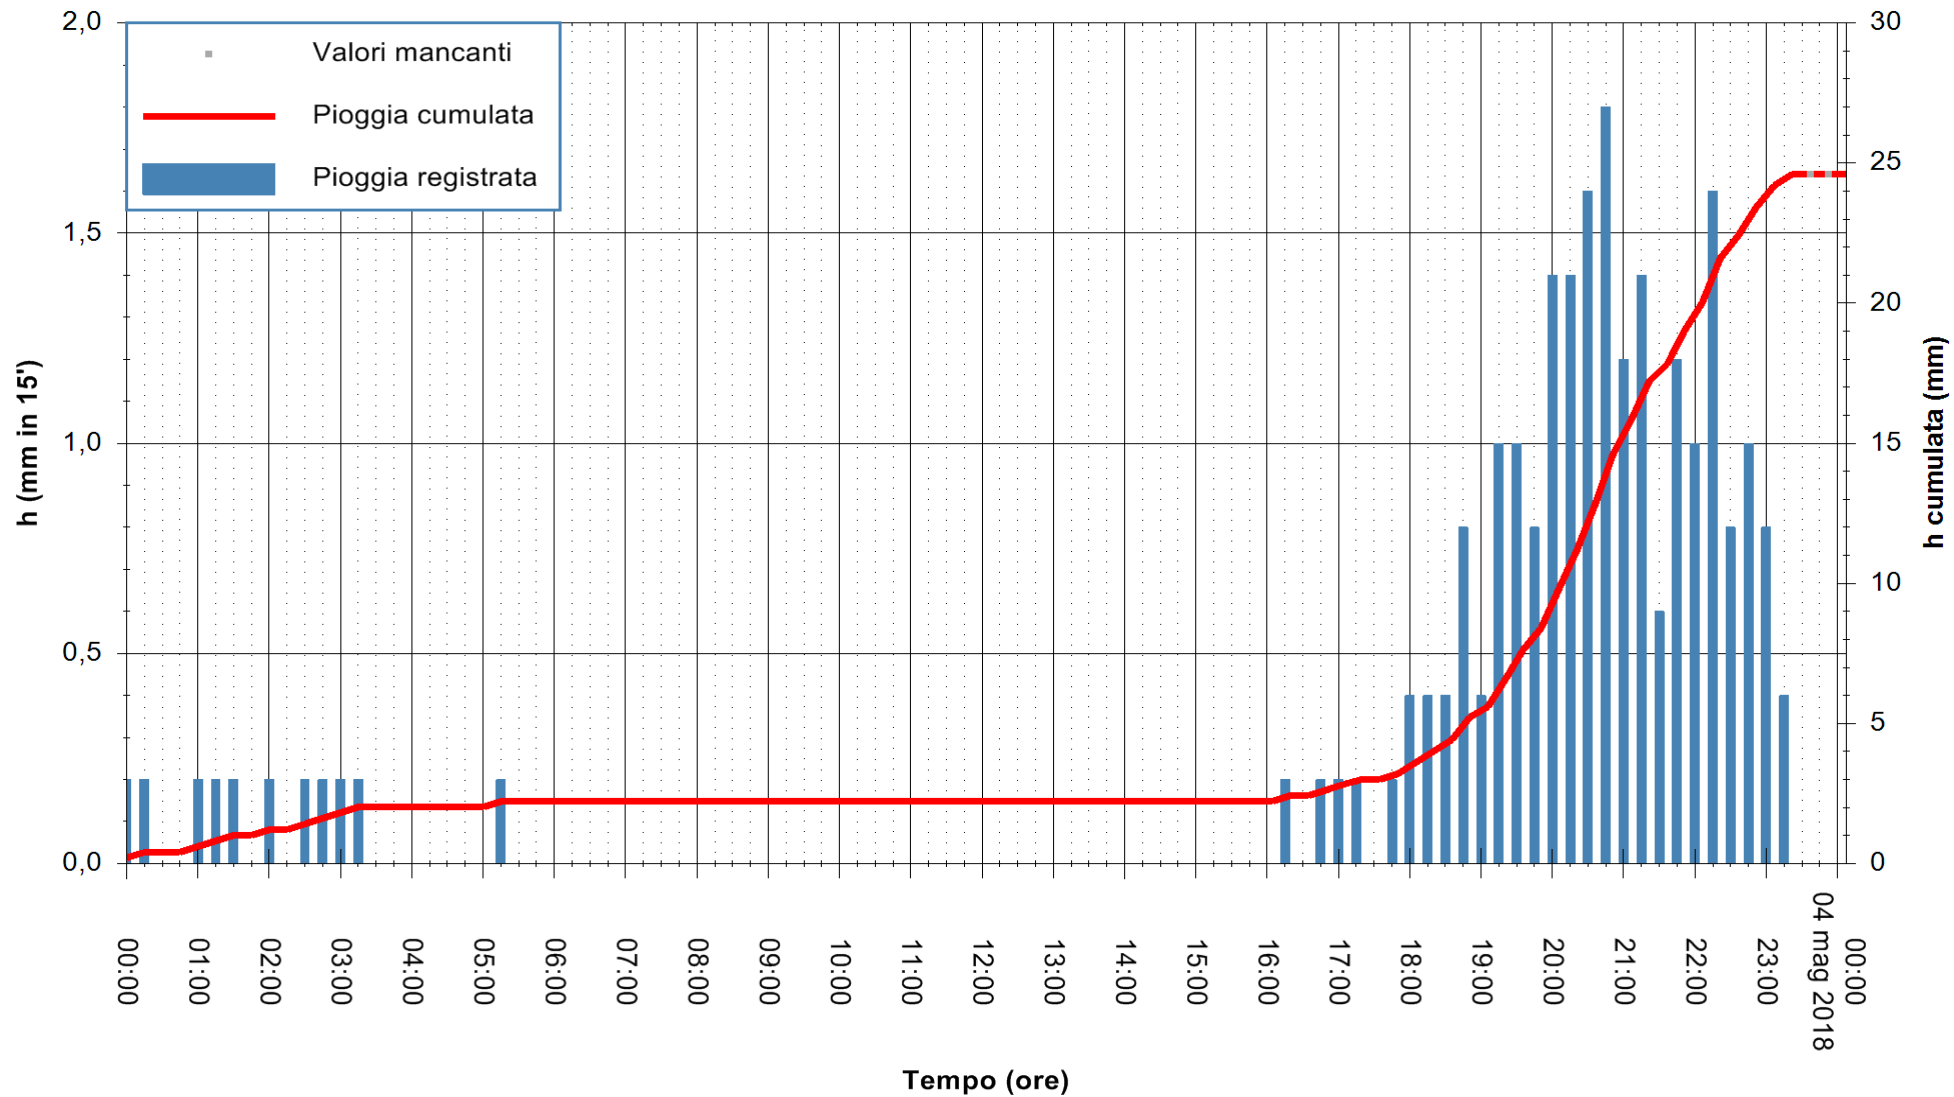

ARPAS
 F.to il Dirigente Responsabile
 Dott. Giuseppe Bianco

REGIONE AUTÒNOMA DE SARDIGNA
 REGIONE AUTONOMA DELLA SARDEGNA

Stazione pluviometrica Porto Pino
 Area IS PILLONIS
 Pioggia registrata nelle ultime 24 ore
 Estrazione dati delle ore 00:28 del 04/05/2018
 Ultimo dato disponibile: 03/05/2018 alle 23:30