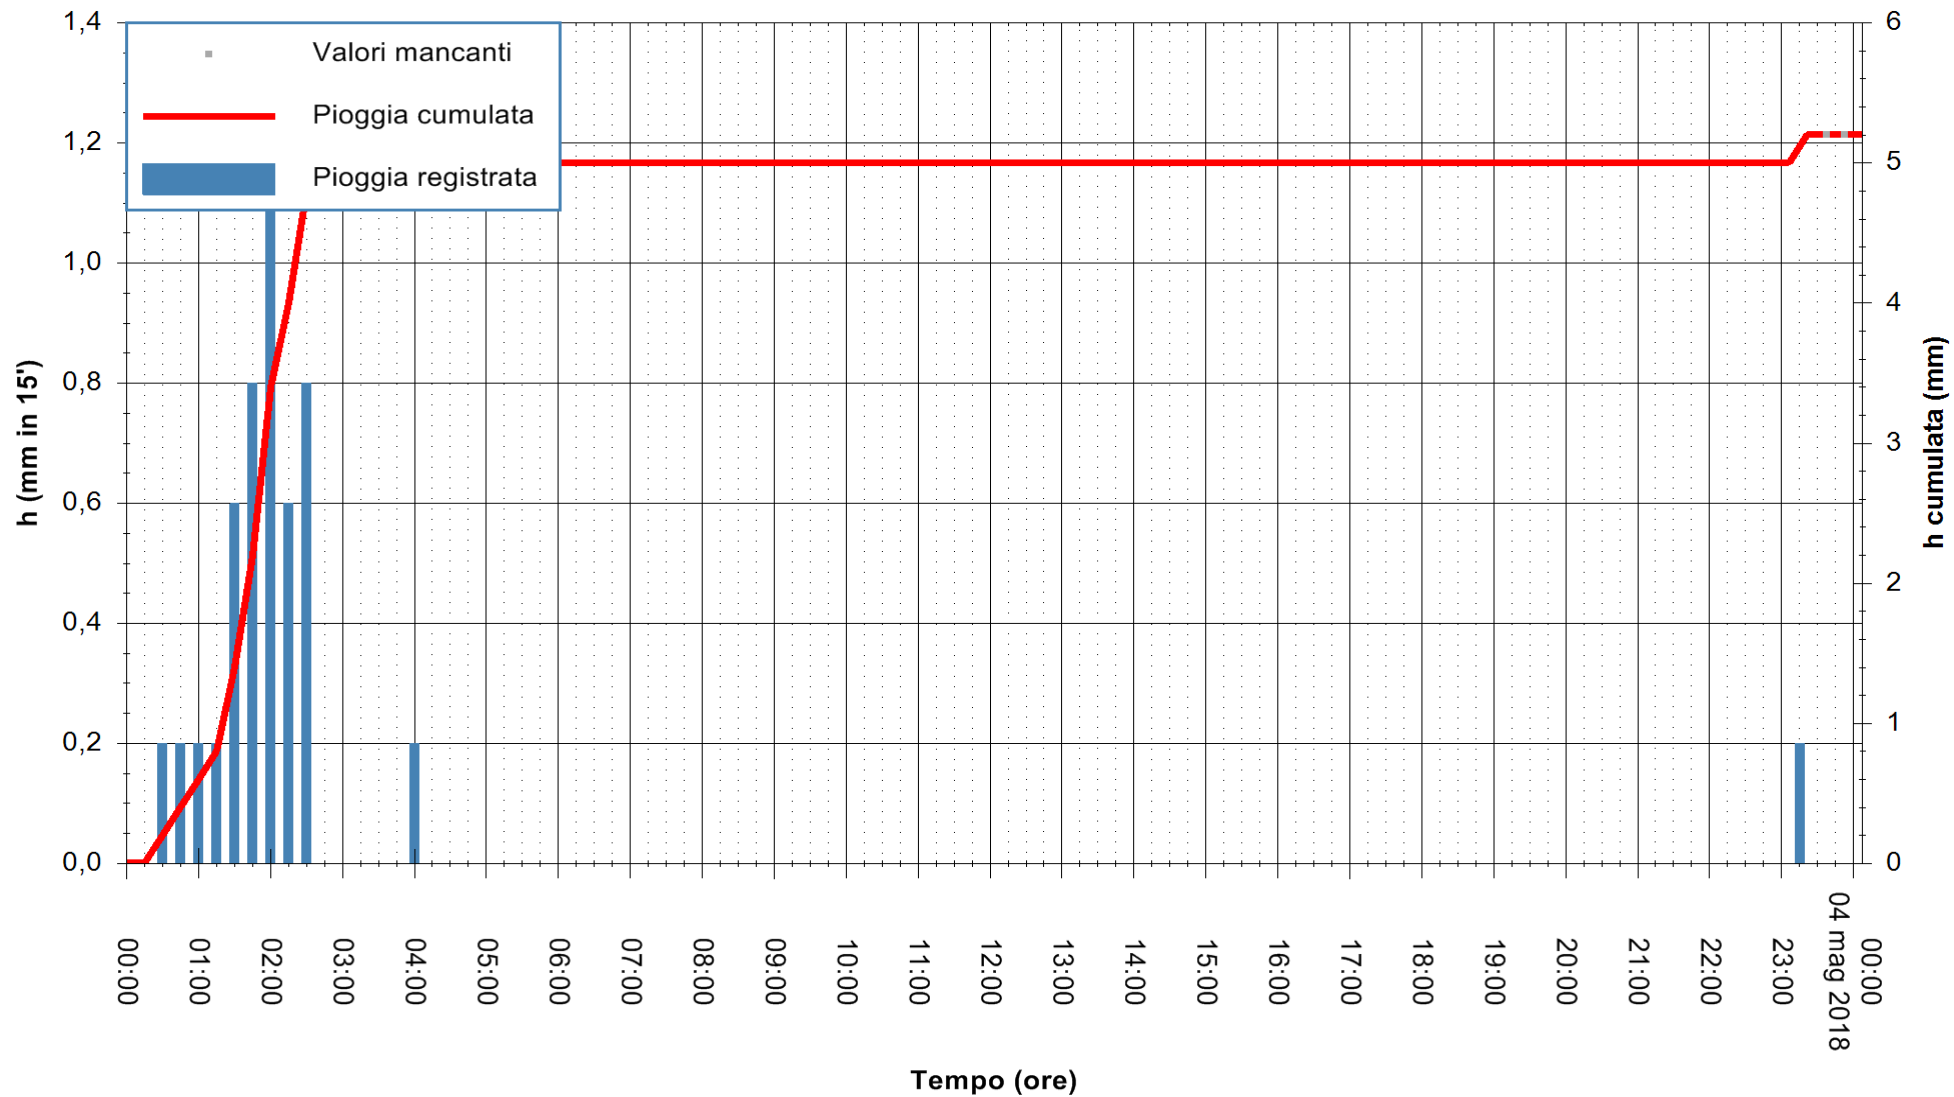

ARPAS
 F.to il Dirigente Responsabile
 Dott. Giuseppe Bianco

REGIONE AUTÒNOMA DE SARDIGNA
 REGIONE AUTONOMA DELLA SARDEGNA

Stazione pluviometrica Porto Pino
 Area IS PILLONIS
 Pioggia registrata nelle ultime 24 ore
 Estrazione dati delle ore 00:28 del 04/05/2018
 Ultimo dato disponibile: 03/05/2018 alle 23:30