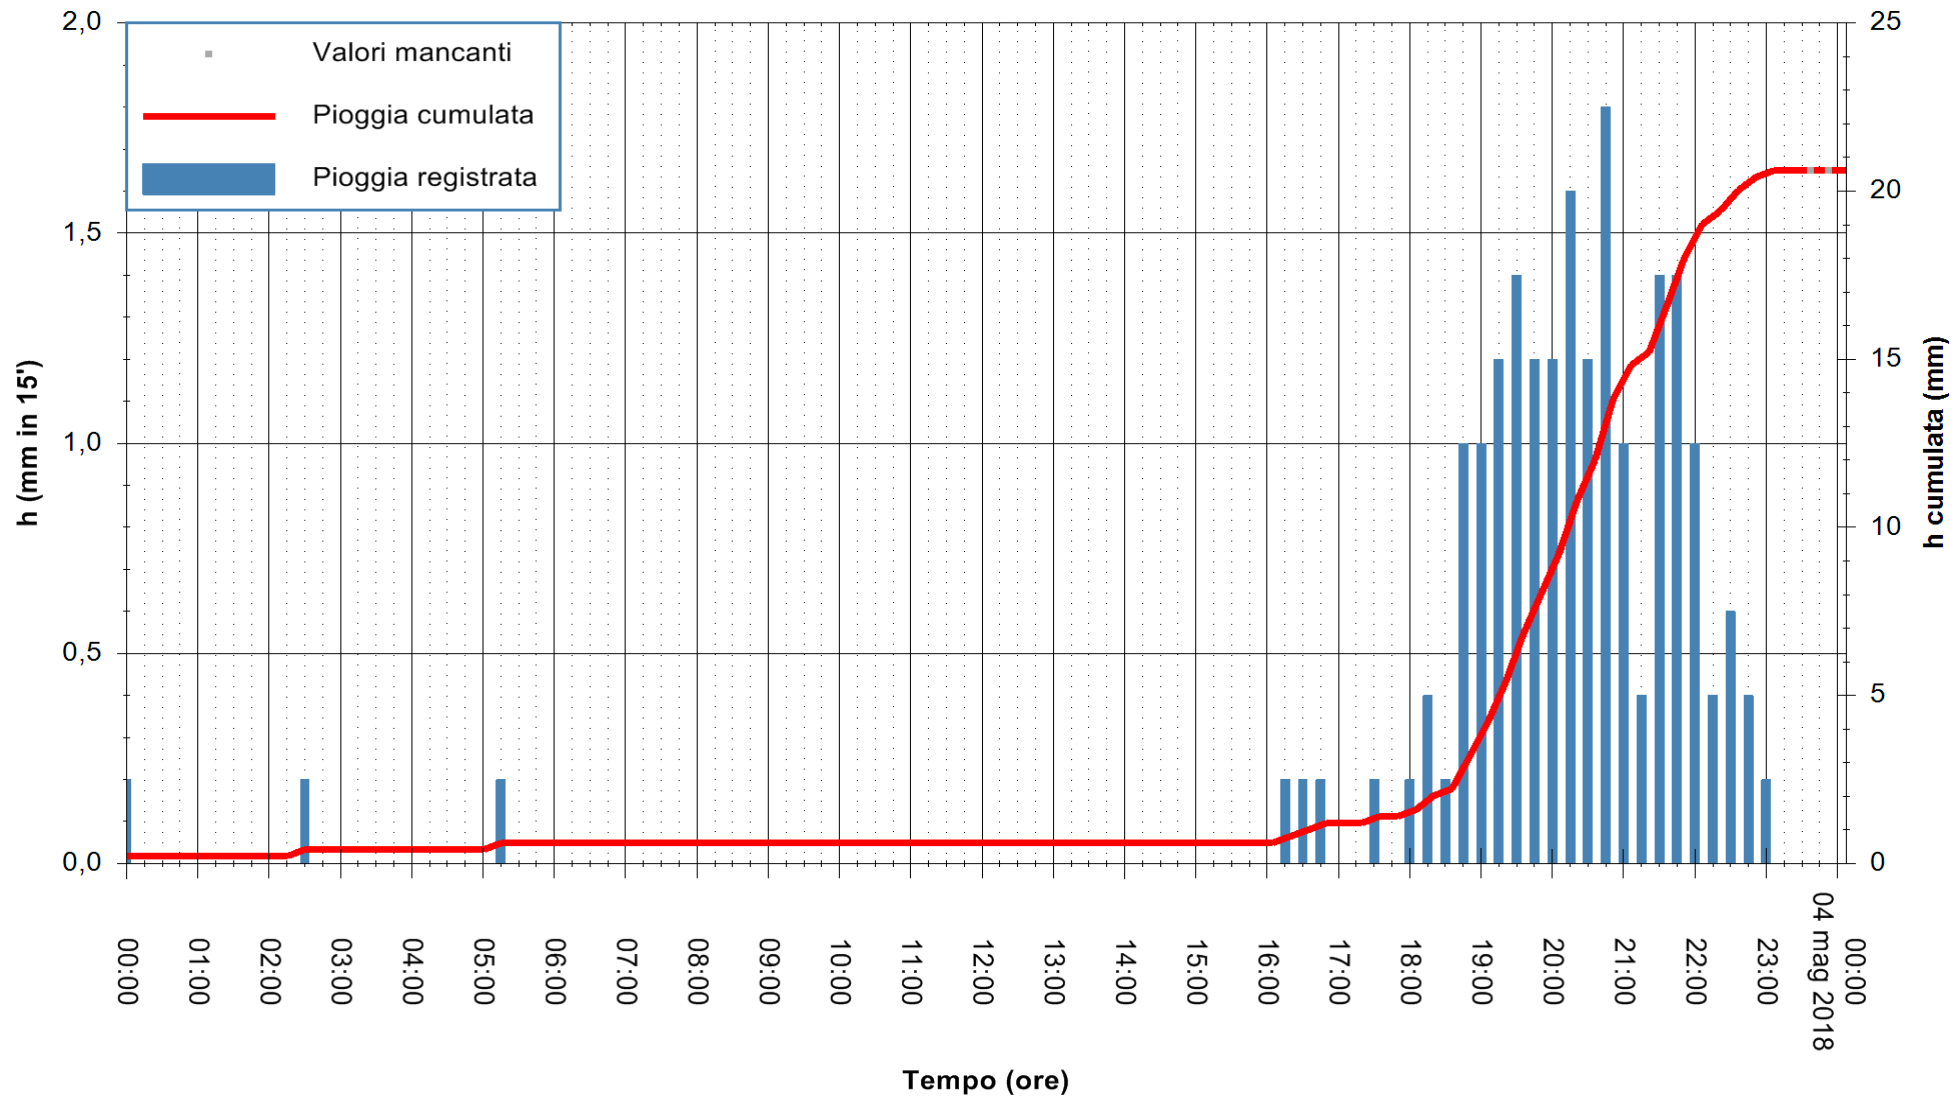

ARPAS
 F.to il Dirigente Responsabile
 Dott. Giuseppe Bianco

REGIONE AUTÒNOMA DE SARDIGNA
 REGIONE AUTONOMA DELLA SARDEGNA

Stazione pluviometrica Porto Pino
 Area IS PILLONIS
 Pioggia registrata nelle ultime 24 ore
 Estrazione dati delle ore 00:28 del 04/05/2018
 Ultimo dato disponibile: 03/05/2018 alle 23:30