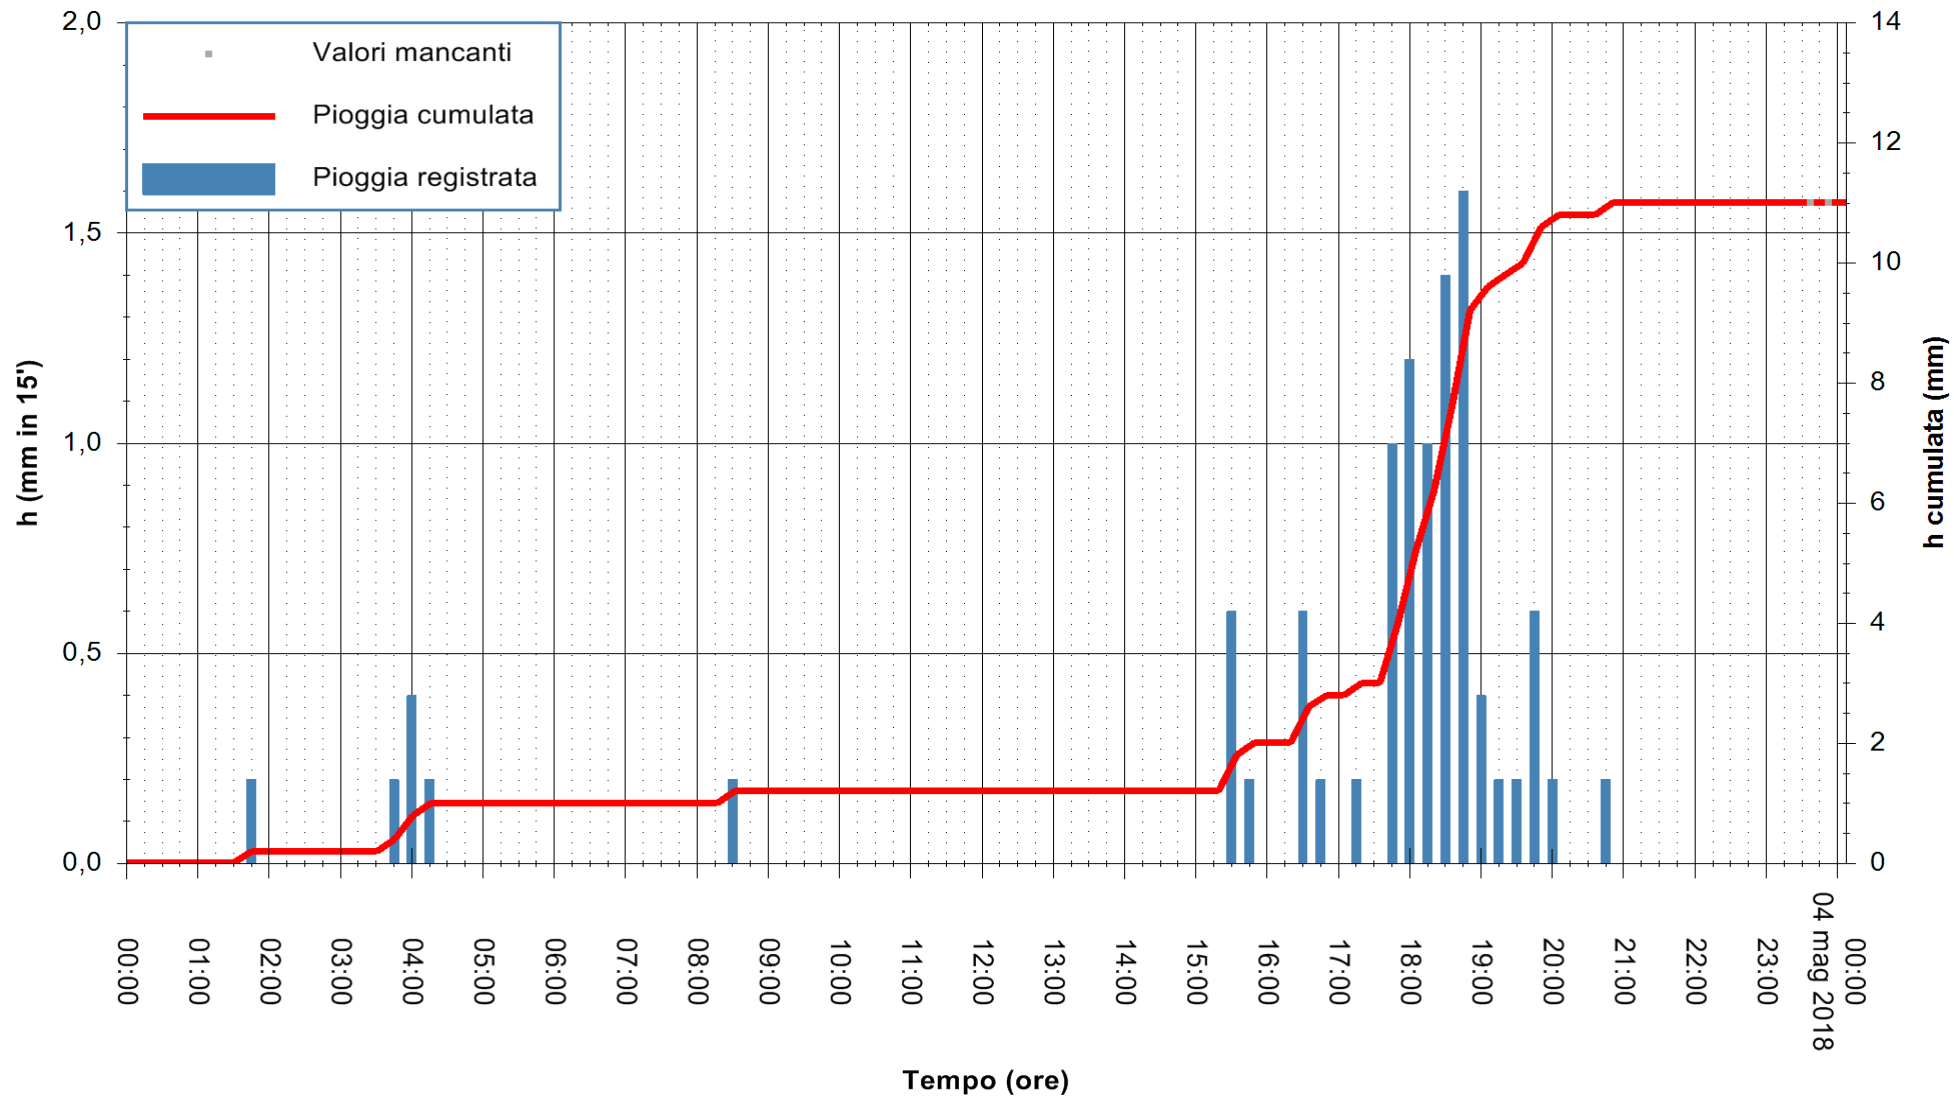

ARPAS
F.to il Dirigente Responsabile
Dott. Giuseppe Bianco

REGIONE AUTÒNOMA DE SARDIGNA
REGIONE AUTONOMA DELLA SARDEGNA

Stazione pluviometrica Mamone
 Area MAMONE
 Pioggia registrata nelle ultime 24 ore
 Estrazione dati delle ore 00:28 del 04/05/2018
 Ultimo dato disponibile: 04/05/2018 alle 00:00