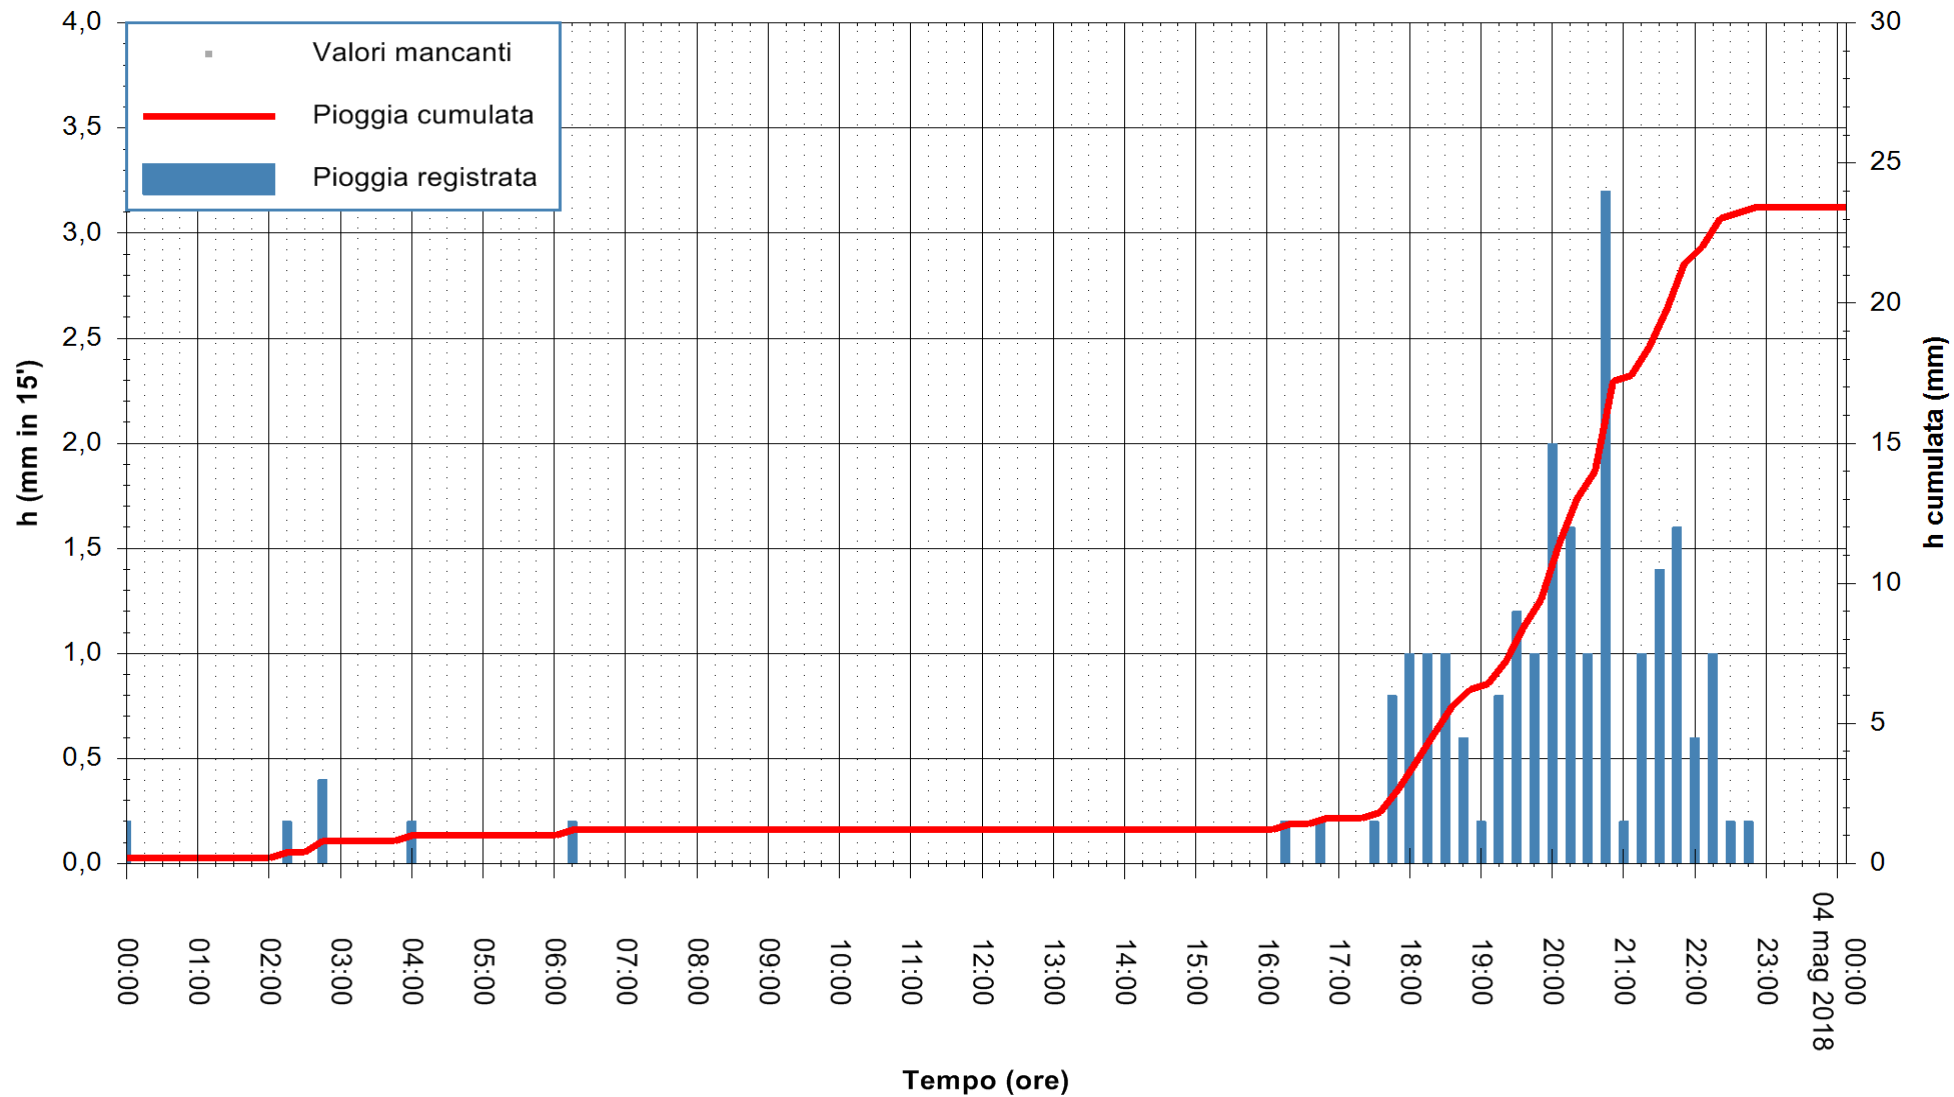

ARPAS
F.to il Dirigente Responsabile
Dott. Giuseppe Bianco

REGIONE AUTÒNOMA DE SARDIGNA
REGIONE AUTONOMA DELLA SARDEGNA

Stazione pluviometrica Terramaistus a Gonnosfanadiga
 Area PONTE RIO TERREMAISTUS
 Pioggia registrata nelle ultime 24 ore
 Estrazione dati delle ore 00:28 del 04/05/2018
 Ultimo dato disponibile: 03/05/2018 alle 23:30

ARPAS
 F.to il Dirigente Responsabile
 Dott. Giuseppe Bianco

REGIONE AUTÒNOMA DE SARDIGNA
 REGIONE AUTONOMA DELLA SARDEGNA

Stazione pluviometrica Porto Pino
 Area IS PILLONIS
 Pioggia registrata nelle ultime 24 ore
 Estrazione dati delle ore 00:28 del 04/05/2018
 Ultimo dato disponibile: 03/05/2018 alle 23:30