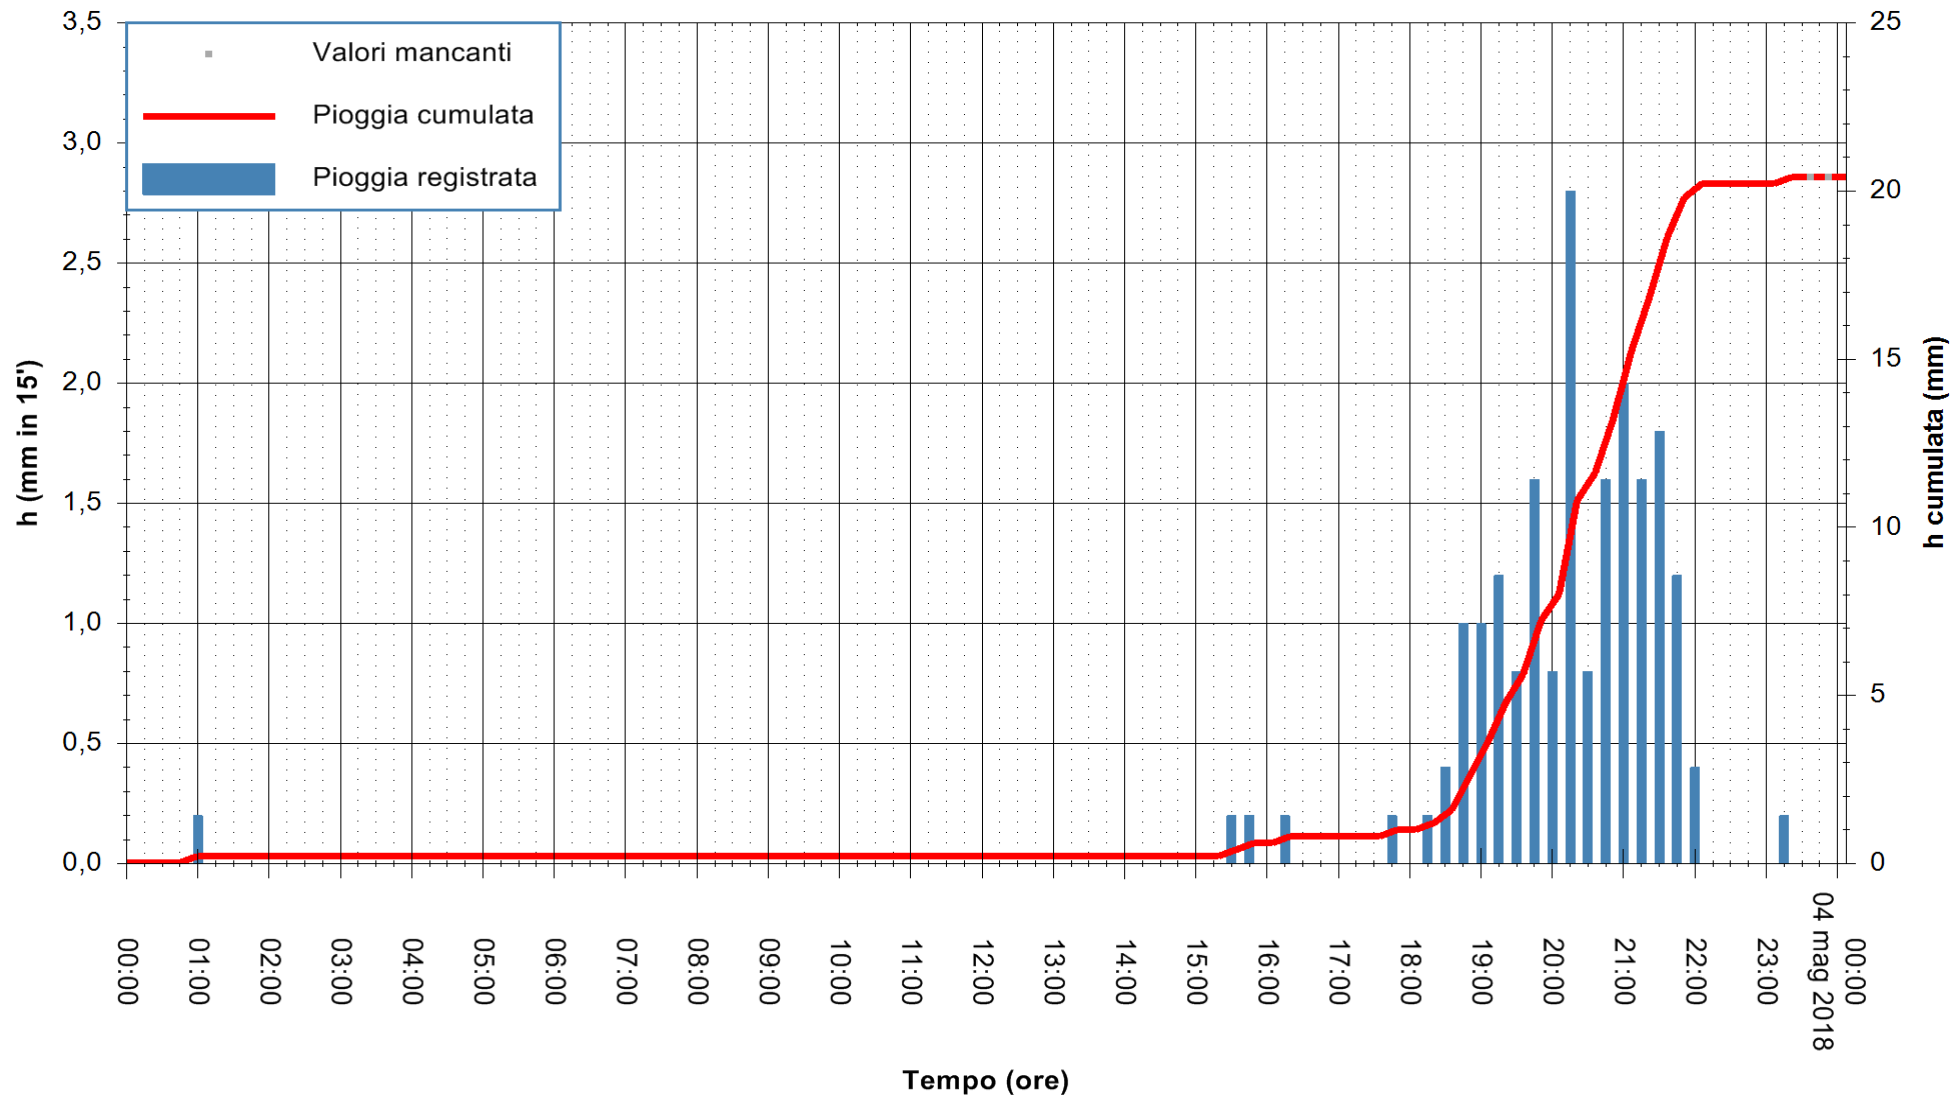

ARPAS
 F.to il Dirigente Responsabile
 Dott. Giuseppe Bianco

REGIONE AUTONOMA DE SARDIGNA
 REGIONE AUTONOMA DELLA SARDEGNA

Stazione pluviometrica Ossoni
Area MONTE OSSONI
Pioggia registrata nelle ultime 24 ore
Estrazione dati delle ore 00:28 del 04/05/2018
Ultimo dato disponibile: 04/05/2018 alle 00:00

ARPAS
F.to il Dirigente Responsabile
Dott. Giuseppe Bianco

REGIONE AUTÒNOMA DE SARDIGNA
REGIONE AUTONOMA DELLA SARDEGNA

Stazione pluviometrica Mamone
 Area MAMONE
 Pioggia registrata nelle ultime 24 ore
 Estrazione dati delle ore 00:28 del 04/05/2018
 Ultimo dato disponibile: 04/05/2018 alle 00:00