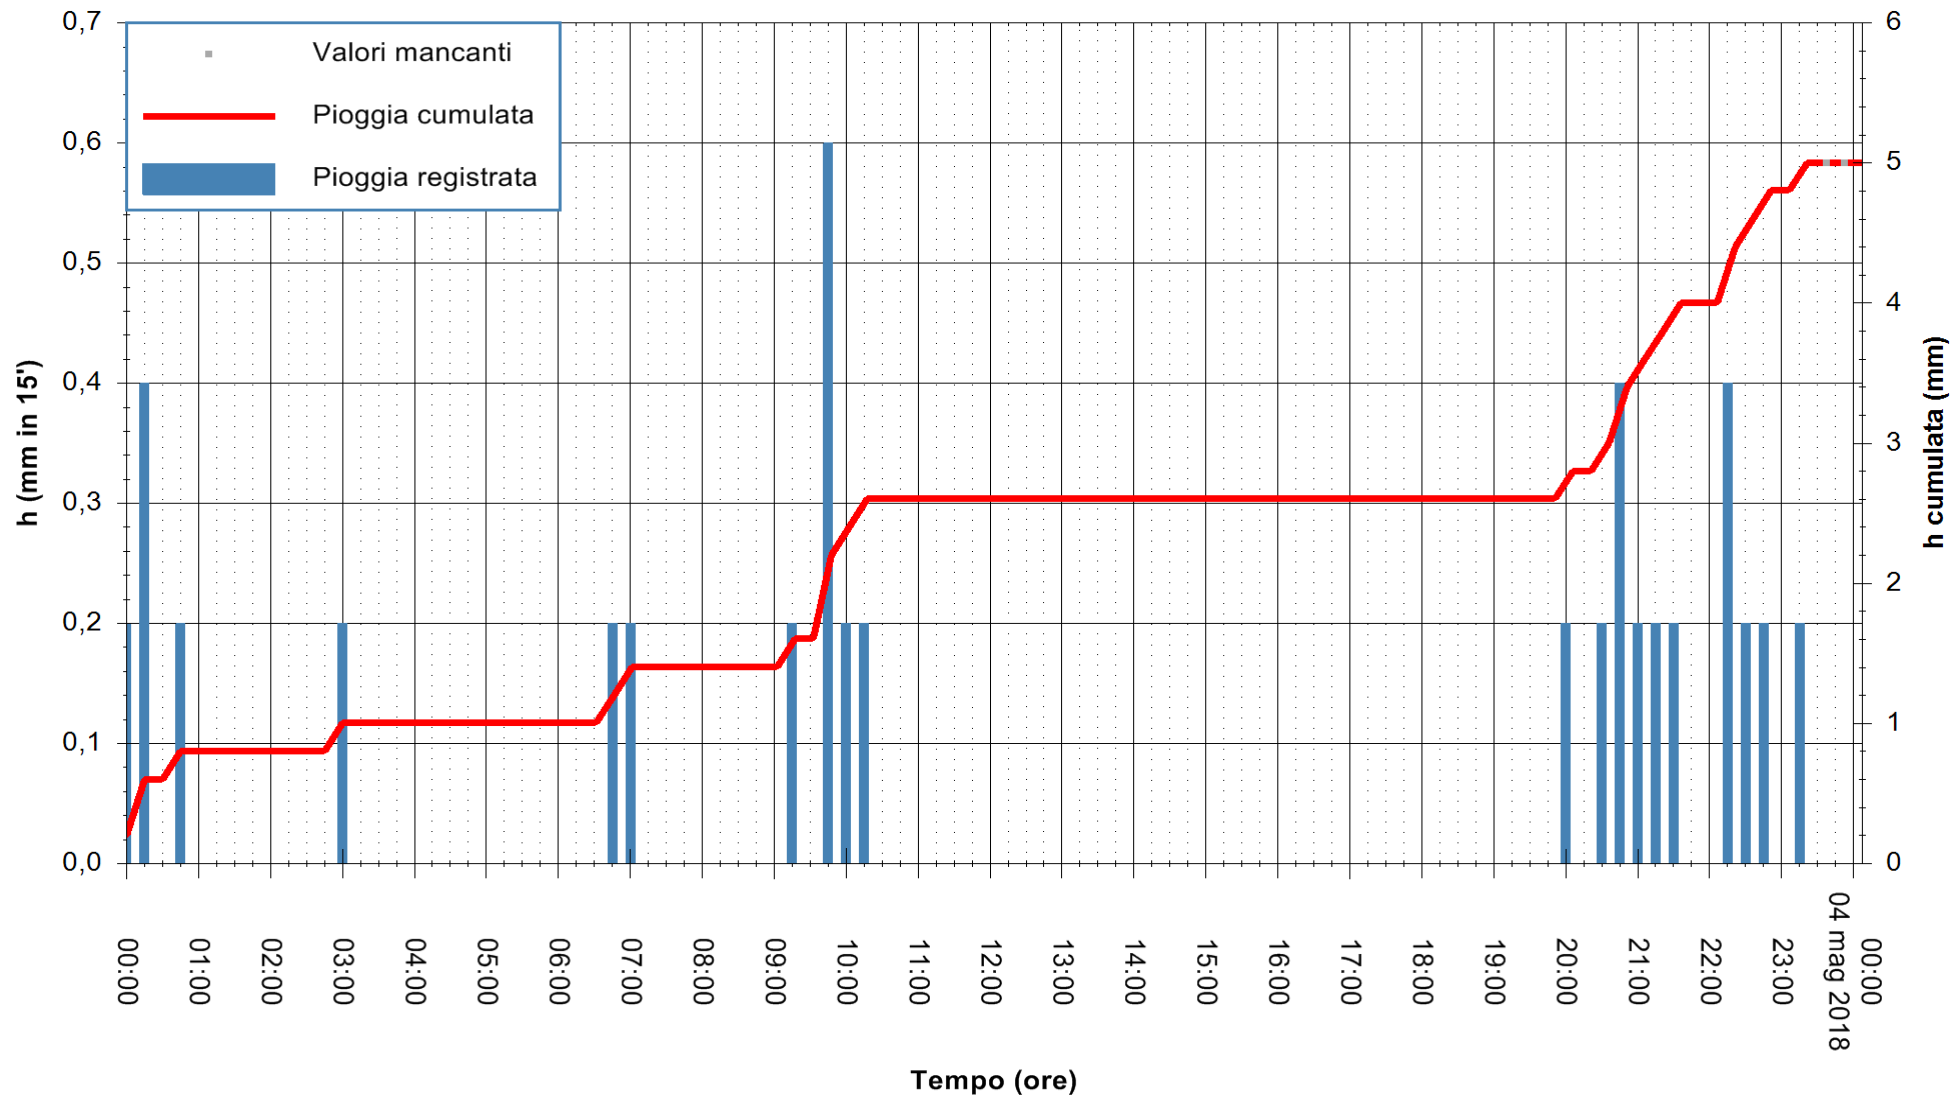

ARPAS
 F.to il Dirigente Responsabile
 Dott. Giuseppe Bianco

REGIONE AUTONOMA DE SARDIGNA
 REGIONE AUTONOMA DELLA SARDEGNA

Stazione pluviometrica Ossoni
Area MONTE OSSONI
Pioggia registrata nelle ultime 24 ore
Estrazione dati delle ore 00:28 del 04/05/2018
Ultimo dato disponibile: 04/05/2018 alle 00:00

ARPAS
F.to il Dirigente Responsabile
Dott. Giuseppe Bianco

REGIONE AUTÒNOMA DE SARDIGNA
REGIONE AUTONOMA DELLA SARDEGNA

Stazione pluviometrica Mamone
 Area MAMONE
 Pioggia registrata nelle ultime 24 ore
 Estrazione dati delle ore 00:28 del 04/05/2018
 Ultimo dato disponibile: 04/05/2018 alle 00:00