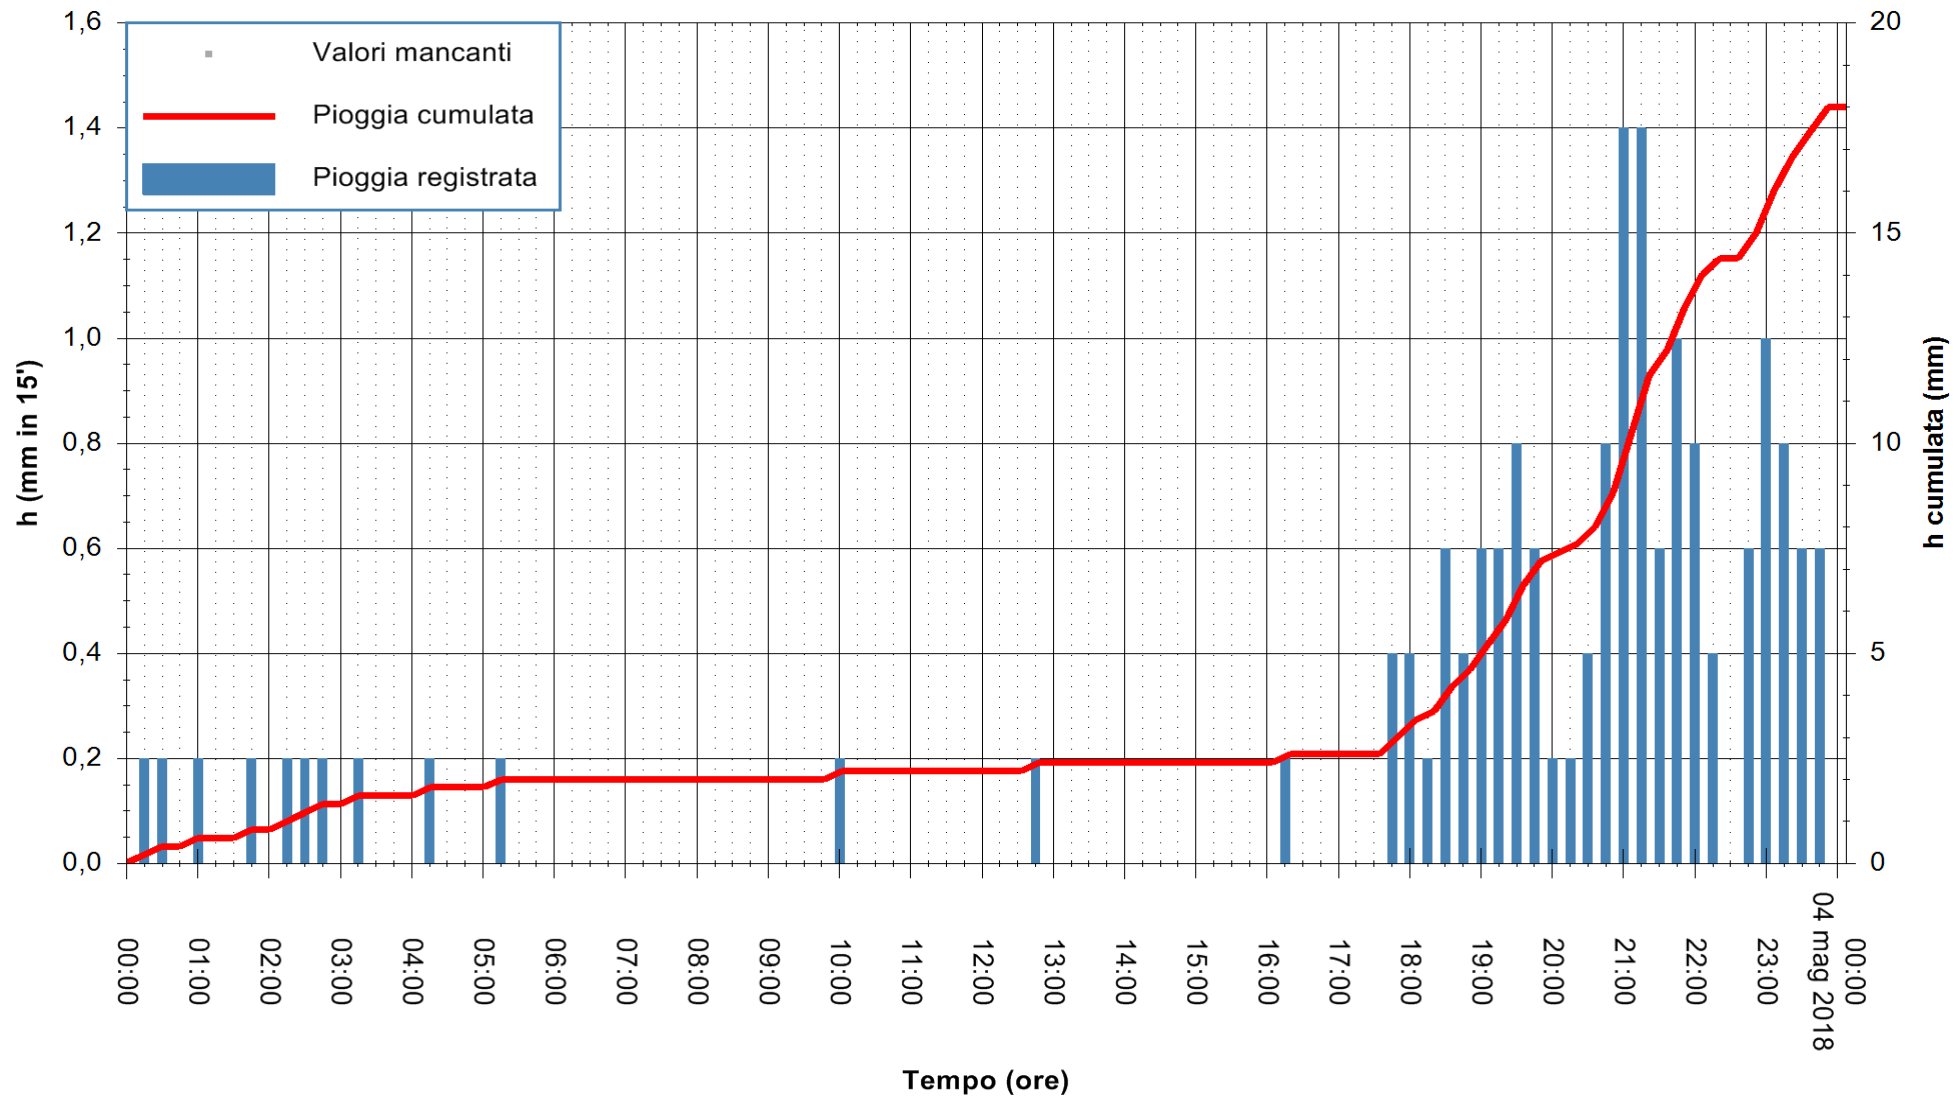

ARPAS
F.to il Dirigente Responsabile
Dott. Giuseppe Bianco

REGIONE AUTÒNOMA DE SARDIGNA
REGIONE AUTONOMA DELLA SARDEGNA

Stazione pluviometrica Mamone
 Area MAMONE
 Pioggia registrata nelle ultime 24 ore
 Estrazione dati delle ore 00:28 del 04/05/2018
 Ultimo dato disponibile: 04/05/2018 alle 00:00