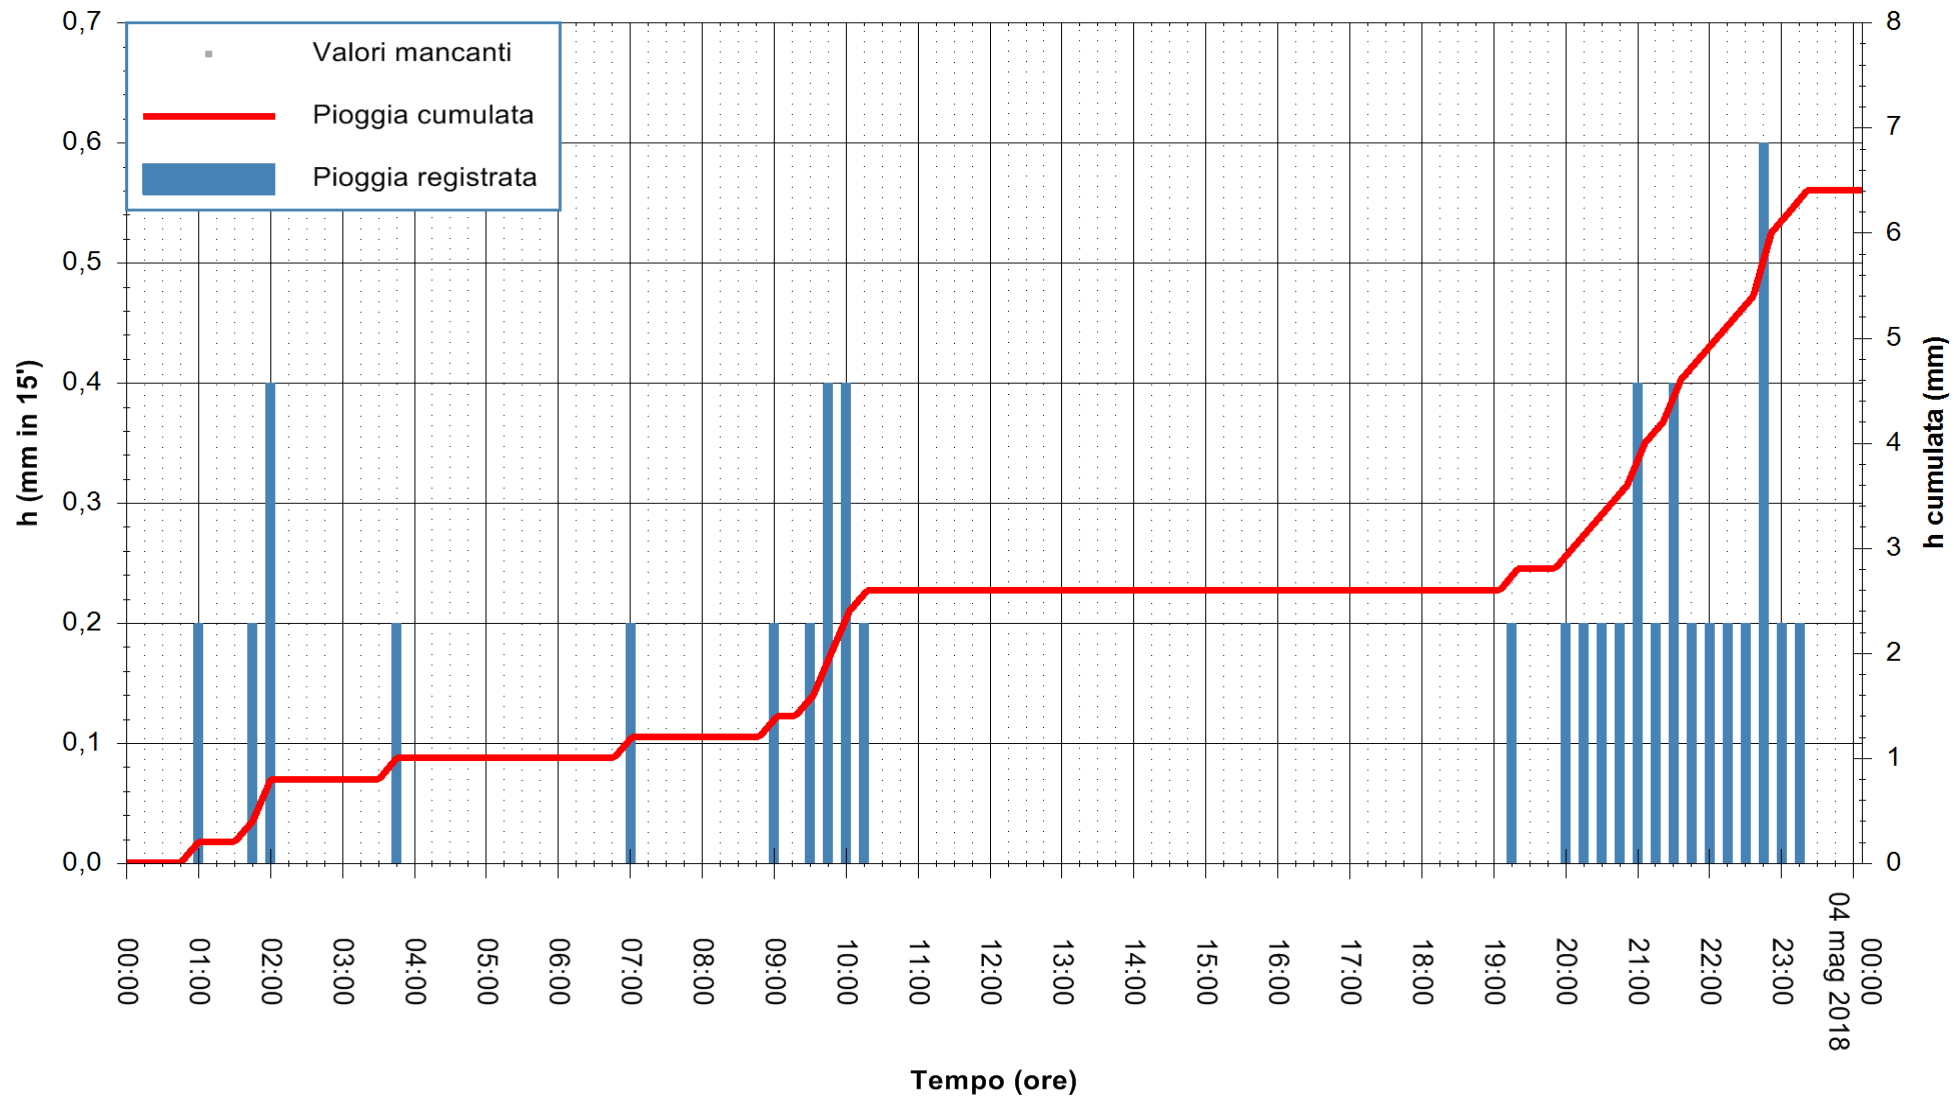

ARPAS
 F.to il Dirigente Responsabile
 Dott. Giuseppe Bianco

REGIONE AUTONOMA DE SARDIGNA
 REGIONE AUTONOMA DELLA SARDEGNA

Stazione pluviometrica Ossoni
Area MONTE OSSONI
Pioggia registrata nelle ultime 24 ore
Estrazione dati delle ore 00:28 del 04/05/2018
Ultimo dato disponibile: 04/05/2018 alle 00:00

ARPAS
F.to il Dirigente Responsabile
Dott. Giuseppe Bianco

REGIONE AUTÒNOMA DE SARDIGNA
REGIONE AUTONOMA DELLA SARDEGNA

Stazione pluviometrica Mamone
 Area MAMONE
 Pioggia registrata nelle ultime 24 ore
 Estrazione dati delle ore 00:28 del 04/05/2018
 Ultimo dato disponibile: 04/05/2018 alle 00:00