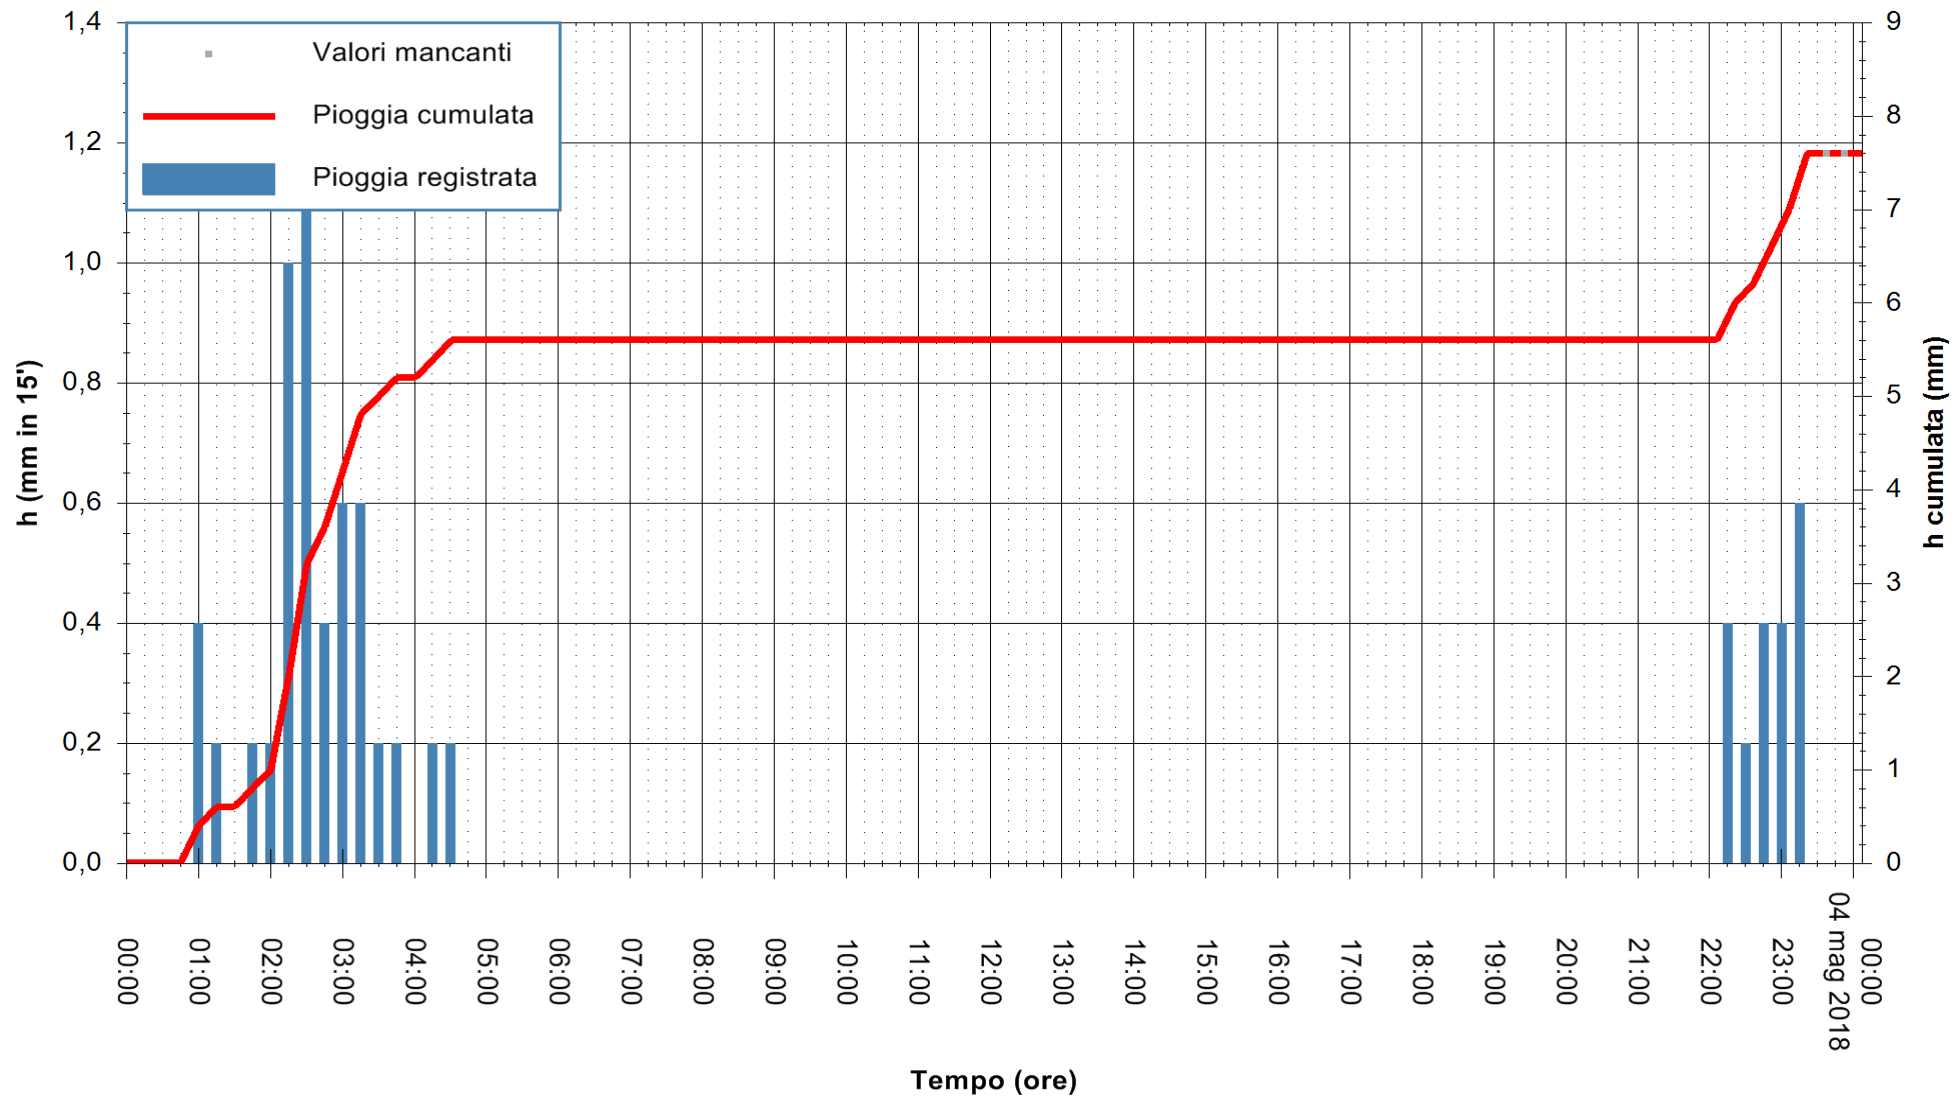

ARPAS
 F.to il Dirigente Responsabile
 Dott. Giuseppe Bianco

REGIONE AUTÒNOMA DE SARDIGNA
 REGIONE AUTONOMA DELLA SARDEGNA

Stazione pluviometrica Porto Pino
 Area IS PILLONIS
 Pioggia registrata nelle ultime 24 ore
 Estrazione dati delle ore 00:28 del 04/05/2018
 Ultimo dato disponibile: 03/05/2018 alle 23:30

ARPAS
 F.to il Dirigente Responsabile
 Dott. Giuseppe Bianco

REGIONE AUTONOMA DE SARDIGNA
 REGIONE AUTONOMA DELLA SARDEGNA

Stazione pluviometrica Ossoni
Area MONTE OSSONI
Pioggia registrata nelle ultime 24 ore
Estrazione dati delle ore 00:28 del 04/05/2018
Ultimo dato disponibile: 04/05/2018 alle 00:00