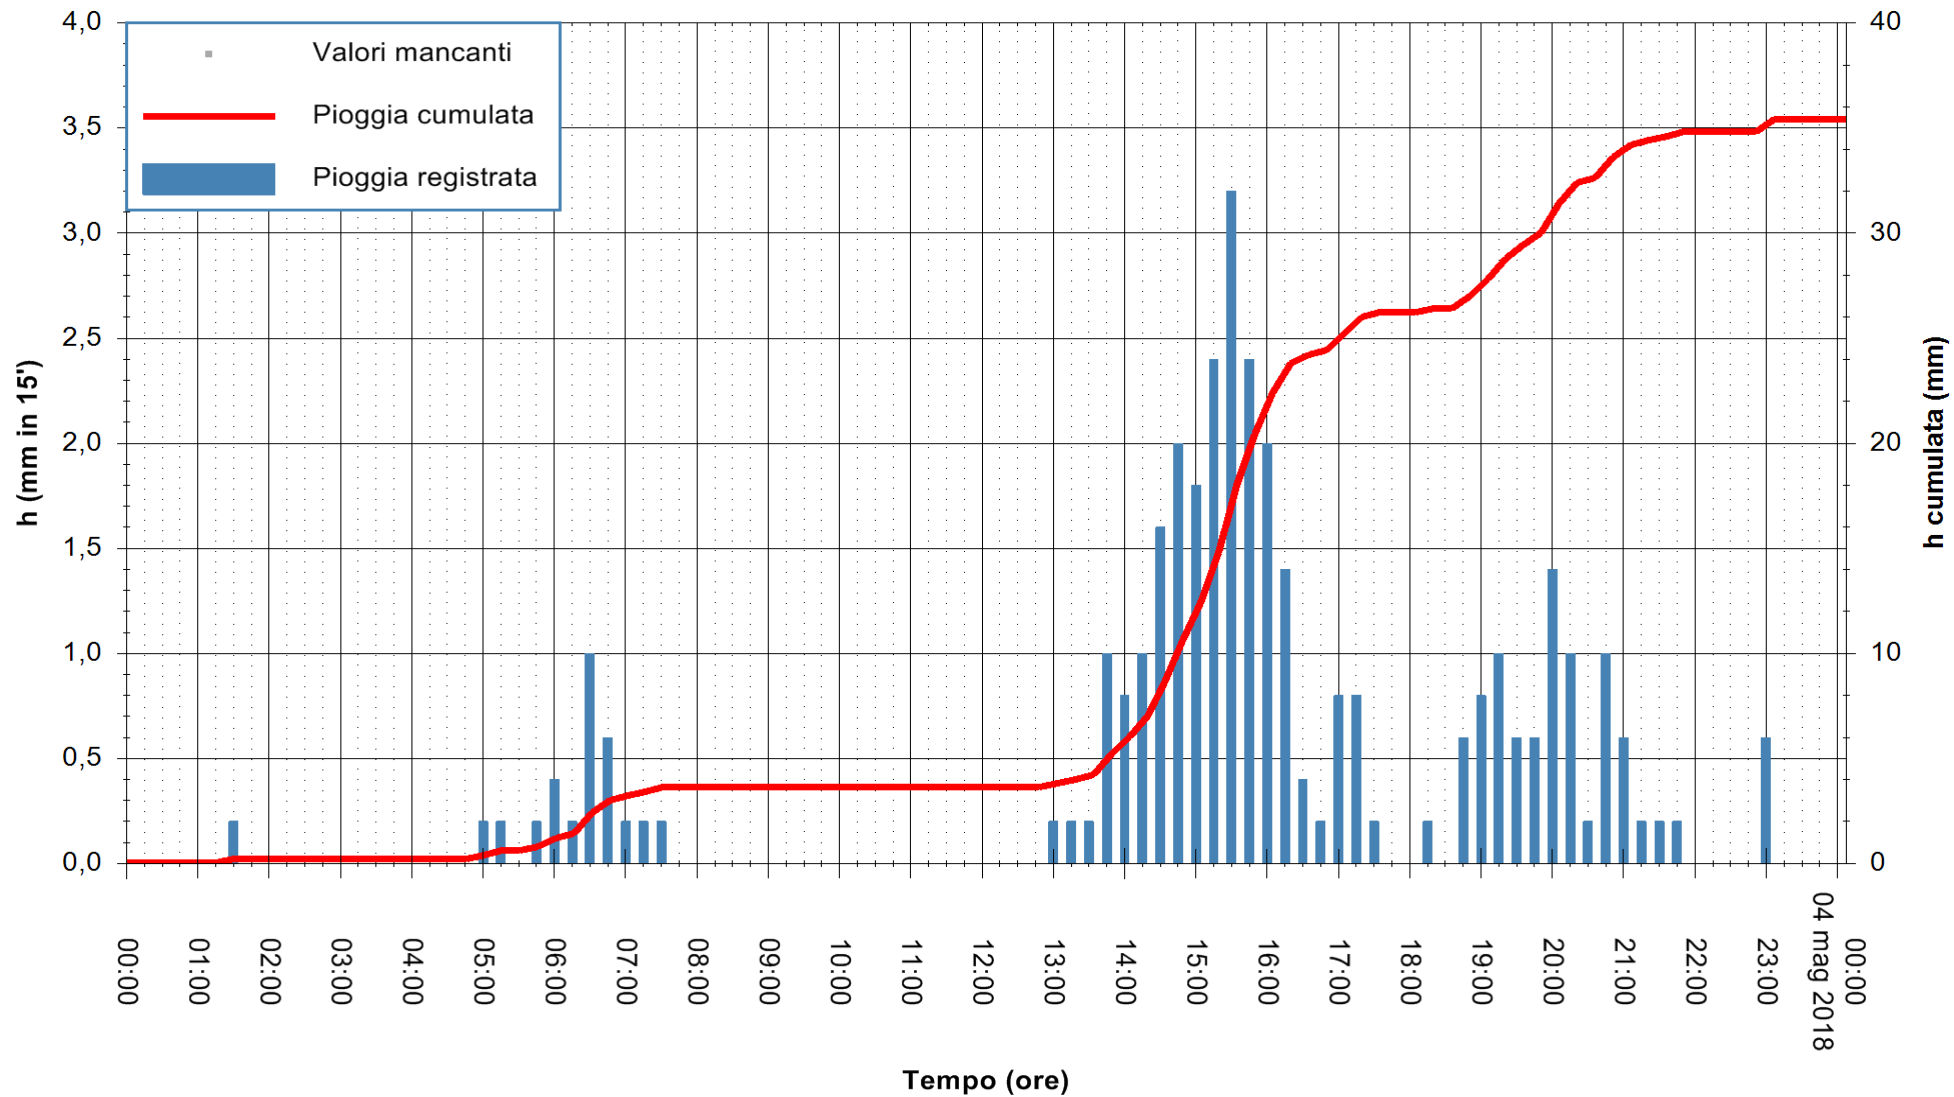

ARPAS
 F.to il Dirigente Responsabile
 Dott. Giuseppe Bianco

REGIONE AUTÒNOMA DE SARDIGNA
 REGIONE AUTONOMA DELLA SARDEGNA

Stazione pluviometrica Porto Pino
 Area IS PILLONIS
 Pioggia registrata nelle ultime 24 ore
 Estrazione dati delle ore 00:28 del 04/05/2018
 Ultimo dato disponibile: 03/05/2018 alle 23:30