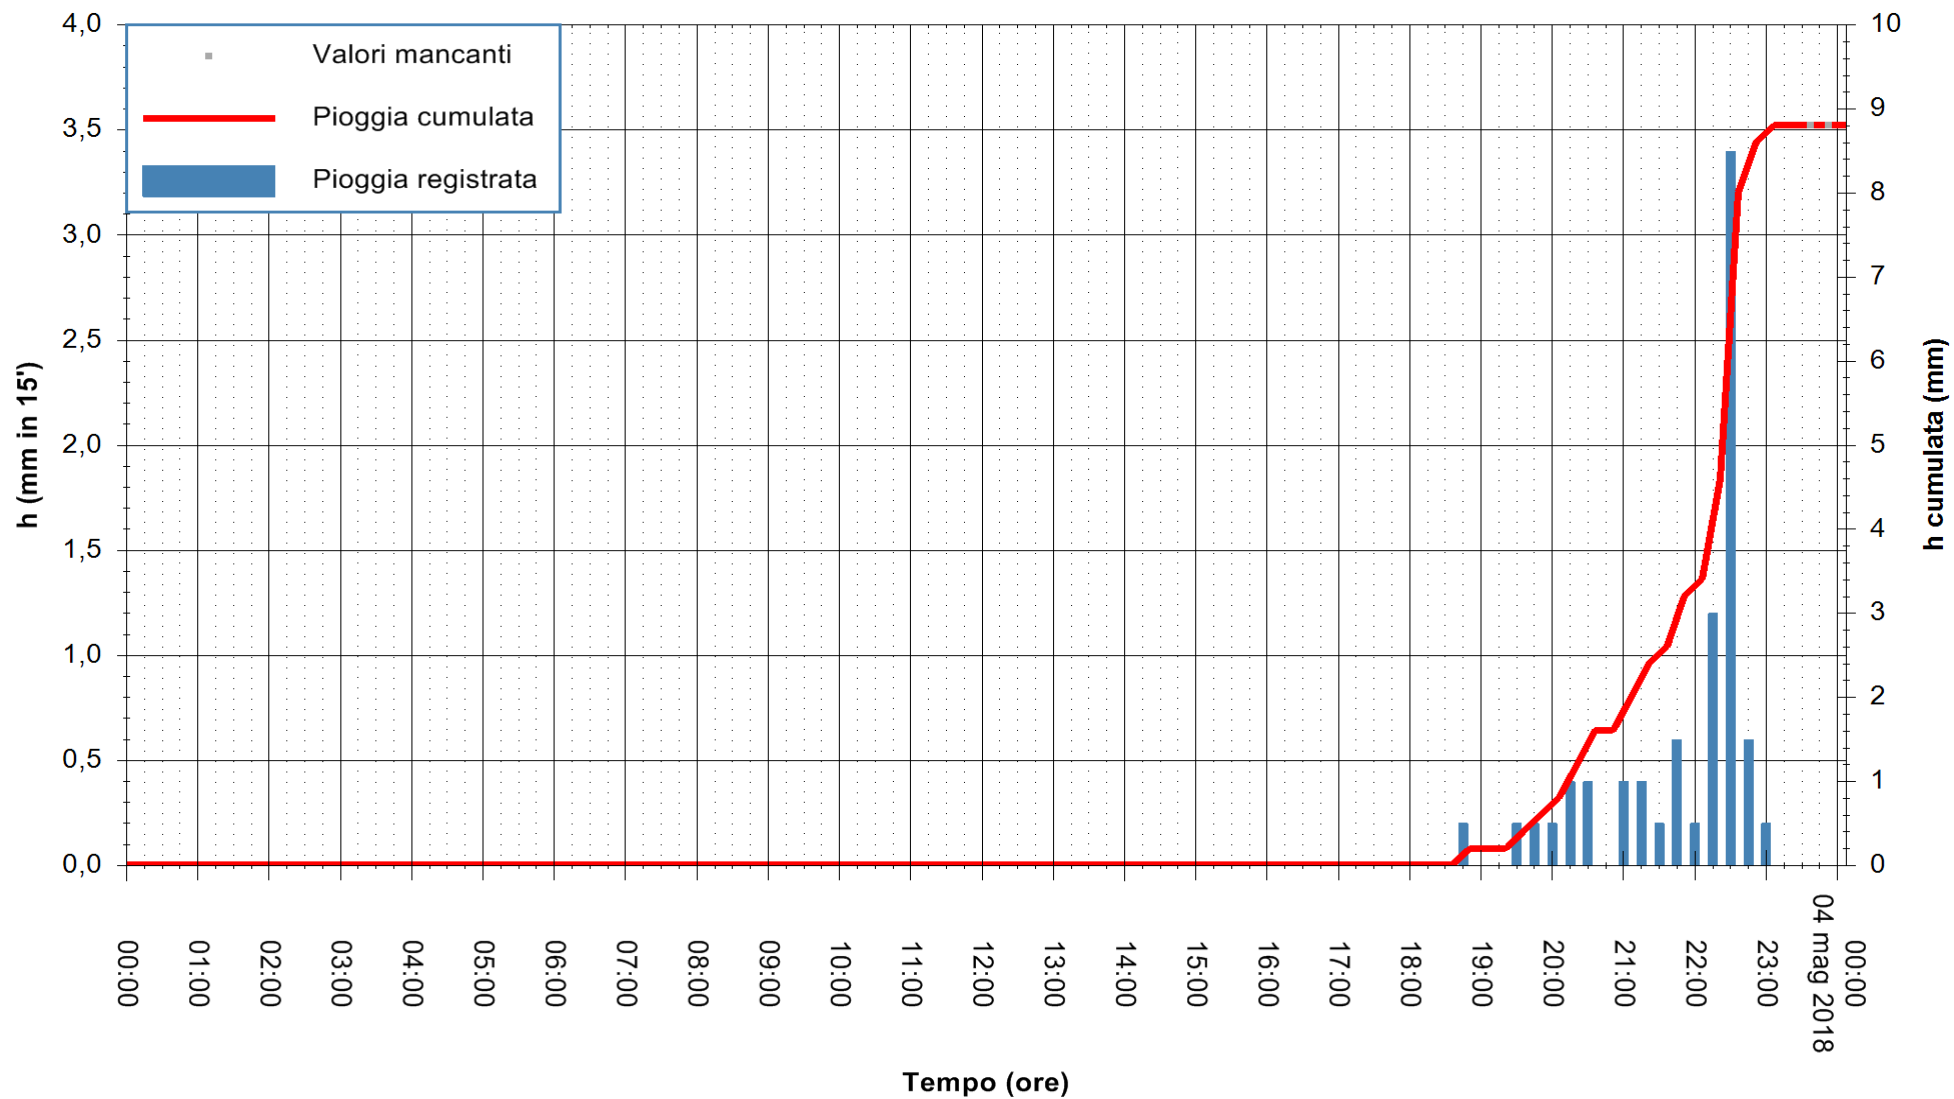

ARPAS
 F.to il Dirigente Responsabile
 Dott. Giuseppe Bianco

REGIONE AUTÒNOMA DE SARDIGNA
 REGIONE AUTONOMA DELLA SARDEGNA

Stazione pluviometrica Porto Pino
 Area IS PILLONIS
 Pioggia registrata nelle ultime 24 ore
 Estrazione dati delle ore 00:28 del 04/05/2018
 Ultimo dato disponibile: 03/05/2018 alle 23:30

ARPAS
 F.to il Dirigente Responsabile
 Dott. Giuseppe Bianco

REGIONE AUTONOMA DE SARDIGNA
 REGIONE AUTONOMA DELLA SARDEGNA

Stazione pluviometrica Ossoni
Area MONTE OSSONI
Pioggia registrata nelle ultime 24 ore
Estrazione dati delle ore 00:28 del 04/05/2018
Ultimo dato disponibile: 04/05/2018 alle 00:00

ARPAS
F.to il Dirigente Responsabile
Dott. Giuseppe Bianco

REGIONE AUTÒNOMA DE SARDIGNA
REGIONE AUTONOMA DELLA SARDEGNA

Stazione pluviometrica Mamone
 Area MAMONE
 Pioggia registrata nelle ultime 24 ore
 Estrazione dati delle ore 00:28 del 04/05/2018
 Ultimo dato disponibile: 04/05/2018 alle 00:00