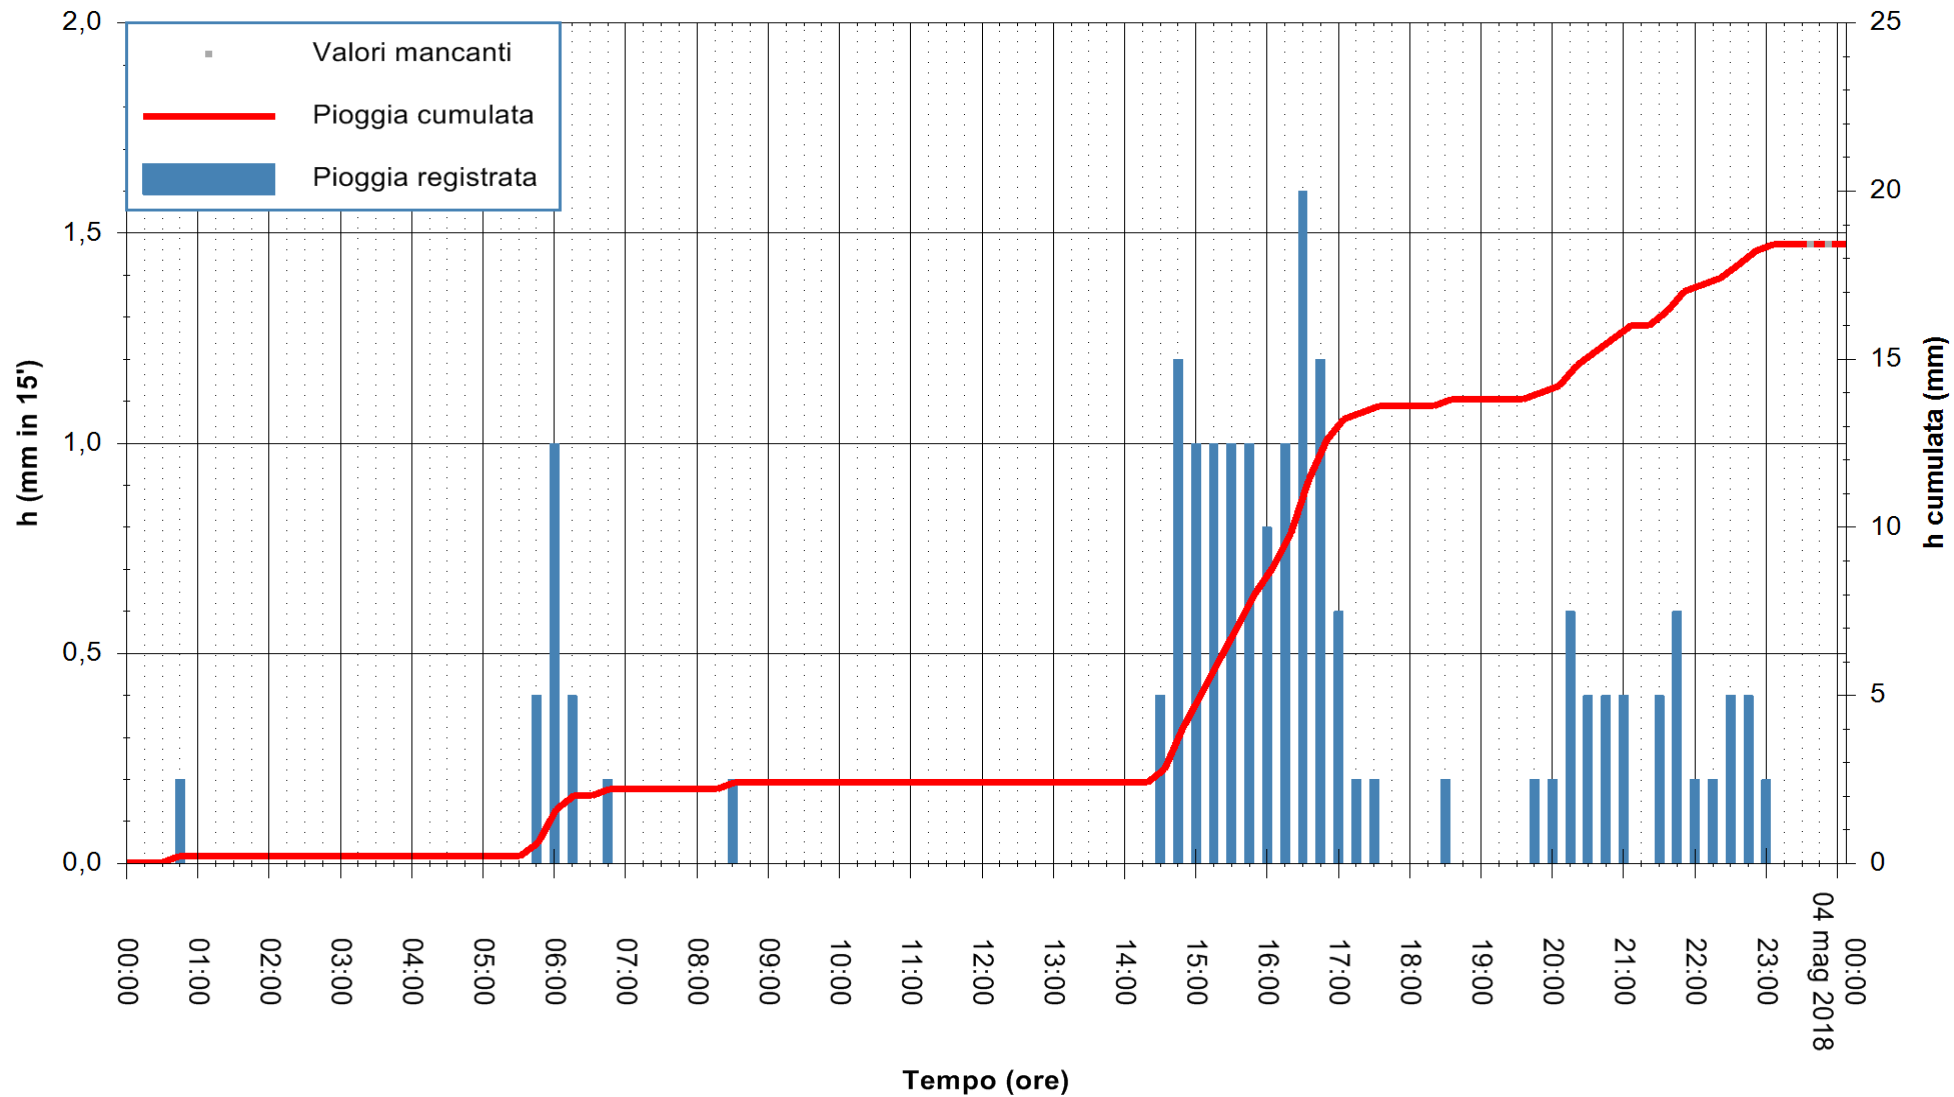

ARPAS
 F.to il Dirigente Responsabile
 Dott. Giuseppe Bianco

REGIONE AUTÒNOMA DE SARDIGNA
 REGIONE AUTONOMA DELLA SARDEGNA

Stazione pluviometrica Porto Pino
 Area IS PILLONIS
 Pioggia registrata nelle ultime 24 ore
 Estrazione dati delle ore 00:28 del 04/05/2018
 Ultimo dato disponibile: 03/05/2018 alle 23:30

ARPAS
 F.to il Dirigente Responsabile
 Dott. Giuseppe Bianco

REGIONE AUTONOMA DE SARDIGNA
 REGIONE AUTONOMA DELLA SARDEGNA

Stazione pluviometrica Ossoni
Area MONTE OSSONI
Pioggia registrata nelle ultime 24 ore
Estrazione dati delle ore 00:28 del 04/05/2018
Ultimo dato disponibile: 04/05/2018 alle 00:00