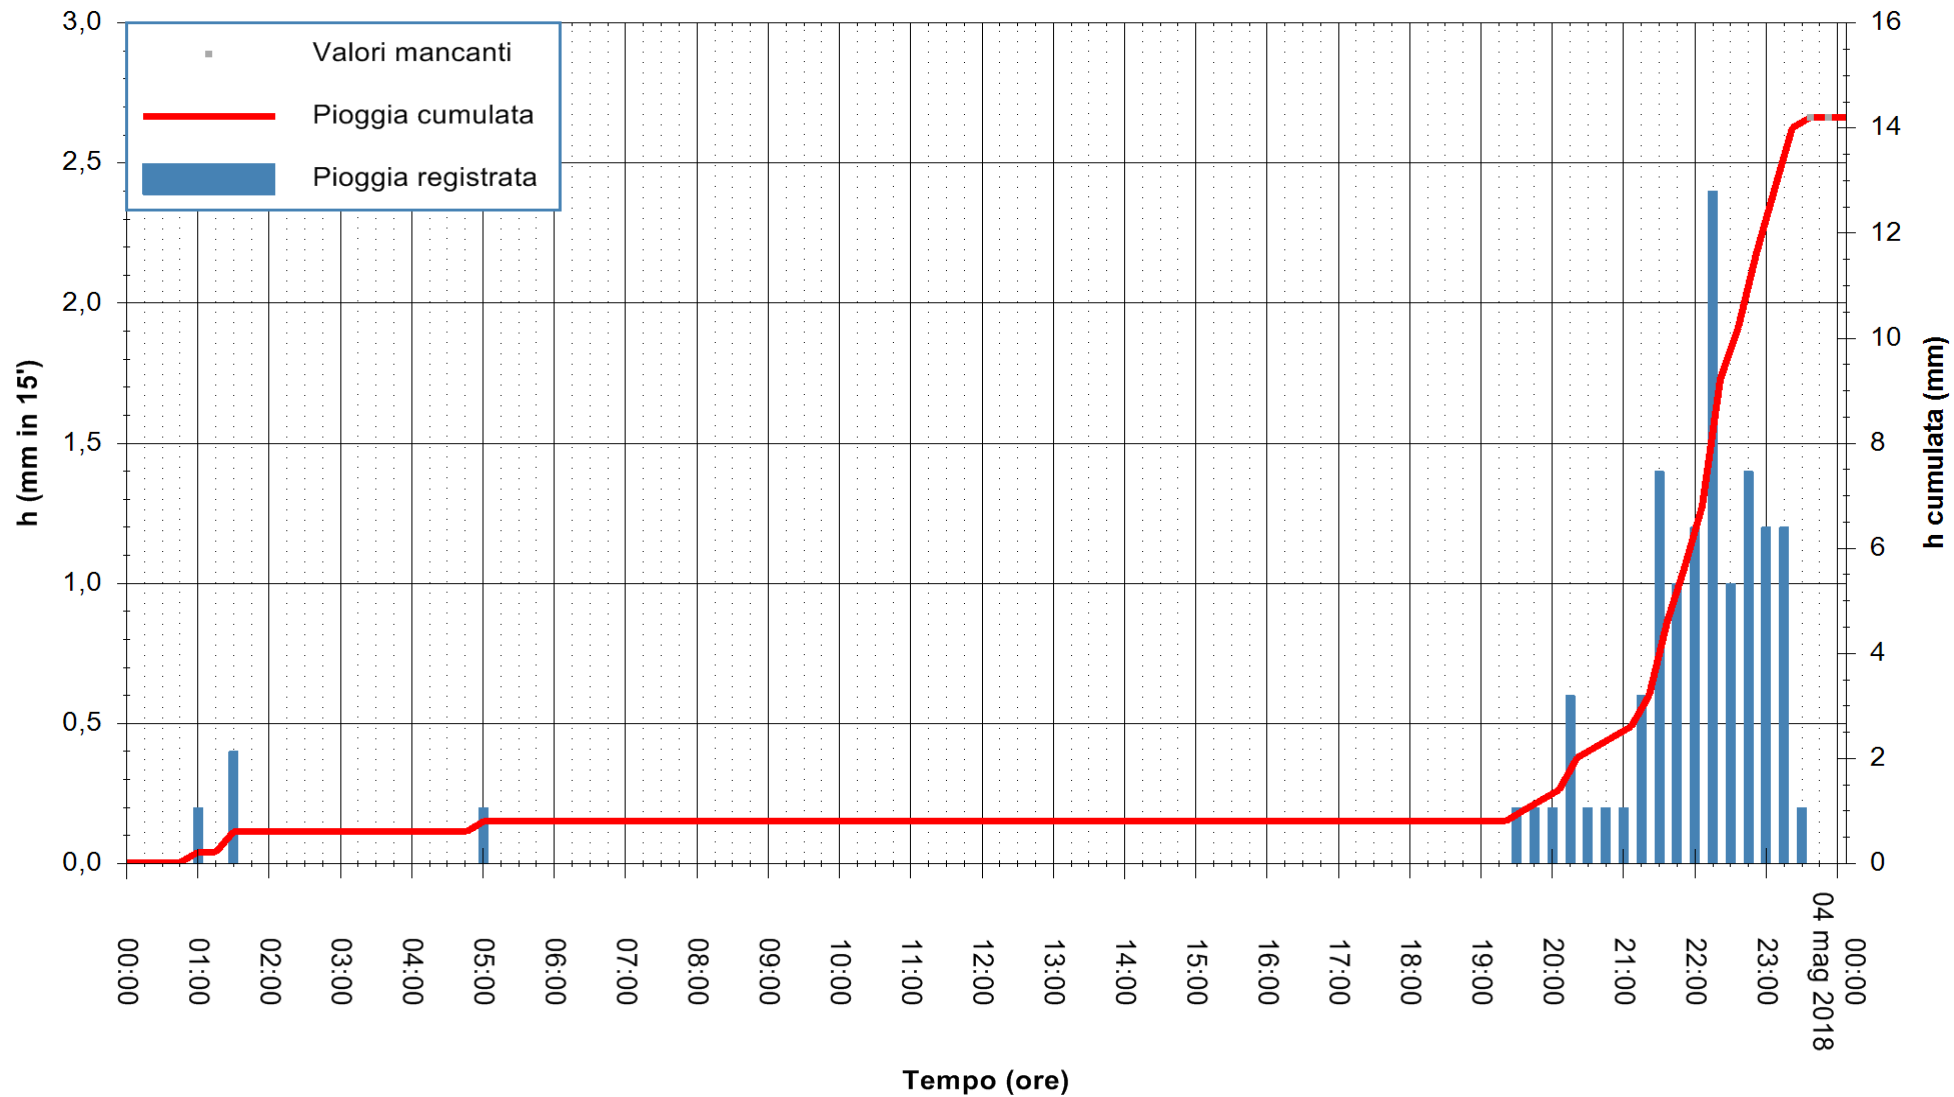

ARPAS
F.to il Dirigente Responsabile
Dott. Giuseppe Bianco

REGIONE AUTÒNOMA DE SARDIGNA
REGIONE AUTONOMA DELLA SARDEGNA

Stazione pluviometrica Mamone
 Area MAMONE
 Pioggia registrata nelle ultime 24 ore
 Estrazione dati delle ore 00:28 del 04/05/2018
 Ultimo dato disponibile: 04/05/2018 alle 00:00