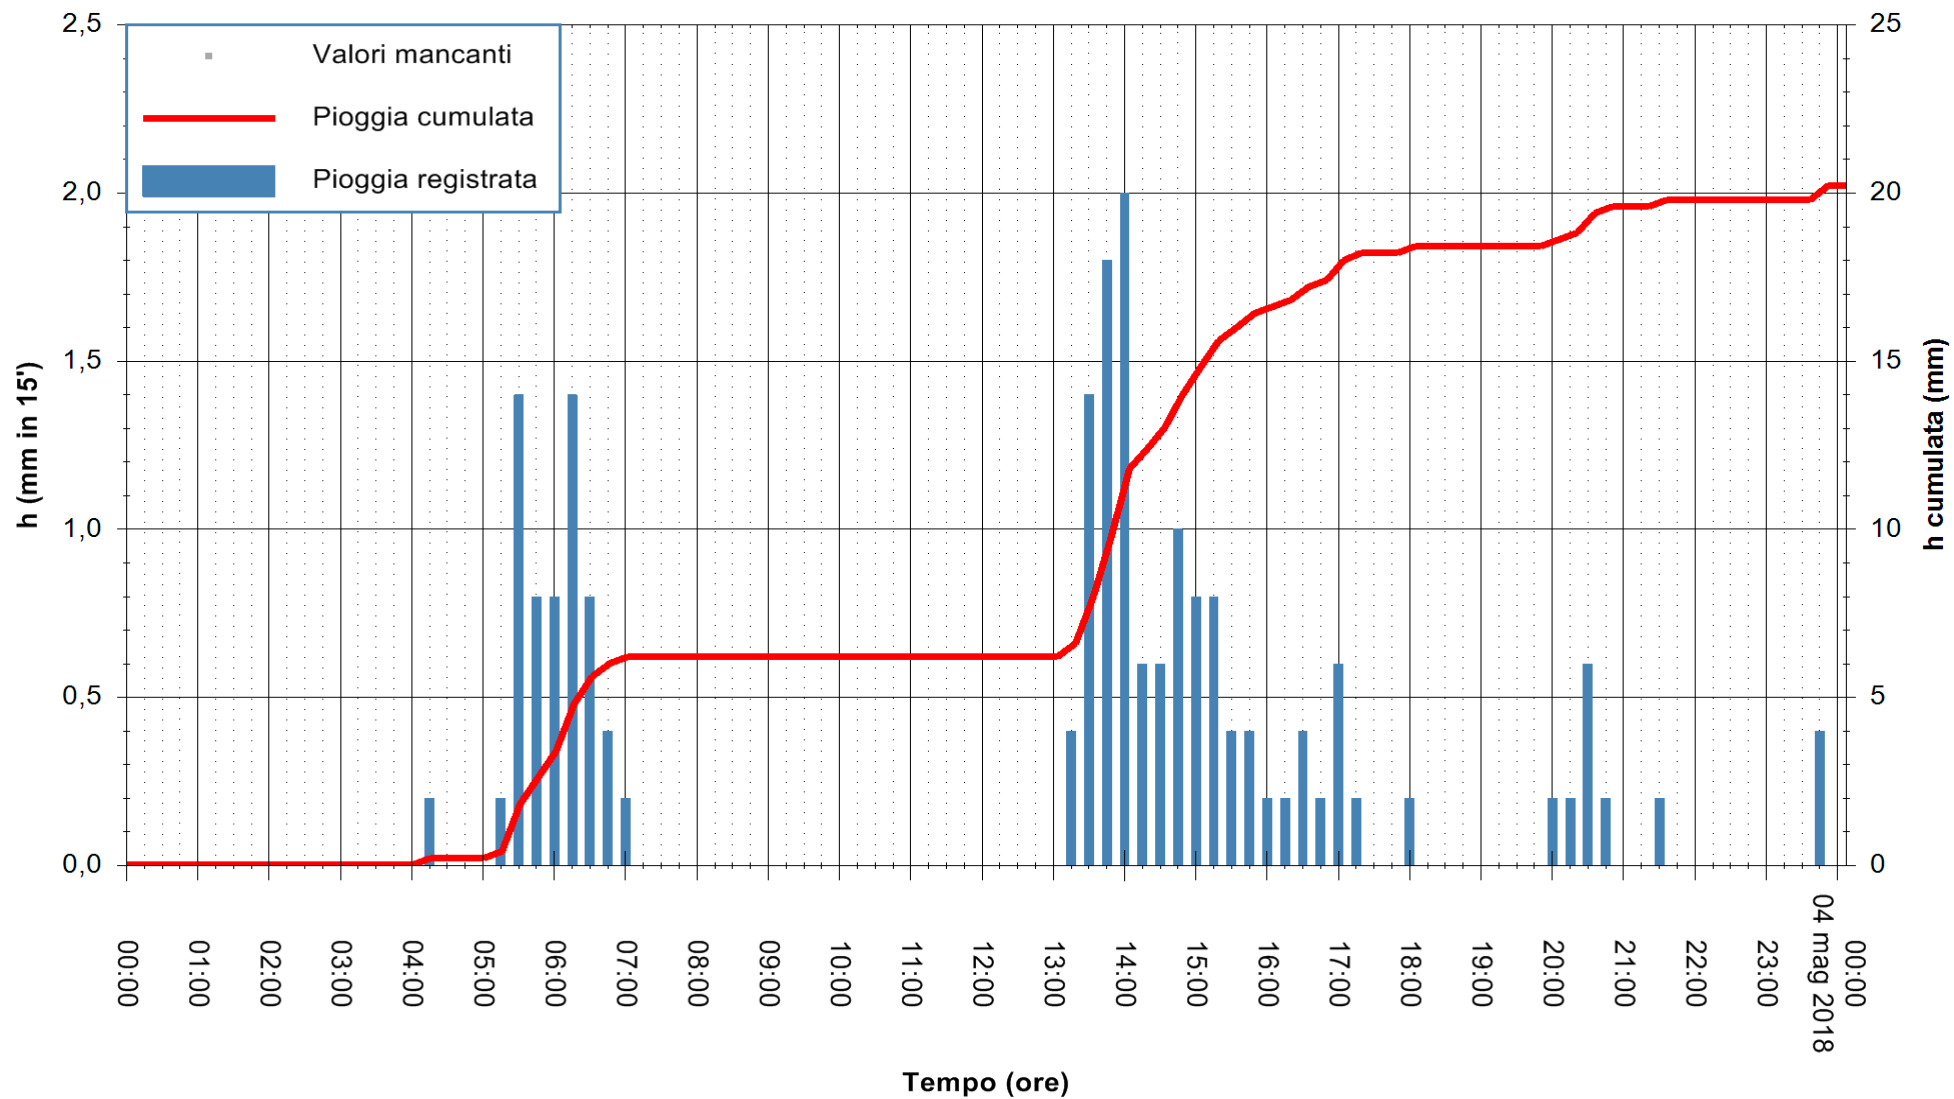

ARPAS
 F.to il Dirigente Responsabile
 Dott. Giuseppe Bianco

REGIONE AUTÒNOMA DE SARDIGNA
 REGIONE AUTONOMA DELLA SARDEGNA

Stazione pluviometrica Porto Pino
 Area IS PILLONIS
 Pioggia registrata nelle ultime 24 ore
 Estrazione dati delle ore 00:28 del 04/05/2018
 Ultimo dato disponibile: 03/05/2018 alle 23:30

ARPAS
 F.to il Dirigente Responsabile
 Dott. Giuseppe Bianco

REGIONE AUTONOMA DE SARDIGNA
 REGIONE AUTONOMA DELLA SARDEGNA

Stazione pluviometrica Ossoni
Area MONTE OSSONI
Pioggia registrata nelle ultime 24 ore
Estrazione dati delle ore 00:28 del 04/05/2018
Ultimo dato disponibile: 04/05/2018 alle 00:00