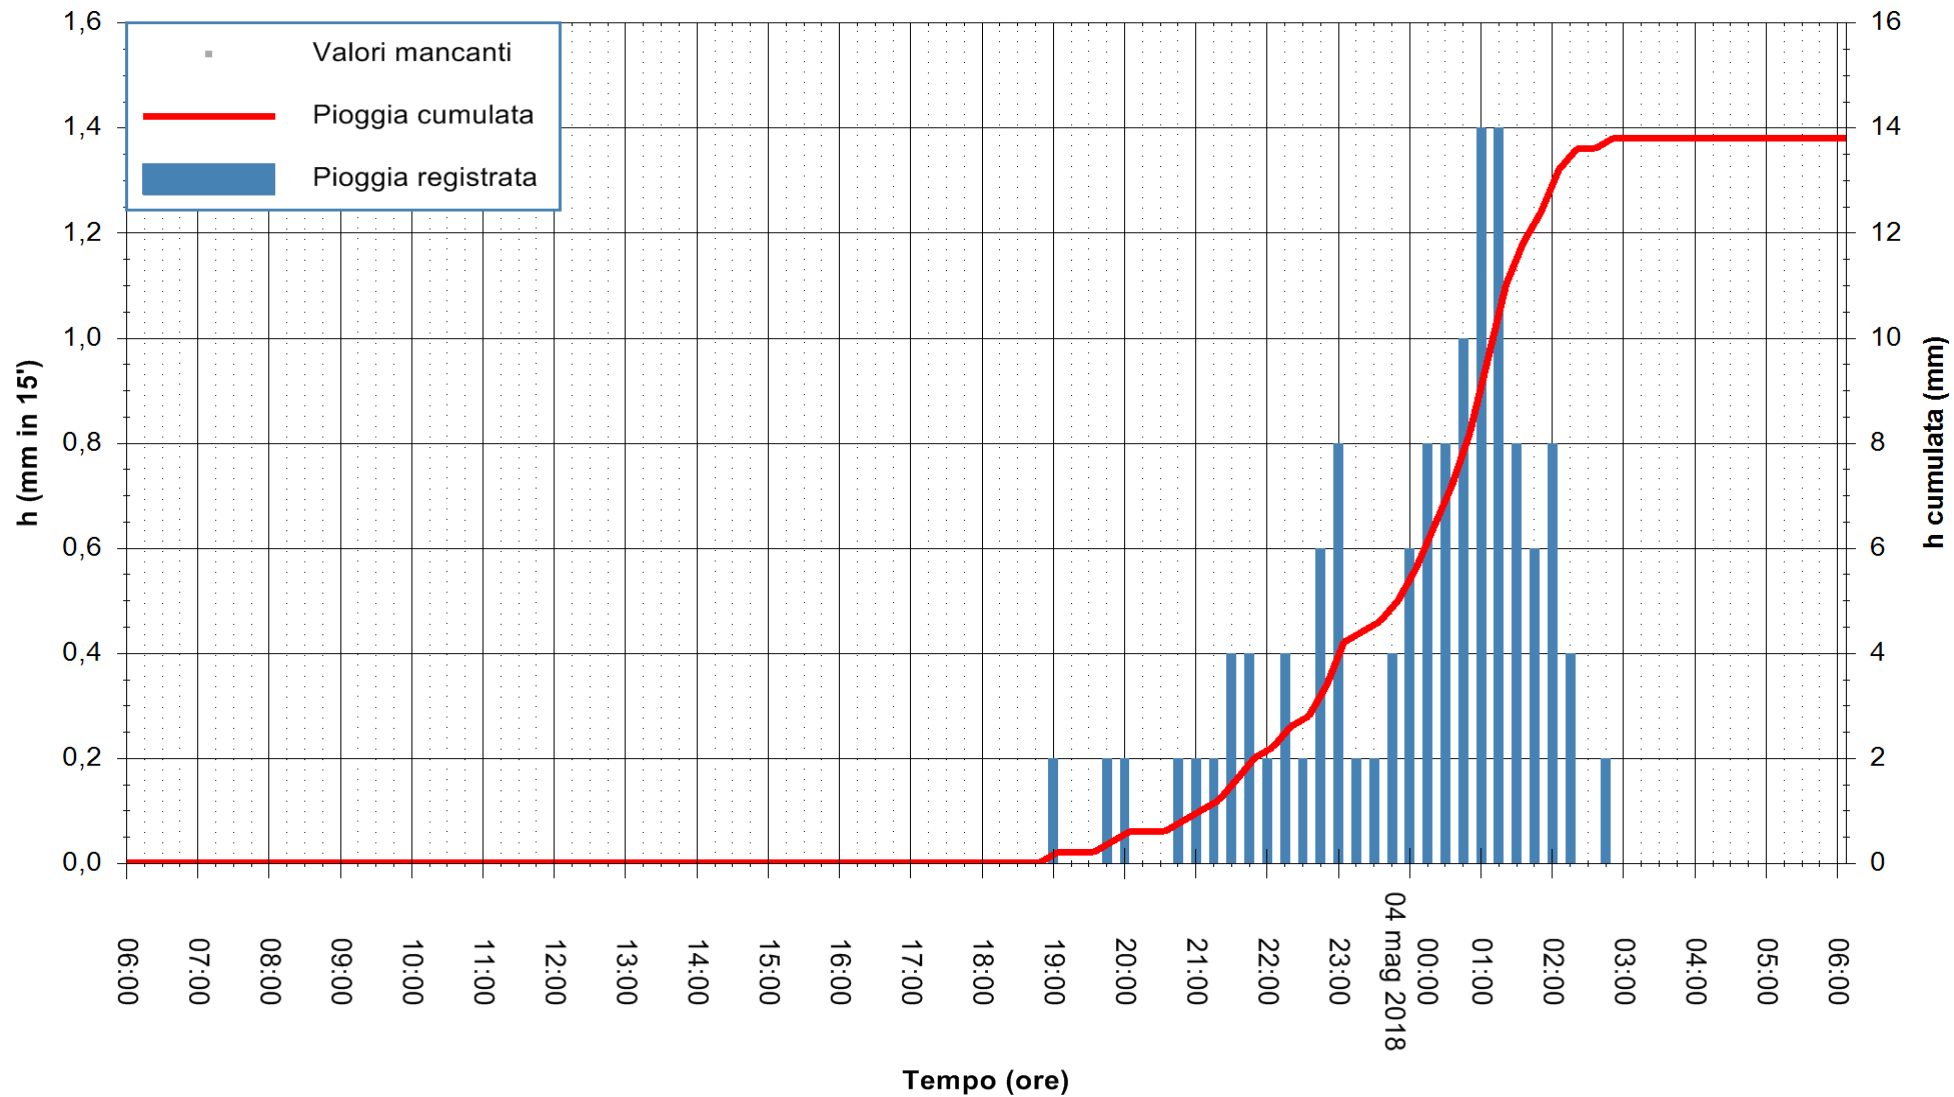

Stazione pluviometrica Tempo  
Area CUSSEDDU  
Pioggia registrata nelle ultime 24 ore  
Estrazione dati delle ore 06:28 del 04/05/2018  
Ultimo dato disponibile: 04/05/2018 alle 06:00

ARPAS  
F.to il Dirigente Responsabile  
Dott. Giuseppe Bianco

REGIONE AUTONOMA DE SARDIGNA  
REGIONE AUTONOMA DELLA SARDEGNA

Stazione pluviometrica Siniscola  
 Area SU PRANU  
 Pioggia registrata nelle ultime 24 ore  
 Estrazione dati delle ore 06:28 del 04/05/2018  
 Ultimo dato disponibile: 04/05/2018 alle 06:00