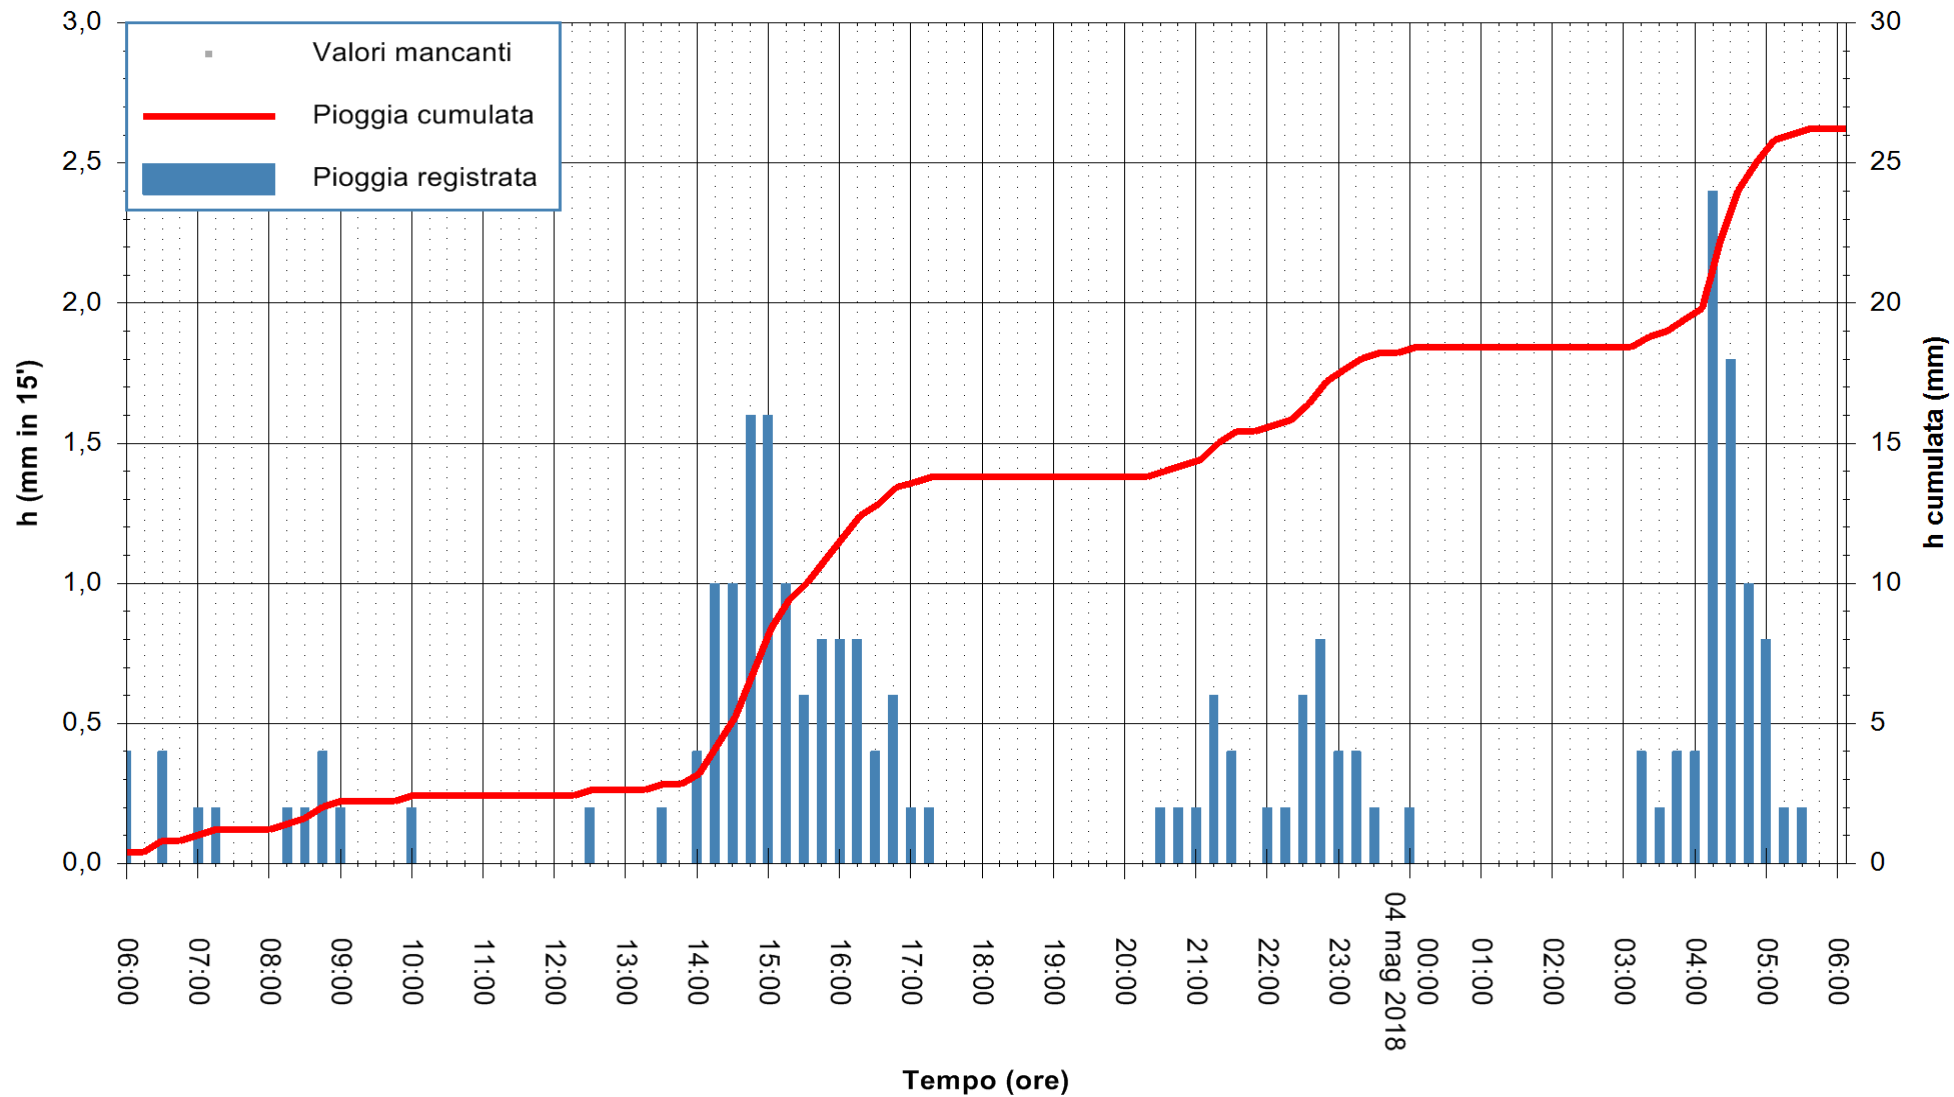

Stazione pluviometrica Tempo  
Area CUSSEDDU  
Pioggia registrata nelle ultime 24 ore  
Estrazione dati delle ore 06:28 del 04/05/2018  
Ultimo dato disponibile: 04/05/2018 alle 06:00

ARPAS  
F.to il Dirigente Responsabile  
Dott. Giuseppe Bianco

REGIONE AUTONOMA DE SARDIGNA  
REGIONE AUTONOMA DELLA SARDEGNA

Stazione pluviometrica Siniscola  
 Area SU PRANU  
 Pioggia registrata nelle ultime 24 ore  
 Estrazione dati delle ore 06:28 del 04/05/2018  
 Ultimo dato disponibile: 04/05/2018 alle 06:00