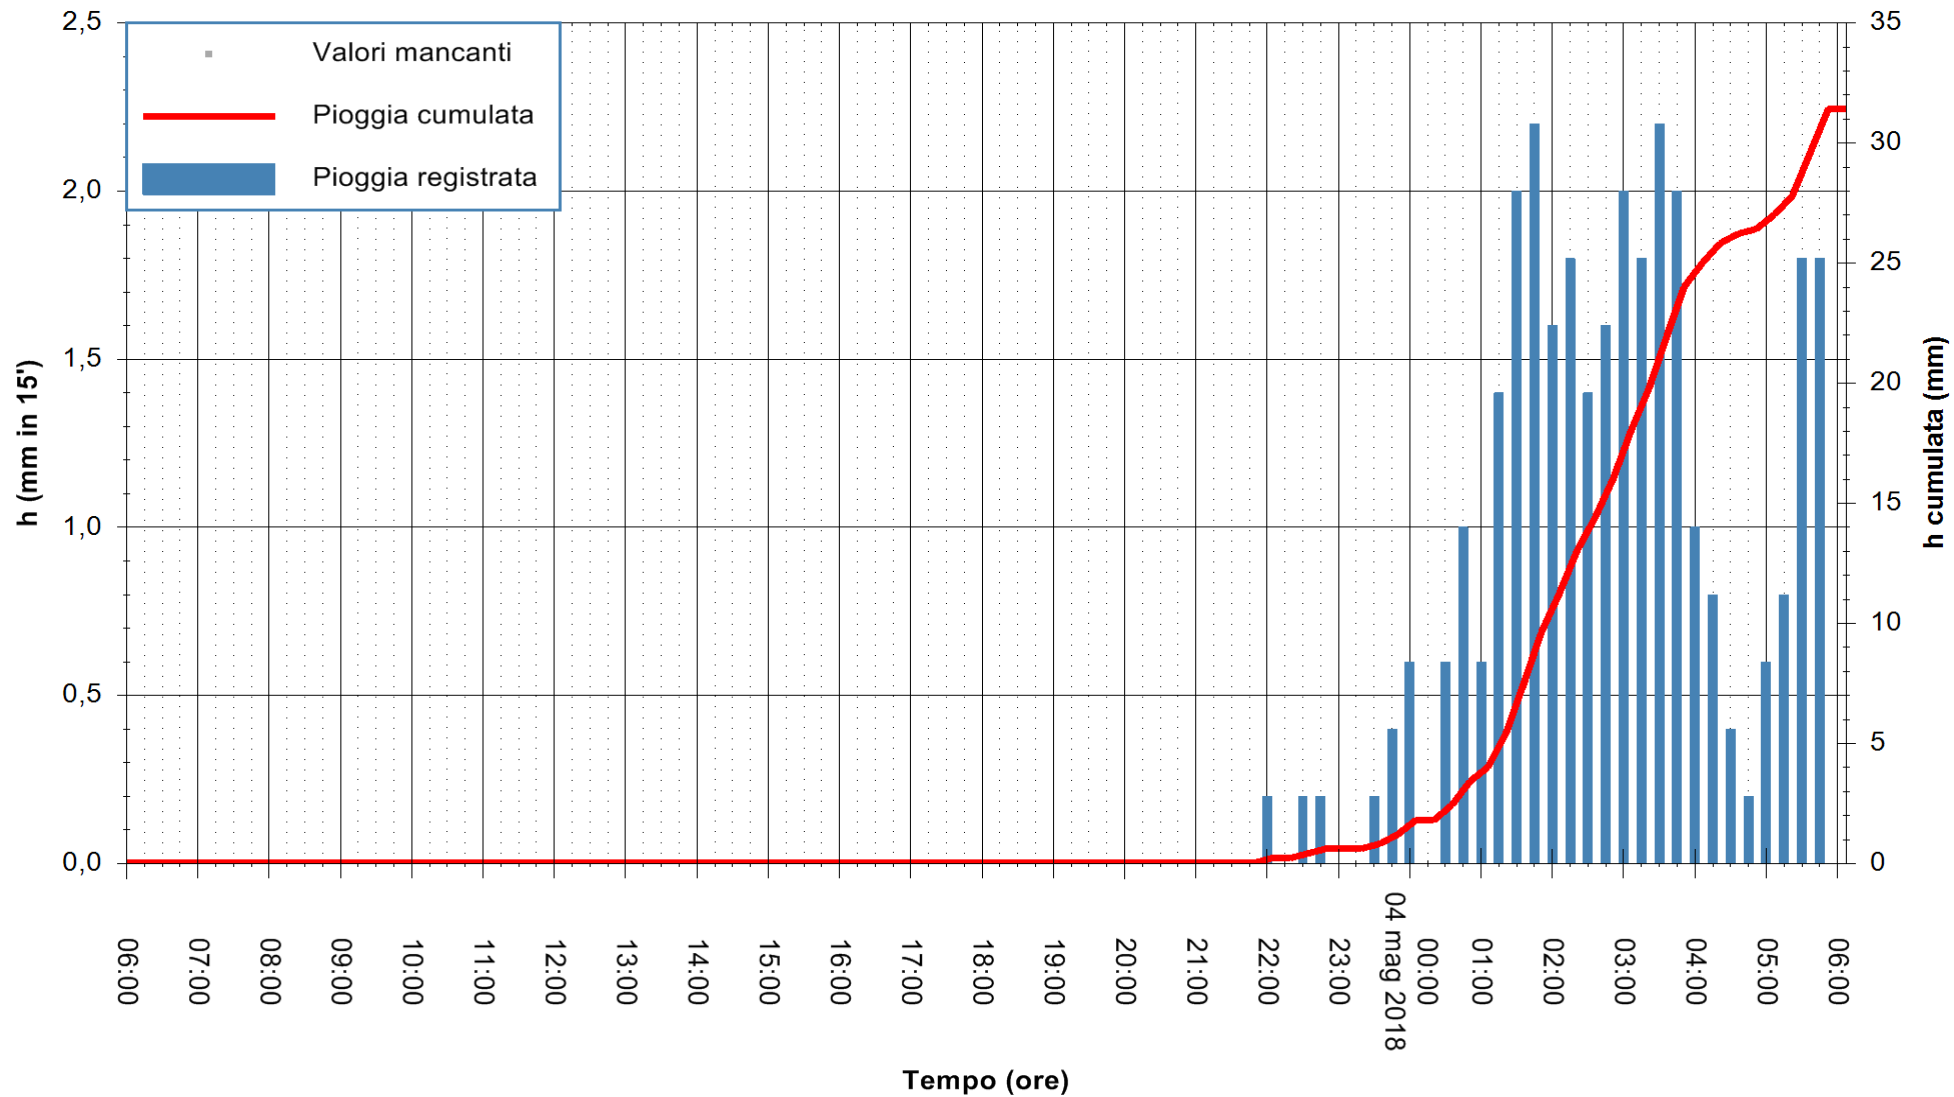

Stazione pluviometrica Tempo  
Area CUSSEDDU  
Pioggia registrata nelle ultime 24 ore  
Estrazione dati delle ore 06:28 del 04/05/2018  
Ultimo dato disponibile: 04/05/2018 alle 06:00

ARPAS  
F.to il Dirigente Responsabile  
Dott. Giuseppe Bianco

REGIONE AUTONOMA DE SARDIGNA  
REGIONE AUTONOMA DELLA SARDEGNA

Stazione pluviometrica Siniscola  
 Area SU PRANU  
 Pioggia registrata nelle ultime 24 ore  
 Estrazione dati delle ore 06:28 del 04/05/2018  
 Ultimo dato disponibile: 04/05/2018 alle 06:00