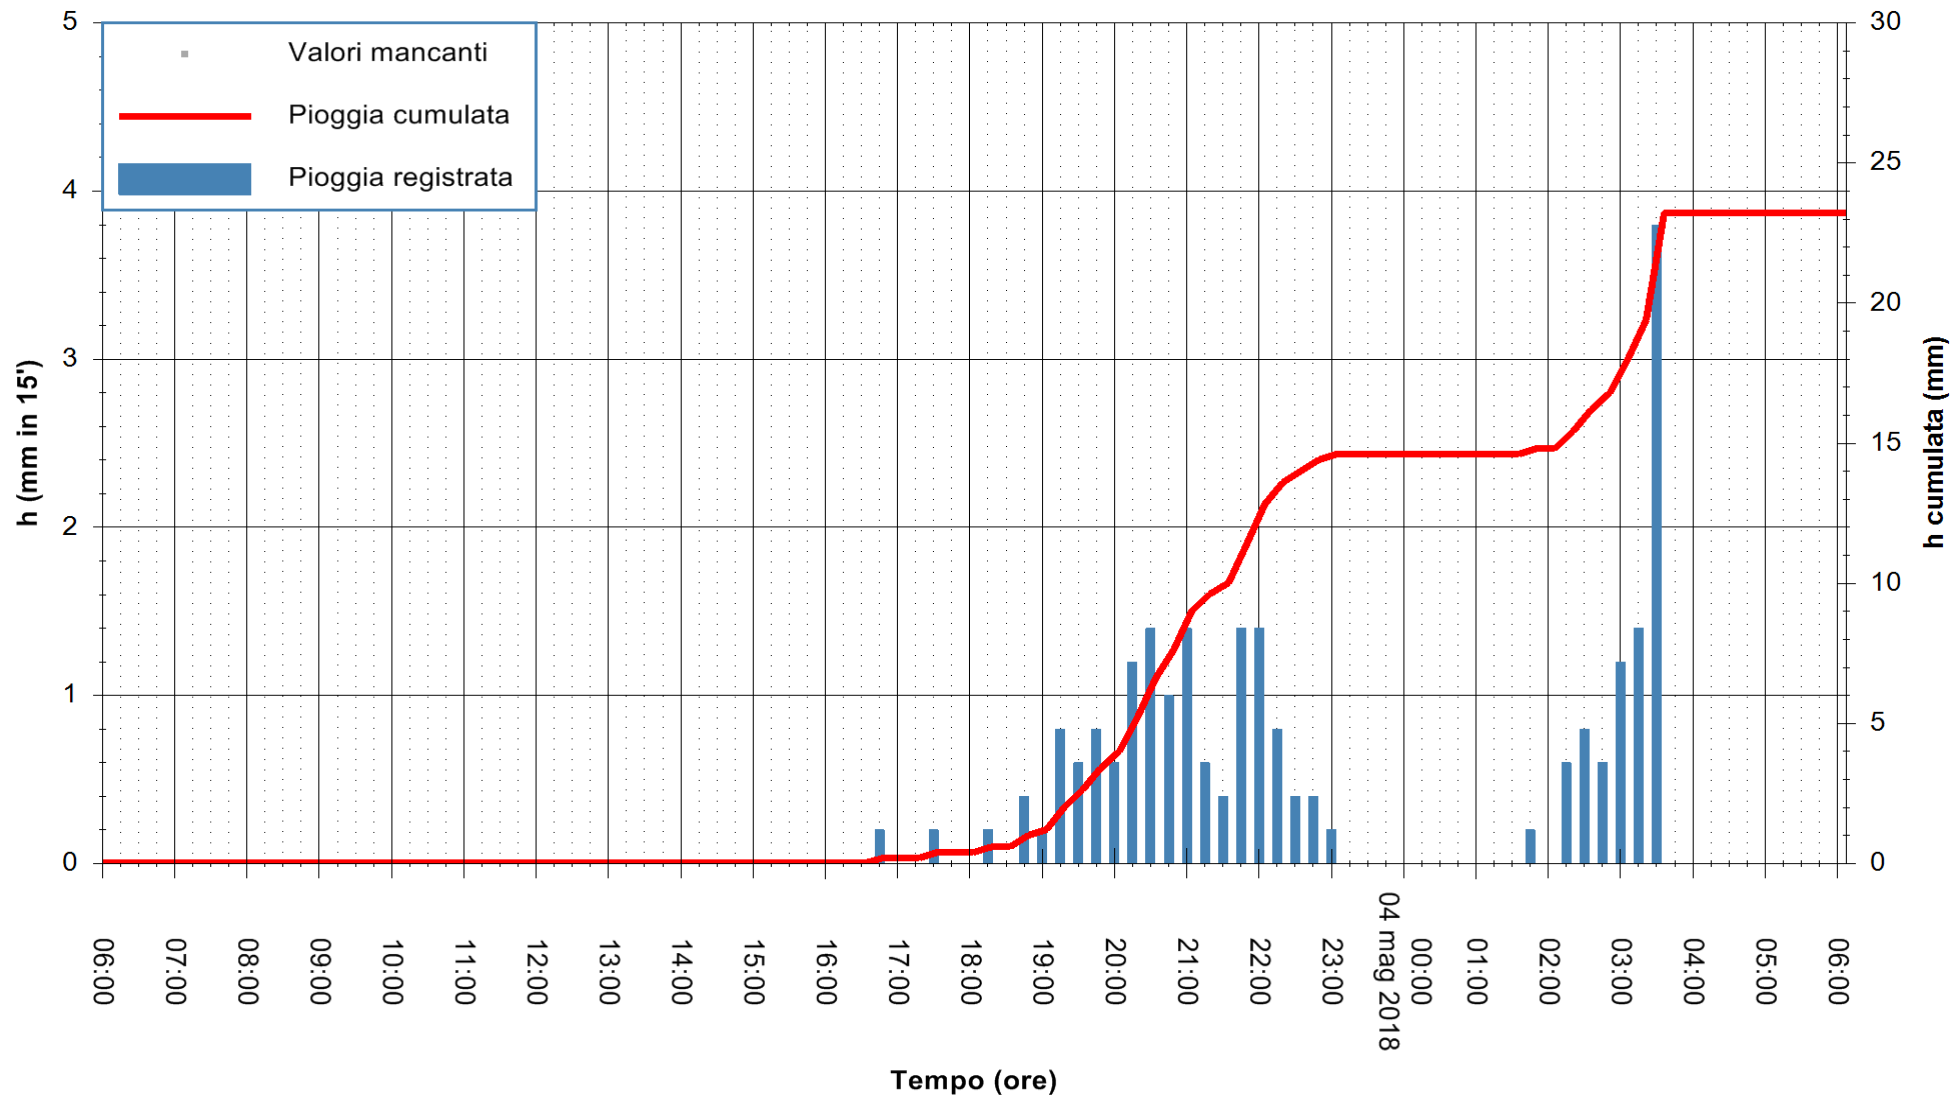

Stazione pluviometrica Tempo  
Area CUSSEDDU  
Pioggia registrata nelle ultime 24 ore  
Estrazione dati delle ore 06:28 del 04/05/2018  
Ultimo dato disponibile: 04/05/2018 alle 06:00

ARPAS  
F.to il Dirigente Responsabile  
Dott. Giuseppe Bianco

REGIONE AUTONOMA DE SARDIGNA  
REGIONE AUTONOMA DELLA SARDEGNA

Stazione pluviometrica Siniscola  
 Area SU PRANU  
 Pioggia registrata nelle ultime 24 ore  
 Estrazione dati delle ore 06:28 del 04/05/2018  
 Ultimo dato disponibile: 04/05/2018 alle 06:00