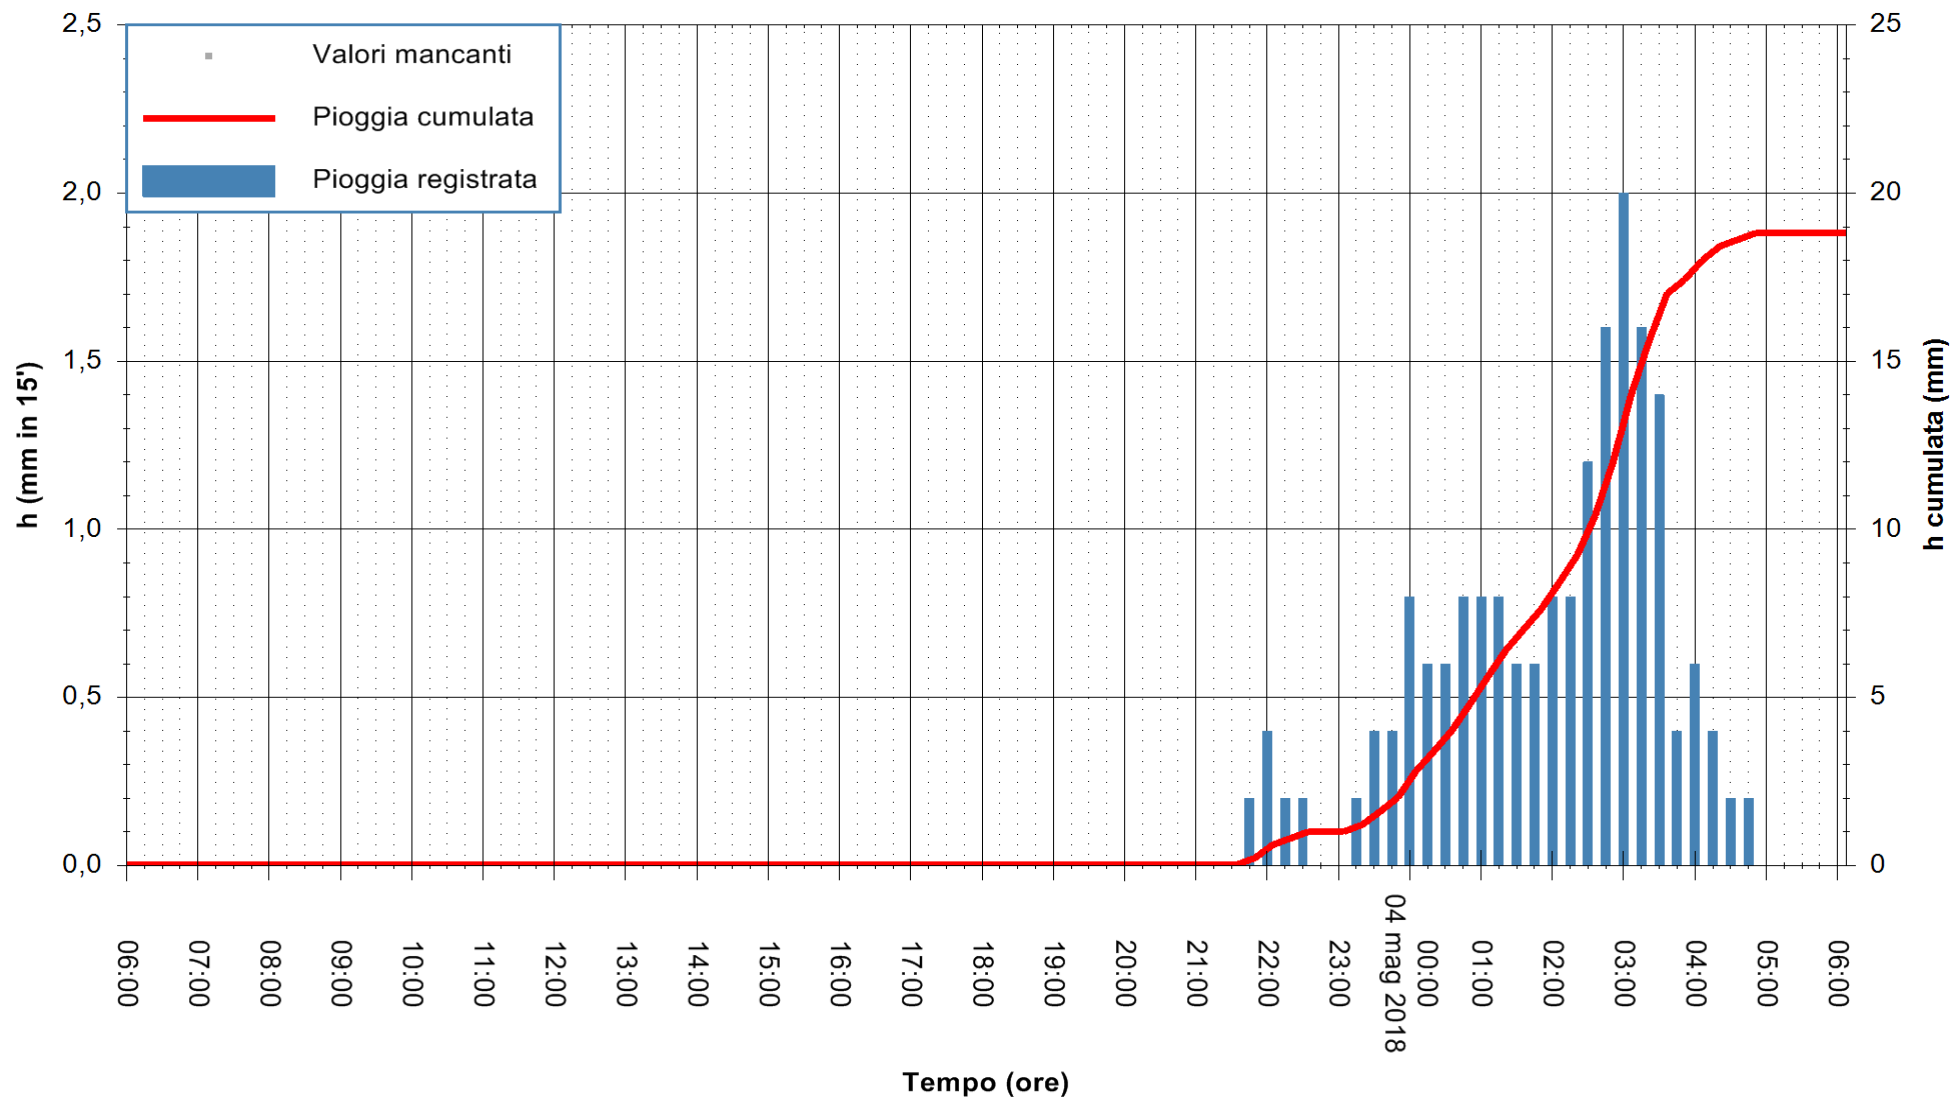

Stazione pluviometrica Tempo  
Area CUSSEDDU  
Pioggia registrata nelle ultime 24 ore  
Estrazione dati delle ore 06:28 del 04/05/2018  
Ultimo dato disponibile: 04/05/2018 alle 06:00

ARPAS  
F.to il Dirigente Responsabile  
Dott. Giuseppe Bianco

REGIONE AUTONOMA DE SARDIGNA  
REGIONE AUTONOMA DELLA SARDEGNA

Stazione pluviometrica Siniscola  
 Area SU PRANU  
 Pioggia registrata nelle ultime 24 ore  
 Estrazione dati delle ore 06:28 del 04/05/2018  
 Ultimo dato disponibile: 04/05/2018 alle 06:00