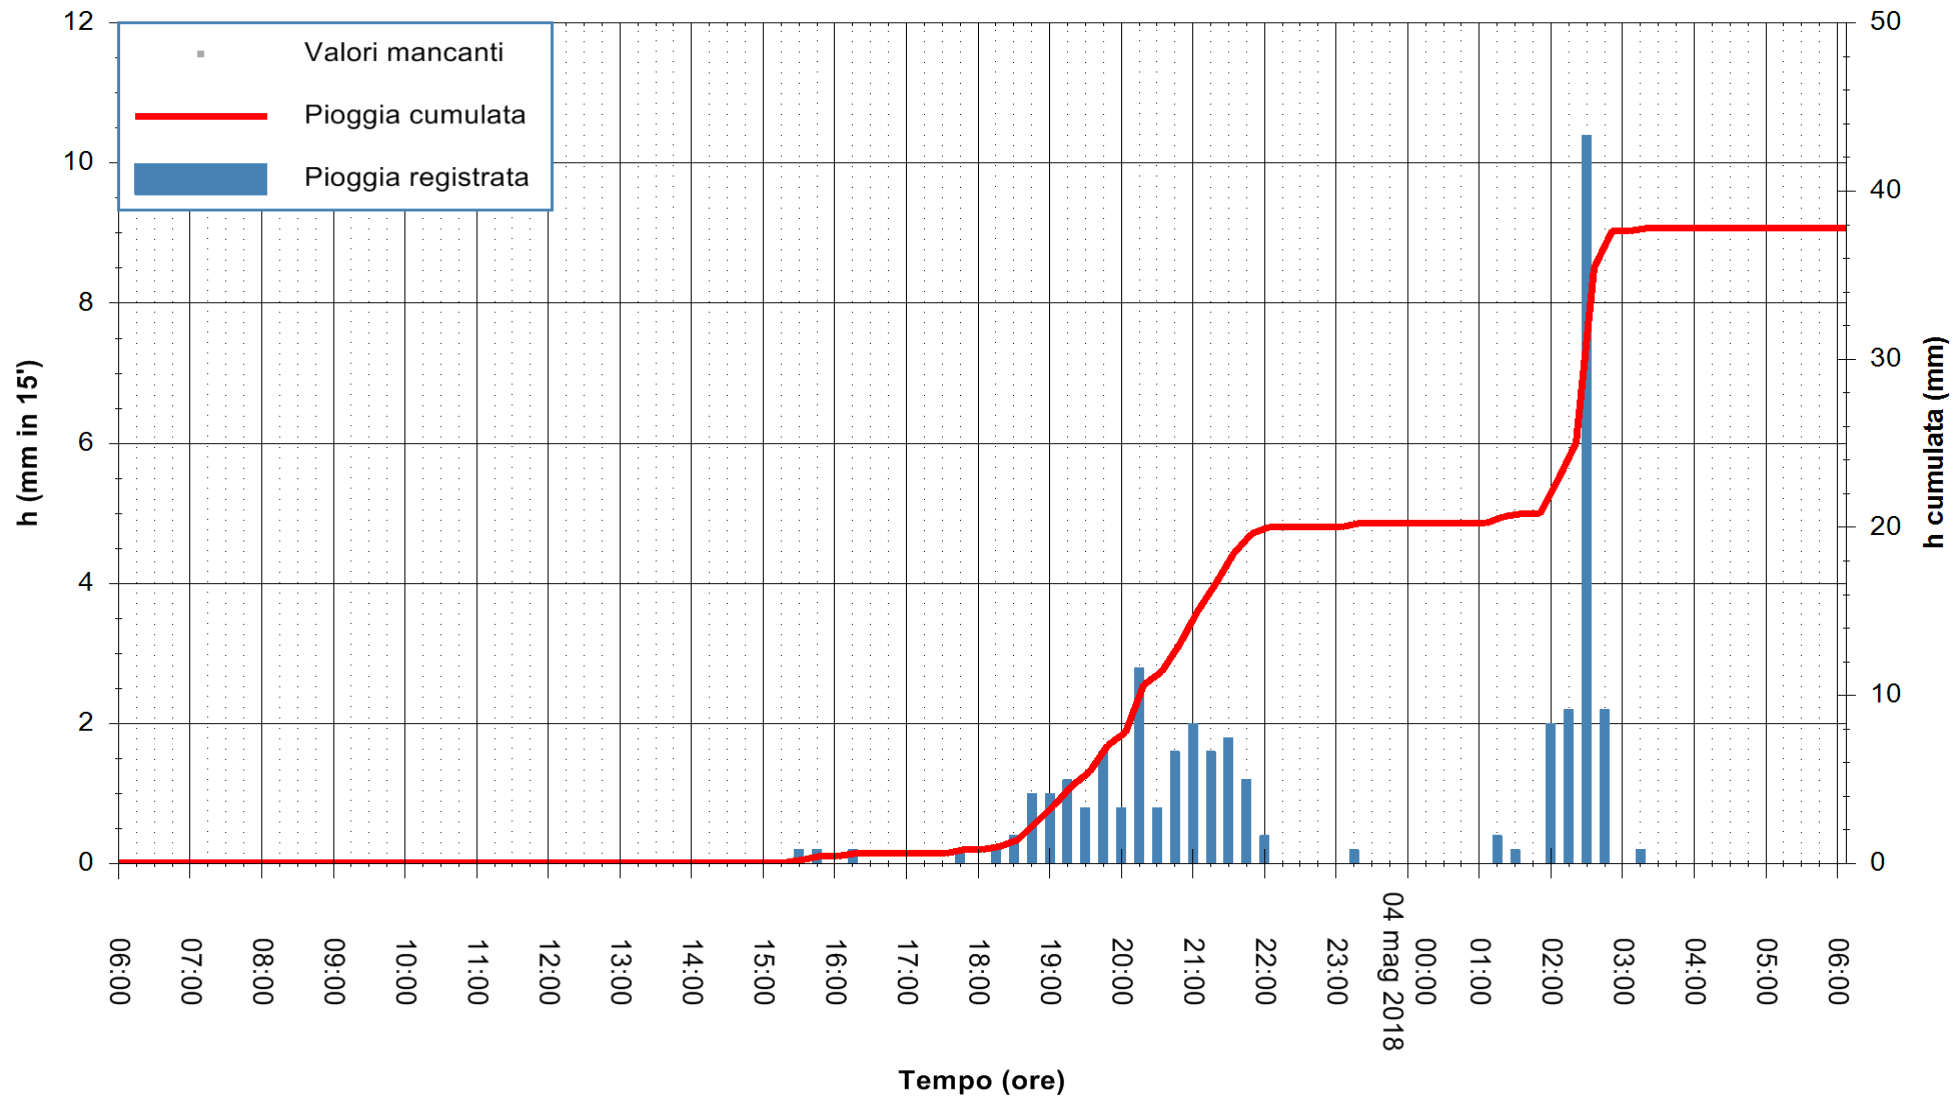

Stazione pluviometrica Tempo  
Area CUSSEDDU  
Pioggia registrata nelle ultime 24 ore  
Estrazione dati delle ore 06:28 del 04/05/2018  
Ultimo dato disponibile: 04/05/2018 alle 06:00

ARPAS  
F.to il Dirigente Responsabile  
Dott. Giuseppe Bianco

REGIONE AUTONOMA DE SARDIGNA  
REGIONE AUTONOMA DELLA SARDEGNA

Stazione pluviometrica Siniscola  
 Area SU PRANU  
 Pioggia registrata nelle ultime 24 ore  
 Estrazione dati delle ore 06:28 del 04/05/2018  
 Ultimo dato disponibile: 04/05/2018 alle 06:00