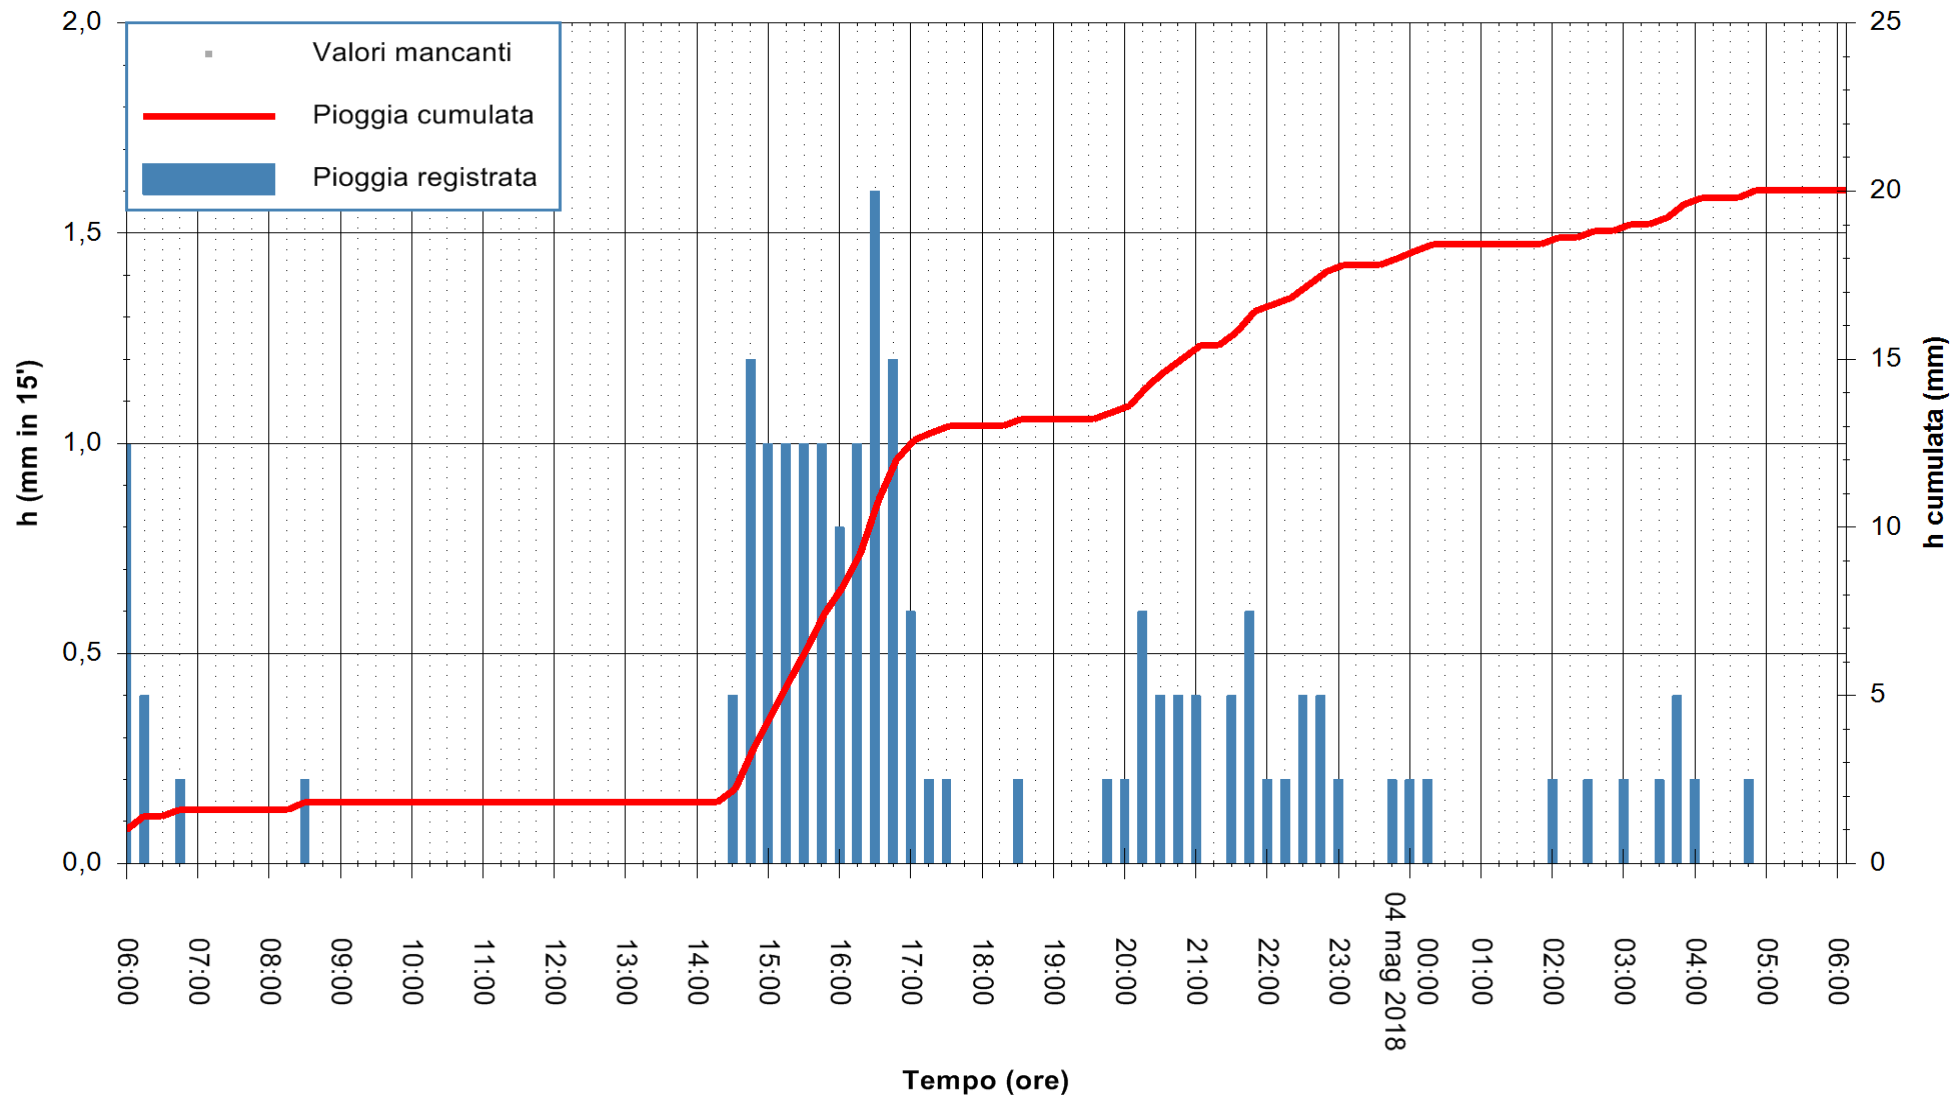

Stazione pluviometrica Tempo  
Area CUSSEDDU  
Pioggia registrata nelle ultime 24 ore  
Estrazione dati delle ore 06:28 del 04/05/2018  
Ultimo dato disponibile: 04/05/2018 alle 06:00

ARPAS  
F.to il Dirigente Responsabile  
Dott. Giuseppe Bianco

REGIONE AUTONOMA DE SARDIGNA  
REGIONE AUTONOMA DELLA SARDEGNA

Stazione pluviometrica Siniscola  
 Area SU PRANU  
 Pioggia registrata nelle ultime 24 ore  
 Estrazione dati delle ore 06:28 del 04/05/2018  
 Ultimo dato disponibile: 04/05/2018 alle 06:00