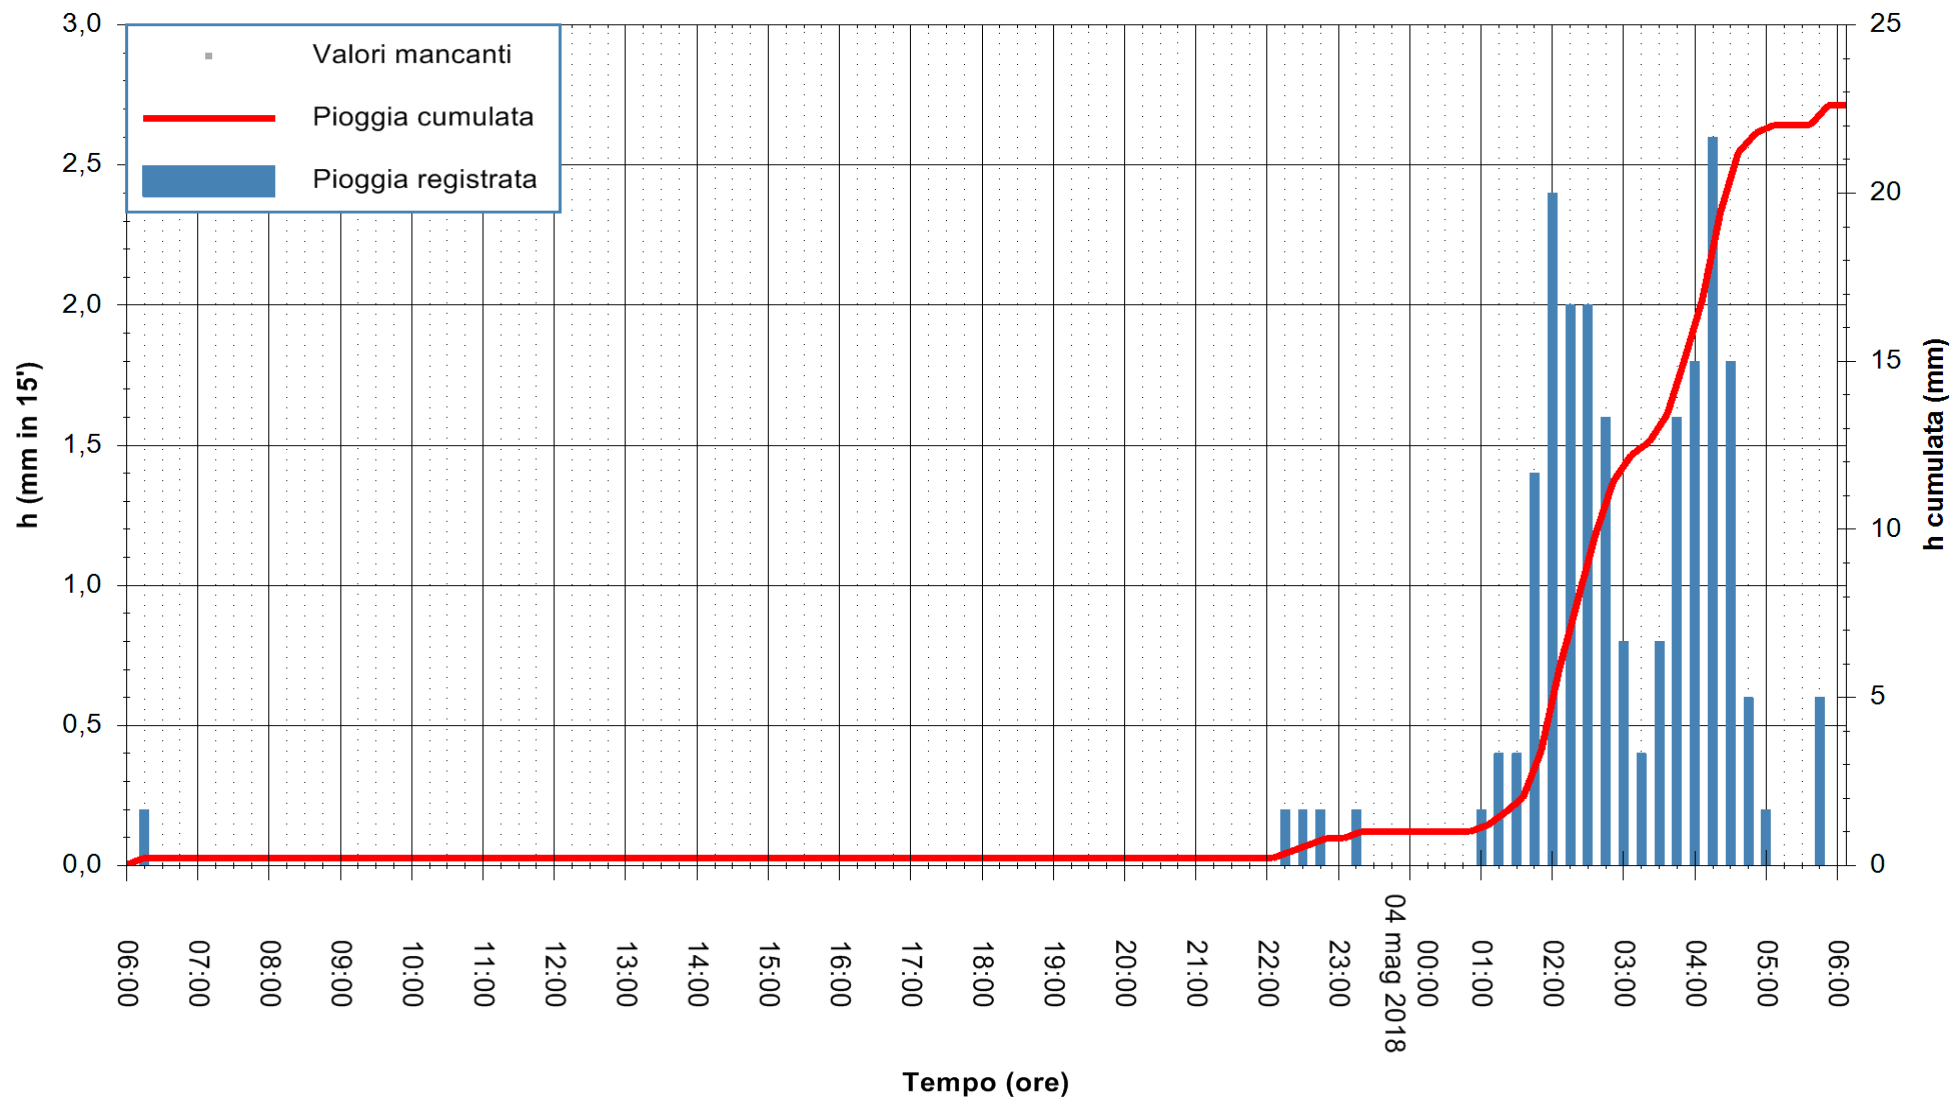

Stazione pluviometrica Tempo  
Area CUSSEDDU  
Pioggia registrata nelle ultime 24 ore  
Estrazione dati delle ore 06:28 del 04/05/2018  
Ultimo dato disponibile: 04/05/2018 alle 06:00

ARPAS  
F.to il Dirigente Responsabile  
Dott. Giuseppe Bianco

REGIONE AUTONOMA DE SARDIGNA  
REGIONE AUTONOMA DELLA SARDEGNA

Stazione pluviometrica Siniscola  
 Area SU PRANU  
 Pioggia registrata nelle ultime 24 ore  
 Estrazione dati delle ore 06:28 del 04/05/2018  
 Ultimo dato disponibile: 04/05/2018 alle 06:00