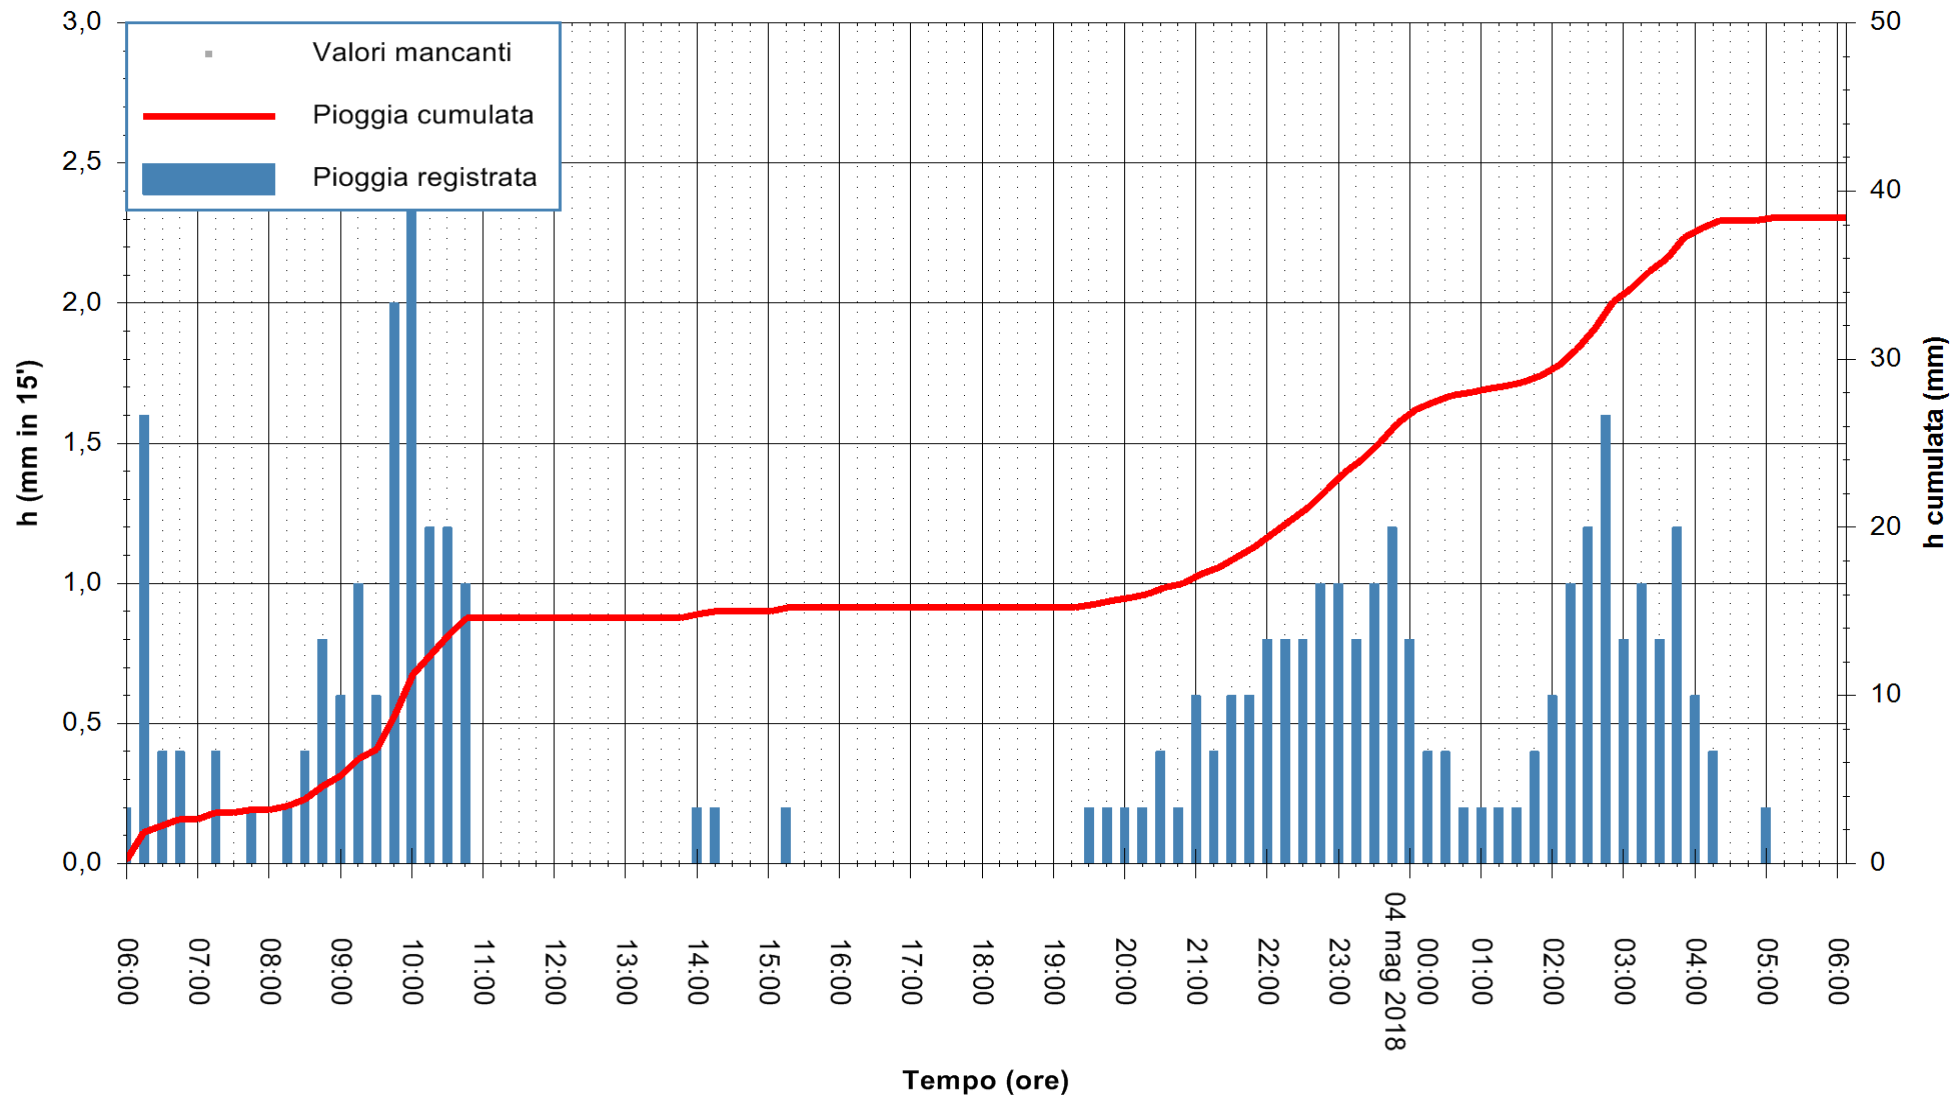

Stazione pluviometrica Tempo  
Area CUSSEDDU  
Pioggia registrata nelle ultime 24 ore  
Estrazione dati delle ore 06:28 del 04/05/2018  
Ultimo dato disponibile: 04/05/2018 alle 06:00

ARPAS  
F.to il Dirigente Responsabile  
Dott. Giuseppe Bianco

REGIONE AUTONOMA DE SARDIGNA  
REGIONE AUTONOMA DELLA SARDEGNA

Stazione pluviometrica Siniscola  
 Area SU PRANU  
 Pioggia registrata nelle ultime 24 ore  
 Estrazione dati delle ore 06:28 del 04/05/2018  
 Ultimo dato disponibile: 04/05/2018 alle 06:00