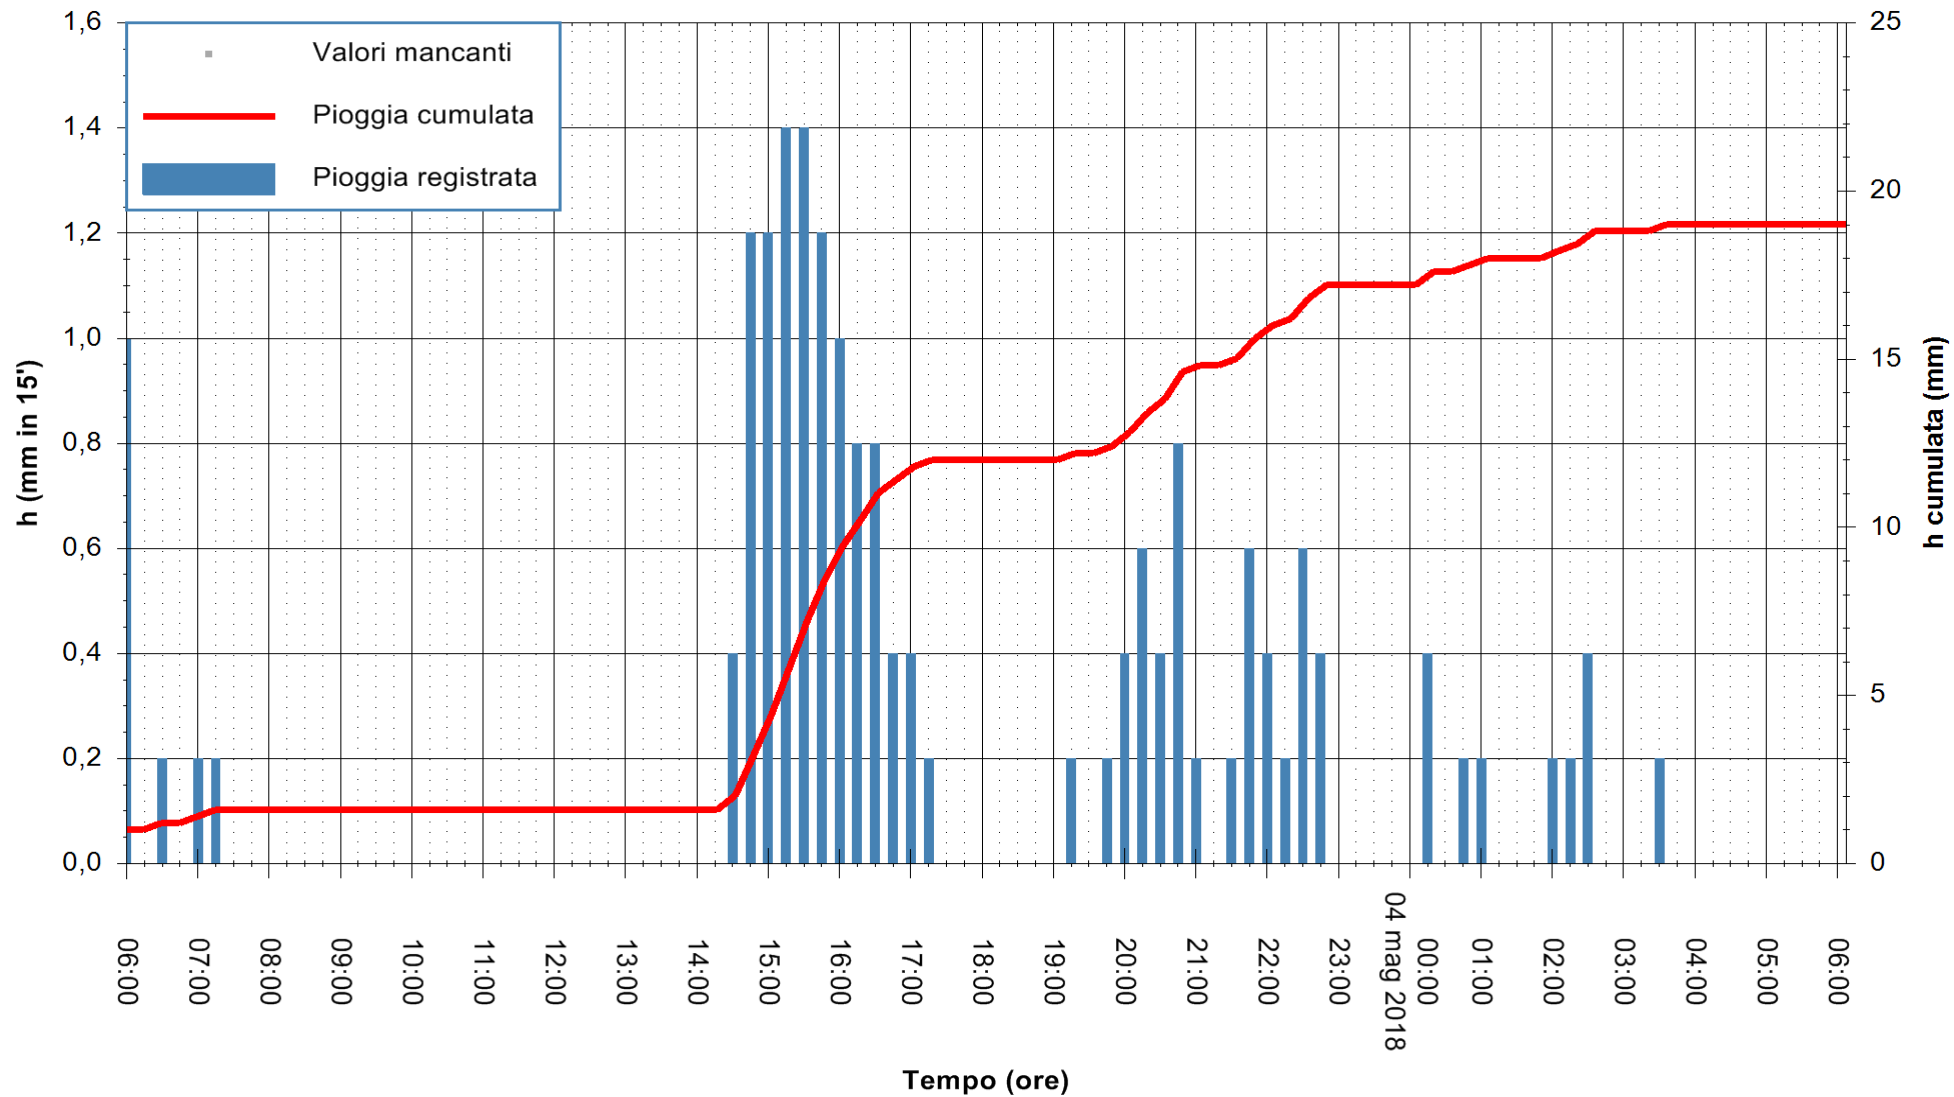

Stazione pluviometrica Tempo  
Area CUSSEDDU  
Pioggia registrata nelle ultime 24 ore  
Estrazione dati delle ore 06:28 del 04/05/2018  
Ultimo dato disponibile: 04/05/2018 alle 06:00

ARPAS  
F.to il Dirigente Responsabile  
Dott. Giuseppe Bianco

REGIONE AUTONOMA DE SARDIGNA  
REGIONE AUTONOMA DELLA SARDEGNA

Stazione pluviometrica Siniscola  
 Area SU PRANU  
 Pioggia registrata nelle ultime 24 ore  
 Estrazione dati delle ore 06:28 del 04/05/2018  
 Ultimo dato disponibile: 04/05/2018 alle 06:00