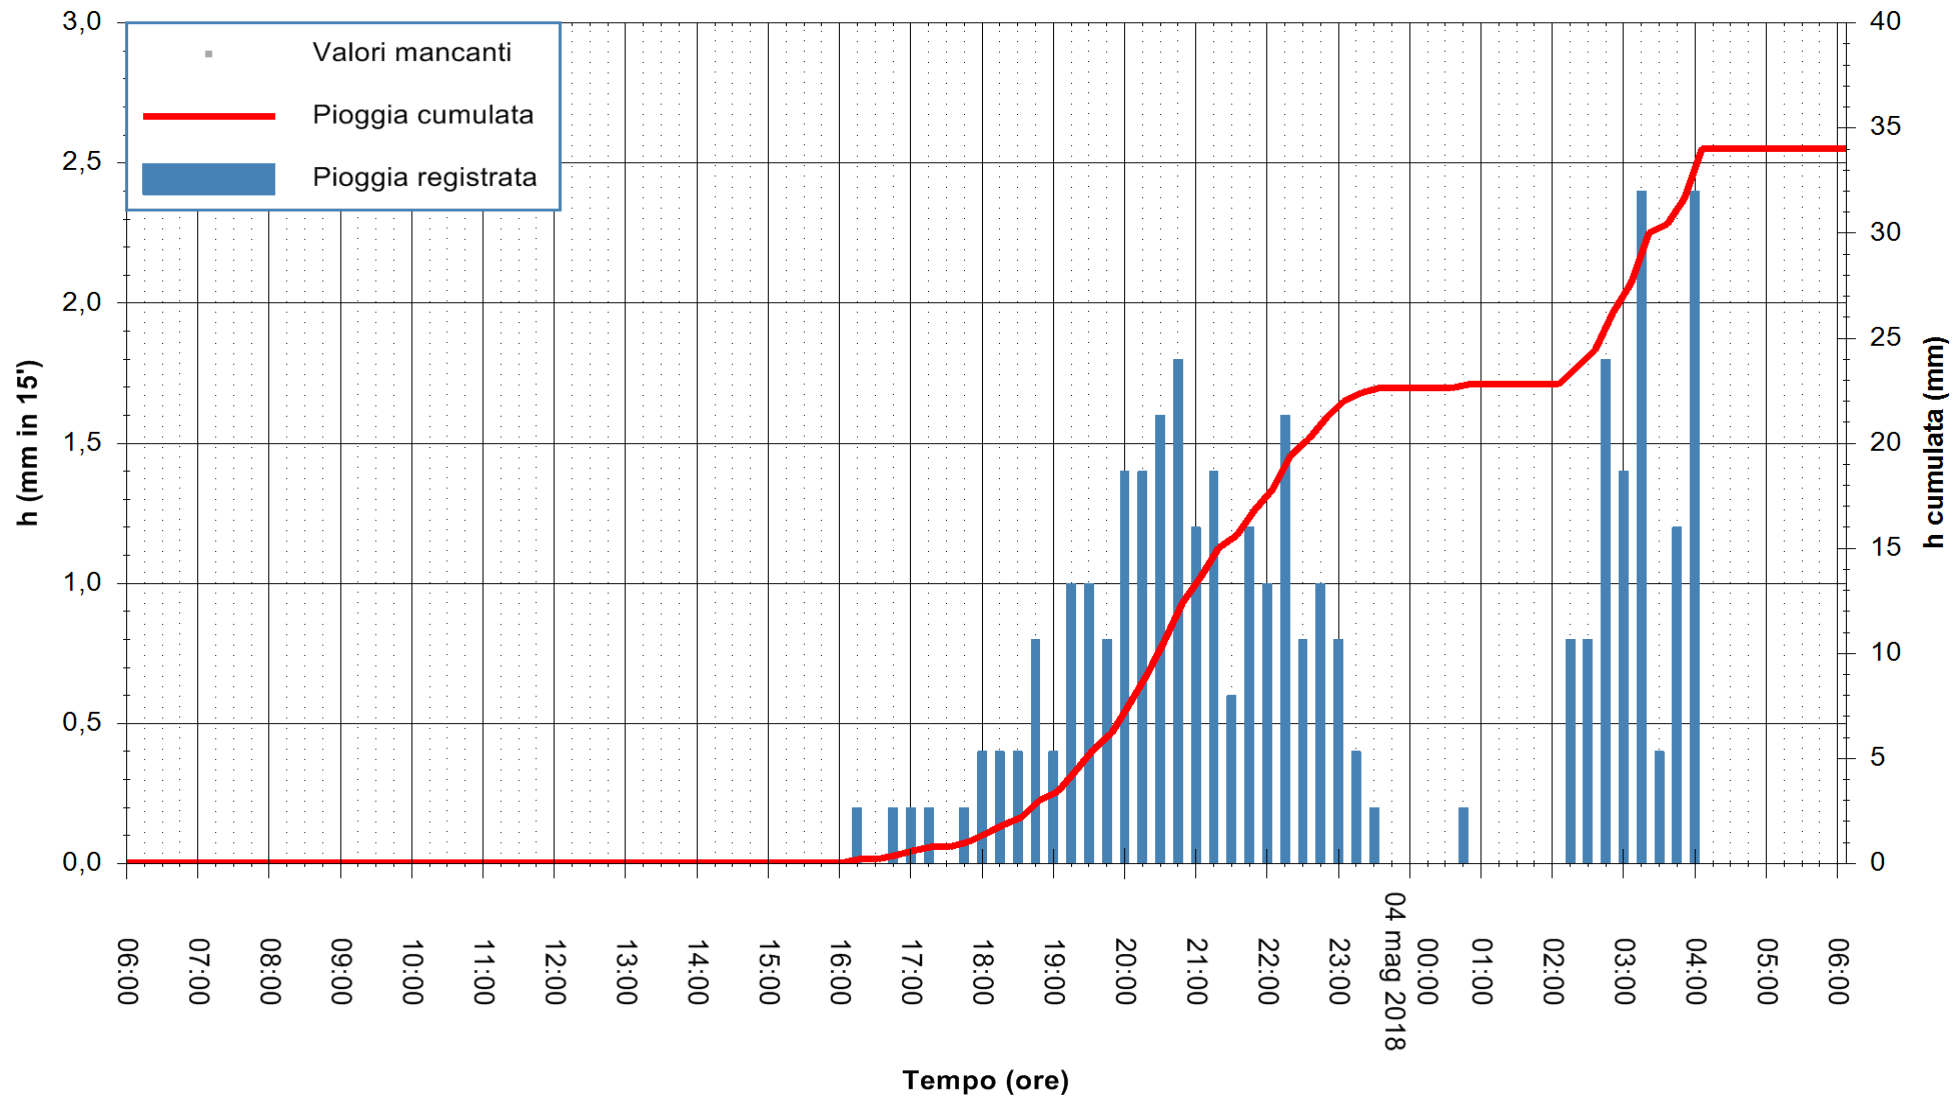

Stazione pluviometrica Tempo  
Area CUSSEDDU  
Pioggia registrata nelle ultime 24 ore  
Estrazione dati delle ore 06:28 del 04/05/2018  
Ultimo dato disponibile: 04/05/2018 alle 06:00

ARPAS  
F.to il Dirigente Responsabile  
Dott. Giuseppe Bianco

REGIONE AUTONOMA DE SARDIGNA  
REGIONE AUTONOMA DELLA SARDEGNA

Stazione pluviometrica Siniscola  
 Area SU PRANU  
 Pioggia registrata nelle ultime 24 ore  
 Estrazione dati delle ore 06:28 del 04/05/2018  
 Ultimo dato disponibile: 04/05/2018 alle 06:00