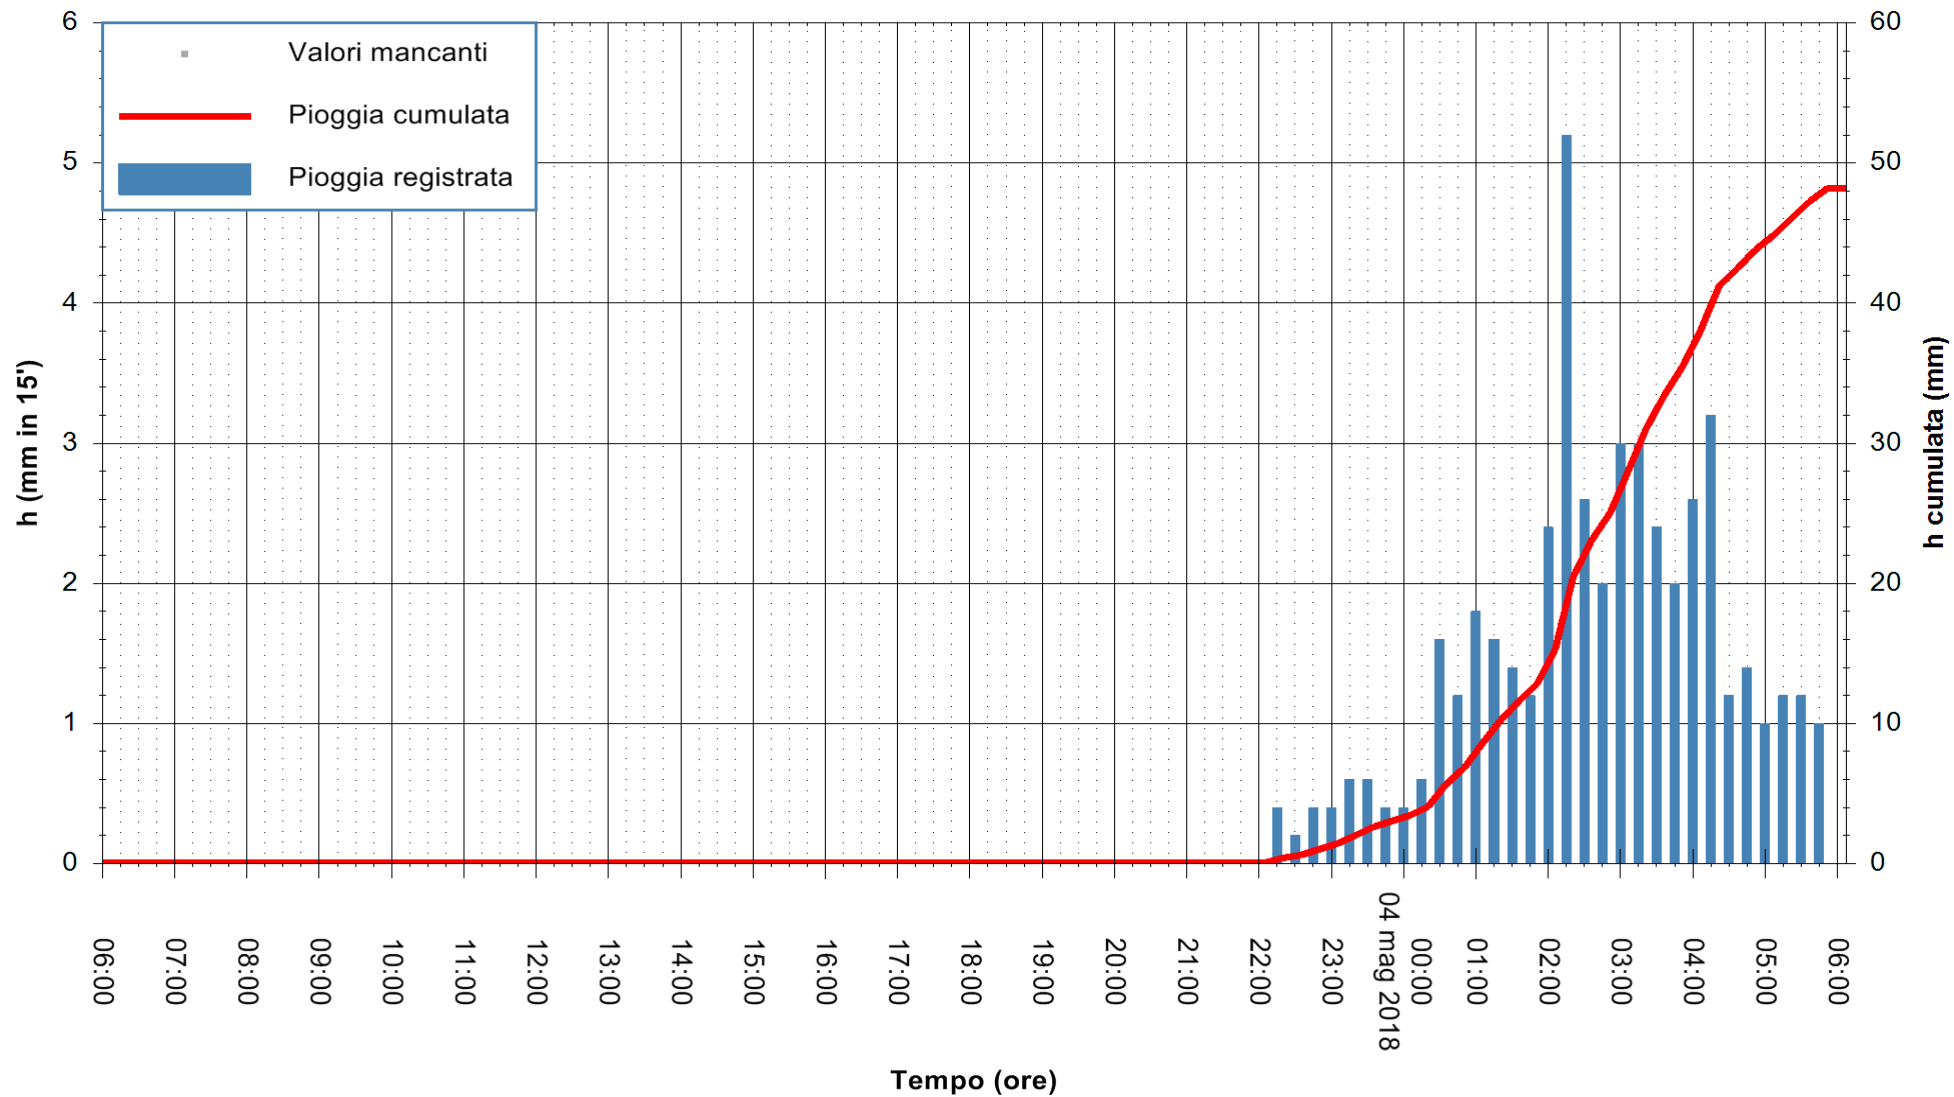

Stazione pluviometrica Tempo  
Area CUSSEDDU  
Pioggia registrata nelle ultime 24 ore  
Estrazione dati delle ore 06:28 del 04/05/2018  
Ultimo dato disponibile: 04/05/2018 alle 06:00

ARPAS  
F.to il Dirigente Responsabile  
Dott. Giuseppe Bianco

REGIONE AUTONOMA DE SARDIGNA  
REGIONE AUTONOMA DELLA SARDEGNA

Stazione pluviometrica Siniscola  
 Area SU PRANU  
 Pioggia registrata nelle ultime 24 ore  
 Estrazione dati delle ore 06:28 del 04/05/2018  
 Ultimo dato disponibile: 04/05/2018 alle 06:00