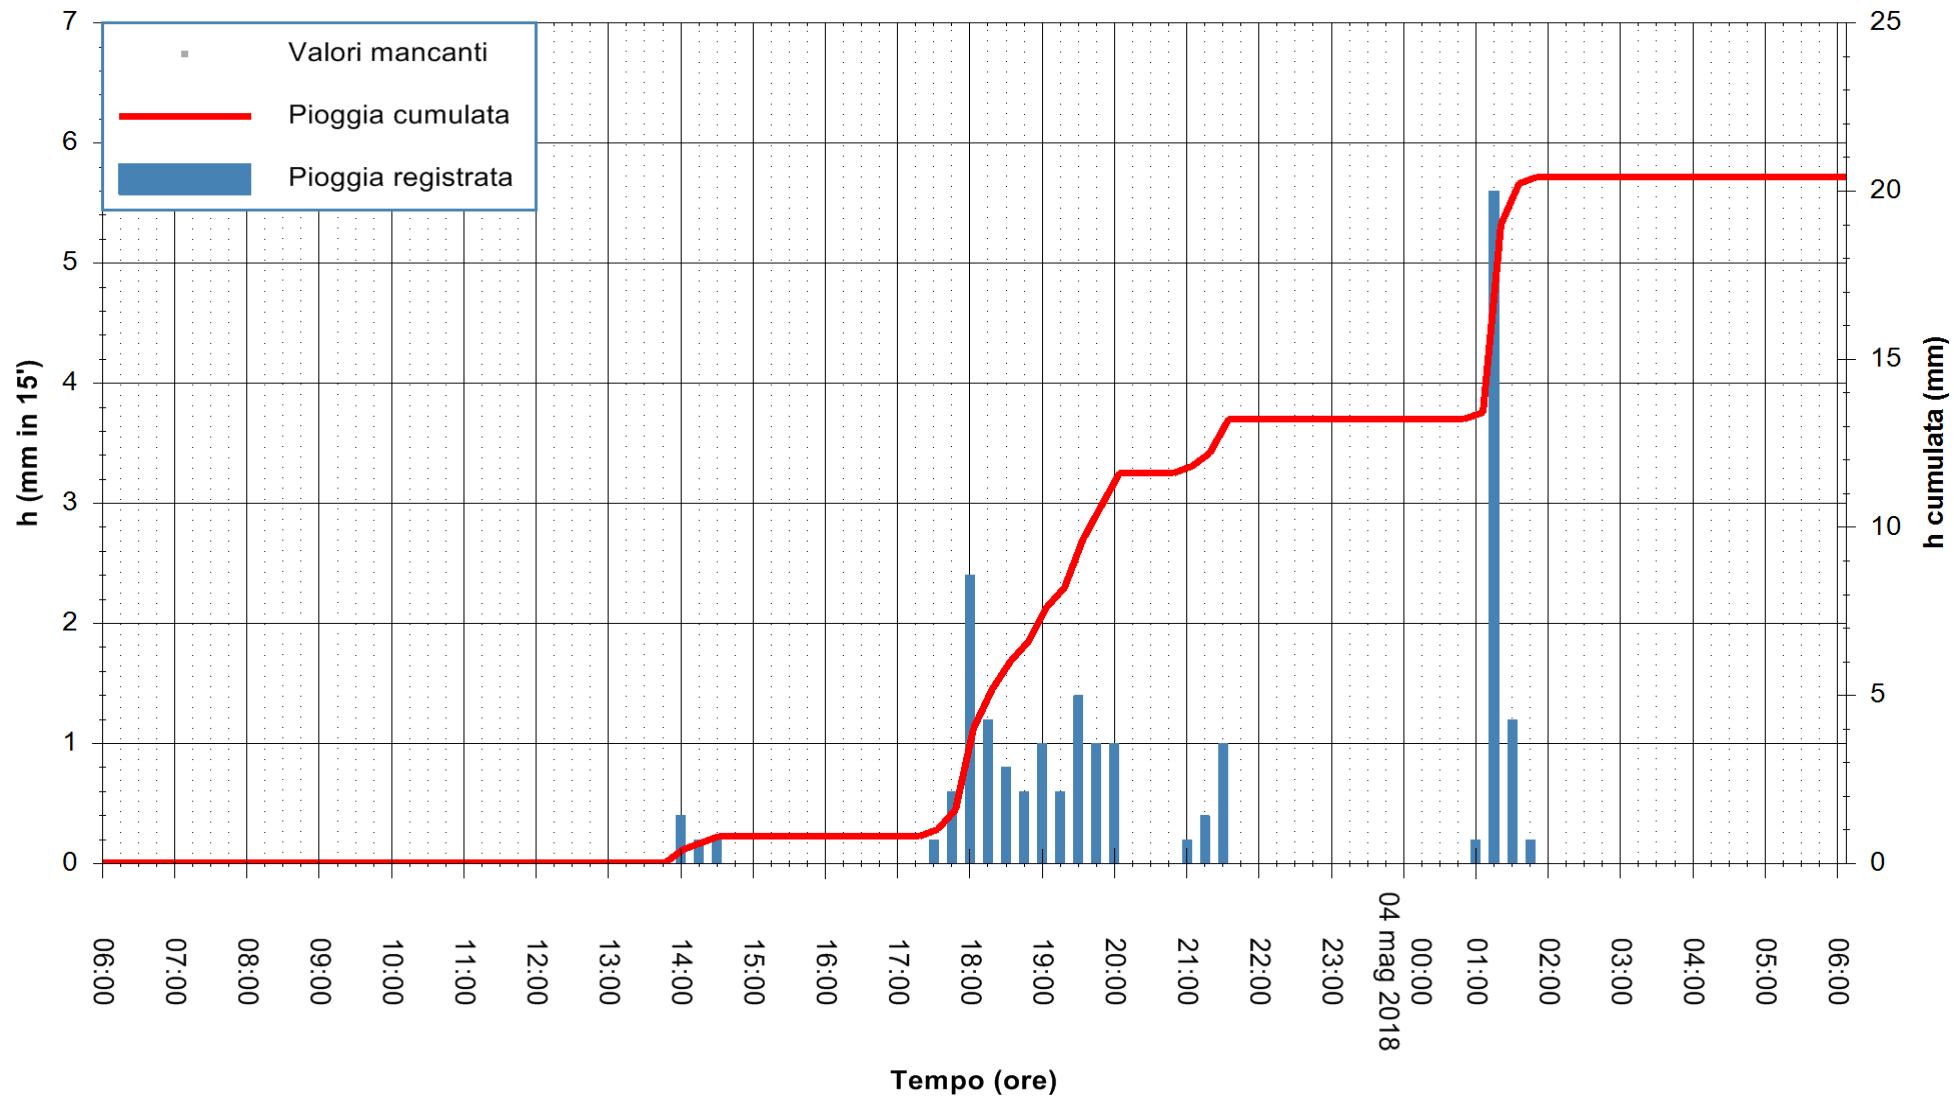

Stazione pluviometrica Tempo  
Area CUSSEDDU  
Pioggia registrata nelle ultime 24 ore  
Estrazione dati delle ore 06:28 del 04/05/2018  
Ultimo dato disponibile: 04/05/2018 alle 06:00

ARPAS  
F.to il Dirigente Responsabile  
Dott. Giuseppe Bianco

REGIONE AUTONOMA DE SARDIGNA  
REGIONE AUTONOMA DELLA SARDEGNA

Stazione pluviometrica Siniscola  
 Area SU PRANU  
 Pioggia registrata nelle ultime 24 ore  
 Estrazione dati delle ore 06:28 del 04/05/2018  
 Ultimo dato disponibile: 04/05/2018 alle 06:00