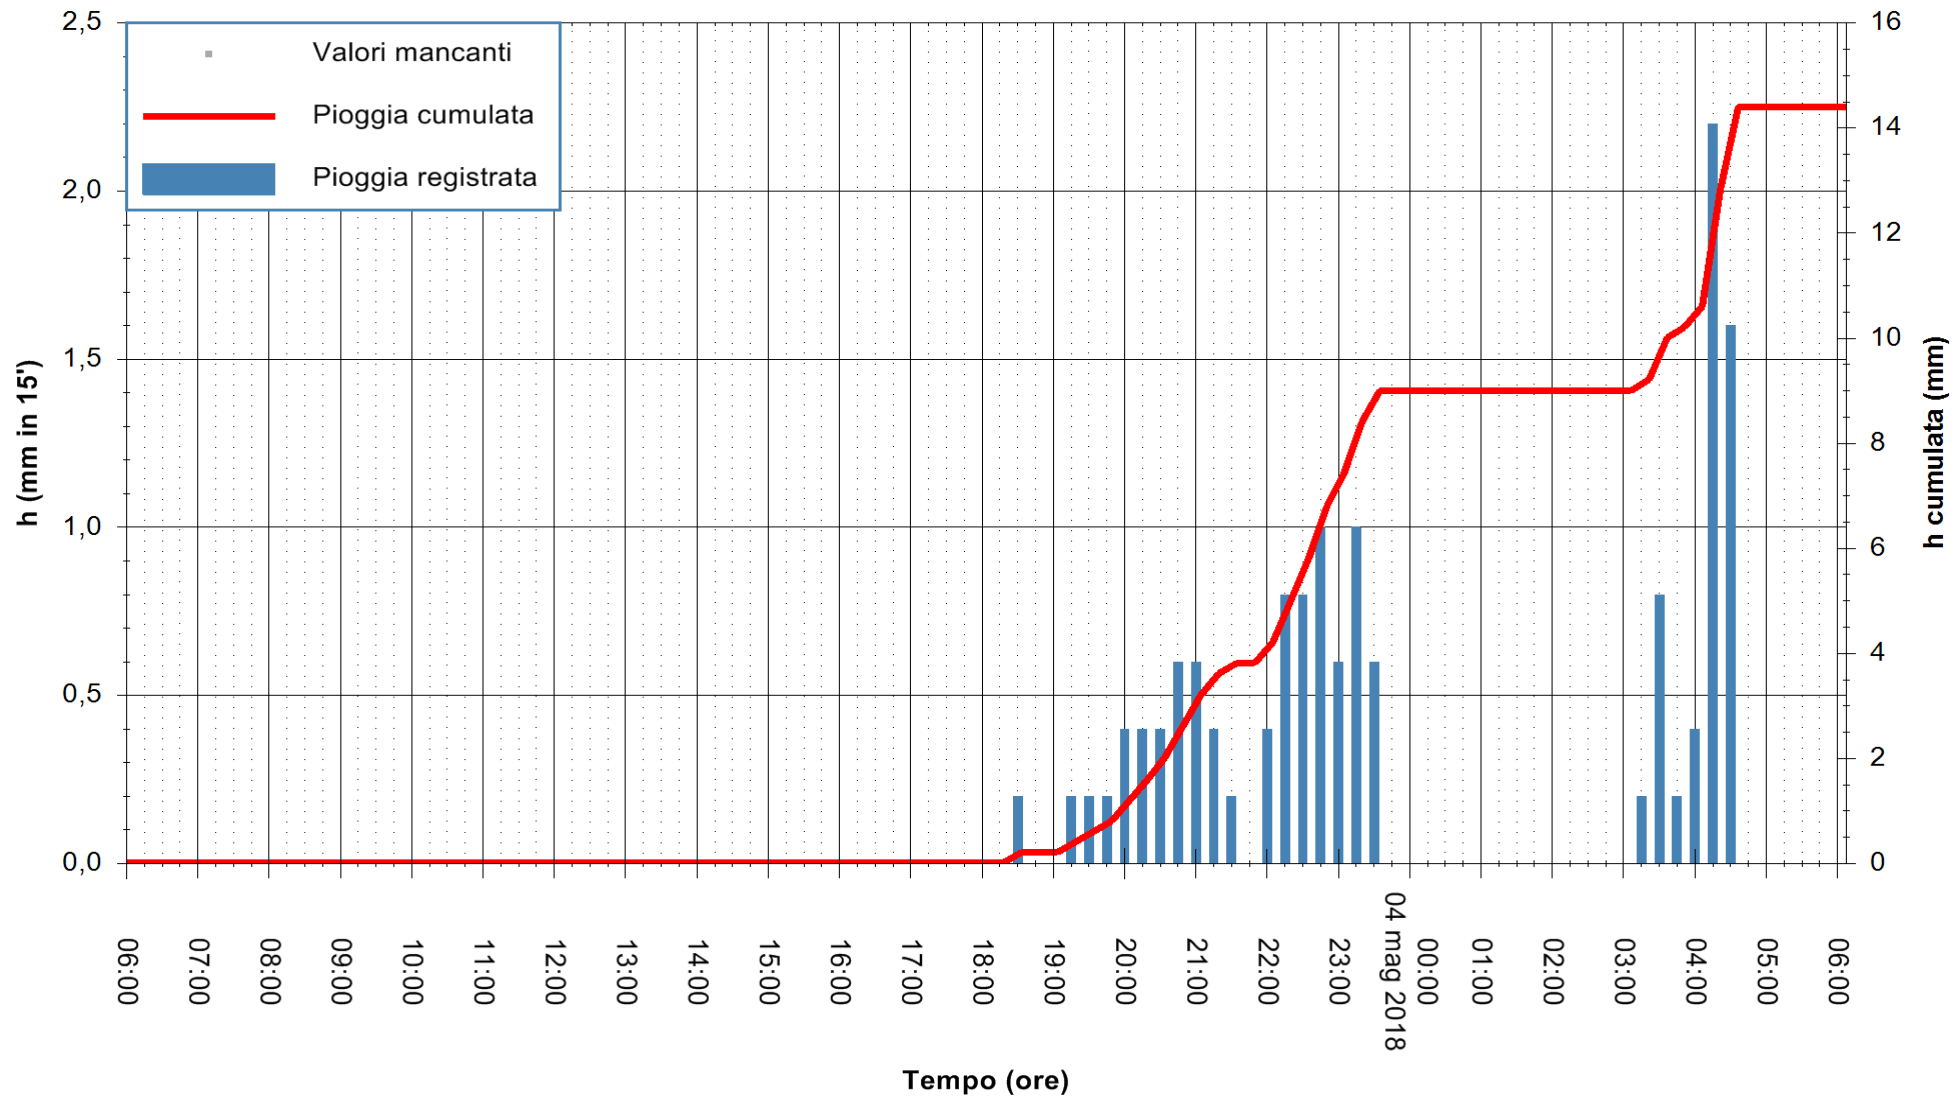

Stazione pluviometrica Tempo  
Area CUSSEDDU  
Pioggia registrata nelle ultime 24 ore  
Estrazione dati delle ore 06:28 del 04/05/2018  
Ultimo dato disponibile: 04/05/2018 alle 06:00

ARPAS  
F.to il Dirigente Responsabile  
Dott. Giuseppe Bianco

REGIONE AUTONOMA DE SARDIGNA  
REGIONE AUTONOMA DELLA SARDEGNA

Stazione pluviometrica Siniscola  
 Area SU PRANU  
 Pioggia registrata nelle ultime 24 ore  
 Estrazione dati delle ore 06:28 del 04/05/2018  
 Ultimo dato disponibile: 04/05/2018 alle 06:00