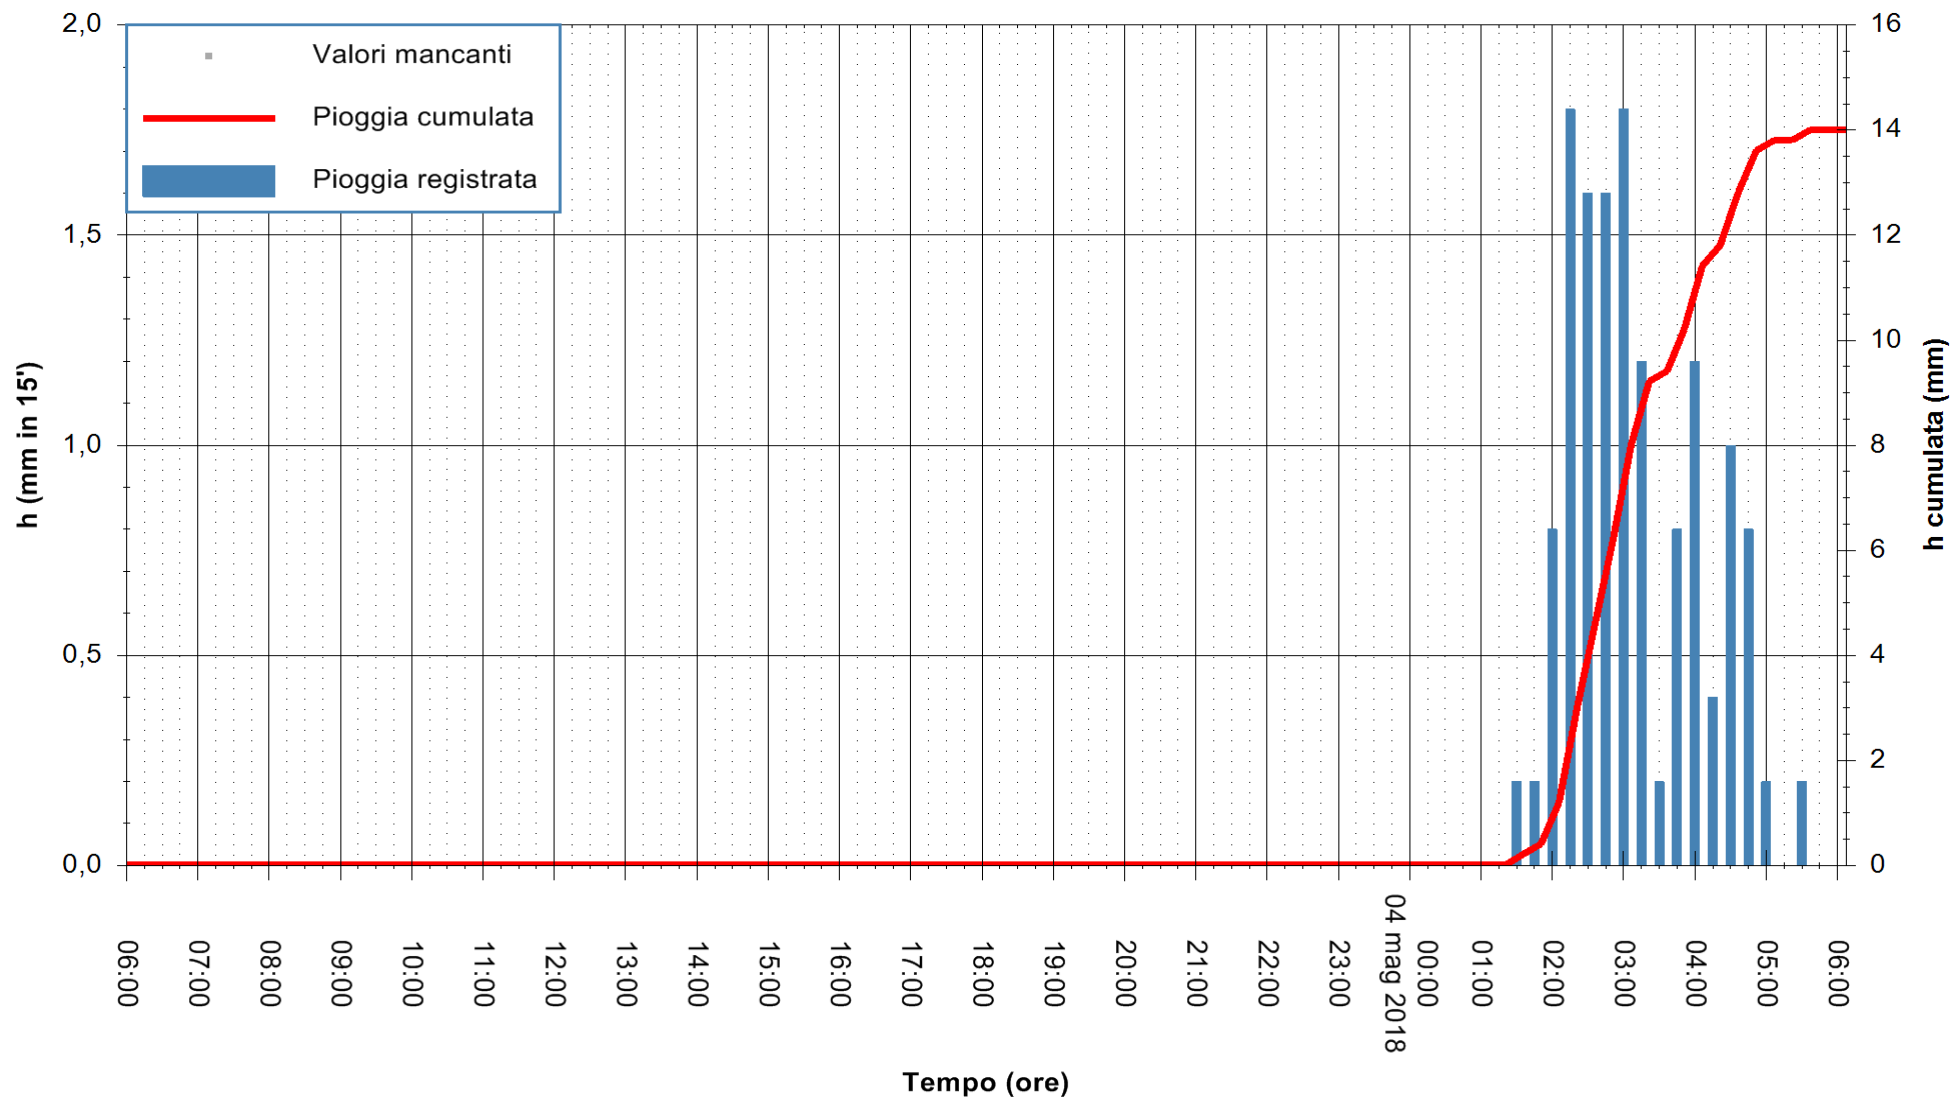

Stazione pluviometrica Tempo  
Area CUSSEDDU  
Pioggia registrata nelle ultime 24 ore  
Estrazione dati delle ore 06:28 del 04/05/2018  
Ultimo dato disponibile: 04/05/2018 alle 06:00

ARPAS  
F.to il Dirigente Responsabile  
Dott. Giuseppe Bianco

REGIONE AUTONOMA DE SARDIGNA  
REGIONE AUTONOMA DELLA SARDEGNA

Stazione pluviometrica Siniscola  
 Area SU PRANU  
 Pioggia registrata nelle ultime 24 ore  
 Estrazione dati delle ore 06:28 del 04/05/2018  
 Ultimo dato disponibile: 04/05/2018 alle 06:00