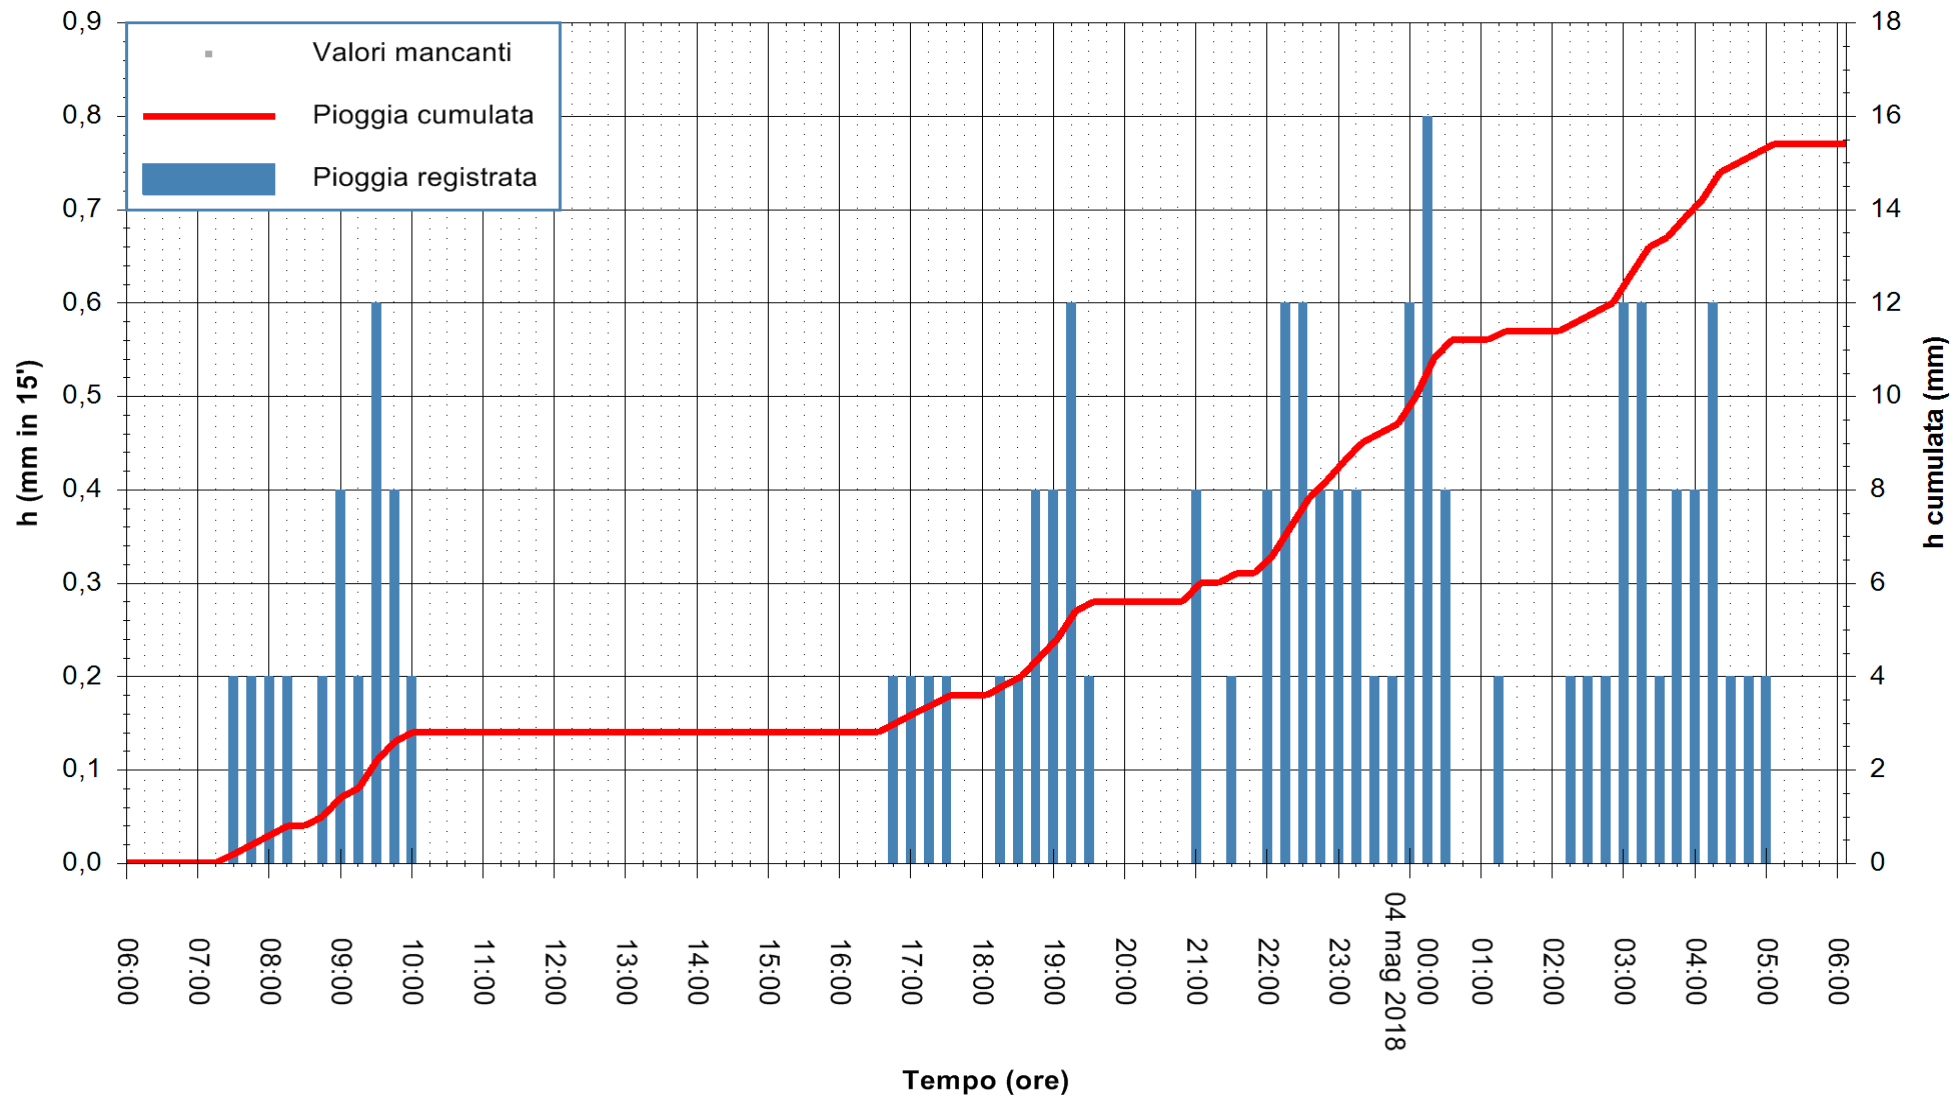

Stazione pluviometrica Tempo  
Area CUSSEDDU  
Pioggia registrata nelle ultime 24 ore  
Estrazione dati delle ore 06:28 del 04/05/2018  
Ultimo dato disponibile: 04/05/2018 alle 06:00

ARPAS  
F.to il Dirigente Responsabile  
Dott. Giuseppe Bianco

REGIONE AUTONOMA DE SARDIGNA  
REGIONE AUTONOMA DELLA SARDEGNA

Stazione pluviometrica Siniscola  
 Area SU PRANU  
 Pioggia registrata nelle ultime 24 ore  
 Estrazione dati delle ore 06:28 del 04/05/2018  
 Ultimo dato disponibile: 04/05/2018 alle 06:00