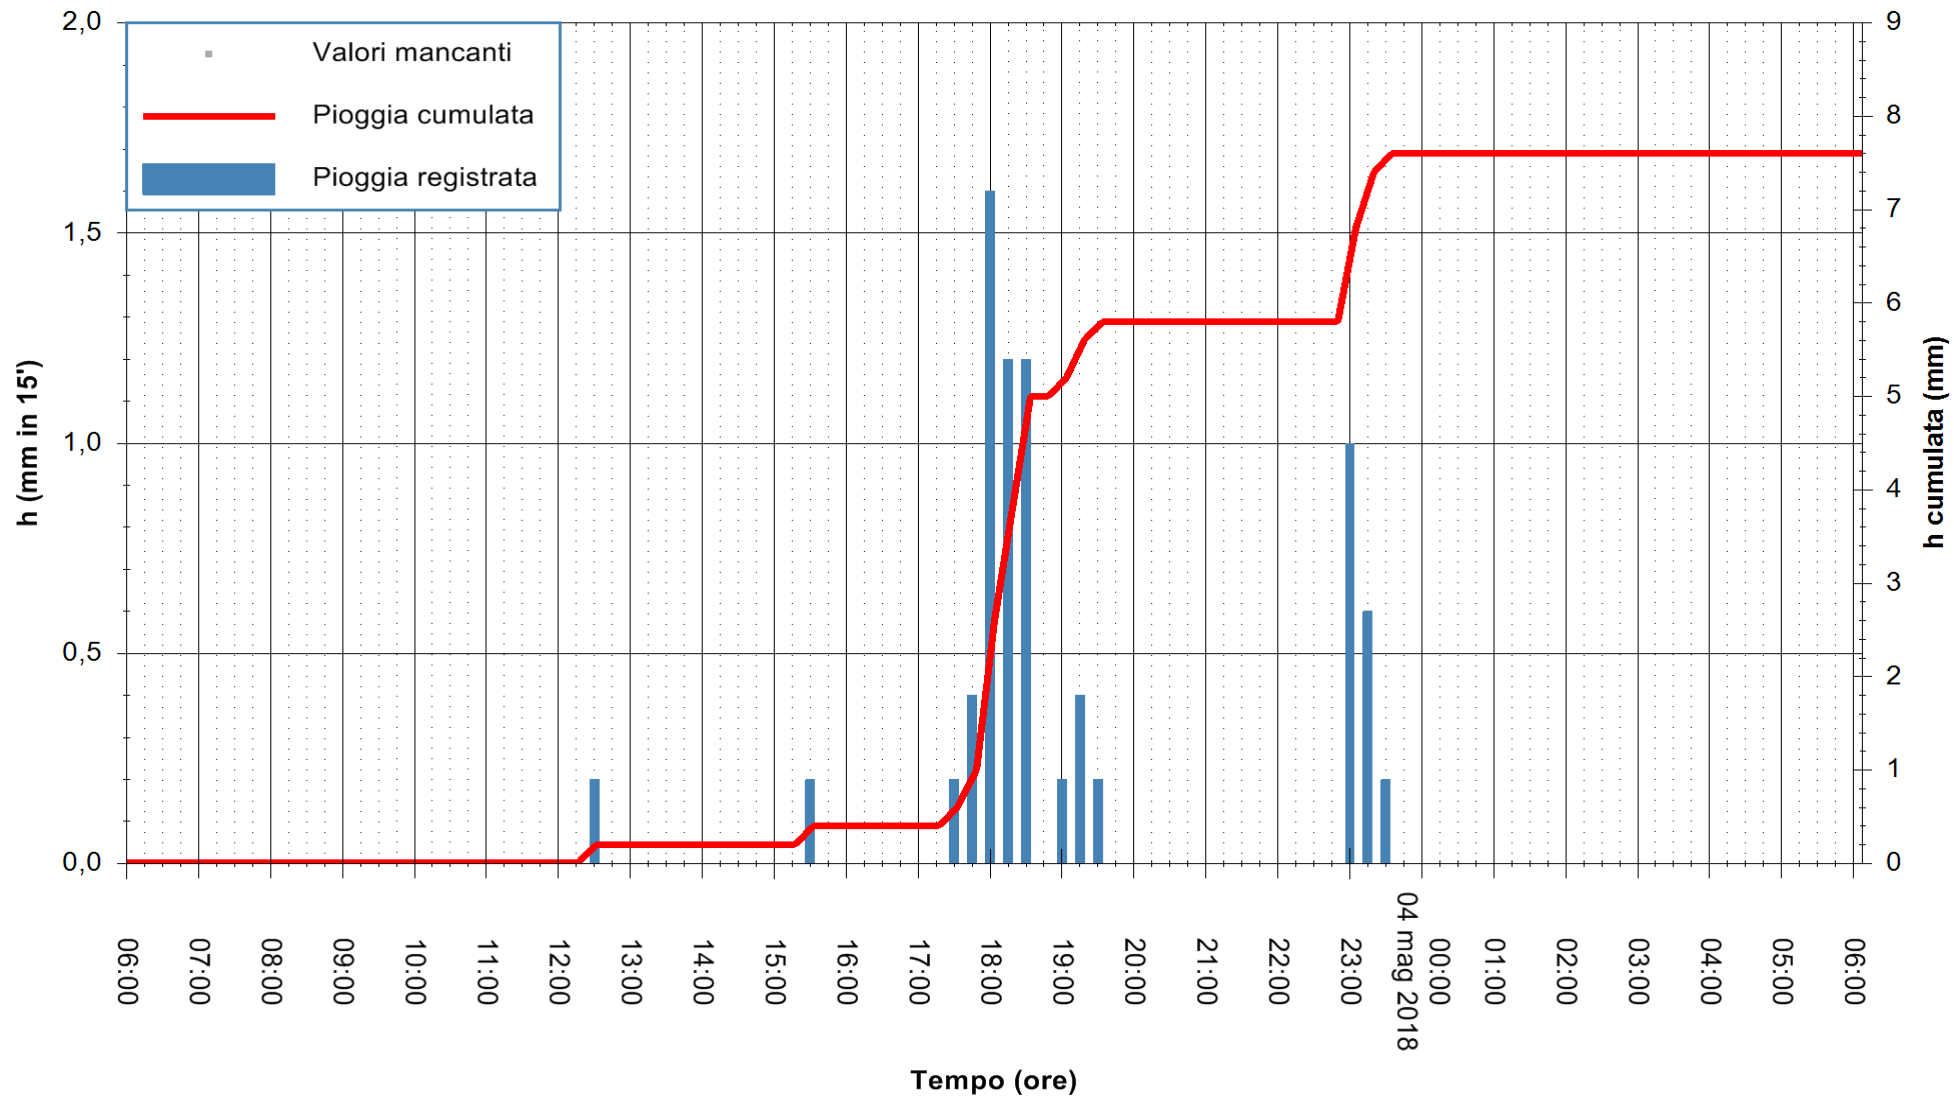

Stazione pluviometrica Tempo  
Area CUSSEDDU  
Pioggia registrata nelle ultime 24 ore  
Estrazione dati delle ore 06:28 del 04/05/2018  
Ultimo dato disponibile: 04/05/2018 alle 06:00

ARPAS  
F.to il Dirigente Responsabile  
Dott. Giuseppe Bianco

REGIONE AUTONOMA DE SARDIGNA  
REGIONE AUTONOMA DELLA SARDEGNA

Stazione pluviometrica Siniscola  
 Area SU PRANU  
 Pioggia registrata nelle ultime 24 ore  
 Estrazione dati delle ore 06:28 del 04/05/2018  
 Ultimo dato disponibile: 04/05/2018 alle 06:00