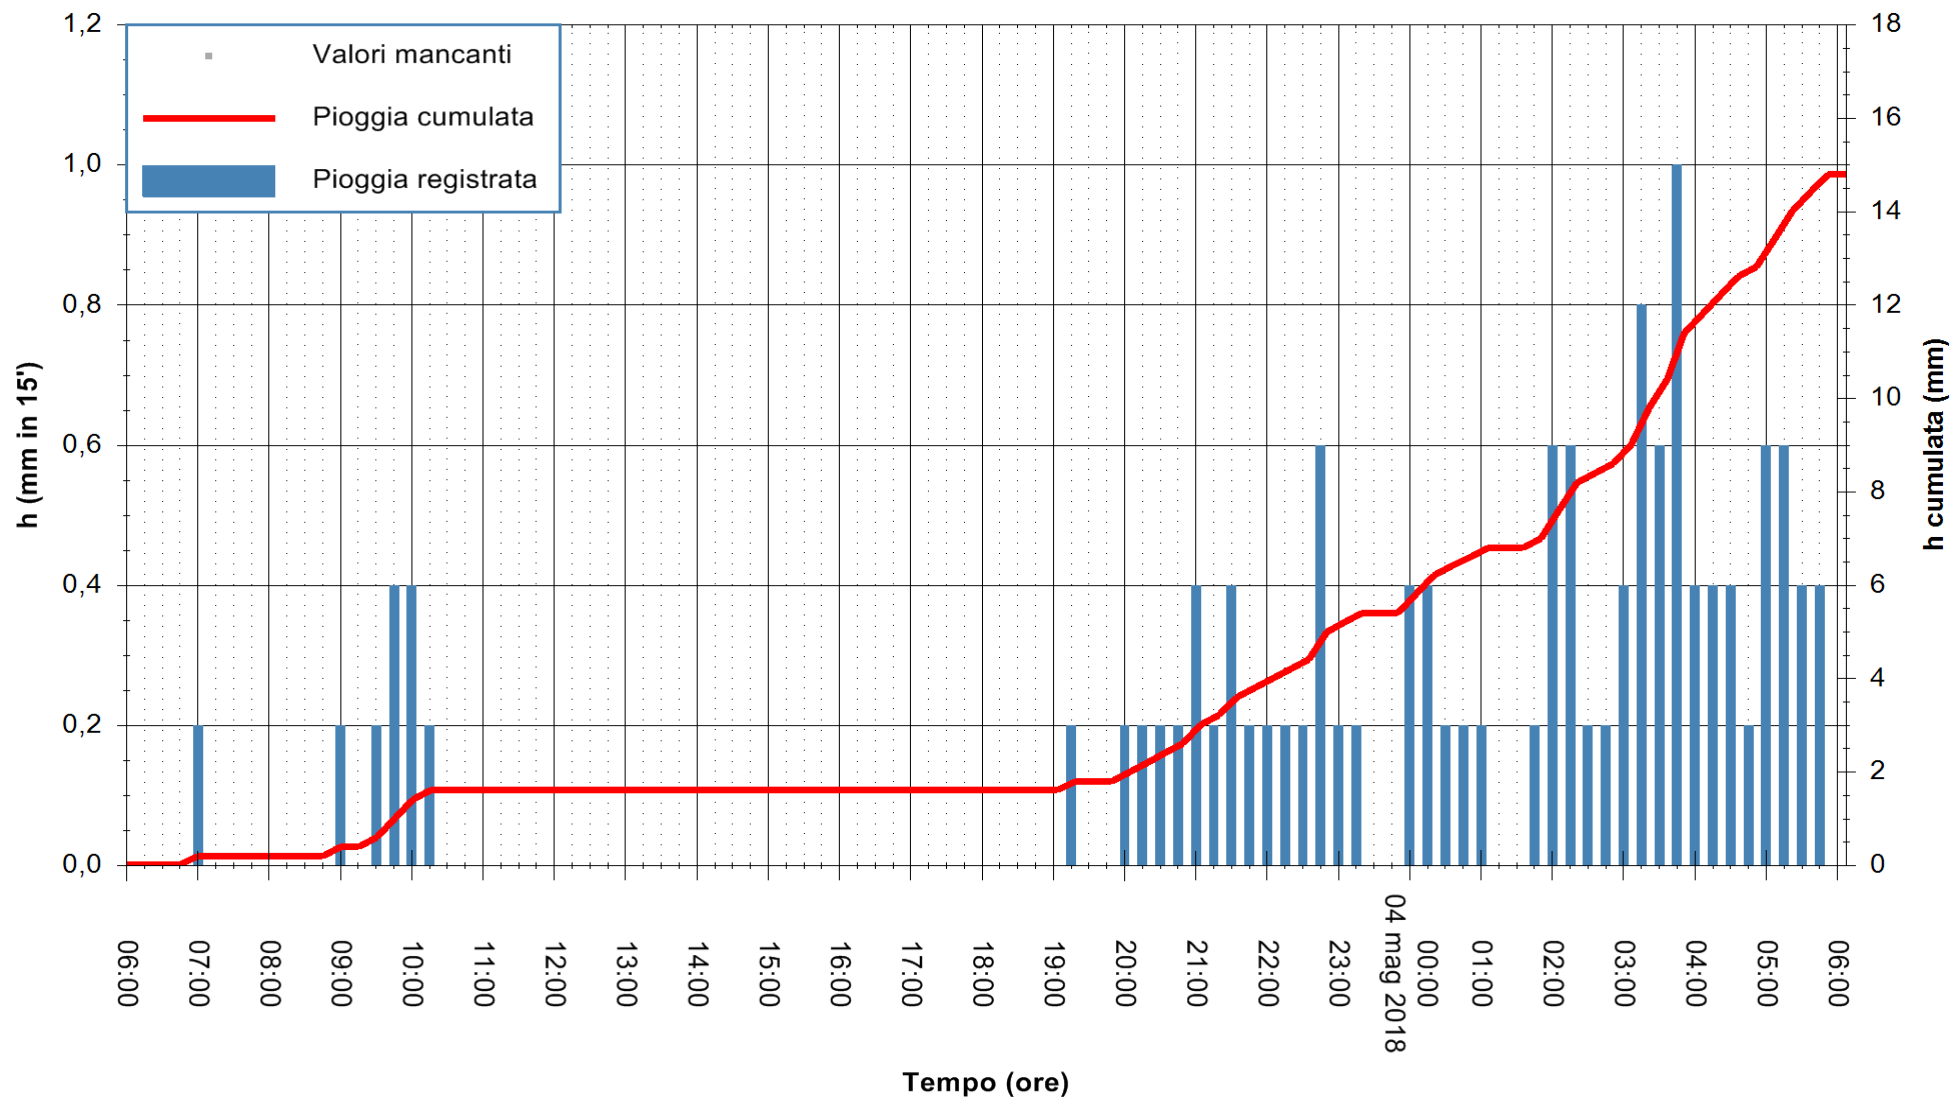

Stazione pluviometrica Tempo  
Area CUSSEDDU  
Pioggia registrata nelle ultime 24 ore  
Estrazione dati delle ore 06:28 del 04/05/2018  
Ultimo dato disponibile: 04/05/2018 alle 06:00

ARPAS  
F.to il Dirigente Responsabile  
Dott. Giuseppe Bianco

REGIONE AUTONOMA DE SARDIGNA  
REGIONE AUTONOMA DELLA SARDEGNA

Stazione pluviometrica Siniscola  
 Area SU PRANU  
 Pioggia registrata nelle ultime 24 ore  
 Estrazione dati delle ore 06:28 del 04/05/2018  
 Ultimo dato disponibile: 04/05/2018 alle 06:00