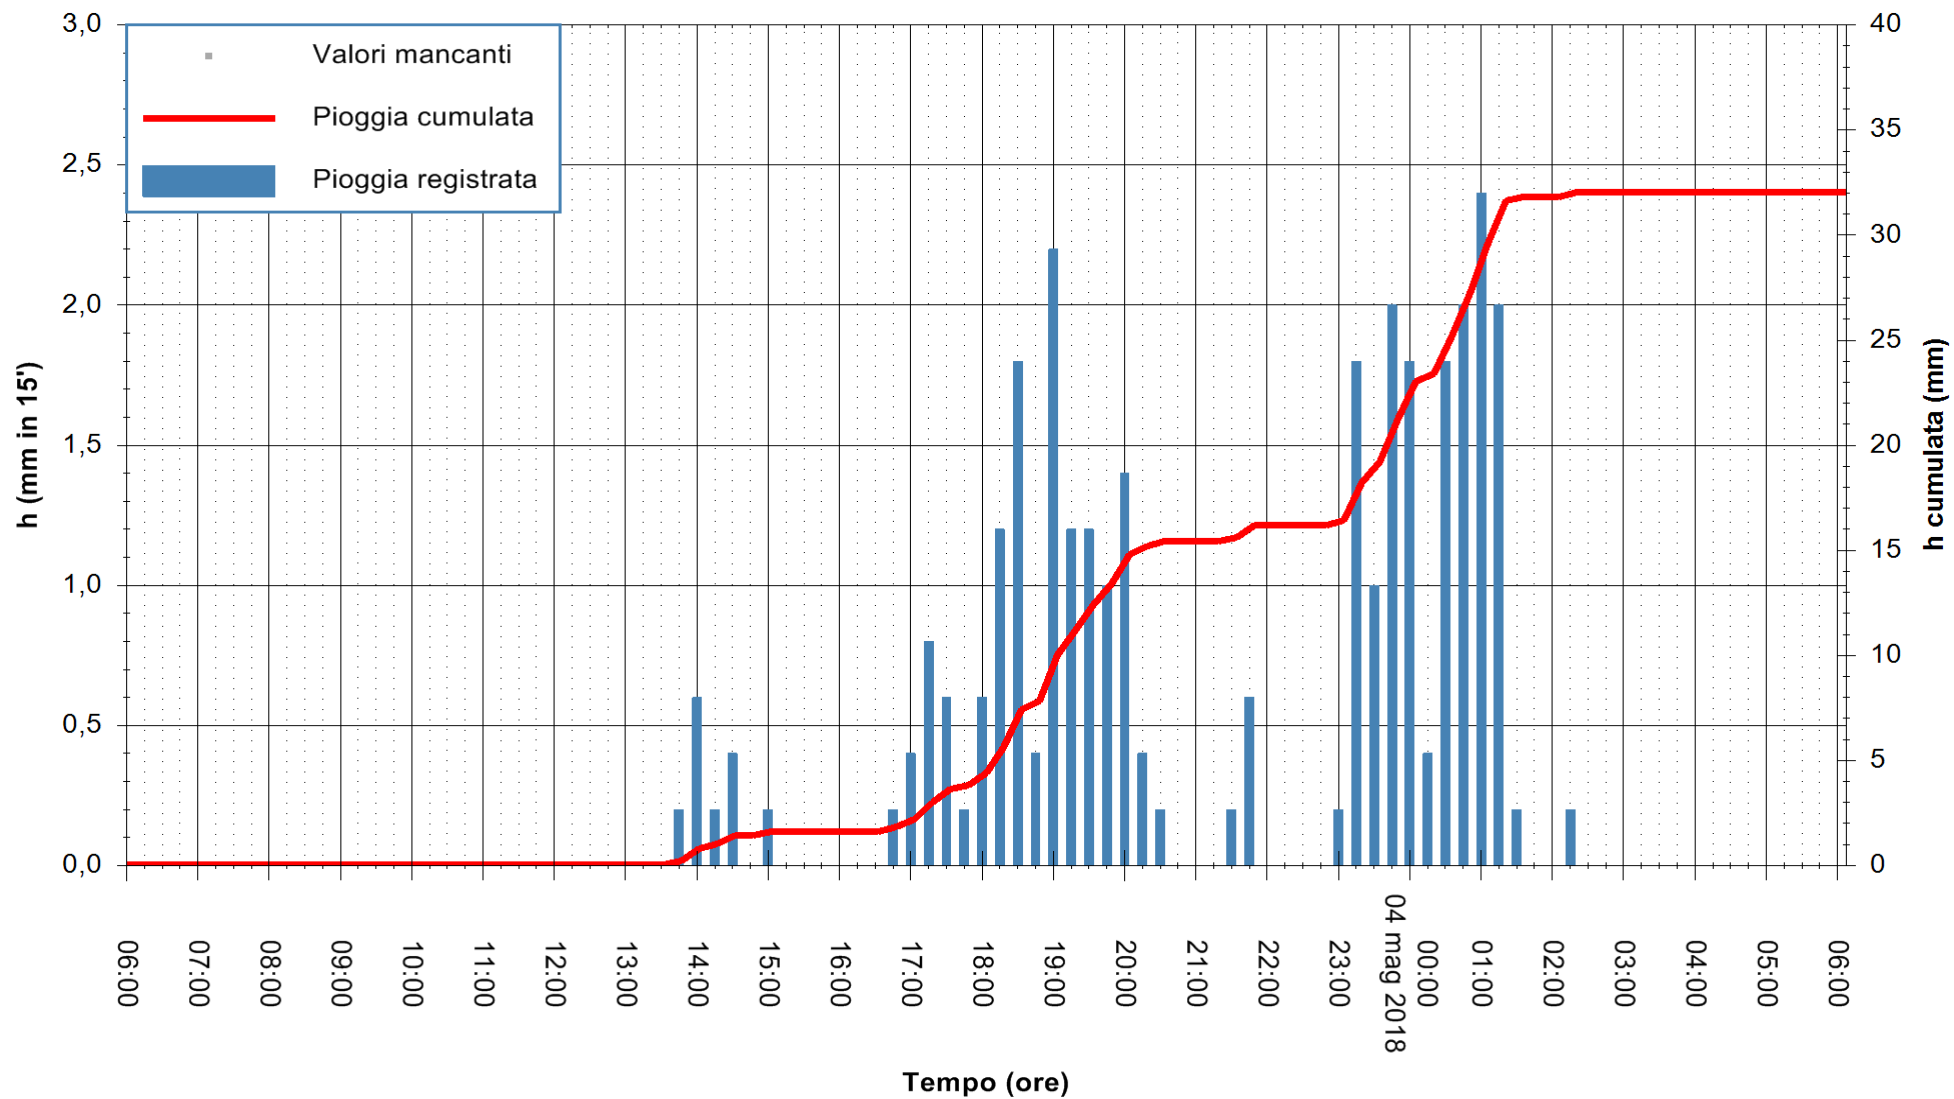

Stazione pluviometrica Tempo  
Area CUSSEDDU  
Pioggia registrata nelle ultime 24 ore  
Estrazione dati delle ore 06:28 del 04/05/2018  
Ultimo dato disponibile: 04/05/2018 alle 06:00

ARPAS  
F.to il Dirigente Responsabile  
Dott. Giuseppe Bianco

REGIONE AUTONOMA DE SARDIGNA  
REGIONE AUTONOMA DELLA SARDEGNA

Stazione pluviometrica Siniscola  
 Area SU PRANU  
 Pioggia registrata nelle ultime 24 ore  
 Estrazione dati delle ore 06:28 del 04/05/2018  
 Ultimo dato disponibile: 04/05/2018 alle 06:00