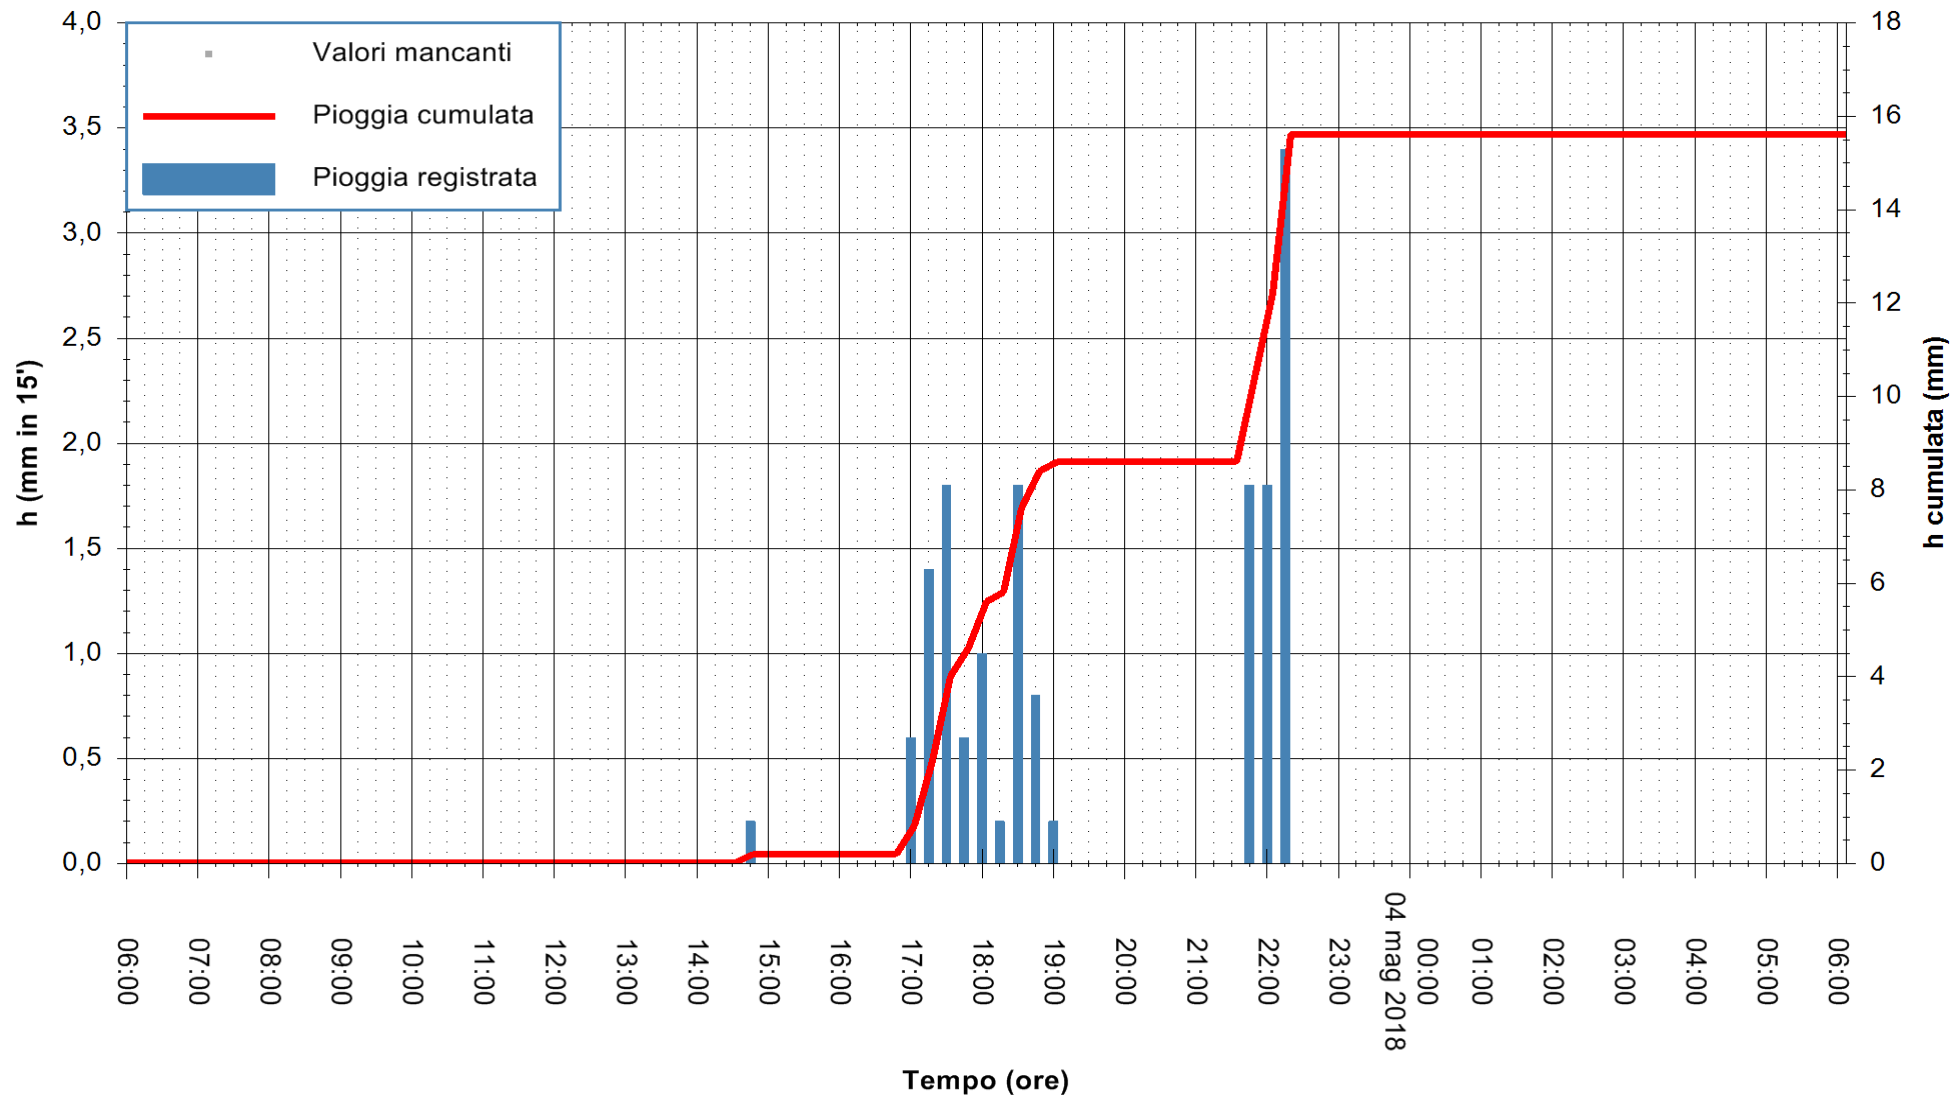

Stazione pluviometrica Tempo  
Area CUSSEDDU  
Pioggia registrata nelle ultime 24 ore  
Estrazione dati delle ore 06:28 del 04/05/2018  
Ultimo dato disponibile: 04/05/2018 alle 06:00

ARPAS  
F.to il Dirigente Responsabile  
Dott. Giuseppe Bianco

REGIONE AUTONOMA DE SARDIGNA  
REGIONE AUTONOMA DELLA SARDEGNA

Stazione pluviometrica Siniscola  
 Area SU PRANU  
 Pioggia registrata nelle ultime 24 ore  
 Estrazione dati delle ore 06:28 del 04/05/2018  
 Ultimo dato disponibile: 04/05/2018 alle 06:00