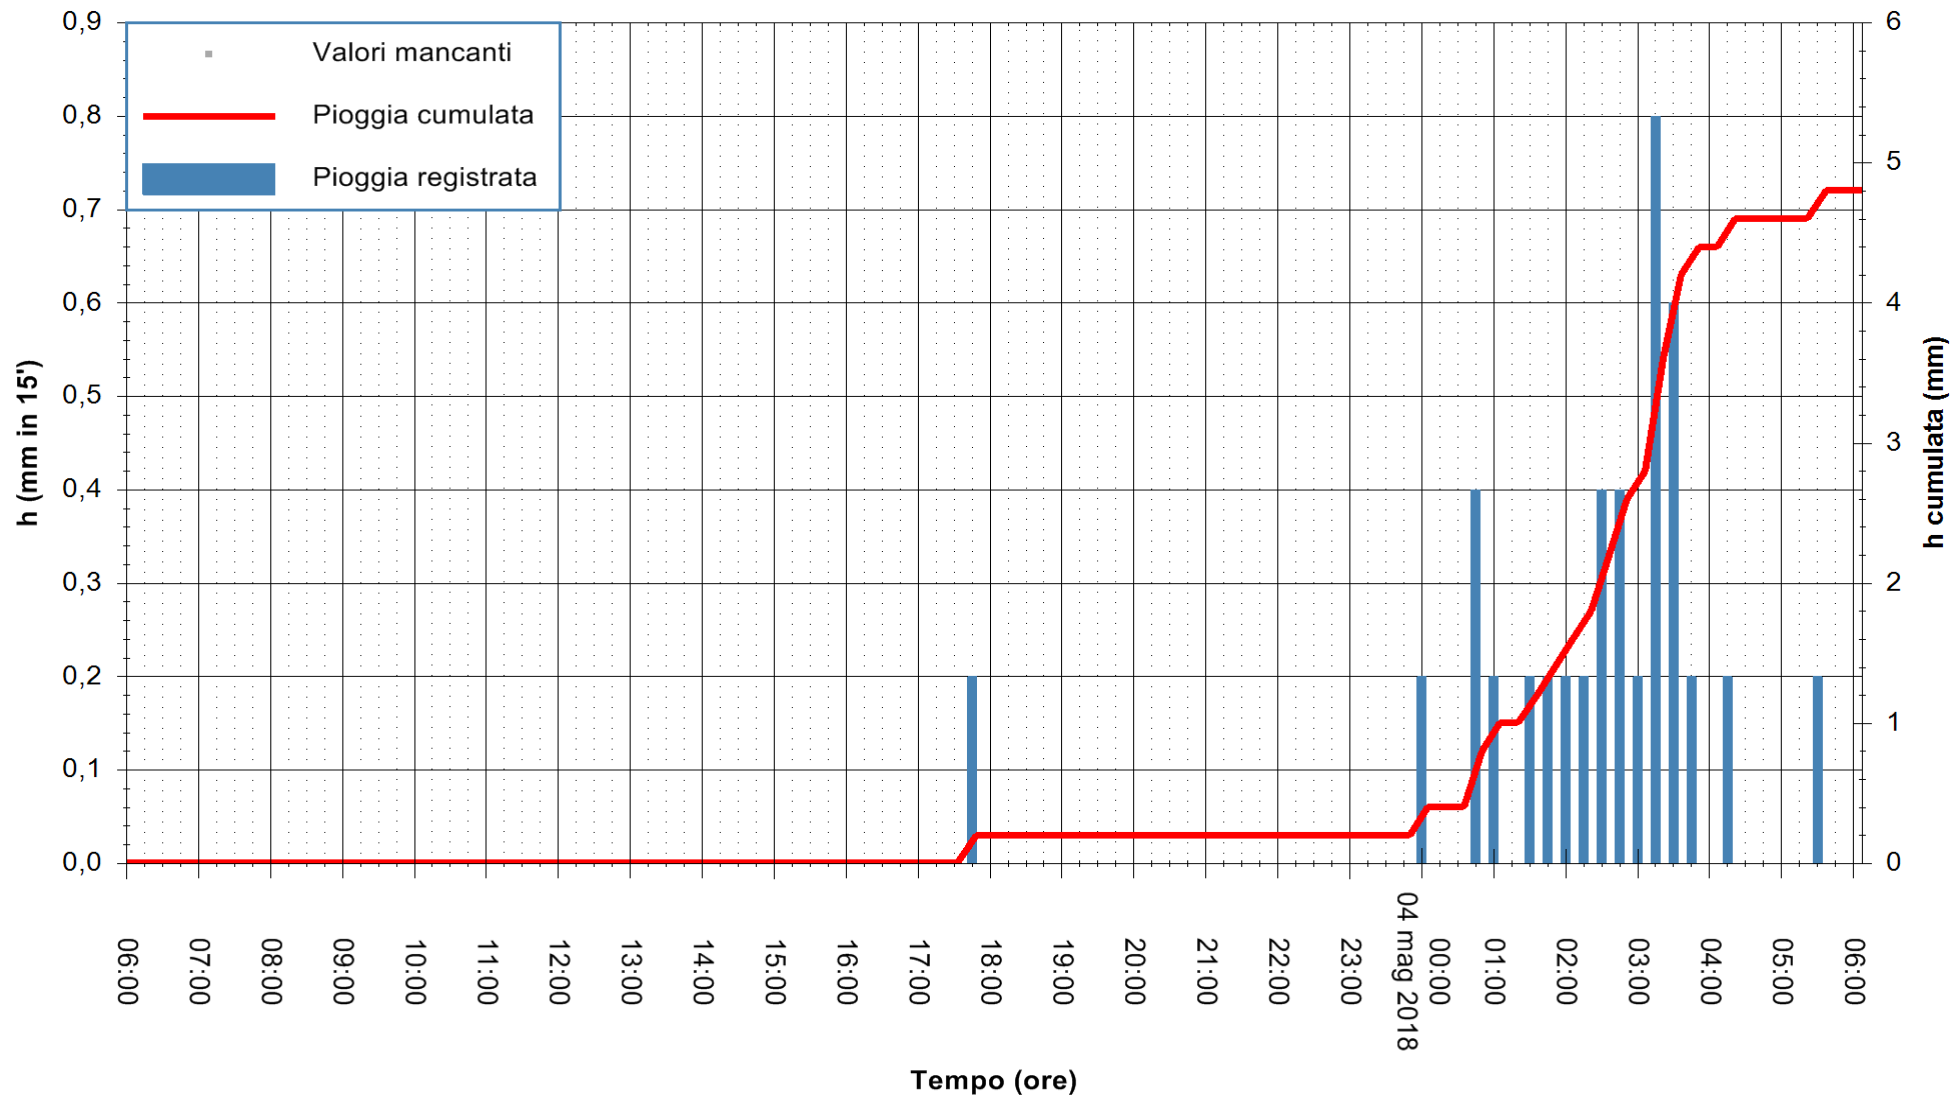

Stazione pluviometrica Tempo  
Area CUSSEDDU  
Pioggia registrata nelle ultime 24 ore  
Estrazione dati delle ore 06:28 del 04/05/2018  
Ultimo dato disponibile: 04/05/2018 alle 06:00

ARPAS  
F.to il Dirigente Responsabile  
Dott. Giuseppe Bianco

REGIONE AUTONOMA DE SARDIGNA  
REGIONE AUTONOMA DELLA SARDEGNA

Stazione pluviometrica Siniscola  
 Area SU PRANU  
 Pioggia registrata nelle ultime 24 ore  
 Estrazione dati delle ore 06:28 del 04/05/2018  
 Ultimo dato disponibile: 04/05/2018 alle 06:00