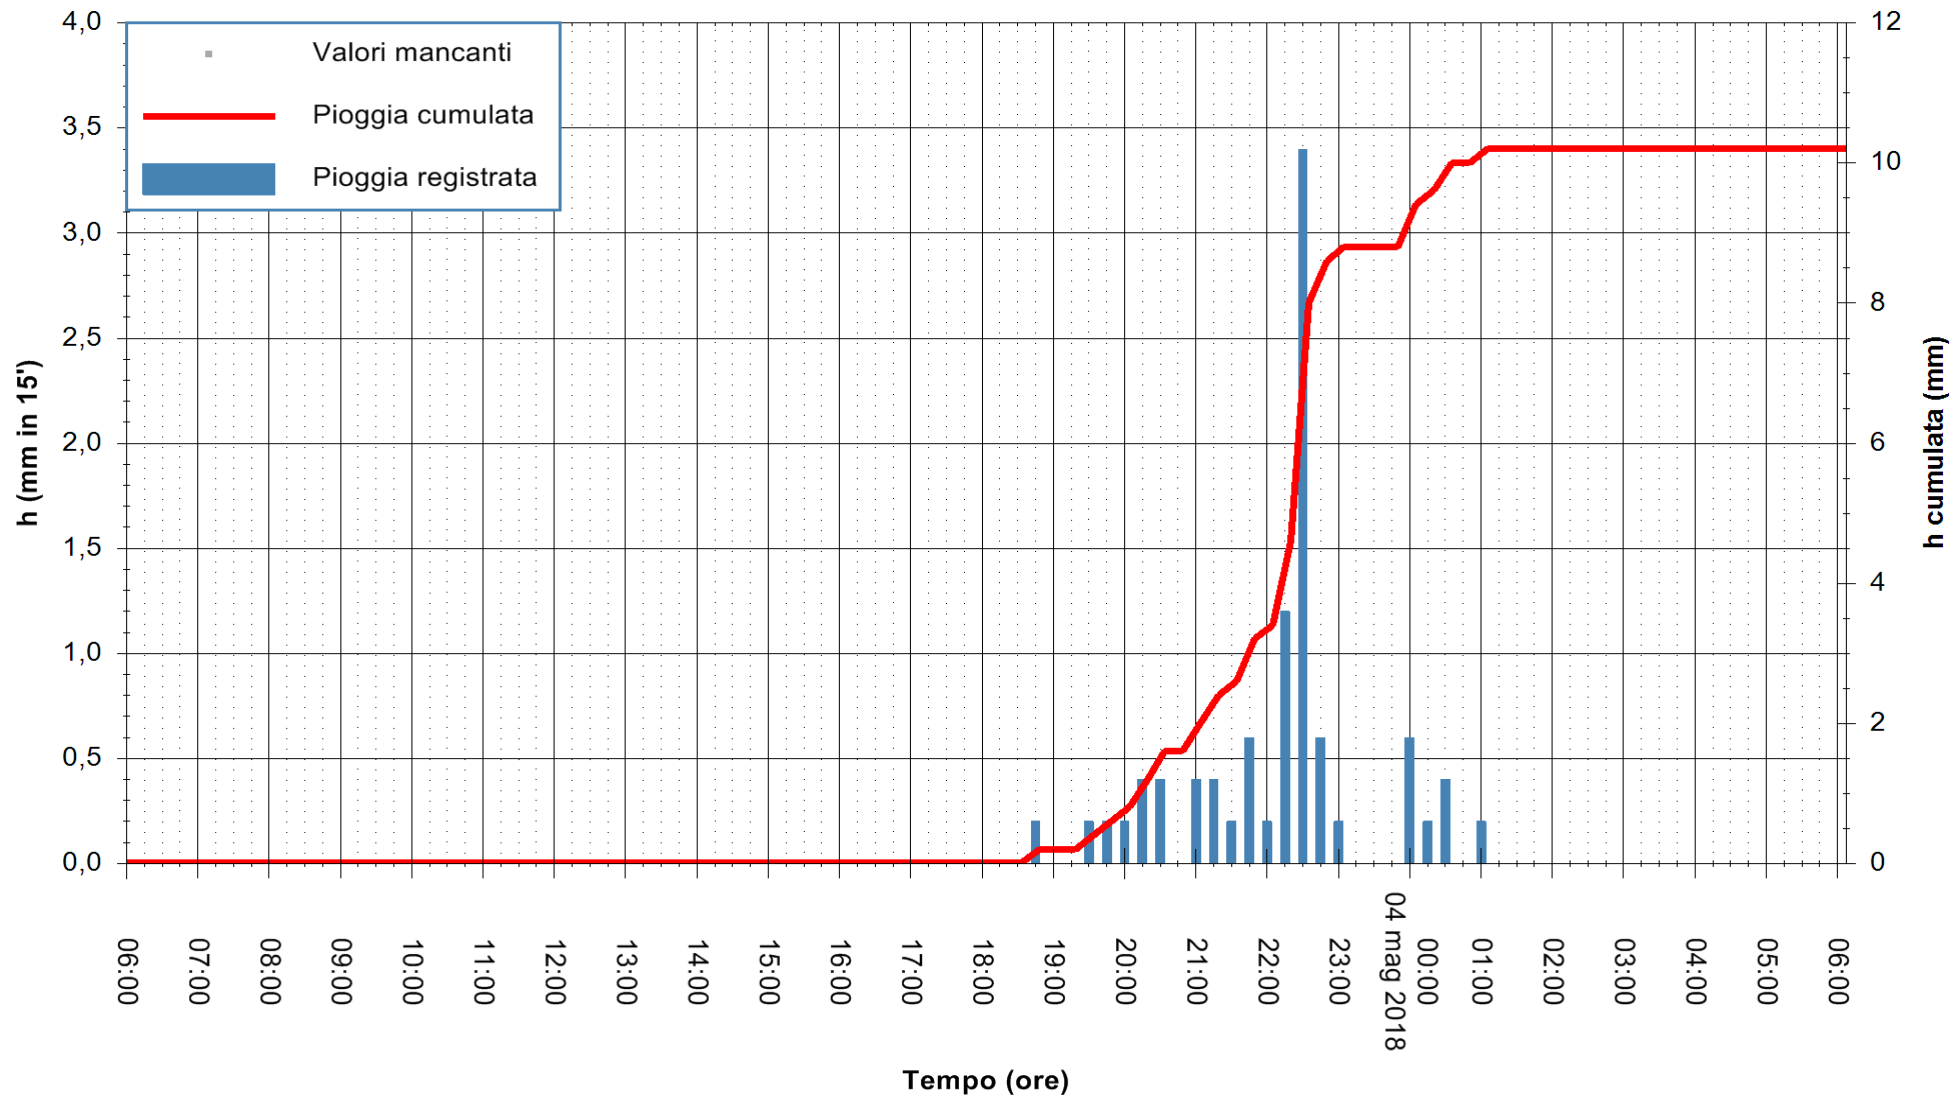

Stazione pluviometrica Tempo  
Area CUSSEDDU  
Pioggia registrata nelle ultime 24 ore  
Estrazione dati delle ore 06:28 del 04/05/2018  
Ultimo dato disponibile: 04/05/2018 alle 06:00

ARPAS  
F.to il Dirigente Responsabile  
Dott. Giuseppe Bianco

REGIONE AUTONOMA DE SARDIGNA  
REGIONE AUTONOMA DELLA SARDEGNA

Stazione pluviometrica Siniscola  
 Area SU PRANU  
 Pioggia registrata nelle ultime 24 ore  
 Estrazione dati delle ore 06:28 del 04/05/2018  
 Ultimo dato disponibile: 04/05/2018 alle 06:00