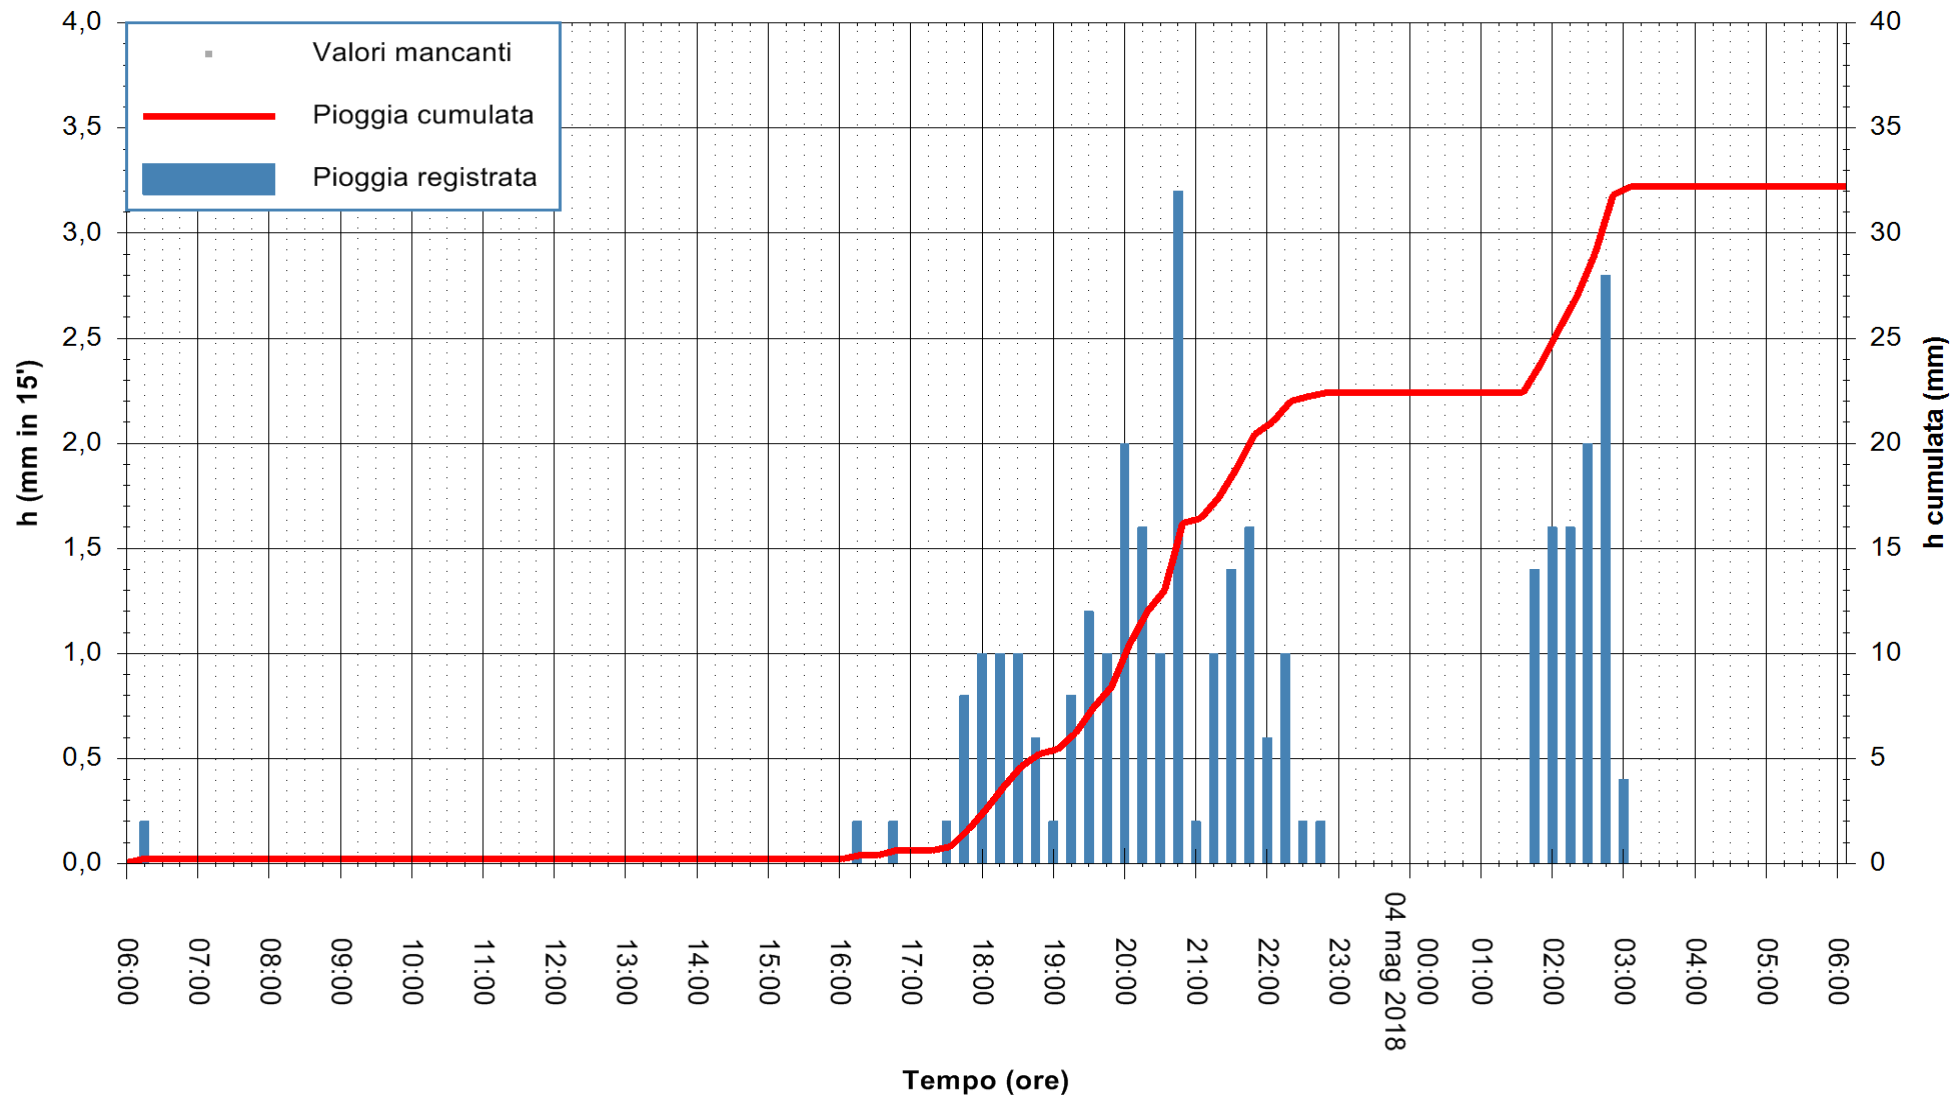

Stazione pluviometrica Tempo  
Area CUSSEDDU  
Pioggia registrata nelle ultime 24 ore  
Estrazione dati delle ore 06:28 del 04/05/2018  
Ultimo dato disponibile: 04/05/2018 alle 06:00

ARPAS  
F.to il Dirigente Responsabile  
Dott. Giuseppe Bianco

REGIONE AUTONOMA DE SARDIGNA  
REGIONE AUTONOMA DELLA SARDEGNA

Stazione pluviometrica Siniscola  
 Area SU PRANU  
 Pioggia registrata nelle ultime 24 ore  
 Estrazione dati delle ore 06:28 del 04/05/2018  
 Ultimo dato disponibile: 04/05/2018 alle 06:00