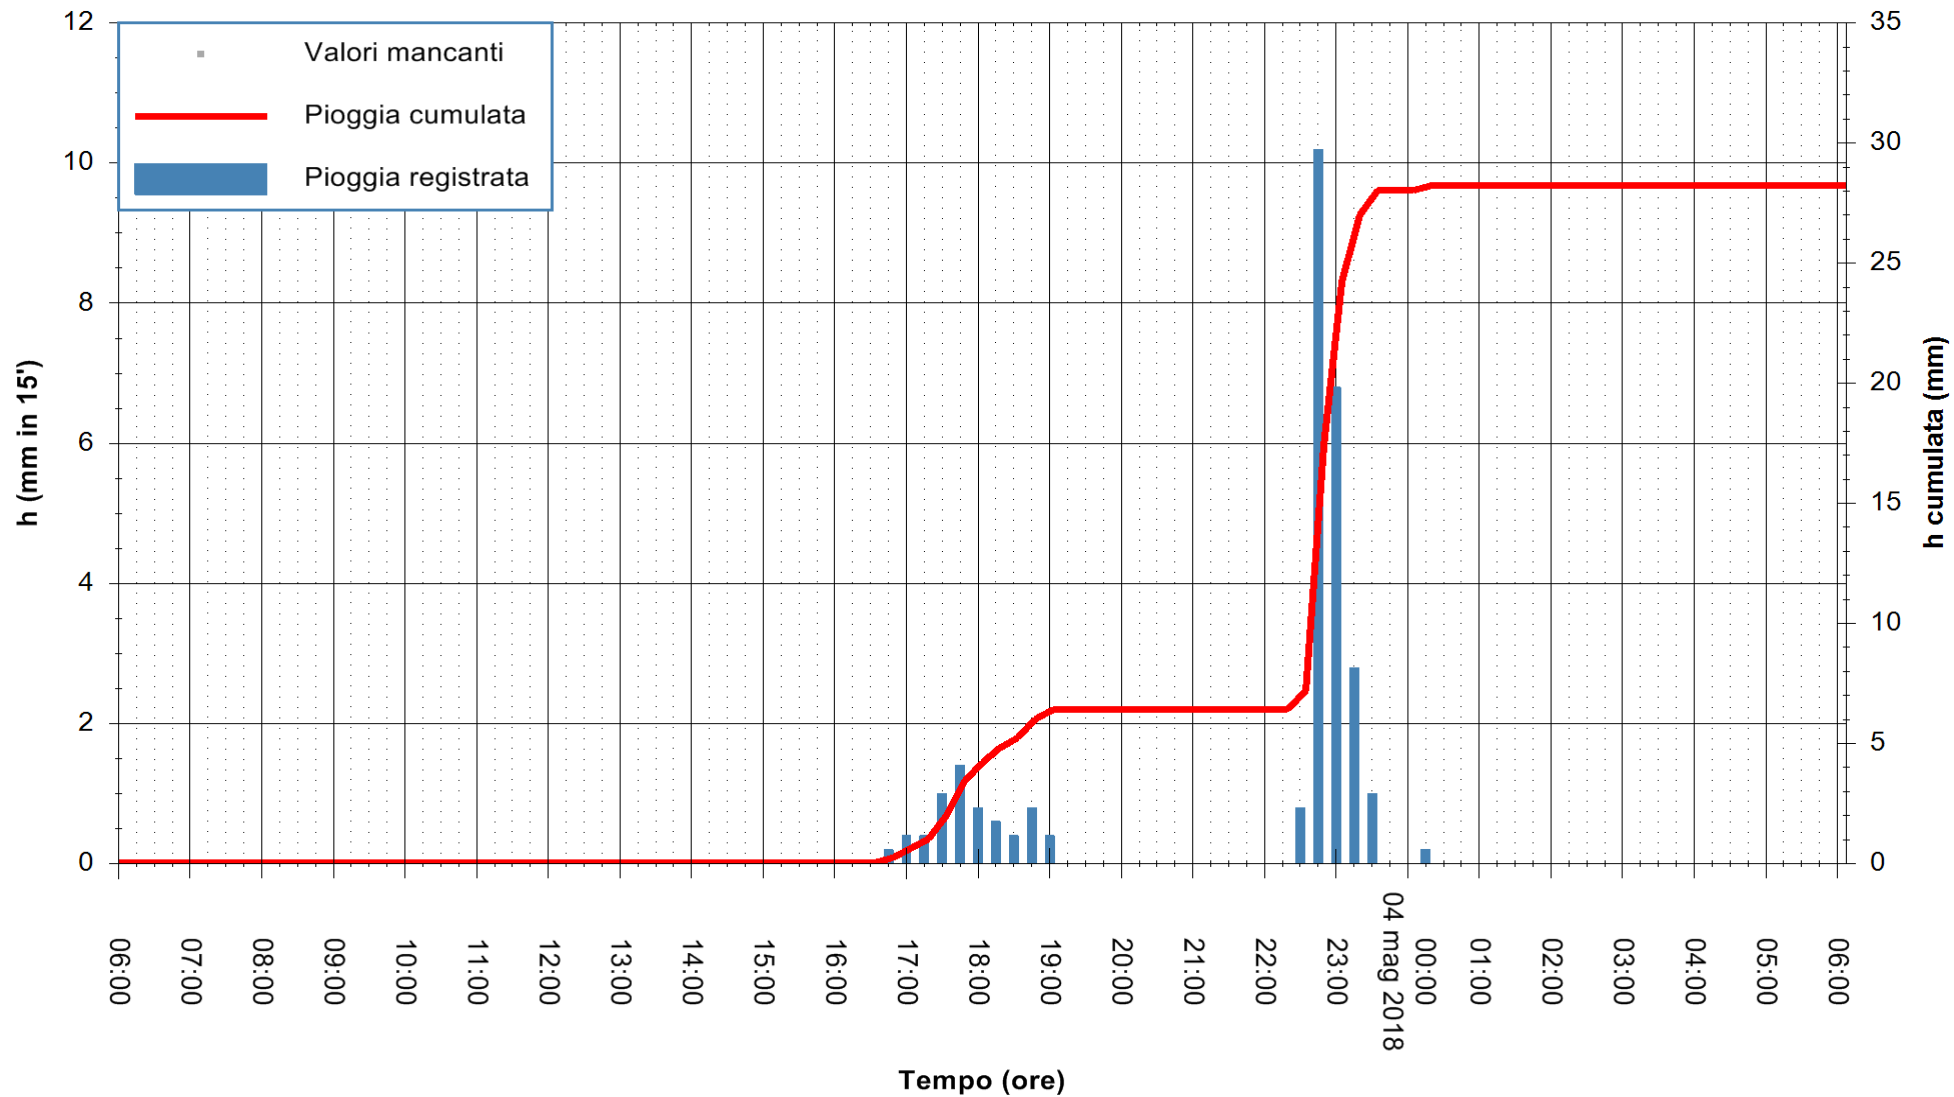

Stazione pluviometrica Tempo  
Area CUSSEDDU  
Pioggia registrata nelle ultime 24 ore  
Estrazione dati delle ore 06:28 del 04/05/2018  
Ultimo dato disponibile: 04/05/2018 alle 06:00

ARPAS  
F.to il Dirigente Responsabile  
Dott. Giuseppe Bianco

REGIONE AUTONOMA DE SARDIGNA  
REGIONE AUTONOMA DELLA SARDEGNA

Stazione pluviometrica Siniscola  
 Area SU PRANU  
 Pioggia registrata nelle ultime 24 ore  
 Estrazione dati delle ore 06:28 del 04/05/2018  
 Ultimo dato disponibile: 04/05/2018 alle 06:00