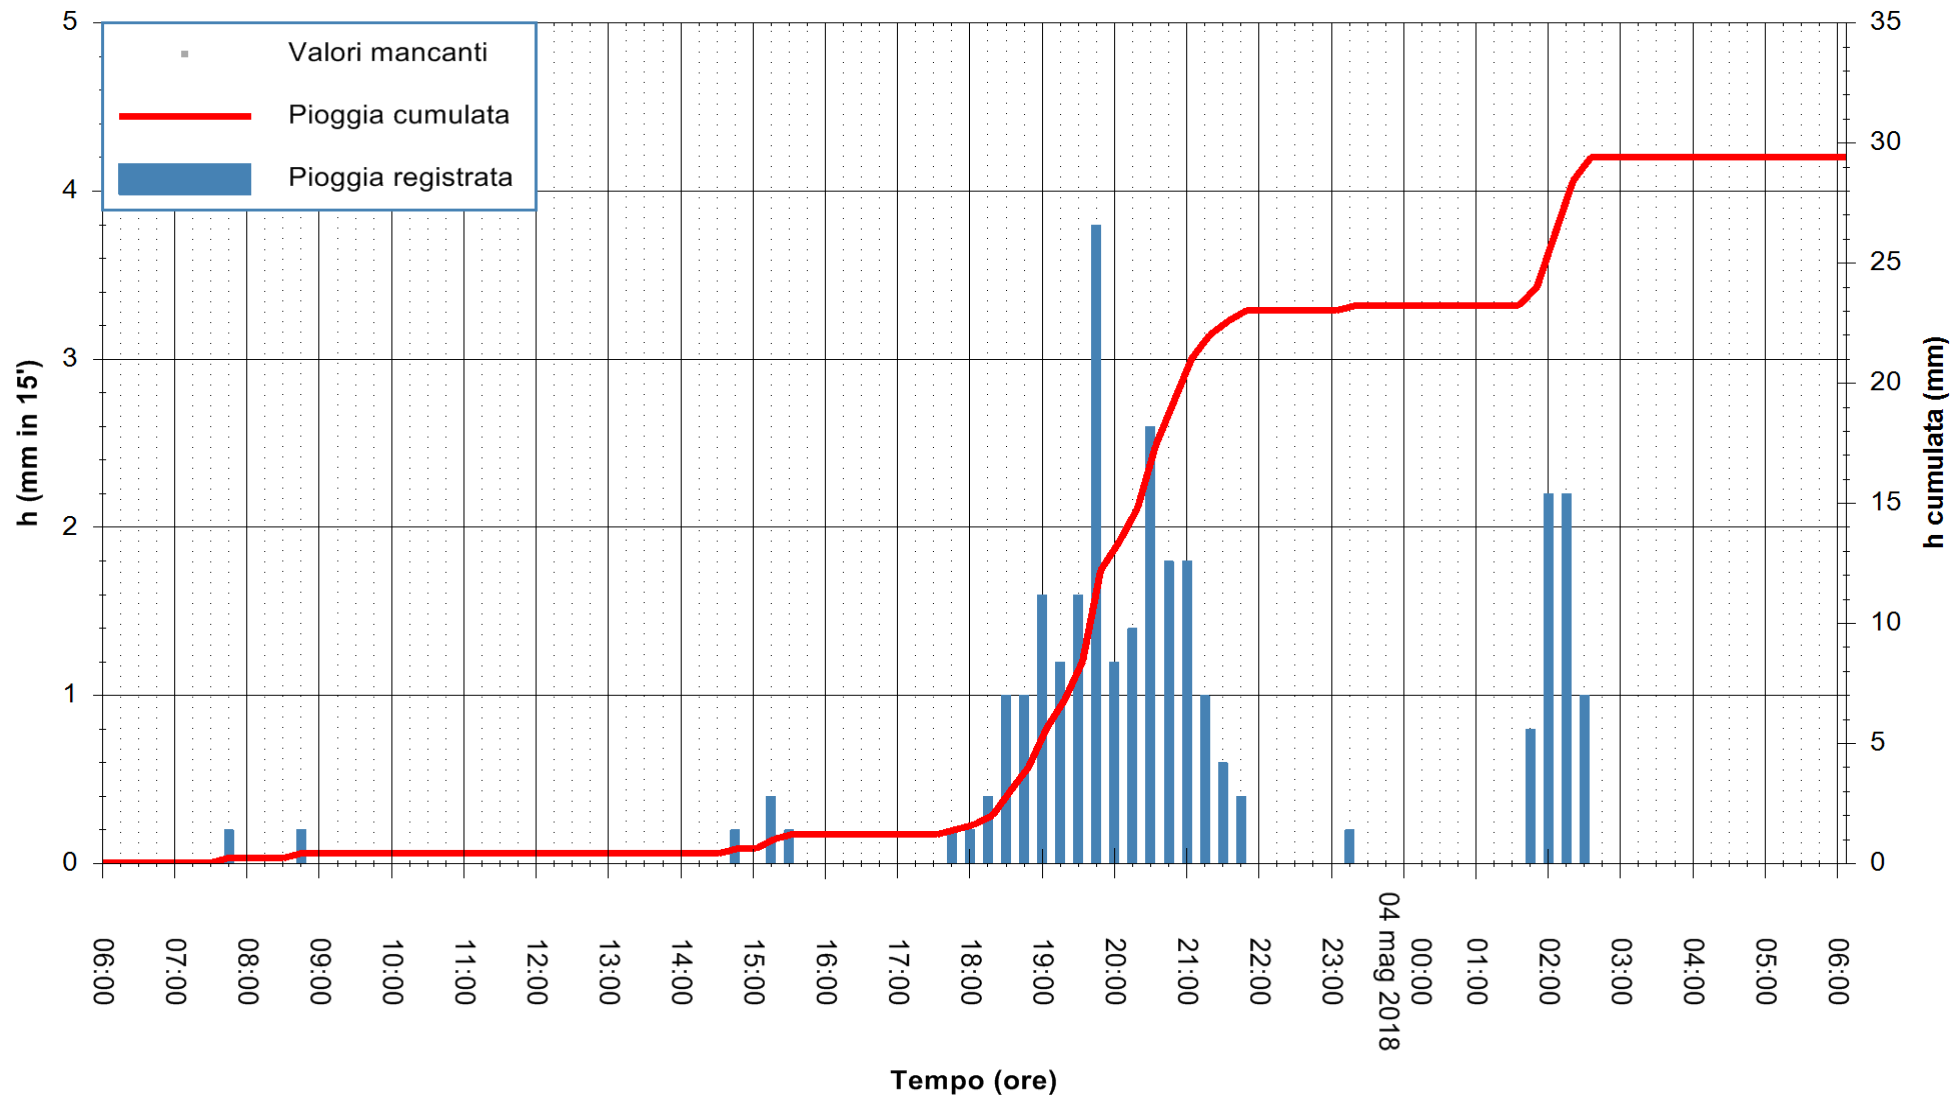

Stazione pluviometrica Tempo  
Area CUSSEDDU  
Pioggia registrata nelle ultime 24 ore  
Estrazione dati delle ore 06:28 del 04/05/2018  
Ultimo dato disponibile: 04/05/2018 alle 06:00

ARPAS  
F.to il Dirigente Responsabile  
Dott. Giuseppe Bianco

REGIONE AUTONOMA DE SARDIGNA  
REGIONE AUTONOMA DELLA SARDEGNA

Stazione pluviometrica Siniscola  
 Area SU PRANU  
 Pioggia registrata nelle ultime 24 ore  
 Estrazione dati delle ore 06:28 del 04/05/2018  
 Ultimo dato disponibile: 04/05/2018 alle 06:00