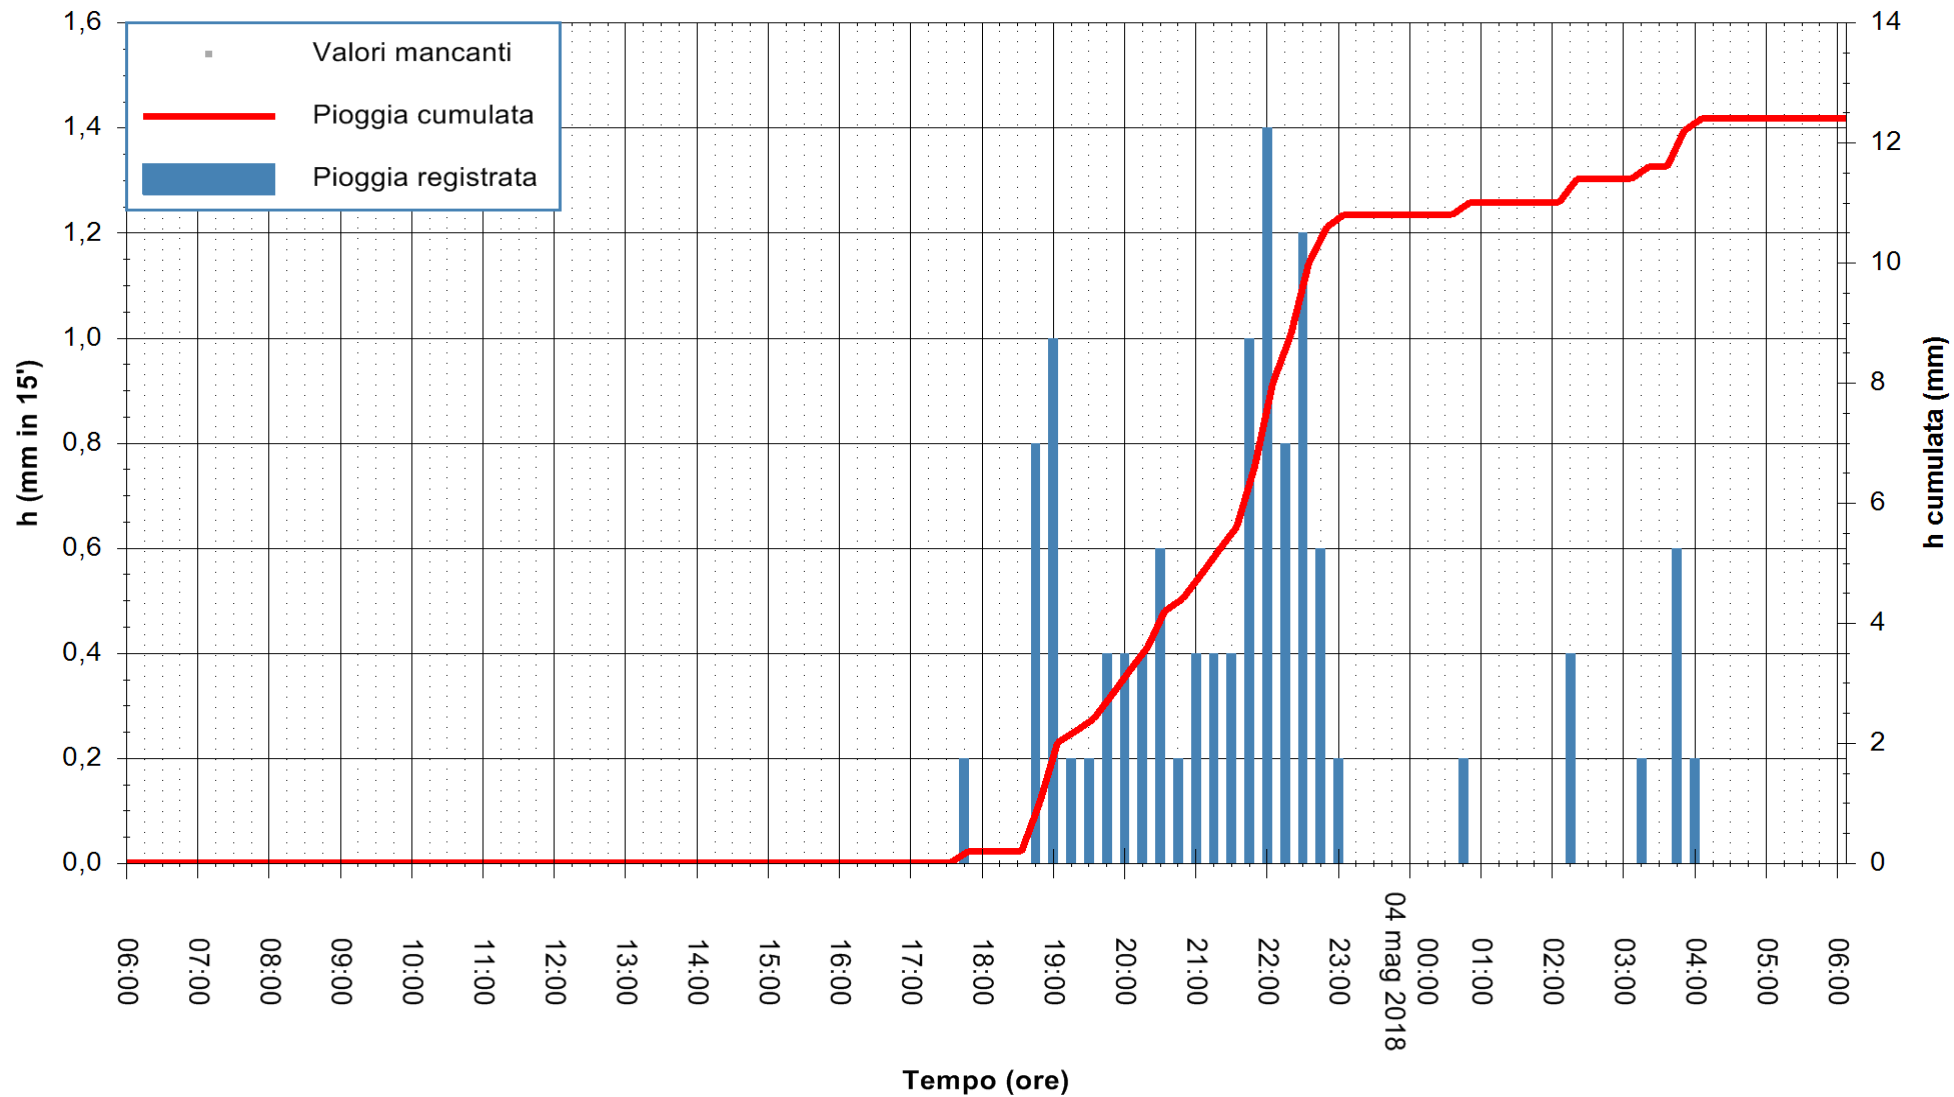

Stazione pluviometrica Tempo  
Area CUSSEDDU  
Pioggia registrata nelle ultime 24 ore  
Estrazione dati delle ore 06:28 del 04/05/2018  
Ultimo dato disponibile: 04/05/2018 alle 06:00

ARPAS  
F.to il Dirigente Responsabile  
Dott. Giuseppe Bianco

REGIONE AUTONOMA DE SARDIGNA  
REGIONE AUTONOMA DELLA SARDEGNA

Stazione pluviometrica Siniscola  
 Area SU PRANU  
 Pioggia registrata nelle ultime 24 ore  
 Estrazione dati delle ore 06:28 del 04/05/2018  
 Ultimo dato disponibile: 04/05/2018 alle 06:00