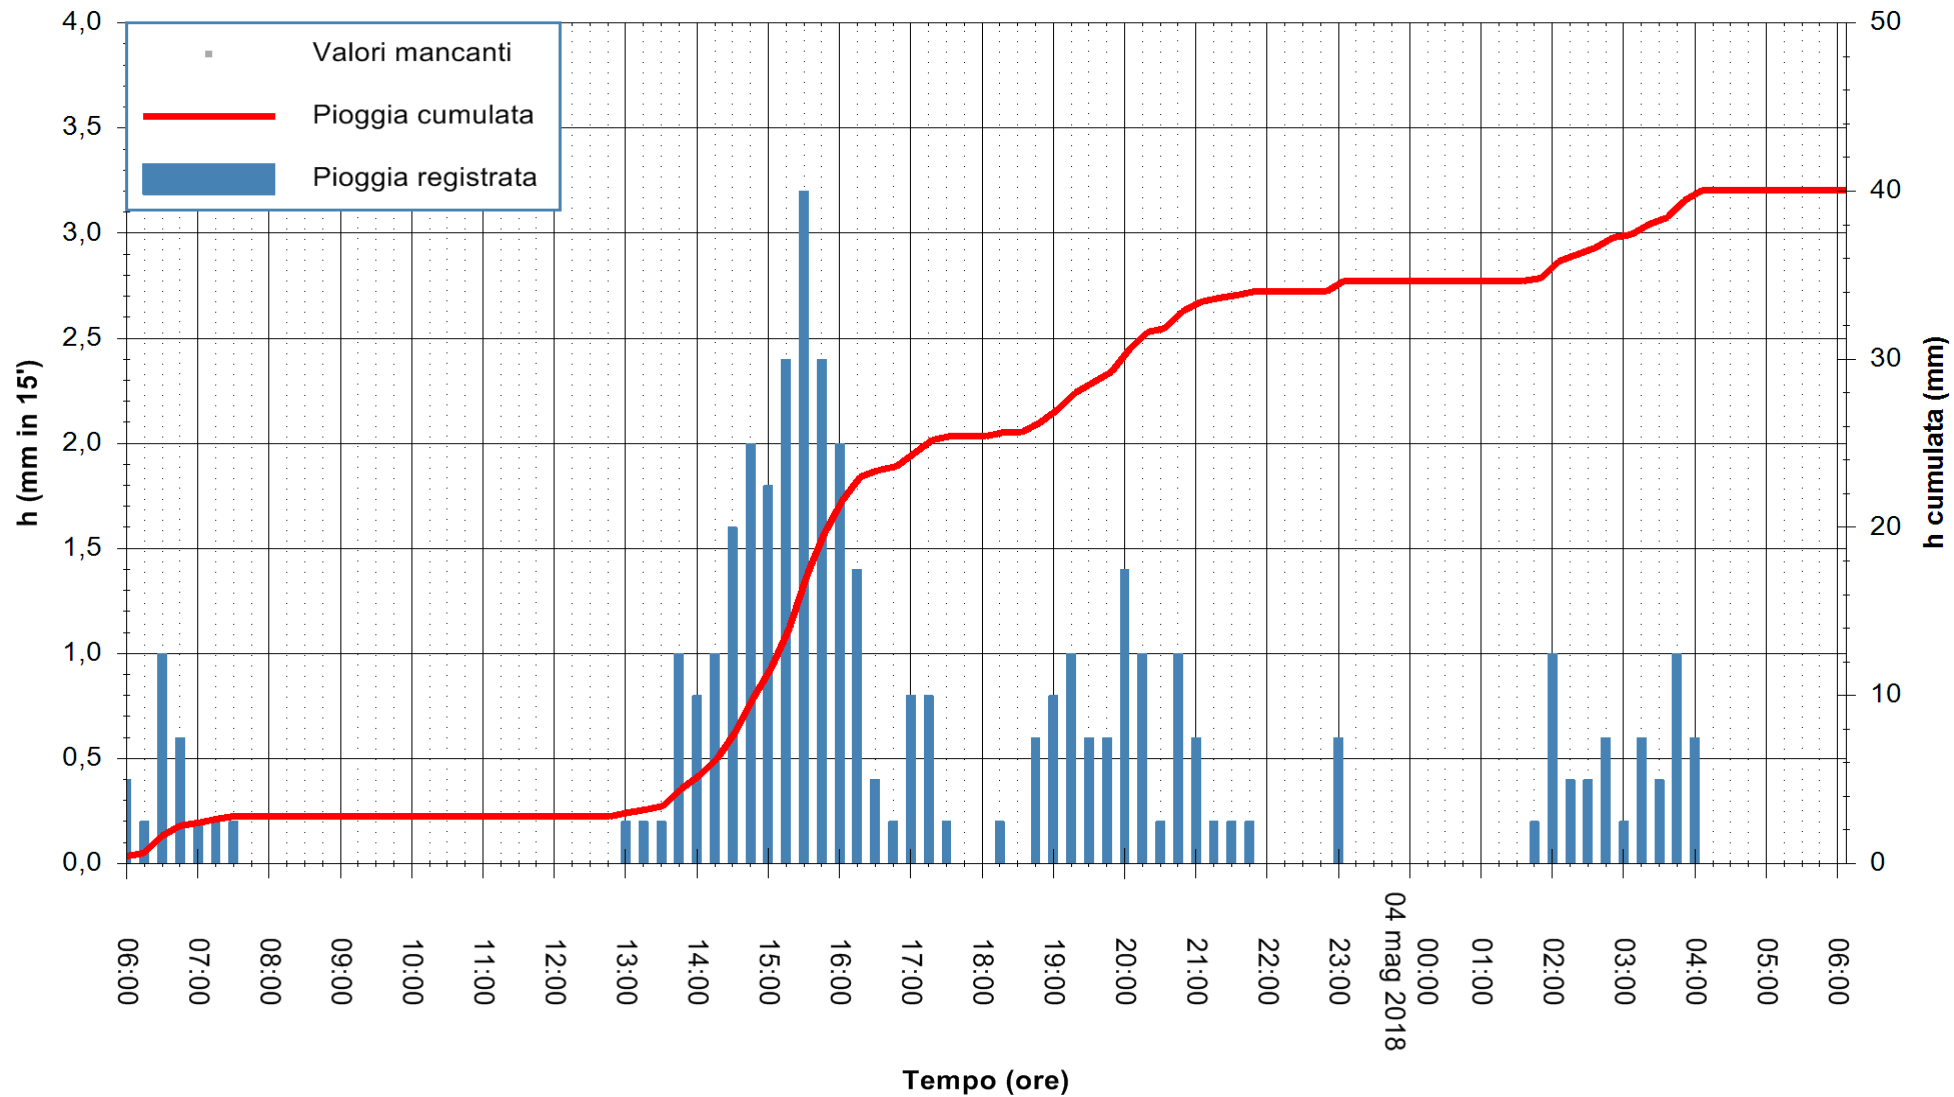

Stazione pluviometrica Tempo  
Area CUSSEDDU  
Pioggia registrata nelle ultime 24 ore  
Estrazione dati delle ore 06:28 del 04/05/2018  
Ultimo dato disponibile: 04/05/2018 alle 06:00

ARPAS  
F.to il Dirigente Responsabile  
Dott. Giuseppe Bianco

REGIONE AUTONOMA DE SARDIGNA  
REGIONE AUTONOMA DELLA SARDEGNA

Stazione pluviometrica Siniscola  
 Area SU PRANU  
 Pioggia registrata nelle ultime 24 ore  
 Estrazione dati delle ore 06:28 del 04/05/2018  
 Ultimo dato disponibile: 04/05/2018 alle 06:00