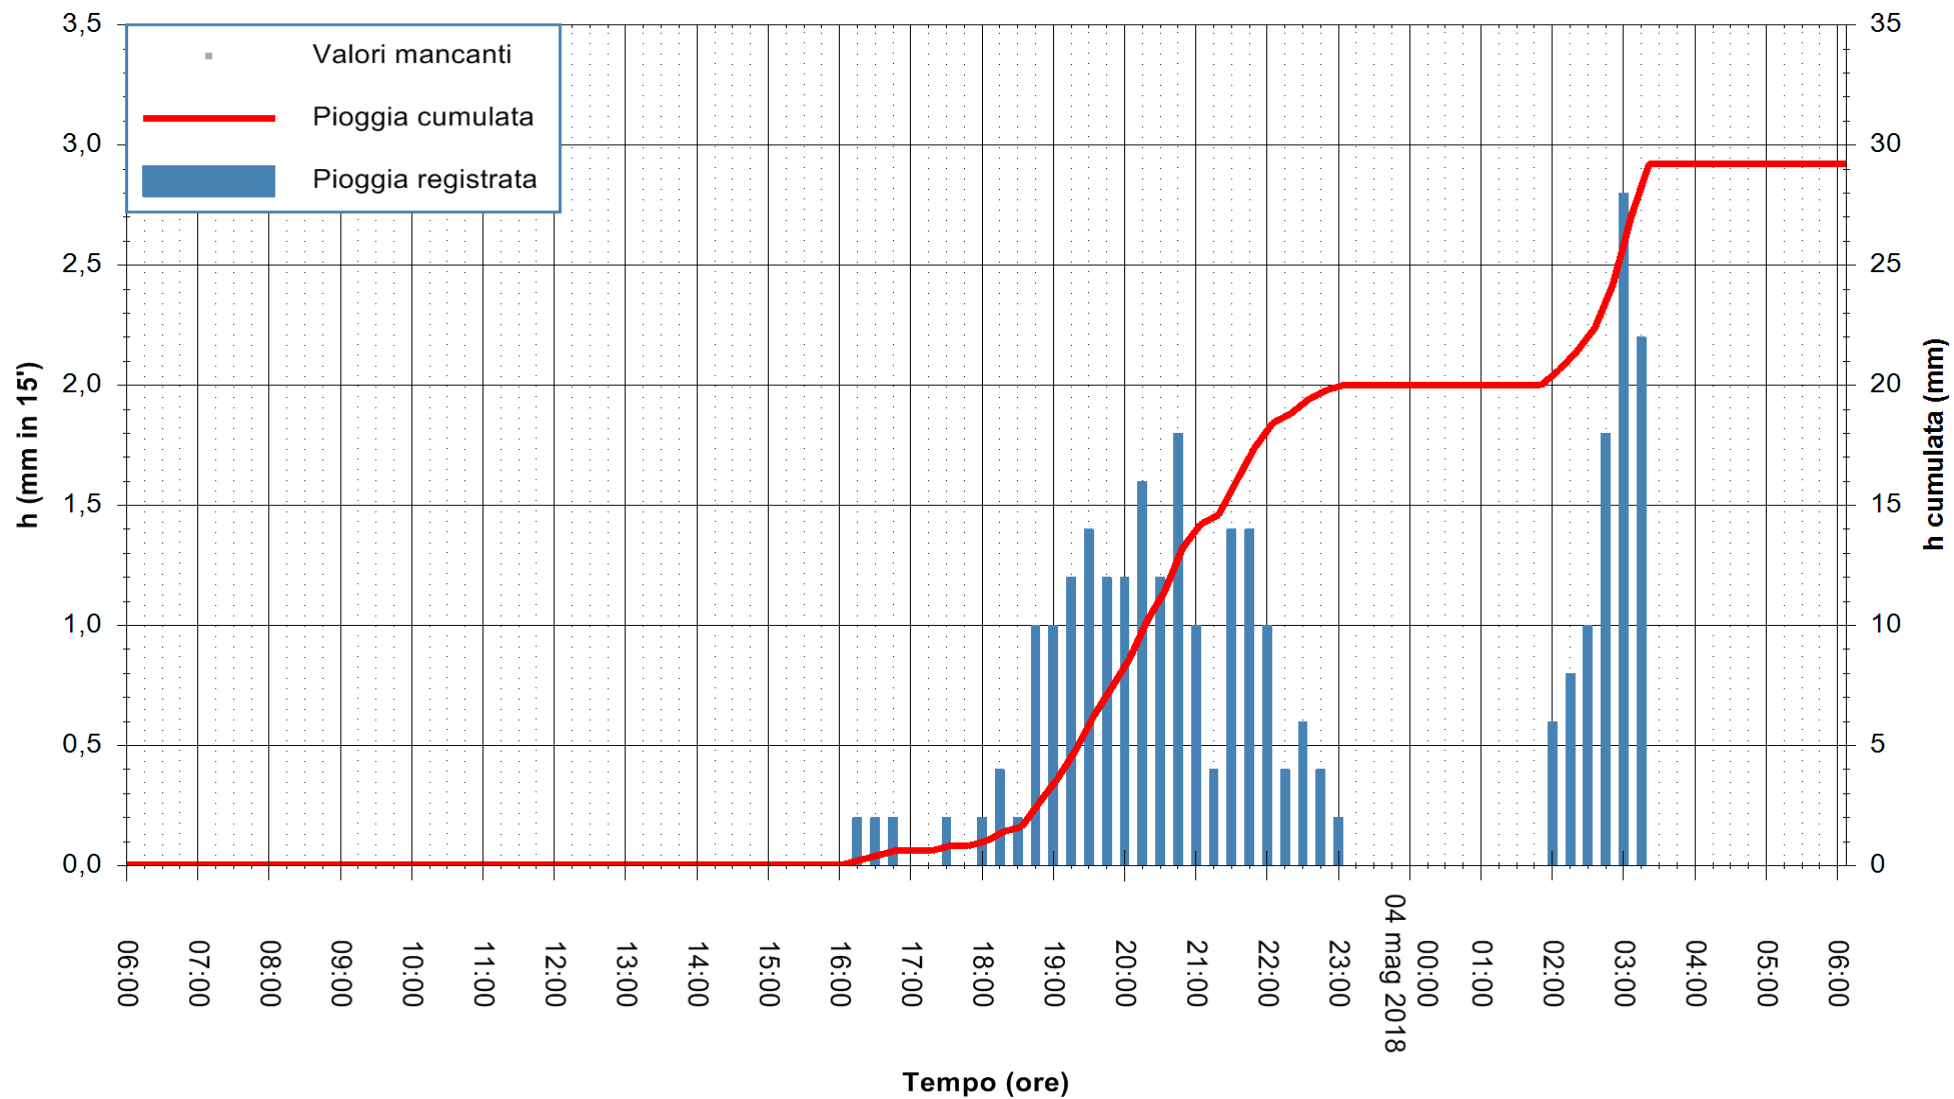

Stazione pluviometrica Tempo  
Area CUSSEDDU  
Pioggia registrata nelle ultime 24 ore  
Estrazione dati delle ore 06:28 del 04/05/2018  
Ultimo dato disponibile: 04/05/2018 alle 06:00

ARPAS  
F.to il Dirigente Responsabile  
Dott. Giuseppe Bianco

REGIONE AUTONOMA DE SARDIGNA  
REGIONE AUTONOMA DELLA SARDEGNA

Stazione pluviometrica Siniscola  
 Area SU PRANU  
 Pioggia registrata nelle ultime 24 ore  
 Estrazione dati delle ore 06:28 del 04/05/2018  
 Ultimo dato disponibile: 04/05/2018 alle 06:00