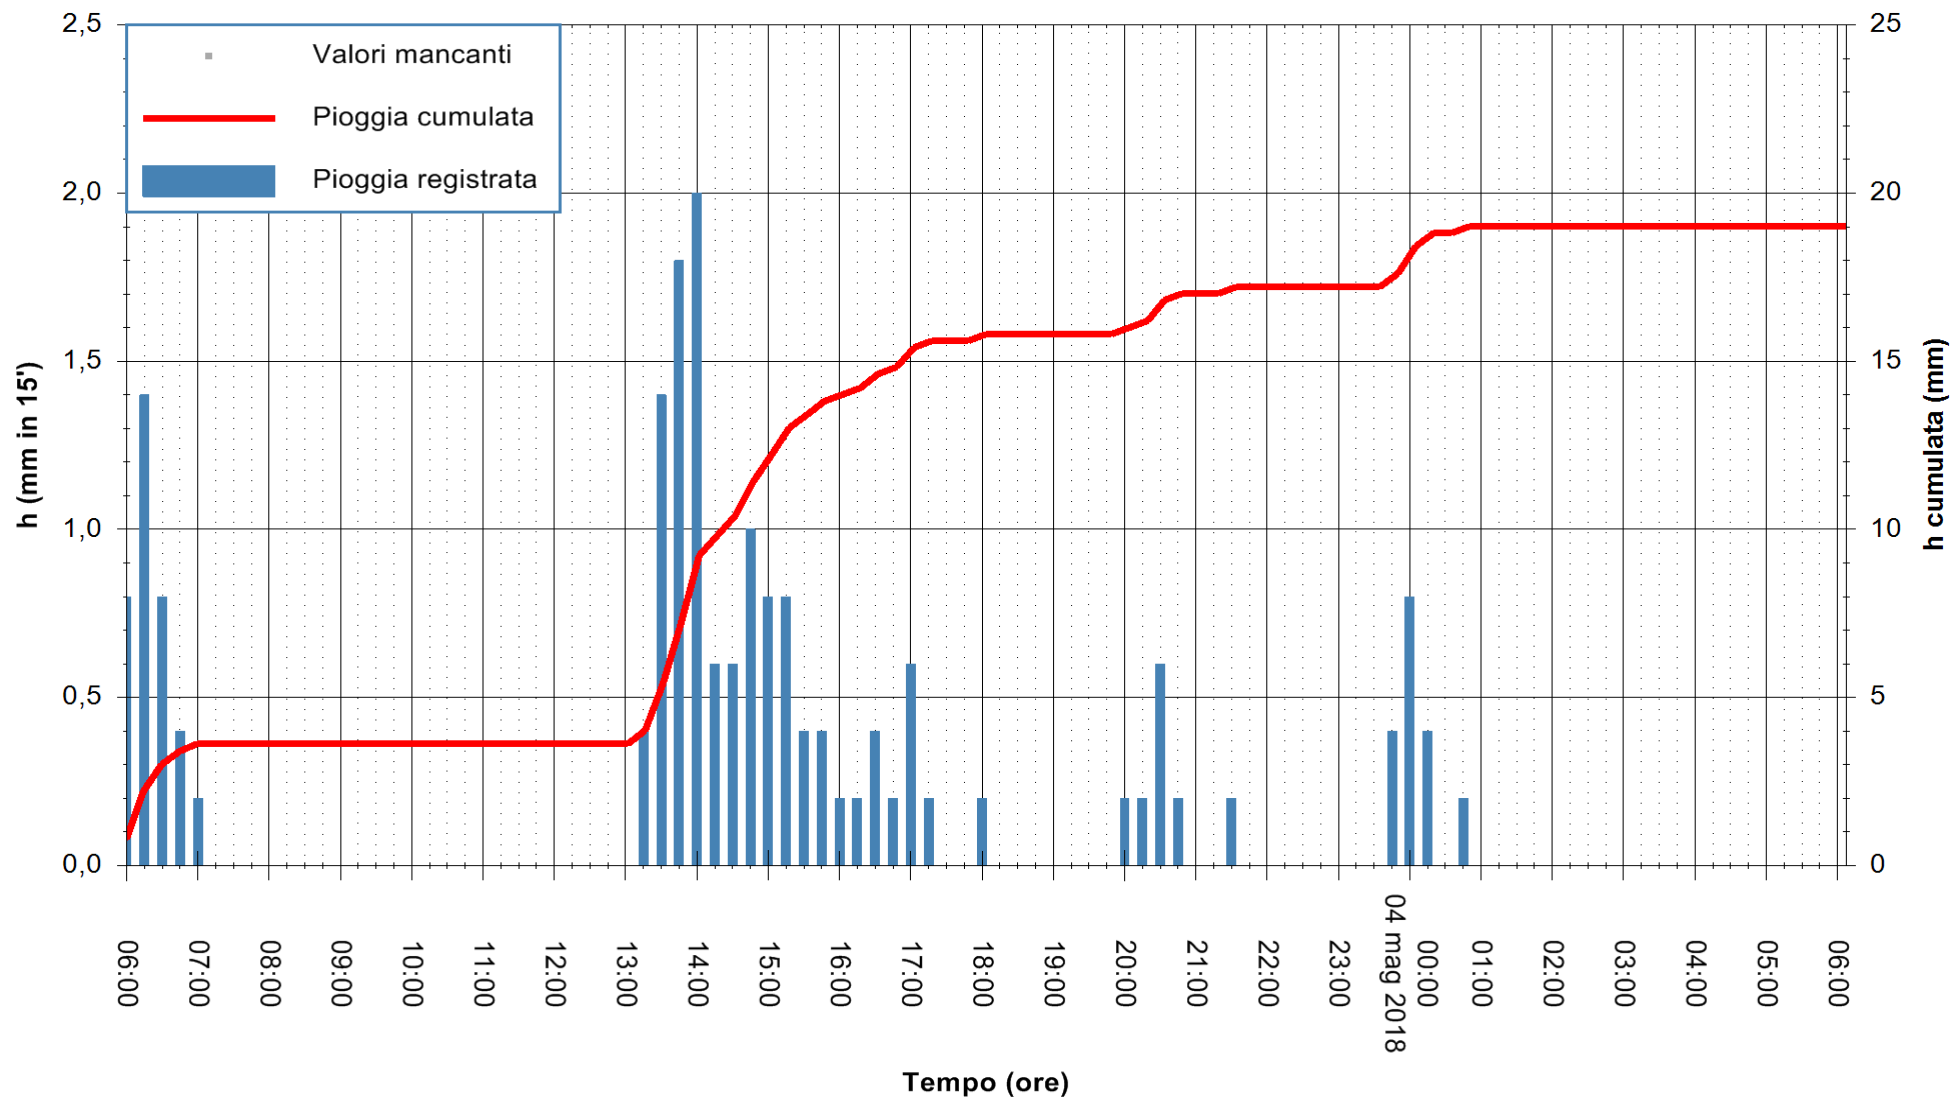

Stazione pluviometrica Tempo  
Area CUSSEDDU  
Pioggia registrata nelle ultime 24 ore  
Estrazione dati delle ore 06:28 del 04/05/2018  
Ultimo dato disponibile: 04/05/2018 alle 06:00

ARPAS  
F.to il Dirigente Responsabile  
Dott. Giuseppe Bianco

REGIONE AUTONOMA DE SARDIGNA  
REGIONE AUTONOMA DELLA SARDEGNA

Stazione pluviometrica Siniscola  
 Area SU PRANU  
 Pioggia registrata nelle ultime 24 ore  
 Estrazione dati delle ore 06:28 del 04/05/2018  
 Ultimo dato disponibile: 04/05/2018 alle 06:00