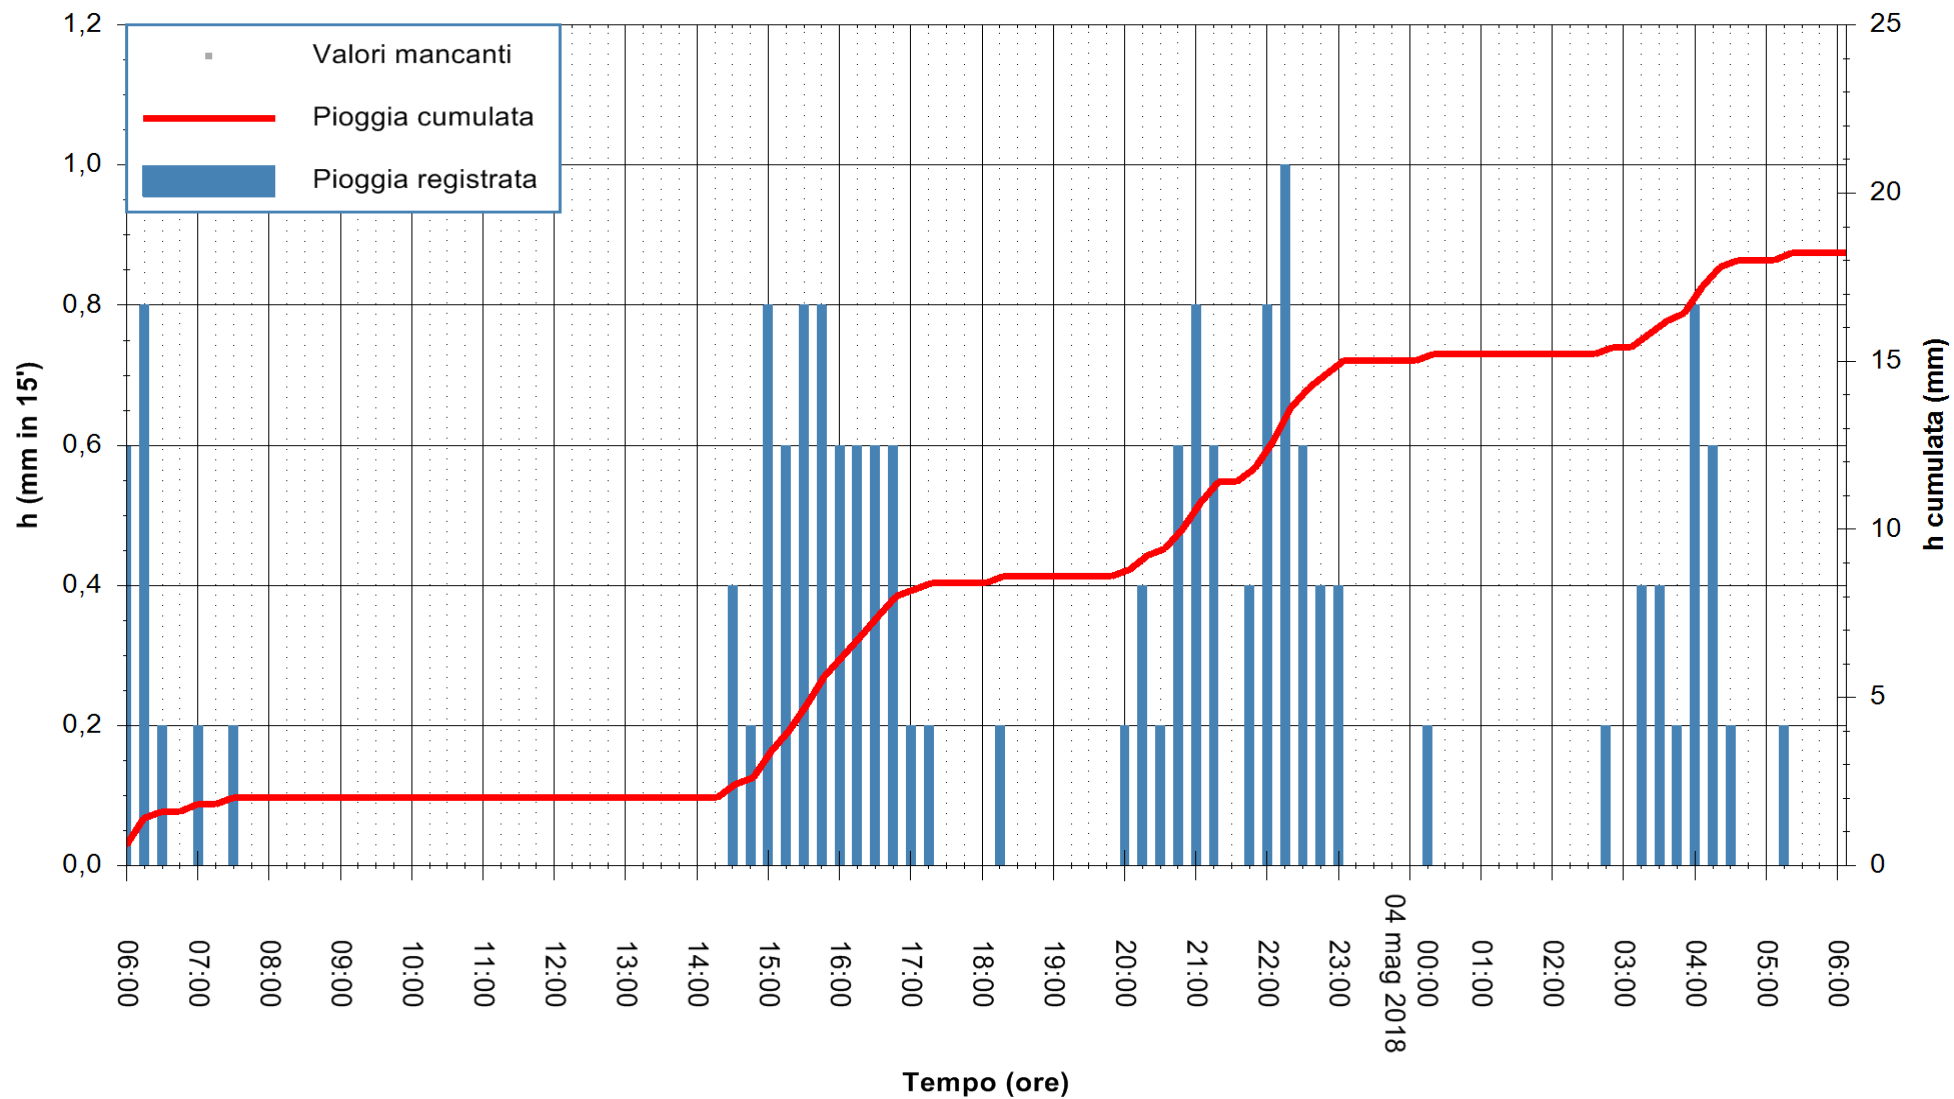

Stazione pluviometrica Tempo  
Area CUSSEDDU  
Pioggia registrata nelle ultime 24 ore  
Estrazione dati delle ore 06:28 del 04/05/2018  
Ultimo dato disponibile: 04/05/2018 alle 06:00

ARPAS  
F.to il Dirigente Responsabile  
Dott. Giuseppe Bianco

REGIONE AUTONOMA DE SARDIGNA  
REGIONE AUTONOMA DELLA SARDEGNA

Stazione pluviometrica Siniscola  
 Area SU PRANU  
 Pioggia registrata nelle ultime 24 ore  
 Estrazione dati delle ore 06:28 del 04/05/2018  
 Ultimo dato disponibile: 04/05/2018 alle 06:00