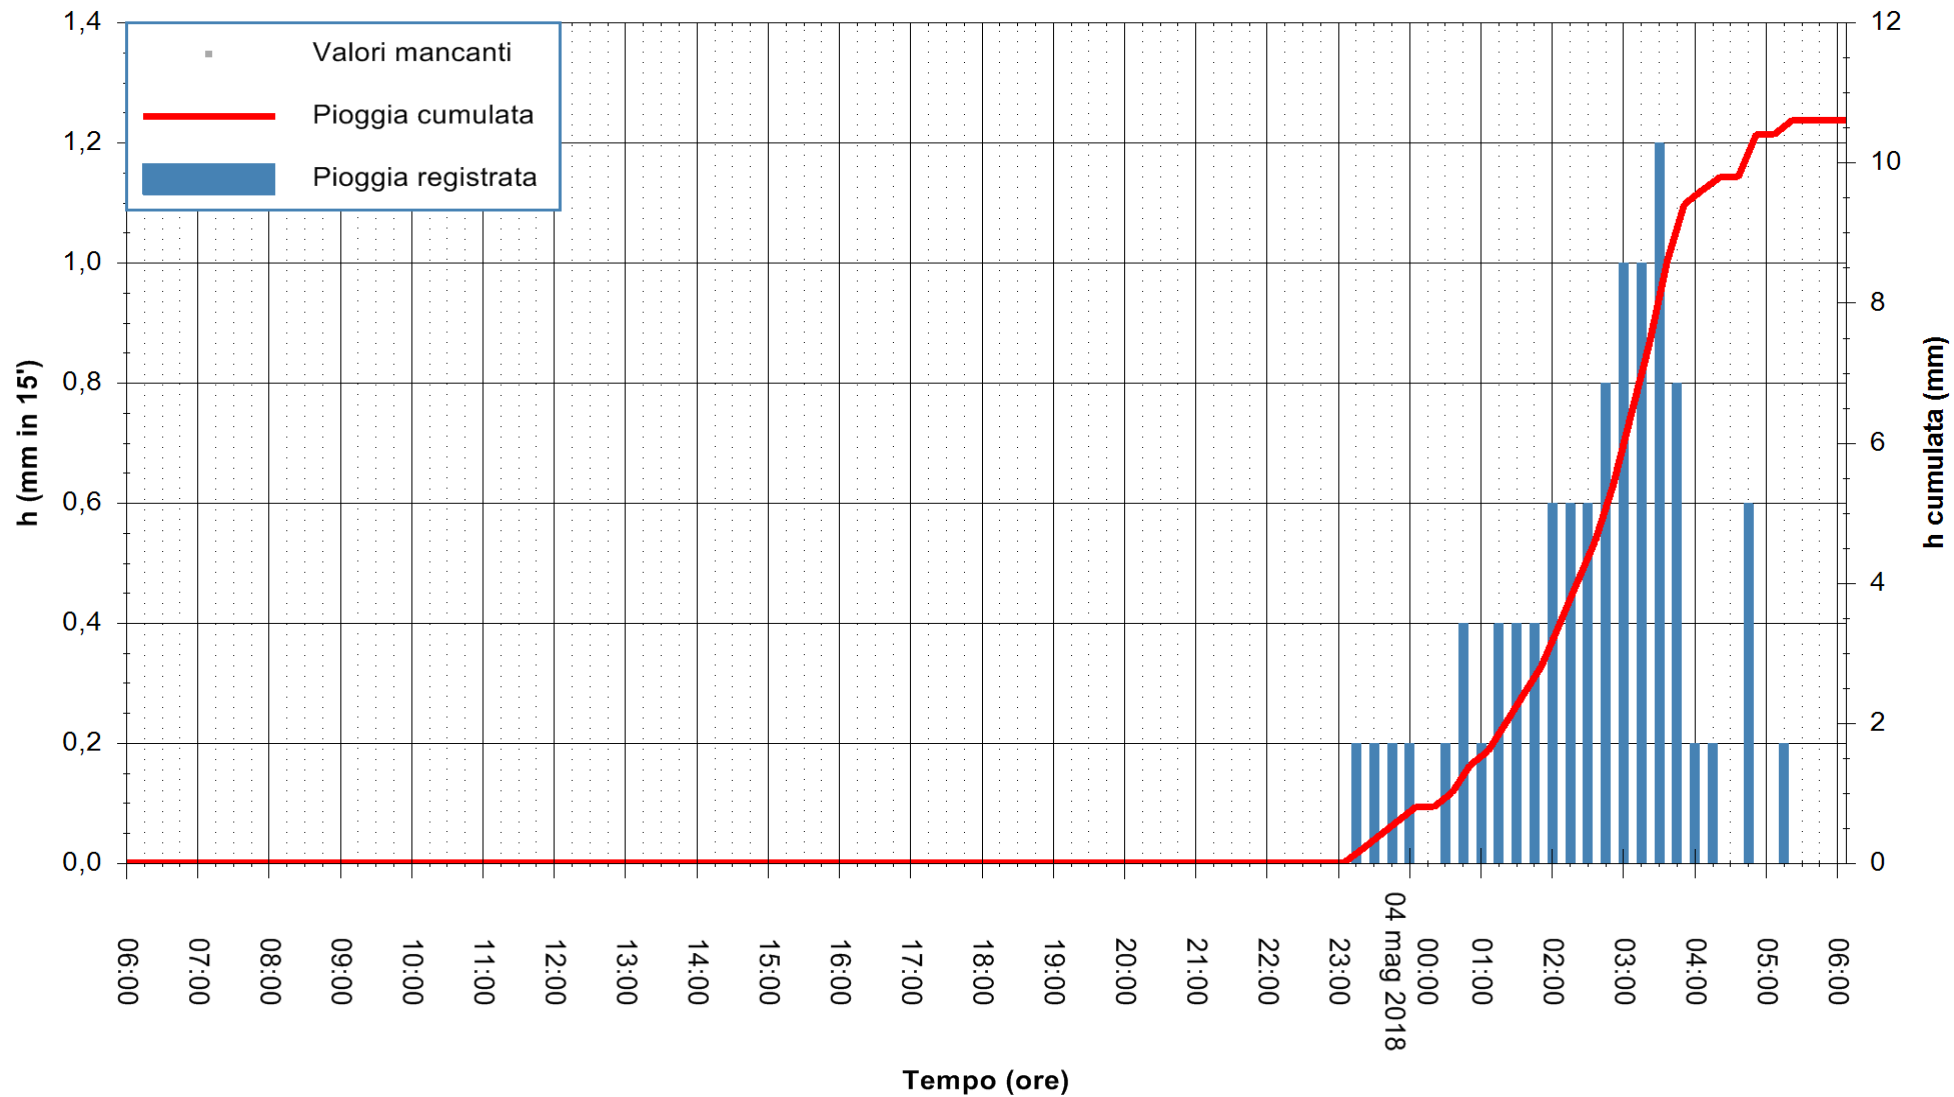

Stazione pluviometrica Tempo  
Area CUSSEDDU  
Pioggia registrata nelle ultime 24 ore  
Estrazione dati delle ore 06:28 del 04/05/2018  
Ultimo dato disponibile: 04/05/2018 alle 06:00

ARPAS  
F.to il Dirigente Responsabile  
Dott. Giuseppe Bianco

REGIONE AUTONOMA DE SARDIGNA  
REGIONE AUTONOMA DELLA SARDEGNA

Stazione pluviometrica Siniscola  
 Area SU PRANU  
 Pioggia registrata nelle ultime 24 ore  
 Estrazione dati delle ore 06:28 del 04/05/2018  
 Ultimo dato disponibile: 04/05/2018 alle 06:00