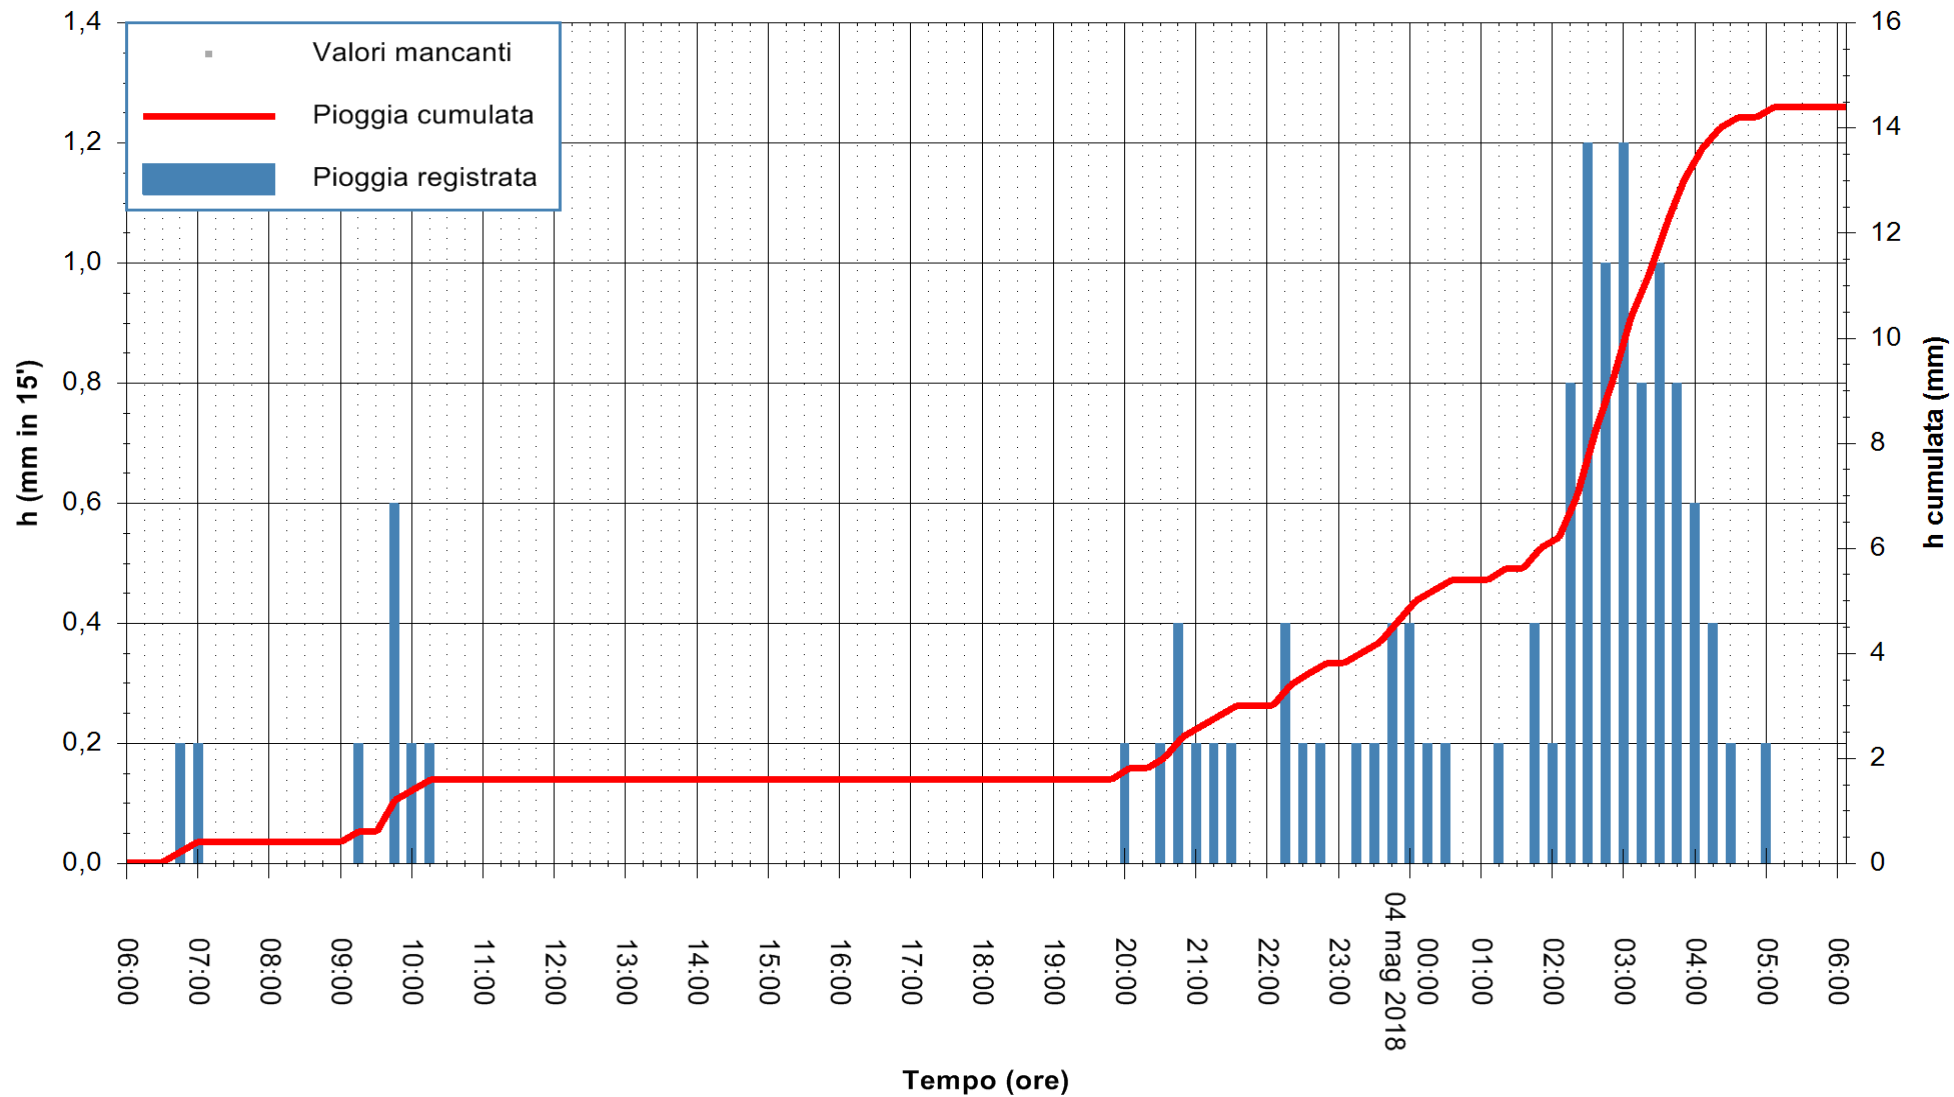

Stazione pluviometrica Tempo  
Area CUSSEDDU  
Pioggia registrata nelle ultime 24 ore  
Estrazione dati delle ore 06:28 del 04/05/2018  
Ultimo dato disponibile: 04/05/2018 alle 06:00

ARPAS  
F.to il Dirigente Responsabile  
Dott. Giuseppe Bianco

REGIONE AUTONOMA DE SARDIGNA  
REGIONE AUTONOMA DELLA SARDEGNA

Stazione pluviometrica Siniscola  
 Area SU PRANU  
 Pioggia registrata nelle ultime 24 ore  
 Estrazione dati delle ore 06:28 del 04/05/2018  
 Ultimo dato disponibile: 04/05/2018 alle 06:00