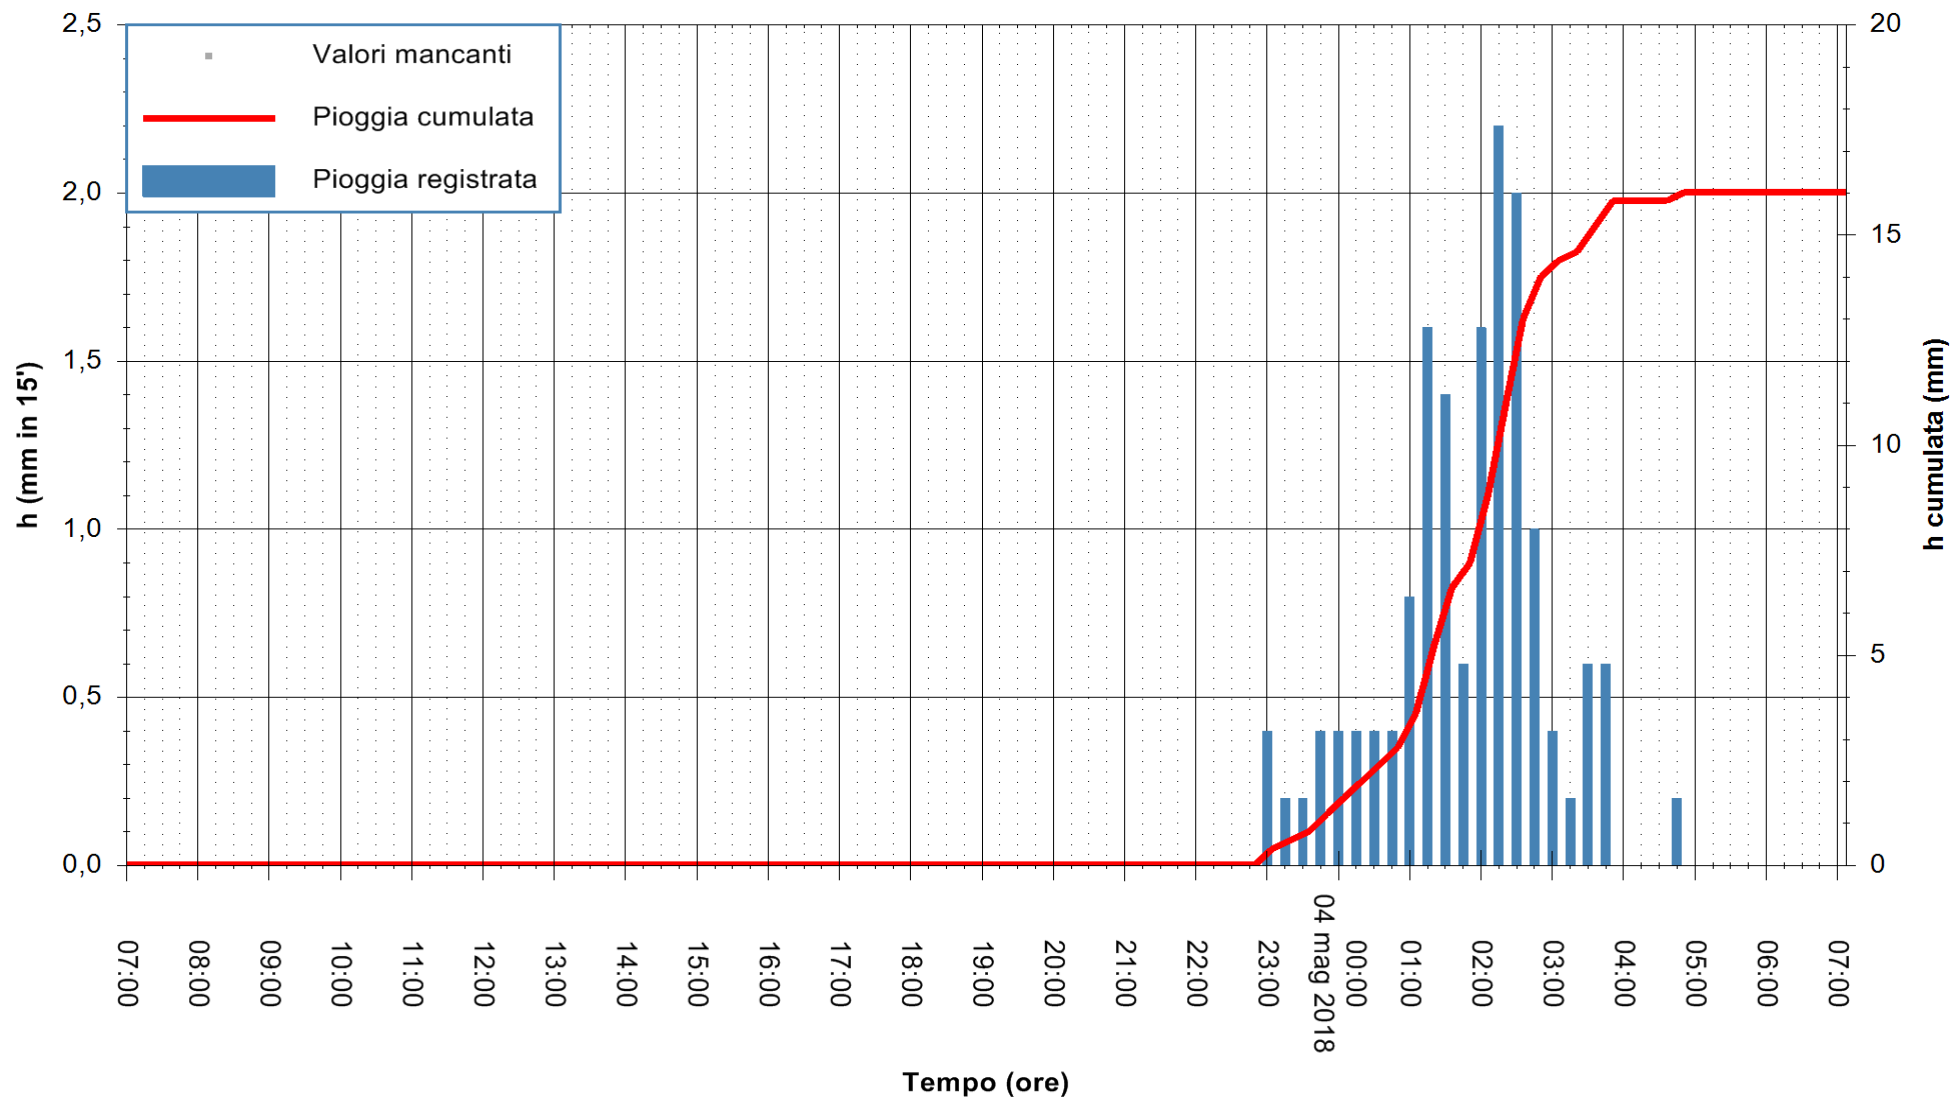

Stazione pluviometrica Fluminimannu a Decimomannu
Area DECIMOMANNU
Pioggia registrata nelle ultime 24 ore
Estrazione dati delle ore 07:28 del 04/05/2018
Ultimo dato disponibile: 04/05/2018 alle 07:00

ARPAS
F.to il Dirigente Responsabile
Dott. Giuseppe Bianco

REGIONE AUTÒNOMA DE SARDIGNA
REGIONE AUTONOMA DELLA SARDEGNA

Stazione pluviometrica Tempio
 Area CUSSEDDU
 Pioggia registrata nelle ultime 24 ore
 Estrazione dati delle ore 07:28 del 04/05/2018
 Ultimo dato disponibile: 04/05/2018 alle 07:00

ARPAS
 F.to il Dirigente Responsabile
 Dott. Giuseppe Bianco

REGIONE AUTONOMA DE SARDIGNA
 REGIONE AUTONOMA DELLA SARDEGNA

Stazione pluviometrica Siniscola
 Area SU PRANU
 Pioggia registrata nelle ultime 24 ore
 Estrazione dati delle ore 07:28 del 04/05/2018
 Ultimo dato disponibile: 04/05/2018 alle 07:00