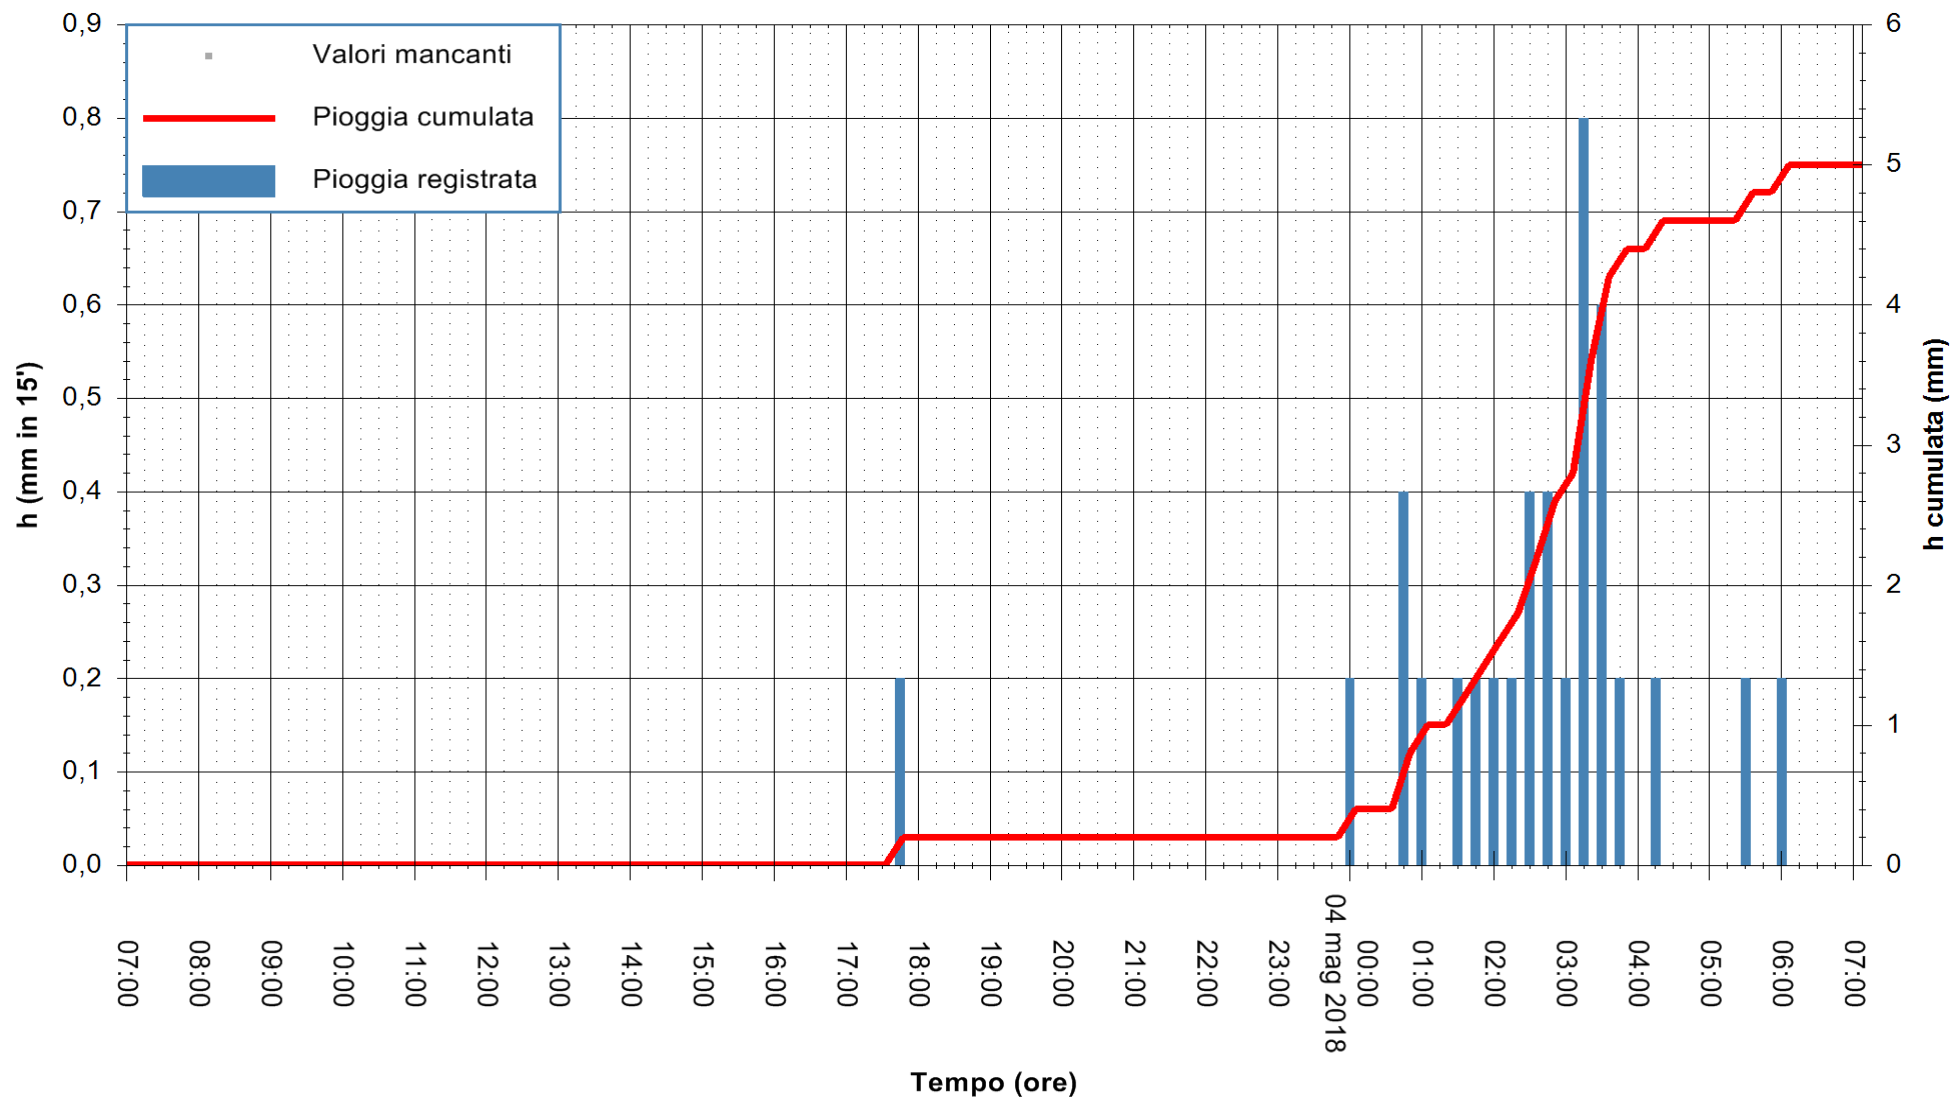

REGIONE AUTÒNOMA DE SARDIGNA
REGIONE AUTONOMA DELLA SARDEGNA

Stazione pluviometrica Tempio
 Area CUSSEDDU
 Pioggia registrata nelle ultime 24 ore
 Estrazione dati delle ore 07:28 del 04/05/2018
 Ultimo dato disponibile: 04/05/2018 alle 07:00

ARPAS
 F.to il Dirigente Responsabile
 Dott. Giuseppe Bianco

REGIONE AUTONOMA DE SARDIGNA
 REGIONE AUTONOMA DELLA SARDEGNA

Stazione pluviometrica Siniscola
 Area SU PRANU
 Pioggia registrata nelle ultime 24 ore
 Estrazione dati delle ore 07:28 del 04/05/2018
 Ultimo dato disponibile: 04/05/2018 alle 07:00