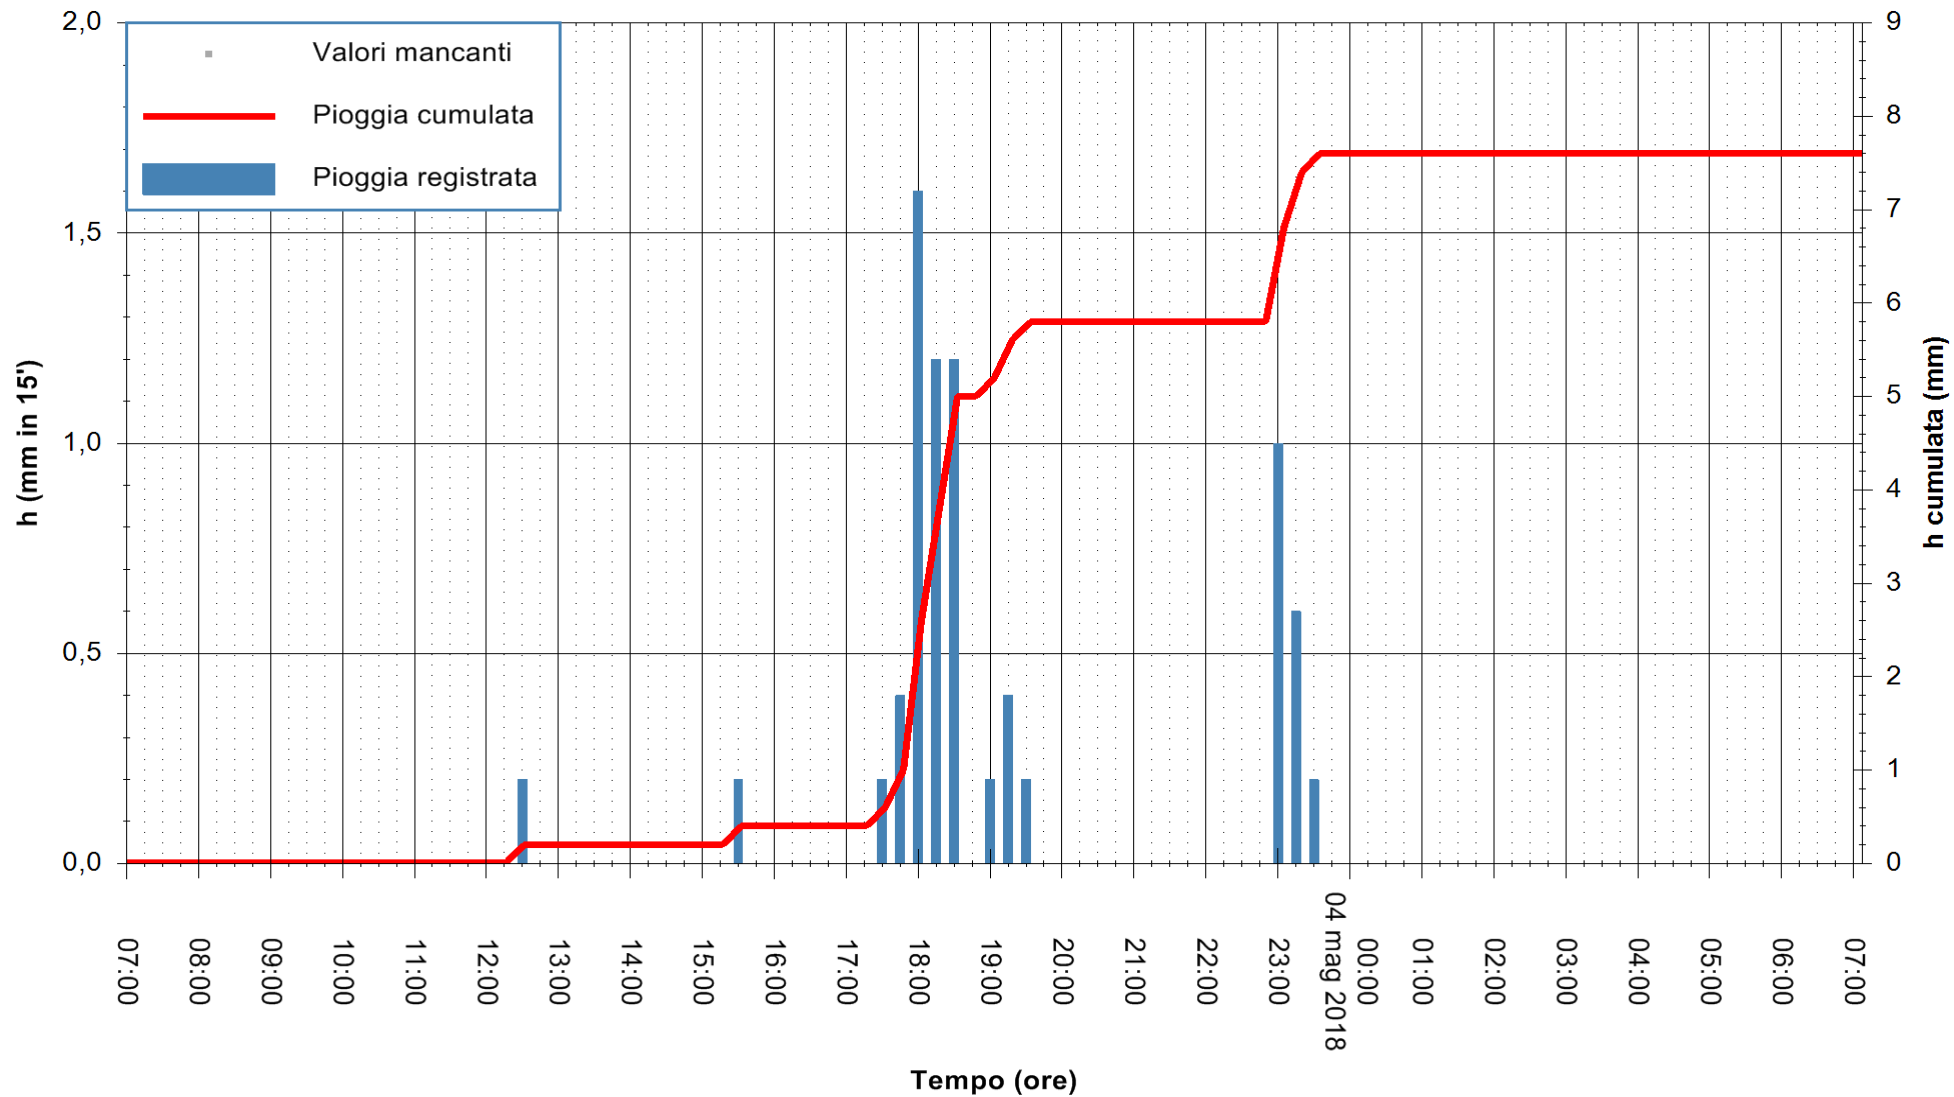

Stazione pluviometrica Fluminimannu a Decimomannu
Area DECIMOMANNU
Pioggia registrata nelle ultime 24 ore
Estrazione dati delle ore 07:28 del 04/05/2018
Ultimo dato disponibile: 04/05/2018 alle 07:00

ARPAS
F.to il Dirigente Responsabile
Dott. Giuseppe Bianco

REGIONE AUTÒNOMA DE SARDIGNA
REGIONE AUTONOMA DELLA SARDEGNA

Stazione pluviometrica Tempio
 Area CUSSEDDU
 Pioggia registrata nelle ultime 24 ore
 Estrazione dati delle ore 07:28 del 04/05/2018
 Ultimo dato disponibile: 04/05/2018 alle 07:00

ARPAS
 F.to il Dirigente Responsabile
 Dott. Giuseppe Bianco

REGIONE AUTONOMA DE SARDIGNA
 REGIONE AUTONOMA DELLA SARDEGNA

Stazione pluviometrica Siniscola
 Area SU PRANU
 Pioggia registrata nelle ultime 24 ore
 Estrazione dati delle ore 07:28 del 04/05/2018
 Ultimo dato disponibile: 04/05/2018 alle 07:00