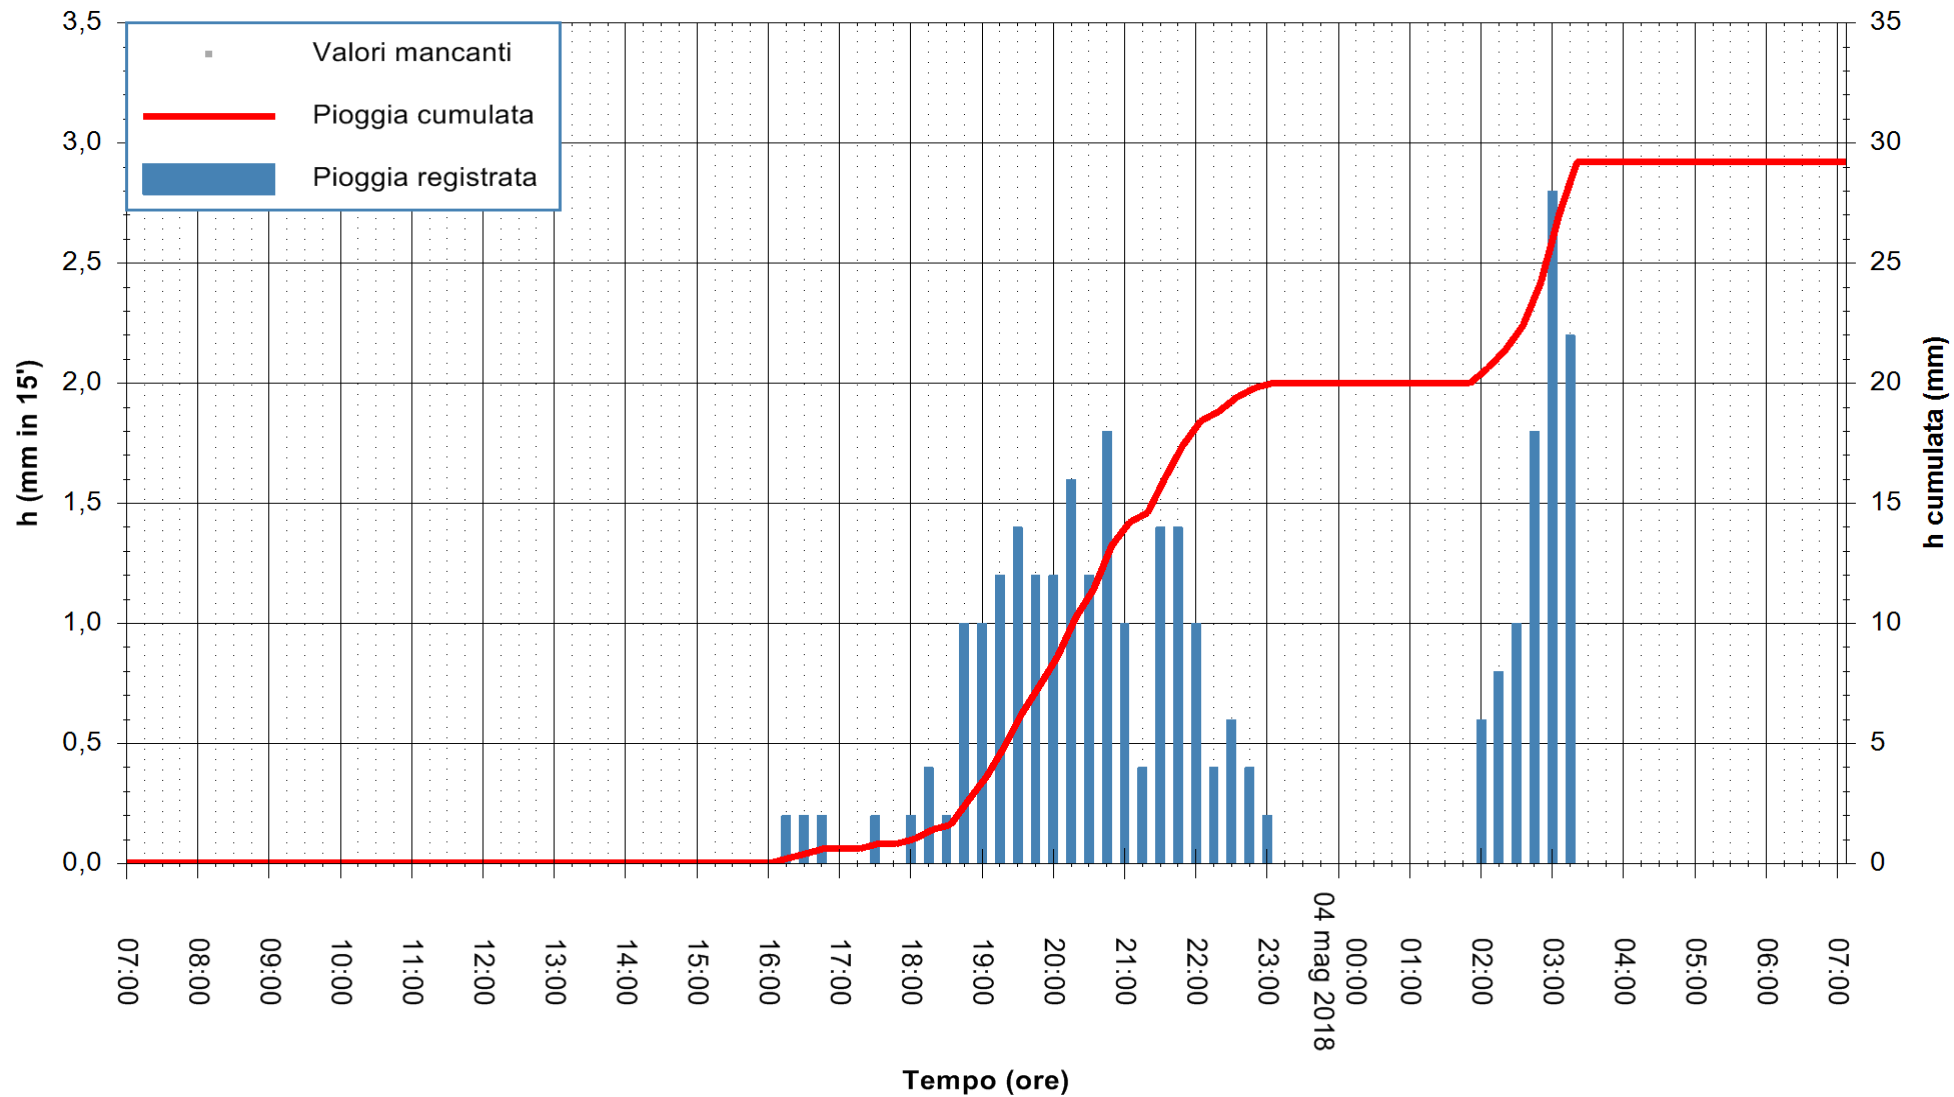

Stazione pluviometrica Fluminimannu a Decimomannu
Area DECIMOMANNU
Pioggia registrata nelle ultime 24 ore
Estrazione dati delle ore 07:28 del 04/05/2018
Ultimo dato disponibile: 04/05/2018 alle 07:00

ARPAS
F.to il Dirigente Responsabile
Dott. Giuseppe Bianco

REGIONE AUTÒNOMA DE SARDIGNA
REGIONE AUTONOMA DELLA SARDEGNA

Stazione pluviometrica Tempio
 Area CUSSEDDU
 Pioggia registrata nelle ultime 24 ore
 Estrazione dati delle ore 07:28 del 04/05/2018
 Ultimo dato disponibile: 04/05/2018 alle 07:00

ARPAS
 F.to il Dirigente Responsabile
 Dott. Giuseppe Bianco

REGIONE AUTONOMA DE SARDIGNA
 REGIONE AUTONOMA DELLA SARDEGNA

Stazione pluviometrica Siniscola
 Area SU PRANU
 Pioggia registrata nelle ultime 24 ore
 Estrazione dati delle ore 07:28 del 04/05/2018
 Ultimo dato disponibile: 04/05/2018 alle 07:00