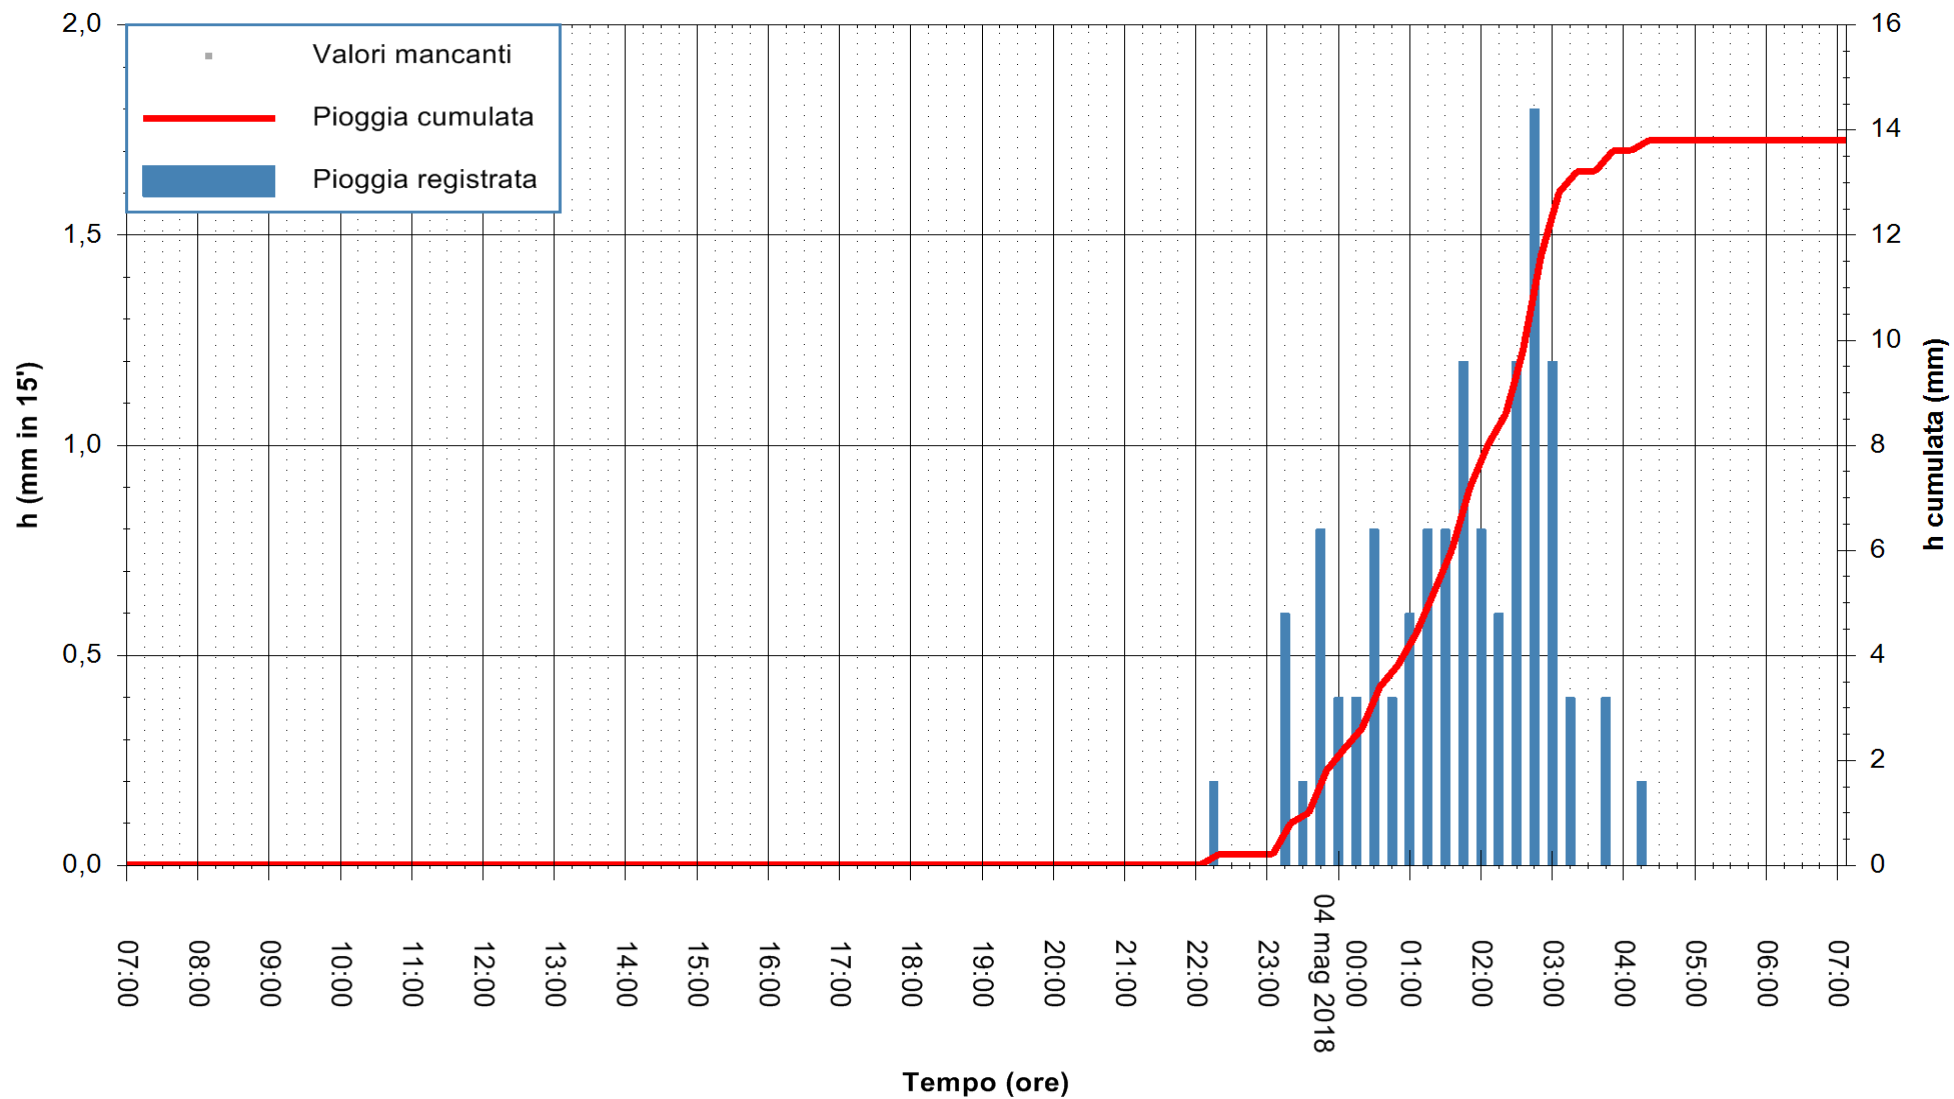

Stazione pluviometrica Fluminimannu a Decimomannu
Area DECIMOMANNU
Pioggia registrata nelle ultime 24 ore
Estrazione dati delle ore 07:28 del 04/05/2018
Ultimo dato disponibile: 04/05/2018 alle 07:00

ARPAS
F.to il Dirigente Responsabile
Dott. Giuseppe Bianco

REGIONE AUTÒNOMA DE SARDIGNA
REGIONE AUTONOMA DELLA SARDEGNA

Stazione pluviometrica Tempio
 Area CUSSEDDU
 Pioggia registrata nelle ultime 24 ore
 Estrazione dati delle ore 07:28 del 04/05/2018
 Ultimo dato disponibile: 04/05/2018 alle 07:00

ARPAS
 F.to il Dirigente Responsabile
 Dott. Giuseppe Bianco

REGIONE AUTONOMA DE SARDIGNA
 REGIONE AUTONOMA DELLA SARDEGNA

Stazione pluviometrica Siniscola
 Area SU PRANU
 Pioggia registrata nelle ultime 24 ore
 Estrazione dati delle ore 07:28 del 04/05/2018
 Ultimo dato disponibile: 04/05/2018 alle 07:00