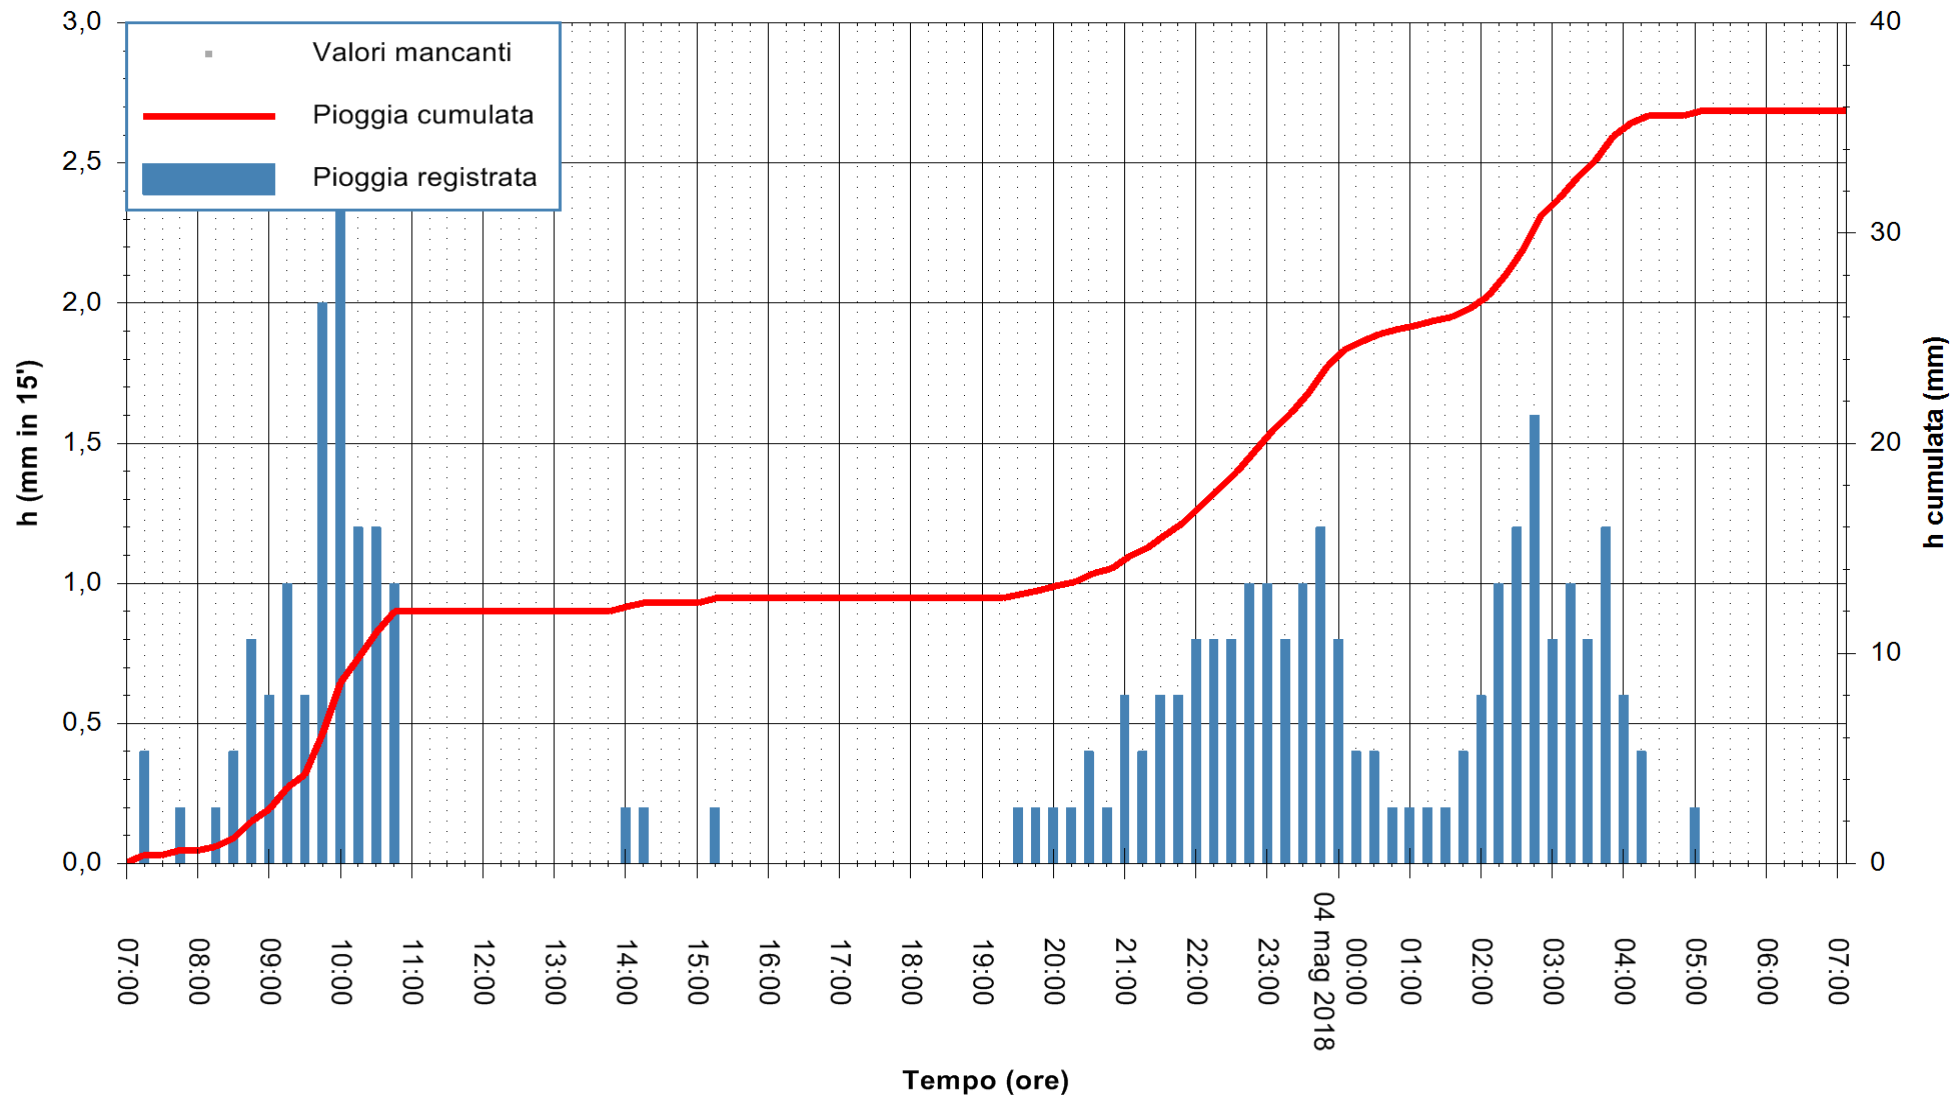

Stazione pluviometrica Fluminimannu a Decimomannu
Area DECIMOMANNU
Pioggia registrata nelle ultime 24 ore
Estrazione dati delle ore 07:28 del 04/05/2018
Ultimo dato disponibile: 04/05/2018 alle 07:00

ARPAS
F.to il Dirigente Responsabile
Dott. Giuseppe Bianco

REGIONE AUTÒNOMA DE SARDIGNA
REGIONE AUTONOMA DELLA SARDEGNA

Stazione pluviometrica Tempio
 Area CUSSEDDU
 Pioggia registrata nelle ultime 24 ore
 Estrazione dati delle ore 07:28 del 04/05/2018
 Ultimo dato disponibile: 04/05/2018 alle 07:00

ARPAS
 F.to il Dirigente Responsabile
 Dott. Giuseppe Bianco

REGIONE AUTONOMA DE SARDIGNA
 REGIONE AUTONOMA DELLA SARDEGNA

Stazione pluviometrica Siniscola
 Area SU PRANU
 Pioggia registrata nelle ultime 24 ore
 Estrazione dati delle ore 07:28 del 04/05/2018
 Ultimo dato disponibile: 04/05/2018 alle 07:00