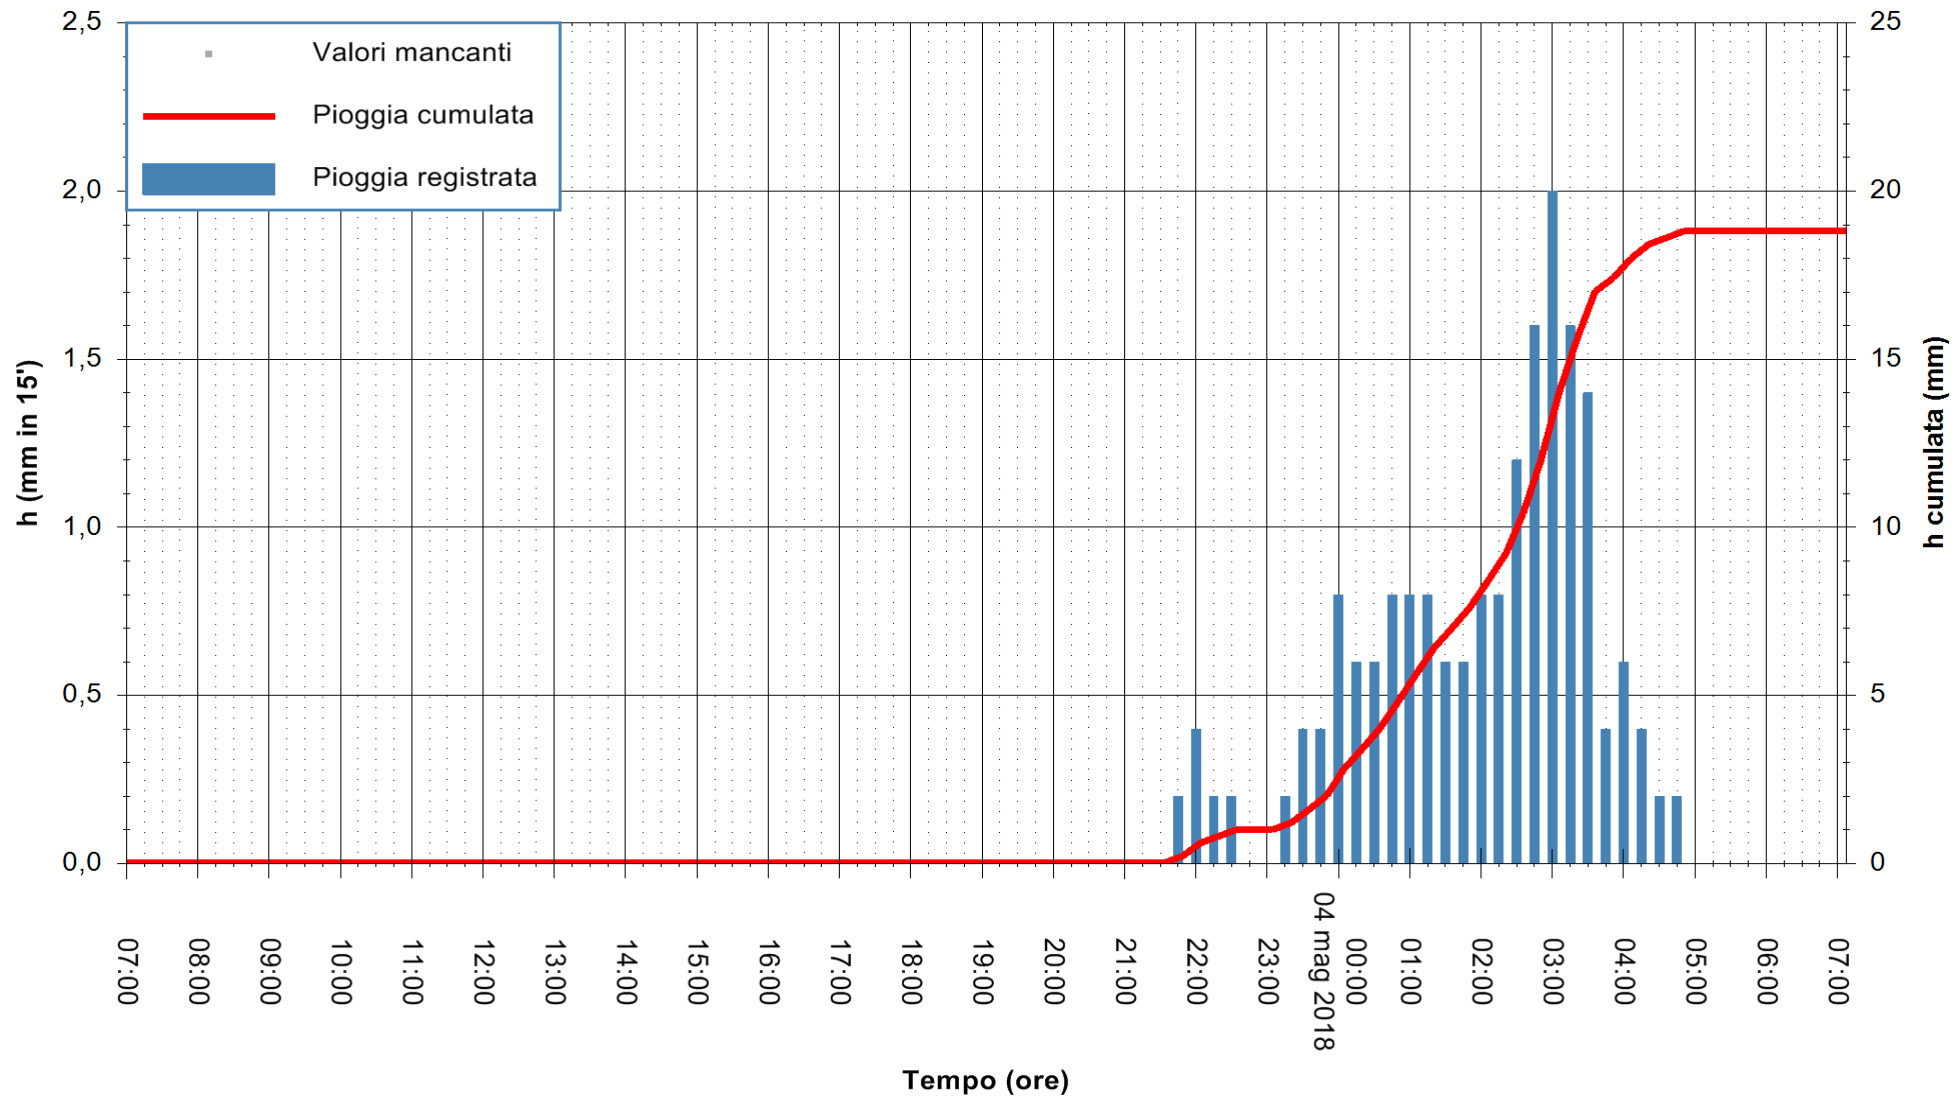

Stazione pluviometrica Fluminimannu a Decimomannu
Area DECIMOMANNU
Pioggia registrata nelle ultime 24 ore
Estrazione dati delle ore 07:28 del 04/05/2018
Ultimo dato disponibile: 04/05/2018 alle 07:00

ARPAS
F.to il Dirigente Responsabile
Dott. Giuseppe Bianco

REGIONE AUTÒNOMA DE SARDIGNA
REGIONE AUTONOMA DELLA SARDEGNA

Stazione pluviometrica Tempio
 Area CUSSEDDU
 Pioggia registrata nelle ultime 24 ore
 Estrazione dati delle ore 07:28 del 04/05/2018
 Ultimo dato disponibile: 04/05/2018 alle 07:00

ARPAS
 F.to il Dirigente Responsabile
 Dott. Giuseppe Bianco

REGIONE AUTONOMA DE SARDIGNA
 REGIONE AUTONOMA DELLA SARDEGNA

Stazione pluviometrica Siniscola
 Area SU PRANU
 Pioggia registrata nelle ultime 24 ore
 Estrazione dati delle ore 07:28 del 04/05/2018
 Ultimo dato disponibile: 04/05/2018 alle 07:00