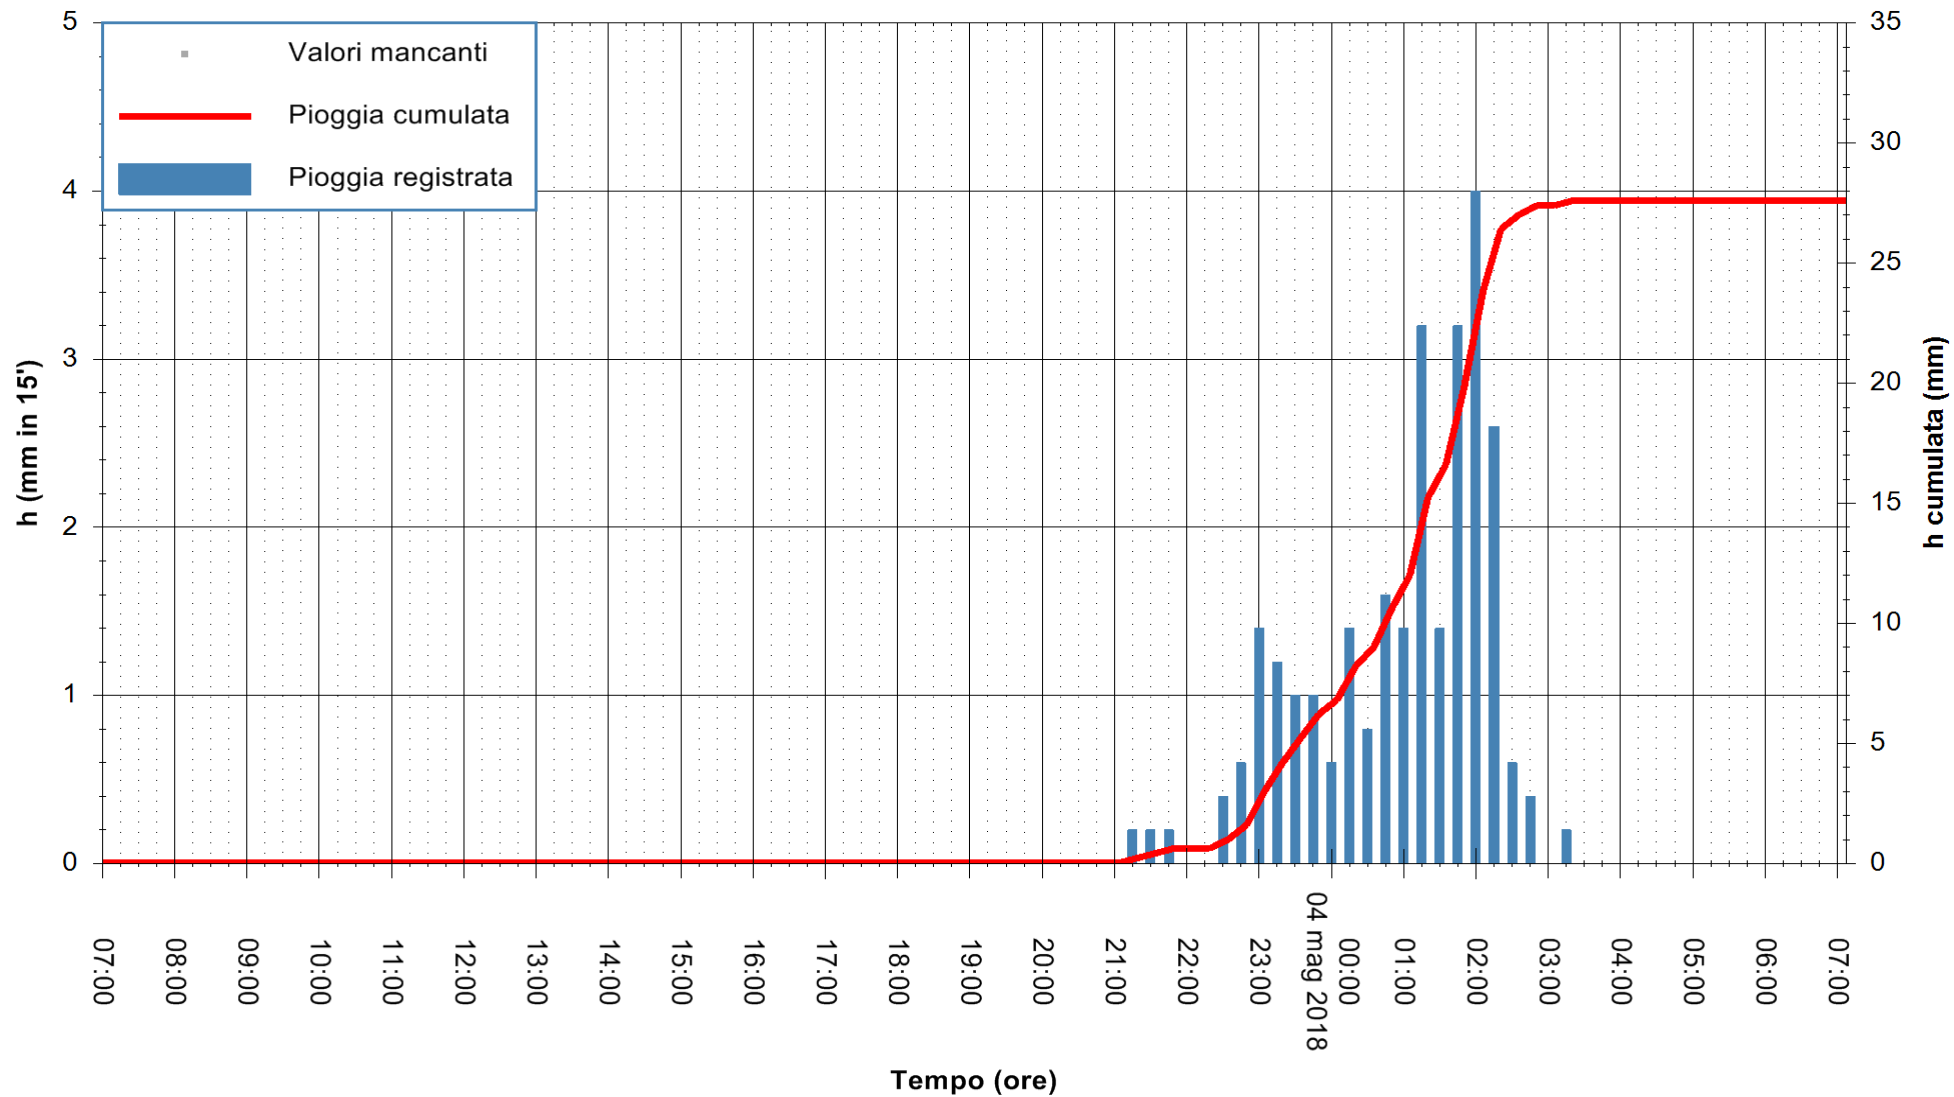

Stazione pluviometrica Fluminimannu a Decimomannu
Area DECIMOMANNU
Pioggia registrata nelle ultime 24 ore
Estrazione dati delle ore 07:28 del 04/05/2018
Ultimo dato disponibile: 04/05/2018 alle 07:00

ARPAS
F.to il Dirigente Responsabile
Dott. Giuseppe Bianco

REGIONE AUTÒNOMA DE SARDIGNA
REGIONE AUTONOMA DELLA SARDEGNA

Stazione pluviometrica Tempio
 Area CUSSEDDU
 Pioggia registrata nelle ultime 24 ore
 Estrazione dati delle ore 07:28 del 04/05/2018
 Ultimo dato disponibile: 04/05/2018 alle 07:00

ARPAS
 F.to il Dirigente Responsabile
 Dott. Giuseppe Bianco

REGIONE AUTONOMA DE SARDIGNA
 REGIONE AUTONOMA DELLA SARDEGNA

Stazione pluviometrica Siniscola
 Area SU PRANU
 Pioggia registrata nelle ultime 24 ore
 Estrazione dati delle ore 07:28 del 04/05/2018
 Ultimo dato disponibile: 04/05/2018 alle 07:00