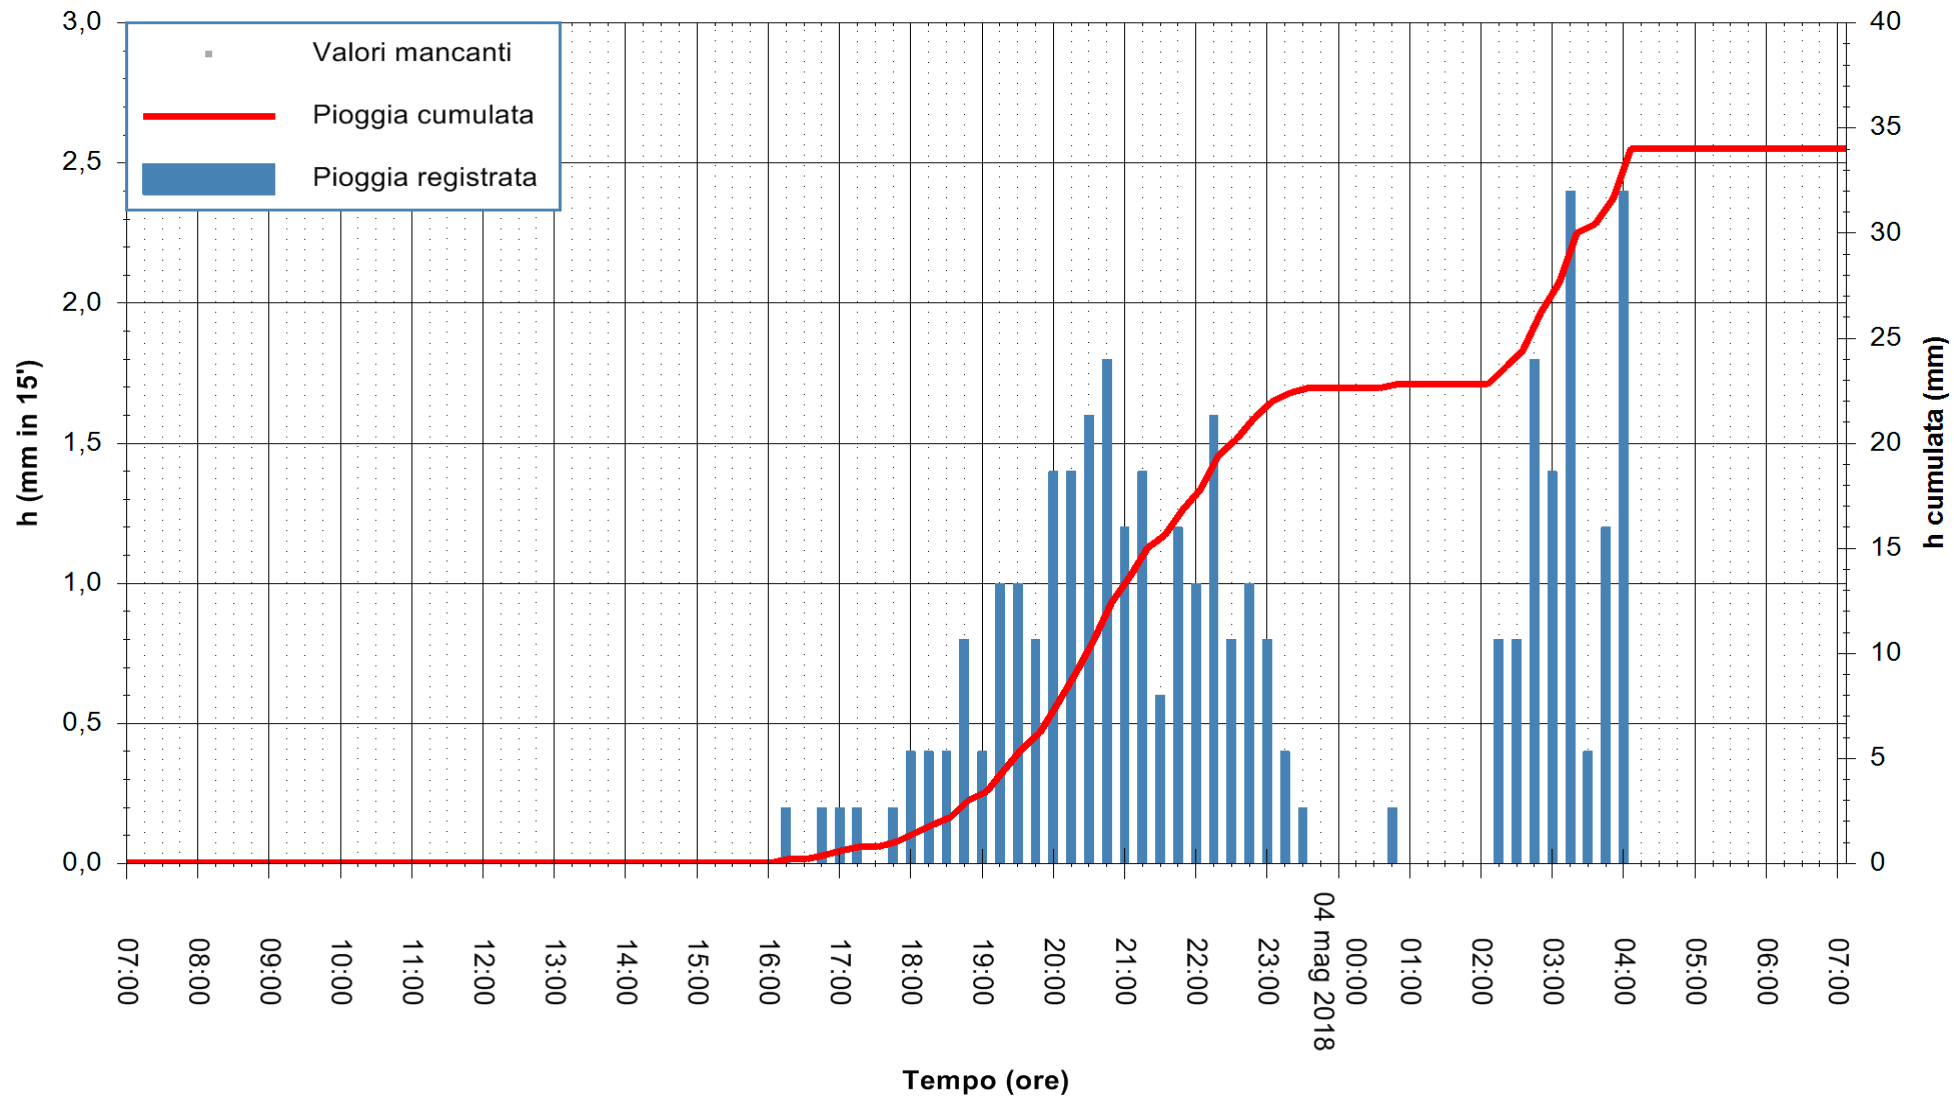

Stazione pluviometrica Fluminimannu a Decimomannu
Area DECIMOMANNU
Pioggia registrata nelle ultime 24 ore
Estrazione dati delle ore 07:28 del 04/05/2018
Ultimo dato disponibile: 04/05/2018 alle 07:00

ARPAS
F.to il Dirigente Responsabile
Dott. Giuseppe Bianco

REGIONE AUTÒNOMA DE SARDIGNA
REGIONE AUTONOMA DELLA SARDEGNA

Stazione pluviometrica Tempio
 Area CUSSEDDU
 Pioggia registrata nelle ultime 24 ore
 Estrazione dati delle ore 07:28 del 04/05/2018
 Ultimo dato disponibile: 04/05/2018 alle 07:00

ARPAS
 F.to il Dirigente Responsabile
 Dott. Giuseppe Bianco

REGIONE AUTONOMA DE SARDIGNA
 REGIONE AUTONOMA DELLA SARDEGNA

Stazione pluviometrica Siniscola
 Area SU PRANU
 Pioggia registrata nelle ultime 24 ore
 Estrazione dati delle ore 07:28 del 04/05/2018
 Ultimo dato disponibile: 04/05/2018 alle 07:00