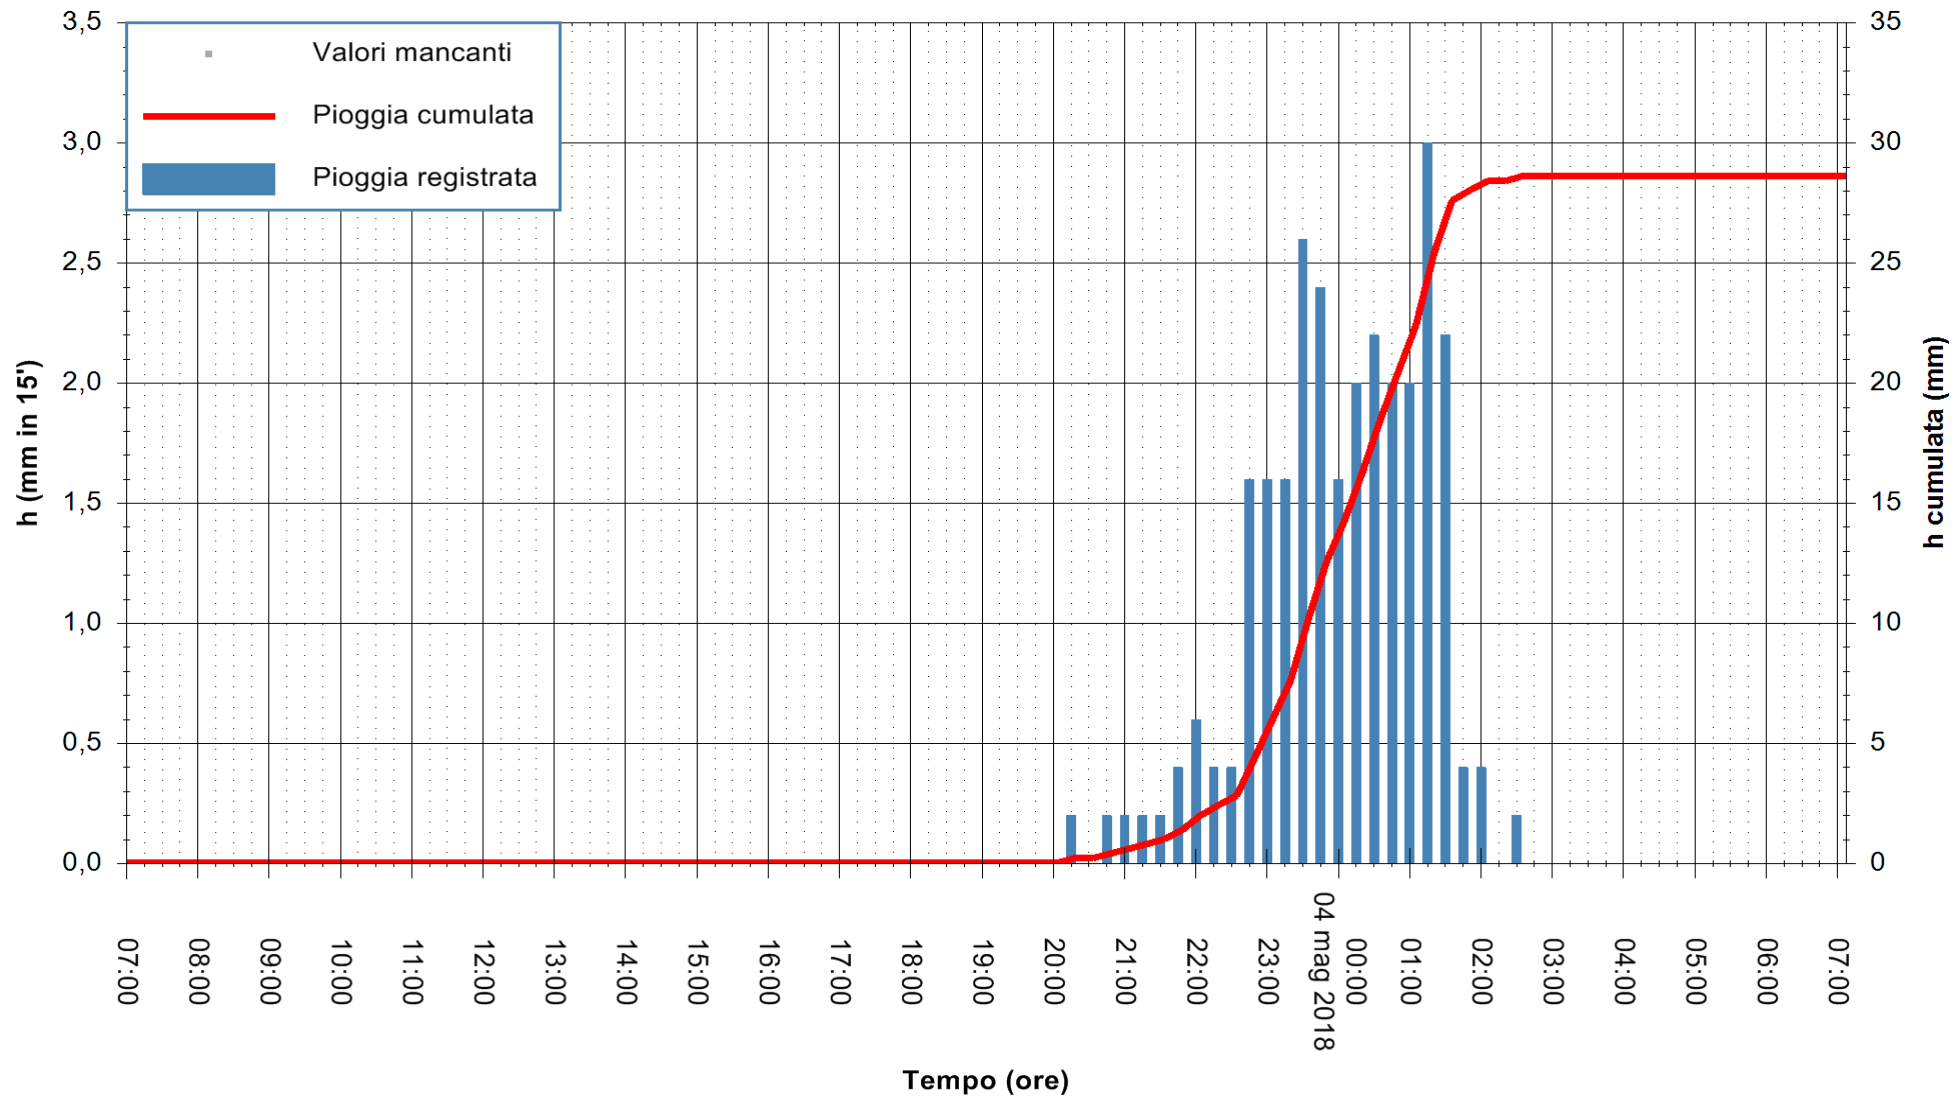

Stazione pluviometrica Fluminimannu a Decimomannu
Area DECIMOMANNU
Pioggia registrata nelle ultime 24 ore
Estrazione dati delle ore 07:28 del 04/05/2018
Ultimo dato disponibile: 04/05/2018 alle 07:00

ARPAS
F.to il Dirigente Responsabile
Dott. Giuseppe Bianco

REGIONE AUTÒNOMA DE SARDIGNA
REGIONE AUTONOMA DELLA SARDEGNA

Stazione pluviometrica Tempio
 Area CUSSEDDU
 Pioggia registrata nelle ultime 24 ore
 Estrazione dati delle ore 07:28 del 04/05/2018
 Ultimo dato disponibile: 04/05/2018 alle 07:00

ARPAS
 F.to il Dirigente Responsabile
 Dott. Giuseppe Bianco

REGIONE AUTONOMA DE SARDIGNA
 REGIONE AUTONOMA DELLA SARDEGNA

Stazione pluviometrica Siniscola
 Area SU PRANU
 Pioggia registrata nelle ultime 24 ore
 Estrazione dati delle ore 07:28 del 04/05/2018
 Ultimo dato disponibile: 04/05/2018 alle 07:00