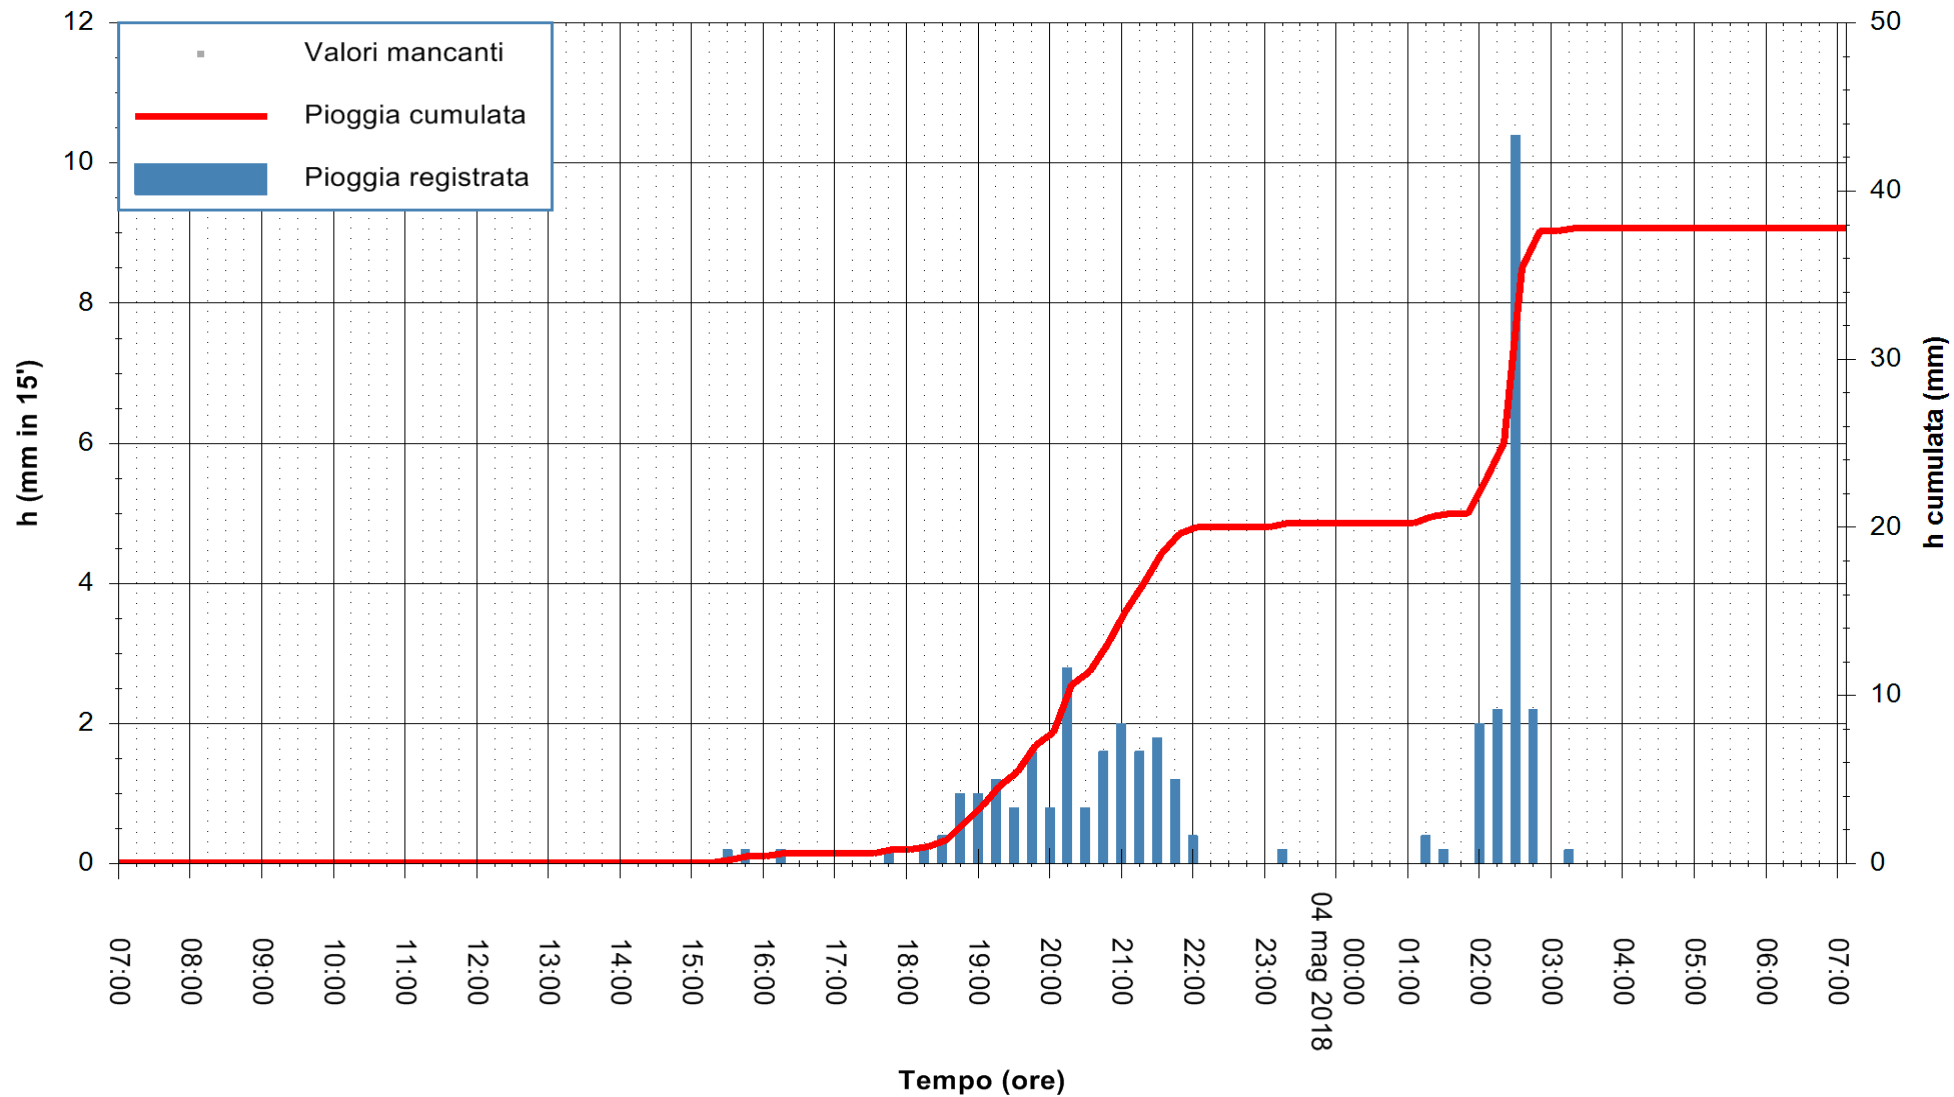

Stazione pluviometrica Fluminimannu a Decimomannu
Area DECIMOMANNU
Pioggia registrata nelle ultime 24 ore
Estrazione dati delle ore 07:28 del 04/05/2018
Ultimo dato disponibile: 04/05/2018 alle 07:00

ARPAS
F.to il Dirigente Responsabile
Dott. Giuseppe Bianco

REGIONE AUTÒNOMA DE SARDIGNA
REGIONE AUTONOMA DELLA SARDEGNA

Stazione pluviometrica Tempio
 Area CUSSEDDU
 Pioggia registrata nelle ultime 24 ore
 Estrazione dati delle ore 07:28 del 04/05/2018
 Ultimo dato disponibile: 04/05/2018 alle 07:00

ARPAS
 F.to il Dirigente Responsabile
 Dott. Giuseppe Bianco

REGIONE AUTONOMA DE SARDIGNA
 REGIONE AUTONOMA DELLA SARDEGNA

Stazione pluviometrica Siniscola
 Area SU PRANU
 Pioggia registrata nelle ultime 24 ore
 Estrazione dati delle ore 07:28 del 04/05/2018
 Ultimo dato disponibile: 04/05/2018 alle 07:00