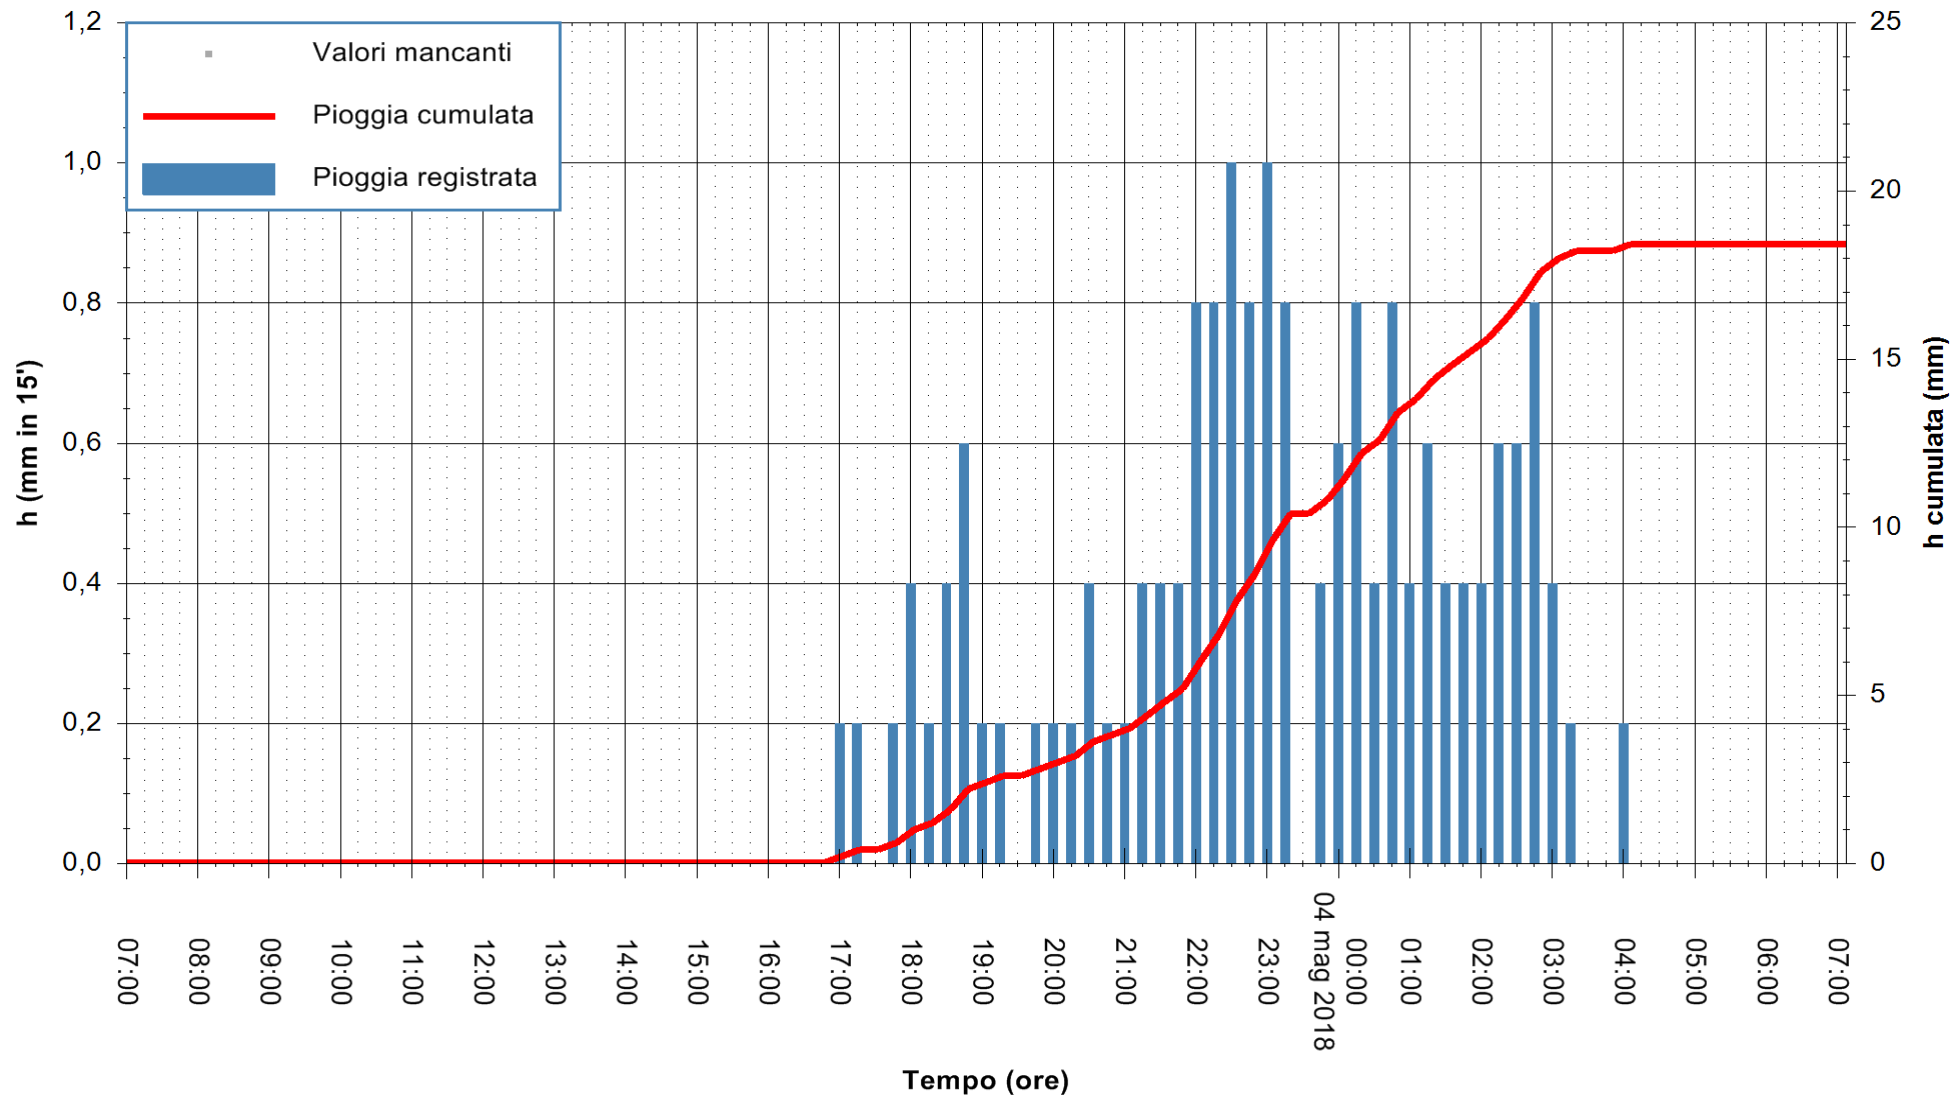

Stazione pluviometrica Fluminimannu a Decimomannu
Area DECIMOMANNU
Pioggia registrata nelle ultime 24 ore
Estrazione dati delle ore 07:28 del 04/05/2018
Ultimo dato disponibile: 04/05/2018 alle 07:00

ARPAS
F.to il Dirigente Responsabile
Dott. Giuseppe Bianco

REGIONE AUTÒNOMA DE SARDIGNA
REGIONE AUTONOMA DELLA SARDEGNA

Stazione pluviometrica Tempio
 Area CUSSEDDU
 Pioggia registrata nelle ultime 24 ore
 Estrazione dati delle ore 07:28 del 04/05/2018
 Ultimo dato disponibile: 04/05/2018 alle 07:00

ARPAS
 F.to il Dirigente Responsabile
 Dott. Giuseppe Bianco

REGIONE AUTONOMA DE SARDIGNA
 REGIONE AUTONOMA DELLA SARDEGNA

Stazione pluviometrica Siniscola
 Area SU PRANU
 Pioggia registrata nelle ultime 24 ore
 Estrazione dati delle ore 07:28 del 04/05/2018
 Ultimo dato disponibile: 04/05/2018 alle 07:00