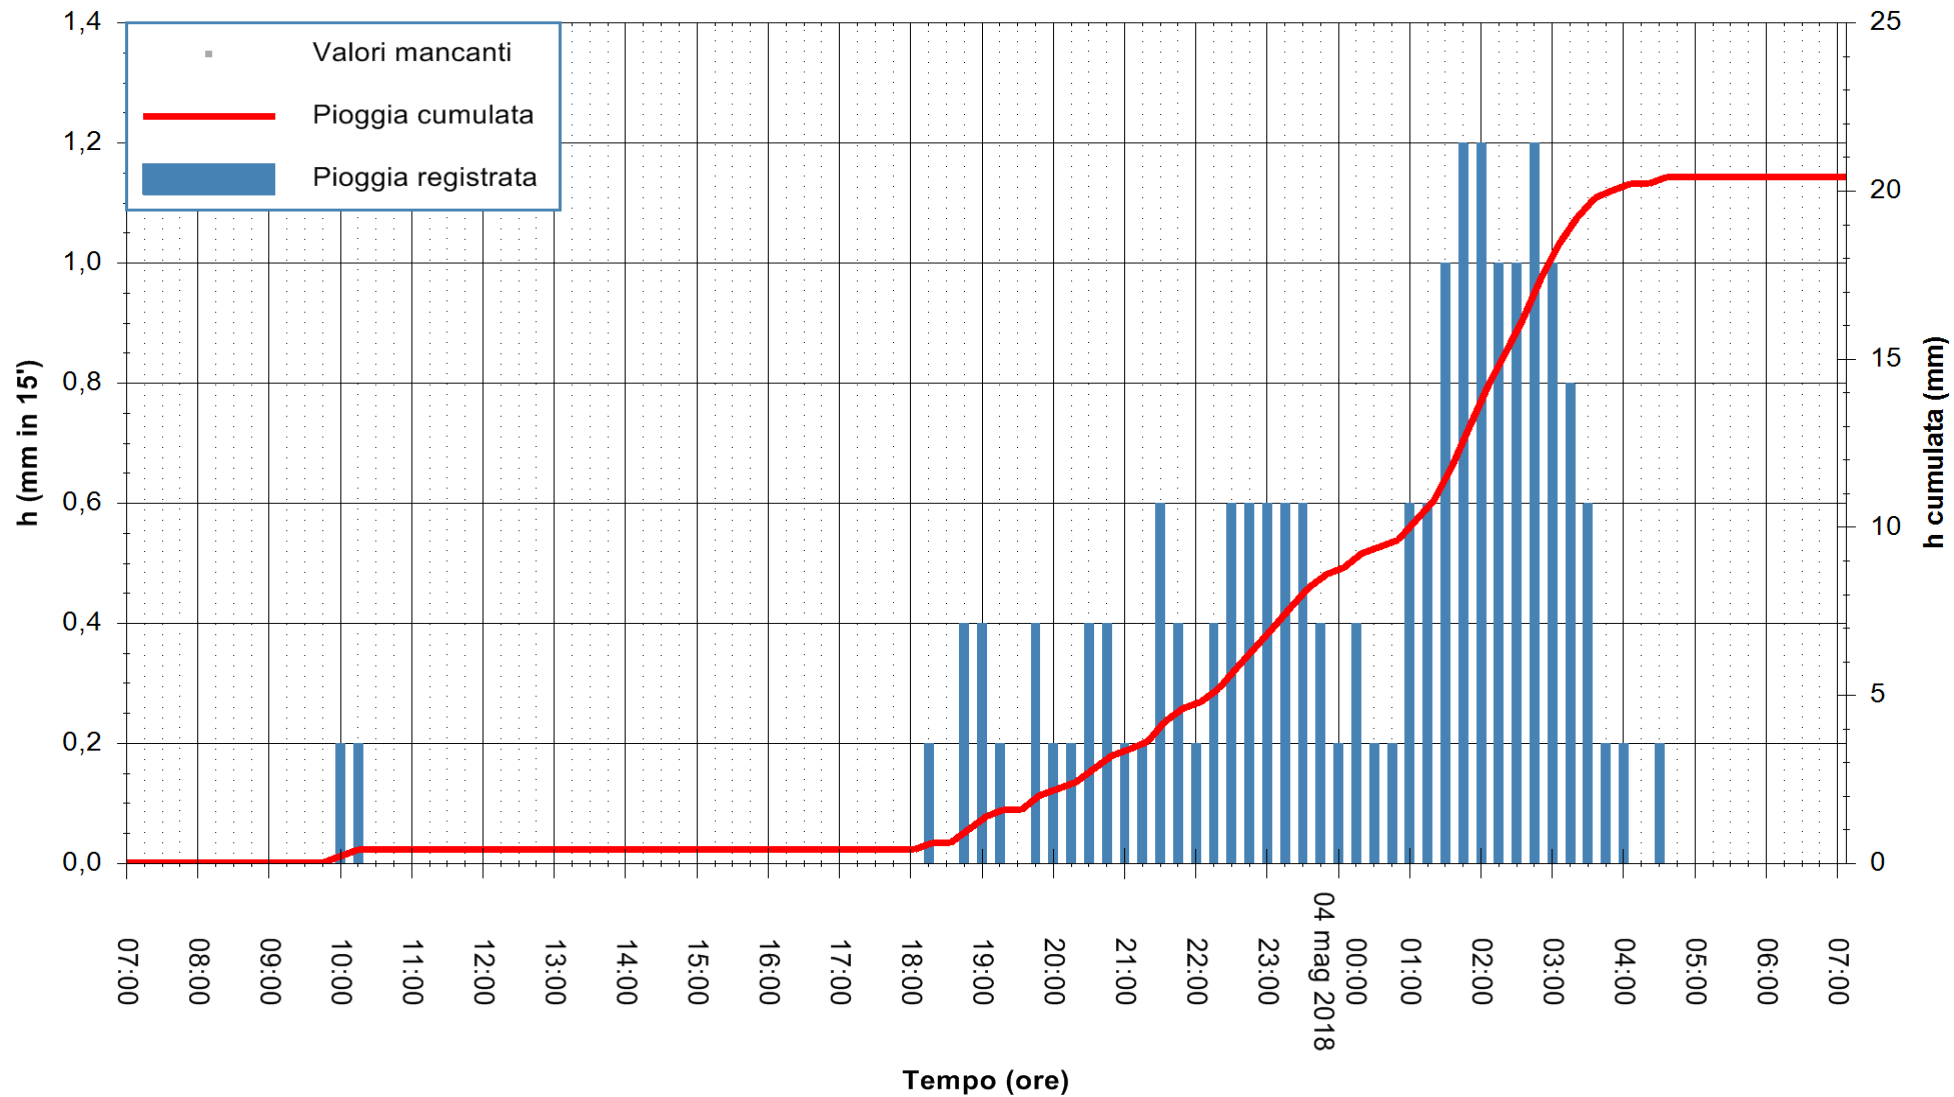

Stazione pluviometrica Fluminimannu a Decimomannu
Area DECIMOMANNU
Pioggia registrata nelle ultime 24 ore
Estrazione dati delle ore 07:28 del 04/05/2018
Ultimo dato disponibile: 04/05/2018 alle 07:00

ARPAS
F.to il Dirigente Responsabile
Dott. Giuseppe Bianco

REGIONE AUTÒNOMA DE SARDIGNA
REGIONE AUTONOMA DELLA SARDEGNA

Stazione pluviometrica Tempio
 Area CUSSEDDU
 Pioggia registrata nelle ultime 24 ore
 Estrazione dati delle ore 07:28 del 04/05/2018
 Ultimo dato disponibile: 04/05/2018 alle 07:00

ARPAS
 F.to il Dirigente Responsabile
 Dott. Giuseppe Bianco

REGIONE AUTONOMA DE SARDIGNA
 REGIONE AUTONOMA DELLA SARDEGNA

Stazione pluviometrica Siniscola
 Area SU PRANU
 Pioggia registrata nelle ultime 24 ore
 Estrazione dati delle ore 07:28 del 04/05/2018
 Ultimo dato disponibile: 04/05/2018 alle 07:00