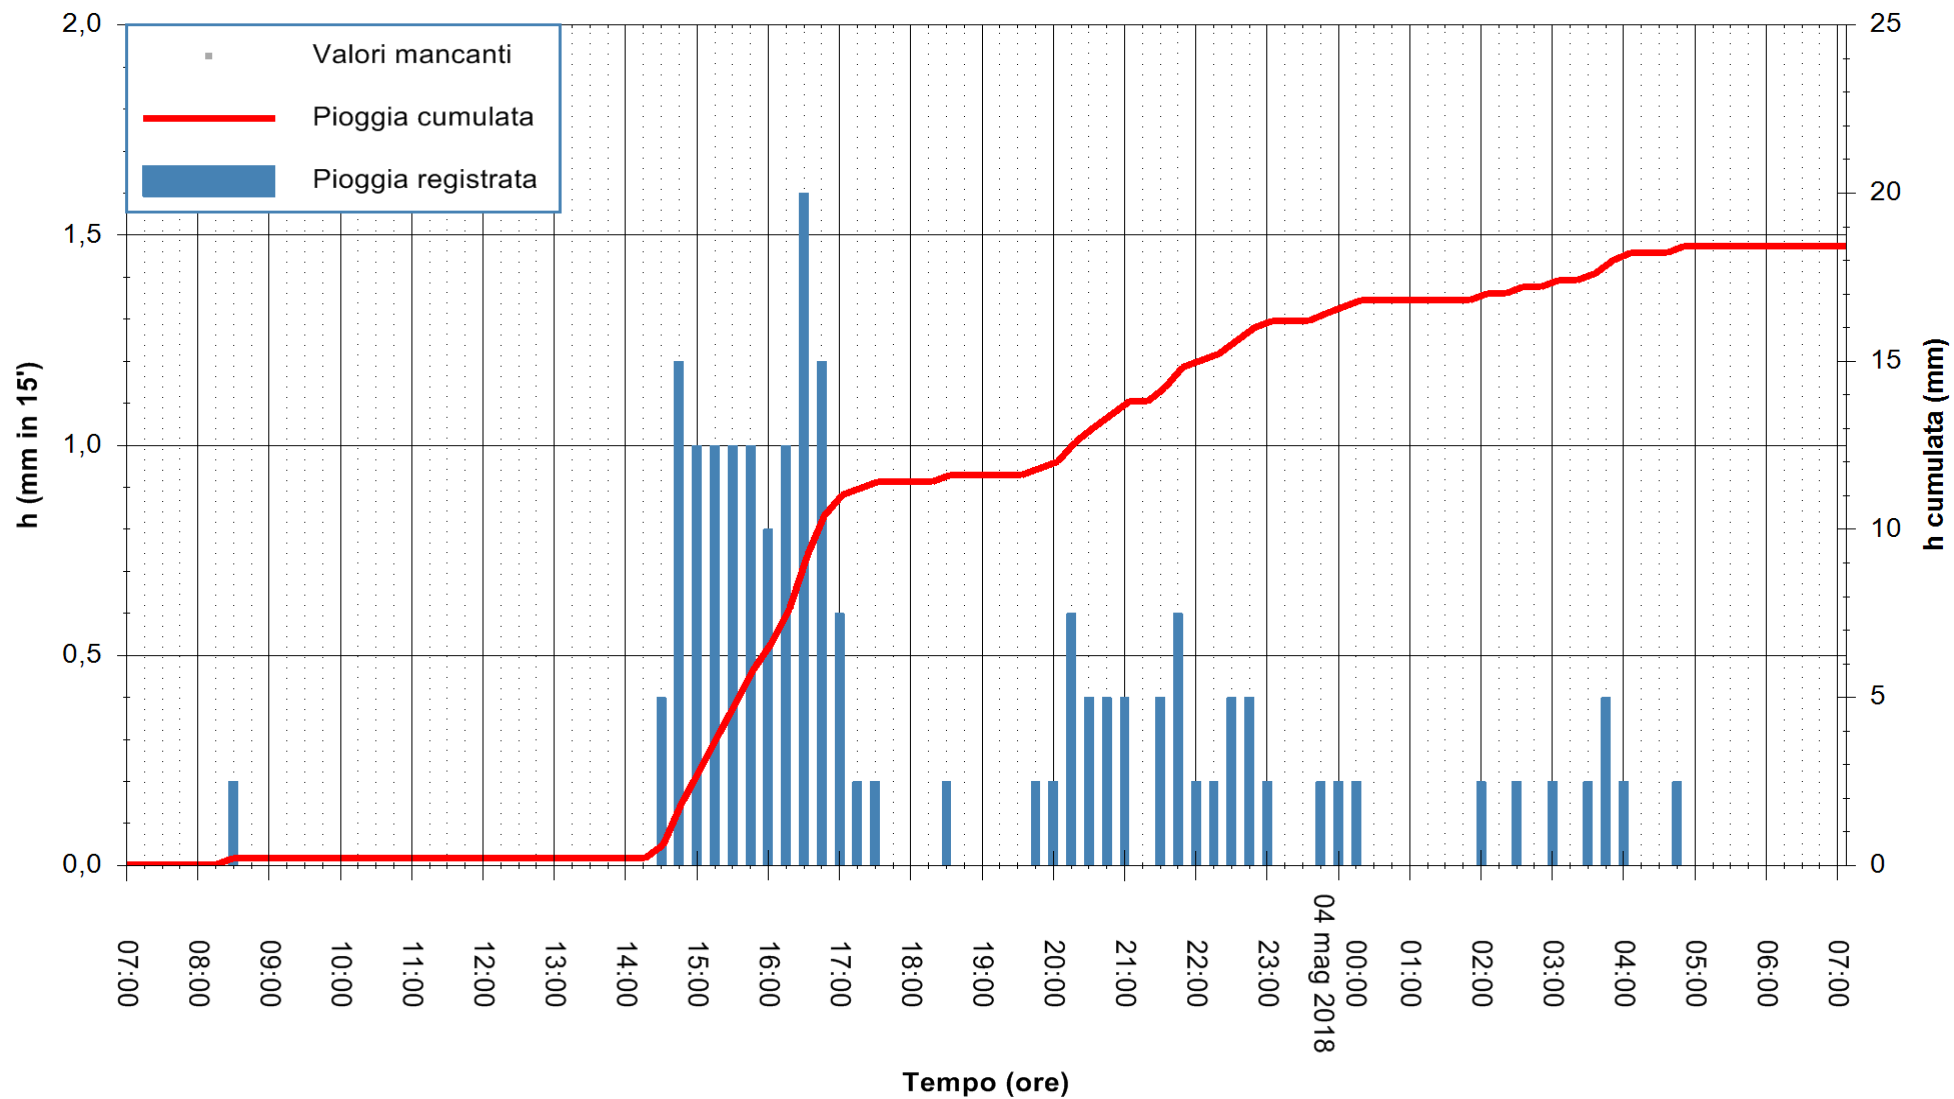

Stazione pluviometrica Fluminimannu a Decimomannu
Area DECIMOMANNU
Pioggia registrata nelle ultime 24 ore
Estrazione dati delle ore 07:28 del 04/05/2018
Ultimo dato disponibile: 04/05/2018 alle 07:00

ARPAS
F.to il Dirigente Responsabile
Dott. Giuseppe Bianco

REGIONE AUTÒNOMA DE SARDIGNA
REGIONE AUTONOMA DELLA SARDEGNA

Stazione pluviometrica Tempio
 Area CUSSEDDU
 Pioggia registrata nelle ultime 24 ore
 Estrazione dati delle ore 07:28 del 04/05/2018
 Ultimo dato disponibile: 04/05/2018 alle 07:00

ARPAS
 F.to il Dirigente Responsabile
 Dott. Giuseppe Bianco

REGIONE AUTONOMA DE SARDIGNA
 REGIONE AUTONOMA DELLA SARDEGNA

Stazione pluviometrica Siniscola
 Area SU PRANU
 Pioggia registrata nelle ultime 24 ore
 Estrazione dati delle ore 07:28 del 04/05/2018
 Ultimo dato disponibile: 04/05/2018 alle 07:00