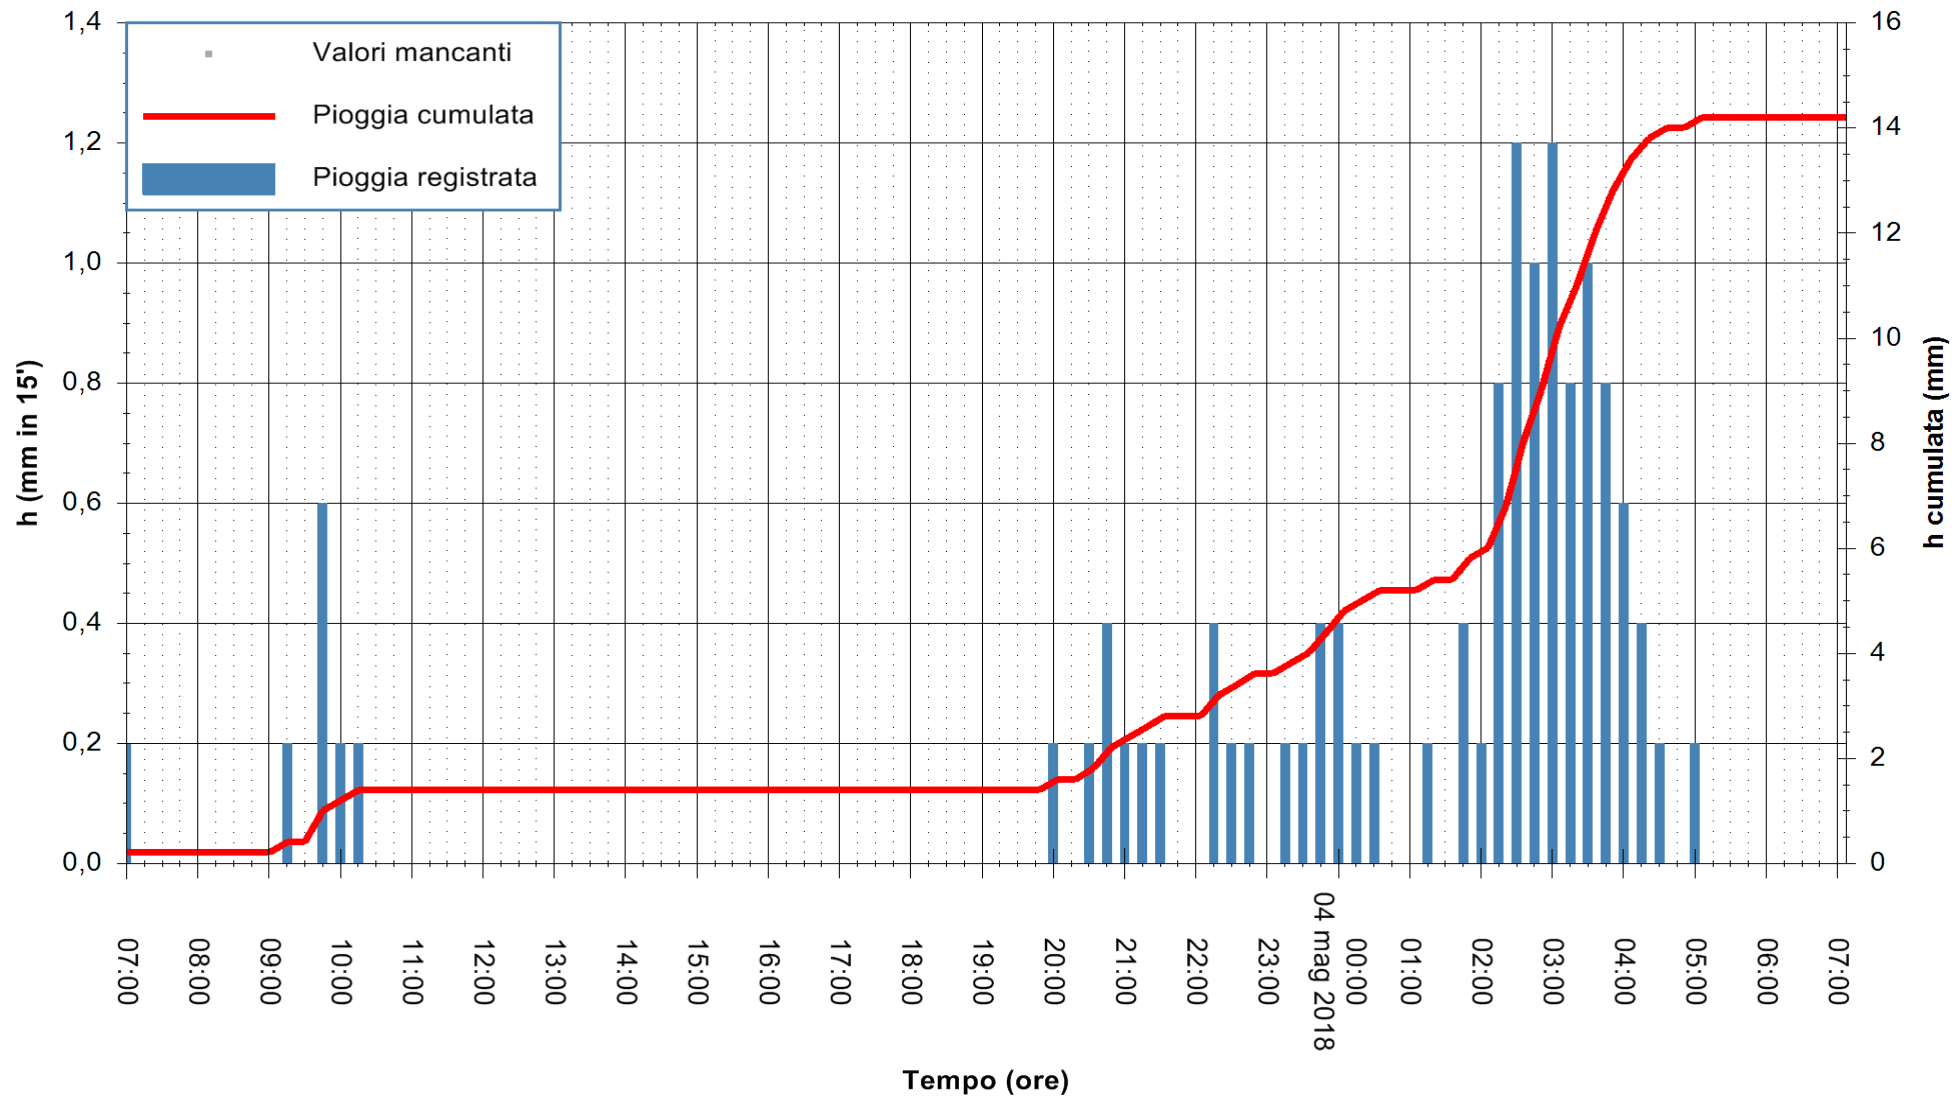

Stazione pluviometrica Fluminimannu a Decimomannu
Area DECIMOMANNU
Pioggia registrata nelle ultime 24 ore
Estrazione dati delle ore 07:28 del 04/05/2018
Ultimo dato disponibile: 04/05/2018 alle 07:00

ARPAS
F.to il Dirigente Responsabile
Dott. Giuseppe Bianco

REGIONE AUTÒNOMA DE SARDIGNA
REGIONE AUTONOMA DELLA SARDEGNA

Stazione pluviometrica Tempio
 Area CUSSEDDU
 Pioggia registrata nelle ultime 24 ore
 Estrazione dati delle ore 07:28 del 04/05/2018
 Ultimo dato disponibile: 04/05/2018 alle 07:00

ARPAS
 F.to il Dirigente Responsabile
 Dott. Giuseppe Bianco

REGIONE AUTONOMA DE SARDIGNA
 REGIONE AUTONOMA DELLA SARDEGNA

Stazione pluviometrica Siniscola
 Area SU PRANU
 Pioggia registrata nelle ultime 24 ore
 Estrazione dati delle ore 07:28 del 04/05/2018
 Ultimo dato disponibile: 04/05/2018 alle 07:00