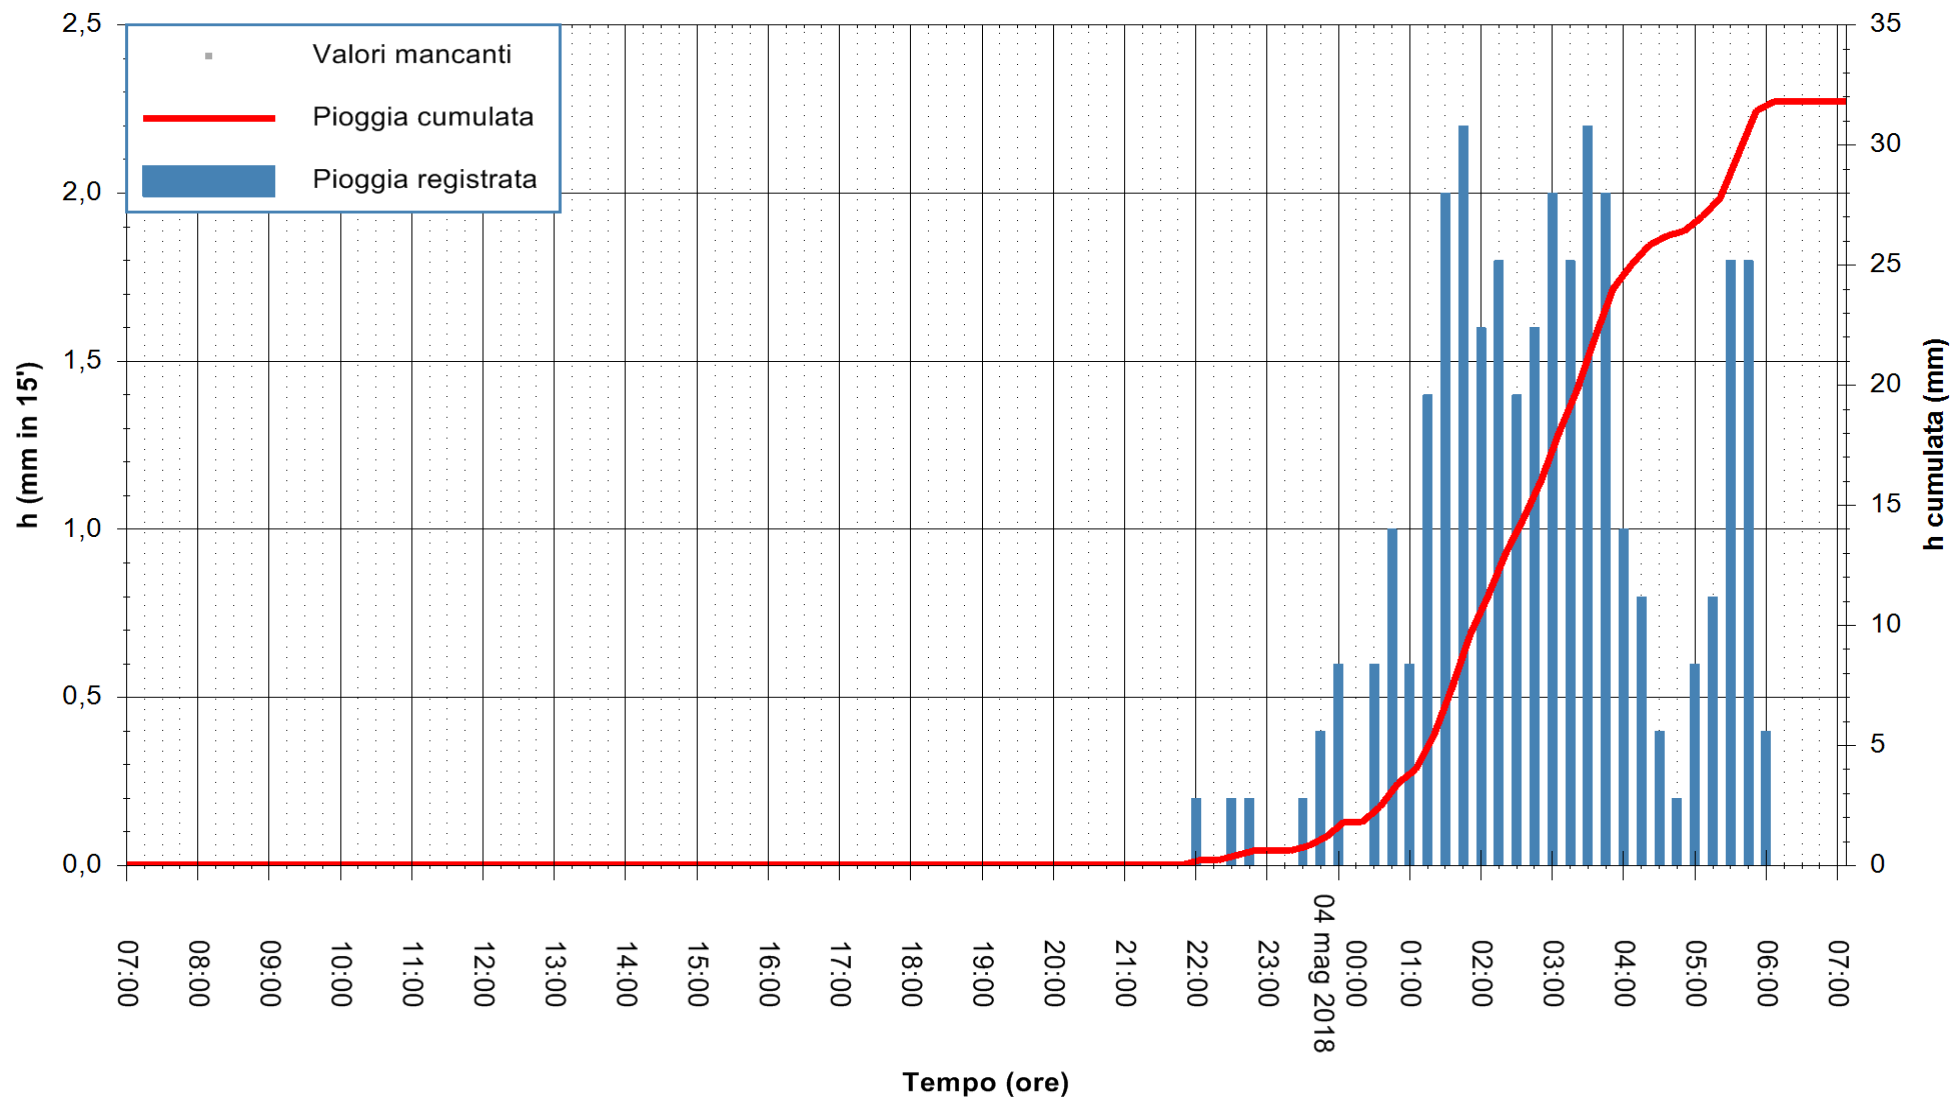

Stazione pluviometrica Fluminimannu a Decimomannu
Area DECIMOMANNU
Pioggia registrata nelle ultime 24 ore
Estrazione dati delle ore 07:28 del 04/05/2018
Ultimo dato disponibile: 04/05/2018 alle 07:00

ARPAS
F.to il Dirigente Responsabile
Dott. Giuseppe Bianco

REGIONE AUTÒNOMA DE SARDIGNA
REGIONE AUTONOMA DELLA SARDEGNA

Stazione pluviometrica Tempio
 Area CUSSEDDU
 Pioggia registrata nelle ultime 24 ore
 Estrazione dati delle ore 07:28 del 04/05/2018
 Ultimo dato disponibile: 04/05/2018 alle 07:00

ARPAS
 F.to il Dirigente Responsabile
 Dott. Giuseppe Bianco

REGIONE AUTONOMA DE SARDIGNA
 REGIONE AUTONOMA DELLA SARDEGNA

Stazione pluviometrica Siniscola
 Area SU PRANU
 Pioggia registrata nelle ultime 24 ore
 Estrazione dati delle ore 07:28 del 04/05/2018
 Ultimo dato disponibile: 04/05/2018 alle 07:00