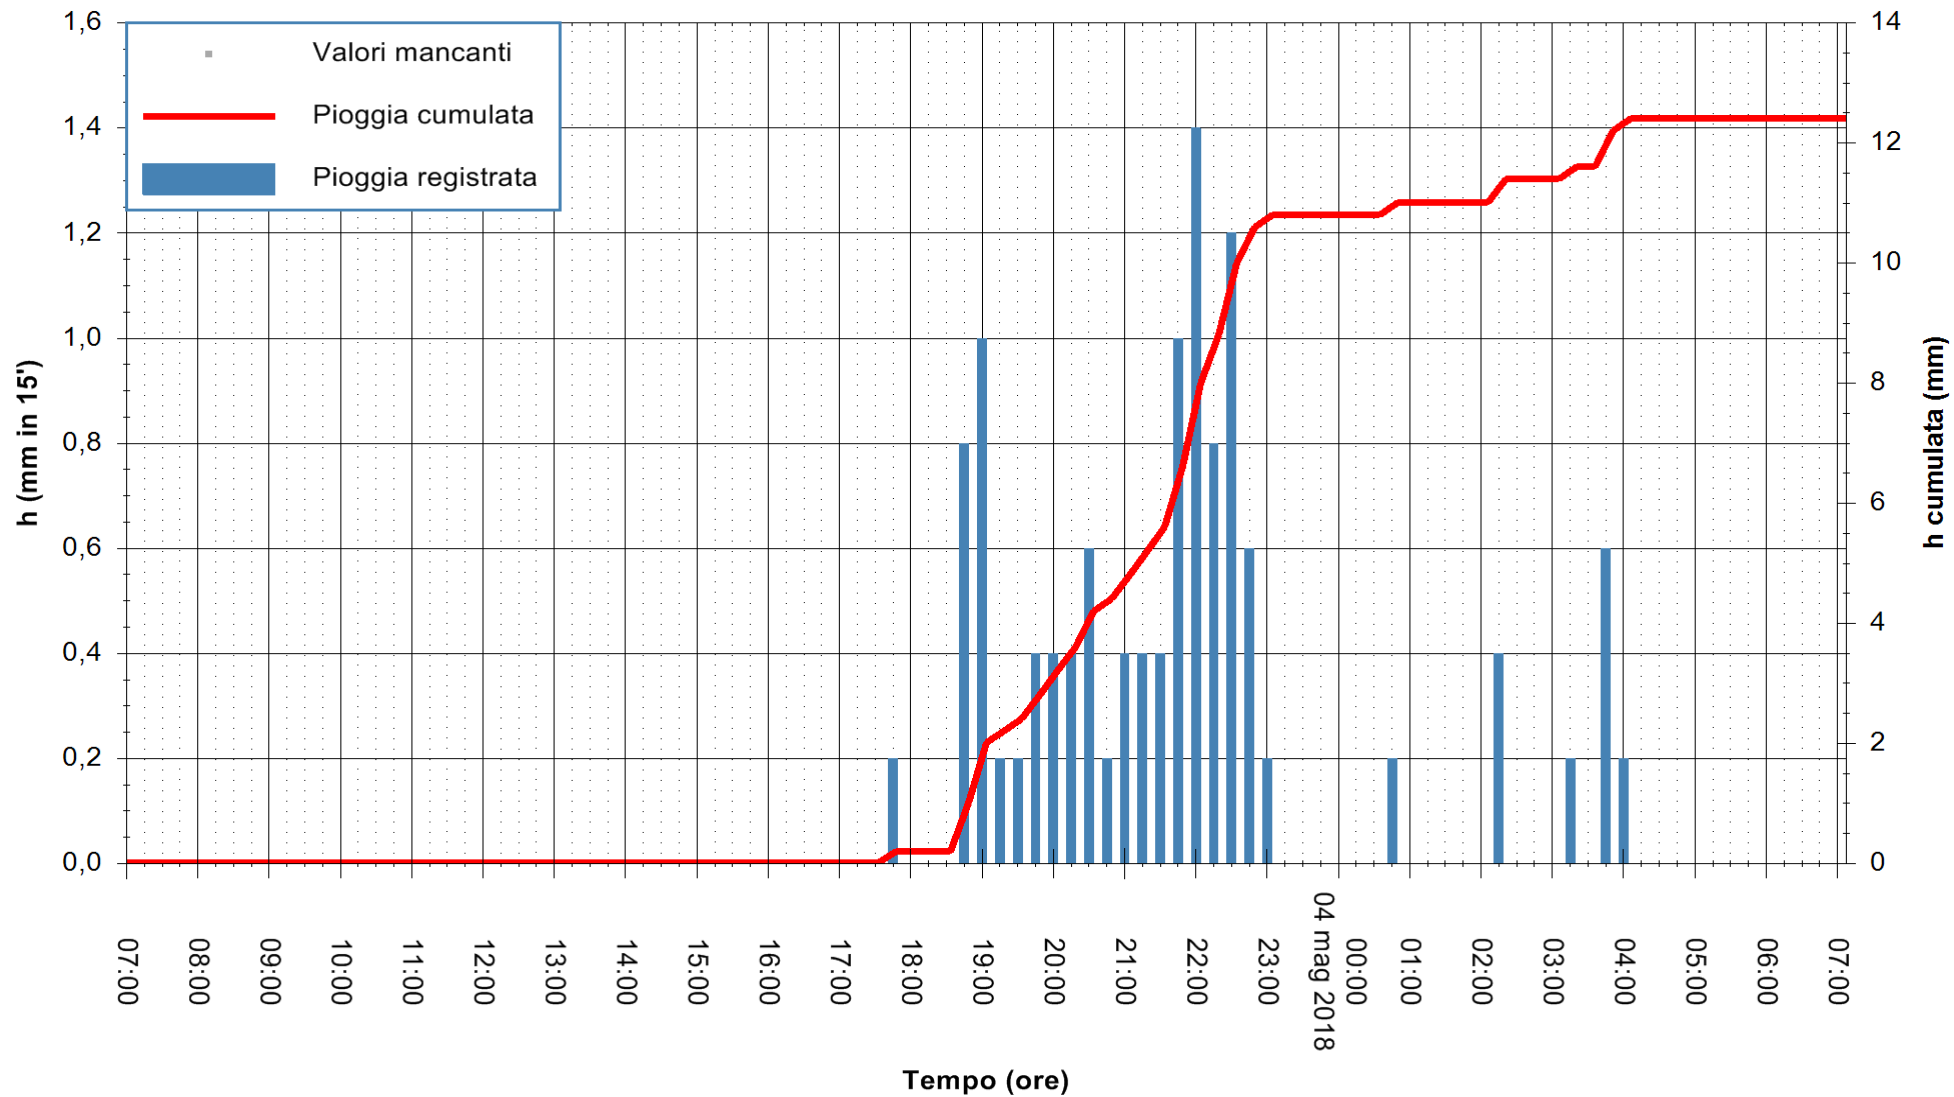

Stazione pluviometrica Fluminimannu a Decimomannu
Area DECIMOMANNU
Pioggia registrata nelle ultime 24 ore
Estrazione dati delle ore 07:28 del 04/05/2018
Ultimo dato disponibile: 04/05/2018 alle 07:00

ARPAS
F.to il Dirigente Responsabile
Dott. Giuseppe Bianco

REGIONE AUTÒNOMA DE SARDIGNA
REGIONE AUTONOMA DELLA SARDEGNA

Stazione pluviometrica Tempio
 Area CUSSEDDU
 Pioggia registrata nelle ultime 24 ore
 Estrazione dati delle ore 07:28 del 04/05/2018
 Ultimo dato disponibile: 04/05/2018 alle 07:00

ARPAS
 F.to il Dirigente Responsabile
 Dott. Giuseppe Bianco

REGIONE AUTONOMA DE SARDIGNA
 REGIONE AUTONOMA DELLA SARDEGNA

Stazione pluviometrica Siniscola
 Area SU PRANU
 Pioggia registrata nelle ultime 24 ore
 Estrazione dati delle ore 07:28 del 04/05/2018
 Ultimo dato disponibile: 04/05/2018 alle 07:00