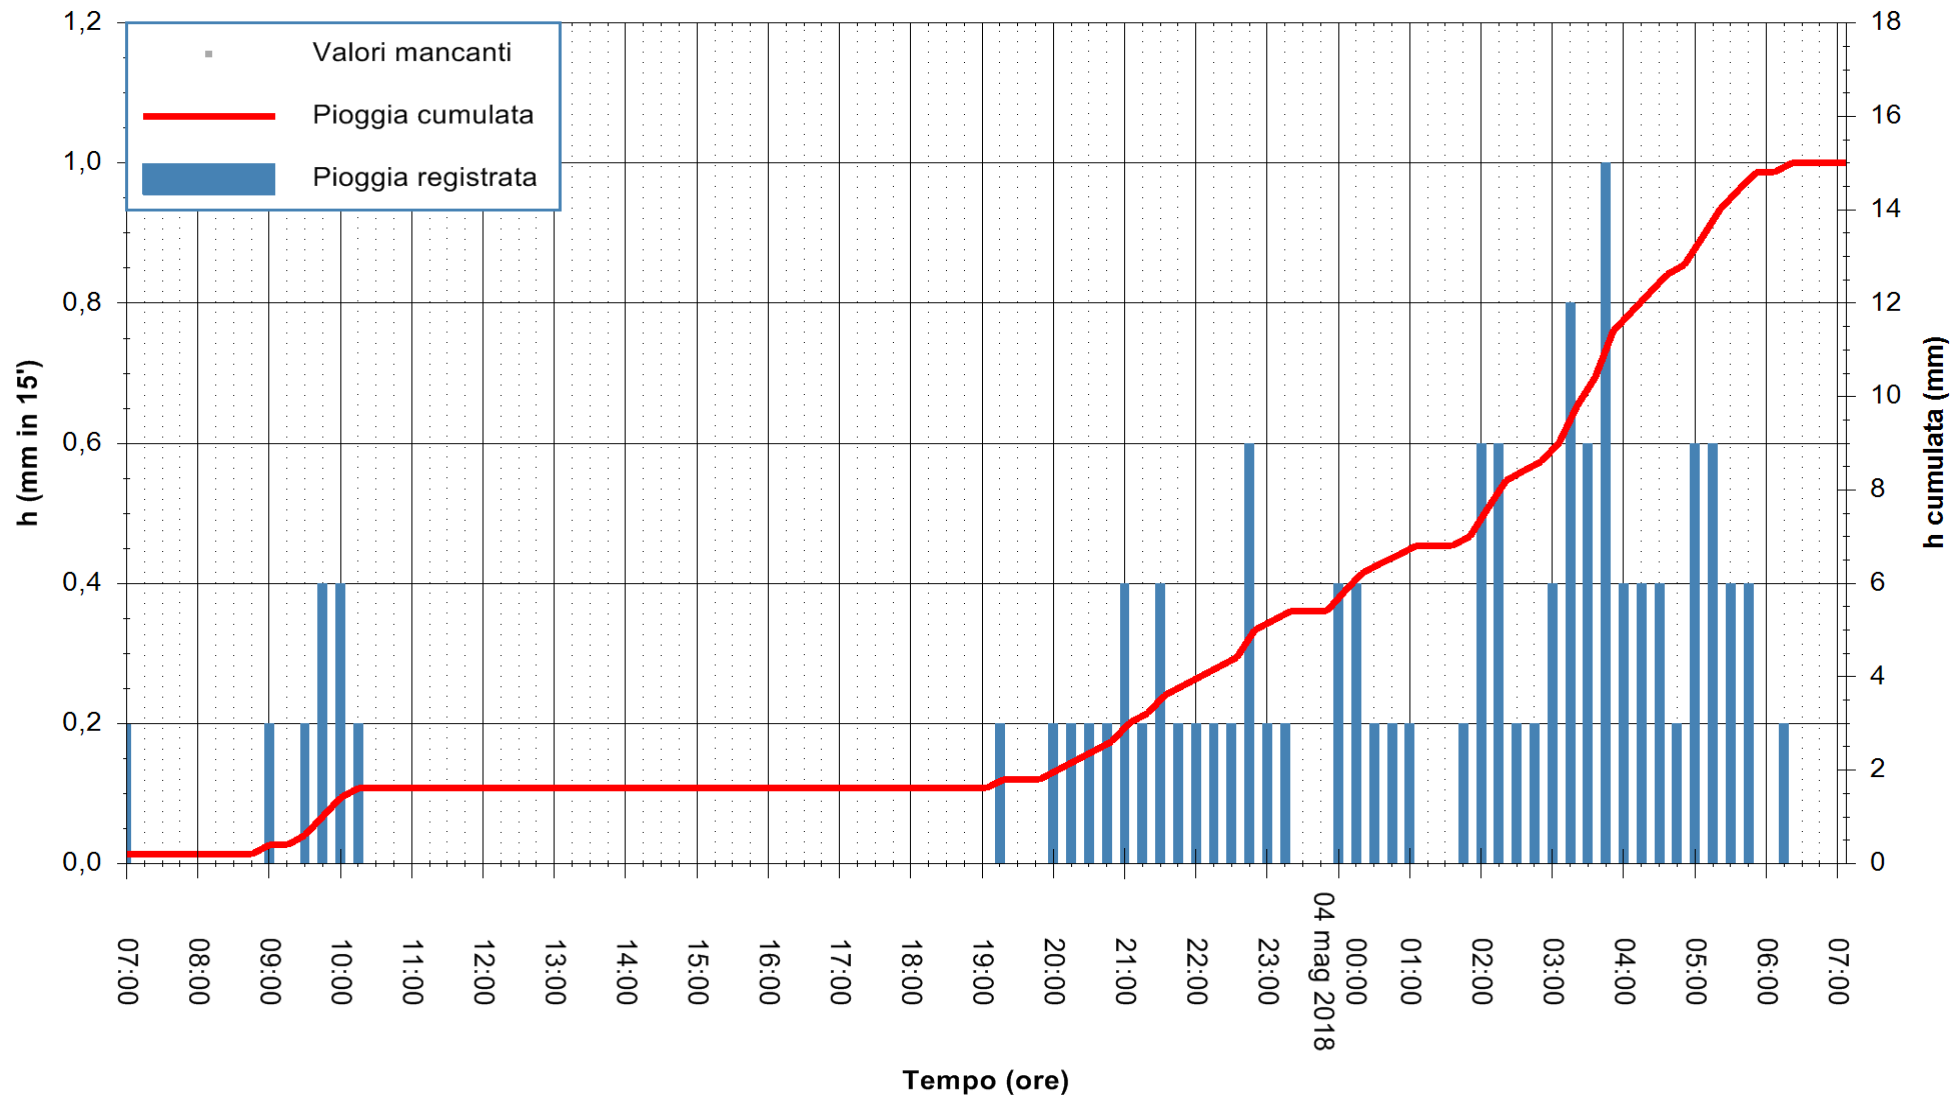

Stazione pluviometrica Fluminimannu a Decimomannu
Area DECIMOMANNU
Pioggia registrata nelle ultime 24 ore
Estrazione dati delle ore 07:28 del 04/05/2018
Ultimo dato disponibile: 04/05/2018 alle 07:00

ARPAS
F.to il Dirigente Responsabile
Dott. Giuseppe Bianco

REGIONE AUTÒNOMA DE SARDIGNA
REGIONE AUTONOMA DELLA SARDEGNA

Stazione pluviometrica Tempio
 Area CUSSEDDU
 Pioggia registrata nelle ultime 24 ore
 Estrazione dati delle ore 07:28 del 04/05/2018
 Ultimo dato disponibile: 04/05/2018 alle 07:00

ARPAS
 F.to il Dirigente Responsabile
 Dott. Giuseppe Bianco

REGIONE AUTONOMA DE SARDIGNA
 REGIONE AUTONOMA DELLA SARDEGNA

Stazione pluviometrica Siniscola
 Area SU PRANU
 Pioggia registrata nelle ultime 24 ore
 Estrazione dati delle ore 07:28 del 04/05/2018
 Ultimo dato disponibile: 04/05/2018 alle 07:00