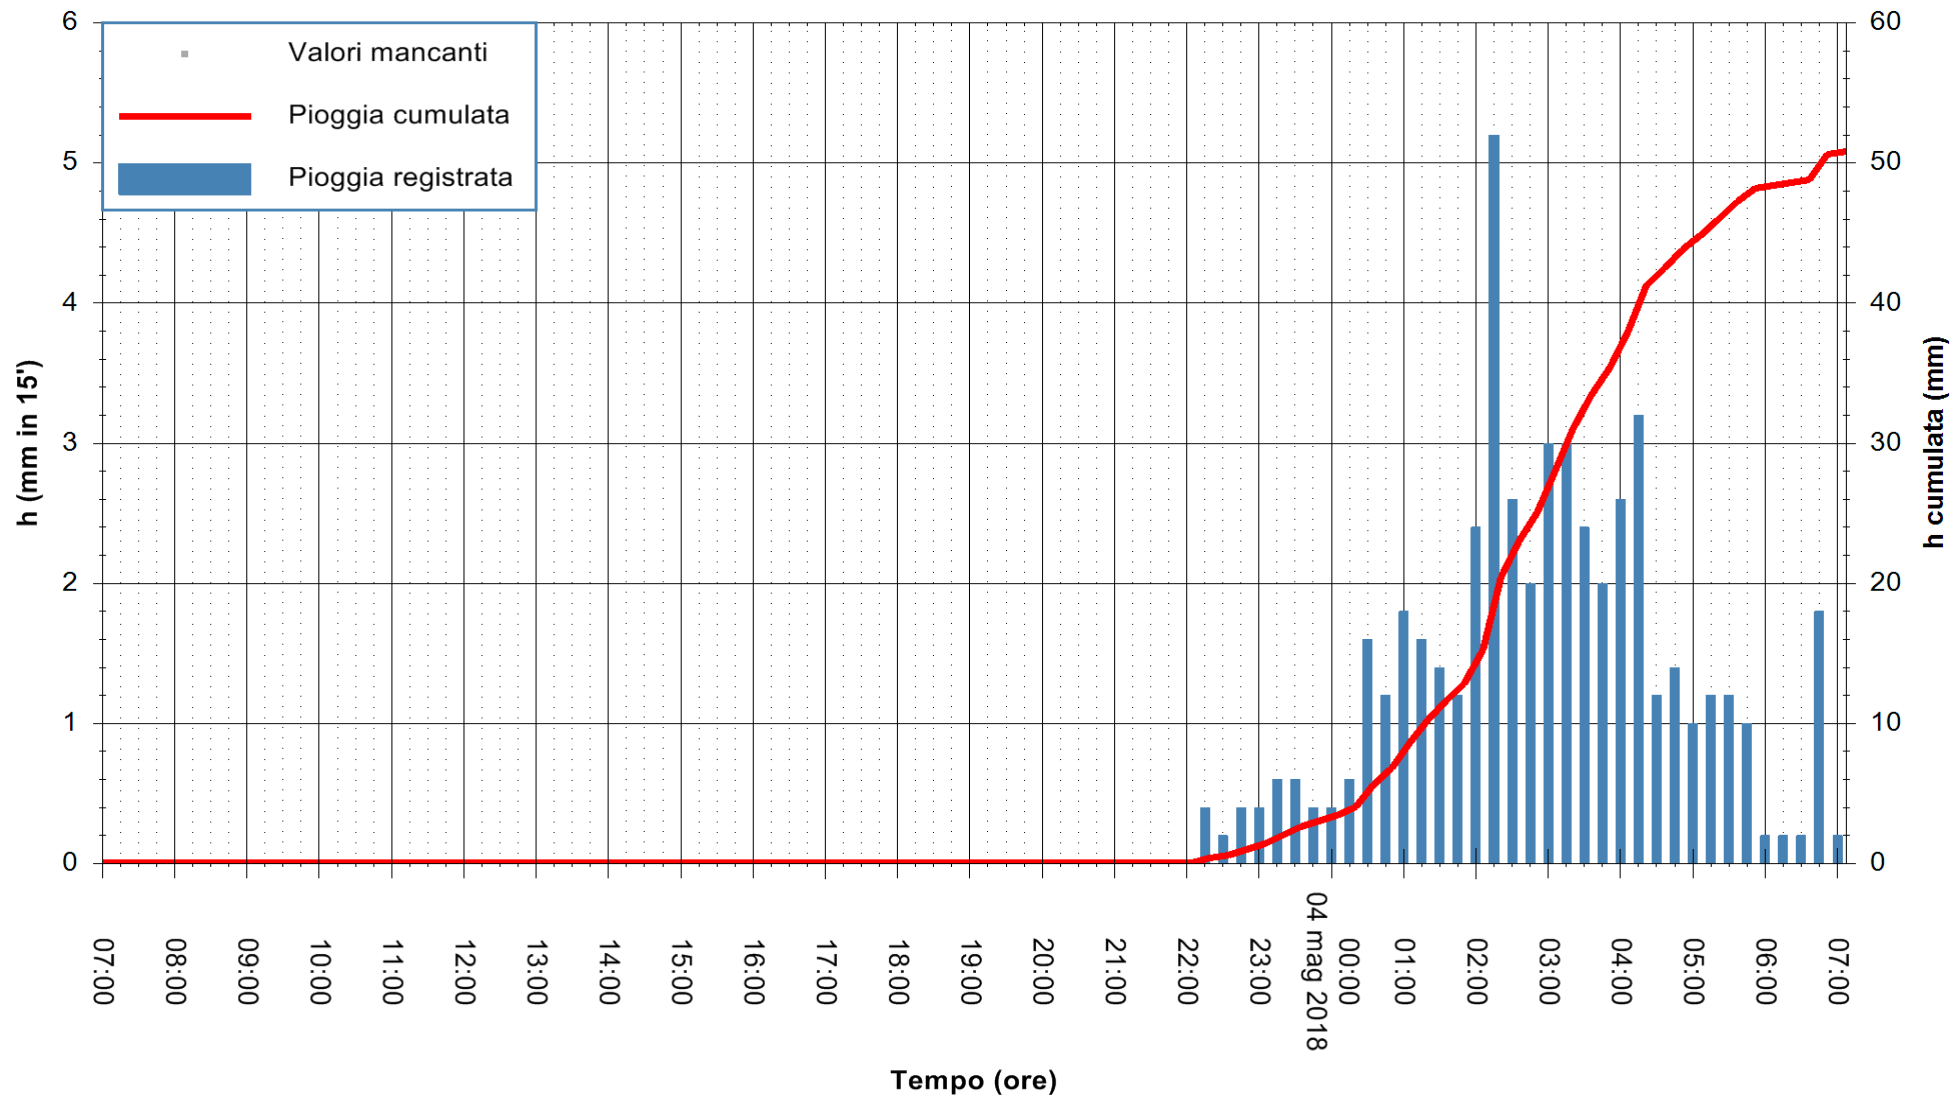

Stazione pluviometrica Fluminimannu a Decimomannu
Area DECIMOMANNU
Pioggia registrata nelle ultime 24 ore
Estrazione dati delle ore 07:28 del 04/05/2018
Ultimo dato disponibile: 04/05/2018 alle 07:00

ARPAS
F.to il Dirigente Responsabile
Dott. Giuseppe Bianco

REGIONE AUTÒNOMA DE SARDIGNA
REGIONE AUTONOMA DELLA SARDEGNA

Stazione pluviometrica Tempio
 Area CUSSEDDU
 Pioggia registrata nelle ultime 24 ore
 Estrazione dati delle ore 07:28 del 04/05/2018
 Ultimo dato disponibile: 04/05/2018 alle 07:00

ARPAS
 F.to il Dirigente Responsabile
 Dott. Giuseppe Bianco

REGIONE AUTONOMA DE SARDIGNA
 REGIONE AUTONOMA DELLA SARDEGNA

Stazione pluviometrica Siniscola
 Area SU PRANU
 Pioggia registrata nelle ultime 24 ore
 Estrazione dati delle ore 07:28 del 04/05/2018
 Ultimo dato disponibile: 04/05/2018 alle 07:00