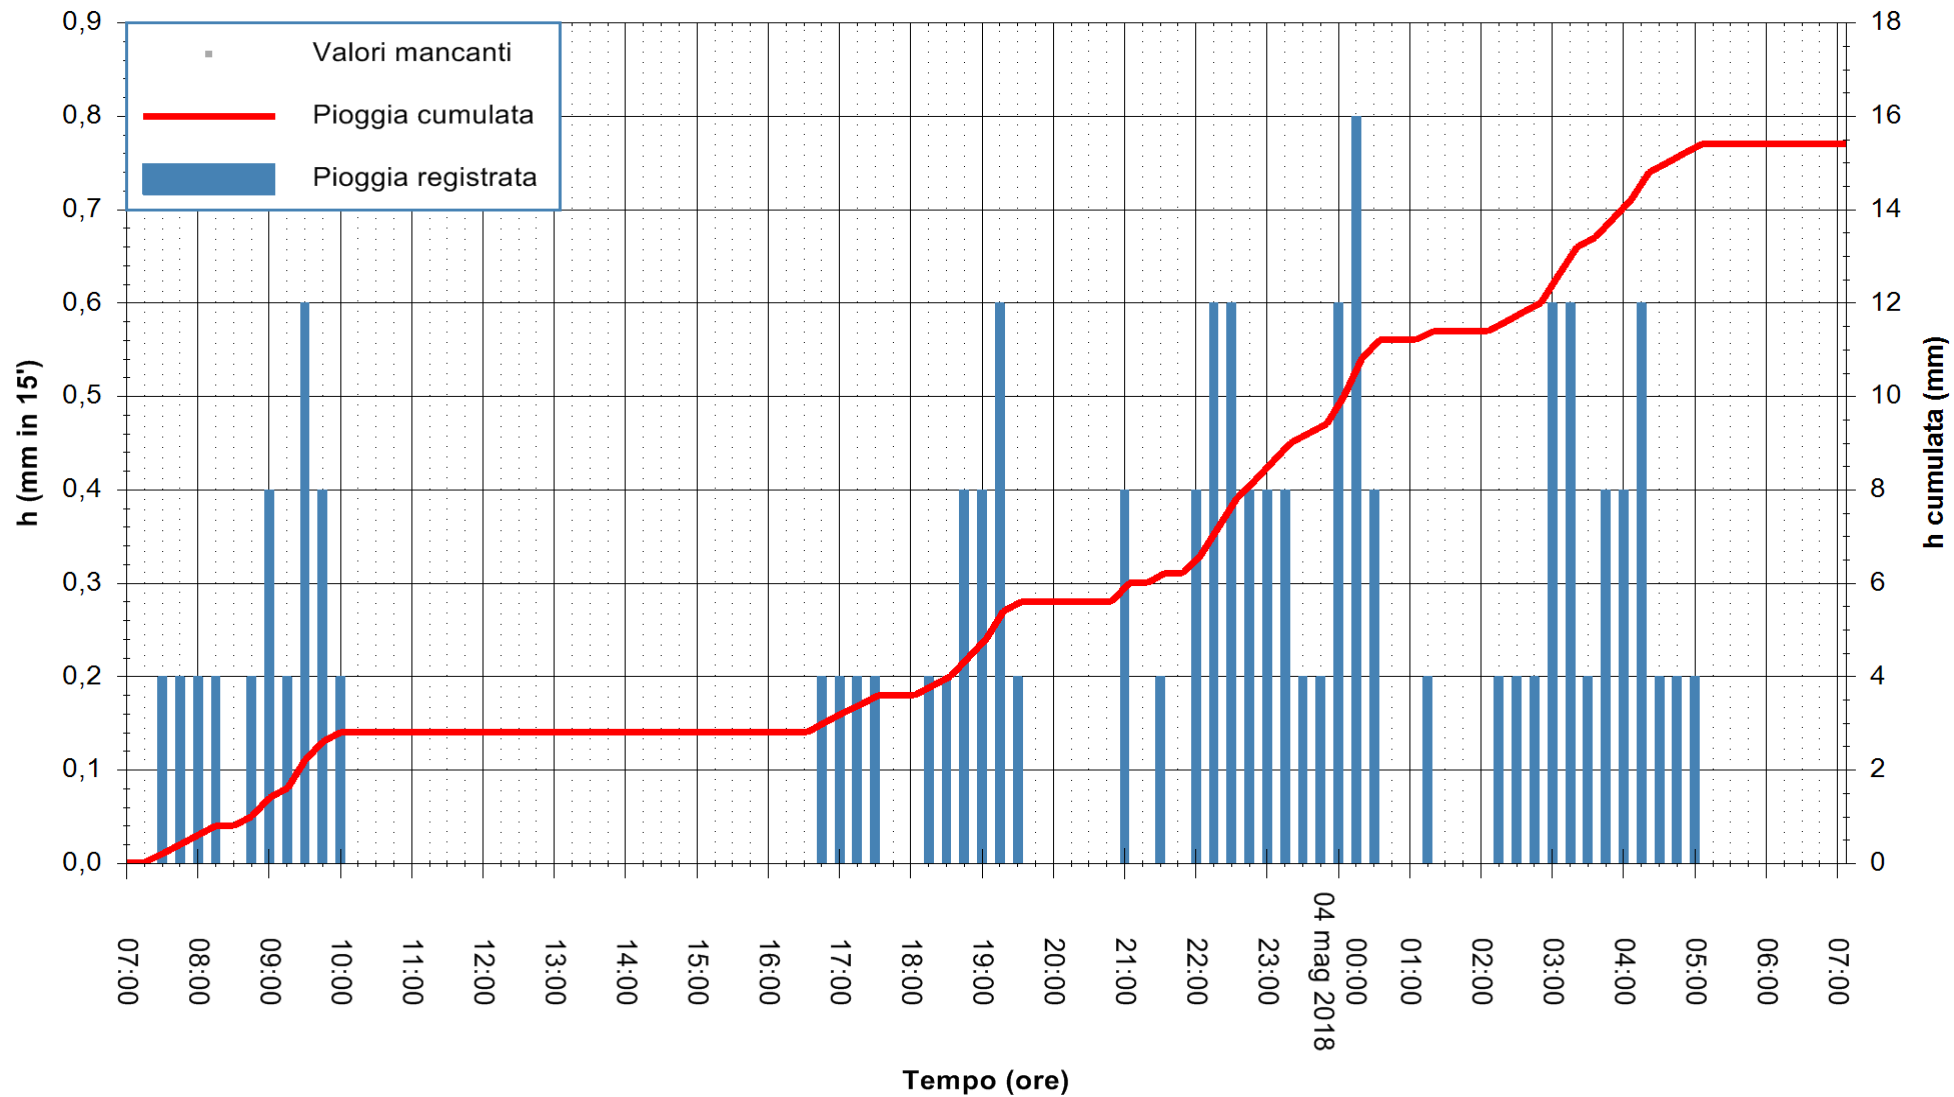

Stazione pluviometrica Fluminimannu a Decimomannu
Area DECIMOMANNU
Pioggia registrata nelle ultime 24 ore
Estrazione dati delle ore 07:28 del 04/05/2018
Ultimo dato disponibile: 04/05/2018 alle 07:00

ARPAS
F.to il Dirigente Responsabile
Dott. Giuseppe Bianco

REGIONE AUTÒNOMA DE SARDIGNA
REGIONE AUTONOMA DELLA SARDEGNA

Stazione pluviometrica Tempio
 Area CUSSEDDU
 Pioggia registrata nelle ultime 24 ore
 Estrazione dati delle ore 07:28 del 04/05/2018
 Ultimo dato disponibile: 04/05/2018 alle 07:00

ARPAS
 F.to il Dirigente Responsabile
 Dott. Giuseppe Bianco

REGIONE AUTONOMA DE SARDIGNA
 REGIONE AUTONOMA DELLA SARDEGNA

Stazione pluviometrica Siniscola
 Area SU PRANU
 Pioggia registrata nelle ultime 24 ore
 Estrazione dati delle ore 07:28 del 04/05/2018
 Ultimo dato disponibile: 04/05/2018 alle 07:00