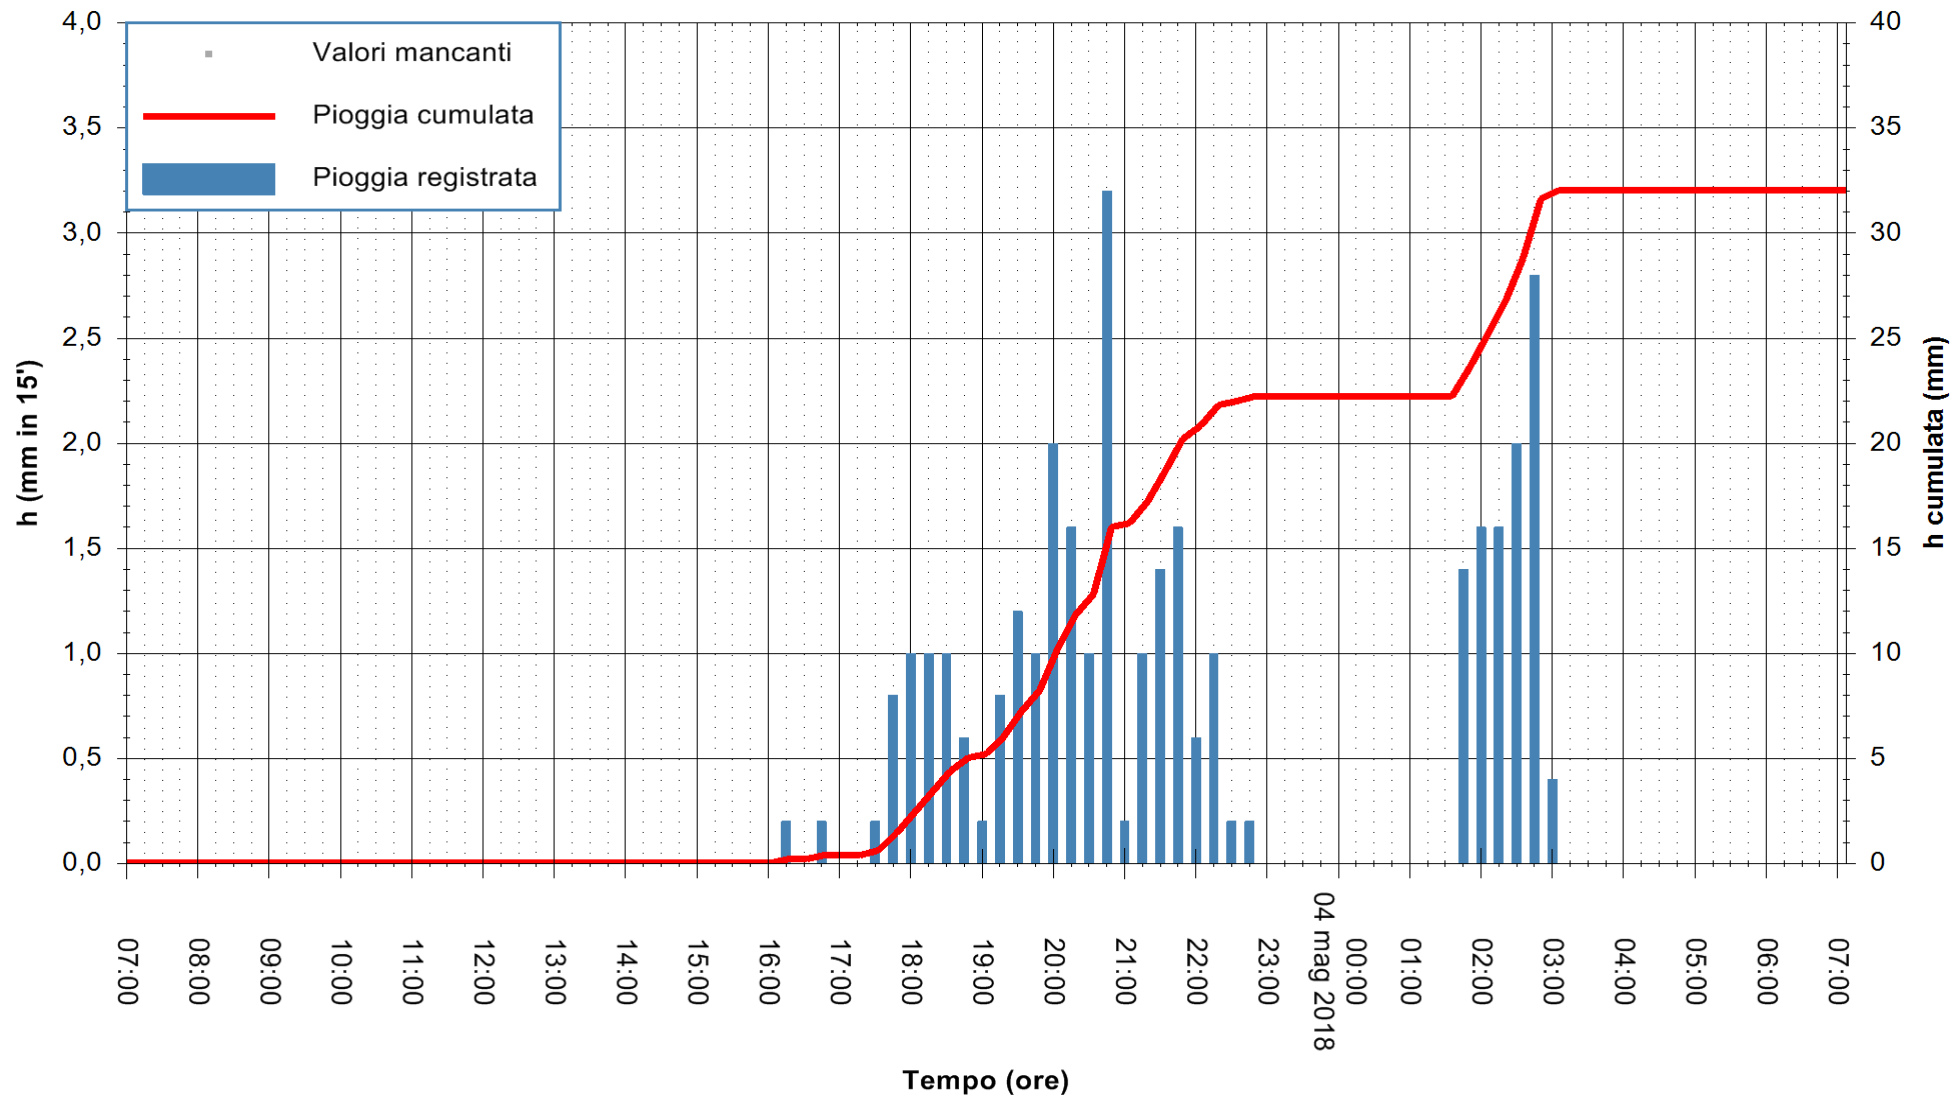

Stazione pluviometrica Fluminimannu a Decimomannu
Area DECIMOMANNU
Pioggia registrata nelle ultime 24 ore
Estrazione dati delle ore 07:28 del 04/05/2018
Ultimo dato disponibile: 04/05/2018 alle 07:00

ARPAS
F.to il Dirigente Responsabile
Dott. Giuseppe Bianco

REGIONE AUTÒNOMA DE SARDIGNA
REGIONE AUTONOMA DELLA SARDEGNA

Stazione pluviometrica Tempio
 Area CUSSEDDU
 Pioggia registrata nelle ultime 24 ore
 Estrazione dati delle ore 07:28 del 04/05/2018
 Ultimo dato disponibile: 04/05/2018 alle 07:00

ARPAS
 F.to il Dirigente Responsabile
 Dott. Giuseppe Bianco

REGIONE AUTONOMA DE SARDIGNA
 REGIONE AUTONOMA DELLA SARDEGNA

Stazione pluviometrica Siniscola
 Area SU PRANU
 Pioggia registrata nelle ultime 24 ore
 Estrazione dati delle ore 07:28 del 04/05/2018
 Ultimo dato disponibile: 04/05/2018 alle 07:00