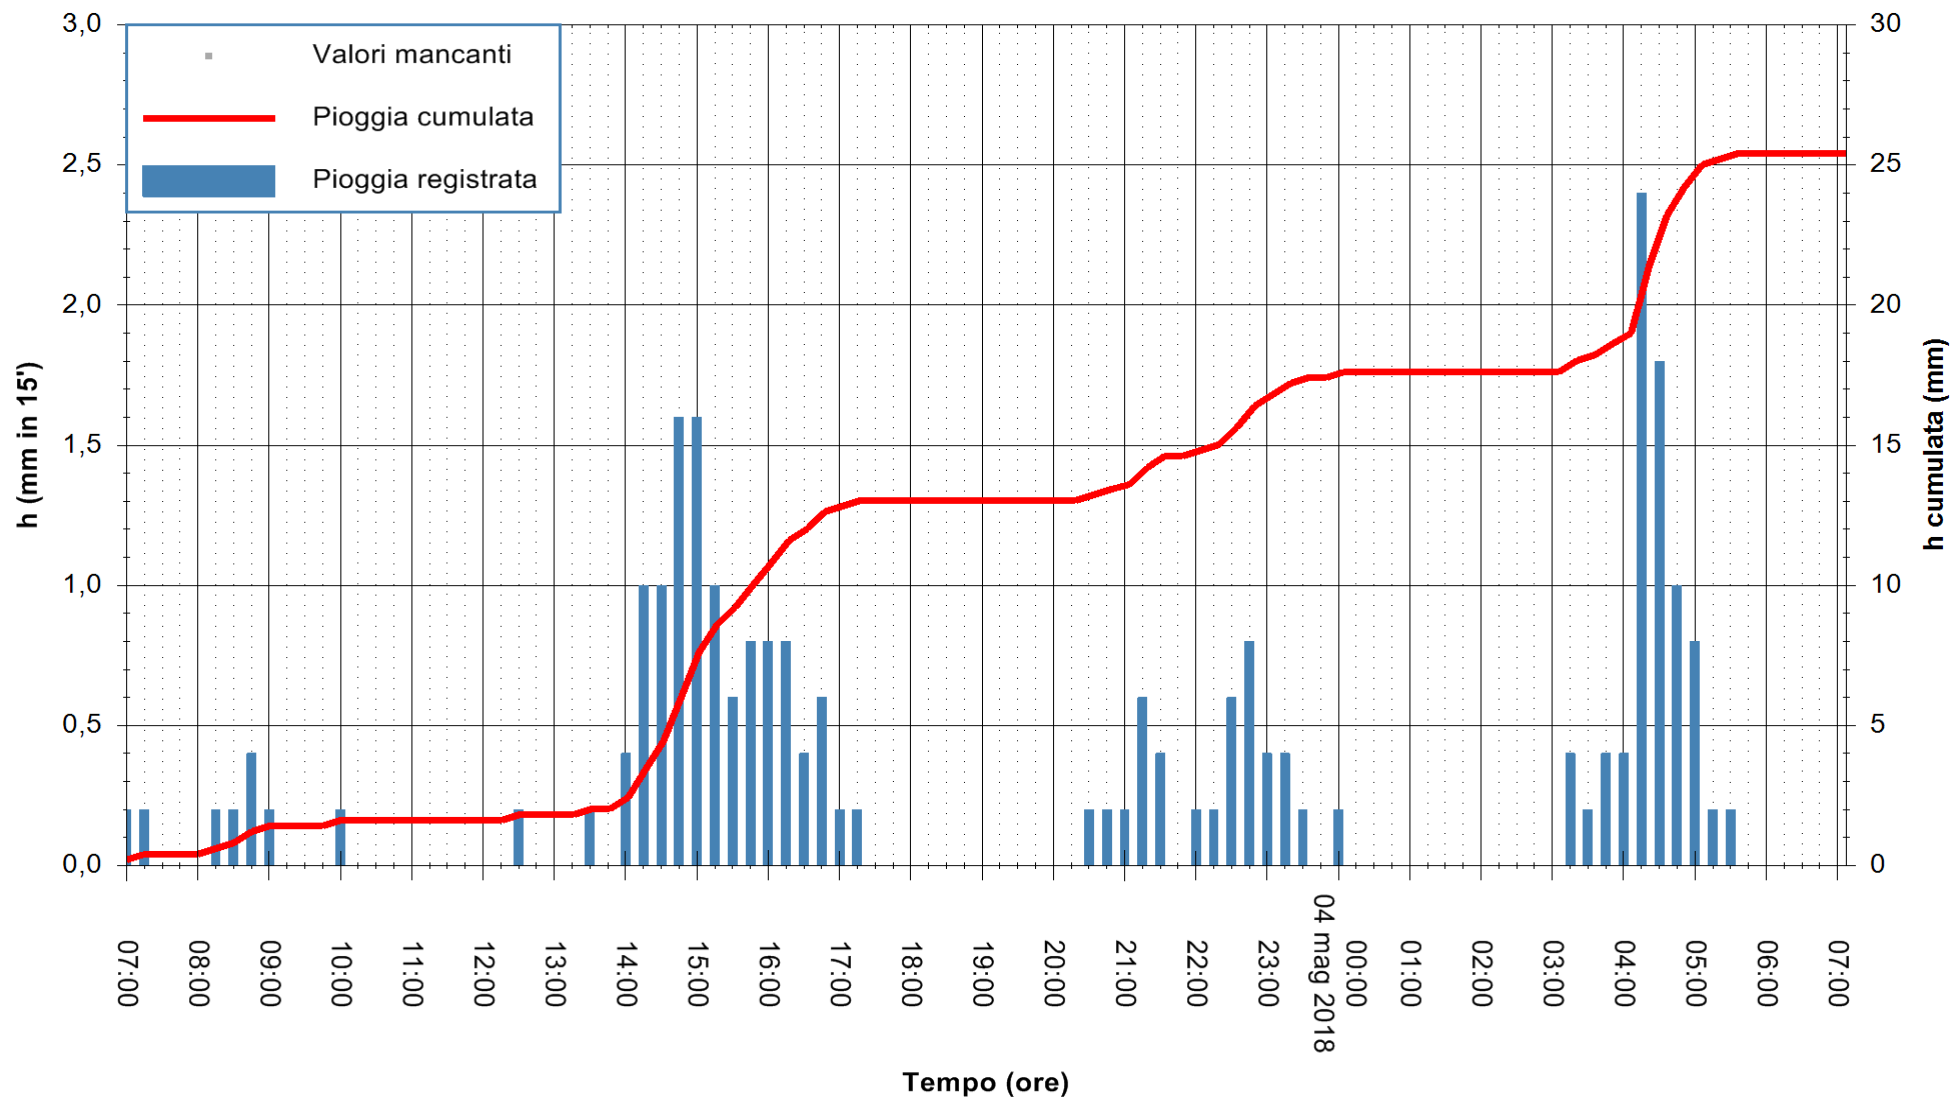

Stazione pluviometrica Fluminimannu a Decimomannu
Area DECIMOMANNU
Pioggia registrata nelle ultime 24 ore
Estrazione dati delle ore 07:28 del 04/05/2018
Ultimo dato disponibile: 04/05/2018 alle 07:00

ARPAS
F.to il Dirigente Responsabile
Dott. Giuseppe Bianco

REGIONE AUTÒNOMA DE SARDIGNA
REGIONE AUTONOMA DELLA SARDEGNA

Stazione pluviometrica Tempio
 Area CUSSEDDU
 Pioggia registrata nelle ultime 24 ore
 Estrazione dati delle ore 07:28 del 04/05/2018
 Ultimo dato disponibile: 04/05/2018 alle 07:00

ARPAS
 F.to il Dirigente Responsabile
 Dott. Giuseppe Bianco

REGIONE AUTONOMA DE SARDIGNA
 REGIONE AUTONOMA DELLA SARDEGNA

Stazione pluviometrica Siniscola
 Area SU PRANU
 Pioggia registrata nelle ultime 24 ore
 Estrazione dati delle ore 07:28 del 04/05/2018
 Ultimo dato disponibile: 04/05/2018 alle 07:00