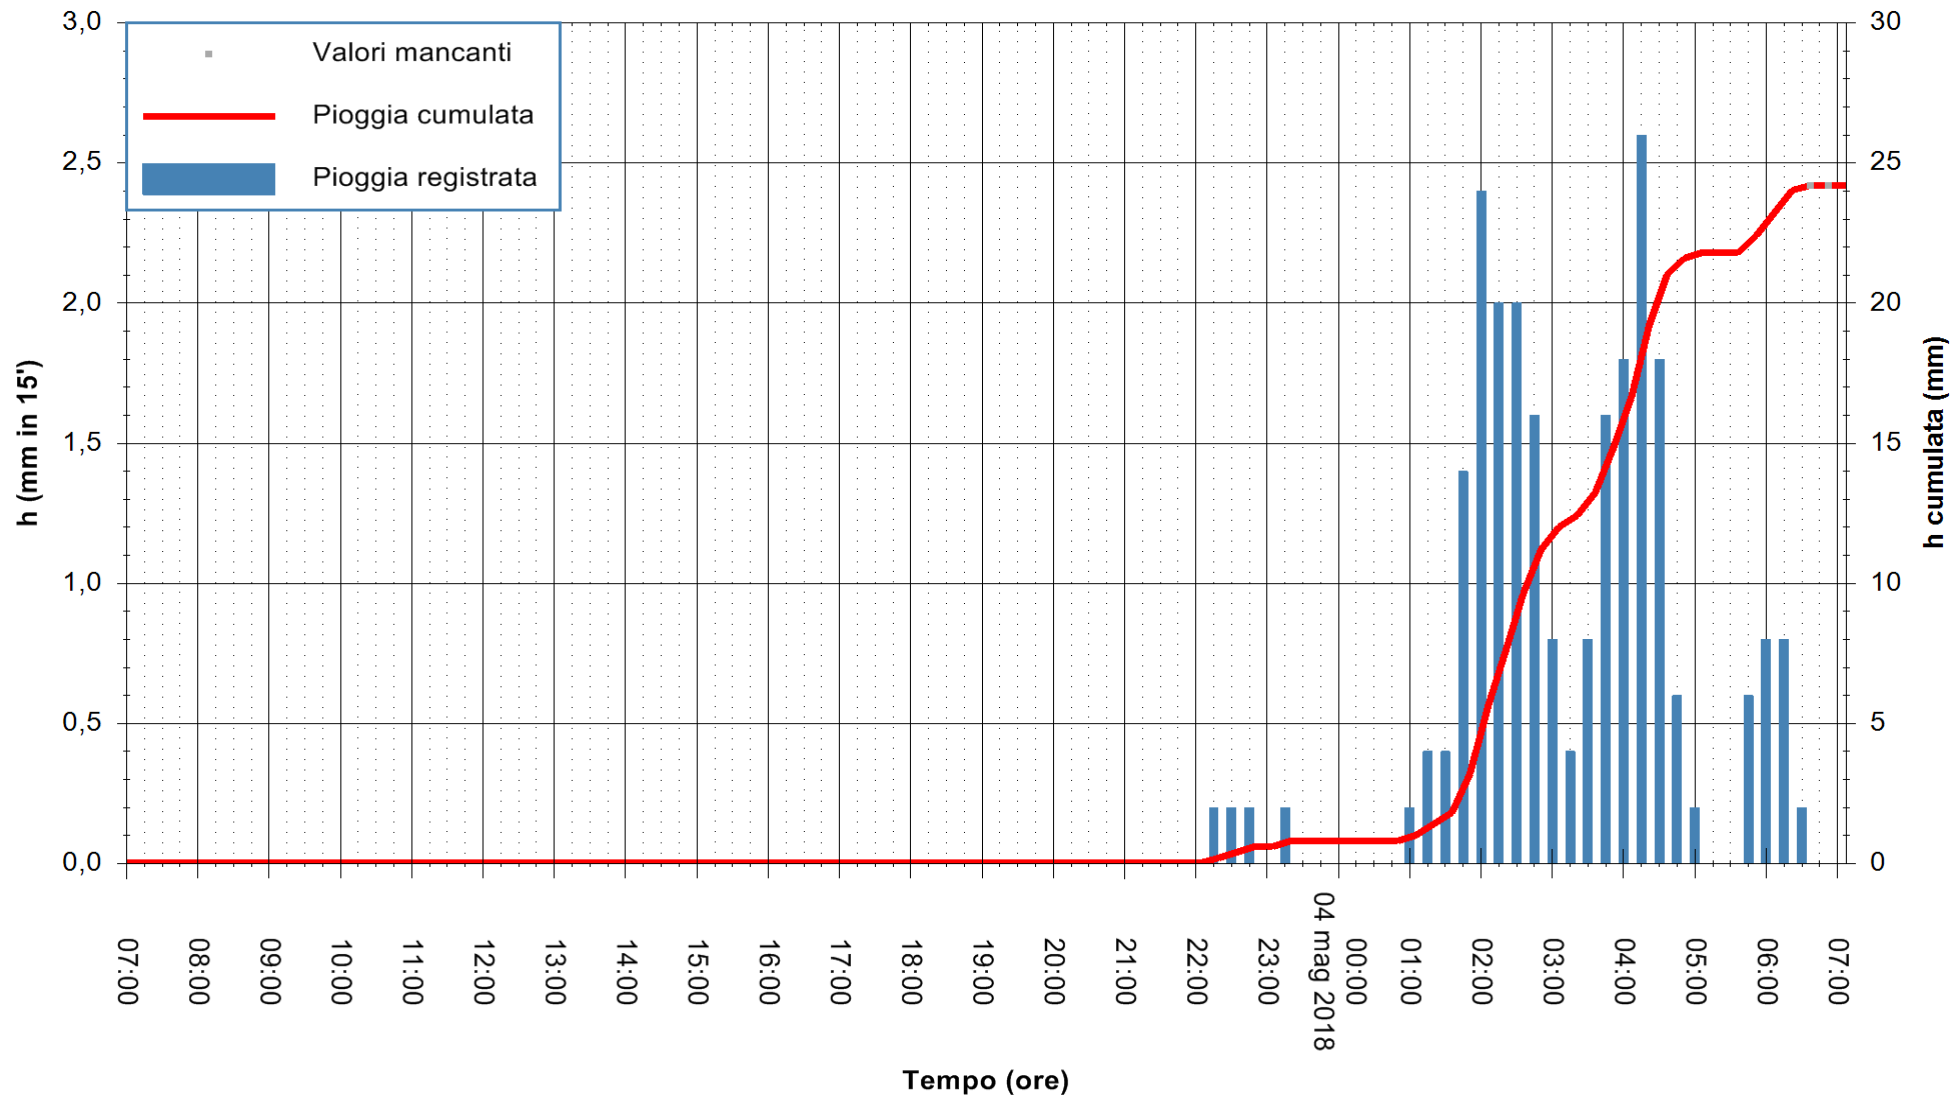

Stazione pluviometrica Fluminimannu a Decimomannu
Area DECIMOMANNU
Pioggia registrata nelle ultime 24 ore
Estrazione dati delle ore 07:28 del 04/05/2018
Ultimo dato disponibile: 04/05/2018 alle 07:00

ARPAS
F.to il Dirigente Responsabile
Dott. Giuseppe Bianco

REGIONE AUTÒNOMA DE SARDIGNA
REGIONE AUTONOMA DELLA SARDEGNA

Stazione pluviometrica Tempio
 Area CUSSEDDU
 Pioggia registrata nelle ultime 24 ore
 Estrazione dati delle ore 07:28 del 04/05/2018
 Ultimo dato disponibile: 04/05/2018 alle 07:00

ARPAS
 F.to il Dirigente Responsabile
 Dott. Giuseppe Bianco

REGIONE AUTONOMA DE SARDIGNA
 REGIONE AUTONOMA DELLA SARDEGNA

Stazione pluviometrica Siniscola
 Area SU PRANU
 Pioggia registrata nelle ultime 24 ore
 Estrazione dati delle ore 07:28 del 04/05/2018
 Ultimo dato disponibile: 04/05/2018 alle 07:00