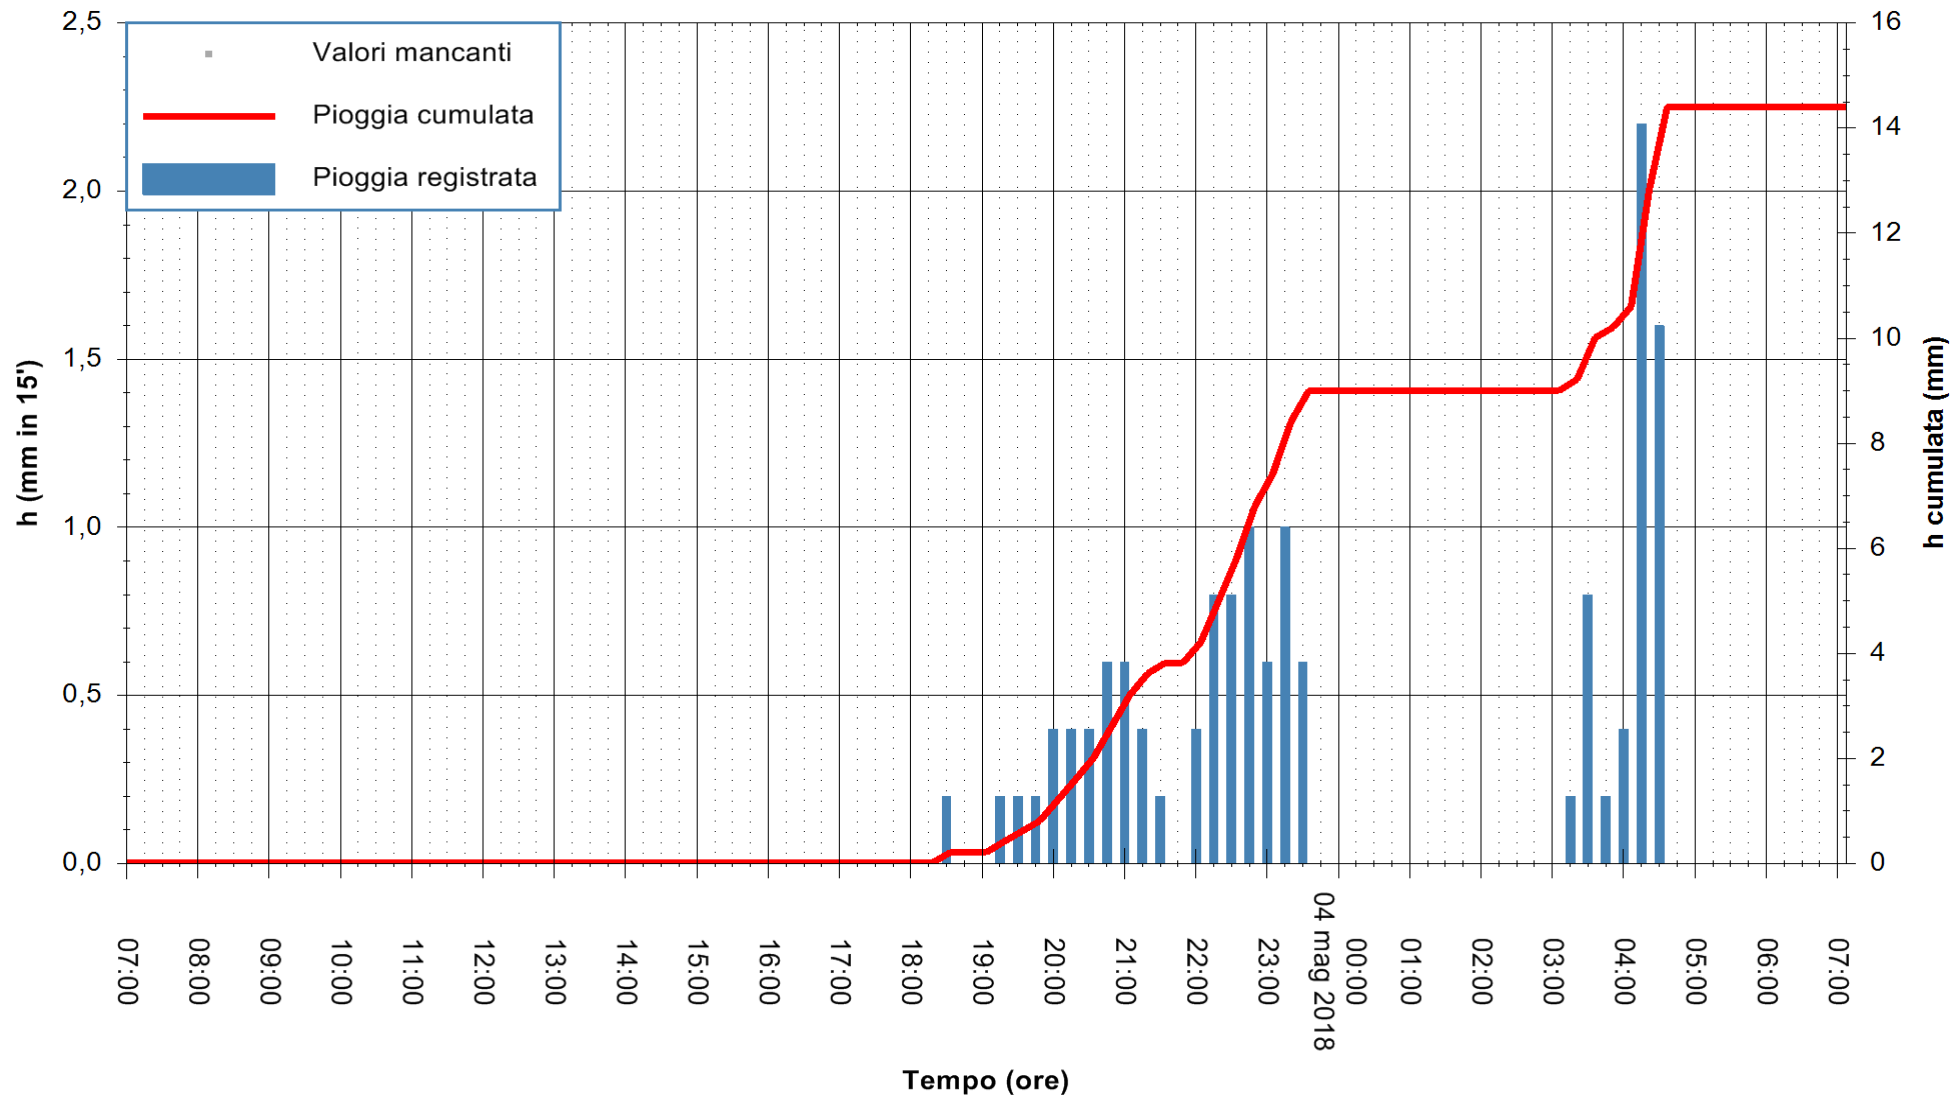

Stazione pluviometrica Fluminimannu a Decimomannu
Area DECIMOMANNU
Pioggia registrata nelle ultime 24 ore
Estrazione dati delle ore 07:28 del 04/05/2018
Ultimo dato disponibile: 04/05/2018 alle 07:00

ARPAS
F.to il Dirigente Responsabile
Dott. Giuseppe Bianco

REGIONE AUTÒNOMA DE SARDIGNA
REGIONE AUTONOMA DELLA SARDEGNA

Stazione pluviometrica Tempio
 Area CUSSEDDU
 Pioggia registrata nelle ultime 24 ore
 Estrazione dati delle ore 07:28 del 04/05/2018
 Ultimo dato disponibile: 04/05/2018 alle 07:00

ARPAS
 F.to il Dirigente Responsabile
 Dott. Giuseppe Bianco

REGIONE AUTONOMA DE SARDIGNA
 REGIONE AUTONOMA DELLA SARDEGNA

Stazione pluviometrica Siniscola
 Area SU PRANU
 Pioggia registrata nelle ultime 24 ore
 Estrazione dati delle ore 07:28 del 04/05/2018
 Ultimo dato disponibile: 04/05/2018 alle 07:00