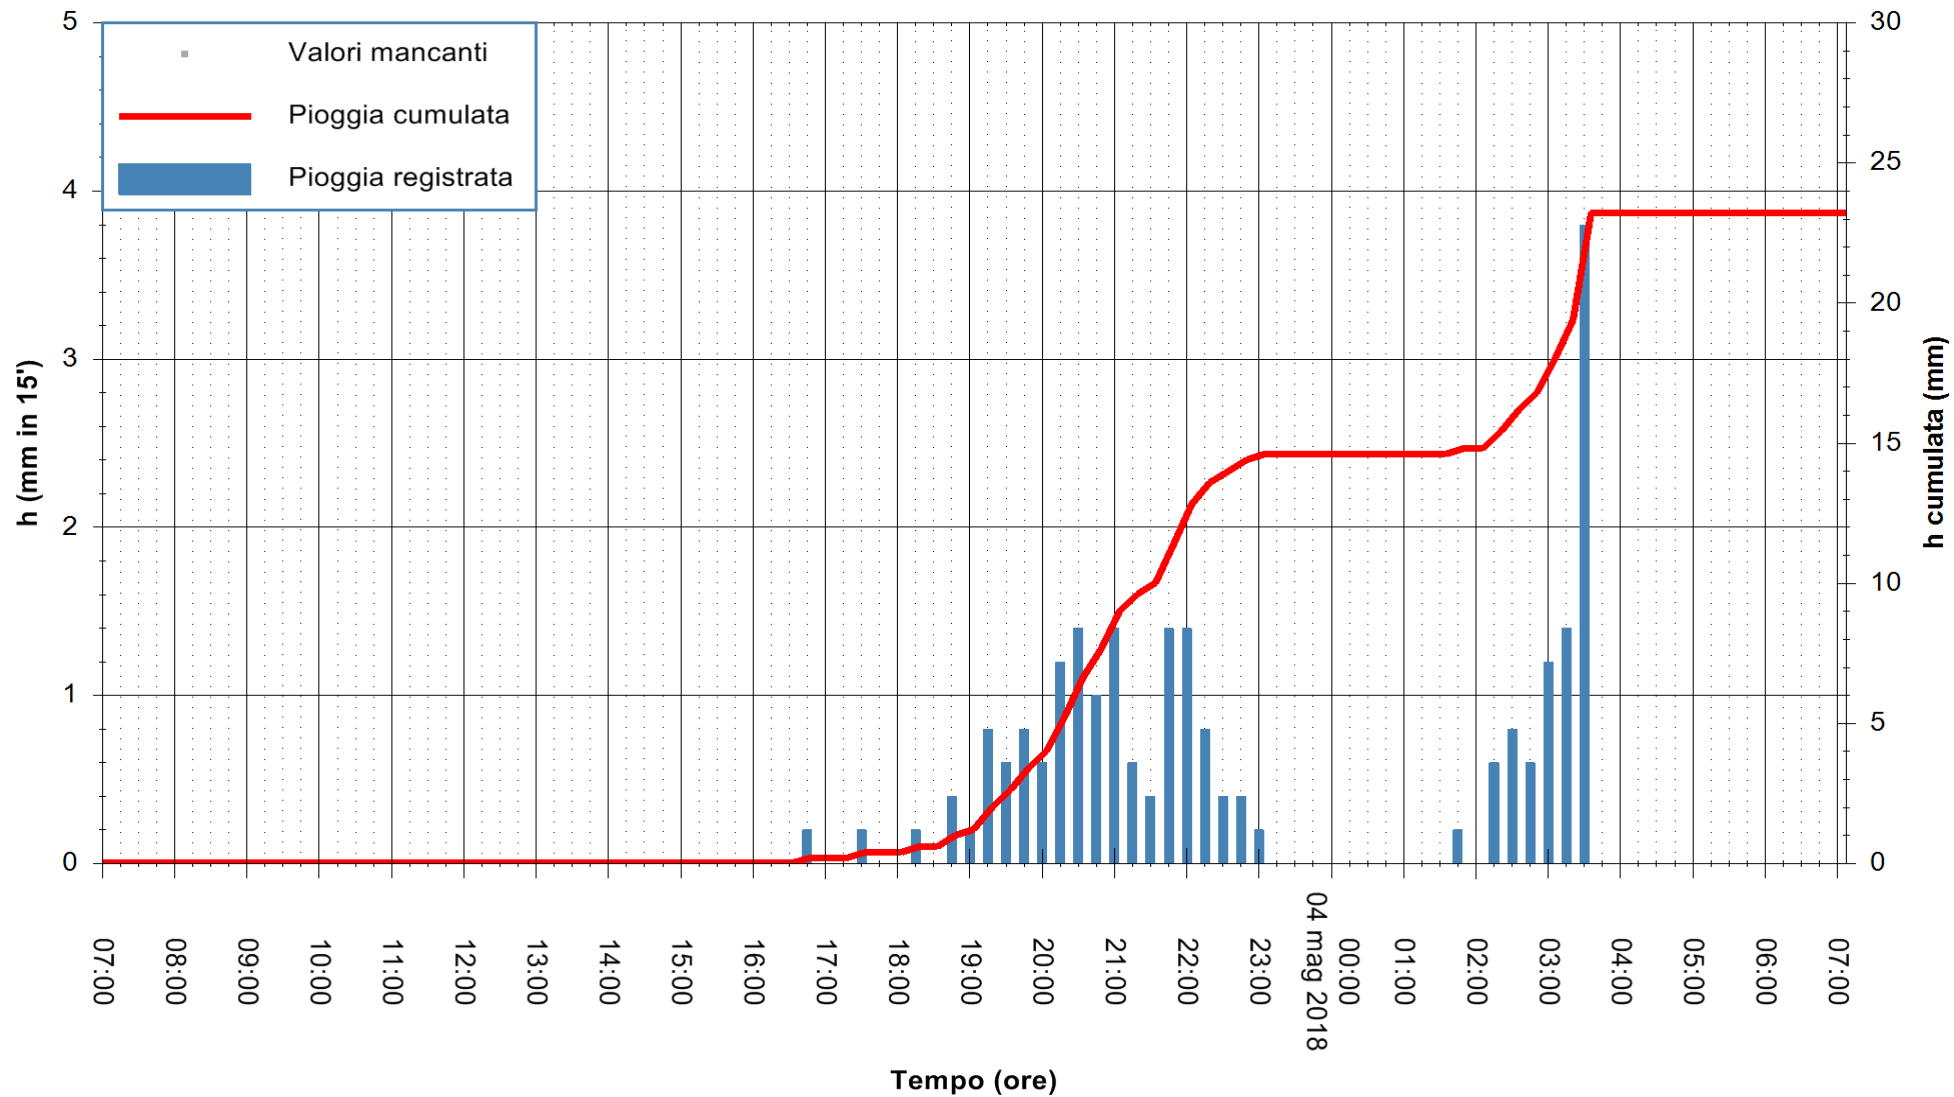

Stazione pluviometrica Fluminimannu a Decimomannu
Area DECIMOMANNU
Pioggia registrata nelle ultime 24 ore
Estrazione dati delle ore 07:28 del 04/05/2018
Ultimo dato disponibile: 04/05/2018 alle 07:00

ARPAS
F.to il Dirigente Responsabile
Dott. Giuseppe Bianco

REGIONE AUTÒNOMA DE SARDIGNA
REGIONE AUTONOMA DELLA SARDEGNA

Stazione pluviometrica Tempio
 Area CUSSEDDU
 Pioggia registrata nelle ultime 24 ore
 Estrazione dati delle ore 07:28 del 04/05/2018
 Ultimo dato disponibile: 04/05/2018 alle 07:00

ARPAS
 F.to il Dirigente Responsabile
 Dott. Giuseppe Bianco

REGIONE AUTONOMA DE SARDIGNA
 REGIONE AUTONOMA DELLA SARDEGNA

Stazione pluviometrica Siniscola
 Area SU PRANU
 Pioggia registrata nelle ultime 24 ore
 Estrazione dati delle ore 07:28 del 04/05/2018
 Ultimo dato disponibile: 04/05/2018 alle 07:00