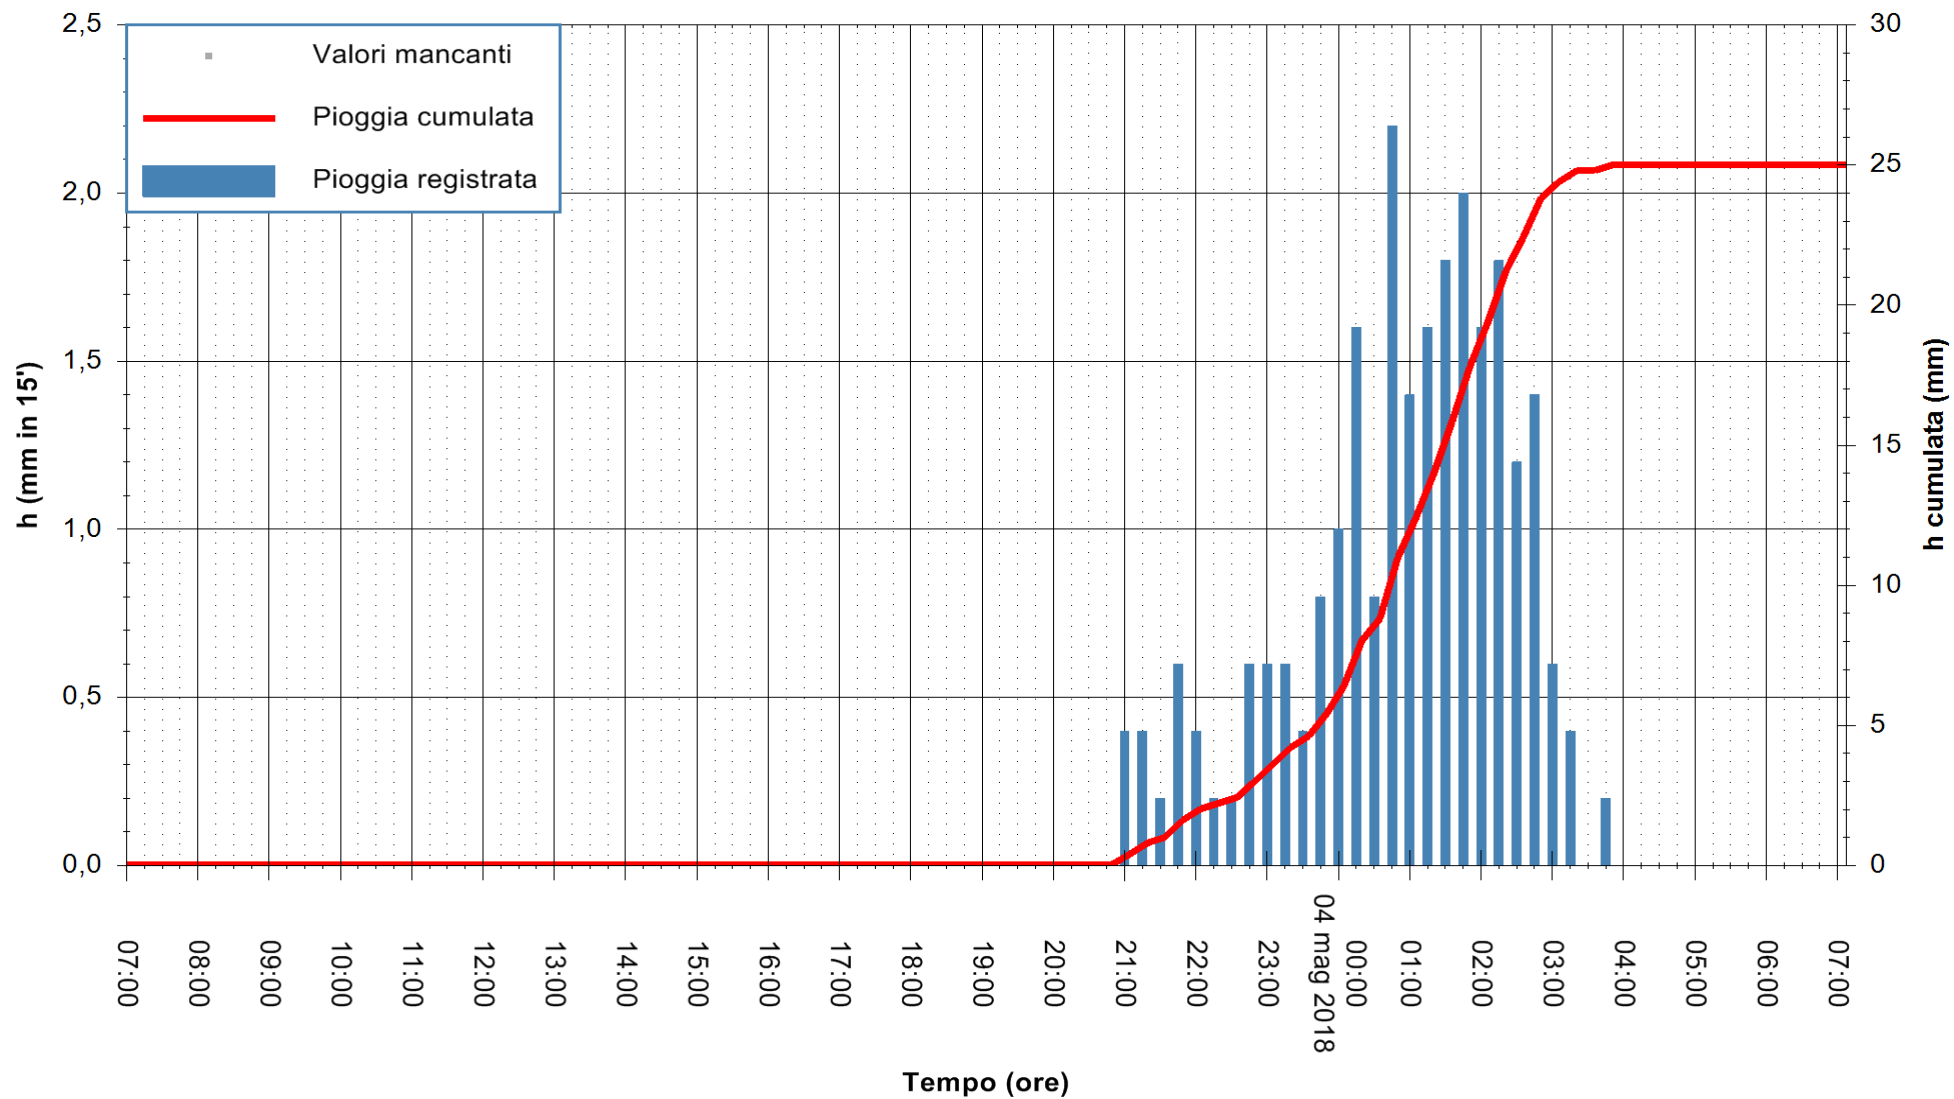

Stazione pluviometrica Fluminimannu a Decimomannu
Area DECIMOMANNU
Pioggia registrata nelle ultime 24 ore
Estrazione dati delle ore 07:28 del 04/05/2018
Ultimo dato disponibile: 04/05/2018 alle 07:00

ARPAS
F.to il Dirigente Responsabile
Dott. Giuseppe Bianco

REGIONE AUTÒNOMA DE SARDIGNA
REGIONE AUTONOMA DELLA SARDEGNA

Stazione pluviometrica Tempio
 Area CUSSEDDU
 Pioggia registrata nelle ultime 24 ore
 Estrazione dati delle ore 07:28 del 04/05/2018
 Ultimo dato disponibile: 04/05/2018 alle 07:00

ARPAS
 F.to il Dirigente Responsabile
 Dott. Giuseppe Bianco

REGIONE AUTONOMA DE SARDIGNA
 REGIONE AUTONOMA DELLA SARDEGNA

Stazione pluviometrica Siniscola
 Area SU PRANU
 Pioggia registrata nelle ultime 24 ore
 Estrazione dati delle ore 07:28 del 04/05/2018
 Ultimo dato disponibile: 04/05/2018 alle 07:00