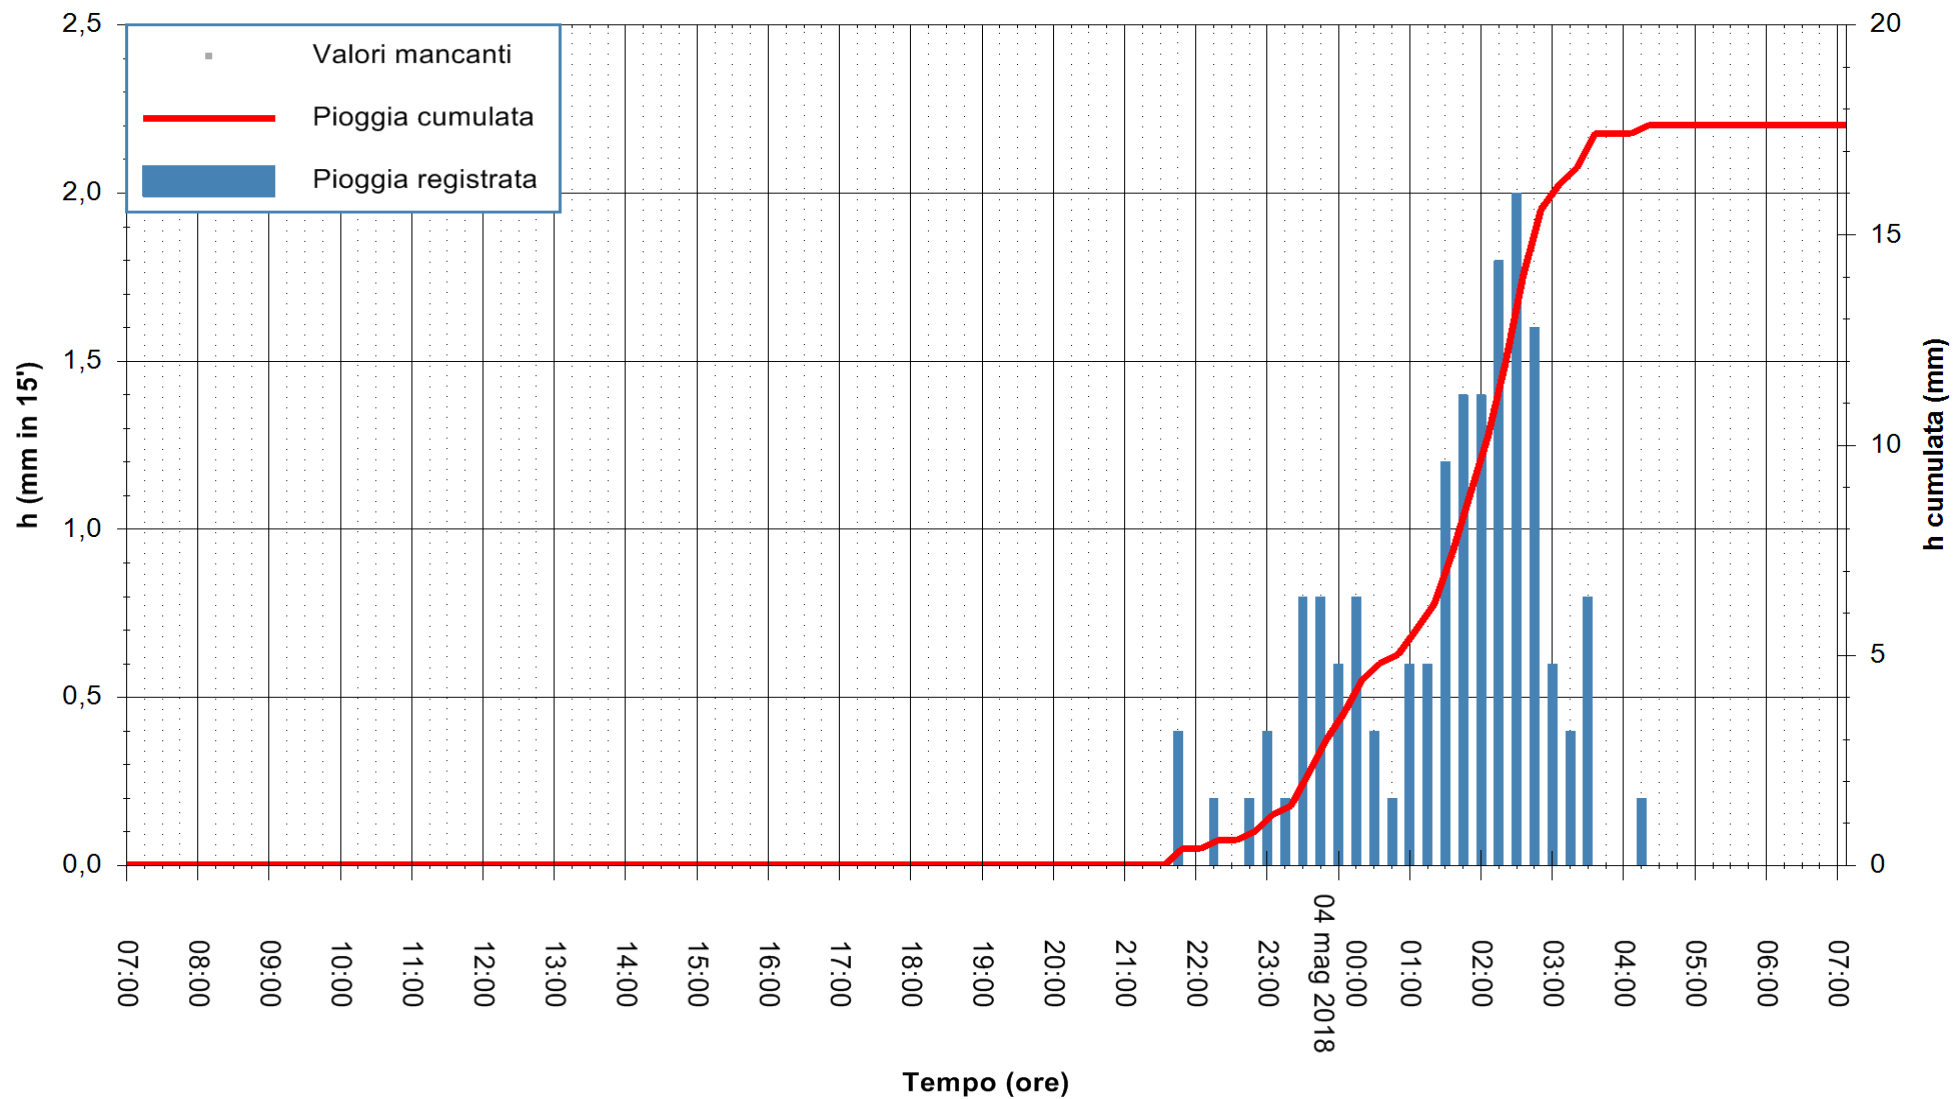

Stazione pluviometrica Fluminimannu a Decimomannu
Area DECIMOMANNU
Pioggia registrata nelle ultime 24 ore
Estrazione dati delle ore 07:28 del 04/05/2018
Ultimo dato disponibile: 04/05/2018 alle 07:00

ARPAS
F.to il Dirigente Responsabile
Dott. Giuseppe Bianco

REGIONE AUTÒNOMA DE SARDIGNA
REGIONE AUTONOMA DELLA SARDEGNA

Stazione pluviometrica Tempio
 Area CUSSEDDU
 Pioggia registrata nelle ultime 24 ore
 Estrazione dati delle ore 07:28 del 04/05/2018
 Ultimo dato disponibile: 04/05/2018 alle 07:00

ARPAS
 F.to il Dirigente Responsabile
 Dott. Giuseppe Bianco

REGIONE AUTONOMA DE SARDIGNA
 REGIONE AUTONOMA DELLA SARDEGNA

Stazione pluviometrica Siniscola
 Area SU PRANU
 Pioggia registrata nelle ultime 24 ore
 Estrazione dati delle ore 07:28 del 04/05/2018
 Ultimo dato disponibile: 04/05/2018 alle 07:00