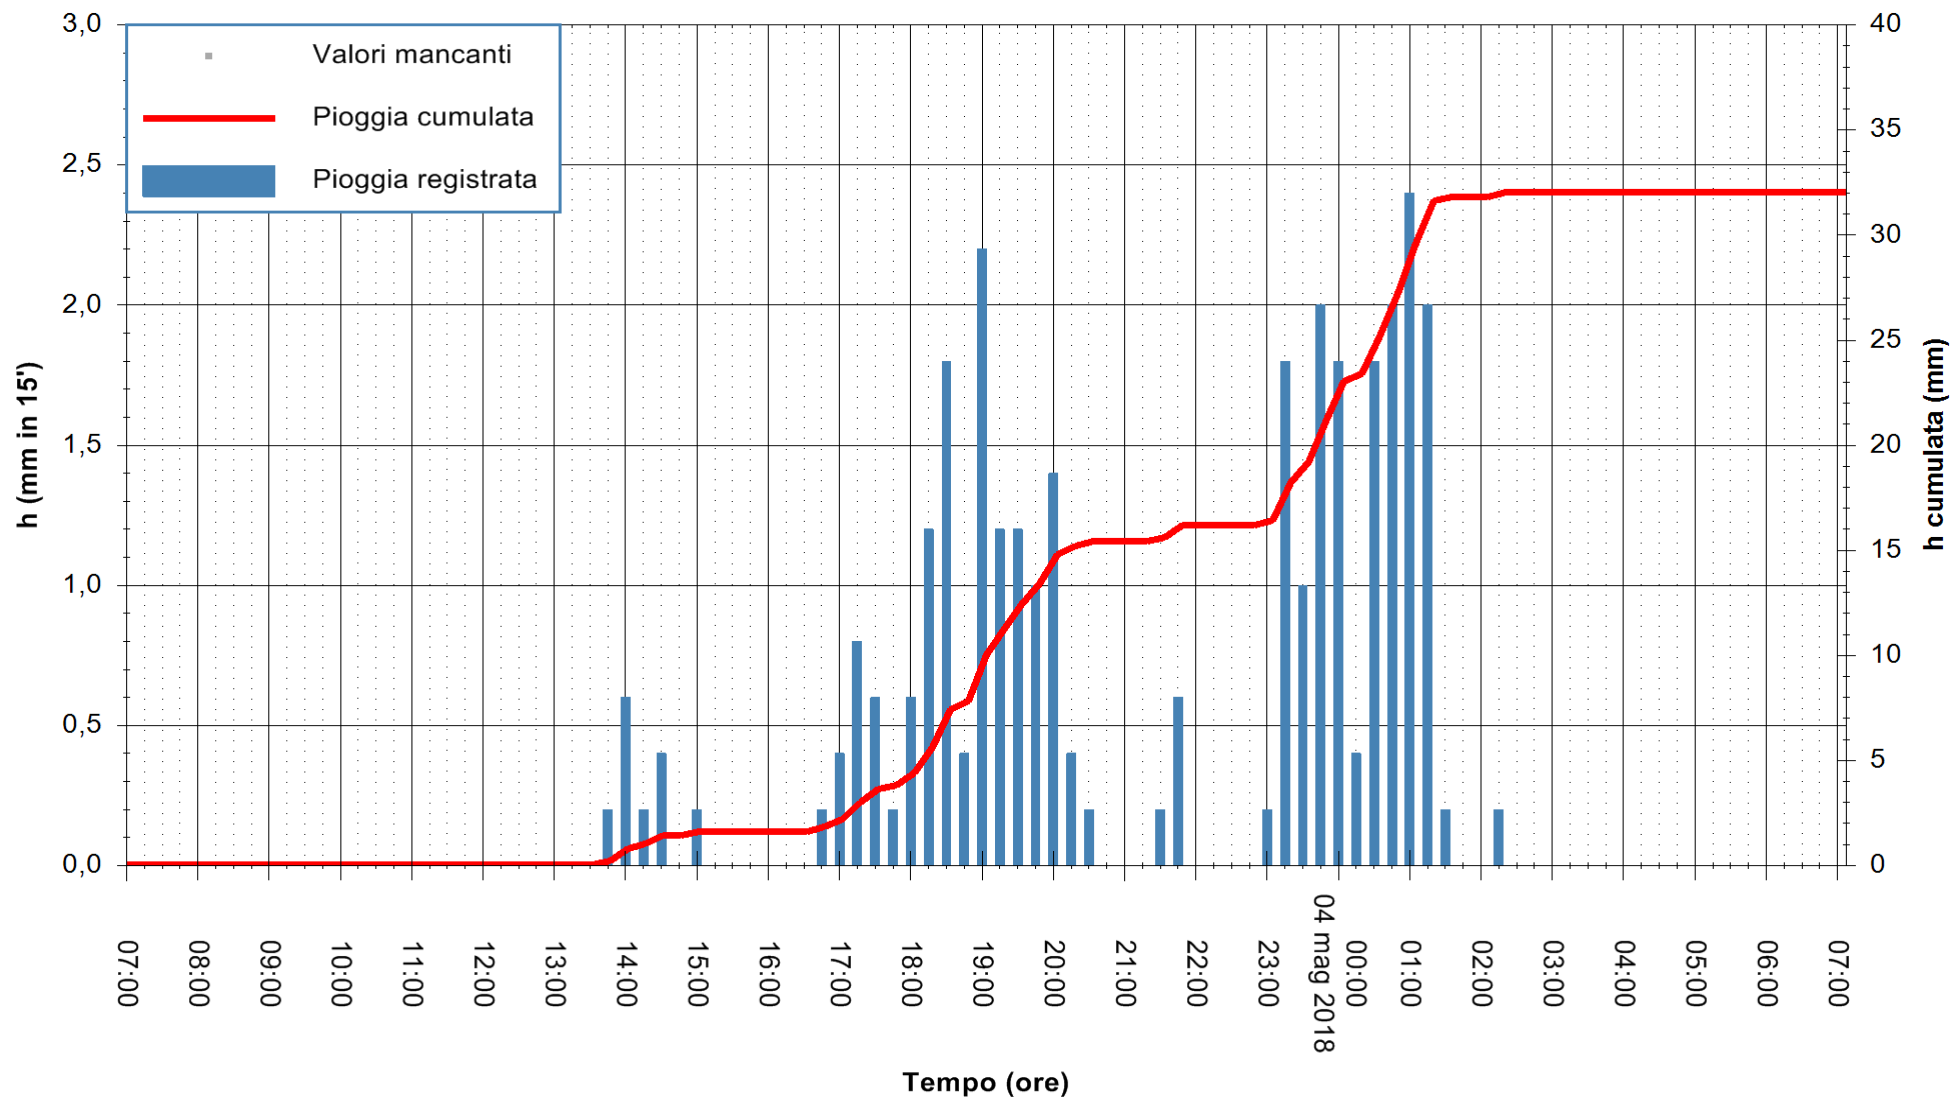

Stazione pluviometrica Fluminimannu a Decimomannu
Area DECIMOMANNU
Pioggia registrata nelle ultime 24 ore
Estrazione dati delle ore 07:28 del 04/05/2018
Ultimo dato disponibile: 04/05/2018 alle 07:00

ARPAS
F.to il Dirigente Responsabile
Dott. Giuseppe Bianco

REGIONE AUTÒNOMA DE SARDIGNA
REGIONE AUTONOMA DELLA SARDEGNA

Stazione pluviometrica Tempio
 Area CUSSEDDU
 Pioggia registrata nelle ultime 24 ore
 Estrazione dati delle ore 07:28 del 04/05/2018
 Ultimo dato disponibile: 04/05/2018 alle 07:00

ARPAS
 F.to il Dirigente Responsabile
 Dott. Giuseppe Bianco

REGIONE AUTONOMA DE SARDIGNA
 REGIONE AUTONOMA DELLA SARDEGNA

Stazione pluviometrica Siniscola
 Area SU PRANU
 Pioggia registrata nelle ultime 24 ore
 Estrazione dati delle ore 07:28 del 04/05/2018
 Ultimo dato disponibile: 04/05/2018 alle 07:00