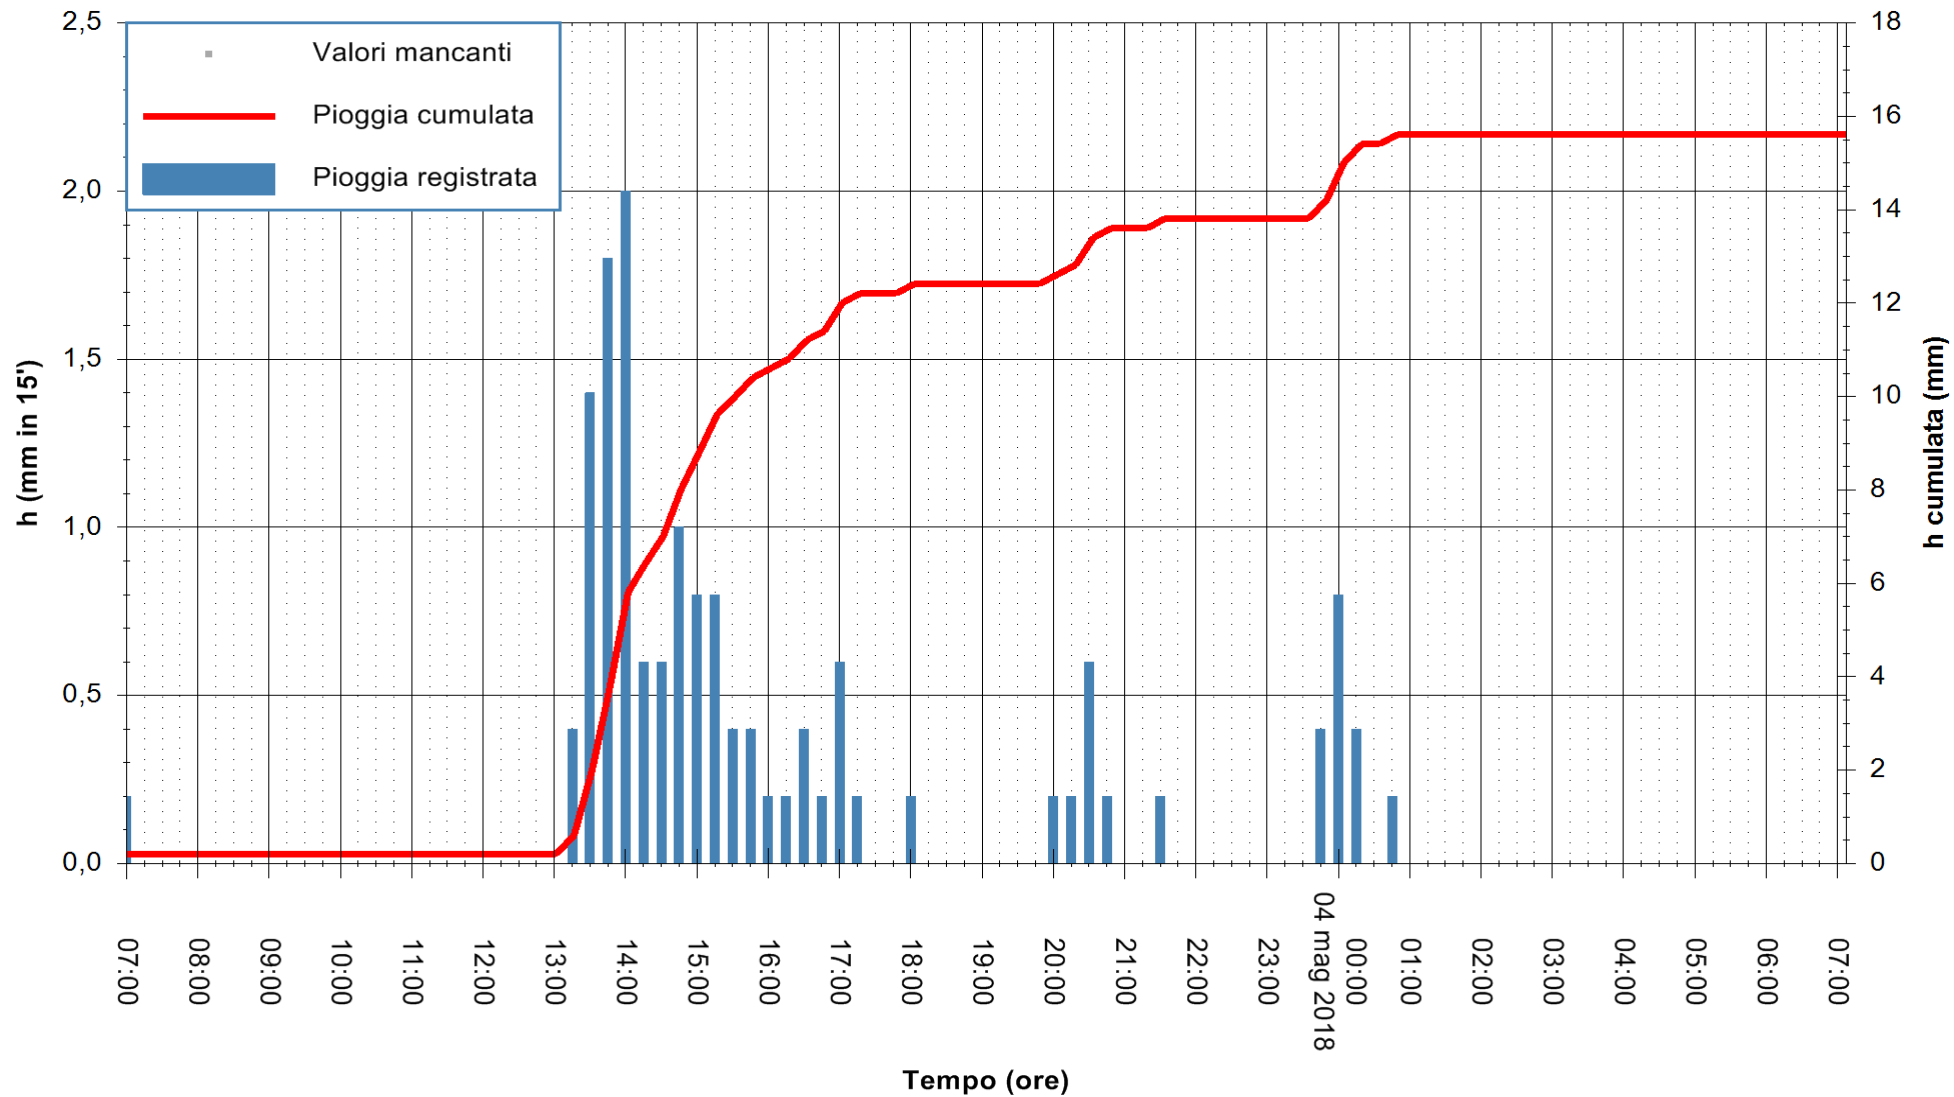

Stazione pluviometrica Fluminimannu a Decimomannu
Area DECIMOMANNU
Pioggia registrata nelle ultime 24 ore
Estrazione dati delle ore 07:28 del 04/05/2018
Ultimo dato disponibile: 04/05/2018 alle 07:00

ARPAS
F.to il Dirigente Responsabile
Dott. Giuseppe Bianco

REGIONE AUTÒNOMA DE SARDIGNA
REGIONE AUTONOMA DELLA SARDEGNA

Stazione pluviometrica Tempio
 Area CUSSEDDU
 Pioggia registrata nelle ultime 24 ore
 Estrazione dati delle ore 07:28 del 04/05/2018
 Ultimo dato disponibile: 04/05/2018 alle 07:00

ARPAS
 F.to il Dirigente Responsabile
 Dott. Giuseppe Bianco

REGIONE AUTONOMA DE SARDIGNA
 REGIONE AUTONOMA DELLA SARDEGNA

Stazione pluviometrica Siniscola
 Area SU PRANU
 Pioggia registrata nelle ultime 24 ore
 Estrazione dati delle ore 07:28 del 04/05/2018
 Ultimo dato disponibile: 04/05/2018 alle 07:00