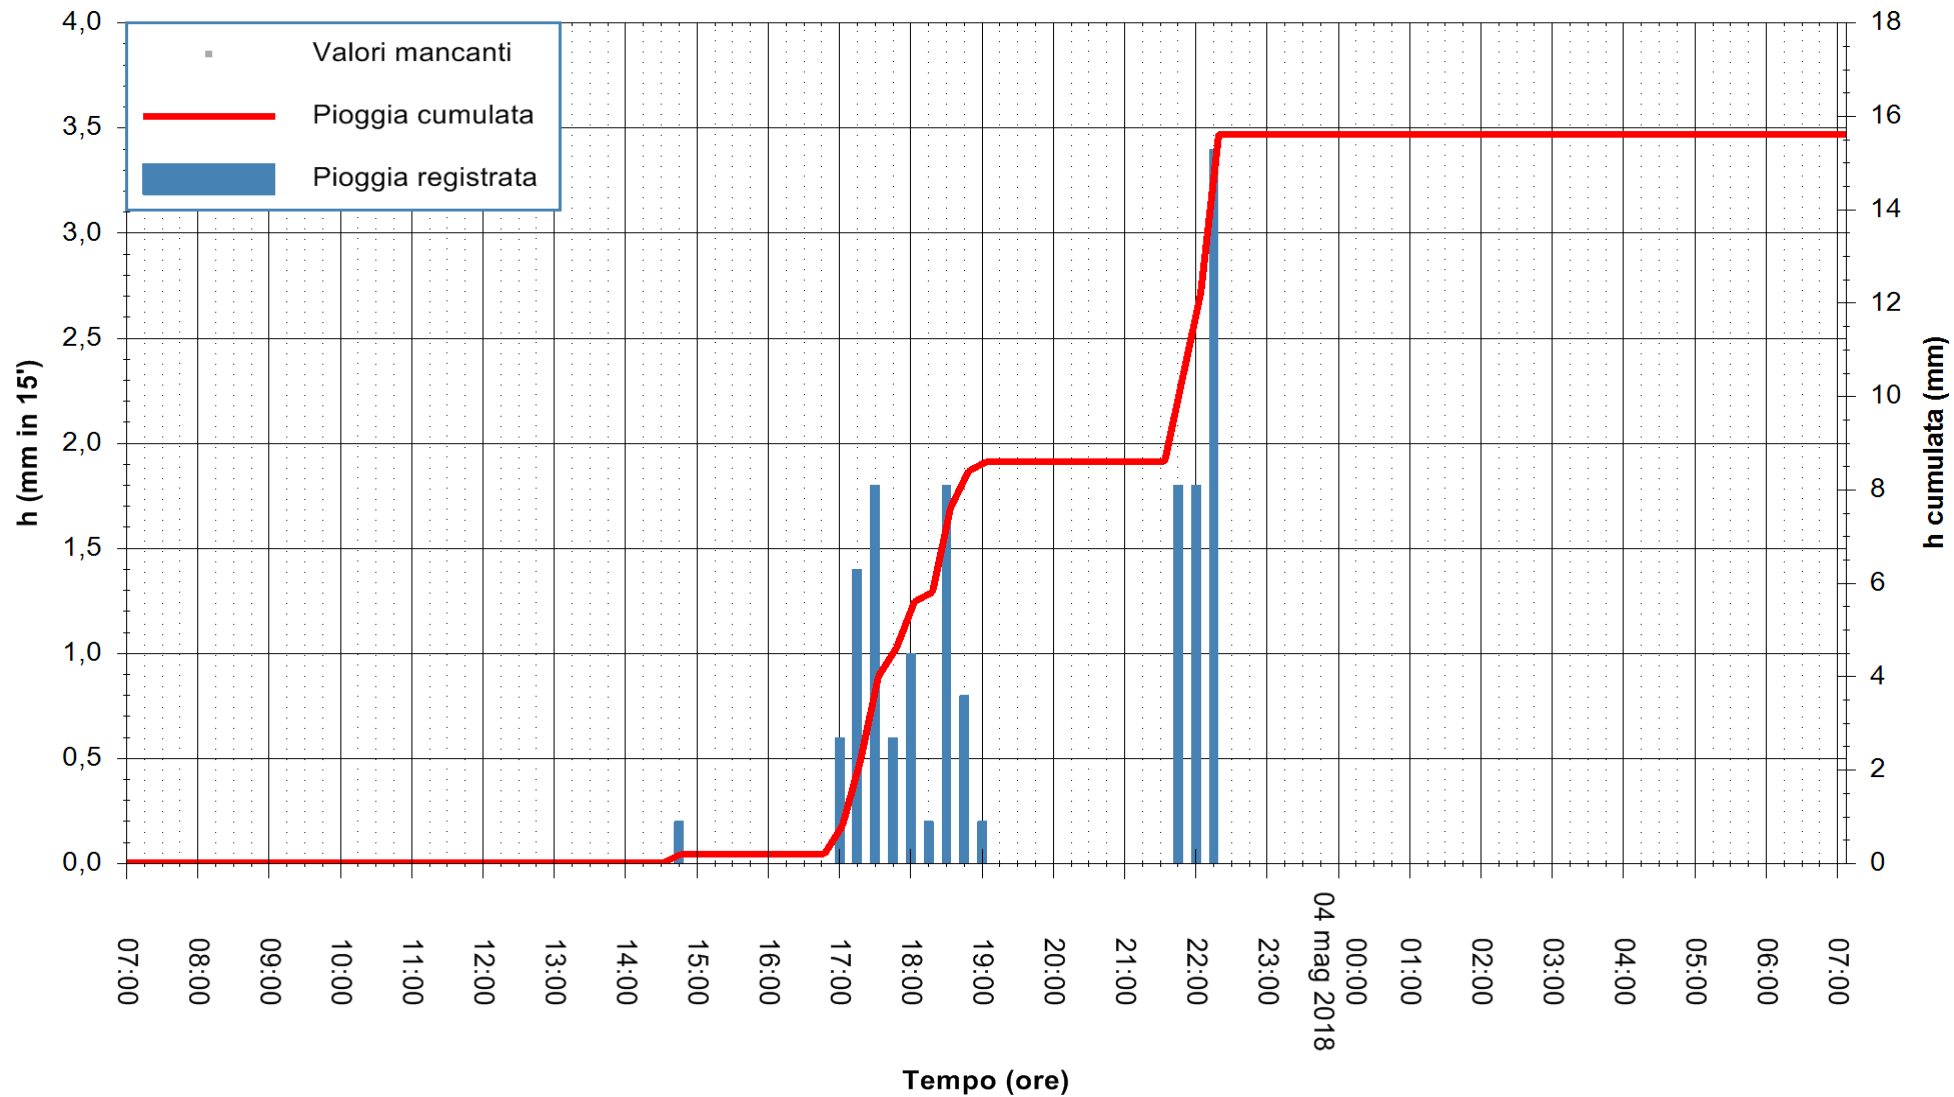

Stazione pluviometrica Fluminimannu a Decimomannu
Area DECIMOMANNU
Pioggia registrata nelle ultime 24 ore
Estrazione dati delle ore 07:28 del 04/05/2018
Ultimo dato disponibile: 04/05/2018 alle 07:00

ARPAS
F.to il Dirigente Responsabile
Dott. Giuseppe Bianco

REGIONE AUTÒNOMA DE SARDIGNA
REGIONE AUTONOMA DELLA SARDEGNA

Stazione pluviometrica Tempio
 Area CUSSEDDU
 Pioggia registrata nelle ultime 24 ore
 Estrazione dati delle ore 07:28 del 04/05/2018
 Ultimo dato disponibile: 04/05/2018 alle 07:00

ARPAS
 F.to il Dirigente Responsabile
 Dott. Giuseppe Bianco

REGIONE AUTONOMA DE SARDIGNA
 REGIONE AUTONOMA DELLA SARDEGNA

Stazione pluviometrica Siniscola
 Area SU PRANU
 Pioggia registrata nelle ultime 24 ore
 Estrazione dati delle ore 07:28 del 04/05/2018
 Ultimo dato disponibile: 04/05/2018 alle 07:00