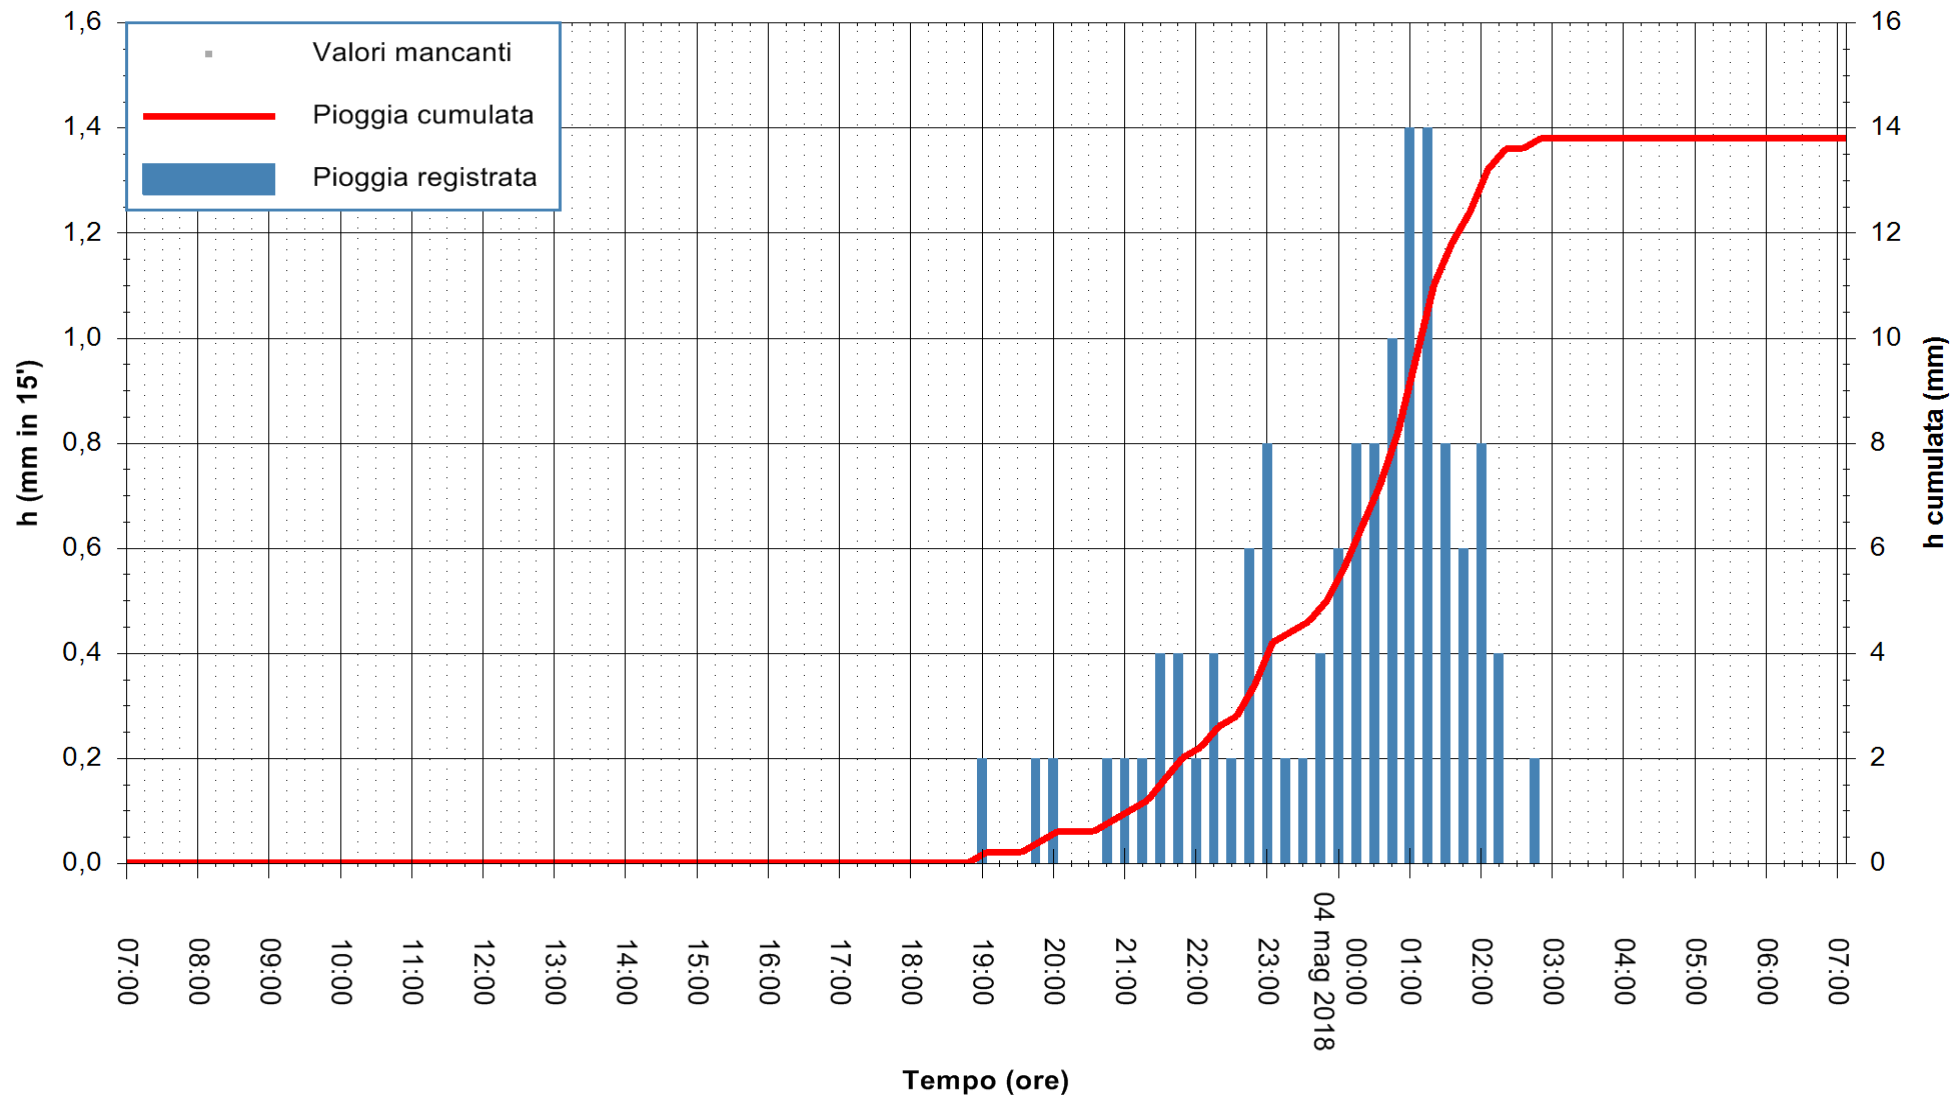

Stazione pluviometrica Fluminimannu a Decimomannu
Area DECIMOMANNU
Pioggia registrata nelle ultime 24 ore
Estrazione dati delle ore 07:28 del 04/05/2018
Ultimo dato disponibile: 04/05/2018 alle 07:00

ARPAS
F.to il Dirigente Responsabile
Dott. Giuseppe Bianco

REGIONE AUTÒNOMA DE SARDIGNA
REGIONE AUTONOMA DELLA SARDEGNA

Stazione pluviometrica Tempio
 Area CUSSEDDU
 Pioggia registrata nelle ultime 24 ore
 Estrazione dati delle ore 07:28 del 04/05/2018
 Ultimo dato disponibile: 04/05/2018 alle 07:00

ARPAS
 F.to il Dirigente Responsabile
 Dott. Giuseppe Bianco

REGIONE AUTONOMA DE SARDIGNA
 REGIONE AUTONOMA DELLA SARDEGNA

Stazione pluviometrica Siniscola
 Area SU PRANU
 Pioggia registrata nelle ultime 24 ore
 Estrazione dati delle ore 07:28 del 04/05/2018
 Ultimo dato disponibile: 04/05/2018 alle 07:00