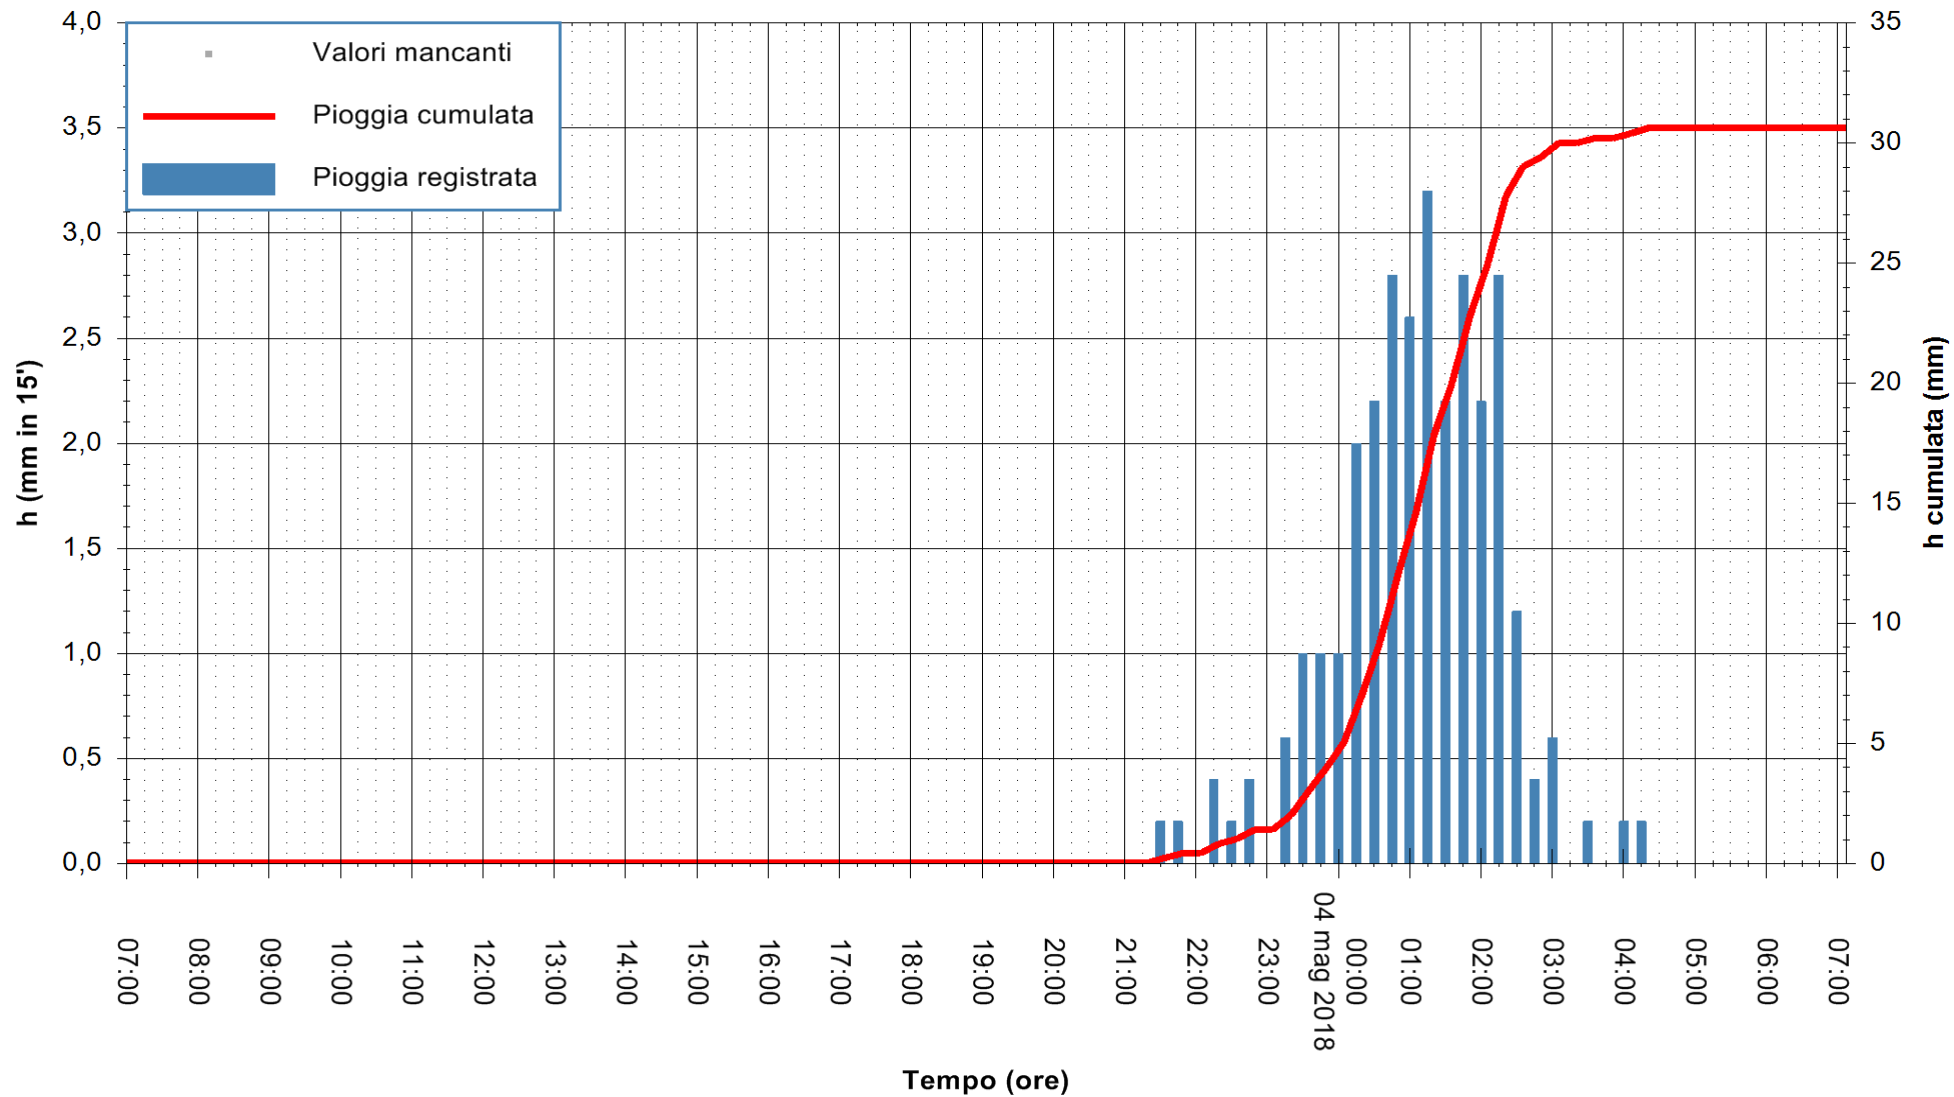

Stazione pluviometrica Fluminimannu a Decimomannu
Area DECIMOMANNU
Pioggia registrata nelle ultime 24 ore
Estrazione dati delle ore 07:28 del 04/05/2018
Ultimo dato disponibile: 04/05/2018 alle 07:00

ARPAS
F.to il Dirigente Responsabile
Dott. Giuseppe Bianco

REGIONE AUTÒNOMA DE SARDIGNA
REGIONE AUTONOMA DELLA SARDEGNA

Stazione pluviometrica Tempio
 Area CUSSEDDU
 Pioggia registrata nelle ultime 24 ore
 Estrazione dati delle ore 07:28 del 04/05/2018
 Ultimo dato disponibile: 04/05/2018 alle 07:00

ARPAS
 F.to il Dirigente Responsabile
 Dott. Giuseppe Bianco

REGIONE AUTONOMA DE SARDIGNA
 REGIONE AUTONOMA DELLA SARDEGNA

Stazione pluviometrica Siniscola
 Area SU PRANU
 Pioggia registrata nelle ultime 24 ore
 Estrazione dati delle ore 07:28 del 04/05/2018
 Ultimo dato disponibile: 04/05/2018 alle 07:00