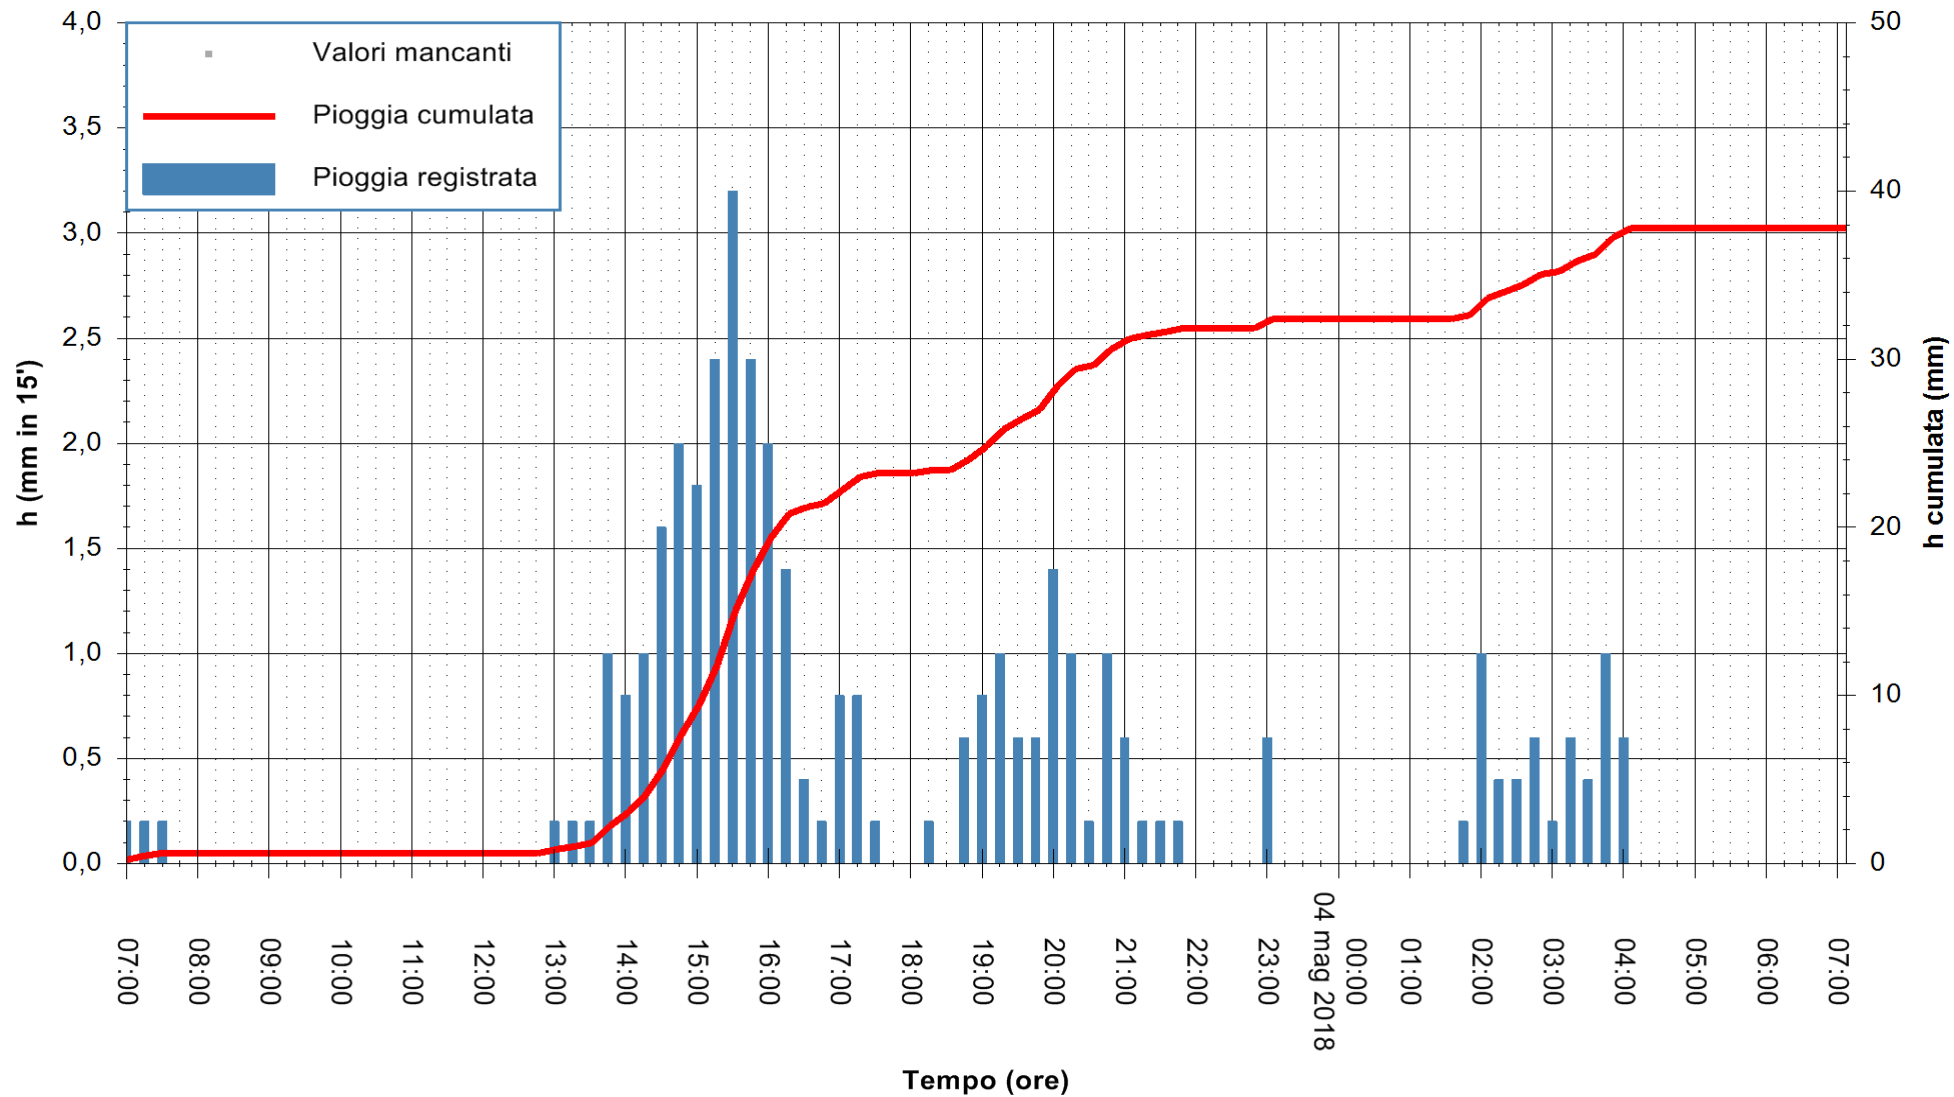

Stazione pluviometrica Fluminimannu a Decimomannu
Area DECIMOMANNU
Pioggia registrata nelle ultime 24 ore
Estrazione dati delle ore 07:28 del 04/05/2018
Ultimo dato disponibile: 04/05/2018 alle 07:00

ARPAS
F.to il Dirigente Responsabile
Dott. Giuseppe Bianco

REGIONE AUTÒNOMA DE SARDIGNA
REGIONE AUTONOMA DELLA SARDEGNA

Stazione pluviometrica Tempio
 Area CUSSEDDU
 Pioggia registrata nelle ultime 24 ore
 Estrazione dati delle ore 07:28 del 04/05/2018
 Ultimo dato disponibile: 04/05/2018 alle 07:00

ARPAS
 F.to il Dirigente Responsabile
 Dott. Giuseppe Bianco

REGIONE AUTONOMA DE SARDIGNA
 REGIONE AUTONOMA DELLA SARDEGNA

Stazione pluviometrica Siniscola
 Area SU PRANU
 Pioggia registrata nelle ultime 24 ore
 Estrazione dati delle ore 07:28 del 04/05/2018
 Ultimo dato disponibile: 04/05/2018 alle 07:00