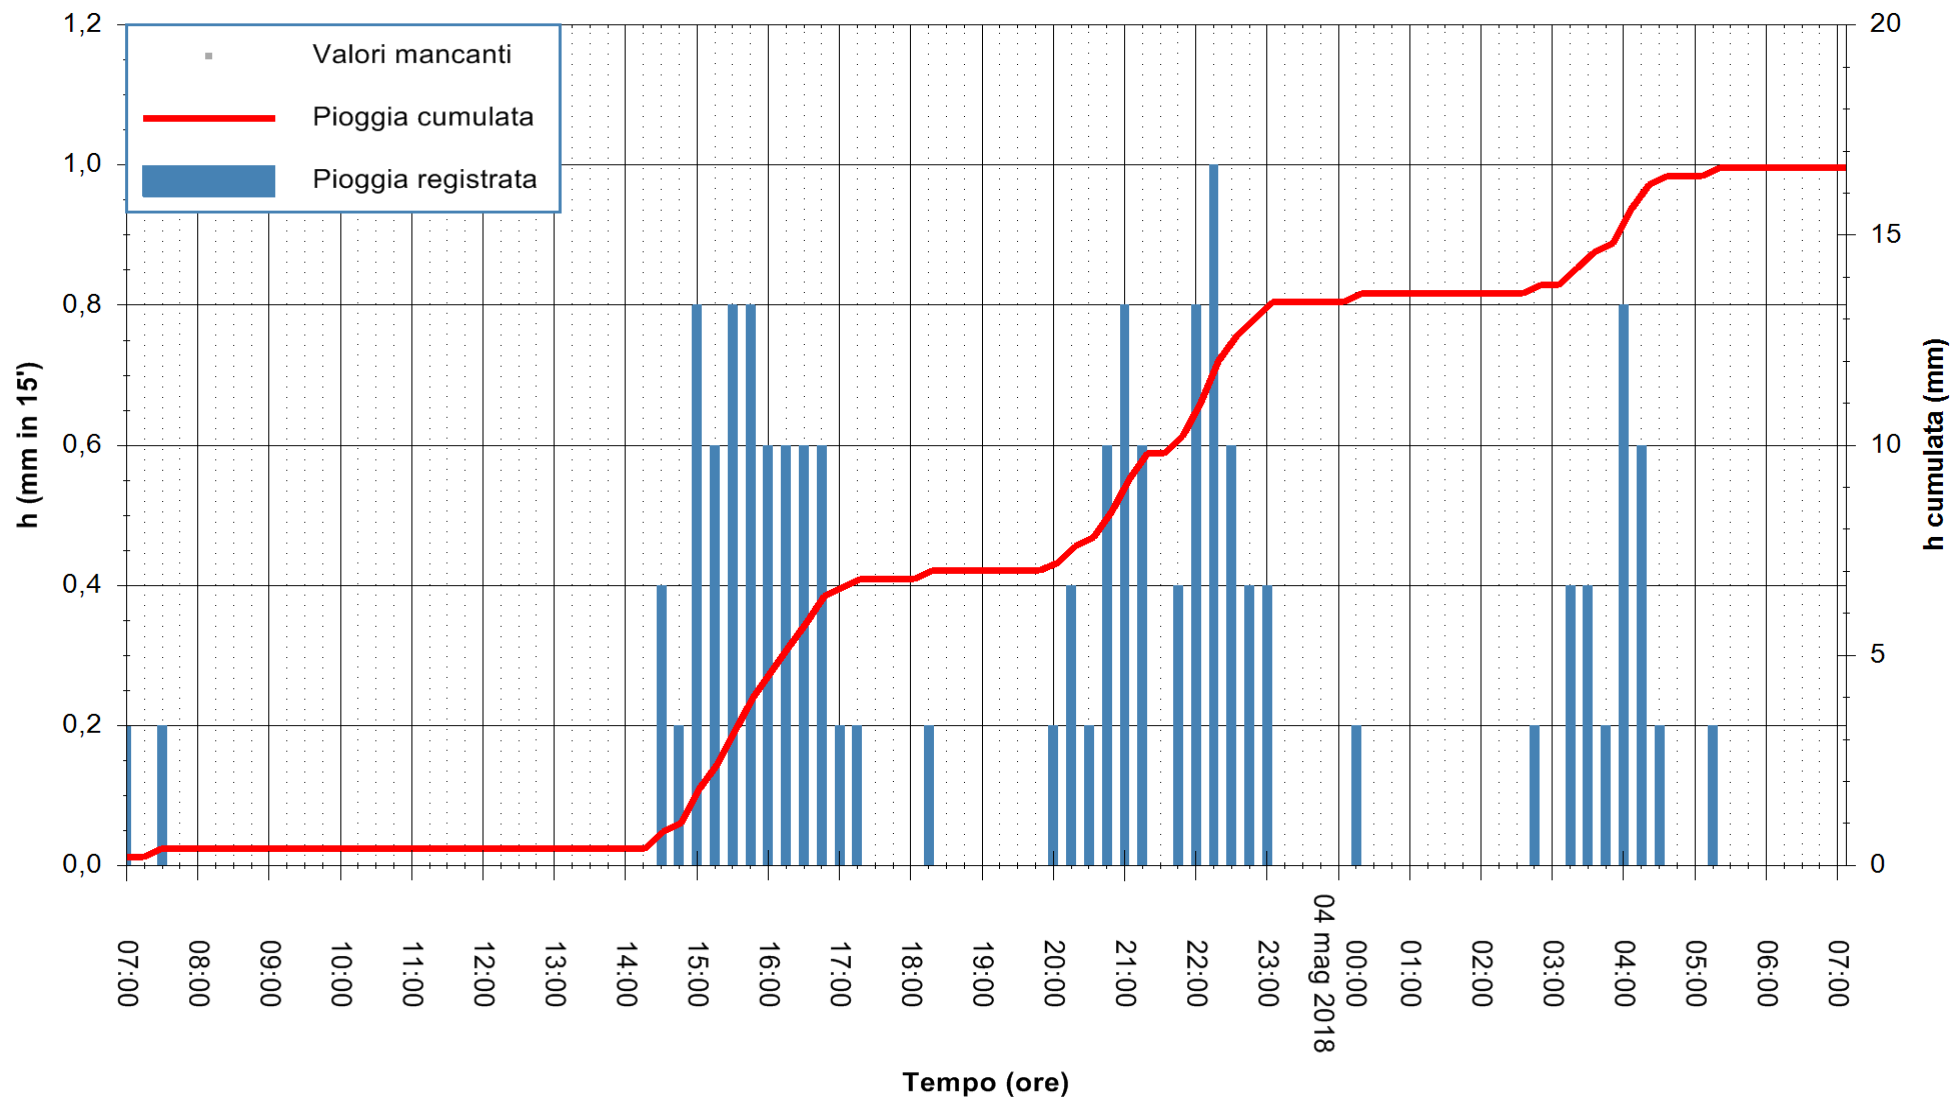

REGIONE AUTÒNOMA DE SARDIGNA
REGIONE AUTONOMA DELLA SARDEGNA

Stazione pluviometrica Tempio
 Area CUSSEDDU
 Pioggia registrata nelle ultime 24 ore
 Estrazione dati delle ore 07:28 del 04/05/2018
 Ultimo dato disponibile: 04/05/2018 alle 07:00

ARPAS
 F.to il Dirigente Responsabile
 Dott. Giuseppe Bianco

REGIONE AUTONOMA DE SARDIGNA
 REGIONE AUTONOMA DELLA SARDEGNA

Stazione pluviometrica Siniscola
 Area SU PRANU
 Pioggia registrata nelle ultime 24 ore
 Estrazione dati delle ore 07:28 del 04/05/2018
 Ultimo dato disponibile: 04/05/2018 alle 07:00