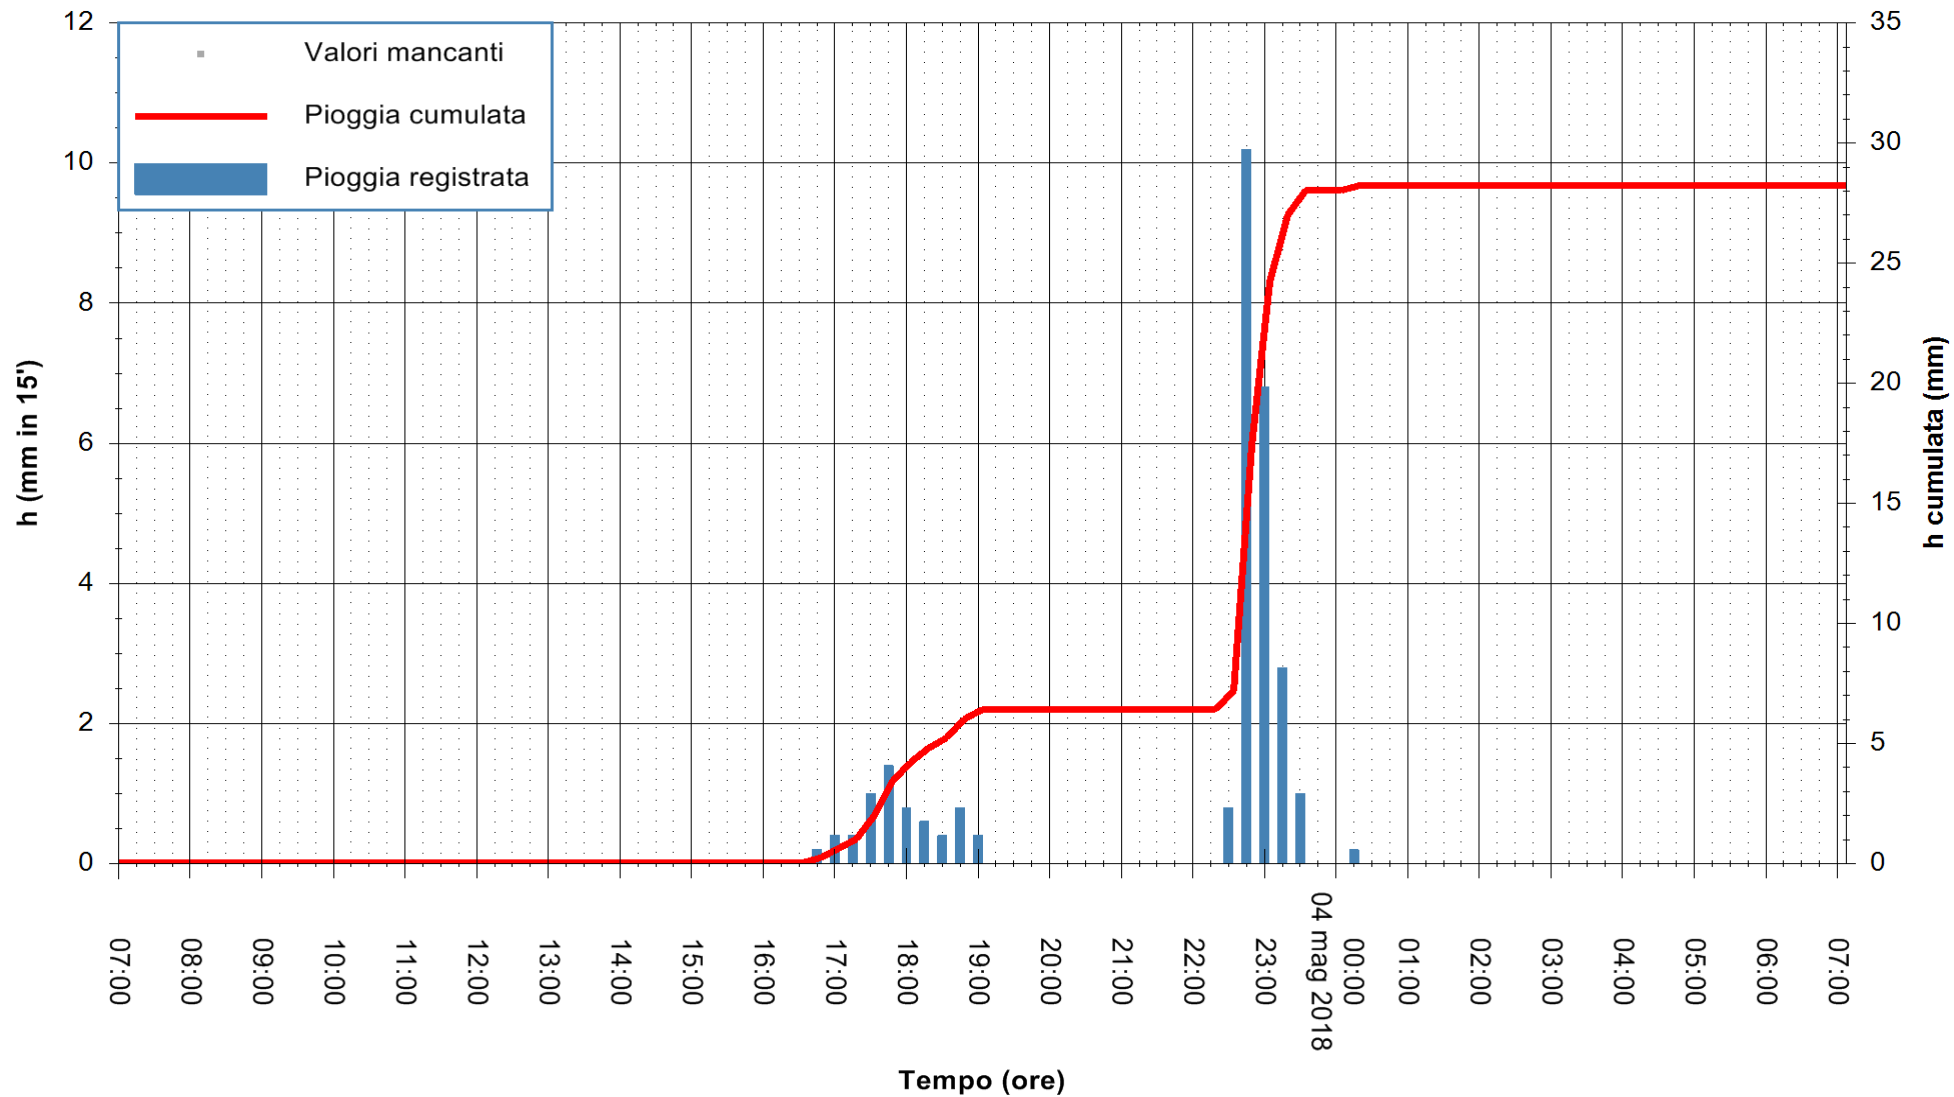

Stazione pluviometrica Fluminimannu a Decimomannu
Area DECIMOMANNU
Pioggia registrata nelle ultime 24 ore
Estrazione dati delle ore 07:28 del 04/05/2018
Ultimo dato disponibile: 04/05/2018 alle 07:00

ARPAS
F.to il Dirigente Responsabile
Dott. Giuseppe Bianco

REGIONE AUTÒNOMA DE SARDIGNA
REGIONE AUTONOMA DELLA SARDEGNA

Stazione pluviometrica Tempio
 Area CUSSEDDU
 Pioggia registrata nelle ultime 24 ore
 Estrazione dati delle ore 07:28 del 04/05/2018
 Ultimo dato disponibile: 04/05/2018 alle 07:00

ARPAS
 F.to il Dirigente Responsabile
 Dott. Giuseppe Bianco

REGIONE AUTONOMA DE SARDIGNA
 REGIONE AUTONOMA DELLA SARDEGNA

Stazione pluviometrica Siniscola
 Area SU PRANU
 Pioggia registrata nelle ultime 24 ore
 Estrazione dati delle ore 07:28 del 04/05/2018
 Ultimo dato disponibile: 04/05/2018 alle 07:00