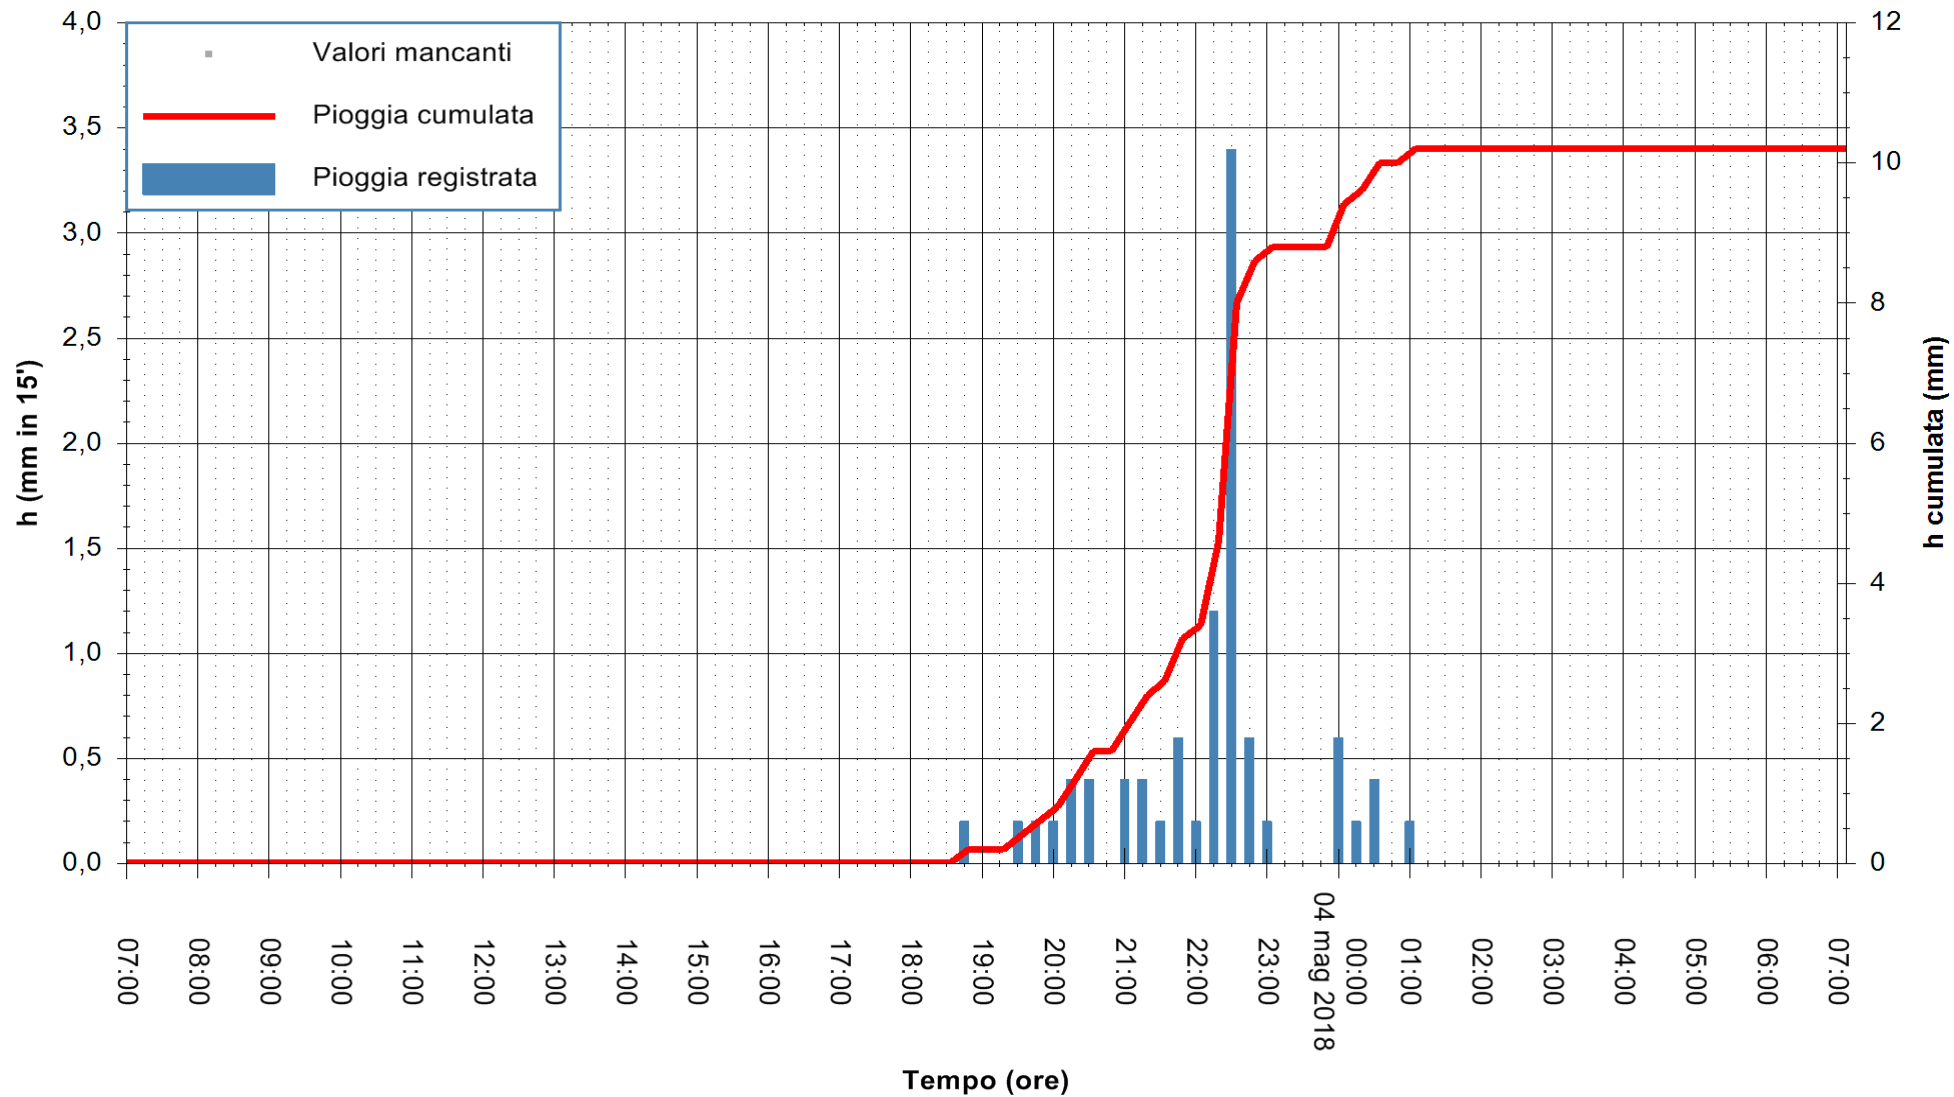

Stazione pluviometrica Fluminimannu a Decimomannu
Area DECIMOMANNU
Pioggia registrata nelle ultime 24 ore
Estrazione dati delle ore 07:28 del 04/05/2018
Ultimo dato disponibile: 04/05/2018 alle 07:00

ARPAS
F.to il Dirigente Responsabile
Dott. Giuseppe Bianco

REGIONE AUTÒNOMA DE SARDIGNA
REGIONE AUTONOMA DELLA SARDEGNA

Stazione pluviometrica Tempio
 Area CUSSEDDU
 Pioggia registrata nelle ultime 24 ore
 Estrazione dati delle ore 07:28 del 04/05/2018
 Ultimo dato disponibile: 04/05/2018 alle 07:00

ARPAS
 F.to il Dirigente Responsabile
 Dott. Giuseppe Bianco

REGIONE AUTONOMA DE SARDIGNA
 REGIONE AUTONOMA DELLA SARDEGNA

Stazione pluviometrica Siniscola
 Area SU PRANU
 Pioggia registrata nelle ultime 24 ore
 Estrazione dati delle ore 07:28 del 04/05/2018
 Ultimo dato disponibile: 04/05/2018 alle 07:00