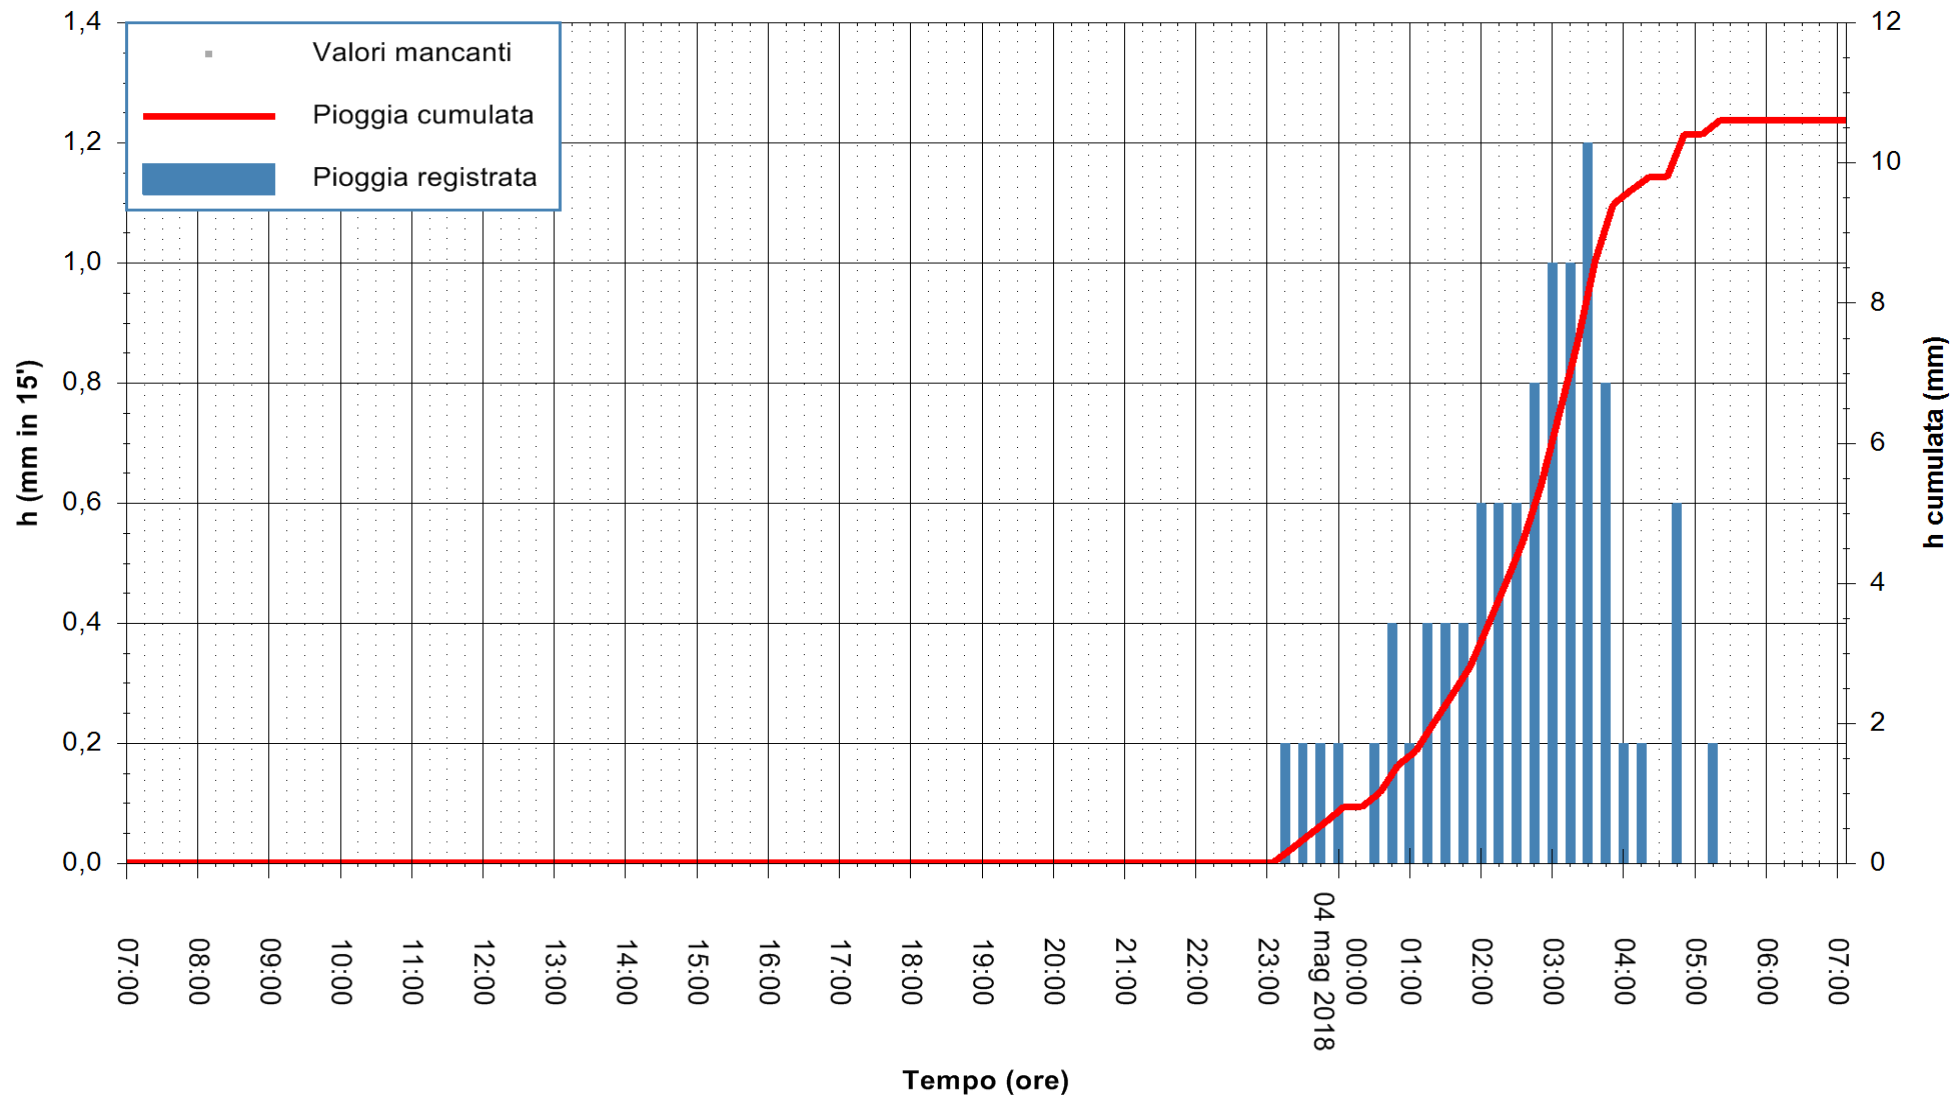

Stazione pluviometrica Fluminimannu a Decimomannu
Area DECIMOMANNU
Pioggia registrata nelle ultime 24 ore
Estrazione dati delle ore 07:28 del 04/05/2018
Ultimo dato disponibile: 04/05/2018 alle 07:00

ARPAS
F.to il Dirigente Responsabile
Dott. Giuseppe Bianco

REGIONE AUTÒNOMA DE SARDIGNA
REGIONE AUTONOMA DELLA SARDEGNA

Stazione pluviometrica Tempio
 Area CUSSEDDU
 Pioggia registrata nelle ultime 24 ore
 Estrazione dati delle ore 07:28 del 04/05/2018
 Ultimo dato disponibile: 04/05/2018 alle 07:00

ARPAS
 F.to il Dirigente Responsabile
 Dott. Giuseppe Bianco

REGIONE AUTONOMA DE SARDIGNA
 REGIONE AUTONOMA DELLA SARDEGNA

Stazione pluviometrica Siniscola
 Area SU PRANU
 Pioggia registrata nelle ultime 24 ore
 Estrazione dati delle ore 07:28 del 04/05/2018
 Ultimo dato disponibile: 04/05/2018 alle 07:00