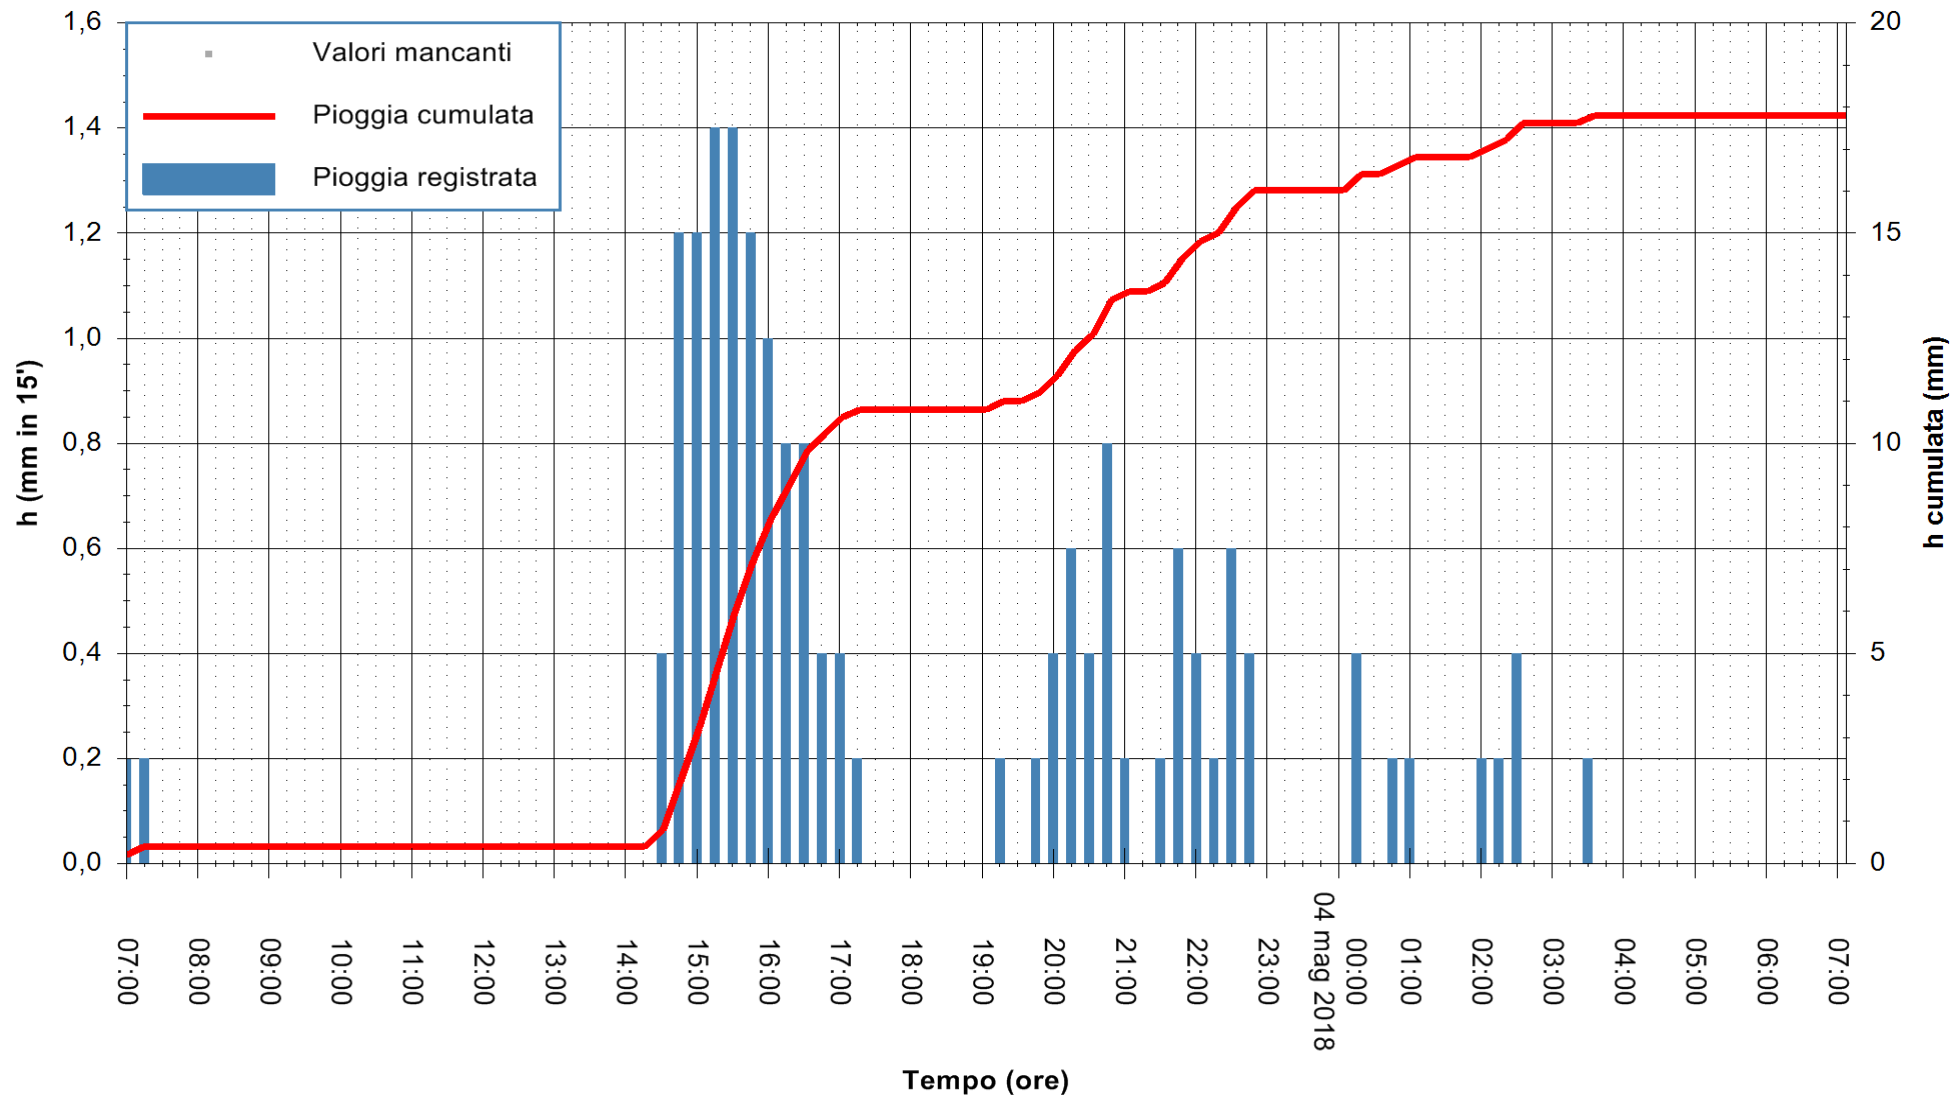

Stazione pluviometrica Fluminimannu a Decimomannu
Area DECIMOMANNU
Pioggia registrata nelle ultime 24 ore
Estrazione dati delle ore 07:28 del 04/05/2018
Ultimo dato disponibile: 04/05/2018 alle 07:00

ARPAS
F.to il Dirigente Responsabile
Dott. Giuseppe Bianco

REGIONE AUTÒNOMA DE SARDIGNA
REGIONE AUTONOMA DELLA SARDEGNA

Stazione pluviometrica Tempio
 Area CUSSEDDU
 Pioggia registrata nelle ultime 24 ore
 Estrazione dati delle ore 07:28 del 04/05/2018
 Ultimo dato disponibile: 04/05/2018 alle 07:00

ARPAS
 F.to il Dirigente Responsabile
 Dott. Giuseppe Bianco

REGIONE AUTONOMA DE SARDIGNA
 REGIONE AUTONOMA DELLA SARDEGNA

Stazione pluviometrica Siniscola
 Area SU PRANU
 Pioggia registrata nelle ultime 24 ore
 Estrazione dati delle ore 07:28 del 04/05/2018
 Ultimo dato disponibile: 04/05/2018 alle 07:00