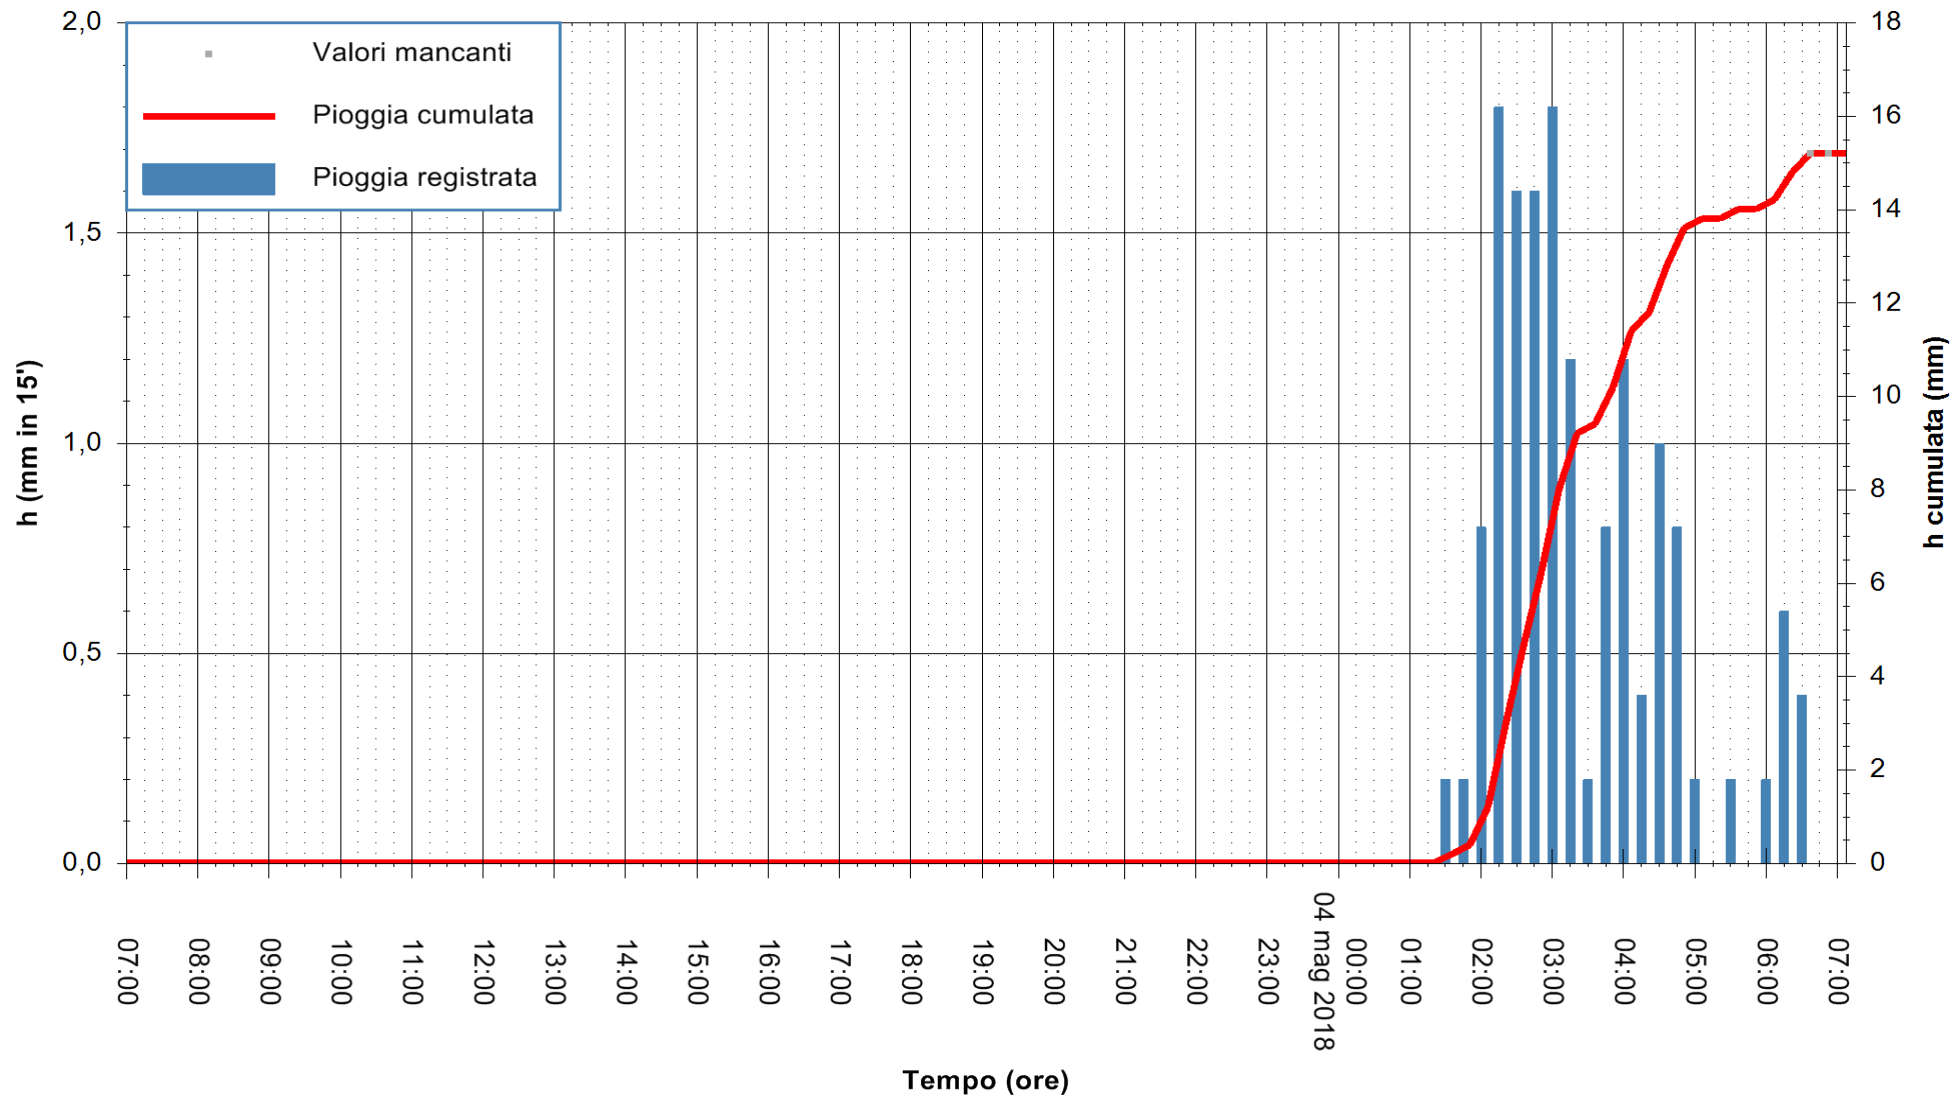

Stazione pluviometrica Fluminimannu a Decimomannu
Area DECIMOMANNU
Pioggia registrata nelle ultime 24 ore
Estrazione dati delle ore 07:28 del 04/05/2018
Ultimo dato disponibile: 04/05/2018 alle 07:00

ARPAS
F.to il Dirigente Responsabile
Dott. Giuseppe Bianco

REGIONE AUTÒNOMA DE SARDIGNA
REGIONE AUTONOMA DELLA SARDEGNA

Stazione pluviometrica Tempio
 Area CUSSEDDU
 Pioggia registrata nelle ultime 24 ore
 Estrazione dati delle ore 07:28 del 04/05/2018
 Ultimo dato disponibile: 04/05/2018 alle 07:00

ARPAS
 F.to il Dirigente Responsabile
 Dott. Giuseppe Bianco

REGIONE AUTONOMA DE SARDIGNA
 REGIONE AUTONOMA DELLA SARDEGNA

Stazione pluviometrica Siniscola
 Area SU PRANU
 Pioggia registrata nelle ultime 24 ore
 Estrazione dati delle ore 07:28 del 04/05/2018
 Ultimo dato disponibile: 04/05/2018 alle 07:00