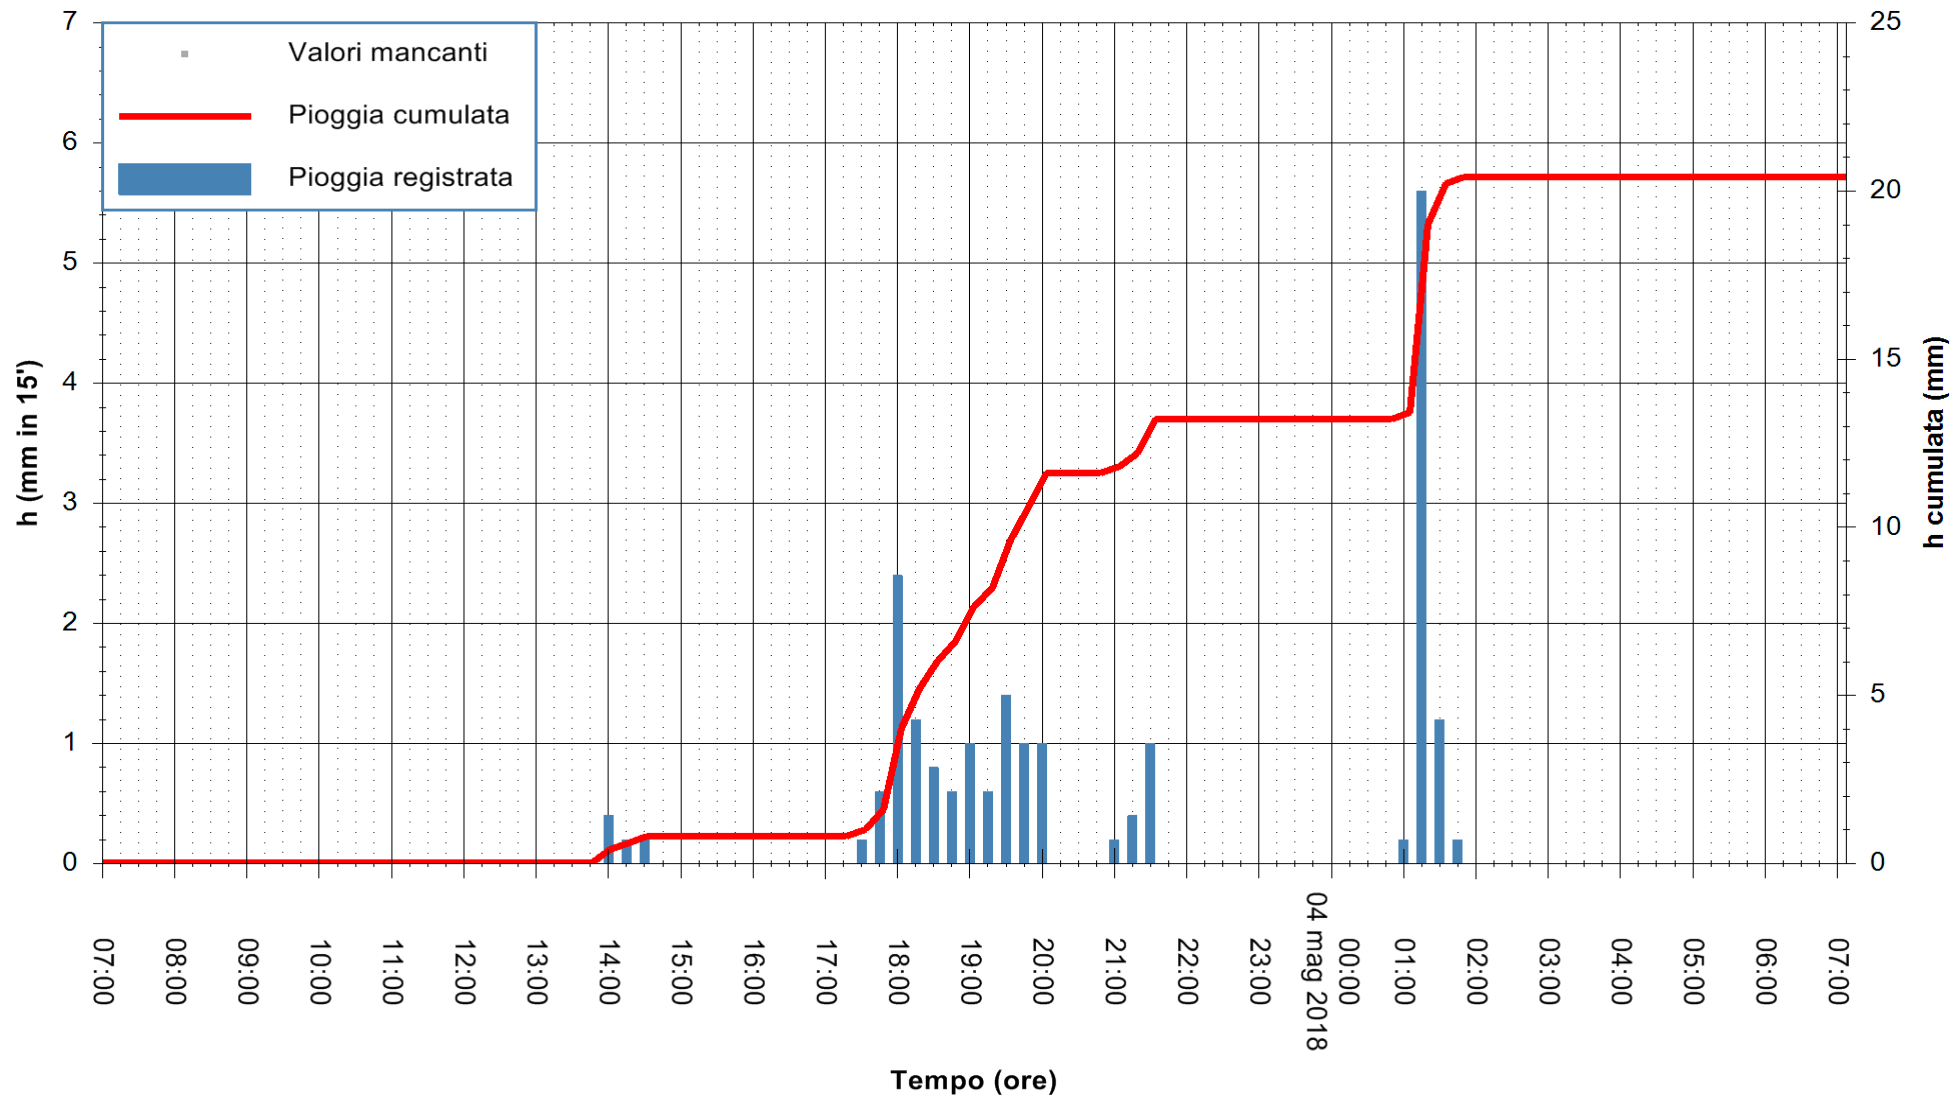

Stazione pluviometrica Fluminimannu a Decimomannu
Area DECIMOMANNU
Pioggia registrata nelle ultime 24 ore
Estrazione dati delle ore 07:28 del 04/05/2018
Ultimo dato disponibile: 04/05/2018 alle 07:00

ARPAS
F.to il Dirigente Responsabile
Dott. Giuseppe Bianco

REGIONE AUTÒNOMA DE SARDIGNA
REGIONE AUTONOMA DELLA SARDEGNA

Stazione pluviometrica Tempio
 Area CUSSEDDU
 Pioggia registrata nelle ultime 24 ore
 Estrazione dati delle ore 07:28 del 04/05/2018
 Ultimo dato disponibile: 04/05/2018 alle 07:00

ARPAS
 F.to il Dirigente Responsabile
 Dott. Giuseppe Bianco

REGIONE AUTONOMA DE SARDIGNA
 REGIONE AUTONOMA DELLA SARDEGNA

Stazione pluviometrica Siniscola
 Area SU PRANU
 Pioggia registrata nelle ultime 24 ore
 Estrazione dati delle ore 07:28 del 04/05/2018
 Ultimo dato disponibile: 04/05/2018 alle 07:00