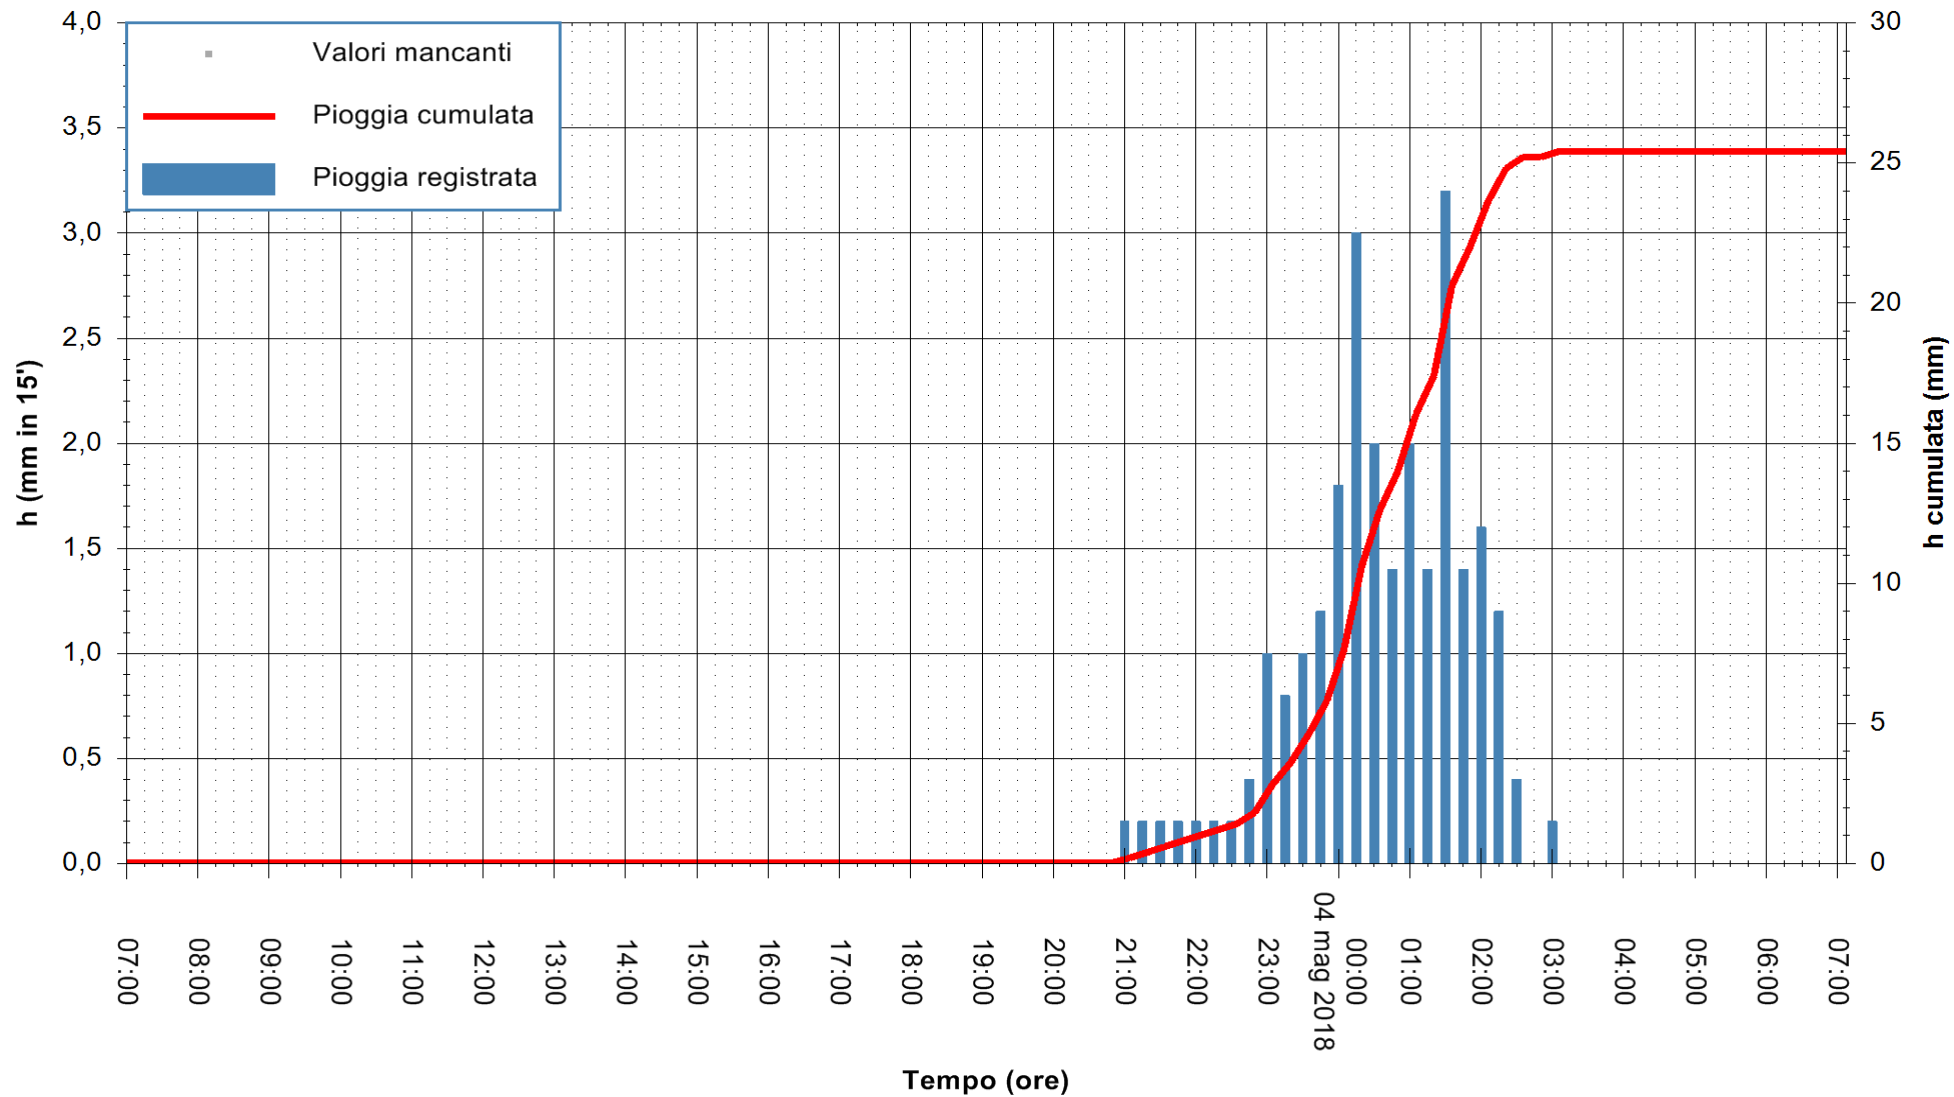

Stazione pluviometrica Fluminimannu a Decimomannu
Area DECIMOMANNU
Pioggia registrata nelle ultime 24 ore
Estrazione dati delle ore 07:28 del 04/05/2018
Ultimo dato disponibile: 04/05/2018 alle 07:00

ARPAS
F.to il Dirigente Responsabile
Dott. Giuseppe Bianco

REGIONE AUTÒNOMA DE SARDIGNA
REGIONE AUTONOMA DELLA SARDEGNA

Stazione pluviometrica Tempio
 Area CUSSEDDU
 Pioggia registrata nelle ultime 24 ore
 Estrazione dati delle ore 07:28 del 04/05/2018
 Ultimo dato disponibile: 04/05/2018 alle 07:00

ARPAS
 F.to il Dirigente Responsabile
 Dott. Giuseppe Bianco

REGIONE AUTONOMA DE SARDIGNA
 REGIONE AUTONOMA DELLA SARDEGNA

Stazione pluviometrica Siniscola
 Area SU PRANU
 Pioggia registrata nelle ultime 24 ore
 Estrazione dati delle ore 07:28 del 04/05/2018
 Ultimo dato disponibile: 04/05/2018 alle 07:00