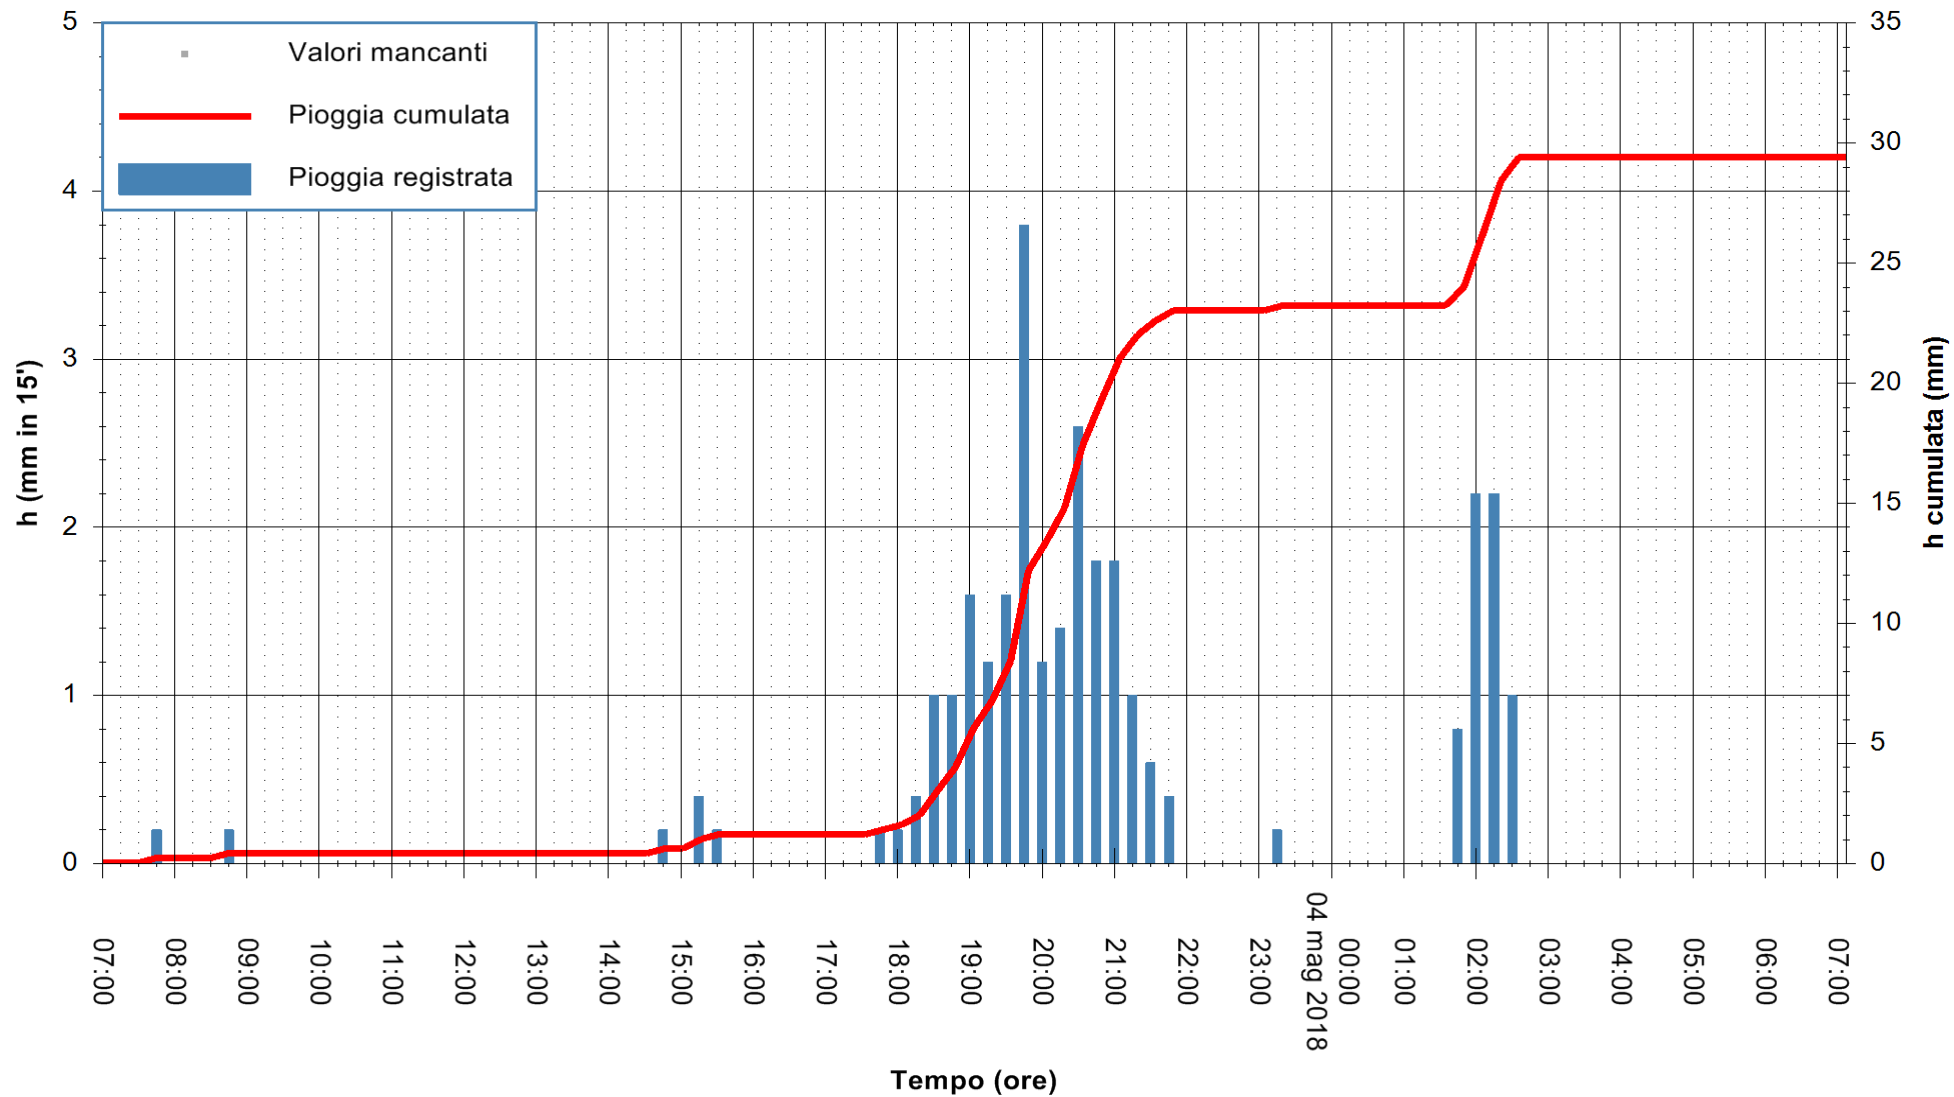

REGIONE AUTÒNOMA DE SARDIGNA
REGIONE AUTONOMA DELLA SARDEGNA

Stazione pluviometrica Tempio
 Area CUSSEDDU
 Pioggia registrata nelle ultime 24 ore
 Estrazione dati delle ore 07:28 del 04/05/2018
 Ultimo dato disponibile: 04/05/2018 alle 07:00

ARPAS
 F.to il Dirigente Responsabile
 Dott. Giuseppe Bianco

REGIONE AUTONOMA DE SARDIGNA
 REGIONE AUTONOMA DELLA SARDEGNA

Stazione pluviometrica Siniscola
 Area SU PRANU
 Pioggia registrata nelle ultime 24 ore
 Estrazione dati delle ore 07:28 del 04/05/2018
 Ultimo dato disponibile: 04/05/2018 alle 07:00