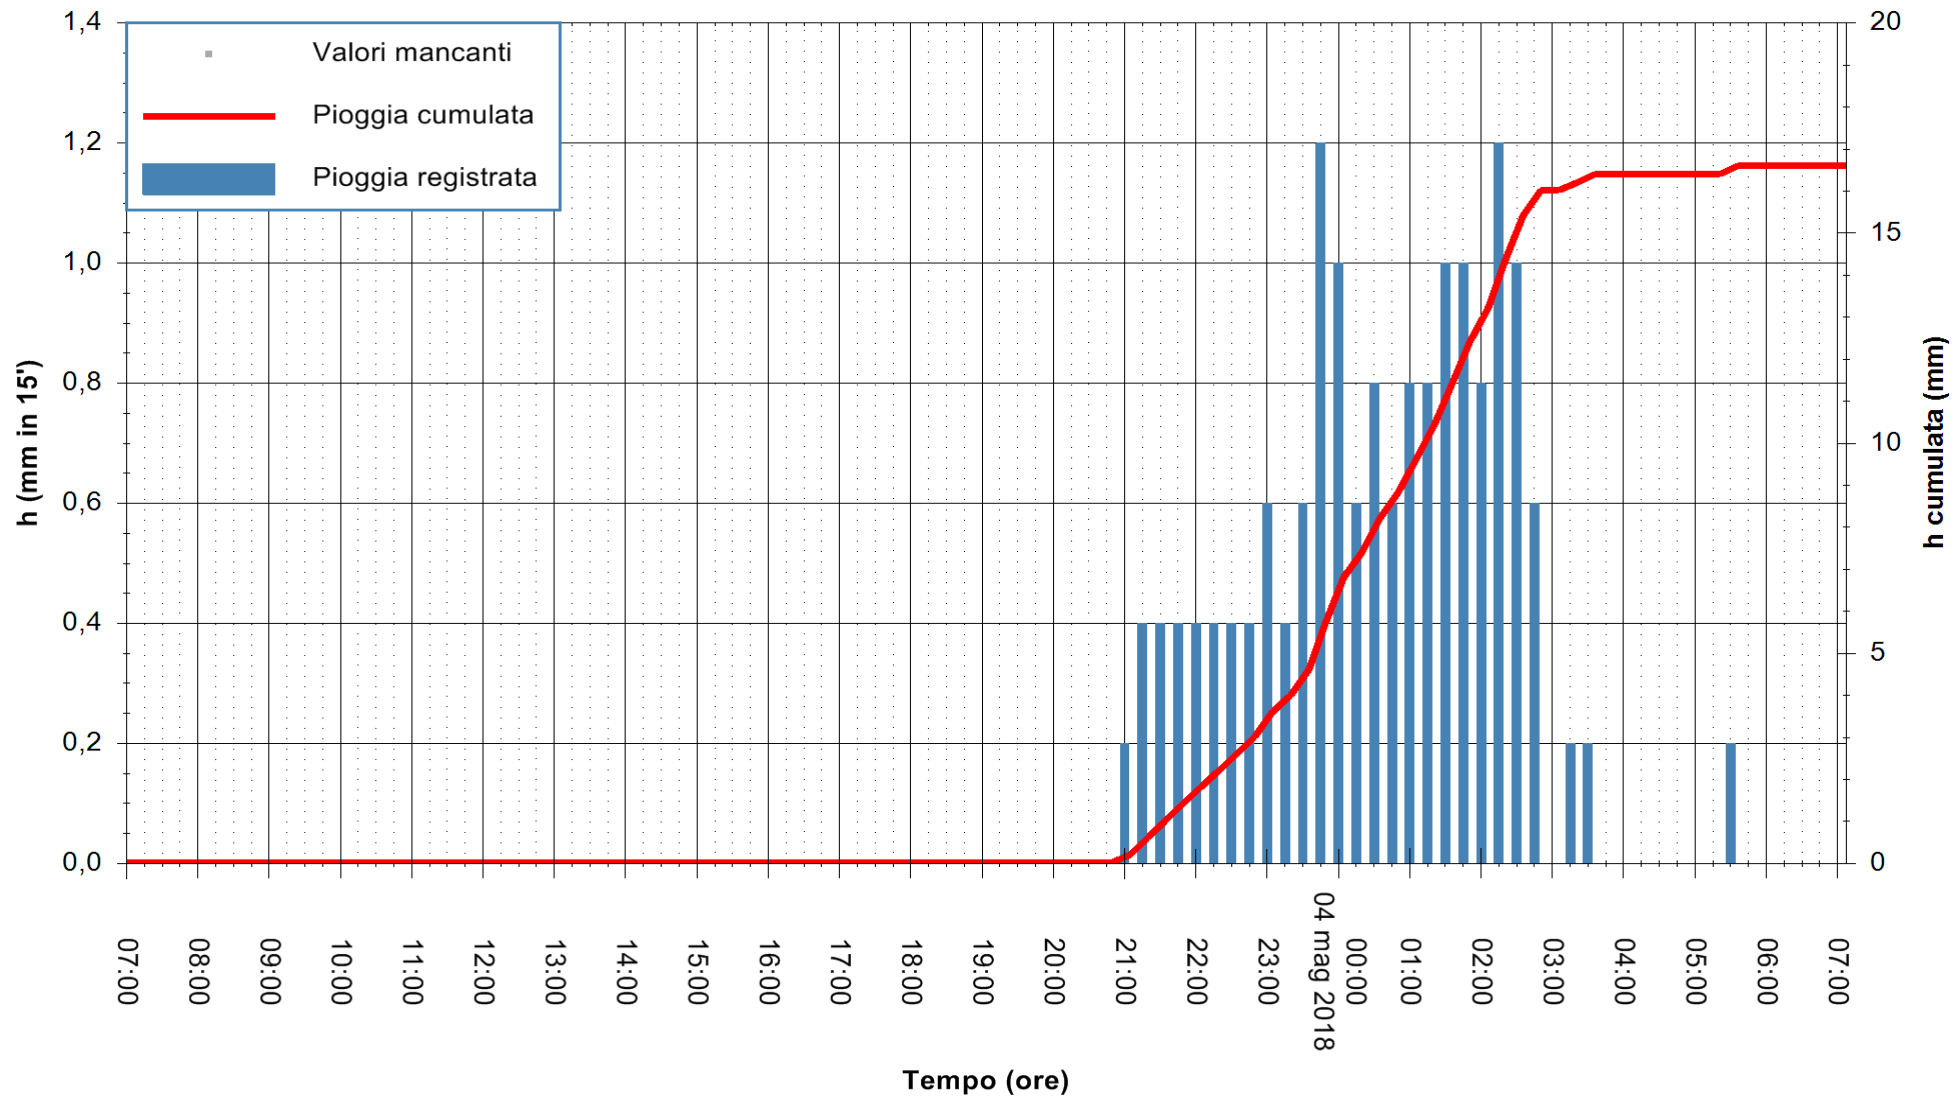

Stazione pluviometrica Fluminimannu a Decimomannu
Area DECIMOMANNU
Pioggia registrata nelle ultime 24 ore
Estrazione dati delle ore 07:28 del 04/05/2018
Ultimo dato disponibile: 04/05/2018 alle 07:00

ARPAS
F.to il Dirigente Responsabile
Dott. Giuseppe Bianco

REGIONE AUTÒNOMA DE SARDIGNA
REGIONE AUTONOMA DELLA SARDEGNA

Stazione pluviometrica Tempio
 Area CUSSEDDU
 Pioggia registrata nelle ultime 24 ore
 Estrazione dati delle ore 07:28 del 04/05/2018
 Ultimo dato disponibile: 04/05/2018 alle 07:00

ARPAS
 F.to il Dirigente Responsabile
 Dott. Giuseppe Bianco

REGIONE AUTONOMA DE SARDIGNA
 REGIONE AUTONOMA DELLA SARDEGNA

Stazione pluviometrica Siniscola
 Area SU PRANU
 Pioggia registrata nelle ultime 24 ore
 Estrazione dati delle ore 07:28 del 04/05/2018
 Ultimo dato disponibile: 04/05/2018 alle 07:00