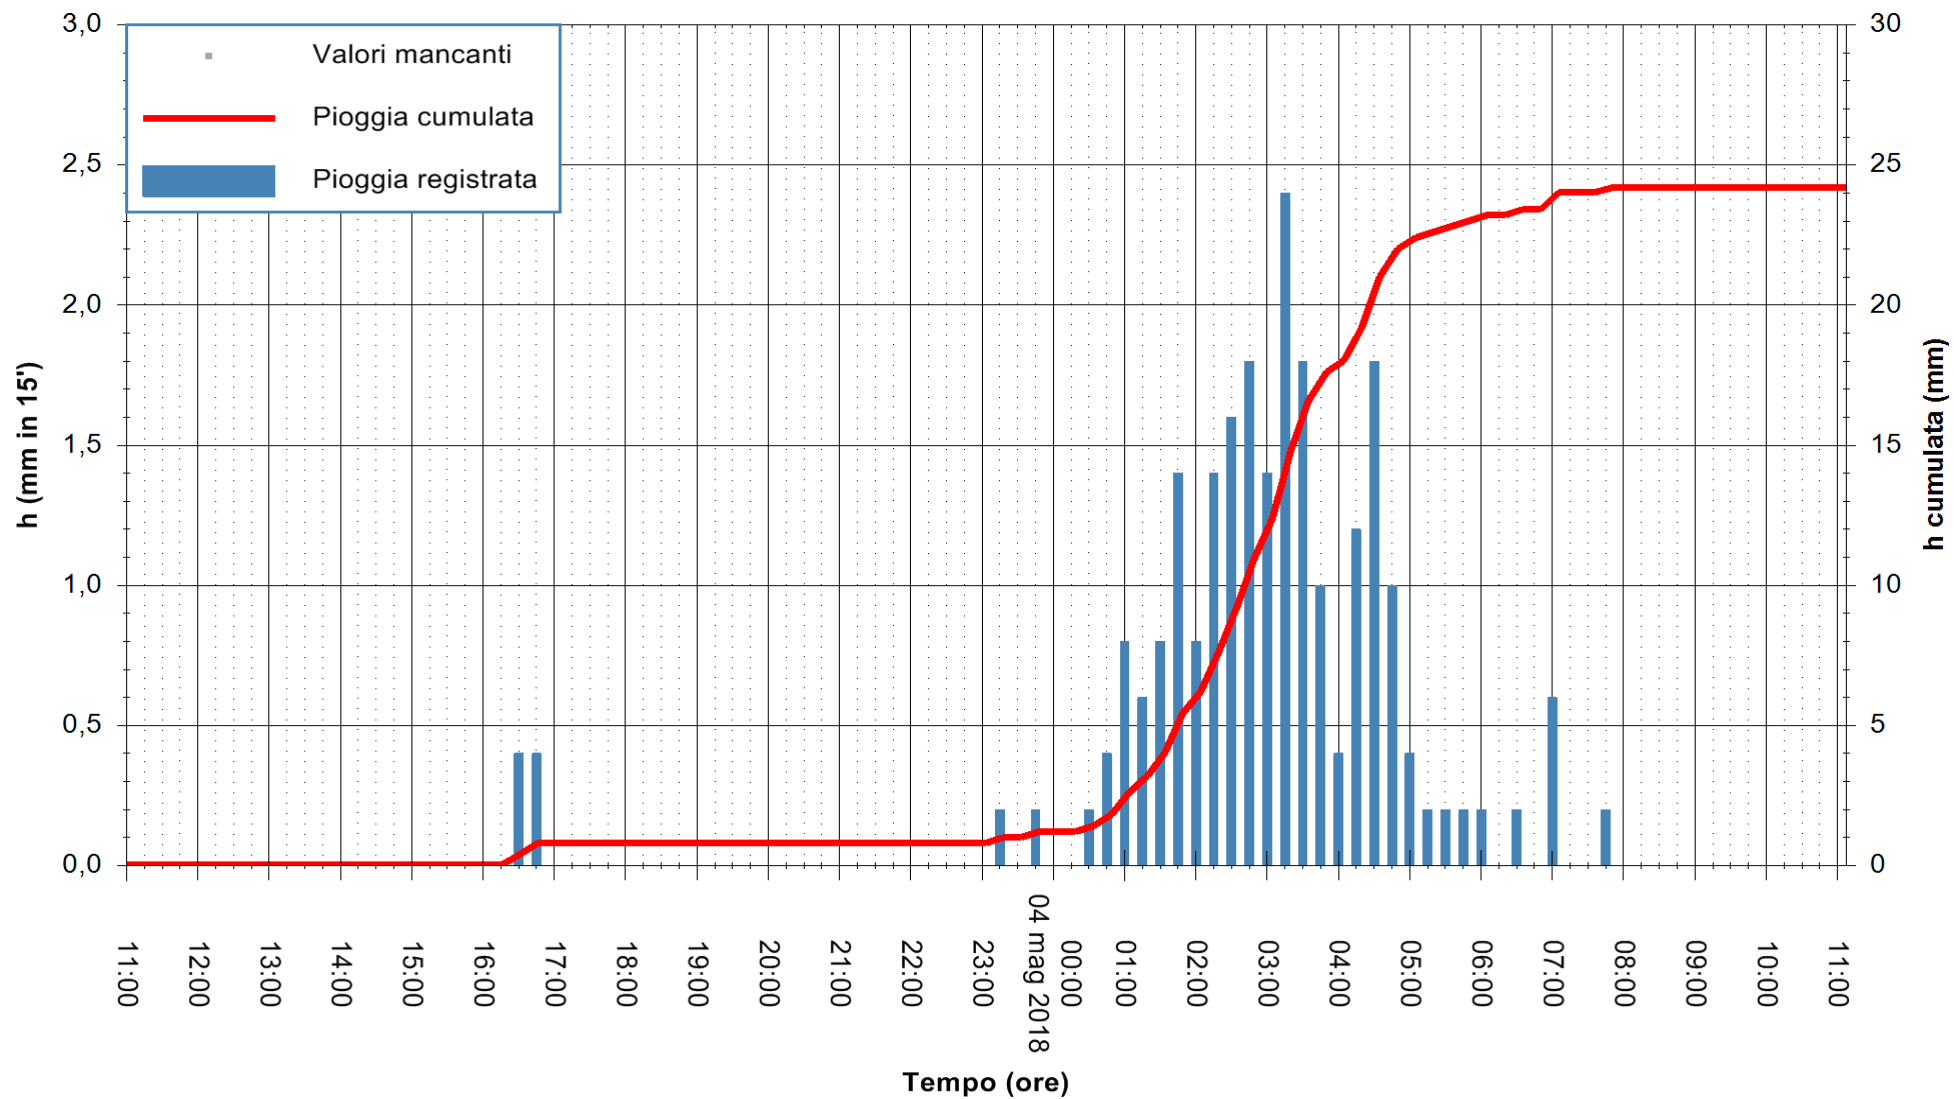

Stazione pluviometrica Monte Tului
 Area MONTE TULUI
 Pioggia registrata nelle ultime 24 ore
 Estrazione dati delle ore 11:28 del 04/05/2018
 Ultimo dato disponibile: 04/05/2018 alle 10:30

ARPAS
 F.to il Dirigente Responsabile
 Dott. Giuseppe Bianco

REGIONE AUTÒNOMA DE SARDIGNA
 REGIONE AUTONOMA DELLA SARDEGNA

Stazione pluviometrica Fluminimannu a Decimomannu
Area DECIMOMANNU
Pioggia registrata nelle ultime 24 ore
Estrazione dati delle ore 11:28 del 04/05/2018
Ultimo dato disponibile: 04/05/2018 alle 11:00