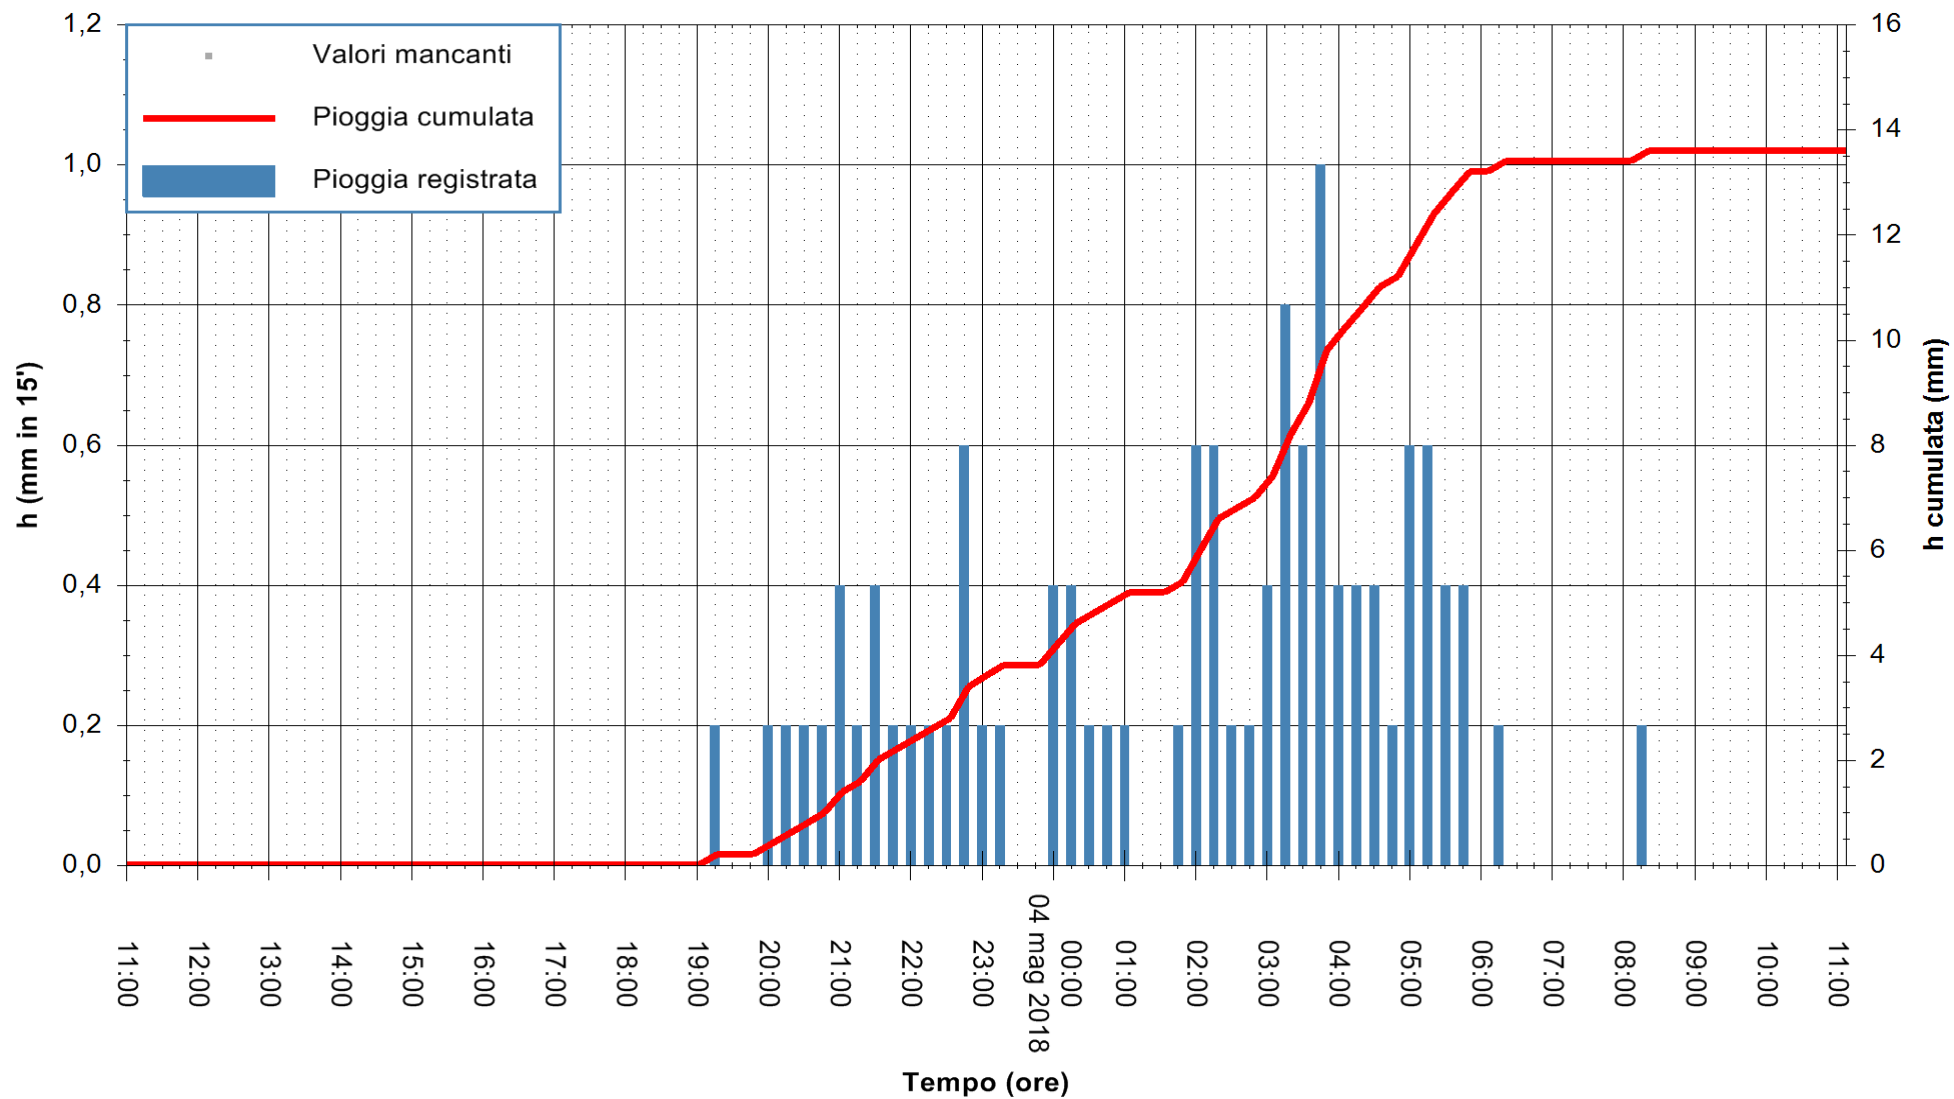

ARPAS
F.to il Dirigente Responsabile
Dott. Giuseppe Bianco

REGIONE AUTÒNOMA DE SARDIGNA
REGIONE AUTONOMA DELLA SARDEGNA

Stazione pluviometrica Ossoni
Area MONTE OSSONI
Pioggia registrata nelle ultime 24 ore
Estrazione dati delle ore 11:28 del 04/05/2018
Ultimo dato disponibile: 04/05/2018 alle 11:00

ARPAS
F.to il Dirigente Responsabile
Dott. Giuseppe Bianco

REGIONE AUTONOMA DE SARDIGNA
REGIONE AUTONOMA DELLA SARDEGNA

Stazione pluviometrica Siniscola
 Area SU PRANU
 Pioggia registrata nelle ultime 24 ore
 Estrazione dati delle ore 11:28 del 04/05/2018
 Ultimo dato disponibile: 04/05/2018 alle 11:00