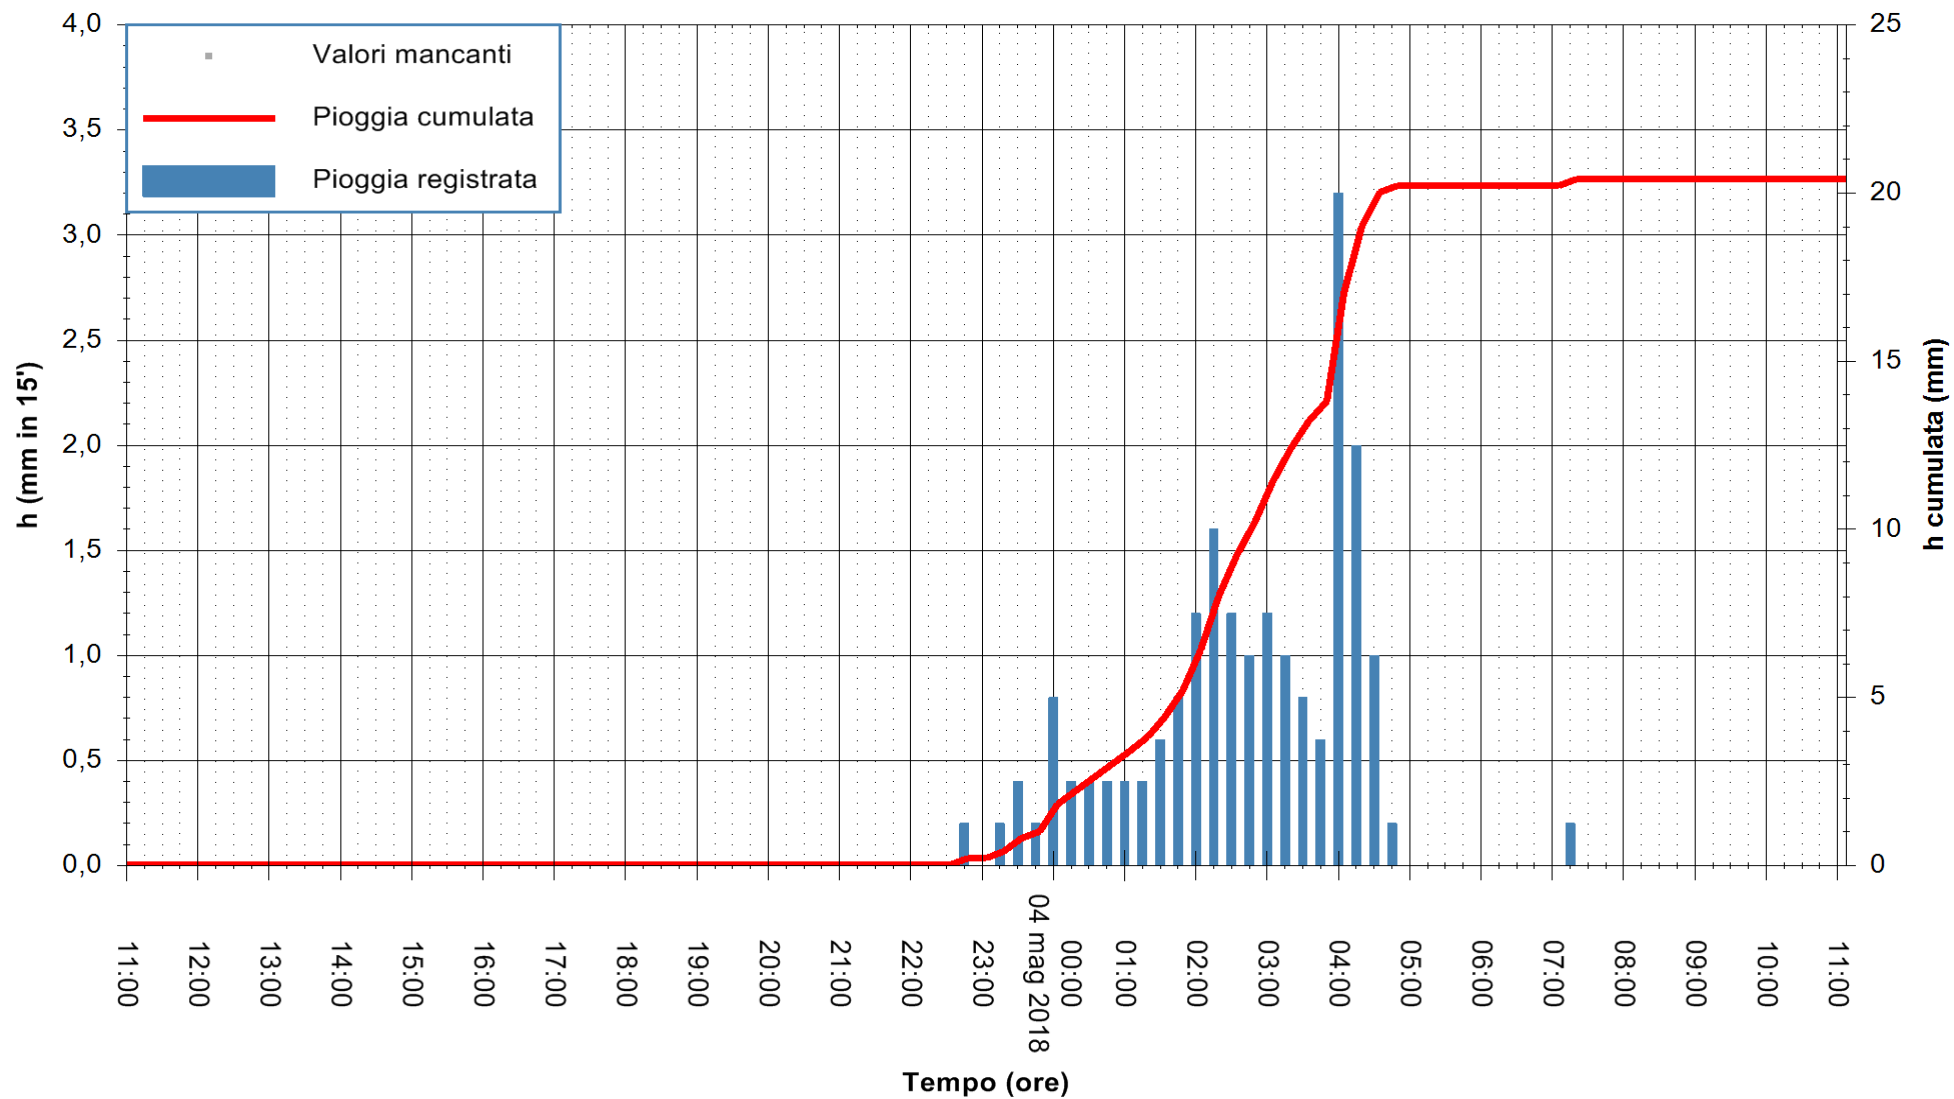

REGIONE AUTÒNOMA DE SARDIGNA
 REGIONE AUTONOMA DELLA SARDEGNA

Stazione pluviometrica Fluminimannu a Decimomannu
Area DECIMOMANNU
Pioggia registrata nelle ultime 24 ore
Estrazione dati delle ore 11:28 del 04/05/2018
Ultimo dato disponibile: 04/05/2018 alle 11:00

ARPAS
F.to il Dirigente Responsabile
Dott. Giuseppe Bianco

REGIONE AUTÒNOMA DE SARDIGNA
REGIONE AUTONOMA DELLA SARDEGNA

Stazione pluviometrica Senorbi'
Area SENORBI
Pioggia registrata nelle ultime 24 ore
Estrazione dati delle ore 11:28 del 04/05/2018
Ultimo dato disponibile: 04/05/2018 alle 11:00