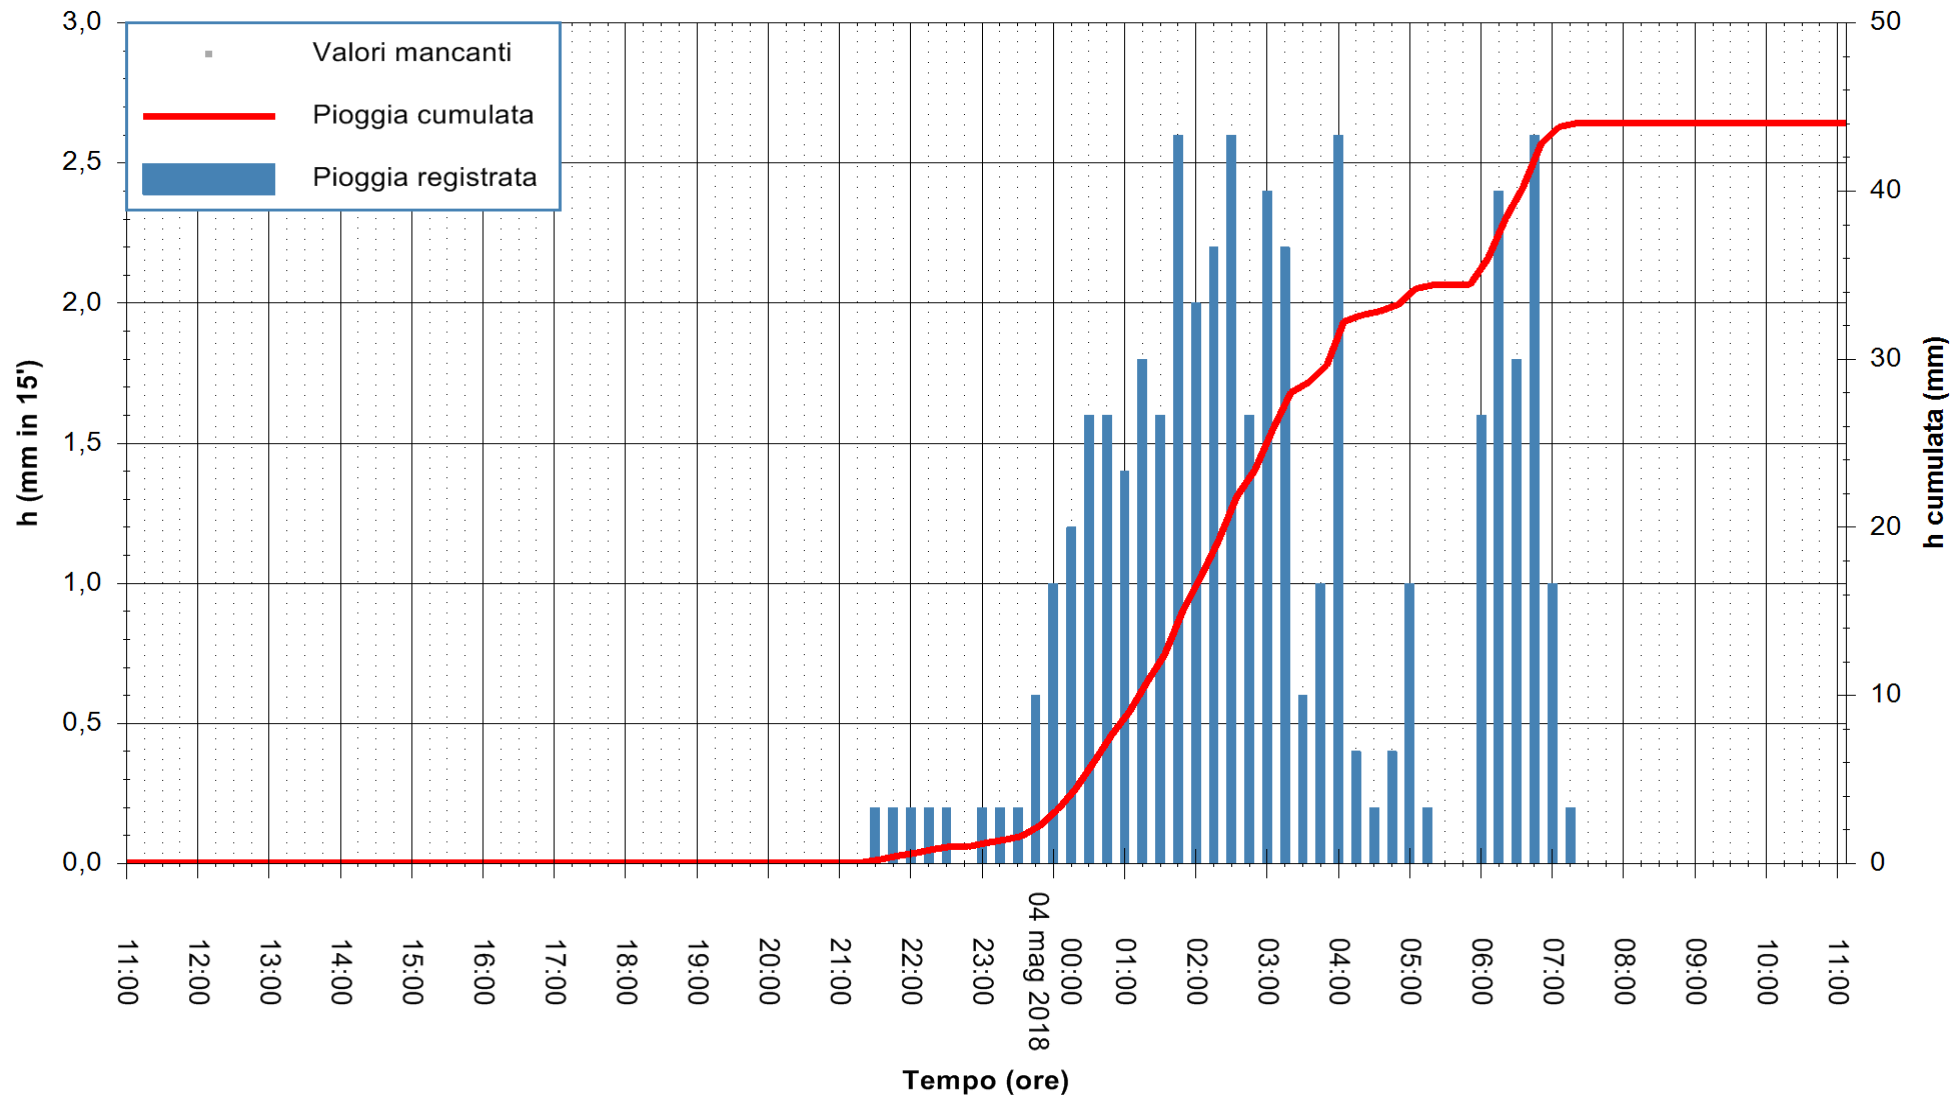

REGIONE AUTÒNOMA DE SARDIGNA
 REGIONE AUTONOMA DELLA SARDEGNA

Stazione pluviometrica Fluminimannu a Decimomannu
Area DECIMOMANNU
Pioggia registrata nelle ultime 24 ore
Estrazione dati delle ore 11:28 del 04/05/2018
Ultimo dato disponibile: 04/05/2018 alle 11:00

ARPAS
F.to il Dirigente Responsabile
Dott. Giuseppe Bianco

REGIONE AUTÒNOMA DE SARDIGNA
REGIONE AUTONOMA DELLA SARDEGNA

Stazione pluviometrica Senorbi'
Area SENORBI
Pioggia registrata nelle ultime 24 ore
Estrazione dati delle ore 11:28 del 04/05/2018
Ultimo dato disponibile: 04/05/2018 alle 11:00