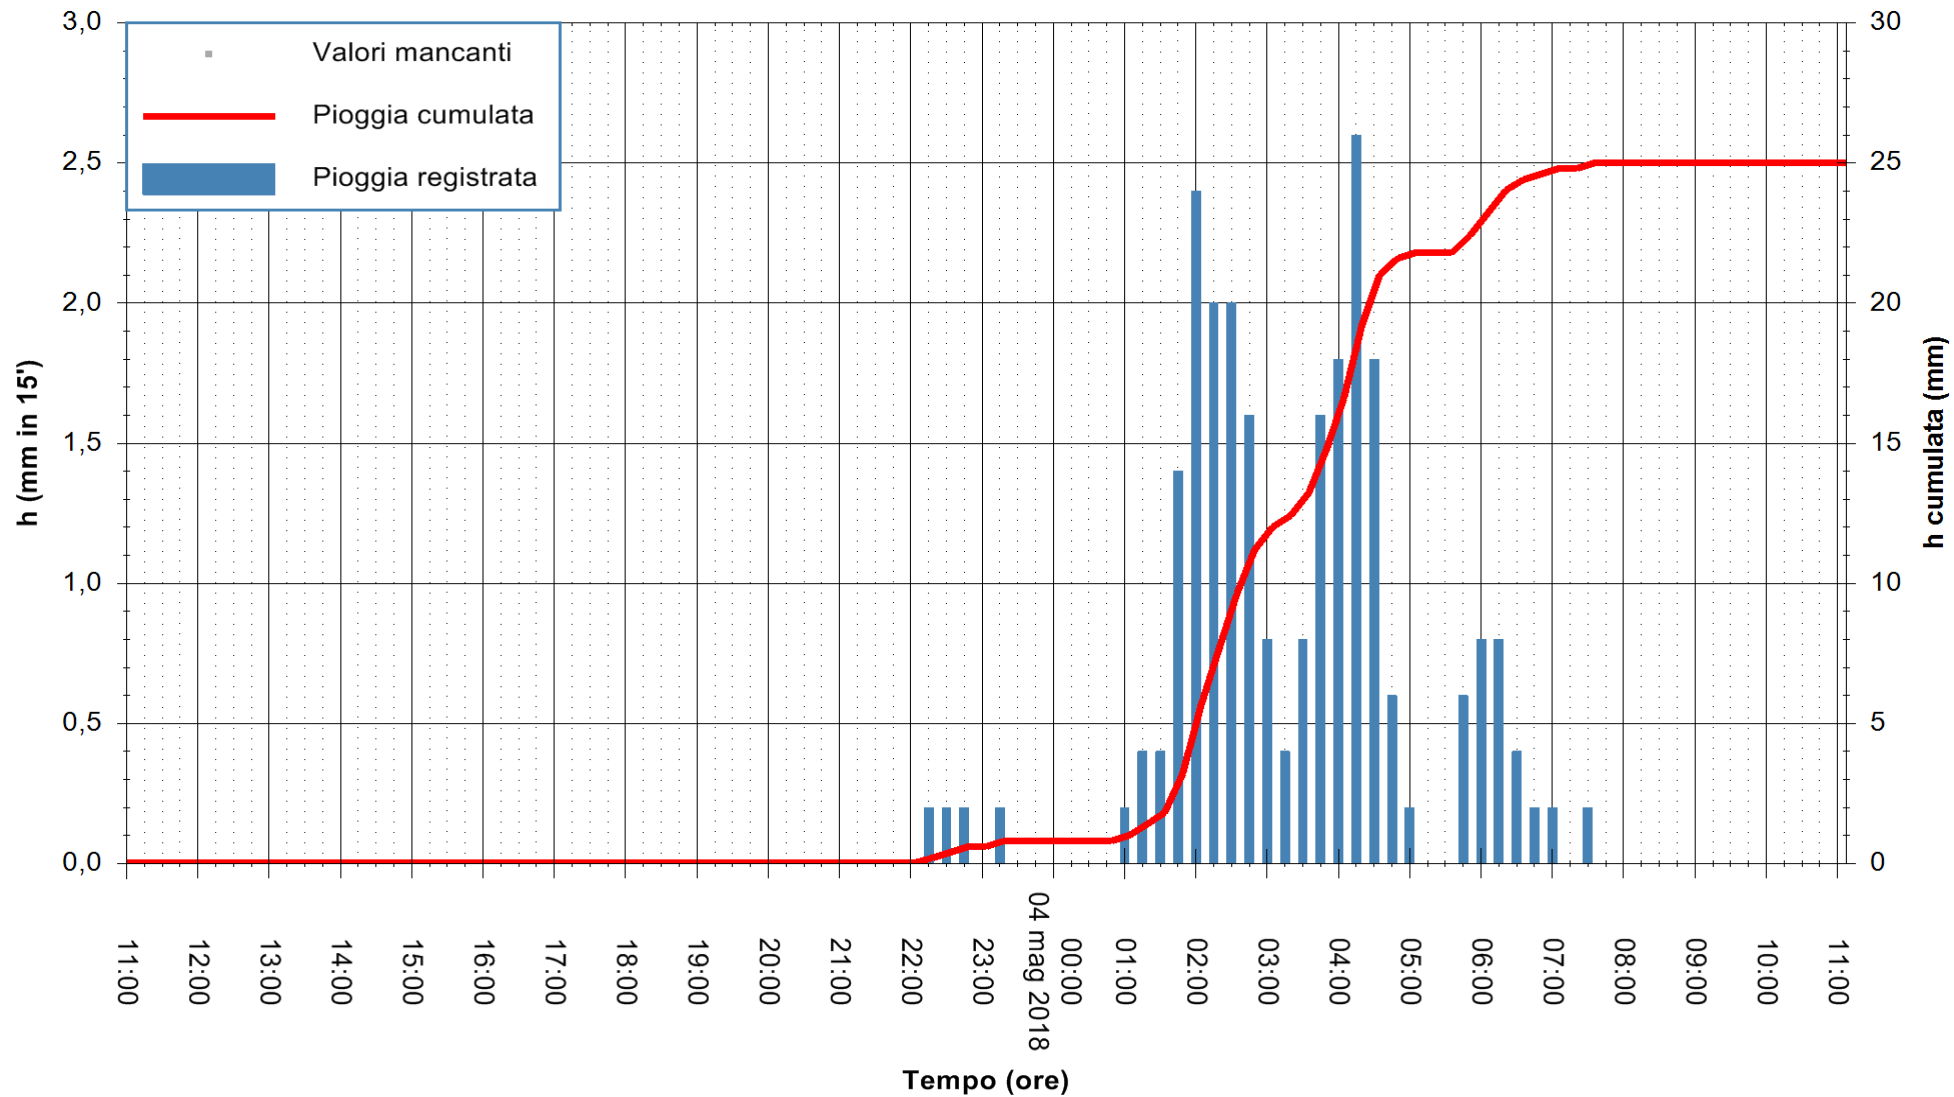

ARPAS
F.to il Dirigente Responsabile
Dott. Giuseppe Bianco

REGIONE AUTÒNOMA DE SARDIGNA
REGIONE AUTONOMA DELLA SARDEGNA

Stazione pluviometrica Ossoni
Area MONTE OSSONI
Pioggia registrata nelle ultime 24 ore
Estrazione dati delle ore 11:28 del 04/05/2018
Ultimo dato disponibile: 04/05/2018 alle 11:00

ARPAS
F.to il Dirigente Responsabile
Dott. Giuseppe Bianco

REGIONE AUTONOMA DE SARDIGNA
REGIONE AUTONOMA DELLA SARDEGNA

Stazione pluviometrica Siniscola
 Area SU PRANU
 Pioggia registrata nelle ultime 24 ore
 Estrazione dati delle ore 11:28 del 04/05/2018
 Ultimo dato disponibile: 04/05/2018 alle 11:00