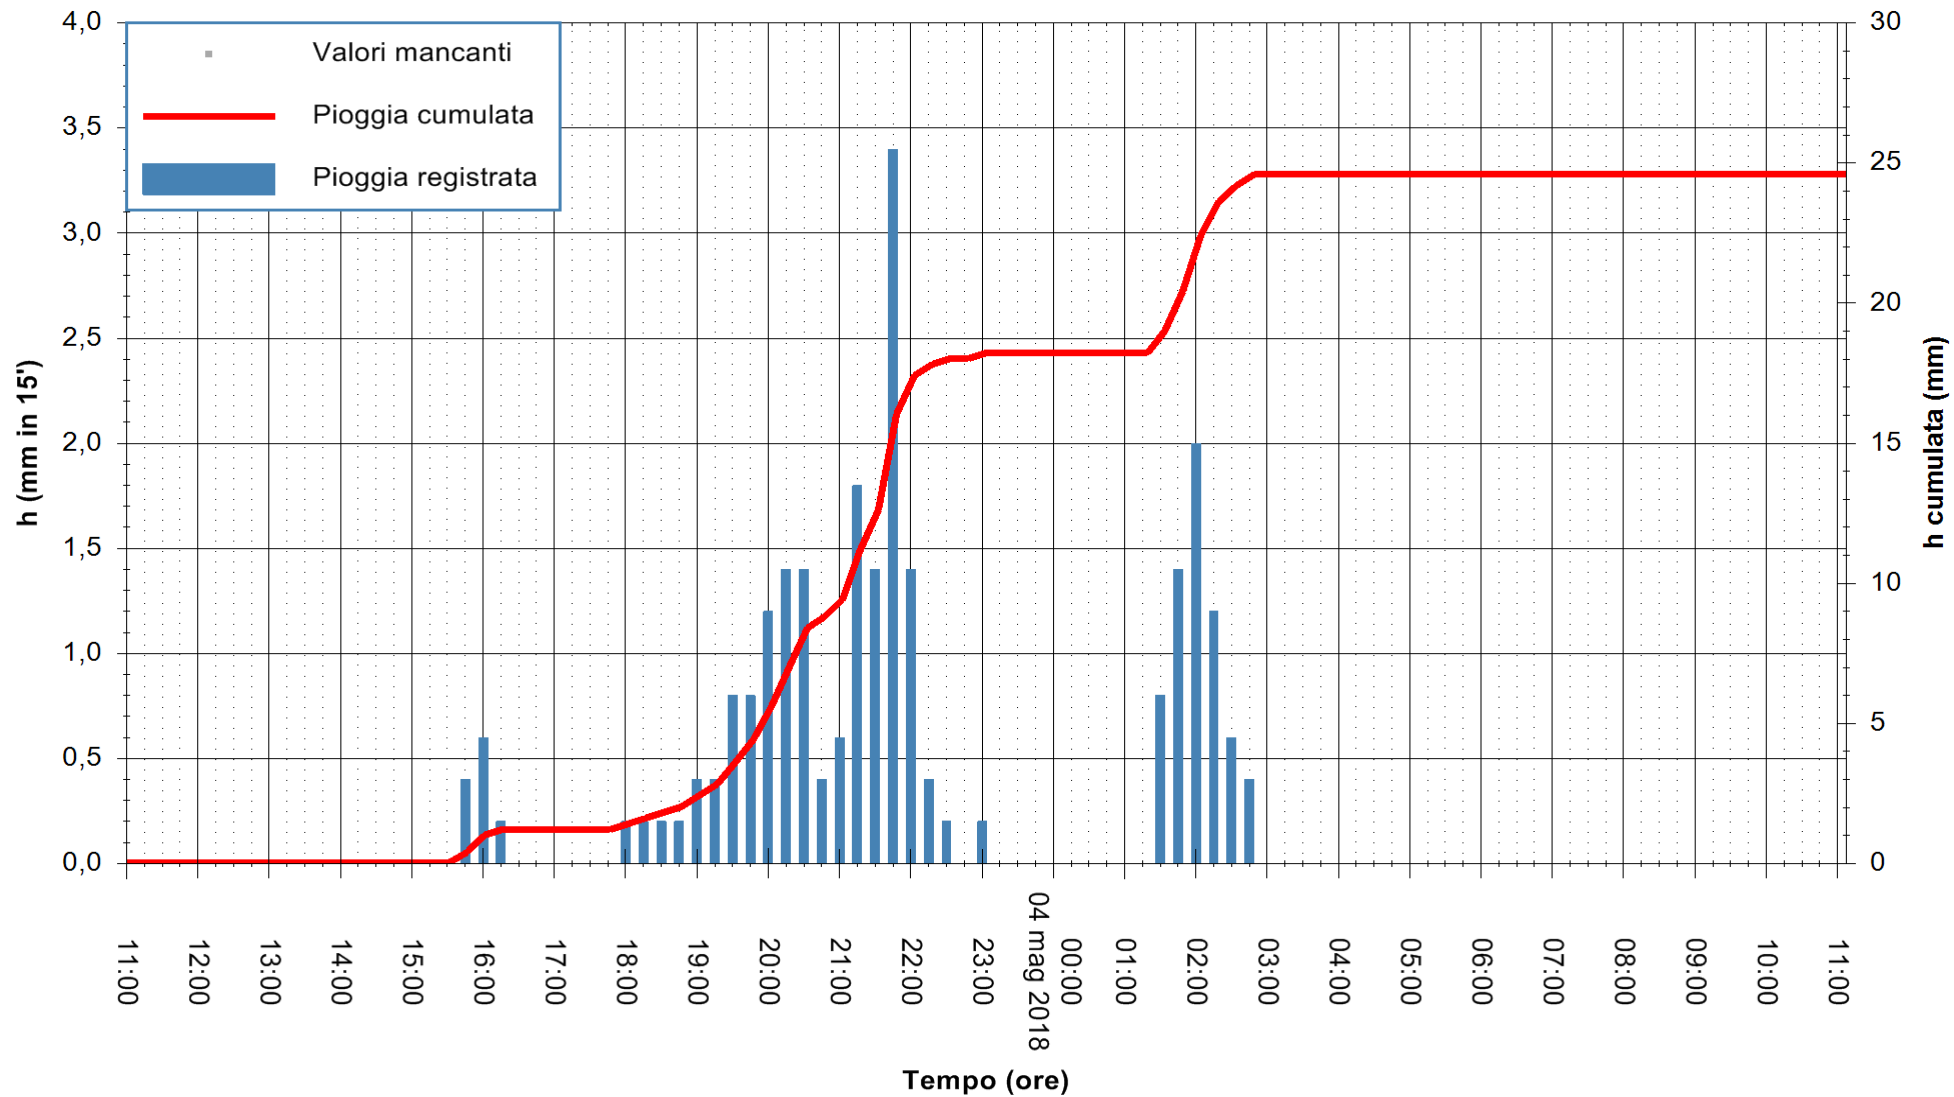

Stazione pluviometrica Monte Tului
 Area MONTE TULUI
 Pioggia registrata nelle ultime 24 ore
 Estrazione dati delle ore 11:28 del 04/05/2018
 Ultimo dato disponibile: 04/05/2018 alle 10:30

ARPAS
 F.to il Dirigente Responsabile
 Dott. Giuseppe Bianco

REGIONE AUTÒNOMA DE SARDIGNA
 REGIONE AUTONOMA DELLA SARDEGNA

Stazione pluviometrica Fluminimannu a Decimomannu
Area DECIMOMANNU
Pioggia registrata nelle ultime 24 ore
Estrazione dati delle ore 11:28 del 04/05/2018
Ultimo dato disponibile: 04/05/2018 alle 11:00

ARPAS
F.to il Dirigente Responsabile
Dott. Giuseppe Bianco

REGIONE AUTÒNOMA DE SARDIGNA
REGIONE AUTONOMA DELLA SARDEGNA

Stazione pluviometrica Senorbi'
Area SENORBI
Pioggia registrata nelle ultime 24 ore
Estrazione dati delle ore 11:28 del 04/05/2018
Ultimo dato disponibile: 04/05/2018 alle 11:00