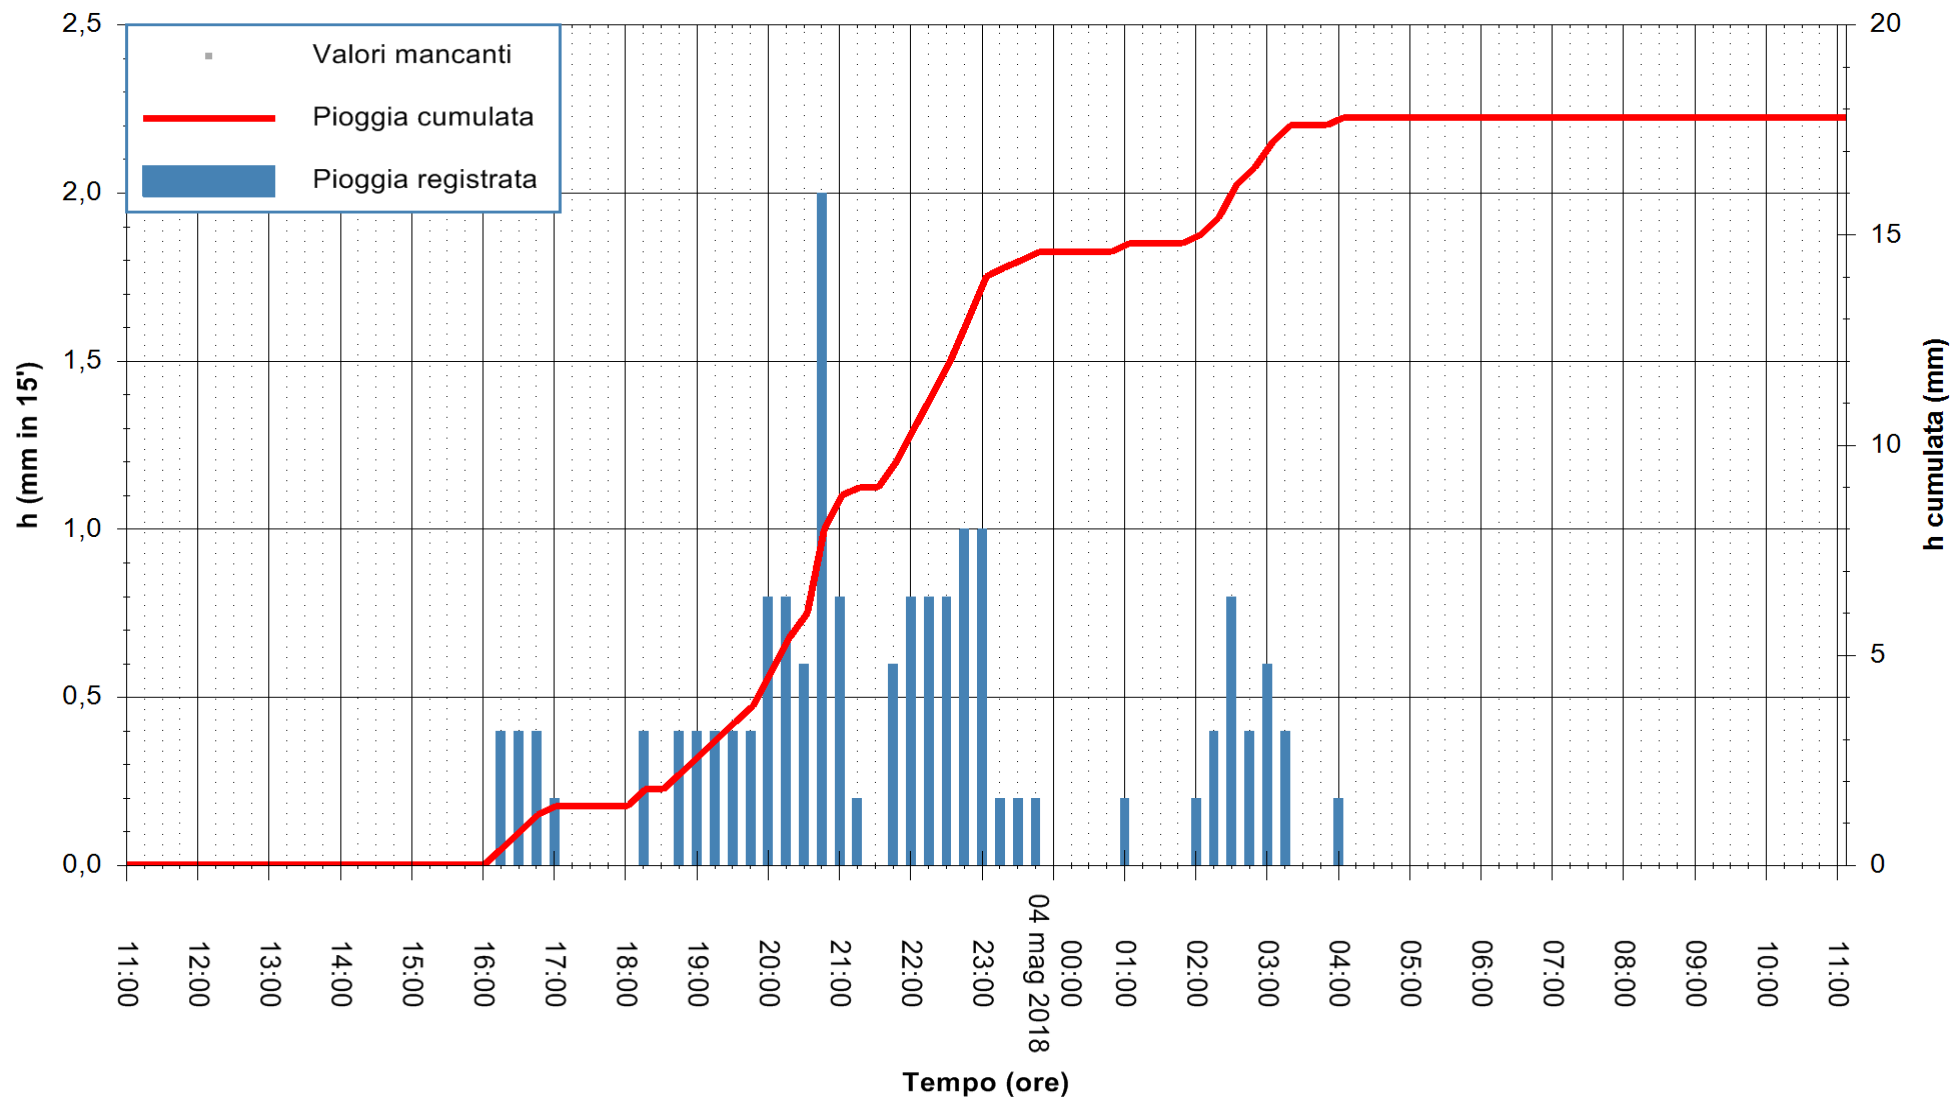

Stazione pluviometrica Monte Tului
 Area MONTE TULUI
 Pioggia registrata nelle ultime 24 ore
 Estrazione dati delle ore 11:28 del 04/05/2018
 Ultimo dato disponibile: 04/05/2018 alle 10:30

ARPAS
 F.to il Dirigente Responsabile
 Dott. Giuseppe Bianco

REGIONE AUTÒNOMA DE SARDIGNA
 REGIONE AUTONOMA DELLA SARDEGNA

Stazione pluviometrica Fluminimannu a Decimomannu
Area DECIMOMANNU
Pioggia registrata nelle ultime 24 ore
Estrazione dati delle ore 11:28 del 04/05/2018
Ultimo dato disponibile: 04/05/2018 alle 11:00

ARPAS
F.to il Dirigente Responsabile
Dott. Giuseppe Bianco

REGIONE AUTÒNOMA DE SARDIGNA
REGIONE AUTONOMA DELLA SARDEGNA

Stazione pluviometrica Senorbi'
Area SENORBI
Pioggia registrata nelle ultime 24 ore
Estrazione dati delle ore 11:28 del 04/05/2018
Ultimo dato disponibile: 04/05/2018 alle 11:00