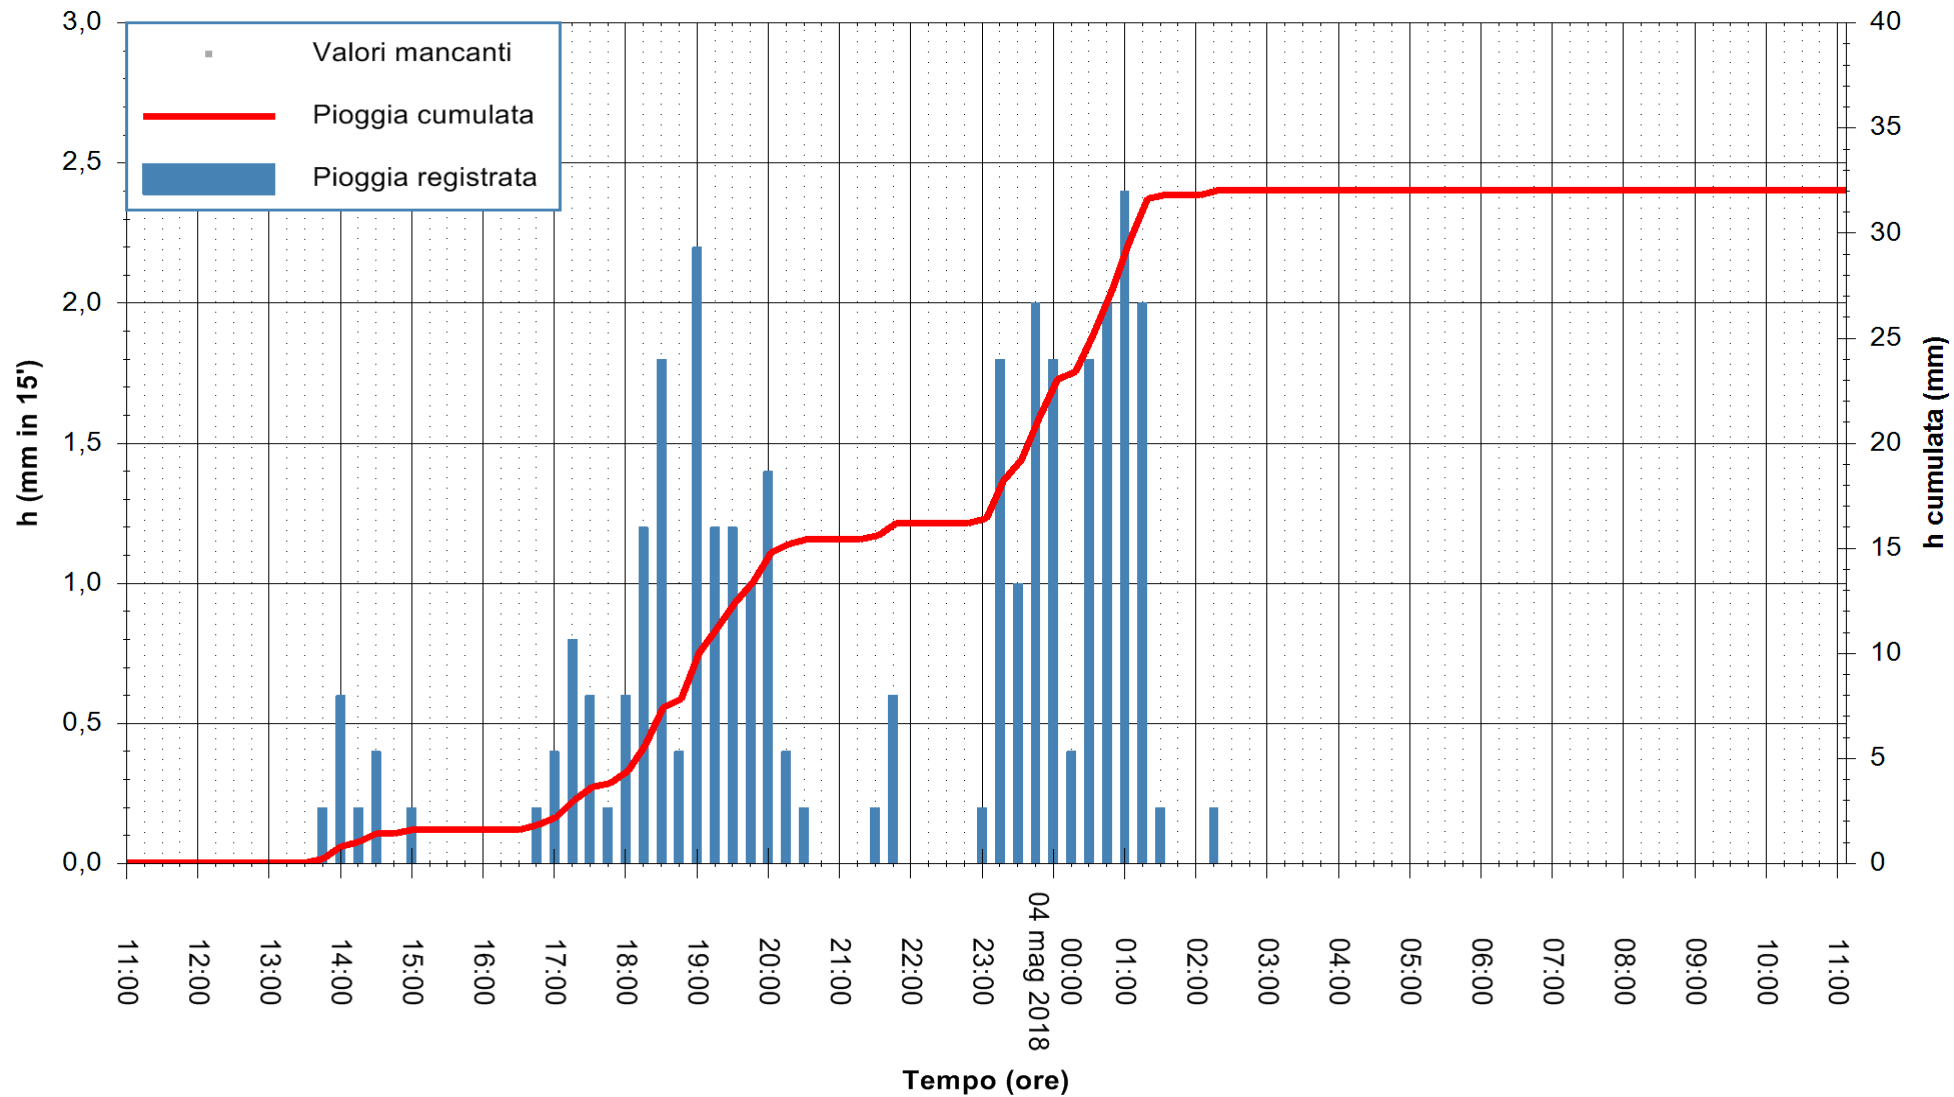

ARPAS
F.to il Dirigente Responsabile
Dott. Giuseppe Bianco

REGIONE AUTÒNOMA DE SARDIGNA
REGIONE AUTONOMA DELLA SARDEGNA

Stazione pluviometrica Tempio
 Area CUSSEDDU
 Pioggia registrata nelle ultime 24 ore
 Estrazione dati delle ore 11:28 del 04/05/2018
 Ultimo dato disponibile: 04/05/2018 alle 11:00

ARPAS
 F.to il Dirigente Responsabile
 Dott. Giuseppe Bianco

REGIONE AUTÒNOMA DE SARDIGNA
 REGIONE AUTONOMA DELLA SARDEGNA

Stazione pluviometrica Pianu
 Area PIANU 15
 Pioggia registrata nelle ultime 24 ore
 Estrazione dati delle ore 11:28 del 04/05/2018
 Ultimo dato disponibile: 04/05/2018 alle 11:00