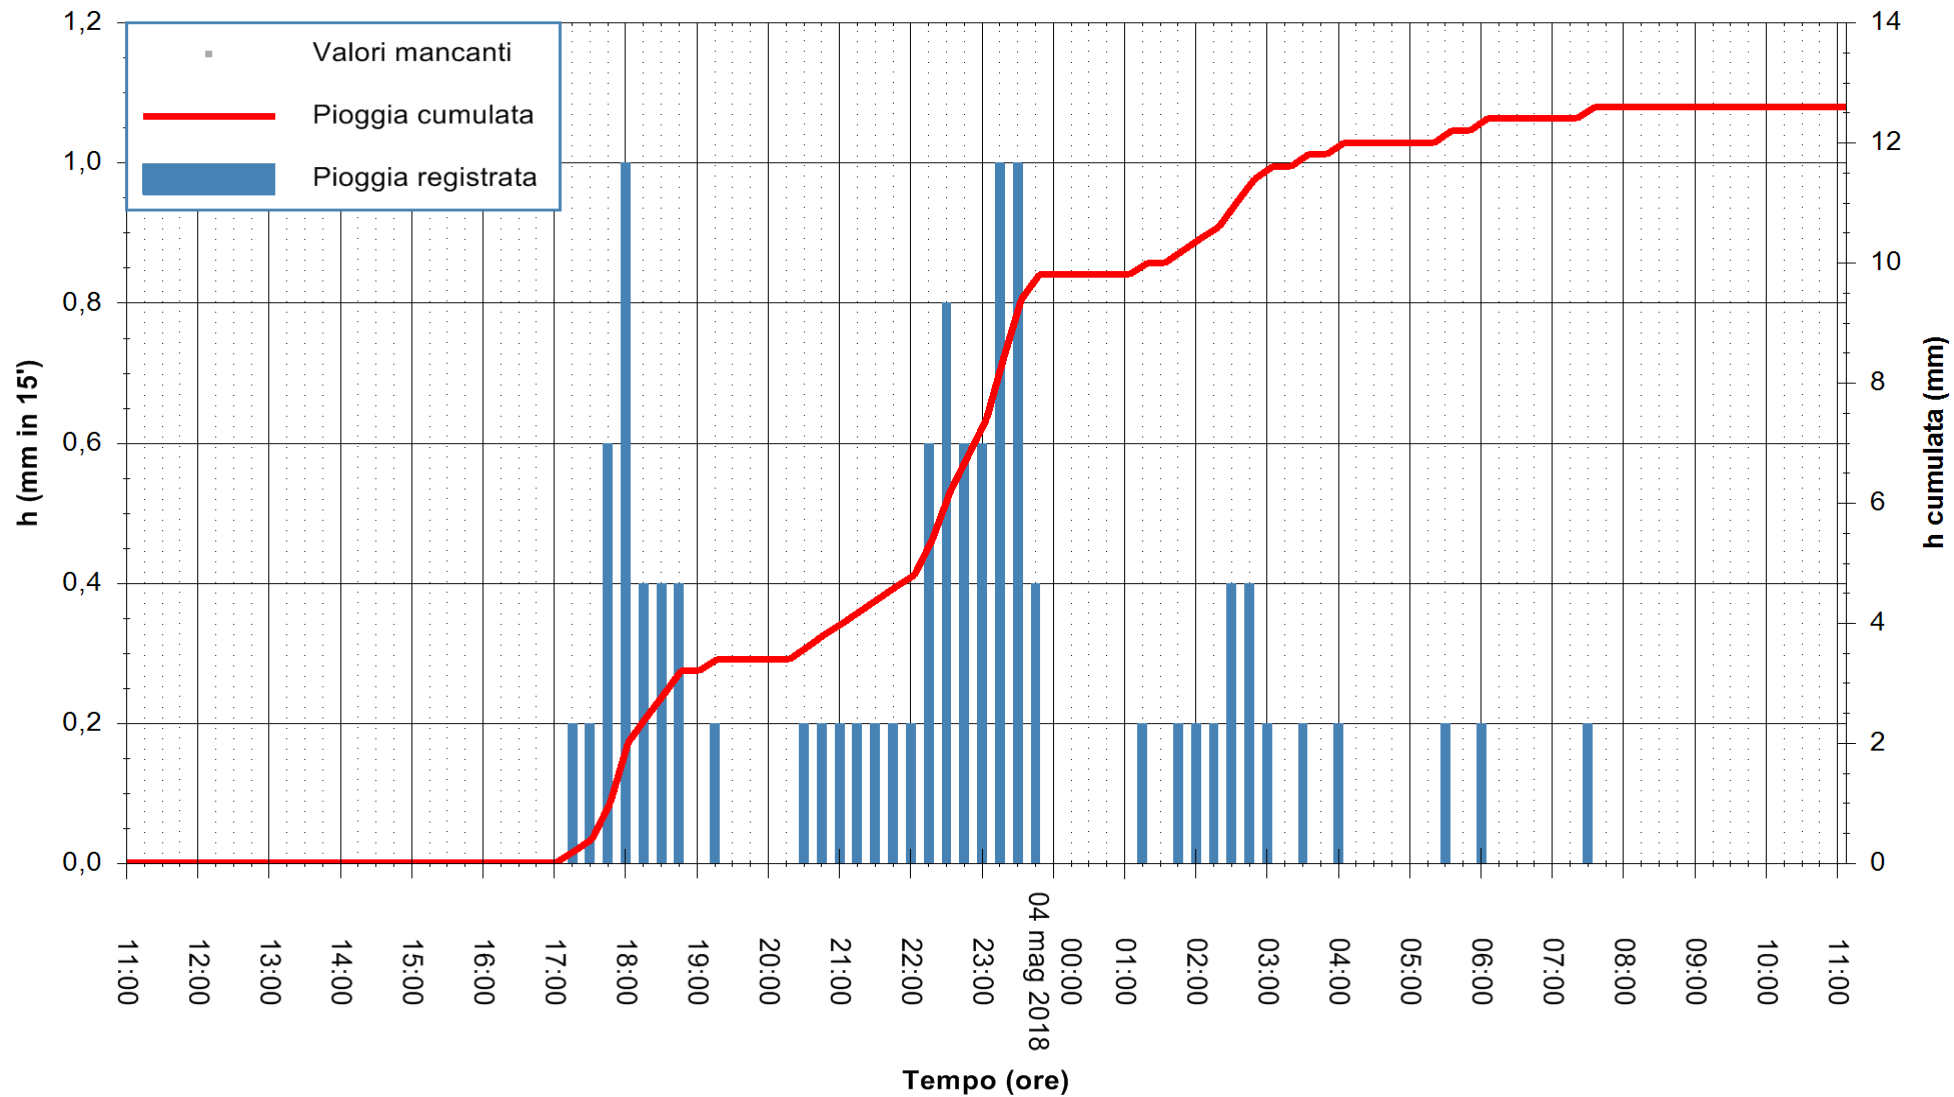

Stazione pluviometrica Monte Tului
 Area MONTE TULUI
 Pioggia registrata nelle ultime 24 ore
 Estrazione dati delle ore 11:28 del 04/05/2018
 Ultimo dato disponibile: 04/05/2018 alle 10:30

ARPAS
 F.to il Dirigente Responsabile
 Dott. Giuseppe Bianco

REGIONE AUTÒNOMA DE SARDIGNA
 REGIONE AUTONOMA DELLA SARDEGNA

Stazione pluviometrica Fluminimannu a Decimomannu
Area DECIMOMANNU
Pioggia registrata nelle ultime 24 ore
Estrazione dati delle ore 11:28 del 04/05/2018
Ultimo dato disponibile: 04/05/2018 alle 11:00

ARPAS
F.to il Dirigente Responsabile
Dott. Giuseppe Bianco

REGIONE AUTÒNOMA DE SARDIGNA
REGIONE AUTONOMA DELLA SARDEGNA

Stazione pluviometrica Senorbi'
Area SENORBI
Pioggia registrata nelle ultime 24 ore
Estrazione dati delle ore 11:28 del 04/05/2018
Ultimo dato disponibile: 04/05/2018 alle 11:00

ARPAS
F.to il Dirigente Responsabile
Dott. Giuseppe Bianco

REGIONE AUTÒNOMA DE SARDIGNA
REGIONE AUTONOMA DELLA SARDEGNA

Stazione pluviometrica Tempio
 Area CUSSEDDU
 Pioggia registrata nelle ultime 24 ore
 Estrazione dati delle ore 11:28 del 04/05/2018
 Ultimo dato disponibile: 04/05/2018 alle 11:00