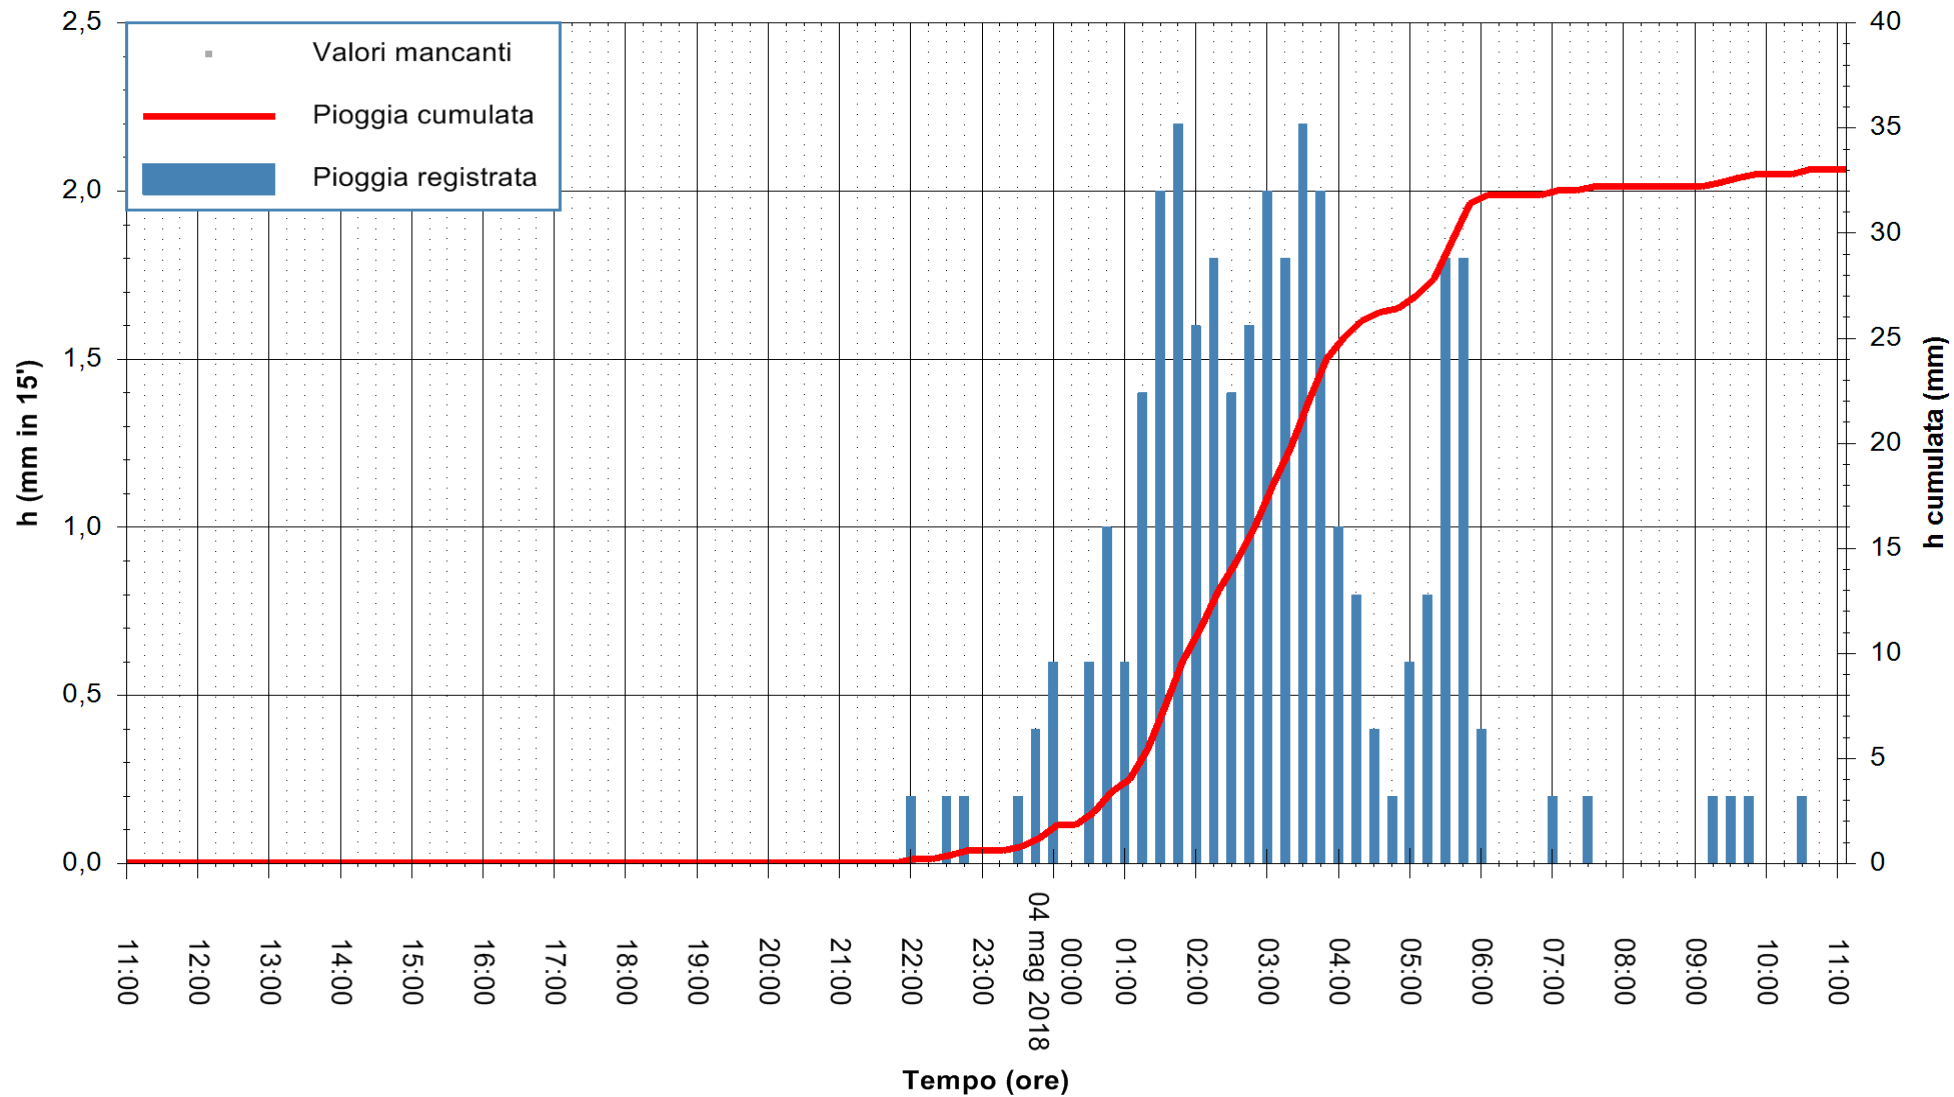

ARPAS
F.to il Dirigente Responsabile
Dott. Giuseppe Bianco

REGIONE AUTÒNOMA DE SARDIGNA
REGIONE AUTONOMA DELLA SARDEGNA

Stazione pluviometrica Ossoni
Area MONTE OSSONI
Pioggia registrata nelle ultime 24 ore
Estrazione dati delle ore 11:28 del 04/05/2018
Ultimo dato disponibile: 04/05/2018 alle 11:00

ARPAS
F.to il Dirigente Responsabile
Dott. Giuseppe Bianco

REGIONE AUTONOMA DE SARDIGNA
REGIONE AUTONOMA DELLA SARDEGNA

Stazione pluviometrica Siniscola
 Area SU PRANU
 Pioggia registrata nelle ultime 24 ore
 Estrazione dati delle ore 11:28 del 04/05/2018
 Ultimo dato disponibile: 04/05/2018 alle 11:00