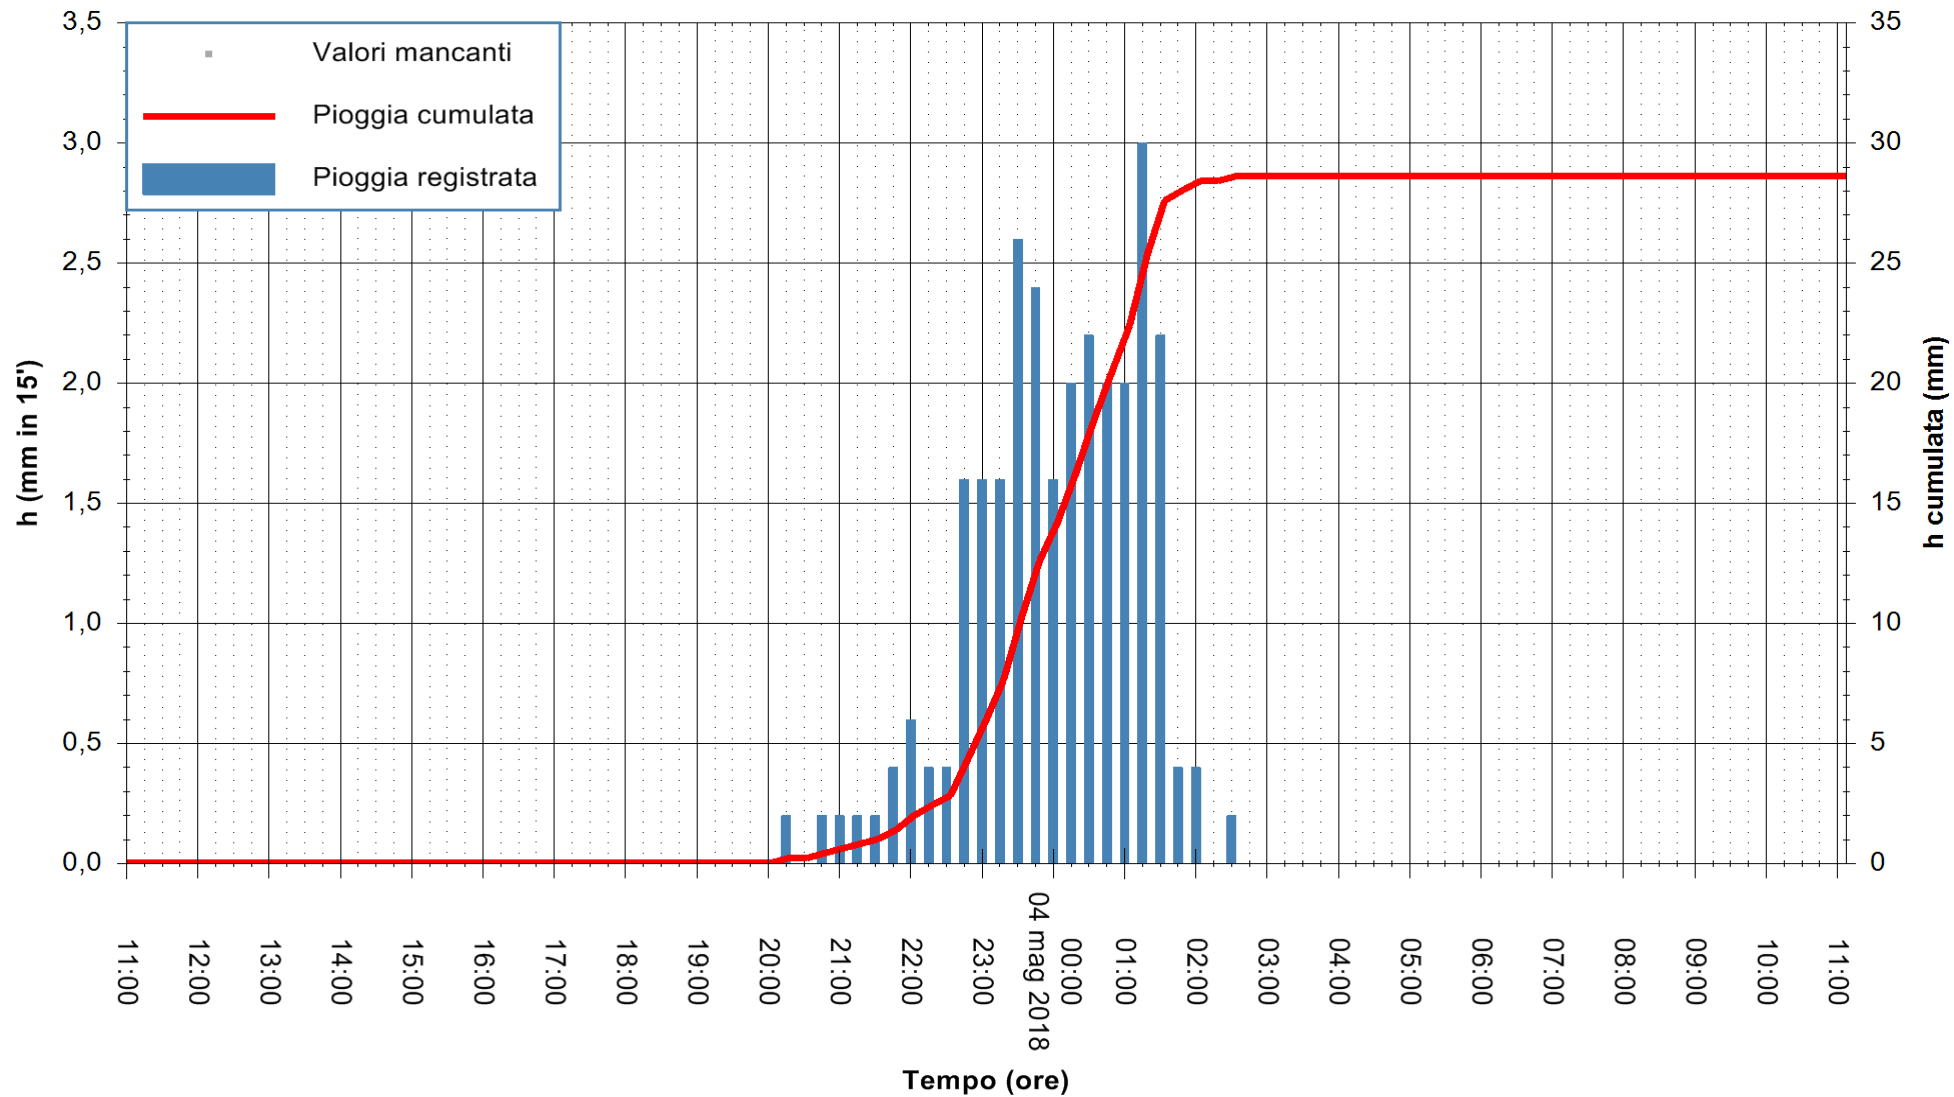

REGIONE AUTÒNOMA DE SARDIGNA
 REGIONE AUTONOMA DELLA SARDEGNA

Stazione pluviometrica Fluminimannu a Decimomannu
Area DECIMOMANNU
Pioggia registrata nelle ultime 24 ore
Estrazione dati delle ore 11:28 del 04/05/2018
Ultimo dato disponibile: 04/05/2018 alle 11:00

ARPAS
F.to il Dirigente Responsabile
Dott. Giuseppe Bianco

REGIONE AUTÒNOMA DE SARDIGNA
REGIONE AUTONOMA DELLA SARDEGNA

Stazione pluviometrica Senorbi'
Area SENORBI
Pioggia registrata nelle ultime 24 ore
Estrazione dati delle ore 11:28 del 04/05/2018
Ultimo dato disponibile: 04/05/2018 alle 11:00

ARPAS
F.to il Dirigente Responsabile
Dott. Giuseppe Bianco

REGIONE AUTÒNOMA DE SARDIGNA
REGIONE AUTONOMA DELLA SARDEGNA

Stazione pluviometrica Tempio
 Area CUSSEDDU
 Pioggia registrata nelle ultime 24 ore
 Estrazione dati delle ore 11:28 del 04/05/2018
 Ultimo dato disponibile: 04/05/2018 alle 11:00