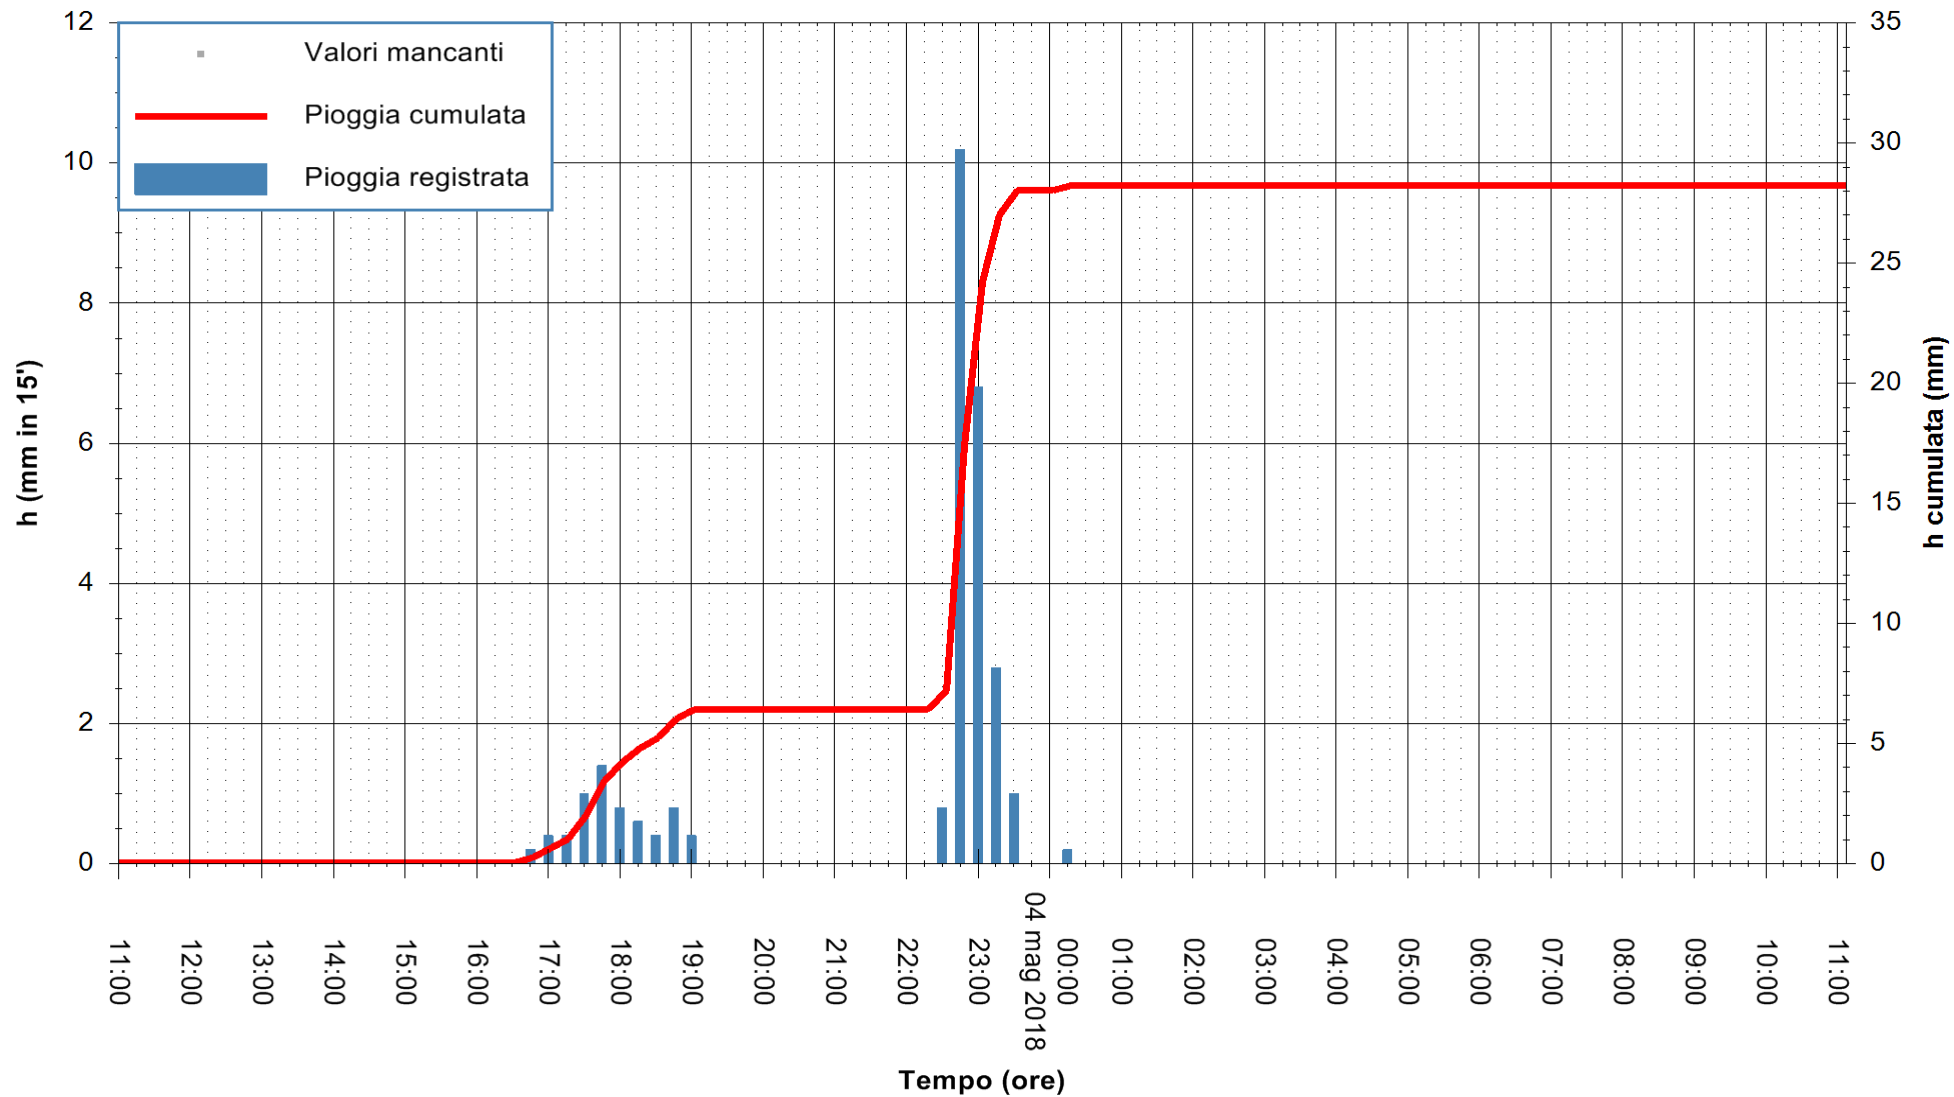

ARPAS
F.to il Dirigente Responsabile
Dott. Giuseppe Bianco

REGIONE AUTÒNOMA DE SARDIGNA
REGIONE AUTONOMA DELLA SARDEGNA

Stazione pluviometrica Ossoni
Area MONTE OSSONI
Pioggia registrata nelle ultime 24 ore
Estrazione dati delle ore 11:28 del 04/05/2018
Ultimo dato disponibile: 04/05/2018 alle 11:00

ARPAS
F.to il Dirigente Responsabile
Dott. Giuseppe Bianco

REGIONE AUTONOMA DE SARDIGNA
REGIONE AUTONOMA DELLA SARDEGNA

Stazione pluviometrica Siniscola
 Area SU PRANU
 Pioggia registrata nelle ultime 24 ore
 Estrazione dati delle ore 11:28 del 04/05/2018
 Ultimo dato disponibile: 04/05/2018 alle 11:00