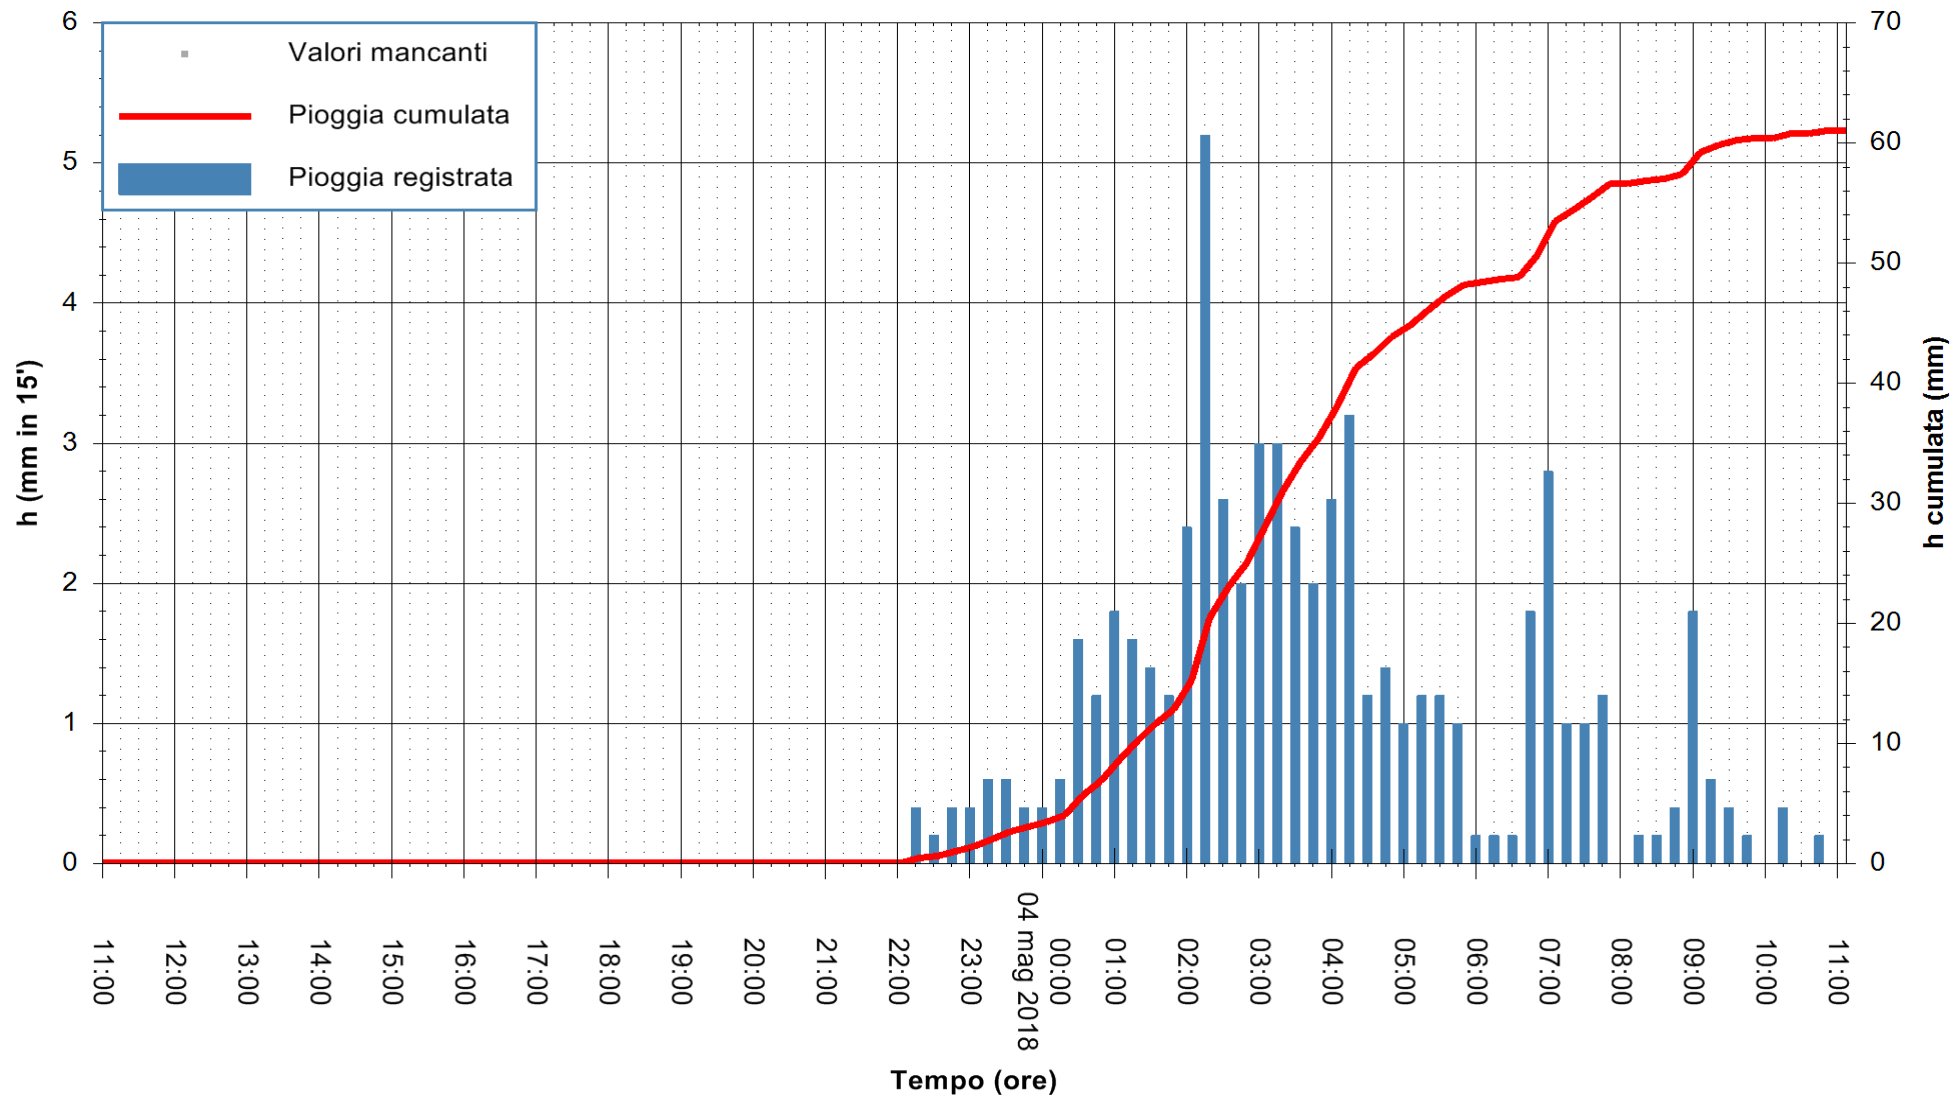

ARPAS
F.to il Dirigente Responsabile
Dott. Giuseppe Bianco

REGIONE AUTÒNOMA DE SARDIGNA
REGIONE AUTONOMA DELLA SARDEGNA

Stazione pluviometrica Ossoni
Area MONTE OSSONI
Pioggia registrata nelle ultime 24 ore
Estrazione dati delle ore 11:28 del 04/05/2018
Ultimo dato disponibile: 04/05/2018 alle 11:00