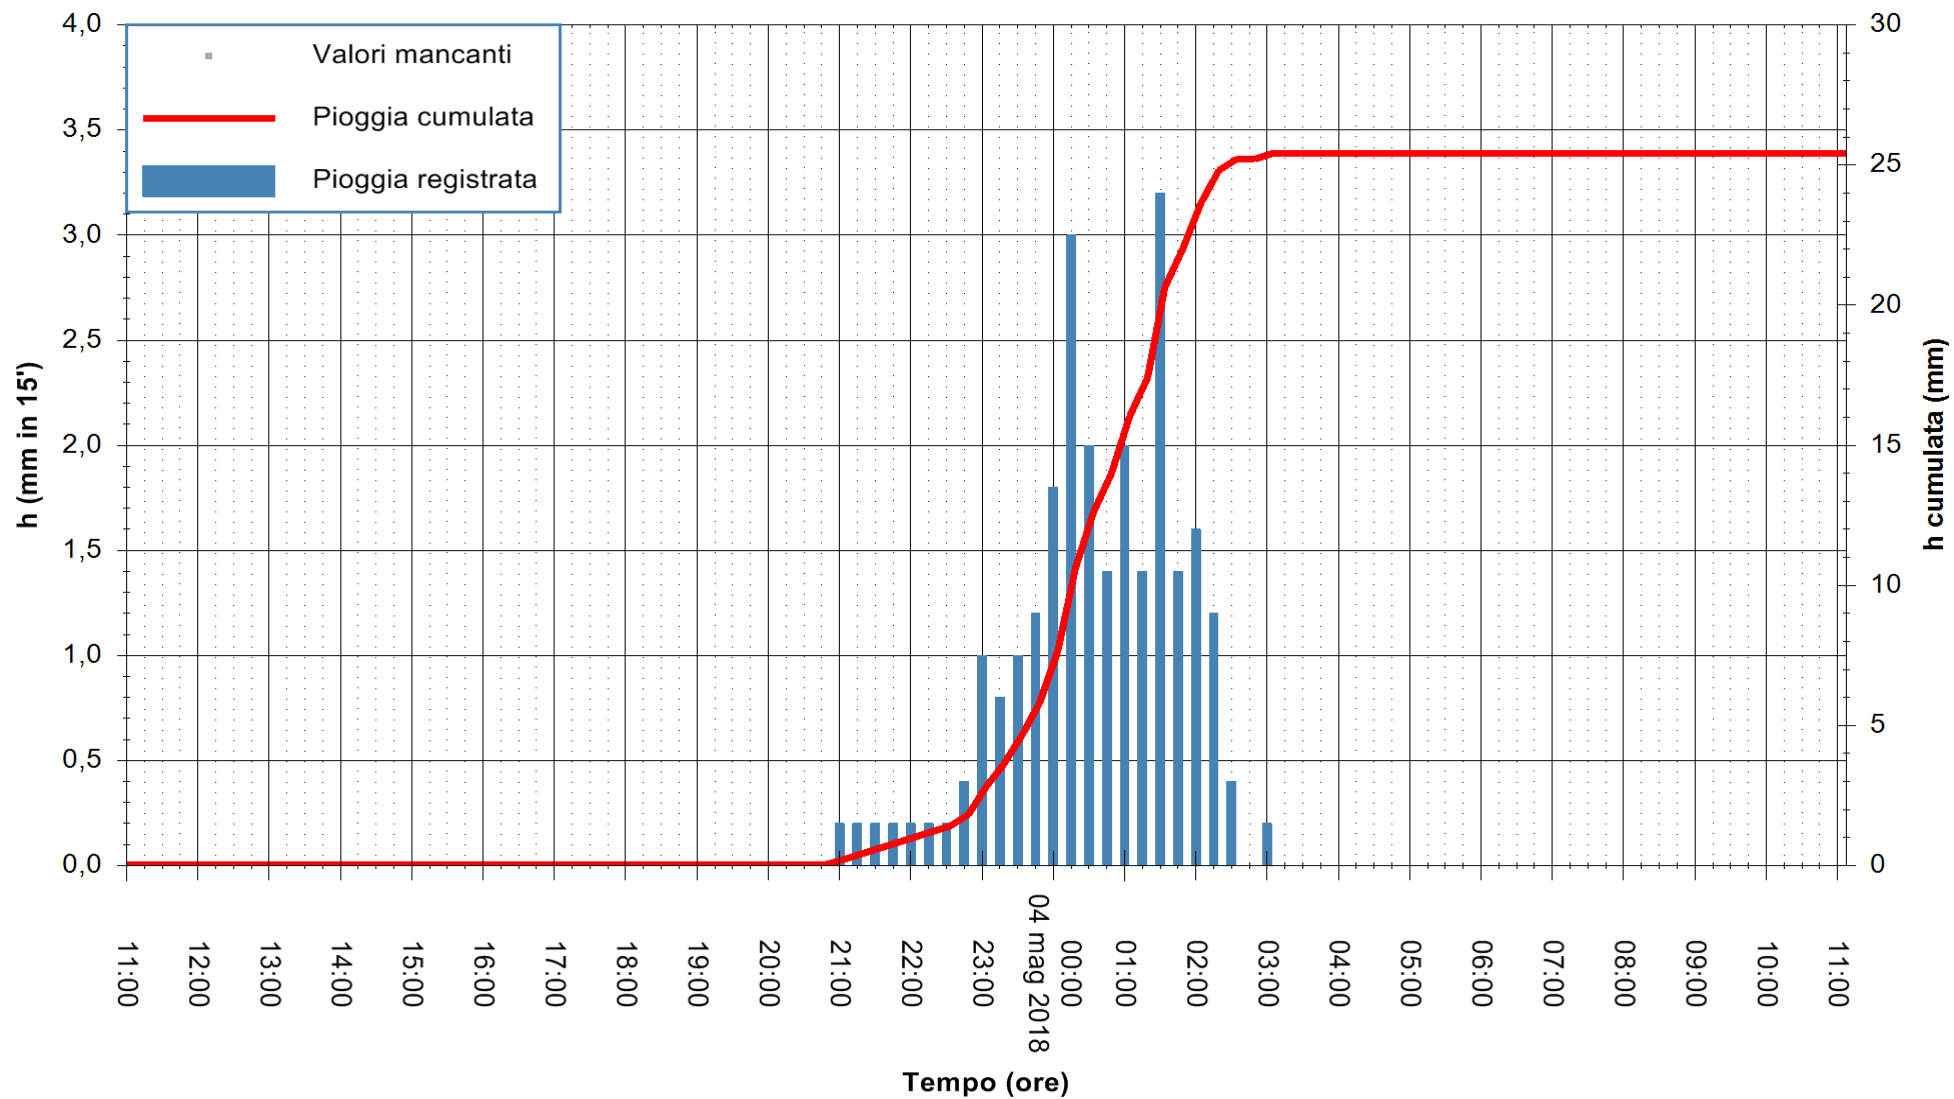

ARPAS
F.to il Dirigente Responsabile
Dott. Giuseppe Bianco

REGIONE AUTÒNOMA DE SARDIGNA
REGIONE AUTONOMA DELLA SARDEGNA

Stazione pluviometrica Tempio
 Area CUSSEDDU
 Pioggia registrata nelle ultime 24 ore
 Estrazione dati delle ore 11:28 del 04/05/2018
 Ultimo dato disponibile: 04/05/2018 alle 11:00