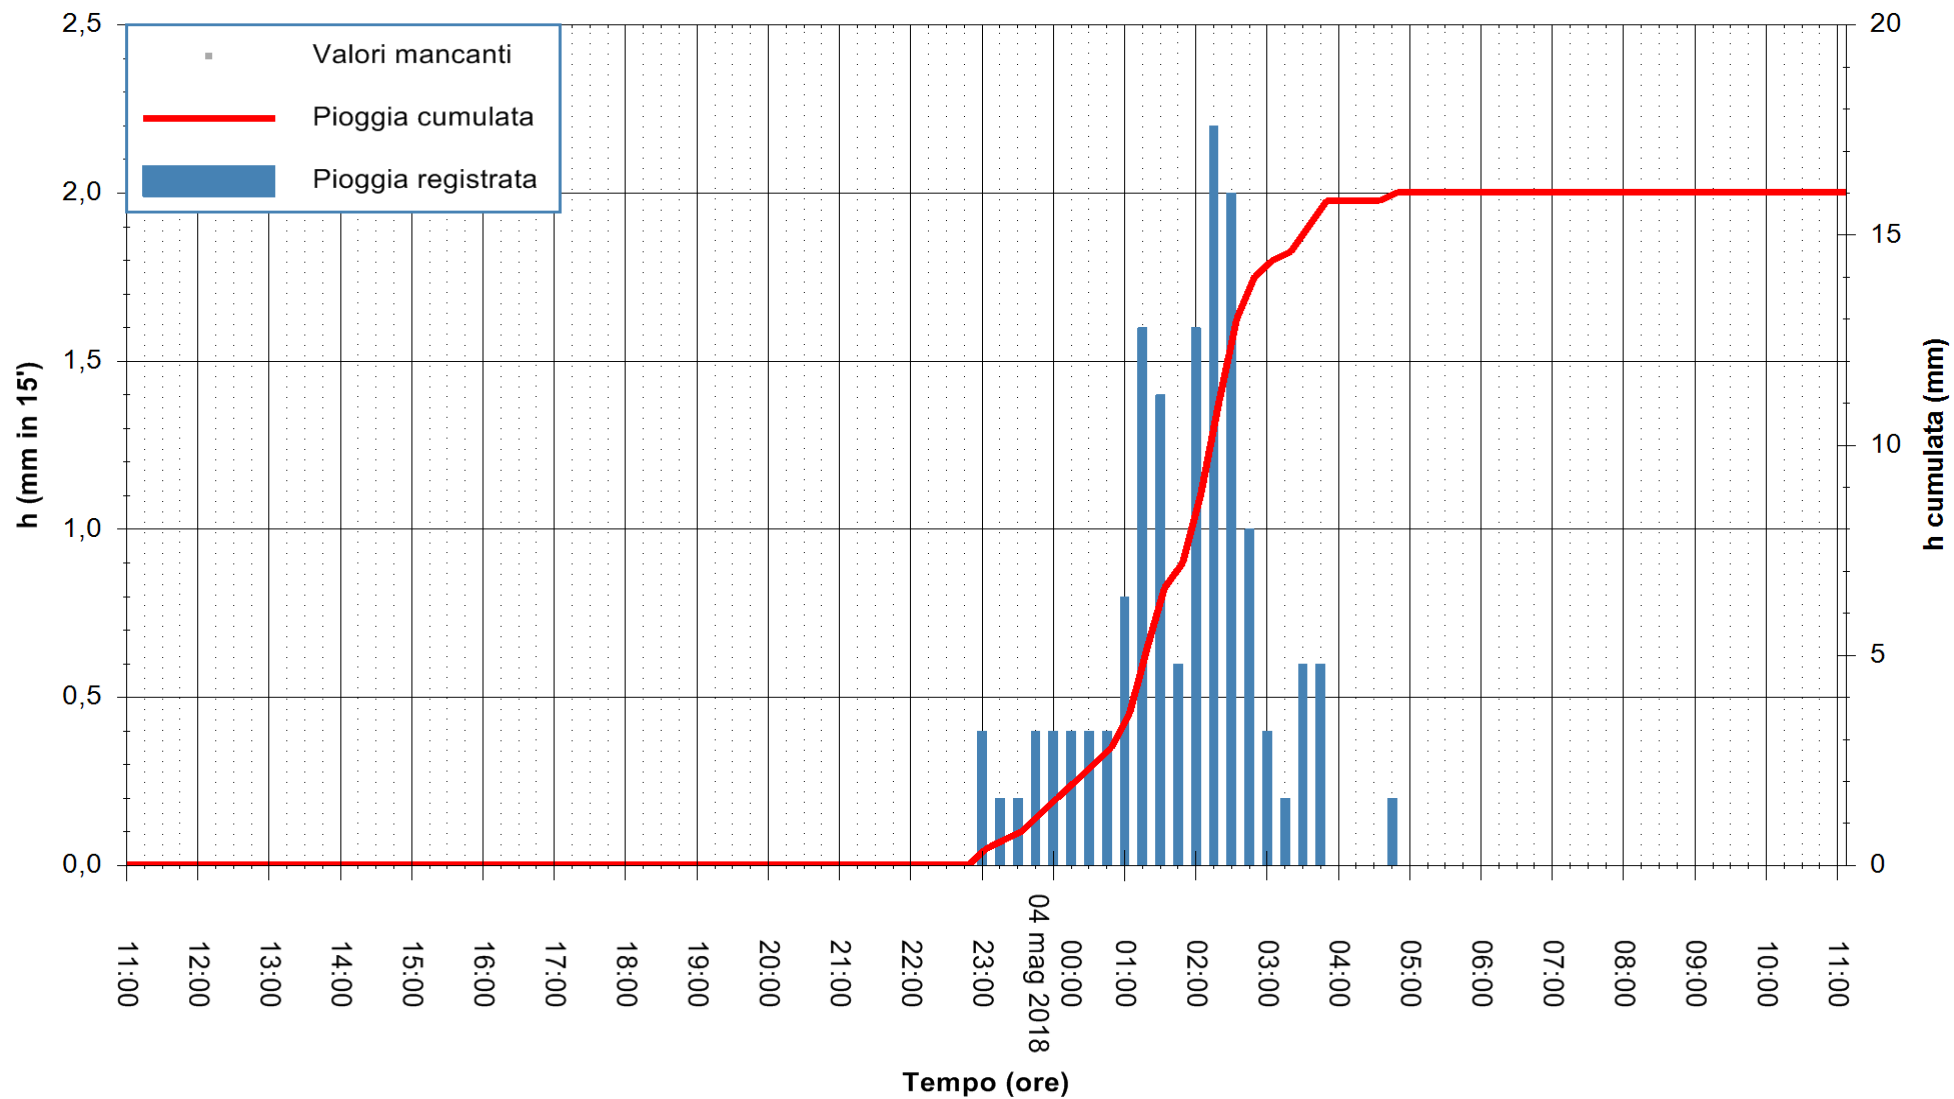

REGIONE AUTÒNOMA DE SARDIGNA
 REGIONE AUTONOMA DELLA SARDEGNA

Stazione pluviometrica Fluminimannu a Decimomannu
Area DECIMOMANNU
Pioggia registrata nelle ultime 24 ore
Estrazione dati delle ore 11:28 del 04/05/2018
Ultimo dato disponibile: 04/05/2018 alle 11:00

ARPAS
F.to il Dirigente Responsabile
Dott. Giuseppe Bianco

REGIONE AUTÒNOMA DE SARDIGNA
REGIONE AUTONOMA DELLA SARDEGNA

Stazione pluviometrica Senorbi'
Area SENORBI
Pioggia registrata nelle ultime 24 ore
Estrazione dati delle ore 11:28 del 04/05/2018
Ultimo dato disponibile: 04/05/2018 alle 11:00

ARPAS
F.to il Dirigente Responsabile
Dott. Giuseppe Bianco

REGIONE AUTÒNOMA DE SARDIGNA
REGIONE AUTONOMA DELLA SARDEGNA

Stazione pluviometrica Tempio
 Area CUSSEDDU
 Pioggia registrata nelle ultime 24 ore
 Estrazione dati delle ore 11:28 del 04/05/2018
 Ultimo dato disponibile: 04/05/2018 alle 11:00