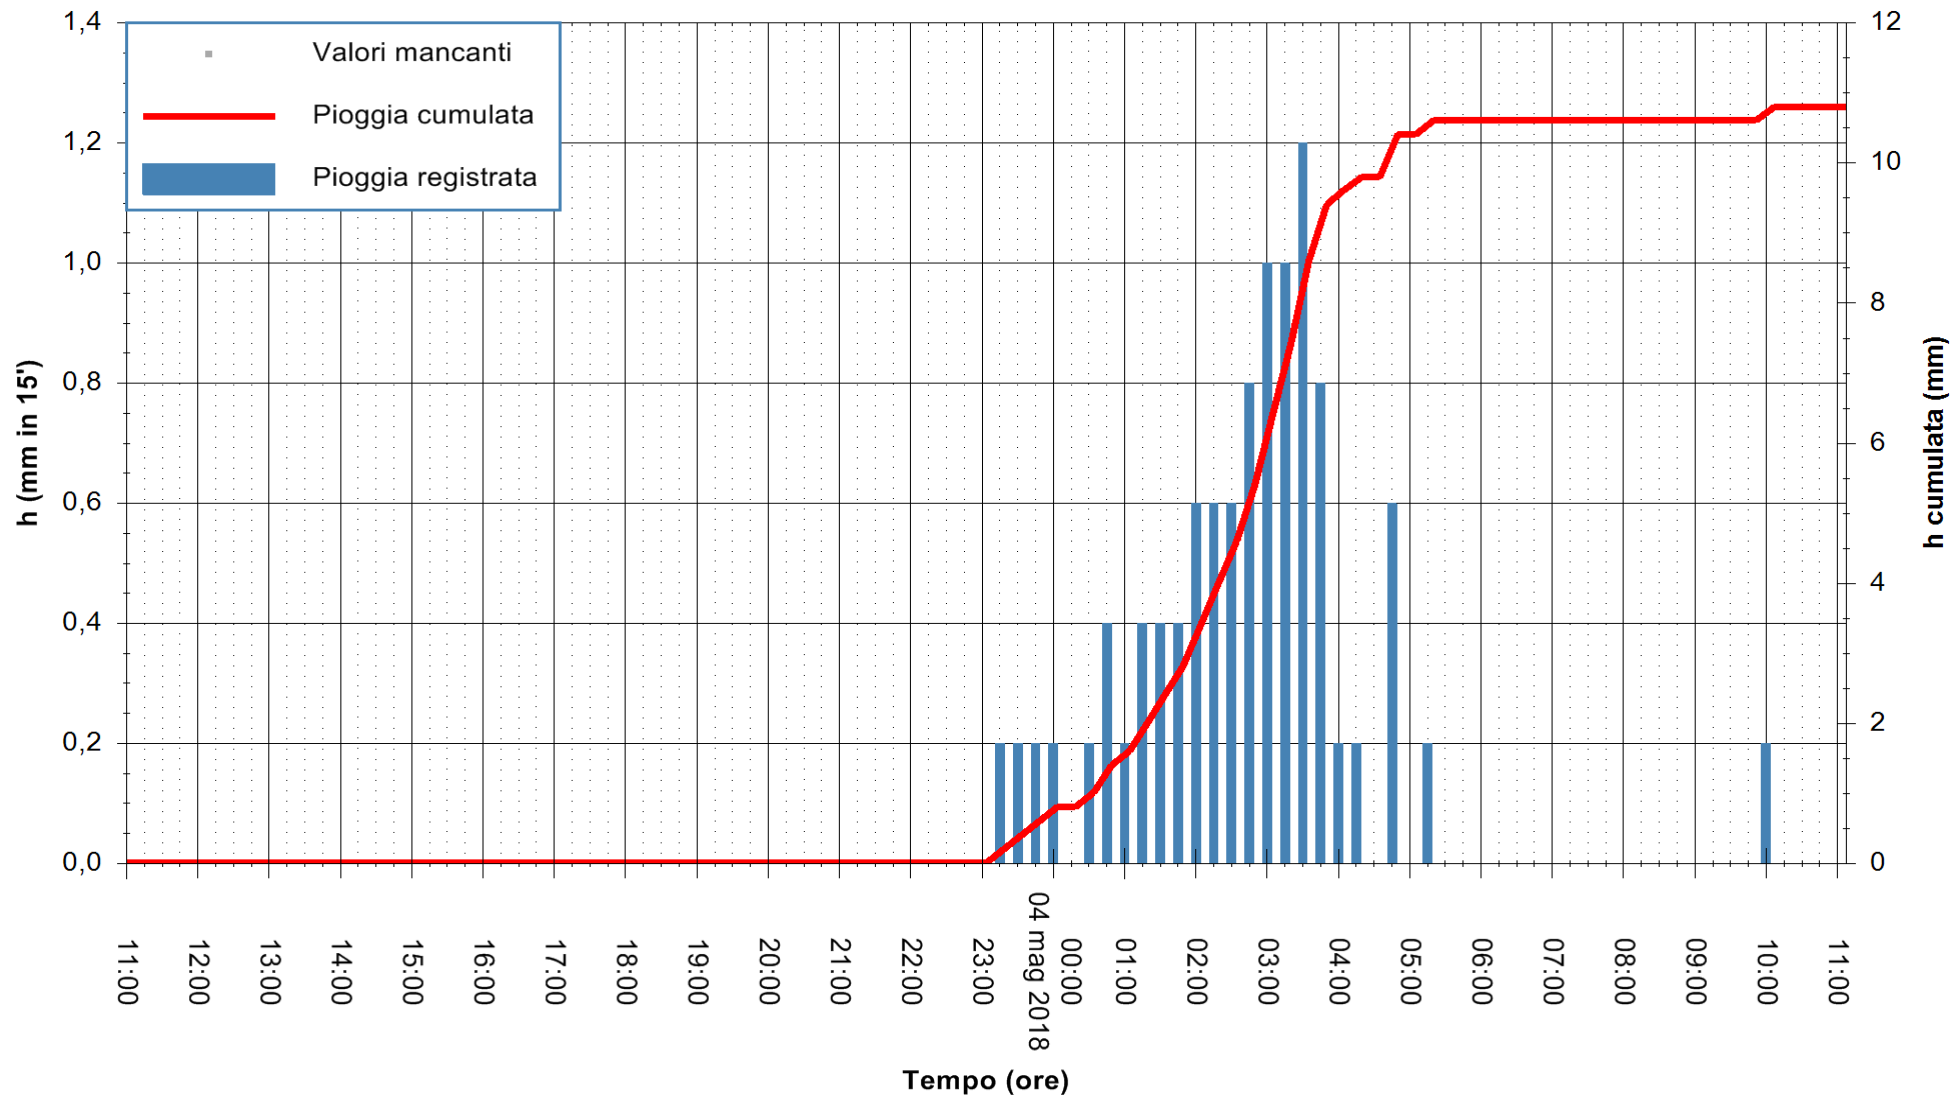

ARPAS
F.to il Dirigente Responsabile
Dott. Giuseppe Bianco

REGIONE AUTÒNOMA DE SARDIGNA
REGIONE AUTONOMA DELLA SARDEGNA

Stazione pluviometrica Ossoni
Area MONTE OSSONI
Pioggia registrata nelle ultime 24 ore
Estrazione dati delle ore 11:28 del 04/05/2018
Ultimo dato disponibile: 04/05/2018 alle 11:00

ARPAS
F.to il Dirigente Responsabile
Dott. Giuseppe Bianco

REGIONE AUTONOMA DE SARDIGNA
REGIONE AUTONOMA DELLA SARDEGNA

Stazione pluviometrica Siniscola
 Area SU PRANU
 Pioggia registrata nelle ultime 24 ore
 Estrazione dati delle ore 11:28 del 04/05/2018
 Ultimo dato disponibile: 04/05/2018 alle 11:00