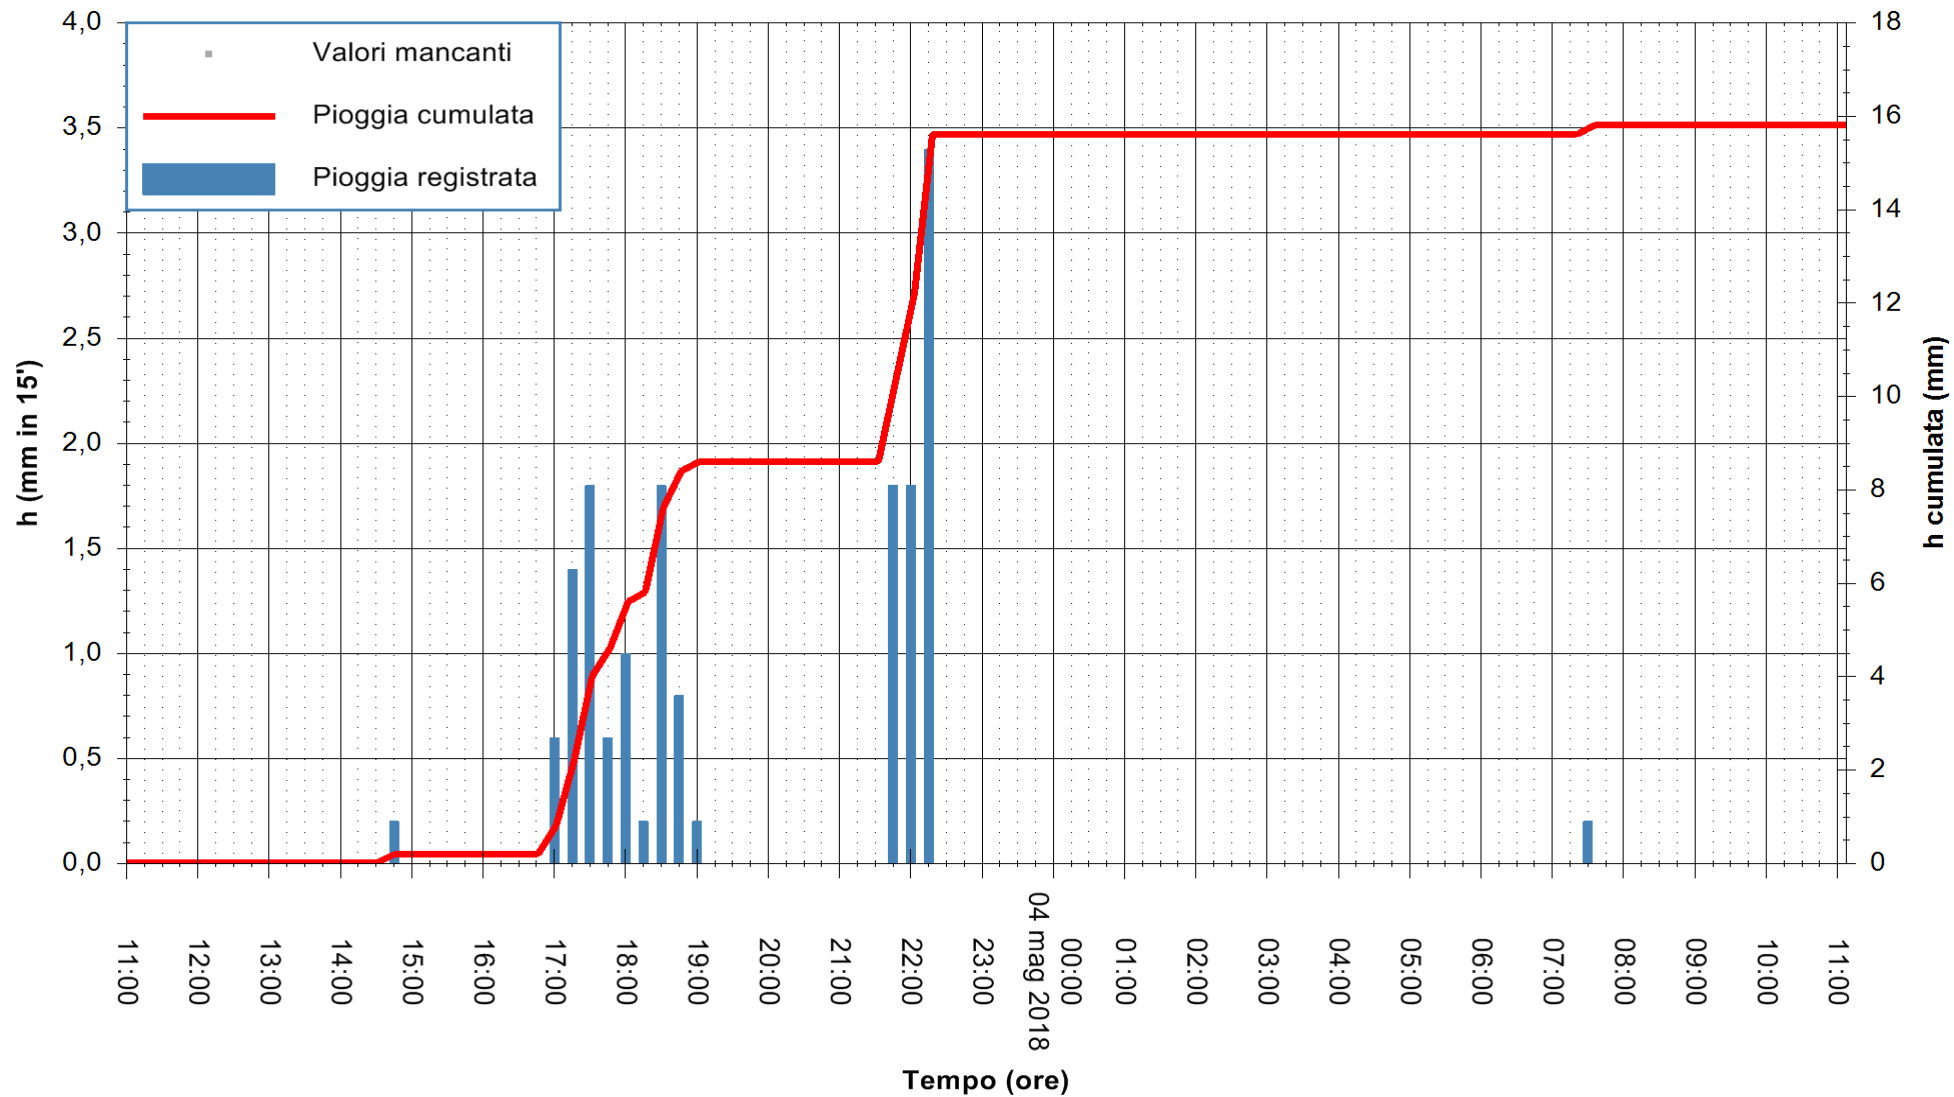

ARPAS
F.to il Dirigente Responsabile
Dott. Giuseppe Bianco

REGIONE AUTÒNOMA DE SARDIGNA
REGIONE AUTONOMA DELLA SARDEGNA

Stazione pluviometrica Ossoni
Area MONTE OSSONI
Pioggia registrata nelle ultime 24 ore
Estrazione dati delle ore 11:28 del 04/05/2018
Ultimo dato disponibile: 04/05/2018 alle 11:00

ARPAS
F.to il Dirigente Responsabile
Dott. Giuseppe Bianco

REGIONE AUTONOMA DE SARDIGNA
REGIONE AUTONOMA DELLA SARDEGNA

Stazione pluviometrica Siniscola
 Area SU PRANU
 Pioggia registrata nelle ultime 24 ore
 Estrazione dati delle ore 11:28 del 04/05/2018
 Ultimo dato disponibile: 04/05/2018 alle 11:00