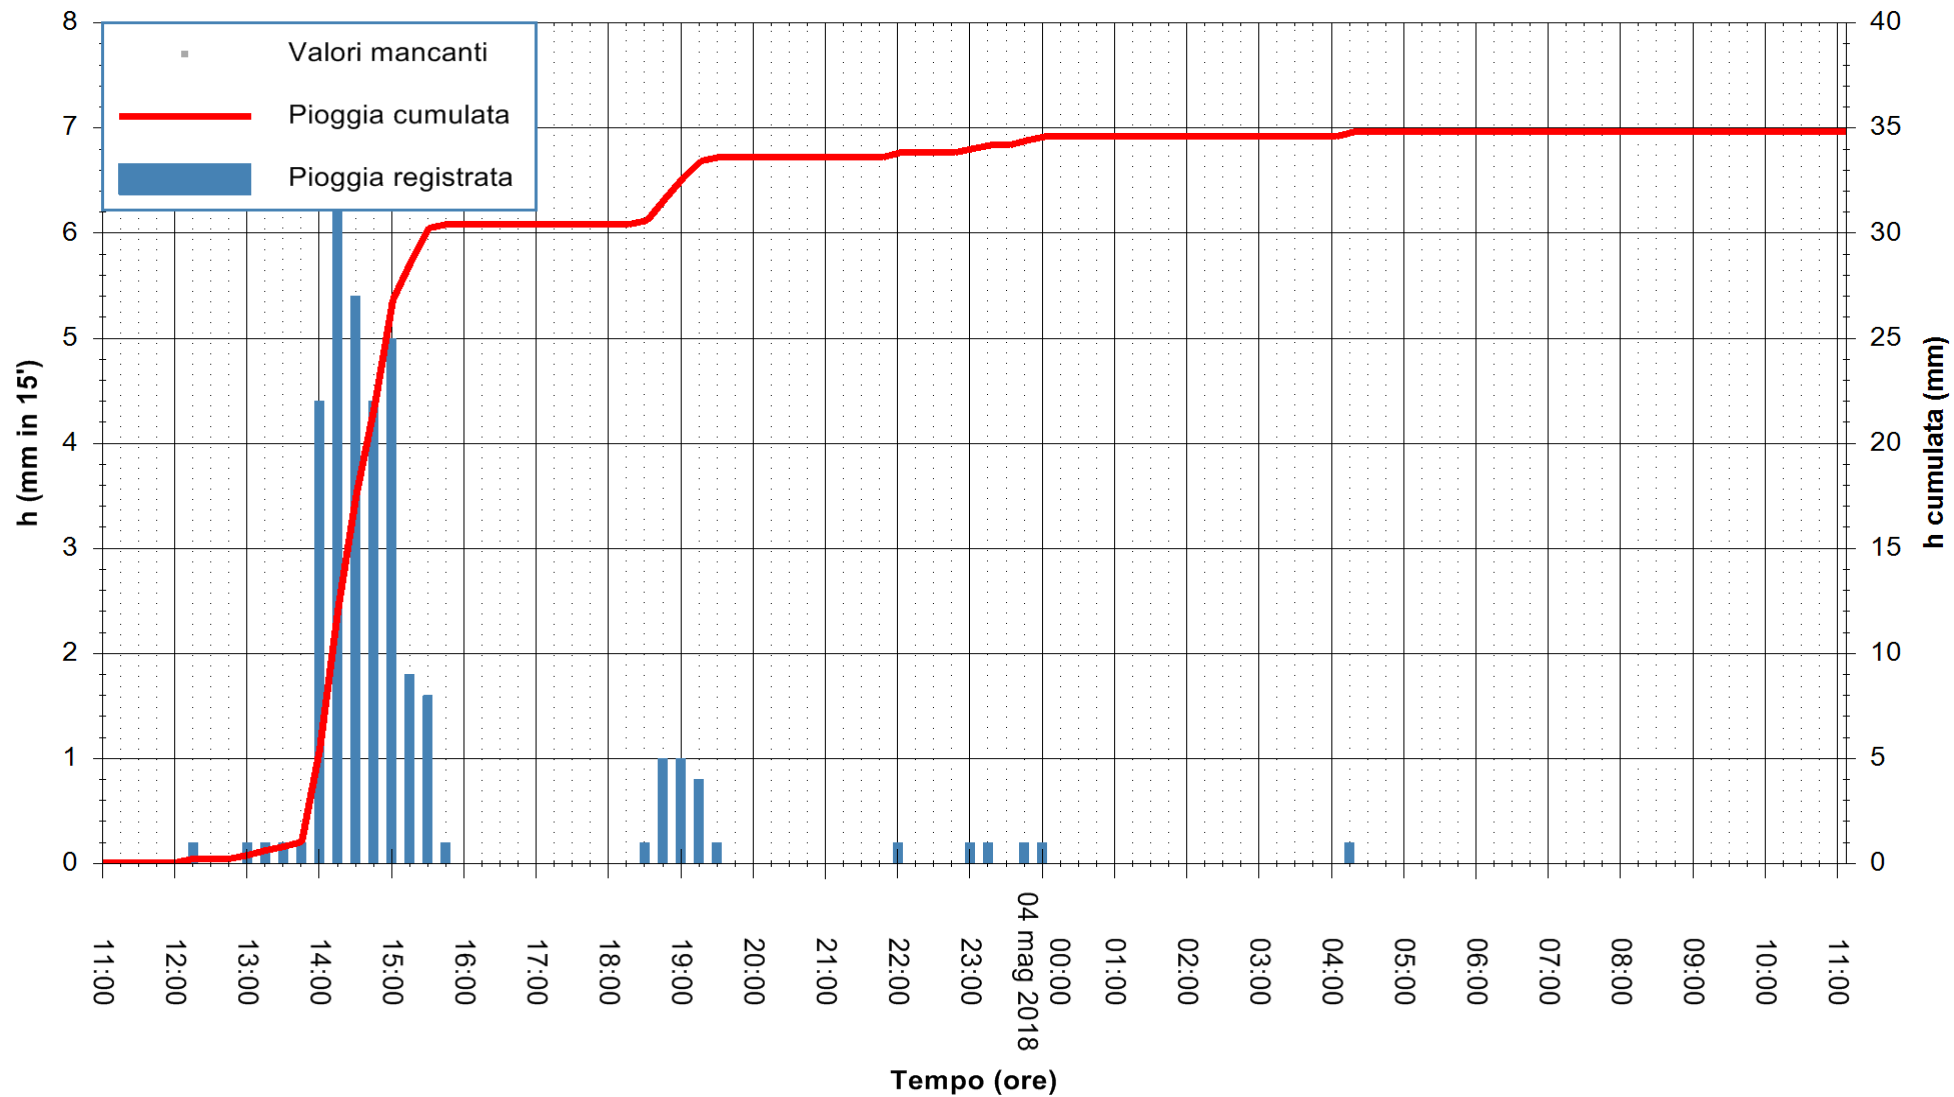

Stazione pluviometrica Siniscola
Area SU PRANU
Pioggia registrata nelle ultime 24 ore
Estrazione dati delle ore 11:28 del 04/05/2018
Ultimo dato disponibile: 04/05/2018 alle 11:00

ARPAS
F.to il Dirigente Responsabile
Dott. Giuseppe Bianco

REGIONE AUTONOMA DE SARDIGNA
REGIONE AUTONOMA DELLA SARDEGNA