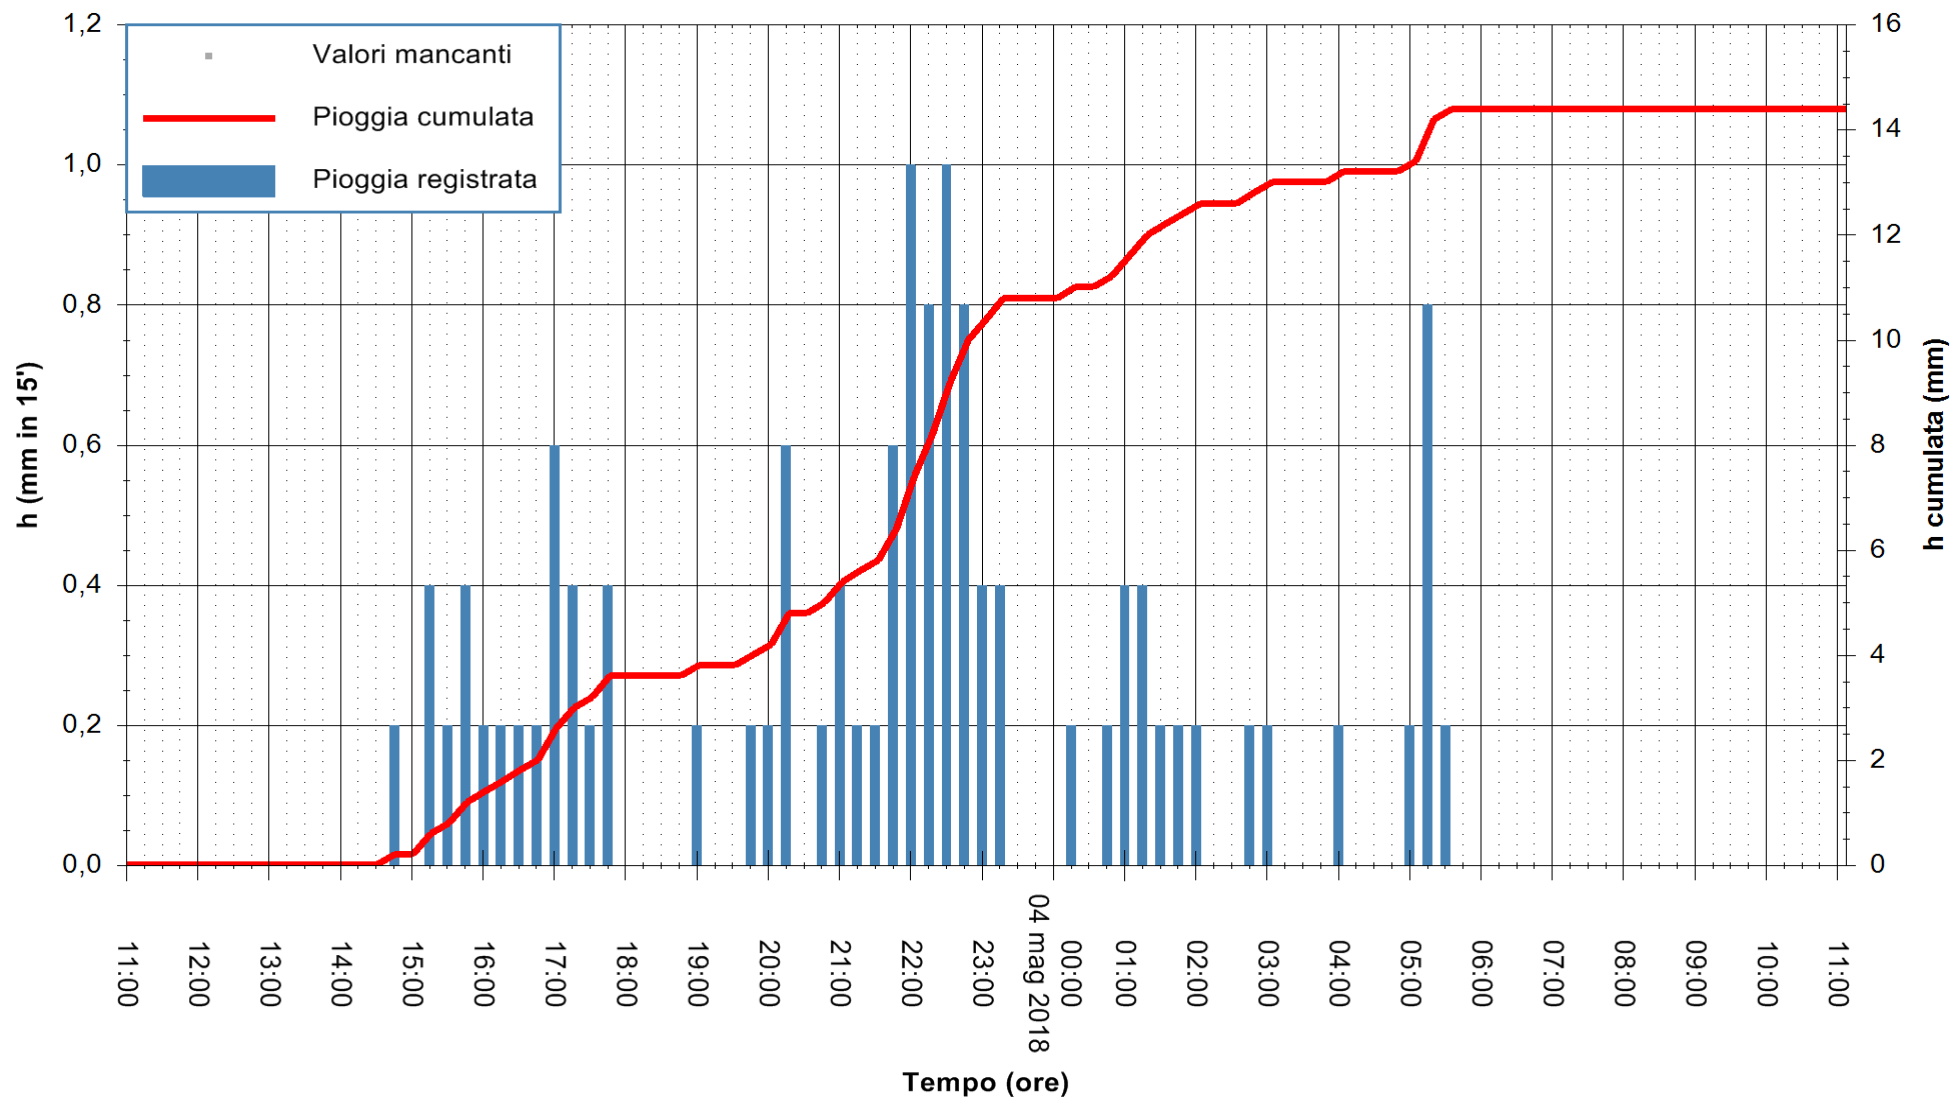

Stazione pluviometrica Monte Tului
 Area MONTE TULUI
 Pioggia registrata nelle ultime 24 ore
 Estrazione dati delle ore 11:28 del 04/05/2018
 Ultimo dato disponibile: 04/05/2018 alle 10:30

ARPAS
 F.to il Dirigente Responsabile
 Dott. Giuseppe Bianco

REGIONE AUTÒNOMA DE SARDIGNA
 REGIONE AUTONOMA DELLA SARDEGNA

Stazione pluviometrica Fluminimannu a Decimomannu
Area DECIMOMANNU
Pioggia registrata nelle ultime 24 ore
Estrazione dati delle ore 11:28 del 04/05/2018
Ultimo dato disponibile: 04/05/2018 alle 11:00

ARPAS
F.to il Dirigente Responsabile
Dott. Giuseppe Bianco

REGIONE AUTÒNOMA DE SARDIGNA
REGIONE AUTONOMA DELLA SARDEGNA

Stazione pluviometrica Senorbi'
Area SENORBI
Pioggia registrata nelle ultime 24 ore
Estrazione dati delle ore 11:28 del 04/05/2018
Ultimo dato disponibile: 04/05/2018 alle 11:00