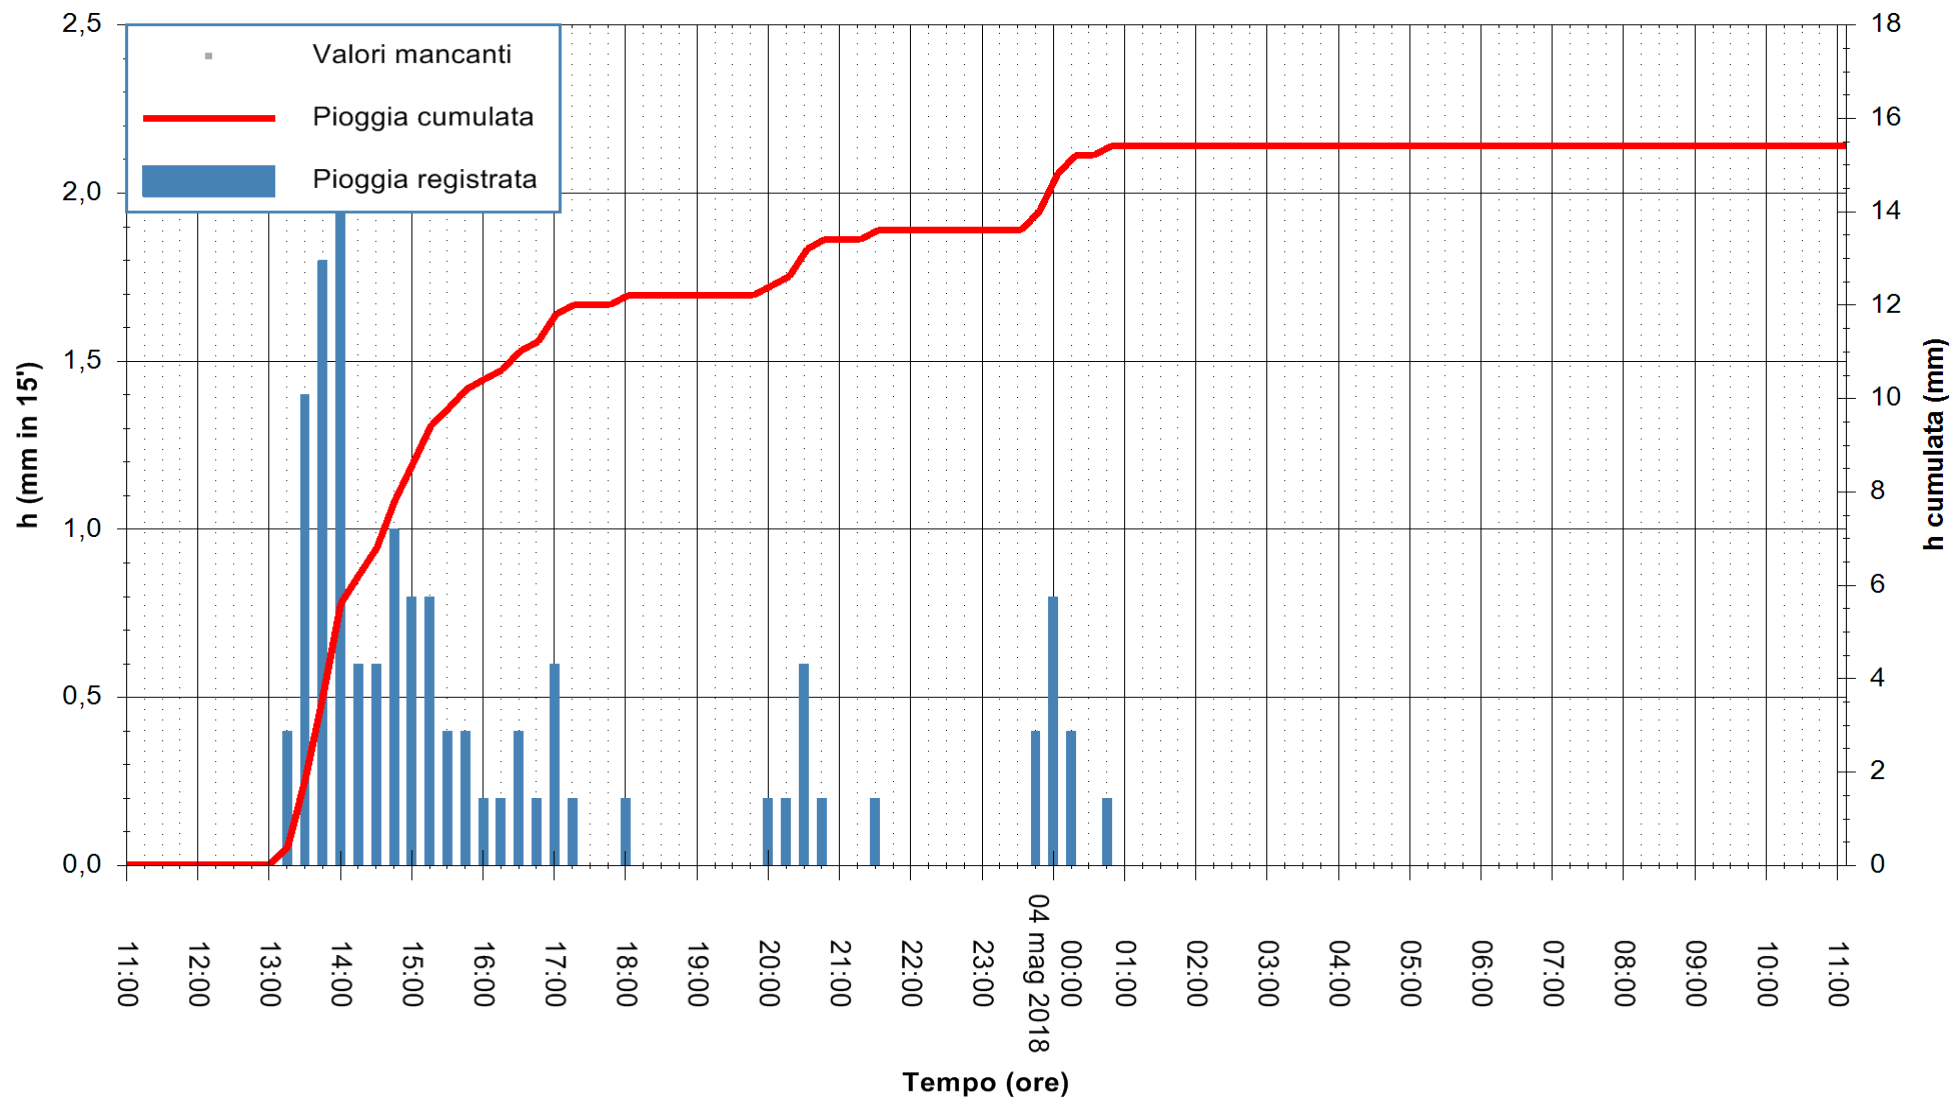

Stazione pluviometrica Baunei
Area CAMPO SPORTIVO
Pioggia registrata nelle ultime 24 ore
Estrazione dati delle ore 11:28 del 04/05/2018
Ultimo dato disponibile: 04/05/2018 alle 11:00

ARPAS
F.to il Dirigente Responsabile
Dott. Giuseppe Bianco

REGIONE AUTÒNOMA DE SARDIGNA
REGIONE AUTONOMA DELLA SARDEGNA