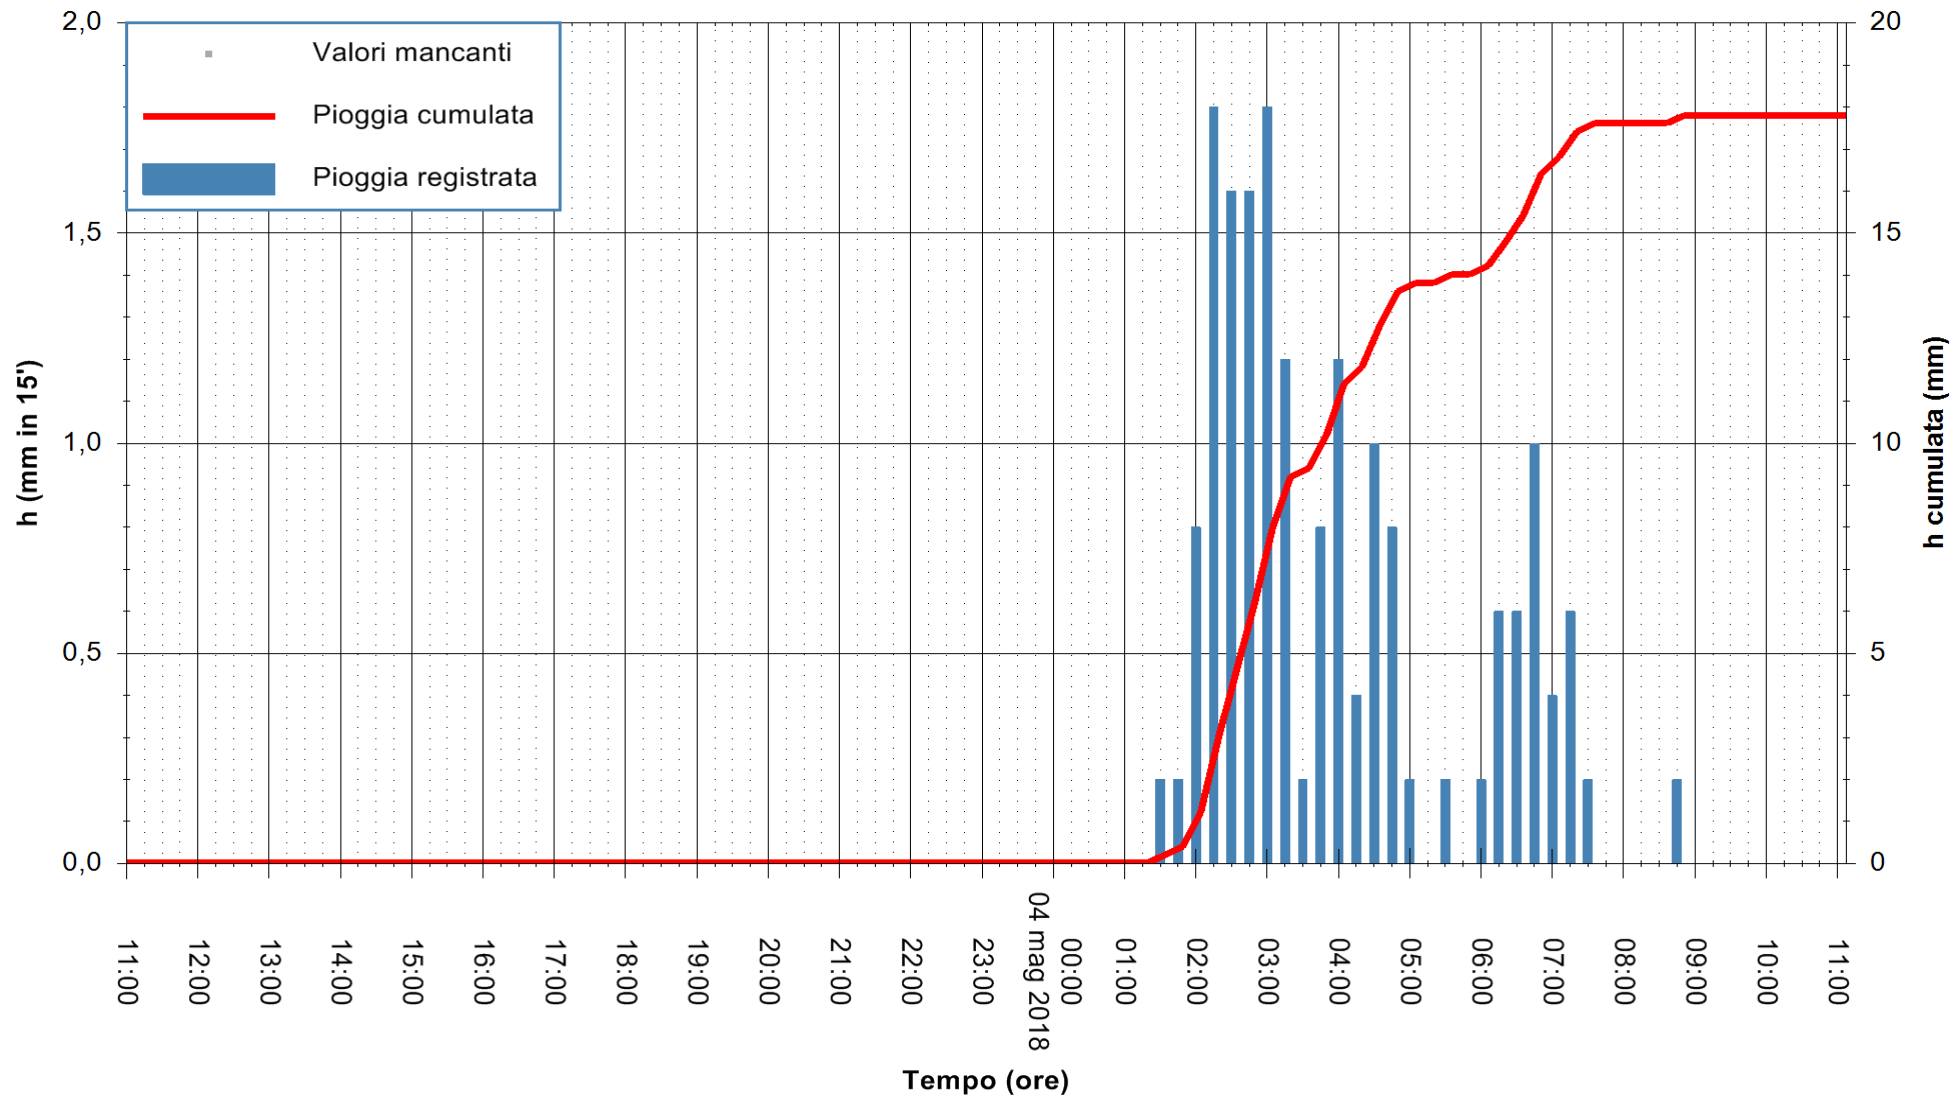

ARPAS
F.to il Dirigente Responsabile
Dott. Giuseppe Bianco

REGIONE AUTÒNOMA DE SARDIGNA
REGIONE AUTONOMA DELLA SARDEGNA

Stazione pluviometrica Ossoni
Area MONTE OSSONI
Pioggia registrata nelle ultime 24 ore
Estrazione dati delle ore 11:28 del 04/05/2018
Ultimo dato disponibile: 04/05/2018 alle 11:00

ARPAS
F.to il Dirigente Responsabile
Dott. Giuseppe Bianco

REGIONE AUTONOMA DE SARDIGNA
REGIONE AUTONOMA DELLA SARDEGNA

Stazione pluviometrica Siniscola
 Area SU PRANU
 Pioggia registrata nelle ultime 24 ore
 Estrazione dati delle ore 11:28 del 04/05/2018
 Ultimo dato disponibile: 04/05/2018 alle 11:00