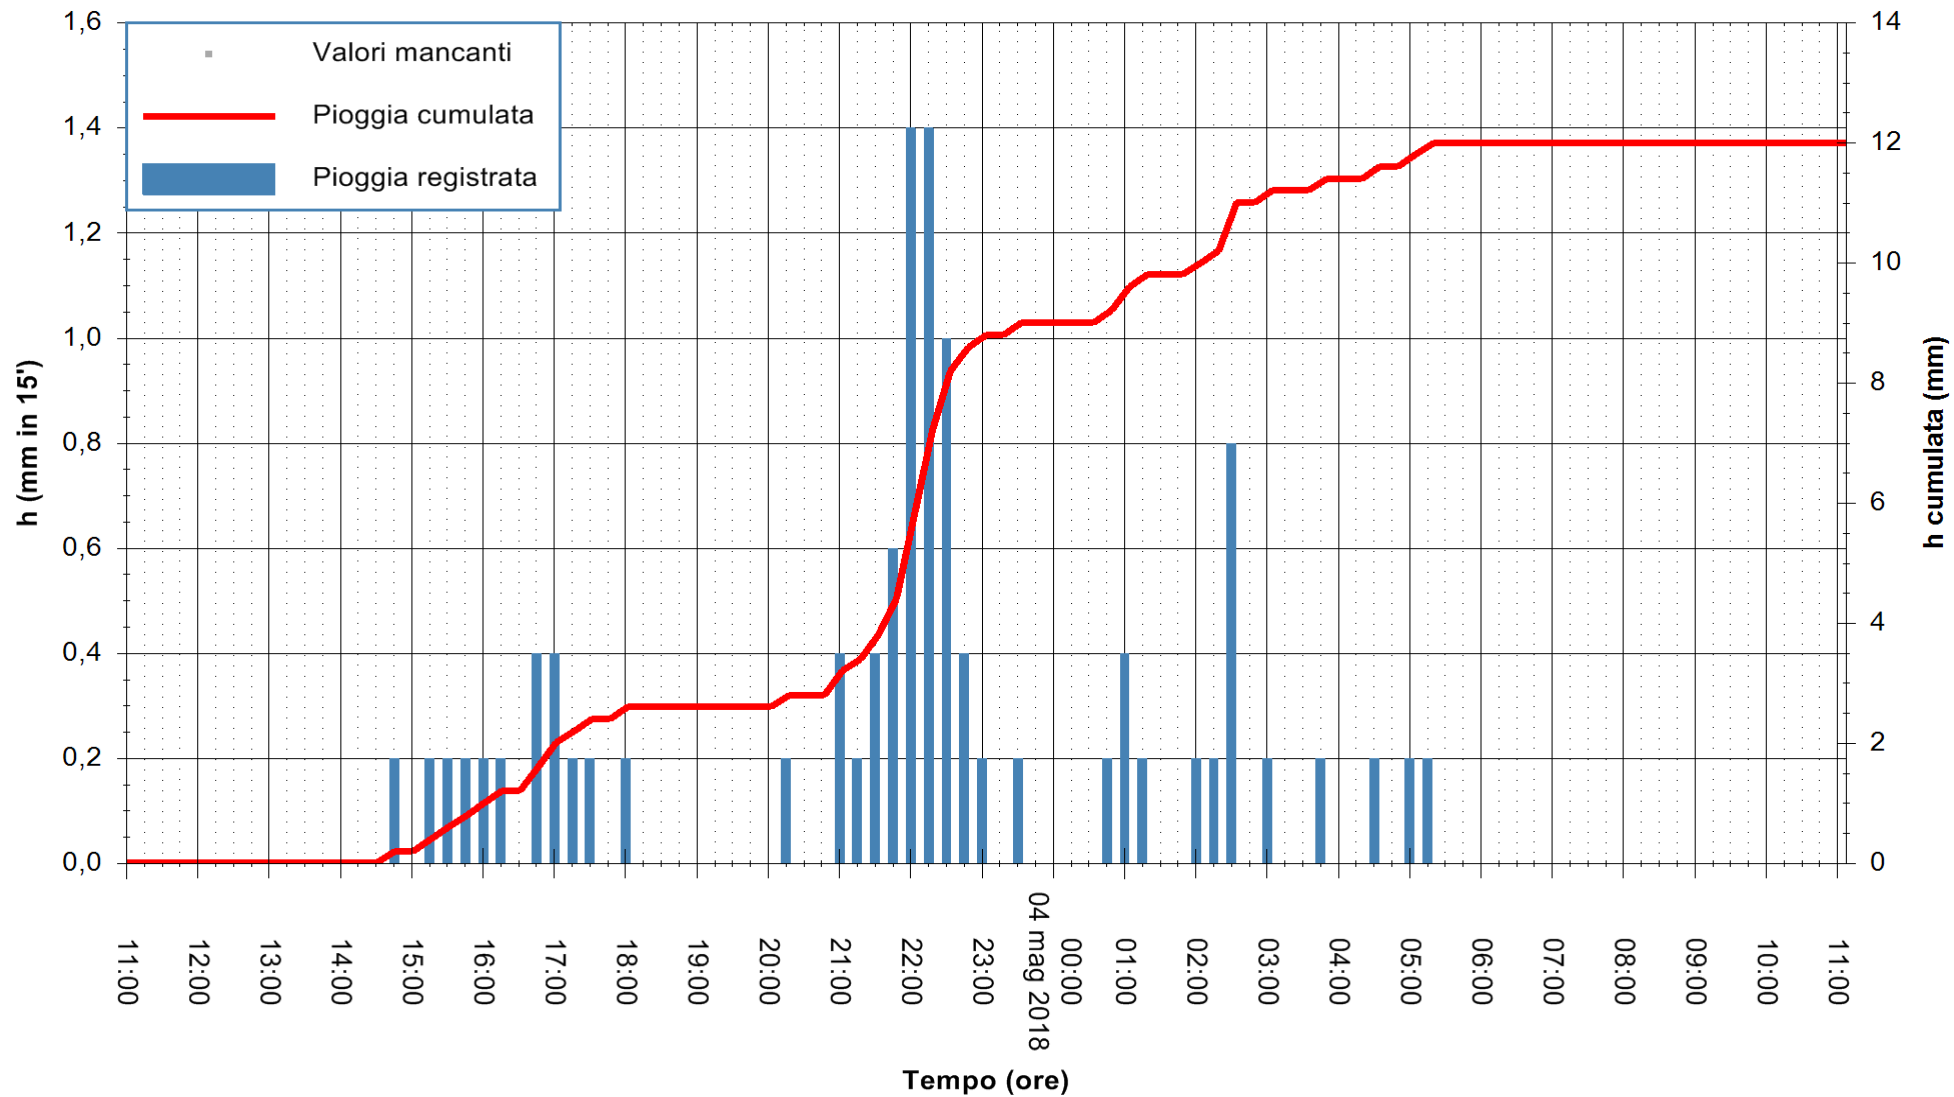

Stazione pluviometrica Monte Tului
 Area MONTE TULUI
 Pioggia registrata nelle ultime 24 ore
 Estrazione dati delle ore 11:28 del 04/05/2018
 Ultimo dato disponibile: 04/05/2018 alle 10:30

ARPAS
 F.to il Dirigente Responsabile
 Dott. Giuseppe Bianco

REGIONE AUTÒNOMA DE SARDIGNA
 REGIONE AUTONOMA DELLA SARDEGNA

Stazione pluviometrica Fluminimannu a Decimomannu
Area DECIMOMANNU
Pioggia registrata nelle ultime 24 ore
Estrazione dati delle ore 11:28 del 04/05/2018
Ultimo dato disponibile: 04/05/2018 alle 11:00

ARPAS
F.to il Dirigente Responsabile
Dott. Giuseppe Bianco

REGIONE AUTÒNOMA DE SARDIGNA
REGIONE AUTONOMA DELLA SARDEGNA

Stazione pluviometrica Senorbi'
Area SENORBI
Pioggia registrata nelle ultime 24 ore
Estrazione dati delle ore 11:28 del 04/05/2018
Ultimo dato disponibile: 04/05/2018 alle 11:00

ARPAS
F.to il Dirigente Responsabile
Dott. Giuseppe Bianco

REGIONE AUTÒNOMA DE SARDIGNA
REGIONE AUTONOMA DELLA SARDEGNA

Stazione pluviometrica Tempio
 Area CUSSEDDU
 Pioggia registrata nelle ultime 24 ore
 Estrazione dati delle ore 11:28 del 04/05/2018
 Ultimo dato disponibile: 04/05/2018 alle 11:00