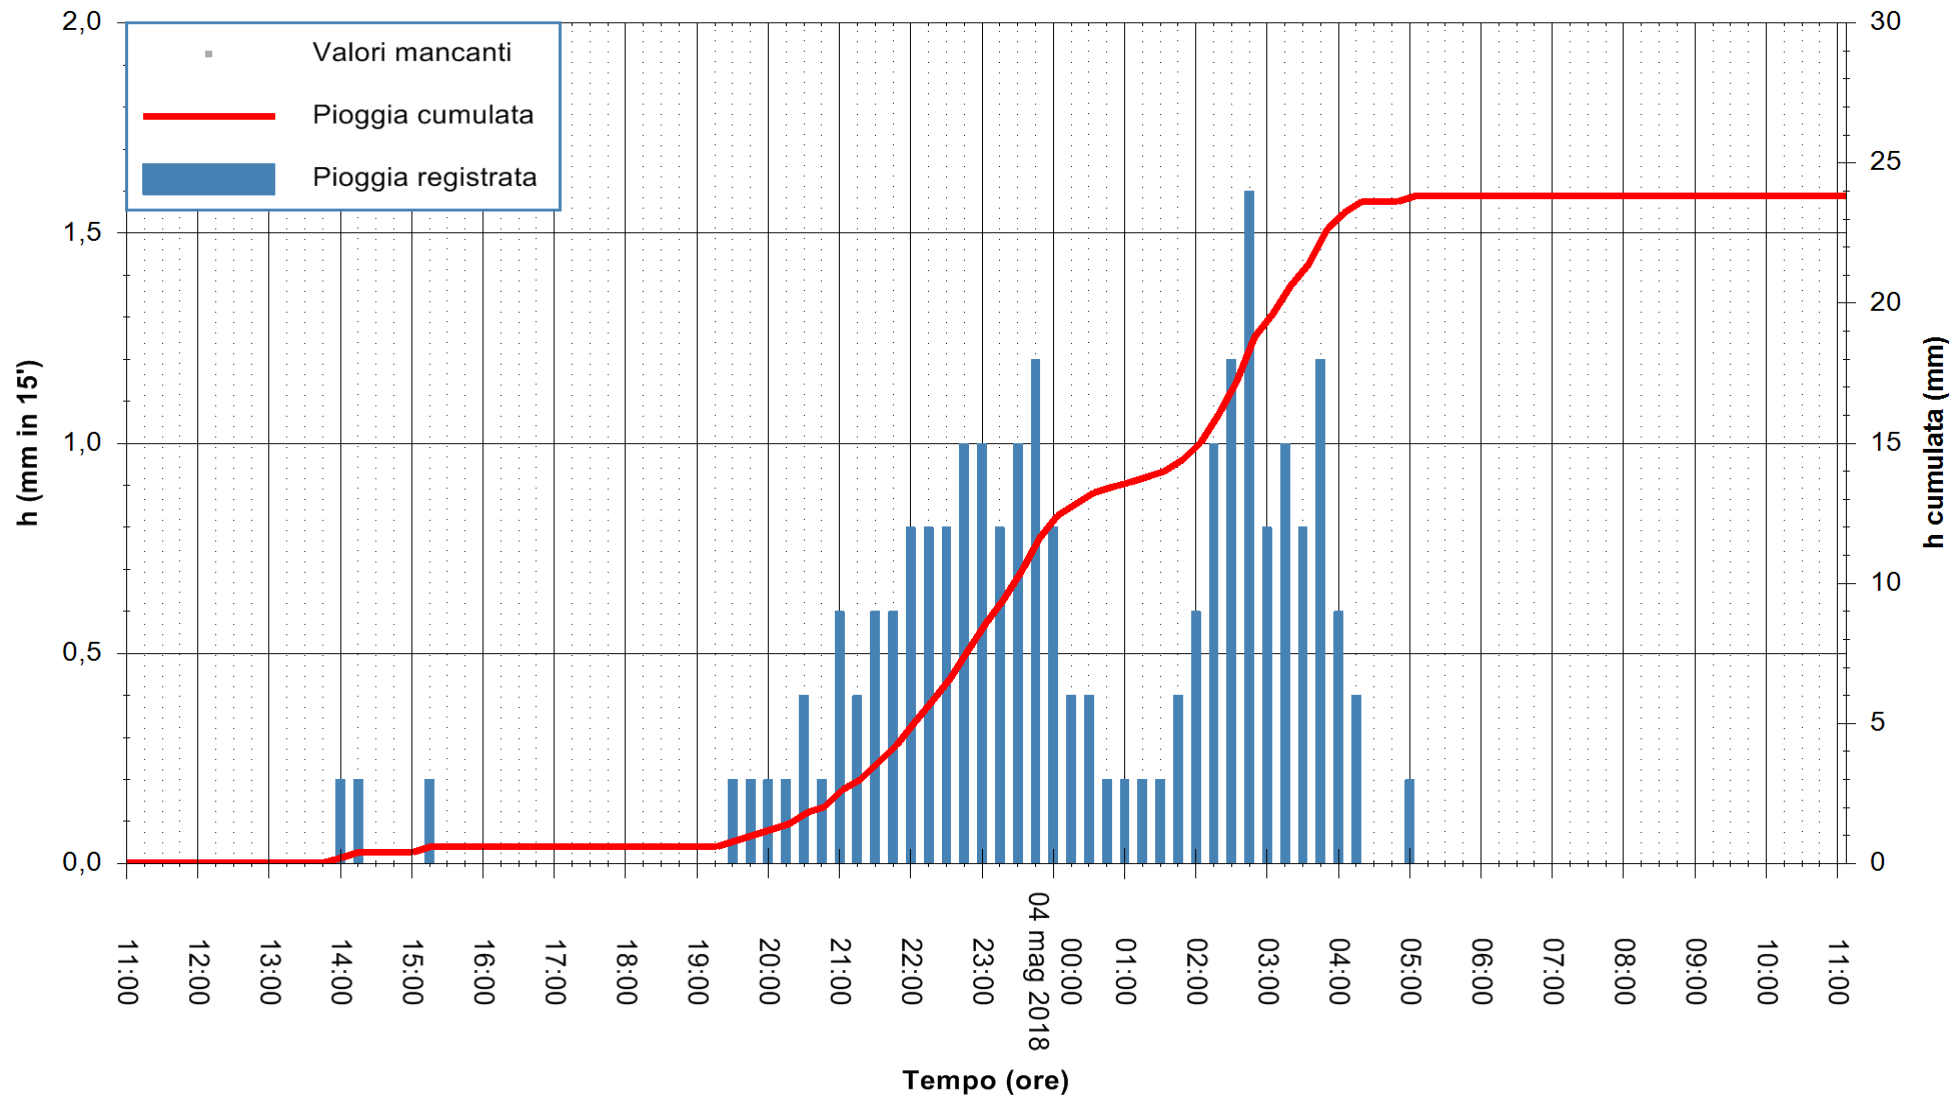

ARPAS
F.to il Dirigente Responsabile
Dott. Giuseppe Bianco

REGIONE AUTÒNOMA DE SARDIGNA
REGIONE AUTONOMA DELLA SARDEGNA

Stazione pluviometrica Ossoni
Area MONTE OSSONI
Pioggia registrata nelle ultime 24 ore
Estrazione dati delle ore 11:28 del 04/05/2018
Ultimo dato disponibile: 04/05/2018 alle 11:00

ARPAS
F.to il Dirigente Responsabile
Dott. Giuseppe Bianco

REGIONE AUTONOMA DE SARDIGNA
REGIONE AUTONOMA DELLA SARDEGNA

Stazione pluviometrica Siniscola
 Area SU PRANU
 Pioggia registrata nelle ultime 24 ore
 Estrazione dati delle ore 11:28 del 04/05/2018
 Ultimo dato disponibile: 04/05/2018 alle 11:00