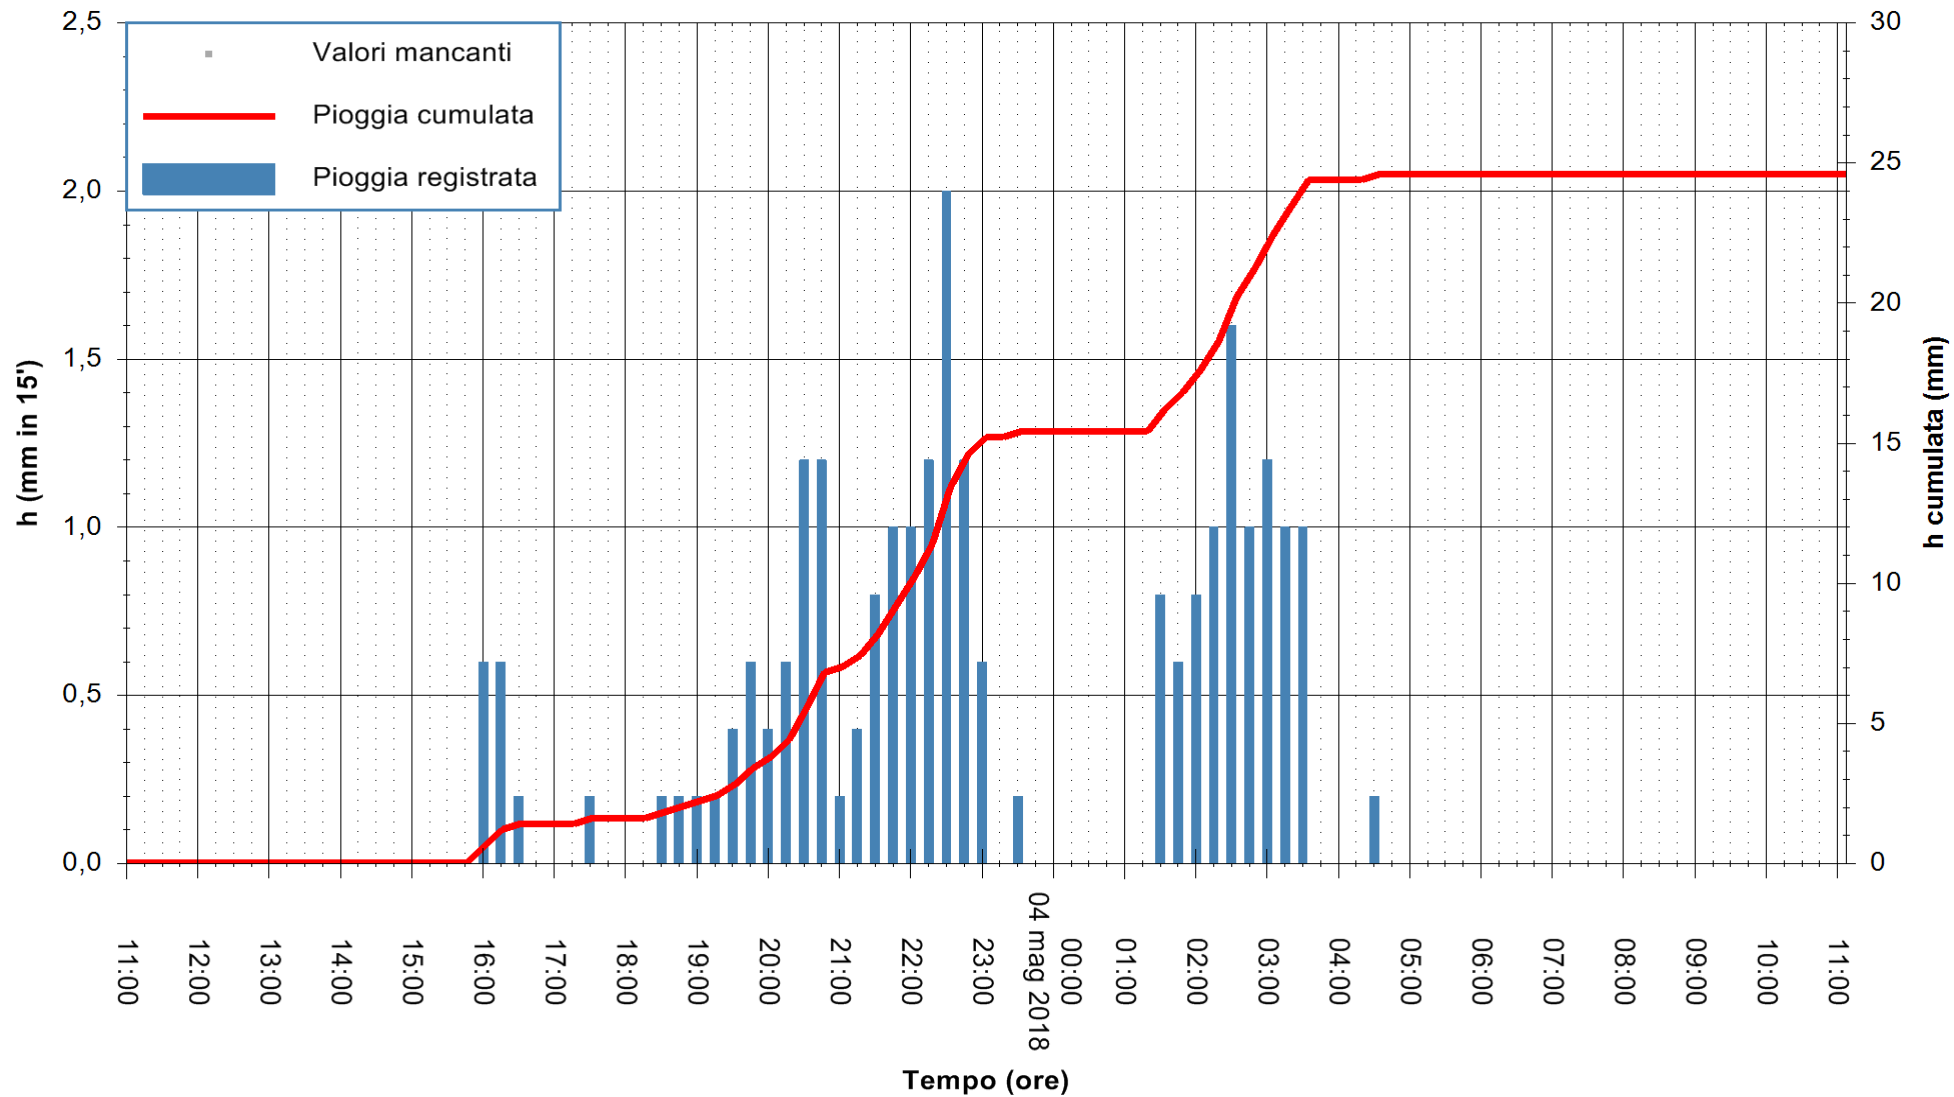

Stazione pluviometrica Monte Tului
 Area MONTE TULUI
 Pioggia registrata nelle ultime 24 ore
 Estrazione dati delle ore 11:28 del 04/05/2018
 Ultimo dato disponibile: 04/05/2018 alle 10:30

ARPAS
 F.to il Dirigente Responsabile
 Dott. Giuseppe Bianco

REGIONE AUTÒNOMA DE SARDIGNA
 REGIONE AUTONOMA DELLA SARDEGNA

Stazione pluviometrica Fluminimannu a Decimomannu
Area DECIMOMANNU
Pioggia registrata nelle ultime 24 ore
Estrazione dati delle ore 11:28 del 04/05/2018
Ultimo dato disponibile: 04/05/2018 alle 11:00

ARPAS
F.to il Dirigente Responsabile
Dott. Giuseppe Bianco

REGIONE AUTÒNOMA DE SARDIGNA
REGIONE AUTONOMA DELLA SARDEGNA

Stazione pluviometrica Senorbi'
Area SENORBI
Pioggia registrata nelle ultime 24 ore
Estrazione dati delle ore 11:28 del 04/05/2018
Ultimo dato disponibile: 04/05/2018 alle 11:00