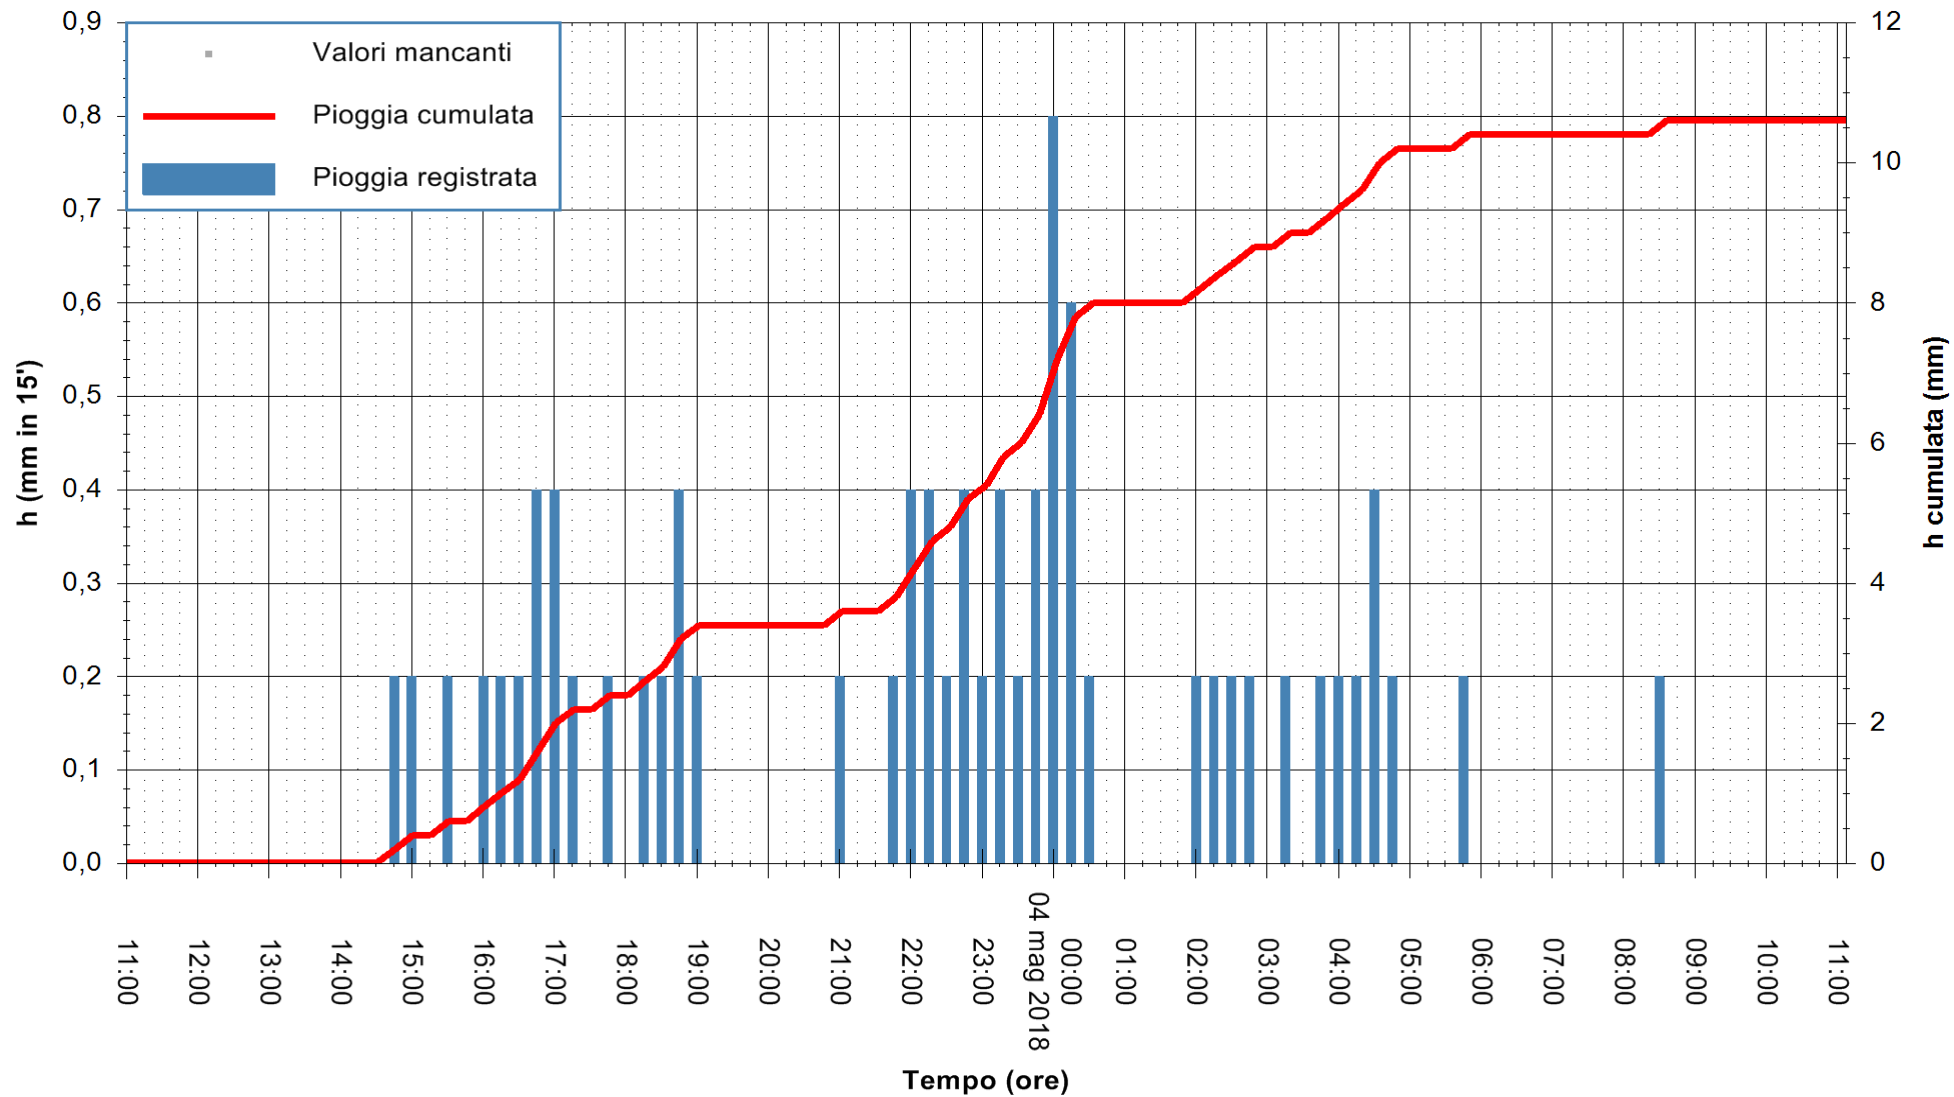

Stazione pluviometrica Monte Tului
 Area MONTE TULUI
 Pioggia registrata nelle ultime 24 ore
 Estrazione dati delle ore 11:28 del 04/05/2018
 Ultimo dato disponibile: 04/05/2018 alle 10:30

ARPAS
 F.to il Dirigente Responsabile
 Dott. Giuseppe Bianco

REGIONE AUTÒNOMA DE SARDIGNA
 REGIONE AUTONOMA DELLA SARDEGNA

Stazione pluviometrica Fluminimannu a Decimomannu
Area DECIMOMANNU
Pioggia registrata nelle ultime 24 ore
Estrazione dati delle ore 11:28 del 04/05/2018
Ultimo dato disponibile: 04/05/2018 alle 11:00

ARPAS
F.to il Dirigente Responsabile
Dott. Giuseppe Bianco

REGIONE AUTÒNOMA DE SARDIGNA
REGIONE AUTONOMA DELLA SARDEGNA

Stazione pluviometrica Senorbi'
Area SENORBI
Pioggia registrata nelle ultime 24 ore
Estrazione dati delle ore 11:28 del 04/05/2018
Ultimo dato disponibile: 04/05/2018 alle 11:00

ARPAS
F.to il Dirigente Responsabile
Dott. Giuseppe Bianco

REGIONE AUTÒNOMA DE SARDIGNA
REGIONE AUTONOMA DELLA SARDEGNA

Stazione pluviometrica Tempio
 Area CUSSEDDU
 Pioggia registrata nelle ultime 24 ore
 Estrazione dati delle ore 11:28 del 04/05/2018
 Ultimo dato disponibile: 04/05/2018 alle 11:00