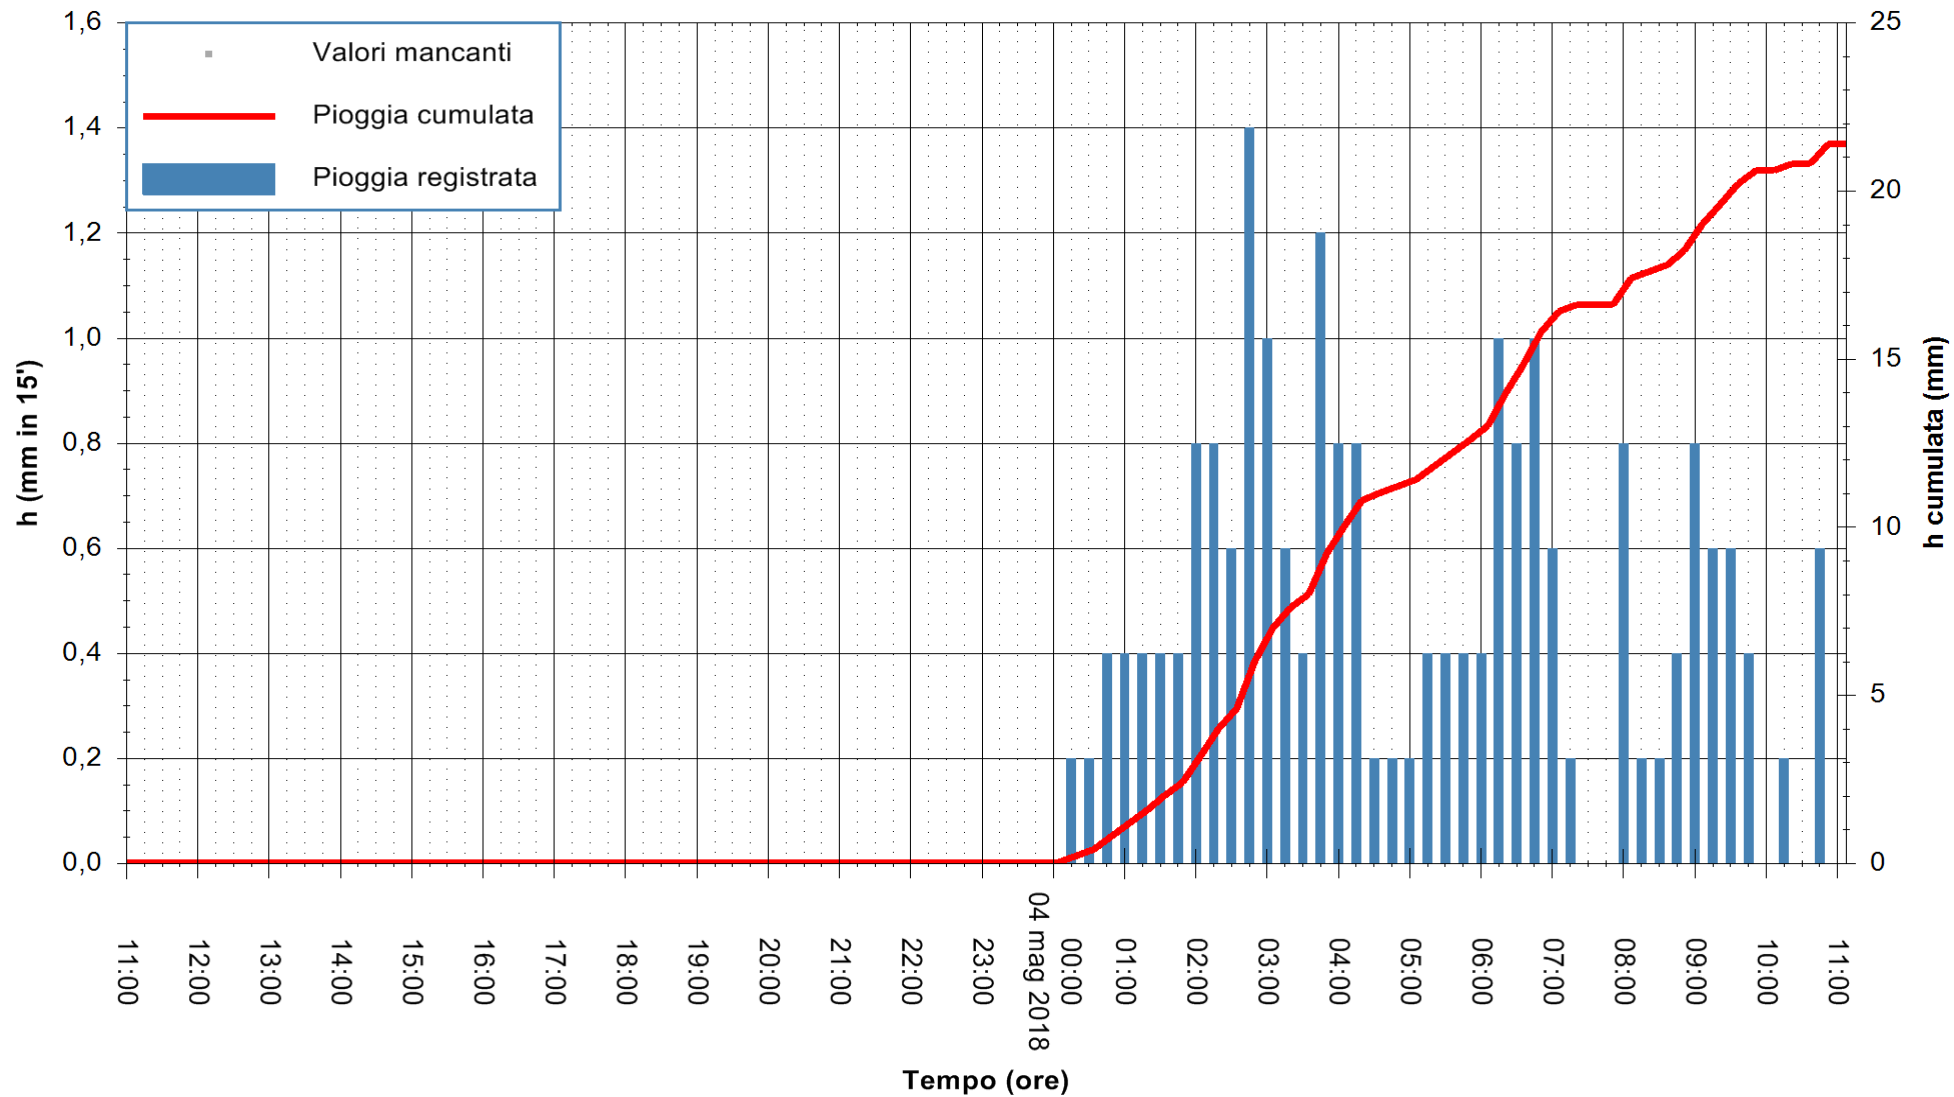

ARPAS
 F.to il Dirigente Responsabile
 Dott. Giuseppe Bianco

REGIONE AUTONOMA DE SARDIGNA
 REGIONE AUTONOMA DELLA SARDEGNA

Stazione pluviometrica Mamone
 Area MAMONE
 Pioggia registrata nelle ultime 24 ore
 Estrazione dati delle ore 11:28 del 04/05/2018
 Ultimo dato disponibile: 04/05/2018 alle 11:00