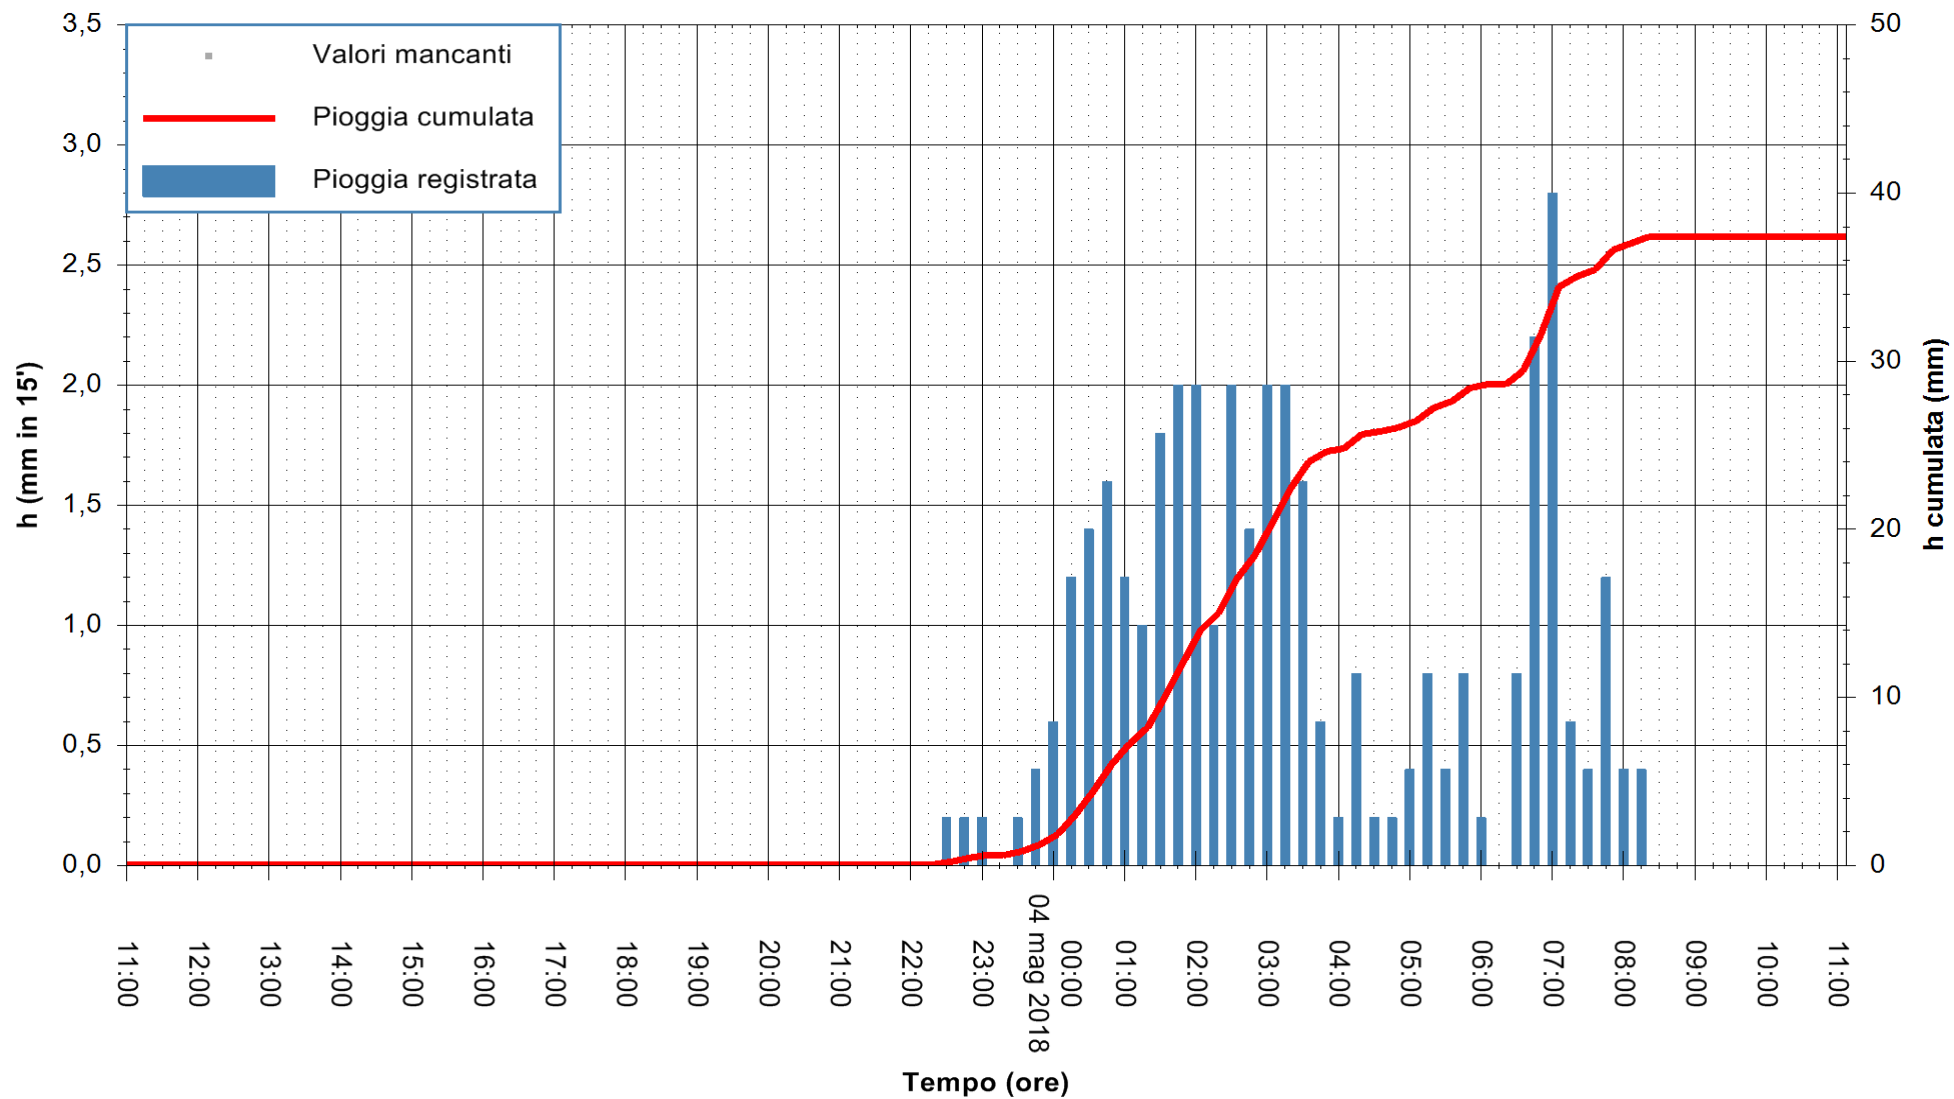

Stazione pluviometrica Monte Tului
 Area MONTE TULUI
 Pioggia registrata nelle ultime 24 ore
 Estrazione dati delle ore 11:28 del 04/05/2018
 Ultimo dato disponibile: 04/05/2018 alle 10:30

ARPAS
 F.to il Dirigente Responsabile
 Dott. Giuseppe Bianco

REGIONE AUTÒNOMA DE SARDIGNA
 REGIONE AUTONOMA DELLA SARDEGNA

Stazione pluviometrica Fluminimannu a Decimomannu
Area DECIMOMANNU
Pioggia registrata nelle ultime 24 ore
Estrazione dati delle ore 11:28 del 04/05/2018
Ultimo dato disponibile: 04/05/2018 alle 11:00