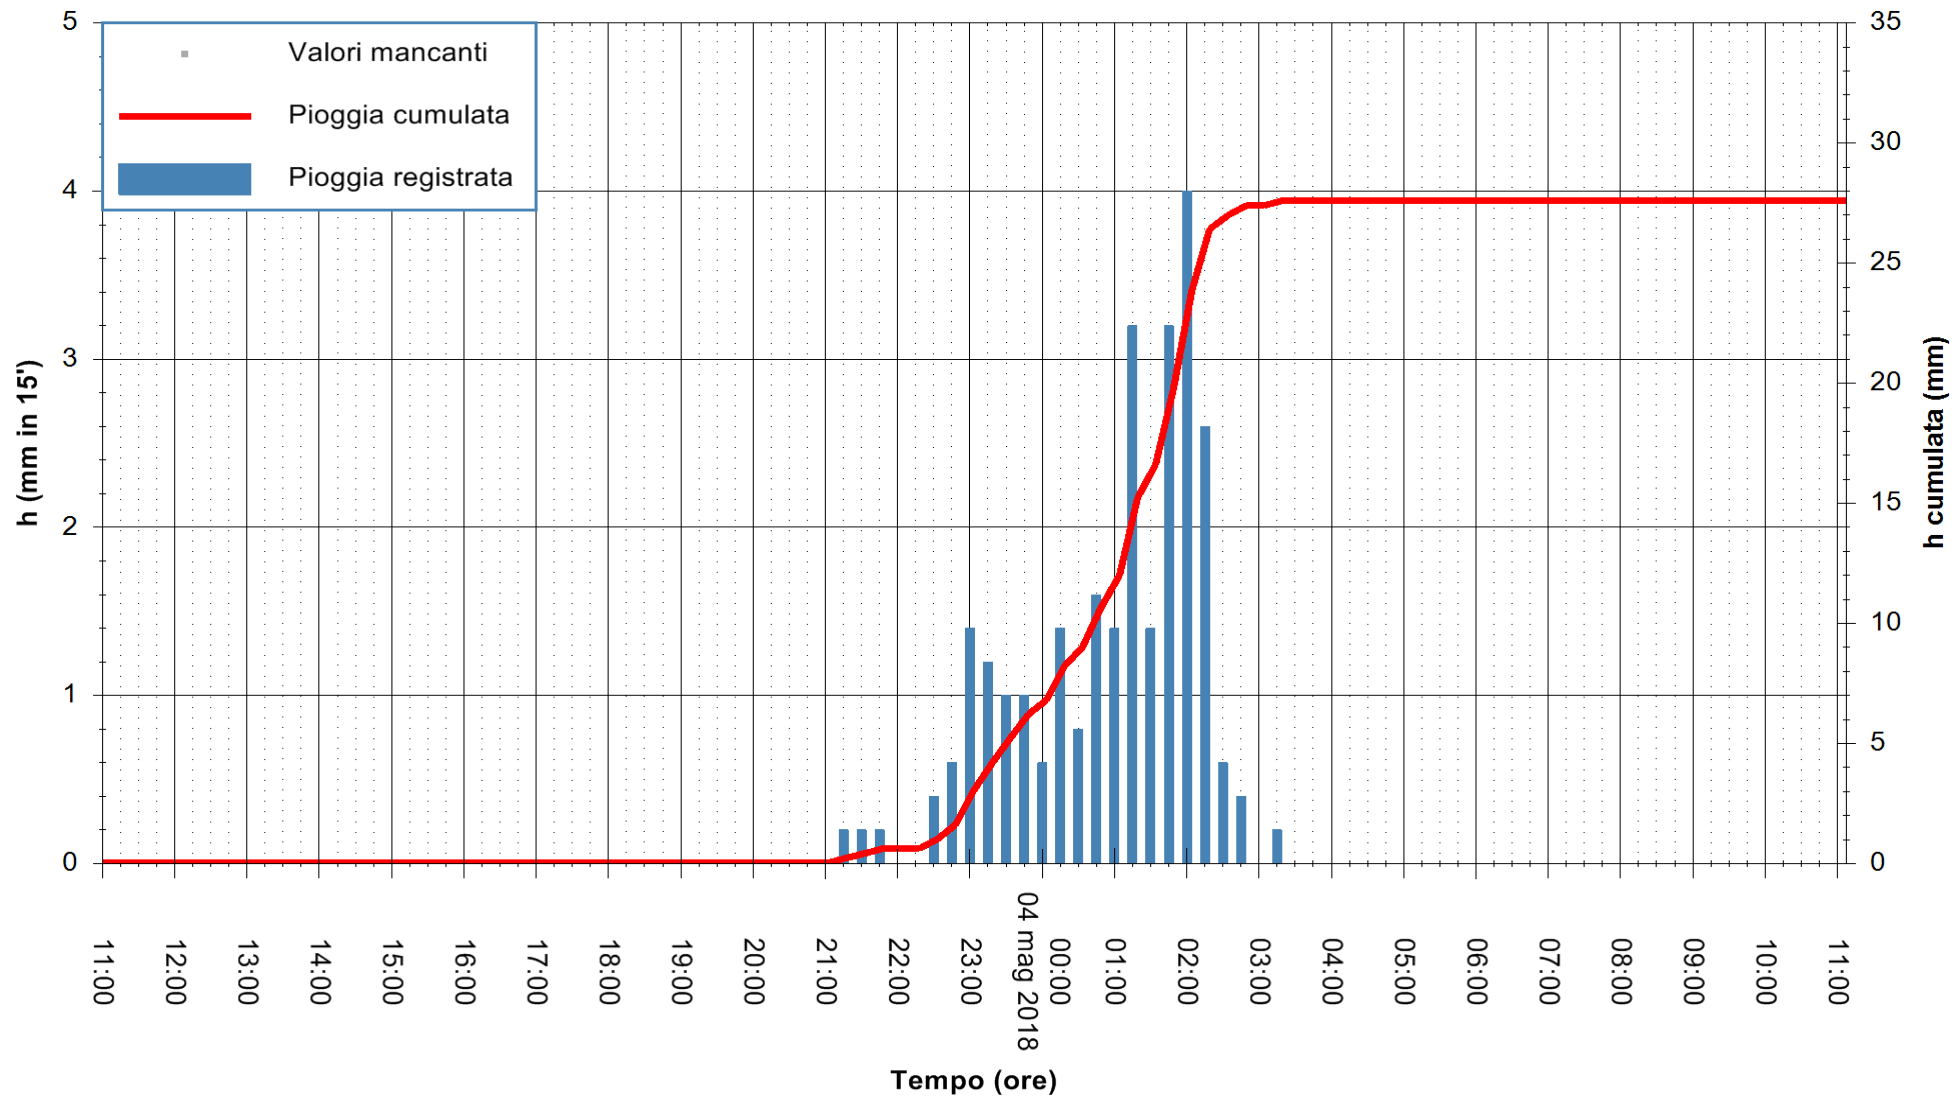

REGIONE AUTÒNOMA DE SARDIGNA
 REGIONE AUTONOMA DELLA SARDEGNA

Stazione pluviometrica Fluminimannu a Decimomannu
Area DECIMOMANNU
Pioggia registrata nelle ultime 24 ore
Estrazione dati delle ore 11:28 del 04/05/2018
Ultimo dato disponibile: 04/05/2018 alle 11:00

ARPAS
F.to il Dirigente Responsabile
Dott. Giuseppe Bianco

REGIONE AUTÒNOMA DE SARDIGNA
REGIONE AUTONOMA DELLA SARDEGNA

Stazione pluviometrica Senorbi'
Area SENORBI
Pioggia registrata nelle ultime 24 ore
Estrazione dati delle ore 11:28 del 04/05/2018
Ultimo dato disponibile: 04/05/2018 alle 11:00

ARPAS
F.to il Dirigente Responsabile
Dott. Giuseppe Bianco

REGIONE AUTÒNOMA DE SARDIGNA
REGIONE AUTONOMA DELLA SARDEGNA

Stazione pluviometrica Tempio
 Area CUSSEDDU
 Pioggia registrata nelle ultime 24 ore
 Estrazione dati delle ore 11:28 del 04/05/2018
 Ultimo dato disponibile: 04/05/2018 alle 11:00