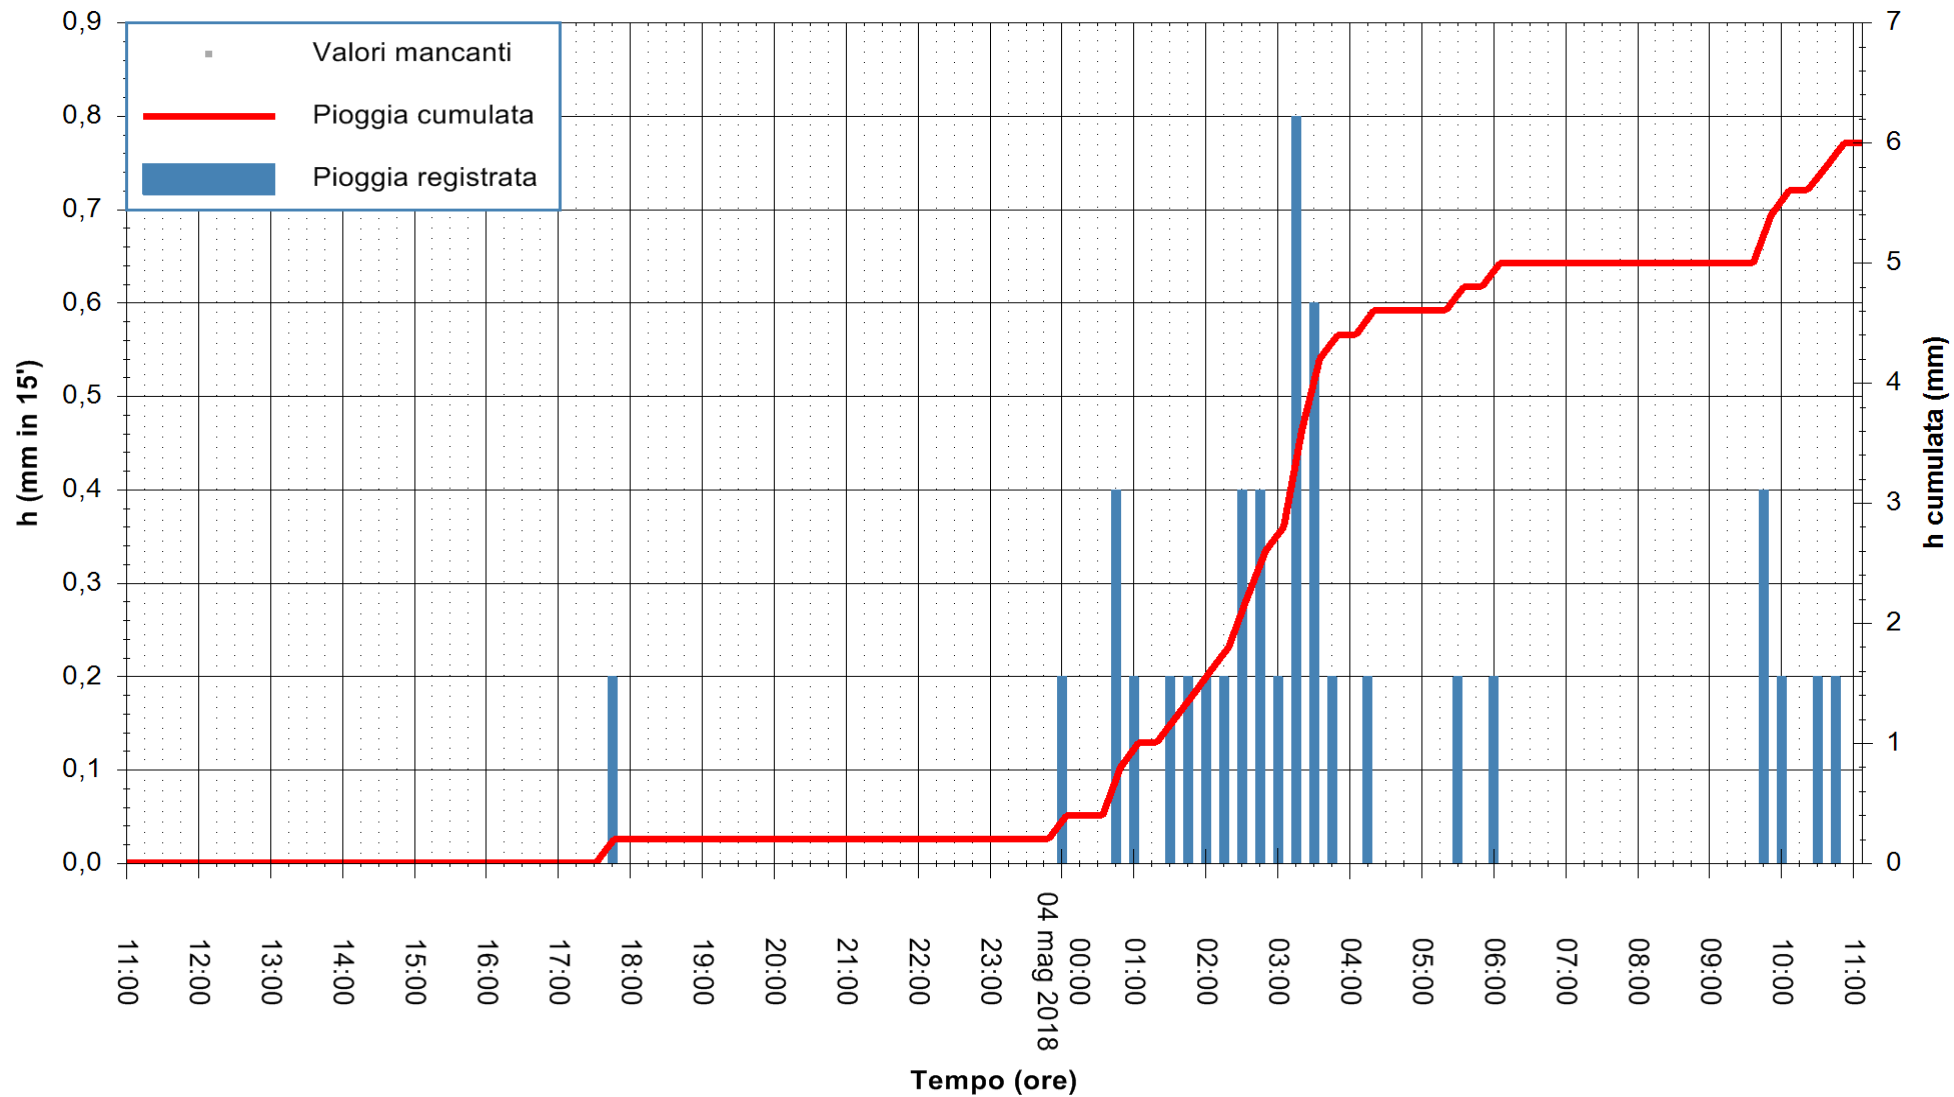

ARPAS
F.to il Dirigente Responsabile
Dott. Giuseppe Bianco

REGIONE AUTÒNOMA DE SARDIGNA
REGIONE AUTONOMA DELLA SARDEGNA

Stazione pluviometrica Ossoni
Area MONTE OSSONI
Pioggia registrata nelle ultime 24 ore
Estrazione dati delle ore 11:28 del 04/05/2018
Ultimo dato disponibile: 04/05/2018 alle 11:00

ARPAS
F.to il Dirigente Responsabile
Dott. Giuseppe Bianco

REGIONE AUTONOMA DE SARDIGNA
REGIONE AUTONOMA DELLA SARDEGNA

Stazione pluviometrica Siniscola
 Area SU PRANU
 Pioggia registrata nelle ultime 24 ore
 Estrazione dati delle ore 11:28 del 04/05/2018
 Ultimo dato disponibile: 04/05/2018 alle 11:00