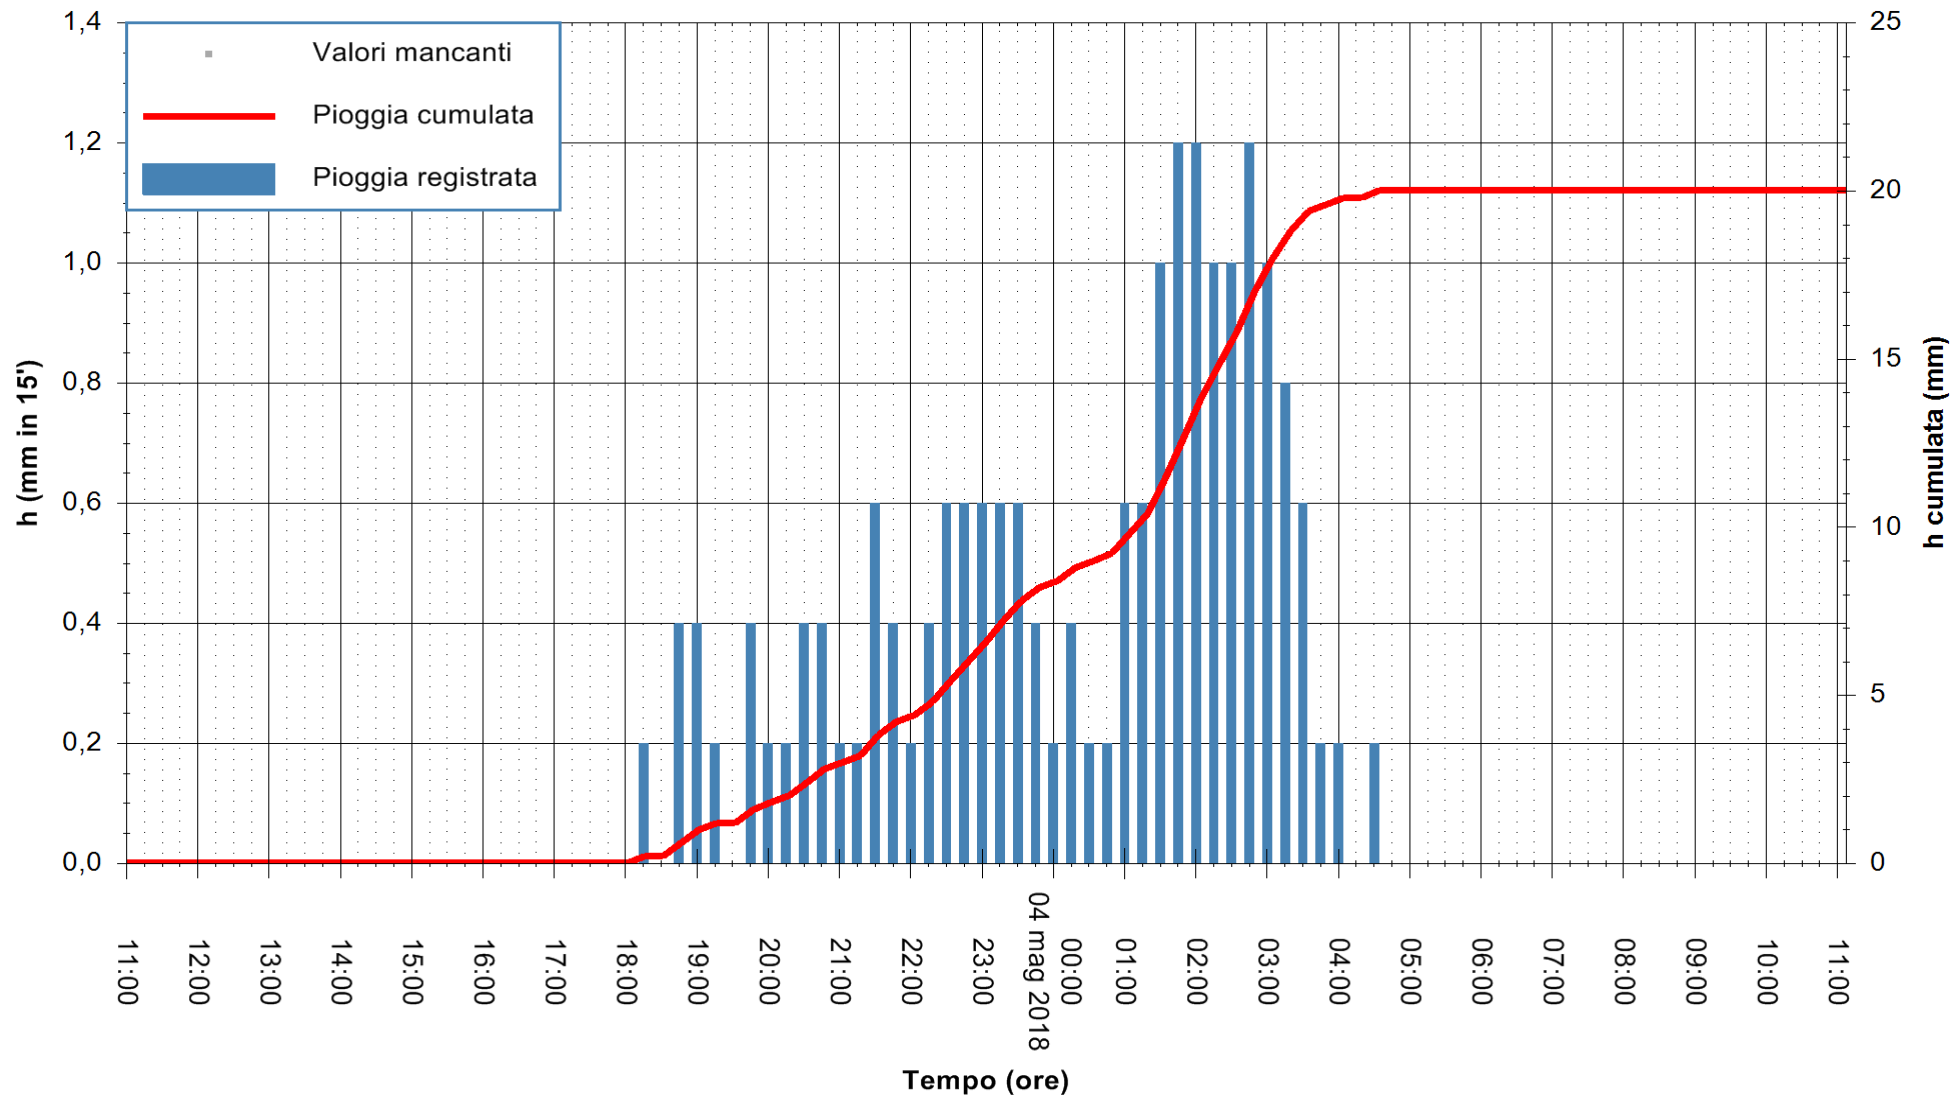

REGIONE AUTÒNOMA DE SARDIGNA
 REGIONE AUTONOMA DELLA SARDEGNA

Stazione pluviometrica Fluminimannu a Decimomannu
Area DECIMOMANNU
Pioggia registrata nelle ultime 24 ore
Estrazione dati delle ore 11:28 del 04/05/2018
Ultimo dato disponibile: 04/05/2018 alle 11:00

ARPAS
F.to il Dirigente Responsabile
Dott. Giuseppe Bianco

REGIONE AUTÒNOMA DE SARDIGNA
REGIONE AUTONOMA DELLA SARDEGNA

Stazione pluviometrica Senorbi'
Area SENORBI
Pioggia registrata nelle ultime 24 ore
Estrazione dati delle ore 11:28 del 04/05/2018
Ultimo dato disponibile: 04/05/2018 alle 11:00

ARPAS
F.to il Dirigente Responsabile
Dott. Giuseppe Bianco

REGIONE AUTÒNOMA DE SARDIGNA
REGIONE AUTONOMA DELLA SARDEGNA

Stazione pluviometrica Tempio
 Area CUSSEDDU
 Pioggia registrata nelle ultime 24 ore
 Estrazione dati delle ore 11:28 del 04/05/2018
 Ultimo dato disponibile: 04/05/2018 alle 11:00