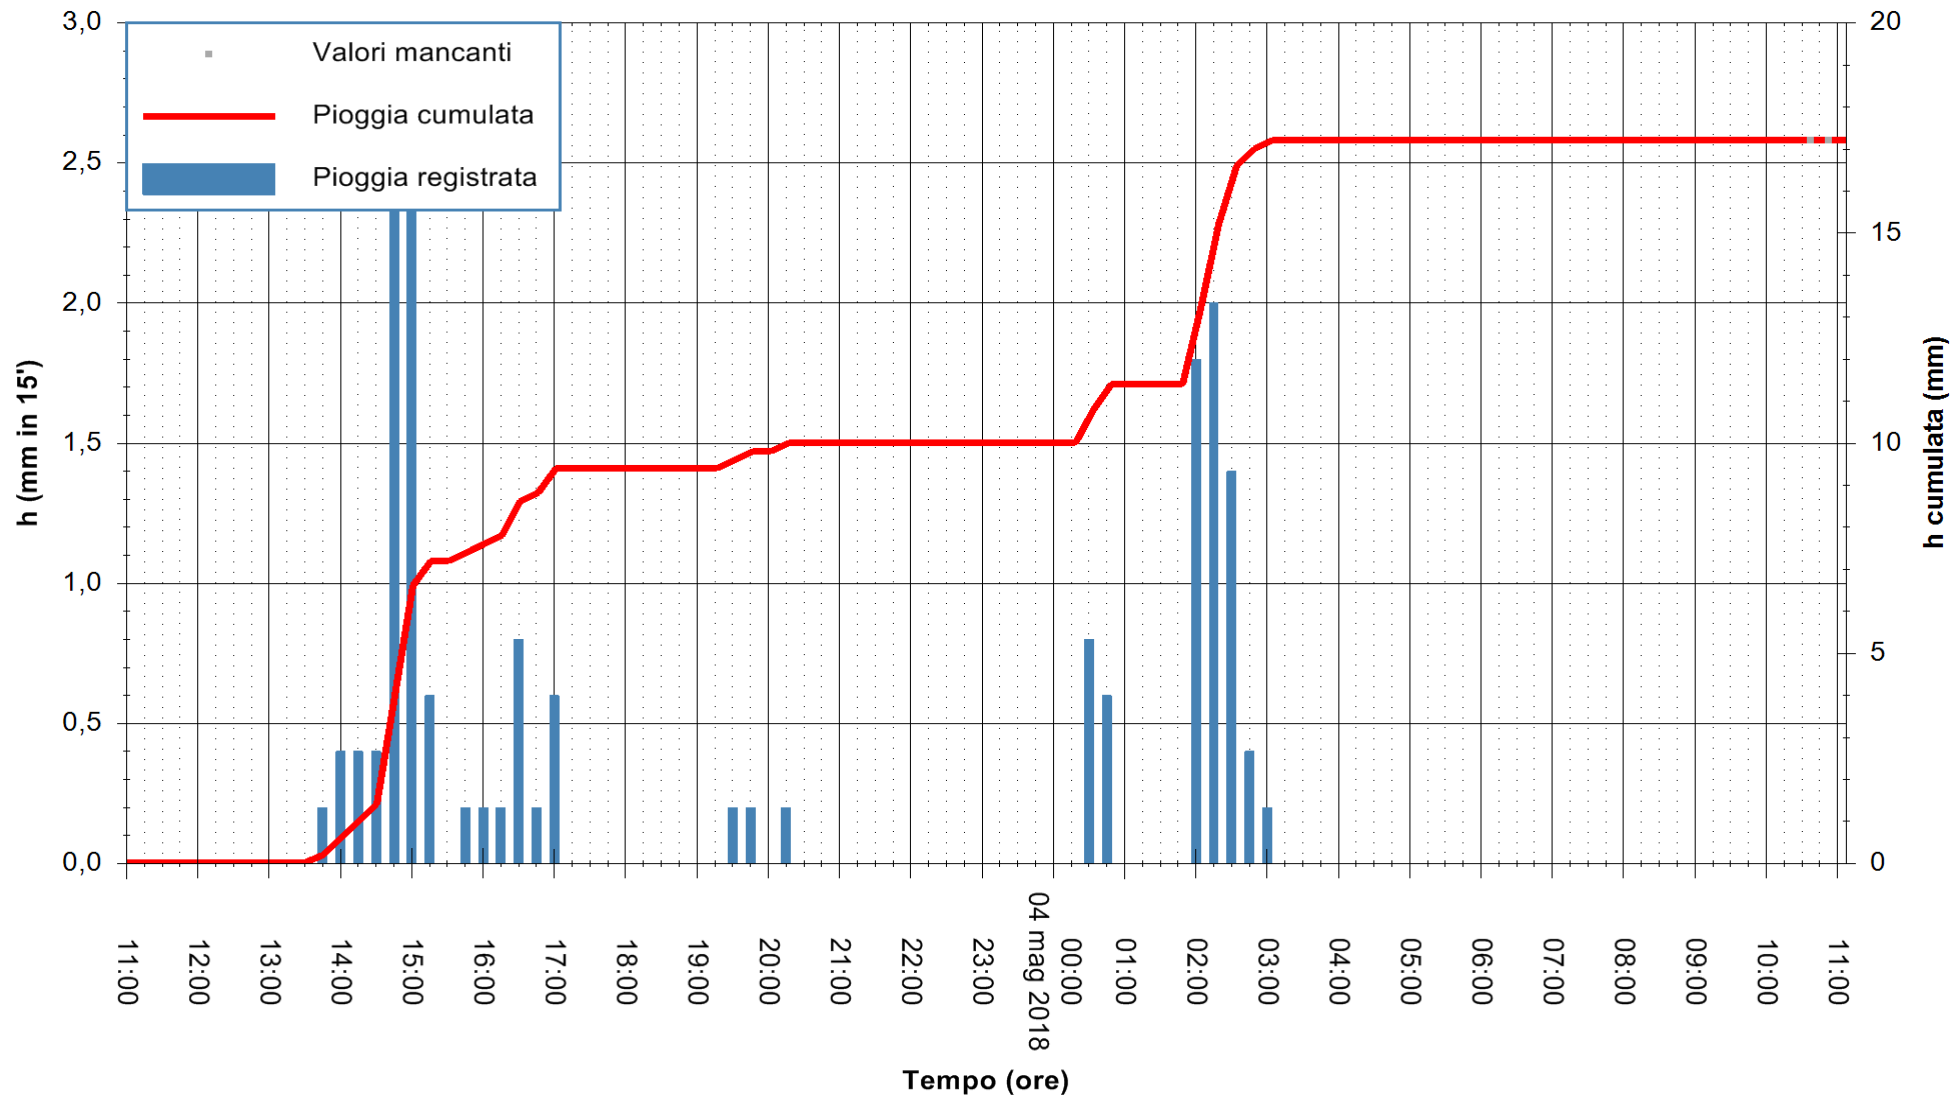

Stazione pluviometrica Monte Tului
 Area MONTE TULUI
 Pioggia registrata nelle ultime 24 ore
 Estrazione dati delle ore 11:28 del 04/05/2018
 Ultimo dato disponibile: 04/05/2018 alle 10:30

ARPAS
 F.to il Dirigente Responsabile
 Dott. Giuseppe Bianco

REGIONE AUTÒNOMA DE SARDIGNA
 REGIONE AUTONOMA DELLA SARDEGNA

Stazione pluviometrica Fluminimannu a Decimomannu
Area DECIMOMANNU
Pioggia registrata nelle ultime 24 ore
Estrazione dati delle ore 11:28 del 04/05/2018
Ultimo dato disponibile: 04/05/2018 alle 11:00

ARPAS
F.to il Dirigente Responsabile
Dott. Giuseppe Bianco

REGIONE AUTÒNOMA DE SARDIGNA
REGIONE AUTONOMA DELLA SARDEGNA

Stazione pluviometrica Senorbi'
Area SENORBI
Pioggia registrata nelle ultime 24 ore
Estrazione dati delle ore 11:28 del 04/05/2018
Ultimo dato disponibile: 04/05/2018 alle 11:00