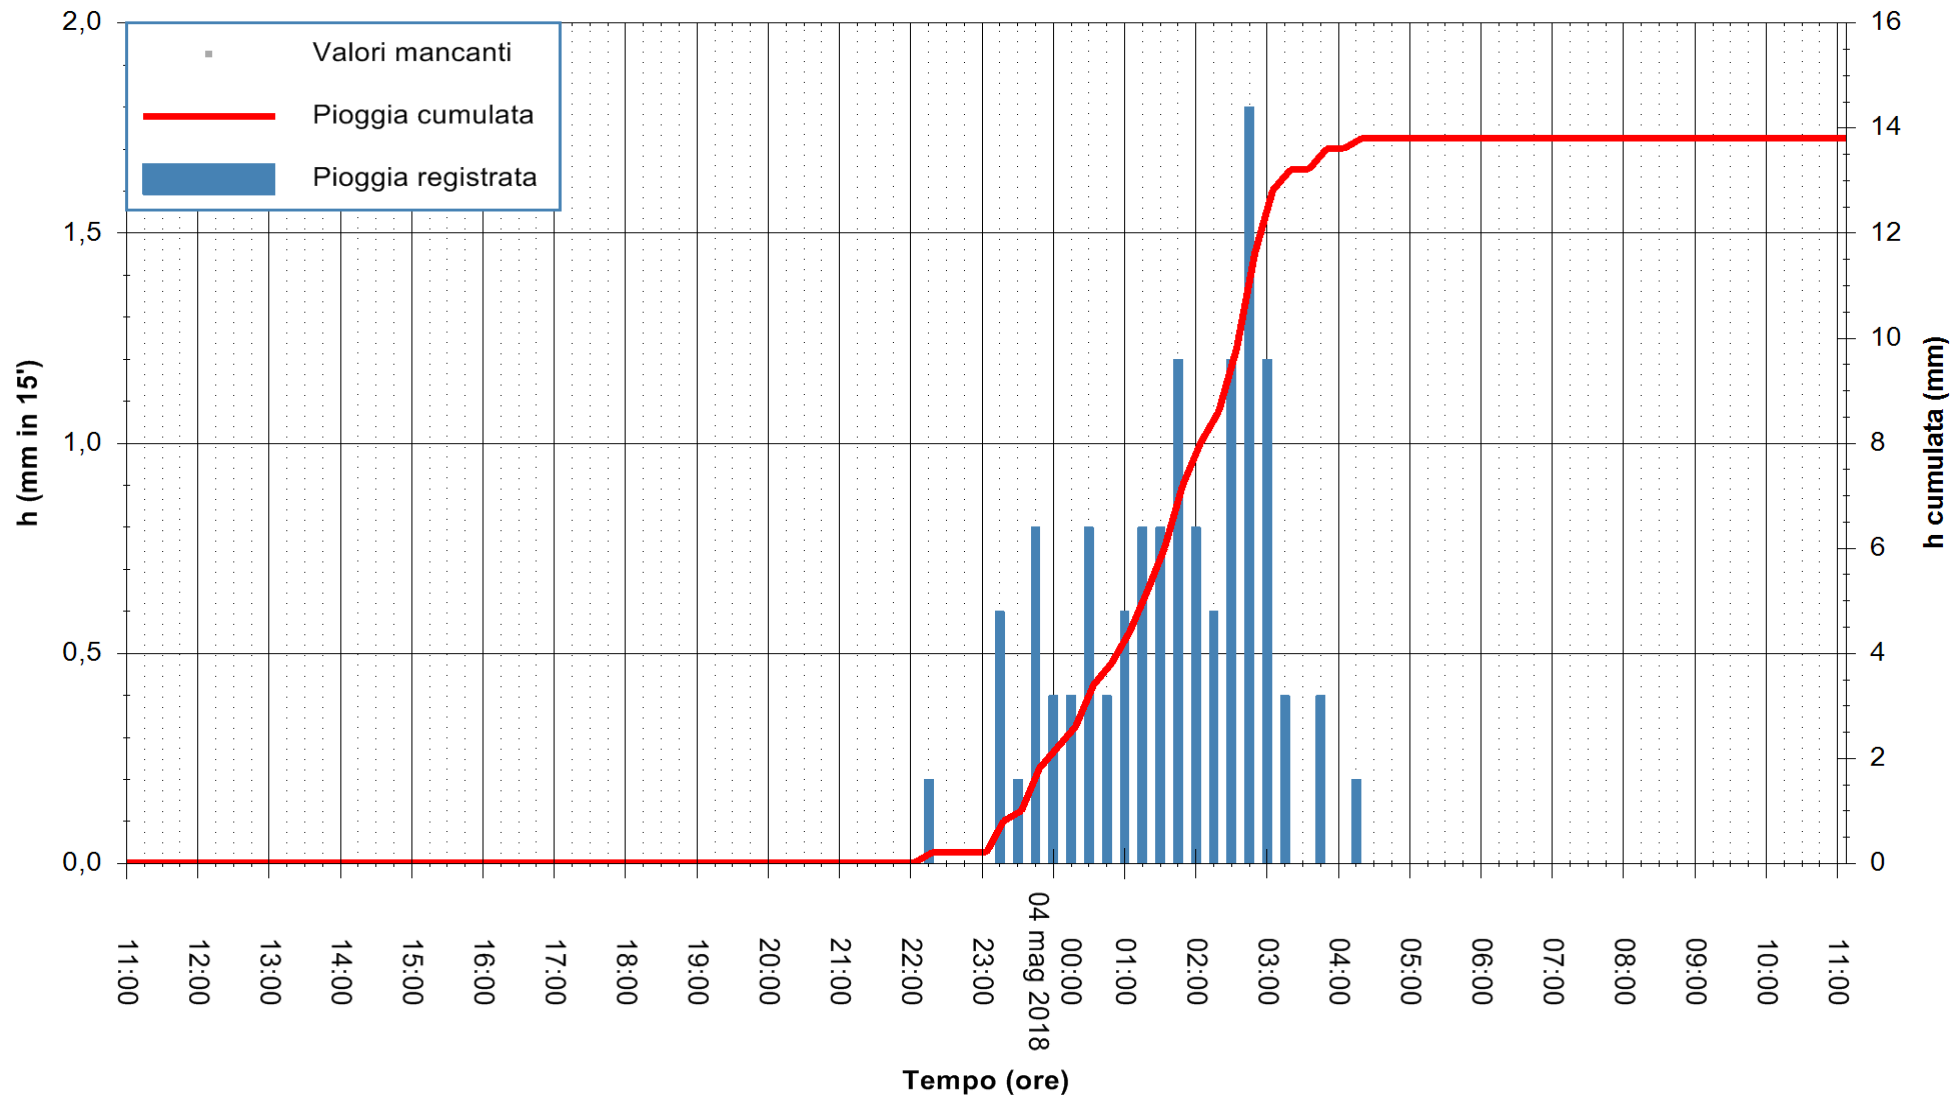

Stazione pluviometrica Monte Tului
 Area MONTE TULUI
 Pioggia registrata nelle ultime 24 ore
 Estrazione dati delle ore 11:28 del 04/05/2018
 Ultimo dato disponibile: 04/05/2018 alle 10:30

ARPAS
 F.to il Dirigente Responsabile
 Dott. Giuseppe Bianco

REGIONE AUTÒNOMA DE SARDIGNA
 REGIONE AUTONOMA DELLA SARDEGNA

Stazione pluviometrica Fluminimannu a Decimomannu
Area DECIMOMANNU
Pioggia registrata nelle ultime 24 ore
Estrazione dati delle ore 11:28 del 04/05/2018
Ultimo dato disponibile: 04/05/2018 alle 11:00

ARPAS
F.to il Dirigente Responsabile
Dott. Giuseppe Bianco

REGIONE AUTÒNOMA DE SARDIGNA
REGIONE AUTONOMA DELLA SARDEGNA

Stazione pluviometrica Senorbi'
Area SENORBI
Pioggia registrata nelle ultime 24 ore
Estrazione dati delle ore 11:28 del 04/05/2018
Ultimo dato disponibile: 04/05/2018 alle 11:00

ARPAS
F.to il Dirigente Responsabile
Dott. Giuseppe Bianco

REGIONE AUTÒNOMA DE SARDIGNA
REGIONE AUTONOMA DELLA SARDEGNA

Stazione pluviometrica Tempio
 Area CUSSEDDU
 Pioggia registrata nelle ultime 24 ore
 Estrazione dati delle ore 11:28 del 04/05/2018
 Ultimo dato disponibile: 04/05/2018 alle 11:00