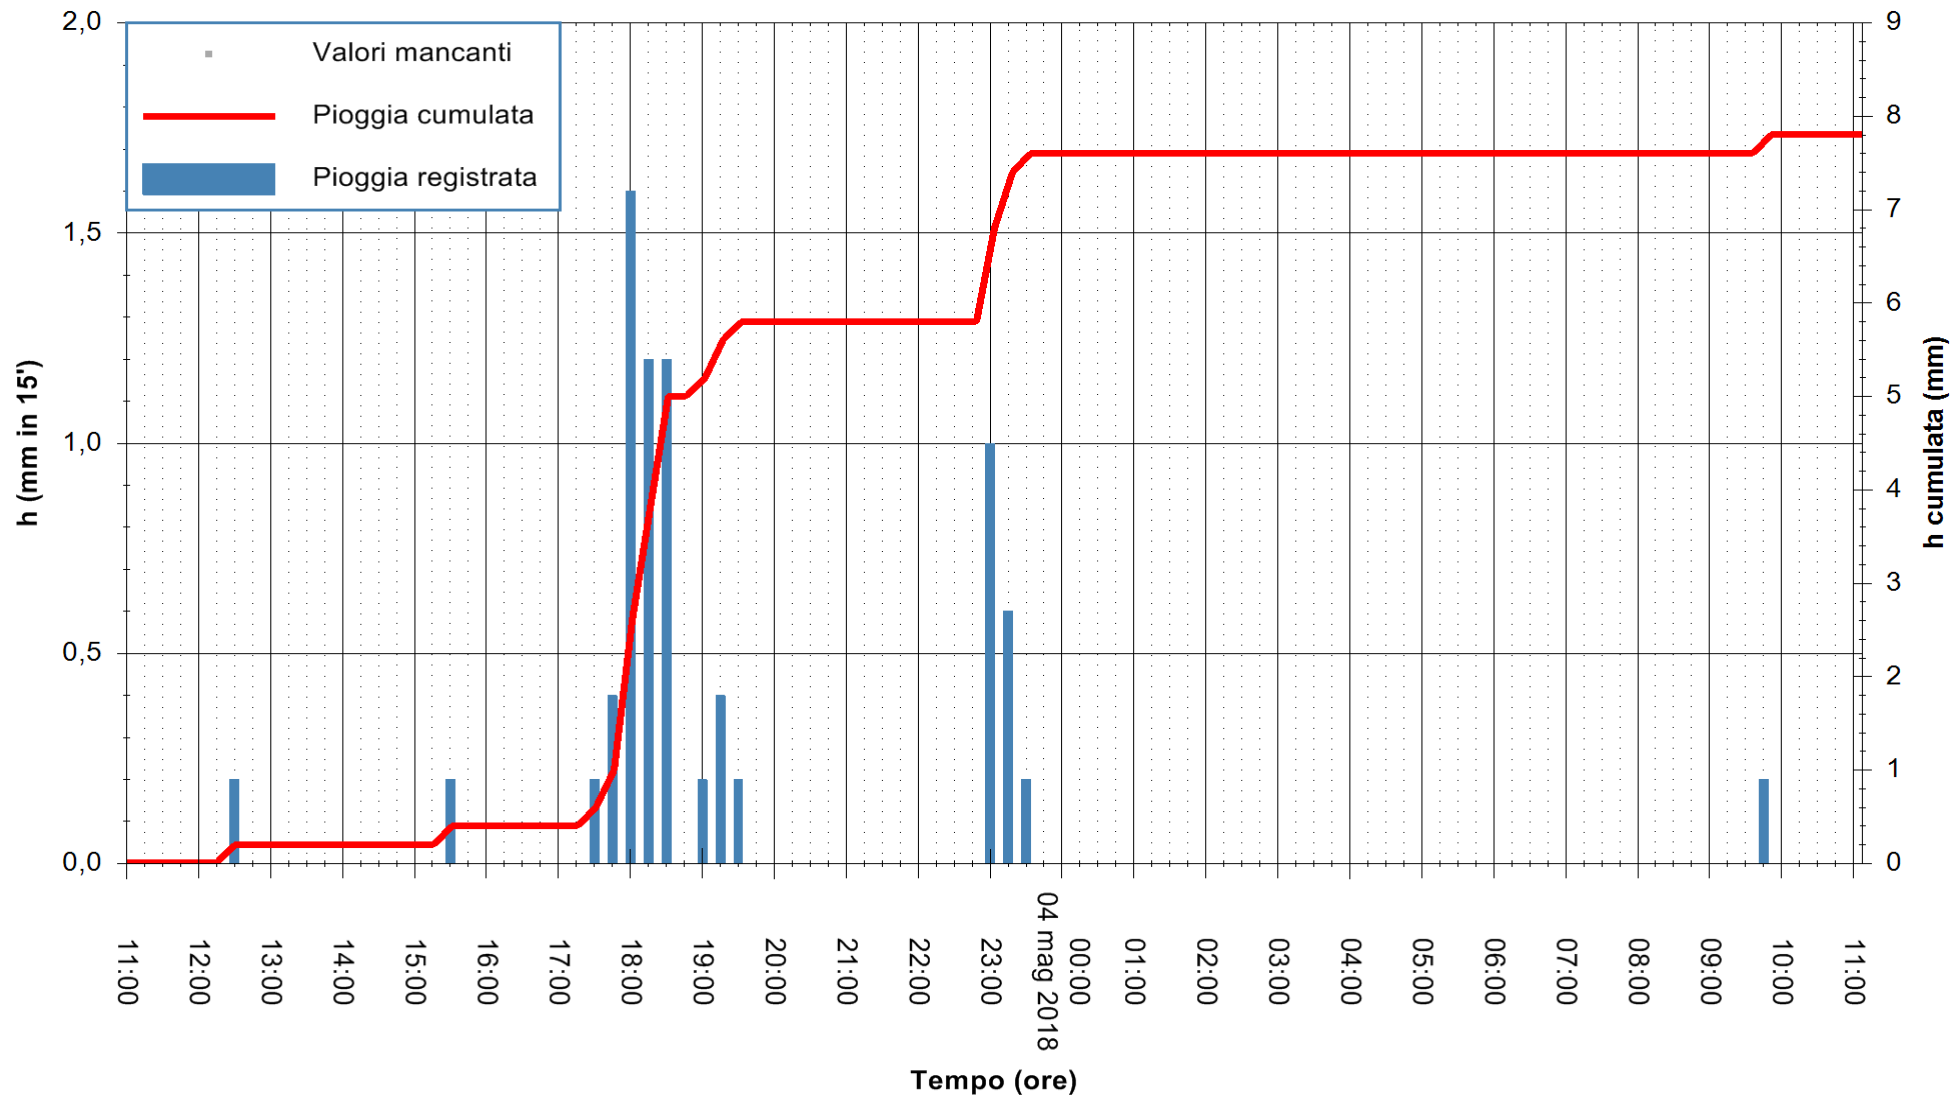

ARPAS
F.to il Dirigente Responsabile
Dott. Giuseppe Bianco

REGIONE AUTÒNOMA DE SARDIGNA
REGIONE AUTONOMA DELLA SARDEGNA

Stazione pluviometrica Ossoni
Area MONTE OSSONI
Pioggia registrata nelle ultime 24 ore
Estrazione dati delle ore 11:28 del 04/05/2018
Ultimo dato disponibile: 04/05/2018 alle 11:00

ARPAS
F.to il Dirigente Responsabile
Dott. Giuseppe Bianco

REGIONE AUTONOMA DE SARDIGNA
REGIONE AUTONOMA DELLA SARDEGNA

Stazione pluviometrica Siniscola
 Area SU PRANU
 Pioggia registrata nelle ultime 24 ore
 Estrazione dati delle ore 11:28 del 04/05/2018
 Ultimo dato disponibile: 04/05/2018 alle 11:00