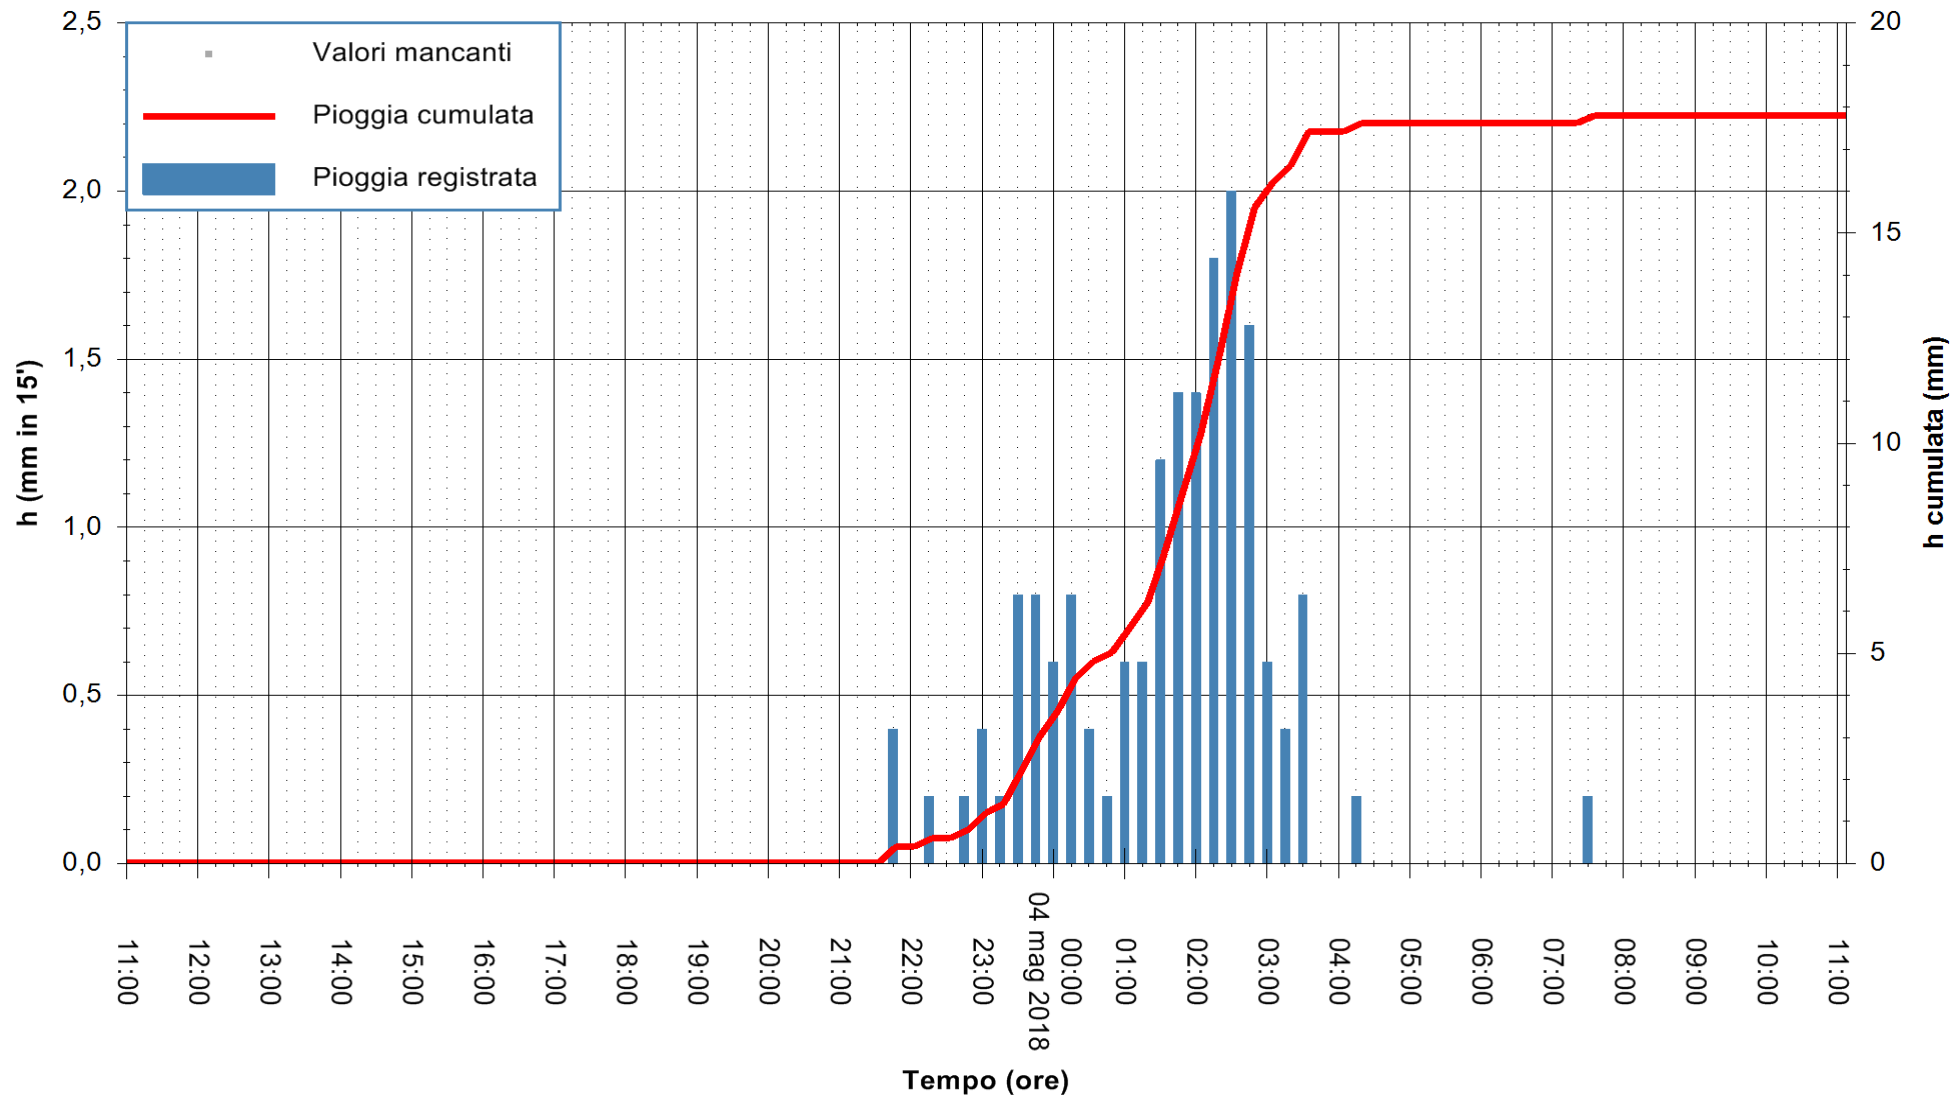

REGIONE AUTÒNOMA DE SARDIGNA
 REGIONE AUTONOMA DELLA SARDEGNA

Stazione pluviometrica Fluminimannu a Decimomannu
Area DECIMOMANNU
Pioggia registrata nelle ultime 24 ore
Estrazione dati delle ore 11:28 del 04/05/2018
Ultimo dato disponibile: 04/05/2018 alle 11:00

ARPAS
F.to il Dirigente Responsabile
Dott. Giuseppe Bianco

REGIONE AUTÒNOMA DE SARDIGNA
REGIONE AUTONOMA DELLA SARDEGNA

Stazione pluviometrica Senorbi'
Area SENORBI
Pioggia registrata nelle ultime 24 ore
Estrazione dati delle ore 11:28 del 04/05/2018
Ultimo dato disponibile: 04/05/2018 alle 11:00

ARPAS
F.to il Dirigente Responsabile
Dott. Giuseppe Bianco

REGIONE AUTÒNOMA DE SARDIGNA
REGIONE AUTONOMA DELLA SARDEGNA

Stazione pluviometrica Tempio
 Area CUSSEDDU
 Pioggia registrata nelle ultime 24 ore
 Estrazione dati delle ore 11:28 del 04/05/2018
 Ultimo dato disponibile: 04/05/2018 alle 11:00