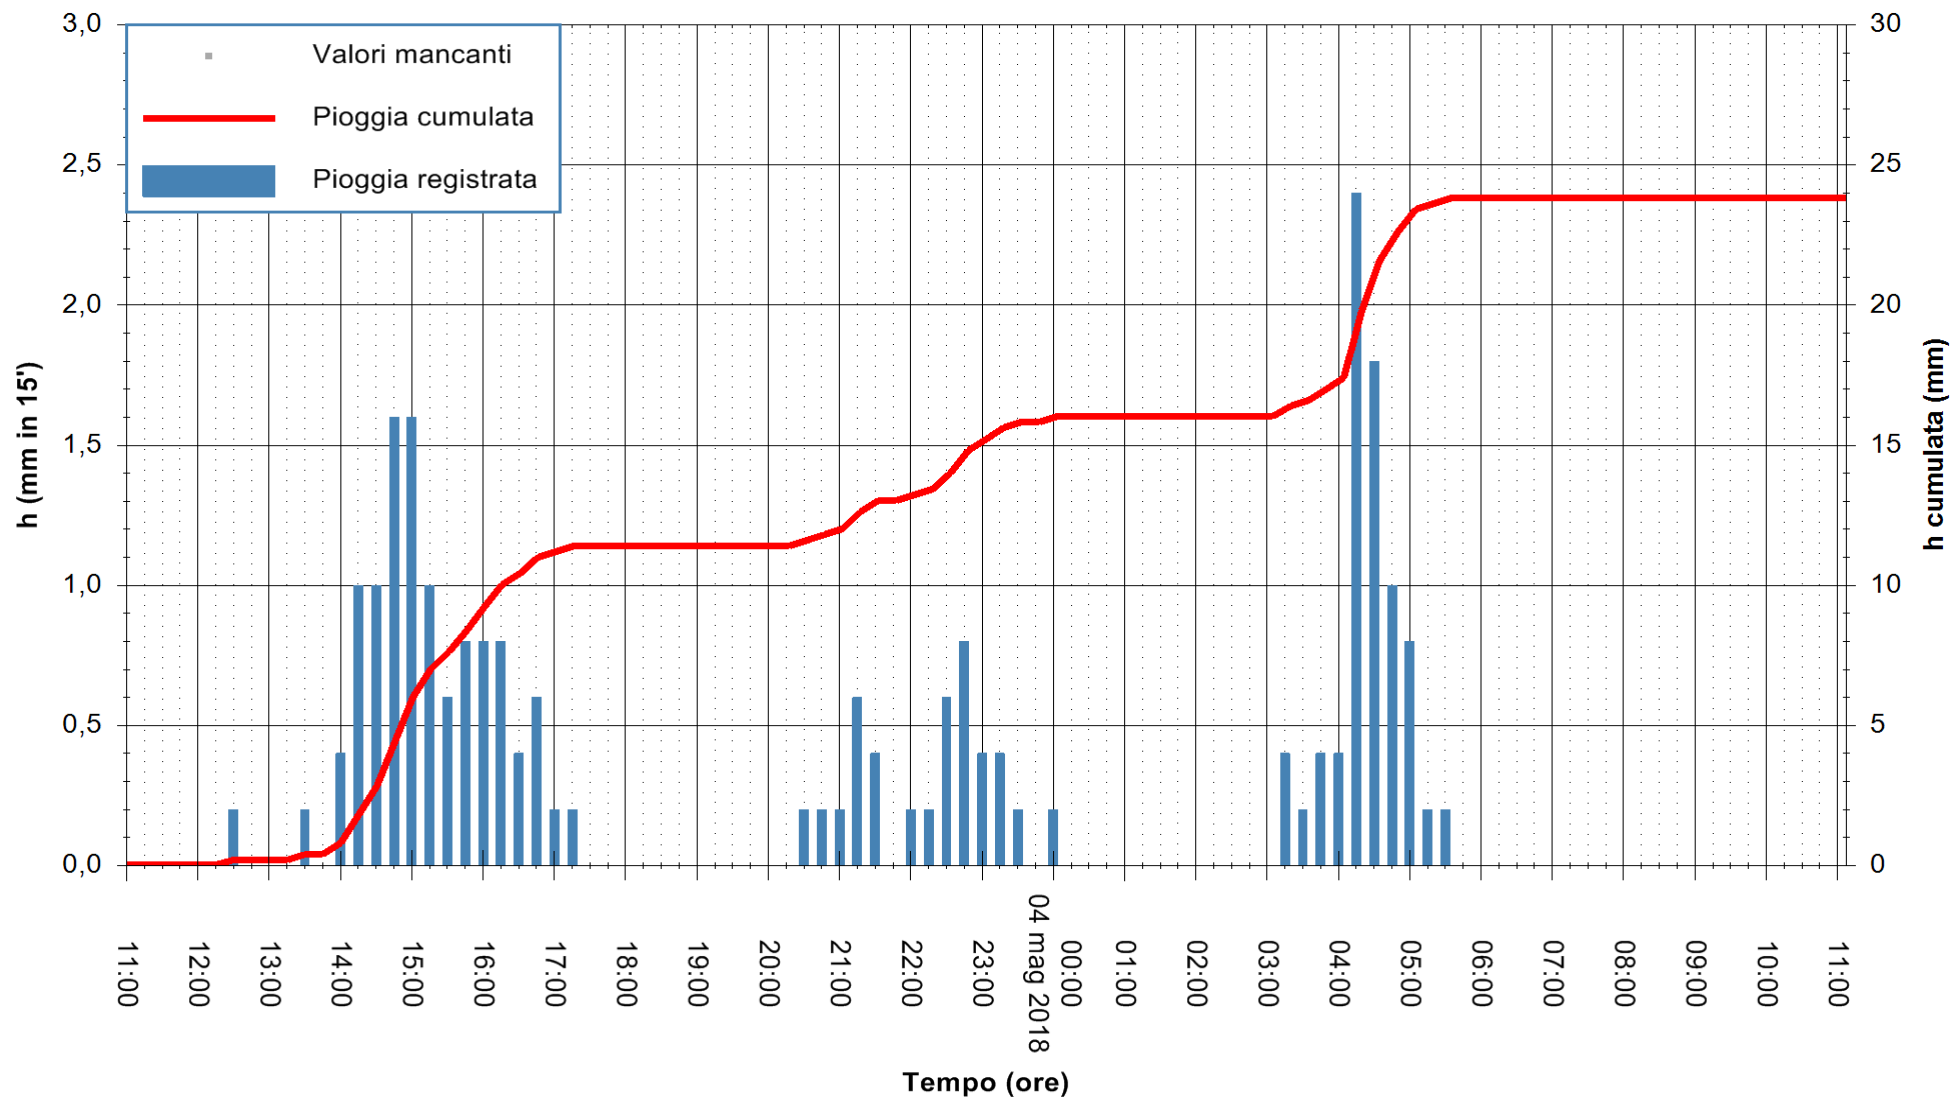

ARPAS
F.to il Dirigente Responsabile
Dott. Giuseppe Bianco

REGIONE AUTÒNOMA DE SARDIGNA
REGIONE AUTONOMA DELLA SARDEGNA

Stazione pluviometrica Ossoni
Area MONTE OSSONI
Pioggia registrata nelle ultime 24 ore
Estrazione dati delle ore 11:28 del 04/05/2018
Ultimo dato disponibile: 04/05/2018 alle 11:00

ARPAS
F.to il Dirigente Responsabile
Dott. Giuseppe Bianco

REGIONE AUTONOMA DE SARDIGNA
REGIONE AUTONOMA DELLA SARDEGNA

Stazione pluviometrica Siniscola
 Area SU PRANU
 Pioggia registrata nelle ultime 24 ore
 Estrazione dati delle ore 11:28 del 04/05/2018
 Ultimo dato disponibile: 04/05/2018 alle 11:00