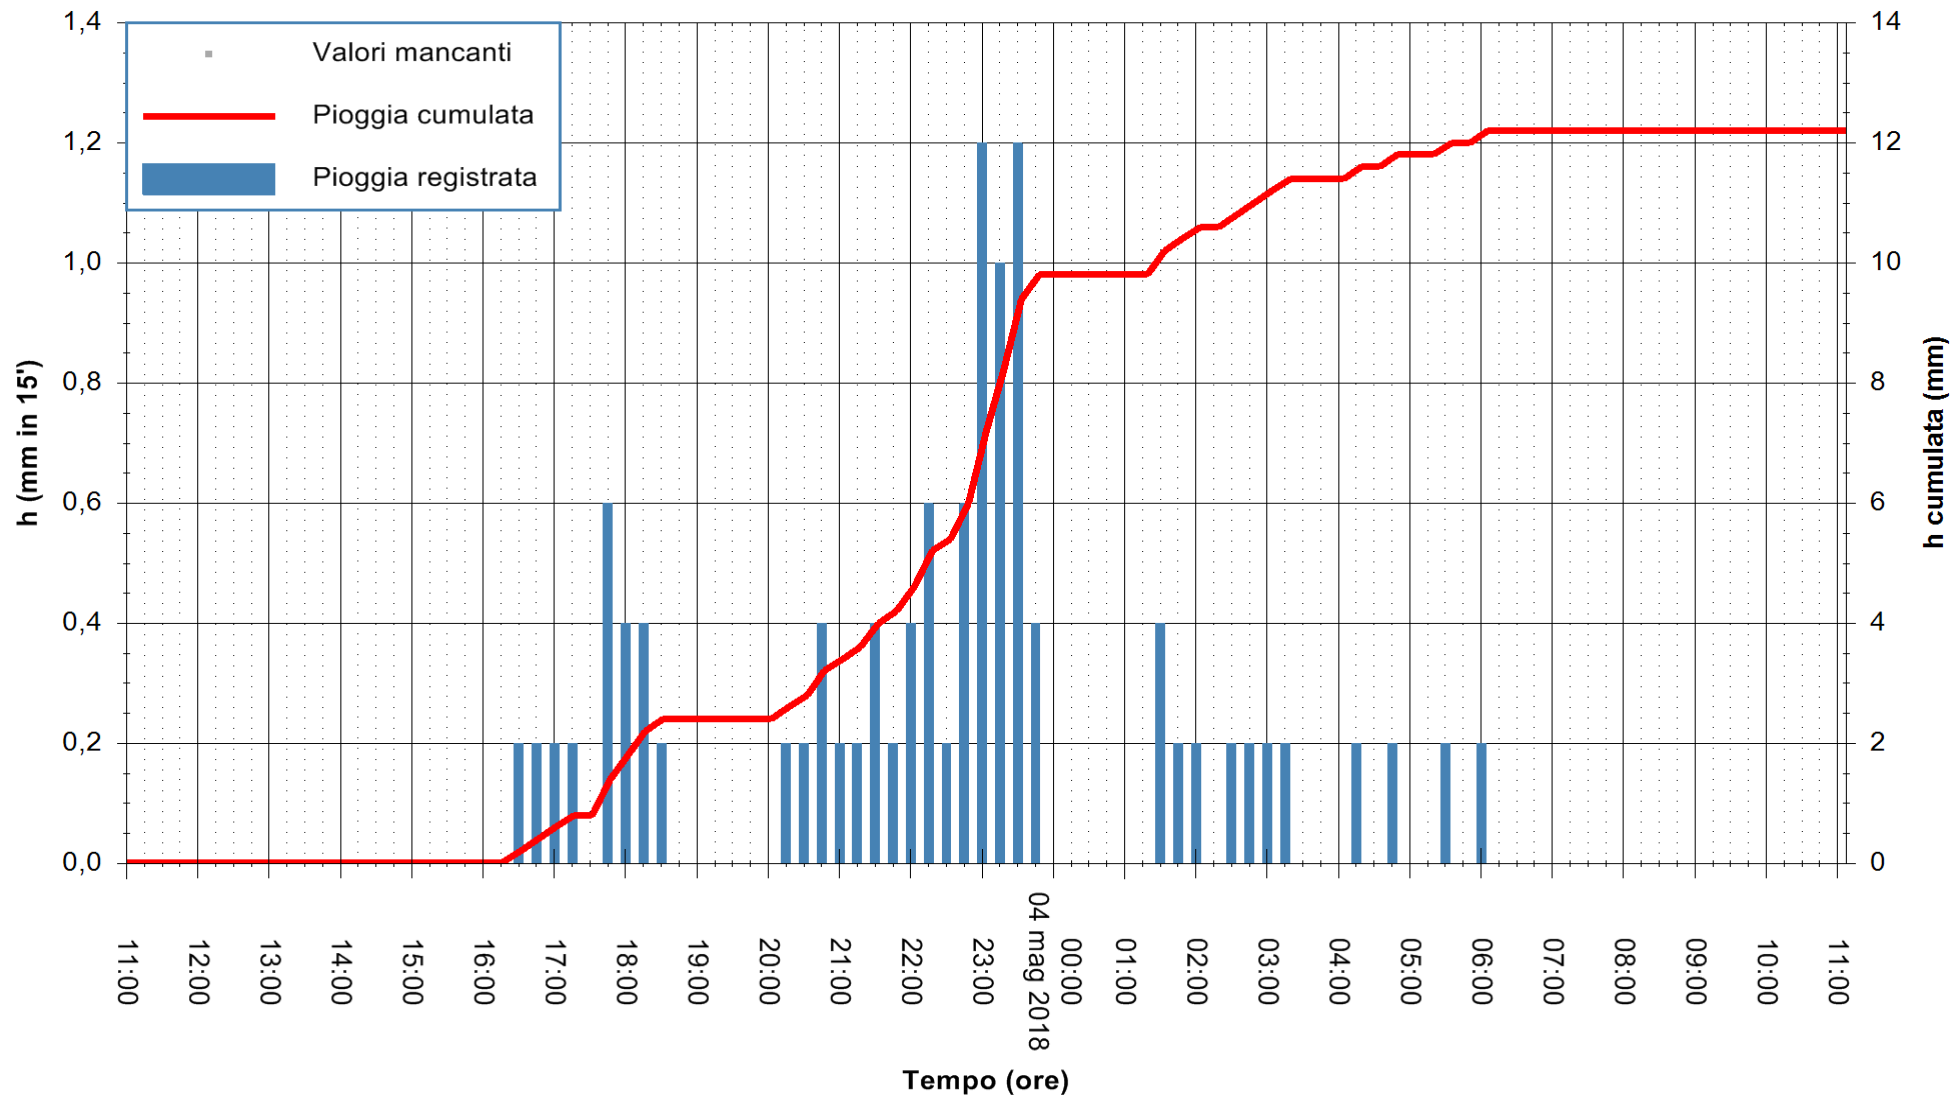

Stazione pluviometrica Monte Tului
 Area MONTE TULUI
 Pioggia registrata nelle ultime 24 ore
 Estrazione dati delle ore 11:28 del 04/05/2018
 Ultimo dato disponibile: 04/05/2018 alle 10:30

ARPAS
 F.to il Dirigente Responsabile
 Dott. Giuseppe Bianco

REGIONE AUTÒNOMA DE SARDIGNA
 REGIONE AUTONOMA DELLA SARDEGNA

Stazione pluviometrica Fluminimannu a Decimomannu
Area DECIMOMANNU
Pioggia registrata nelle ultime 24 ore
Estrazione dati delle ore 11:28 del 04/05/2018
Ultimo dato disponibile: 04/05/2018 alle 11:00

ARPAS
F.to il Dirigente Responsabile
Dott. Giuseppe Bianco

REGIONE AUTÒNOMA DE SARDIGNA
REGIONE AUTONOMA DELLA SARDEGNA

Stazione pluviometrica Senorbi'
Area SENORBI
Pioggia registrata nelle ultime 24 ore
Estrazione dati delle ore 11:28 del 04/05/2018
Ultimo dato disponibile: 04/05/2018 alle 11:00

ARPAS
F.to il Dirigente Responsabile
Dott. Giuseppe Bianco

REGIONE AUTÒNOMA DE SARDIGNA
REGIONE AUTONOMA DELLA SARDEGNA

Stazione pluviometrica Tempio
 Area CUSSEDDU
 Pioggia registrata nelle ultime 24 ore
 Estrazione dati delle ore 11:28 del 04/05/2018
 Ultimo dato disponibile: 04/05/2018 alle 11:00