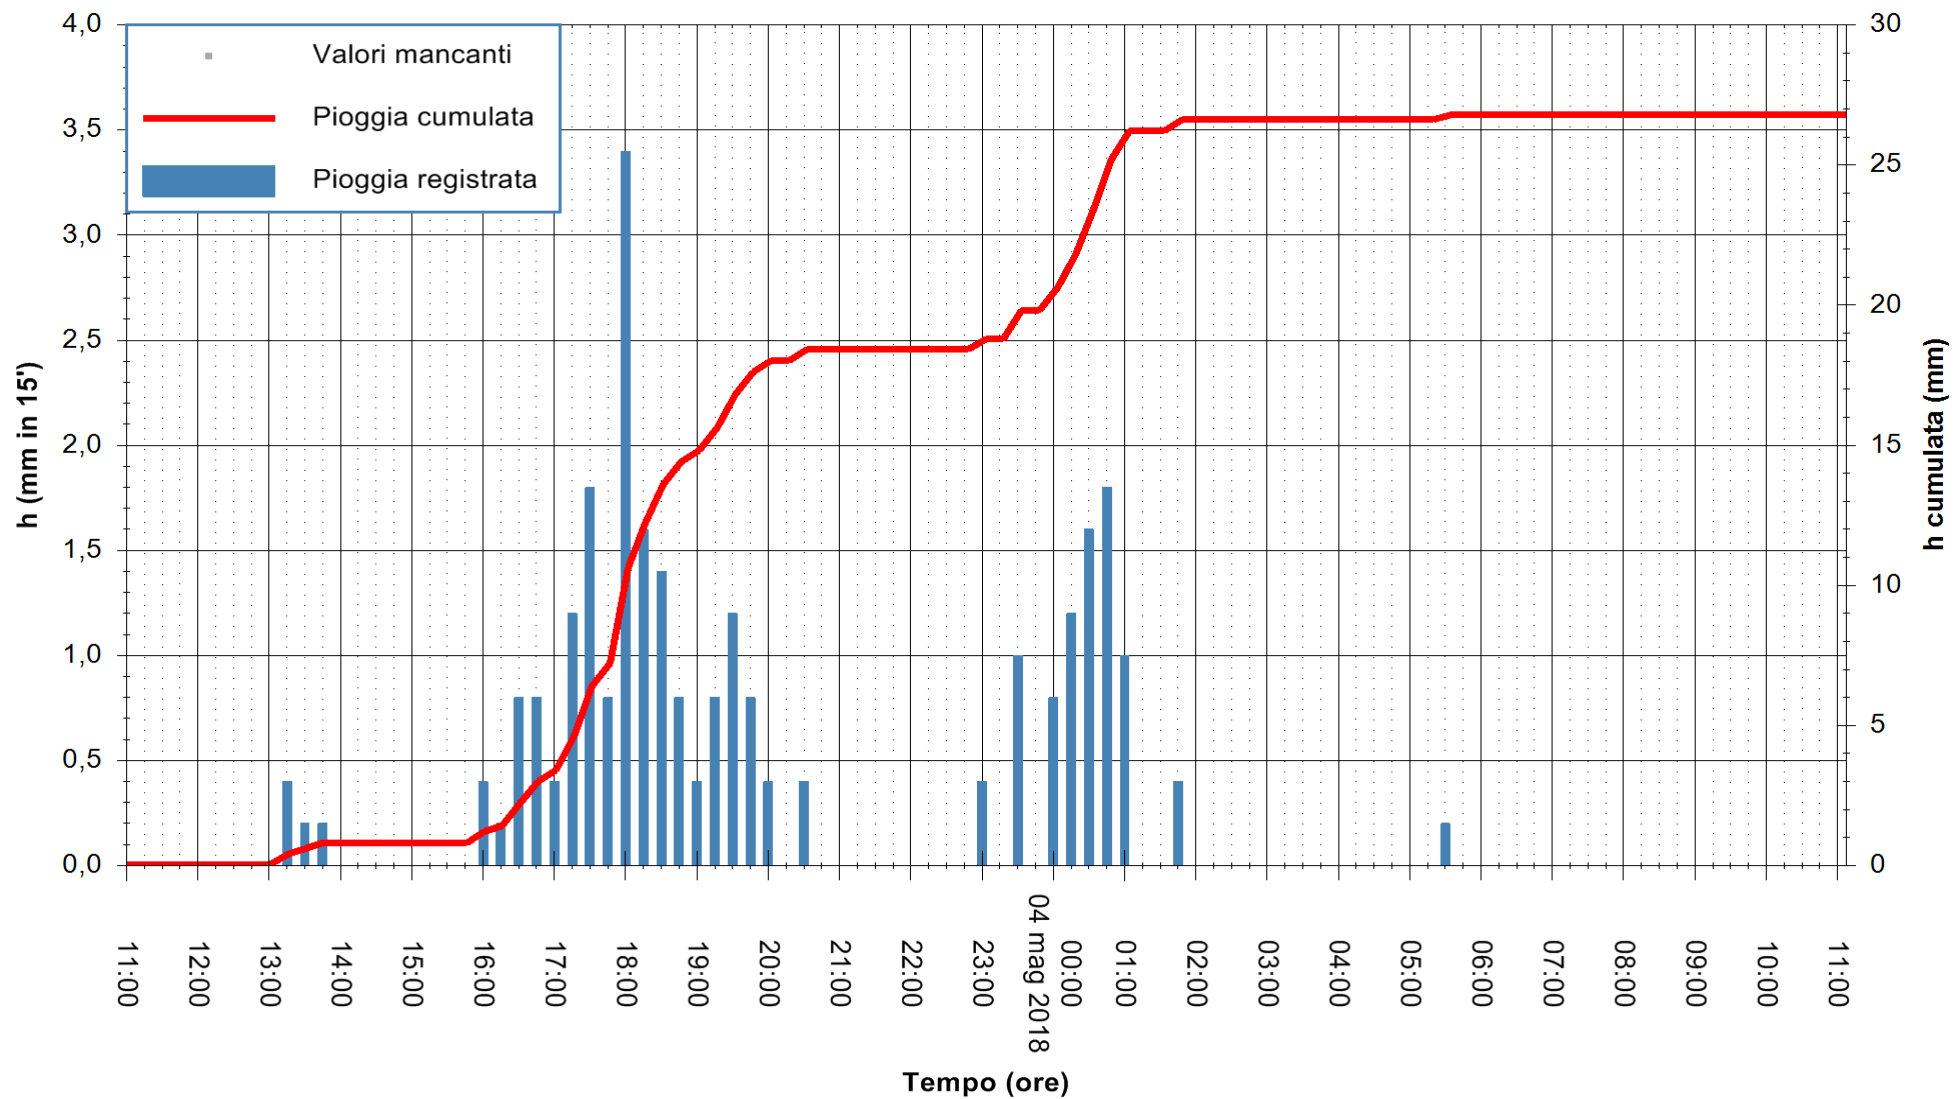

ARPAS
F.to il Dirigente Responsabile
Dott. Giuseppe Bianco

REGIONE AUTONOMA DE SARDIGNA
REGIONE AUTONOMA DELLA SARDEGNA

Stazione pluviometrica Siniscola
 Area SU PRANU
 Pioggia registrata nelle ultime 24 ore
 Estrazione dati delle ore 11:28 del 04/05/2018
 Ultimo dato disponibile: 04/05/2018 alle 11:00

ARPAS
 F.to il Dirigente Responsabile
 Dott. Giuseppe Bianco

REGIONE AUTONOMA DE SARDIGNA
 REGIONE AUTONOMA DELLA SARDEGNA

Stazione pluviometrica Mamone
 Area MAMONE
 Pioggia registrata nelle ultime 24 ore
 Estrazione dati delle ore 11:28 del 04/05/2018
 Ultimo dato disponibile: 04/05/2018 alle 11:00