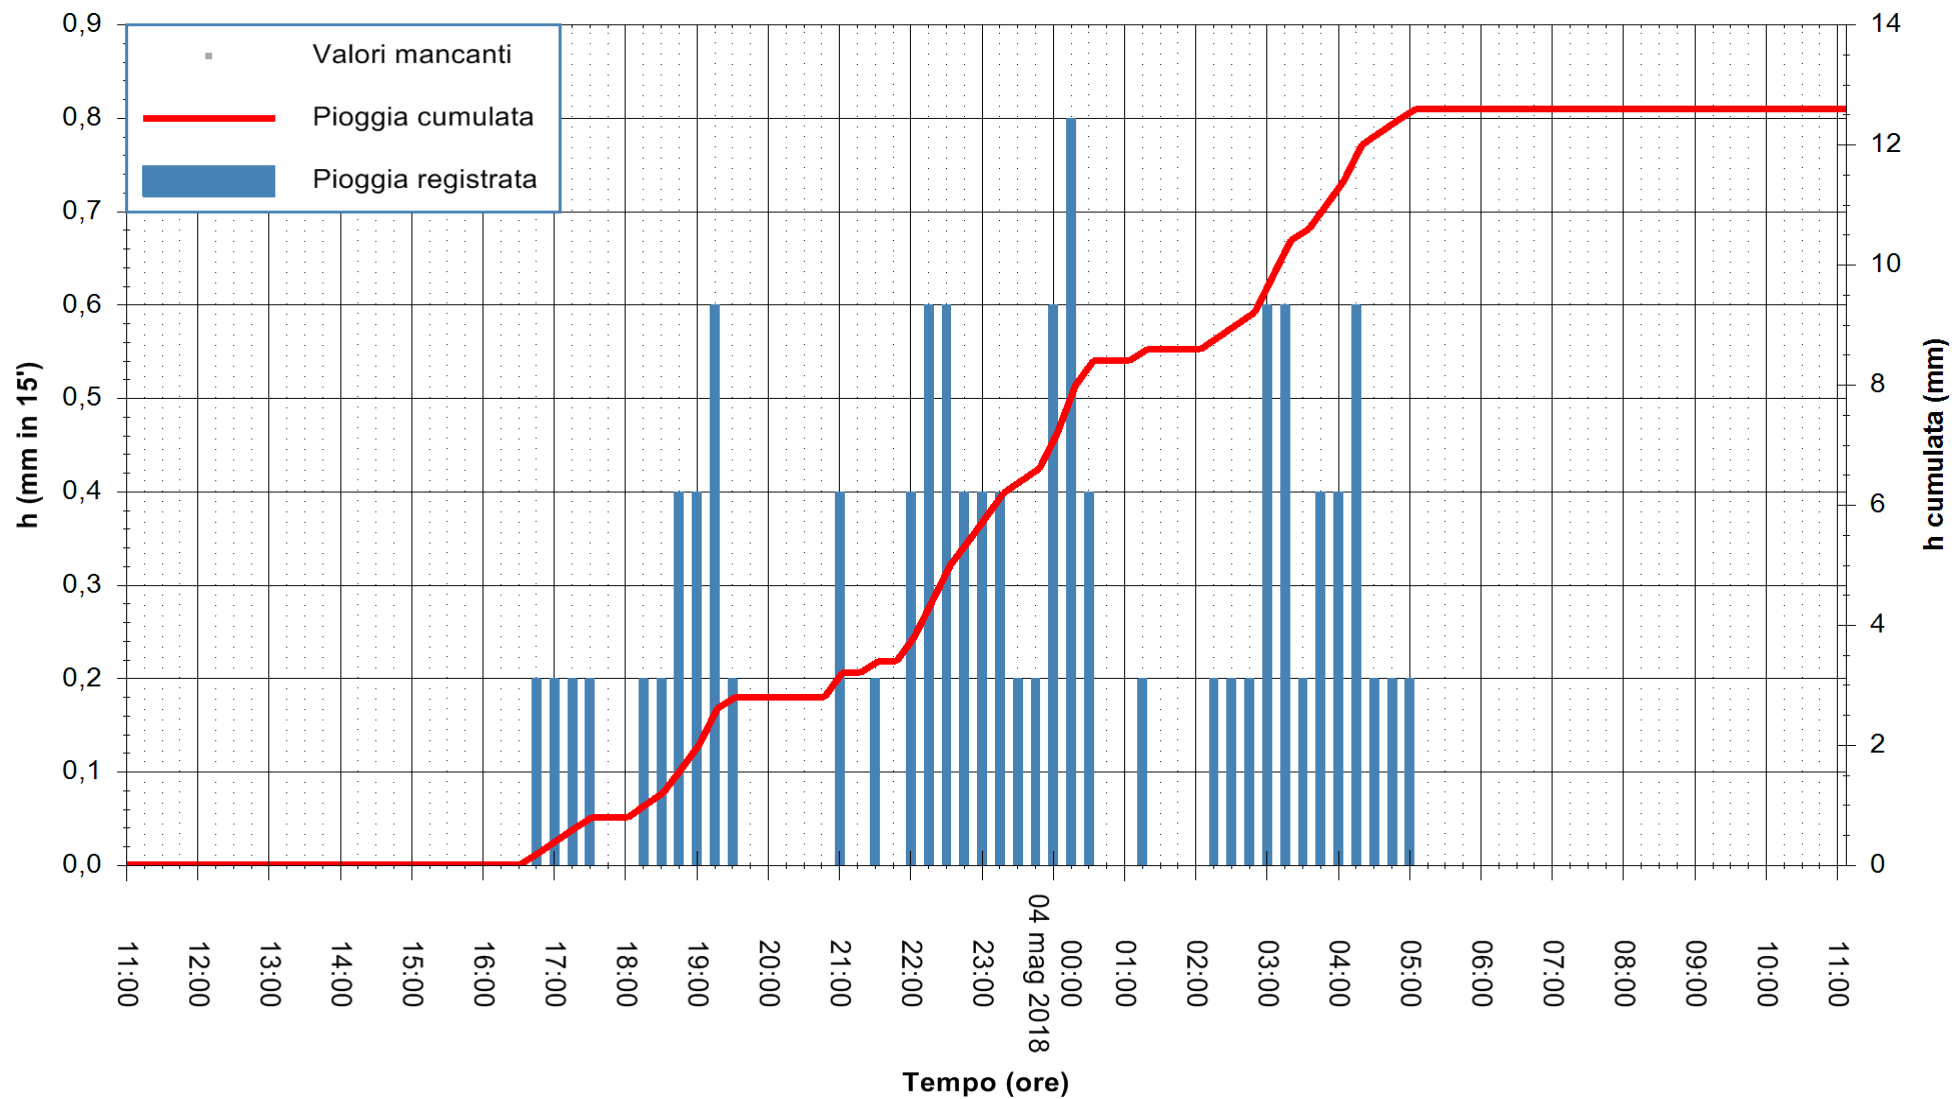

ARPAS
F.to il Dirigente Responsabile
Dott. Giuseppe Bianco

REGIONE AUTÒNOMA DE SARDIGNA
REGIONE AUTONOMA DELLA SARDEGNA

Stazione pluviometrica Ossoni
Area MONTE OSSONI
Pioggia registrata nelle ultime 24 ore
Estrazione dati delle ore 11:28 del 04/05/2018
Ultimo dato disponibile: 04/05/2018 alle 11:00

ARPAS
F.to il Dirigente Responsabile
Dott. Giuseppe Bianco

REGIONE AUTONOMA DE SARDIGNA
REGIONE AUTONOMA DELLA SARDEGNA

Stazione pluviometrica Siniscola
 Area SU PRANU
 Pioggia registrata nelle ultime 24 ore
 Estrazione dati delle ore 11:28 del 04/05/2018
 Ultimo dato disponibile: 04/05/2018 alle 11:00