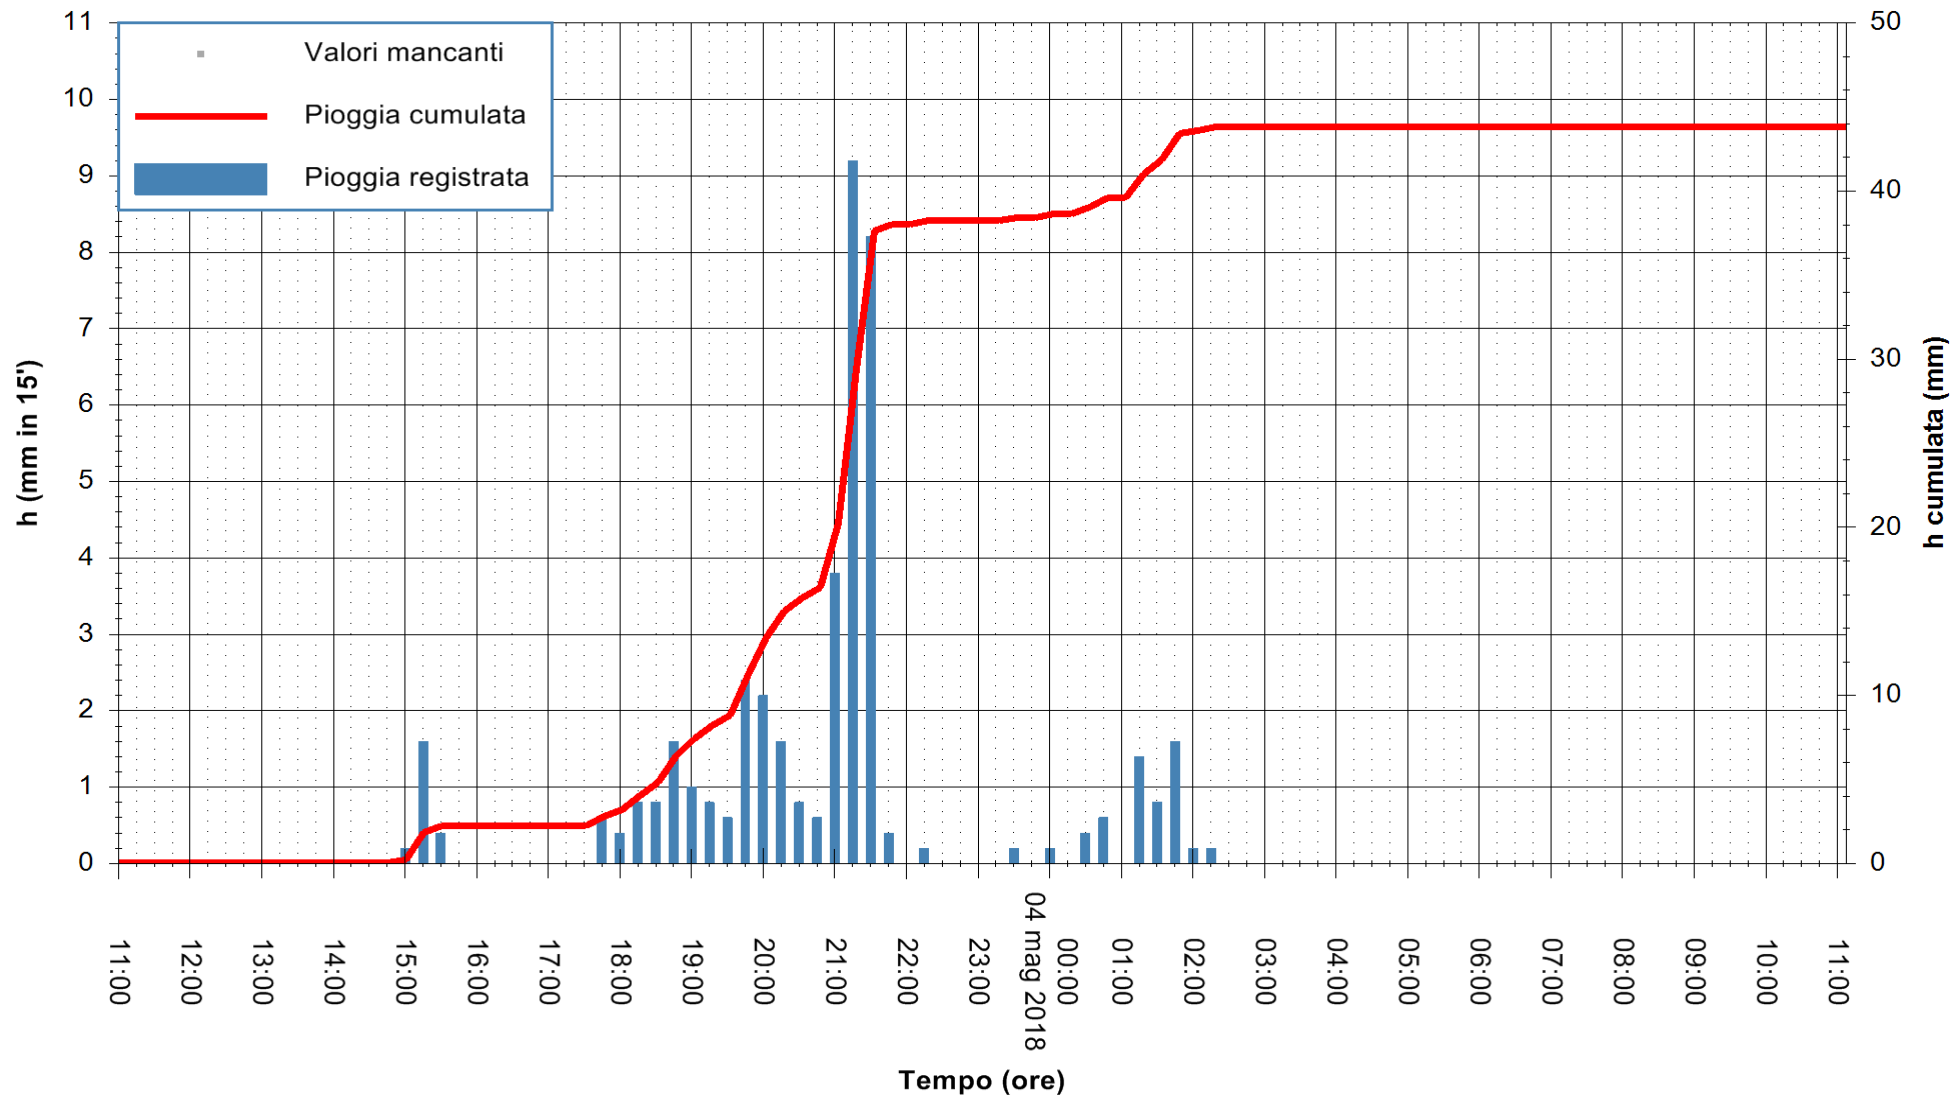

REGIONE AUTÒNOMA DE SARDIGNA
 REGIONE AUTONOMA DELLA SARDEGNA

Stazione pluviometrica Fluminimannu a Decimomannu
Area DECIMOMANNU
Pioggia registrata nelle ultime 24 ore
Estrazione dati delle ore 11:28 del 04/05/2018
Ultimo dato disponibile: 04/05/2018 alle 11:00

ARPAS
F.to il Dirigente Responsabile
Dott. Giuseppe Bianco

REGIONE AUTÒNOMA DE SARDIGNA
REGIONE AUTONOMA DELLA SARDEGNA

Stazione pluviometrica Senorbi'
Area SENORBI
Pioggia registrata nelle ultime 24 ore
Estrazione dati delle ore 11:28 del 04/05/2018
Ultimo dato disponibile: 04/05/2018 alle 11:00

ARPAS
F.to il Dirigente Responsabile
Dott. Giuseppe Bianco

REGIONE AUTÒNOMA DE SARDIGNA
REGIONE AUTONOMA DELLA SARDEGNA

Stazione pluviometrica Tempio
 Area CUSSEDDU
 Pioggia registrata nelle ultime 24 ore
 Estrazione dati delle ore 11:28 del 04/05/2018
 Ultimo dato disponibile: 04/05/2018 alle 11:00