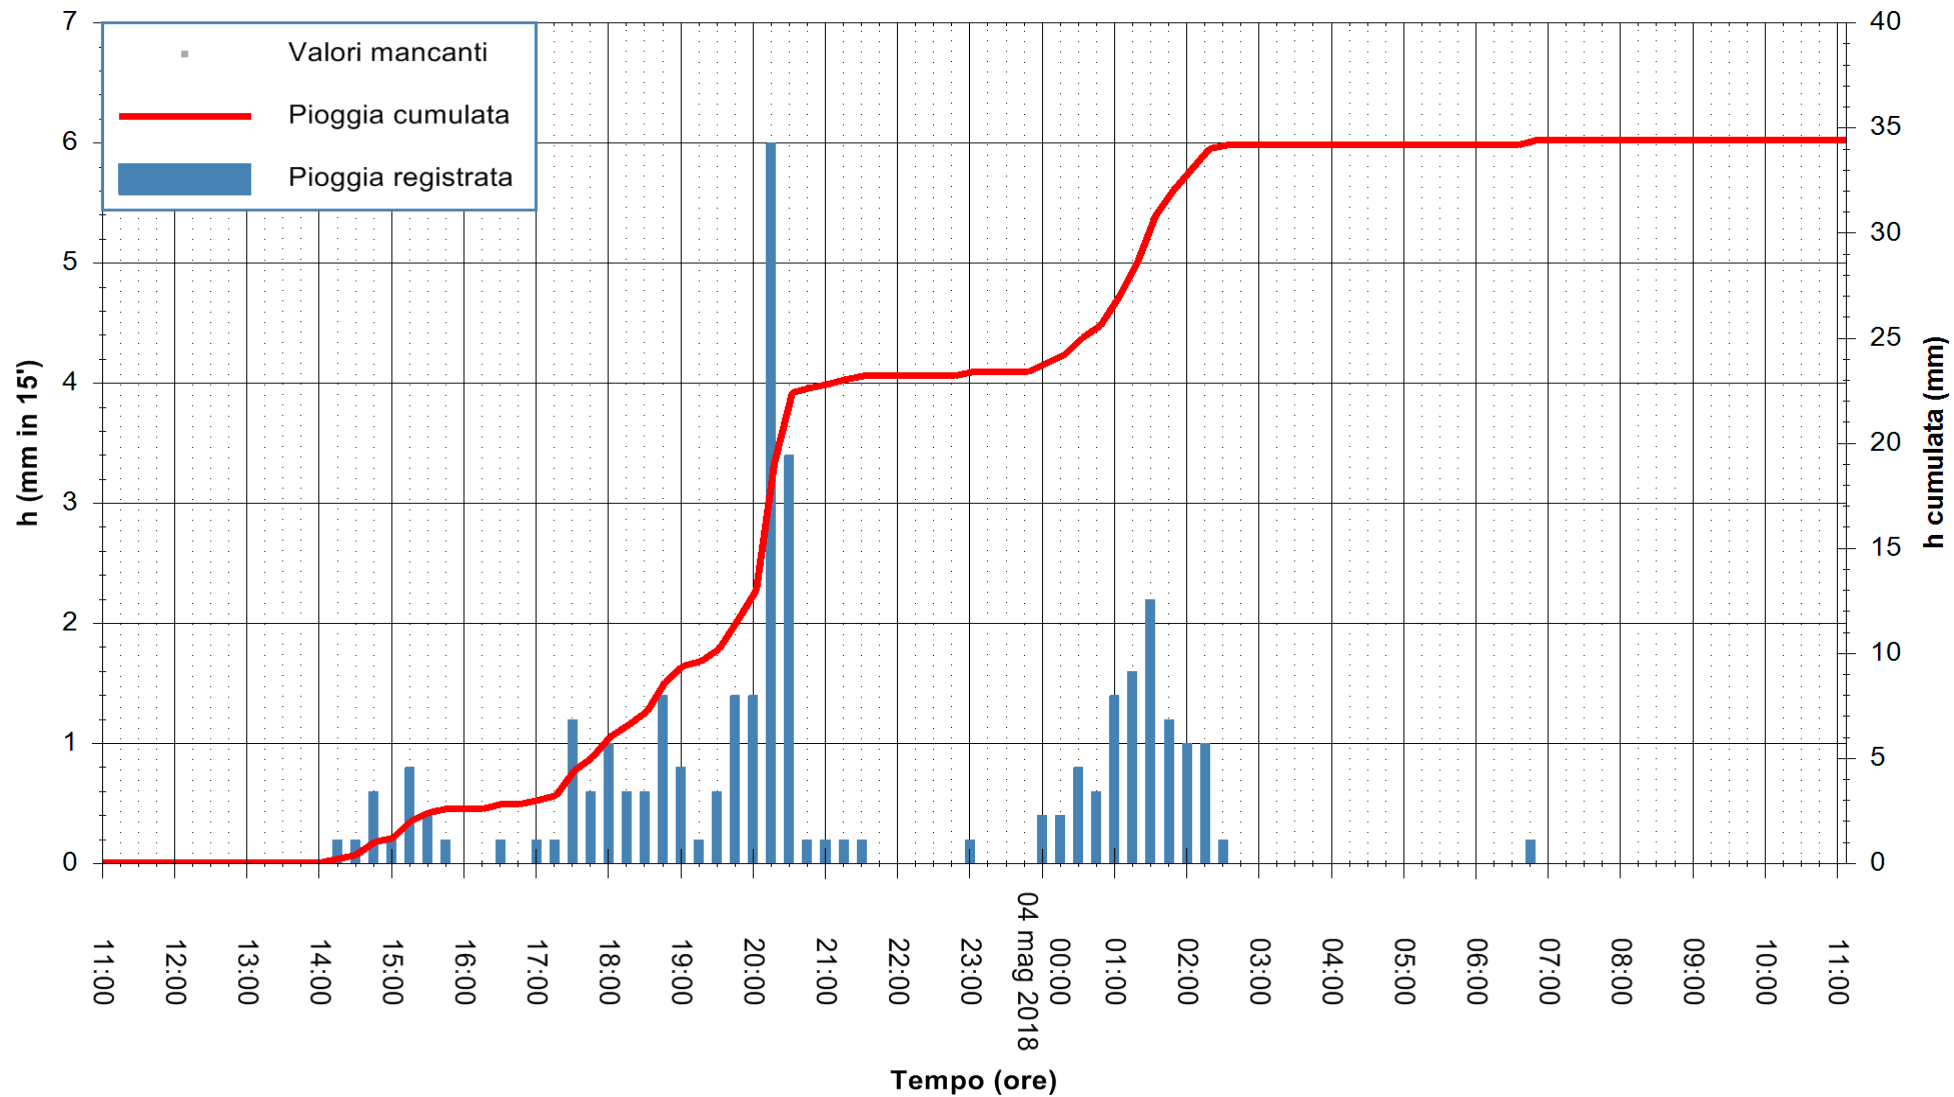

Stazione pluviometrica Monte Tului
 Area MONTE TULUI
 Pioggia registrata nelle ultime 24 ore
 Estrazione dati delle ore 11:28 del 04/05/2018
 Ultimo dato disponibile: 04/05/2018 alle 10:30

ARPAS
 F.to il Dirigente Responsabile
 Dott. Giuseppe Bianco

REGIONE AUTÒNOMA DE SARDIGNA
 REGIONE AUTONOMA DELLA SARDEGNA

Stazione pluviometrica Fluminimannu a Decimomannu
Area DECIMOMANNU
Pioggia registrata nelle ultime 24 ore
Estrazione dati delle ore 11:28 del 04/05/2018
Ultimo dato disponibile: 04/05/2018 alle 11:00

ARPAS
F.to il Dirigente Responsabile
Dott. Giuseppe Bianco

REGIONE AUTÒNOMA DE SARDIGNA
REGIONE AUTONOMA DELLA SARDEGNA

Stazione pluviometrica Senorbi'
Area SENORBI
Pioggia registrata nelle ultime 24 ore
Estrazione dati delle ore 11:28 del 04/05/2018
Ultimo dato disponibile: 04/05/2018 alle 11:00

ARPAS
F.to il Dirigente Responsabile
Dott. Giuseppe Bianco

REGIONE AUTÒNOMA DE SARDIGNA
REGIONE AUTONOMA DELLA SARDEGNA

Stazione pluviometrica Tempio
 Area CUSSEDDU
 Pioggia registrata nelle ultime 24 ore
 Estrazione dati delle ore 11:28 del 04/05/2018
 Ultimo dato disponibile: 04/05/2018 alle 11:00