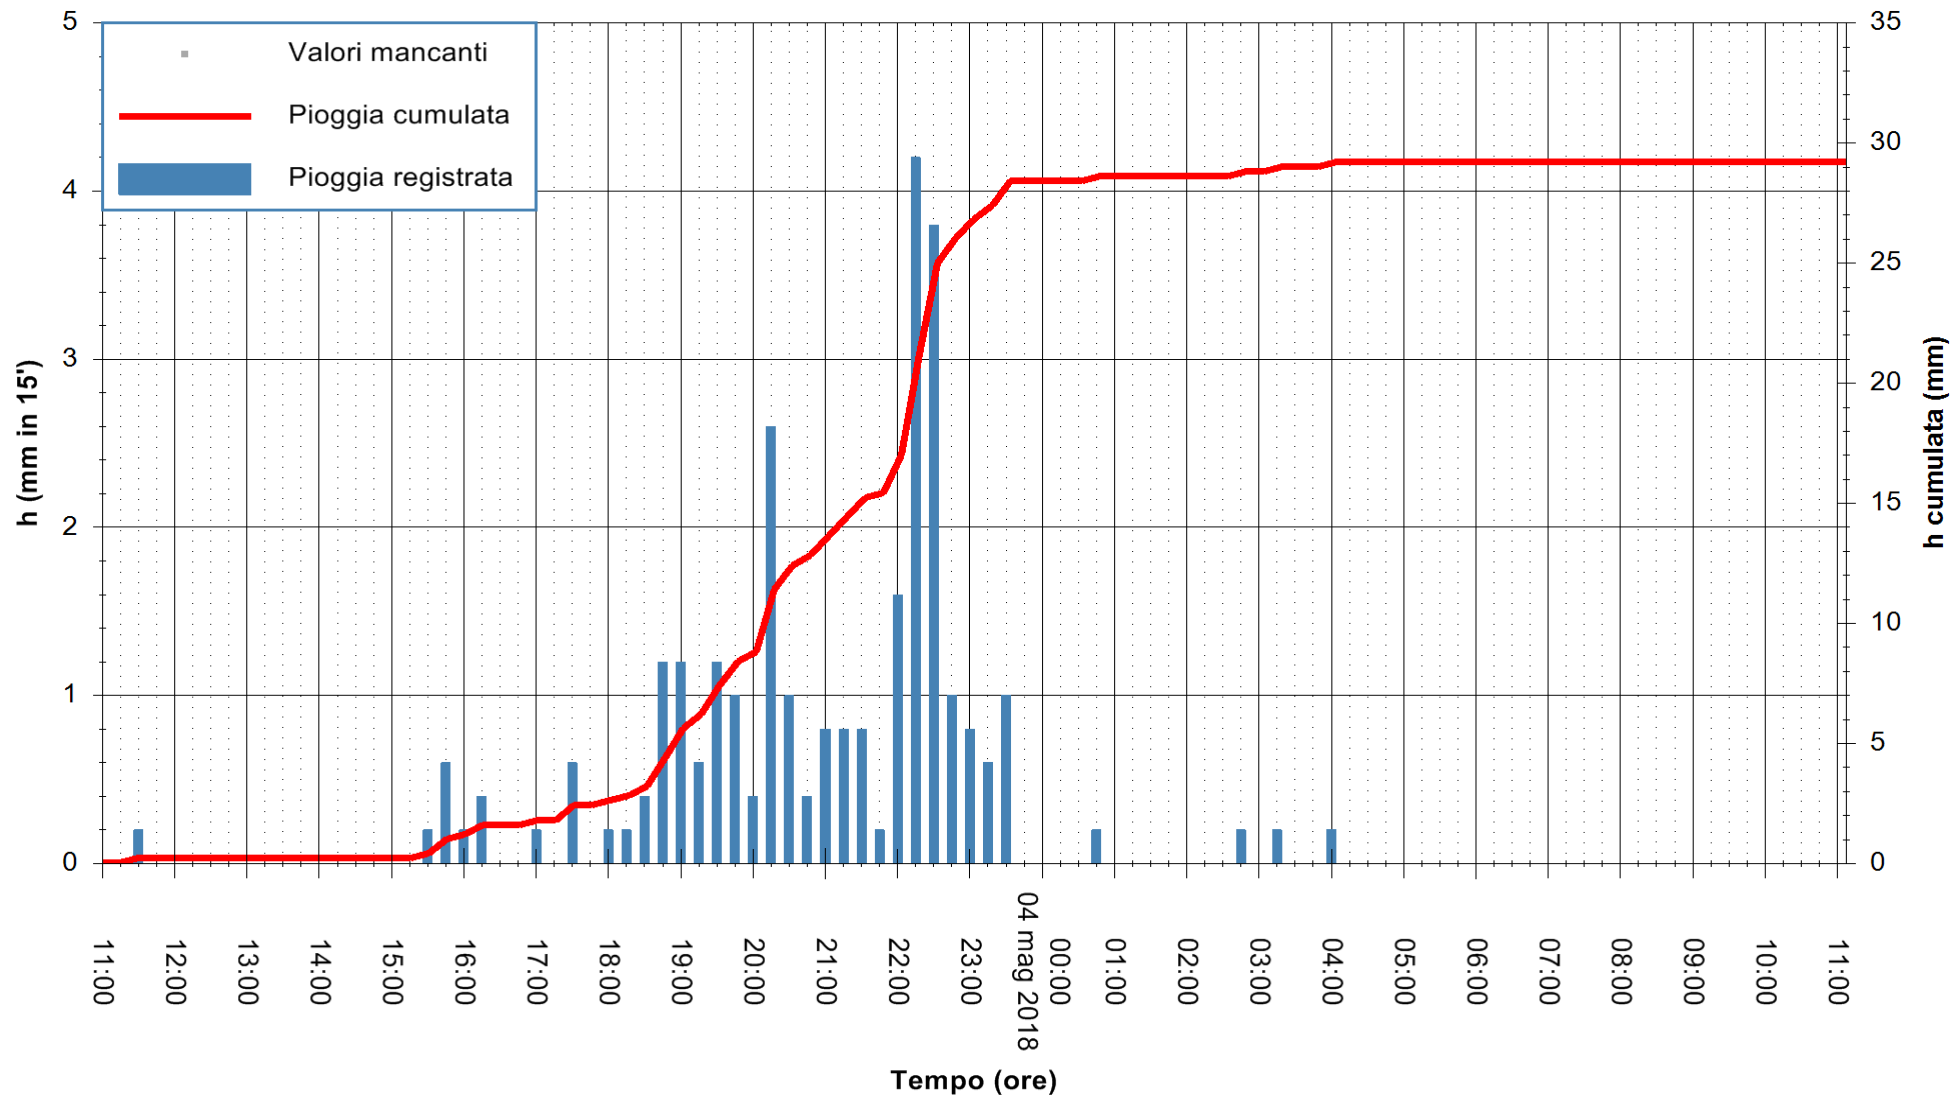

Stazione pluviometrica Monte Tului
 Area MONTE TULUI
 Pioggia registrata nelle ultime 24 ore
 Estrazione dati delle ore 11:28 del 04/05/2018
 Ultimo dato disponibile: 04/05/2018 alle 10:30

ARPAS
 F.to il Dirigente Responsabile
 Dott. Giuseppe Bianco

REGIONE AUTÒNOMA DE SARDIGNA
 REGIONE AUTONOMA DELLA SARDEGNA

Stazione pluviometrica Fluminimannu a Decimomannu
Area DECIMOMANNU
Pioggia registrata nelle ultime 24 ore
Estrazione dati delle ore 11:28 del 04/05/2018
Ultimo dato disponibile: 04/05/2018 alle 11:00

ARPAS
F.to il Dirigente Responsabile
Dott. Giuseppe Bianco

REGIONE AUTÒNOMA DE SARDIGNA
REGIONE AUTONOMA DELLA SARDEGNA

Stazione pluviometrica Senorbi'
Area SENORBI
Pioggia registrata nelle ultime 24 ore
Estrazione dati delle ore 11:28 del 04/05/2018
Ultimo dato disponibile: 04/05/2018 alle 11:00

ARPAS
F.to il Dirigente Responsabile
Dott. Giuseppe Bianco

REGIONE AUTÒNOMA DE SARDIGNA
REGIONE AUTONOMA DELLA SARDEGNA

Stazione pluviometrica Tempio
 Area CUSSEDDU
 Pioggia registrata nelle ultime 24 ore
 Estrazione dati delle ore 11:28 del 04/05/2018
 Ultimo dato disponibile: 04/05/2018 alle 11:00