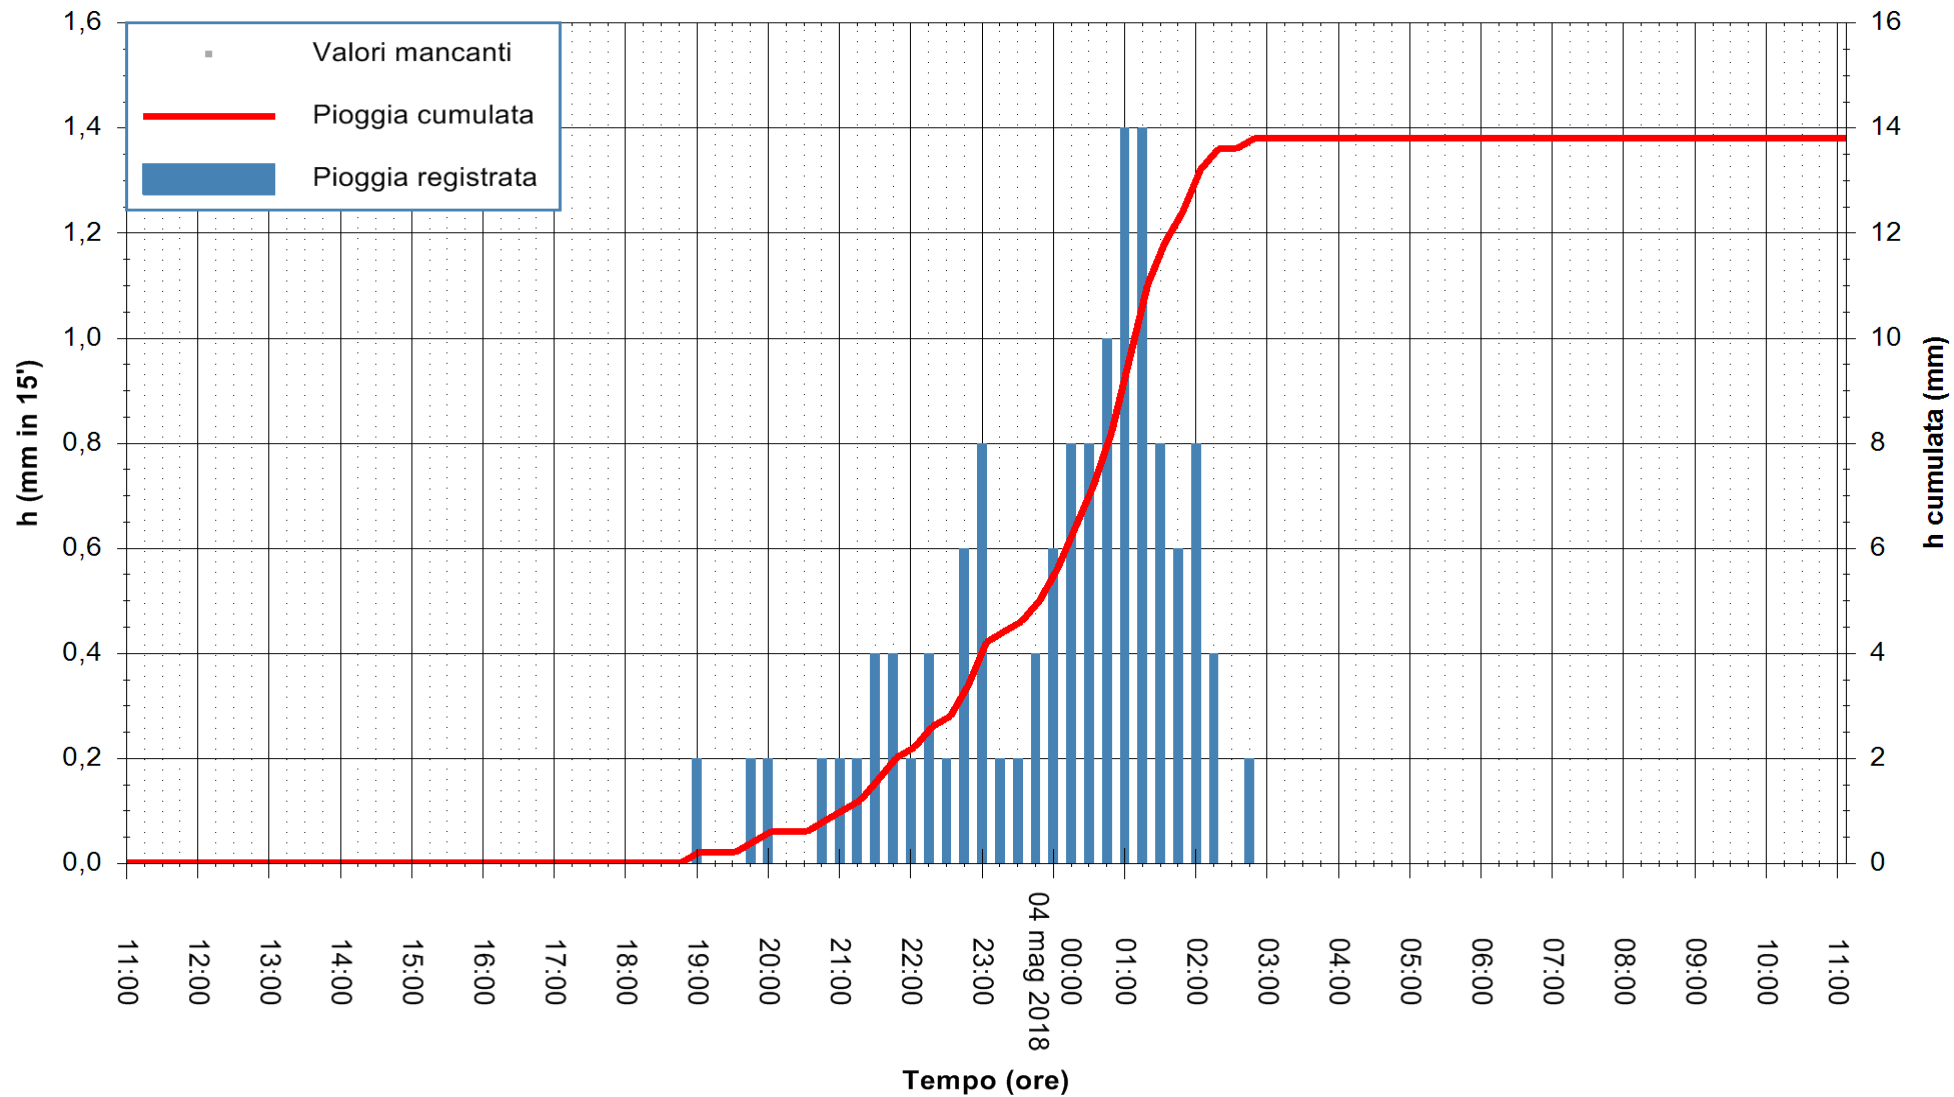

ARPAS
F.to il Dirigente Responsabile
Dott. Giuseppe Bianco

REGIONE AUTÒNOMA DE SARDIGNA
REGIONE AUTONOMA DELLA SARDEGNA

Stazione pluviometrica Ossoni
Area MONTE OSSONI
Pioggia registrata nelle ultime 24 ore
Estrazione dati delle ore 11:28 del 04/05/2018
Ultimo dato disponibile: 04/05/2018 alle 11:00

ARPAS
F.to il Dirigente Responsabile
Dott. Giuseppe Bianco

REGIONE AUTONOMA DE SARDIGNA
REGIONE AUTONOMA DELLA SARDEGNA

Stazione pluviometrica Siniscola
 Area SU PRANU
 Pioggia registrata nelle ultime 24 ore
 Estrazione dati delle ore 11:28 del 04/05/2018
 Ultimo dato disponibile: 04/05/2018 alle 11:00