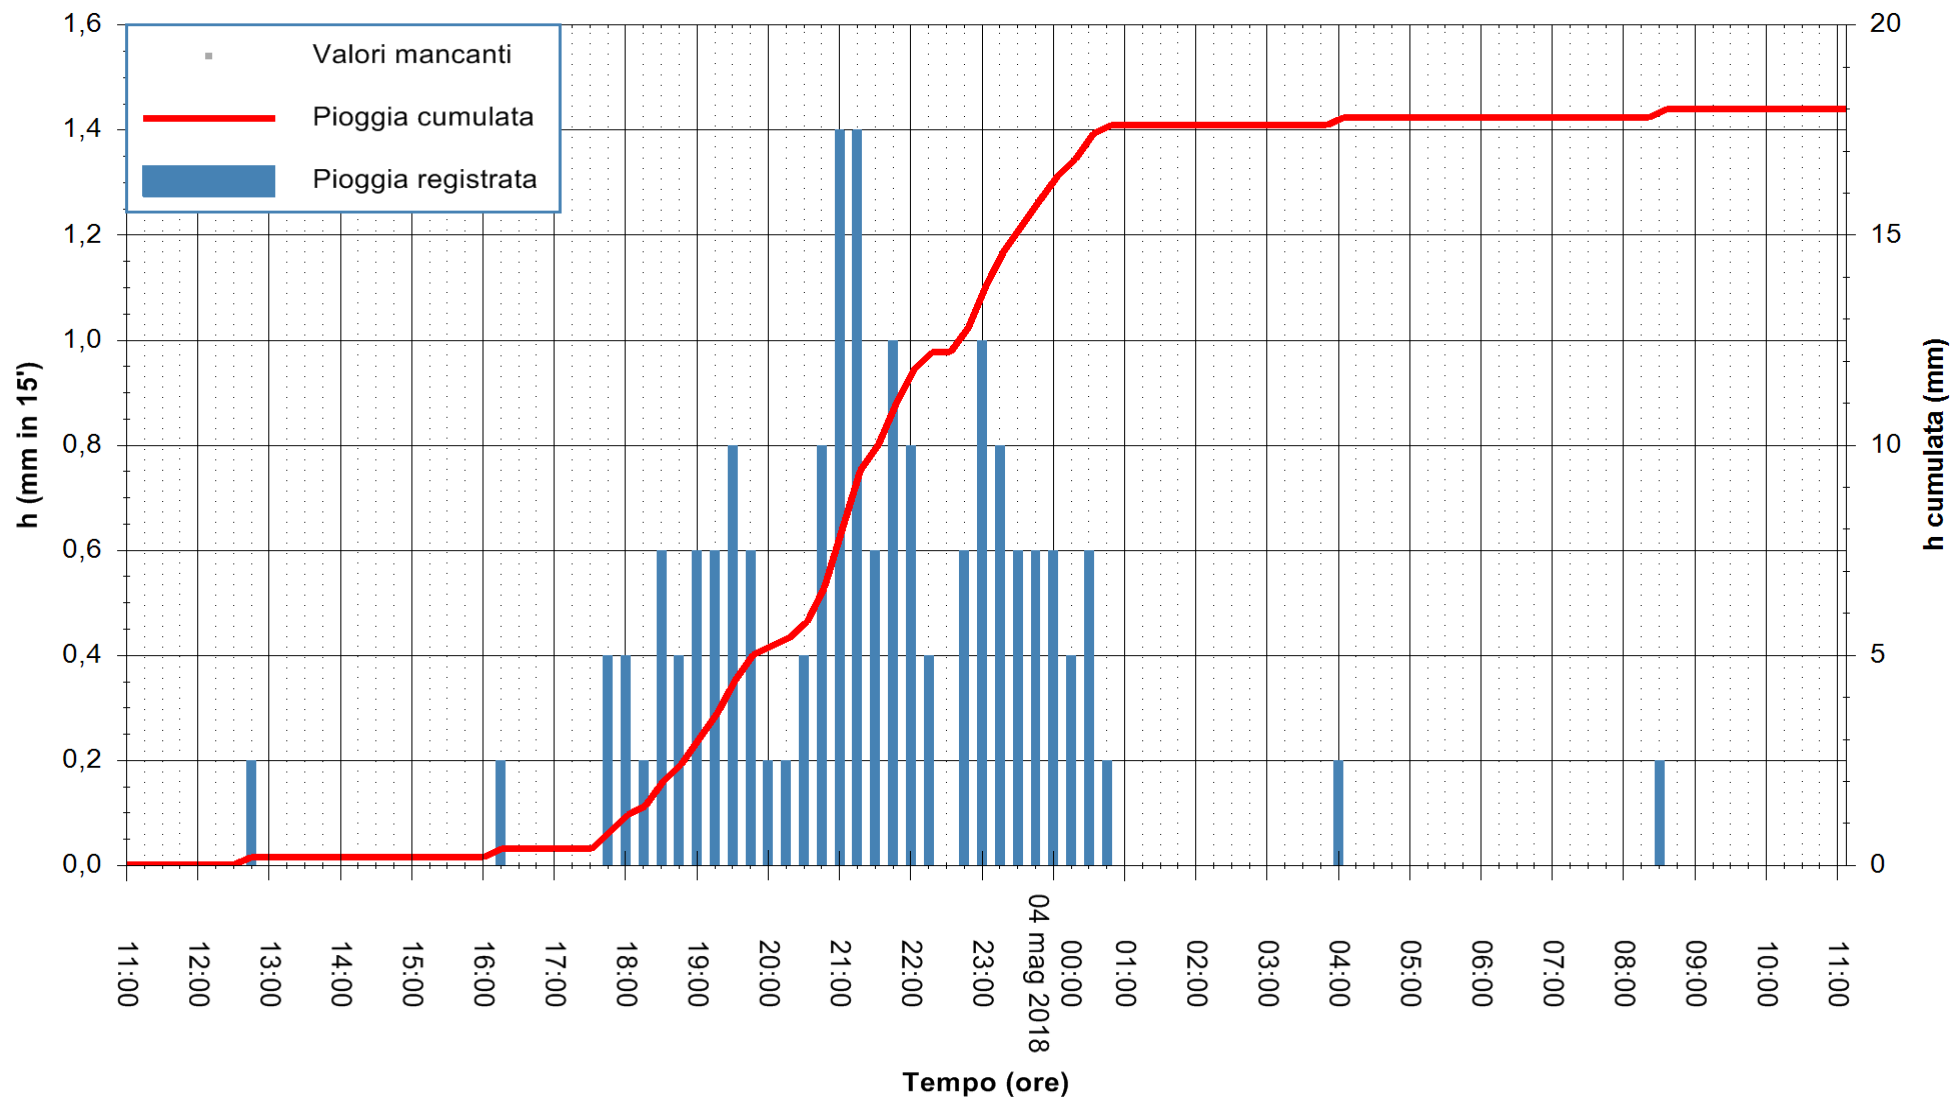

ARPAS
F.to il Dirigente Responsabile
Dott. Giuseppe Bianco

REGIONE AUTONOMA DE SARDIGNA
REGIONE AUTONOMA DELLA SARDEGNA

Stazione pluviometrica Siniscola
 Area SU PRANU
 Pioggia registrata nelle ultime 24 ore
 Estrazione dati delle ore 11:28 del 04/05/2018
 Ultimo dato disponibile: 04/05/2018 alle 11:00

ARPAS
 F.to il Dirigente Responsabile
 Dott. Giuseppe Bianco

REGIONE AUTONOMA DE SARDIGNA
 REGIONE AUTONOMA DELLA SARDEGNA

Stazione pluviometrica Mamone
 Area MAMONE
 Pioggia registrata nelle ultime 24 ore
 Estrazione dati delle ore 11:28 del 04/05/2018
 Ultimo dato disponibile: 04/05/2018 alle 11:00