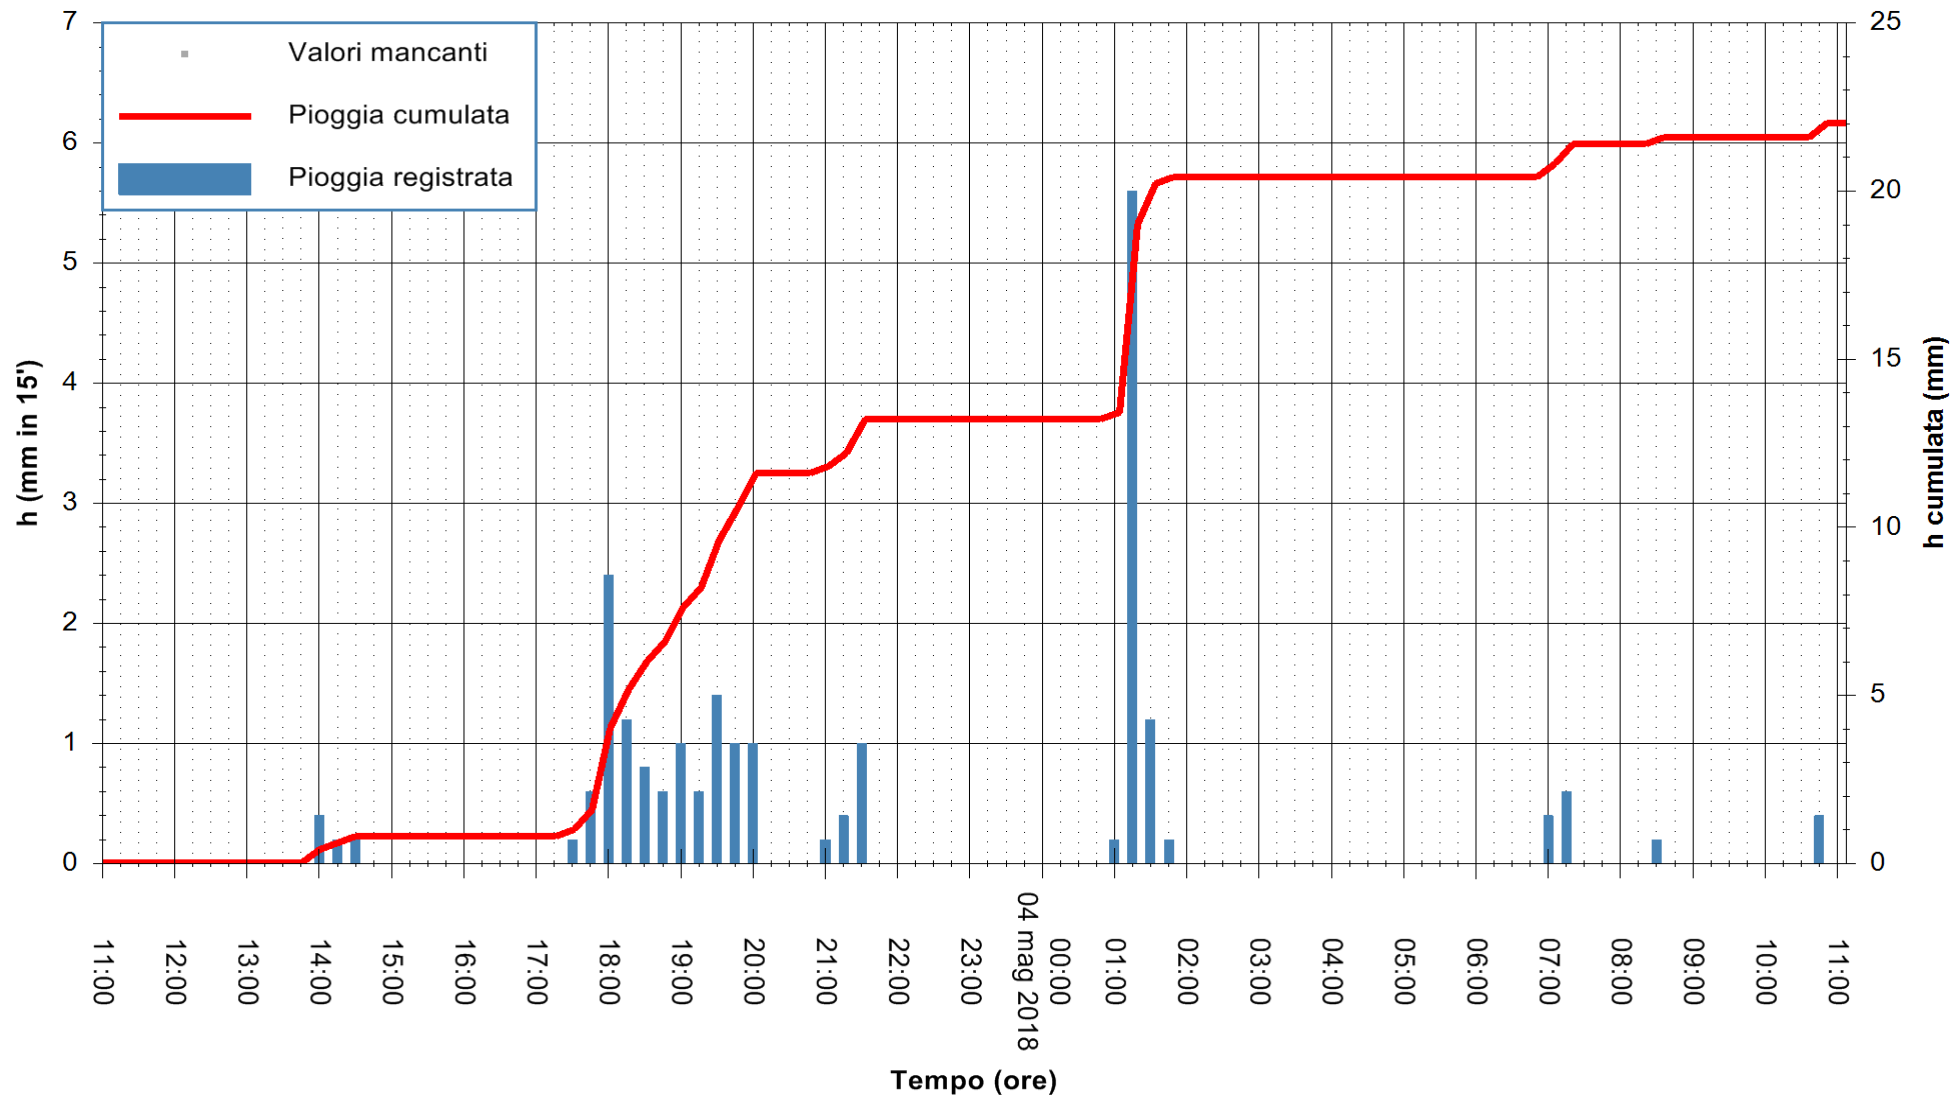

ARPAS
F.to il Dirigente Responsabile
Dott. Giuseppe Bianco

REGIONE AUTÒNOMA DE SARDIGNA
REGIONE AUTONOMA DELLA SARDEGNA

Stazione pluviometrica Ossoni
Area MONTE OSSONI
Pioggia registrata nelle ultime 24 ore
Estrazione dati delle ore 11:28 del 04/05/2018
Ultimo dato disponibile: 04/05/2018 alle 11:00

ARPAS
F.to il Dirigente Responsabile
Dott. Giuseppe Bianco

REGIONE AUTONOMA DE SARDIGNA
REGIONE AUTONOMA DELLA SARDEGNA

Stazione pluviometrica Siniscola
 Area SU PRANU
 Pioggia registrata nelle ultime 24 ore
 Estrazione dati delle ore 11:28 del 04/05/2018
 Ultimo dato disponibile: 04/05/2018 alle 11:00