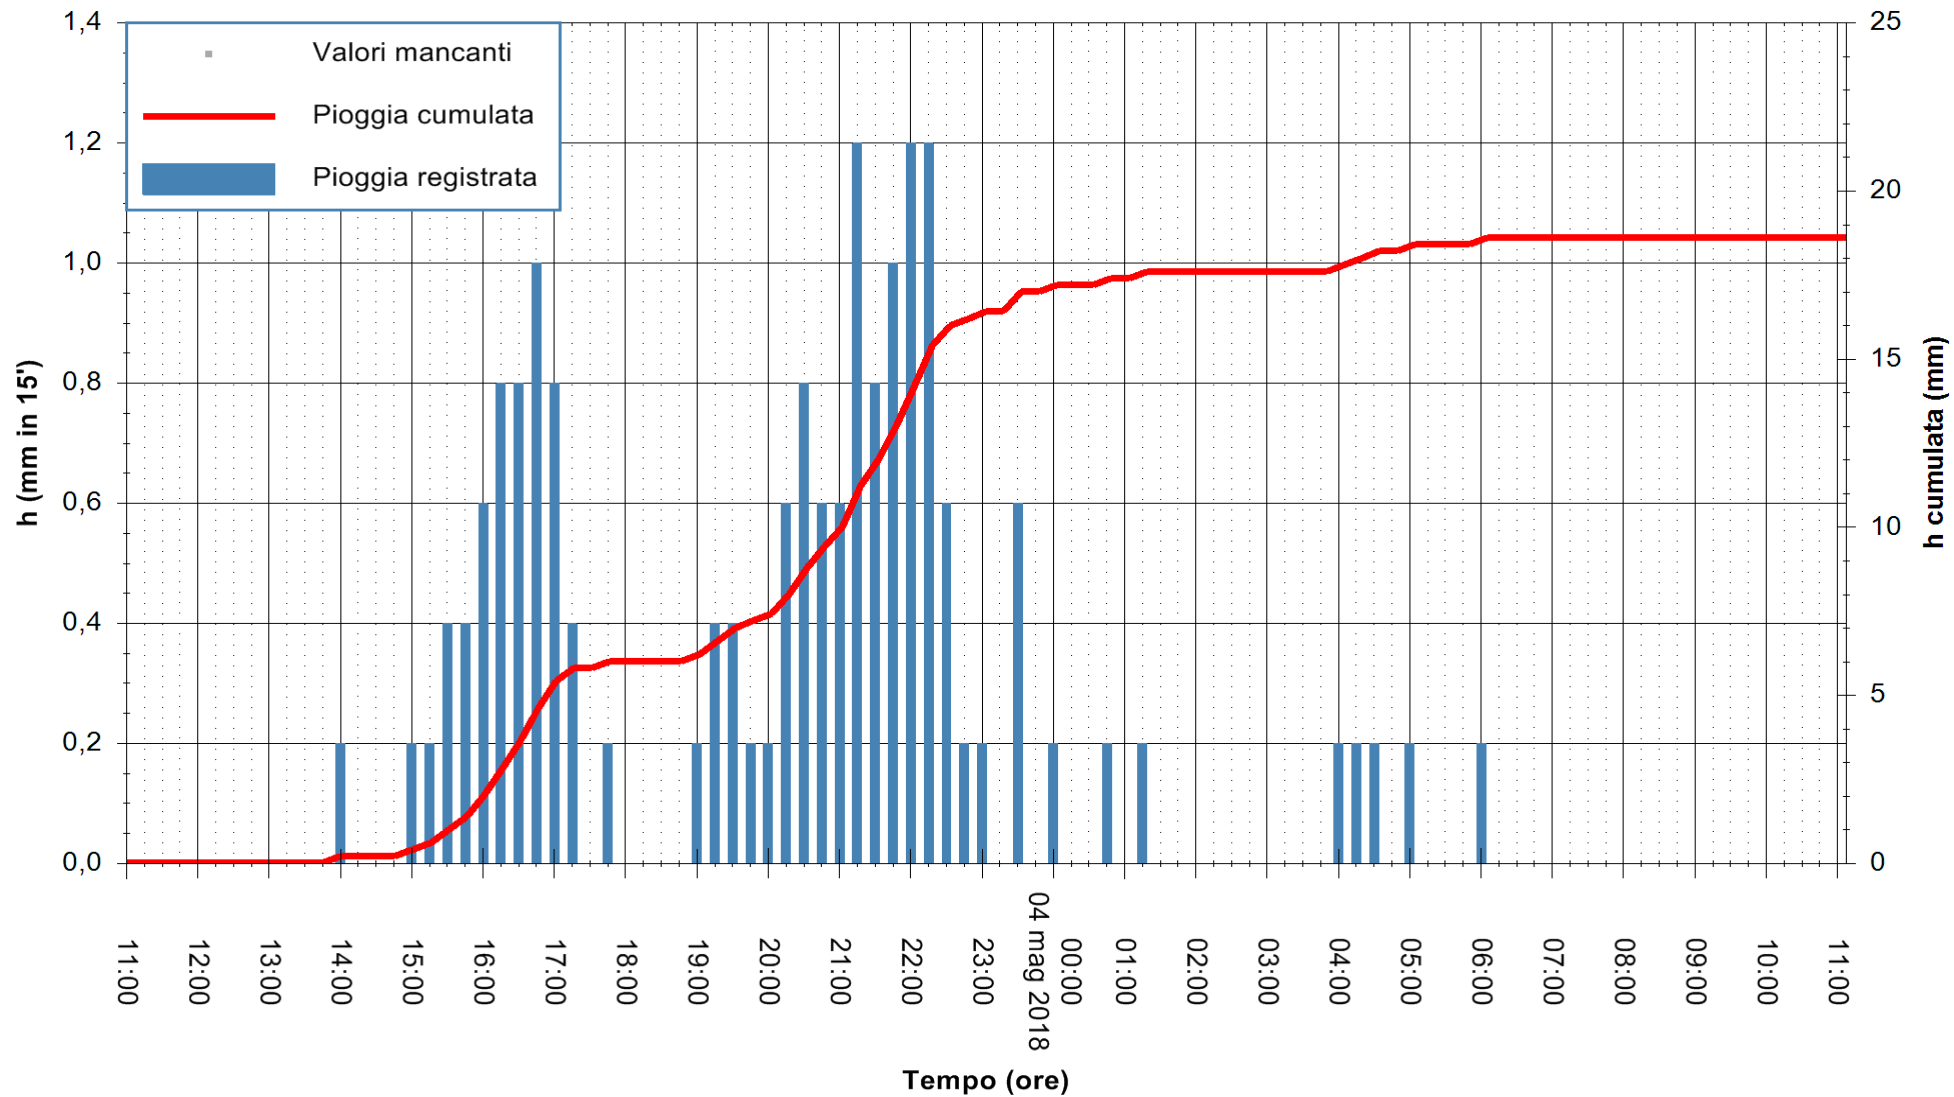

Stazione pluviometrica Monte Tului
 Area MONTE TULUI
 Pioggia registrata nelle ultime 24 ore
 Estrazione dati delle ore 11:28 del 04/05/2018
 Ultimo dato disponibile: 04/05/2018 alle 10:30

ARPAS
 F.to il Dirigente Responsabile
 Dott. Giuseppe Bianco

REGIONE AUTÒNOMA DE SARDIGNA
 REGIONE AUTONOMA DELLA SARDEGNA

Stazione pluviometrica Fluminimannu a Decimomannu
Area DECIMOMANNU
Pioggia registrata nelle ultime 24 ore
Estrazione dati delle ore 11:28 del 04/05/2018
Ultimo dato disponibile: 04/05/2018 alle 11:00

ARPAS
F.to il Dirigente Responsabile
Dott. Giuseppe Bianco

REGIONE AUTÒNOMA DE SARDIGNA
REGIONE AUTONOMA DELLA SARDEGNA

Stazione pluviometrica Senorbi'
Area SENORBI
Pioggia registrata nelle ultime 24 ore
Estrazione dati delle ore 11:28 del 04/05/2018
Ultimo dato disponibile: 04/05/2018 alle 11:00

ARPAS
F.to il Dirigente Responsabile
Dott. Giuseppe Bianco

REGIONE AUTÒNOMA DE SARDIGNA
REGIONE AUTONOMA DELLA SARDEGNA

Stazione pluviometrica Tempio
 Area CUSSEDDU
 Pioggia registrata nelle ultime 24 ore
 Estrazione dati delle ore 11:28 del 04/05/2018
 Ultimo dato disponibile: 04/05/2018 alle 11:00