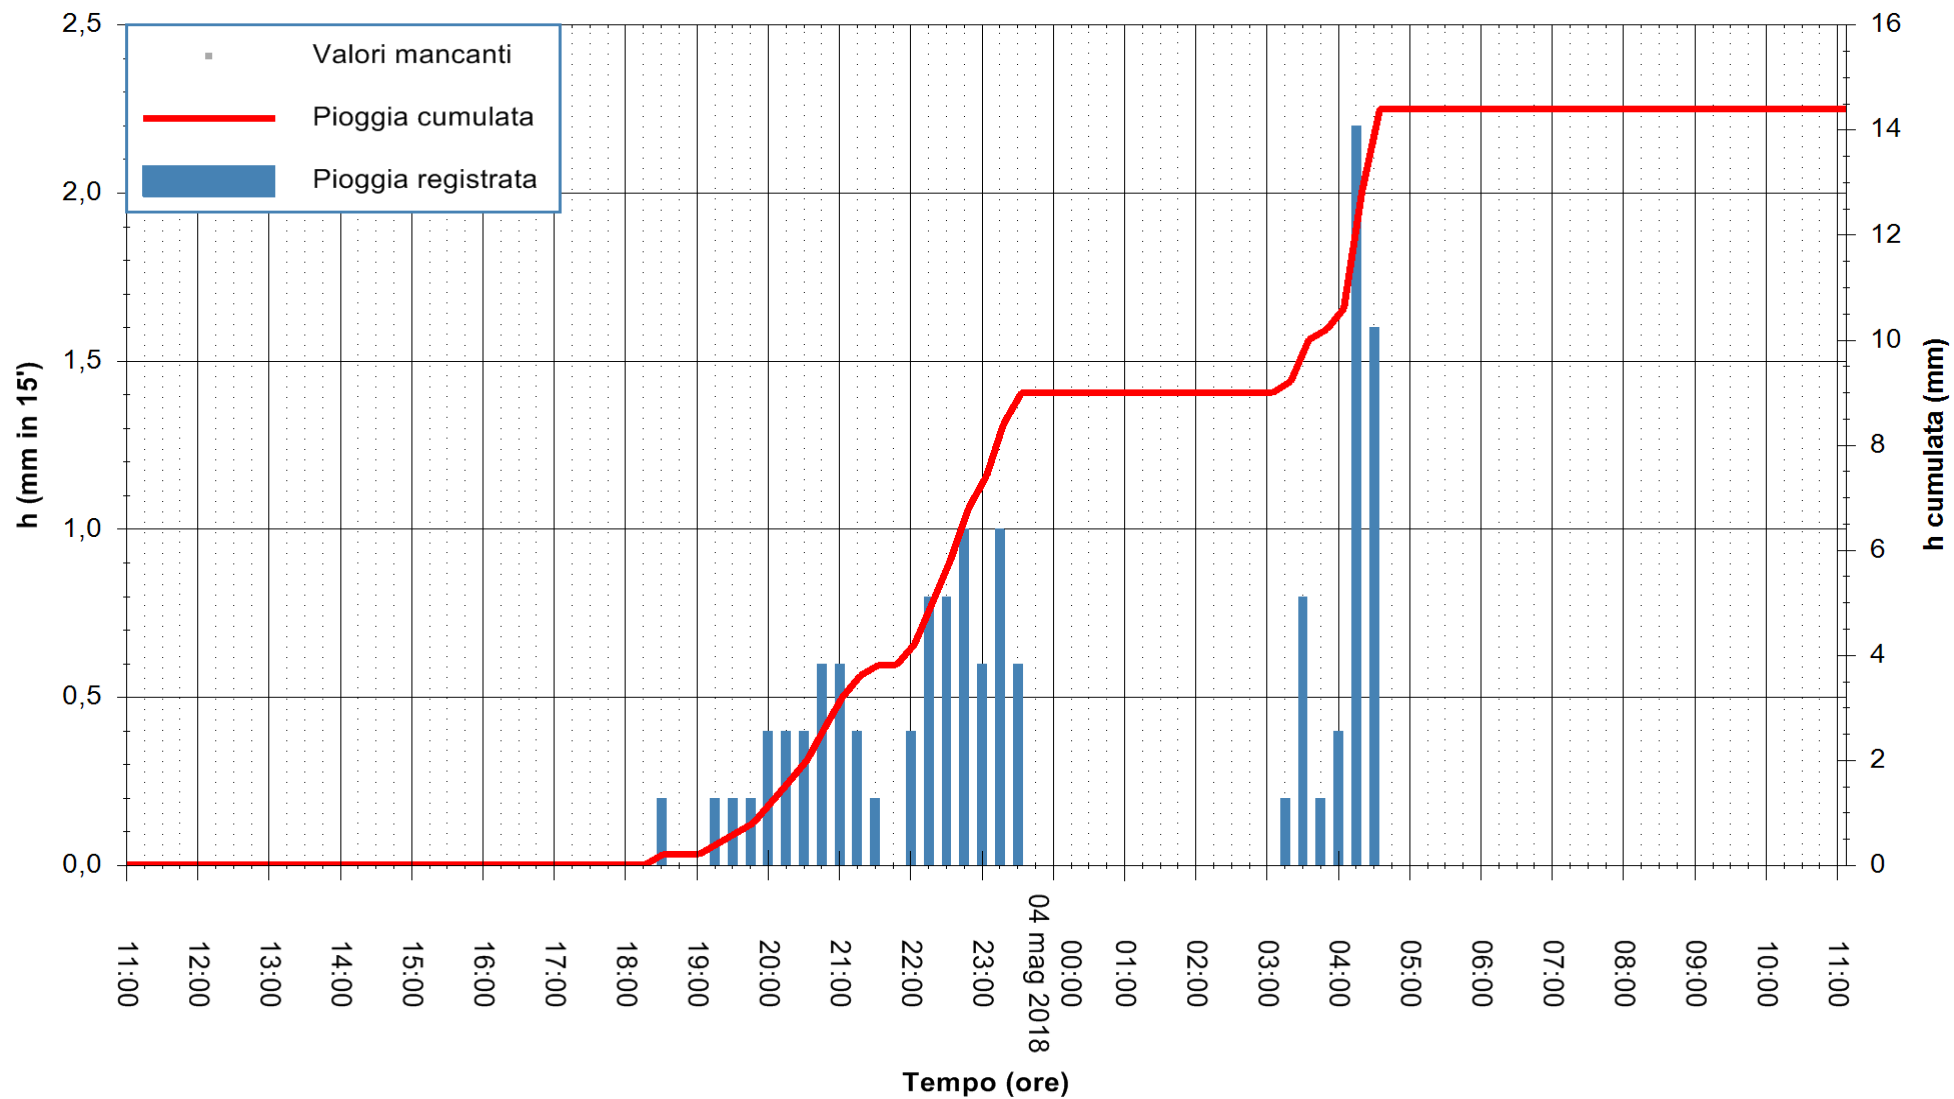

ARPAS
F.to il Dirigente Responsabile
Dott. Giuseppe Bianco

REGIONE AUTÒNOMA DE SARDIGNA
REGIONE AUTONOMA DELLA SARDEGNA

Stazione pluviometrica Ossoni
Area MONTE OSSONI
Pioggia registrata nelle ultime 24 ore
Estrazione dati delle ore 11:28 del 04/05/2018
Ultimo dato disponibile: 04/05/2018 alle 11:00

ARPAS
F.to il Dirigente Responsabile
Dott. Giuseppe Bianco

REGIONE AUTONOMA DE SARDIGNA
REGIONE AUTONOMA DELLA SARDEGNA

Stazione pluviometrica Siniscola
 Area SU PRANU
 Pioggia registrata nelle ultime 24 ore
 Estrazione dati delle ore 11:28 del 04/05/2018
 Ultimo dato disponibile: 04/05/2018 alle 11:00