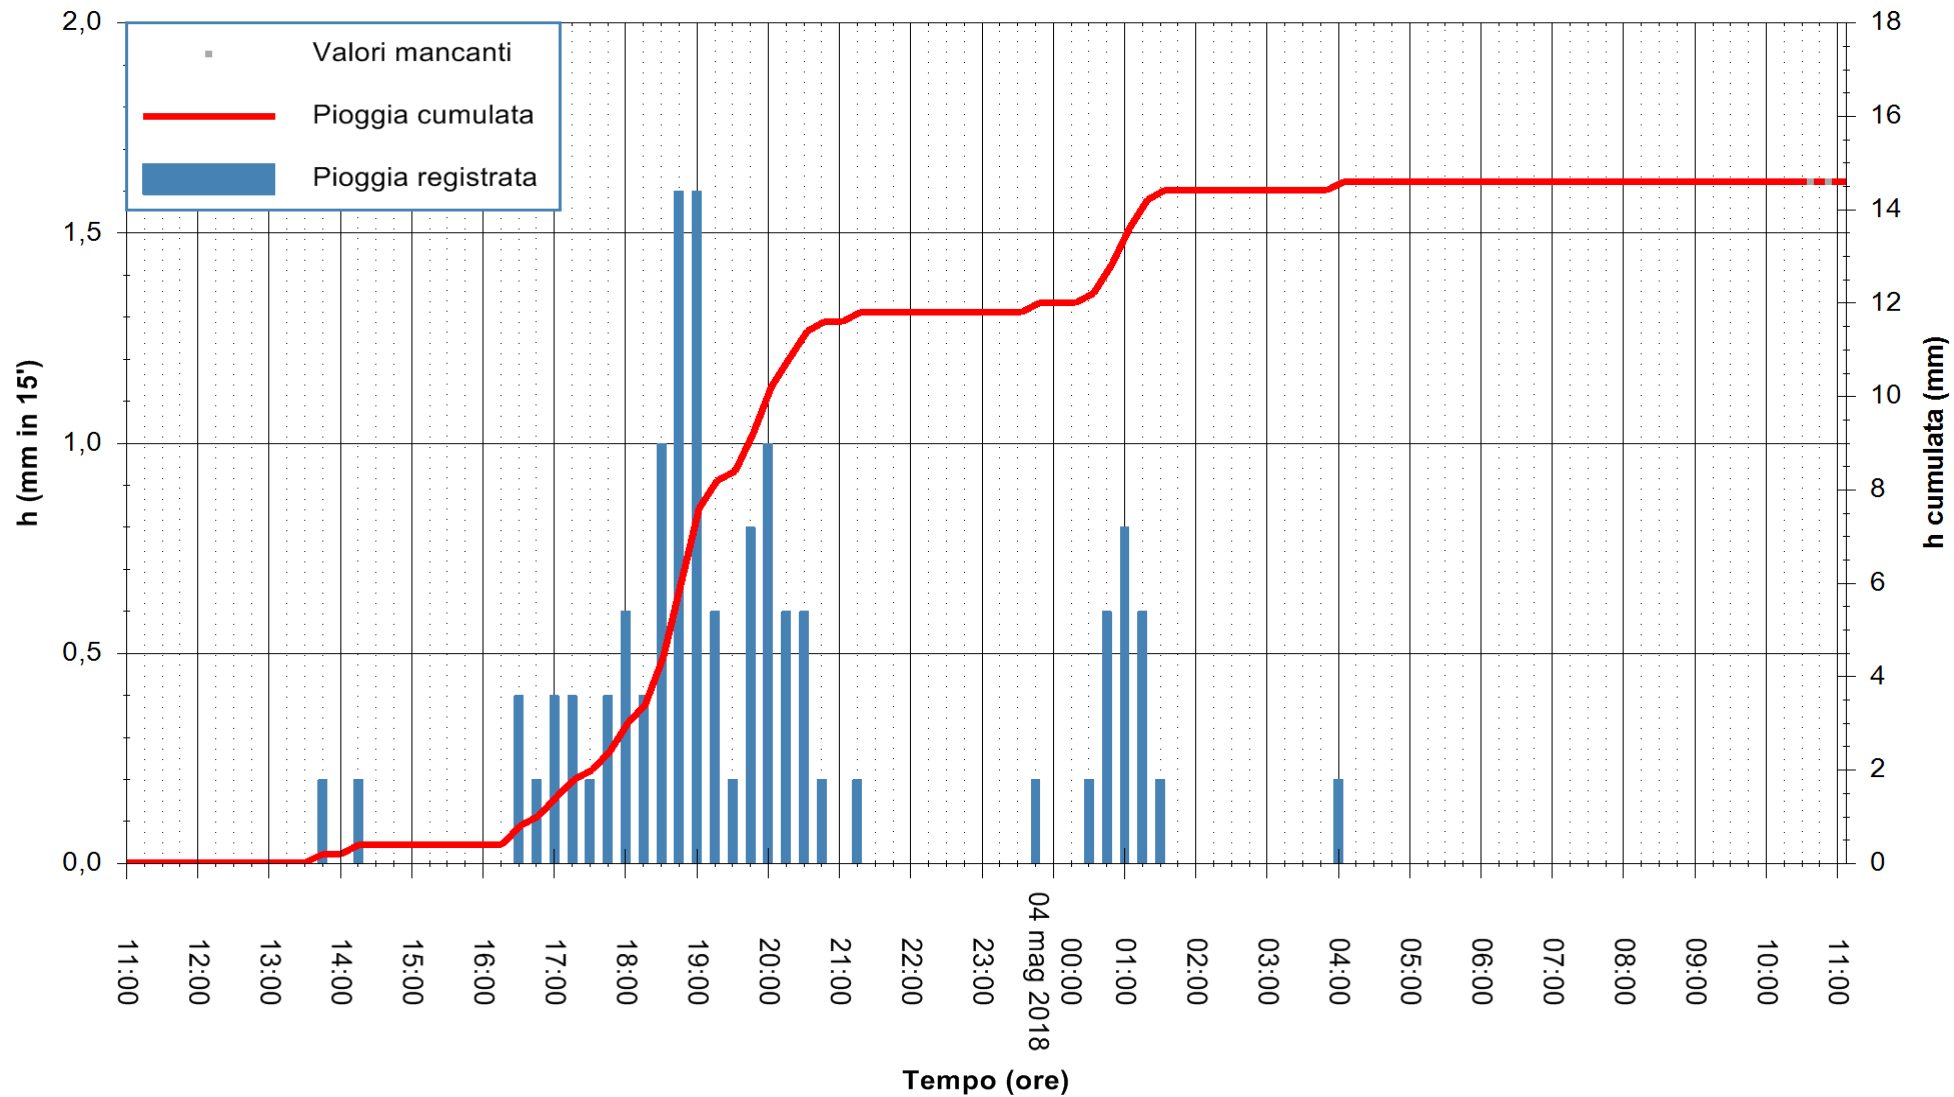

Stazione pluviometrica Monte Tului
 Area MONTE TULUI
 Pioggia registrata nelle ultime 24 ore
 Estrazione dati delle ore 11:28 del 04/05/2018
 Ultimo dato disponibile: 04/05/2018 alle 10:30

ARPAS
 F.to il Dirigente Responsabile
 Dott. Giuseppe Bianco

REGIONE AUTÒNOMA DE SARDIGNA
 REGIONE AUTONOMA DELLA SARDEGNA

Stazione pluviometrica Fluminimannu a Decimomannu
Area DECIMOMANNU
Pioggia registrata nelle ultime 24 ore
Estrazione dati delle ore 11:28 del 04/05/2018
Ultimo dato disponibile: 04/05/2018 alle 11:00

ARPAS
F.to il Dirigente Responsabile
Dott. Giuseppe Bianco

REGIONE AUTÒNOMA DE SARDIGNA
REGIONE AUTONOMA DELLA SARDEGNA

Stazione pluviometrica Senorbi'
Area SENORBI
Pioggia registrata nelle ultime 24 ore
Estrazione dati delle ore 11:28 del 04/05/2018
Ultimo dato disponibile: 04/05/2018 alle 11:00

ARPAS
F.to il Dirigente Responsabile
Dott. Giuseppe Bianco

REGIONE AUTÒNOMA DE SARDIGNA
REGIONE AUTONOMA DELLA SARDEGNA

Stazione pluviometrica Tempio
 Area CUSSEDDU
 Pioggia registrata nelle ultime 24 ore
 Estrazione dati delle ore 11:28 del 04/05/2018
 Ultimo dato disponibile: 04/05/2018 alle 11:00