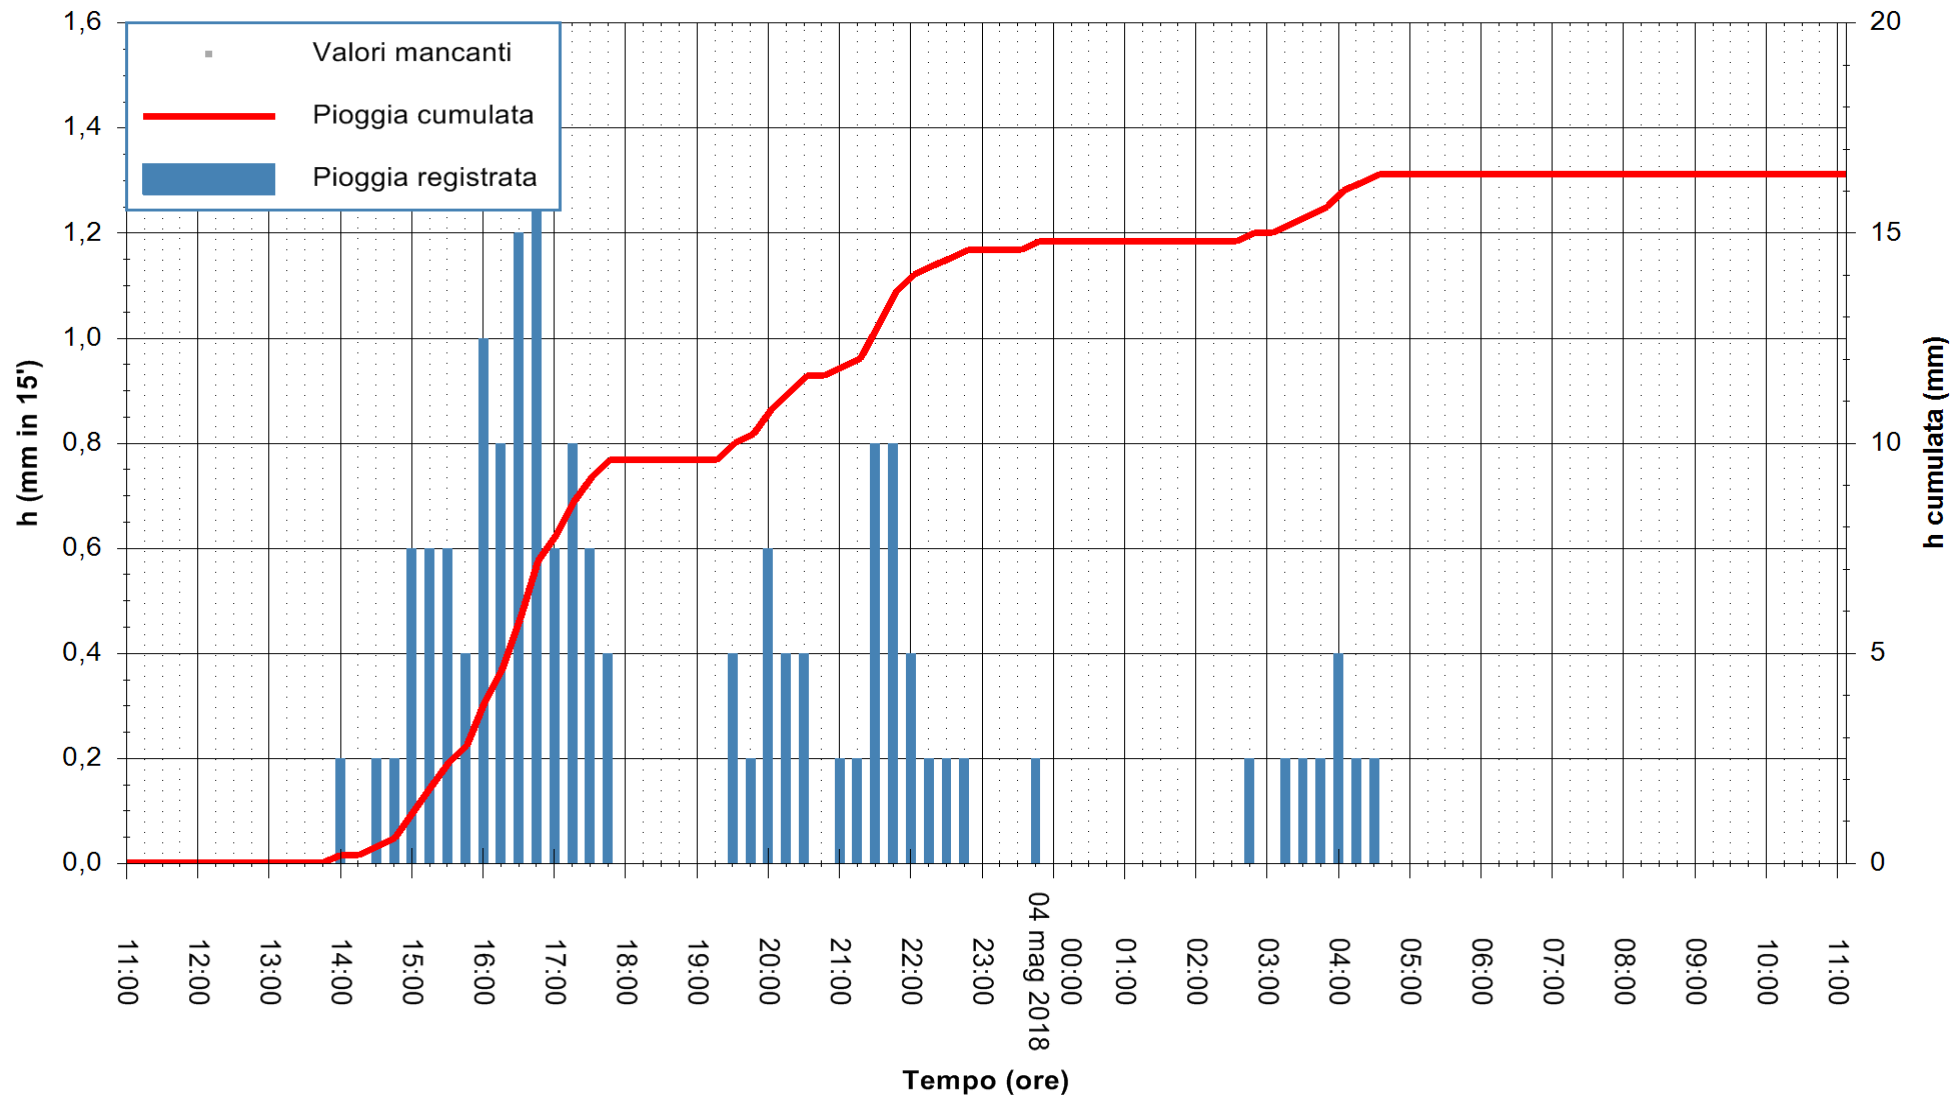

Stazione pluviometrica Monte Tului
 Area MONTE TULUI
 Pioggia registrata nelle ultime 24 ore
 Estrazione dati delle ore 11:28 del 04/05/2018
 Ultimo dato disponibile: 04/05/2018 alle 10:30

ARPAS
 F.to il Dirigente Responsabile
 Dott. Giuseppe Bianco

REGIONE AUTÒNOMA DE SARDIGNA
 REGIONE AUTONOMA DELLA SARDEGNA

Stazione pluviometrica Fluminimannu a Decimomannu
Area DECIMOMANNU
Pioggia registrata nelle ultime 24 ore
Estrazione dati delle ore 11:28 del 04/05/2018
Ultimo dato disponibile: 04/05/2018 alle 11:00

ARPAS
F.to il Dirigente Responsabile
Dott. Giuseppe Bianco

REGIONE AUTÒNOMA DE SARDIGNA
REGIONE AUTONOMA DELLA SARDEGNA

Stazione pluviometrica Senorbi'
Area SENORBI
Pioggia registrata nelle ultime 24 ore
Estrazione dati delle ore 11:28 del 04/05/2018
Ultimo dato disponibile: 04/05/2018 alle 11:00

ARPAS
F.to il Dirigente Responsabile
Dott. Giuseppe Bianco

REGIONE AUTÒNOMA DE SARDIGNA
REGIONE AUTONOMA DELLA SARDEGNA

Stazione pluviometrica Tempio
 Area CUSSEDDU
 Pioggia registrata nelle ultime 24 ore
 Estrazione dati delle ore 11:28 del 04/05/2018
 Ultimo dato disponibile: 04/05/2018 alle 11:00