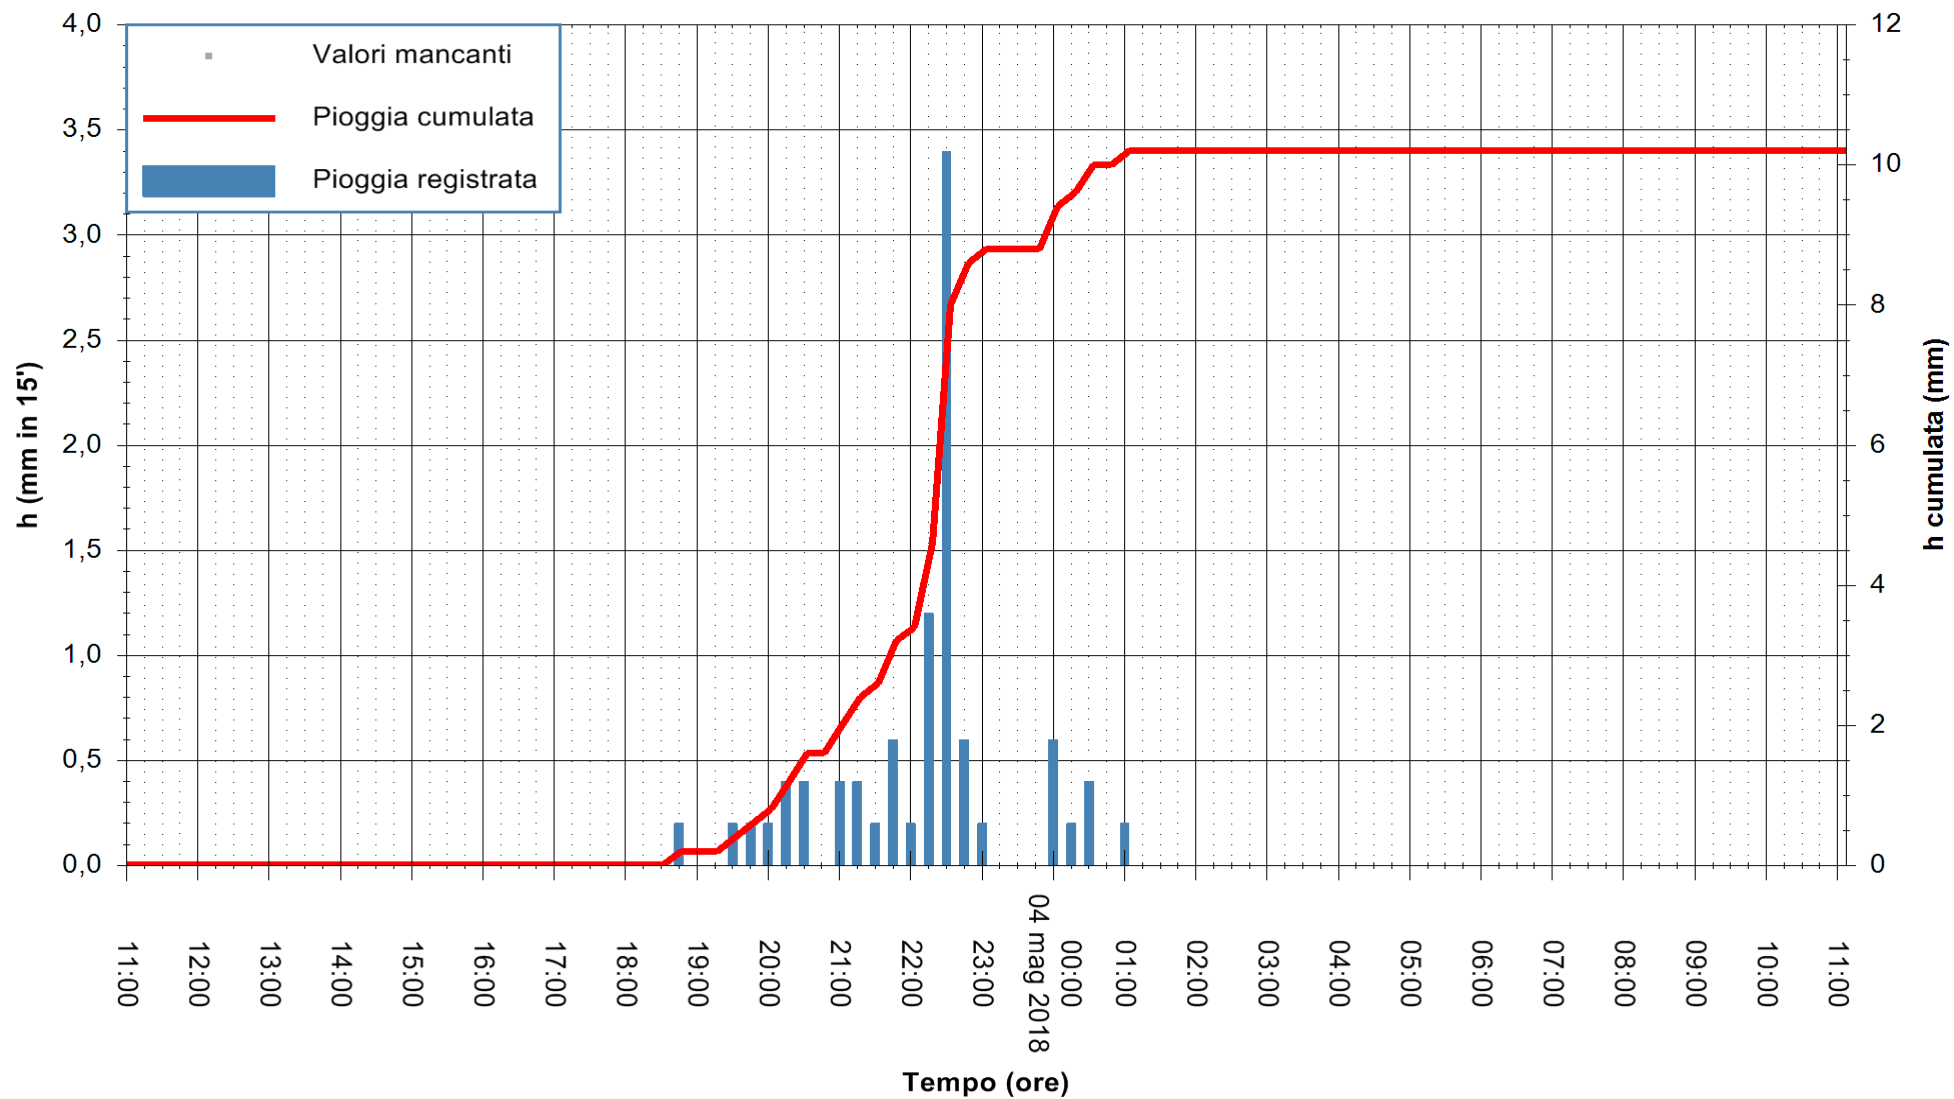

ARPAS
F.to il Dirigente Responsabile
Dott. Giuseppe Bianco

REGIONE AUTÒNOMA DE SARDIGNA
REGIONE AUTONOMA DELLA SARDEGNA

Stazione pluviometrica Ossoni
Area MONTE OSSONI
Pioggia registrata nelle ultime 24 ore
Estrazione dati delle ore 11:28 del 04/05/2018
Ultimo dato disponibile: 04/05/2018 alle 11:00

ARPAS
F.to il Dirigente Responsabile
Dott. Giuseppe Bianco

REGIONE AUTONOMA DE SARDIGNA
REGIONE AUTONOMA DELLA SARDEGNA

Stazione pluviometrica Siniscola
 Area SU PRANU
 Pioggia registrata nelle ultime 24 ore
 Estrazione dati delle ore 11:28 del 04/05/2018
 Ultimo dato disponibile: 04/05/2018 alle 11:00