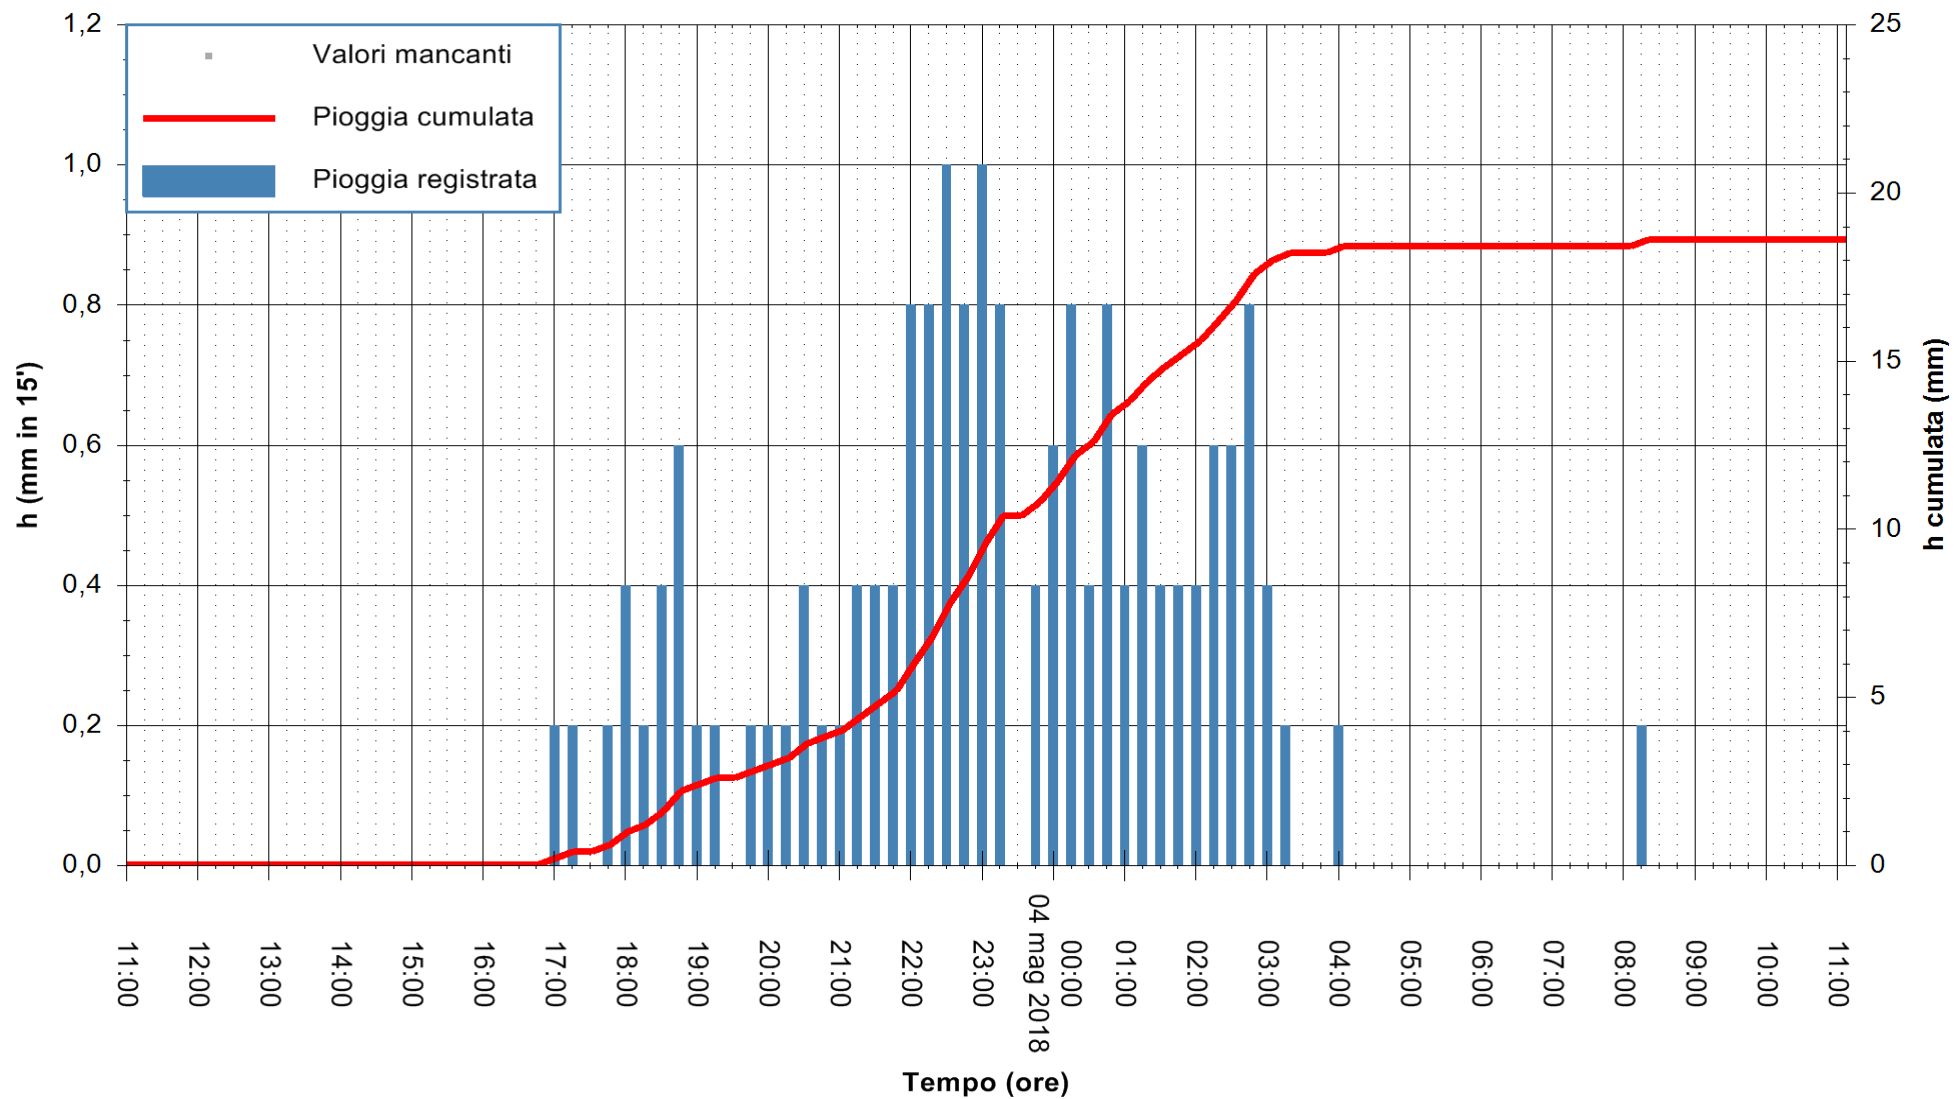

REGIONE AUTÒNOMA DE SARDIGNA
 REGIONE AUTONOMA DELLA SARDEGNA

Stazione pluviometrica Fluminimannu a Decimomannu
Area DECIMOMANNU
Pioggia registrata nelle ultime 24 ore
Estrazione dati delle ore 11:28 del 04/05/2018
Ultimo dato disponibile: 04/05/2018 alle 11:00

ARPAS
F.to il Dirigente Responsabile
Dott. Giuseppe Bianco

REGIONE AUTÒNOMA DE SARDIGNA
REGIONE AUTONOMA DELLA SARDEGNA

Stazione pluviometrica Senorbi'
Area SENORBI
Pioggia registrata nelle ultime 24 ore
Estrazione dati delle ore 11:28 del 04/05/2018
Ultimo dato disponibile: 04/05/2018 alle 11:00