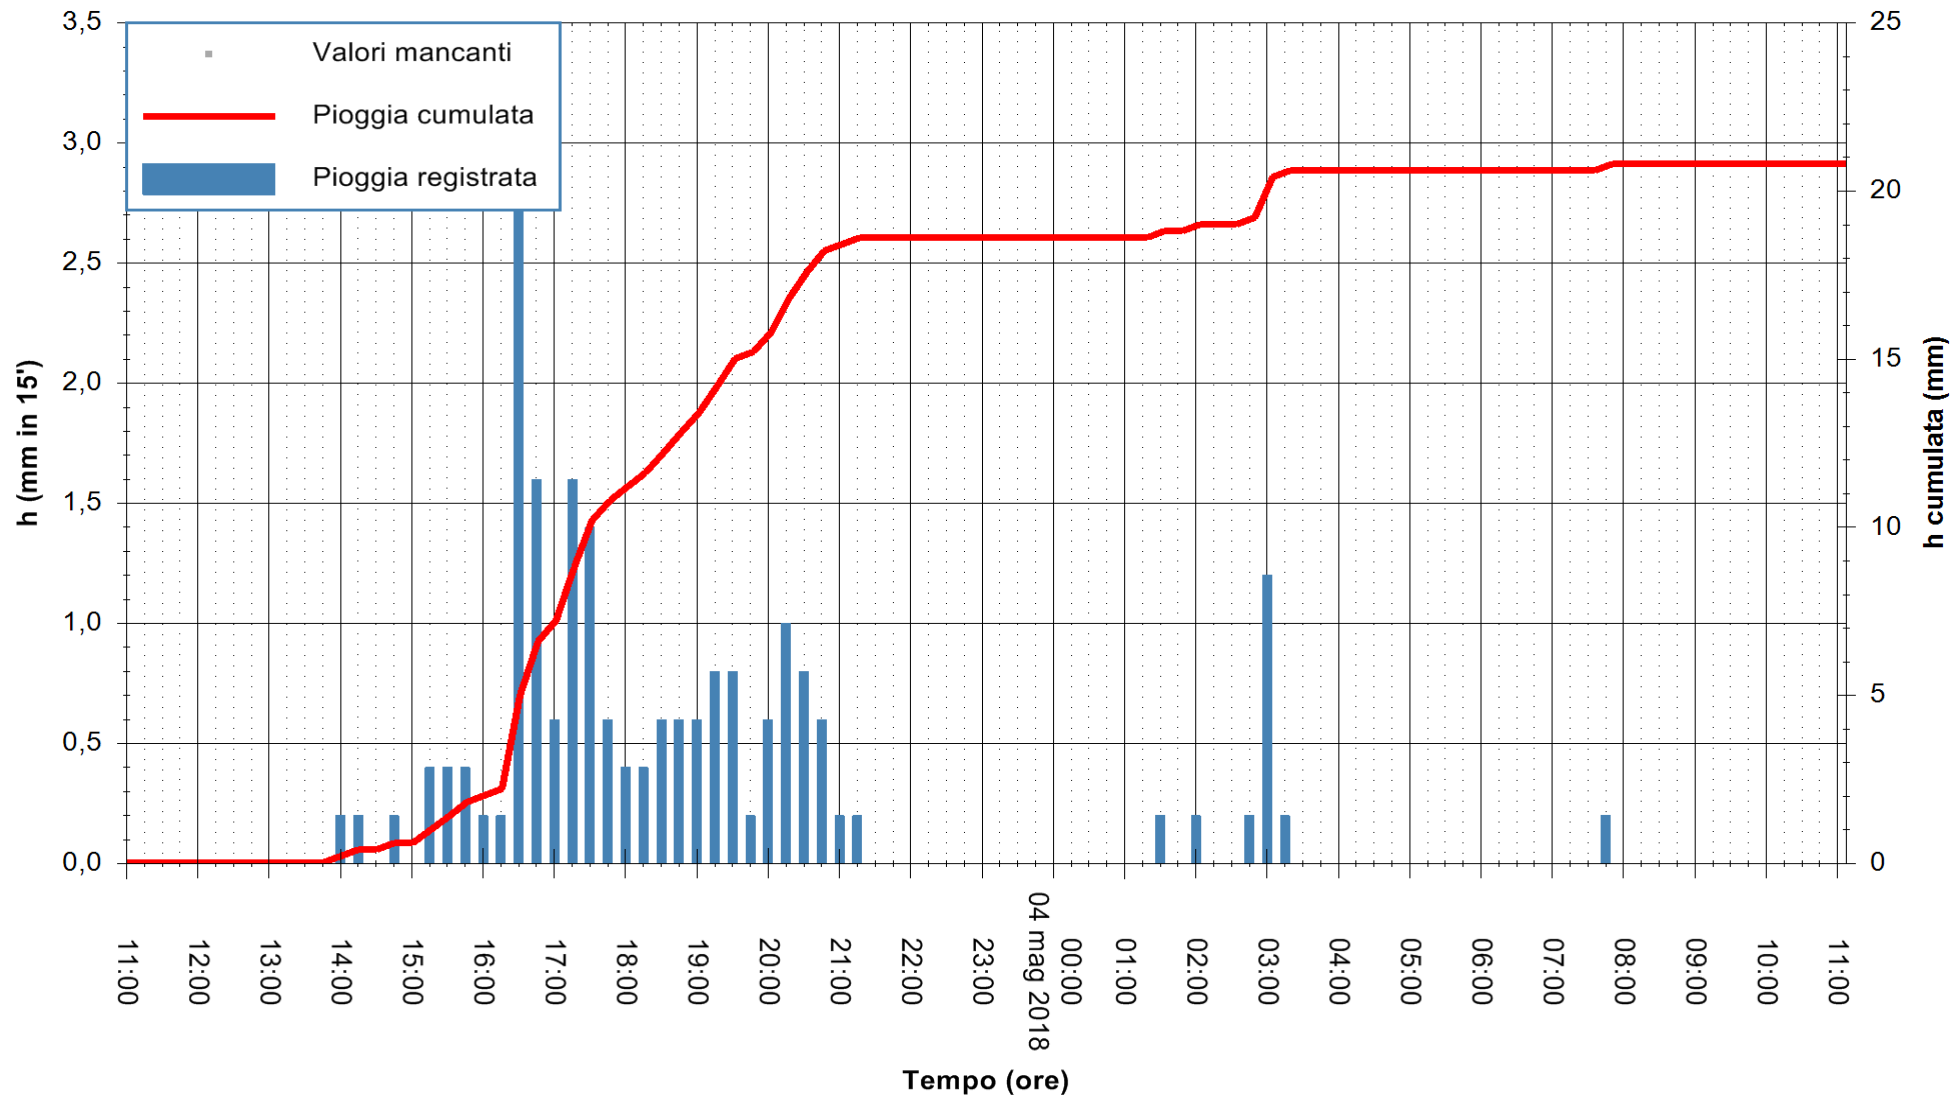

Stazione pluviometrica Monte Tului
 Area MONTE TULUI
 Pioggia registrata nelle ultime 24 ore
 Estrazione dati delle ore 11:28 del 04/05/2018
 Ultimo dato disponibile: 04/05/2018 alle 10:30

ARPAS
 F.to il Dirigente Responsabile
 Dott. Giuseppe Bianco

REGIONE AUTÒNOMA DE SARDIGNA
 REGIONE AUTONOMA DELLA SARDEGNA

Stazione pluviometrica Fluminimannu a Decimomannu
Area DECIMOMANNU
Pioggia registrata nelle ultime 24 ore
Estrazione dati delle ore 11:28 del 04/05/2018
Ultimo dato disponibile: 04/05/2018 alle 11:00