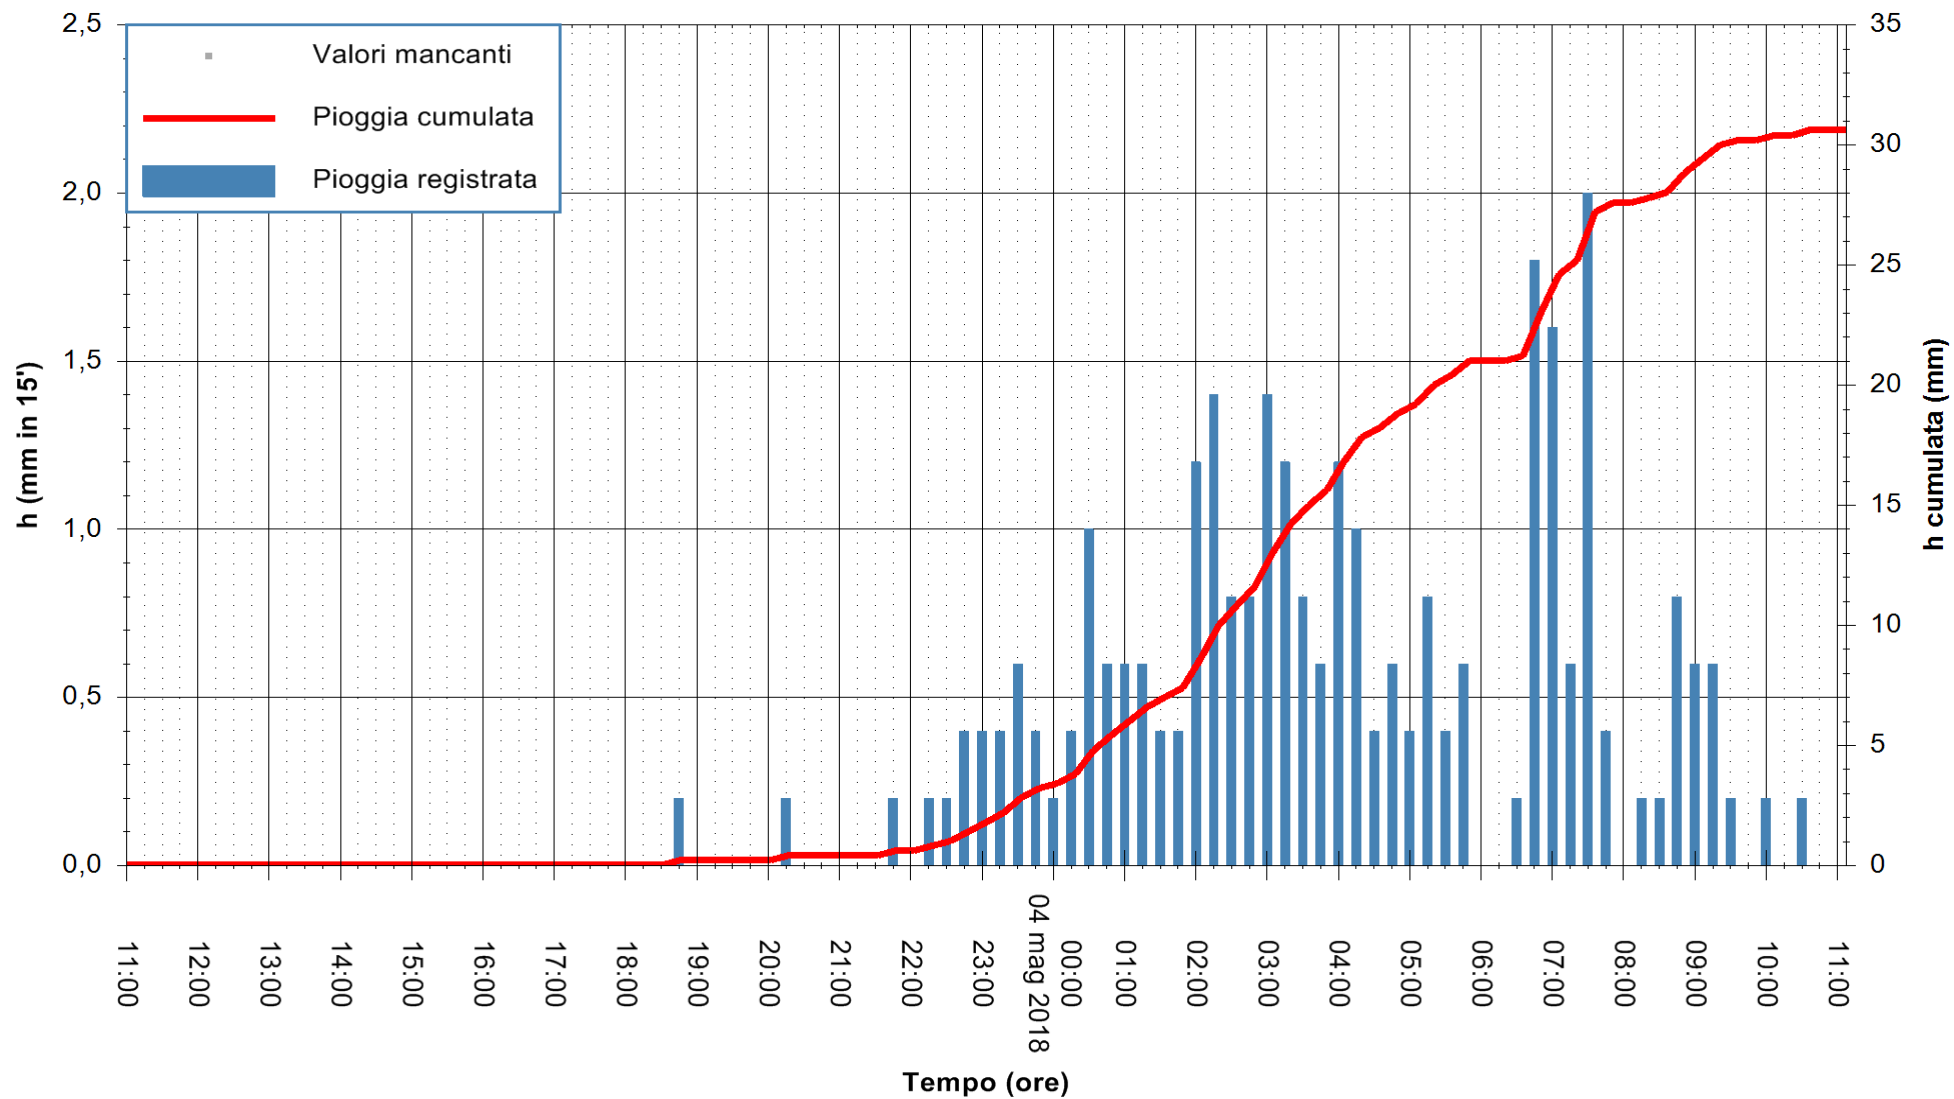

ARPAS
 F.to il Dirigente Responsabile
 Dott. Giuseppe Bianco

REGIONE AUTONOMA DE SARDIGNA
 REGIONE AUTONOMA DELLA SARDEGNA

Stazione pluviometrica Mamone
 Area MAMONE
 Pioggia registrata nelle ultime 24 ore
 Estrazione dati delle ore 11:28 del 04/05/2018
 Ultimo dato disponibile: 04/05/2018 alle 11:00