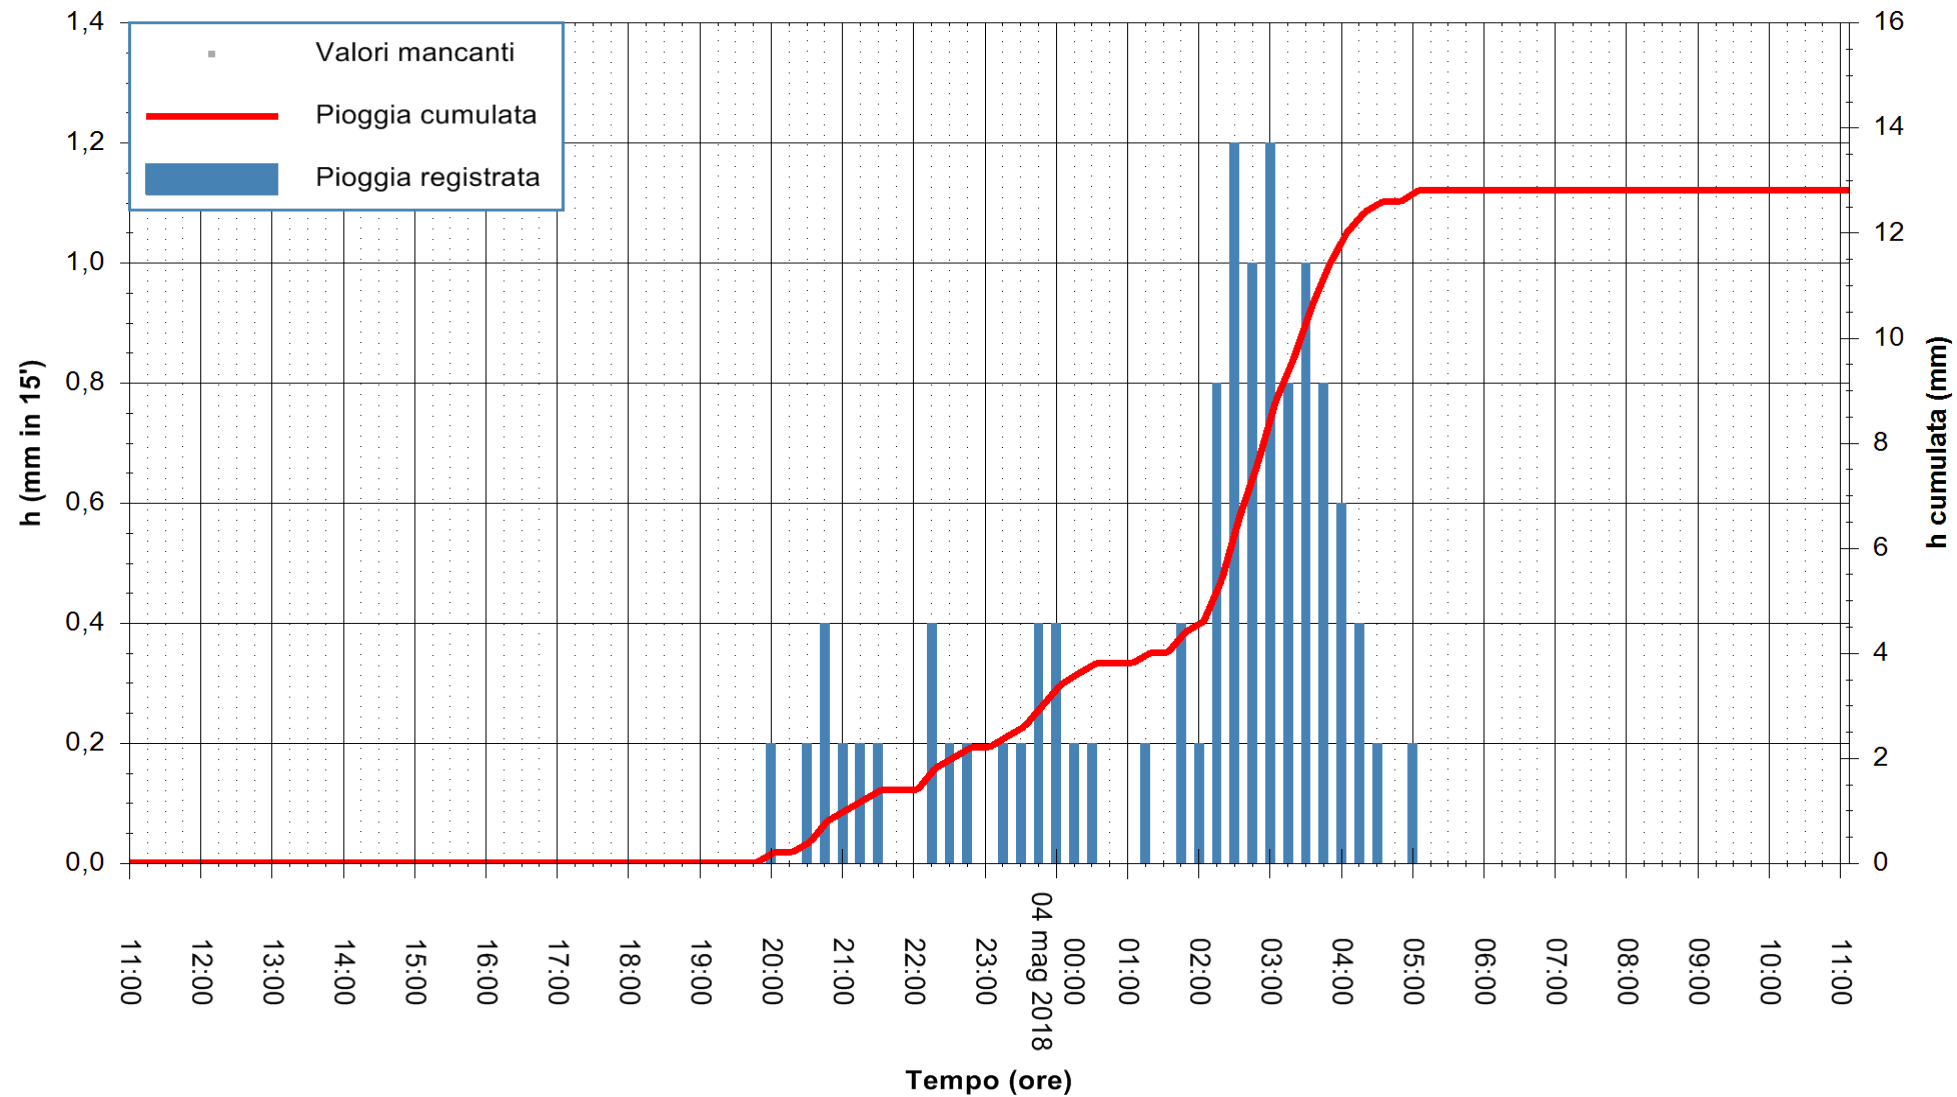

ARPAS
F.to il Dirigente Responsabile
Dott. Giuseppe Bianco

REGIONE AUTÒNOMA DE SARDIGNA
REGIONE AUTONOMA DELLA SARDEGNA

Stazione pluviometrica Ossoni
Area MONTE OSSONI
Pioggia registrata nelle ultime 24 ore
Estrazione dati delle ore 11:28 del 04/05/2018
Ultimo dato disponibile: 04/05/2018 alle 11:00

ARPAS
F.to il Dirigente Responsabile
Dott. Giuseppe Bianco

REGIONE AUTONOMA DE SARDIGNA
REGIONE AUTONOMA DELLA SARDEGNA

Stazione pluviometrica Siniscola
 Area SU PRANU
 Pioggia registrata nelle ultime 24 ore
 Estrazione dati delle ore 11:28 del 04/05/2018
 Ultimo dato disponibile: 04/05/2018 alle 11:00