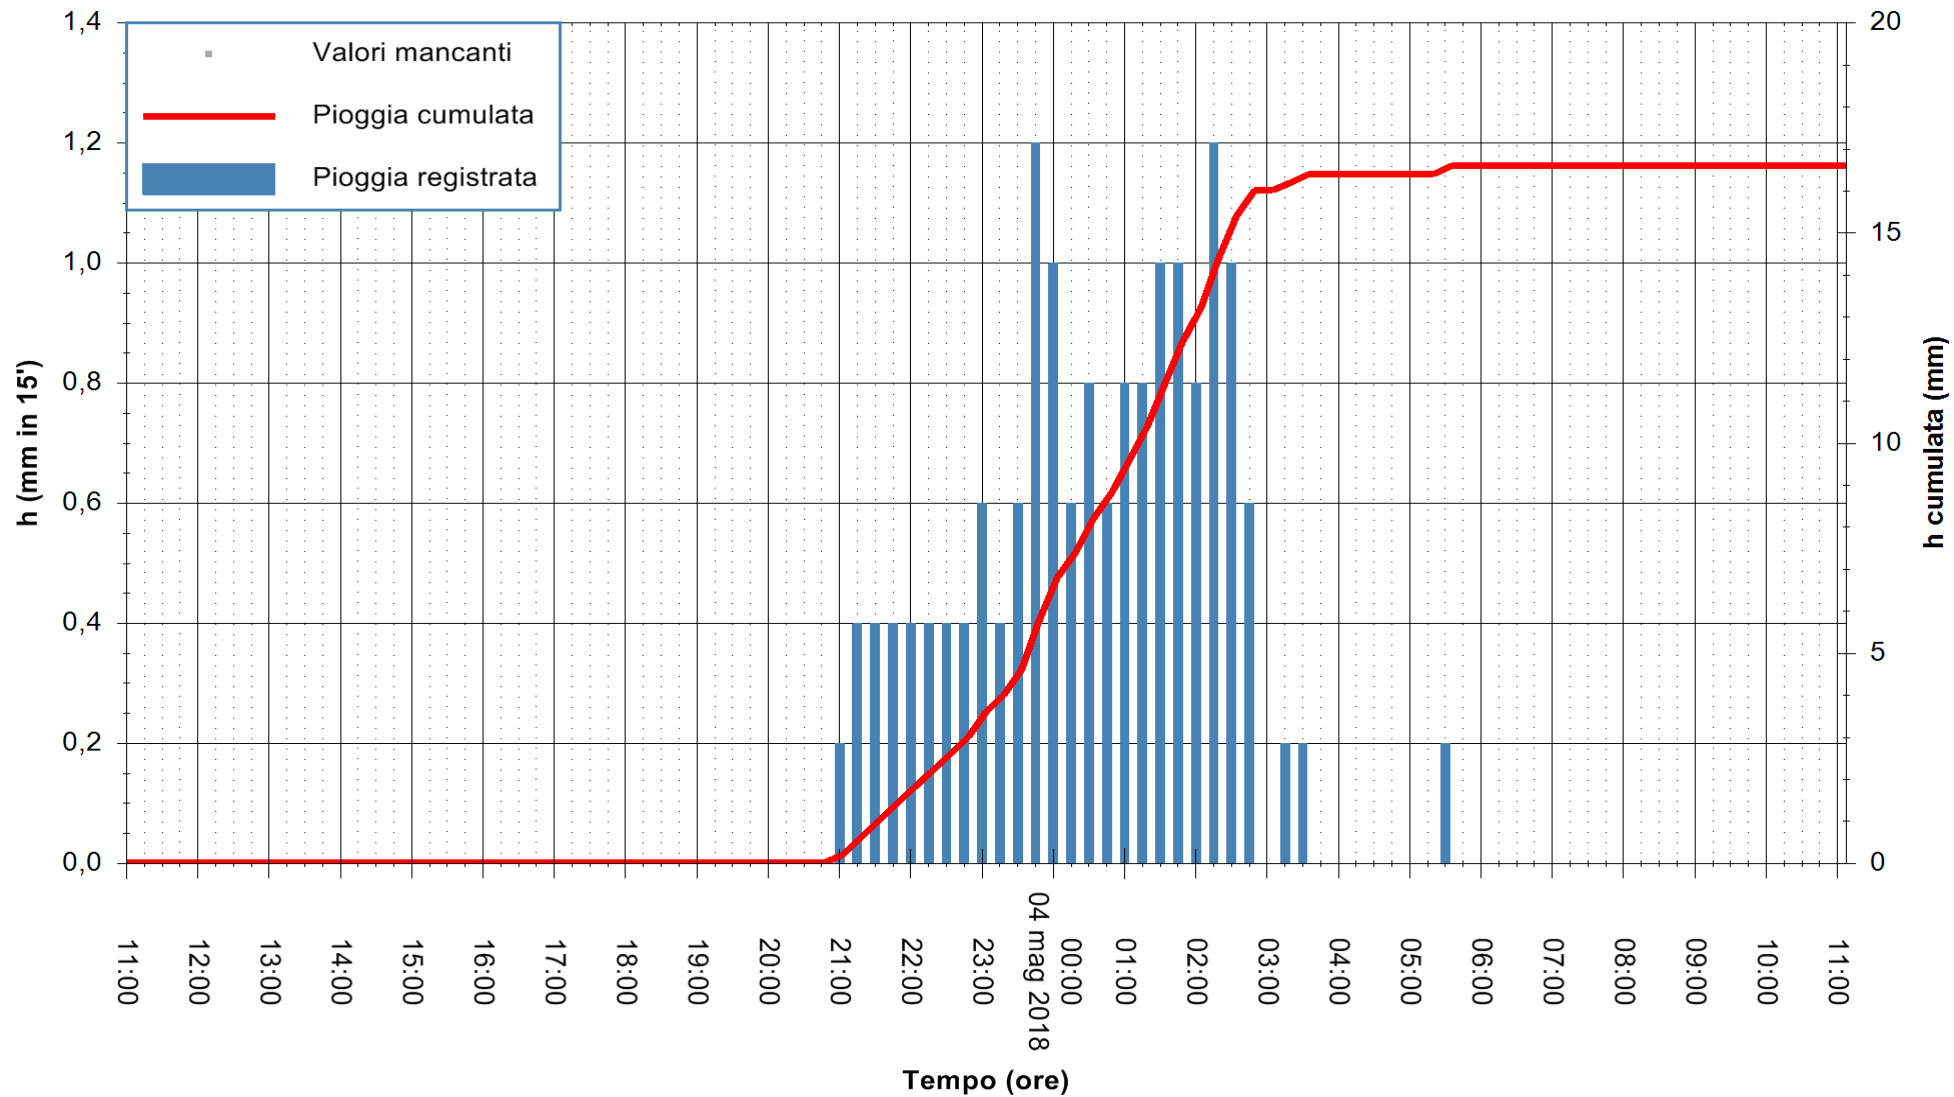

Stazione pluviometrica Monte Tului
 Area MONTE TULUI
 Pioggia registrata nelle ultime 24 ore
 Estrazione dati delle ore 11:28 del 04/05/2018
 Ultimo dato disponibile: 04/05/2018 alle 10:30

ARPAS
 F.to il Dirigente Responsabile
 Dott. Giuseppe Bianco

REGIONE AUTÒNOMA DE SARDIGNA
 REGIONE AUTONOMA DELLA SARDEGNA

Stazione pluviometrica Fluminimannu a Decimomannu
Area DECIMOMANNU
Pioggia registrata nelle ultime 24 ore
Estrazione dati delle ore 11:28 del 04/05/2018
Ultimo dato disponibile: 04/05/2018 alle 11:00

ARPAS
F.to il Dirigente Responsabile
Dott. Giuseppe Bianco

REGIONE AUTÒNOMA DE SARDIGNA
REGIONE AUTONOMA DELLA SARDEGNA

Stazione pluviometrica Senorbi'
Area SENORBI
Pioggia registrata nelle ultime 24 ore
Estrazione dati delle ore 11:28 del 04/05/2018
Ultimo dato disponibile: 04/05/2018 alle 11:00