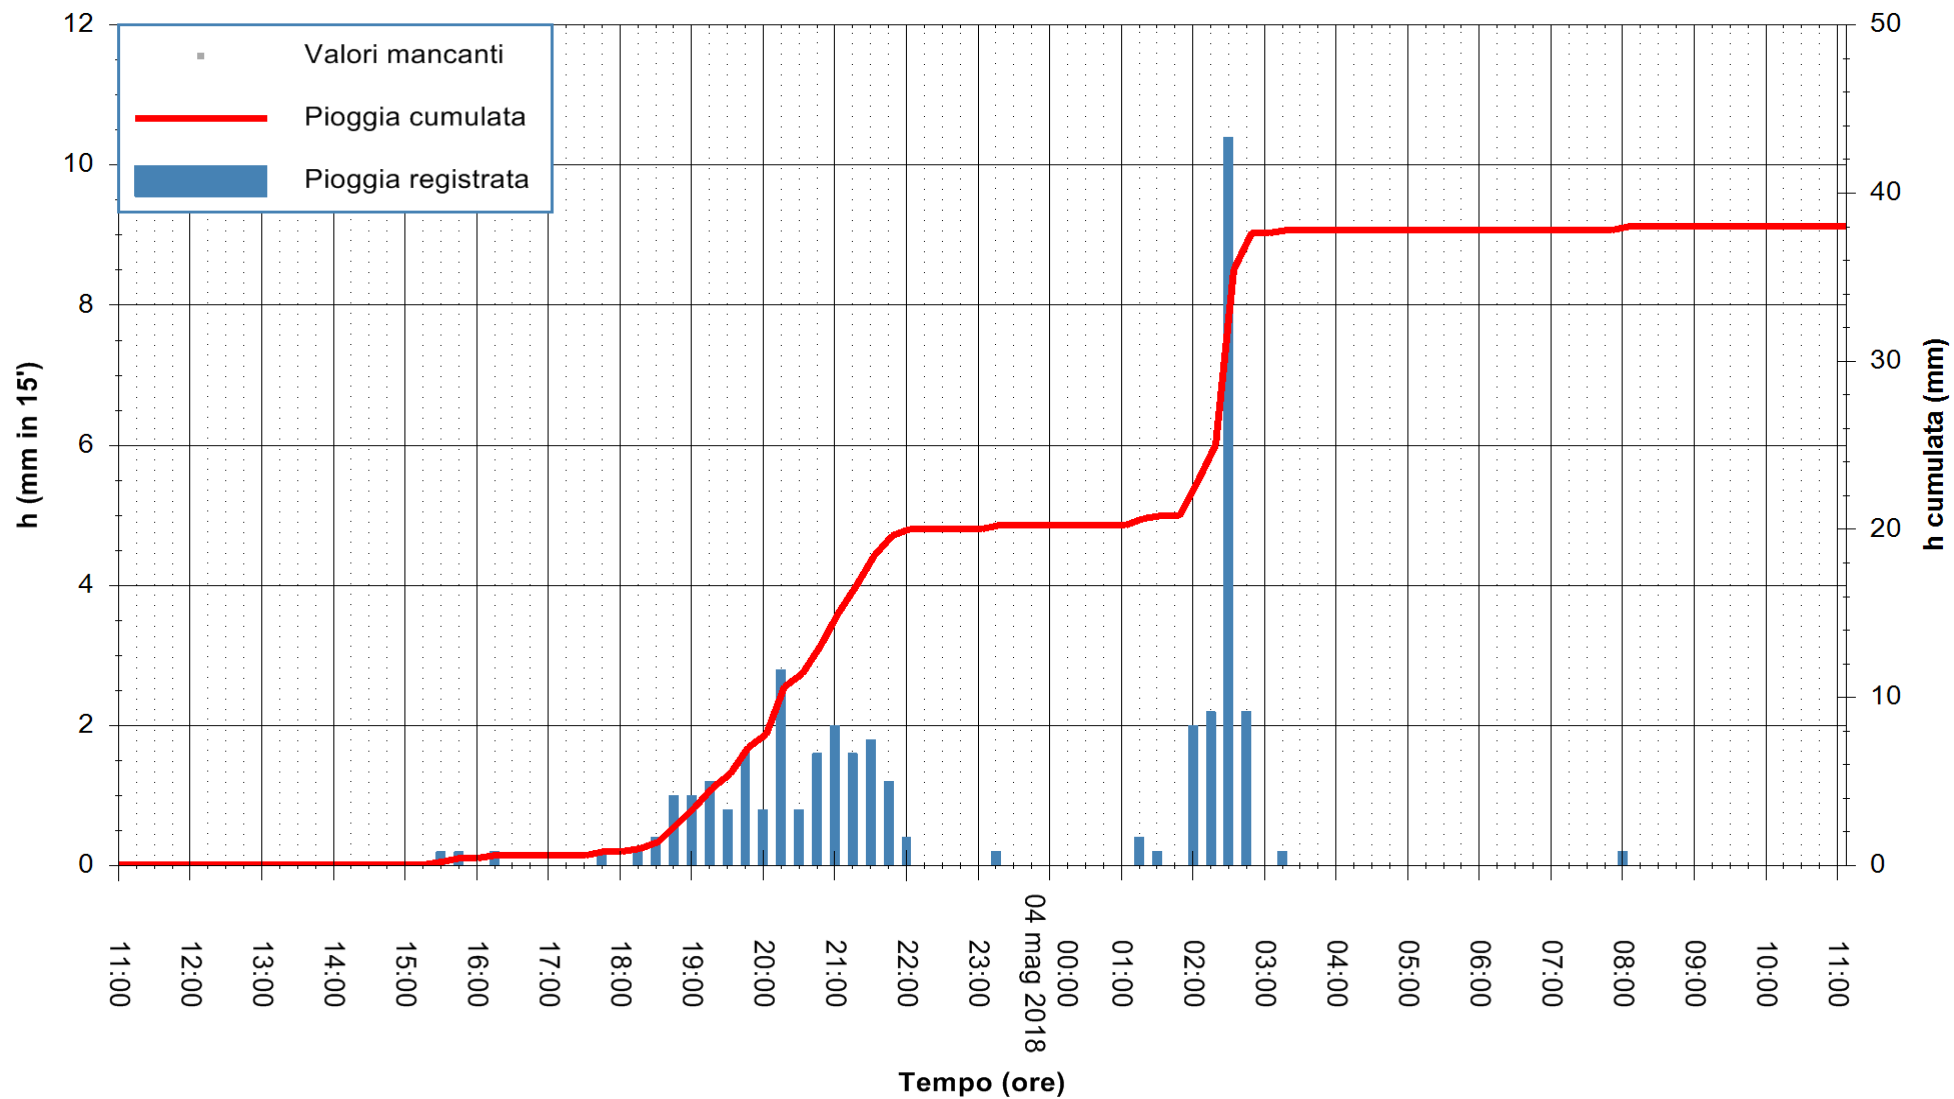

ARPAS
F.to il Dirigente Responsabile
Dott. Giuseppe Bianco

REGIONE AUTÒNOMA DE SARDIGNA
REGIONE AUTONOMA DELLA SARDEGNA

Stazione pluviometrica Ossoni
Area MONTE OSSONI
Pioggia registrata nelle ultime 24 ore
Estrazione dati delle ore 11:28 del 04/05/2018
Ultimo dato disponibile: 04/05/2018 alle 11:00

ARPAS
F.to il Dirigente Responsabile
Dott. Giuseppe Bianco

REGIONE AUTONOMA DE SARDIGNA
REGIONE AUTONOMA DELLA SARDEGNA

Stazione pluviometrica Siniscola
 Area SU PRANU
 Pioggia registrata nelle ultime 24 ore
 Estrazione dati delle ore 11:28 del 04/05/2018
 Ultimo dato disponibile: 04/05/2018 alle 11:00