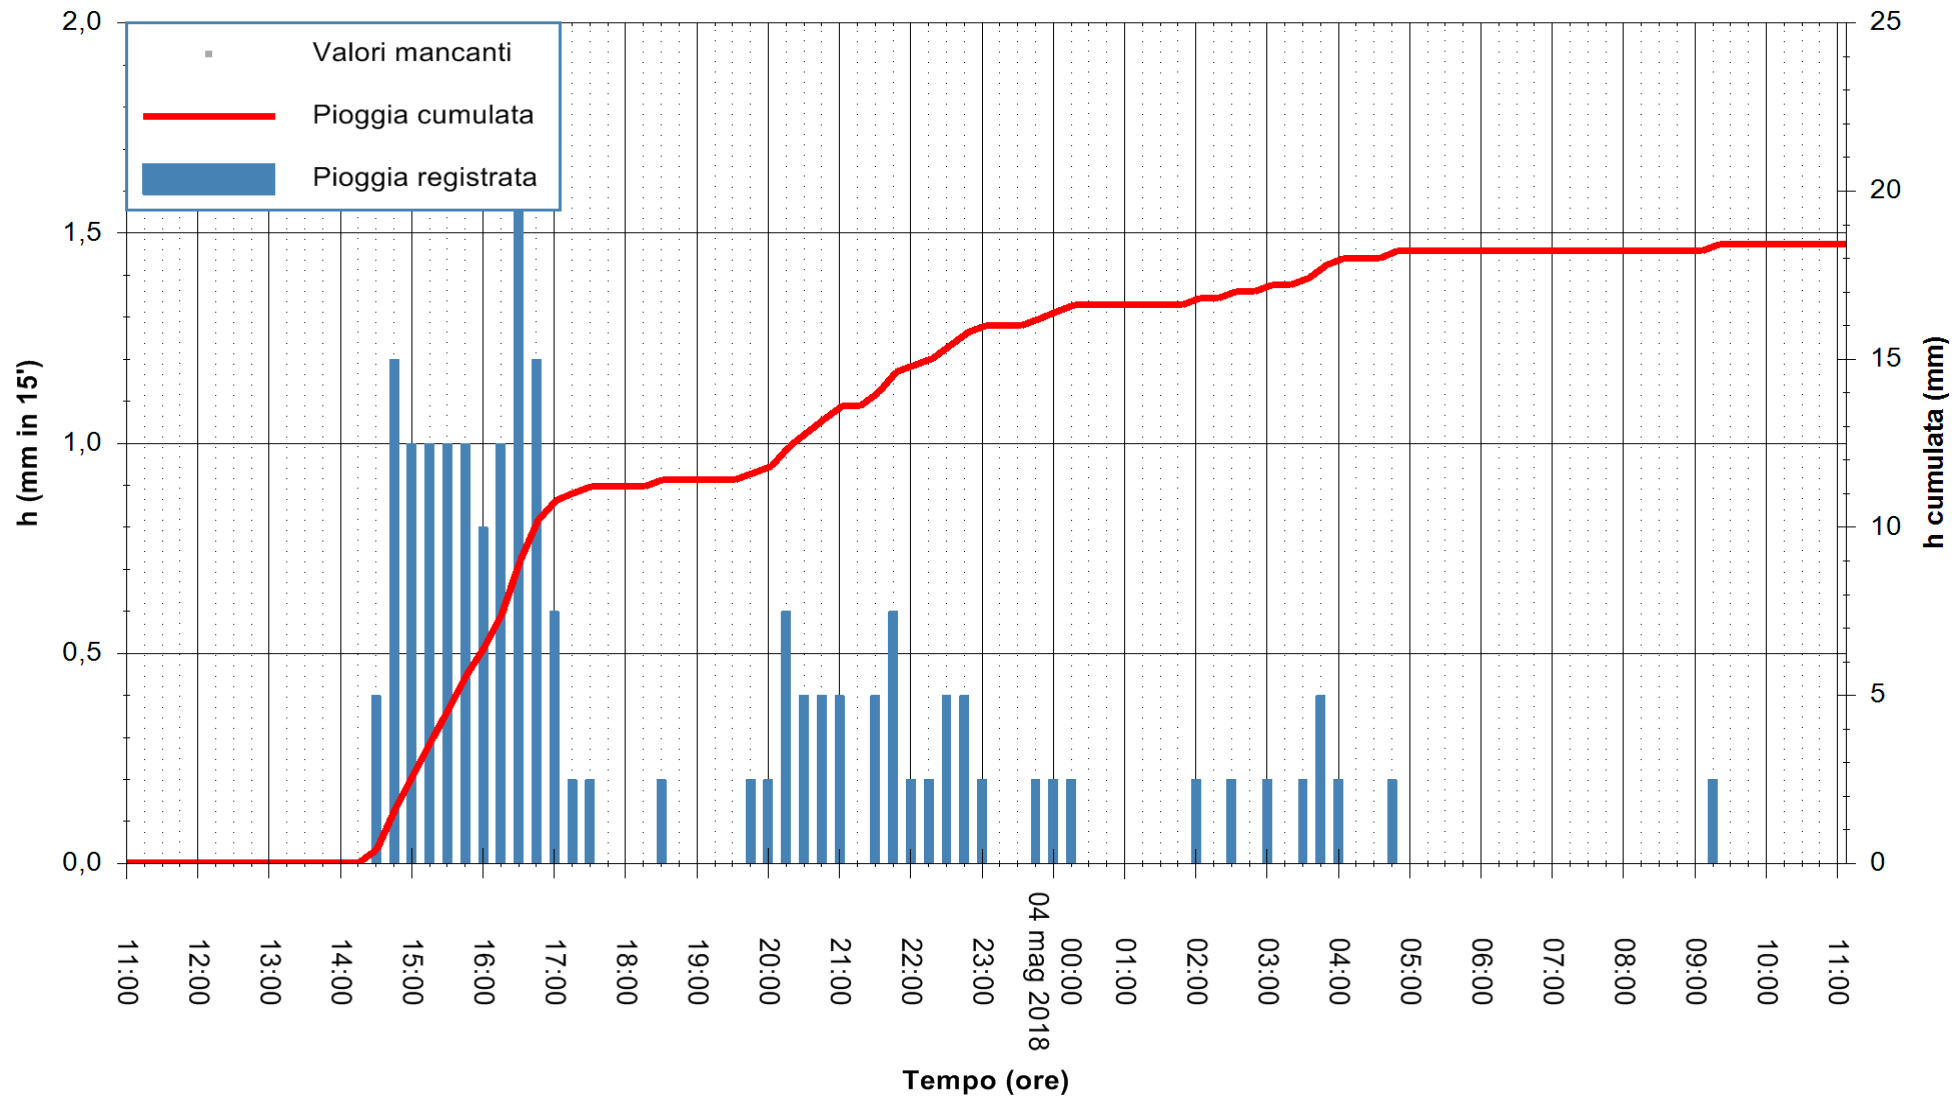

ARPAS
F.to il Dirigente Responsabile
Dott. Giuseppe Bianco

REGIONE AUTÒNOMA DE SARDIGNA
REGIONE AUTONOMA DELLA SARDEGNA

Stazione pluviometrica Ossoni
Area MONTE OSSONI
Pioggia registrata nelle ultime 24 ore
Estrazione dati delle ore 11:28 del 04/05/2018
Ultimo dato disponibile: 04/05/2018 alle 11:00

ARPAS
F.to il Dirigente Responsabile
Dott. Giuseppe Bianco

REGIONE AUTONOMA DE SARDIGNA
REGIONE AUTONOMA DELLA SARDEGNA

Stazione pluviometrica Siniscola
 Area SU PRANU
 Pioggia registrata nelle ultime 24 ore
 Estrazione dati delle ore 11:28 del 04/05/2018
 Ultimo dato disponibile: 04/05/2018 alle 11:00