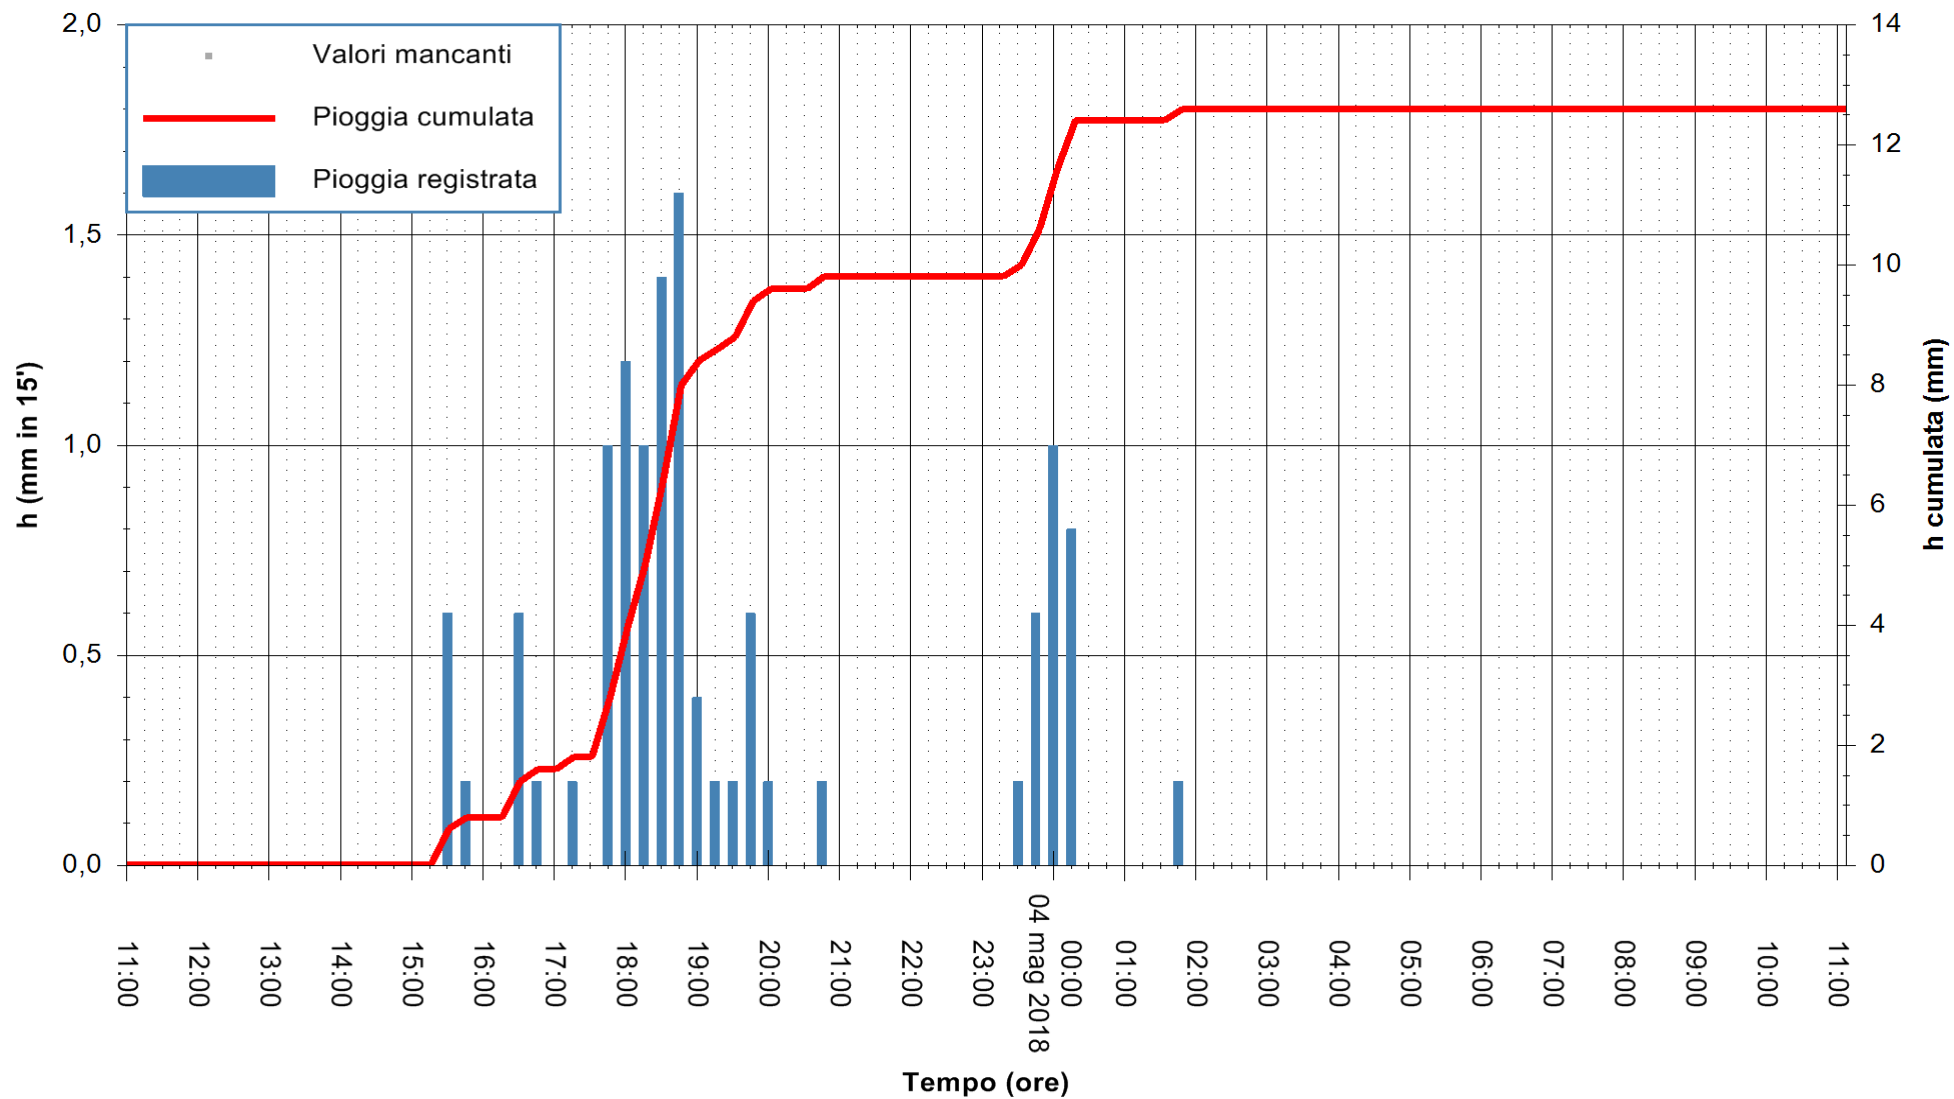

ARPAS
F.to il Dirigente Responsabile
Dott. Giuseppe Bianco

REGIONE AUTONOMA DE SARDIGNA
REGIONE AUTONOMA DELLA SARDEGNA

Stazione pluviometrica Siniscola
 Area SU PRANU
 Pioggia registrata nelle ultime 24 ore
 Estrazione dati delle ore 11:28 del 04/05/2018
 Ultimo dato disponibile: 04/05/2018 alle 11:00

ARPAS
 F.to il Dirigente Responsabile
 Dott. Giuseppe Bianco

REGIONE AUTONOMA DE SARDIGNA
 REGIONE AUTONOMA DELLA SARDEGNA

Stazione pluviometrica Mamone
 Area MAMONE
 Pioggia registrata nelle ultime 24 ore
 Estrazione dati delle ore 11:28 del 04/05/2018
 Ultimo dato disponibile: 04/05/2018 alle 11:00