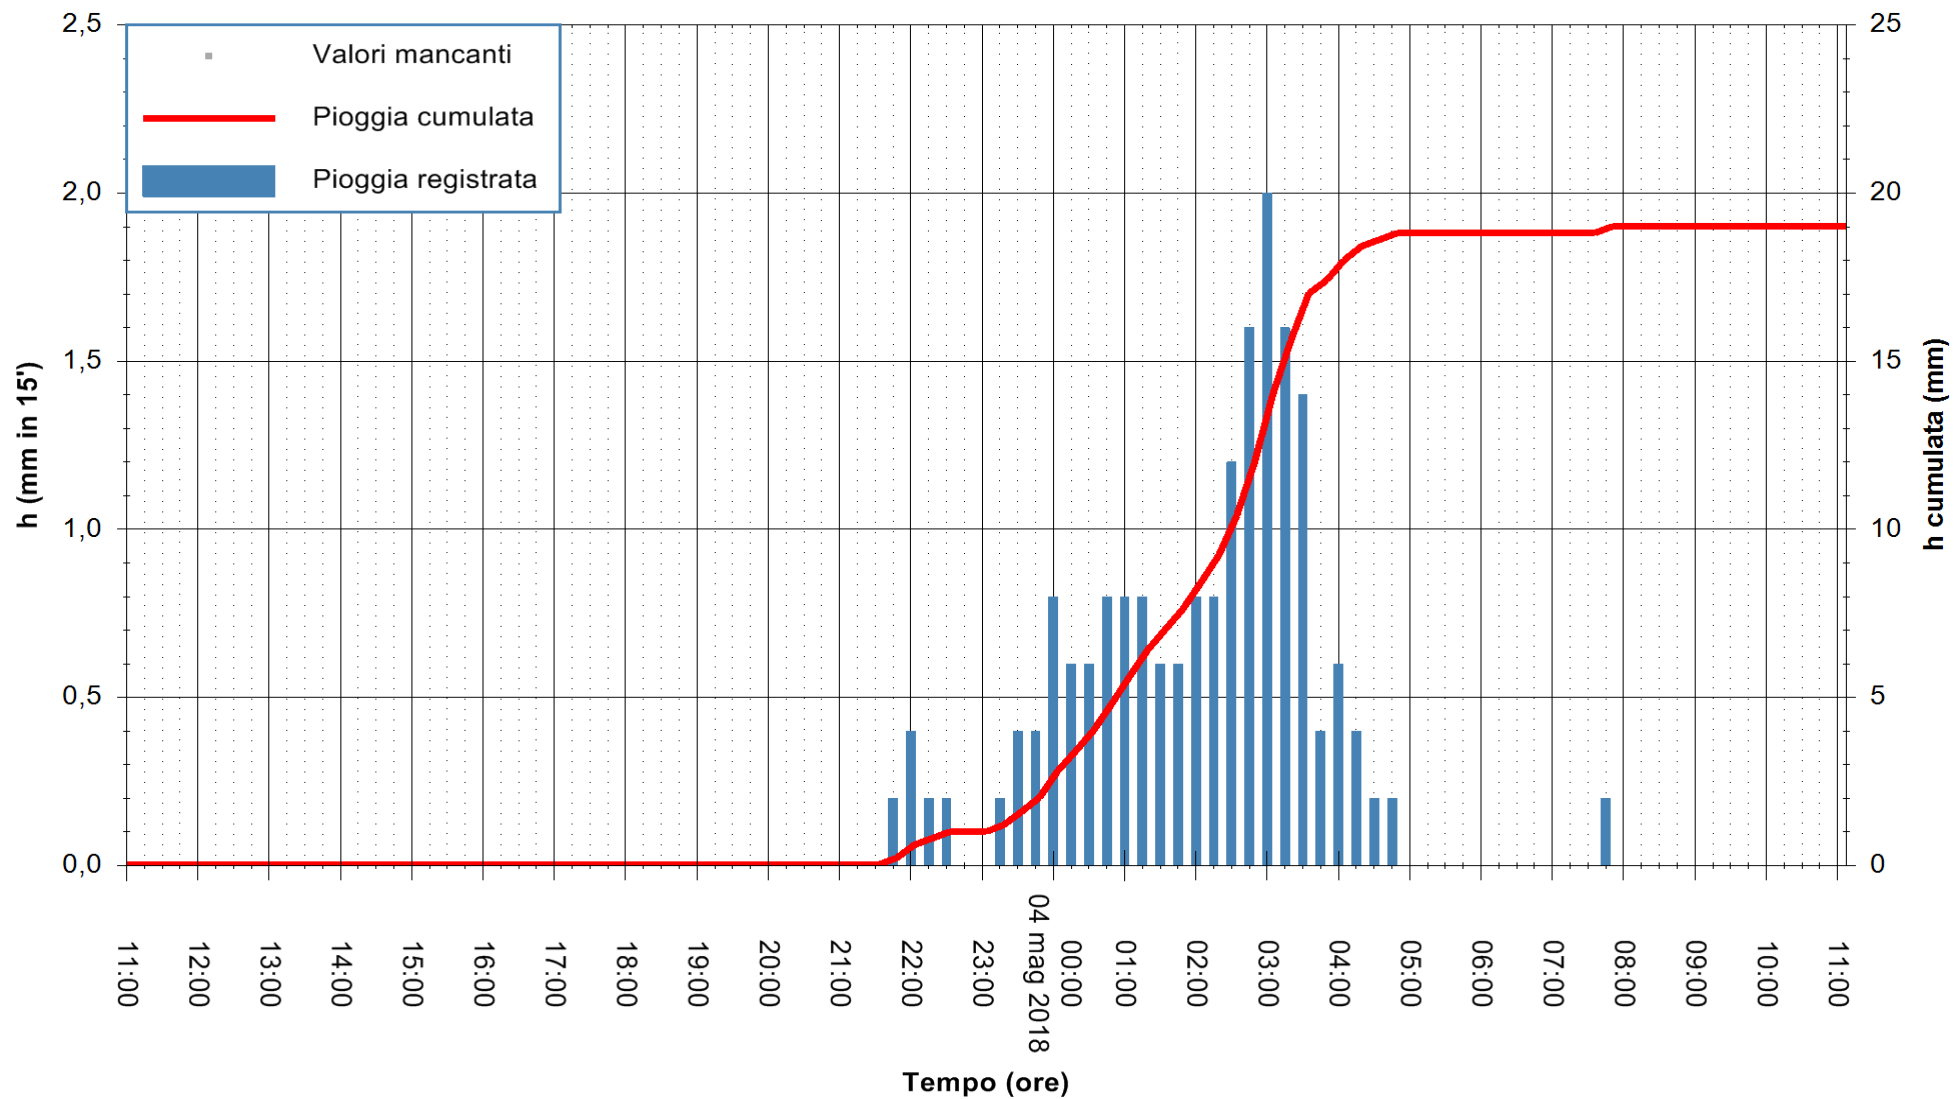

ARPAS
F.to il Dirigente Responsabile
Dott. Giuseppe Bianco

REGIONE AUTÒNOMA DE SARDIGNA
REGIONE AUTONOMA DELLA SARDEGNA

Stazione pluviometrica Ossoni
Area MONTE OSSONI
Pioggia registrata nelle ultime 24 ore
Estrazione dati delle ore 11:28 del 04/05/2018
Ultimo dato disponibile: 04/05/2018 alle 11:00

ARPAS
F.to il Dirigente Responsabile
Dott. Giuseppe Bianco

REGIONE AUTONOMA DE SARDIGNA
REGIONE AUTONOMA DELLA SARDEGNA

Stazione pluviometrica Siniscola
 Area SU PRANU
 Pioggia registrata nelle ultime 24 ore
 Estrazione dati delle ore 11:28 del 04/05/2018
 Ultimo dato disponibile: 04/05/2018 alle 11:00