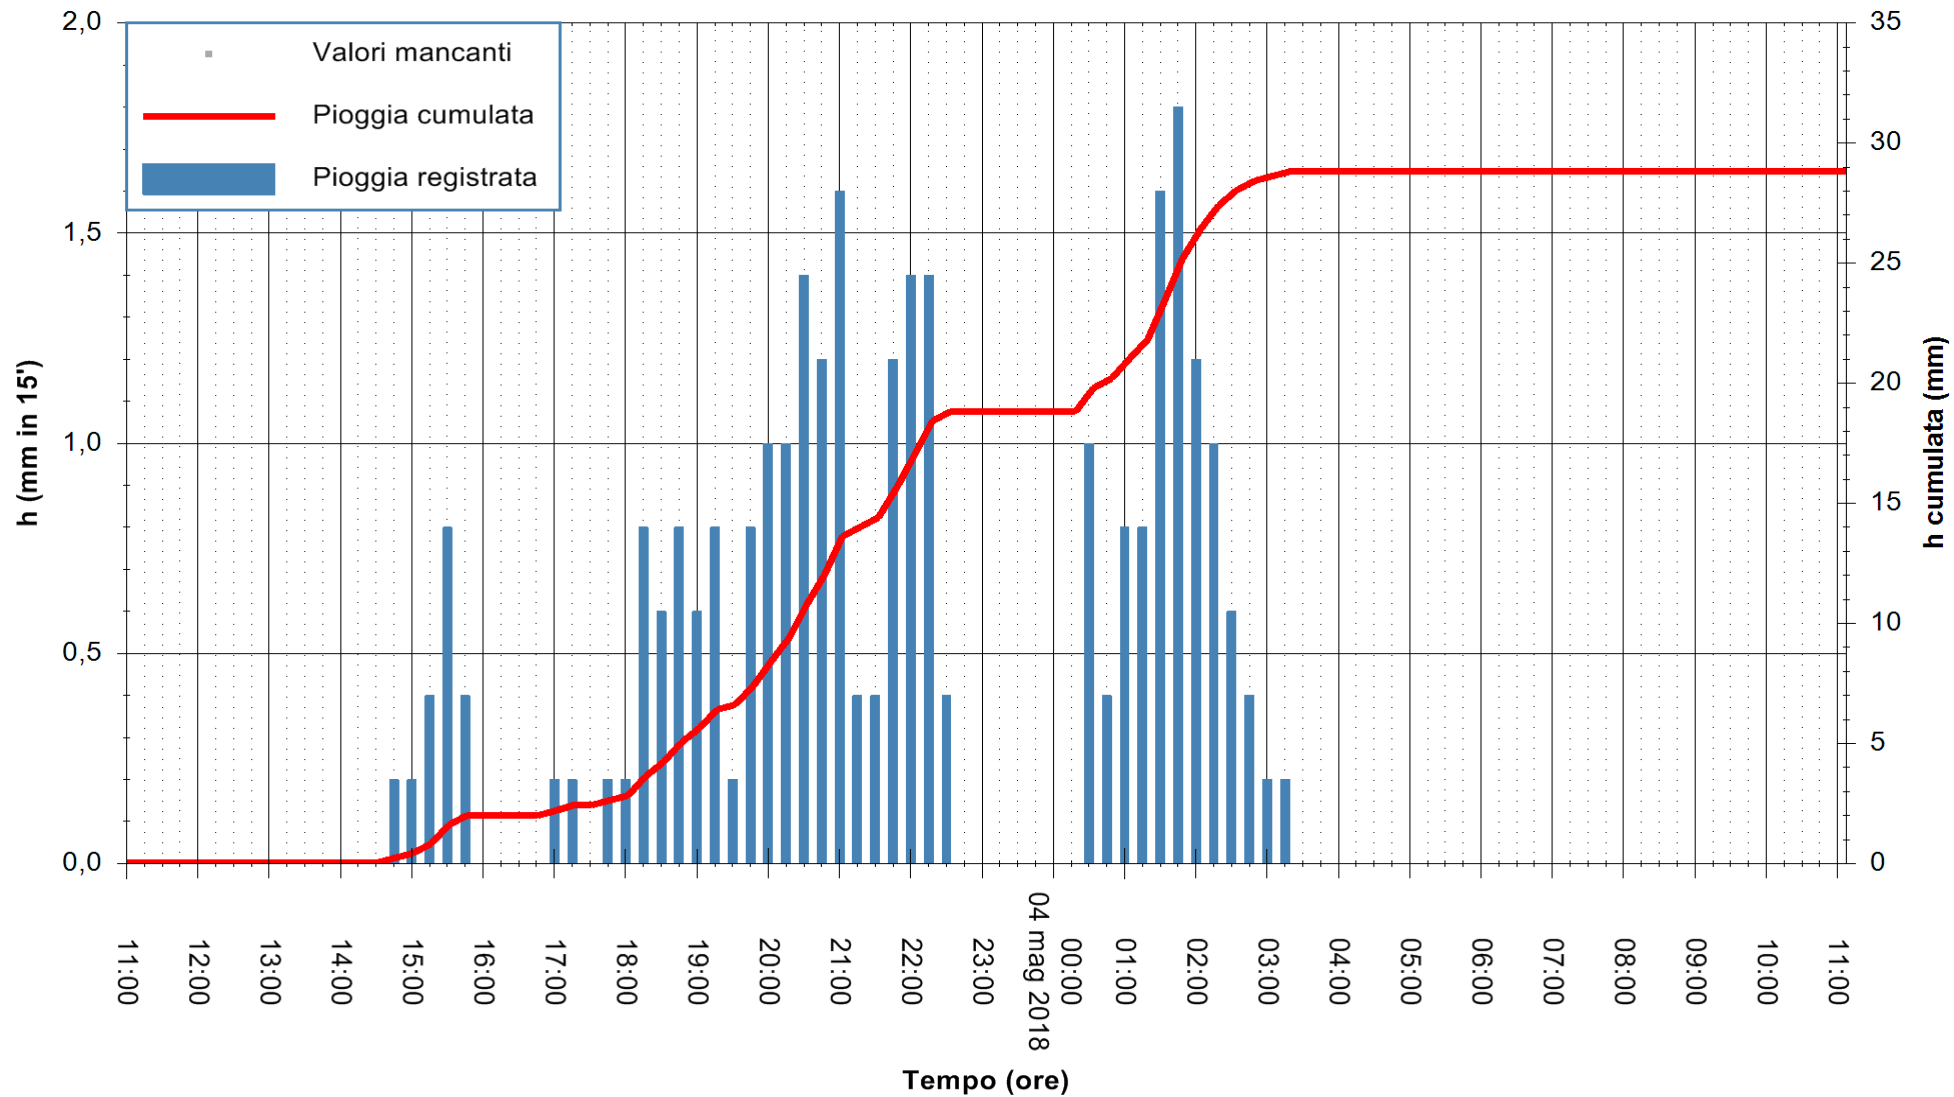

Stazione pluviometrica Monte Tului
 Area MONTE TULUI
 Pioggia registrata nelle ultime 24 ore
 Estrazione dati delle ore 11:28 del 04/05/2018
 Ultimo dato disponibile: 04/05/2018 alle 10:30

ARPAS
 F.to il Dirigente Responsabile
 Dott. Giuseppe Bianco

REGIONE AUTÒNOMA DE SARDIGNA
 REGIONE AUTONOMA DELLA SARDEGNA

Stazione pluviometrica Fluminimannu a Decimomannu
Area DECIMOMANNU
Pioggia registrata nelle ultime 24 ore
Estrazione dati delle ore 11:28 del 04/05/2018
Ultimo dato disponibile: 04/05/2018 alle 11:00

ARPAS
F.to il Dirigente Responsabile
Dott. Giuseppe Bianco

REGIONE AUTÒNOMA DE SARDIGNA
REGIONE AUTONOMA DELLA SARDEGNA

Stazione pluviometrica Senorbi'
Area SENORBI
Pioggia registrata nelle ultime 24 ore
Estrazione dati delle ore 11:28 del 04/05/2018
Ultimo dato disponibile: 04/05/2018 alle 11:00