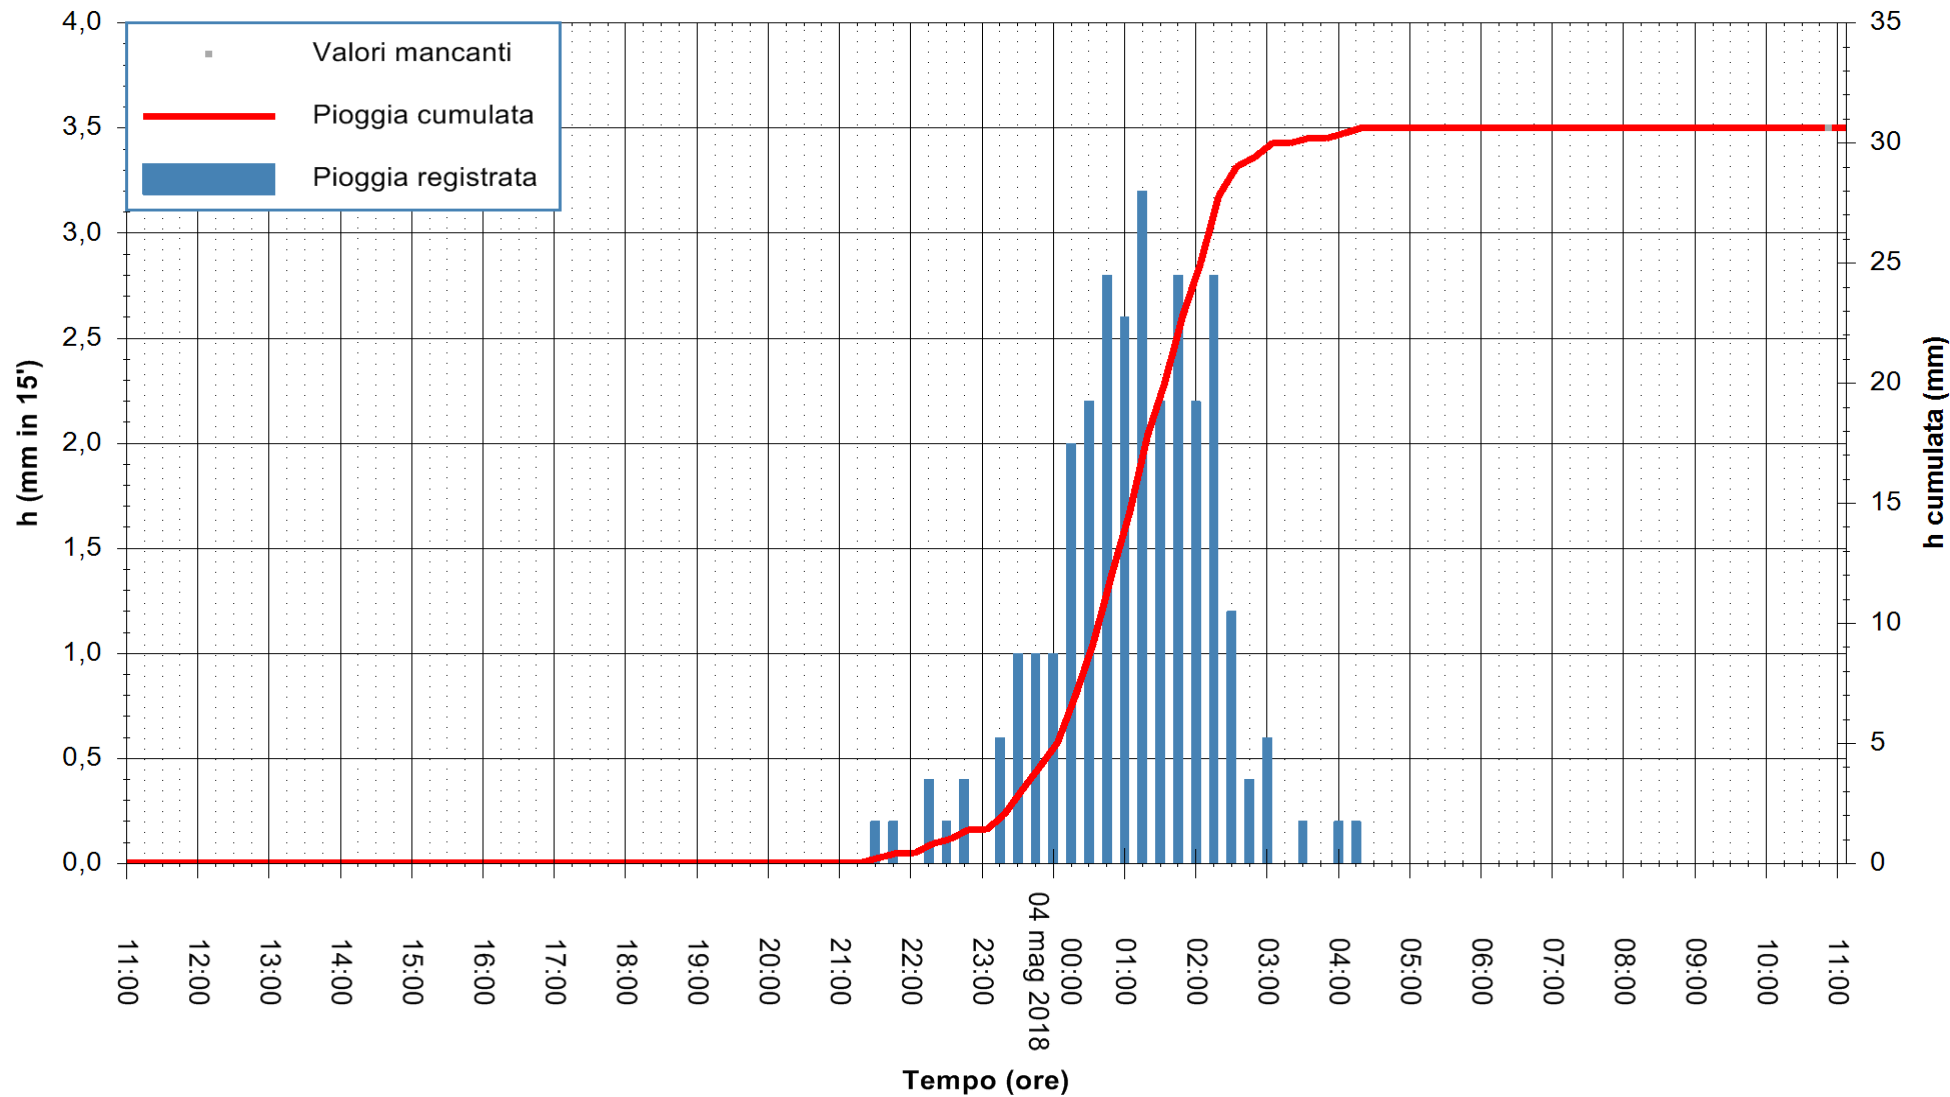

ARPAS
F.to il Dirigente Responsabile
Dott. Giuseppe Bianco

REGIONE AUTÒNOMA DE SARDIGNA
REGIONE AUTONOMA DELLA SARDEGNA

Stazione pluviometrica Tempio
 Area CUSSEDDU
 Pioggia registrata nelle ultime 24 ore
 Estrazione dati delle ore 11:28 del 04/05/2018
 Ultimo dato disponibile: 04/05/2018 alle 11:00