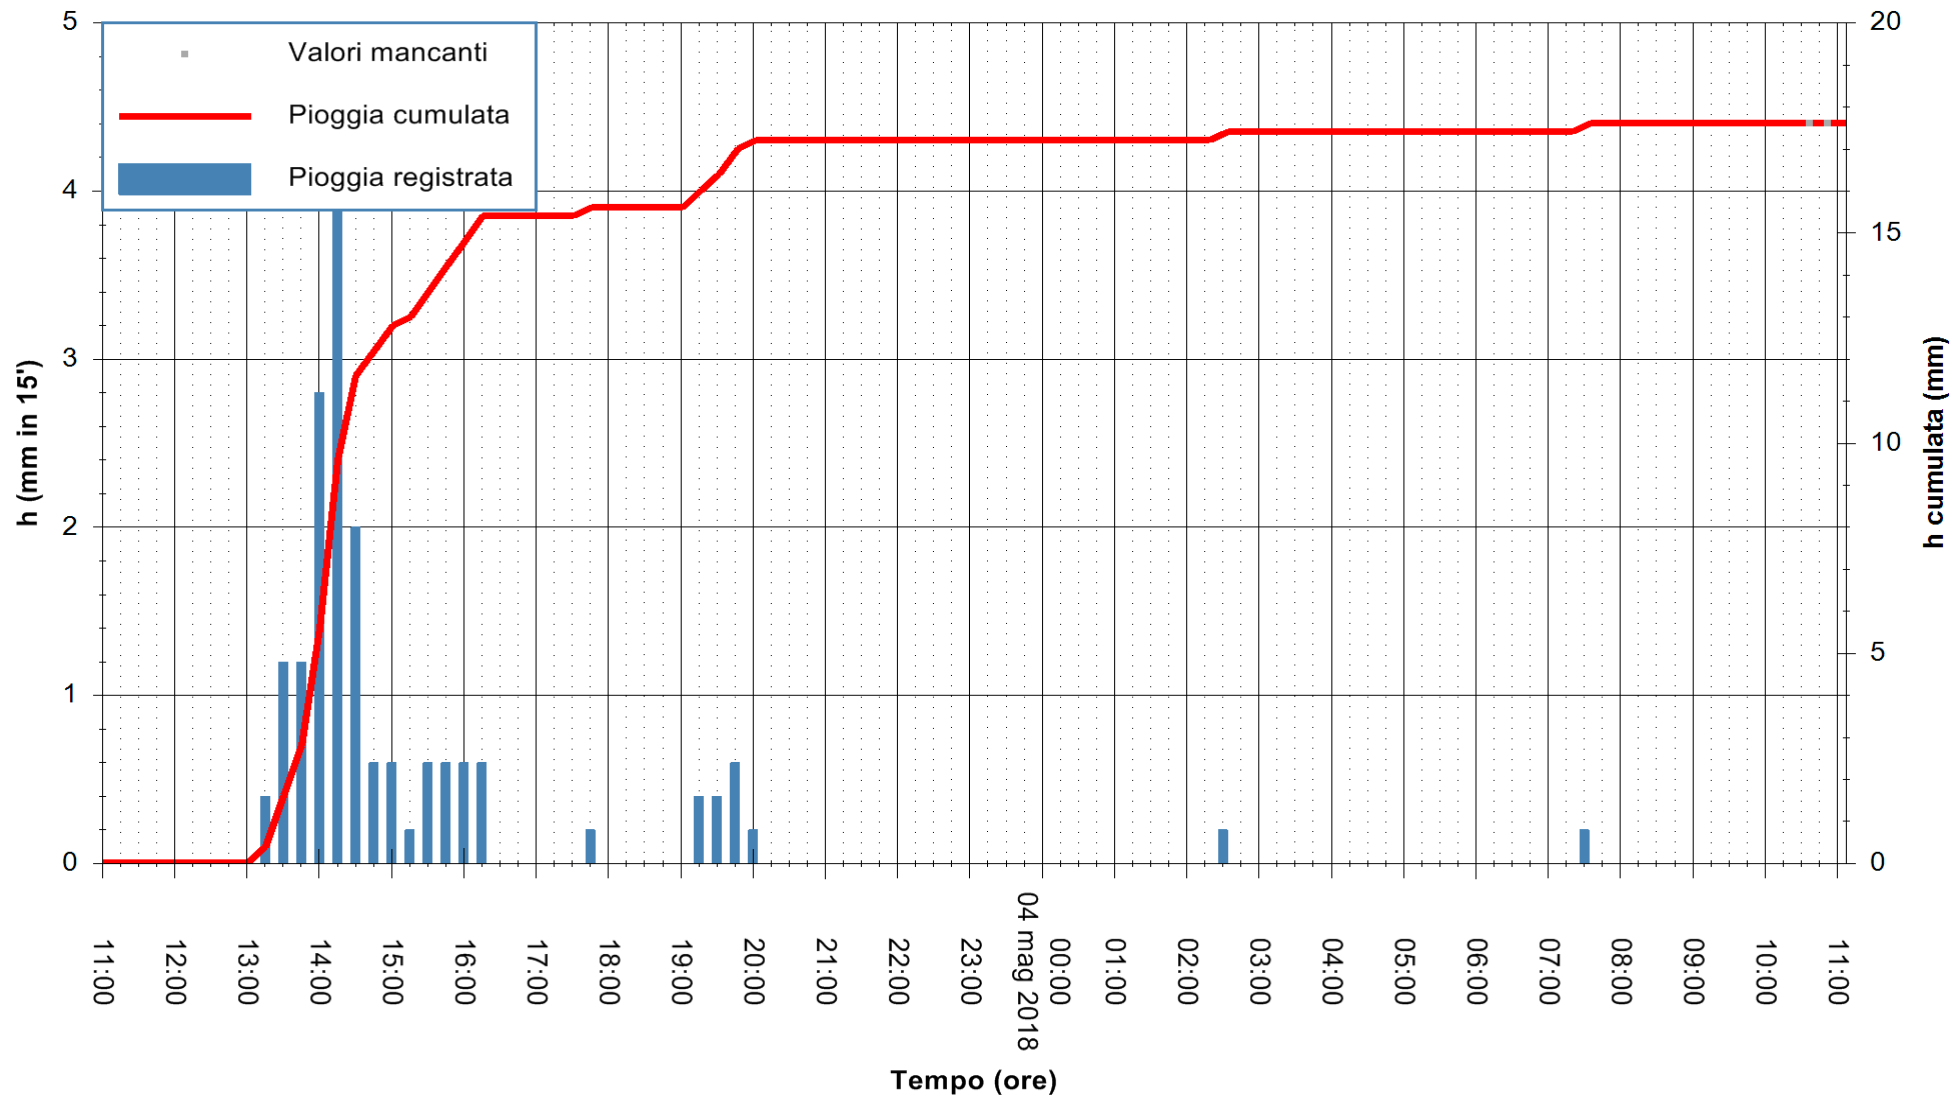

Stazione pluviometrica Monte Tului
 Area MONTE TULUI
 Pioggia registrata nelle ultime 24 ore
 Estrazione dati delle ore 11:28 del 04/05/2018
 Ultimo dato disponibile: 04/05/2018 alle 10:30

ARPAS
 F.to il Dirigente Responsabile
 Dott. Giuseppe Bianco

REGIONE AUTÒNOMA DE SARDIGNA
 REGIONE AUTONOMA DELLA SARDEGNA

Stazione pluviometrica Fluminimannu a Decimomannu
Area DECIMOMANNU
Pioggia registrata nelle ultime 24 ore
Estrazione dati delle ore 11:28 del 04/05/2018
Ultimo dato disponibile: 04/05/2018 alle 11:00

ARPAS
F.to il Dirigente Responsabile
Dott. Giuseppe Bianco

REGIONE AUTÒNOMA DE SARDIGNA
REGIONE AUTONOMA DELLA SARDEGNA

Stazione pluviometrica Senorbi'
Area SENORBI
Pioggia registrata nelle ultime 24 ore
Estrazione dati delle ore 11:28 del 04/05/2018
Ultimo dato disponibile: 04/05/2018 alle 11:00