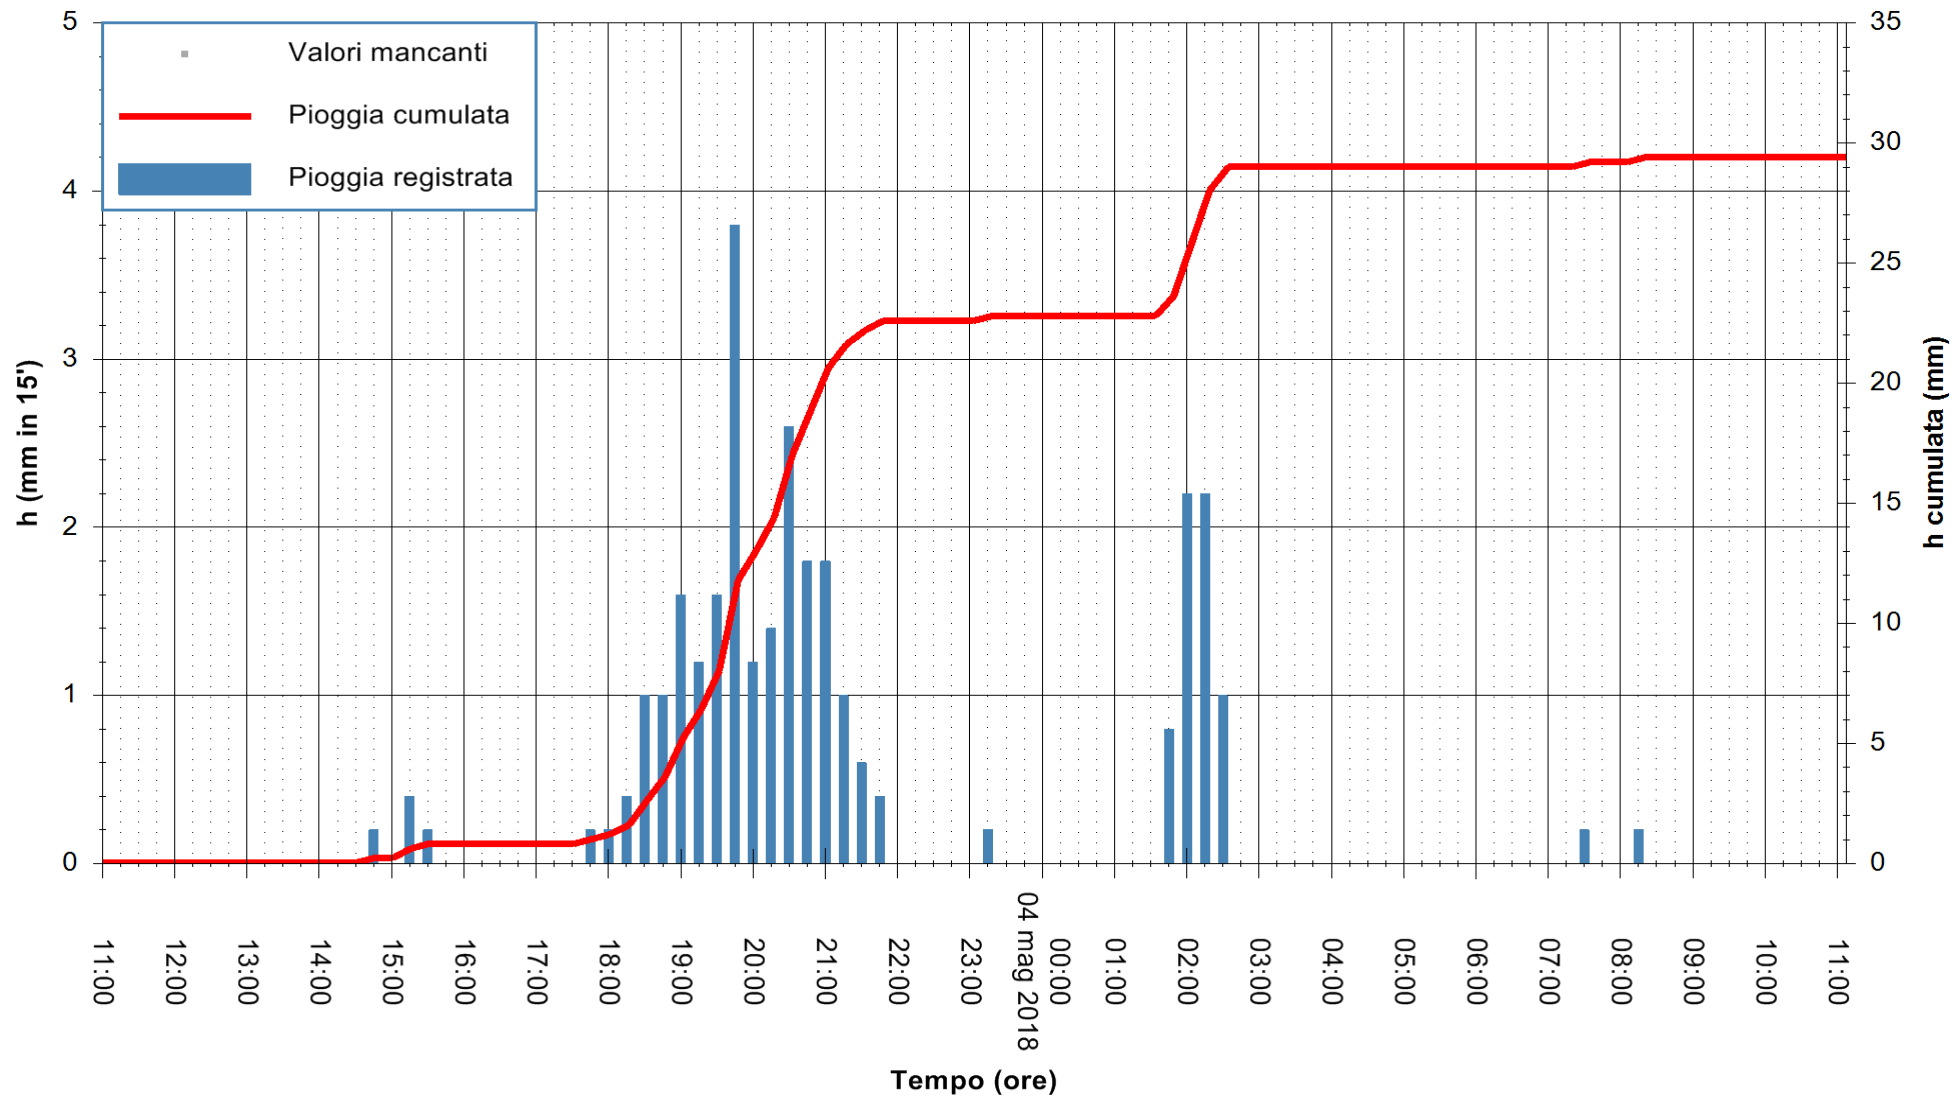

ARPAS
F.to il Dirigente Responsabile
Dott. Giuseppe Bianco

REGIONE AUTÒNOMA DE SARDIGNA
REGIONE AUTONOMA DELLA SARDEGNA

Stazione pluviometrica Ossoni
Area MONTE OSSONI
Pioggia registrata nelle ultime 24 ore
Estrazione dati delle ore 11:28 del 04/05/2018
Ultimo dato disponibile: 04/05/2018 alle 11:00

ARPAS
F.to il Dirigente Responsabile
Dott. Giuseppe Bianco

REGIONE AUTONOMA DE SARDIGNA
REGIONE AUTONOMA DELLA SARDEGNA

Stazione pluviometrica Siniscola
 Area SU PRANU
 Pioggia registrata nelle ultime 24 ore
 Estrazione dati delle ore 11:28 del 04/05/2018
 Ultimo dato disponibile: 04/05/2018 alle 11:00