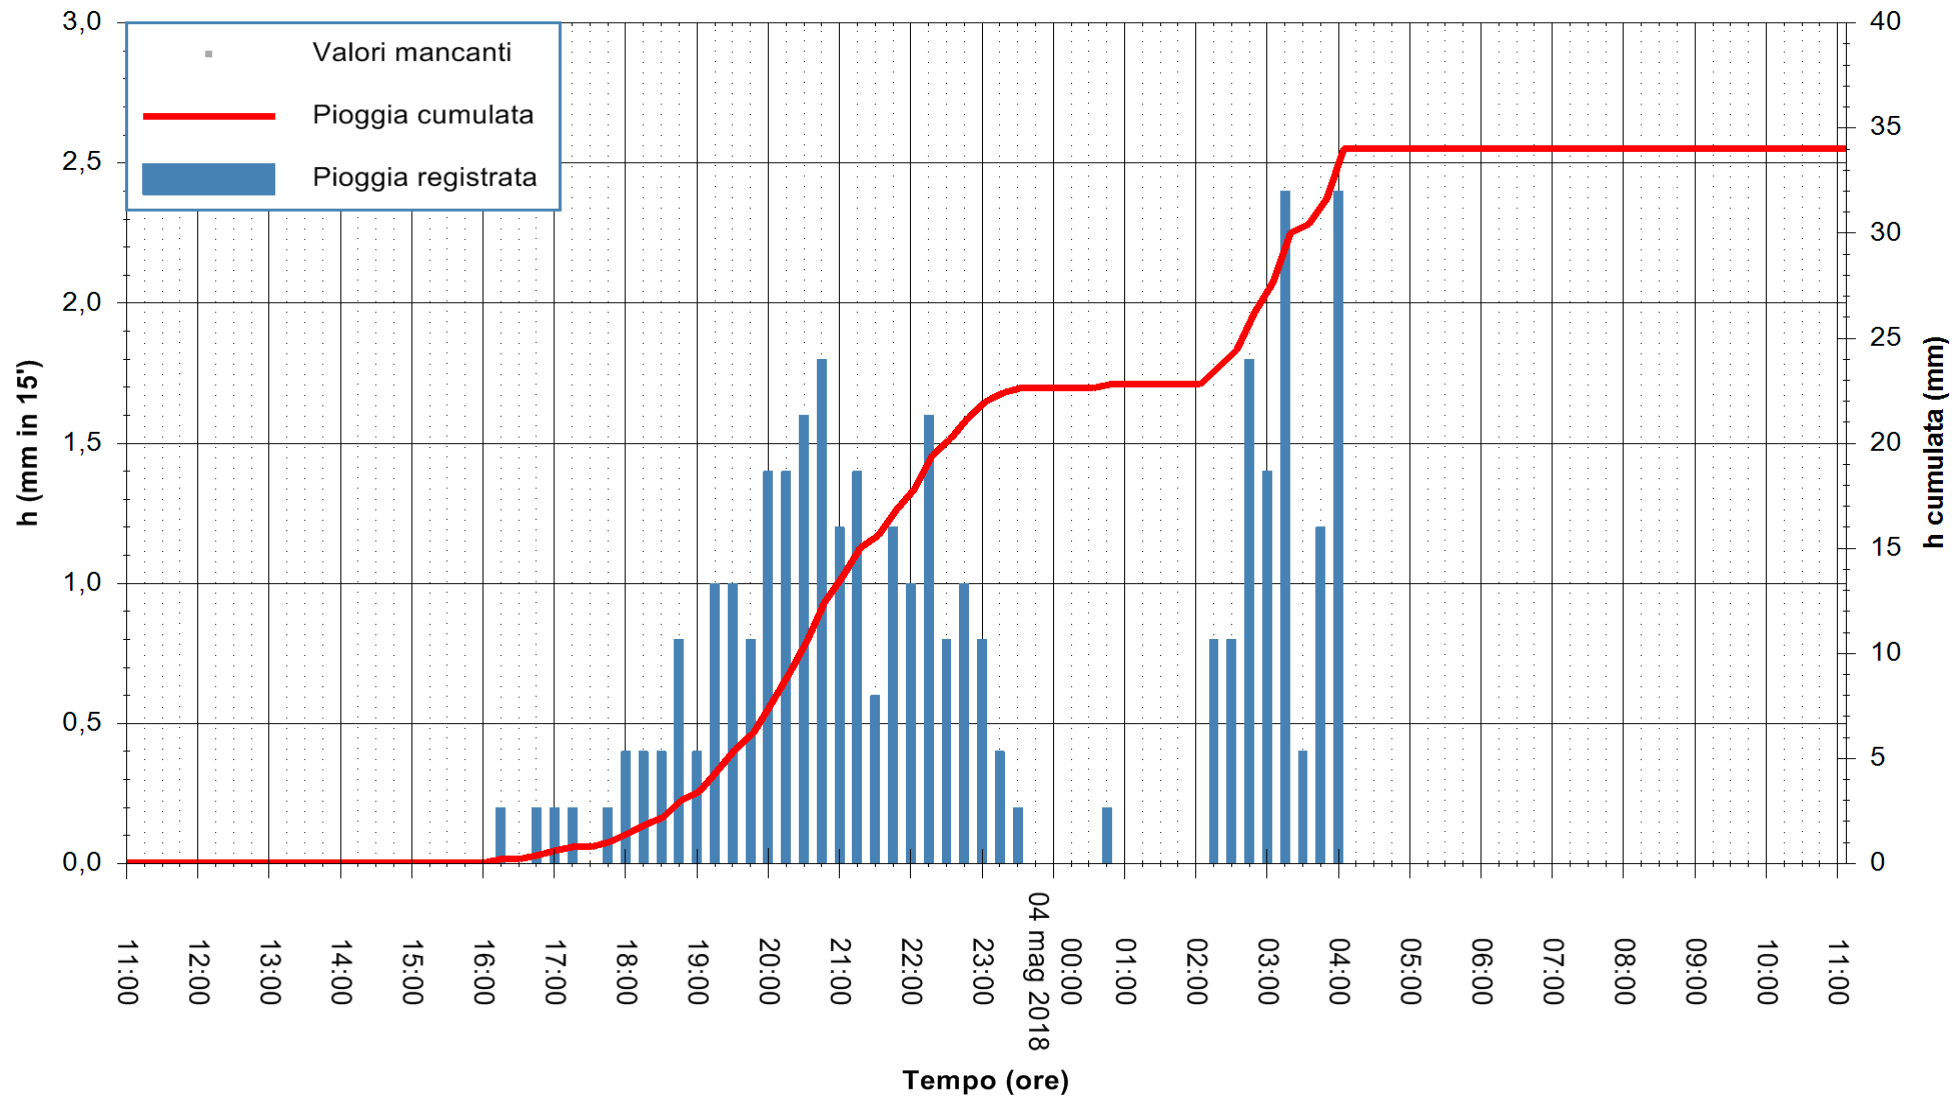

Stazione pluviometrica Pianu
Area PIANU 15
Pioggia registrata nelle ultime 24 ore
Estrazione dati delle ore 11:28 del 04/05/2018
Ultimo dato disponibile: 04/05/2018 alle 11:00

ARPAS
F.to il Dirigente Responsabile
Dott. Giuseppe Bianco

REGIONE AUTÒNOMA DE SARDIGNA
REGIONE AUTONOMA DELLA SARDEGNA