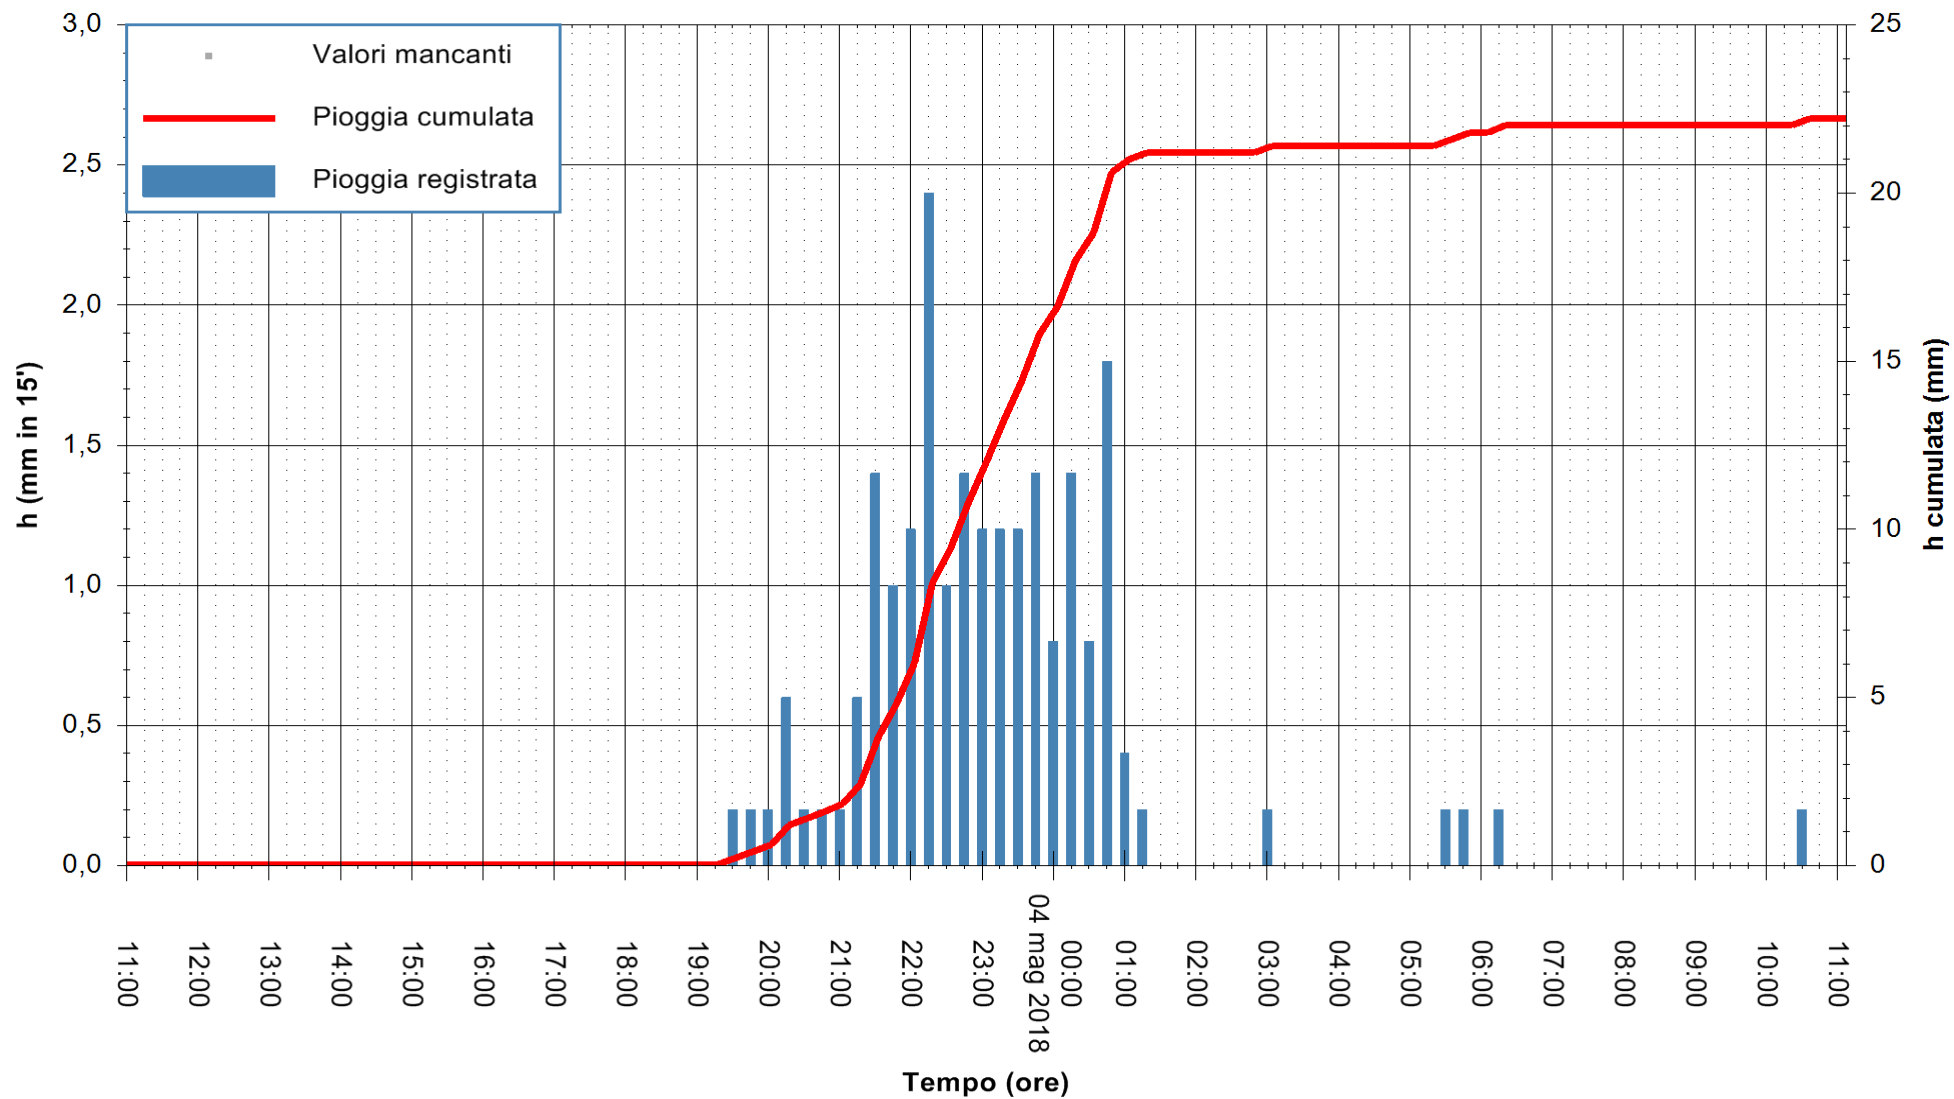

ARPAS
F.to il Dirigente Responsabile
Dott. Giuseppe Bianco

REGIONE AUTONOMA DE SARDIGNA
REGIONE AUTONOMA DELLA SARDEGNA

Stazione pluviometrica Siniscola
 Area SU PRANU
 Pioggia registrata nelle ultime 24 ore
 Estrazione dati delle ore 11:28 del 04/05/2018
 Ultimo dato disponibile: 04/05/2018 alle 11:00

ARPAS
 F.to il Dirigente Responsabile
 Dott. Giuseppe Bianco

REGIONE AUTONOMA DE SARDIGNA
 REGIONE AUTONOMA DELLA SARDEGNA

Stazione pluviometrica Mamone
 Area MAMONE
 Pioggia registrata nelle ultime 24 ore
 Estrazione dati delle ore 11:28 del 04/05/2018
 Ultimo dato disponibile: 04/05/2018 alle 11:00