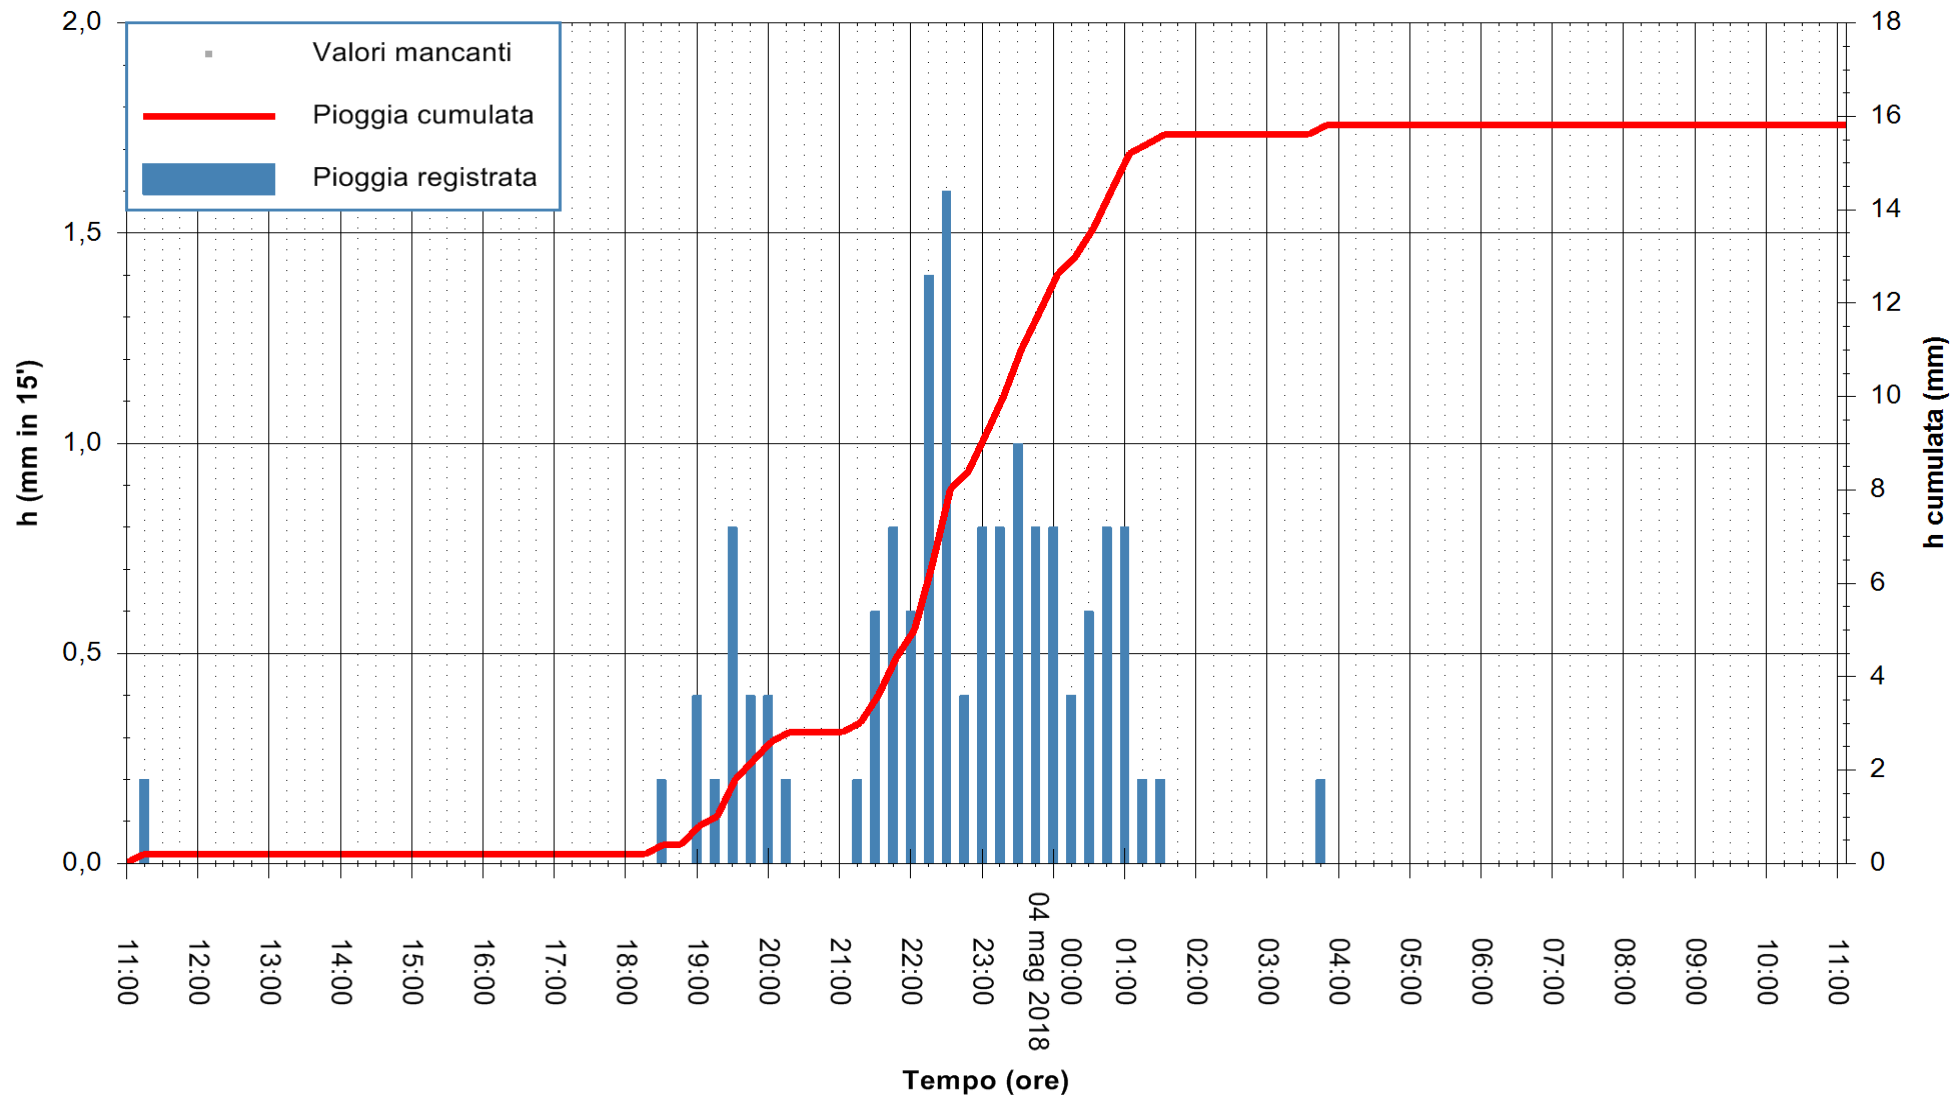

ARPAS
F.to il Dirigente Responsabile
Dott. Giuseppe Bianco

REGIONE AUTONOMA DE SARDIGNA
REGIONE AUTONOMA DELLA SARDEGNA

Stazione pluviometrica Siniscola
 Area SU PRANU
 Pioggia registrata nelle ultime 24 ore
 Estrazione dati delle ore 11:28 del 04/05/2018
 Ultimo dato disponibile: 04/05/2018 alle 11:00

ARPAS
 F.to il Dirigente Responsabile
 Dott. Giuseppe Bianco

REGIONE AUTONOMA DE SARDIGNA
 REGIONE AUTONOMA DELLA SARDEGNA

Stazione pluviometrica Mamone
 Area MAMONE
 Pioggia registrata nelle ultime 24 ore
 Estrazione dati delle ore 11:28 del 04/05/2018
 Ultimo dato disponibile: 04/05/2018 alle 11:00