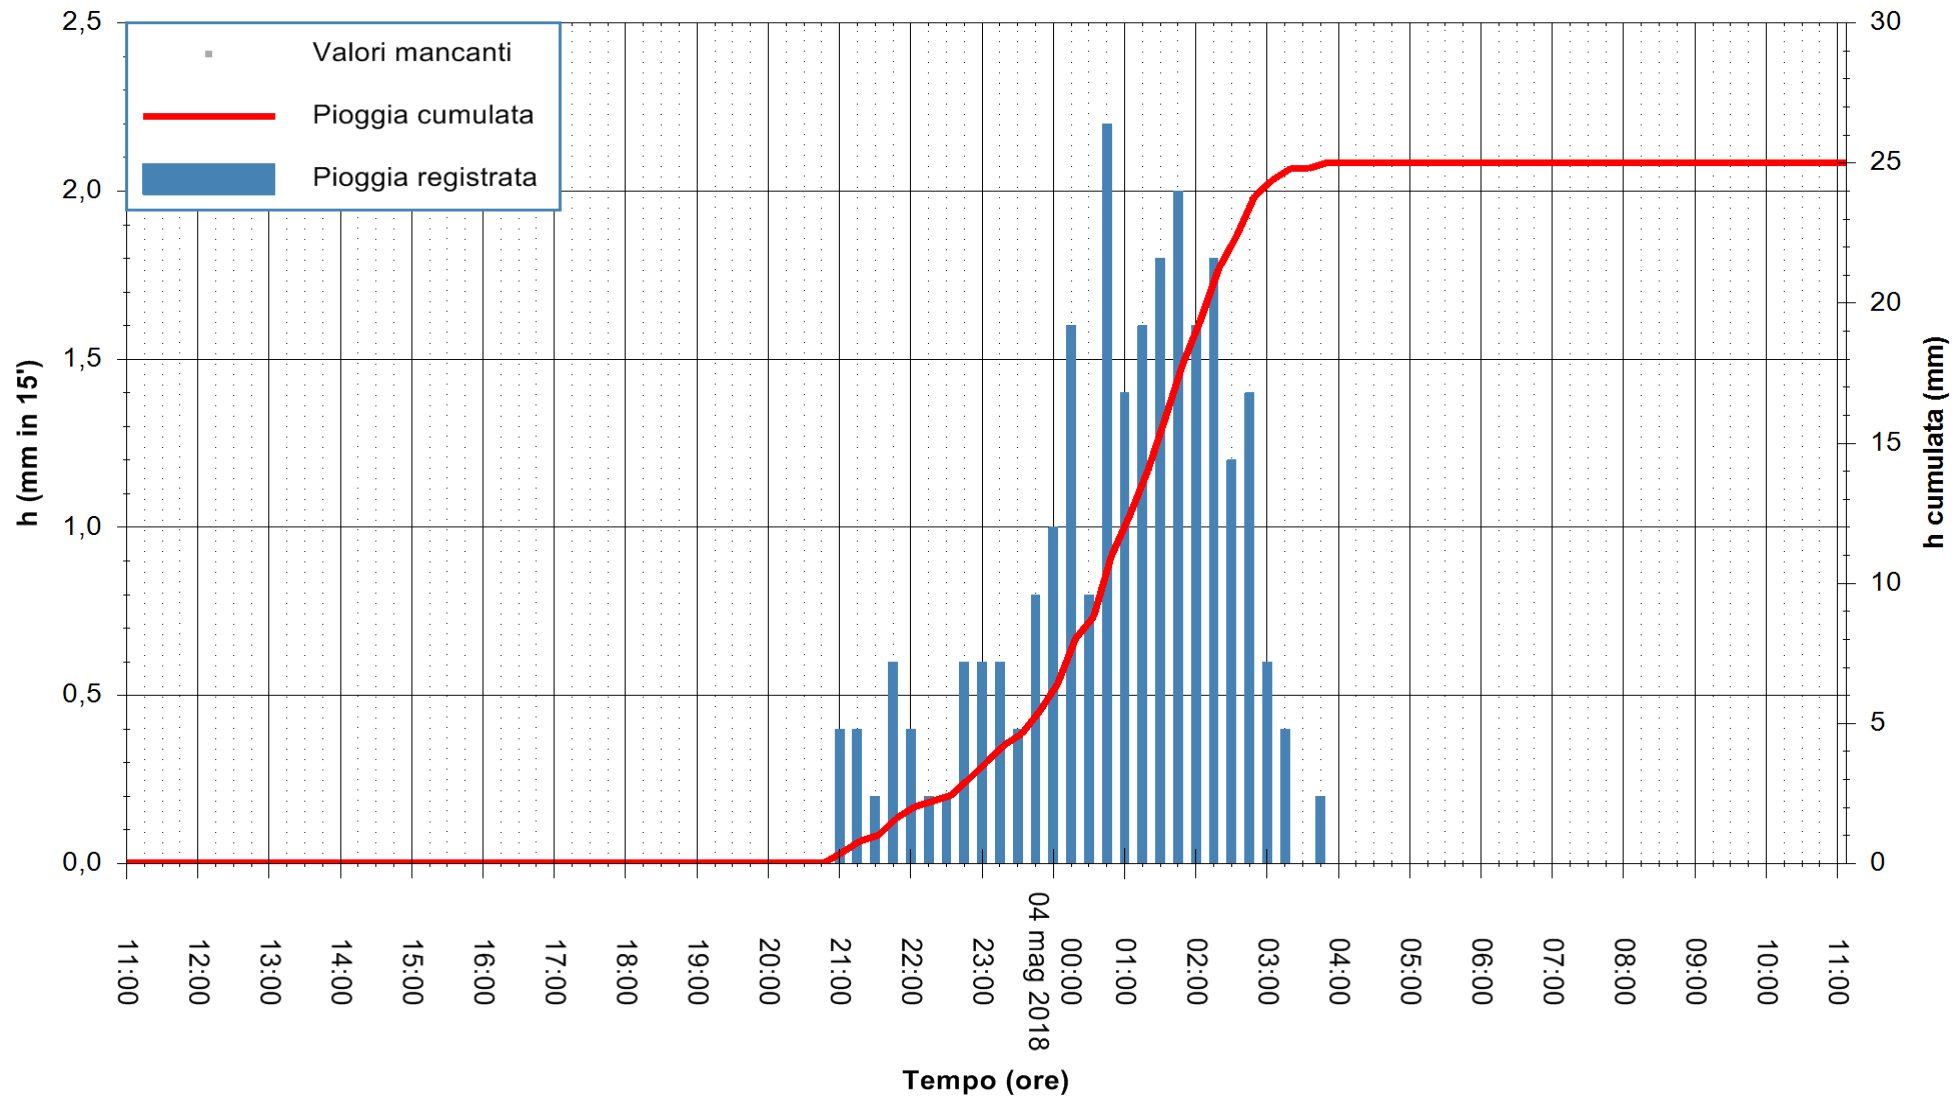

Stazione pluviometrica Monte Tului
 Area MONTE TULUI
 Pioggia registrata nelle ultime 24 ore
 Estrazione dati delle ore 11:28 del 04/05/2018
 Ultimo dato disponibile: 04/05/2018 alle 10:30

ARPAS
 F.to il Dirigente Responsabile
 Dott. Giuseppe Bianco

REGIONE AUTÒNOMA DE SARDIGNA
 REGIONE AUTONOMA DELLA SARDEGNA

Stazione pluviometrica Fluminimannu a Decimomannu
Area DECIMOMANNU
Pioggia registrata nelle ultime 24 ore
Estrazione dati delle ore 11:28 del 04/05/2018
Ultimo dato disponibile: 04/05/2018 alle 11:00

ARPAS
F.to il Dirigente Responsabile
Dott. Giuseppe Bianco

REGIONE AUTÒNOMA DE SARDIGNA
REGIONE AUTONOMA DELLA SARDEGNA

Stazione pluviometrica Senorbi'
Area SENORBI
Pioggia registrata nelle ultime 24 ore
Estrazione dati delle ore 11:28 del 04/05/2018
Ultimo dato disponibile: 04/05/2018 alle 11:00