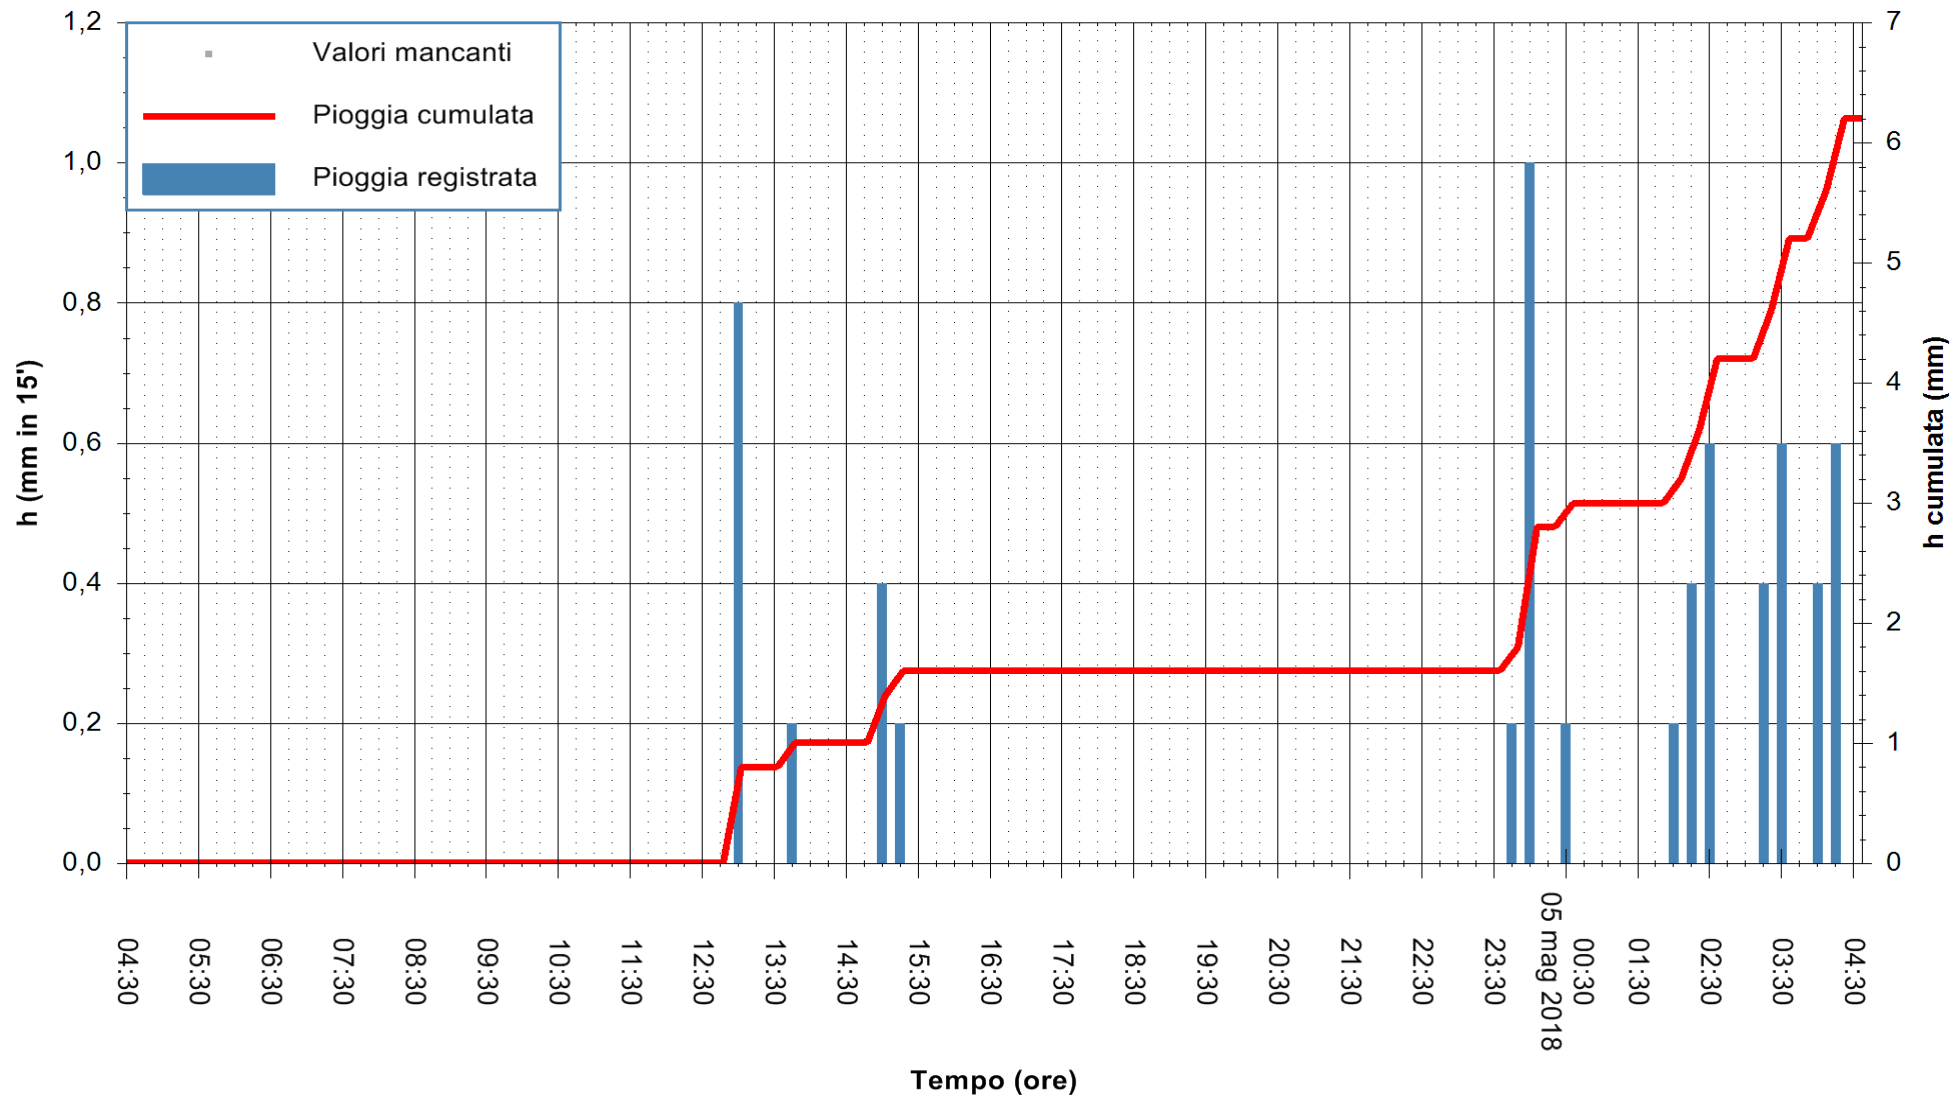

Stazione pluviometrica Monte Tului  
Area MONTE TULUI  
Pioggia registrata nelle ultime 24 ore  
Estrazione dati delle ore 05:21 del 05/05/2018  
Ultimo dato disponibile: 05/05/2018 alle 04:30

ARPAS  
F.to il Dirigente Responsabile  
Dott. Giuseppe Bianco

REGIONE AUTÒNOMA DE SARDIGNA  
REGIONE AUTONOMA DELLA SARDEGNA

Stazione pluviometrica Tempio  
 Area CUSSEDDU  
 Pioggia registrata nelle ultime 24 ore  
 Estrazione dati delle ore 05:21 del 05/05/2018  
 Ultimo dato disponibile: 05/05/2018 alle 04:30

ARPAS  
 F.to il Dirigente Responsabile  
 Dott. Giuseppe Bianco

REGIONE AUTÒNOMA DE SARDIGNA  
 REGIONE AUTONOMA DELLA SARDEGNA

Stazione pluviometrica Capoterra  
 Area POGGIO DEI PINI  
 Pioggia registrata nelle ultime 24 ore  
 Estrazione dati delle ore 05:21 del 05/05/2018  
 Ultimo dato disponibile: 05/05/2018 alle 04:40