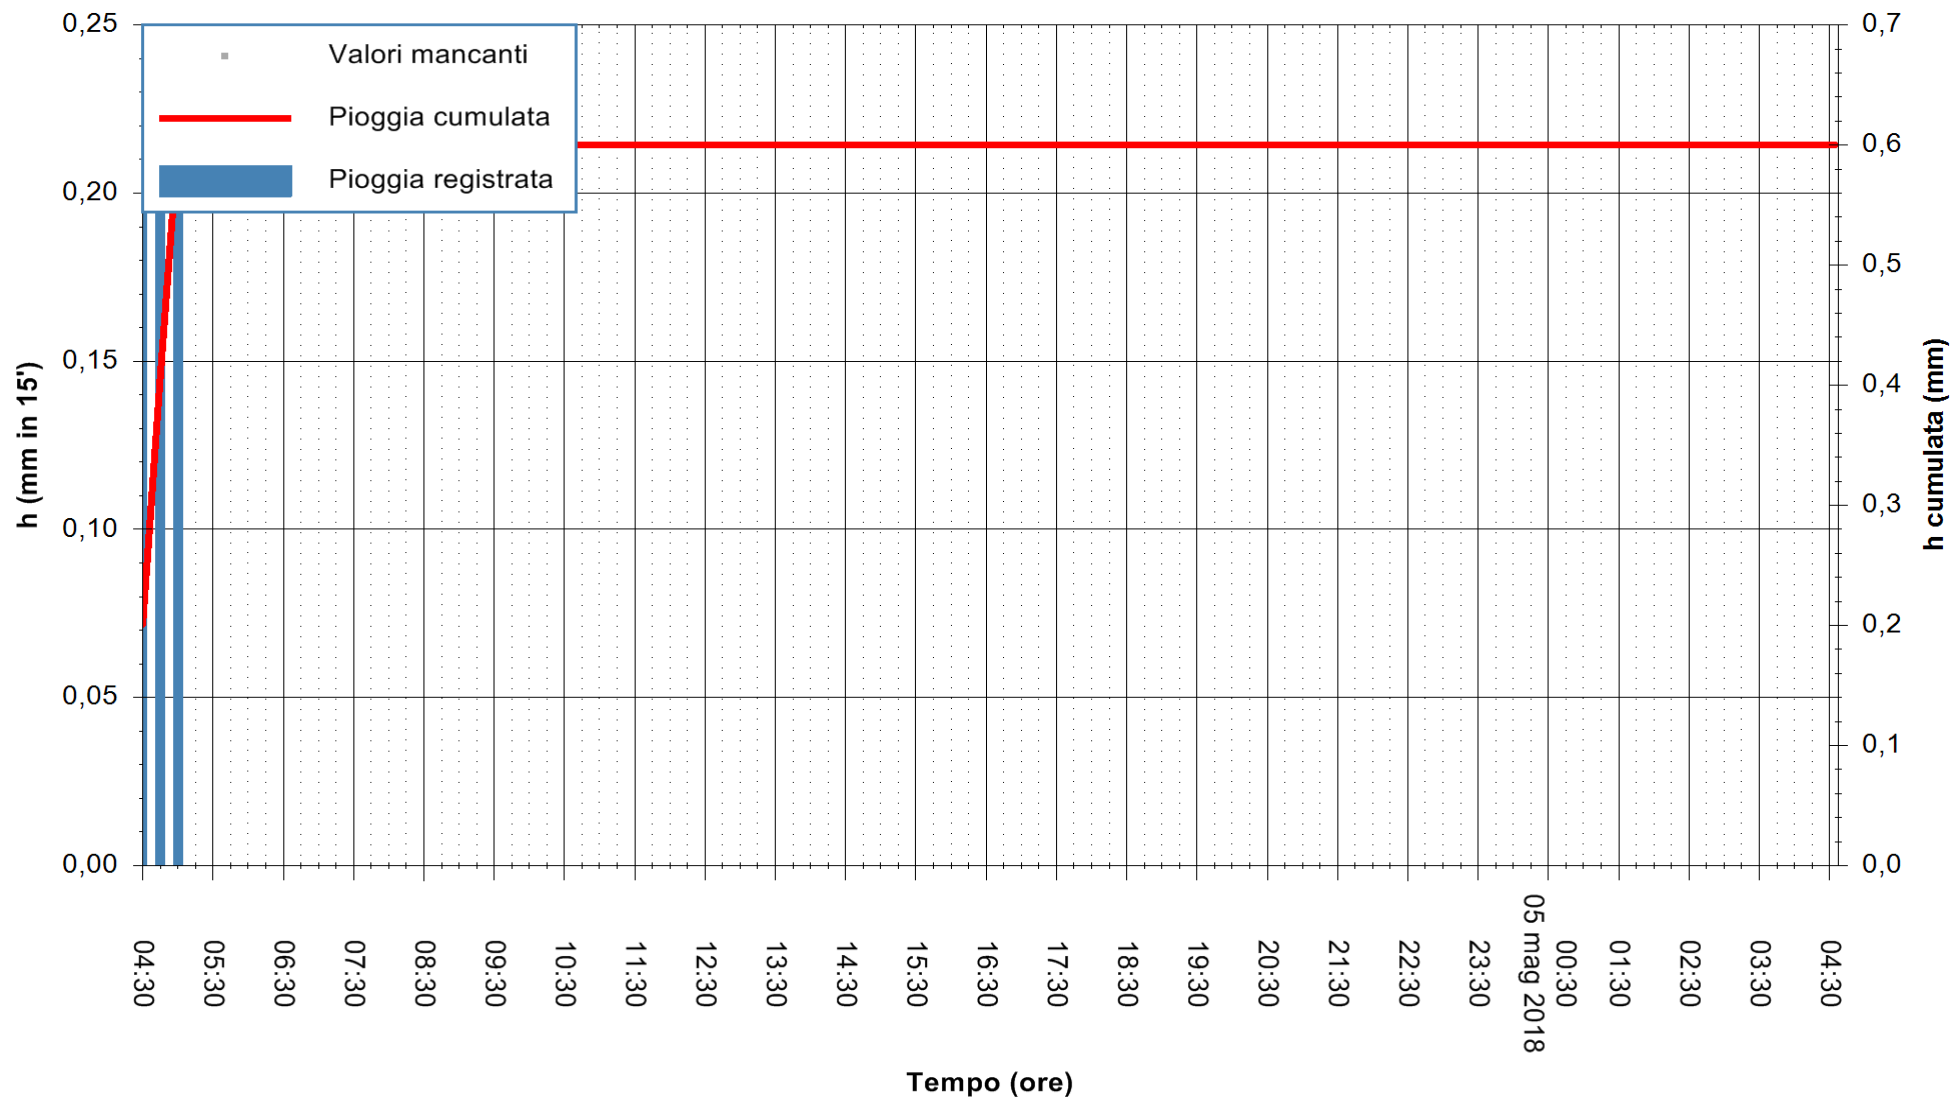

ARPAS  
 F.to il Dirigente Responsabile  
 Dott. Giuseppe Bianco

REGIONE AUTONOMA DE SARDIGNA  
 REGIONE AUTONOMA DELLA SARDEGNA

Stazione pluviometrica Villa Verde  
 Area SUNNURAXI  
 Pioggia registrata nelle ultime 24 ore  
 Estrazione dati delle ore 05:21 del 05/05/2018  
 Ultimo dato disponibile: 05/05/2018 alle 04:41

ARPAS  
 F.to il Dirigente Responsabile  
 Dott. Giuseppe Bianco

REGIONE AUTÒNOMA DE SARDIGNA  
 REGIONE AUTONOMA DELLA SARDEGNA

Stazione pluviometrica Siniscola  
Area SU PRANU  
Pioggia registrata nelle ultime 24 ore  
Estrazione dati delle ore 05:21 del 05/05/2018  
Ultimo dato disponibile: 05/05/2018 alle 04:39