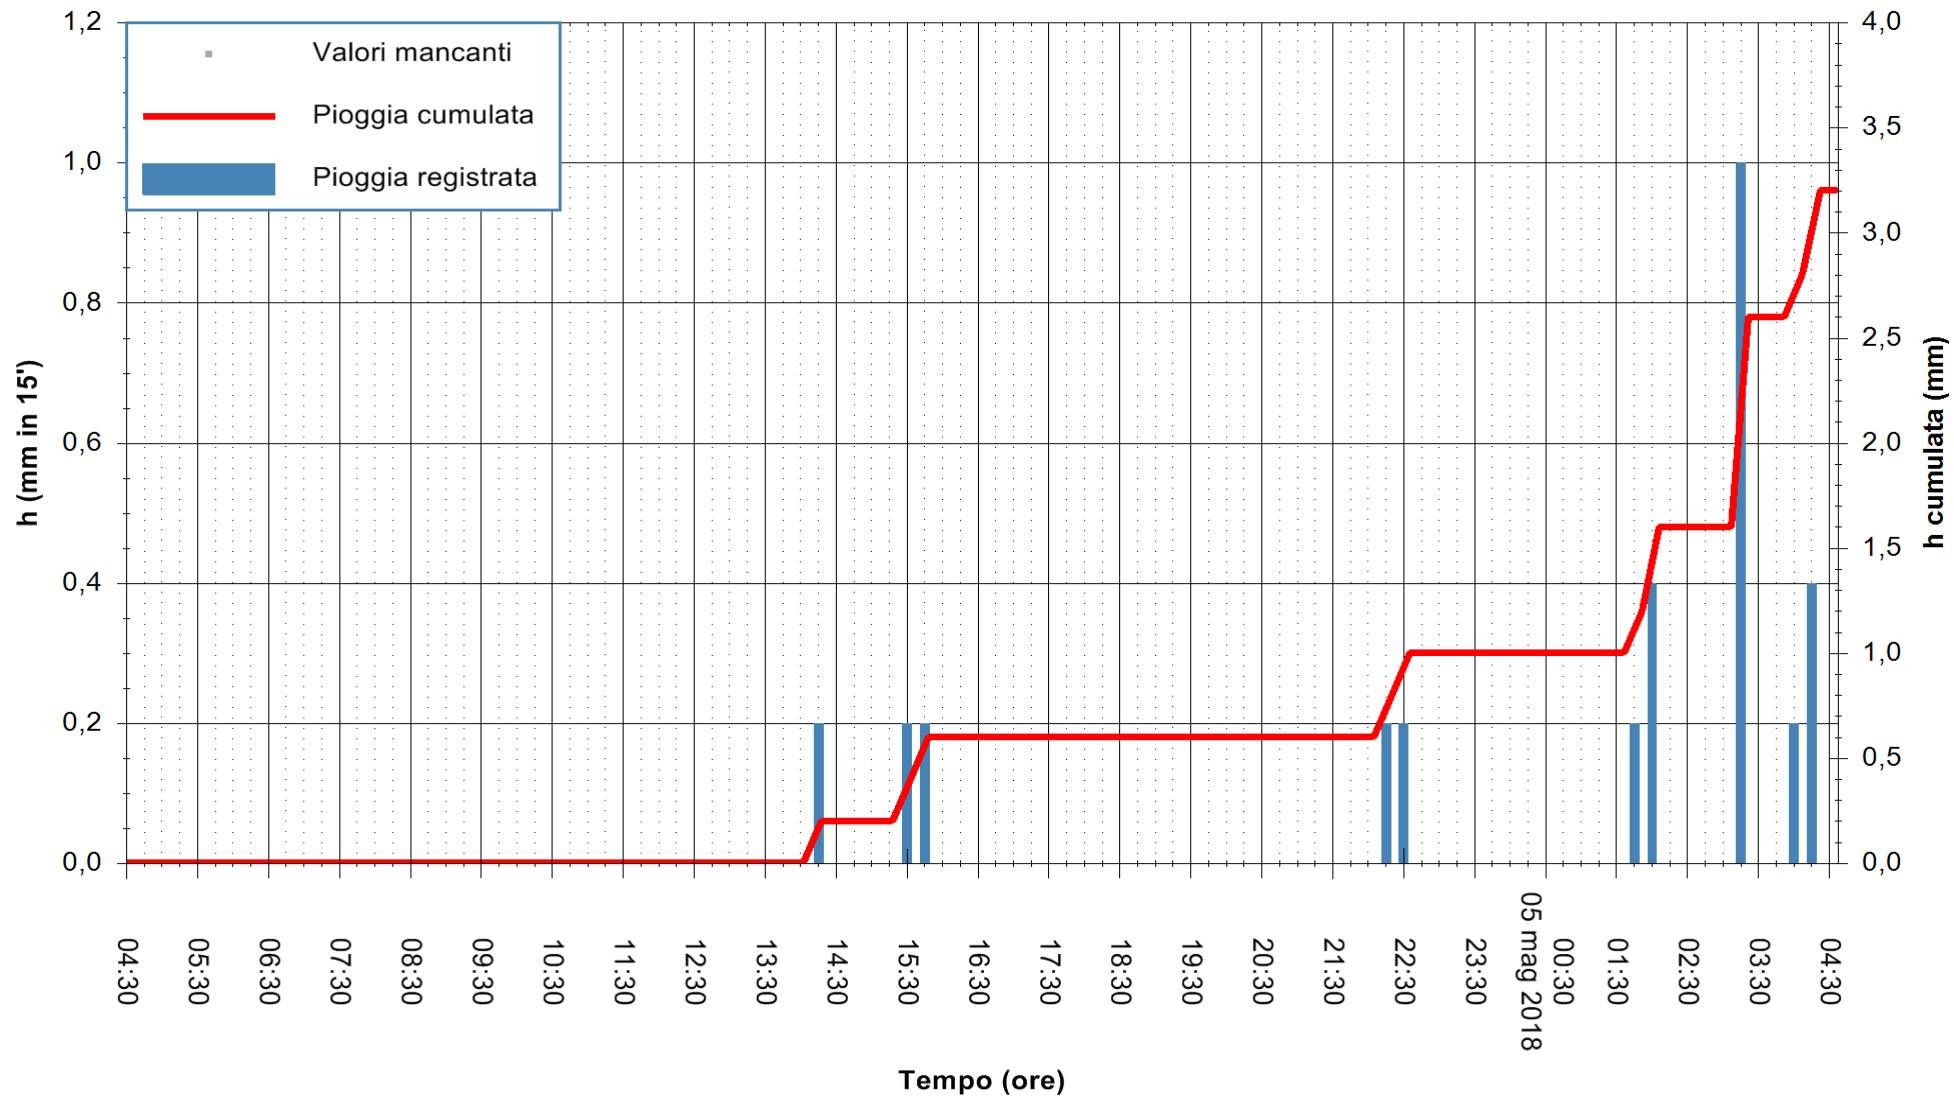

Stazione pluviometrica Monte Tului  
Area MONTE TULUI  
Pioggia registrata nelle ultime 24 ore  
Estrazione dati delle ore 05:21 del 05/05/2018  
Ultimo dato disponibile: 05/05/2018 alle 04:30

ARPAS  
F.to il Dirigente Responsabile  
Dott. Giuseppe Bianco

REGIONE AUTÒNOMA DE SARDIGNA  
REGIONE AUTONOMA DELLA SARDEGNA

Stazione pluviometrica Tempio  
 Area CUSSEDDU  
 Pioggia registrata nelle ultime 24 ore  
 Estrazione dati delle ore 05:21 del 05/05/2018  
 Ultimo dato disponibile: 05/05/2018 alle 04:30

ARPAS  
 F.to il Dirigente Responsabile  
 Dott. Giuseppe Bianco

REGIONE AUTONOMA DE SARDIGNA  
 REGIONE AUTONOMA DELLA SARDEGNA

Stazione pluviometrica Baunei  
 Area CAMPO SPORTIVO  
 Pioggia registrata nelle ultime 24 ore  
 Estrazione dati delle ore 05:21 del 05/05/2018  
 Ultimo dato disponibile: 05/05/2018 alle 04:38

ARPAS  
 F.to il Dirigente Responsabile  
 Dott. Giuseppe Bianco

REGIONE AUTÒNOMA DE SARDIGNA  
 REGIONE AUTONOMA DELLA SARDEGNA

Stazione pluviometrica Capoterra  
 Area POGGIO DEI PINI  
 Pioggia registrata nelle ultime 24 ore  
 Estrazione dati delle ore 05:21 del 05/05/2018  
 Ultimo dato disponibile: 05/05/2018 alle 04:40