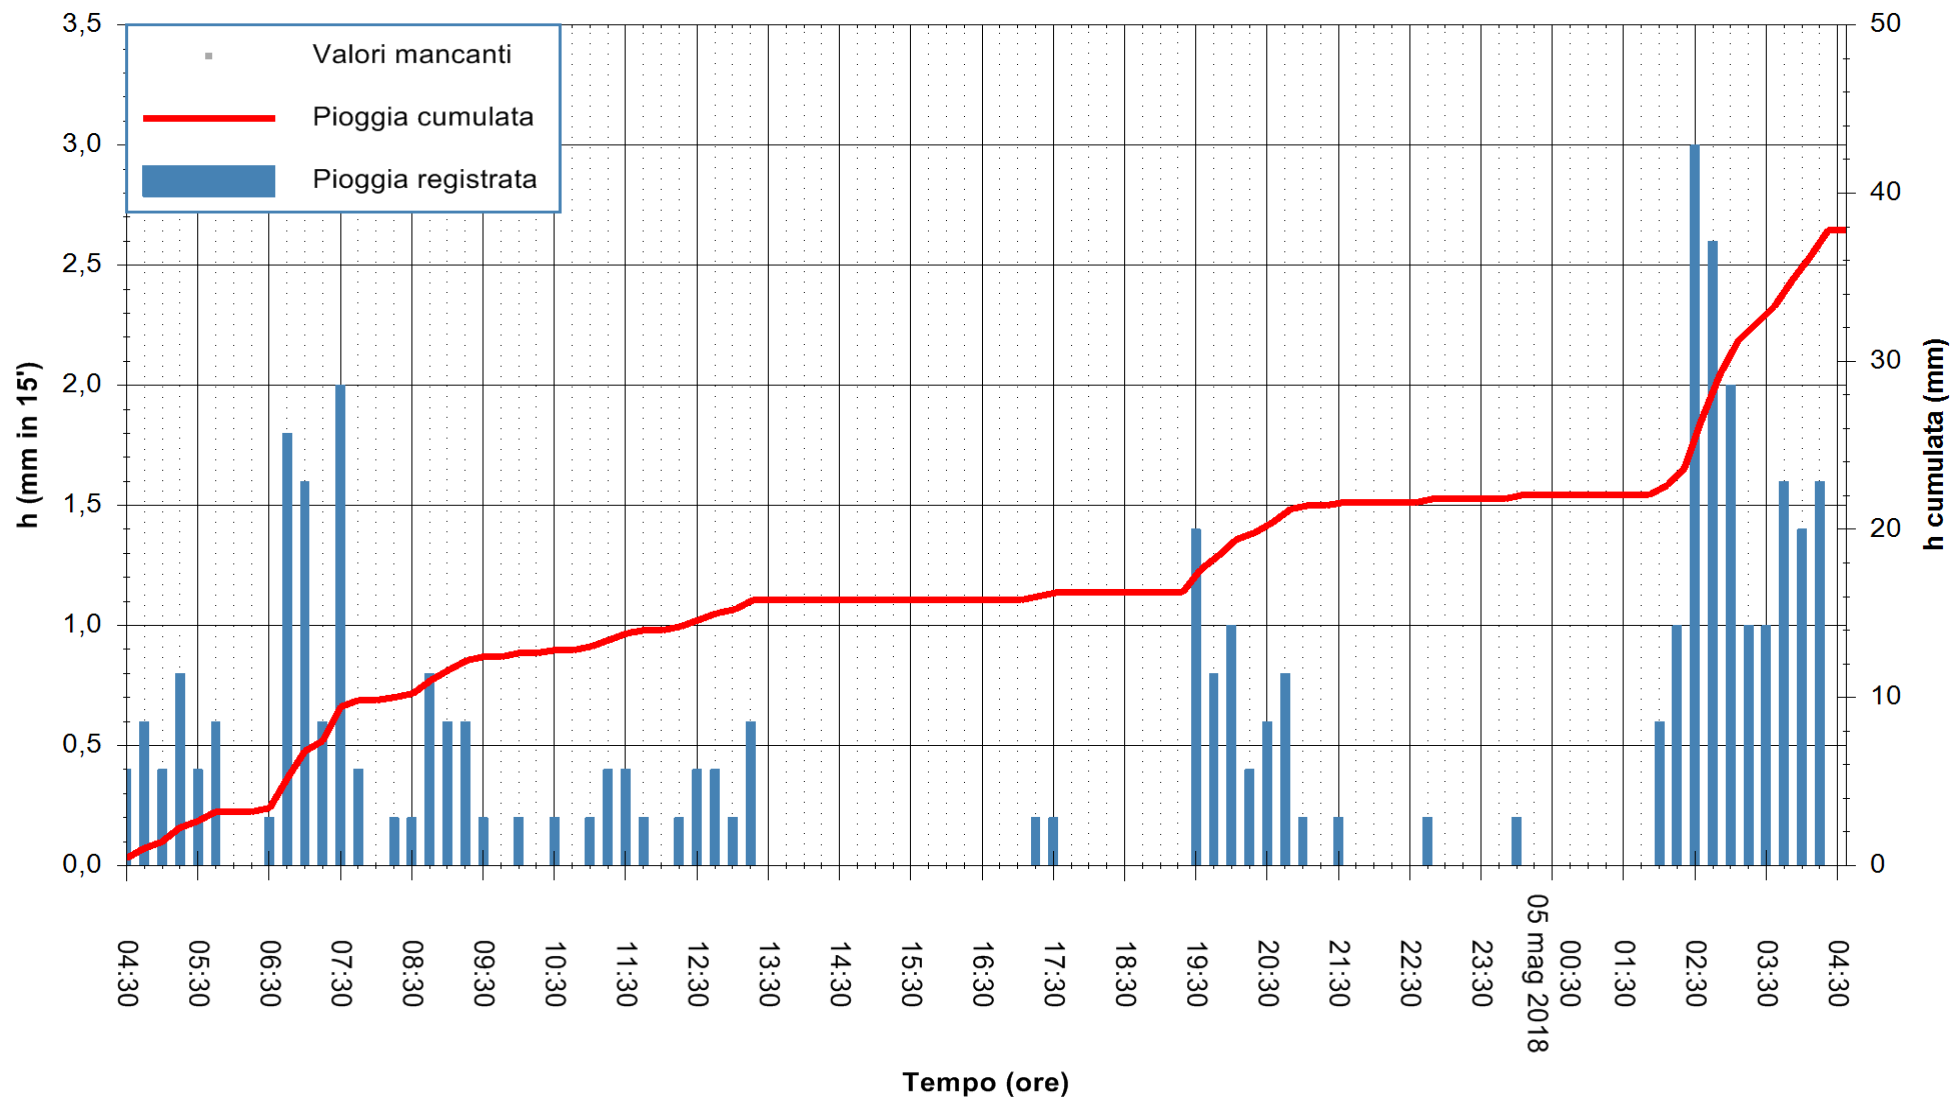

ARPAS  
 F.to il Dirigente Responsabile  
 Dott. Giuseppe Bianco

REGIONE AUTÒNOMA DE SARDIGNA  
 REGIONE AUTONOMA DELLA SARDEGNA

Stazione pluviometrica Siniscola  
Area SU PRANU  
Pioggia registrata nelle ultime 24 ore  
Estrazione dati delle ore 05:21 del 05/05/2018  
Ultimo dato disponibile: 05/05/2018 alle 04:39

ARPAS  
F.to il Dirigente Responsabile  
Dott. Giuseppe Bianco

REGIONE AUTÒNOMA DE SARDIGNA  
REGIONE AUTONOMA DELLA SARDEGNA

Stazione pluviometrica Mamone  
 Area MAMONE  
 Pioggia registrata nelle ultime 24 ore  
 Estrazione dati delle ore 05:21 del 05/05/2018  
 Ultimo dato disponibile: 05/05/2018 alle 04:30