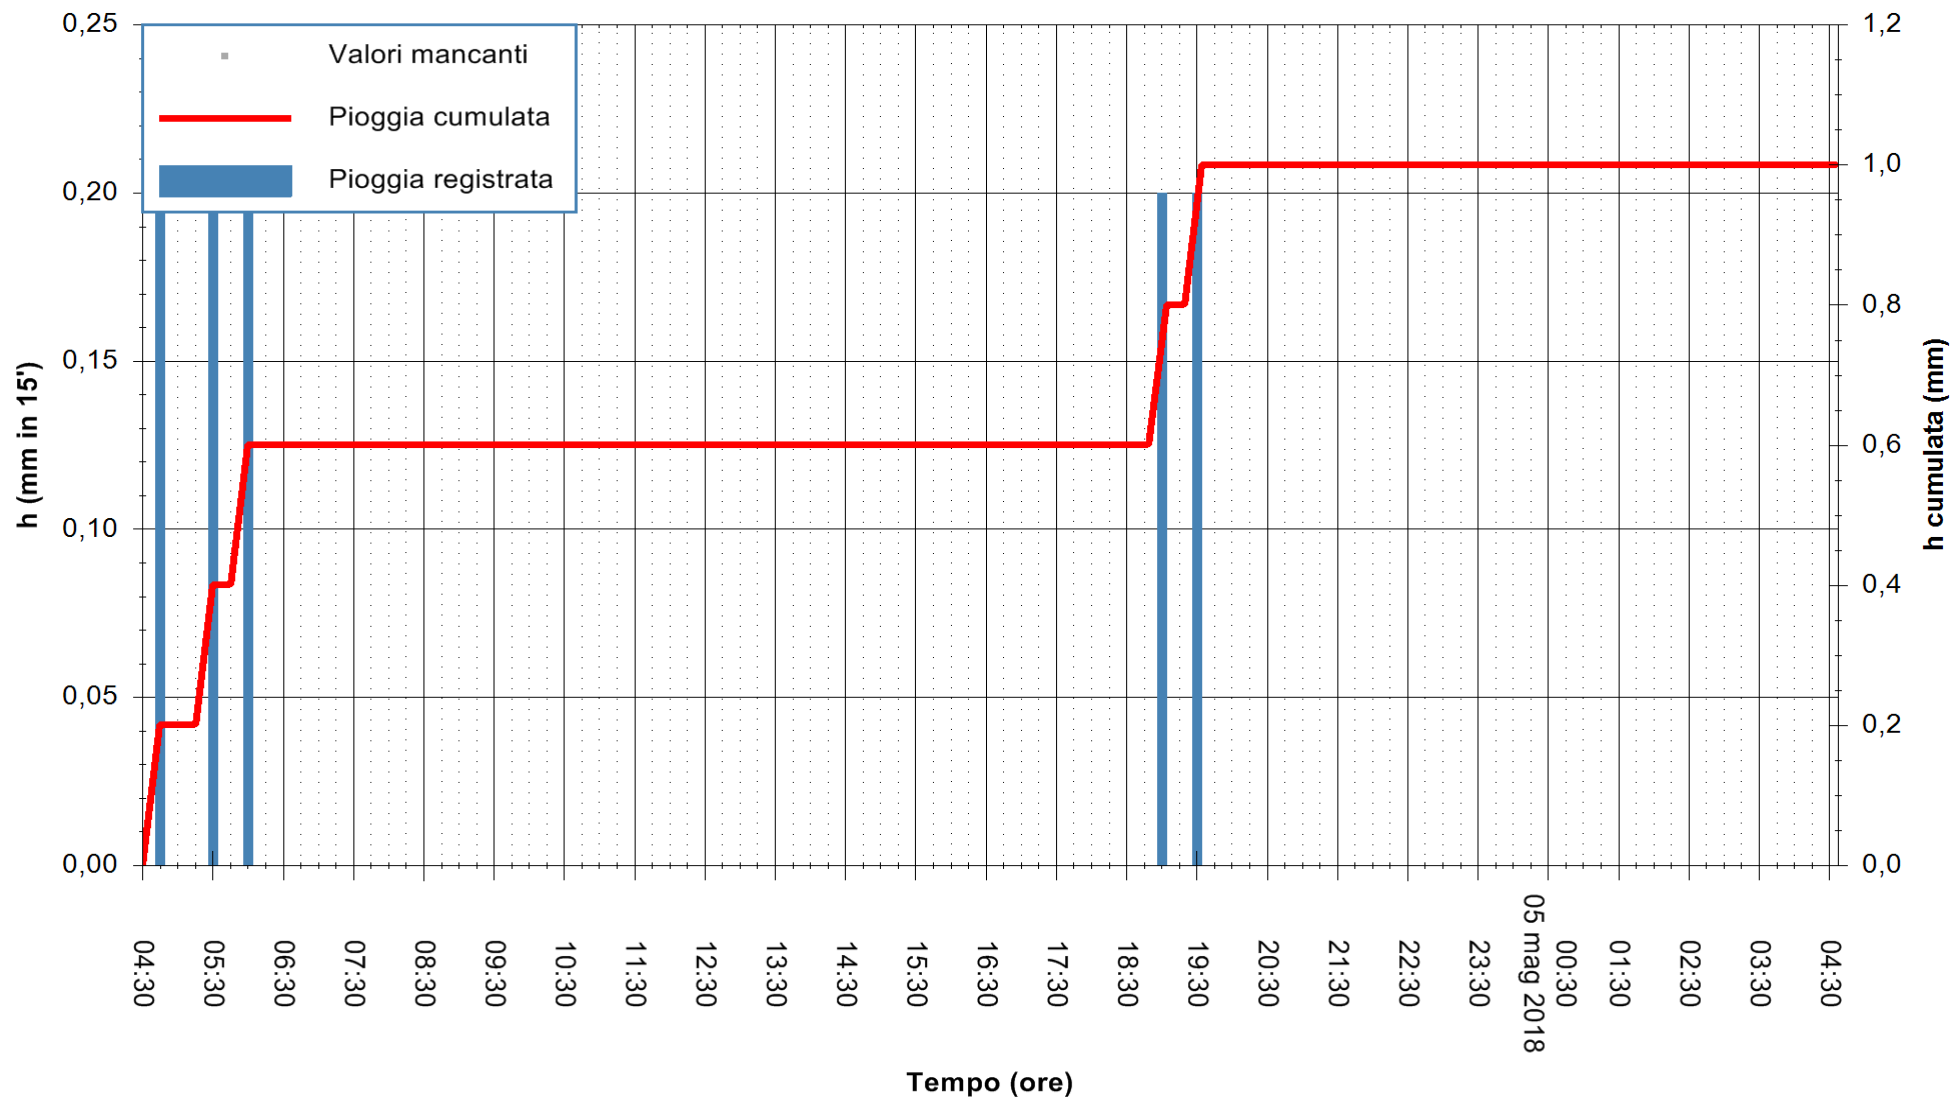

Stazione pluviometrica Monte Tului  
Area MONTE TULUI  
Pioggia registrata nelle ultime 24 ore  
Estrazione dati delle ore 05:21 del 05/05/2018  
Ultimo dato disponibile: 05/05/2018 alle 04:30

ARPAS  
F.to il Dirigente Responsabile  
Dott. Giuseppe Bianco

REGIONE AUTÒNOMA DE SARDIGNA  
REGIONE AUTONOMA DELLA SARDEGNA

Stazione pluviometrica Tempio  
 Area CUSSEDDU  
 Pioggia registrata nelle ultime 24 ore  
 Estrazione dati delle ore 05:21 del 05/05/2018  
 Ultimo dato disponibile: 05/05/2018 alle 04:30

ARPAS  
 F.to il Dirigente Responsabile  
 Dott. Giuseppe Bianco

REGIONE AUTÒNOMA DE SARDIGNA  
 REGIONE AUTONOMA DELLA SARDEGNA

Stazione pluviometrica Capoterra  
 Area POGGIO DEI PINI  
 Pioggia registrata nelle ultime 24 ore  
 Estrazione dati delle ore 05:21 del 05/05/2018  
 Ultimo dato disponibile: 05/05/2018 alle 04:40