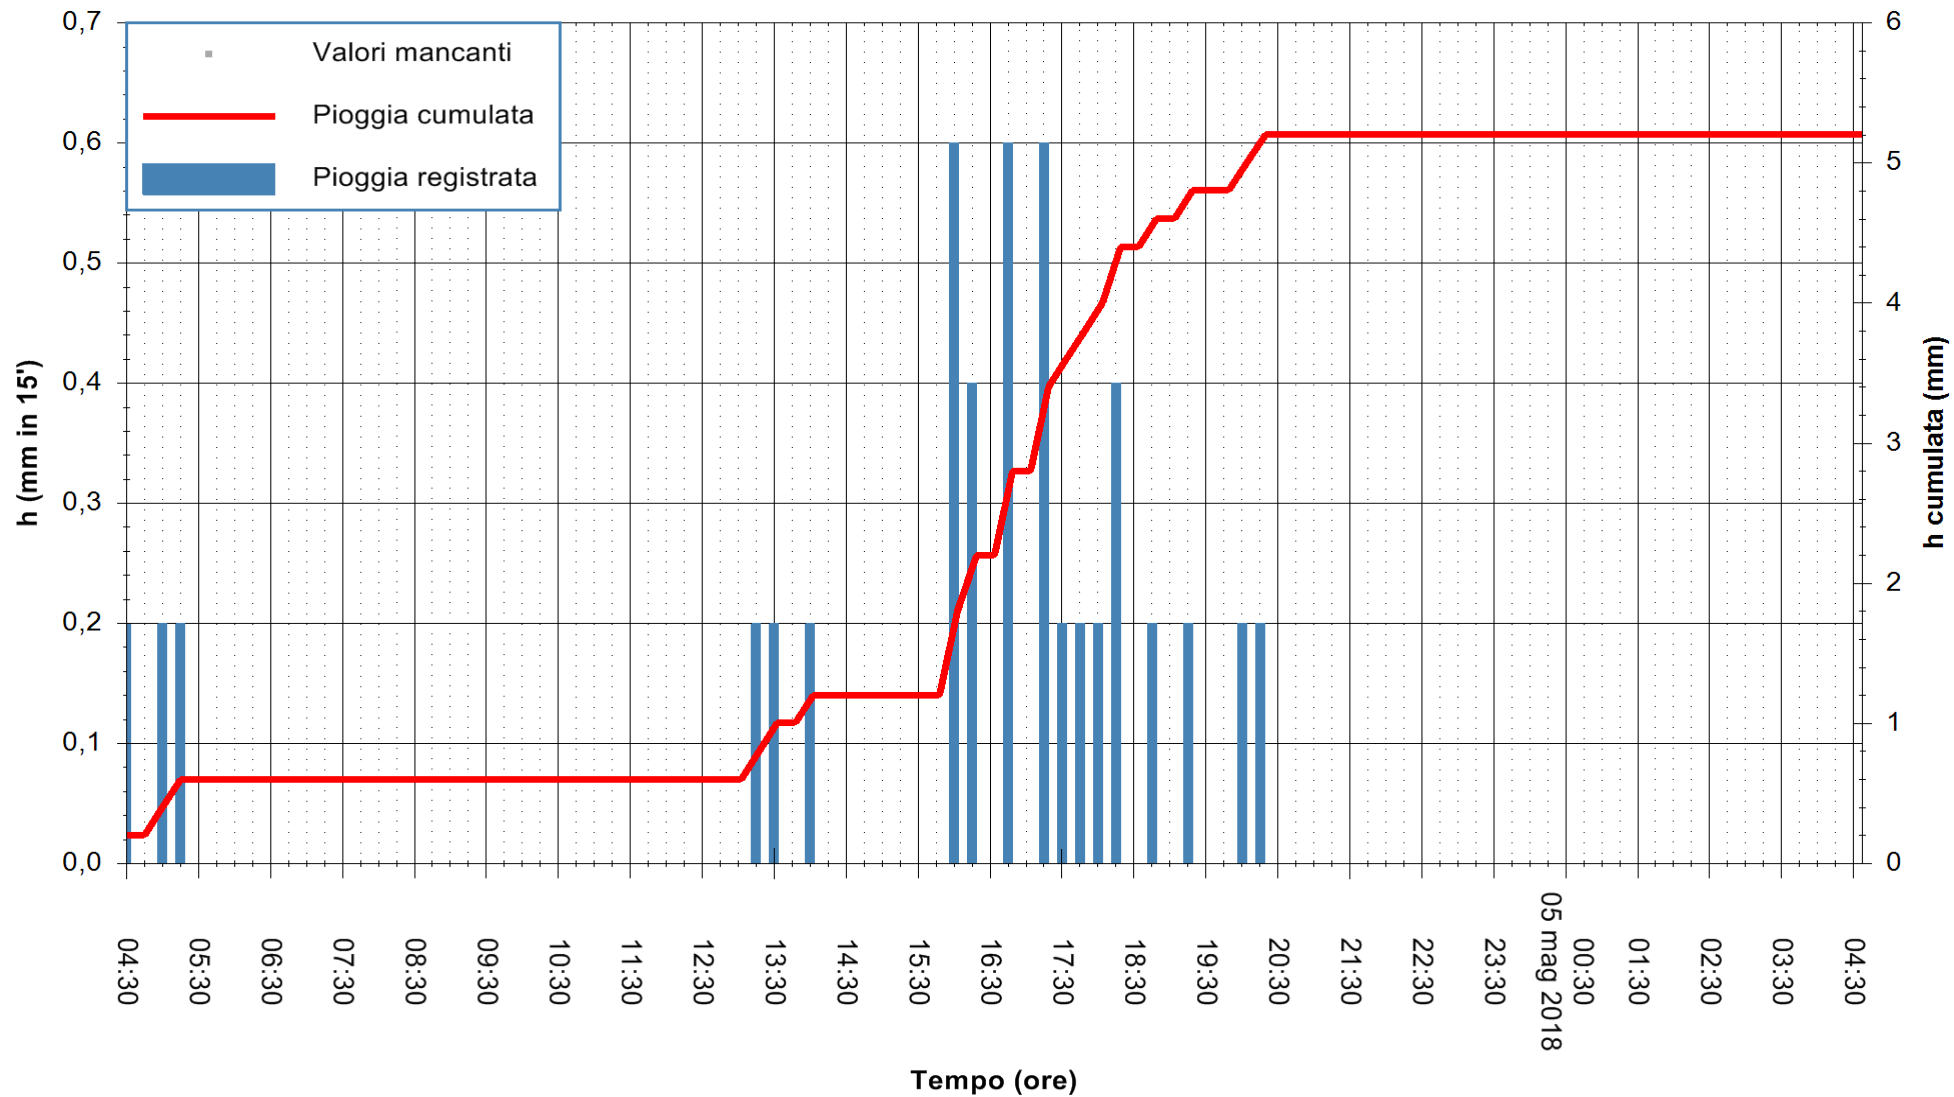

Stazione pluviometrica Monte Tului  
Area MONTE TULUI  
Pioggia registrata nelle ultime 24 ore  
Estrazione dati delle ore 05:21 del 05/05/2018  
Ultimo dato disponibile: 05/05/2018 alle 04:30

ARPAS  
F.to il Dirigente Responsabile  
Dott. Giuseppe Bianco

REGIONE AUTÒNOMA DE SARDIGNA  
REGIONE AUTONOMA DELLA SARDEGNA

Stazione pluviometrica Tempio  
 Area CUSSEDDU  
 Pioggia registrata nelle ultime 24 ore  
 Estrazione dati delle ore 05:21 del 05/05/2018  
 Ultimo dato disponibile: 05/05/2018 alle 04:30

ARPAS  
 F.to il Dirigente Responsabile  
 Dott. Giuseppe Bianco

REGIONE AUTÒNOMA DE SARDIGNA  
 REGIONE AUTONOMA DELLA SARDEGNA

Stazione pluviometrica Capoterra  
 Area POGGIO DEI PINI  
 Pioggia registrata nelle ultime 24 ore  
 Estrazione dati delle ore 05:21 del 05/05/2018  
 Ultimo dato disponibile: 05/05/2018 alle 04:40