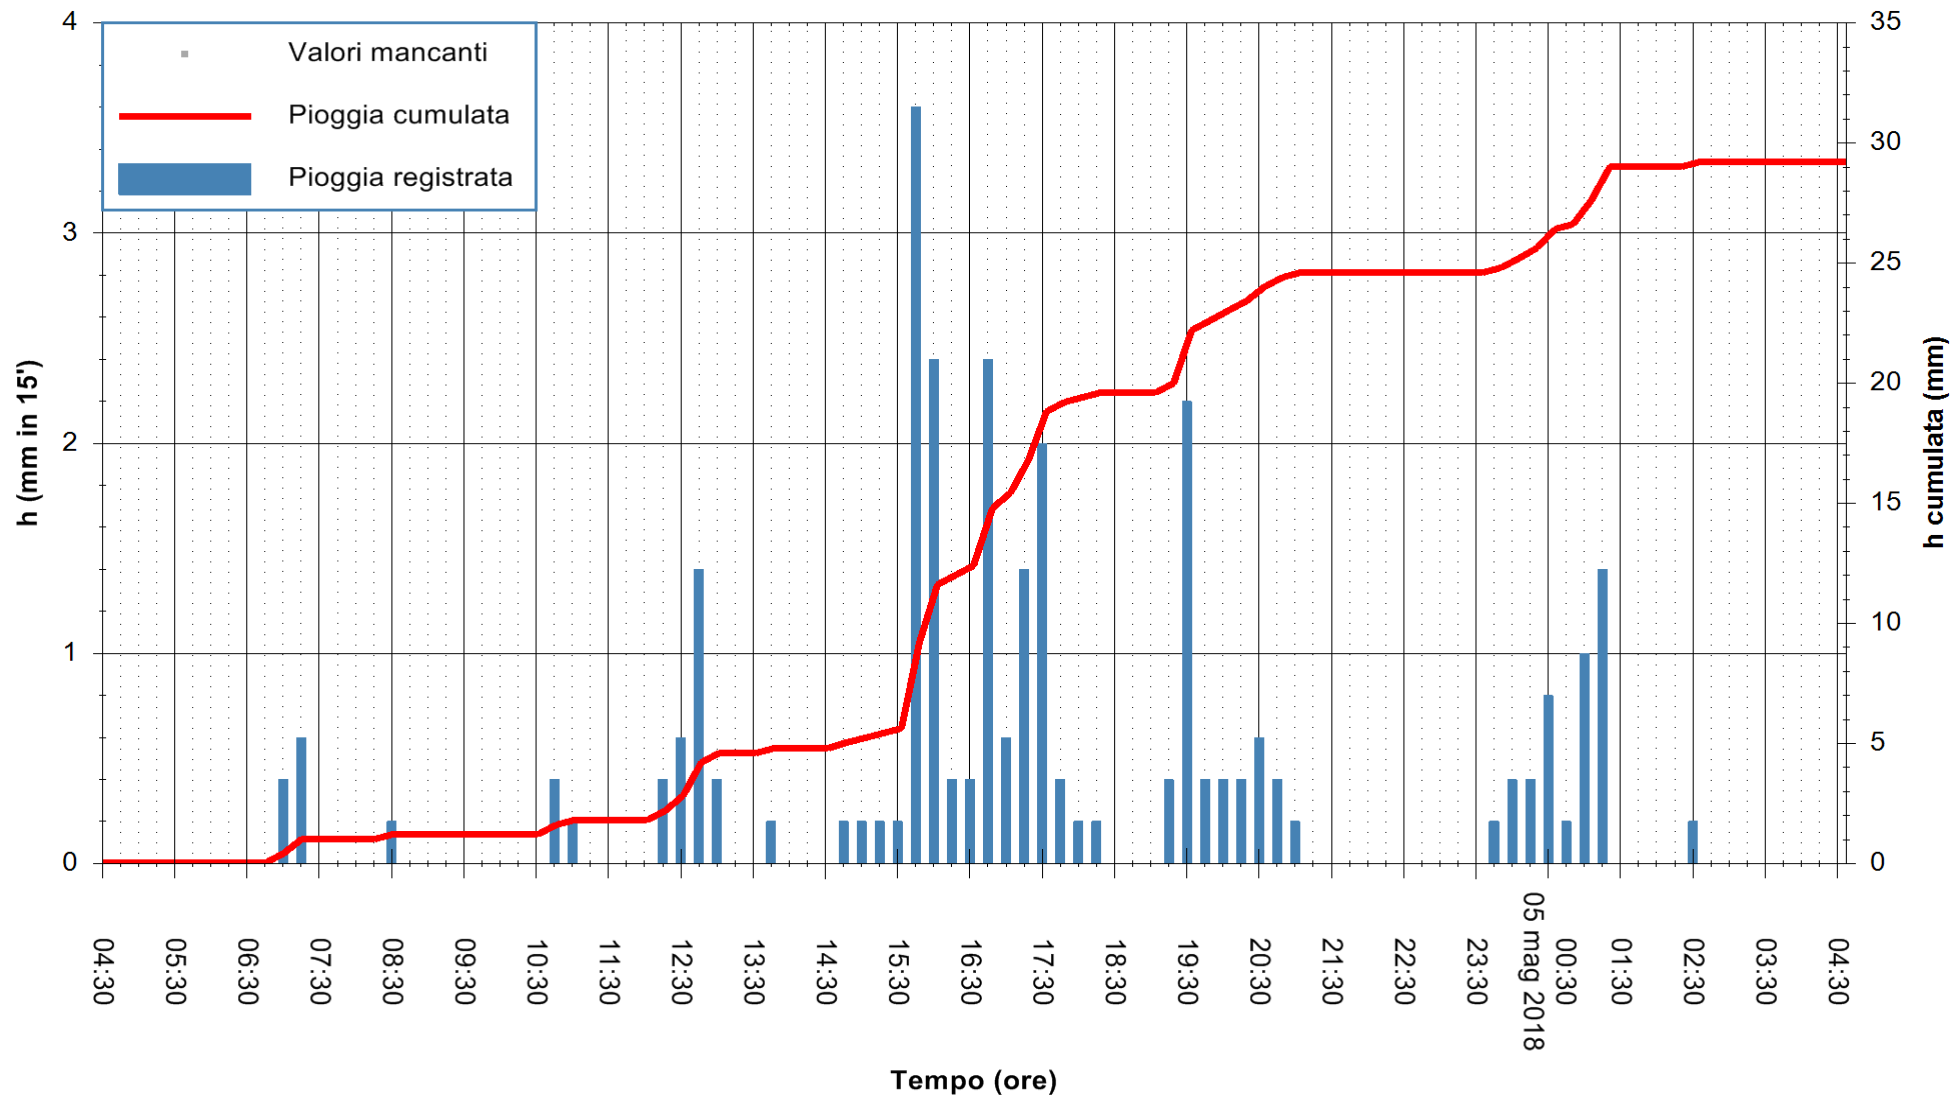

ARPAS  
 F.to il Dirigente Responsabile  
 Dott. Giuseppe Bianco

REGIONE AUTÒNOMA DE SARDIGNA  
 REGIONE AUTONOMA DELLA SARDEGNA

Stazione pluviometrica Capoterra  
 Area POGGIO DEI PINI  
 Pioggia registrata nelle ultime 24 ore  
 Estrazione dati delle ore 05:21 del 05/05/2018  
 Ultimo dato disponibile: 05/05/2018 alle 04:40

ARPAS  
 F.to il Dirigente Responsabile  
 Dott. Giuseppe Bianco

REGIONE AUTONOMA DE SARDIGNA  
 REGIONE AUTONOMA DELLA SARDEGNA

Stazione pluviometrica Pula  
 Area PISTA DI PATTINAGGIO  
 Pioggia registrata nelle ultime 24 ore  
 Estrazione dati delle ore 05:21 del 05/05/2018  
 Ultimo dato disponibile: 05/05/2018 alle 04:40

ARPAS  
 F.to il Dirigente Responsabile  
 Dott. Giuseppe Bianco

REGIONE AUTONOMA DE SARDIGNA  
 REGIONE AUTONOMA DELLA SARDEGNA

Stazione pluviometrica Villa Verde  
 Area SUNNURAXI  
 Pioggia registrata nelle ultime 24 ore  
 Estrazione dati delle ore 05:21 del 05/05/2018  
 Ultimo dato disponibile: 05/05/2018 alle 04:41