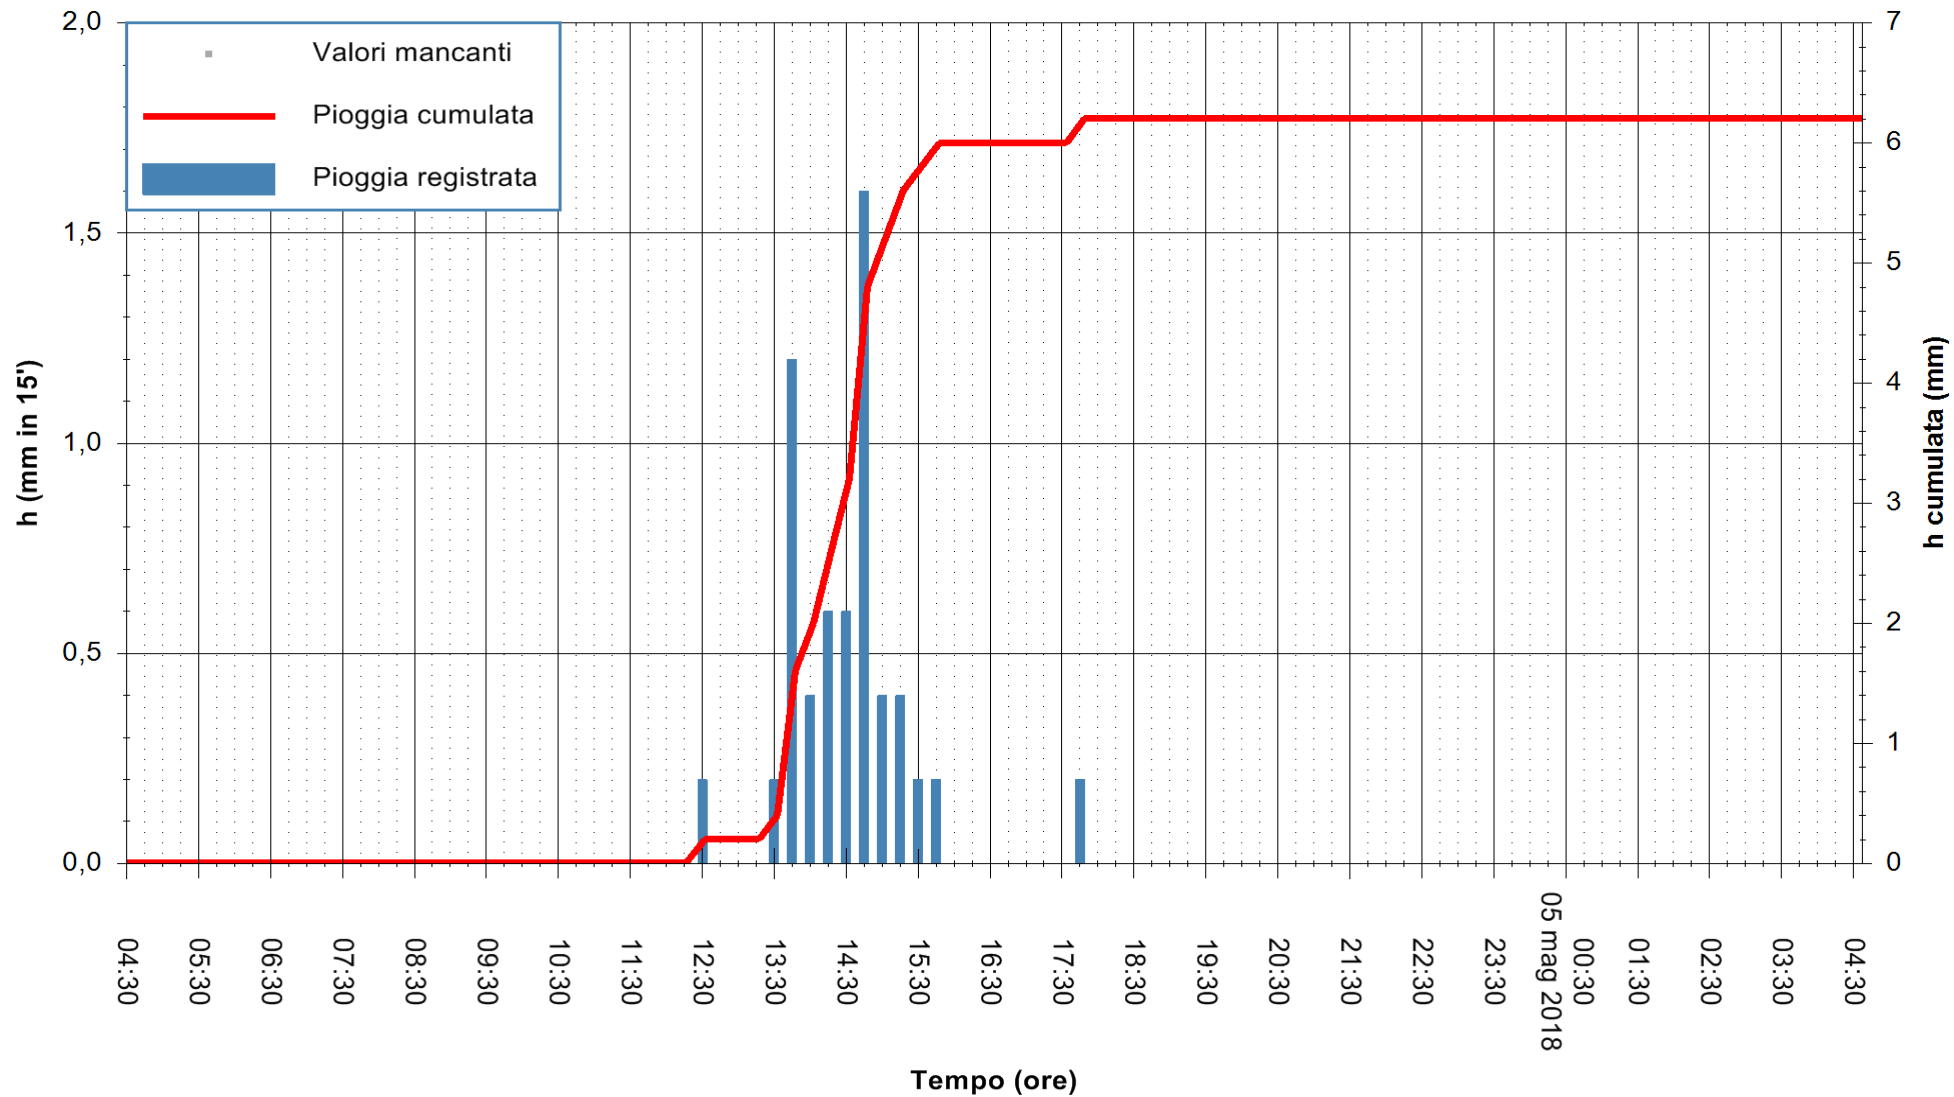

Stazione pluviometrica Monte Tului  
Area MONTE TULUI  
Pioggia registrata nelle ultime 24 ore  
Estrazione dati delle ore 05:21 del 05/05/2018  
Ultimo dato disponibile: 05/05/2018 alle 04:30

ARPAS  
F.to il Dirigente Responsabile  
Dott. Giuseppe Bianco

REGIONE AUTÒNOMA DE SARDIGNA  
REGIONE AUTONOMA DELLA SARDEGNA

Stazione pluviometrica Tempio  
 Area CUSSEDDU  
 Pioggia registrata nelle ultime 24 ore  
 Estrazione dati delle ore 05:21 del 05/05/2018  
 Ultimo dato disponibile: 05/05/2018 alle 04:30

ARPAS  
 F.to il Dirigente Responsabile  
 Dott. Giuseppe Bianco

REGIONE AUTÒNOMA DE SARDIGNA  
 REGIONE AUTONOMA DELLA SARDEGNA

Stazione pluviometrica Capoterra  
 Area POGGIO DEI PINI  
 Pioggia registrata nelle ultime 24 ore  
 Estrazione dati delle ore 05:21 del 05/05/2018  
 Ultimo dato disponibile: 05/05/2018 alle 04:40