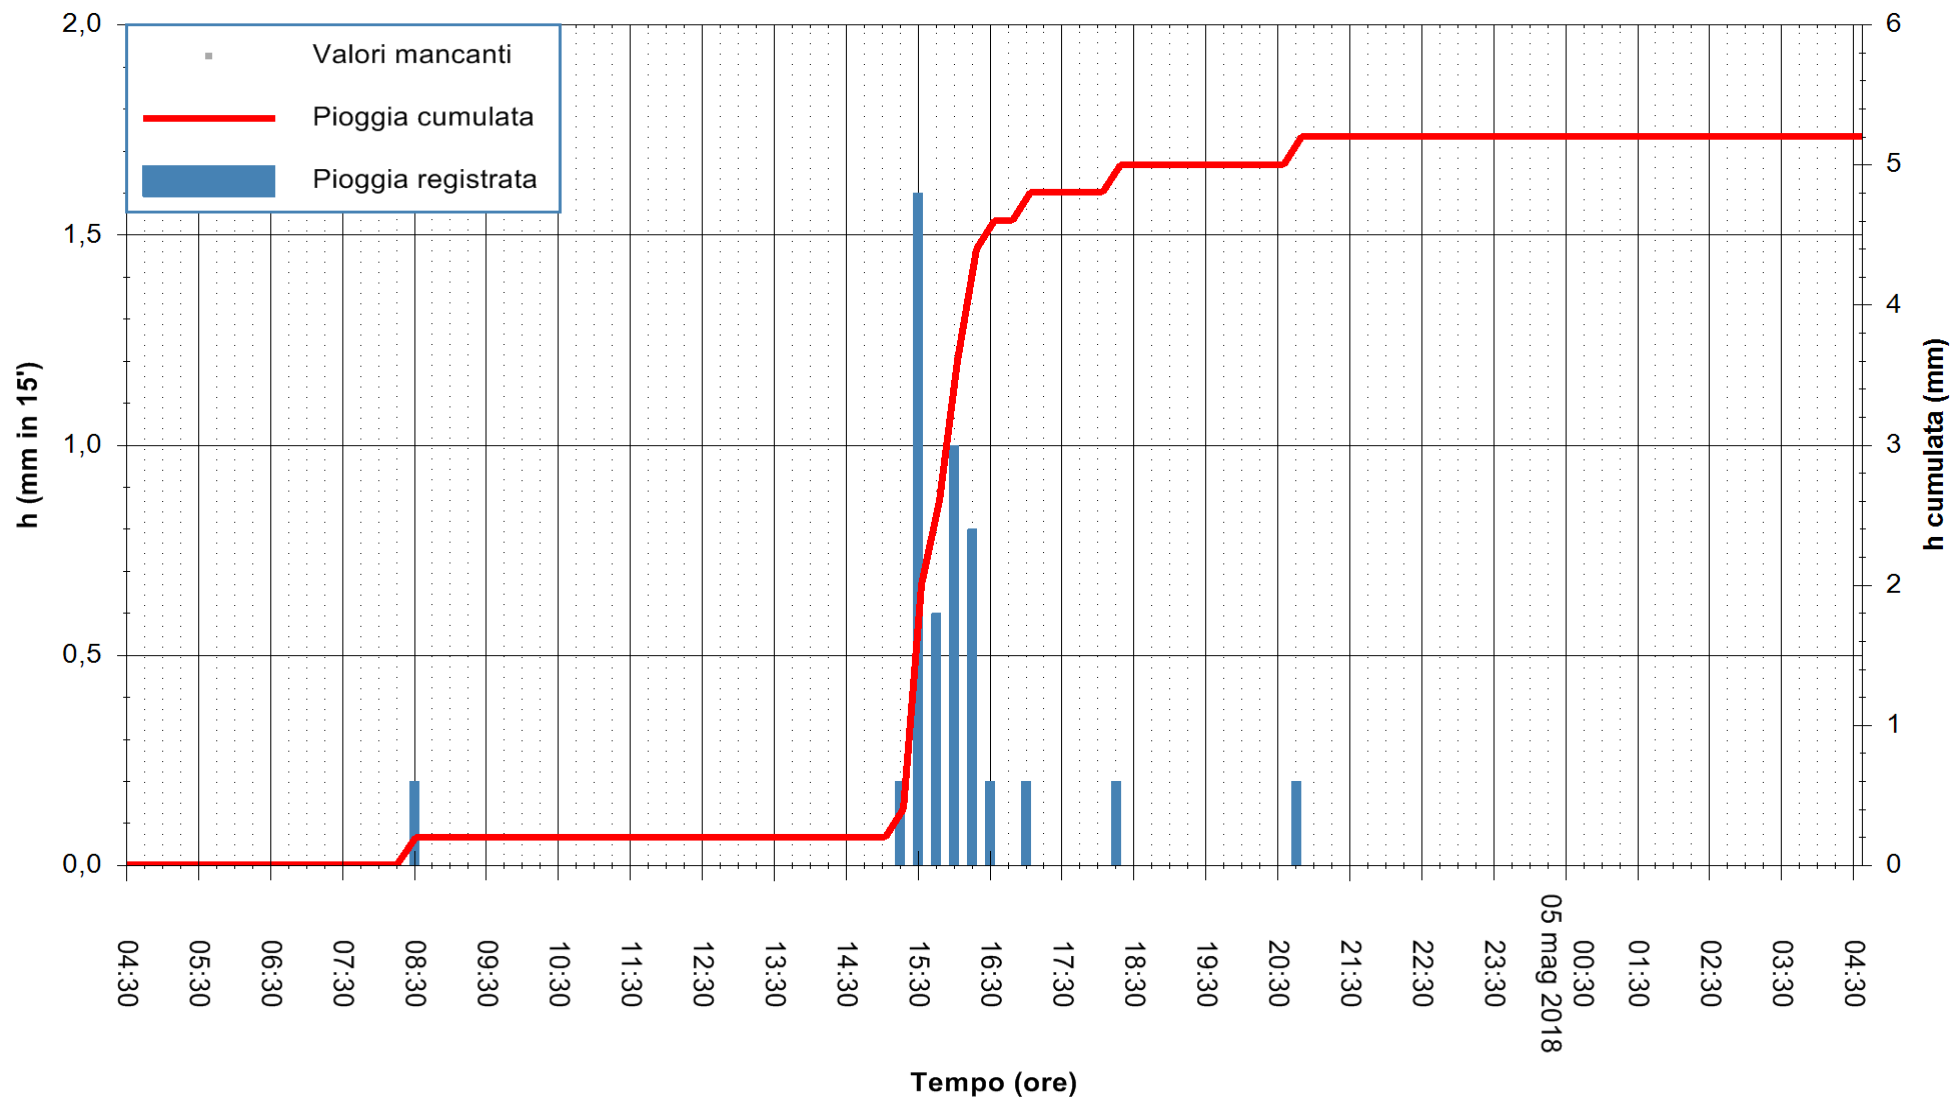

ARPAS  
 F.to il Dirigente Responsabile  
 Dott. Giuseppe Bianco

REGIONE AUTÒNOMA DE SARDIGNA  
 REGIONE AUTONOMA DELLA SARDEGNA

Stazione pluviometrica Siniscola  
Area SU PRANU  
Pioggia registrata nelle ultime 24 ore  
Estrazione dati delle ore 05:21 del 05/05/2018  
Ultimo dato disponibile: 05/05/2018 alle 04:39

ARPAS  
F.to il Dirigente Responsabile  
Dott. Giuseppe Bianco

REGIONE AUTÒNOMA DE SARDIGNA  
REGIONE AUTONOMA DELLA SARDEGNA

Stazione pluviometrica Mamone  
 Area MAMONE  
 Pioggia registrata nelle ultime 24 ore  
 Estrazione dati delle ore 05:21 del 05/05/2018  
 Ultimo dato disponibile: 05/05/2018 alle 04:30