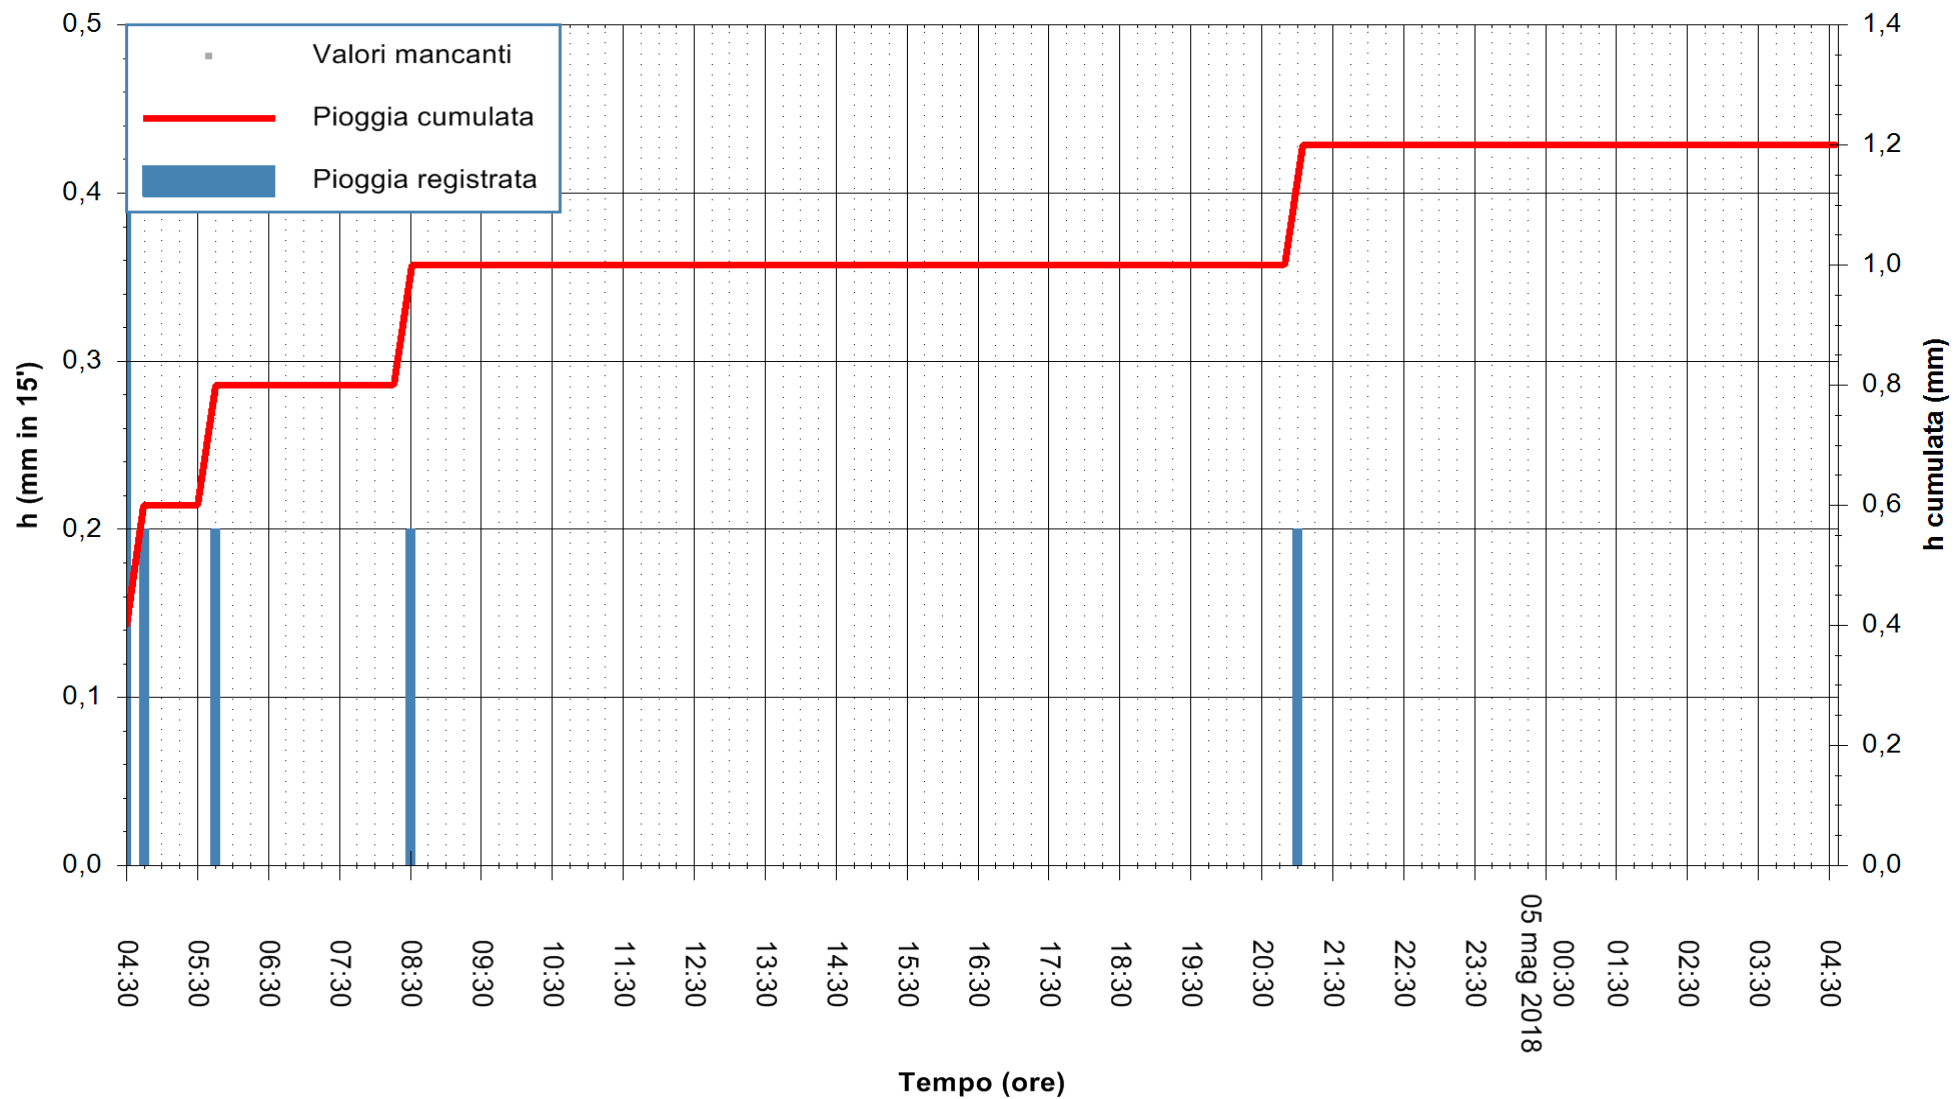

REGIONE AUTÒNOMA DE SARDIGNA  
REGIONE AUTONOMA DELLA SARDEGNA

Stazione pluviometrica Tempio  
 Area CUSSEDDU  
 Pioggia registrata nelle ultime 24 ore  
 Estrazione dati delle ore 05:21 del 05/05/2018  
 Ultimo dato disponibile: 05/05/2018 alle 04:30

ARPAS  
 F.to il Dirigente Responsabile  
 Dott. Giuseppe Bianco

REGIONE AUTÒNOMA DE SARDIGNA  
 REGIONE AUTONOMA DELLA SARDEGNA

Stazione pluviometrica Capoterra  
 Area POGGIO DEI PINI  
 Pioggia registrata nelle ultime 24 ore  
 Estrazione dati delle ore 05:21 del 05/05/2018  
 Ultimo dato disponibile: 05/05/2018 alle 04:40