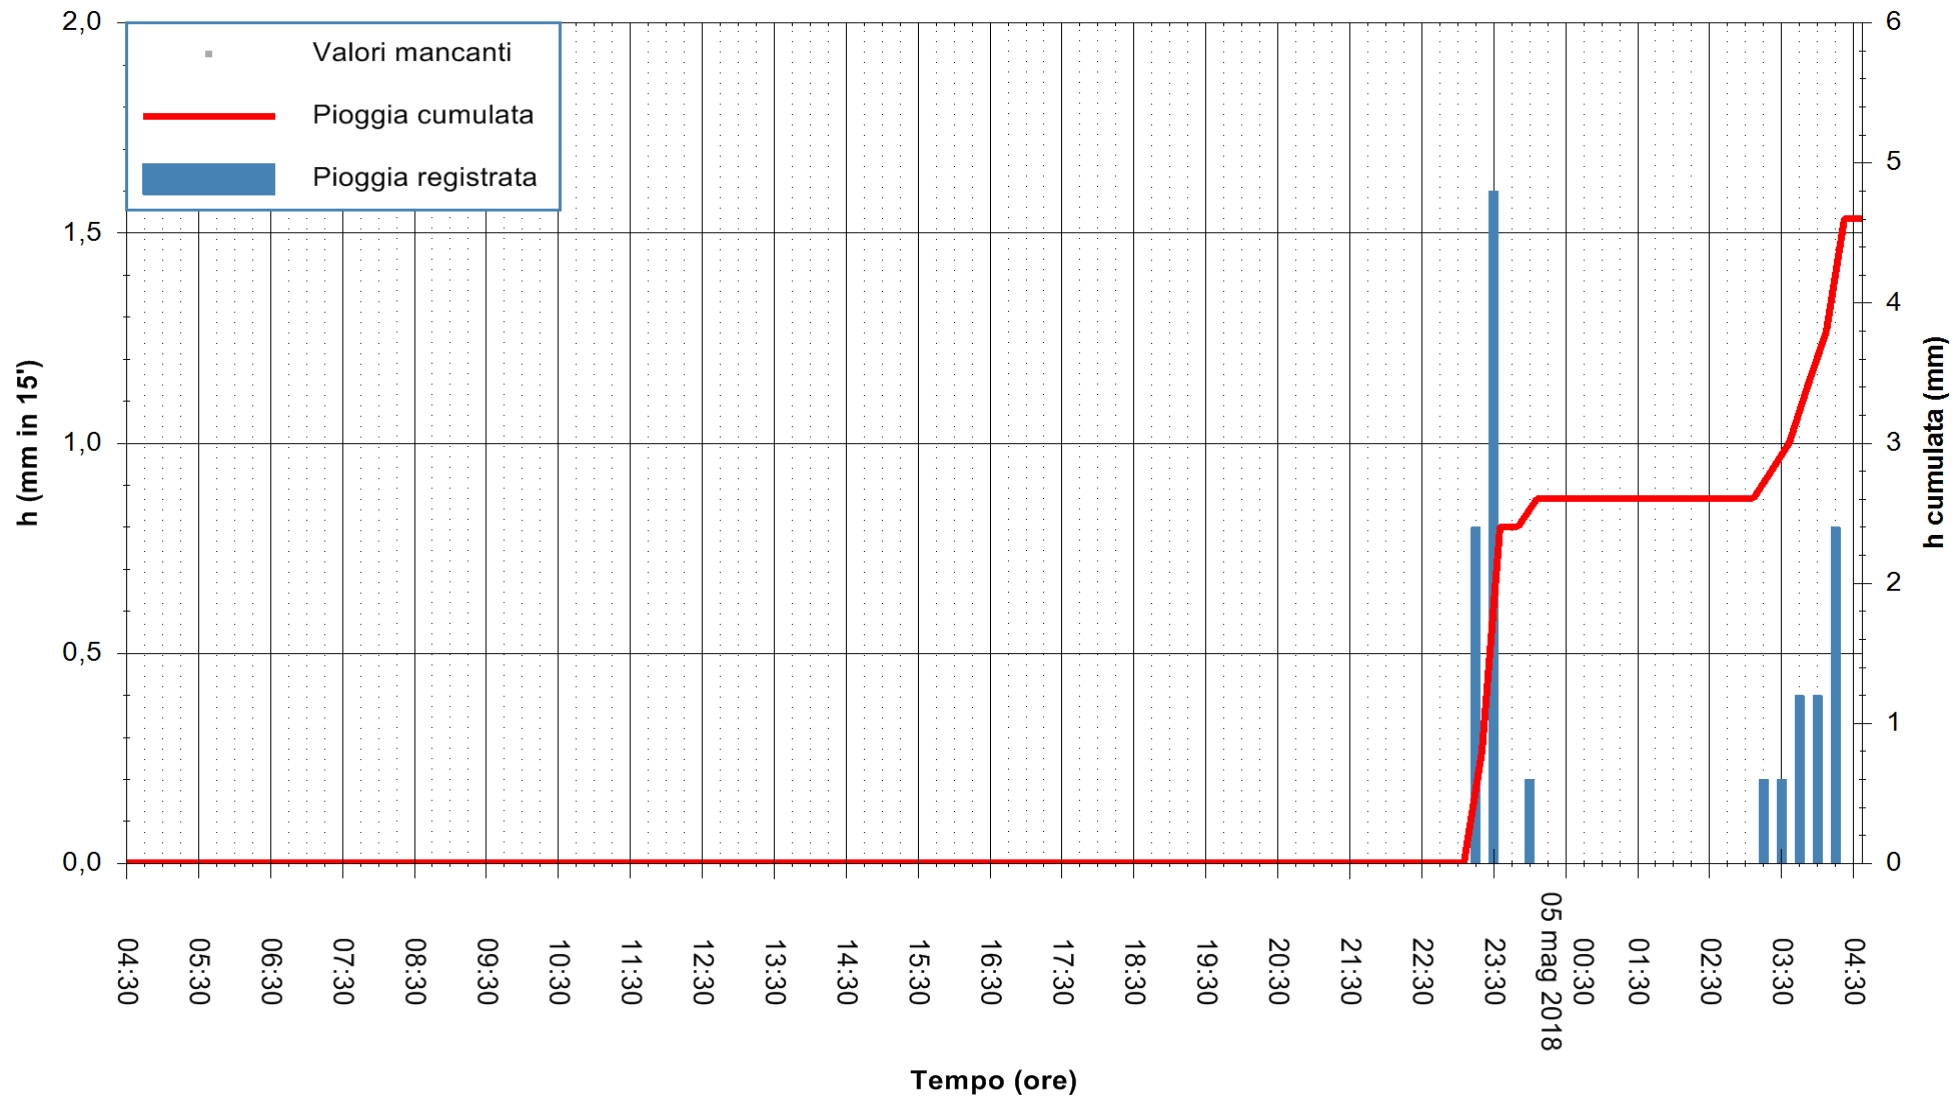

ARPAS  
 F.to il Dirigente Responsabile  
 Dott. Giuseppe Bianco

REGIONE AUTÒNOMA DE SARDIGNA  
 REGIONE AUTONOMA DELLA SARDEGNA

Stazione pluviometrica Siniscola  
Area SU PRANU  
Pioggia registrata nelle ultime 24 ore  
Estrazione dati delle ore 05:21 del 05/05/2018  
Ultimo dato disponibile: 05/05/2018 alle 04:39

ARPAS  
F.to il Dirigente Responsabile  
Dott. Giuseppe Bianco

REGIONE AUTÒNOMA DE SARDIGNA  
REGIONE AUTONOMA DELLA SARDEGNA

Stazione pluviometrica Mamone  
 Area MAMONE  
 Pioggia registrata nelle ultime 24 ore  
 Estrazione dati delle ore 05:21 del 05/05/2018  
 Ultimo dato disponibile: 05/05/2018 alle 04:30