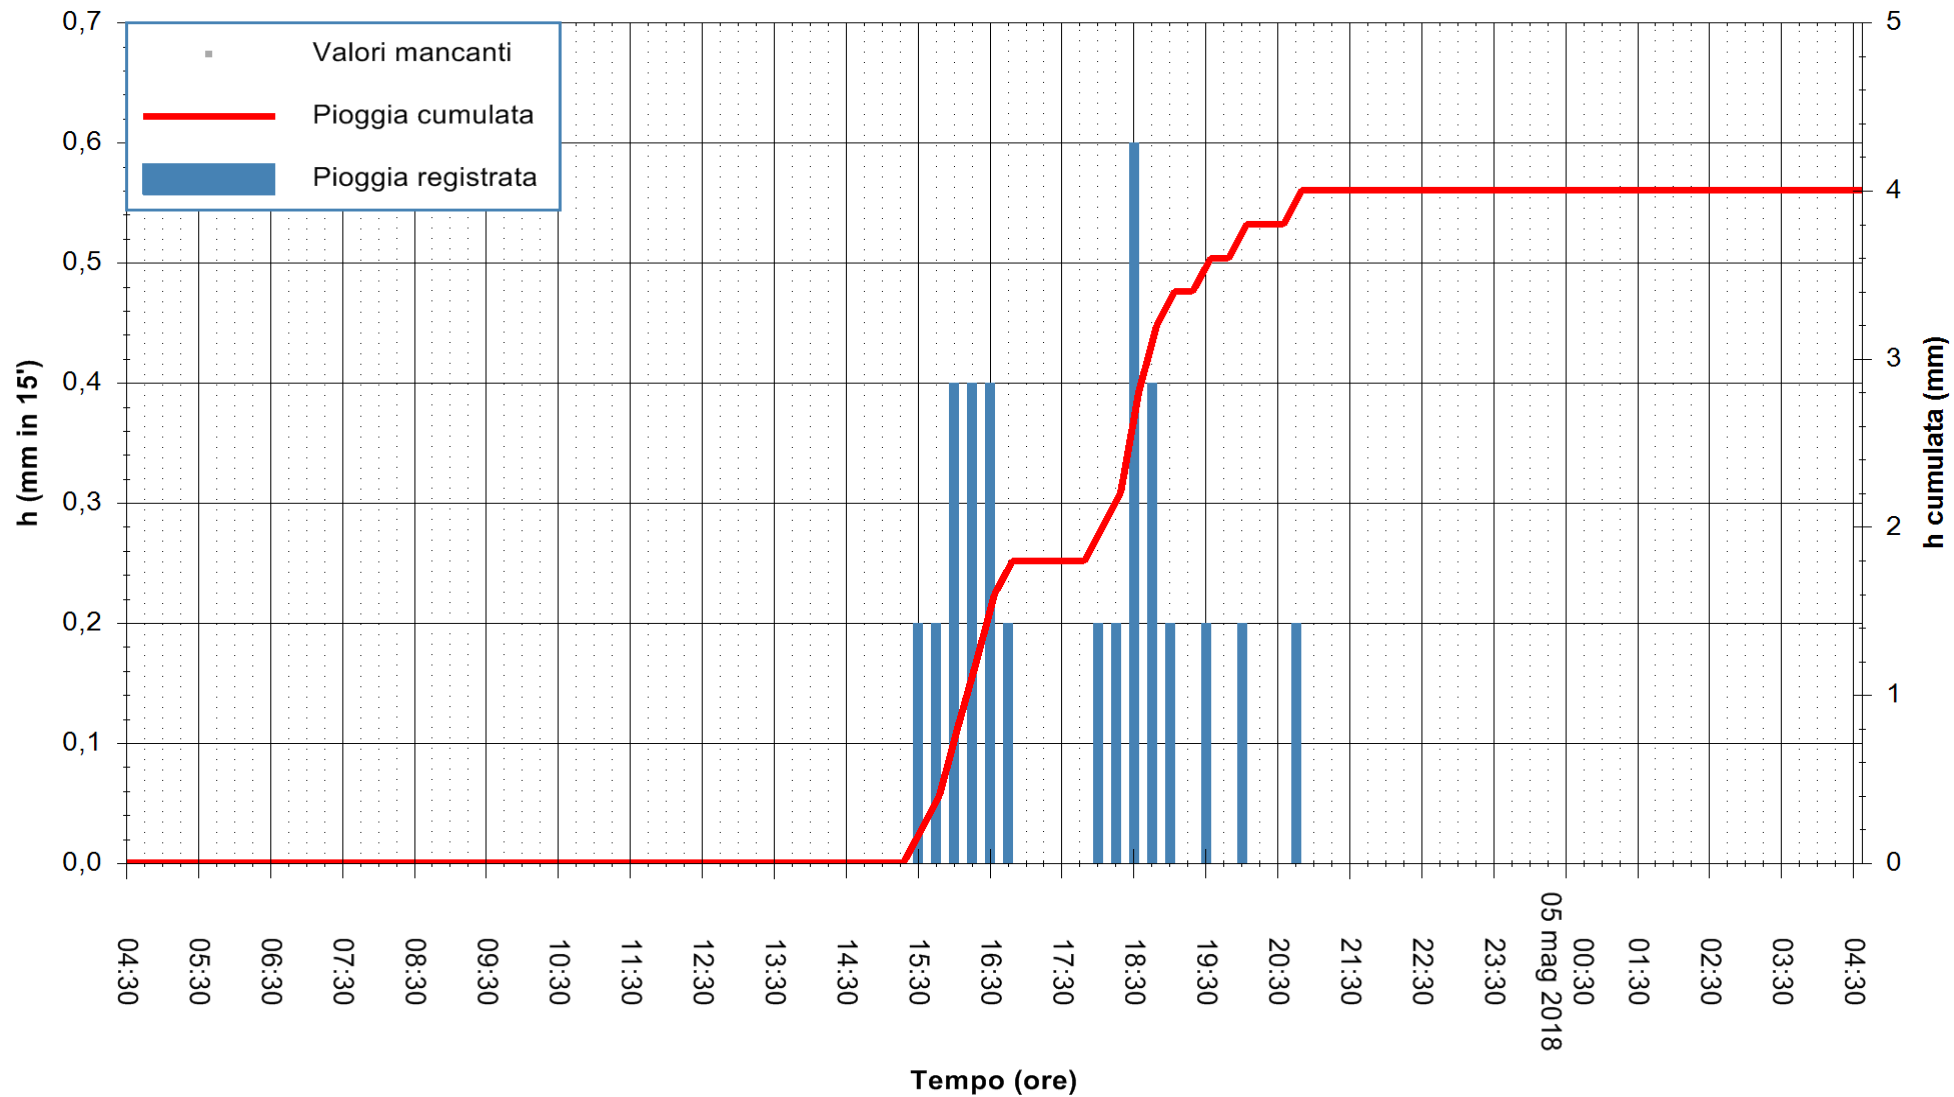

Stazione pluviometrica Monte Tului  
Area MONTE TULUI  
Pioggia registrata nelle ultime 24 ore  
Estrazione dati delle ore 05:21 del 05/05/2018  
Ultimo dato disponibile: 05/05/2018 alle 04:30

ARPAS  
F.to il Dirigente Responsabile  
Dott. Giuseppe Bianco

REGIONE AUTÒNOMA DE SARDIGNA  
REGIONE AUTONOMA DELLA SARDEGNA

Stazione pluviometrica Tempio  
 Area CUSSEDDU  
 Pioggia registrata nelle ultime 24 ore  
 Estrazione dati delle ore 05:21 del 05/05/2018  
 Ultimo dato disponibile: 05/05/2018 alle 04:30

ARPAS  
 F.to il Dirigente Responsabile  
 Dott. Giuseppe Bianco

REGIONE AUTÒNOMA DE SARDIGNA  
 REGIONE AUTONOMA DELLA SARDEGNA

Stazione pluviometrica Capoterra  
 Area POGGIO DEI PINI  
 Pioggia registrata nelle ultime 24 ore  
 Estrazione dati delle ore 05:21 del 05/05/2018  
 Ultimo dato disponibile: 05/05/2018 alle 04:40