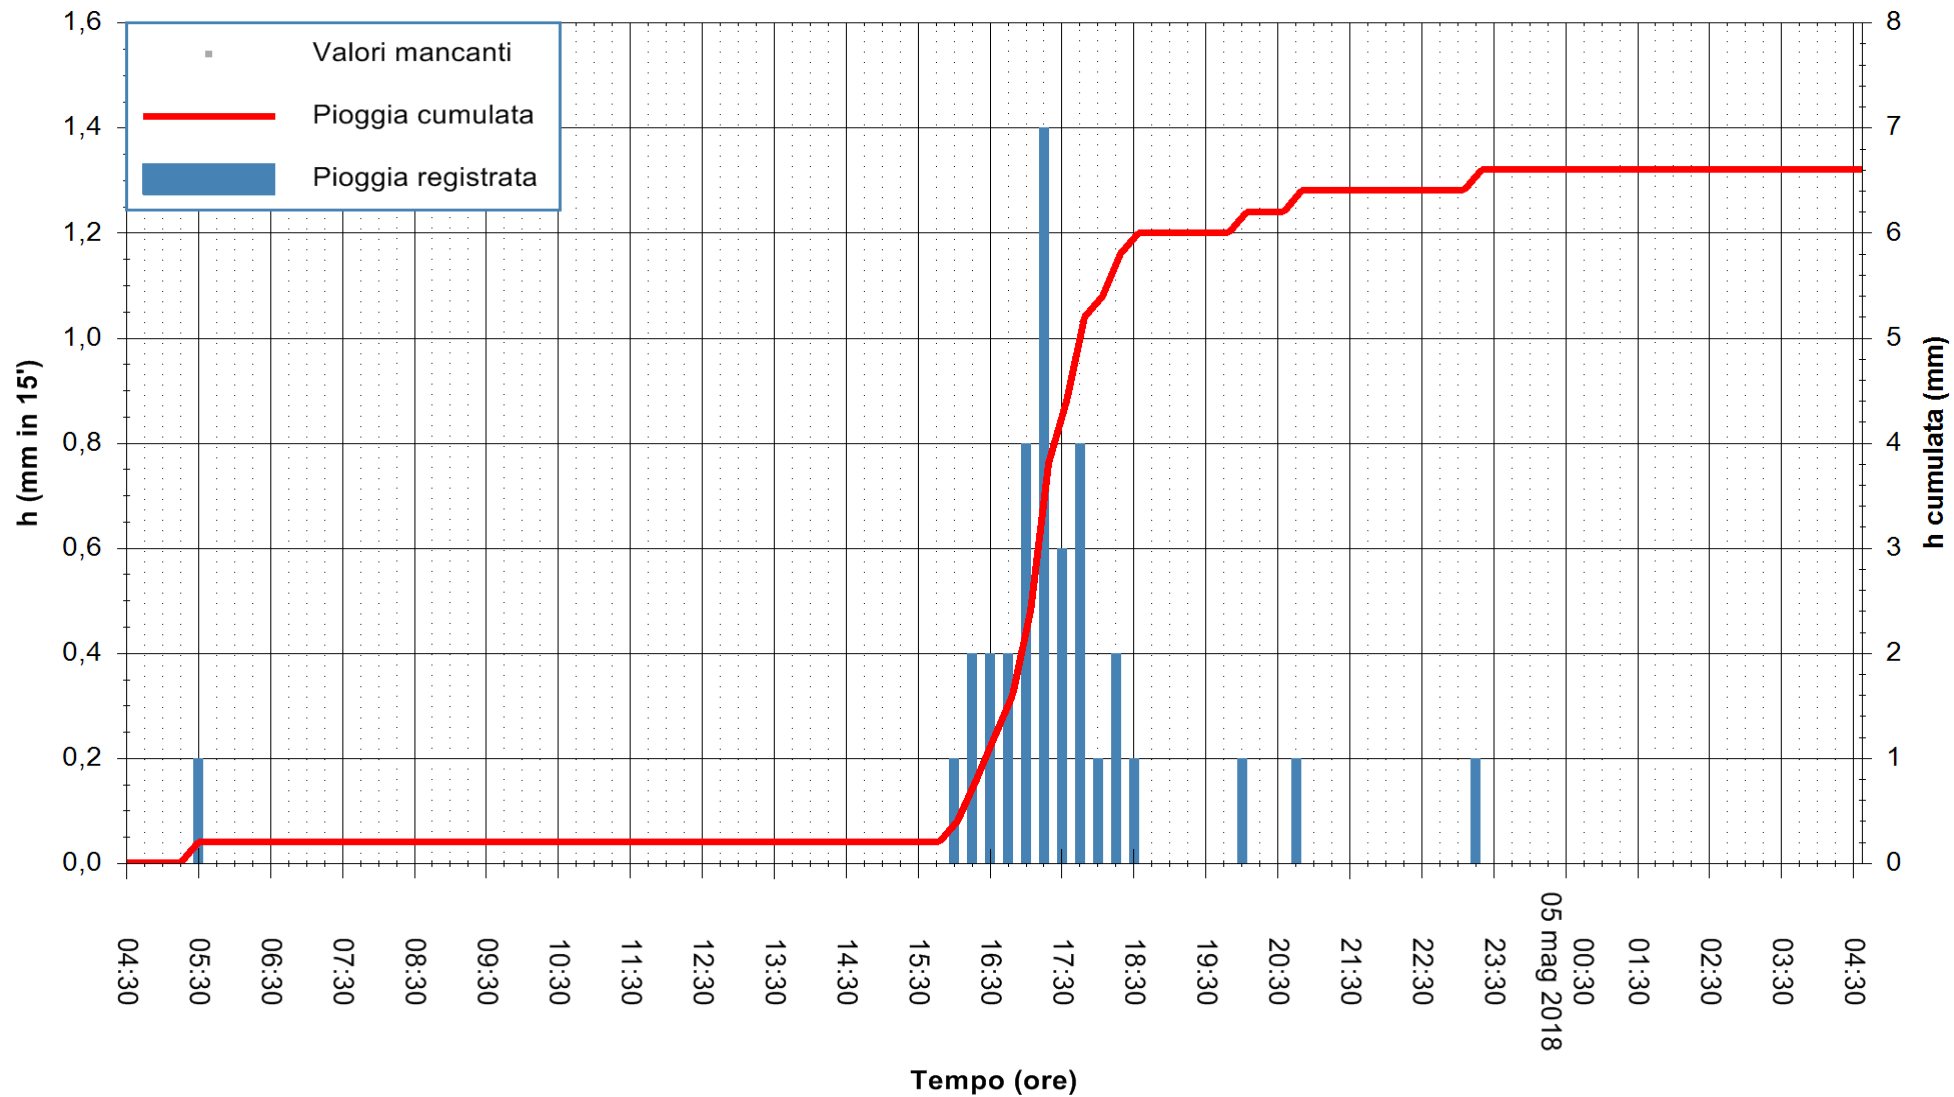

Stazione pluviometrica Monte Tului  
Area MONTE TULUI  
Pioggia registrata nelle ultime 24 ore  
Estrazione dati delle ore 05:21 del 05/05/2018  
Ultimo dato disponibile: 05/05/2018 alle 04:30

ARPAS  
F.to il Dirigente Responsabile  
Dott. Giuseppe Bianco

REGIONE AUTÒNOMA DE SARDIGNA  
REGIONE AUTONOMA DELLA SARDEGNA

Stazione pluviometrica Tempio  
 Area CUSSEDDU  
 Pioggia registrata nelle ultime 24 ore  
 Estrazione dati delle ore 05:21 del 05/05/2018  
 Ultimo dato disponibile: 05/05/2018 alle 04:30

ARPAS  
 F.to il Dirigente Responsabile  
 Dott. Giuseppe Bianco

REGIONE AUTÒNOMA DE SARDIGNA  
 REGIONE AUTONOMA DELLA SARDEGNA

Stazione pluviometrica Capoterra  
 Area POGGIO DEI PINI  
 Pioggia registrata nelle ultime 24 ore  
 Estrazione dati delle ore 05:21 del 05/05/2018  
 Ultimo dato disponibile: 05/05/2018 alle 04:40