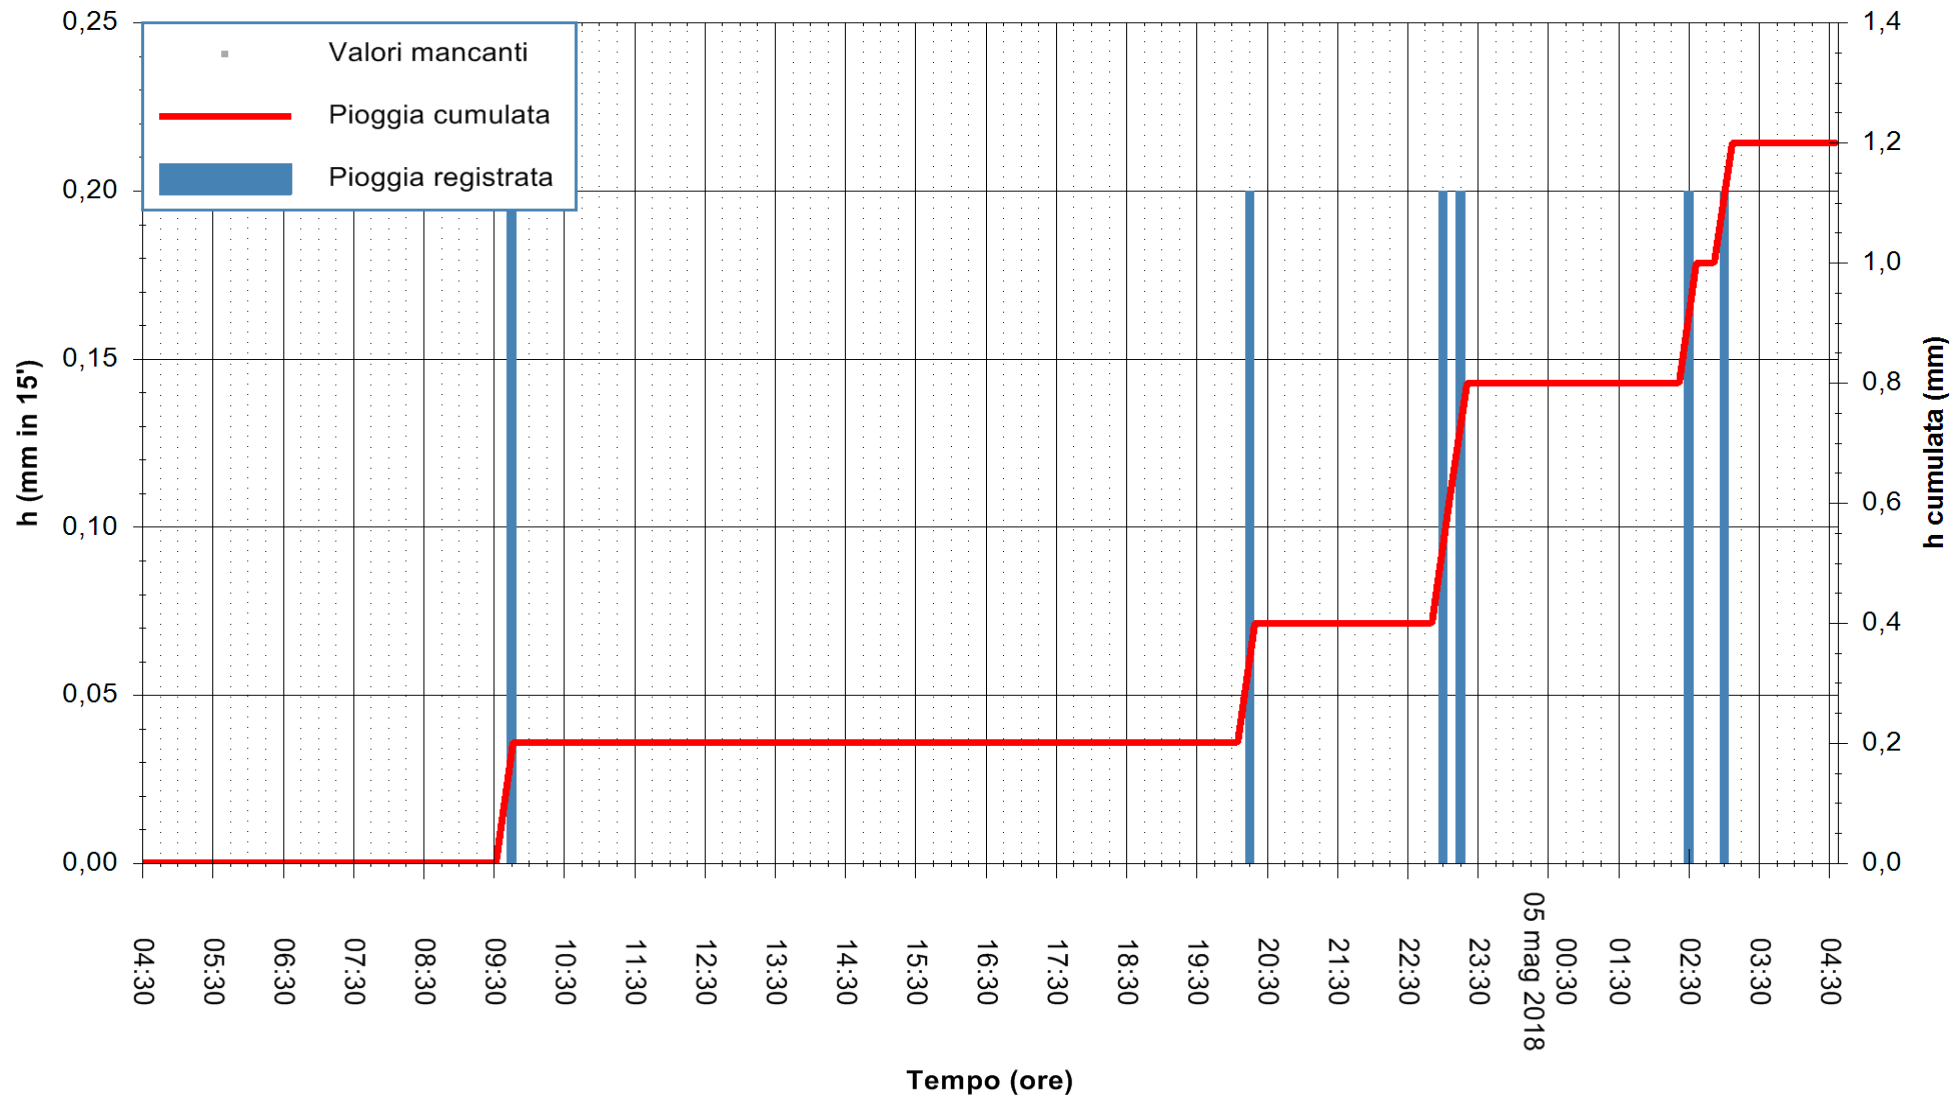

ARPAS  
 F.to il Dirigente Responsabile  
 Dott. Giuseppe Bianco

REGIONE AUTÒNOMA DE SARDIGNA  
 REGIONE AUTONOMA DELLA SARDEGNA

Stazione pluviometrica Siniscola  
Area SU PRANU  
Pioggia registrata nelle ultime 24 ore  
Estrazione dati delle ore 05:21 del 05/05/2018  
Ultimo dato disponibile: 05/05/2018 alle 04:39