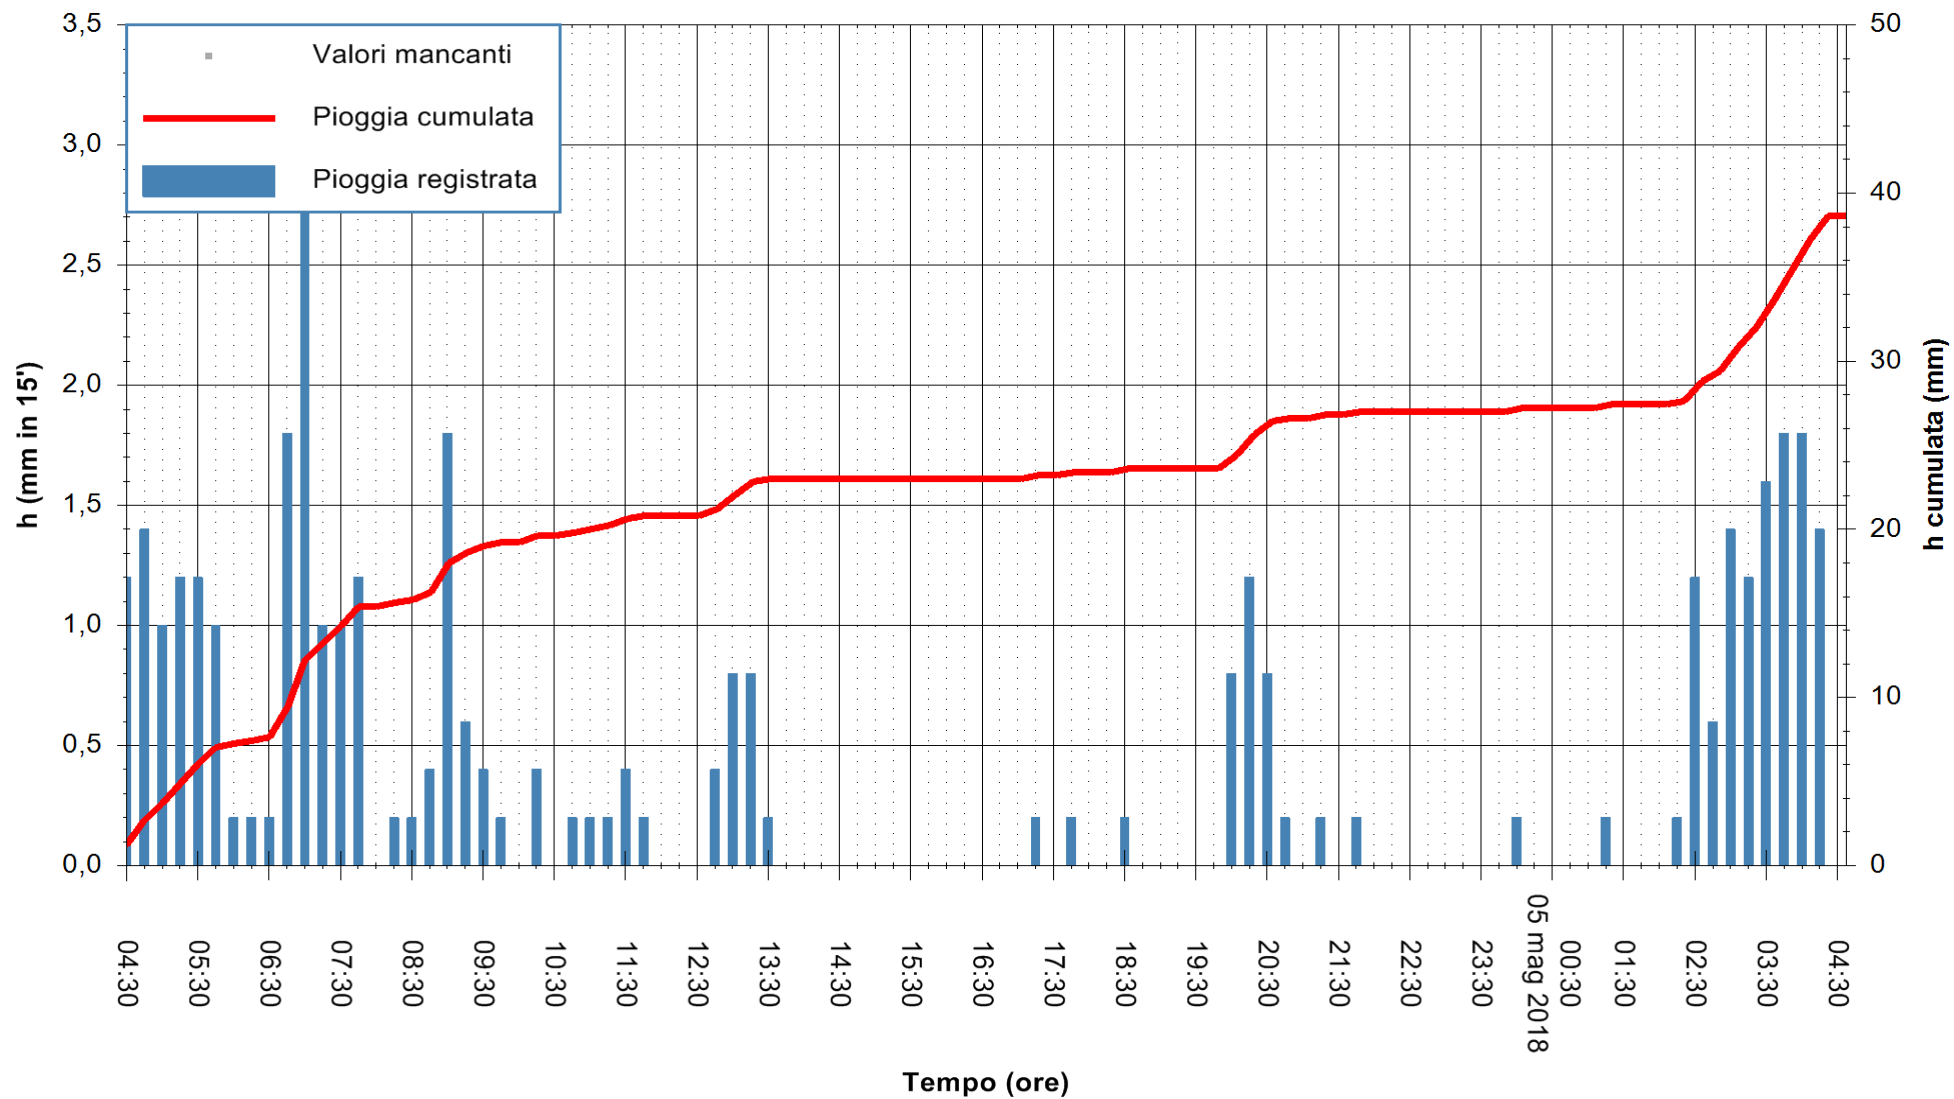

ARPAS  
 F.to il Dirigente Responsabile  
 Dott. Giuseppe Bianco

REGIONE AUTÒNOMA DE SARDIGNA  
 REGIONE AUTONOMA DELLA SARDEGNA

Stazione pluviometrica Capoterra  
 Area POGGIO DEI PINI  
 Pioggia registrata nelle ultime 24 ore  
 Estrazione dati delle ore 05:21 del 05/05/2018  
 Ultimo dato disponibile: 05/05/2018 alle 04:40

ARPAS  
 F.to il Dirigente Responsabile  
 Dott. Giuseppe Bianco

REGIONE AUTONOMA DE SARDIGNA  
 REGIONE AUTONOMA DELLA SARDEGNA

Stazione pluviometrica Pula  
 Area PISTA DI PATTINAGGIO  
 Pioggia registrata nelle ultime 24 ore  
 Estrazione dati delle ore 05:21 del 05/05/2018  
 Ultimo dato disponibile: 05/05/2018 alle 04:40