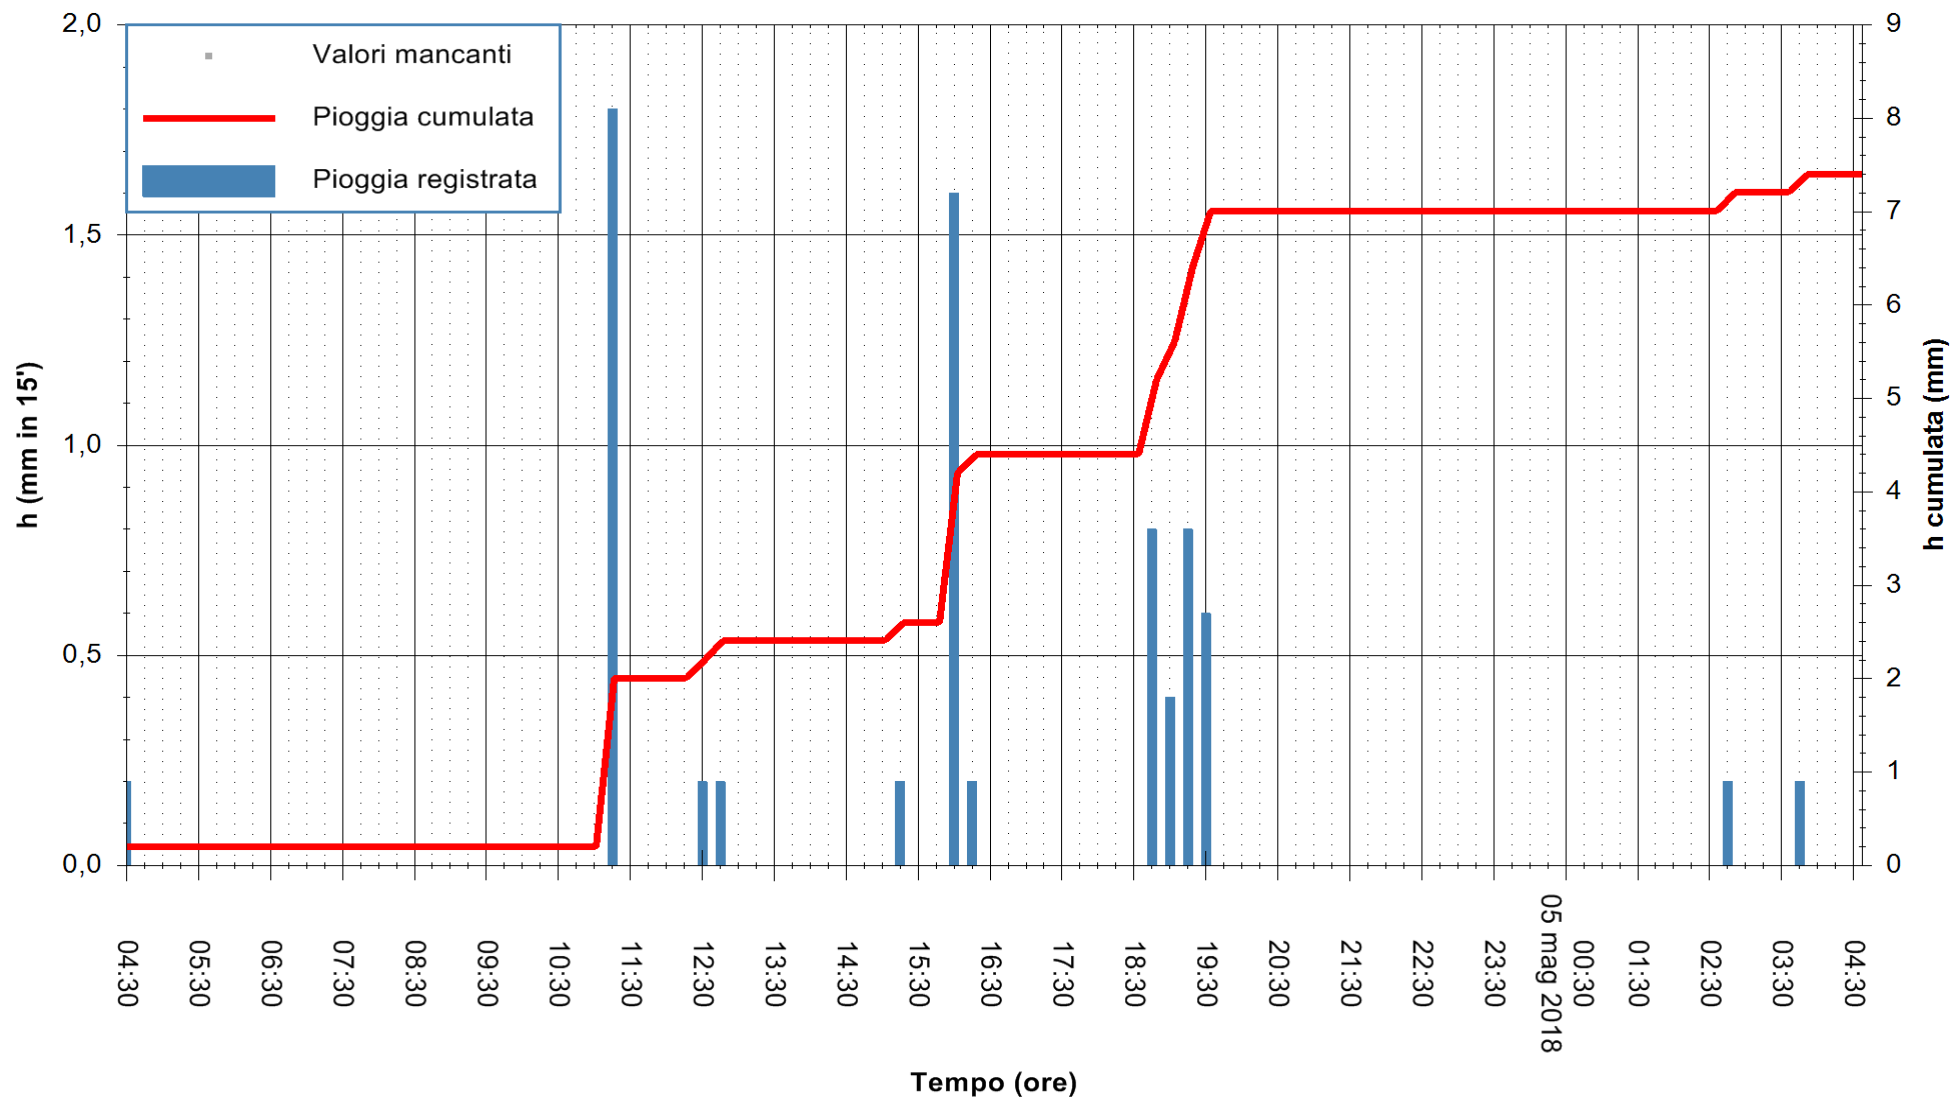

Stazione pluviometrica Monte Tului  
Area MONTE TULUI  
Pioggia registrata nelle ultime 24 ore  
Estrazione dati delle ore 05:21 del 05/05/2018  
Ultimo dato disponibile: 05/05/2018 alle 04:30

ARPAS  
F.to il Dirigente Responsabile  
Dott. Giuseppe Bianco

REGIONE AUTÒNOMA DE SARDIGNA  
REGIONE AUTONOMA DELLA SARDEGNA

Stazione pluviometrica Tempio  
 Area CUSSEDDU  
 Pioggia registrata nelle ultime 24 ore  
 Estrazione dati delle ore 05:21 del 05/05/2018  
 Ultimo dato disponibile: 05/05/2018 alle 04:30

ARPAS  
 F.to il Dirigente Responsabile  
 Dott. Giuseppe Bianco

REGIONE AUTÒNOMA DE SARDIGNA  
 REGIONE AUTONOMA DELLA SARDEGNA

Stazione pluviometrica Capoterra  
 Area POGGIO DEI PINI  
 Pioggia registrata nelle ultime 24 ore  
 Estrazione dati delle ore 05:21 del 05/05/2018  
 Ultimo dato disponibile: 05/05/2018 alle 04:40