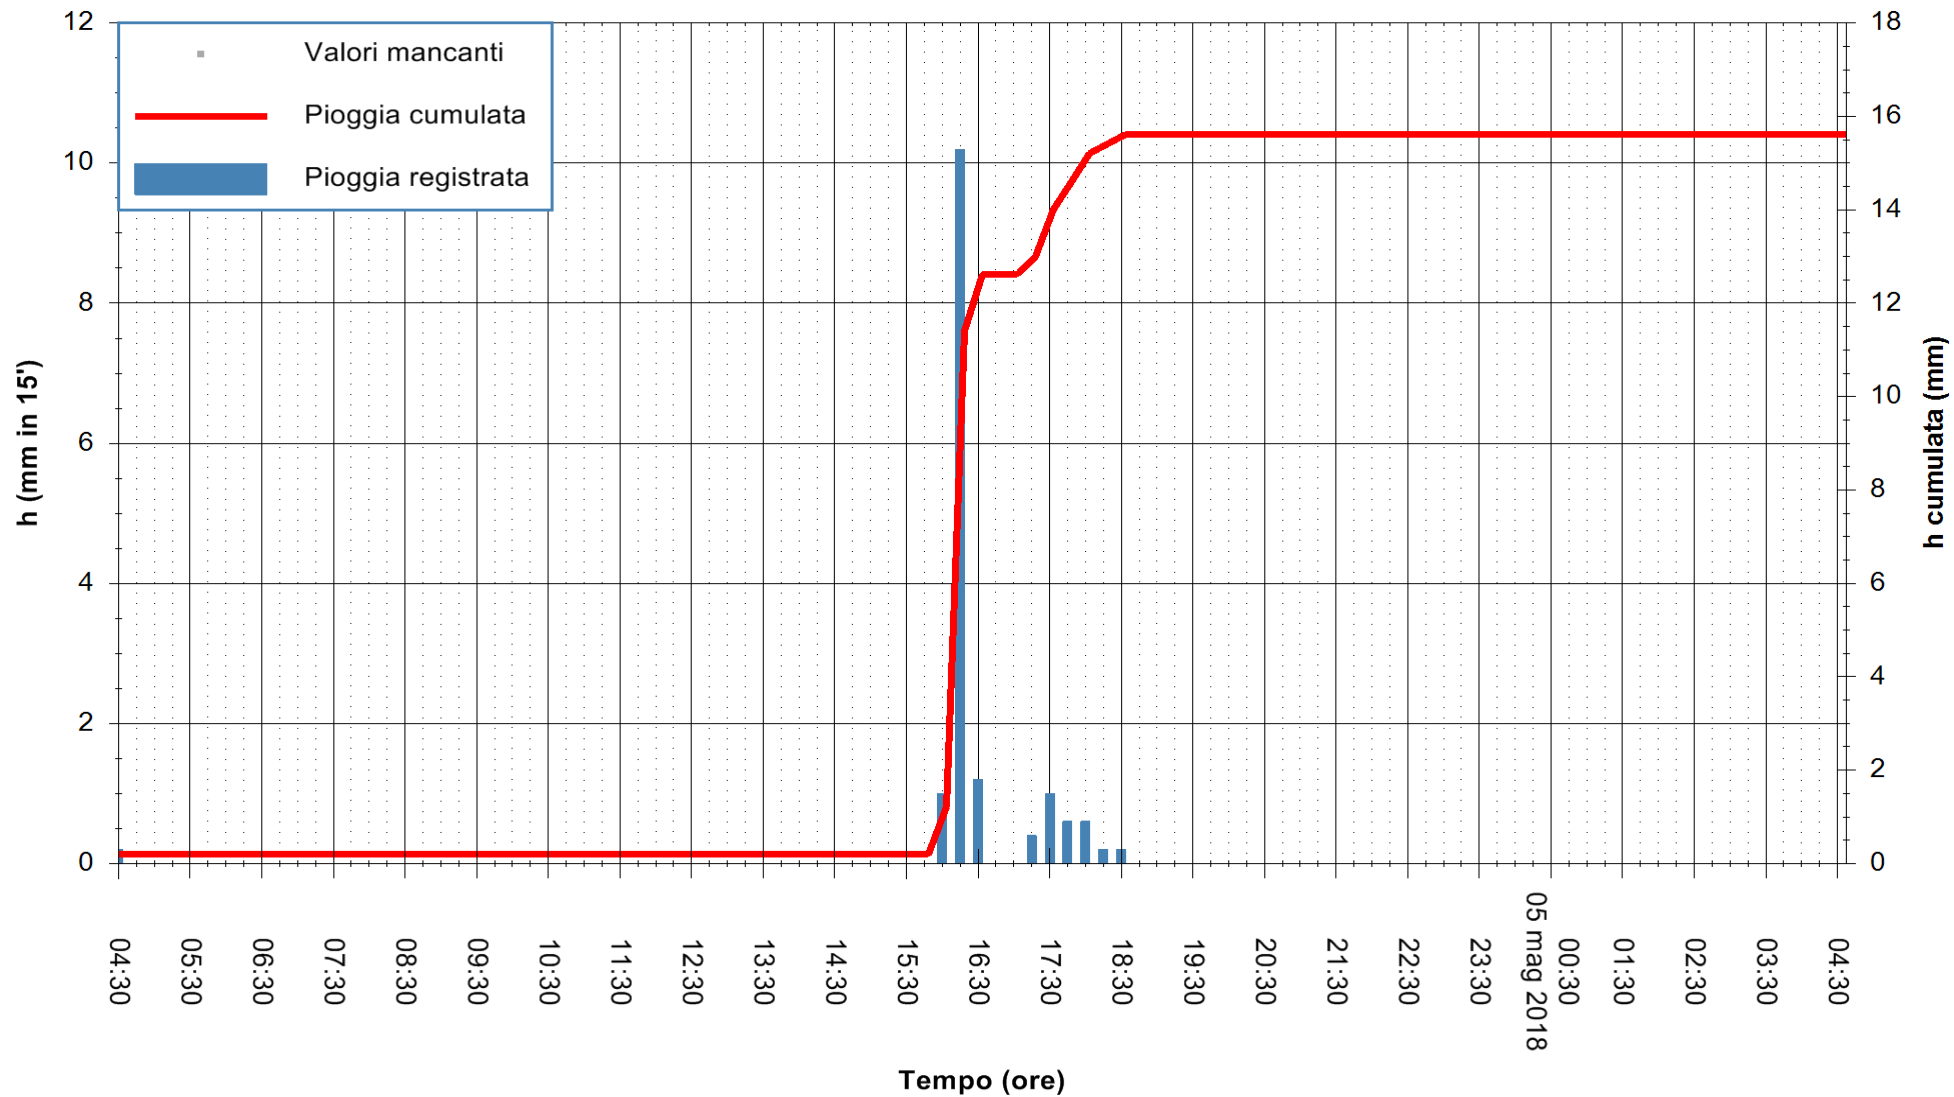

Stazione pluviometrica Monte Tului  
Area MONTE TULUI  
Pioggia registrata nelle ultime 24 ore  
Estrazione dati delle ore 05:21 del 05/05/2018  
Ultimo dato disponibile: 05/05/2018 alle 04:30

ARPAS  
F.to il Dirigente Responsabile  
Dott. Giuseppe Bianco

REGIONE AUTÒNOMA DE SARDIGNA  
REGIONE AUTONOMA DELLA SARDEGNA

Stazione pluviometrica Tempio  
 Area CUSSEDDU  
 Pioggia registrata nelle ultime 24 ore  
 Estrazione dati delle ore 05:21 del 05/05/2018  
 Ultimo dato disponibile: 05/05/2018 alle 04:30

ARPAS  
 F.to il Dirigente Responsabile  
 Dott. Giuseppe Bianco

REGIONE AUTÒNOMA DE SARDIGNA  
 REGIONE AUTONOMA DELLA SARDEGNA

Stazione pluviometrica Capoterra  
 Area POGGIO DEI PINI  
 Pioggia registrata nelle ultime 24 ore  
 Estrazione dati delle ore 05:21 del 05/05/2018  
 Ultimo dato disponibile: 05/05/2018 alle 04:40