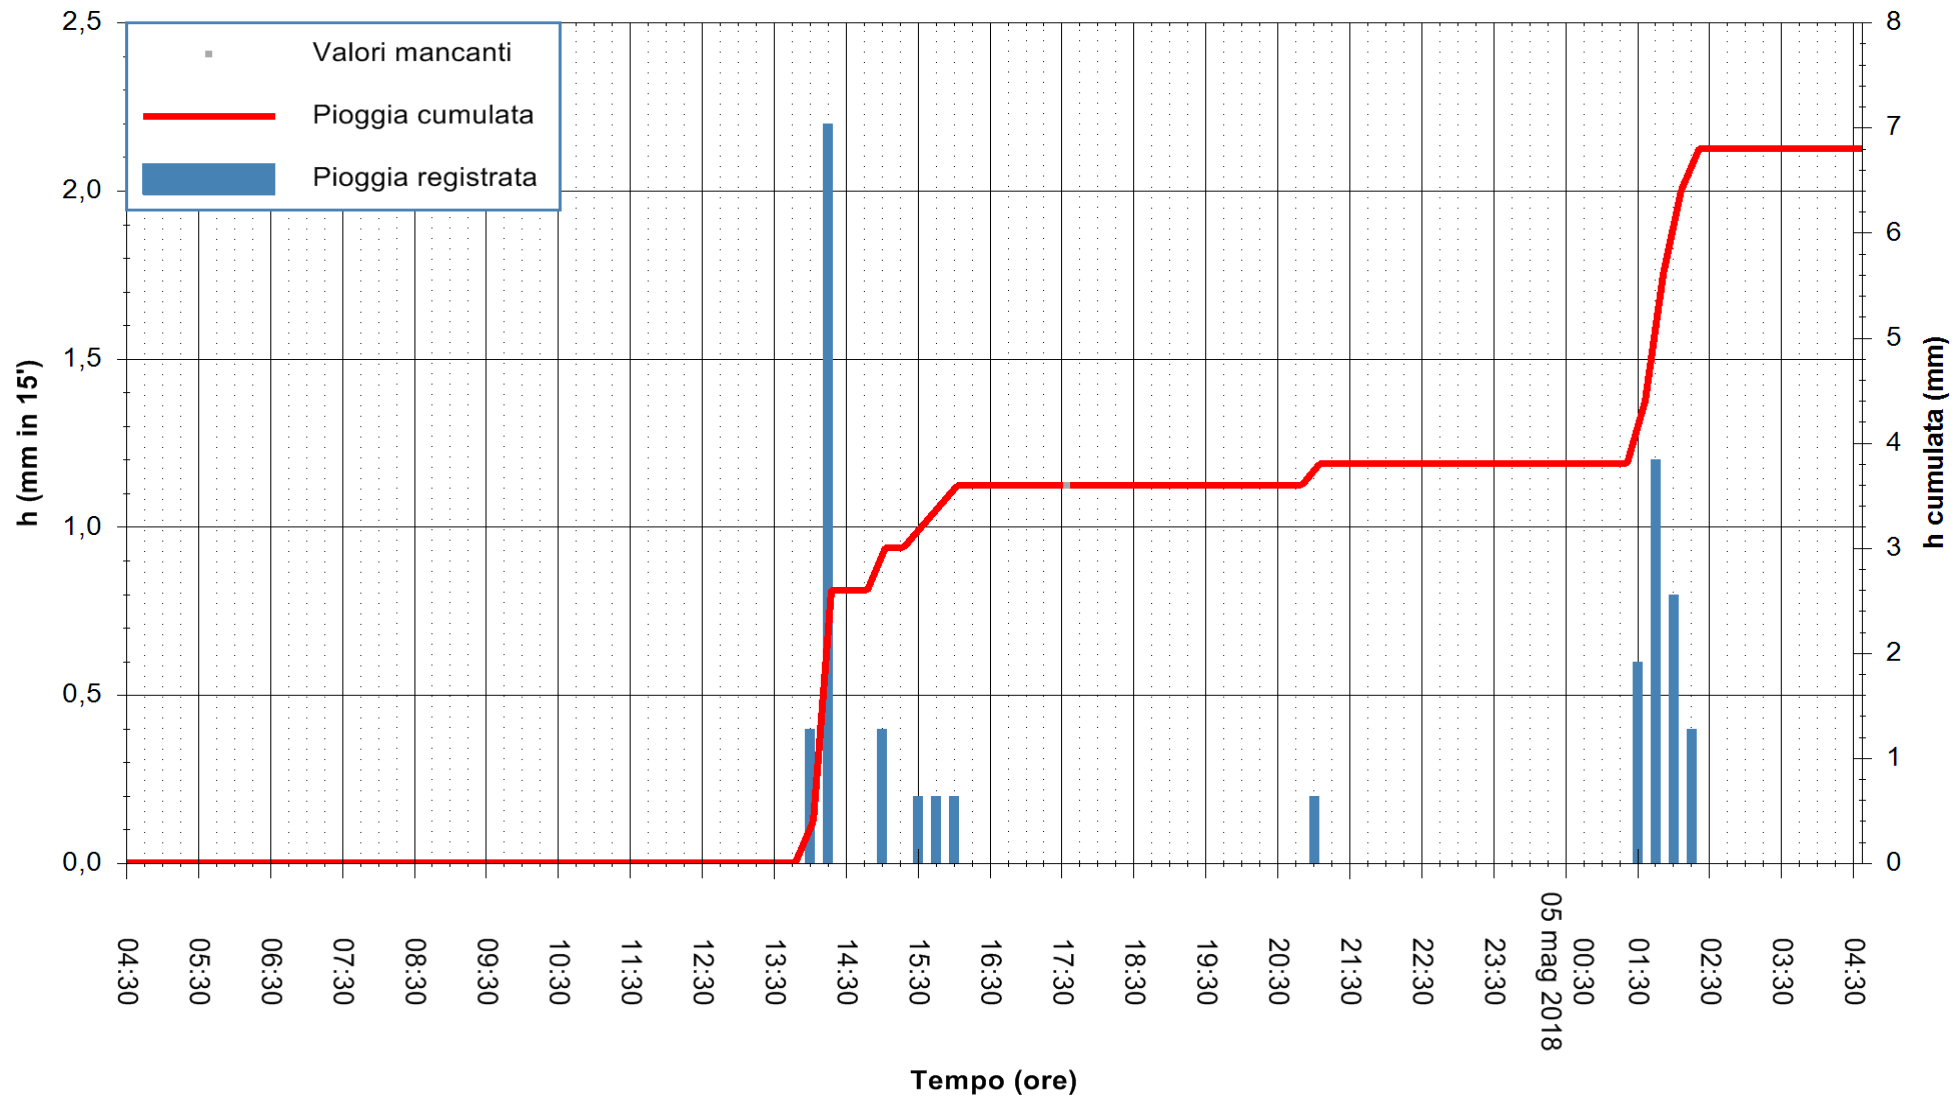

Stazione pluviometrica Monte Tului  
Area MONTE TULUI  
Pioggia registrata nelle ultime 24 ore  
Estrazione dati delle ore 05:21 del 05/05/2018  
Ultimo dato disponibile: 05/05/2018 alle 04:30

ARPAS  
F.to il Dirigente Responsabile  
Dott. Giuseppe Bianco

REGIONE AUTÒNOMA DE SARDIGNA  
REGIONE AUTONOMA DELLA SARDEGNA

Stazione pluviometrica Tempio  
 Area CUSSEDDU  
 Pioggia registrata nelle ultime 24 ore  
 Estrazione dati delle ore 05:21 del 05/05/2018  
 Ultimo dato disponibile: 05/05/2018 alle 04:30

ARPAS  
 F.to il Dirigente Responsabile  
 Dott. Giuseppe Bianco

REGIONE AUTONOMA DE SARDIGNA  
 REGIONE AUTONOMA DELLA SARDEGNA

Stazione pluviometrica Baunei  
 Area CAMPO SPORTIVO  
 Pioggia registrata nelle ultime 24 ore  
 Estrazione dati delle ore 05:21 del 05/05/2018  
 Ultimo dato disponibile: 05/05/2018 alle 04:38

ARPAS  
 F.to il Dirigente Responsabile  
 Dott. Giuseppe Bianco

REGIONE AUTÒNOMA DE SARDIGNA  
 REGIONE AUTONOMA DELLA SARDEGNA

Stazione pluviometrica Capoterra  
 Area POGGIO DEI PINI  
 Pioggia registrata nelle ultime 24 ore  
 Estrazione dati delle ore 05:21 del 05/05/2018  
 Ultimo dato disponibile: 05/05/2018 alle 04:40