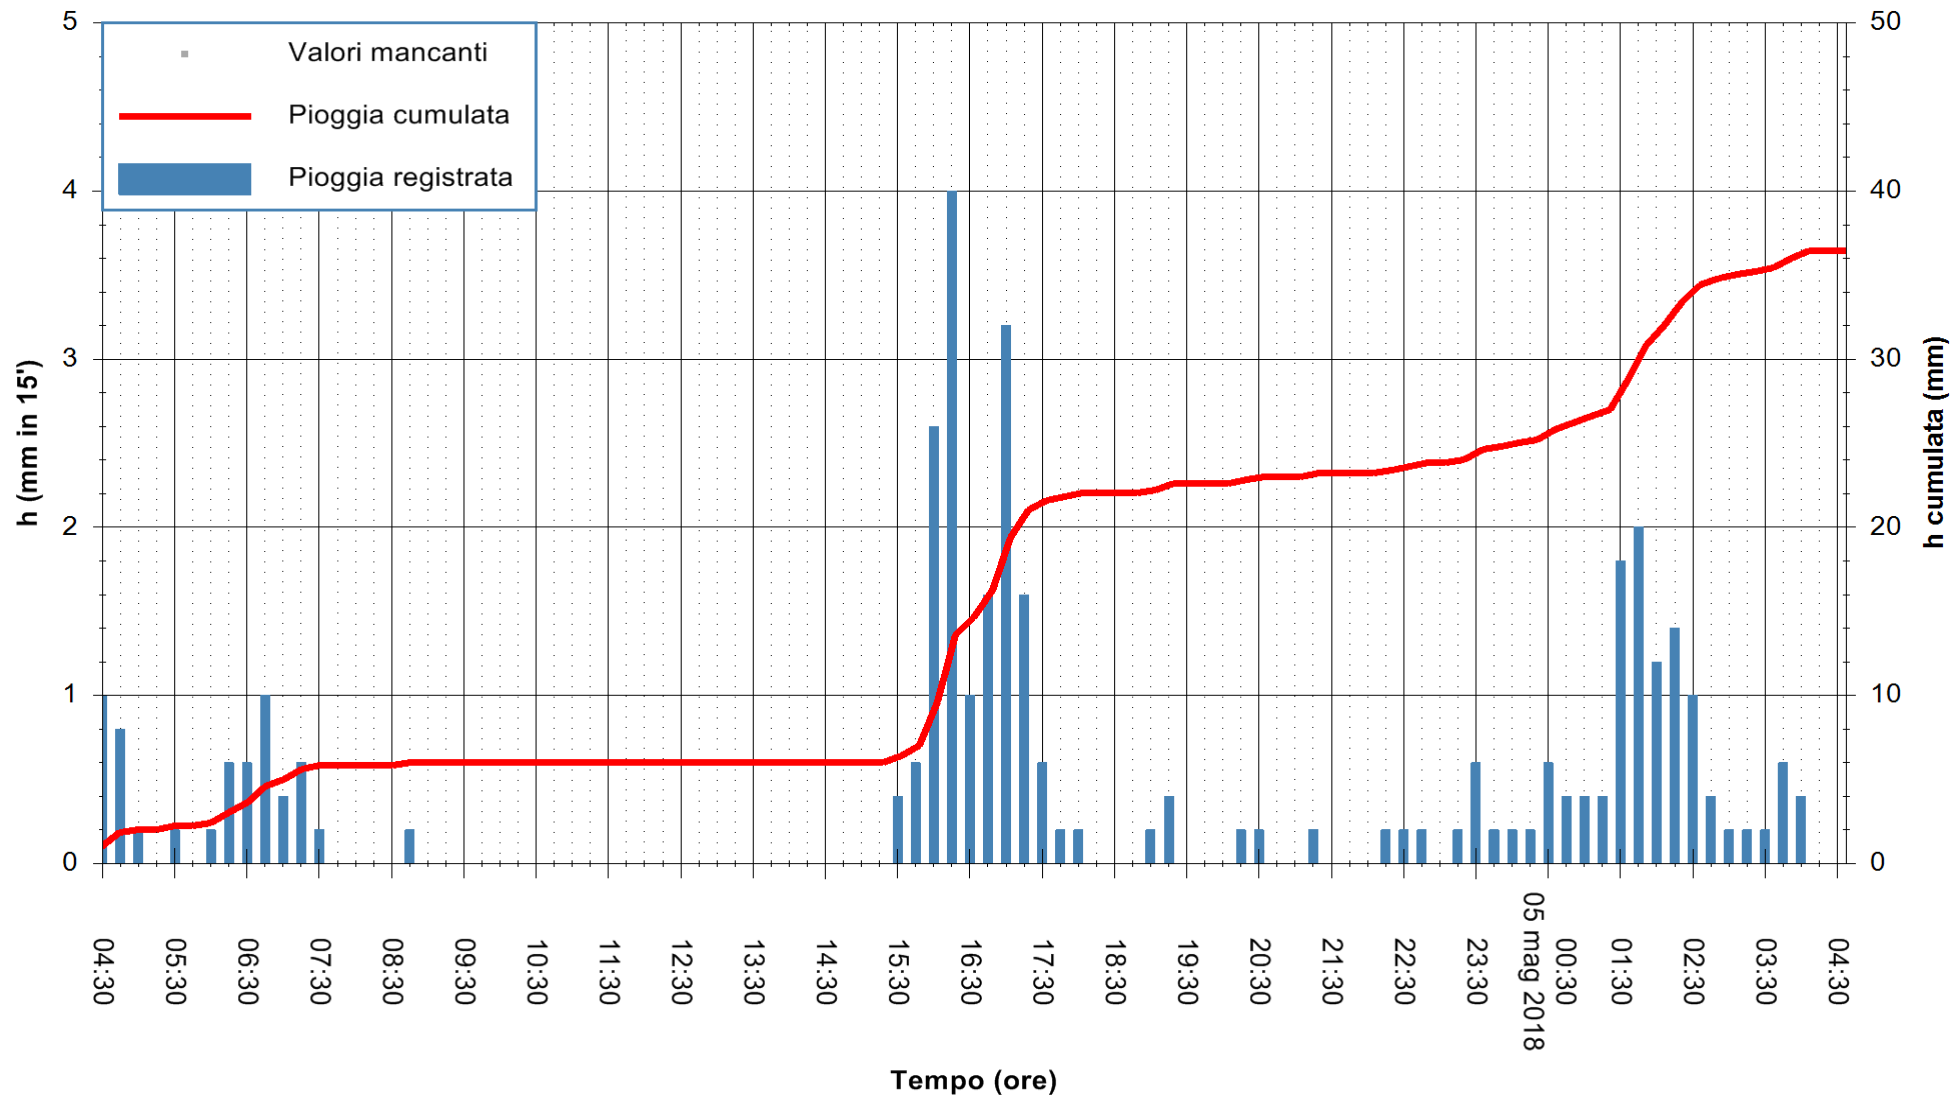

ARPAS  
 F.to il Dirigente Responsabile  
 Dott. Giuseppe Bianco

REGIONE AUTÒNOMA DE SARDIGNA  
 REGIONE AUTONOMA DELLA SARDEGNA

Stazione pluviometrica Capoterra  
 Area POGGIO DEI PINI  
 Pioggia registrata nelle ultime 24 ore  
 Estrazione dati delle ore 05:21 del 05/05/2018  
 Ultimo dato disponibile: 05/05/2018 alle 04:40

ARPAS  
 F.to il Dirigente Responsabile  
 Dott. Giuseppe Bianco

REGIONE AUTONOMA DE SARDIGNA  
 REGIONE AUTONOMA DELLA SARDEGNA

Stazione pluviometrica Pula  
 Area PISTA DI PATTINAGGIO  
 Pioggia registrata nelle ultime 24 ore  
 Estrazione dati delle ore 05:21 del 05/05/2018  
 Ultimo dato disponibile: 05/05/2018 alle 04:40