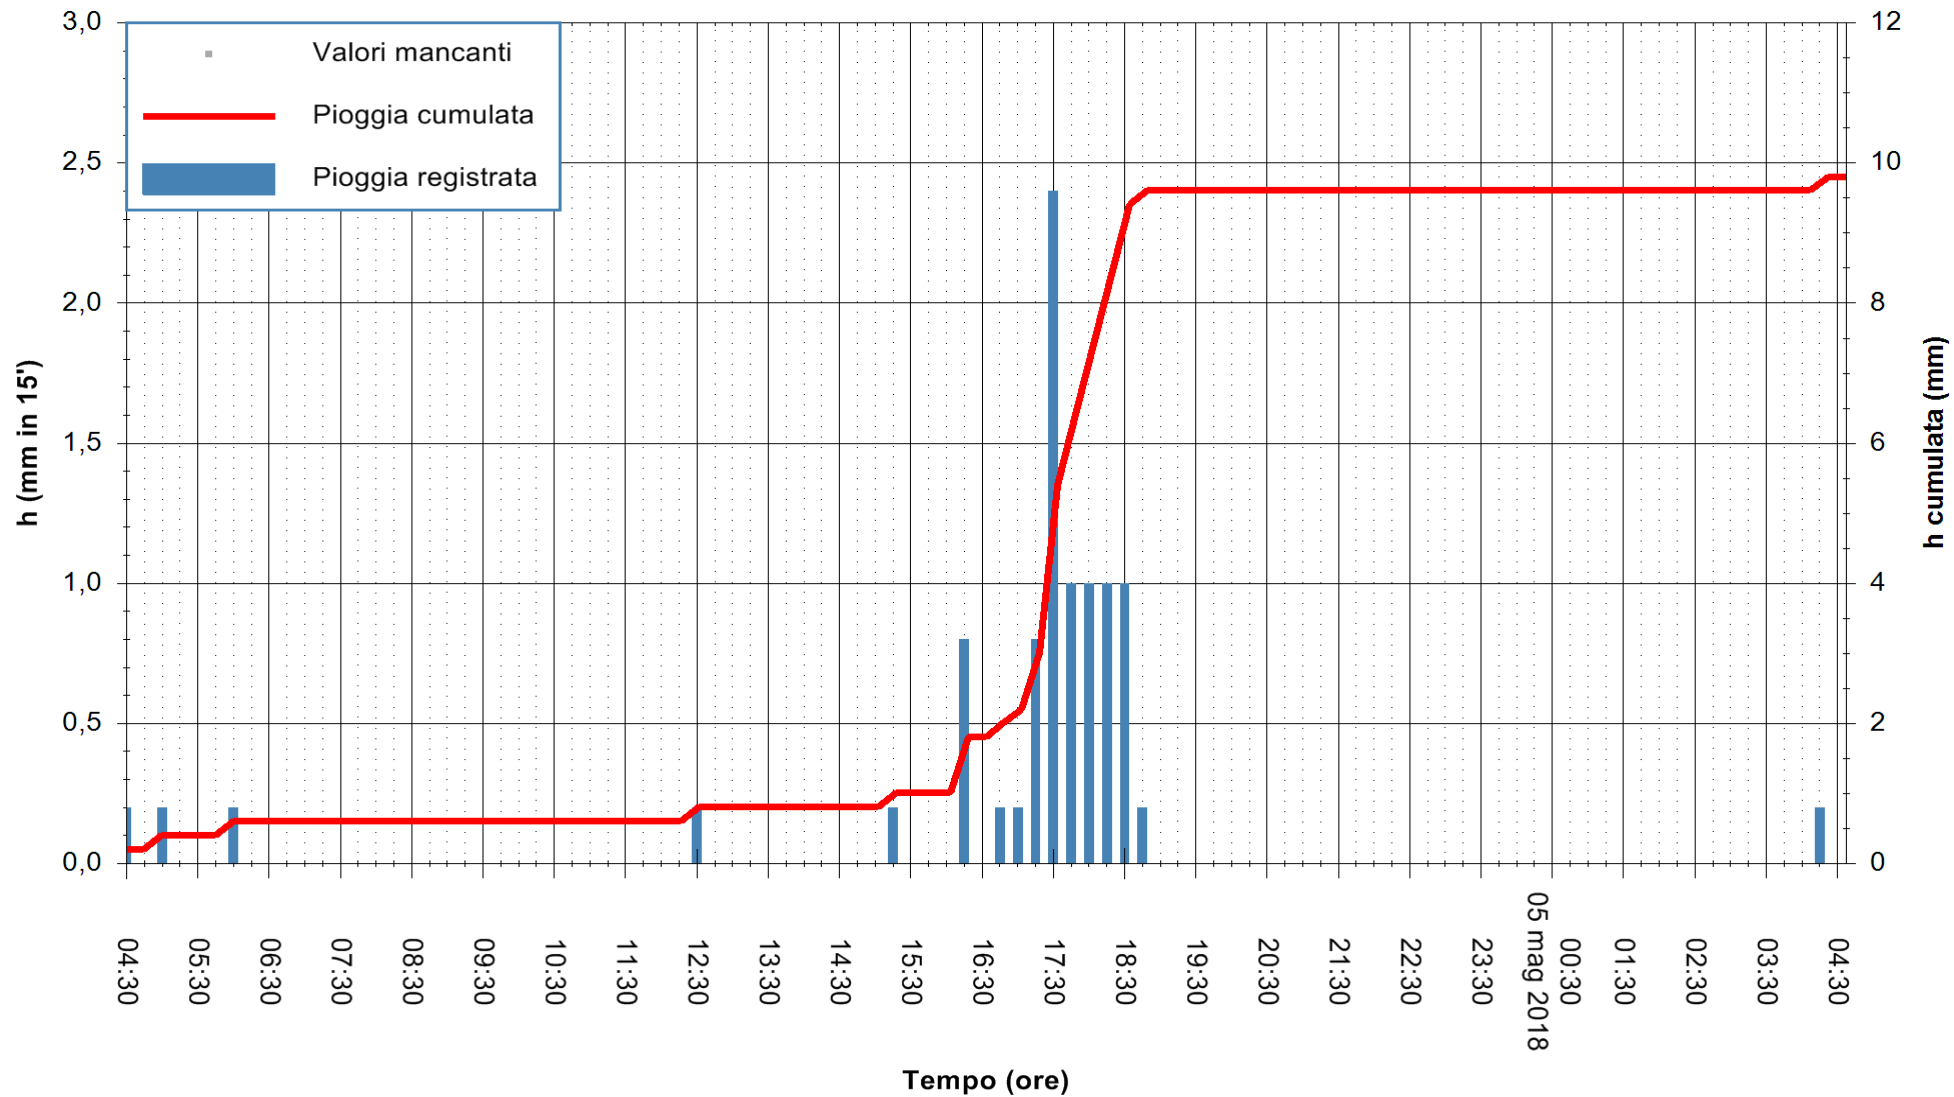

Stazione pluviometrica Monte Tului  
Area MONTE TULUI  
Pioggia registrata nelle ultime 24 ore  
Estrazione dati delle ore 05:21 del 05/05/2018  
Ultimo dato disponibile: 05/05/2018 alle 04:30

ARPAS  
F.to il Dirigente Responsabile  
Dott. Giuseppe Bianco

REGIONE AUTÒNOMA DE SARDIGNA  
REGIONE AUTONOMA DELLA SARDEGNA

Stazione pluviometrica Tempio  
 Area CUSSEDDU  
 Pioggia registrata nelle ultime 24 ore  
 Estrazione dati delle ore 05:21 del 05/05/2018  
 Ultimo dato disponibile: 05/05/2018 alle 04:30

ARPAS  
 F.to il Dirigente Responsabile  
 Dott. Giuseppe Bianco

REGIONE AUTÒNOMA DE SARDIGNA  
 REGIONE AUTONOMA DELLA SARDEGNA

Stazione pluviometrica Capoterra  
 Area POGGIO DEI PINI  
 Pioggia registrata nelle ultime 24 ore  
 Estrazione dati delle ore 05:21 del 05/05/2018  
 Ultimo dato disponibile: 05/05/2018 alle 04:40