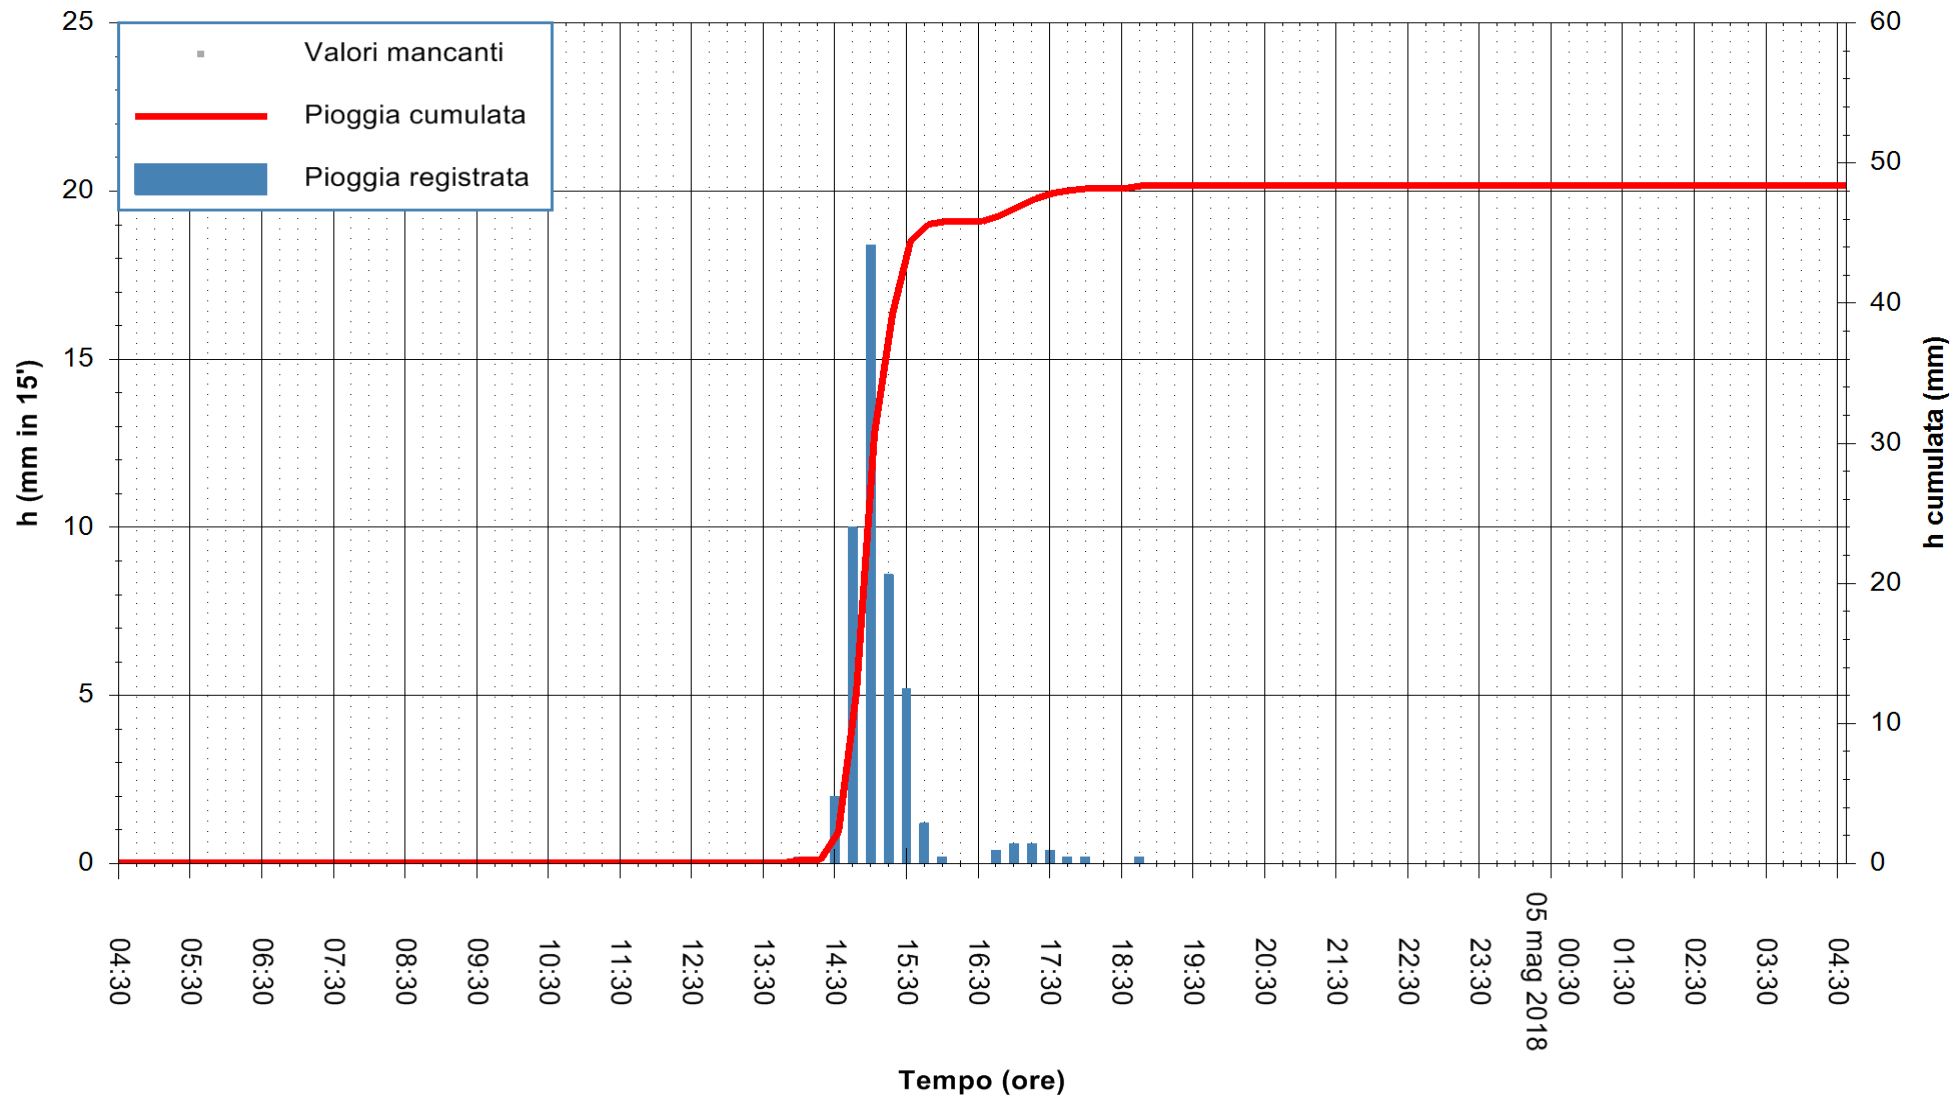

ARPAS  
 F.to il Dirigente Responsabile  
 Dott. Giuseppe Bianco

REGIONE AUTÒNOMA DE SARDIGNA  
 REGIONE AUTONOMA DELLA SARDEGNA

Stazione pluviometrica Siniscola  
Area SU PRANU  
Pioggia registrata nelle ultime 24 ore  
Estrazione dati delle ore 05:21 del 05/05/2018  
Ultimo dato disponibile: 05/05/2018 alle 04:39

ARPAS  
F.to il Dirigente Responsabile  
Dott. Giuseppe Bianco

REGIONE AUTÒNOMA DE SARDIGNA  
REGIONE AUTONOMA DELLA SARDEGNA

Stazione pluviometrica Mamone  
 Area MAMONE  
 Pioggia registrata nelle ultime 24 ore  
 Estrazione dati delle ore 05:21 del 05/05/2018  
 Ultimo dato disponibile: 05/05/2018 alle 04:30