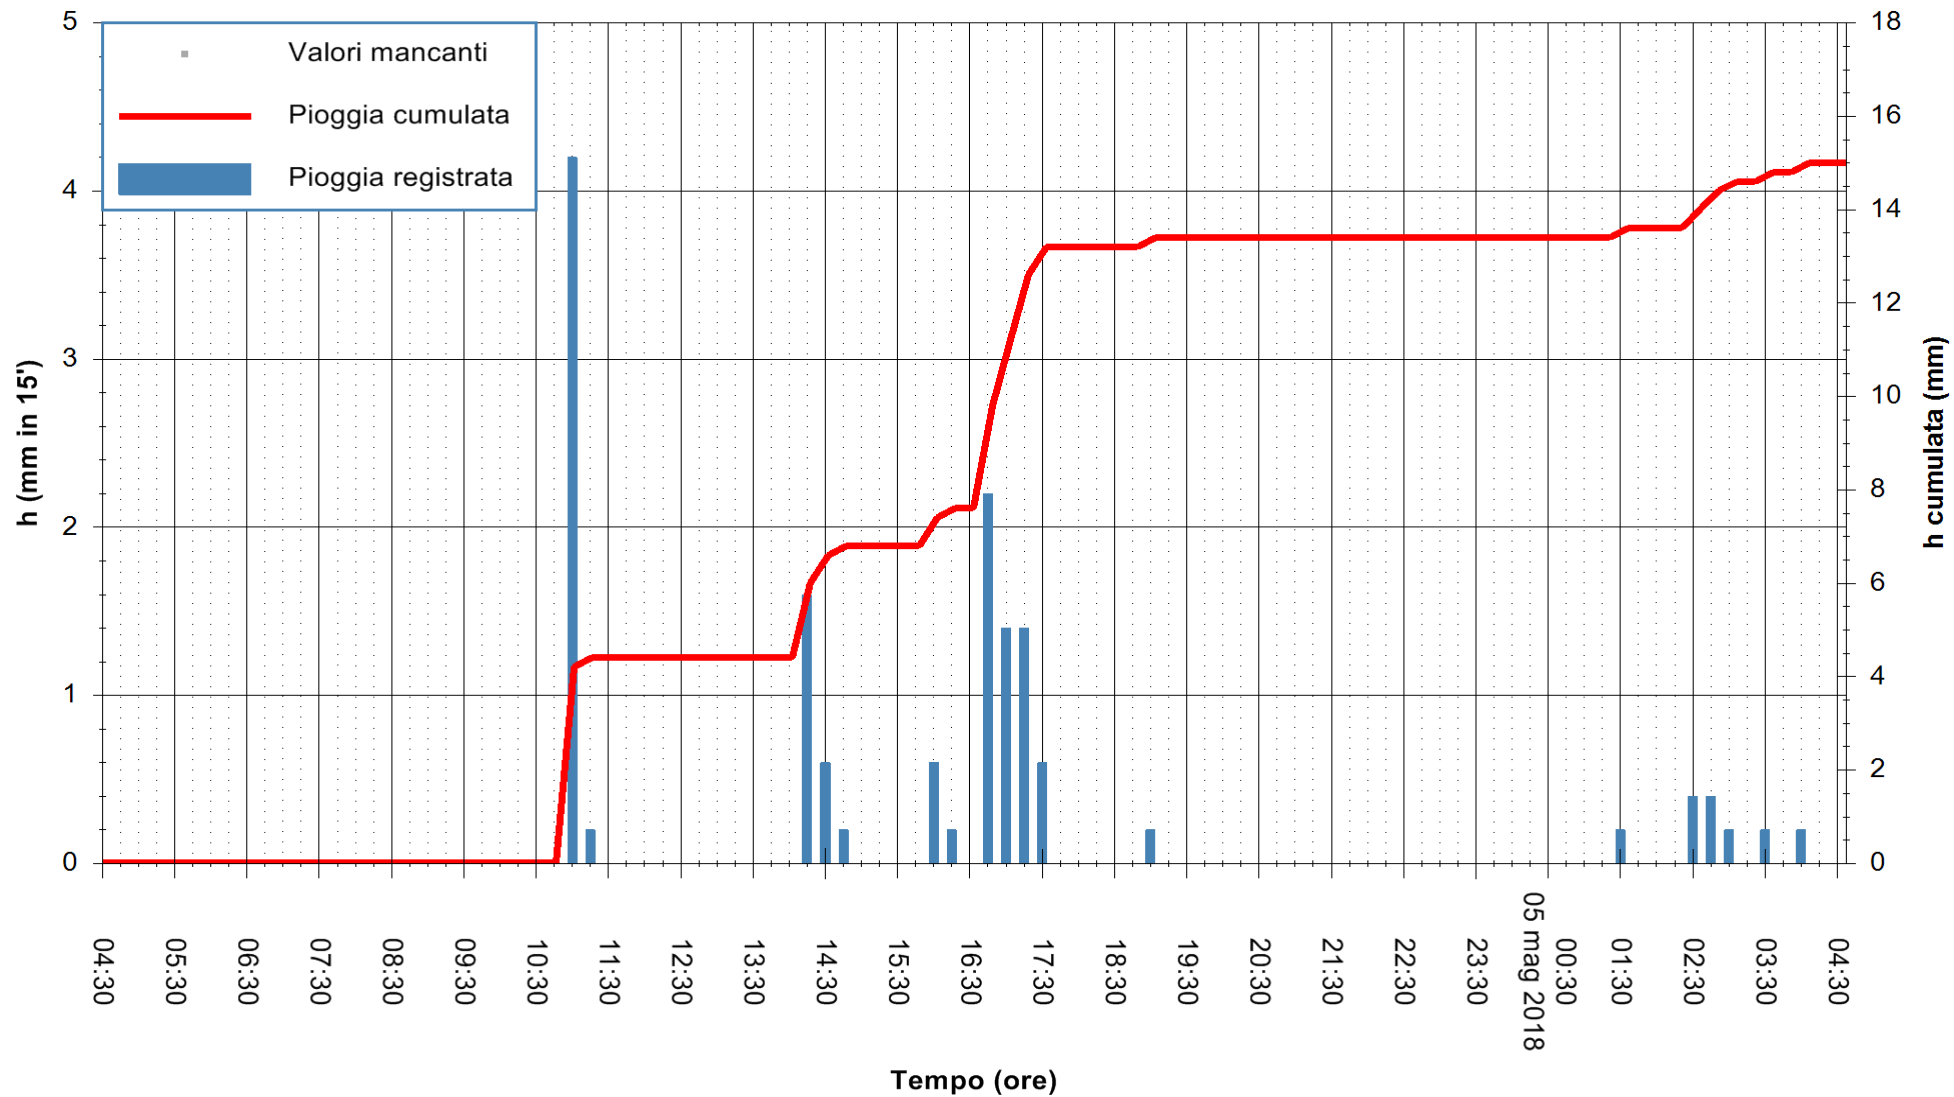

Stazione pluviometrica Monte Tului  
Area MONTE TULUI  
Pioggia registrata nelle ultime 24 ore  
Estrazione dati delle ore 05:21 del 05/05/2018  
Ultimo dato disponibile: 05/05/2018 alle 04:30

ARPAS  
F.to il Dirigente Responsabile  
Dott. Giuseppe Bianco

REGIONE AUTÒNOMA DE SARDIGNA  
REGIONE AUTONOMA DELLA SARDEGNA

Stazione pluviometrica Tempio  
 Area CUSSEDDU  
 Pioggia registrata nelle ultime 24 ore  
 Estrazione dati delle ore 05:21 del 05/05/2018  
 Ultimo dato disponibile: 05/05/2018 alle 04:30

ARPAS  
 F.to il Dirigente Responsabile  
 Dott. Giuseppe Bianco

REGIONE AUTÒNOMA DE SARDIGNA  
 REGIONE AUTONOMA DELLA SARDEGNA

Stazione pluviometrica Capoterra  
 Area POGGIO DEI PINI  
 Pioggia registrata nelle ultime 24 ore  
 Estrazione dati delle ore 05:21 del 05/05/2018  
 Ultimo dato disponibile: 05/05/2018 alle 04:40