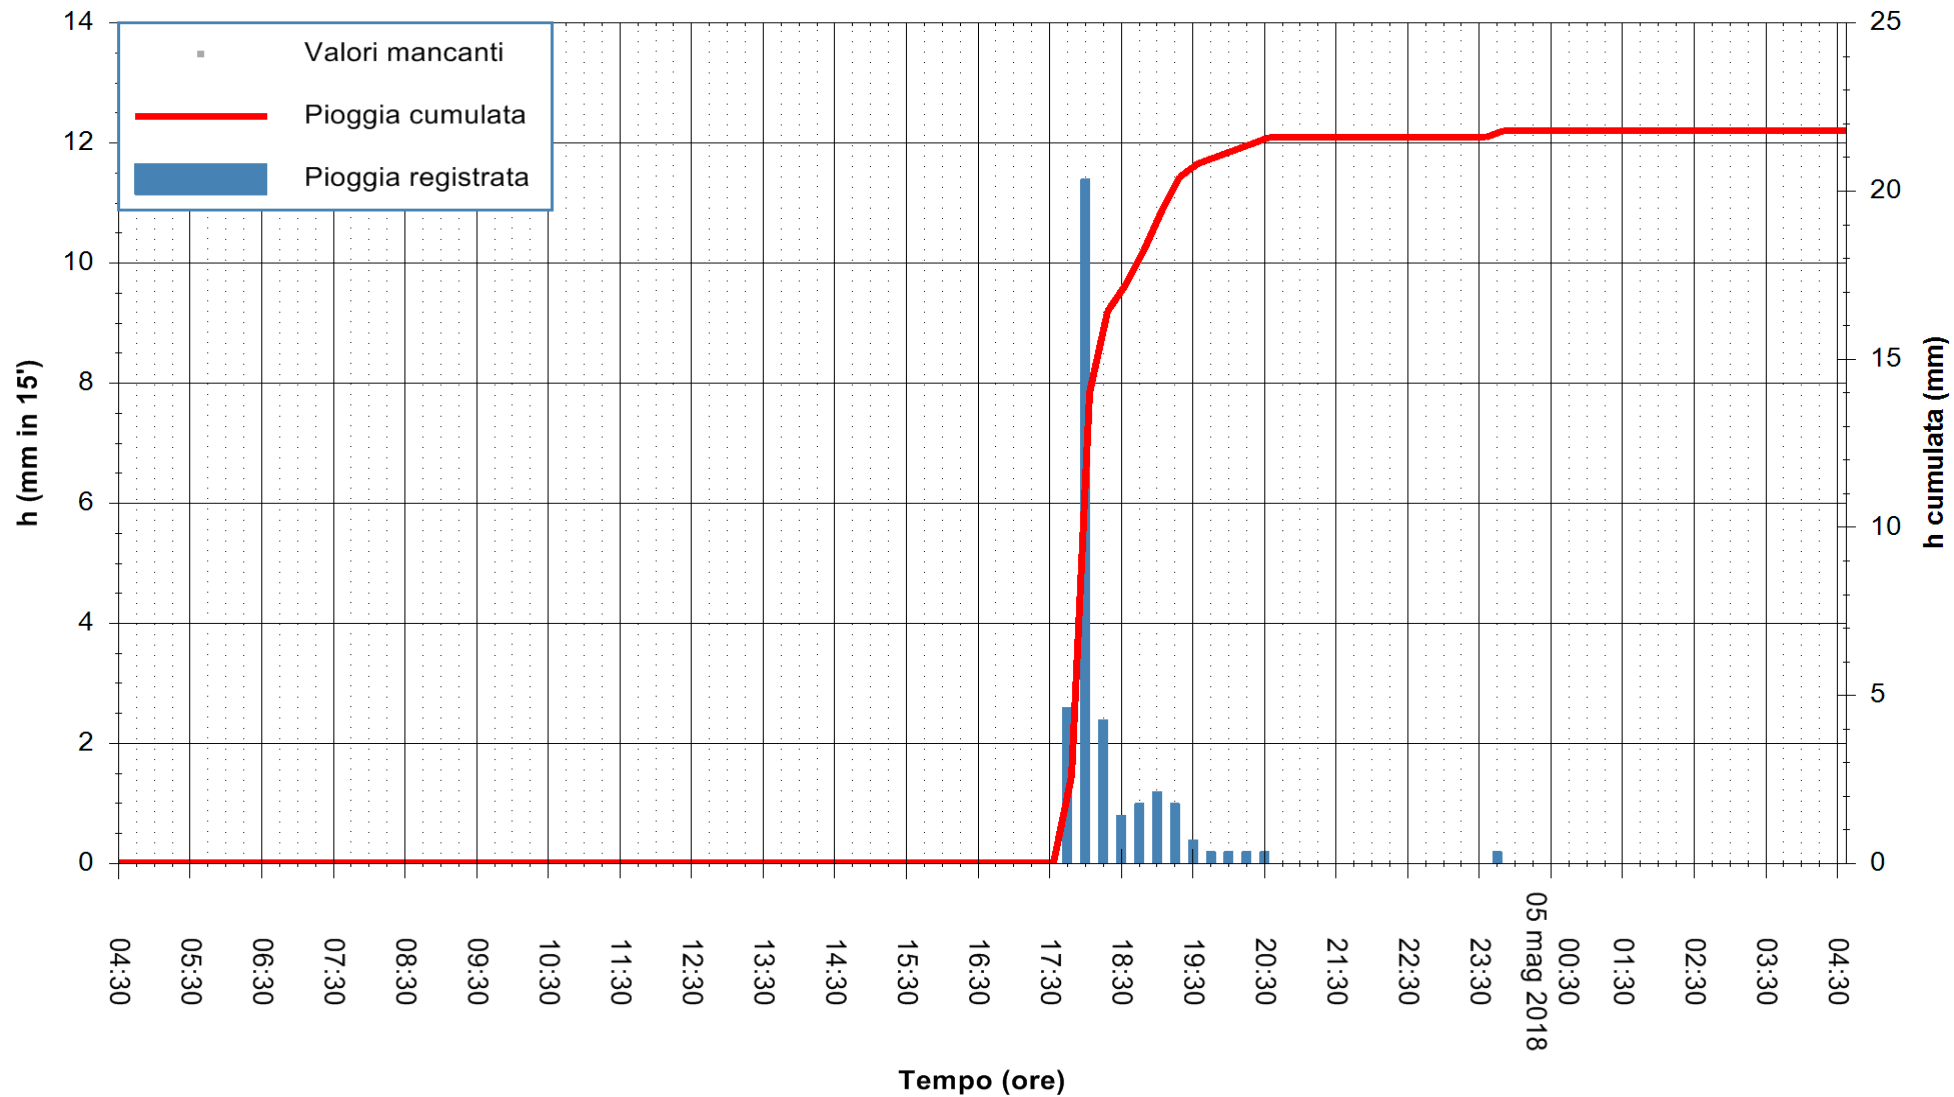

Stazione pluviometrica Monte Tului  
Area MONTE TULUI  
Pioggia registrata nelle ultime 24 ore  
Estrazione dati delle ore 05:21 del 05/05/2018  
Ultimo dato disponibile: 05/05/2018 alle 04:30

ARPAS  
F.to il Dirigente Responsabile  
Dott. Giuseppe Bianco

REGIONE AUTÒNOMA DE SARDIGNA  
REGIONE AUTONOMA DELLA SARDEGNA

Stazione pluviometrica Tempio  
 Area CUSSEDDU  
 Pioggia registrata nelle ultime 24 ore  
 Estrazione dati delle ore 05:21 del 05/05/2018  
 Ultimo dato disponibile: 05/05/2018 alle 04:30

ARPAS  
 F.to il Dirigente Responsabile  
 Dott. Giuseppe Bianco

REGIONE AUTÒNOMA DE SARDIGNA  
 REGIONE AUTONOMA DELLA SARDEGNA

Stazione pluviometrica Capoterra  
 Area POGGIO DEI PINI  
 Pioggia registrata nelle ultime 24 ore  
 Estrazione dati delle ore 05:21 del 05/05/2018  
 Ultimo dato disponibile: 05/05/2018 alle 04:40