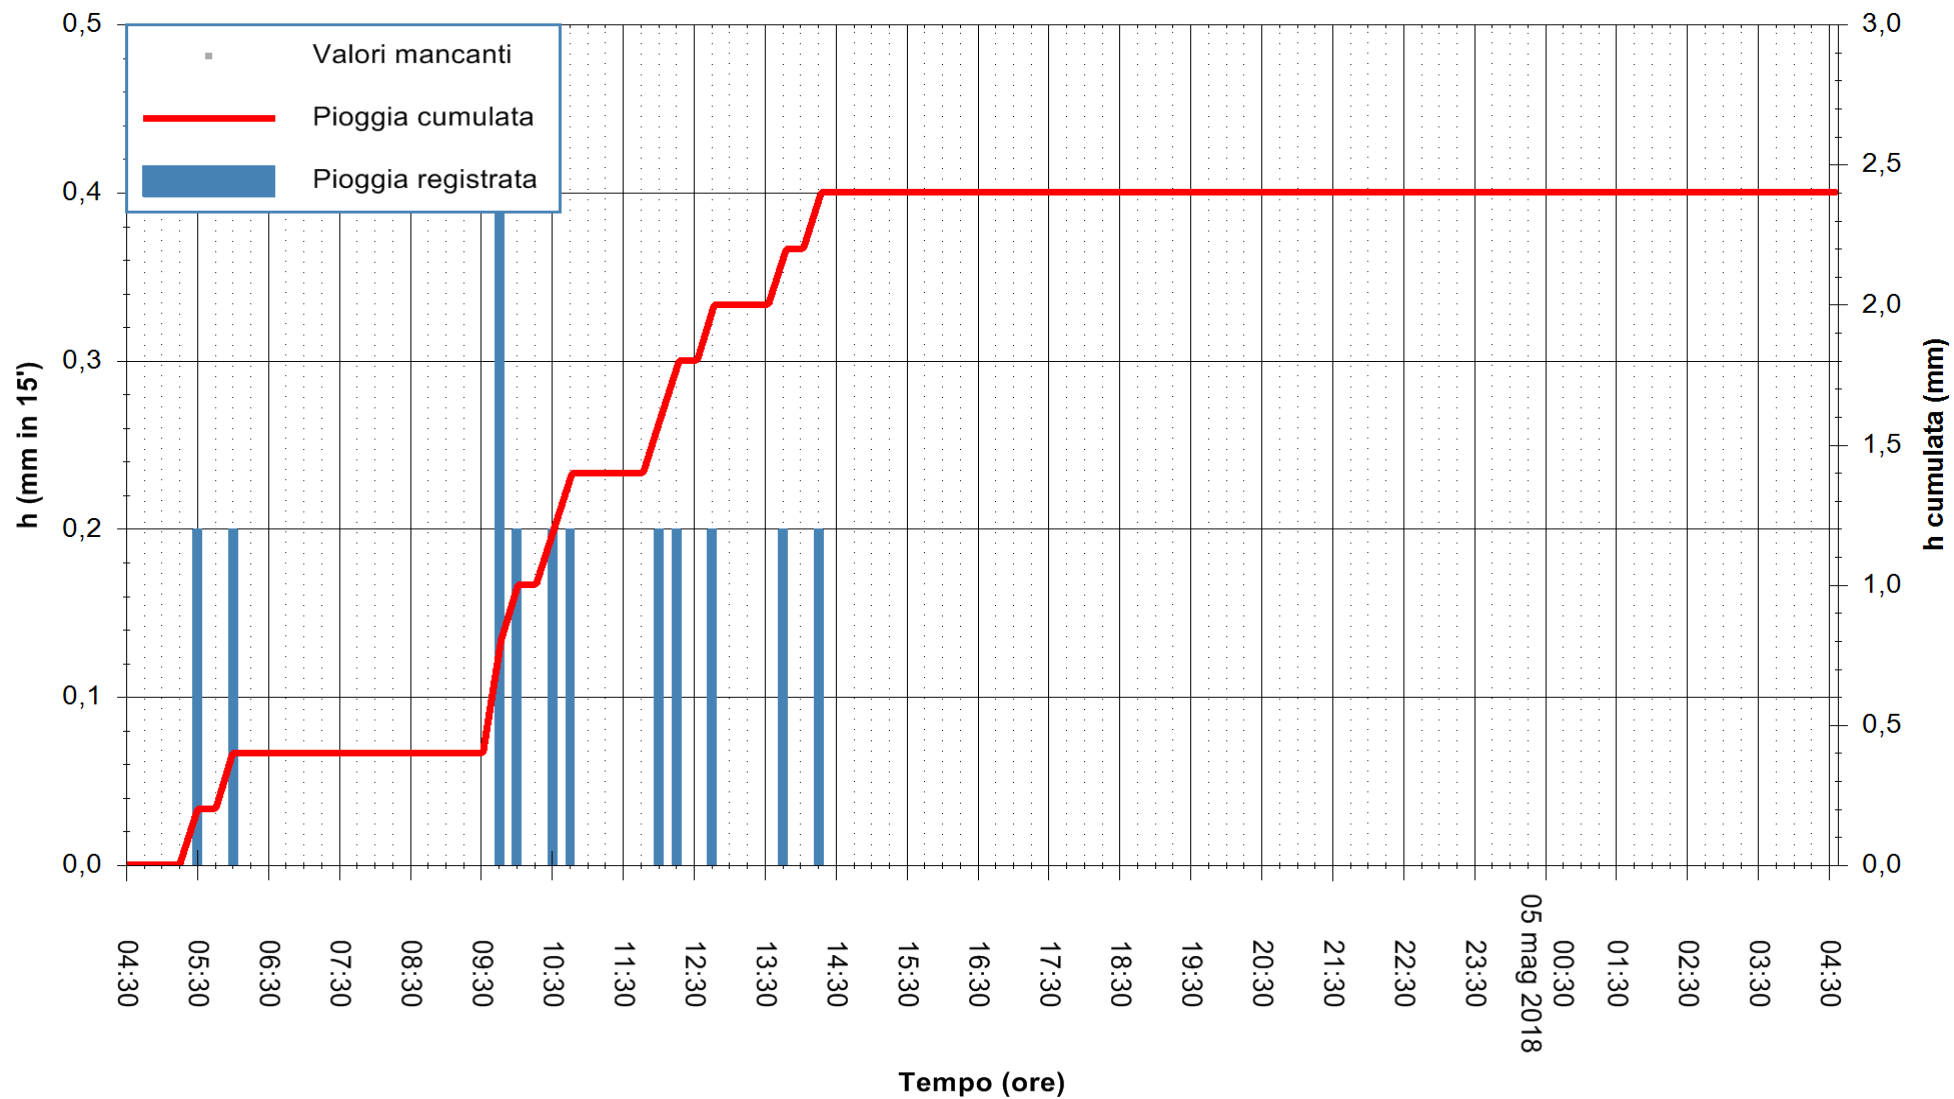

Stazione pluviometrica Pula
Area PISTA DI PATTINAGGIO
Pioggia registrata nelle ultime 24 ore
Estrazione dati delle ore 05:21 del 05/05/2018
Ultimo dato disponibile: 05/05/2018 alle 04:40

ARPAS
F.to il Dirigente Responsabile
Dott. Giuseppe Bianco

REGIONE AUTONOMA DE SARDIGNA
REGIONE AUTONOMA DELLA SARDEGNA