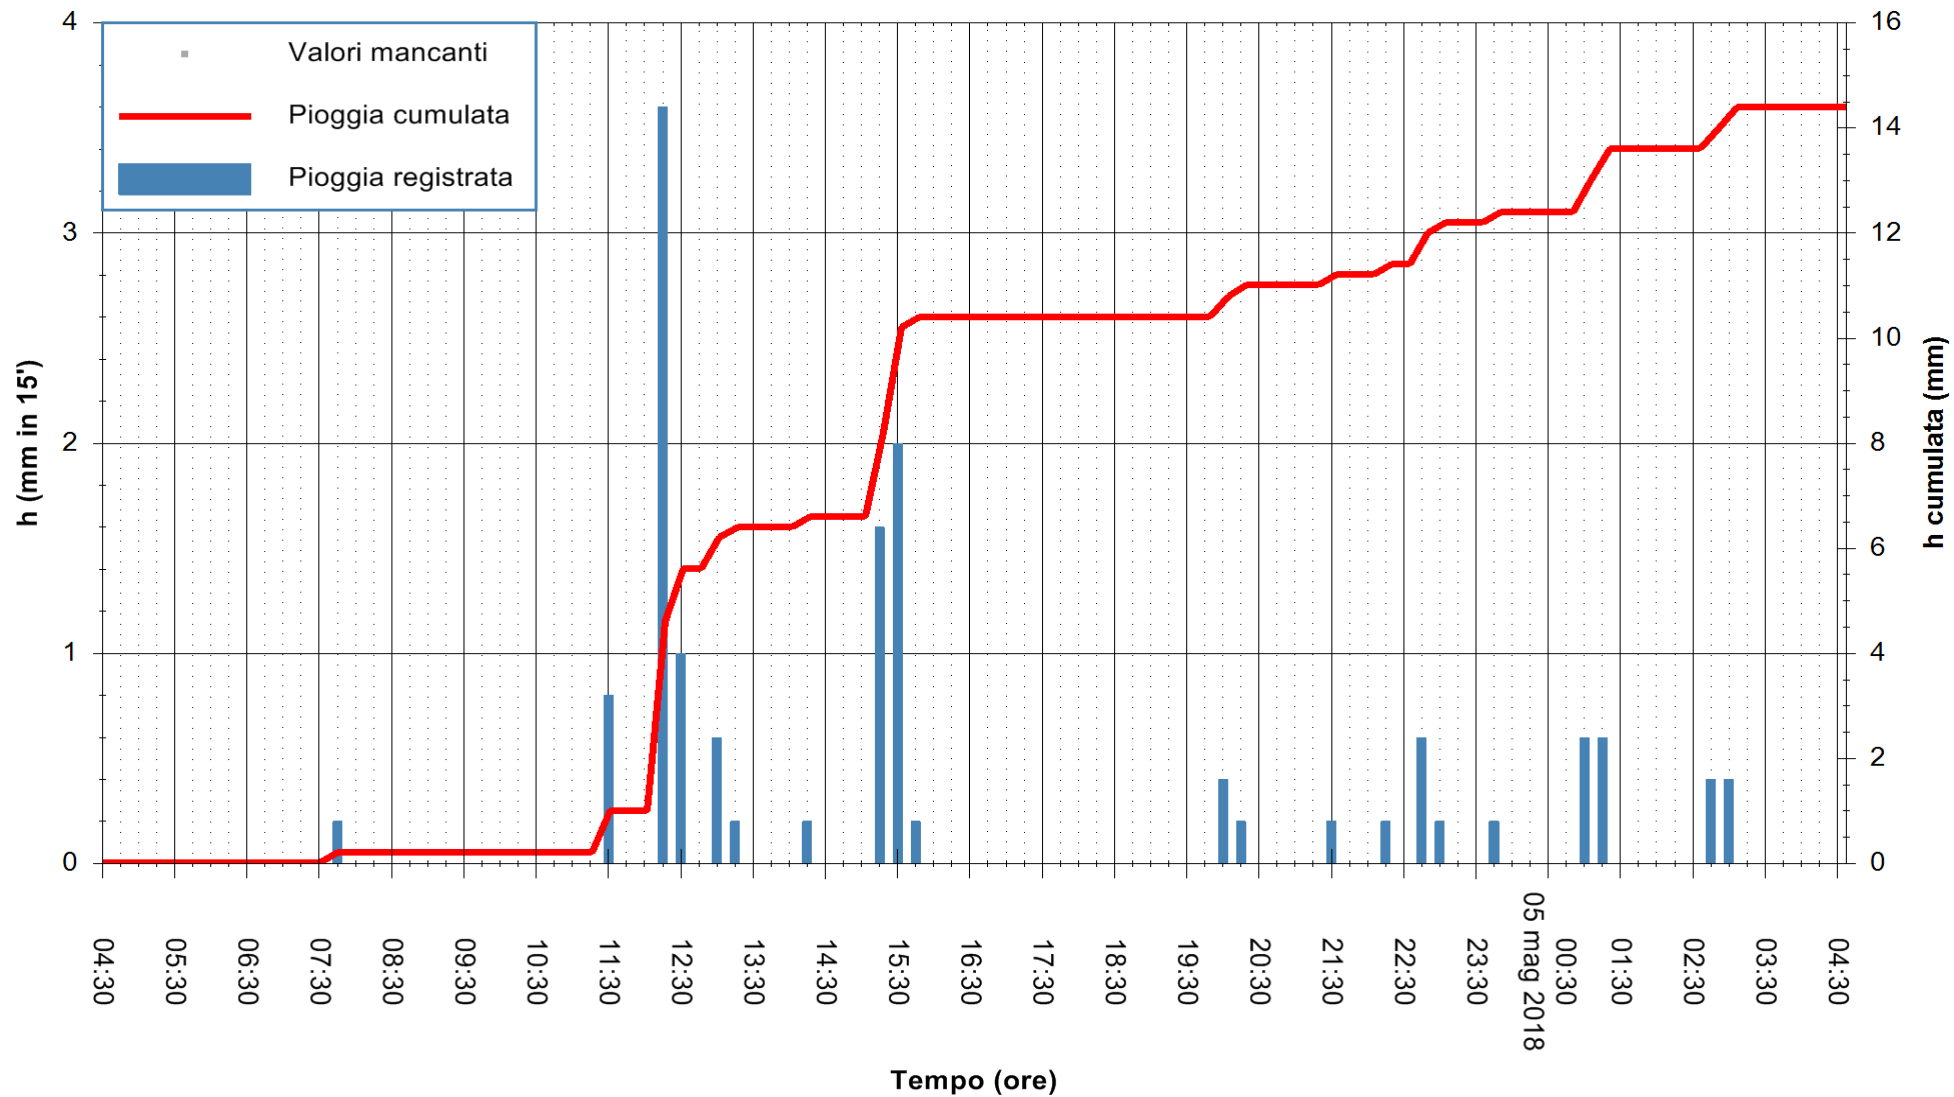

Stazione pluviometrica Monte Tului  
Area MONTE TULUI  
Pioggia registrata nelle ultime 24 ore  
Estrazione dati delle ore 05:21 del 05/05/2018  
Ultimo dato disponibile: 05/05/2018 alle 04:30

ARPAS  
F.to il Dirigente Responsabile  
Dott. Giuseppe Bianco

REGIONE AUTÒNOMA DE SARDIGNA  
REGIONE AUTONOMA DELLA SARDEGNA

Stazione pluviometrica Tempio  
 Area CUSSEDDU  
 Pioggia registrata nelle ultime 24 ore  
 Estrazione dati delle ore 05:21 del 05/05/2018  
 Ultimo dato disponibile: 05/05/2018 alle 04:30

ARPAS  
 F.to il Dirigente Responsabile  
 Dott. Giuseppe Bianco

REGIONE AUTÒNOMA DE SARDIGNA  
 REGIONE AUTONOMA DELLA SARDEGNA

Stazione pluviometrica Capoterra  
 Area POGGIO DEI PINI  
 Pioggia registrata nelle ultime 24 ore  
 Estrazione dati delle ore 05:21 del 05/05/2018  
 Ultimo dato disponibile: 05/05/2018 alle 04:40