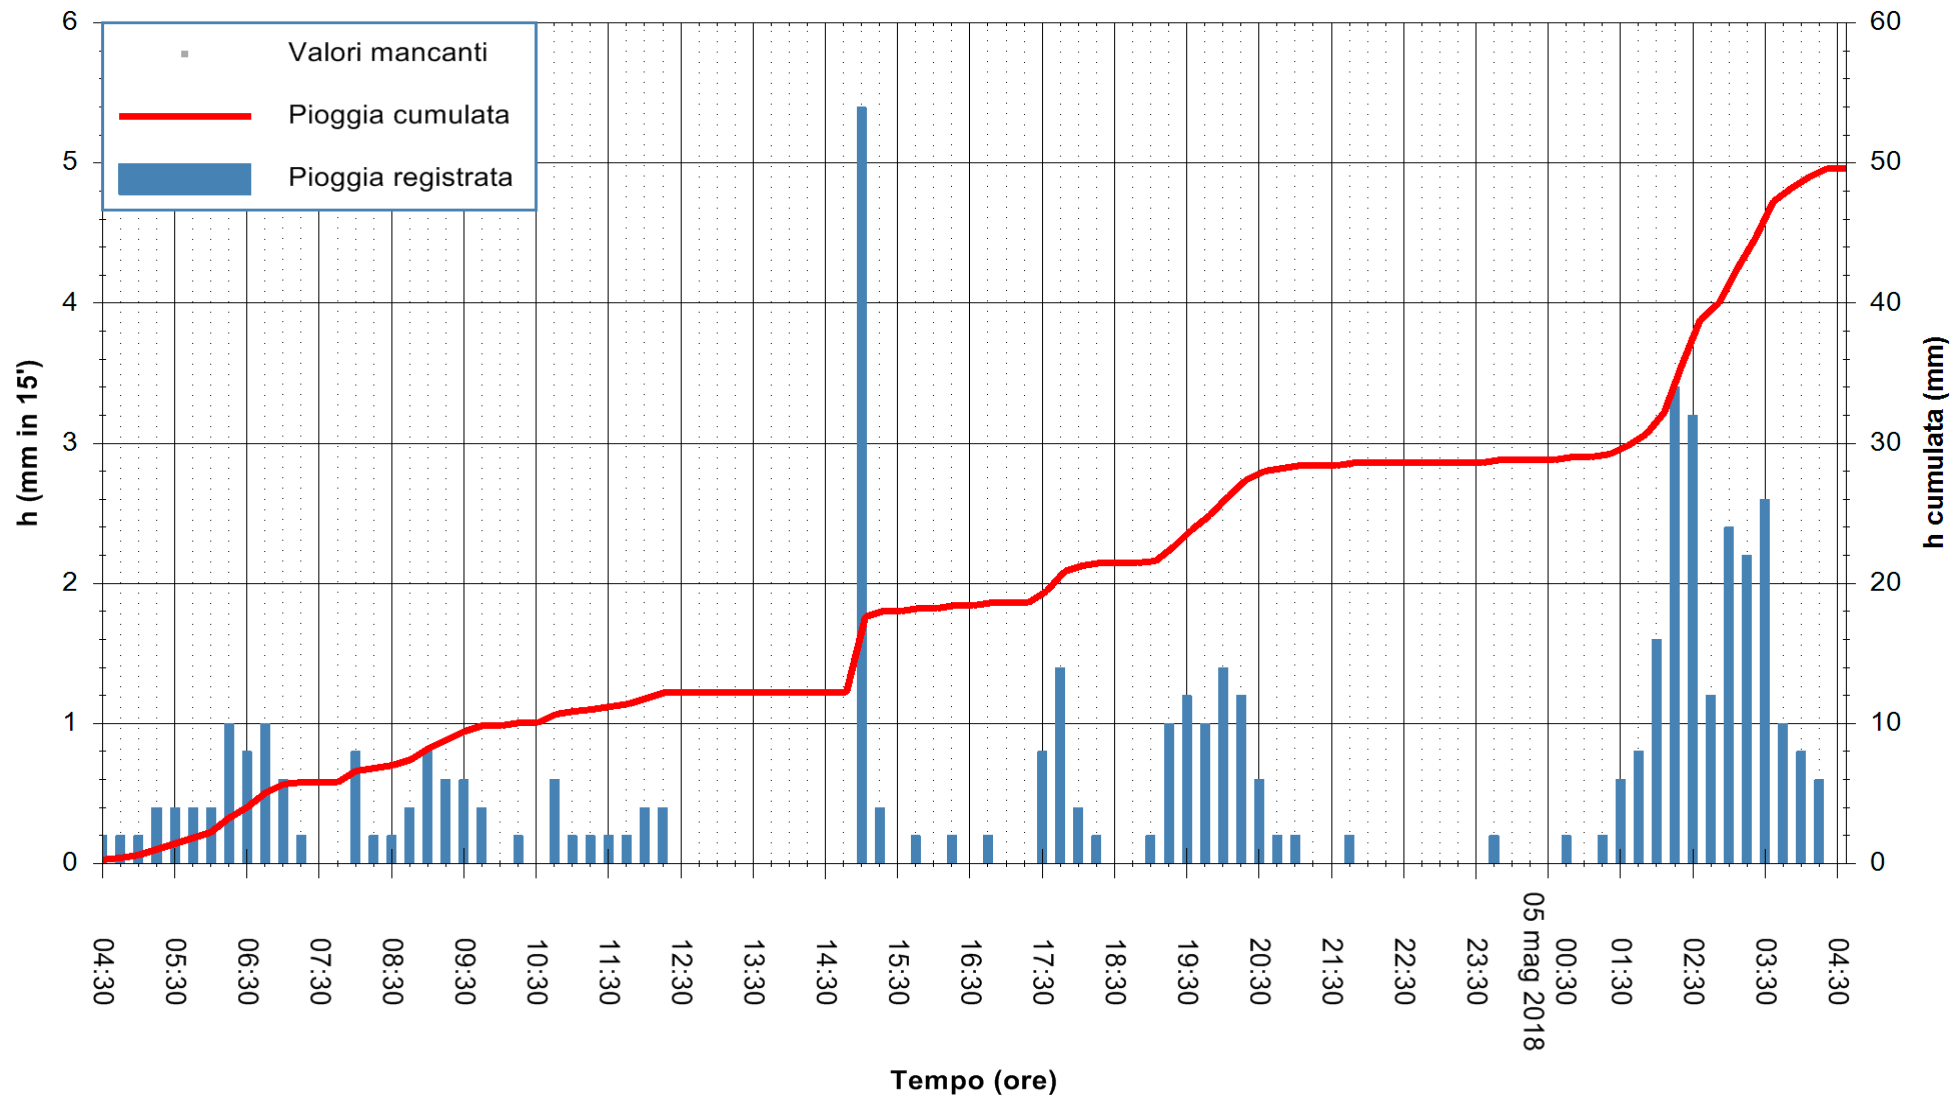

ARPAS  
 F.to il Dirigente Responsabile  
 Dott. Giuseppe Bianco

REGIONE AUTÒNOMA DE SARDIGNA  
 REGIONE AUTONOMA DELLA SARDEGNA

Stazione pluviometrica Siniscola  
Area SU PRANU  
Pioggia registrata nelle ultime 24 ore  
Estrazione dati delle ore 05:21 del 05/05/2018  
Ultimo dato disponibile: 05/05/2018 alle 04:39

ARPAS  
F.to il Dirigente Responsabile  
Dott. Giuseppe Bianco

REGIONE AUTÒNOMA DE SARDIGNA  
REGIONE AUTONOMA DELLA SARDEGNA

Stazione pluviometrica Mamone  
 Area MAMONE  
 Pioggia registrata nelle ultime 24 ore  
 Estrazione dati delle ore 05:21 del 05/05/2018  
 Ultimo dato disponibile: 05/05/2018 alle 04:30