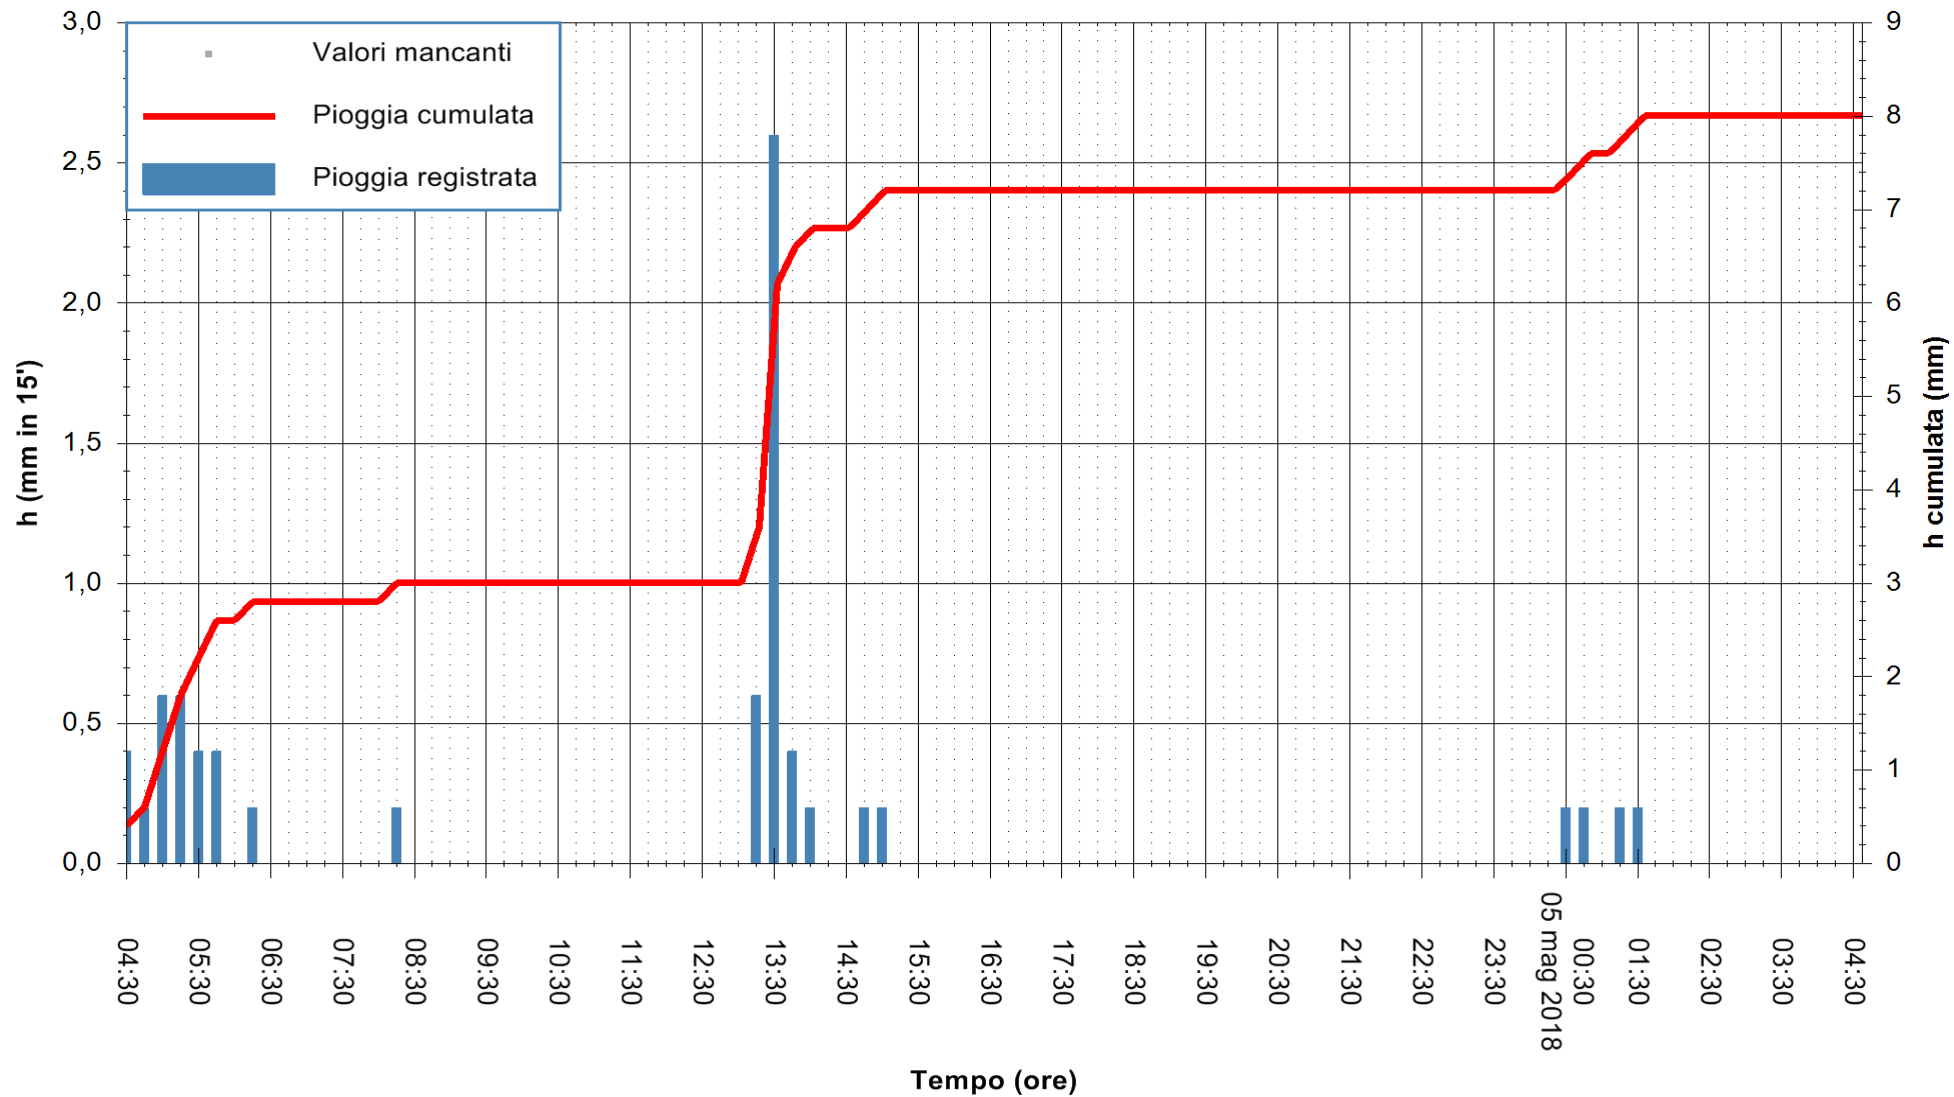

ARPAS  
 F.to il Dirigente Responsabile  
 Dott. Giuseppe Bianco

REGIONE AUTONOMA DE SARDIGNA  
 REGIONE AUTONOMA DELLA SARDEGNA

Stazione pluviometrica Villa Verde  
 Area SUNNURAXI  
 Pioggia registrata nelle ultime 24 ore  
 Estrazione dati delle ore 05:21 del 05/05/2018  
 Ultimo dato disponibile: 05/05/2018 alle 04:41

ARPAS  
 F.to il Dirigente Responsabile  
 Dott. Giuseppe Bianco

REGIONE AUTÒNOMA DE SARDIGNA  
 REGIONE AUTONOMA DELLA SARDEGNA

Stazione pluviometrica Siniscola  
Area SU PRANU  
Pioggia registrata nelle ultime 24 ore  
Estrazione dati delle ore 05:21 del 05/05/2018  
Ultimo dato disponibile: 05/05/2018 alle 04:39