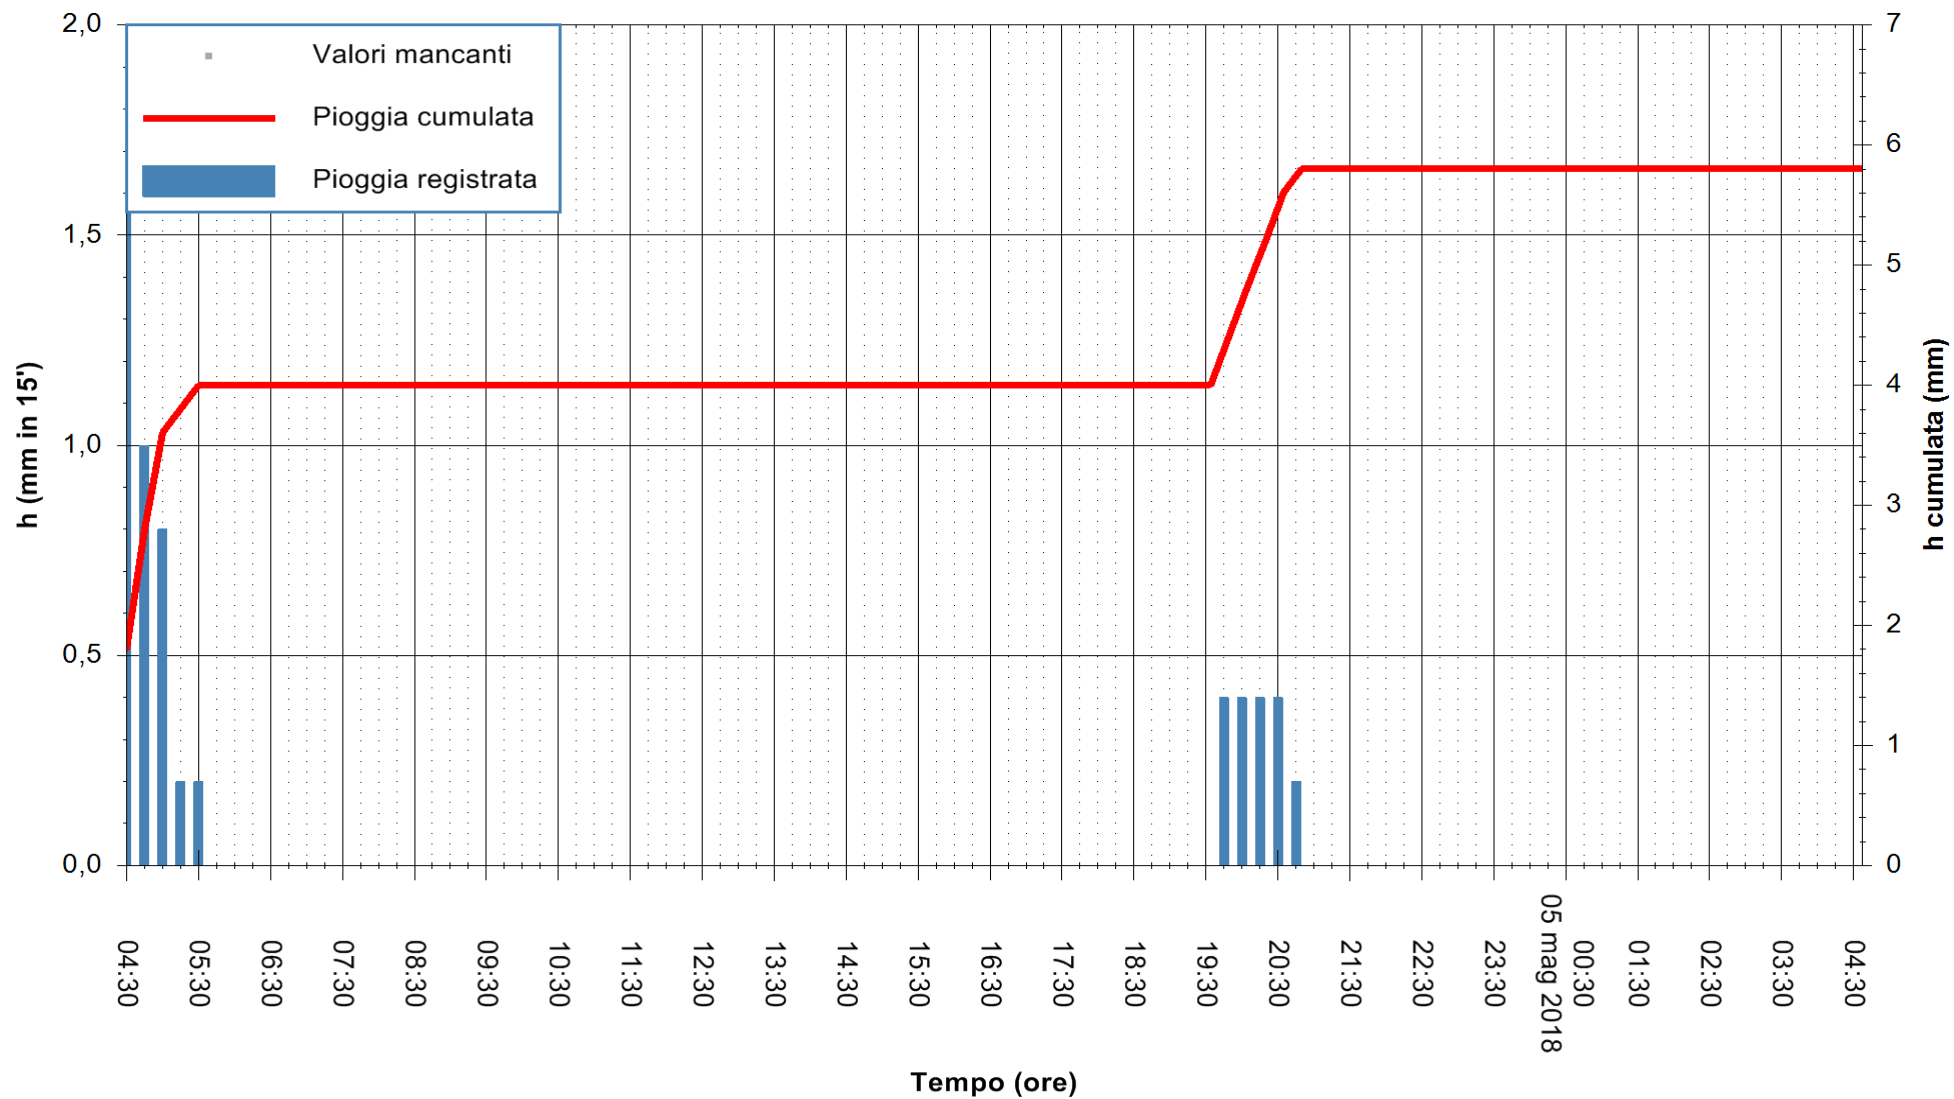

ARPAS  
 F.to il Dirigente Responsabile  
 Dott. Giuseppe Bianco

REGIONE AUTÒNOMA DE SARDIGNA  
 REGIONE AUTONOMA DELLA SARDEGNA

Stazione pluviometrica Capoterra  
 Area POGGIO DEI PINI  
 Pioggia registrata nelle ultime 24 ore  
 Estrazione dati delle ore 05:21 del 05/05/2018  
 Ultimo dato disponibile: 05/05/2018 alle 04:40

ARPAS  
 F.to il Dirigente Responsabile  
 Dott. Giuseppe Bianco

REGIONE AUTONOMA DE SARDIGNA  
 REGIONE AUTONOMA DELLA SARDEGNA

Stazione pluviometrica Pula  
 Area PISTA DI PATTINAGGIO  
 Pioggia registrata nelle ultime 24 ore  
 Estrazione dati delle ore 05:21 del 05/05/2018  
 Ultimo dato disponibile: 05/05/2018 alle 04:40