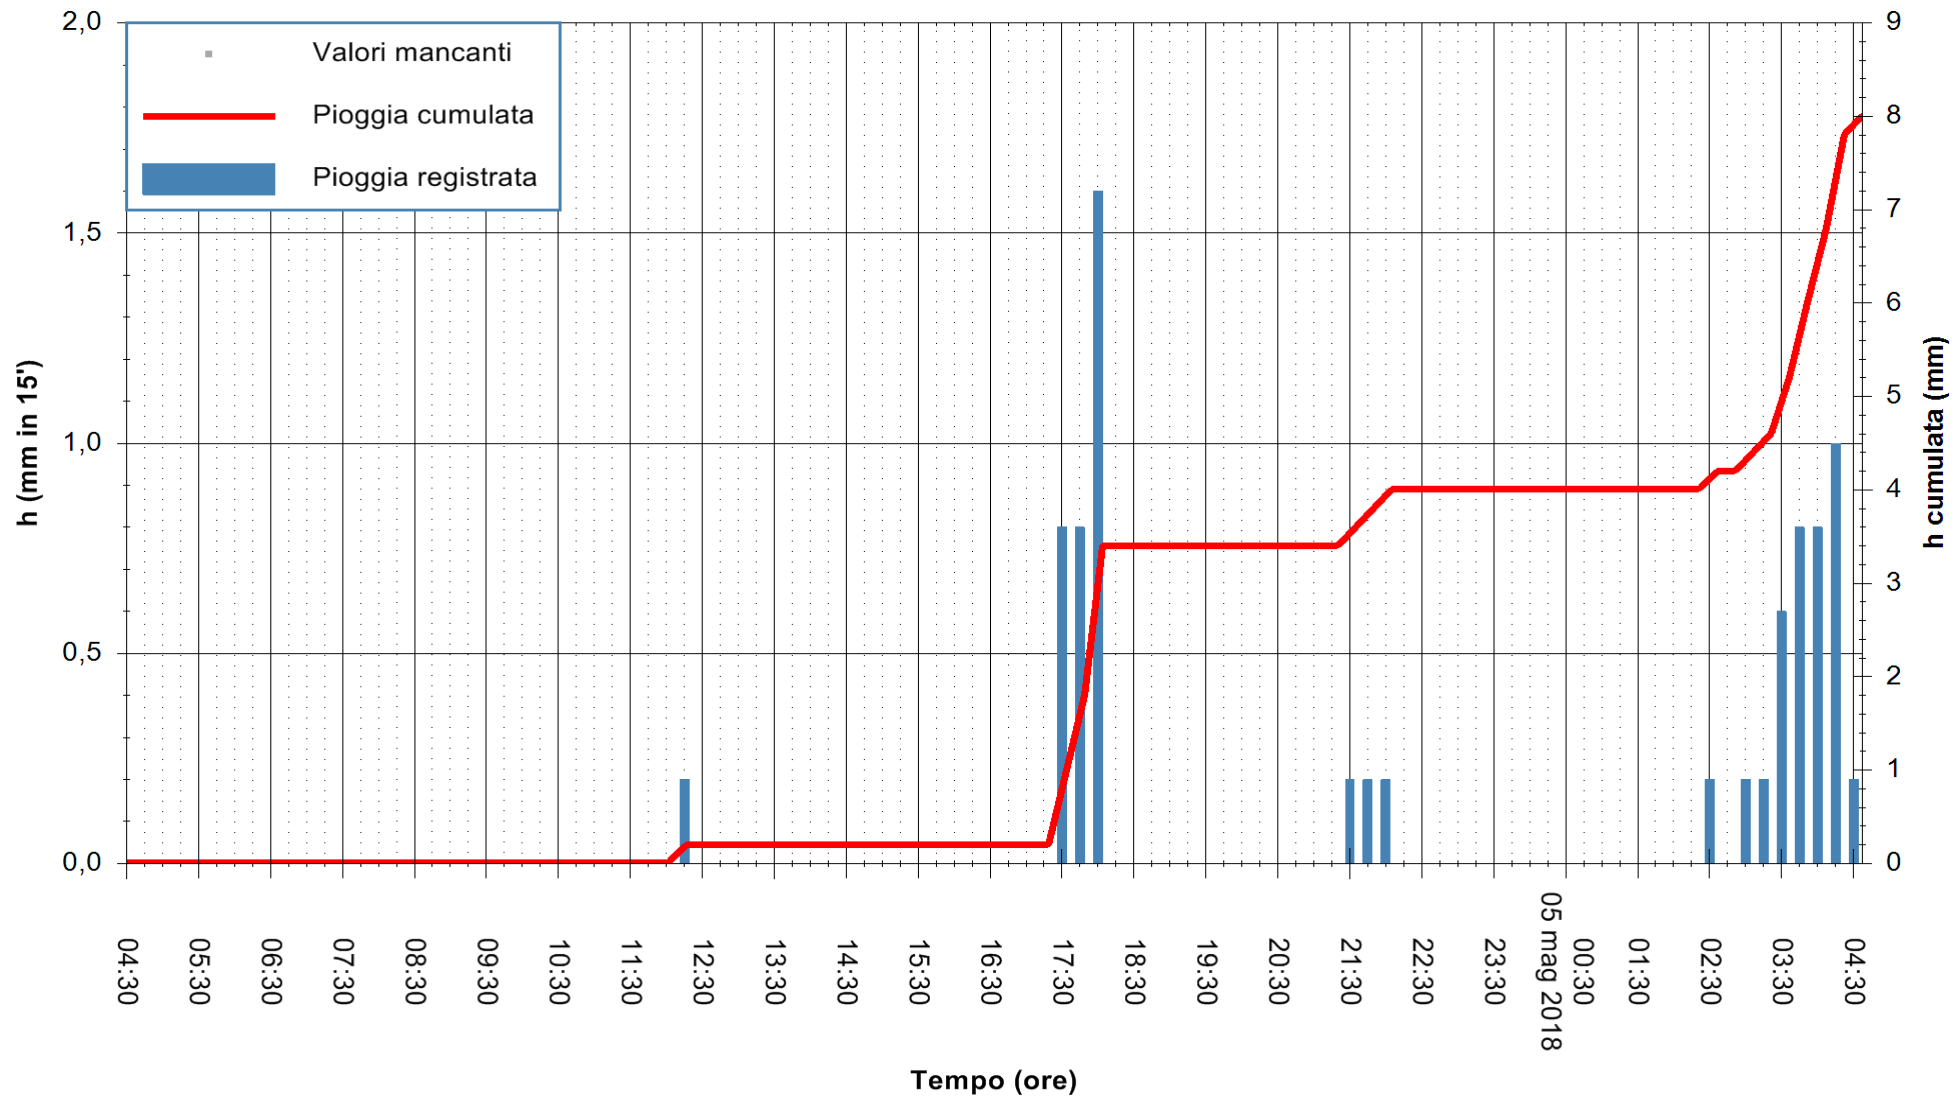

REGIONE AUTÒNOMA DE SARDIGNA  
REGIONE AUTONOMA DELLA SARDEGNA

Stazione pluviometrica Tempio  
 Area CUSSEDDU  
 Pioggia registrata nelle ultime 24 ore  
 Estrazione dati delle ore 05:21 del 05/05/2018  
 Ultimo dato disponibile: 05/05/2018 alle 04:30

ARPAS  
 F.to il Dirigente Responsabile  
 Dott. Giuseppe Bianco

REGIONE AUTONOMA DE SARDIGNA  
 REGIONE AUTONOMA DELLA SARDEGNA

Stazione pluviometrica Baunei  
 Area CAMPO SPORTIVO  
 Pioggia registrata nelle ultime 24 ore  
 Estrazione dati delle ore 05:21 del 05/05/2018  
 Ultimo dato disponibile: 05/05/2018 alle 04:38

ARPAS  
 F.to il Dirigente Responsabile  
 Dott. Giuseppe Bianco

REGIONE AUTÒNOMA DE SARDIGNA  
 REGIONE AUTONOMA DELLA SARDEGNA

Stazione pluviometrica Capoterra  
 Area POGGIO DEI PINI  
 Pioggia registrata nelle ultime 24 ore  
 Estrazione dati delle ore 05:21 del 05/05/2018  
 Ultimo dato disponibile: 05/05/2018 alle 04:40

ARPAS  
 F.to il Dirigente Responsabile  
 Dott. Giuseppe Bianco

REGIONE AUTONOMA DE SARDIGNA  
 REGIONE AUTONOMA DELLA SARDEGNA

Stazione pluviometrica Pula  
 Area PISTA DI PATTINAGGIO  
 Pioggia registrata nelle ultime 24 ore  
 Estrazione dati delle ore 05:21 del 05/05/2018  
 Ultimo dato disponibile: 05/05/2018 alle 04:40