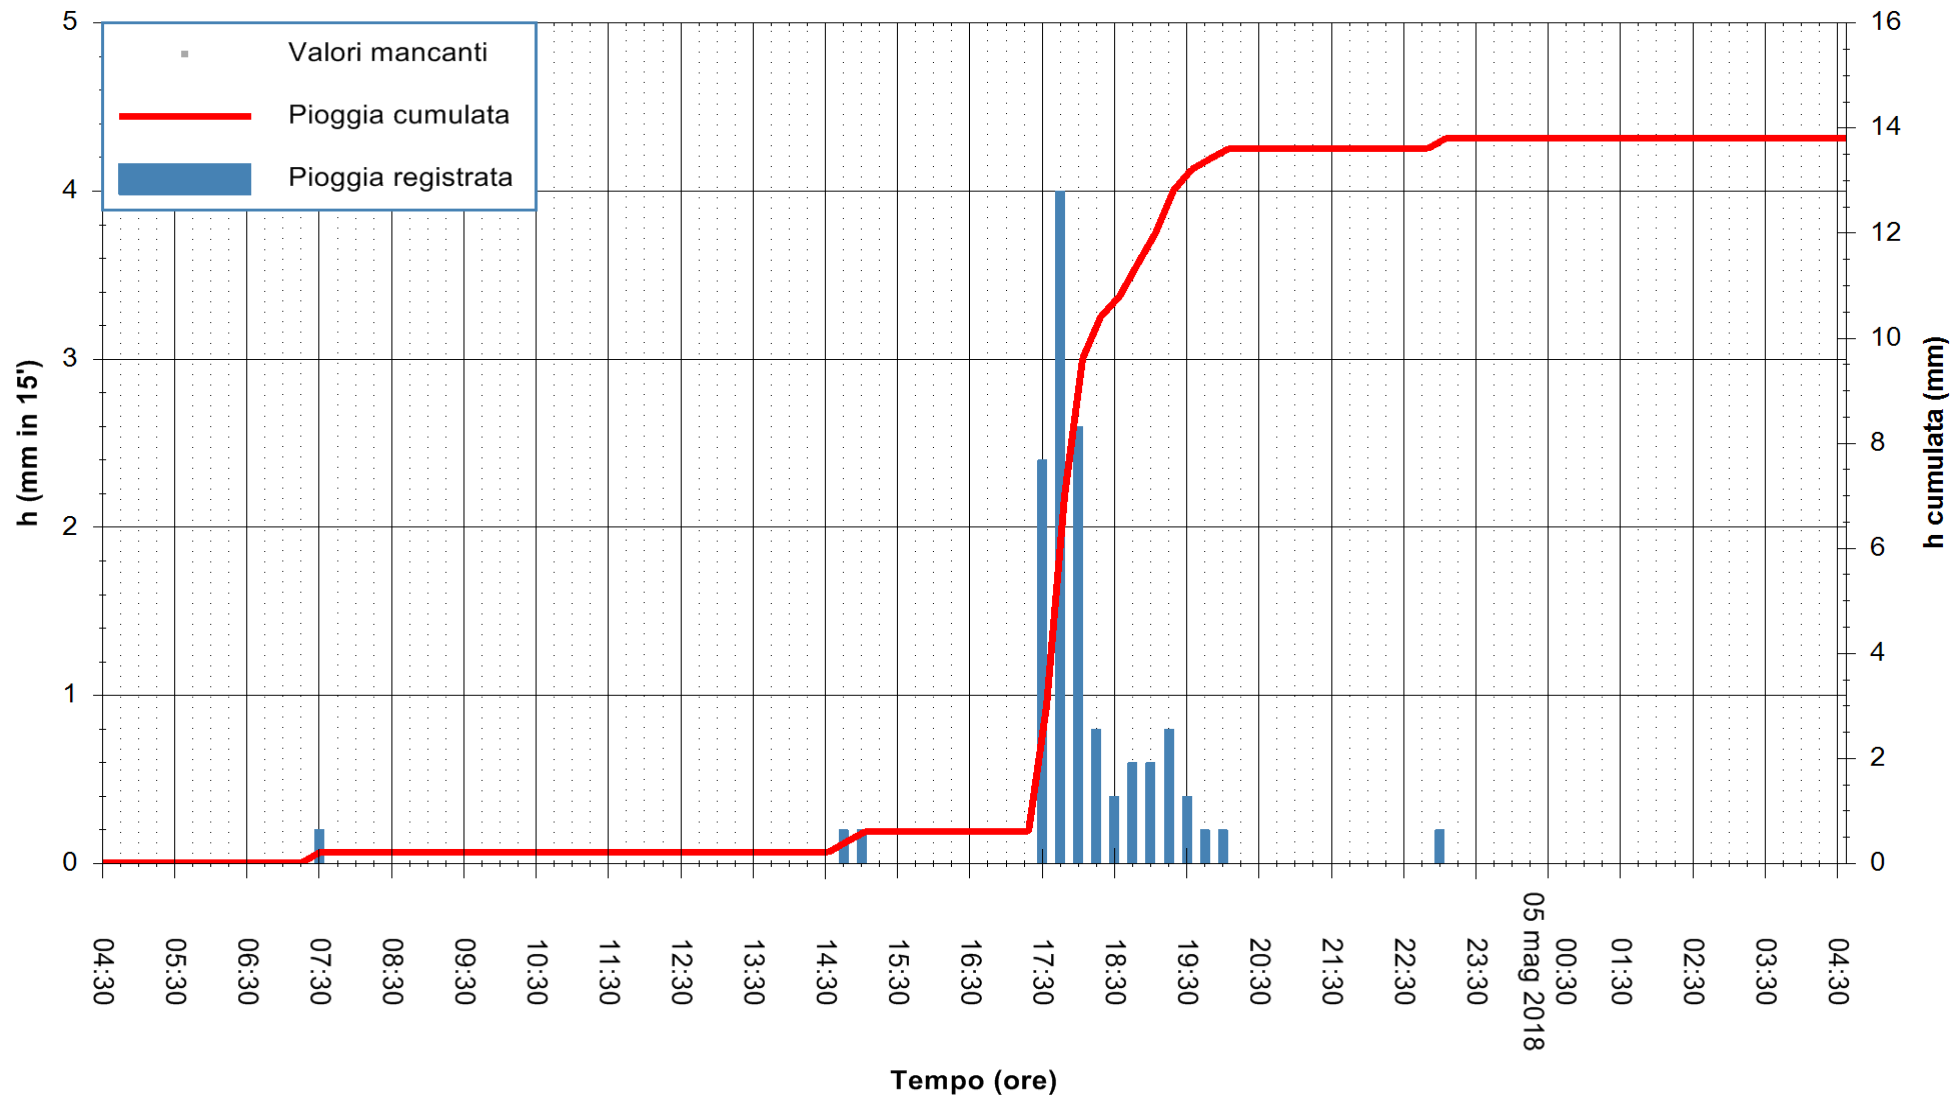

Stazione pluviometrica Monte Tului  
Area MONTE TULUI  
Pioggia registrata nelle ultime 24 ore  
Estrazione dati delle ore 05:21 del 05/05/2018  
Ultimo dato disponibile: 05/05/2018 alle 04:30

ARPAS  
F.to il Dirigente Responsabile  
Dott. Giuseppe Bianco

REGIONE AUTÒNOMA DE SARDIGNA  
REGIONE AUTONOMA DELLA SARDEGNA

Stazione pluviometrica Tempio  
 Area CUSSEDDU  
 Pioggia registrata nelle ultime 24 ore  
 Estrazione dati delle ore 05:21 del 05/05/2018  
 Ultimo dato disponibile: 05/05/2018 alle 04:30

ARPAS  
 F.to il Dirigente Responsabile  
 Dott. Giuseppe Bianco

REGIONE AUTÒNOMA DE SARDIGNA  
 REGIONE AUTONOMA DELLA SARDEGNA

Stazione pluviometrica Capoterra  
 Area POGGIO DEI PINI  
 Pioggia registrata nelle ultime 24 ore  
 Estrazione dati delle ore 05:21 del 05/05/2018  
 Ultimo dato disponibile: 05/05/2018 alle 04:40