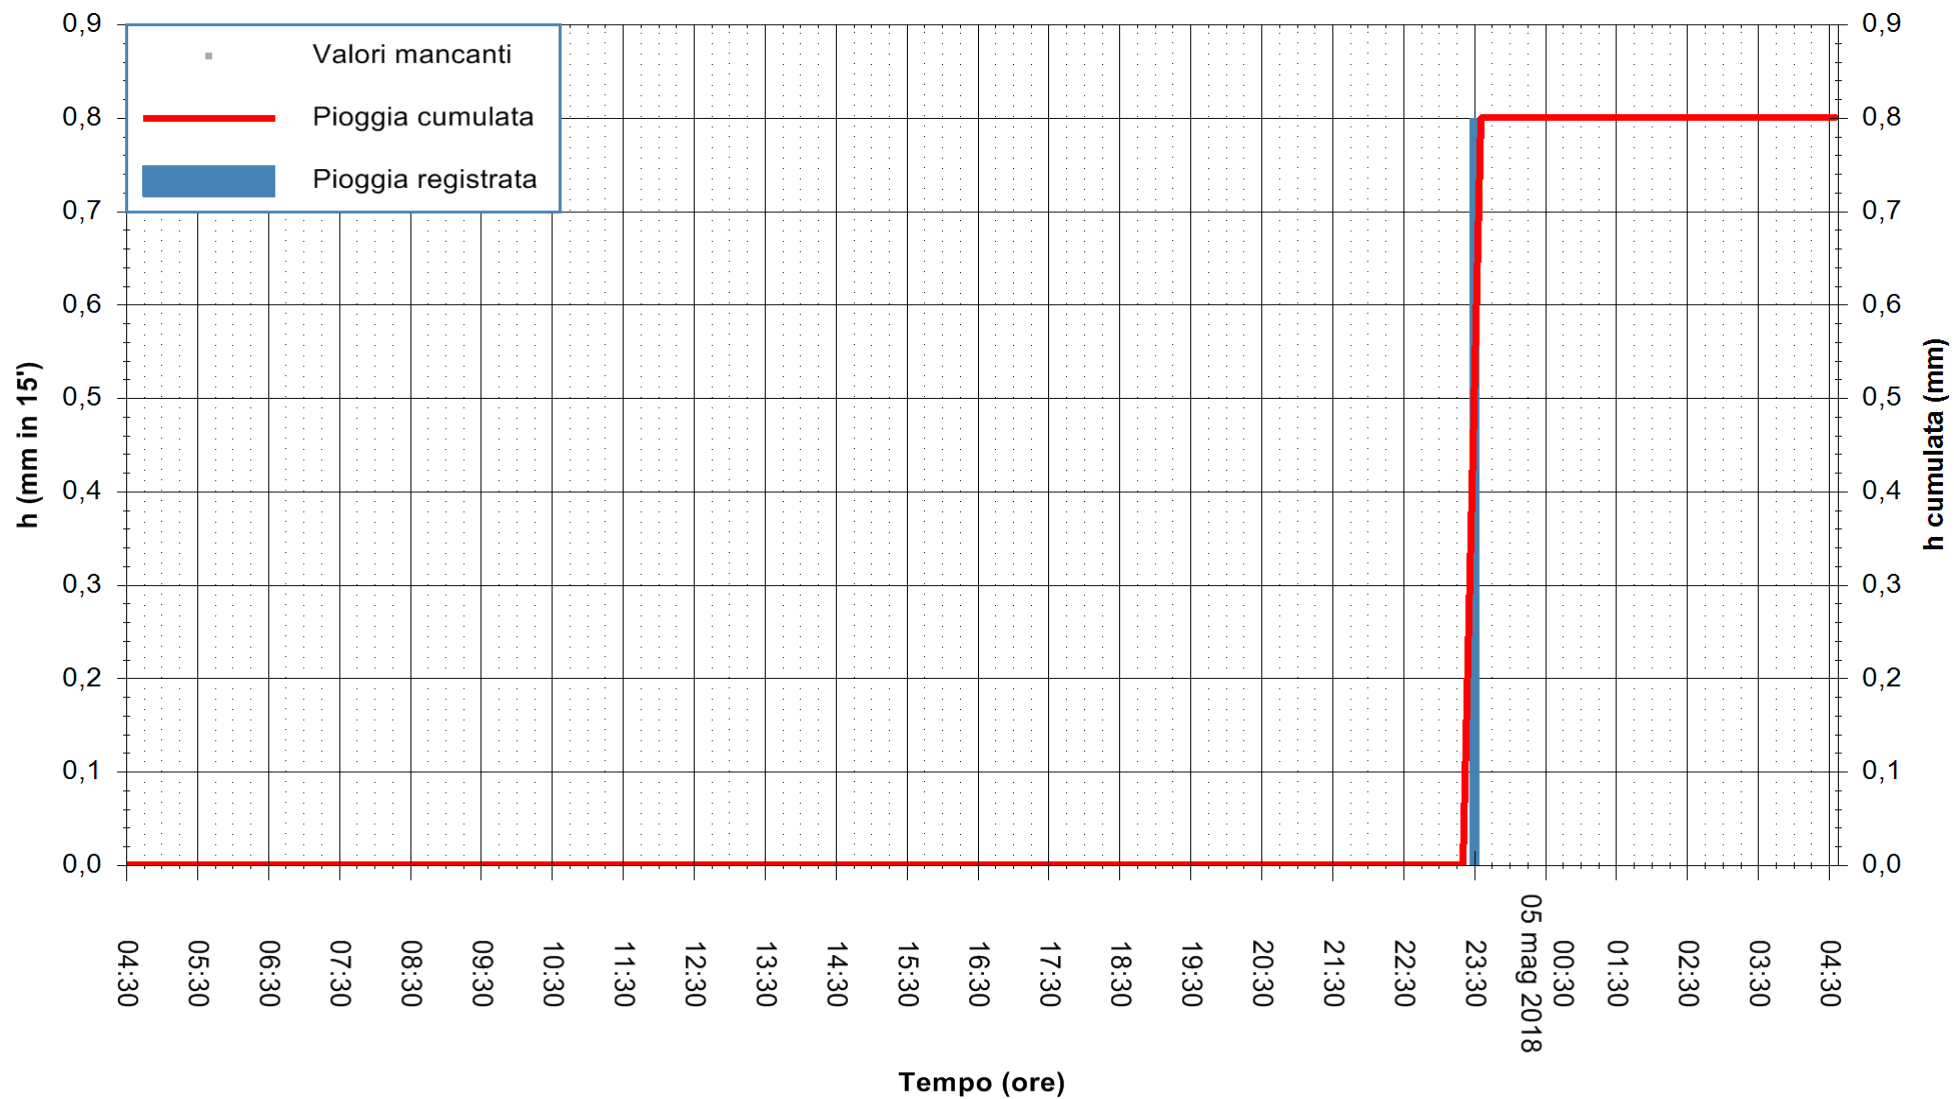

ARPAS  
 F.to il Dirigente Responsabile  
 Dott. Giuseppe Bianco

REGIONE AUTONOMA DE SARDIGNA  
 REGIONE AUTONOMA DELLA SARDEGNA

Stazione pluviometrica Villa Verde  
 Area SUNNURAXI  
 Pioggia registrata nelle ultime 24 ore  
 Estrazione dati delle ore 05:21 del 05/05/2018  
 Ultimo dato disponibile: 05/05/2018 alle 04:41

ARPAS  
 F.to il Dirigente Responsabile  
 Dott. Giuseppe Bianco

REGIONE AUTÒNOMA DE SARDIGNA  
 REGIONE AUTONOMA DELLA SARDEGNA

Stazione pluviometrica Siniscola  
Area SU PRANU  
Pioggia registrata nelle ultime 24 ore  
Estrazione dati delle ore 05:21 del 05/05/2018  
Ultimo dato disponibile: 05/05/2018 alle 04:39