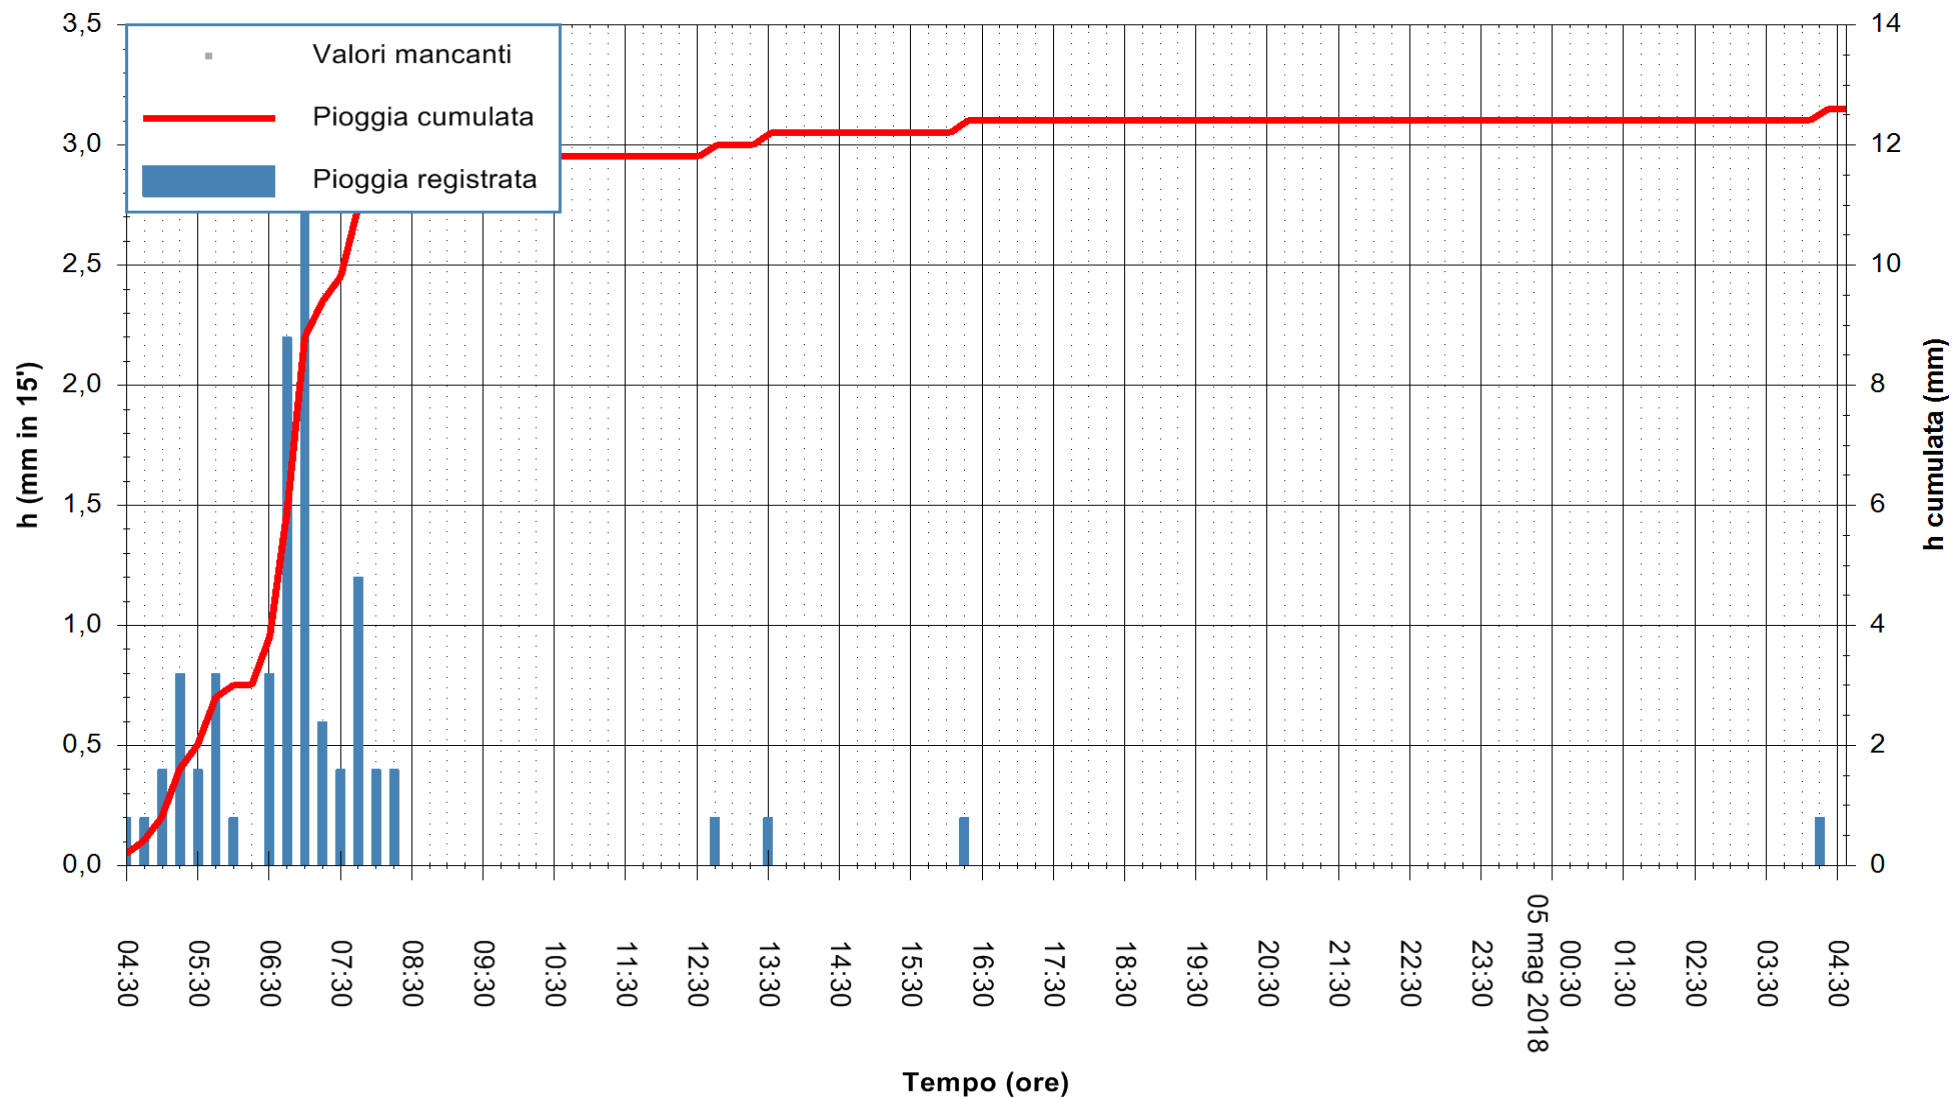

Stazione pluviometrica Monte Tului  
Area MONTE TULUI  
Pioggia registrata nelle ultime 24 ore  
Estrazione dati delle ore 05:21 del 05/05/2018  
Ultimo dato disponibile: 05/05/2018 alle 04:30

ARPAS  
F.to il Dirigente Responsabile  
Dott. Giuseppe Bianco

REGIONE AUTÒNOMA DE SARDIGNA  
REGIONE AUTONOMA DELLA SARDEGNA

Stazione pluviometrica Tempio  
 Area CUSSEDDU  
 Pioggia registrata nelle ultime 24 ore  
 Estrazione dati delle ore 05:21 del 05/05/2018  
 Ultimo dato disponibile: 05/05/2018 alle 04:30

ARPAS  
 F.to il Dirigente Responsabile  
 Dott. Giuseppe Bianco

REGIONE AUTÒNOMA DE SARDIGNA  
 REGIONE AUTONOMA DELLA SARDEGNA

Stazione pluviometrica Capoterra  
 Area POGGIO DEI PINI  
 Pioggia registrata nelle ultime 24 ore  
 Estrazione dati delle ore 05:21 del 05/05/2018  
 Ultimo dato disponibile: 05/05/2018 alle 04:40