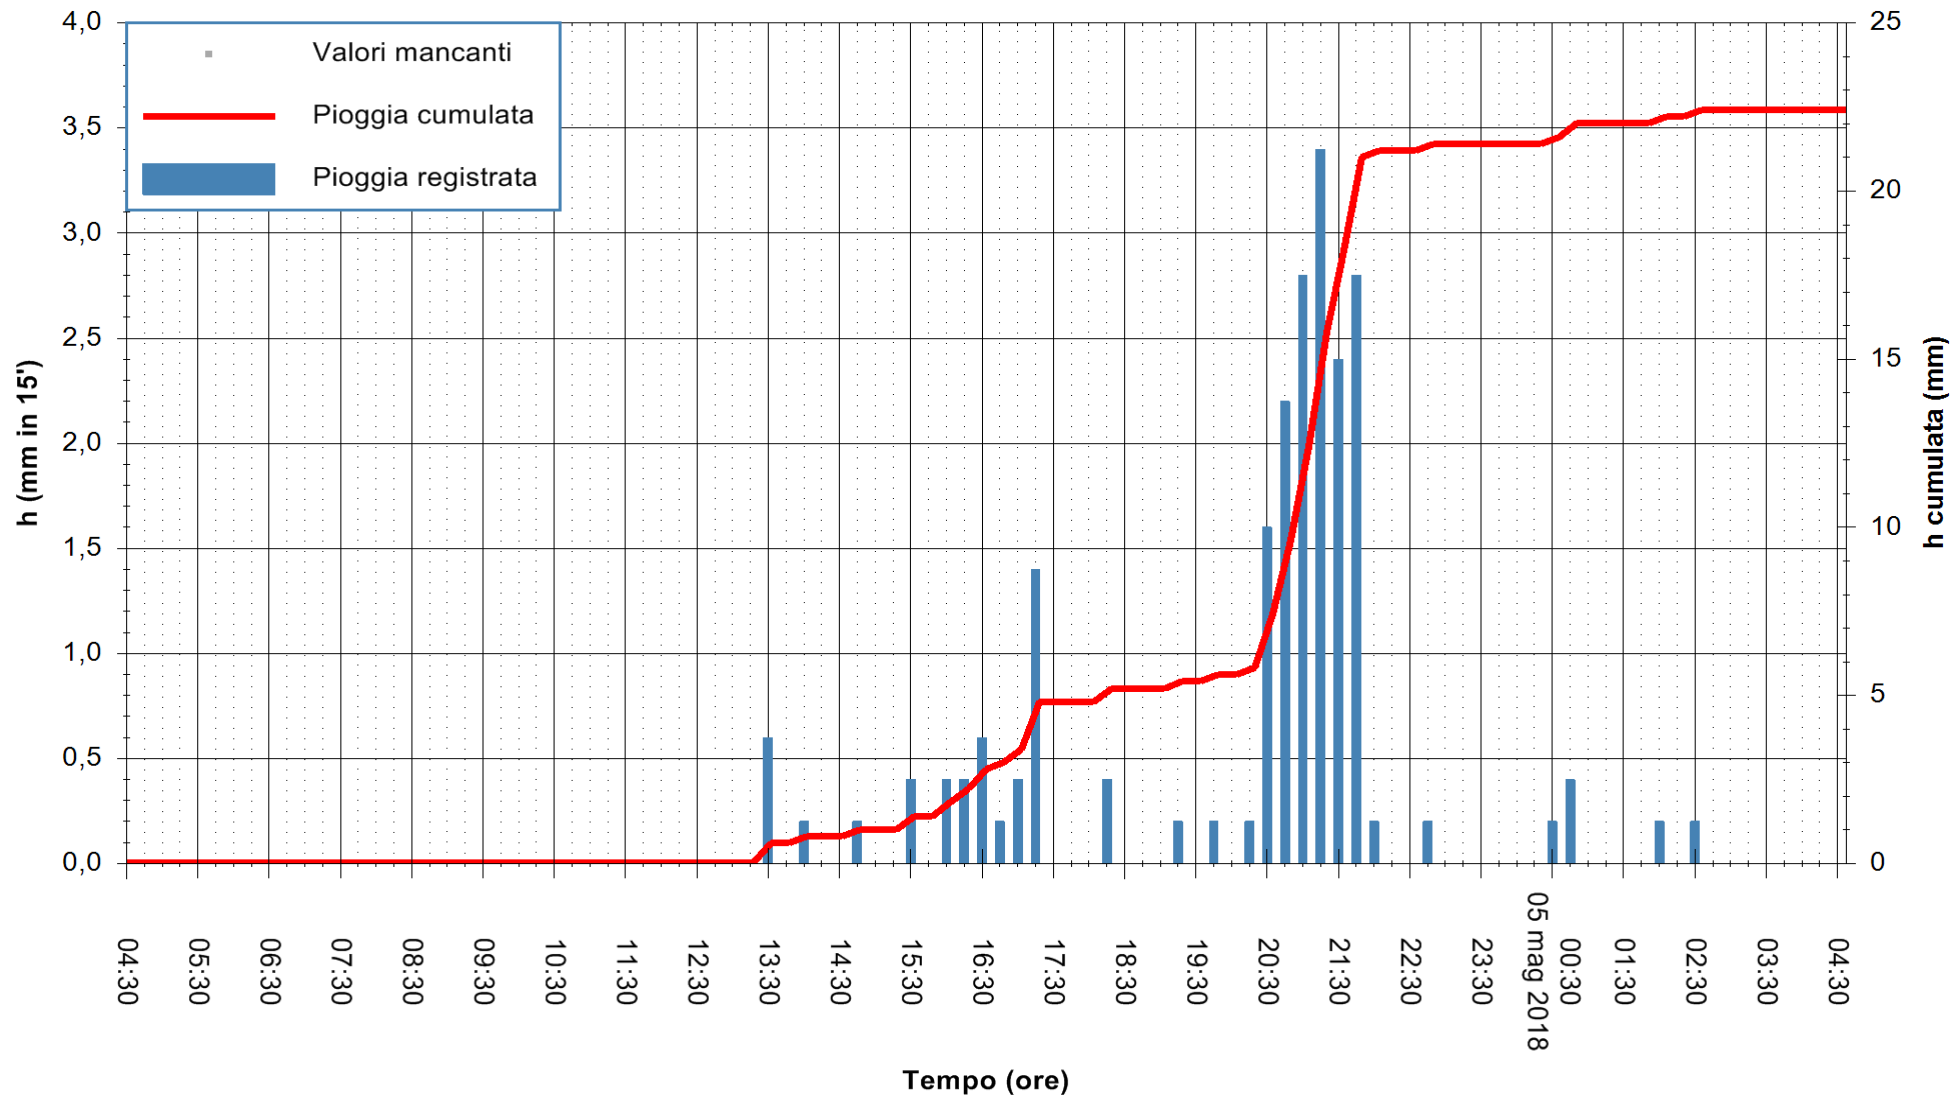

Stazione pluviometrica Tempio
Area CUSSEDDU
Pioggia registrata nelle ultime 24 ore
Estrazione dati delle ore 05:21 del 05/05/2018
Ultimo dato disponibile: 05/05/2018 alle 04:30

ARPAS
F.to il Dirigente Responsabile
Dott. Giuseppe Bianco

REGIONE AUTONOMA DE SARDIGNA
REGIONE AUTONOMA DELLA SARDEGNA