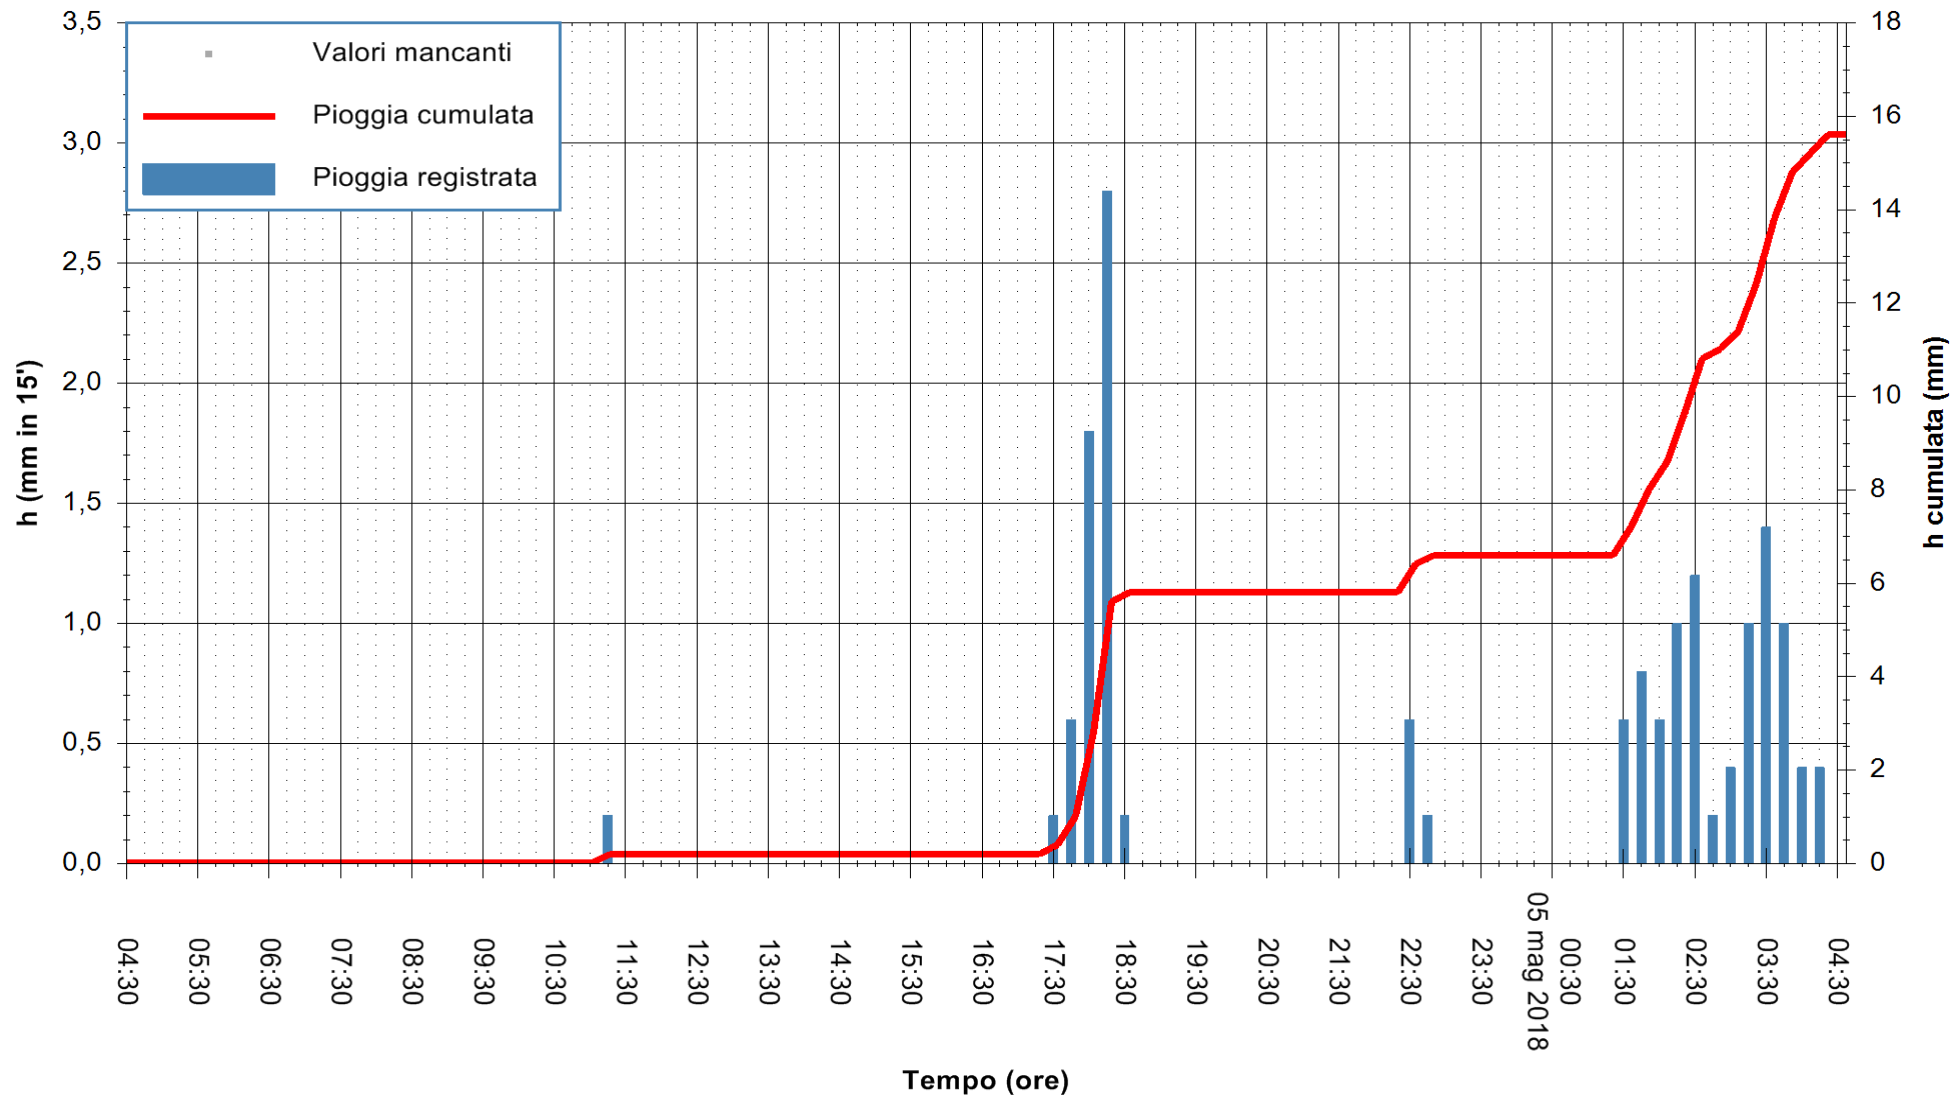

REGIONE AUTÒNOMA DE SARDIGNA  
REGIONE AUTONOMA DELLA SARDEGNA

Stazione pluviometrica Tempio  
 Area CUSSEDDU  
 Pioggia registrata nelle ultime 24 ore  
 Estrazione dati delle ore 05:21 del 05/05/2018  
 Ultimo dato disponibile: 05/05/2018 alle 04:30

ARPAS  
 F.to il Dirigente Responsabile  
 Dott. Giuseppe Bianco

REGIONE AUTONOMA DE SARDIGNA  
 REGIONE AUTONOMA DELLA SARDEGNA

Stazione pluviometrica Baunei  
 Area CAMPO SPORTIVO  
 Pioggia registrata nelle ultime 24 ore  
 Estrazione dati delle ore 05:21 del 05/05/2018  
 Ultimo dato disponibile: 05/05/2018 alle 04:38

ARPAS  
 F.to il Dirigente Responsabile  
 Dott. Giuseppe Bianco

REGIONE AUTÒNOMA DE SARDIGNA  
 REGIONE AUTONOMA DELLA SARDEGNA

Stazione pluviometrica Capoterra  
 Area POGGIO DEI PINI  
 Pioggia registrata nelle ultime 24 ore  
 Estrazione dati delle ore 05:21 del 05/05/2018  
 Ultimo dato disponibile: 05/05/2018 alle 04:40