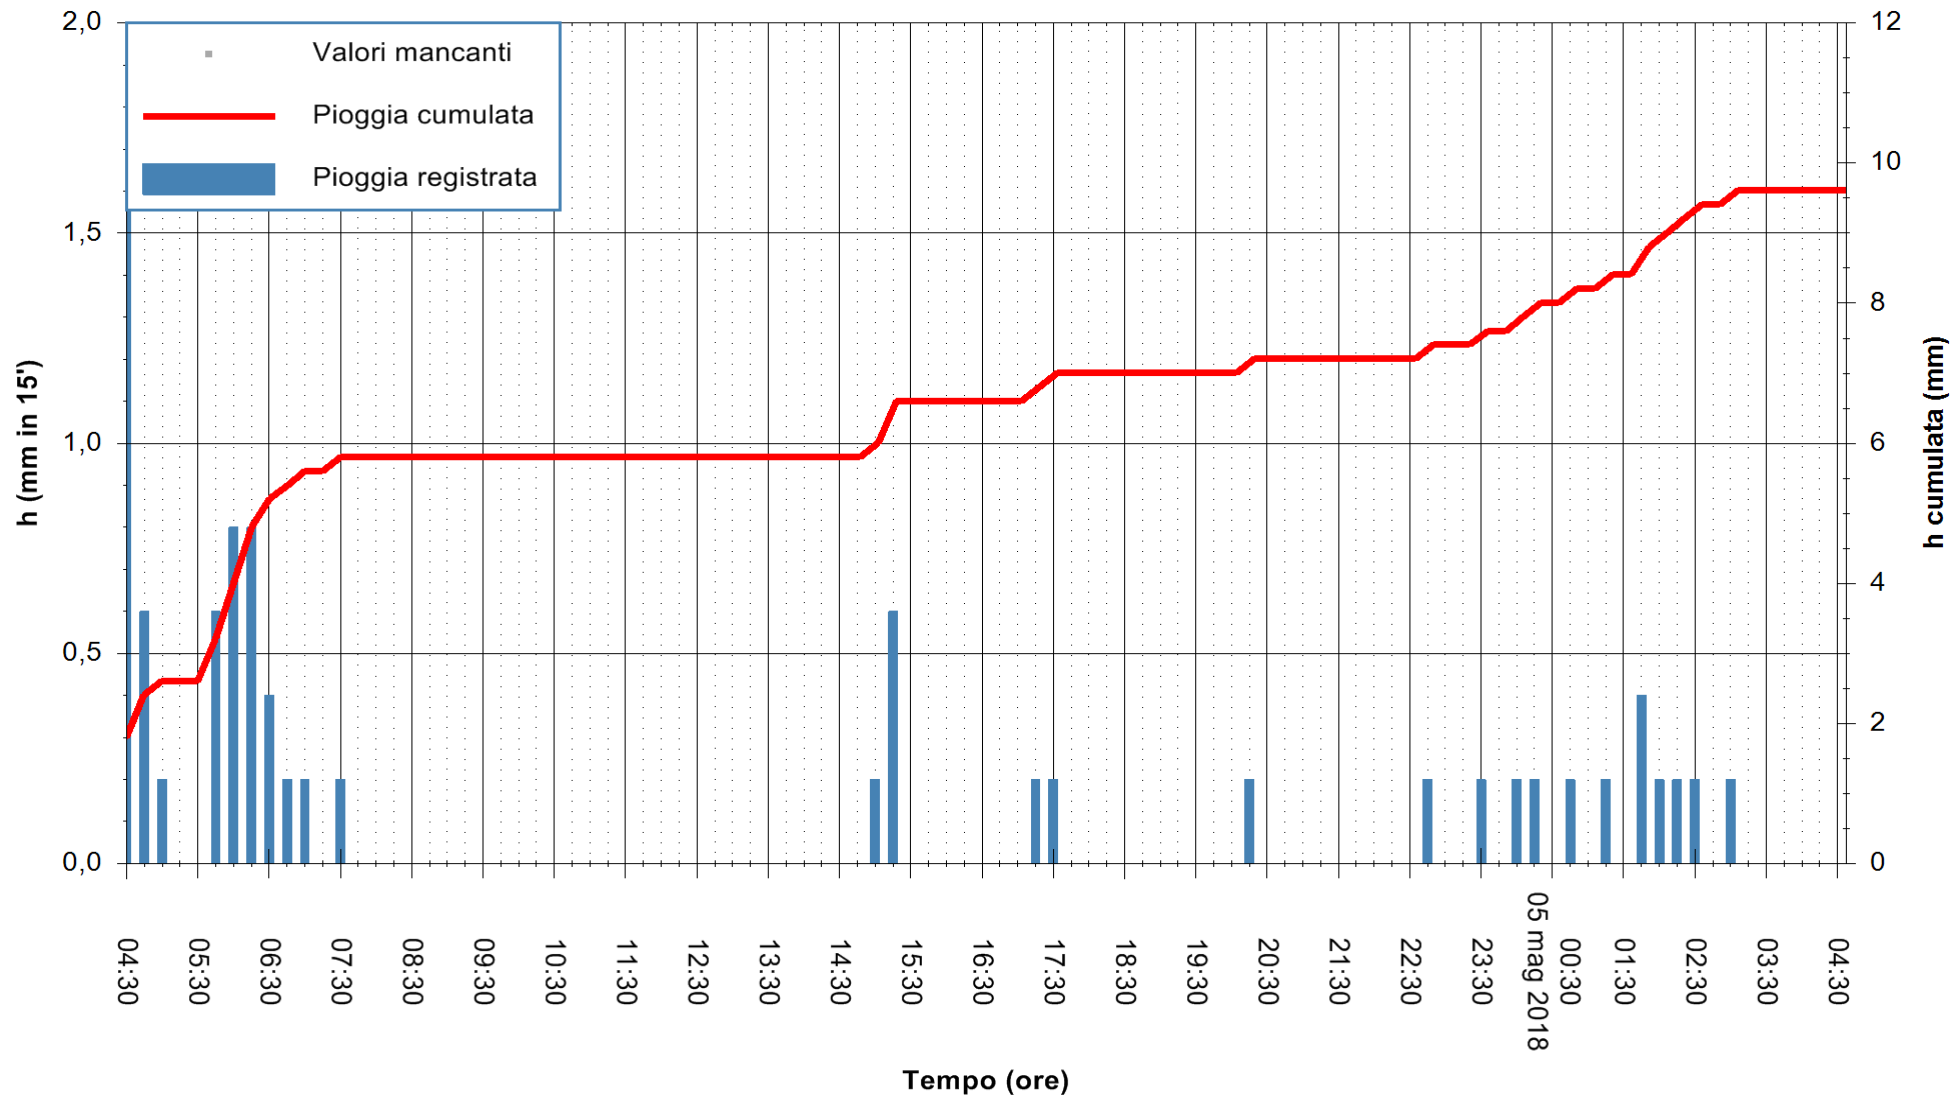

ARPAS  
 F.to il Dirigente Responsabile  
 Dott. Giuseppe Bianco

REGIONE AUTONOMA DE SARDIGNA  
 REGIONE AUTONOMA DELLA SARDEGNA

Stazione pluviometrica Pula  
 Area PISTA DI PATTINAGGIO  
 Pioggia registrata nelle ultime 24 ore  
 Estrazione dati delle ore 05:21 del 05/05/2018  
 Ultimo dato disponibile: 05/05/2018 alle 04:40

ARPAS  
 F.to il Dirigente Responsabile  
 Dott. Giuseppe Bianco

REGIONE AUTONOMA DE SARDIGNA  
 REGIONE AUTONOMA DELLA SARDEGNA

Stazione pluviometrica Villa Verde  
 Area SUNNURAXI  
 Pioggia registrata nelle ultime 24 ore  
 Estrazione dati delle ore 05:21 del 05/05/2018  
 Ultimo dato disponibile: 05/05/2018 alle 04:41

ARPAS  
 F.to il Dirigente Responsabile  
 Dott. Giuseppe Bianco

REGIONE AUTÒNOMA DE SARDIGNA  
 REGIONE AUTONOMA DELLA SARDEGNA

Stazione pluviometrica Siniscola  
Area SU PRANU  
Pioggia registrata nelle ultime 24 ore  
Estrazione dati delle ore 05:21 del 05/05/2018  
Ultimo dato disponibile: 05/05/2018 alle 04:39