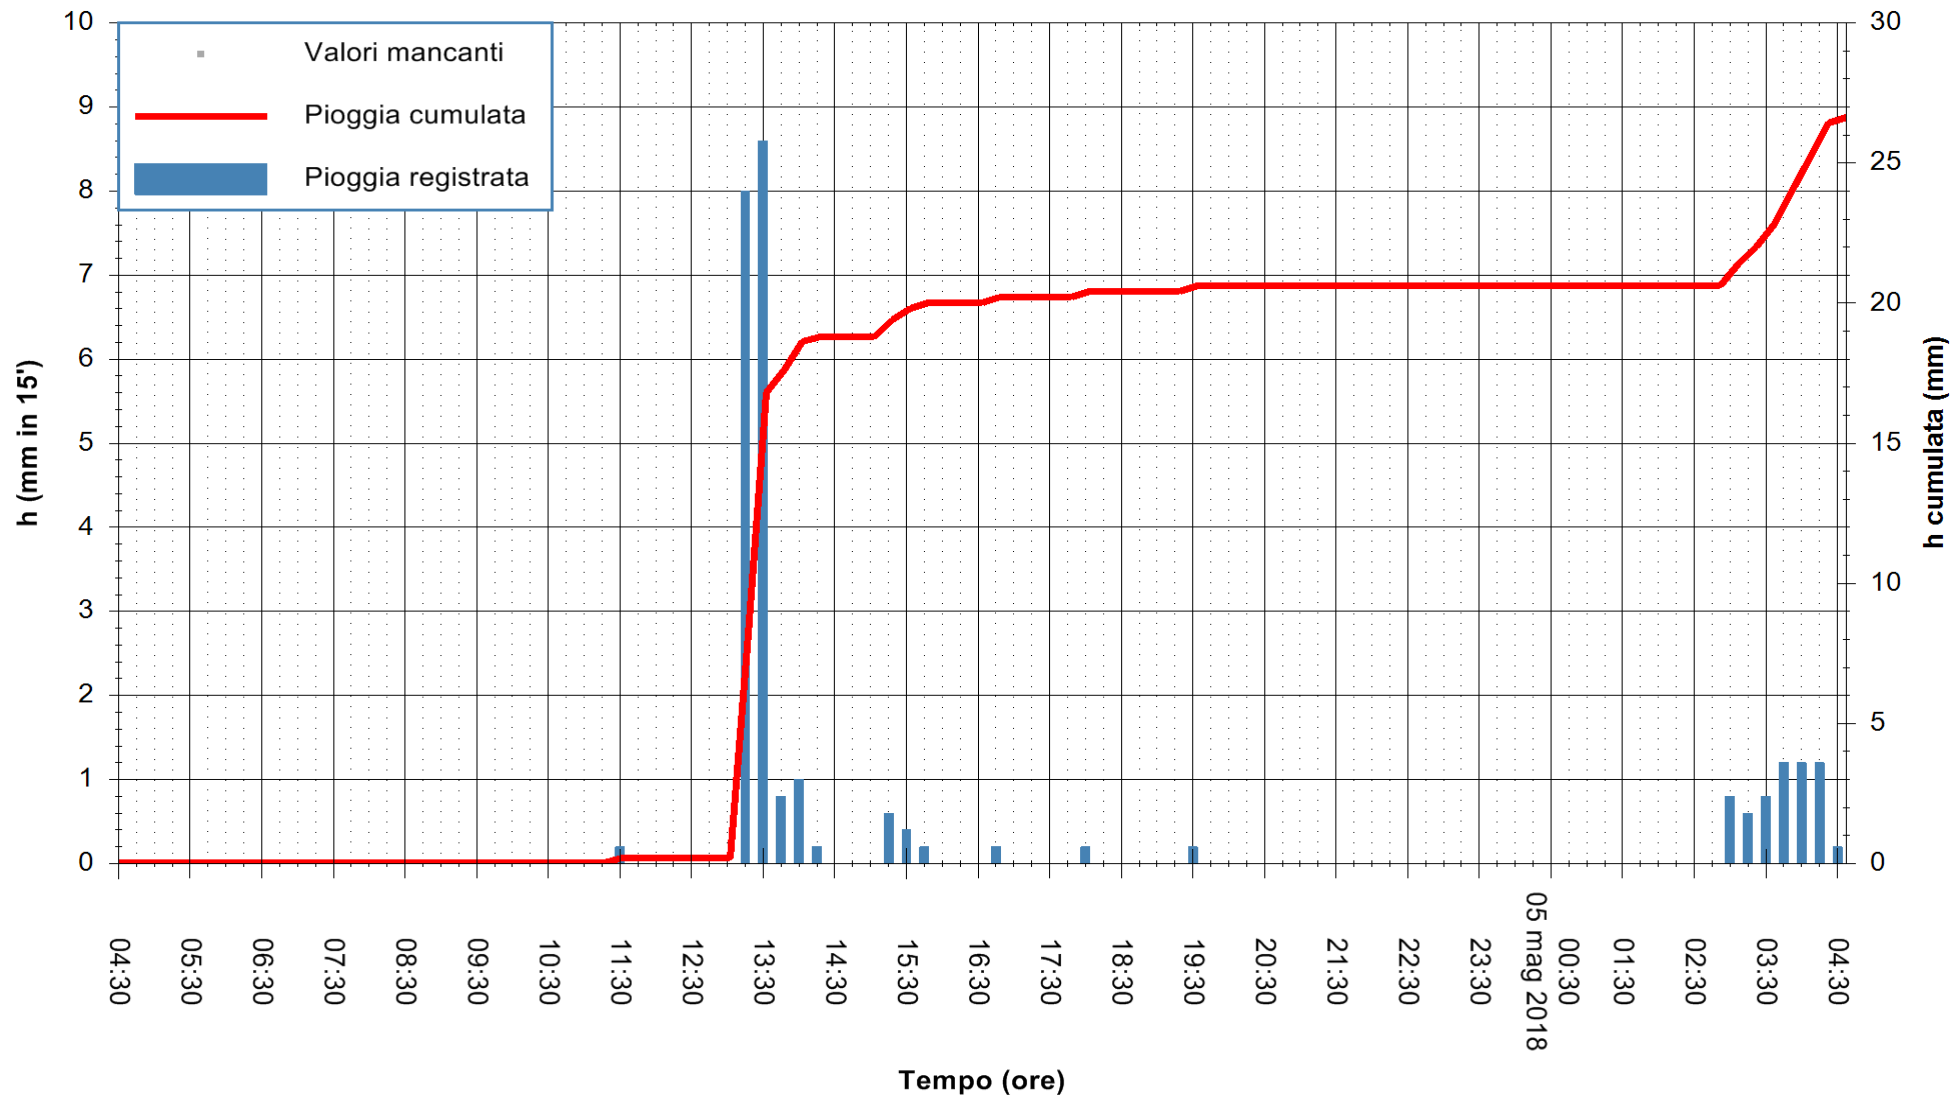

ARPAS  
 F.to il Dirigente Responsabile  
 Dott. Giuseppe Bianco

REGIONE AUTONOMA DE SARDIGNA  
 REGIONE AUTONOMA DELLA SARDEGNA

Stazione pluviometrica Pula  
 Area PISTA DI PATTINAGGIO  
 Pioggia registrata nelle ultime 24 ore  
 Estrazione dati delle ore 05:21 del 05/05/2018  
 Ultimo dato disponibile: 05/05/2018 alle 04:40

ARPAS  
 F.to il Dirigente Responsabile  
 Dott. Giuseppe Bianco

REGIONE AUTONOMA DE SARDIGNA  
 REGIONE AUTONOMA DELLA SARDEGNA

Stazione pluviometrica Villa Verde  
 Area SUNNURAXI  
 Pioggia registrata nelle ultime 24 ore  
 Estrazione dati delle ore 05:21 del 05/05/2018  
 Ultimo dato disponibile: 05/05/2018 alle 04:41

ARPAS  
 F.to il Dirigente Responsabile  
 Dott. Giuseppe Bianco

REGIONE AUTÒNOMA DE SARDIGNA  
 REGIONE AUTONOMA DELLA SARDEGNA

Stazione pluviometrica Siniscola  
Area SU PRANU  
Pioggia registrata nelle ultime 24 ore  
Estrazione dati delle ore 05:21 del 05/05/2018  
Ultimo dato disponibile: 05/05/2018 alle 04:39