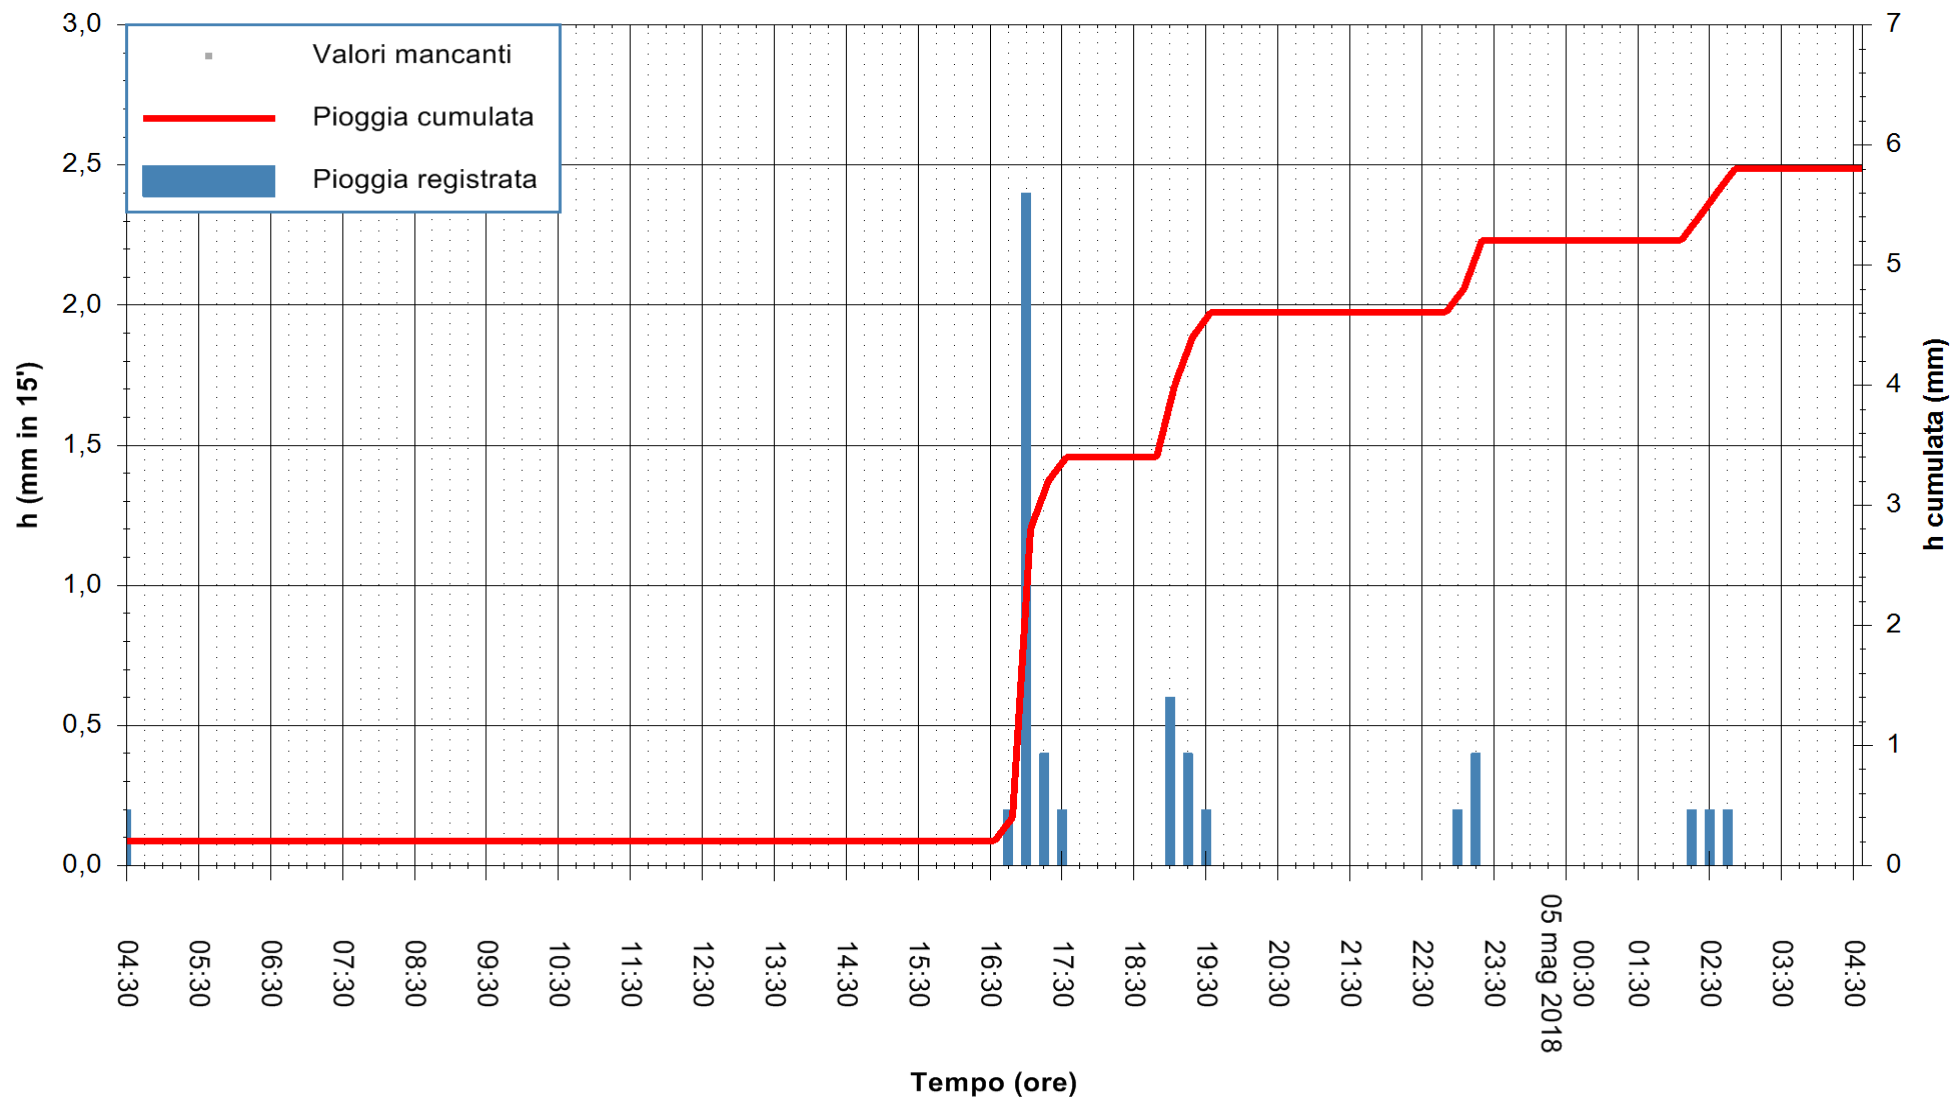

Stazione pluviometrica Monte Tului  
Area MONTE TULUI  
Pioggia registrata nelle ultime 24 ore  
Estrazione dati delle ore 05:21 del 05/05/2018  
Ultimo dato disponibile: 05/05/2018 alle 04:30

ARPAS  
F.to il Dirigente Responsabile  
Dott. Giuseppe Bianco

REGIONE AUTÒNOMA DE SARDIGNA  
REGIONE AUTONOMA DELLA SARDEGNA

Stazione pluviometrica Tempio  
 Area CUSSEDDU  
 Pioggia registrata nelle ultime 24 ore  
 Estrazione dati delle ore 05:21 del 05/05/2018  
 Ultimo dato disponibile: 05/05/2018 alle 04:30

ARPAS  
 F.to il Dirigente Responsabile  
 Dott. Giuseppe Bianco

REGIONE AUTÒNOMA DE SARDIGNA  
 REGIONE AUTONOMA DELLA SARDEGNA

Stazione pluviometrica Capoterra  
 Area POGGIO DEI PINI  
 Pioggia registrata nelle ultime 24 ore  
 Estrazione dati delle ore 05:21 del 05/05/2018  
 Ultimo dato disponibile: 05/05/2018 alle 04:40