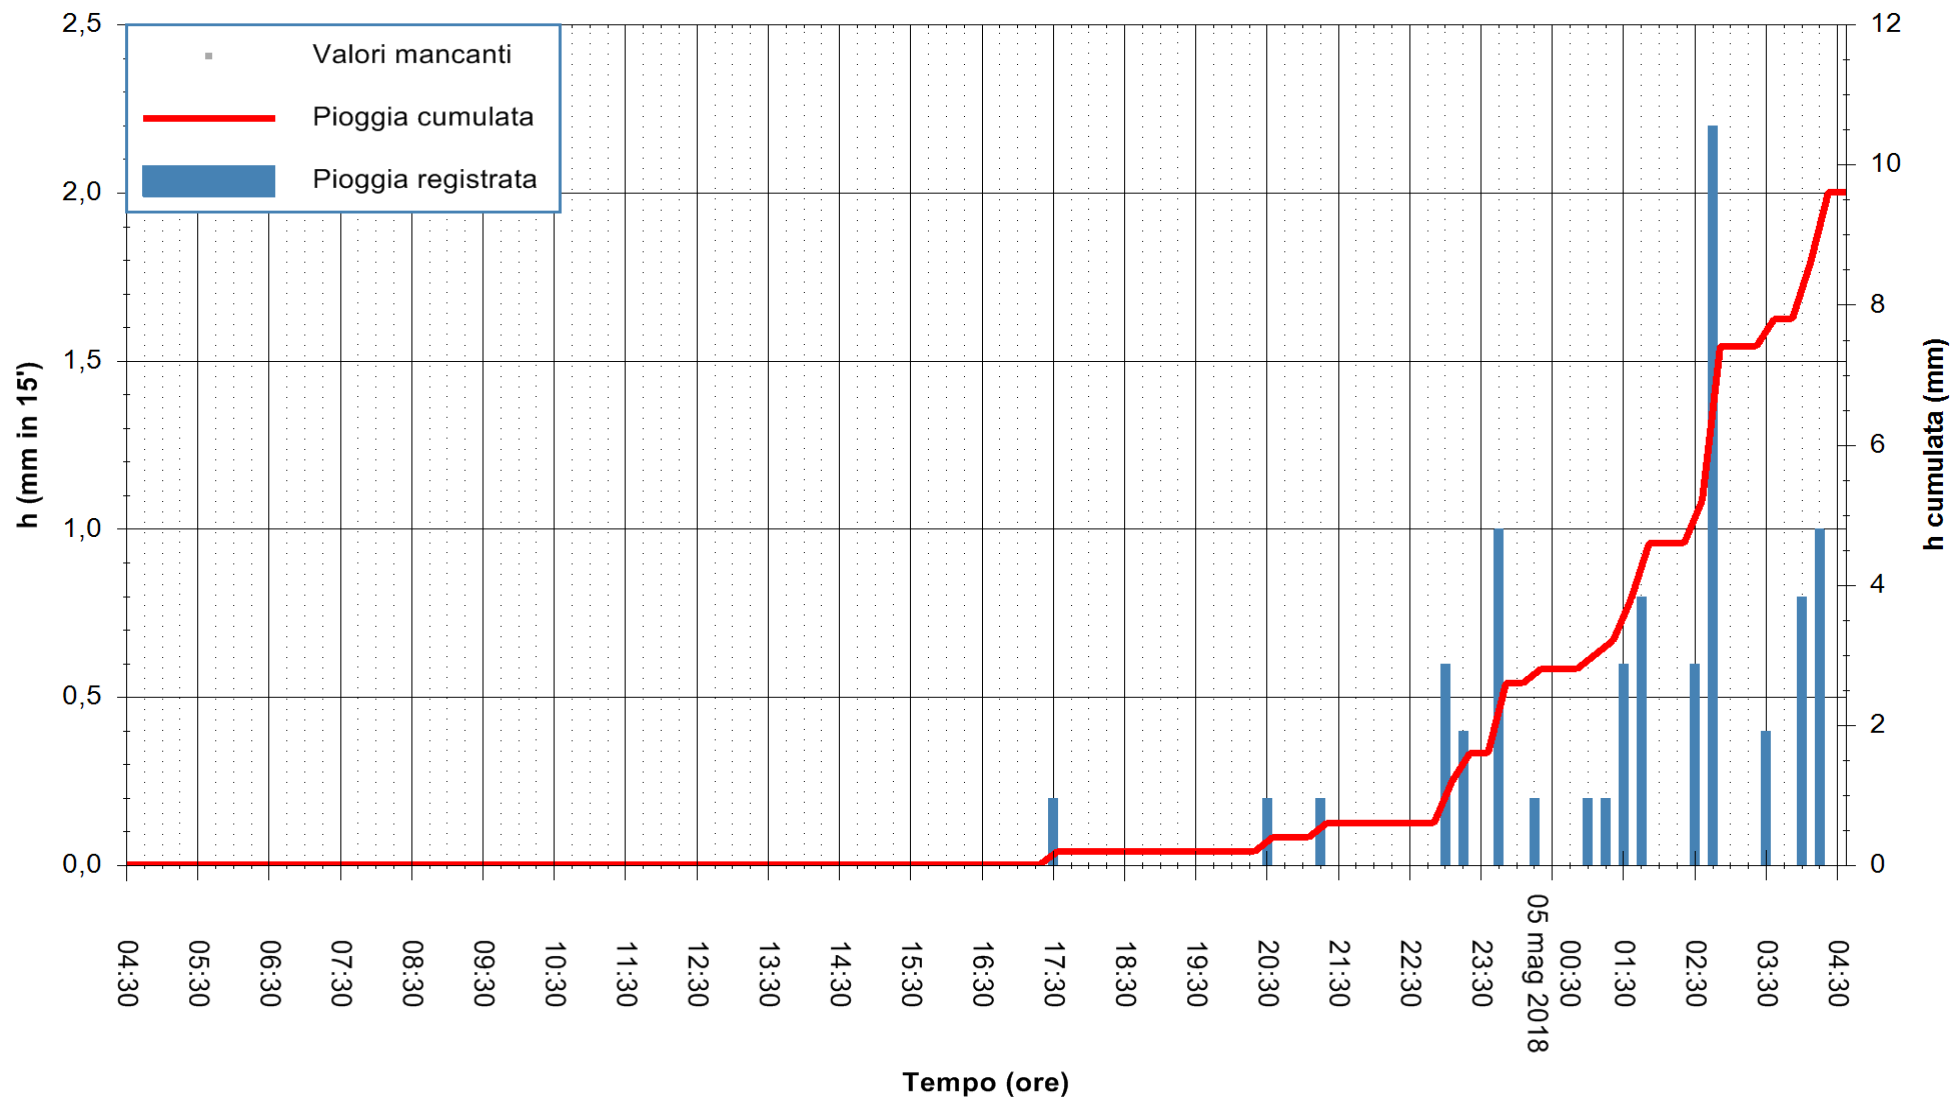

ARPAS  
F.to il Dirigente Responsabile  
Dott. Giuseppe Bianco

REGIONE AUTÒNOMA DE SARDIGNA  
REGIONE AUTONOMA DELLA SARDEGNA

Stazione pluviometrica Mamone  
 Area MAMONE  
 Pioggia registrata nelle ultime 24 ore  
 Estrazione dati delle ore 05:21 del 05/05/2018  
 Ultimo dato disponibile: 05/05/2018 alle 04:30