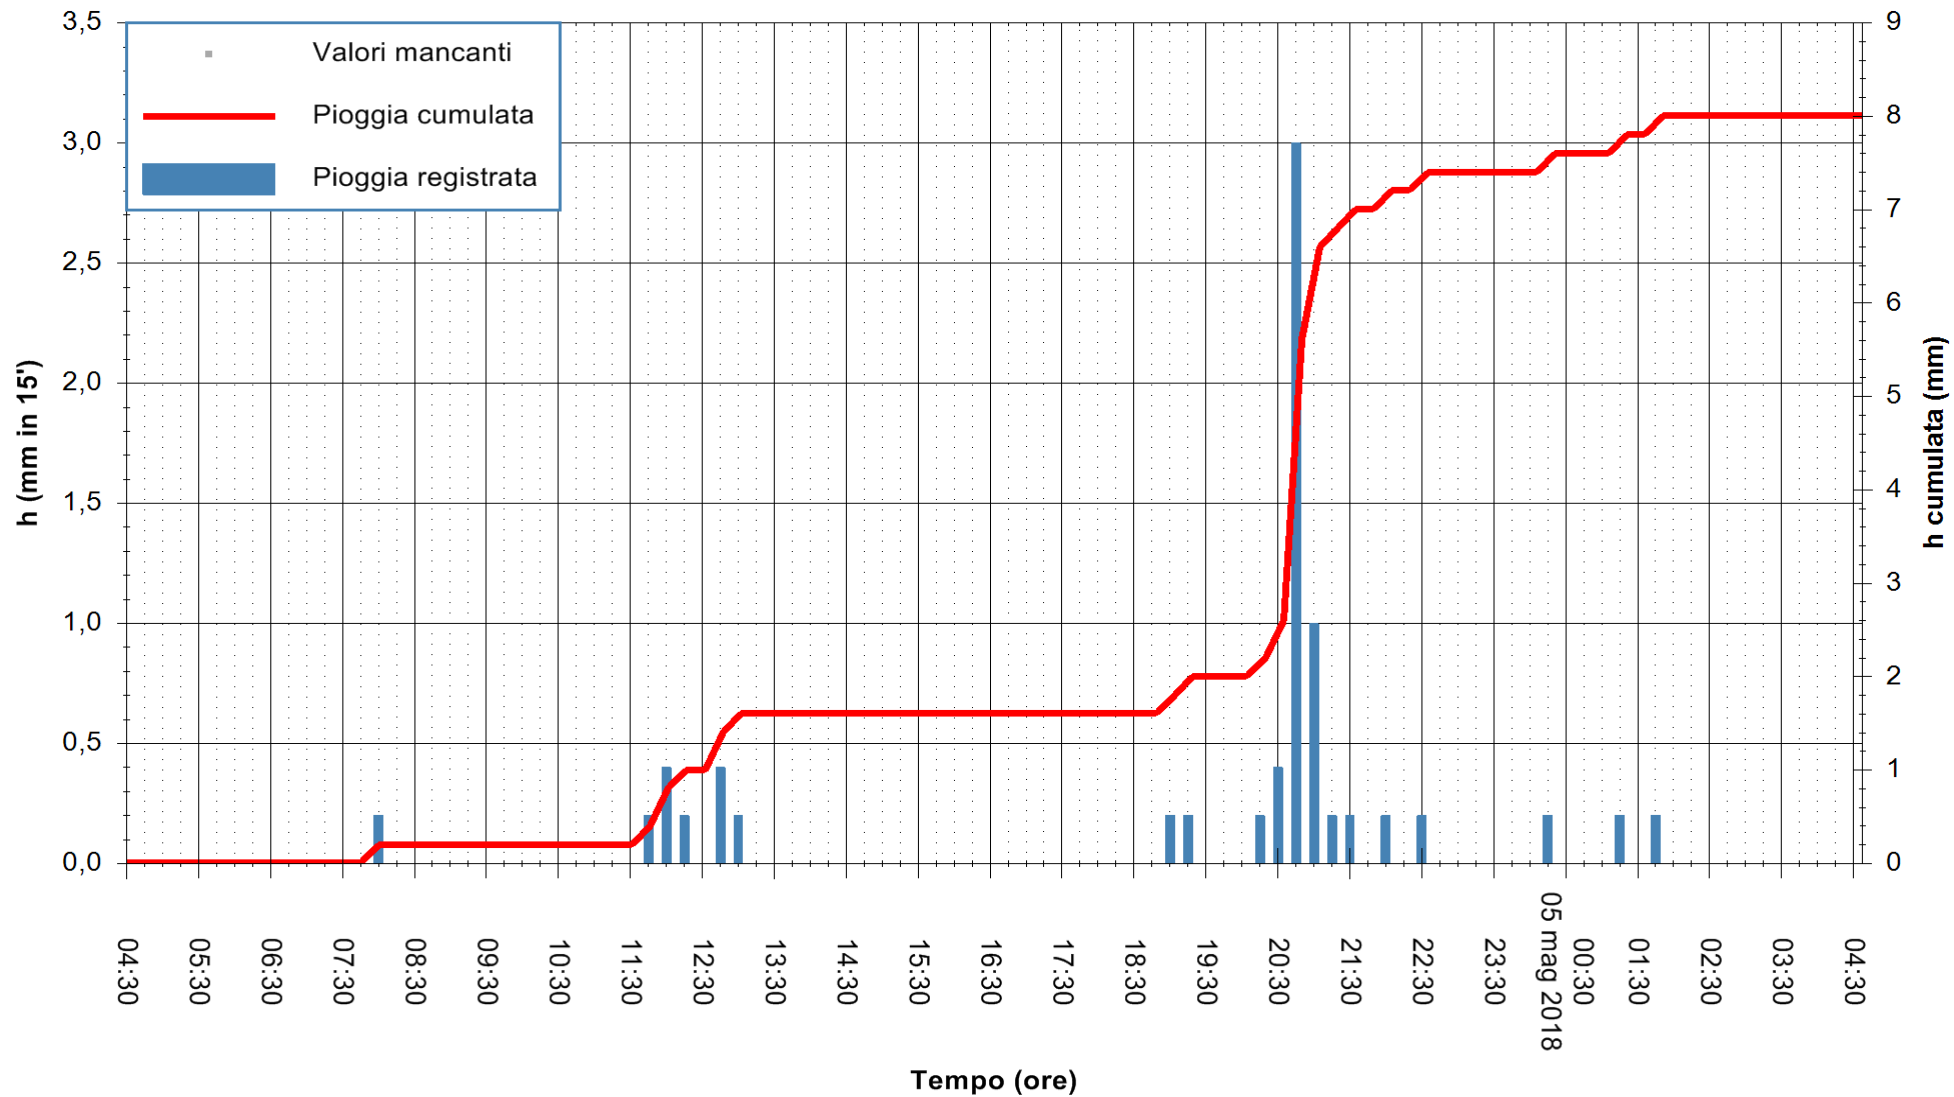

ARPAS  
 F.to il Dirigente Responsabile  
 Dott. Giuseppe Bianco

REGIONE AUTONOMA DE SARDIGNA  
 REGIONE AUTONOMA DELLA SARDEGNA

Stazione pluviometrica Villa Verde  
 Area SUNNURAXI  
 Pioggia registrata nelle ultime 24 ore  
 Estrazione dati delle ore 05:21 del 05/05/2018  
 Ultimo dato disponibile: 05/05/2018 alle 04:41

ARPAS  
 F.to il Dirigente Responsabile  
 Dott. Giuseppe Bianco

REGIONE AUTÒNOMA DE SARDIGNA  
 REGIONE AUTONOMA DELLA SARDEGNA

Stazione pluviometrica Siniscola  
Area SU PRANU  
Pioggia registrata nelle ultime 24 ore  
Estrazione dati delle ore 05:21 del 05/05/2018  
Ultimo dato disponibile: 05/05/2018 alle 04:39