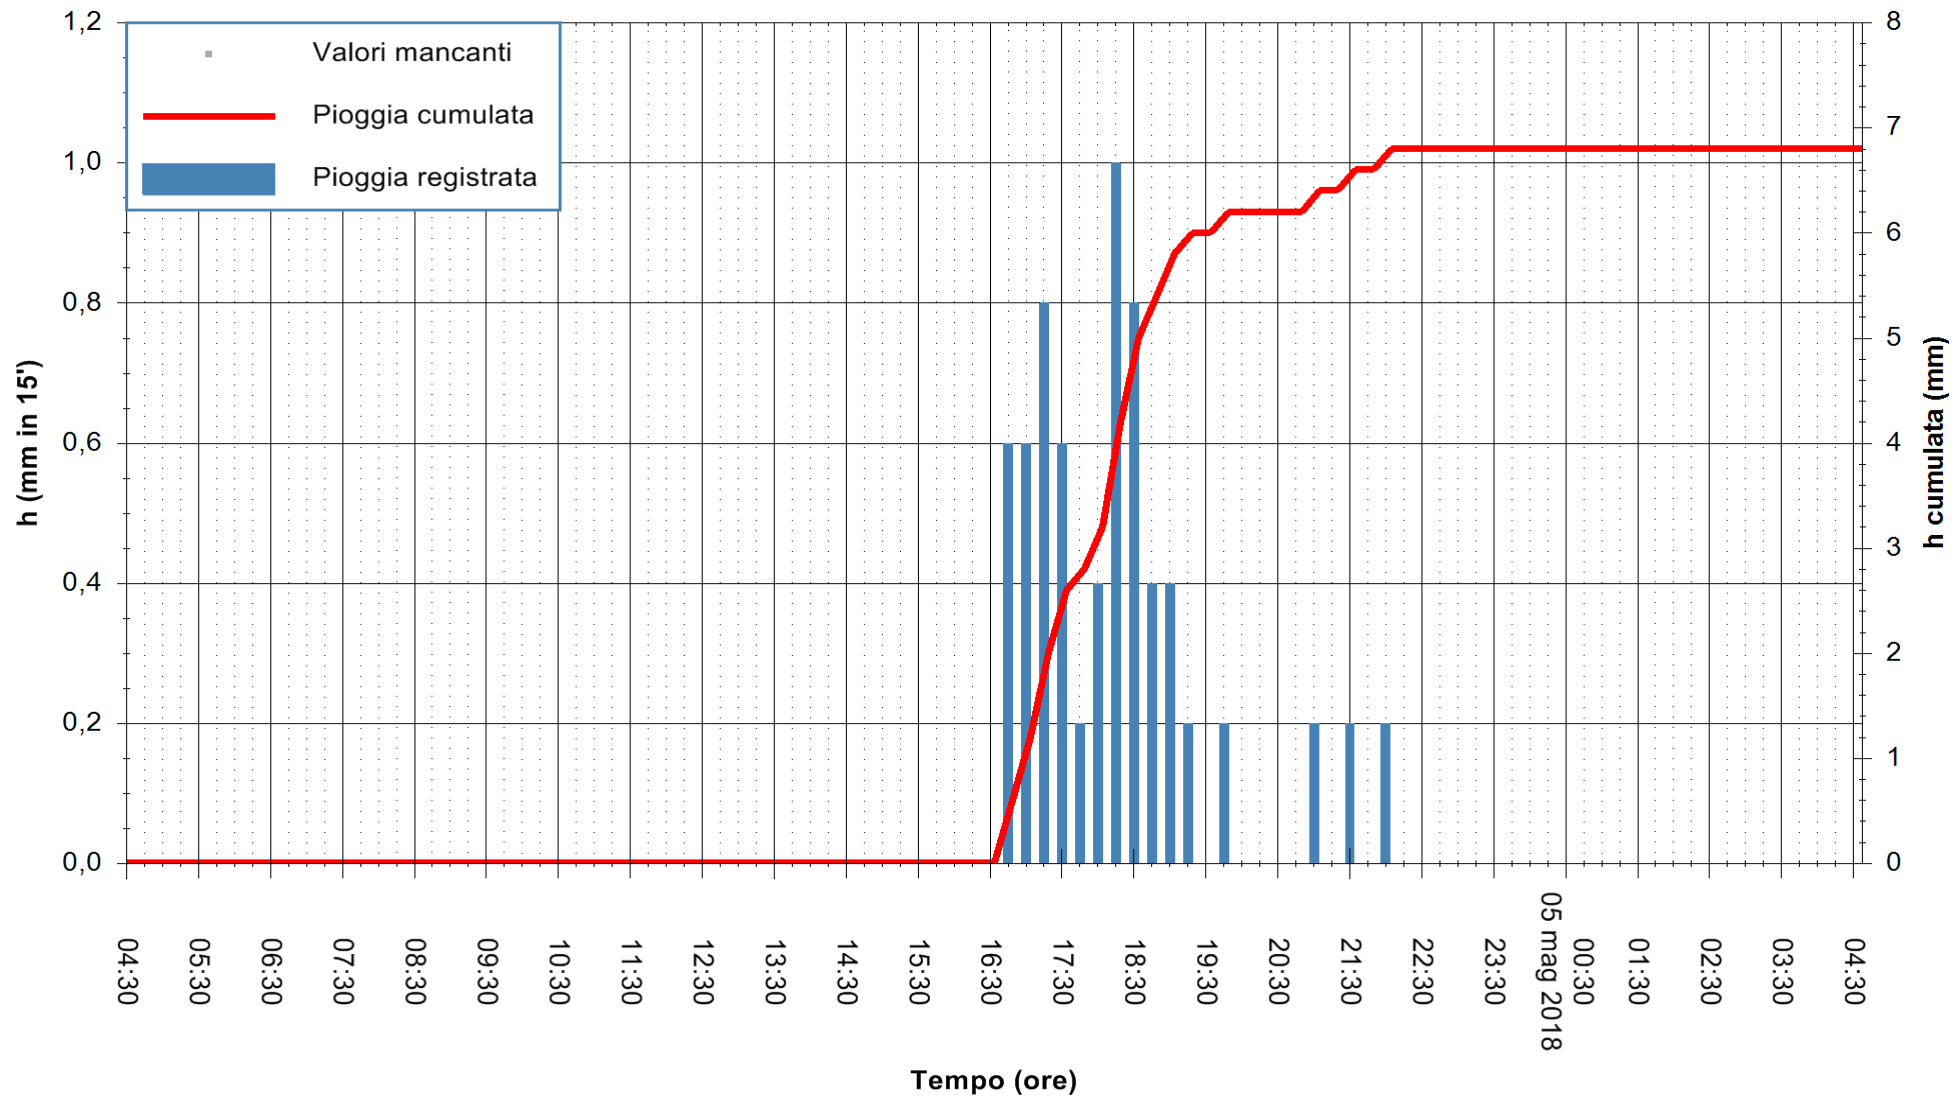

Stazione pluviometrica Monte Tului  
Area MONTE TULUI  
Pioggia registrata nelle ultime 24 ore  
Estrazione dati delle ore 05:21 del 05/05/2018  
Ultimo dato disponibile: 05/05/2018 alle 04:30

ARPAS  
F.to il Dirigente Responsabile  
Dott. Giuseppe Bianco

REGIONE AUTÒNOMA DE SARDIGNA  
REGIONE AUTONOMA DELLA SARDEGNA

Stazione pluviometrica Tempio  
 Area CUSSEDDU  
 Pioggia registrata nelle ultime 24 ore  
 Estrazione dati delle ore 05:21 del 05/05/2018  
 Ultimo dato disponibile: 05/05/2018 alle 04:30

ARPAS  
 F.to il Dirigente Responsabile  
 Dott. Giuseppe Bianco

REGIONE AUTÒNOMA DE SARDIGNA  
 REGIONE AUTONOMA DELLA SARDEGNA

Stazione pluviometrica Capoterra  
 Area POGGIO DEI PINI  
 Pioggia registrata nelle ultime 24 ore  
 Estrazione dati delle ore 05:21 del 05/05/2018  
 Ultimo dato disponibile: 05/05/2018 alle 04:40