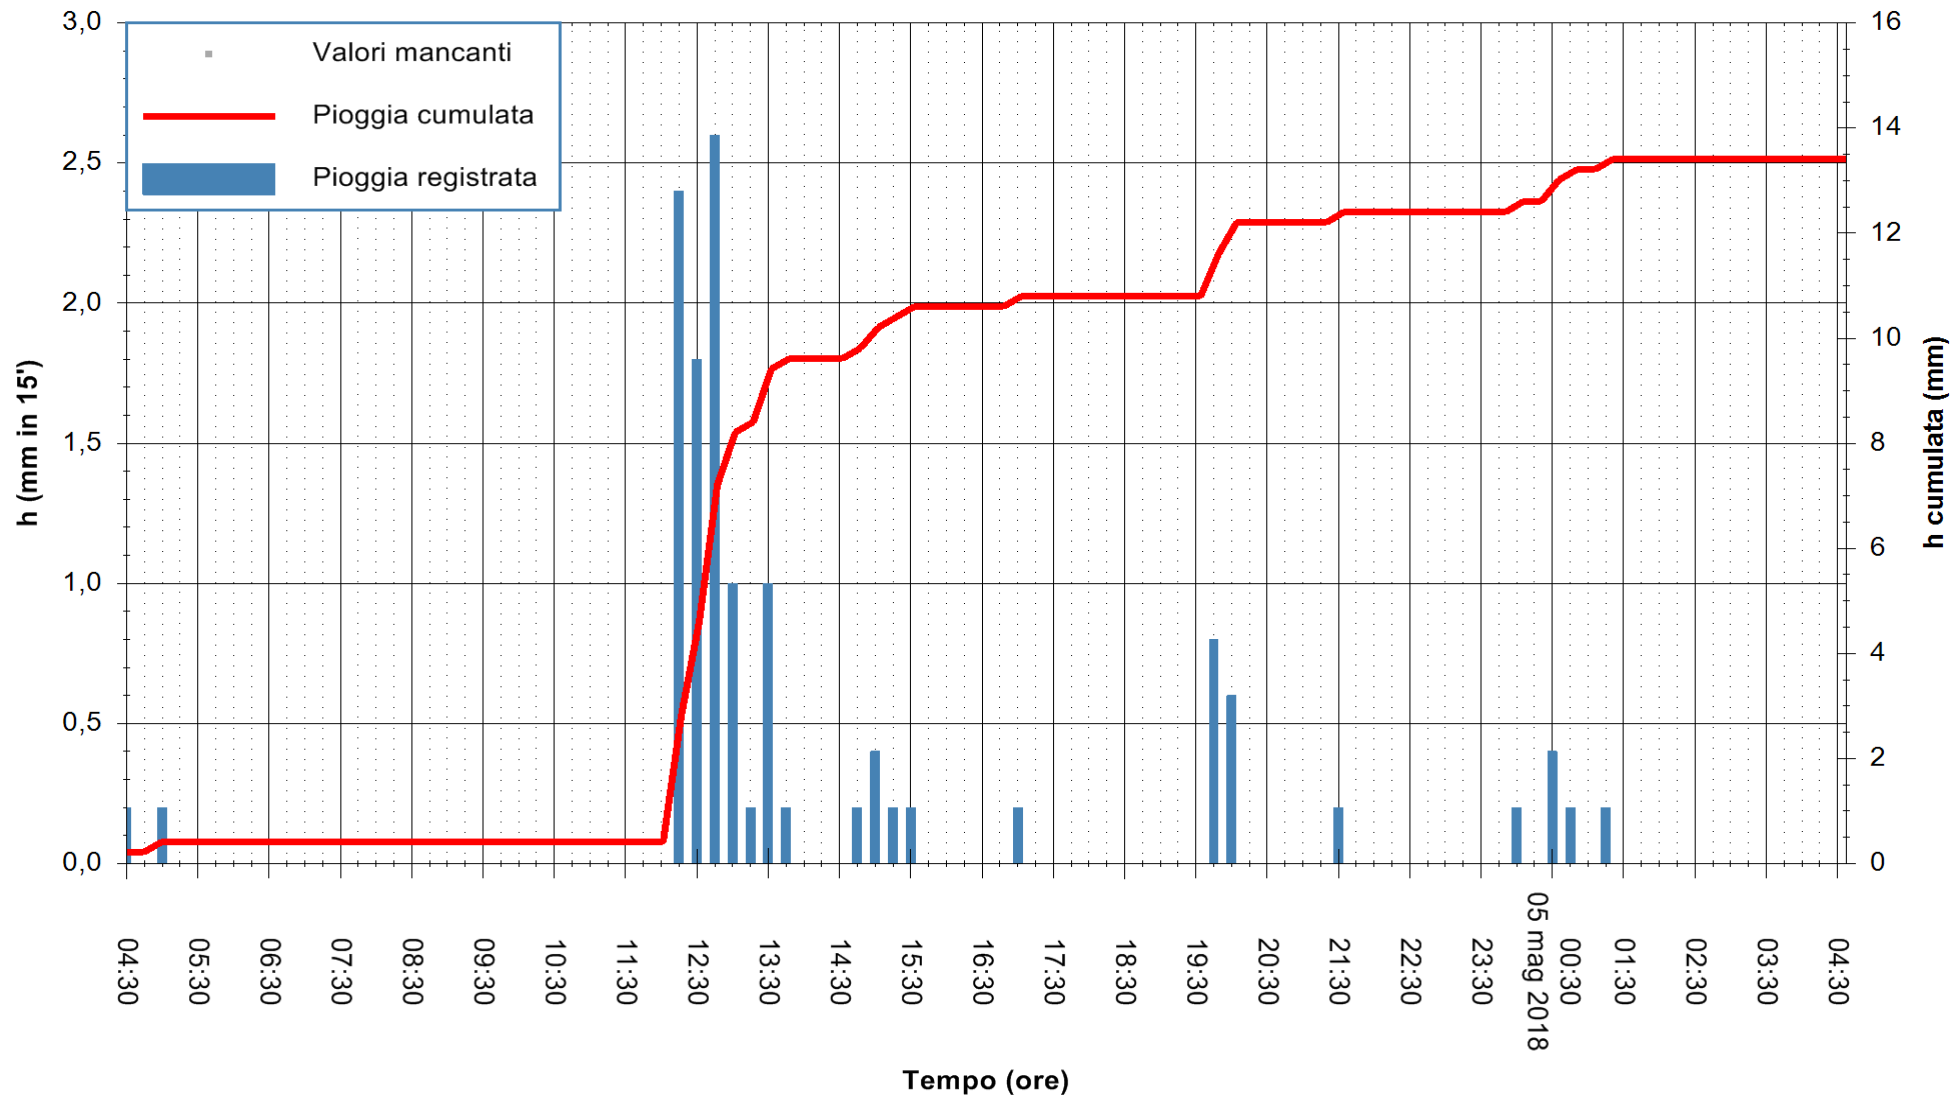

ARPAS  
 F.to il Dirigente Responsabile  
 Dott. Giuseppe Bianco

REGIONE AUTONOMA DE SARDIGNA  
 REGIONE AUTONOMA DELLA SARDEGNA

Stazione pluviometrica Pula  
 Area PISTA DI PATTINAGGIO  
 Pioggia registrata nelle ultime 24 ore  
 Estrazione dati delle ore 05:21 del 05/05/2018  
 Ultimo dato disponibile: 05/05/2018 alle 04:40

ARPAS  
 F.to il Dirigente Responsabile  
 Dott. Giuseppe Bianco

REGIONE AUTONOMA DE SARDIGNA  
 REGIONE AUTONOMA DELLA SARDEGNA

Stazione pluviometrica Villa Verde  
 Area SUNNURAXI  
 Pioggia registrata nelle ultime 24 ore  
 Estrazione dati delle ore 05:21 del 05/05/2018  
 Ultimo dato disponibile: 05/05/2018 alle 04:41

ARPAS  
 F.to il Dirigente Responsabile  
 Dott. Giuseppe Bianco

REGIONE AUTÒNOMA DE SARDIGNA  
 REGIONE AUTONOMA DELLA SARDEGNA

Stazione pluviometrica Siniscola  
Area SU PRANU  
Pioggia registrata nelle ultime 24 ore  
Estrazione dati delle ore 05:21 del 05/05/2018  
Ultimo dato disponibile: 05/05/2018 alle 04:39