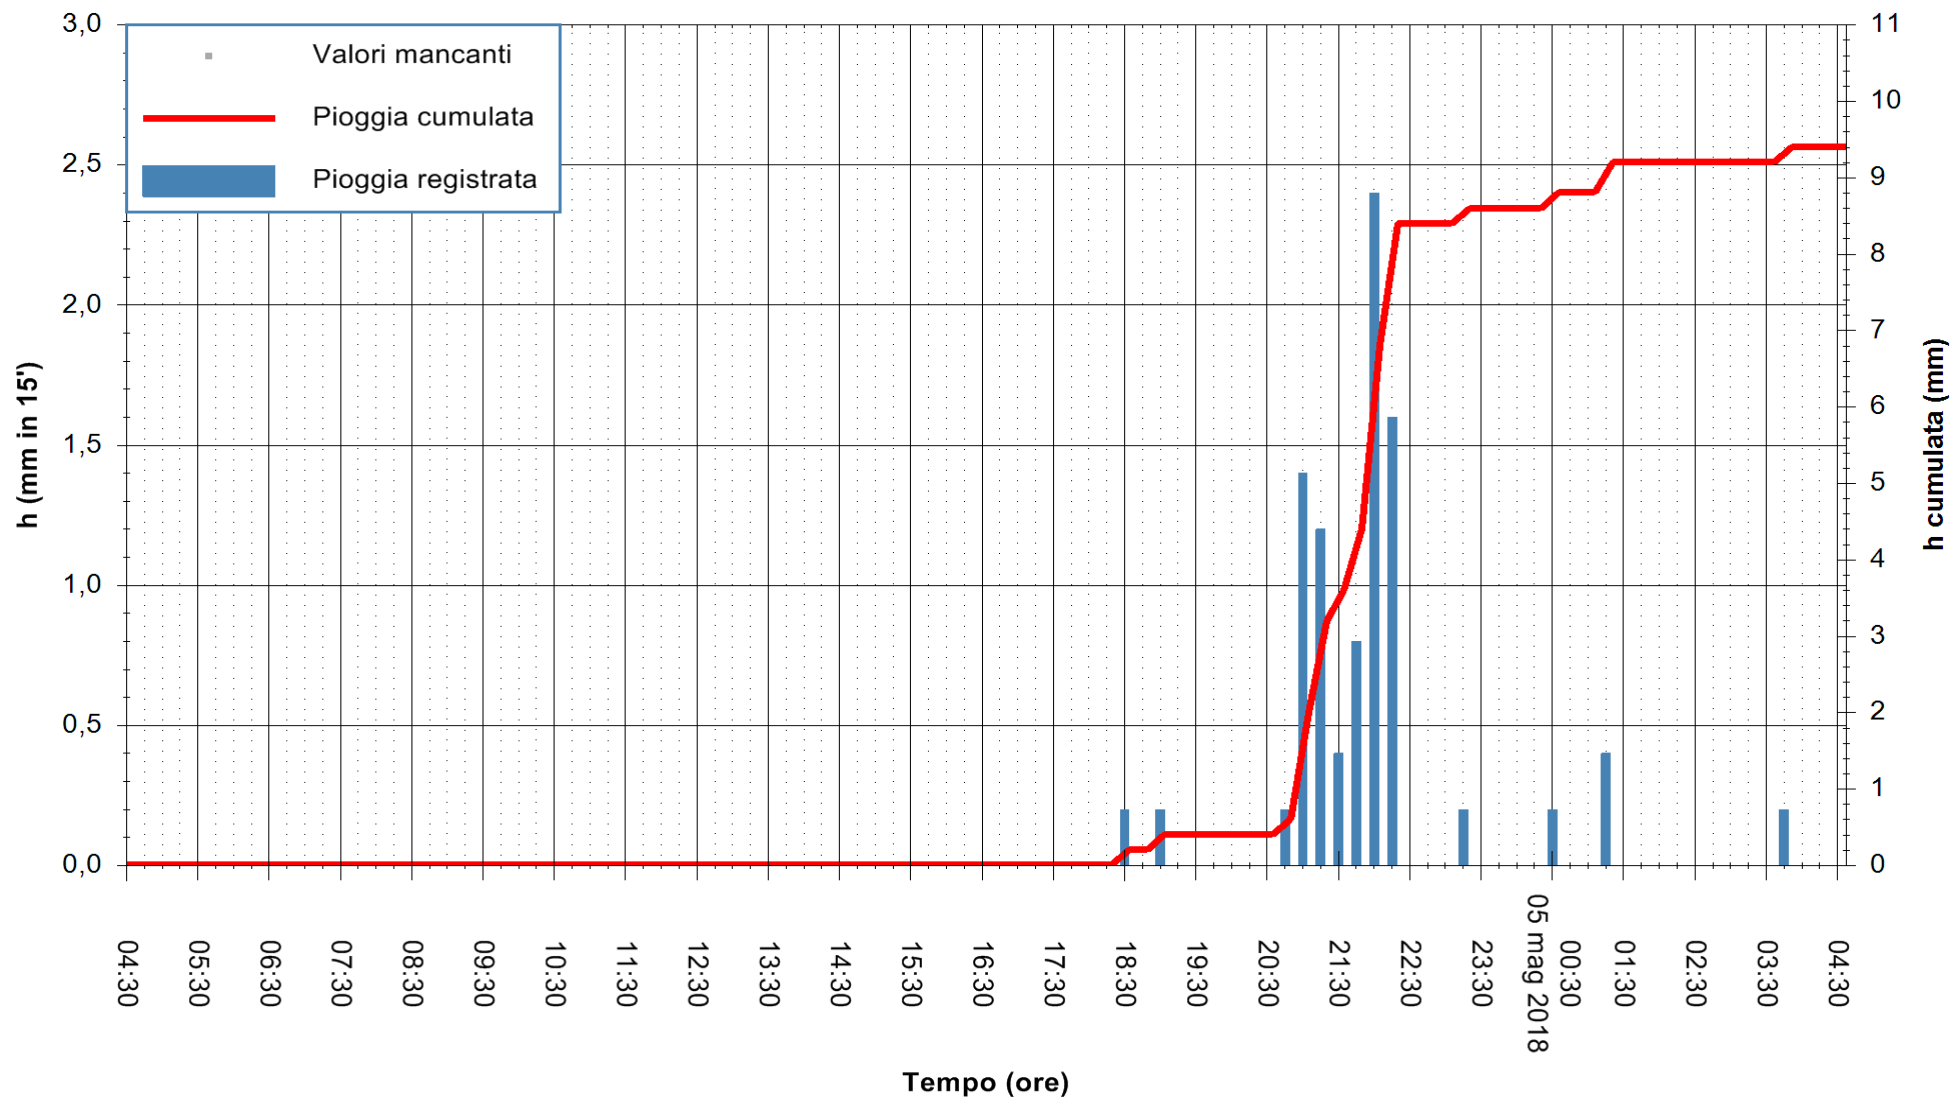

Stazione pluviometrica Monte Tului  
Area MONTE TULUI  
Pioggia registrata nelle ultime 24 ore  
Estrazione dati delle ore 05:21 del 05/05/2018  
Ultimo dato disponibile: 05/05/2018 alle 04:30

ARPAS  
F.to il Dirigente Responsabile  
Dott. Giuseppe Bianco

REGIONE AUTÒNOMA DE SARDIGNA  
REGIONE AUTONOMA DELLA SARDEGNA

Stazione pluviometrica Tempio  
 Area CUSSEDDU  
 Pioggia registrata nelle ultime 24 ore  
 Estrazione dati delle ore 05:21 del 05/05/2018  
 Ultimo dato disponibile: 05/05/2018 alle 04:30

ARPAS  
 F.to il Dirigente Responsabile  
 Dott. Giuseppe Bianco

REGIONE AUTÒNOMA DE SARDIGNA  
 REGIONE AUTONOMA DELLA SARDEGNA

Stazione pluviometrica Capoterra  
 Area POGGIO DEI PINI  
 Pioggia registrata nelle ultime 24 ore  
 Estrazione dati delle ore 05:21 del 05/05/2018  
 Ultimo dato disponibile: 05/05/2018 alle 04:40