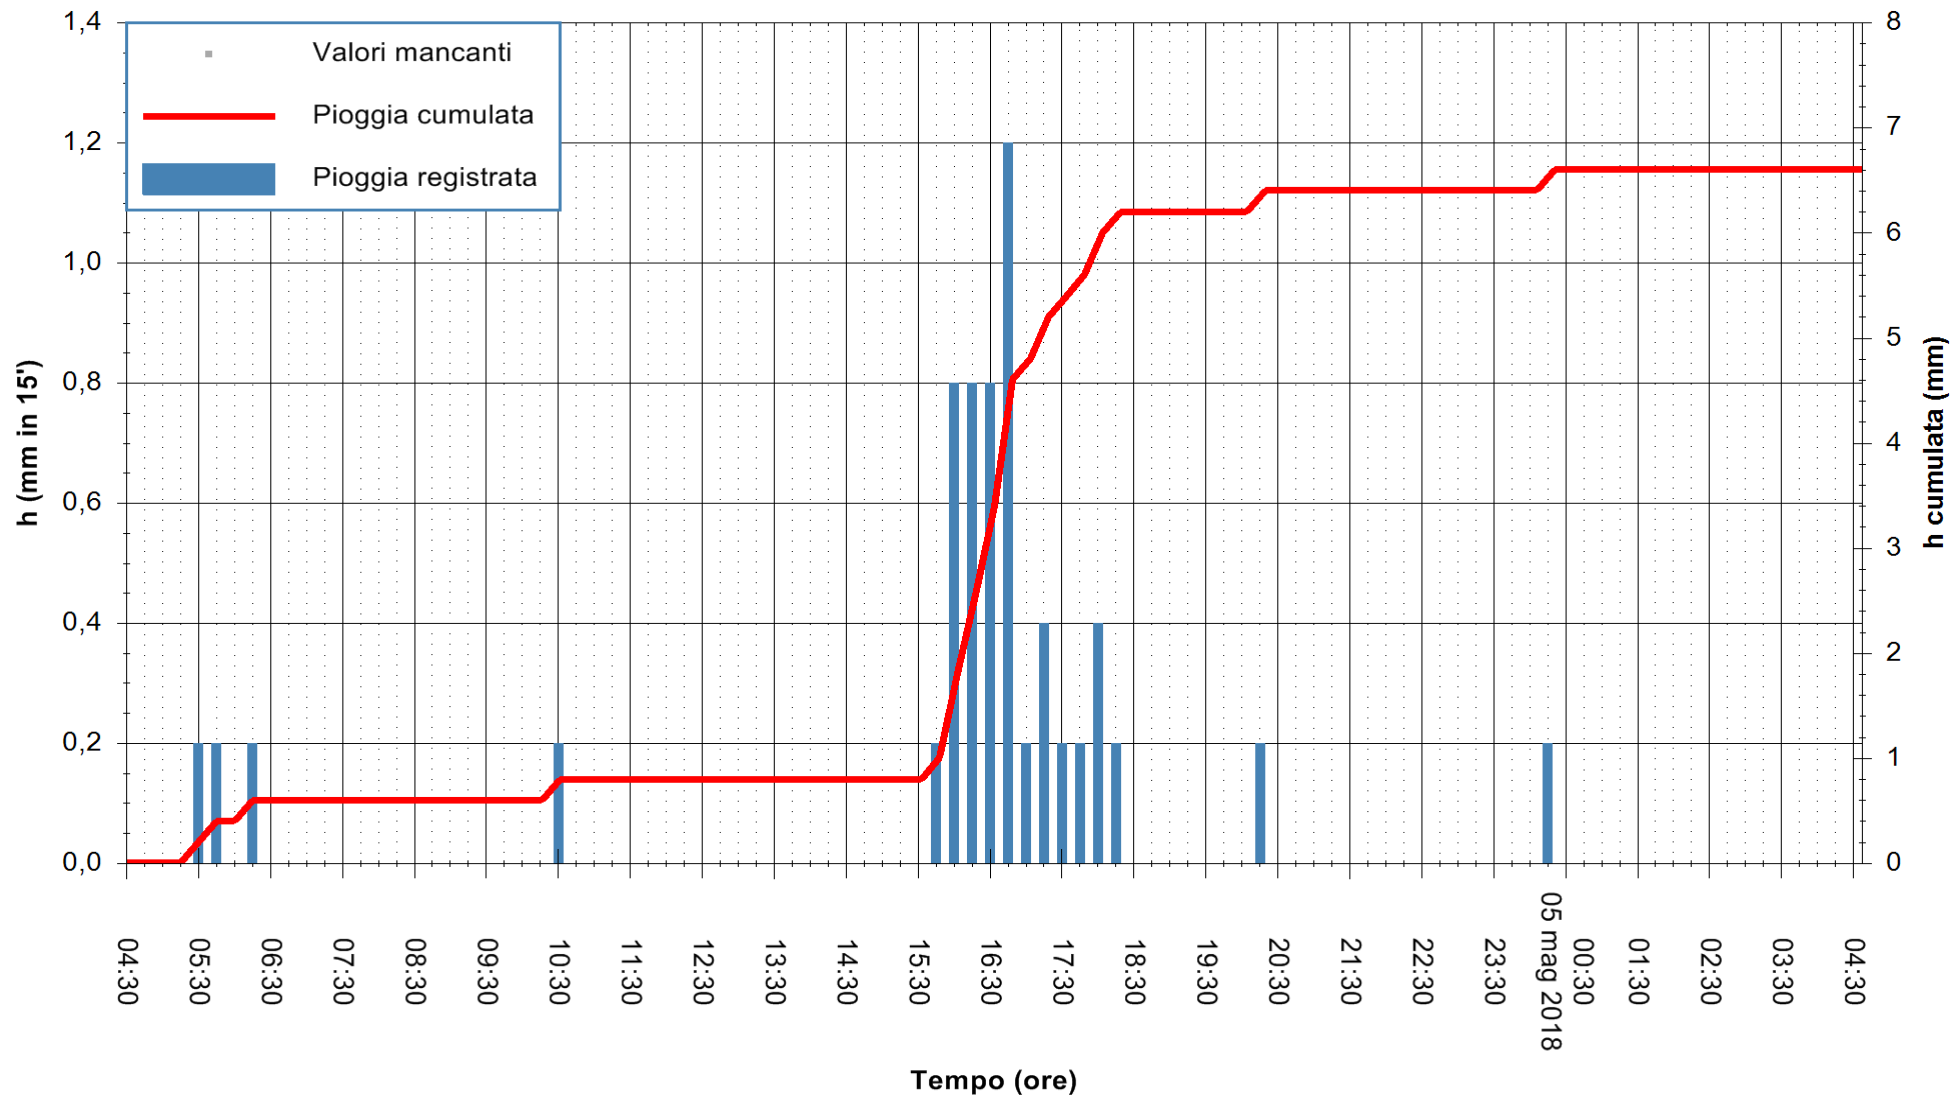

ARPAS  
 F.to il Dirigente Responsabile  
 Dott. Giuseppe Bianco

REGIONE AUTÒNOMA DE SARDIGNA  
 REGIONE AUTONOMA DELLA SARDEGNA

Stazione pluviometrica Siniscola  
Area SU PRANU  
Pioggia registrata nelle ultime 24 ore  
Estrazione dati delle ore 05:21 del 05/05/2018  
Ultimo dato disponibile: 05/05/2018 alle 04:39

ARPAS  
F.to il Dirigente Responsabile  
Dott. Giuseppe Bianco

REGIONE AUTÒNOMA DE SARDIGNA  
REGIONE AUTONOMA DELLA SARDEGNA

Stazione pluviometrica Mamone  
 Area MAMONE  
 Pioggia registrata nelle ultime 24 ore  
 Estrazione dati delle ore 05:21 del 05/05/2018  
 Ultimo dato disponibile: 05/05/2018 alle 04:30