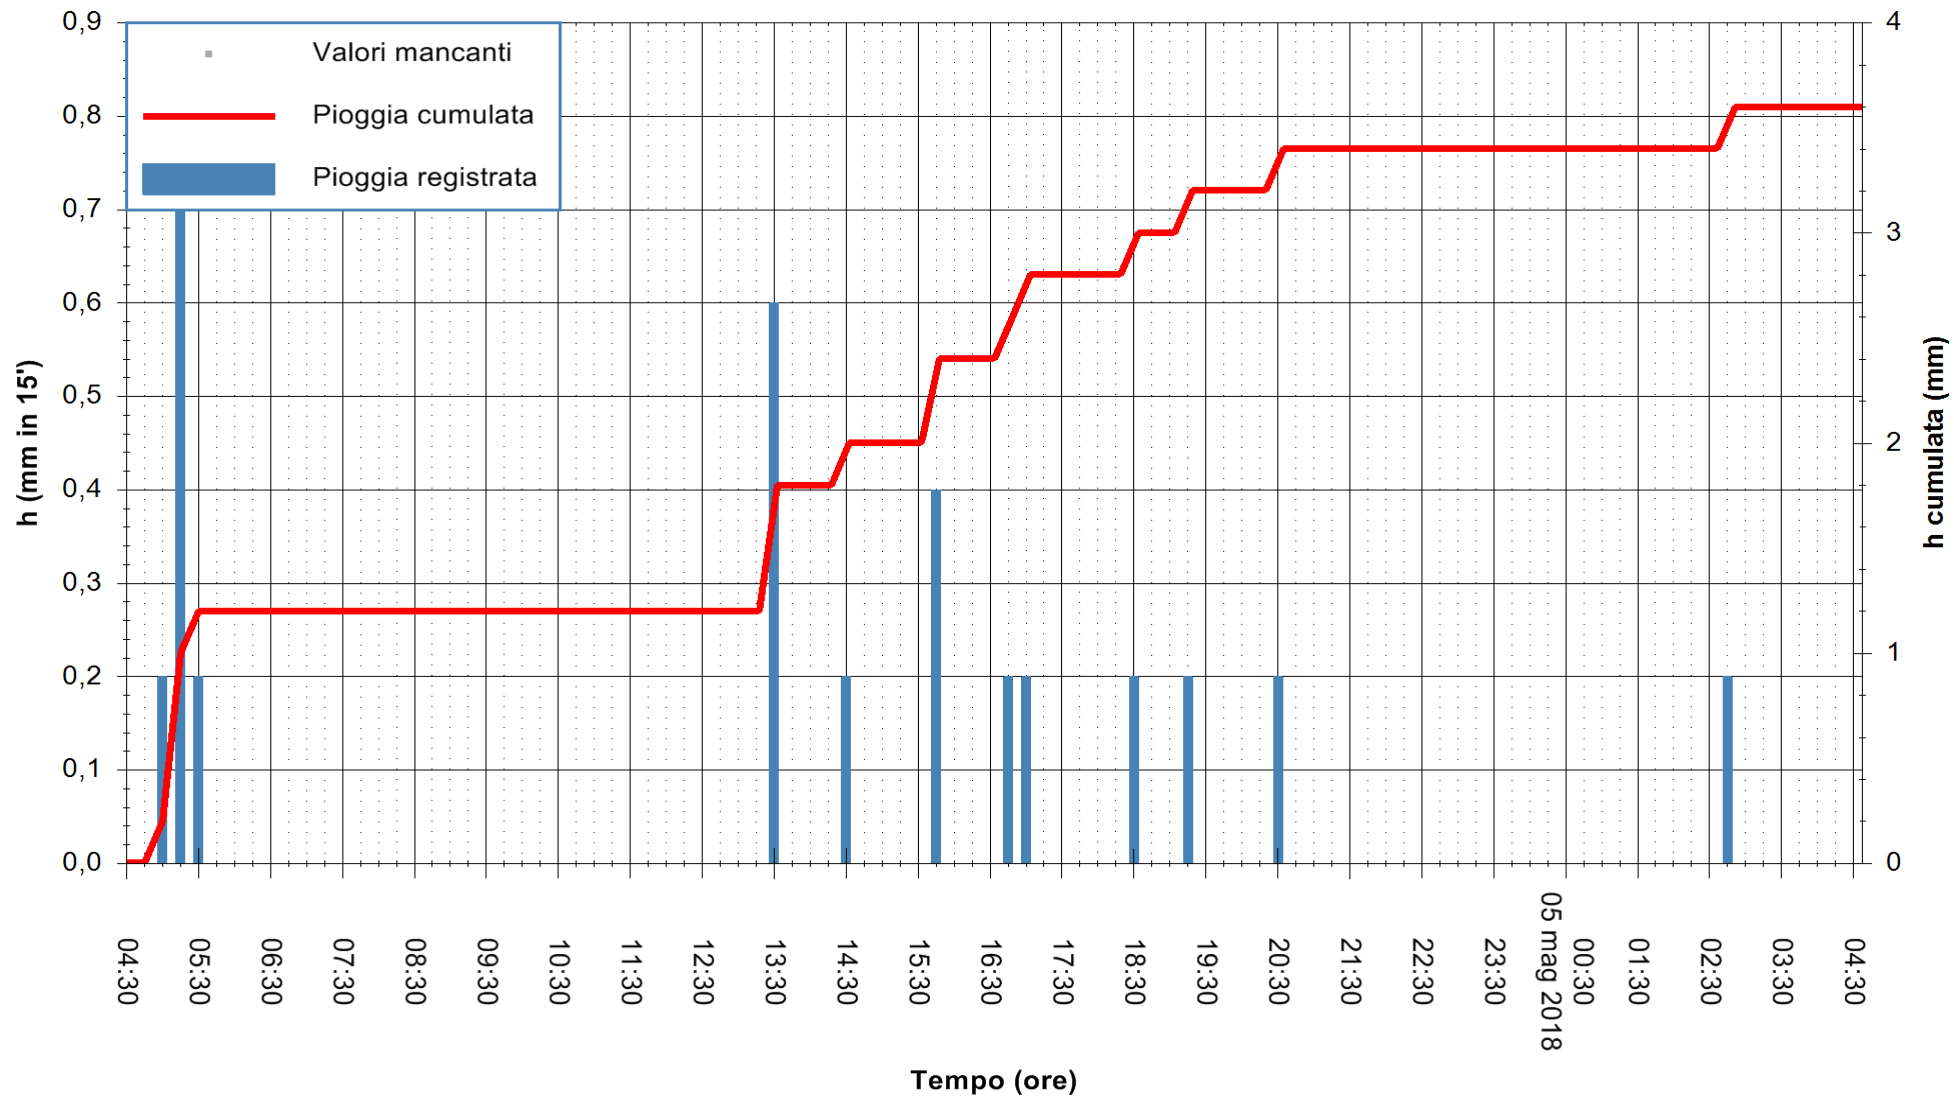

Stazione pluviometrica Monte Tului  
Area MONTE TULUI  
Pioggia registrata nelle ultime 24 ore  
Estrazione dati delle ore 05:21 del 05/05/2018  
Ultimo dato disponibile: 05/05/2018 alle 04:30

ARPAS  
F.to il Dirigente Responsabile  
Dott. Giuseppe Bianco

REGIONE AUTÒNOMA DE SARDIGNA  
REGIONE AUTONOMA DELLA SARDEGNA

Stazione pluviometrica Tempio  
 Area CUSSEDDU  
 Pioggia registrata nelle ultime 24 ore  
 Estrazione dati delle ore 05:21 del 05/05/2018  
 Ultimo dato disponibile: 05/05/2018 alle 04:30

ARPAS  
 F.to il Dirigente Responsabile  
 Dott. Giuseppe Bianco

REGIONE AUTÒNOMA DE SARDIGNA  
 REGIONE AUTONOMA DELLA SARDEGNA

Stazione pluviometrica Capoterra  
 Area POGGIO DEI PINI  
 Pioggia registrata nelle ultime 24 ore  
 Estrazione dati delle ore 05:21 del 05/05/2018  
 Ultimo dato disponibile: 05/05/2018 alle 04:40