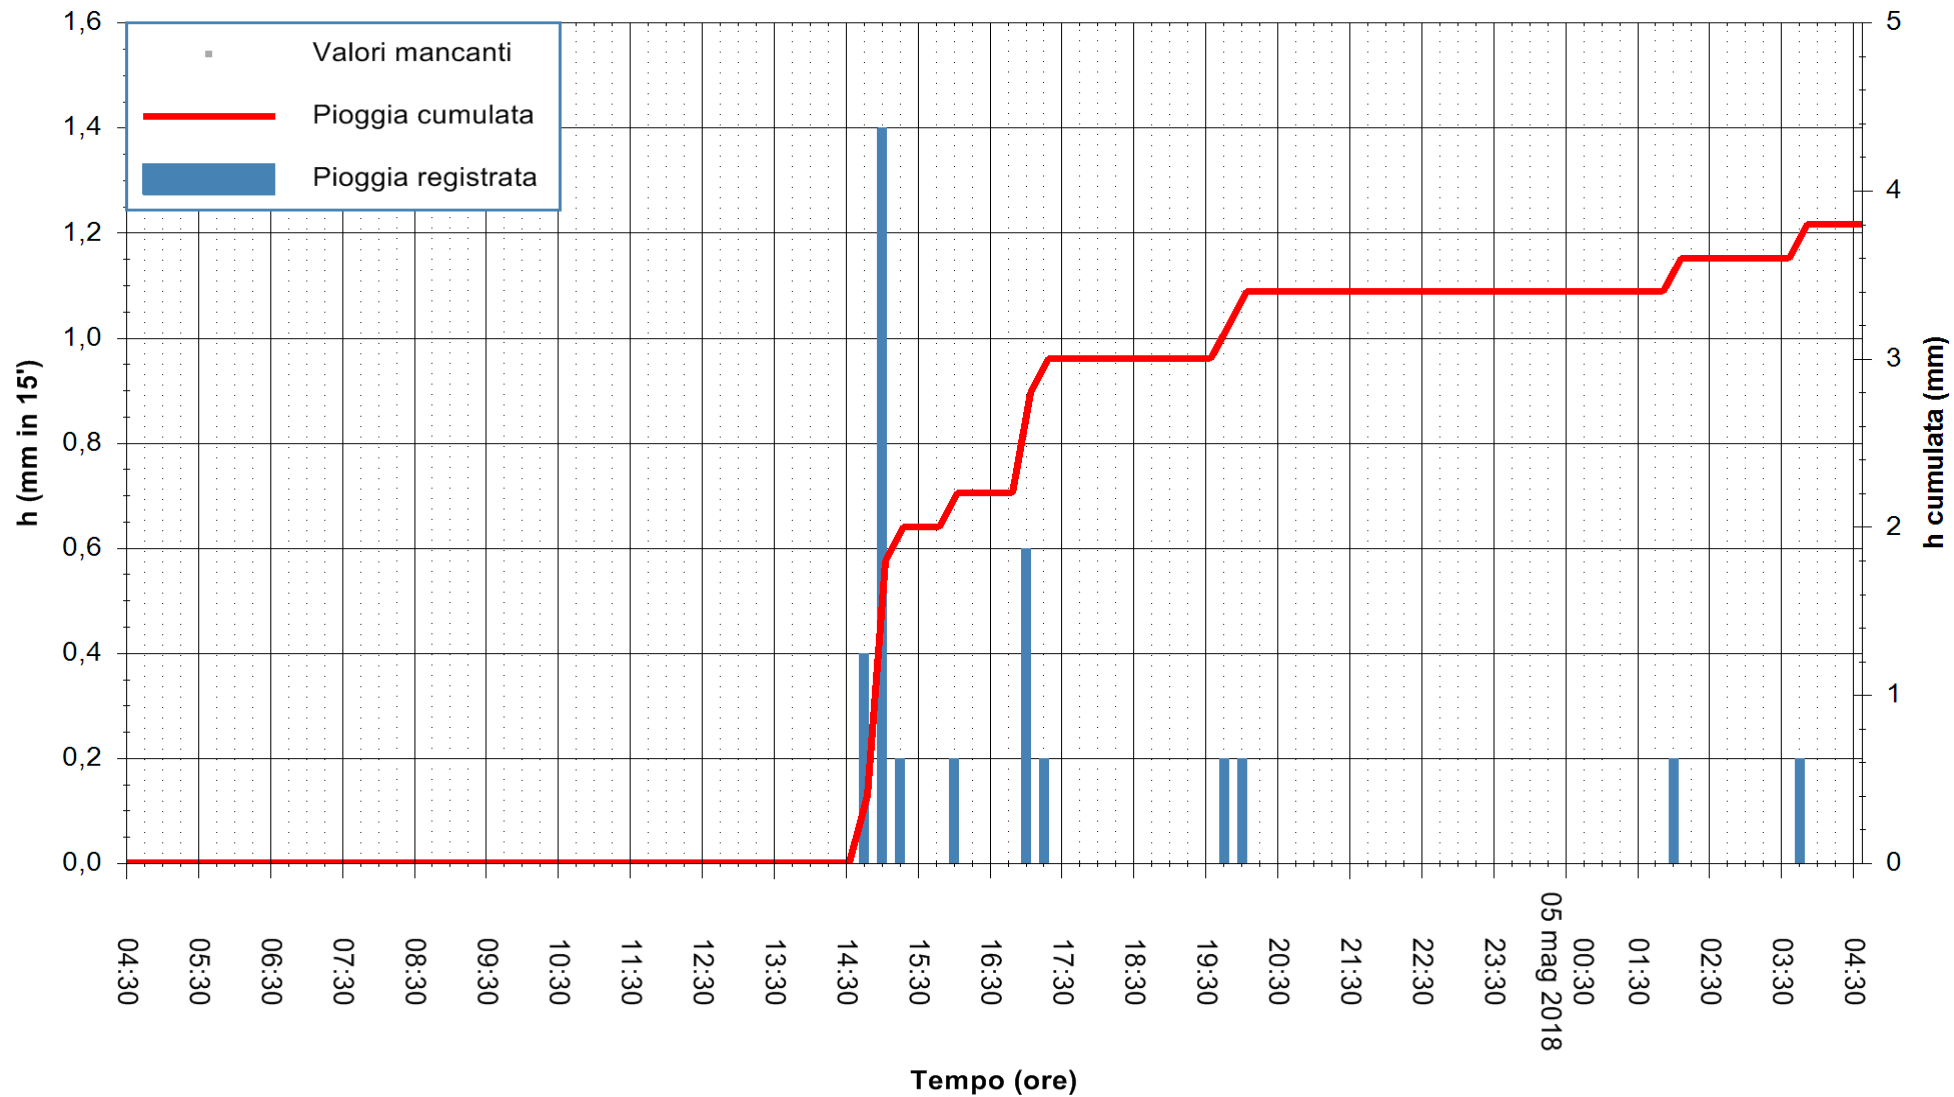

Stazione pluviometrica Monte Tului  
Area MONTE TULUI  
Pioggia registrata nelle ultime 24 ore  
Estrazione dati delle ore 05:21 del 05/05/2018  
Ultimo dato disponibile: 05/05/2018 alle 04:30

ARPAS  
F.to il Dirigente Responsabile  
Dott. Giuseppe Bianco

REGIONE AUTÒNOMA DE SARDIGNA  
REGIONE AUTONOMA DELLA SARDEGNA

Stazione pluviometrica Tempio  
 Area CUSSEDDU  
 Pioggia registrata nelle ultime 24 ore  
 Estrazione dati delle ore 05:21 del 05/05/2018  
 Ultimo dato disponibile: 05/05/2018 alle 04:30

ARPAS  
 F.to il Dirigente Responsabile  
 Dott. Giuseppe Bianco

REGIONE AUTÒNOMA DE SARDIGNA  
 REGIONE AUTONOMA DELLA SARDEGNA

Stazione pluviometrica Capoterra  
 Area POGGIO DEI PINI  
 Pioggia registrata nelle ultime 24 ore  
 Estrazione dati delle ore 05:21 del 05/05/2018  
 Ultimo dato disponibile: 05/05/2018 alle 04:40