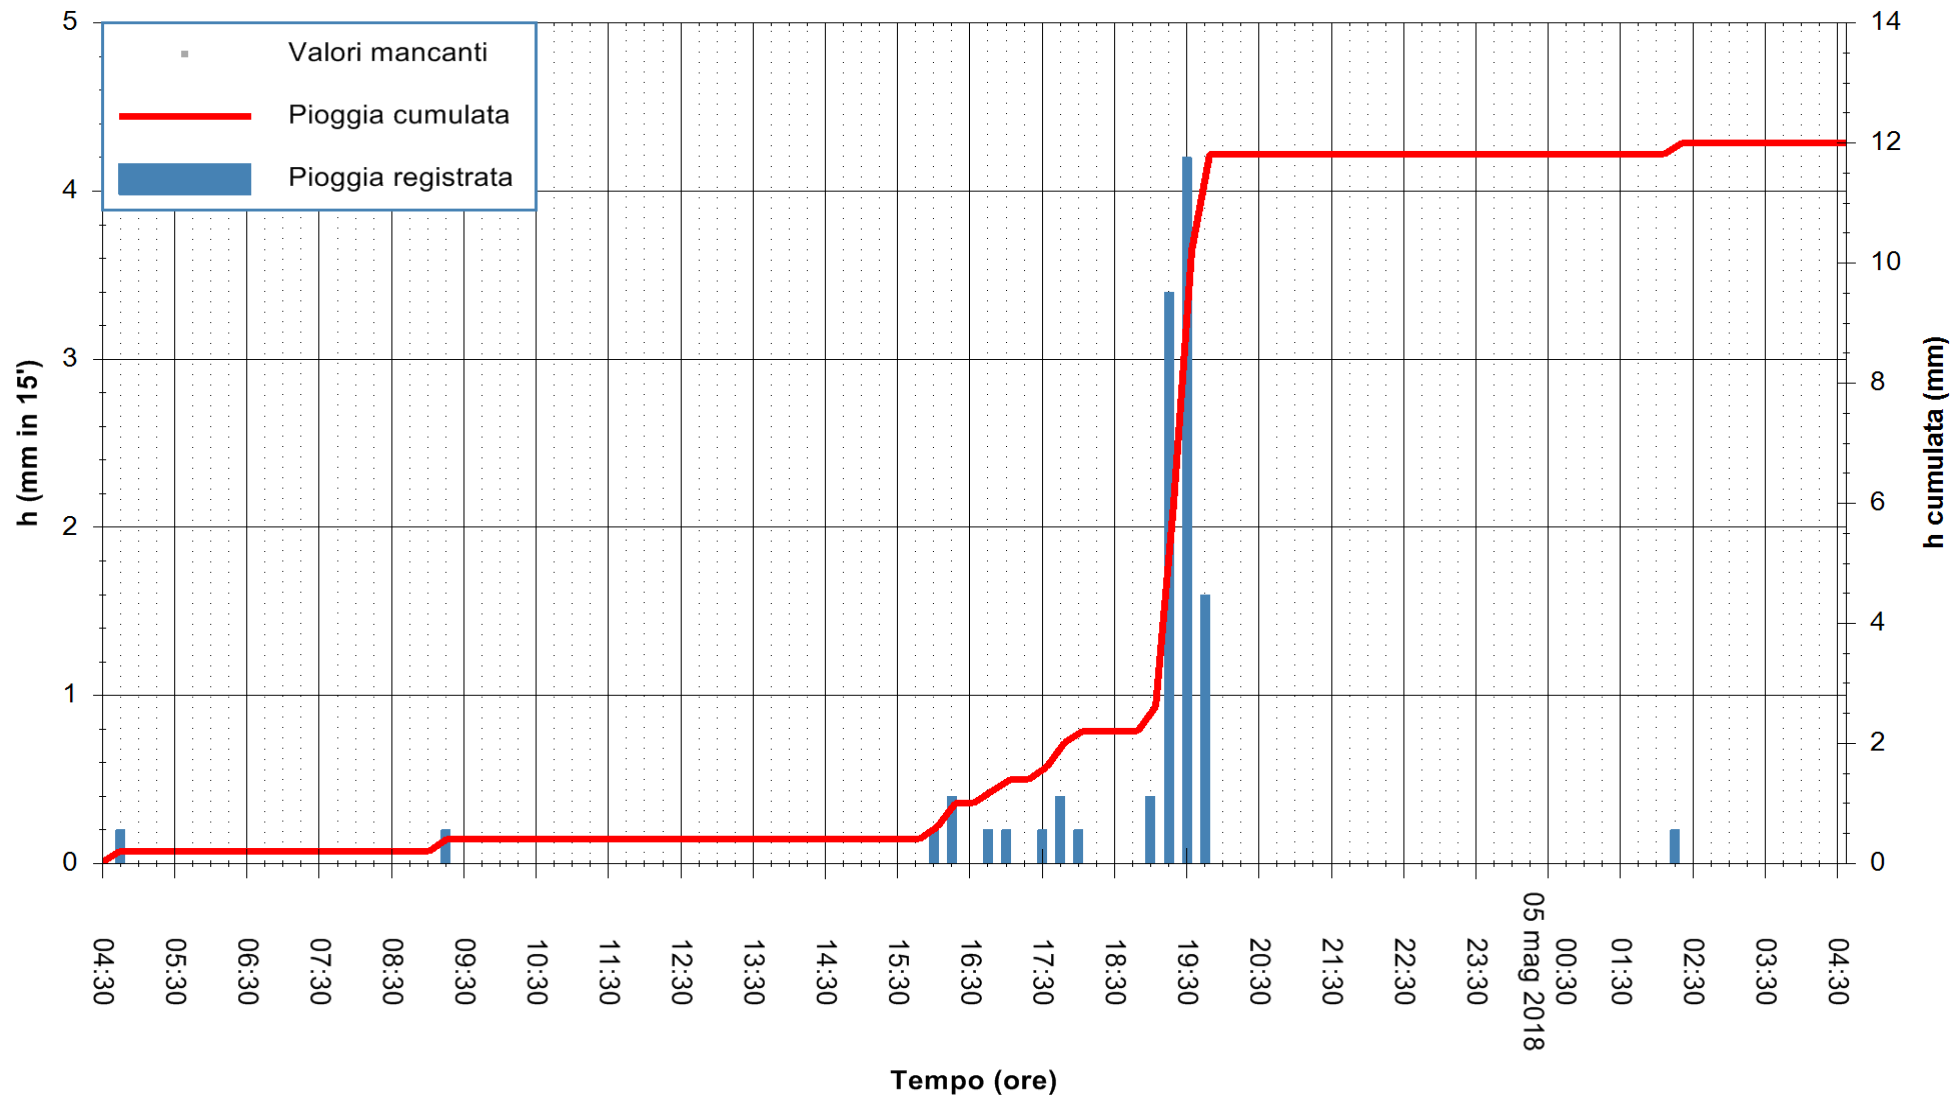

ARPAS  
 F.to il Dirigente Responsabile  
 Dott. Giuseppe Bianco

REGIONE AUTÒNOMA DE SARDIGNA  
 REGIONE AUTONOMA DELLA SARDEGNA

Stazione pluviometrica Capoterra  
 Area POGGIO DEI PINI  
 Pioggia registrata nelle ultime 24 ore  
 Estrazione dati delle ore 05:21 del 05/05/2018  
 Ultimo dato disponibile: 05/05/2018 alle 04:40

ARPAS  
 F.to il Dirigente Responsabile  
 Dott. Giuseppe Bianco

REGIONE AUTONOMA DE SARDIGNA  
 REGIONE AUTONOMA DELLA SARDEGNA

Stazione pluviometrica Pula  
 Area PISTA DI PATTINAGGIO  
 Pioggia registrata nelle ultime 24 ore  
 Estrazione dati delle ore 05:21 del 05/05/2018  
 Ultimo dato disponibile: 05/05/2018 alle 04:40