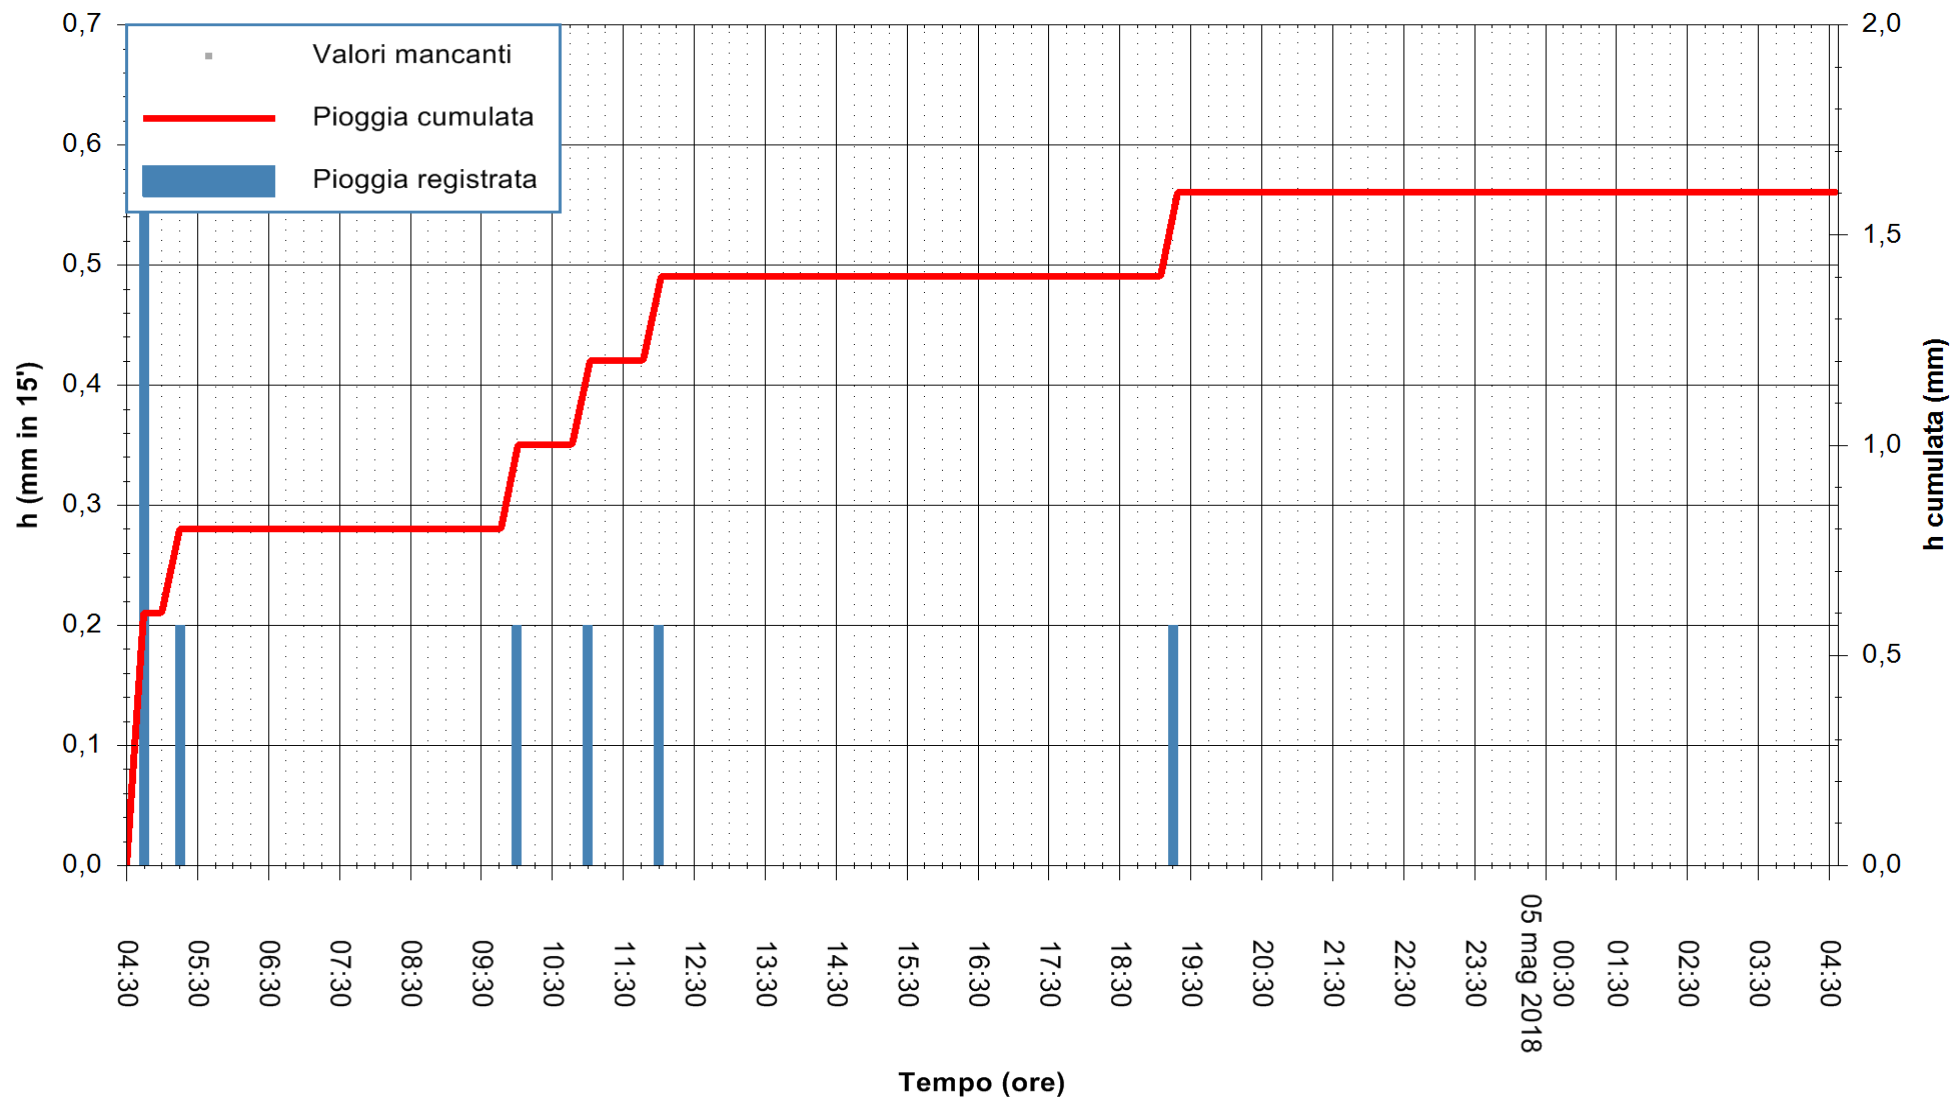

ARPAS  
 F.to il Dirigente Responsabile  
 Dott. Giuseppe Bianco

REGIONE AUTÒNOMA DE SARDIGNA  
 REGIONE AUTONOMA DELLA SARDEGNA

Stazione pluviometrica Capoterra  
 Area POGGIO DEI PINI  
 Pioggia registrata nelle ultime 24 ore  
 Estrazione dati delle ore 05:21 del 05/05/2018  
 Ultimo dato disponibile: 05/05/2018 alle 04:40

ARPAS  
 F.to il Dirigente Responsabile  
 Dott. Giuseppe Bianco

REGIONE AUTONOMA DE SARDIGNA  
 REGIONE AUTONOMA DELLA SARDEGNA

Stazione pluviometrica Pula  
 Area PISTA DI PATTINAGGIO  
 Pioggia registrata nelle ultime 24 ore  
 Estrazione dati delle ore 05:21 del 05/05/2018  
 Ultimo dato disponibile: 05/05/2018 alle 04:40