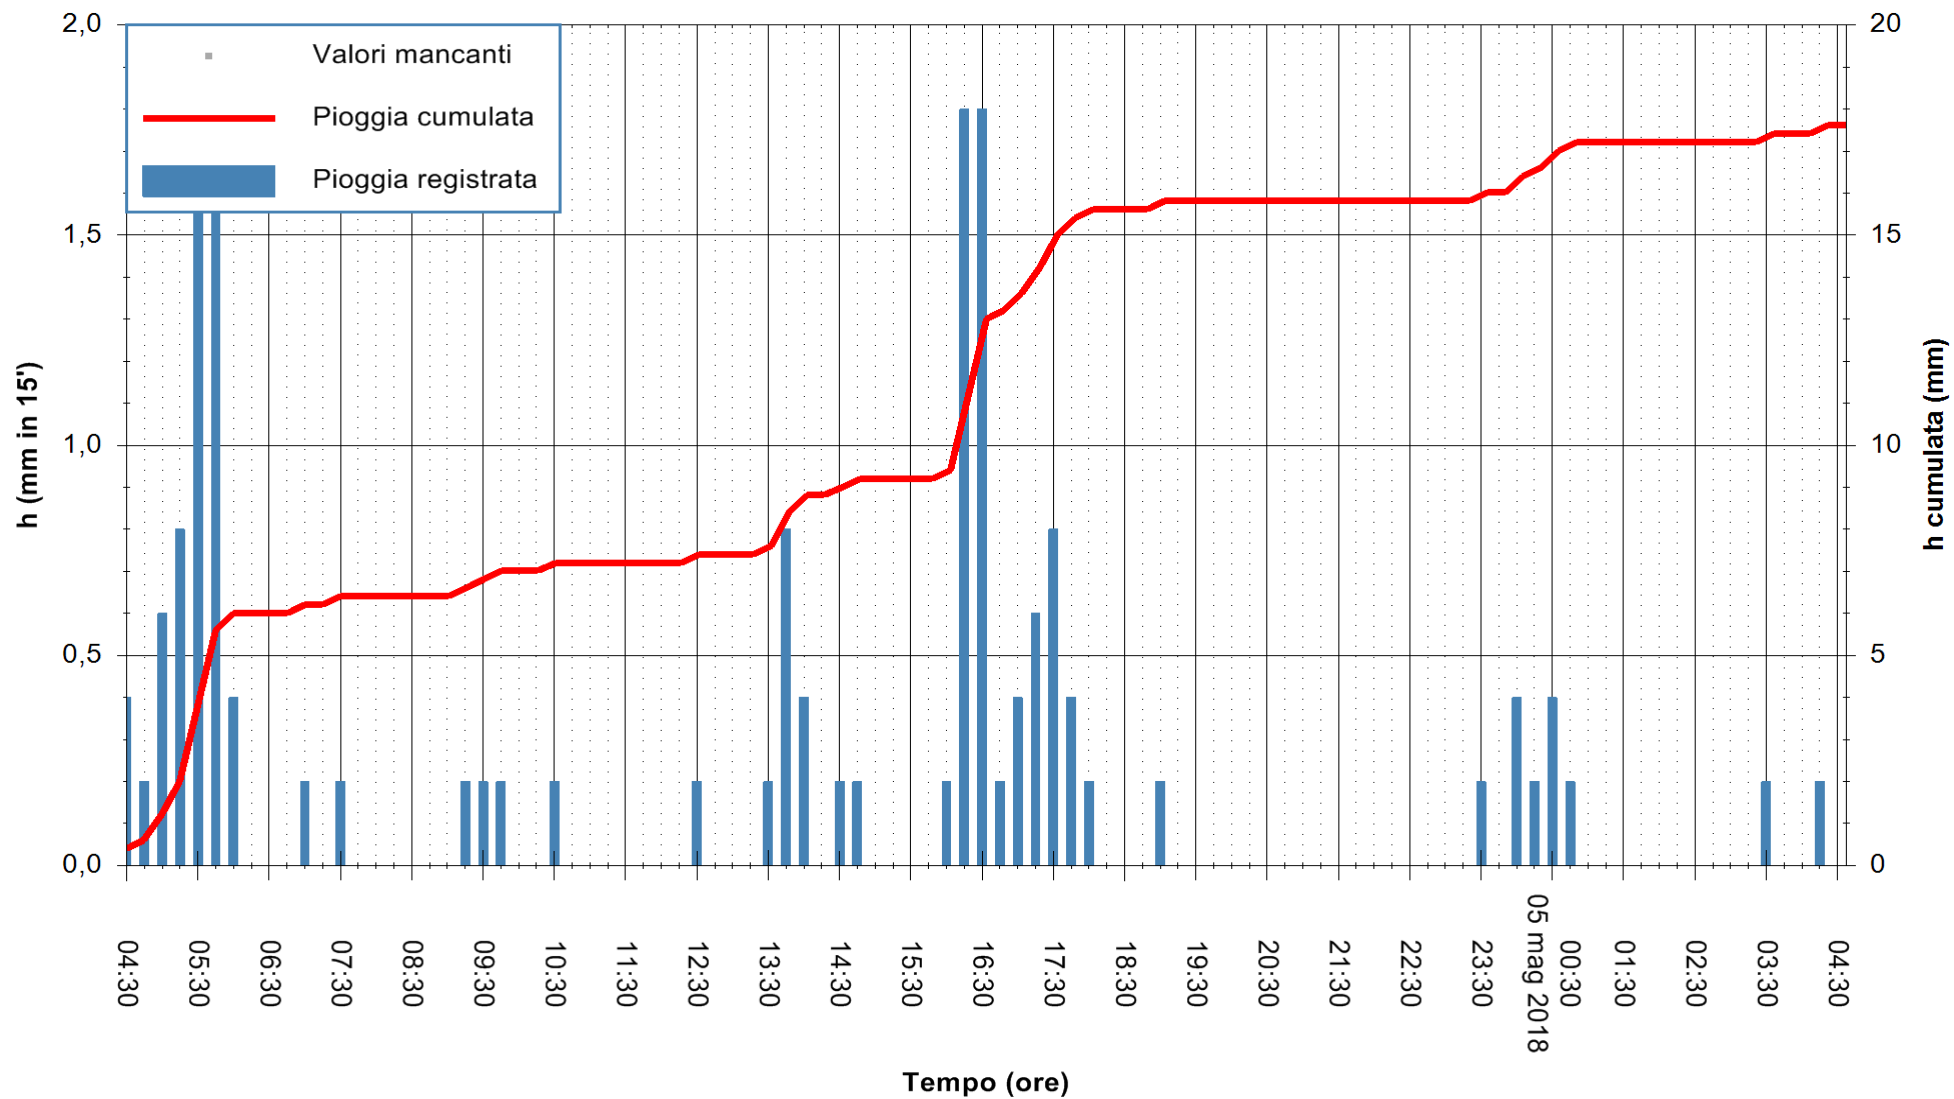

ARPAS  
 F.to il Dirigente Responsabile  
 Dott. Giuseppe Bianco

REGIONE AUTONOMA DE SARDIGNA  
 REGIONE AUTONOMA DELLA SARDEGNA

Stazione pluviometrica Pula  
 Area PISTA DI PATTINAGGIO  
 Pioggia registrata nelle ultime 24 ore  
 Estrazione dati delle ore 05:21 del 05/05/2018  
 Ultimo dato disponibile: 05/05/2018 alle 04:40

ARPAS  
 F.to il Dirigente Responsabile  
 Dott. Giuseppe Bianco

REGIONE AUTONOMA DE SARDIGNA  
 REGIONE AUTONOMA DELLA SARDEGNA

Stazione pluviometrica Villa Verde  
 Area SUNNURAXI  
 Pioggia registrata nelle ultime 24 ore  
 Estrazione dati delle ore 05:21 del 05/05/2018  
 Ultimo dato disponibile: 05/05/2018 alle 04:41

ARPAS  
 F.to il Dirigente Responsabile  
 Dott. Giuseppe Bianco

REGIONE AUTÒNOMA DE SARDIGNA  
 REGIONE AUTONOMA DELLA SARDEGNA

Stazione pluviometrica Siniscola  
Area SU PRANU  
Pioggia registrata nelle ultime 24 ore  
Estrazione dati delle ore 05:21 del 05/05/2018  
Ultimo dato disponibile: 05/05/2018 alle 04:39