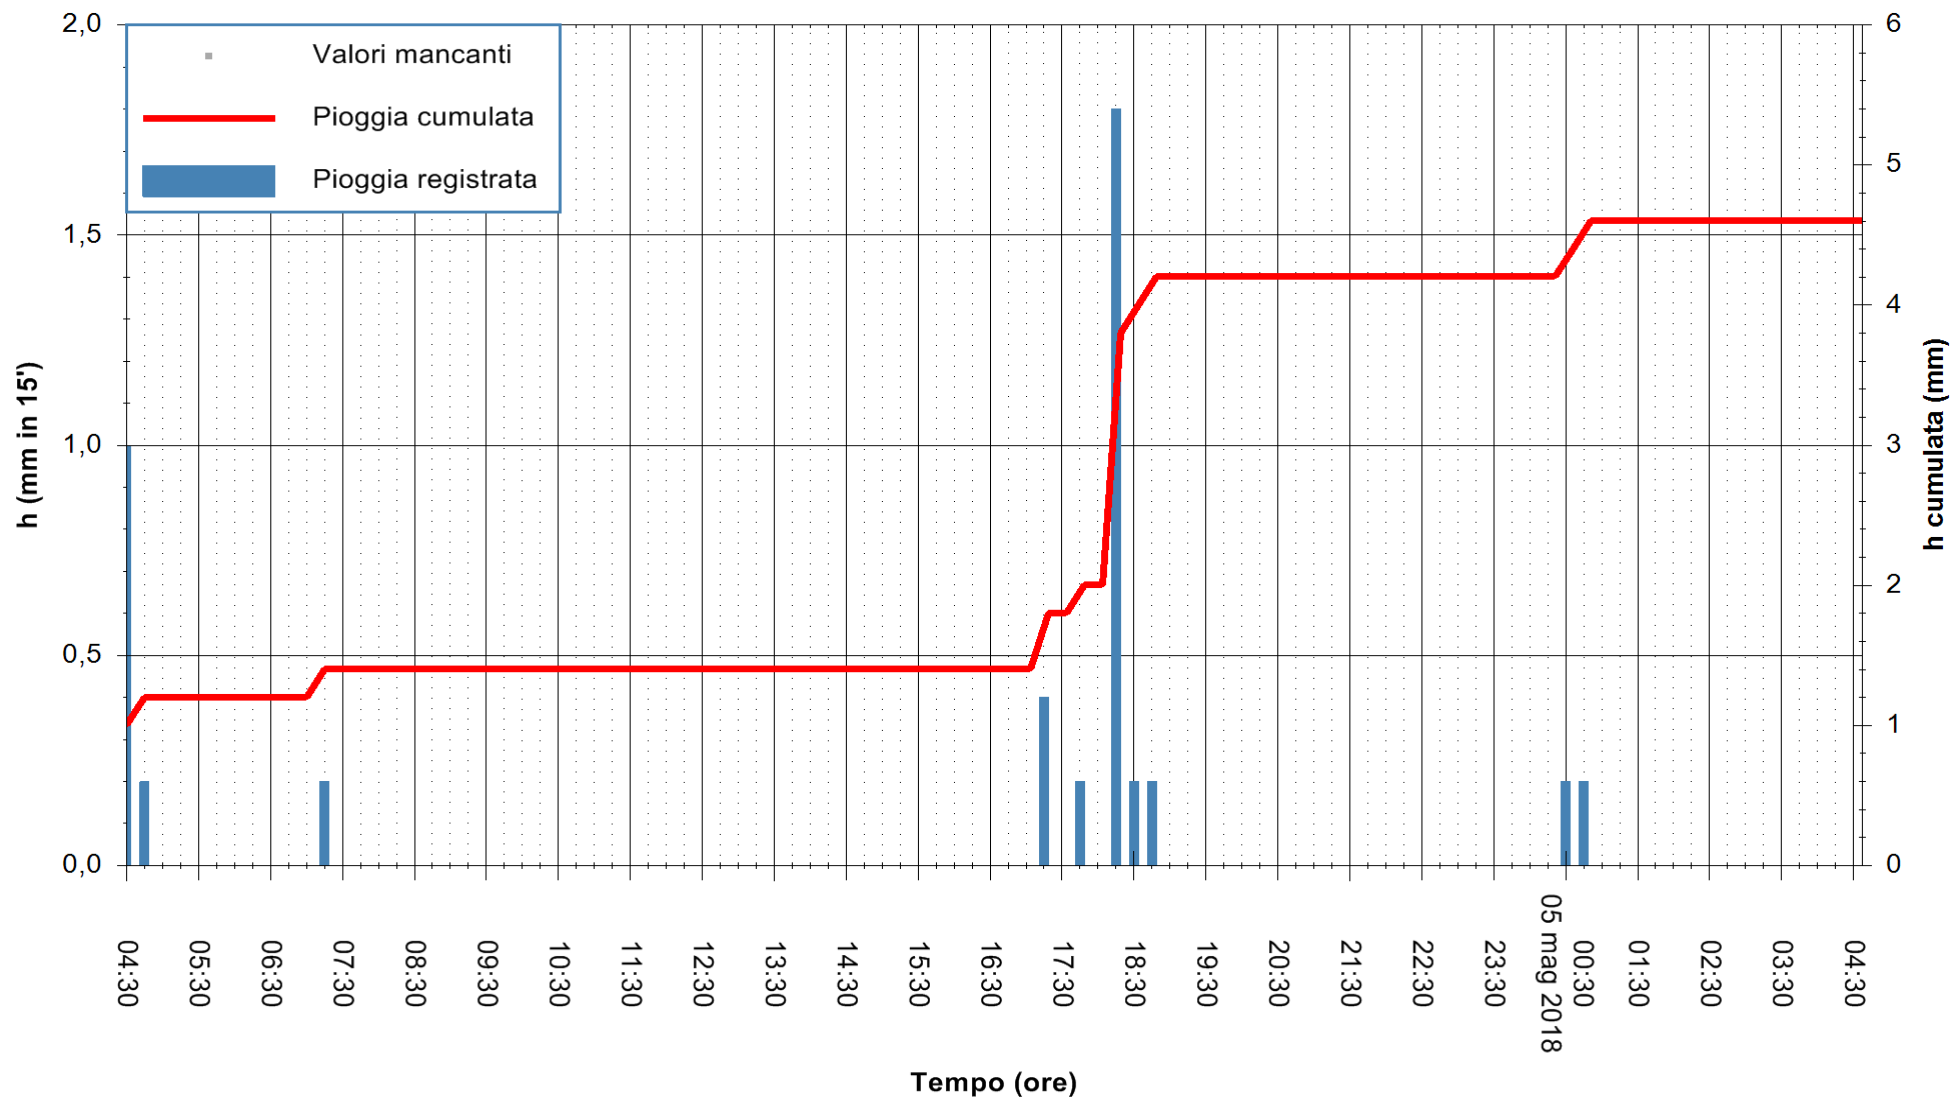

Stazione pluviometrica Monte Tului  
Area MONTE TULUI  
Pioggia registrata nelle ultime 24 ore  
Estrazione dati delle ore 05:21 del 05/05/2018  
Ultimo dato disponibile: 05/05/2018 alle 04:30

ARPAS  
F.to il Dirigente Responsabile  
Dott. Giuseppe Bianco

REGIONE AUTÒNOMA DE SARDIGNA  
REGIONE AUTONOMA DELLA SARDEGNA

Stazione pluviometrica Tempio  
 Area CUSSEDDU  
 Pioggia registrata nelle ultime 24 ore  
 Estrazione dati delle ore 05:21 del 05/05/2018  
 Ultimo dato disponibile: 05/05/2018 alle 04:30

ARPAS  
 F.to il Dirigente Responsabile  
 Dott. Giuseppe Bianco

REGIONE AUTÒNOMA DE SARDIGNA  
 REGIONE AUTONOMA DELLA SARDEGNA

Stazione pluviometrica Capoterra  
 Area POGGIO DEI PINI  
 Pioggia registrata nelle ultime 24 ore  
 Estrazione dati delle ore 05:21 del 05/05/2018  
 Ultimo dato disponibile: 05/05/2018 alle 04:40