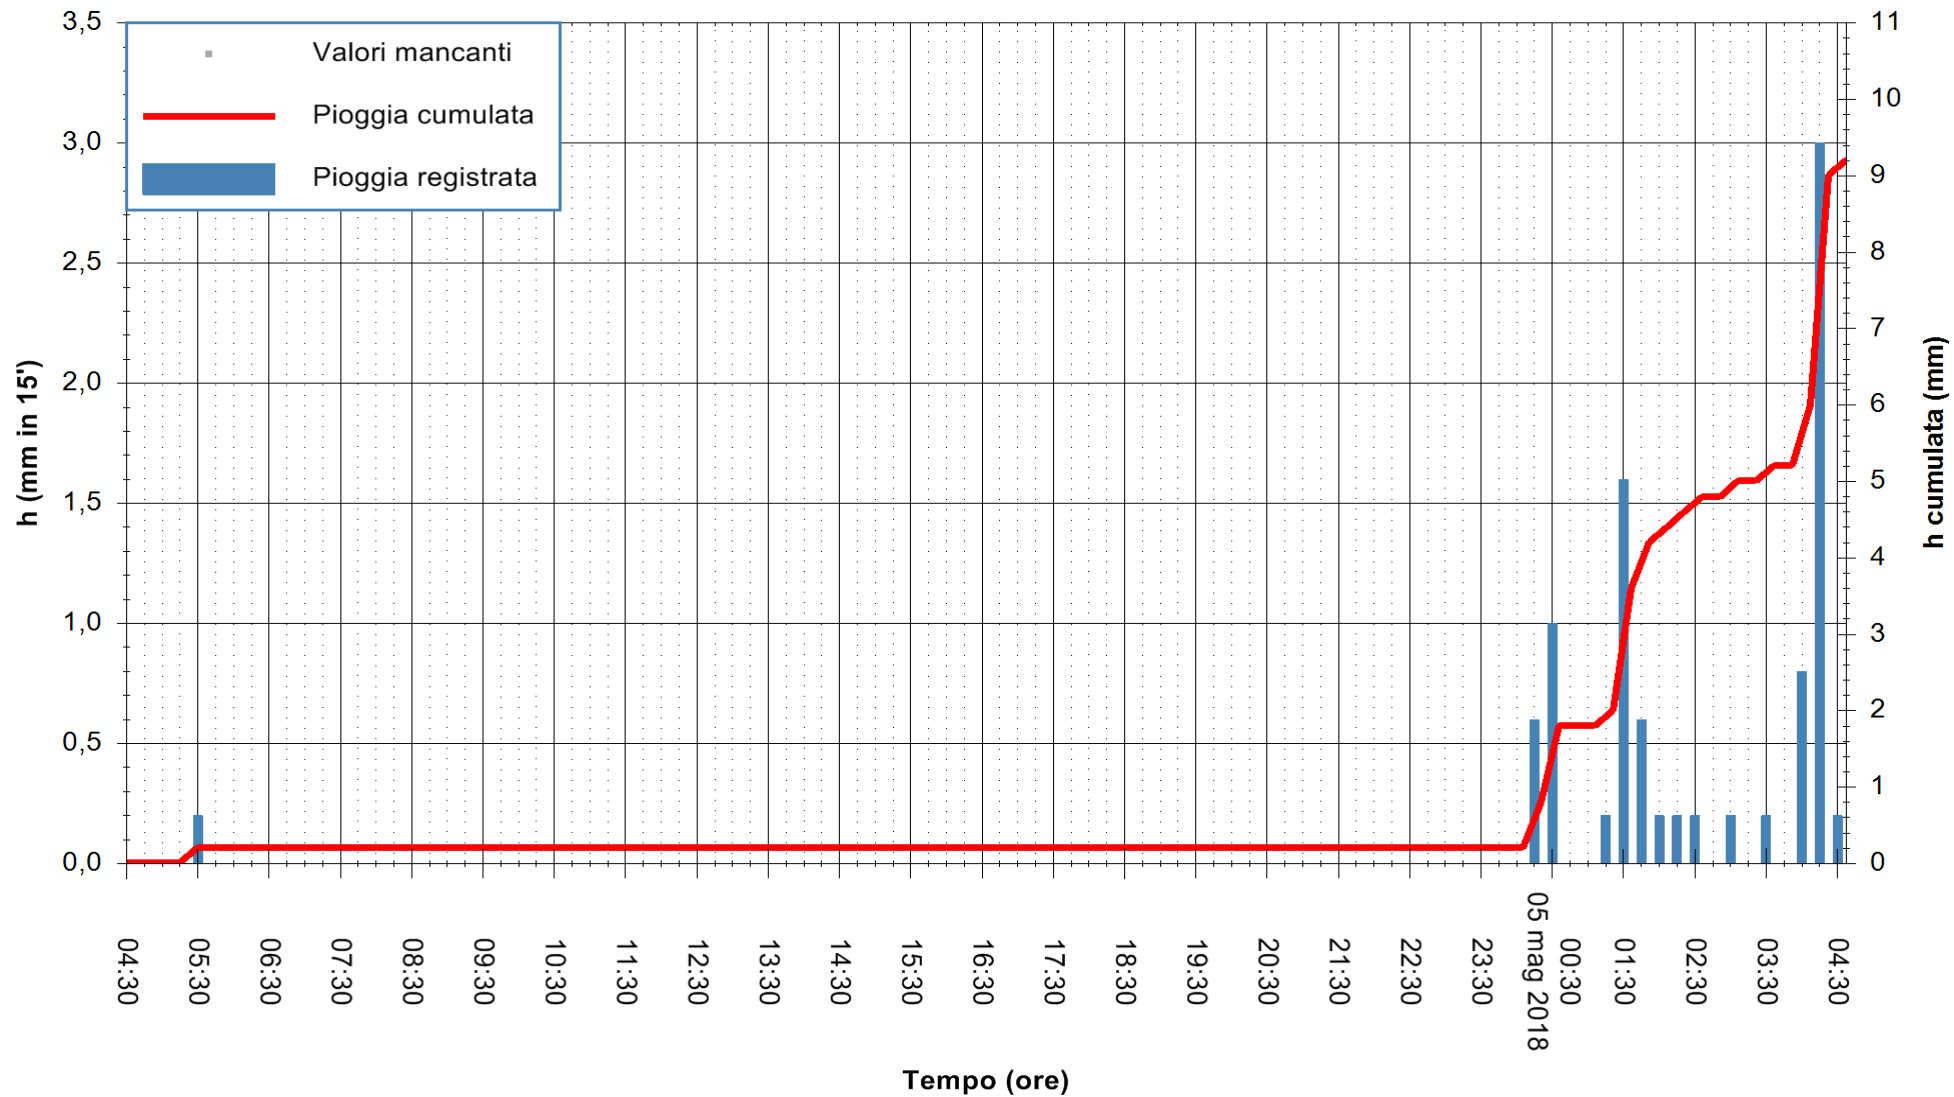

ARPAS  
 F.to il Dirigente Responsabile  
 Dott. Giuseppe Bianco

REGIONE AUTÒNOMA DE SARDIGNA  
 REGIONE AUTONOMA DELLA SARDEGNA

Stazione pluviometrica Siniscola  
Area SU PRANU  
Pioggia registrata nelle ultime 24 ore  
Estrazione dati delle ore 05:21 del 05/05/2018  
Ultimo dato disponibile: 05/05/2018 alle 04:39

ARPAS  
F.to il Dirigente Responsabile  
Dott. Giuseppe Bianco

REGIONE AUTÒNOMA DE SARDIGNA  
REGIONE AUTONOMA DELLA SARDEGNA

Stazione pluviometrica Mamone  
 Area MAMONE  
 Pioggia registrata nelle ultime 24 ore  
 Estrazione dati delle ore 05:21 del 05/05/2018  
 Ultimo dato disponibile: 05/05/2018 alle 04:30