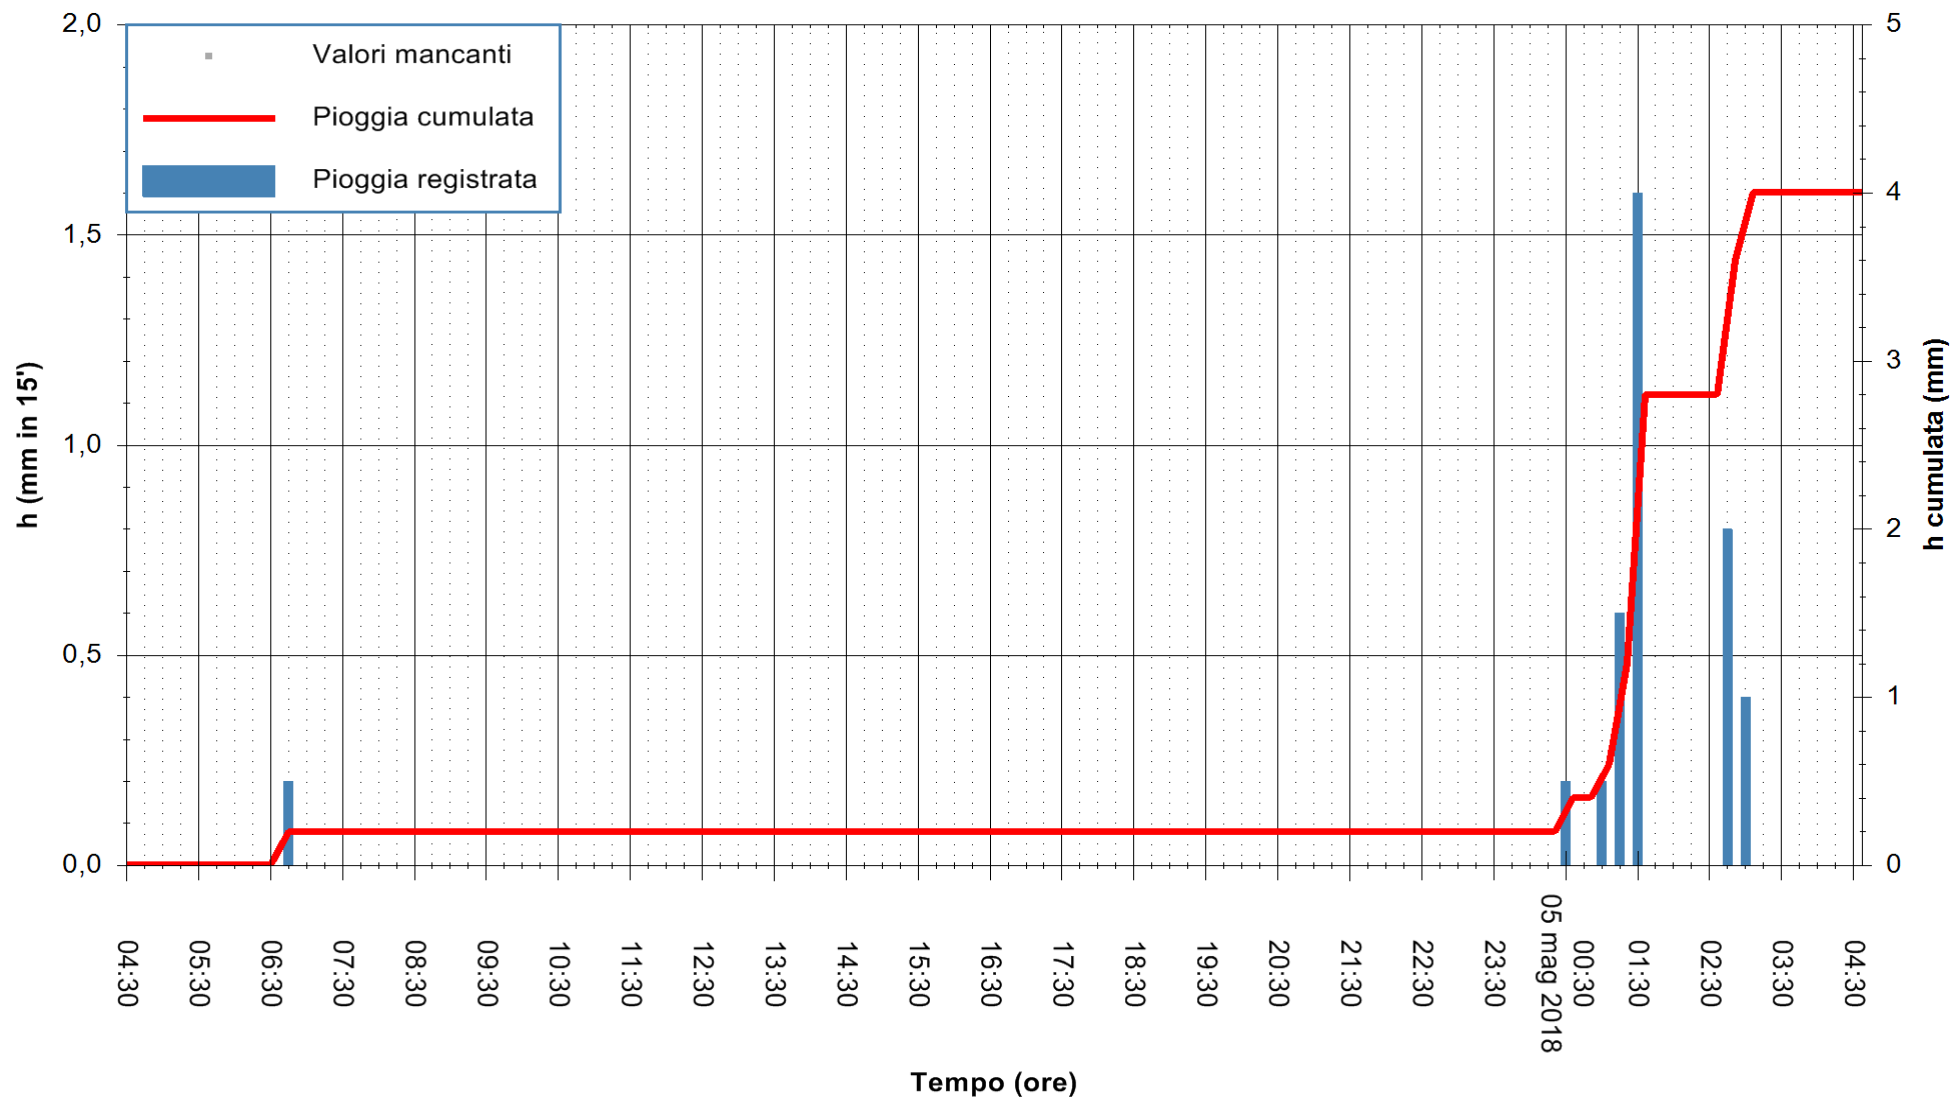

Stazione pluviometrica Monte Tului  
Area MONTE TULUI  
Pioggia registrata nelle ultime 24 ore  
Estrazione dati delle ore 05:21 del 05/05/2018  
Ultimo dato disponibile: 05/05/2018 alle 04:30

ARPAS  
F.to il Dirigente Responsabile  
Dott. Giuseppe Bianco

REGIONE AUTÒNOMA DE SARDIGNA  
REGIONE AUTONOMA DELLA SARDEGNA

Stazione pluviometrica Tempio  
 Area CUSSEDDU  
 Pioggia registrata nelle ultime 24 ore  
 Estrazione dati delle ore 05:21 del 05/05/2018  
 Ultimo dato disponibile: 05/05/2018 alle 04:30

ARPAS  
 F.to il Dirigente Responsabile  
 Dott. Giuseppe Bianco

REGIONE AUTÒNOMA DE SARDIGNA  
 REGIONE AUTONOMA DELLA SARDEGNA

Stazione pluviometrica Capoterra  
 Area POGGIO DEI PINI  
 Pioggia registrata nelle ultime 24 ore  
 Estrazione dati delle ore 05:21 del 05/05/2018  
 Ultimo dato disponibile: 05/05/2018 alle 04:40