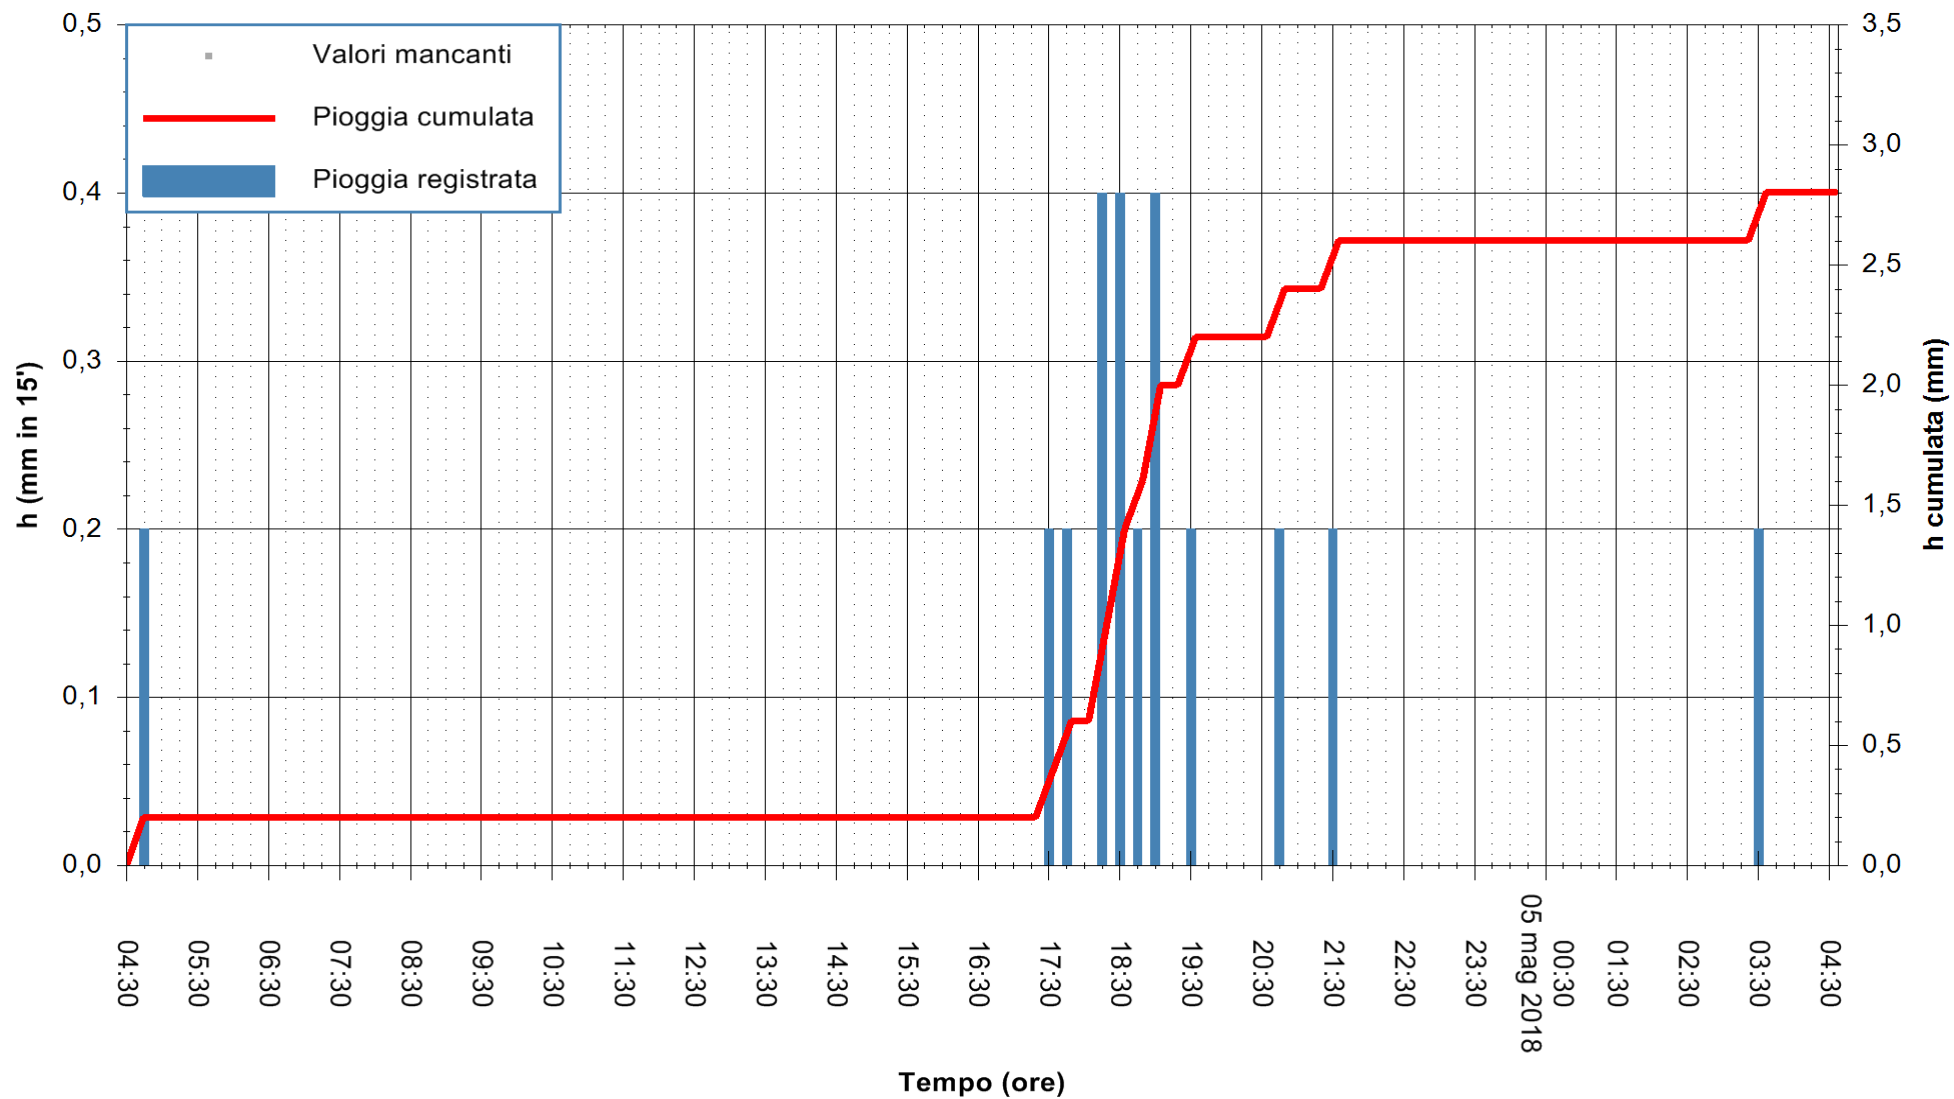

Stazione pluviometrica Monte Tului  
Area MONTE TULUI  
Pioggia registrata nelle ultime 24 ore  
Estrazione dati delle ore 05:21 del 05/05/2018  
Ultimo dato disponibile: 05/05/2018 alle 04:30

ARPAS  
F.to il Dirigente Responsabile  
Dott. Giuseppe Bianco

REGIONE AUTÒNOMA DE SARDIGNA  
REGIONE AUTONOMA DELLA SARDEGNA

Stazione pluviometrica Tempio  
 Area CUSSEDDU  
 Pioggia registrata nelle ultime 24 ore  
 Estrazione dati delle ore 05:21 del 05/05/2018  
 Ultimo dato disponibile: 05/05/2018 alle 04:30

ARPAS  
 F.to il Dirigente Responsabile  
 Dott. Giuseppe Bianco

REGIONE AUTÒNOMA DE SARDIGNA  
 REGIONE AUTONOMA DELLA SARDEGNA

Stazione pluviometrica Capoterra  
 Area POGGIO DEI PINI  
 Pioggia registrata nelle ultime 24 ore  
 Estrazione dati delle ore 05:21 del 05/05/2018  
 Ultimo dato disponibile: 05/05/2018 alle 04:40