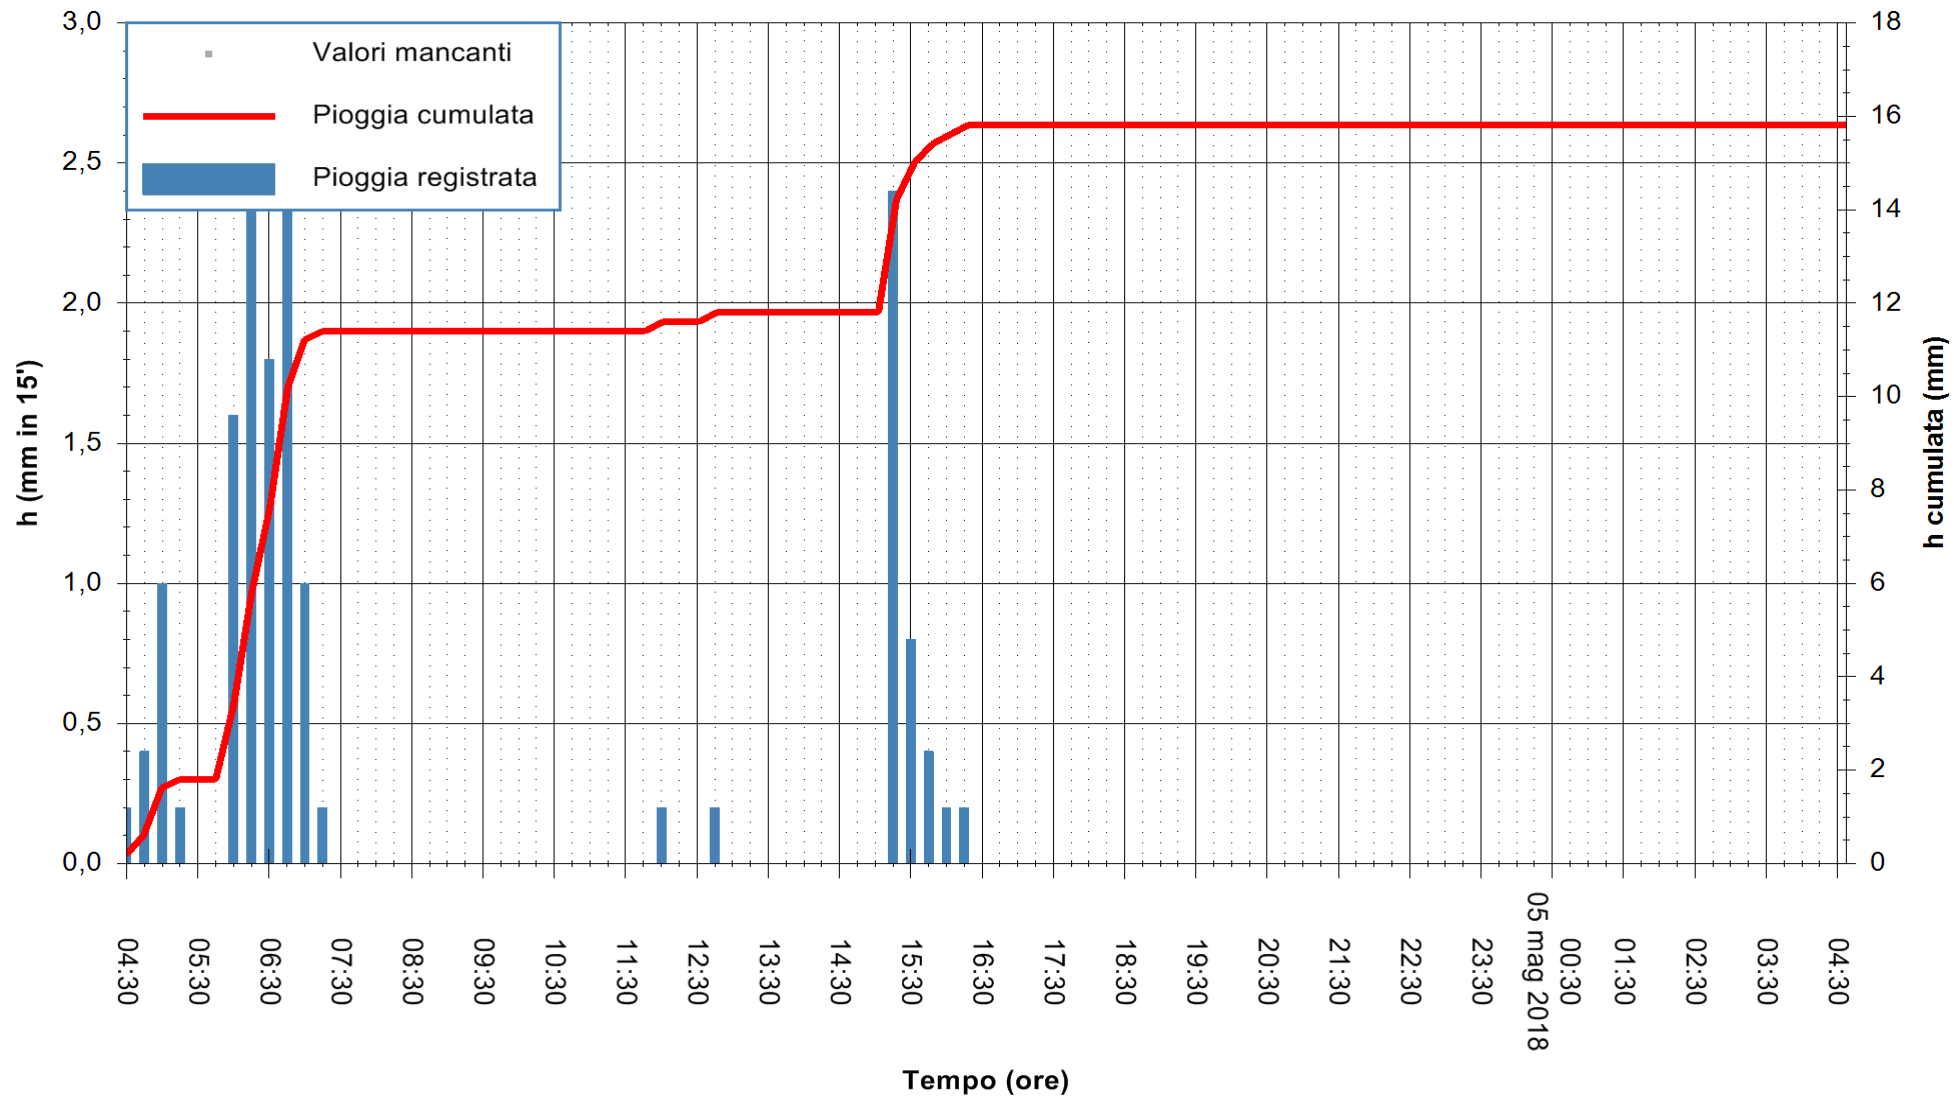

Stazione pluviometrica Monte Tului  
Area MONTE TULUI  
Pioggia registrata nelle ultime 24 ore  
Estrazione dati delle ore 05:21 del 05/05/2018  
Ultimo dato disponibile: 05/05/2018 alle 04:30

ARPAS  
F.to il Dirigente Responsabile  
Dott. Giuseppe Bianco

REGIONE AUTÒNOMA DE SARDIGNA  
REGIONE AUTONOMA DELLA SARDEGNA

Stazione pluviometrica Tempio  
 Area CUSSEDDU  
 Pioggia registrata nelle ultime 24 ore  
 Estrazione dati delle ore 05:21 del 05/05/2018  
 Ultimo dato disponibile: 05/05/2018 alle 04:30

ARPAS  
 F.to il Dirigente Responsabile  
 Dott. Giuseppe Bianco

REGIONE AUTÒNOMA DE SARDIGNA  
 REGIONE AUTONOMA DELLA SARDEGNA

Stazione pluviometrica Capoterra  
 Area POGGIO DEI PINI  
 Pioggia registrata nelle ultime 24 ore  
 Estrazione dati delle ore 05:21 del 05/05/2018  
 Ultimo dato disponibile: 05/05/2018 alle 04:40