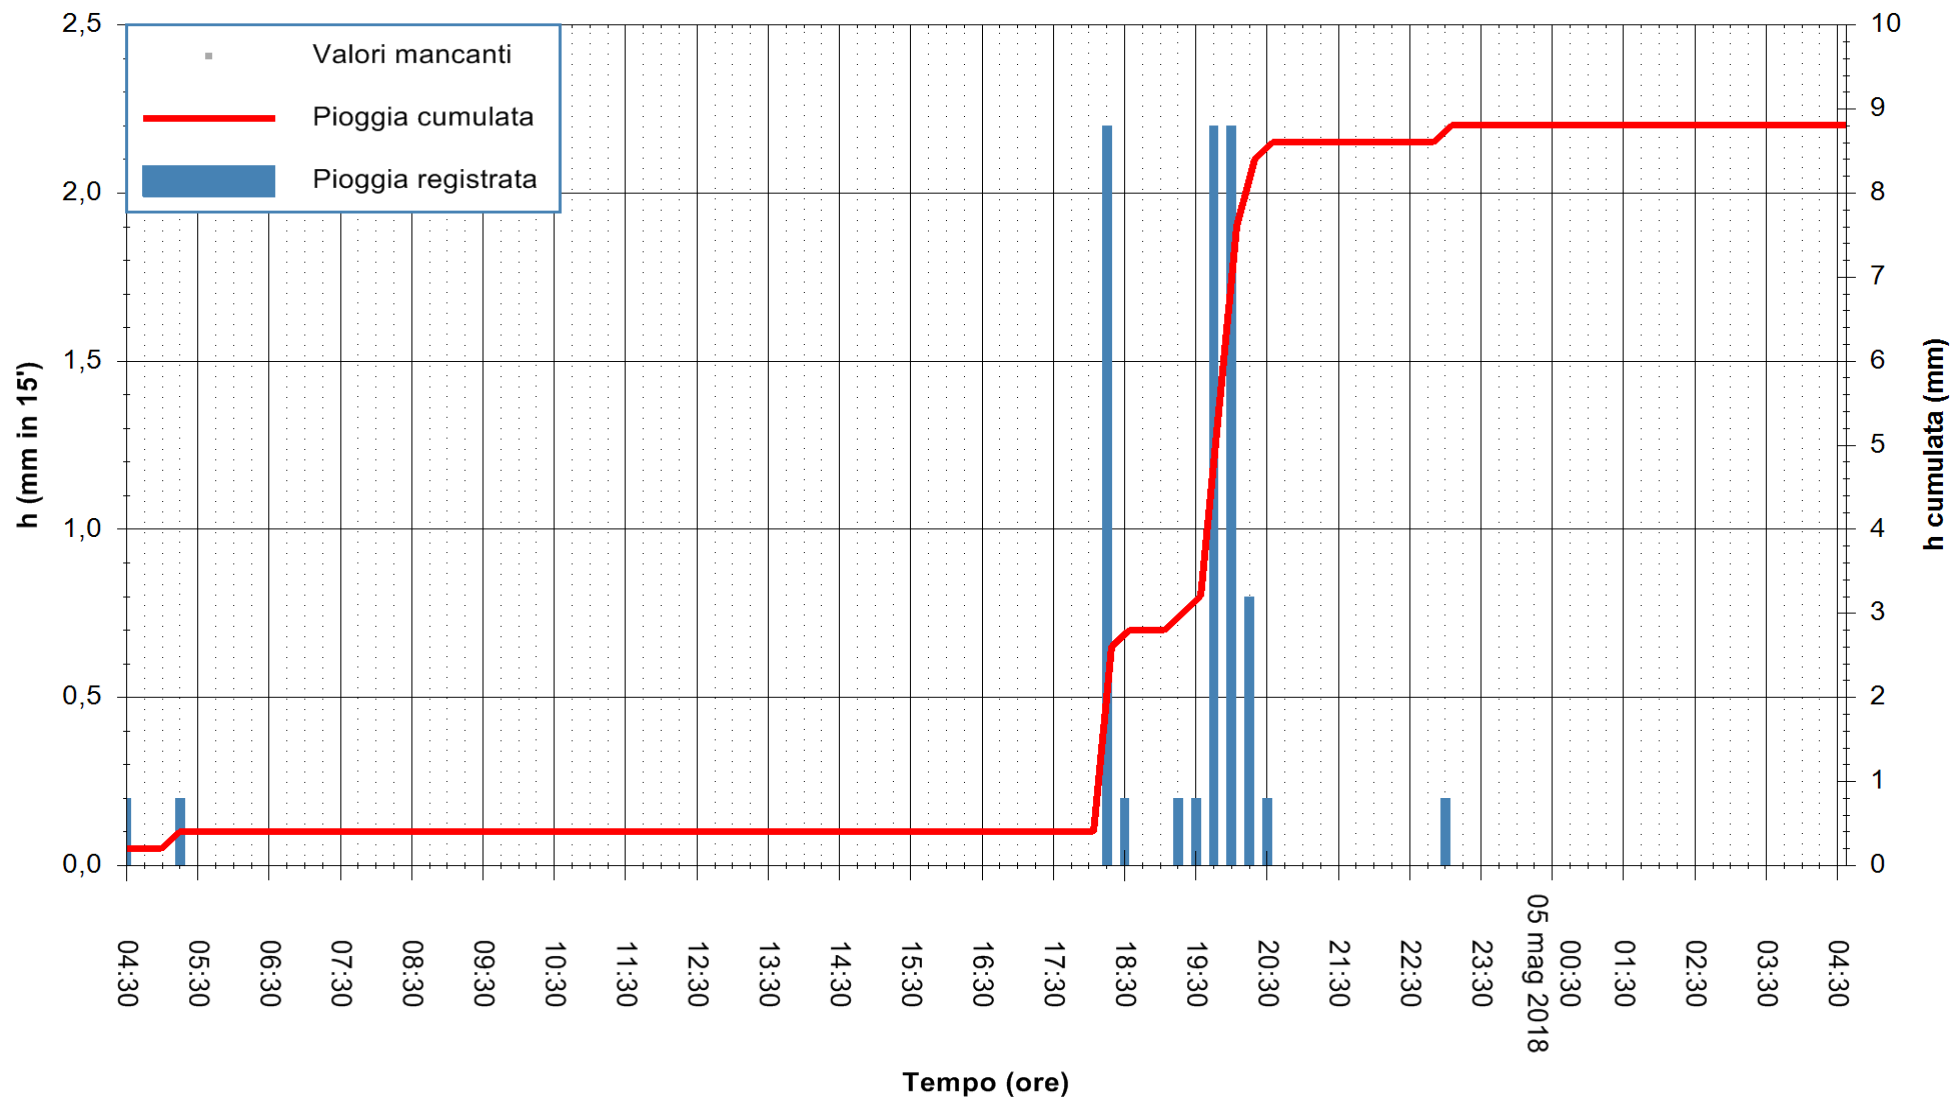

REGIONE AUTÒNOMA DE SARDIGNA  
REGIONE AUTONOMA DELLA SARDEGNA

Stazione pluviometrica Tempio  
 Area CUSSEDDU  
 Pioggia registrata nelle ultime 24 ore  
 Estrazione dati delle ore 05:21 del 05/05/2018  
 Ultimo dato disponibile: 05/05/2018 alle 04:30

ARPAS  
 F.to il Dirigente Responsabile  
 Dott. Giuseppe Bianco

REGIONE AUTONOMA DE SARDIGNA  
 REGIONE AUTONOMA DELLA SARDEGNA

Stazione pluviometrica Baunei  
 Area CAMPO SPORTIVO  
 Pioggia registrata nelle ultime 24 ore  
 Estrazione dati delle ore 05:21 del 05/05/2018  
 Ultimo dato disponibile: 05/05/2018 alle 04:38

ARPAS  
 F.to il Dirigente Responsabile  
 Dott. Giuseppe Bianco

REGIONE AUTÒNOMA DE SARDIGNA  
 REGIONE AUTONOMA DELLA SARDEGNA

Stazione pluviometrica Capoterra  
 Area POGGIO DEI PINI  
 Pioggia registrata nelle ultime 24 ore  
 Estrazione dati delle ore 05:21 del 05/05/2018  
 Ultimo dato disponibile: 05/05/2018 alle 04:40