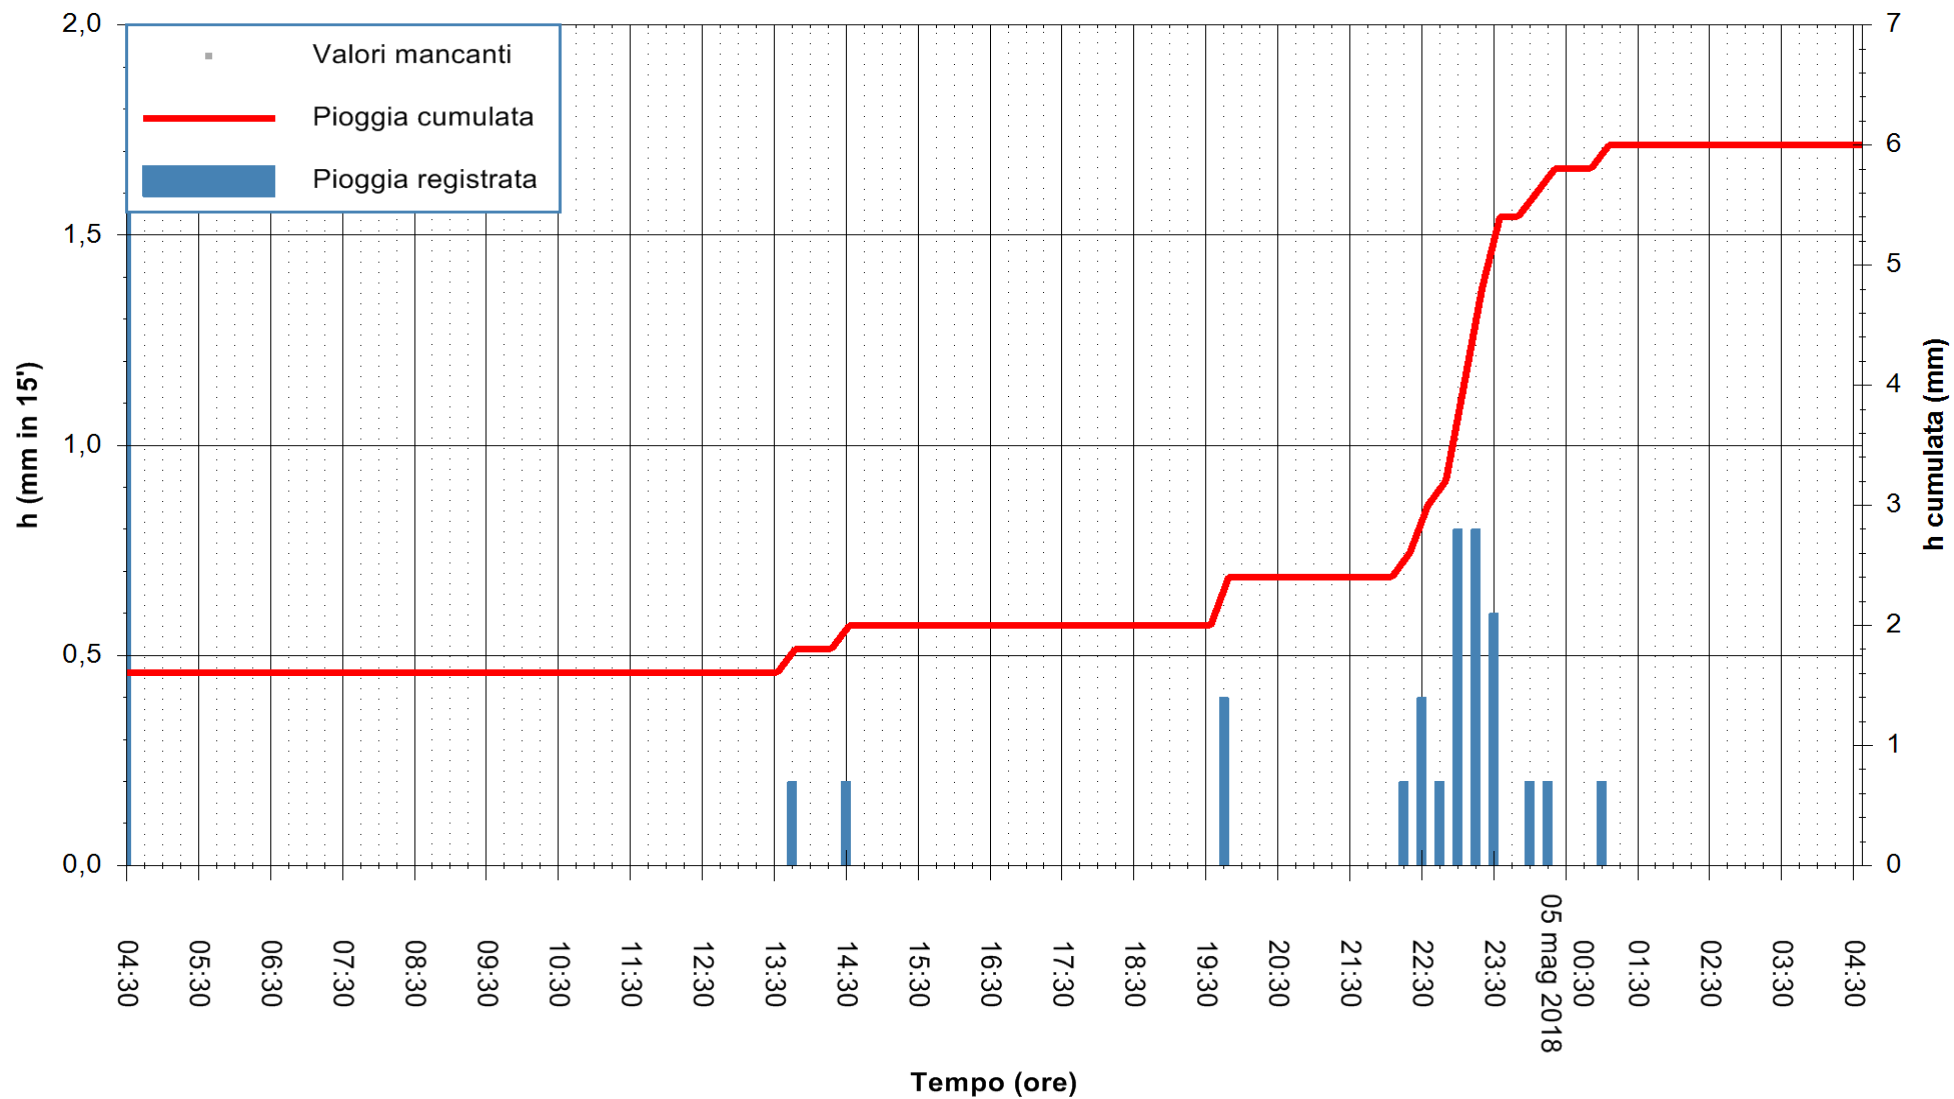

ARPAS  
 F.to il Dirigente Responsabile  
 Dott. Giuseppe Bianco

REGIONE AUTÒNOMA DE SARDIGNA  
 REGIONE AUTONOMA DELLA SARDEGNA

Stazione pluviometrica Siniscola  
Area SU PRANU  
Pioggia registrata nelle ultime 24 ore  
Estrazione dati delle ore 05:21 del 05/05/2018  
Ultimo dato disponibile: 05/05/2018 alle 04:39

ARPAS  
F.to il Dirigente Responsabile  
Dott. Giuseppe Bianco

REGIONE AUTÒNOMA DE SARDIGNA  
REGIONE AUTONOMA DELLA SARDEGNA

Stazione pluviometrica Mamone  
 Area MAMONE  
 Pioggia registrata nelle ultime 24 ore  
 Estrazione dati delle ore 05:21 del 05/05/2018  
 Ultimo dato disponibile: 05/05/2018 alle 04:30