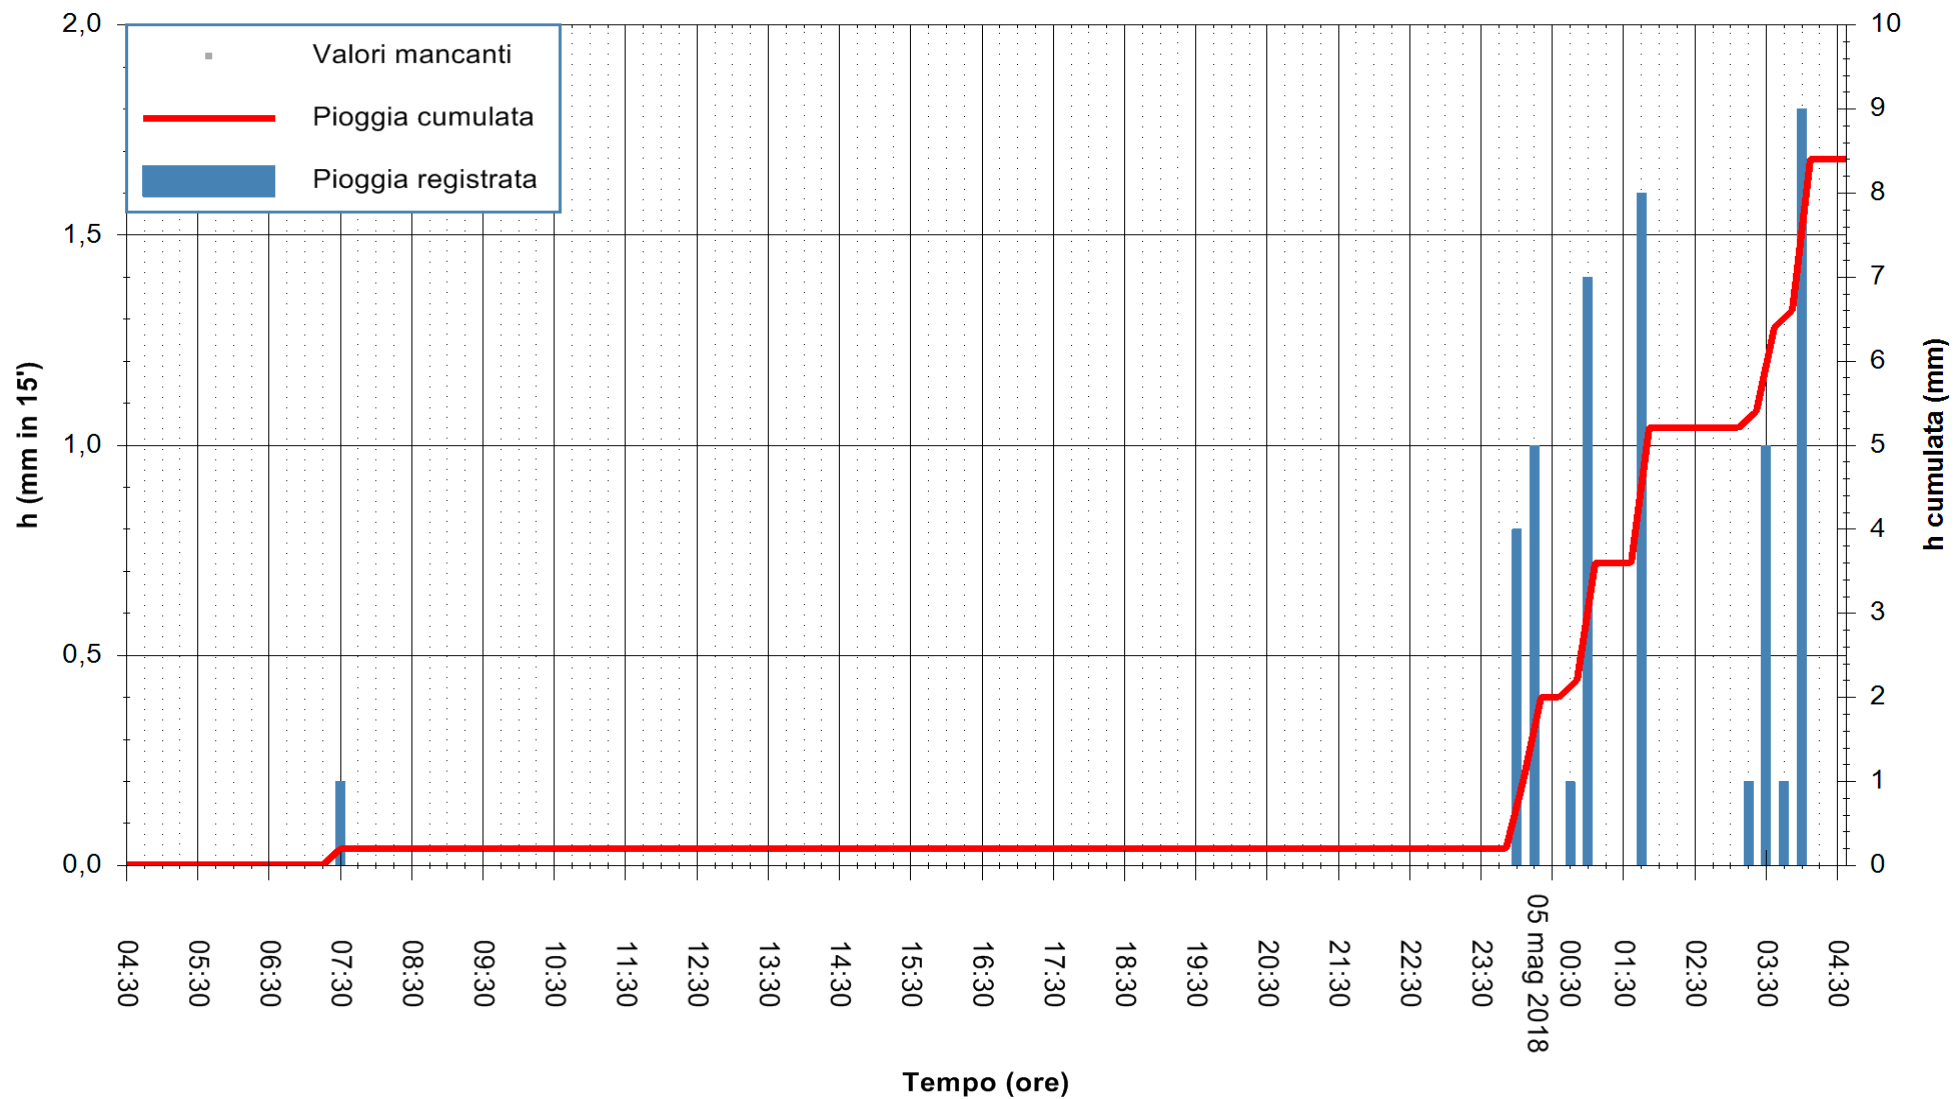

Stazione pluviometrica Monte Tului  
Area MONTE TULUI  
Pioggia registrata nelle ultime 24 ore  
Estrazione dati delle ore 05:21 del 05/05/2018  
Ultimo dato disponibile: 05/05/2018 alle 04:30

ARPAS  
F.to il Dirigente Responsabile  
Dott. Giuseppe Bianco

REGIONE AUTÒNOMA DE SARDIGNA  
REGIONE AUTONOMA DELLA SARDEGNA

Stazione pluviometrica Tempio  
 Area CUSSEDDU  
 Pioggia registrata nelle ultime 24 ore  
 Estrazione dati delle ore 05:21 del 05/05/2018  
 Ultimo dato disponibile: 05/05/2018 alle 04:30

ARPAS  
 F.to il Dirigente Responsabile  
 Dott. Giuseppe Bianco

REGIONE AUTÒNOMA DE SARDIGNA  
 REGIONE AUTONOMA DELLA SARDEGNA

Stazione pluviometrica Capoterra  
 Area POGGIO DEI PINI  
 Pioggia registrata nelle ultime 24 ore  
 Estrazione dati delle ore 05:21 del 05/05/2018  
 Ultimo dato disponibile: 05/05/2018 alle 04:40