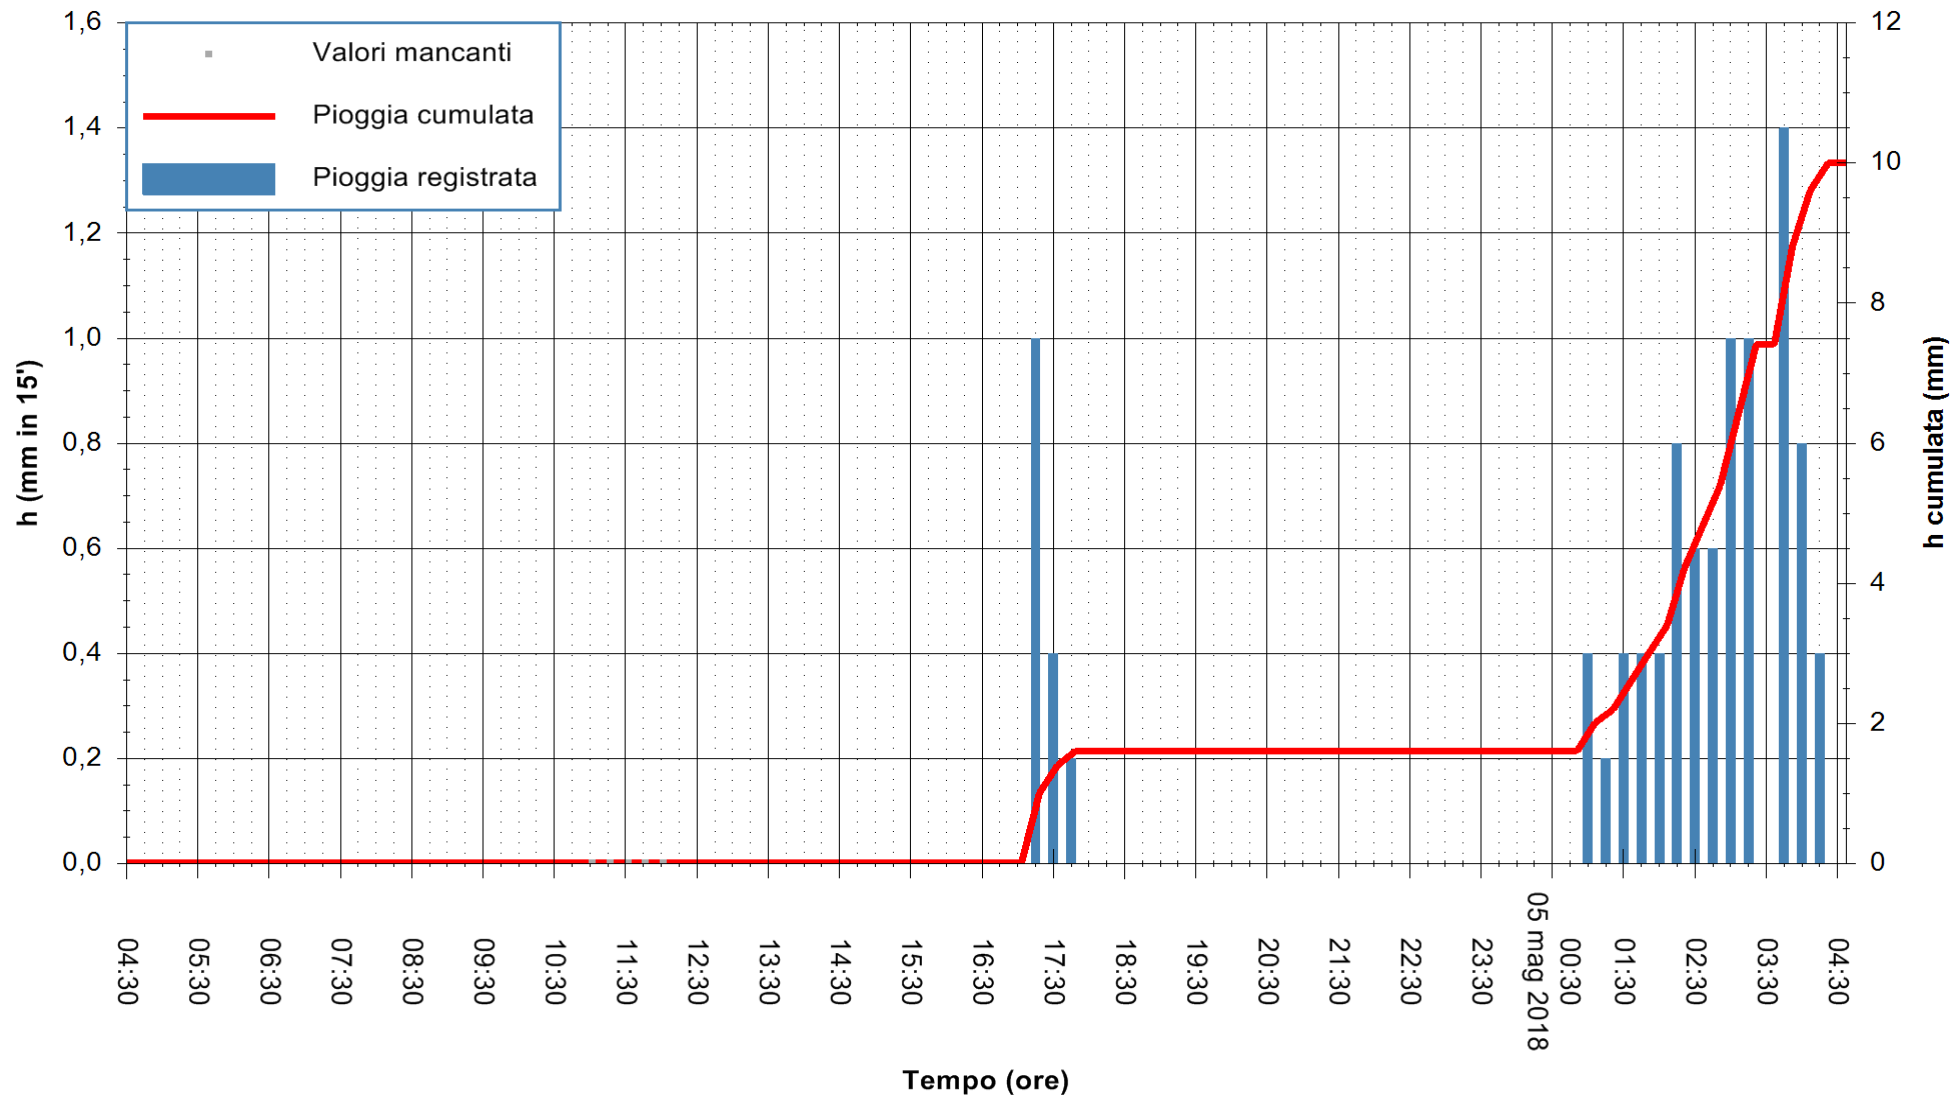

Stazione pluviometrica Monte Tului  
Area MONTE TULUI  
Pioggia registrata nelle ultime 24 ore  
Estrazione dati delle ore 05:21 del 05/05/2018  
Ultimo dato disponibile: 05/05/2018 alle 04:30

ARPAS  
F.to il Dirigente Responsabile  
Dott. Giuseppe Bianco

REGIONE AUTÒNOMA DE SARDIGNA  
REGIONE AUTONOMA DELLA SARDEGNA

Stazione pluviometrica Tempio  
 Area CUSSEDDU  
 Pioggia registrata nelle ultime 24 ore  
 Estrazione dati delle ore 05:21 del 05/05/2018  
 Ultimo dato disponibile: 05/05/2018 alle 04:30

ARPAS  
 F.to il Dirigente Responsabile  
 Dott. Giuseppe Bianco

REGIONE AUTÒNOMA DE SARDIGNA  
 REGIONE AUTONOMA DELLA SARDEGNA

Stazione pluviometrica Capoterra  
 Area POGGIO DEI PINI  
 Pioggia registrata nelle ultime 24 ore  
 Estrazione dati delle ore 05:21 del 05/05/2018  
 Ultimo dato disponibile: 05/05/2018 alle 04:40