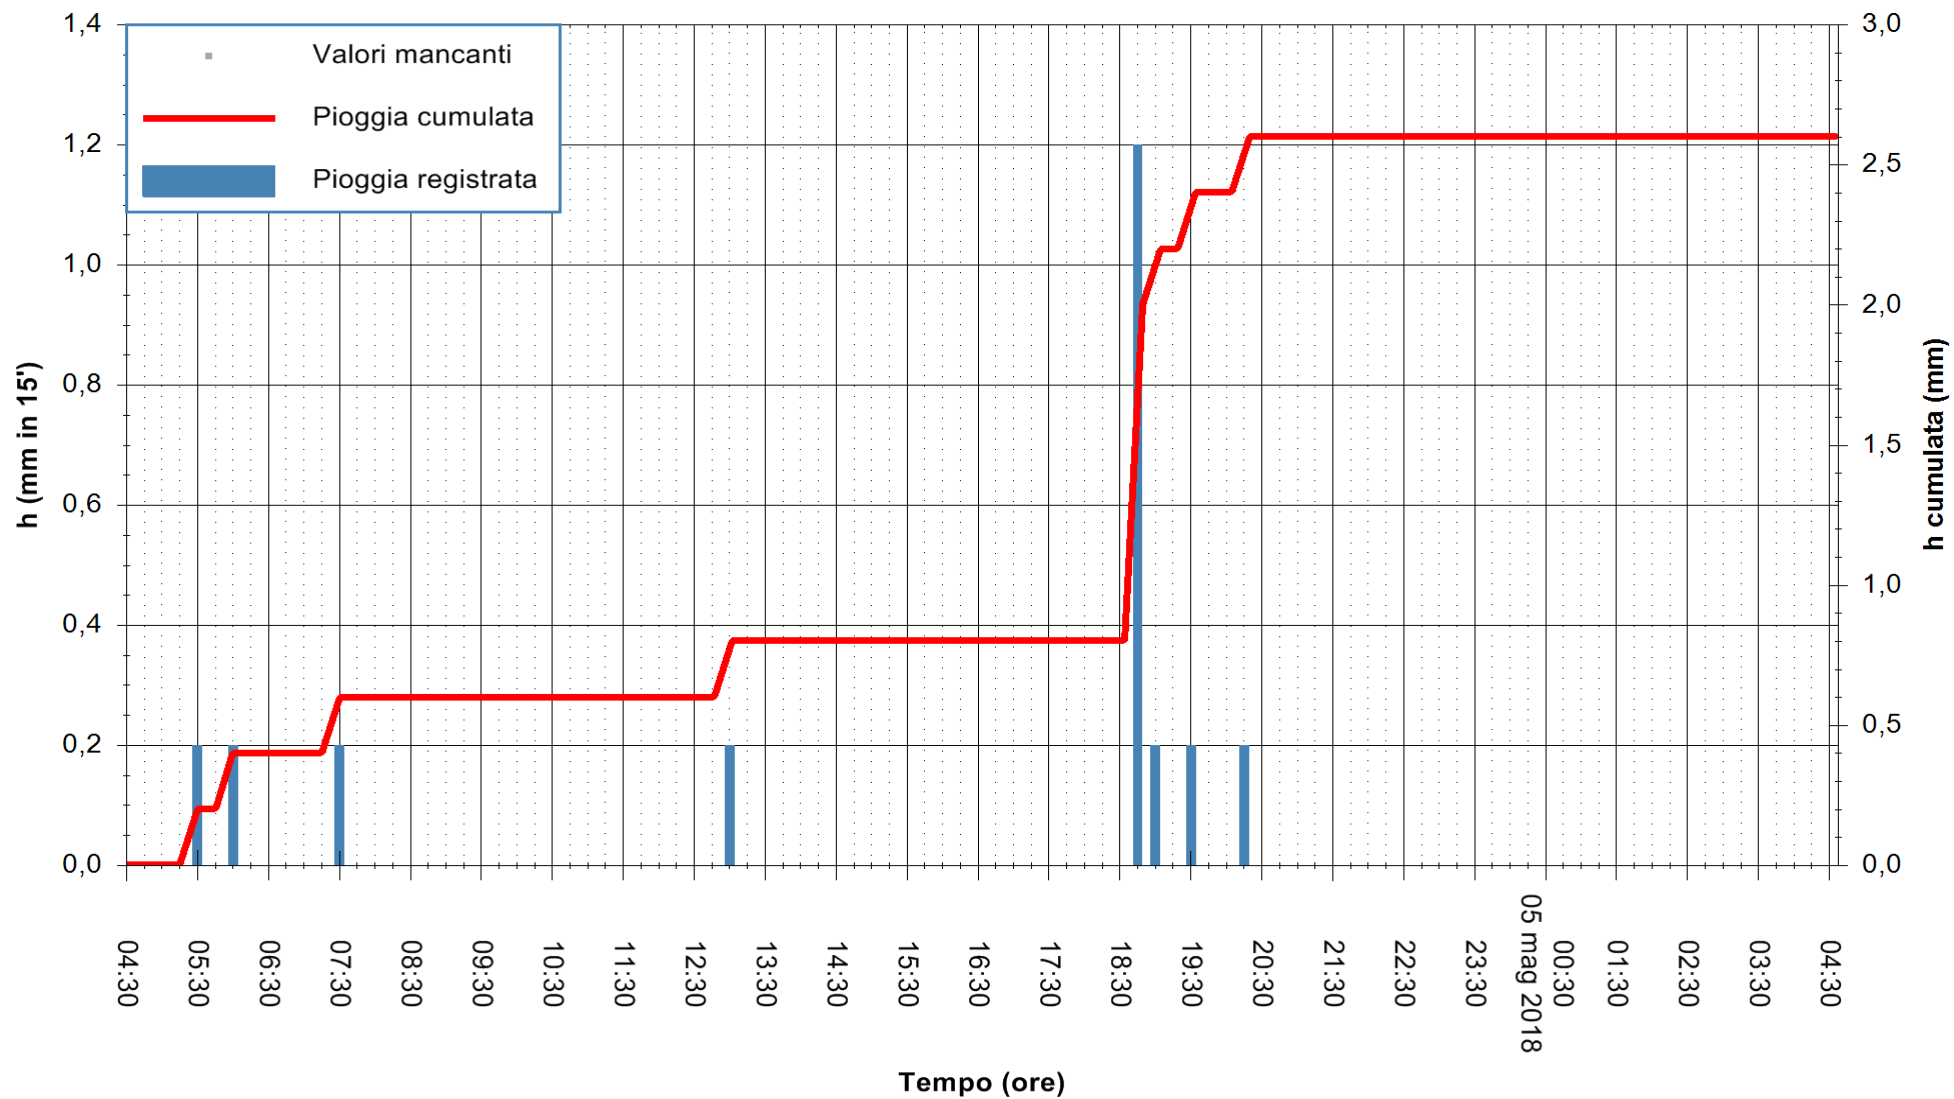

Stazione pluviometrica Monte Tului  
Area MONTE TULUI  
Pioggia registrata nelle ultime 24 ore  
Estrazione dati delle ore 05:21 del 05/05/2018  
Ultimo dato disponibile: 05/05/2018 alle 04:30

ARPAS  
F.to il Dirigente Responsabile  
Dott. Giuseppe Bianco

REGIONE AUTÒNOMA DE SARDIGNA  
REGIONE AUTONOMA DELLA SARDEGNA

Stazione pluviometrica Tempio  
 Area CUSSEDDU  
 Pioggia registrata nelle ultime 24 ore  
 Estrazione dati delle ore 05:21 del 05/05/2018  
 Ultimo dato disponibile: 05/05/2018 alle 04:30

ARPAS  
 F.to il Dirigente Responsabile  
 Dott. Giuseppe Bianco

REGIONE AUTÒNOMA DE SARDIGNA  
 REGIONE AUTONOMA DELLA SARDEGNA

Stazione pluviometrica Capoterra  
 Area POGGIO DEI PINI  
 Pioggia registrata nelle ultime 24 ore  
 Estrazione dati delle ore 05:21 del 05/05/2018  
 Ultimo dato disponibile: 05/05/2018 alle 04:40