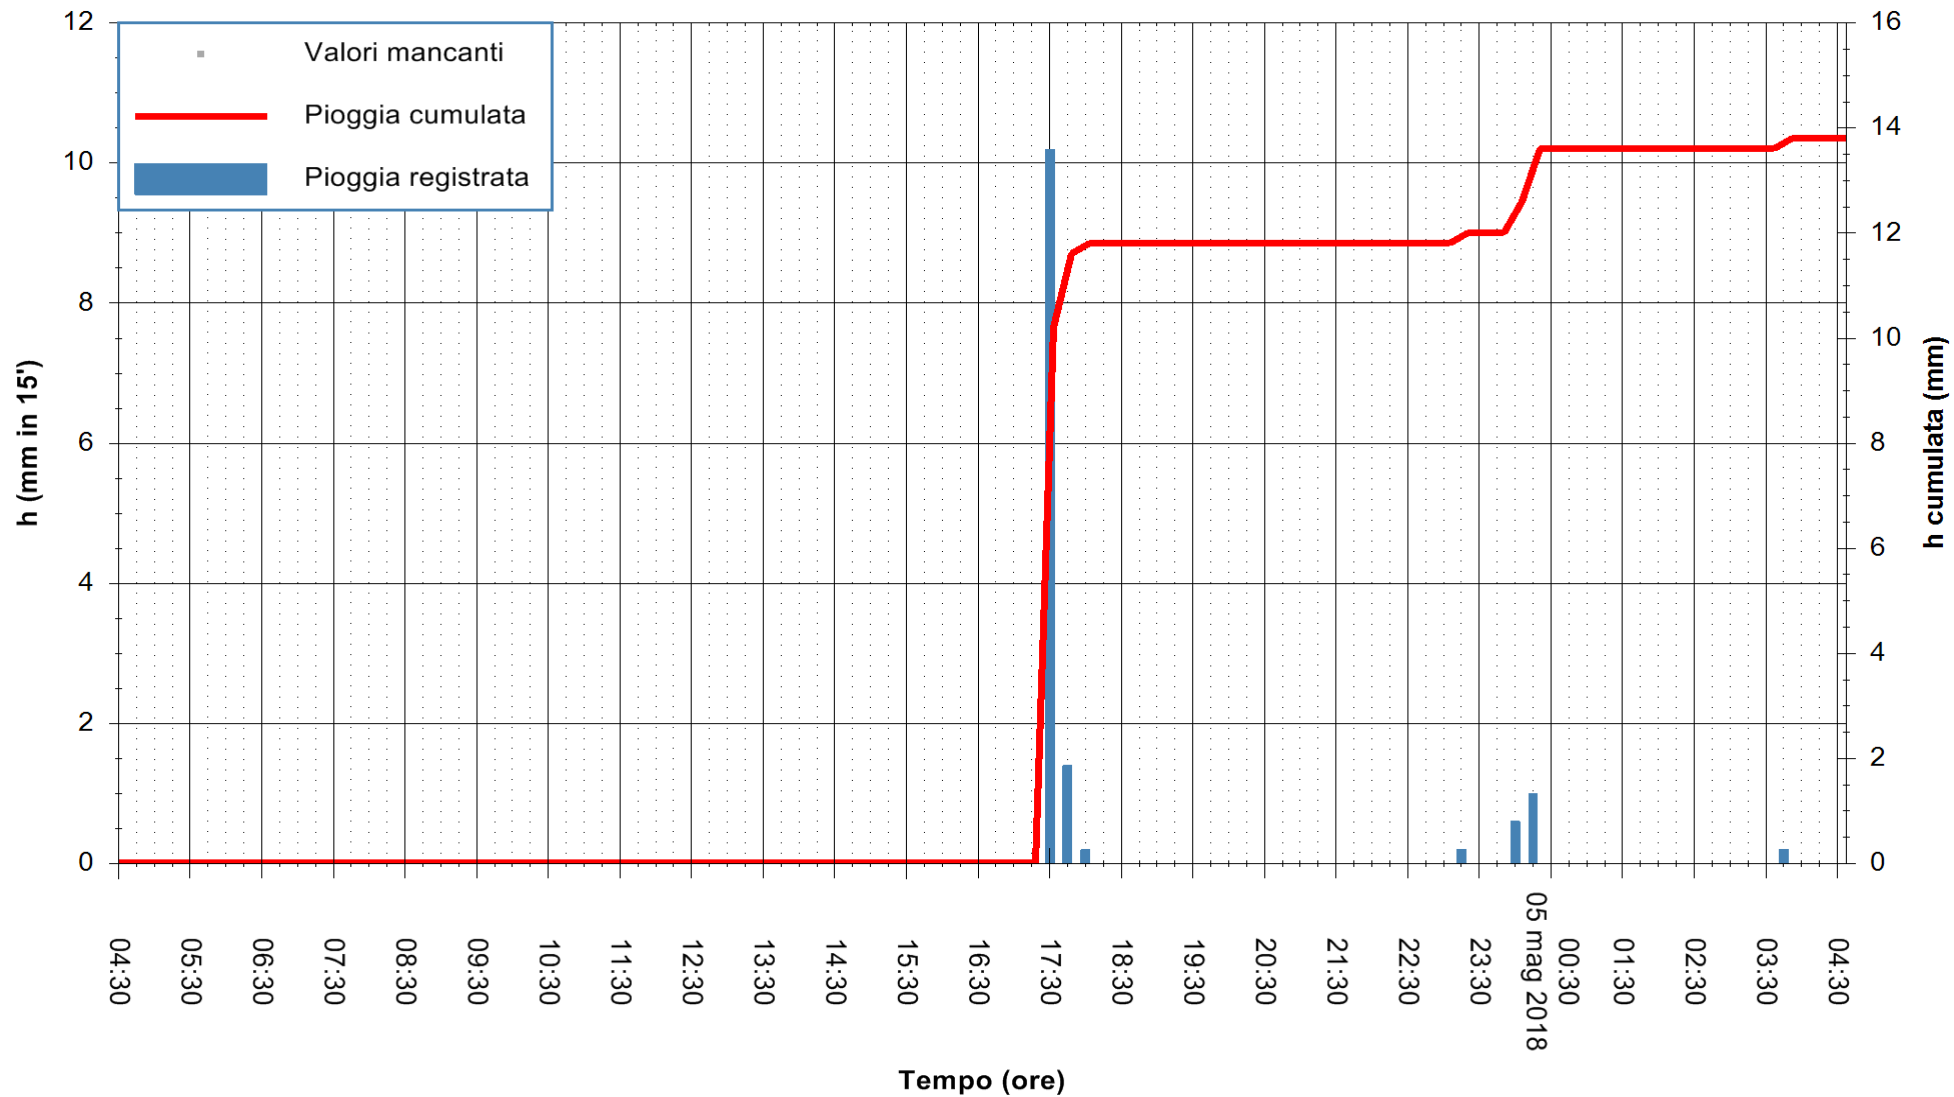

Stazione pluviometrica Monte Tului  
Area MONTE TULUI  
Pioggia registrata nelle ultime 24 ore  
Estrazione dati delle ore 05:21 del 05/05/2018  
Ultimo dato disponibile: 05/05/2018 alle 04:30

ARPAS  
F.to il Dirigente Responsabile  
Dott. Giuseppe Bianco

REGIONE AUTÒNOMA DE SARDIGNA  
REGIONE AUTONOMA DELLA SARDEGNA

Stazione pluviometrica Tempio  
 Area CUSSEDDU  
 Pioggia registrata nelle ultime 24 ore  
 Estrazione dati delle ore 05:21 del 05/05/2018  
 Ultimo dato disponibile: 05/05/2018 alle 04:30

ARPAS  
 F.to il Dirigente Responsabile  
 Dott. Giuseppe Bianco

REGIONE AUTONOMA DE SARDIGNA  
 REGIONE AUTONOMA DELLA SARDEGNA

Stazione pluviometrica Baunei  
 Area CAMPO SPORTIVO  
 Pioggia registrata nelle ultime 24 ore  
 Estrazione dati delle ore 05:21 del 05/05/2018  
 Ultimo dato disponibile: 05/05/2018 alle 04:38

ARPAS  
 F.to il Dirigente Responsabile  
 Dott. Giuseppe Bianco

REGIONE AUTÒNOMA DE SARDIGNA  
 REGIONE AUTONOMA DELLA SARDEGNA

Stazione pluviometrica Capoterra  
 Area POGGIO DEI PINI  
 Pioggia registrata nelle ultime 24 ore  
 Estrazione dati delle ore 05:21 del 05/05/2018  
 Ultimo dato disponibile: 05/05/2018 alle 04:40