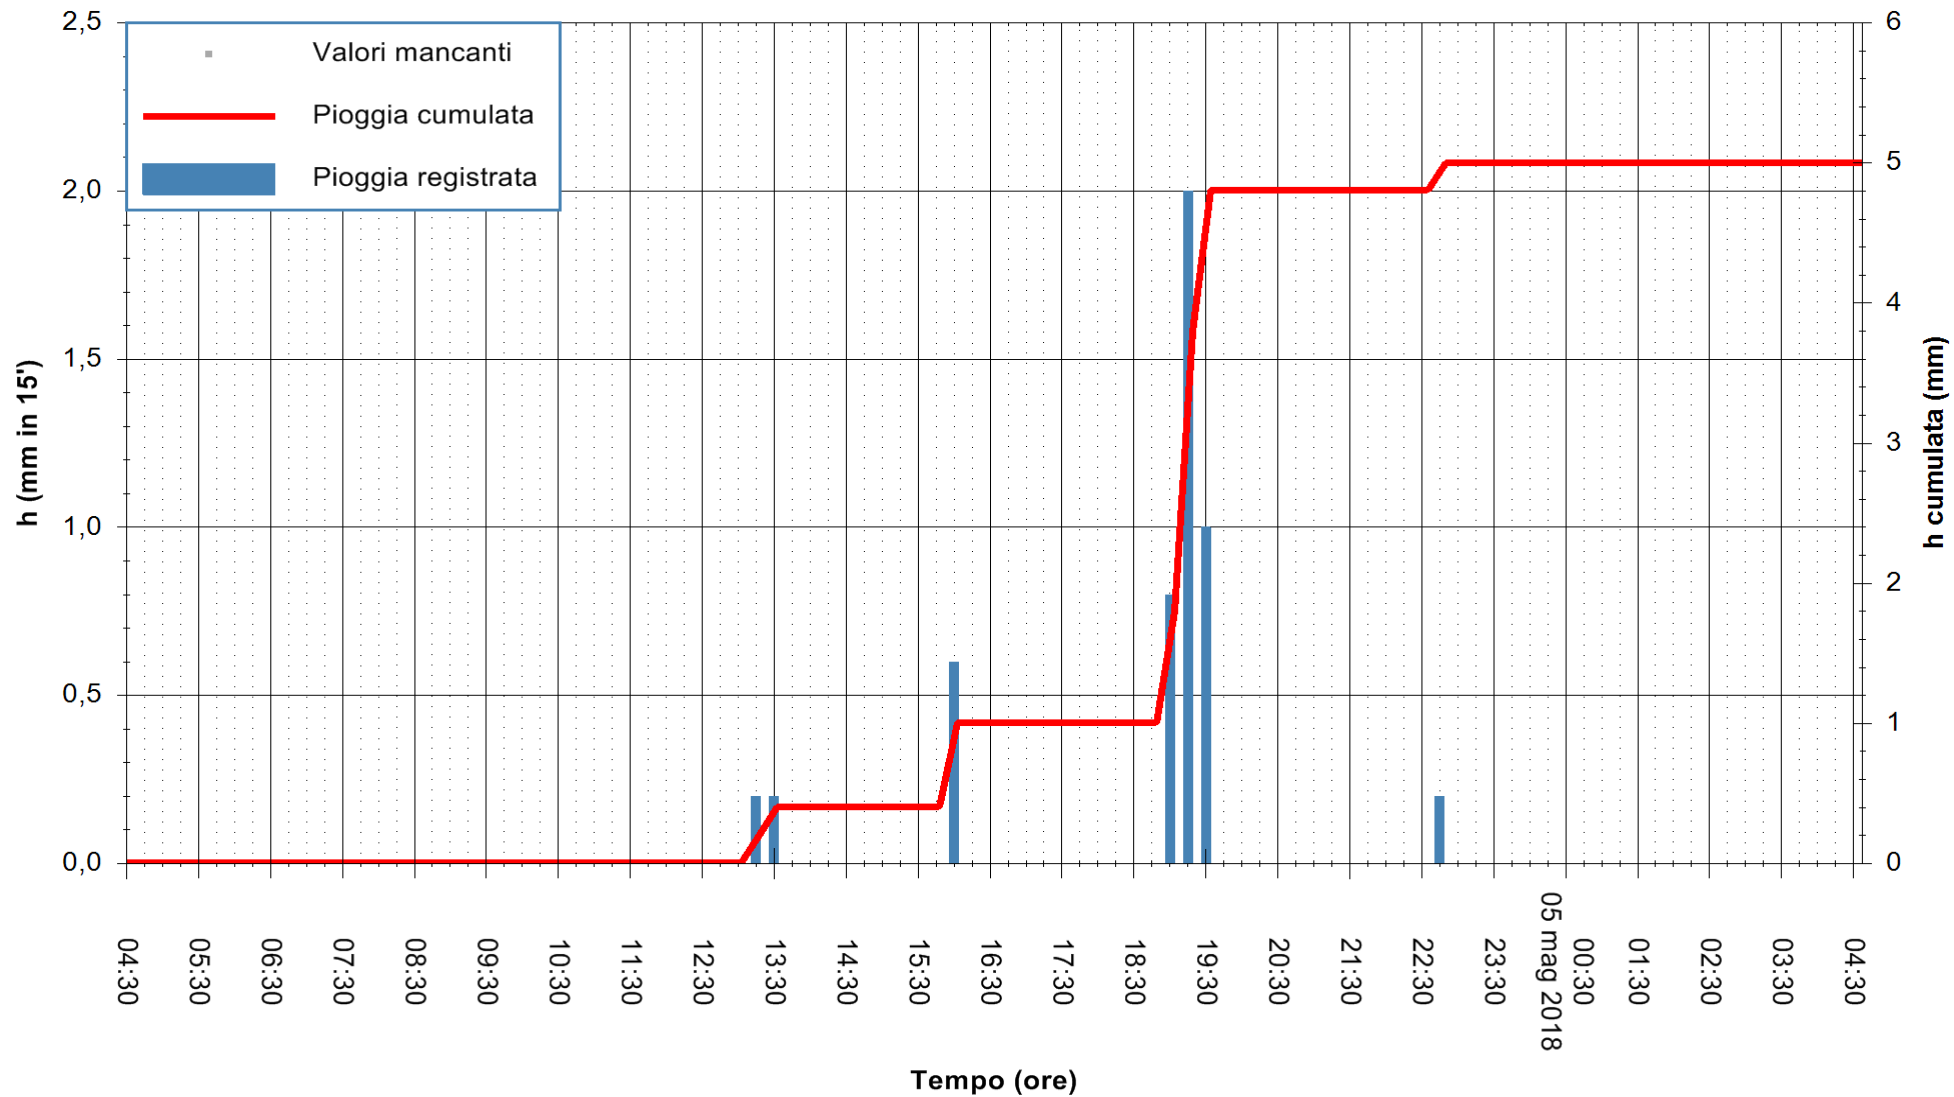

REGIONE AUTÒNOMA DE SARDIGNA  
REGIONE AUTONOMA DELLA SARDEGNA

Stazione pluviometrica Tempio  
 Area CUSSEDDU  
 Pioggia registrata nelle ultime 24 ore  
 Estrazione dati delle ore 05:21 del 05/05/2018  
 Ultimo dato disponibile: 05/05/2018 alle 04:30

ARPAS  
 F.to il Dirigente Responsabile  
 Dott. Giuseppe Bianco

REGIONE AUTONOMA DE SARDIGNA  
 REGIONE AUTONOMA DELLA SARDEGNA

Stazione pluviometrica Baunei  
 Area CAMPO SPORTIVO  
 Pioggia registrata nelle ultime 24 ore  
 Estrazione dati delle ore 05:21 del 05/05/2018  
 Ultimo dato disponibile: 05/05/2018 alle 04:38

ARPAS  
 F.to il Dirigente Responsabile  
 Dott. Giuseppe Bianco

REGIONE AUTÒNOMA DE SARDIGNA  
 REGIONE AUTONOMA DELLA SARDEGNA

Stazione pluviometrica Capoterra  
 Area POGGIO DEI PINI  
 Pioggia registrata nelle ultime 24 ore  
 Estrazione dati delle ore 05:21 del 05/05/2018  
 Ultimo dato disponibile: 05/05/2018 alle 04:40