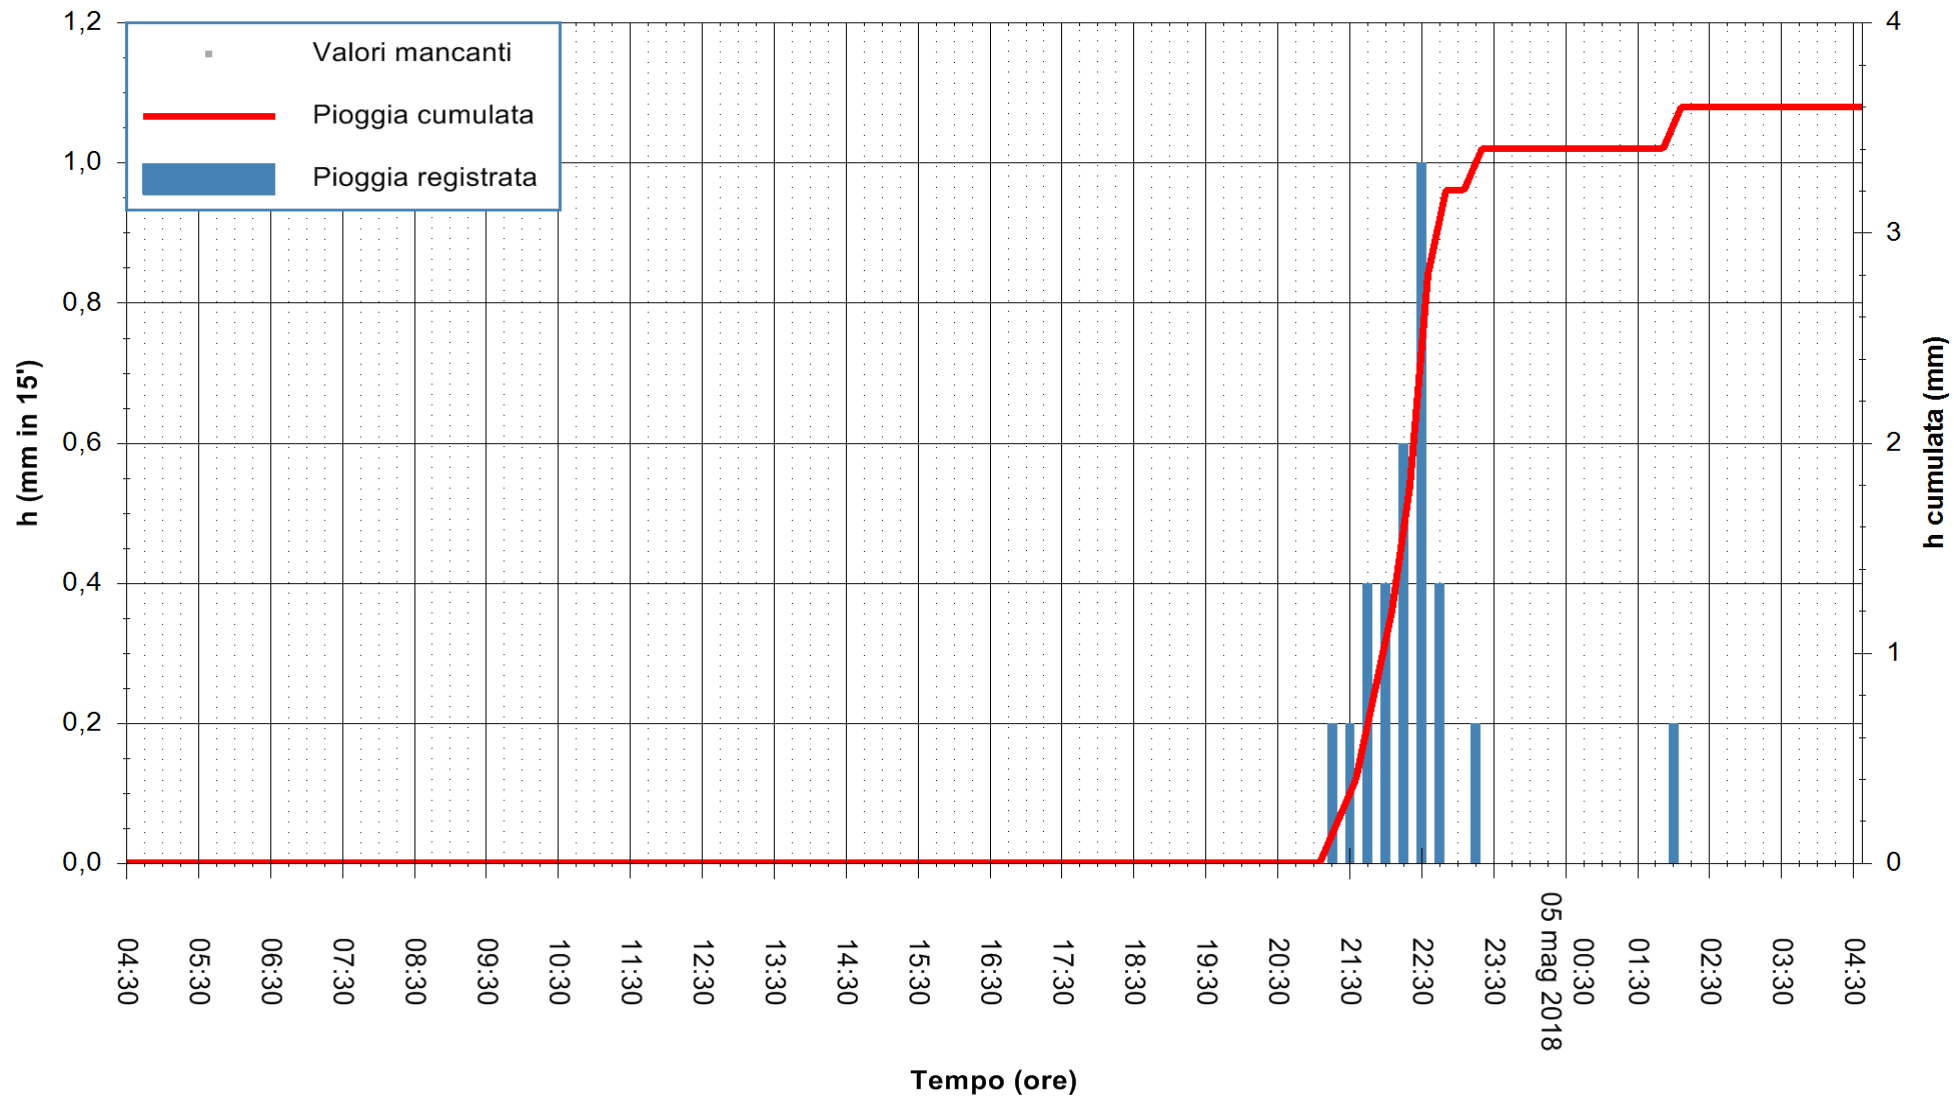

Stazione pluviometrica Monte Tului  
Area MONTE TULUI  
Pioggia registrata nelle ultime 24 ore  
Estrazione dati delle ore 05:21 del 05/05/2018  
Ultimo dato disponibile: 05/05/2018 alle 04:30

ARPAS  
F.to il Dirigente Responsabile  
Dott. Giuseppe Bianco

REGIONE AUTÒNOMA DE SARDIGNA  
REGIONE AUTONOMA DELLA SARDEGNA

Stazione pluviometrica Tempio  
 Area CUSSEDDU  
 Pioggia registrata nelle ultime 24 ore  
 Estrazione dati delle ore 05:21 del 05/05/2018  
 Ultimo dato disponibile: 05/05/2018 alle 04:30

ARPAS  
 F.to il Dirigente Responsabile  
 Dott. Giuseppe Bianco

REGIONE AUTÒNOMA DE SARDIGNA  
 REGIONE AUTONOMA DELLA SARDEGNA

Stazione pluviometrica Capoterra  
 Area POGGIO DEI PINI  
 Pioggia registrata nelle ultime 24 ore  
 Estrazione dati delle ore 05:21 del 05/05/2018  
 Ultimo dato disponibile: 05/05/2018 alle 04:40