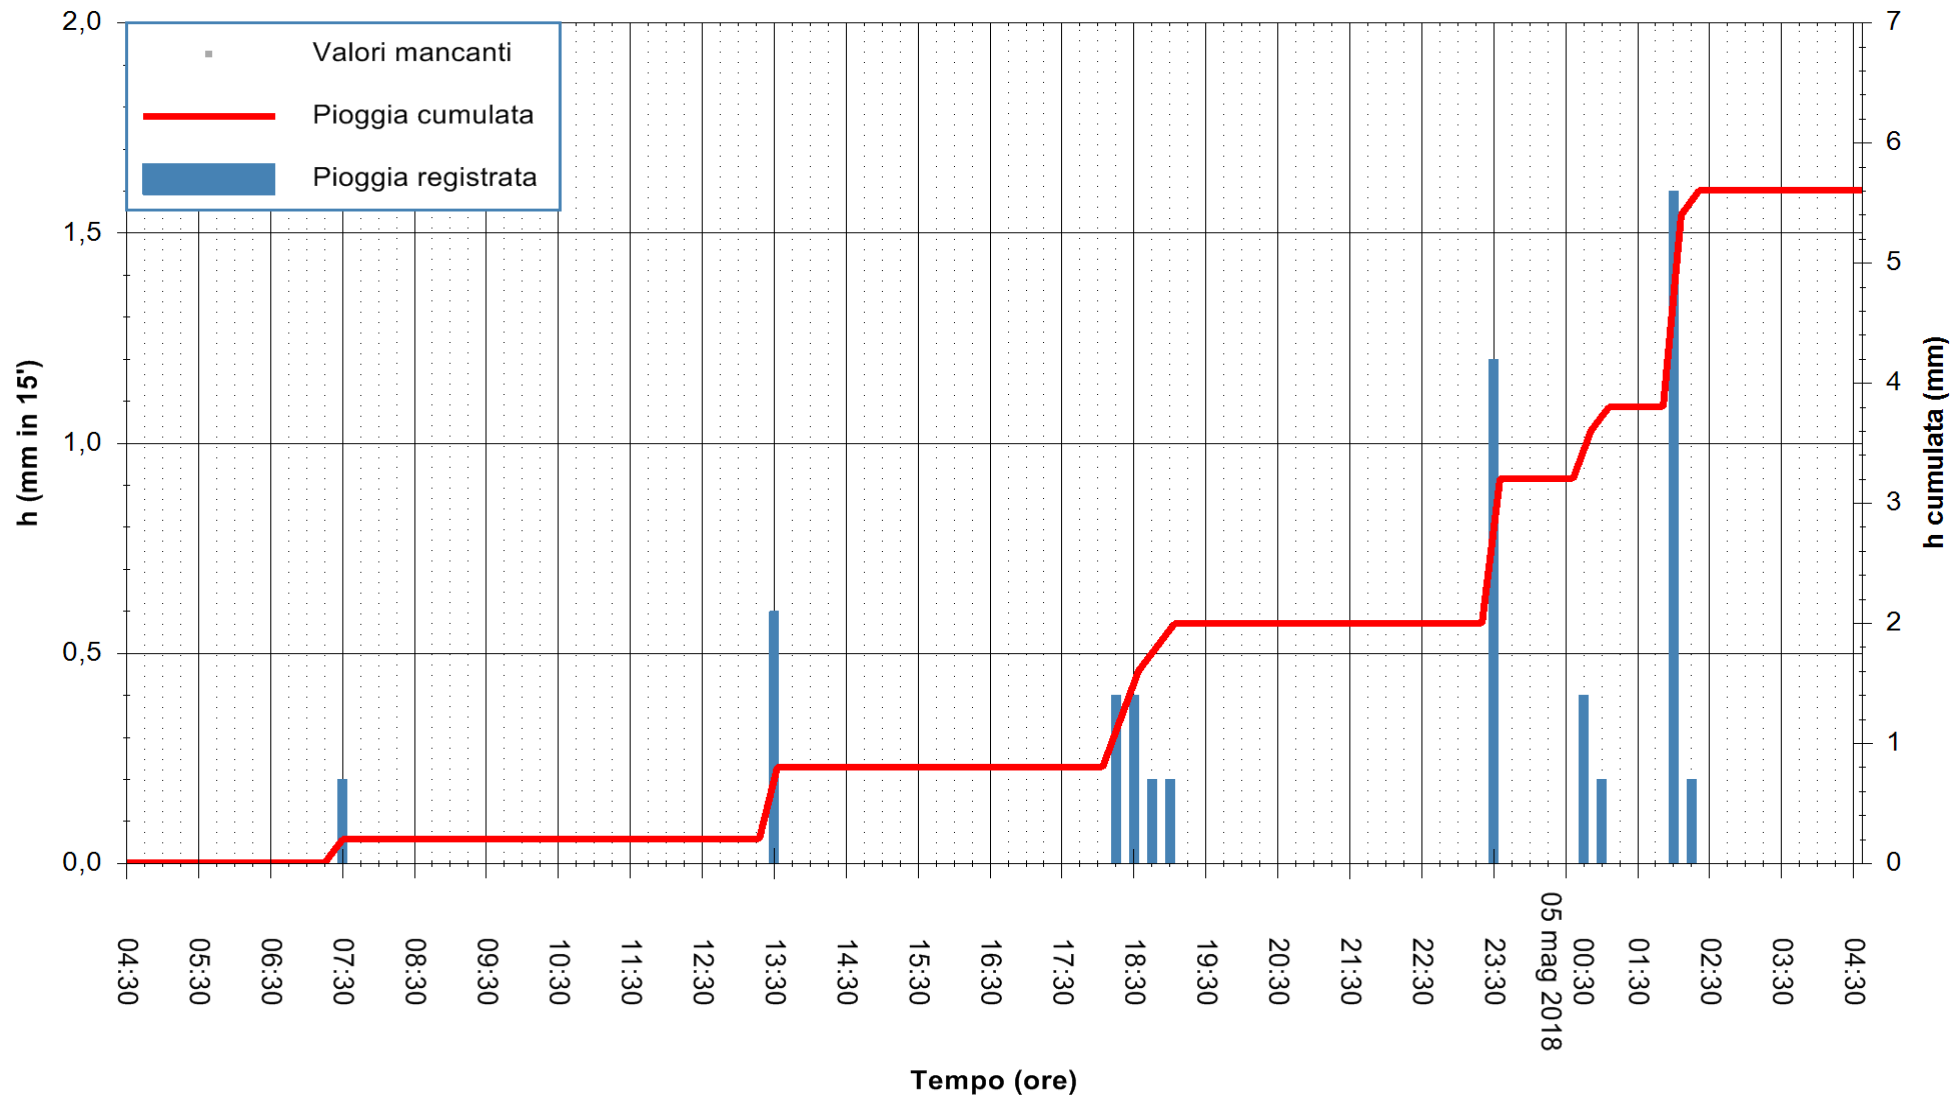

ARPAS  
 F.to il Dirigente Responsabile  
 Dott. Giuseppe Bianco

REGIONE AUTONOMA DE SARDIGNA  
 REGIONE AUTONOMA DELLA SARDEGNA

Stazione pluviometrica Villa Verde  
 Area SUNNURAXI  
 Pioggia registrata nelle ultime 24 ore  
 Estrazione dati delle ore 05:21 del 05/05/2018  
 Ultimo dato disponibile: 05/05/2018 alle 04:41

ARPAS  
 F.to il Dirigente Responsabile  
 Dott. Giuseppe Bianco

REGIONE AUTÒNOMA DE SARDIGNA  
 REGIONE AUTONOMA DELLA SARDEGNA

Stazione pluviometrica Siniscola  
Area SU PRANU  
Pioggia registrata nelle ultime 24 ore  
Estrazione dati delle ore 05:21 del 05/05/2018  
Ultimo dato disponibile: 05/05/2018 alle 04:39