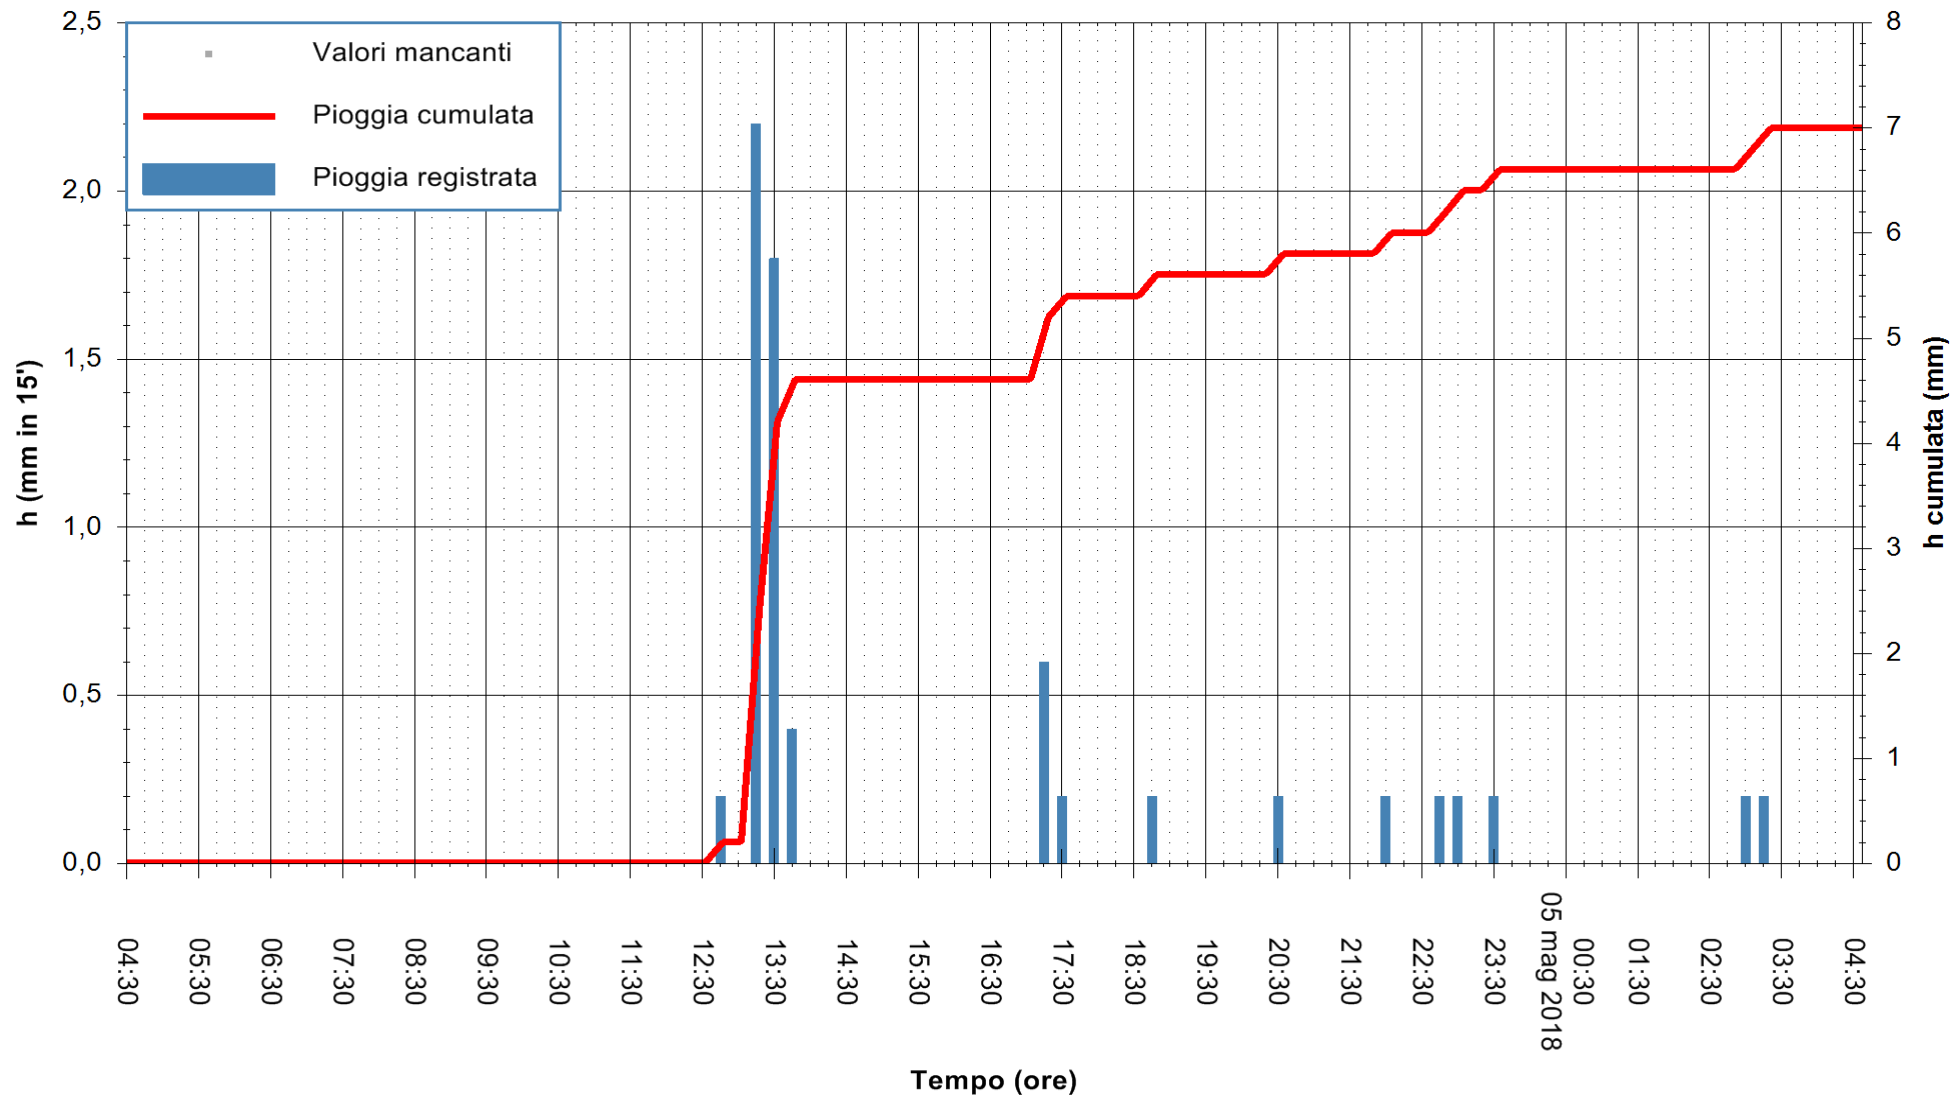

Stazione pluviometrica Monte Tului  
Area MONTE TULUI  
Pioggia registrata nelle ultime 24 ore  
Estrazione dati delle ore 05:21 del 05/05/2018  
Ultimo dato disponibile: 05/05/2018 alle 04:30

ARPAS  
F.to il Dirigente Responsabile  
Dott. Giuseppe Bianco

REGIONE AUTÒNOMA DE SARDIGNA  
REGIONE AUTONOMA DELLA SARDEGNA

Stazione pluviometrica Tempio  
 Area CUSSEDDU  
 Pioggia registrata nelle ultime 24 ore  
 Estrazione dati delle ore 05:21 del 05/05/2018  
 Ultimo dato disponibile: 05/05/2018 alle 04:30

ARPAS  
 F.to il Dirigente Responsabile  
 Dott. Giuseppe Bianco

REGIONE AUTONOMA DE SARDIGNA  
 REGIONE AUTONOMA DELLA SARDEGNA

Stazione pluviometrica Baunei  
 Area CAMPO SPORTIVO  
 Pioggia registrata nelle ultime 24 ore  
 Estrazione dati delle ore 05:21 del 05/05/2018  
 Ultimo dato disponibile: 05/05/2018 alle 04:38

ARPAS  
 F.to il Dirigente Responsabile  
 Dott. Giuseppe Bianco

REGIONE AUTÒNOMA DE SARDIGNA  
 REGIONE AUTONOMA DELLA SARDEGNA

Stazione pluviometrica Capoterra  
 Area POGGIO DEI PINI  
 Pioggia registrata nelle ultime 24 ore  
 Estrazione dati delle ore 05:21 del 05/05/2018  
 Ultimo dato disponibile: 05/05/2018 alle 04:40