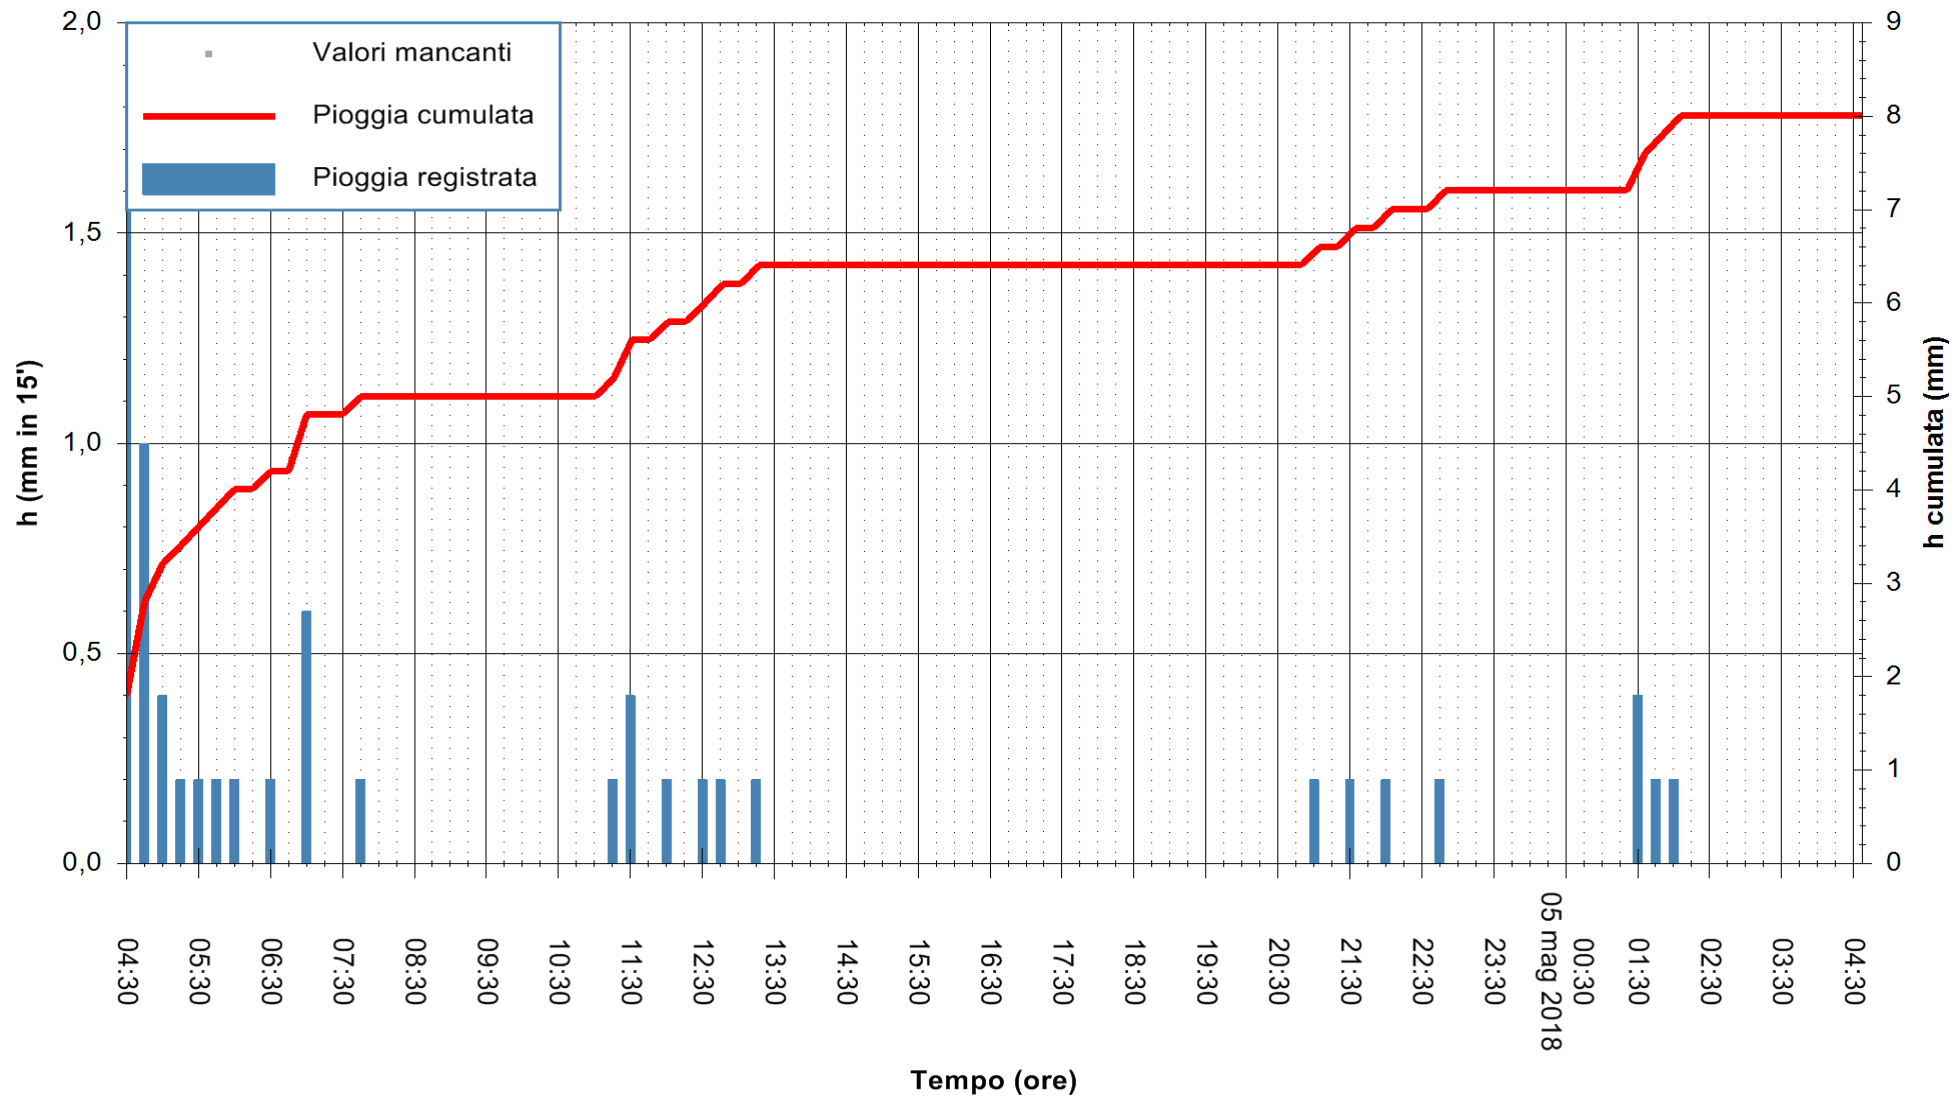

Stazione pluviometrica Monte Tului  
Area MONTE TULUI  
Pioggia registrata nelle ultime 24 ore  
Estrazione dati delle ore 05:21 del 05/05/2018  
Ultimo dato disponibile: 05/05/2018 alle 04:30

ARPAS  
F.to il Dirigente Responsabile  
Dott. Giuseppe Bianco

REGIONE AUTÒNOMA DE SARDIGNA  
REGIONE AUTONOMA DELLA SARDEGNA

Stazione pluviometrica Tempio  
 Area CUSSEDDU  
 Pioggia registrata nelle ultime 24 ore  
 Estrazione dati delle ore 05:21 del 05/05/2018  
 Ultimo dato disponibile: 05/05/2018 alle 04:30

ARPAS  
 F.to il Dirigente Responsabile  
 Dott. Giuseppe Bianco

REGIONE AUTÒNOMA DE SARDIGNA  
 REGIONE AUTONOMA DELLA SARDEGNA

Stazione pluviometrica Capoterra  
 Area POGGIO DEI PINI  
 Pioggia registrata nelle ultime 24 ore  
 Estrazione dati delle ore 05:21 del 05/05/2018  
 Ultimo dato disponibile: 05/05/2018 alle 04:40