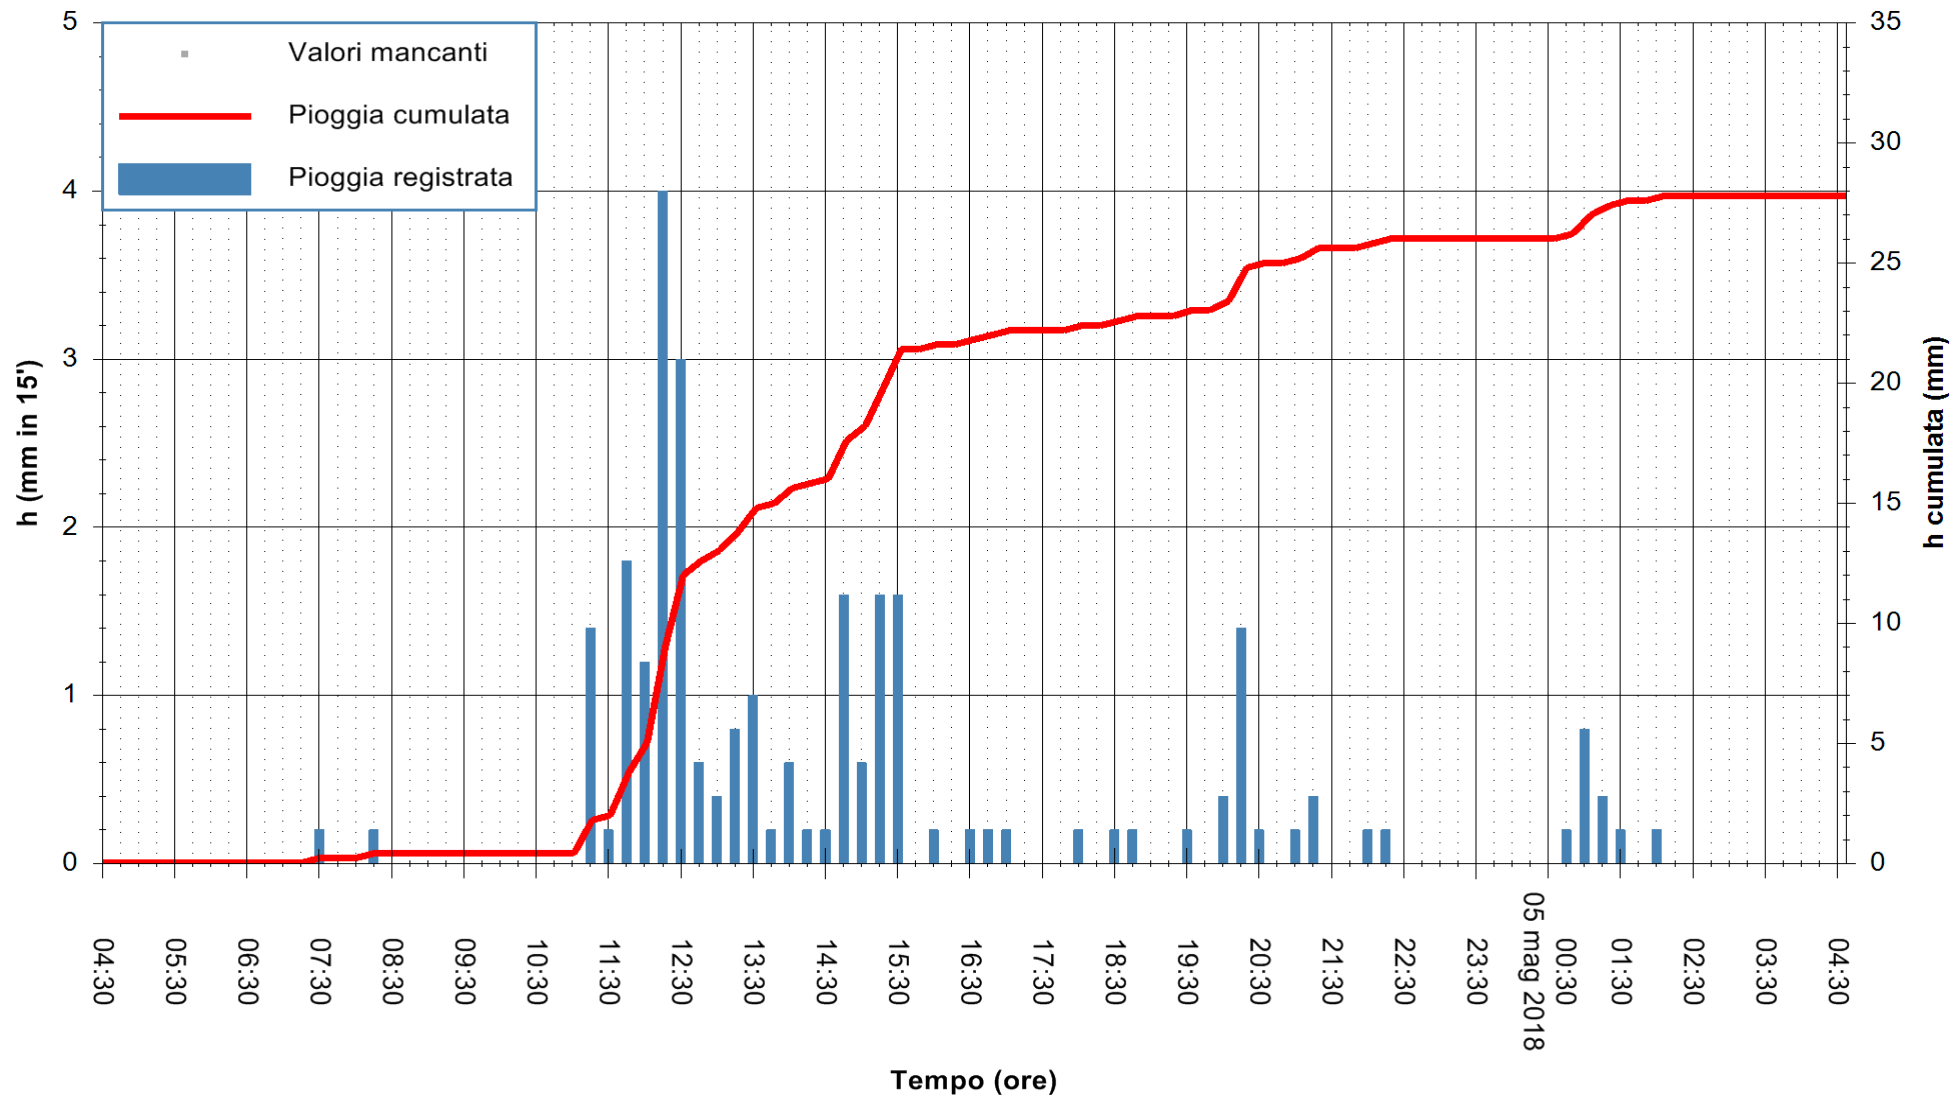

ARPAS  
 F.to il Dirigente Responsabile  
 Dott. Giuseppe Bianco

REGIONE AUTÒNOMA DE SARDIGNA  
 REGIONE AUTONOMA DELLA SARDEGNA

Stazione pluviometrica Capoterra  
 Area POGGIO DEI PINI  
 Pioggia registrata nelle ultime 24 ore  
 Estrazione dati delle ore 05:21 del 05/05/2018  
 Ultimo dato disponibile: 05/05/2018 alle 04:40

ARPAS  
 F.to il Dirigente Responsabile  
 Dott. Giuseppe Bianco

REGIONE AUTONOMA DE SARDIGNA  
 REGIONE AUTONOMA DELLA SARDEGNA

Stazione pluviometrica Pula  
 Area PISTA DI PATTINAGGIO  
 Pioggia registrata nelle ultime 24 ore  
 Estrazione dati delle ore 05:21 del 05/05/2018  
 Ultimo dato disponibile: 05/05/2018 alle 04:40

ARPAS  
 F.to il Dirigente Responsabile  
 Dott. Giuseppe Bianco

REGIONE AUTONOMA DE SARDIGNA  
 REGIONE AUTONOMA DELLA SARDEGNA

Stazione pluviometrica Villa Verde  
 Area SUNNURAXI  
 Pioggia registrata nelle ultime 24 ore  
 Estrazione dati delle ore 05:21 del 05/05/2018  
 Ultimo dato disponibile: 05/05/2018 alle 04:41