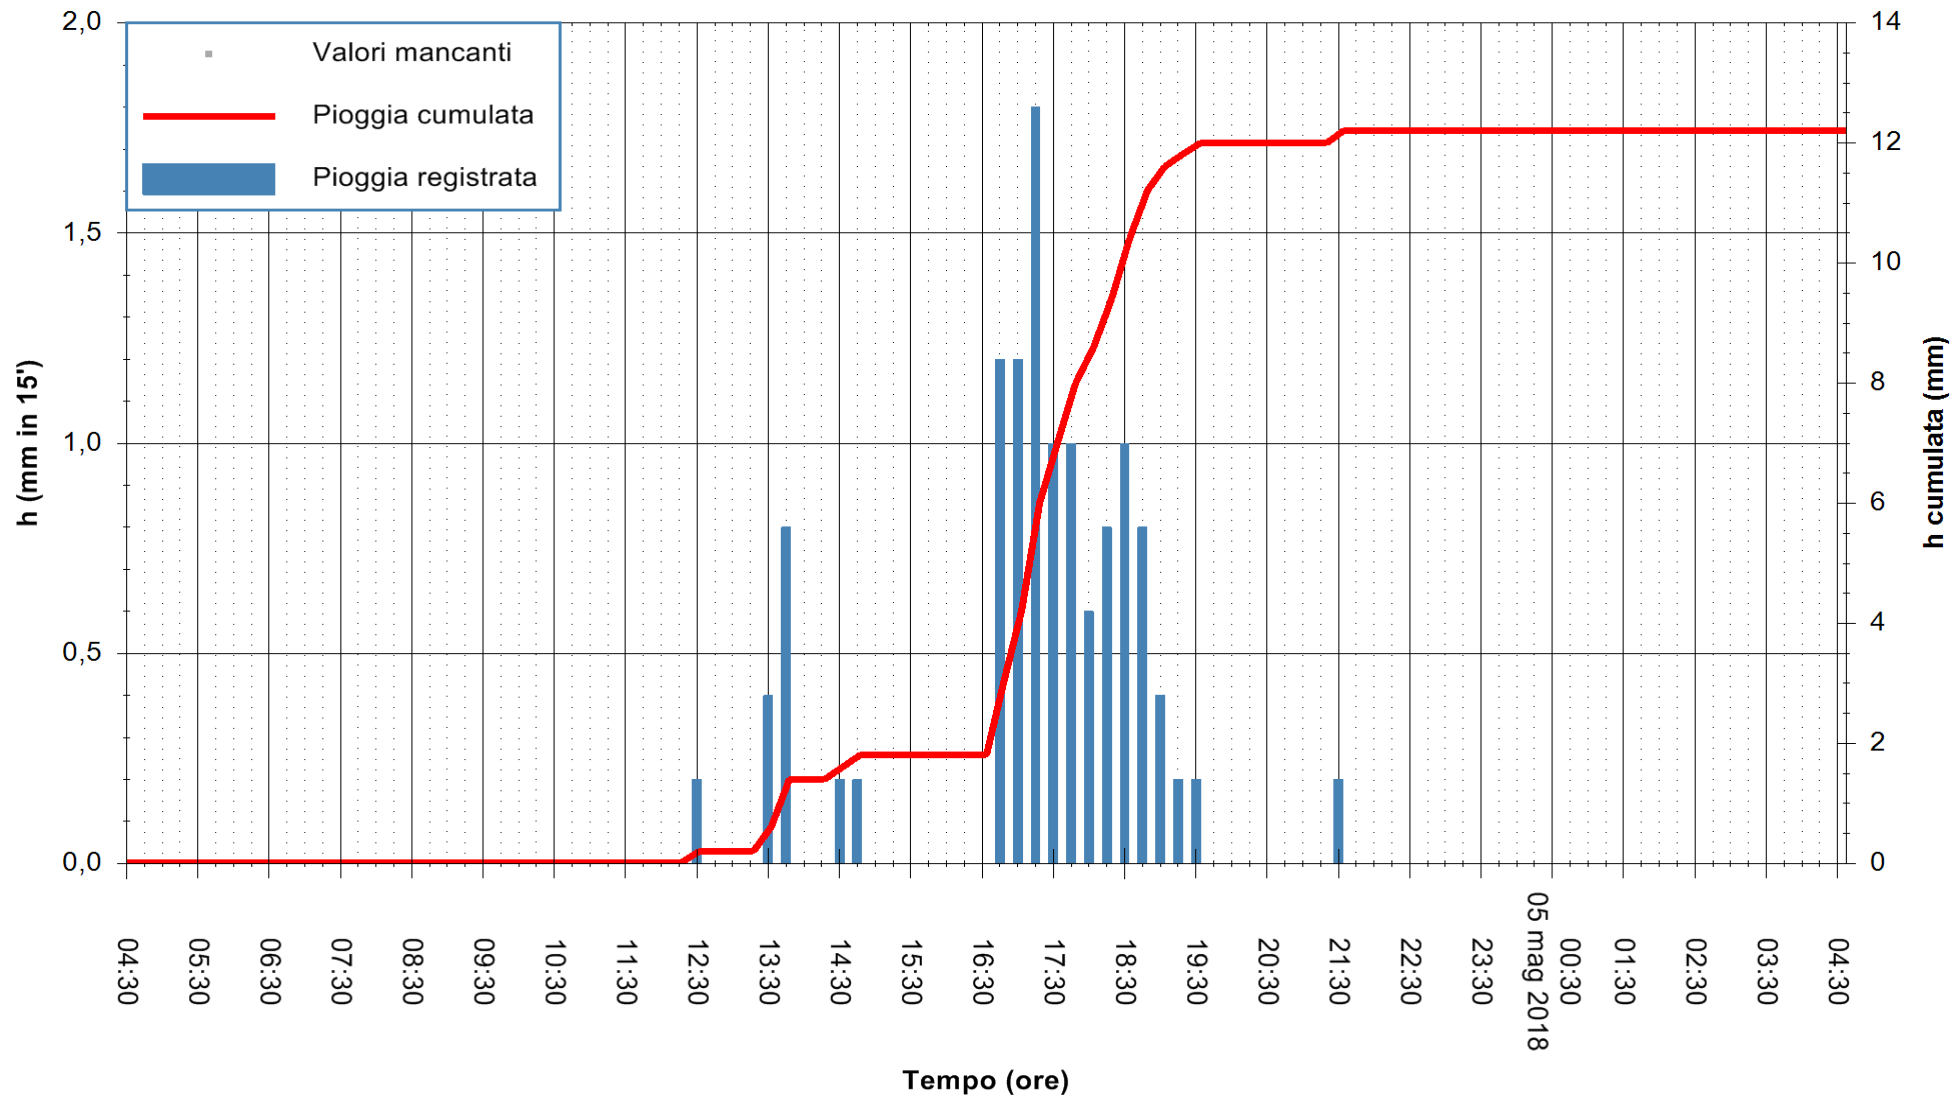

Stazione pluviometrica Monte Tului  
Area MONTE TULUI  
Pioggia registrata nelle ultime 24 ore  
Estrazione dati delle ore 05:21 del 05/05/2018  
Ultimo dato disponibile: 05/05/2018 alle 04:30

ARPAS  
F.to il Dirigente Responsabile  
Dott. Giuseppe Bianco

REGIONE AUTÒNOMA DE SARDIGNA  
REGIONE AUTONOMA DELLA SARDEGNA

Stazione pluviometrica Tempio  
 Area CUSSEDDU  
 Pioggia registrata nelle ultime 24 ore  
 Estrazione dati delle ore 05:21 del 05/05/2018  
 Ultimo dato disponibile: 05/05/2018 alle 04:30

ARPAS  
 F.to il Dirigente Responsabile  
 Dott. Giuseppe Bianco

REGIONE AUTÒNOMA DE SARDIGNA  
 REGIONE AUTONOMA DELLA SARDEGNA

Stazione pluviometrica Capoterra  
 Area POGGIO DEI PINI  
 Pioggia registrata nelle ultime 24 ore  
 Estrazione dati delle ore 05:21 del 05/05/2018  
 Ultimo dato disponibile: 05/05/2018 alle 04:40