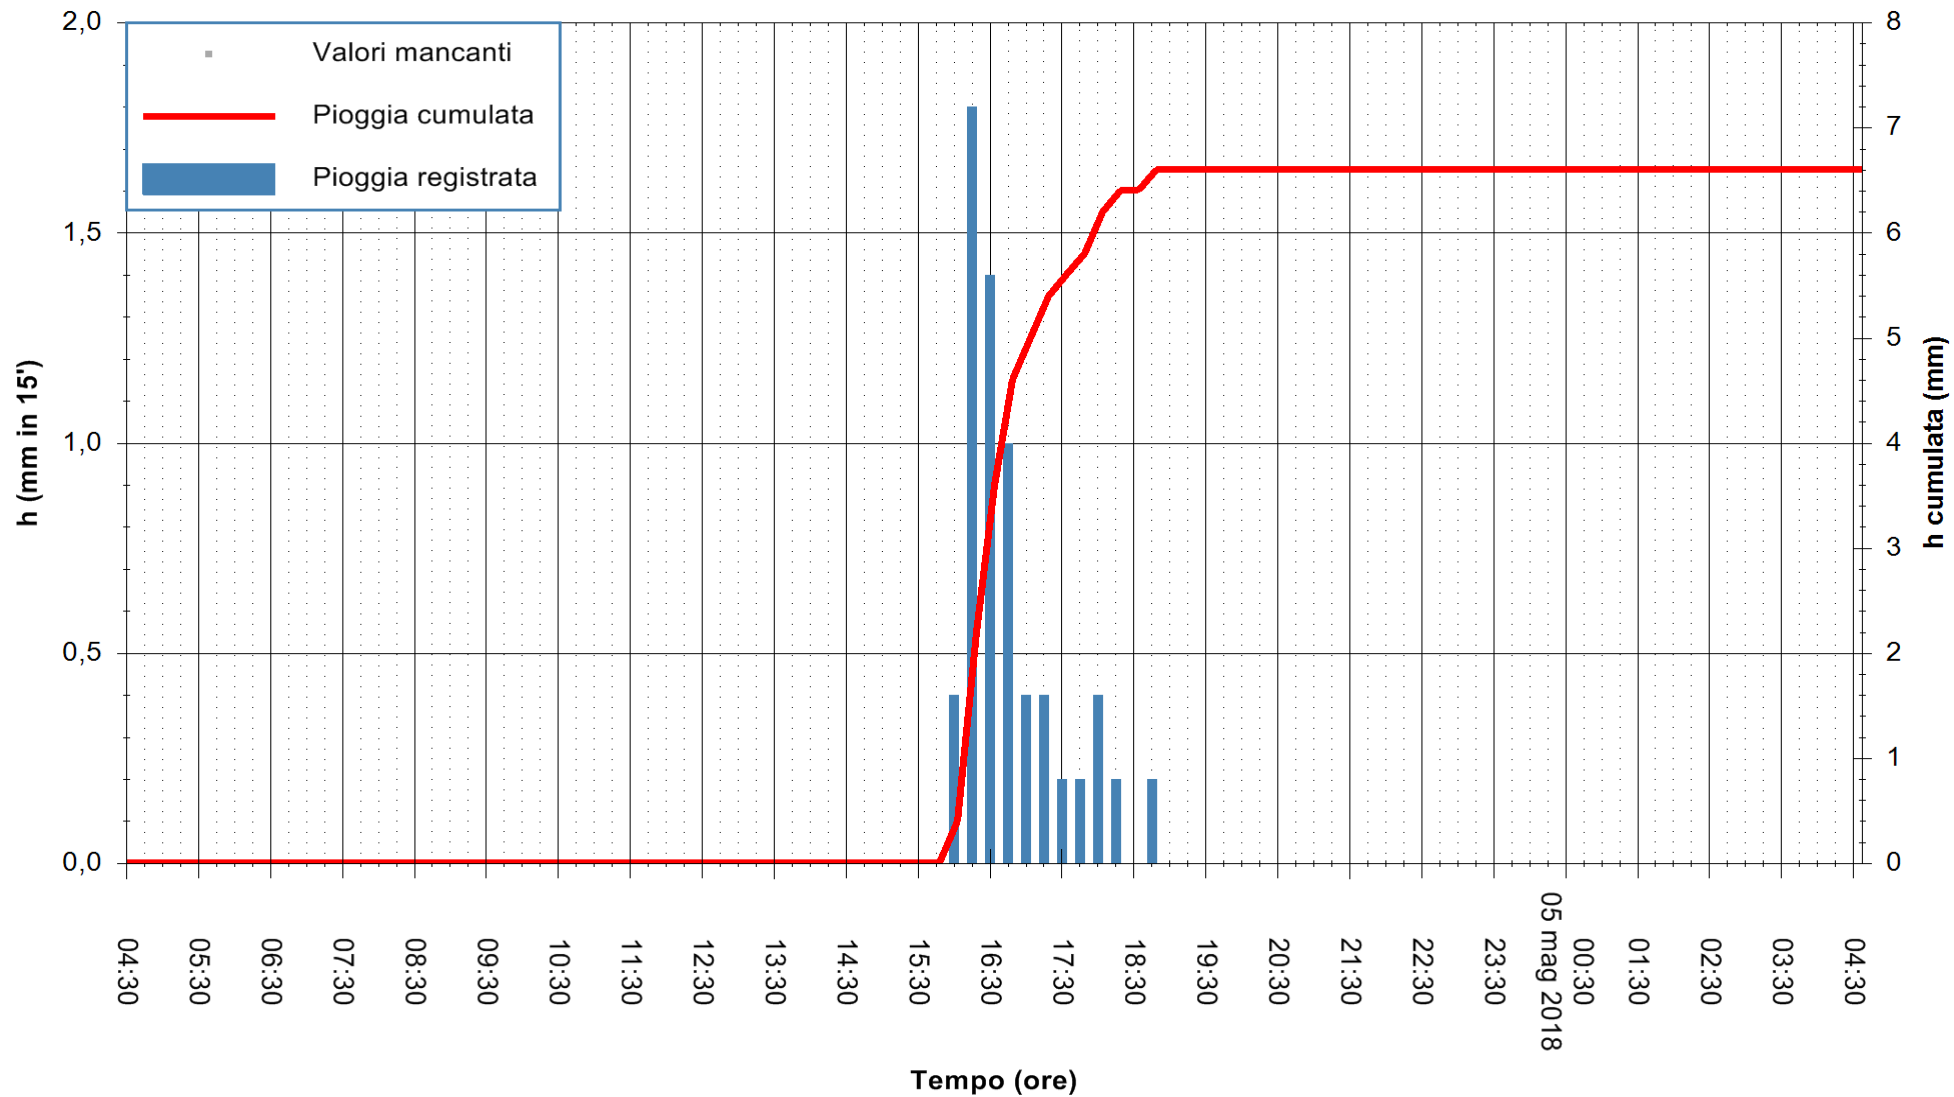

ARPAS  
 F.to il Dirigente Responsabile  
 Dott. Giuseppe Bianco

REGIONE AUTÒNOMA DE SARDIGNA  
 REGIONE AUTONOMA DELLA SARDEGNA

Stazione pluviometrica Siniscola  
Area SU PRANU  
Pioggia registrata nelle ultime 24 ore  
Estrazione dati delle ore 05:21 del 05/05/2018  
Ultimo dato disponibile: 05/05/2018 alle 04:39

ARPAS  
F.to il Dirigente Responsabile  
Dott. Giuseppe Bianco

REGIONE AUTÒNOMA DE SARDIGNA  
REGIONE AUTONOMA DELLA SARDEGNA

Stazione pluviometrica Mamone  
 Area MAMONE  
 Pioggia registrata nelle ultime 24 ore  
 Estrazione dati delle ore 05:21 del 05/05/2018  
 Ultimo dato disponibile: 05/05/2018 alle 04:30