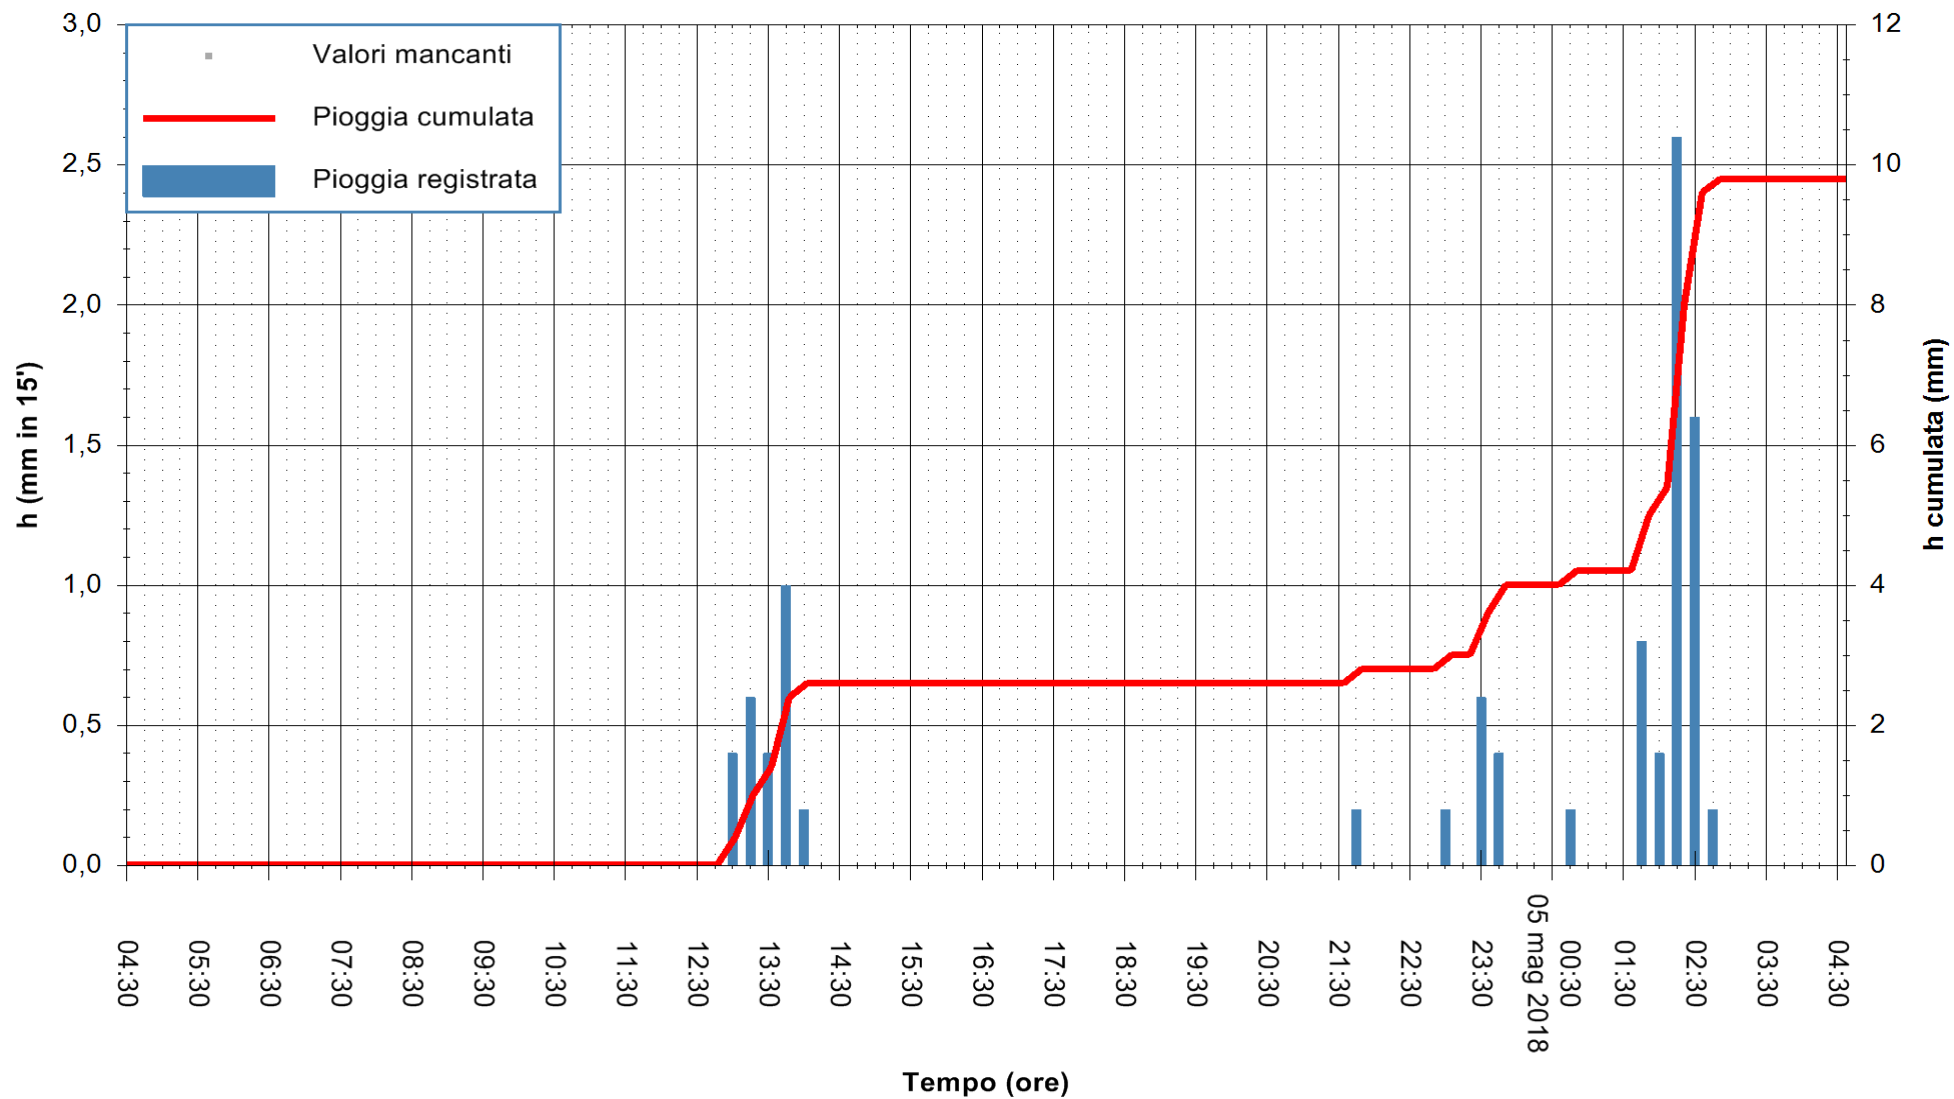

ARPAS  
 F.to il Dirigente Responsabile  
 Dott. Giuseppe Bianco

REGIONE AUTÒNOMA DE SARDIGNA  
 REGIONE AUTONOMA DELLA SARDEGNA

Stazione pluviometrica Siniscola  
Area SU PRANU  
Pioggia registrata nelle ultime 24 ore  
Estrazione dati delle ore 05:21 del 05/05/2018  
Ultimo dato disponibile: 05/05/2018 alle 04:39

ARPAS  
F.to il Dirigente Responsabile  
Dott. Giuseppe Bianco

REGIONE AUTÒNOMA DE SARDIGNA  
REGIONE AUTONOMA DELLA SARDEGNA

Stazione pluviometrica Mamone  
 Area MAMONE  
 Pioggia registrata nelle ultime 24 ore  
 Estrazione dati delle ore 05:21 del 05/05/2018  
 Ultimo dato disponibile: 05/05/2018 alle 04:30