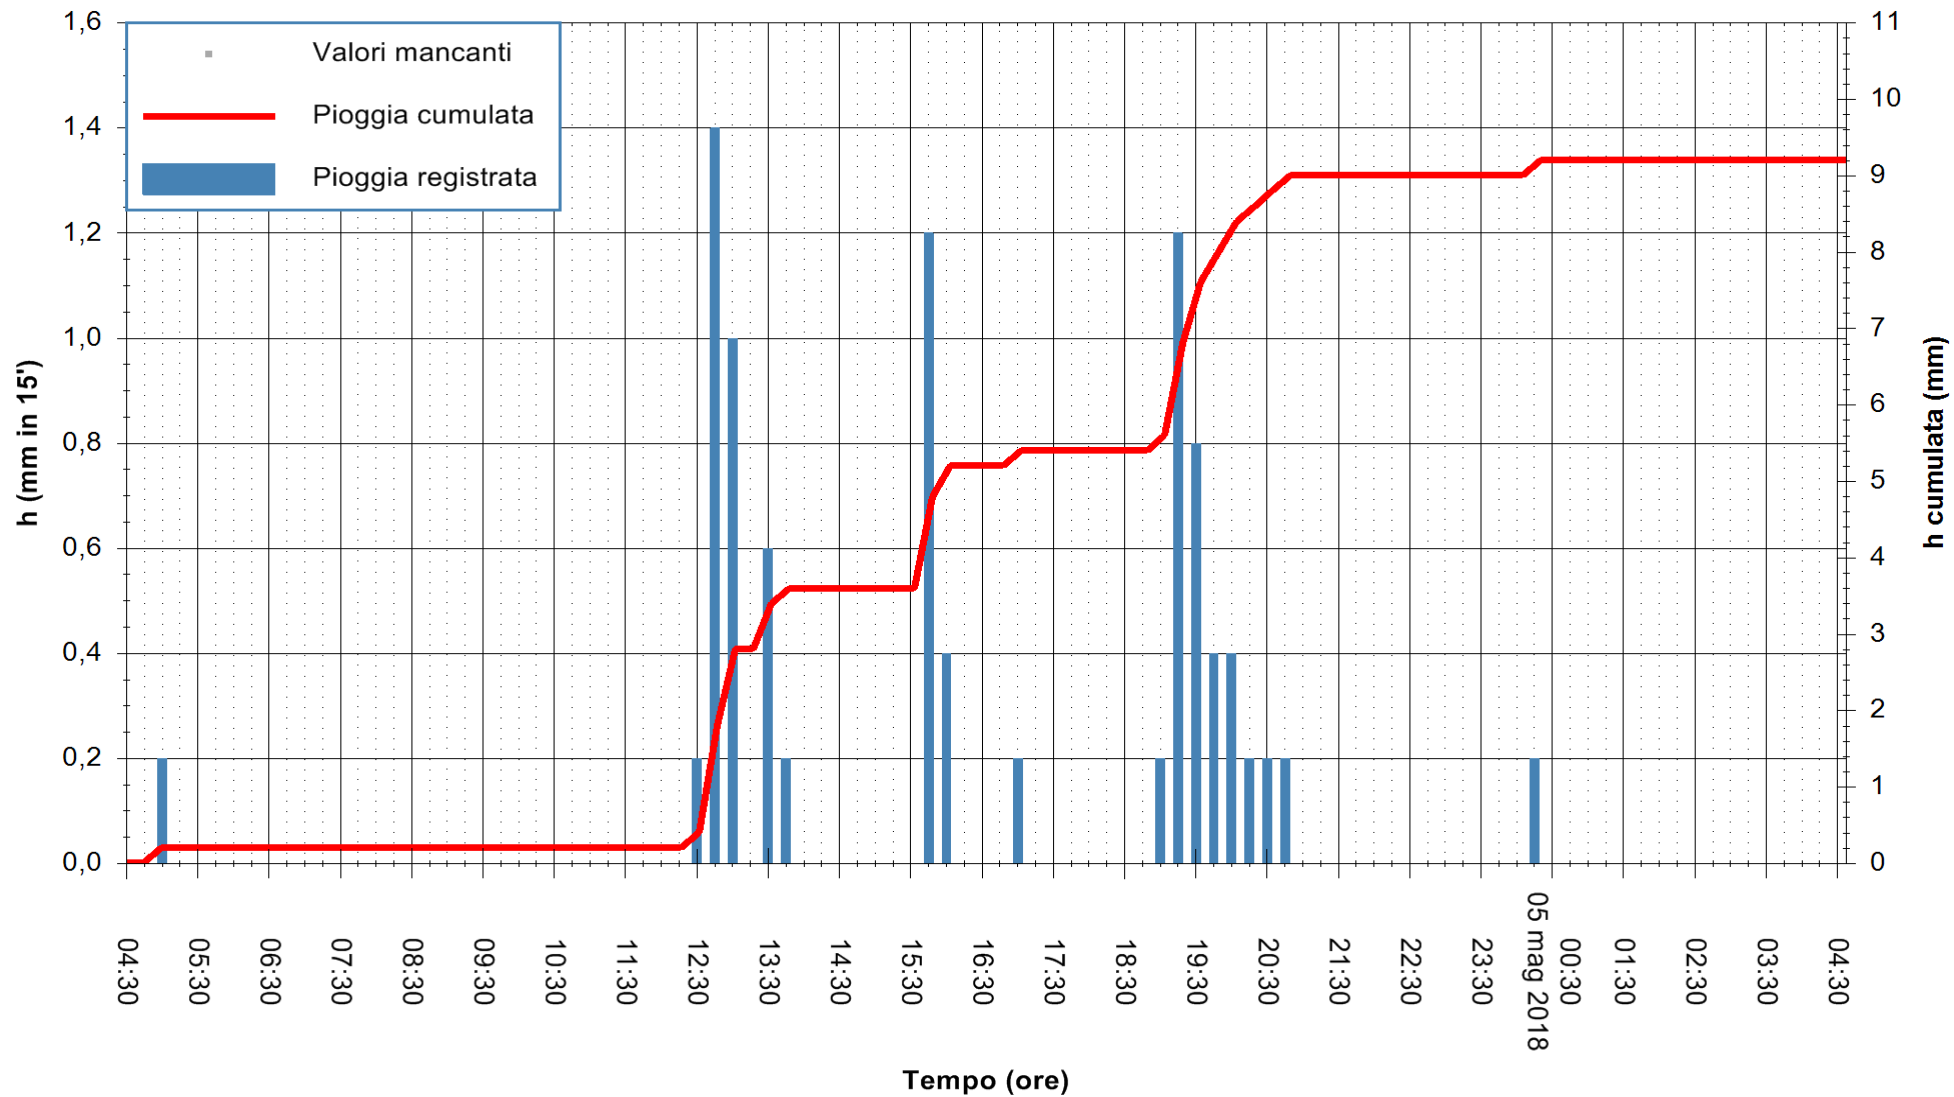

ARPAS  
 F.to il Dirigente Responsabile  
 Dott. Giuseppe Bianco

REGIONE AUTONOMA DE SARDIGNA  
 REGIONE AUTONOMA DELLA SARDEGNA

Stazione pluviometrica Villa Verde  
 Area SUNNURAXI  
 Pioggia registrata nelle ultime 24 ore  
 Estrazione dati delle ore 05:21 del 05/05/2018  
 Ultimo dato disponibile: 05/05/2018 alle 04:41

ARPAS  
 F.to il Dirigente Responsabile  
 Dott. Giuseppe Bianco

REGIONE AUTÒNOMA DE SARDIGNA  
 REGIONE AUTONOMA DELLA SARDEGNA

Stazione pluviometrica Siniscola  
Area SU PRANU  
Pioggia registrata nelle ultime 24 ore  
Estrazione dati delle ore 05:21 del 05/05/2018  
Ultimo dato disponibile: 05/05/2018 alle 04:39