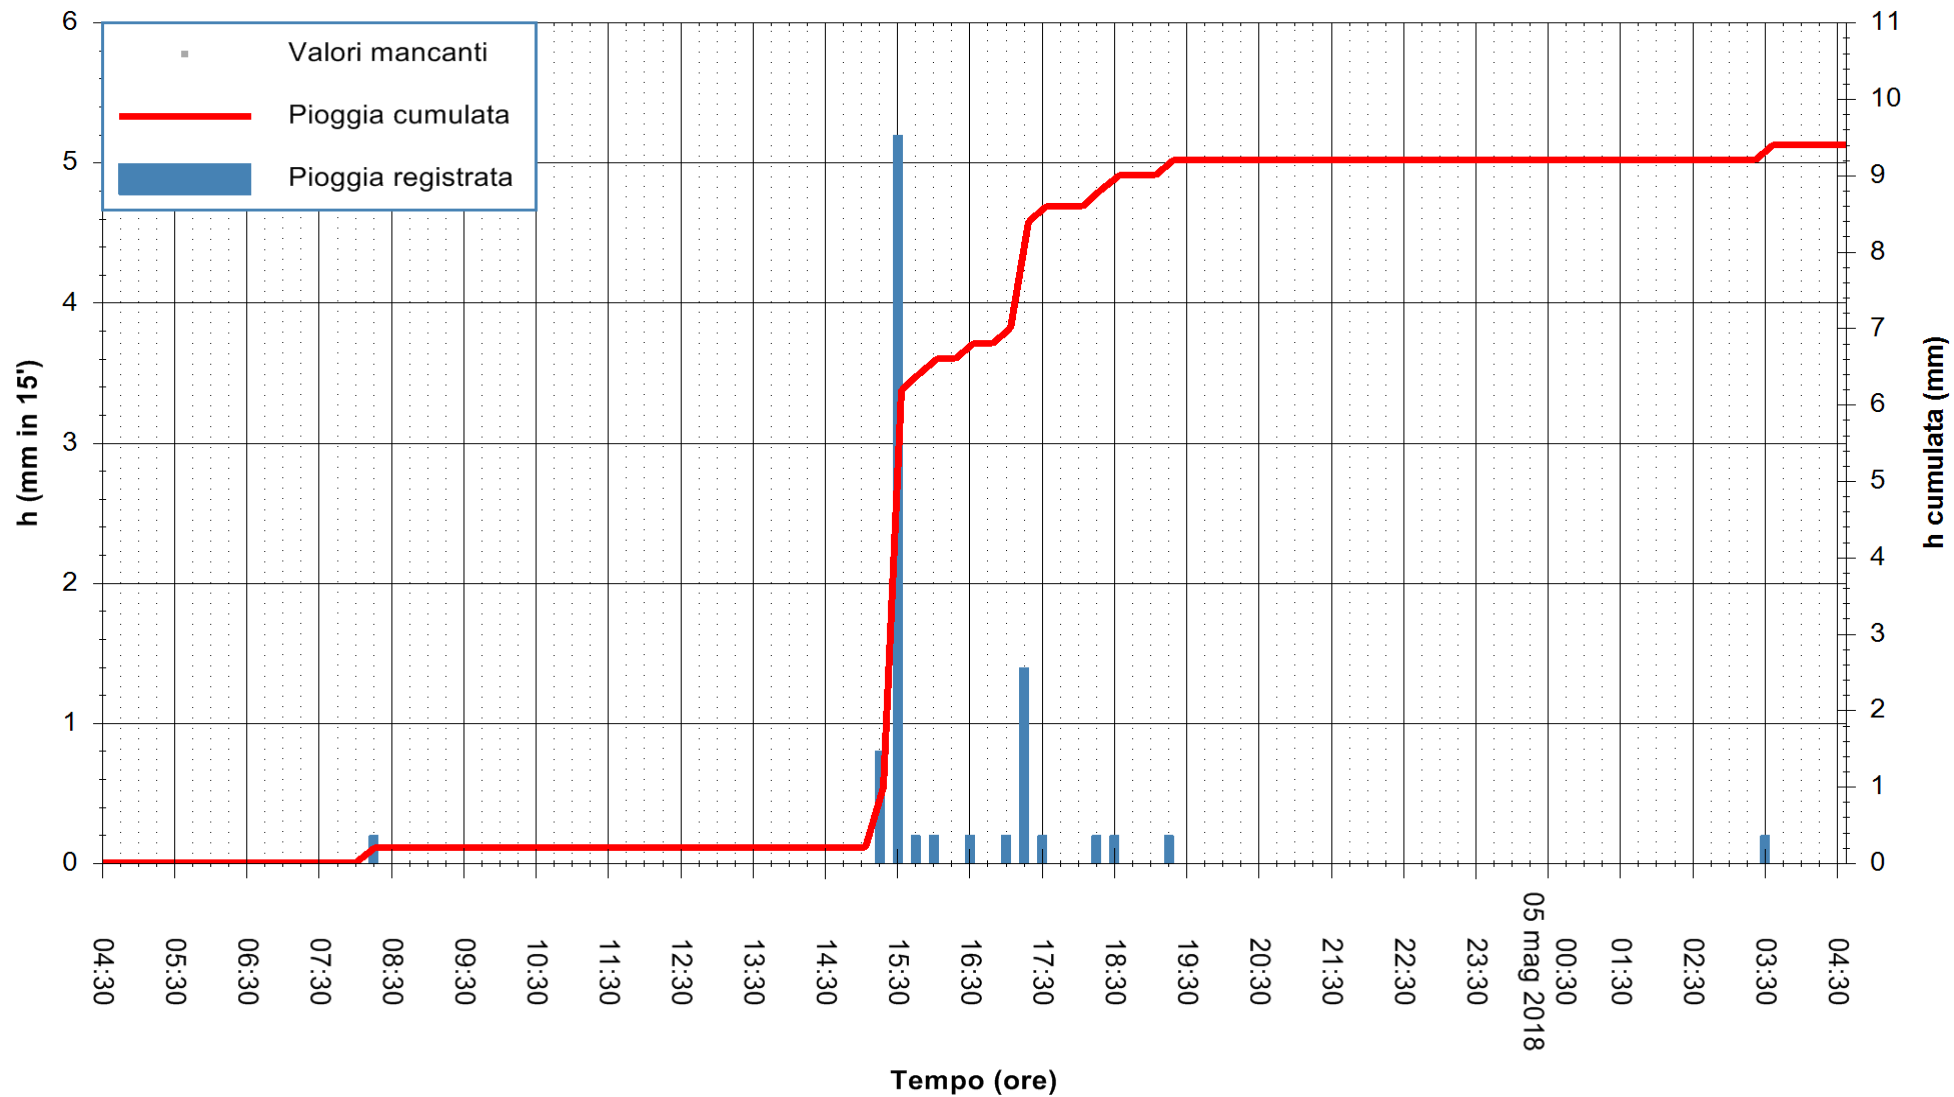

Stazione pluviometrica Monte Tului  
Area MONTE TULUI  
Pioggia registrata nelle ultime 24 ore  
Estrazione dati delle ore 05:21 del 05/05/2018  
Ultimo dato disponibile: 05/05/2018 alle 04:30

ARPAS  
F.to il Dirigente Responsabile  
Dott. Giuseppe Bianco

REGIONE AUTÒNOMA DE SARDIGNA  
REGIONE AUTONOMA DELLA SARDEGNA

Stazione pluviometrica Tempio  
 Area CUSSEDDU  
 Pioggia registrata nelle ultime 24 ore  
 Estrazione dati delle ore 05:21 del 05/05/2018  
 Ultimo dato disponibile: 05/05/2018 alle 04:30

ARPAS  
 F.to il Dirigente Responsabile  
 Dott. Giuseppe Bianco

REGIONE AUTONOMA DE SARDIGNA  
 REGIONE AUTONOMA DELLA SARDEGNA

Stazione pluviometrica Baunei  
 Area CAMPO SPORTIVO  
 Pioggia registrata nelle ultime 24 ore  
 Estrazione dati delle ore 05:21 del 05/05/2018  
 Ultimo dato disponibile: 05/05/2018 alle 04:38

ARPAS  
 F.to il Dirigente Responsabile  
 Dott. Giuseppe Bianco

REGIONE AUTÒNOMA DE SARDIGNA  
 REGIONE AUTONOMA DELLA SARDEGNA

Stazione pluviometrica Capoterra  
 Area POGGIO DEI PINI  
 Pioggia registrata nelle ultime 24 ore  
 Estrazione dati delle ore 05:21 del 05/05/2018  
 Ultimo dato disponibile: 05/05/2018 alle 04:40