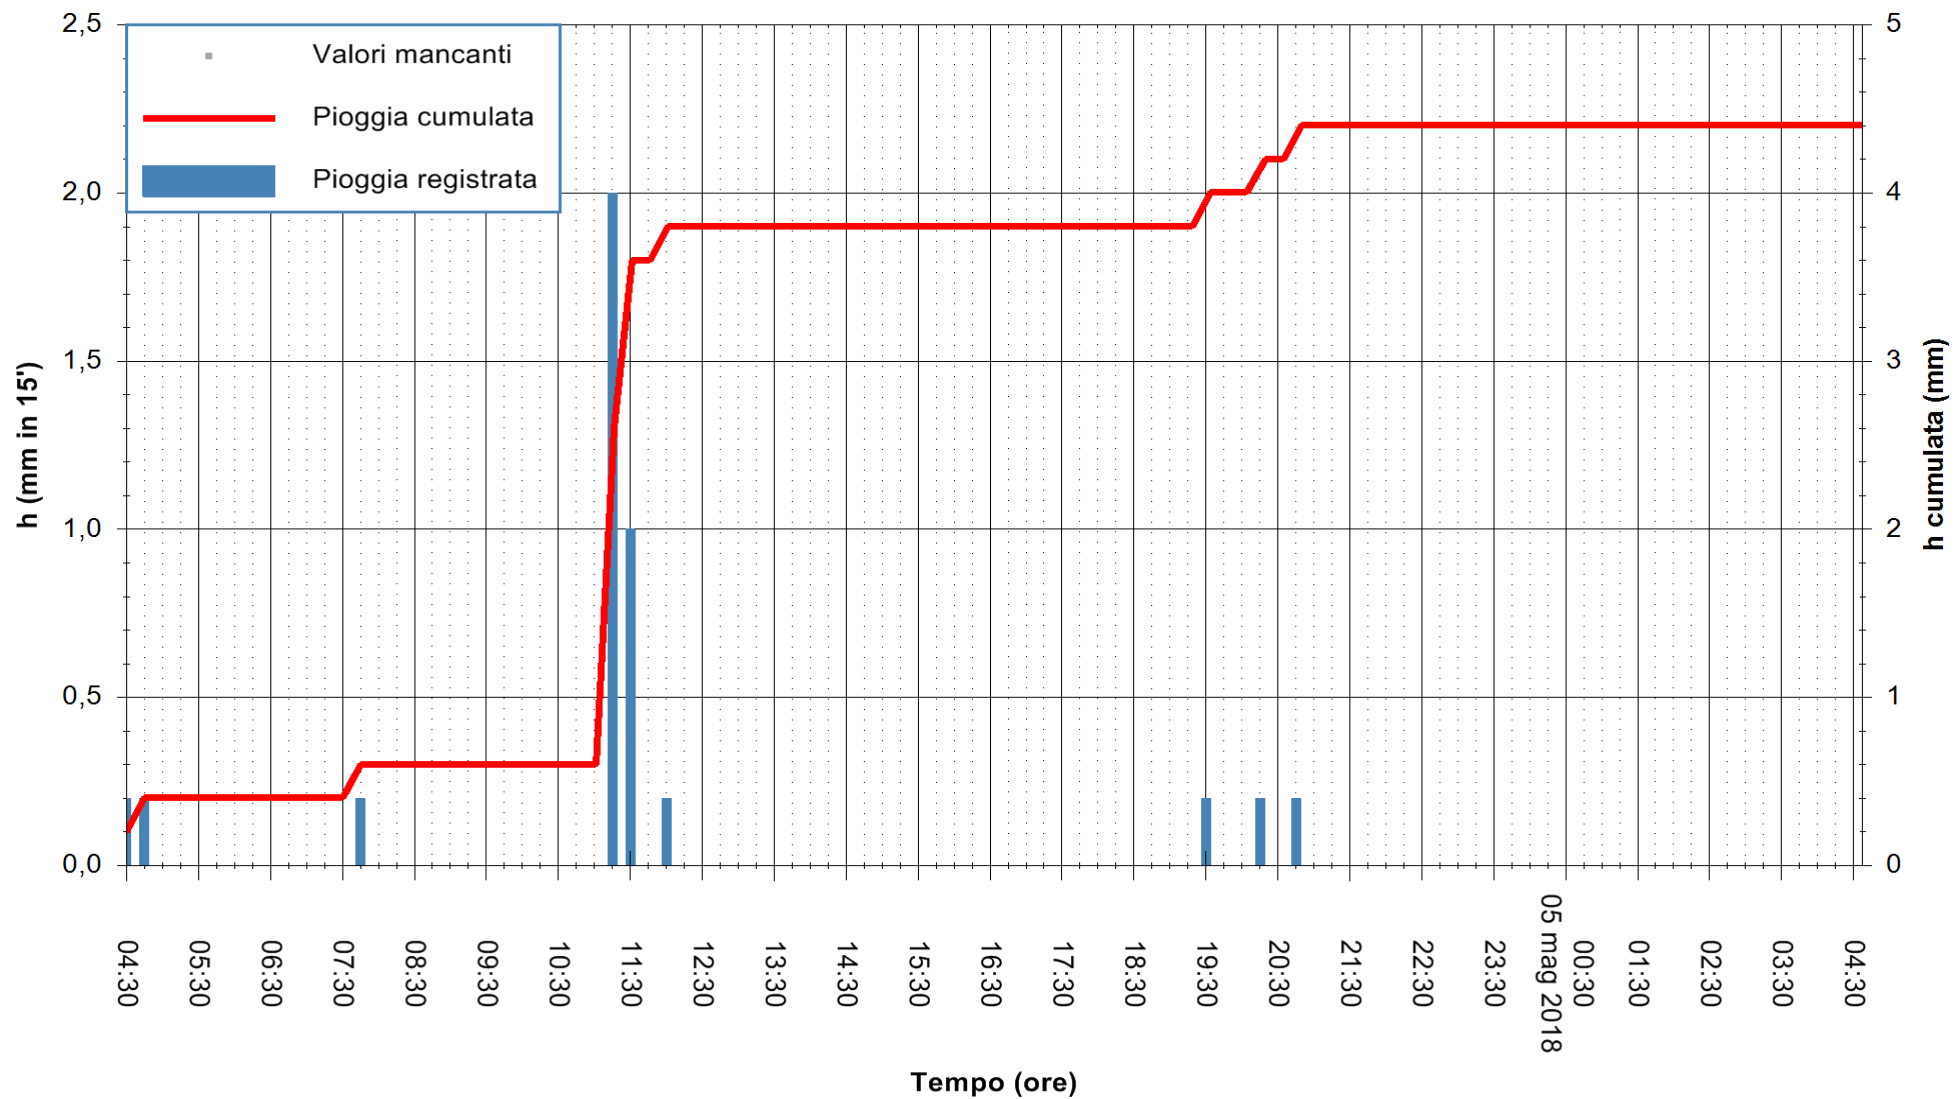

ARPAS  
 F.to il Dirigente Responsabile  
 Dott. Giuseppe Bianco

REGIONE AUTÒNOMA DE SARDIGNA  
 REGIONE AUTONOMA DELLA SARDEGNA

Stazione pluviometrica Capoterra  
 Area POGGIO DEI PINI  
 Pioggia registrata nelle ultime 24 ore  
 Estrazione dati delle ore 05:21 del 05/05/2018  
 Ultimo dato disponibile: 05/05/2018 alle 04:40

ARPAS  
 F.to il Dirigente Responsabile  
 Dott. Giuseppe Bianco

REGIONE AUTONOMA DE SARDIGNA  
 REGIONE AUTONOMA DELLA SARDEGNA

Stazione pluviometrica Pula  
 Area PISTA DI PATTINAGGIO  
 Pioggia registrata nelle ultime 24 ore  
 Estrazione dati delle ore 05:21 del 05/05/2018  
 Ultimo dato disponibile: 05/05/2018 alle 04:40

ARPAS  
 F.to il Dirigente Responsabile  
 Dott. Giuseppe Bianco

REGIONE AUTONOMA DE SARDIGNA  
 REGIONE AUTONOMA DELLA SARDEGNA

Stazione pluviometrica Villa Verde  
 Area SUNNURAXI  
 Pioggia registrata nelle ultime 24 ore  
 Estrazione dati delle ore 05:21 del 05/05/2018  
 Ultimo dato disponibile: 05/05/2018 alle 04:41