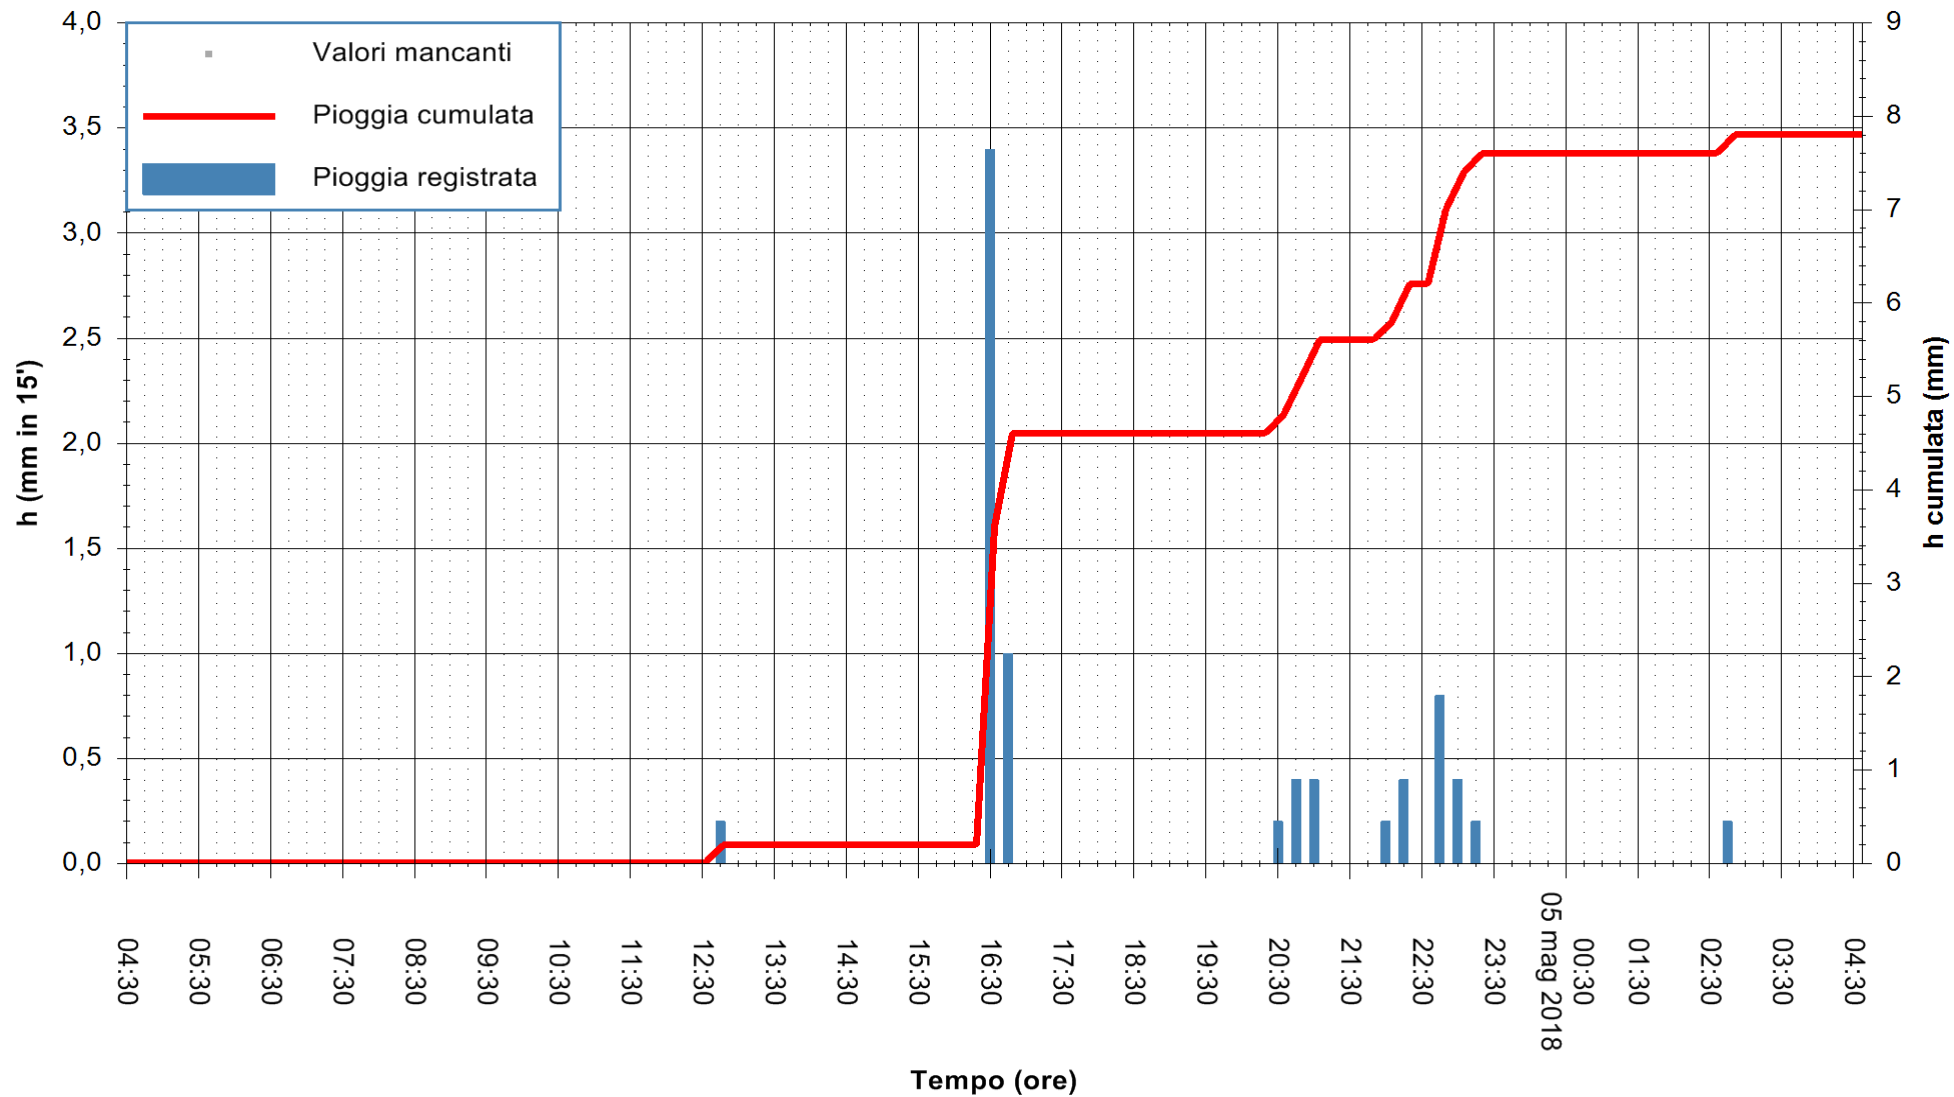

Stazione pluviometrica Monte Tului  
Area MONTE TULUI  
Pioggia registrata nelle ultime 24 ore  
Estrazione dati delle ore 05:21 del 05/05/2018  
Ultimo dato disponibile: 05/05/2018 alle 04:30

ARPAS  
F.to il Dirigente Responsabile  
Dott. Giuseppe Bianco

REGIONE AUTÒNOMA DE SARDIGNA  
REGIONE AUTONOMA DELLA SARDEGNA

Stazione pluviometrica Tempio  
 Area CUSSEDDU  
 Pioggia registrata nelle ultime 24 ore  
 Estrazione dati delle ore 05:21 del 05/05/2018  
 Ultimo dato disponibile: 05/05/2018 alle 04:30

ARPAS  
 F.to il Dirigente Responsabile  
 Dott. Giuseppe Bianco

REGIONE AUTONOMA DE SARDIGNA  
 REGIONE AUTONOMA DELLA SARDEGNA

Stazione pluviometrica Baunei  
 Area CAMPO SPORTIVO  
 Pioggia registrata nelle ultime 24 ore  
 Estrazione dati delle ore 05:21 del 05/05/2018  
 Ultimo dato disponibile: 05/05/2018 alle 04:38

ARPAS  
 F.to il Dirigente Responsabile  
 Dott. Giuseppe Bianco

REGIONE AUTÒNOMA DE SARDIGNA  
 REGIONE AUTONOMA DELLA SARDEGNA

Stazione pluviometrica Capoterra  
 Area POGGIO DEI PINI  
 Pioggia registrata nelle ultime 24 ore  
 Estrazione dati delle ore 05:21 del 05/05/2018  
 Ultimo dato disponibile: 05/05/2018 alle 04:40