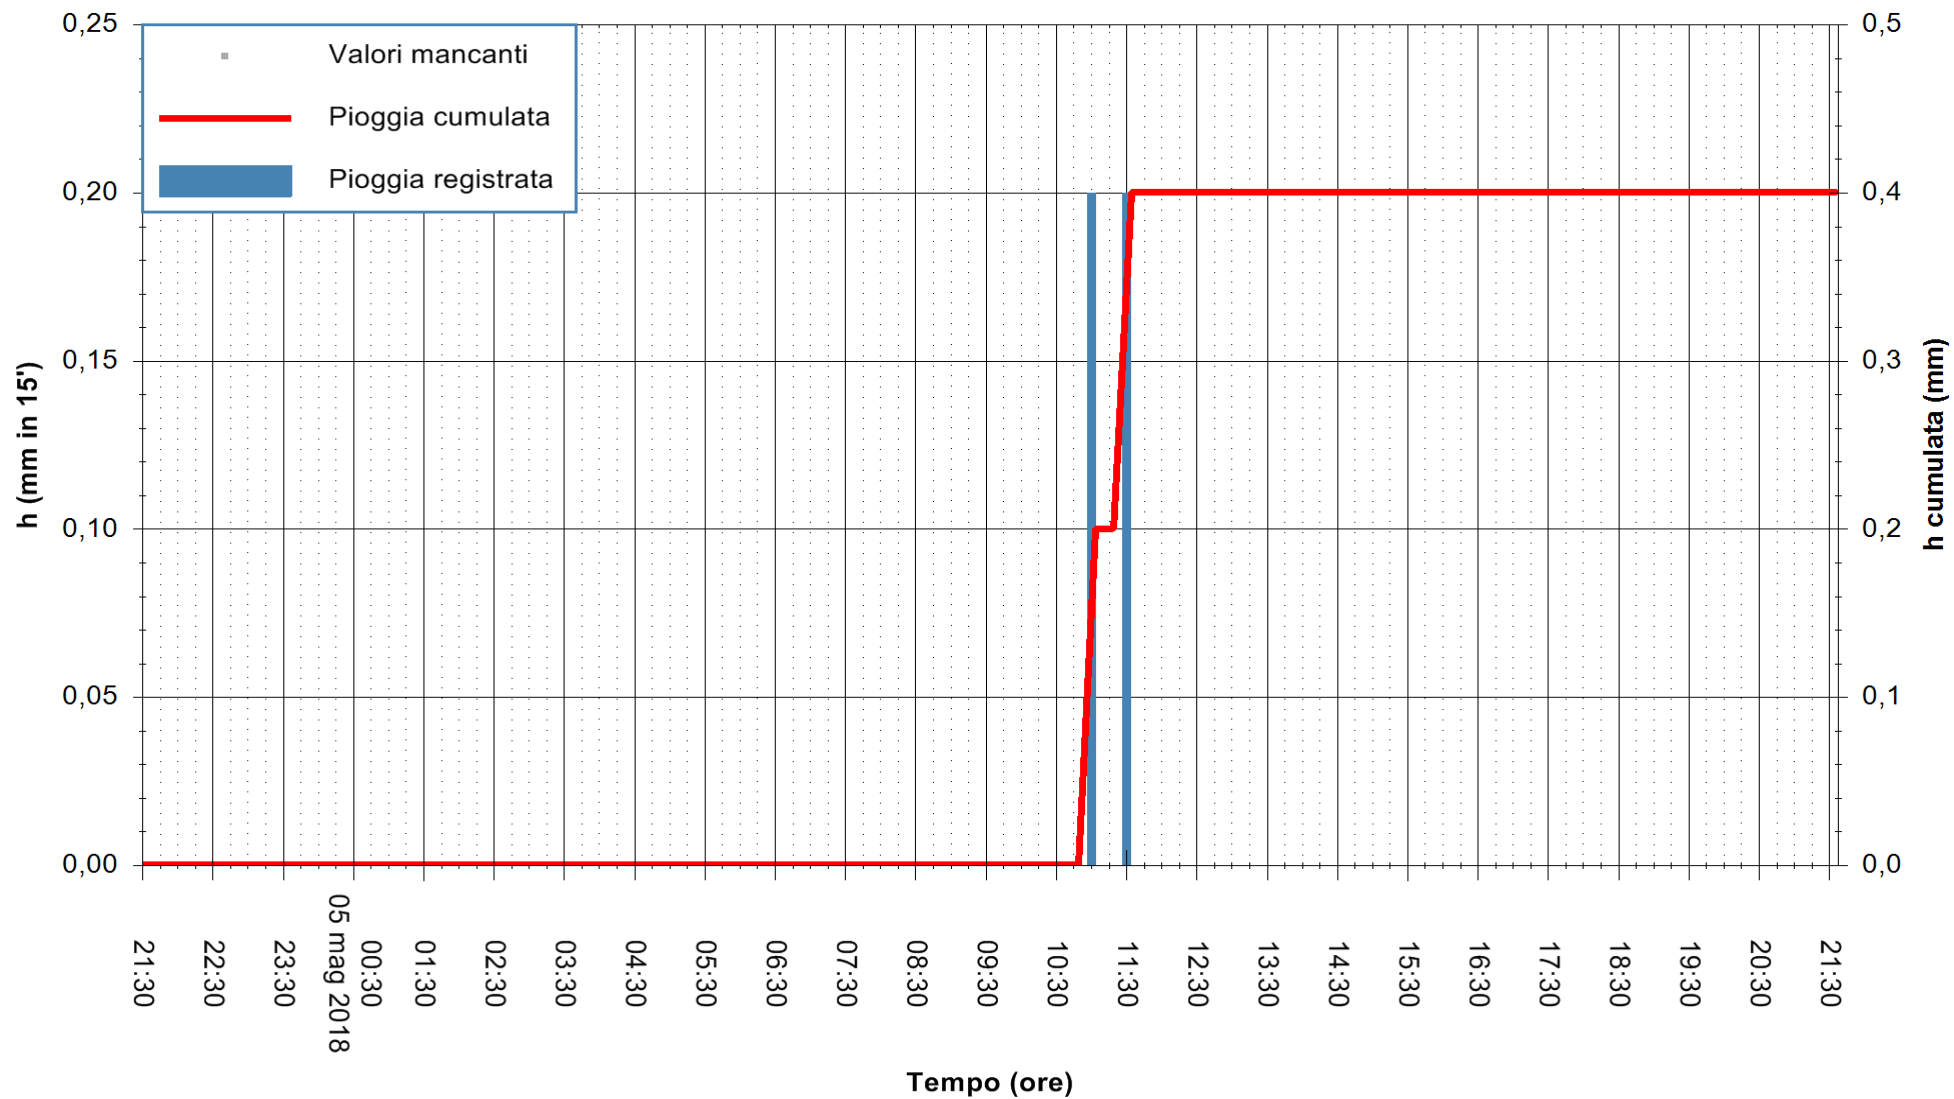

Stazione pluviometrica Monte Tului  
 Area MONTE TULUI  
 Pioggia registrata nelle ultime 24 ore  
 Estrazione dati delle ore 22:25 del 05/05/2018  
 Ultimo dato disponibile: 05/05/2018 alle 21:30

ARPAS  
 F.to il Dirigente Responsabile  
 Dott. Giuseppe Bianco

REGIONE AUTÒNOMA DE SARDIGNA  
 REGIONE AUTONOMA DELLA SARDEGNA

Stazione pluviometrica Senorbi'  
 Area SENORBI  
 Pioggia registrata nelle ultime 24 ore  
 Estrazione dati delle ore 22:25 del 05/05/2018  
 Ultimo dato disponibile: 05/05/2018 alle 21:30

ARPAS  
 F.to il Dirigente Responsabile  
 Dott. Giuseppe Bianco

REGIONE AUTÒNOMA DE SARDIGNA  
 REGIONE AUTONOMA DELLA SARDEGNA

Stazione pluviometrica Tempio  
 Area CUSSEDDU  
 Pioggia registrata nelle ultime 24 ore  
 Estrazione dati delle ore 22:25 del 05/05/2018  
 Ultimo dato disponibile: 05/05/2018 alle 21:30

ARPAS  
 F.to il Dirigente Responsabile  
 Dott. Giuseppe Bianco

REGIONE AUTONOMA DE SARDIGNA  
 REGIONE AUTONOMA DELLA SARDEGNA

Stazione pluviometrica Mannu di Porto Torres  
 Area PONTE MOLINU  
 Pioggia registrata nelle ultime 24 ore  
 Estrazione dati delle ore 22:25 del 05/05/2018  
 Ultimo dato disponibile: 05/05/2018 alle 21:30