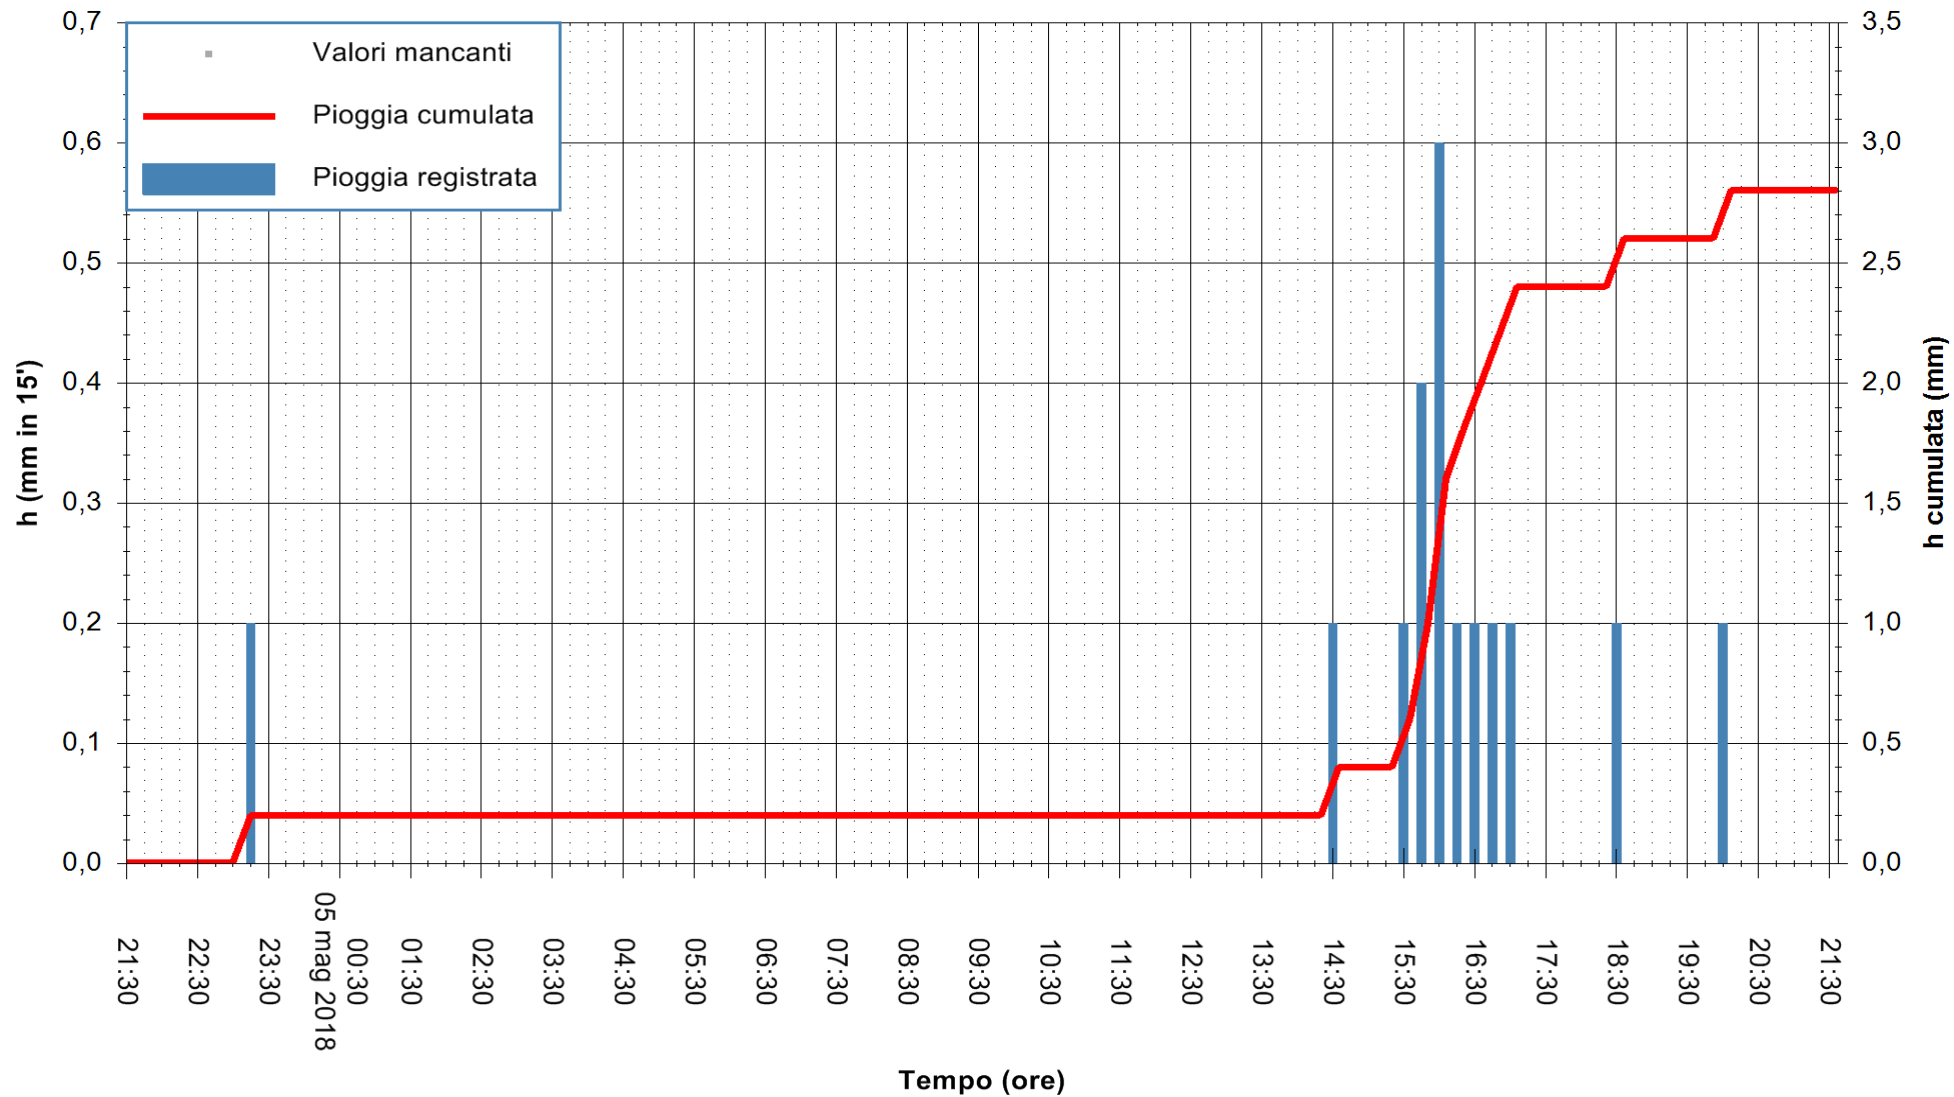

Stazione pluviometrica Monte Tului  
 Area MONTE TULUI  
 Pioggia registrata nelle ultime 24 ore  
 Estrazione dati delle ore 22:25 del 05/05/2018  
 Ultimo dato disponibile: 05/05/2018 alle 21:30

ARPAS  
 F.to il Dirigente Responsabile  
 Dott. Giuseppe Bianco

REGIONE AUTÒNOMA DE SARDIGNA  
 REGIONE AUTONOMA DELLA SARDEGNA

Stazione pluviometrica Senorbi'  
 Area SENORBI  
 Pioggia registrata nelle ultime 24 ore  
 Estrazione dati delle ore 22:25 del 05/05/2018  
 Ultimo dato disponibile: 05/05/2018 alle 21:30

ARPAS  
 F.to il Dirigente Responsabile  
 Dott. Giuseppe Bianco

REGIONE AUTÒNOMA DE SARDIGNA  
 REGIONE AUTONOMA DELLA SARDEGNA

Stazione pluviometrica Tempio  
 Area CUSSEDDU  
 Pioggia registrata nelle ultime 24 ore  
 Estrazione dati delle ore 22:25 del 05/05/2018  
 Ultimo dato disponibile: 05/05/2018 alle 21:30

ARPAS  
 F.to il Dirigente Responsabile  
 Dott. Giuseppe Bianco

REGIONE AUTONOMA DE SARDIGNA  
 REGIONE AUTONOMA DELLA SARDEGNA

Stazione pluviometrica Mannu di Porto Torres  
 Area PONTE MOLINU  
 Pioggia registrata nelle ultime 24 ore  
 Estrazione dati delle ore 22:25 del 05/05/2018  
 Ultimo dato disponibile: 05/05/2018 alle 21:30