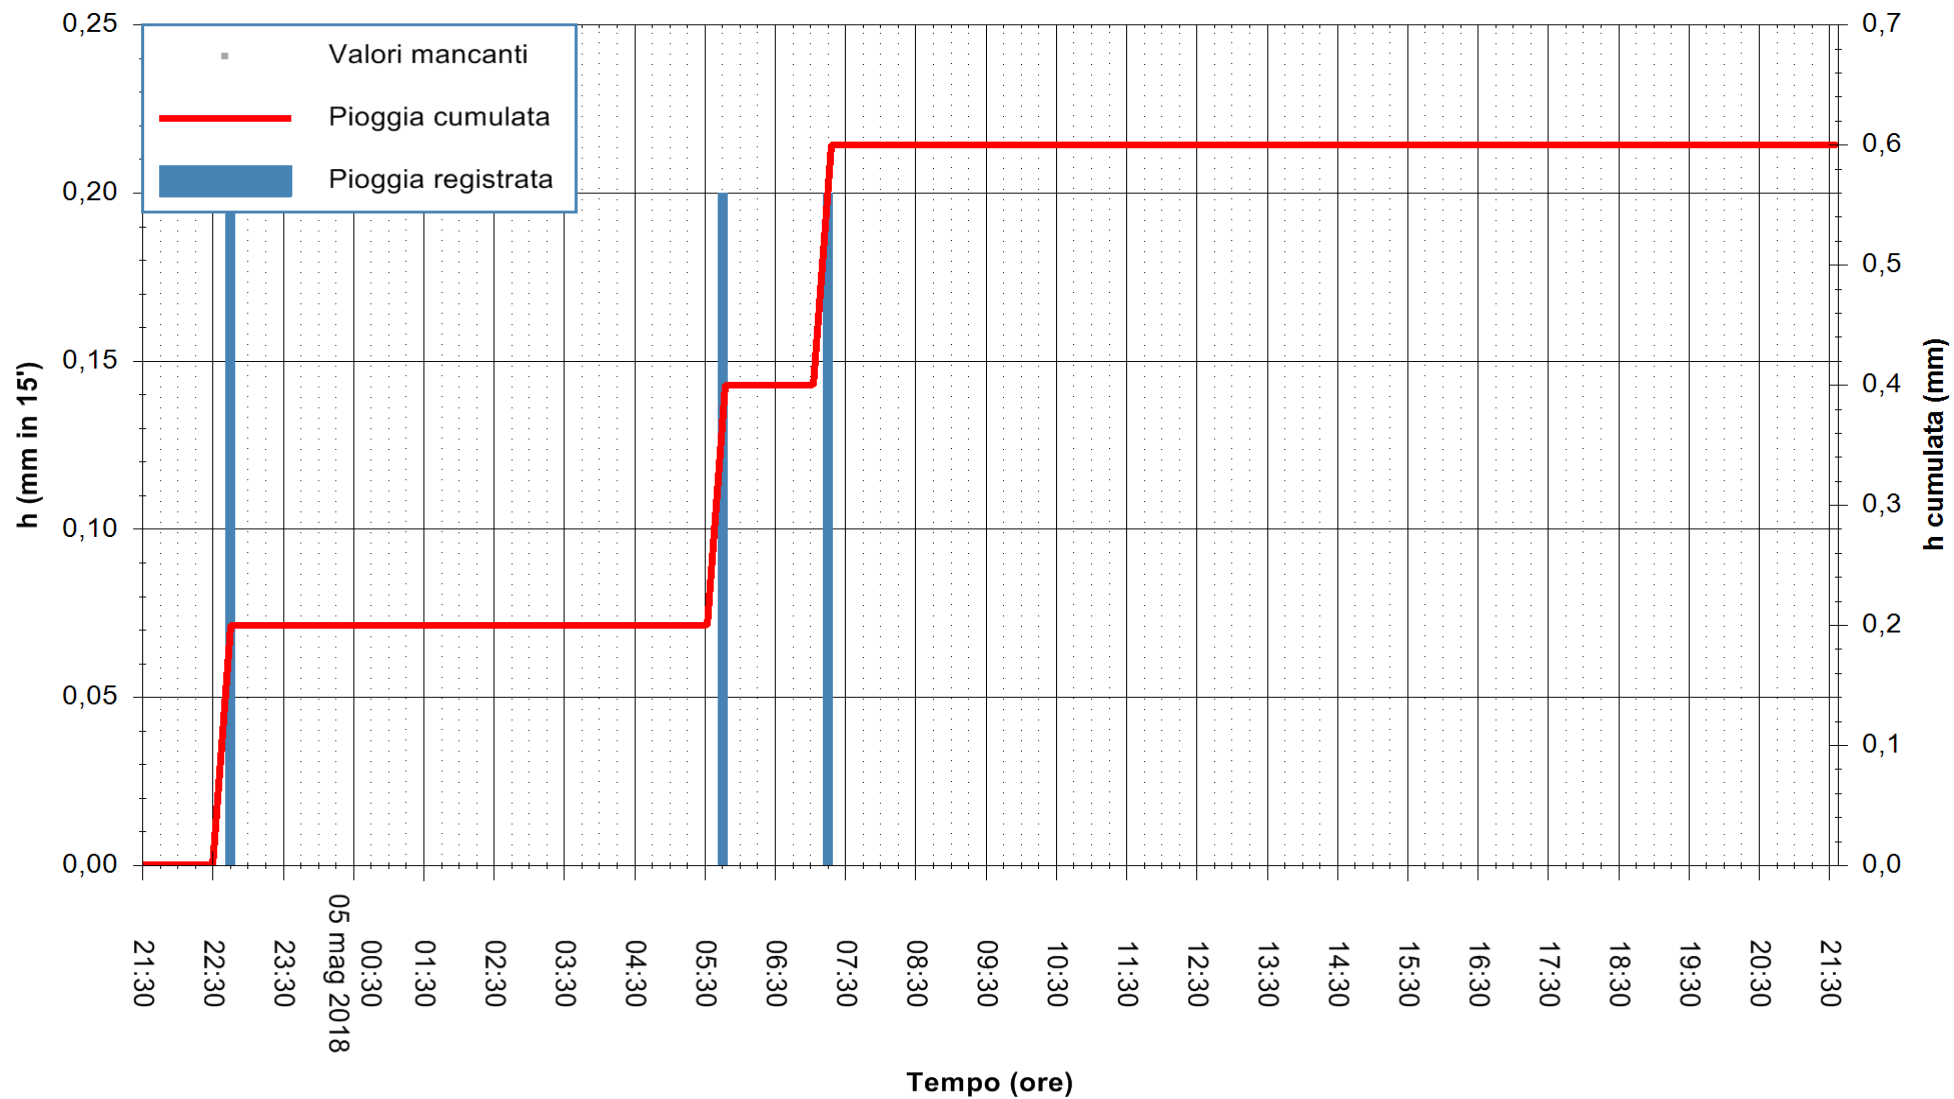

ARPAS  
 F.to il Dirigente Responsabile  
 Dott. Giuseppe Bianco

REGIONE AUTÒNOMA DE SARDIGNA  
 REGIONE AUTONOMA DELLA SARDEGNA

Stazione pluviometrica Punta Tricoli  
Area PUNTA TRICOLI  
Pioggia registrata nelle ultime 24 ore  
Estrazione dati delle ore 22:25 del 05/05/2018  
Ultimo dato disponibile: 05/05/2018 alle 21:30