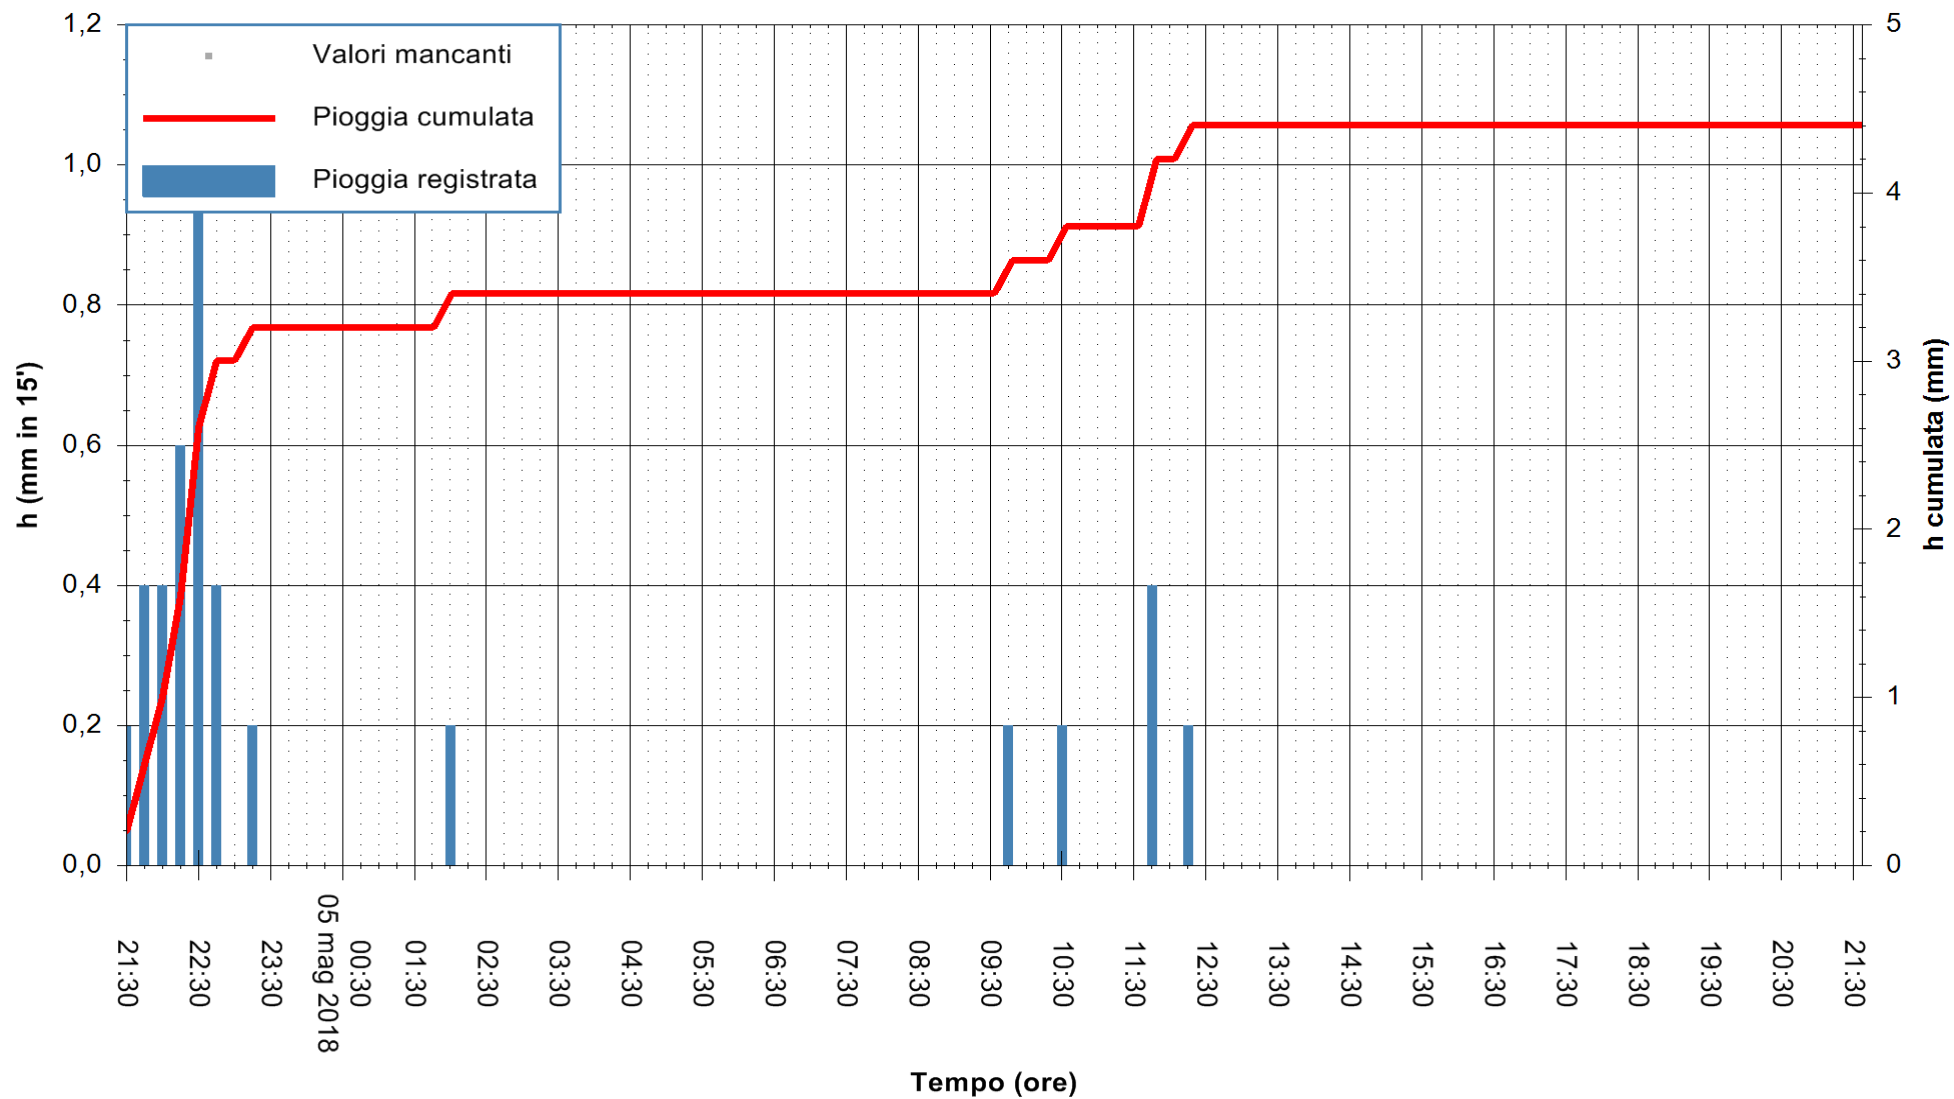

Stazione pluviometrica Monte Tului  
 Area MONTE TULUI  
 Pioggia registrata nelle ultime 24 ore  
 Estrazione dati delle ore 22:25 del 05/05/2018  
 Ultimo dato disponibile: 05/05/2018 alle 21:30

ARPAS  
 F.to il Dirigente Responsabile  
 Dott. Giuseppe Bianco

REGIONE AUTÒNOMA DE SARDIGNA  
 REGIONE AUTONOMA DELLA SARDEGNA

Stazione pluviometrica Senorbi'  
 Area SENORBI  
 Pioggia registrata nelle ultime 24 ore  
 Estrazione dati delle ore 22:25 del 05/05/2018  
 Ultimo dato disponibile: 05/05/2018 alle 21:30

ARPAS  
 F.to il Dirigente Responsabile  
 Dott. Giuseppe Bianco

REGIONE AUTÒNOMA DE SARDIGNA  
 REGIONE AUTONOMA DELLA SARDEGNA

Stazione pluviometrica Tempio  
 Area CUSSEDDU  
 Pioggia registrata nelle ultime 24 ore  
 Estrazione dati delle ore 22:25 del 05/05/2018  
 Ultimo dato disponibile: 05/05/2018 alle 21:30

ARPAS  
 F.to il Dirigente Responsabile  
 Dott. Giuseppe Bianco

REGIONE AUTONOMA DE SARDIGNA  
 REGIONE AUTONOMA DELLA SARDEGNA

Stazione pluviometrica Mannu di Porto Torres  
 Area PONTE MOLINU  
 Pioggia registrata nelle ultime 24 ore  
 Estrazione dati delle ore 22:25 del 05/05/2018  
 Ultimo dato disponibile: 05/05/2018 alle 21:30