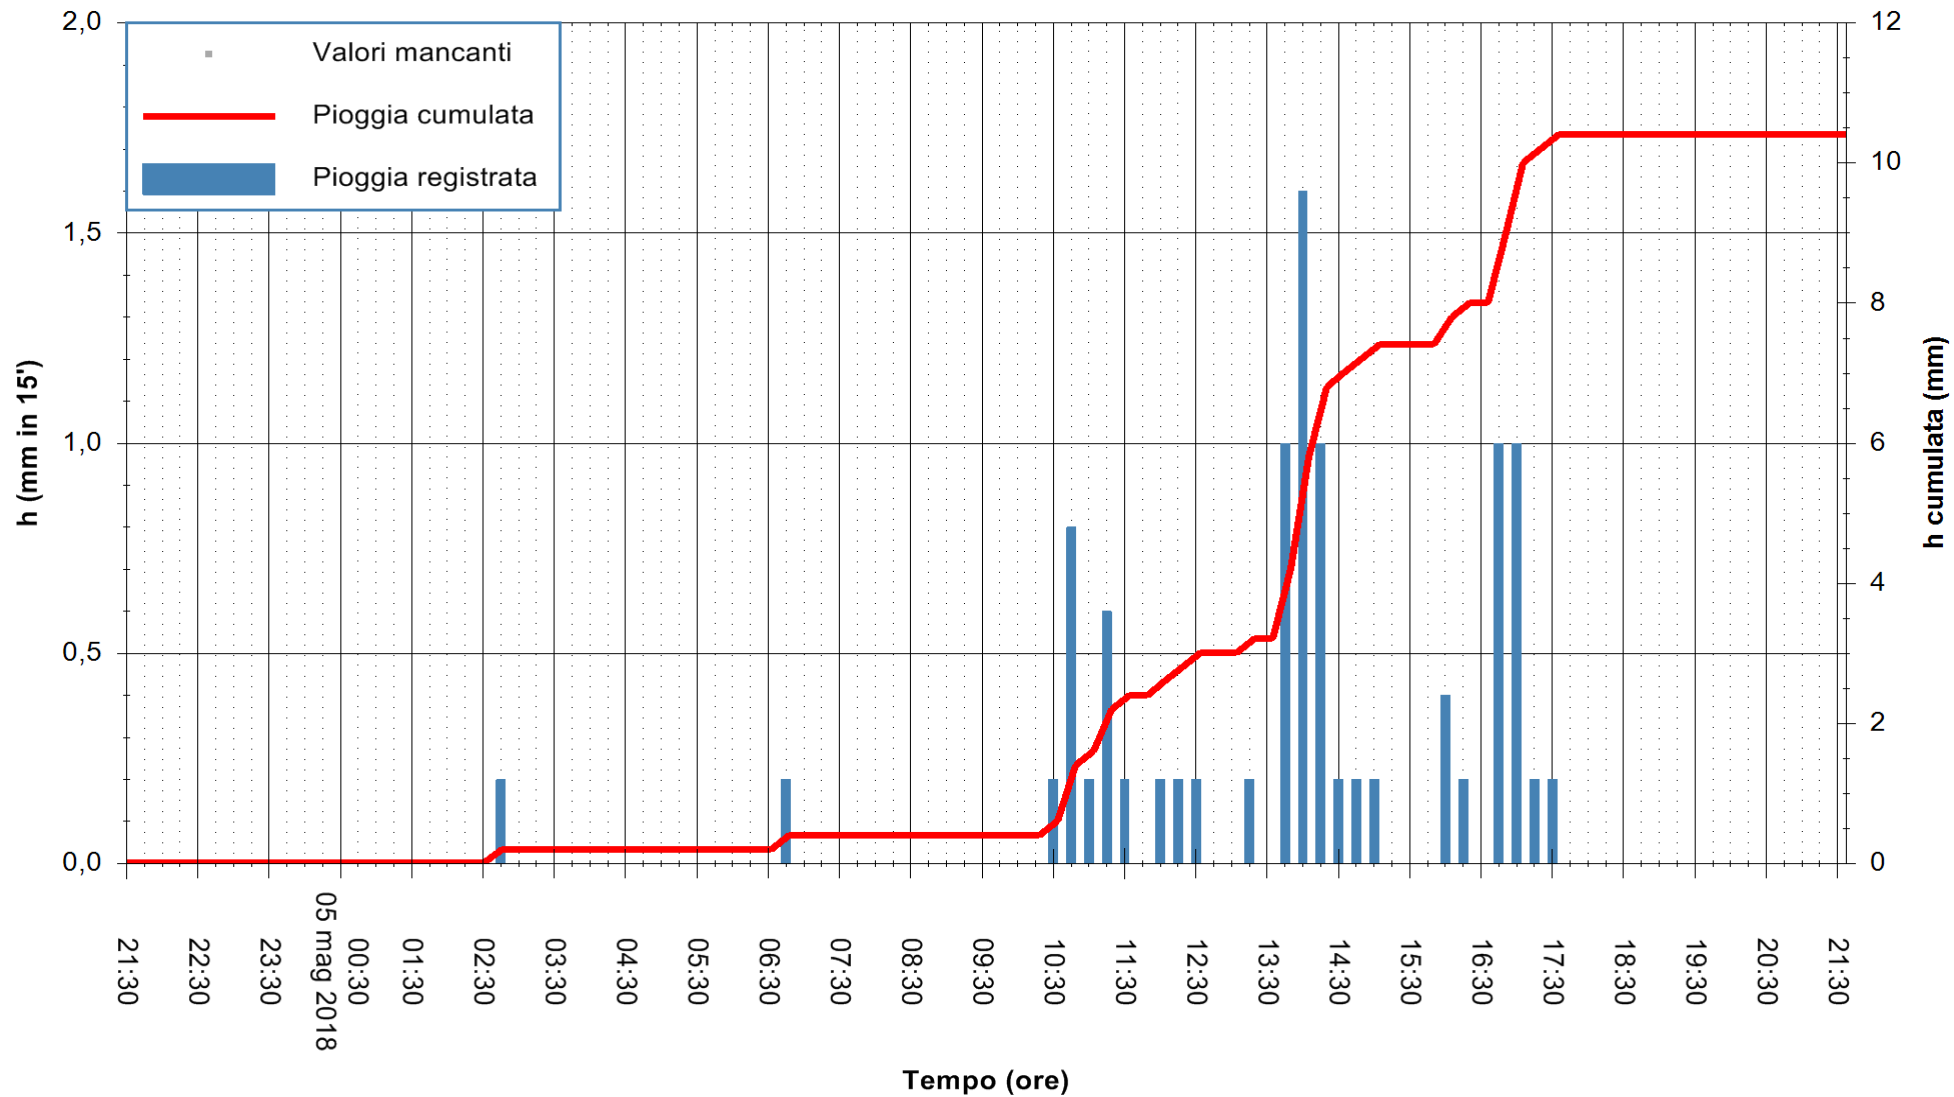

Stazione pluviometrica Monte Tului  
 Area MONTE TULUI  
 Pioggia registrata nelle ultime 24 ore  
 Estrazione dati delle ore 22:25 del 05/05/2018  
 Ultimo dato disponibile: 05/05/2018 alle 21:30

ARPAS  
 F.to il Dirigente Responsabile  
 Dott. Giuseppe Bianco

REGIONE AUTÒNOMA DE SARDIGNA  
 REGIONE AUTONOMA DELLA SARDEGNA

Stazione pluviometrica Senorbi'  
 Area SENORBI  
 Pioggia registrata nelle ultime 24 ore  
 Estrazione dati delle ore 22:25 del 05/05/2018  
 Ultimo dato disponibile: 05/05/2018 alle 21:30

ARPAS  
 F.to il Dirigente Responsabile  
 Dott. Giuseppe Bianco

REGIONE AUTÒNOMA DE SARDIGNA  
 REGIONE AUTONOMA DELLA SARDEGNA

Stazione pluviometrica Tempio  
 Area CUSSEDDU  
 Pioggia registrata nelle ultime 24 ore  
 Estrazione dati delle ore 22:25 del 05/05/2018  
 Ultimo dato disponibile: 05/05/2018 alle 21:30

ARPAS  
 F.to il Dirigente Responsabile  
 Dott. Giuseppe Bianco

REGIONE AUTONOMA DE SARDIGNA  
 REGIONE AUTONOMA DELLA SARDEGNA

Stazione pluviometrica Mannu di Porto Torres  
 Area PONTE MOLINU  
 Pioggia registrata nelle ultime 24 ore  
 Estrazione dati delle ore 22:25 del 05/05/2018  
 Ultimo dato disponibile: 05/05/2018 alle 21:30