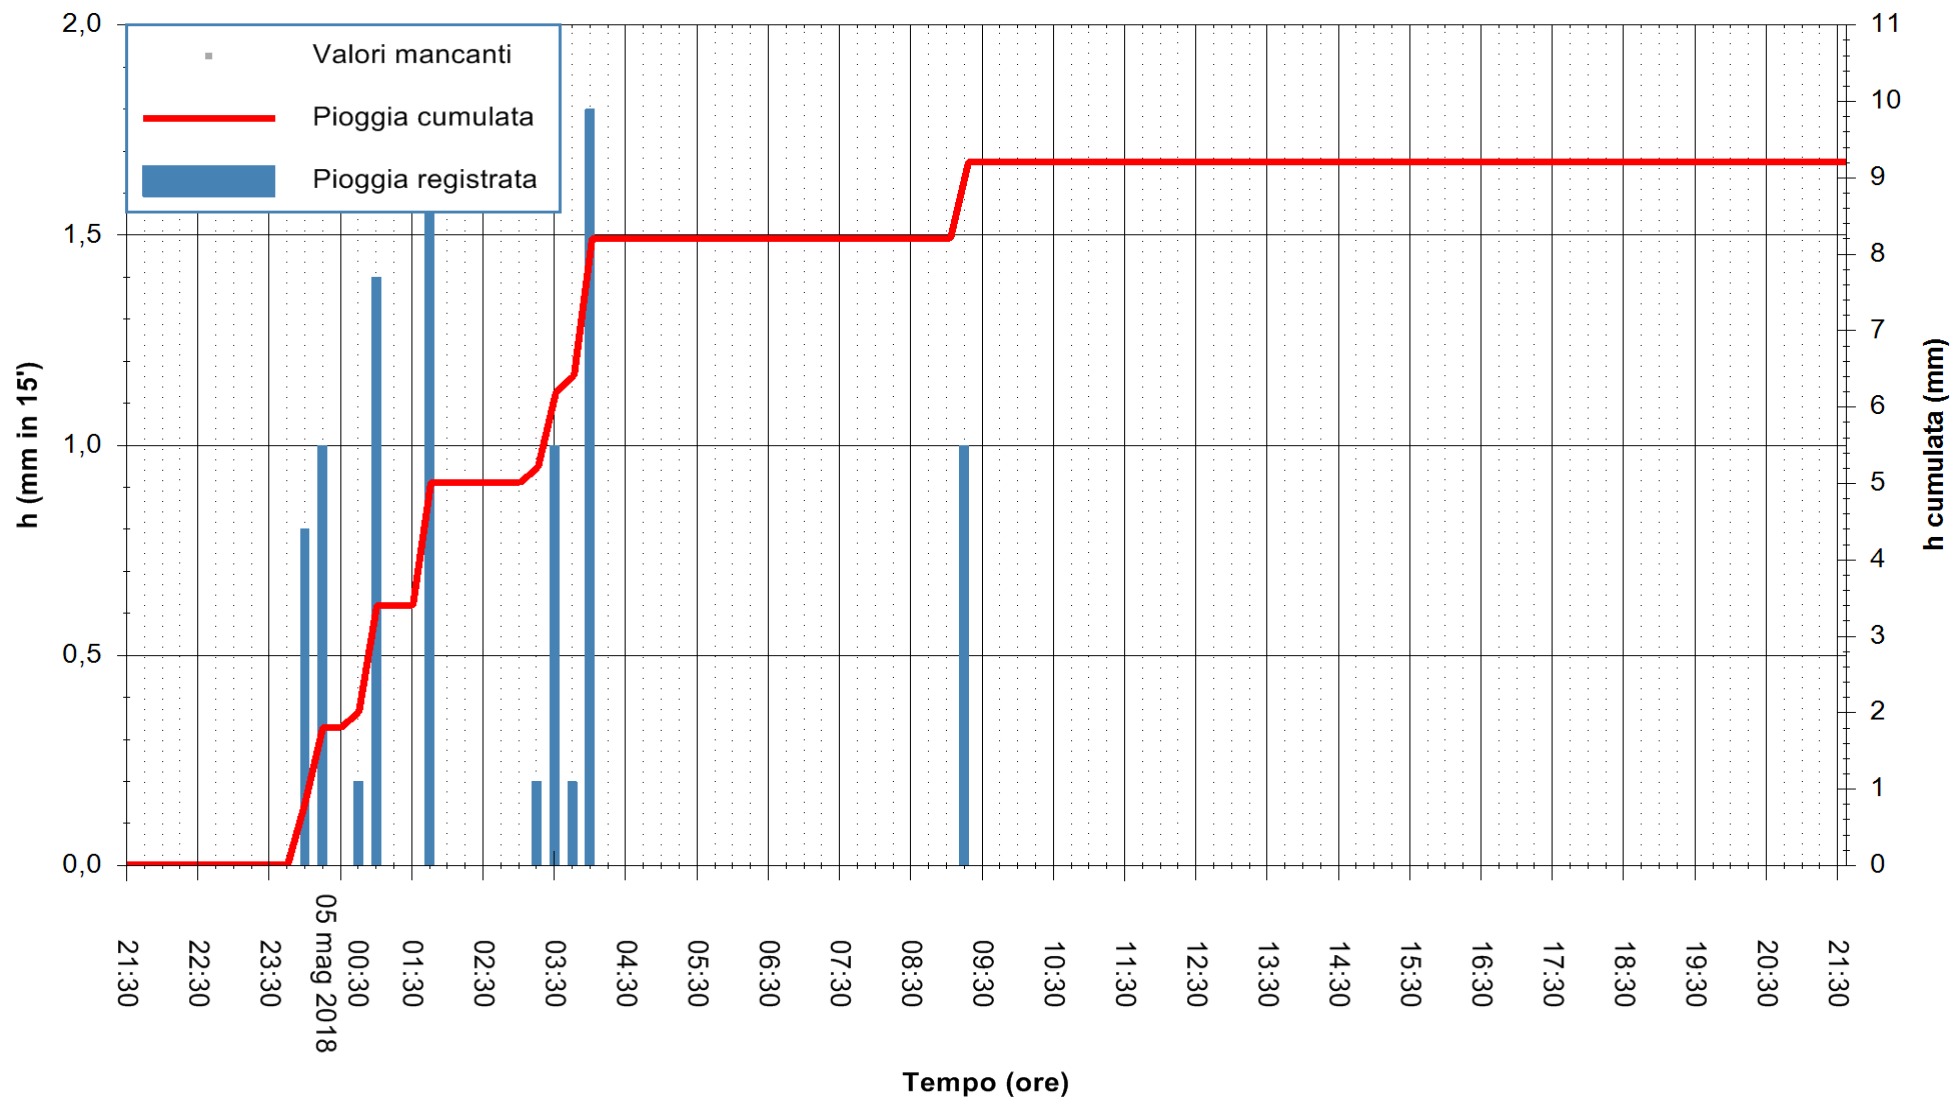

Stazione pluviometrica Monte Tului  
 Area MONTE TULUI  
 Pioggia registrata nelle ultime 24 ore  
 Estrazione dati delle ore 22:25 del 05/05/2018  
 Ultimo dato disponibile: 05/05/2018 alle 21:30

ARPAS  
 F.to il Dirigente Responsabile  
 Dott. Giuseppe Bianco

REGIONE AUTÒNOMA DE SARDIGNA  
 REGIONE AUTONOMA DELLA SARDEGNA

Stazione pluviometrica Senorbi'  
 Area SENORBI  
 Pioggia registrata nelle ultime 24 ore  
 Estrazione dati delle ore 22:25 del 05/05/2018  
 Ultimo dato disponibile: 05/05/2018 alle 21:30

ARPAS  
 F.to il Dirigente Responsabile  
 Dott. Giuseppe Bianco

REGIONE AUTÒNOMA DE SARDIGNA  
 REGIONE AUTONOMA DELLA SARDEGNA

Stazione pluviometrica Tempio  
 Area CUSSEDDU  
 Pioggia registrata nelle ultime 24 ore  
 Estrazione dati delle ore 22:25 del 05/05/2018  
 Ultimo dato disponibile: 05/05/2018 alle 21:30

ARPAS  
 F.to il Dirigente Responsabile  
 Dott. Giuseppe Bianco

REGIONE AUTONOMA DE SARDIGNA  
 REGIONE AUTONOMA DELLA SARDEGNA

Stazione pluviometrica Mannu di Porto Torres  
 Area PONTE MOLINU  
 Pioggia registrata nelle ultime 24 ore  
 Estrazione dati delle ore 22:25 del 05/05/2018  
 Ultimo dato disponibile: 05/05/2018 alle 21:30