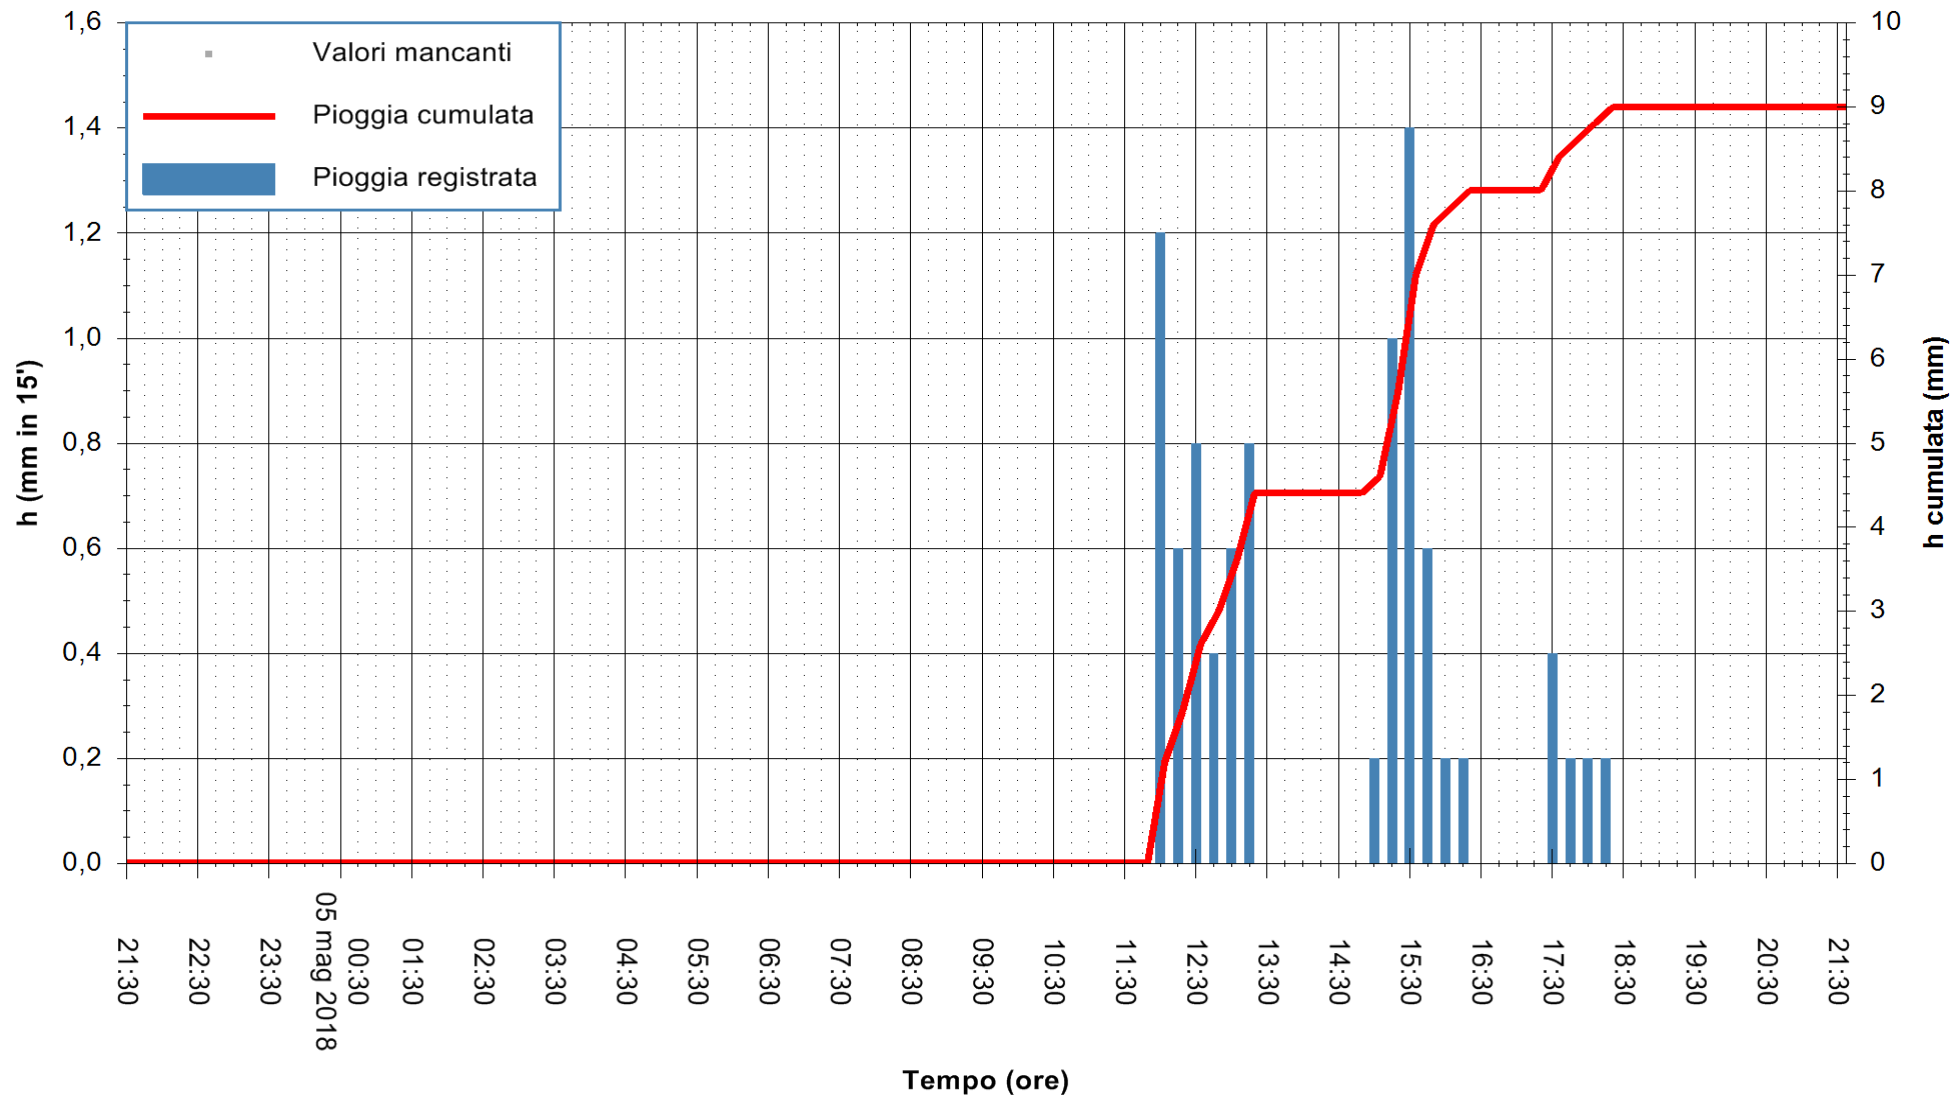

REGIONE AUTÒNOMA DE SARDIGNA  
 REGIONE AUTONOMA DELLA SARDEGNA

Stazione pluviometrica Senorbi'  
 Area SENORBI  
 Pioggia registrata nelle ultime 24 ore  
 Estrazione dati delle ore 22:25 del 05/05/2018  
 Ultimo dato disponibile: 05/05/2018 alle 21:30

ARPAS  
 F.to il Dirigente Responsabile  
 Dott. Giuseppe Bianco

REGIONE AUTÒNOMA DE SARDIGNA  
 REGIONE AUTONOMA DELLA SARDEGNA

Stazione pluviometrica Tempio  
 Area CUSSEDDU  
 Pioggia registrata nelle ultime 24 ore  
 Estrazione dati delle ore 22:25 del 05/05/2018  
 Ultimo dato disponibile: 05/05/2018 alle 21:30

ARPAS  
 F.to il Dirigente Responsabile  
 Dott. Giuseppe Bianco

REGIONE AUTONOMA DE SARDIGNA  
 REGIONE AUTONOMA DELLA SARDEGNA

Stazione pluviometrica Mannu di Porto Torres  
 Area PONTE MOLINU  
 Pioggia registrata nelle ultime 24 ore  
 Estrazione dati delle ore 22:25 del 05/05/2018  
 Ultimo dato disponibile: 05/05/2018 alle 21:30

ARPAS  
 F.to il Dirigente Responsabile  
 Dott. Giuseppe Bianco

REGIONE AUTÒNOMA DE SARDIGNA  
 REGIONE AUTONOMA DELLA SARDEGNA

Stazione pluviometrica Punta Tricoli  
Area PUNTA TRICOLI  
Pioggia registrata nelle ultime 24 ore  
Estrazione dati delle ore 22:25 del 05/05/2018  
Ultimo dato disponibile: 05/05/2018 alle 21:30