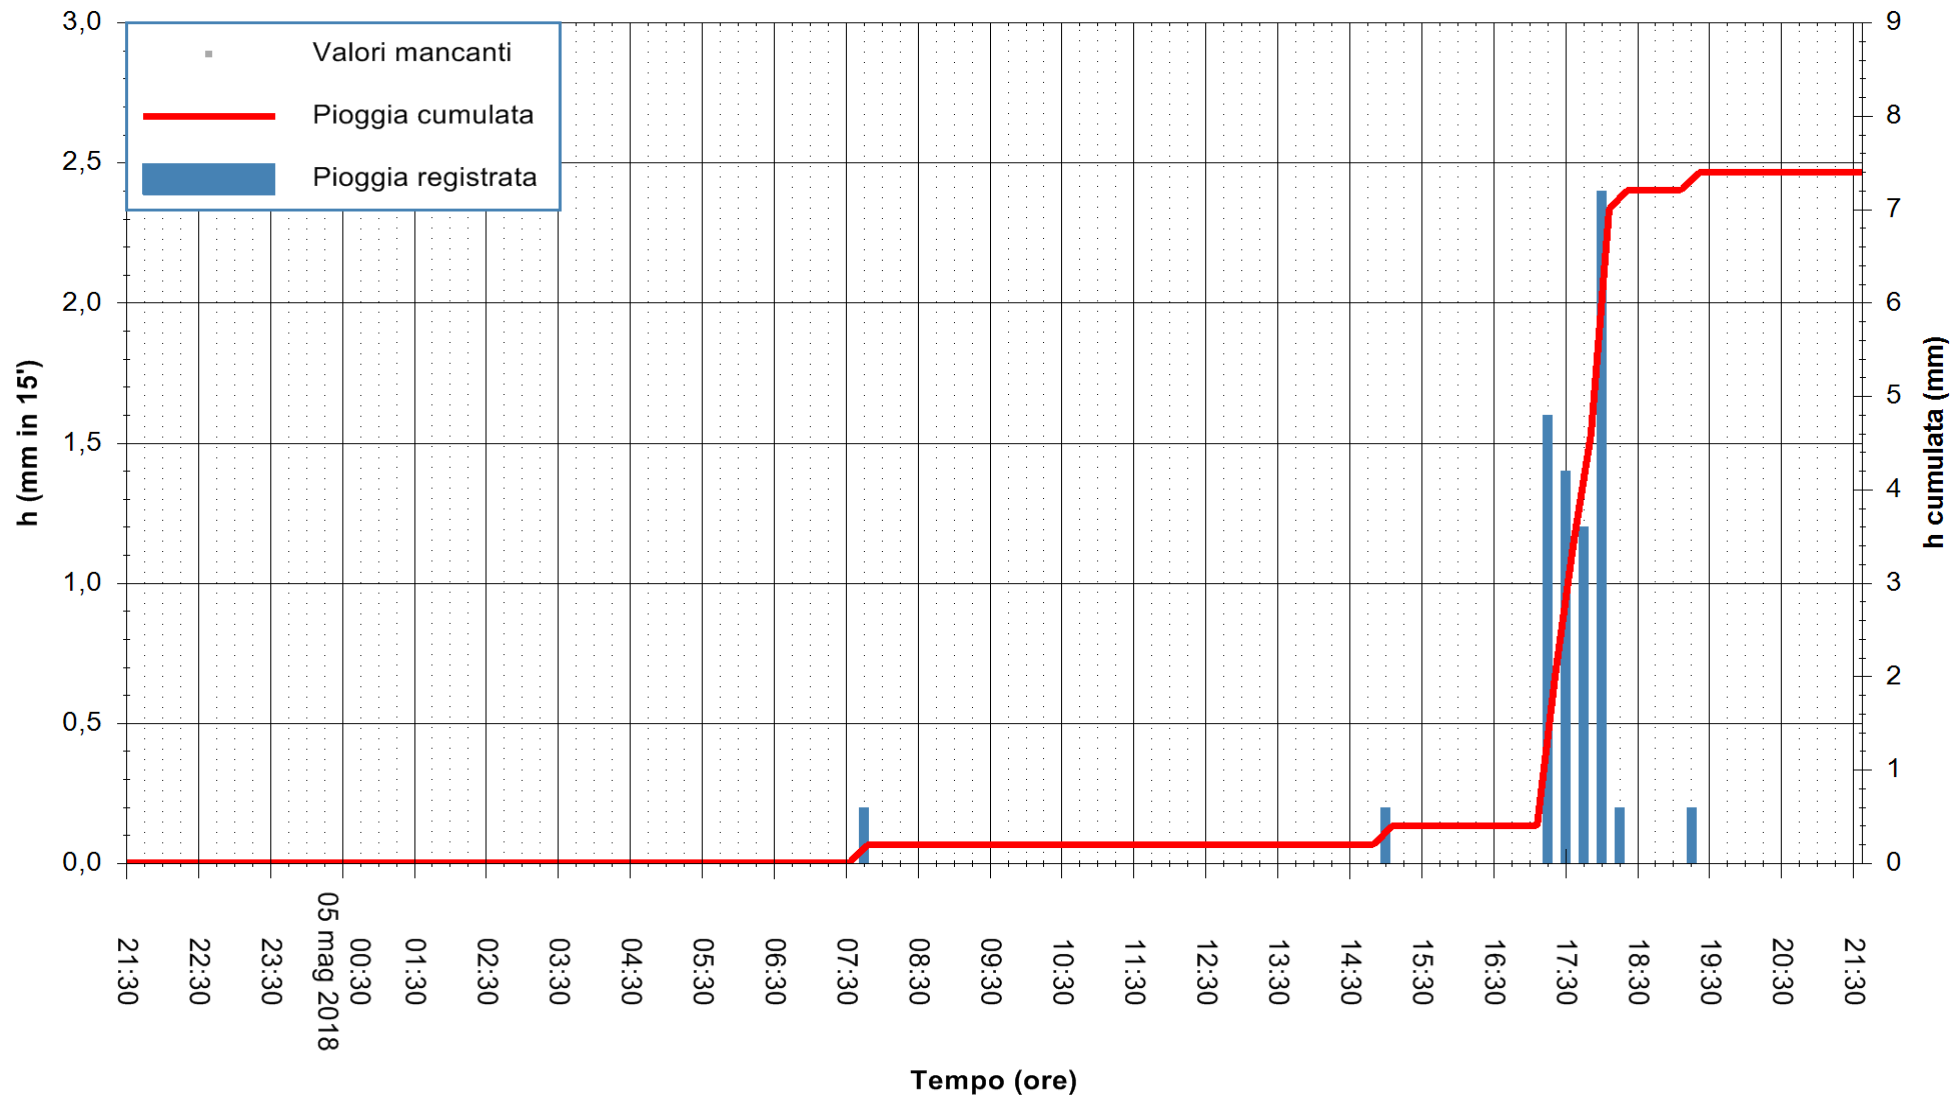

Stazione pluviometrica Monte Tului  
 Area MONTE TULUI  
 Pioggia registrata nelle ultime 24 ore  
 Estrazione dati delle ore 22:25 del 05/05/2018  
 Ultimo dato disponibile: 05/05/2018 alle 21:30

ARPAS  
 F.to il Dirigente Responsabile  
 Dott. Giuseppe Bianco

REGIONE AUTÒNOMA DE SARDIGNA  
 REGIONE AUTONOMA DELLA SARDEGNA

Stazione pluviometrica Senorbi'  
 Area SENORBI  
 Pioggia registrata nelle ultime 24 ore  
 Estrazione dati delle ore 22:25 del 05/05/2018  
 Ultimo dato disponibile: 05/05/2018 alle 21:30

ARPAS  
 F.to il Dirigente Responsabile  
 Dott. Giuseppe Bianco

REGIONE AUTÒNOMA DE SARDIGNA  
 REGIONE AUTONOMA DELLA SARDEGNA

Stazione pluviometrica Tempio  
 Area CUSSEDDU  
 Pioggia registrata nelle ultime 24 ore  
 Estrazione dati delle ore 22:25 del 05/05/2018  
 Ultimo dato disponibile: 05/05/2018 alle 21:30

ARPAS  
 F.to il Dirigente Responsabile  
 Dott. Giuseppe Bianco

REGIONE AUTONOMA DE SARDIGNA  
 REGIONE AUTONOMA DELLA SARDEGNA

Stazione pluviometrica Mannu di Porto Torres  
 Area PONTE MOLINU  
 Pioggia registrata nelle ultime 24 ore  
 Estrazione dati delle ore 22:25 del 05/05/2018  
 Ultimo dato disponibile: 05/05/2018 alle 21:30