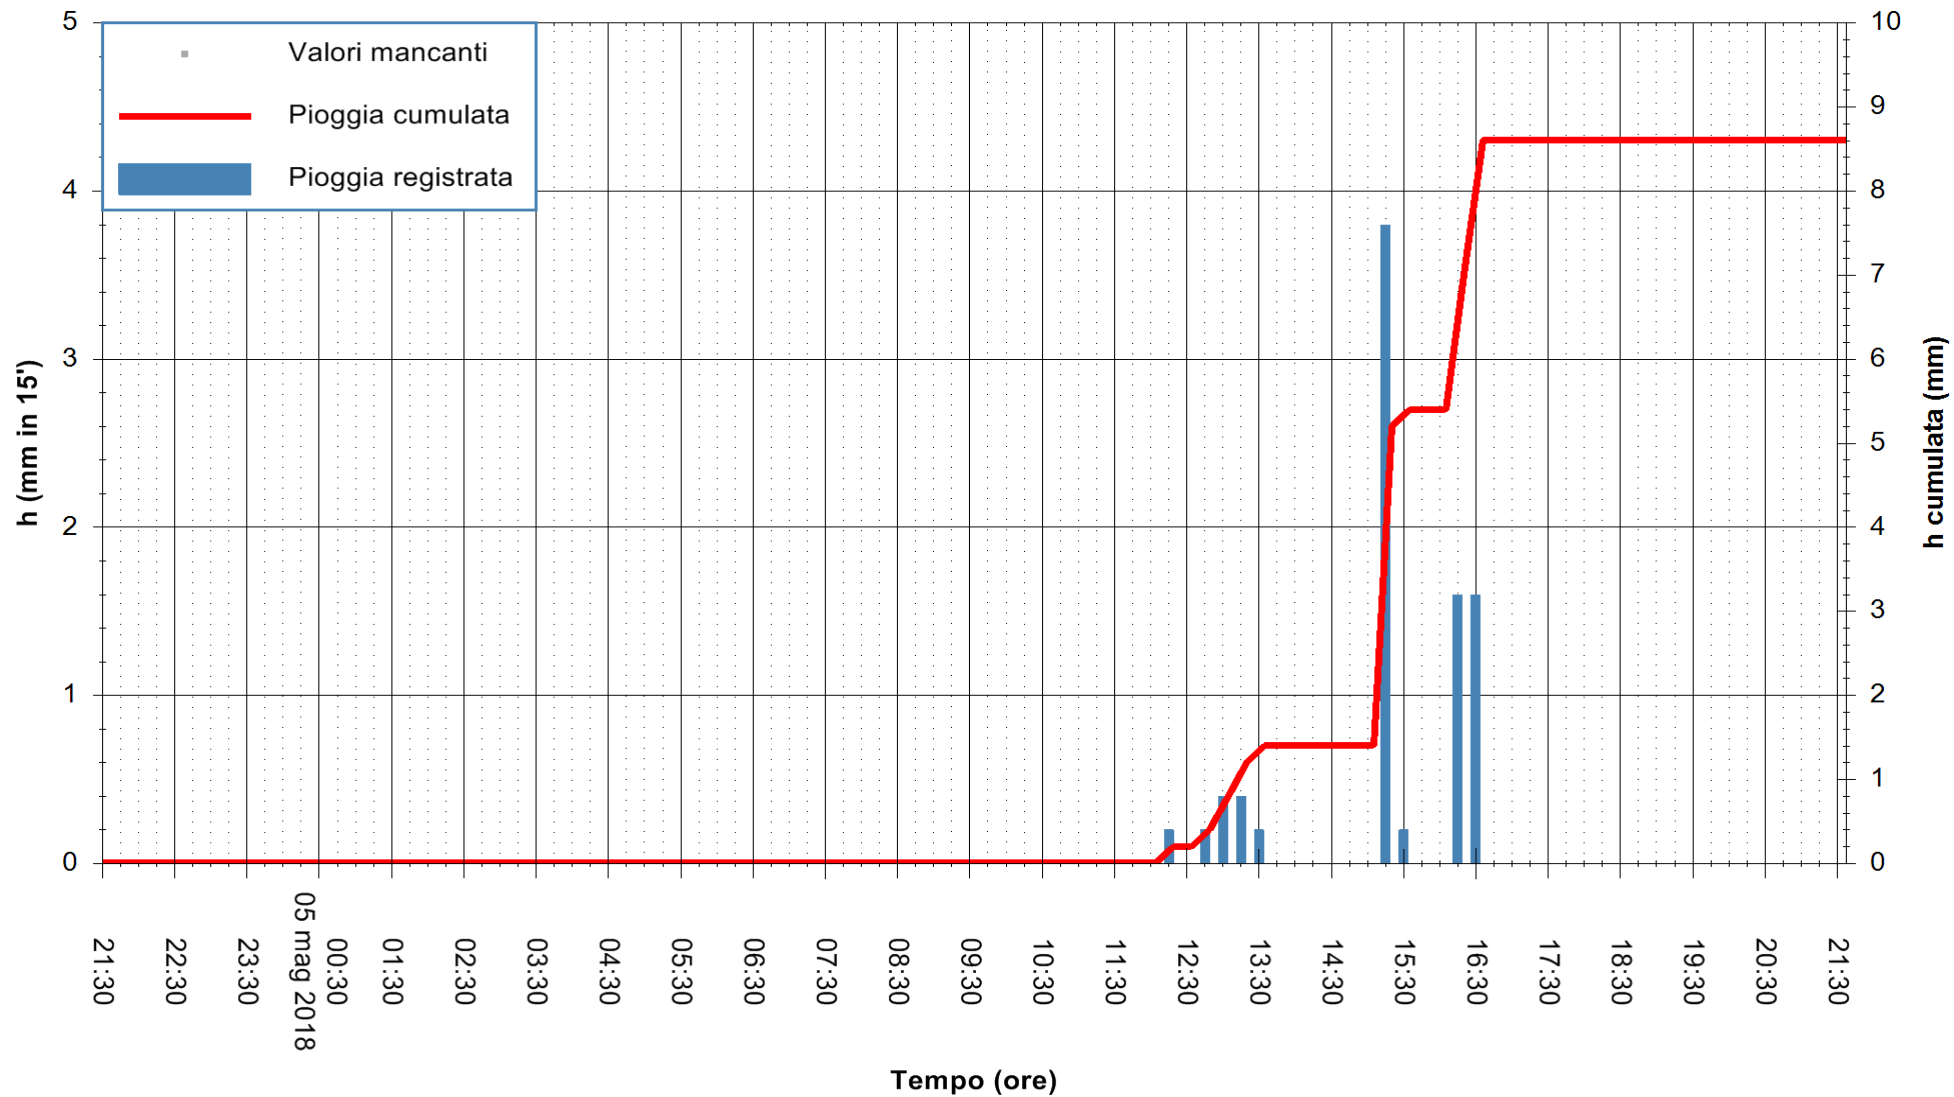

Stazione pluviometrica Monte Tului  
 Area MONTE TULUI  
 Pioggia registrata nelle ultime 24 ore  
 Estrazione dati delle ore 22:25 del 05/05/2018  
 Ultimo dato disponibile: 05/05/2018 alle 21:30

ARPAS  
 F.to il Dirigente Responsabile  
 Dott. Giuseppe Bianco

REGIONE AUTÒNOMA DE SARDIGNA  
 REGIONE AUTONOMA DELLA SARDEGNA

Stazione pluviometrica Senorbi'  
 Area SENORBI  
 Pioggia registrata nelle ultime 24 ore  
 Estrazione dati delle ore 22:25 del 05/05/2018  
 Ultimo dato disponibile: 05/05/2018 alle 21:30

ARPAS  
 F.to il Dirigente Responsabile  
 Dott. Giuseppe Bianco

REGIONE AUTÒNOMA DE SARDIGNA  
 REGIONE AUTONOMA DELLA SARDEGNA

Stazione pluviometrica Tempio  
 Area CUSSEDDU  
 Pioggia registrata nelle ultime 24 ore  
 Estrazione dati delle ore 22:25 del 05/05/2018  
 Ultimo dato disponibile: 05/05/2018 alle 21:30

ARPAS  
 F.to il Dirigente Responsabile  
 Dott. Giuseppe Bianco

REGIONE AUTONOMA DE SARDIGNA  
 REGIONE AUTONOMA DELLA SARDEGNA

Stazione pluviometrica Mannu di Porto Torres  
 Area PONTE MOLINU  
 Pioggia registrata nelle ultime 24 ore  
 Estrazione dati delle ore 22:25 del 05/05/2018  
 Ultimo dato disponibile: 05/05/2018 alle 21:30