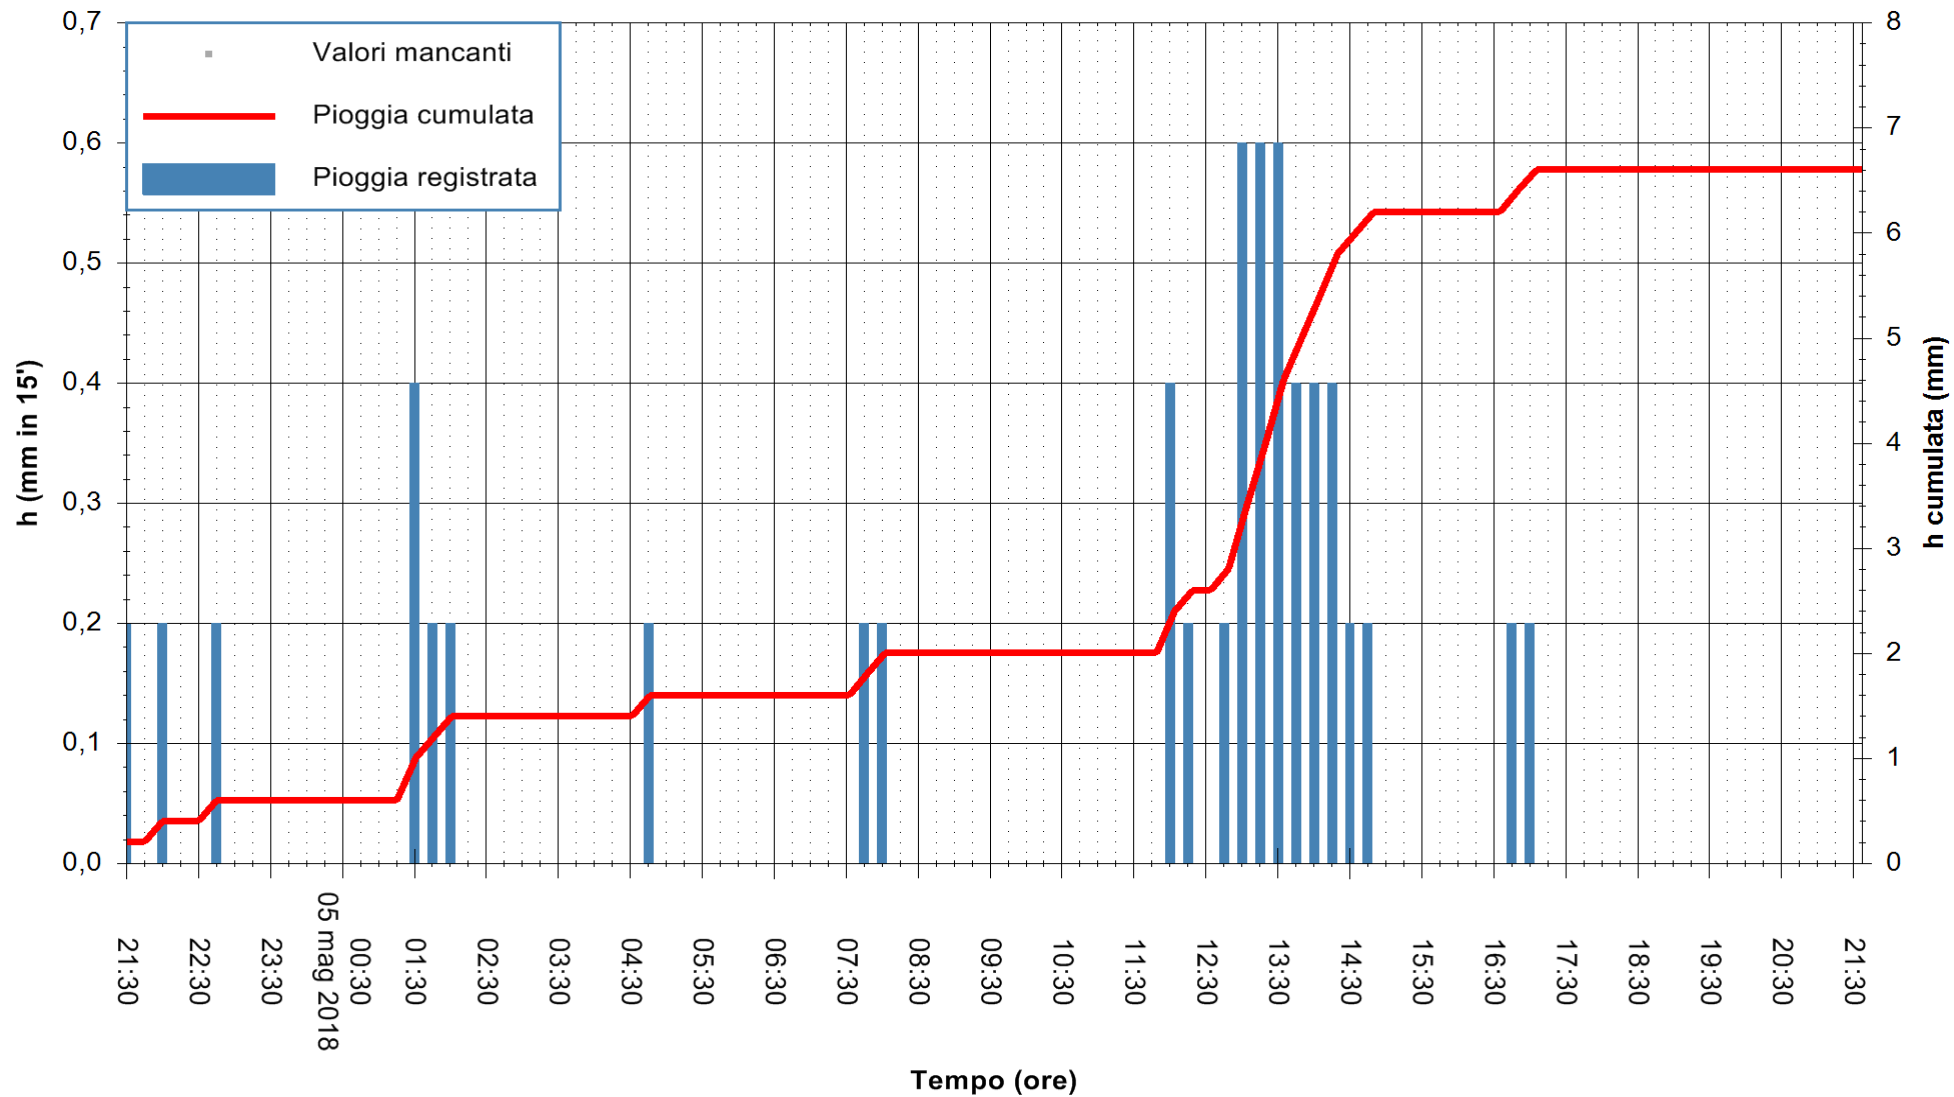

Stazione pluviometrica Monte Tului  
 Area MONTE TULUI  
 Pioggia registrata nelle ultime 24 ore  
 Estrazione dati delle ore 22:25 del 05/05/2018  
 Ultimo dato disponibile: 05/05/2018 alle 21:30

ARPAS  
 F.to il Dirigente Responsabile  
 Dott. Giuseppe Bianco

REGIONE AUTÒNOMA DE SARDIGNA  
 REGIONE AUTONOMA DELLA SARDEGNA

Stazione pluviometrica Senorbi'  
 Area SENORBI  
 Pioggia registrata nelle ultime 24 ore  
 Estrazione dati delle ore 22:25 del 05/05/2018  
 Ultimo dato disponibile: 05/05/2018 alle 21:30

ARPAS  
 F.to il Dirigente Responsabile  
 Dott. Giuseppe Bianco

REGIONE AUTÒNOMA DE SARDIGNA  
 REGIONE AUTONOMA DELLA SARDEGNA

Stazione pluviometrica Tempio  
 Area CUSSEDDU  
 Pioggia registrata nelle ultime 24 ore  
 Estrazione dati delle ore 22:25 del 05/05/2018  
 Ultimo dato disponibile: 05/05/2018 alle 21:30

ARPAS  
 F.to il Dirigente Responsabile  
 Dott. Giuseppe Bianco

REGIONE AUTONOMA DE SARDIGNA  
 REGIONE AUTONOMA DELLA SARDEGNA

Stazione pluviometrica Mannu di Porto Torres  
 Area PONTE MOLINU  
 Pioggia registrata nelle ultime 24 ore  
 Estrazione dati delle ore 22:25 del 05/05/2018  
 Ultimo dato disponibile: 05/05/2018 alle 21:30