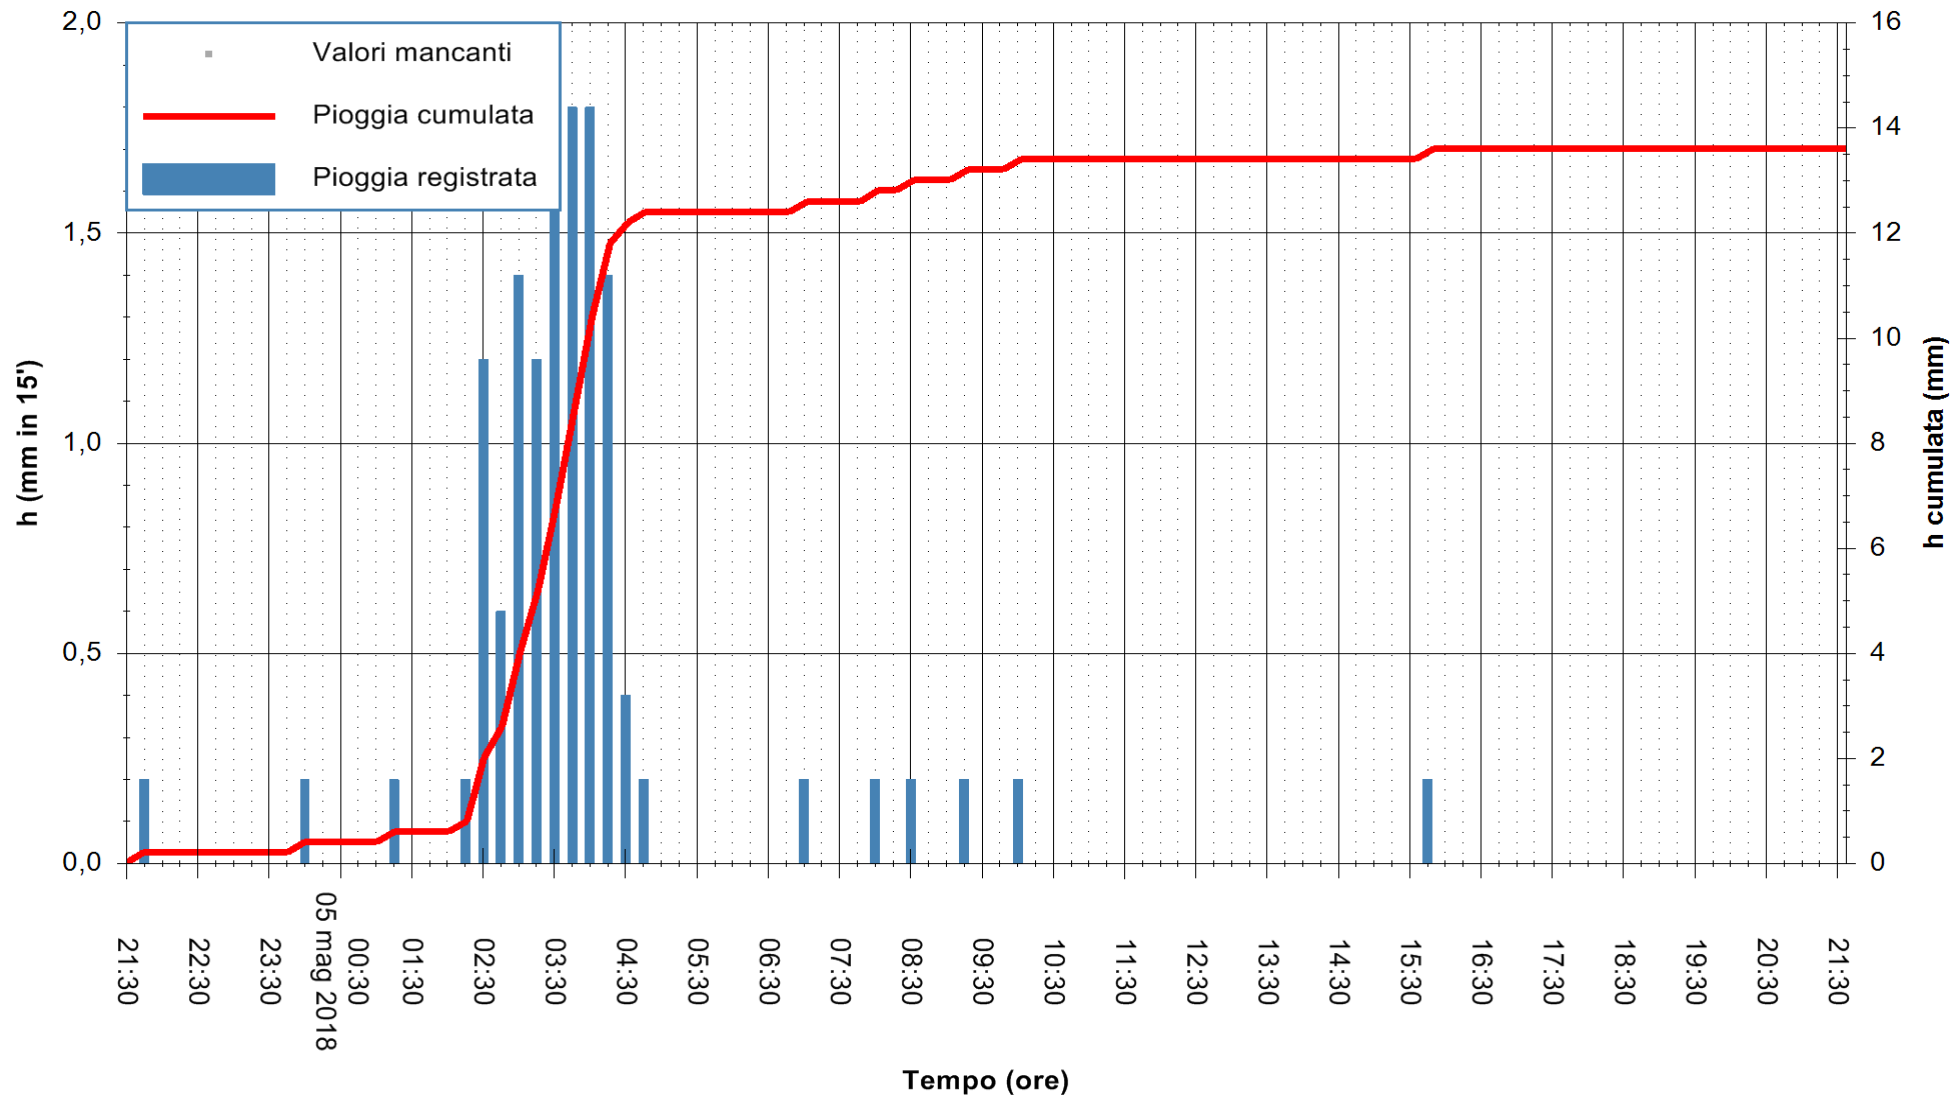

ARPAS  
 F.to il Dirigente Responsabile  
 Dott. Giuseppe Bianco

REGIONE AUTÒNOMA DE SARDIGNA  
 REGIONE AUTONOMA DELLA SARDEGNA

Stazione pluviometrica Punta Tricoli  
Area PUNTA TRICOLI  
Pioggia registrata nelle ultime 24 ore  
Estrazione dati delle ore 22:25 del 05/05/2018  
Ultimo dato disponibile: 05/05/2018 alle 21:30

ARPAS  
F.to il Dirigente Responsabile  
Dott. Giuseppe Bianco

REGIONE AUTÒNOMA DE SARDIGNA  
REGIONE AUTONOMA DELLA SARDEGNA

Stazione pluviometrica Porto Pino  
 Area IS PILLONIS  
 Pioggia registrata nelle ultime 24 ore  
 Estrazione dati delle ore 22:25 del 05/05/2018  
 Ultimo dato disponibile: 05/05/2018 alle 21:30

ARPAS  
 F.to il Dirigente Responsabile  
 Dott. Giuseppe Bianco

REGIONE AUTÒNOMA DE SARDIGNA  
 REGIONE AUTONOMA DELLA SARDEGNA

Stazione pluviometrica Paduledda  
 Area PADULEDDA  
 Pioggia registrata nelle ultime 24 ore  
 Estrazione dati delle ore 22:25 del 05/05/2018  
 Ultimo dato disponibile: 05/05/2018 alle 21:30