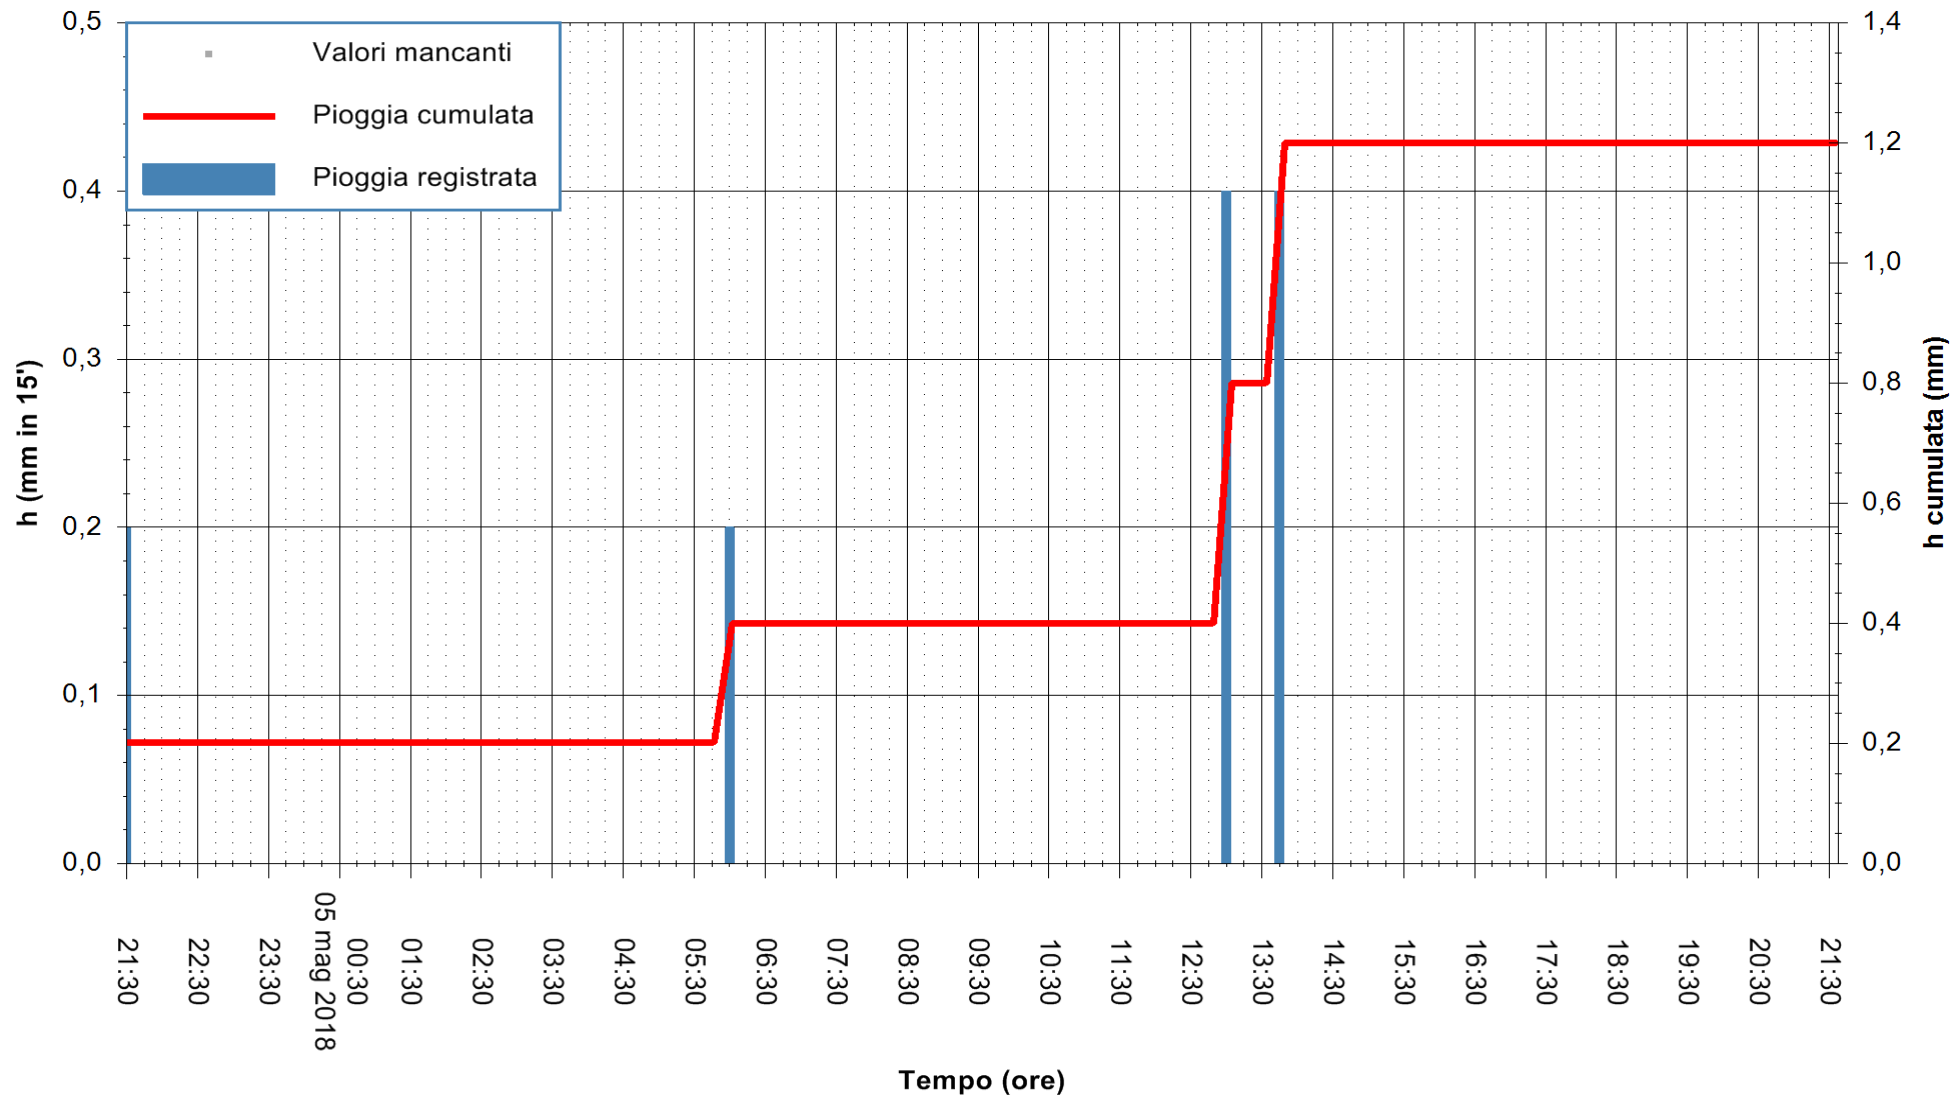

Stazione pluviometrica Monte Tului  
 Area MONTE TULUI  
 Pioggia registrata nelle ultime 24 ore  
 Estrazione dati delle ore 22:25 del 05/05/2018  
 Ultimo dato disponibile: 05/05/2018 alle 21:30

ARPAS  
 F.to il Dirigente Responsabile  
 Dott. Giuseppe Bianco

REGIONE AUTÒNOMA DE SARDIGNA  
 REGIONE AUTONOMA DELLA SARDEGNA

Stazione pluviometrica Senorbi'  
 Area SENORBI  
 Pioggia registrata nelle ultime 24 ore  
 Estrazione dati delle ore 22:25 del 05/05/2018  
 Ultimo dato disponibile: 05/05/2018 alle 21:30

ARPAS  
 F.to il Dirigente Responsabile  
 Dott. Giuseppe Bianco

REGIONE AUTÒNOMA DE SARDIGNA  
 REGIONE AUTONOMA DELLA SARDEGNA

Stazione pluviometrica Tempio  
 Area CUSSEDDU  
 Pioggia registrata nelle ultime 24 ore  
 Estrazione dati delle ore 22:25 del 05/05/2018  
 Ultimo dato disponibile: 05/05/2018 alle 21:30

ARPAS  
 F.to il Dirigente Responsabile  
 Dott. Giuseppe Bianco

REGIONE AUTONOMA DE SARDIGNA  
 REGIONE AUTONOMA DELLA SARDEGNA

Stazione pluviometrica Mannu di Porto Torres  
 Area PONTE MOLINU  
 Pioggia registrata nelle ultime 24 ore  
 Estrazione dati delle ore 22:25 del 05/05/2018  
 Ultimo dato disponibile: 05/05/2018 alle 21:30