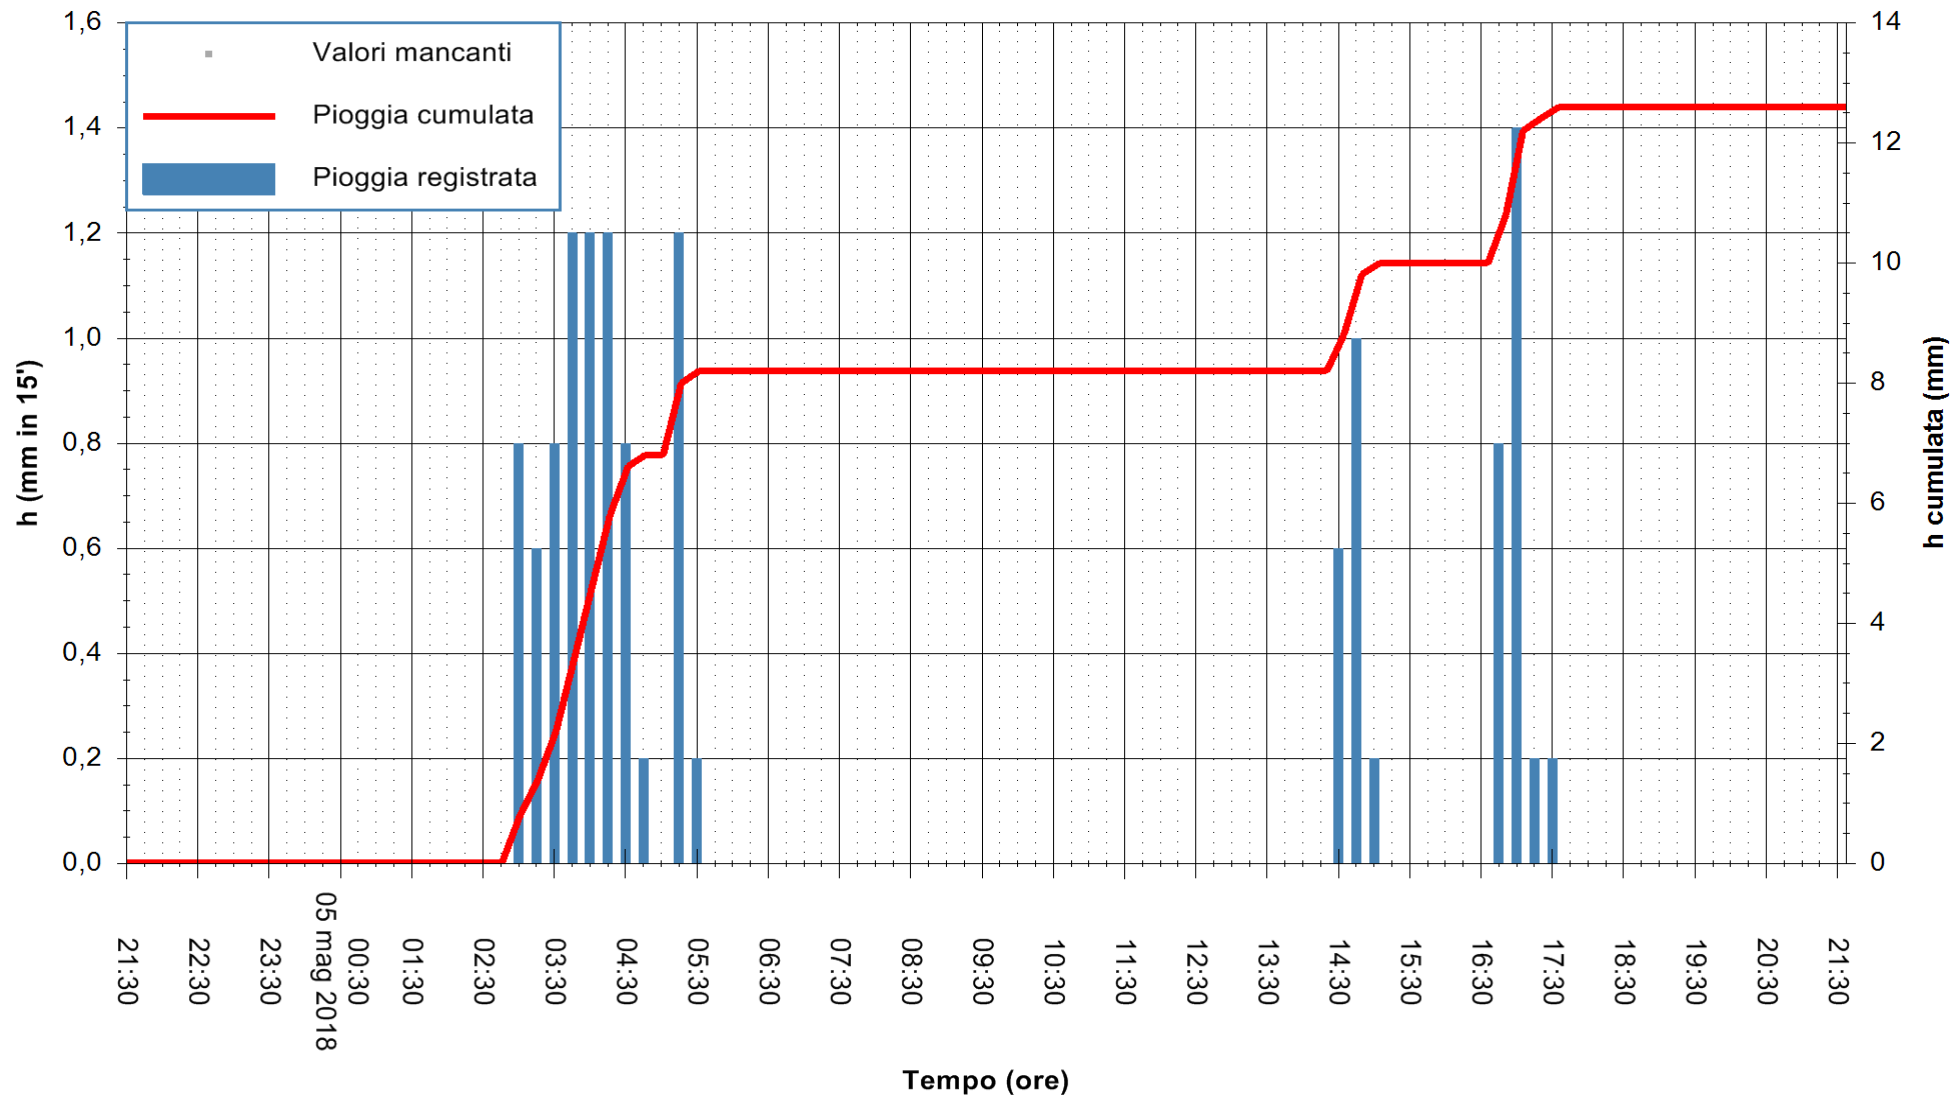

ARPAS  
 F.to il Dirigente Responsabile  
 Dott. Giuseppe Bianco

REGIONE AUTÒNOMA DE SARDIGNA  
 REGIONE AUTONOMA DELLA SARDEGNA

Stazione pluviometrica Ossoni  
 Area MONTE OSSONI  
 Pioggia registrata nelle ultime 24 ore  
 Estrazione dati delle ore 22:25 del 05/05/2018  
 Ultimo dato disponibile: 05/05/2018 alle 22:00

ARPAS  
 F.to il Dirigente Responsabile  
 Dott. Giuseppe Bianco

REGIONE AUTÒNOMA DE SARDIGNA  
 REGIONE AUTONOMA DELLA SARDEGNA

Stazione pluviometrica Stintino  
Area PUNTA DE S' AQUILA  
Pioggia registrata nelle ultime 24 ore  
Estrazione dati delle ore 22:25 del 05/05/2018  
Ultimo dato disponibile: 05/05/2018 alle 21:30