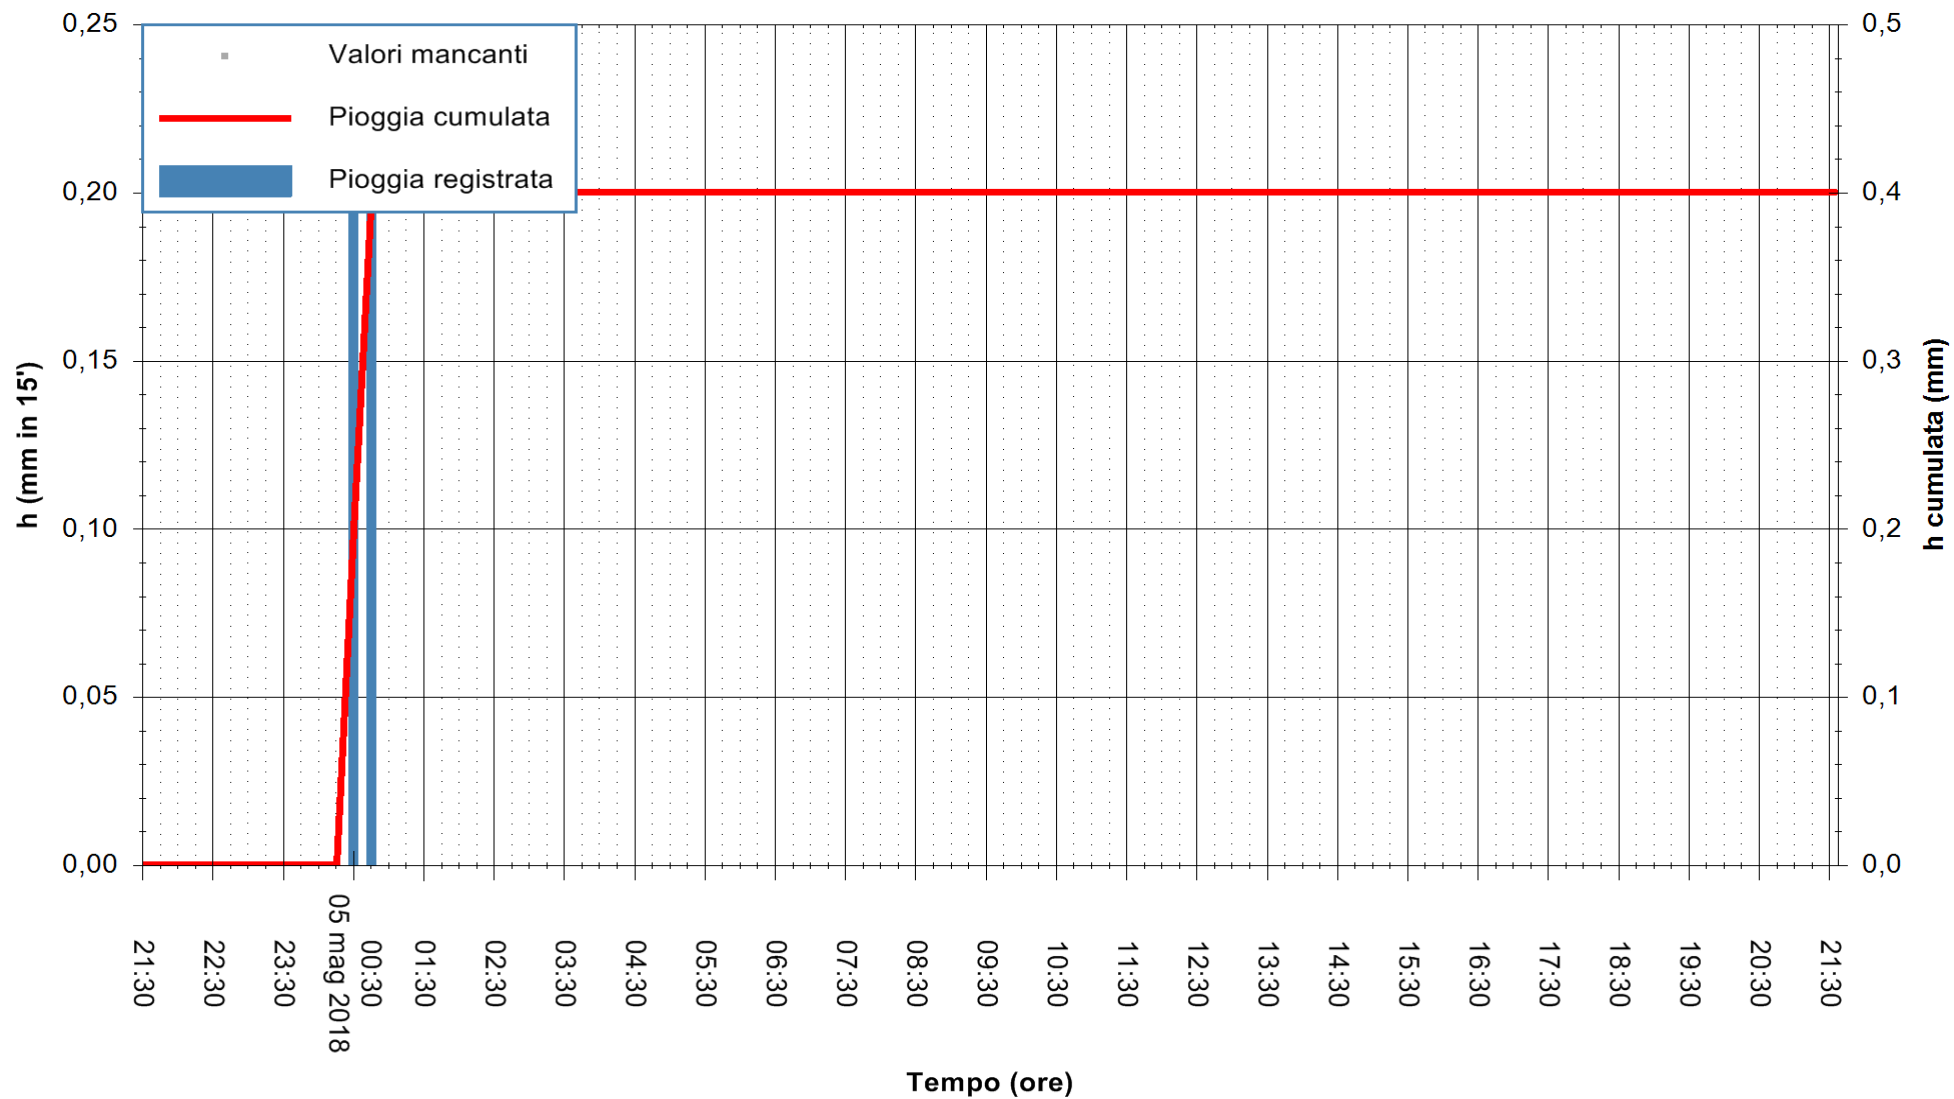

Stazione pluviometrica Monte Tului  
 Area MONTE TULUI  
 Pioggia registrata nelle ultime 24 ore  
 Estrazione dati delle ore 22:25 del 05/05/2018  
 Ultimo dato disponibile: 05/05/2018 alle 21:30

ARPAS  
 F.to il Dirigente Responsabile  
 Dott. Giuseppe Bianco

REGIONE AUTÒNOMA DE SARDIGNA  
 REGIONE AUTONOMA DELLA SARDEGNA

Stazione pluviometrica Senorbi'  
 Area SENORBI  
 Pioggia registrata nelle ultime 24 ore  
 Estrazione dati delle ore 22:25 del 05/05/2018  
 Ultimo dato disponibile: 05/05/2018 alle 21:30

ARPAS  
 F.to il Dirigente Responsabile  
 Dott. Giuseppe Bianco

REGIONE AUTÒNOMA DE SARDIGNA  
 REGIONE AUTONOMA DELLA SARDEGNA

Stazione pluviometrica Tempio  
 Area CUSSEDDU  
 Pioggia registrata nelle ultime 24 ore  
 Estrazione dati delle ore 22:25 del 05/05/2018  
 Ultimo dato disponibile: 05/05/2018 alle 21:30

ARPAS  
 F.to il Dirigente Responsabile  
 Dott. Giuseppe Bianco

REGIONE AUTONOMA DE SARDIGNA  
 REGIONE AUTONOMA DELLA SARDEGNA

Stazione pluviometrica Mannu di Porto Torres  
 Area PONTE MOLINU  
 Pioggia registrata nelle ultime 24 ore  
 Estrazione dati delle ore 22:25 del 05/05/2018  
 Ultimo dato disponibile: 05/05/2018 alle 21:30