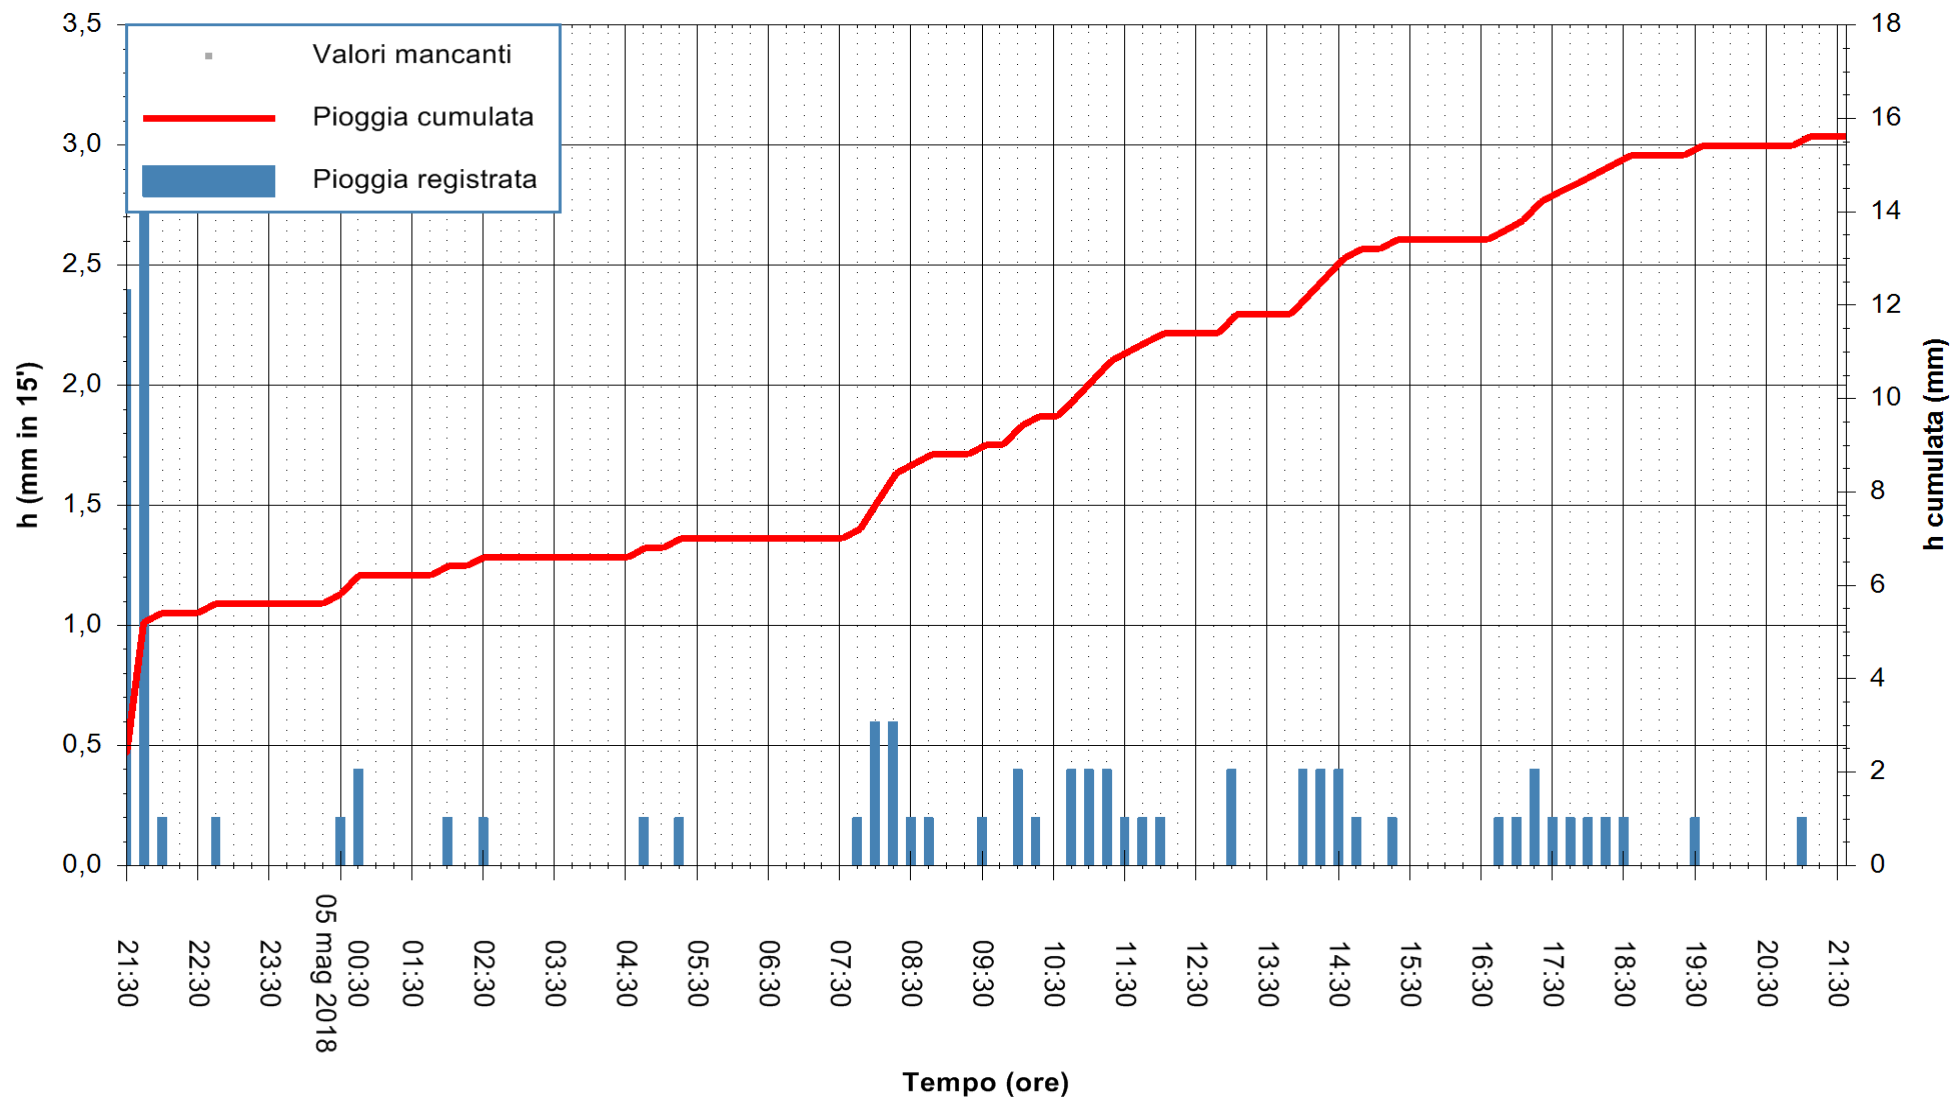

REGIONE AUTÒNOMA DE SARDIGNA  
 REGIONE AUTONOMA DELLA SARDEGNA

Stazione pluviometrica Senorbi'  
 Area SENORBI  
 Pioggia registrata nelle ultime 24 ore  
 Estrazione dati delle ore 22:25 del 05/05/2018  
 Ultimo dato disponibile: 05/05/2018 alle 21:30

ARPAS  
 F.to il Dirigente Responsabile  
 Dott. Giuseppe Bianco

REGIONE AUTÒNOMA DE SARDIGNA  
 REGIONE AUTONOMA DELLA SARDEGNA

Stazione pluviometrica Tempio  
 Area CUSSEDDU  
 Pioggia registrata nelle ultime 24 ore  
 Estrazione dati delle ore 22:25 del 05/05/2018  
 Ultimo dato disponibile: 05/05/2018 alle 21:30

ARPAS  
 F.to il Dirigente Responsabile  
 Dott. Giuseppe Bianco

REGIONE AUTONOMA DE SARDIGNA  
 REGIONE AUTONOMA DELLA SARDEGNA

Stazione pluviometrica Mannu di Porto Torres  
 Area PONTE MOLINU  
 Pioggia registrata nelle ultime 24 ore  
 Estrazione dati delle ore 22:25 del 05/05/2018  
 Ultimo dato disponibile: 05/05/2018 alle 21:30

ARPAS  
 F.to il Dirigente Responsabile  
 Dott. Giuseppe Bianco

REGIONE AUTÒNOMA DE SARDIGNA  
 REGIONE AUTONOMA DELLA SARDEGNA

Stazione pluviometrica Punta Tricoli  
Area PUNTA TRICOLI  
Pioggia registrata nelle ultime 24 ore  
Estrazione dati delle ore 22:25 del 05/05/2018  
Ultimo dato disponibile: 05/05/2018 alle 21:30