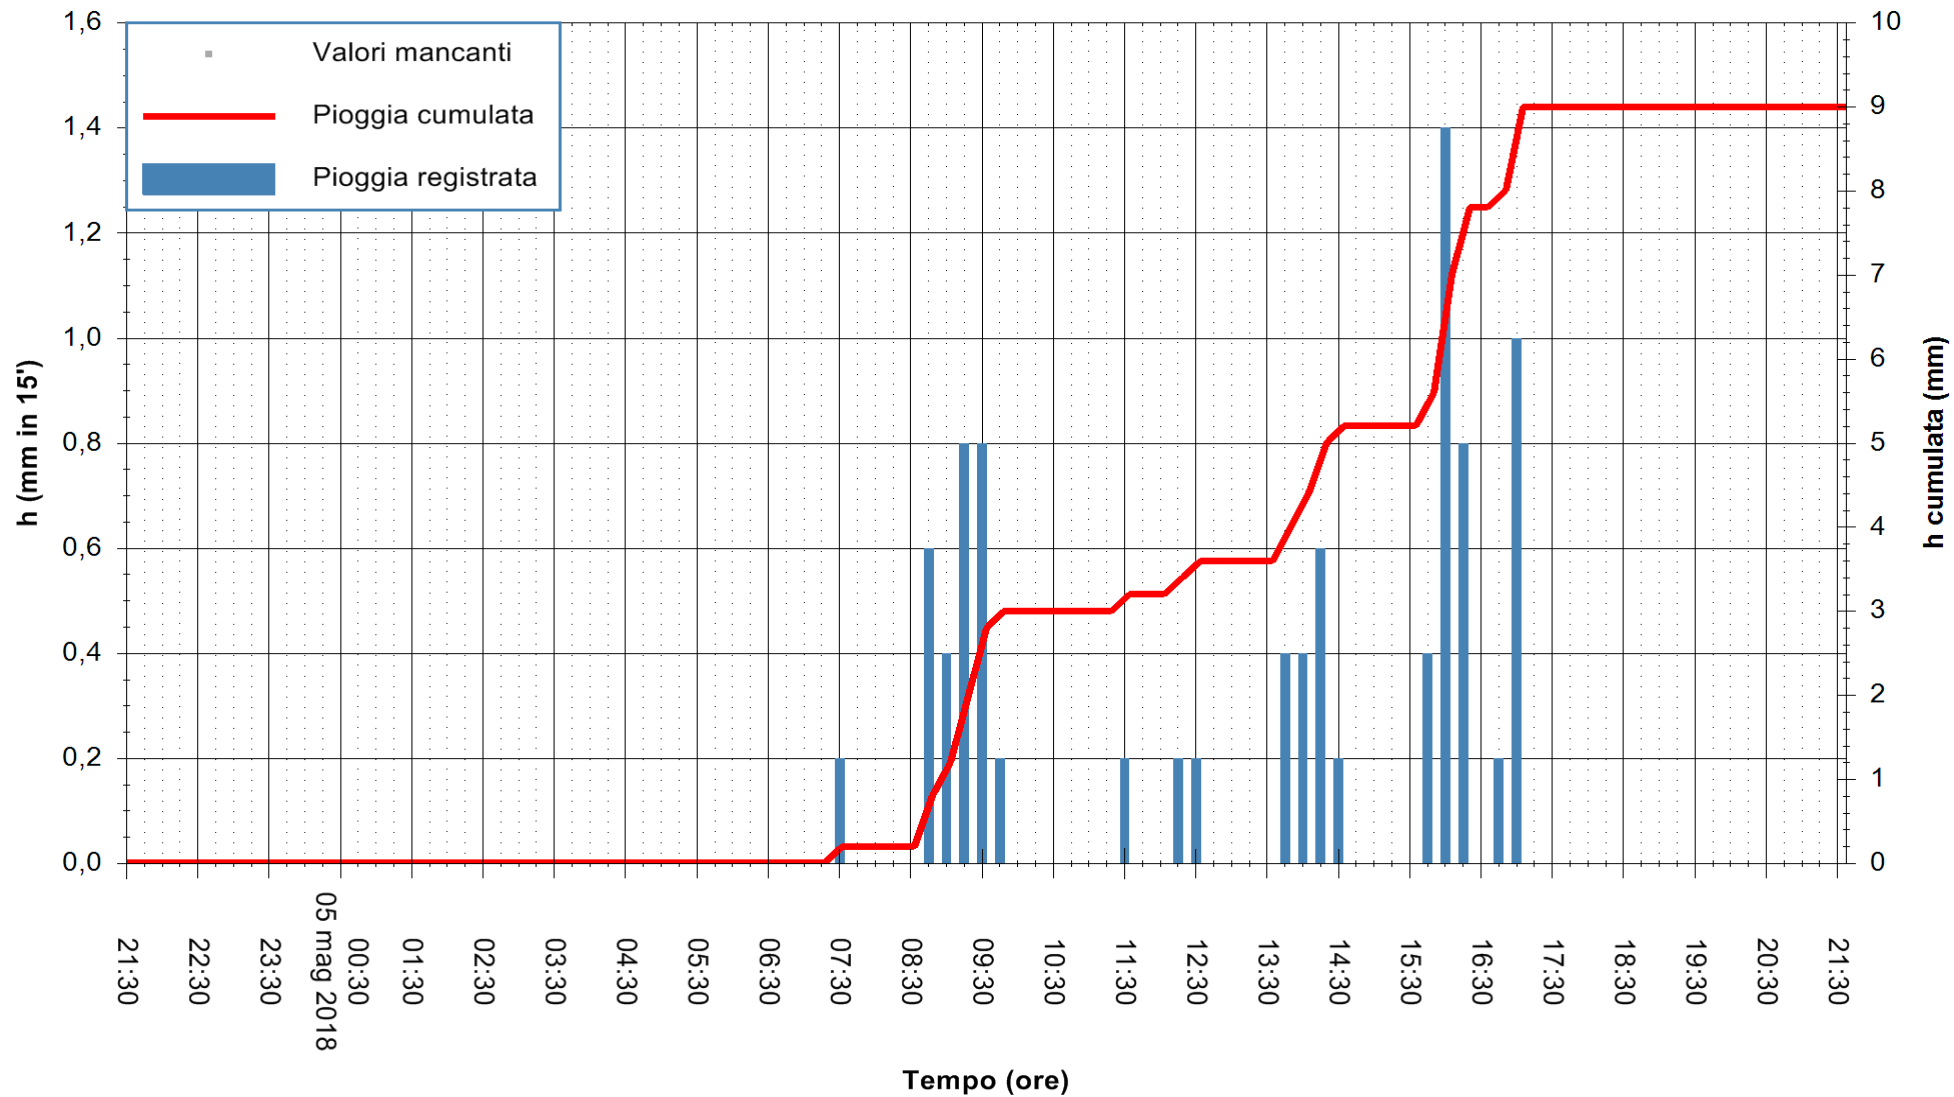

Stazione pluviometrica Monte Tului  
 Area MONTE TULUI  
 Pioggia registrata nelle ultime 24 ore  
 Estrazione dati delle ore 22:25 del 05/05/2018  
 Ultimo dato disponibile: 05/05/2018 alle 21:30

ARPAS  
 F.to il Dirigente Responsabile  
 Dott. Giuseppe Bianco

REGIONE AUTÒNOMA DE SARDIGNA  
 REGIONE AUTONOMA DELLA SARDEGNA

Stazione pluviometrica Senorbi'  
 Area SENORBI  
 Pioggia registrata nelle ultime 24 ore  
 Estrazione dati delle ore 22:25 del 05/05/2018  
 Ultimo dato disponibile: 05/05/2018 alle 21:30

ARPAS  
 F.to il Dirigente Responsabile  
 Dott. Giuseppe Bianco

REGIONE AUTÒNOMA DE SARDIGNA  
 REGIONE AUTONOMA DELLA SARDEGNA

Stazione pluviometrica Tempio  
 Area CUSSEDDU  
 Pioggia registrata nelle ultime 24 ore  
 Estrazione dati delle ore 22:25 del 05/05/2018  
 Ultimo dato disponibile: 05/05/2018 alle 21:30

ARPAS  
 F.to il Dirigente Responsabile  
 Dott. Giuseppe Bianco

REGIONE AUTONOMA DE SARDIGNA  
 REGIONE AUTONOMA DELLA SARDEGNA

Stazione pluviometrica Mannu di Porto Torres  
 Area PONTE MOLINU  
 Pioggia registrata nelle ultime 24 ore  
 Estrazione dati delle ore 22:25 del 05/05/2018  
 Ultimo dato disponibile: 05/05/2018 alle 21:30