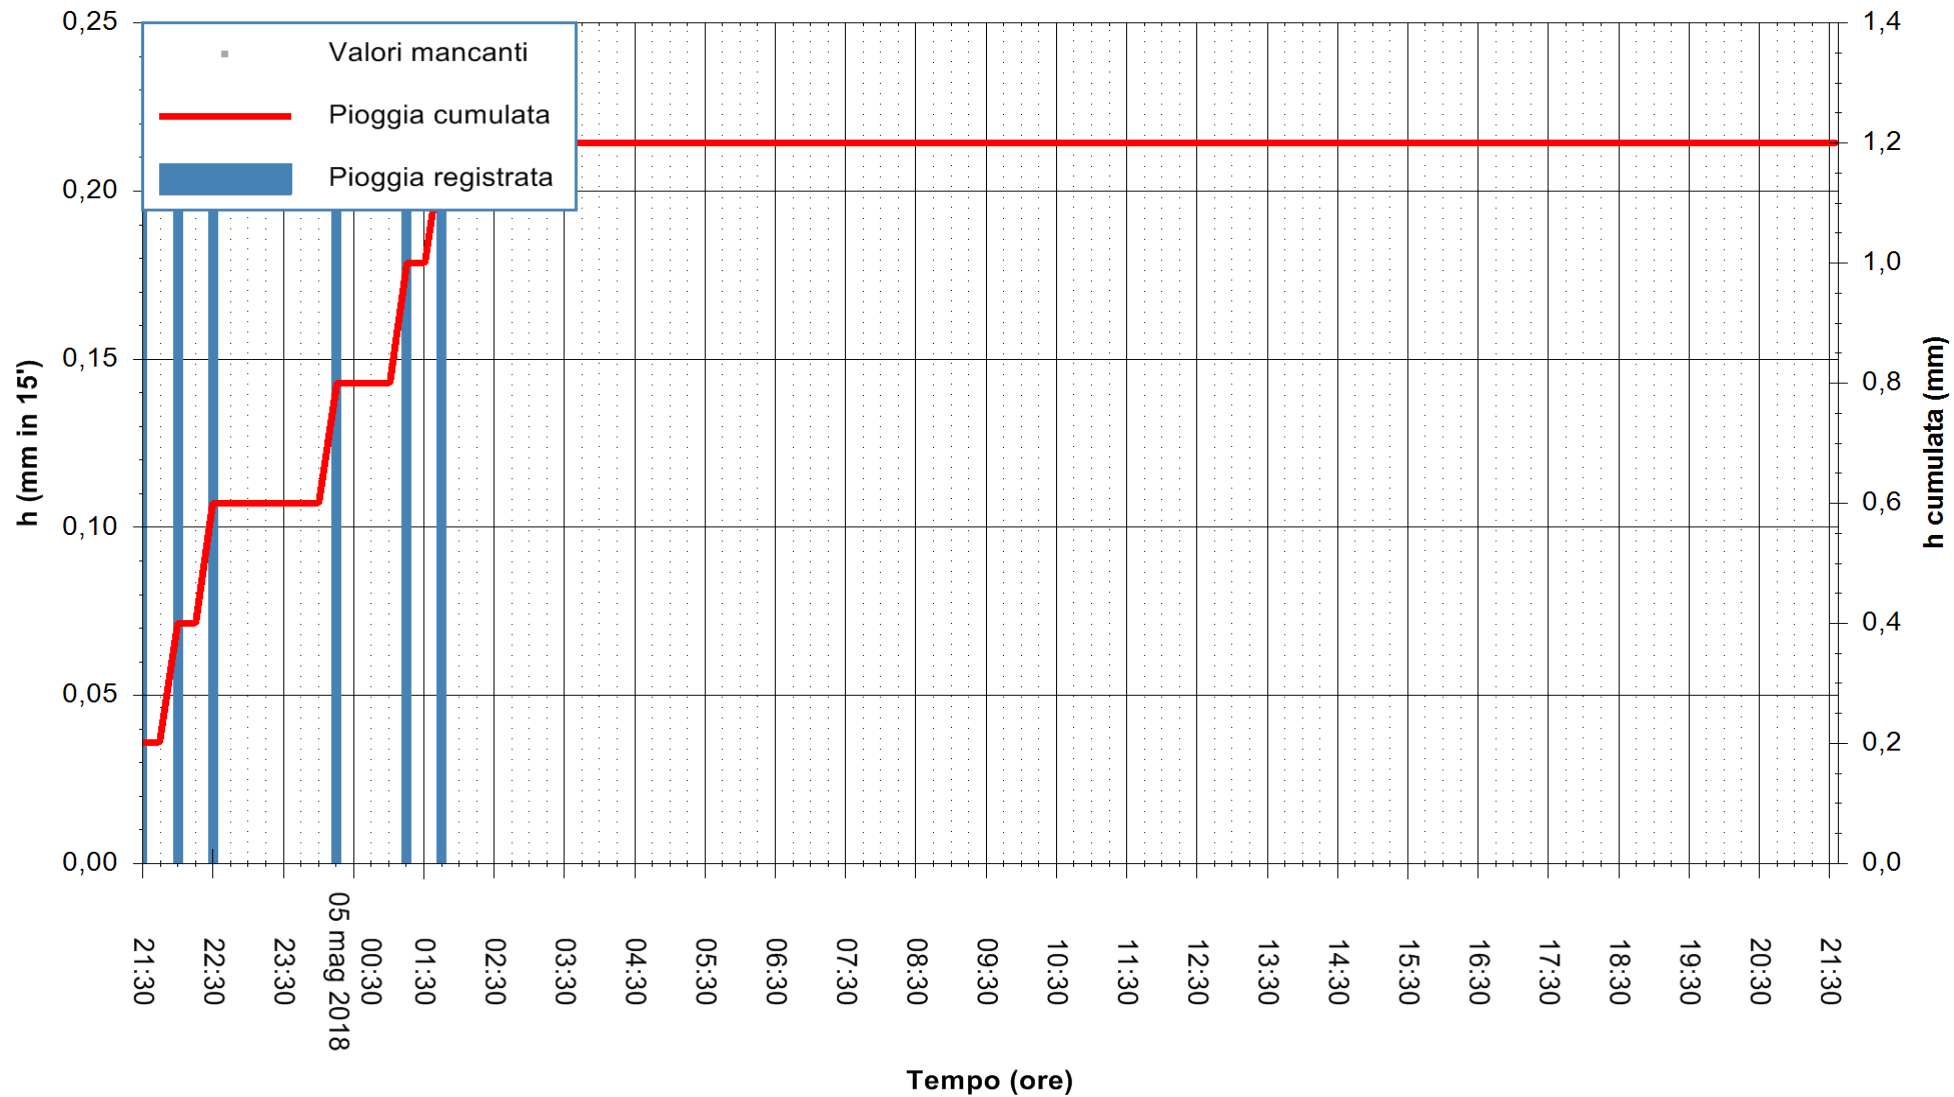

Stazione pluviometrica Ossoni
Area MONTE OSSONI
Pioggia registrata nelle ultime 24 ore
Estrazione dati delle ore 22:25 del 05/05/2018
Ultimo dato disponibile: 05/05/2018 alle 22:00

ARPAS
F.to il Dirigente Responsabile
Dott. Giuseppe Bianco

REGIONE AUTÒNOMA DE SARDIGNA
REGIONE AUTONOMA DELLA SARDEGNA