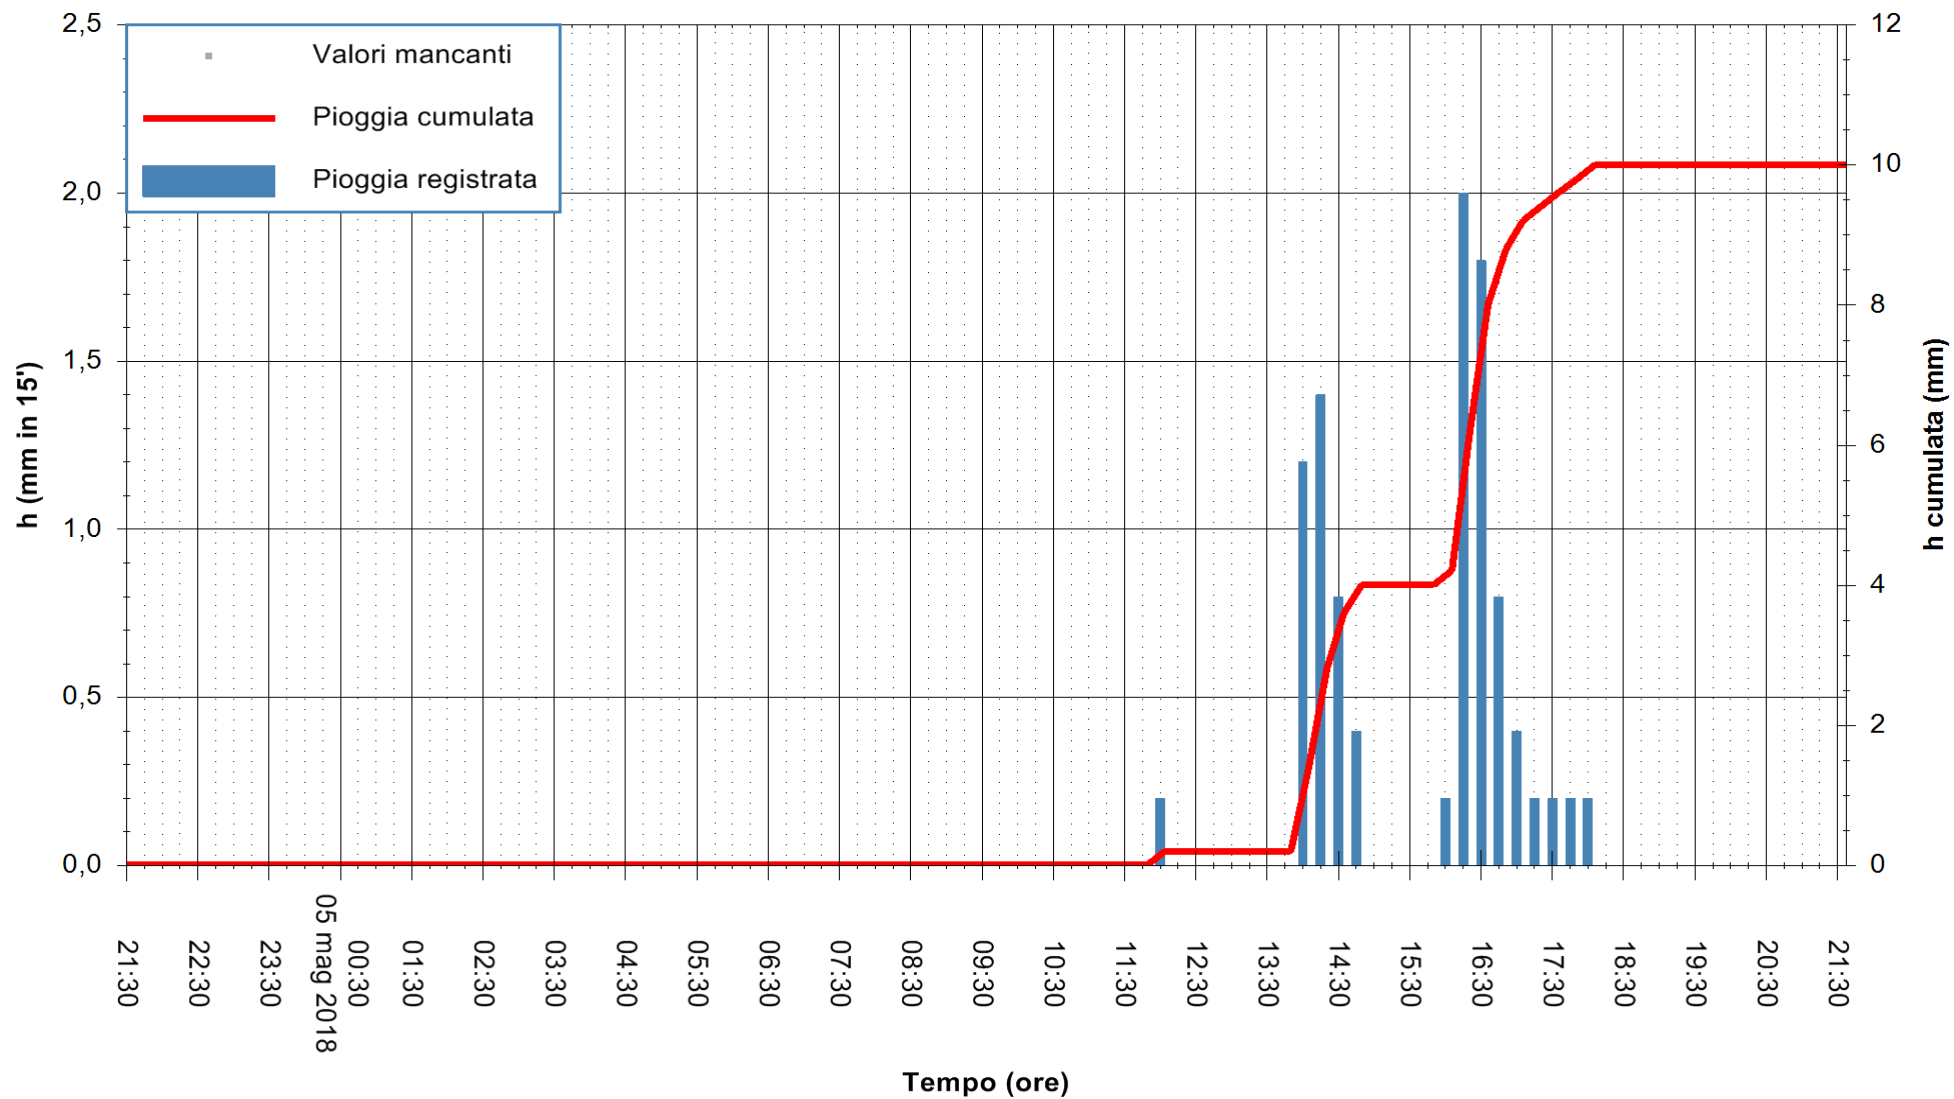

REGIONE AUTÒNOMA DE SARDIGNA  
 REGIONE AUTONOMA DELLA SARDEGNA

Stazione pluviometrica Senorbi'  
 Area SENORBI  
 Pioggia registrata nelle ultime 24 ore  
 Estrazione dati delle ore 22:25 del 05/05/2018  
 Ultimo dato disponibile: 05/05/2018 alle 21:30

ARPAS  
 F.to il Dirigente Responsabile  
 Dott. Giuseppe Bianco

REGIONE AUTÒNOMA DE SARDIGNA  
 REGIONE AUTONOMA DELLA SARDEGNA

Stazione pluviometrica Tempio  
 Area CUSSEDDU  
 Pioggia registrata nelle ultime 24 ore  
 Estrazione dati delle ore 22:25 del 05/05/2018  
 Ultimo dato disponibile: 05/05/2018 alle 21:30

ARPAS  
 F.to il Dirigente Responsabile  
 Dott. Giuseppe Bianco

REGIONE AUTONOMA DE SARDIGNA  
 REGIONE AUTONOMA DELLA SARDEGNA

Stazione pluviometrica Mannu di Porto Torres  
 Area PONTE MOLINU  
 Pioggia registrata nelle ultime 24 ore  
 Estrazione dati delle ore 22:25 del 05/05/2018  
 Ultimo dato disponibile: 05/05/2018 alle 21:30