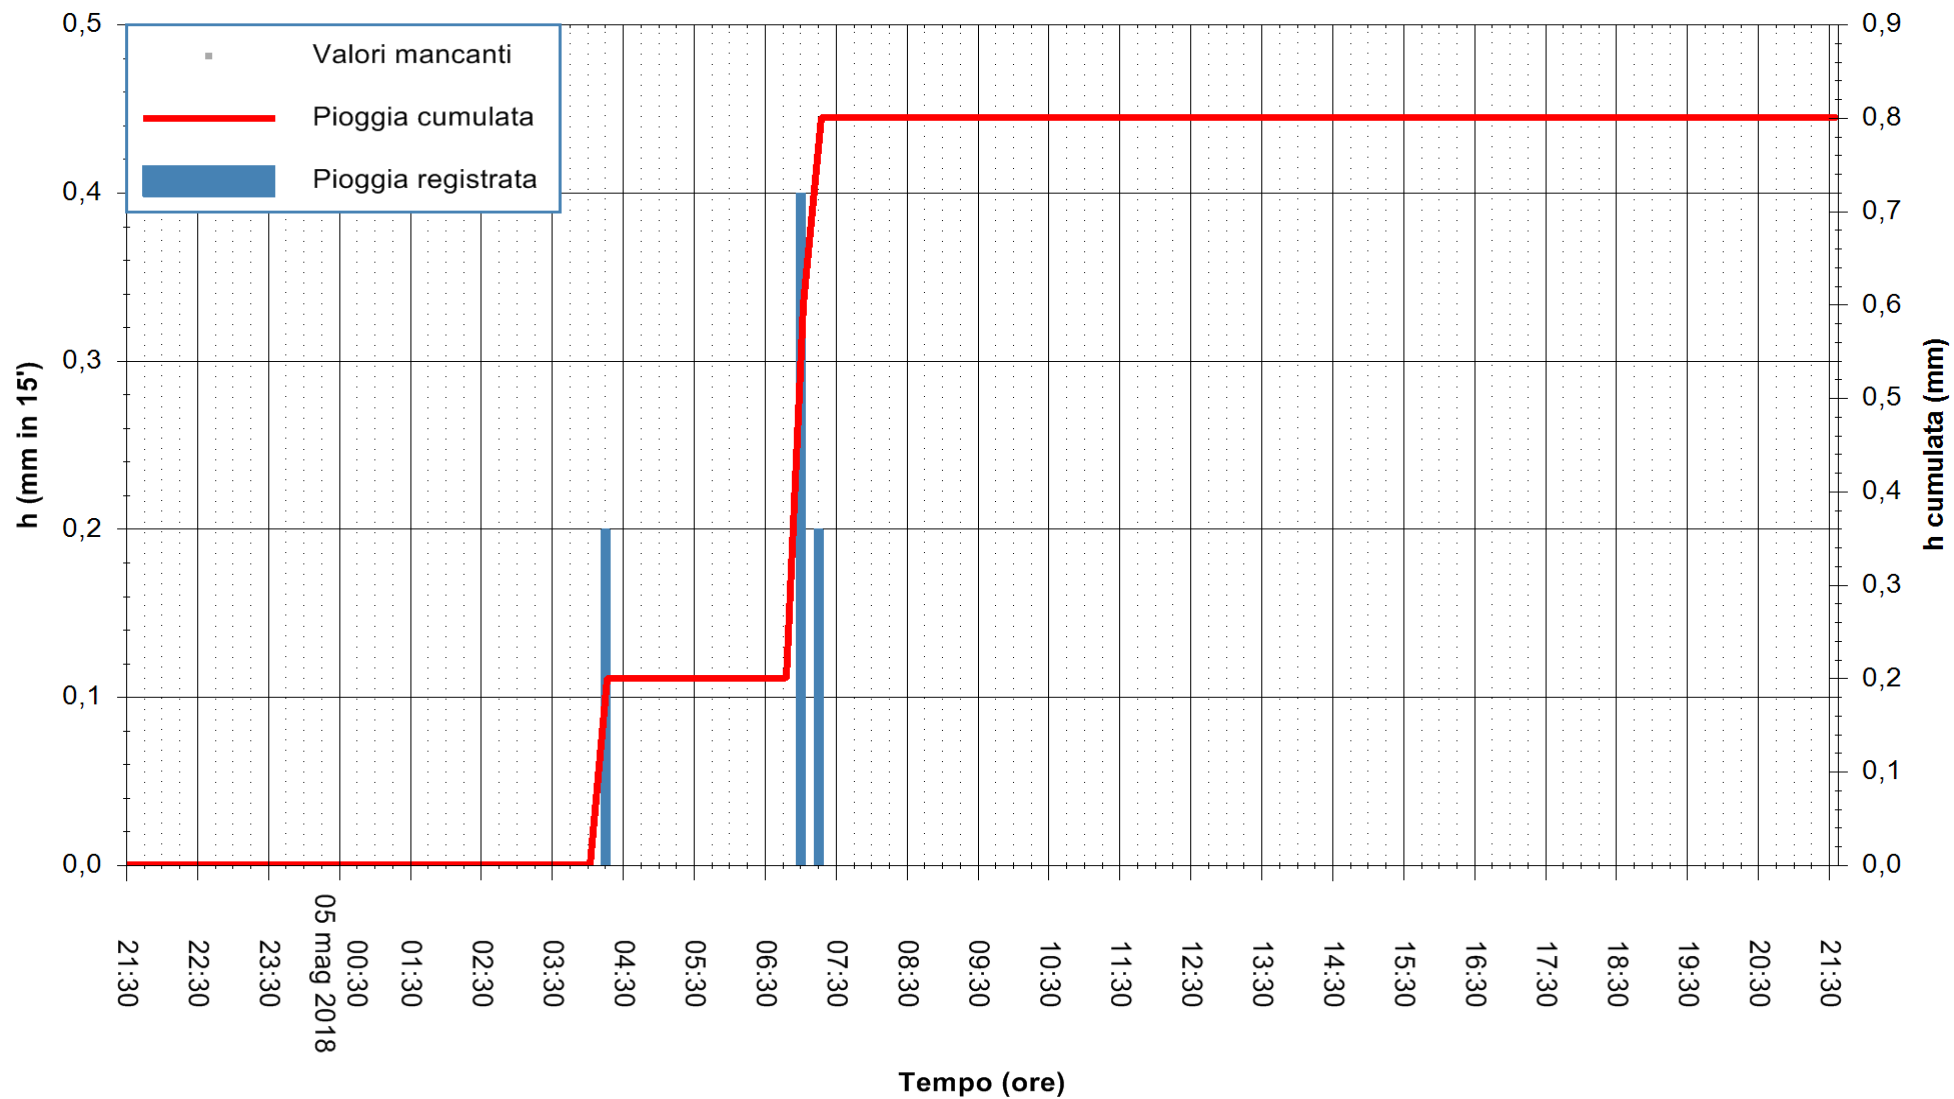

Stazione pluviometrica Monte Tului  
 Area MONTE TULUI  
 Pioggia registrata nelle ultime 24 ore  
 Estrazione dati delle ore 22:25 del 05/05/2018  
 Ultimo dato disponibile: 05/05/2018 alle 21:30

ARPAS  
 F.to il Dirigente Responsabile  
 Dott. Giuseppe Bianco

REGIONE AUTÒNOMA DE SARDIGNA  
 REGIONE AUTONOMA DELLA SARDEGNA

Stazione pluviometrica Senorbi'  
 Area SENORBI  
 Pioggia registrata nelle ultime 24 ore  
 Estrazione dati delle ore 22:25 del 05/05/2018  
 Ultimo dato disponibile: 05/05/2018 alle 21:30