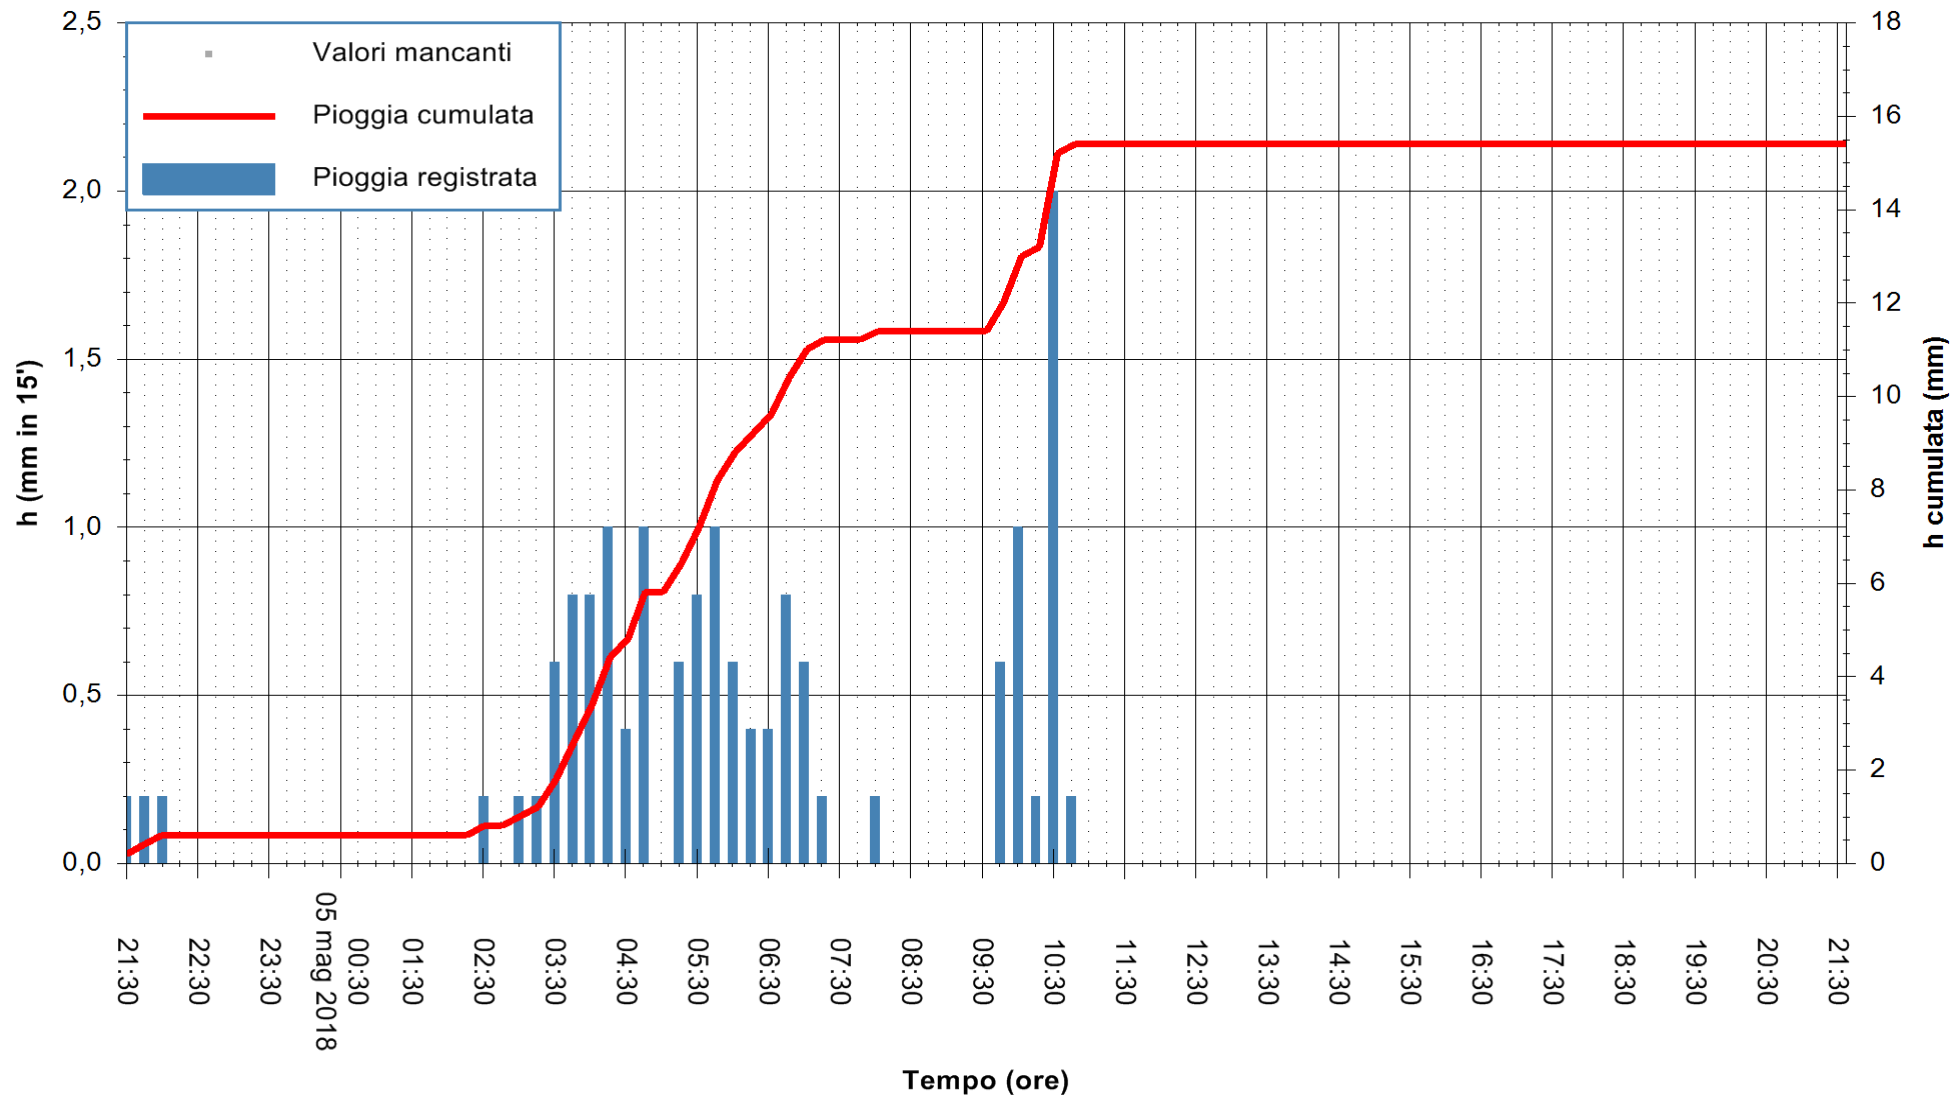

ARPAS  
 F.to il Dirigente Responsabile  
 Dott. Giuseppe Bianco

REGIONE AUTONOMA DE SARDIGNA  
 REGIONE AUTONOMA DELLA SARDEGNA

Stazione pluviometrica Mannu di Porto Torres  
 Area PONTE MOLINU  
 Pioggia registrata nelle ultime 24 ore  
 Estrazione dati delle ore 22:25 del 05/05/2018  
 Ultimo dato disponibile: 05/05/2018 alle 21:30

ARPAS  
 F.to il Dirigente Responsabile  
 Dott. Giuseppe Bianco

REGIONE AUTÒNOMA DE SARDIGNA  
 REGIONE AUTONOMA DELLA SARDEGNA

Stazione pluviometrica Punta Tricoli  
Area PUNTA TRICOLI  
Pioggia registrata nelle ultime 24 ore  
Estrazione dati delle ore 22:25 del 05/05/2018  
Ultimo dato disponibile: 05/05/2018 alle 21:30

ARPAS  
F.to il Dirigente Responsabile  
Dott. Giuseppe Bianco

REGIONE AUTÒNOMA DE SARDIGNA  
REGIONE AUTONOMA DELLA SARDEGNA

Stazione pluviometrica Porto Pino  
 Area IS PILLONIS  
 Pioggia registrata nelle ultime 24 ore  
 Estrazione dati delle ore 22:25 del 05/05/2018  
 Ultimo dato disponibile: 05/05/2018 alle 21:30