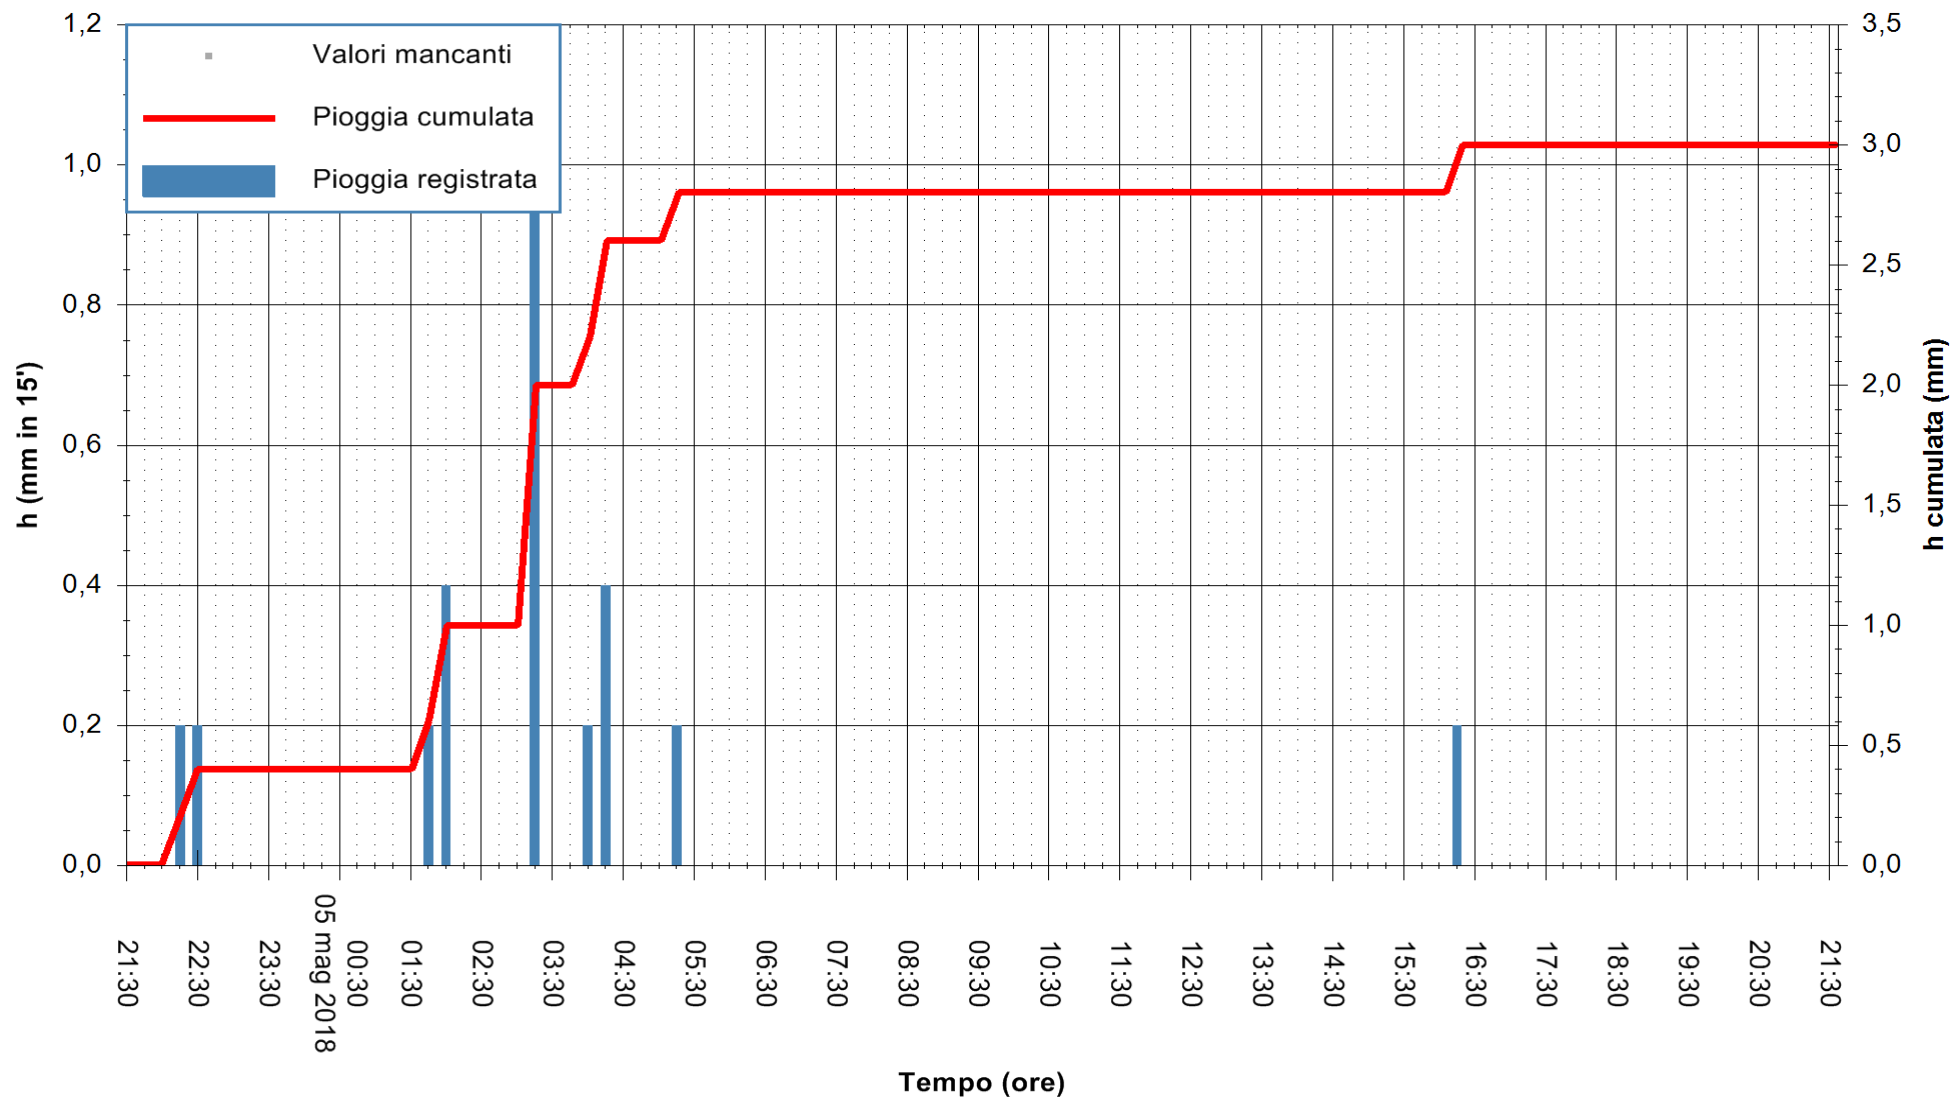

Stazione pluviometrica Monte Tului  
 Area MONTE TULUI  
 Pioggia registrata nelle ultime 24 ore  
 Estrazione dati delle ore 22:25 del 05/05/2018  
 Ultimo dato disponibile: 05/05/2018 alle 21:30

ARPAS  
 F.to il Dirigente Responsabile  
 Dott. Giuseppe Bianco

REGIONE AUTÒNOMA DE SARDIGNA  
 REGIONE AUTONOMA DELLA SARDEGNA

Stazione pluviometrica Senorbi'  
 Area SENORBI  
 Pioggia registrata nelle ultime 24 ore  
 Estrazione dati delle ore 22:25 del 05/05/2018  
 Ultimo dato disponibile: 05/05/2018 alle 21:30

ARPAS  
 F.to il Dirigente Responsabile  
 Dott. Giuseppe Bianco

REGIONE AUTÒNOMA DE SARDIGNA  
 REGIONE AUTONOMA DELLA SARDEGNA

Stazione pluviometrica Tempio  
 Area CUSSEDDU  
 Pioggia registrata nelle ultime 24 ore  
 Estrazione dati delle ore 22:25 del 05/05/2018  
 Ultimo dato disponibile: 05/05/2018 alle 21:30

ARPAS  
 F.to il Dirigente Responsabile  
 Dott. Giuseppe Bianco

REGIONE AUTONOMA DE SARDIGNA  
 REGIONE AUTONOMA DELLA SARDEGNA

Stazione pluviometrica Mannu di Porto Torres  
 Area PONTE MOLINU  
 Pioggia registrata nelle ultime 24 ore  
 Estrazione dati delle ore 22:25 del 05/05/2018  
 Ultimo dato disponibile: 05/05/2018 alle 21:30