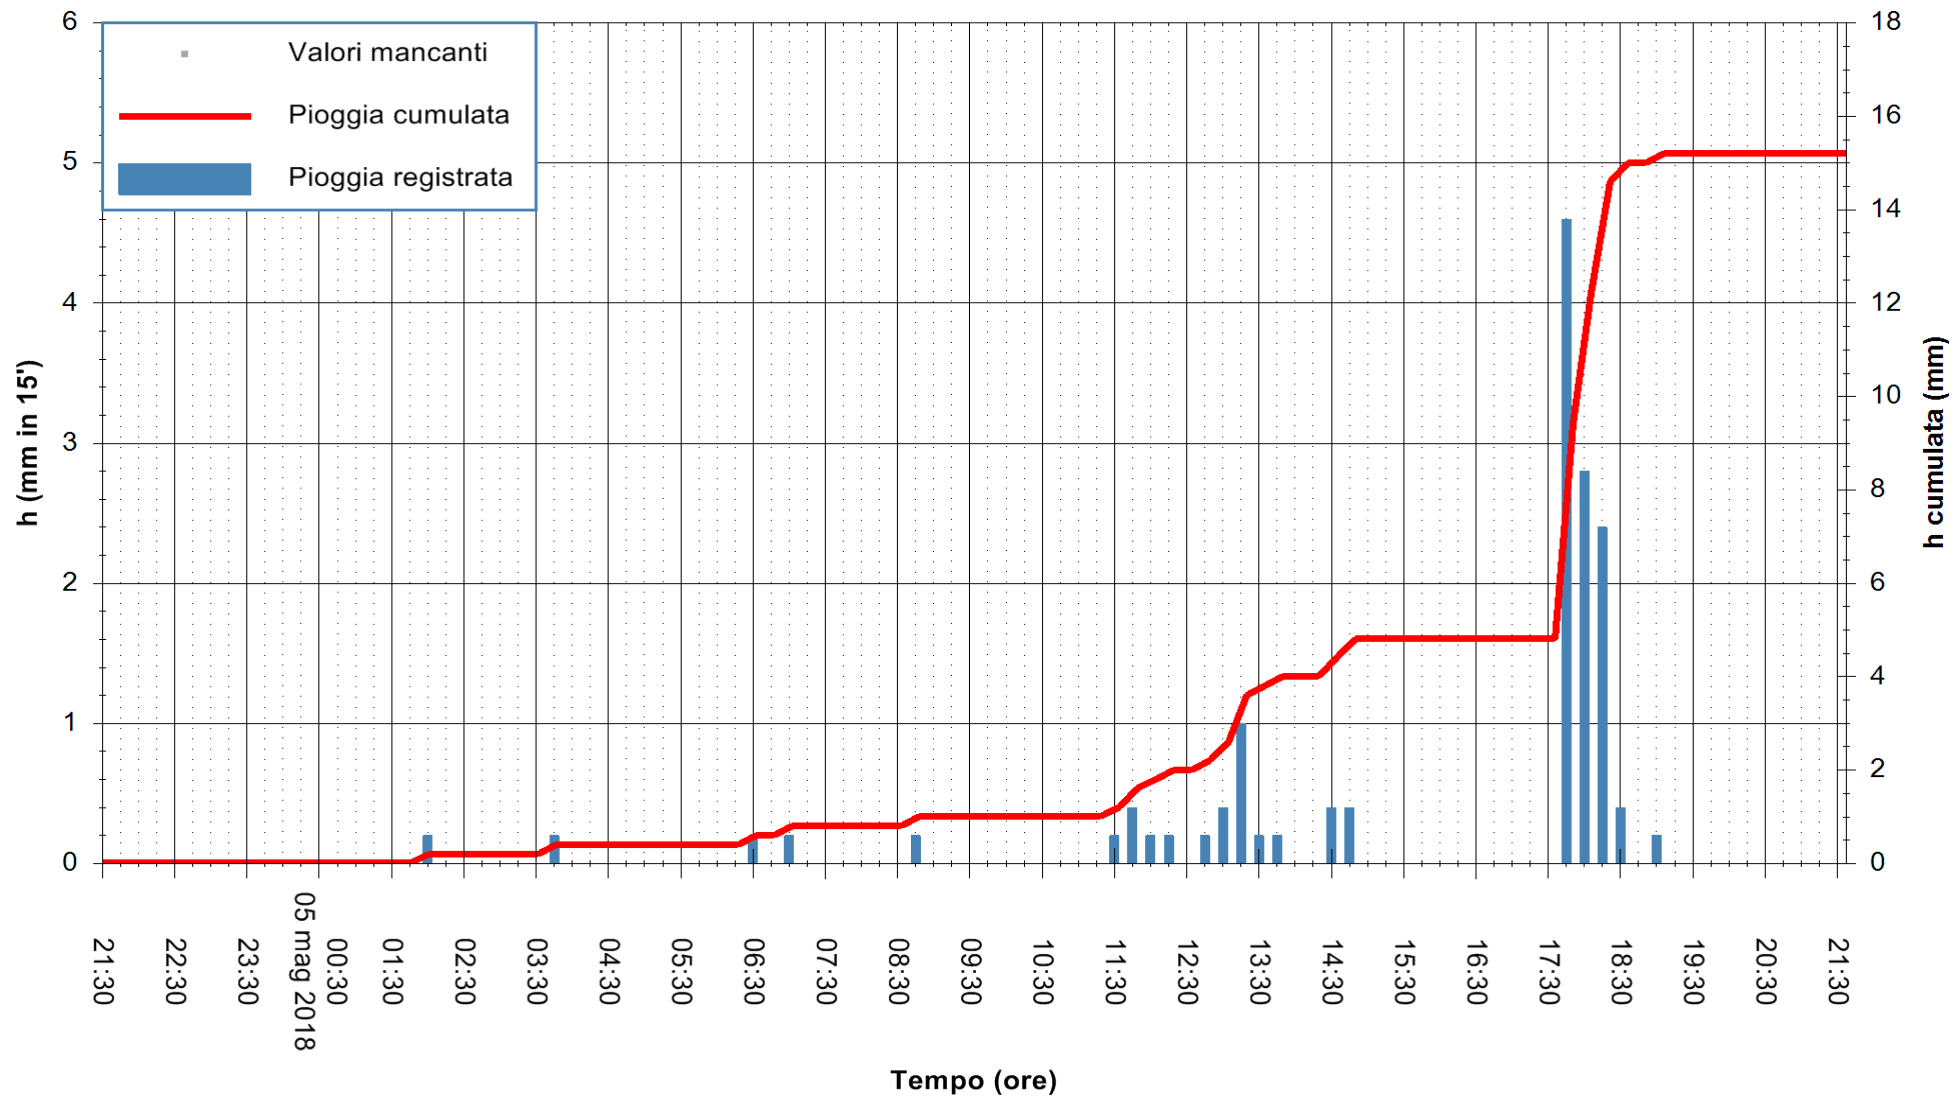

Stazione pluviometrica Monte Tului  
 Area MONTE TULUI  
 Pioggia registrata nelle ultime 24 ore  
 Estrazione dati delle ore 22:25 del 05/05/2018  
 Ultimo dato disponibile: 05/05/2018 alle 21:30

ARPAS  
 F.to il Dirigente Responsabile  
 Dott. Giuseppe Bianco

REGIONE AUTÒNOMA DE SARDIGNA  
 REGIONE AUTONOMA DELLA SARDEGNA

Stazione pluviometrica Senorbi'  
 Area SENORBI  
 Pioggia registrata nelle ultime 24 ore  
 Estrazione dati delle ore 22:25 del 05/05/2018  
 Ultimo dato disponibile: 05/05/2018 alle 21:30

ARPAS  
 F.to il Dirigente Responsabile  
 Dott. Giuseppe Bianco

REGIONE AUTÒNOMA DE SARDIGNA  
 REGIONE AUTONOMA DELLA SARDEGNA

Stazione pluviometrica Tempio  
 Area CUSSEDDU  
 Pioggia registrata nelle ultime 24 ore  
 Estrazione dati delle ore 22:25 del 05/05/2018  
 Ultimo dato disponibile: 05/05/2018 alle 21:30

ARPAS  
 F.to il Dirigente Responsabile  
 Dott. Giuseppe Bianco

REGIONE AUTONOMA DE SARDIGNA  
 REGIONE AUTONOMA DELLA SARDEGNA

Stazione pluviometrica Mannu di Porto Torres  
 Area PONTE MOLINU  
 Pioggia registrata nelle ultime 24 ore  
 Estrazione dati delle ore 22:25 del 05/05/2018  
 Ultimo dato disponibile: 05/05/2018 alle 21:30