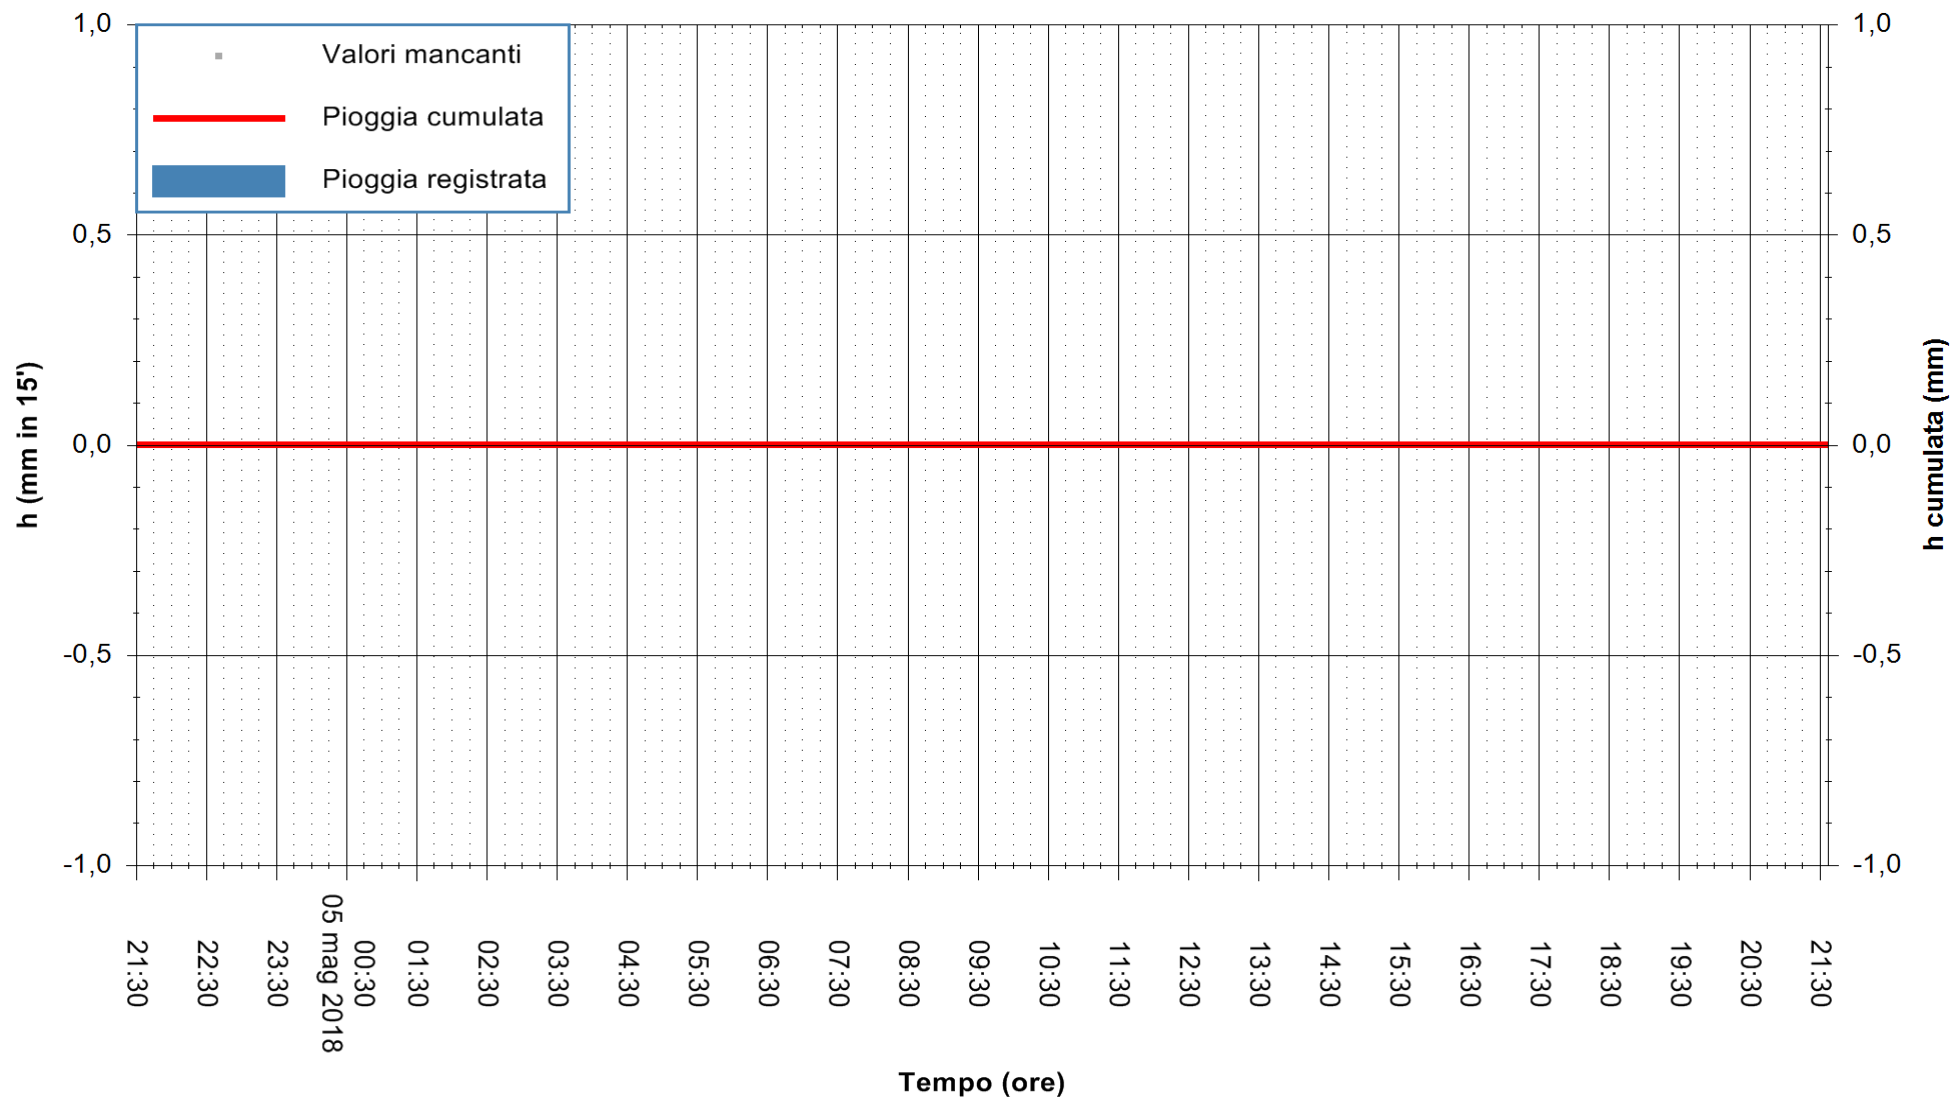

ARPAS  
 F.to il Dirigente Responsabile  
 Dott. Giuseppe Bianco

REGIONE AUTÒNOMA DE SARDIGNA  
 REGIONE AUTONOMA DELLA SARDEGNA

Stazione pluviometrica Ossoni  
 Area MONTE OSSONI  
 Pioggia registrata nelle ultime 24 ore  
 Estrazione dati delle ore 22:25 del 05/05/2018  
 Ultimo dato disponibile: 05/05/2018 alle 22:00