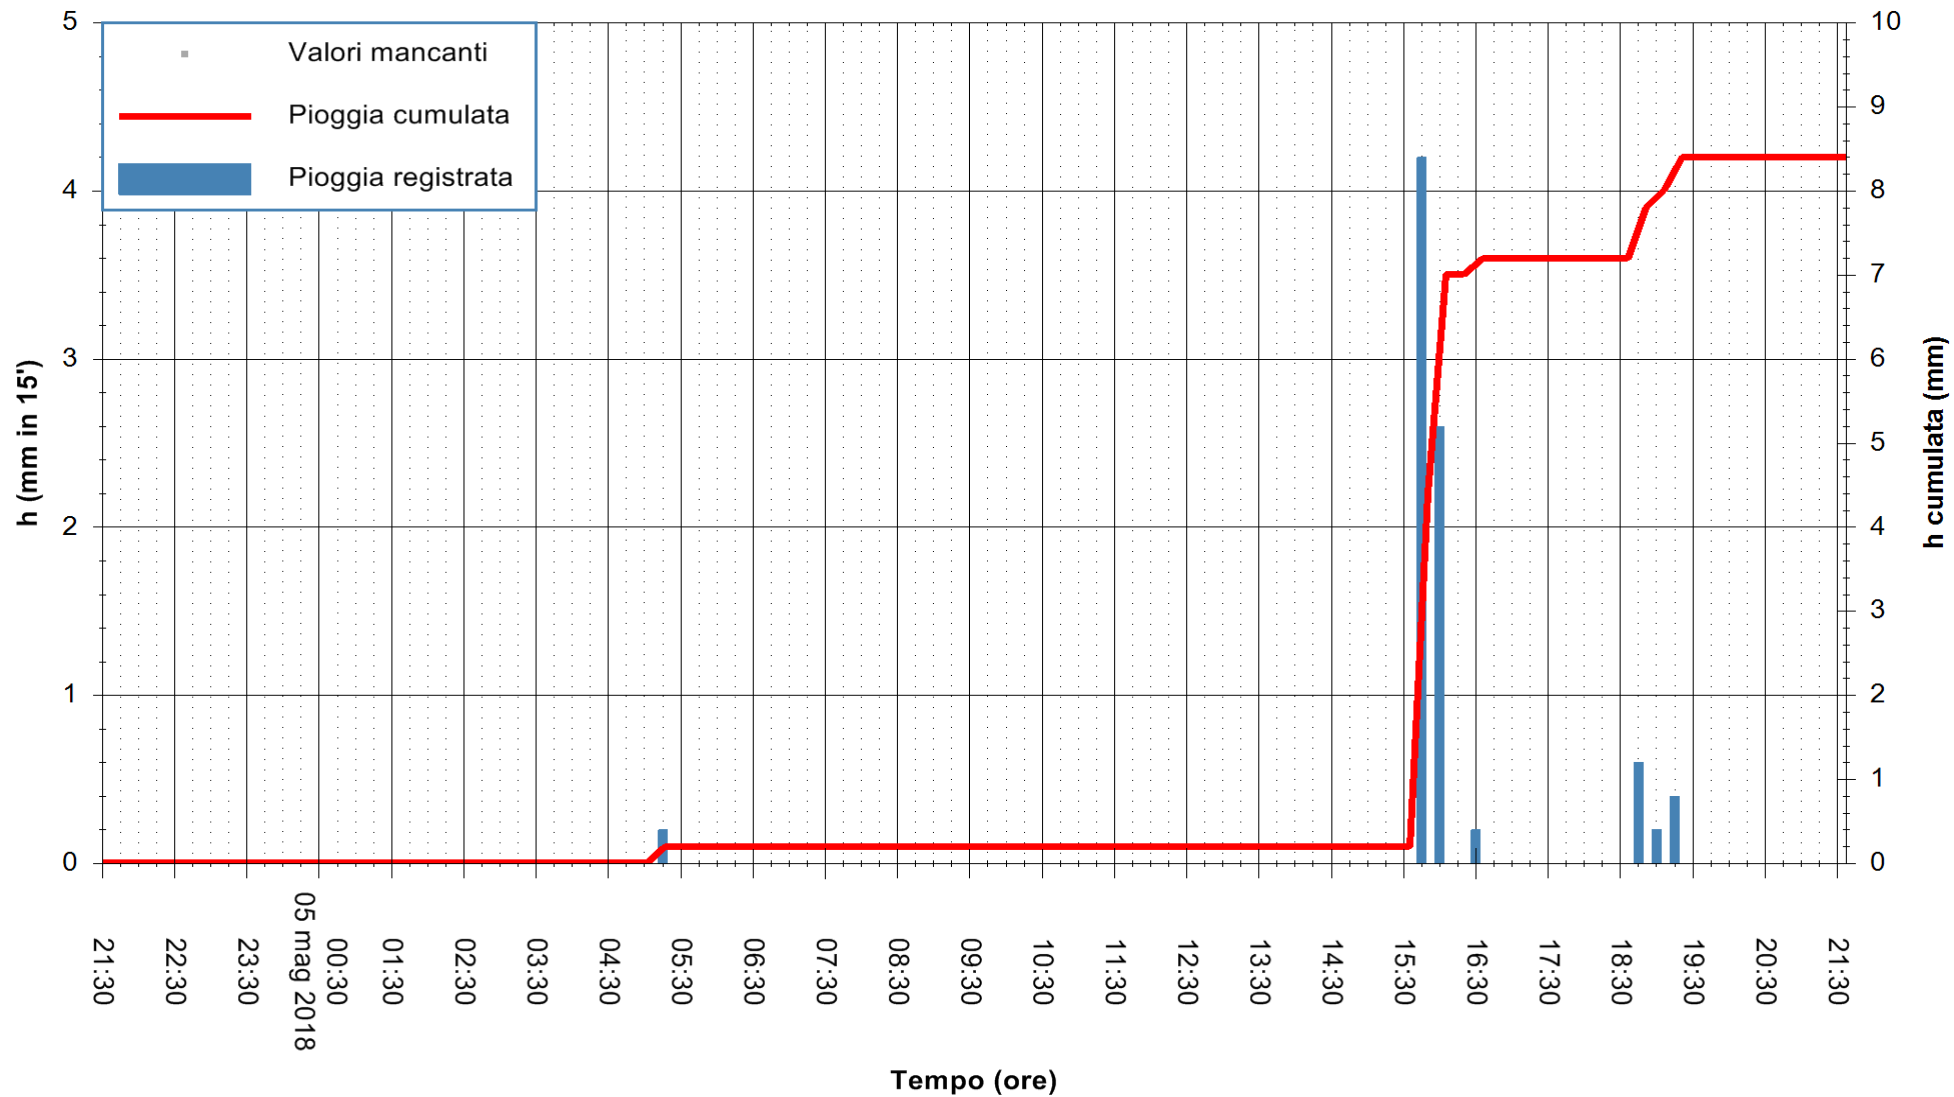

ARPAS  
F.to il Dirigente Responsabile  
Dott. Giuseppe Bianco

REGIONE AUTÒNOMA DE SARDIGNA  
REGIONE AUTONOMA DELLA SARDEGNA

Stazione pluviometrica Porto Pino  
 Area IS PILLONIS  
 Pioggia registrata nelle ultime 24 ore  
 Estrazione dati delle ore 22:25 del 05/05/2018  
 Ultimo dato disponibile: 05/05/2018 alle 21:30

ARPAS  
 F.to il Dirigente Responsabile  
 Dott. Giuseppe Bianco

REGIONE AUTÒNOMA DE SARDIGNA  
 REGIONE AUTONOMA DELLA SARDEGNA

Stazione pluviometrica Paduledda  
 Area PADULEDDA  
 Pioggia registrata nelle ultime 24 ore  
 Estrazione dati delle ore 22:25 del 05/05/2018  
 Ultimo dato disponibile: 05/05/2018 alle 21:30