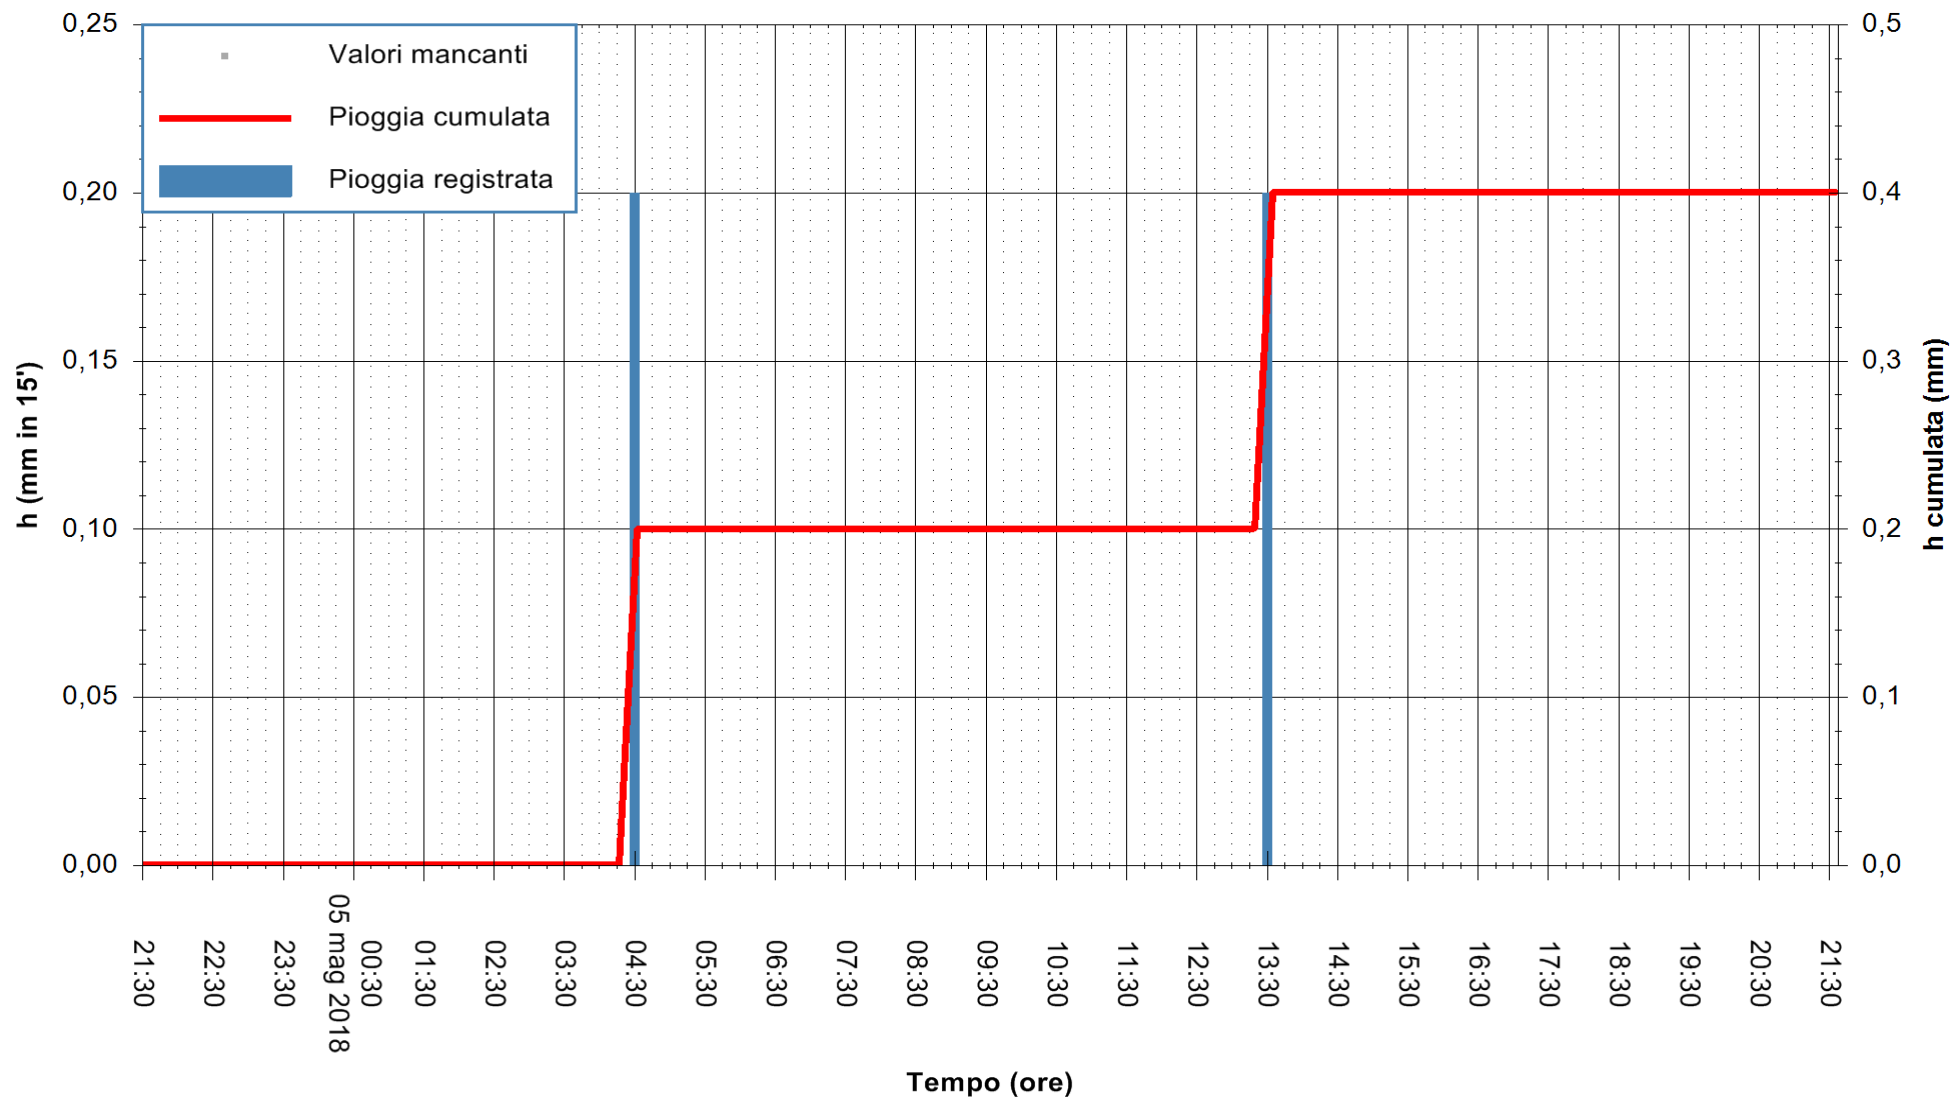

REGIONE AUTÒNOMA DE SARDIGNA  
 REGIONE AUTONOMA DELLA SARDEGNA

Stazione pluviometrica Senorbi'  
 Area SENORBI  
 Pioggia registrata nelle ultime 24 ore  
 Estrazione dati delle ore 22:25 del 05/05/2018  
 Ultimo dato disponibile: 05/05/2018 alle 21:30

ARPAS  
 F.to il Dirigente Responsabile  
 Dott. Giuseppe Bianco

REGIONE AUTÒNOMA DE SARDIGNA  
 REGIONE AUTONOMA DELLA SARDEGNA

Stazione pluviometrica Tempio  
 Area CUSSEDDU  
 Pioggia registrata nelle ultime 24 ore  
 Estrazione dati delle ore 22:25 del 05/05/2018  
 Ultimo dato disponibile: 05/05/2018 alle 21:30

ARPAS  
 F.to il Dirigente Responsabile  
 Dott. Giuseppe Bianco

REGIONE AUTONOMA DE SARDIGNA  
 REGIONE AUTONOMA DELLA SARDEGNA

Stazione pluviometrica Mannu di Porto Torres  
 Area PONTE MOLINU  
 Pioggia registrata nelle ultime 24 ore  
 Estrazione dati delle ore 22:25 del 05/05/2018  
 Ultimo dato disponibile: 05/05/2018 alle 21:30