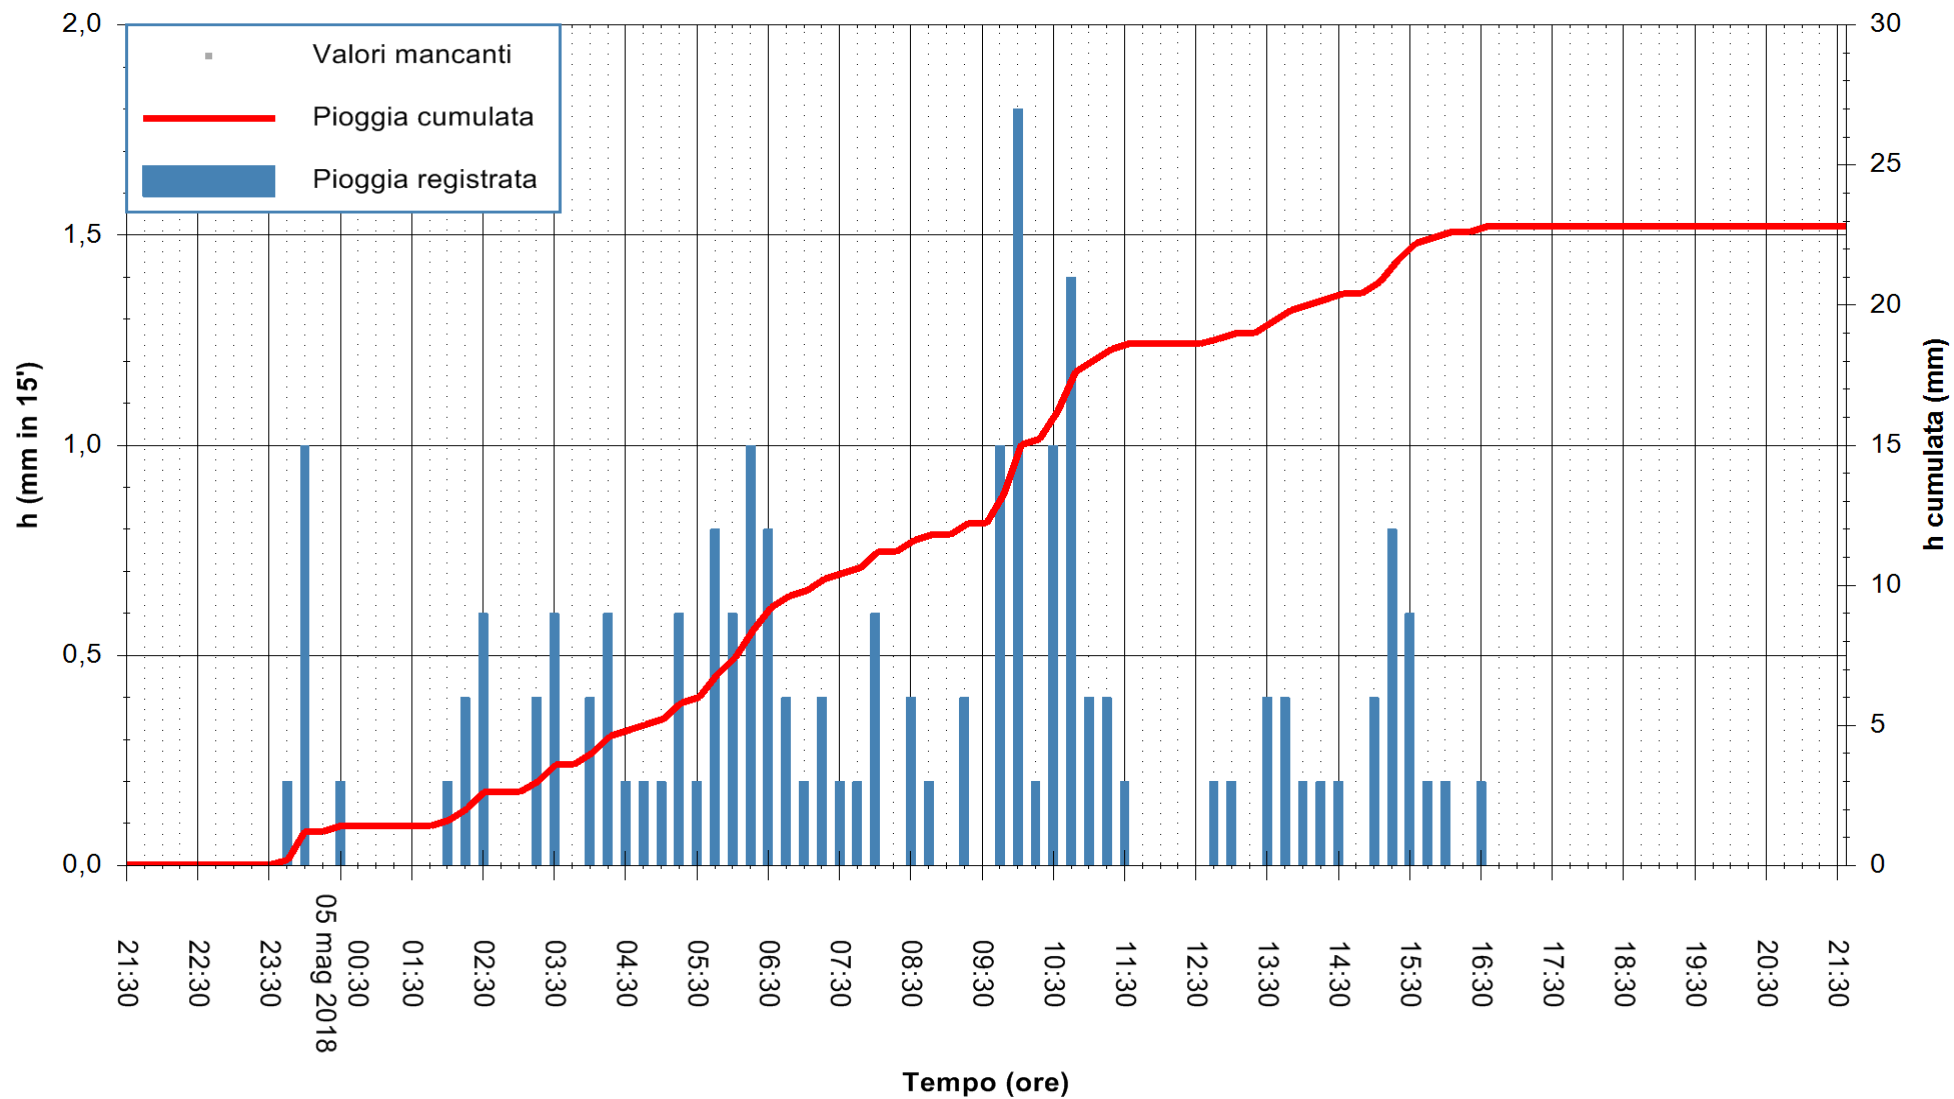

Stazione pluviometrica Monte Tului  
 Area MONTE TULUI  
 Pioggia registrata nelle ultime 24 ore  
 Estrazione dati delle ore 22:25 del 05/05/2018  
 Ultimo dato disponibile: 05/05/2018 alle 21:30

ARPAS  
 F.to il Dirigente Responsabile  
 Dott. Giuseppe Bianco

REGIONE AUTÒNOMA DE SARDIGNA  
 REGIONE AUTONOMA DELLA SARDEGNA

Stazione pluviometrica Senorbi'  
 Area SENORBI  
 Pioggia registrata nelle ultime 24 ore  
 Estrazione dati delle ore 22:25 del 05/05/2018  
 Ultimo dato disponibile: 05/05/2018 alle 21:30

ARPAS  
 F.to il Dirigente Responsabile  
 Dott. Giuseppe Bianco

REGIONE AUTÒNOMA DE SARDIGNA  
 REGIONE AUTONOMA DELLA SARDEGNA

Stazione pluviometrica Tempio  
 Area CUSSEDDU  
 Pioggia registrata nelle ultime 24 ore  
 Estrazione dati delle ore 22:25 del 05/05/2018  
 Ultimo dato disponibile: 05/05/2018 alle 21:30

ARPAS  
 F.to il Dirigente Responsabile  
 Dott. Giuseppe Bianco

REGIONE AUTONOMA DE SARDIGNA  
 REGIONE AUTONOMA DELLA SARDEGNA

Stazione pluviometrica Mannu di Porto Torres  
 Area PONTE MOLINU  
 Pioggia registrata nelle ultime 24 ore  
 Estrazione dati delle ore 22:25 del 05/05/2018  
 Ultimo dato disponibile: 05/05/2018 alle 21:30