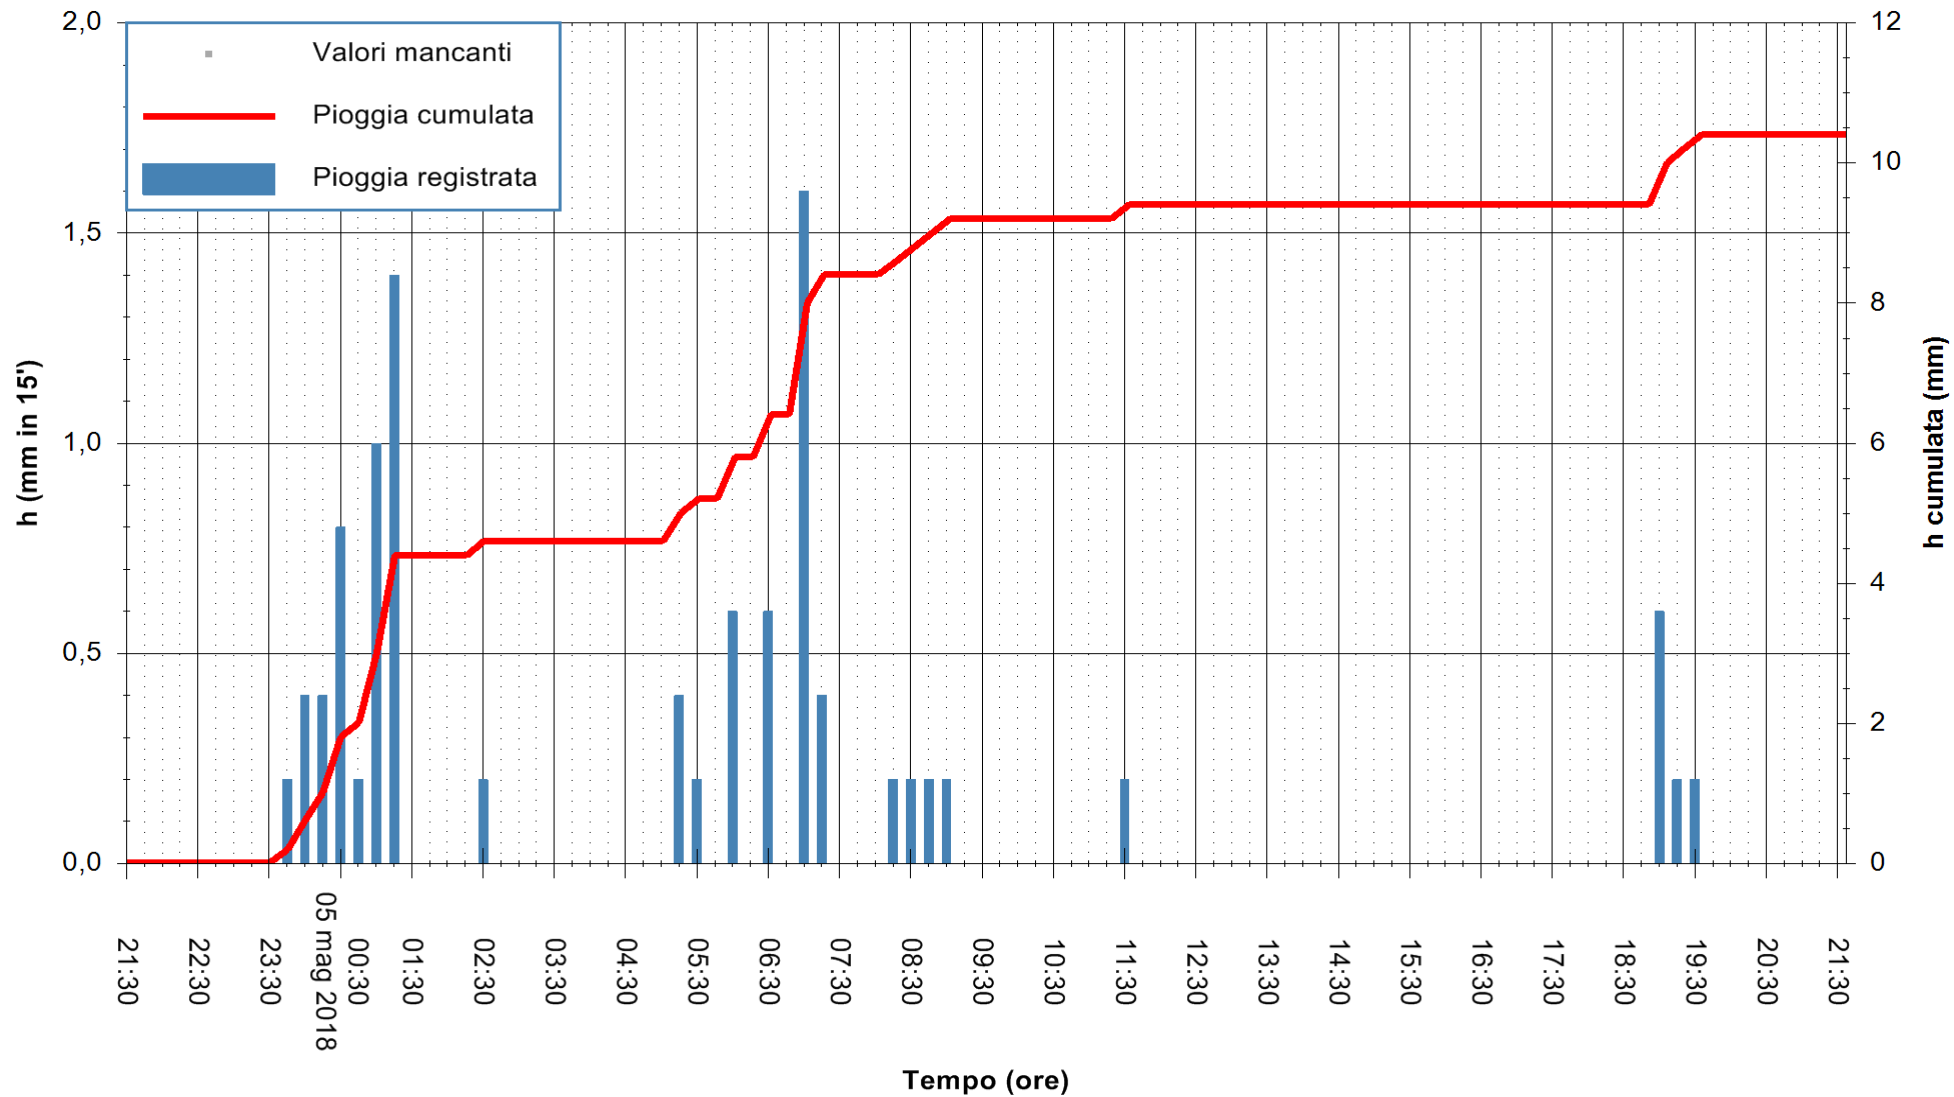

ARPAS  
F.to il Dirigente Responsabile  
Dott. Giuseppe Bianco

REGIONE AUTÒNOMA DE SARDIGNA  
REGIONE AUTONOMA DELLA SARDEGNA

Stazione pluviometrica Porto Pino  
 Area IS PILLONIS  
 Pioggia registrata nelle ultime 24 ore  
 Estrazione dati delle ore 22:25 del 05/05/2018  
 Ultimo dato disponibile: 05/05/2018 alle 21:30

ARPAS  
 F.to il Dirigente Responsabile  
 Dott. Giuseppe Bianco

REGIONE AUTÒNOMA DE SARDIGNA  
 REGIONE AUTONOMA DELLA SARDEGNA

Stazione pluviometrica Paduledda  
 Area PADULEDDA  
 Pioggia registrata nelle ultime 24 ore  
 Estrazione dati delle ore 22:25 del 05/05/2018  
 Ultimo dato disponibile: 05/05/2018 alle 21:30