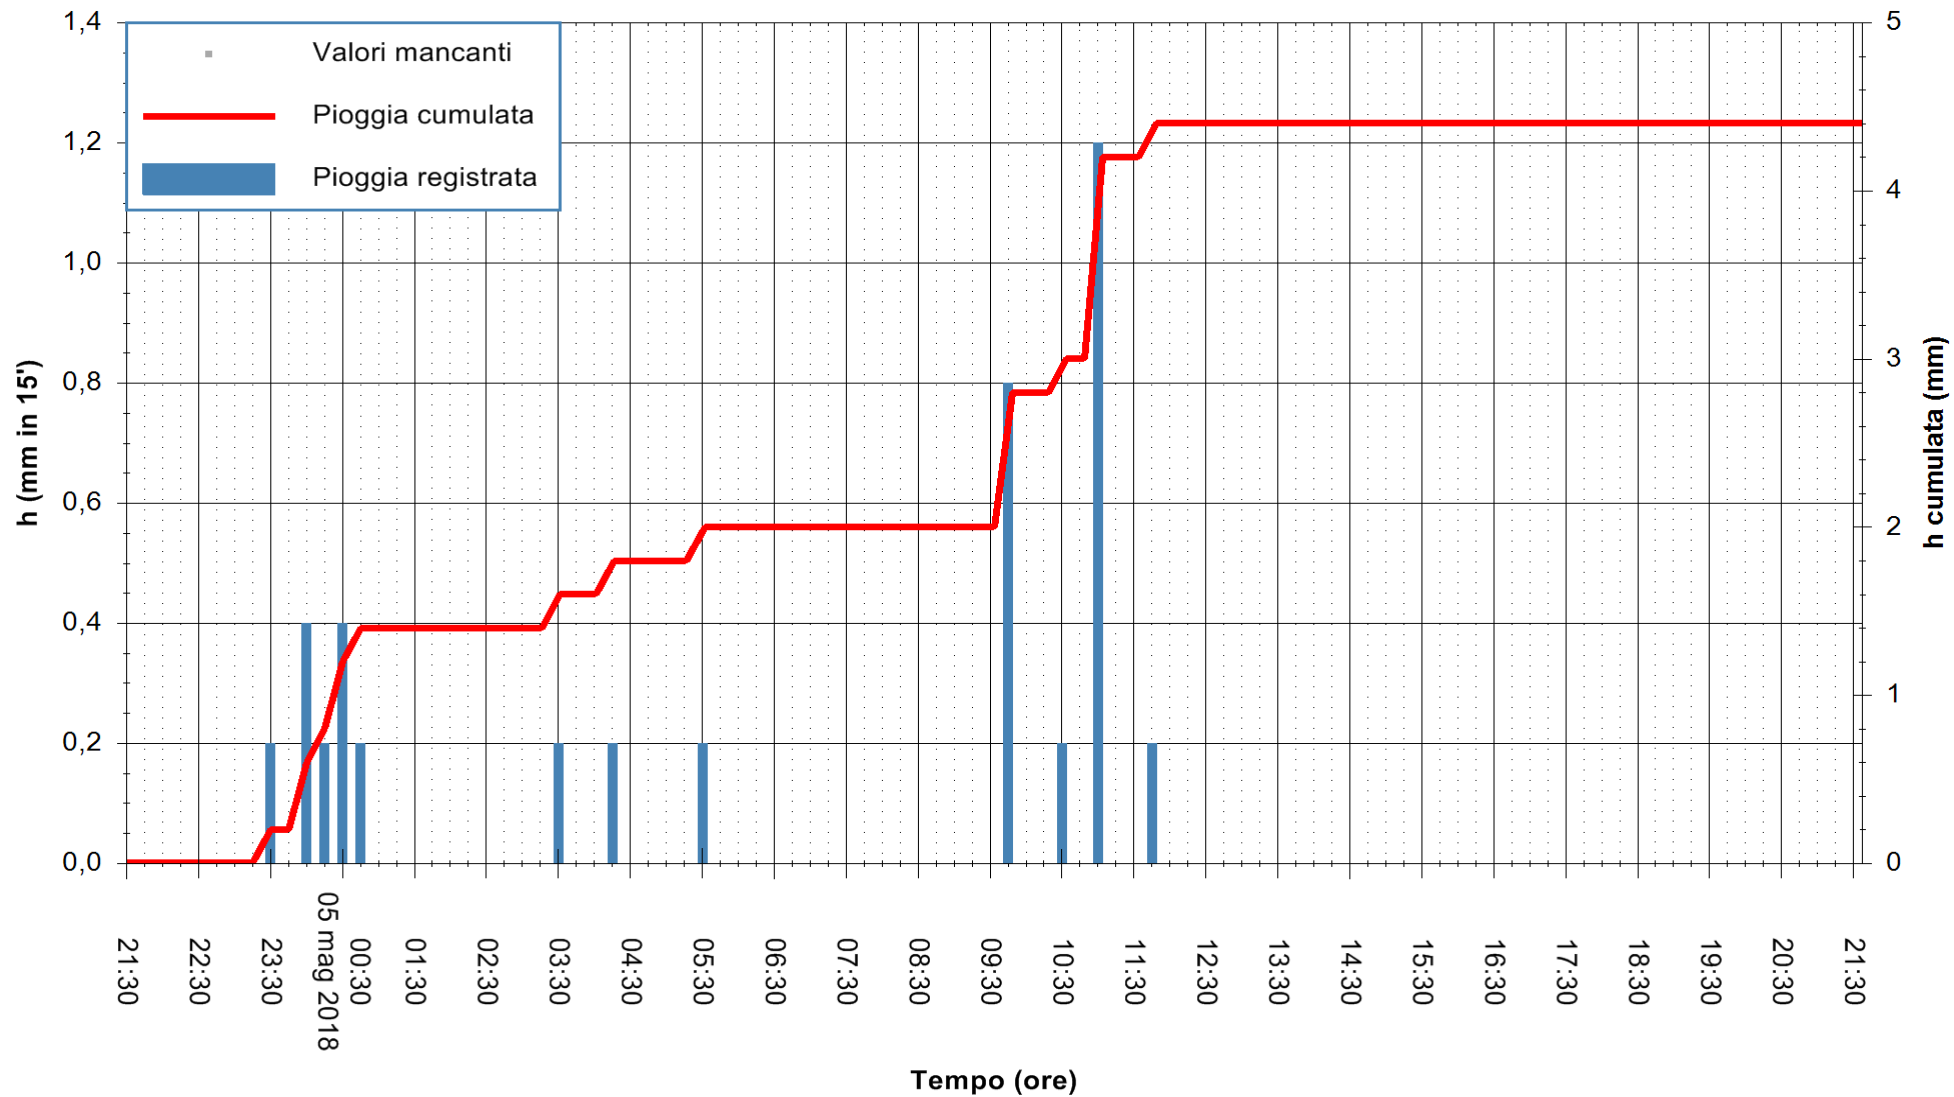

ARPAS  
 F.to il Dirigente Responsabile  
 Dott. Giuseppe Bianco

REGIONE AUTÒNOMA DE SARDIGNA  
 REGIONE AUTONOMA DELLA SARDEGNA

Stazione pluviometrica Ossoni  
 Area MONTE OSSONI  
 Pioggia registrata nelle ultime 24 ore  
 Estrazione dati delle ore 22:25 del 05/05/2018  
 Ultimo dato disponibile: 05/05/2018 alle 22:00

ARPAS  
 F.to il Dirigente Responsabile  
 Dott. Giuseppe Bianco

REGIONE AUTÒNOMA DE SARDIGNA  
 REGIONE AUTONOMA DELLA SARDEGNA

Stazione pluviometrica Stintino  
Area PUNTA DE S' AQUILA  
Pioggia registrata nelle ultime 24 ore  
Estrazione dati delle ore 22:25 del 05/05/2018  
Ultimo dato disponibile: 05/05/2018 alle 21:30