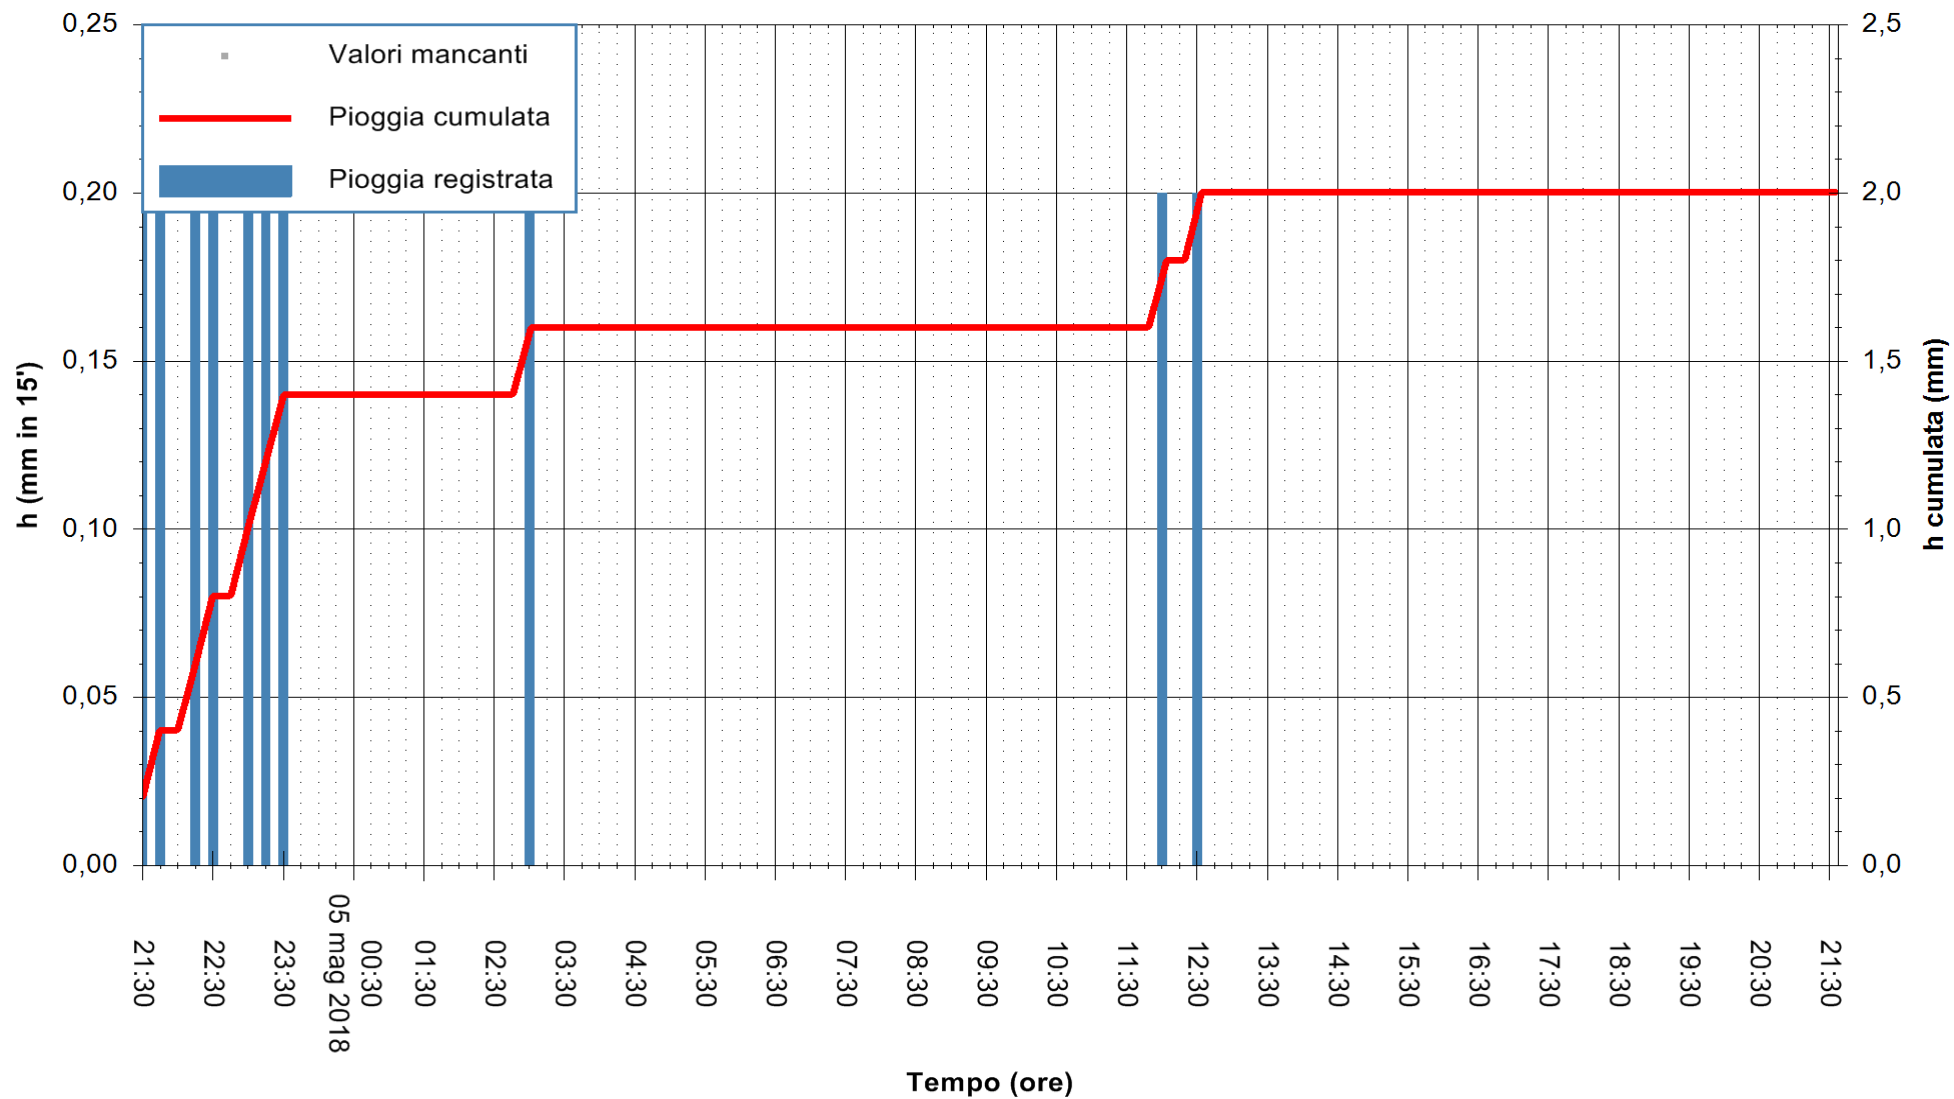

ARPAS  
 F.to il Dirigente Responsabile  
 Dott. Giuseppe Bianco

REGIONE AUTÒNOMA DE SARDIGNA  
 REGIONE AUTONOMA DELLA SARDEGNA

Stazione pluviometrica Punta Tricoli  
Area PUNTA TRICOLI  
Pioggia registrata nelle ultime 24 ore  
Estrazione dati delle ore 22:25 del 05/05/2018  
Ultimo dato disponibile: 05/05/2018 alle 21:30