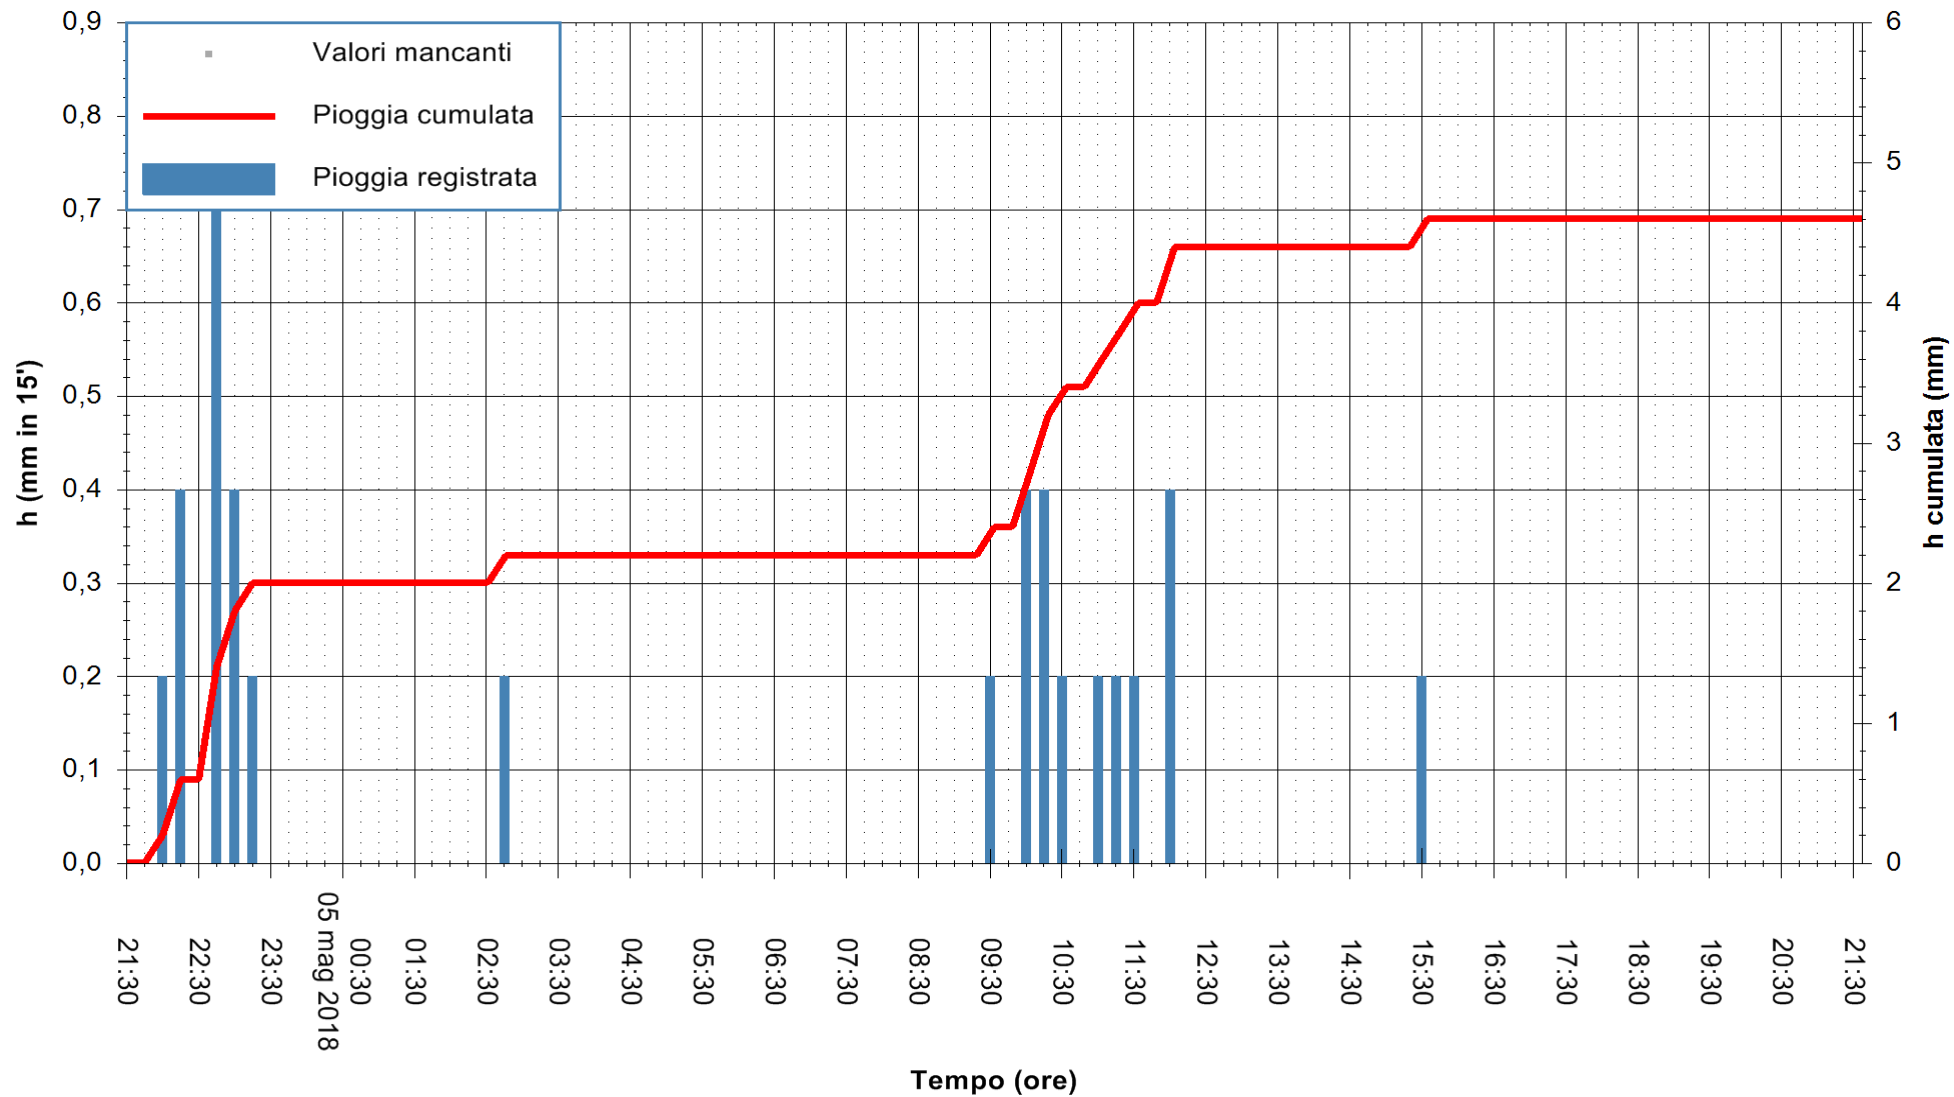

ARPAS  
 F.to il Dirigente Responsabile  
 Dott. Giuseppe Bianco

REGIONE AUTÒNOMA DE SARDIGNA  
 REGIONE AUTONOMA DELLA SARDEGNA

Stazione pluviometrica Tempio  
 Area CUSSEDDU  
 Pioggia registrata nelle ultime 24 ore  
 Estrazione dati delle ore 22:25 del 05/05/2018  
 Ultimo dato disponibile: 05/05/2018 alle 21:30

ARPAS  
 F.to il Dirigente Responsabile  
 Dott. Giuseppe Bianco

REGIONE AUTONOMA DE SARDIGNA  
 REGIONE AUTONOMA DELLA SARDEGNA

Stazione pluviometrica Mannu di Porto Torres  
 Area PONTE MOLINU  
 Pioggia registrata nelle ultime 24 ore  
 Estrazione dati delle ore 22:25 del 05/05/2018  
 Ultimo dato disponibile: 05/05/2018 alle 21:30

ARPAS  
 F.to il Dirigente Responsabile  
 Dott. Giuseppe Bianco

REGIONE AUTÒNOMA DE SARDIGNA  
 REGIONE AUTONOMA DELLA SARDEGNA

Stazione pluviometrica Punta Tricoli  
Area PUNTA TRICOLI  
Pioggia registrata nelle ultime 24 ore  
Estrazione dati delle ore 22:25 del 05/05/2018  
Ultimo dato disponibile: 05/05/2018 alle 21:30