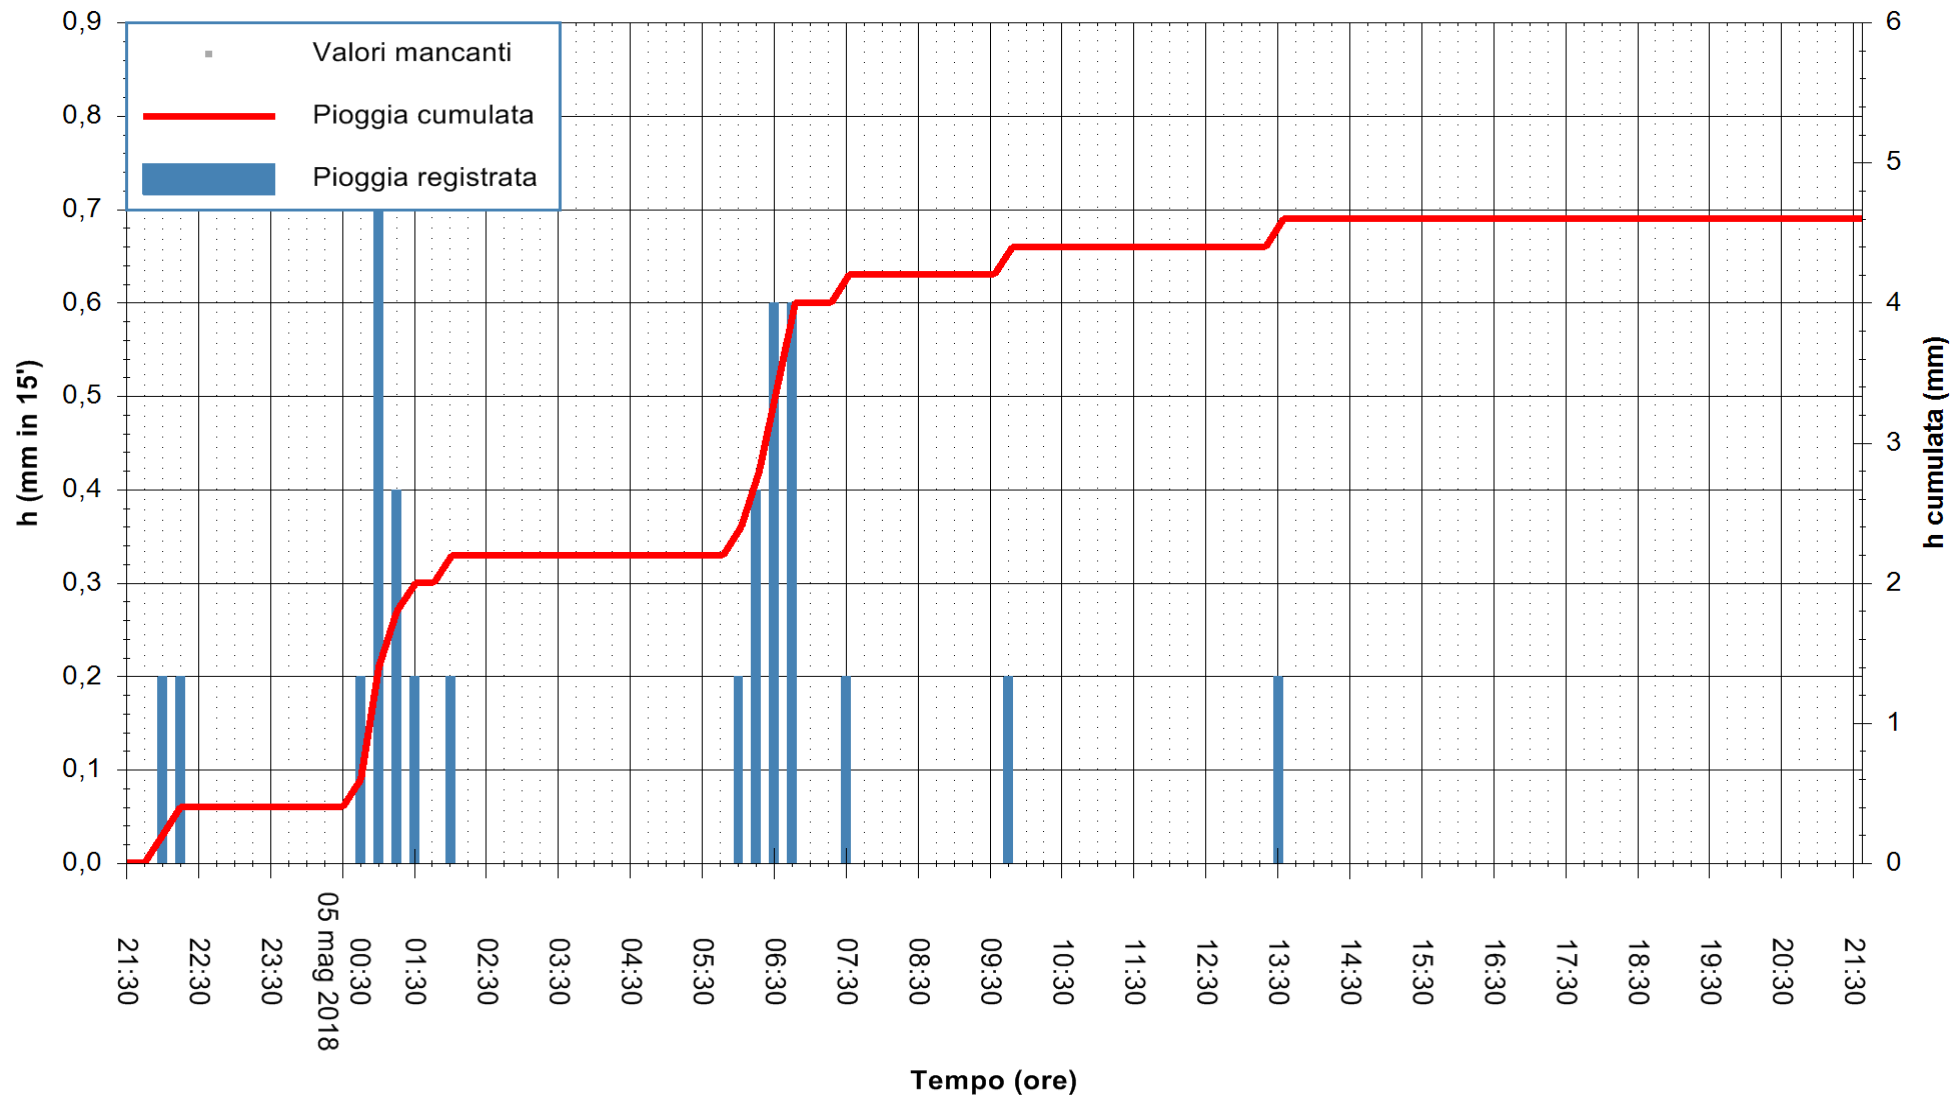

Stazione pluviometrica Paduledda
Area PADULEDDA
Pioggia registrata nelle ultime 24 ore
Estrazione dati delle ore 22:25 del 05/05/2018
Ultimo dato disponibile: 05/05/2018 alle 21:30

ARPAS
F.to il Dirigente Responsabile
Dott. Giuseppe Bianco

REGIONE AUTÒNOMA DE SARDIGNA
REGIONE AUTONOMA DELLA SARDEGNA