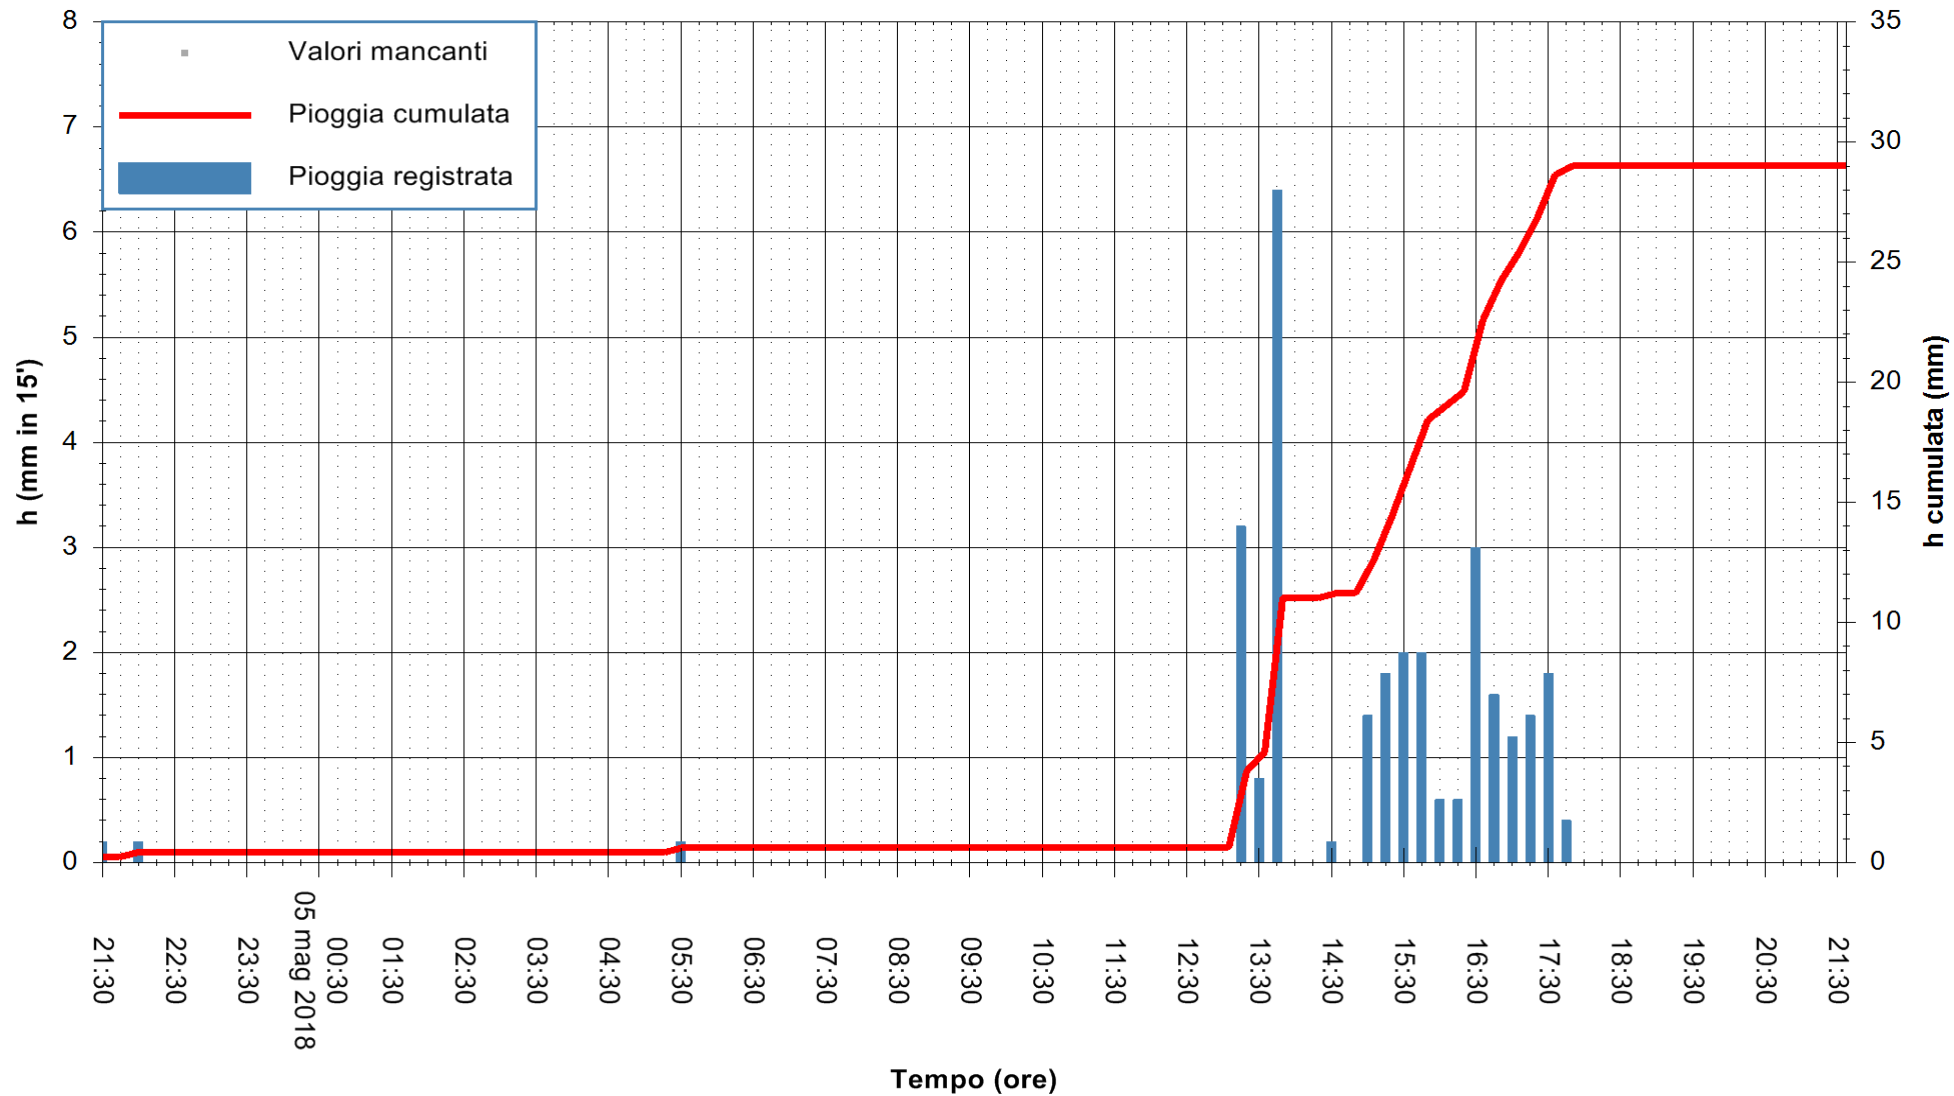

Stazione pluviometrica Monte Tului  
 Area MONTE TULUI  
 Pioggia registrata nelle ultime 24 ore  
 Estrazione dati delle ore 22:25 del 05/05/2018  
 Ultimo dato disponibile: 05/05/2018 alle 21:30

ARPAS  
 F.to il Dirigente Responsabile  
 Dott. Giuseppe Bianco

REGIONE AUTÒNOMA DE SARDIGNA  
 REGIONE AUTONOMA DELLA SARDEGNA

Stazione pluviometrica Senorbi'  
 Area SENORBI  
 Pioggia registrata nelle ultime 24 ore  
 Estrazione dati delle ore 22:25 del 05/05/2018  
 Ultimo dato disponibile: 05/05/2018 alle 21:30

ARPAS  
 F.to il Dirigente Responsabile  
 Dott. Giuseppe Bianco

REGIONE AUTÒNOMA DE SARDIGNA  
 REGIONE AUTONOMA DELLA SARDEGNA

Stazione pluviometrica Tempio  
 Area CUSSEDDU  
 Pioggia registrata nelle ultime 24 ore  
 Estrazione dati delle ore 22:25 del 05/05/2018  
 Ultimo dato disponibile: 05/05/2018 alle 21:30

ARPAS  
 F.to il Dirigente Responsabile  
 Dott. Giuseppe Bianco

REGIONE AUTONOMA DE SARDIGNA  
 REGIONE AUTONOMA DELLA SARDEGNA

Stazione pluviometrica Mannu di Porto Torres  
 Area PONTE MOLINU  
 Pioggia registrata nelle ultime 24 ore  
 Estrazione dati delle ore 22:25 del 05/05/2018  
 Ultimo dato disponibile: 05/05/2018 alle 21:30