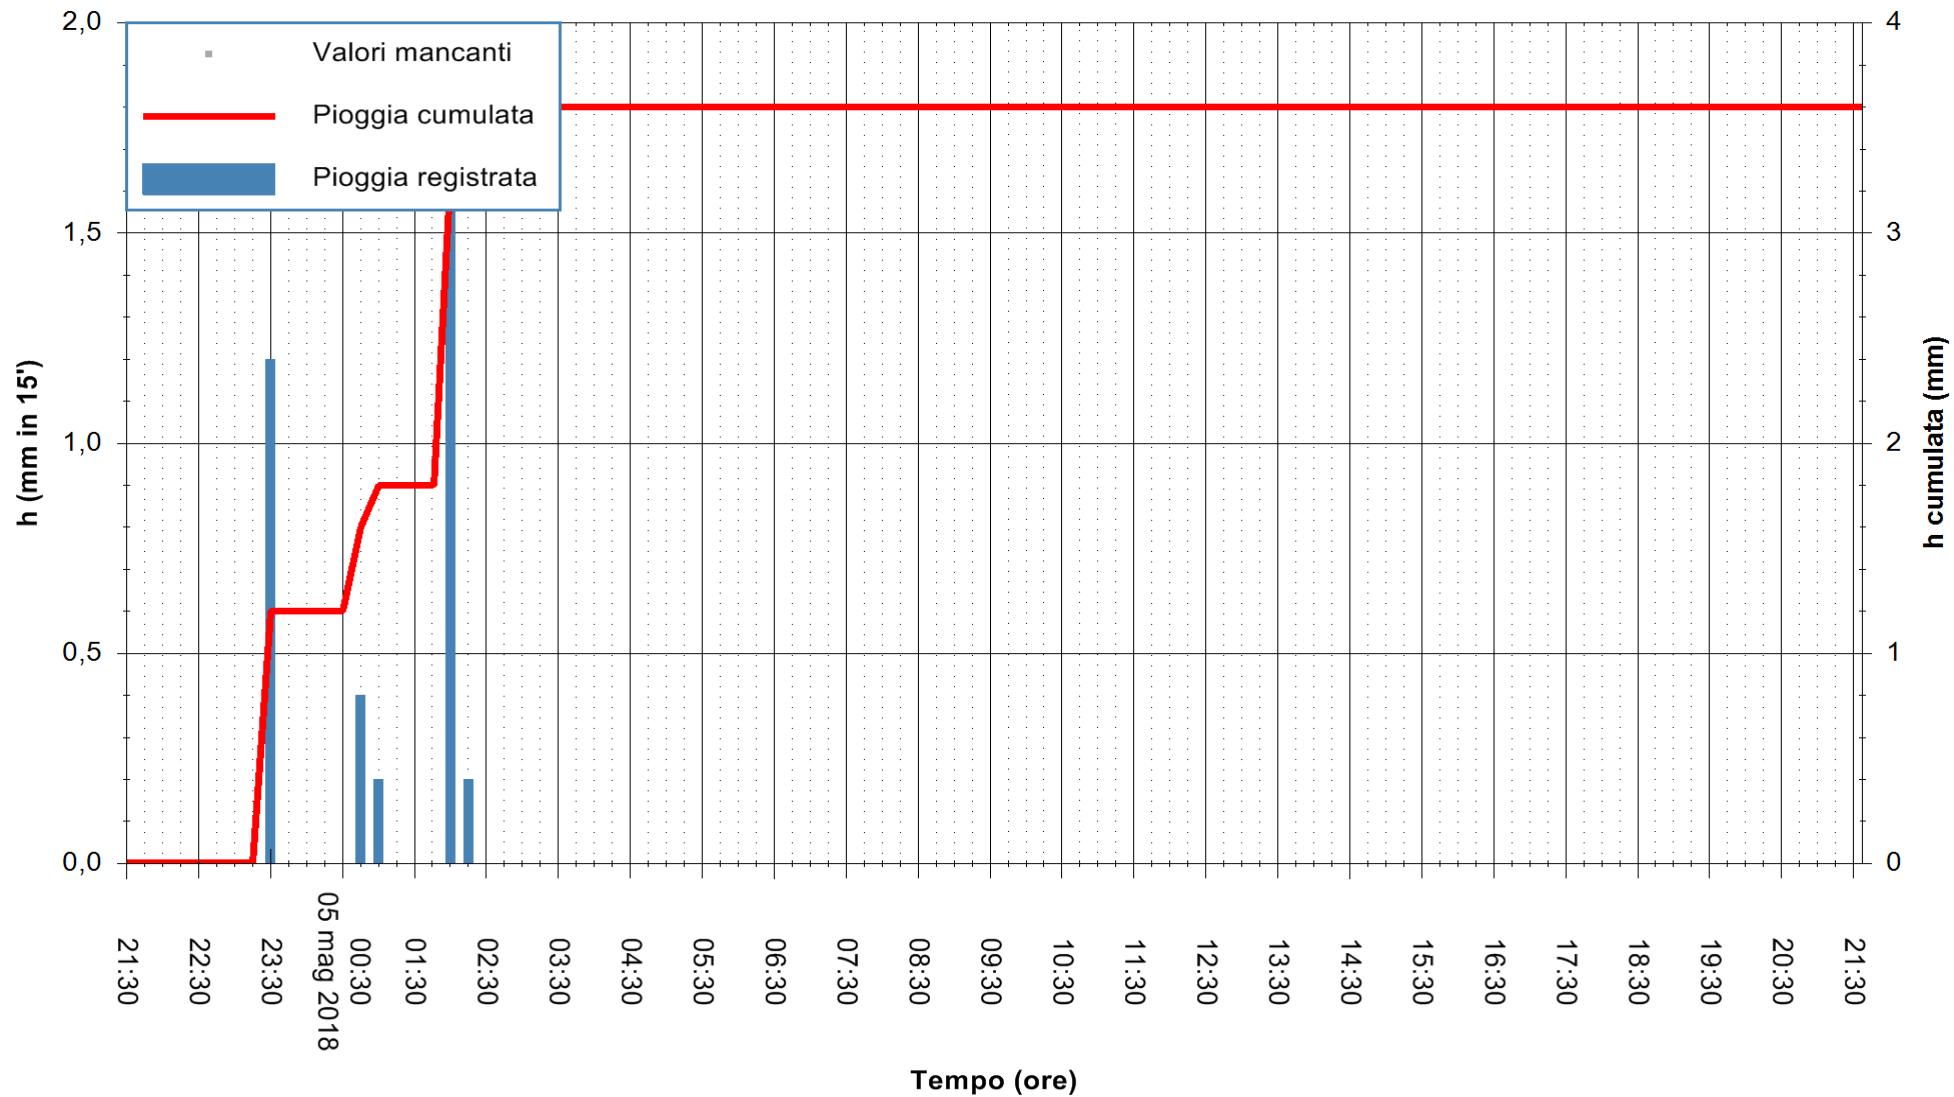

ARPAS  
 F.to il Dirigente Responsabile  
 Dott. Giuseppe Bianco

REGIONE AUTÒNOMA DE SARDIGNA  
 REGIONE AUTONOMA DELLA SARDEGNA

Stazione pluviometrica Ossoni  
 Area MONTE OSSONI  
 Pioggia registrata nelle ultime 24 ore  
 Estrazione dati delle ore 22:25 del 05/05/2018  
 Ultimo dato disponibile: 05/05/2018 alle 22:00