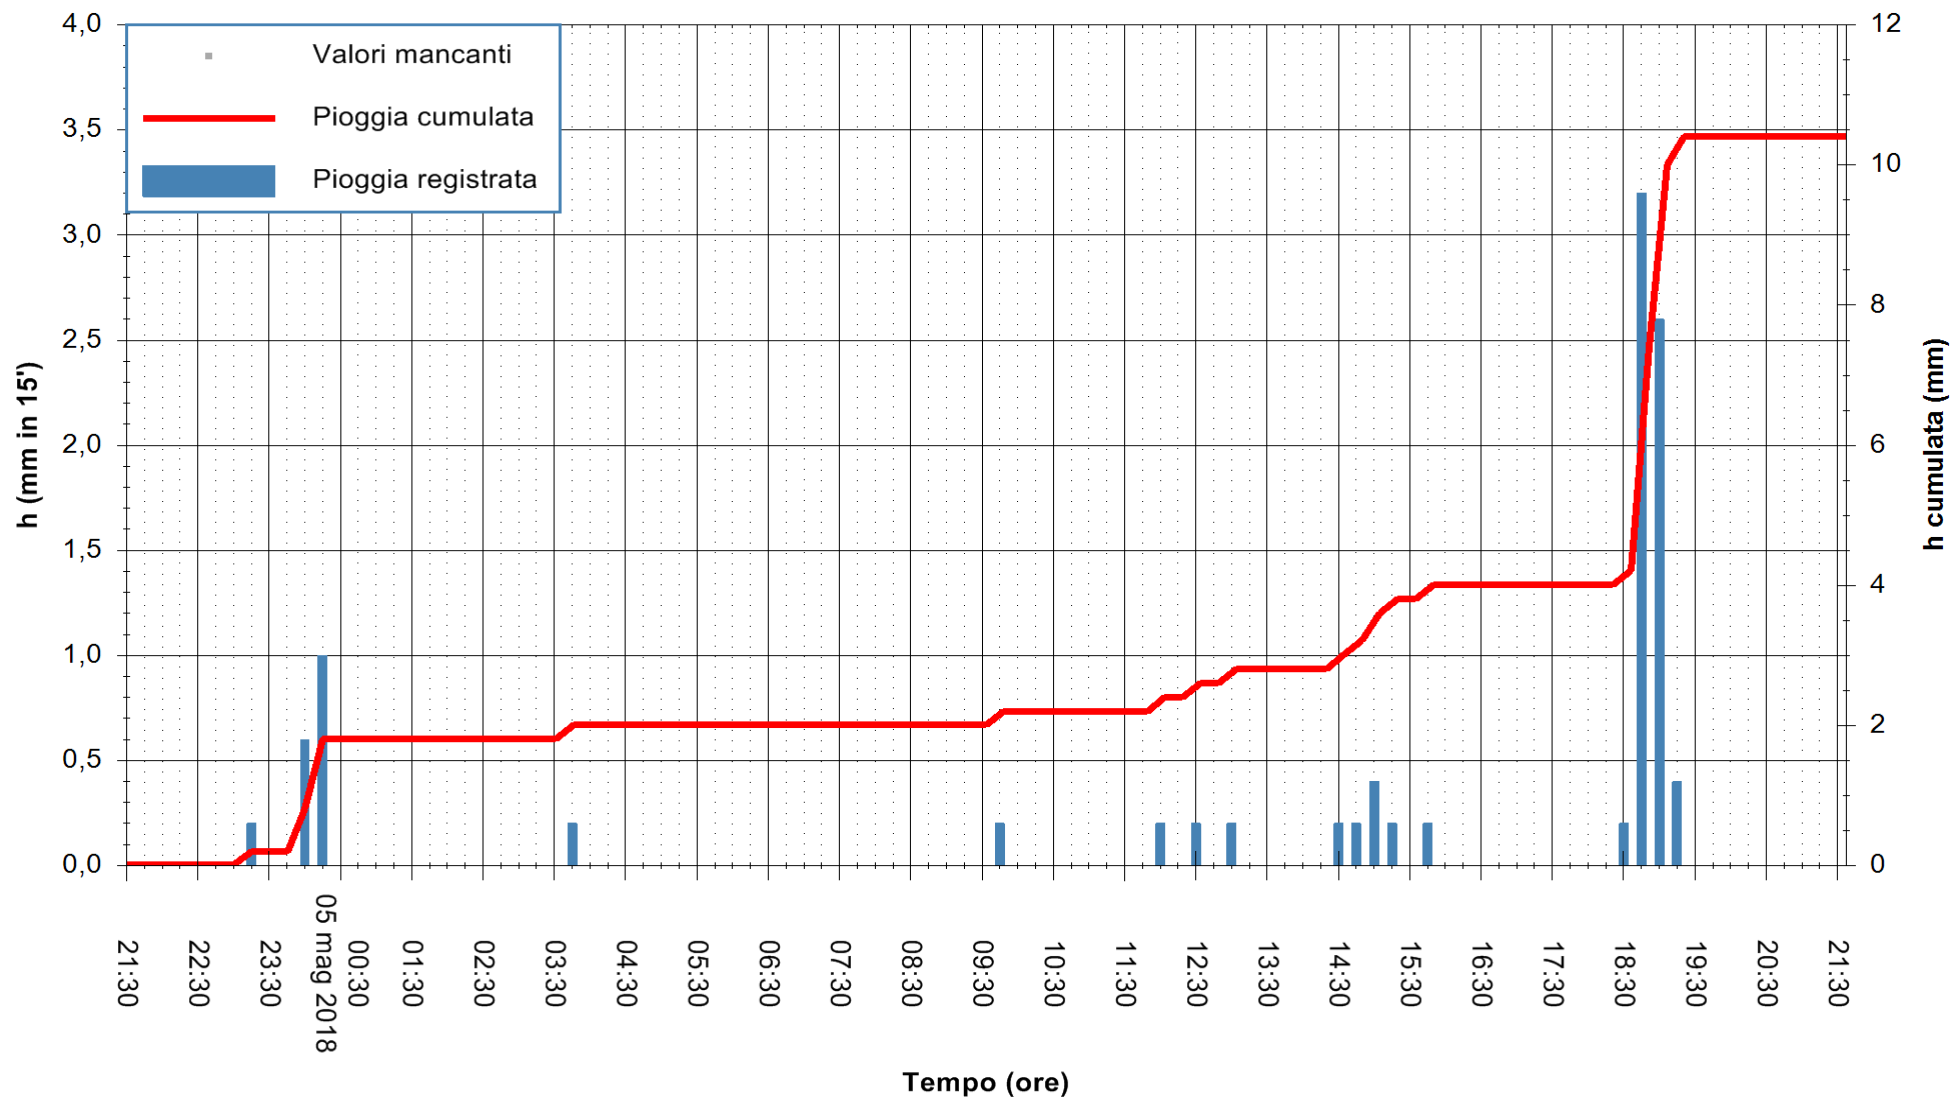

ARPAS  
 F.to il Dirigente Responsabile  
 Dott. Giuseppe Bianco

REGIONE AUTÒNOMA DE SARDIGNA  
 REGIONE AUTONOMA DELLA SARDEGNA

Stazione pluviometrica Tempio  
 Area CUSSEDDU  
 Pioggia registrata nelle ultime 24 ore  
 Estrazione dati delle ore 22:25 del 05/05/2018  
 Ultimo dato disponibile: 05/05/2018 alle 21:30

ARPAS  
 F.to il Dirigente Responsabile  
 Dott. Giuseppe Bianco

REGIONE AUTONOMA DE SARDIGNA  
 REGIONE AUTONOMA DELLA SARDEGNA

Stazione pluviometrica Mannu di Porto Torres  
 Area PONTE MOLINU  
 Pioggia registrata nelle ultime 24 ore  
 Estrazione dati delle ore 22:25 del 05/05/2018  
 Ultimo dato disponibile: 05/05/2018 alle 21:30

ARPAS  
 F.to il Dirigente Responsabile  
 Dott. Giuseppe Bianco

REGIONE AUTÒNOMA DE SARDIGNA  
 REGIONE AUTONOMA DELLA SARDEGNA

Stazione pluviometrica Punta Tricoli  
Area PUNTA TRICOLI  
Pioggia registrata nelle ultime 24 ore  
Estrazione dati delle ore 22:25 del 05/05/2018  
Ultimo dato disponibile: 05/05/2018 alle 21:30