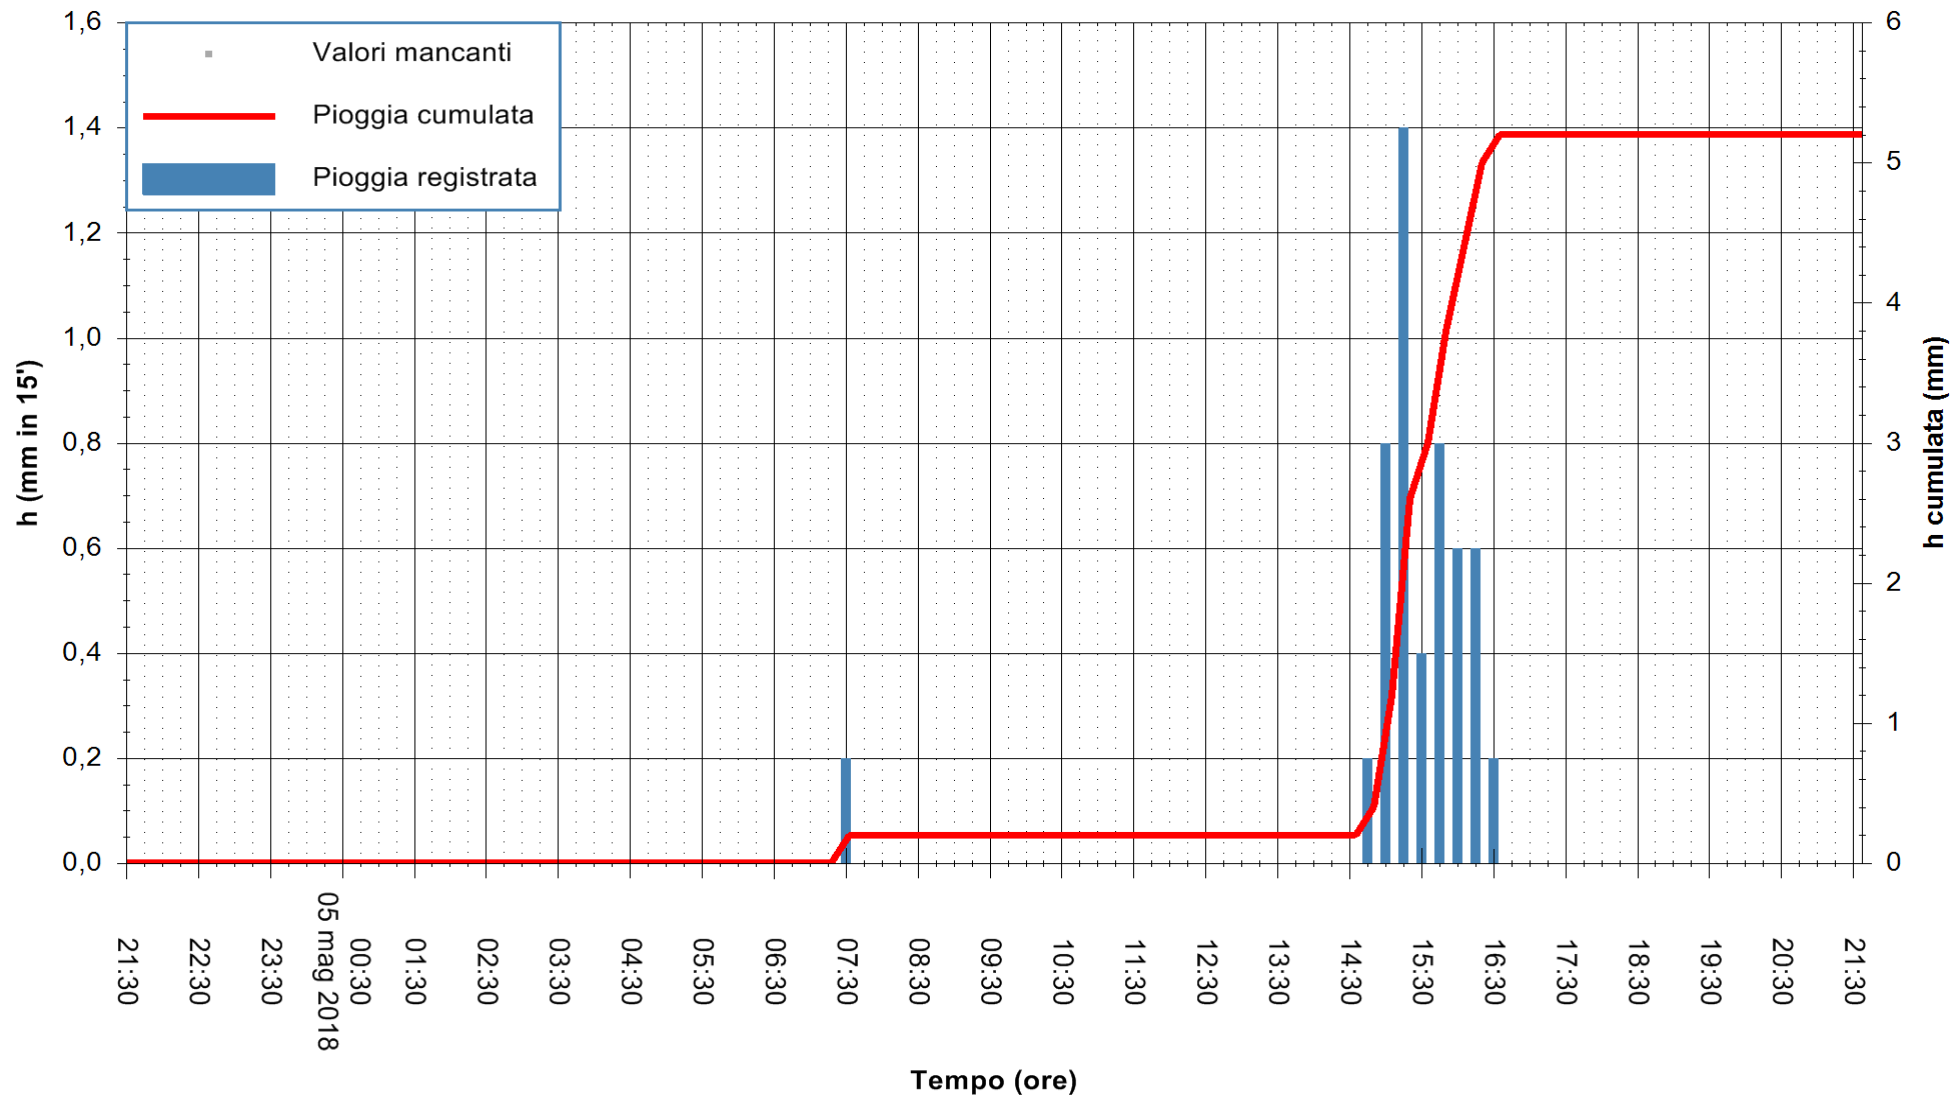

Stazione pluviometrica Monte Tului  
 Area MONTE TULUI  
 Pioggia registrata nelle ultime 24 ore  
 Estrazione dati delle ore 22:25 del 05/05/2018  
 Ultimo dato disponibile: 05/05/2018 alle 21:30

ARPAS  
 F.to il Dirigente Responsabile  
 Dott. Giuseppe Bianco

REGIONE AUTÒNOMA DE SARDIGNA  
 REGIONE AUTONOMA DELLA SARDEGNA

Stazione pluviometrica Senorbi'  
 Area SENORBI  
 Pioggia registrata nelle ultime 24 ore  
 Estrazione dati delle ore 22:25 del 05/05/2018  
 Ultimo dato disponibile: 05/05/2018 alle 21:30

ARPAS  
 F.to il Dirigente Responsabile  
 Dott. Giuseppe Bianco

REGIONE AUTÒNOMA DE SARDIGNA  
 REGIONE AUTONOMA DELLA SARDEGNA

Stazione pluviometrica Tempio  
 Area CUSSEDDU  
 Pioggia registrata nelle ultime 24 ore  
 Estrazione dati delle ore 22:25 del 05/05/2018  
 Ultimo dato disponibile: 05/05/2018 alle 21:30

ARPAS  
 F.to il Dirigente Responsabile  
 Dott. Giuseppe Bianco

REGIONE AUTONOMA DE SARDIGNA  
 REGIONE AUTONOMA DELLA SARDEGNA

Stazione pluviometrica Mannu di Porto Torres  
 Area PONTE MOLINU  
 Pioggia registrata nelle ultime 24 ore  
 Estrazione dati delle ore 22:25 del 05/05/2018  
 Ultimo dato disponibile: 05/05/2018 alle 21:30