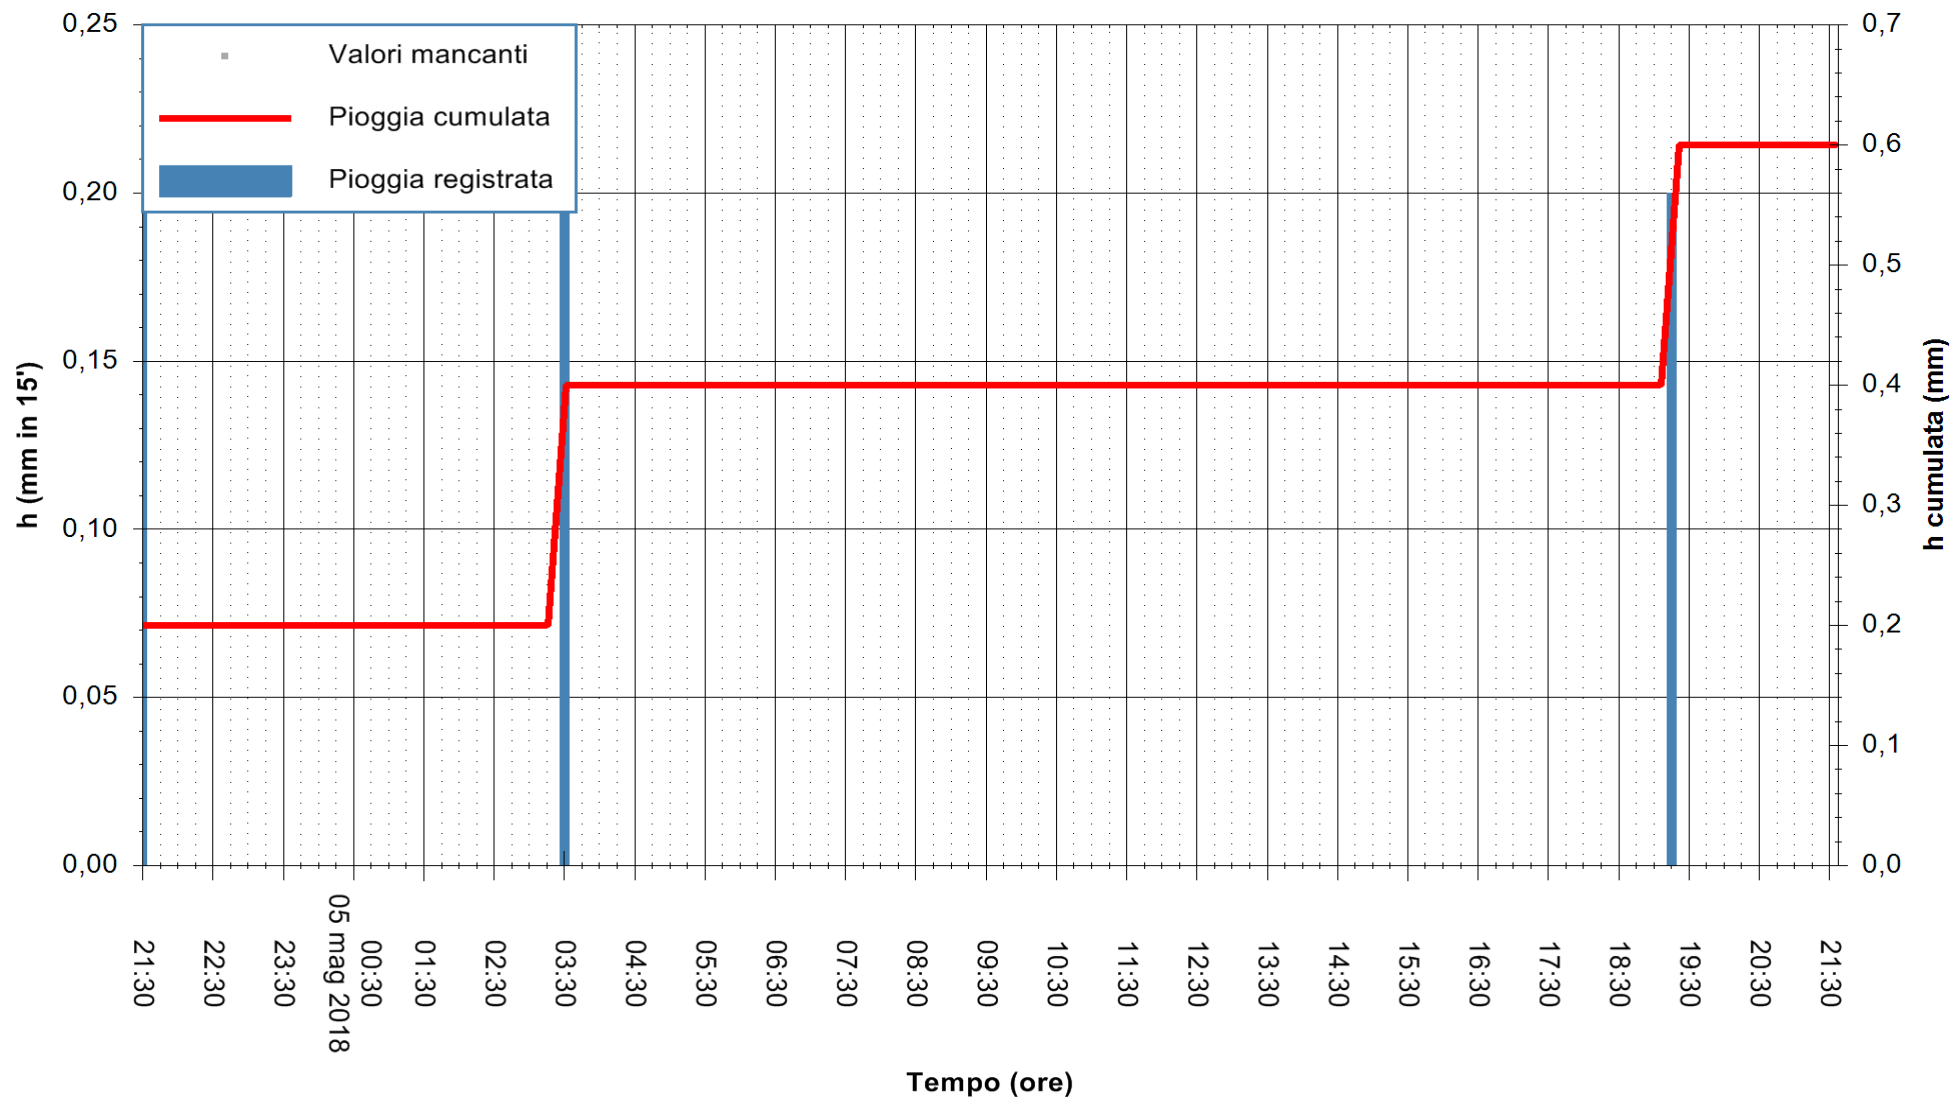

Stazione pluviometrica Monte Tului  
 Area MONTE TULUI  
 Pioggia registrata nelle ultime 24 ore  
 Estrazione dati delle ore 22:25 del 05/05/2018  
 Ultimo dato disponibile: 05/05/2018 alle 21:30

ARPAS  
 F.to il Dirigente Responsabile  
 Dott. Giuseppe Bianco

REGIONE AUTÒNOMA DE SARDIGNA  
 REGIONE AUTONOMA DELLA SARDEGNA

Stazione pluviometrica Senorbi'  
 Area SENORBI  
 Pioggia registrata nelle ultime 24 ore  
 Estrazione dati delle ore 22:25 del 05/05/2018  
 Ultimo dato disponibile: 05/05/2018 alle 21:30

ARPAS  
 F.to il Dirigente Responsabile  
 Dott. Giuseppe Bianco

REGIONE AUTÒNOMA DE SARDIGNA  
 REGIONE AUTONOMA DELLA SARDEGNA

Stazione pluviometrica Tempio  
 Area CUSSEDDU  
 Pioggia registrata nelle ultime 24 ore  
 Estrazione dati delle ore 22:25 del 05/05/2018  
 Ultimo dato disponibile: 05/05/2018 alle 21:30

ARPAS  
 F.to il Dirigente Responsabile  
 Dott. Giuseppe Bianco

REGIONE AUTONOMA DE SARDIGNA  
 REGIONE AUTONOMA DELLA SARDEGNA

Stazione pluviometrica Mannu di Porto Torres  
 Area PONTE MOLINU  
 Pioggia registrata nelle ultime 24 ore  
 Estrazione dati delle ore 22:25 del 05/05/2018  
 Ultimo dato disponibile: 05/05/2018 alle 21:30