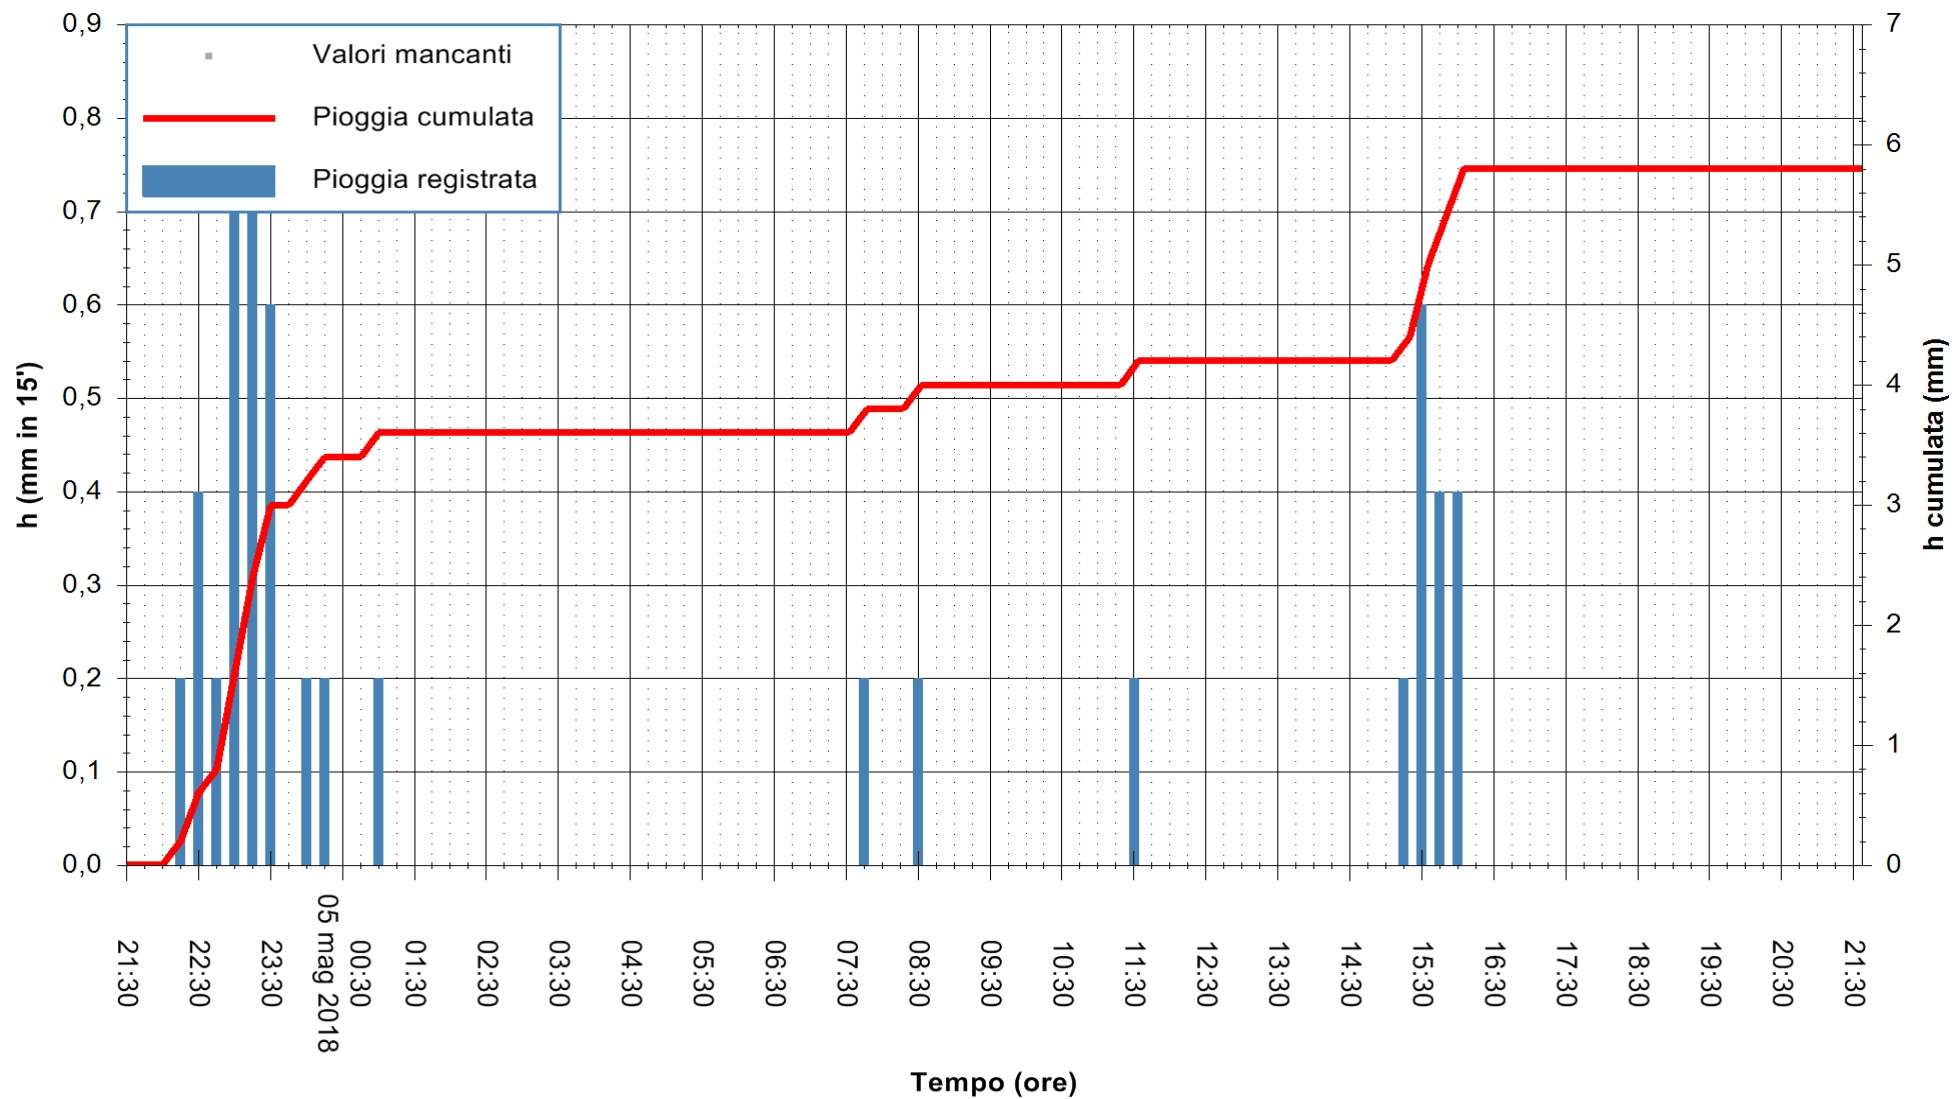

ARPAS  
 F.to il Dirigente Responsabile  
 Dott. Giuseppe Bianco

REGIONE AUTÒNOMA DE SARDIGNA  
 REGIONE AUTONOMA DELLA SARDEGNA

Stazione pluviometrica Ossoni  
 Area MONTE OSSONI  
 Pioggia registrata nelle ultime 24 ore  
 Estrazione dati delle ore 22:25 del 05/05/2018  
 Ultimo dato disponibile: 05/05/2018 alle 22:00

ARPAS  
 F.to il Dirigente Responsabile  
 Dott. Giuseppe Bianco

REGIONE AUTÒNOMA DE SARDIGNA  
 REGIONE AUTONOMA DELLA SARDEGNA

Stazione pluviometrica Stintino  
Area PUNTA DE S' AQUILA  
Pioggia registrata nelle ultime 24 ore  
Estrazione dati delle ore 22:25 del 05/05/2018  
Ultimo dato disponibile: 05/05/2018 alle 21:30