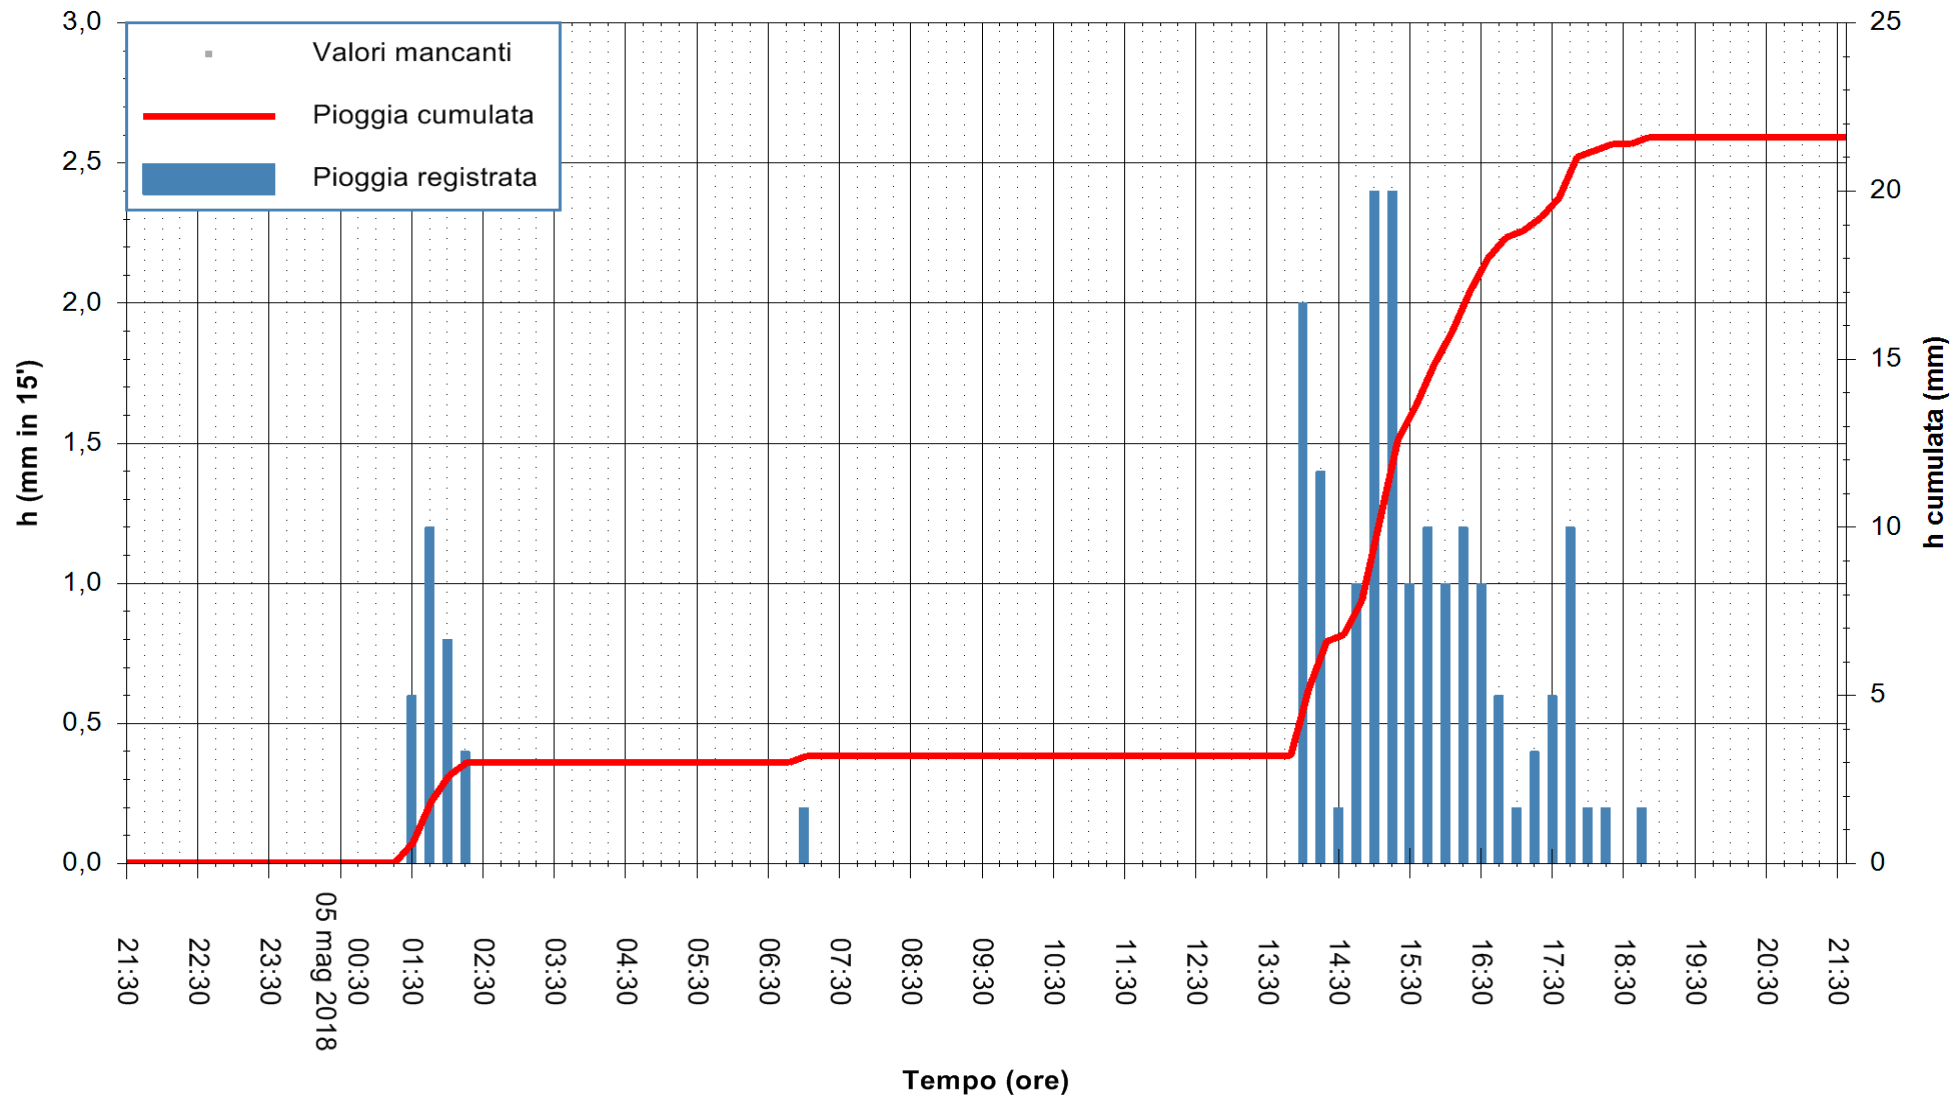

REGIONE AUTÒNOMA DE SARDIGNA  
 REGIONE AUTONOMA DELLA SARDEGNA

Stazione pluviometrica Senorbi'  
 Area SENORBI  
 Pioggia registrata nelle ultime 24 ore  
 Estrazione dati delle ore 22:25 del 05/05/2018  
 Ultimo dato disponibile: 05/05/2018 alle 21:30

ARPAS  
 F.to il Dirigente Responsabile  
 Dott. Giuseppe Bianco

REGIONE AUTÒNOMA DE SARDIGNA  
 REGIONE AUTONOMA DELLA SARDEGNA

Stazione pluviometrica Tempio  
 Area CUSSEDDU  
 Pioggia registrata nelle ultime 24 ore  
 Estrazione dati delle ore 22:25 del 05/05/2018  
 Ultimo dato disponibile: 05/05/2018 alle 21:30

ARPAS  
 F.to il Dirigente Responsabile  
 Dott. Giuseppe Bianco

REGIONE AUTONOMA DE SARDIGNA  
 REGIONE AUTONOMA DELLA SARDEGNA

Stazione pluviometrica Mannu di Porto Torres  
 Area PONTE MOLINU  
 Pioggia registrata nelle ultime 24 ore  
 Estrazione dati delle ore 22:25 del 05/05/2018  
 Ultimo dato disponibile: 05/05/2018 alle 21:30

ARPAS  
 F.to il Dirigente Responsabile  
 Dott. Giuseppe Bianco

REGIONE AUTÒNOMA DE SARDIGNA  
 REGIONE AUTONOMA DELLA SARDEGNA

Stazione pluviometrica Punta Tricoli  
Area PUNTA TRICOLI  
Pioggia registrata nelle ultime 24 ore  
Estrazione dati delle ore 22:25 del 05/05/2018  
Ultimo dato disponibile: 05/05/2018 alle 21:30