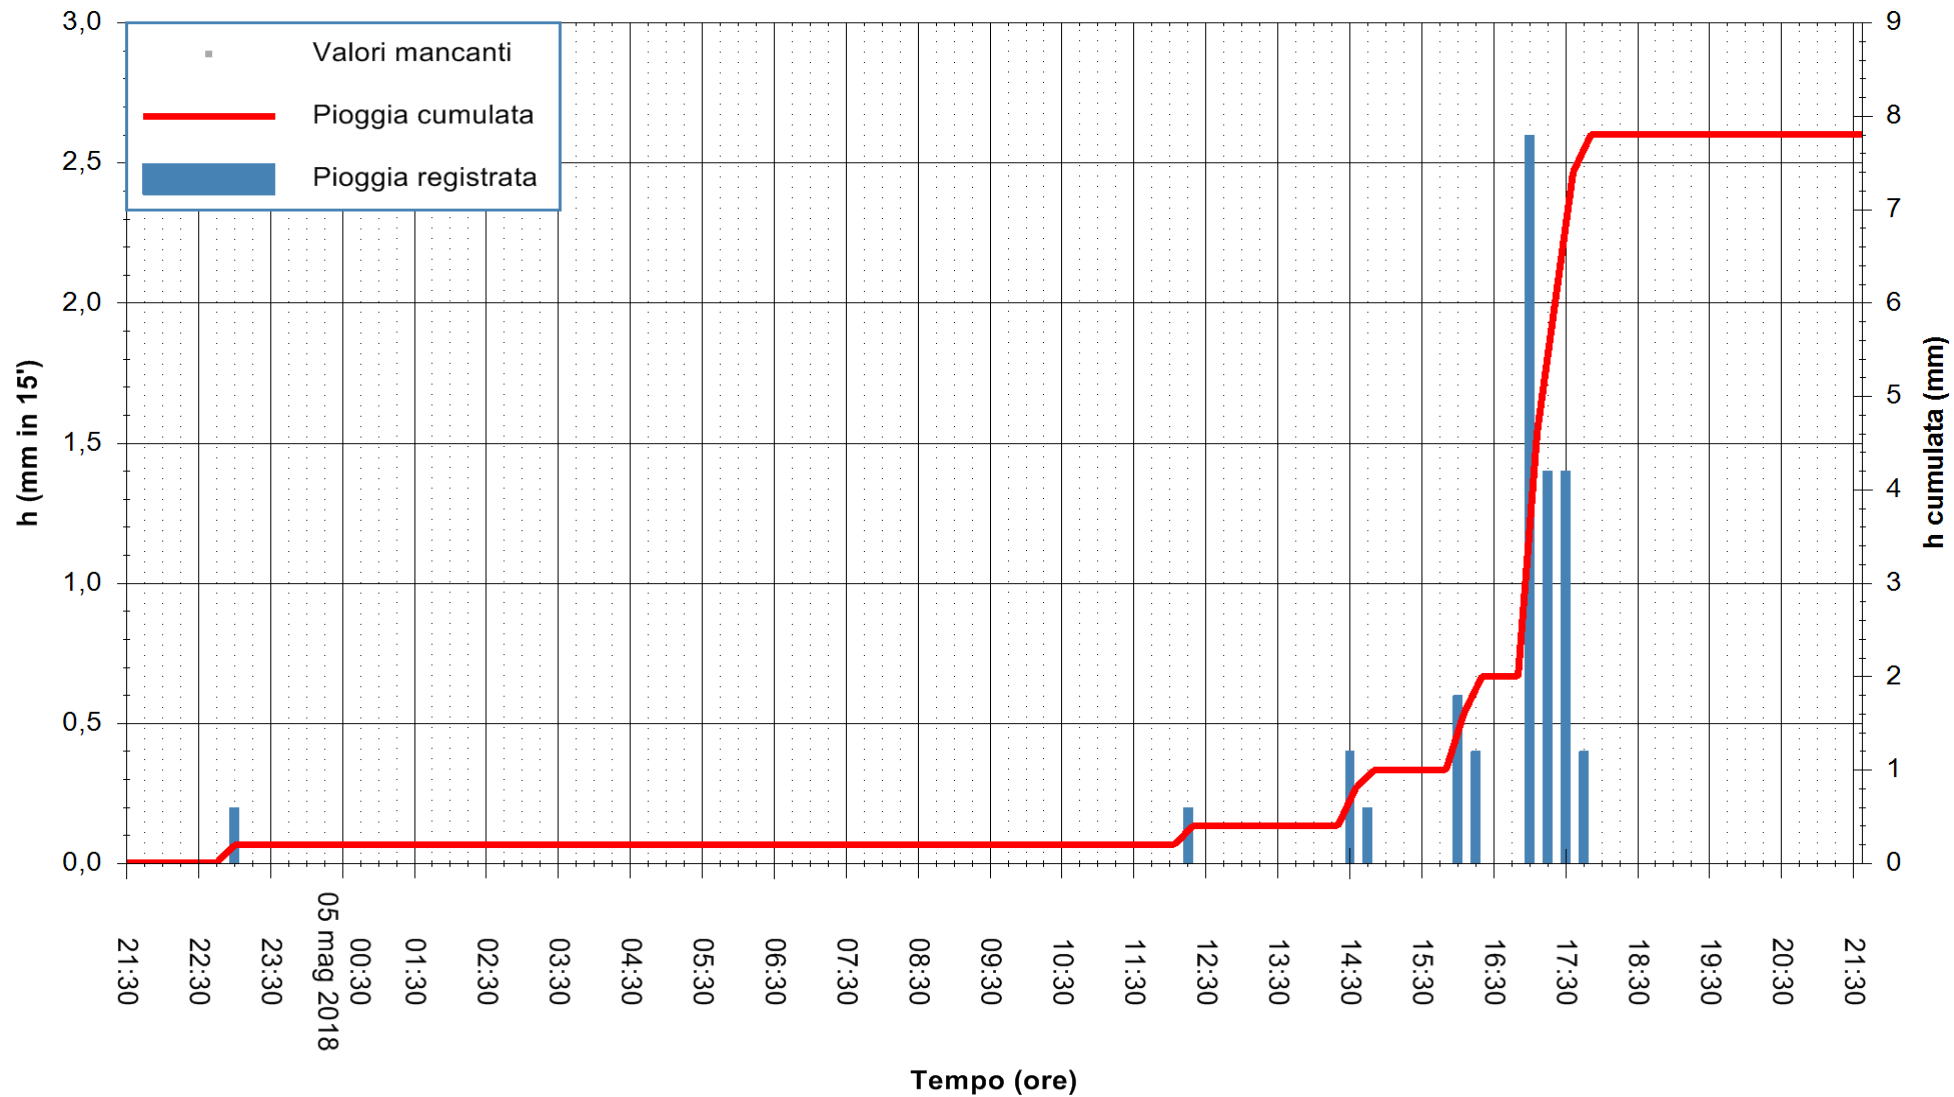

Stazione pluviometrica Monte Tului  
 Area MONTE TULUI  
 Pioggia registrata nelle ultime 24 ore  
 Estrazione dati delle ore 22:25 del 05/05/2018  
 Ultimo dato disponibile: 05/05/2018 alle 21:30

ARPAS  
 F.to il Dirigente Responsabile  
 Dott. Giuseppe Bianco

REGIONE AUTÒNOMA DE SARDIGNA  
 REGIONE AUTONOMA DELLA SARDEGNA

Stazione pluviometrica Senorbi'  
 Area SENORBI  
 Pioggia registrata nelle ultime 24 ore  
 Estrazione dati delle ore 22:25 del 05/05/2018  
 Ultimo dato disponibile: 05/05/2018 alle 21:30

ARPAS  
 F.to il Dirigente Responsabile  
 Dott. Giuseppe Bianco

REGIONE AUTÒNOMA DE SARDIGNA  
 REGIONE AUTONOMA DELLA SARDEGNA

Stazione pluviometrica Tempio  
 Area CUSSEDDU  
 Pioggia registrata nelle ultime 24 ore  
 Estrazione dati delle ore 22:25 del 05/05/2018  
 Ultimo dato disponibile: 05/05/2018 alle 21:30

ARPAS  
 F.to il Dirigente Responsabile  
 Dott. Giuseppe Bianco

REGIONE AUTONOMA DE SARDIGNA  
 REGIONE AUTONOMA DELLA SARDEGNA

Stazione pluviometrica Mannu di Porto Torres  
 Area PONTE MOLINU  
 Pioggia registrata nelle ultime 24 ore  
 Estrazione dati delle ore 22:25 del 05/05/2018  
 Ultimo dato disponibile: 05/05/2018 alle 21:30