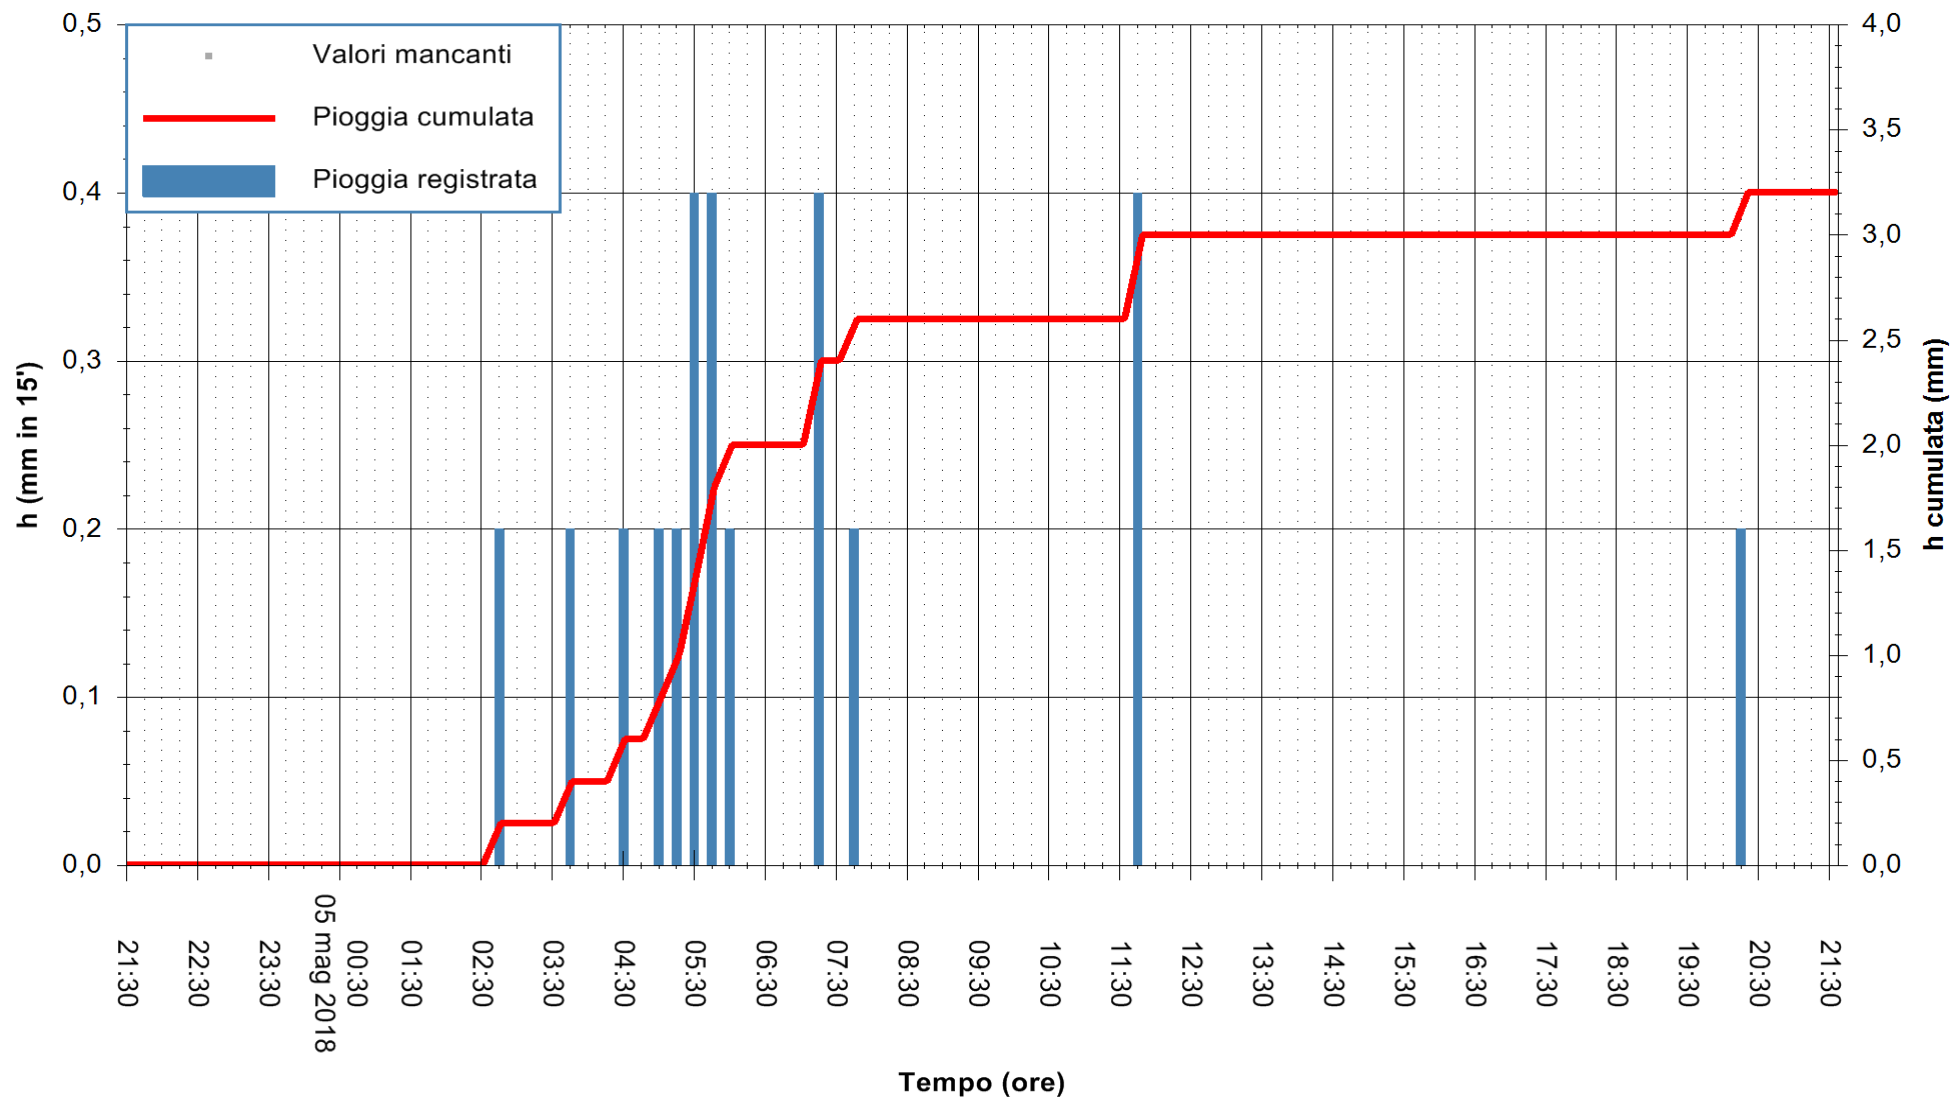

REGIONE AUTÒNOMA DE SARDIGNA  
 REGIONE AUTONOMA DELLA SARDEGNA

Stazione pluviometrica Senorbi'  
 Area SENORBI  
 Pioggia registrata nelle ultime 24 ore  
 Estrazione dati delle ore 22:25 del 05/05/2018  
 Ultimo dato disponibile: 05/05/2018 alle 21:30

ARPAS  
 F.to il Dirigente Responsabile  
 Dott. Giuseppe Bianco

REGIONE AUTÒNOMA DE SARDIGNA  
 REGIONE AUTONOMA DELLA SARDEGNA

Stazione pluviometrica Tempio  
 Area CUSSEDDU  
 Pioggia registrata nelle ultime 24 ore  
 Estrazione dati delle ore 22:25 del 05/05/2018  
 Ultimo dato disponibile: 05/05/2018 alle 21:30

ARPAS  
 F.to il Dirigente Responsabile  
 Dott. Giuseppe Bianco

REGIONE AUTONOMA DE SARDIGNA  
 REGIONE AUTONOMA DELLA SARDEGNA

Stazione pluviometrica Mannu di Porto Torres  
 Area PONTE MOLINU  
 Pioggia registrata nelle ultime 24 ore  
 Estrazione dati delle ore 22:25 del 05/05/2018  
 Ultimo dato disponibile: 05/05/2018 alle 21:30