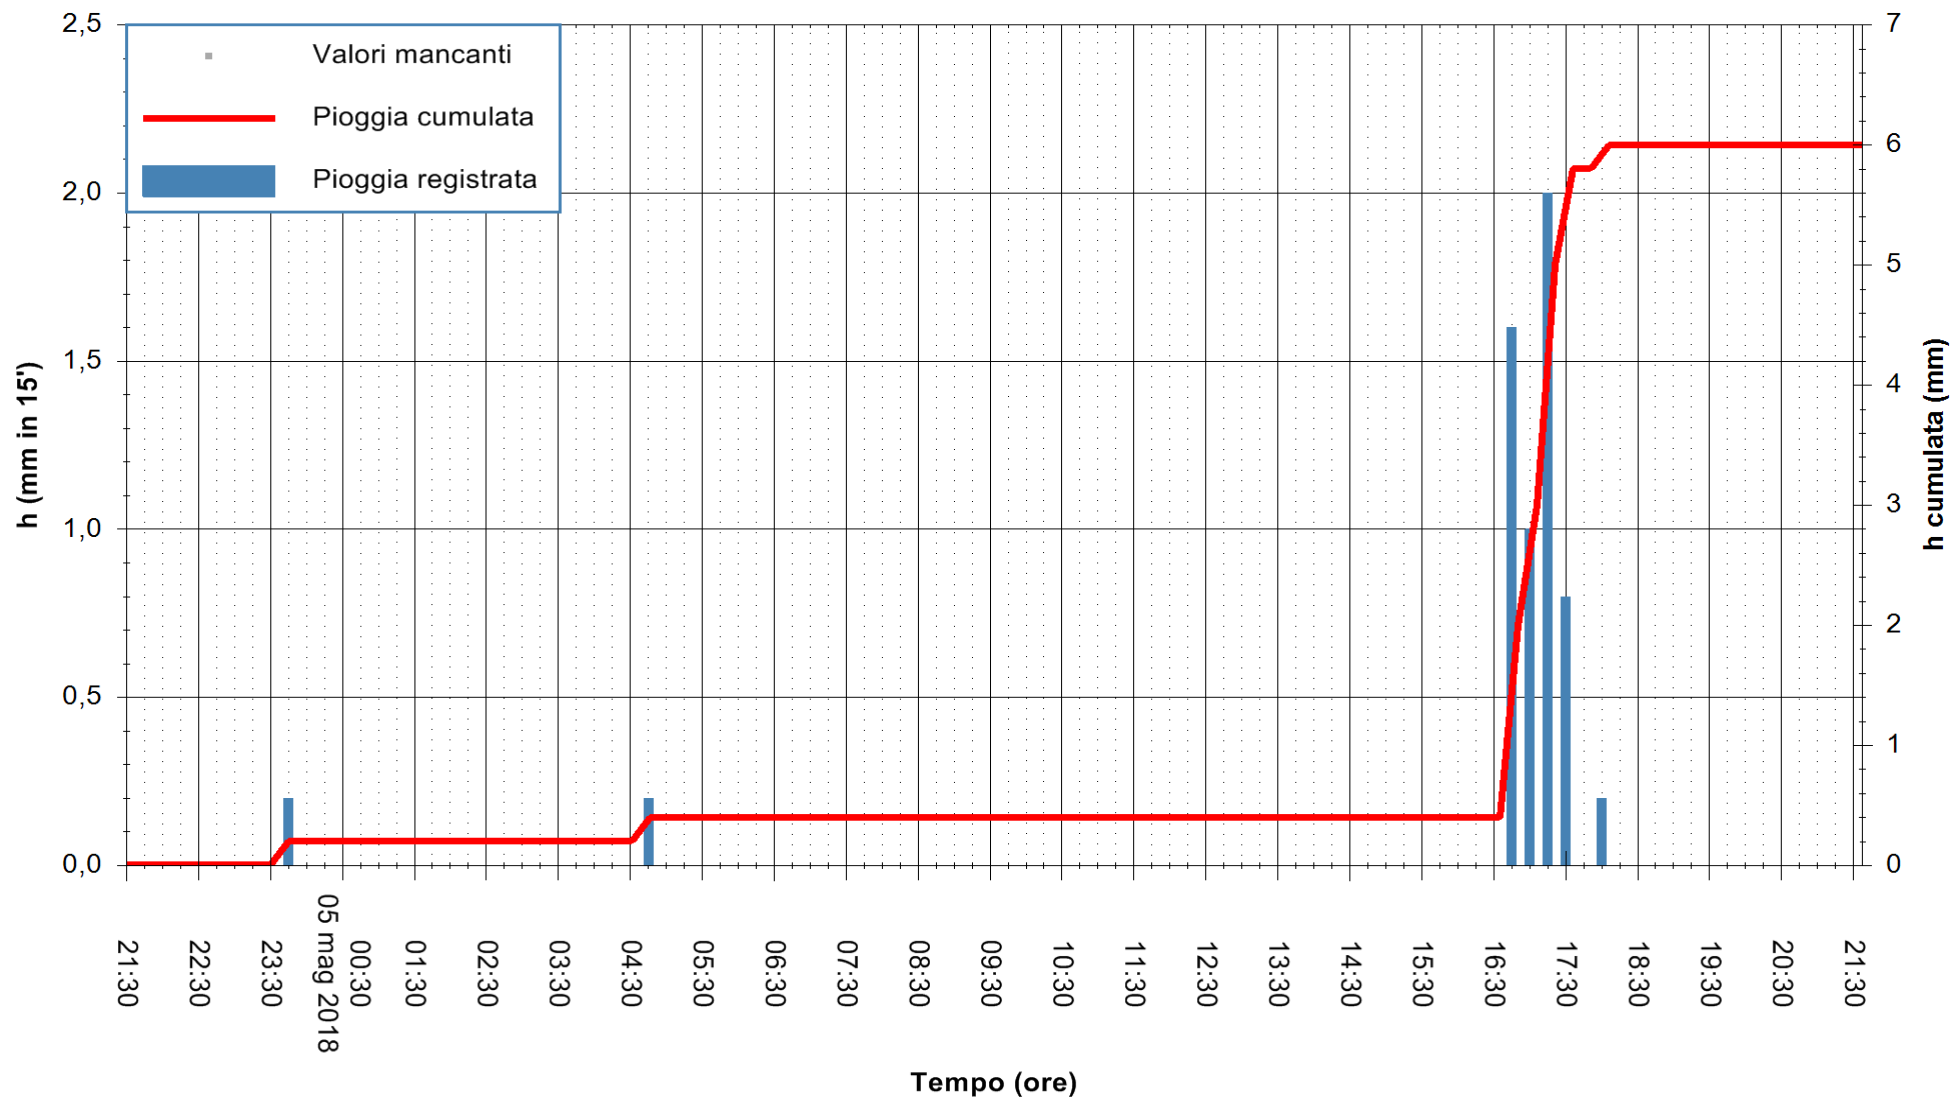

Stazione pluviometrica Monte Tului  
 Area MONTE TULUI  
 Pioggia registrata nelle ultime 24 ore  
 Estrazione dati delle ore 22:25 del 05/05/2018  
 Ultimo dato disponibile: 05/05/2018 alle 21:30

ARPAS  
 F.to il Dirigente Responsabile  
 Dott. Giuseppe Bianco

REGIONE AUTÒNOMA DE SARDIGNA  
 REGIONE AUTONOMA DELLA SARDEGNA

Stazione pluviometrica Senorbi'  
 Area SENORBI  
 Pioggia registrata nelle ultime 24 ore  
 Estrazione dati delle ore 22:25 del 05/05/2018  
 Ultimo dato disponibile: 05/05/2018 alle 21:30

ARPAS  
 F.to il Dirigente Responsabile  
 Dott. Giuseppe Bianco

REGIONE AUTÒNOMA DE SARDIGNA  
 REGIONE AUTONOMA DELLA SARDEGNA

Stazione pluviometrica Tempio  
 Area CUSSEDDU  
 Pioggia registrata nelle ultime 24 ore  
 Estrazione dati delle ore 22:25 del 05/05/2018  
 Ultimo dato disponibile: 05/05/2018 alle 21:30

ARPAS  
 F.to il Dirigente Responsabile  
 Dott. Giuseppe Bianco

REGIONE AUTONOMA DE SARDIGNA  
 REGIONE AUTONOMA DELLA SARDEGNA

Stazione pluviometrica Mannu di Porto Torres  
 Area PONTE MOLINU  
 Pioggia registrata nelle ultime 24 ore  
 Estrazione dati delle ore 22:25 del 05/05/2018  
 Ultimo dato disponibile: 05/05/2018 alle 21:30