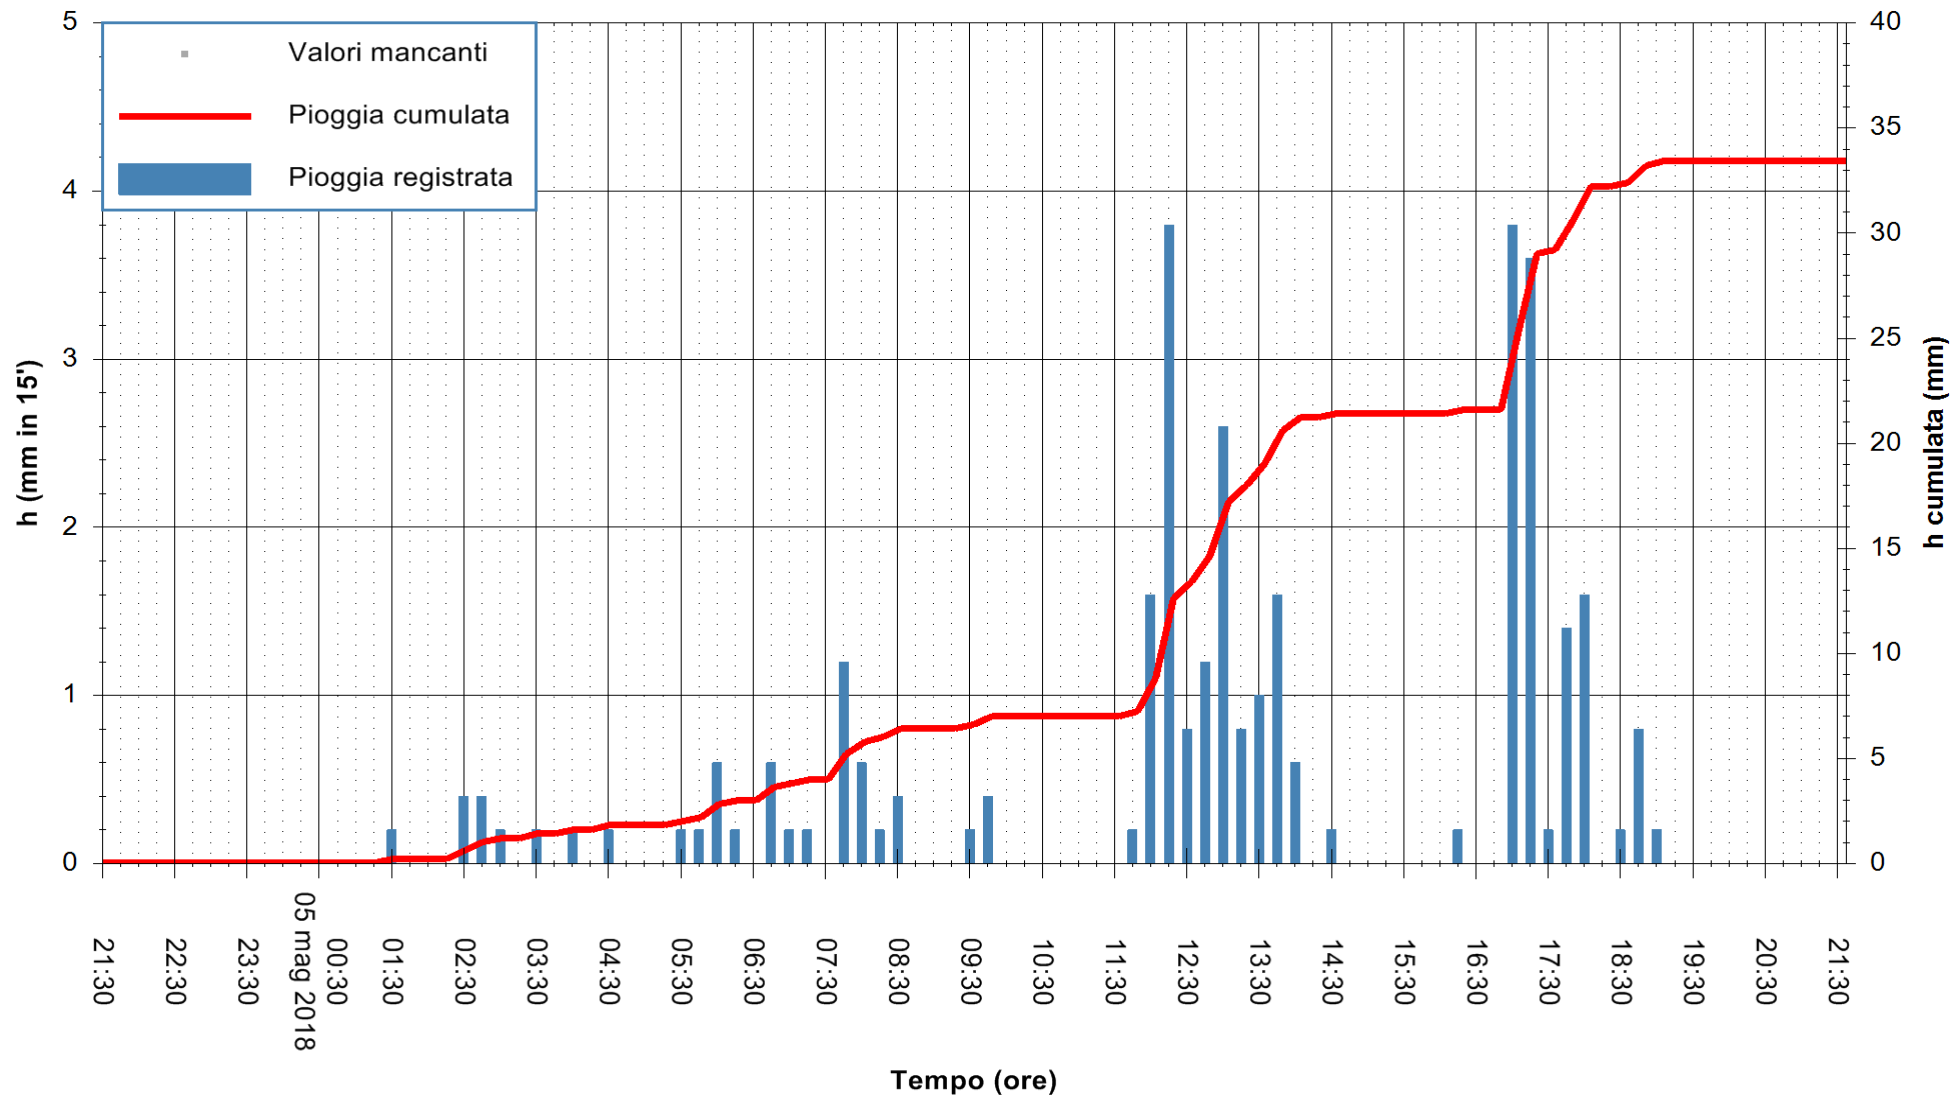

Stazione pluviometrica Monte Tului  
 Area MONTE TULUI  
 Pioggia registrata nelle ultime 24 ore  
 Estrazione dati delle ore 22:25 del 05/05/2018  
 Ultimo dato disponibile: 05/05/2018 alle 21:30

ARPAS  
 F.to il Dirigente Responsabile  
 Dott. Giuseppe Bianco

REGIONE AUTÒNOMA DE SARDIGNA  
 REGIONE AUTONOMA DELLA SARDEGNA

Stazione pluviometrica Senorbi'  
 Area SENORBI  
 Pioggia registrata nelle ultime 24 ore  
 Estrazione dati delle ore 22:25 del 05/05/2018  
 Ultimo dato disponibile: 05/05/2018 alle 21:30

ARPAS  
 F.to il Dirigente Responsabile  
 Dott. Giuseppe Bianco

REGIONE AUTÒNOMA DE SARDIGNA  
 REGIONE AUTONOMA DELLA SARDEGNA

Stazione pluviometrica Tempio  
 Area CUSSEDDU  
 Pioggia registrata nelle ultime 24 ore  
 Estrazione dati delle ore 22:25 del 05/05/2018  
 Ultimo dato disponibile: 05/05/2018 alle 21:30

ARPAS  
 F.to il Dirigente Responsabile  
 Dott. Giuseppe Bianco

REGIONE AUTONOMA DE SARDIGNA  
 REGIONE AUTONOMA DELLA SARDEGNA

Stazione pluviometrica Mannu di Porto Torres  
 Area PONTE MOLINU  
 Pioggia registrata nelle ultime 24 ore  
 Estrazione dati delle ore 22:25 del 05/05/2018  
 Ultimo dato disponibile: 05/05/2018 alle 21:30