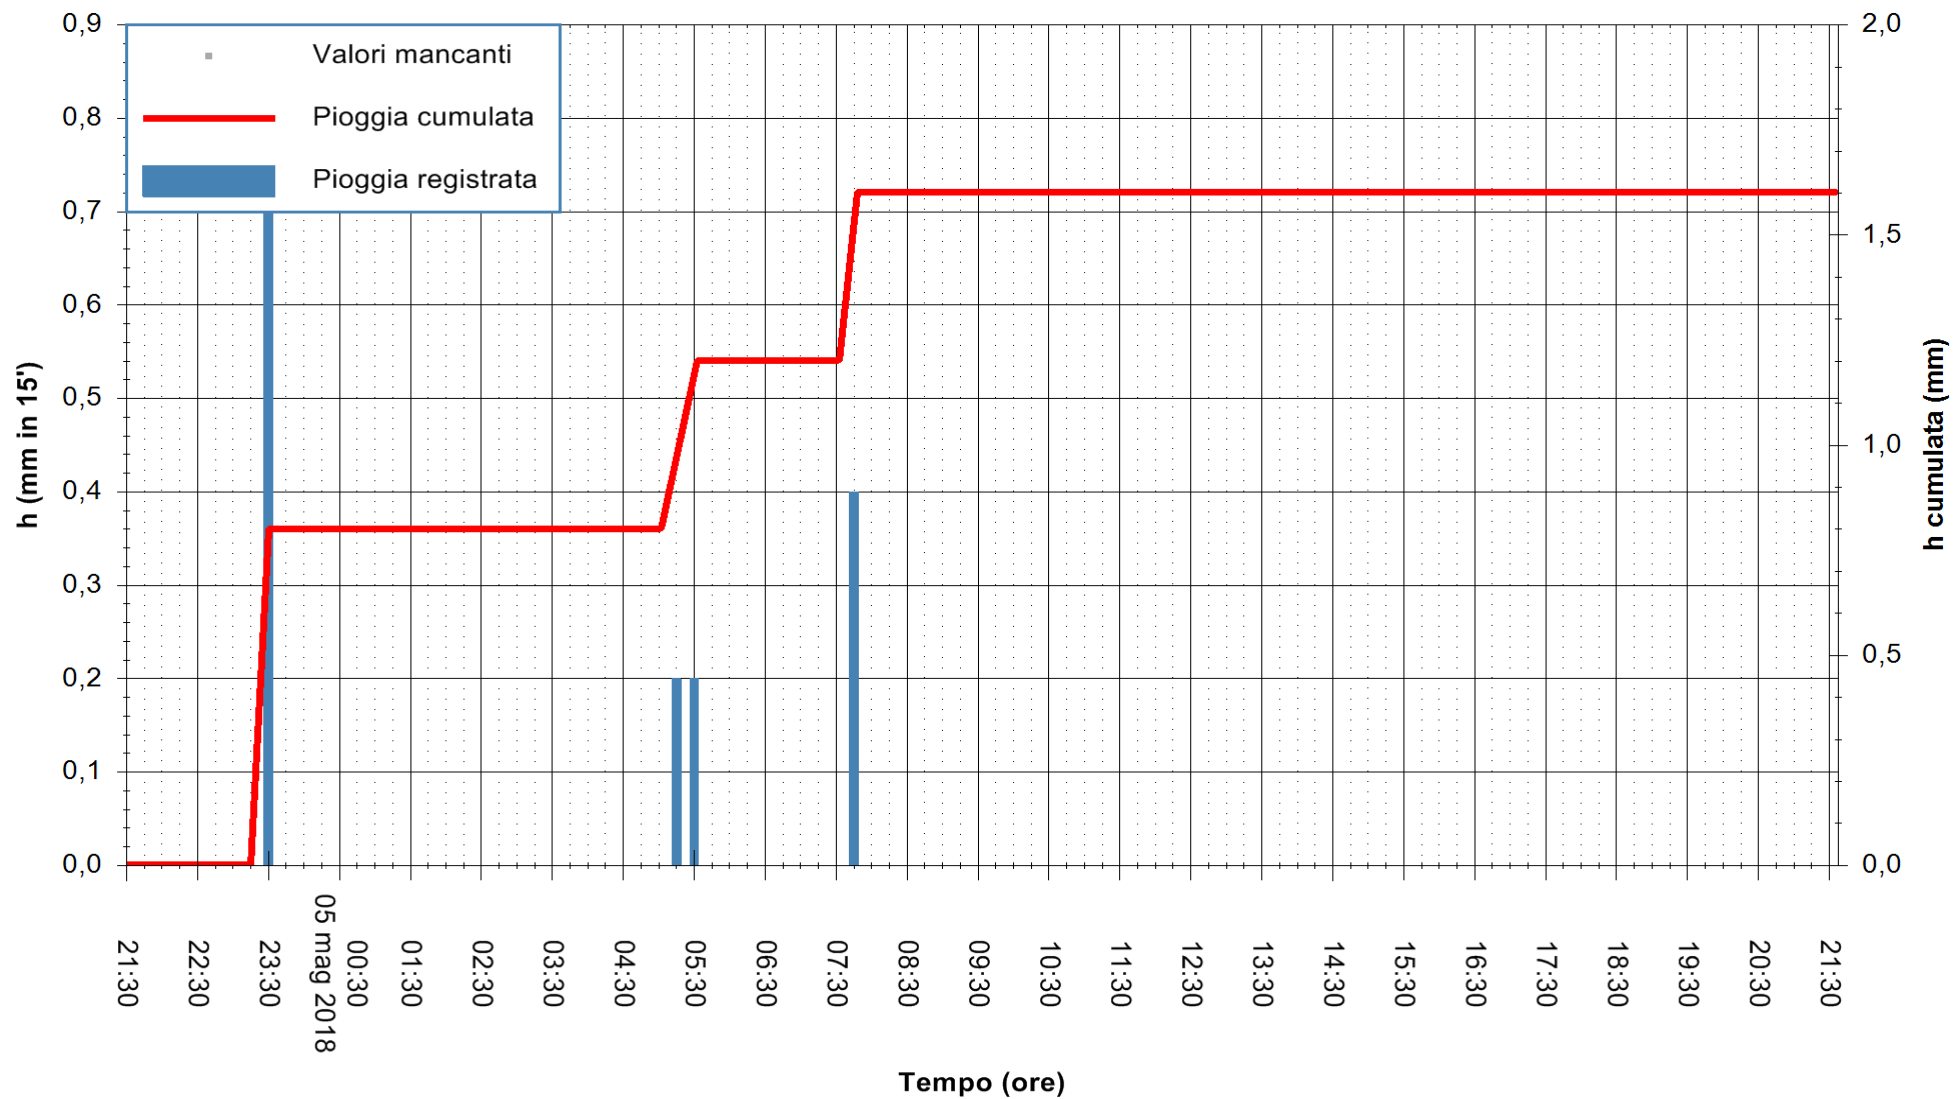

ARPAS  
 F.to il Dirigente Responsabile  
 Dott. Giuseppe Bianco

REGIONE AUTÒNOMA DE SARDIGNA  
 REGIONE AUTONOMA DELLA SARDEGNA

Stazione pluviometrica Ossoni  
 Area MONTE OSSONI  
 Pioggia registrata nelle ultime 24 ore  
 Estrazione dati delle ore 22:25 del 05/05/2018  
 Ultimo dato disponibile: 05/05/2018 alle 22:00