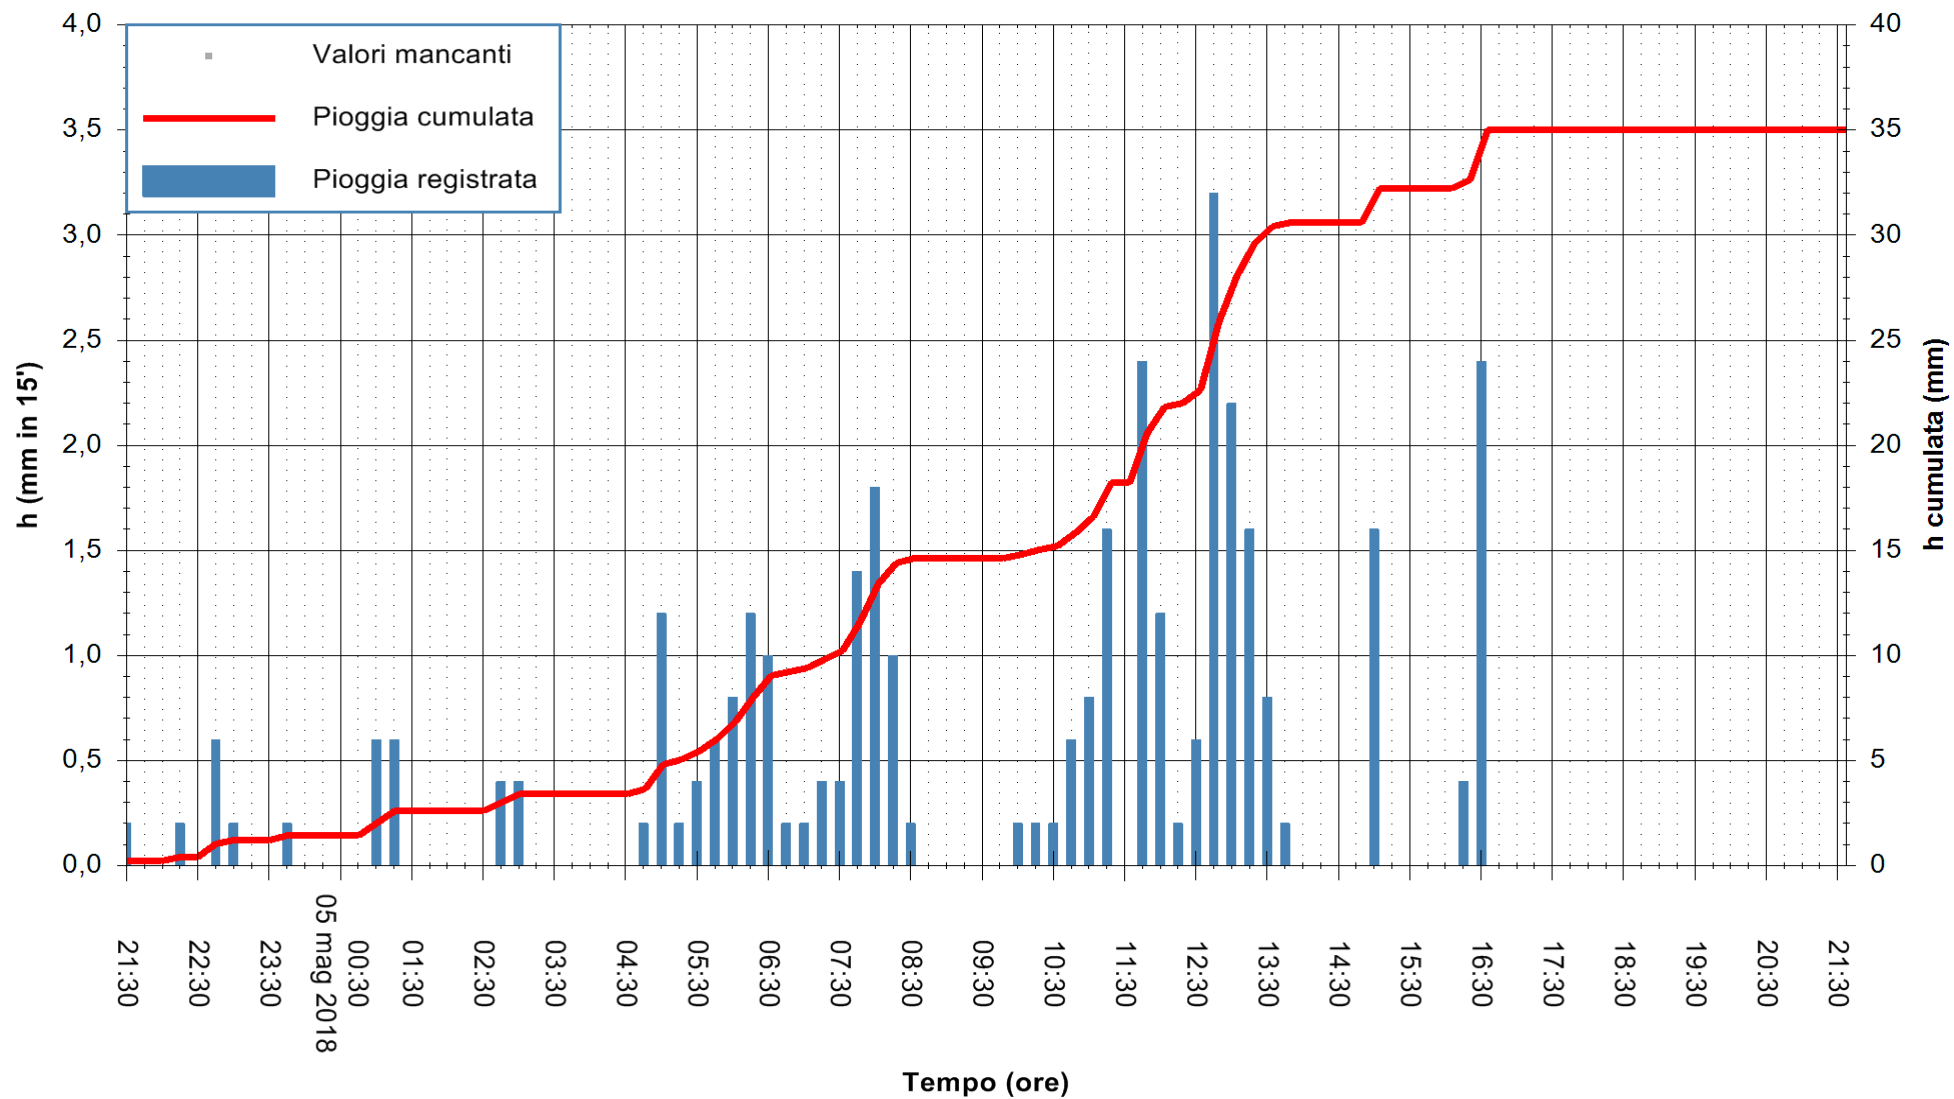

Stazione pluviometrica Monte Tului  
 Area MONTE TULUI  
 Pioggia registrata nelle ultime 24 ore  
 Estrazione dati delle ore 22:25 del 05/05/2018  
 Ultimo dato disponibile: 05/05/2018 alle 21:30

ARPAS  
 F.to il Dirigente Responsabile  
 Dott. Giuseppe Bianco

REGIONE AUTÒNOMA DE SARDIGNA  
 REGIONE AUTONOMA DELLA SARDEGNA

Stazione pluviometrica Senorbi'  
 Area SENORBI  
 Pioggia registrata nelle ultime 24 ore  
 Estrazione dati delle ore 22:25 del 05/05/2018  
 Ultimo dato disponibile: 05/05/2018 alle 21:30