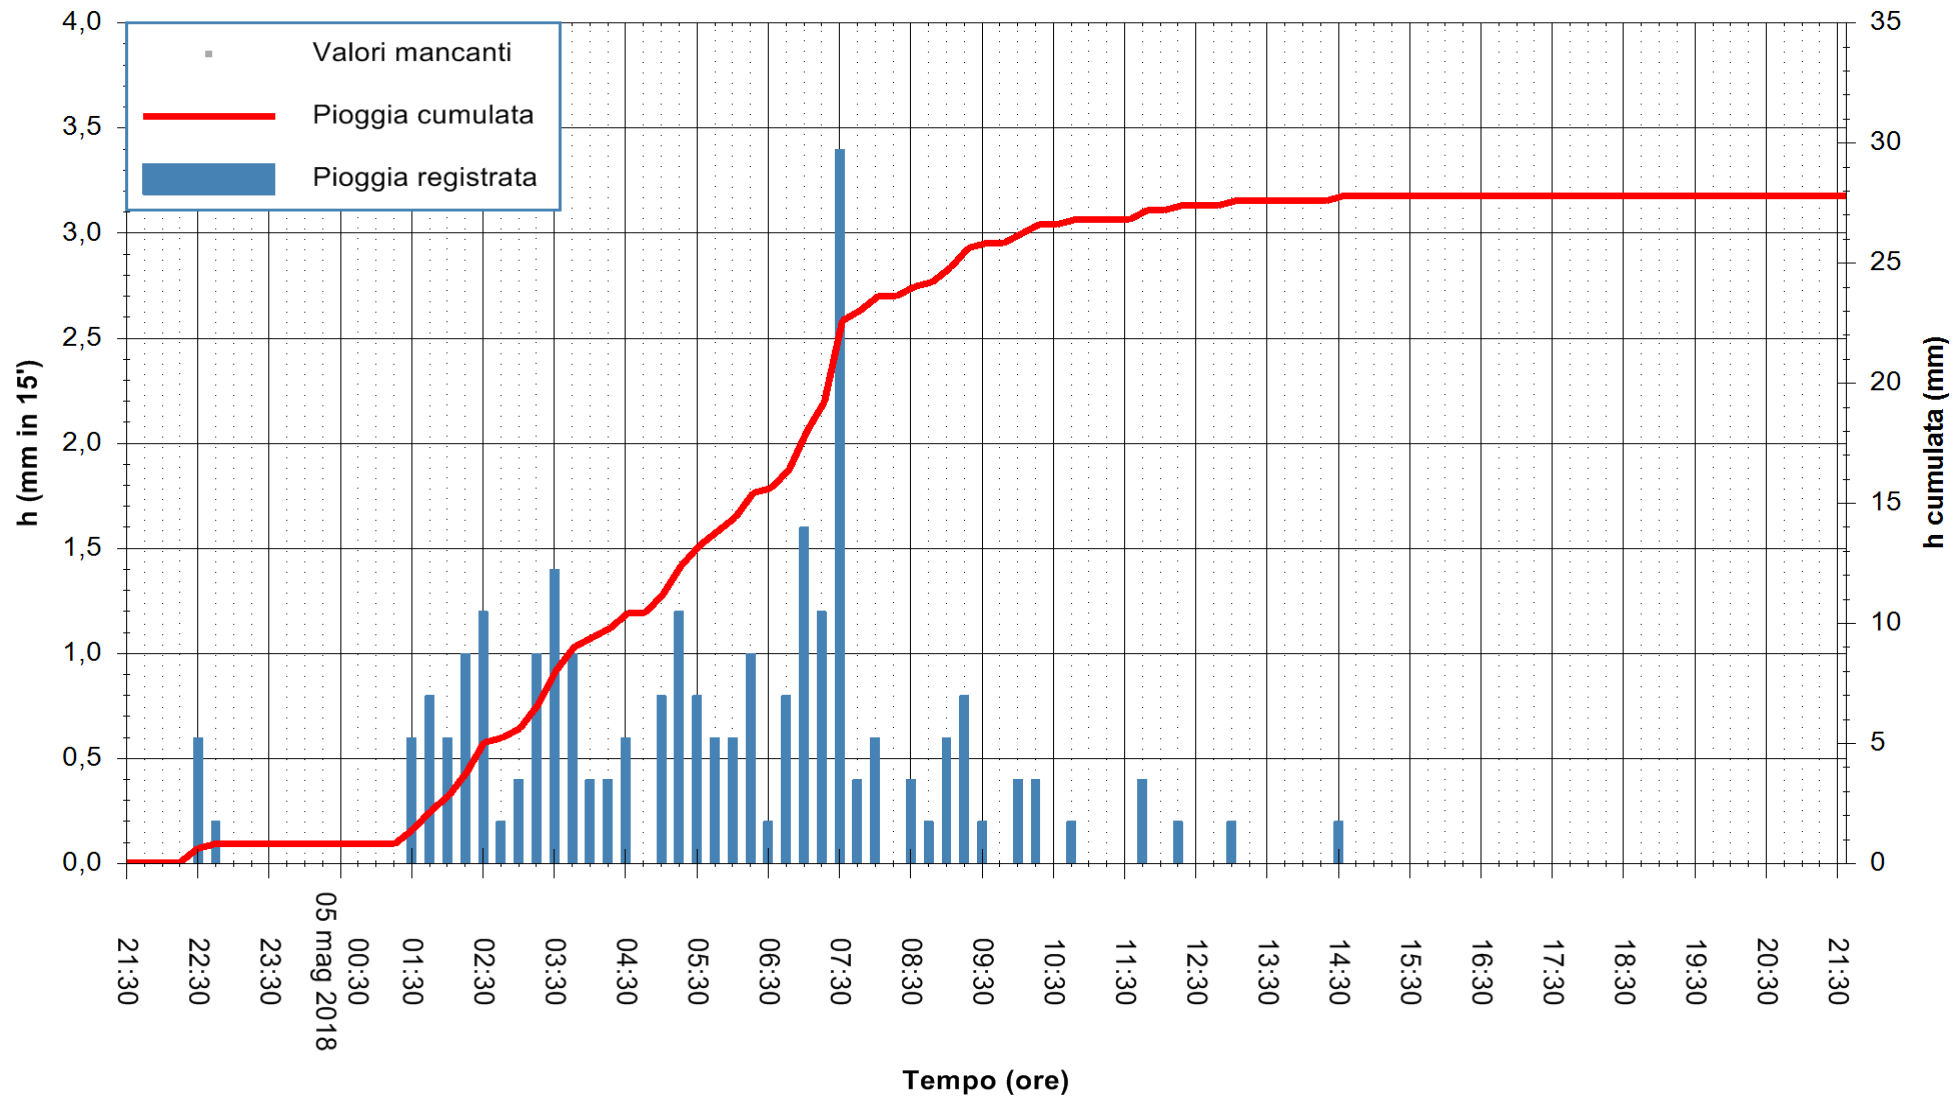

ARPAS  
 F.to il Dirigente Responsabile  
 Dott. Giuseppe Bianco

REGIONE AUTONOMA DE SARDIGNA  
 REGIONE AUTONOMA DELLA SARDEGNA

Stazione pluviometrica Mannu di Porto Torres  
 Area PONTE MOLINU  
 Pioggia registrata nelle ultime 24 ore  
 Estrazione dati delle ore 22:25 del 05/05/2018  
 Ultimo dato disponibile: 05/05/2018 alle 21:30

ARPAS  
 F.to il Dirigente Responsabile  
 Dott. Giuseppe Bianco

REGIONE AUTÒNOMA DE SARDIGNA  
 REGIONE AUTONOMA DELLA SARDEGNA

Stazione pluviometrica Punta Tricoli  
Area PUNTA TRICOLI  
Pioggia registrata nelle ultime 24 ore  
Estrazione dati delle ore 22:25 del 05/05/2018  
Ultimo dato disponibile: 05/05/2018 alle 21:30

ARPAS  
F.to il Dirigente Responsabile  
Dott. Giuseppe Bianco

REGIONE AUTÒNOMA DE SARDIGNA  
REGIONE AUTONOMA DELLA SARDEGNA

Stazione pluviometrica Porto Pino  
 Area IS PILLONIS  
 Pioggia registrata nelle ultime 24 ore  
 Estrazione dati delle ore 22:25 del 05/05/2018  
 Ultimo dato disponibile: 05/05/2018 alle 21:30