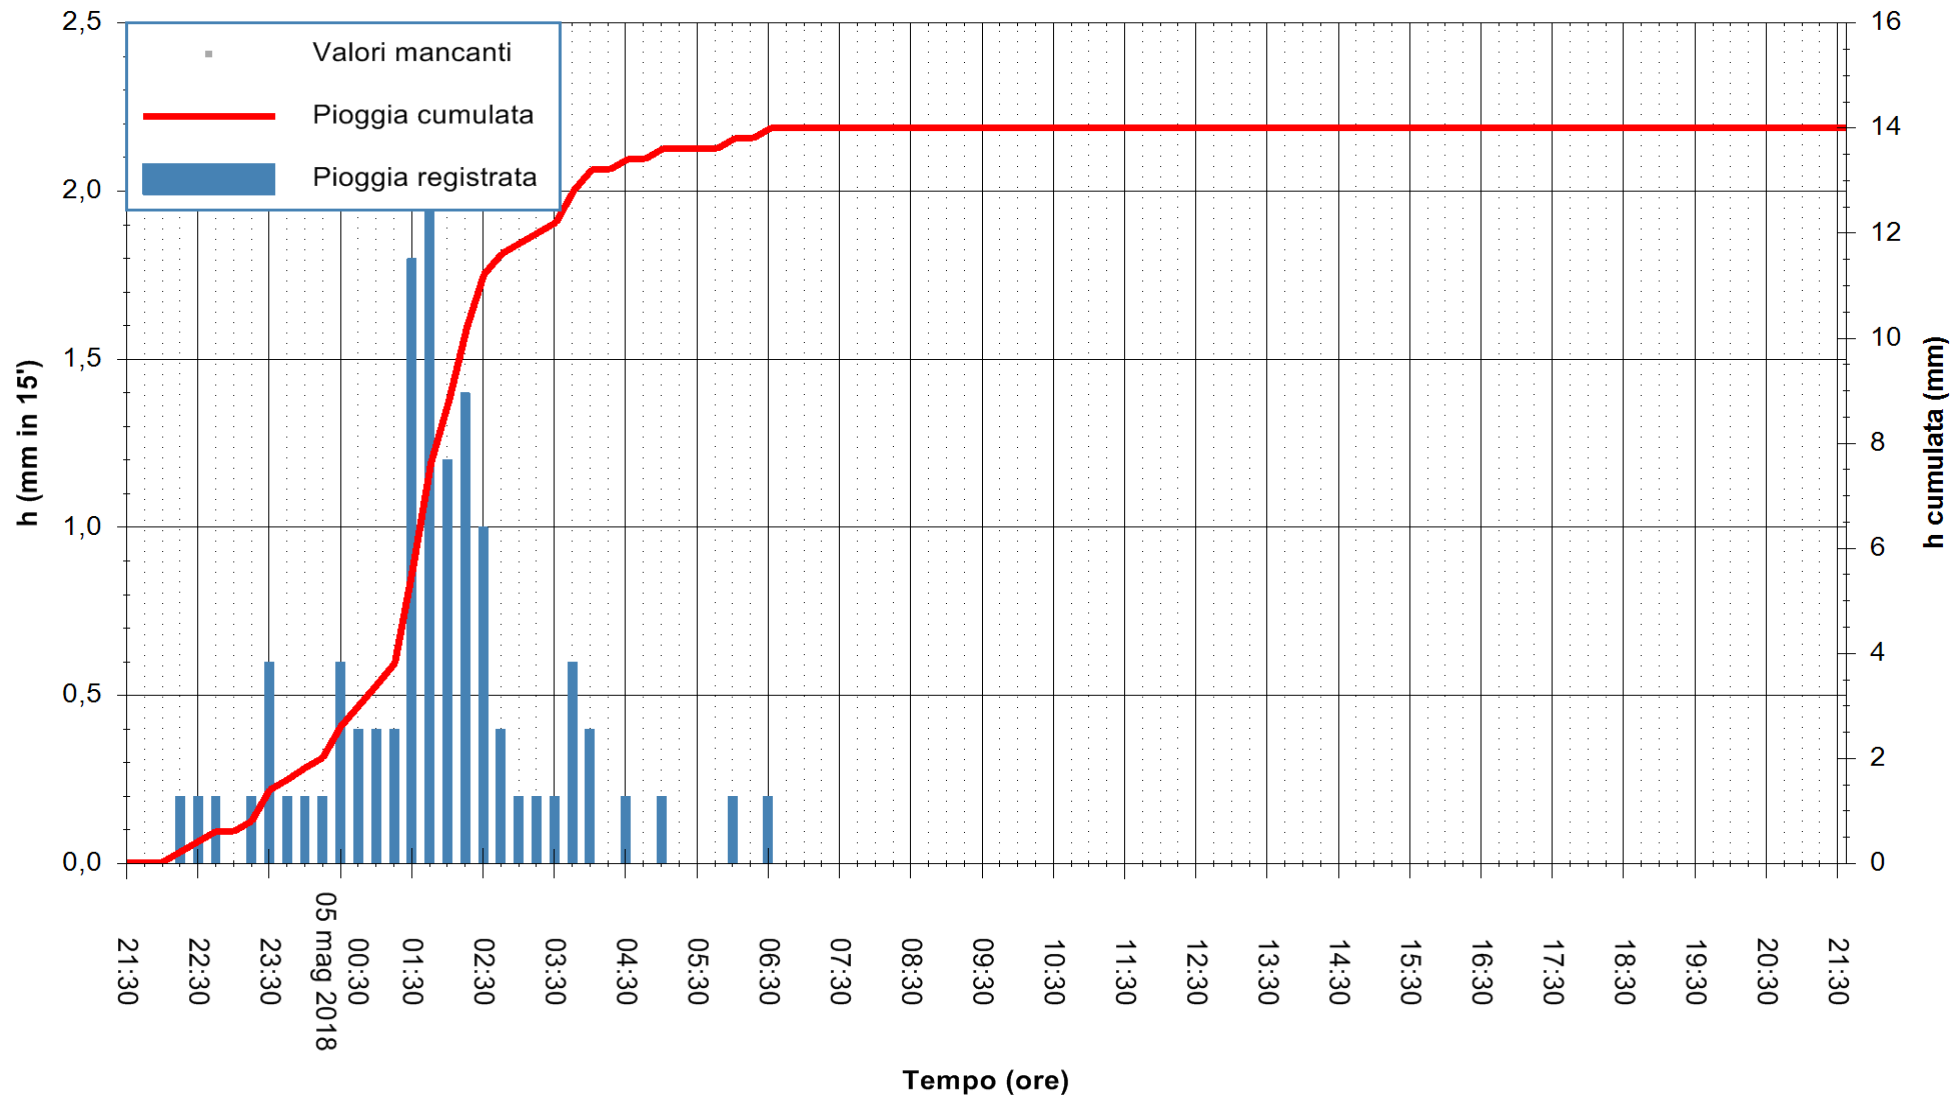

Stazione pluviometrica Porto Pino
Area IS PILLONIS
Pioggia registrata nelle ultime 24 ore
Estrazione dati delle ore 22:25 del 05/05/2018
Ultimo dato disponibile: 05/05/2018 alle 21:30

ARPAS
F.to il Dirigente Responsabile
Dott. Giuseppe Bianco

REGIONE AUTÒNOMA DE SARDIGNA
REGIONE AUTONOMA DELLA SARDEGNA