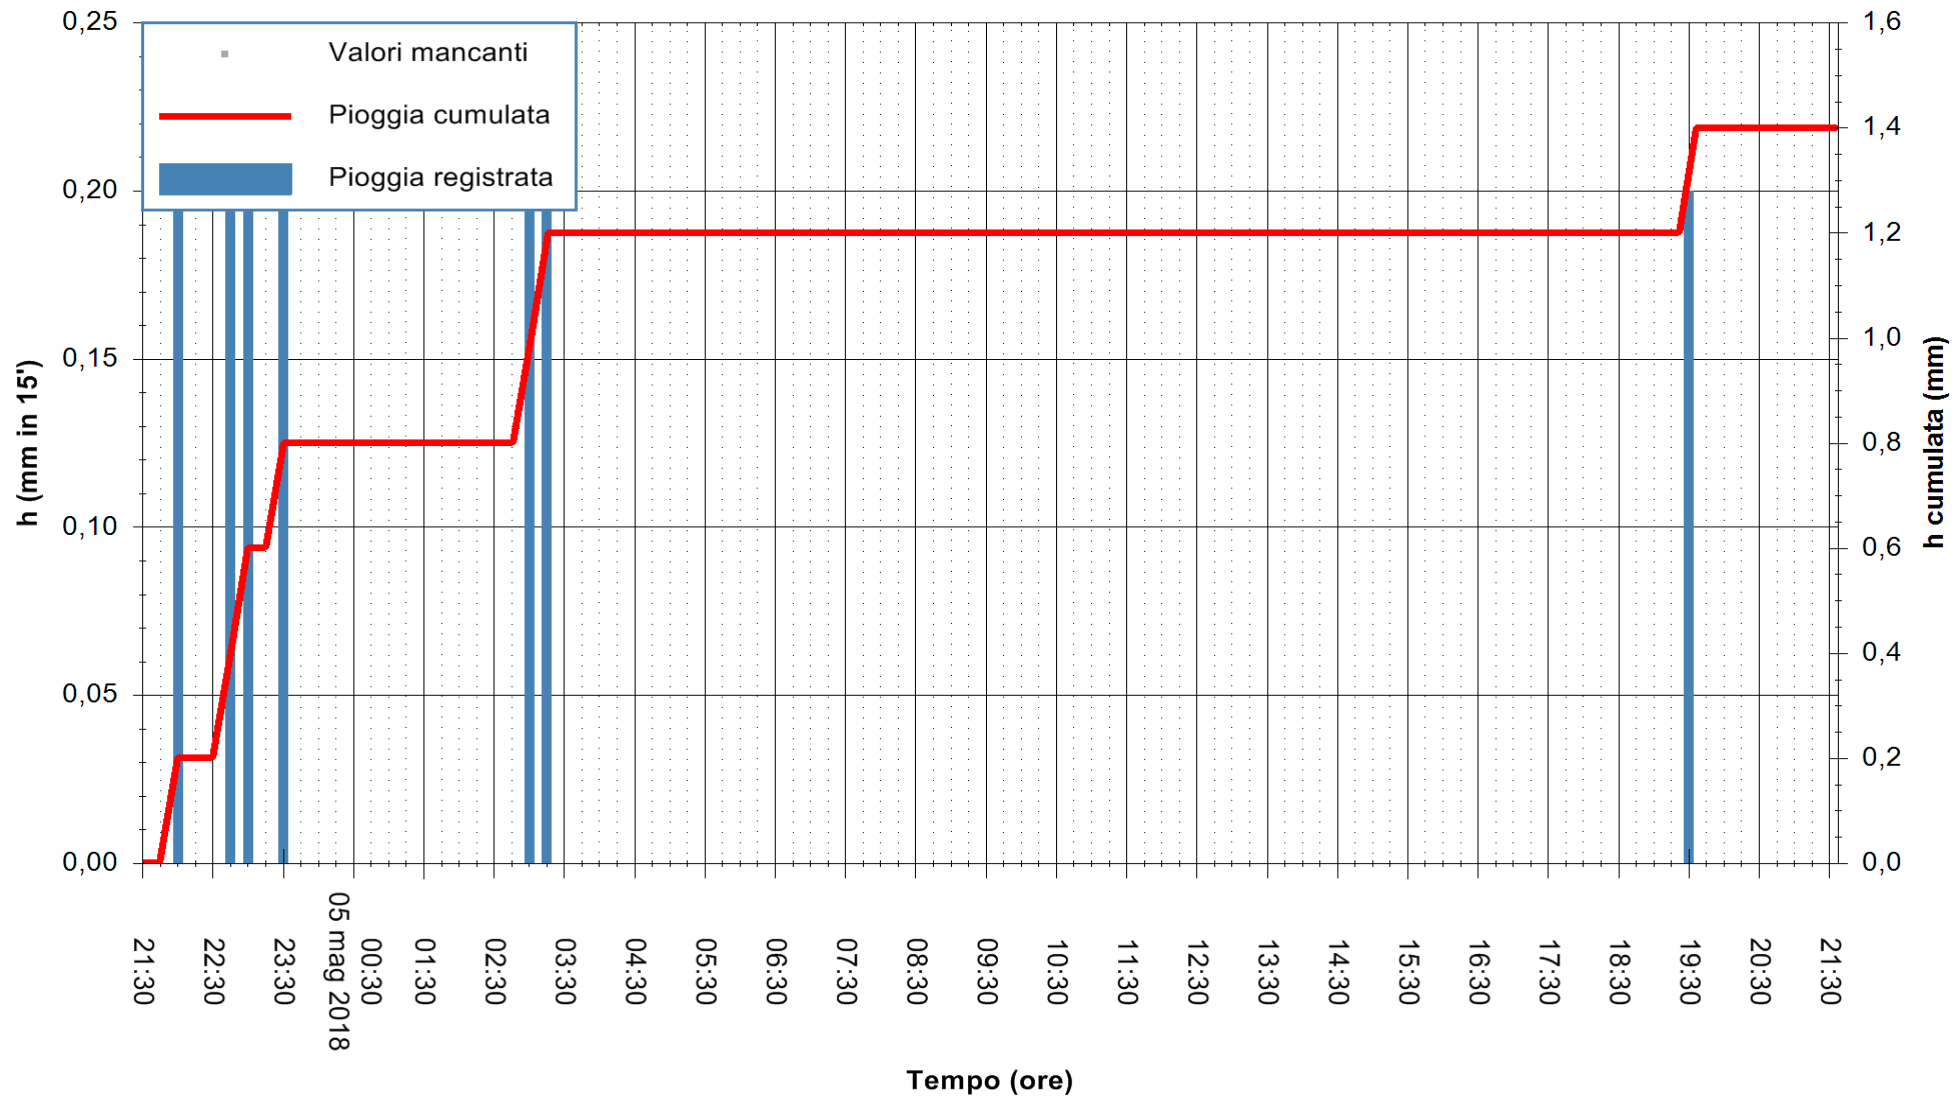

ARPAS  
 F.to il Dirigente Responsabile  
 Dott. Giuseppe Bianco

REGIONE AUTONOMA DE SARDIGNA  
 REGIONE AUTONOMA DELLA SARDEGNA

Stazione pluviometrica Mannu di Porto Torres  
 Area PONTE MOLINU  
 Pioggia registrata nelle ultime 24 ore  
 Estrazione dati delle ore 22:25 del 05/05/2018  
 Ultimo dato disponibile: 05/05/2018 alle 21:30

ARPAS  
 F.to il Dirigente Responsabile  
 Dott. Giuseppe Bianco

REGIONE AUTÒNOMA DE SARDIGNA  
 REGIONE AUTONOMA DELLA SARDEGNA

Stazione pluviometrica Punta Tricoli  
Area PUNTA TRICOLI  
Pioggia registrata nelle ultime 24 ore  
Estrazione dati delle ore 22:25 del 05/05/2018  
Ultimo dato disponibile: 05/05/2018 alle 21:30