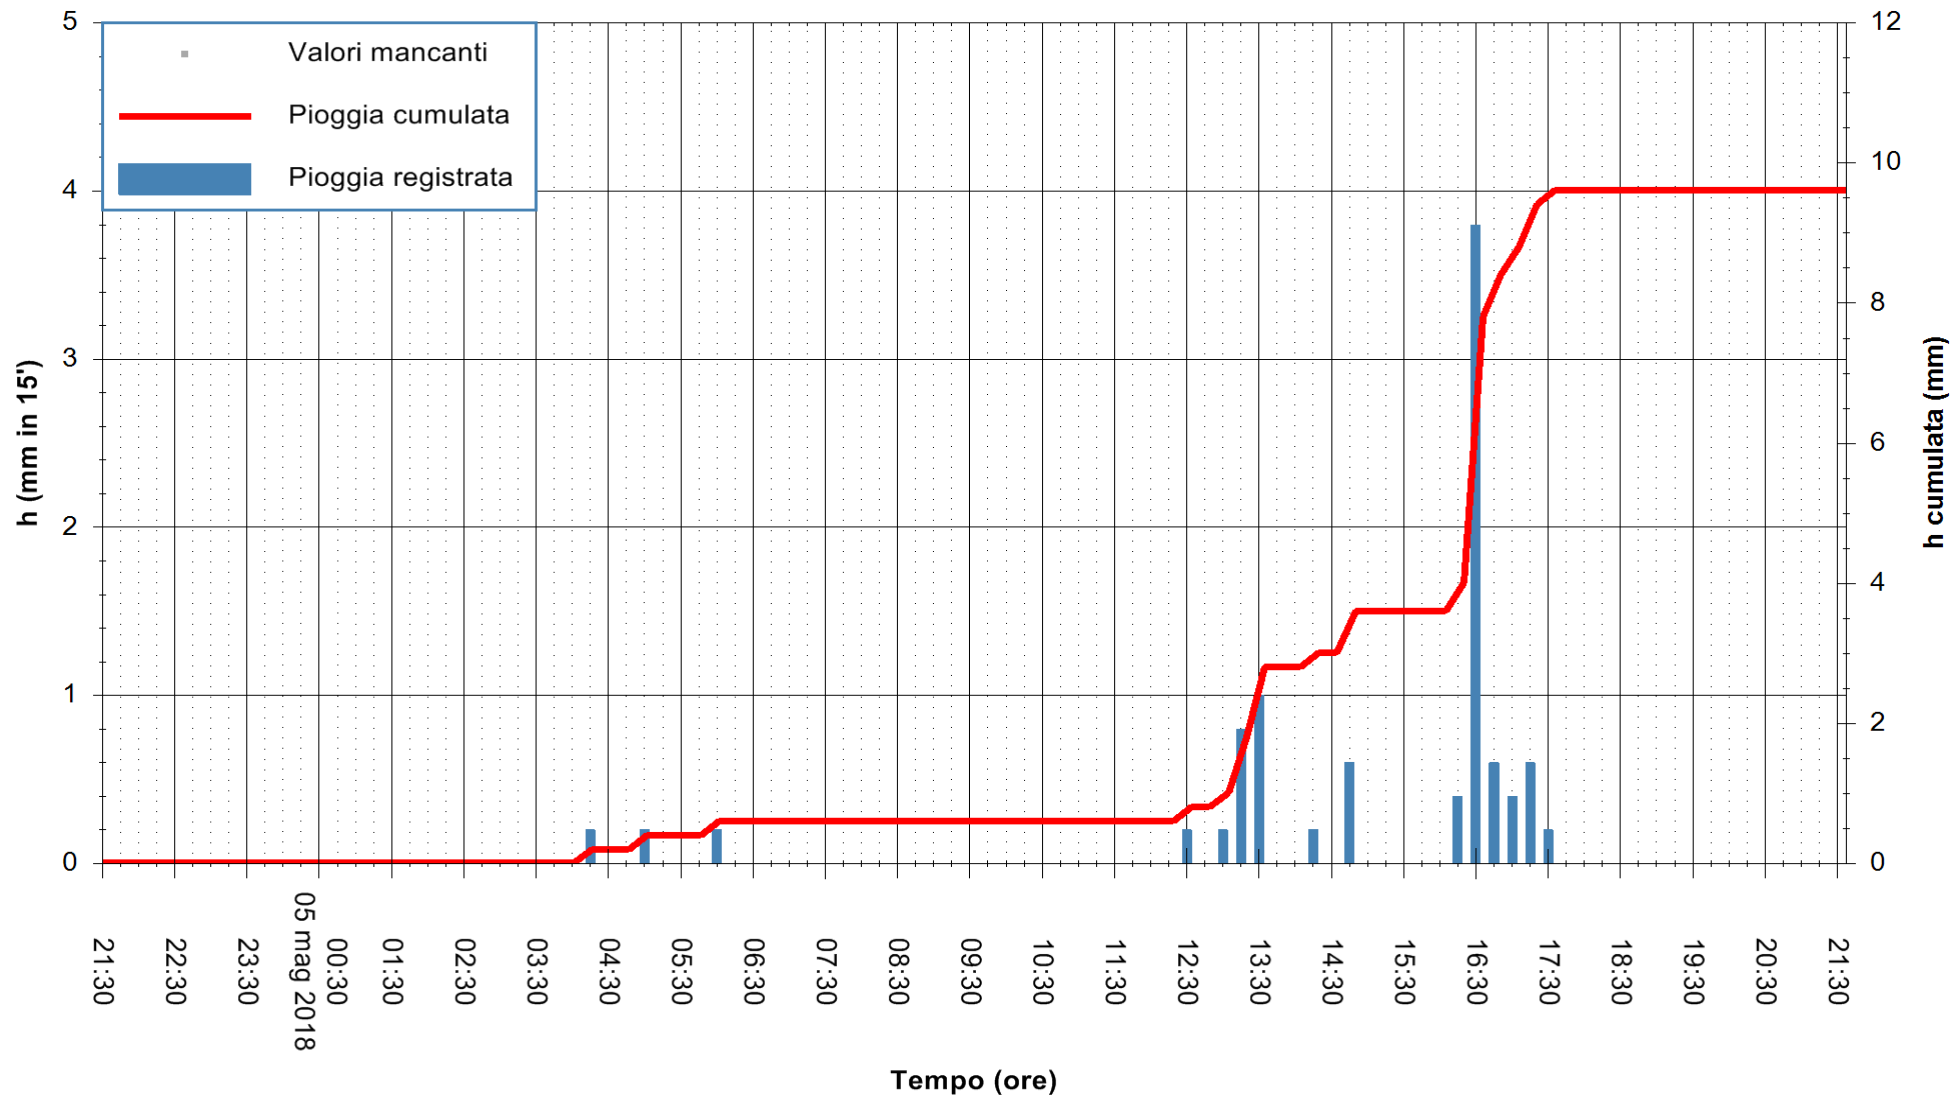

Stazione pluviometrica Monte Tului  
 Area MONTE TULUI  
 Pioggia registrata nelle ultime 24 ore  
 Estrazione dati delle ore 22:25 del 05/05/2018  
 Ultimo dato disponibile: 05/05/2018 alle 21:30

ARPAS  
 F.to il Dirigente Responsabile  
 Dott. Giuseppe Bianco

REGIONE AUTÒNOMA DE SARDIGNA  
 REGIONE AUTONOMA DELLA SARDEGNA

Stazione pluviometrica Senorbi'  
 Area SENORBI  
 Pioggia registrata nelle ultime 24 ore  
 Estrazione dati delle ore 22:25 del 05/05/2018  
 Ultimo dato disponibile: 05/05/2018 alle 21:30

ARPAS  
 F.to il Dirigente Responsabile  
 Dott. Giuseppe Bianco

REGIONE AUTÒNOMA DE SARDIGNA  
 REGIONE AUTONOMA DELLA SARDEGNA

Stazione pluviometrica Tempio  
 Area CUSSEDDU  
 Pioggia registrata nelle ultime 24 ore  
 Estrazione dati delle ore 22:25 del 05/05/2018  
 Ultimo dato disponibile: 05/05/2018 alle 21:30

ARPAS  
 F.to il Dirigente Responsabile  
 Dott. Giuseppe Bianco

REGIONE AUTONOMA DE SARDIGNA  
 REGIONE AUTONOMA DELLA SARDEGNA

Stazione pluviometrica Mannu di Porto Torres  
 Area PONTE MOLINU  
 Pioggia registrata nelle ultime 24 ore  
 Estrazione dati delle ore 22:25 del 05/05/2018  
 Ultimo dato disponibile: 05/05/2018 alle 21:30