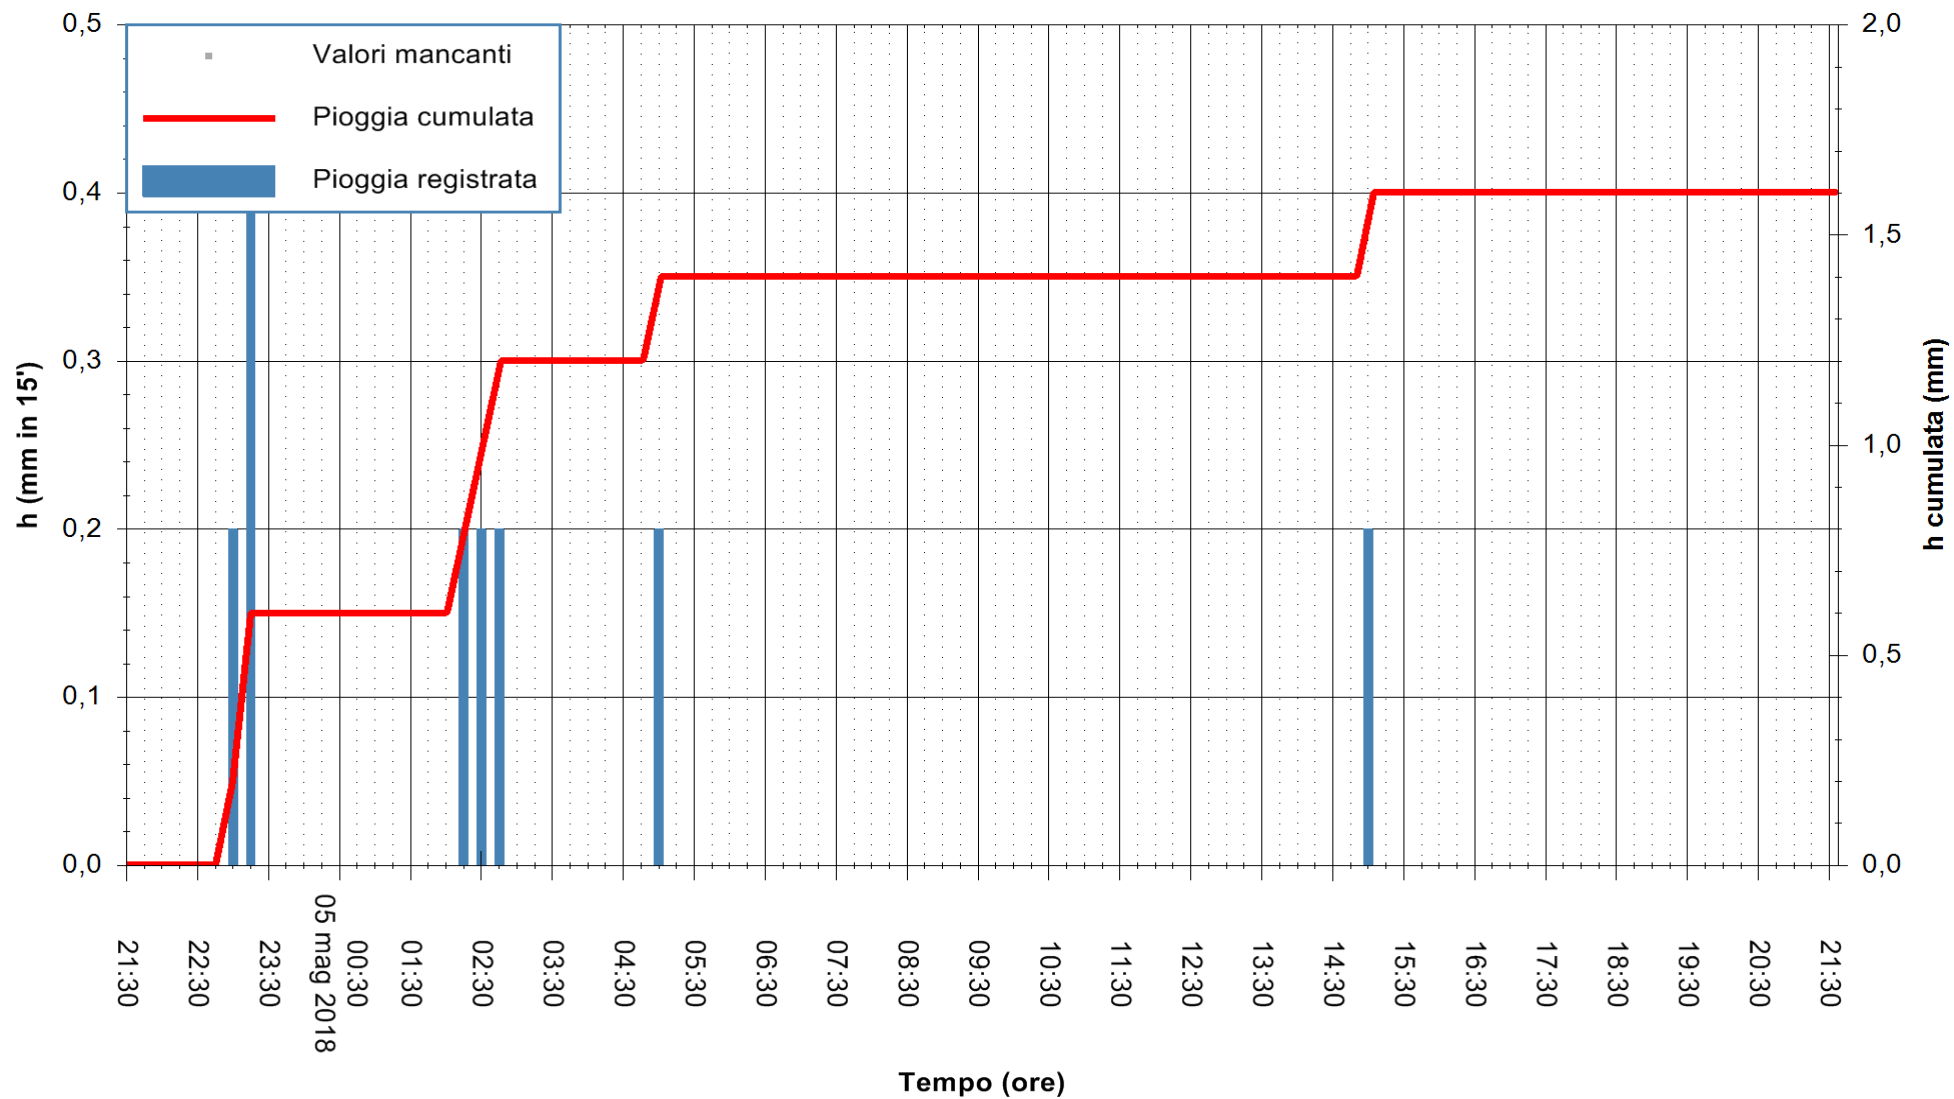

REGIONE AUTÒNOMA DE SARDIGNA  
 REGIONE AUTONOMA DELLA SARDEGNA

Stazione pluviometrica Senorbi'  
 Area SENORBI  
 Pioggia registrata nelle ultime 24 ore  
 Estrazione dati delle ore 22:25 del 05/05/2018  
 Ultimo dato disponibile: 05/05/2018 alle 21:30

ARPAS  
 F.to il Dirigente Responsabile  
 Dott. Giuseppe Bianco

REGIONE AUTÒNOMA DE SARDIGNA  
 REGIONE AUTONOMA DELLA SARDEGNA

Stazione pluviometrica Tempio  
 Area CUSSEDDU  
 Pioggia registrata nelle ultime 24 ore  
 Estrazione dati delle ore 22:25 del 05/05/2018  
 Ultimo dato disponibile: 05/05/2018 alle 21:30

ARPAS  
 F.to il Dirigente Responsabile  
 Dott. Giuseppe Bianco

REGIONE AUTONOMA DE SARDIGNA  
 REGIONE AUTONOMA DELLA SARDEGNA

Stazione pluviometrica Mannu di Porto Torres  
 Area PONTE MOLINU  
 Pioggia registrata nelle ultime 24 ore  
 Estrazione dati delle ore 22:25 del 05/05/2018  
 Ultimo dato disponibile: 05/05/2018 alle 21:30