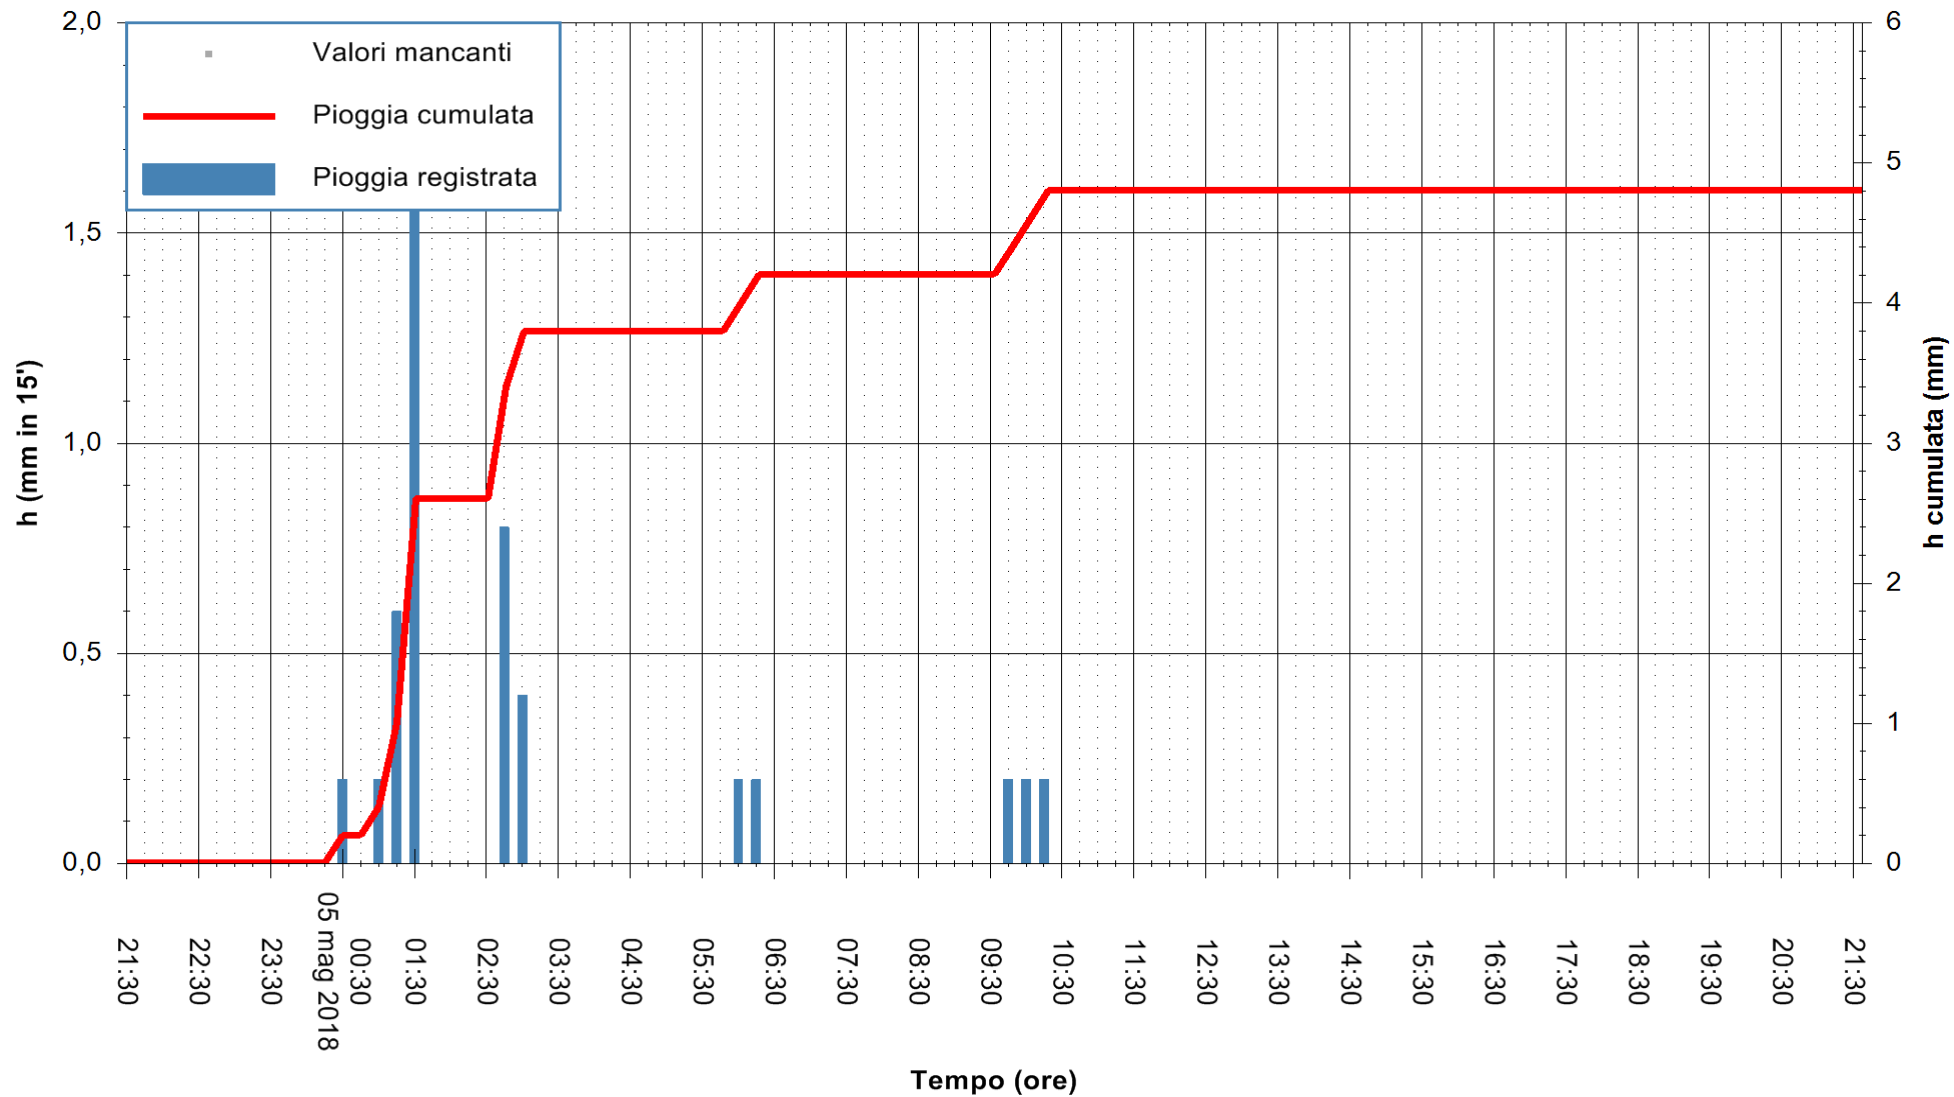

Stazione pluviometrica Monte Tului  
 Area MONTE TULUI  
 Pioggia registrata nelle ultime 24 ore  
 Estrazione dati delle ore 22:25 del 05/05/2018  
 Ultimo dato disponibile: 05/05/2018 alle 21:30

ARPAS  
 F.to il Dirigente Responsabile  
 Dott. Giuseppe Bianco

REGIONE AUTÒNOMA DE SARDIGNA  
 REGIONE AUTONOMA DELLA SARDEGNA

Stazione pluviometrica Senorbi'  
 Area SENORBI  
 Pioggia registrata nelle ultime 24 ore  
 Estrazione dati delle ore 22:25 del 05/05/2018  
 Ultimo dato disponibile: 05/05/2018 alle 21:30

ARPAS  
 F.to il Dirigente Responsabile  
 Dott. Giuseppe Bianco

REGIONE AUTÒNOMA DE SARDIGNA  
 REGIONE AUTONOMA DELLA SARDEGNA

Stazione pluviometrica Tempio  
 Area CUSSEDDU  
 Pioggia registrata nelle ultime 24 ore  
 Estrazione dati delle ore 22:25 del 05/05/2018  
 Ultimo dato disponibile: 05/05/2018 alle 21:30

ARPAS  
 F.to il Dirigente Responsabile  
 Dott. Giuseppe Bianco

REGIONE AUTONOMA DE SARDIGNA  
 REGIONE AUTONOMA DELLA SARDEGNA

Stazione pluviometrica Mannu di Porto Torres  
 Area PONTE MOLINU  
 Pioggia registrata nelle ultime 24 ore  
 Estrazione dati delle ore 22:25 del 05/05/2018  
 Ultimo dato disponibile: 05/05/2018 alle 21:30