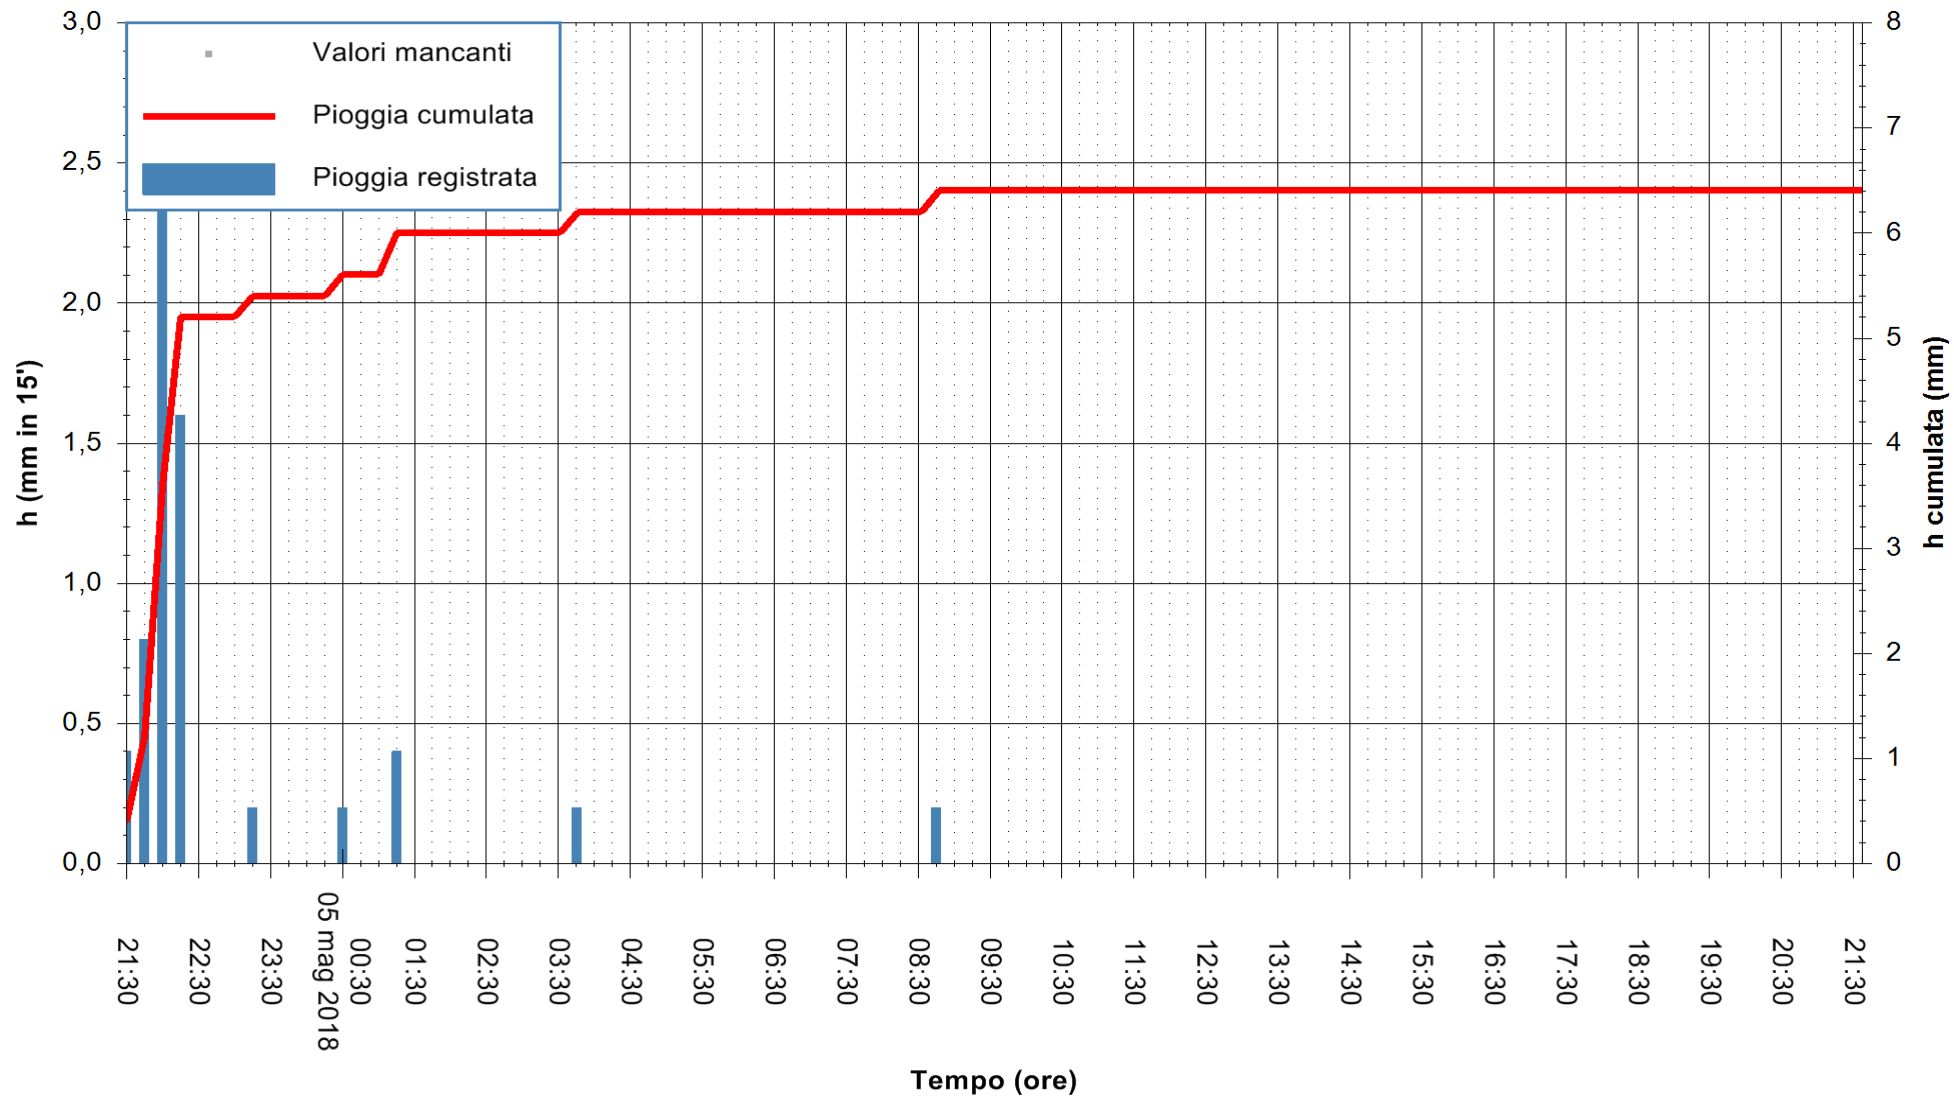

Stazione pluviometrica Monte Tului  
 Area MONTE TULUI  
 Pioggia registrata nelle ultime 24 ore  
 Estrazione dati delle ore 22:25 del 05/05/2018  
 Ultimo dato disponibile: 05/05/2018 alle 21:30

ARPAS  
 F.to il Dirigente Responsabile  
 Dott. Giuseppe Bianco

REGIONE AUTÒNOMA DE SARDIGNA  
 REGIONE AUTONOMA DELLA SARDEGNA

Stazione pluviometrica Senorbi'  
 Area SENORBI  
 Pioggia registrata nelle ultime 24 ore  
 Estrazione dati delle ore 22:25 del 05/05/2018  
 Ultimo dato disponibile: 05/05/2018 alle 21:30

ARPAS  
 F.to il Dirigente Responsabile  
 Dott. Giuseppe Bianco

REGIONE AUTÒNOMA DE SARDIGNA  
 REGIONE AUTONOMA DELLA SARDEGNA

Stazione pluviometrica Tempio  
 Area CUSSEDDU  
 Pioggia registrata nelle ultime 24 ore  
 Estrazione dati delle ore 22:25 del 05/05/2018  
 Ultimo dato disponibile: 05/05/2018 alle 21:30

ARPAS  
 F.to il Dirigente Responsabile  
 Dott. Giuseppe Bianco

REGIONE AUTONOMA DE SARDIGNA  
 REGIONE AUTONOMA DELLA SARDEGNA

Stazione pluviometrica Mannu di Porto Torres  
 Area PONTE MOLINU  
 Pioggia registrata nelle ultime 24 ore  
 Estrazione dati delle ore 22:25 del 05/05/2018  
 Ultimo dato disponibile: 05/05/2018 alle 21:30