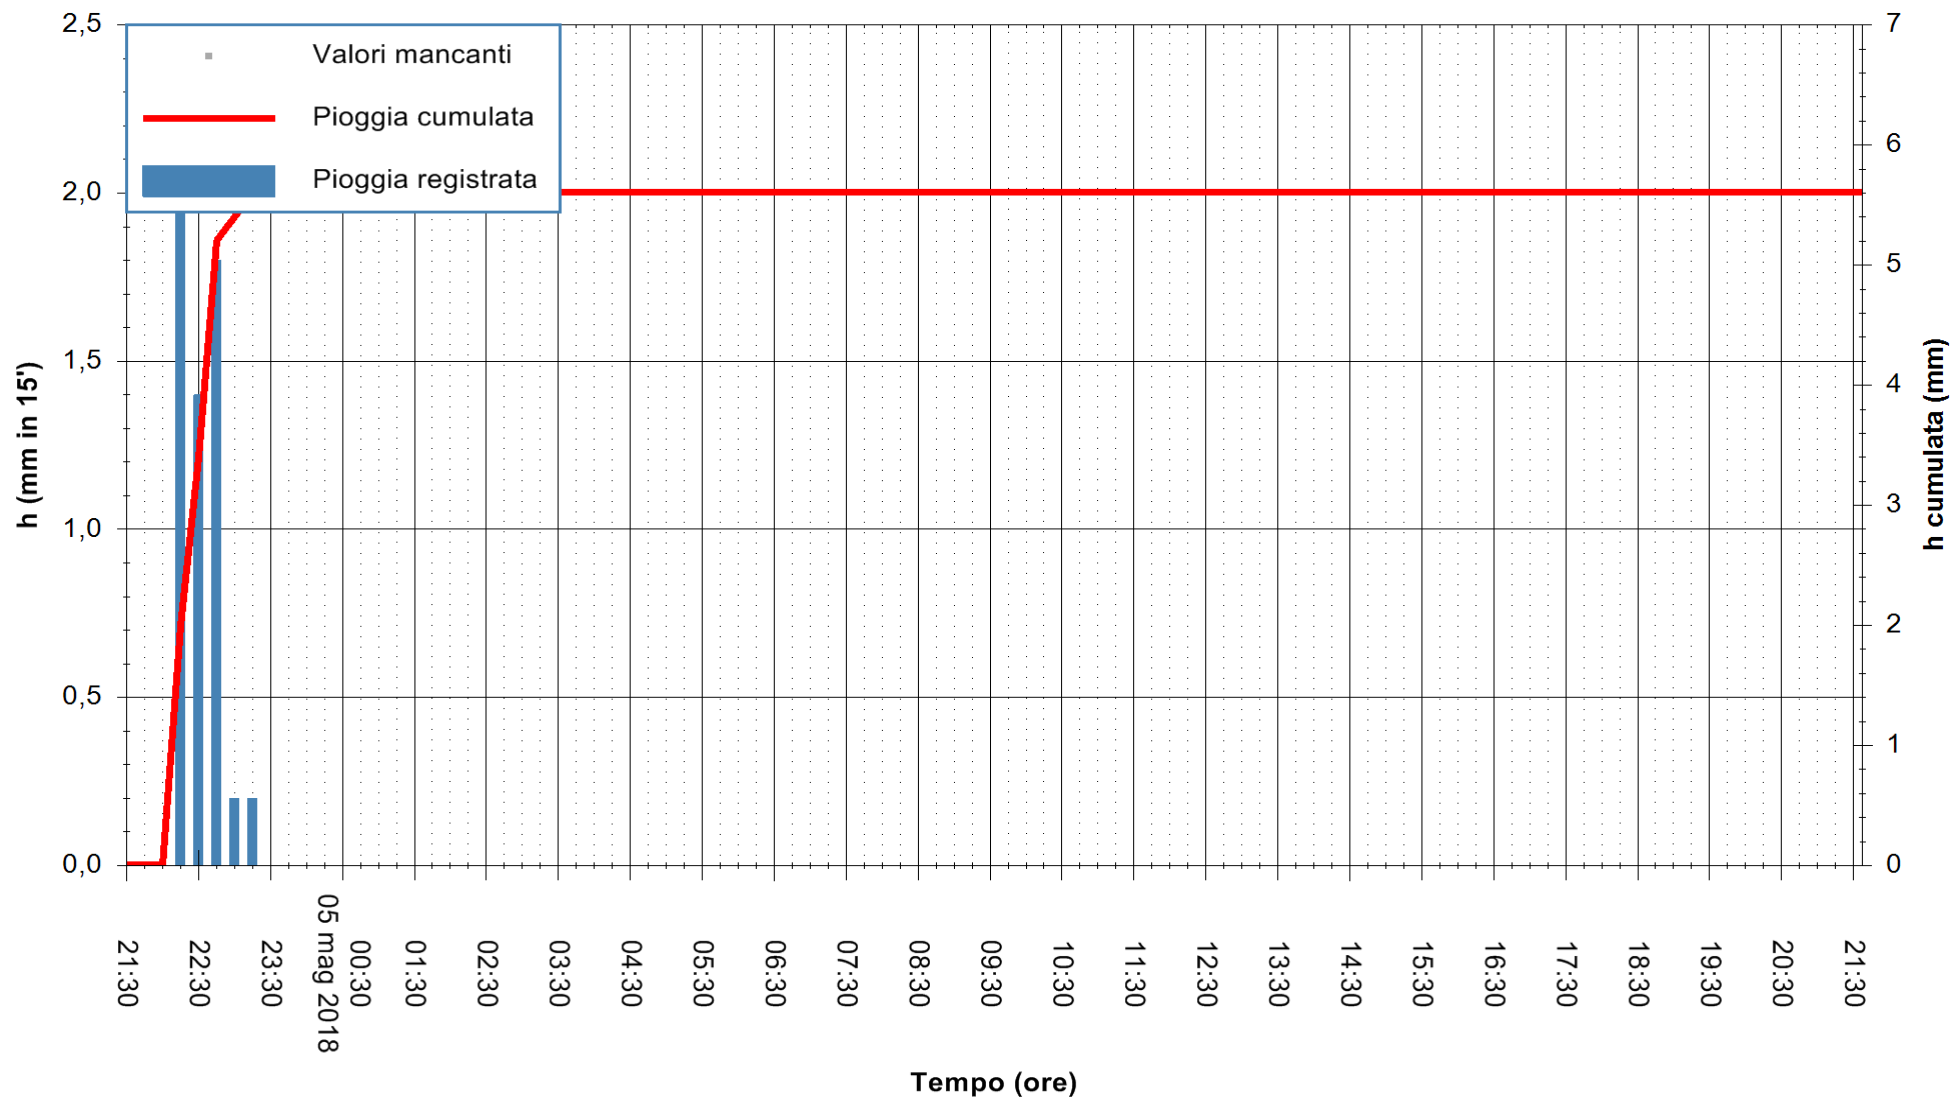

ARPAS  
 F.to il Dirigente Responsabile  
 Dott. Giuseppe Bianco

REGIONE AUTONOMA DE SARDIGNA  
 REGIONE AUTONOMA DELLA SARDEGNA

Stazione pluviometrica Mannu di Porto Torres  
 Area PONTE MOLINU  
 Pioggia registrata nelle ultime 24 ore  
 Estrazione dati delle ore 22:25 del 05/05/2018  
 Ultimo dato disponibile: 05/05/2018 alle 21:30

ARPAS  
 F.to il Dirigente Responsabile  
 Dott. Giuseppe Bianco

REGIONE AUTÒNOMA DE SARDIGNA  
 REGIONE AUTONOMA DELLA SARDEGNA

Stazione pluviometrica Punta Tricoli  
Area PUNTA TRICOLI  
Pioggia registrata nelle ultime 24 ore  
Estrazione dati delle ore 22:25 del 05/05/2018  
Ultimo dato disponibile: 05/05/2018 alle 21:30