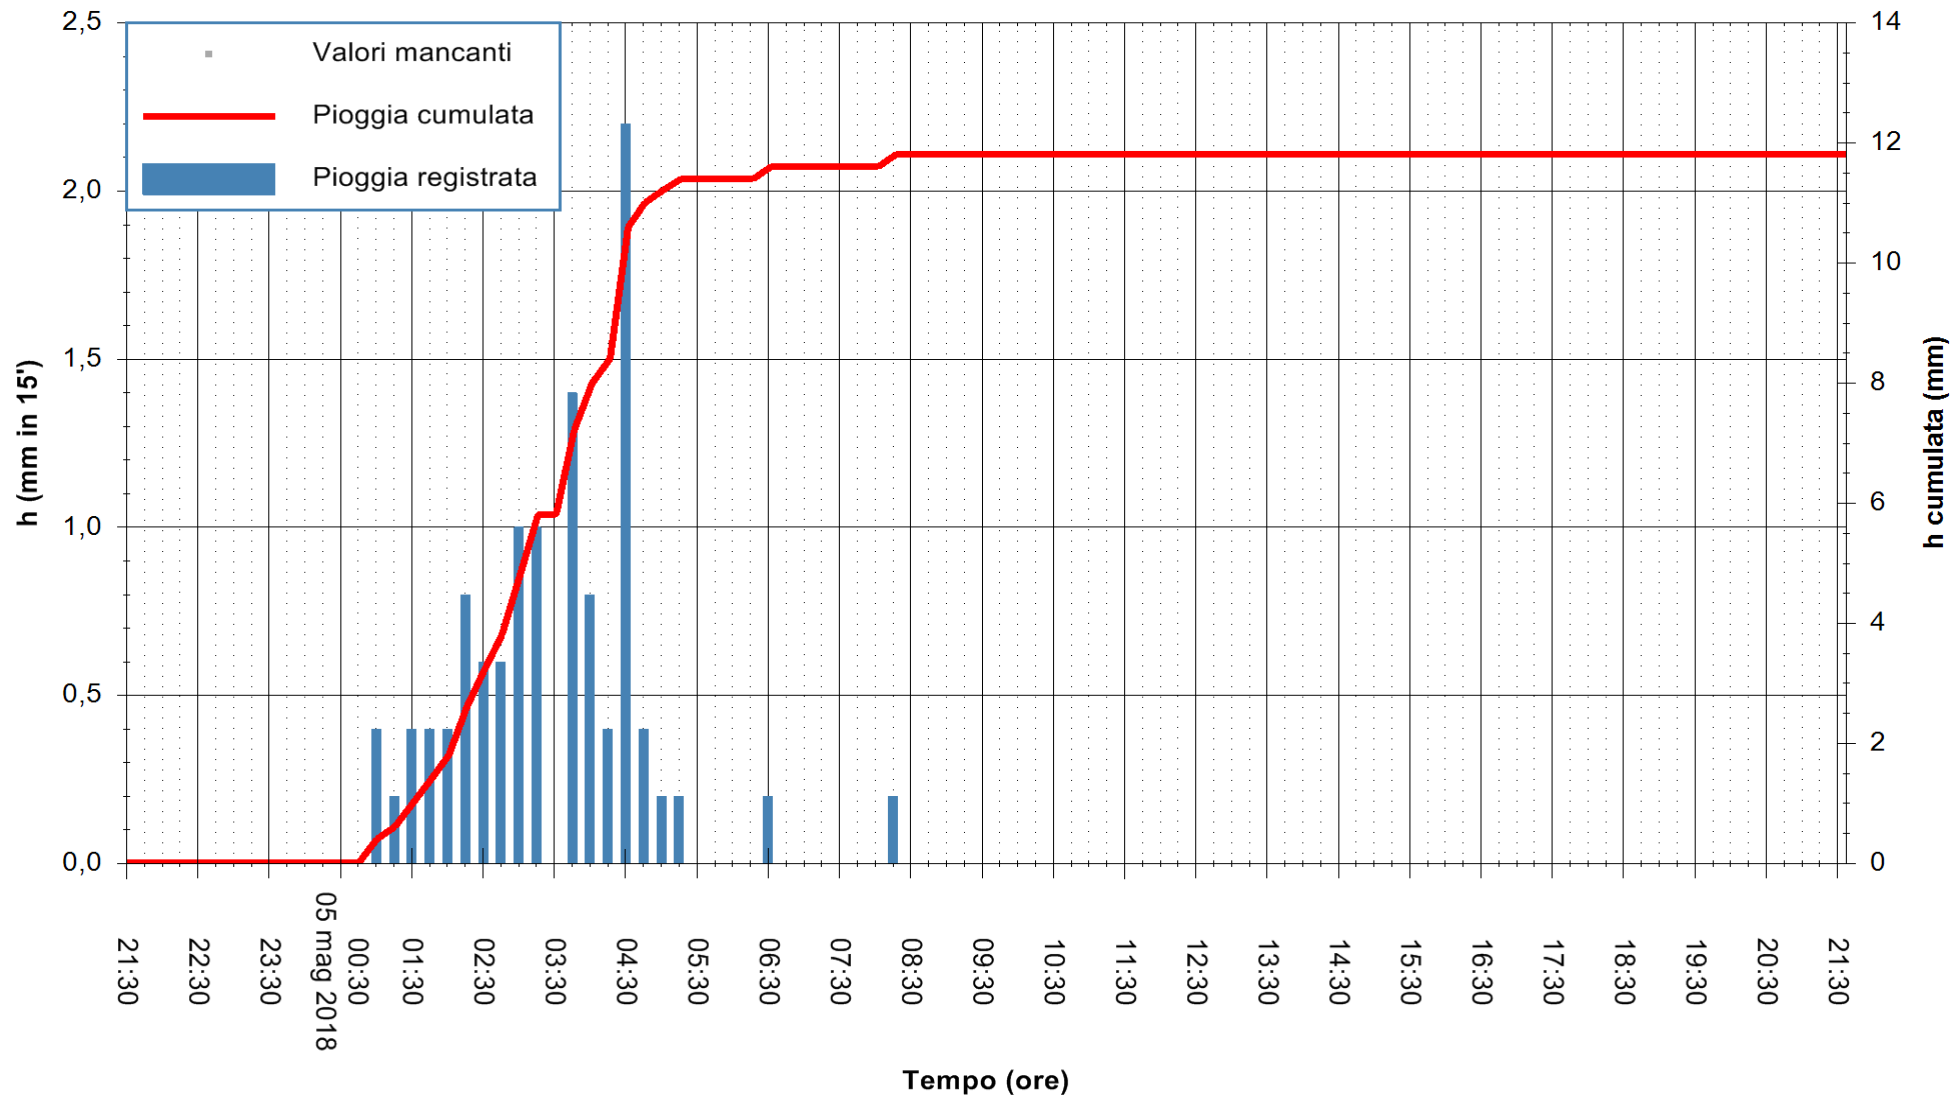

Stazione pluviometrica Monte Tului  
 Area MONTE TULUI  
 Pioggia registrata nelle ultime 24 ore  
 Estrazione dati delle ore 22:25 del 05/05/2018  
 Ultimo dato disponibile: 05/05/2018 alle 21:30

ARPAS  
 F.to il Dirigente Responsabile  
 Dott. Giuseppe Bianco

REGIONE AUTÒNOMA DE SARDIGNA  
 REGIONE AUTONOMA DELLA SARDEGNA

Stazione pluviometrica Senorbi'  
 Area SENORBI  
 Pioggia registrata nelle ultime 24 ore  
 Estrazione dati delle ore 22:25 del 05/05/2018  
 Ultimo dato disponibile: 05/05/2018 alle 21:30

ARPAS  
 F.to il Dirigente Responsabile  
 Dott. Giuseppe Bianco

REGIONE AUTÒNOMA DE SARDIGNA  
 REGIONE AUTONOMA DELLA SARDEGNA

Stazione pluviometrica Tempio  
 Area CUSSEDDU  
 Pioggia registrata nelle ultime 24 ore  
 Estrazione dati delle ore 22:25 del 05/05/2018  
 Ultimo dato disponibile: 05/05/2018 alle 21:30

ARPAS  
 F.to il Dirigente Responsabile  
 Dott. Giuseppe Bianco

REGIONE AUTONOMA DE SARDIGNA  
 REGIONE AUTONOMA DELLA SARDEGNA

Stazione pluviometrica Mannu di Porto Torres  
 Area PONTE MOLINU  
 Pioggia registrata nelle ultime 24 ore  
 Estrazione dati delle ore 22:25 del 05/05/2018  
 Ultimo dato disponibile: 05/05/2018 alle 21:30