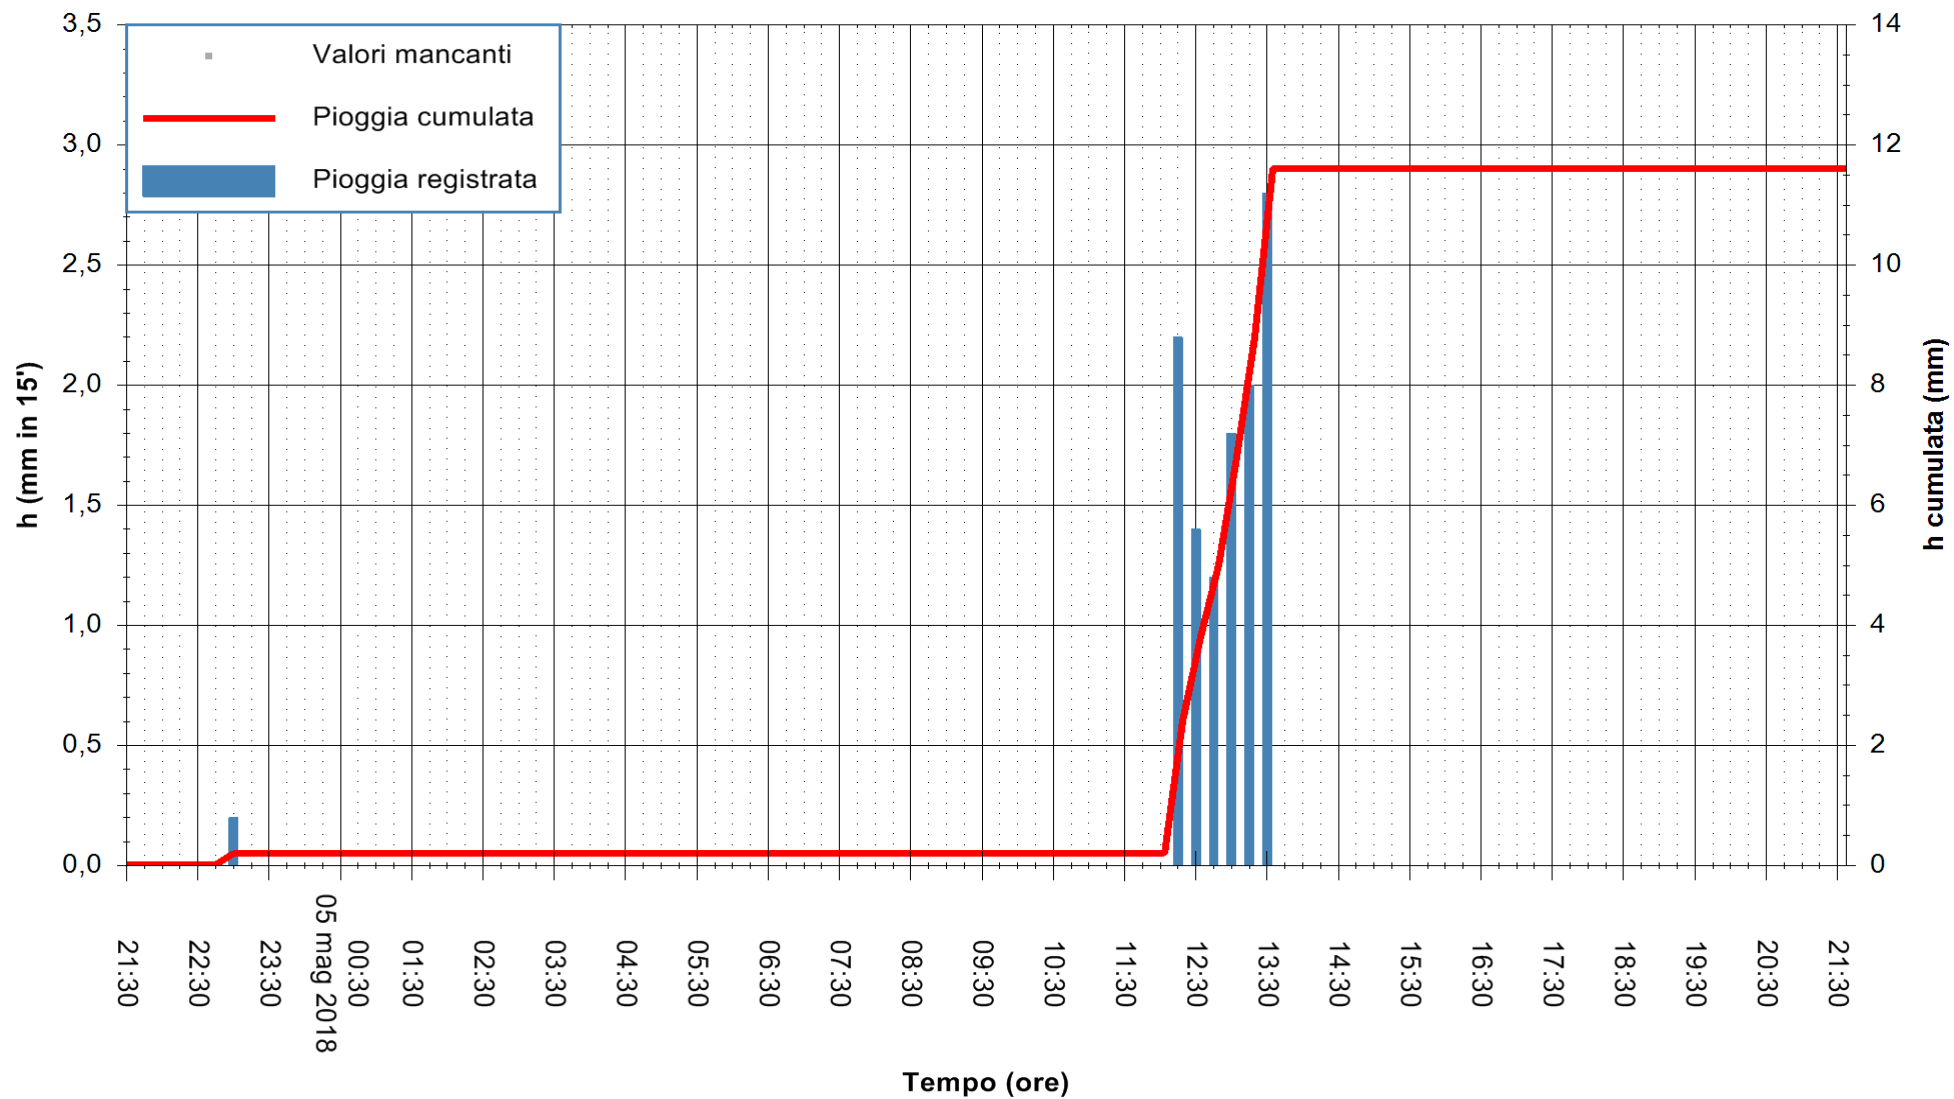

ARPAS  
 F.to il Dirigente Responsabile  
 Dott. Giuseppe Bianco

REGIONE AUTÒNOMA DE SARDIGNA  
 REGIONE AUTONOMA DELLA SARDEGNA

Stazione pluviometrica Punta Tricoli  
Area PUNTA TRICOLI  
Pioggia registrata nelle ultime 24 ore  
Estrazione dati delle ore 22:25 del 05/05/2018  
Ultimo dato disponibile: 05/05/2018 alle 21:30

ARPAS  
F.to il Dirigente Responsabile  
Dott. Giuseppe Bianco

REGIONE AUTÒNOMA DE SARDIGNA  
REGIONE AUTONOMA DELLA SARDEGNA

Stazione pluviometrica Porto Pino  
 Area IS PILLONIS  
 Pioggia registrata nelle ultime 24 ore  
 Estrazione dati delle ore 22:25 del 05/05/2018  
 Ultimo dato disponibile: 05/05/2018 alle 21:30