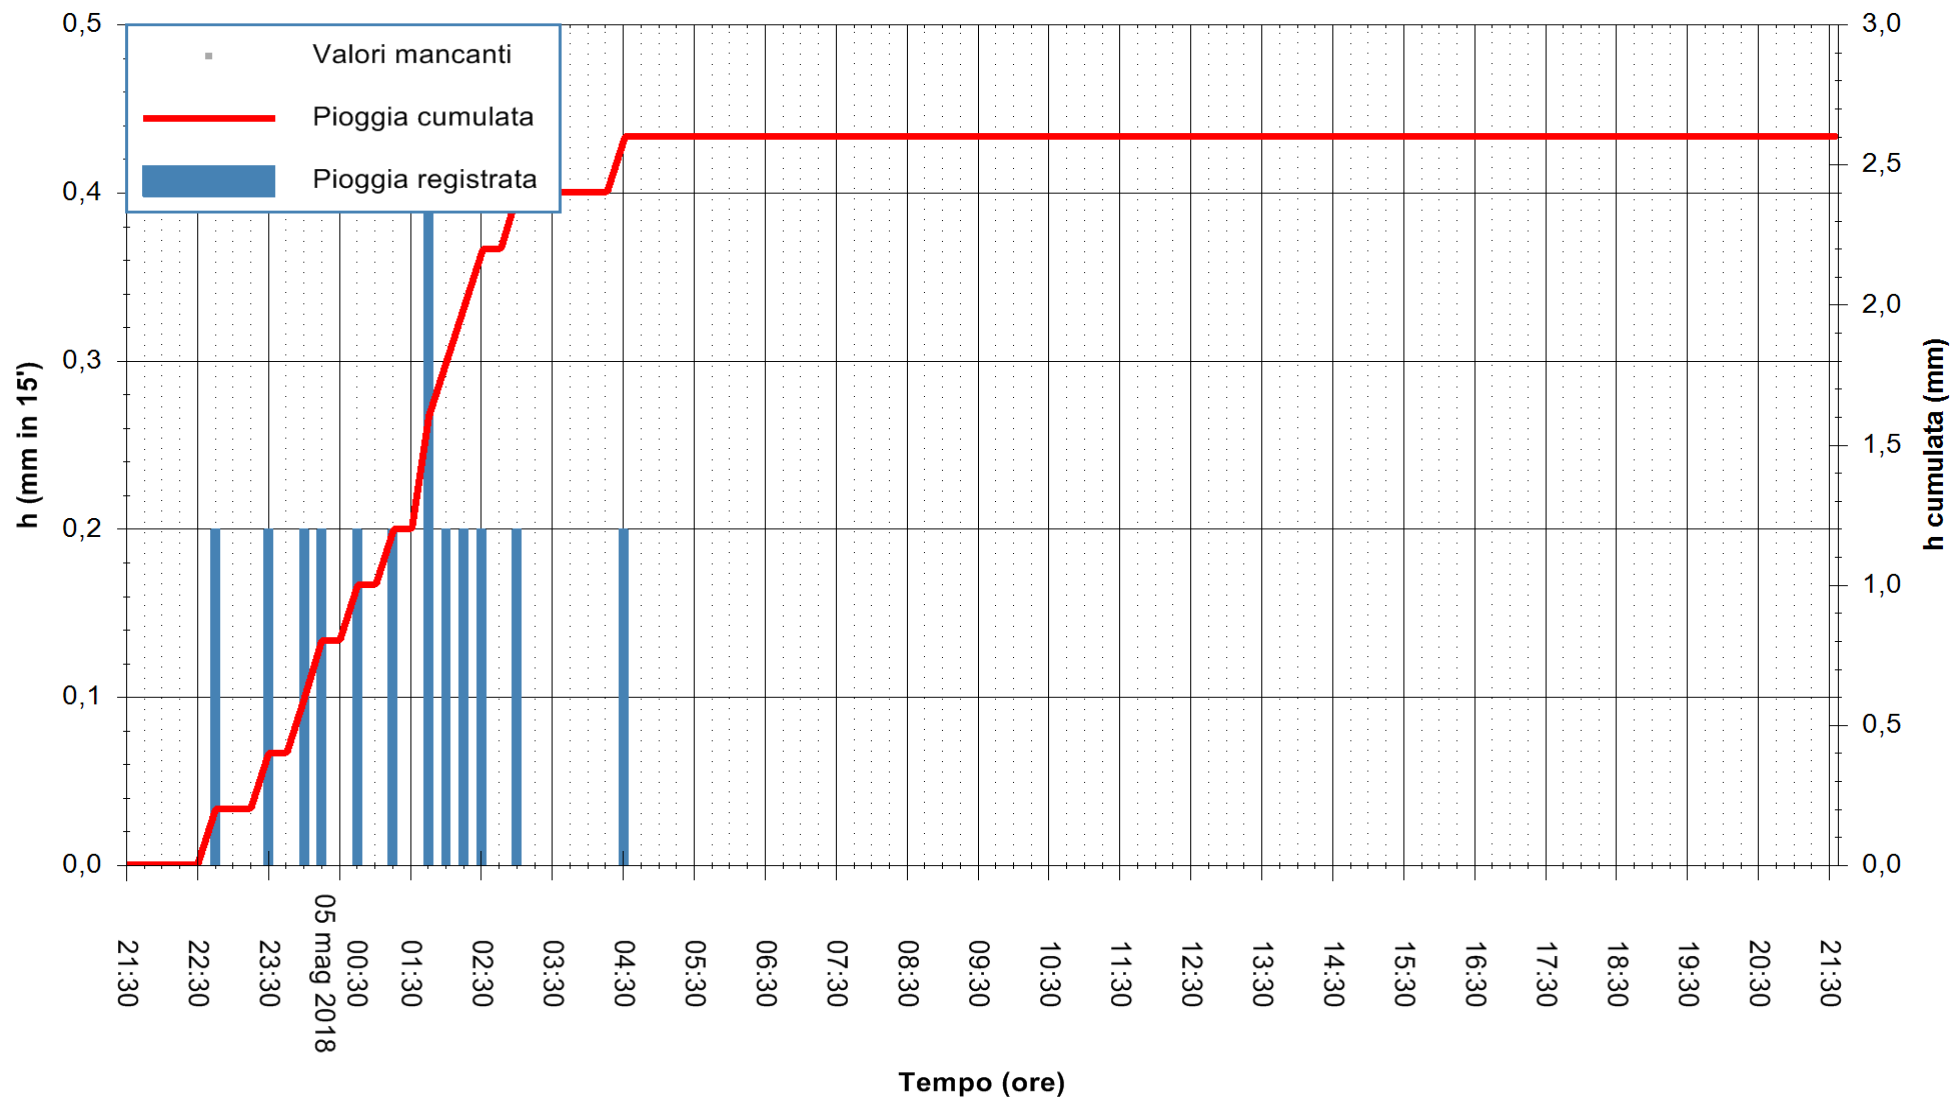

ARPAS  
 F.to il Dirigente Responsabile  
 Dott. Giuseppe Bianco

REGIONE AUTÒNOMA DE SARDIGNA  
 REGIONE AUTONOMA DELLA SARDEGNA

Stazione pluviometrica Ossoni  
 Area MONTE OSSONI  
 Pioggia registrata nelle ultime 24 ore  
 Estrazione dati delle ore 22:25 del 05/05/2018  
 Ultimo dato disponibile: 05/05/2018 alle 22:00