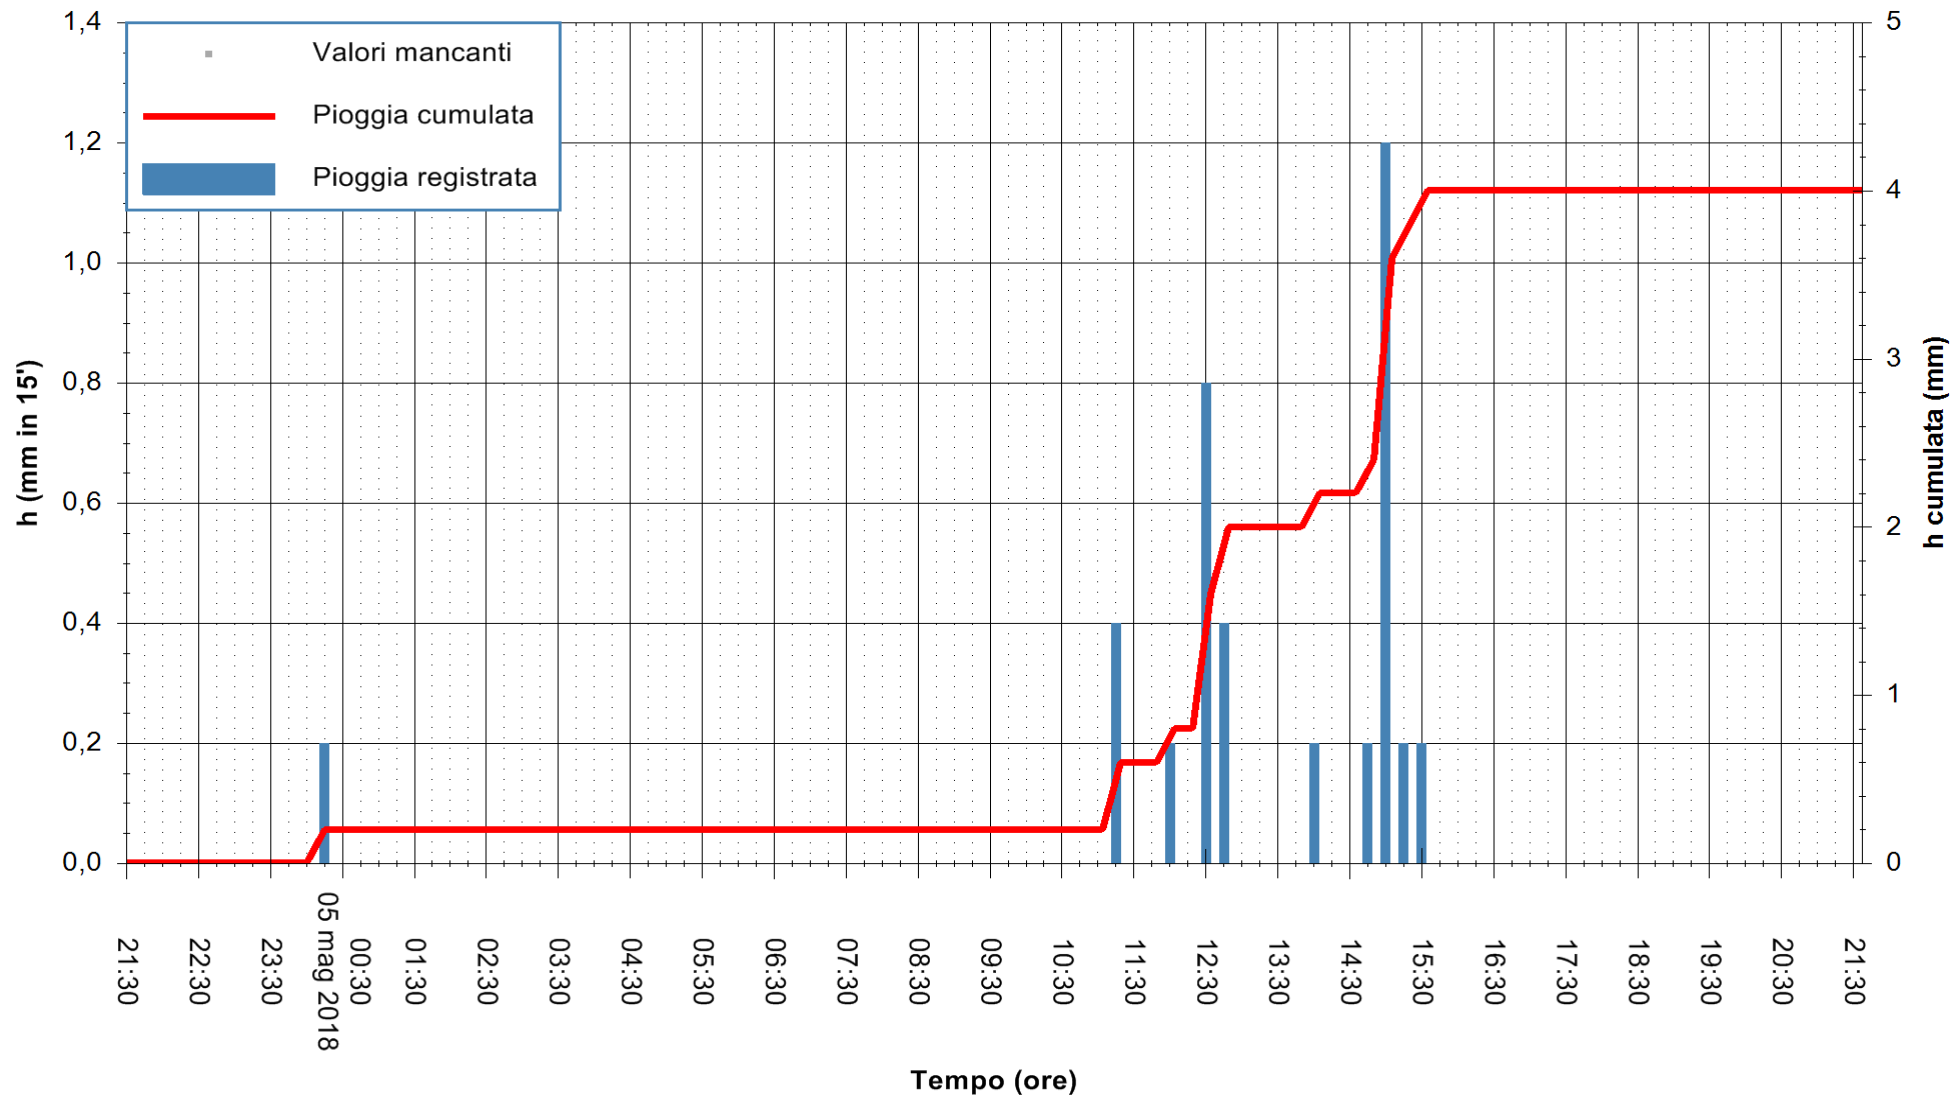

ARPAS  
 F.to il Dirigente Responsabile  
 Dott. Giuseppe Bianco

REGIONE AUTÒNOMA DE SARDIGNA  
 REGIONE AUTONOMA DELLA SARDEGNA

Stazione pluviometrica Ossoni  
 Area MONTE OSSONI  
 Pioggia registrata nelle ultime 24 ore  
 Estrazione dati delle ore 22:25 del 05/05/2018  
 Ultimo dato disponibile: 05/05/2018 alle 22:00