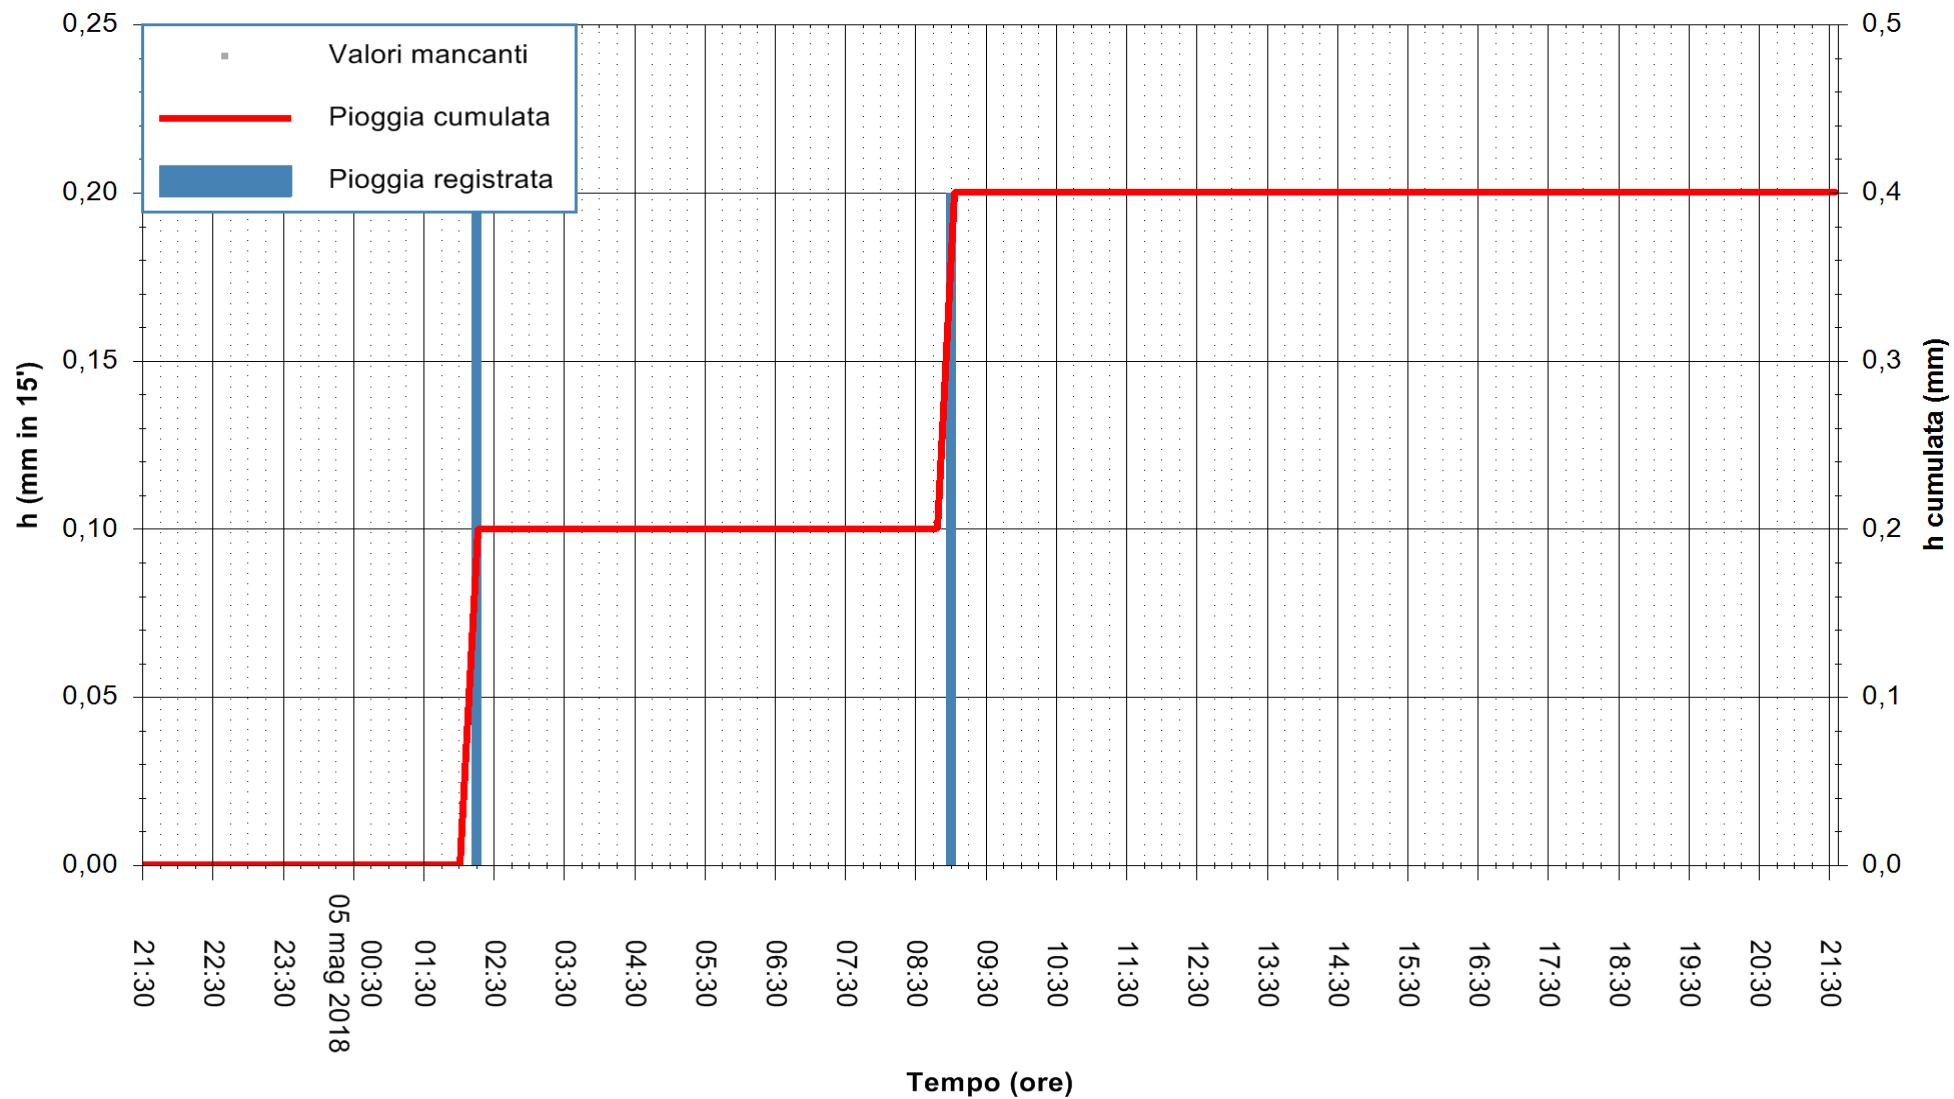

Stazione pluviometrica Punta Tricoli
Area PUNTA TRICOLI
Pioggia registrata nelle ultime 24 ore
Estrazione dati delle ore 22:25 del 05/05/2018
Ultimo dato disponibile: 05/05/2018 alle 21:30

ARPAS
F.to il Dirigente Responsabile
Dott. Giuseppe Bianco

REGIONE AUTÒNOMA DE SARDIGNA
REGIONE AUTONOMA DELLA SARDEGNA