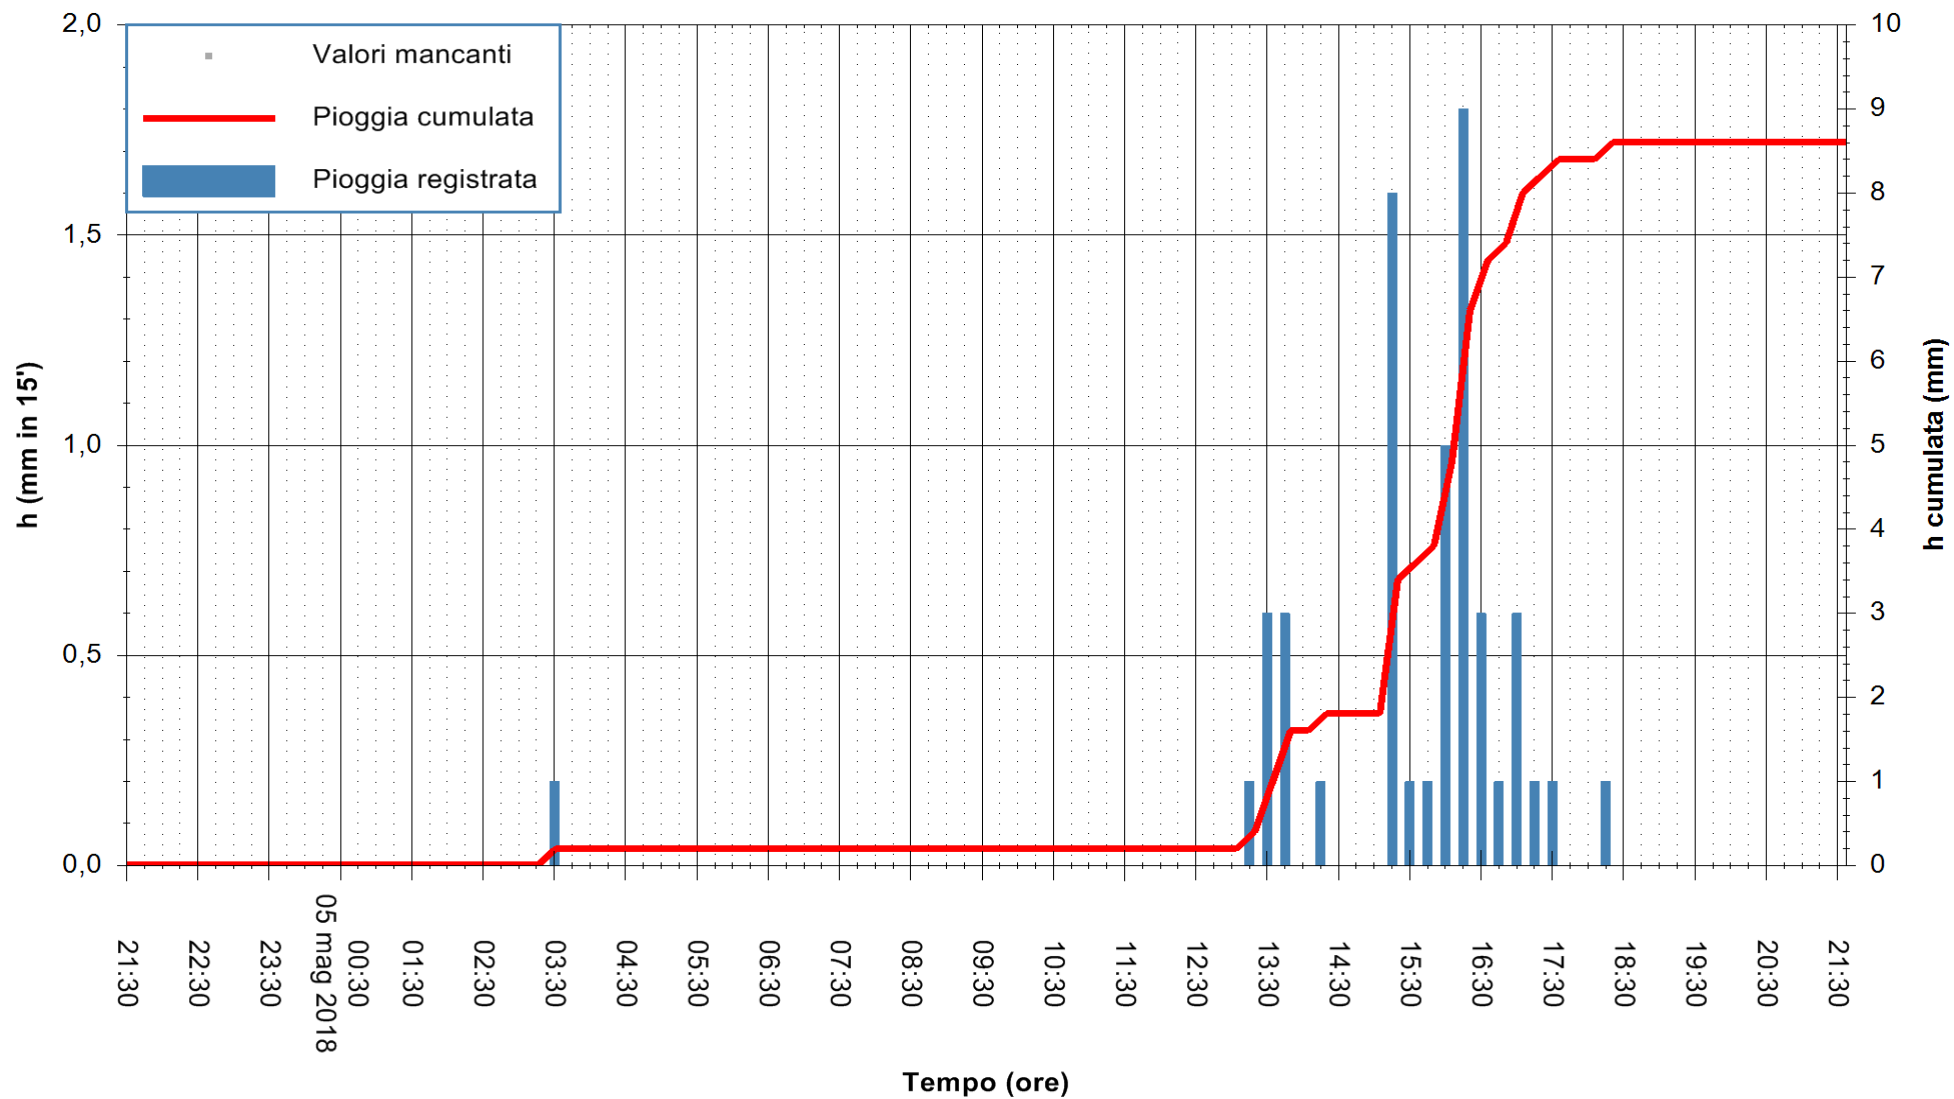

Stazione pluviometrica Monte Tului  
 Area MONTE TULUI  
 Pioggia registrata nelle ultime 24 ore  
 Estrazione dati delle ore 22:25 del 05/05/2018  
 Ultimo dato disponibile: 05/05/2018 alle 21:30

ARPAS  
 F.to il Dirigente Responsabile  
 Dott. Giuseppe Bianco

REGIONE AUTÒNOMA DE SARDIGNA  
 REGIONE AUTONOMA DELLA SARDEGNA

Stazione pluviometrica Senorbi'  
 Area SENORBI  
 Pioggia registrata nelle ultime 24 ore  
 Estrazione dati delle ore 22:25 del 05/05/2018  
 Ultimo dato disponibile: 05/05/2018 alle 21:30

ARPAS  
 F.to il Dirigente Responsabile  
 Dott. Giuseppe Bianco

REGIONE AUTÒNOMA DE SARDIGNA  
 REGIONE AUTONOMA DELLA SARDEGNA

Stazione pluviometrica Tempio  
 Area CUSSEDDU  
 Pioggia registrata nelle ultime 24 ore  
 Estrazione dati delle ore 22:25 del 05/05/2018  
 Ultimo dato disponibile: 05/05/2018 alle 21:30

ARPAS  
 F.to il Dirigente Responsabile  
 Dott. Giuseppe Bianco

REGIONE AUTONOMA DE SARDIGNA  
 REGIONE AUTONOMA DELLA SARDEGNA

Stazione pluviometrica Mannu di Porto Torres  
 Area PONTE MOLINU  
 Pioggia registrata nelle ultime 24 ore  
 Estrazione dati delle ore 22:25 del 05/05/2018  
 Ultimo dato disponibile: 05/05/2018 alle 21:30