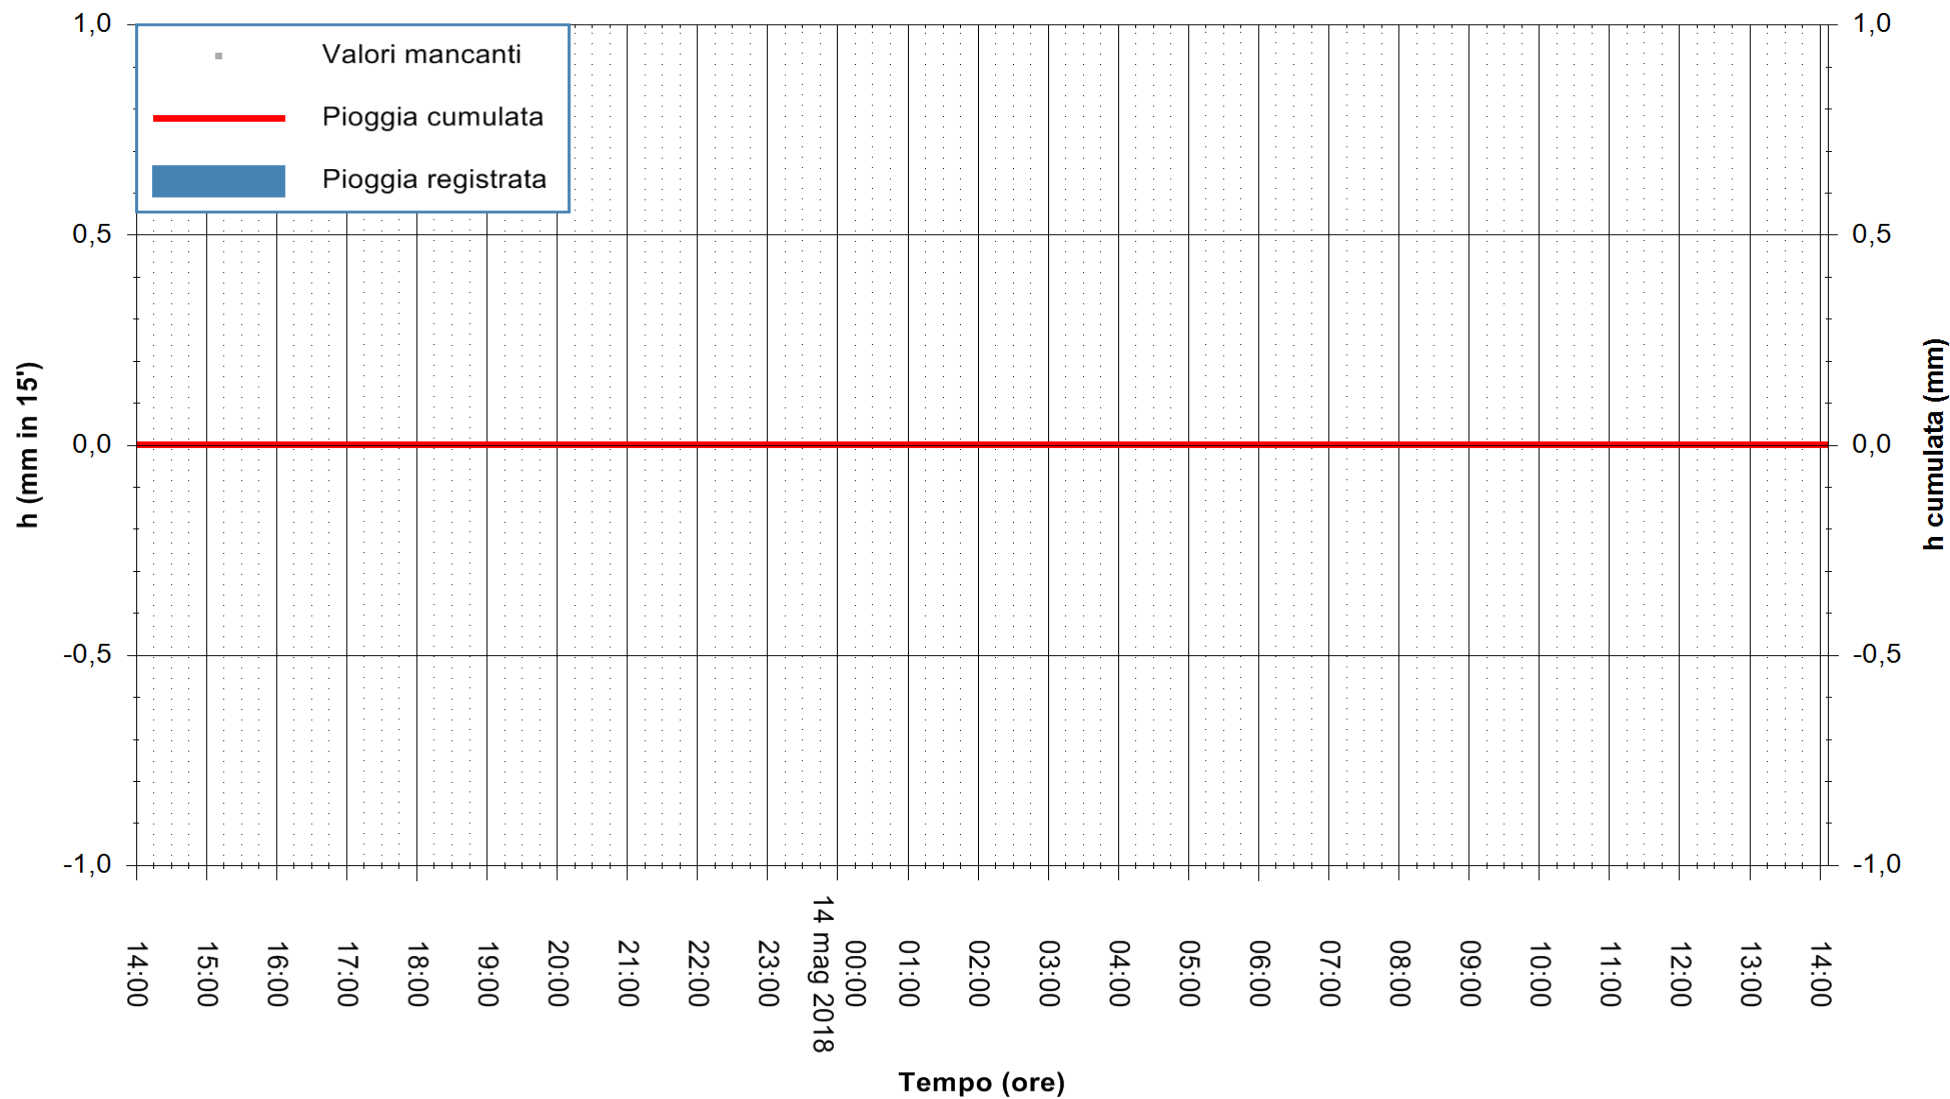

ARPAS
F.to il Dirigente Responsabile
Dott. Giuseppe Bianco

REGIONE AUTONOMA DE SARDIGNA
REGIONE AUTONOMA DELLA SARDEGNA

Stazione pluviometrica Capoterra
Area POGGIO DEI PINI
Pioggia registrata nelle ultime 24 ore
Estrazione dati delle ore 14:29 del 14/05/2018
Ultimo dato disponibile: 14/05/2018 alle 14:00