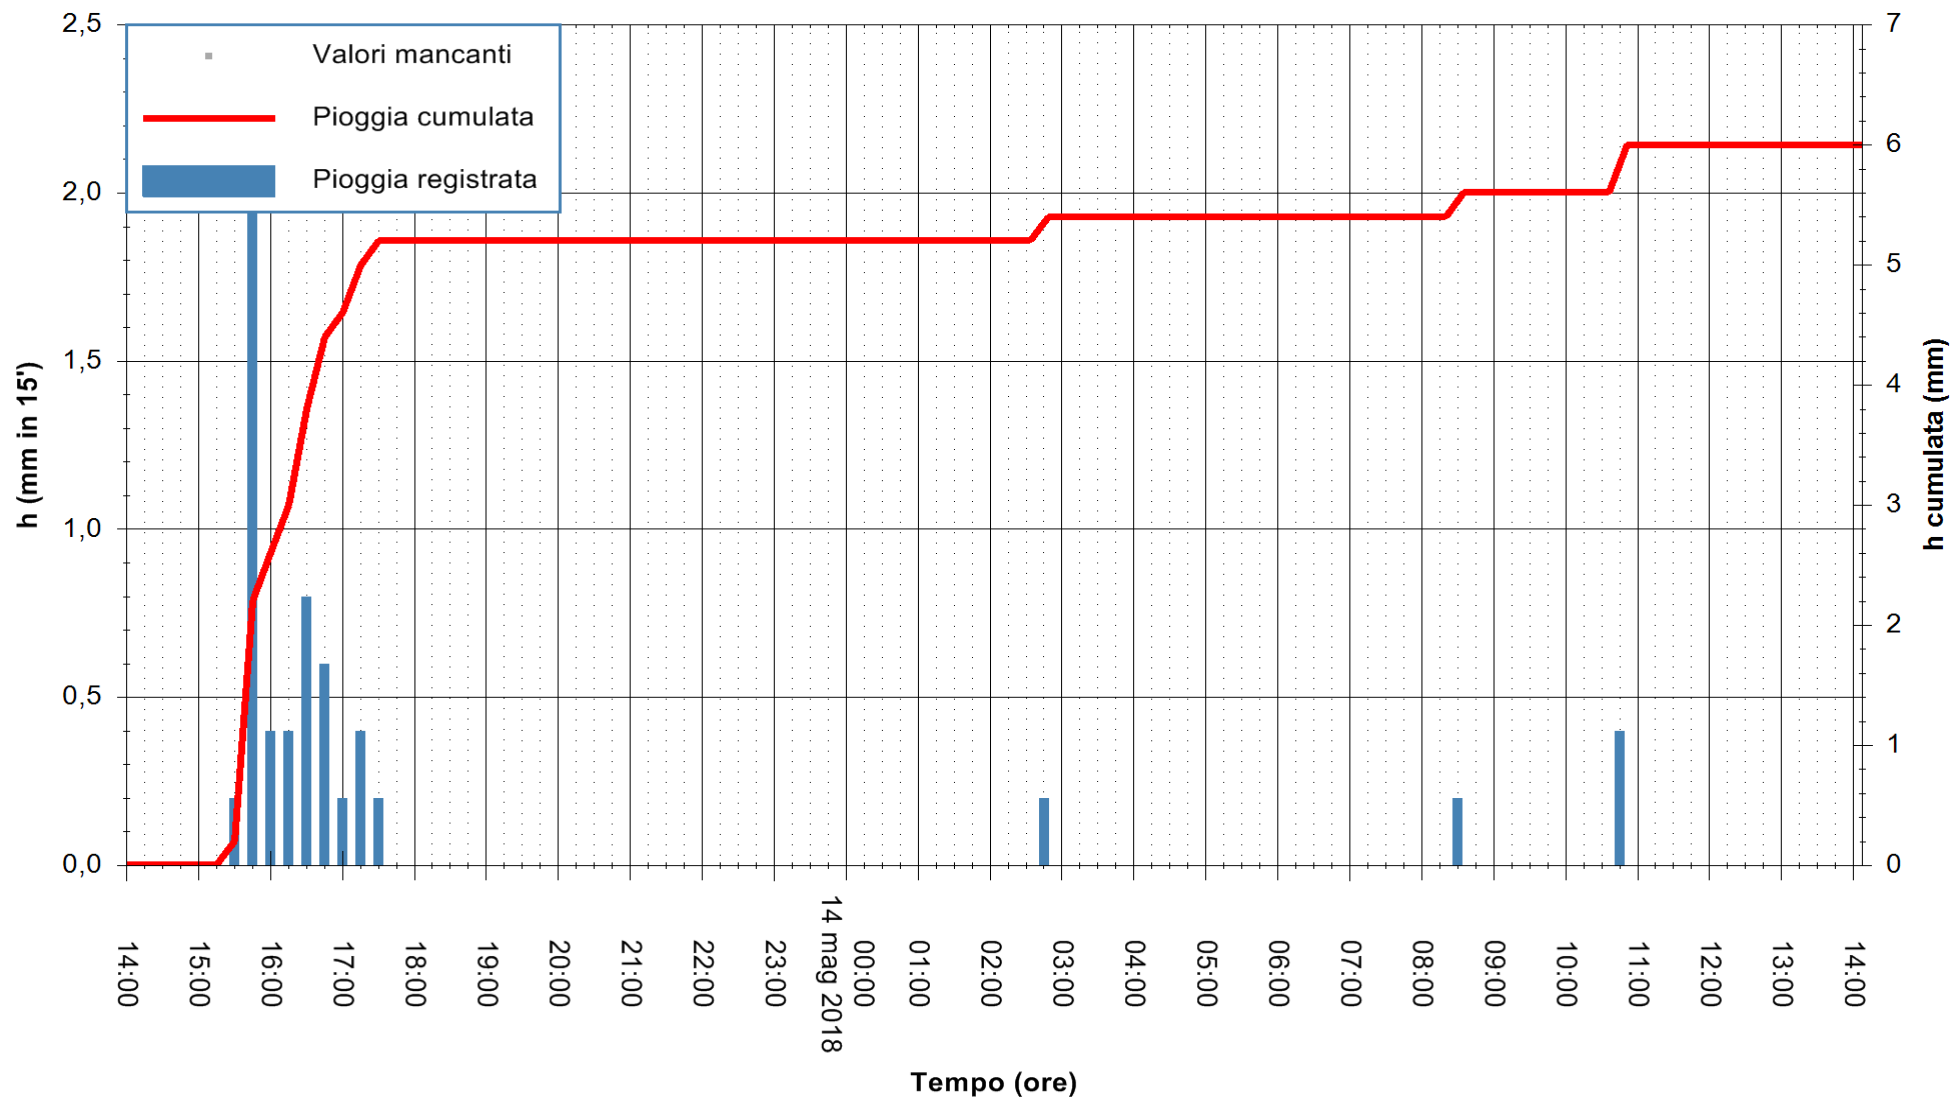

Stazione pluviometrica Paduledda
Area PADULEDDA
Pioggia registrata nelle ultime 24 ore
Estrazione dati delle ore 14:29 del 14/05/2018
Ultimo dato disponibile: 14/05/2018 alle 14:00

ARPAS
F.to il Dirigente Responsabile
Dott. Giuseppe Bianco

REGIONE AUTÒNOMA DE SARDIGNA
REGIONE AUTONOMA DELLA SARDEGNA