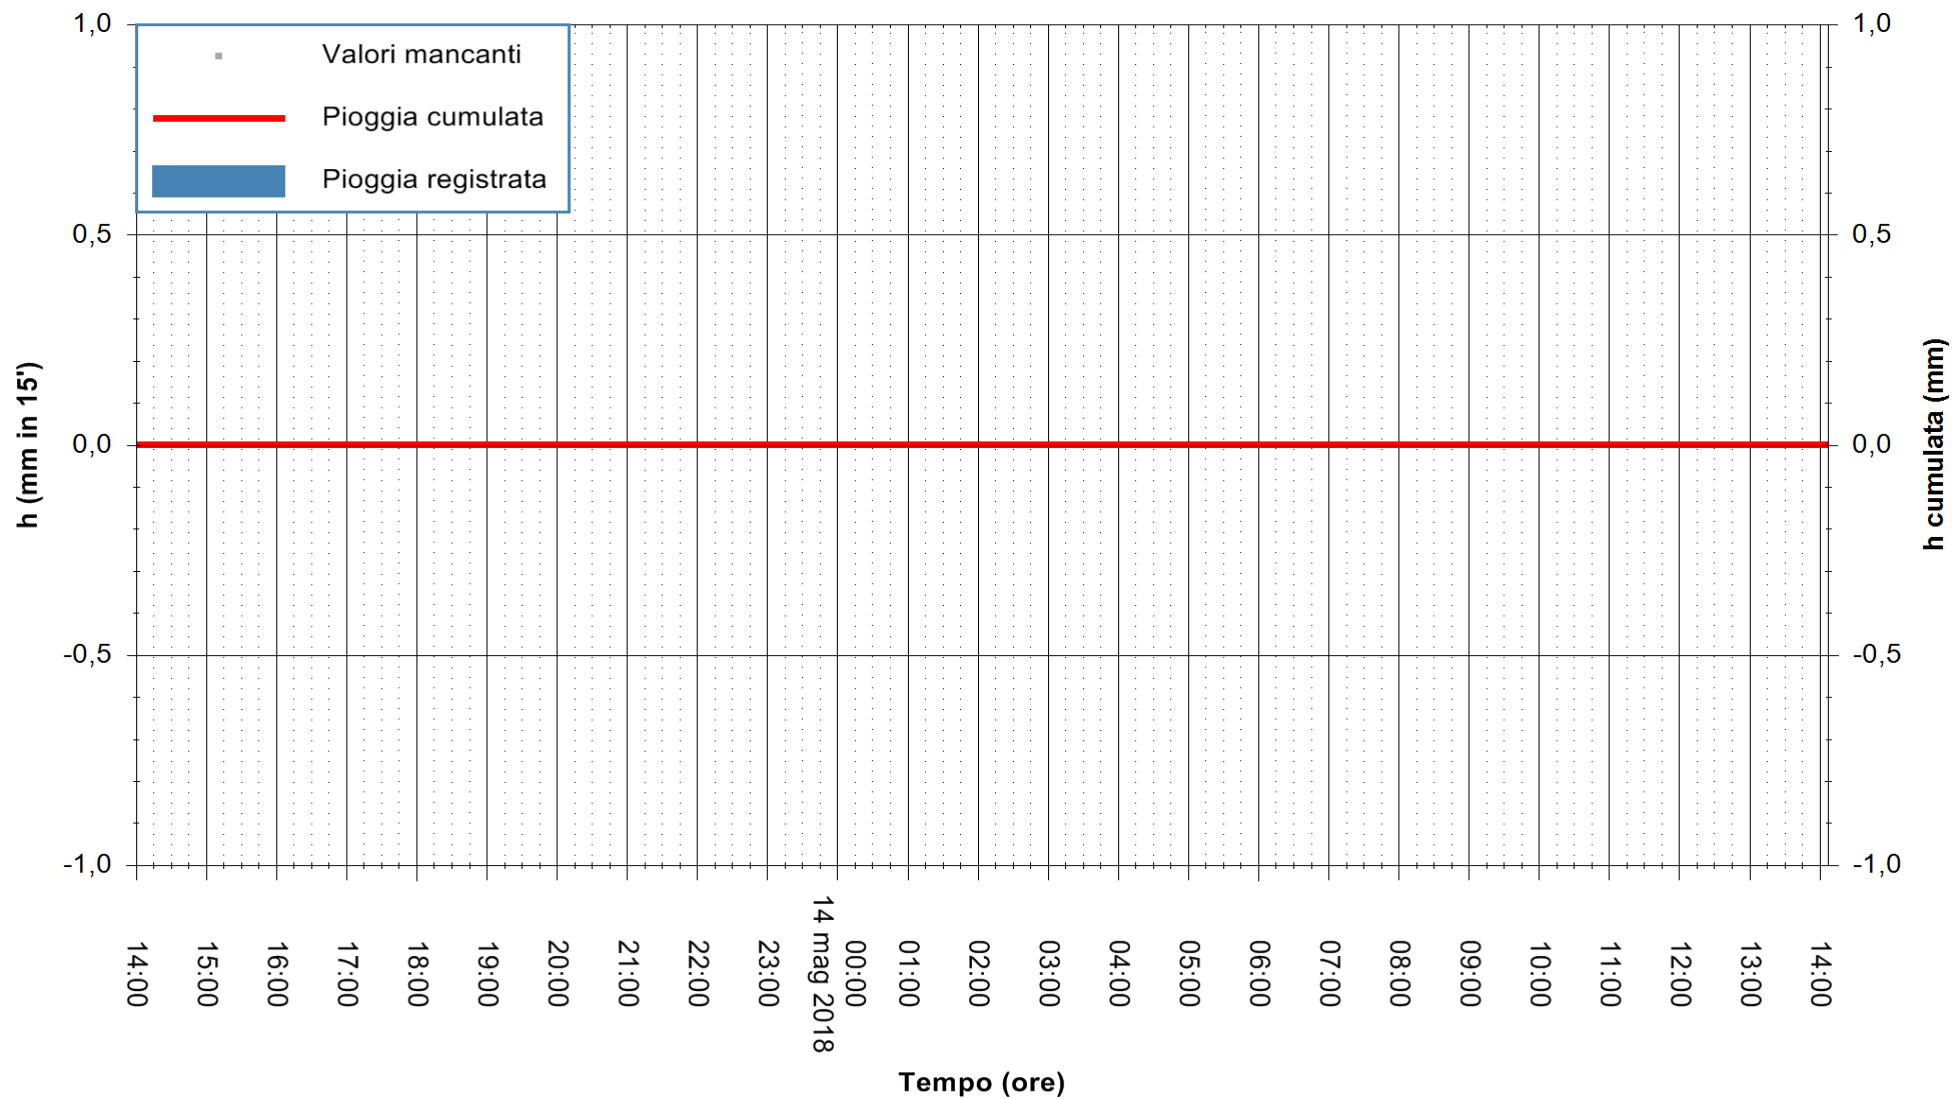

ARPAS
F.to il Dirigente Responsabile
Dott. Giuseppe Bianco

REGIONE AUTÒNOMA DE SARDIGNA
REGIONE AUTONOMA DELLA SARDEGNA

Stazione pluviometrica Punta Tricoli
Area PUNTA TRICOLI
Pioggia registrata nelle ultime 24 ore
Estrazione dati delle ore 14:29 del 14/05/2018
Ultimo dato disponibile: 14/05/2018 alle 14:00