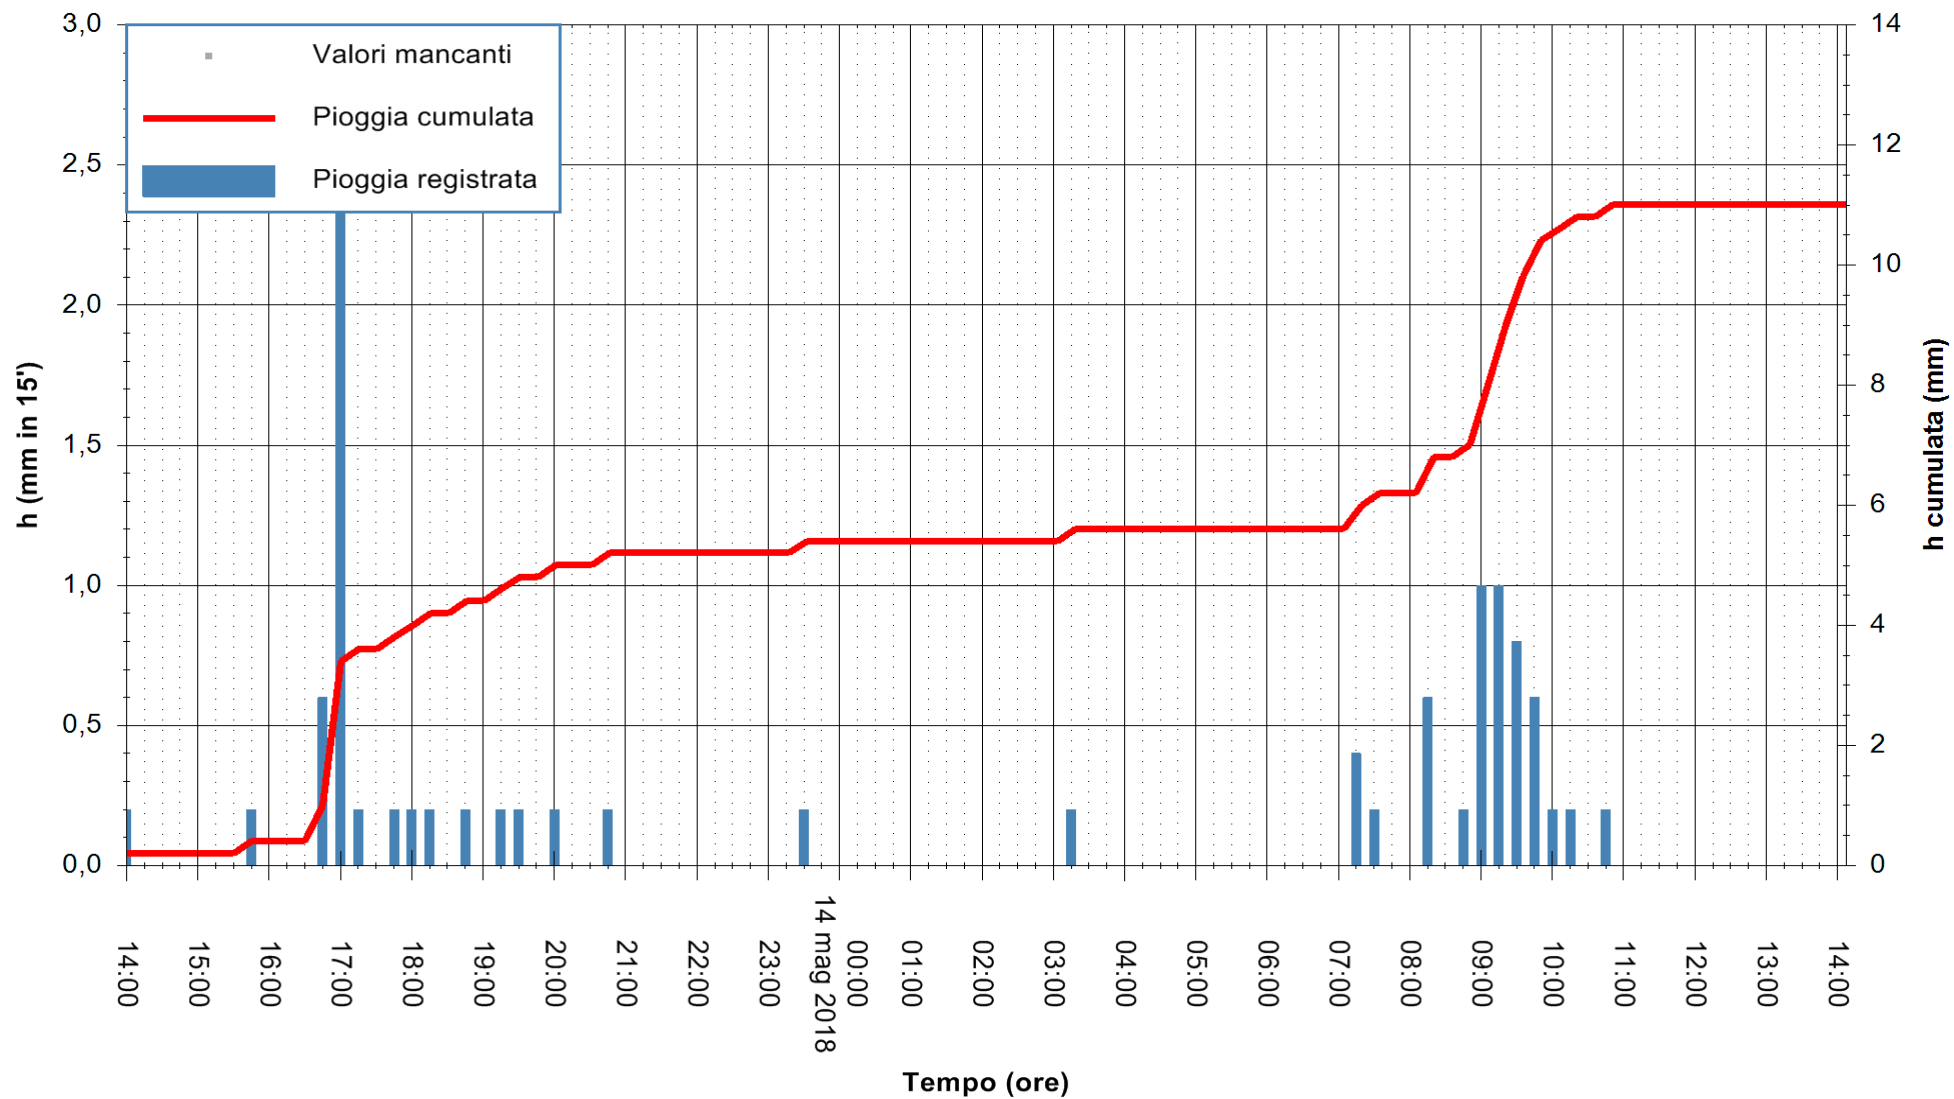

REGIONE AUTONOMA DE SARDIGNA
REGIONE AUTONOMA DELLA SARDEGNA

Stazione pluviometrica Oschiri
Area PISCHINAS
Pioggia registrata nelle ultime 24 ore
Estrazione dati delle ore 14:29 del 14/05/2018
Ultimo dato disponibile: 14/05/2018 alle 14:00