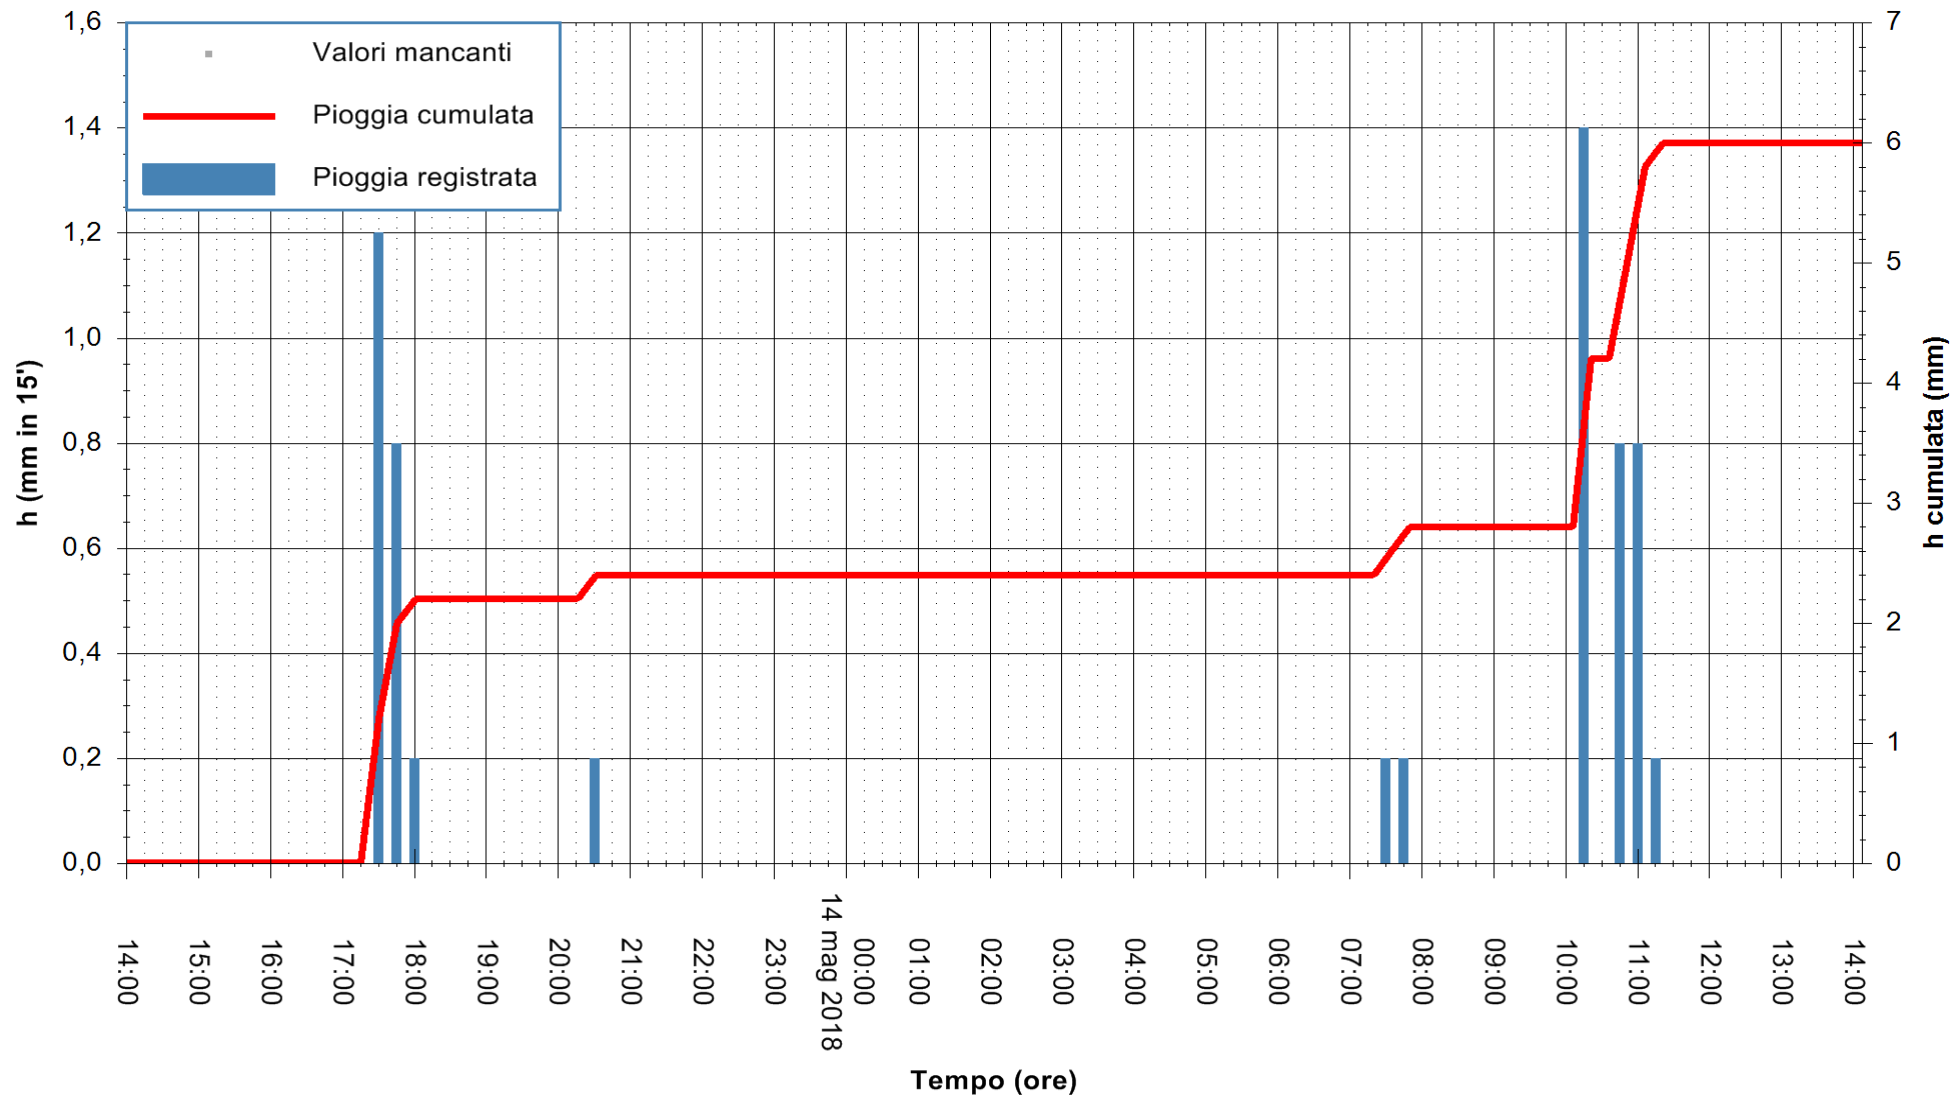

REGIONE AUTONOMA DE SARDIGNA
REGIONE AUTONOMA DELLA SARDEGNA

Stazione pluviometrica Oschiri
Area PISCHINAS
Pioggia registrata nelle ultime 24 ore
Estrazione dati delle ore 14:29 del 14/05/2018
Ultimo dato disponibile: 14/05/2018 alle 14:00

ARPAS
F.to il Dirigente Responsabile
Dott. Giuseppe Bianco

REGIONE AUTÒNOMA DE SARDIGNA
REGIONE AUTONOMA DELLA SARDEGNA

Stazione pluviometrica Fluminimannu a Decimomannu
Area DECIMOMANNU
Pioggia registrata nelle ultime 24 ore
Estrazione dati delle ore 14:29 del 14/05/2018
Ultimo dato disponibile: 14/05/2018 alle 14:00

ARPAS
F.to il Dirigente Responsabile
Dott. Giuseppe Bianco

REGIONE AUTÒNOMA DE SARDIGNA
REGIONE AUTONOMA DELLA SARDEGNA

Stazione pluviometrica Senorbi'
Area SENORBI
Pioggia registrata nelle ultime 24 ore
Estrazione dati delle ore 14:29 del 14/05/2018
Ultimo dato disponibile: 14/05/2018 alle 14:00