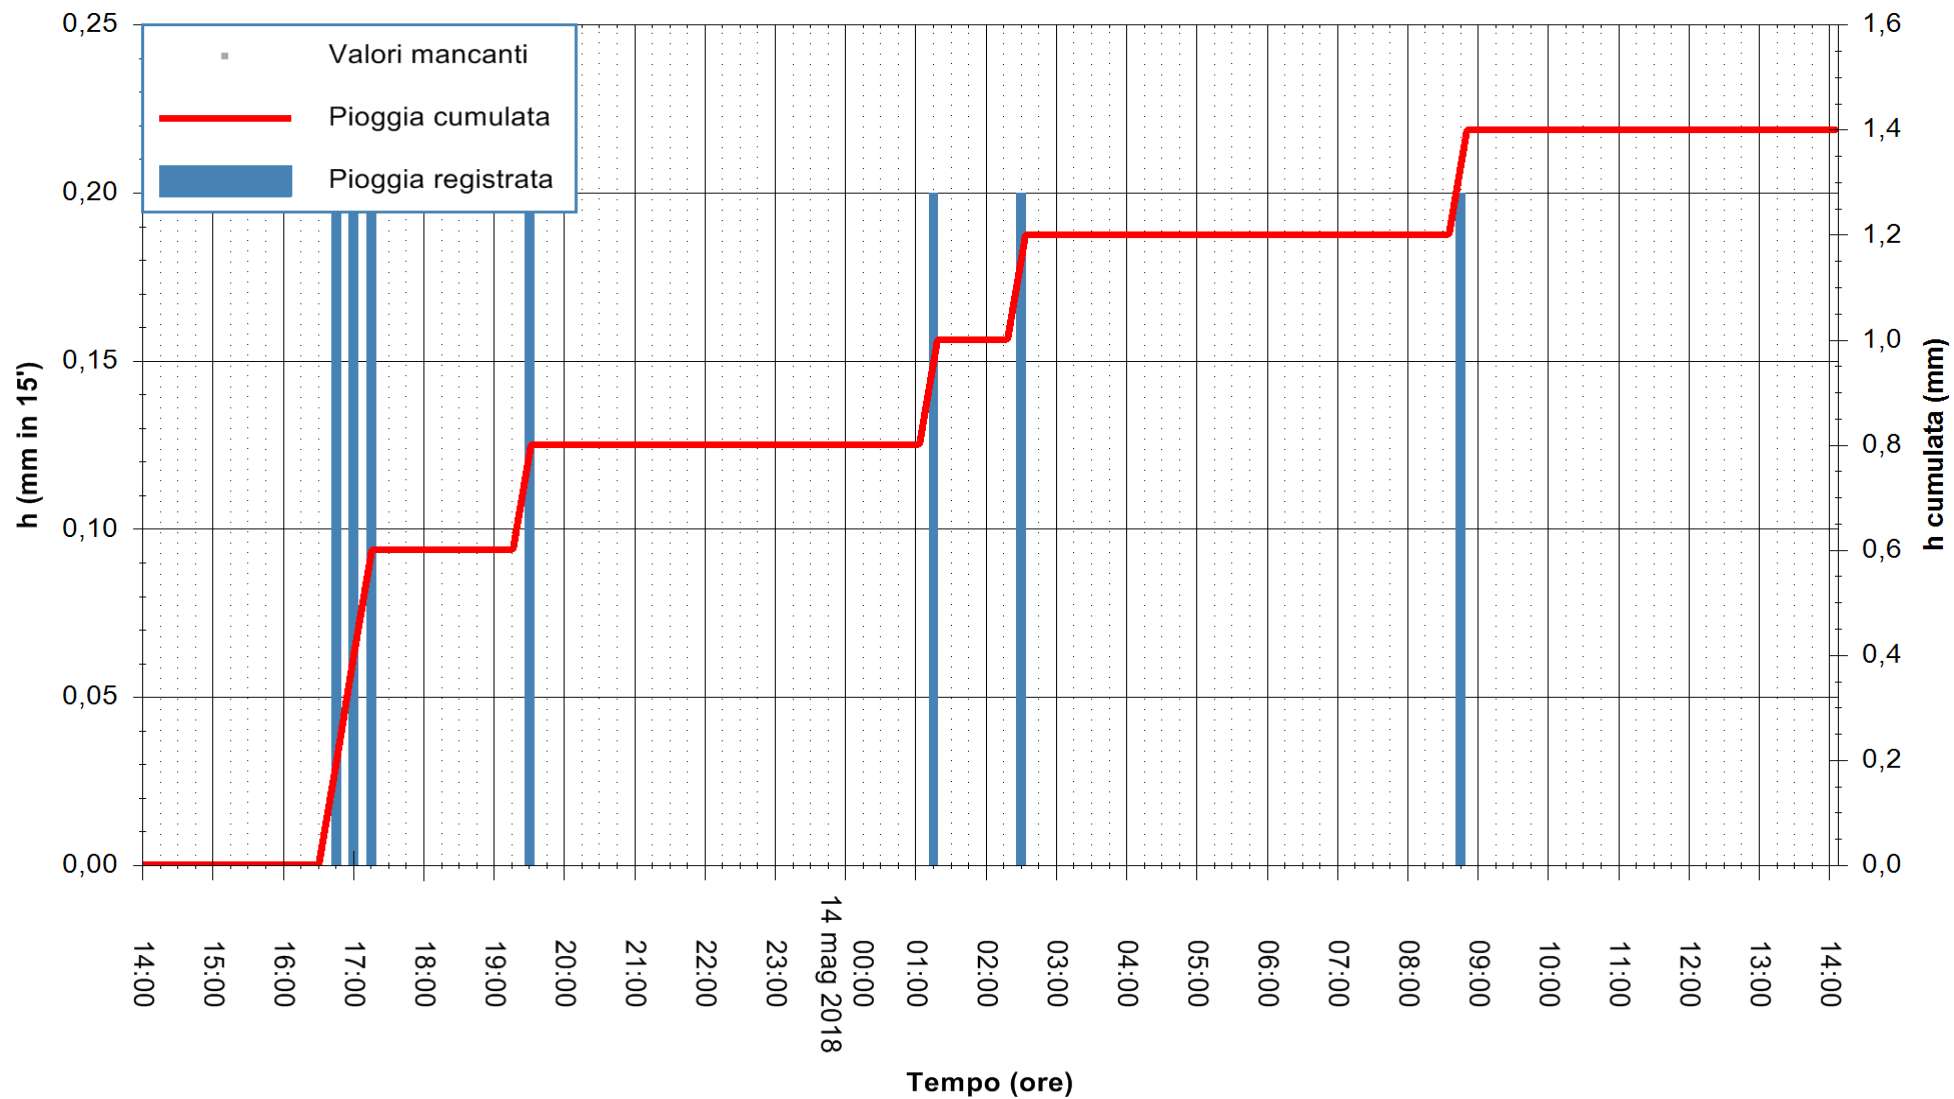

REGIONE AUTONOMA DE SARDIGNA
REGIONE AUTONOMA DELLA SARDEGNA

Stazione pluviometrica Oschiri
Area PISCHINAS
Pioggia registrata nelle ultime 24 ore
Estrazione dati delle ore 14:29 del 14/05/2018
Ultimo dato disponibile: 14/05/2018 alle 14:00