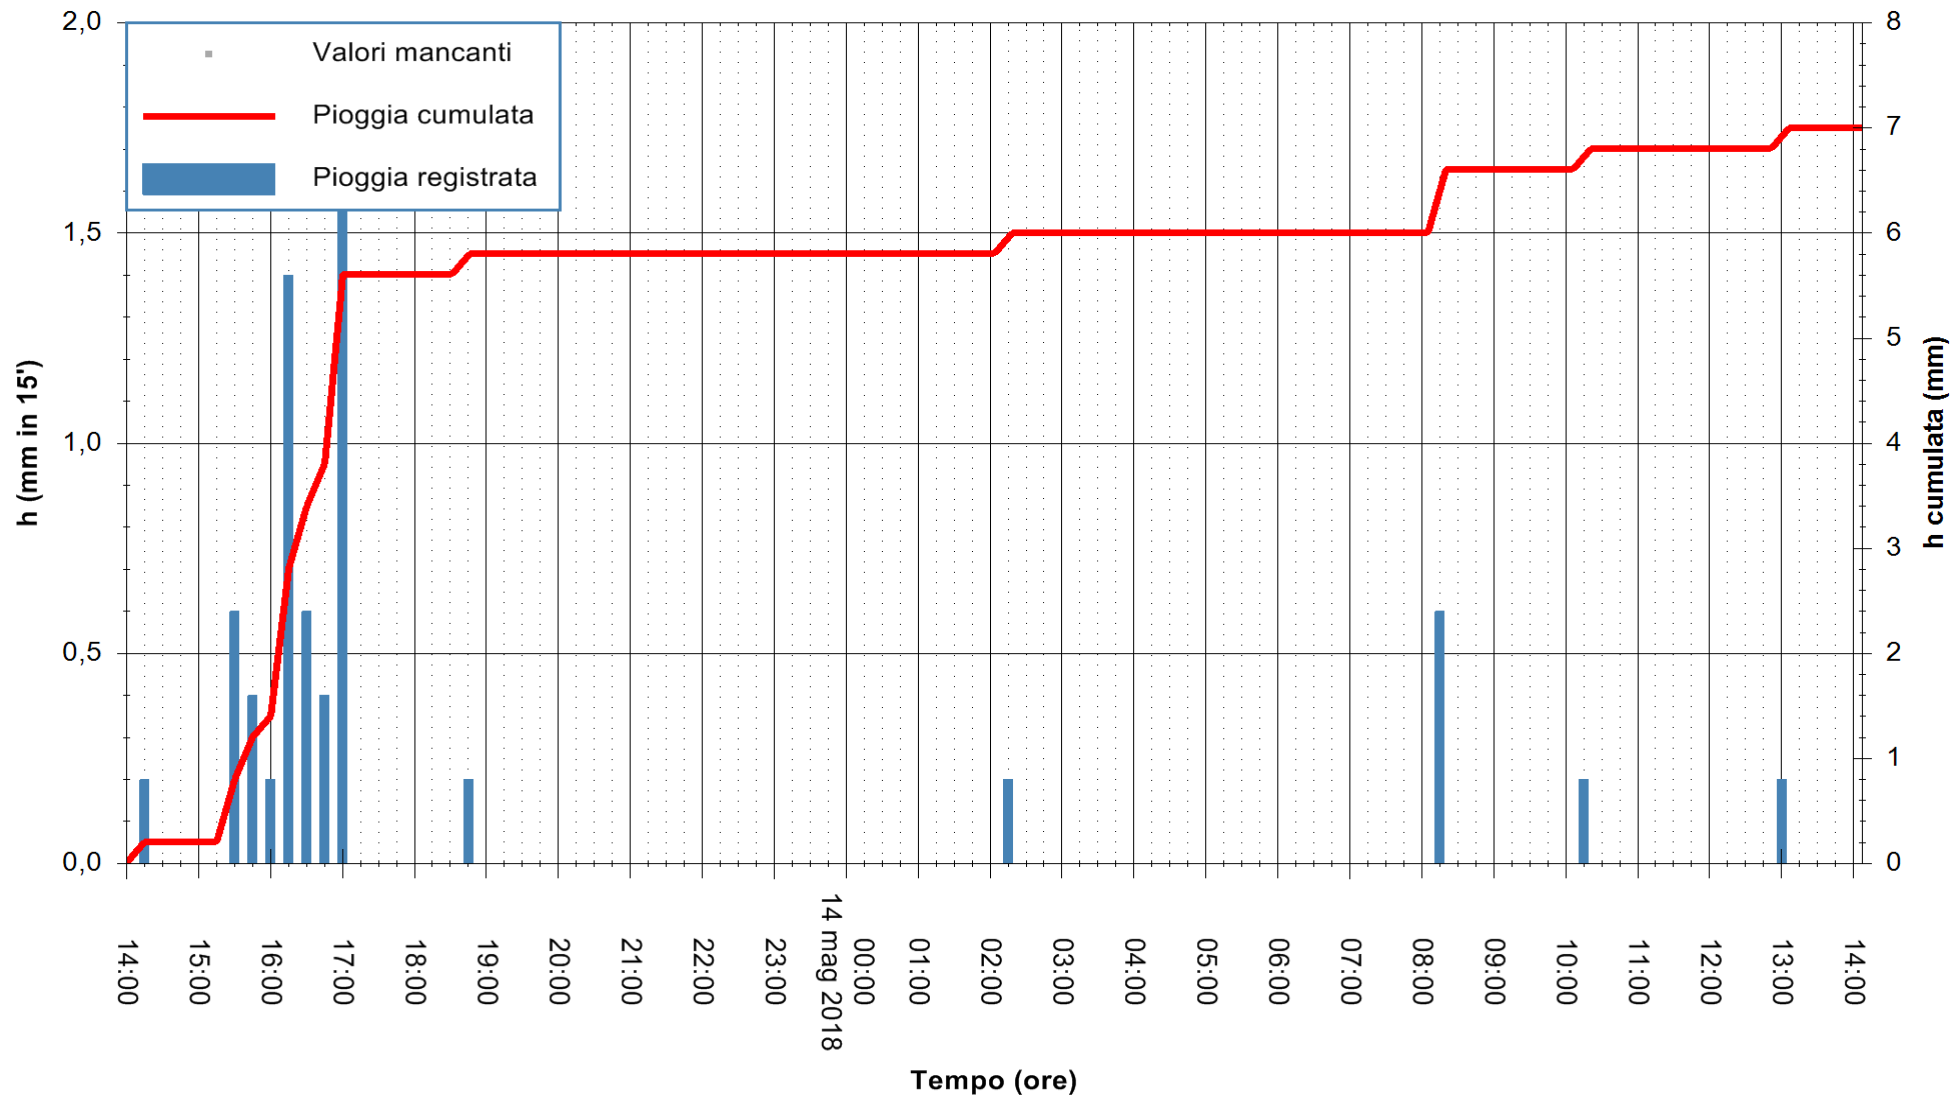

ARPAS
F.to il Dirigente Responsabile
Dott. Giuseppe Bianco

REGIONE AUTÒNOMA DE SARDIGNA
REGIONE AUTONOMA DELLA SARDEGNA

Stazione pluviometrica Ossoni
 Area MONTE OSSONI
 Pioggia registrata nelle ultime 24 ore
 Estrazione dati delle ore 14:29 del 14/05/2018
 Ultimo dato disponibile: 14/05/2018 alle 14:00

ARPAS
 F.to il Dirigente Responsabile
 Dott. Giuseppe Bianco

REGIONE AUTÒNOMA DE SARDIGNA
 REGIONE AUTONOMA DELLA SARDEGNA

Stazione pluviometrica Siniscola
Area SU PRANU
Pioggia registrata nelle ultime 24 ore
Estrazione dati delle ore 14:29 del 14/05/2018
Ultimo dato disponibile: 14/05/2018 alle 14:00