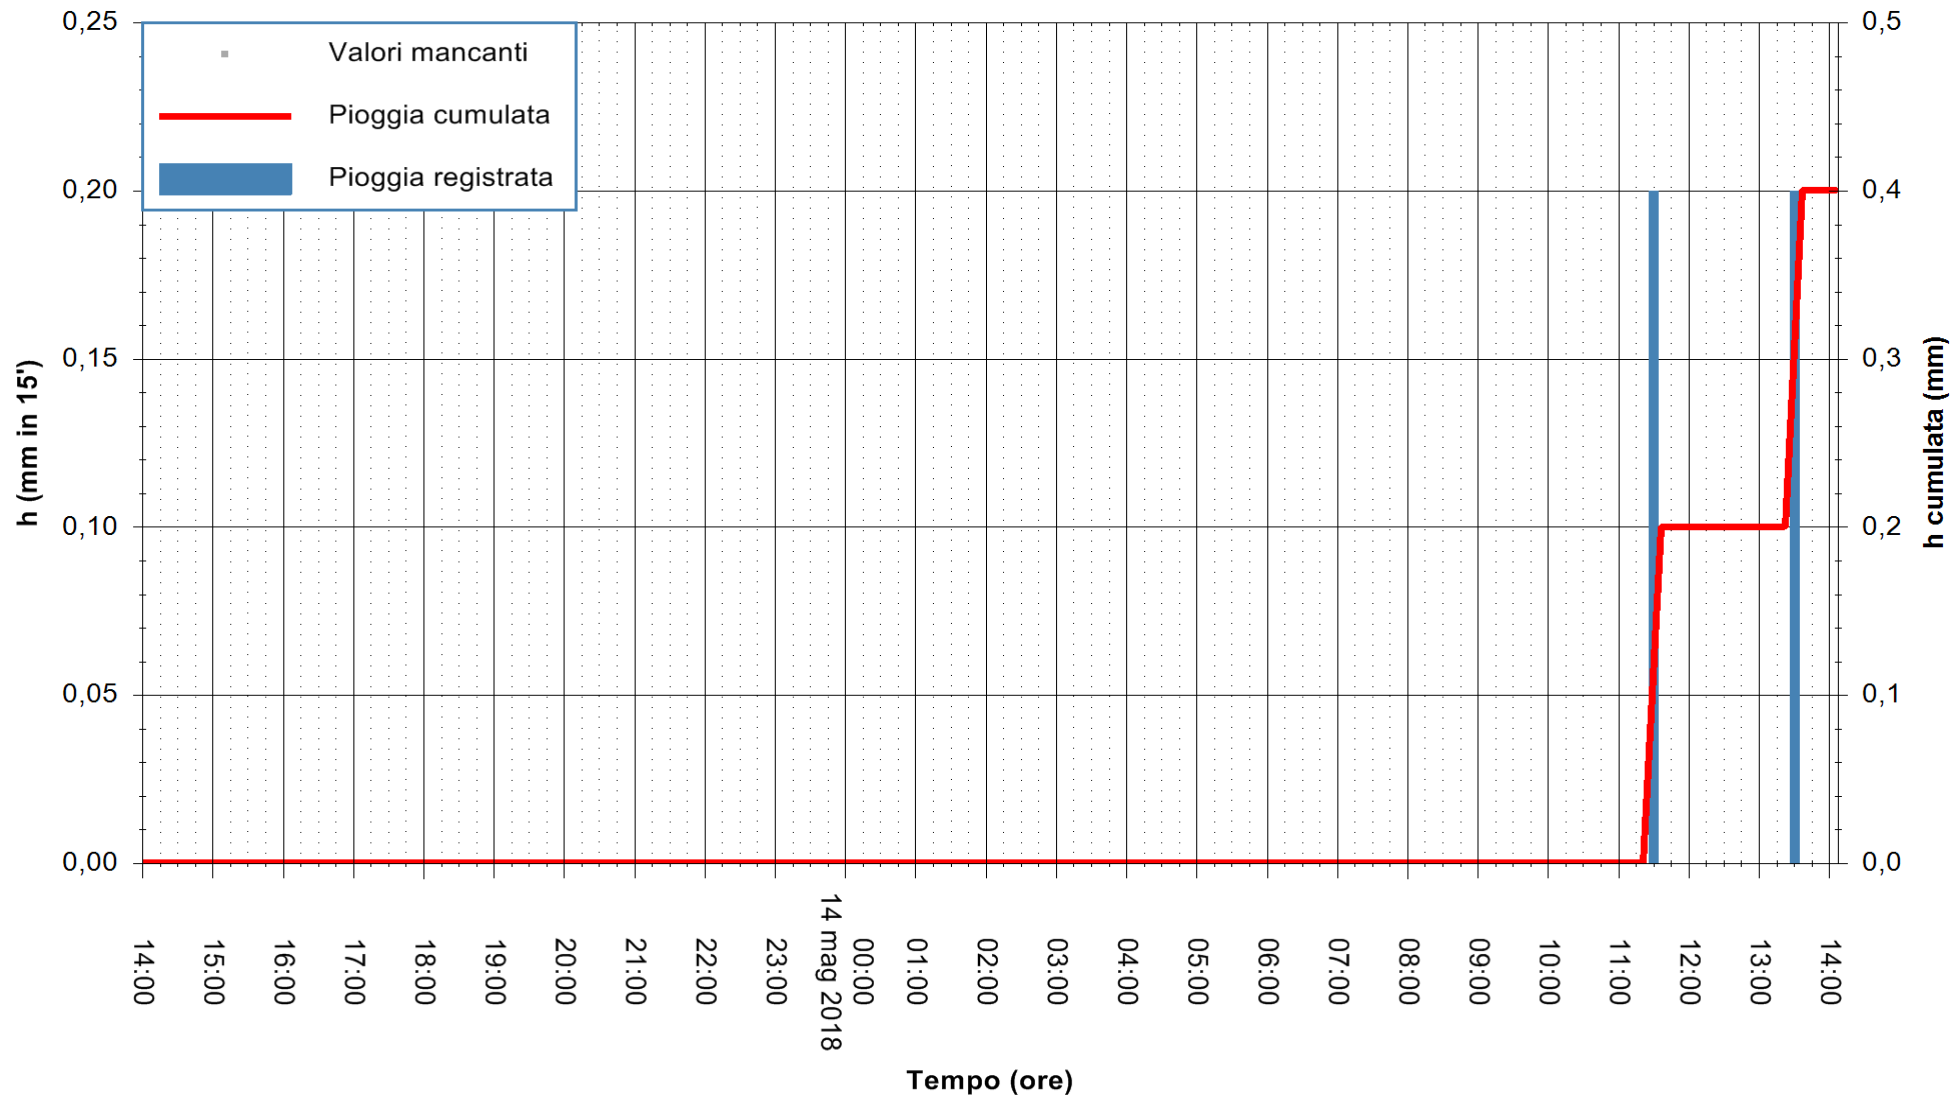

ARPAS
F.to il Dirigente Responsabile
Dott. Giuseppe Bianco

REGIONE AUTÒNOMA DE SARDIGNA
REGIONE AUTONOMA DELLA SARDEGNA

Stazione pluviometrica Punta Tricoli
Area PUNTA TRICOLI
Pioggia registrata nelle ultime 24 ore
Estrazione dati delle ore 14:29 del 14/05/2018
Ultimo dato disponibile: 14/05/2018 alle 14:00