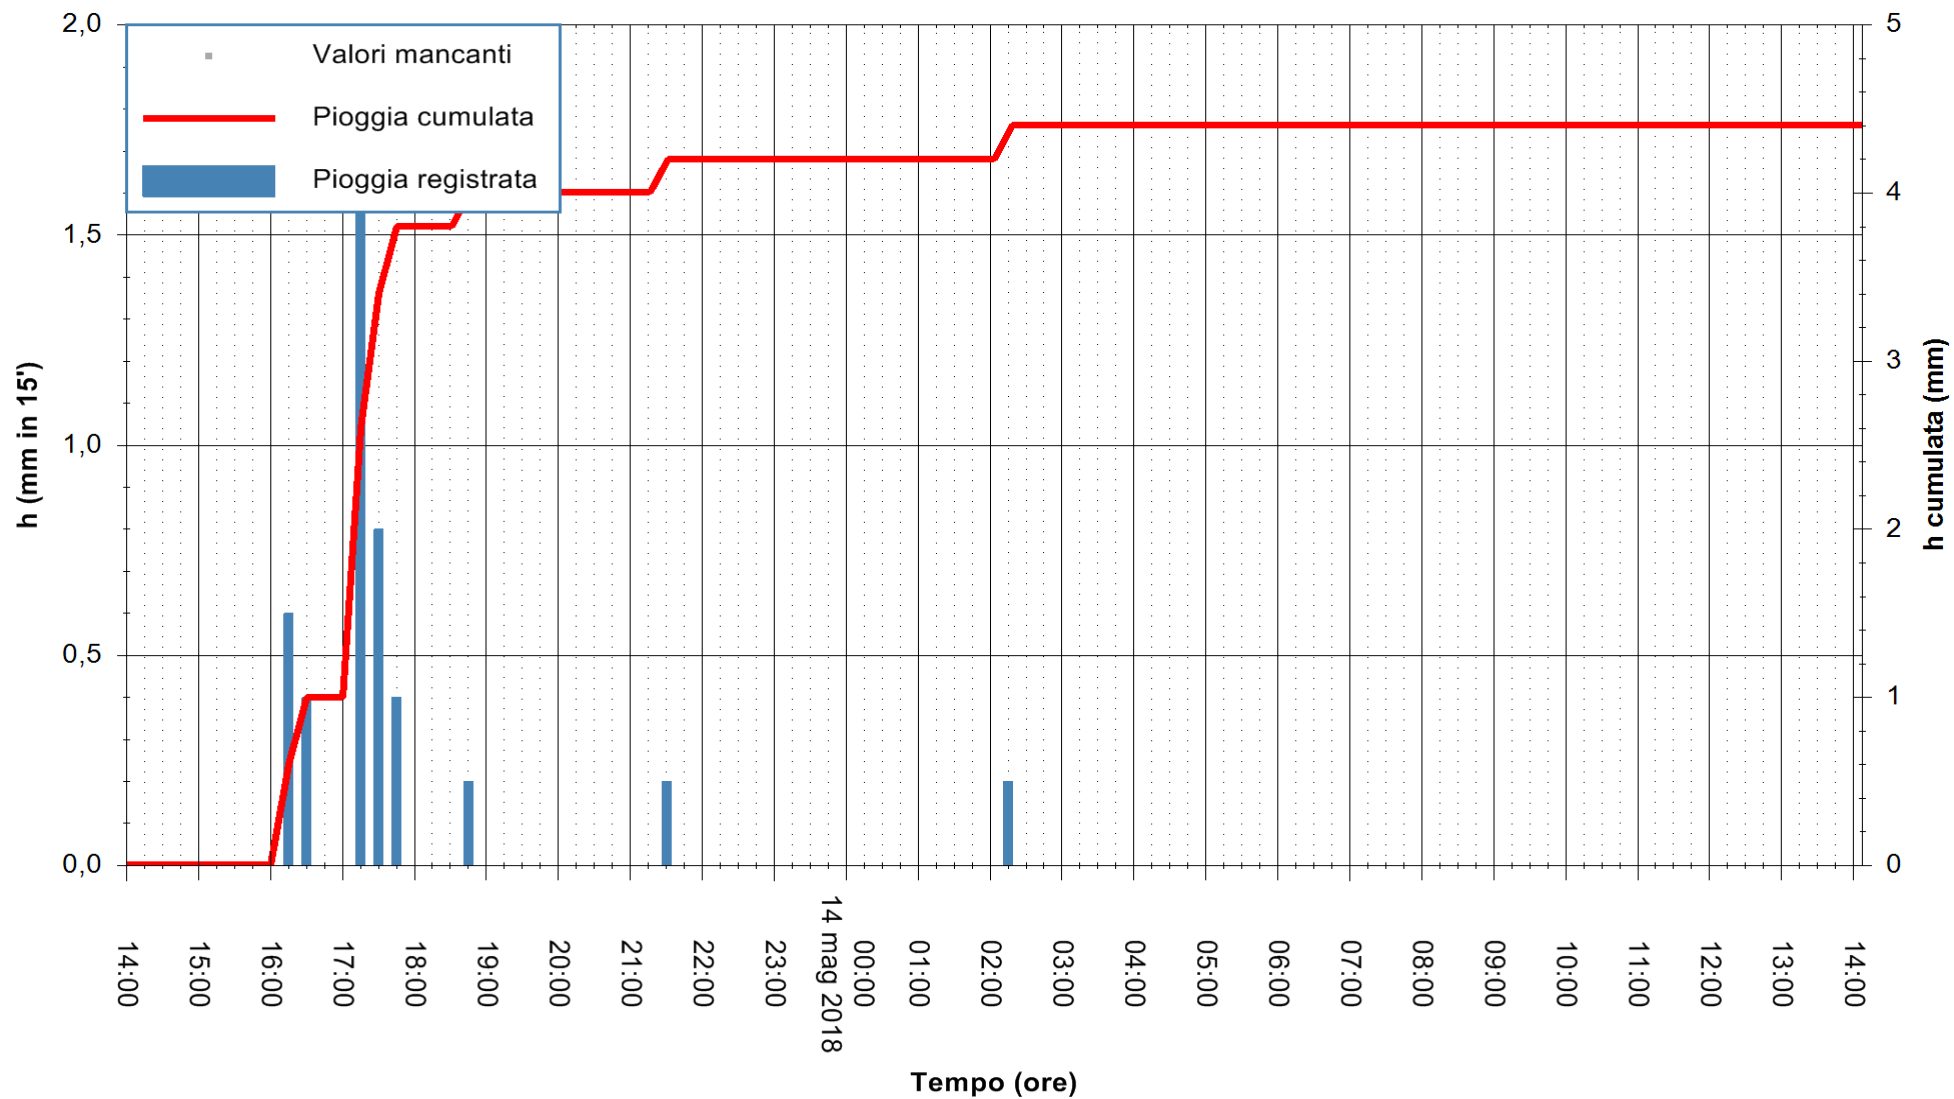

Stazione pluviometrica Aglientu
Area AGLIENTU
Pioggia registrata nelle ultime 24 ore
Estrazione dati delle ore 14:29 del 14/05/2018
Ultimo dato disponibile: 14/05/2018 alle 14:00

ARPAS
F.to il Dirigente Responsabile
Dott. Giuseppe Bianco

REGIONE AUTÒNOMA DE SARDIGNA
REGIONE AUTONOMA DELLA SARDEGNA