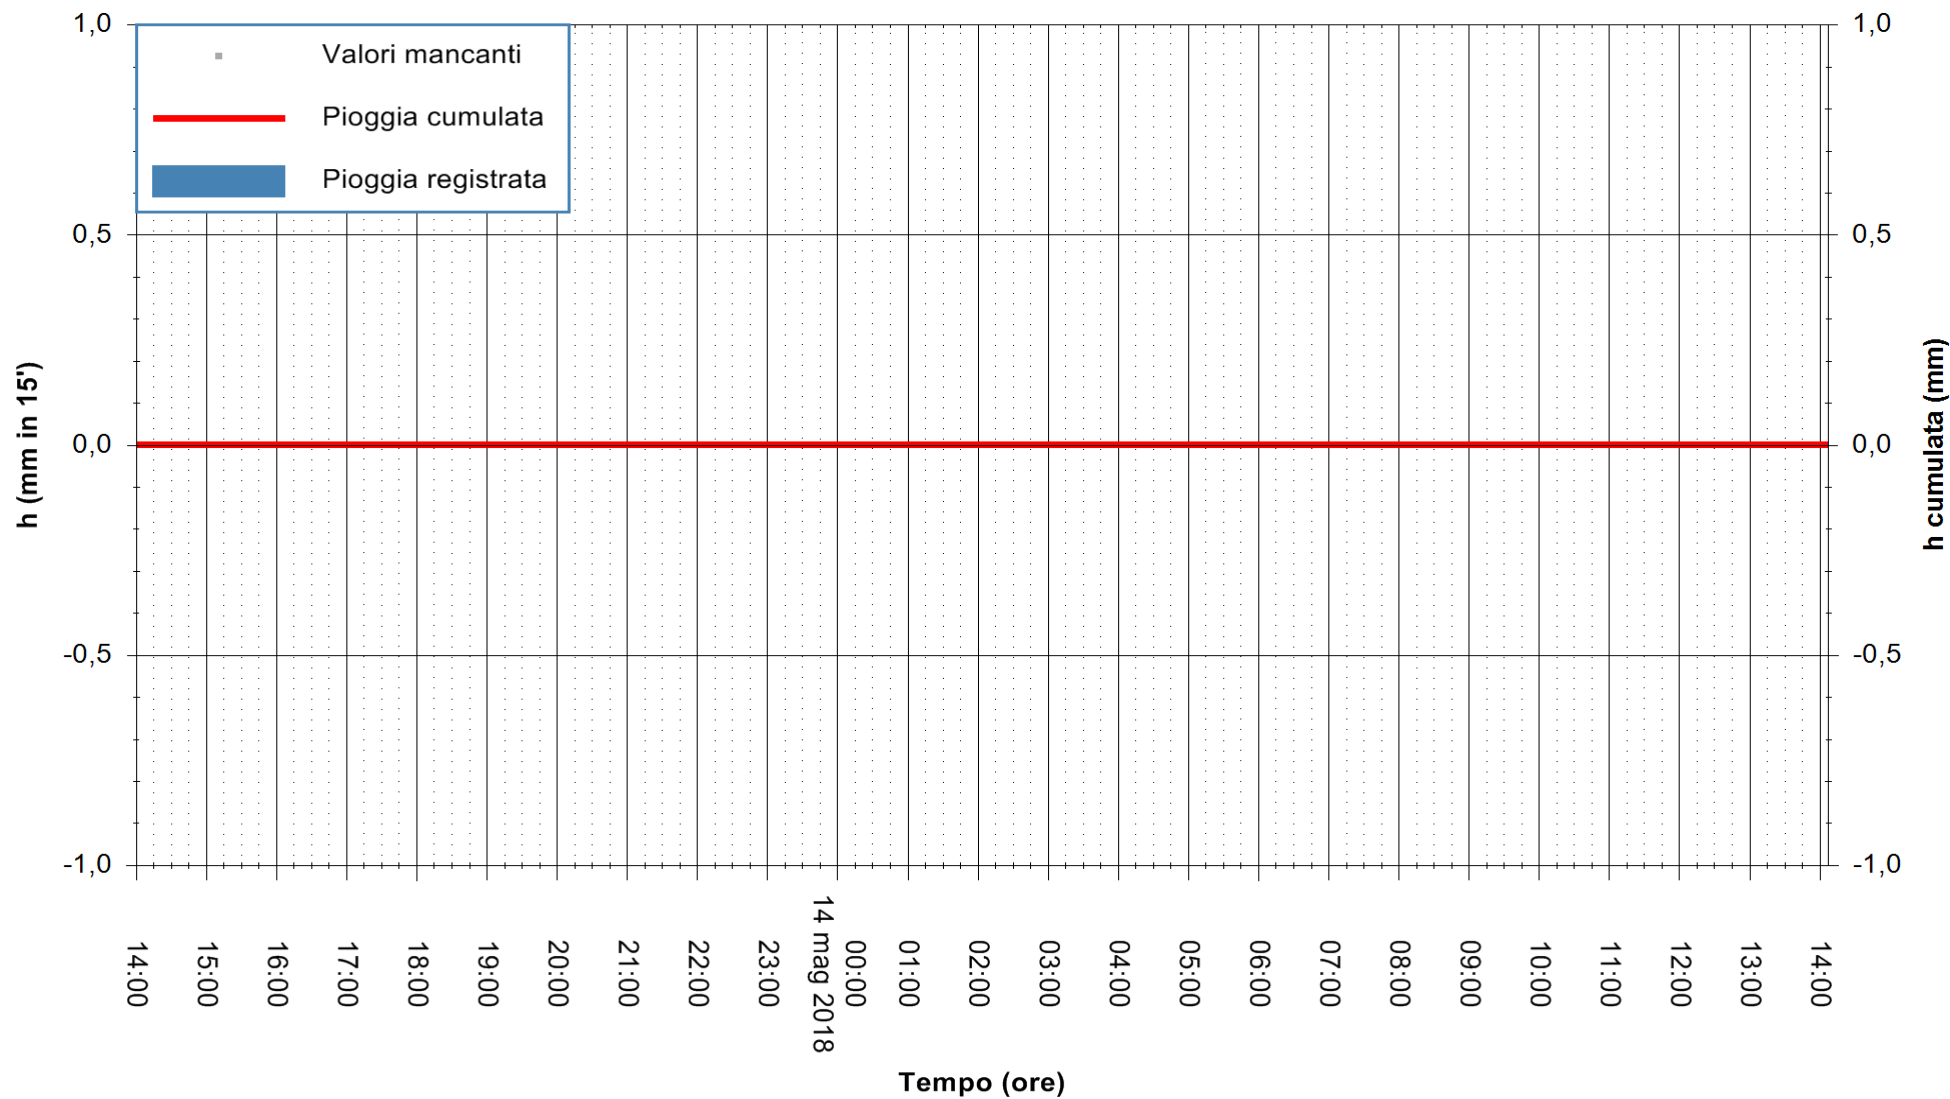

Stazione pluviometrica Monte Tului
Area MONTE TULUI
Pioggia registrata nelle ultime 24 ore
Estrazione dati delle ore 14:29 del 14/05/2018
Ultimo dato disponibile: 14/05/2018 alle 14:00

ARPAS
F.to il Dirigente Responsabile
Dott. Giuseppe Bianco

REGIONE AUTONOMA DE SARDIGNA
REGIONE AUTONOMA DELLA SARDEGNA

Stazione pluviometrica Oschiri
Area PISCHINAS
Pioggia registrata nelle ultime 24 ore
Estrazione dati delle ore 14:29 del 14/05/2018
Ultimo dato disponibile: 14/05/2018 alle 14:00