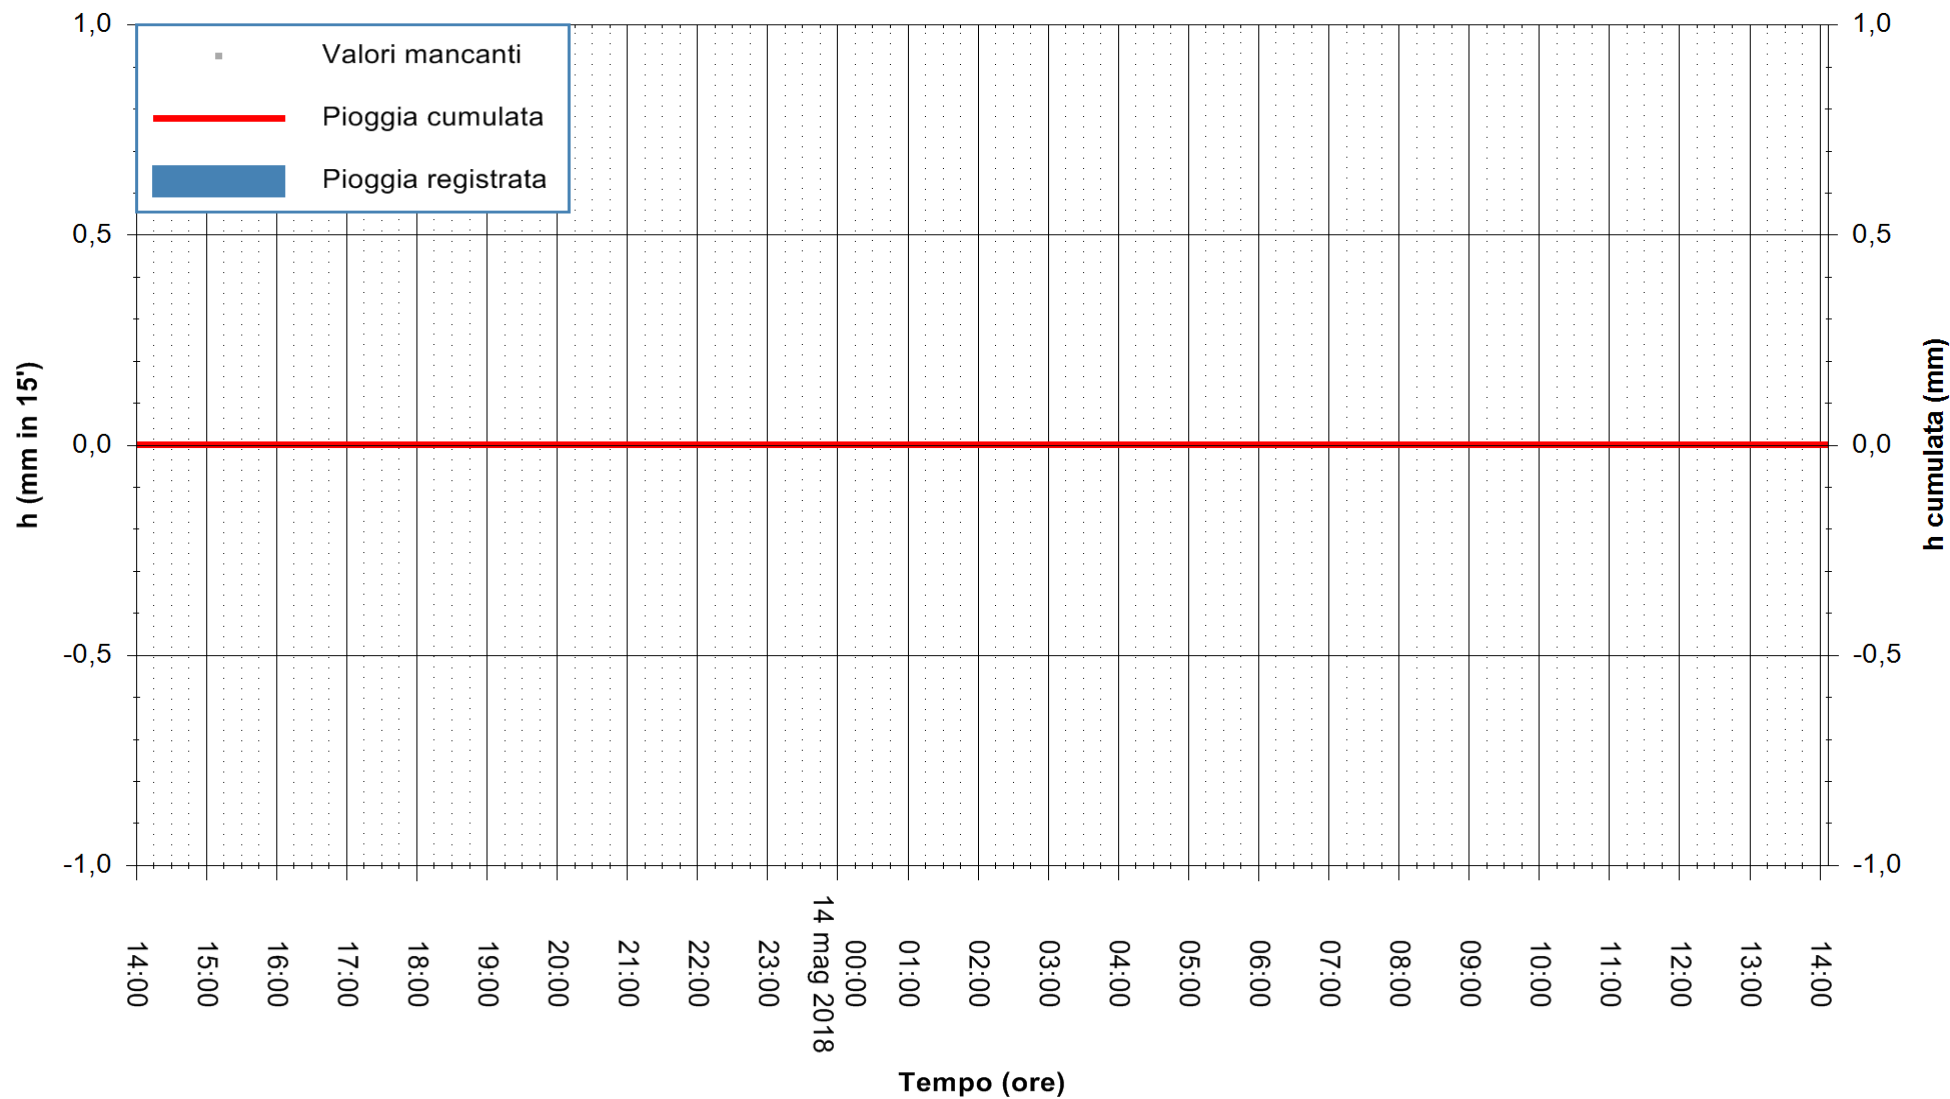

ARPAS
F.to il Dirigente Responsabile
Dott. Giuseppe Bianco

REGIONE AUTÒNOMA DE SARDIGNA
REGIONE AUTONOMA DELLA SARDEGNA

Stazione pluviometrica Fluminimannu a Decimomannu
Area DECIMOMANNU
Pioggia registrata nelle ultime 24 ore
Estrazione dati delle ore 14:29 del 14/05/2018
Ultimo dato disponibile: 14/05/2018 alle 14:00