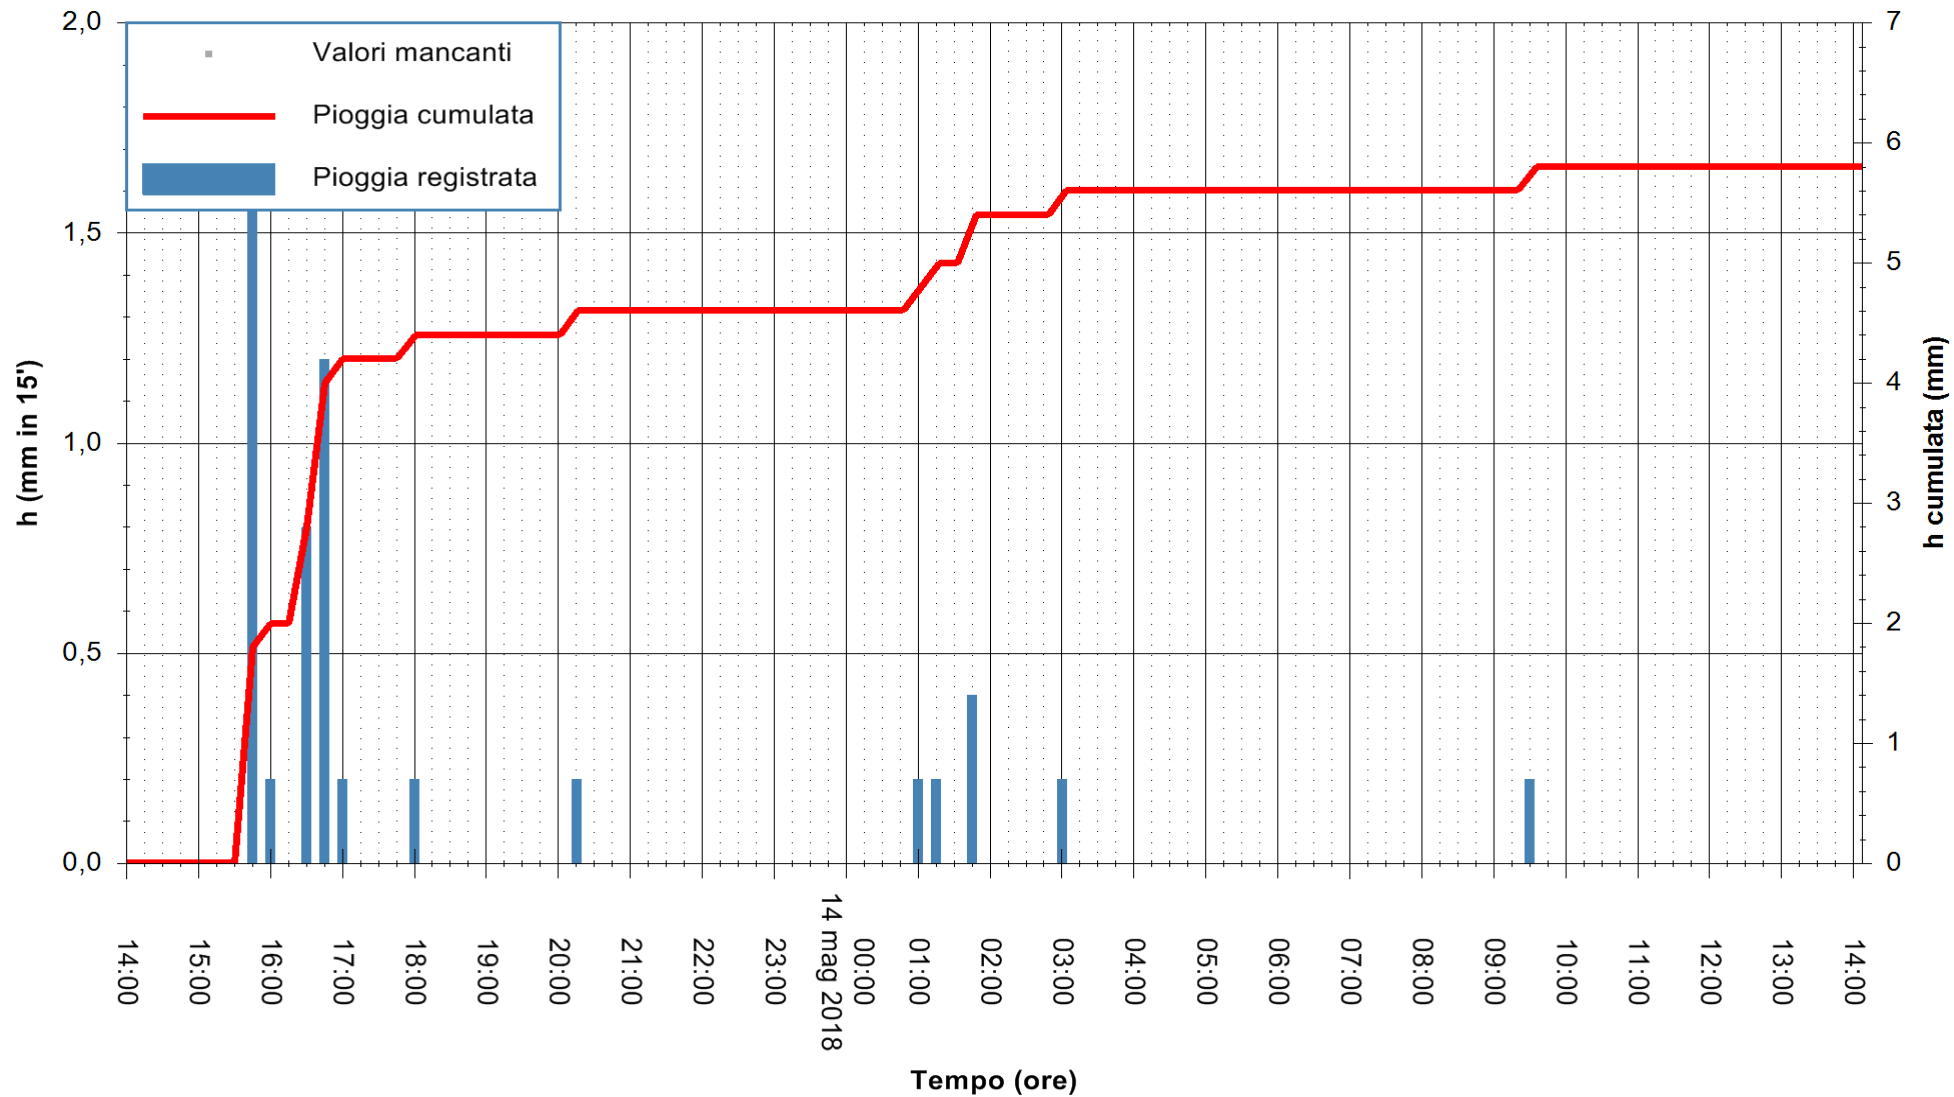

ARPAS
F.to il Dirigente Responsabile
Dott. Giuseppe Bianco

REGIONE AUTONOMA DE SARDIGNA
REGIONE AUTONOMA DELLA SARDEGNA

Stazione pluviometrica Tempio
 Area CUSSEDDU
 Pioggia registrata nelle ultime 24 ore
 Estrazione dati delle ore 14:29 del 14/05/2018
 Ultimo dato disponibile: 14/05/2018 alle 14:00

ARPAS
 F.to il Dirigente Responsabile
 Dott. Giuseppe Bianco

REGIONE AUTÒNOMA DE SARDIGNA
 REGIONE AUTONOMA DELLA SARDEGNA

Stazione pluviometrica Pianu
 Area PIANU 15
 Pioggia registrata nelle ultime 24 ore
 Estrazione dati delle ore 14:29 del 14/05/2018
 Ultimo dato disponibile: 14/05/2018 alle 14:00