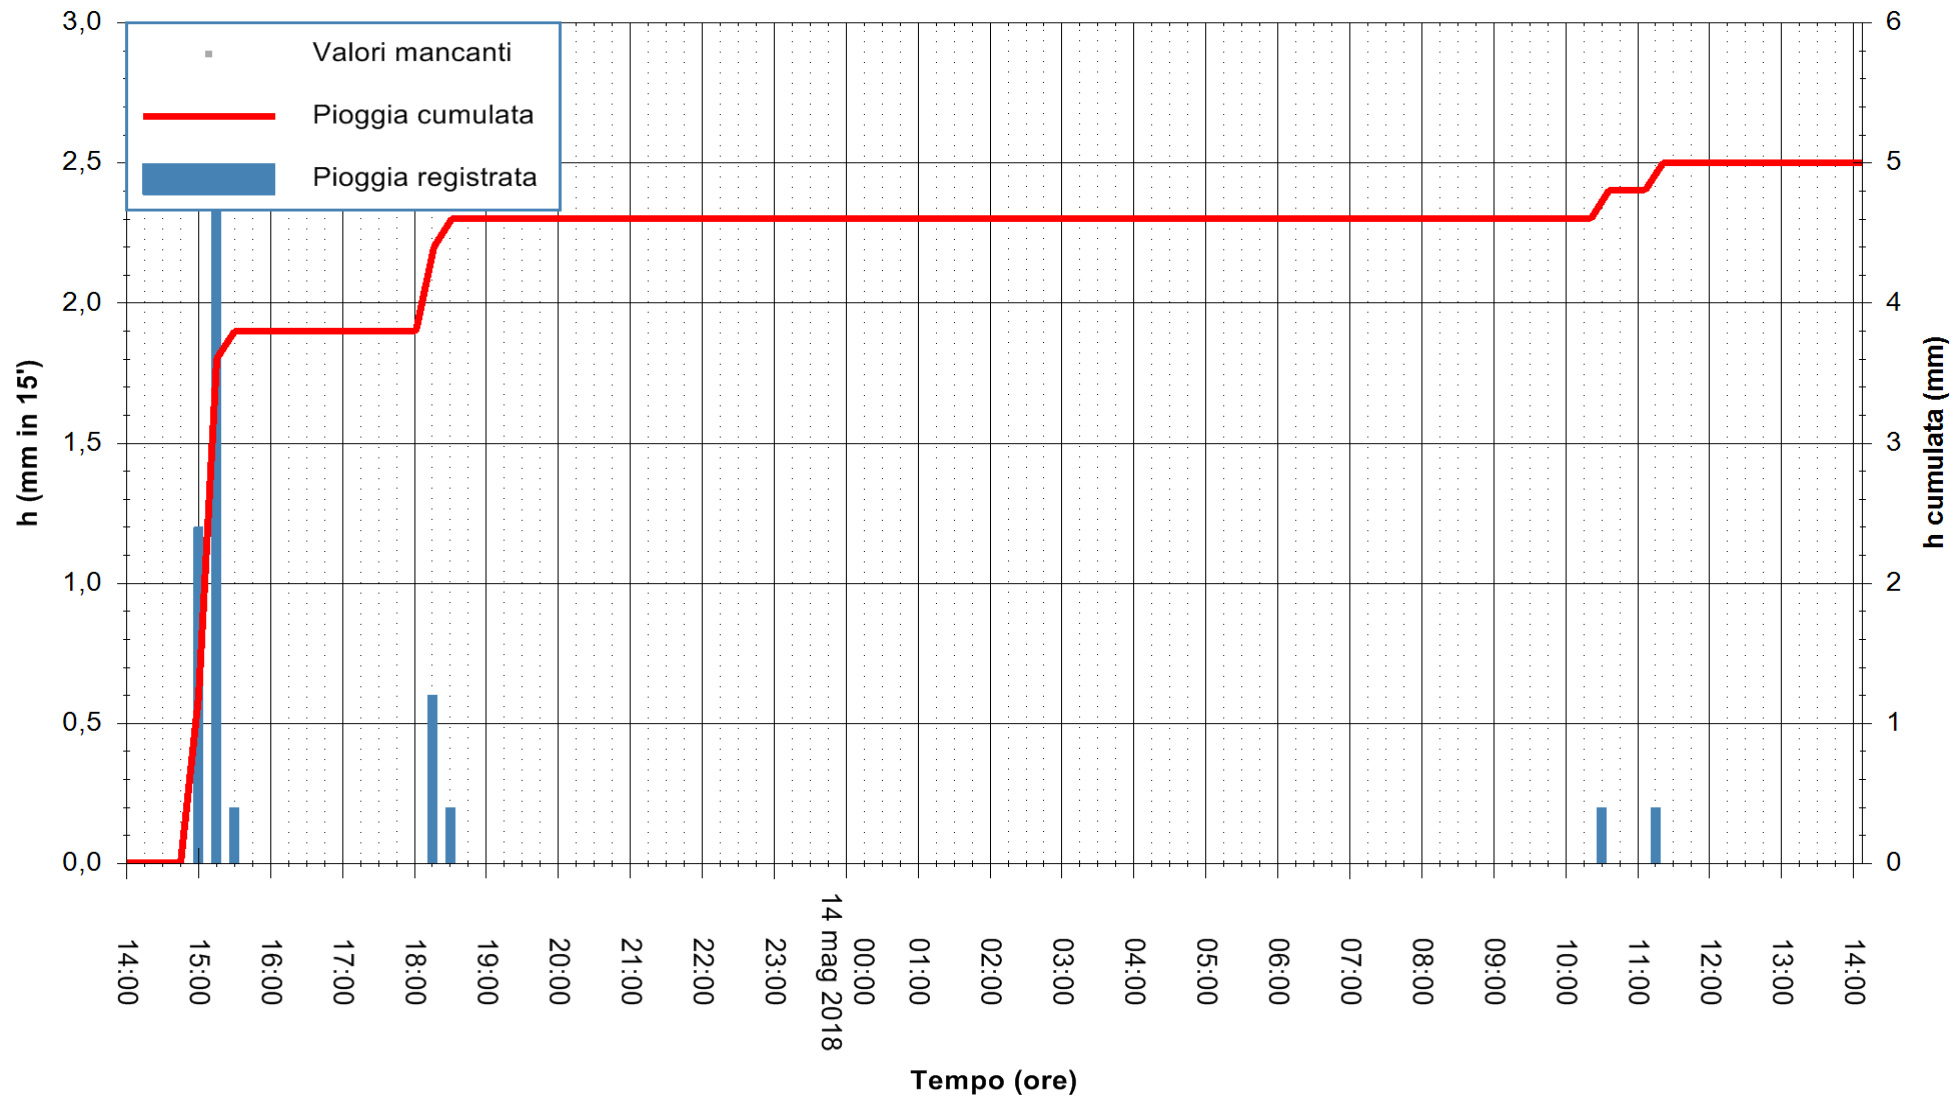

ARPAS
F.to il Dirigente Responsabile
Dott. Giuseppe Bianco

REGIONE AUTÒNOMA DE SARDIGNA
REGIONE AUTONOMA DELLA SARDEGNA

Stazione pluviometrica Punta Tricoli
Area PUNTA TRICOLI
Pioggia registrata nelle ultime 24 ore
Estrazione dati delle ore 14:29 del 14/05/2018
Ultimo dato disponibile: 14/05/2018 alle 14:00