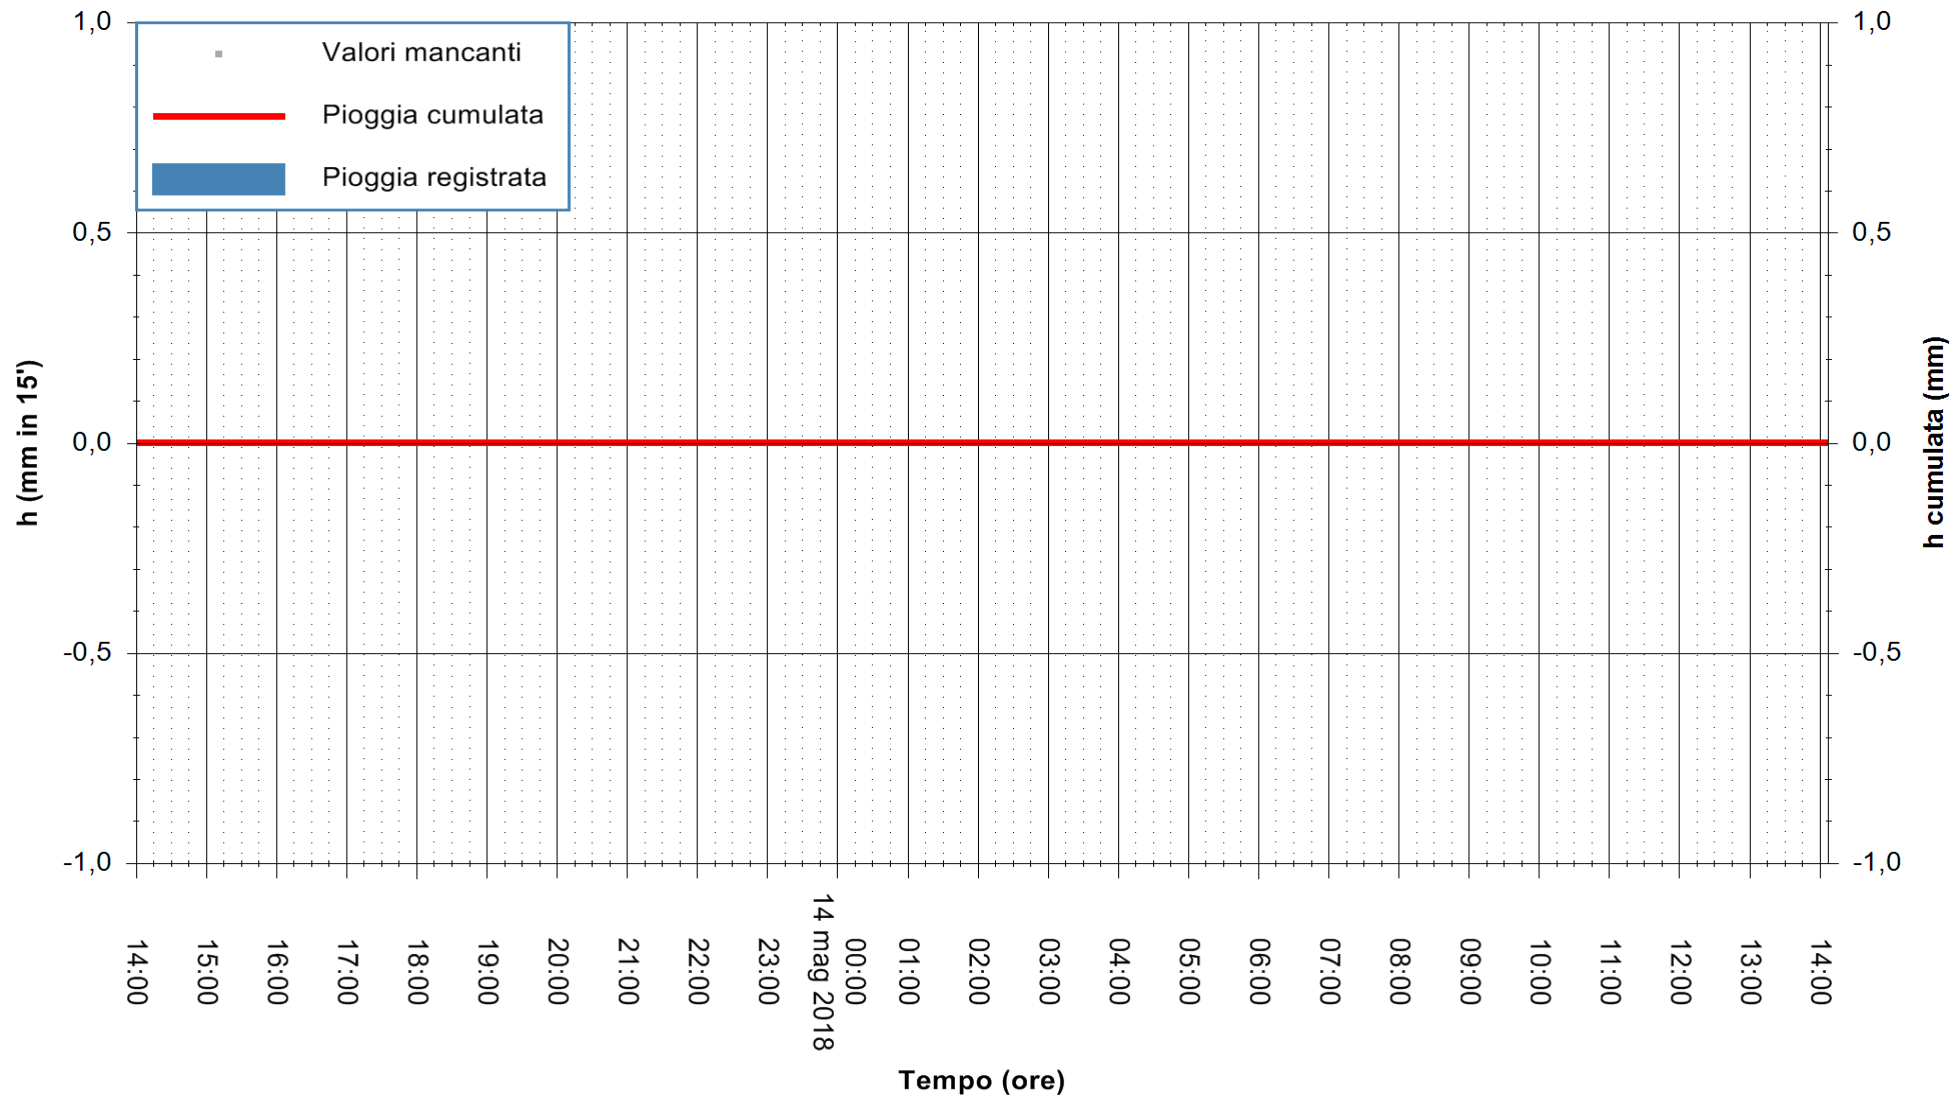

Stazione pluviometrica Capoterra
Area POGGIO DEI PINI
Pioggia registrata nelle ultime 24 ore
Estrazione dati delle ore 14:29 del 14/05/2018
Ultimo dato disponibile: 14/05/2018 alle 14:00

ARPAS
F.to il Dirigente Responsabile
Dott. Giuseppe Bianco

REGIONE AUTONOMA DE SARDIGNA
REGIONE AUTONOMA DELLA SARDEGNA