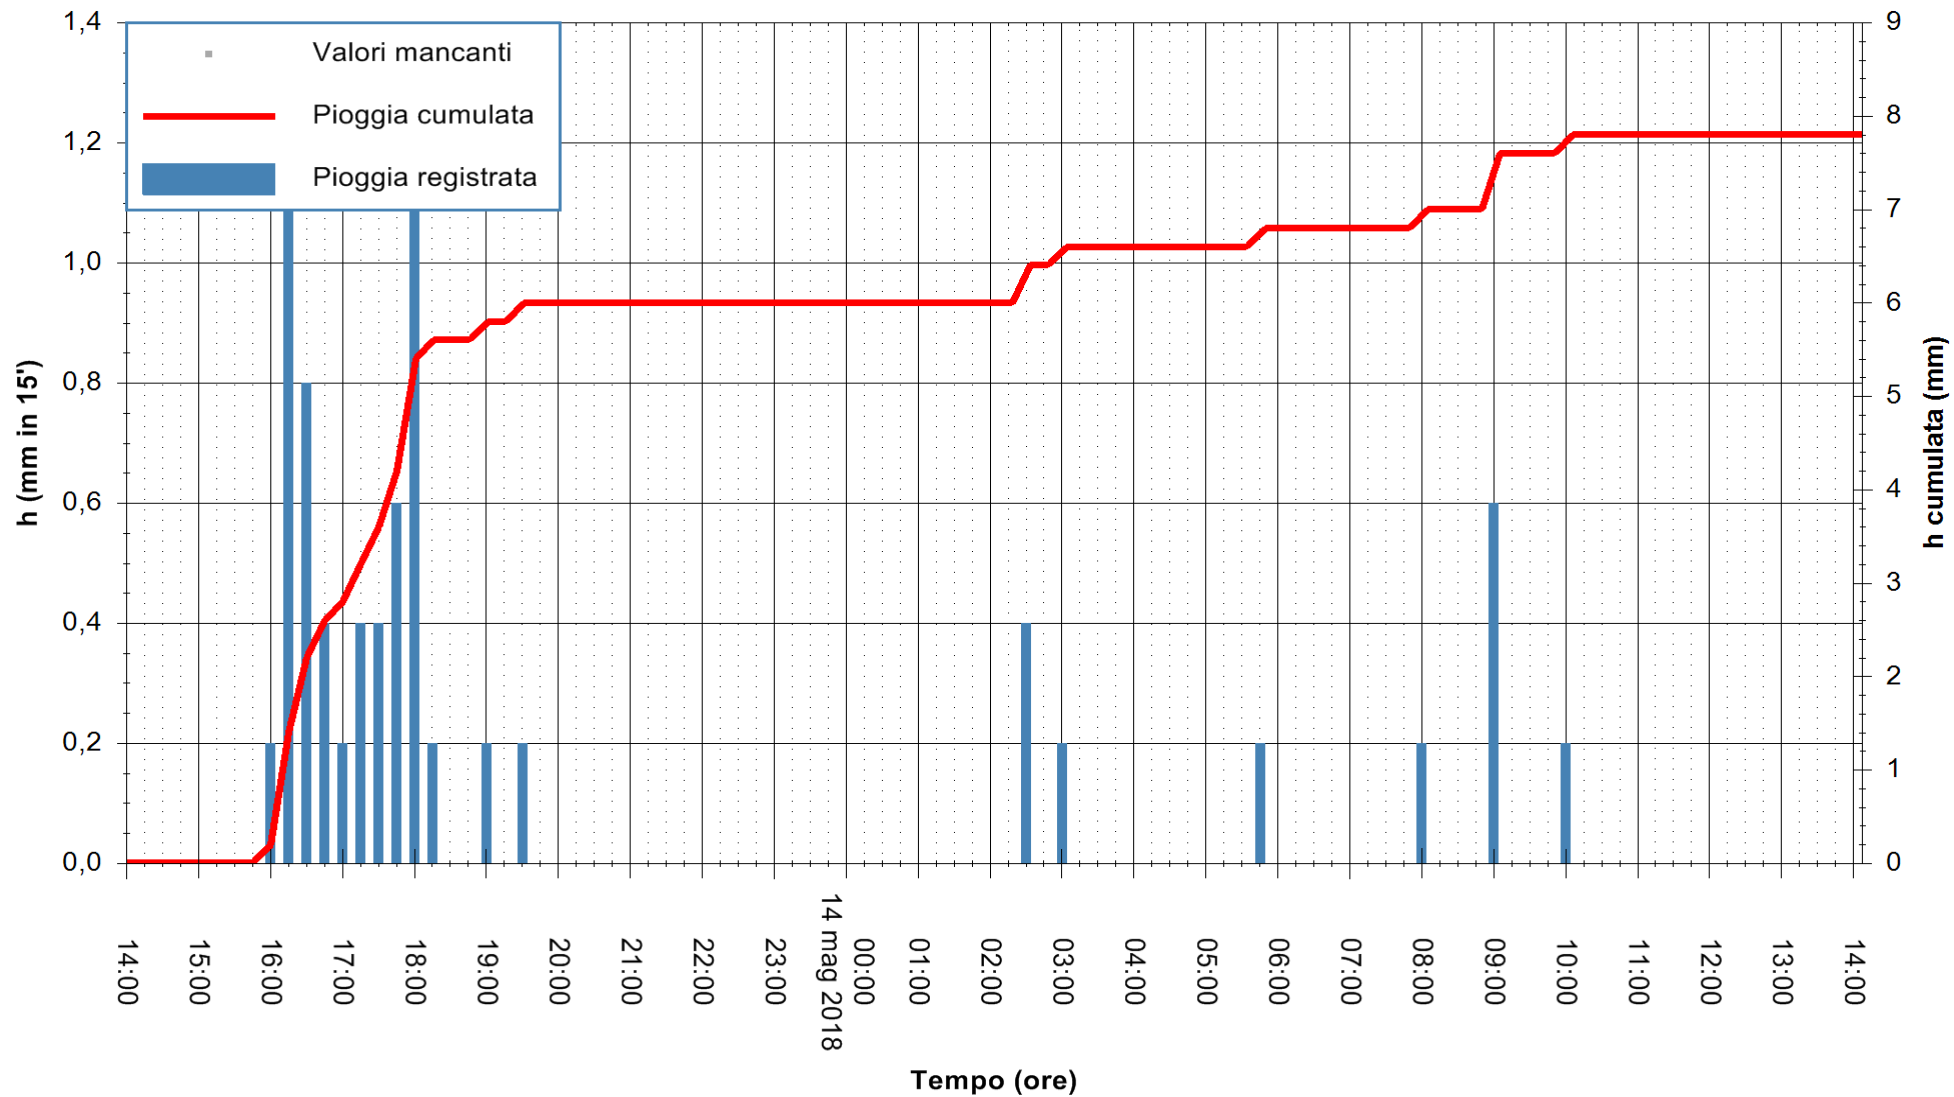

Stazione pluviometrica Tempio
Area CUSSEDDU
Pioggia registrata nelle ultime 24 ore
Estrazione dati delle ore 14:29 del 14/05/2018
Ultimo dato disponibile: 14/05/2018 alle 14:00

ARPAS
F.to il Dirigente Responsabile
Dott. Giuseppe Bianco

REGIONE AUTÒNOMA DE SARDIGNA
REGIONE AUTONOMA DELLA SARDEGNA