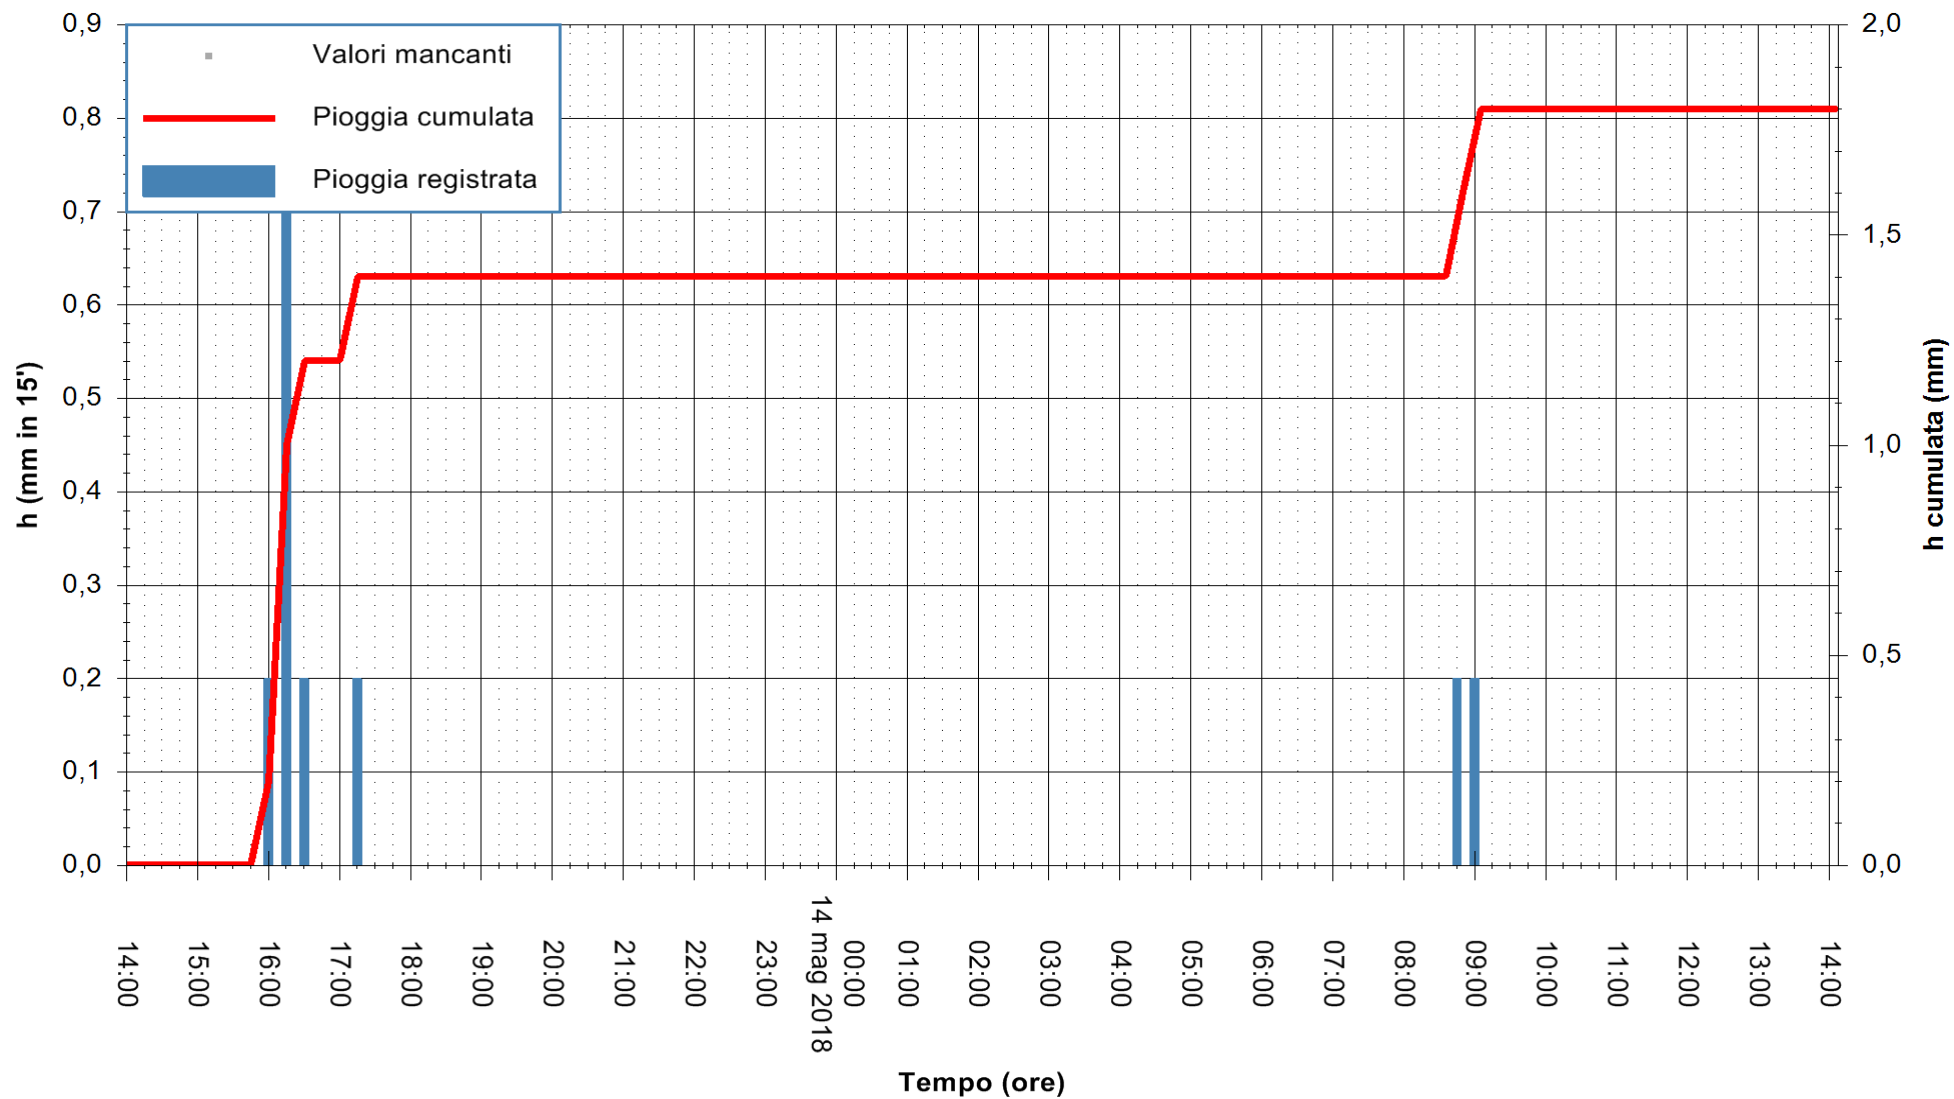

REGIONE AUTONOMA DE SARDIGNA
REGIONE AUTONOMA DELLA SARDEGNA

Stazione pluviometrica Oschiri
Area PISCHINAS
Pioggia registrata nelle ultime 24 ore
Estrazione dati delle ore 14:29 del 14/05/2018
Ultimo dato disponibile: 14/05/2018 alle 14:00