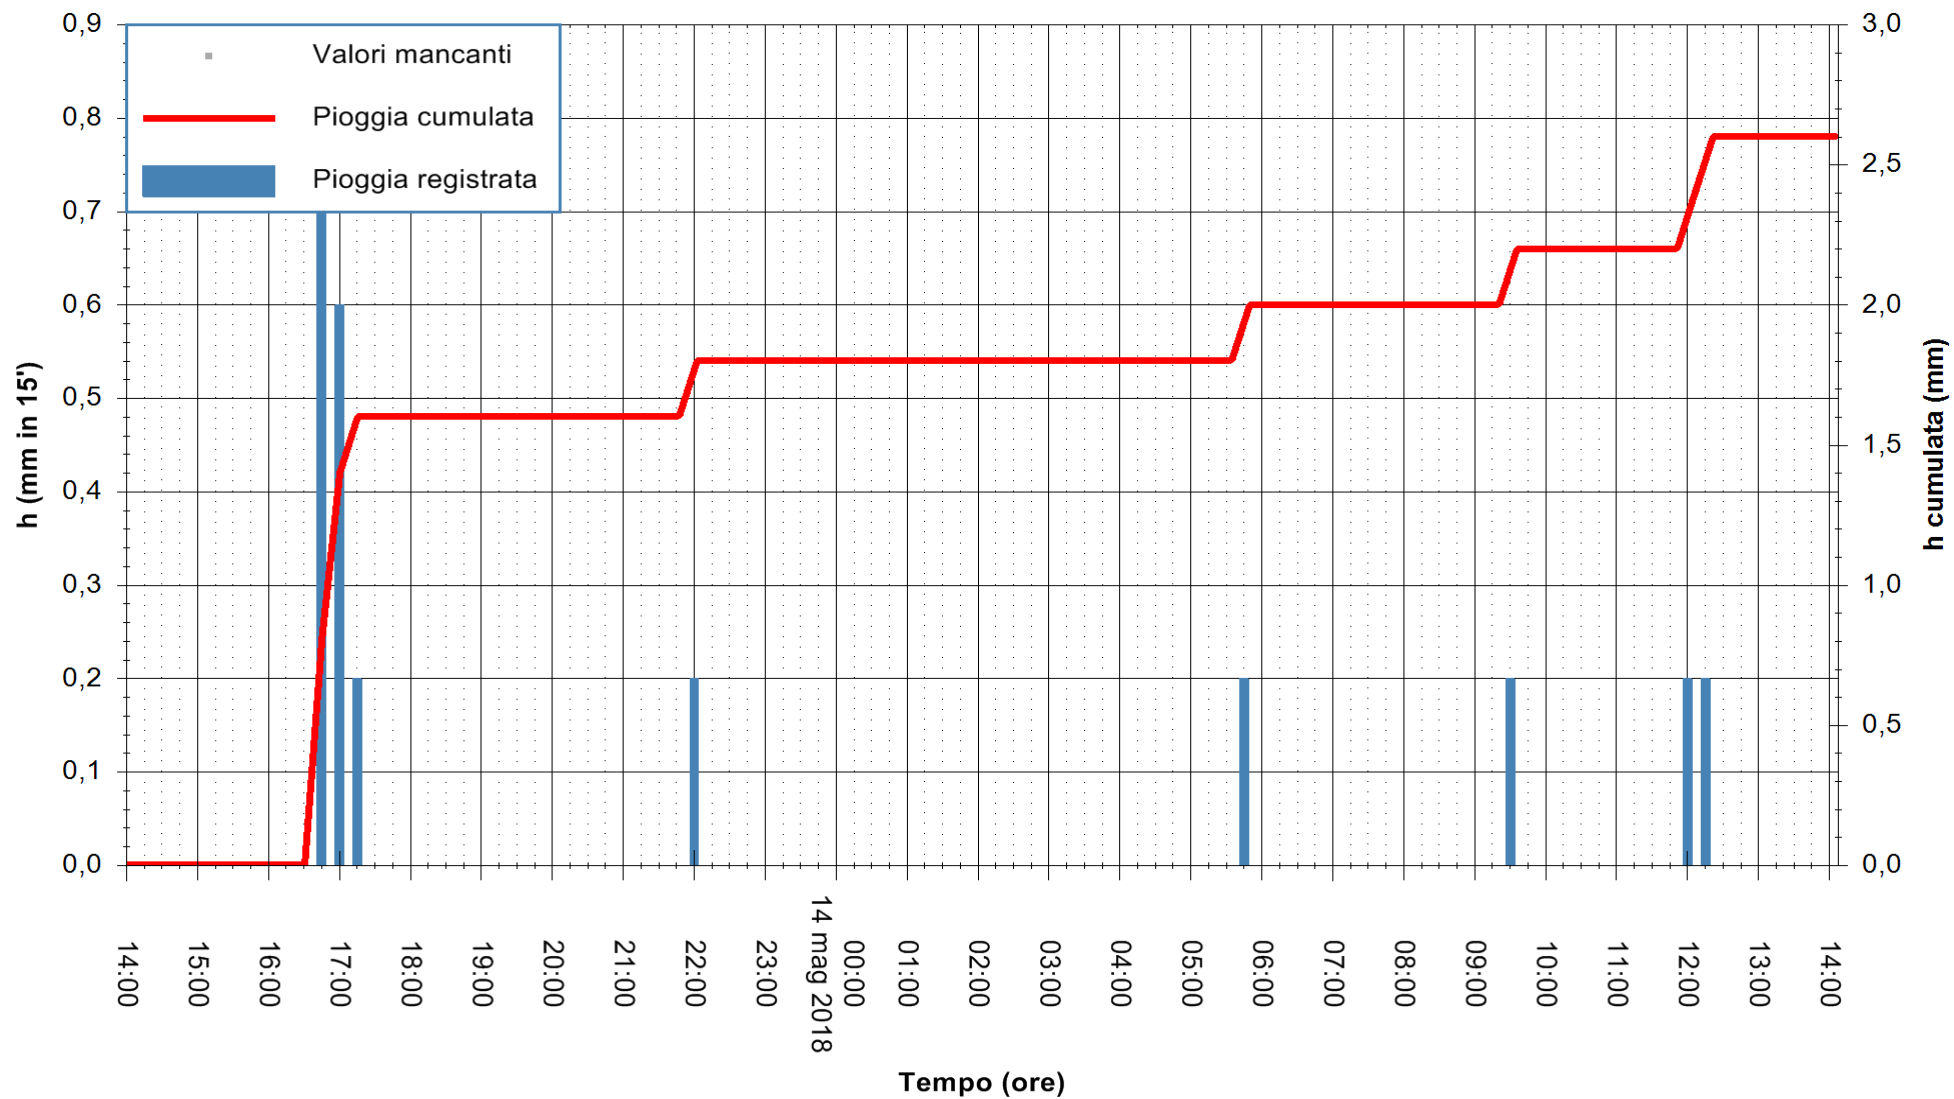

REGIONE AUTONOMA DE SARDIGNA
REGIONE AUTONOMA DELLA SARDEGNA

Stazione pluviometrica Oschiri
Area PISCHINAS
Pioggia registrata nelle ultime 24 ore
Estrazione dati delle ore 14:29 del 14/05/2018
Ultimo dato disponibile: 14/05/2018 alle 14:00