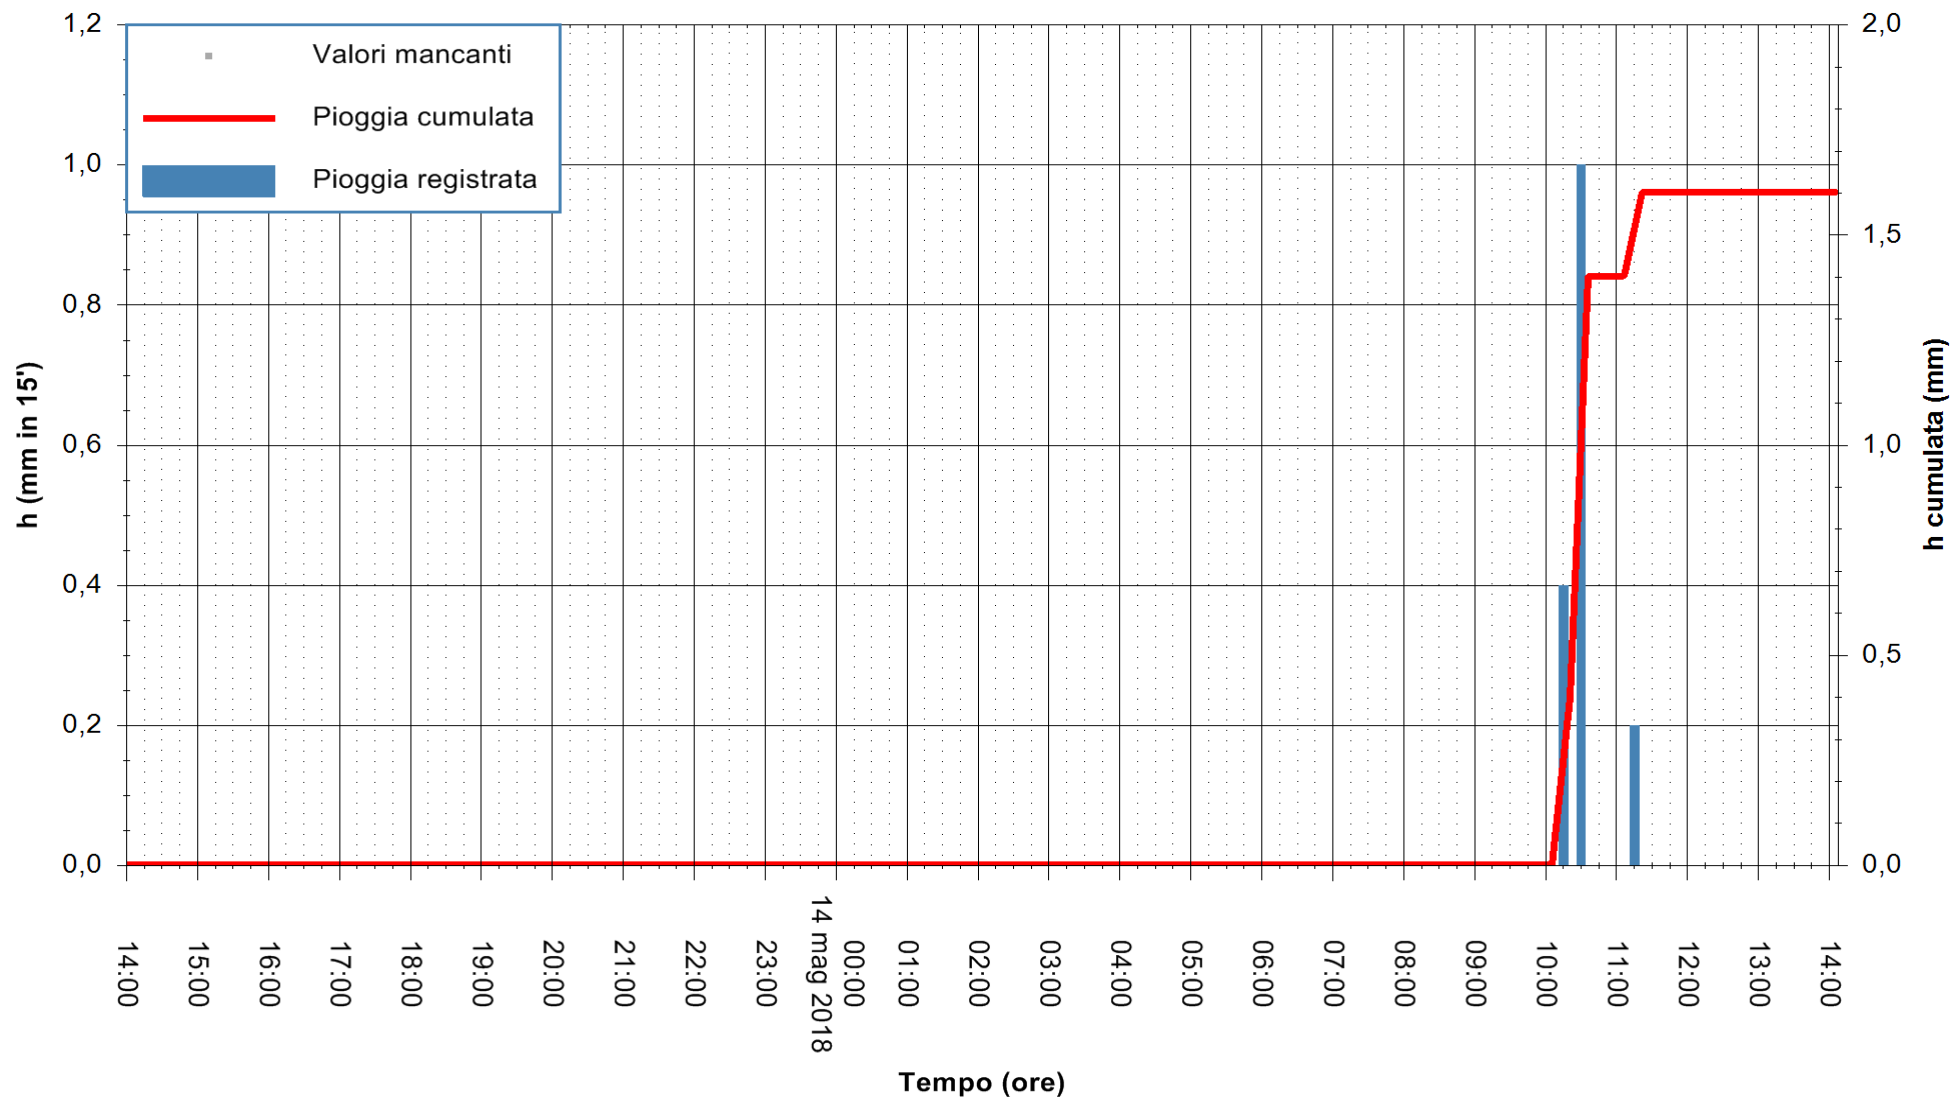

ARPAS
F.to il Dirigente Responsabile
Dott. Giuseppe Bianco

REGIONE AUTONOMA DE SARDIGNA
REGIONE AUTONOMA DELLA SARDEGNA

Stazione pluviometrica Tempio
 Area CUSSEDDU
 Pioggia registrata nelle ultime 24 ore
 Estrazione dati delle ore 14:29 del 14/05/2018
 Ultimo dato disponibile: 14/05/2018 alle 14:00