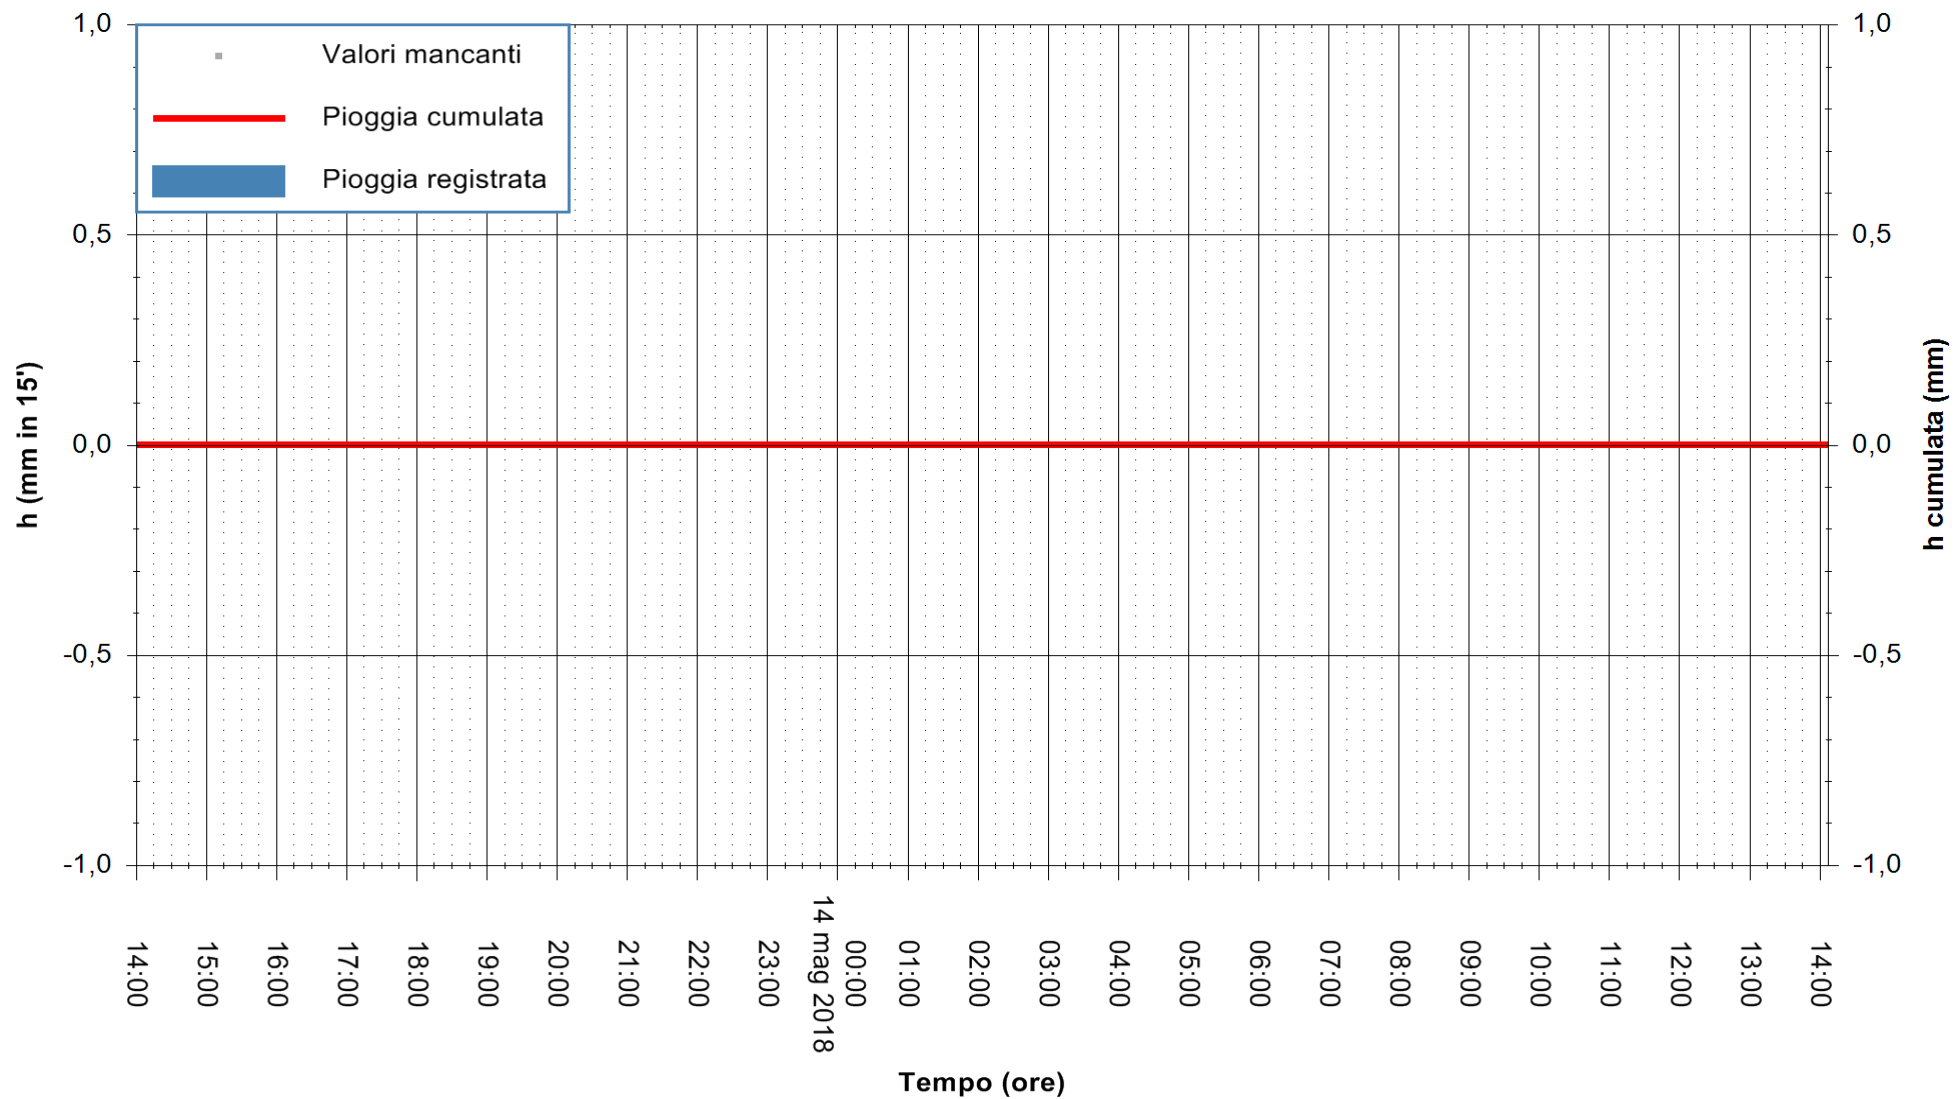

ARPAS
F.to il Dirigente Responsabile
Dott. Giuseppe Bianco

REGIONE AUTÒNOMA DE SARDIGNA
REGIONE AUTONOMA DELLA SARDEGNA

Stazione pluviometrica Fluminimannu a Decimomannu
Area DECIMOMANNU
Pioggia registrata nelle ultime 24 ore
Estrazione dati delle ore 14:29 del 14/05/2018
Ultimo dato disponibile: 14/05/2018 alle 14:00