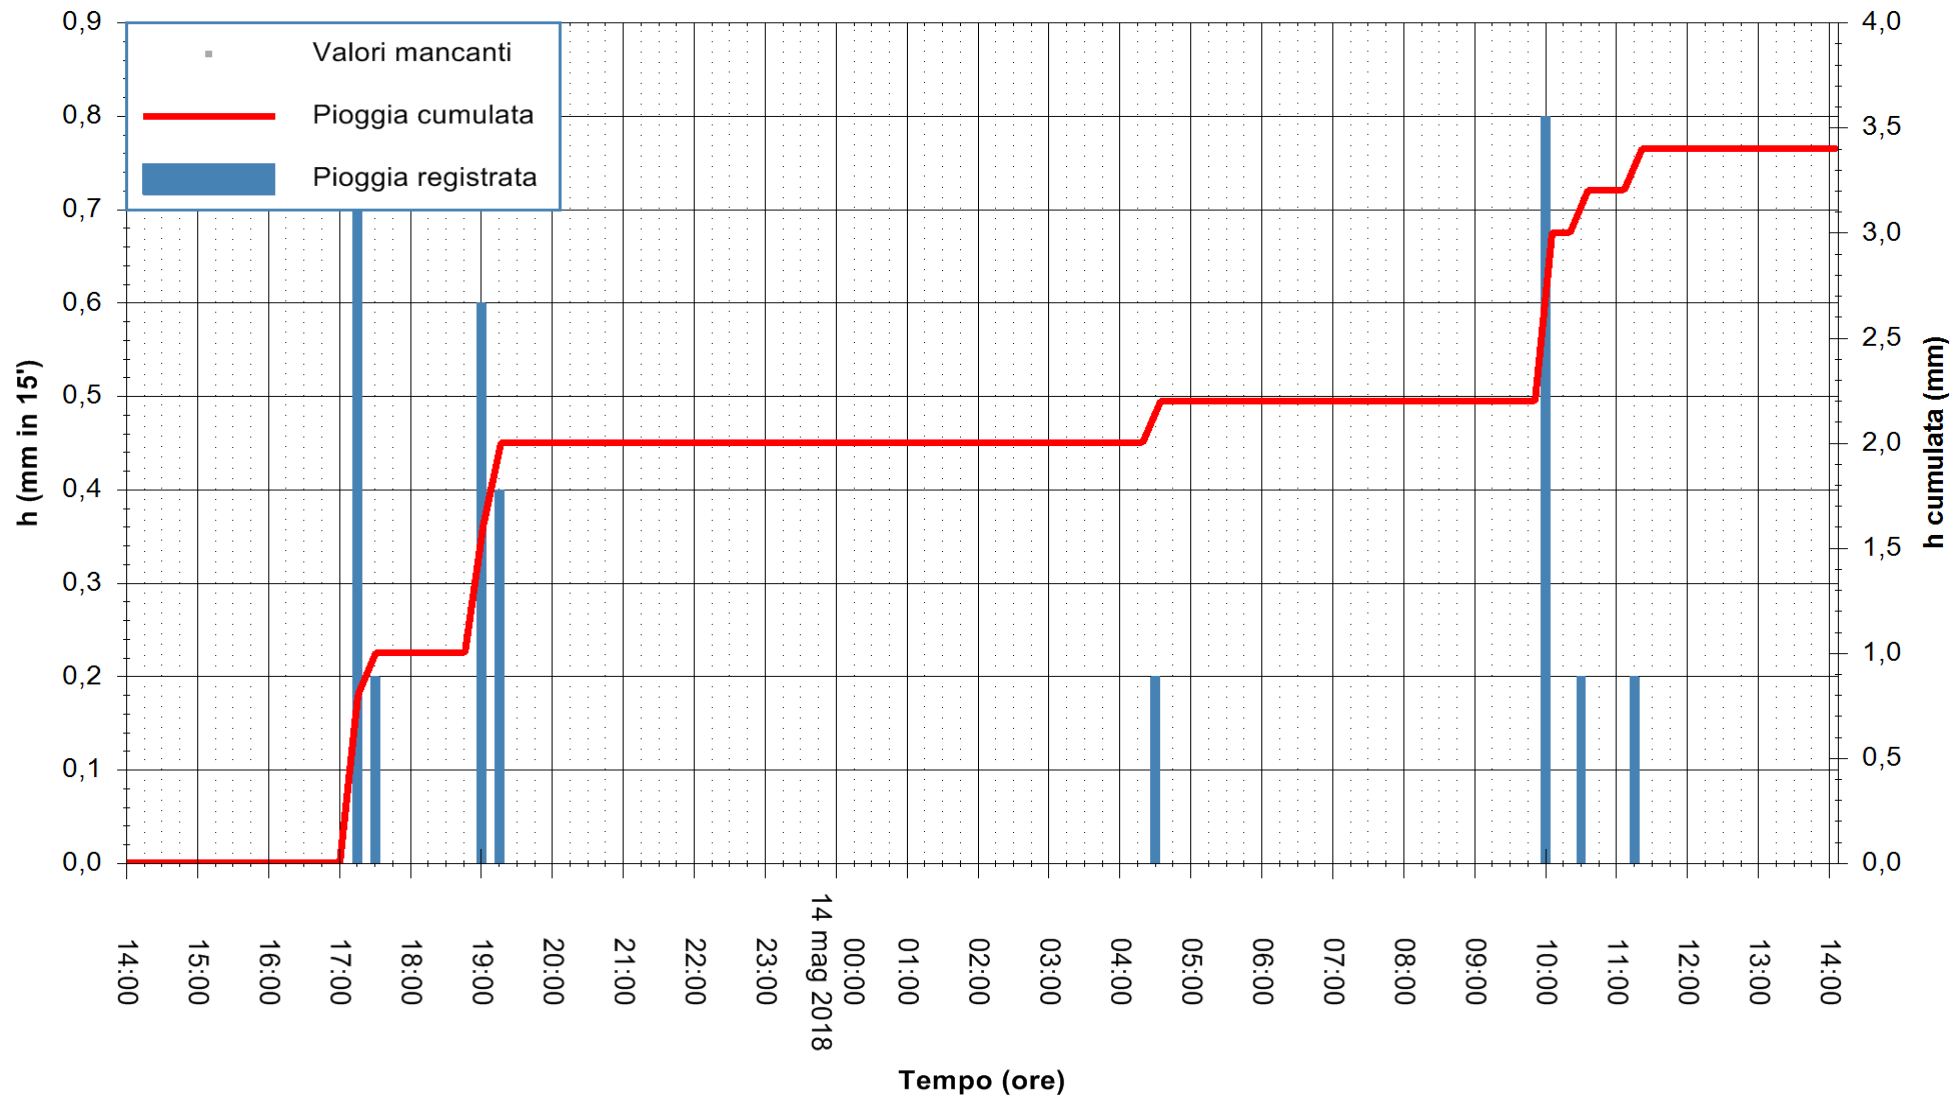

ARPAS
F.to il Dirigente Responsabile
Dott. Giuseppe Bianco

REGIONE AUTONOMA DE SARDIGNA
REGIONE AUTONOMA DELLA SARDEGNA

Stazione pluviometrica Tempio
 Area CUSSEDDU
 Pioggia registrata nelle ultime 24 ore
 Estrazione dati delle ore 14:29 del 14/05/2018
 Ultimo dato disponibile: 14/05/2018 alle 14:00