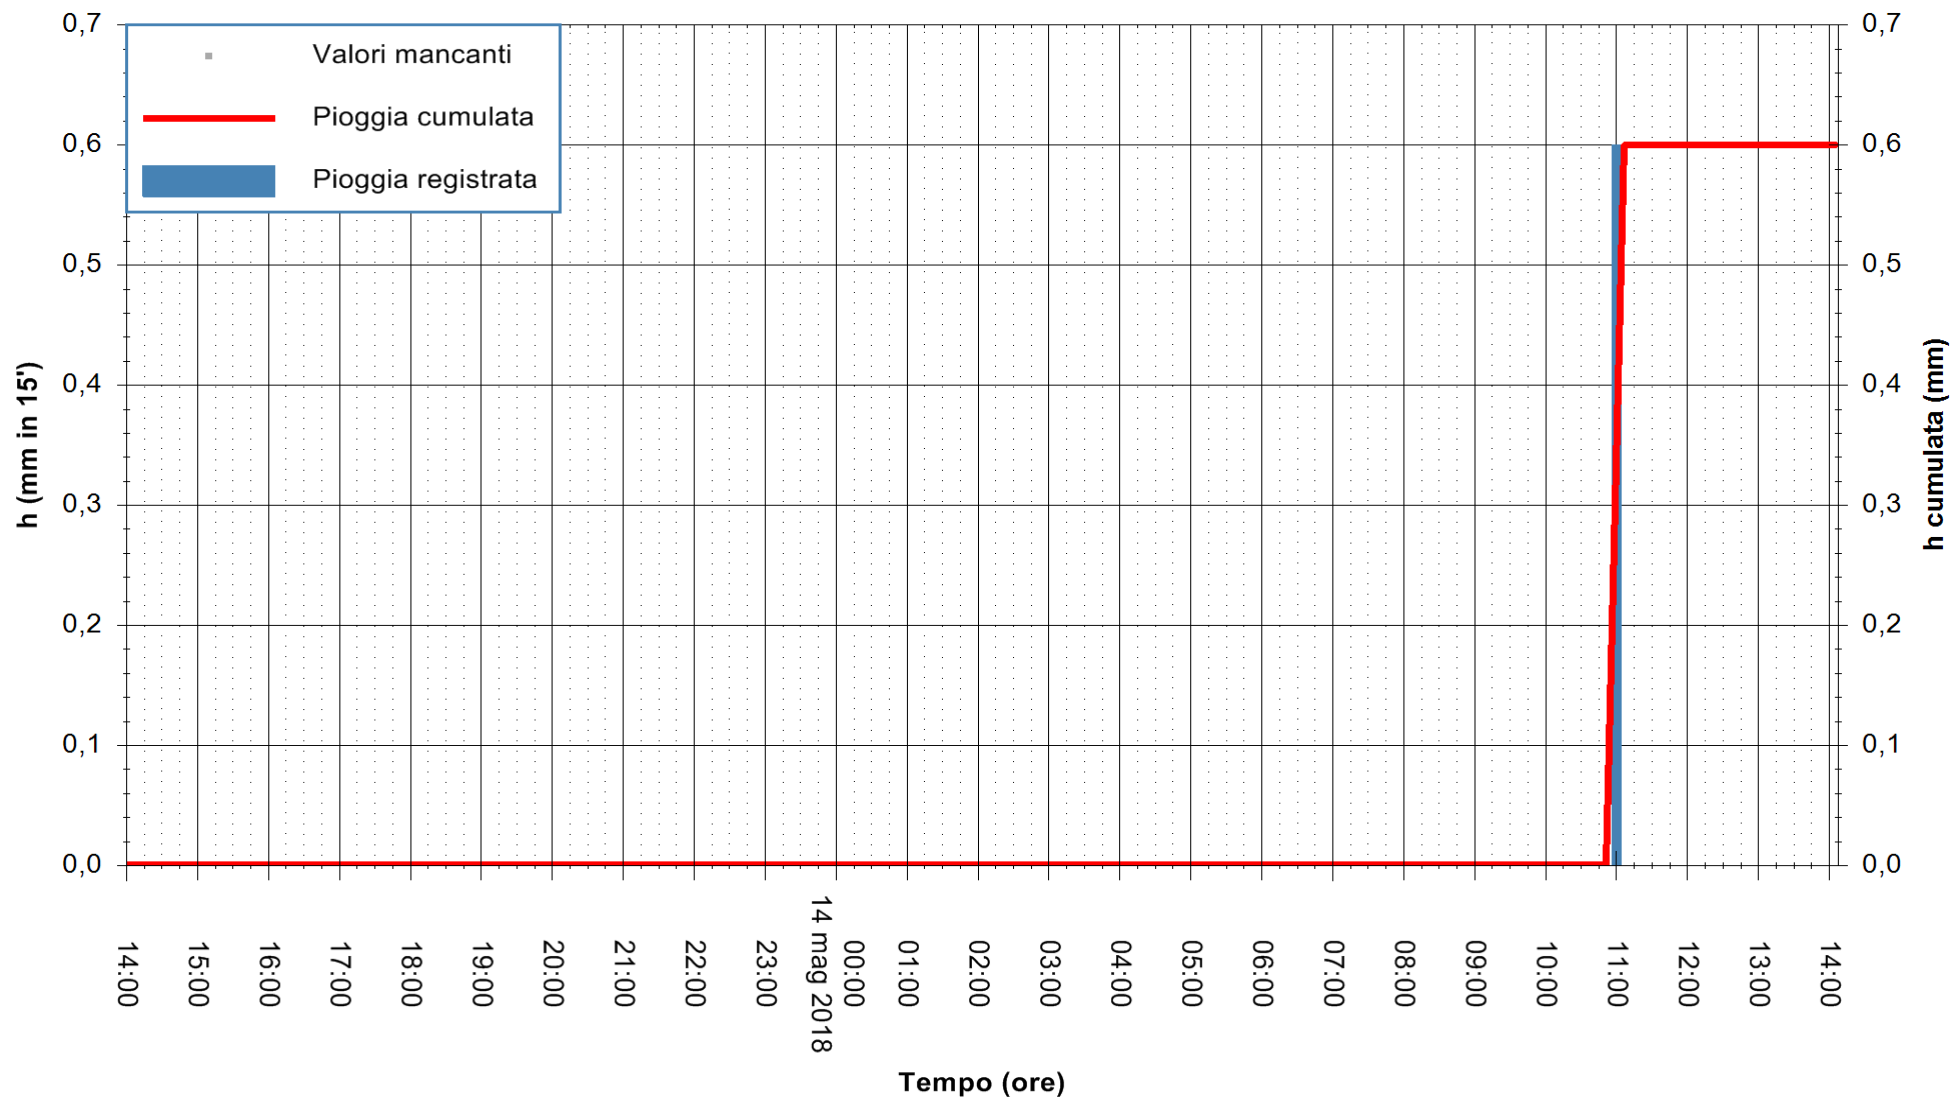

Stazione pluviometrica Monte Tului
Area MONTE TULUI
Pioggia registrata nelle ultime 24 ore
Estrazione dati delle ore 14:29 del 14/05/2018
Ultimo dato disponibile: 14/05/2018 alle 14:00

ARPAS
F.to il Dirigente Responsabile
Dott. Giuseppe Bianco

REGIONE AUTONOMA DE SARDIGNA
REGIONE AUTONOMA DELLA SARDEGNA

Stazione pluviometrica Oschiri
Area PISCHINAS
Pioggia registrata nelle ultime 24 ore
Estrazione dati delle ore 14:29 del 14/05/2018
Ultimo dato disponibile: 14/05/2018 alle 14:00