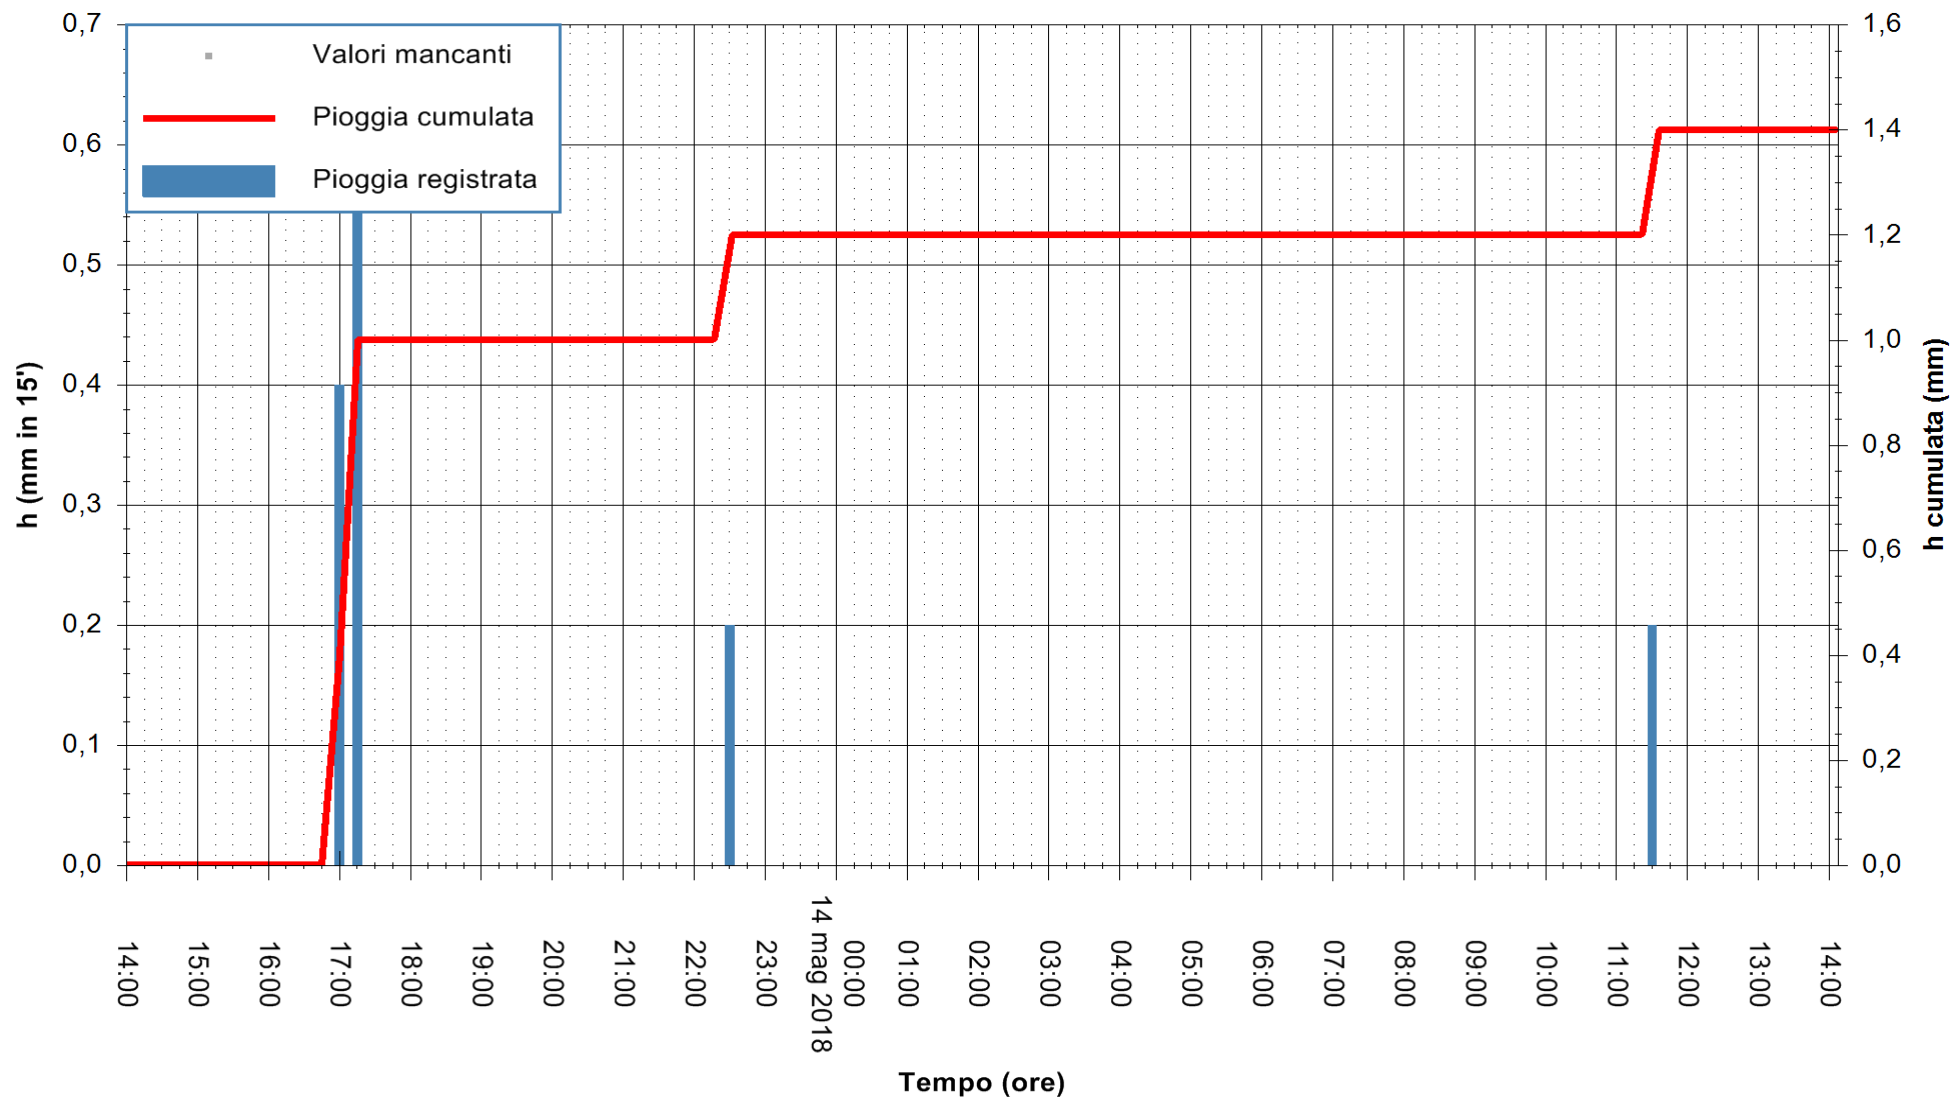

ARPAS
F.to il Dirigente Responsabile
Dott. Giuseppe Bianco

REGIONE AUTONOMA DE SARDIGNA
REGIONE AUTONOMA DELLA SARDEGNA

Stazione pluviometrica Mamone
 Area MAMONE
 Pioggia registrata nelle ultime 24 ore
 Estrazione dati delle ore 14:29 del 14/05/2018
 Ultimo dato disponibile: 14/05/2018 alle 14:00