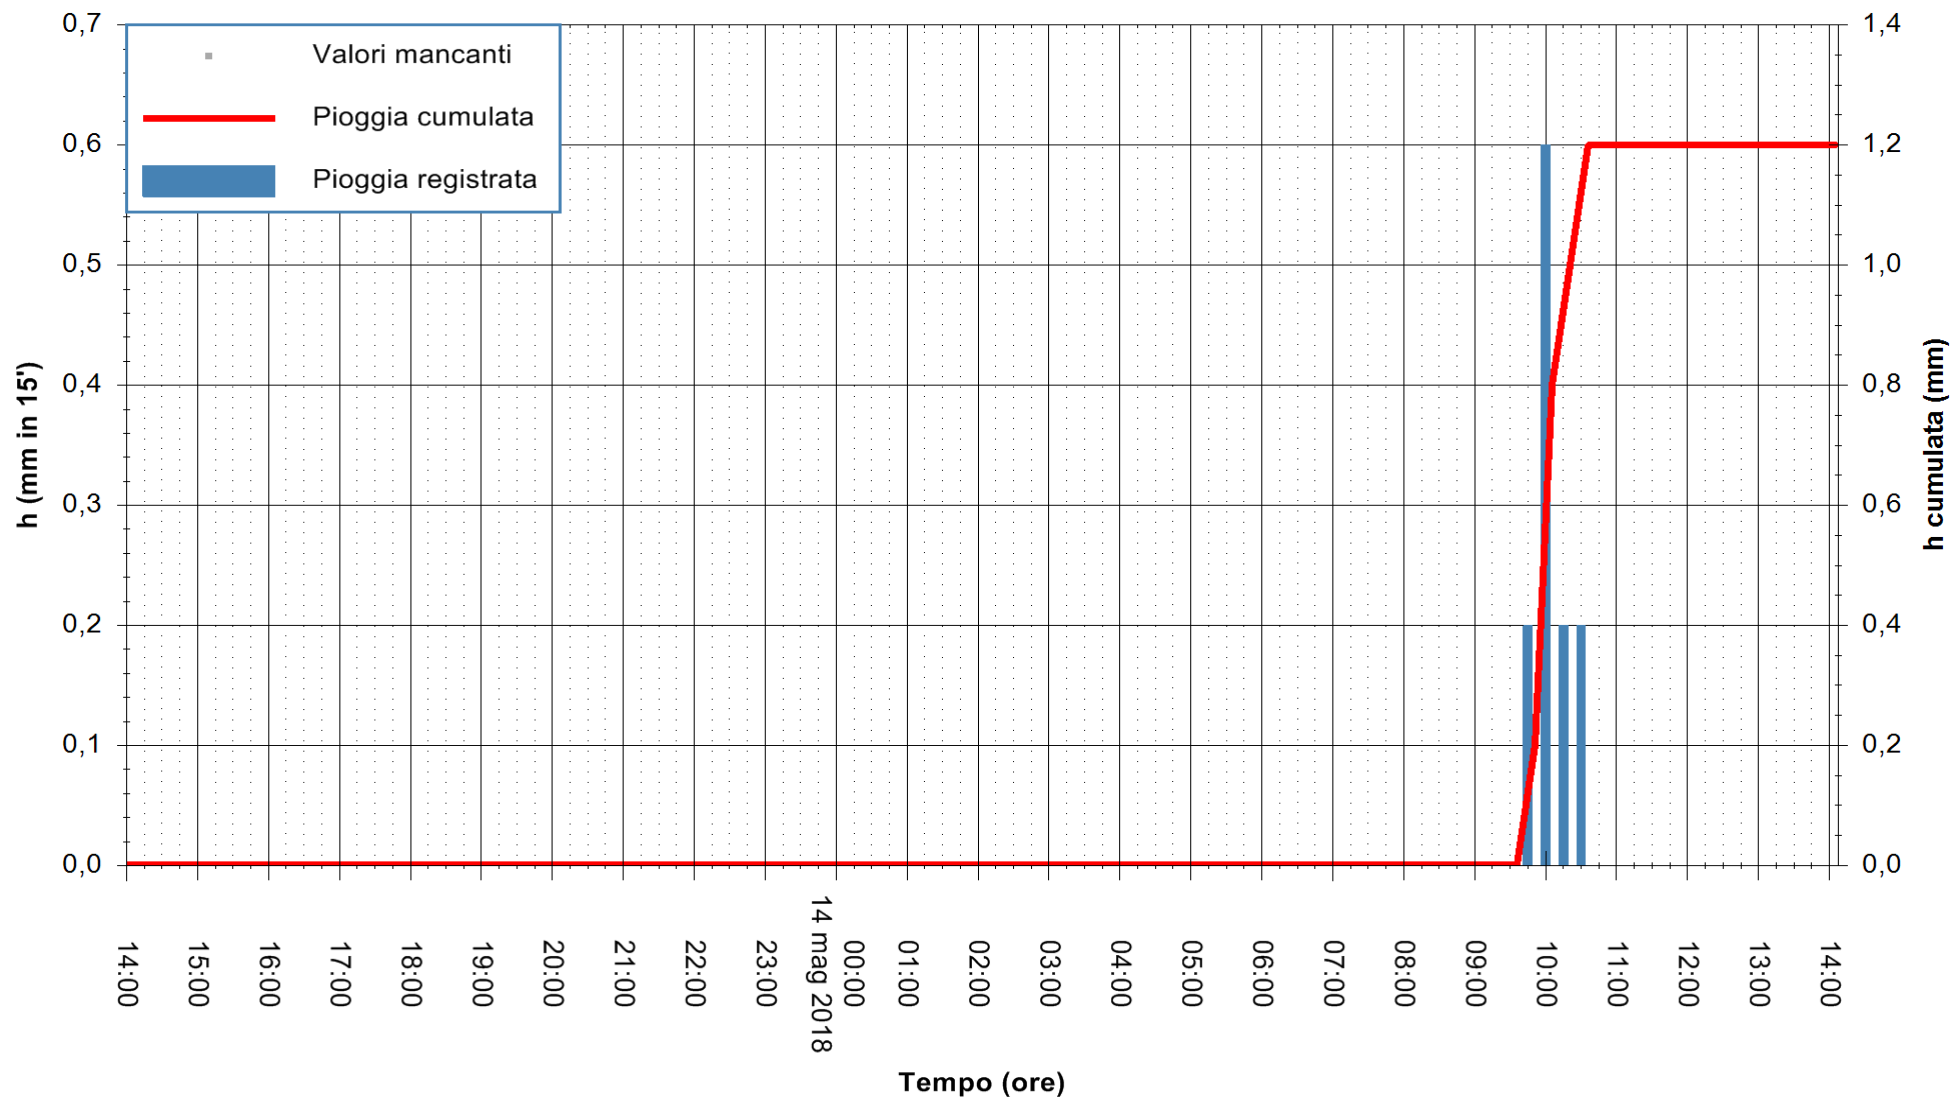

Stazione pluviometrica Monte Tului
Area MONTE TULUI
Pioggia registrata nelle ultime 24 ore
Estrazione dati delle ore 14:29 del 14/05/2018
Ultimo dato disponibile: 14/05/2018 alle 14:00

ARPAS
F.to il Dirigente Responsabile
Dott. Giuseppe Bianco

REGIONE AUTONOMA DE SARDIGNA
REGIONE AUTONOMA DELLA SARDEGNA

Stazione pluviometrica Oschiri
Area PISCHINAS
Pioggia registrata nelle ultime 24 ore
Estrazione dati delle ore 14:29 del 14/05/2018
Ultimo dato disponibile: 14/05/2018 alle 14:00