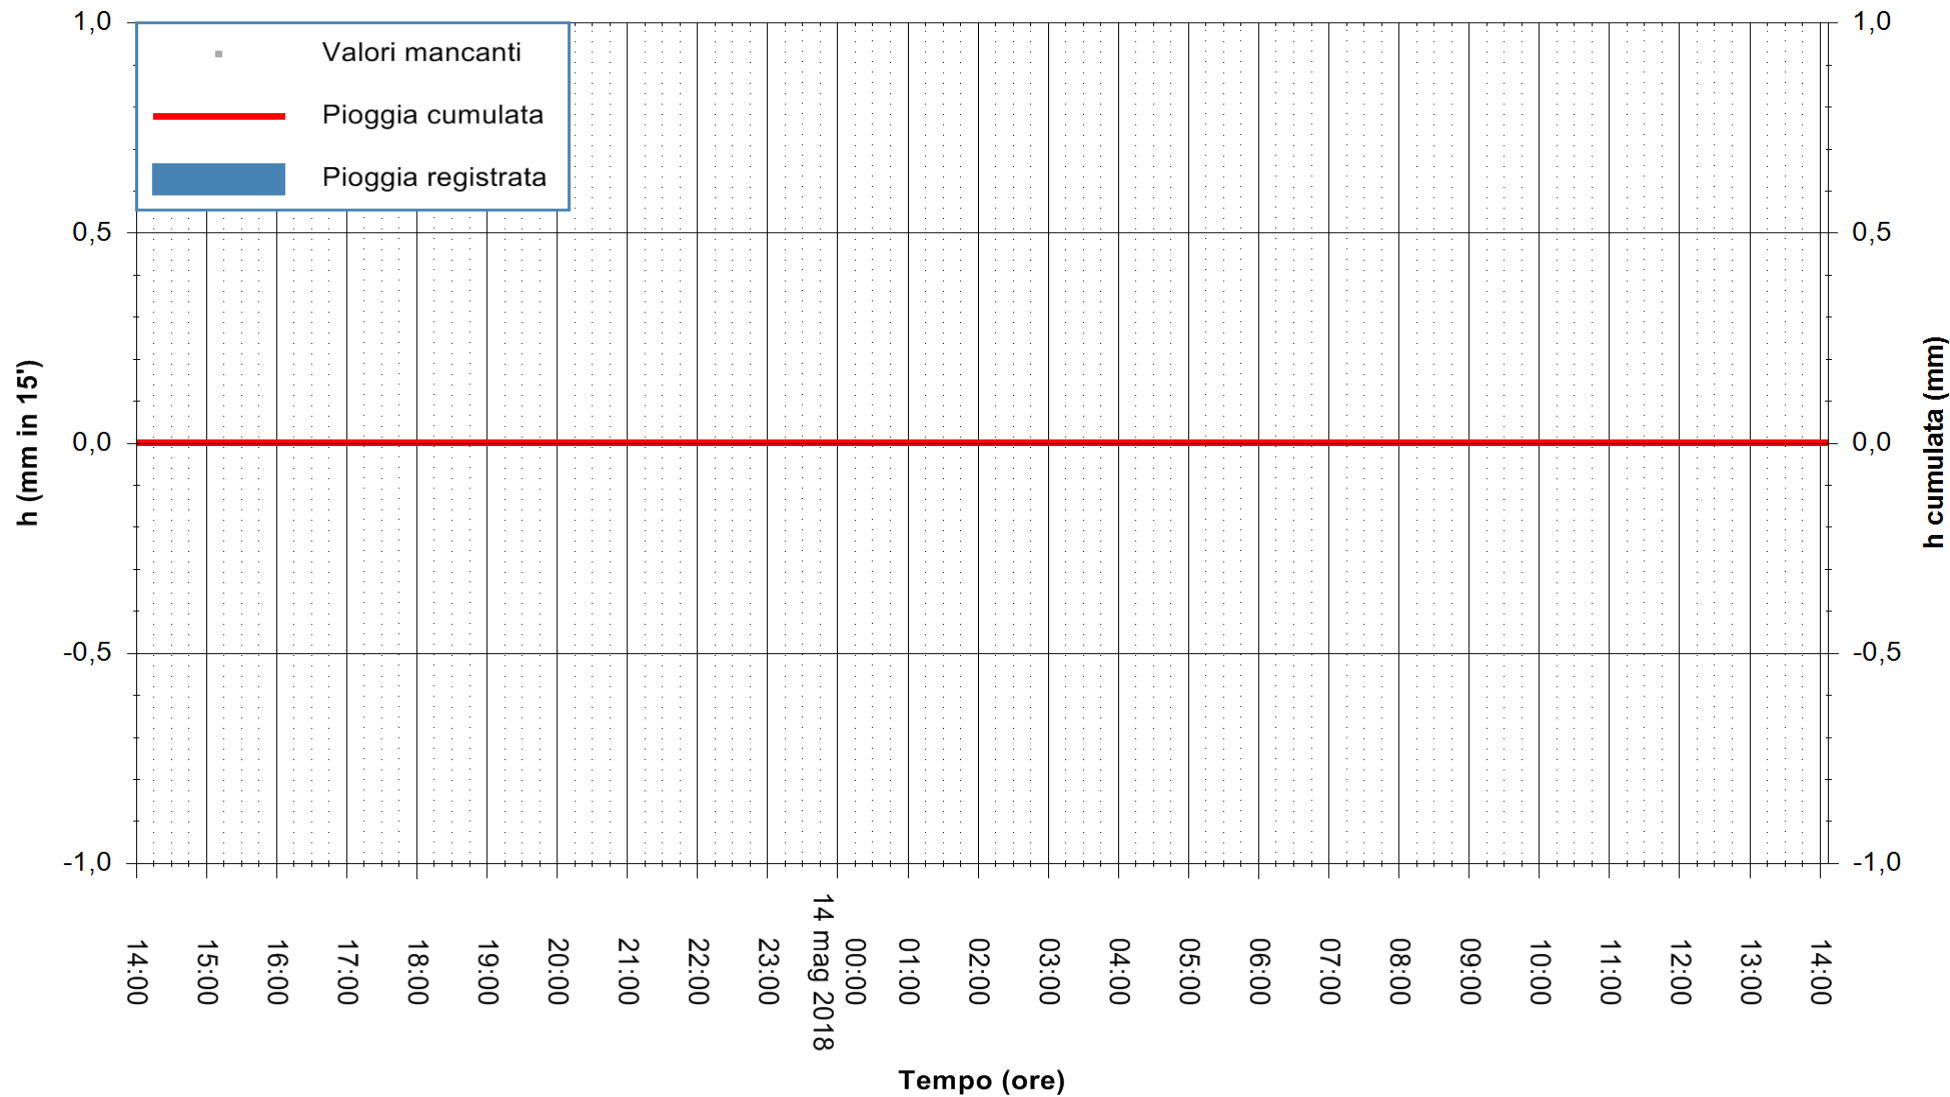

ARPAS
F.to il Dirigente Responsabile
Dott. Giuseppe Bianco

REGIONE AUTONOMA DE SARDIGNA
REGIONE AUTONOMA DELLA SARDEGNA

Stazione pluviometrica Mamone
 Area MAMONE
 Pioggia registrata nelle ultime 24 ore
 Estrazione dati delle ore 14:29 del 14/05/2018
 Ultimo dato disponibile: 14/05/2018 alle 14:00