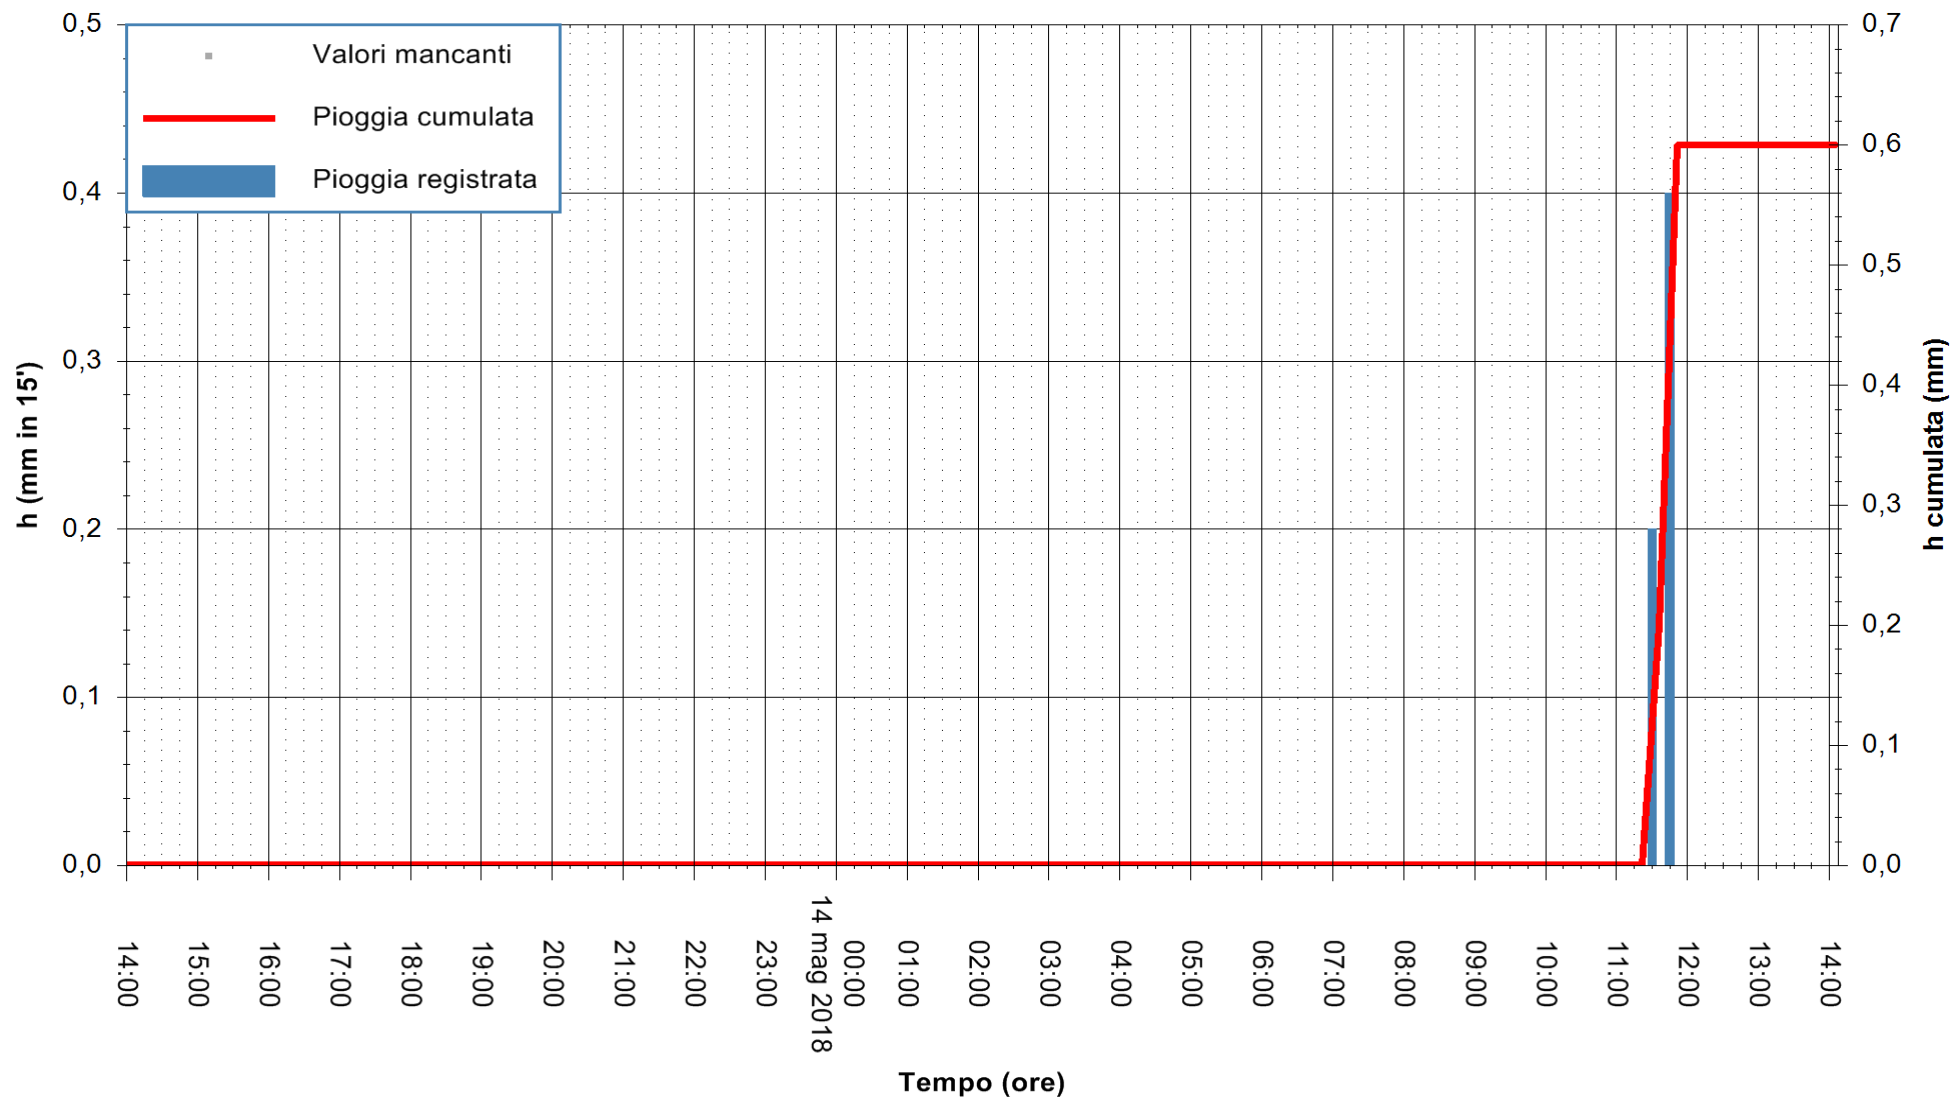

ARPAS
F.to il Dirigente Responsabile
Dott. Giuseppe Bianco

REGIONE AUTÒNOMA DE SARDIGNA
REGIONE AUTONOMA DELLA SARDEGNA

Stazione pluviometrica Ossoni
 Area MONTE OSSONI
 Pioggia registrata nelle ultime 24 ore
 Estrazione dati delle ore 14:29 del 14/05/2018
 Ultimo dato disponibile: 14/05/2018 alle 14:00