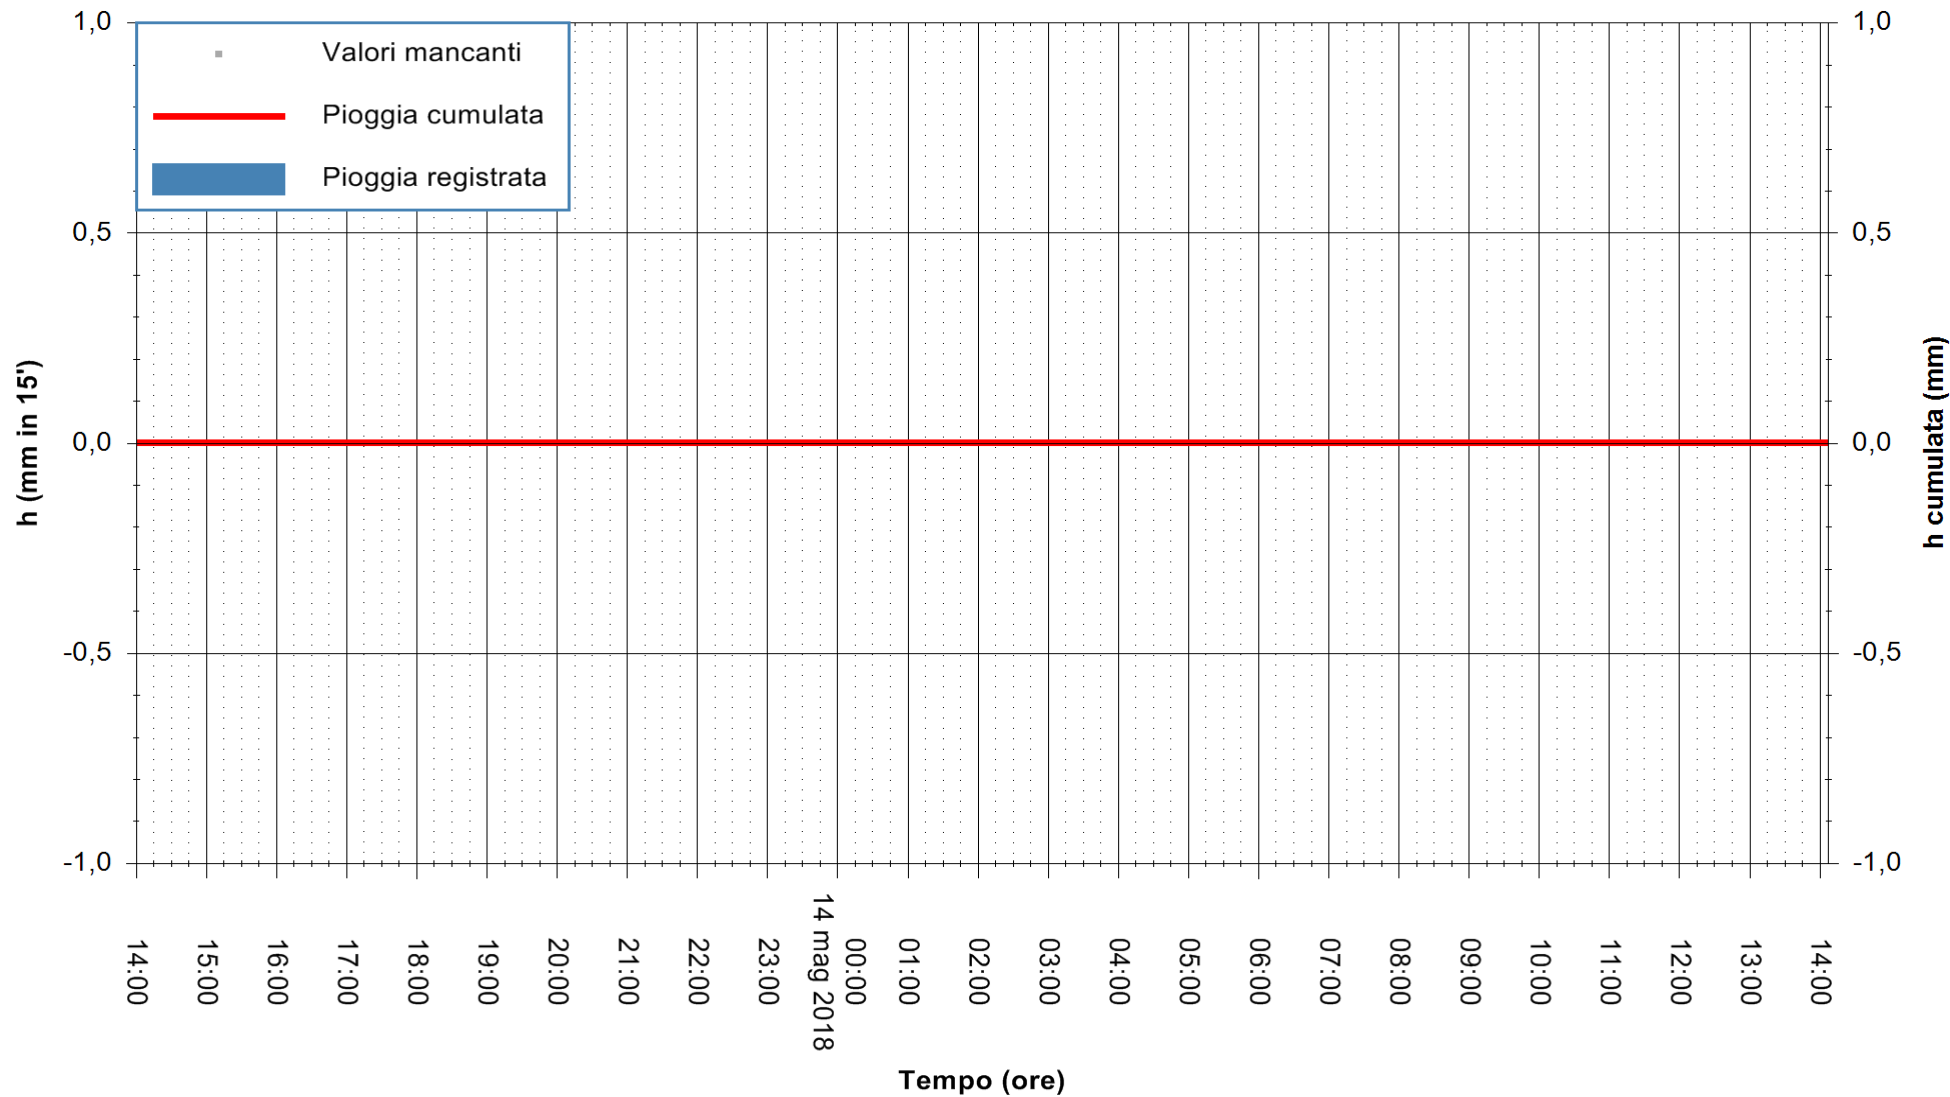

Stazione pluviometrica Senorbi'
Area SENORBI
Pioggia registrata nelle ultime 24 ore
Estrazione dati delle ore 14:29 del 14/05/2018
Ultimo dato disponibile: 14/05/2018 alle 14:00

ARPAS
F.to il Dirigente Responsabile
Dott. Giuseppe Bianco

REGIONE AUTONOMA DE SARDIGNA
REGIONE AUTONOMA DELLA SARDEGNA