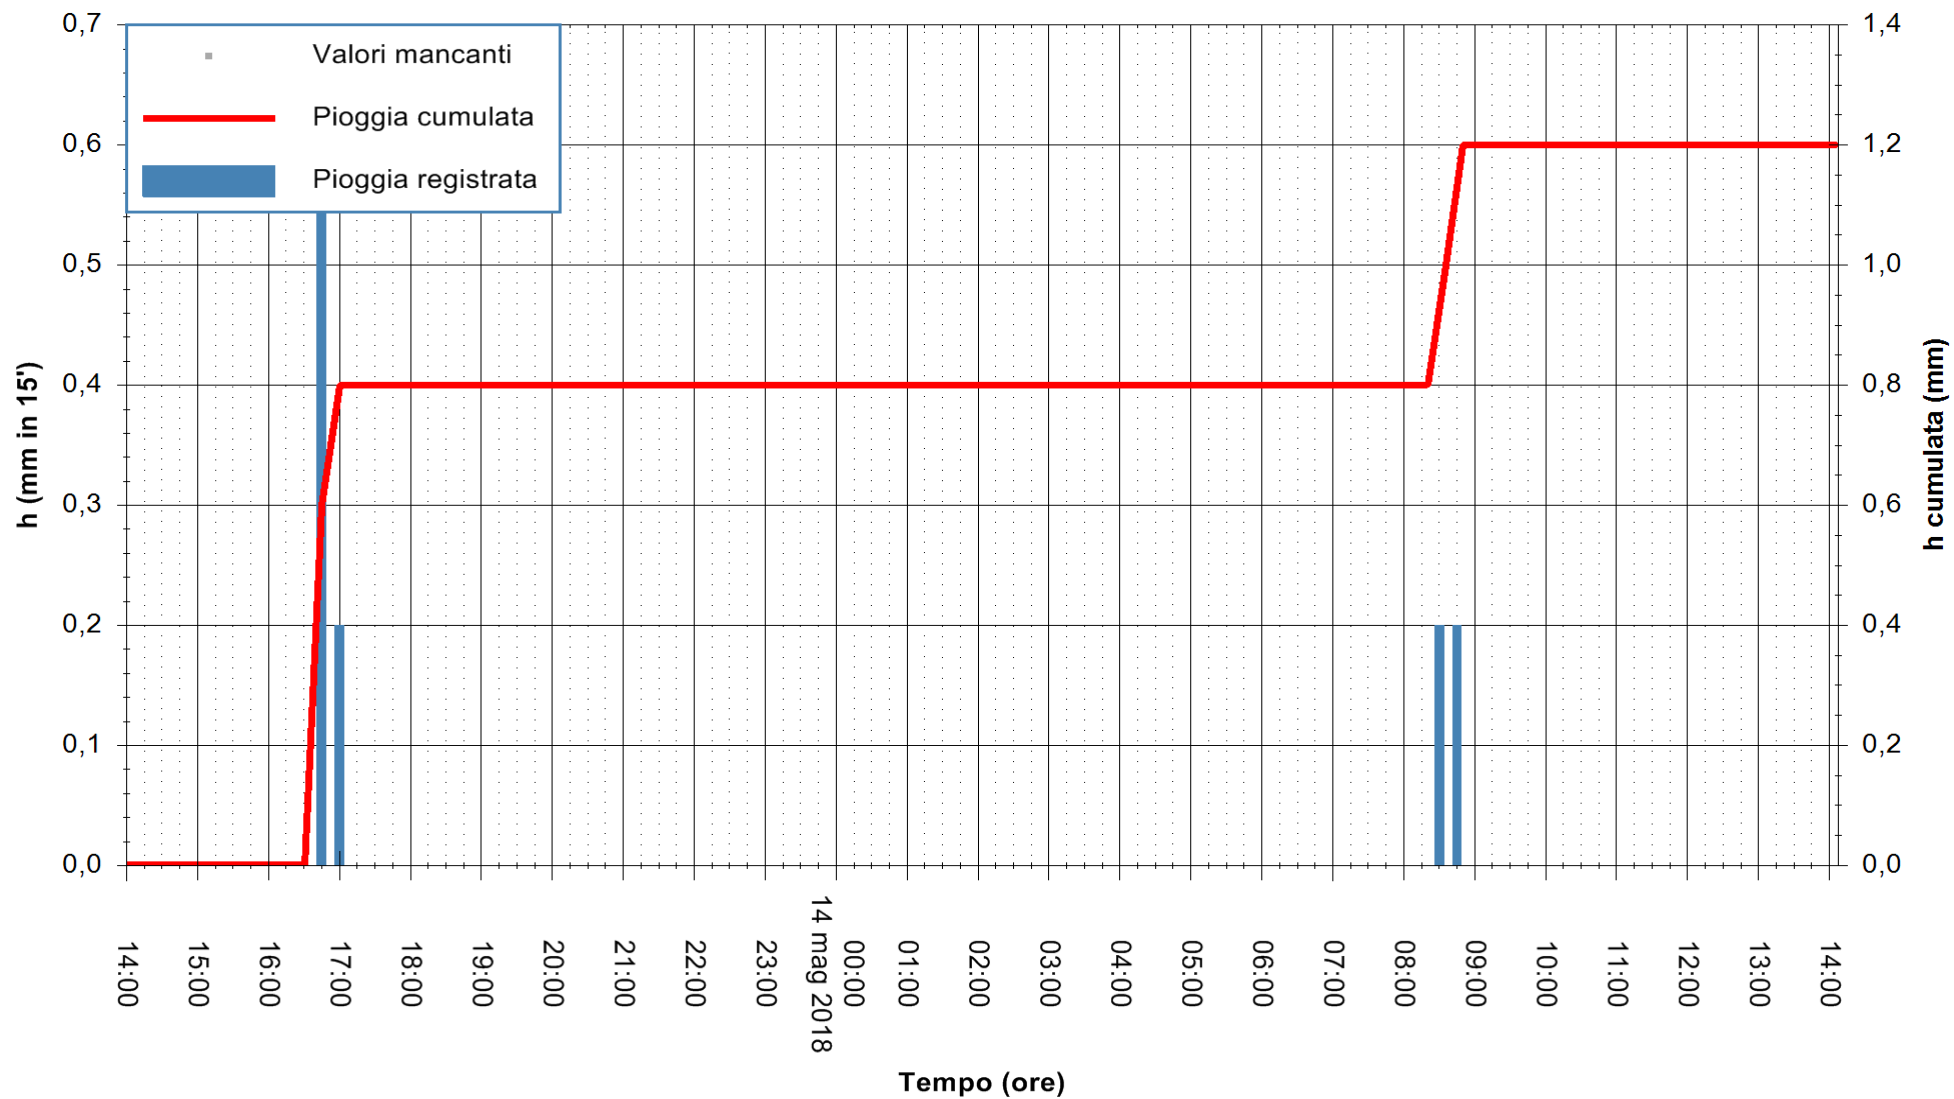

REGIONE AUTONOMA DE SARDIGNA
REGIONE AUTONOMA DELLA SARDEGNA

Stazione pluviometrica Oschiri
Area PISCHINAS
Pioggia registrata nelle ultime 24 ore
Estrazione dati delle ore 14:29 del 14/05/2018
Ultimo dato disponibile: 14/05/2018 alle 14:00