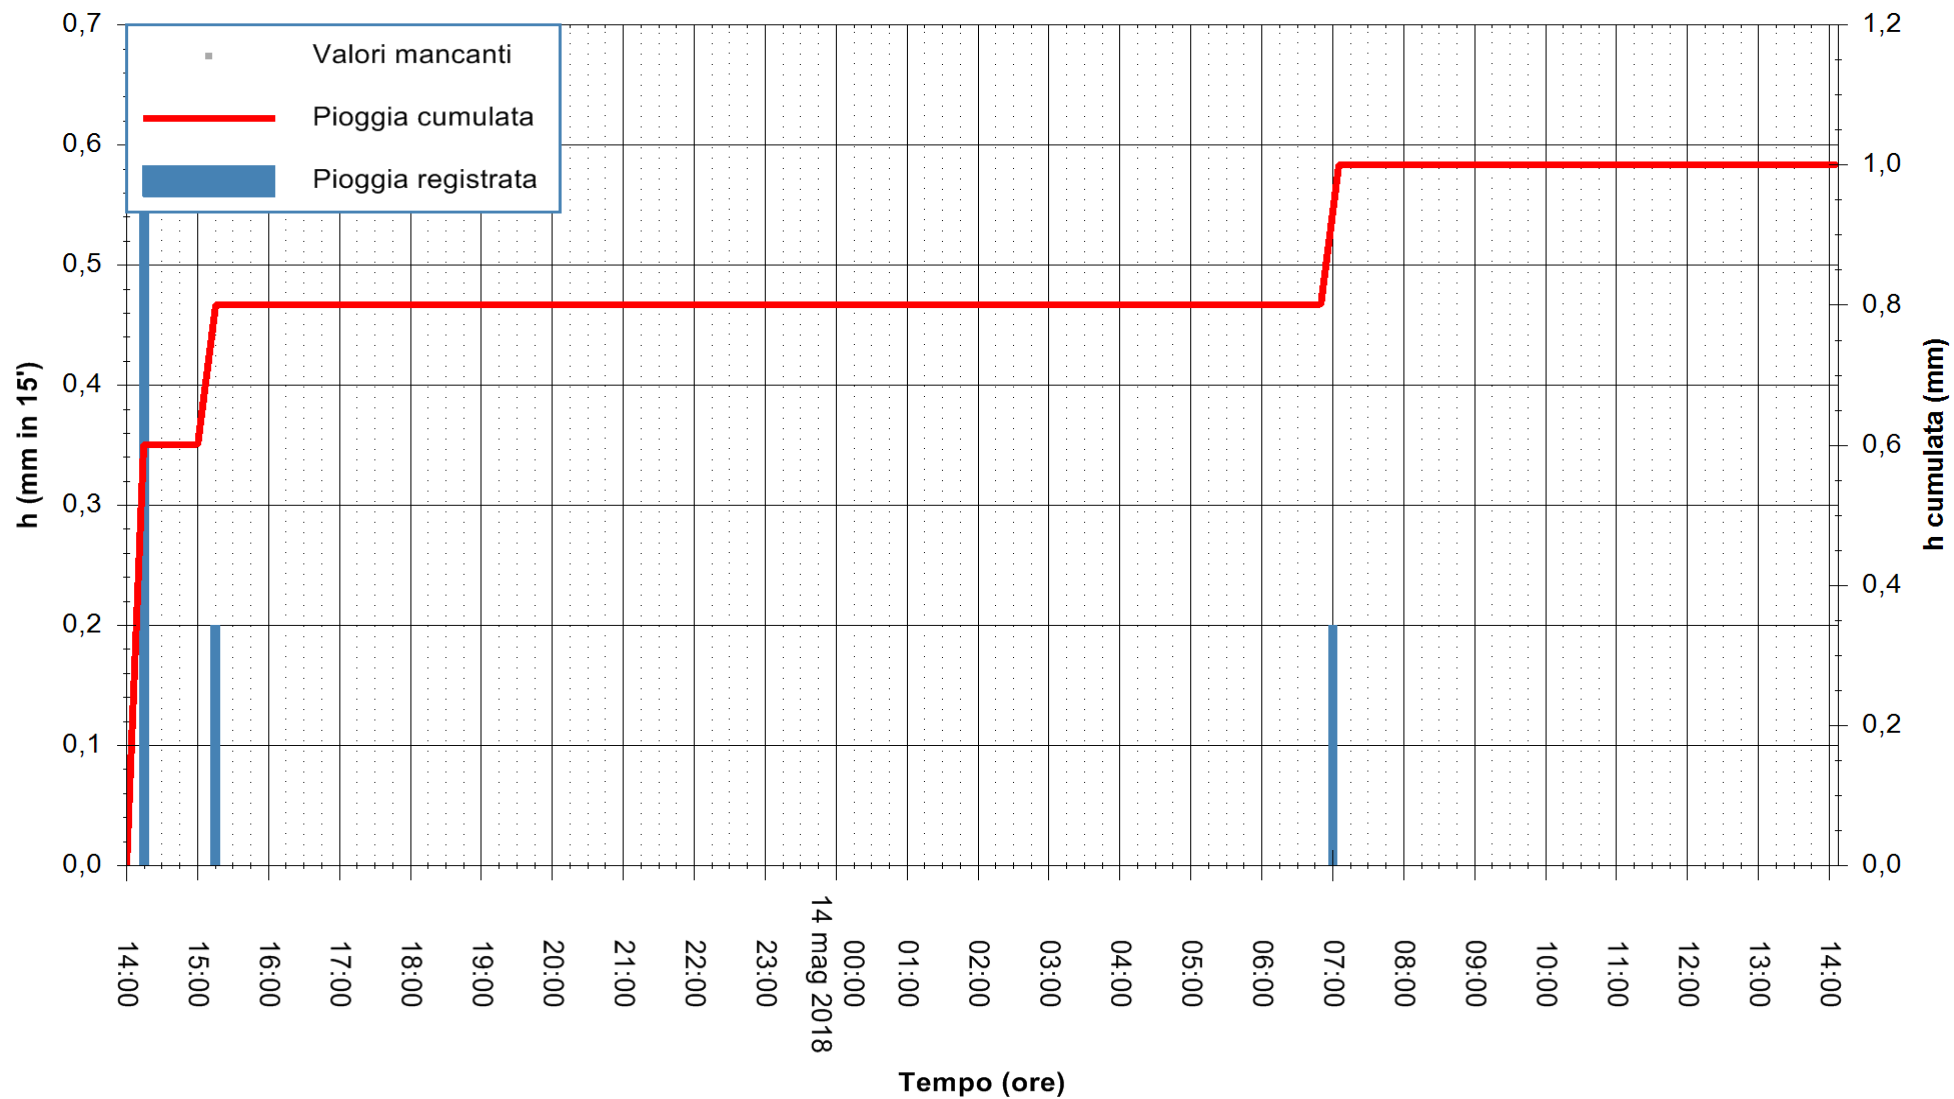

ARPAS
F.to il Dirigente Responsabile
Dott. Giuseppe Bianco

REGIONE AUTÒNOMA DE SARDIGNA
REGIONE AUTONOMA DELLA SARDEGNA

Stazione pluviometrica Ossoni
 Area MONTE OSSONI
 Pioggia registrata nelle ultime 24 ore
 Estrazione dati delle ore 14:29 del 14/05/2018
 Ultimo dato disponibile: 14/05/2018 alle 14:00

ARPAS
 F.to il Dirigente Responsabile
 Dott. Giuseppe Bianco

REGIONE AUTÒNOMA DE SARDIGNA
 REGIONE AUTONOMA DELLA SARDEGNA

Stazione pluviometrica Siniscola
Area SU PRANU
Pioggia registrata nelle ultime 24 ore
Estrazione dati delle ore 14:29 del 14/05/2018
Ultimo dato disponibile: 14/05/2018 alle 14:00