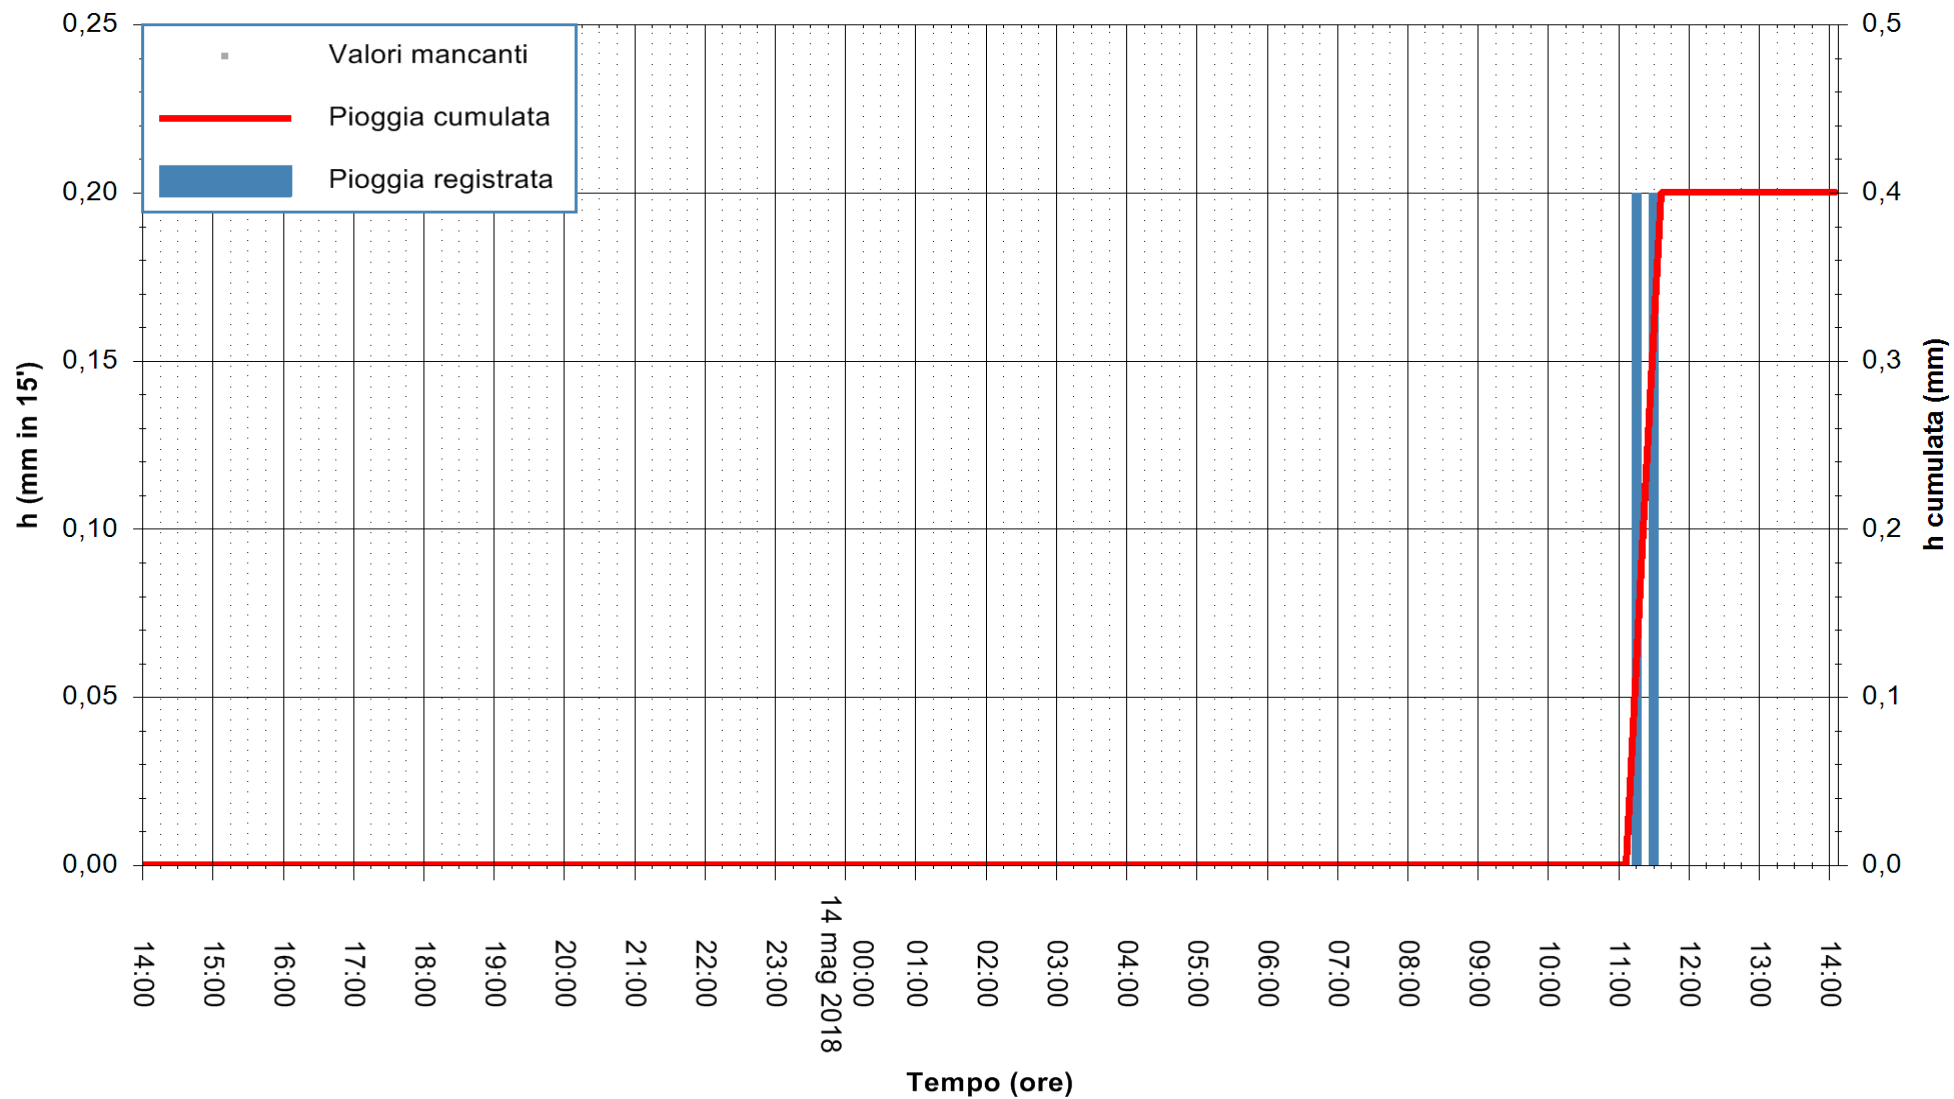

Stazione pluviometrica Monte Tului
Area MONTE TULUI
Pioggia registrata nelle ultime 24 ore
Estrazione dati delle ore 14:29 del 14/05/2018
Ultimo dato disponibile: 14/05/2018 alle 14:00

ARPAS
F.to il Dirigente Responsabile
Dott. Giuseppe Bianco

REGIONE AUTONOMA DE SARDIGNA
REGIONE AUTONOMA DELLA SARDEGNA

Stazione pluviometrica Oschiri
Area PISCHINAS
Pioggia registrata nelle ultime 24 ore
Estrazione dati delle ore 14:29 del 14/05/2018
Ultimo dato disponibile: 14/05/2018 alle 14:00