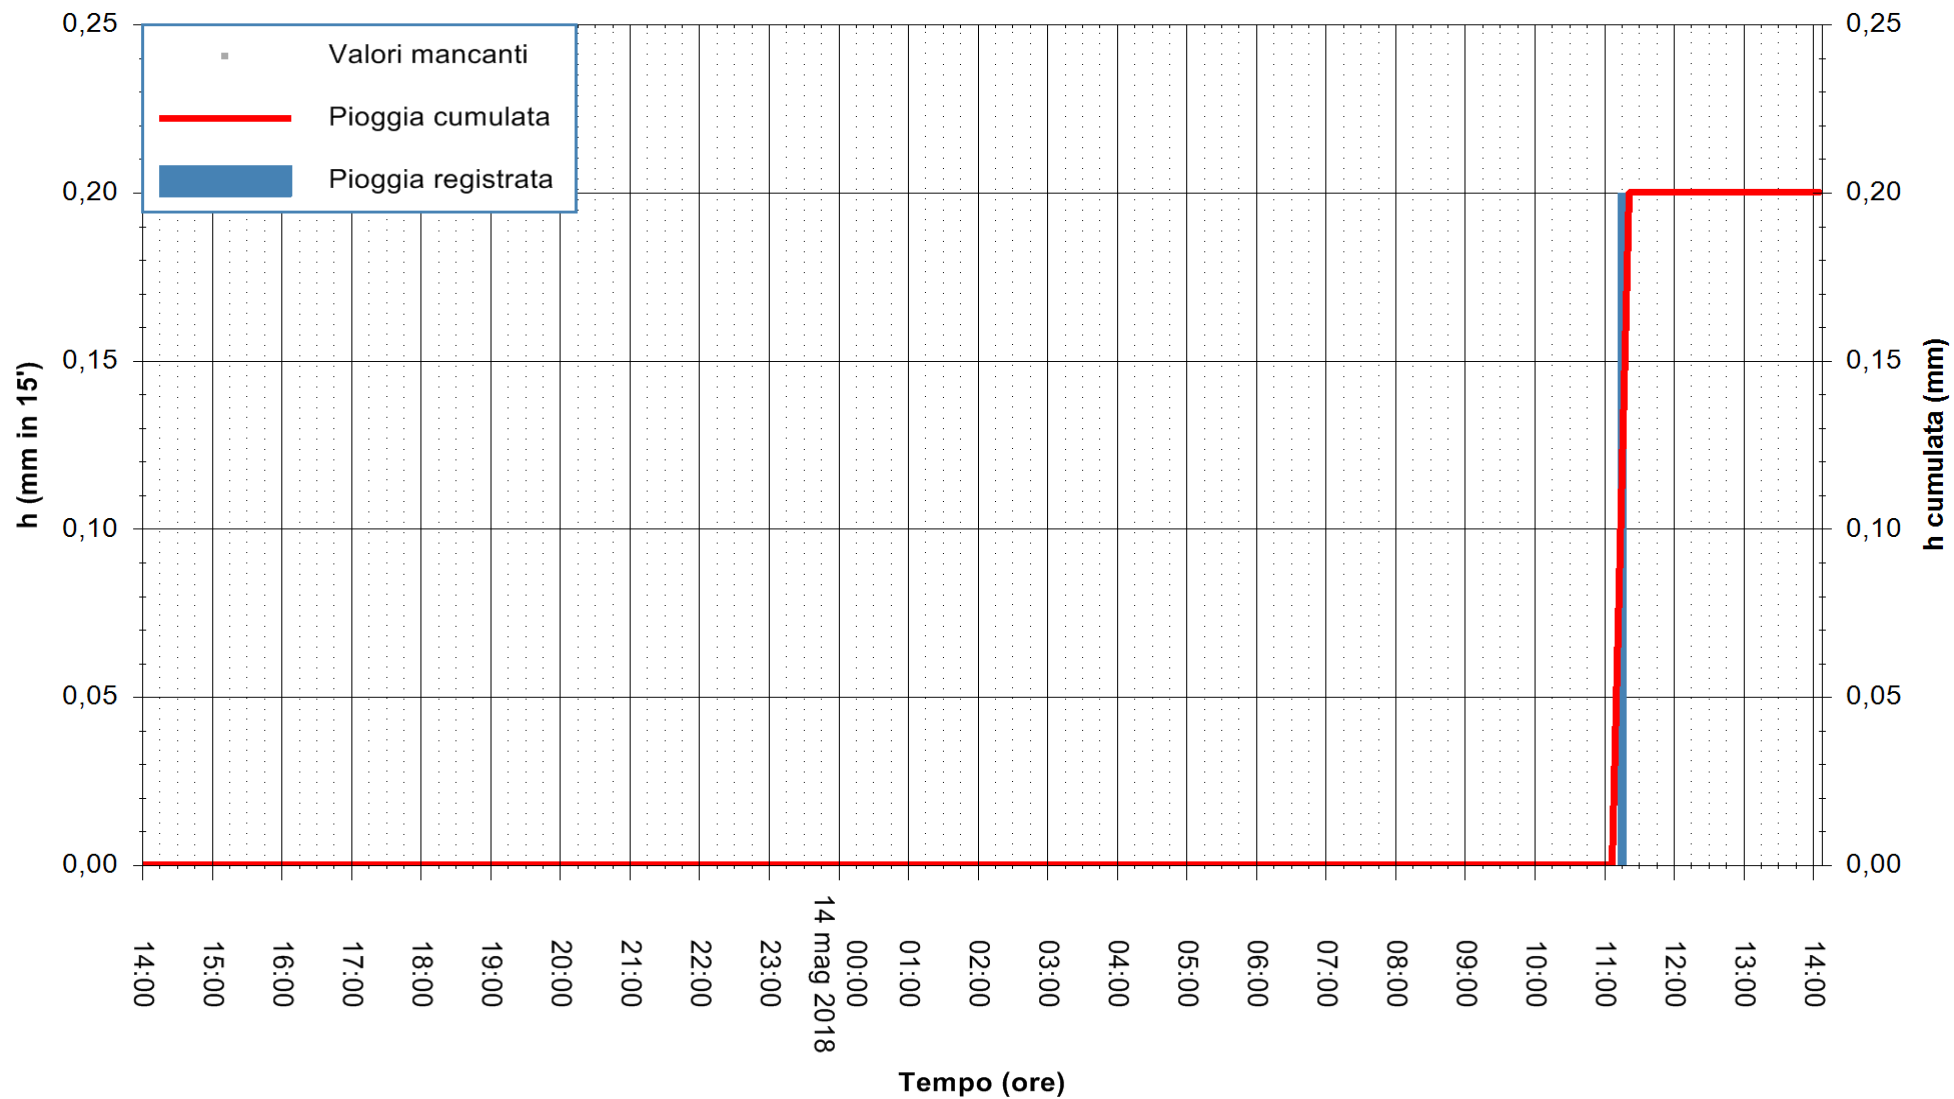

ARPAS
F.to il Dirigente Responsabile
Dott. Giuseppe Bianco

REGIONE AUTÒNOMA DE SARDIGNA
REGIONE AUTONOMA DELLA SARDEGNA

Stazione pluviometrica Ossoni
 Area MONTE OSSONI
 Pioggia registrata nelle ultime 24 ore
 Estrazione dati delle ore 14:29 del 14/05/2018
 Ultimo dato disponibile: 14/05/2018 alle 14:00