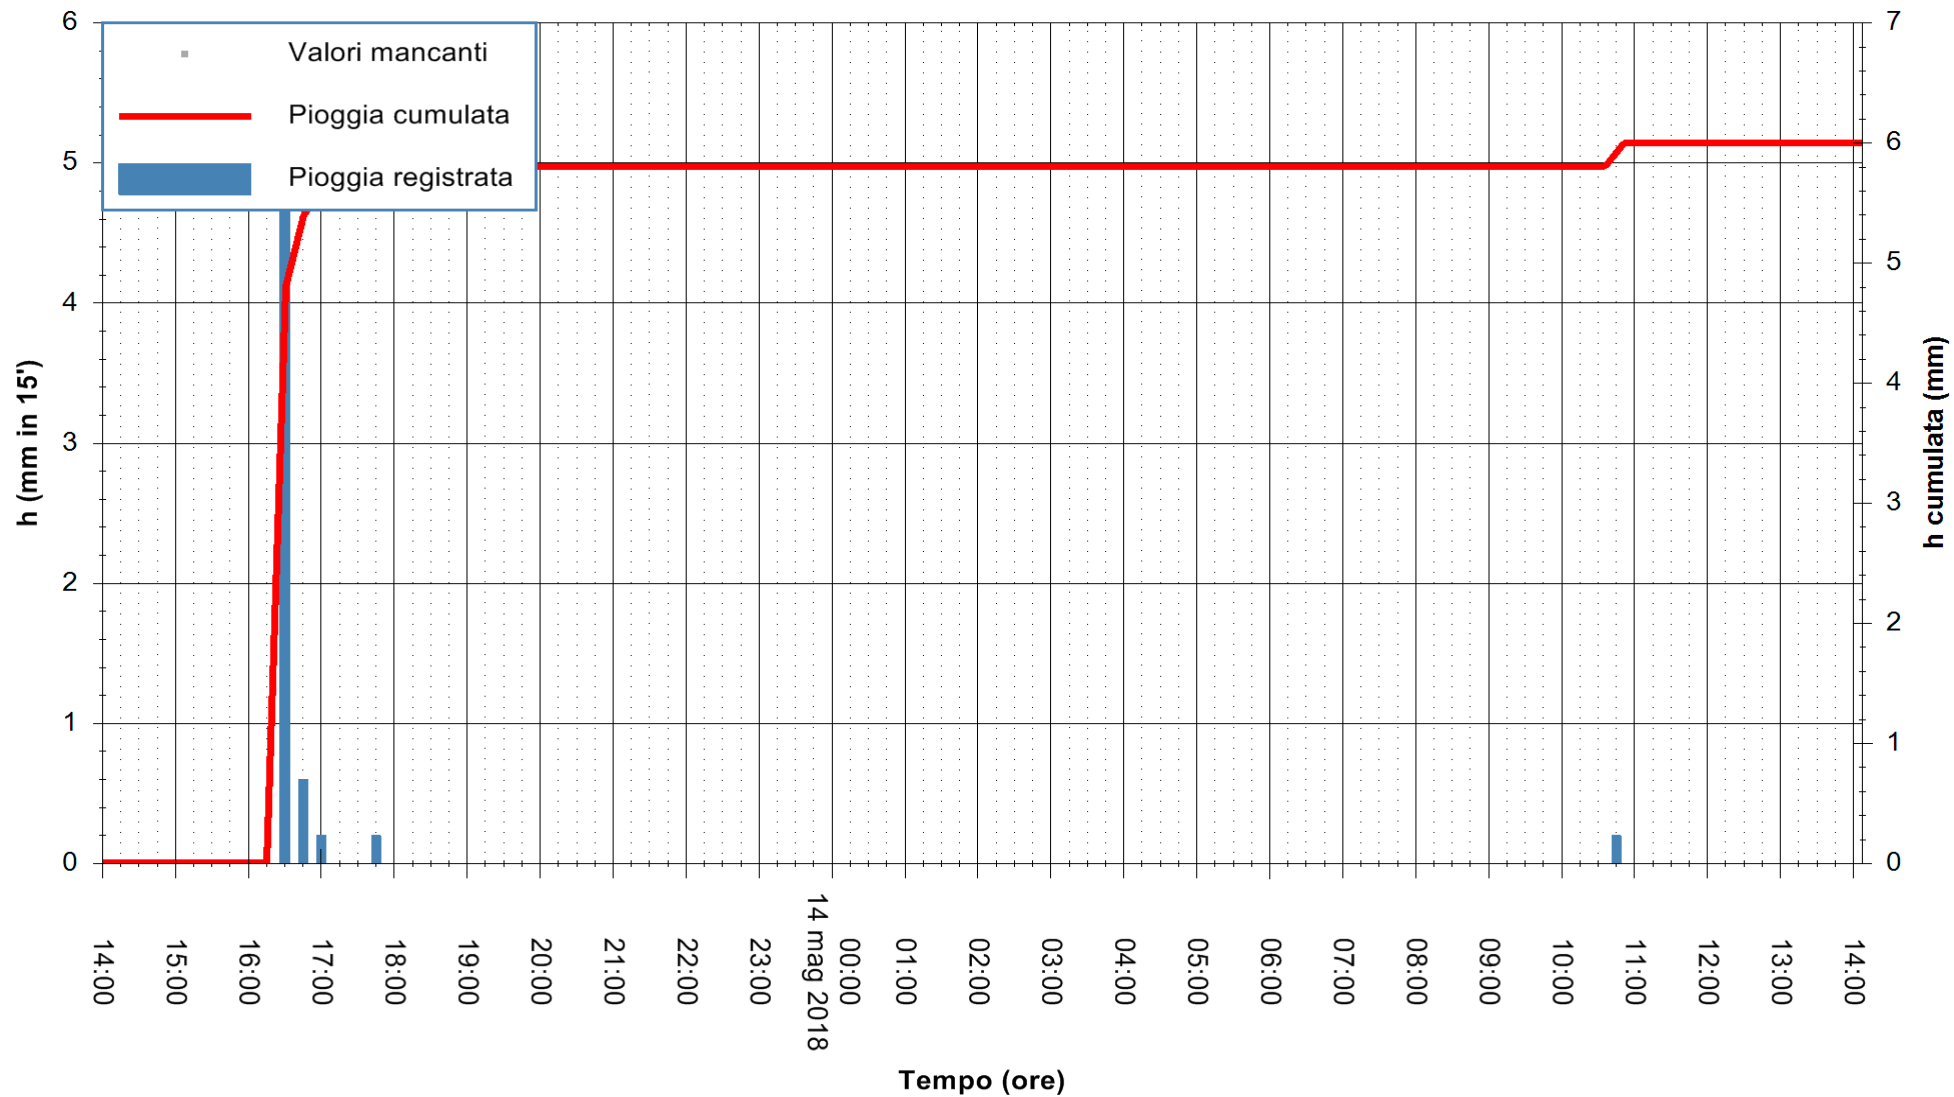

ARPAS
F.to il Dirigente Responsabile
Dott. Giuseppe Bianco

REGIONE AUTÒNOMA DE SARDIGNA
REGIONE AUTONOMA DELLA SARDEGNA

Stazione pluviometrica Ossoni
 Area MONTE OSSONI
 Pioggia registrata nelle ultime 24 ore
 Estrazione dati delle ore 14:29 del 14/05/2018
 Ultimo dato disponibile: 14/05/2018 alle 14:00