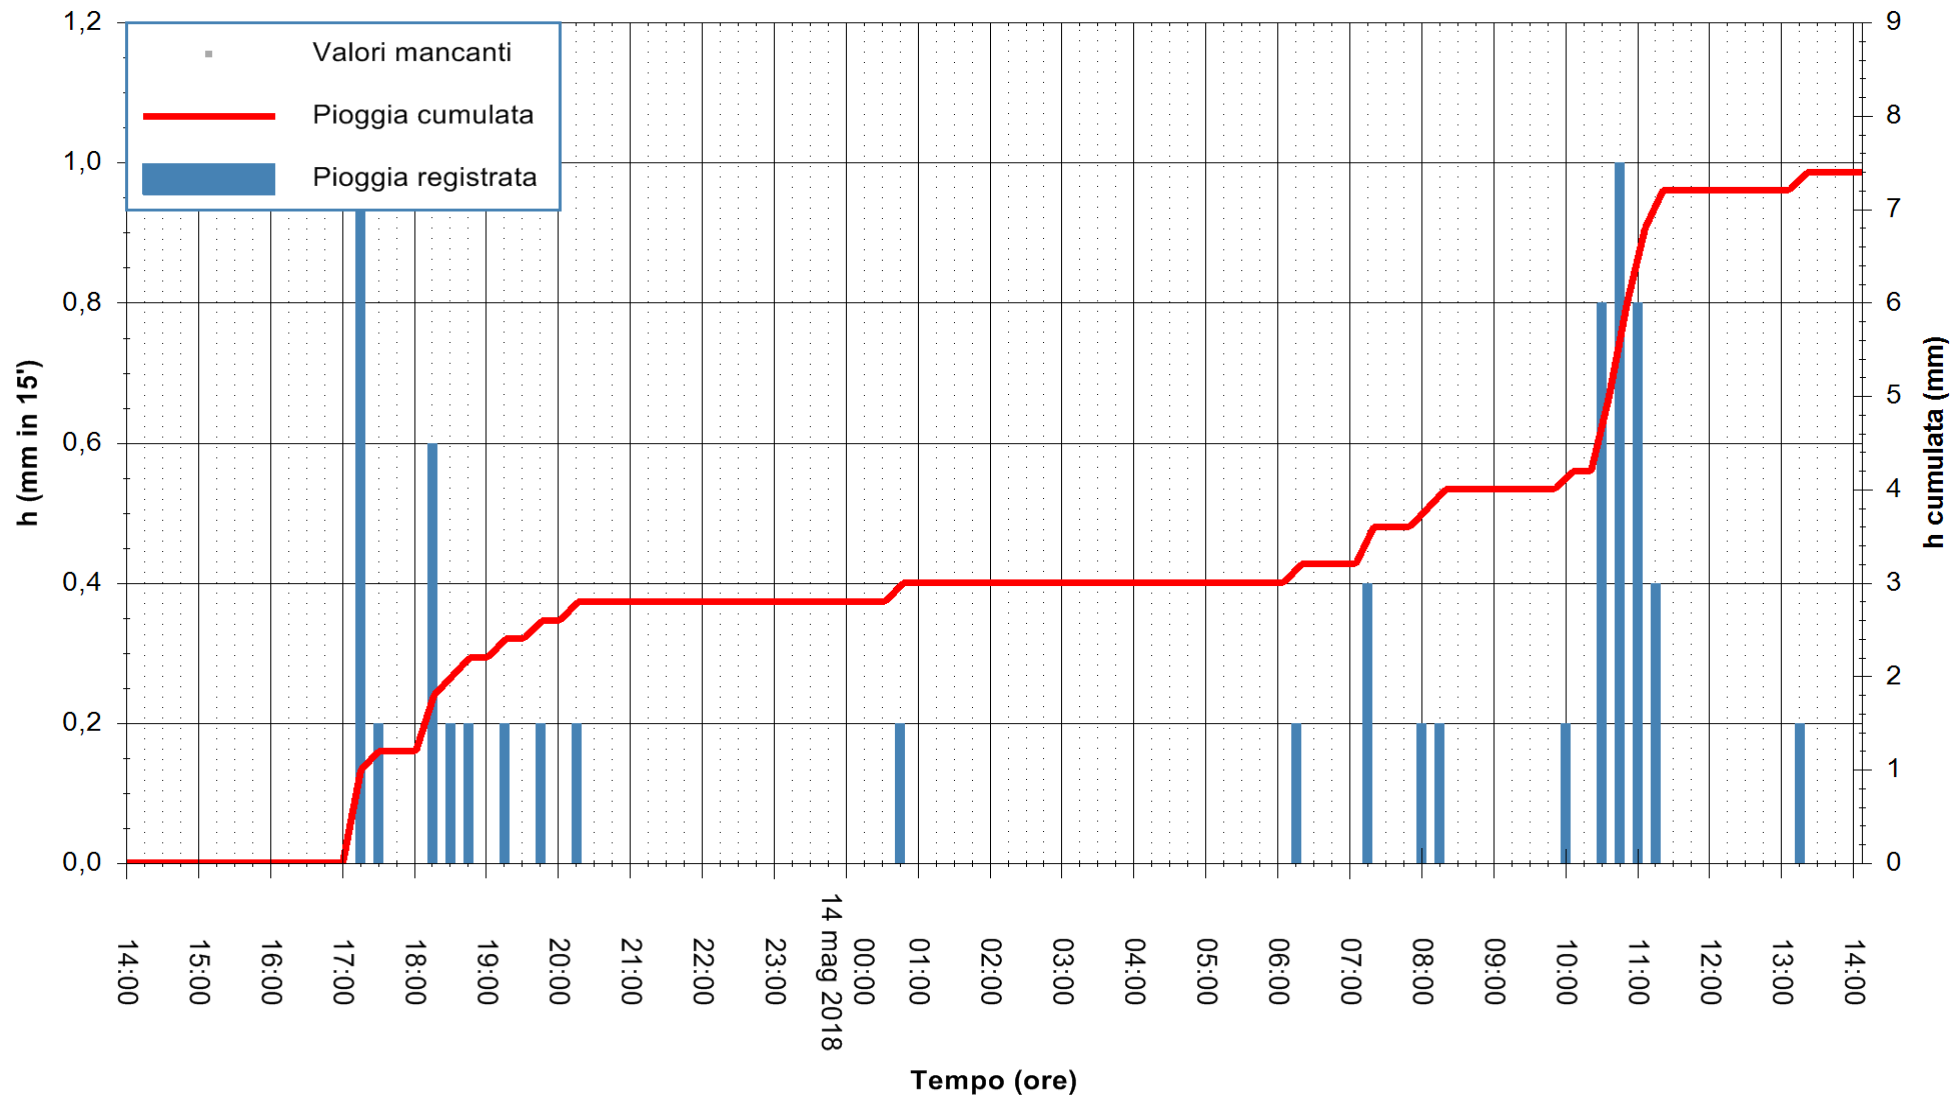

REGIONE AUTONOMA DE SARDIGNA
REGIONE AUTONOMA DELLA SARDEGNA

Stazione pluviometrica Oschiri
Area PISCHINAS
Pioggia registrata nelle ultime 24 ore
Estrazione dati delle ore 14:29 del 14/05/2018
Ultimo dato disponibile: 14/05/2018 alle 14:00

ARPAS
F.to il Dirigente Responsabile
Dott. Giuseppe Bianco

REGIONE AUTÒNOMA DE SARDIGNA
REGIONE AUTONOMA DELLA SARDEGNA

Stazione pluviometrica Fluminimannu a Decimomannu
Area DECIMOMANNU
Pioggia registrata nelle ultime 24 ore
Estrazione dati delle ore 14:29 del 14/05/2018
Ultimo dato disponibile: 14/05/2018 alle 14:00

ARPAS
F.to il Dirigente Responsabile
Dott. Giuseppe Bianco

REGIONE AUTÒNOMA DE SARDIGNA
REGIONE AUTONOMA DELLA SARDEGNA

Stazione pluviometrica Senorbi'
Area SENORBI
Pioggia registrata nelle ultime 24 ore
Estrazione dati delle ore 14:29 del 14/05/2018
Ultimo dato disponibile: 14/05/2018 alle 14:00