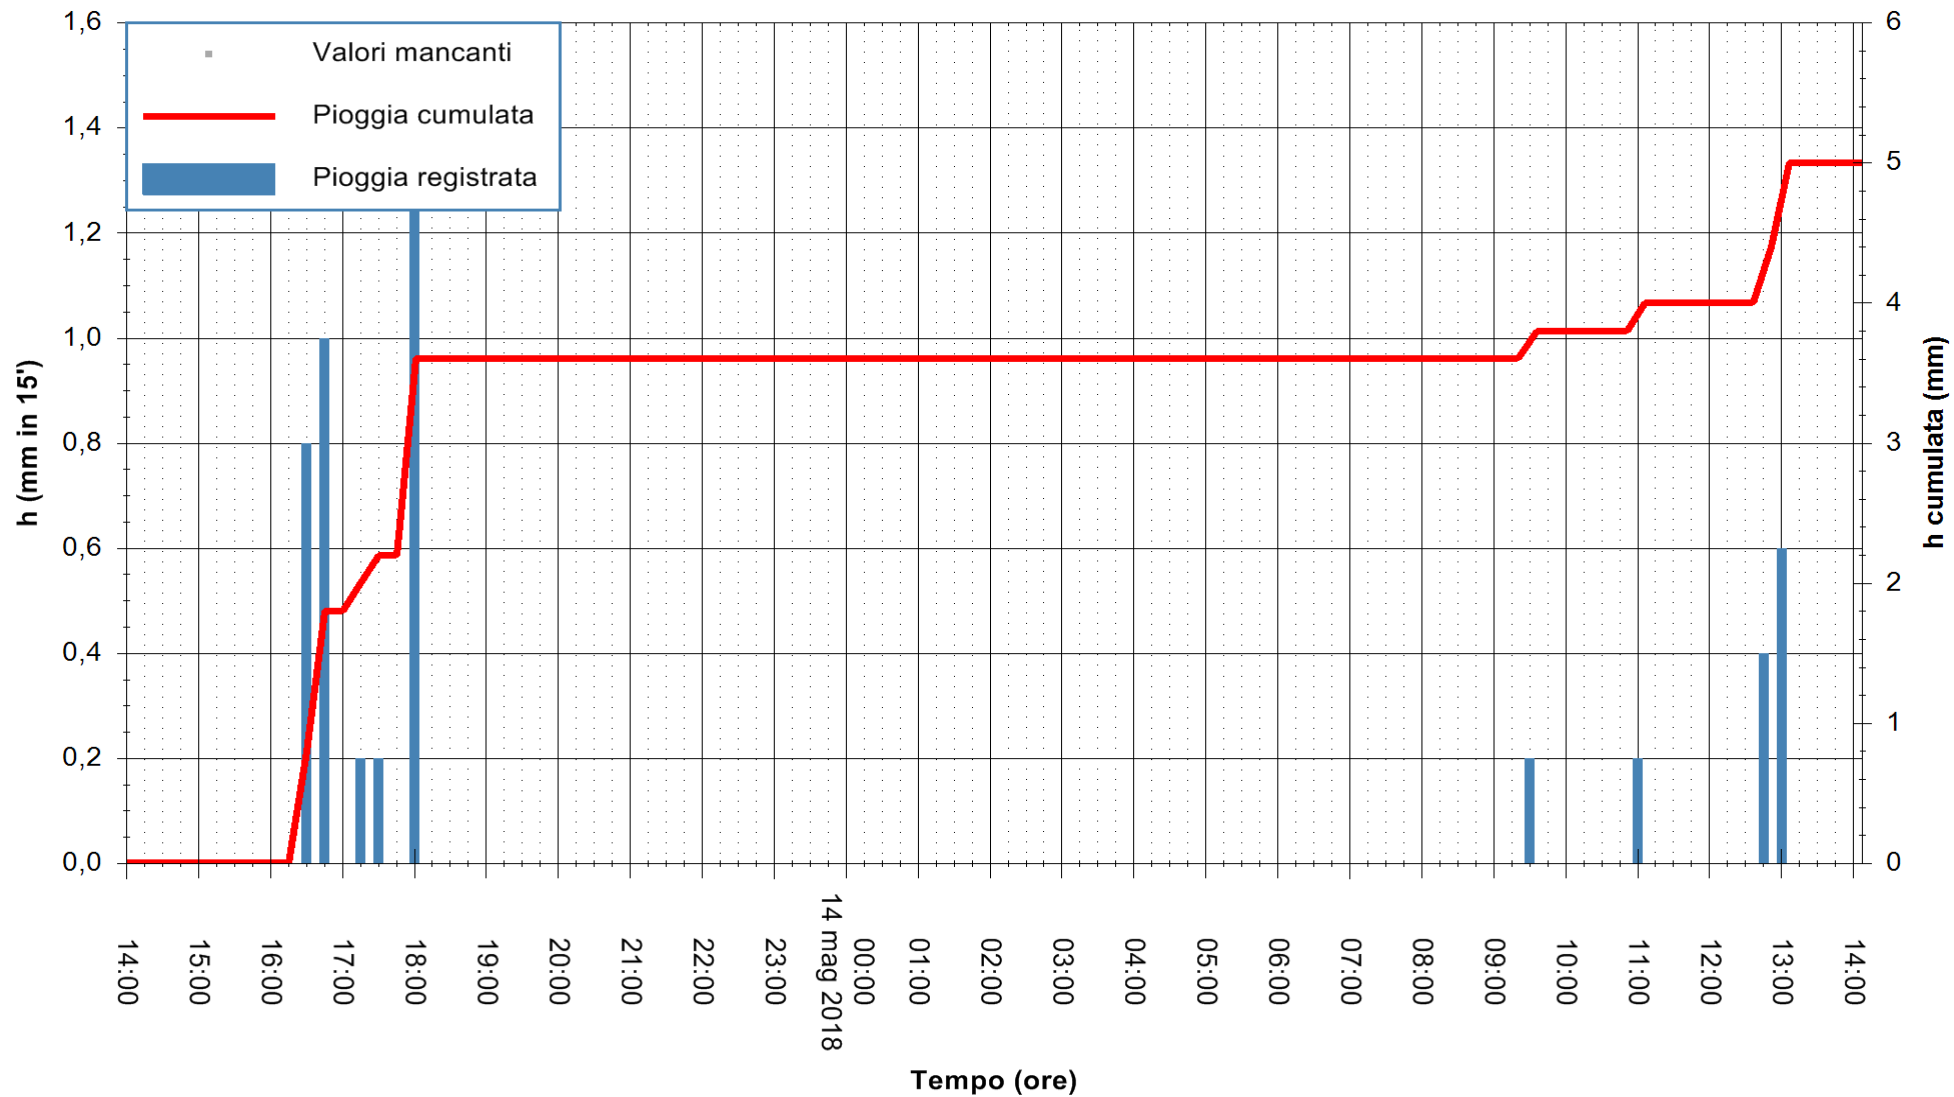

ARPAS
F.to il Dirigente Responsabile
Dott. Giuseppe Bianco

REGIONE AUTONOMA DE SARDIGNA
REGIONE AUTONOMA DELLA SARDEGNA

Stazione pluviometrica Mamone
 Area MAMONE
 Pioggia registrata nelle ultime 24 ore
 Estrazione dati delle ore 14:29 del 14/05/2018
 Ultimo dato disponibile: 14/05/2018 alle 14:00