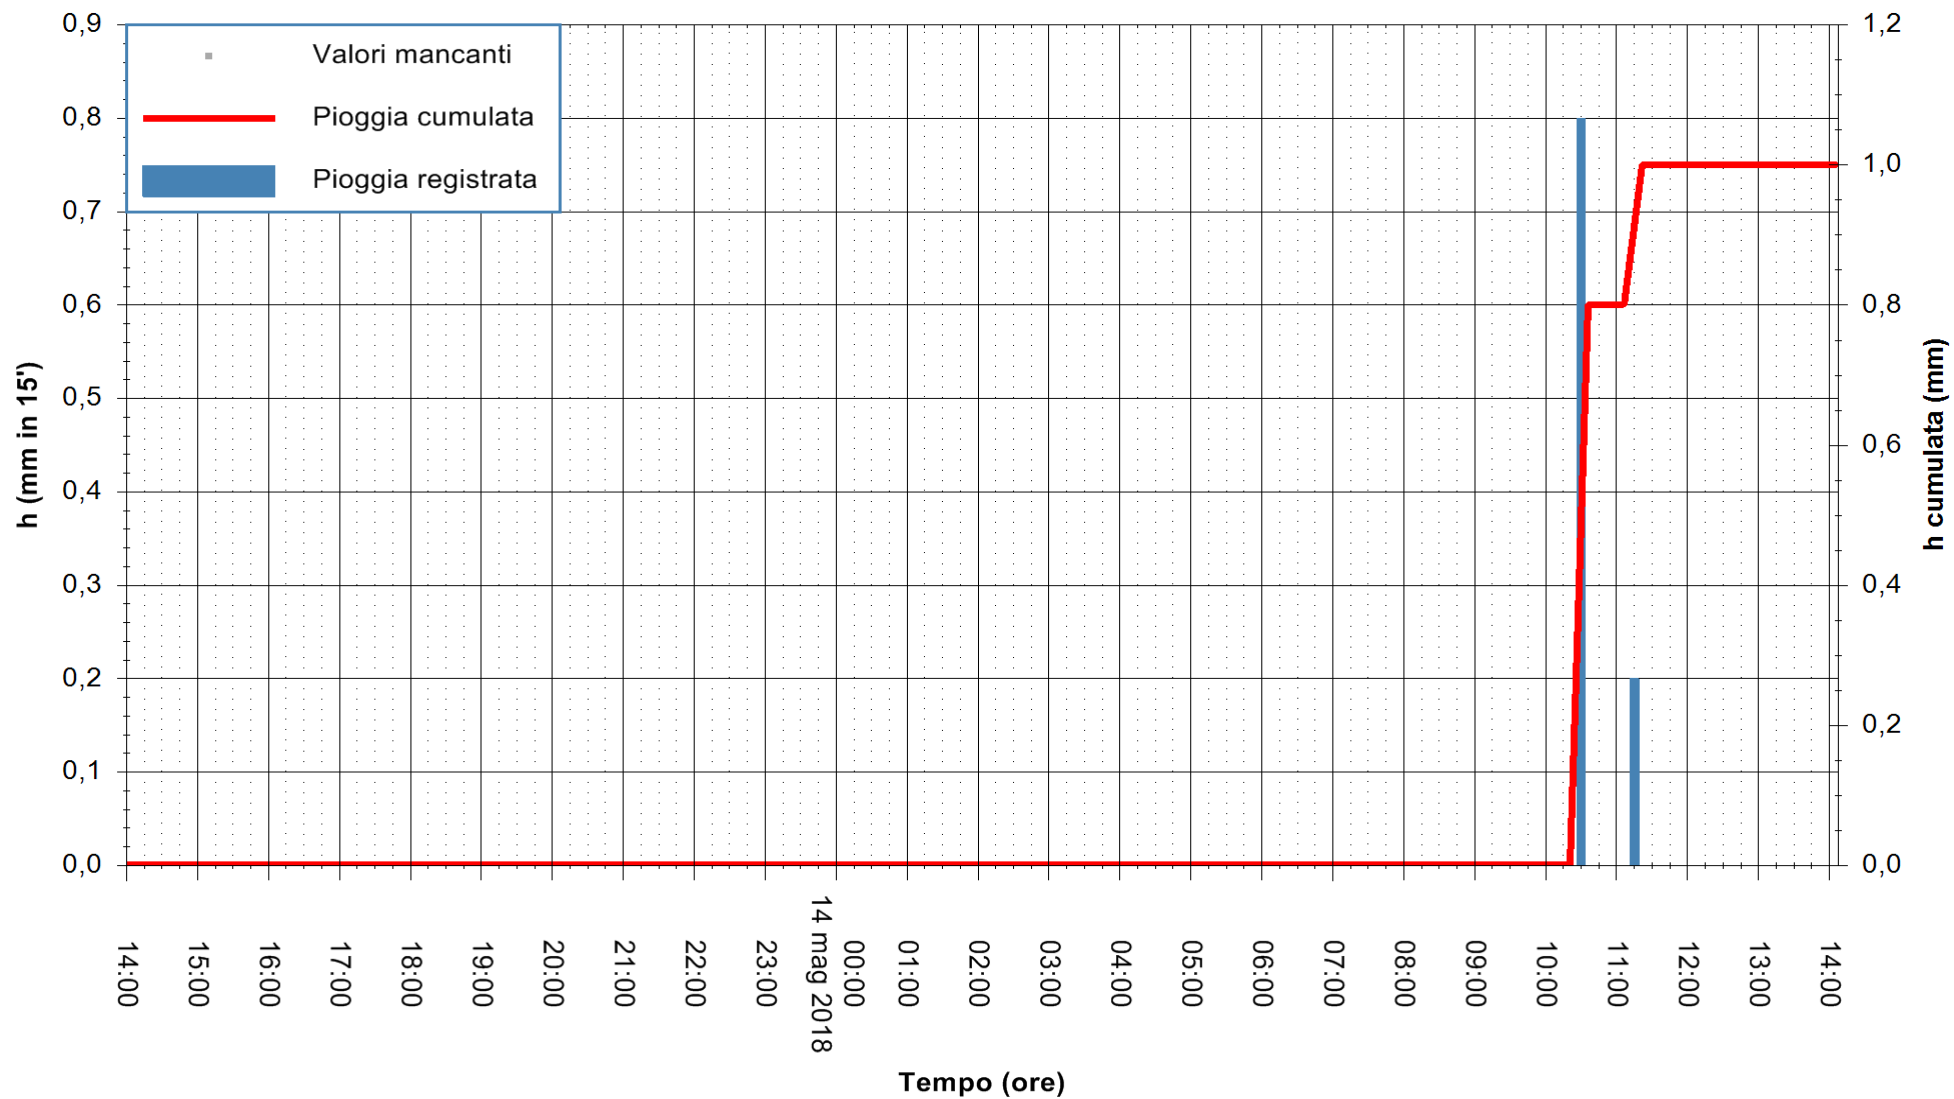

ARPAS
F.to il Dirigente Responsabile
Dott. Giuseppe Bianco

REGIONE AUTÒNOMA DE SARDIGNA
REGIONE AUTONOMA DELLA SARDEGNA

Stazione pluviometrica Senorbi'
Area SENORBI
Pioggia registrata nelle ultime 24 ore
Estrazione dati delle ore 14:29 del 14/05/2018
Ultimo dato disponibile: 14/05/2018 alle 14:00