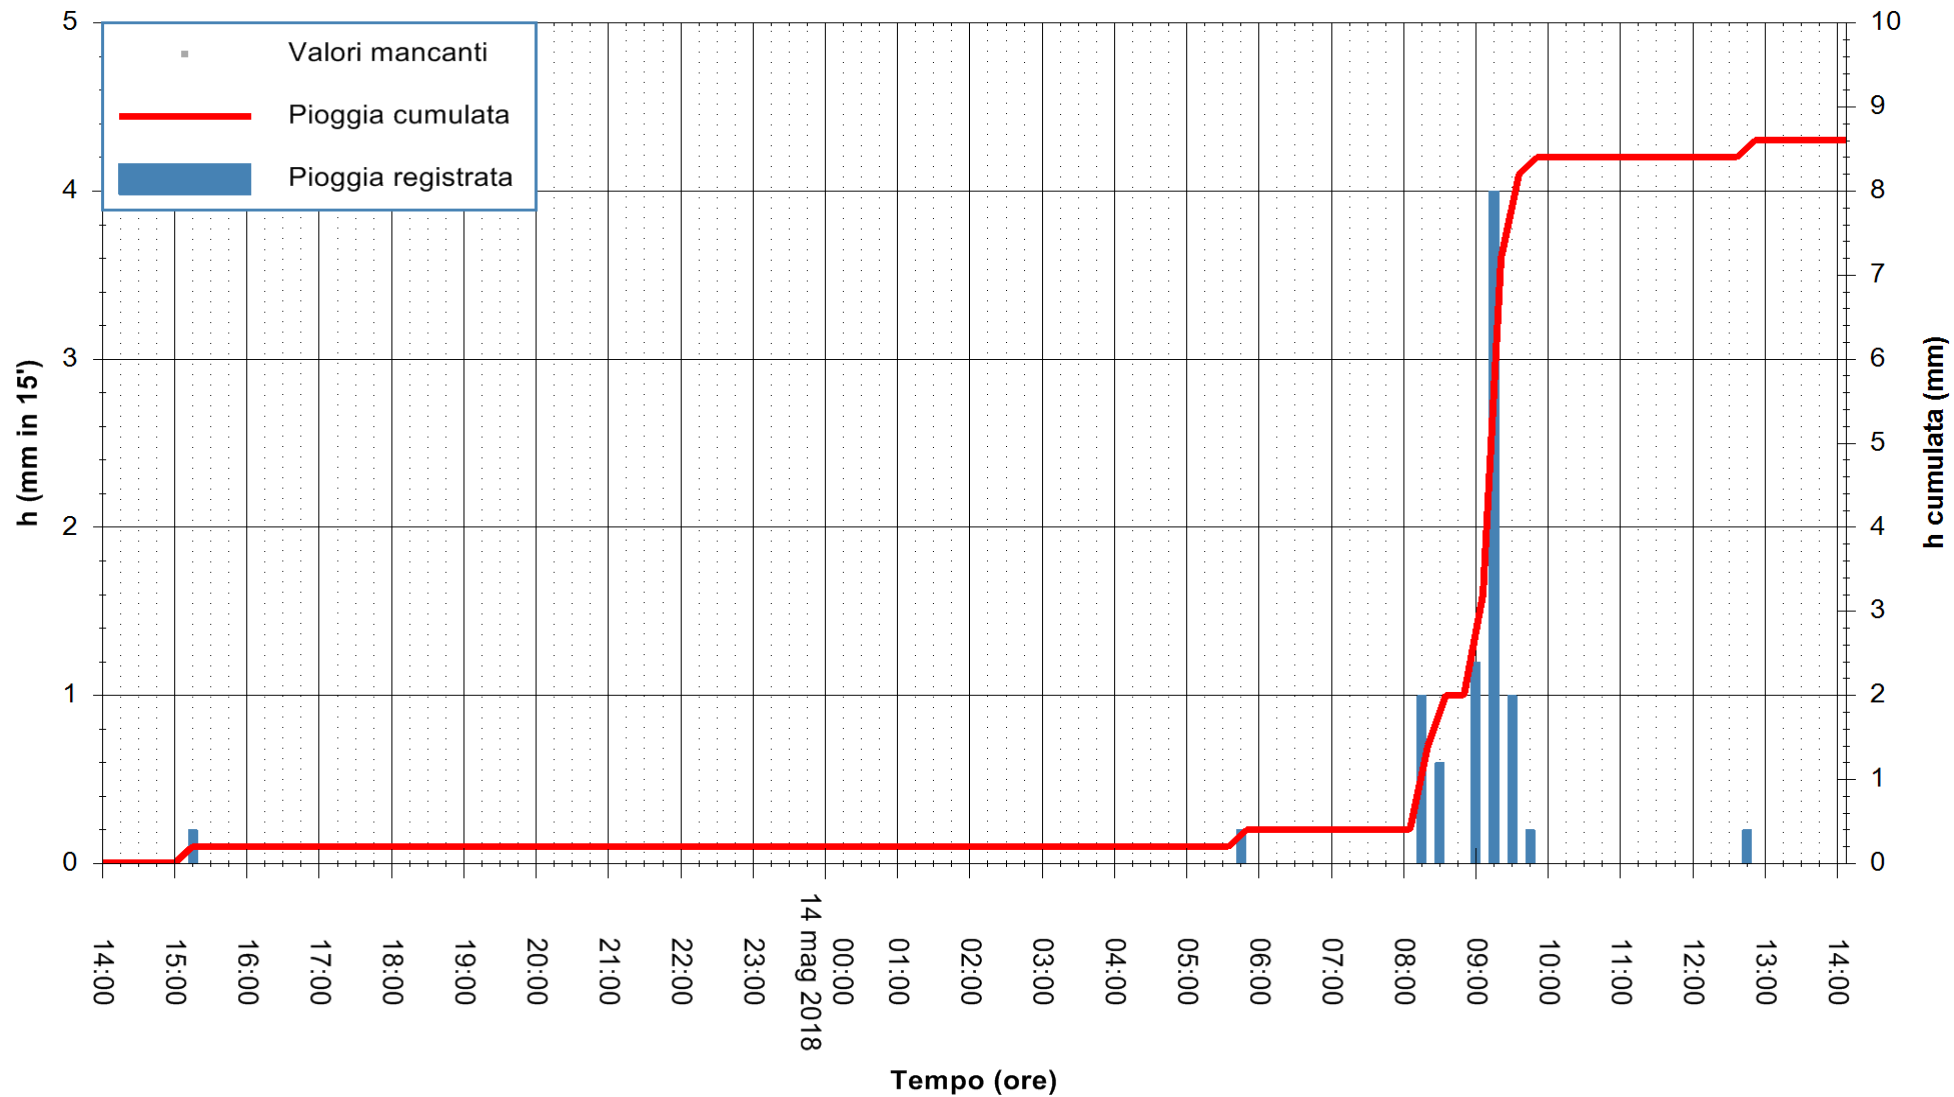

ARPAS
F.to il Dirigente Responsabile
Dott. Giuseppe Bianco

REGIONE AUTONOMA DE SARDIGNA
REGIONE AUTONOMA DELLA SARDEGNA

Stazione pluviometrica Mamone
 Area MAMONE
 Pioggia registrata nelle ultime 24 ore
 Estrazione dati delle ore 14:29 del 14/05/2018
 Ultimo dato disponibile: 14/05/2018 alle 14:00