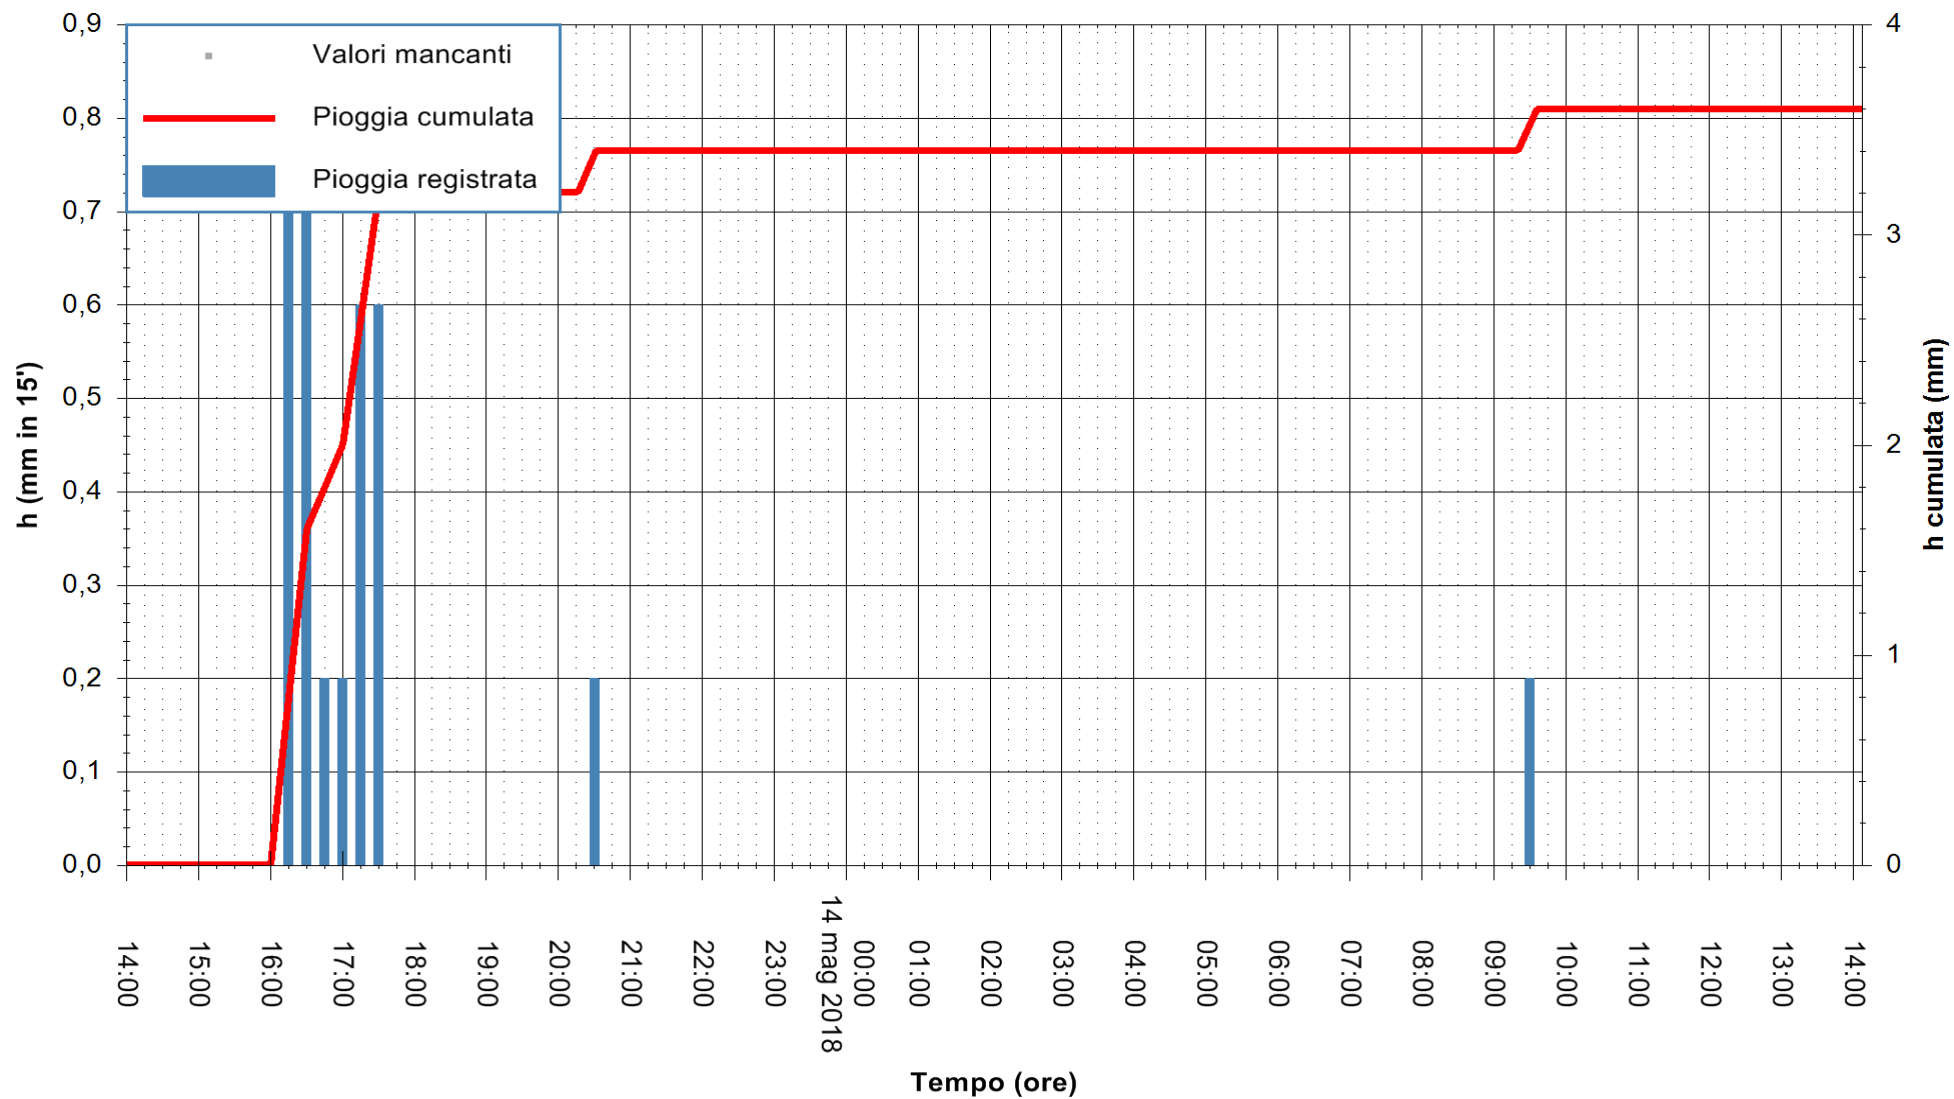

Stazione pluviometrica Oschiri
Area PISCHINAS
Pioggia registrata nelle ultime 24 ore
Estrazione dati delle ore 14:29 del 14/05/2018
Ultimo dato disponibile: 14/05/2018 alle 14:00

ARPAS
F.to il Dirigente Responsabile
Dott. Giuseppe Bianco

REGIONE AUTÒNOMA DE SARDIGNA
REGIONE AUTONOMA DELLA SARDEGNA