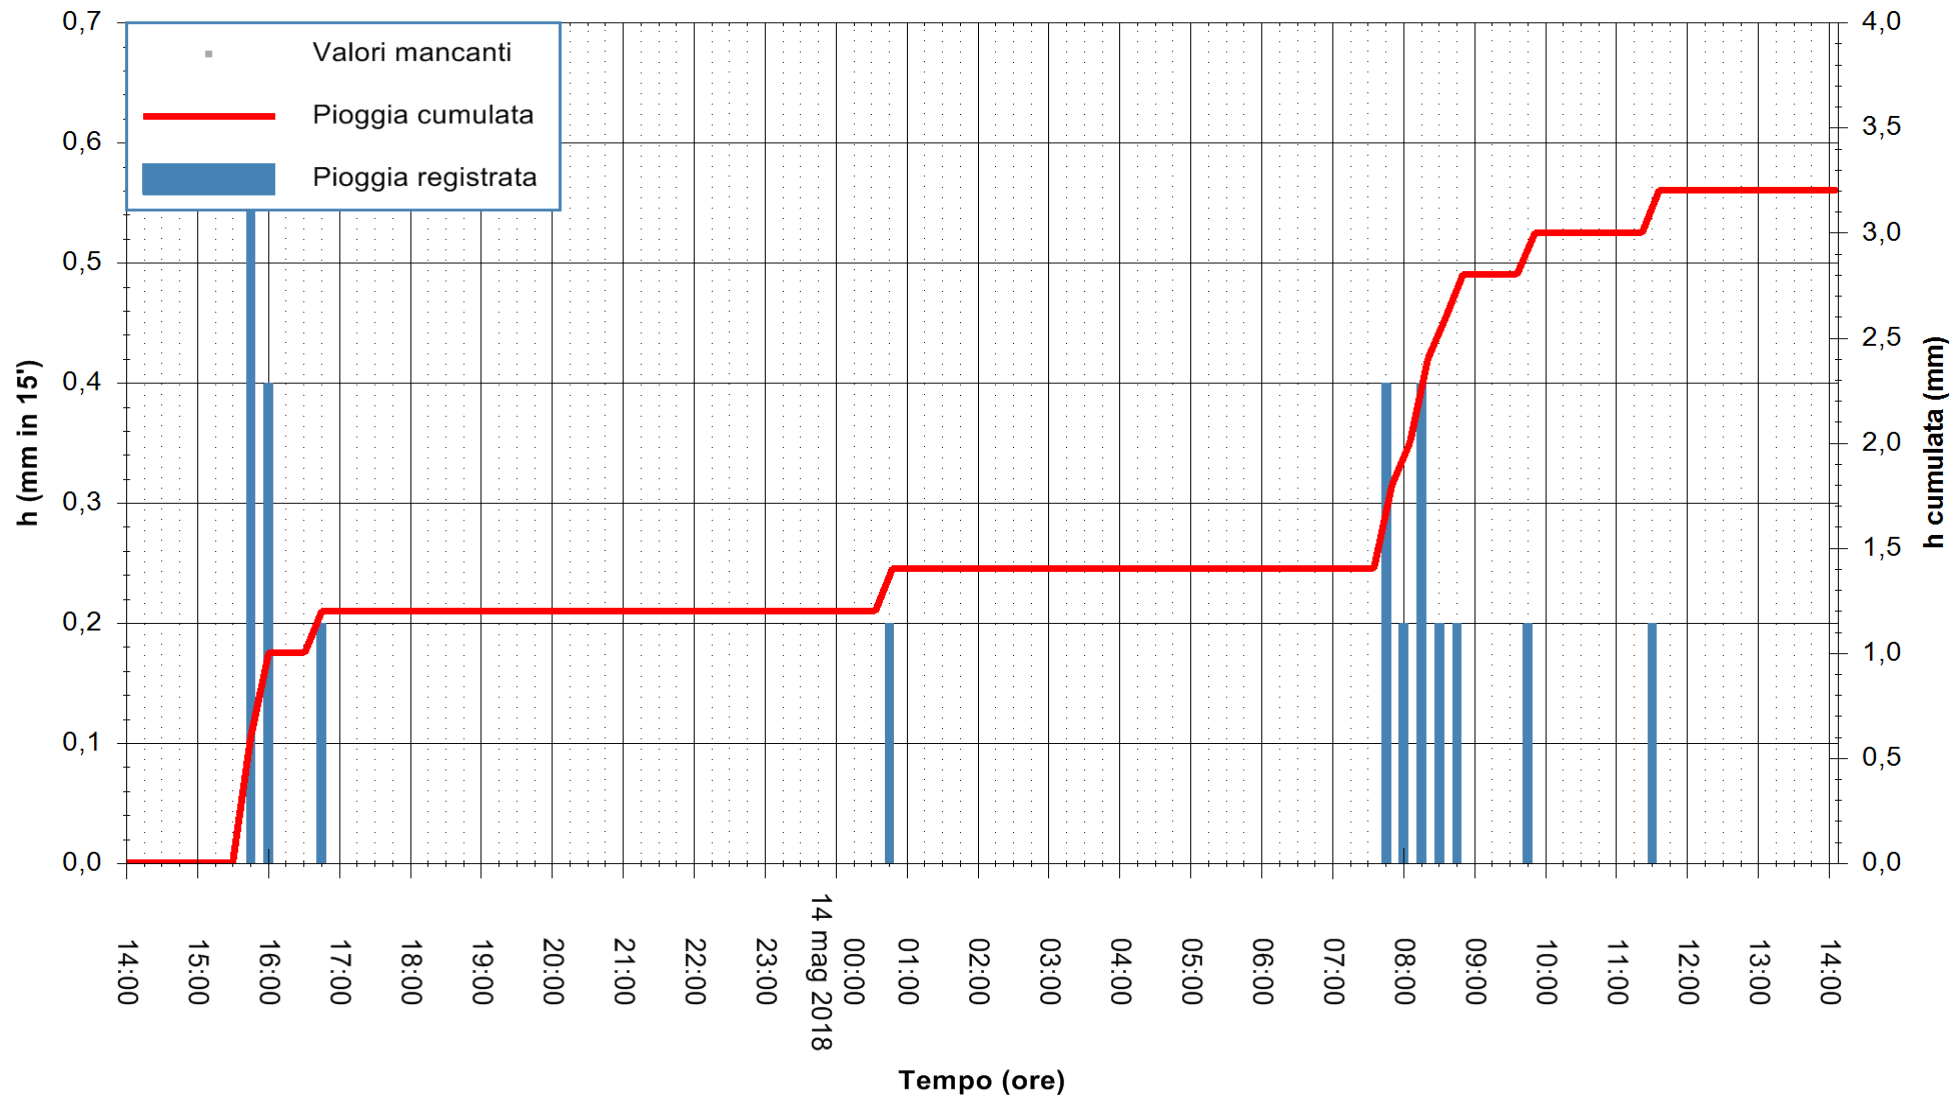

Stazione pluviometrica Pianu
Area PIANU 15
Pioggia registrata nelle ultime 24 ore
Estrazione dati delle ore 14:29 del 14/05/2018
Ultimo dato disponibile: 14/05/2018 alle 14:00

ARPAS
F.to il Dirigente Responsabile
Dott. Giuseppe Bianco

REGIONE AUTONOMA DE SARDIGNA
REGIONE AUTONOMA DELLA SARDEGNA