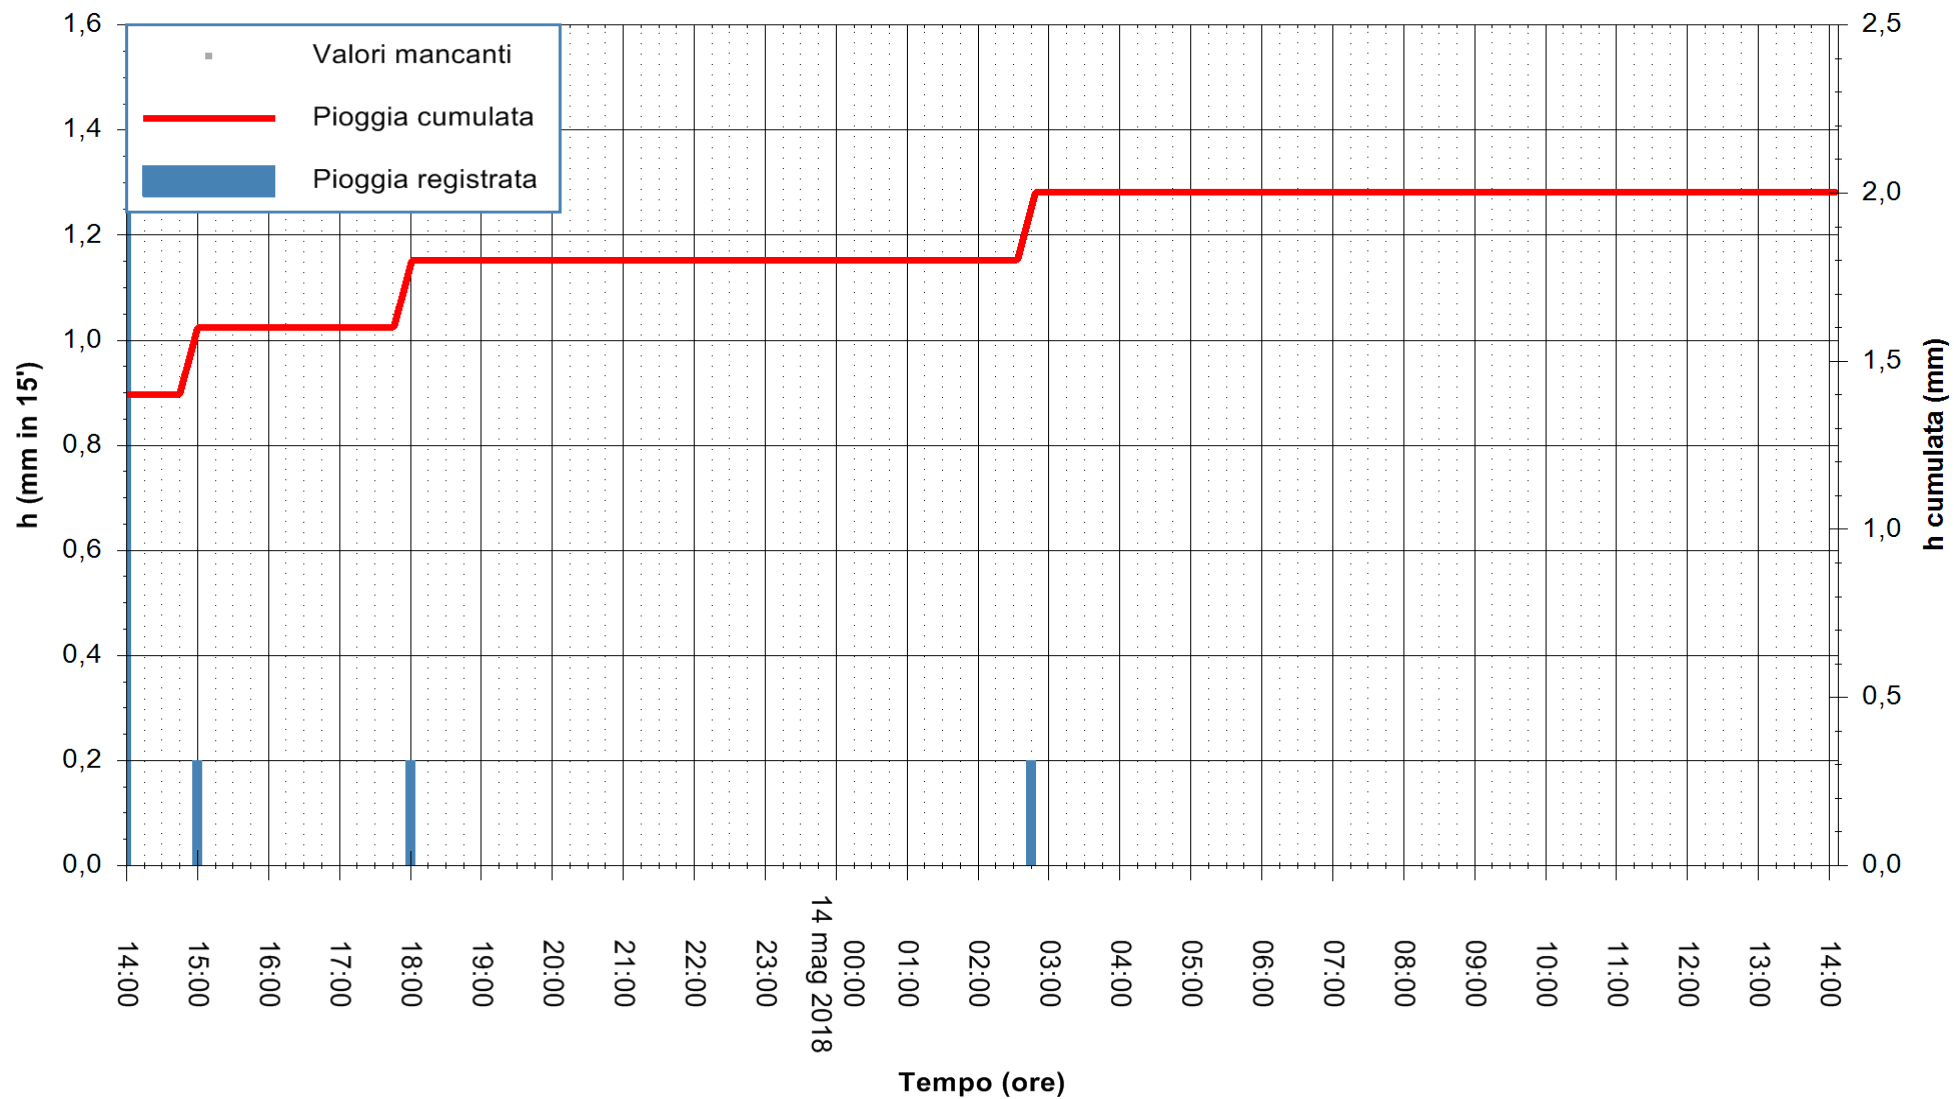

ARPAS
F.to il Dirigente Responsabile
Dott. Giuseppe Bianco

REGIONE AUTONOMA DE SARDIGNA
REGIONE AUTONOMA DELLA SARDEGNA

Stazione pluviometrica Mamone
 Area MAMONE
 Pioggia registrata nelle ultime 24 ore
 Estrazione dati delle ore 14:29 del 14/05/2018
 Ultimo dato disponibile: 14/05/2018 alle 14:00