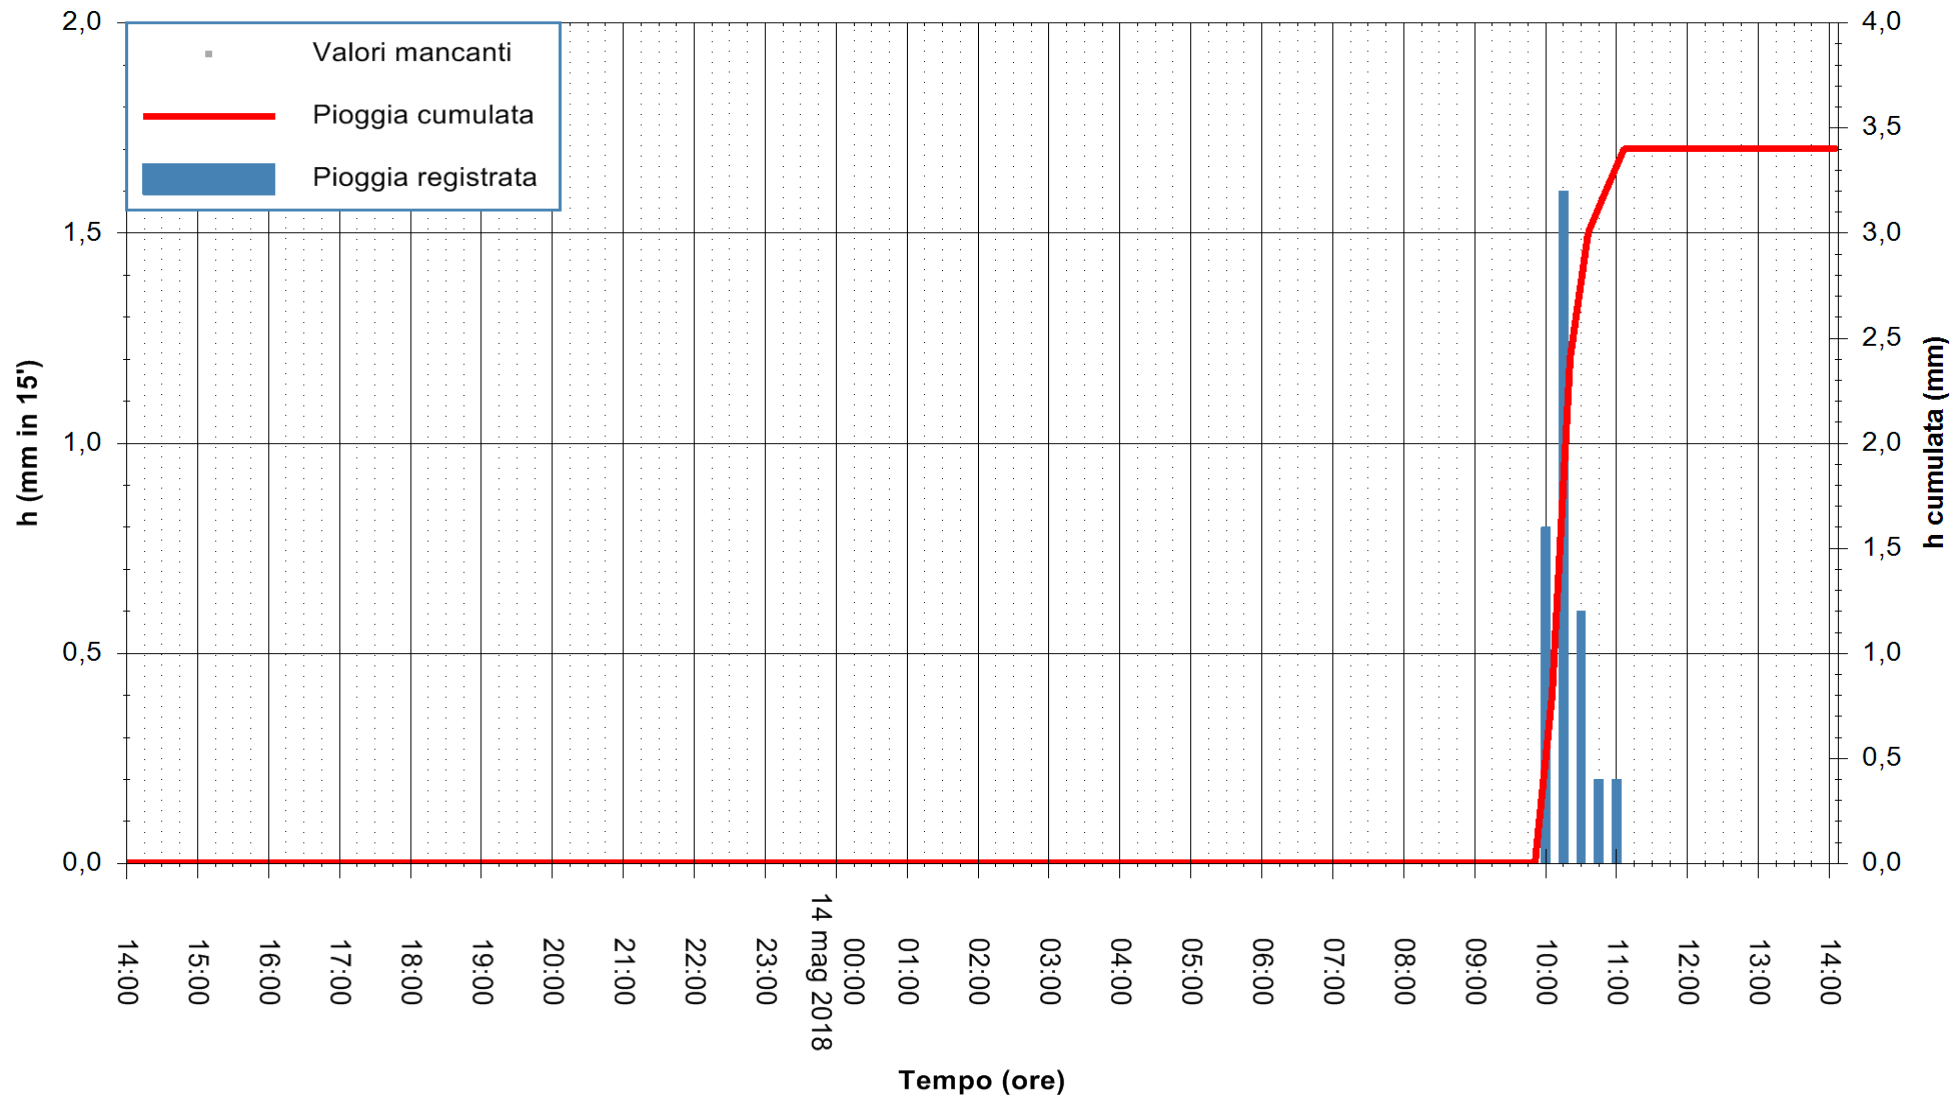

ARPAS
F.to il Dirigente Responsabile
Dott. Giuseppe Bianco

REGIONE AUTÒNOMA DE SARDIGNA
REGIONE AUTONOMA DELLA SARDEGNA

Stazione pluviometrica Ossoni
 Area MONTE OSSONI
 Pioggia registrata nelle ultime 24 ore
 Estrazione dati delle ore 14:29 del 14/05/2018
 Ultimo dato disponibile: 14/05/2018 alle 14:00