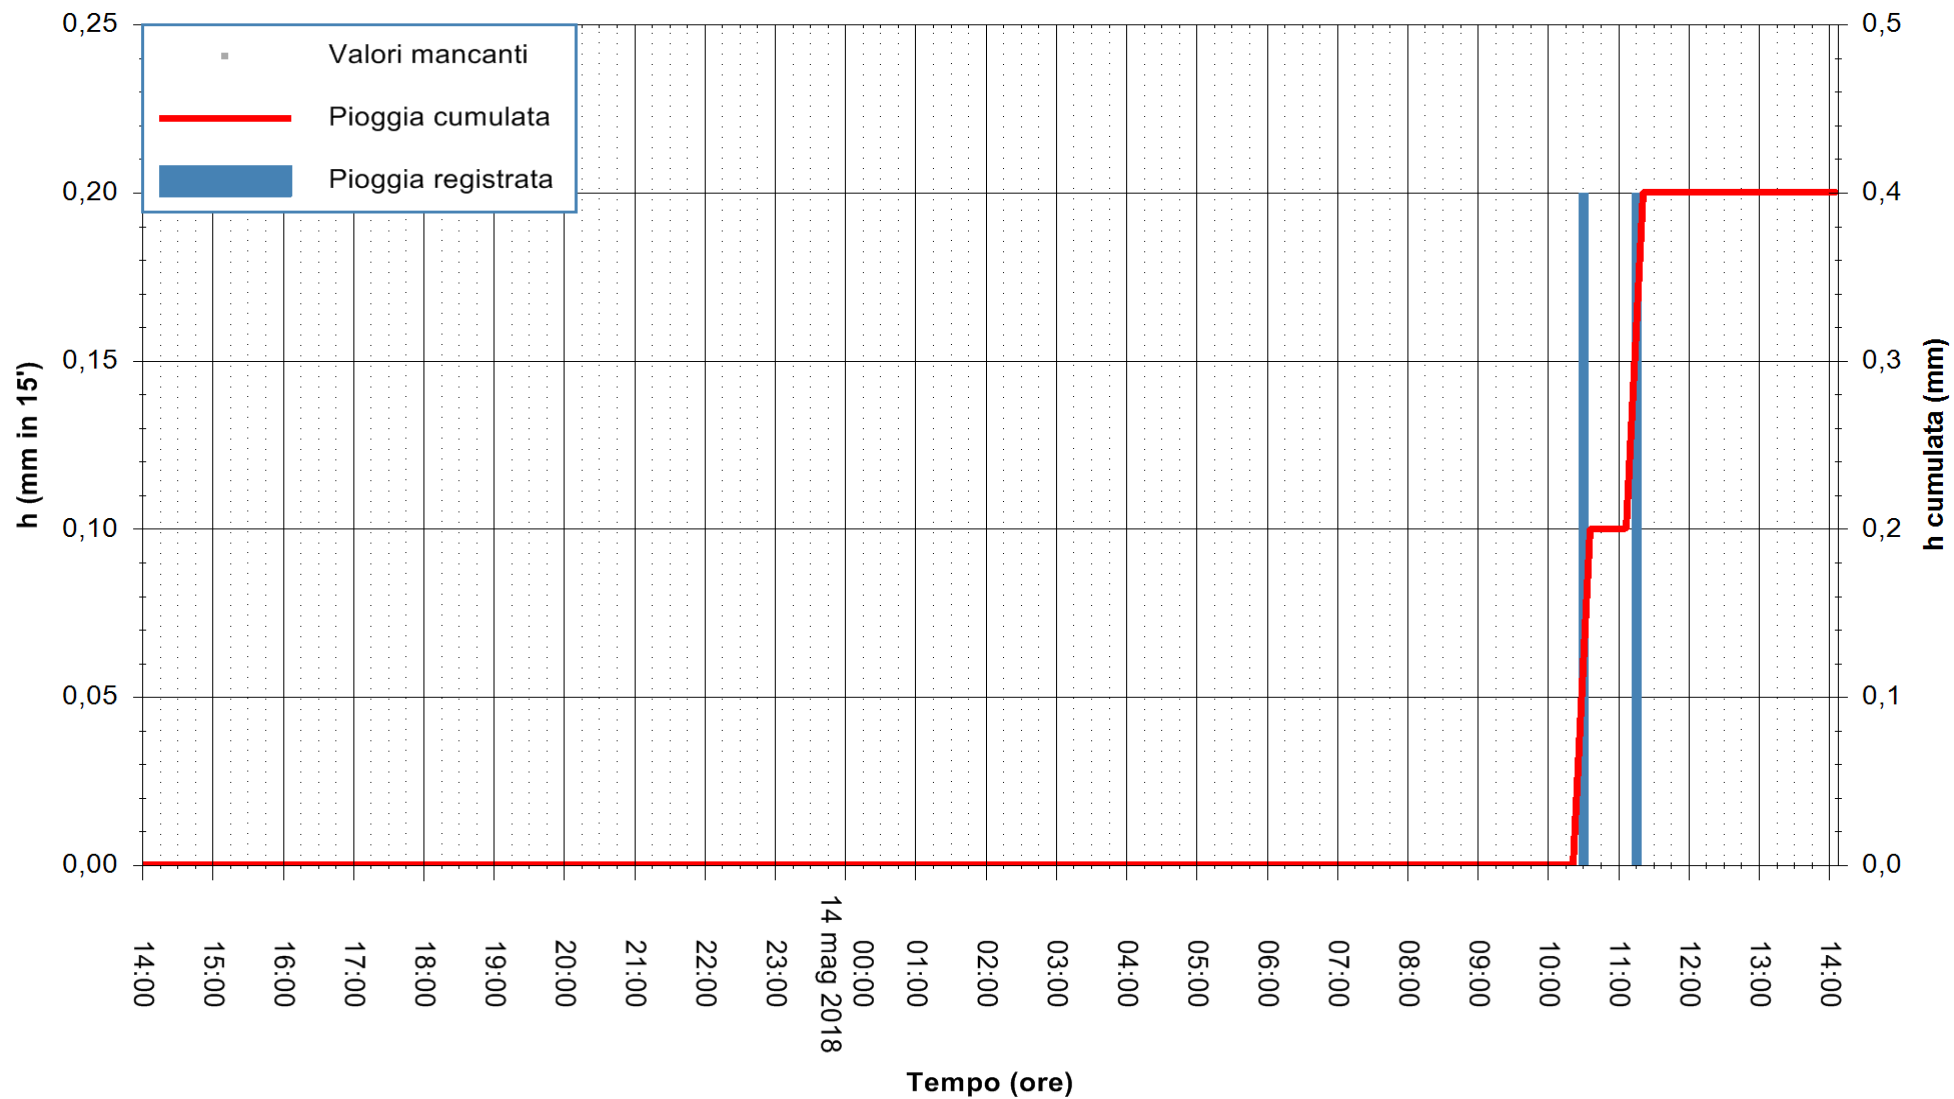

ARPAS
F.to il Dirigente Responsabile
Dott. Giuseppe Bianco

REGIONE AUTÒNOMA DE SARDIGNA
REGIONE AUTONOMA DELLA SARDEGNA

Stazione pluviometrica Fluminimannu a Decimomannu
Area DECIMOMANNU
Pioggia registrata nelle ultime 24 ore
Estrazione dati delle ore 14:29 del 14/05/2018
Ultimo dato disponibile: 14/05/2018 alle 14:00