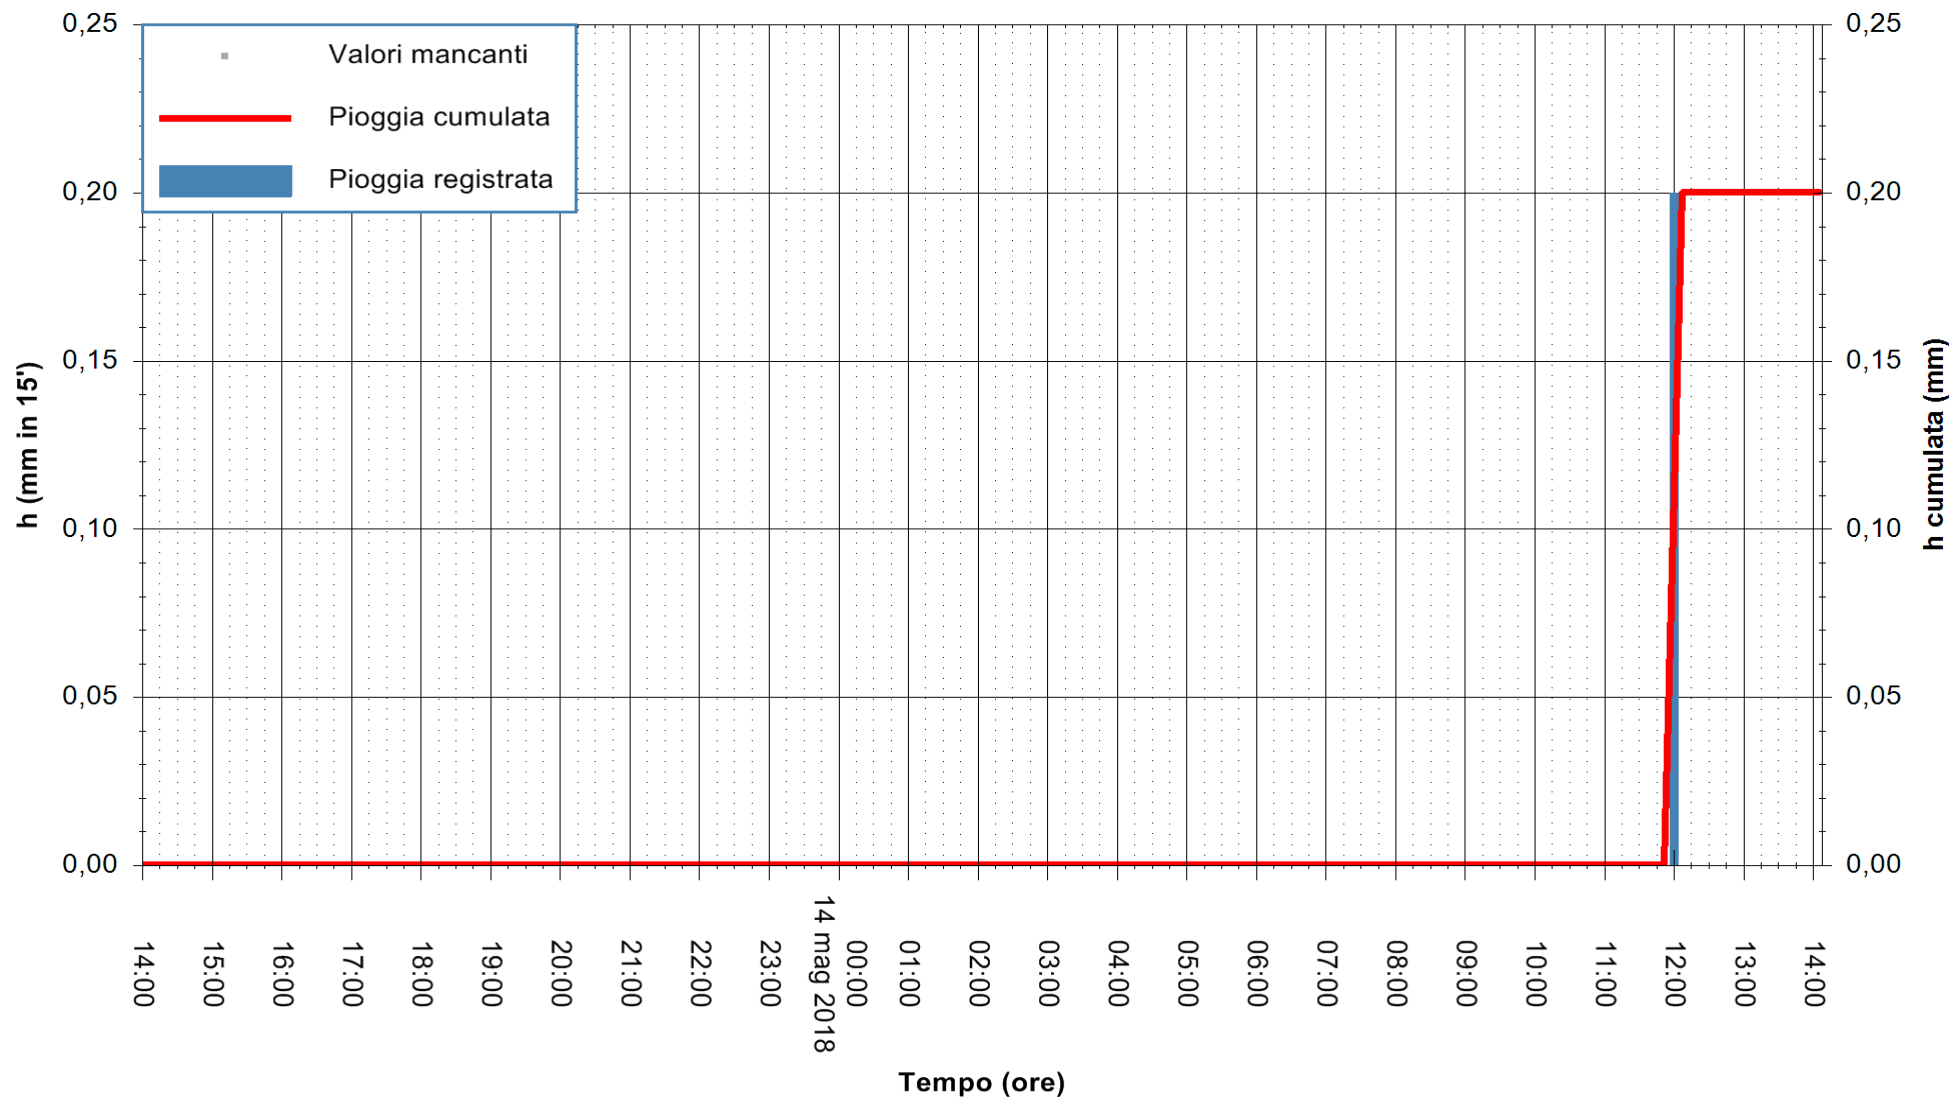

Stazione pluviometrica Punta Tricoli
Area PUNTA TRICOLI
Pioggia registrata nelle ultime 24 ore
Estrazione dati delle ore 14:29 del 14/05/2018
Ultimo dato disponibile: 14/05/2018 alle 14:00

ARPAS
F.to il Dirigente Responsabile
Dott. Giuseppe Bianco

REGIONE AUTÒNOMA DE SARDIGNA
REGIONE AUTONOMA DELLA SARDEGNA