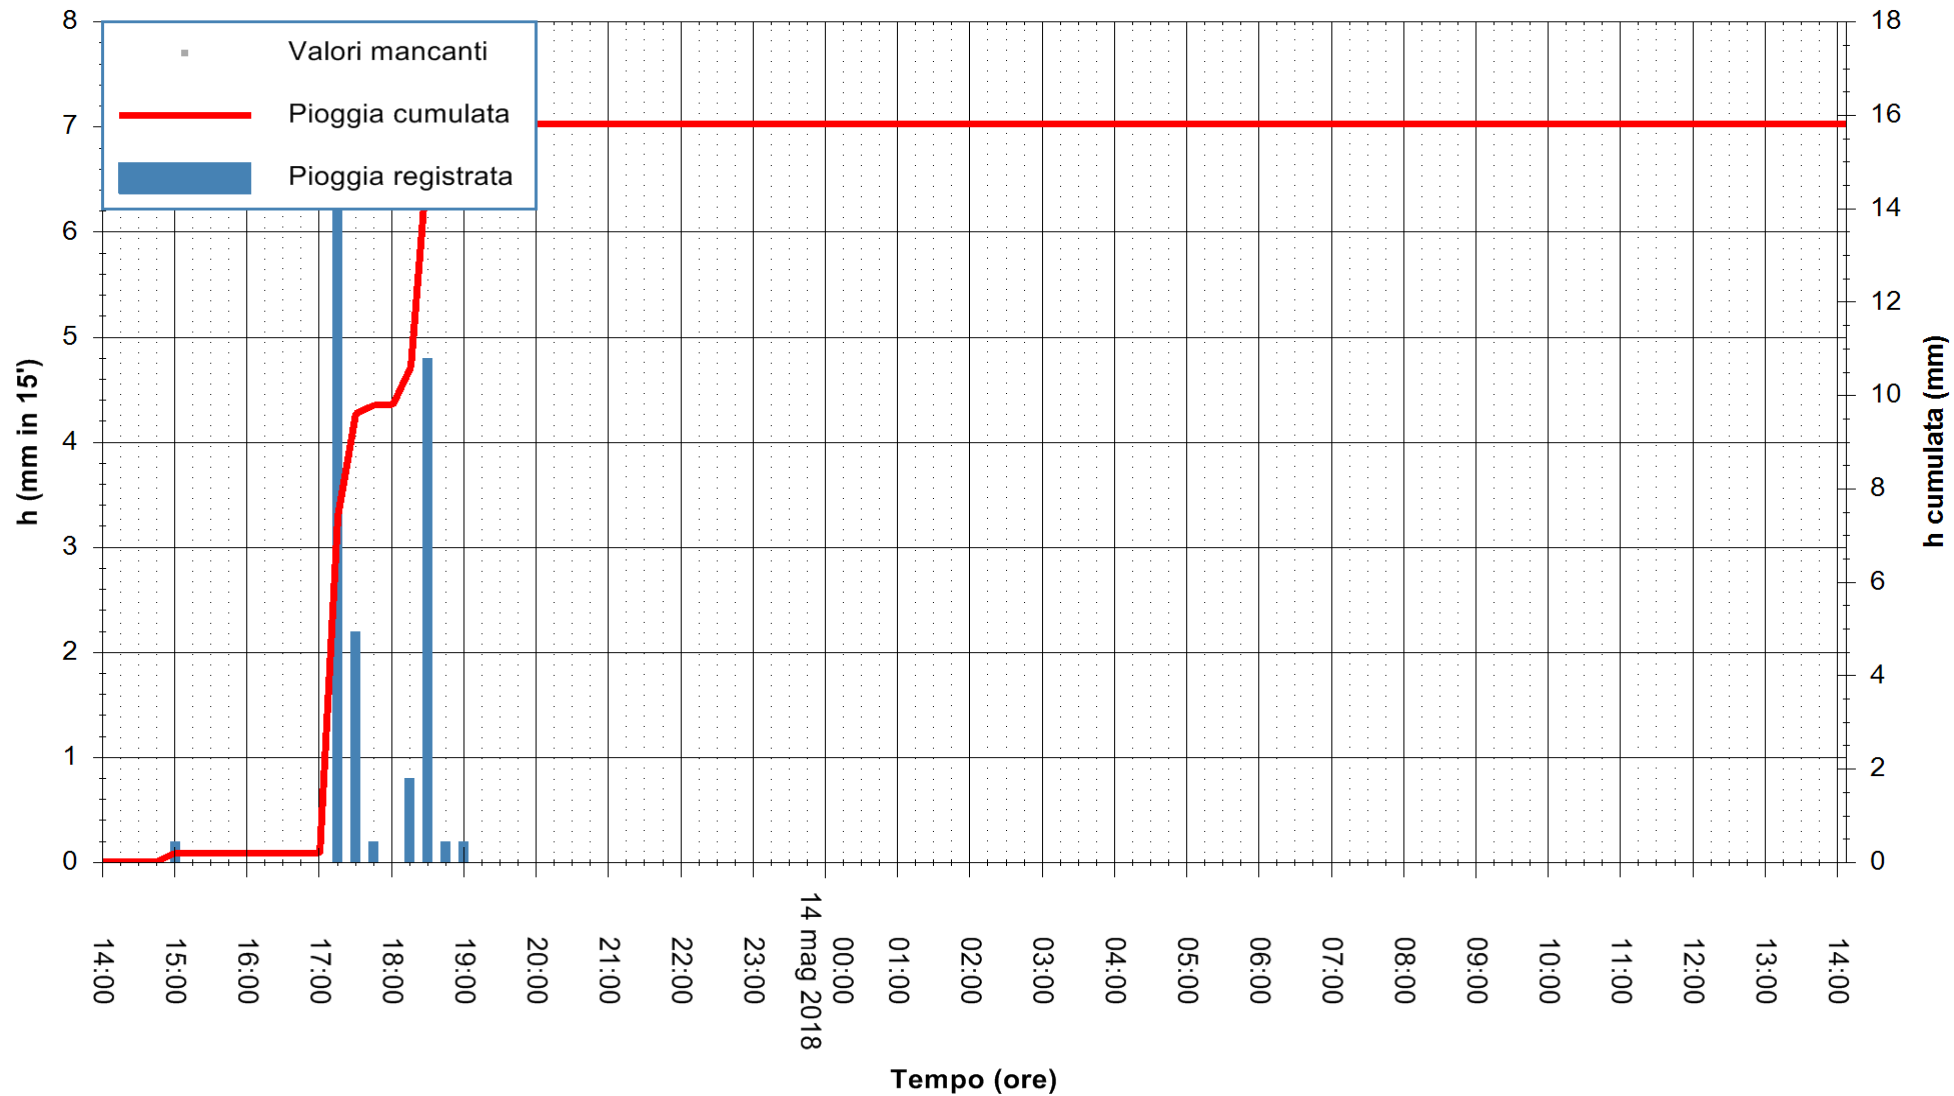

ARPAS
F.to il Dirigente Responsabile
Dott. Giuseppe Bianco

REGIONE AUTÒNOMA DE SARDIGNA
REGIONE AUTONOMA DELLA SARDEGNA

Stazione pluviometrica Ossoni
 Area MONTE OSSONI
 Pioggia registrata nelle ultime 24 ore
 Estrazione dati delle ore 14:29 del 14/05/2018
 Ultimo dato disponibile: 14/05/2018 alle 14:00