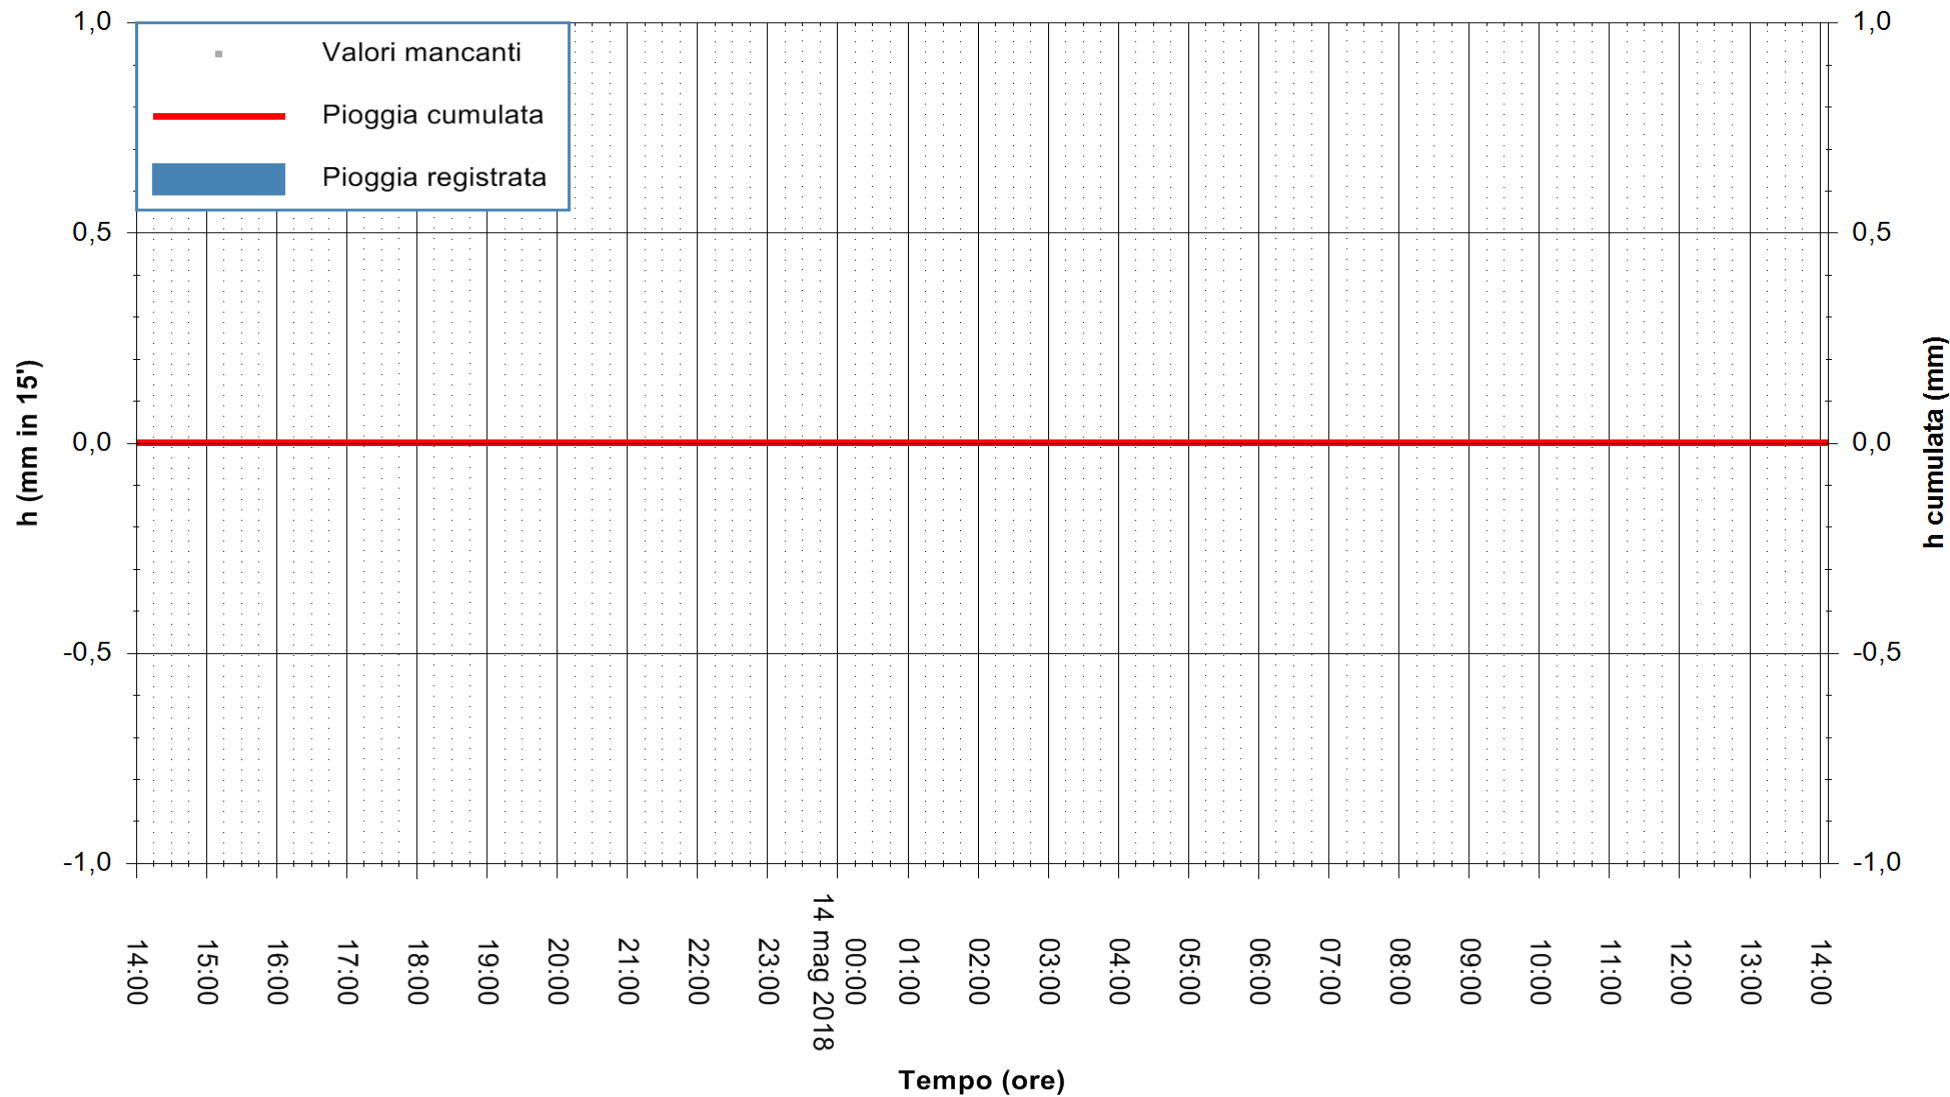

Stazione pluviometrica Siniscola
Area SU PRANU
Pioggia registrata nelle ultime 24 ore
Estrazione dati delle ore 14:29 del 14/05/2018
Ultimo dato disponibile: 14/05/2018 alle 14:00

ARPAS
F.to il Dirigente Responsabile
Dott. Giuseppe Bianco

REGIONE AUTONOMA DE SARDIGNA
REGIONE AUTONOMA DELLA SARDEGNA