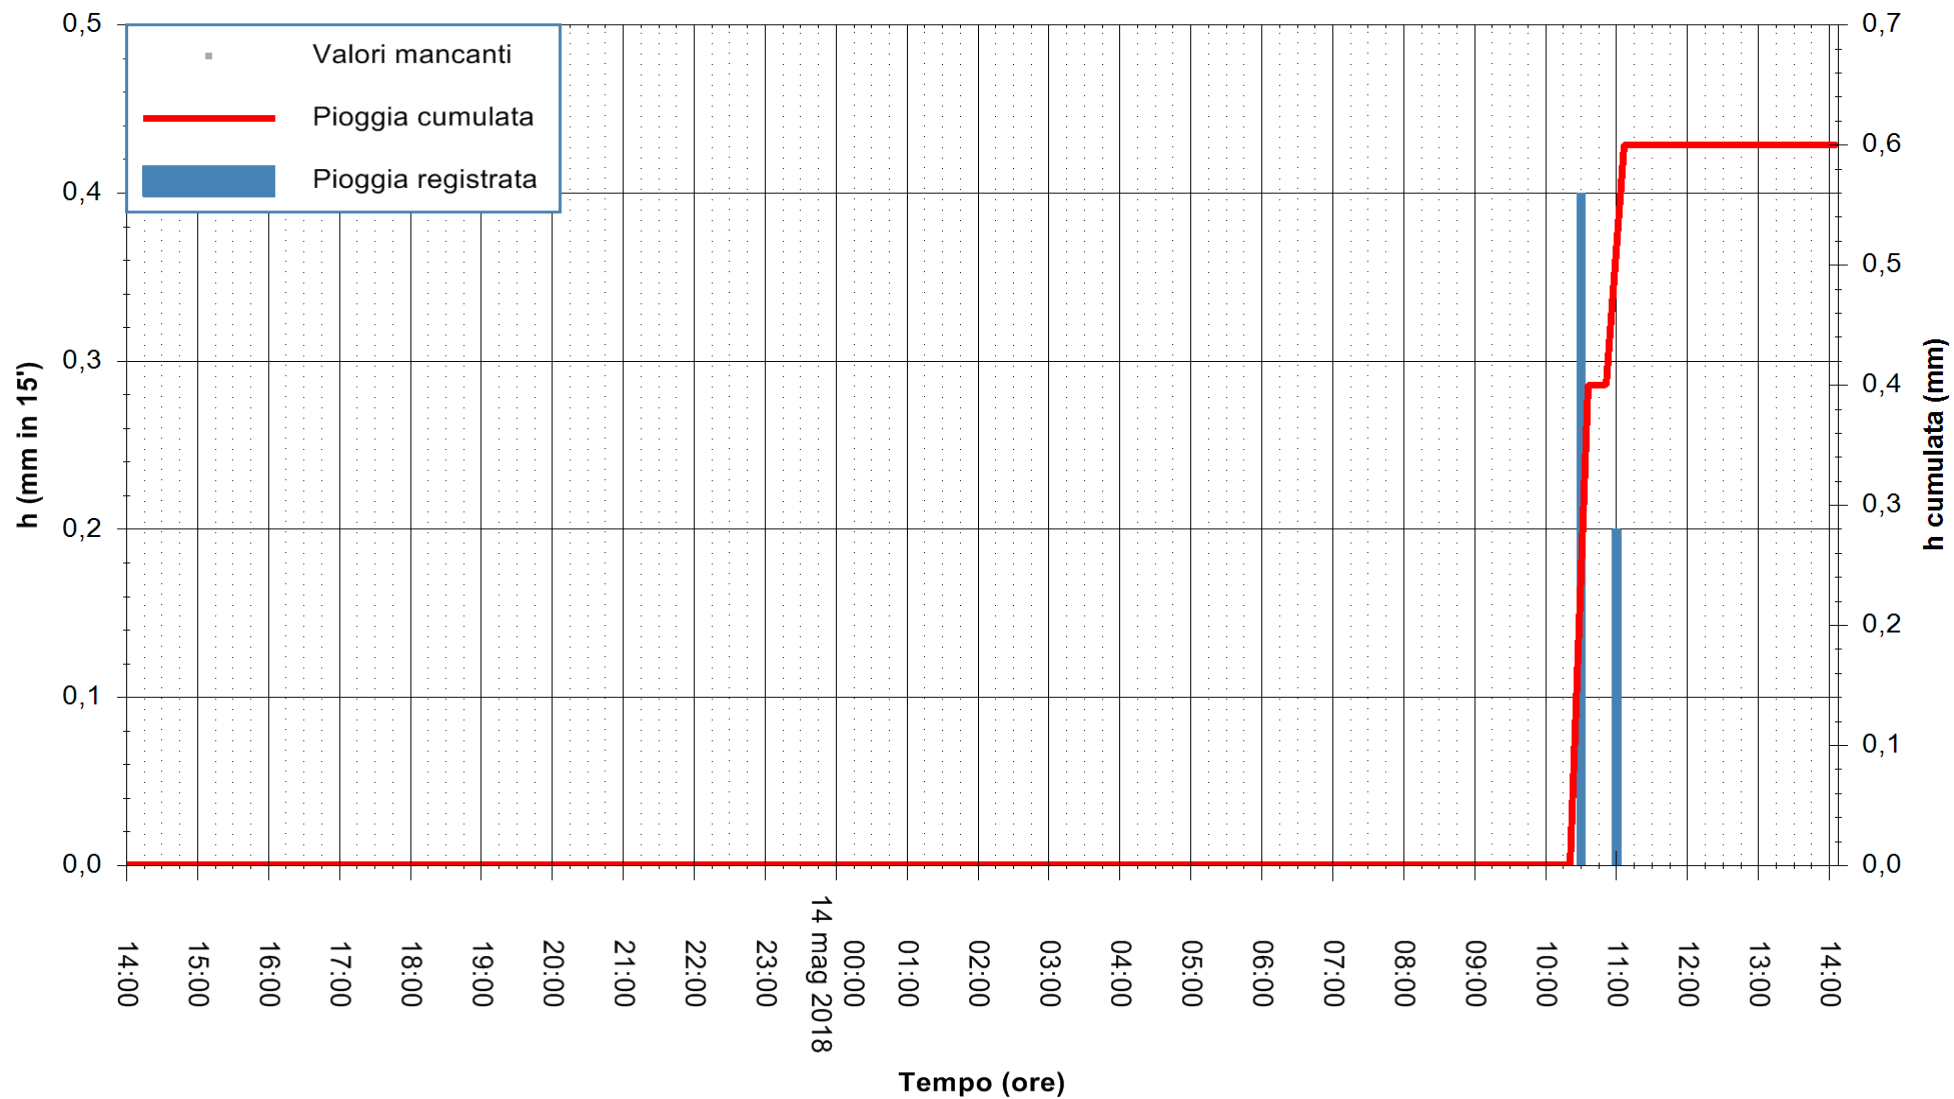

Stazione pluviometrica Monte Tului
Area MONTE TULUI
Pioggia registrata nelle ultime 24 ore
Estrazione dati delle ore 14:29 del 14/05/2018
Ultimo dato disponibile: 14/05/2018 alle 14:00

ARPAS
F.to il Dirigente Responsabile
Dott. Giuseppe Bianco

REGIONE AUTONOMA DE SARDIGNA
REGIONE AUTONOMA DELLA SARDEGNA

Stazione pluviometrica Oschiri
Area PISCHINAS
Pioggia registrata nelle ultime 24 ore
Estrazione dati delle ore 14:29 del 14/05/2018
Ultimo dato disponibile: 14/05/2018 alle 14:00