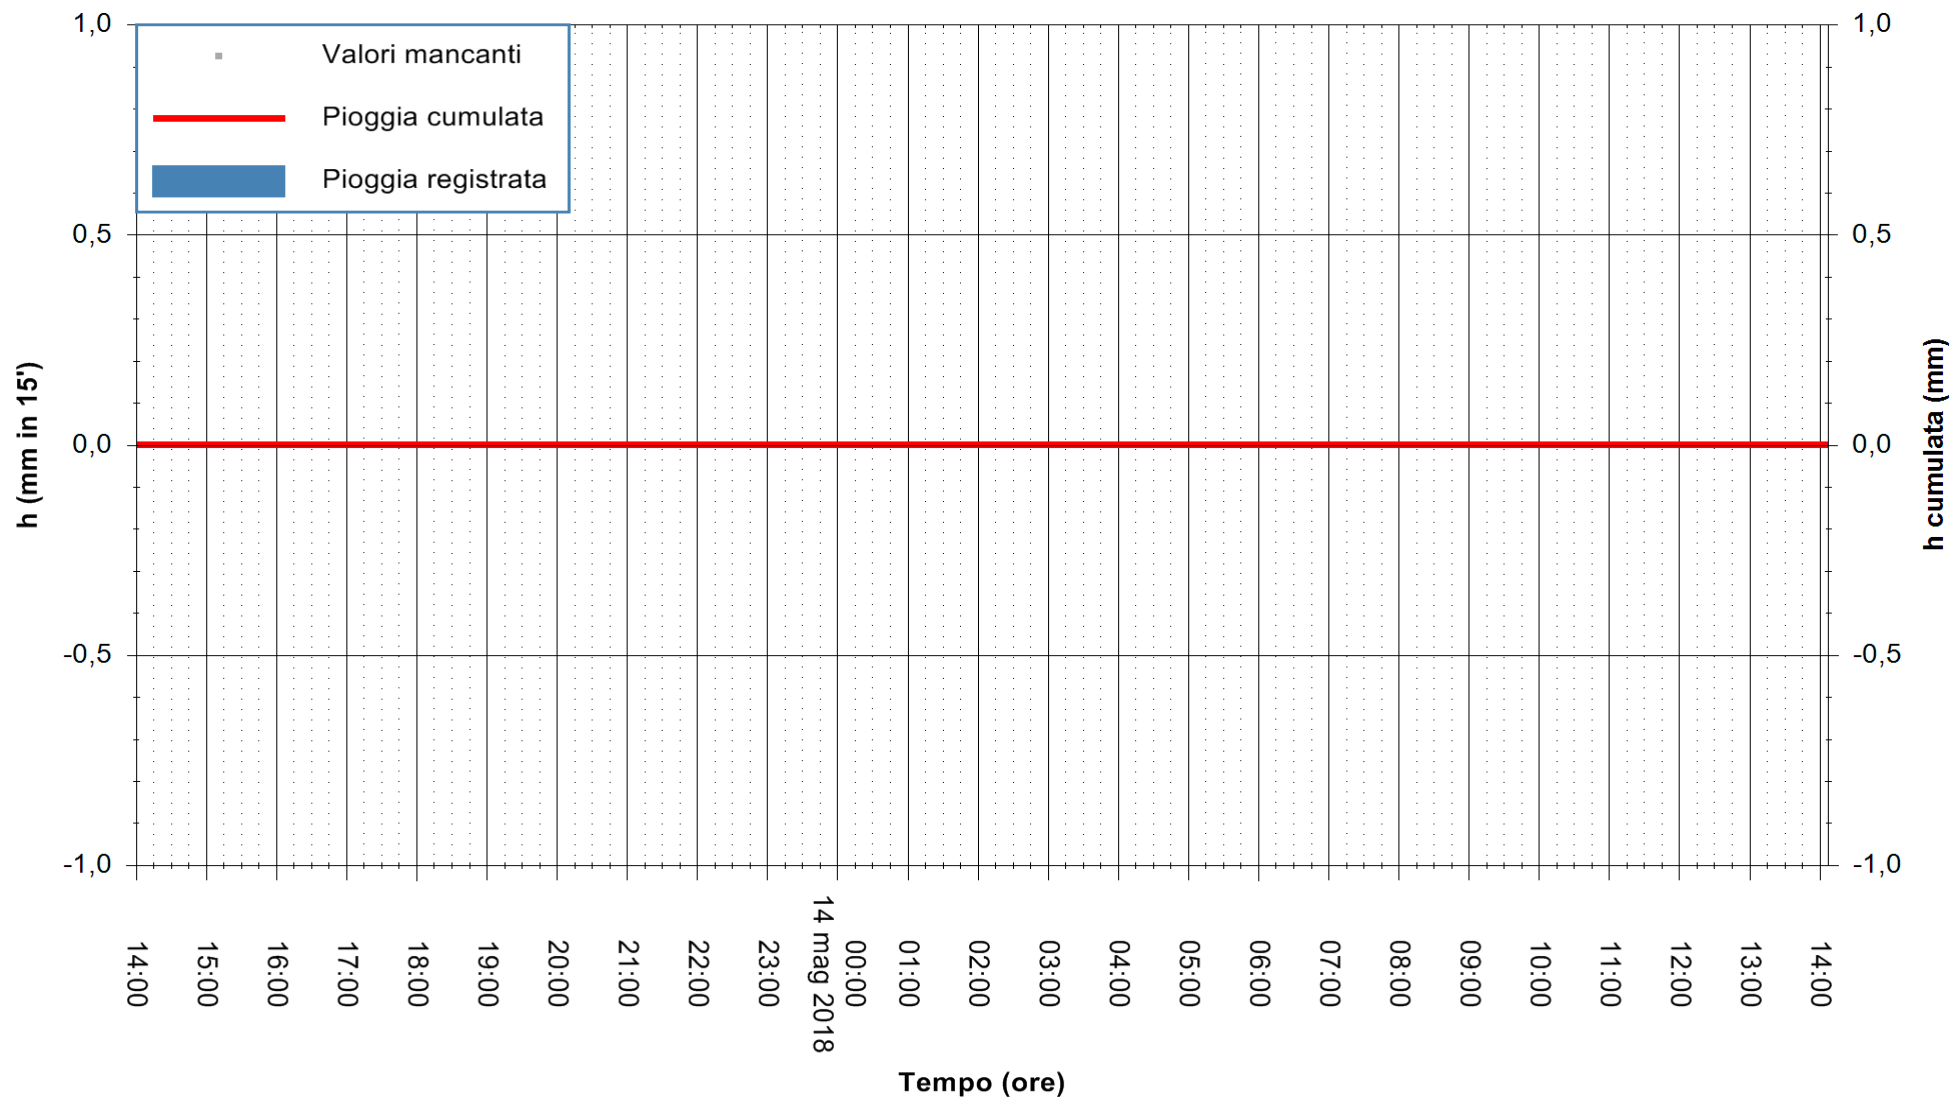

Stazione pluviometrica Porto Pino
Area IS PILLONIS
Pioggia registrata nelle ultime 24 ore
Estrazione dati delle ore 14:29 del 14/05/2018
Ultimo dato disponibile: 14/05/2018 alle 14:00

ARPAS
F.to il Dirigente Responsabile
Dott. Giuseppe Bianco

REGIONE AUTONOMA DE SARDIGNA
REGIONE AUTONOMA DELLA SARDEGNA