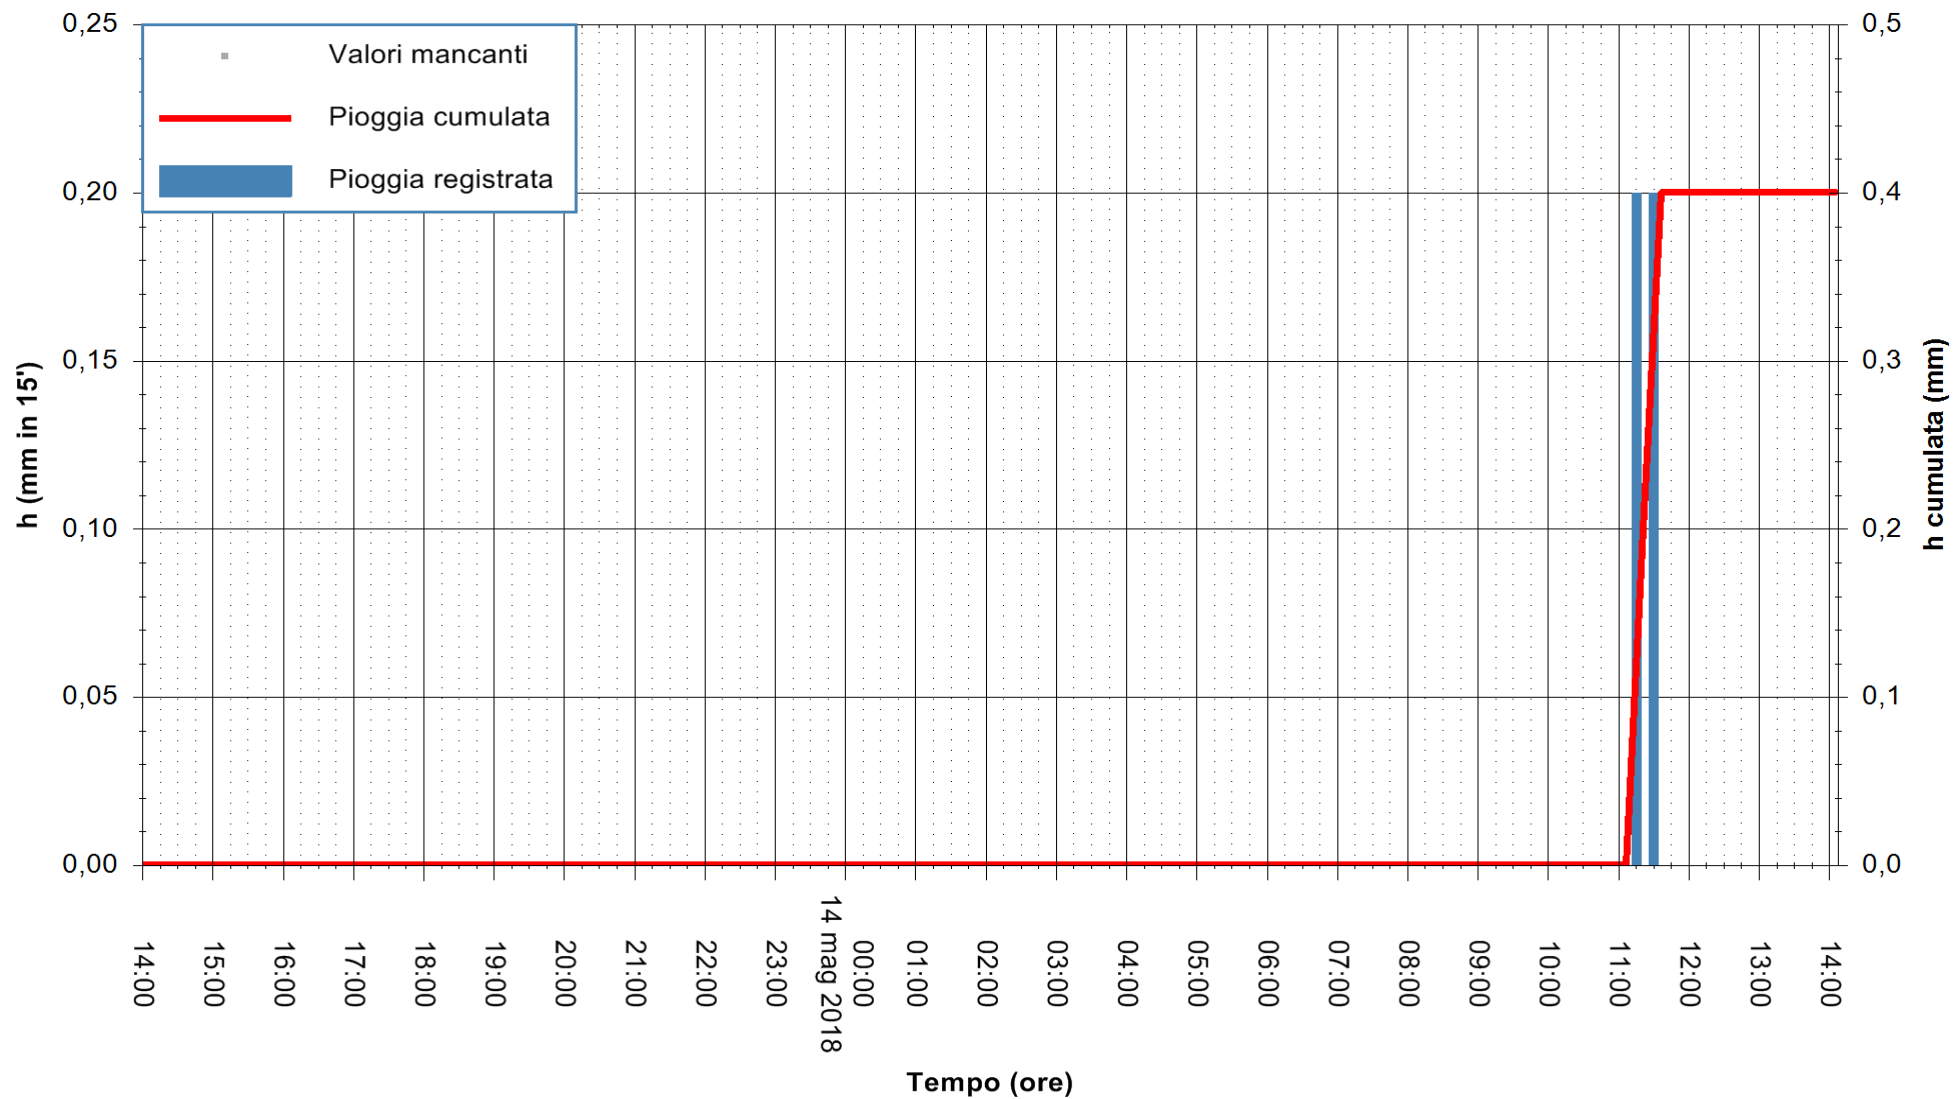

ARPAS
F.to il Dirigente Responsabile
Dott. Giuseppe Bianco

REGIONE AUTÒNOMA DE SARDIGNA
REGIONE AUTONOMA DELLA SARDEGNA

Stazione pluviometrica Ossoni
 Area MONTE OSSONI
 Pioggia registrata nelle ultime 24 ore
 Estrazione dati delle ore 14:29 del 14/05/2018
 Ultimo dato disponibile: 14/05/2018 alle 14:00