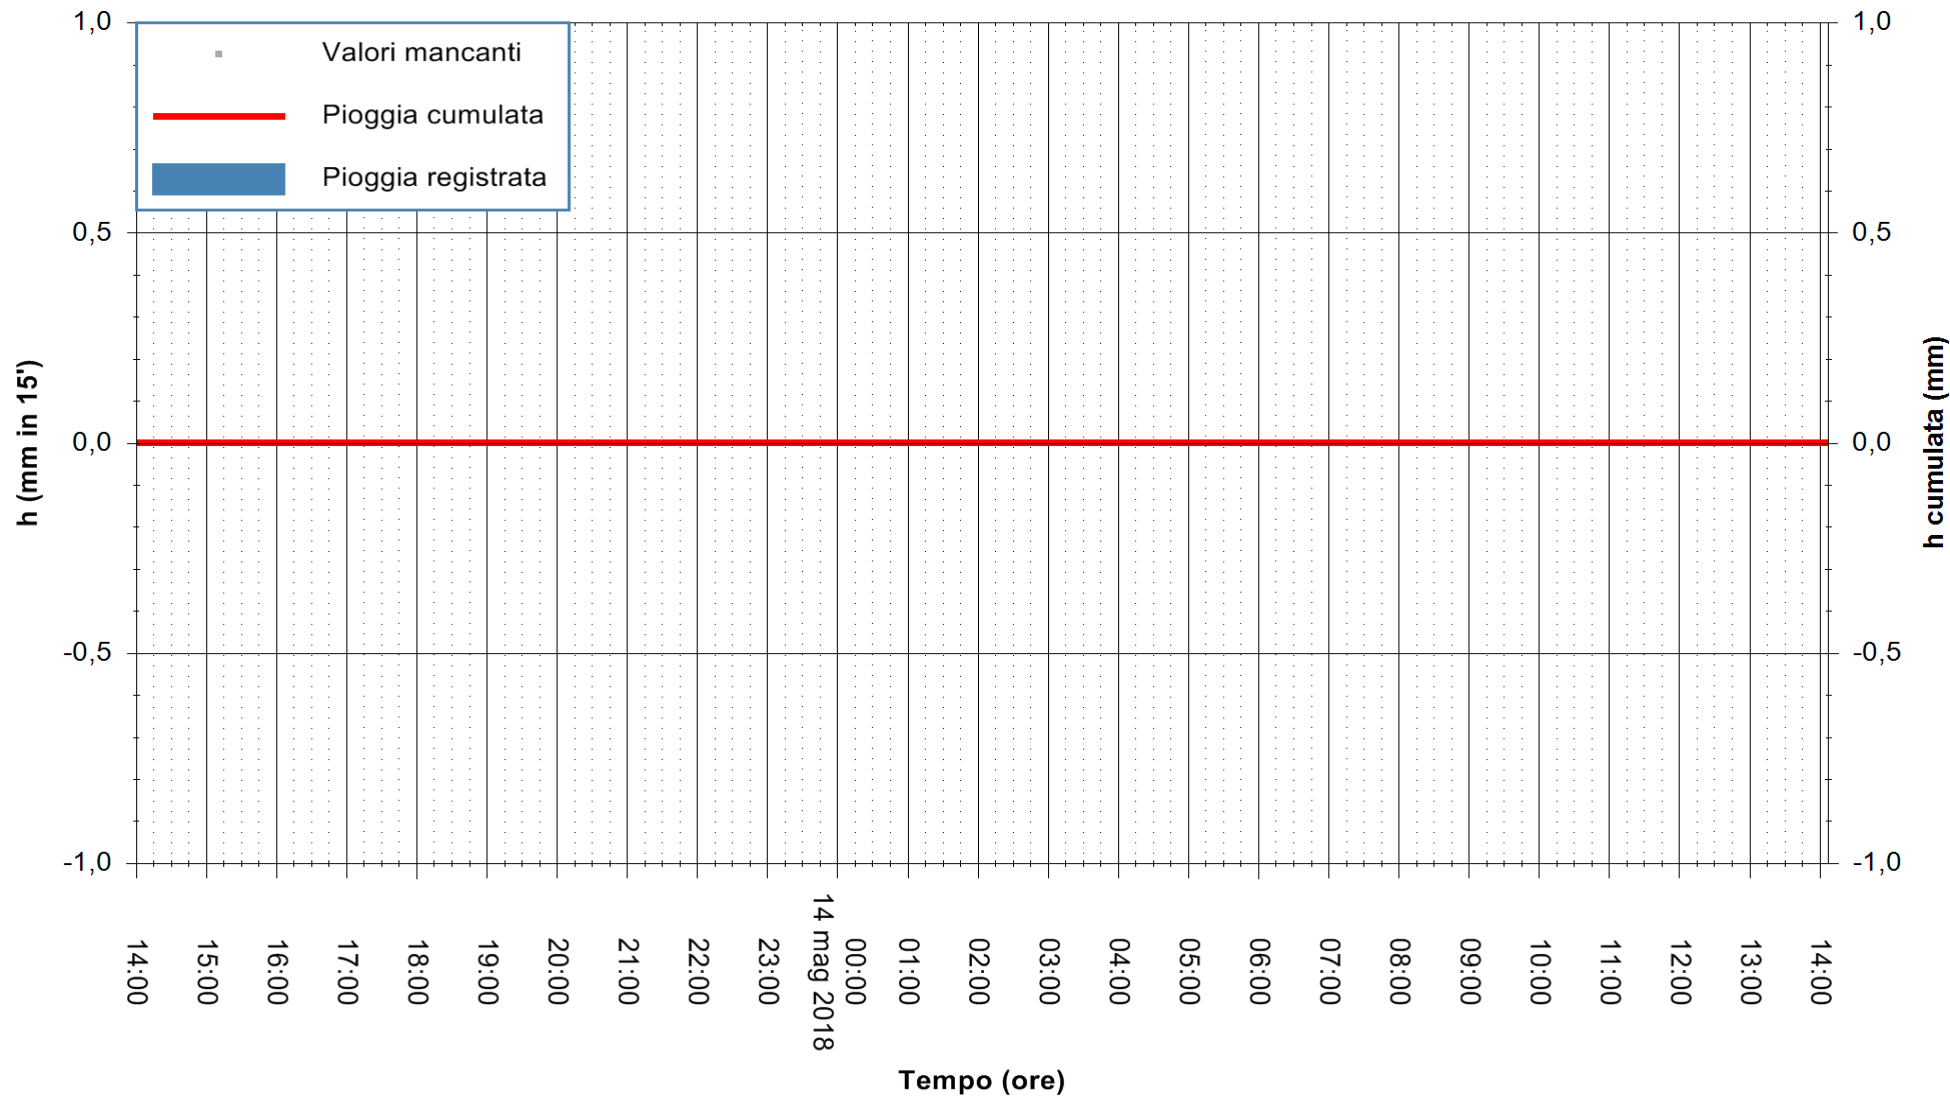

Stazione pluviometrica Fluminimannu a Decimomannu
Area DECIMOMANNU
Pioggia registrata nelle ultime 24 ore
Estrazione dati delle ore 14:29 del 14/05/2018
Ultimo dato disponibile: 14/05/2018 alle 14:00

ARPAS
F.to il Dirigente Responsabile
Dott. Giuseppe Bianco

REGIONE AUTÒNOMA DE SARDIGNA
REGIONE AUTONOMA DELLA SARDEGNA