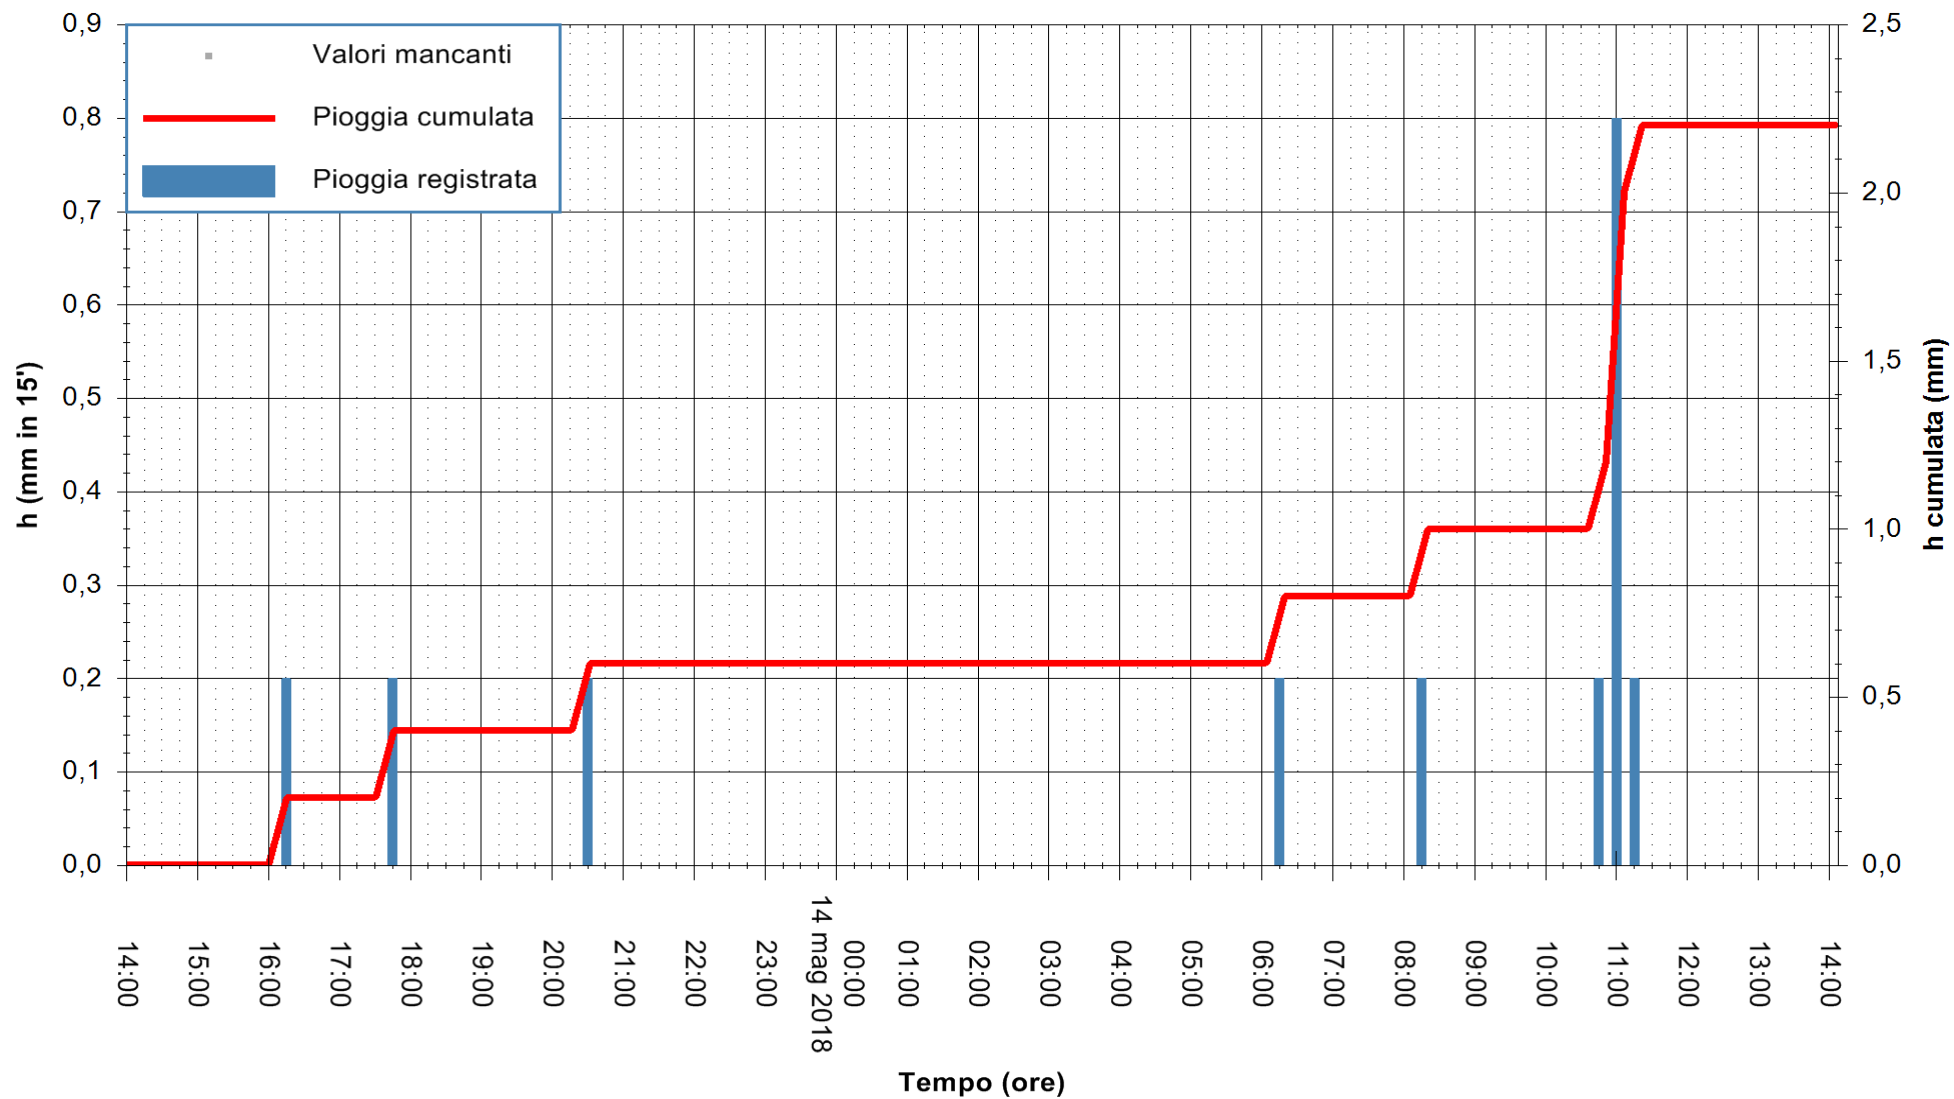

REGIONE AUTONOMA DE SARDIGNA
REGIONE AUTONOMA DELLA SARDEGNA

Stazione pluviometrica Oschiri
Area PISCHINAS
Pioggia registrata nelle ultime 24 ore
Estrazione dati delle ore 14:29 del 14/05/2018
Ultimo dato disponibile: 14/05/2018 alle 14:00

ARPAS
F.to il Dirigente Responsabile
Dott. Giuseppe Bianco

REGIONE AUTÒNOMA DE SARDIGNA
REGIONE AUTONOMA DELLA SARDEGNA

Stazione pluviometrica Fluminimannu a Decimomannu
Area DECIMOMANNU
Pioggia registrata nelle ultime 24 ore
Estrazione dati delle ore 14:29 del 14/05/2018
Ultimo dato disponibile: 14/05/2018 alle 14:00