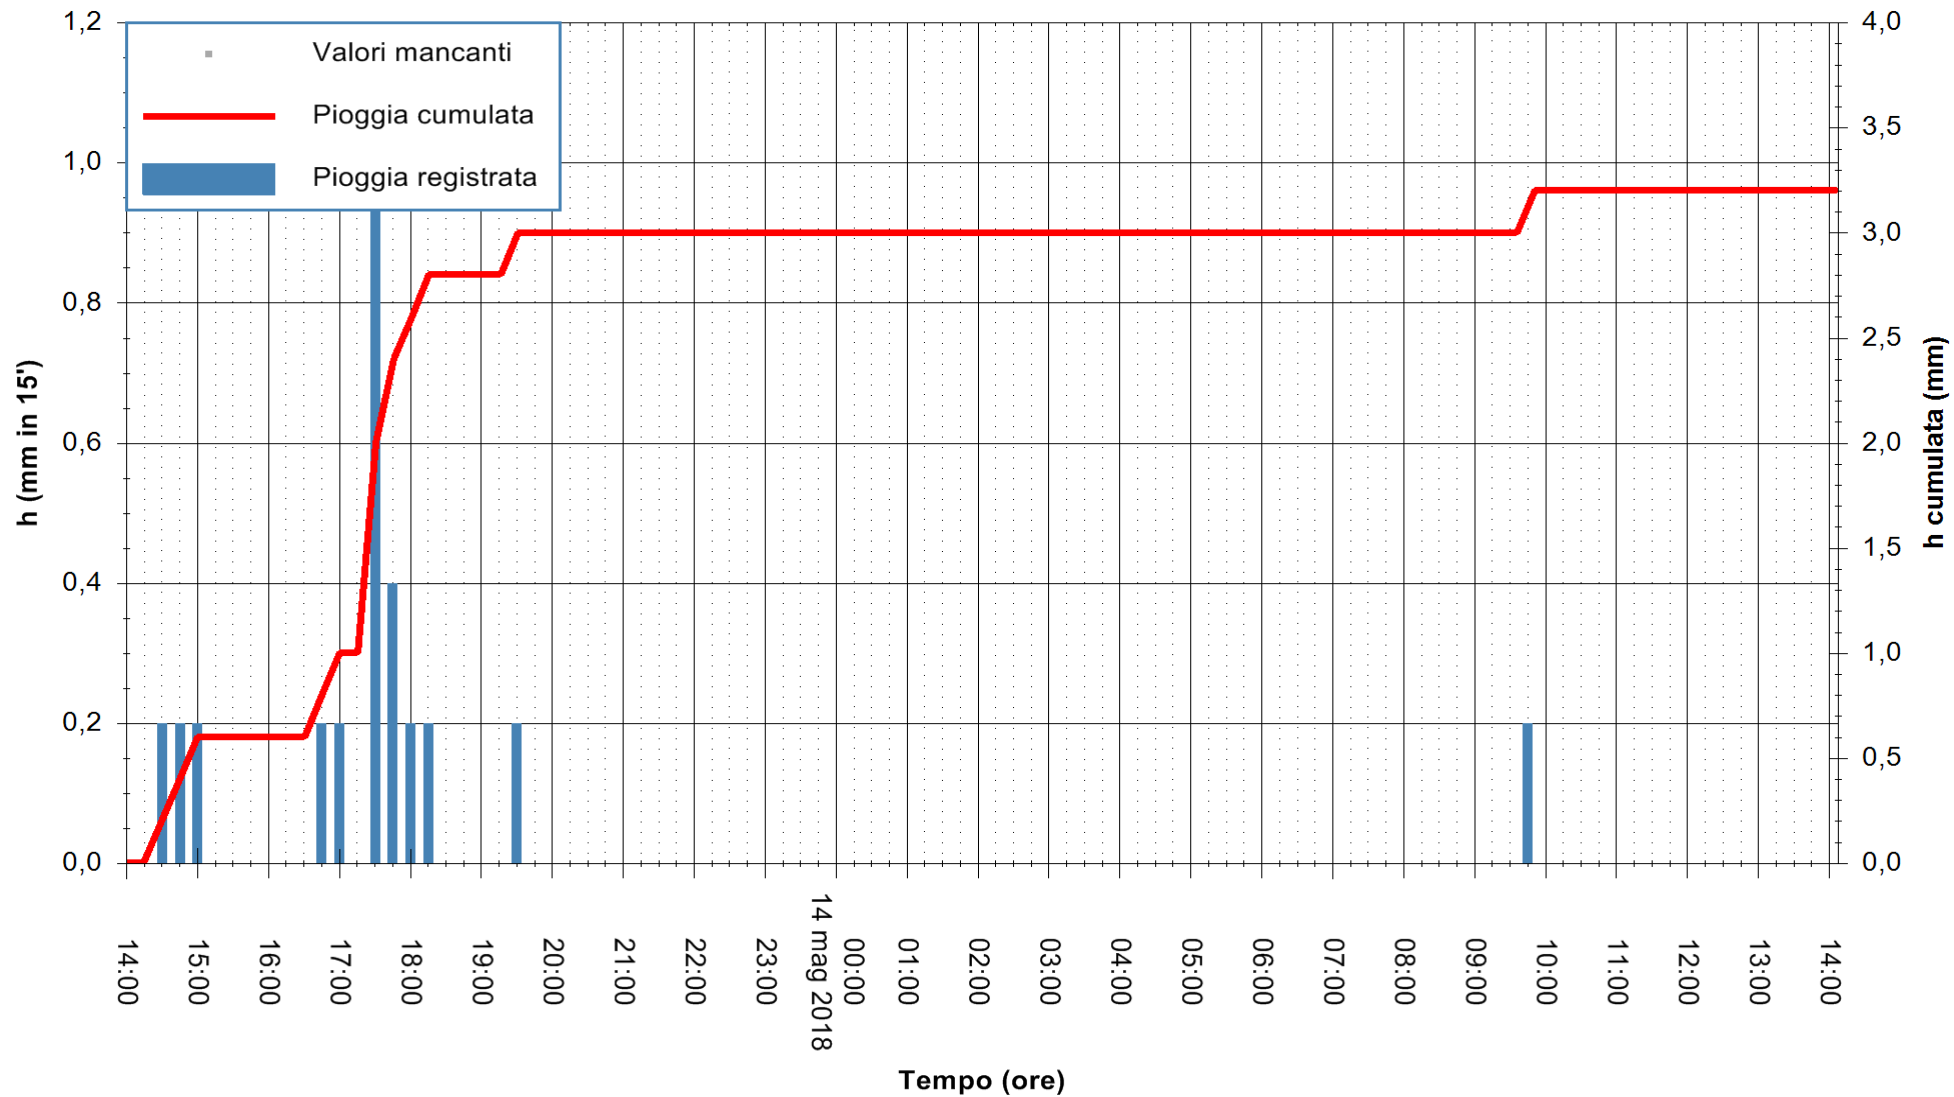

REGIONE AUTONOMA DE SARDIGNA
REGIONE AUTONOMA DELLA SARDEGNA

Stazione pluviometrica Oschiri
Area PISCHINAS
Pioggia registrata nelle ultime 24 ore
Estrazione dati delle ore 14:29 del 14/05/2018
Ultimo dato disponibile: 14/05/2018 alle 14:00