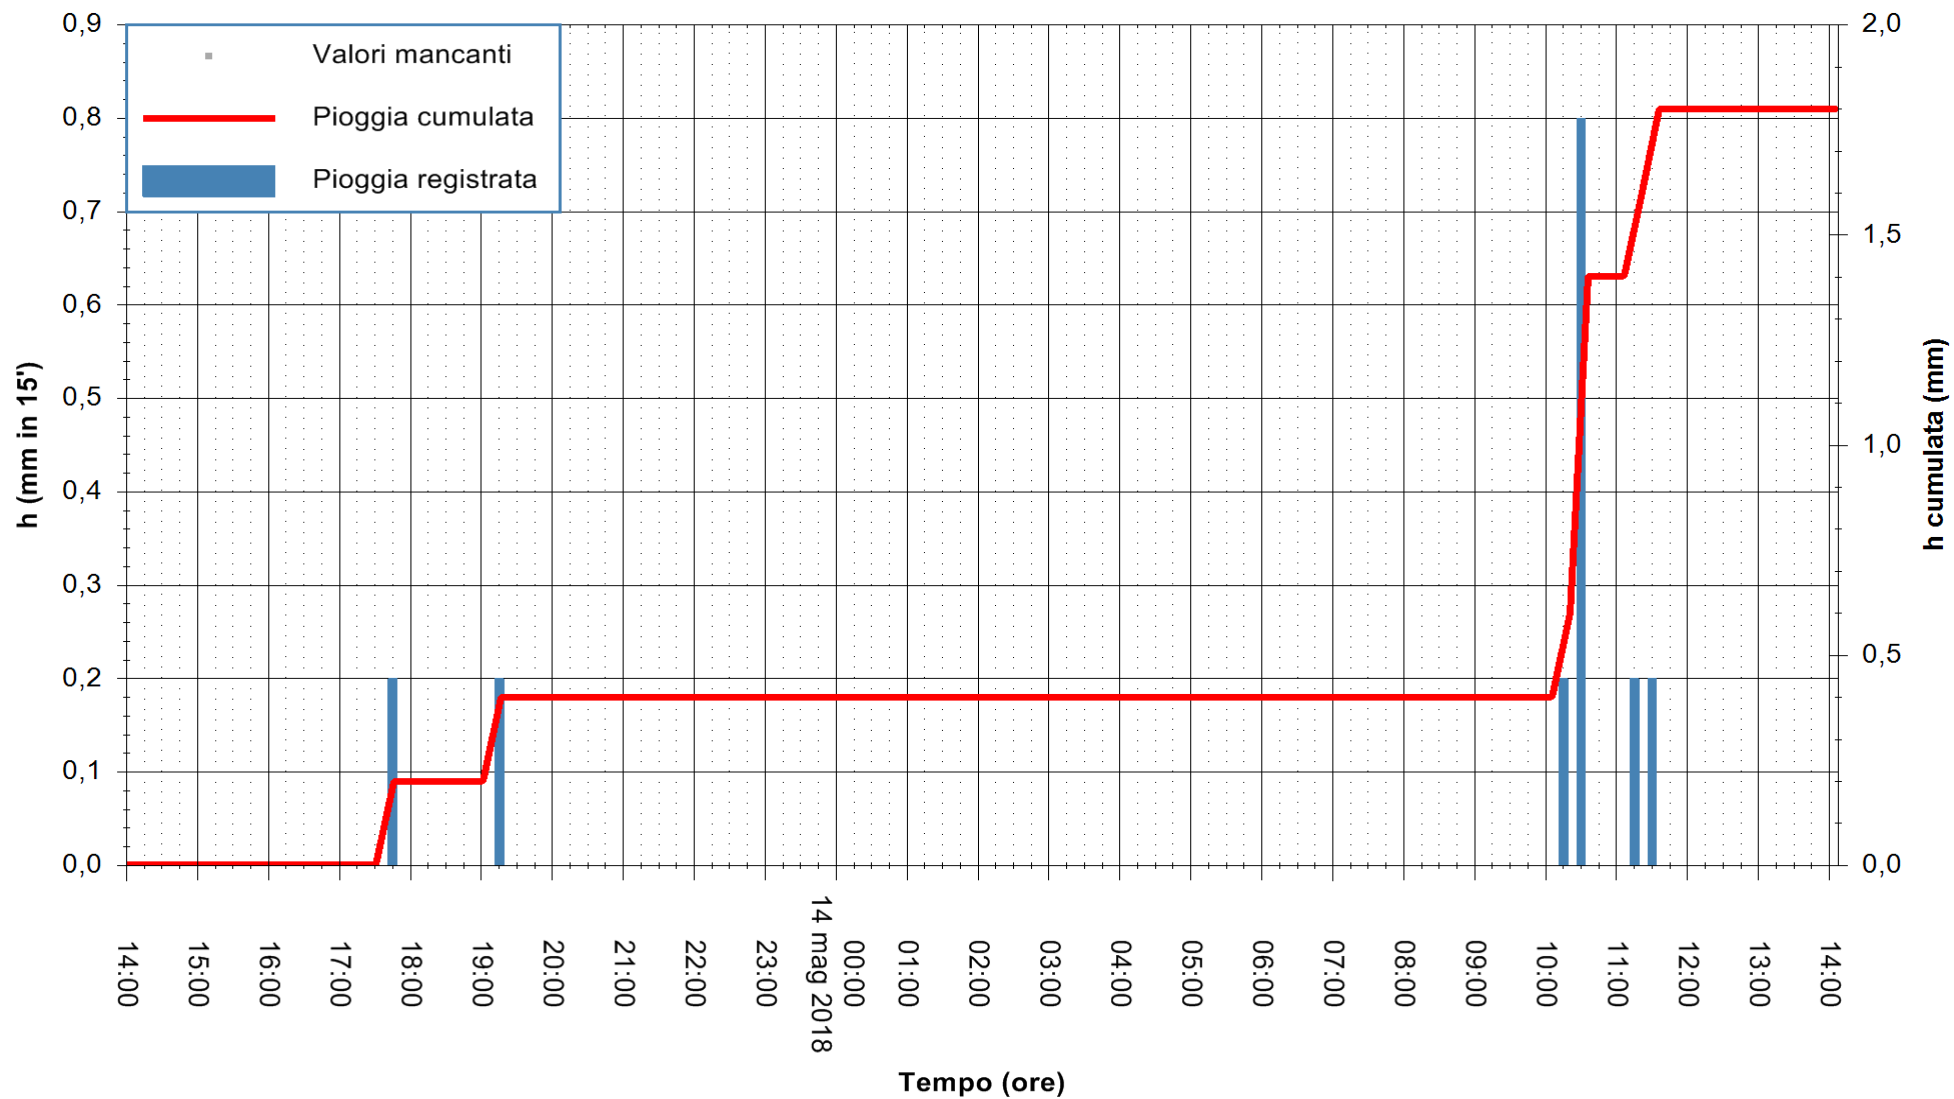

REGIONE AUTONOMA DE SARDIGNA
REGIONE AUTONOMA DELLA SARDEGNA

Stazione pluviometrica Oschiri
Area PISCHINAS
Pioggia registrata nelle ultime 24 ore
Estrazione dati delle ore 14:29 del 14/05/2018
Ultimo dato disponibile: 14/05/2018 alle 14:00