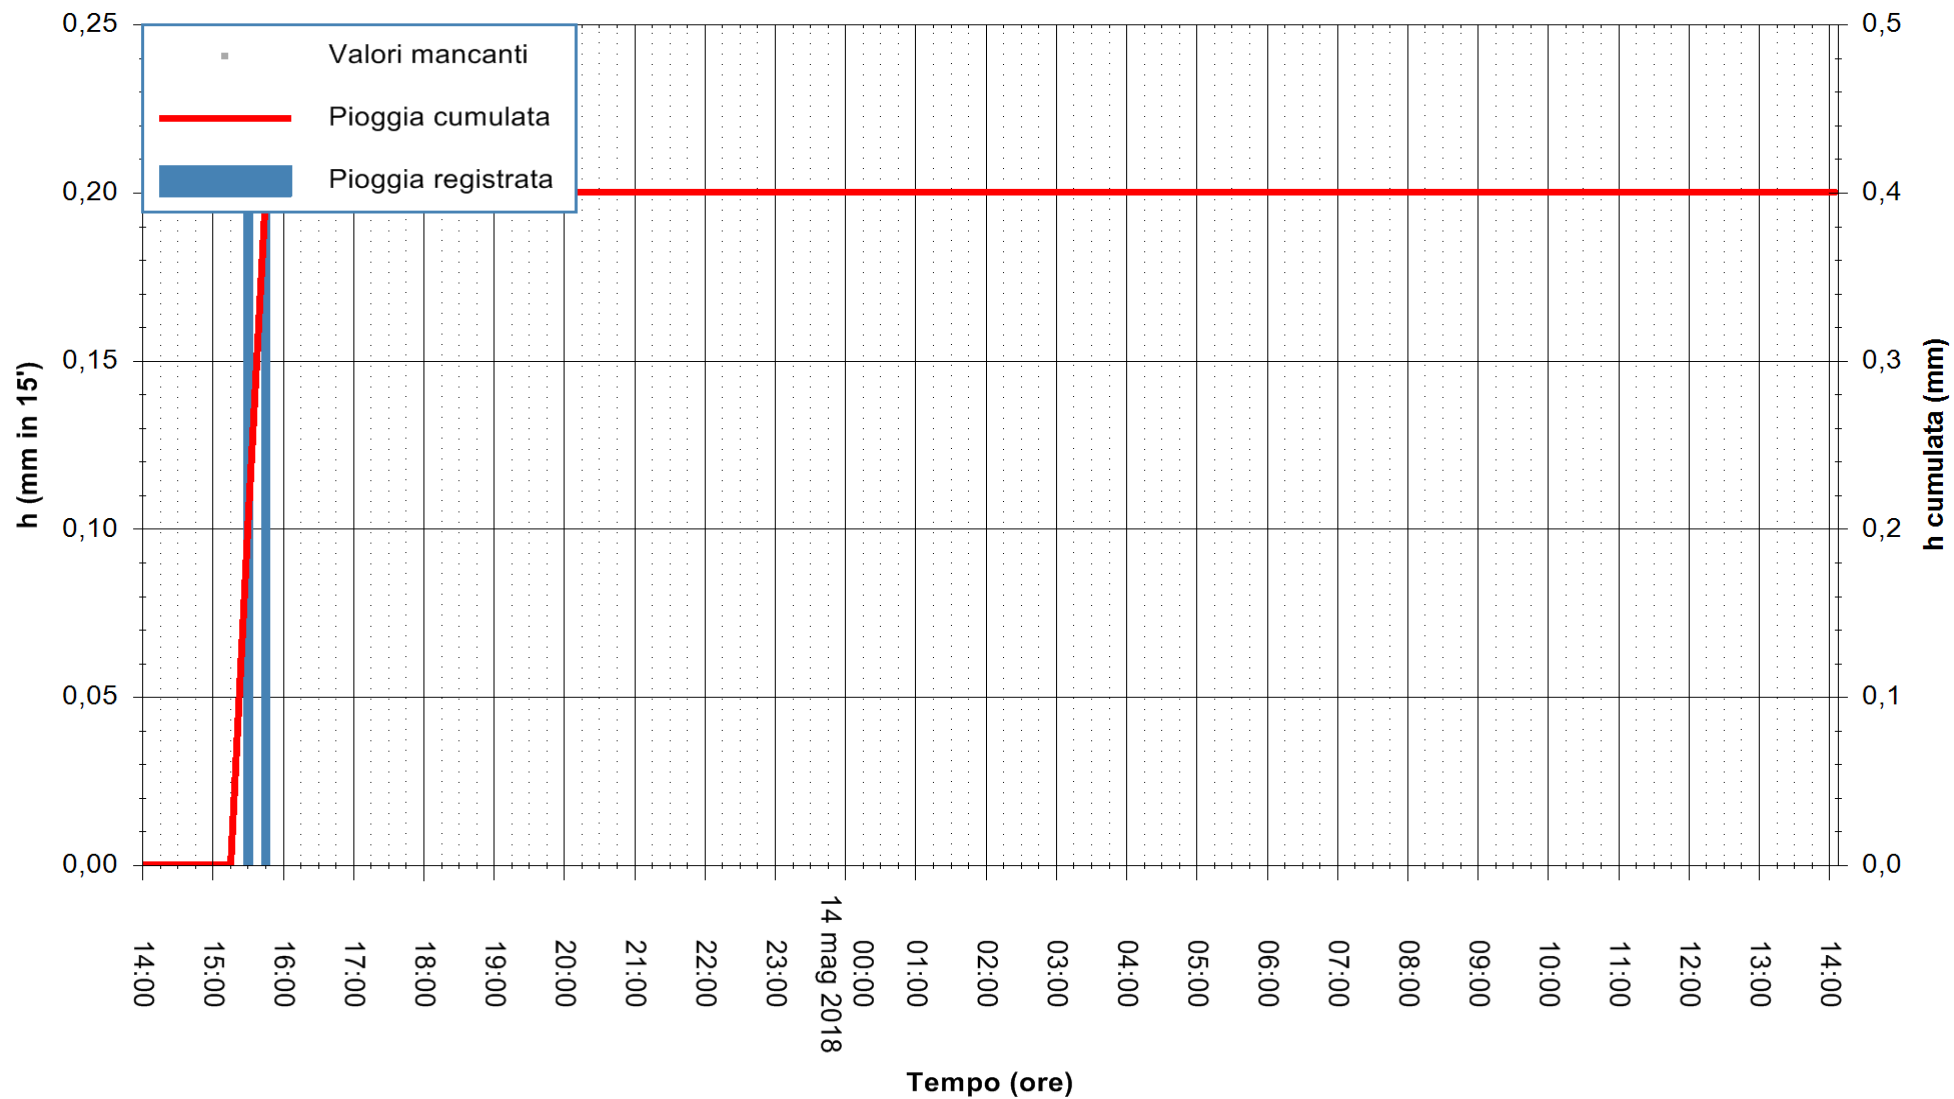

ARPAS
F.to il Dirigente Responsabile
Dott. Giuseppe Bianco

REGIONE AUTÒNOMA DE SARDIGNA
REGIONE AUTONOMA DELLA SARDEGNA

Stazione pluviometrica Punta Tricoli
Area PUNTA TRICOLI
Pioggia registrata nelle ultime 24 ore
Estrazione dati delle ore 14:29 del 14/05/2018
Ultimo dato disponibile: 14/05/2018 alle 14:00