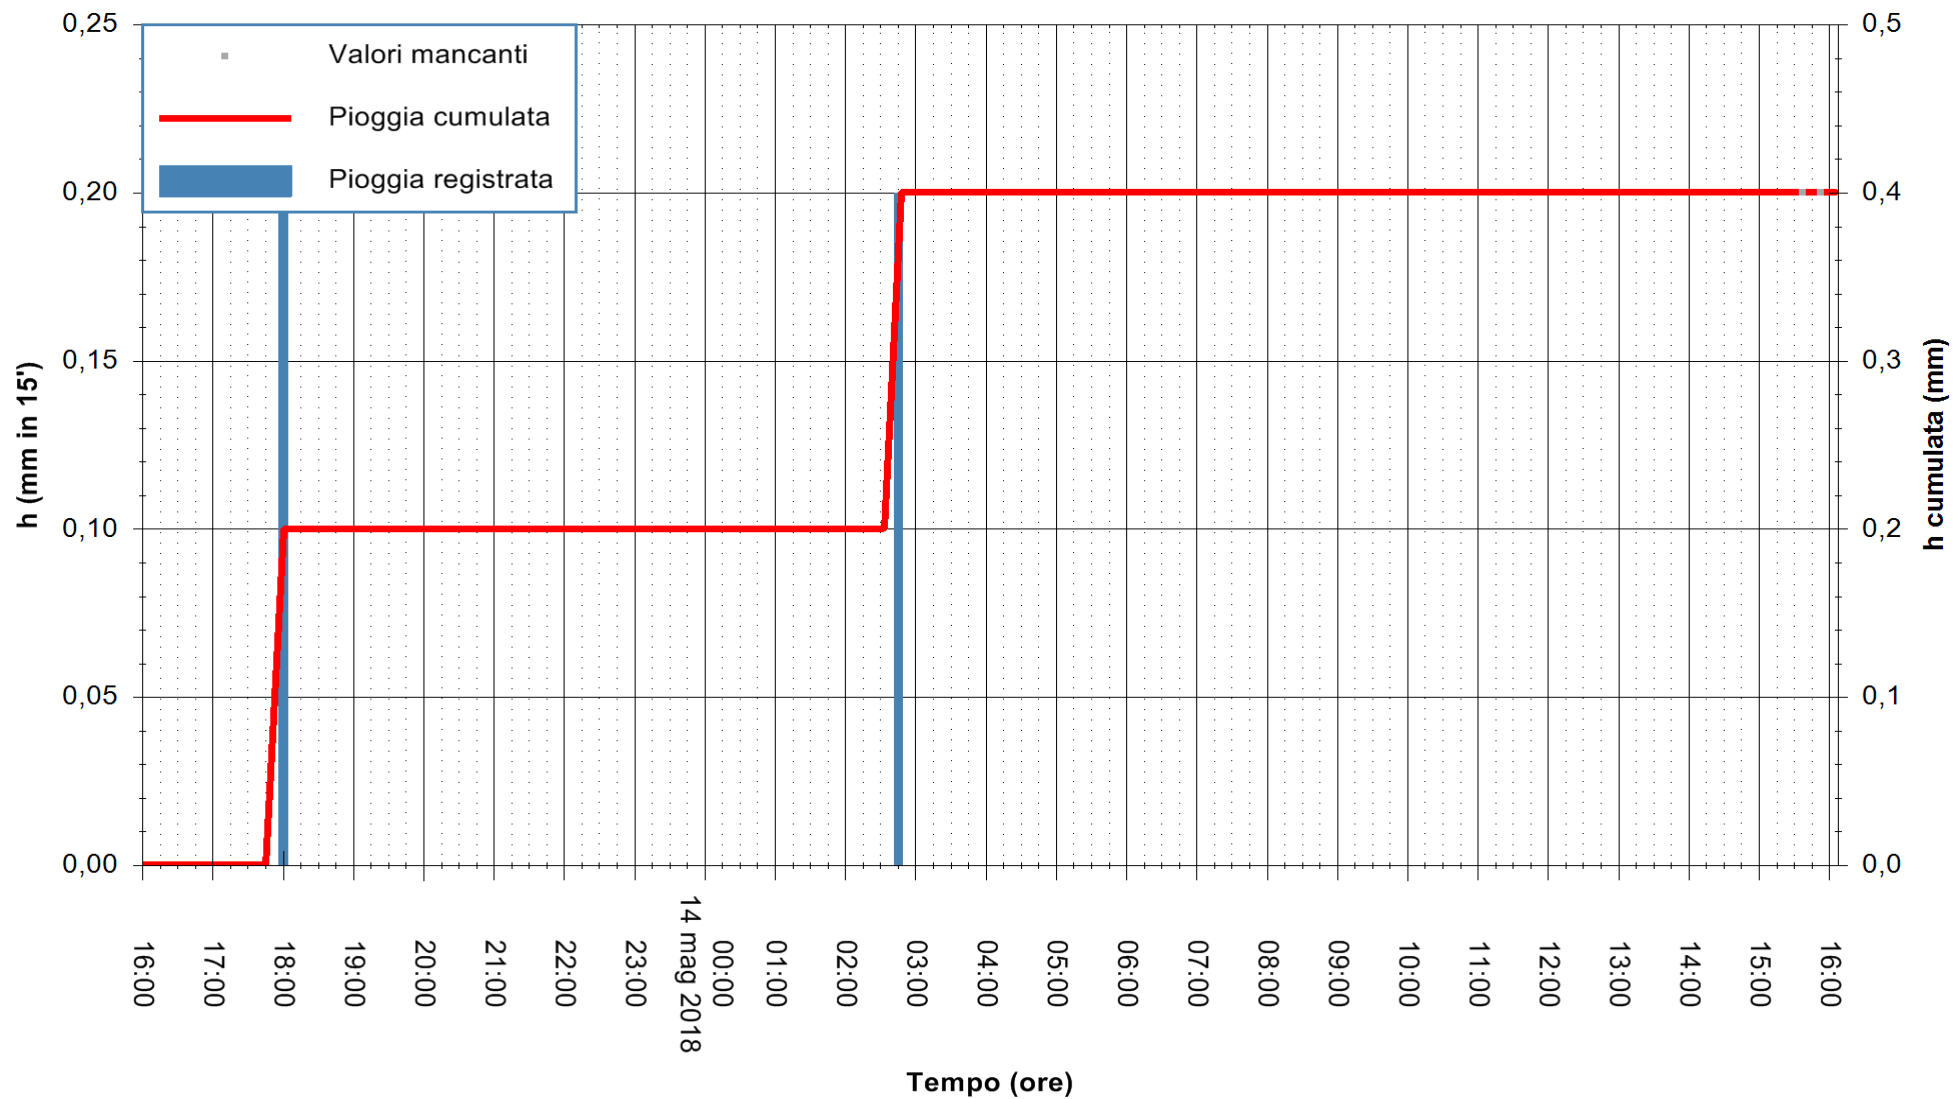

ARPAS  
F.to il Dirigente Responsabile  
Dott. Giuseppe Bianco

REGIONE AUTONOMA DE SARDIGNA  
REGIONE AUTONOMA DELLA SARDEGNA

Stazione pluviometrica Mamone  
 Area MAMONE  
 Pioggia registrata nelle ultime 24 ore  
 Estrazione dati delle ore 16:25 del 14/05/2018  
 Ultimo dato disponibile: 14/05/2018 alle 16:00