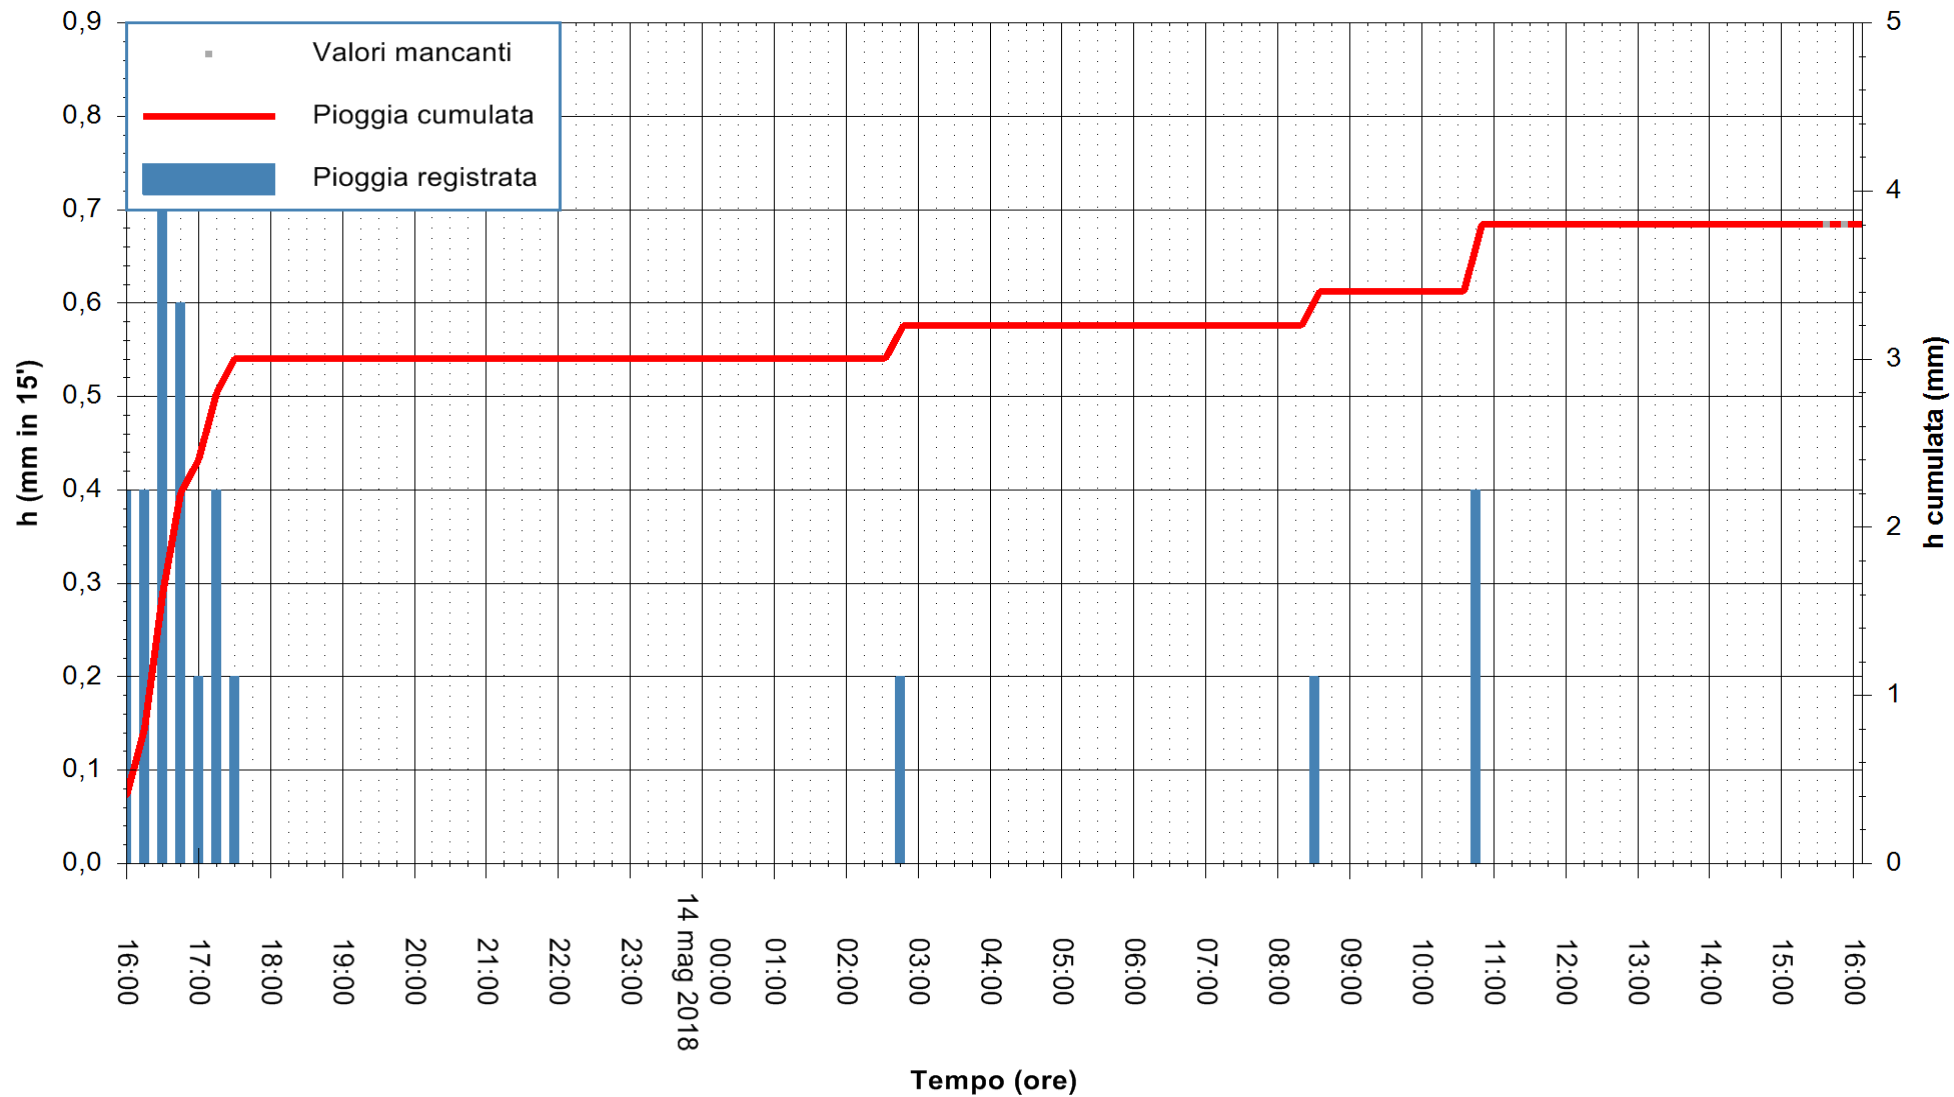

Stazione pluviometrica Paduledda
Area PADULEDDA
Pioggia registrata nelle ultime 24 ore
Estrazione dati delle ore 16:25 del 14/05/2018
Ultimo dato disponibile: 14/05/2018 alle 15:30

ARPAS
F.to il Dirigente Responsabile
Dott. Giuseppe Bianco

REGIONE AUTÒNOMA DE SARDIGNA
REGIONE AUTONOMA DELLA SARDEGNA