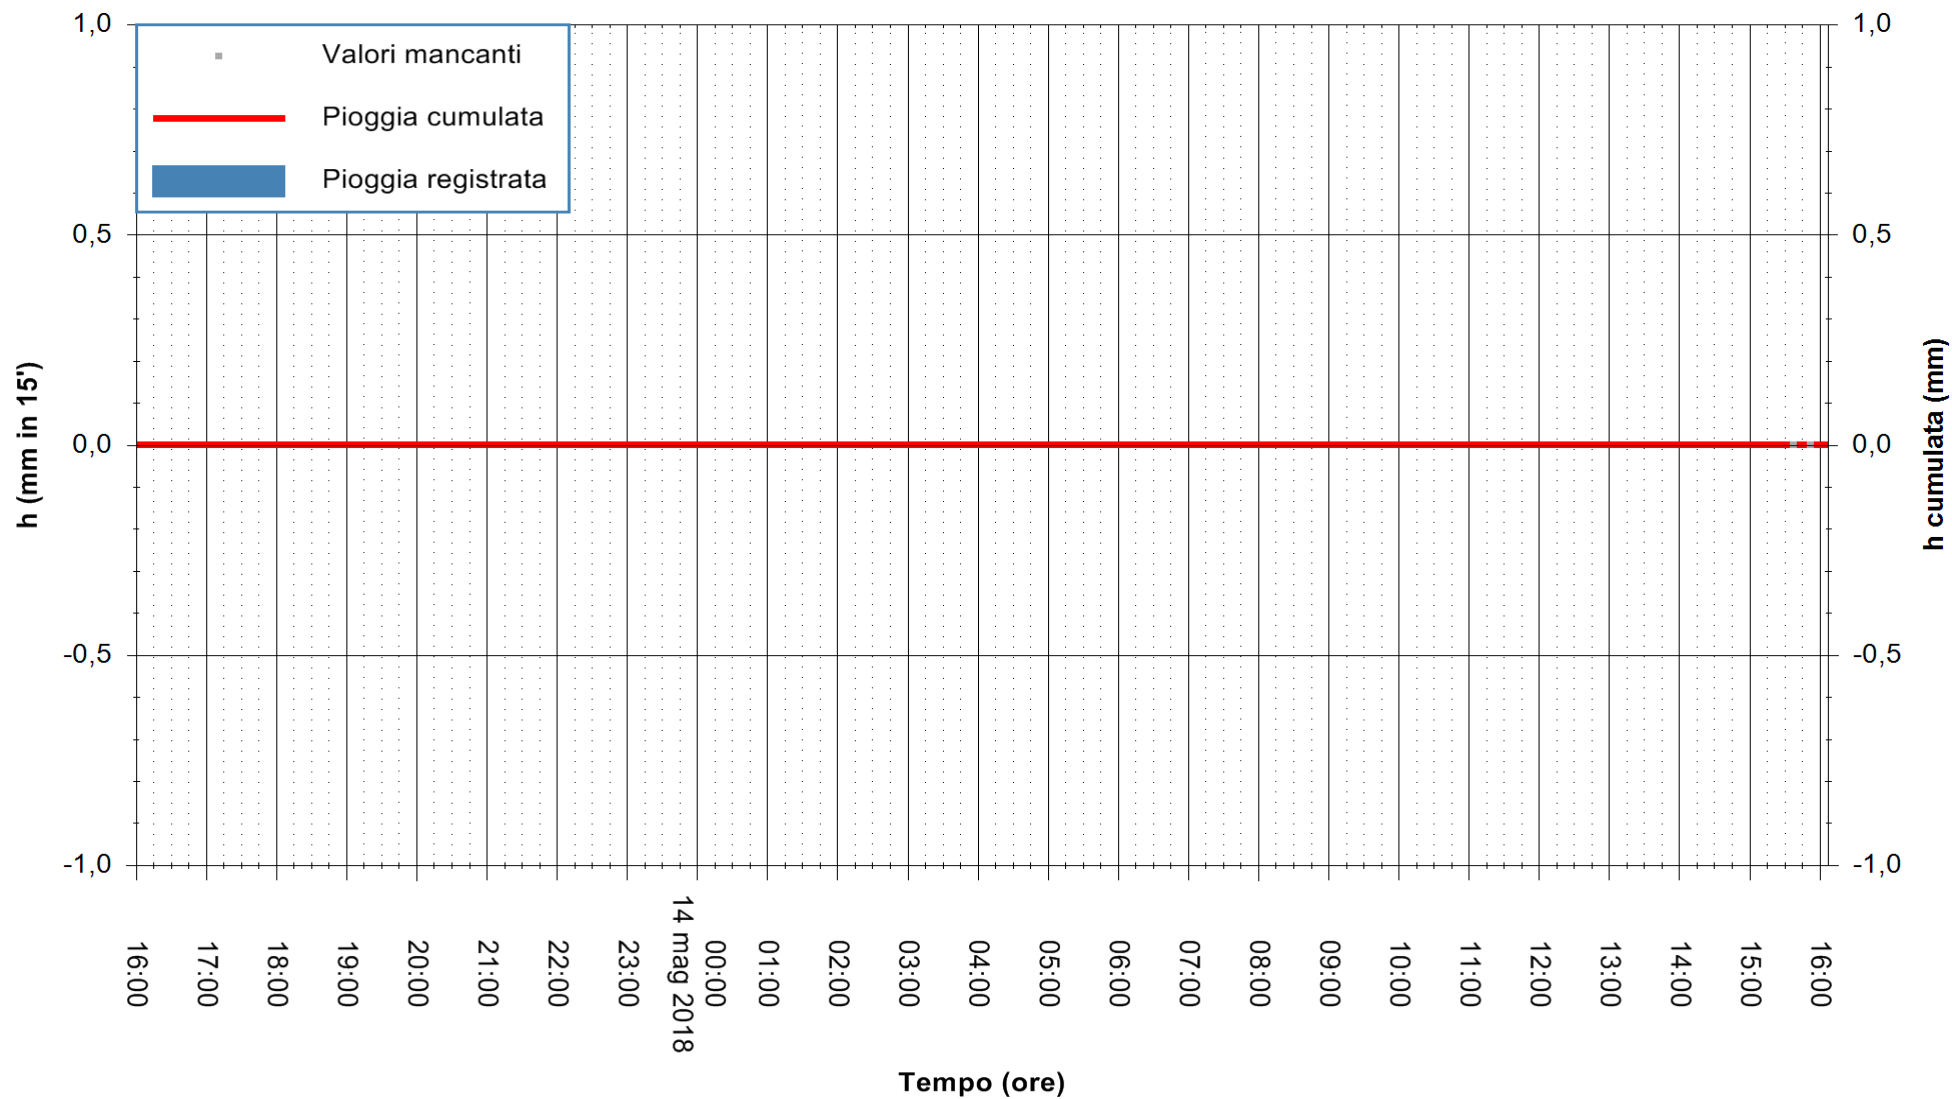

Stazione pluviometrica Monte Tului  
Area MONTE TULUI  
Pioggia registrata nelle ultime 24 ore  
Estrazione dati delle ore 16:25 del 14/05/2018  
Ultimo dato disponibile: 14/05/2018 alle 15:30

ARPAS  
F.to il Dirigente Responsabile  
Dott. Giuseppe Bianco

REGIONE AUTONOMA DE SARDIGNA  
REGIONE AUTONOMA DELLA SARDEGNA

Stazione pluviometrica Oschiri  
Area PISCHINAS  
Pioggia registrata nelle ultime 24 ore  
Estrazione dati delle ore 16:25 del 14/05/2018  
Ultimo dato disponibile: 14/05/2018 alle 15:30