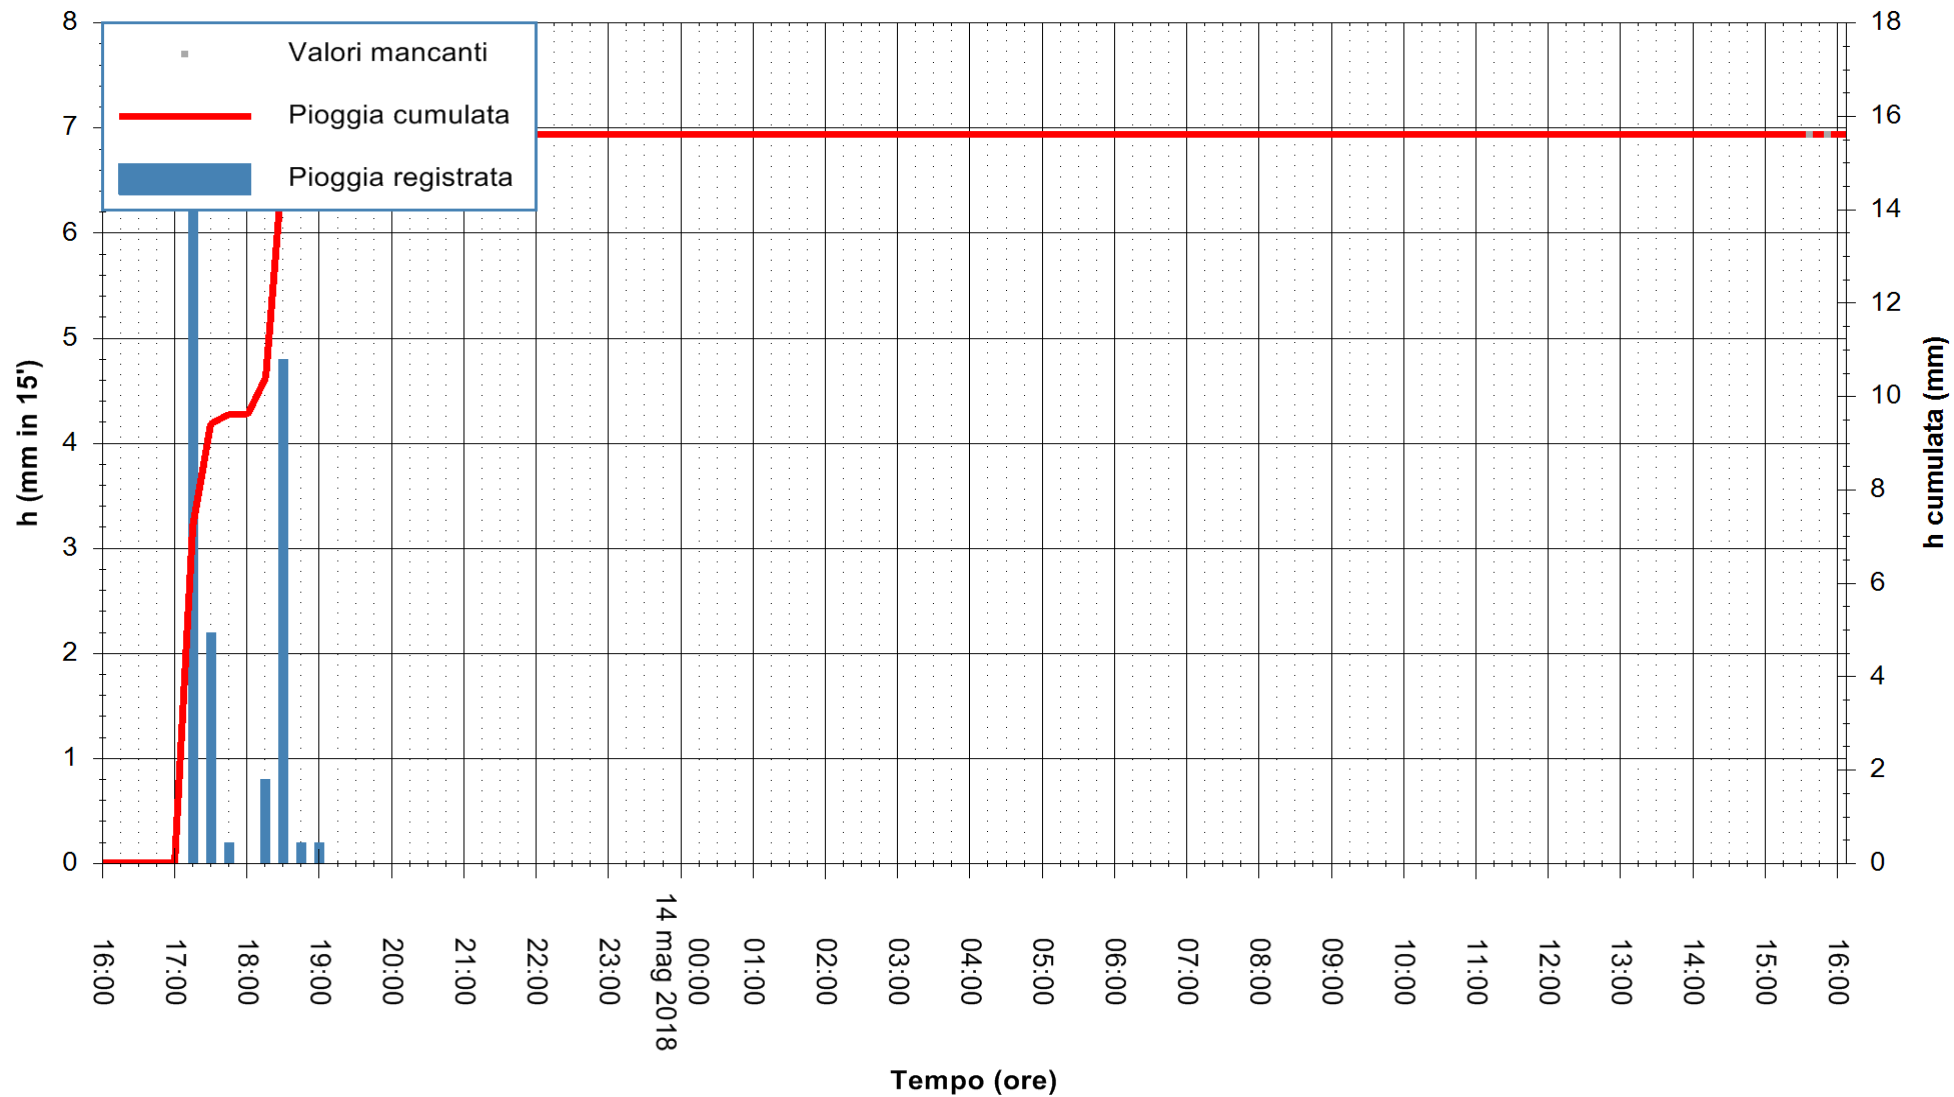

ARPAS  
 F.to il Dirigente Responsabile  
 Dott. Giuseppe Bianco

REGIONE AUTÒNOMA DE SARDIGNA  
 REGIONE AUTONOMA DELLA SARDEGNA

Stazione pluviometrica Ossoni  
 Area MONTE OSSONI  
 Pioggia registrata nelle ultime 24 ore  
 Estrazione dati delle ore 16:25 del 14/05/2018  
 Ultimo dato disponibile: 14/05/2018 alle 16:00