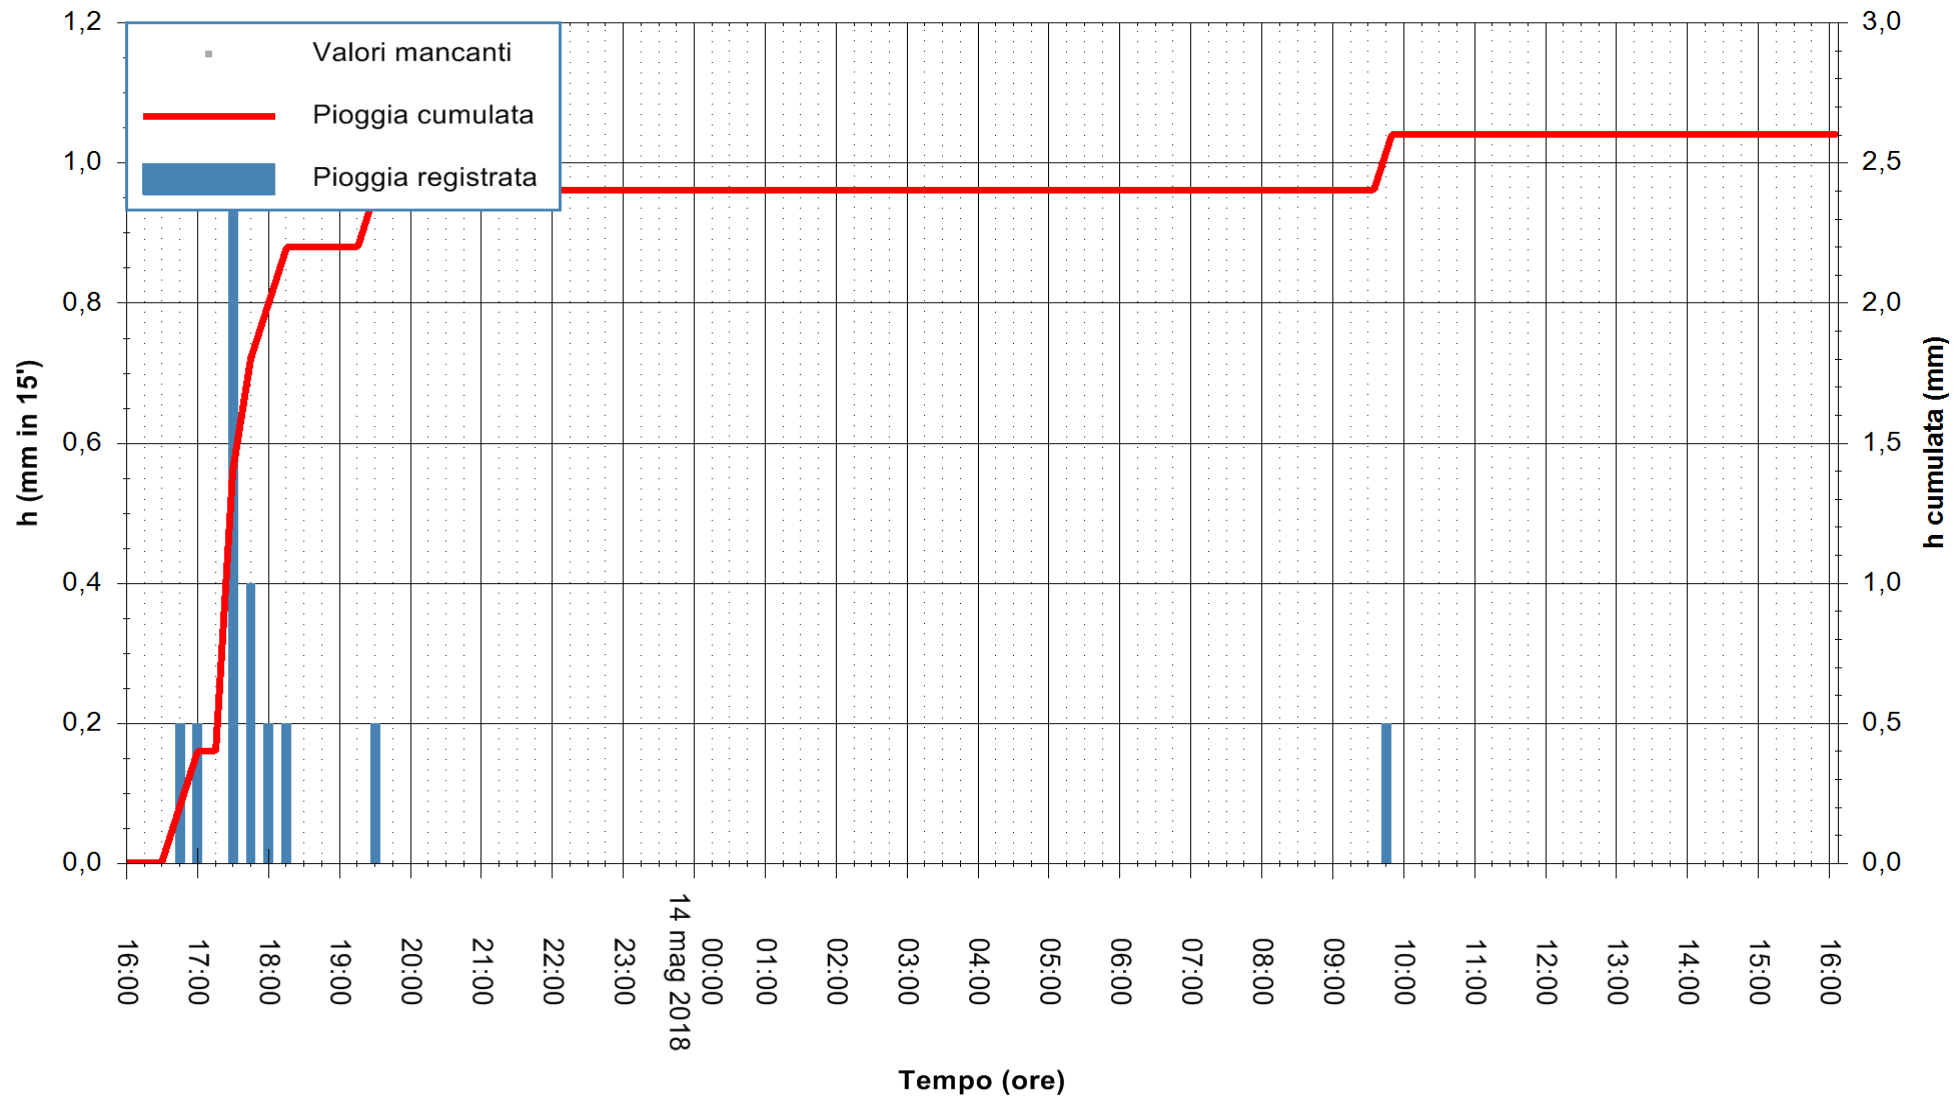

REGIONE AUTONOMA DE SARDIGNA  
REGIONE AUTONOMA DELLA SARDEGNA

Stazione pluviometrica Oschiri  
Area PISCHINAS  
Pioggia registrata nelle ultime 24 ore  
Estrazione dati delle ore 16:25 del 14/05/2018  
Ultimo dato disponibile: 14/05/2018 alle 15:30