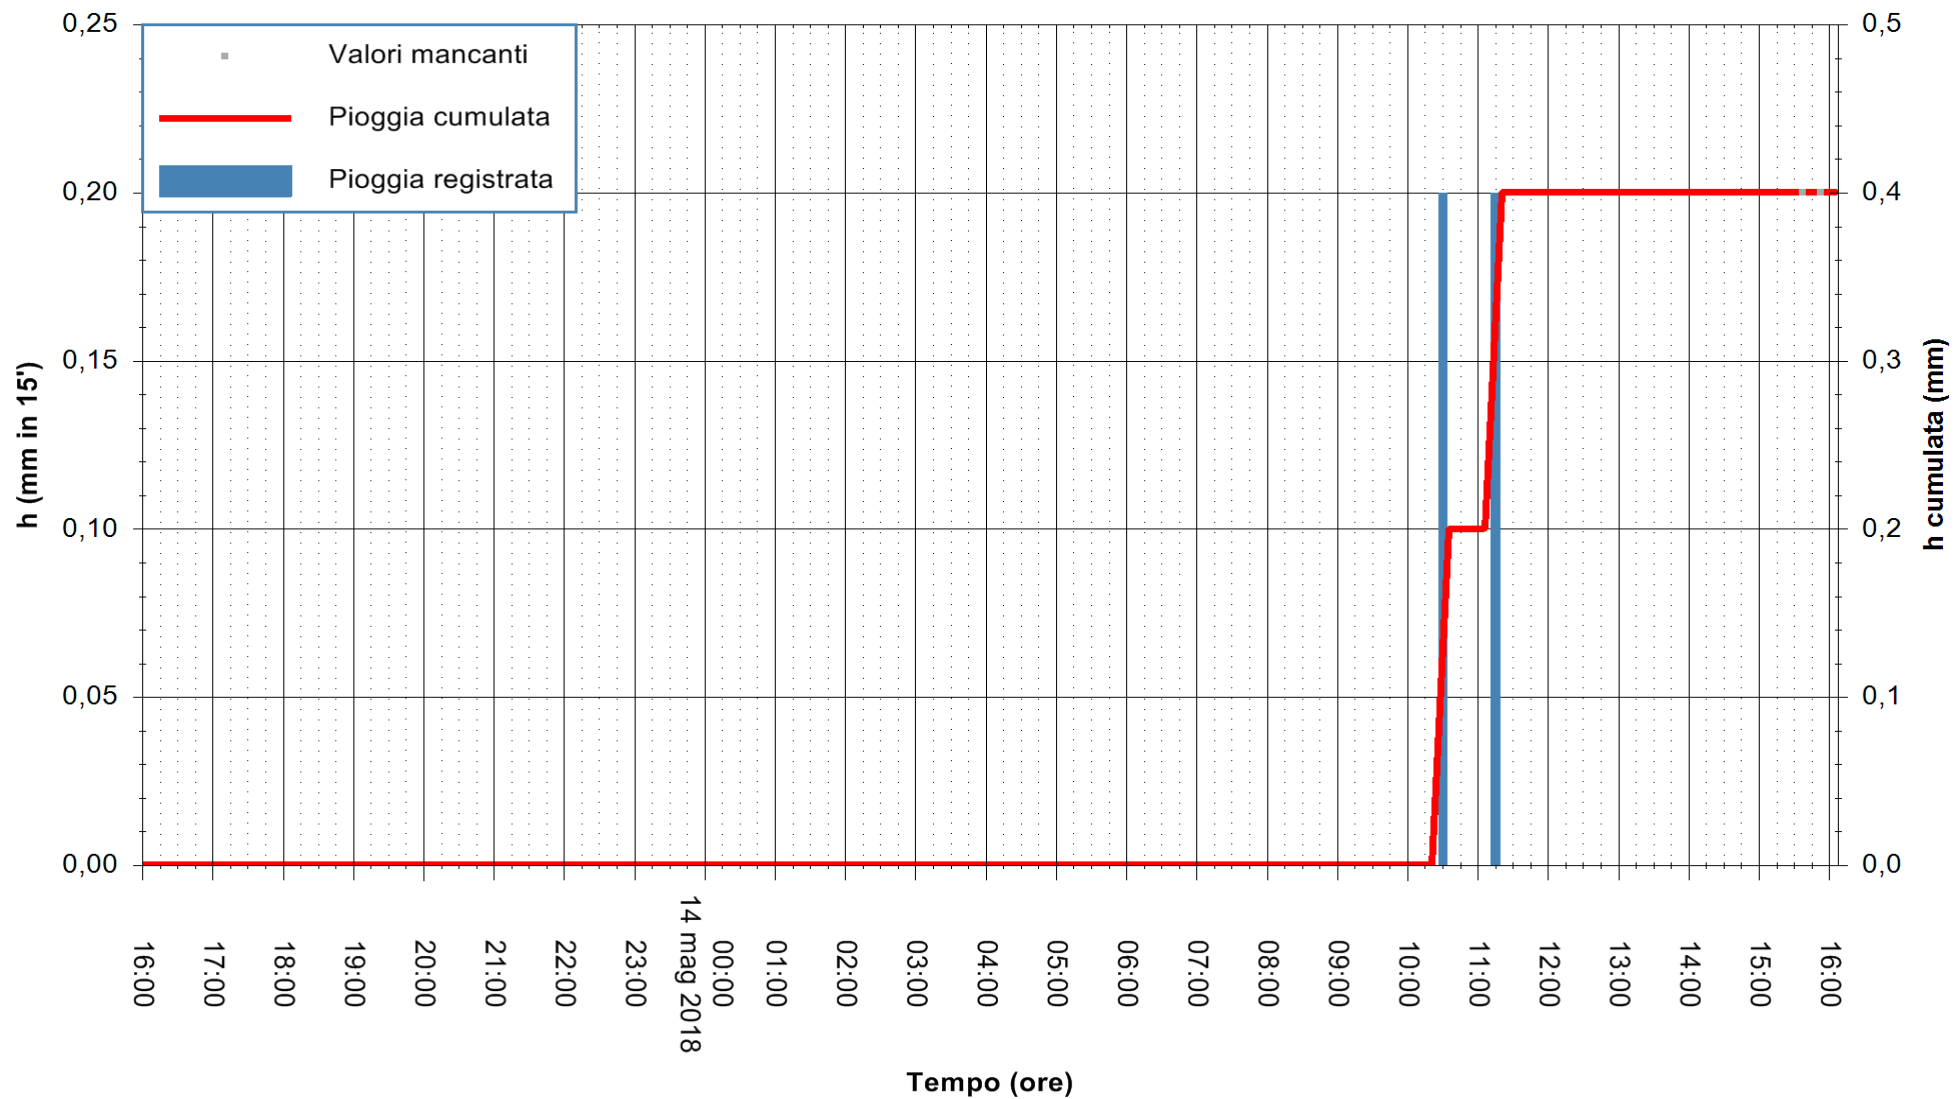

ARPAS  
F.to il Dirigente Responsabile  
Dott. Giuseppe Bianco

REGIONE AUTÒNOMA DE SARDIGNA  
REGIONE AUTONOMA DELLA SARDEGNA

Stazione pluviometrica Fluminimannu a Decimomannu  
Area DECIMOMANNU  
Pioggia registrata nelle ultime 24 ore  
Estrazione dati delle ore 16:25 del 14/05/2018  
Ultimo dato disponibile: 14/05/2018 alle 16:00