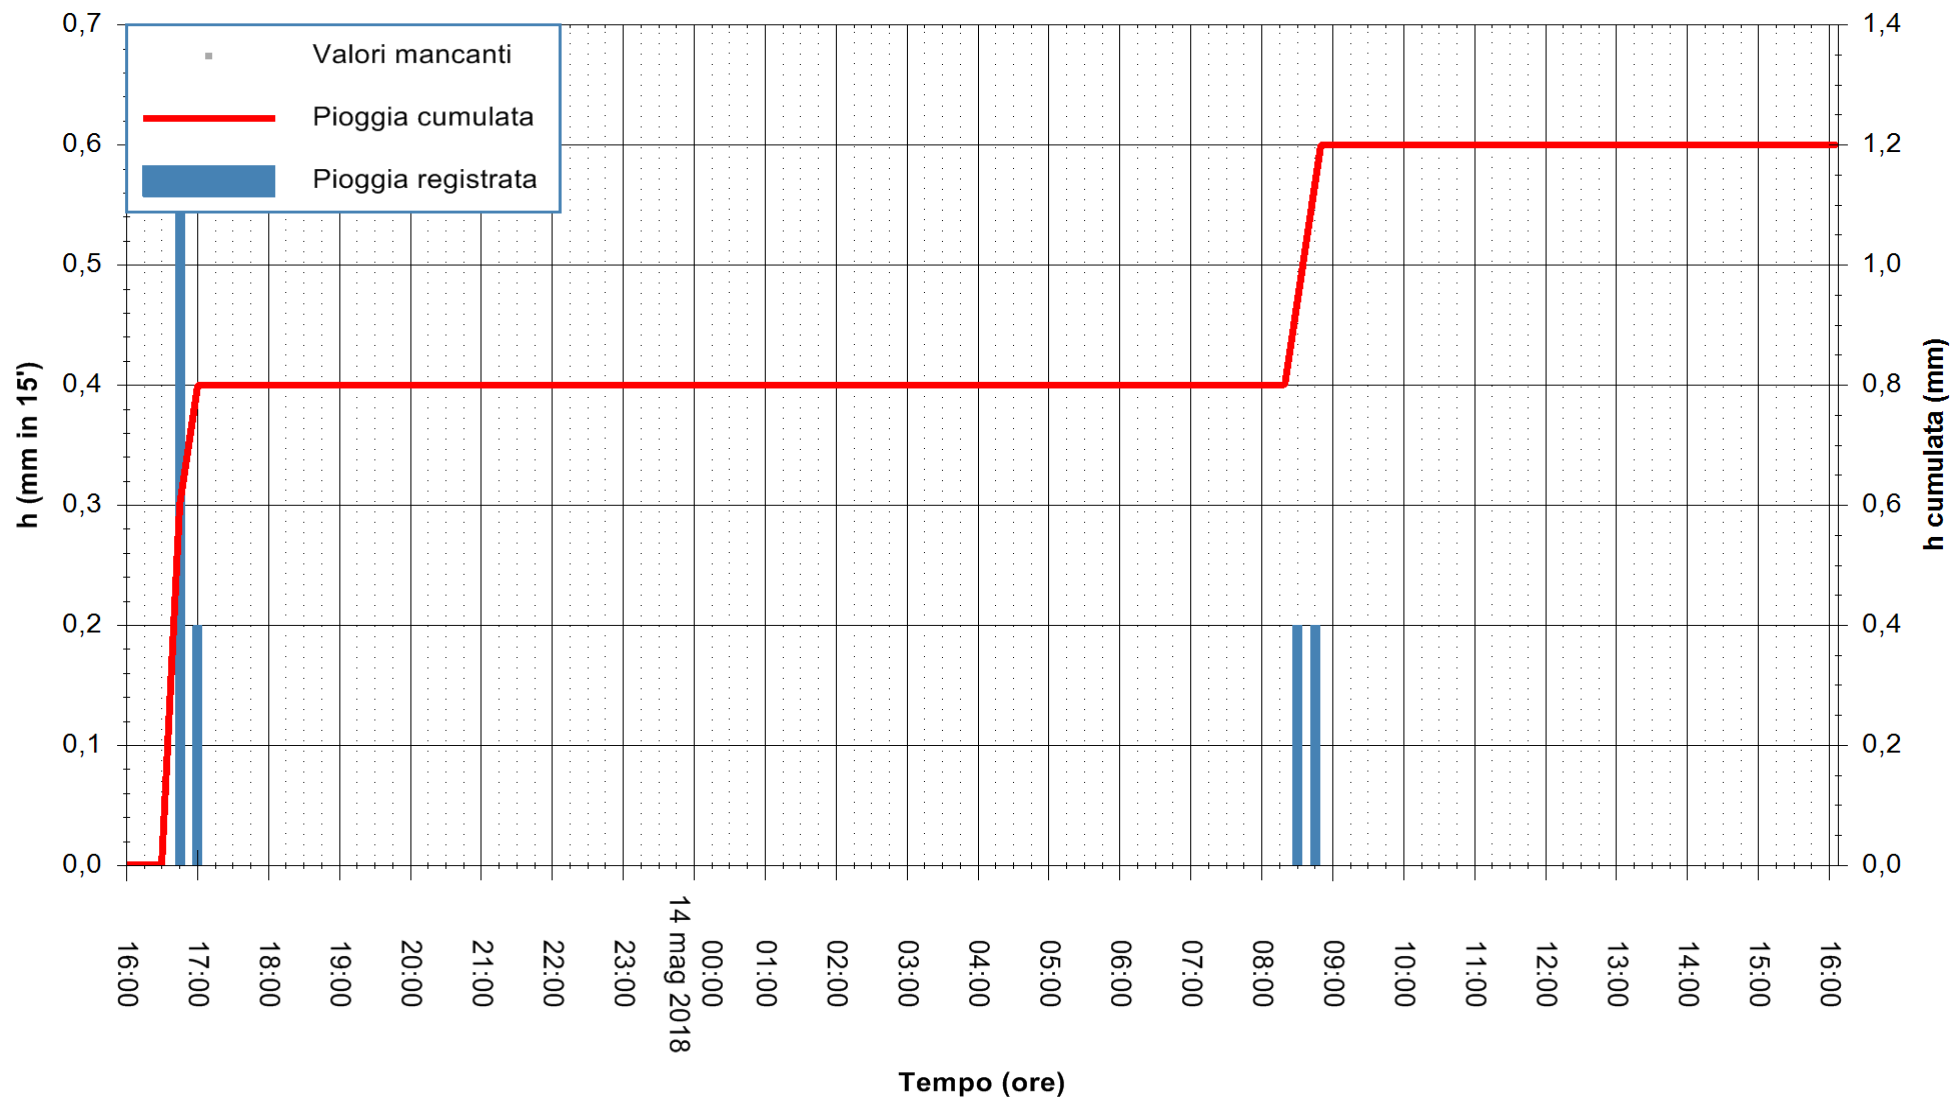

REGIONE AUTONOMA DE SARDIGNA  
REGIONE AUTONOMA DELLA SARDEGNA

Stazione pluviometrica Oschiri  
Area PISCHINAS  
Pioggia registrata nelle ultime 24 ore  
Estrazione dati delle ore 16:25 del 14/05/2018  
Ultimo dato disponibile: 14/05/2018 alle 15:30