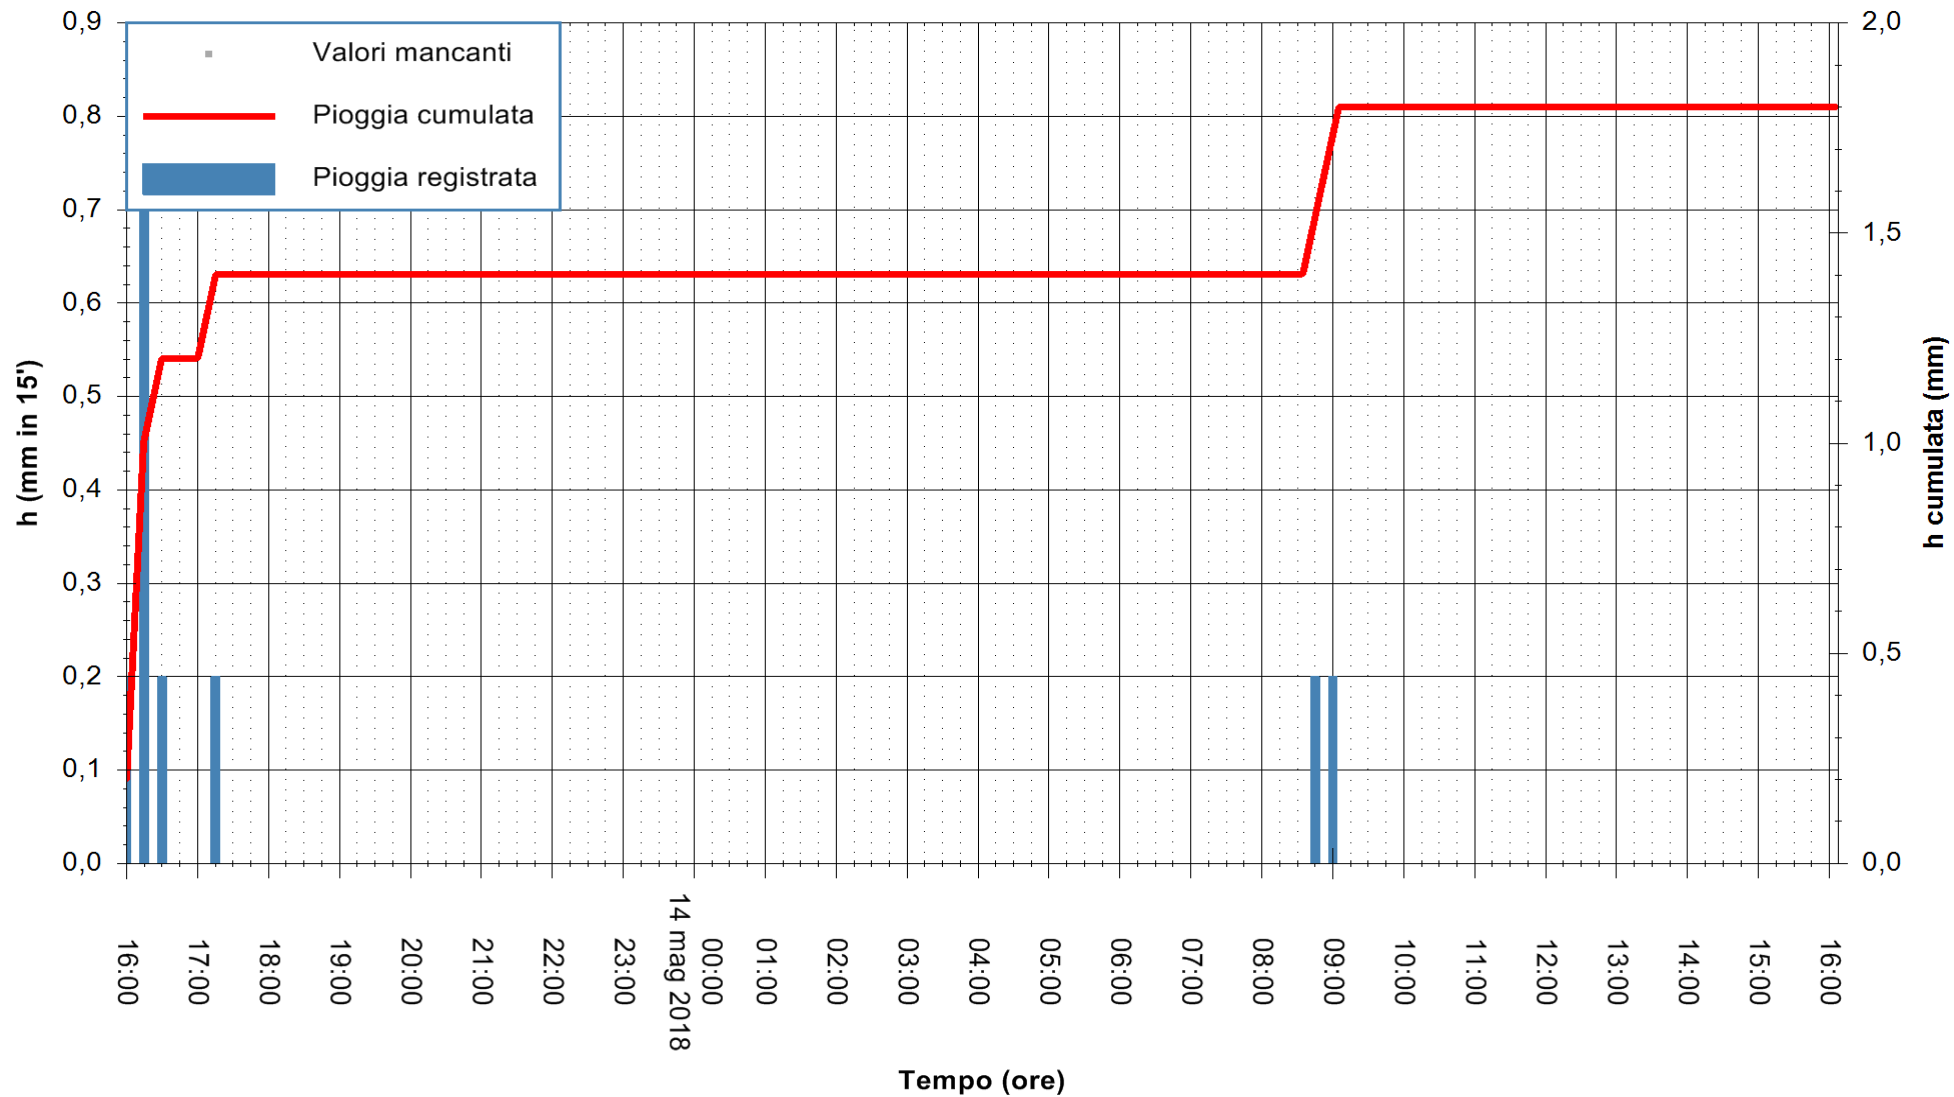

REGIONE AUTONOMA DE SARDIGNA  
REGIONE AUTONOMA DELLA SARDEGNA

Stazione pluviometrica Oschiri  
Area PISCHINAS  
Pioggia registrata nelle ultime 24 ore  
Estrazione dati delle ore 16:25 del 14/05/2018  
Ultimo dato disponibile: 14/05/2018 alle 15:30