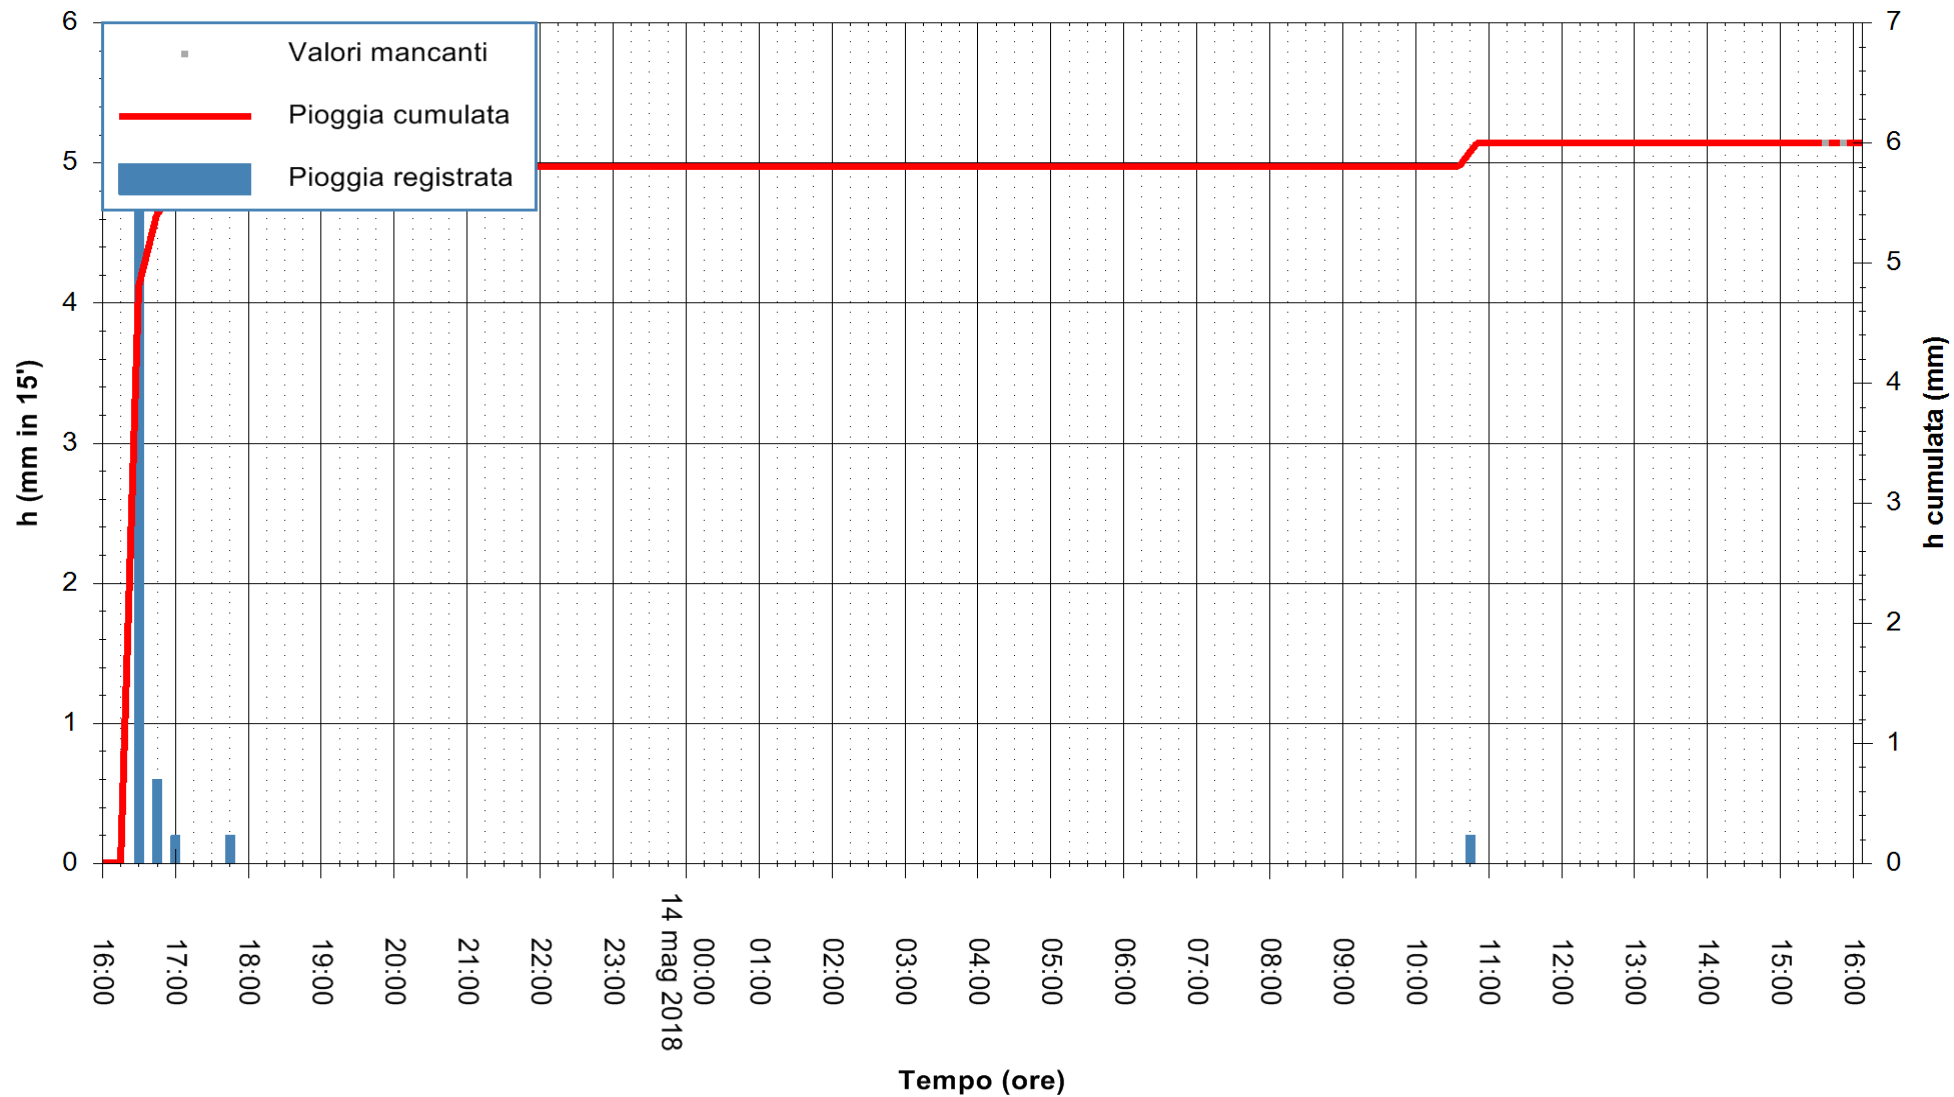

ARPAS  
 F.to il Dirigente Responsabile  
 Dott. Giuseppe Bianco

REGIONE AUTÒNOMA DE SARDIGNA  
 REGIONE AUTONOMA DELLA SARDEGNA

Stazione pluviometrica Ossoni  
 Area MONTE OSSONI  
 Pioggia registrata nelle ultime 24 ore  
 Estrazione dati delle ore 16:25 del 14/05/2018  
 Ultimo dato disponibile: 14/05/2018 alle 16:00