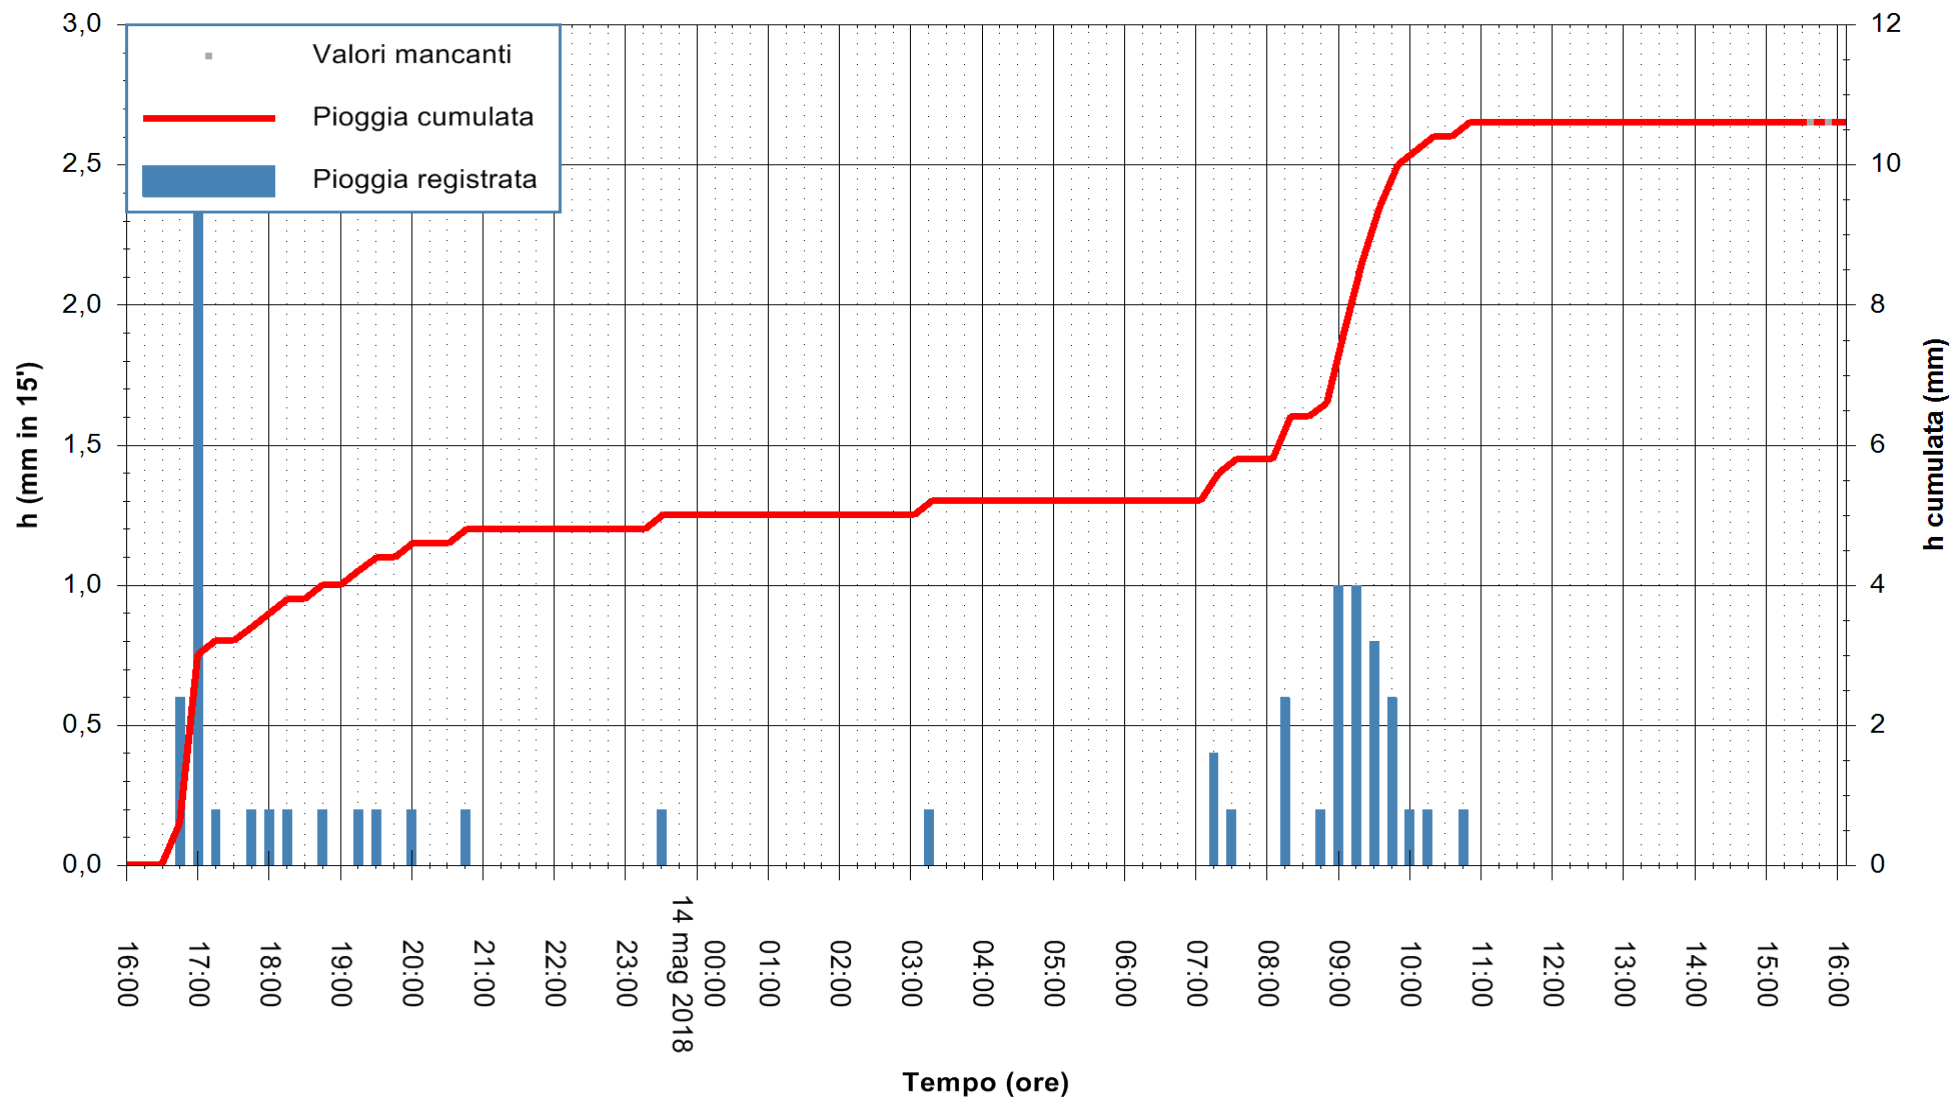

Stazione pluviometrica Monte Tului  
Area MONTE TULUI  
Pioggia registrata nelle ultime 24 ore  
Estrazione dati delle ore 16:25 del 14/05/2018  
Ultimo dato disponibile: 14/05/2018 alle 15:30

ARPAS  
F.to il Dirigente Responsabile  
Dott. Giuseppe Bianco

REGIONE AUTONOMA DE SARDIGNA  
REGIONE AUTONOMA DELLA SARDEGNA

Stazione pluviometrica Oschiri  
Area PISCHINAS  
Pioggia registrata nelle ultime 24 ore  
Estrazione dati delle ore 16:25 del 14/05/2018  
Ultimo dato disponibile: 14/05/2018 alle 15:30