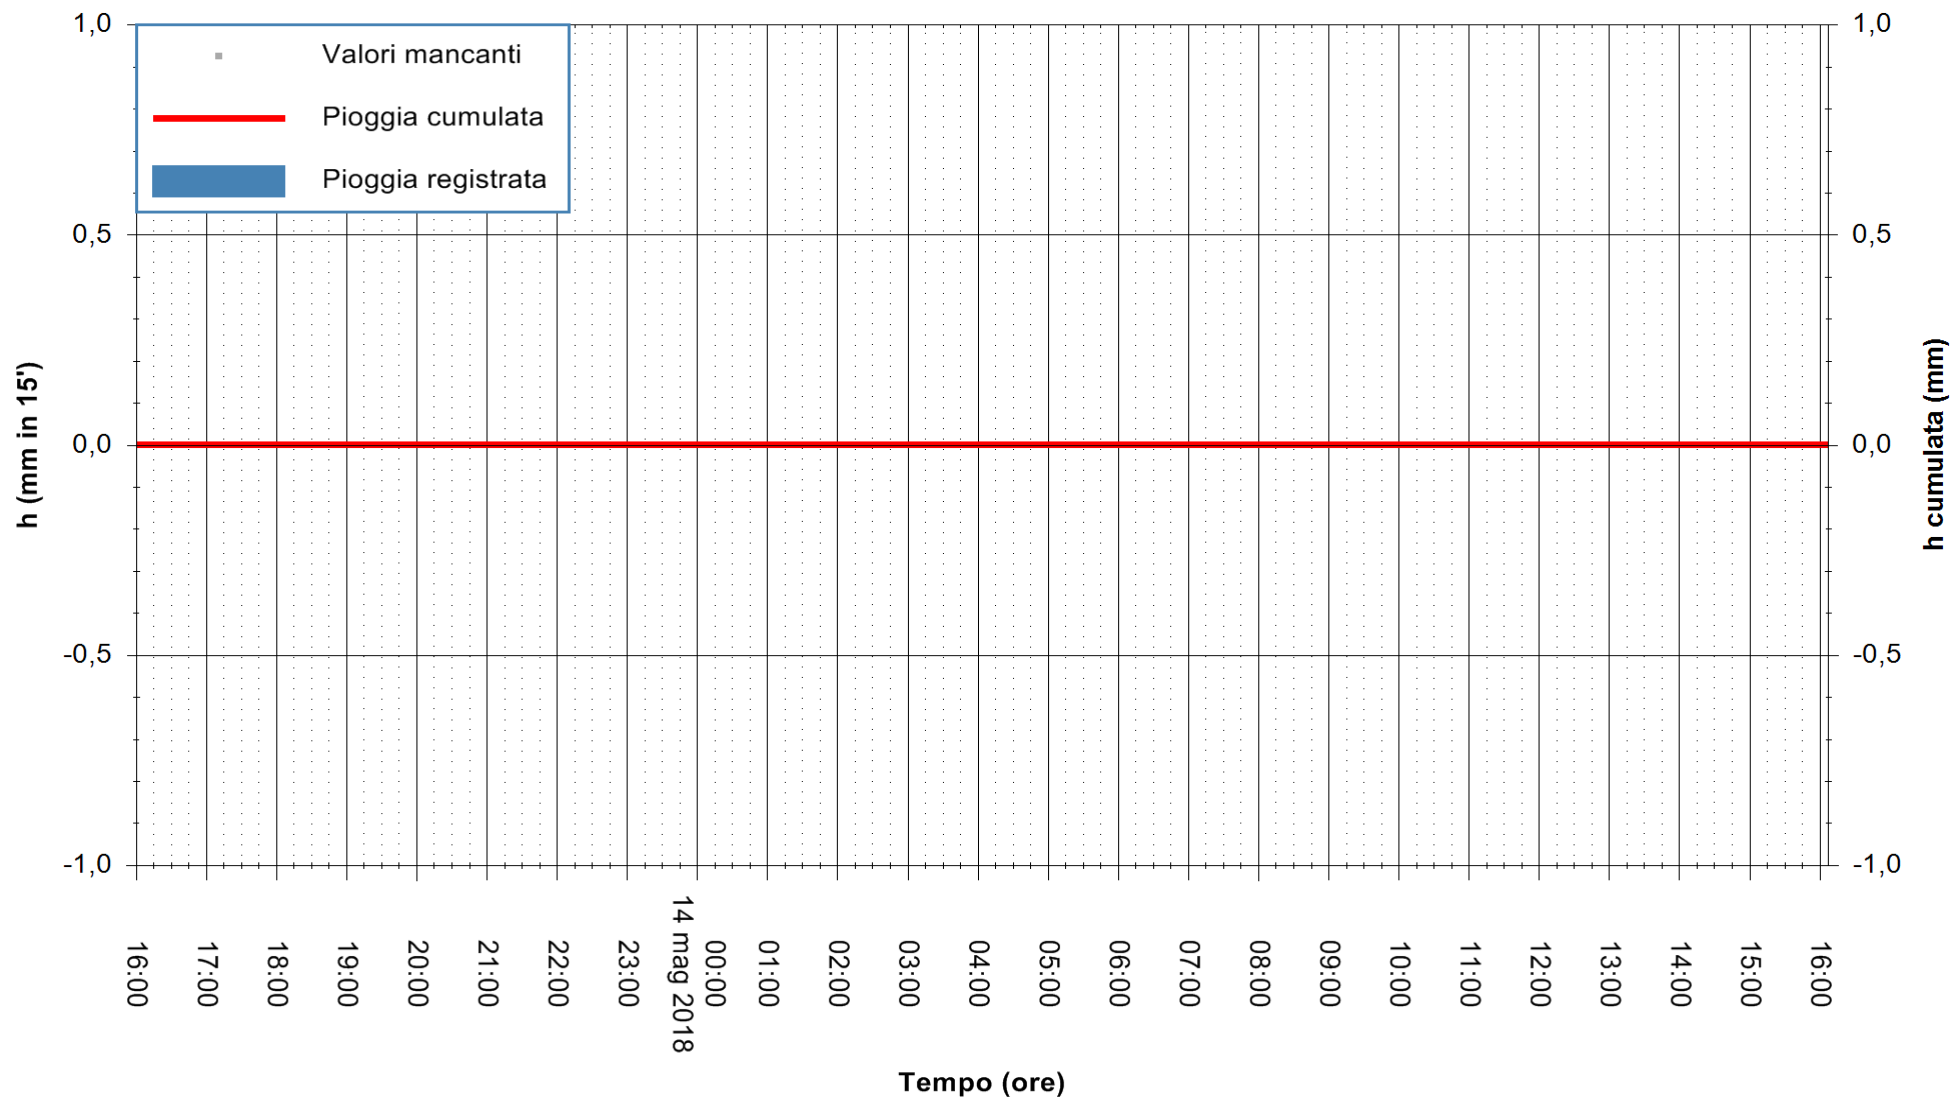

ARPAS  
F.to il Dirigente Responsabile  
Dott. Giuseppe Bianco

REGIONE AUTÒNOMA DE SARDIGNA  
REGIONE AUTONOMA DELLA SARDEGNA

Stazione pluviometrica Fluminimannu a Decimomannu  
Area DECIMOMANNU  
Pioggia registrata nelle ultime 24 ore  
Estrazione dati delle ore 16:25 del 14/05/2018  
Ultimo dato disponibile: 14/05/2018 alle 16:00