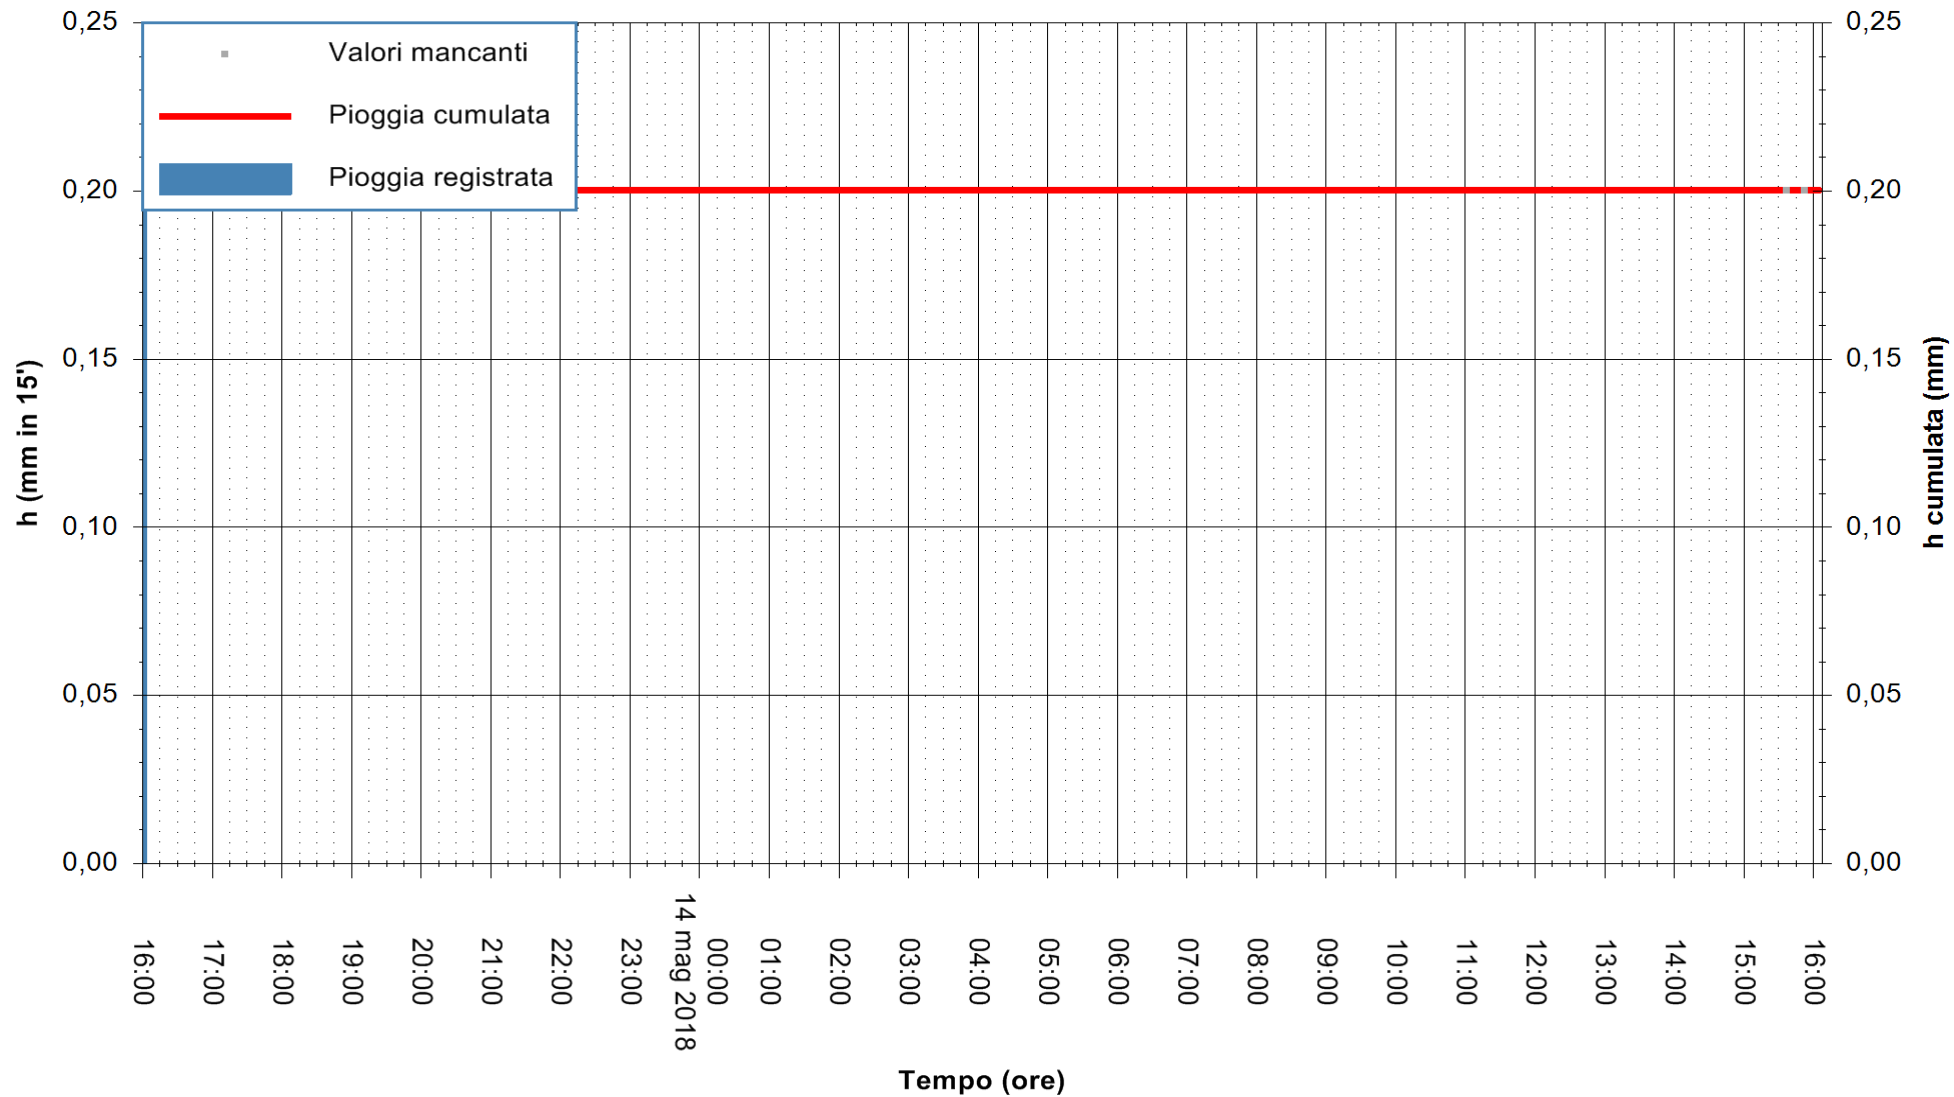

Stazione pluviometrica Porto Torres
Area REGIONE ANDRIOLU
Pioggia registrata nelle ultime 24 ore
Estrazione dati delle ore 16:25 del 14/05/2018
Ultimo dato disponibile: 14/05/2018 alle 15:30

ARPAS
F.to il Dirigente Responsabile
Dott. Giuseppe Bianco

REGIONE AUTÒNOMA DE SARDIGNA
REGIONE AUTONOMA DELLA SARDEGNA