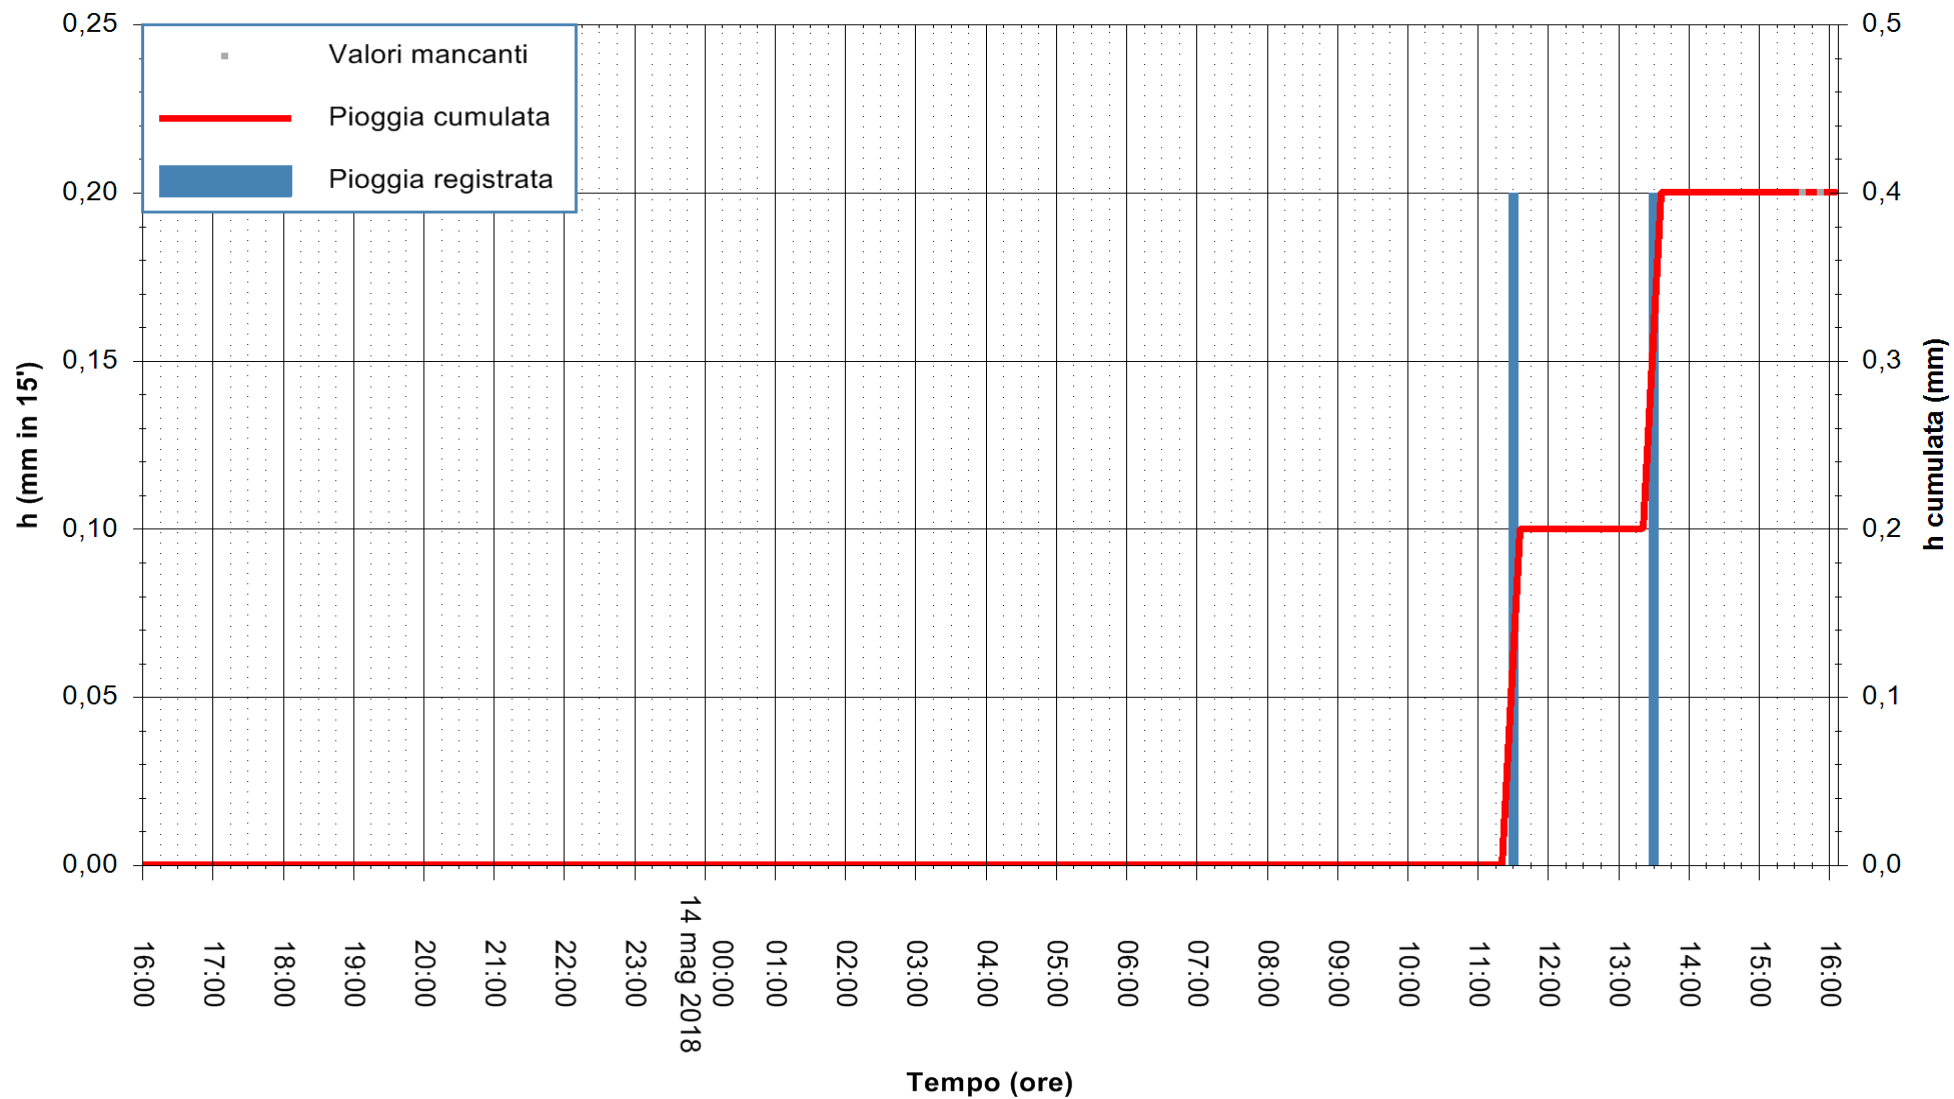

ARPAS  
F.to il Dirigente Responsabile  
Dott. Giuseppe Bianco

REGIONE AUTONOMA DE SARDIGNA  
REGIONE AUTONOMA DELLA SARDEGNA

Stazione pluviometrica Punta Tricoli  
Area PUNTA TRICOLI  
Pioggia registrata nelle ultime 24 ore  
Estrazione dati delle ore 16:25 del 14/05/2018  
Ultimo dato disponibile: 14/05/2018 alle 15:30