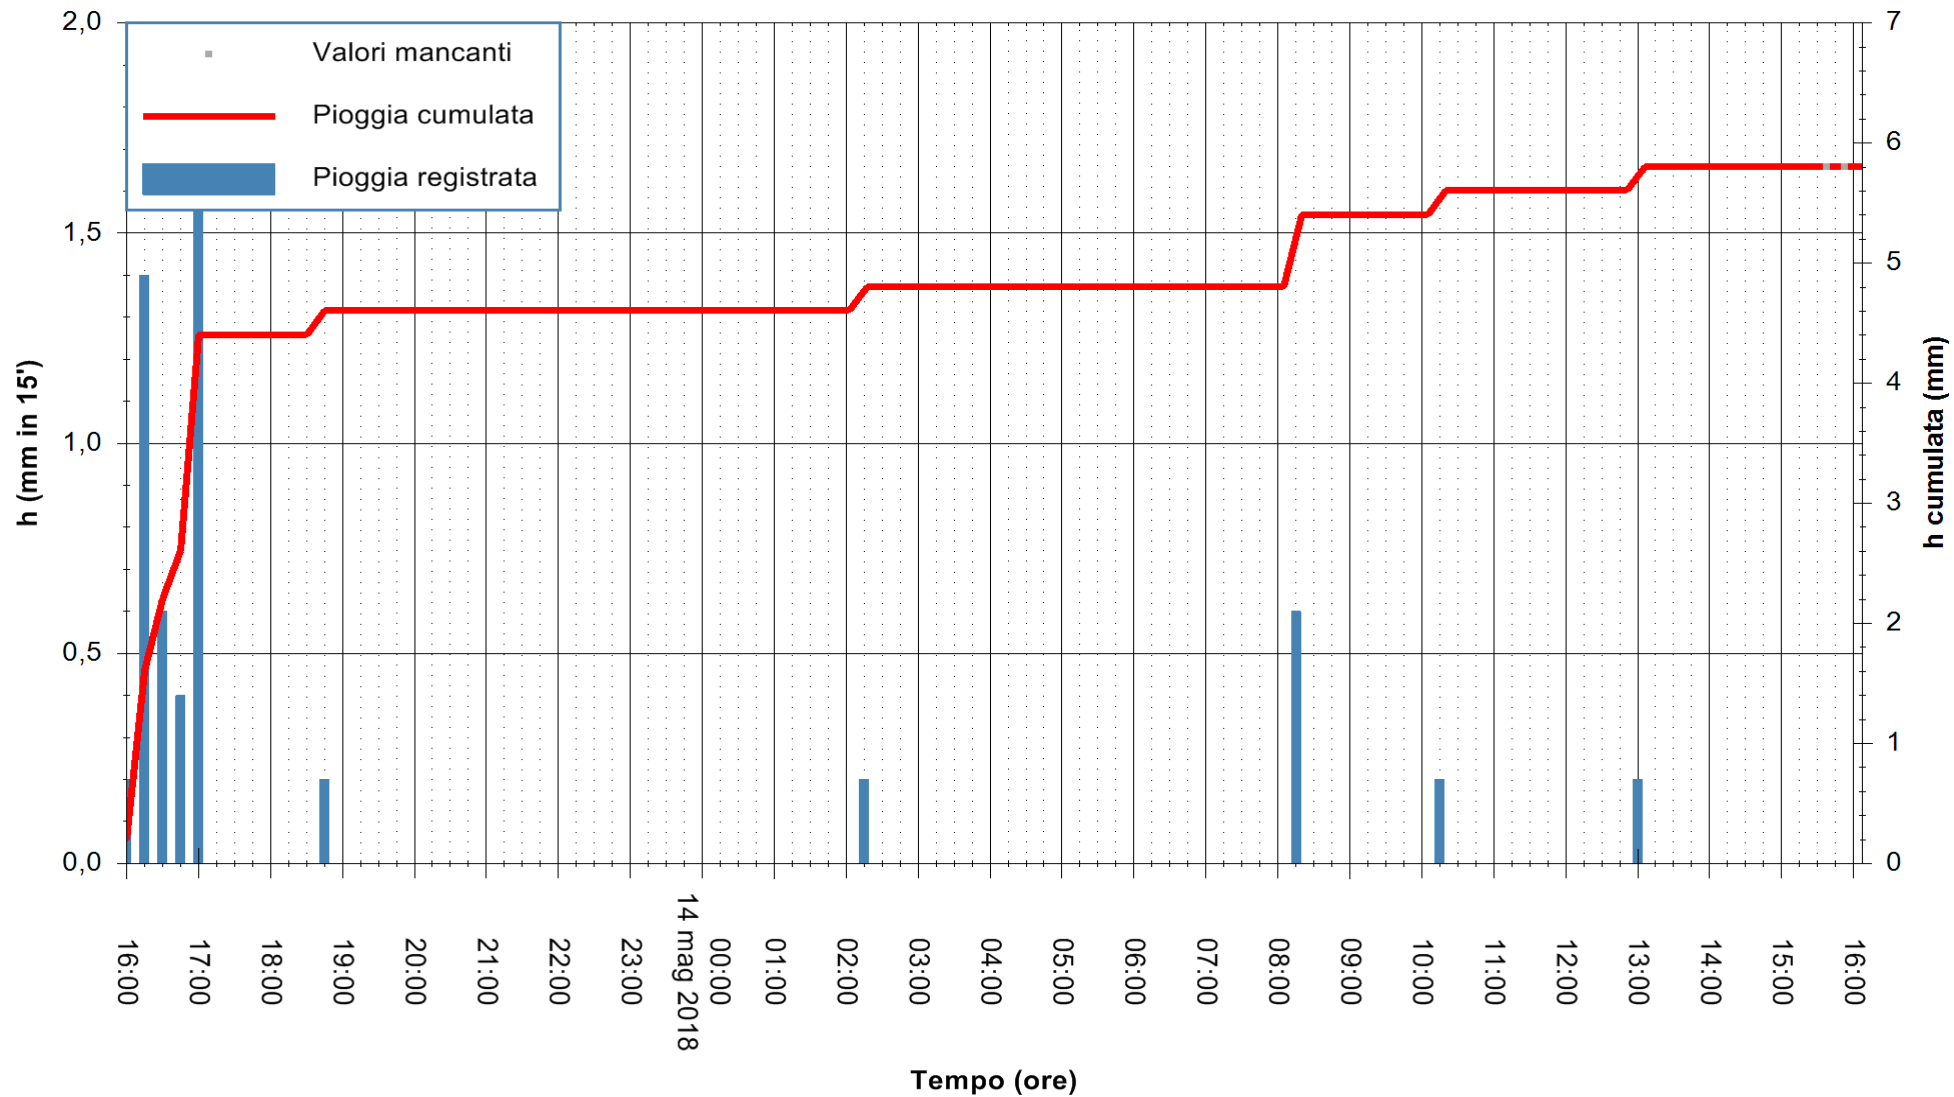

ARPAS  
 F.to il Dirigente Responsabile  
 Dott. Giuseppe Bianco

REGIONE AUTÒNOMA DE SARDIGNA  
 REGIONE AUTONOMA DELLA SARDEGNA

Stazione pluviometrica Ossoni  
 Area MONTE OSSONI  
 Pioggia registrata nelle ultime 24 ore  
 Estrazione dati delle ore 16:25 del 14/05/2018  
 Ultimo dato disponibile: 14/05/2018 alle 16:00

ARPAS  
 F.to il Dirigente Responsabile  
 Dott. Giuseppe Bianco

REGIONE AUTÒNOMA DE SARDIGNA  
 REGIONE AUTONOMA DELLA SARDEGNA

Stazione pluviometrica Siniscola  
Area SU PRANU  
Pioggia registrata nelle ultime 24 ore  
Estrazione dati delle ore 16:25 del 14/05/2018  
Ultimo dato disponibile: 14/05/2018 alle 16:00