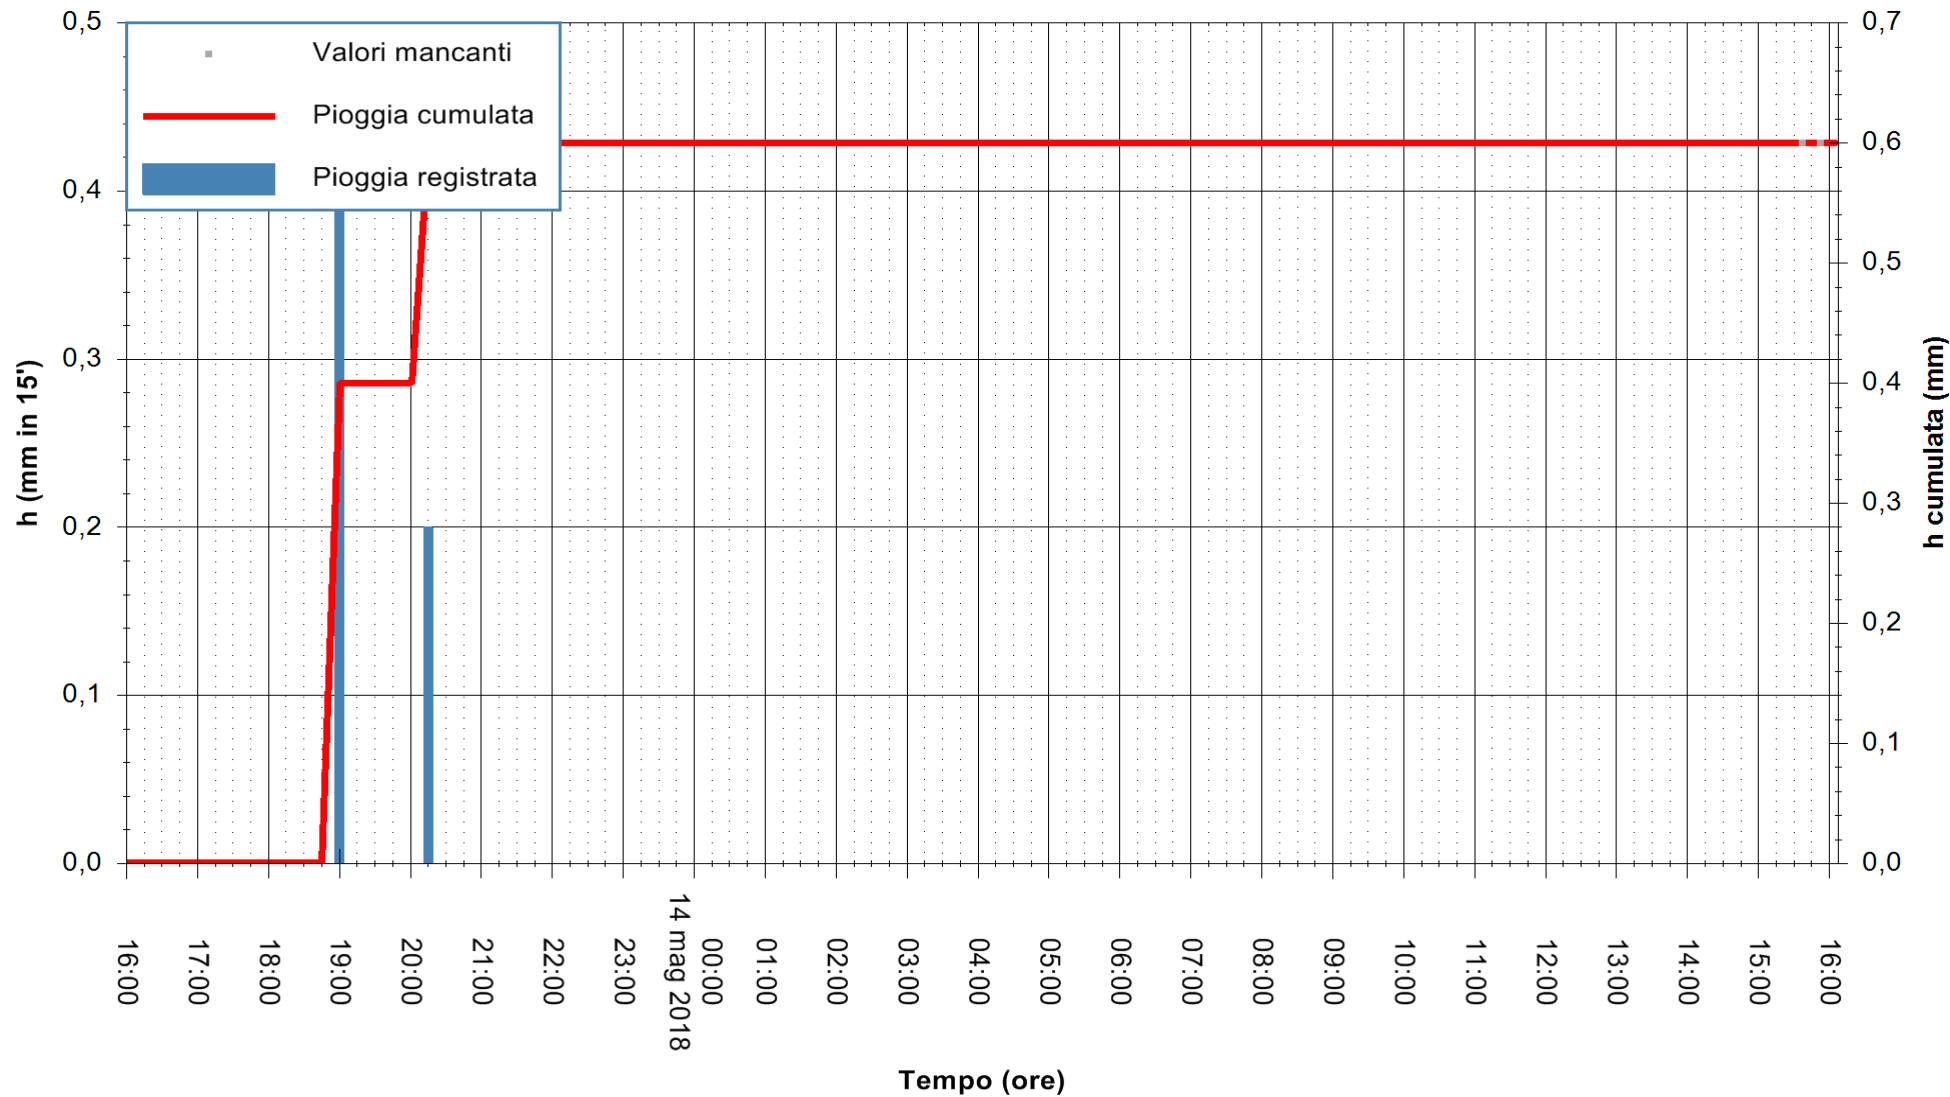

ARPAS  
 F.to il Dirigente Responsabile  
 Dott. Giuseppe Bianco

REGIONE AUTÒNOMA DE SARDIGNA  
 REGIONE AUTONOMA DELLA SARDEGNA

Stazione pluviometrica Siniscola  
Area SU PRANU  
Pioggia registrata nelle ultime 24 ore  
Estrazione dati delle ore 16:25 del 14/05/2018  
Ultimo dato disponibile: 14/05/2018 alle 16:00