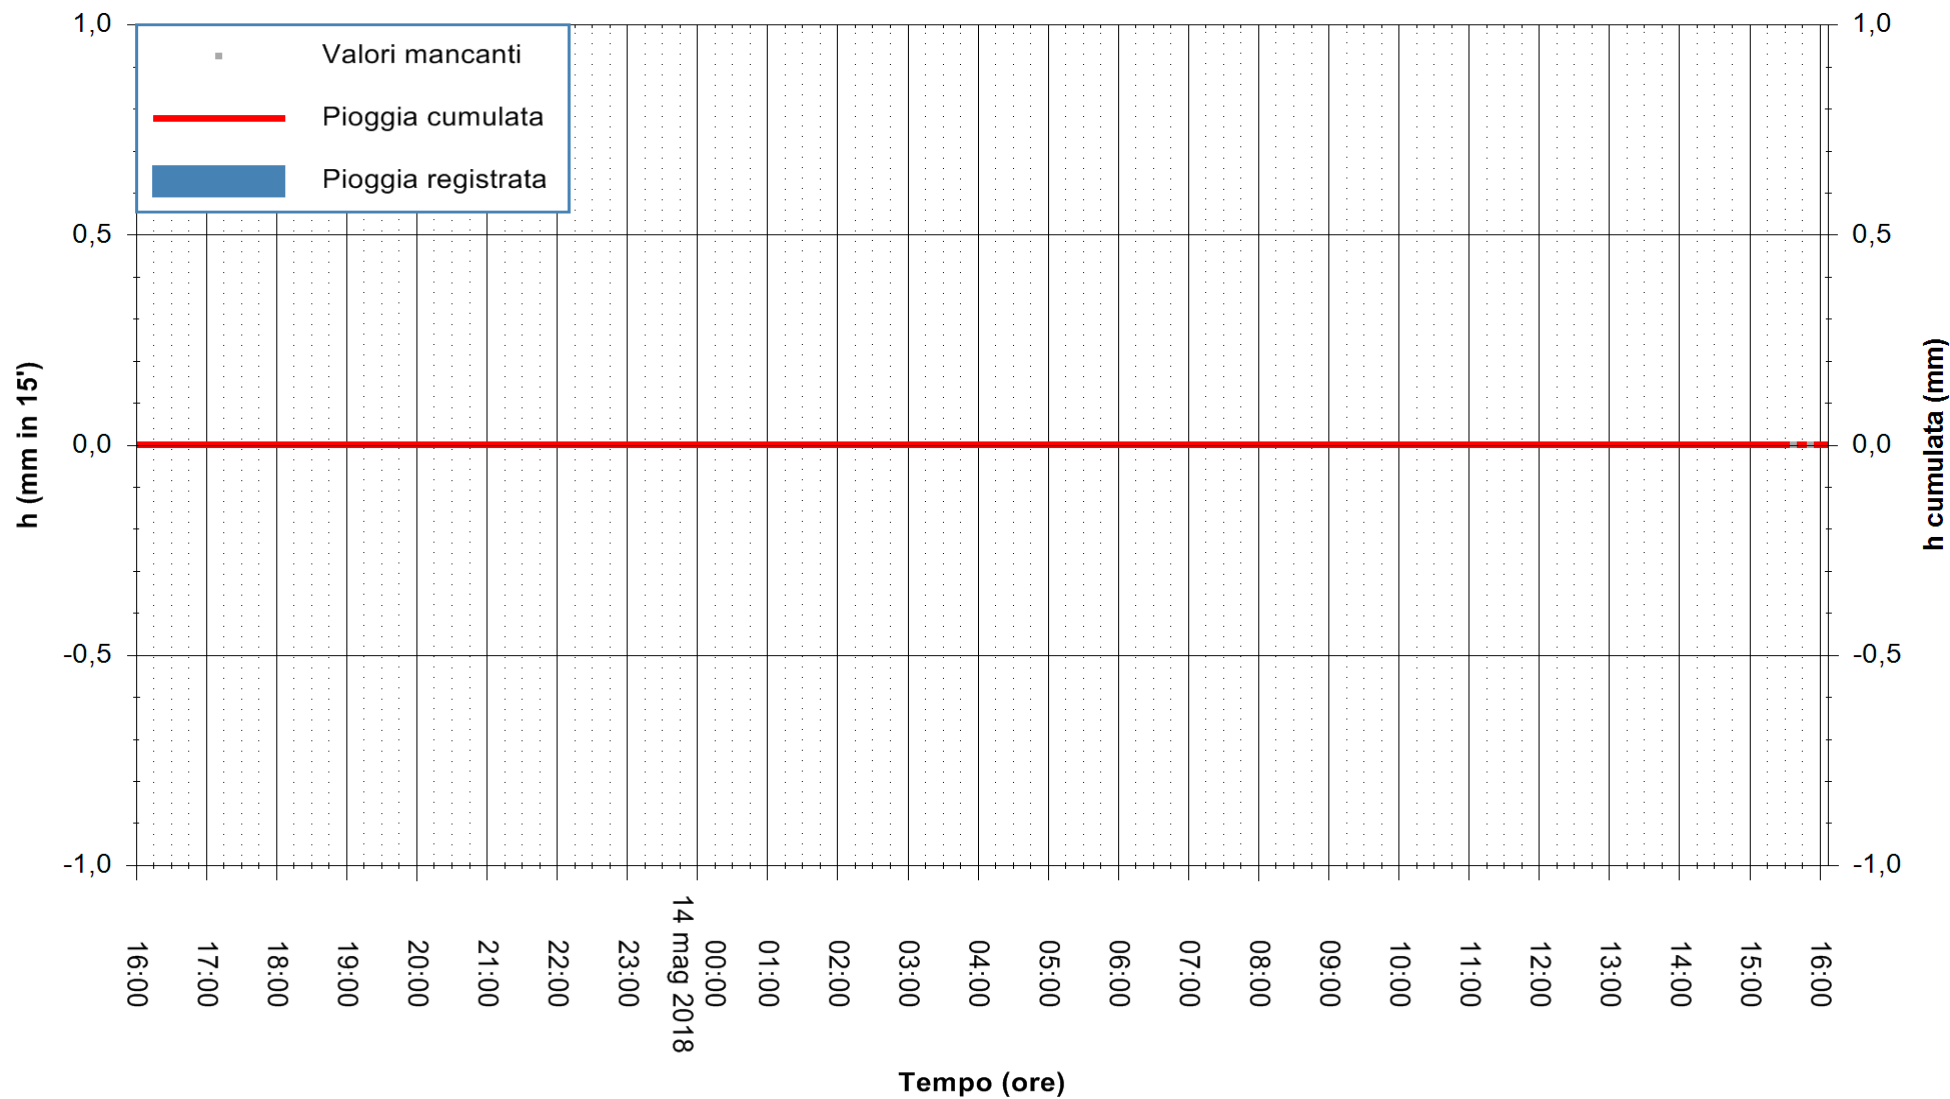

ARPAS  
F.to il Dirigente Responsabile  
Dott. Giuseppe Bianco

REGIONE AUTONOMA DE SARDIGNA  
REGIONE AUTONOMA DELLA SARDEGNA

Stazione pluviometrica Punta Tricoli  
Area PUNTA TRICOLI  
Pioggia registrata nelle ultime 24 ore  
Estrazione dati delle ore 16:25 del 14/05/2018  
Ultimo dato disponibile: 14/05/2018 alle 15:30