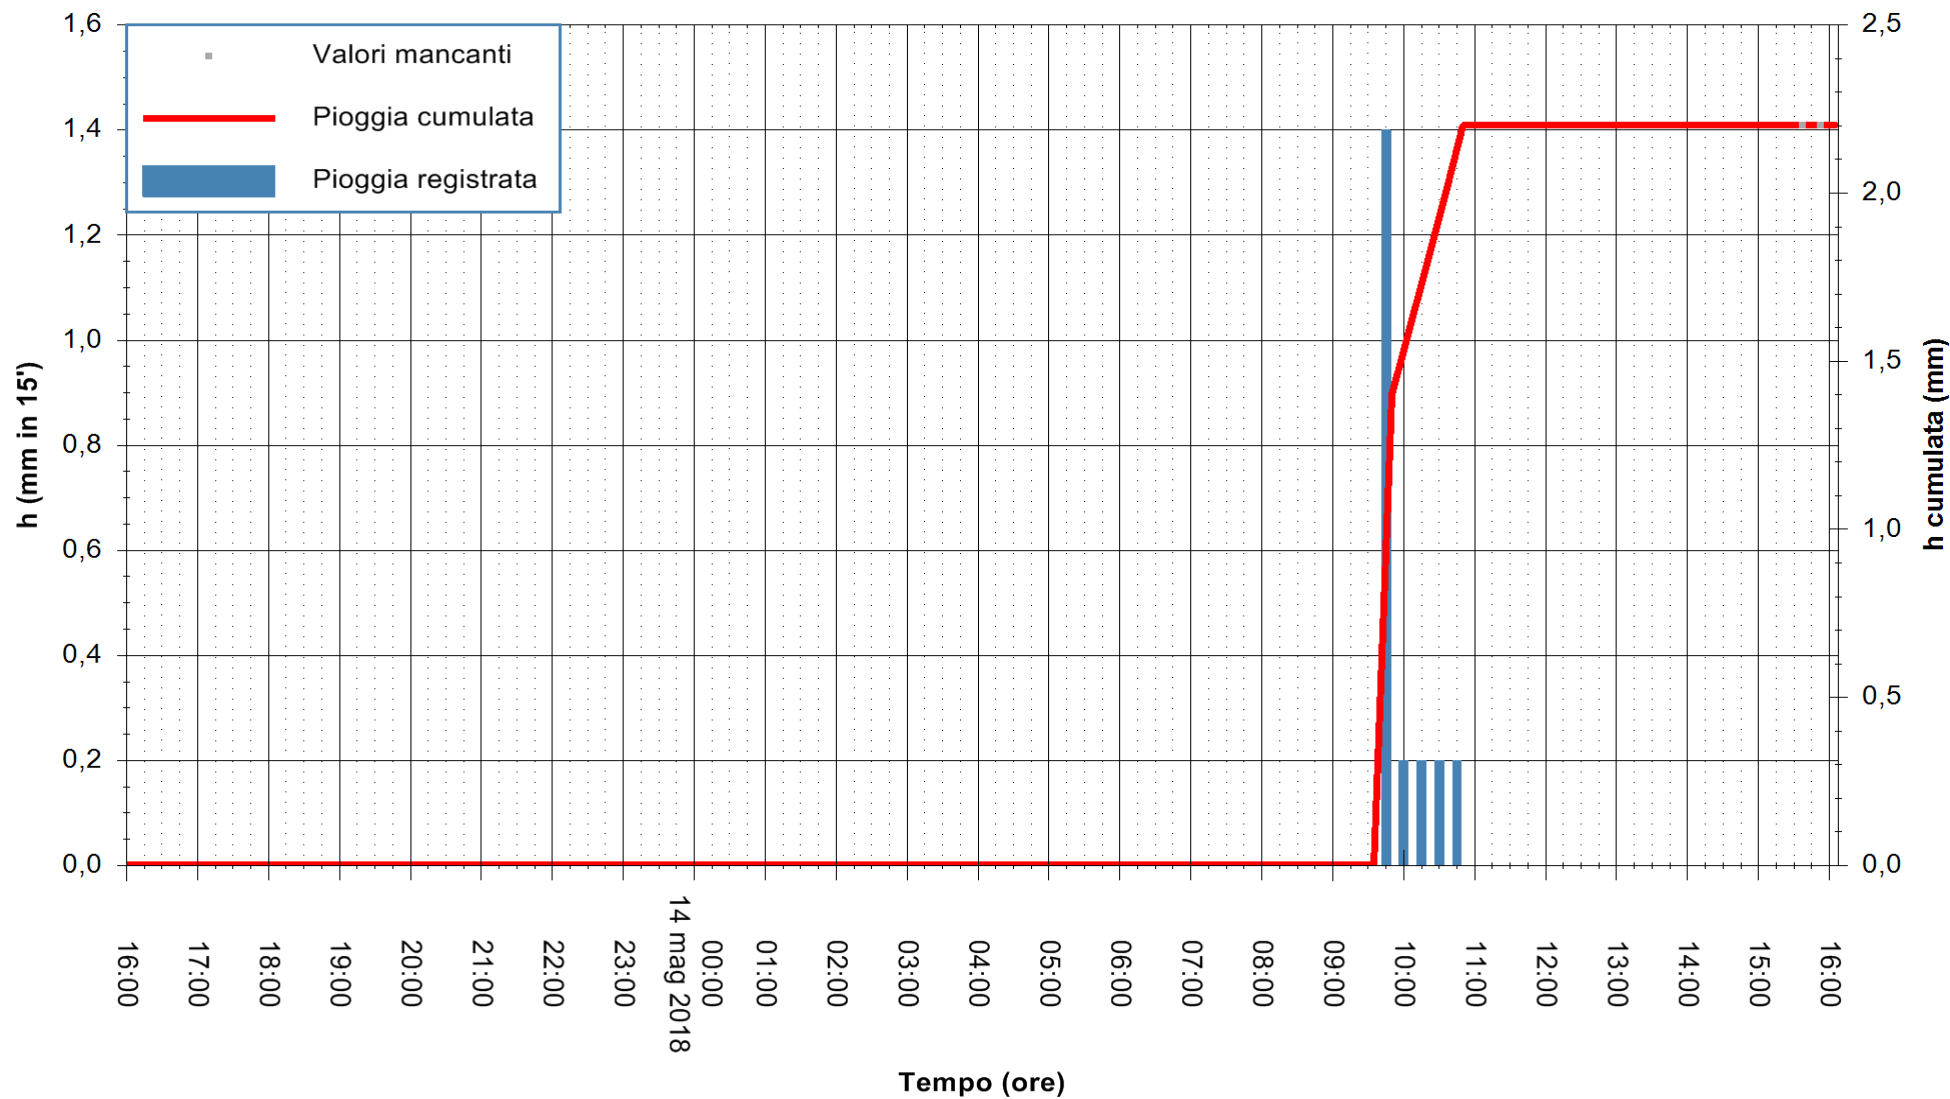

ARPAS  
F.to il Dirigente Responsabile  
Dott. Giuseppe Bianco

REGIONE AUTONOMA DE SARDIGNA  
REGIONE AUTONOMA DELLA SARDEGNA

Stazione pluviometrica Tempo  
 Area CUSSEDDU  
 Pioggia registrata nelle ultime 24 ore  
 Estrazione dati delle ore 16:25 del 14/05/2018  
 Ultimo dato disponibile: 14/05/2018 alle 15:30