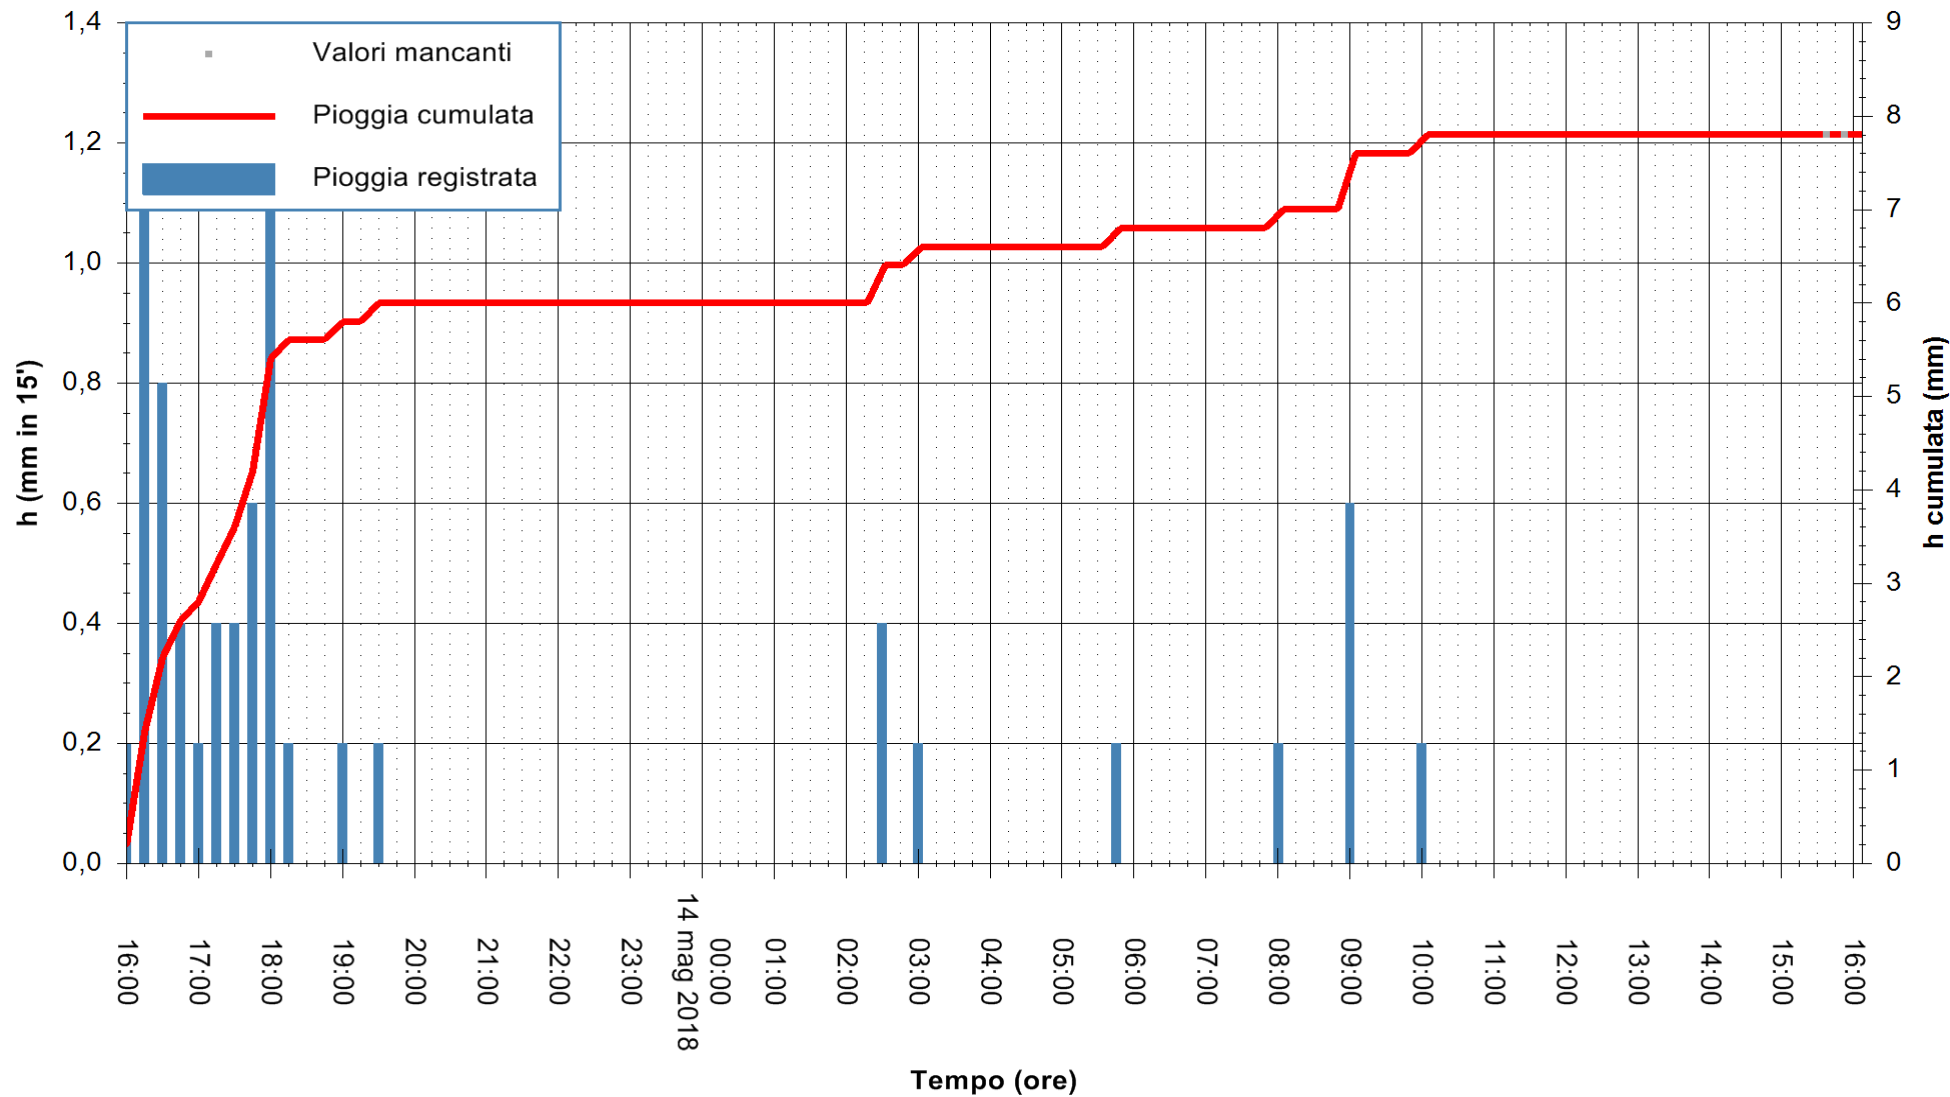

Stazione pluviometrica Tempo
Area CUSSEDDU
Pioggia registrata nelle ultime 24 ore
Estrazione dati delle ore 16:25 del 14/05/2018
Ultimo dato disponibile: 14/05/2018 alle 15:30

ARPAS
F.to il Dirigente Responsabile
Dott. Giuseppe Bianco

REGIONE AUTÒNOMA DE SARDIGNA
REGIONE AUTONOMA DELLA SARDEGNA