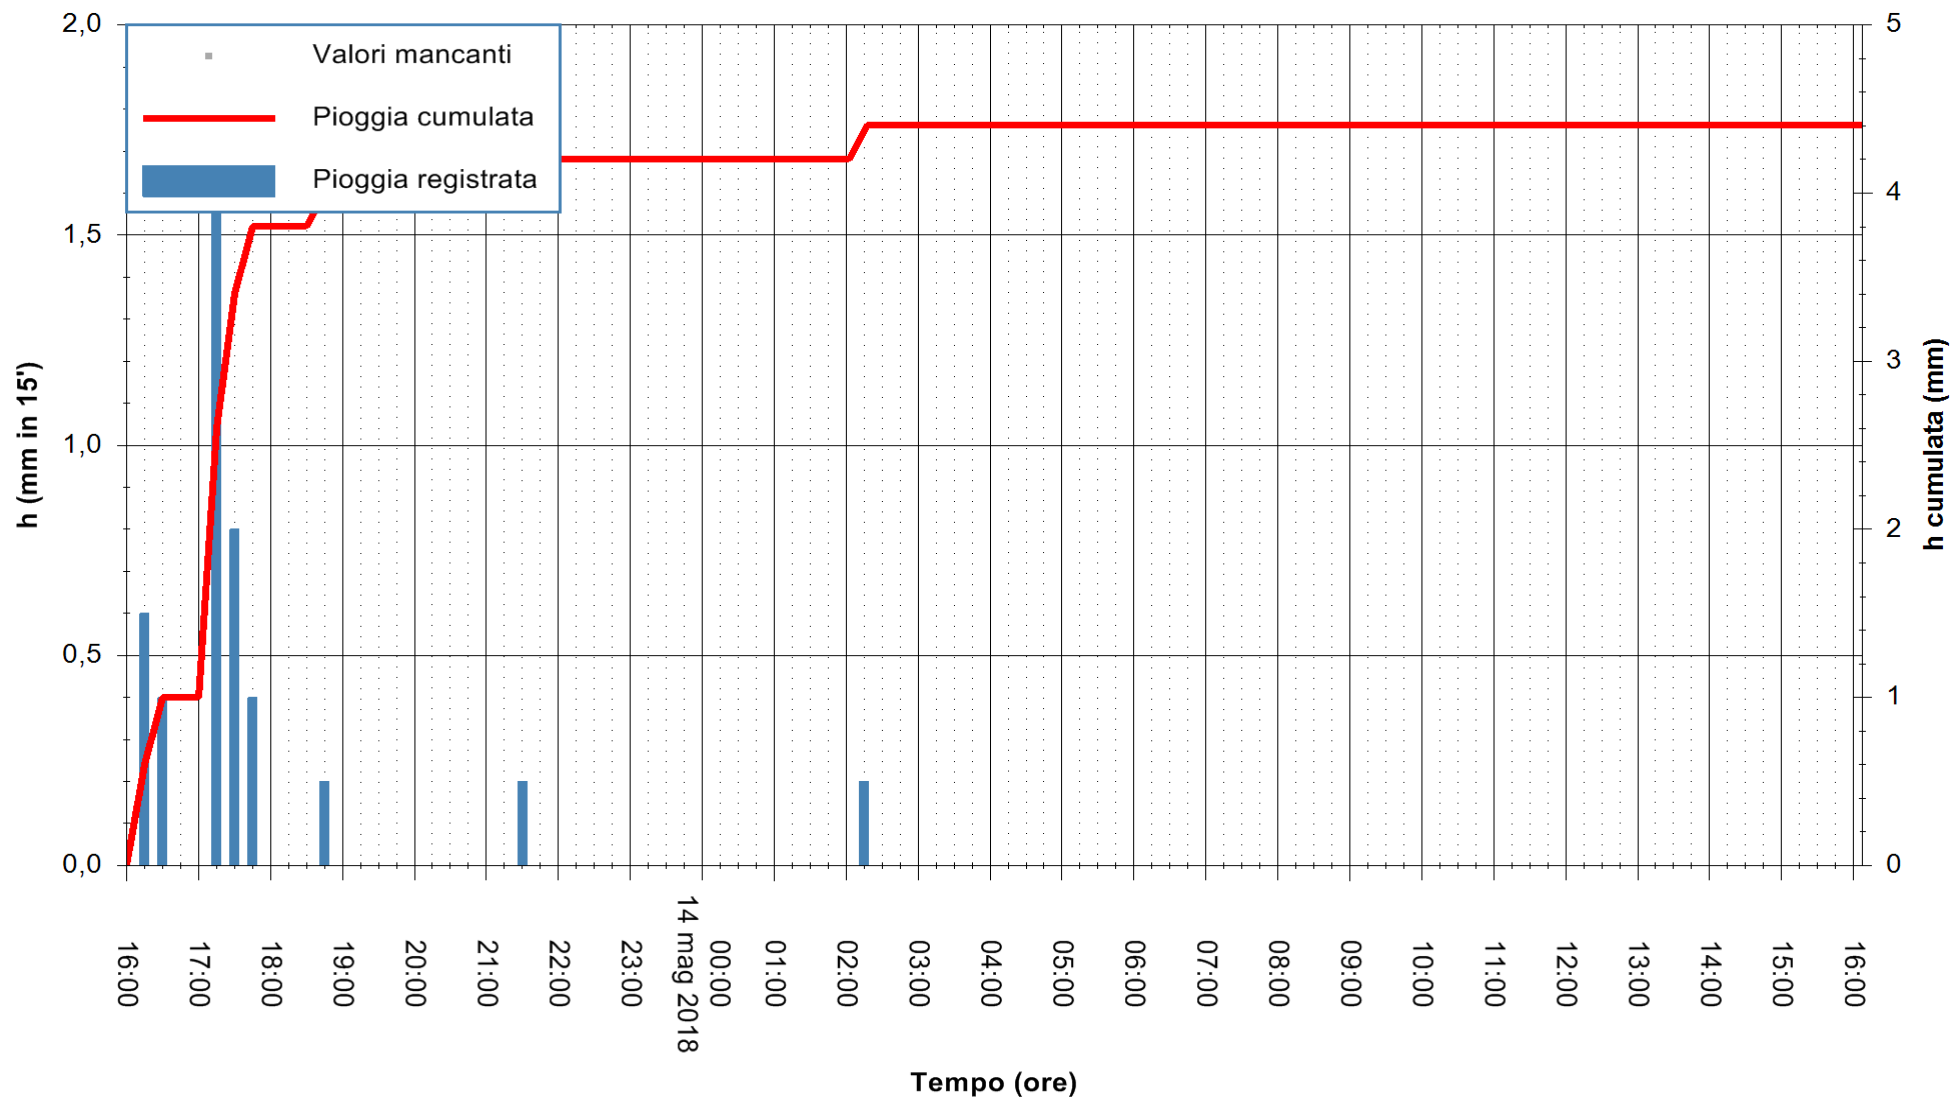

Stazione pluviometrica Aglientu
Area AGLIENTU
Pioggia registrata nelle ultime 24 ore
Estrazione dati delle ore 16:25 del 14/05/2018
Ultimo dato disponibile: 14/05/2018 alle 15:30

ARPAS
F.to il Dirigente Responsabile
Dott. Giuseppe Bianco

REGIONE AUTÒNOMA DE SARDIGNA
REGIONE AUTONOMA DELLA SARDEGNA