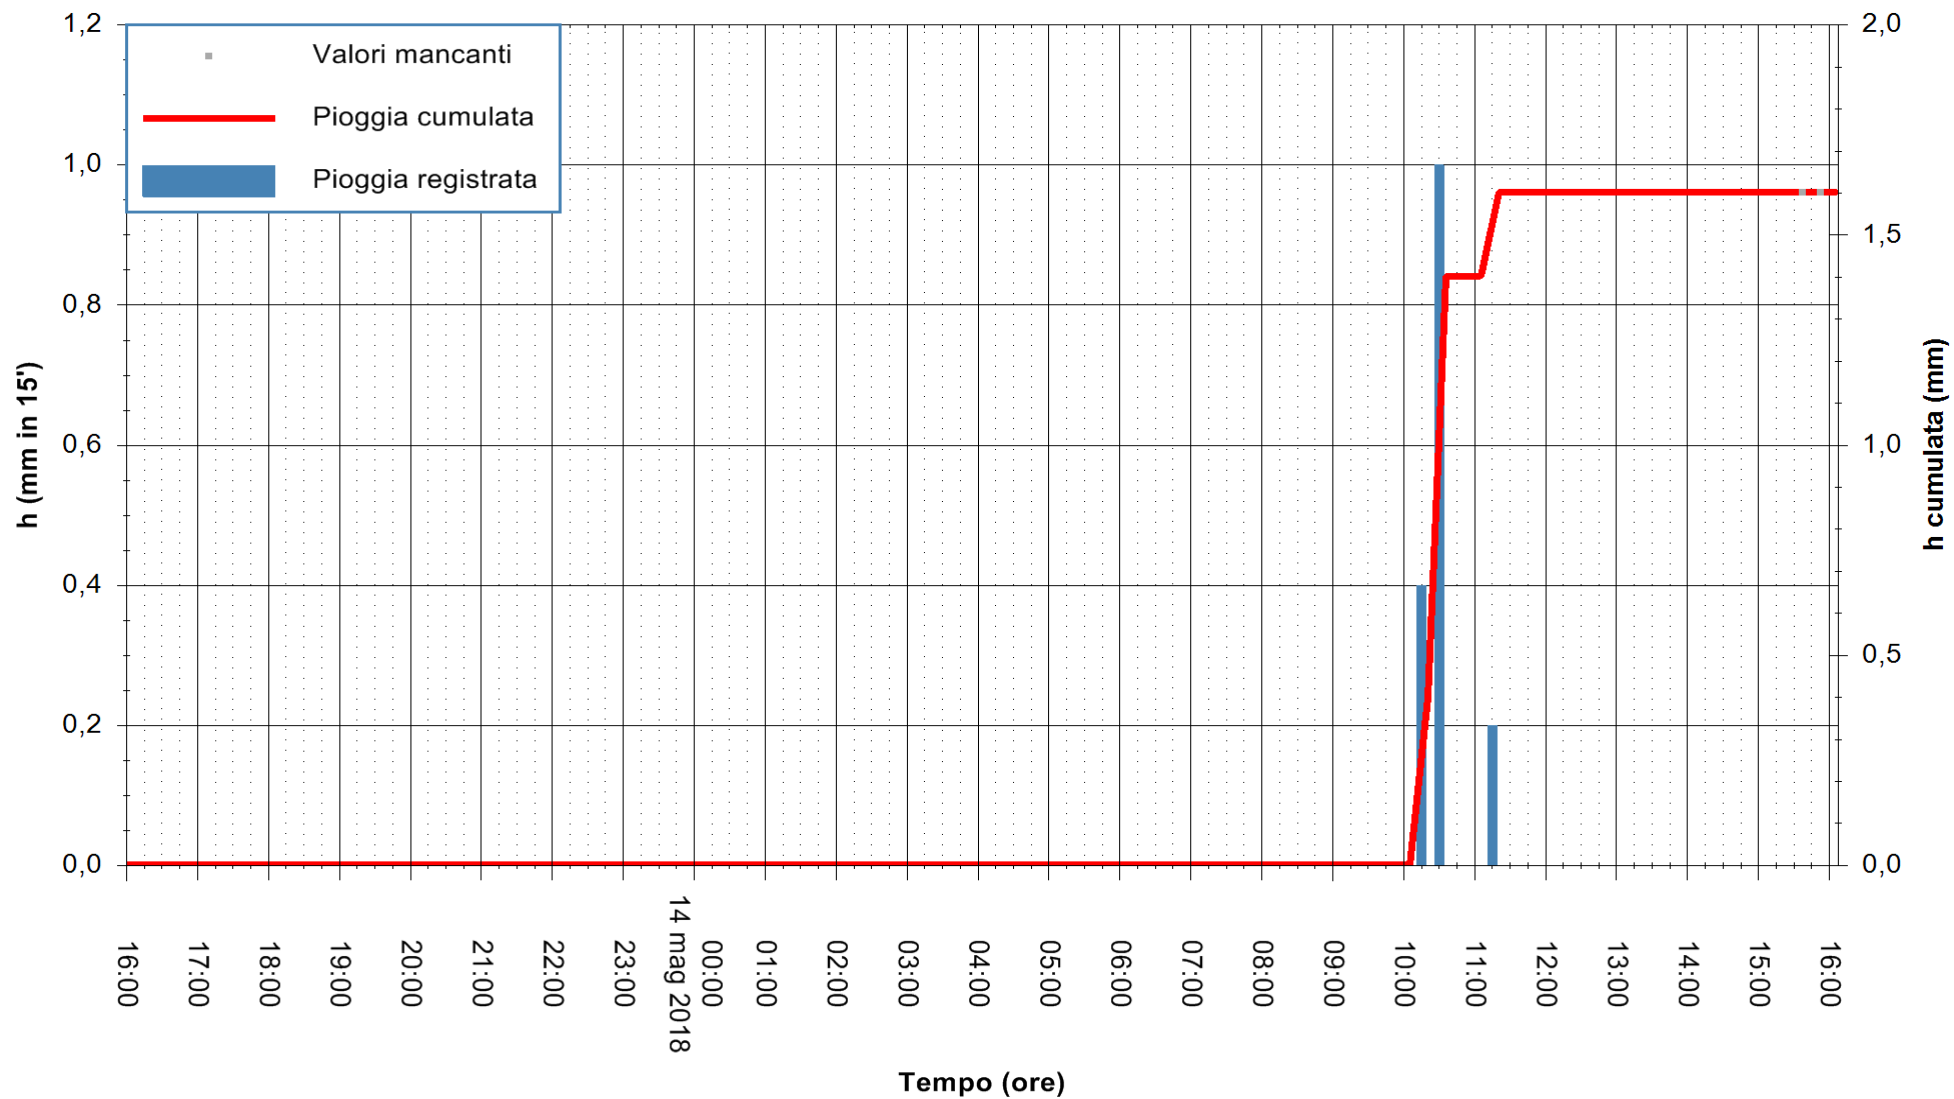

ARPAS  
F.to il Dirigente Responsabile  
Dott. Giuseppe Bianco

REGIONE AUTONOMA DE SARDIGNA  
REGIONE AUTONOMA DELLA SARDEGNA

Stazione pluviometrica Tempo  
 Area CUSSEDDU  
 Pioggia registrata nelle ultime 24 ore  
 Estrazione dati delle ore 16:25 del 14/05/2018  
 Ultimo dato disponibile: 14/05/2018 alle 15:30