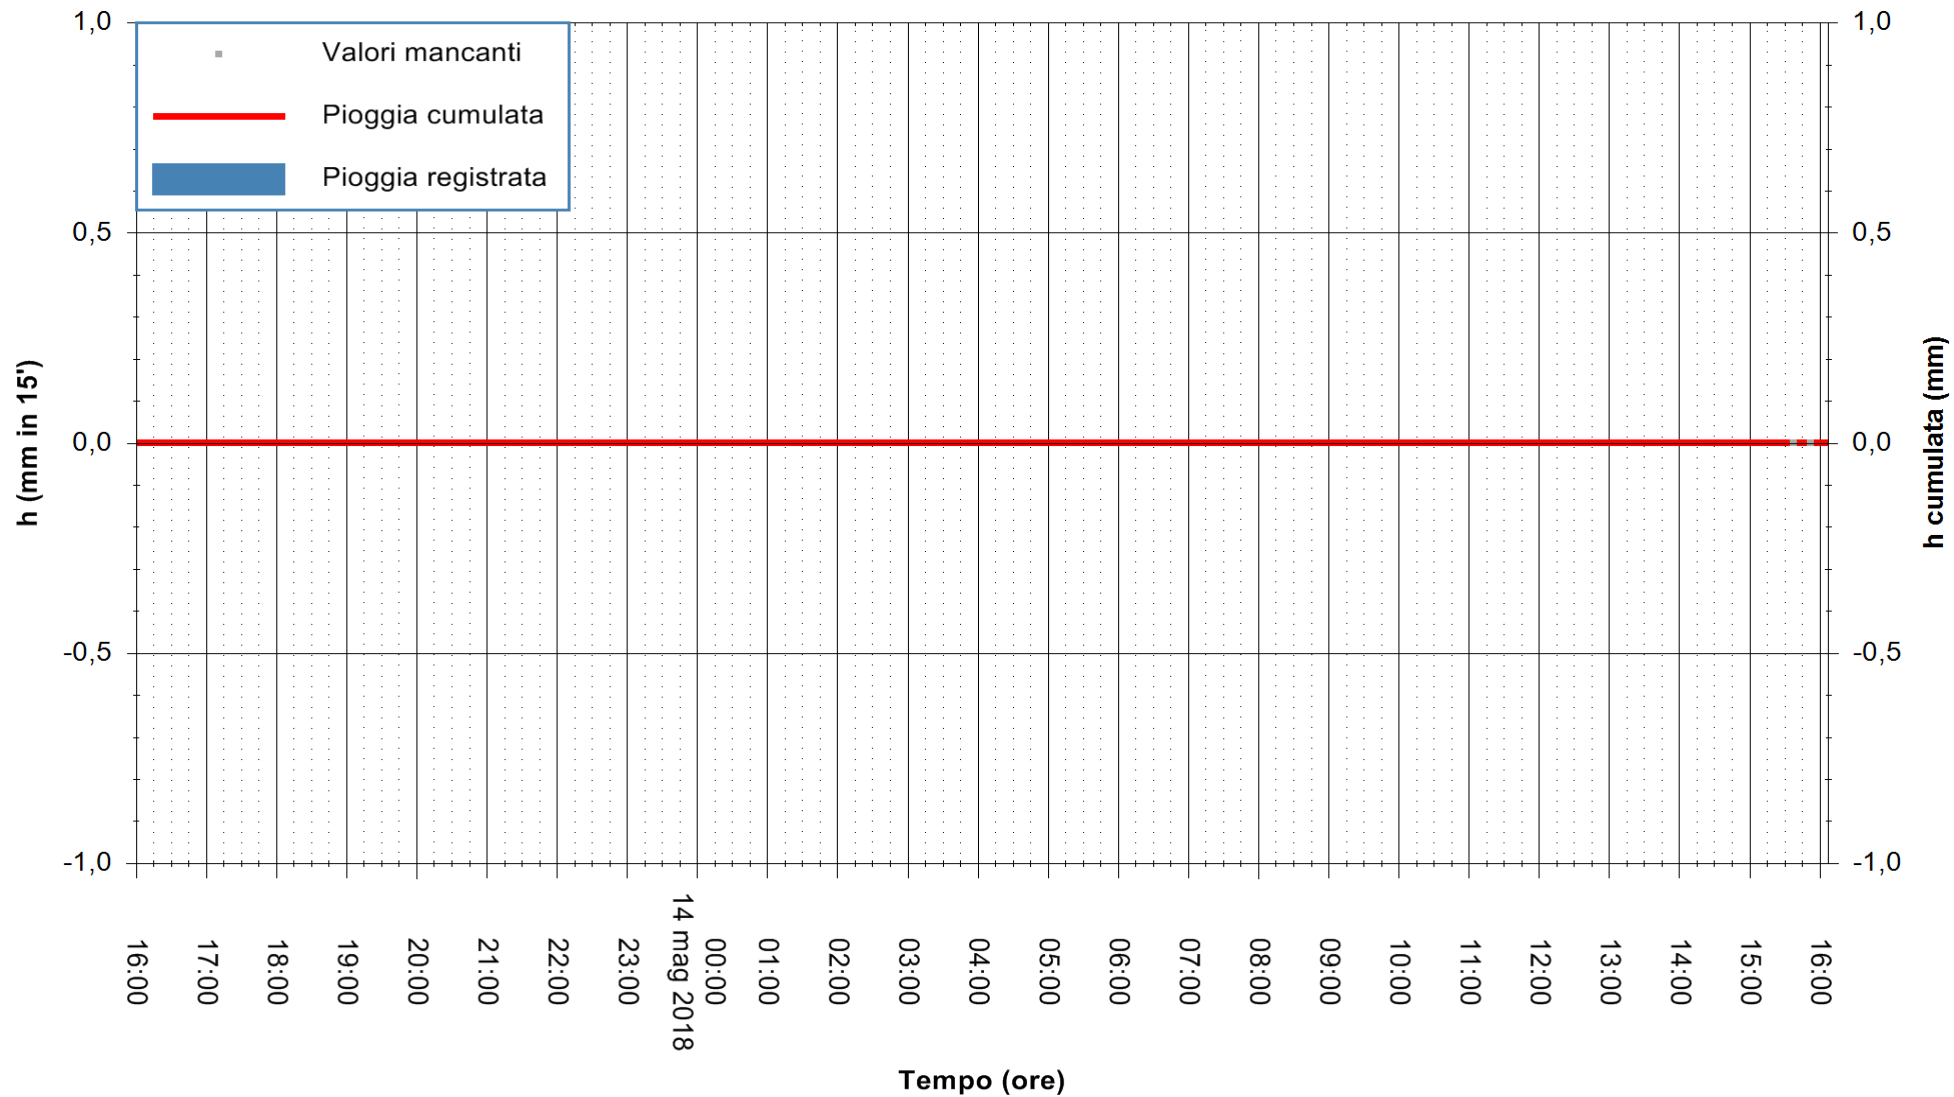

Stazione pluviometrica Senorbi'
Area SENORBI
Pioggia registrata nelle ultime 24 ore
Estrazione dati delle ore 16:25 del 14/05/2018
Ultimo dato disponibile: 14/05/2018 alle 15:30

ARPAS
F.to il Dirigente Responsabile
Dott. Giuseppe Bianco

REGIONE AUTONOMA DE SARDIGNA
REGIONE AUTONOMA DELLA SARDEGNA