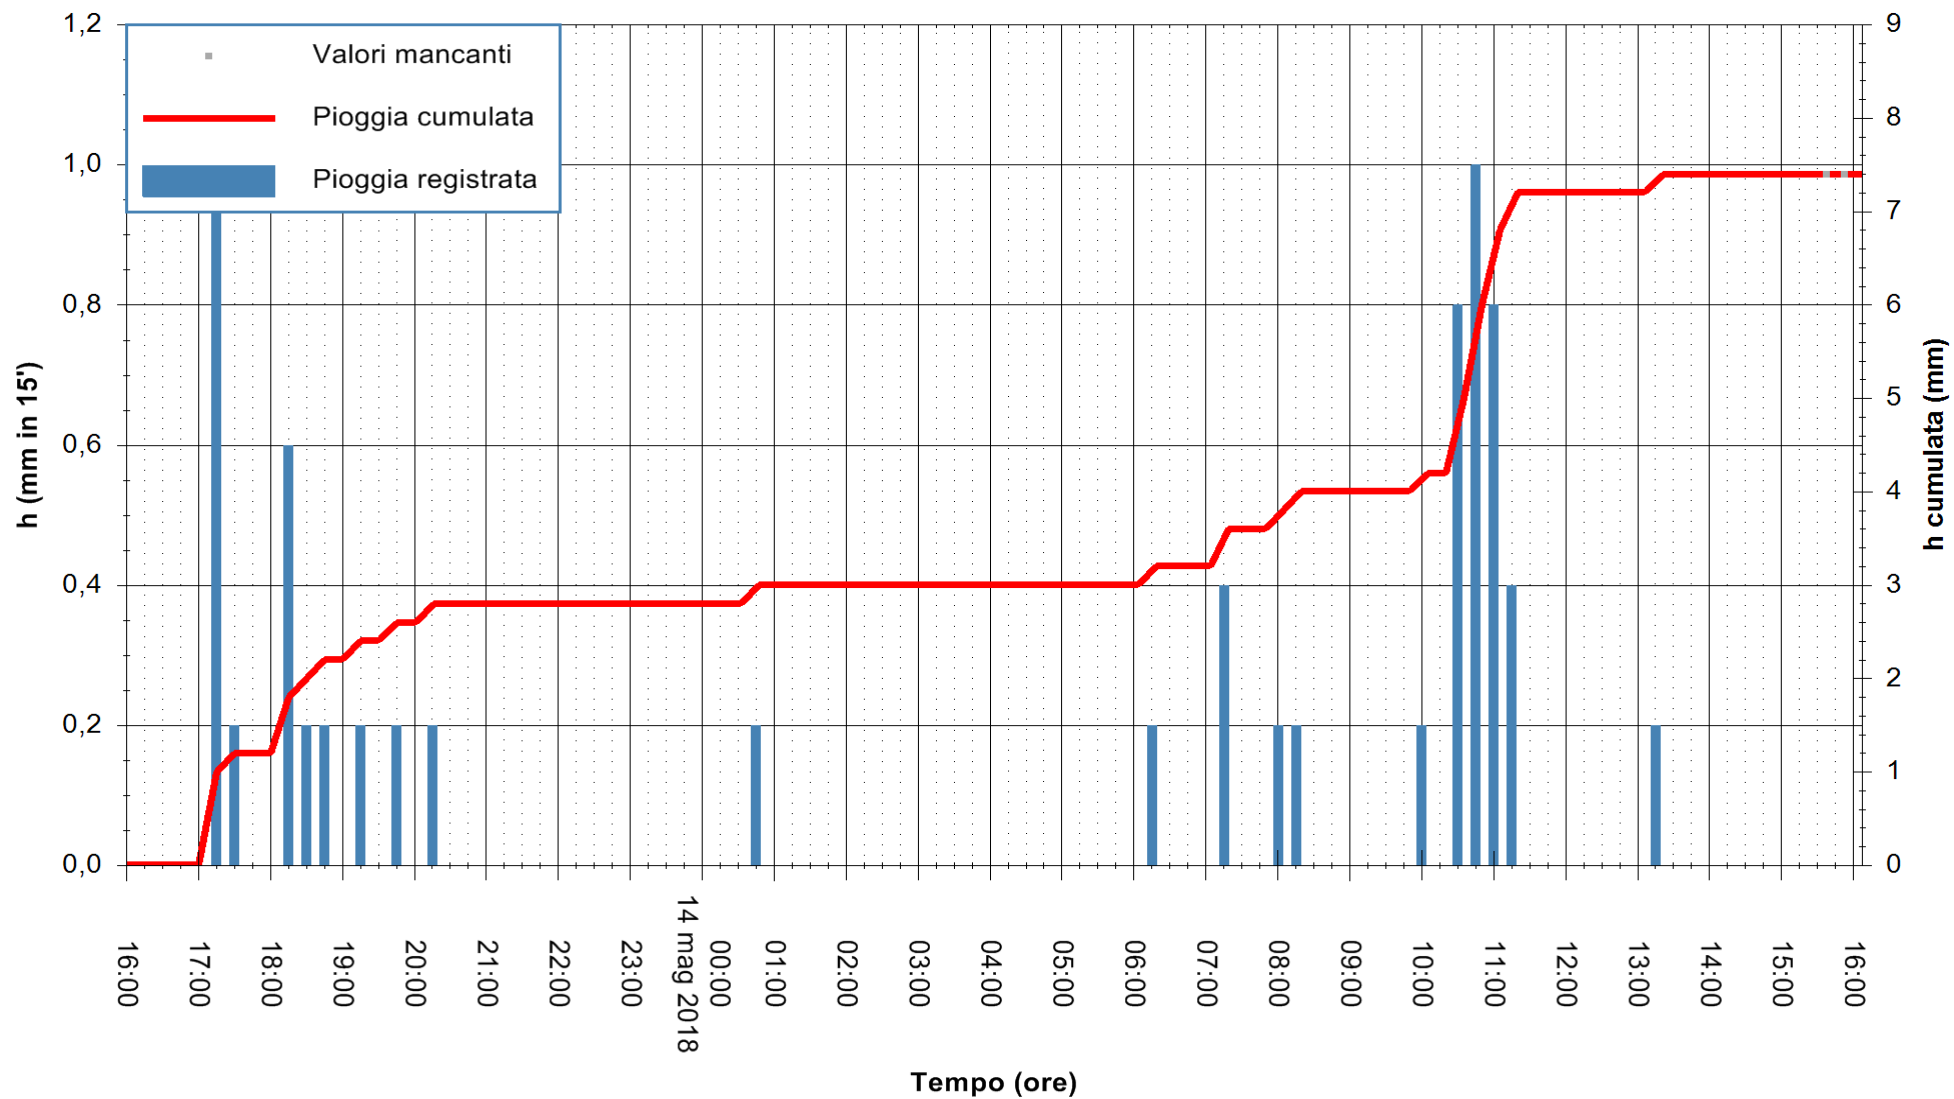

REGIONE AUTONOMA DE SARDIGNA  
REGIONE AUTONOMA DELLA SARDEGNA

Stazione pluviometrica Oschiri  
Area PISCHINAS  
Pioggia registrata nelle ultime 24 ore  
Estrazione dati delle ore 16:25 del 14/05/2018  
Ultimo dato disponibile: 14/05/2018 alle 15:30

ARPAS  
F.to il Dirigente Responsabile  
Dott. Giuseppe Bianco

REGIONE AUTÒNOMA DE SARDIGNA  
REGIONE AUTONOMA DELLA SARDEGNA

Stazione pluviometrica Fluminimannu a Decimomannu  
Area DECIMOMANNU  
Pioggia registrata nelle ultime 24 ore  
Estrazione dati delle ore 16:25 del 14/05/2018  
Ultimo dato disponibile: 14/05/2018 alle 16:00