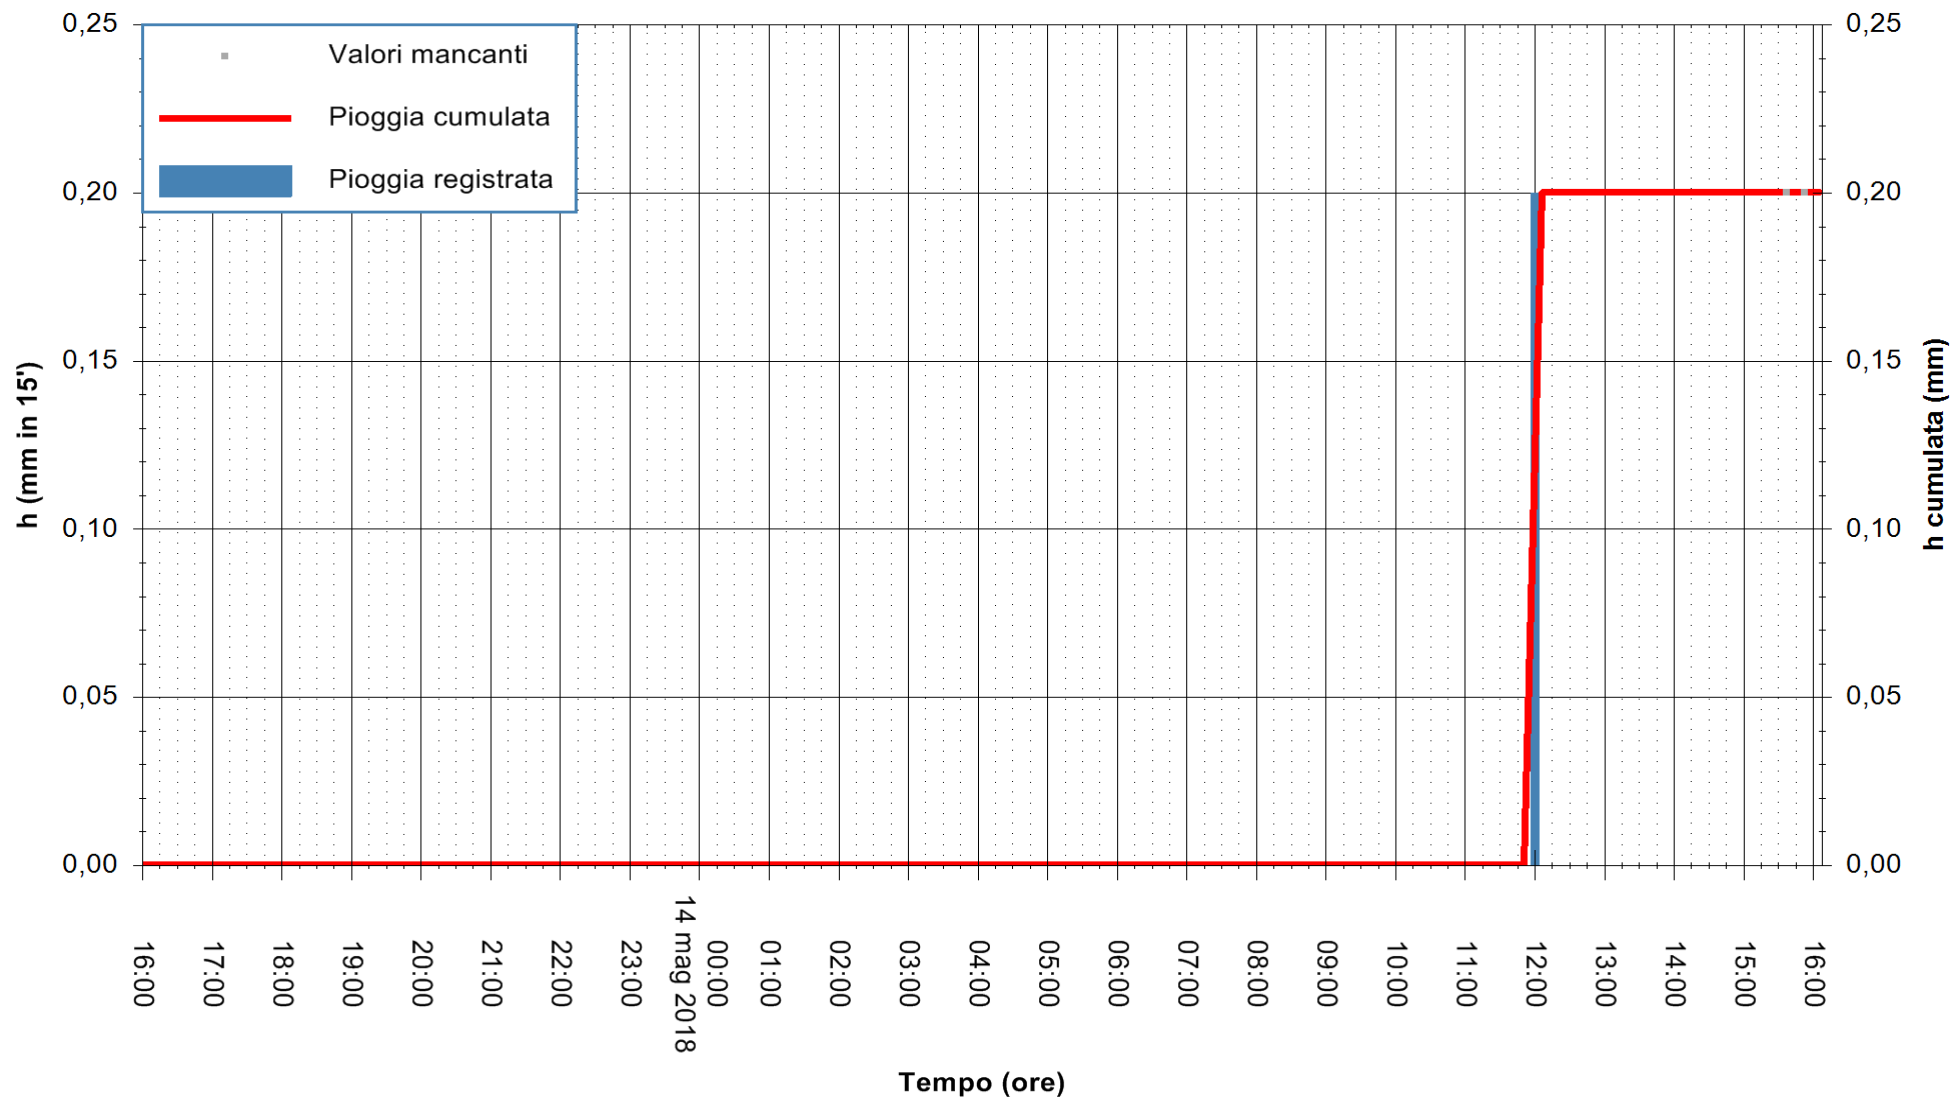

Stazione pluviometrica Punta Tricoli
Area PUNTA TRICOLI
Pioggia registrata nelle ultime 24 ore
Estrazione dati delle ore 16:25 del 14/05/2018
Ultimo dato disponibile: 14/05/2018 alle 15:30

ARPAS
F.to il Dirigente Responsabile
Dott. Giuseppe Bianco

REGIONE AUTÒNOMA DE SARDIGNA
REGIONE AUTONOMA DELLA SARDEGNA