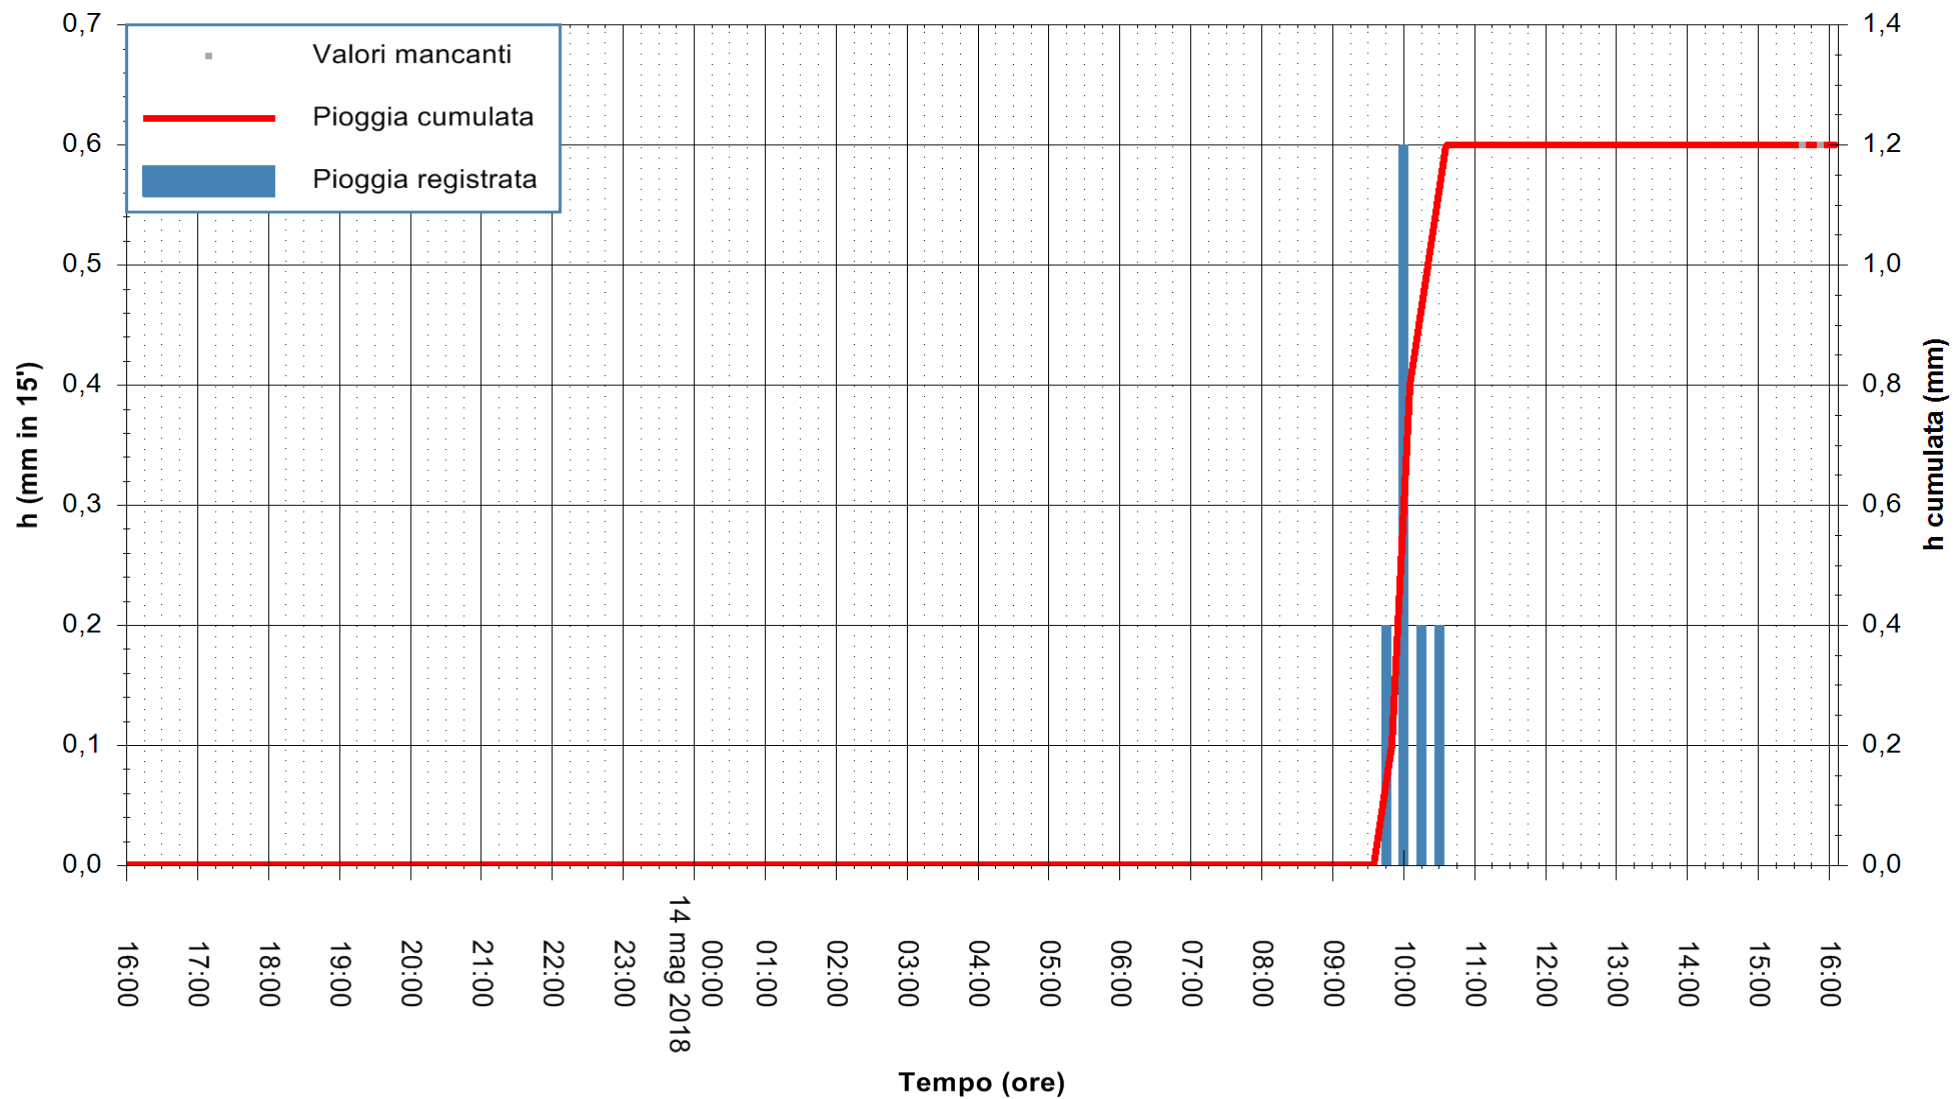

Stazione pluviometrica Monte Tului  
Area MONTE TULUI  
Pioggia registrata nelle ultime 24 ore  
Estrazione dati delle ore 16:25 del 14/05/2018  
Ultimo dato disponibile: 14/05/2018 alle 15:30

ARPAS  
F.to il Dirigente Responsabile  
Dott. Giuseppe Bianco

REGIONE AUTONOMA DE SARDIGNA  
REGIONE AUTONOMA DELLA SARDEGNA

Stazione pluviometrica Oschiri  
Area PISCHINAS  
Pioggia registrata nelle ultime 24 ore  
Estrazione dati delle ore 16:25 del 14/05/2018  
Ultimo dato disponibile: 14/05/2018 alle 15:30