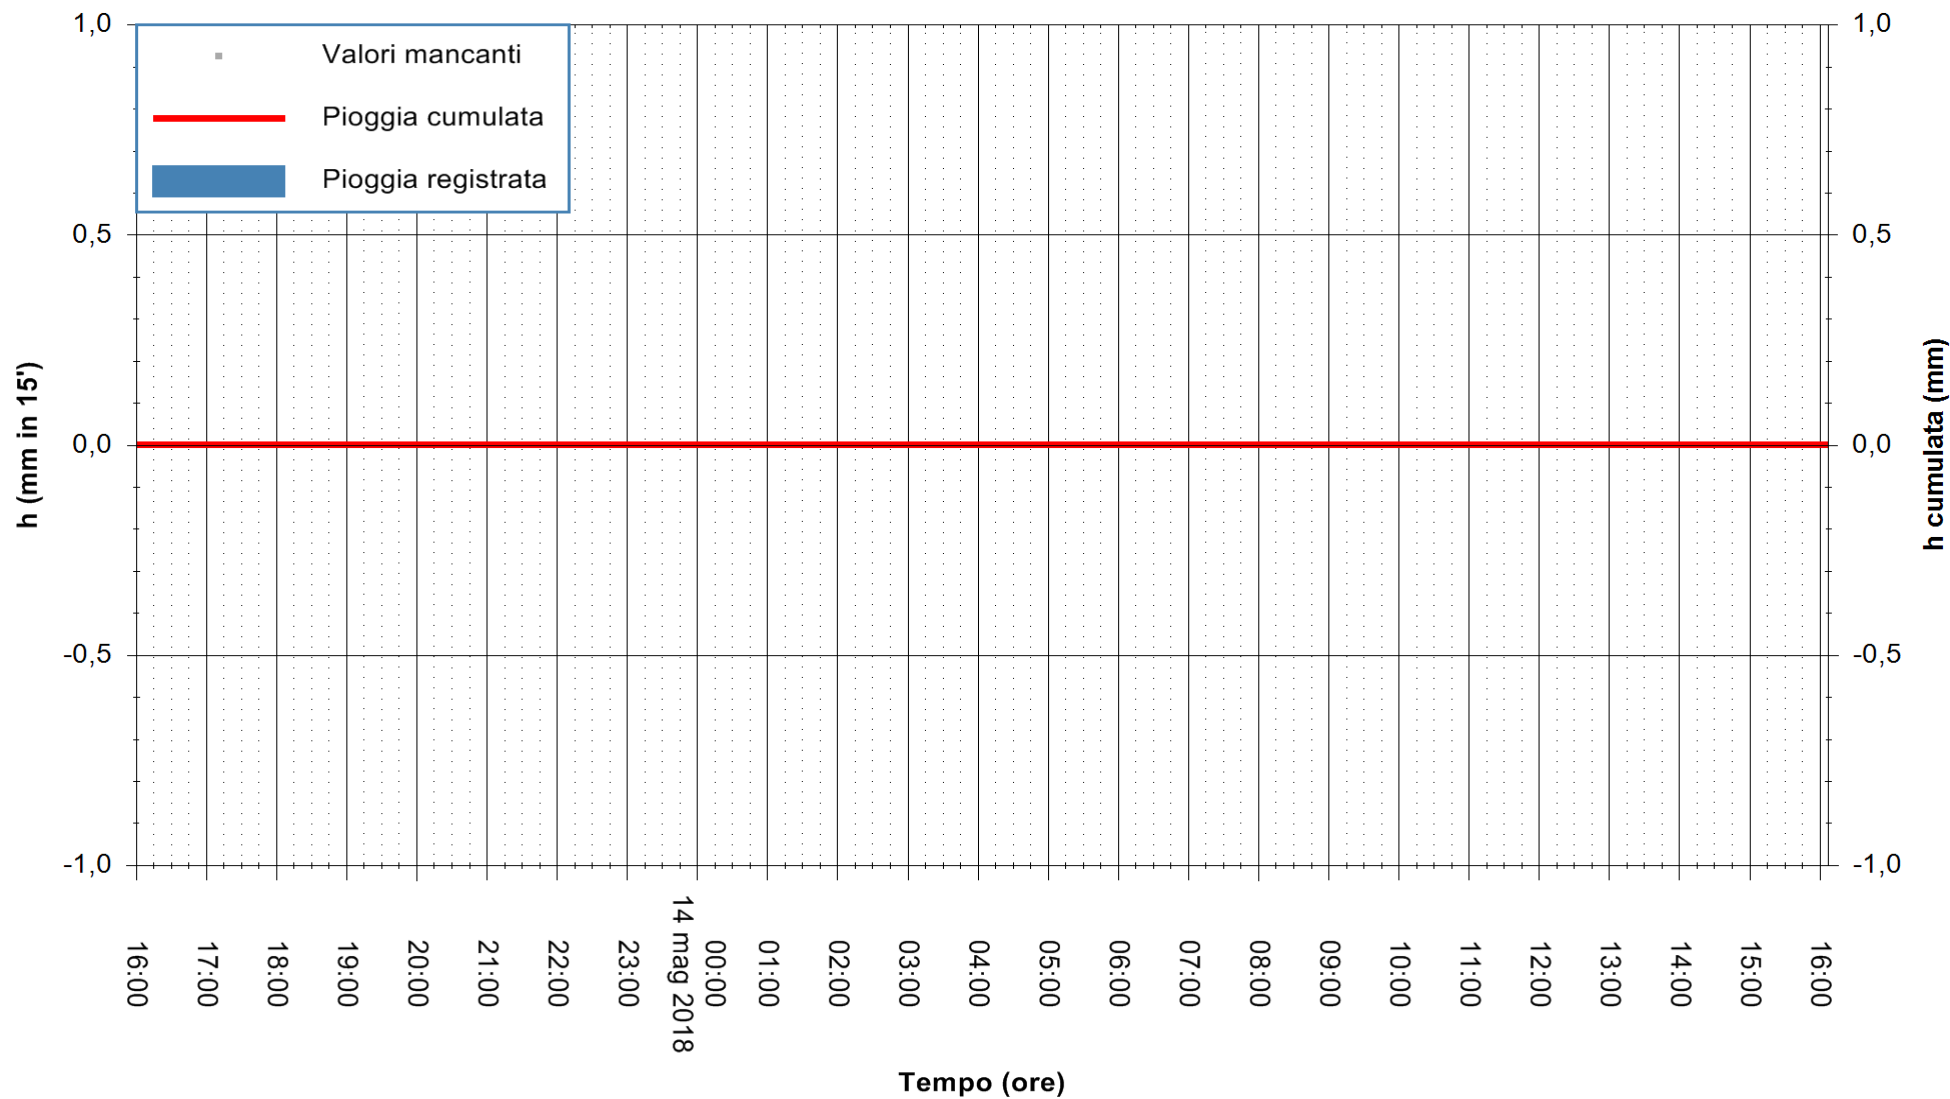

ARPAS  
F.to il Dirigente Responsabile  
Dott. Giuseppe Bianco

REGIONE AUTONOMA DE SARDIGNA  
REGIONE AUTONOMA DELLA SARDEGNA

Stazione pluviometrica Punta Tricoli  
Area PUNTA TRICOLI  
Pioggia registrata nelle ultime 24 ore  
Estrazione dati delle ore 16:25 del 14/05/2018  
Ultimo dato disponibile: 14/05/2018 alle 15:30