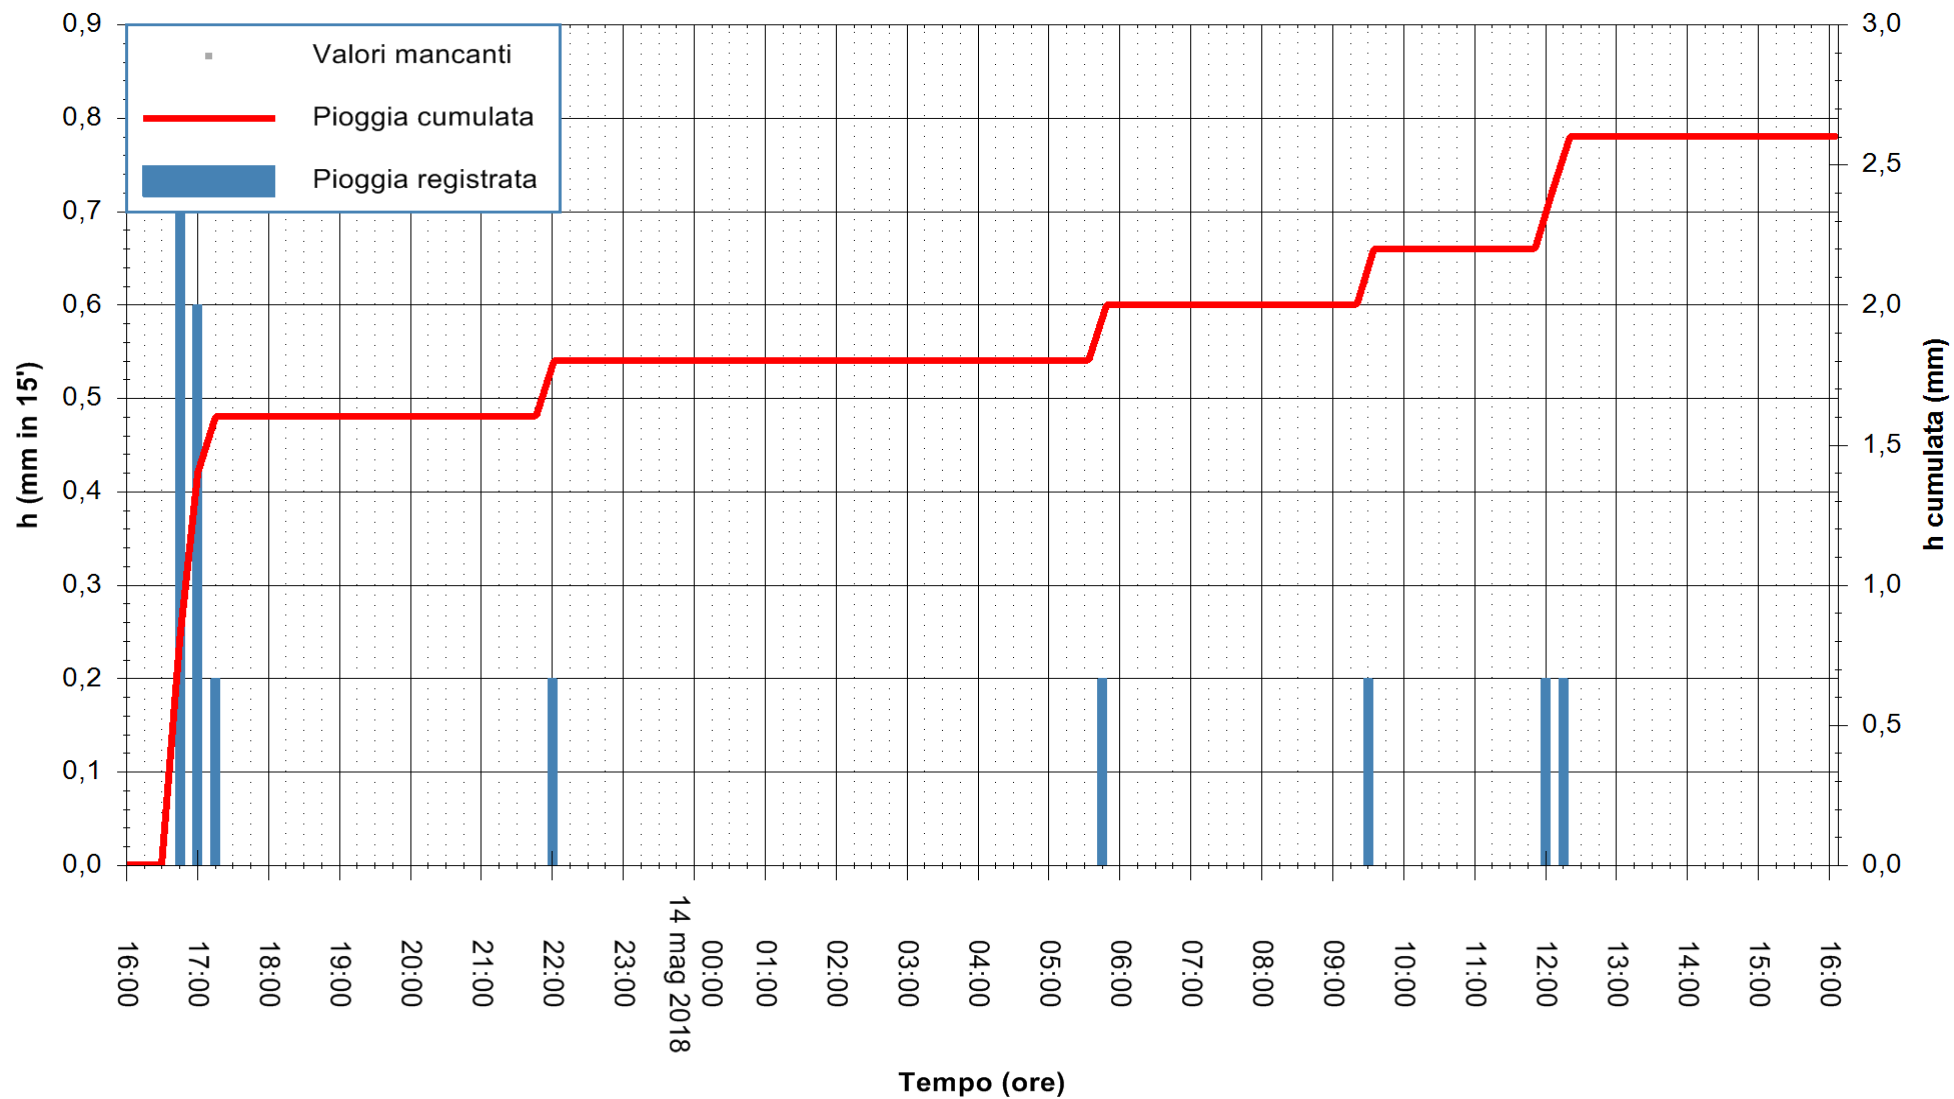

REGIONE AUTONOMA DE SARDIGNA  
REGIONE AUTONOMA DELLA SARDEGNA

Stazione pluviometrica Oschiri  
Area PISCHINAS  
Pioggia registrata nelle ultime 24 ore  
Estrazione dati delle ore 16:25 del 14/05/2018  
Ultimo dato disponibile: 14/05/2018 alle 15:30