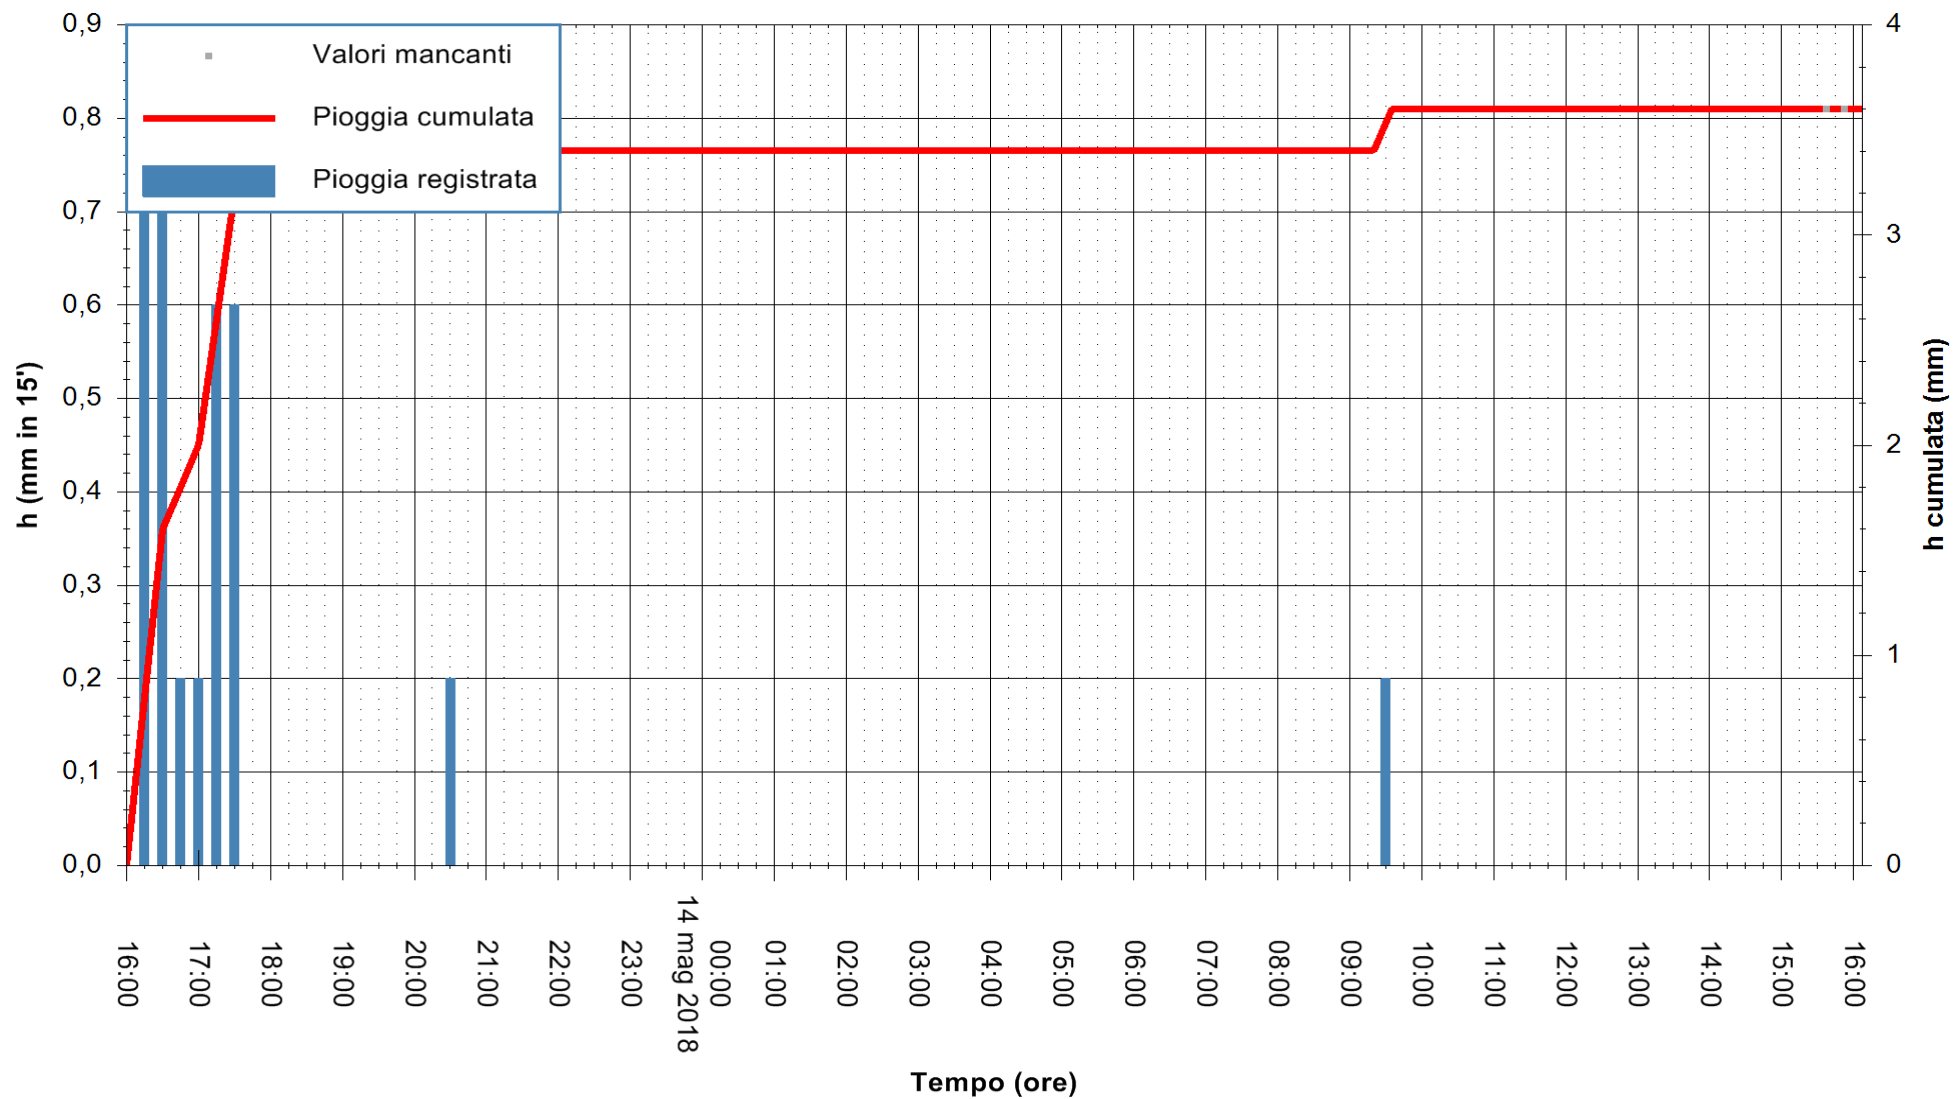

Stazione pluviometrica Oschiri
Area PISCHINAS
Pioggia registrata nelle ultime 24 ore
Estrazione dati delle ore 16:25 del 14/05/2018
Ultimo dato disponibile: 14/05/2018 alle 15:30

ARPAS
F.to il Dirigente Responsabile
Dott. Giuseppe Bianco

REGIONE AUTÒNOMA DE SARDIGNA
REGIONE AUTONOMA DELLA SARDEGNA