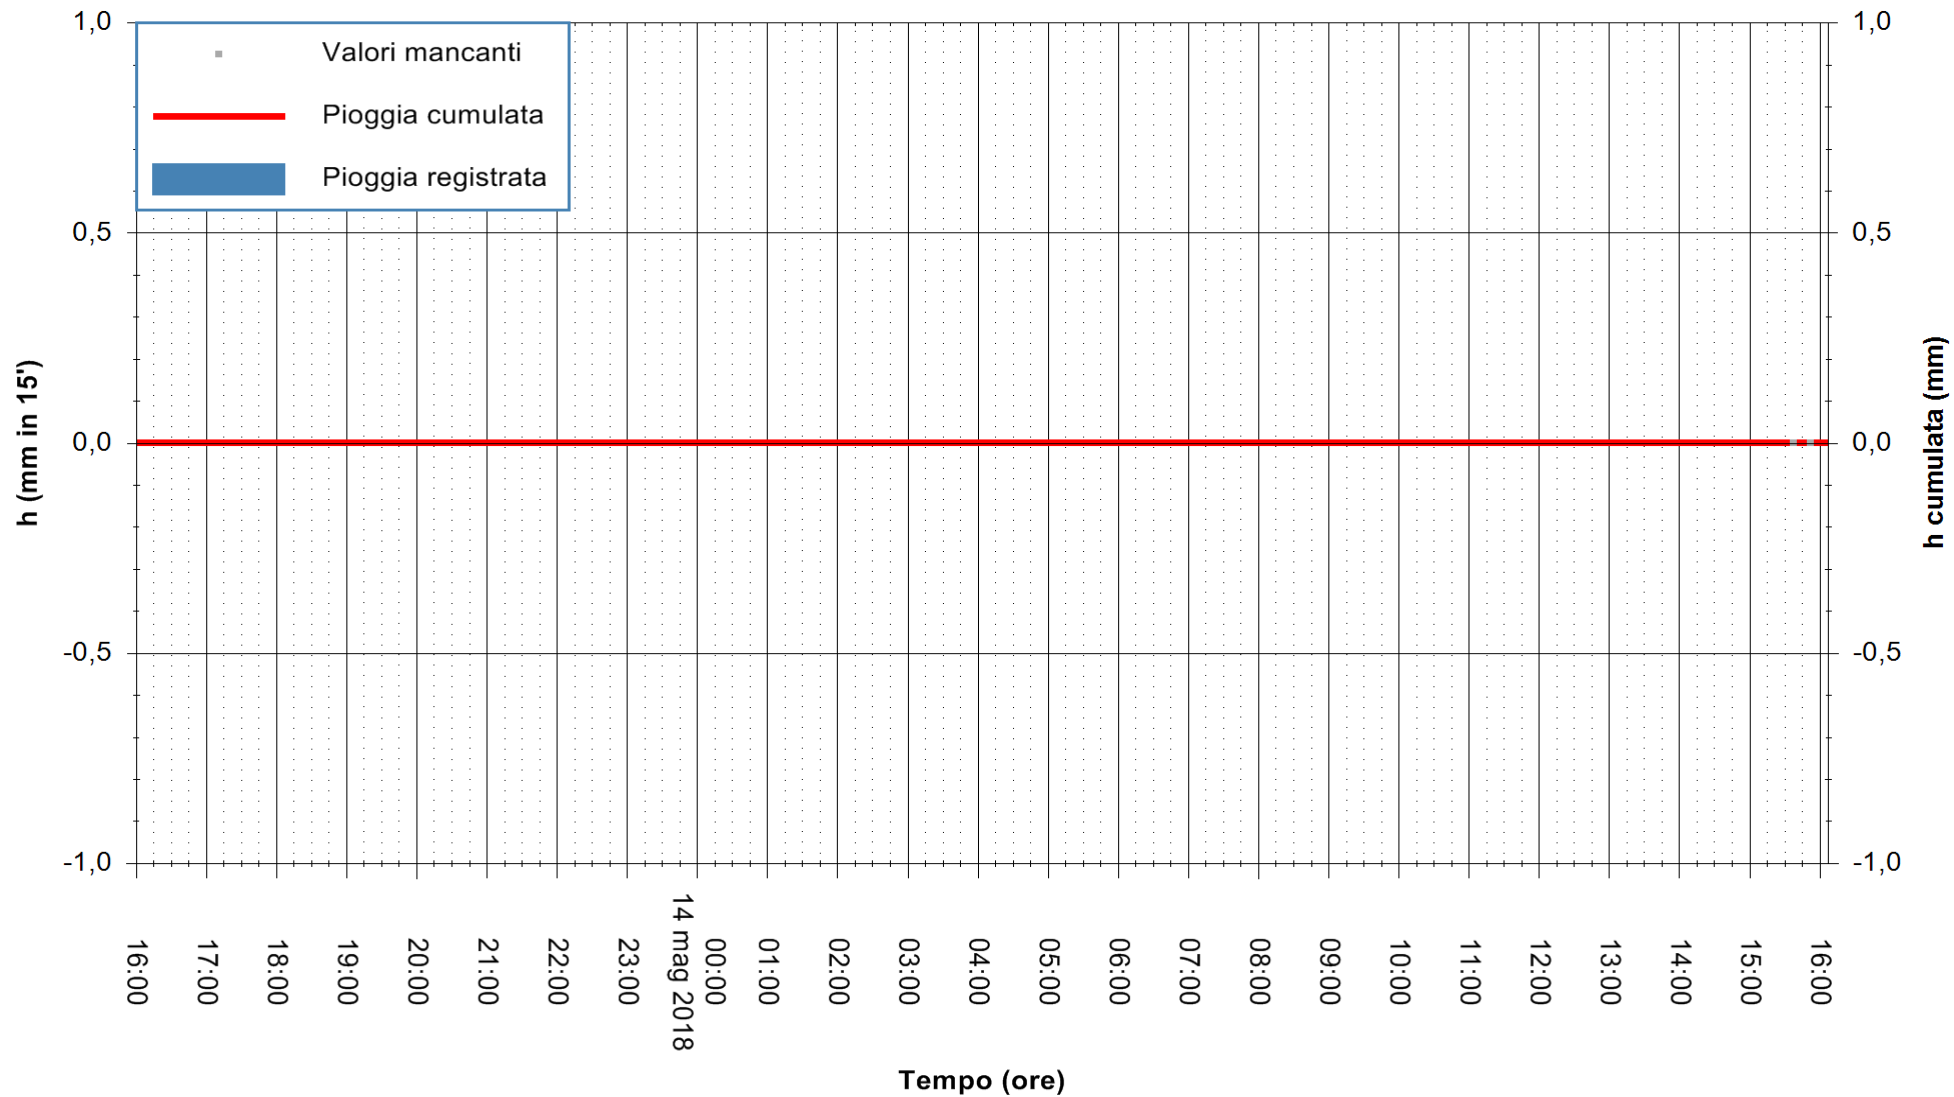

ARPAS  
 F.to il Dirigente Responsabile  
 Dott. Giuseppe Bianco

REGIONE AUTÒNOMA DE SARDIGNA  
 REGIONE AUTONOMA DELLA SARDEGNA

Stazione pluviometrica Ossoni  
 Area MONTE OSSONI  
 Pioggia registrata nelle ultime 24 ore  
 Estrazione dati delle ore 16:25 del 14/05/2018  
 Ultimo dato disponibile: 14/05/2018 alle 16:00