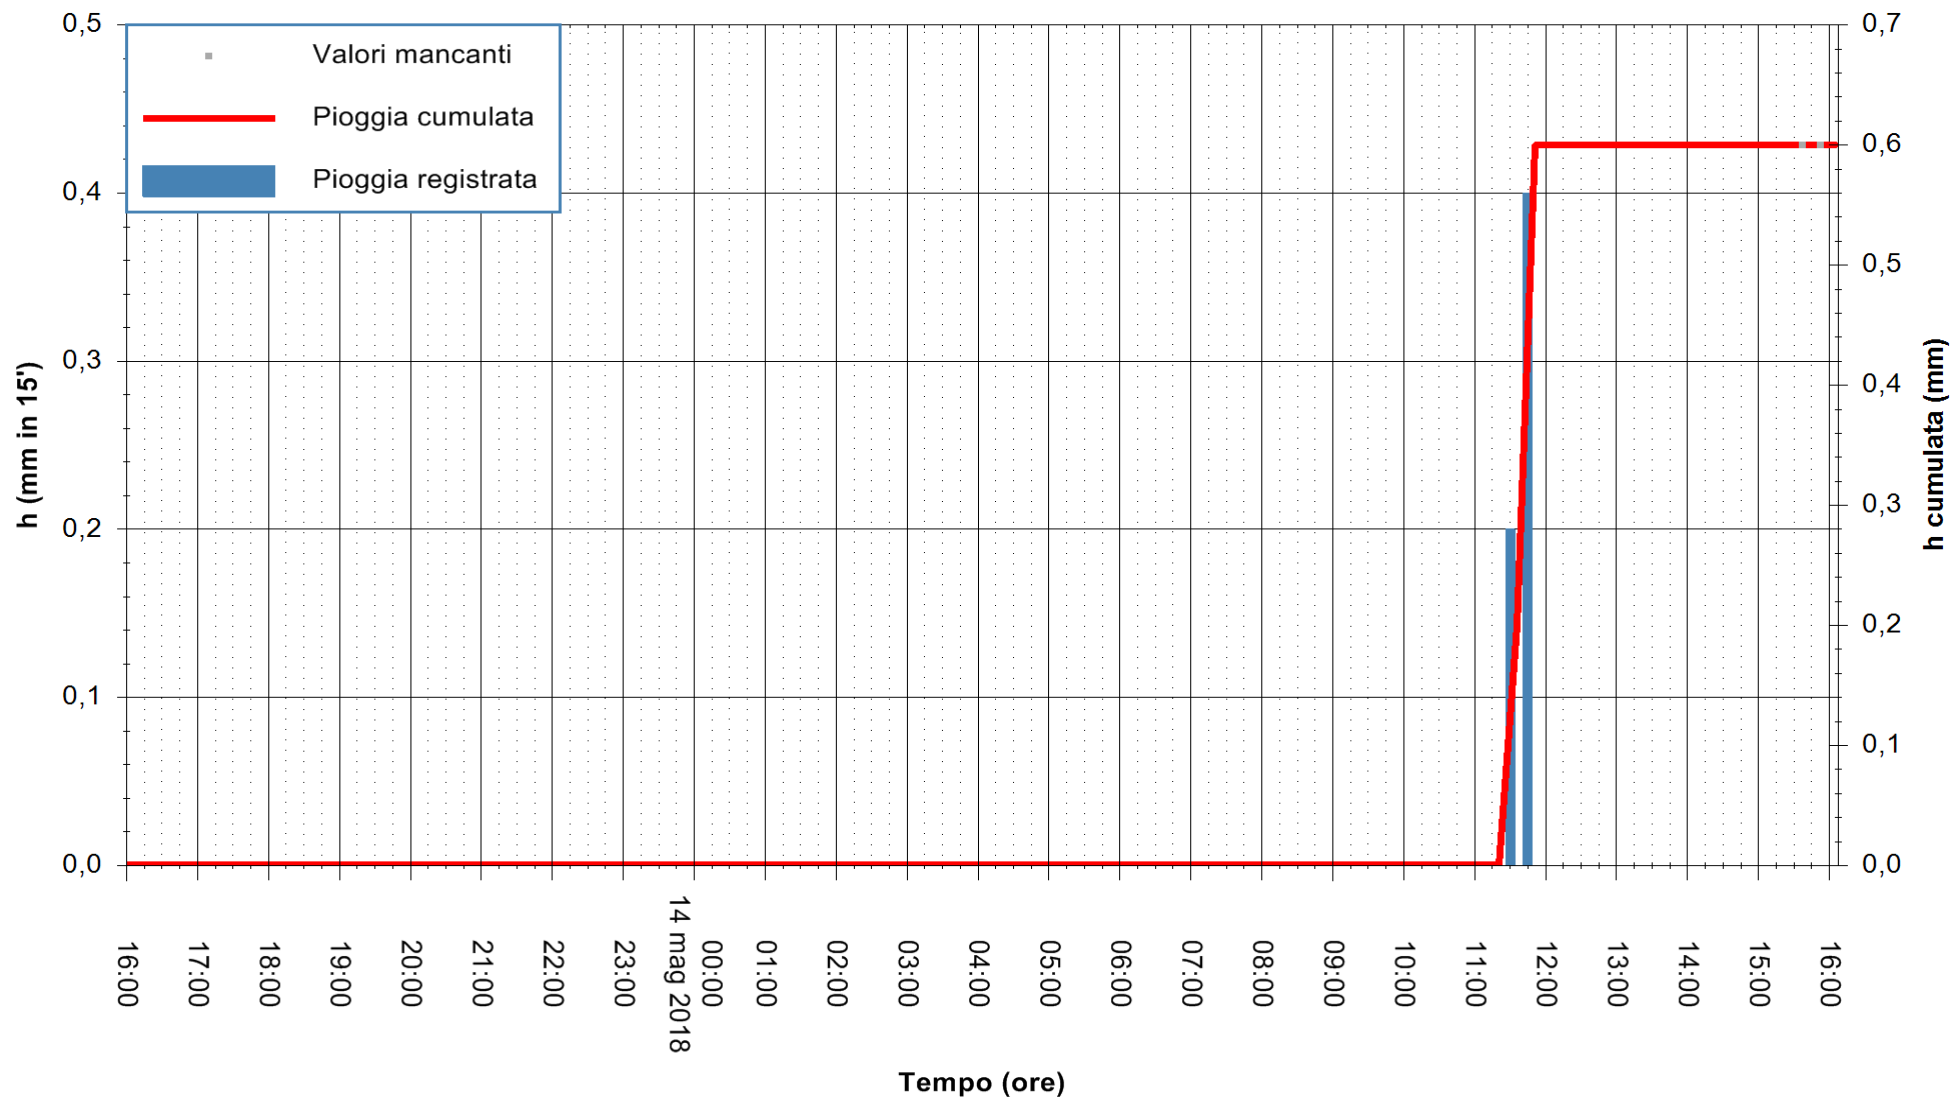

ARPAS  
 F.to il Dirigente Responsabile  
 Dott. Giuseppe Bianco

REGIONE AUTÒNOMA DE SARDIGNA  
 REGIONE AUTONOMA DELLA SARDEGNA

Stazione pluviometrica Ossoni  
 Area MONTE OSSONI  
 Pioggia registrata nelle ultime 24 ore  
 Estrazione dati delle ore 16:25 del 14/05/2018  
 Ultimo dato disponibile: 14/05/2018 alle 16:00