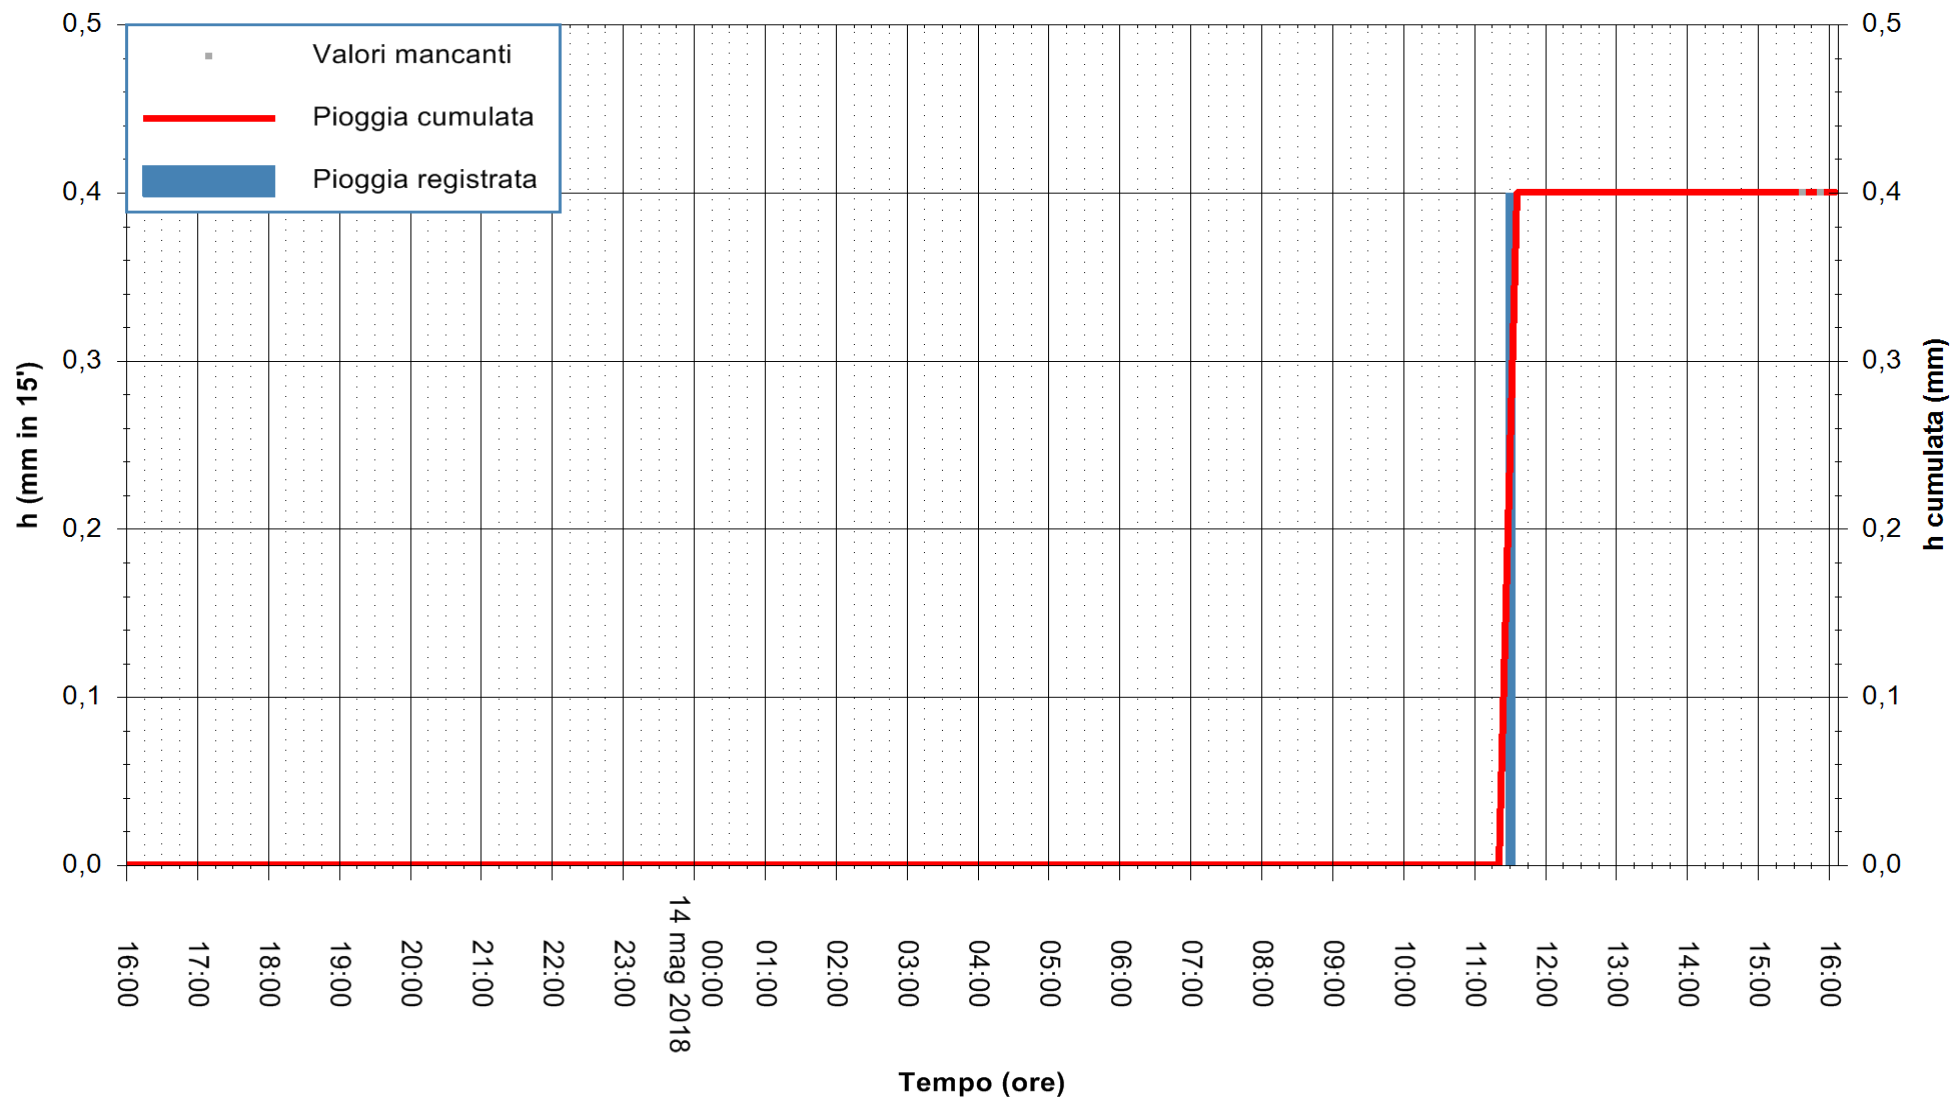

ARPAS  
F.to il Dirigente Responsabile  
Dott. Giuseppe Bianco

REGIONE AUTÒNOMA DE SARDIGNA  
REGIONE AUTONOMA DELLA SARDEGNA

Stazione pluviometrica Porto Pino  
Area IS PILLONIS  
Pioggia registrata nelle ultime 24 ore  
Estrazione dati delle ore 16:25 del 14/05/2018  
Ultimo dato disponibile: 14/05/2018 alle 15:30