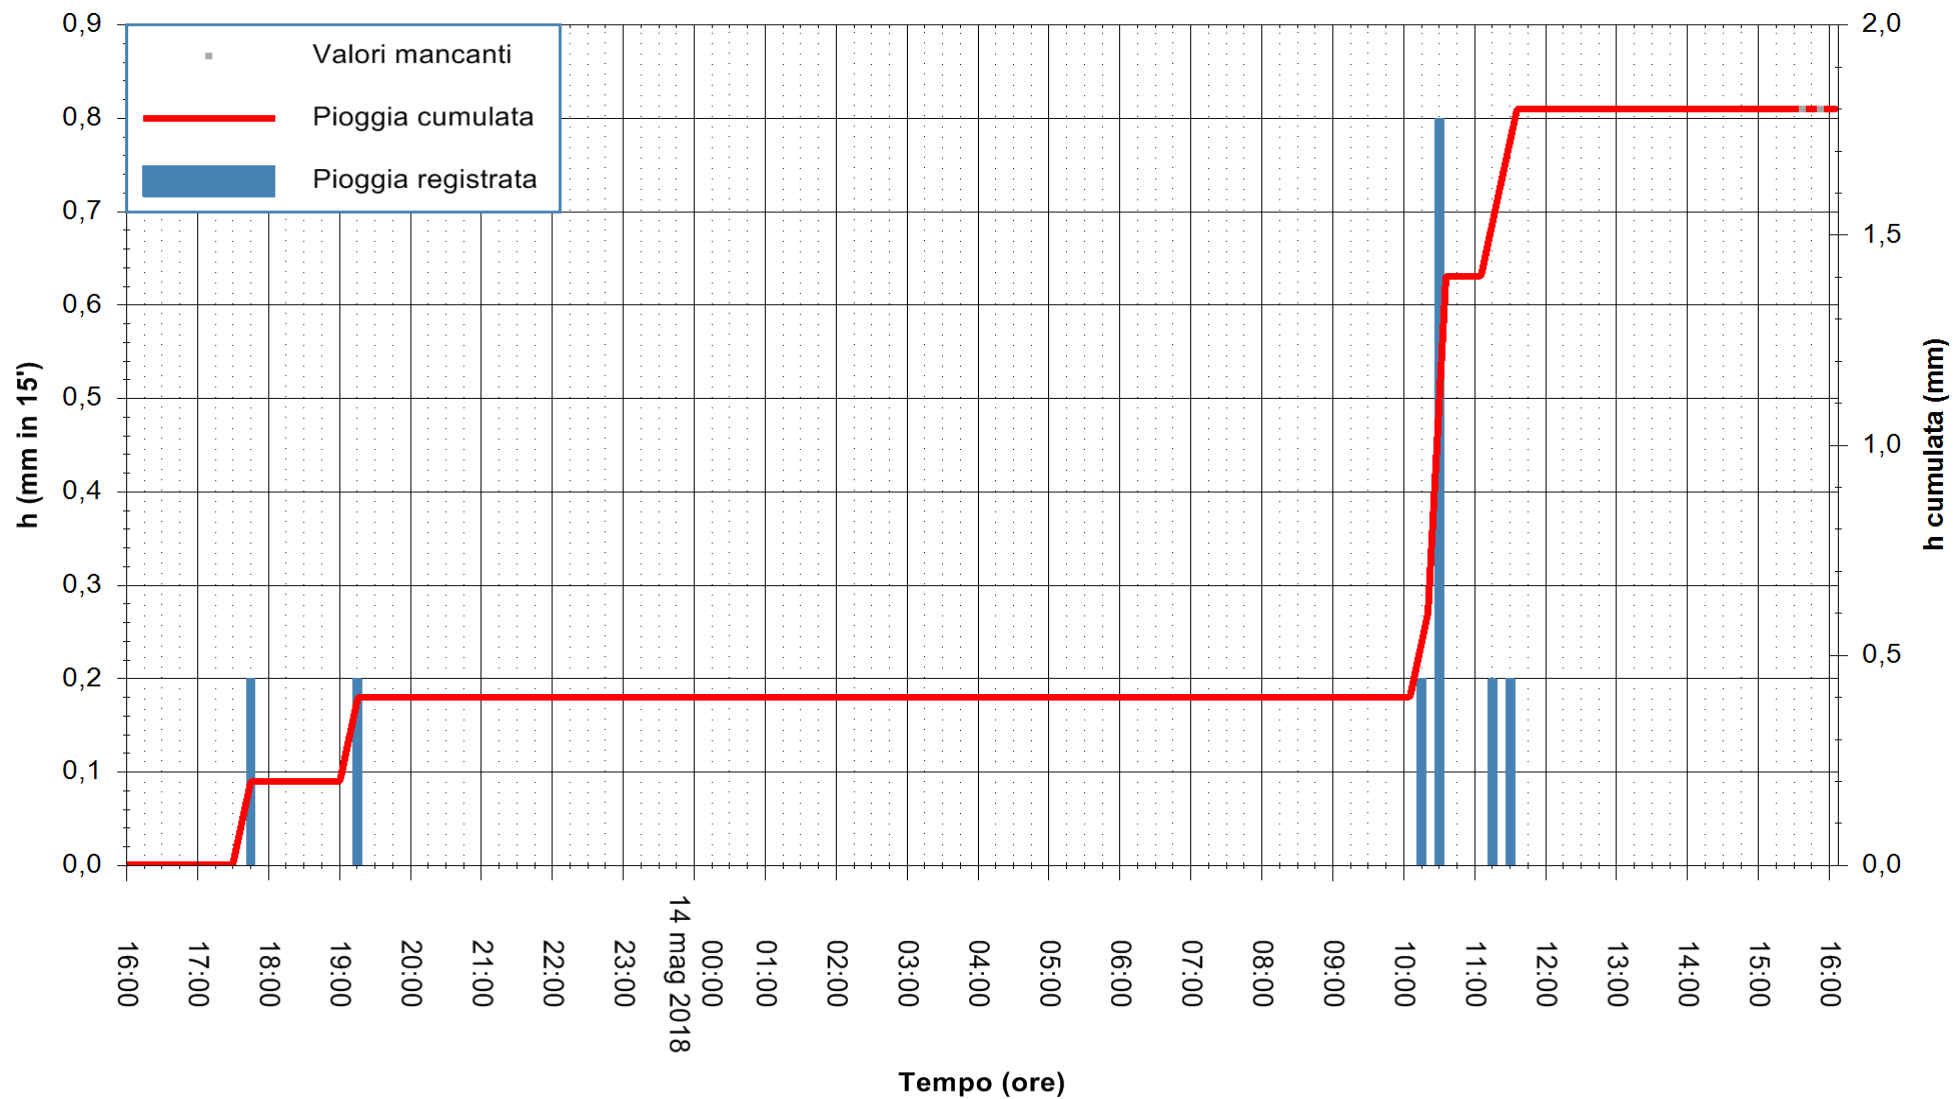

REGIONE AUTONOMA DE SARDIGNA  
REGIONE AUTONOMA DELLA SARDEGNA

Stazione pluviometrica Oschiri  
Area PISCHINAS  
Pioggia registrata nelle ultime 24 ore  
Estrazione dati delle ore 16:25 del 14/05/2018  
Ultimo dato disponibile: 14/05/2018 alle 15:30