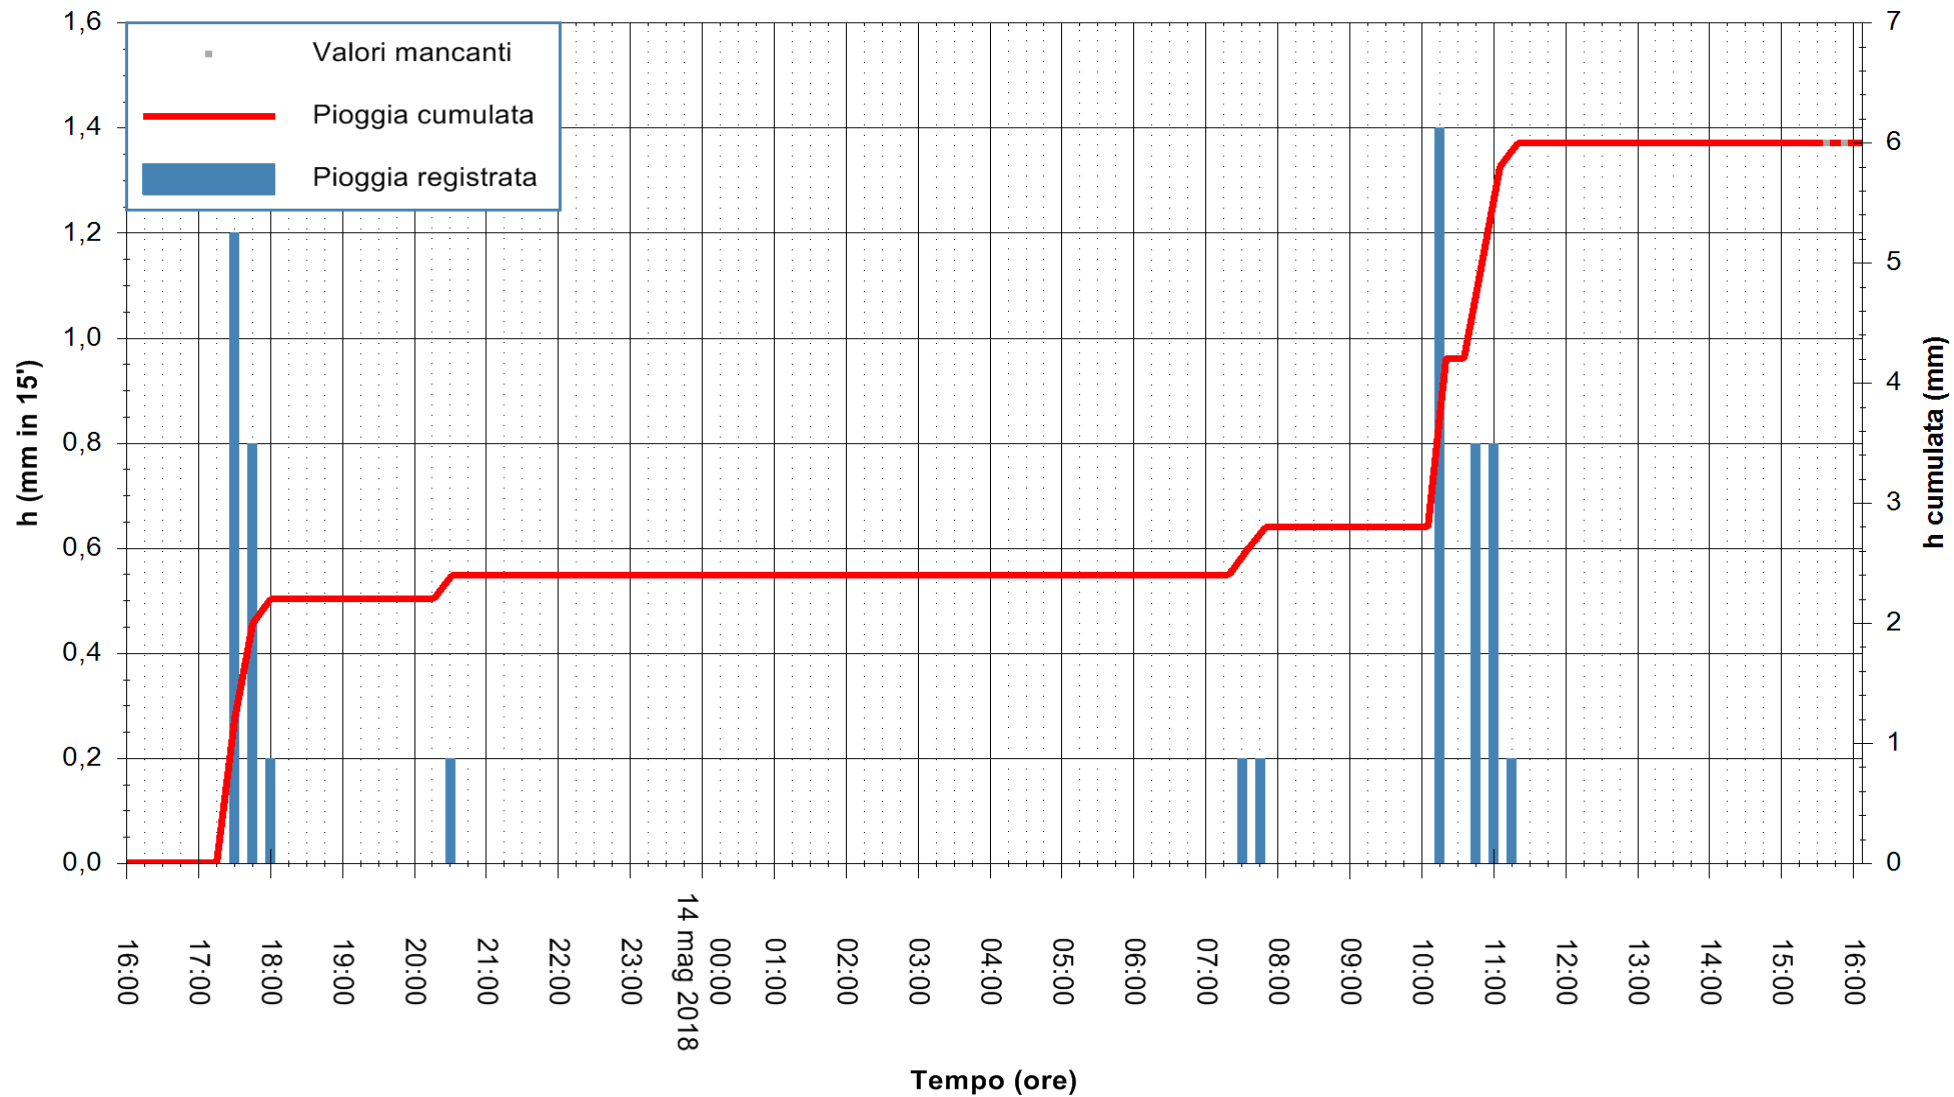

REGIONE AUTONOMA DE SARDIGNA  
REGIONE AUTONOMA DELLA SARDEGNA

Stazione pluviometrica Oschiri  
Area PISCHINAS  
Pioggia registrata nelle ultime 24 ore  
Estrazione dati delle ore 16:25 del 14/05/2018  
Ultimo dato disponibile: 14/05/2018 alle 15:30

ARPAS  
F.to il Dirigente Responsabile  
Dott. Giuseppe Bianco

REGIONE AUTÒNOMA DE SARDIGNA  
REGIONE AUTONOMA DELLA SARDEGNA

Stazione pluviometrica Fluminimannu a Decimomannu  
Area DECIMOMANNU  
Pioggia registrata nelle ultime 24 ore  
Estrazione dati delle ore 16:25 del 14/05/2018  
Ultimo dato disponibile: 14/05/2018 alle 16:00

ARPAS  
F.to il Dirigente Responsabile  
Dott. Giuseppe Bianco

REGIONE AUTONOMA DE SARDIGNA  
REGIONE AUTONOMA DELLA SARDEGNA

Stazione pluviometrica Senorbi'  
Area SENORBI  
Pioggia registrata nelle ultime 24 ore  
Estrazione dati delle ore 16:25 del 14/05/2018  
Ultimo dato disponibile: 14/05/2018 alle 15:30