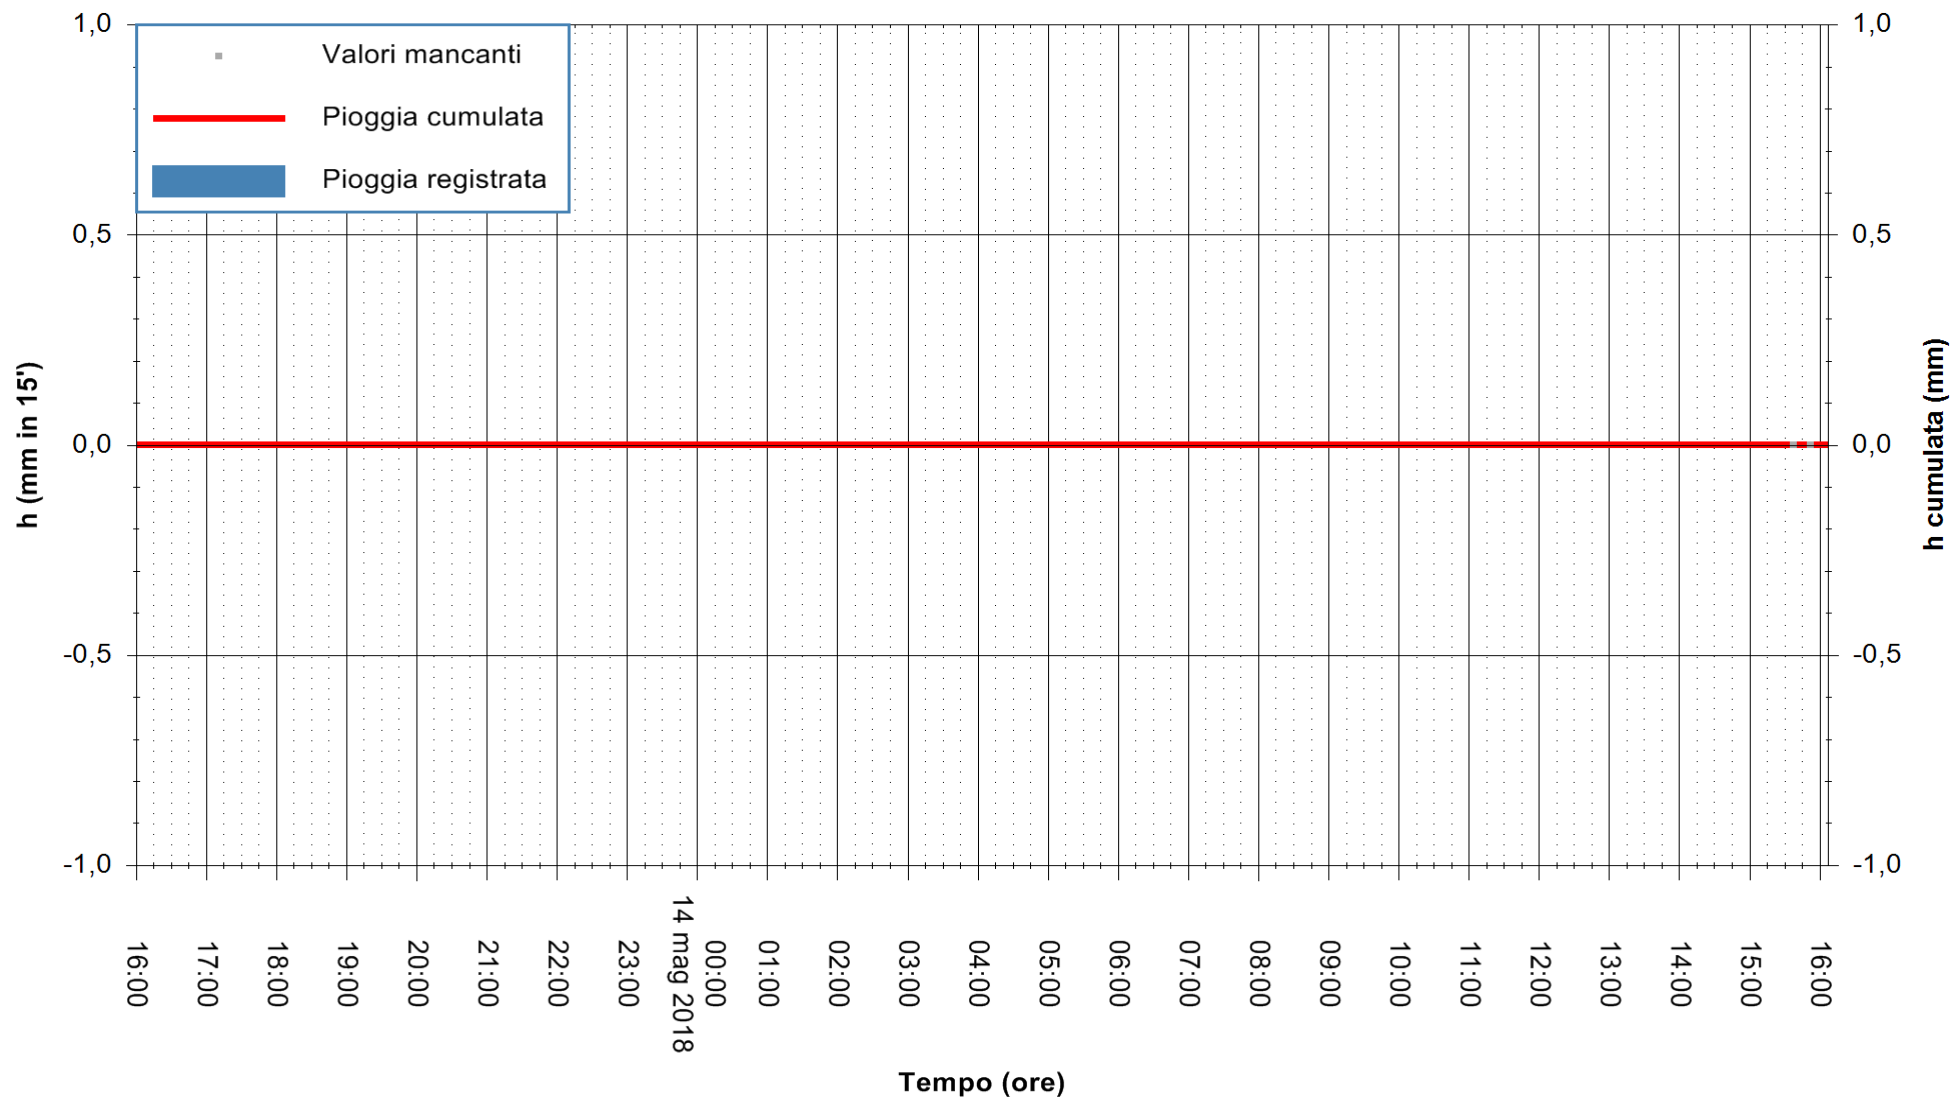

Stazione pluviometrica Porto Pino
Area IS PILLONIS
Pioggia registrata nelle ultime 24 ore
Estrazione dati delle ore 16:25 del 14/05/2018
Ultimo dato disponibile: 14/05/2018 alle 15:30

ARPAS
F.to il Dirigente Responsabile
Dott. Giuseppe Bianco

REGIONE AUTONOMA DE SARDIGNA
REGIONE AUTONOMA DELLA SARDEGNA