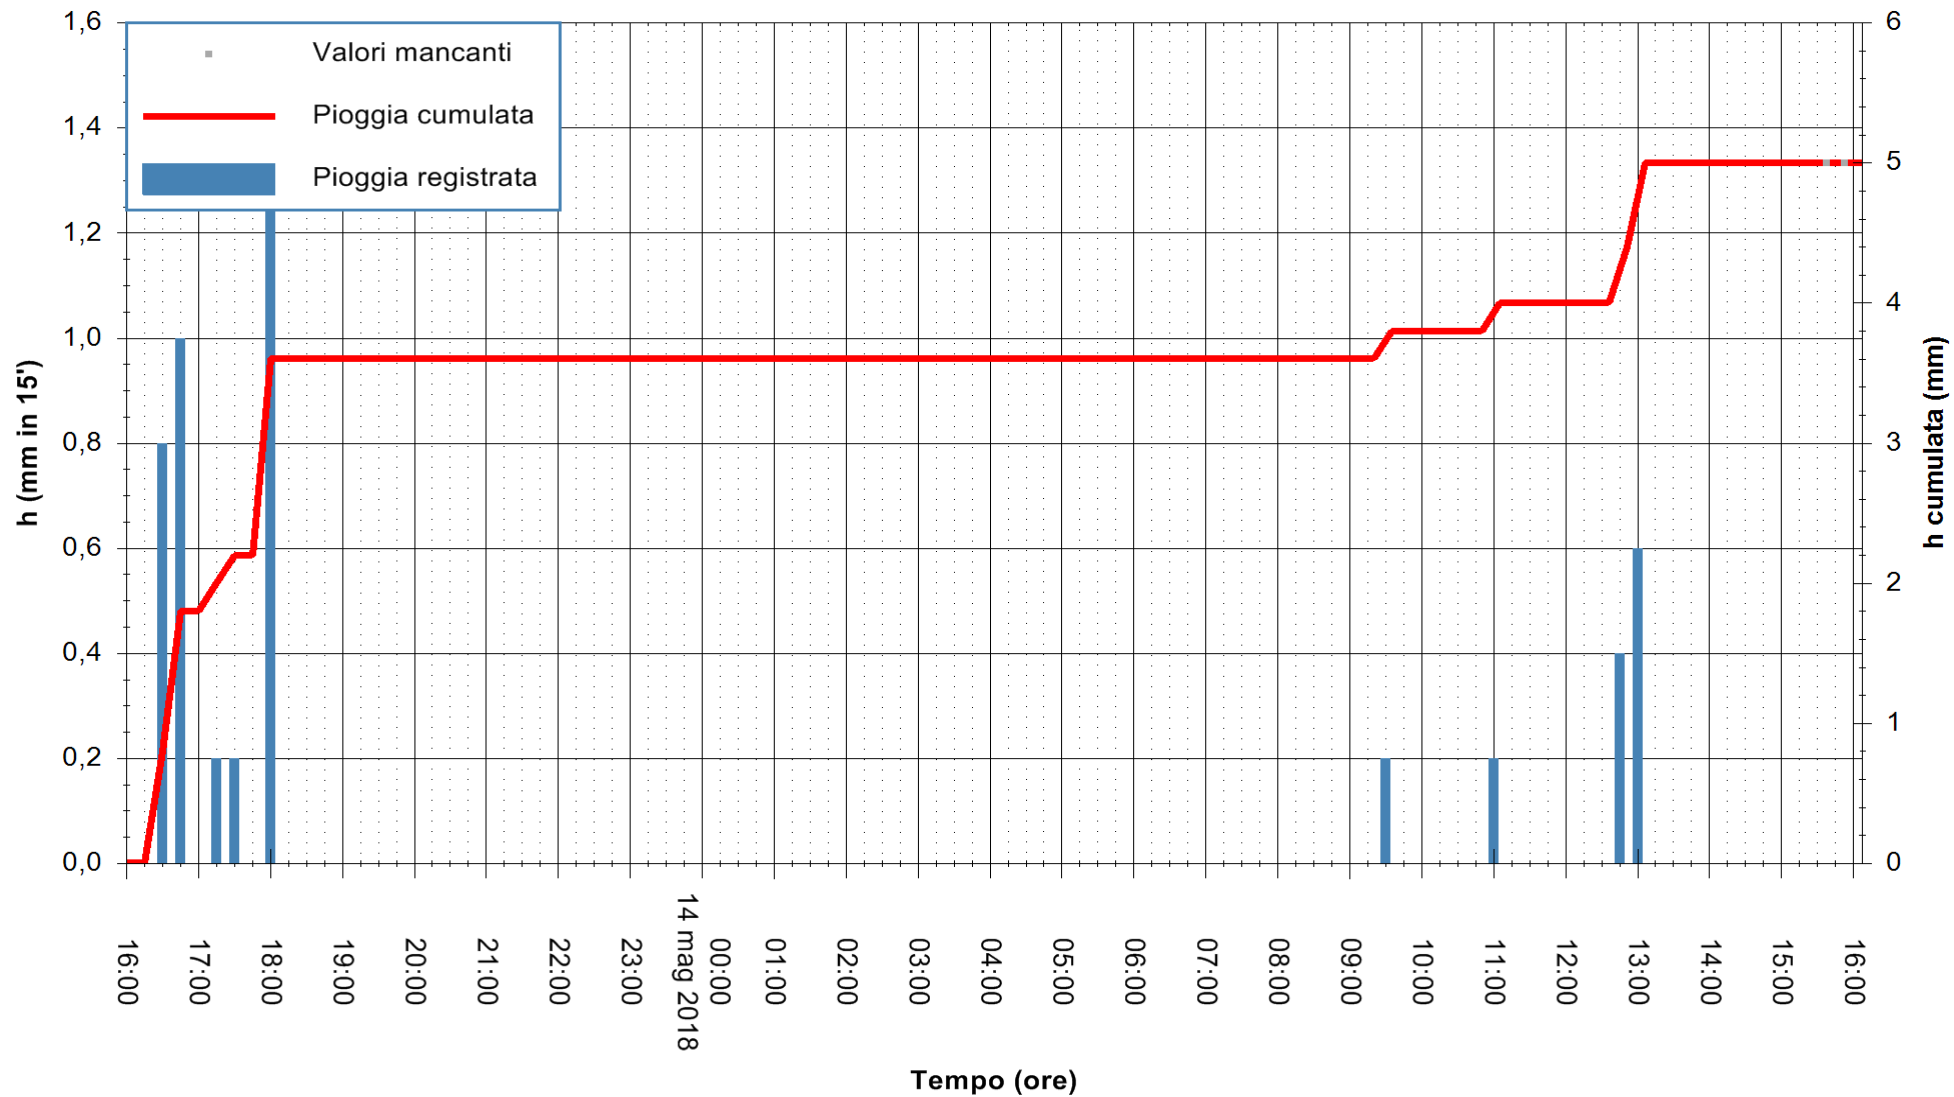

ARPAS  
 F.to il Dirigente Responsabile  
 Dott. Giuseppe Bianco

REGIONE AUTÒNOMA DE SARDIGNA  
 REGIONE AUTONOMA DELLA SARDEGNA

Stazione pluviometrica Siniscola  
Area SU PRANU  
Pioggia registrata nelle ultime 24 ore  
Estrazione dati delle ore 16:25 del 14/05/2018  
Ultimo dato disponibile: 14/05/2018 alle 16:00

ARPAS  
F.to il Dirigente Responsabile  
Dott. Giuseppe Bianco

REGIONE AUTONOMA DE SARDIGNA  
REGIONE AUTONOMA DELLA SARDEGNA

Stazione pluviometrica Mamone  
 Area MAMONE  
 Pioggia registrata nelle ultime 24 ore  
 Estrazione dati delle ore 16:25 del 14/05/2018  
 Ultimo dato disponibile: 14/05/2018 alle 16:00