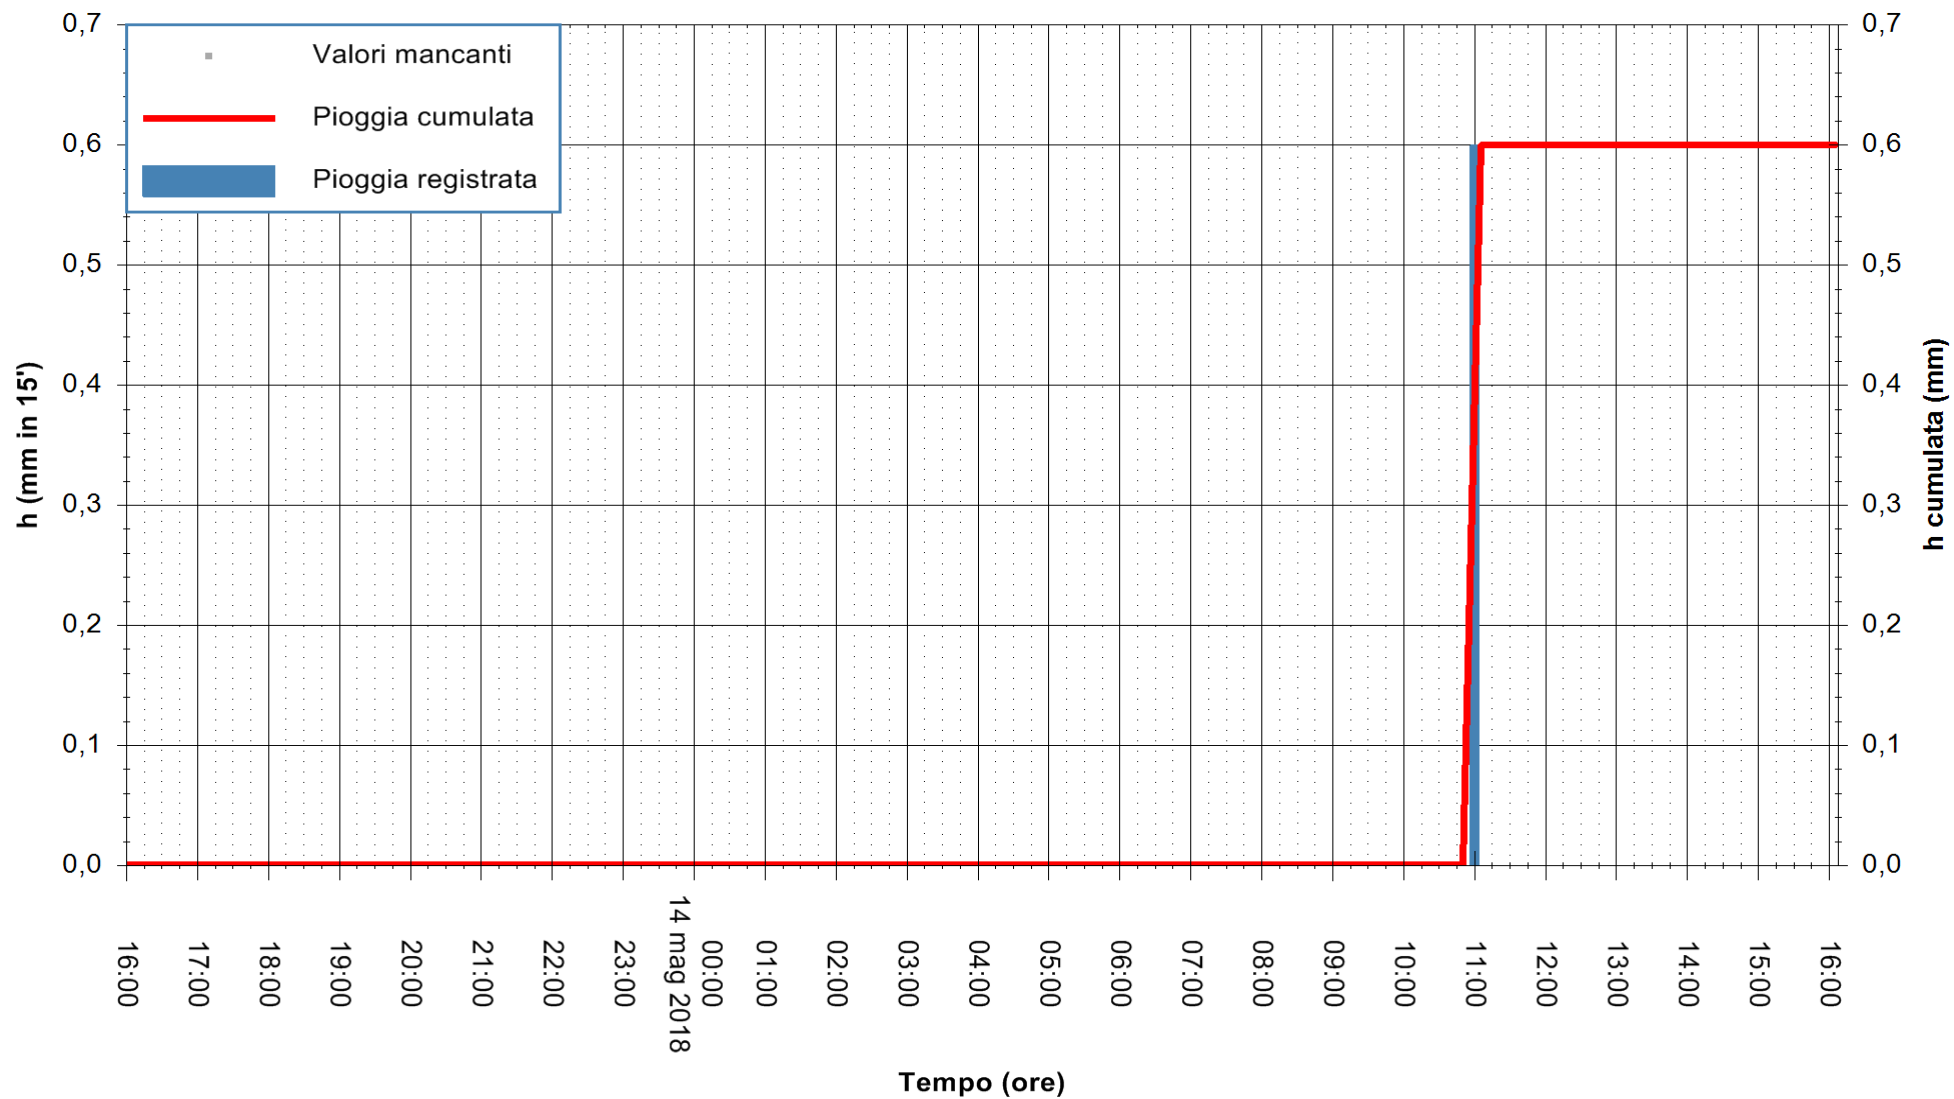

Stazione pluviometrica Monte Tului  
Area MONTE TULUI  
Pioggia registrata nelle ultime 24 ore  
Estrazione dati delle ore 16:25 del 14/05/2018  
Ultimo dato disponibile: 14/05/2018 alle 15:30

ARPAS  
F.to il Dirigente Responsabile  
Dott. Giuseppe Bianco

REGIONE AUTONOMA DE SARDIGNA  
REGIONE AUTONOMA DELLA SARDEGNA

Stazione pluviometrica Oschiri  
Area PISCHINAS  
Pioggia registrata nelle ultime 24 ore  
Estrazione dati delle ore 16:25 del 14/05/2018  
Ultimo dato disponibile: 14/05/2018 alle 15:30