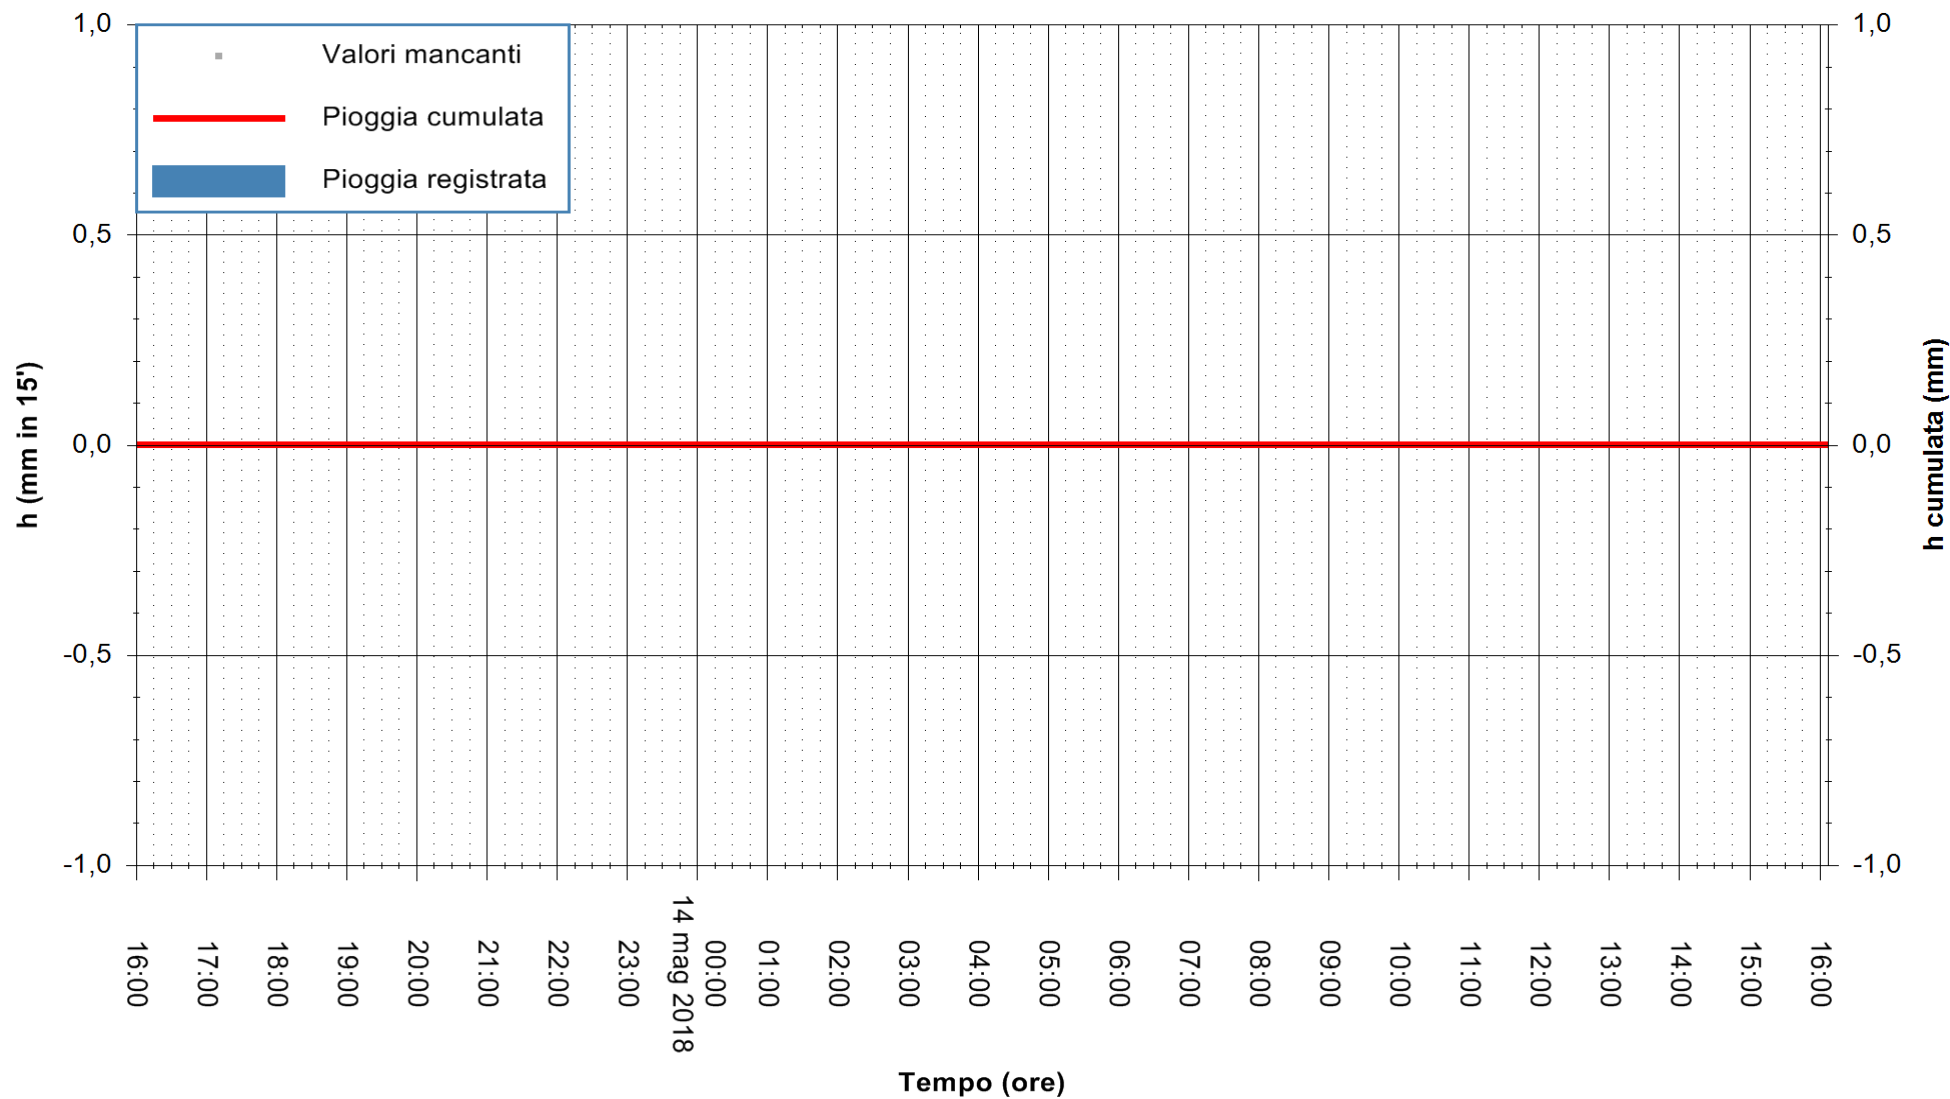

ARPAS  
F.to il Dirigente Responsabile  
Dott. Giuseppe Bianco

REGIONE AUTÒNOMA DE SARDIGNA  
REGIONE AUTONOMA DELLA SARDEGNA

Stazione pluviometrica Fluminimannu a Decimomannu  
Area DECIMOMANNU  
Pioggia registrata nelle ultime 24 ore  
Estrazione dati delle ore 16:25 del 14/05/2018  
Ultimo dato disponibile: 14/05/2018 alle 16:00