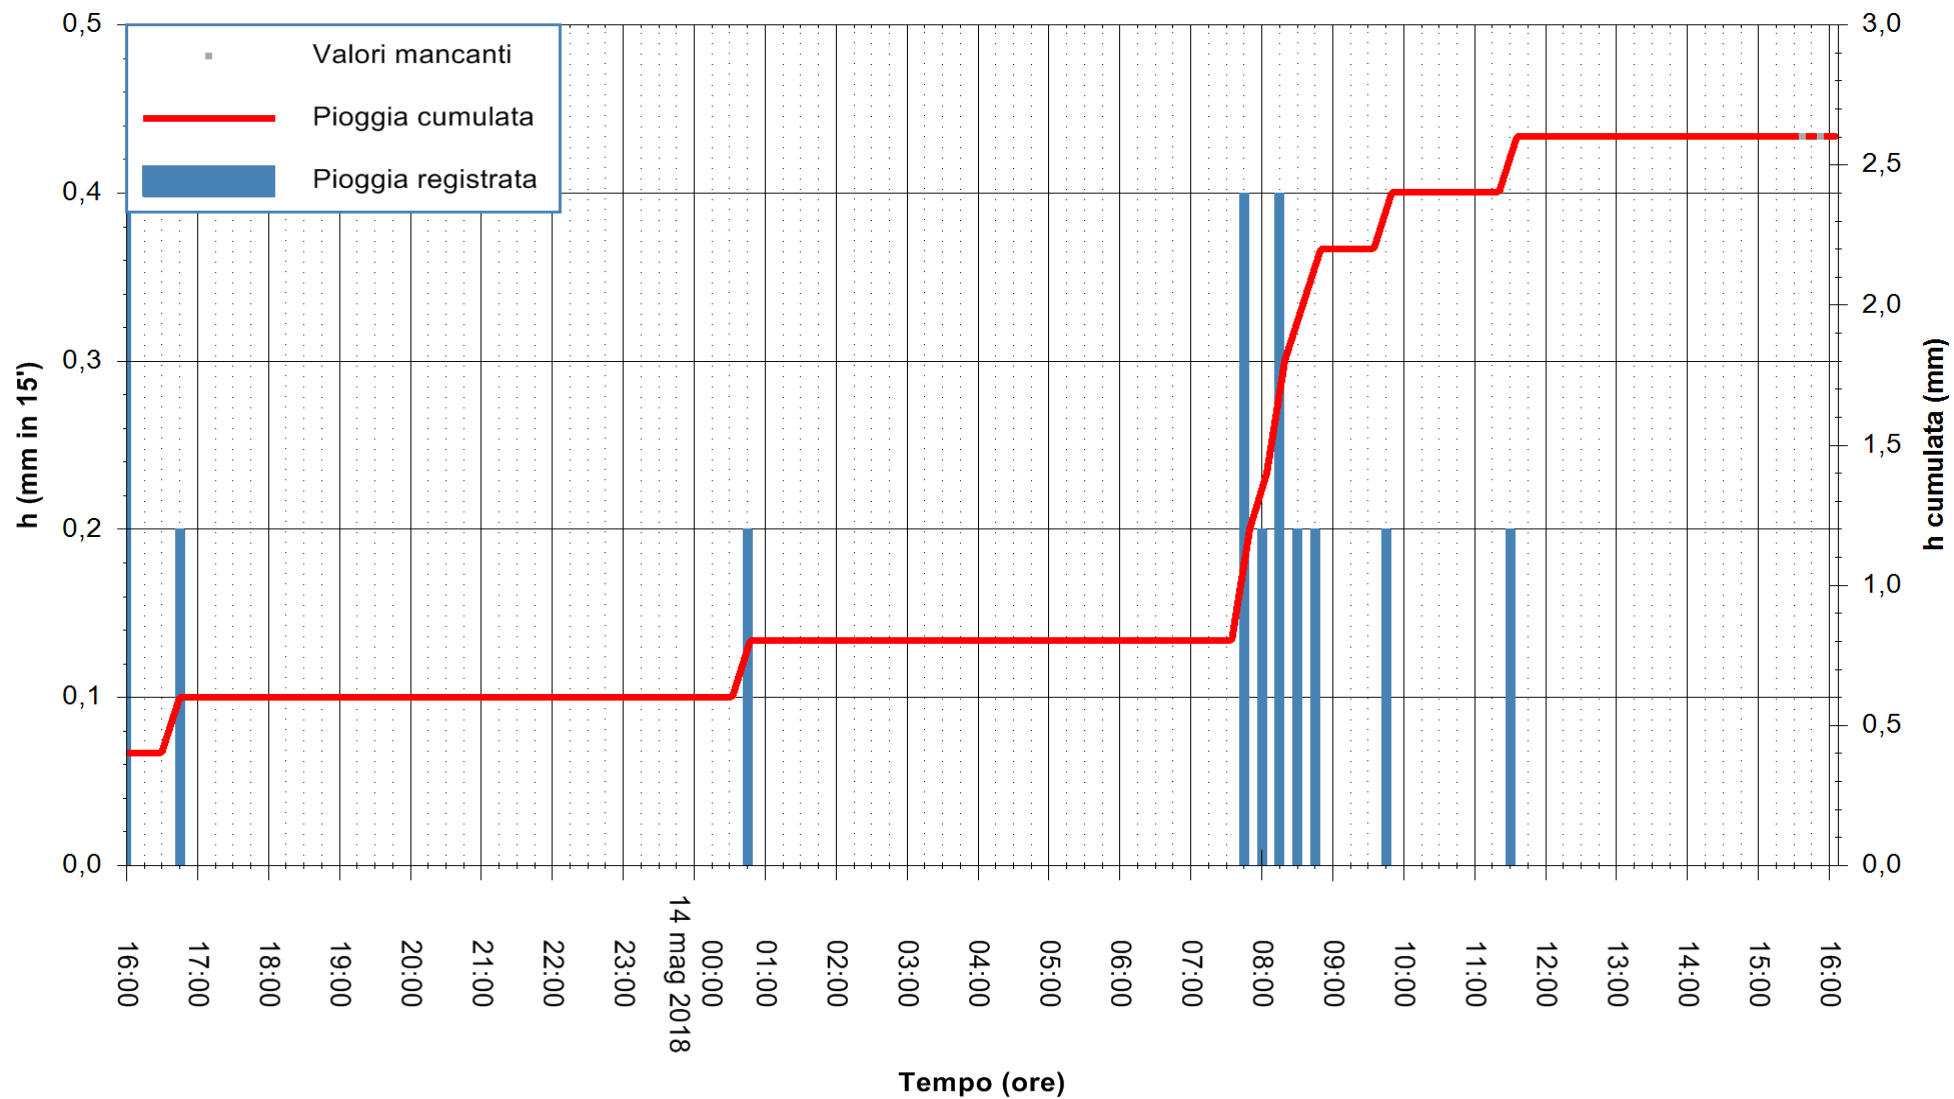

ARPAS  
 F.to il Dirigente Responsabile  
 Dott. Giuseppe Bianco

REGIONE AUTÒNOMA DE SARDIGNA  
 REGIONE AUTONOMA DELLA SARDEGNA

Stazione pluviometrica Pianu  
 Area PIANU 15  
 Pioggia registrata nelle ultime 24 ore  
 Estrazione dati delle ore 16:25 del 14/05/2018  
 Ultimo dato disponibile: 14/05/2018 alle 15:30

ARPAS  
 F.to il Dirigente Responsabile  
 Dott. Giuseppe Bianco

REGIONE AUTÒNOMA DE SARDIGNA  
 REGIONE AUTONOMA DELLA SARDEGNA

Stazione pluviometrica Porto Torres  
Area REGIONE ANDRIOLU  
Pioggia registrata nelle ultime 24 ore  
Estrazione dati delle ore 16:25 del 14/05/2018  
Ultimo dato disponibile: 14/05/2018 alle 15:30