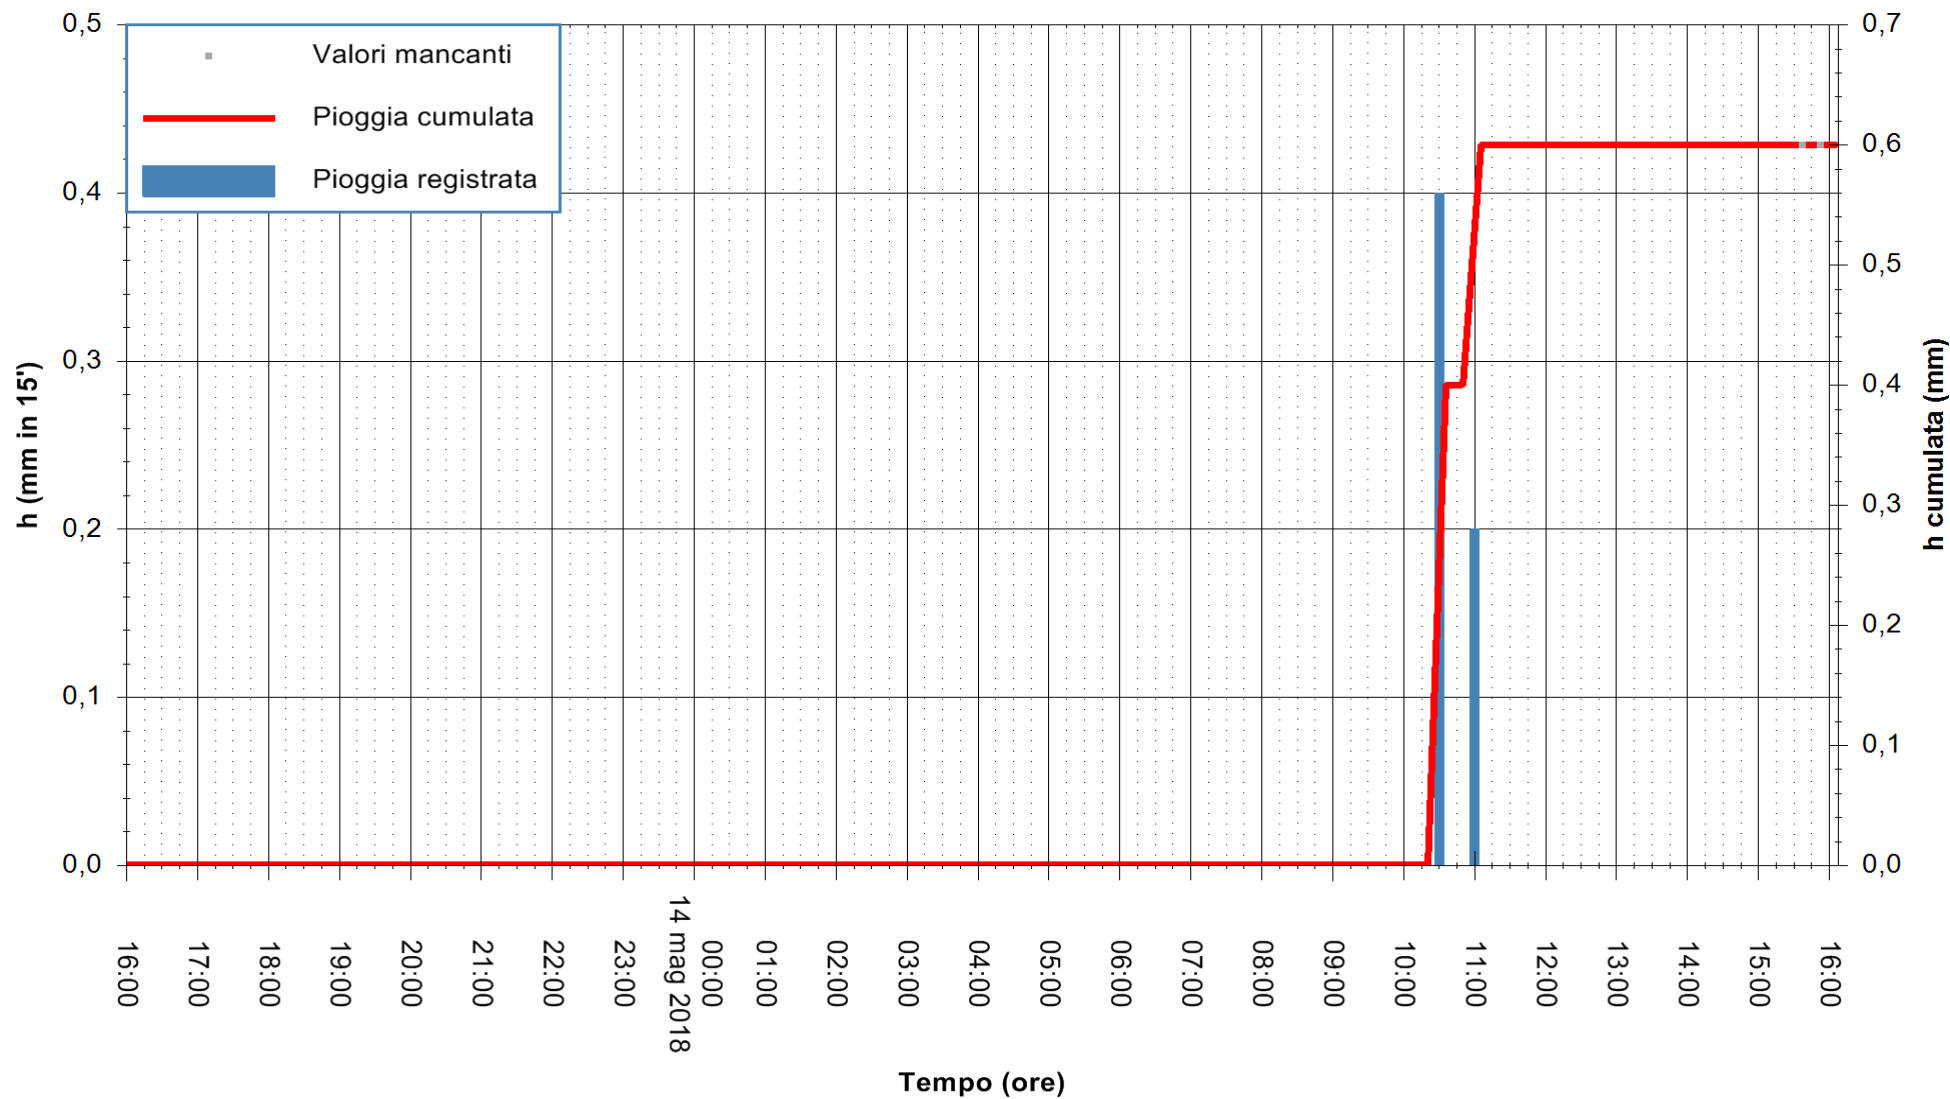

Stazione pluviometrica Monte Tului  
Area MONTE TULUI  
Pioggia registrata nelle ultime 24 ore  
Estrazione dati delle ore 16:25 del 14/05/2018  
Ultimo dato disponibile: 14/05/2018 alle 15:30

ARPAS  
F.to il Dirigente Responsabile  
Dott. Giuseppe Bianco

REGIONE AUTONOMA DE SARDIGNA  
REGIONE AUTONOMA DELLA SARDEGNA

Stazione pluviometrica Oschiri  
Area PISCHINAS  
Pioggia registrata nelle ultime 24 ore  
Estrazione dati delle ore 16:25 del 14/05/2018  
Ultimo dato disponibile: 14/05/2018 alle 15:30