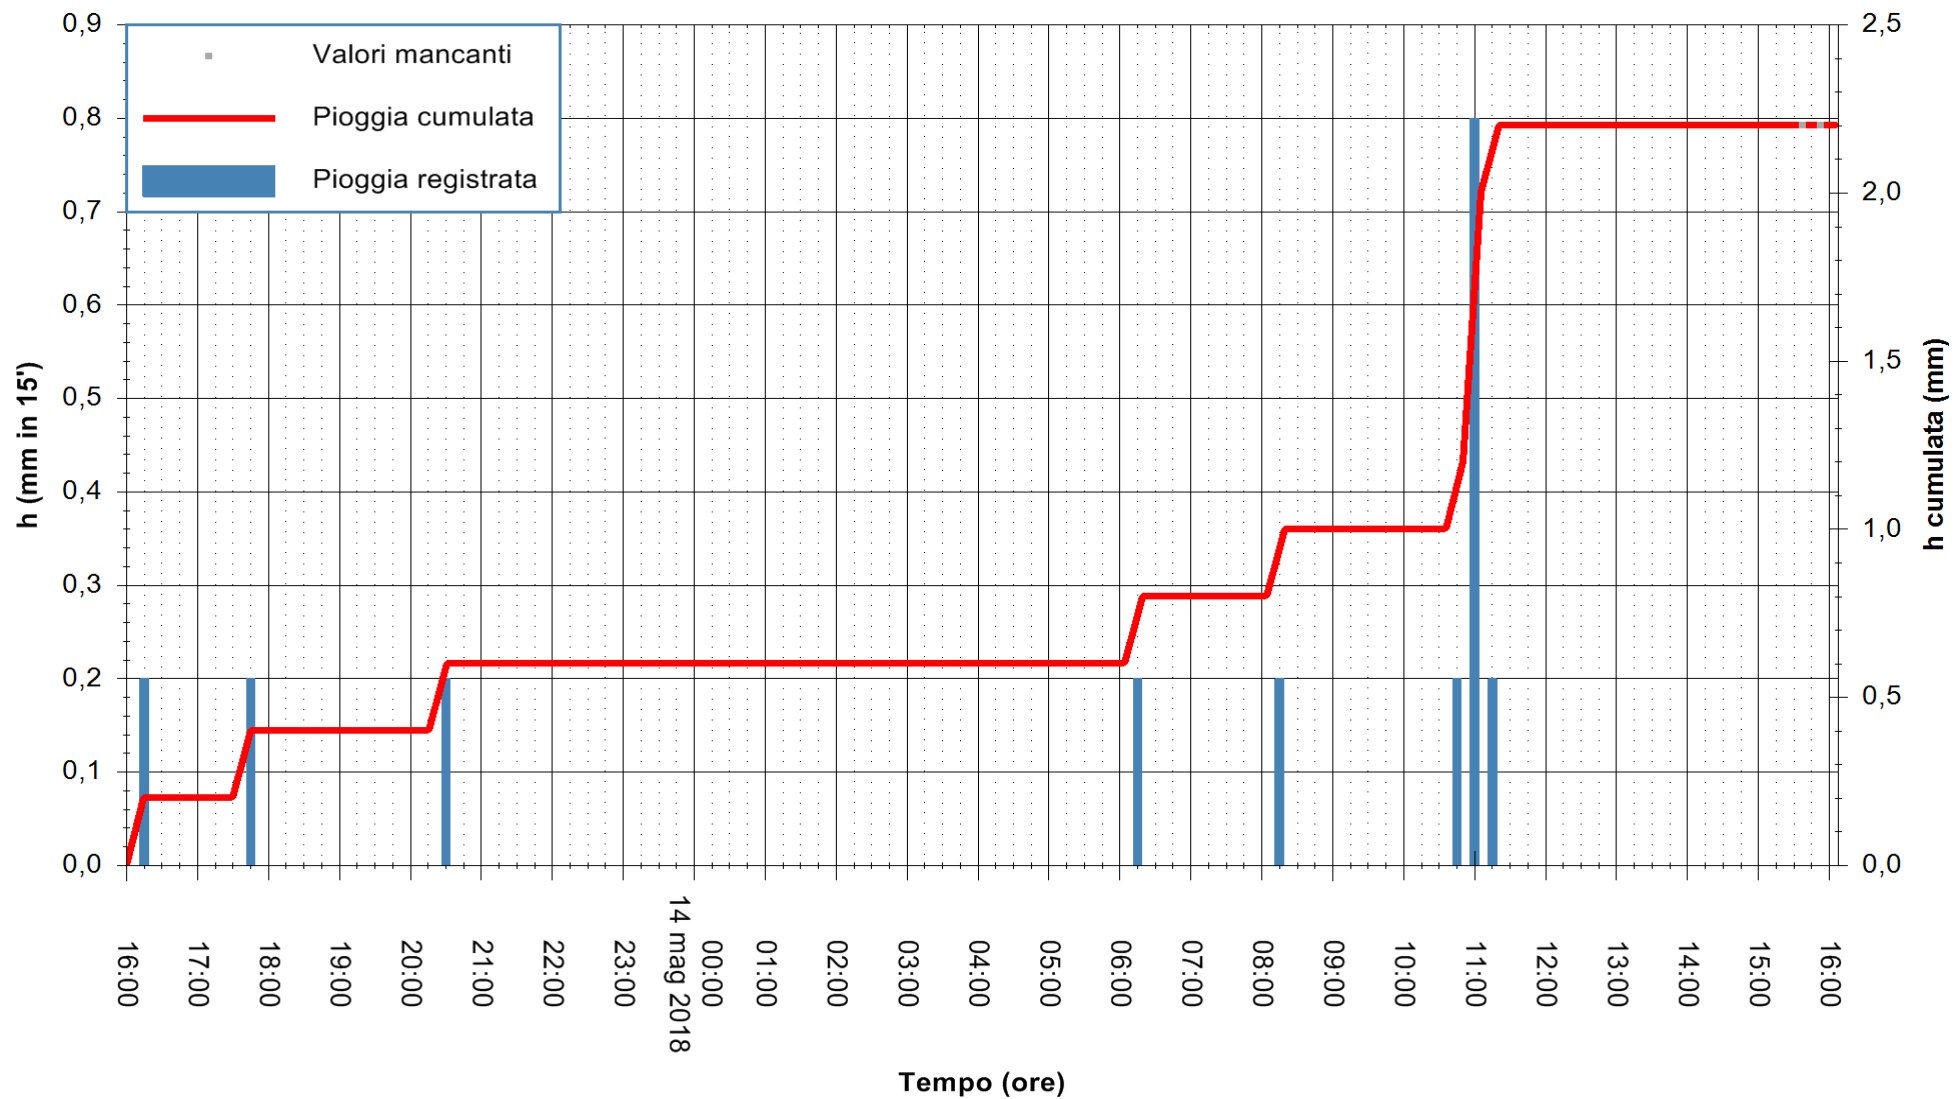

REGIONE AUTONOMA DE SARDIGNA  
REGIONE AUTONOMA DELLA SARDEGNA

Stazione pluviometrica Oschiri  
Area PISCHINAS  
Pioggia registrata nelle ultime 24 ore  
Estrazione dati delle ore 16:25 del 14/05/2018  
Ultimo dato disponibile: 14/05/2018 alle 15:30

ARPAS  
F.to il Dirigente Responsabile  
Dott. Giuseppe Bianco

REGIONE AUTÒNOMA DE SARDIGNA  
REGIONE AUTONOMA DELLA SARDEGNA

Stazione pluviometrica Fluminimannu a Decimomannu  
Area DECIMOMANNU  
Pioggia registrata nelle ultime 24 ore  
Estrazione dati delle ore 16:25 del 14/05/2018  
Ultimo dato disponibile: 14/05/2018 alle 16:00