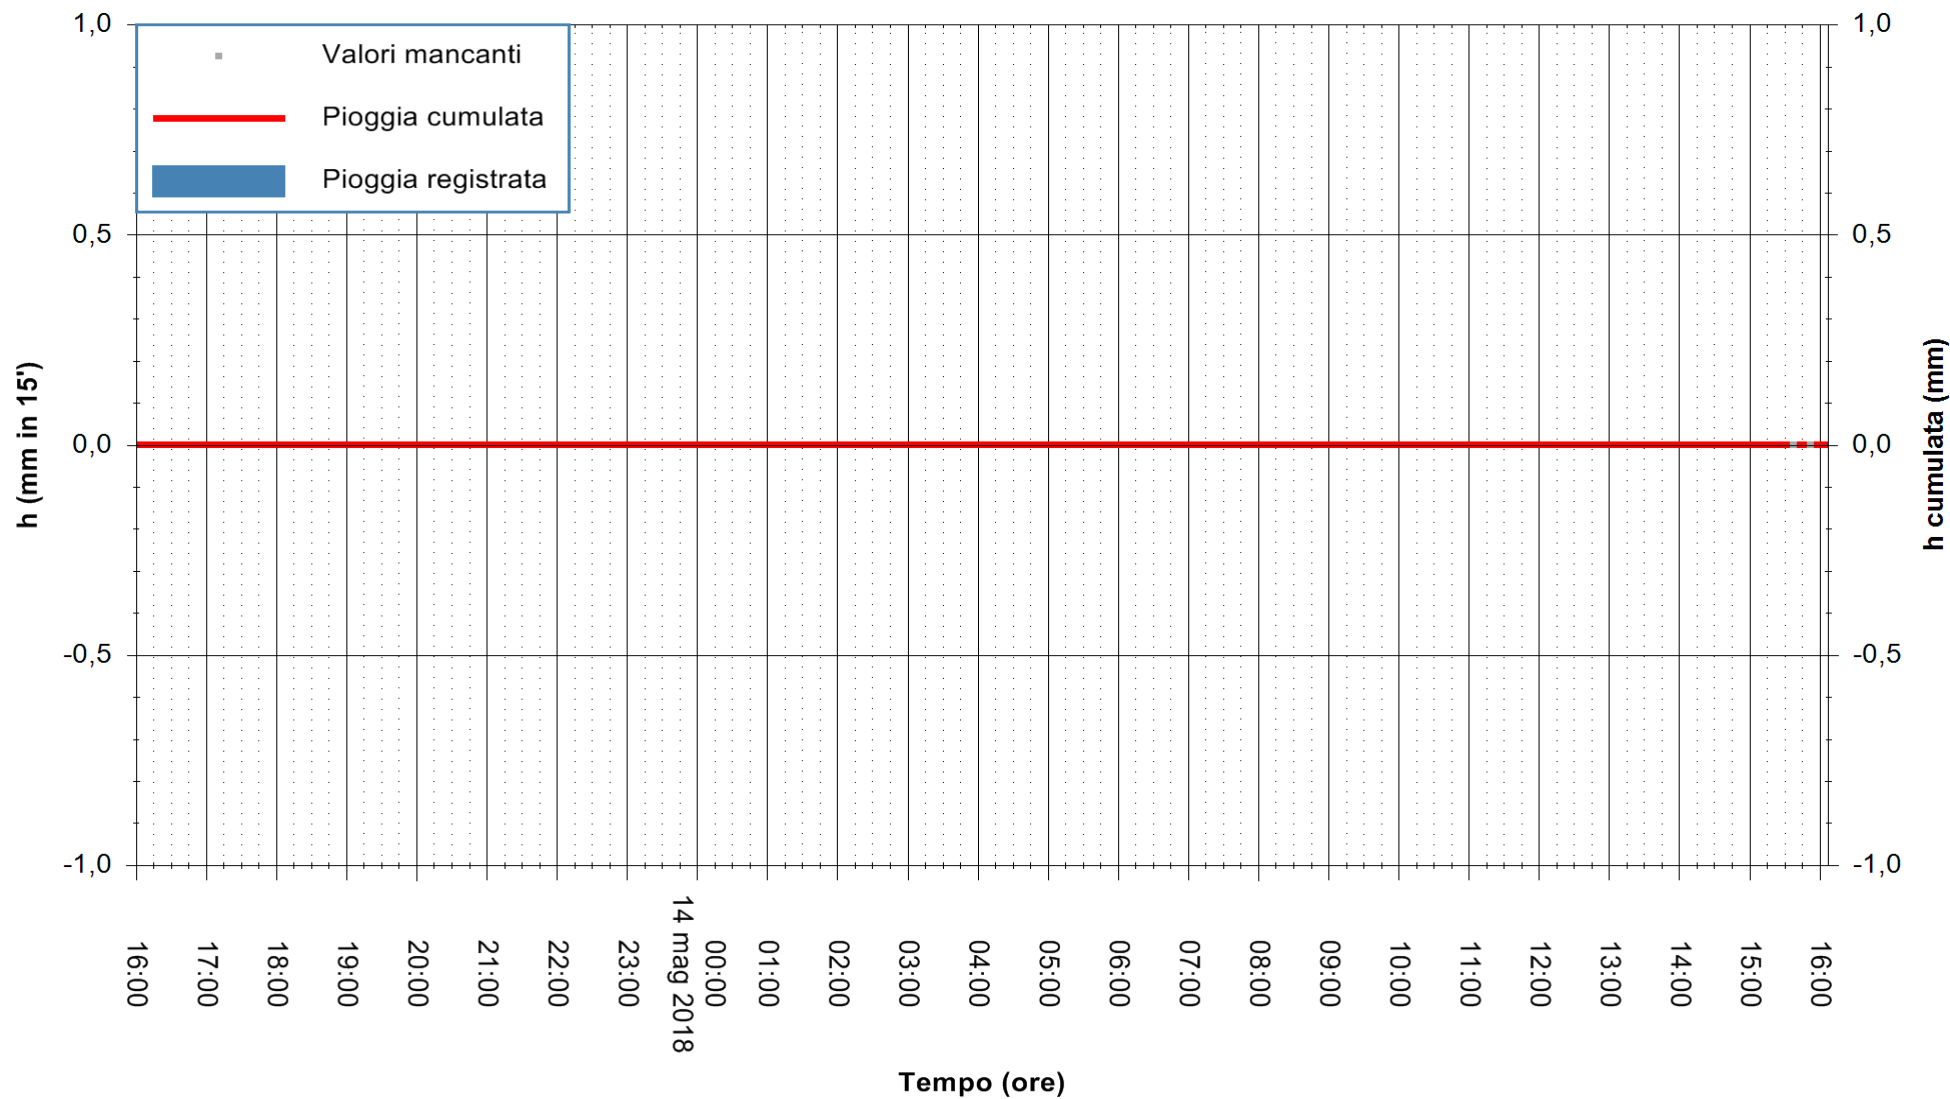

Stazione pluviometrica Siniscola
Area SU PRANU
Pioggia registrata nelle ultime 24 ore
Estrazione dati delle ore 16:25 del 14/05/2018
Ultimo dato disponibile: 14/05/2018 alle 16:00

ARPAS
F.to il Dirigente Responsabile
Dott. Giuseppe Bianco

REGIONE AUTONOMA DE SARDIGNA
REGIONE AUTONOMA DELLA SARDEGNA