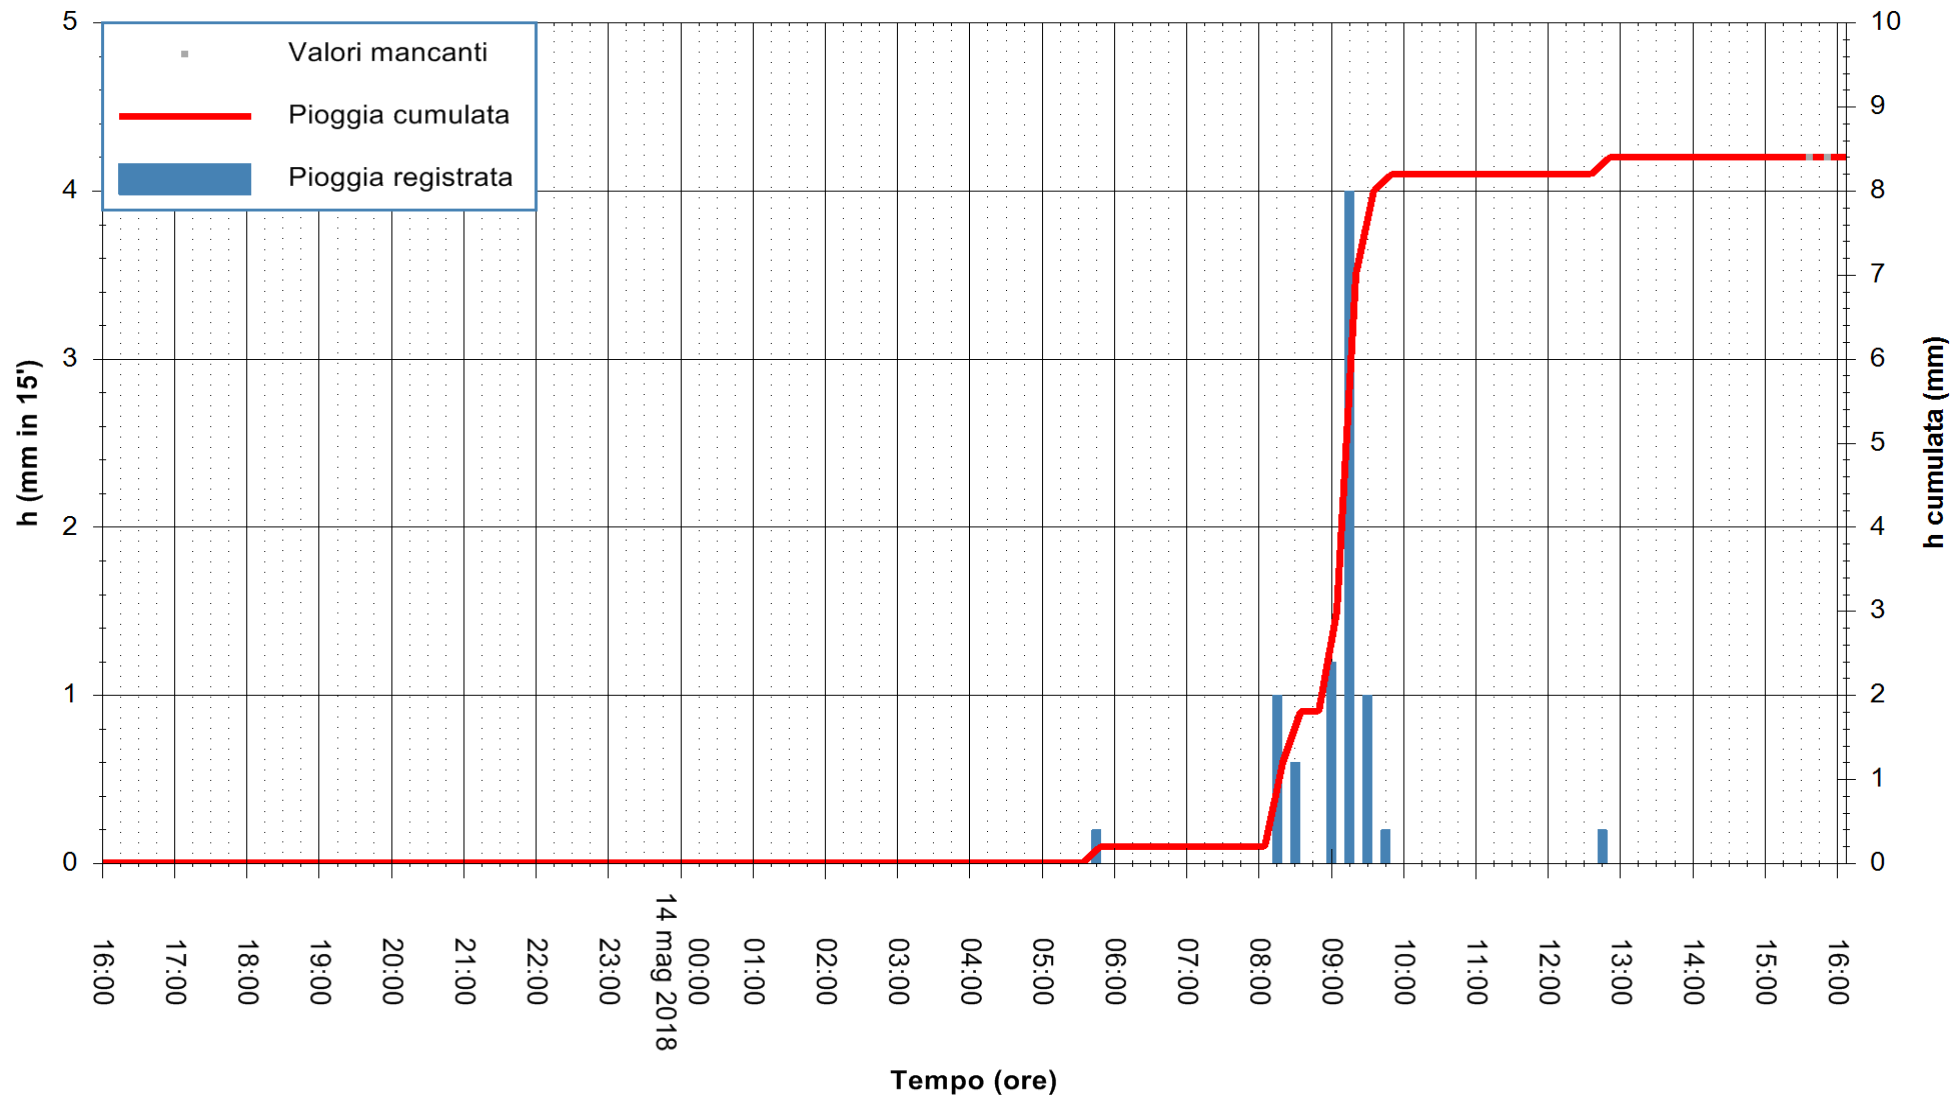

ARPAS  
F.to il Dirigente Responsabile  
Dott. Giuseppe Bianco

REGIONE AUTONOMA DE SARDIGNA  
REGIONE AUTONOMA DELLA SARDEGNA

Stazione pluviometrica Mamone  
 Area MAMONE  
 Pioggia registrata nelle ultime 24 ore  
 Estrazione dati delle ore 16:25 del 14/05/2018  
 Ultimo dato disponibile: 14/05/2018 alle 16:00