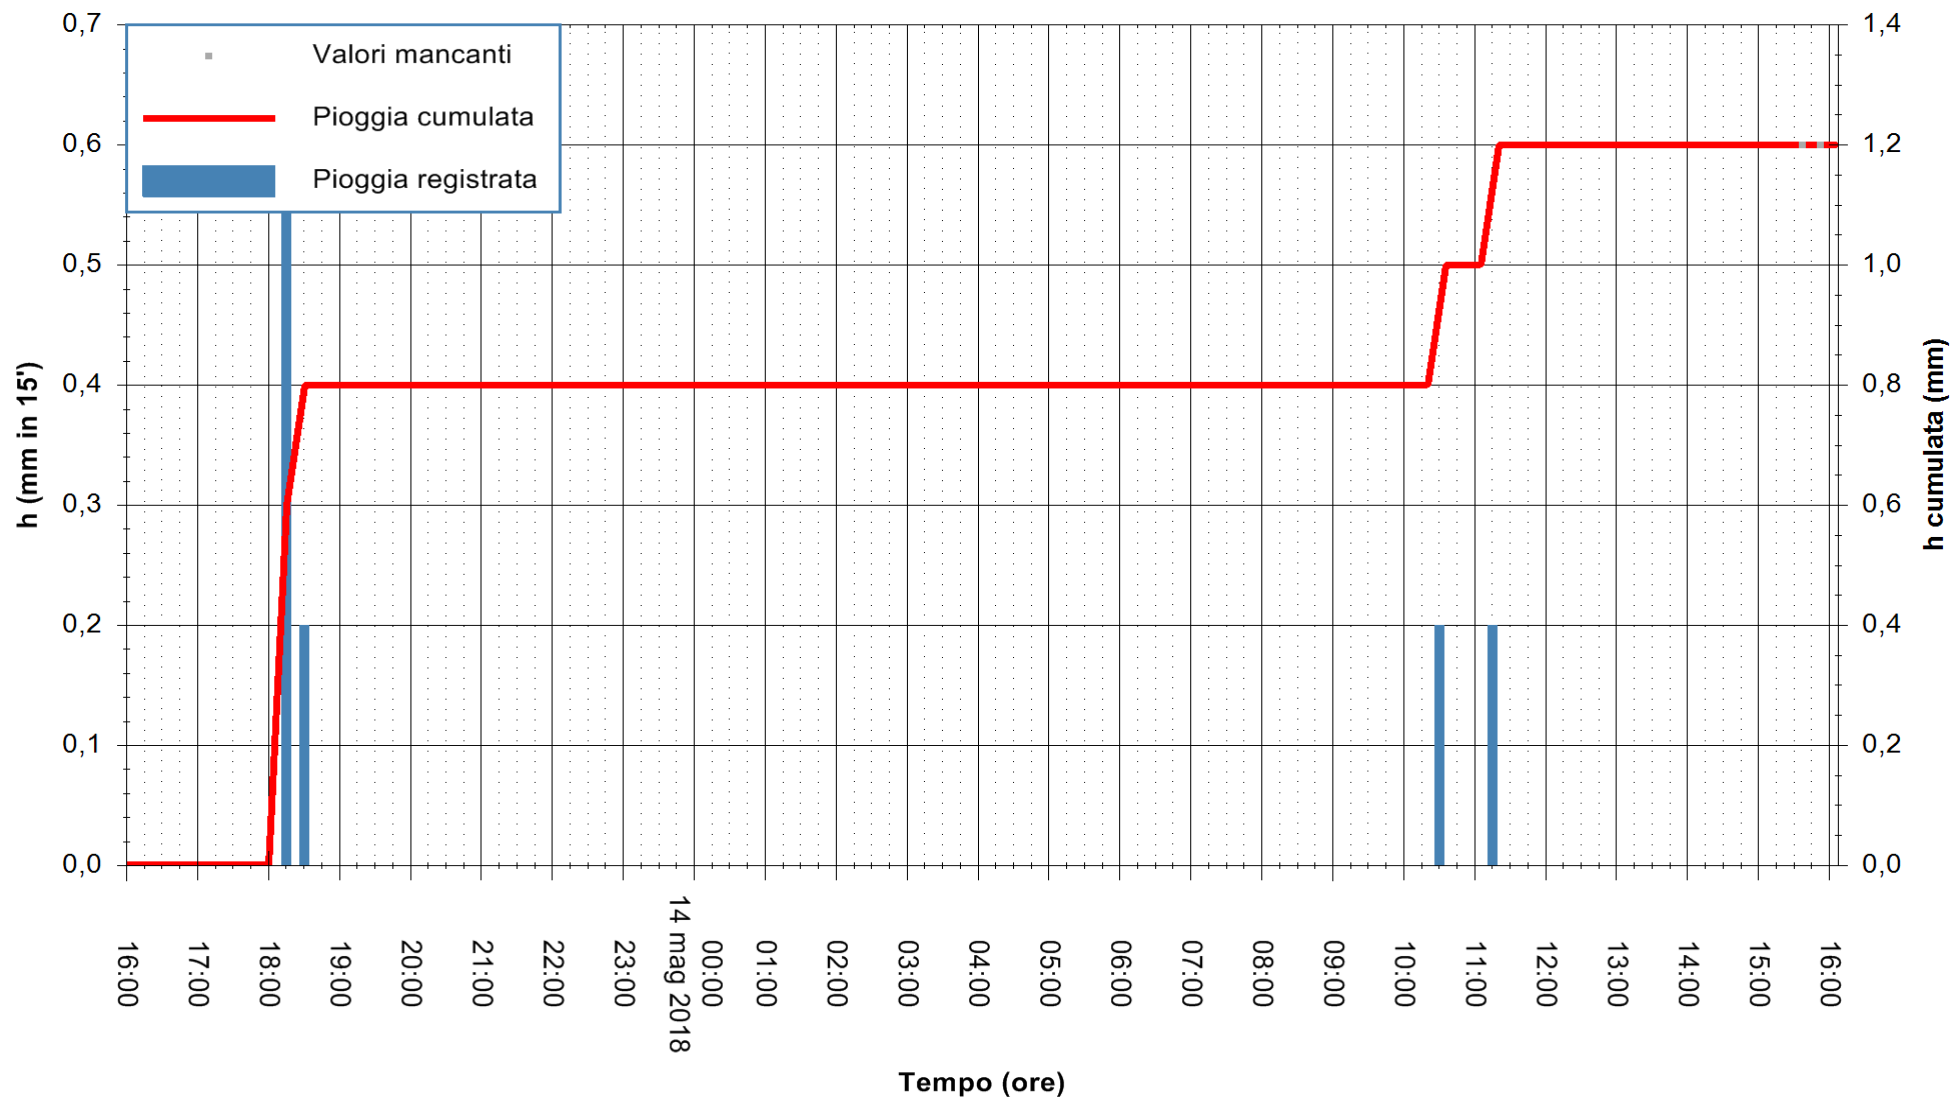

ARPAS  
F.to il Dirigente Responsabile  
Dott. Giuseppe Bianco

REGIONE AUTONOMA DE SARDIGNA  
REGIONE AUTONOMA DELLA SARDEGNA

Stazione pluviometrica Punta Tricoli  
Area PUNTA TRICOLI  
Pioggia registrata nelle ultime 24 ore  
Estrazione dati delle ore 16:25 del 14/05/2018  
Ultimo dato disponibile: 14/05/2018 alle 15:30