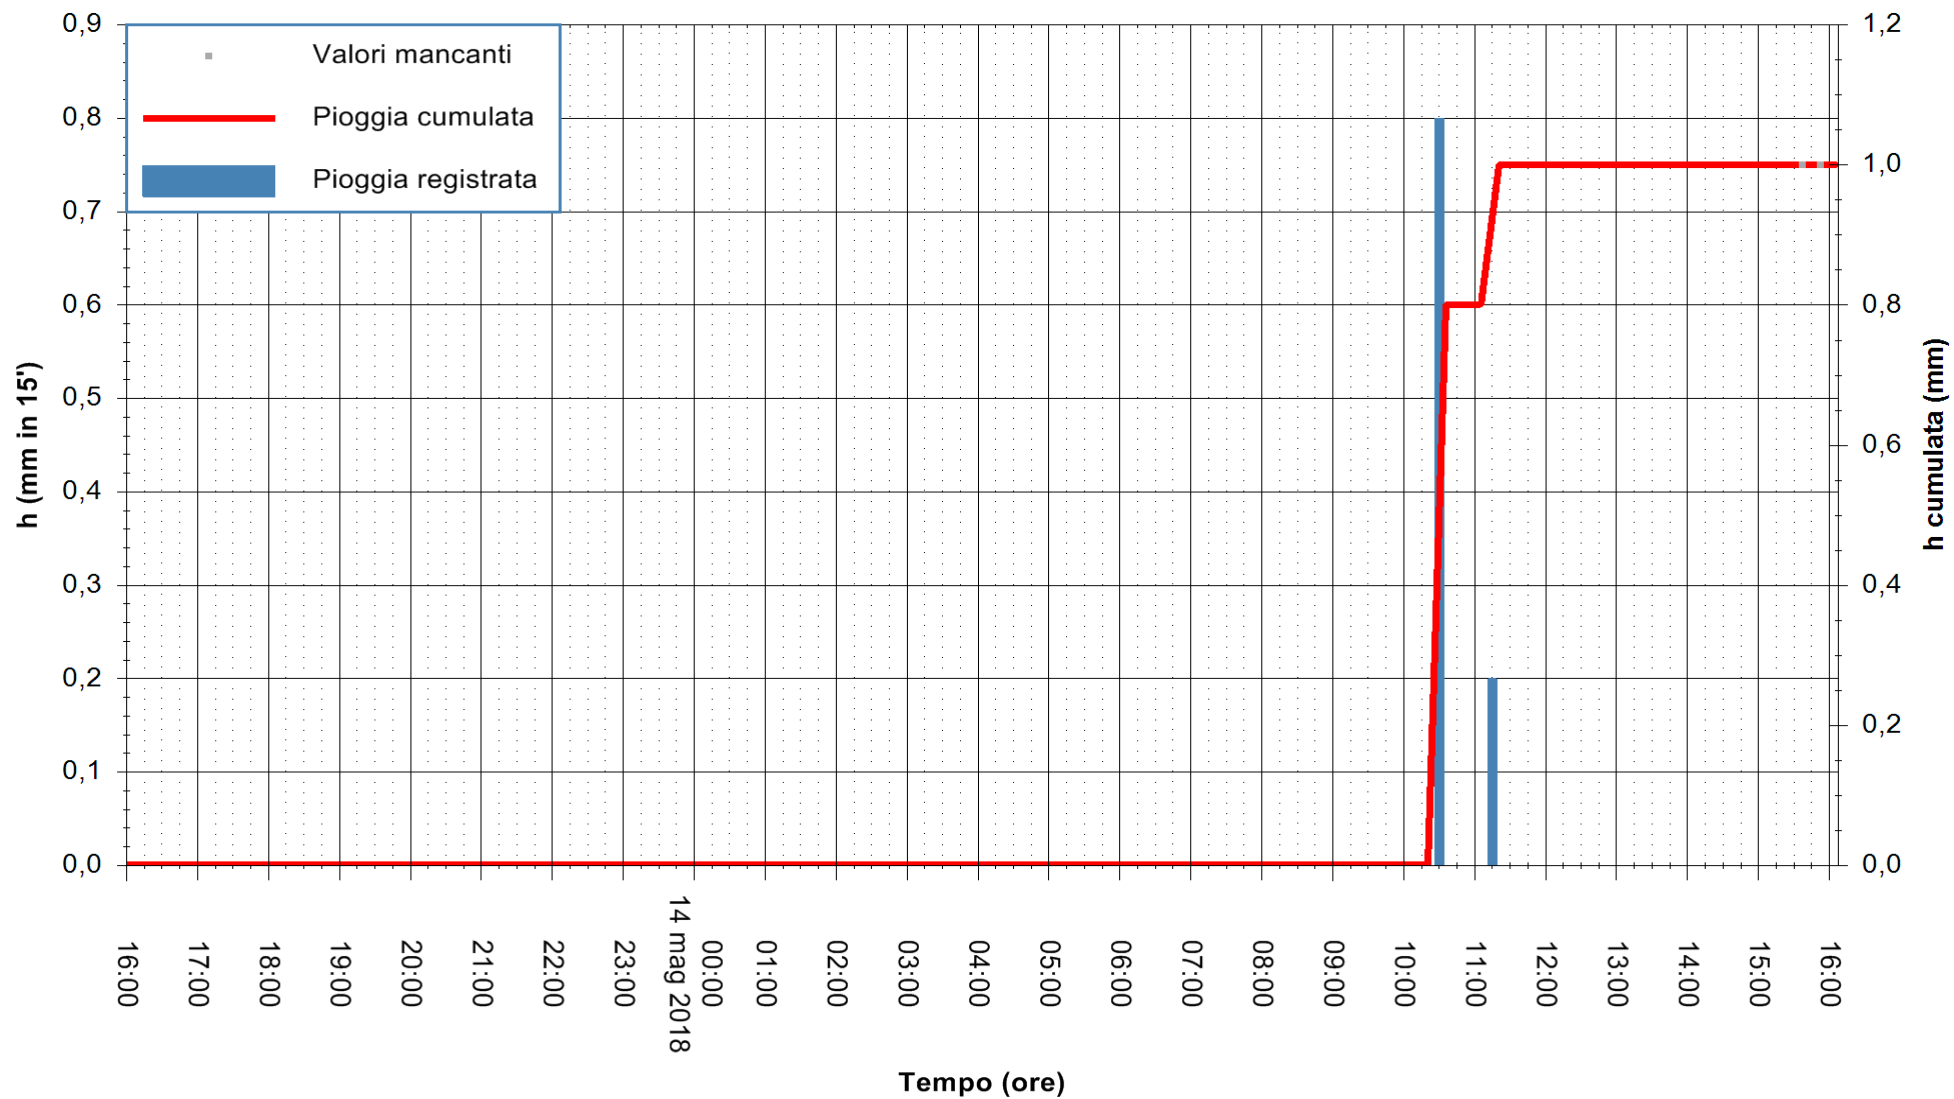

ARPAS  
F.to il Dirigente Responsabile  
Dott. Giuseppe Bianco

REGIONE AUTONOMA DE SARDIGNA  
REGIONE AUTONOMA DELLA SARDEGNA

Stazione pluviometrica Senorbi'  
Area SENORBI  
Pioggia registrata nelle ultime 24 ore  
Estrazione dati delle ore 16:25 del 14/05/2018  
Ultimo dato disponibile: 14/05/2018 alle 15:30