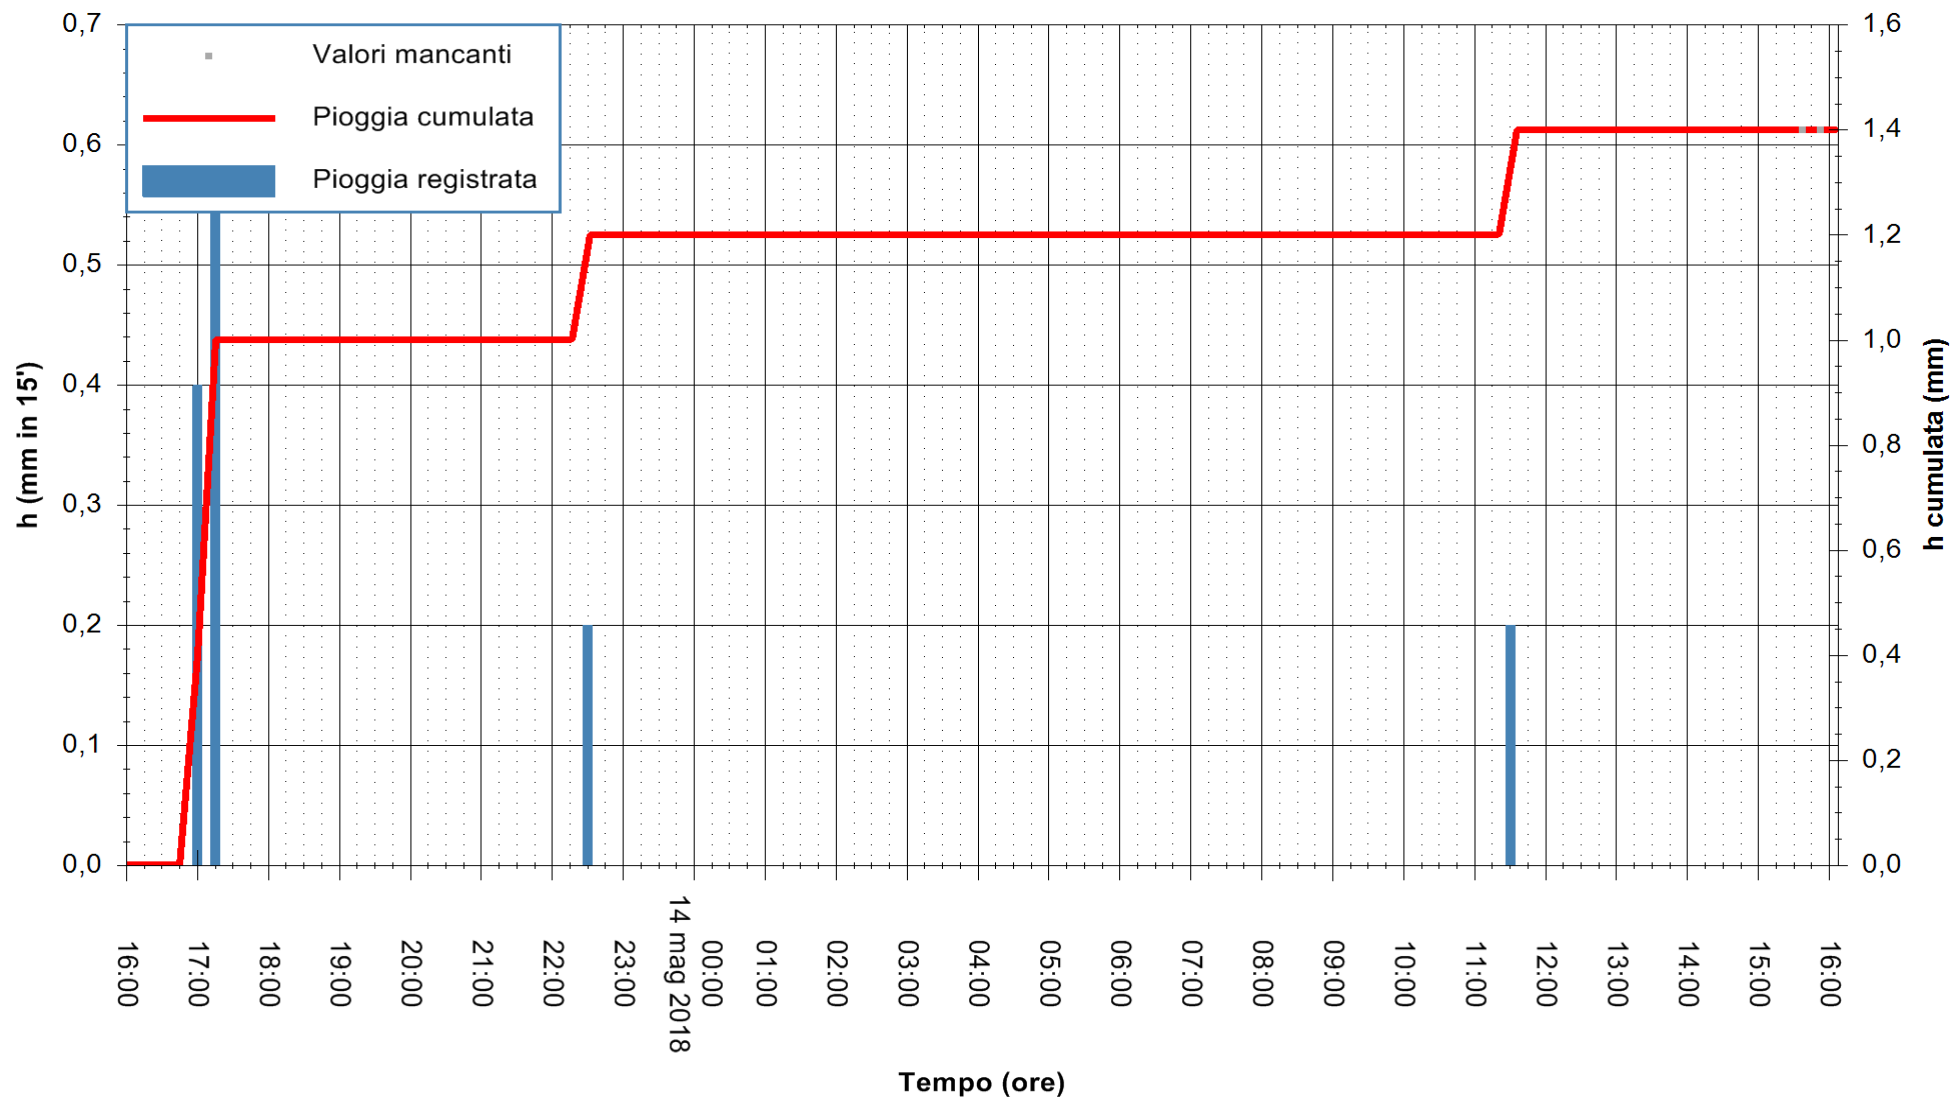

ARPAS  
F.to il Dirigente Responsabile  
Dott. Giuseppe Bianco

REGIONE AUTONOMA DE SARDIGNA  
REGIONE AUTONOMA DELLA SARDEGNA

Stazione pluviometrica Mamone  
 Area MAMONE  
 Pioggia registrata nelle ultime 24 ore  
 Estrazione dati delle ore 16:25 del 14/05/2018  
 Ultimo dato disponibile: 14/05/2018 alle 16:00