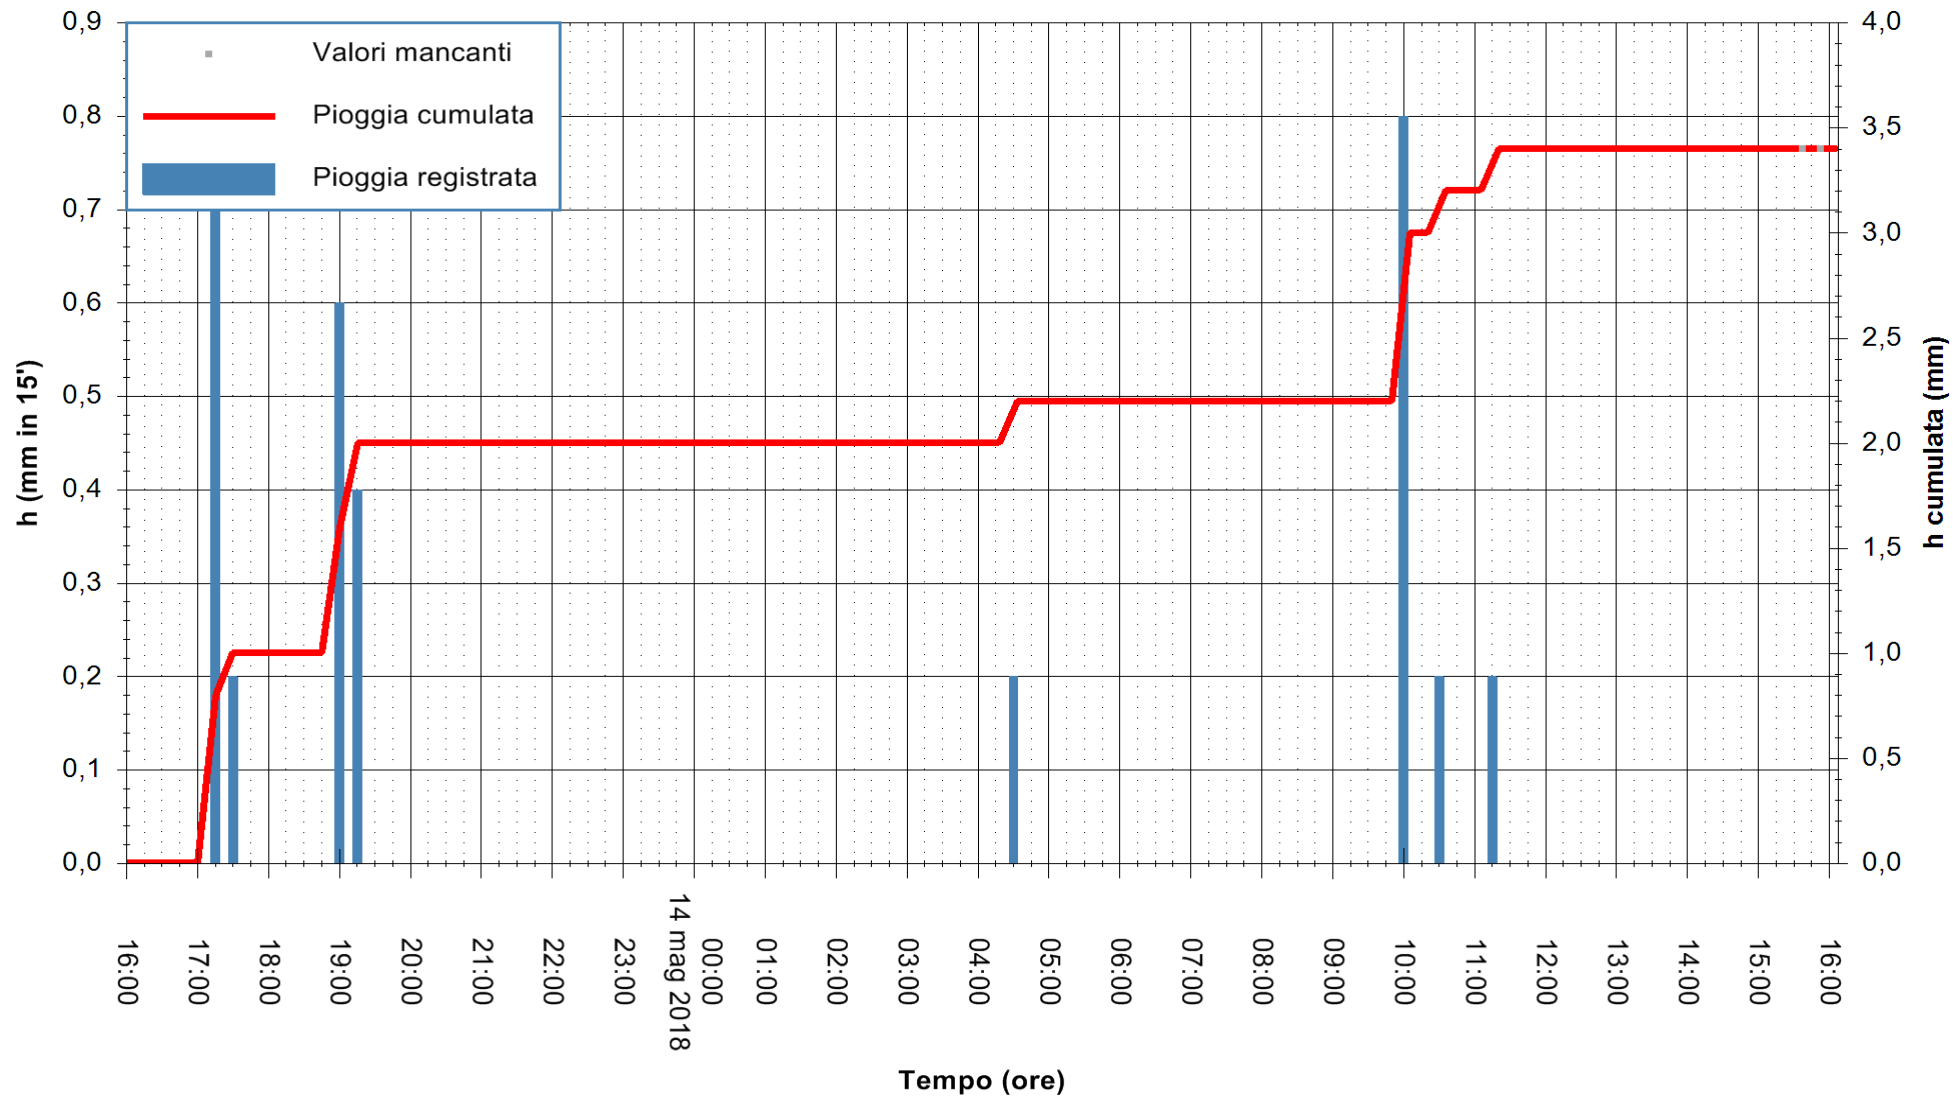

ARPAS  
F.to il Dirigente Responsabile  
Dott. Giuseppe Bianco

REGIONE AUTONOMA DE SARDIGNA  
REGIONE AUTONOMA DELLA SARDEGNA

Stazione pluviometrica Tempo  
 Area CUSSEDDU  
 Pioggia registrata nelle ultime 24 ore  
 Estrazione dati delle ore 16:25 del 14/05/2018  
 Ultimo dato disponibile: 14/05/2018 alle 15:30