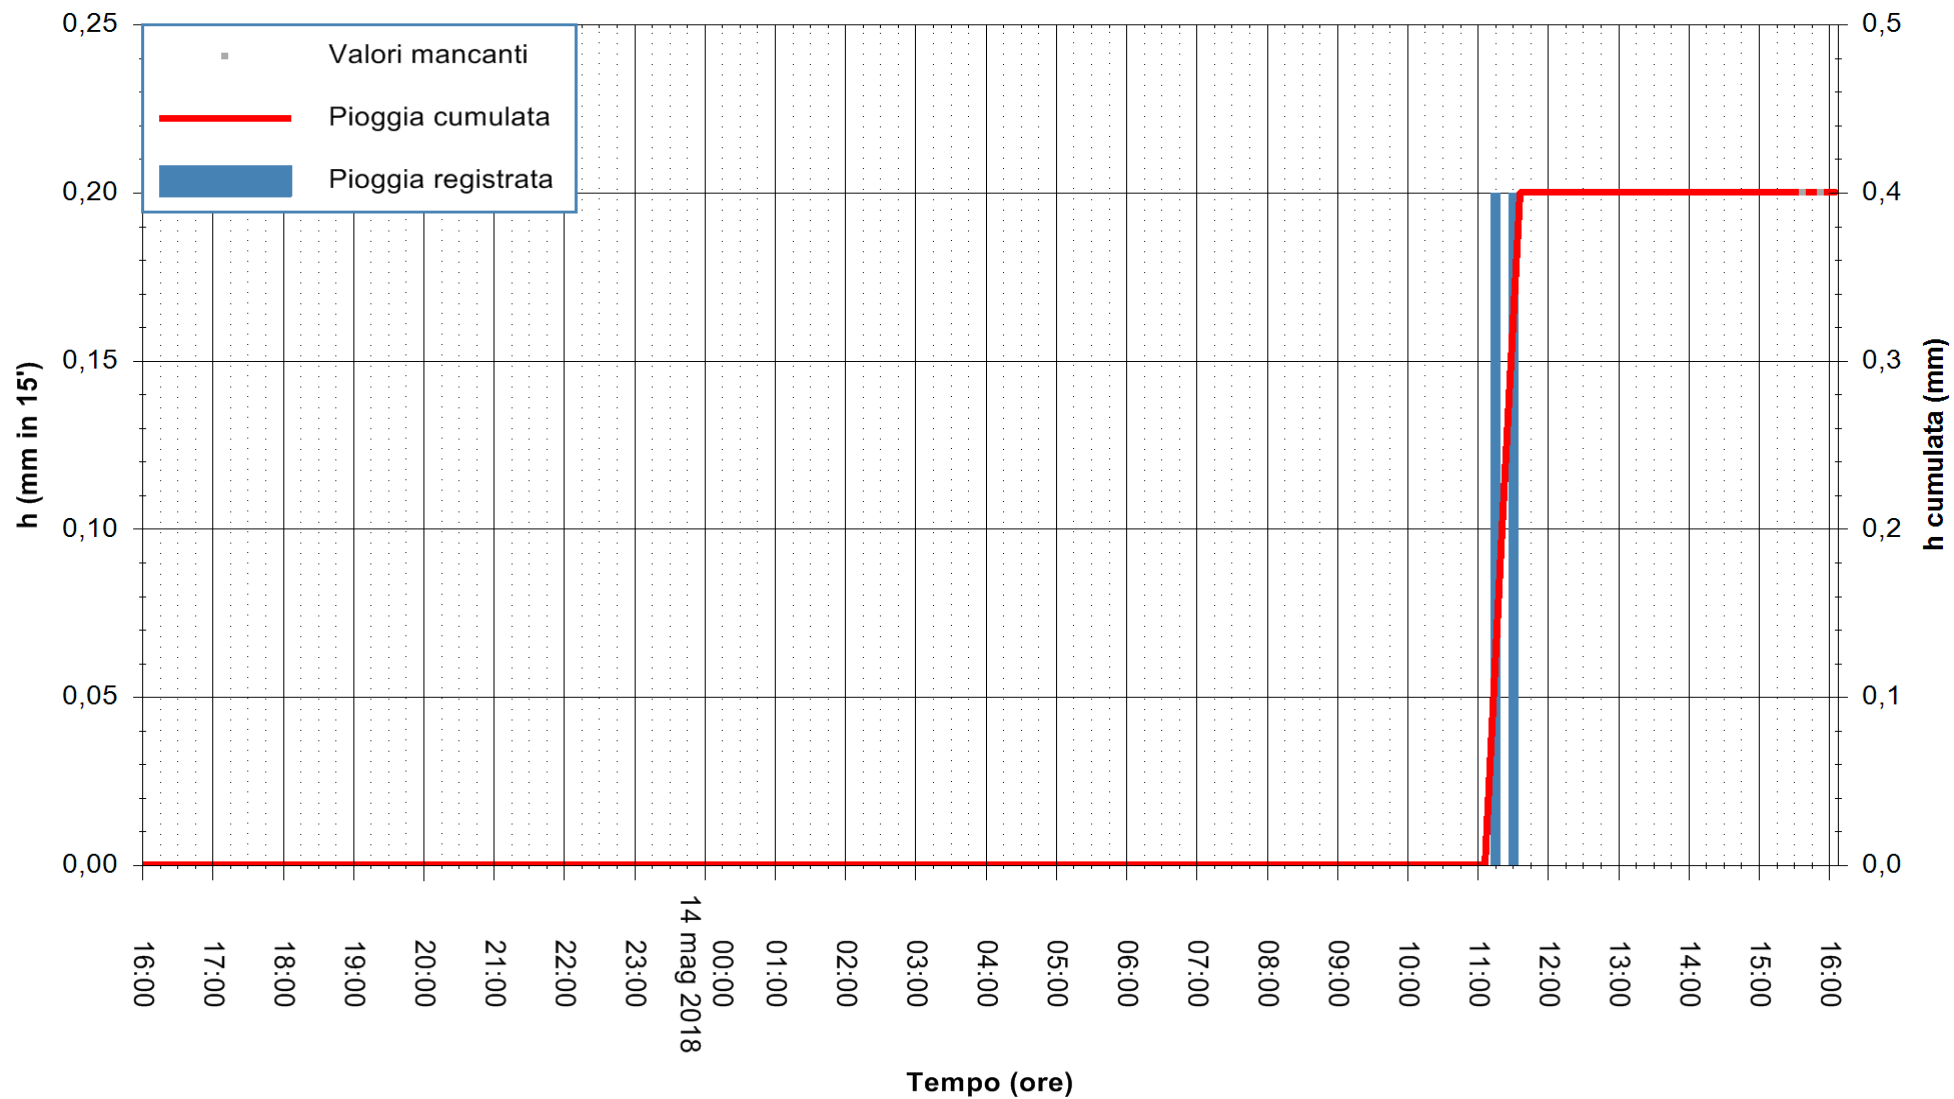

Stazione pluviometrica Monte Tului  
Area MONTE TULUI  
Pioggia registrata nelle ultime 24 ore  
Estrazione dati delle ore 16:25 del 14/05/2018  
Ultimo dato disponibile: 14/05/2018 alle 15:30

ARPAS  
F.to il Dirigente Responsabile  
Dott. Giuseppe Bianco

REGIONE AUTONOMA DE SARDIGNA  
REGIONE AUTONOMA DELLA SARDEGNA

Stazione pluviometrica Oschiri  
Area PISCHINAS  
Pioggia registrata nelle ultime 24 ore  
Estrazione dati delle ore 16:25 del 14/05/2018  
Ultimo dato disponibile: 14/05/2018 alle 15:30