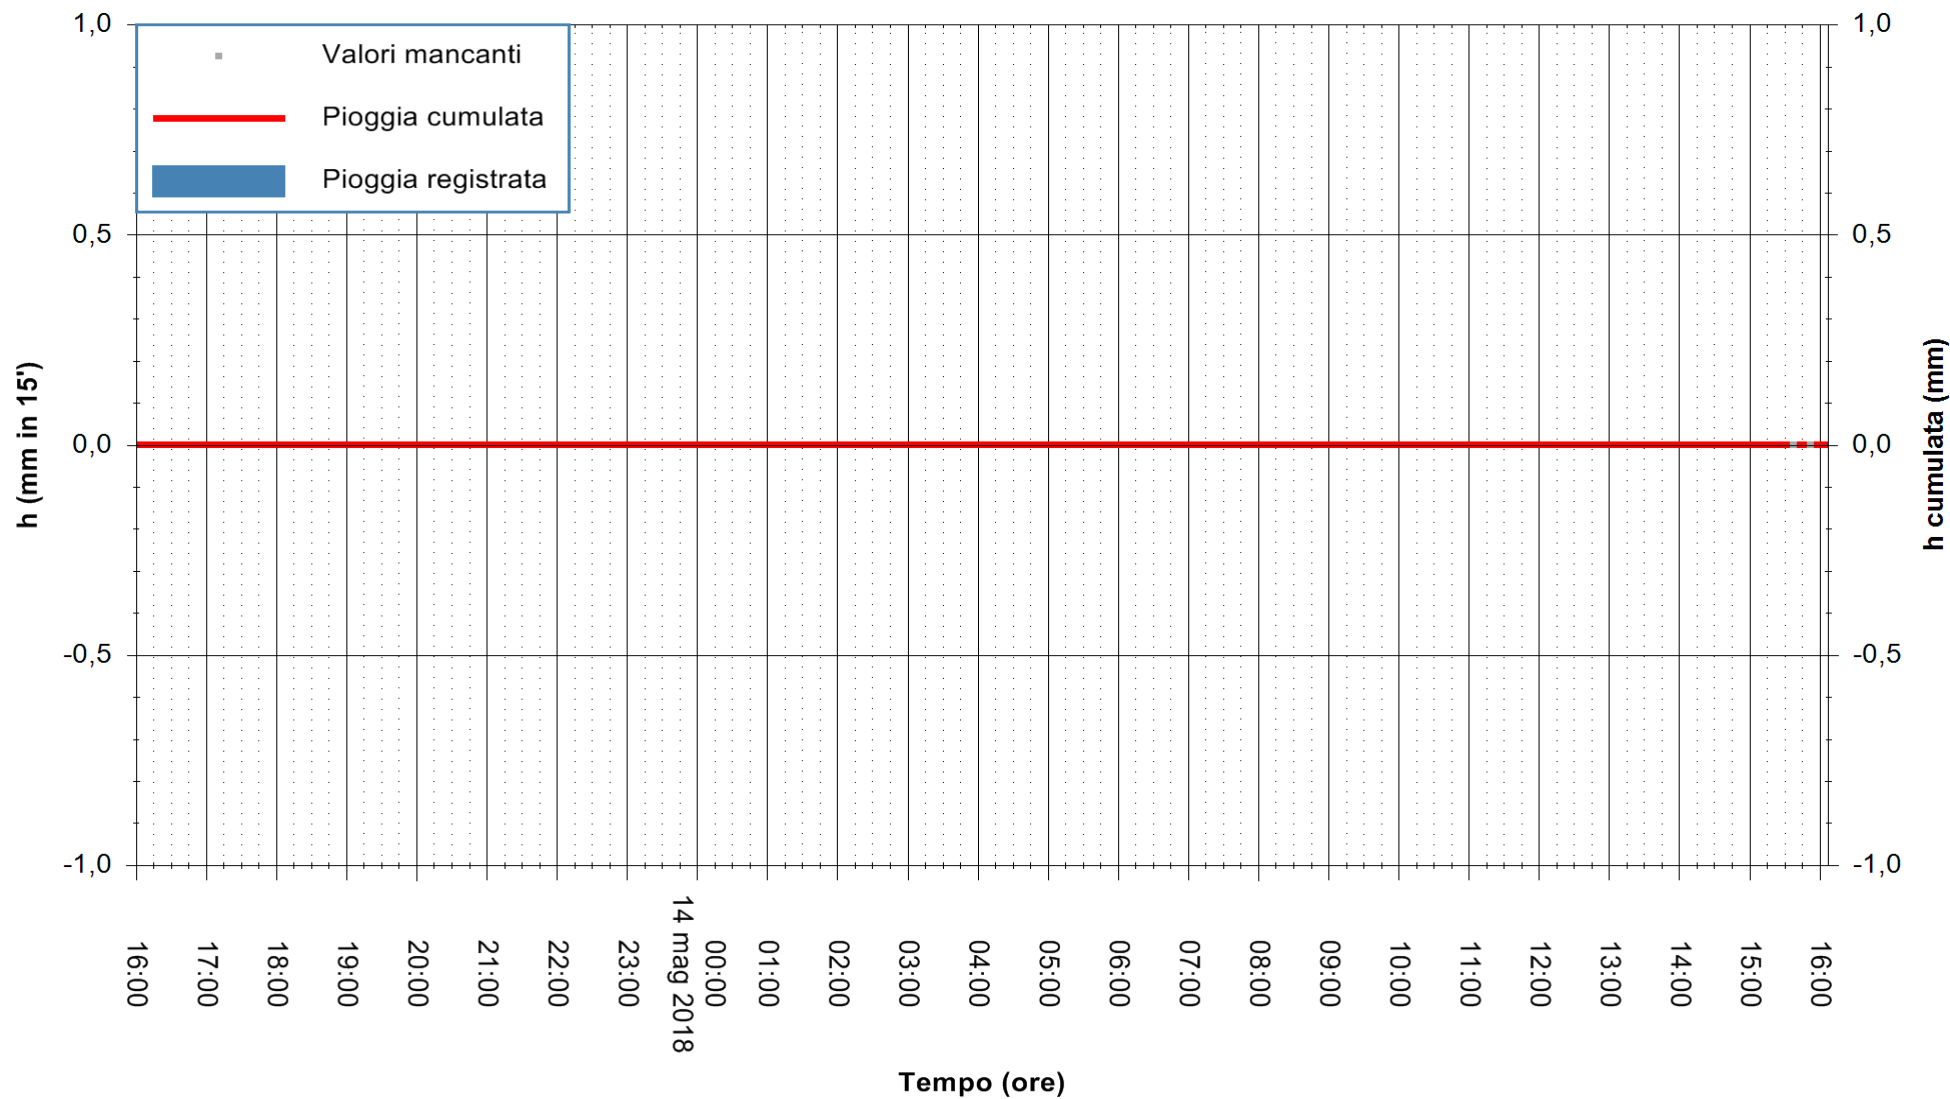

ARPAS  
F.to il Dirigente Responsabile  
Dott. Giuseppe Bianco

REGIONE AUTONOMA DE SARDIGNA  
REGIONE AUTONOMA DELLA SARDEGNA

Stazione pluviometrica Mamone  
 Area MAMONE  
 Pioggia registrata nelle ultime 24 ore  
 Estrazione dati delle ore 16:25 del 14/05/2018  
 Ultimo dato disponibile: 14/05/2018 alle 16:00