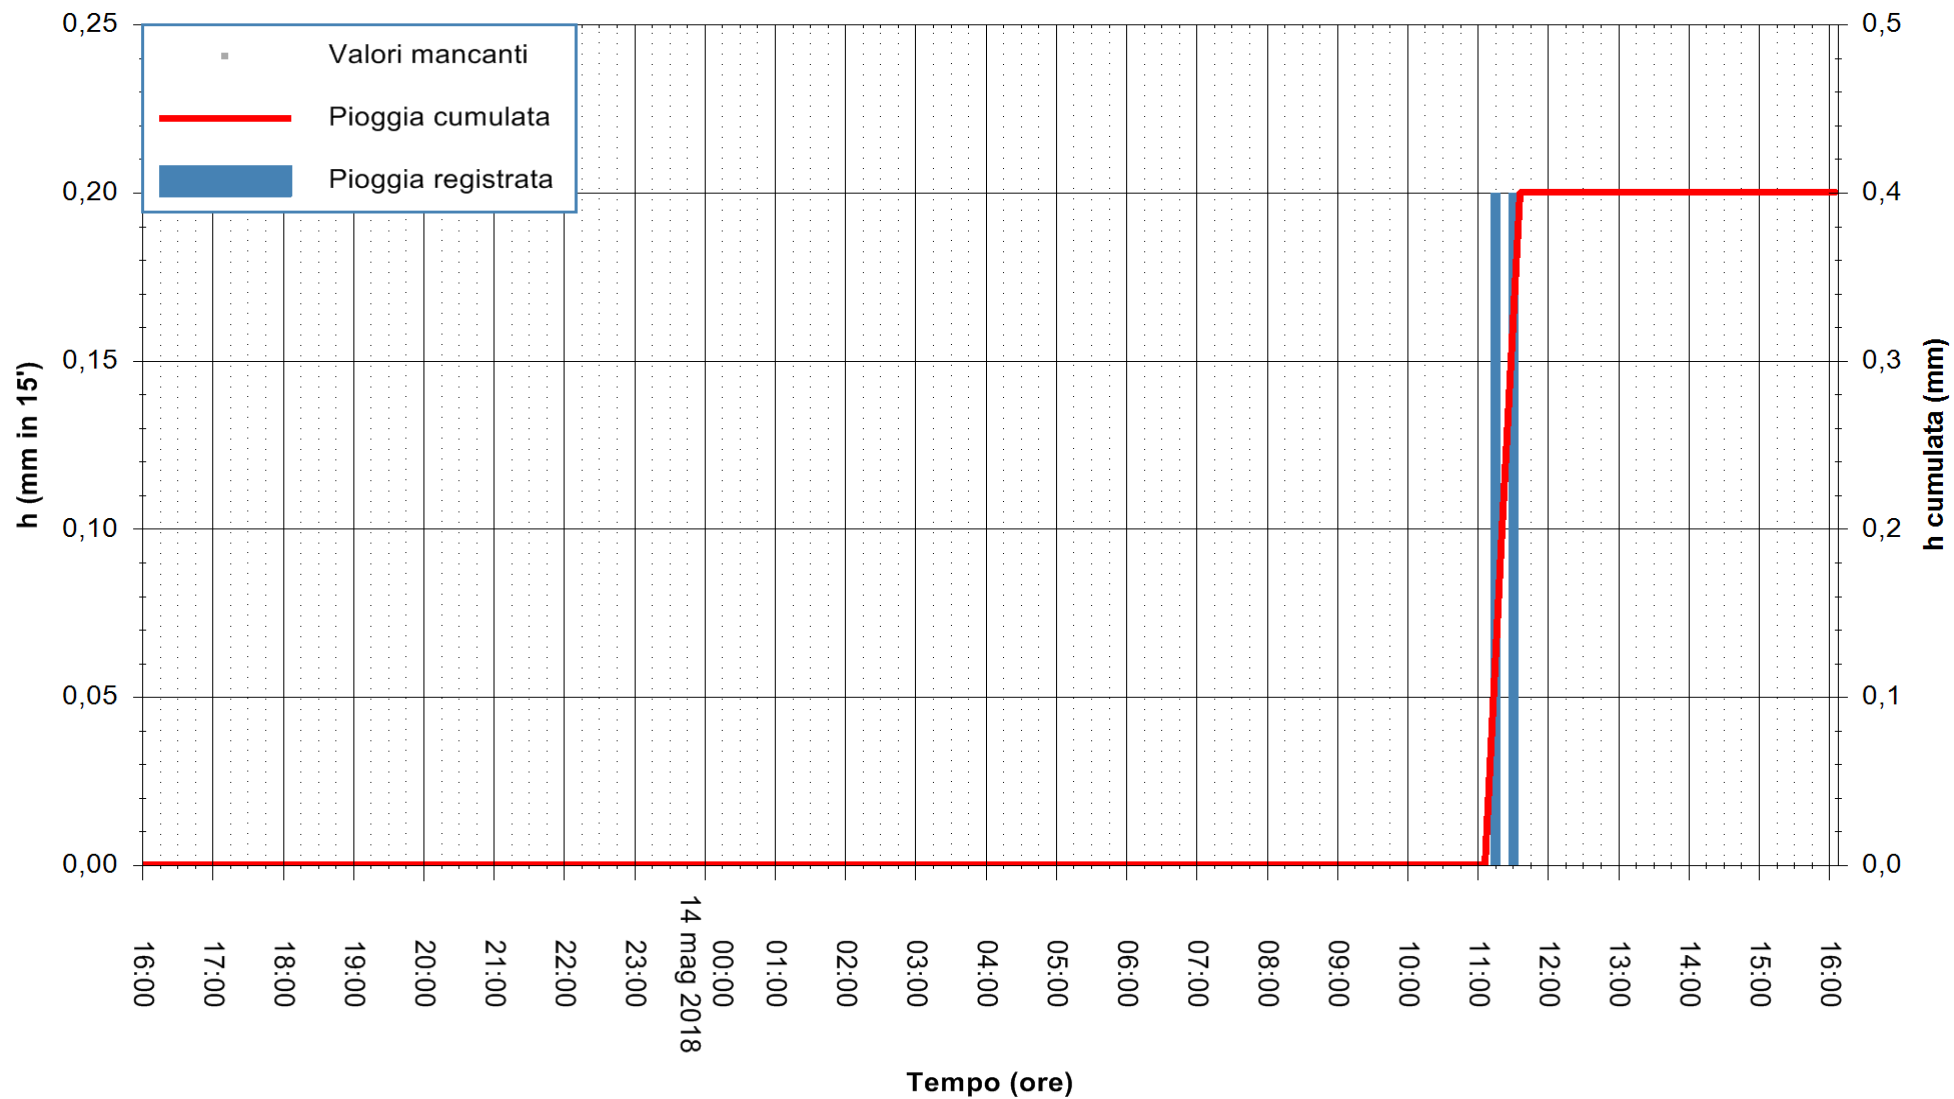

ARPAS  
 F.to il Dirigente Responsabile  
 Dott. Giuseppe Bianco

REGIONE AUTÒNOMA DE SARDIGNA  
 REGIONE AUTONOMA DELLA SARDEGNA

Stazione pluviometrica Ossoni  
 Area MONTE OSSONI  
 Pioggia registrata nelle ultime 24 ore  
 Estrazione dati delle ore 16:25 del 14/05/2018  
 Ultimo dato disponibile: 14/05/2018 alle 16:00