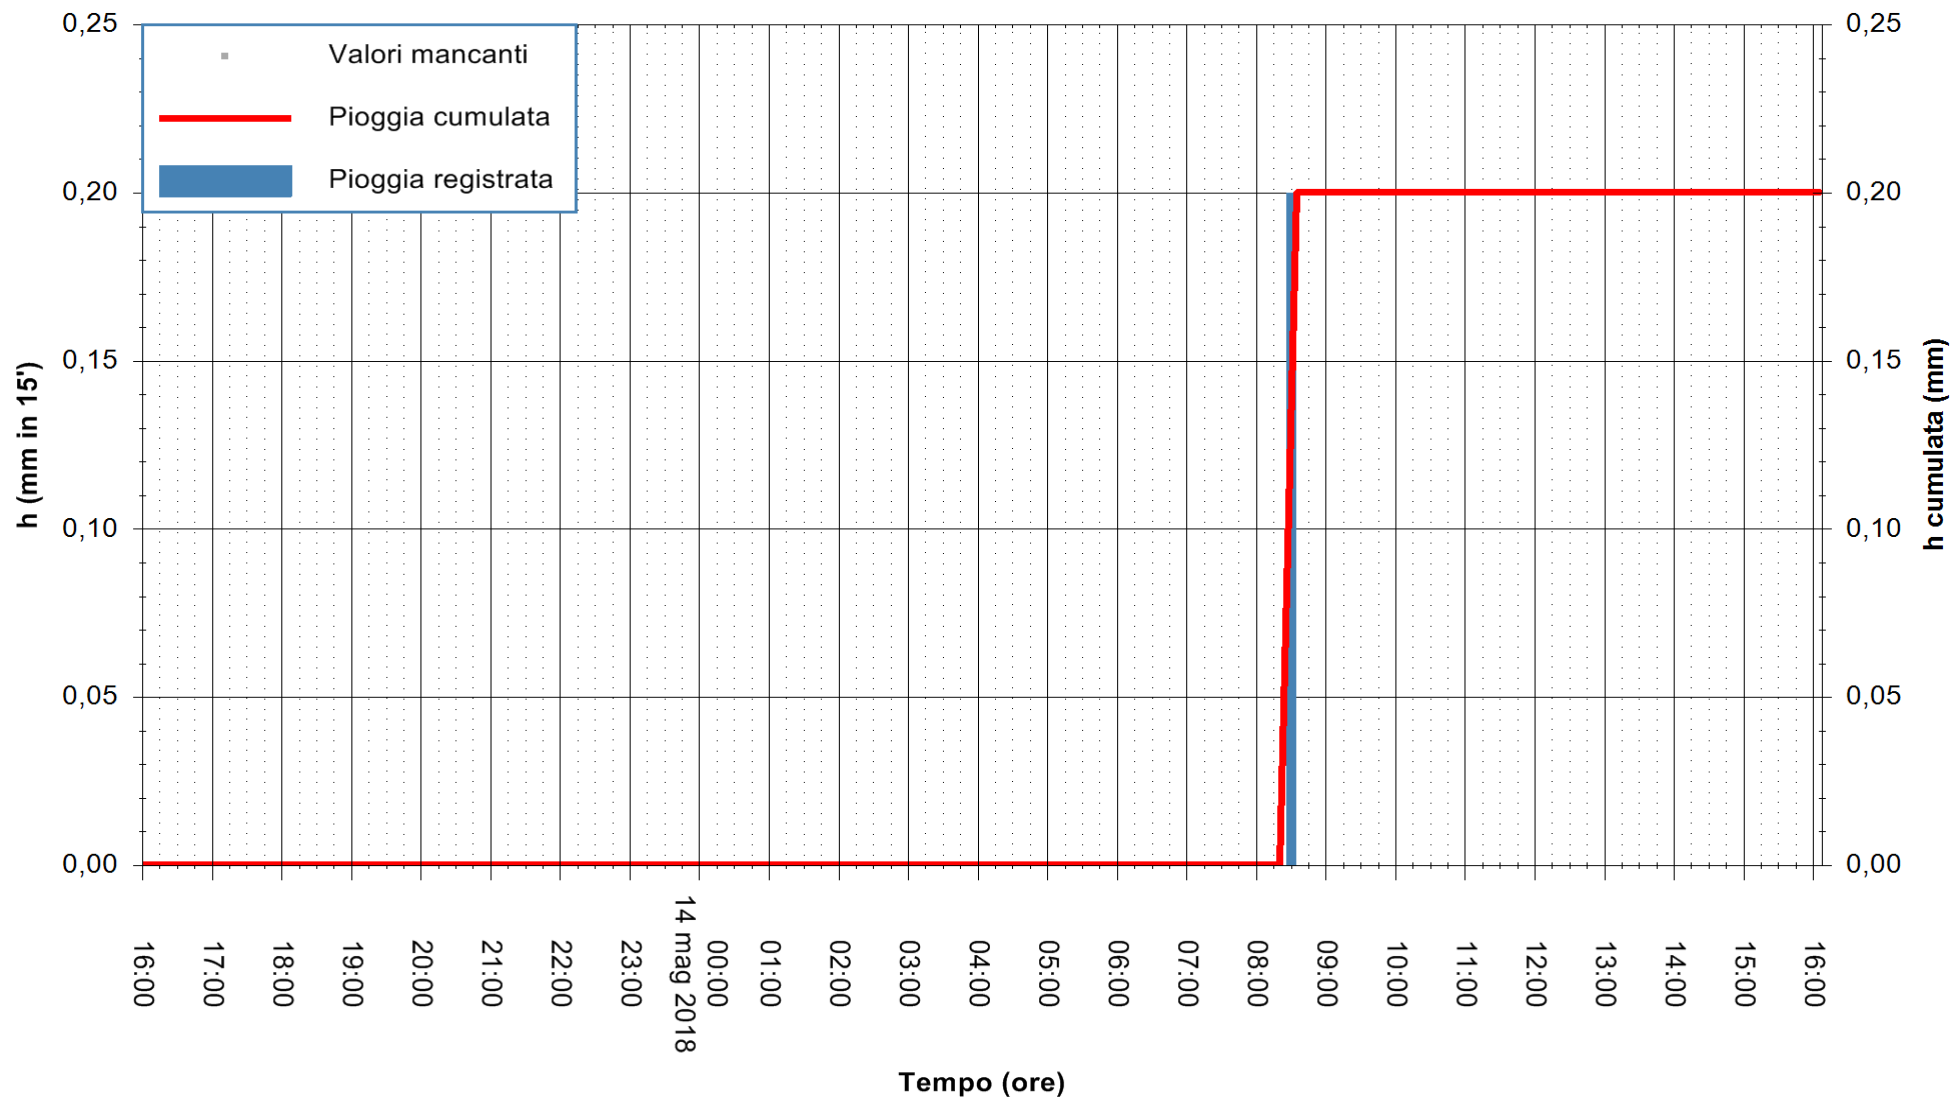

ARPAS  
 F.to il Dirigente Responsabile  
 Dott. Giuseppe Bianco

REGIONE AUTÒNOMA DE SARDIGNA  
 REGIONE AUTONOMA DELLA SARDEGNA

Stazione pluviometrica Siniscola  
Area SU PRANU  
Pioggia registrata nelle ultime 24 ore  
Estrazione dati delle ore 16:25 del 14/05/2018  
Ultimo dato disponibile: 14/05/2018 alle 16:00