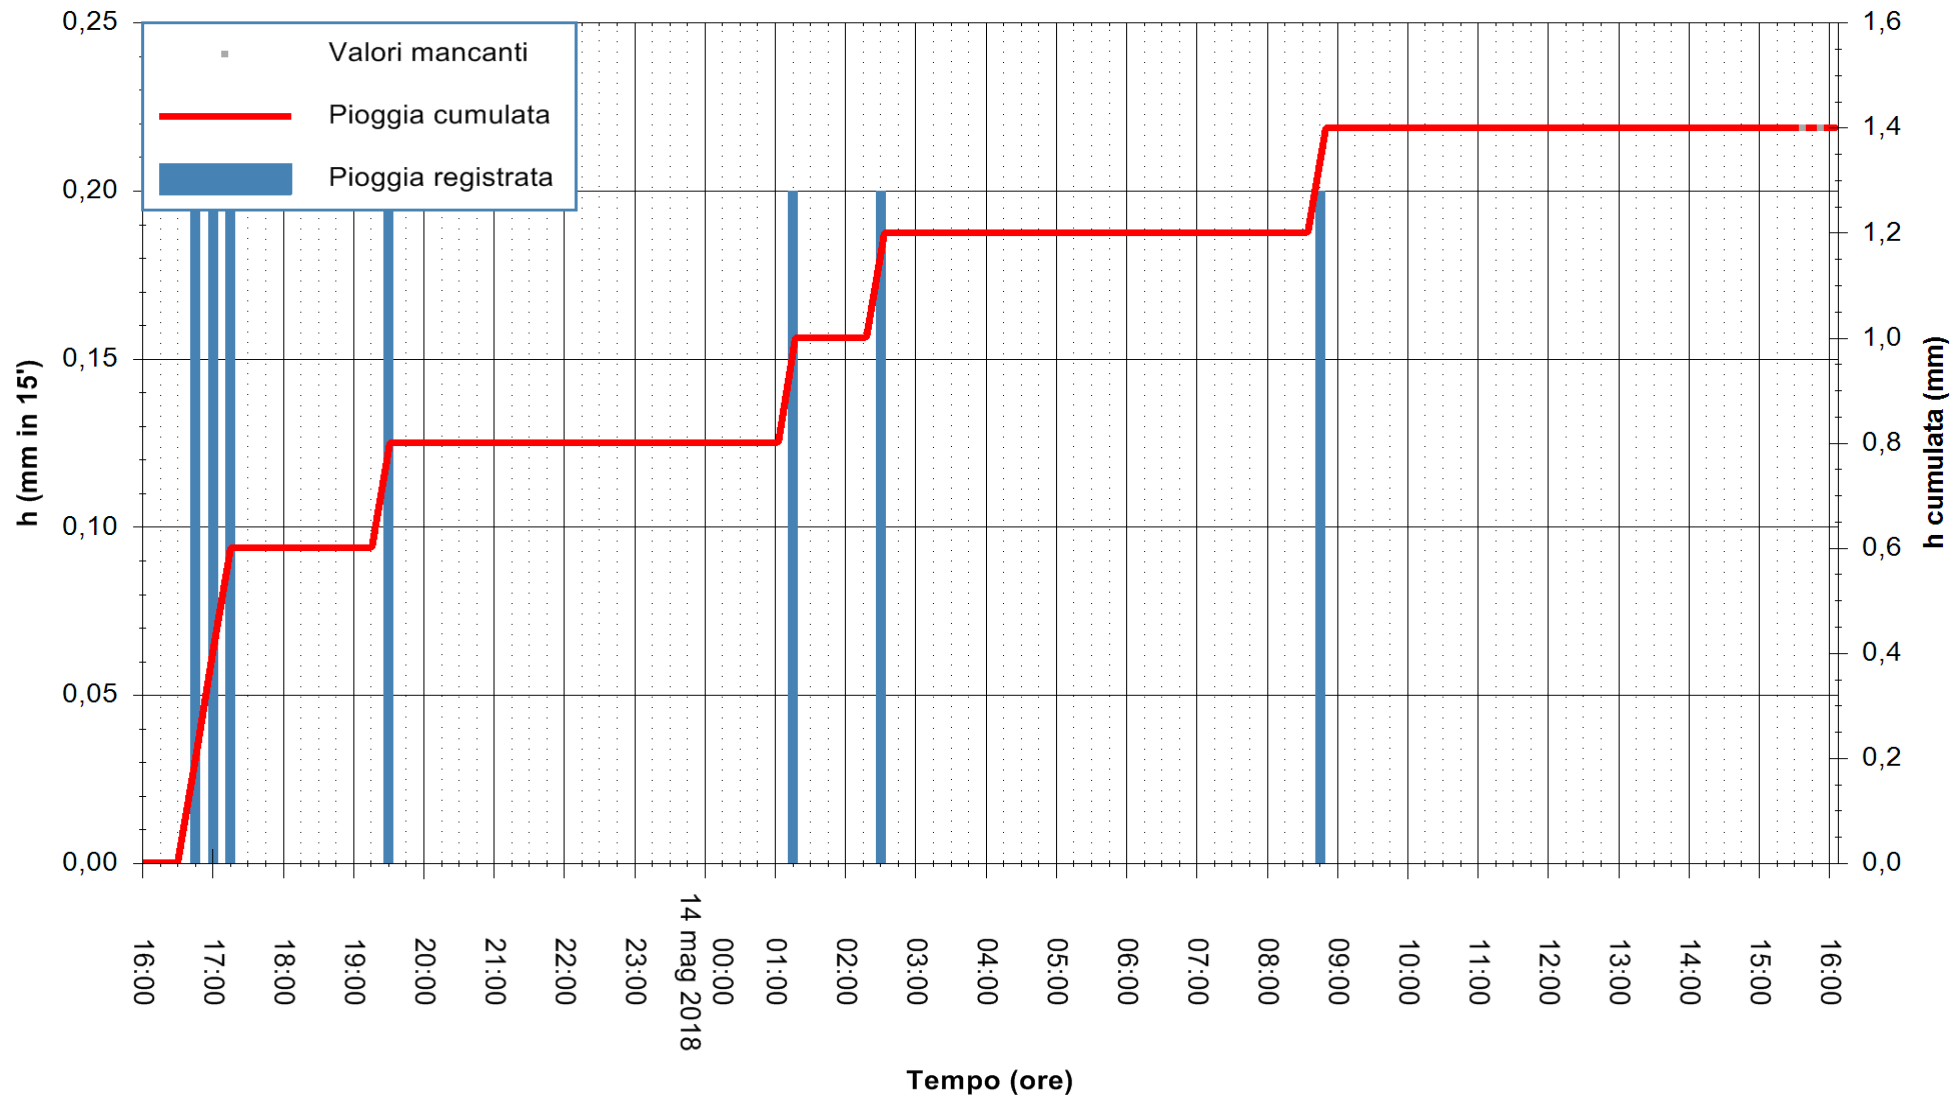

REGIONE AUTONOMA DE SARDIGNA  
REGIONE AUTONOMA DELLA SARDEGNA

Stazione pluviometrica Oschiri  
Area PISCHINAS  
Pioggia registrata nelle ultime 24 ore  
Estrazione dati delle ore 16:25 del 14/05/2018  
Ultimo dato disponibile: 14/05/2018 alle 15:30