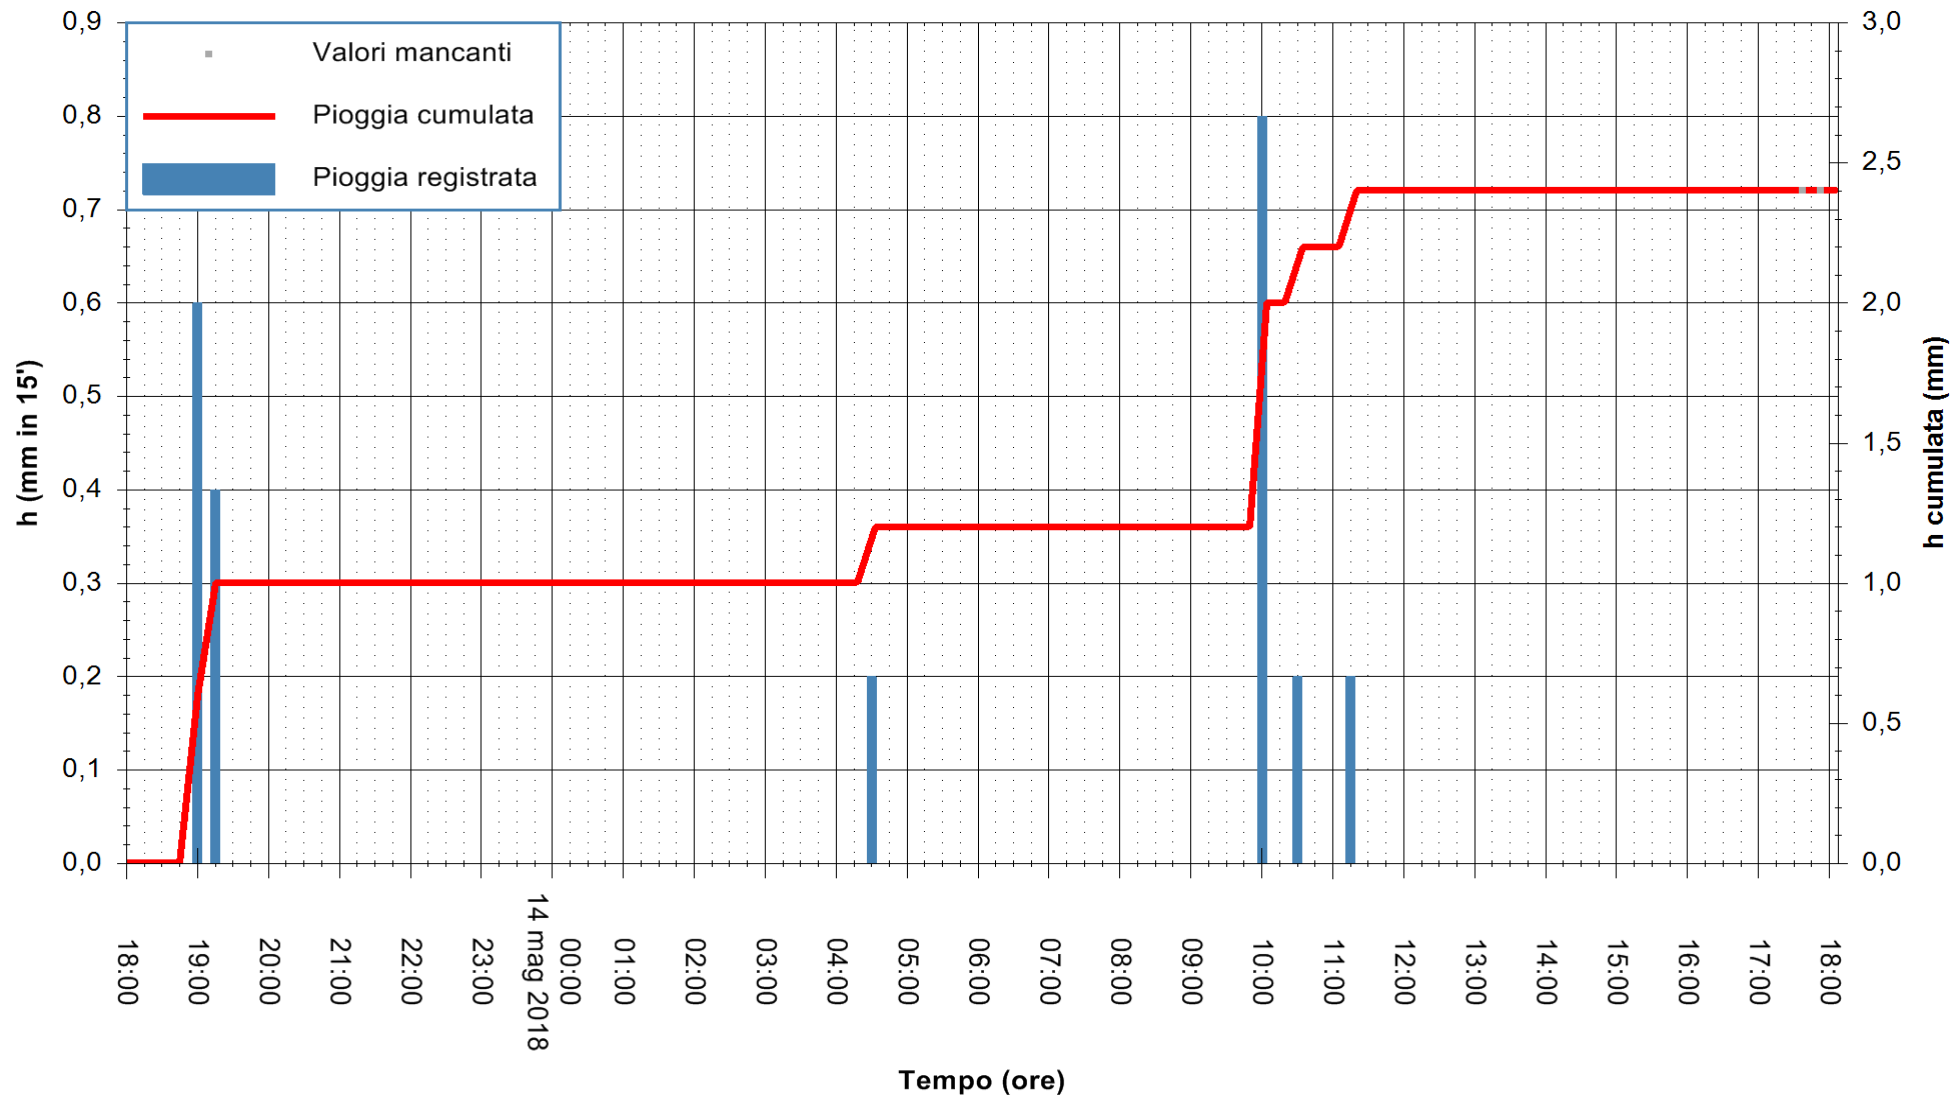

REGIONE AUTONOMA DE SARDIGNA
REGIONE AUTONOMA DELLA SARDEGNA

Stazione pluviometrica Senorbi'
Area SENORBI
Pioggia registrata nelle ultime 24 ore
Estrazione dati delle ore 18:25 del 14/05/2018
Ultimo dato disponibile: 14/05/2018 alle 17:30

ARPAS
F.to il Dirigente Responsabile
Dott. Giuseppe Bianco

REGIONE AUTONOMA DE SARDIGNA
REGIONE AUTONOMA DELLA SARDEGNA

Stazione pluviometrica Baunei
Area CAMPO SPORTIVO
Pioggia registrata nelle ultime 24 ore
Estrazione dati delle ore 18:25 del 14/05/2018
Ultimo dato disponibile: 14/05/2018 alle 18:00

ARPAS
F.to il Dirigente Responsabile
Dott. Giuseppe Bianco

REGIONE AUTONOMA DE SARDIGNA
REGIONE AUTONOMA DELLA SARDEGNA

Stazione pluviometrica Punta Tricoli
Area PUNTA TRICOLI
Pioggia registrata nelle ultime 24 ore
Estrazione dati delle ore 18:25 del 14/05/2018
Ultimo dato disponibile: 14/05/2018 alle 17:30