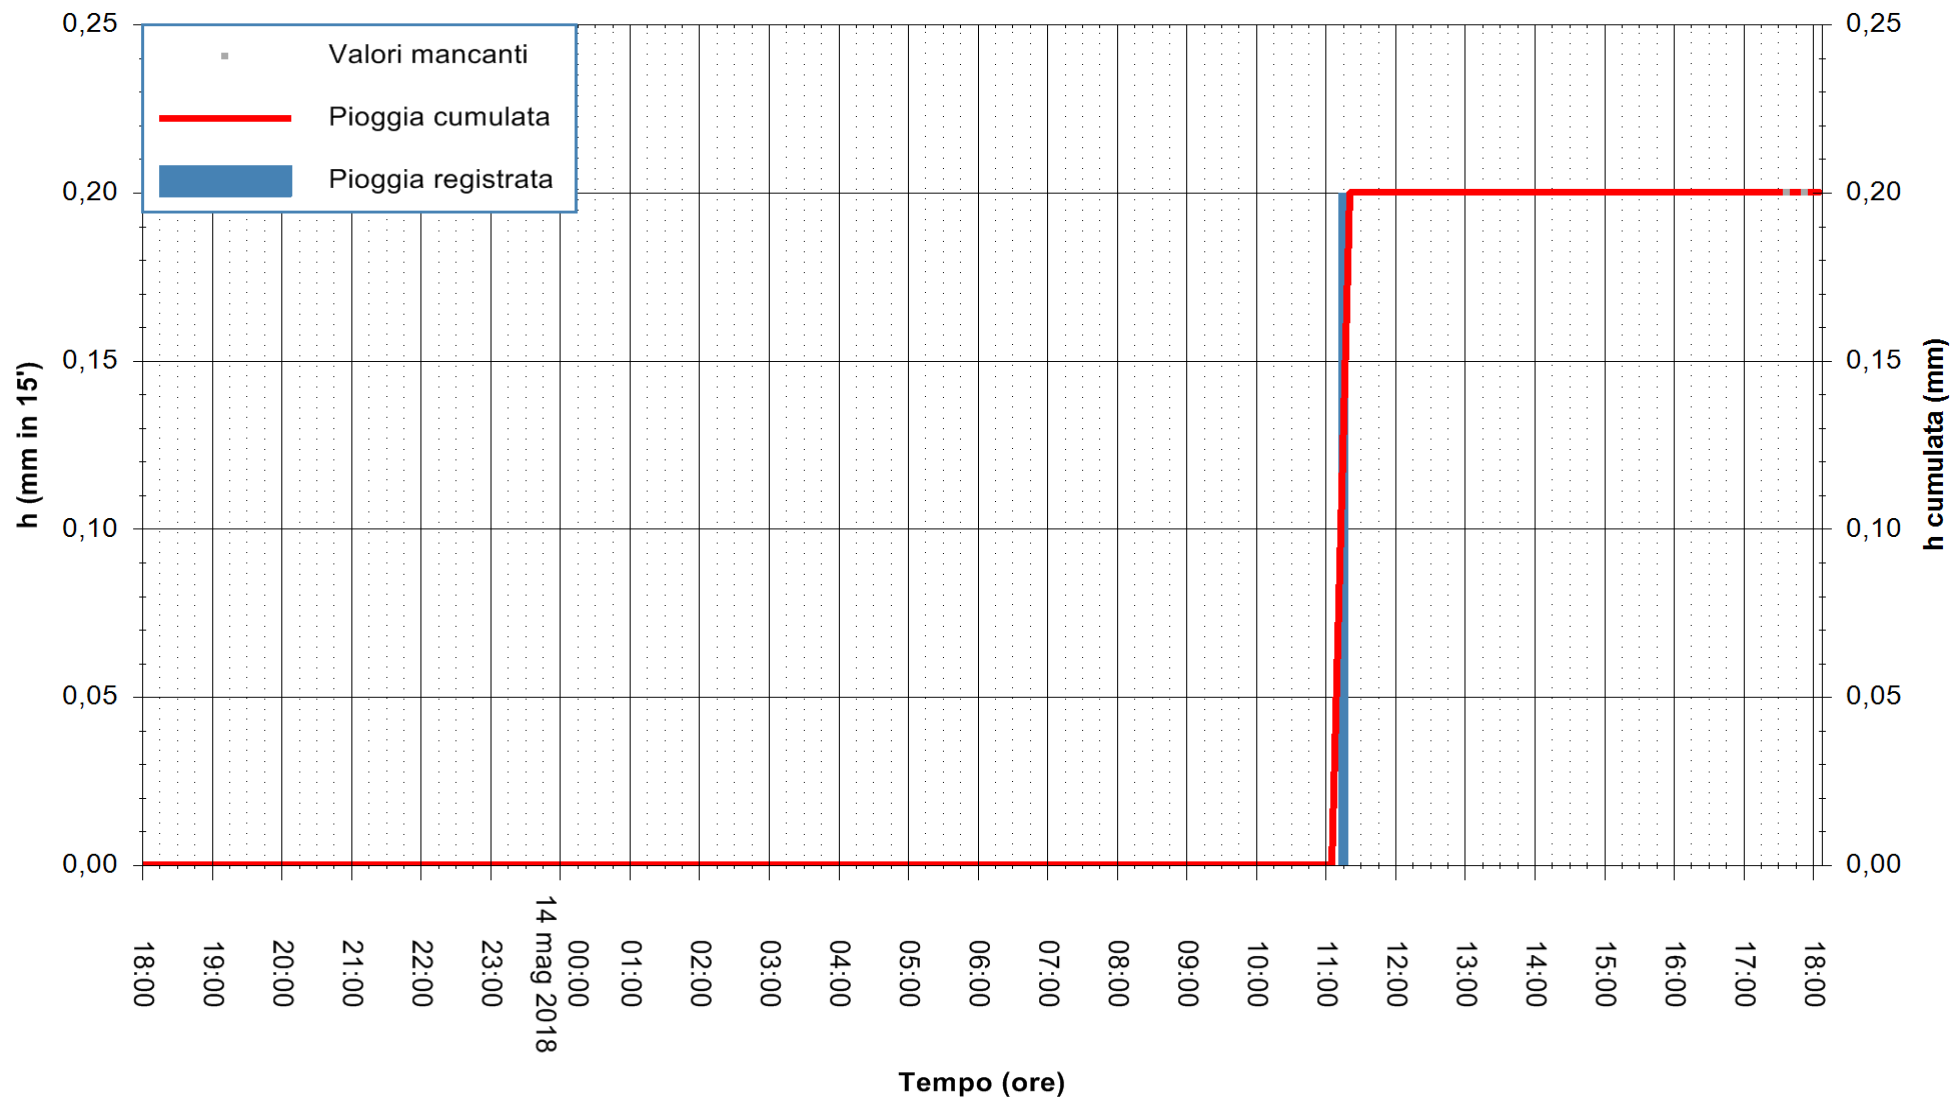

ARPAS
 F.to il Dirigente Responsabile
 Dott. Giuseppe Bianco

REGIONE AUTÒNOMA DE SARDIGNA
 REGIONE AUTONOMA DELLA SARDEGNA

Stazione pluviometrica Ossoni
Area MONTE OSSONI
Pioggia registrata nelle ultime 24 ore
Estrazione dati delle ore 18:25 del 14/05/2018
Ultimo dato disponibile: 14/05/2018 alle 18:00

ARPAS
F.to il Dirigente Responsabile
Dott. Giuseppe Bianco

REGIONE AUTONOMA DE SARDIGNA
REGIONE AUTONOMA DELLA SARDEGNA

Stazione pluviometrica Siniscola
Area SU PRANU
Pioggia registrata nelle ultime 24 ore
Estrazione dati delle ore 18:25 del 14/05/2018
Ultimo dato disponibile: 14/05/2018 alle 18:00