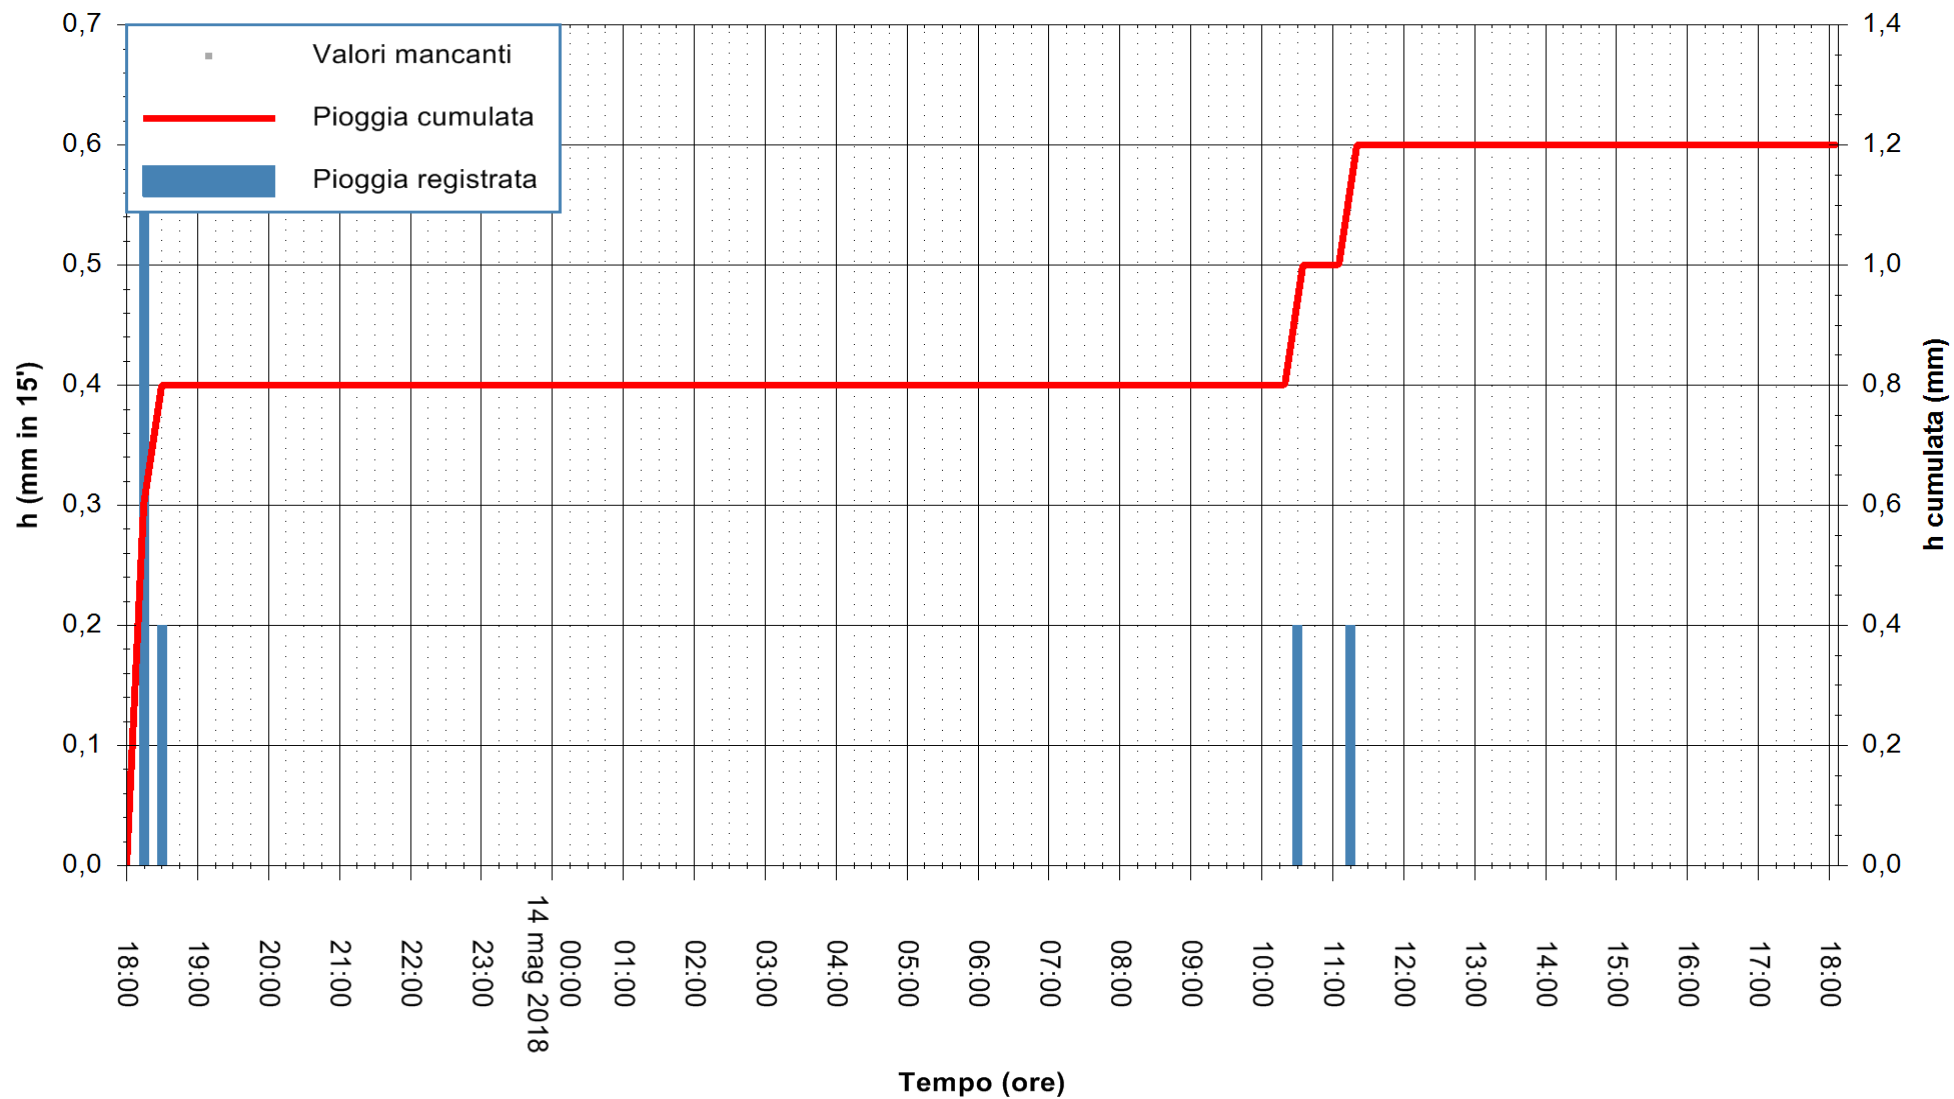

REGIONE AUTONOMA DE SARDIGNA
REGIONE AUTONOMA DELLA SARDEGNA

Stazione pluviometrica Senorbi'
Area SENORBI
Pioggia registrata nelle ultime 24 ore
Estrazione dati delle ore 18:25 del 14/05/2018
Ultimo dato disponibile: 14/05/2018 alle 17:30

ARPAS
F.to il Dirigente Responsabile
Dott. Giuseppe Bianco

REGIONE AUTONOMA DE SARDIGNA
REGIONE AUTONOMA DELLA SARDEGNA

Stazione pluviometrica Baunei
Area CAMPO SPORTIVO
Pioggia registrata nelle ultime 24 ore
Estrazione dati delle ore 18:25 del 14/05/2018
Ultimo dato disponibile: 14/05/2018 alle 18:00

ARPAS
F.to il Dirigente Responsabile
Dott. Giuseppe Bianco

REGIONE AUTONOMA DE SARDIGNA
REGIONE AUTONOMA DELLA SARDEGNA

Stazione pluviometrica Punta Tricoli
Area PUNTA TRICOLI
Pioggia registrata nelle ultime 24 ore
Estrazione dati delle ore 18:25 del 14/05/2018
Ultimo dato disponibile: 14/05/2018 alle 17:30