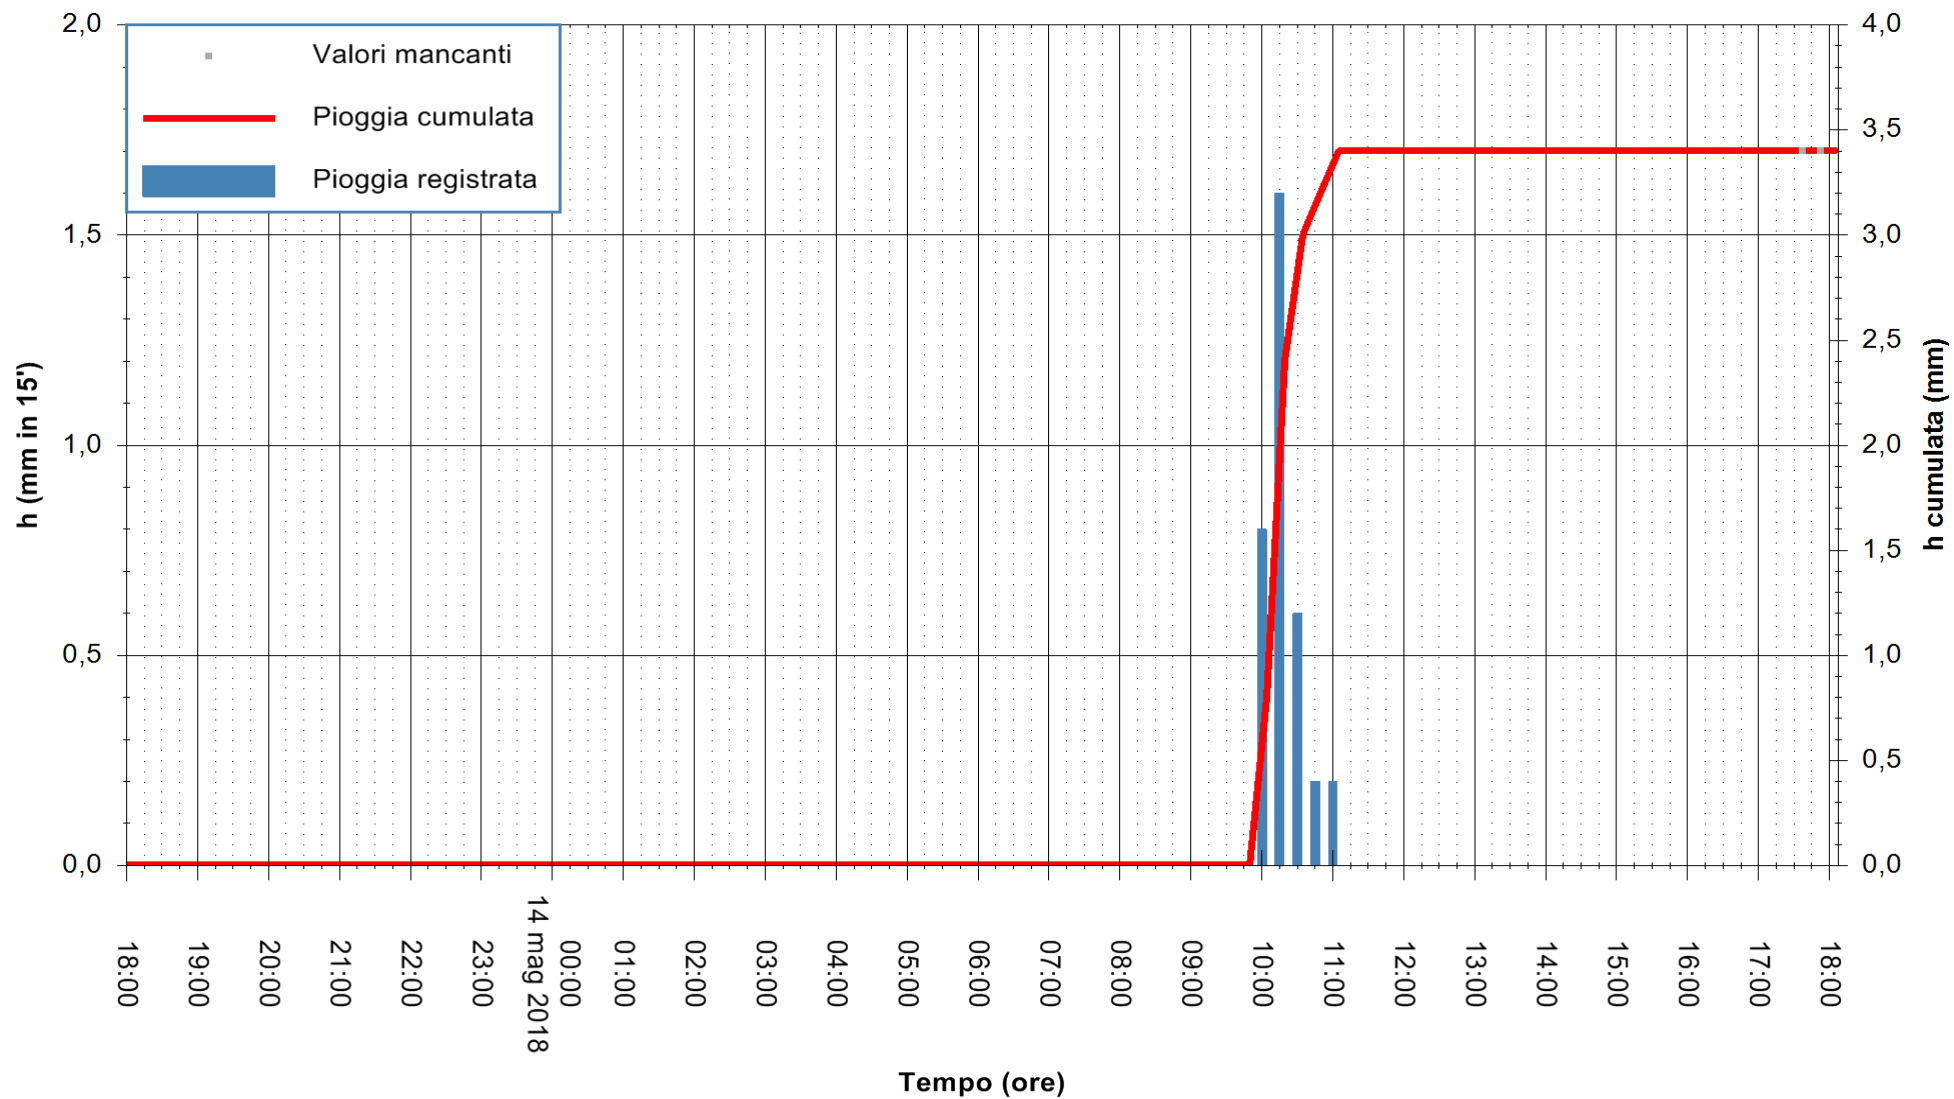

ARPAS
 F.to il Dirigente Responsabile
 Dott. Giuseppe Bianco

REGIONE AUTÒNOMA DE SARDIGNA
 REGIONE AUTONOMA DELLA SARDEGNA

Stazione pluviometrica Ossoni
Area MONTE OSSONI
Pioggia registrata nelle ultime 24 ore
Estrazione dati delle ore 18:25 del 14/05/2018
Ultimo dato disponibile: 14/05/2018 alle 18:00

ARPAS
F.to il Dirigente Responsabile
Dott. Giuseppe Bianco

REGIONE AUTONOMA DE SARDIGNA
REGIONE AUTONOMA DELLA SARDEGNA

Stazione pluviometrica Siniscola
Area SU PRANU
Pioggia registrata nelle ultime 24 ore
Estrazione dati delle ore 18:25 del 14/05/2018
Ultimo dato disponibile: 14/05/2018 alle 18:00