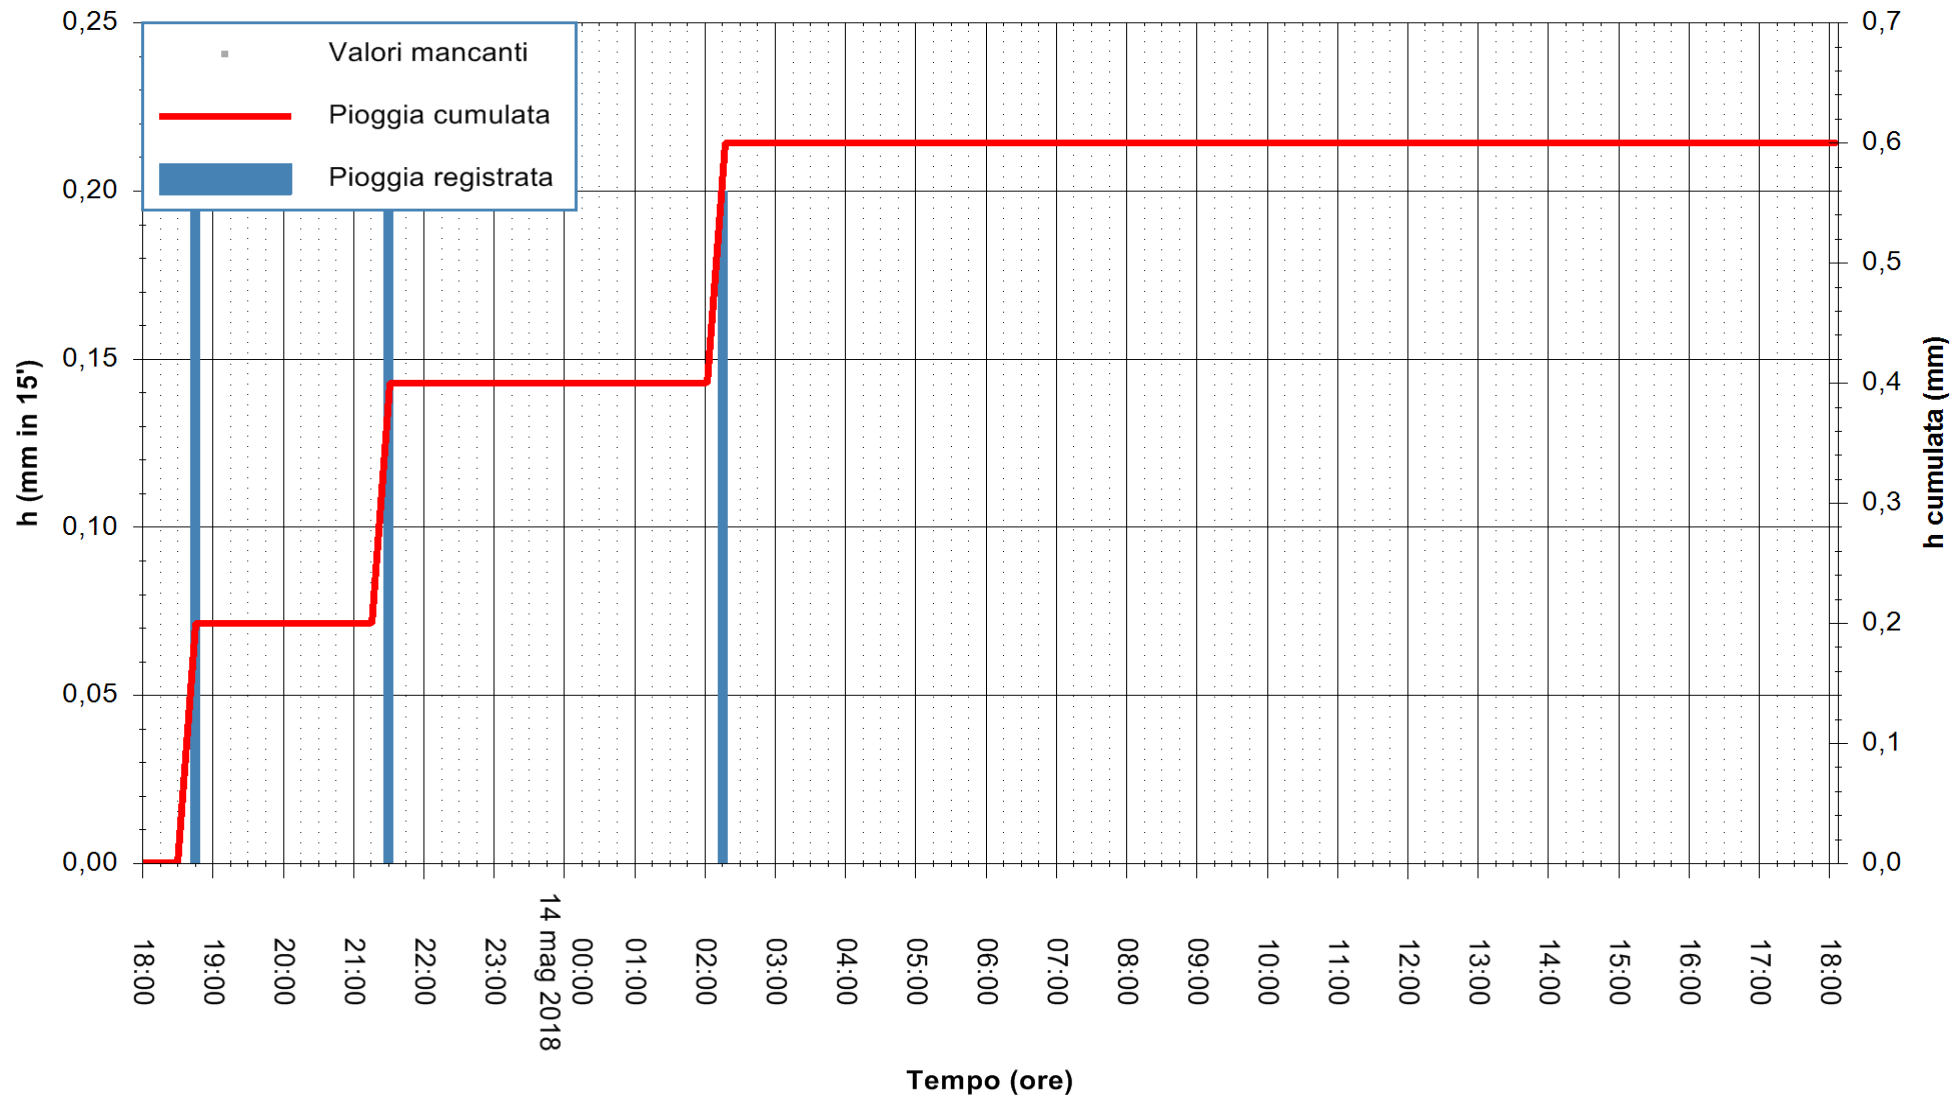

Stazione pluviometrica Aglientu
Area AGLIENTU
Pioggia registrata nelle ultime 24 ore
Estrazione dati delle ore 18:25 del 14/05/2018
Ultimo dato disponibile: 14/05/2018 alle 17:30

ARPAS
F.to il Dirigente Responsabile
Dott. Giuseppe Bianco

REGIONE AUTÒNOMA DE SARDIGNA
REGIONE AUTONOMA DELLA SARDEGNA