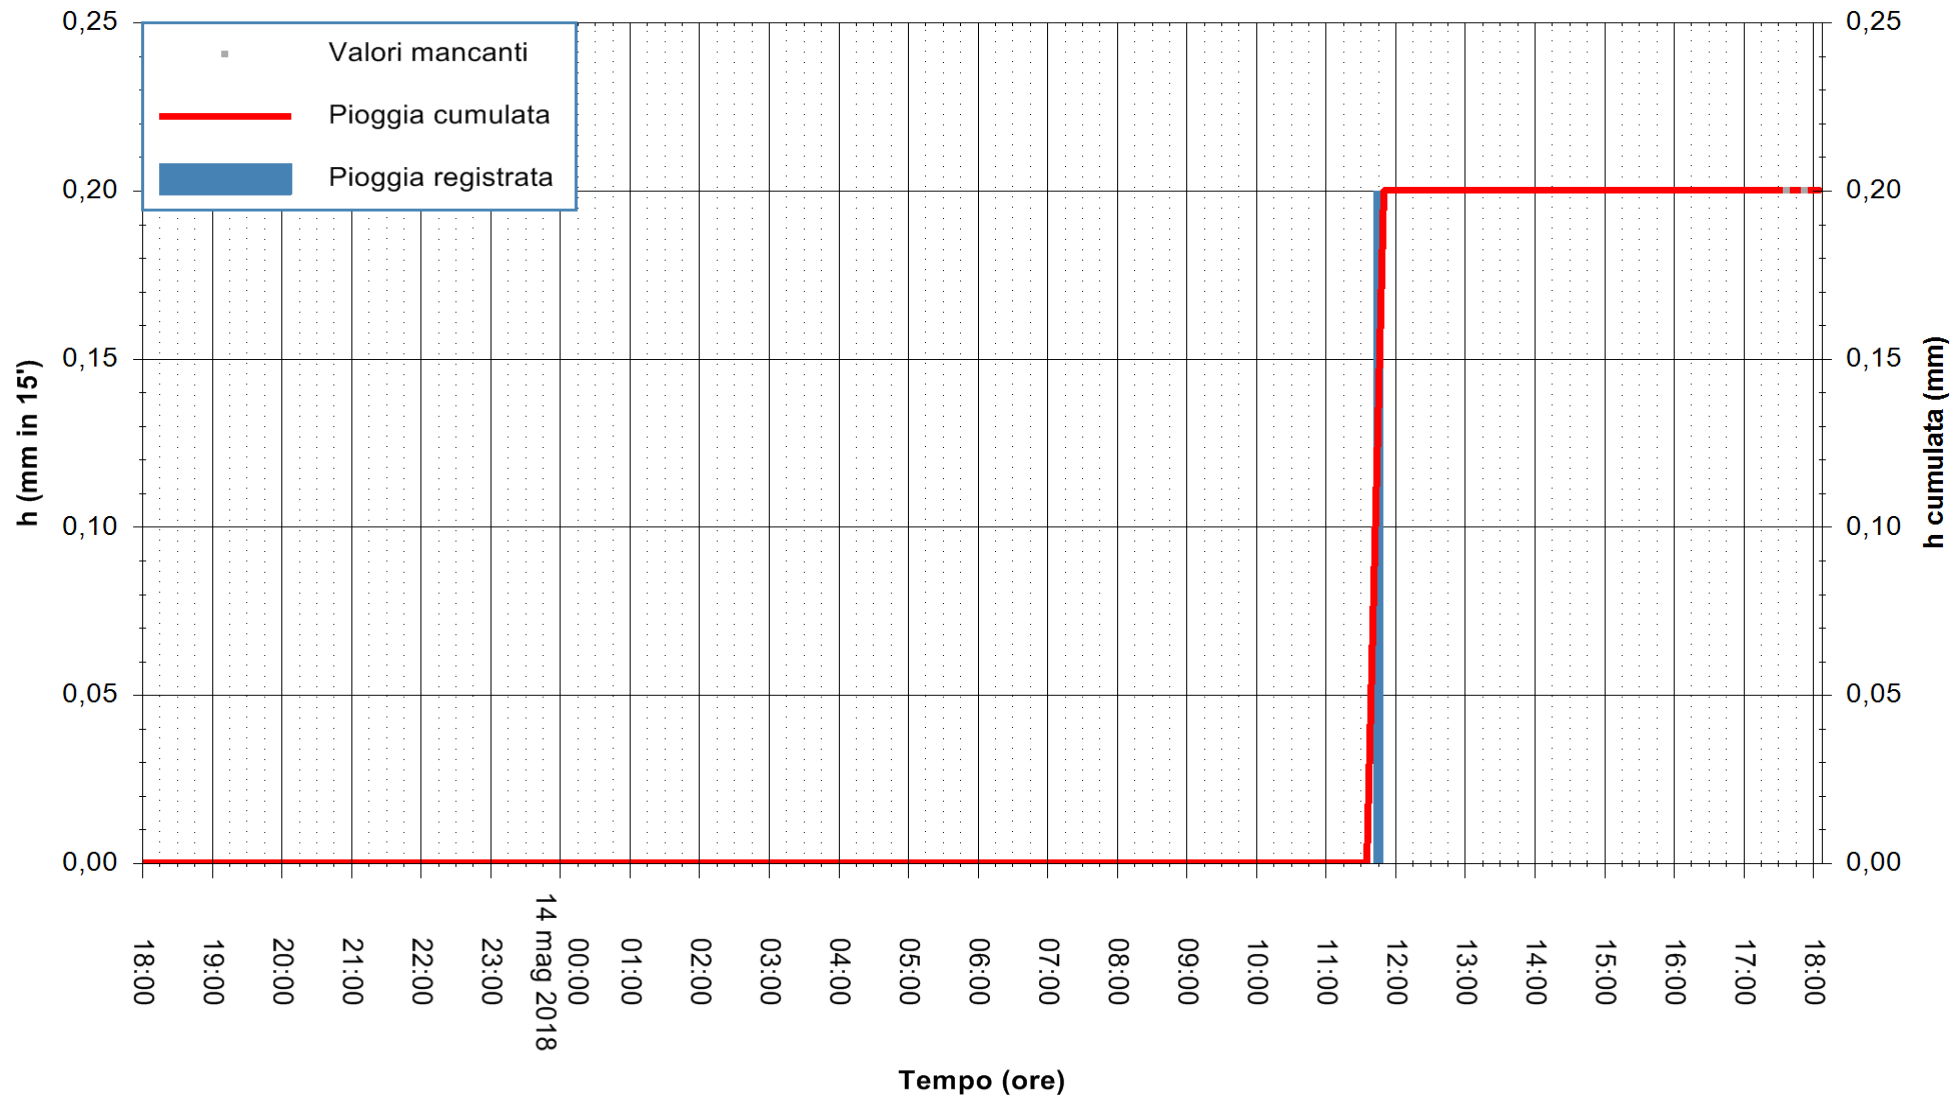

ARPAS
F.to il Dirigente Responsabile
Dott. Giuseppe Bianco

REGIONE AUTONOMA DE SARDIGNA
REGIONE AUTONOMA DELLA SARDEGNA

Stazione pluviometrica Aglientu
 Area AGLIENTU
 Pioggia registrata nelle ultime 24 ore
 Estrazione dati delle ore 18:25 del 14/05/2018
 Ultimo dato disponibile: 14/05/2018 alle 17:30