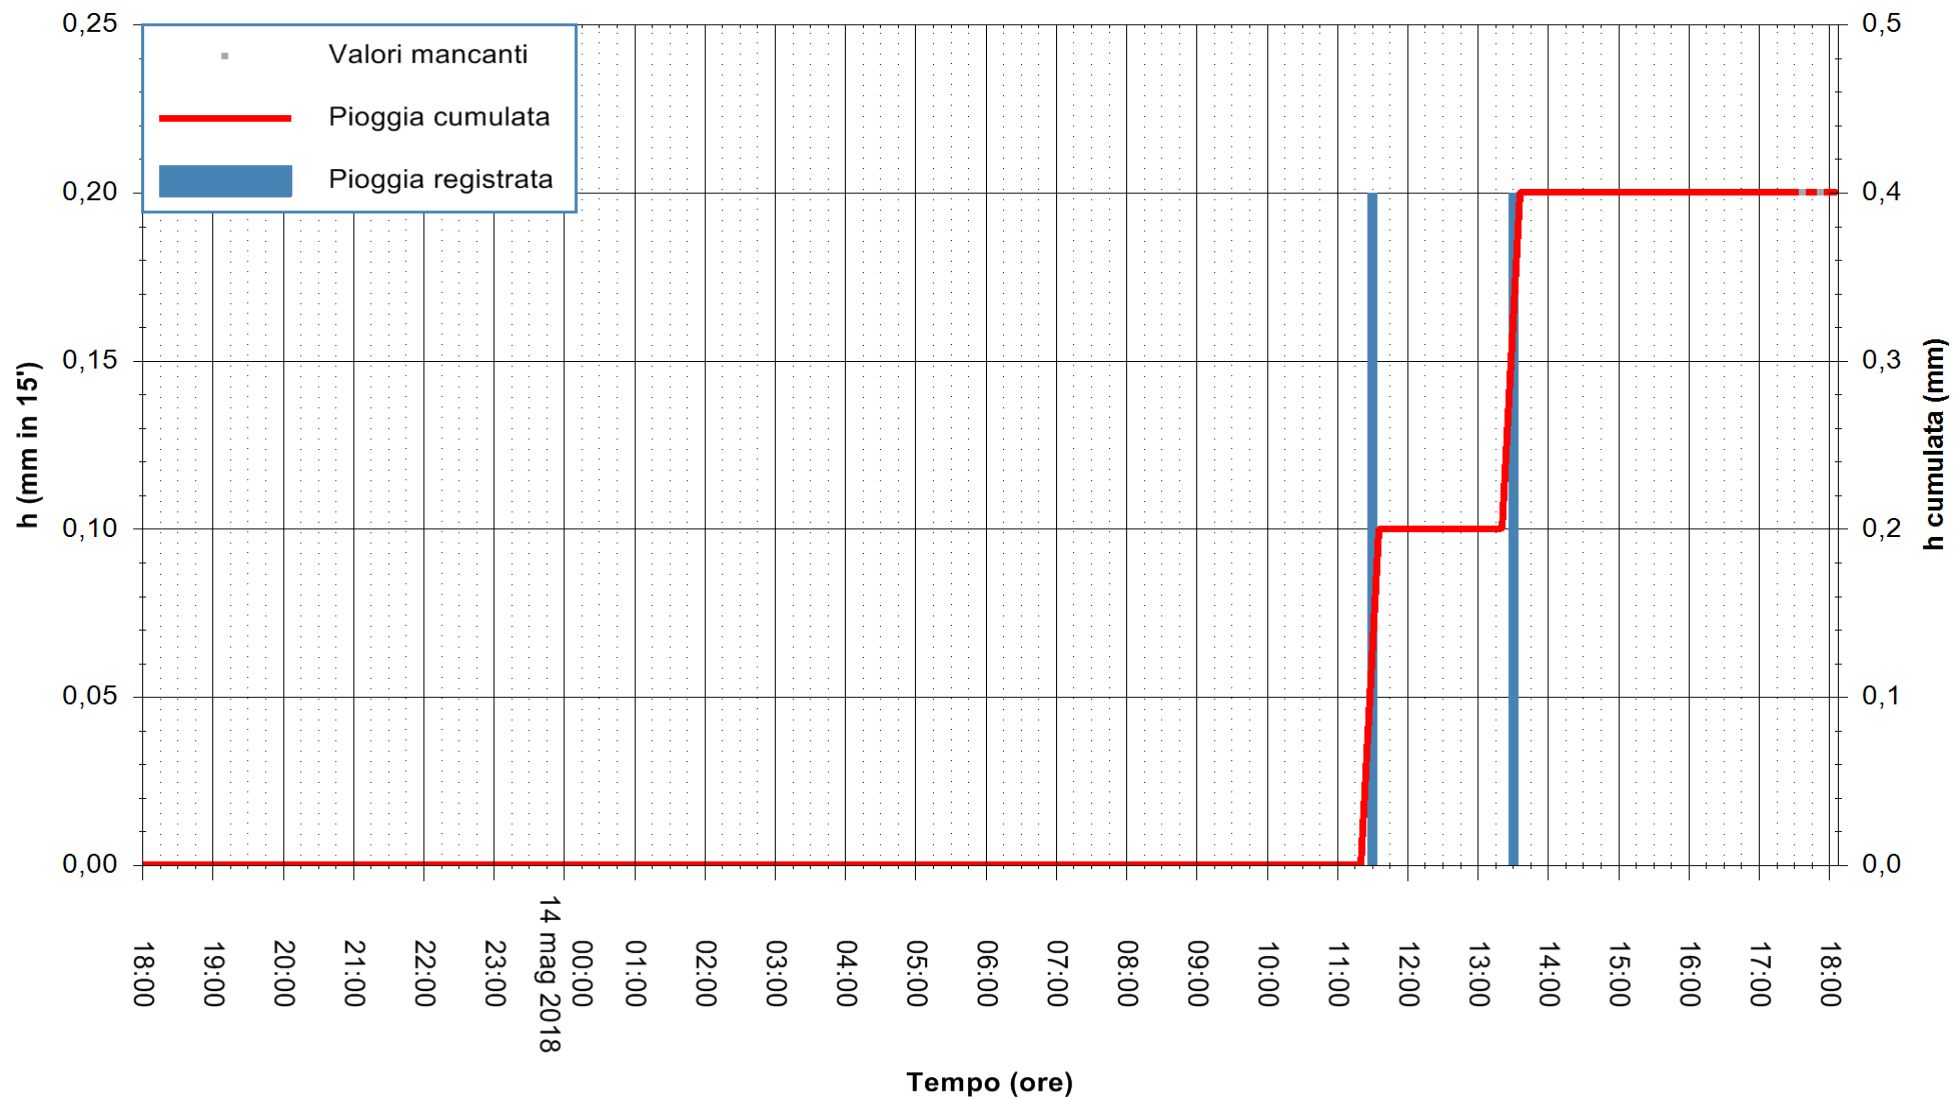

REGIONE AUTONOMA DE SARDIGNA
REGIONE AUTONOMA DELLA SARDEGNA

Stazione pluviometrica Senorbi'
Area SENORBI
Pioggia registrata nelle ultime 24 ore
Estrazione dati delle ore 18:25 del 14/05/2018
Ultimo dato disponibile: 14/05/2018 alle 17:30

ARPAS
F.to il Dirigente Responsabile
Dott. Giuseppe Bianco

REGIONE AUTONOMA DE SARDIGNA
REGIONE AUTONOMA DELLA SARDEGNA

Stazione pluviometrica Punta Tricoli
Area PUNTA TRICOLI
Pioggia registrata nelle ultime 24 ore
Estrazione dati delle ore 18:25 del 14/05/2018
Ultimo dato disponibile: 14/05/2018 alle 17:30