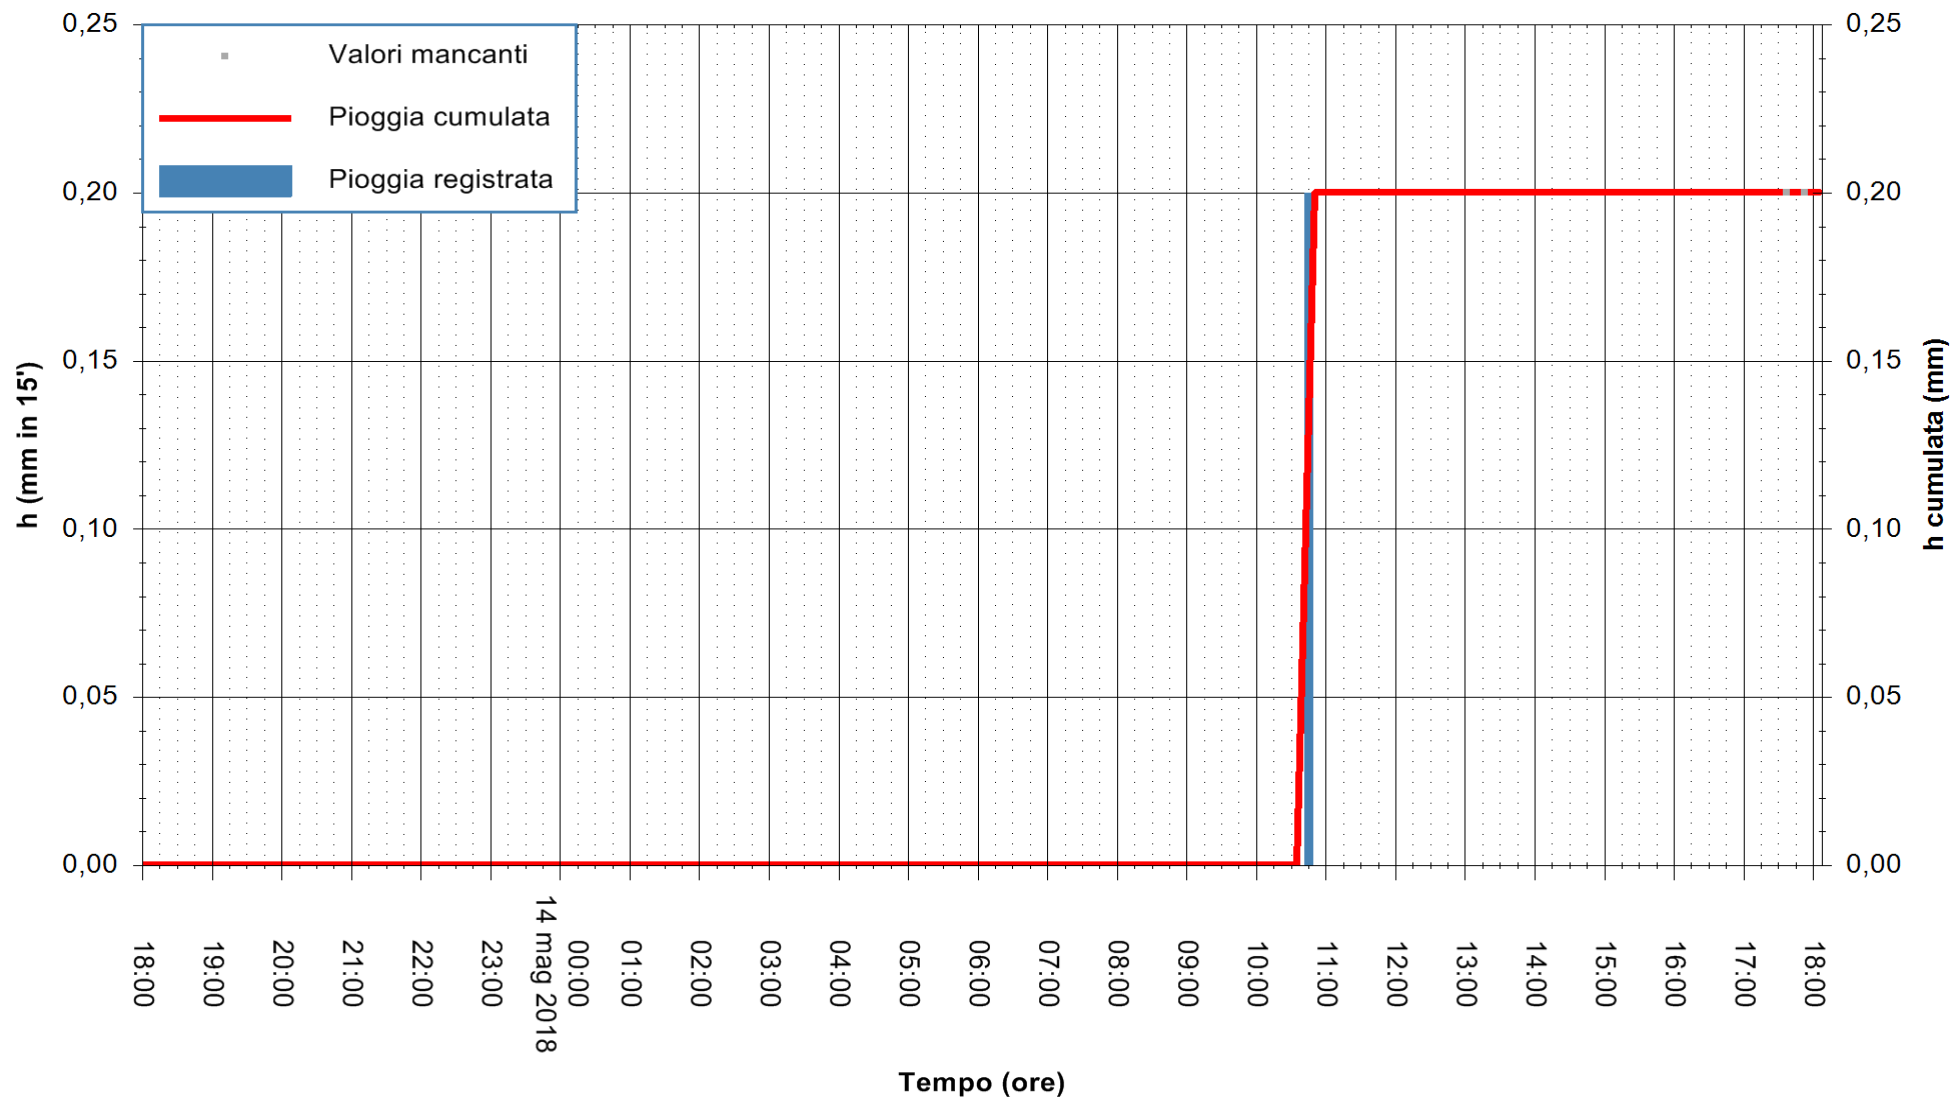

ARPAS
 F.to il Dirigente Responsabile
 Dott. Giuseppe Bianco

REGIONE AUTÒNOMA DE SARDIGNA
 REGIONE AUTONOMA DELLA SARDEGNA

Stazione pluviometrica Ossoni
Area MONTE OSSONI
Pioggia registrata nelle ultime 24 ore
Estrazione dati delle ore 18:25 del 14/05/2018
Ultimo dato disponibile: 14/05/2018 alle 18:00

ARPAS
F.to il Dirigente Responsabile
Dott. Giuseppe Bianco

REGIONE AUTONOMA DE SARDIGNA
REGIONE AUTONOMA DELLA SARDEGNA

Stazione pluviometrica Siniscola
Area SU PRANU
Pioggia registrata nelle ultime 24 ore
Estrazione dati delle ore 18:25 del 14/05/2018
Ultimo dato disponibile: 14/05/2018 alle 18:00