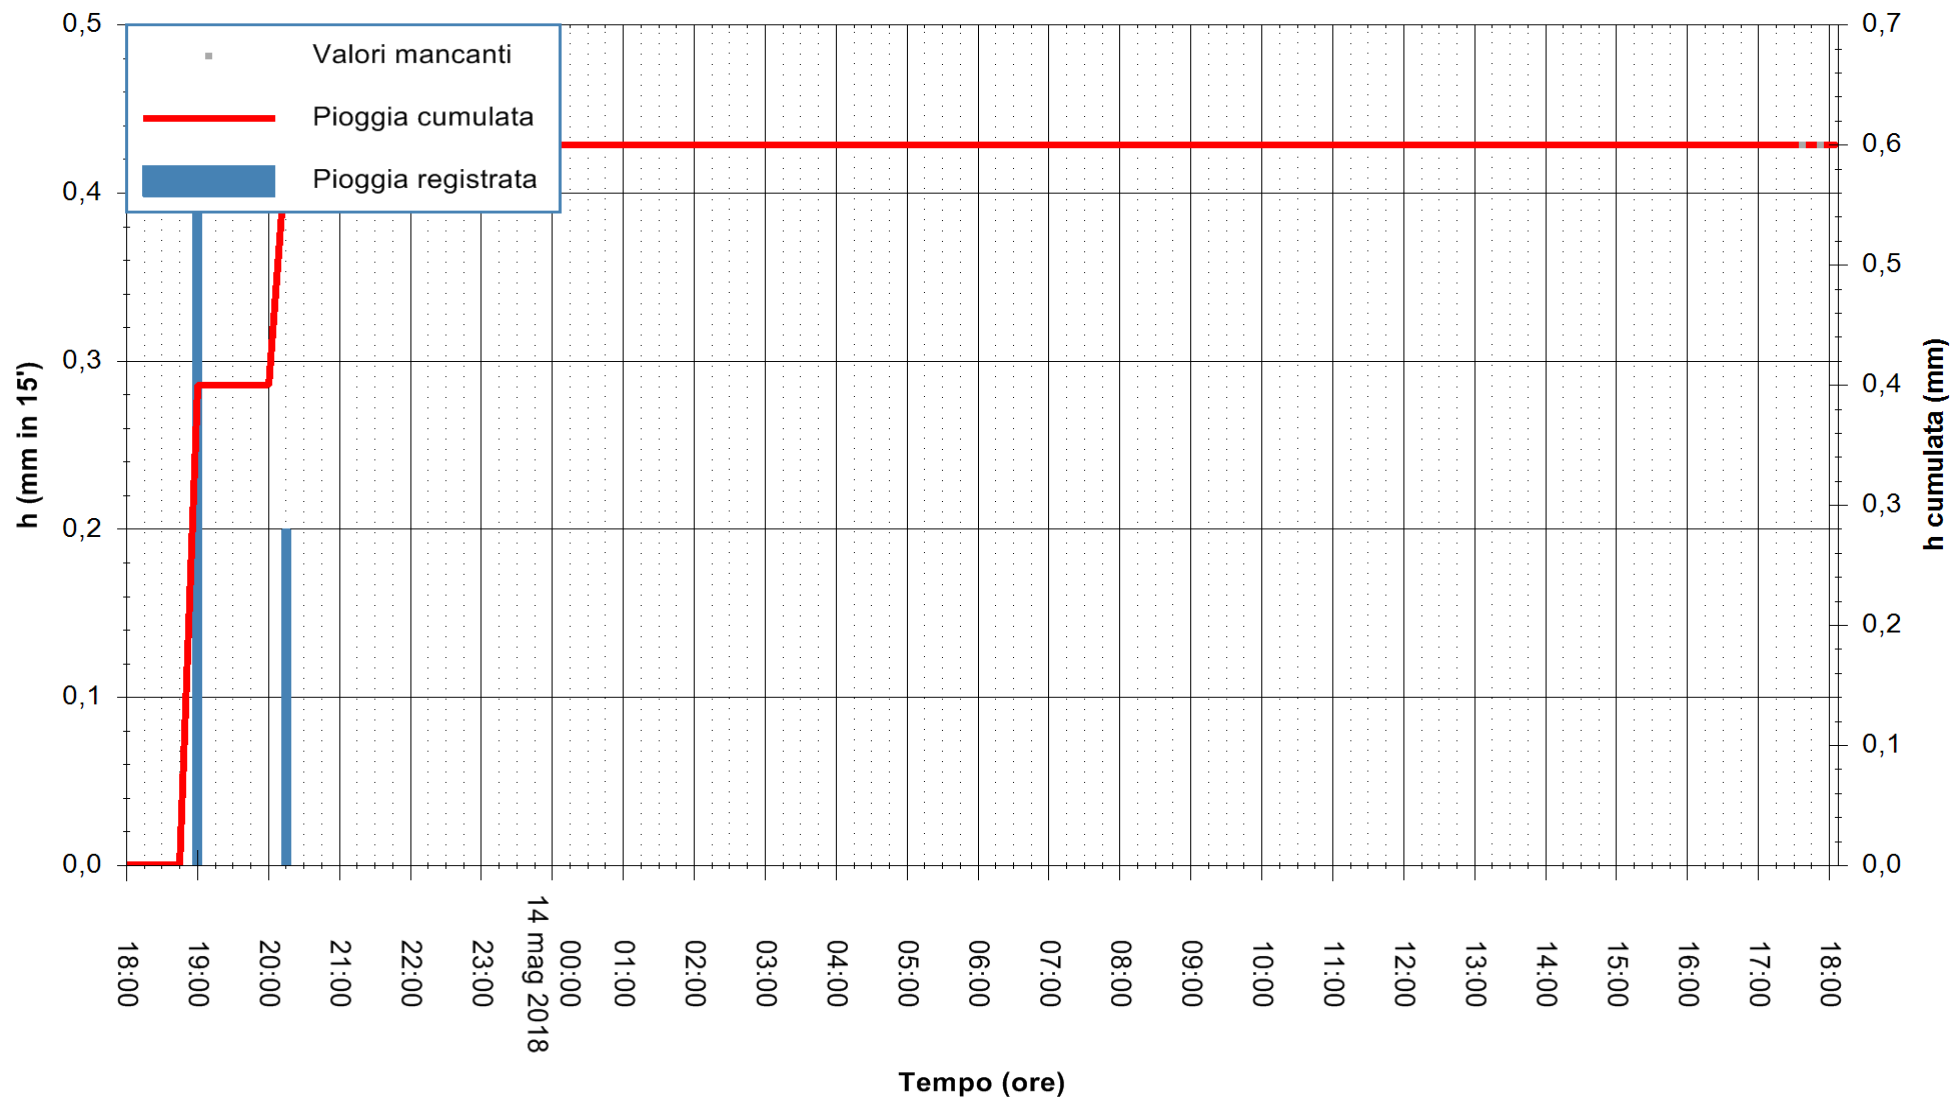

ARPAS
 F.to il Dirigente Responsabile
 Dott. Giuseppe Bianco

REGIONE AUTÒNOMA DE SARDIGNA
 REGIONE AUTONOMA DELLA SARDEGNA

Stazione pluviometrica Ossoni
Area MONTE OSSONI
Pioggia registrata nelle ultime 24 ore
Estrazione dati delle ore 18:25 del 14/05/2018
Ultimo dato disponibile: 14/05/2018 alle 18:00

ARPAS
F.to il Dirigente Responsabile
Dott. Giuseppe Bianco

REGIONE AUTONOMA DE SARDIGNA
REGIONE AUTONOMA DELLA SARDEGNA

Stazione pluviometrica Siniscola
Area SU PRANU
Pioggia registrata nelle ultime 24 ore
Estrazione dati delle ore 18:25 del 14/05/2018
Ultimo dato disponibile: 14/05/2018 alle 18:00