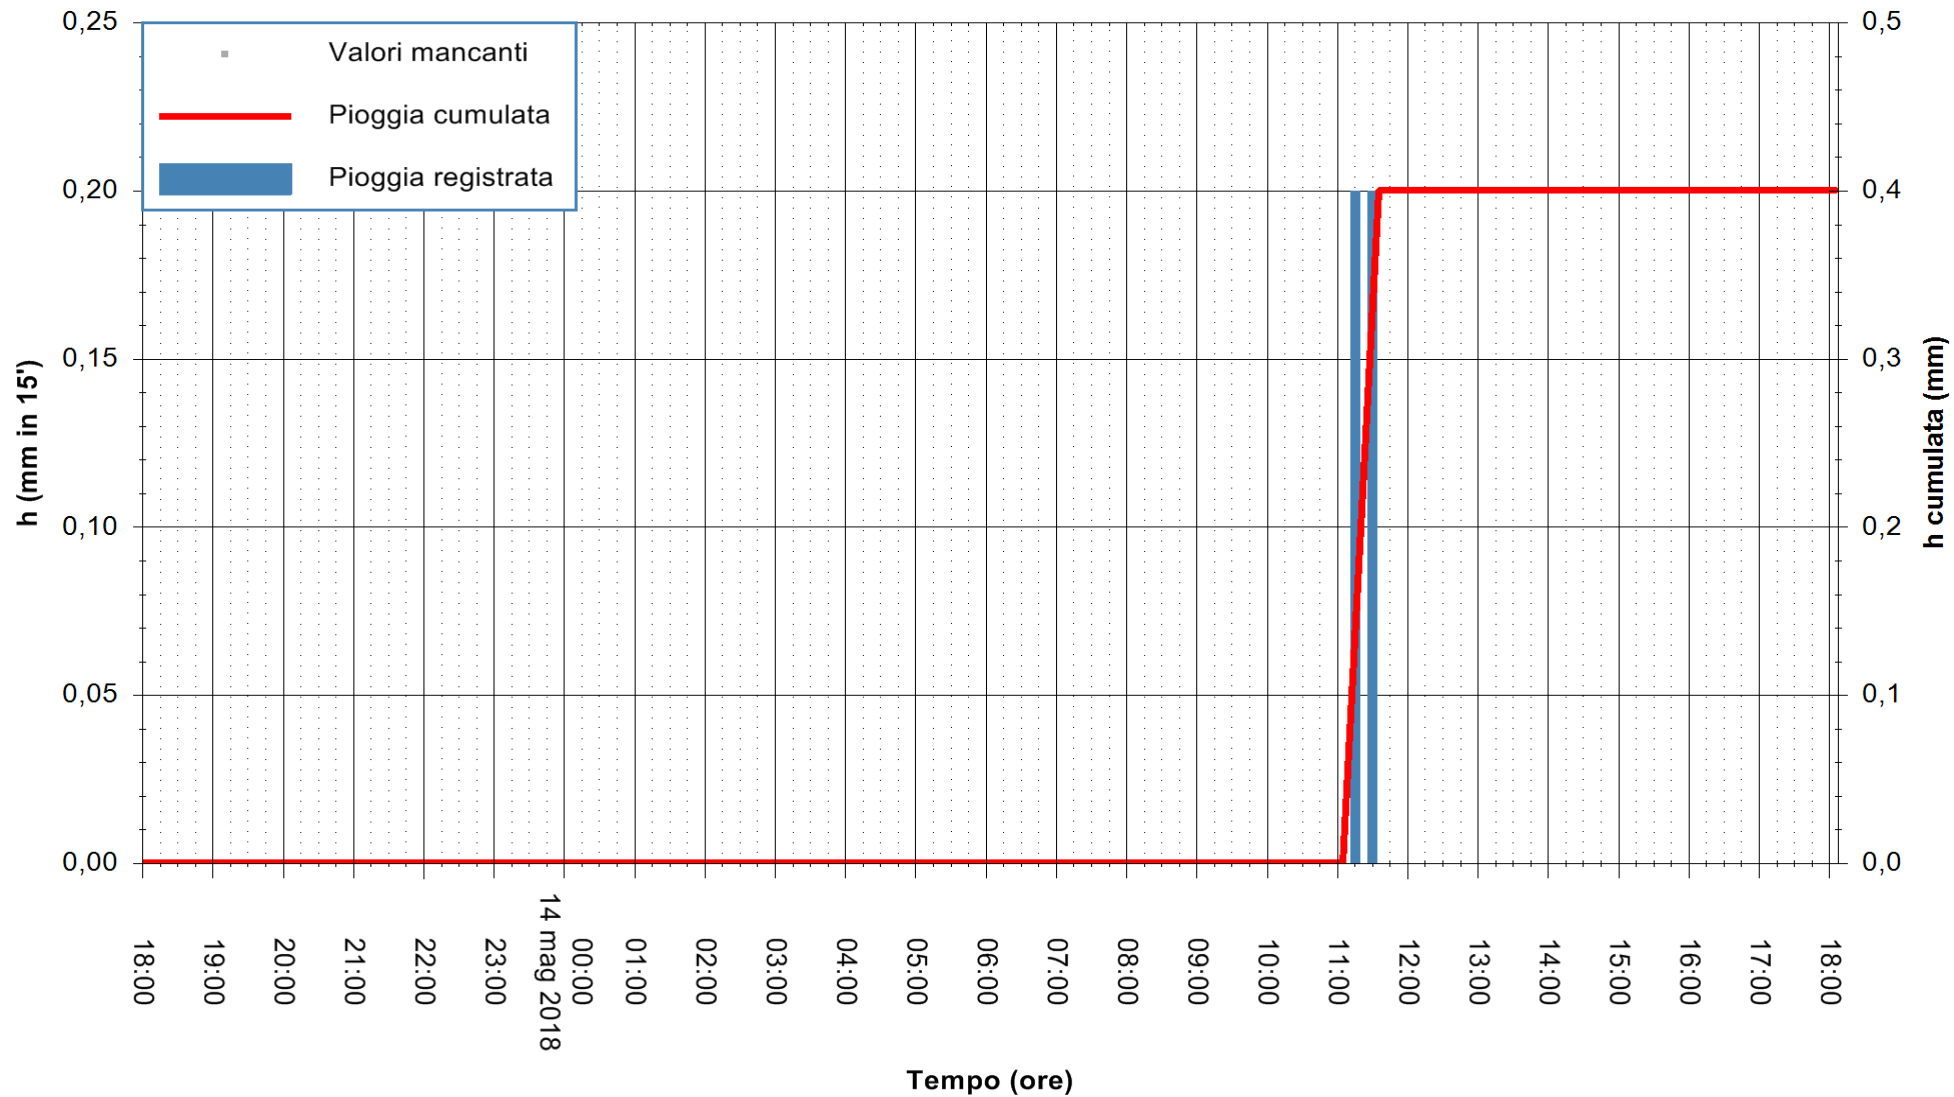

ARPAS
 F.to il Dirigente Responsabile
 Dott. Giuseppe Bianco

REGIONE AUTÒNOMA DE SARDIGNA
 REGIONE AUTONOMA DELLA SARDEGNA

Stazione pluviometrica Ossoni
Area MONTE OSSONI
Pioggia registrata nelle ultime 24 ore
Estrazione dati delle ore 18:25 del 14/05/2018
Ultimo dato disponibile: 14/05/2018 alle 18:00

ARPAS
F.to il Dirigente Responsabile
Dott. Giuseppe Bianco

REGIONE AUTONOMA DE SARDIGNA
REGIONE AUTONOMA DELLA SARDEGNA

Stazione pluviometrica Siniscola
Area SU PRANU
Pioggia registrata nelle ultime 24 ore
Estrazione dati delle ore 18:25 del 14/05/2018
Ultimo dato disponibile: 14/05/2018 alle 18:00