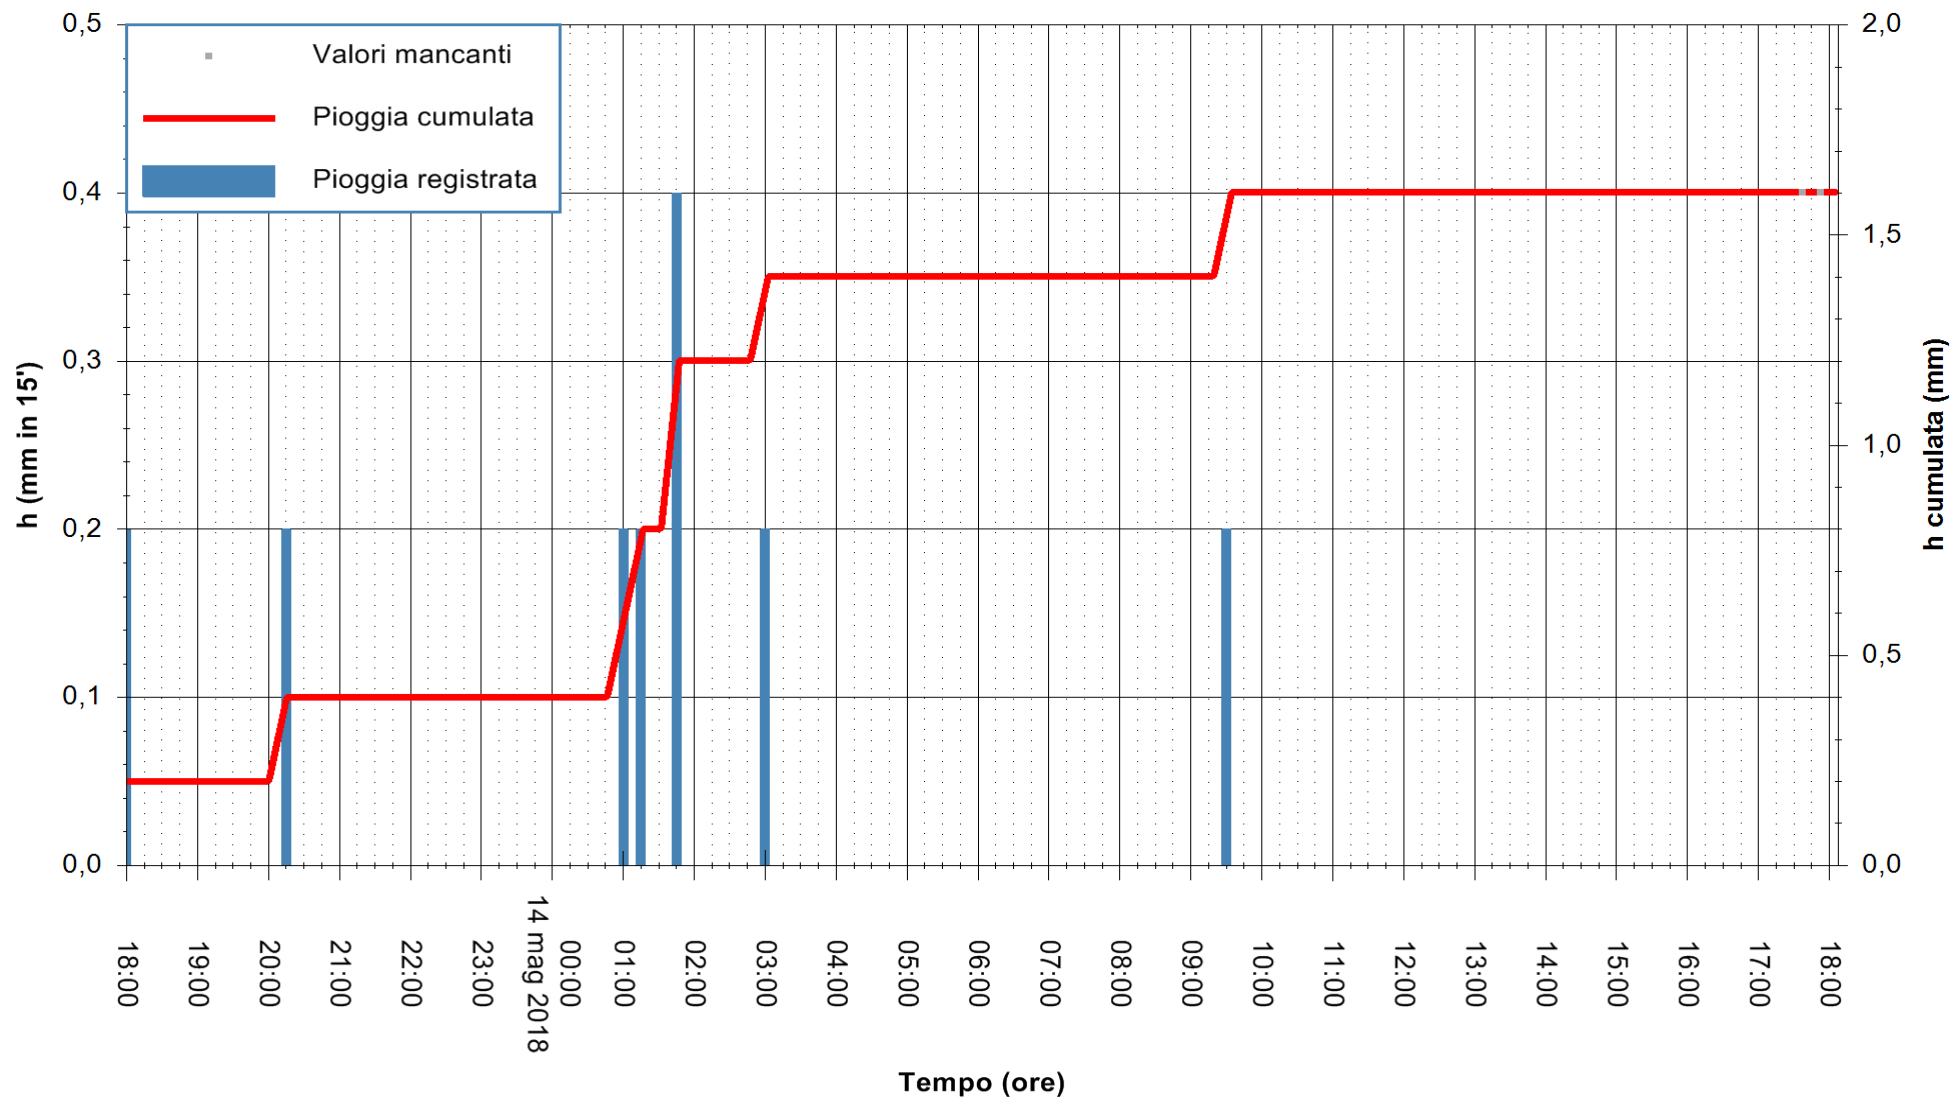

REGIONE AUTONOMA DE SARDIGNA
REGIONE AUTONOMA DELLA SARDEGNA

Stazione pluviometrica Senorbi'
Area SENORBI
Pioggia registrata nelle ultime 24 ore
Estrazione dati delle ore 18:25 del 14/05/2018
Ultimo dato disponibile: 14/05/2018 alle 17:30

ARPAS
F.to il Dirigente Responsabile
Dott. Giuseppe Bianco

REGIONE AUTONOMA DE SARDIGNA
REGIONE AUTONOMA DELLA SARDEGNA

Stazione pluviometrica Baunei
Area CAMPO SPORTIVO
Pioggia registrata nelle ultime 24 ore
Estrazione dati delle ore 18:25 del 14/05/2018
Ultimo dato disponibile: 14/05/2018 alle 18:00

ARPAS
F.to il Dirigente Responsabile
Dott. Giuseppe Bianco

REGIONE AUTONOMA DE SARDIGNA
REGIONE AUTONOMA DELLA SARDEGNA

Stazione pluviometrica Punta Tricoli
Area PUNTA TRICOLI
Pioggia registrata nelle ultime 24 ore
Estrazione dati delle ore 18:25 del 14/05/2018
Ultimo dato disponibile: 14/05/2018 alle 17:30