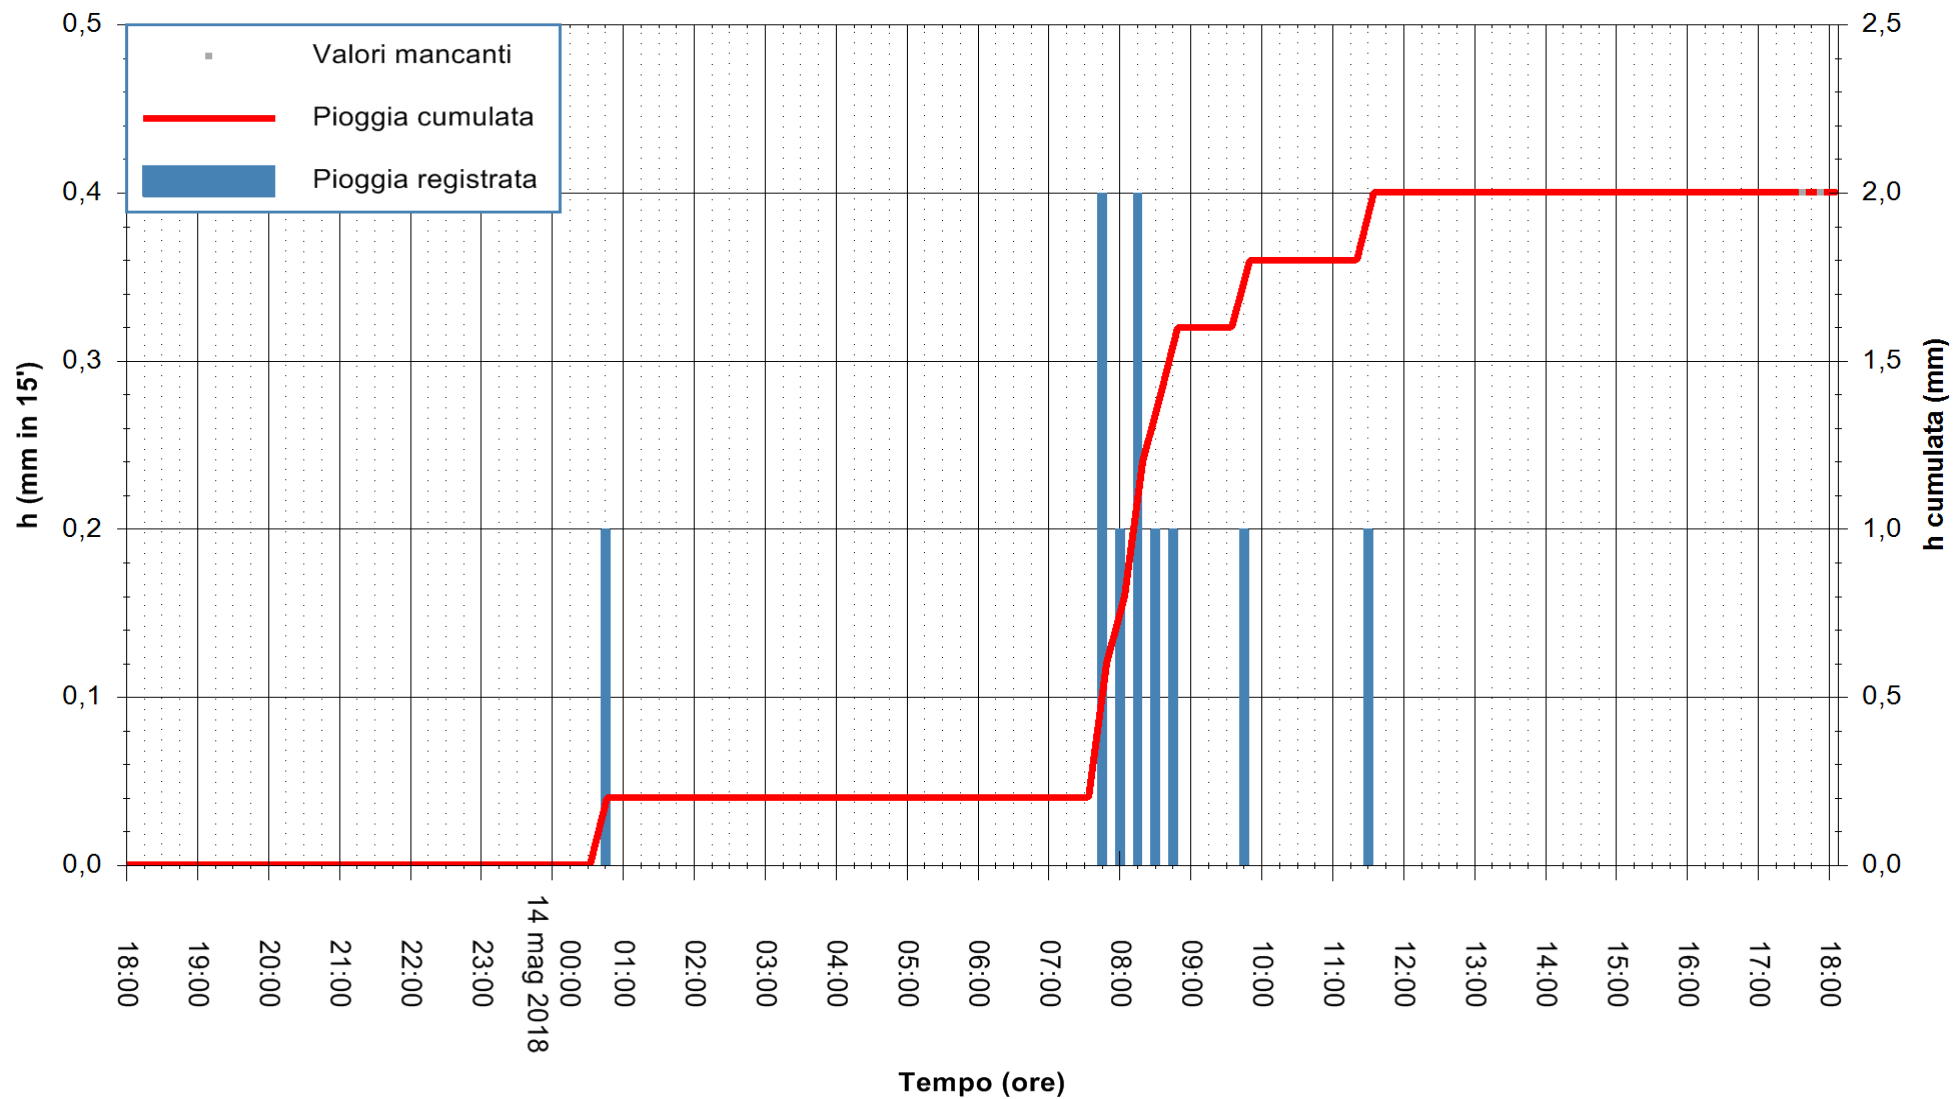

REGIONE AUTONOMA DE SARDIGNA
REGIONE AUTONOMA DELLA SARDEGNA

Stazione pluviometrica Senorbi'
Area SENORBI
Pioggia registrata nelle ultime 24 ore
Estrazione dati delle ore 18:25 del 14/05/2018
Ultimo dato disponibile: 14/05/2018 alle 17:30

ARPAS
F.to il Dirigente Responsabile
Dott. Giuseppe Bianco

REGIONE AUTONOMA DE SARDIGNA
REGIONE AUTONOMA DELLA SARDEGNA

Stazione pluviometrica Baunei
Area CAMPO SPORTIVO
Pioggia registrata nelle ultime 24 ore
Estrazione dati delle ore 18:25 del 14/05/2018
Ultimo dato disponibile: 14/05/2018 alle 18:00

ARPAS
F.to il Dirigente Responsabile
Dott. Giuseppe Bianco

REGIONE AUTONOMA DE SARDIGNA
REGIONE AUTONOMA DELLA SARDEGNA

Stazione pluviometrica Punta Tricoli
Area PUNTA TRICOLI
Pioggia registrata nelle ultime 24 ore
Estrazione dati delle ore 18:25 del 14/05/2018
Ultimo dato disponibile: 14/05/2018 alle 17:30