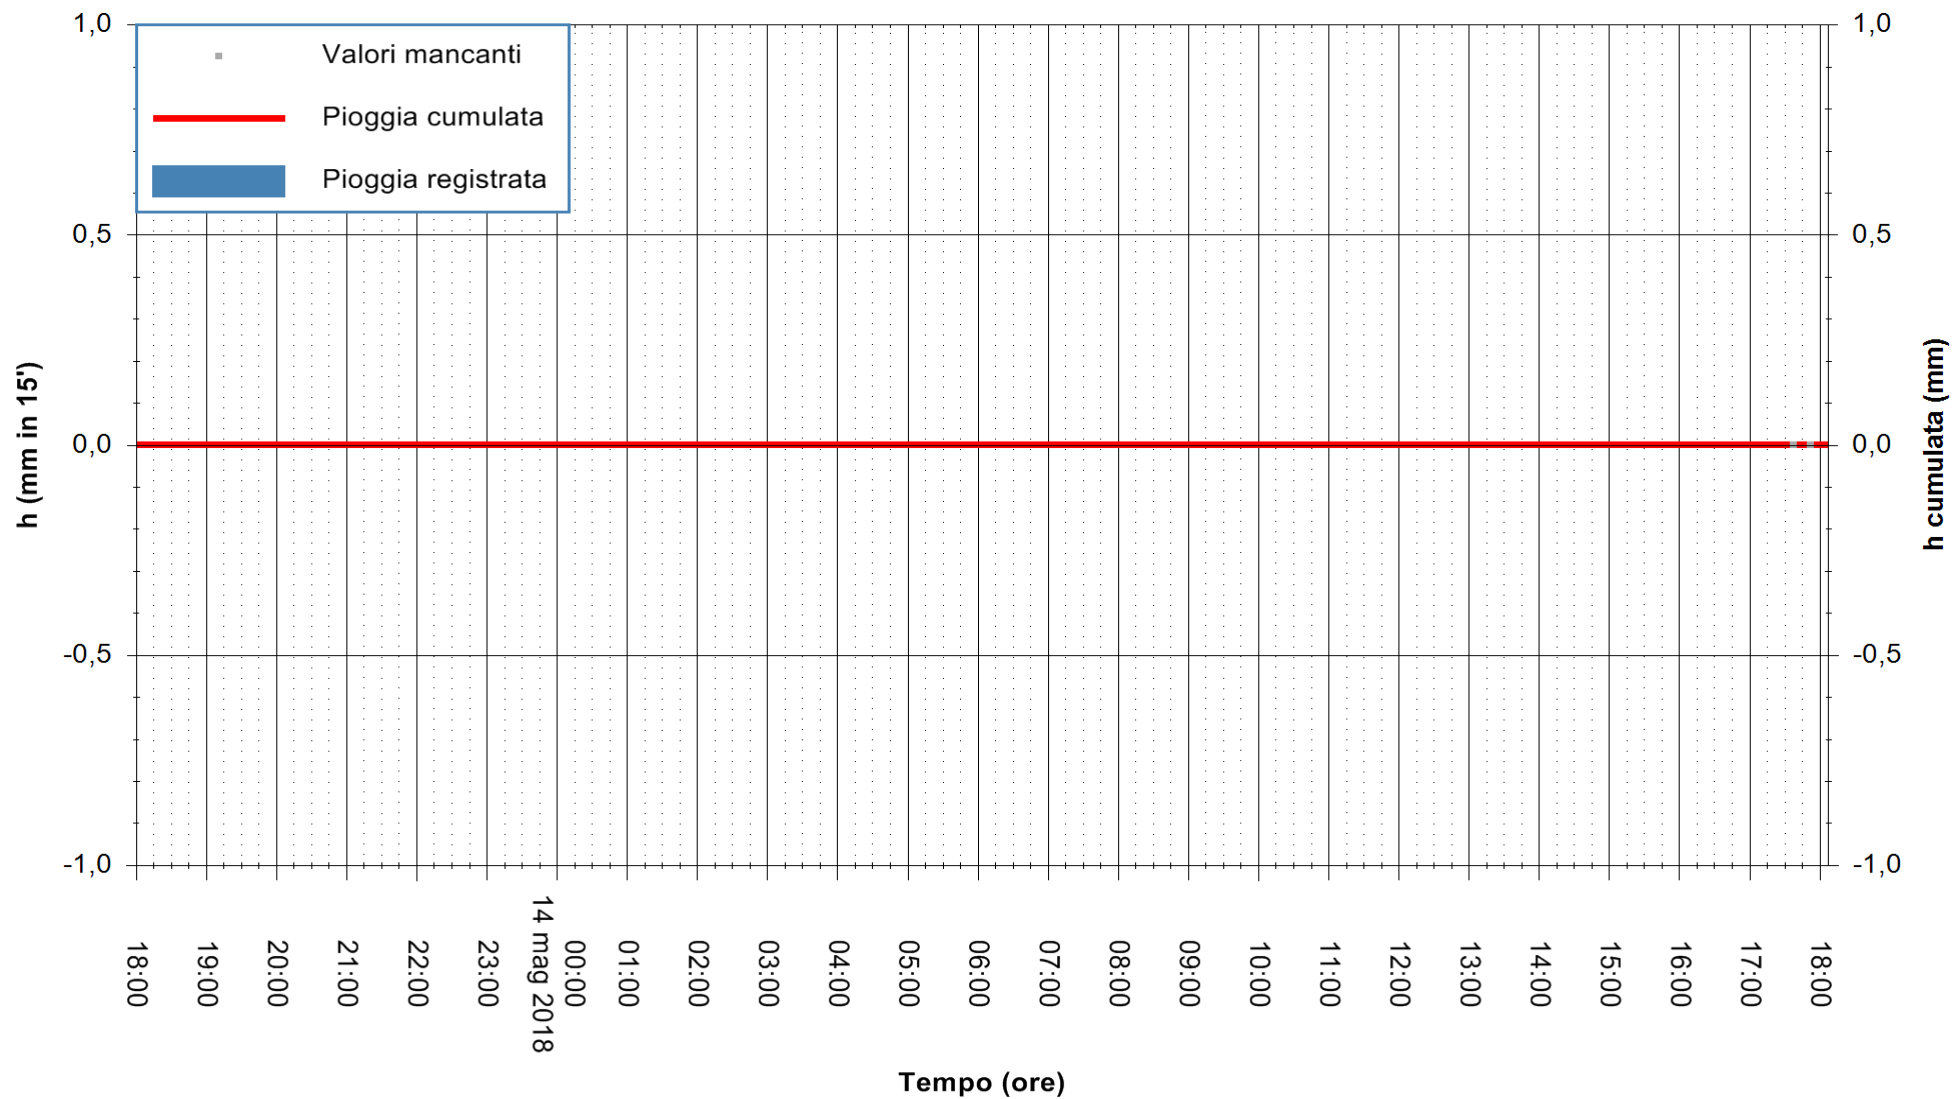

ARPAS
 F.to il Dirigente Responsabile
 Dott. Giuseppe Bianco

REGIONE AUTÒNOMA DE SARDIGNA
 REGIONE AUTONOMA DELLA SARDEGNA

Stazione pluviometrica Ossoni
Area MONTE OSSONI
Pioggia registrata nelle ultime 24 ore
Estrazione dati delle ore 18:25 del 14/05/2018
Ultimo dato disponibile: 14/05/2018 alle 18:00

ARPAS
F.to il Dirigente Responsabile
Dott. Giuseppe Bianco

REGIONE AUTONOMA DE SARDIGNA
REGIONE AUTONOMA DELLA SARDEGNA

Stazione pluviometrica Siniscola
Area SU PRANU
Pioggia registrata nelle ultime 24 ore
Estrazione dati delle ore 18:25 del 14/05/2018
Ultimo dato disponibile: 14/05/2018 alle 18:00