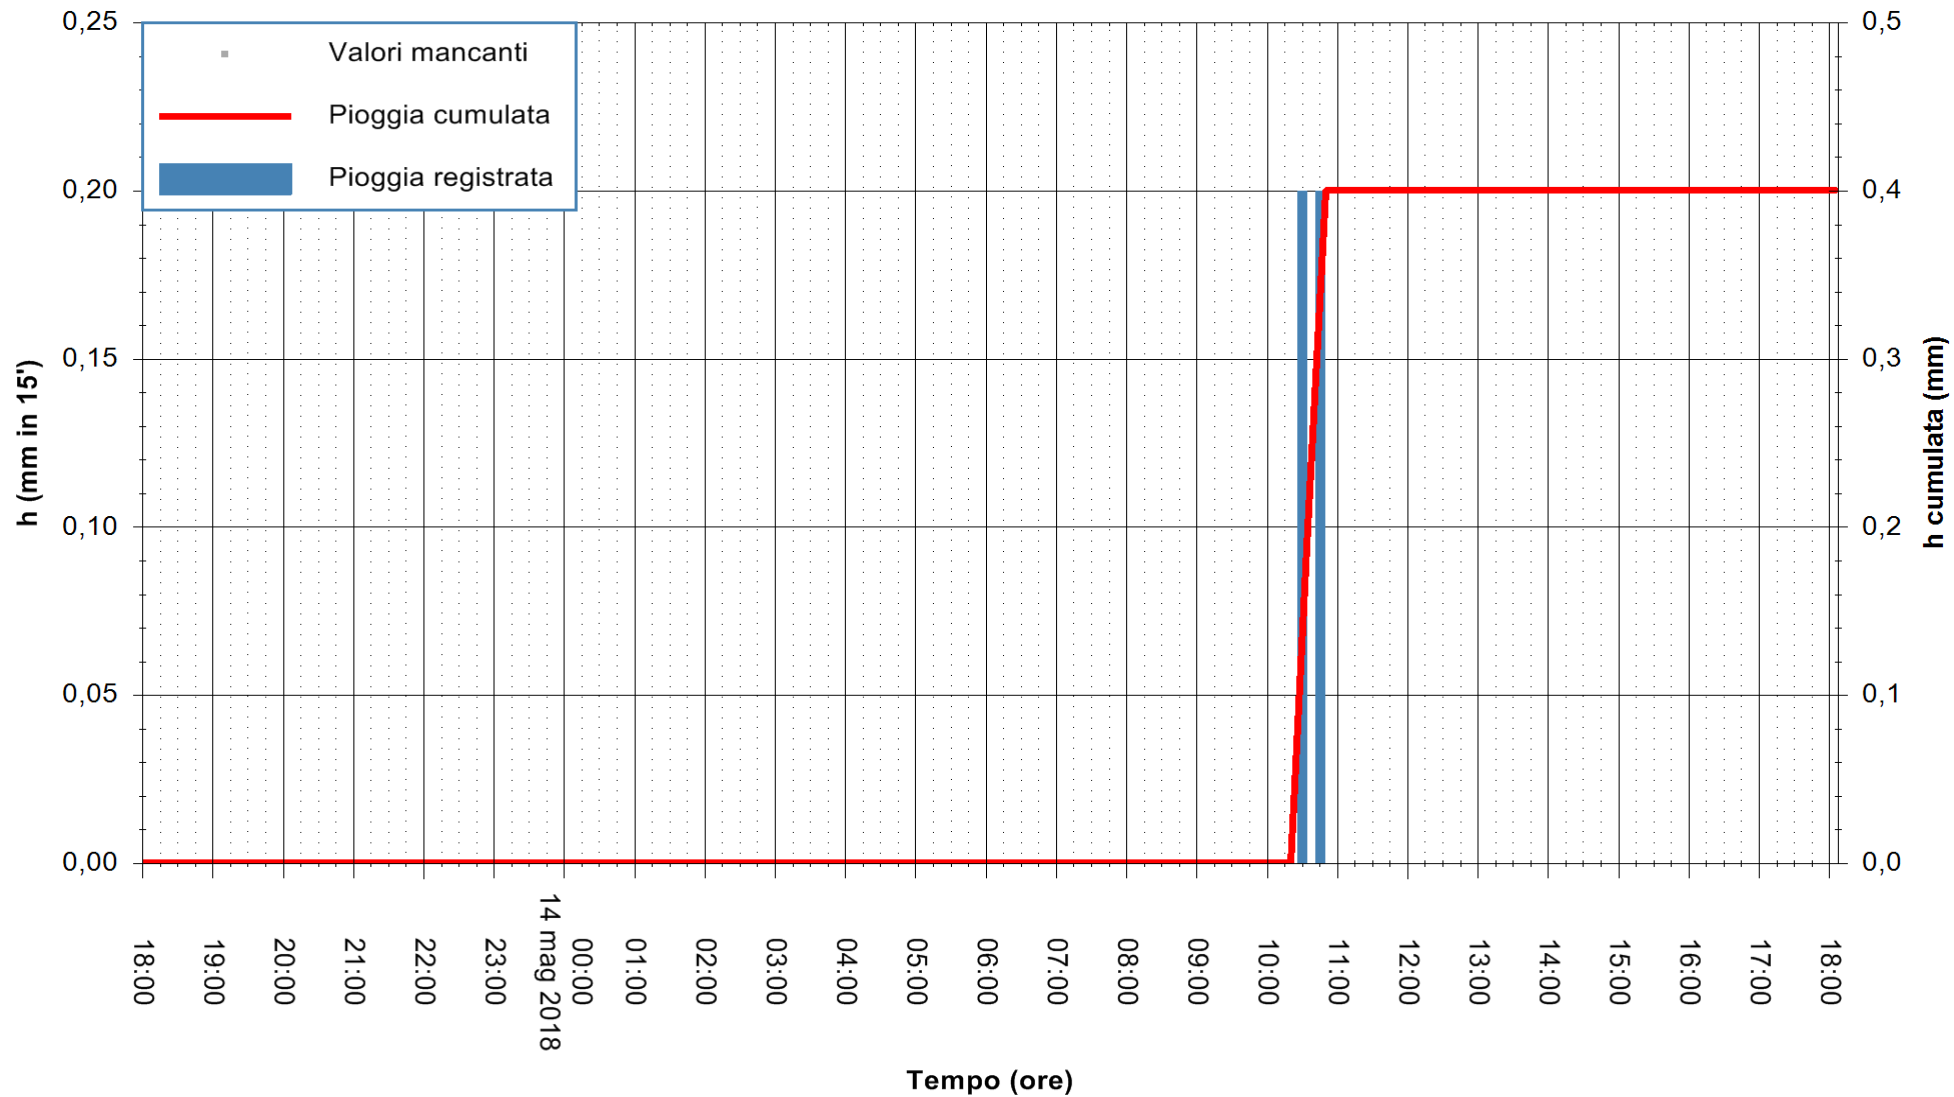

Stazione pluviometrica Fluminimannu a Decimomannu
Area DECIMOMANNU
Pioggia registrata nelle ultime 24 ore
Estrazione dati delle ore 18:25 del 14/05/2018
Ultimo dato disponibile: 14/05/2018 alle 18:00

ARPAS
F.to il Dirigente Responsabile
Dott. Giuseppe Bianco

REGIONE AUTONOMA DE SARDIGNA
REGIONE AUTONOMA DELLA SARDEGNA

Stazione pluviometrica Senorbi'
Area SENORBI
Pioggia registrata nelle ultime 24 ore
Estrazione dati delle ore 18:25 del 14/05/2018
Ultimo dato disponibile: 14/05/2018 alle 17:30

ARPAS
F.to il Dirigente Responsabile
Dott. Giuseppe Bianco

REGIONE AUTONOMA DE SARDIGNA
REGIONE AUTONOMA DELLA SARDEGNA

Stazione pluviometrica Punta Tricoli
Area PUNTA TRICOLI
Pioggia registrata nelle ultime 24 ore
Estrazione dati delle ore 18:25 del 14/05/2018
Ultimo dato disponibile: 14/05/2018 alle 17:30