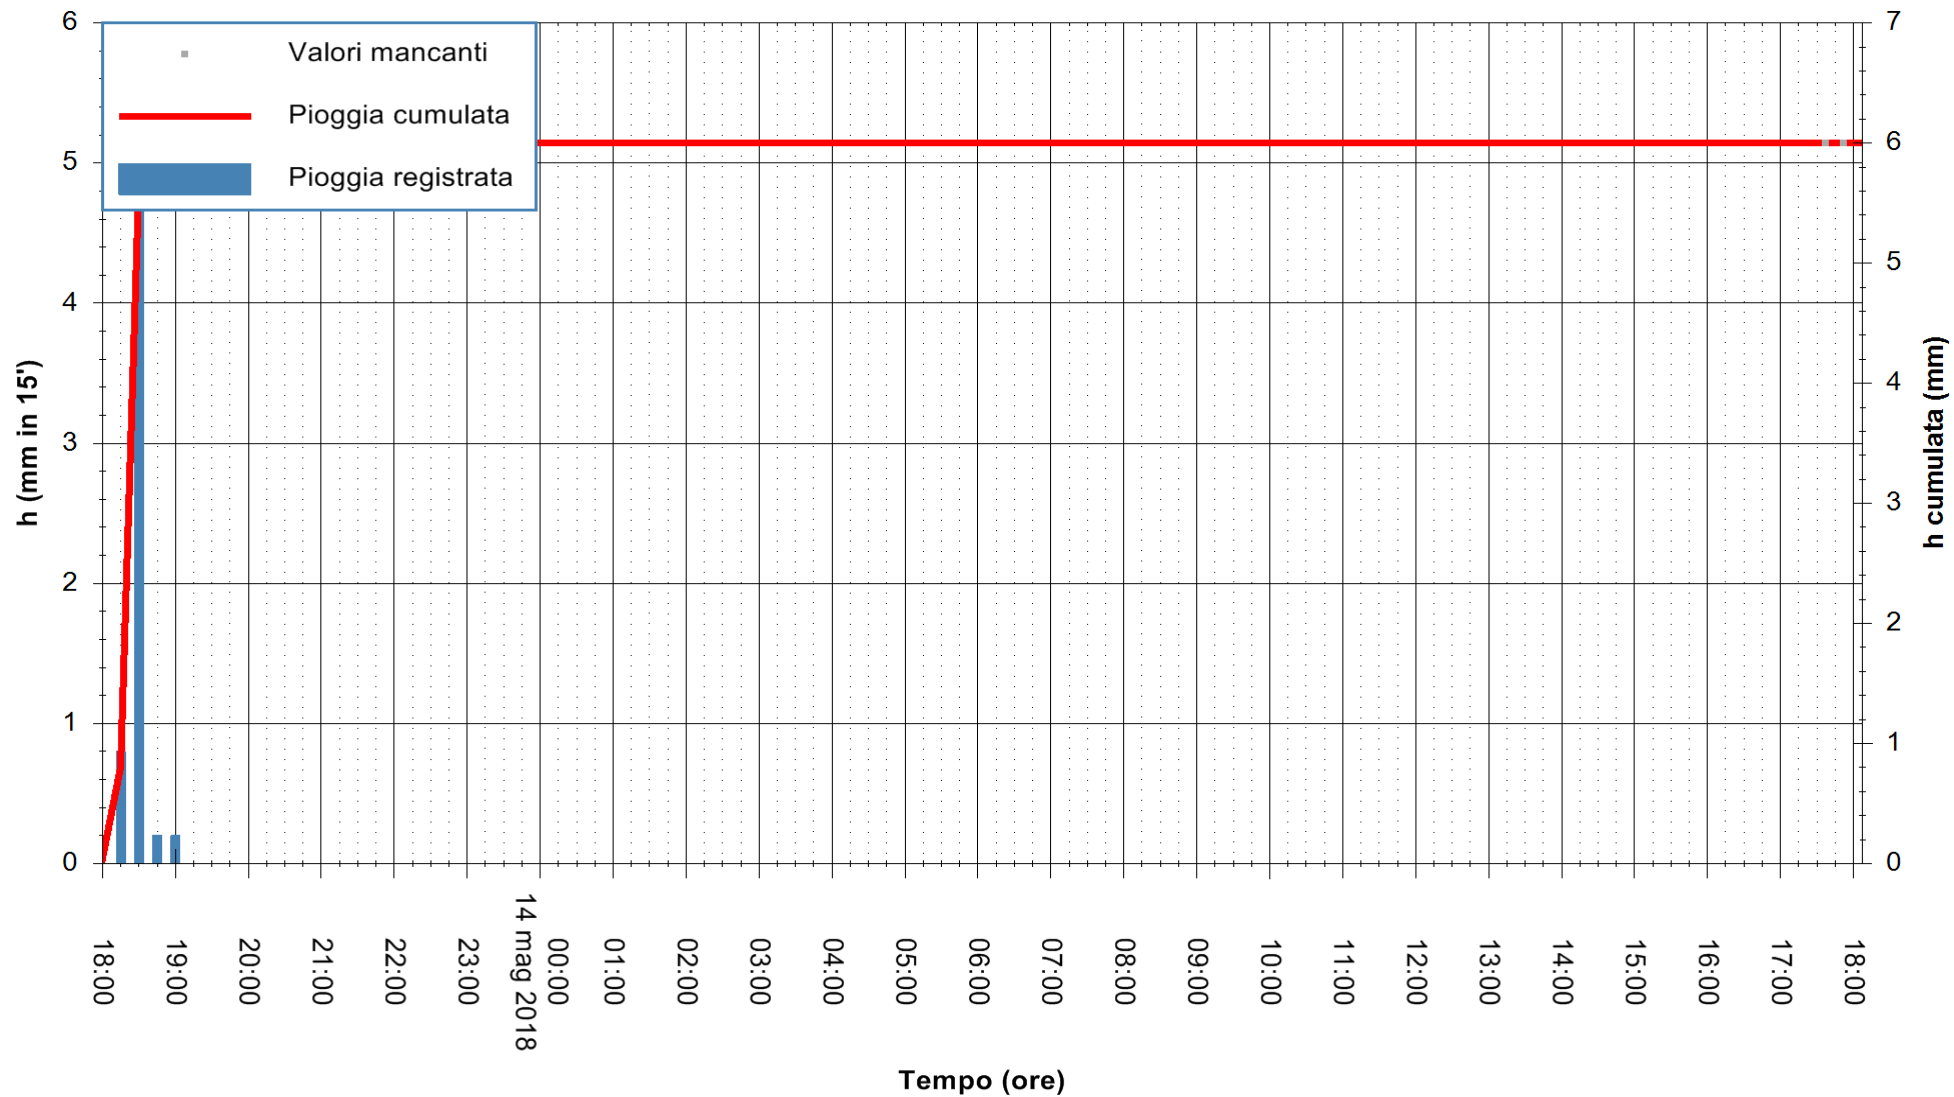

ARPAS
 F.to il Dirigente Responsabile
 Dott. Giuseppe Bianco

REGIONE AUTÒNOMA DE SARDIGNA
 REGIONE AUTONOMA DELLA SARDEGNA

Stazione pluviometrica Ossoni
Area MONTE OSSONI
Pioggia registrata nelle ultime 24 ore
Estrazione dati delle ore 18:25 del 14/05/2018
Ultimo dato disponibile: 14/05/2018 alle 18:00

ARPAS
F.to il Dirigente Responsabile
Dott. Giuseppe Bianco

REGIONE AUTONOMA DE SARDIGNA
REGIONE AUTONOMA DELLA SARDEGNA

Stazione pluviometrica Siniscola
Area SU PRANU
Pioggia registrata nelle ultime 24 ore
Estrazione dati delle ore 18:25 del 14/05/2018
Ultimo dato disponibile: 14/05/2018 alle 18:00