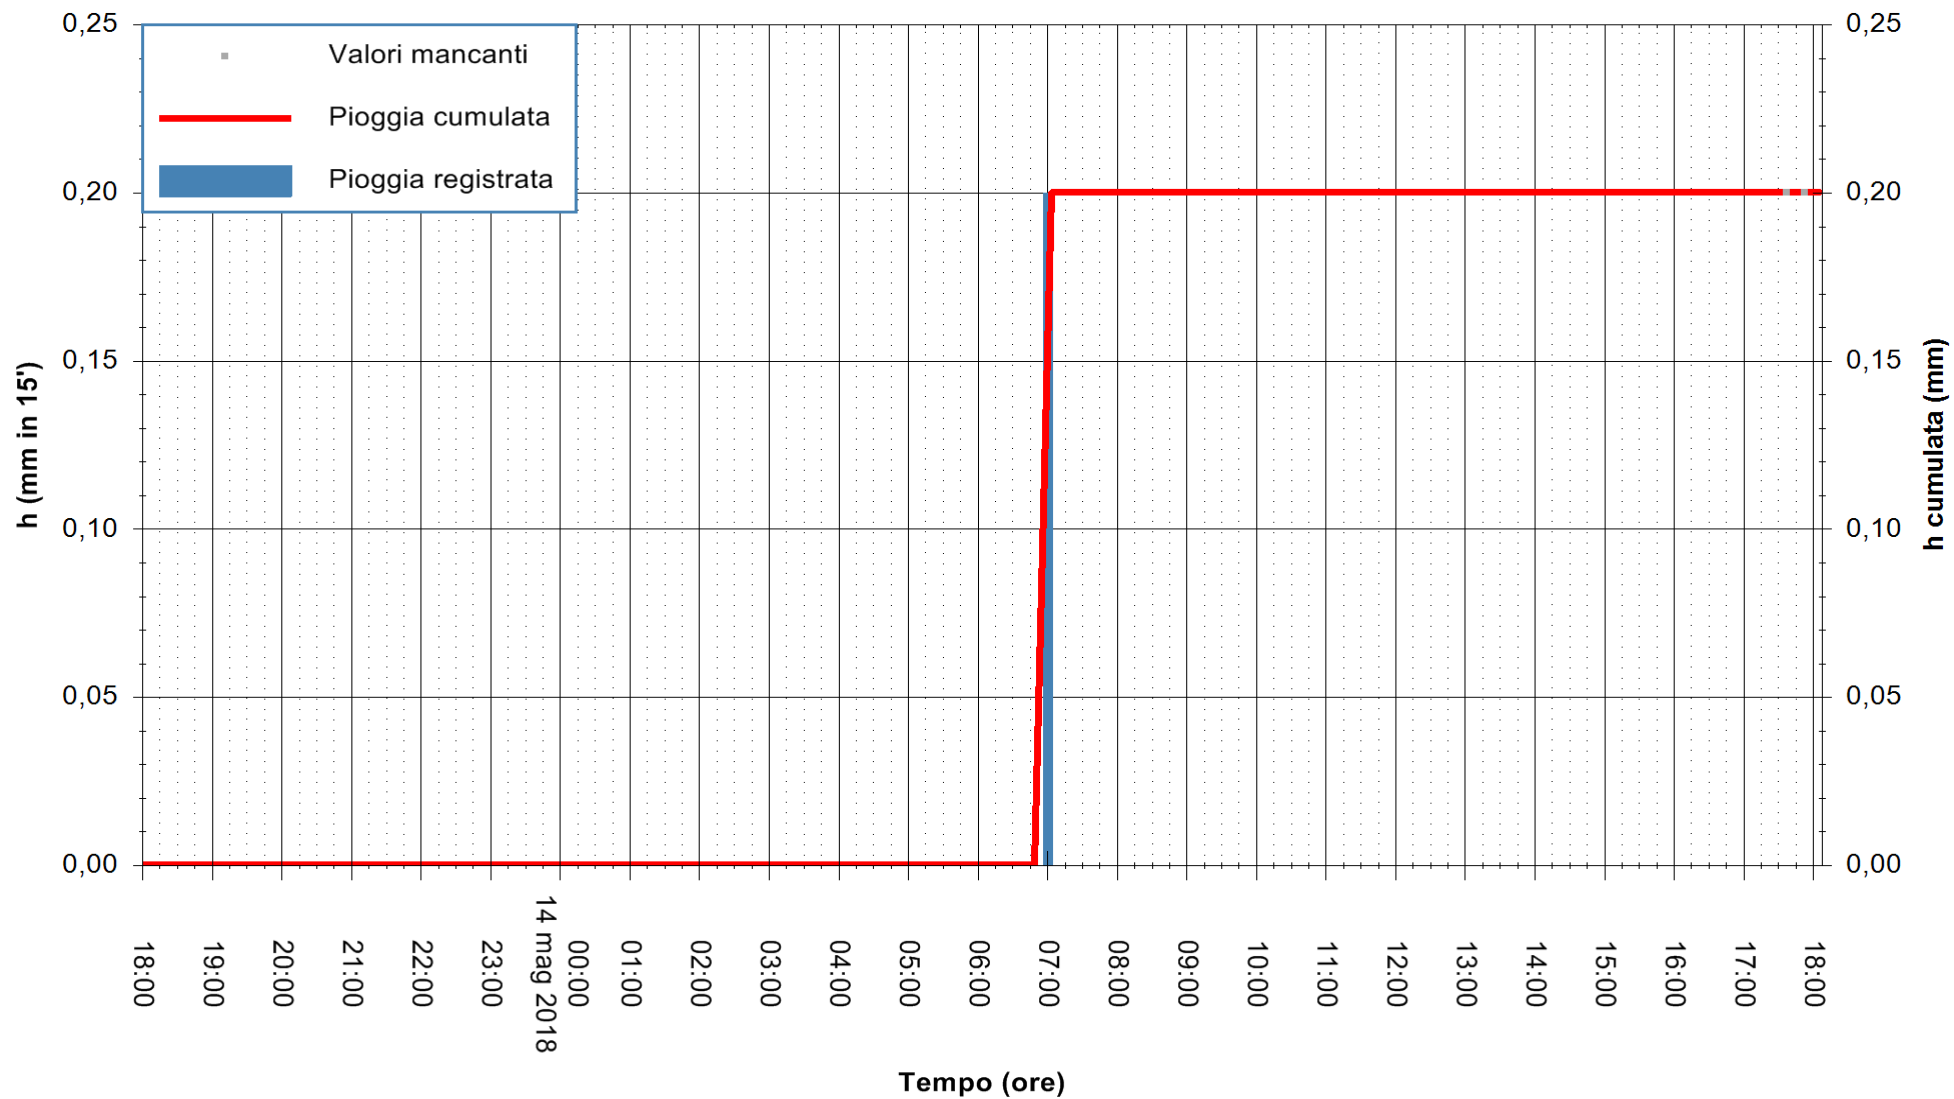

ARPAS
 F.to il Dirigente Responsabile
 Dott. Giuseppe Bianco

REGIONE AUTÒNOMA DE SARDIGNA
 REGIONE AUTONOMA DELLA SARDEGNA

Stazione pluviometrica Ossoni
Area MONTE OSSONI
Pioggia registrata nelle ultime 24 ore
Estrazione dati delle ore 18:25 del 14/05/2018
Ultimo dato disponibile: 14/05/2018 alle 18:00

ARPAS
F.to il Dirigente Responsabile
Dott. Giuseppe Bianco

REGIONE AUTONOMA DE SARDIGNA
REGIONE AUTONOMA DELLA SARDEGNA

Stazione pluviometrica Siniscola
Area SU PRANU
Pioggia registrata nelle ultime 24 ore
Estrazione dati delle ore 18:25 del 14/05/2018
Ultimo dato disponibile: 14/05/2018 alle 18:00