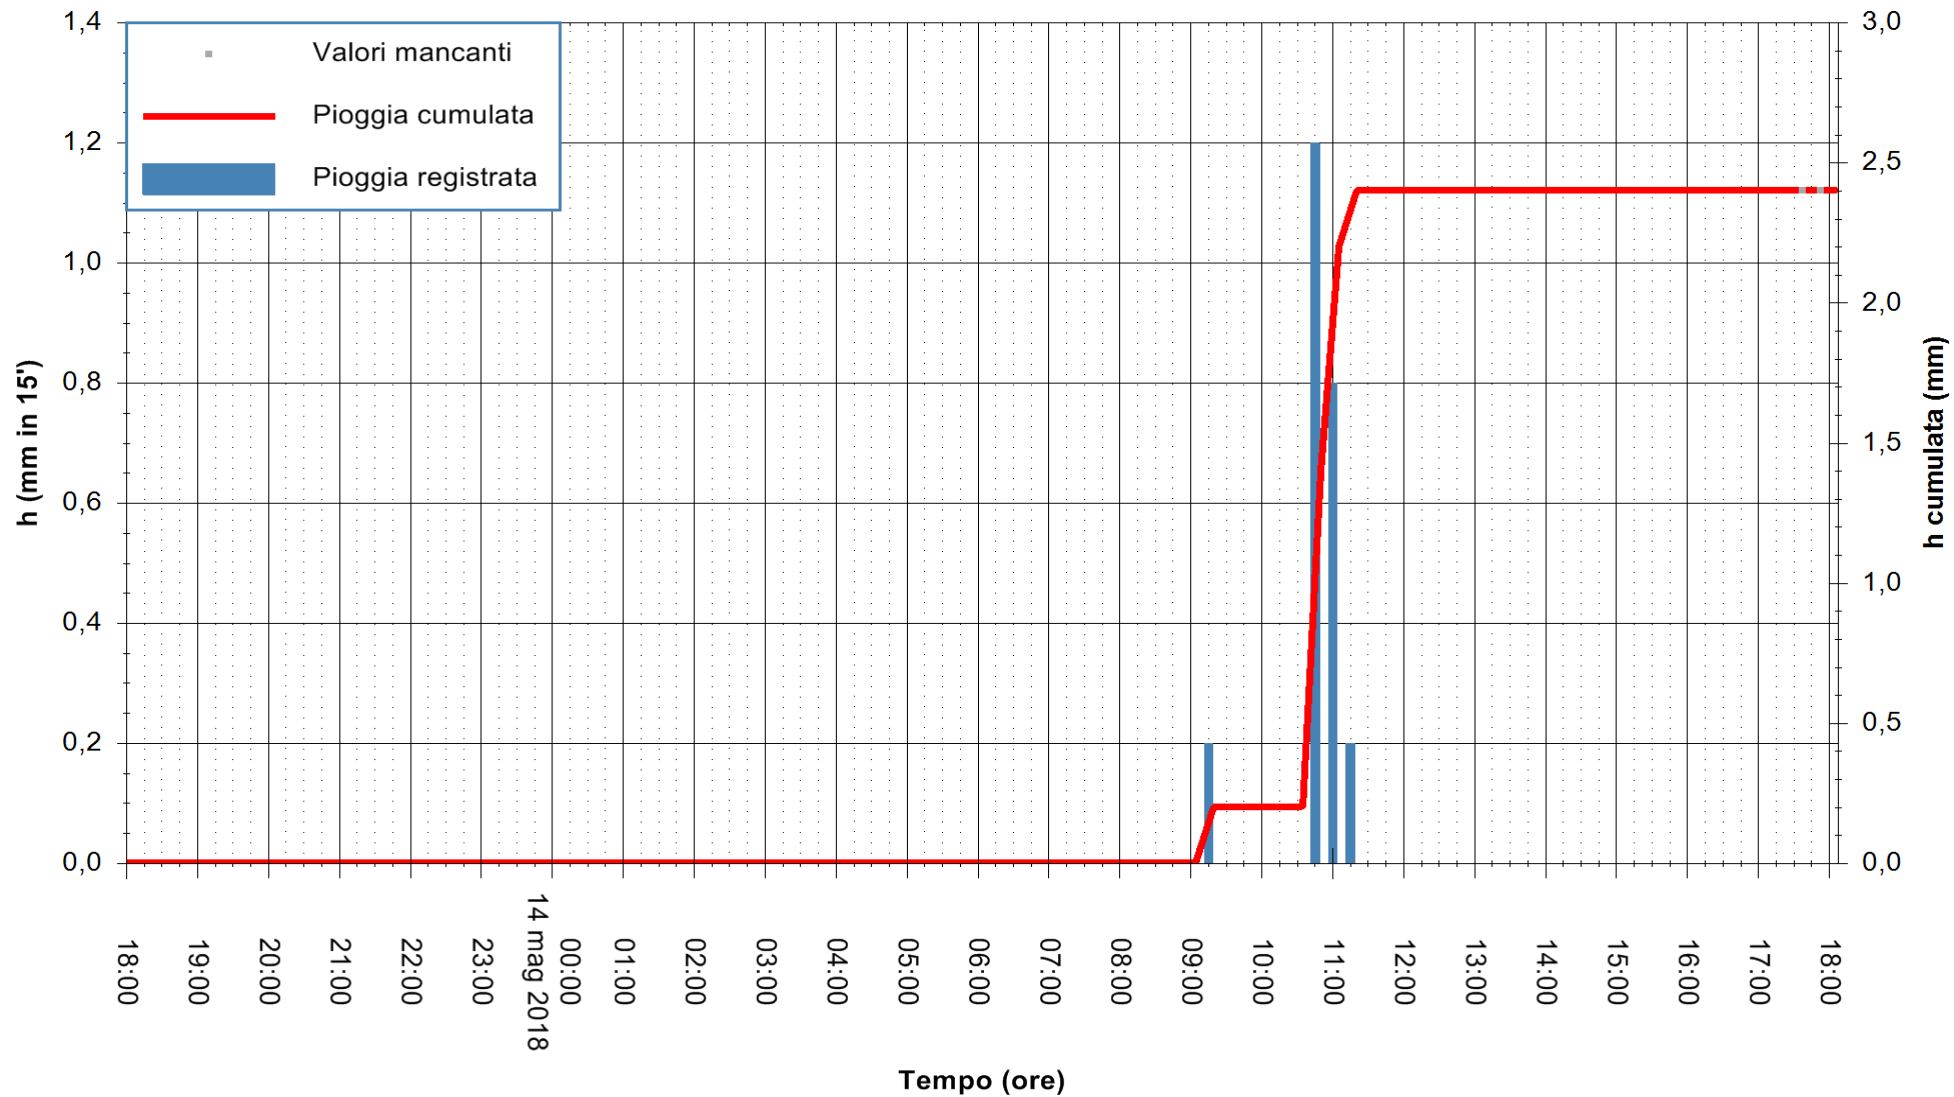

Stazione pluviometrica Fluminimannu a Decimomannu
Area DECIMOMANNU
Pioggia registrata nelle ultime 24 ore
Estrazione dati delle ore 18:25 del 14/05/2018
Ultimo dato disponibile: 14/05/2018 alle 18:00

ARPAS
F.to il Dirigente Responsabile
Dott. Giuseppe Bianco

REGIONE AUTONOMA DE SARDIGNA
REGIONE AUTONOMA DELLA SARDEGNA

Stazione pluviometrica Senorbi'
Area SENORBI
Pioggia registrata nelle ultime 24 ore
Estrazione dati delle ore 18:25 del 14/05/2018
Ultimo dato disponibile: 14/05/2018 alle 17:30

ARPAS
F.to il Dirigente Responsabile
Dott. Giuseppe Bianco

REGIONE AUTONOMA DE SARDIGNA
REGIONE AUTONOMA DELLA SARDEGNA

Stazione pluviometrica Punta Tricoli
Area PUNTA TRICOLI
Pioggia registrata nelle ultime 24 ore
Estrazione dati delle ore 18:25 del 14/05/2018
Ultimo dato disponibile: 14/05/2018 alle 17:30