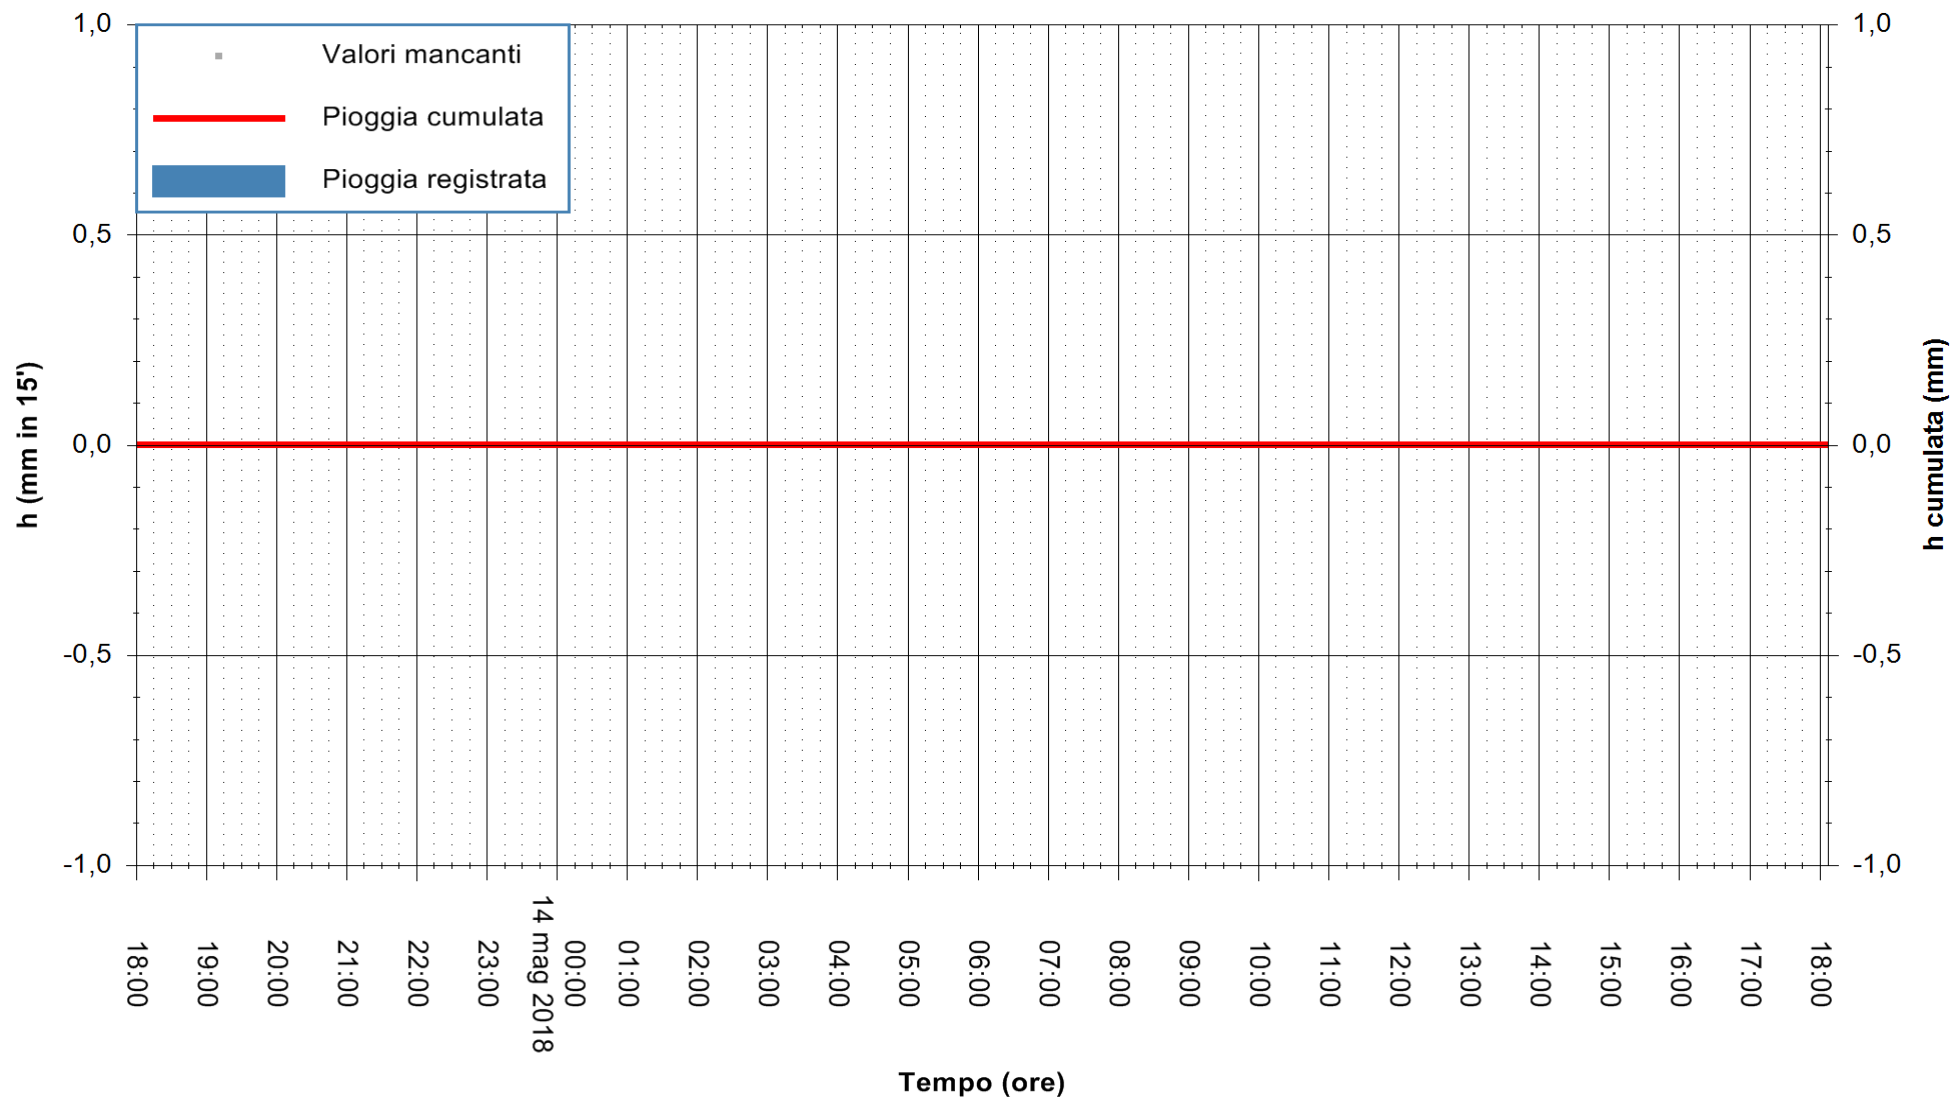

REGIONE AUTONOMA DE SARDIGNA
REGIONE AUTONOMA DELLA SARDEGNA

Stazione pluviometrica Senorbi'
Area SENORBI
Pioggia registrata nelle ultime 24 ore
Estrazione dati delle ore 18:25 del 14/05/2018
Ultimo dato disponibile: 14/05/2018 alle 17:30

ARPAS
F.to il Dirigente Responsabile
Dott. Giuseppe Bianco

REGIONE AUTONOMA DE SARDIGNA
REGIONE AUTONOMA DELLA SARDEGNA

Stazione pluviometrica Punta Tricoli
Area PUNTA TRICOLI
Pioggia registrata nelle ultime 24 ore
Estrazione dati delle ore 18:25 del 14/05/2018
Ultimo dato disponibile: 14/05/2018 alle 17:30