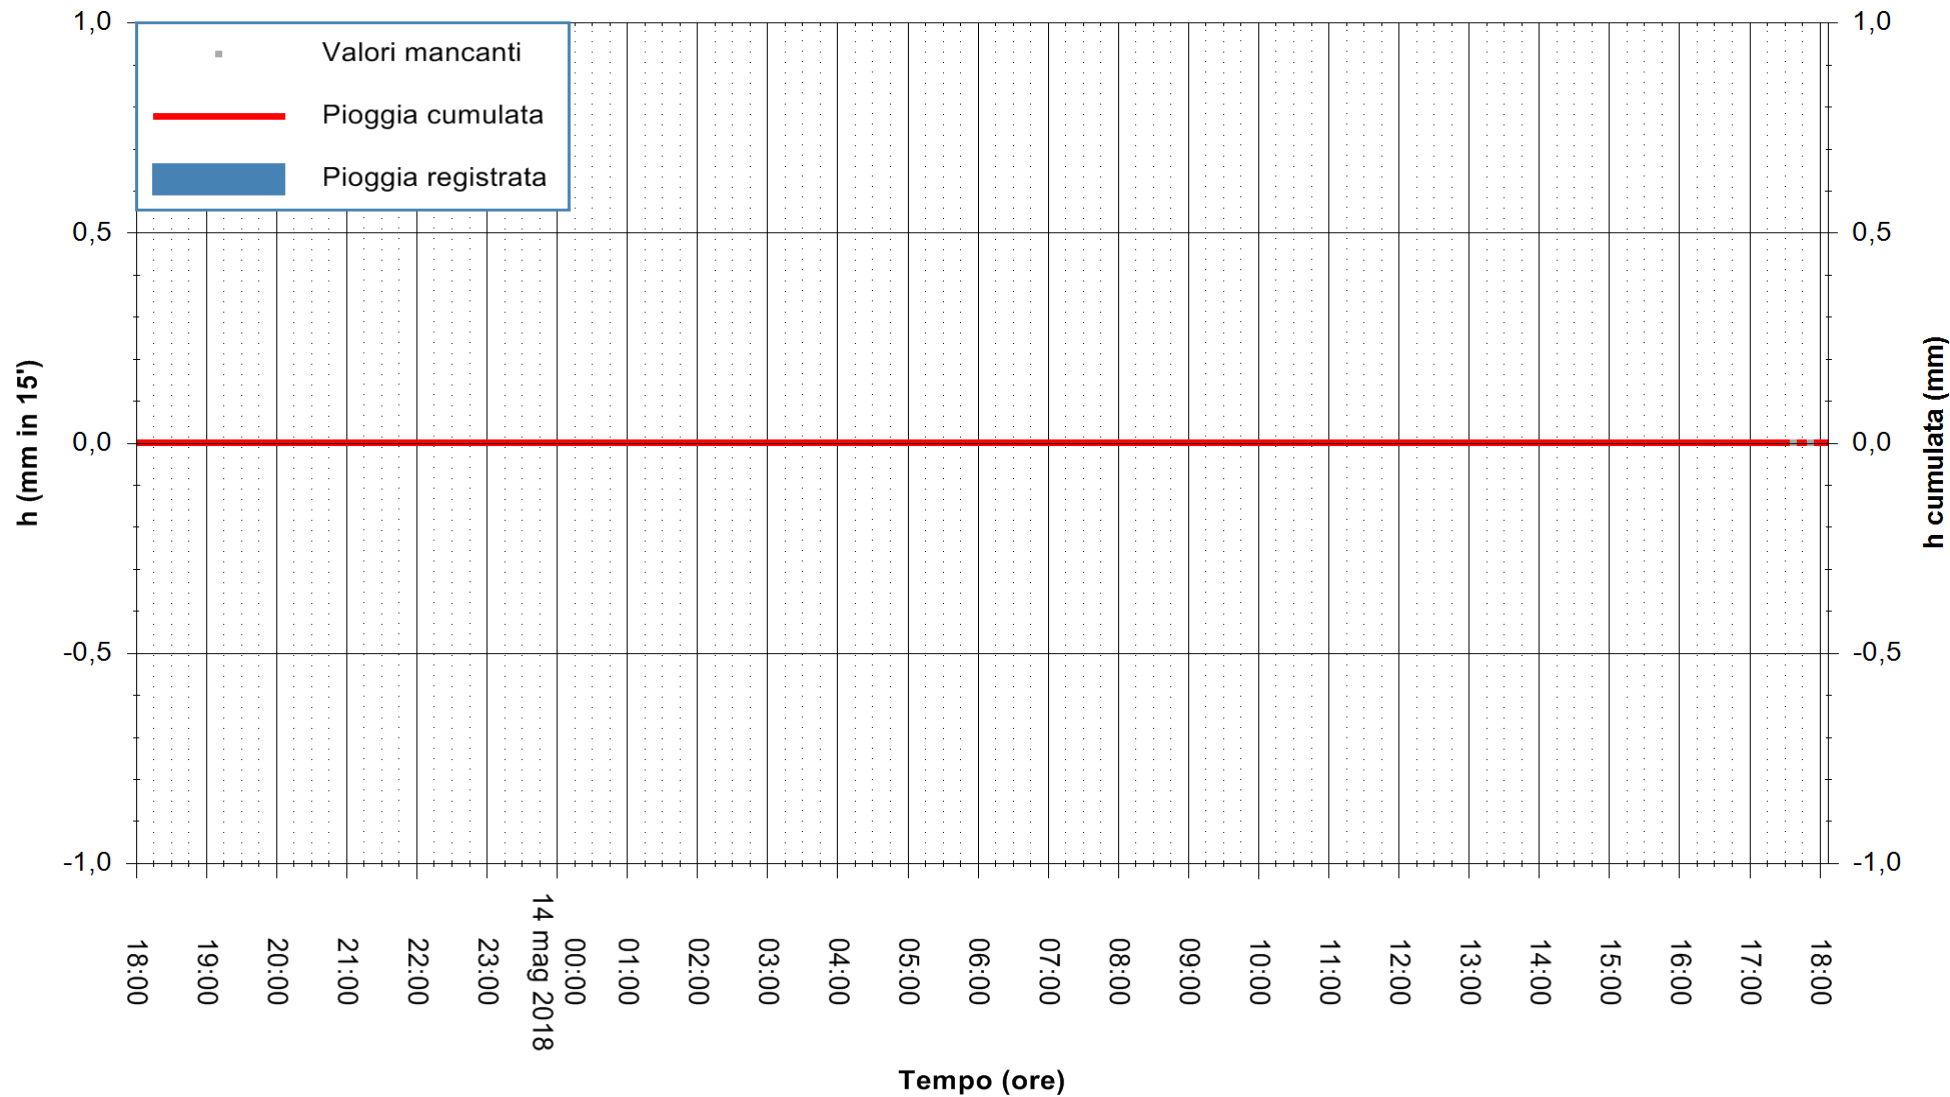

ARPAS
F.to il Dirigente Responsabile
Dott. Giuseppe Bianco

REGIONE AUTONOMA DE SARDIGNA
REGIONE AUTONOMA DELLA SARDEGNA

Stazione pluviometrica Aglientu
 Area AGLIENTU
 Pioggia registrata nelle ultime 24 ore
 Estrazione dati delle ore 18:25 del 14/05/2018
 Ultimo dato disponibile: 14/05/2018 alle 17:30