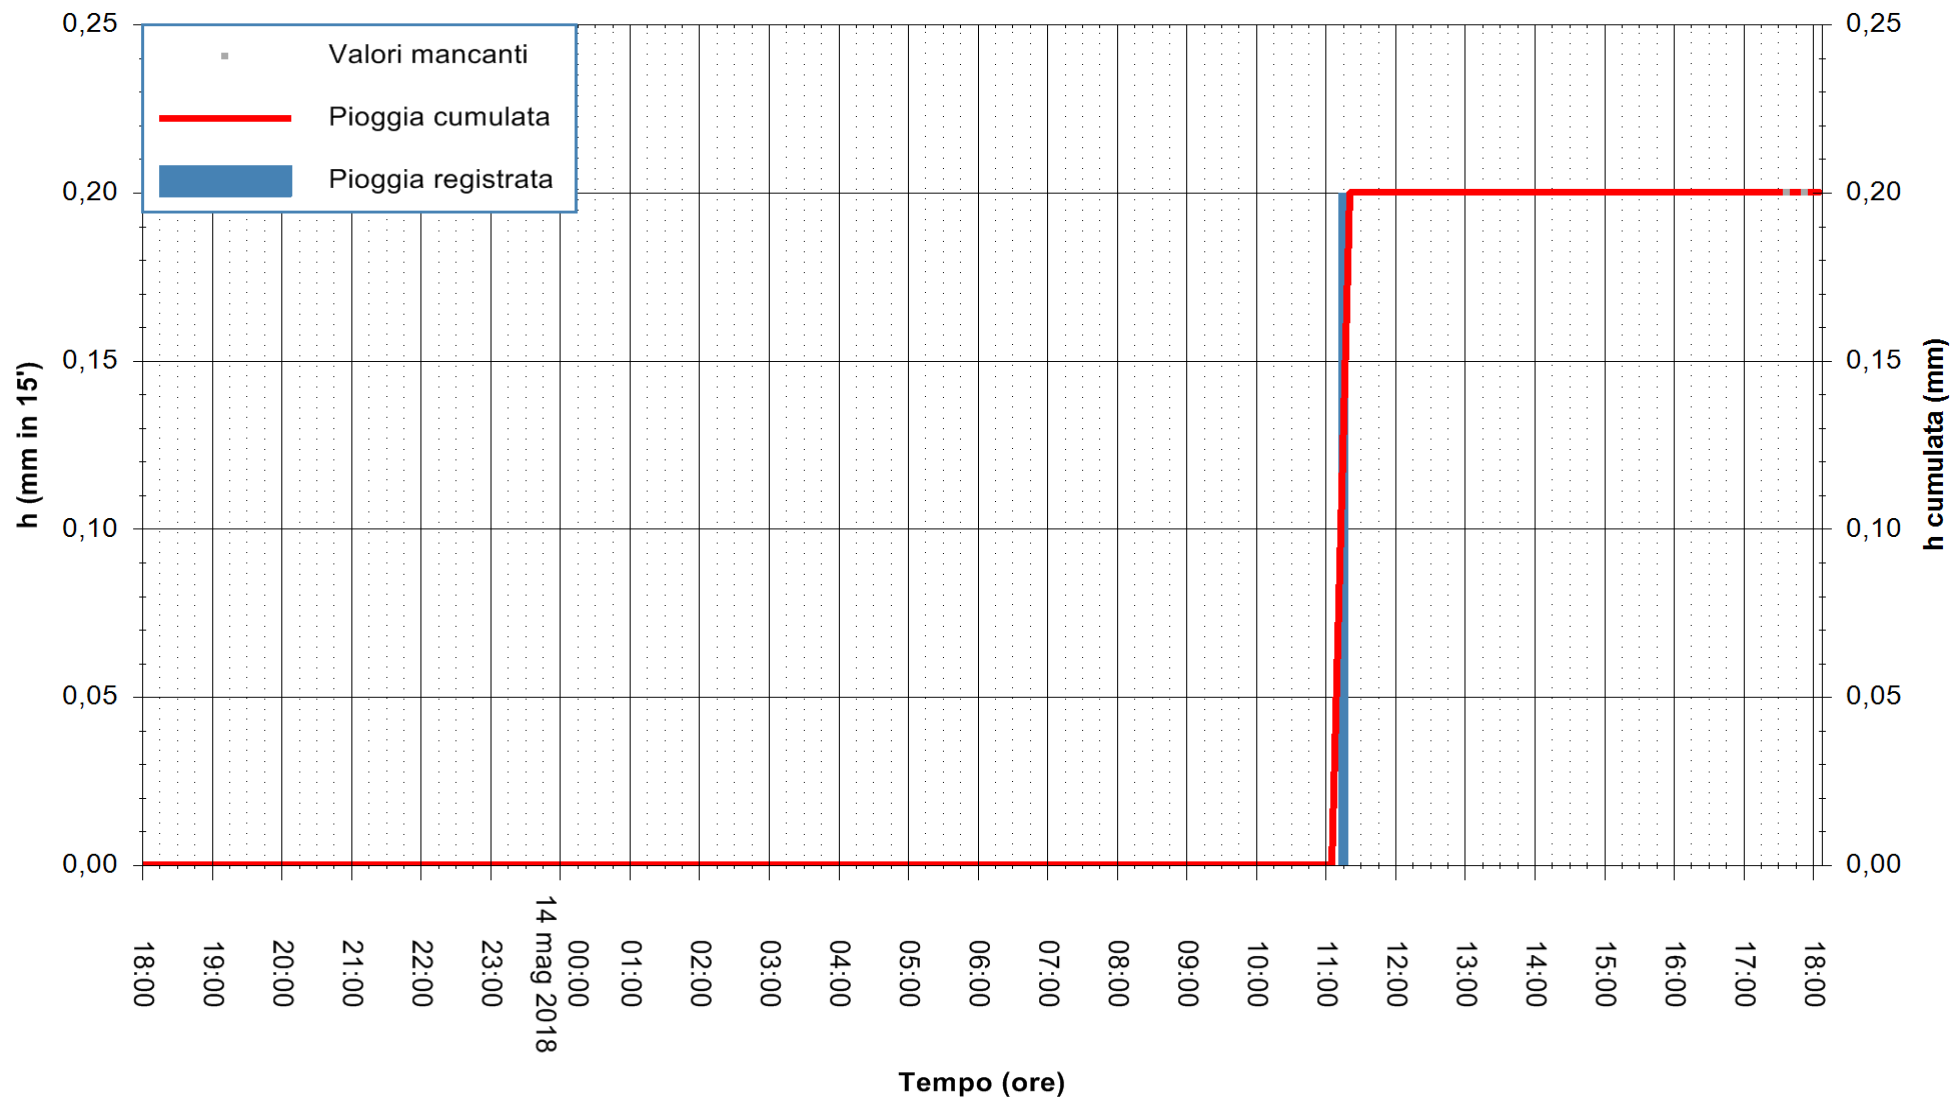

Stazione pluviometrica Fluminimannu a Decimomannu
Area DECIMOMANNU
Pioggia registrata nelle ultime 24 ore
Estrazione dati delle ore 18:25 del 14/05/2018
Ultimo dato disponibile: 14/05/2018 alle 18:00

ARPAS
F.to il Dirigente Responsabile
Dott. Giuseppe Bianco

REGIONE AUTONOMA DE SARDIGNA
REGIONE AUTONOMA DELLA SARDEGNA

Stazione pluviometrica Senorbi'
Area SENORBI
Pioggia registrata nelle ultime 24 ore
Estrazione dati delle ore 18:25 del 14/05/2018
Ultimo dato disponibile: 14/05/2018 alle 17:30

ARPAS
F.to il Dirigente Responsabile
Dott. Giuseppe Bianco

REGIONE AUTONOMA DE SARDIGNA
REGIONE AUTONOMA DELLA SARDEGNA

Stazione pluviometrica Punta Tricoli
Area PUNTA TRICOLI
Pioggia registrata nelle ultime 24 ore
Estrazione dati delle ore 18:25 del 14/05/2018
Ultimo dato disponibile: 14/05/2018 alle 17:30