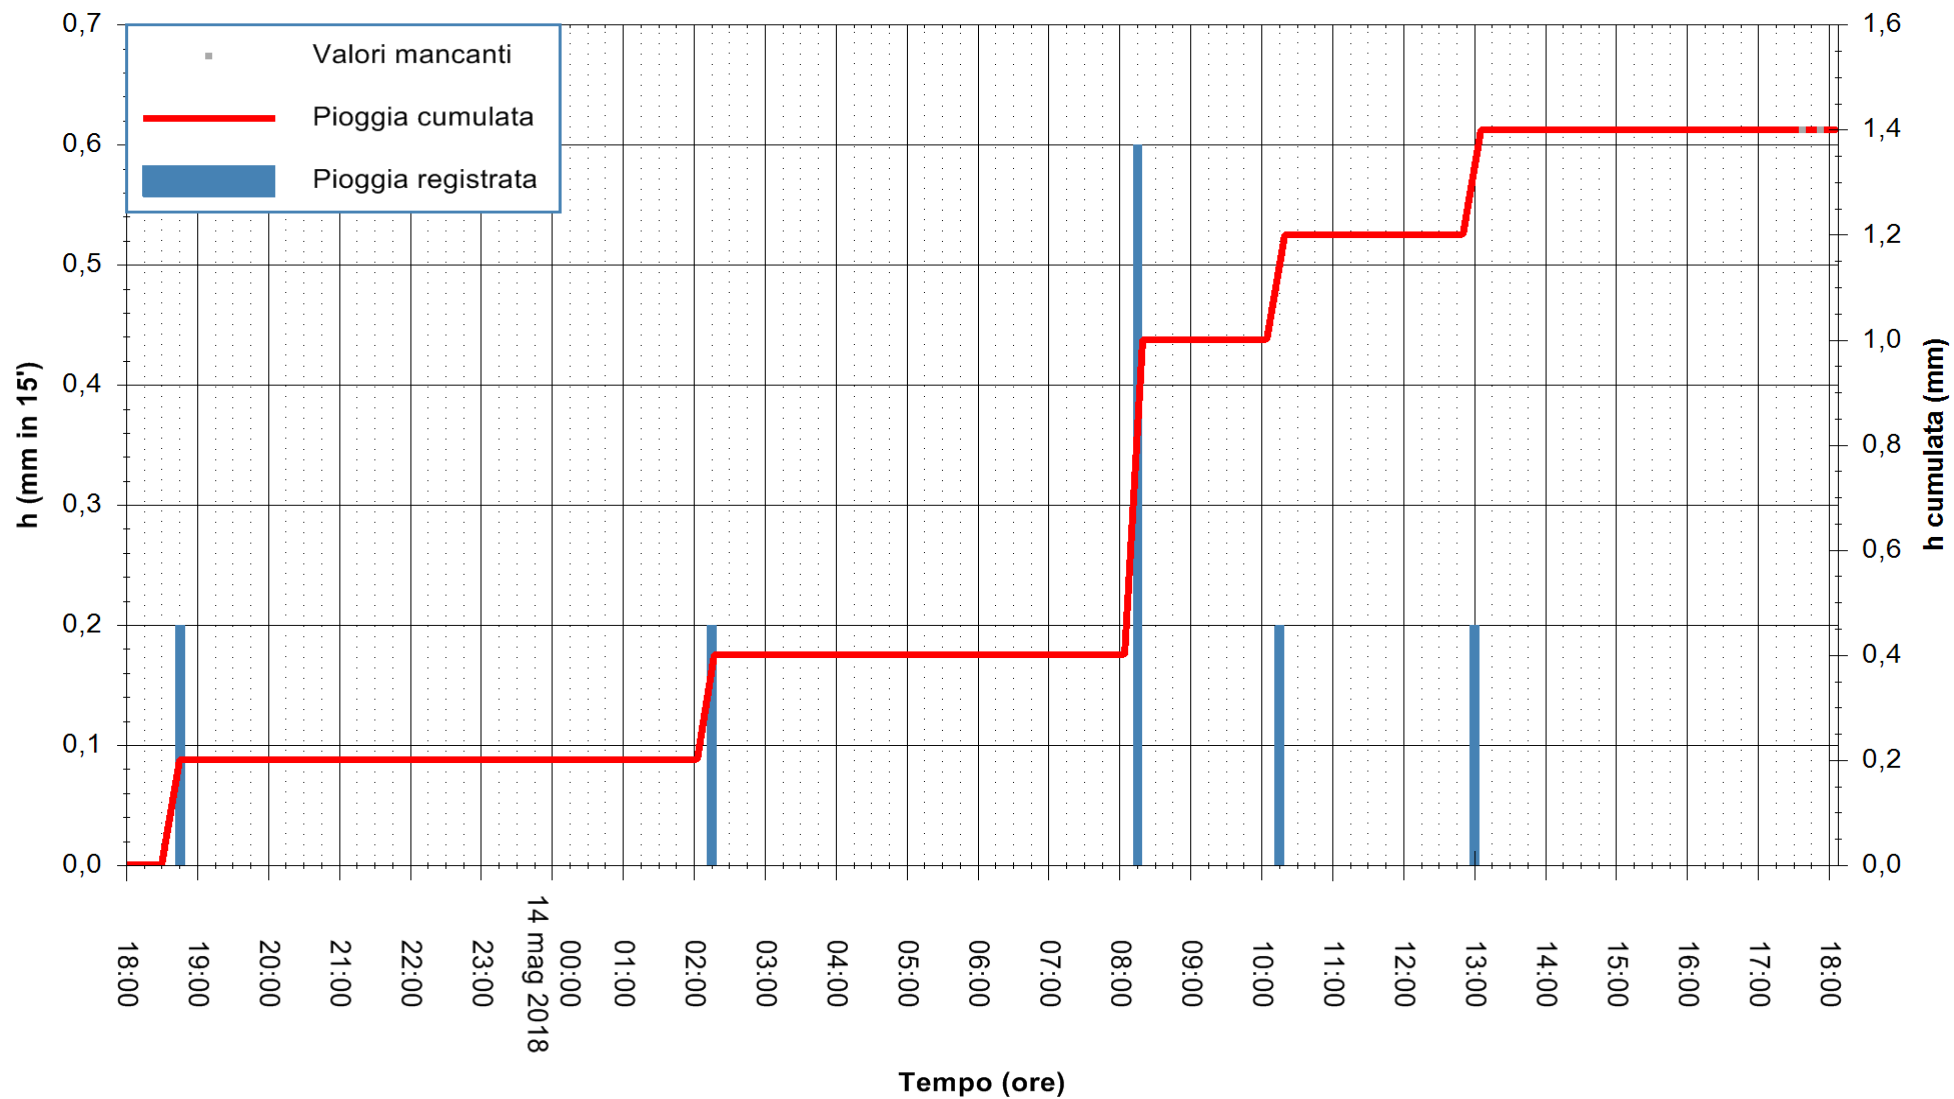

ARPAS
 F.to il Dirigente Responsabile
 Dott. Giuseppe Bianco

REGIONE AUTÒNOMA DE SARDIGNA
 REGIONE AUTONOMA DELLA SARDEGNA

Stazione pluviometrica Ossoni
Area MONTE OSSONI
Pioggia registrata nelle ultime 24 ore
Estrazione dati delle ore 18:25 del 14/05/2018
Ultimo dato disponibile: 14/05/2018 alle 18:00

ARPAS
F.to il Dirigente Responsabile
Dott. Giuseppe Bianco

REGIONE AUTONOMA DE SARDIGNA
REGIONE AUTONOMA DELLA SARDEGNA

Stazione pluviometrica Siniscola
Area SU PRANU
Pioggia registrata nelle ultime 24 ore
Estrazione dati delle ore 18:25 del 14/05/2018
Ultimo dato disponibile: 14/05/2018 alle 18:00