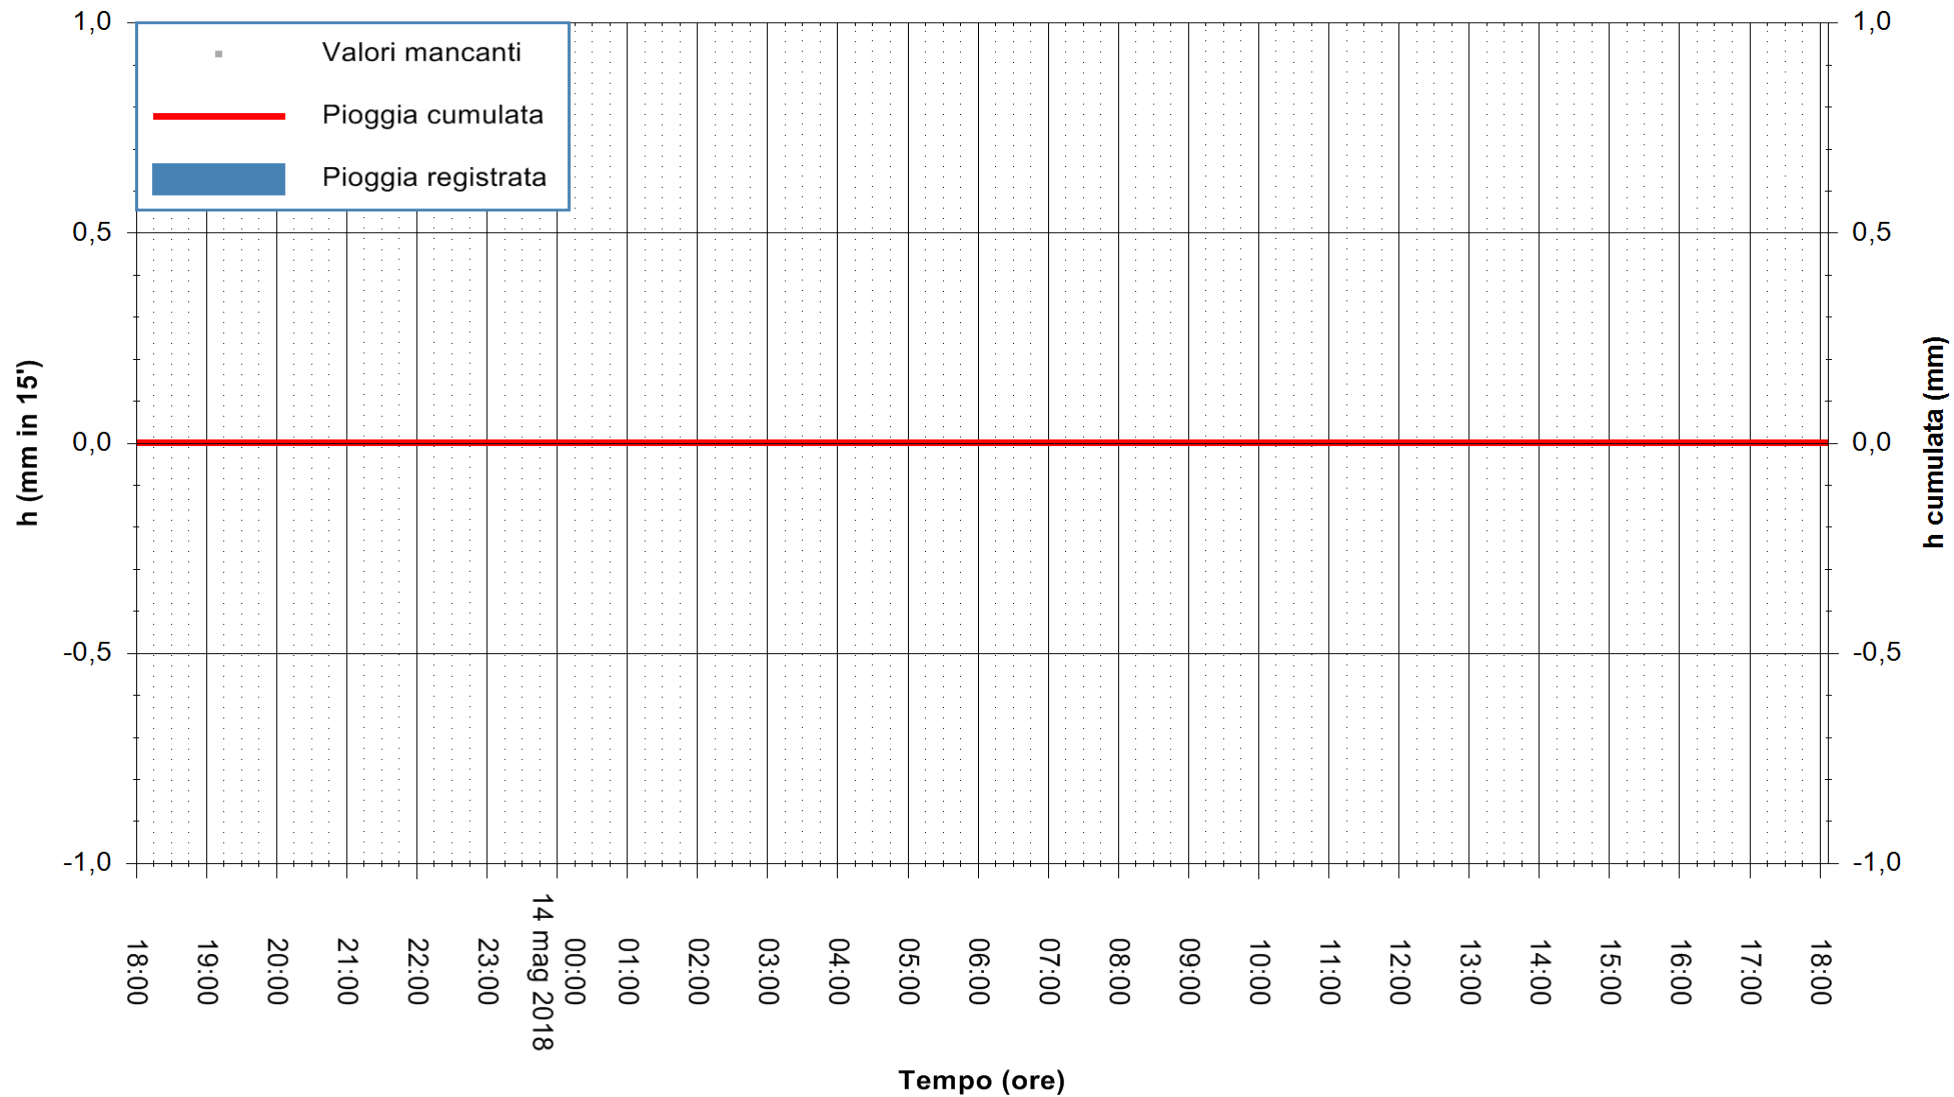

Stazione pluviometrica Fluminimannu a Decimomannu
Area DECIMOMANNU
Pioggia registrata nelle ultime 24 ore
Estrazione dati delle ore 18:25 del 14/05/2018
Ultimo dato disponibile: 14/05/2018 alle 18:00

ARPAS
F.to il Dirigente Responsabile
Dott. Giuseppe Bianco

REGIONE AUTONOMA DE SARDIGNA
REGIONE AUTONOMA DELLA SARDEGNA

Stazione pluviometrica Senorbi'
Area SENORBI
Pioggia registrata nelle ultime 24 ore
Estrazione dati delle ore 18:25 del 14/05/2018
Ultimo dato disponibile: 14/05/2018 alle 17:30

ARPAS
F.to il Dirigente Responsabile
Dott. Giuseppe Bianco

REGIONE AUTONOMA DE SARDIGNA
REGIONE AUTONOMA DELLA SARDEGNA

Stazione pluviometrica Punta Tricoli
Area PUNTA TRICOLI
Pioggia registrata nelle ultime 24 ore
Estrazione dati delle ore 18:25 del 14/05/2018
Ultimo dato disponibile: 14/05/2018 alle 17:30