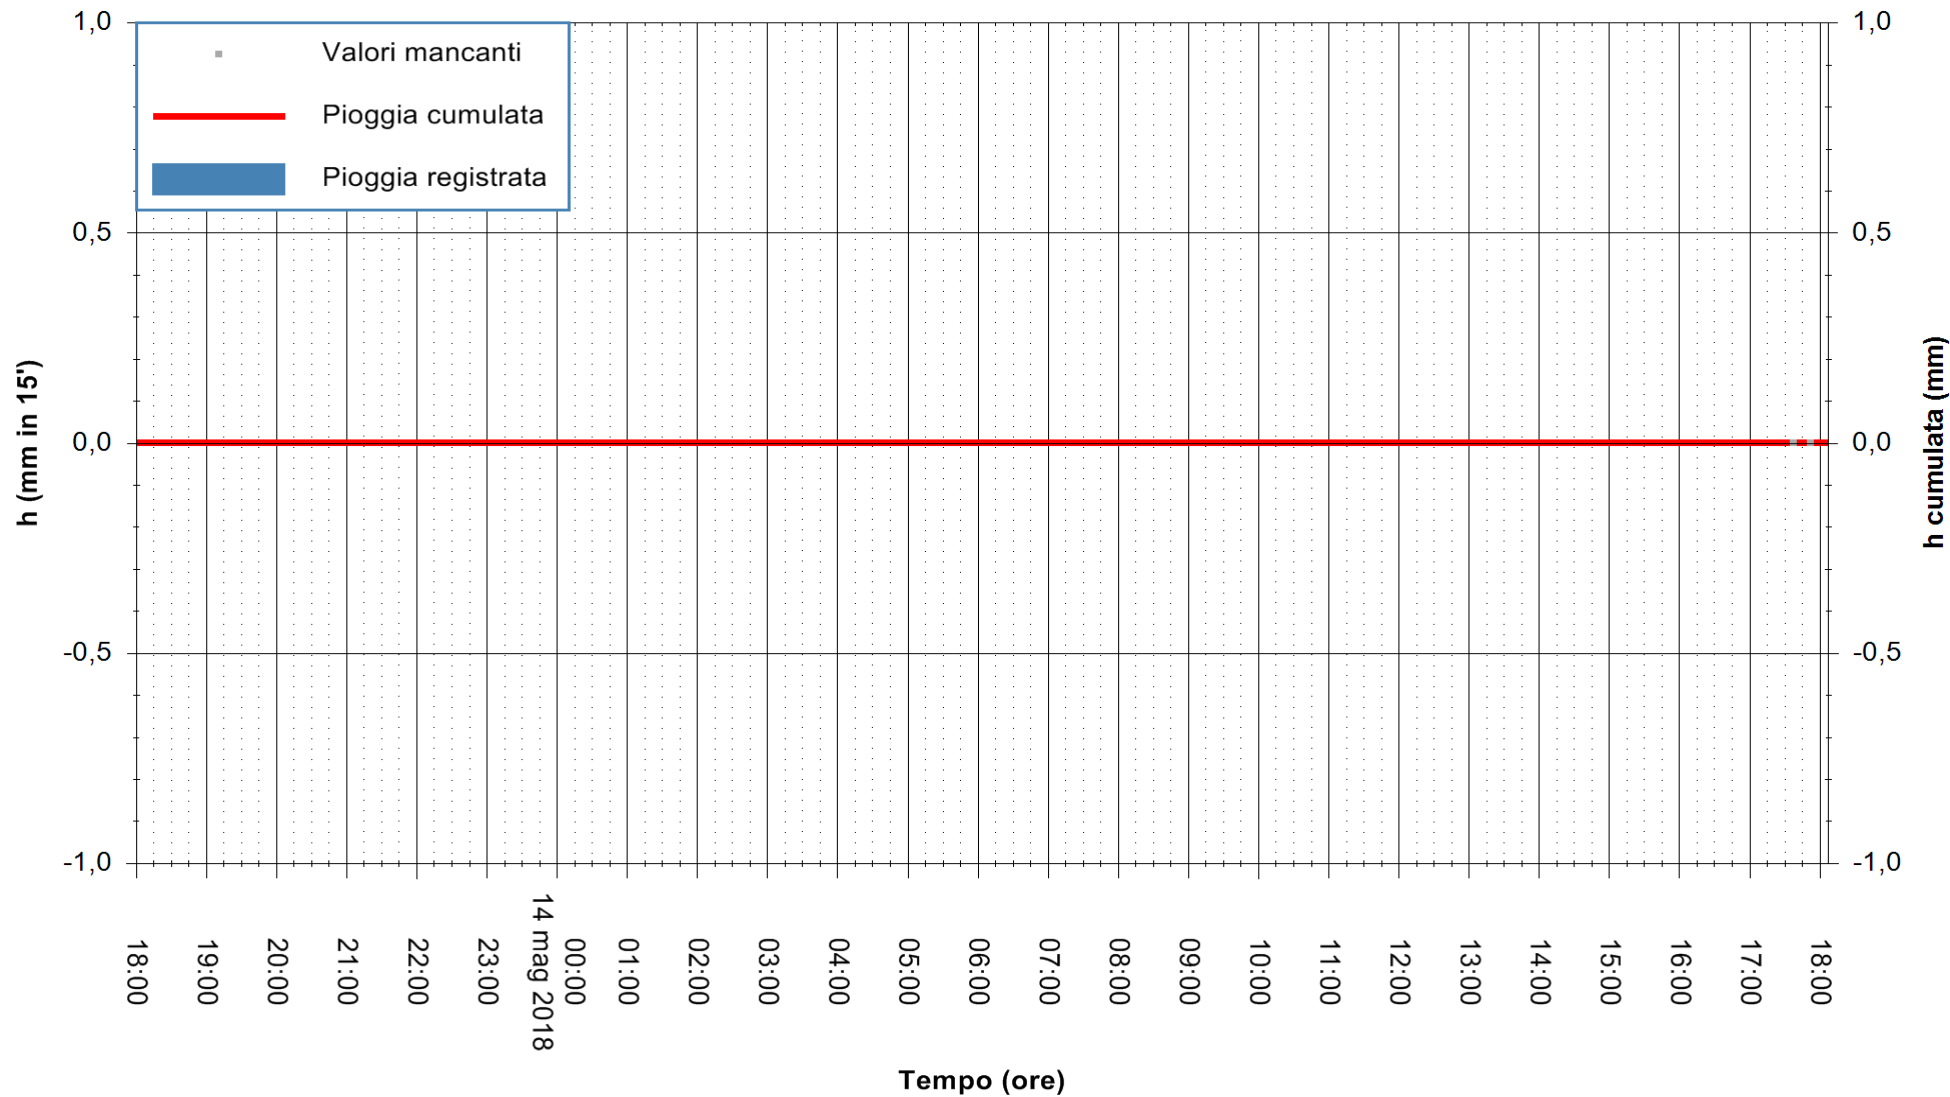

Stazione pluviometrica Senorbi'
Area SENORBI
Pioggia registrata nelle ultime 24 ore
Estrazione dati delle ore 18:25 del 14/05/2018
Ultimo dato disponibile: 14/05/2018 alle 17:30

ARPAS
F.to il Dirigente Responsabile
Dott. Giuseppe Bianco

REGIONE AUTONOMA DE SARDIGNA
REGIONE AUTONOMA DELLA SARDEGNA