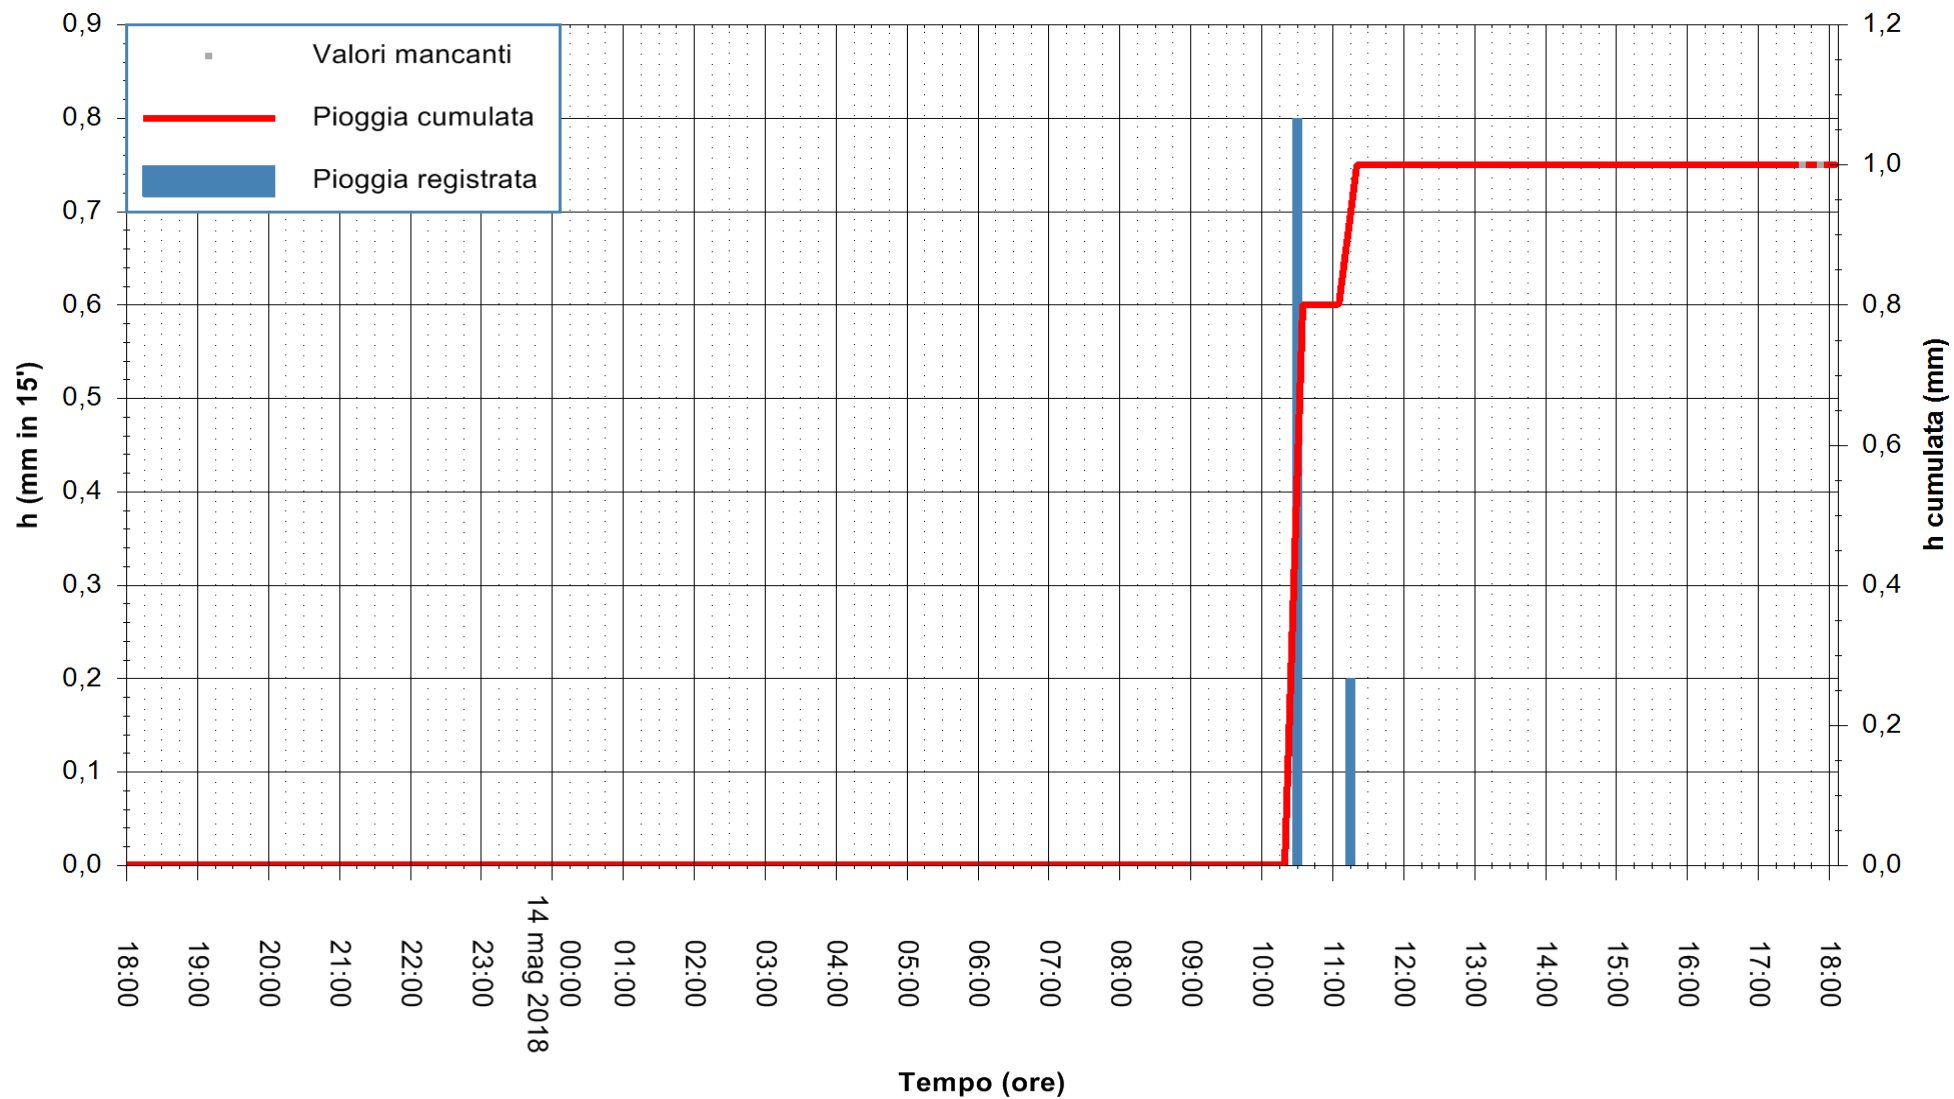

Stazione pluviometrica Fluminimannu a Decimomannu
Area DECIMOMANNU
Pioggia registrata nelle ultime 24 ore
Estrazione dati delle ore 18:25 del 14/05/2018
Ultimo dato disponibile: 14/05/2018 alle 18:00

ARPAS
F.to il Dirigente Responsabile
Dott. Giuseppe Bianco

REGIONE AUTONOMA DE SARDIGNA
REGIONE AUTONOMA DELLA SARDEGNA

Stazione pluviometrica Senorbi'
Area SENORBI
Pioggia registrata nelle ultime 24 ore
Estrazione dati delle ore 18:25 del 14/05/2018
Ultimo dato disponibile: 14/05/2018 alle 17:30

ARPAS
F.to il Dirigente Responsabile
Dott. Giuseppe Bianco

REGIONE AUTONOMA DE SARDIGNA
REGIONE AUTONOMA DELLA SARDEGNA

Stazione pluviometrica Punta Tricoli
Area PUNTA TRICOLI
Pioggia registrata nelle ultime 24 ore
Estrazione dati delle ore 18:25 del 14/05/2018
Ultimo dato disponibile: 14/05/2018 alle 17:30