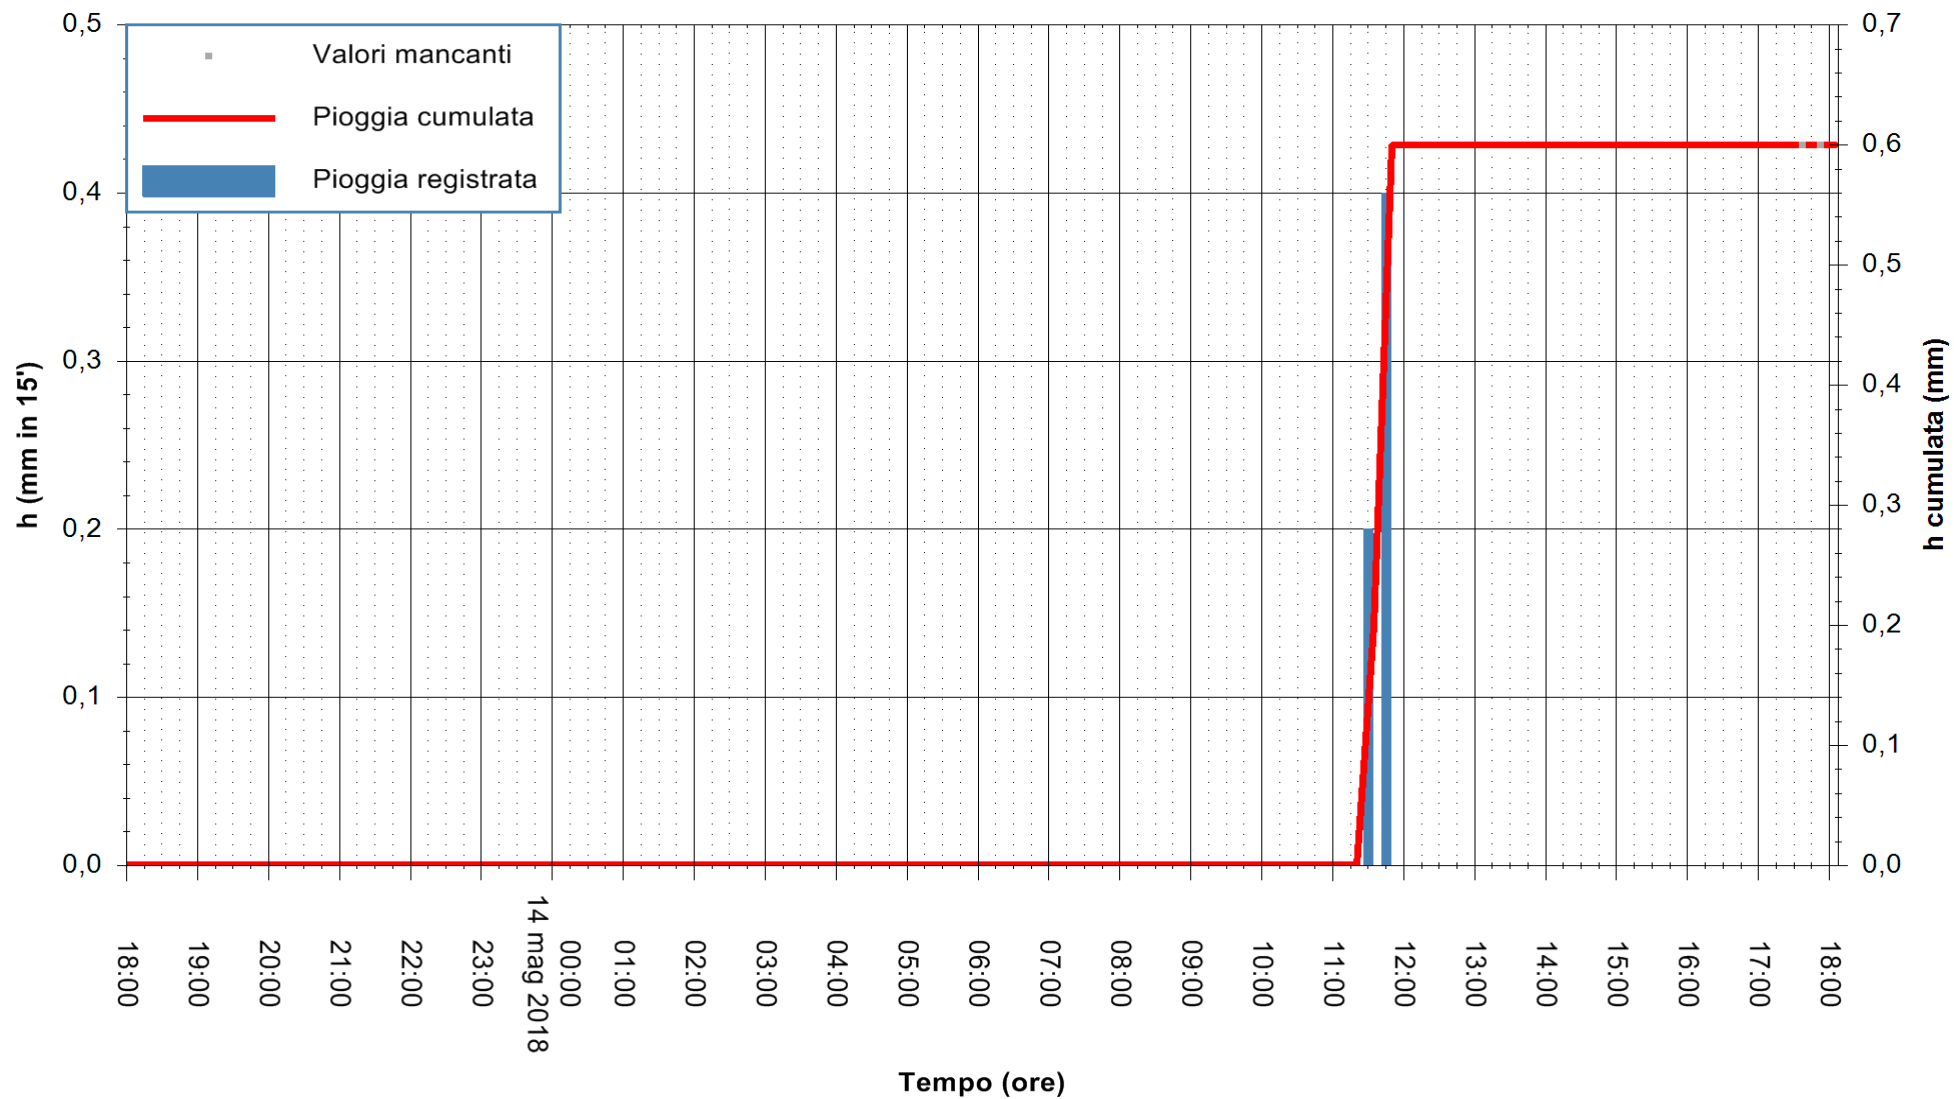

ARPAS
 F.to il Dirigente Responsabile
 Dott. Giuseppe Bianco

REGIONE AUTÒNOMA DE SARDIGNA
 REGIONE AUTONOMA DELLA SARDEGNA

Stazione pluviometrica Ossoni
Area MONTE OSSONI
Pioggia registrata nelle ultime 24 ore
Estrazione dati delle ore 18:25 del 14/05/2018
Ultimo dato disponibile: 14/05/2018 alle 18:00

ARPAS
F.to il Dirigente Responsabile
Dott. Giuseppe Bianco

REGIONE AUTONOMA DE SARDIGNA
REGIONE AUTONOMA DELLA SARDEGNA

Stazione pluviometrica Siniscola
Area SU PRANU
Pioggia registrata nelle ultime 24 ore
Estrazione dati delle ore 18:25 del 14/05/2018
Ultimo dato disponibile: 14/05/2018 alle 18:00