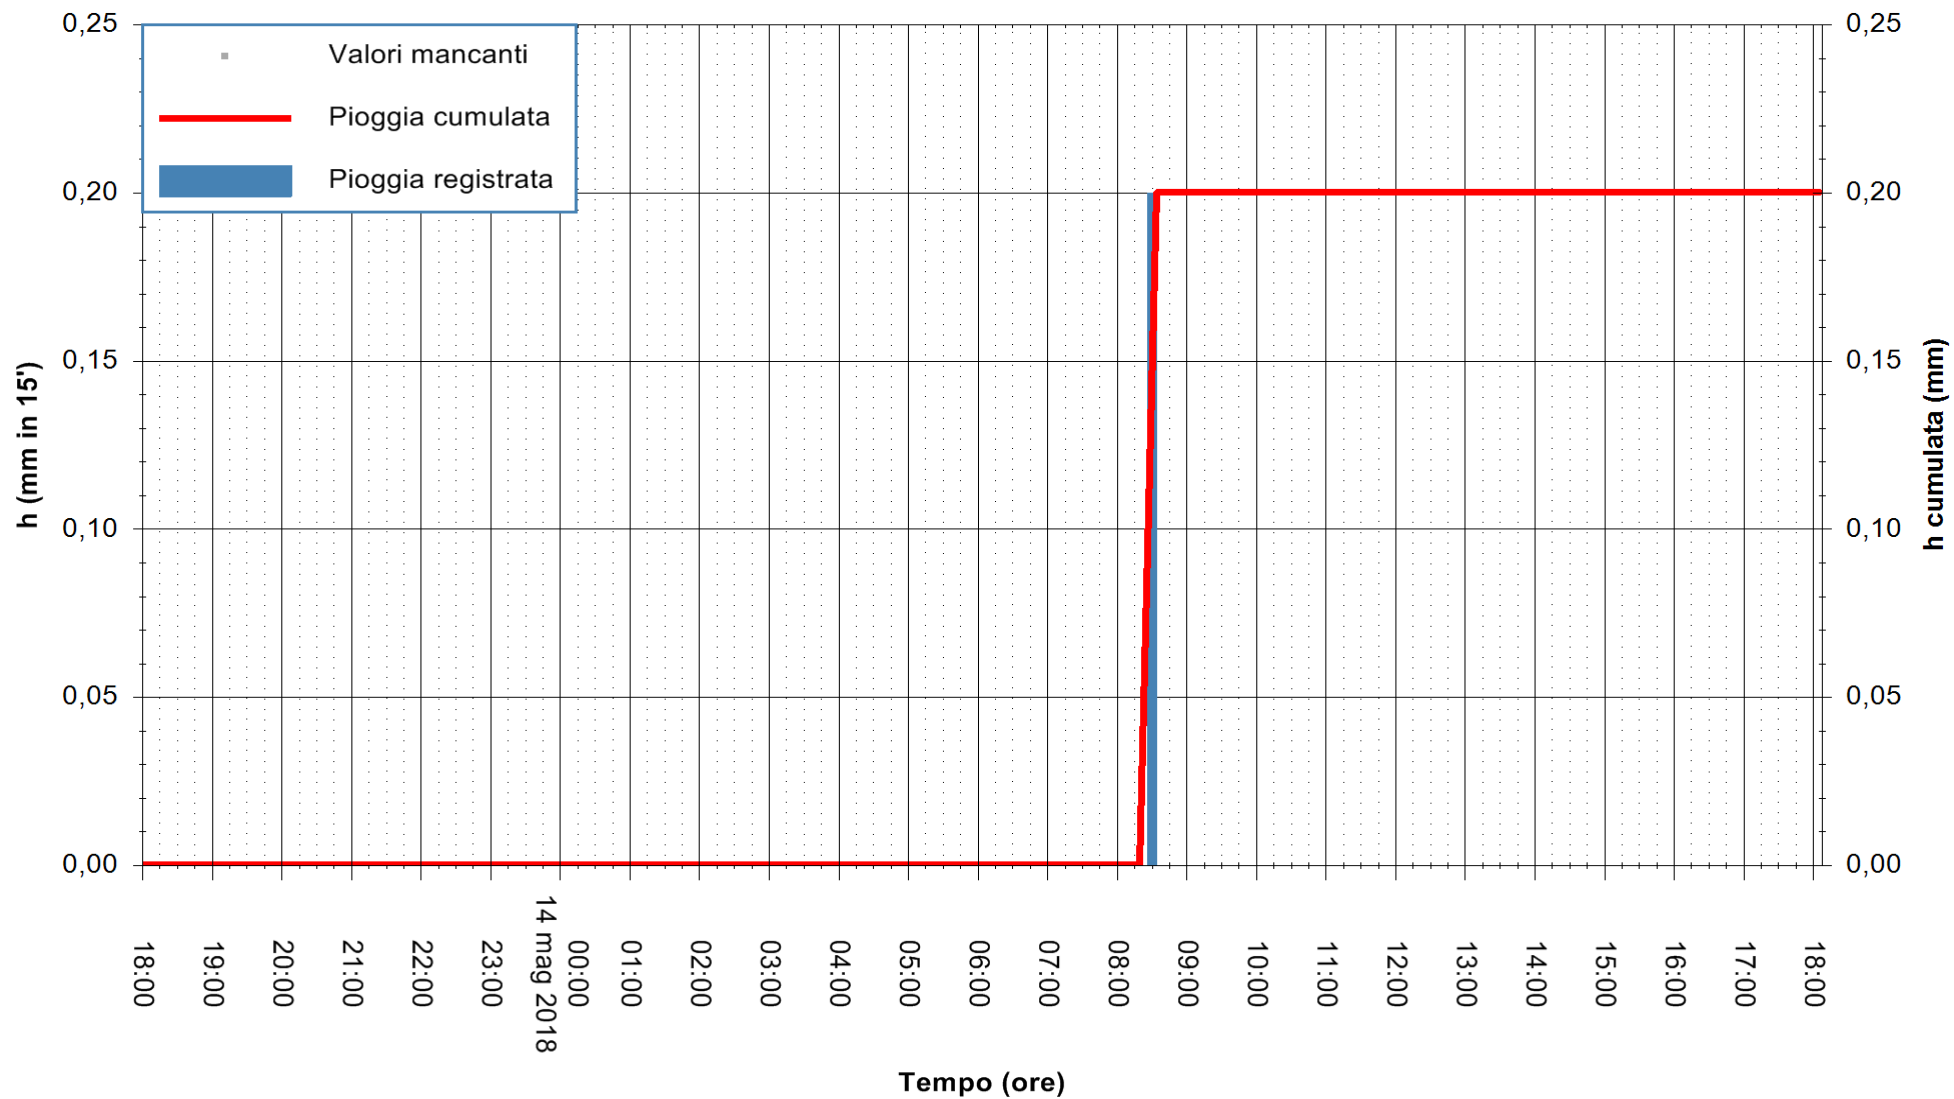

ARPAS
 F.to il Dirigente Responsabile
 Dott. Giuseppe Bianco

REGIONE AUTÒNOMA DE SARDIGNA
 REGIONE AUTONOMA DELLA SARDEGNA

Stazione pluviometrica Ossoni
Area MONTE OSSONI
Pioggia registrata nelle ultime 24 ore
Estrazione dati delle ore 18:25 del 14/05/2018
Ultimo dato disponibile: 14/05/2018 alle 18:00

ARPAS
F.to il Dirigente Responsabile
Dott. Giuseppe Bianco

REGIONE AUTONOMA DE SARDIGNA
REGIONE AUTONOMA DELLA SARDEGNA

Stazione pluviometrica Siniscola
Area SU PRANU
Pioggia registrata nelle ultime 24 ore
Estrazione dati delle ore 18:25 del 14/05/2018
Ultimo dato disponibile: 14/05/2018 alle 18:00