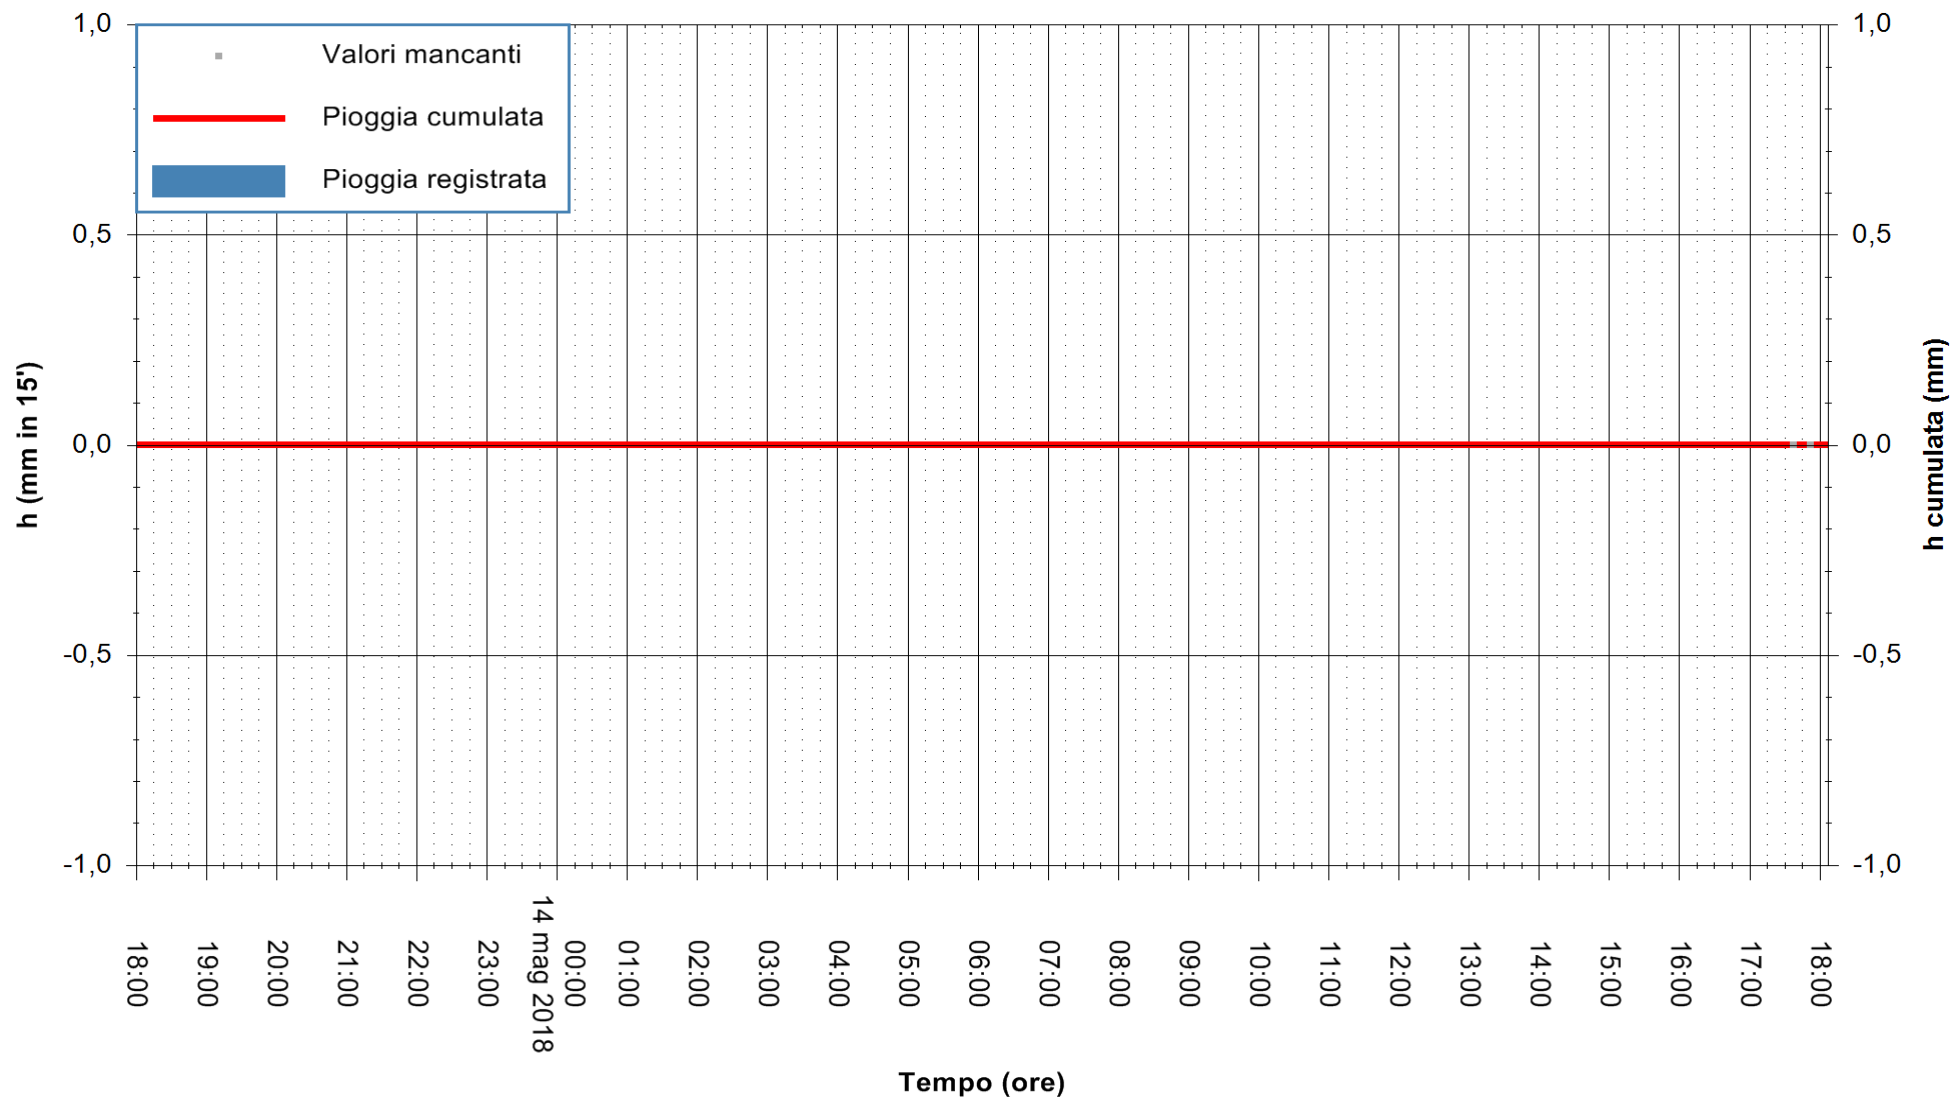

REGIONE AUTONOMA DE SARDIGNA
REGIONE AUTONOMA DELLA SARDEGNA

Stazione pluviometrica Senorbi'
Area SENORBI
Pioggia registrata nelle ultime 24 ore
Estrazione dati delle ore 18:25 del 14/05/2018
Ultimo dato disponibile: 14/05/2018 alle 17:30

ARPAS
F.to il Dirigente Responsabile
Dott. Giuseppe Bianco

REGIONE AUTONOMA DE SARDIGNA
REGIONE AUTONOMA DELLA SARDEGNA

Stazione pluviometrica Punta Tricoli
Area PUNTA TRICOLI
Pioggia registrata nelle ultime 24 ore
Estrazione dati delle ore 18:25 del 14/05/2018
Ultimo dato disponibile: 14/05/2018 alle 17:30