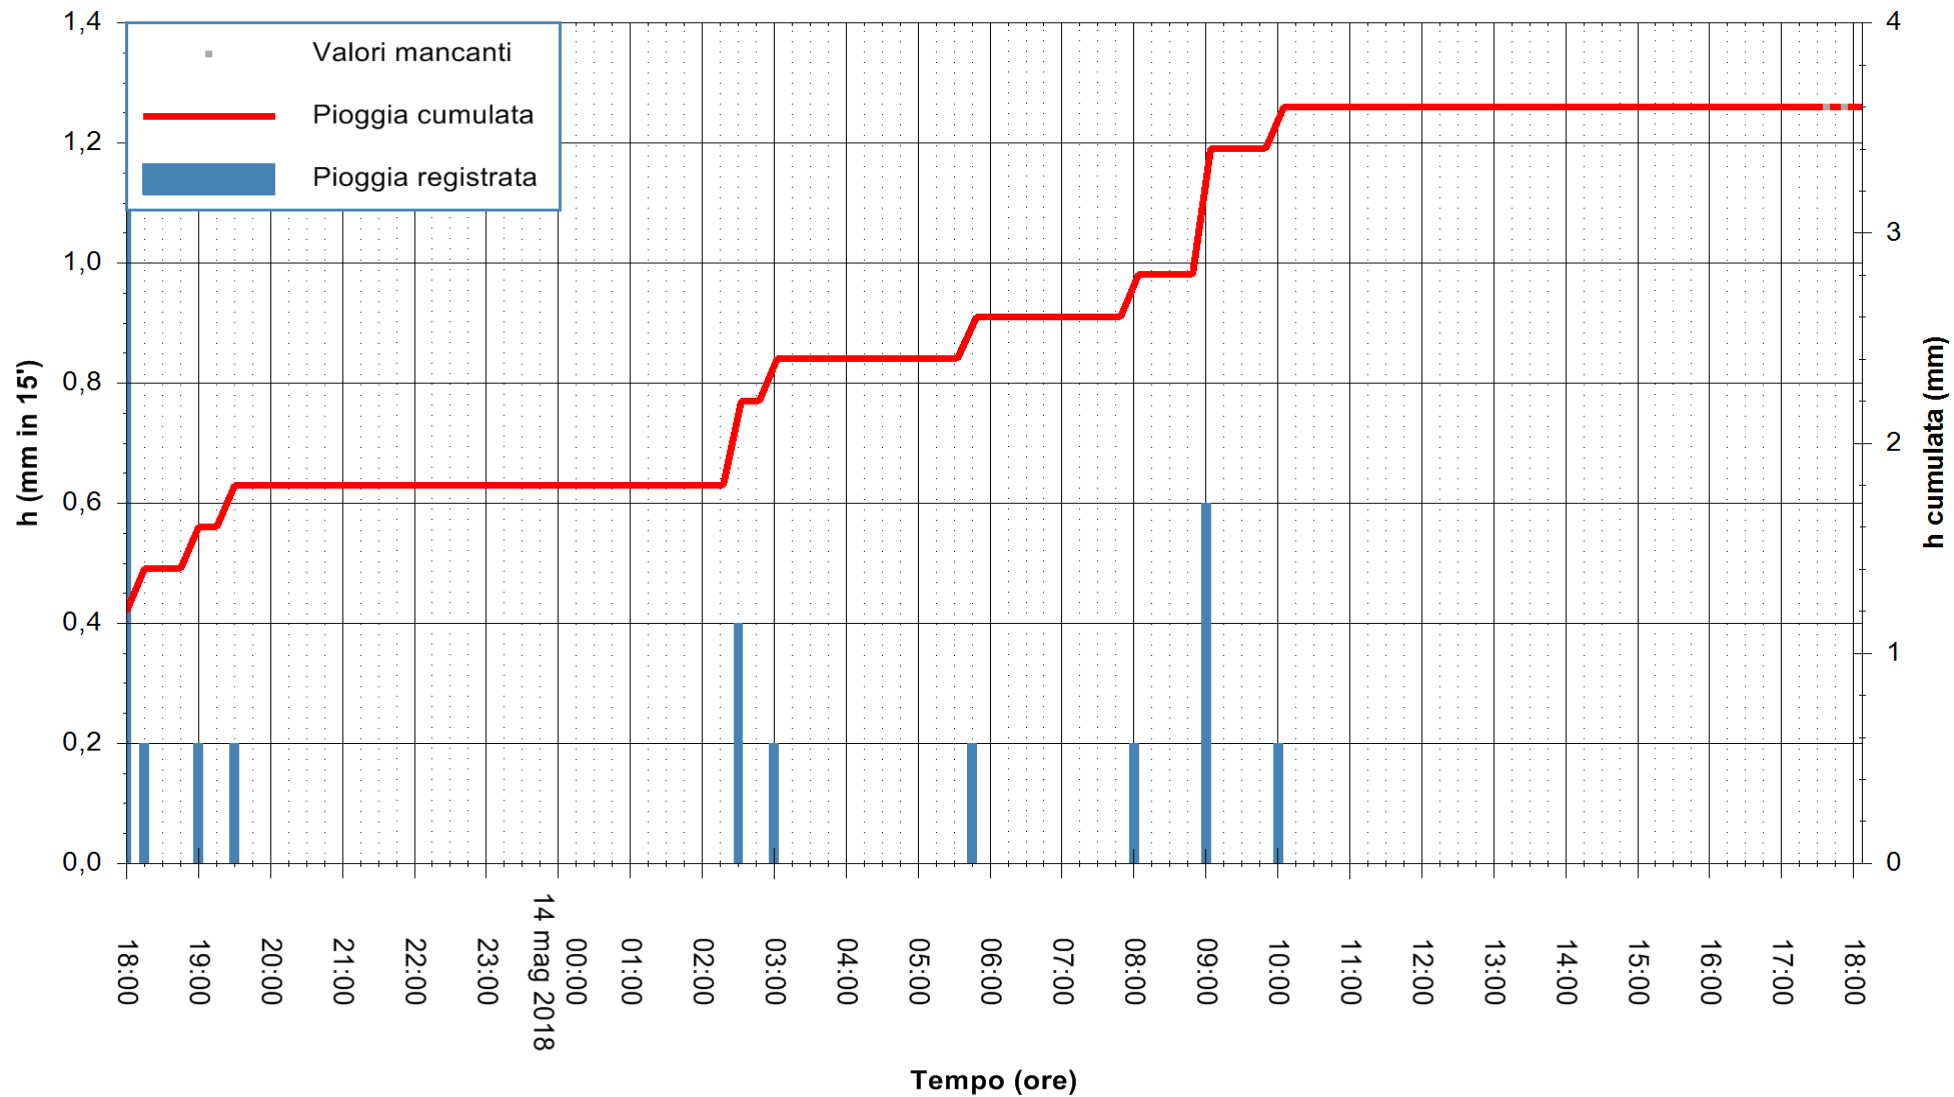

REGIONE AUTONOMA DE SARDIGNA
REGIONE AUTONOMA DELLA SARDEGNA

Stazione pluviometrica Senorbi'
Area SENORBI
Pioggia registrata nelle ultime 24 ore
Estrazione dati delle ore 18:25 del 14/05/2018
Ultimo dato disponibile: 14/05/2018 alle 17:30

ARPAS
F.to il Dirigente Responsabile
Dott. Giuseppe Bianco

REGIONE AUTONOMA DE SARDIGNA
REGIONE AUTONOMA DELLA SARDEGNA

Stazione pluviometrica Baunei
Area CAMPO SPORTIVO
Pioggia registrata nelle ultime 24 ore
Estrazione dati delle ore 18:25 del 14/05/2018
Ultimo dato disponibile: 14/05/2018 alle 18:00

ARPAS
F.to il Dirigente Responsabile
Dott. Giuseppe Bianco

REGIONE AUTONOMA DE SARDIGNA
REGIONE AUTONOMA DELLA SARDEGNA

Stazione pluviometrica Punta Tricoli
Area PUNTA TRICOLI
Pioggia registrata nelle ultime 24 ore
Estrazione dati delle ore 18:25 del 14/05/2018
Ultimo dato disponibile: 14/05/2018 alle 17:30