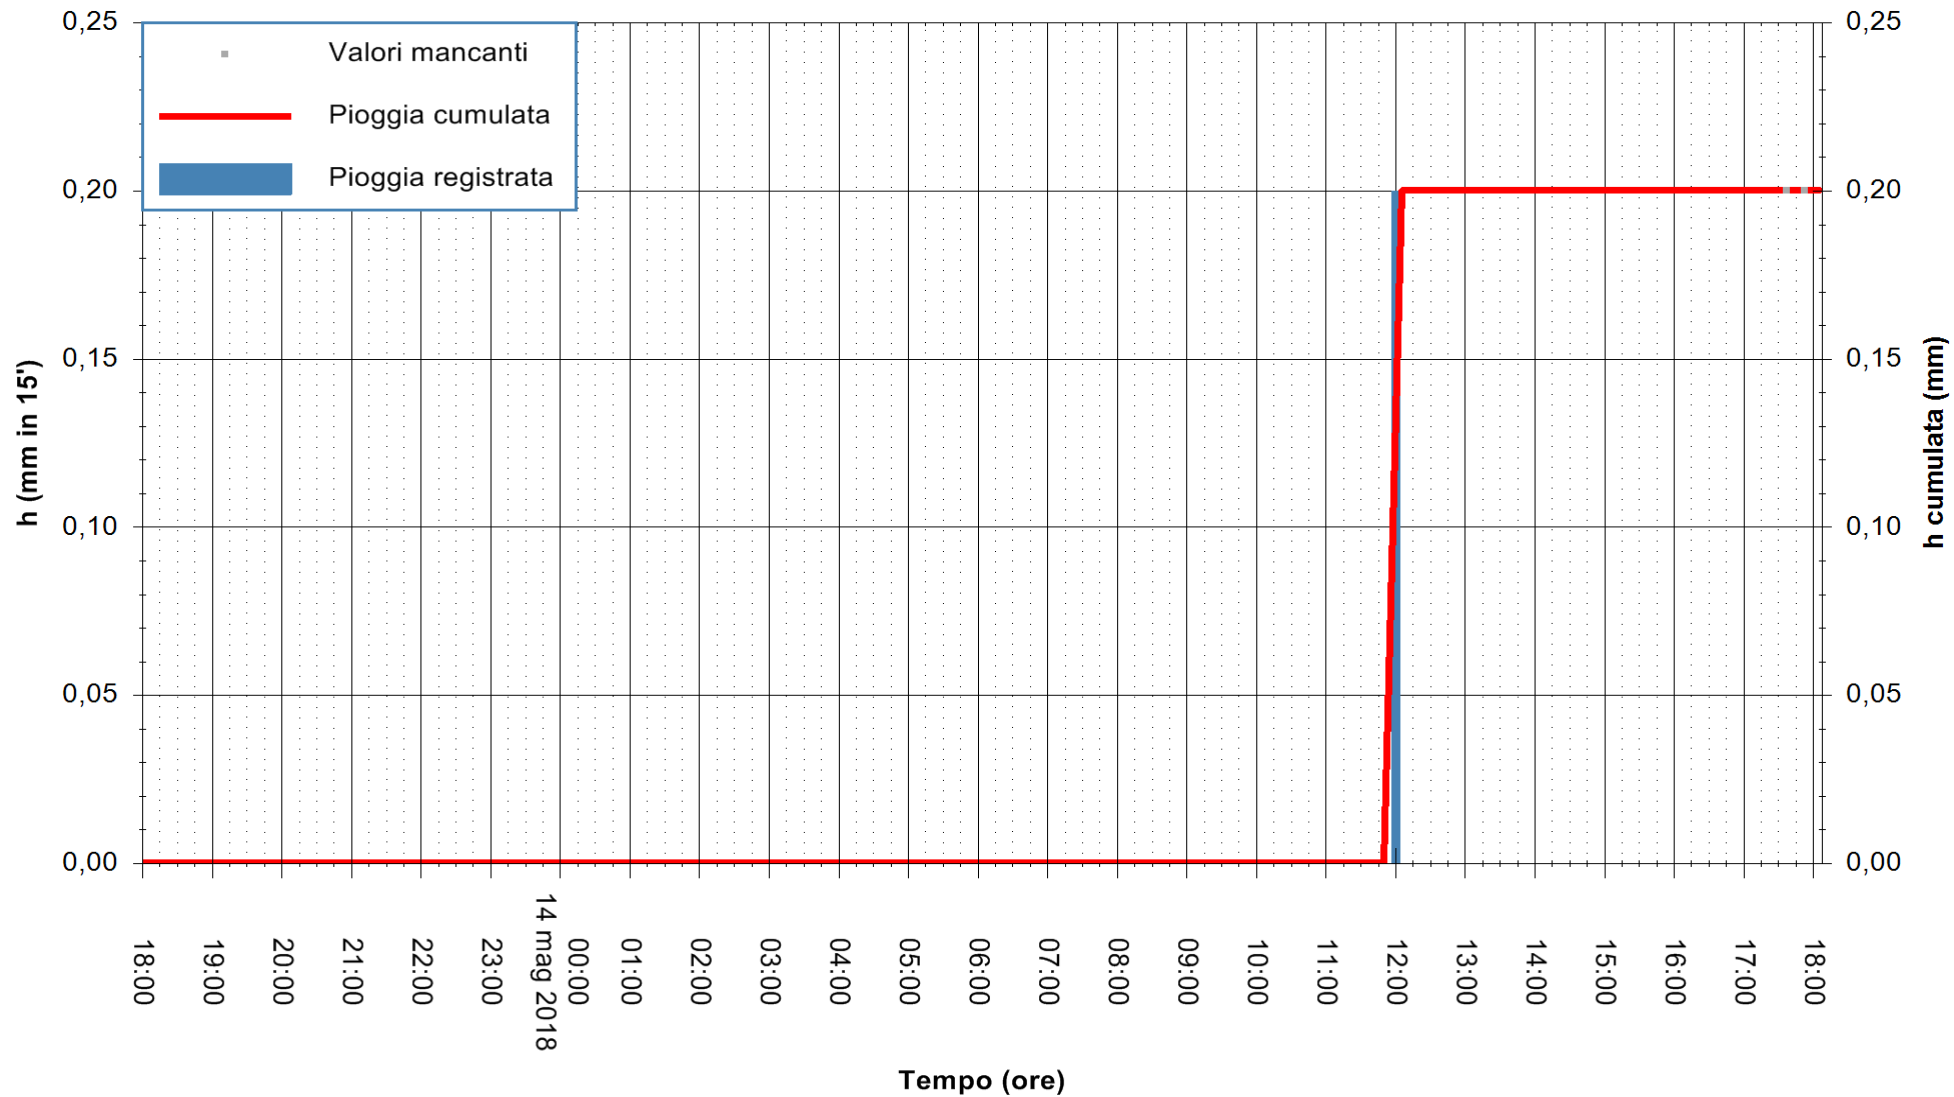

Stazione pluviometrica Punta Tricoli
Area PUNTA TRICOLI
Pioggia registrata nelle ultime 24 ore
Estrazione dati delle ore 18:25 del 14/05/2018
Ultimo dato disponibile: 14/05/2018 alle 17:30

ARPAS
F.to il Dirigente Responsabile
Dott. Giuseppe Bianco

REGIONE AUTONOMA DE SARDIGNA
REGIONE AUTONOMA DELLA SARDEGNA