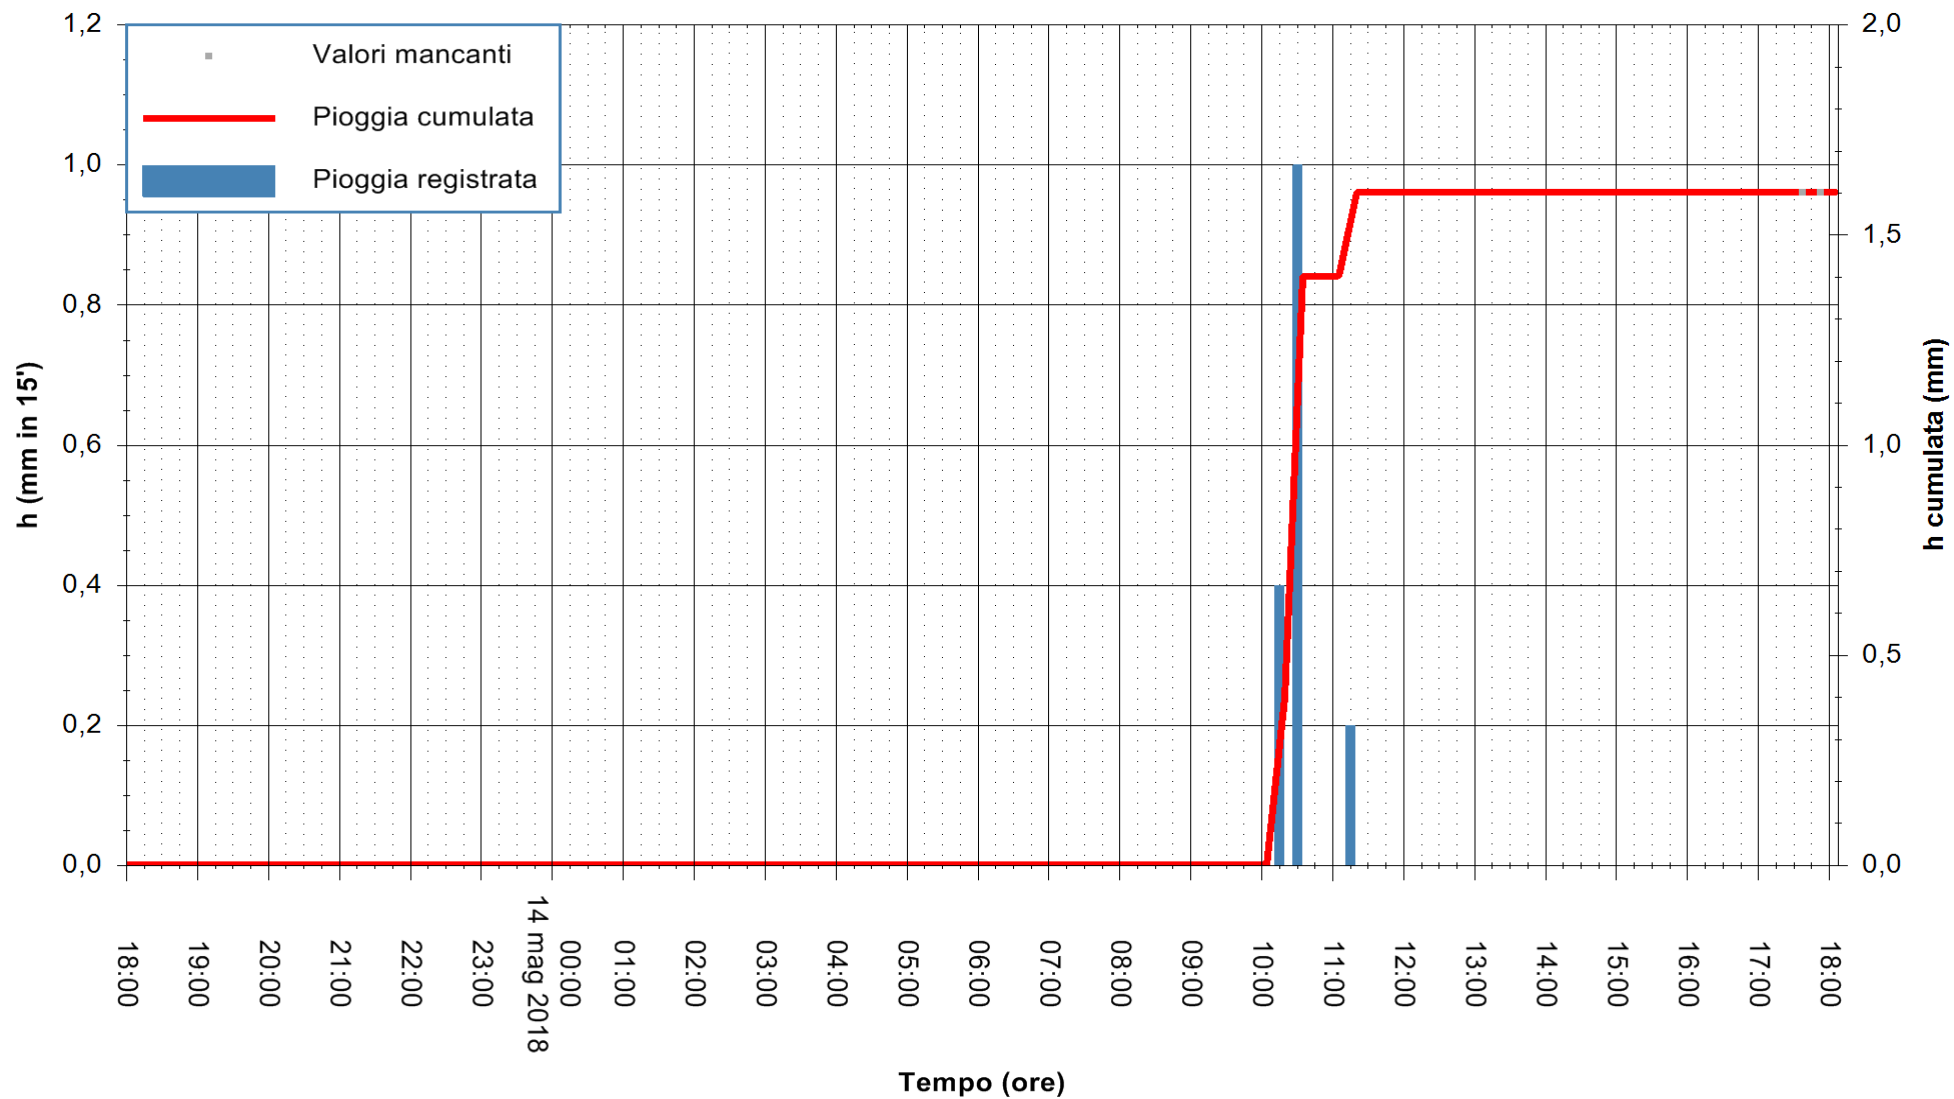

REGIONE AUTONOMA DE SARDIGNA
REGIONE AUTONOMA DELLA SARDEGNA

Stazione pluviometrica Senorbi'
Area SENORBI
Pioggia registrata nelle ultime 24 ore
Estrazione dati delle ore 18:25 del 14/05/2018
Ultimo dato disponibile: 14/05/2018 alle 17:30

ARPAS
F.to il Dirigente Responsabile
Dott. Giuseppe Bianco

REGIONE AUTONOMA DE SARDIGNA
REGIONE AUTONOMA DELLA SARDEGNA

Stazione pluviometrica Baunei
Area CAMPO SPORTIVO
Pioggia registrata nelle ultime 24 ore
Estrazione dati delle ore 18:25 del 14/05/2018
Ultimo dato disponibile: 14/05/2018 alle 18:00

ARPAS
F.to il Dirigente Responsabile
Dott. Giuseppe Bianco

REGIONE AUTONOMA DE SARDIGNA
REGIONE AUTONOMA DELLA SARDEGNA

Stazione pluviometrica Punta Tricoli
Area PUNTA TRICOLI
Pioggia registrata nelle ultime 24 ore
Estrazione dati delle ore 18:25 del 14/05/2018
Ultimo dato disponibile: 14/05/2018 alle 17:30