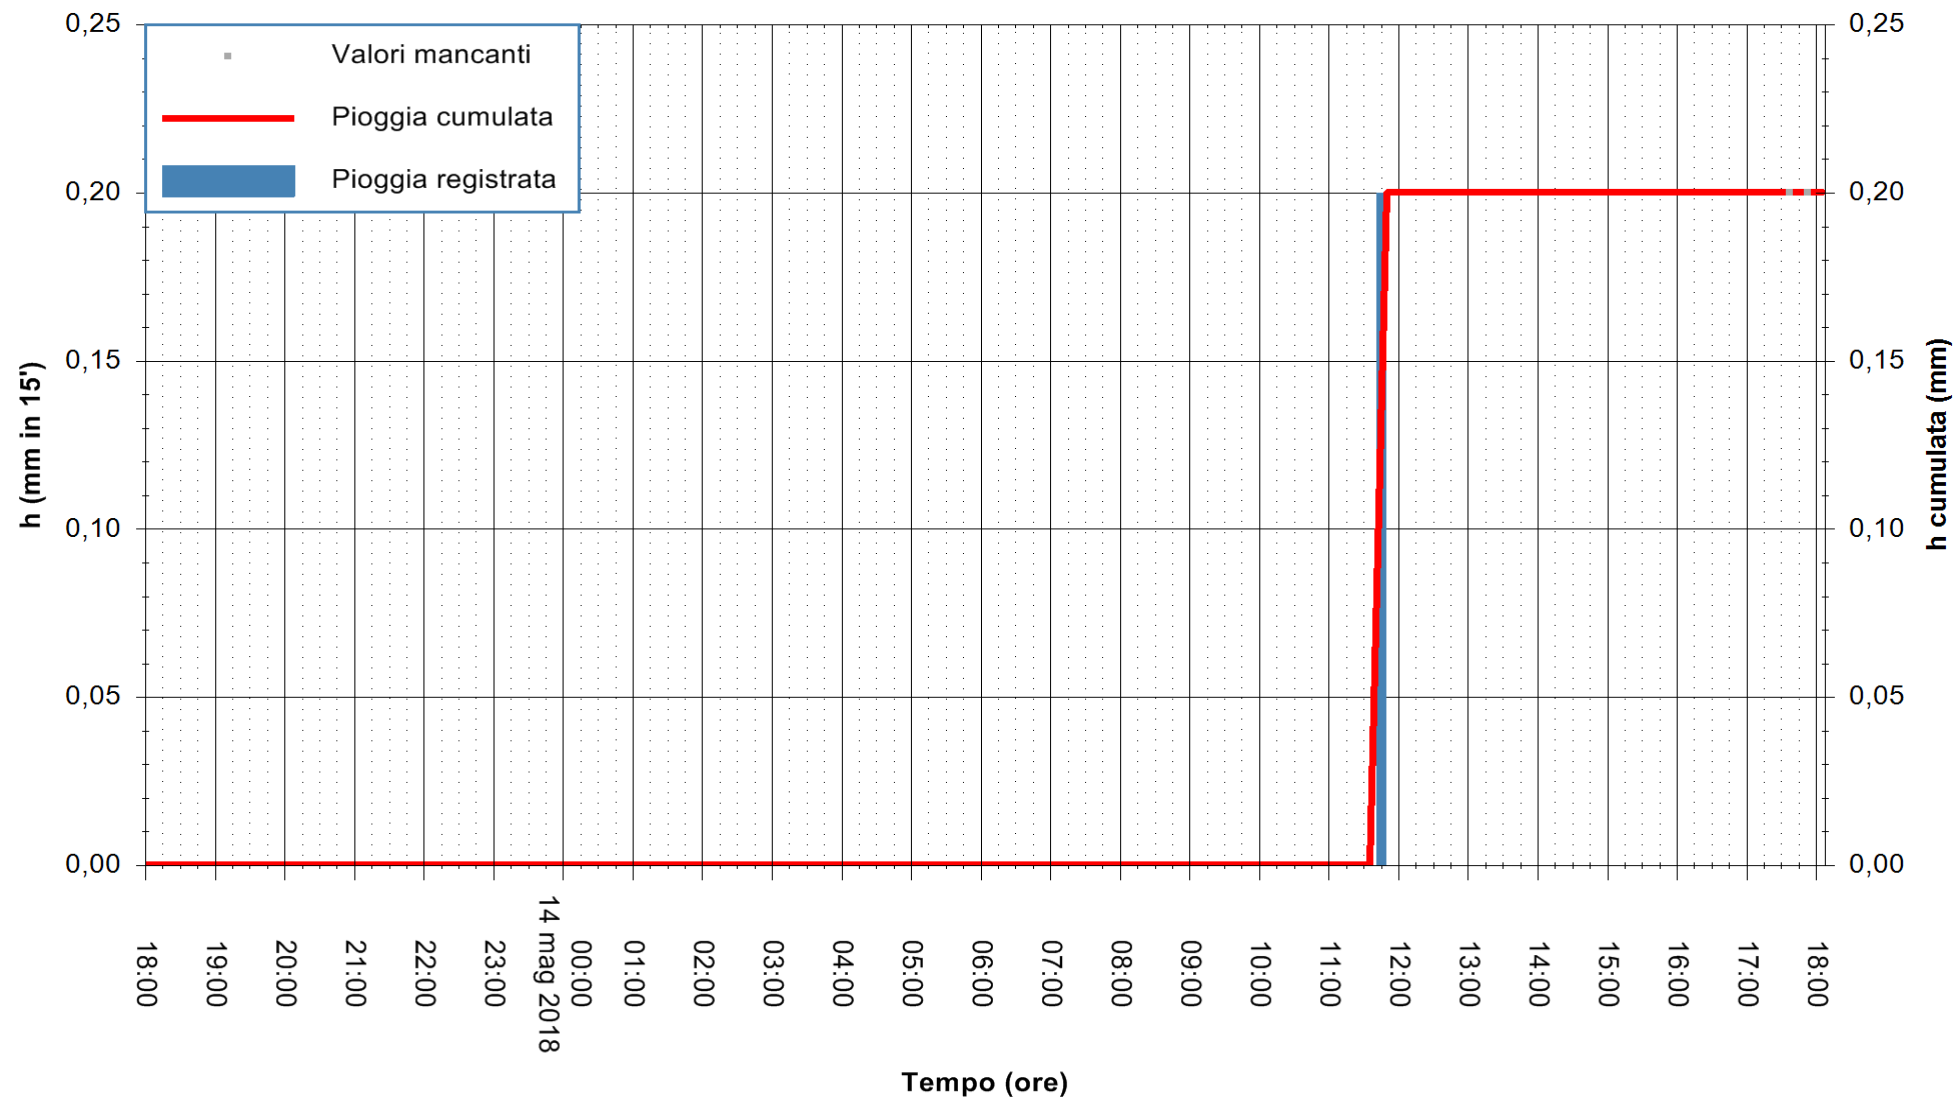

ARPAS
F.to il Dirigente Responsabile
Dott. Giuseppe Bianco

REGIONE AUTONOMA DE SARDIGNA
REGIONE AUTONOMA DELLA SARDEGNA

Stazione pluviometrica Aglientu
 Area AGLIENTU
 Pioggia registrata nelle ultime 24 ore
 Estrazione dati delle ore 18:25 del 14/05/2018
 Ultimo dato disponibile: 14/05/2018 alle 17:30