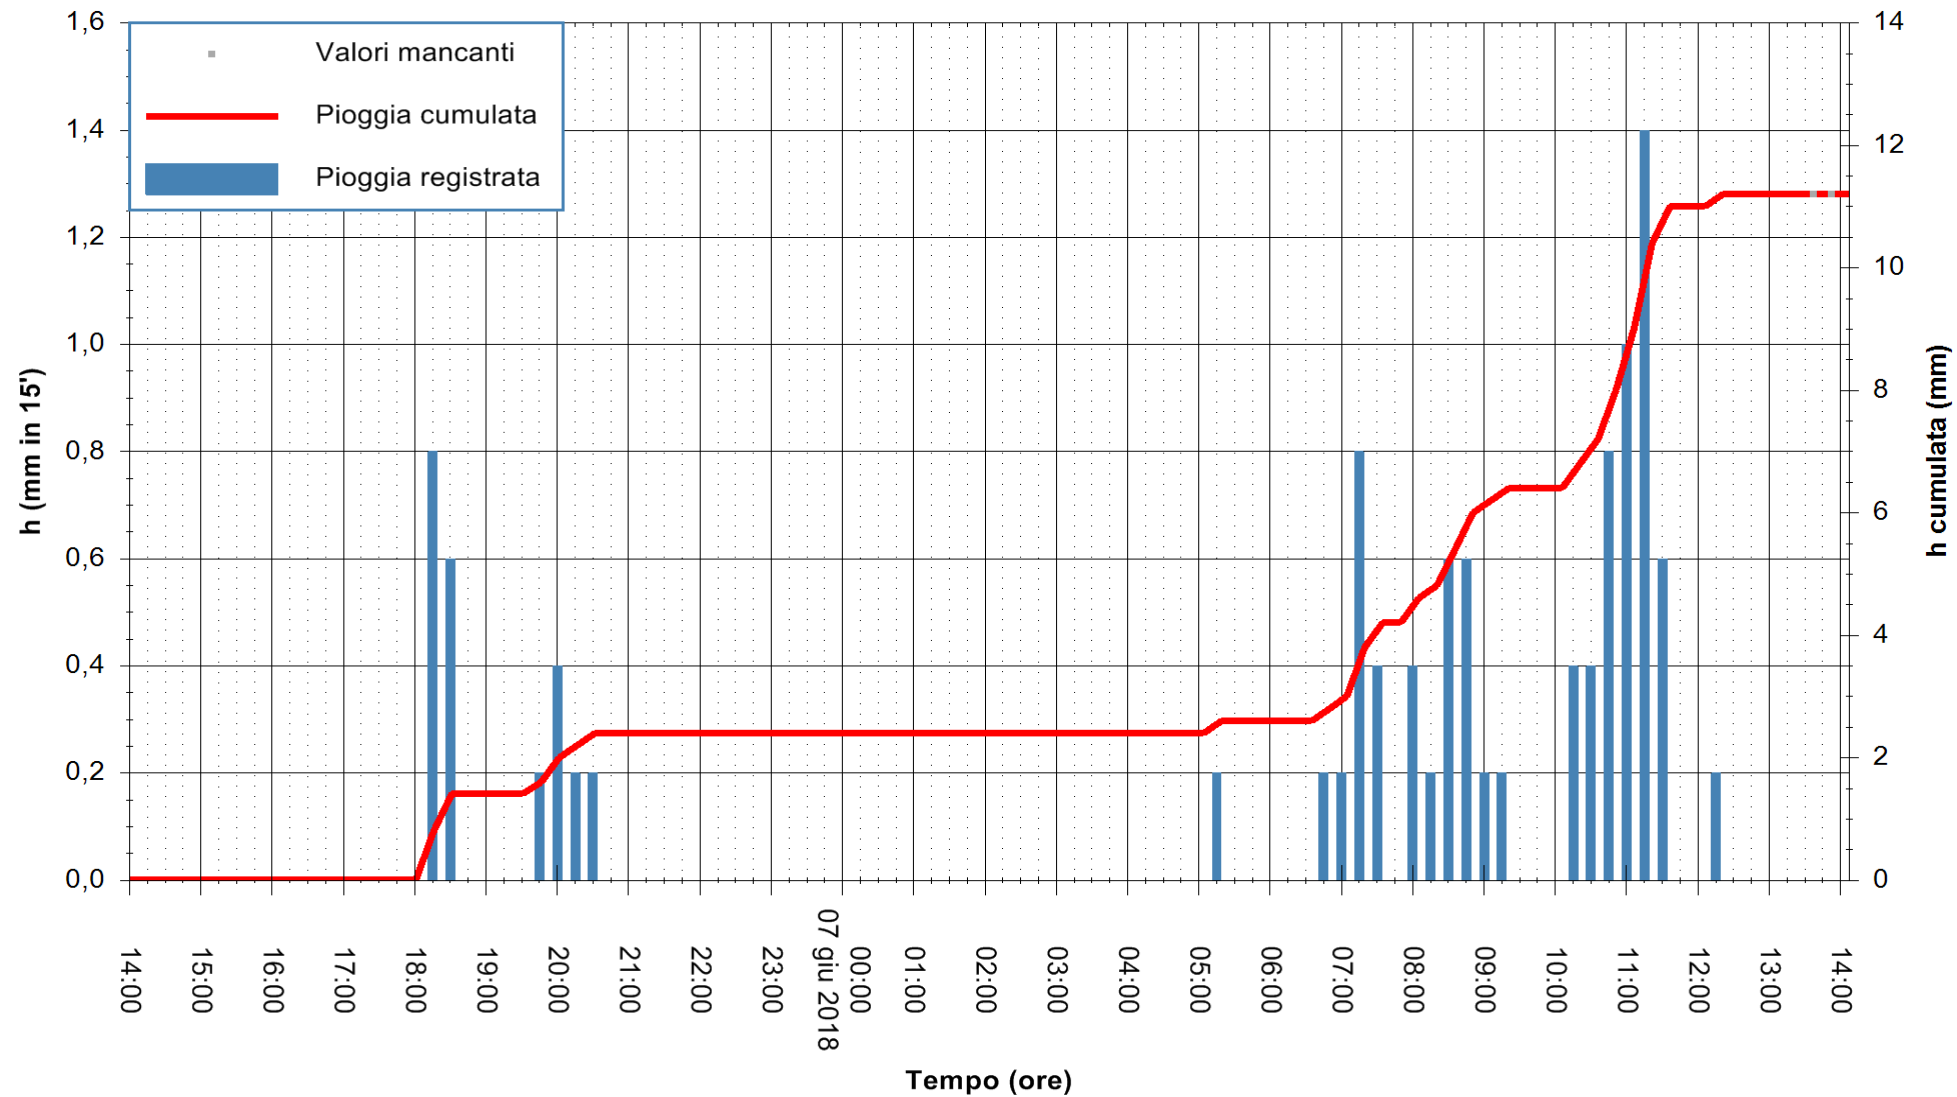

Stazione pluviometrica Monte Tului
 Area MONTE TULUI
 Pioggia registrata nelle ultime 24 ore
 Estrazione dati delle ore 14:17 del 07/06/2018
 Ultimo dato disponibile: 07/06/2018 alle 13:30

ARPAS
 F.to il Dirigente Responsabile
 Dott. Giuseppe Bianco

REGIONE AUTONOMA DE SARDIGNA
 REGIONE AUTONOMA DELLA SARDEGNA

Stazione pluviometrica Fluminimannu a Decimomannu
 Area DECIMOMANNU
 Pioggia registrata nelle ultime 24 ore
 Estrazione dati delle ore 14:17 del 07/06/2018
 Ultimo dato disponibile: 07/06/2018 alle 13:30

ARPAS
 F.to il Dirigente Responsabile
 Dott. Giuseppe Bianco

REGIONE AUTÒNOMA DE SARDIGNA
 REGIONE AUTONOMA DELLA SARDEGNA

Stazione pluviometrica Senorbi'
 Area SENORBI
 Pioggia registrata nelle ultime 24 ore
 Estrazione dati delle ore 14:17 del 07/06/2018
 Ultimo dato disponibile: 07/06/2018 alle 13:30

ARPAS
 F.to il Dirigente Responsabile
 Dott. Giuseppe Bianco

REGIONE AUTÒNOMA DE SARDIGNA
 REGIONE AUTONOMA DELLA SARDEGNA

Stazione pluviometrica Pianu
Area PIANU 15
Pioggia registrata nelle ultime 24 ore
Estrazione dati delle ore 14:17 del 07/06/2018
Ultimo dato disponibile: 07/06/2018 alle 13:30