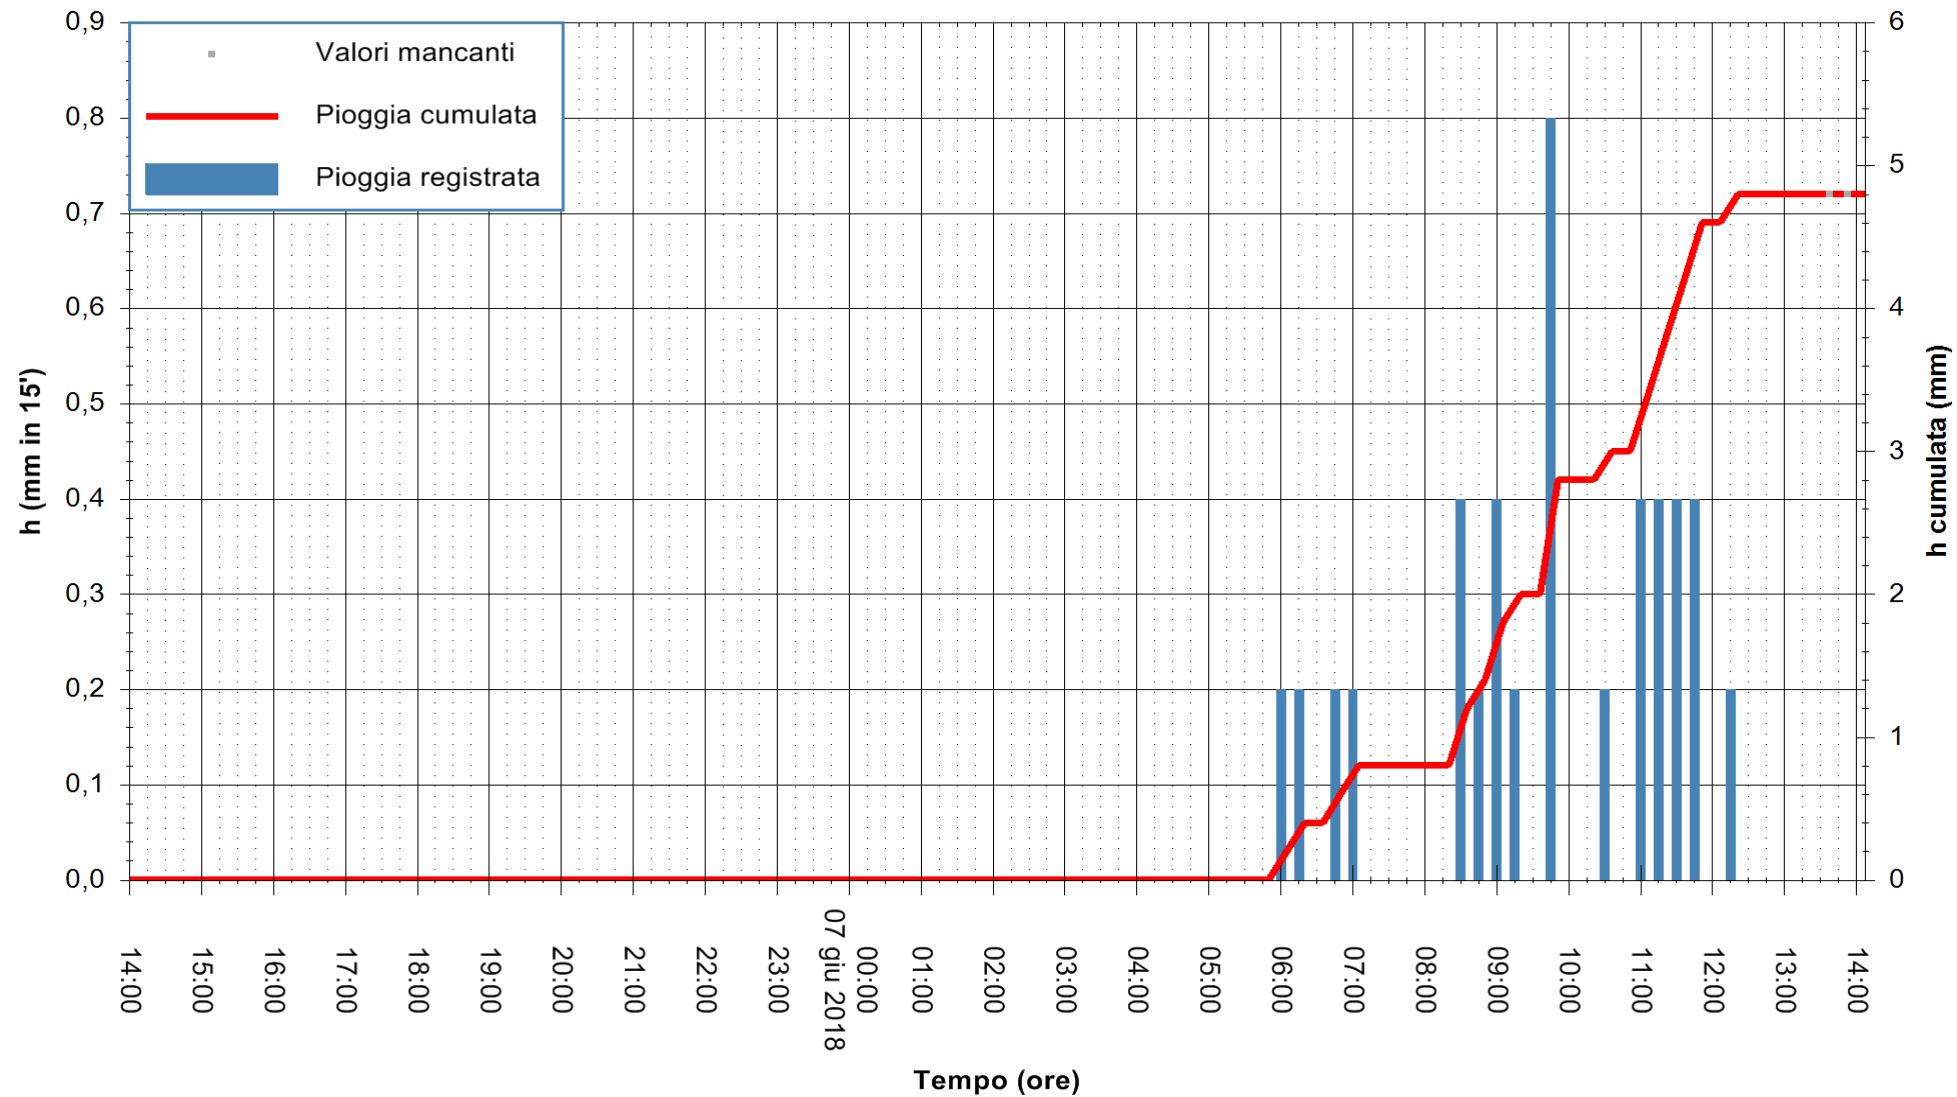

Stazione pluviometrica Monte Tului
 Area MONTE TULUI
 Pioggia registrata nelle ultime 24 ore
 Estrazione dati delle ore 14:17 del 07/06/2018
 Ultimo dato disponibile: 07/06/2018 alle 13:30

ARPAS
 F.to il Dirigente Responsabile
 Dott. Giuseppe Bianco

REGIONE AUTONOMA DE SARDIGNA
 REGIONE AUTONOMA DELLA SARDEGNA

Stazione pluviometrica Fluminimannu a Decimomannu
 Area DECIMOMANNU
 Pioggia registrata nelle ultime 24 ore
 Estrazione dati delle ore 14:17 del 07/06/2018
 Ultimo dato disponibile: 07/06/2018 alle 13:30

ARPAS
 F.to il Dirigente Responsabile
 Dott. Giuseppe Bianco

REGIONE AUTÒNOMA DE SARDIGNA
 REGIONE AUTONOMA DELLA SARDEGNA

Stazione pluviometrica Senorbi'
 Area SENORBI
 Pioggia registrata nelle ultime 24 ore
 Estrazione dati delle ore 14:17 del 07/06/2018
 Ultimo dato disponibile: 07/06/2018 alle 13:30

ARPAS
 F.to il Dirigente Responsabile
 Dott. Giuseppe Bianco

REGIONE AUTÒNOMA DE SARDIGNA
 REGIONE AUTONOMA DELLA SARDEGNA

Stazione pluviometrica Pianu
Area PIANU 15
Pioggia registrata nelle ultime 24 ore
Estrazione dati delle ore 14:17 del 07/06/2018
Ultimo dato disponibile: 07/06/2018 alle 13:30