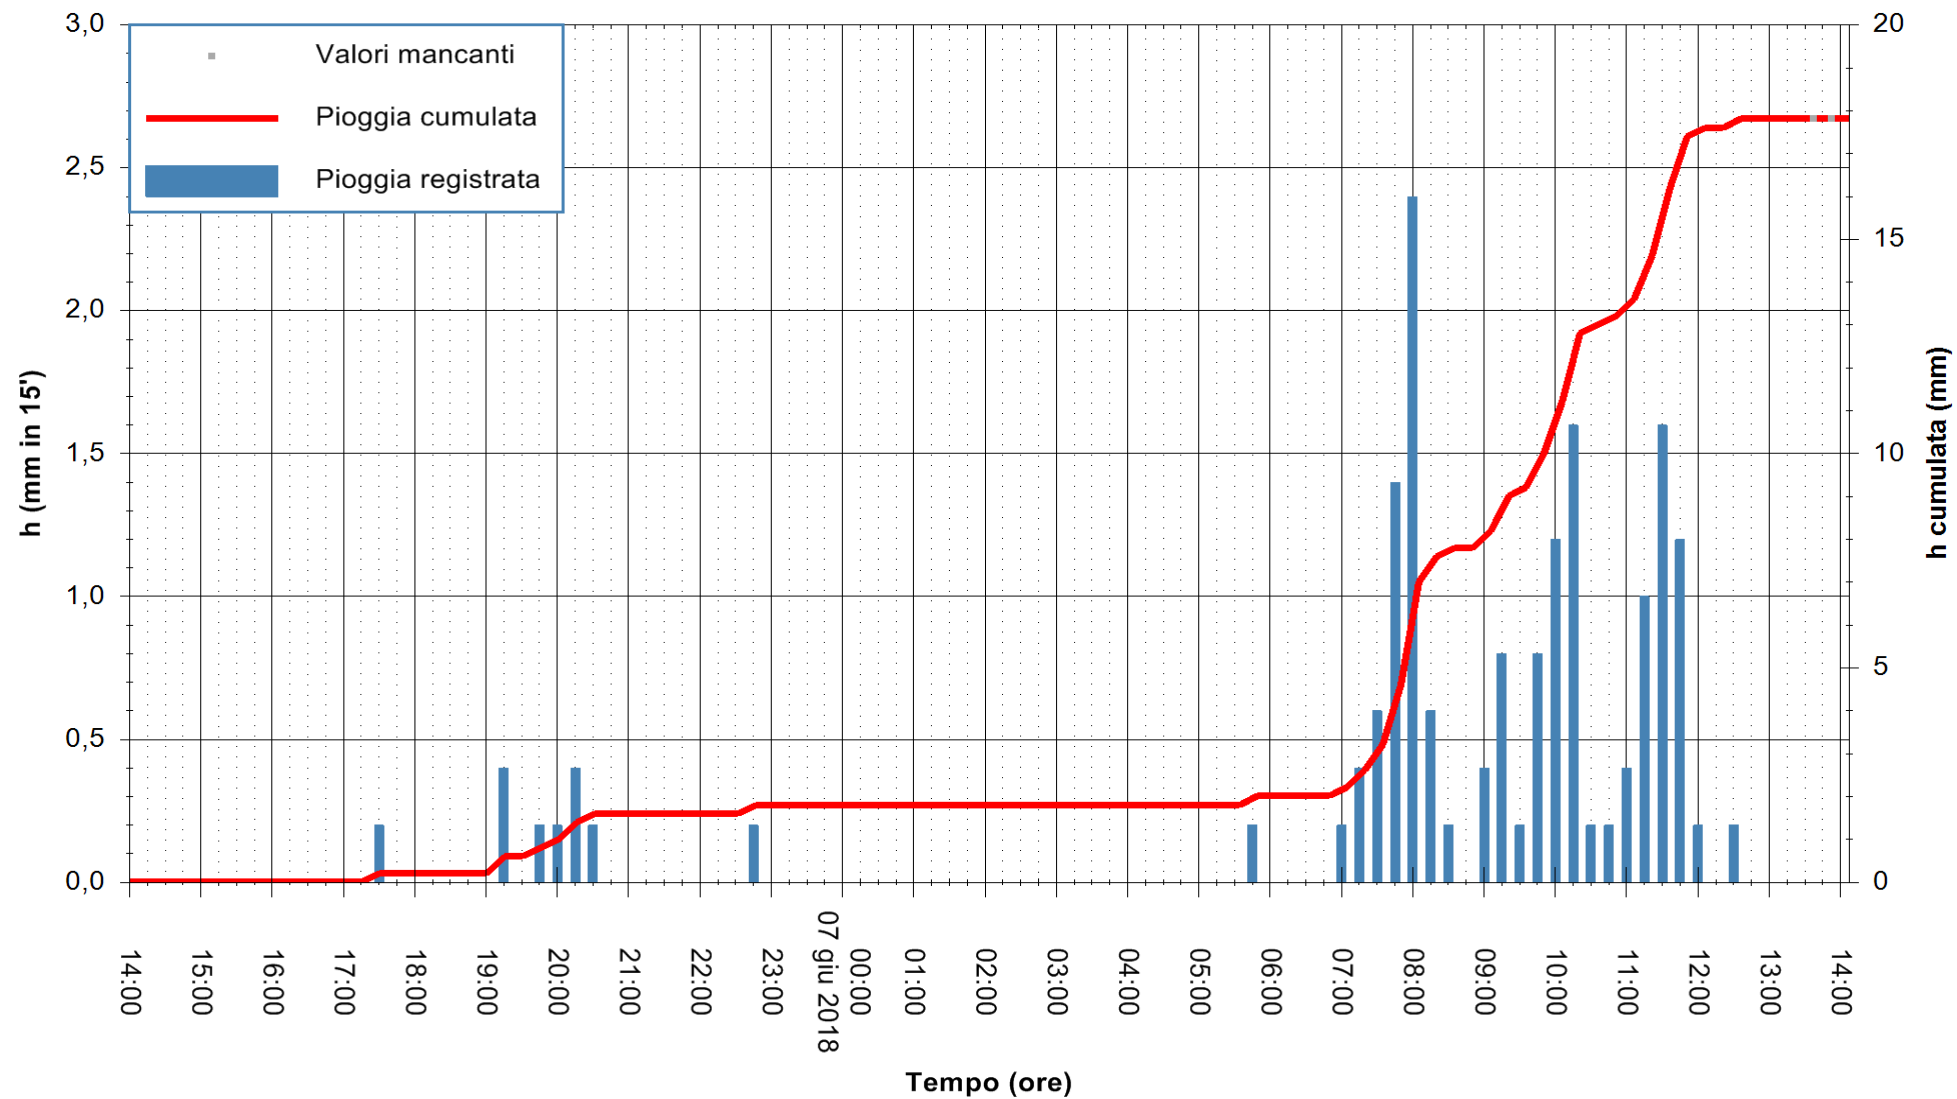

Stazione pluviometrica Monte Tului
 Area MONTE TULUI
 Pioggia registrata nelle ultime 24 ore
 Estrazione dati delle ore 14:17 del 07/06/2018
 Ultimo dato disponibile: 07/06/2018 alle 13:30

ARPAS
 F.to il Dirigente Responsabile
 Dott. Giuseppe Bianco

REGIONE AUTONOMA DE SARDIGNA
 REGIONE AUTONOMA DELLA SARDEGNA

Stazione pluviometrica Fluminimannu a Decimomannu
 Area DECIMOMANNU
 Pioggia registrata nelle ultime 24 ore
 Estrazione dati delle ore 14:17 del 07/06/2018
 Ultimo dato disponibile: 07/06/2018 alle 13:30

ARPAS
 F.to il Dirigente Responsabile
 Dott. Giuseppe Bianco

REGIONE AUTÒNOMA DE SARDIGNA
 REGIONE AUTONOMA DELLA SARDEGNA

Stazione pluviometrica Senorbi'
 Area SENORBI
 Pioggia registrata nelle ultime 24 ore
 Estrazione dati delle ore 14:17 del 07/06/2018
 Ultimo dato disponibile: 07/06/2018 alle 13:30

ARPAS
 F.to il Dirigente Responsabile
 Dott. Giuseppe Bianco

REGIONE AUTÒNOMA DE SARDIGNA
 REGIONE AUTONOMA DELLA SARDEGNA

Stazione pluviometrica Pianu
Area PIANU 15
Pioggia registrata nelle ultime 24 ore
Estrazione dati delle ore 14:17 del 07/06/2018
Ultimo dato disponibile: 07/06/2018 alle 13:30