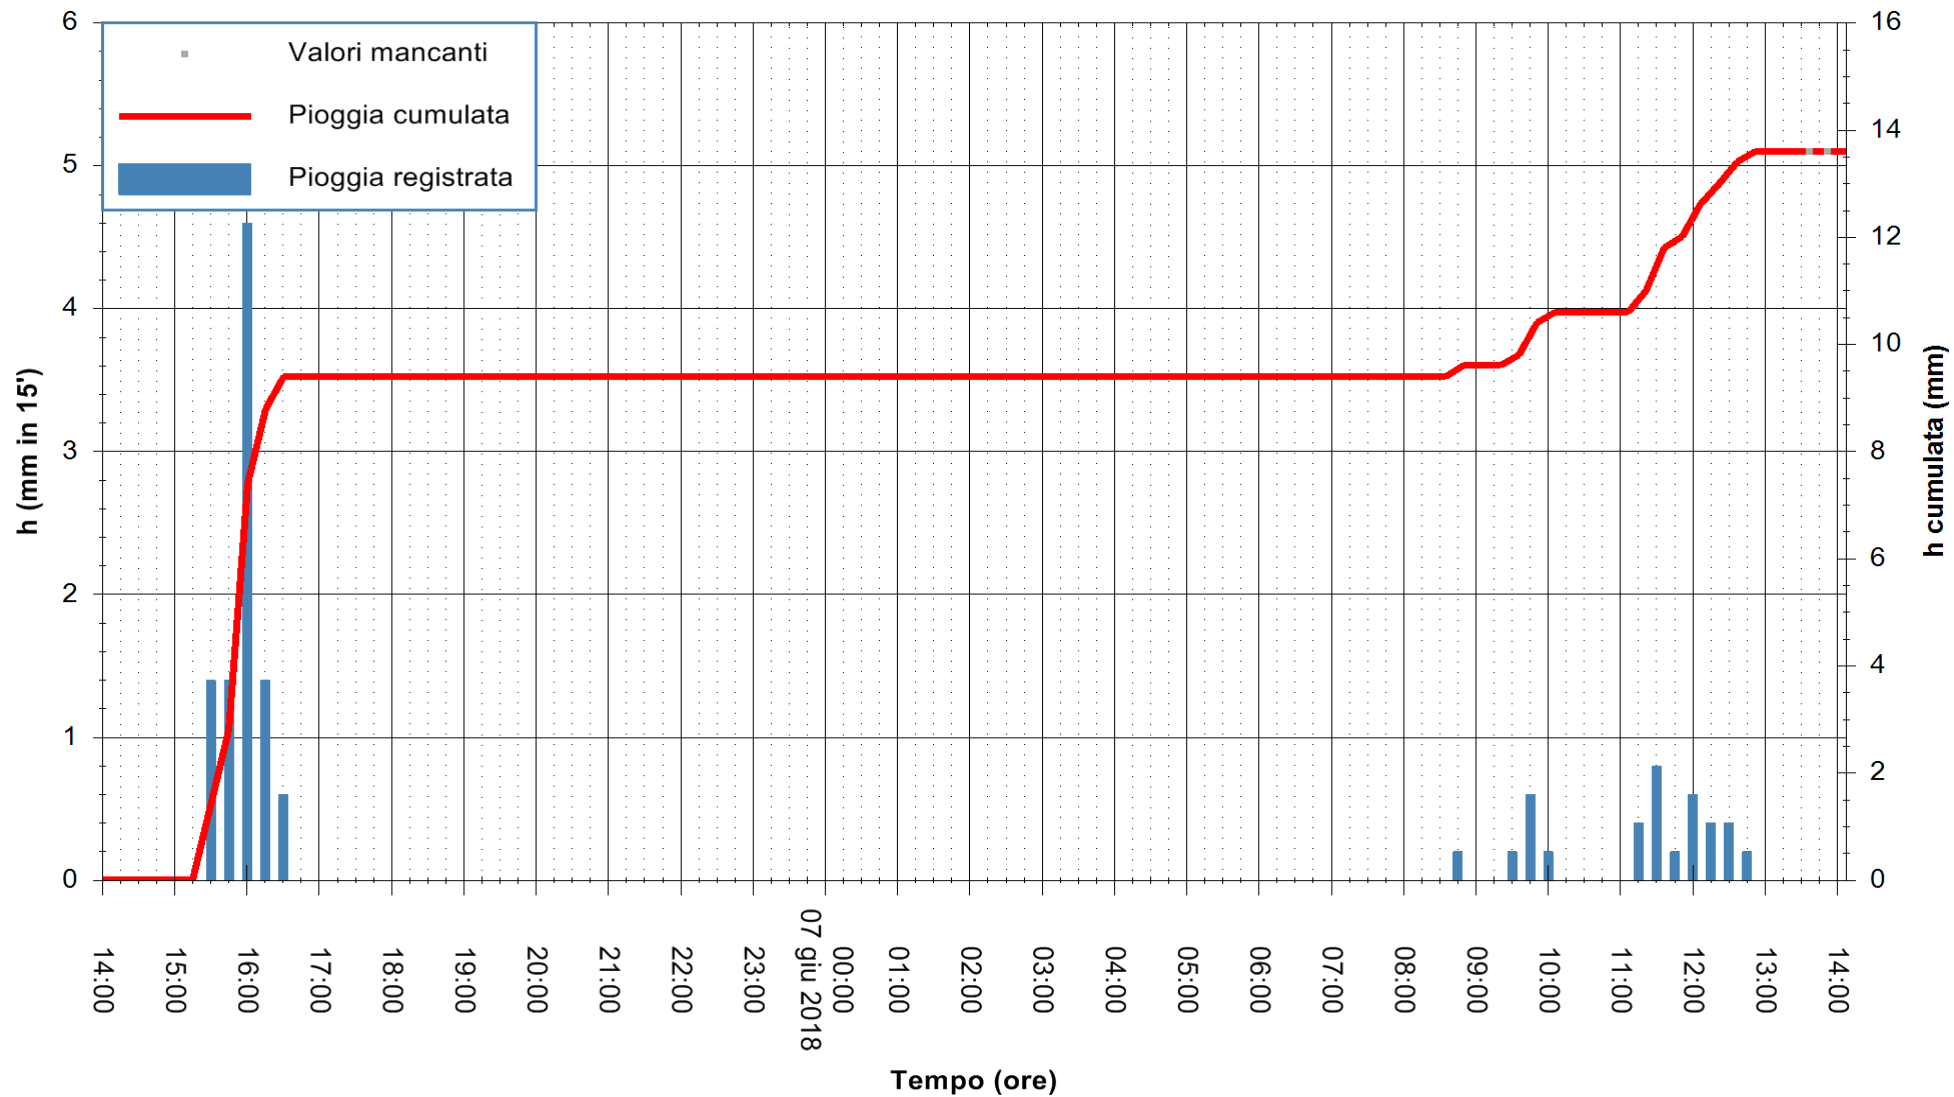

Stazione pluviometrica Monte Tului
 Area MONTE TULUI
 Pioggia registrata nelle ultime 24 ore
 Estrazione dati delle ore 14:17 del 07/06/2018
 Ultimo dato disponibile: 07/06/2018 alle 13:30

ARPAS
 F.to il Dirigente Responsabile
 Dott. Giuseppe Bianco

ARPAS
 F.to il Dirigente Responsabile
 Dott. Giuseppe Bianco

REGIONE AUTÒNOMA DE SARDIGNA
 REGIONE AUTONOMA DELLA SARDEGNA

Stazione pluviometrica Senorbi'
 Area SENORBI
 Pioggia registrata nelle ultime 24 ore
 Estrazione dati delle ore 14:17 del 07/06/2018
 Ultimo dato disponibile: 07/06/2018 alle 13:30

ARPAS
 F.to il Dirigente Responsabile
 Dott. Giuseppe Bianco

REGIONE AUTÒNOMA DE SARDIGNA
 REGIONE AUTONOMA DELLA SARDEGNA

Stazione pluviometrica Pianu
Area PIANU 15
Pioggia registrata nelle ultime 24 ore
Estrazione dati delle ore 14:17 del 07/06/2018
Ultimo dato disponibile: 07/06/2018 alle 13:30