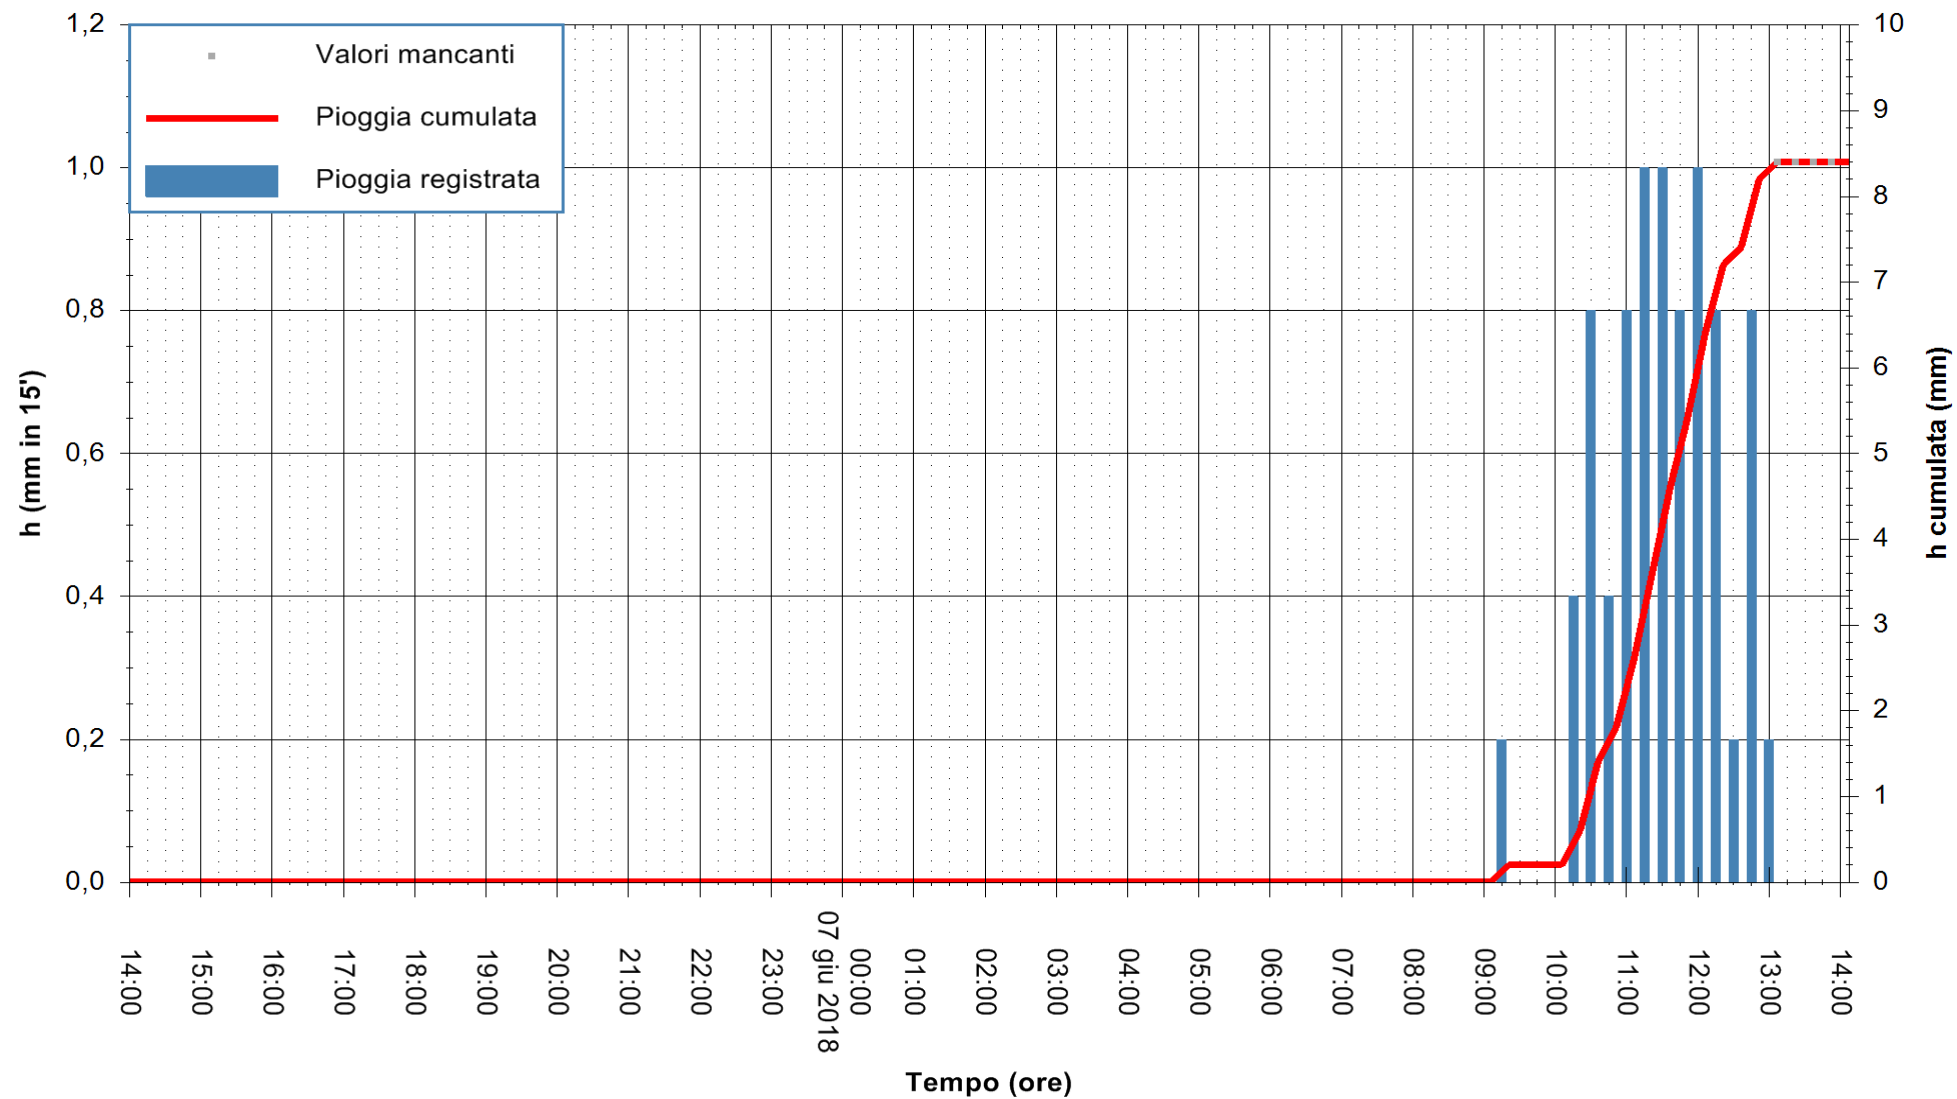

Stazione pluviometrica Monte Tului
 Area MONTE TULUI
 Pioggia registrata nelle ultime 24 ore
 Estrazione dati delle ore 14:17 del 07/06/2018
 Ultimo dato disponibile: 07/06/2018 alle 13:30

ARPAS
 F.to il Dirigente Responsabile
 Dott. Giuseppe Bianco

REGIONE AUTONOMA DE SARDIGNA
 REGIONE AUTONOMA DELLA SARDEGNA

Stazione pluviometrica Fluminimannu a Decimomannu
 Area DECIMOMANNU
 Pioggia registrata nelle ultime 24 ore
 Estrazione dati delle ore 14:17 del 07/06/2018
 Ultimo dato disponibile: 07/06/2018 alle 13:30

ARPAS
 F.to il Dirigente Responsabile
 Dott. Giuseppe Bianco

REGIONE AUTÒNOMA DE SARDIGNA
 REGIONE AUTONOMA DELLA SARDEGNA

Stazione pluviometrica Senorbi'
 Area SENORBI
 Pioggia registrata nelle ultime 24 ore
 Estrazione dati delle ore 14:17 del 07/06/2018
 Ultimo dato disponibile: 07/06/2018 alle 13:30

ARPAS
 F.to il Dirigente Responsabile
 Dott. Giuseppe Bianco

REGIONE AUTÒNOMA DE SARDIGNA
 REGIONE AUTONOMA DELLA SARDEGNA

Stazione pluviometrica Pianu
Area PIANU 15
Pioggia registrata nelle ultime 24 ore
Estrazione dati delle ore 14:17 del 07/06/2018
Ultimo dato disponibile: 07/06/2018 alle 13:30