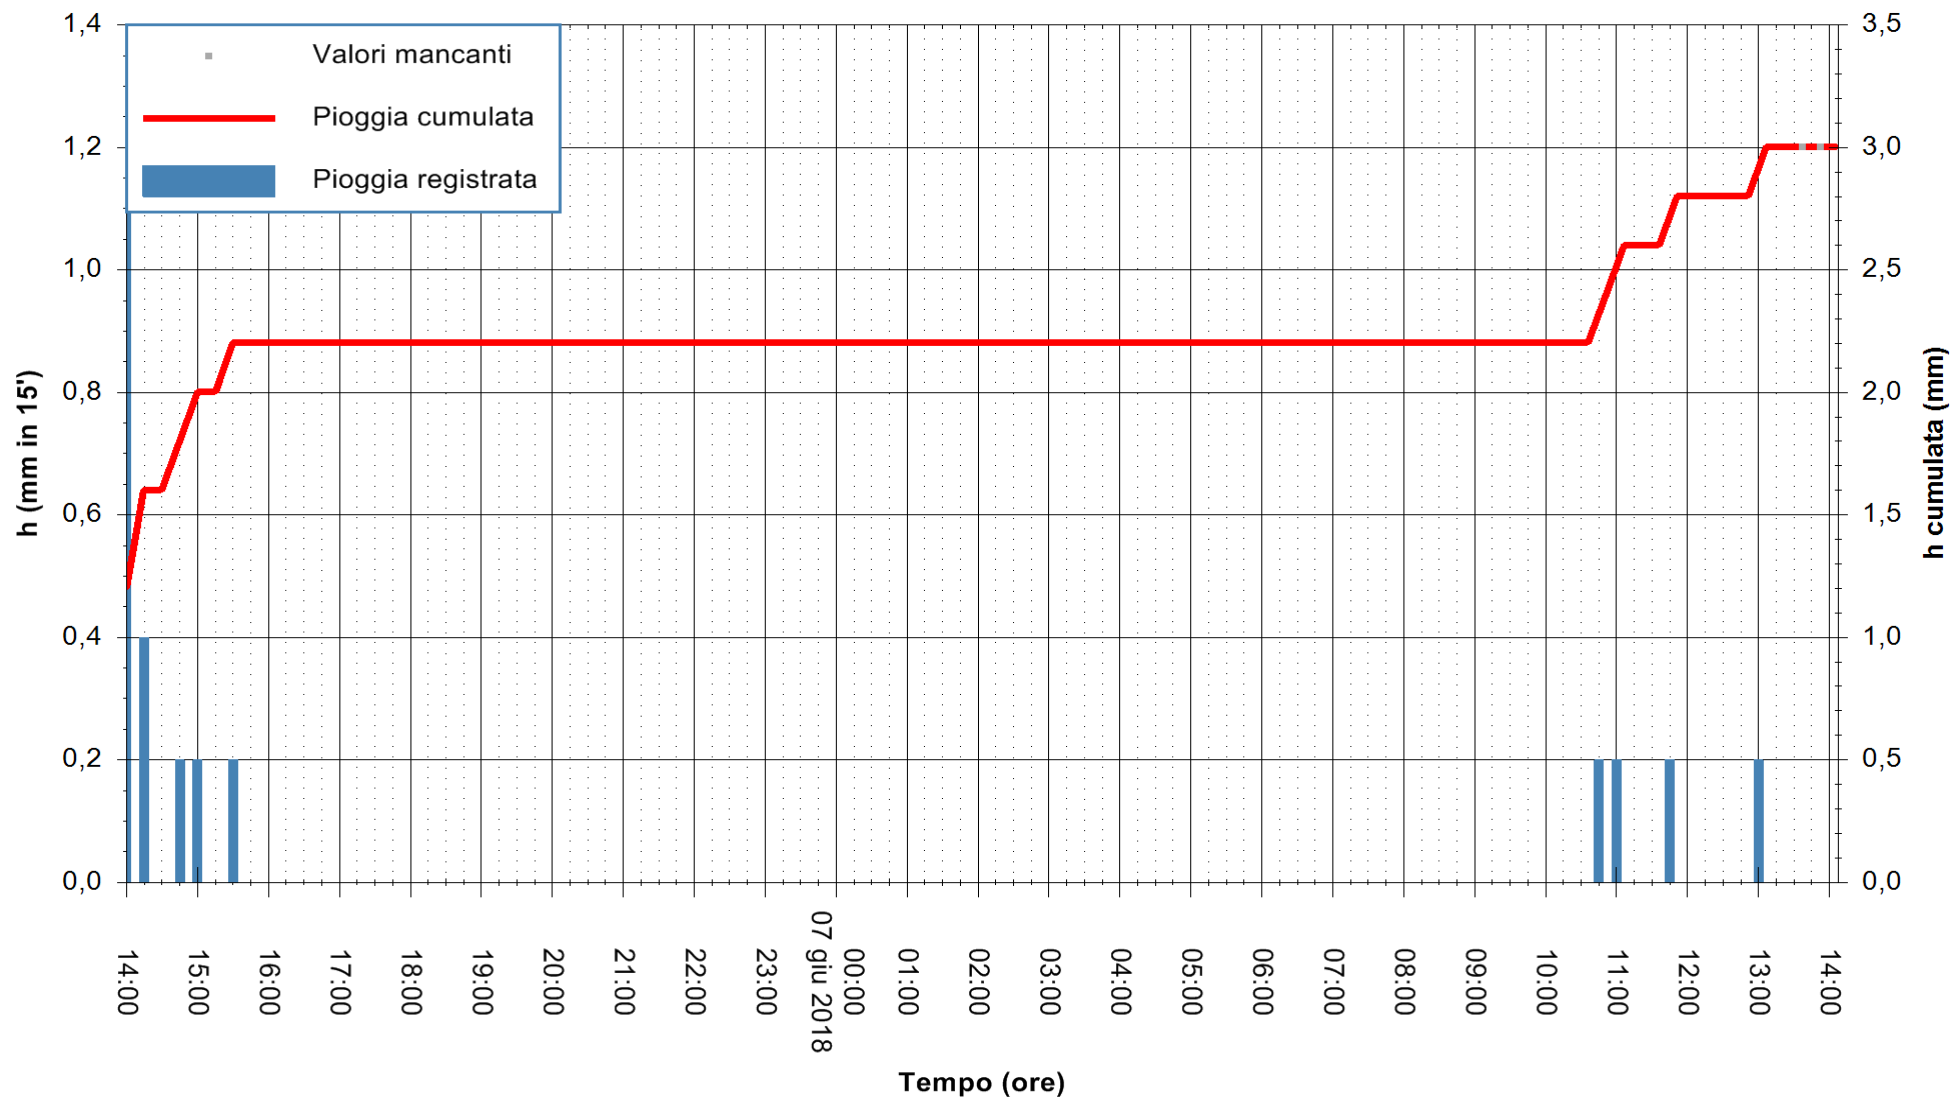

Stazione pluviometrica Monte Tului
 Area MONTE TULUI
 Pioggia registrata nelle ultime 24 ore
 Estrazione dati delle ore 14:17 del 07/06/2018
 Ultimo dato disponibile: 07/06/2018 alle 13:30

ARPAS
 F.to il Dirigente Responsabile
 Dott. Giuseppe Bianco

REGIONE AUTONOMA DE SARDIGNA
 REGIONE AUTONOMA DELLA SARDEGNA

Stazione pluviometrica Fluminimannu a Decimomannu
 Area DECIMOMANNU
 Pioggia registrata nelle ultime 24 ore
 Estrazione dati delle ore 14:17 del 07/06/2018
 Ultimo dato disponibile: 07/06/2018 alle 13:30

ARPAS
 F.to il Dirigente Responsabile
 Dott. Giuseppe Bianco

REGIONE AUTÒNOMA DE SARDIGNA
 REGIONE AUTONOMA DELLA SARDEGNA

Stazione pluviometrica Senorbi'
 Area SENORBI
 Pioggia registrata nelle ultime 24 ore
 Estrazione dati delle ore 14:17 del 07/06/2018
 Ultimo dato disponibile: 07/06/2018 alle 13:30

ARPAS
 F.to il Dirigente Responsabile
 Dott. Giuseppe Bianco

REGIONE AUTÒNOMA DE SARDIGNA
 REGIONE AUTONOMA DELLA SARDEGNA

Stazione pluviometrica Pianu
Area PIANU 15
Pioggia registrata nelle ultime 24 ore
Estrazione dati delle ore 14:17 del 07/06/2018
Ultimo dato disponibile: 07/06/2018 alle 13:30