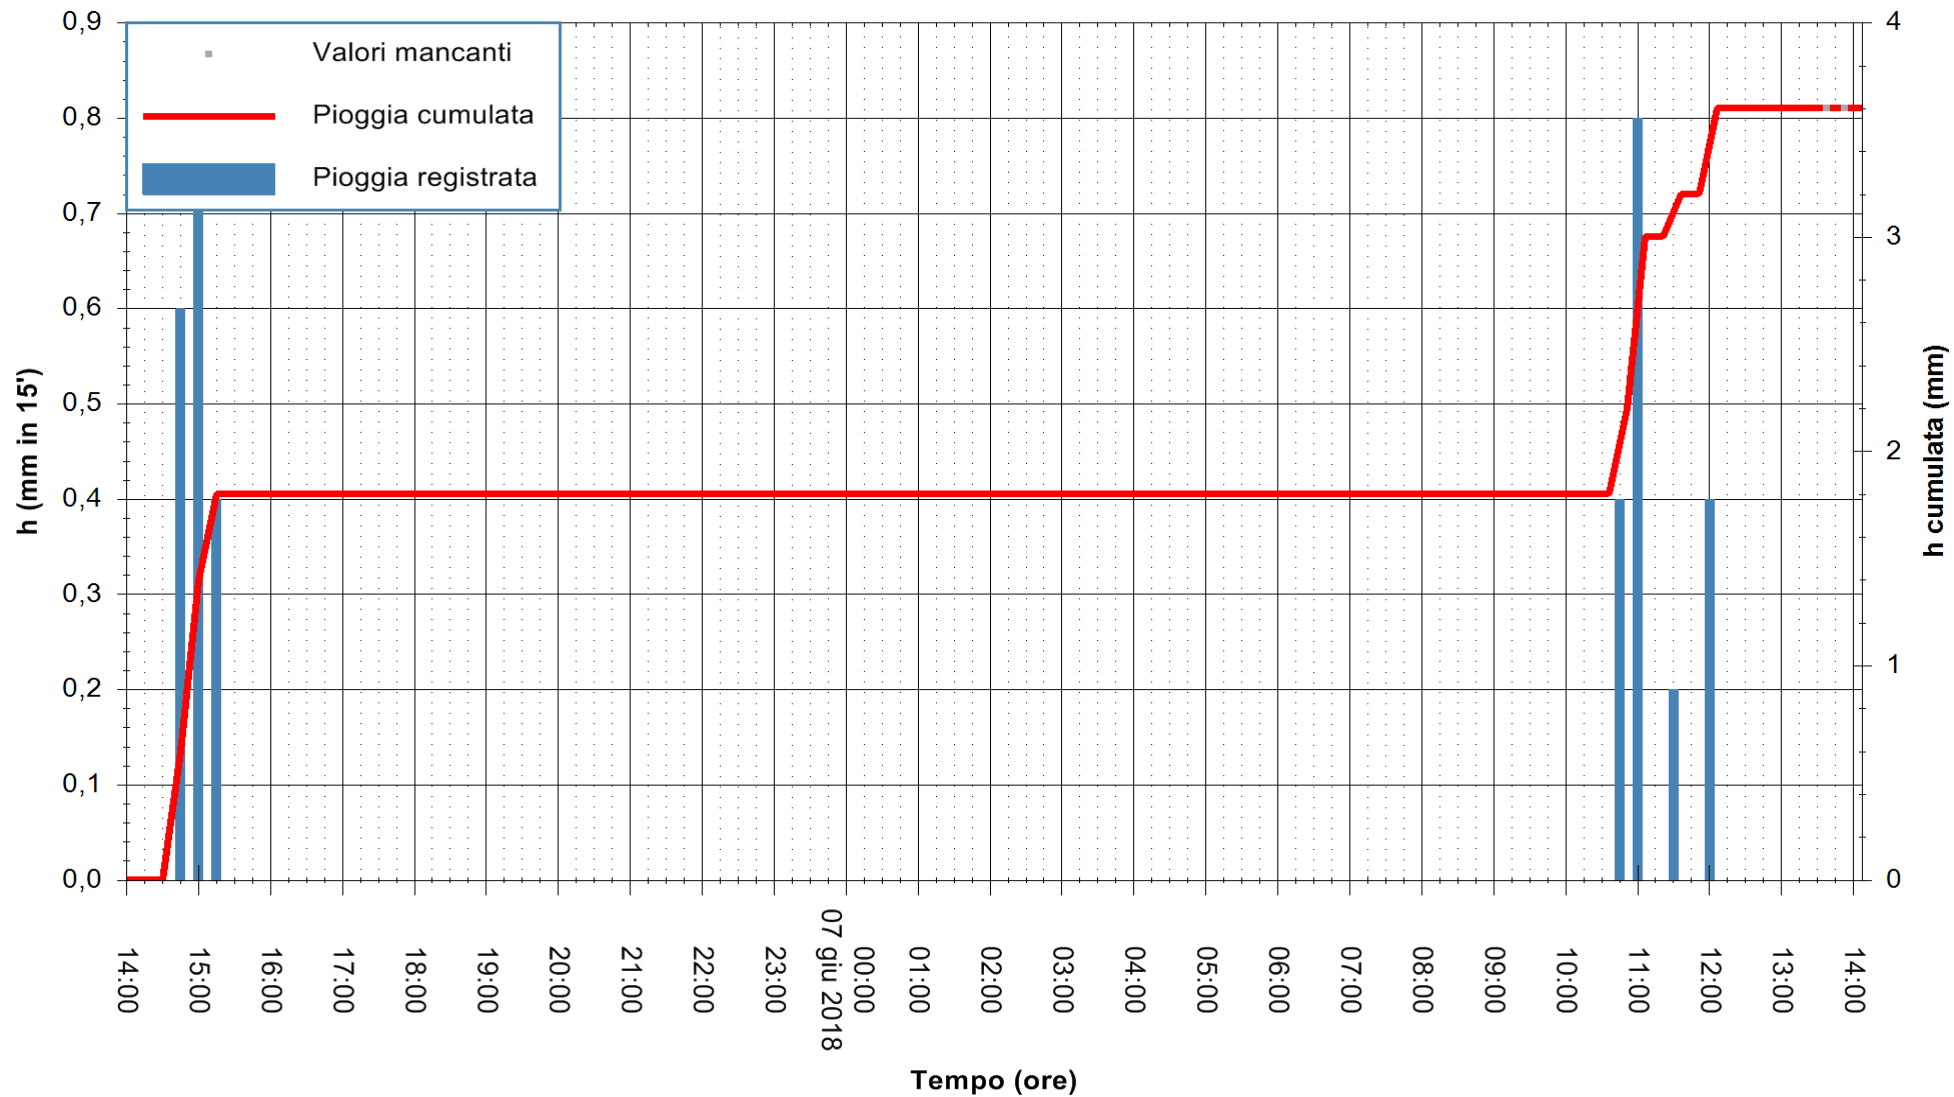

Stazione pluviometrica Monte Tului
 Area MONTE TULUI
 Pioggia registrata nelle ultime 24 ore
 Estrazione dati delle ore 14:17 del 07/06/2018
 Ultimo dato disponibile: 07/06/2018 alle 13:30

ARPAS
 F.to il Dirigente Responsabile
 Dott. Giuseppe Bianco

REGIONE AUTONOMA DE SARDIGNA
 REGIONE AUTONOMA DELLA SARDEGNA

Stazione pluviometrica Fluminimannu a Decimomannu
 Area DECIMOMANNU
 Pioggia registrata nelle ultime 24 ore
 Estrazione dati delle ore 14:17 del 07/06/2018
 Ultimo dato disponibile: 07/06/2018 alle 13:30

ARPAS
 F.to il Dirigente Responsabile
 Dott. Giuseppe Bianco

REGIONE AUTÒNOMA DE SARDIGNA
 REGIONE AUTONOMA DELLA SARDEGNA

Stazione pluviometrica Senorbi'
 Area SENORBI
 Pioggia registrata nelle ultime 24 ore
 Estrazione dati delle ore 14:17 del 07/06/2018
 Ultimo dato disponibile: 07/06/2018 alle 13:30

ARPAS
 F.to il Dirigente Responsabile
 Dott. Giuseppe Bianco

REGIONE AUTÒNOMA DE SARDIGNA
 REGIONE AUTONOMA DELLA SARDEGNA

Stazione pluviometrica Pianu
Area PIANU 15
Pioggia registrata nelle ultime 24 ore
Estrazione dati delle ore 14:17 del 07/06/2018
Ultimo dato disponibile: 07/06/2018 alle 13:30