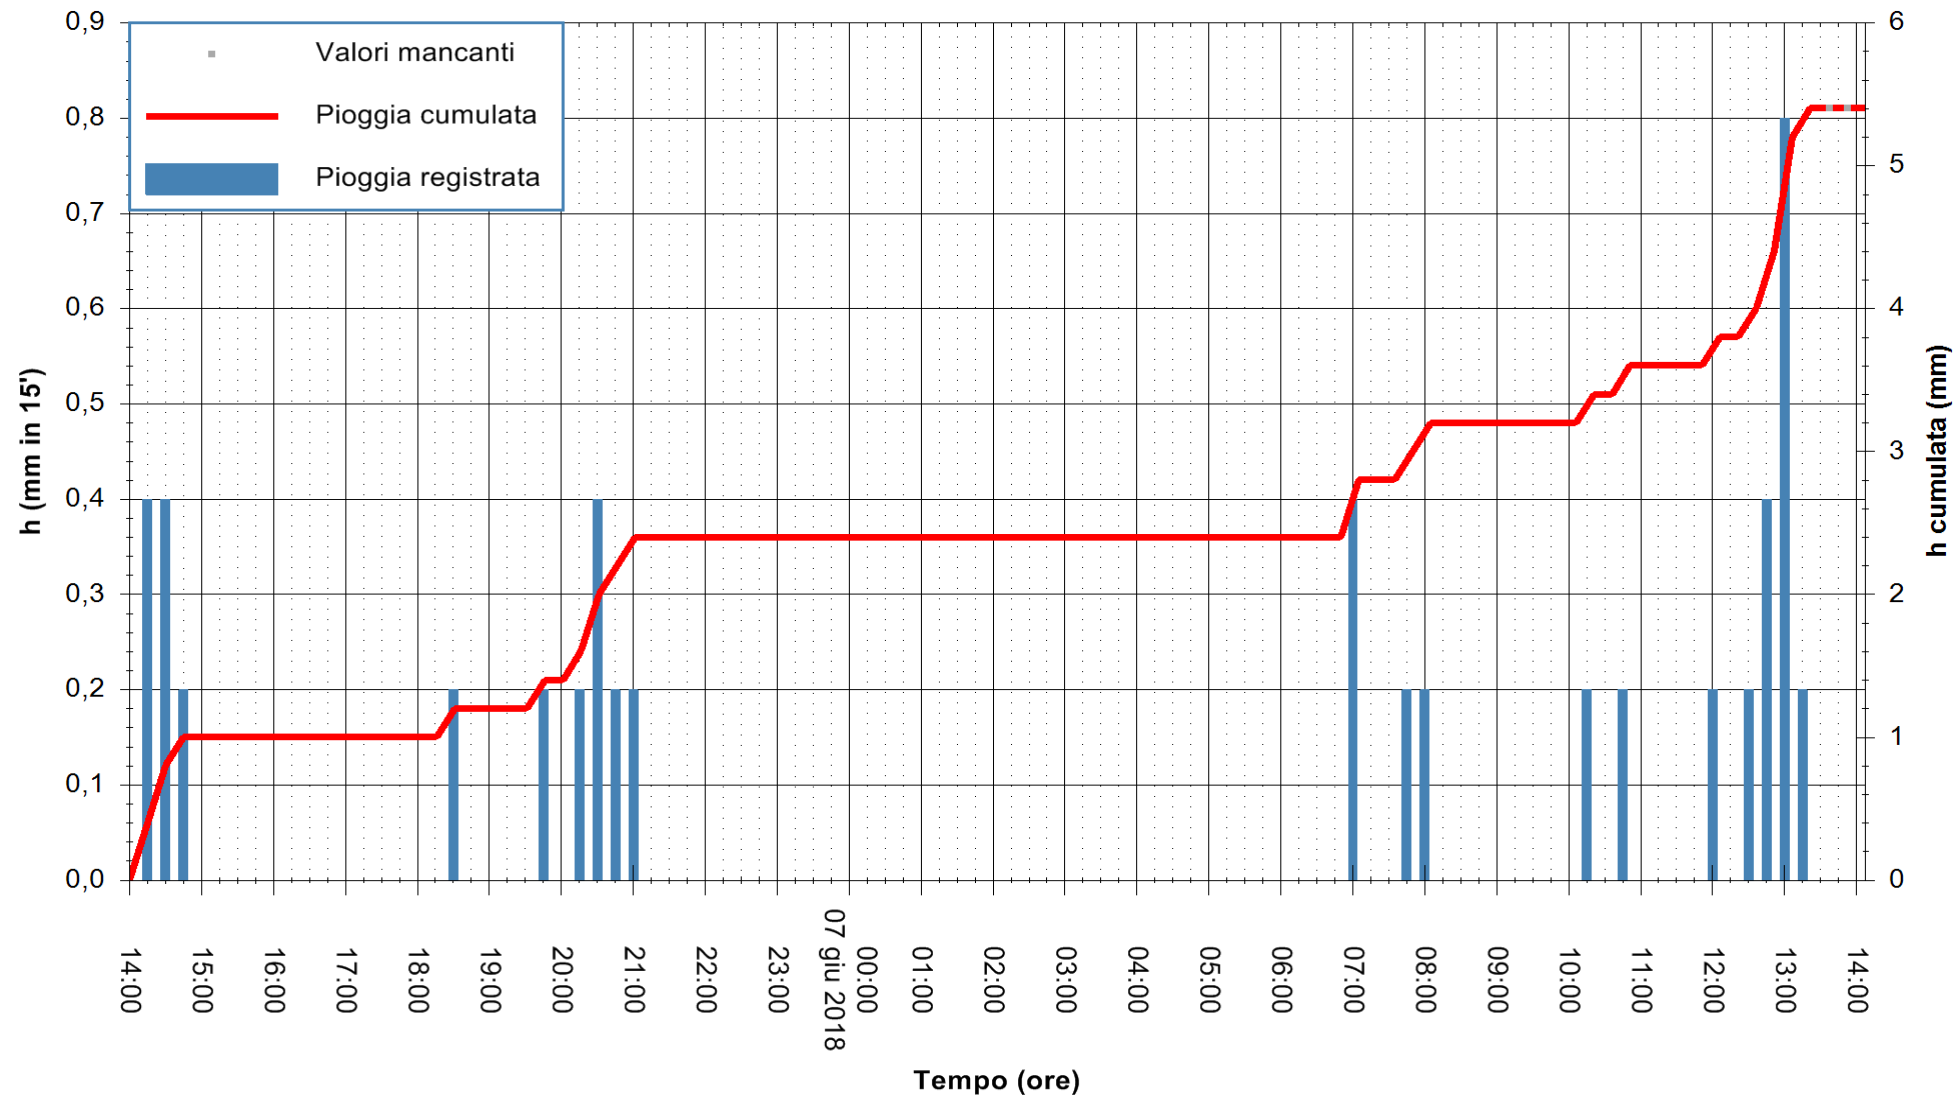

Stazione pluviometrica Monte Tului
 Area MONTE TULUI
 Pioggia registrata nelle ultime 24 ore
 Estrazione dati delle ore 14:17 del 07/06/2018
 Ultimo dato disponibile: 07/06/2018 alle 13:30

ARPAS
 F.to il Dirigente Responsabile
 Dott. Giuseppe Bianco

REGIONE AUTONOMA DE SARDIGNA
 REGIONE AUTONOMA DELLA SARDEGNA

Stazione pluviometrica Fluminimannu a Decimomannu
 Area DECIMOMANNU
 Pioggia registrata nelle ultime 24 ore
 Estrazione dati delle ore 14:17 del 07/06/2018
 Ultimo dato disponibile: 07/06/2018 alle 13:30

ARPAS
 F.to il Dirigente Responsabile
 Dott. Giuseppe Bianco

REGIONE AUTÒNOMA DE SARDIGNA
 REGIONE AUTONOMA DELLA SARDEGNA

Stazione pluviometrica Senorbi'
 Area SENORBI
 Pioggia registrata nelle ultime 24 ore
 Estrazione dati delle ore 14:17 del 07/06/2018
 Ultimo dato disponibile: 07/06/2018 alle 13:30

ARPAS
 F.to il Dirigente Responsabile
 Dott. Giuseppe Bianco

REGIONE AUTÒNOMA DE SARDIGNA
 REGIONE AUTONOMA DELLA SARDEGNA

Stazione pluviometrica Pianu
Area PIANU 15
Pioggia registrata nelle ultime 24 ore
Estrazione dati delle ore 14:17 del 07/06/2018
Ultimo dato disponibile: 07/06/2018 alle 13:30