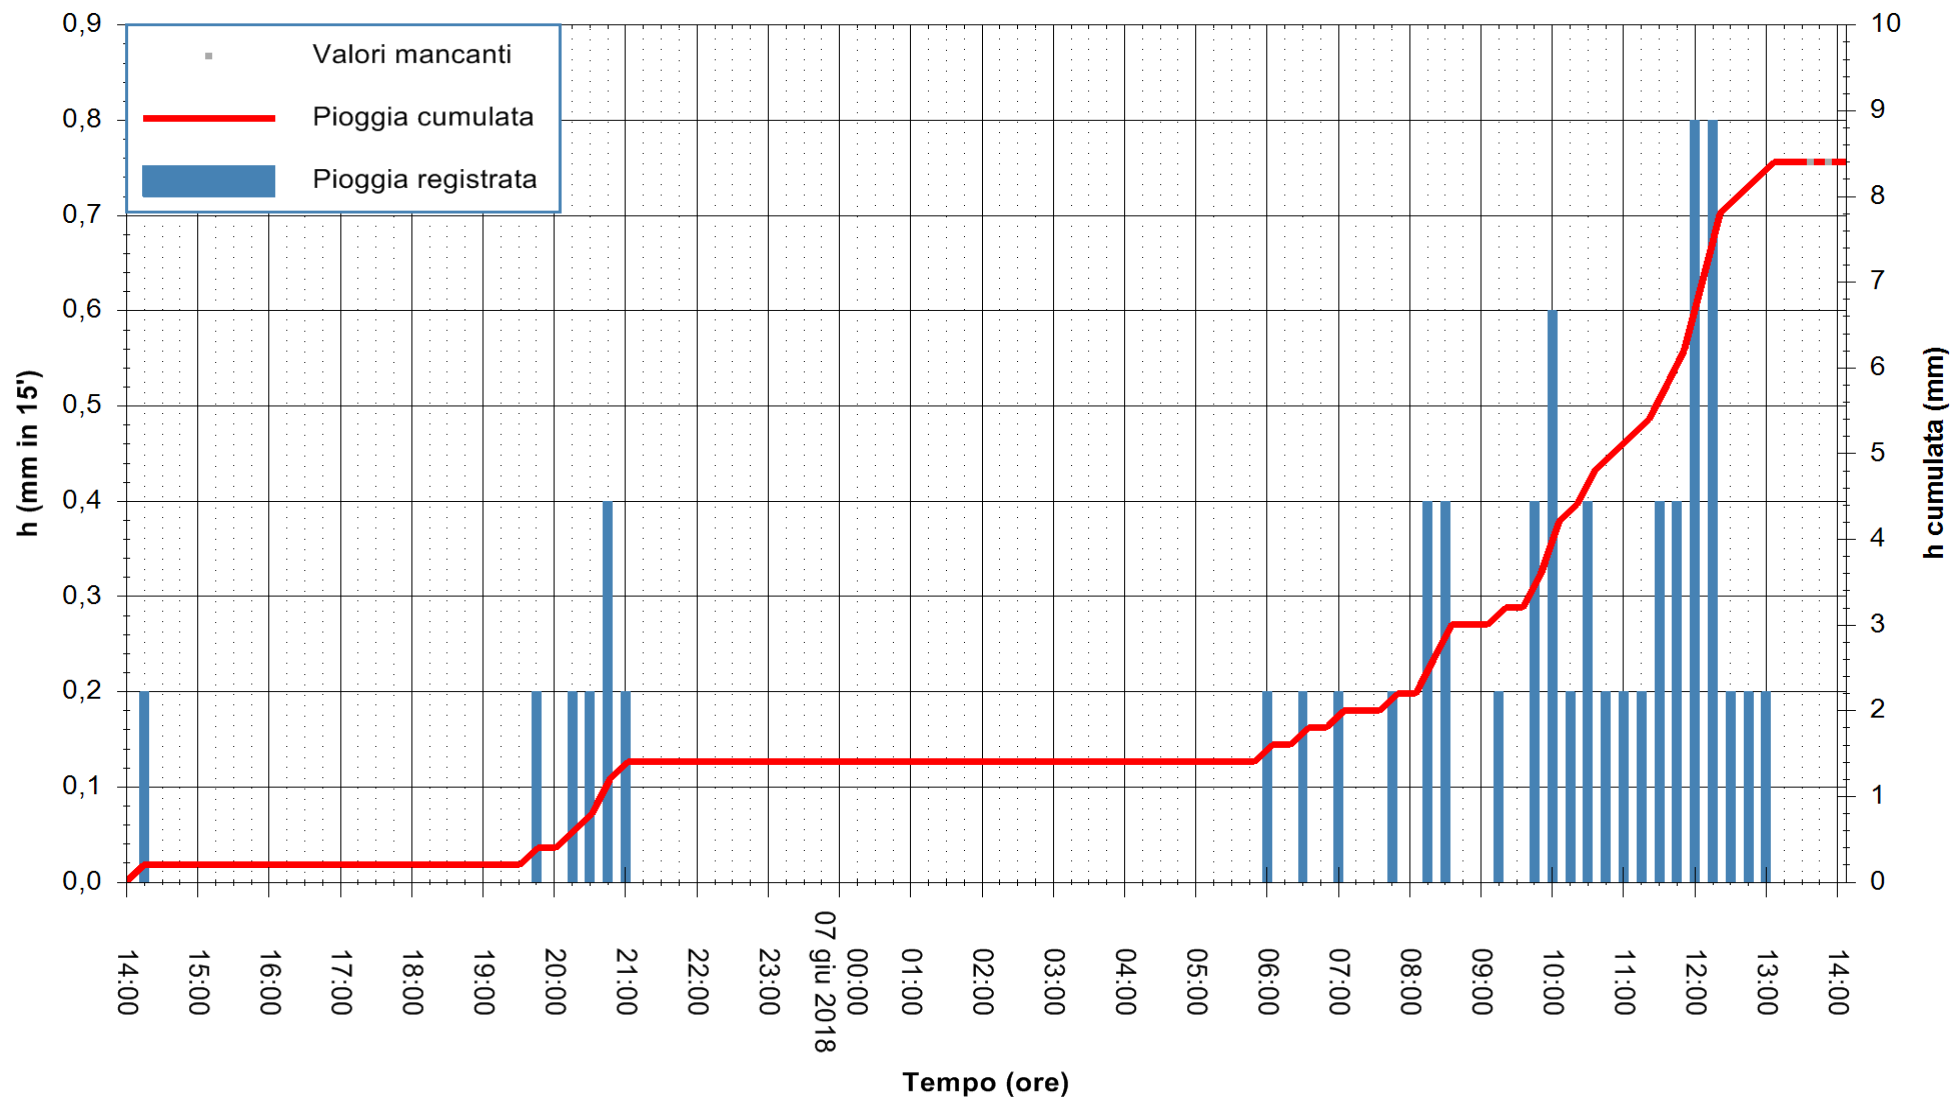

Stazione pluviometrica Monte Tului
 Area MONTE TULUI
 Pioggia registrata nelle ultime 24 ore
 Estrazione dati delle ore 14:17 del 07/06/2018
 Ultimo dato disponibile: 07/06/2018 alle 13:30

ARPAS
 F.to il Dirigente Responsabile
 Dott. Giuseppe Bianco

REGIONE AUTONOMA DE SARDIGNA
 REGIONE AUTONOMA DELLA SARDEGNA

Stazione pluviometrica Fluminimannu a Decimomannu
 Area DECIMOMANNU
 Pioggia registrata nelle ultime 24 ore
 Estrazione dati delle ore 14:17 del 07/06/2018
 Ultimo dato disponibile: 07/06/2018 alle 13:30

ARPAS
 F.to il Dirigente Responsabile
 Dott. Giuseppe Bianco

REGIONE AUTÒNOMA DE SARDIGNA
 REGIONE AUTONOMA DELLA SARDEGNA

Stazione pluviometrica Senorbi'
 Area SENORBI
 Pioggia registrata nelle ultime 24 ore
 Estrazione dati delle ore 14:17 del 07/06/2018
 Ultimo dato disponibile: 07/06/2018 alle 13:30

ARPAS
 F.to il Dirigente Responsabile
 Dott. Giuseppe Bianco

REGIONE AUTÒNOMA DE SARDIGNA
 REGIONE AUTONOMA DELLA SARDEGNA

Stazione pluviometrica Pianu
Area PIANU 15
Pioggia registrata nelle ultime 24 ore
Estrazione dati delle ore 14:17 del 07/06/2018
Ultimo dato disponibile: 07/06/2018 alle 13:30