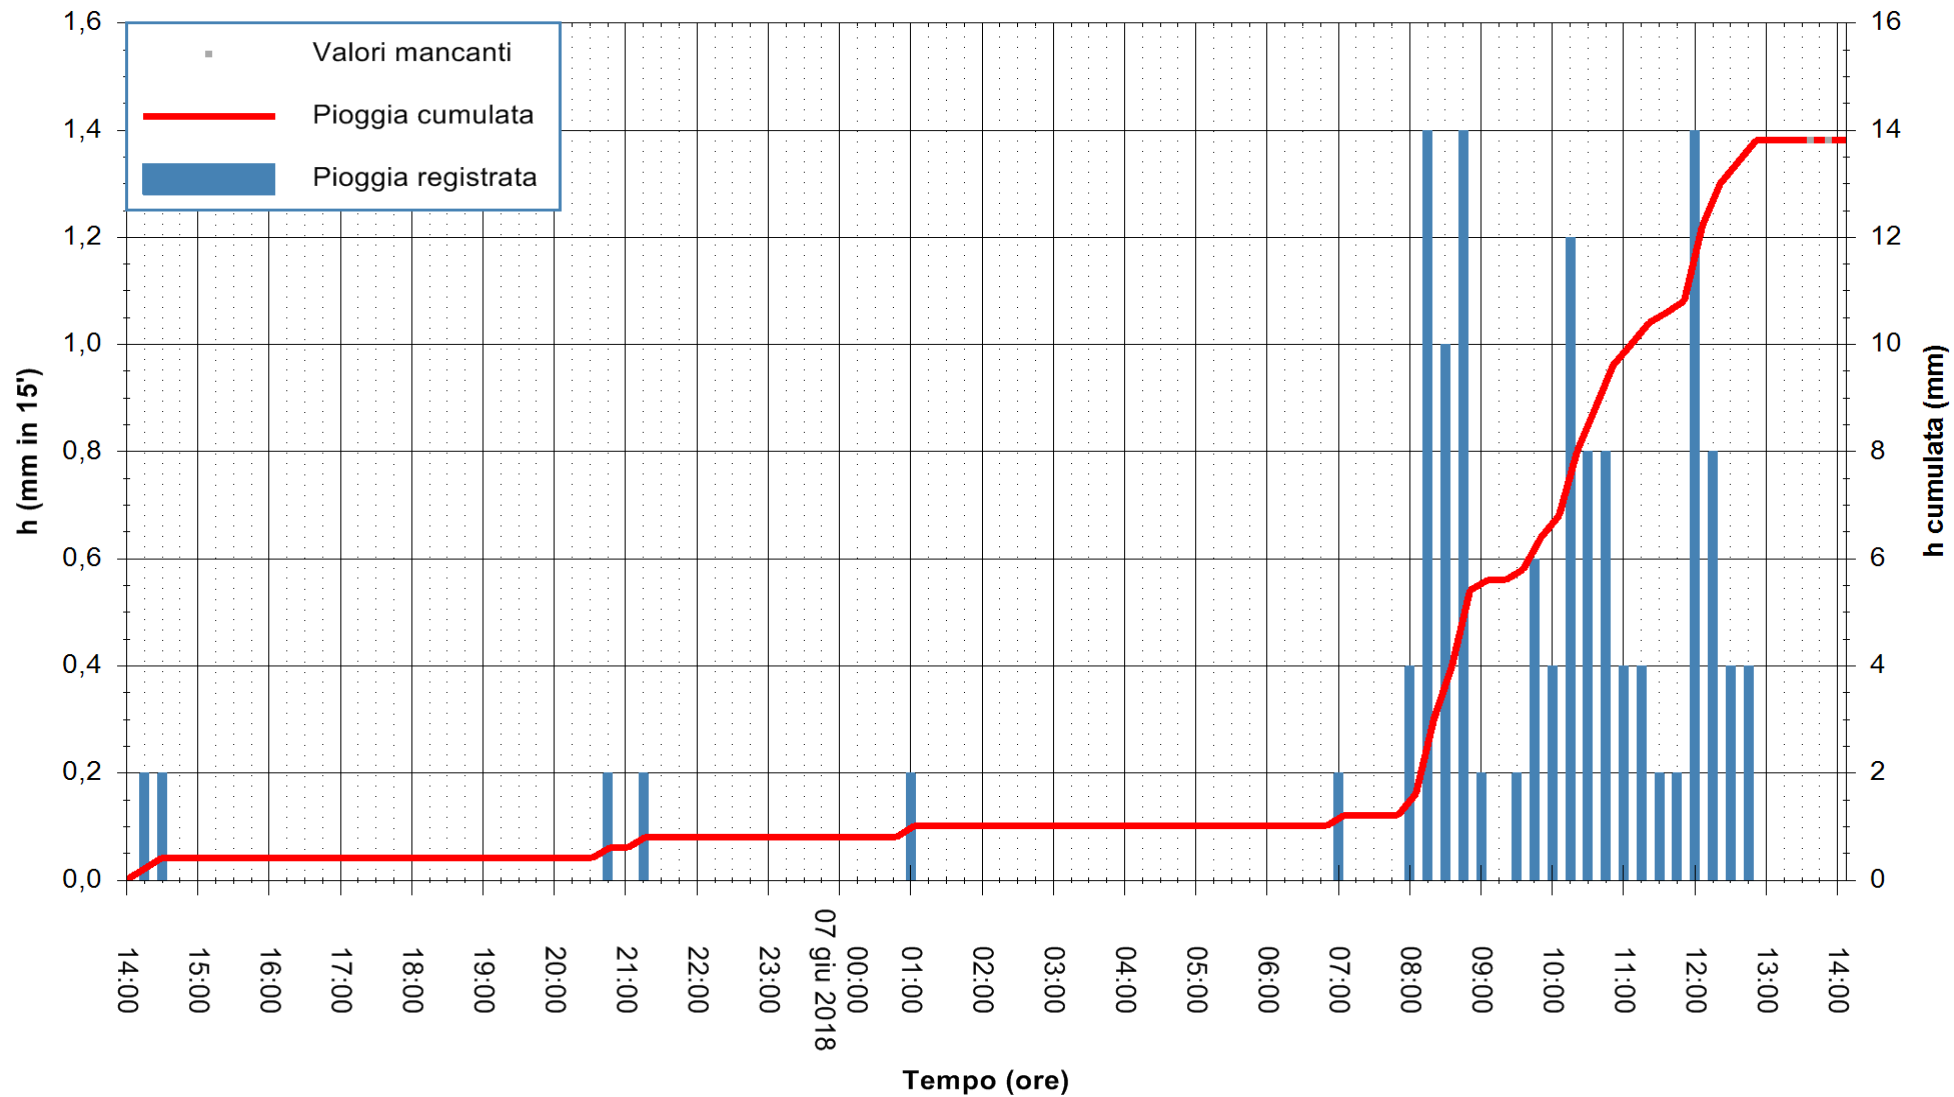

Stazione pluviometrica Monte Tului
 Area MONTE TULUI
 Pioggia registrata nelle ultime 24 ore
 Estrazione dati delle ore 14:17 del 07/06/2018
 Ultimo dato disponibile: 07/06/2018 alle 13:30

ARPAS
 F.to il Dirigente Responsabile
 Dott. Giuseppe Bianco

REGIONE AUTONOMA DE SARDIGNA
 REGIONE AUTONOMA DELLA SARDEGNA

Stazione pluviometrica Fluminimannu a Decimomannu
 Area DECIMOMANNU
 Pioggia registrata nelle ultime 24 ore
 Estrazione dati delle ore 14:17 del 07/06/2018
 Ultimo dato disponibile: 07/06/2018 alle 13:30

ARPAS
 F.to il Dirigente Responsabile
 Dott. Giuseppe Bianco

REGIONE AUTÒNOMA DE SARDIGNA
 REGIONE AUTONOMA DELLA SARDEGNA

Stazione pluviometrica Senorbi'
 Area SENORBI
 Pioggia registrata nelle ultime 24 ore
 Estrazione dati delle ore 14:17 del 07/06/2018
 Ultimo dato disponibile: 07/06/2018 alle 13:30

ARPAS
 F.to il Dirigente Responsabile
 Dott. Giuseppe Bianco

REGIONE AUTÒNOMA DE SARDIGNA
 REGIONE AUTONOMA DELLA SARDEGNA

Stazione pluviometrica Pianu
Area PIANU 15
Pioggia registrata nelle ultime 24 ore
Estrazione dati delle ore 14:17 del 07/06/2018
Ultimo dato disponibile: 07/06/2018 alle 13:30