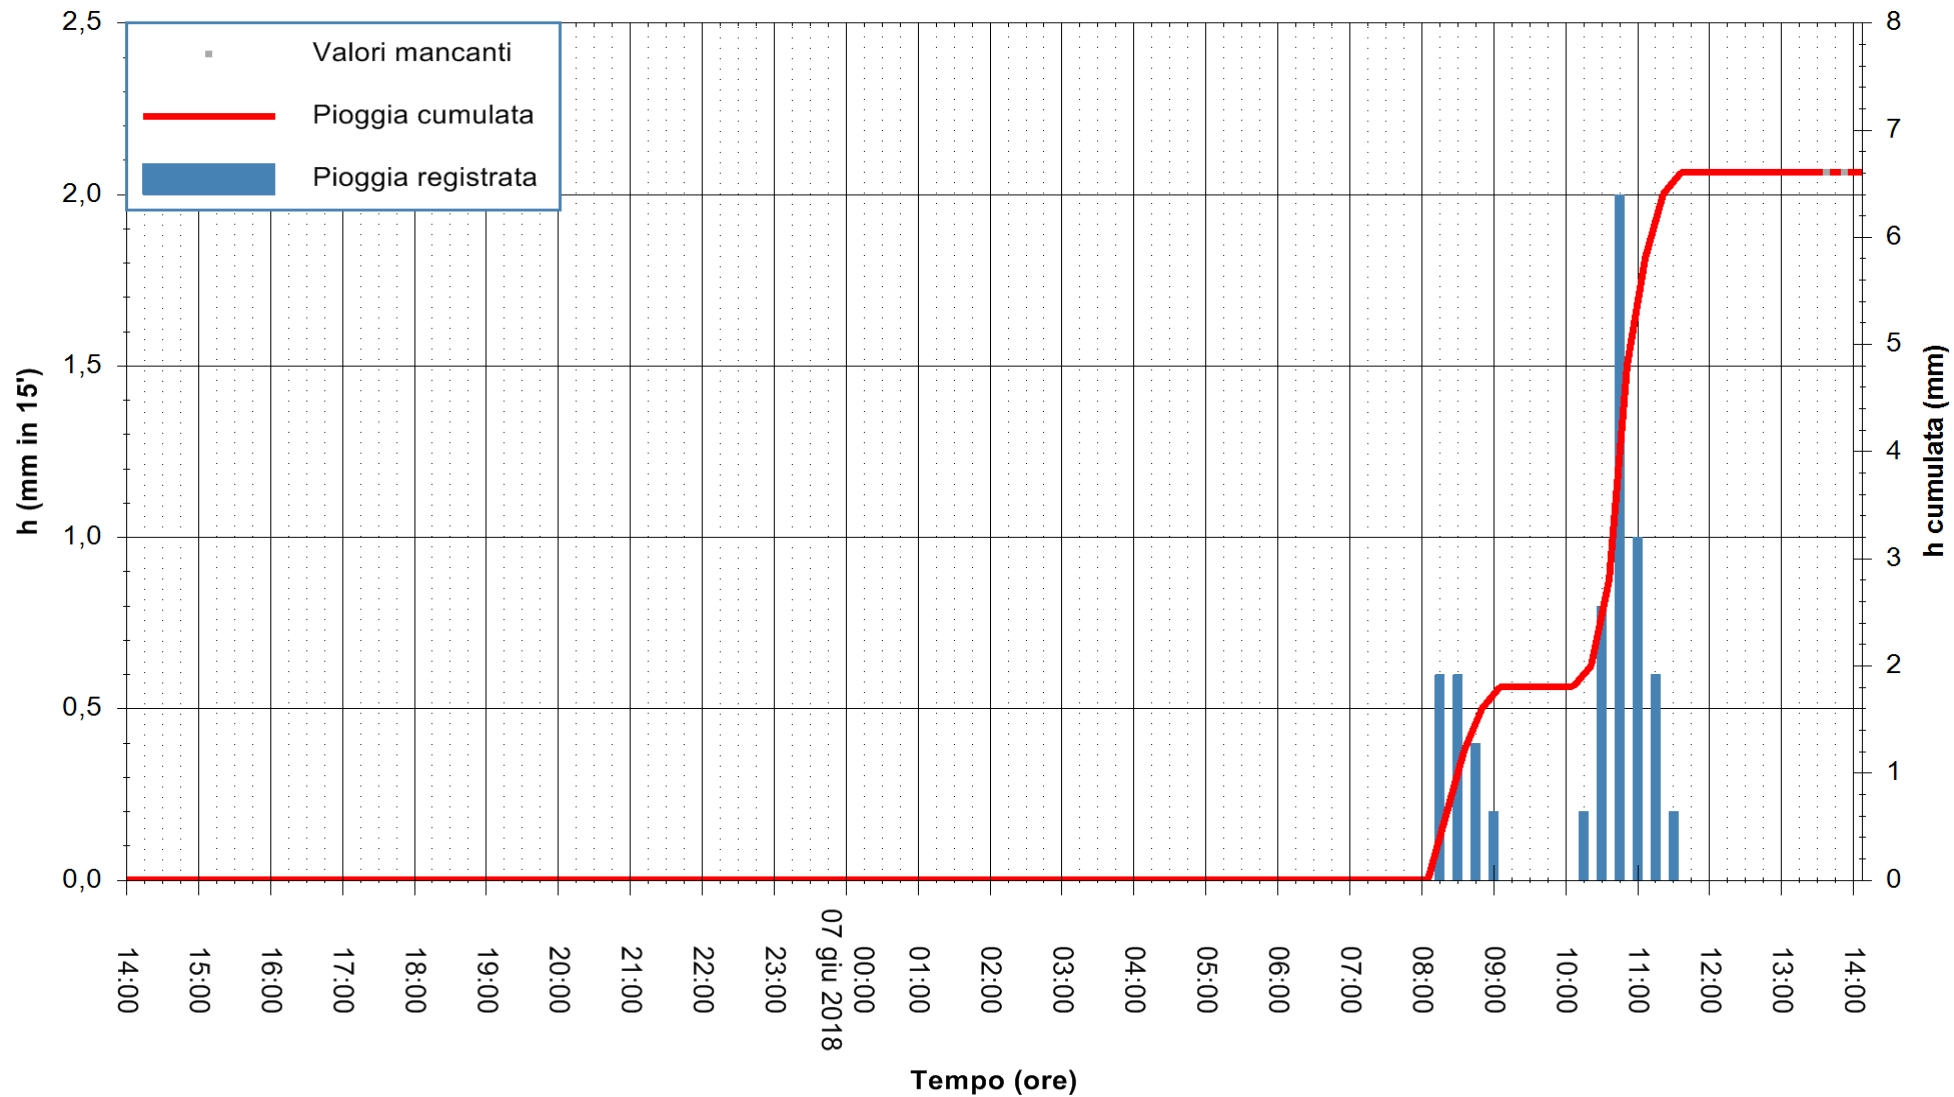

Stazione pluviometrica Monte Tului
 Area MONTE TULUI
 Pioggia registrata nelle ultime 24 ore
 Estrazione dati delle ore 14:17 del 07/06/2018
 Ultimo dato disponibile: 07/06/2018 alle 13:30

ARPAS
 F.to il Dirigente Responsabile
 Dott. Giuseppe Bianco

REGIONE AUTONOMA DE SARDIGNA
 REGIONE AUTONOMA DELLA SARDEGNA

Stazione pluviometrica Fluminimannu a Decimomannu
 Area DECIMOMANNU
 Pioggia registrata nelle ultime 24 ore
 Estrazione dati delle ore 14:17 del 07/06/2018
 Ultimo dato disponibile: 07/06/2018 alle 13:30

ARPAS
 F.to il Dirigente Responsabile
 Dott. Giuseppe Bianco

REGIONE AUTÒNOMA DE SARDIGNA
 REGIONE AUTONOMA DELLA SARDEGNA

Stazione pluviometrica Senorbi'
 Area SENORBI
 Pioggia registrata nelle ultime 24 ore
 Estrazione dati delle ore 14:17 del 07/06/2018
 Ultimo dato disponibile: 07/06/2018 alle 13:30

ARPAS
 F.to il Dirigente Responsabile
 Dott. Giuseppe Bianco

REGIONE AUTÒNOMA DE SARDIGNA
 REGIONE AUTONOMA DELLA SARDEGNA

Stazione pluviometrica Pianu
Area PIANU 15
Pioggia registrata nelle ultime 24 ore
Estrazione dati delle ore 14:17 del 07/06/2018
Ultimo dato disponibile: 07/06/2018 alle 13:30