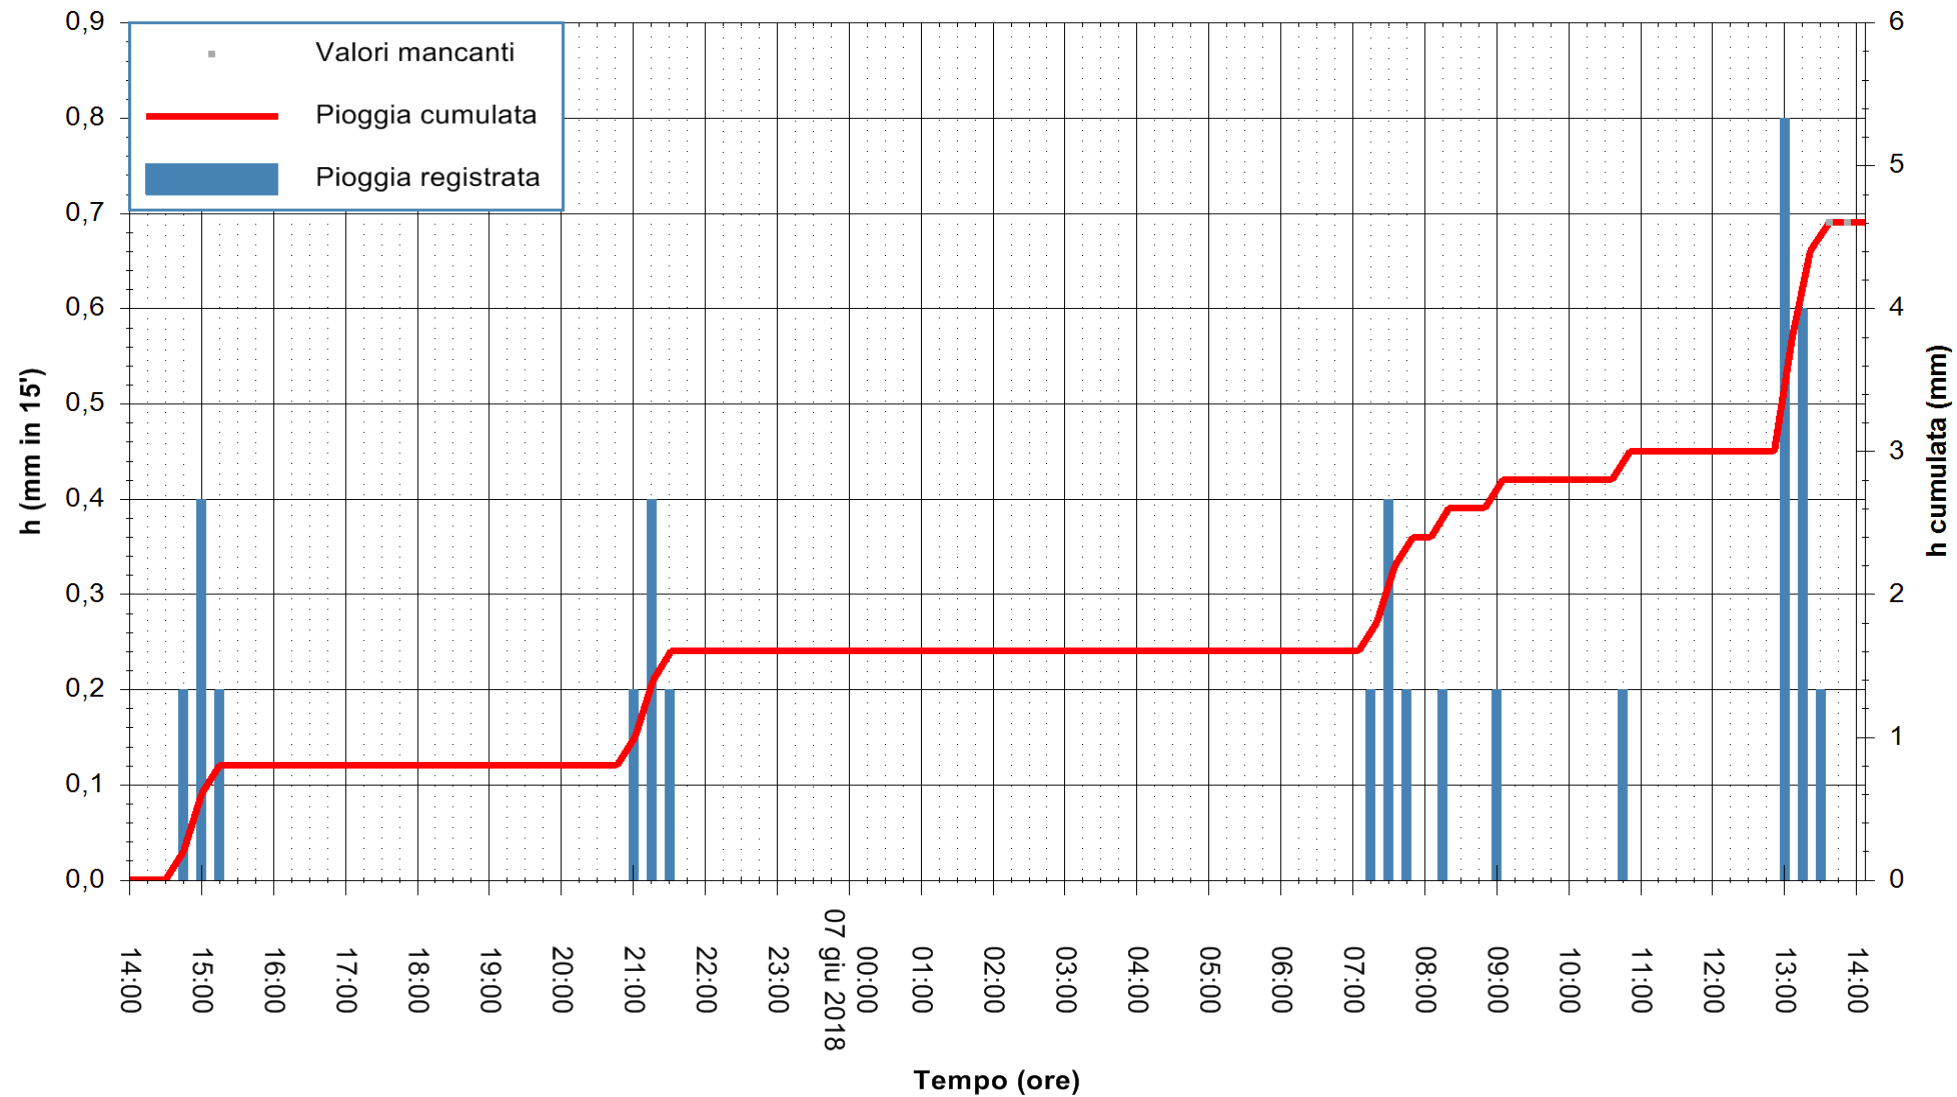

Stazione pluviometrica Monte Tului
 Area MONTE TULUI
 Pioggia registrata nelle ultime 24 ore
 Estrazione dati delle ore 14:17 del 07/06/2018
 Ultimo dato disponibile: 07/06/2018 alle 13:30

ARPAS
 F.to il Dirigente Responsabile
 Dott. Giuseppe Bianco

REGIONE AUTONOMA DE SARDIGNA
 REGIONE AUTONOMA DELLA SARDEGNA

Stazione pluviometrica Fluminimannu a Decimomannu
 Area DECIMOMANNU
 Pioggia registrata nelle ultime 24 ore
 Estrazione dati delle ore 14:17 del 07/06/2018
 Ultimo dato disponibile: 07/06/2018 alle 13:30

ARPAS
 F.to il Dirigente Responsabile
 Dott. Giuseppe Bianco

REGIONE AUTÒNOMA DE SARDIGNA
 REGIONE AUTONOMA DELLA SARDEGNA

Stazione pluviometrica Senorbi'
 Area SENORBI
 Pioggia registrata nelle ultime 24 ore
 Estrazione dati delle ore 14:17 del 07/06/2018
 Ultimo dato disponibile: 07/06/2018 alle 13:30

ARPAS
 F.to il Dirigente Responsabile
 Dott. Giuseppe Bianco

REGIONE AUTÒNOMA DE SARDIGNA
 REGIONE AUTONOMA DELLA SARDEGNA

Stazione pluviometrica Pianu
Area PIANU 15
Pioggia registrata nelle ultime 24 ore
Estrazione dati delle ore 14:17 del 07/06/2018
Ultimo dato disponibile: 07/06/2018 alle 13:30