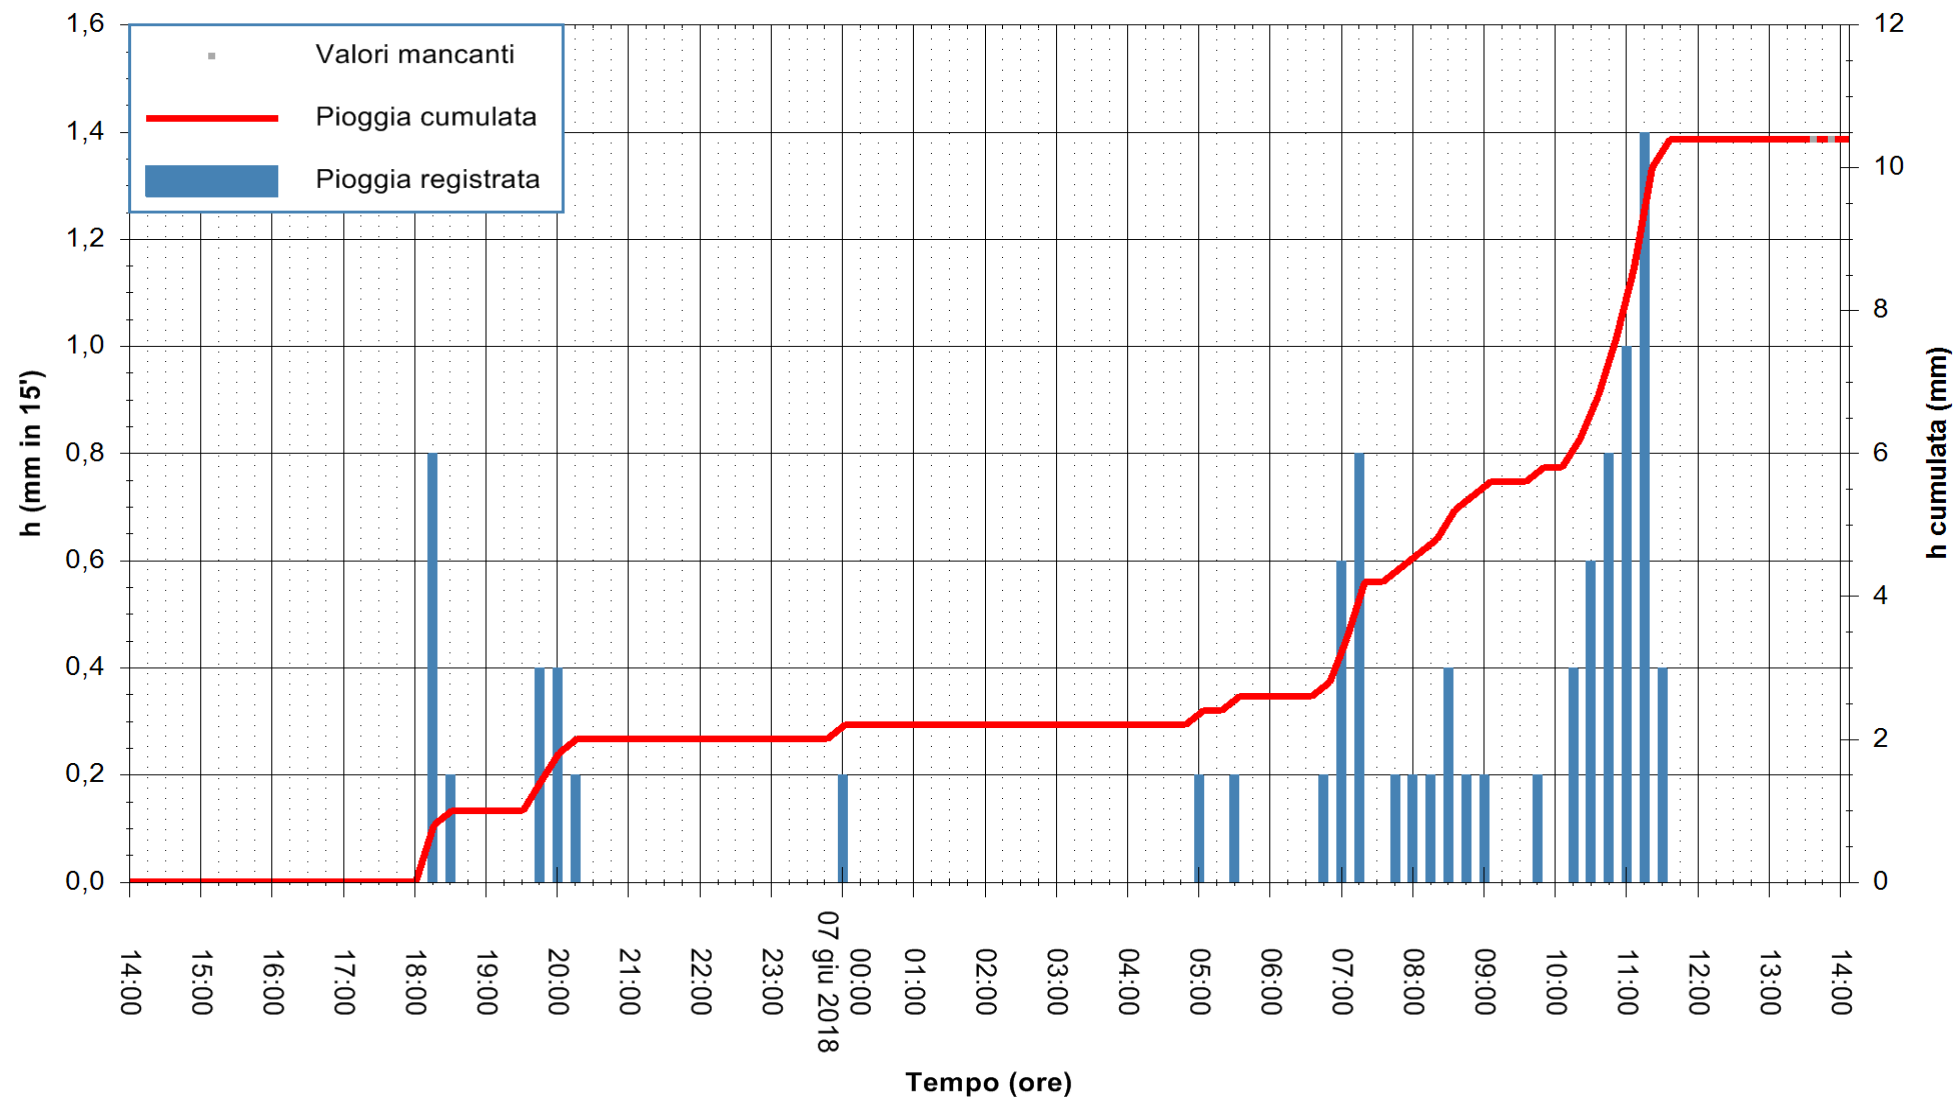

Stazione pluviometrica Monte Tului
 Area MONTE TULUI
 Pioggia registrata nelle ultime 24 ore
 Estrazione dati delle ore 14:17 del 07/06/2018
 Ultimo dato disponibile: 07/06/2018 alle 13:30

ARPAS
 F.to il Dirigente Responsabile
 Dott. Giuseppe Bianco

REGIONE AUTONOMA DE SARDIGNA
 REGIONE AUTONOMA DELLA SARDEGNA

Stazione pluviometrica Fluminimannu a Decimomannu
 Area DECIMOMANNU
 Pioggia registrata nelle ultime 24 ore
 Estrazione dati delle ore 14:17 del 07/06/2018
 Ultimo dato disponibile: 07/06/2018 alle 13:30

ARPAS
 F.to il Dirigente Responsabile
 Dott. Giuseppe Bianco

REGIONE AUTÒNOMA DE SARDIGNA
 REGIONE AUTONOMA DELLA SARDEGNA

Stazione pluviometrica Senorbi'
 Area SENORBI
 Pioggia registrata nelle ultime 24 ore
 Estrazione dati delle ore 14:17 del 07/06/2018
 Ultimo dato disponibile: 07/06/2018 alle 13:30

ARPAS
 F.to il Dirigente Responsabile
 Dott. Giuseppe Bianco

REGIONE AUTÒNOMA DE SARDIGNA
 REGIONE AUTONOMA DELLA SARDEGNA

Stazione pluviometrica Pianu
Area PIANU 15
Pioggia registrata nelle ultime 24 ore
Estrazione dati delle ore 14:17 del 07/06/2018
Ultimo dato disponibile: 07/06/2018 alle 13:30