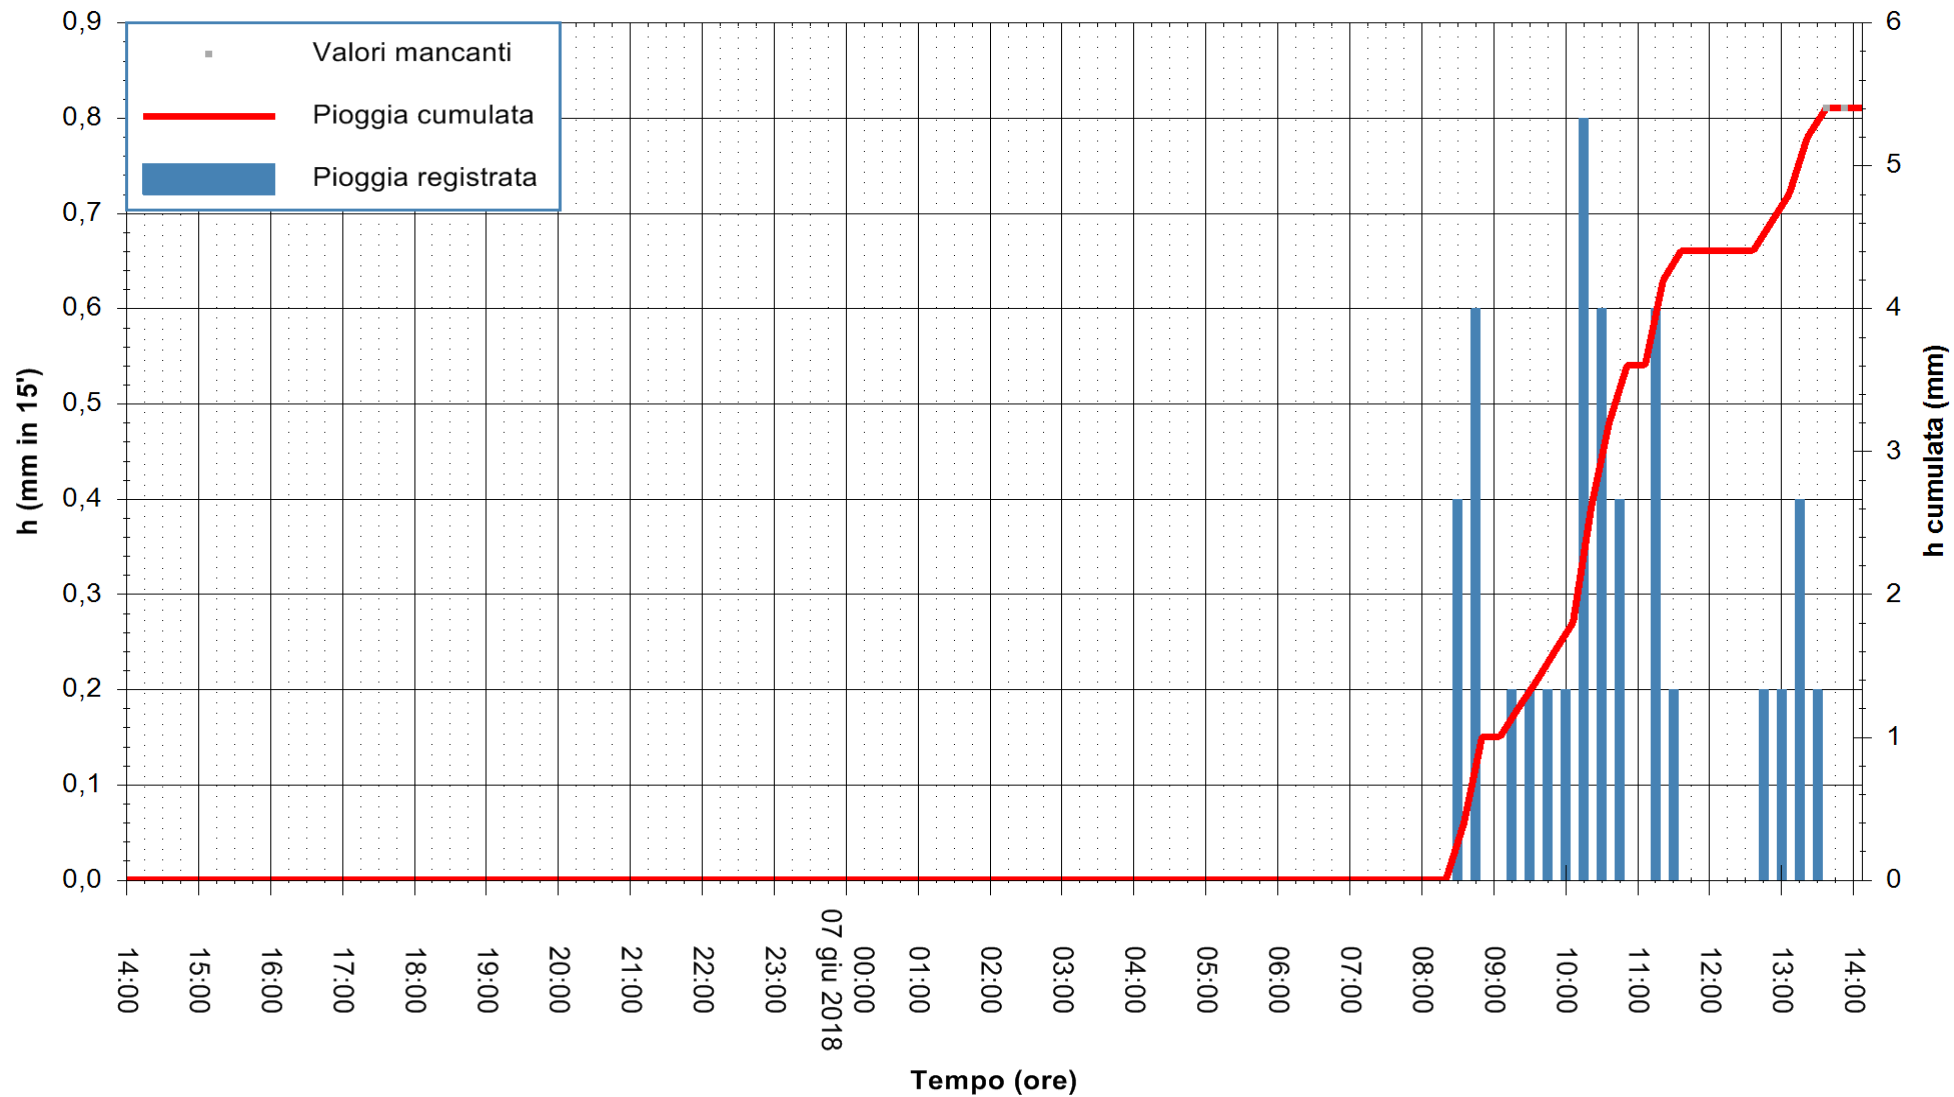

Stazione pluviometrica Monte Tului
 Area MONTE TULUI
 Pioggia registrata nelle ultime 24 ore
 Estrazione dati delle ore 14:17 del 07/06/2018
 Ultimo dato disponibile: 07/06/2018 alle 13:30

ARPAS
 F.to il Dirigente Responsabile
 Dott. Giuseppe Bianco

REGIONE AUTONOMA DE SARDIGNA
 REGIONE AUTONOMA DELLA SARDEGNA

Stazione pluviometrica Fluminimannu a Decimomannu
 Area DECIMOMANNU
 Pioggia registrata nelle ultime 24 ore
 Estrazione dati delle ore 14:17 del 07/06/2018
 Ultimo dato disponibile: 07/06/2018 alle 13:30

ARPAS
 F.to il Dirigente Responsabile
 Dott. Giuseppe Bianco

REGIONE AUTÒNOMA DE SARDIGNA
 REGIONE AUTONOMA DELLA SARDEGNA

Stazione pluviometrica Senorbi'
 Area SENORBI
 Pioggia registrata nelle ultime 24 ore
 Estrazione dati delle ore 14:17 del 07/06/2018
 Ultimo dato disponibile: 07/06/2018 alle 13:30

ARPAS
 F.to il Dirigente Responsabile
 Dott. Giuseppe Bianco

REGIONE AUTÒNOMA DE SARDIGNA
 REGIONE AUTONOMA DELLA SARDEGNA

Stazione pluviometrica Pianu
Area PIANU 15
Pioggia registrata nelle ultime 24 ore
Estrazione dati delle ore 14:17 del 07/06/2018
Ultimo dato disponibile: 07/06/2018 alle 13:30