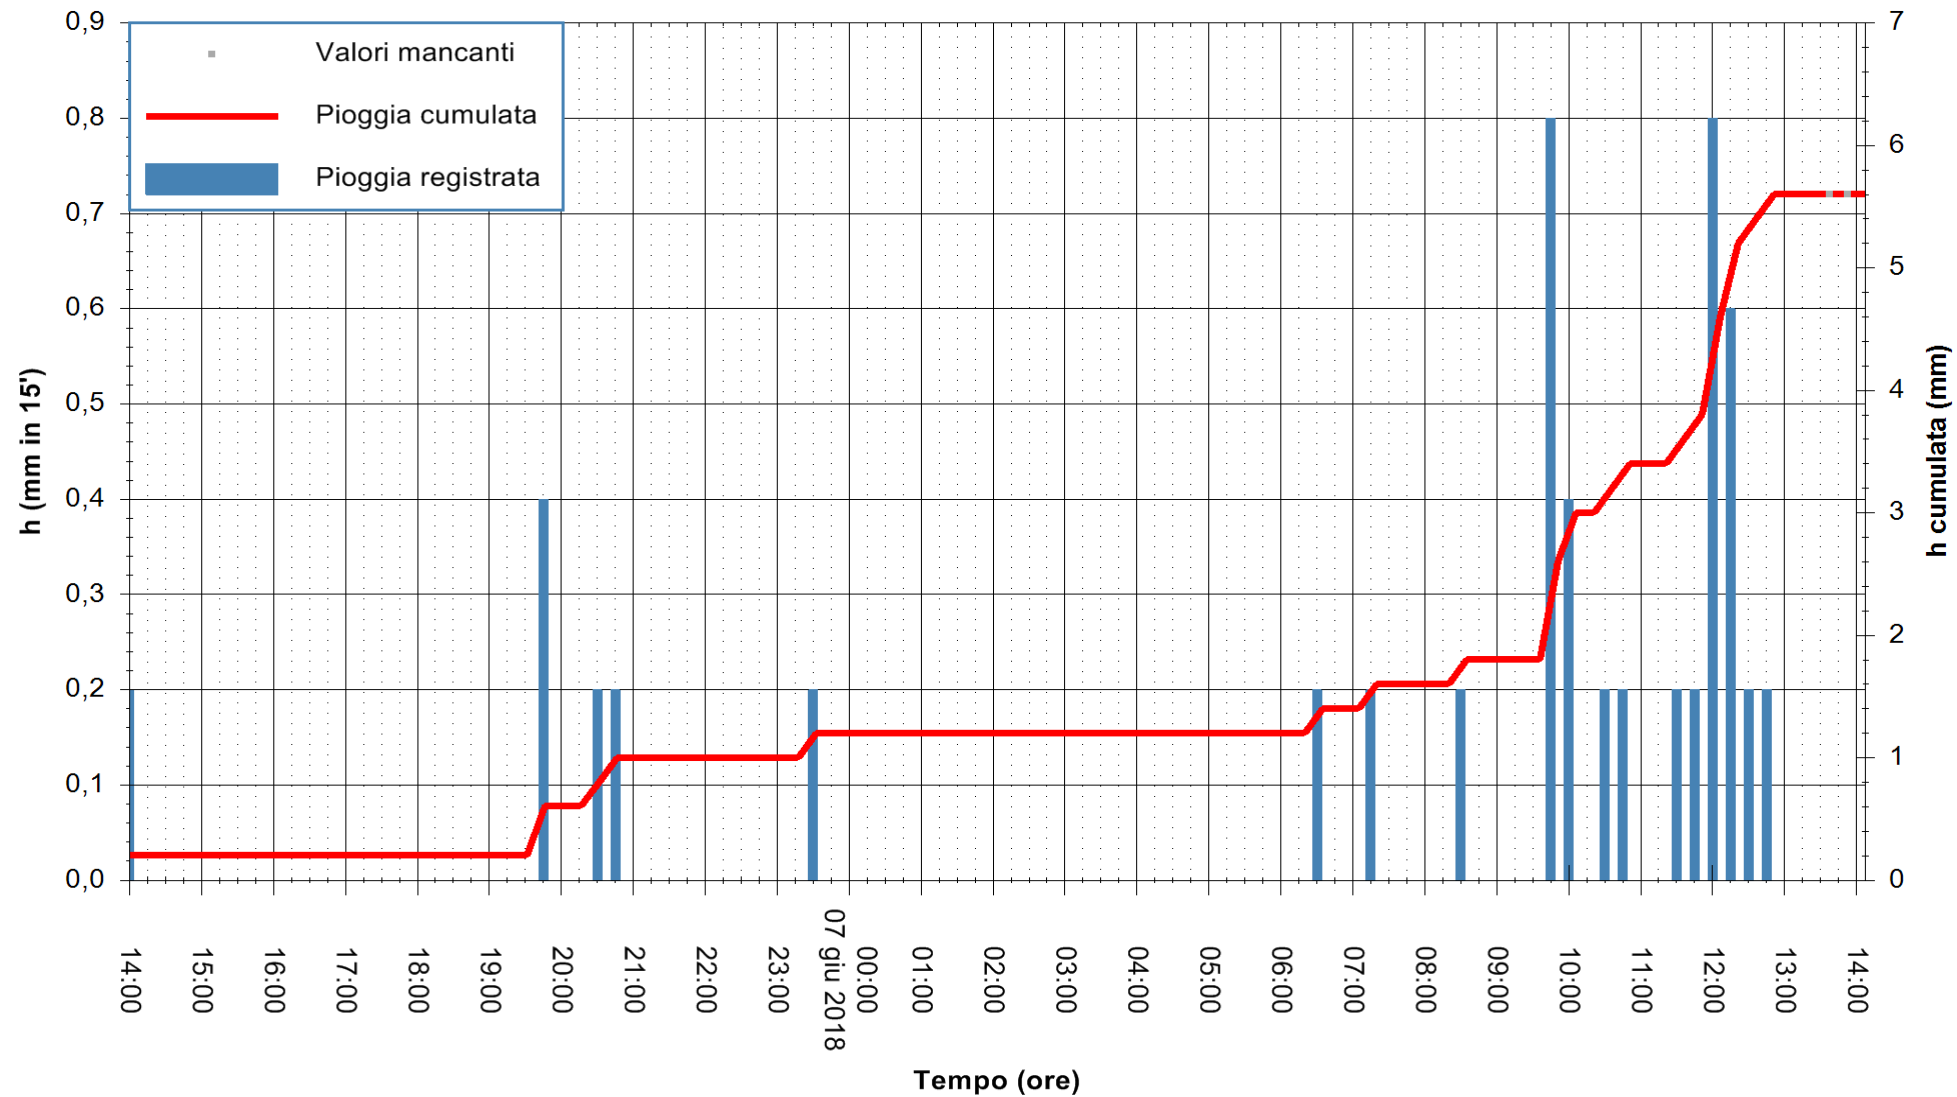

Stazione pluviometrica Monte Tului
 Area MONTE TULUI
 Pioggia registrata nelle ultime 24 ore
 Estrazione dati delle ore 14:17 del 07/06/2018
 Ultimo dato disponibile: 07/06/2018 alle 13:30

ARPAS
 F.to il Dirigente Responsabile
 Dott. Giuseppe Bianco

REGIONE AUTONOMA DE SARDIGNA
 REGIONE AUTONOMA DELLA SARDEGNA

Stazione pluviometrica Fluminimannu a Decimomannu
 Area DECIMOMANNU
 Pioggia registrata nelle ultime 24 ore
 Estrazione dati delle ore 14:17 del 07/06/2018
 Ultimo dato disponibile: 07/06/2018 alle 13:30

ARPAS
 F.to il Dirigente Responsabile
 Dott. Giuseppe Bianco

REGIONE AUTÒNOMA DE SARDIGNA
 REGIONE AUTONOMA DELLA SARDEGNA

Stazione pluviometrica Senorbi'
 Area SENORBI
 Pioggia registrata nelle ultime 24 ore
 Estrazione dati delle ore 14:17 del 07/06/2018
 Ultimo dato disponibile: 07/06/2018 alle 13:30

ARPAS
 F.to il Dirigente Responsabile
 Dott. Giuseppe Bianco

REGIONE AUTÒNOMA DE SARDIGNA
 REGIONE AUTONOMA DELLA SARDEGNA

Stazione pluviometrica Pianu
Area PIANU 15
Pioggia registrata nelle ultime 24 ore
Estrazione dati delle ore 14:17 del 07/06/2018
Ultimo dato disponibile: 07/06/2018 alle 13:30