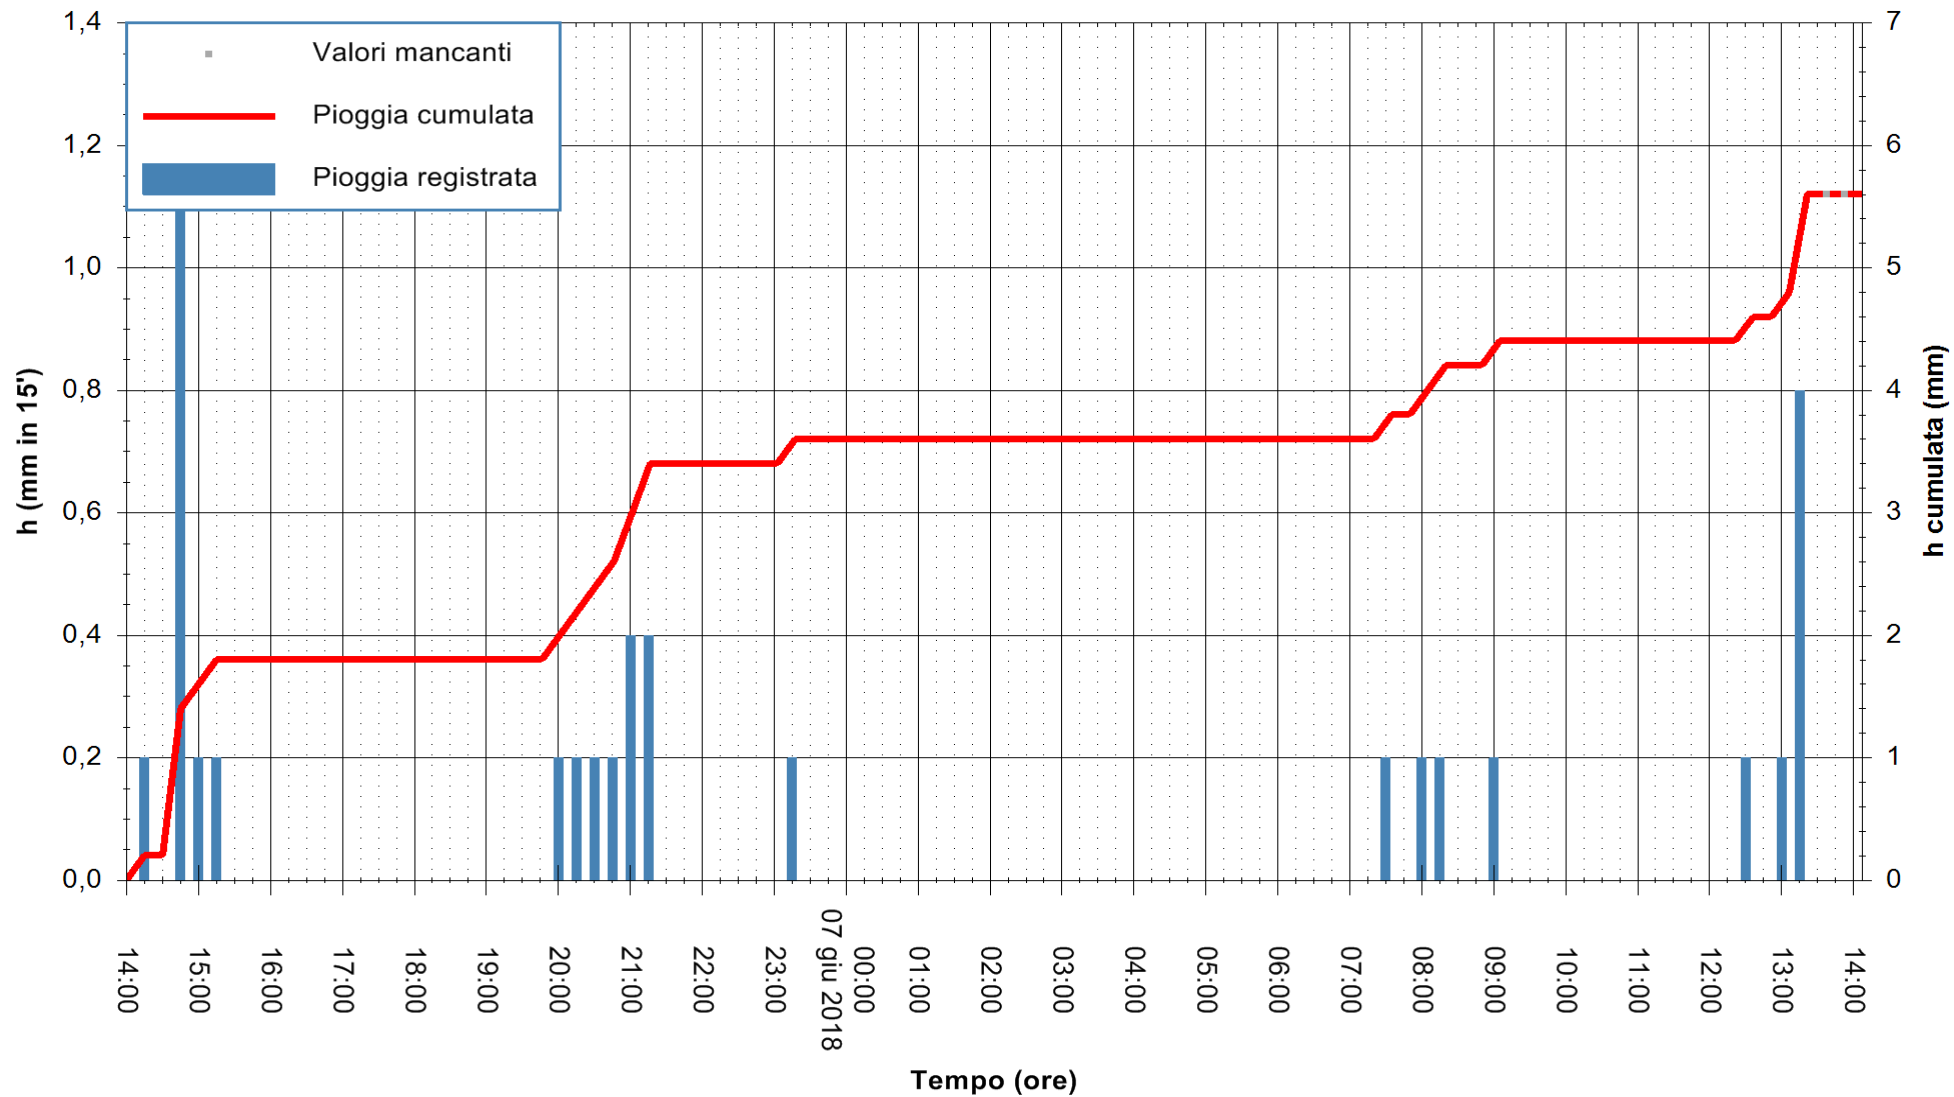

Stazione pluviometrica Monte Tului
 Area MONTE TULUI
 Pioggia registrata nelle ultime 24 ore
 Estrazione dati delle ore 14:17 del 07/06/2018
 Ultimo dato disponibile: 07/06/2018 alle 13:30

ARPAS
 F.to il Dirigente Responsabile
 Dott. Giuseppe Bianco

REGIONE AUTONOMA DE SARDIGNA
 REGIONE AUTONOMA DELLA SARDEGNA

Stazione pluviometrica Fluminimannu a Decimomannu
 Area DECIMOMANNU
 Pioggia registrata nelle ultime 24 ore
 Estrazione dati delle ore 14:17 del 07/06/2018
 Ultimo dato disponibile: 07/06/2018 alle 13:30

ARPAS
 F.to il Dirigente Responsabile
 Dott. Giuseppe Bianco

REGIONE AUTÒNOMA DE SARDIGNA
 REGIONE AUTONOMA DELLA SARDEGNA

Stazione pluviometrica Senorbi'
 Area SENORBI
 Pioggia registrata nelle ultime 24 ore
 Estrazione dati delle ore 14:17 del 07/06/2018
 Ultimo dato disponibile: 07/06/2018 alle 13:30

ARPAS
 F.to il Dirigente Responsabile
 Dott. Giuseppe Bianco

REGIONE AUTÒNOMA DE SARDIGNA
 REGIONE AUTONOMA DELLA SARDEGNA

Stazione pluviometrica Pianu
Area PIANU 15
Pioggia registrata nelle ultime 24 ore
Estrazione dati delle ore 14:17 del 07/06/2018
Ultimo dato disponibile: 07/06/2018 alle 13:30