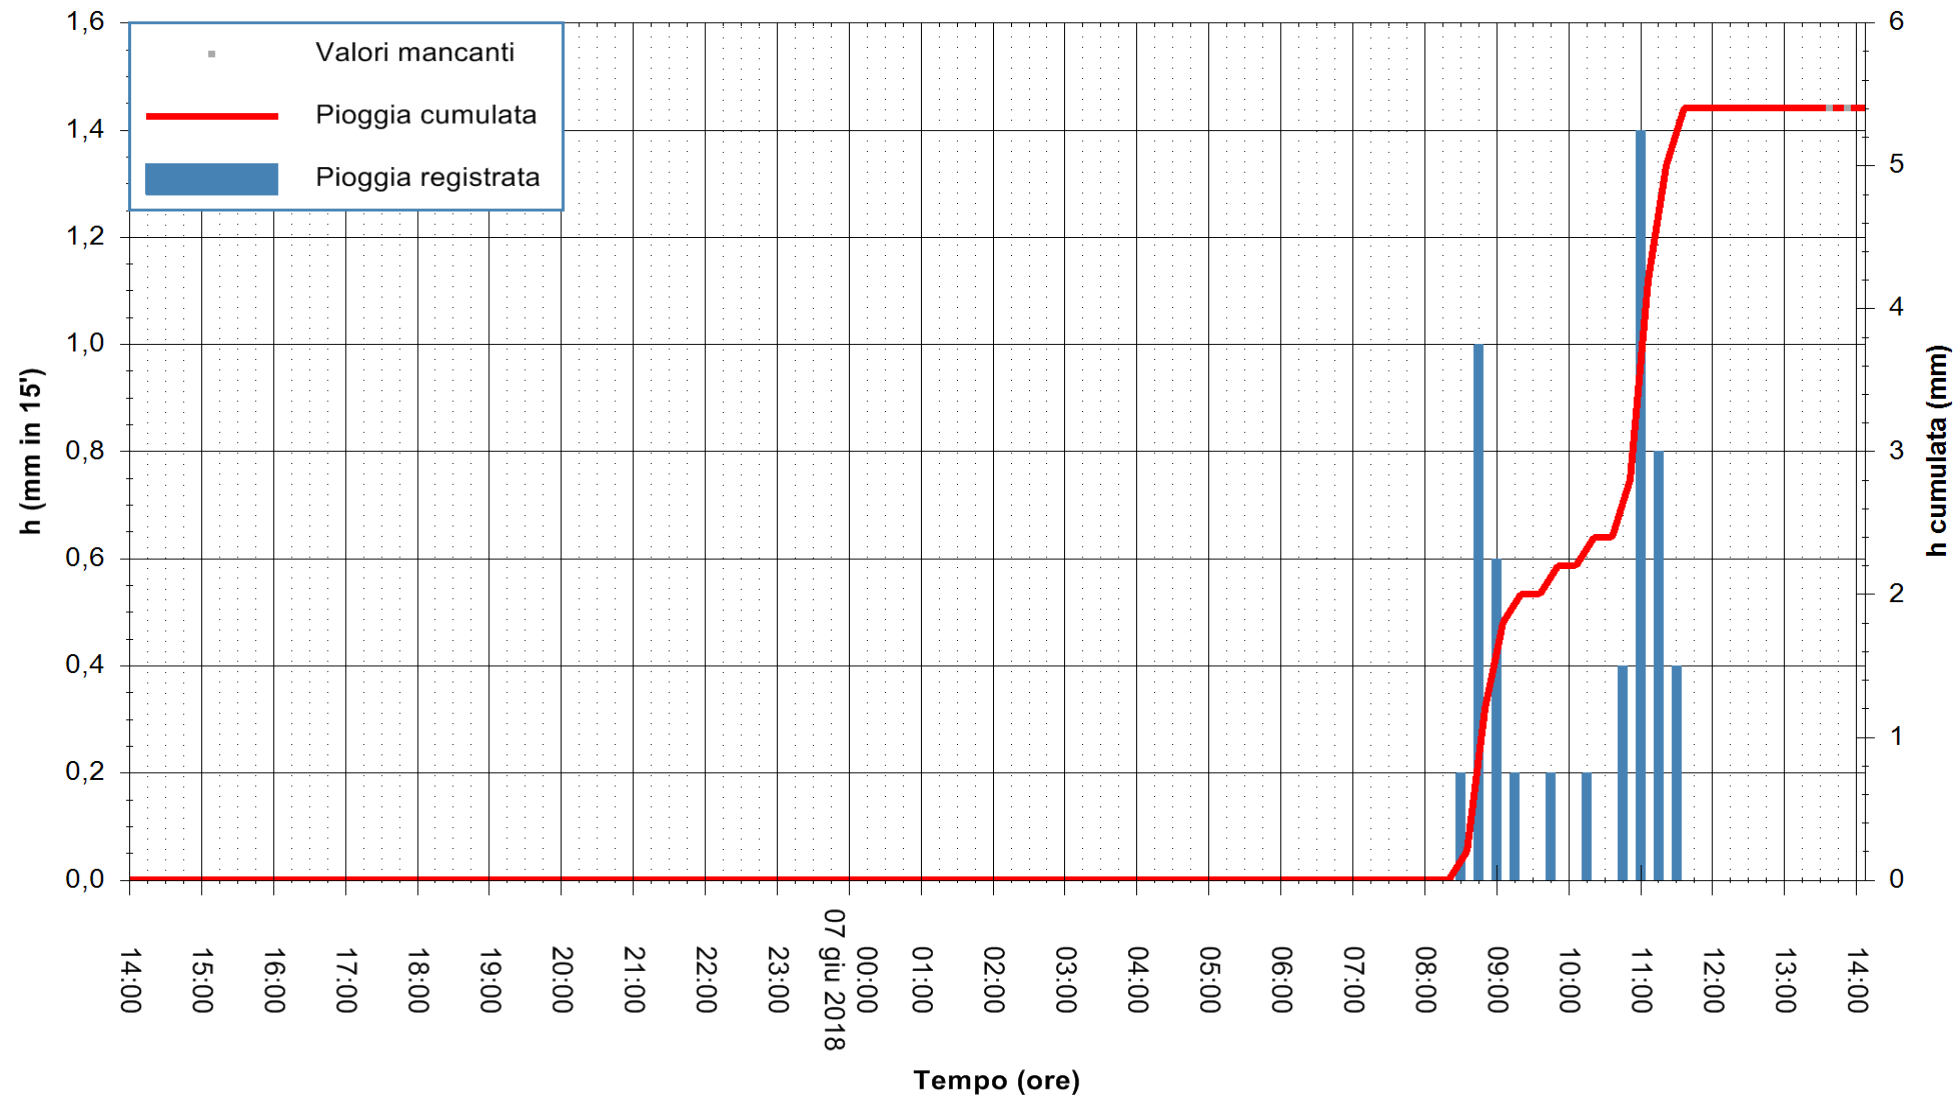

Stazione pluviometrica Monte Tului
 Area MONTE TULUI
 Pioggia registrata nelle ultime 24 ore
 Estrazione dati delle ore 14:17 del 07/06/2018
 Ultimo dato disponibile: 07/06/2018 alle 13:30

ARPAS
 F.to il Dirigente Responsabile
 Dott. Giuseppe Bianco

REGIONE AUTONOMA DE SARDIGNA
 REGIONE AUTONOMA DELLA SARDEGNA

Stazione pluviometrica Fluminimannu a Decimomannu
 Area DECIMOMANNU
 Pioggia registrata nelle ultime 24 ore
 Estrazione dati delle ore 14:17 del 07/06/2018
 Ultimo dato disponibile: 07/06/2018 alle 13:30

ARPAS
 F.to il Dirigente Responsabile
 Dott. Giuseppe Bianco

REGIONE AUTÒNOMA DE SARDIGNA
 REGIONE AUTONOMA DELLA SARDEGNA

Stazione pluviometrica Senorbi'
 Area SENORBI
 Pioggia registrata nelle ultime 24 ore
 Estrazione dati delle ore 14:17 del 07/06/2018
 Ultimo dato disponibile: 07/06/2018 alle 13:30

ARPAS
 F.to il Dirigente Responsabile
 Dott. Giuseppe Bianco

REGIONE AUTÒNOMA DE SARDIGNA
 REGIONE AUTONOMA DELLA SARDEGNA

Stazione pluviometrica Pianu
Area PIANU 15
Pioggia registrata nelle ultime 24 ore
Estrazione dati delle ore 14:17 del 07/06/2018
Ultimo dato disponibile: 07/06/2018 alle 13:30