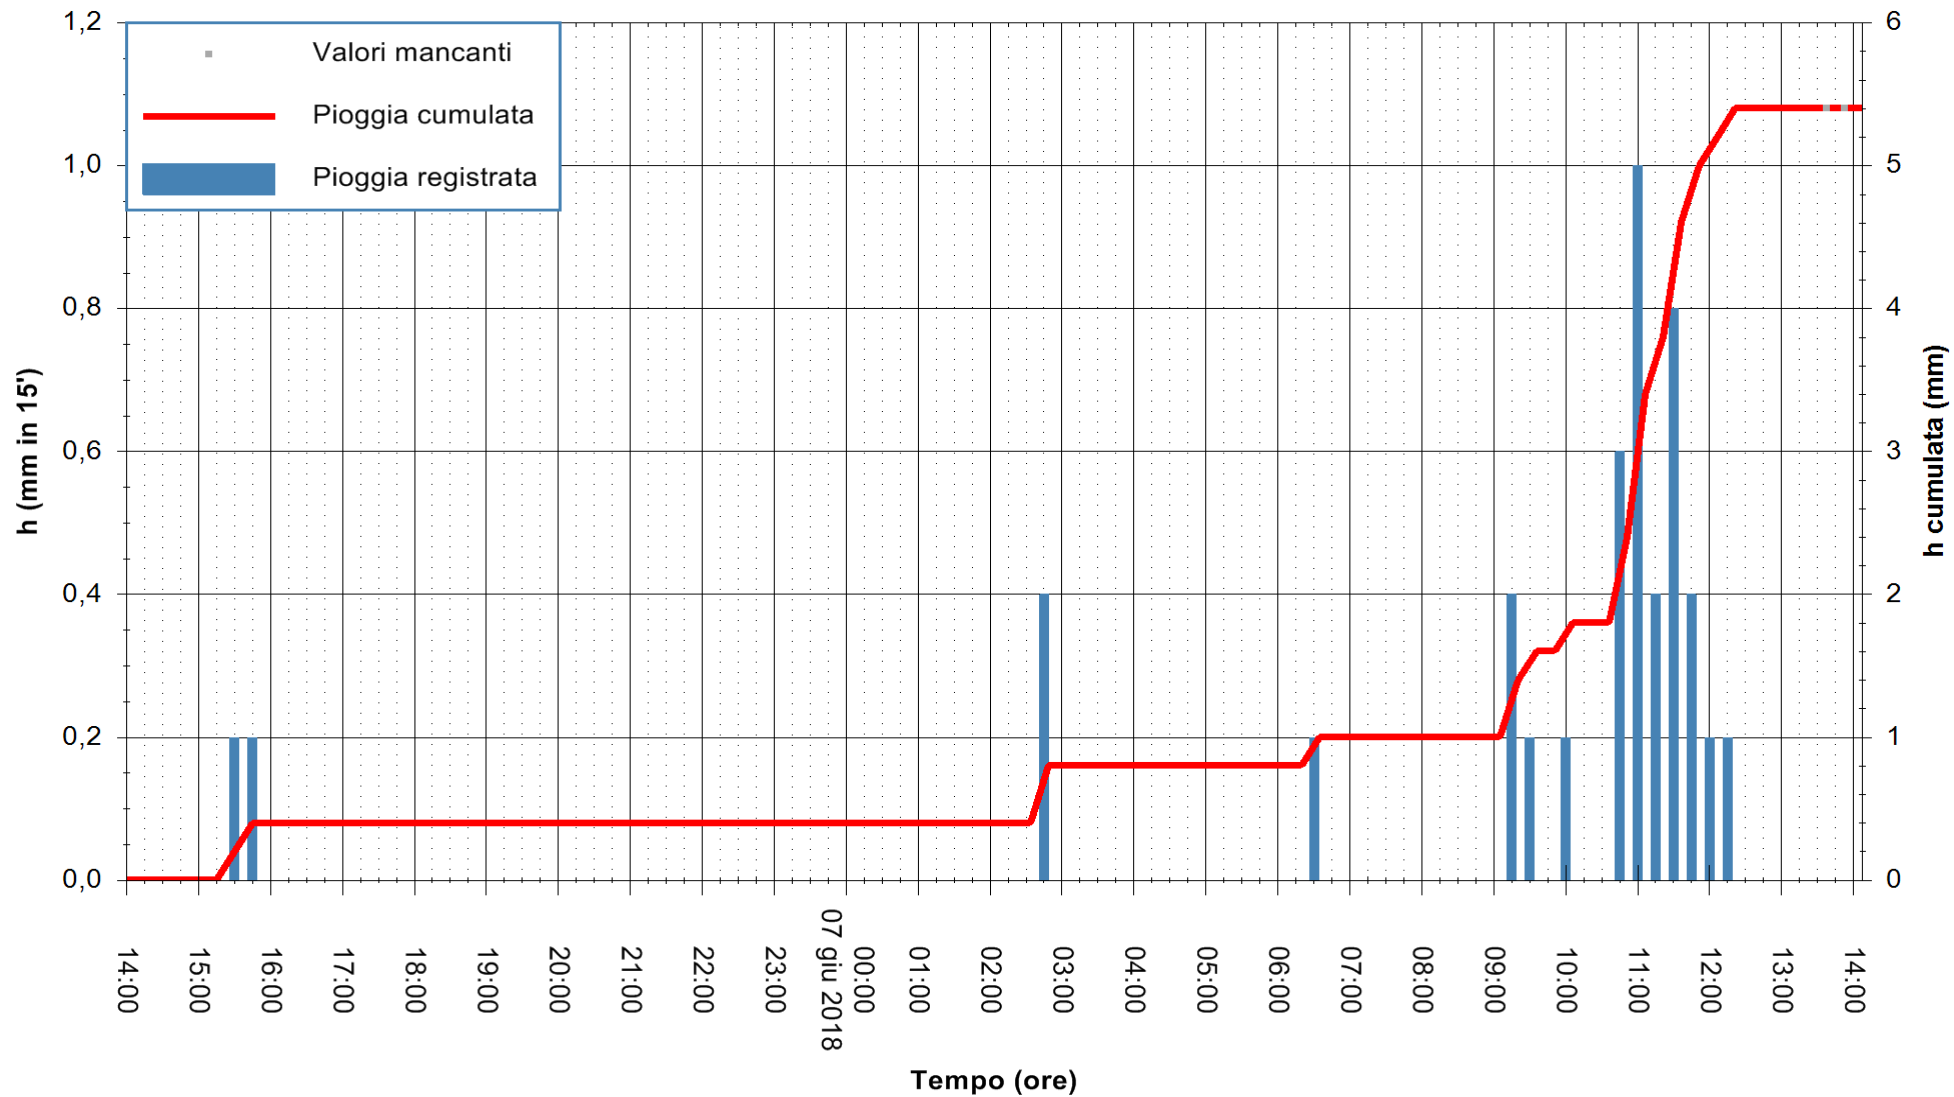

Stazione pluviometrica Monte Tului
 Area MONTE TULUI
 Pioggia registrata nelle ultime 24 ore
 Estrazione dati delle ore 14:17 del 07/06/2018
 Ultimo dato disponibile: 07/06/2018 alle 13:30

ARPAS
 F.to il Dirigente Responsabile
 Dott. Giuseppe Bianco

REGIONE AUTONOMA DE SARDIGNA
 REGIONE AUTONOMA DELLA SARDEGNA

Stazione pluviometrica Fluminimannu a Decimomannu
 Area DECIMOMANNU
 Pioggia registrata nelle ultime 24 ore
 Estrazione dati delle ore 14:17 del 07/06/2018
 Ultimo dato disponibile: 07/06/2018 alle 13:30

ARPAS
 F.to il Dirigente Responsabile
 Dott. Giuseppe Bianco

REGIONE AUTÒNOMA DE SARDIGNA
 REGIONE AUTONOMA DELLA SARDEGNA

Stazione pluviometrica Senorbi'
 Area SENORBI
 Pioggia registrata nelle ultime 24 ore
 Estrazione dati delle ore 14:17 del 07/06/2018
 Ultimo dato disponibile: 07/06/2018 alle 13:30

ARPAS
 F.to il Dirigente Responsabile
 Dott. Giuseppe Bianco

REGIONE AUTÒNOMA DE SARDIGNA
 REGIONE AUTONOMA DELLA SARDEGNA

Stazione pluviometrica Pianu
Area PIANU 15
Pioggia registrata nelle ultime 24 ore
Estrazione dati delle ore 14:17 del 07/06/2018
Ultimo dato disponibile: 07/06/2018 alle 13:30