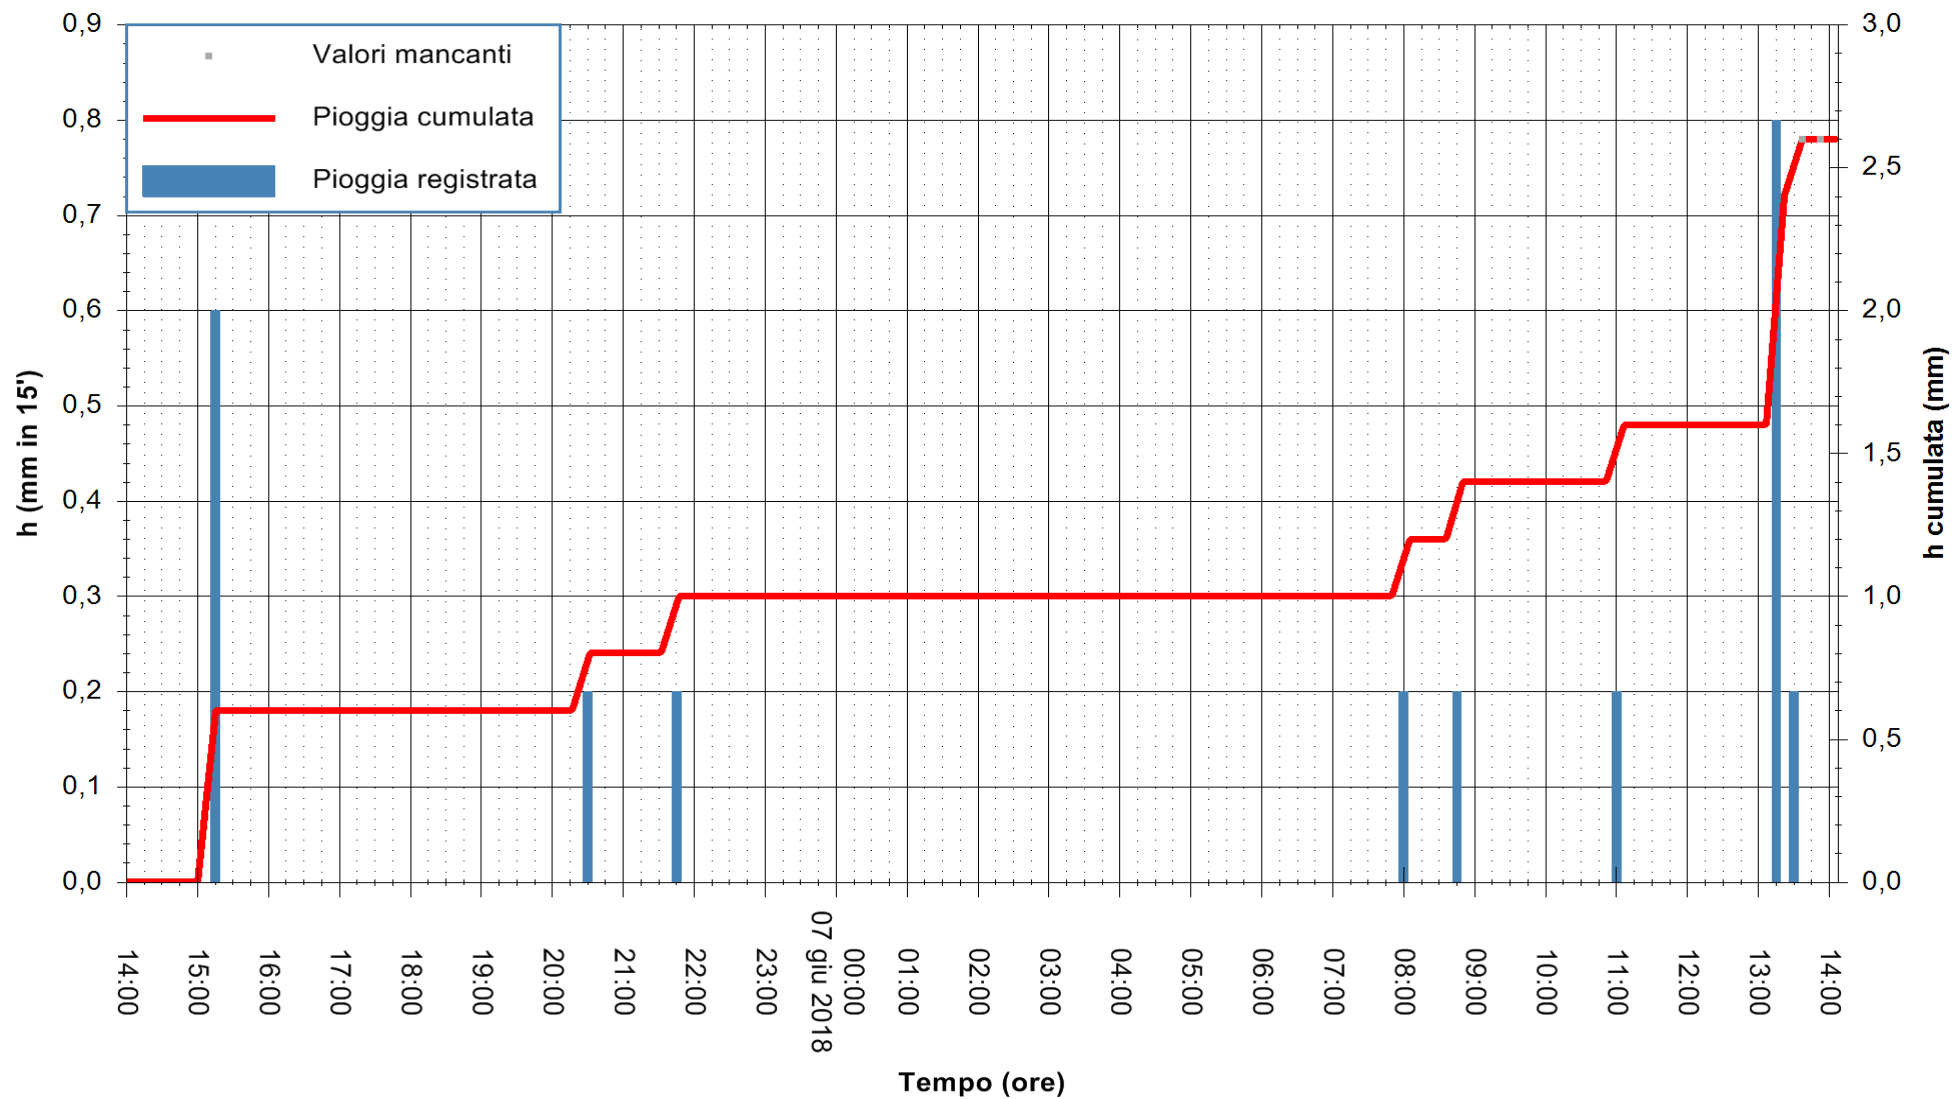

Stazione pluviometrica Monte Tului
 Area MONTE TULUI
 Pioggia registrata nelle ultime 24 ore
 Estrazione dati delle ore 14:17 del 07/06/2018
 Ultimo dato disponibile: 07/06/2018 alle 13:30

ARPAS
 F.to il Dirigente Responsabile
 Dott. Giuseppe Bianco

REGIONE AUTONOMA DE SARDIGNA
 REGIONE AUTONOMA DELLA SARDEGNA

Stazione pluviometrica Fluminimannu a Decimomannu
 Area DECIMOMANNU
 Pioggia registrata nelle ultime 24 ore
 Estrazione dati delle ore 14:17 del 07/06/2018
 Ultimo dato disponibile: 07/06/2018 alle 13:30

ARPAS
 F.to il Dirigente Responsabile
 Dott. Giuseppe Bianco

REGIONE AUTÒNOMA DE SARDIGNA
 REGIONE AUTONOMA DELLA SARDEGNA

Stazione pluviometrica Senorbi'
 Area SENORBI
 Pioggia registrata nelle ultime 24 ore
 Estrazione dati delle ore 14:17 del 07/06/2018
 Ultimo dato disponibile: 07/06/2018 alle 13:30

ARPAS
 F.to il Dirigente Responsabile
 Dott. Giuseppe Bianco

REGIONE AUTÒNOMA DE SARDIGNA
 REGIONE AUTONOMA DELLA SARDEGNA

Stazione pluviometrica Pianu
Area PIANU 15
Pioggia registrata nelle ultime 24 ore
Estrazione dati delle ore 14:17 del 07/06/2018
Ultimo dato disponibile: 07/06/2018 alle 13:30