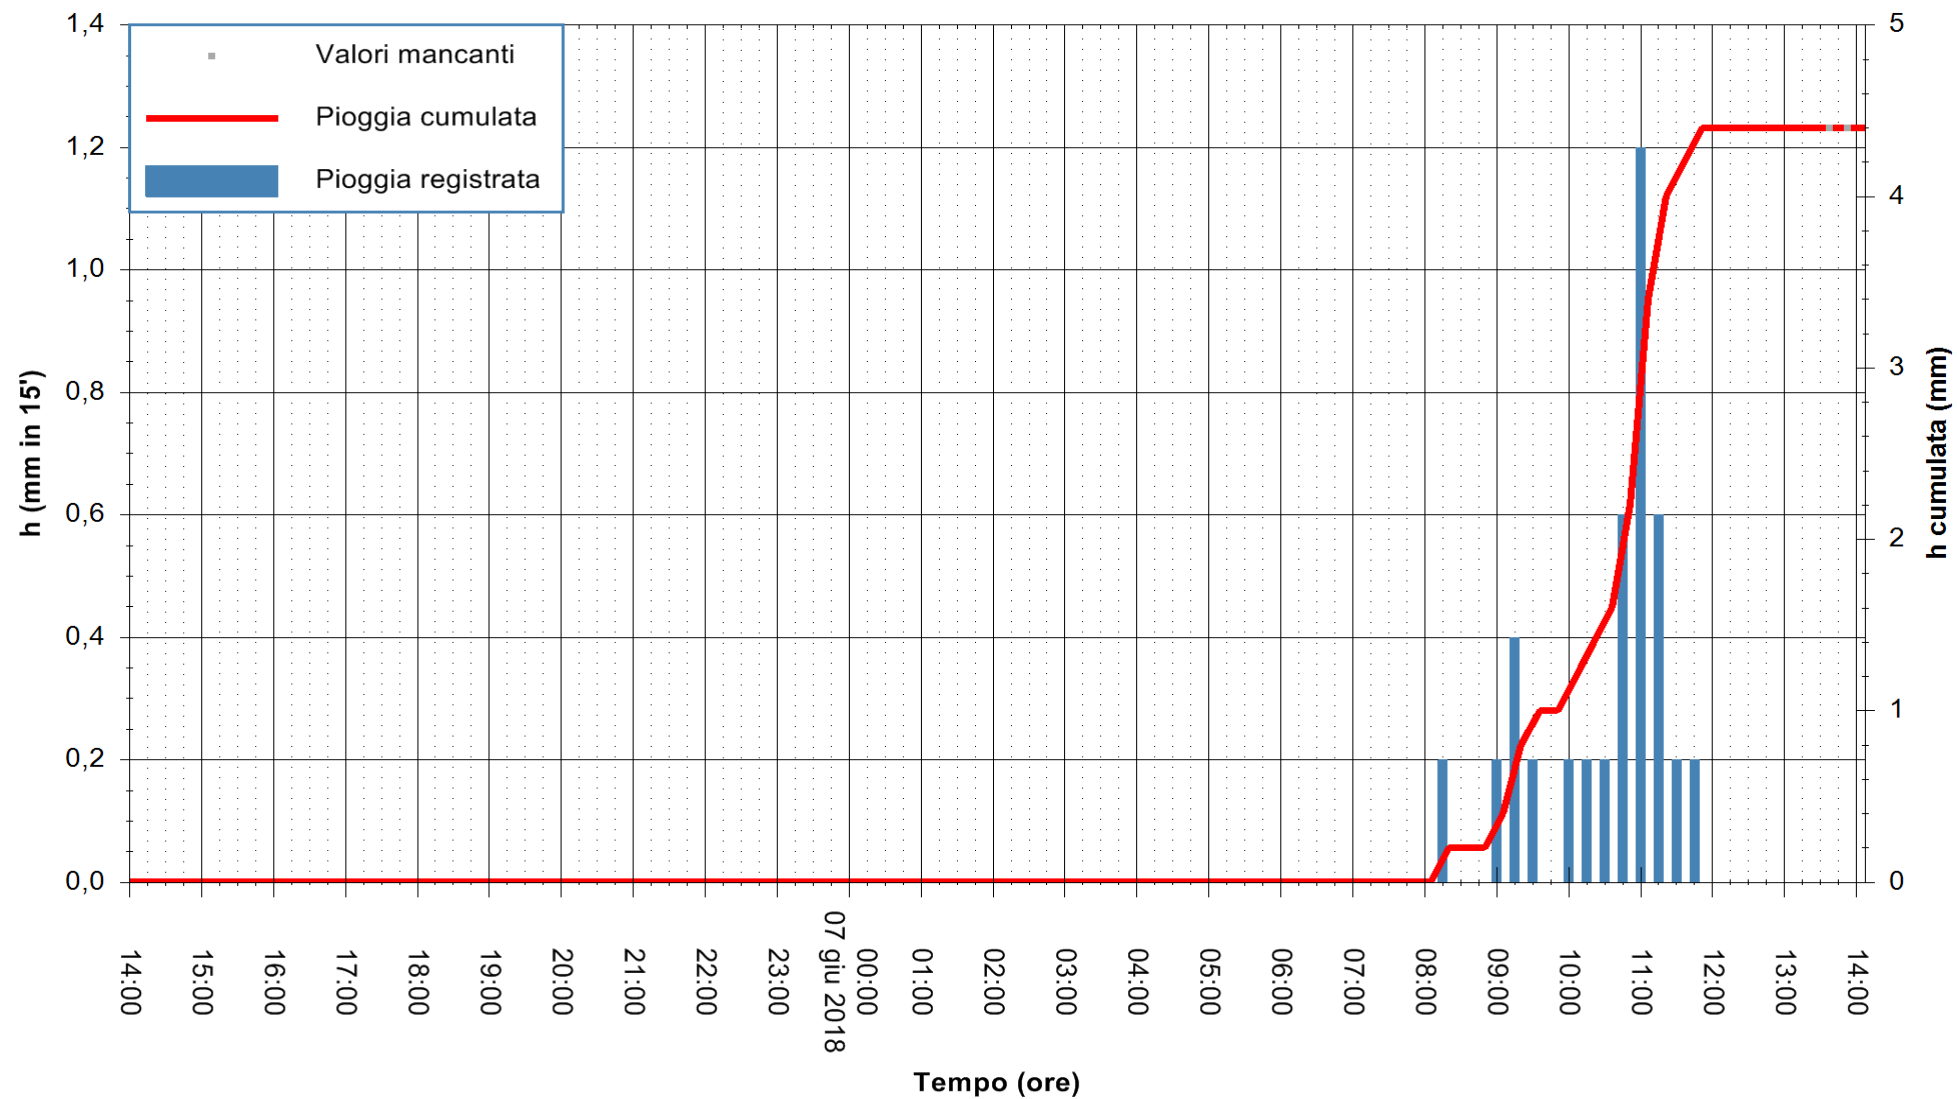

Stazione pluviometrica Monte Tului
 Area MONTE TULUI
 Pioggia registrata nelle ultime 24 ore
 Estrazione dati delle ore 14:17 del 07/06/2018
 Ultimo dato disponibile: 07/06/2018 alle 13:30

ARPAS
 F.to il Dirigente Responsabile
 Dott. Giuseppe Bianco

REGIONE AUTONOMA DE SARDIGNA
 REGIONE AUTONOMA DELLA SARDEGNA

Stazione pluviometrica Fluminimannu a Decimomannu
 Area DECIMOMANNU
 Pioggia registrata nelle ultime 24 ore
 Estrazione dati delle ore 14:17 del 07/06/2018
 Ultimo dato disponibile: 07/06/2018 alle 13:30

ARPAS
 F.to il Dirigente Responsabile
 Dott. Giuseppe Bianco

REGIONE AUTÒNOMA DE SARDIGNA
 REGIONE AUTONOMA DELLA SARDEGNA

Stazione pluviometrica Senorbi'
 Area SENORBI
 Pioggia registrata nelle ultime 24 ore
 Estrazione dati delle ore 14:17 del 07/06/2018
 Ultimo dato disponibile: 07/06/2018 alle 13:30

ARPAS
 F.to il Dirigente Responsabile
 Dott. Giuseppe Bianco

REGIONE AUTÒNOMA DE SARDIGNA
 REGIONE AUTONOMA DELLA SARDEGNA

Stazione pluviometrica Pianu
Area PIANU 15
Pioggia registrata nelle ultime 24 ore
Estrazione dati delle ore 14:17 del 07/06/2018
Ultimo dato disponibile: 07/06/2018 alle 13:30