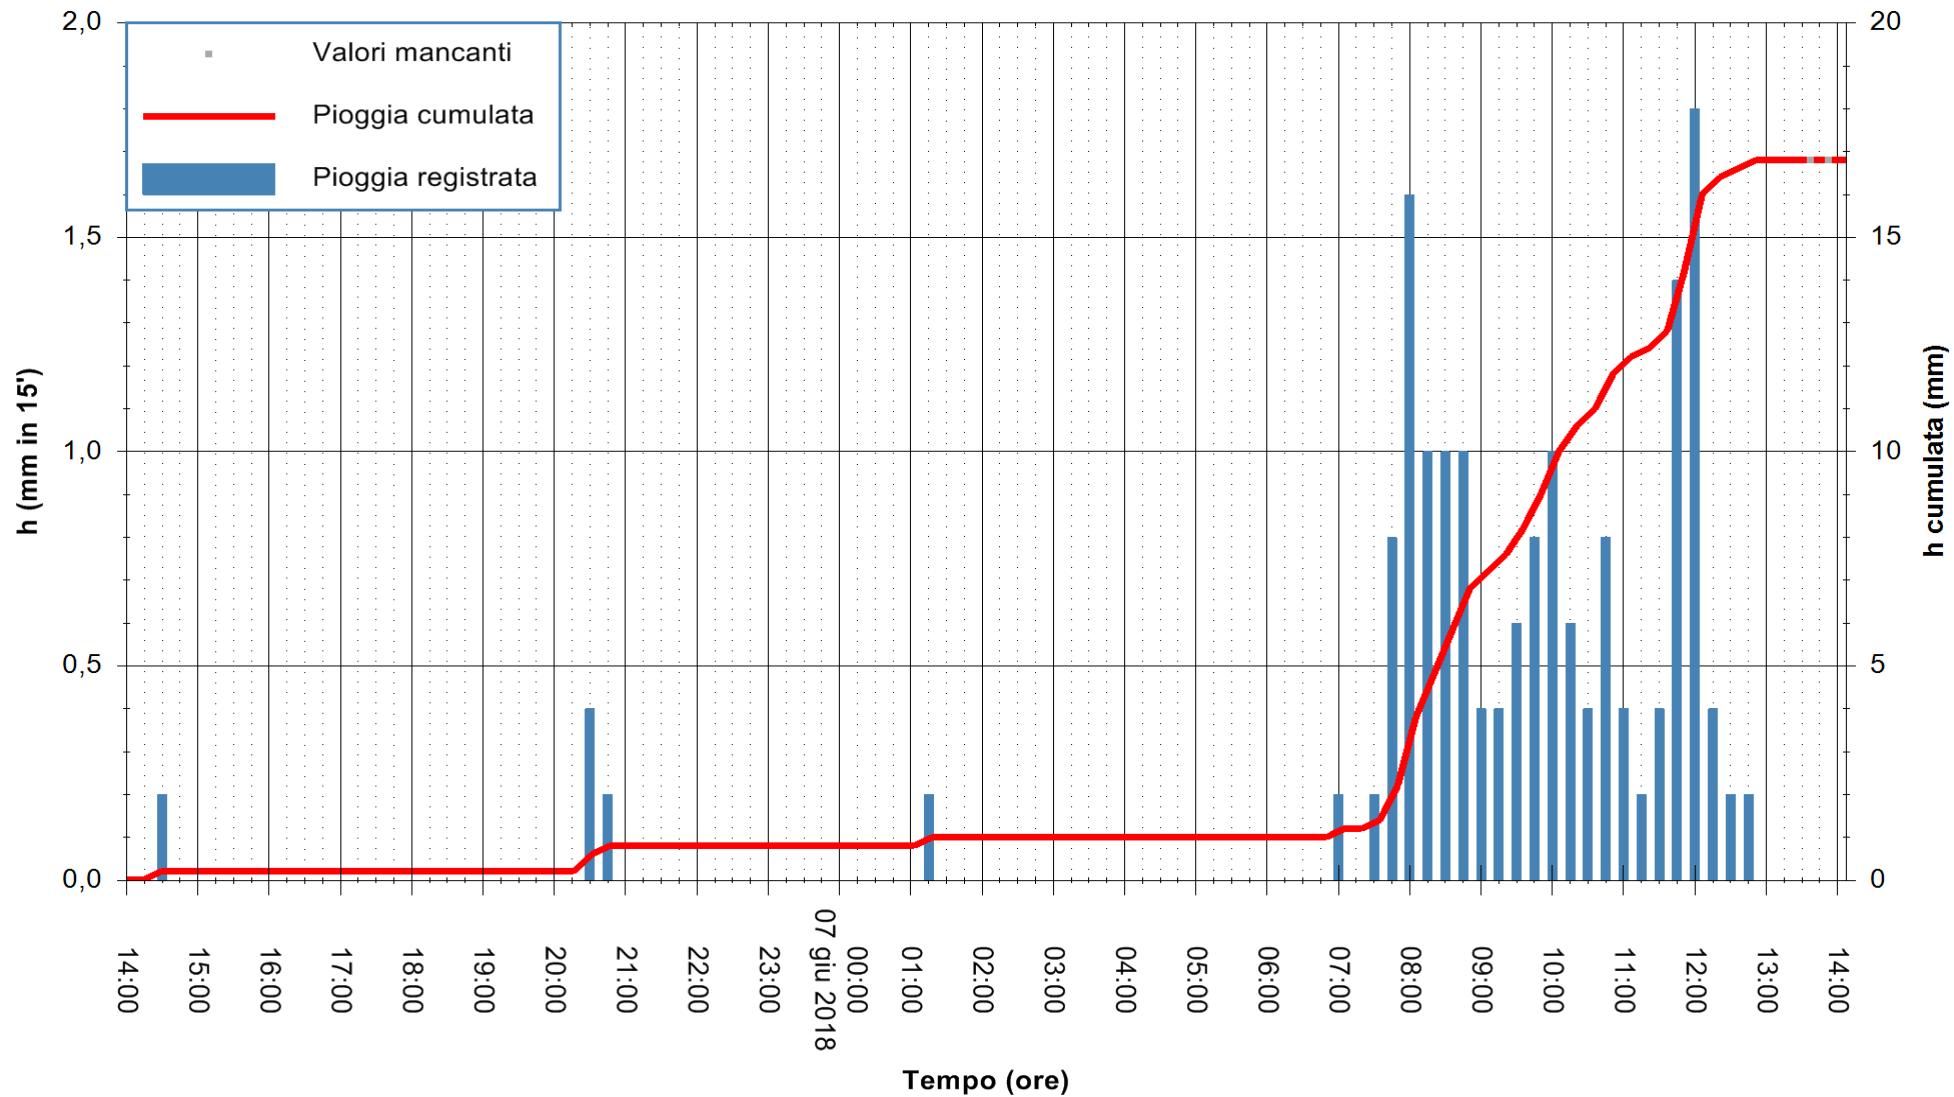

Stazione pluviometrica Monte Tului
 Area MONTE TULUI
 Pioggia registrata nelle ultime 24 ore
 Estrazione dati delle ore 14:17 del 07/06/2018
 Ultimo dato disponibile: 07/06/2018 alle 13:30

ARPAS
 F.to il Dirigente Responsabile
 Dott. Giuseppe Bianco

REGIONE AUTONOMA DE SARDIGNA
 REGIONE AUTONOMA DELLA SARDEGNA

Stazione pluviometrica Fluminimannu a Decimomannu
 Area DECIMOMANNU
 Pioggia registrata nelle ultime 24 ore
 Estrazione dati delle ore 14:17 del 07/06/2018
 Ultimo dato disponibile: 07/06/2018 alle 13:30

ARPAS
 F.to il Dirigente Responsabile
 Dott. Giuseppe Bianco

REGIONE AUTÒNOMA DE SARDIGNA
 REGIONE AUTONOMA DELLA SARDEGNA

Stazione pluviometrica Senorbi'
 Area SENORBI
 Pioggia registrata nelle ultime 24 ore
 Estrazione dati delle ore 14:17 del 07/06/2018
 Ultimo dato disponibile: 07/06/2018 alle 13:30

ARPAS
 F.to il Dirigente Responsabile
 Dott. Giuseppe Bianco

REGIONE AUTÒNOMA DE SARDIGNA
 REGIONE AUTONOMA DELLA SARDEGNA

Stazione pluviometrica Pianu
Area PIANU 15
Pioggia registrata nelle ultime 24 ore
Estrazione dati delle ore 14:17 del 07/06/2018
Ultimo dato disponibile: 07/06/2018 alle 13:30