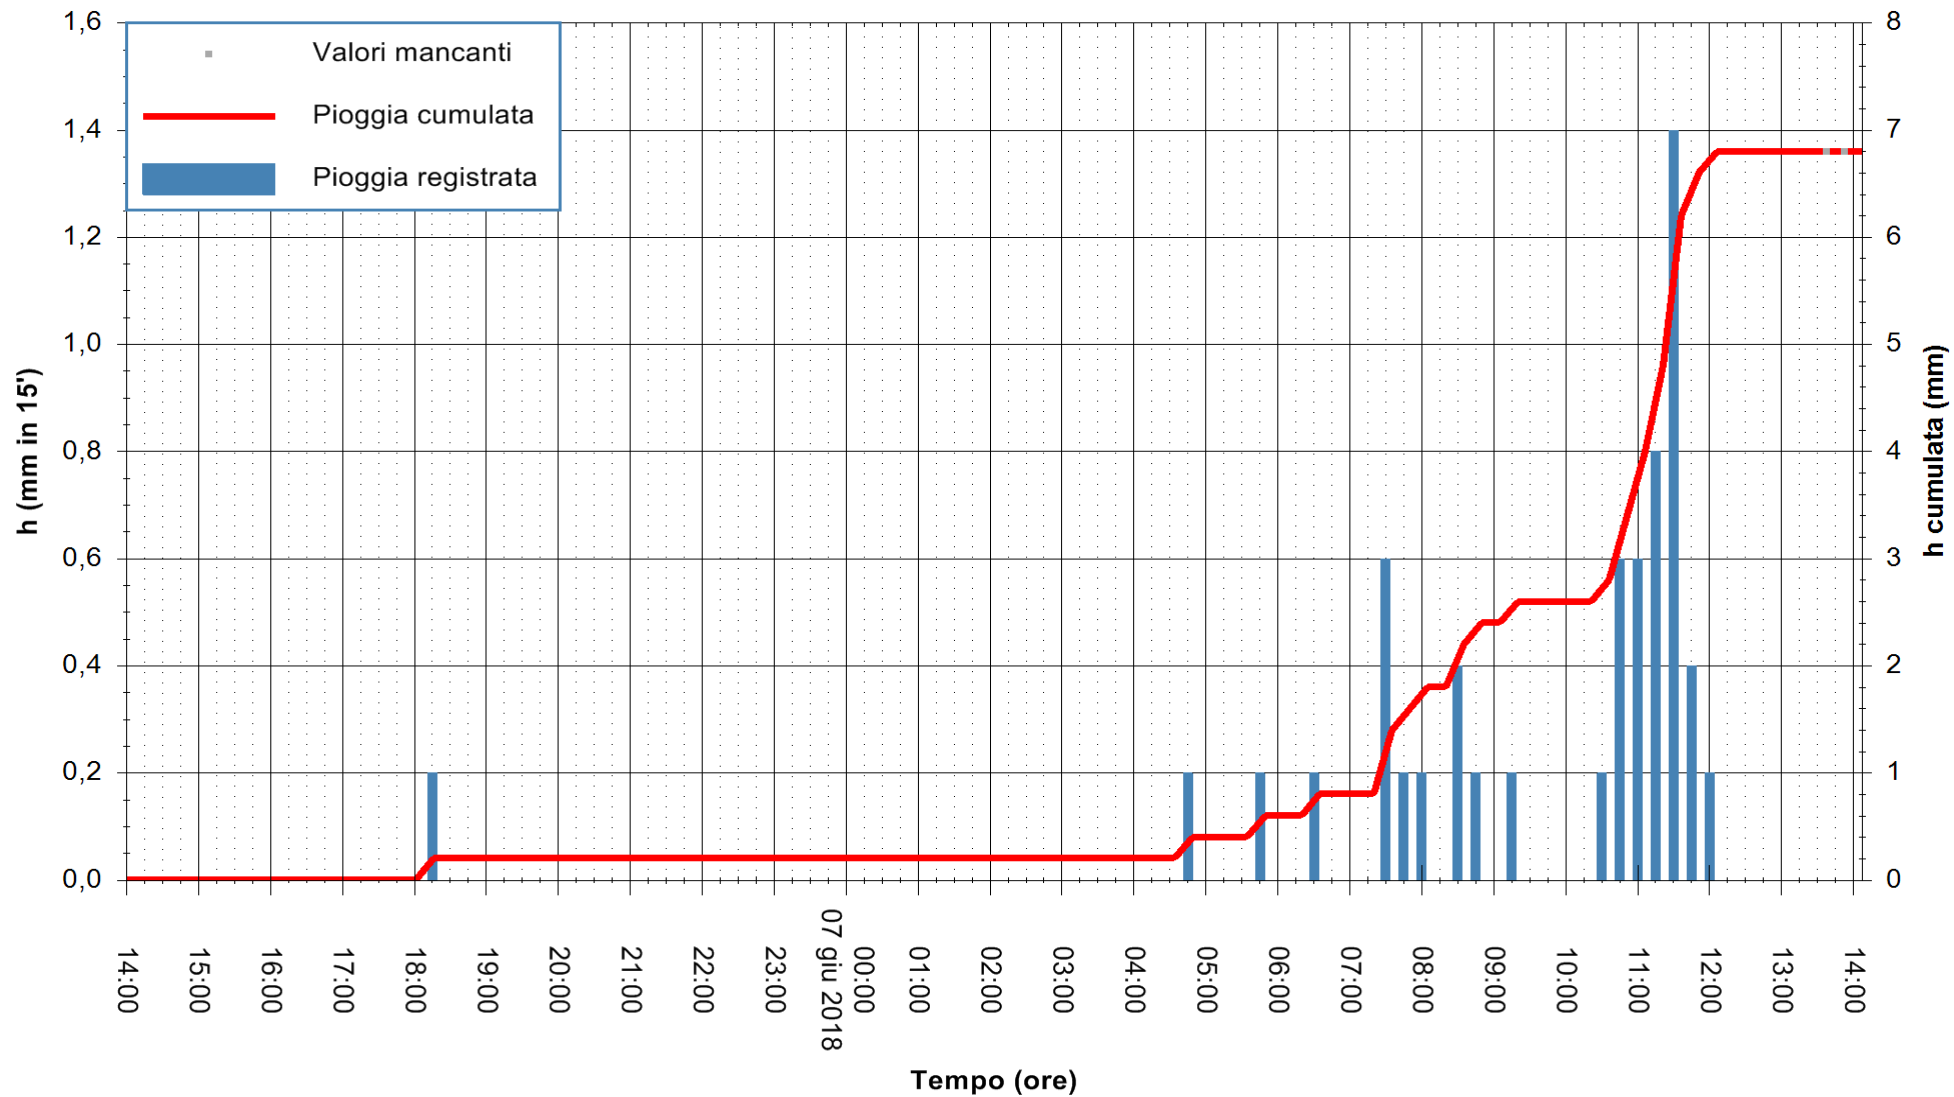

Stazione pluviometrica Monte Tului
 Area MONTE TULUI
 Pioggia registrata nelle ultime 24 ore
 Estrazione dati delle ore 14:17 del 07/06/2018
 Ultimo dato disponibile: 07/06/2018 alle 13:30

ARPAS
 F.to il Dirigente Responsabile
 Dott. Giuseppe Bianco

ARPAS
 F.to il Dirigente Responsabile
 Dott. Giuseppe Bianco

REGIONE AUTÒNOMA DE SARDIGNA
 REGIONE AUTONOMA DELLA SARDEGNA

Stazione pluviometrica Senorbi'
 Area SENORBI
 Pioggia registrata nelle ultime 24 ore
 Estrazione dati delle ore 14:17 del 07/06/2018
 Ultimo dato disponibile: 07/06/2018 alle 13:30

ARPAS
 F.to il Dirigente Responsabile
 Dott. Giuseppe Bianco

REGIONE AUTÒNOMA DE SARDIGNA
 REGIONE AUTONOMA DELLA SARDEGNA

Stazione pluviometrica Pianu
Area PIANU 15
Pioggia registrata nelle ultime 24 ore
Estrazione dati delle ore 14:17 del 07/06/2018
Ultimo dato disponibile: 07/06/2018 alle 13:30