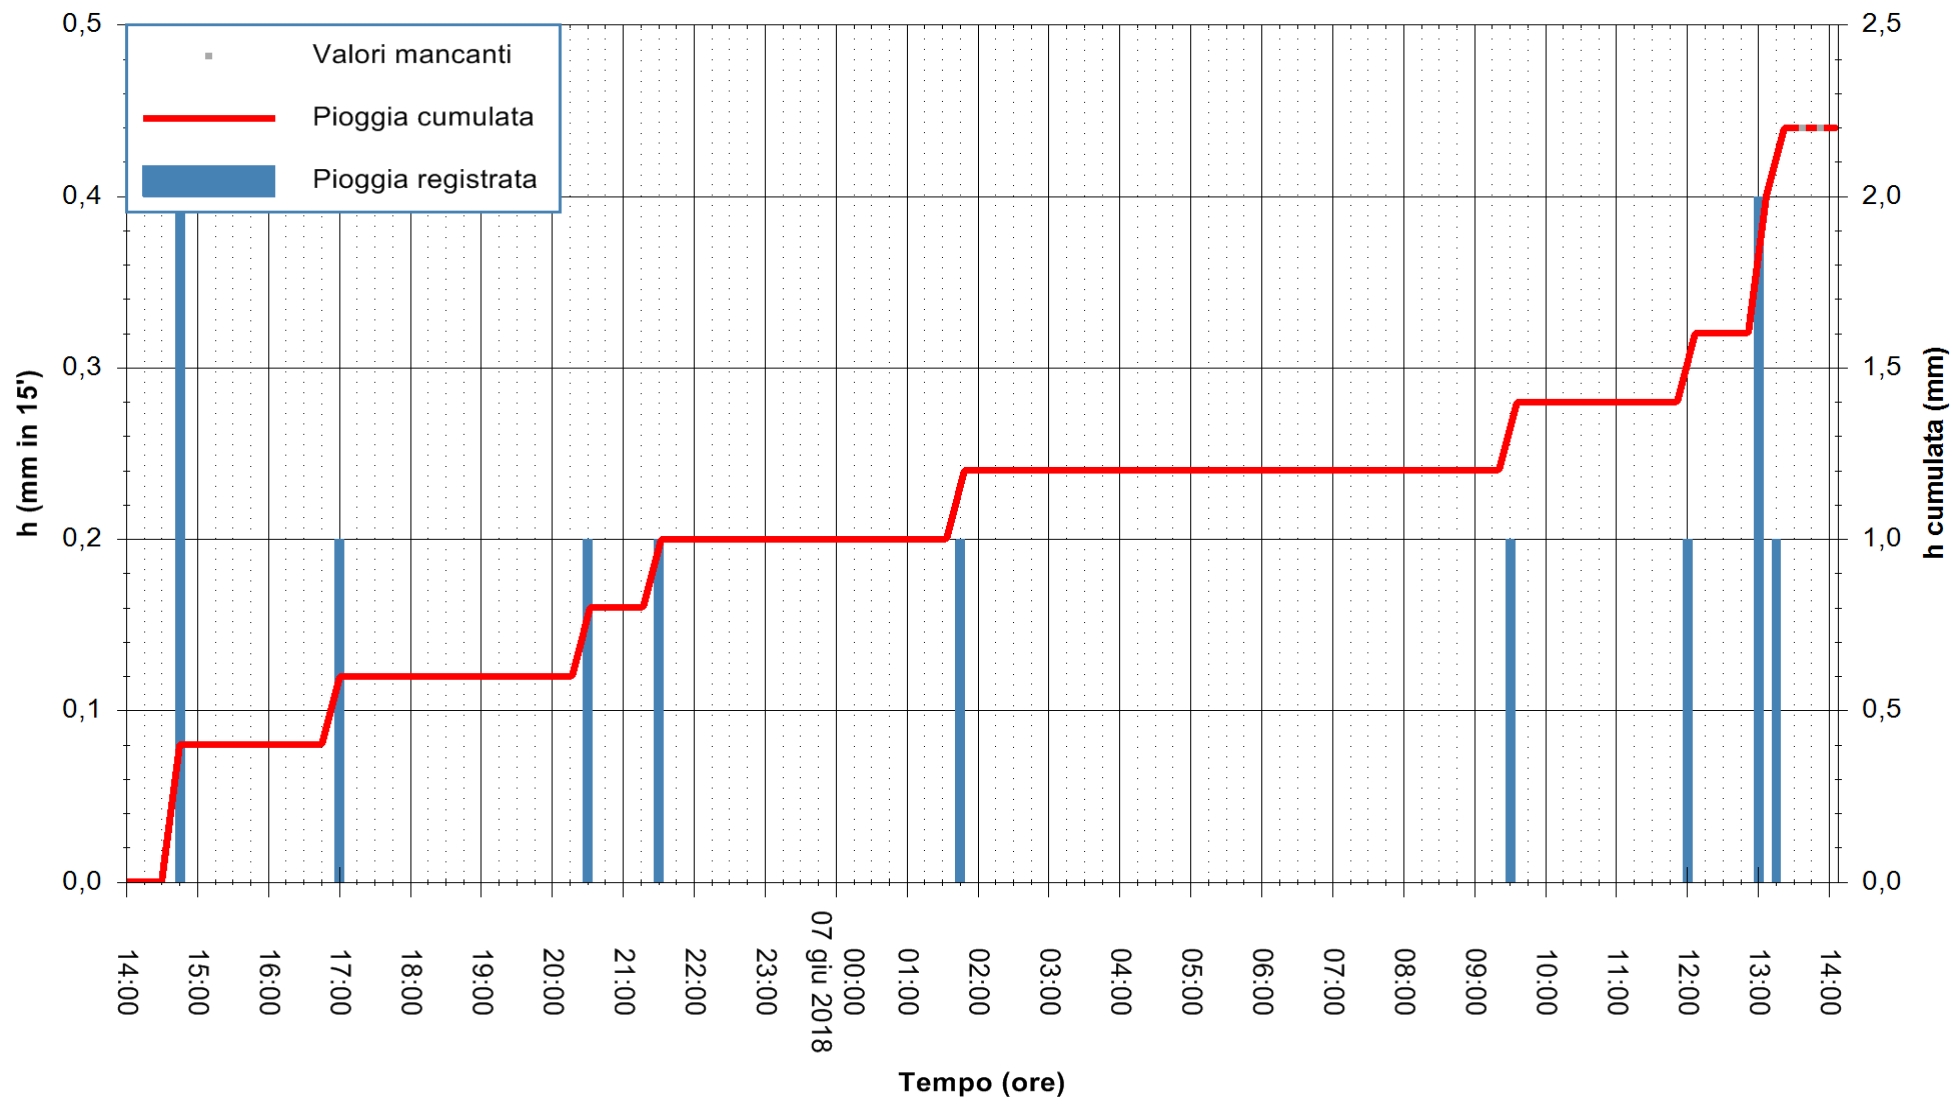

Stazione pluviometrica Monte Tului
 Area MONTE TULUI
 Pioggia registrata nelle ultime 24 ore
 Estrazione dati delle ore 14:17 del 07/06/2018
 Ultimo dato disponibile: 07/06/2018 alle 13:30

ARPAS
 F.to il Dirigente Responsabile
 Dott. Giuseppe Bianco

REGIONE AUTONOMA DE SARDIGNA
 REGIONE AUTONOMA DELLA SARDEGNA

Stazione pluviometrica Fluminimannu a Decimomannu
 Area DECIMOMANNU
 Pioggia registrata nelle ultime 24 ore
 Estrazione dati delle ore 14:17 del 07/06/2018
 Ultimo dato disponibile: 07/06/2018 alle 13:30

ARPAS
 F.to il Dirigente Responsabile
 Dott. Giuseppe Bianco

REGIONE AUTÒNOMA DE SARDIGNA
 REGIONE AUTONOMA DELLA SARDEGNA

Stazione pluviometrica Senorbi'
 Area SENORBI
 Pioggia registrata nelle ultime 24 ore
 Estrazione dati delle ore 14:17 del 07/06/2018
 Ultimo dato disponibile: 07/06/2018 alle 13:30

ARPAS
 F.to il Dirigente Responsabile
 Dott. Giuseppe Bianco

REGIONE AUTÒNOMA DE SARDIGNA
 REGIONE AUTONOMA DELLA SARDEGNA

Stazione pluviometrica Pianu
Area PIANU 15
Pioggia registrata nelle ultime 24 ore
Estrazione dati delle ore 14:17 del 07/06/2018
Ultimo dato disponibile: 07/06/2018 alle 13:30