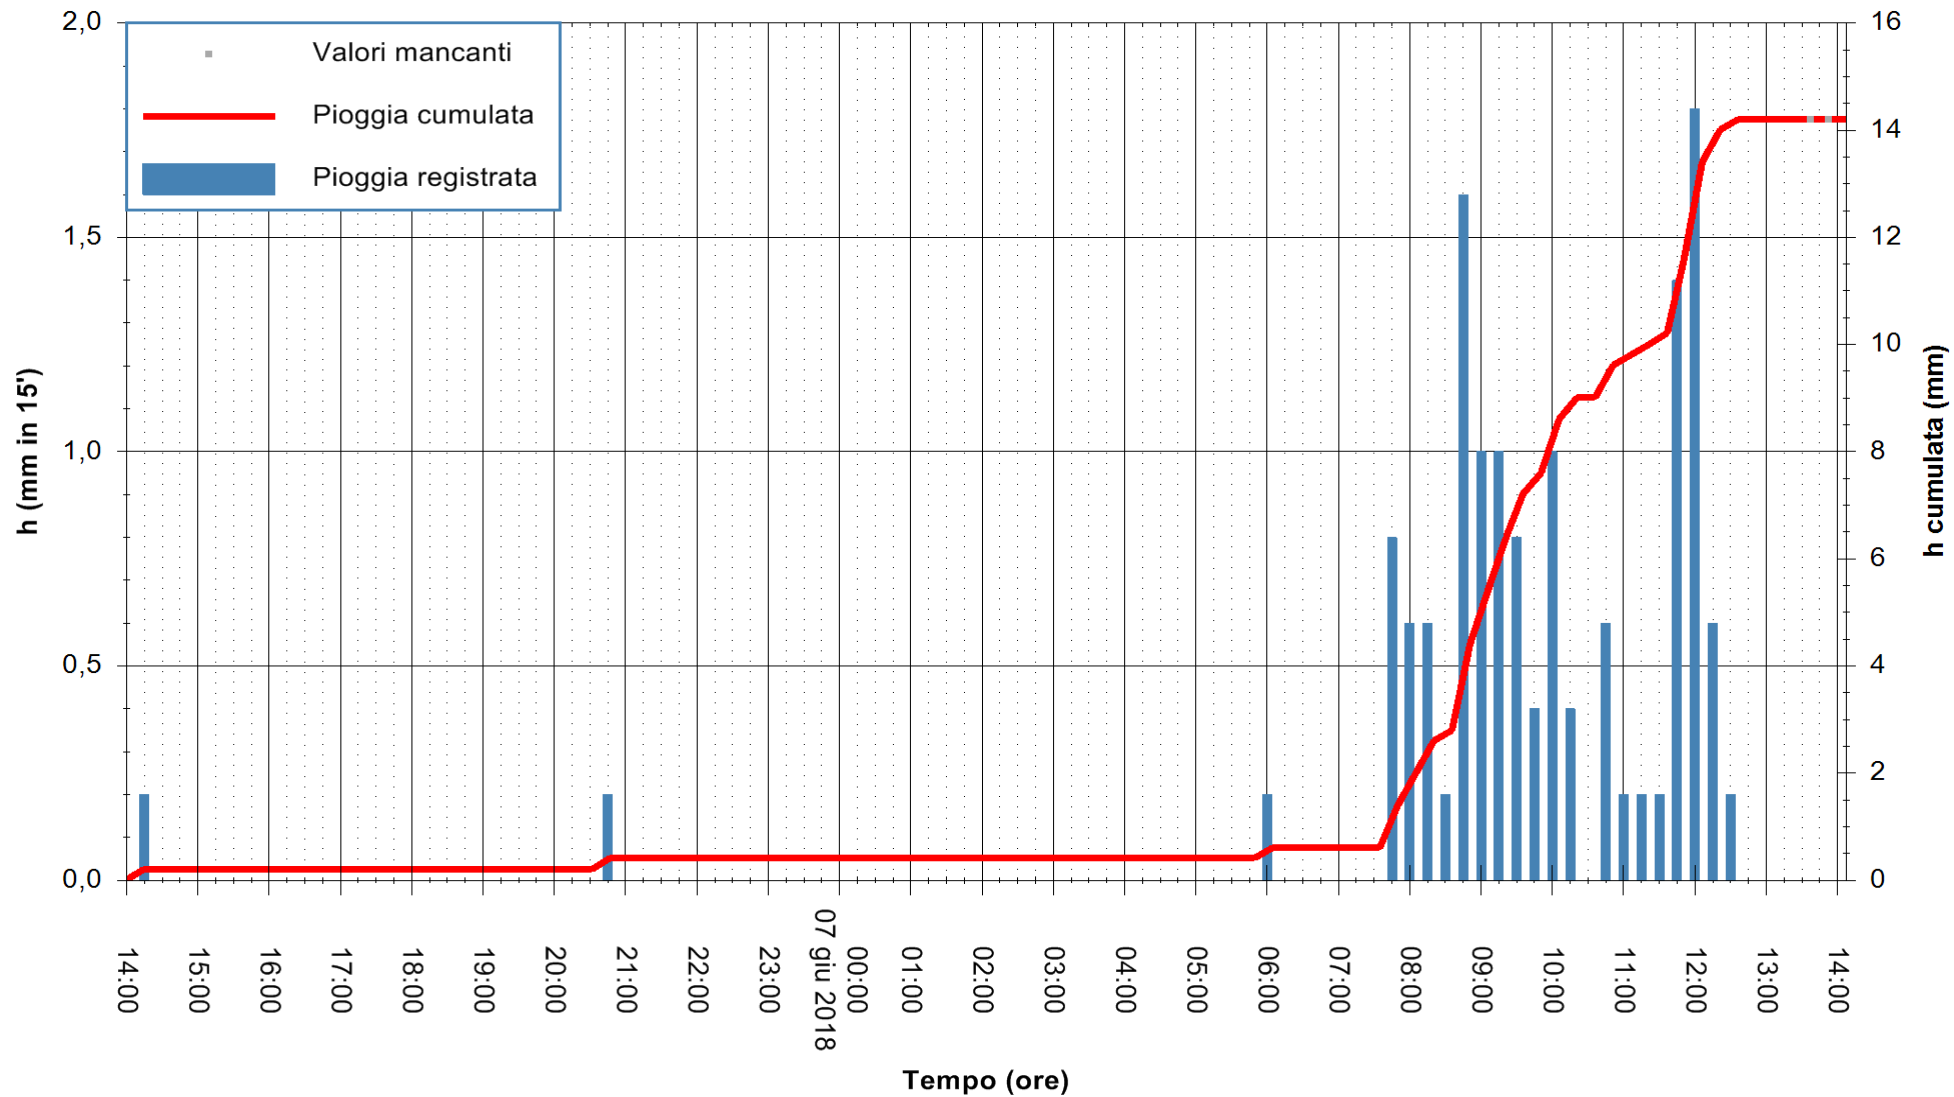

Stazione pluviometrica Monte Tului
 Area MONTE TULUI
 Pioggia registrata nelle ultime 24 ore
 Estrazione dati delle ore 14:17 del 07/06/2018
 Ultimo dato disponibile: 07/06/2018 alle 13:30

ARPAS
 F.to il Dirigente Responsabile
 Dott. Giuseppe Bianco

ARPAS
 F.to il Dirigente Responsabile
 Dott. Giuseppe Bianco

REGIONE AUTÒNOMA DE SARDIGNA
 REGIONE AUTONOMA DELLA SARDEGNA

Stazione pluviometrica Senorbi'
 Area SENORBI
 Pioggia registrata nelle ultime 24 ore
 Estrazione dati delle ore 14:17 del 07/06/2018
 Ultimo dato disponibile: 07/06/2018 alle 13:30

ARPAS
 F.to il Dirigente Responsabile
 Dott. Giuseppe Bianco

REGIONE AUTÒNOMA DE SARDIGNA
 REGIONE AUTONOMA DELLA SARDEGNA

Stazione pluviometrica Pianu
Area PIANU 15
Pioggia registrata nelle ultime 24 ore
Estrazione dati delle ore 14:17 del 07/06/2018
Ultimo dato disponibile: 07/06/2018 alle 13:30