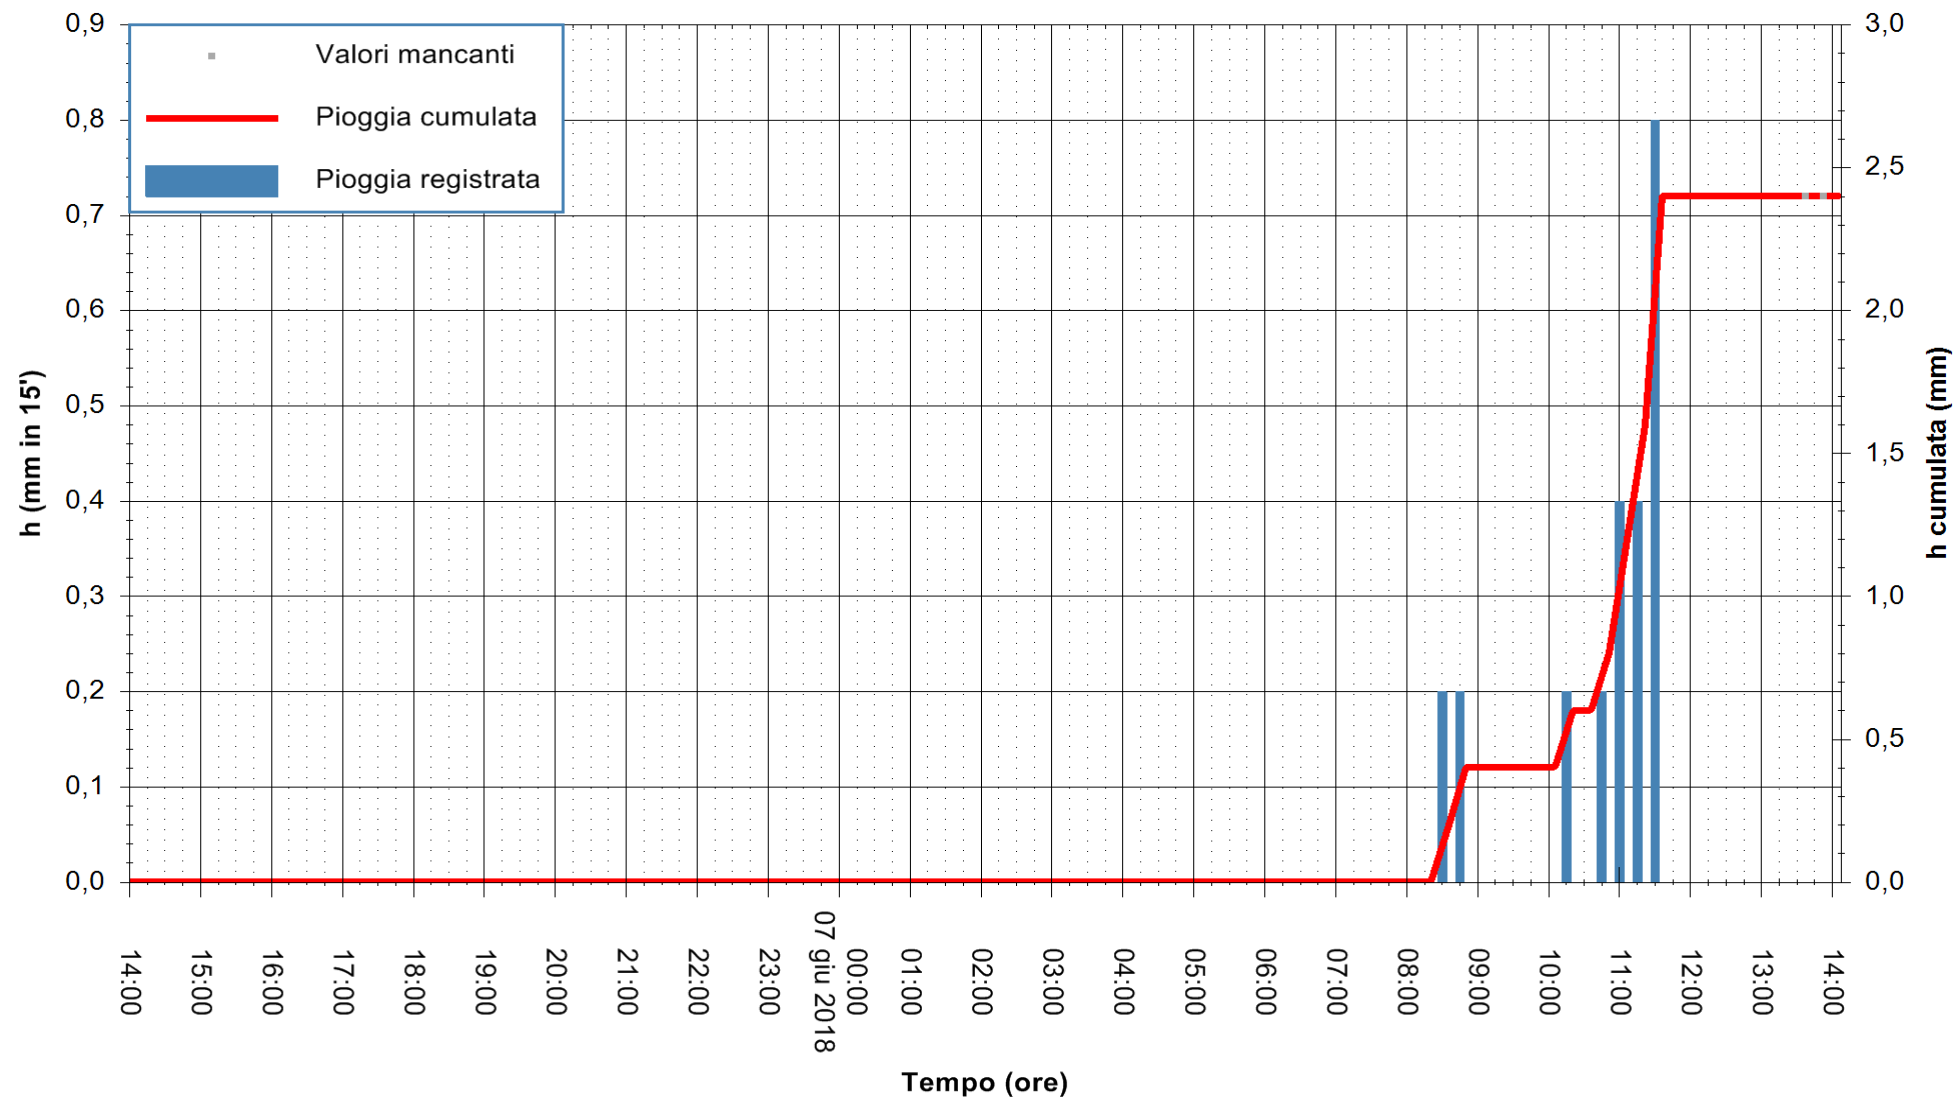

Stazione pluviometrica Monte Tului
 Area MONTE TULUI
 Pioggia registrata nelle ultime 24 ore
 Estrazione dati delle ore 14:17 del 07/06/2018
 Ultimo dato disponibile: 07/06/2018 alle 13:30

ARPAS
 F.to il Dirigente Responsabile
 Dott. Giuseppe Bianco

ARPAS
 F.to il Dirigente Responsabile
 Dott. Giuseppe Bianco

REGIONE AUTÒNOMA DE SARDIGNA
 REGIONE AUTONOMA DELLA SARDEGNA

Stazione pluviometrica Senorbi'
 Area SENORBI
 Pioggia registrata nelle ultime 24 ore
 Estrazione dati delle ore 14:17 del 07/06/2018
 Ultimo dato disponibile: 07/06/2018 alle 13:30

ARPAS
 F.to il Dirigente Responsabile
 Dott. Giuseppe Bianco

REGIONE AUTÒNOMA DE SARDIGNA
 REGIONE AUTONOMA DELLA SARDEGNA

Stazione pluviometrica Pianu
Area PIANU 15
Pioggia registrata nelle ultime 24 ore
Estrazione dati delle ore 14:17 del 07/06/2018
Ultimo dato disponibile: 07/06/2018 alle 13:30