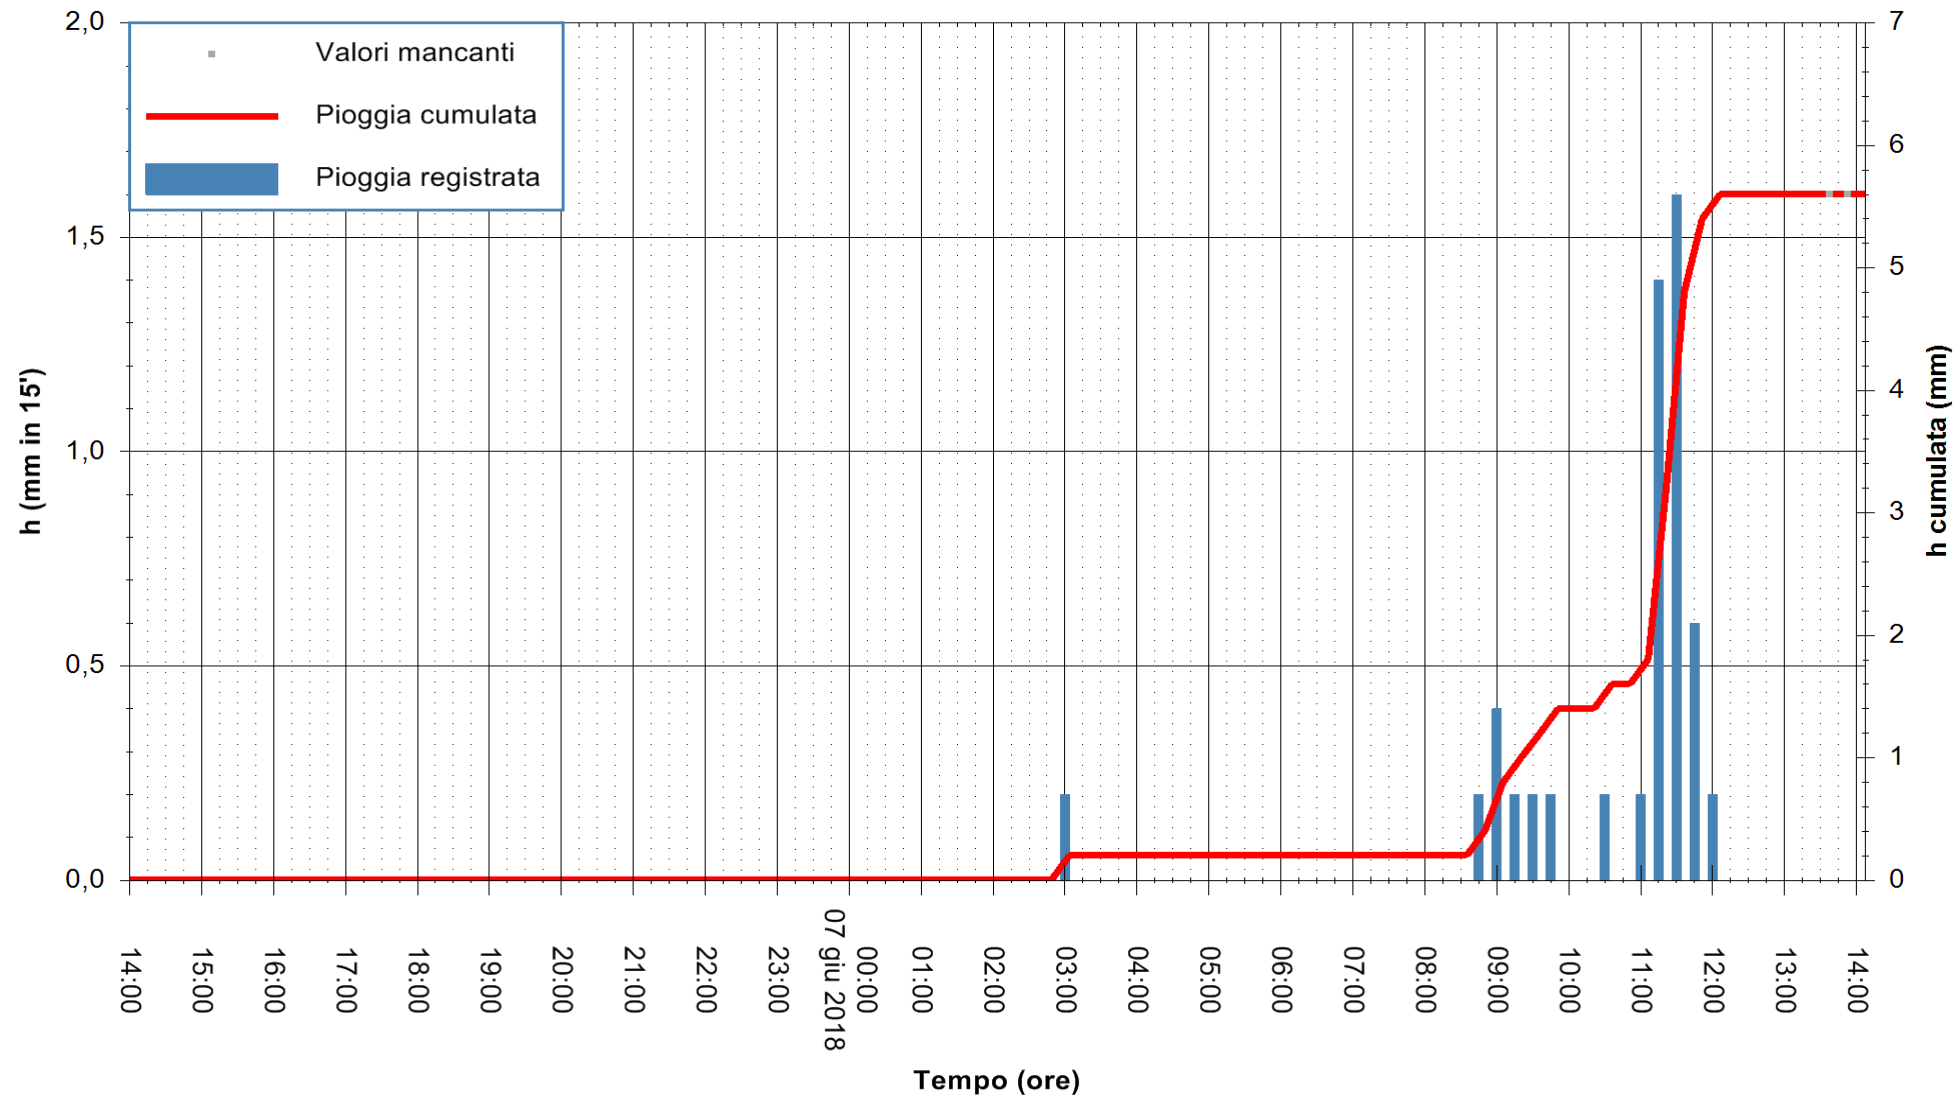

Stazione pluviometrica Monte Tului
 Area MONTE TULUI
 Pioggia registrata nelle ultime 24 ore
 Estrazione dati delle ore 14:17 del 07/06/2018
 Ultimo dato disponibile: 07/06/2018 alle 13:30

ARPAS
 F.to il Dirigente Responsabile
 Dott. Giuseppe Bianco

REGIONE AUTONOMA DE SARDIGNA
 REGIONE AUTONOMA DELLA SARDEGNA

Stazione pluviometrica Fluminimannu a Decimomannu
 Area DECIMOMANNU
 Pioggia registrata nelle ultime 24 ore
 Estrazione dati delle ore 14:17 del 07/06/2018
 Ultimo dato disponibile: 07/06/2018 alle 13:30

ARPAS
 F.to il Dirigente Responsabile
 Dott. Giuseppe Bianco

REGIONE AUTÒNOMA DE SARDIGNA
 REGIONE AUTONOMA DELLA SARDEGNA

Stazione pluviometrica Senorbi'
 Area SENORBI
 Pioggia registrata nelle ultime 24 ore
 Estrazione dati delle ore 14:17 del 07/06/2018
 Ultimo dato disponibile: 07/06/2018 alle 13:30

ARPAS
 F.to il Dirigente Responsabile
 Dott. Giuseppe Bianco

REGIONE AUTÒNOMA DE SARDIGNA
 REGIONE AUTONOMA DELLA SARDEGNA

Stazione pluviometrica Pianu
Area PIANU 15
Pioggia registrata nelle ultime 24 ore
Estrazione dati delle ore 14:17 del 07/06/2018
Ultimo dato disponibile: 07/06/2018 alle 13:30