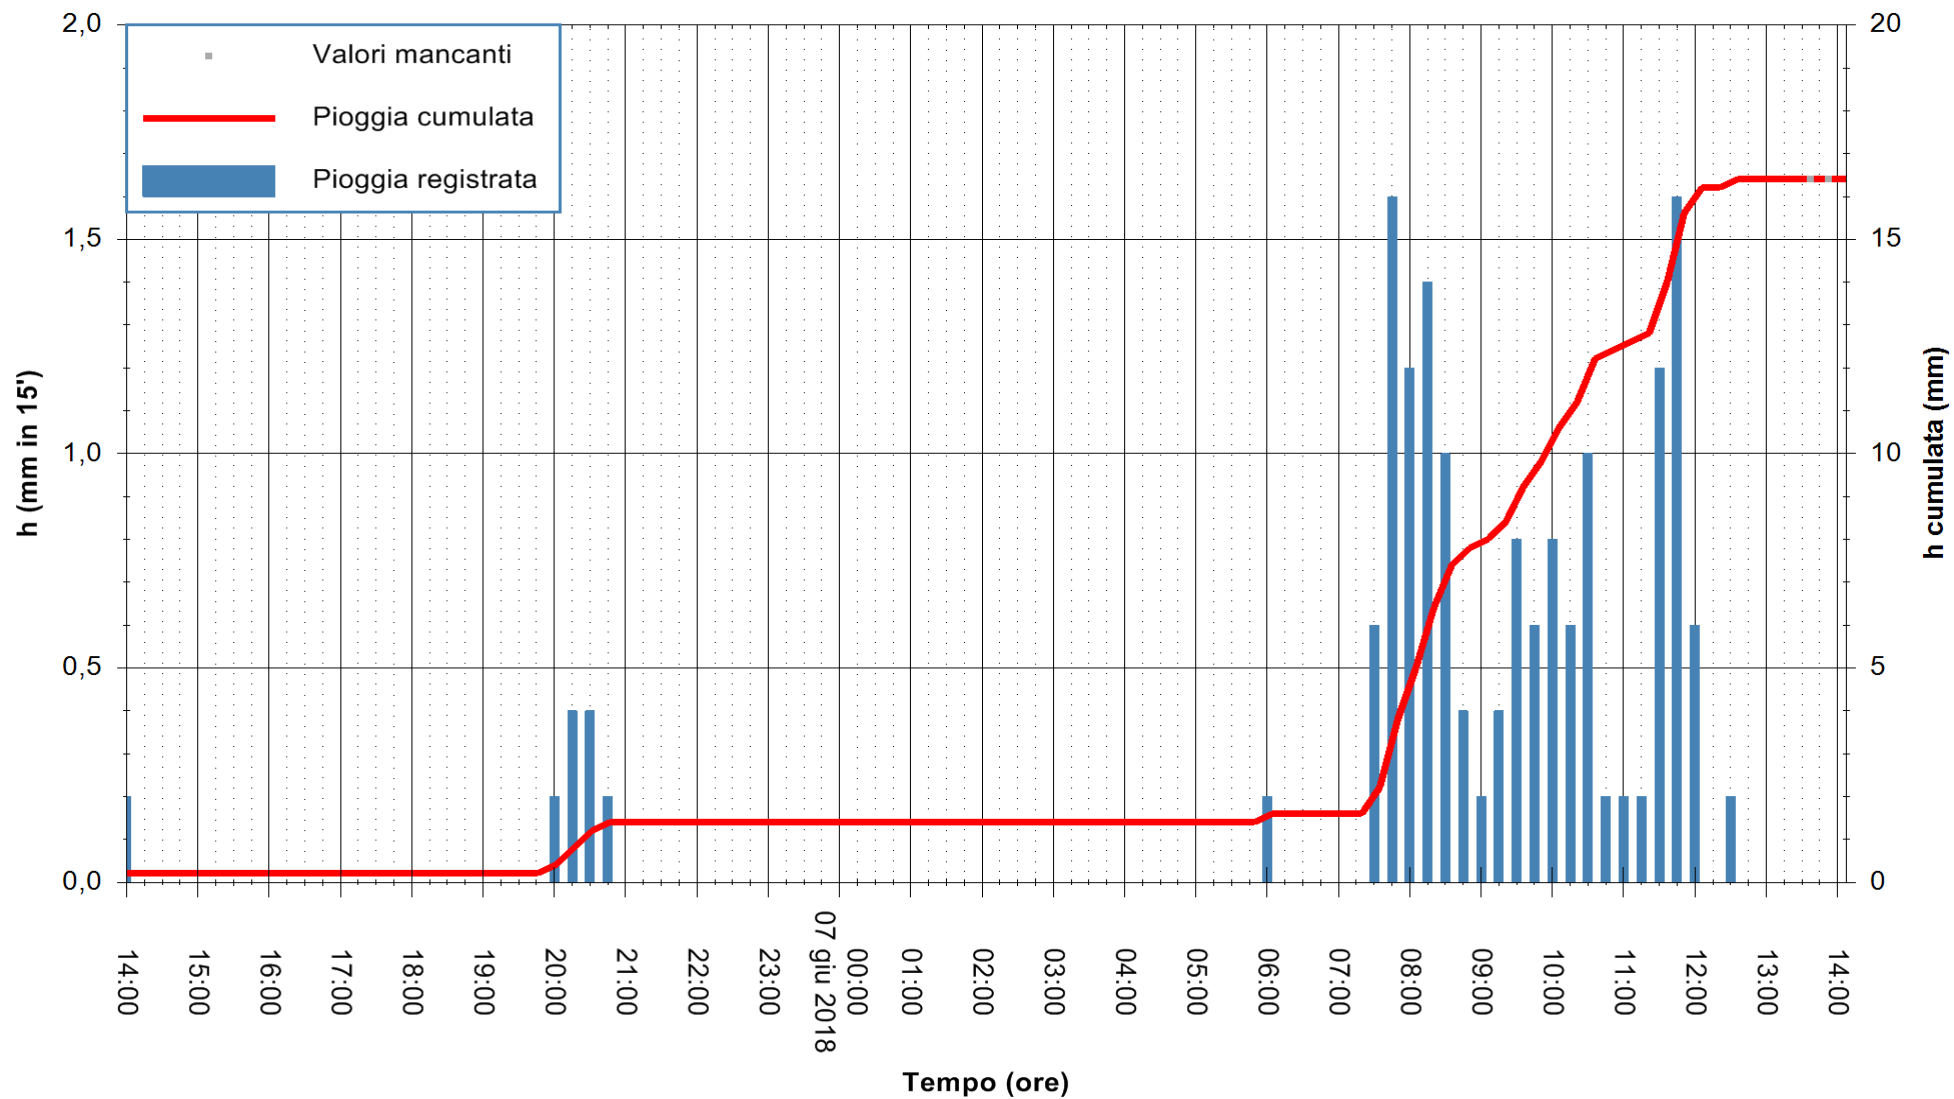

Stazione pluviometrica Monte Tului
 Area MONTE TULUI
 Pioggia registrata nelle ultime 24 ore
 Estrazione dati delle ore 14:17 del 07/06/2018
 Ultimo dato disponibile: 07/06/2018 alle 13:30

ARPAS
 F.to il Dirigente Responsabile
 Dott. Giuseppe Bianco

REGIONE AUTONOMA DE SARDIGNA
 REGIONE AUTONOMA DELLA SARDEGNA

Stazione pluviometrica Fluminimannu a Decimomannu
 Area DECIMOMANNU
 Pioggia registrata nelle ultime 24 ore
 Estrazione dati delle ore 14:17 del 07/06/2018
 Ultimo dato disponibile: 07/06/2018 alle 13:30

ARPAS
 F.to il Dirigente Responsabile
 Dott. Giuseppe Bianco

REGIONE AUTÒNOMA DE SARDIGNA
 REGIONE AUTONOMA DELLA SARDEGNA

Stazione pluviometrica Senorbi'
 Area SENORBI
 Pioggia registrata nelle ultime 24 ore
 Estrazione dati delle ore 14:17 del 07/06/2018
 Ultimo dato disponibile: 07/06/2018 alle 13:30

ARPAS
 F.to il Dirigente Responsabile
 Dott. Giuseppe Bianco

REGIONE AUTÒNOMA DE SARDIGNA
 REGIONE AUTONOMA DELLA SARDEGNA

Stazione pluviometrica Pianu
Area PIANU 15
Pioggia registrata nelle ultime 24 ore
Estrazione dati delle ore 14:17 del 07/06/2018
Ultimo dato disponibile: 07/06/2018 alle 13:30