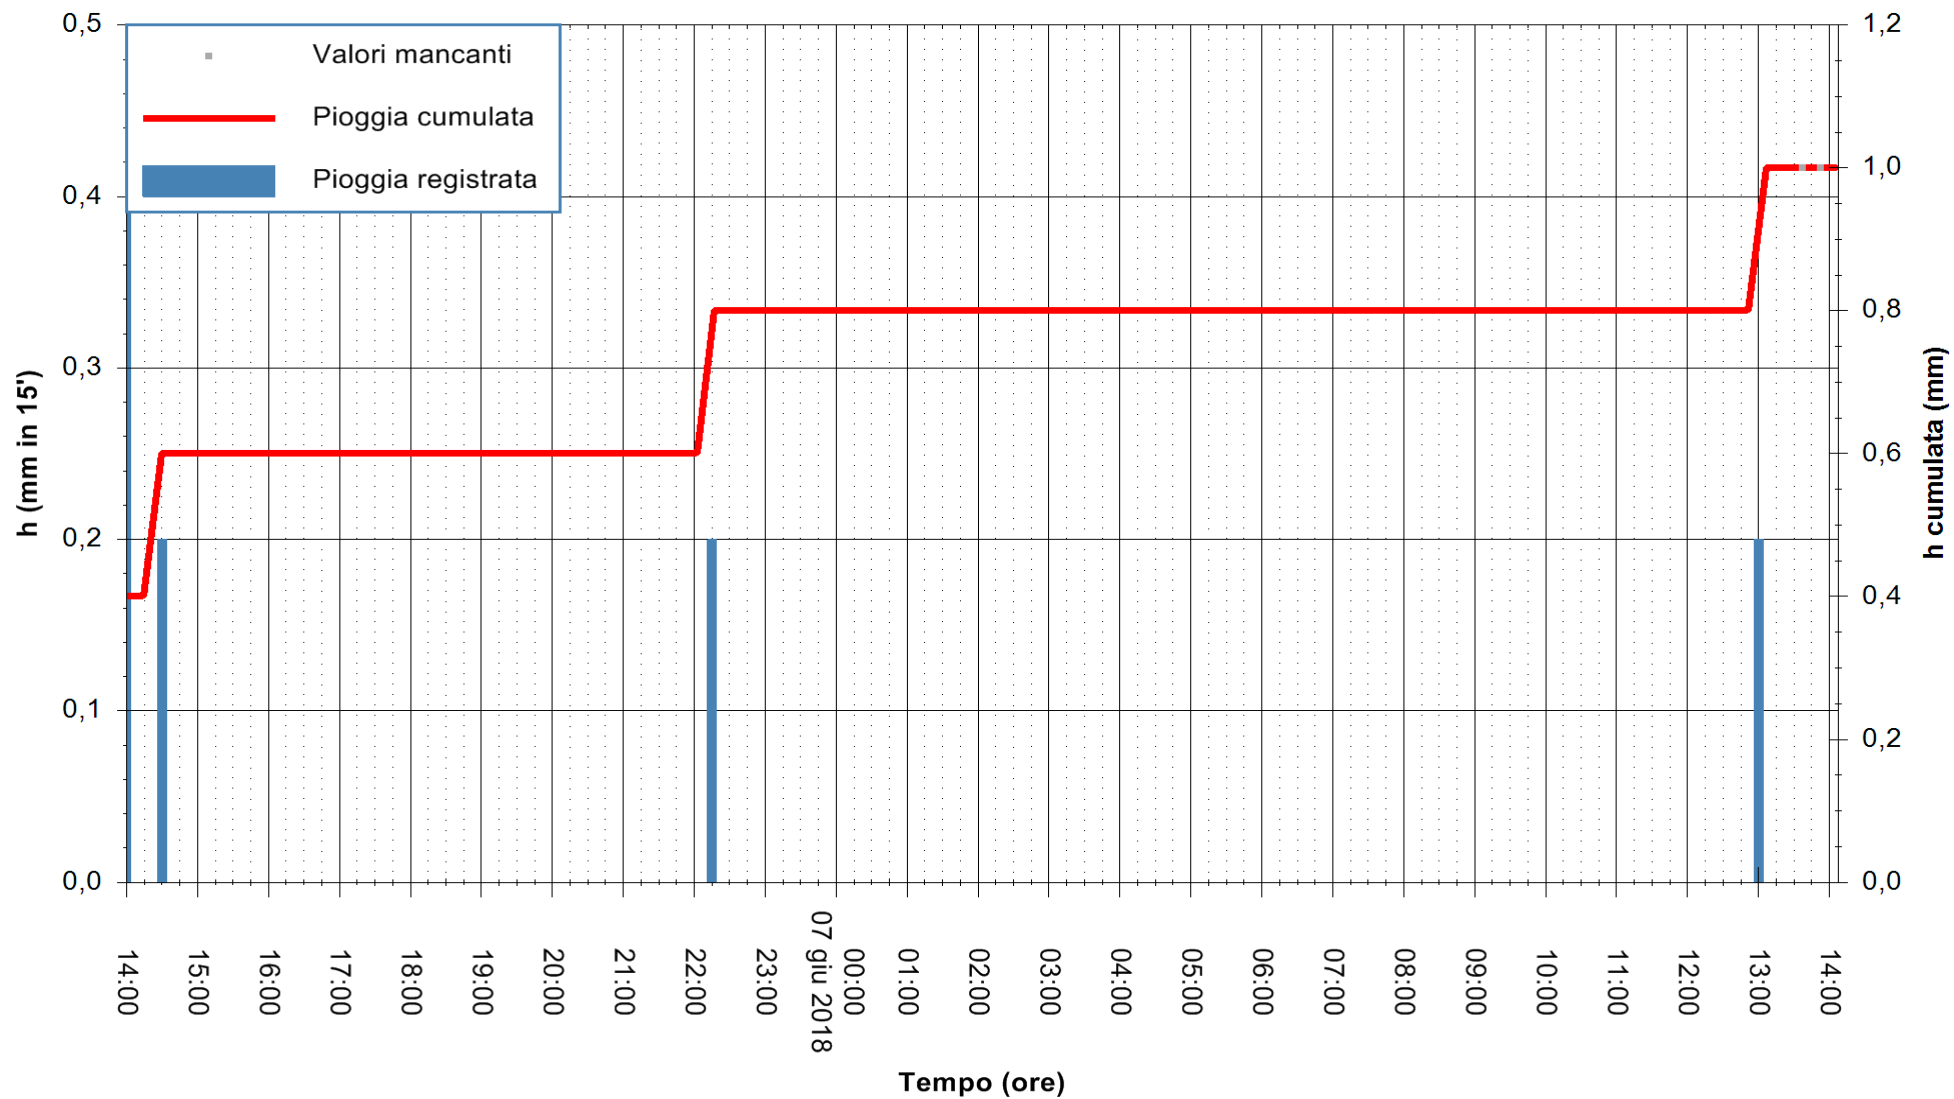

Stazione pluviometrica Monte Tului
 Area MONTE TULUI
 Pioggia registrata nelle ultime 24 ore
 Estrazione dati delle ore 14:17 del 07/06/2018
 Ultimo dato disponibile: 07/06/2018 alle 13:30

ARPAS
 F.to il Dirigente Responsabile
 Dott. Giuseppe Bianco

REGIONE AUTONOMA DE SARDIGNA
 REGIONE AUTONOMA DELLA SARDEGNA

Stazione pluviometrica Fluminimannu a Decimomannu
 Area DECIMOMANNU
 Pioggia registrata nelle ultime 24 ore
 Estrazione dati delle ore 14:17 del 07/06/2018
 Ultimo dato disponibile: 07/06/2018 alle 13:30

ARPAS
 F.to il Dirigente Responsabile
 Dott. Giuseppe Bianco

REGIONE AUTÒNOMA DE SARDIGNA
 REGIONE AUTONOMA DELLA SARDEGNA

Stazione pluviometrica Senorbi'
 Area SENORBI
 Pioggia registrata nelle ultime 24 ore
 Estrazione dati delle ore 14:17 del 07/06/2018
 Ultimo dato disponibile: 07/06/2018 alle 13:30

ARPAS
 F.to il Dirigente Responsabile
 Dott. Giuseppe Bianco

REGIONE AUTÒNOMA DE SARDIGNA
 REGIONE AUTONOMA DELLA SARDEGNA

Stazione pluviometrica Pianu
Area PIANU 15
Pioggia registrata nelle ultime 24 ore
Estrazione dati delle ore 14:17 del 07/06/2018
Ultimo dato disponibile: 07/06/2018 alle 13:30