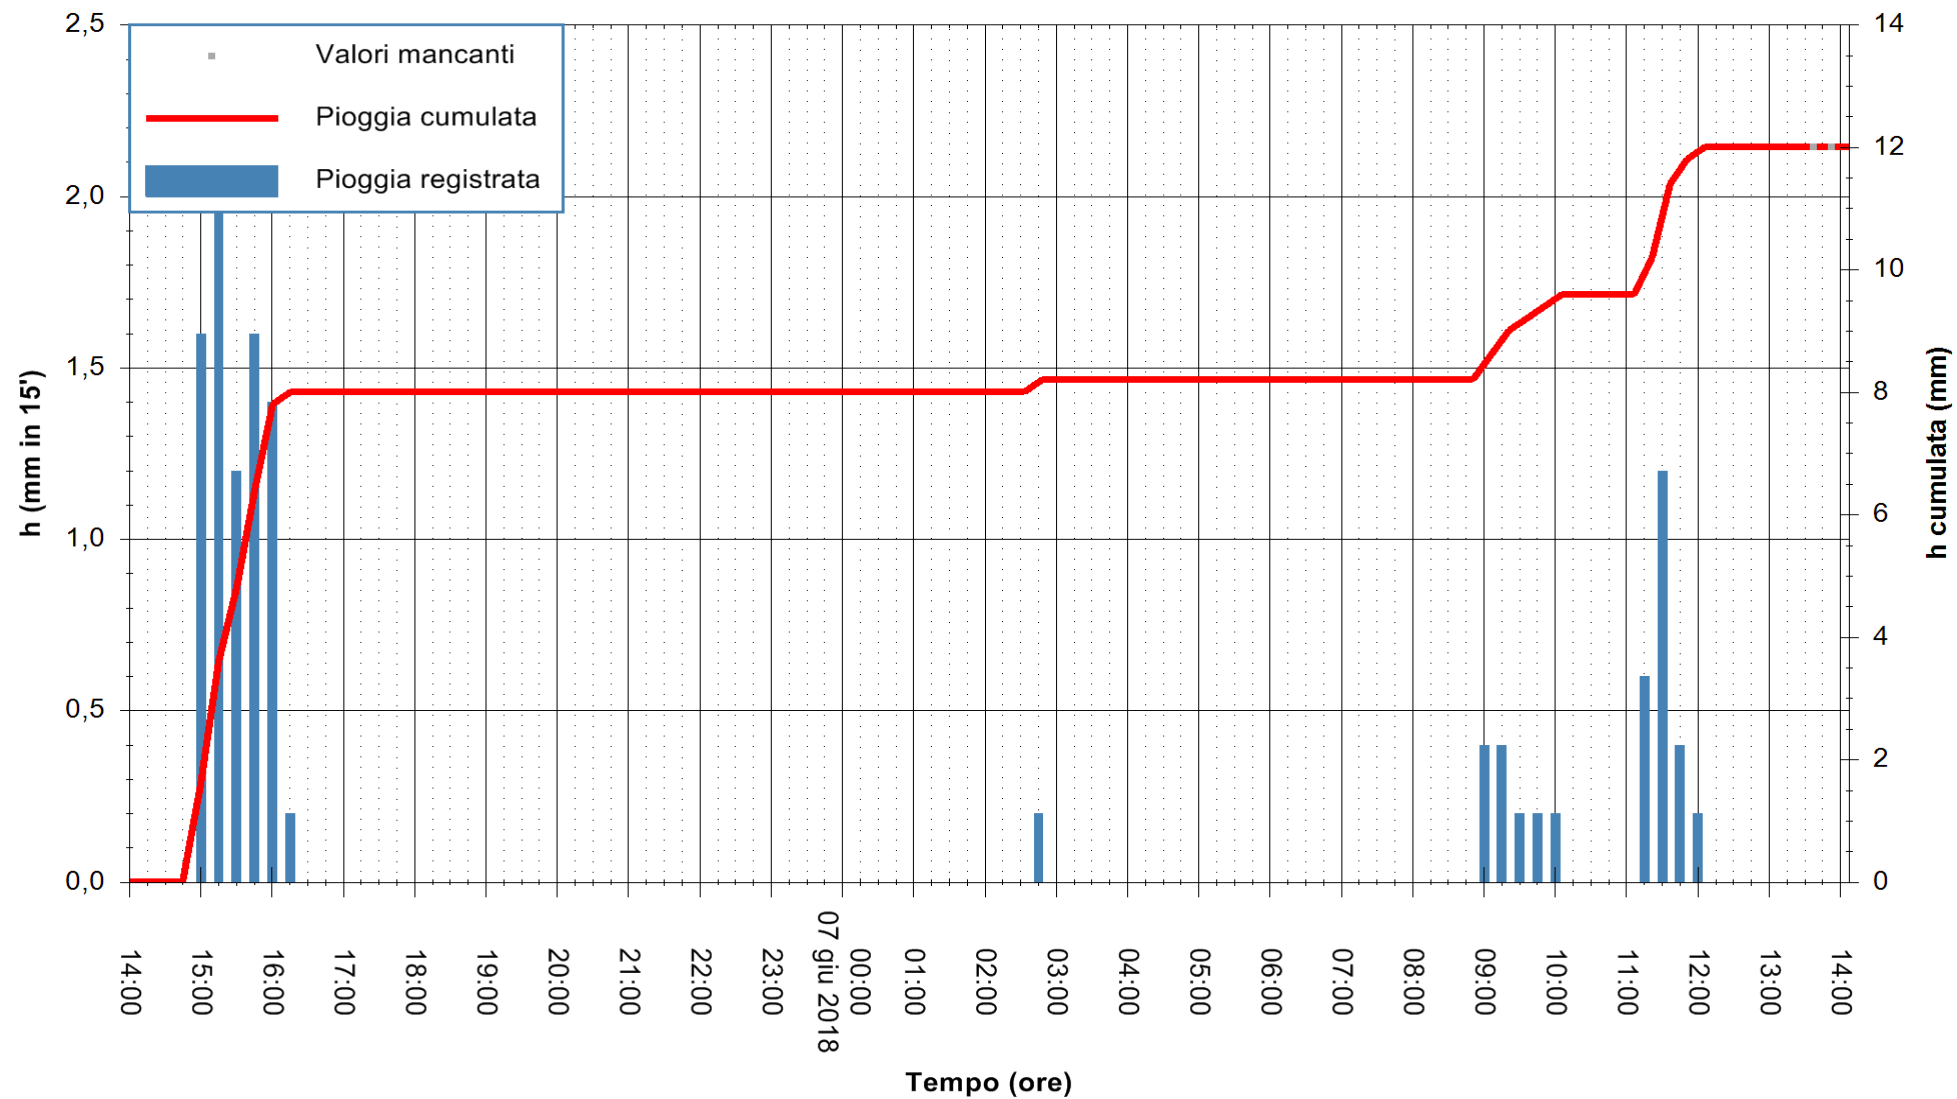

Stazione pluviometrica Monte Tului
 Area MONTE TULUI
 Pioggia registrata nelle ultime 24 ore
 Estrazione dati delle ore 14:17 del 07/06/2018
 Ultimo dato disponibile: 07/06/2018 alle 13:30

ARPAS
 F.to il Dirigente Responsabile
 Dott. Giuseppe Bianco

REGIONE AUTONOMA DE SARDIGNA
 REGIONE AUTONOMA DELLA SARDEGNA

Stazione pluviometrica Fluminimannu a Decimomannu
 Area DECIMOMANNU
 Pioggia registrata nelle ultime 24 ore
 Estrazione dati delle ore 14:17 del 07/06/2018
 Ultimo dato disponibile: 07/06/2018 alle 13:30

ARPAS
 F.to il Dirigente Responsabile
 Dott. Giuseppe Bianco

REGIONE AUTÒNOMA DE SARDIGNA
 REGIONE AUTONOMA DELLA SARDEGNA

Stazione pluviometrica Senorbi'
 Area SENORBI
 Pioggia registrata nelle ultime 24 ore
 Estrazione dati delle ore 14:17 del 07/06/2018
 Ultimo dato disponibile: 07/06/2018 alle 13:30

ARPAS
 F.to il Dirigente Responsabile
 Dott. Giuseppe Bianco

REGIONE AUTÒNOMA DE SARDIGNA
 REGIONE AUTONOMA DELLA SARDEGNA

Stazione pluviometrica Pianu
Area PIANU 15
Pioggia registrata nelle ultime 24 ore
Estrazione dati delle ore 14:17 del 07/06/2018
Ultimo dato disponibile: 07/06/2018 alle 13:30