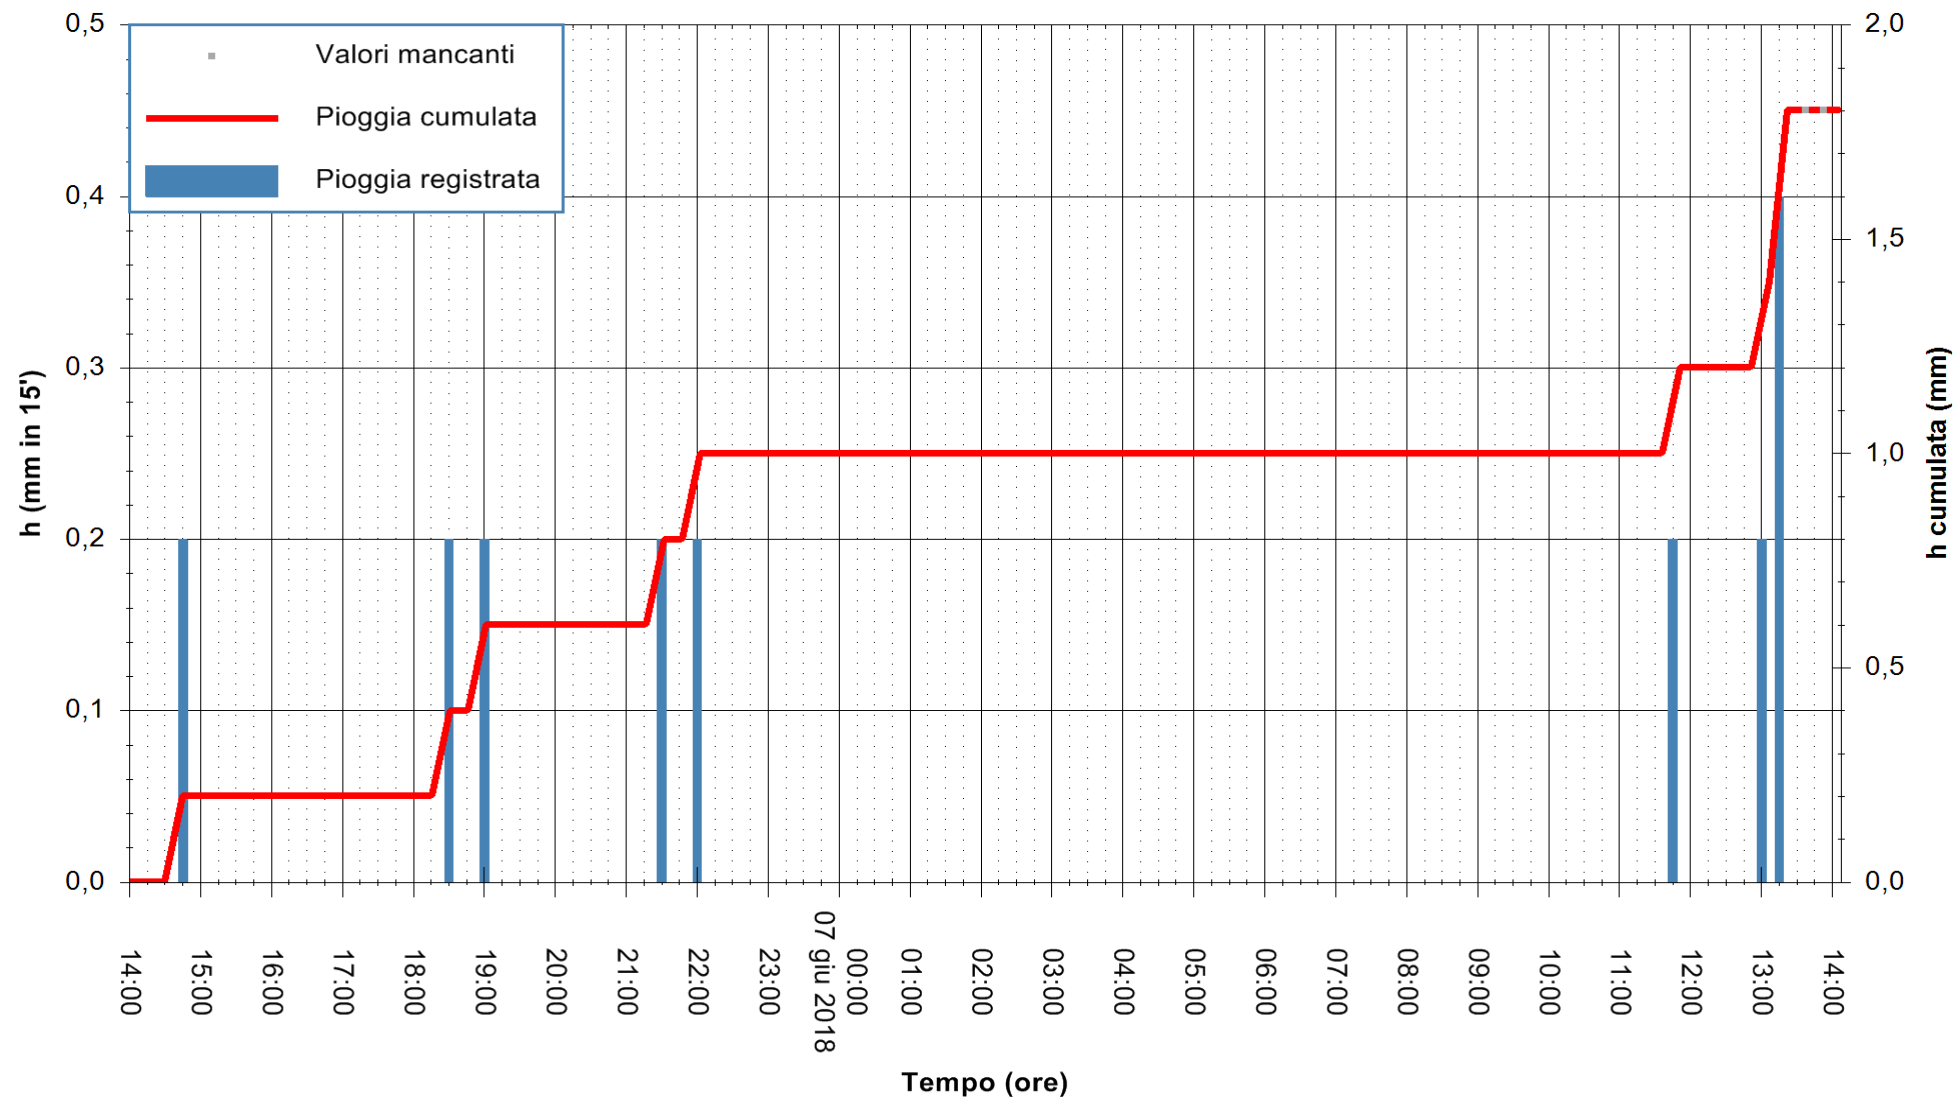

Stazione pluviometrica Monte Tului
 Area MONTE TULUI
 Pioggia registrata nelle ultime 24 ore
 Estrazione dati delle ore 14:17 del 07/06/2018
 Ultimo dato disponibile: 07/06/2018 alle 13:30

ARPAS
 F.to il Dirigente Responsabile
 Dott. Giuseppe Bianco

REGIONE AUTONOMA DE SARDIGNA
 REGIONE AUTONOMA DELLA SARDEGNA

Stazione pluviometrica Fluminimannu a Decimomannu
 Area DECIMOMANNU
 Pioggia registrata nelle ultime 24 ore
 Estrazione dati delle ore 14:17 del 07/06/2018
 Ultimo dato disponibile: 07/06/2018 alle 13:30

ARPAS
 F.to il Dirigente Responsabile
 Dott. Giuseppe Bianco

REGIONE AUTÒNOMA DE SARDIGNA
 REGIONE AUTONOMA DELLA SARDEGNA

Stazione pluviometrica Senorbi'
 Area SENORBI
 Pioggia registrata nelle ultime 24 ore
 Estrazione dati delle ore 14:17 del 07/06/2018
 Ultimo dato disponibile: 07/06/2018 alle 13:30

ARPAS
 F.to il Dirigente Responsabile
 Dott. Giuseppe Bianco

REGIONE AUTÒNOMA DE SARDIGNA
 REGIONE AUTONOMA DELLA SARDEGNA

Stazione pluviometrica Pianu
Area PIANU 15
Pioggia registrata nelle ultime 24 ore
Estrazione dati delle ore 14:17 del 07/06/2018
Ultimo dato disponibile: 07/06/2018 alle 13:30