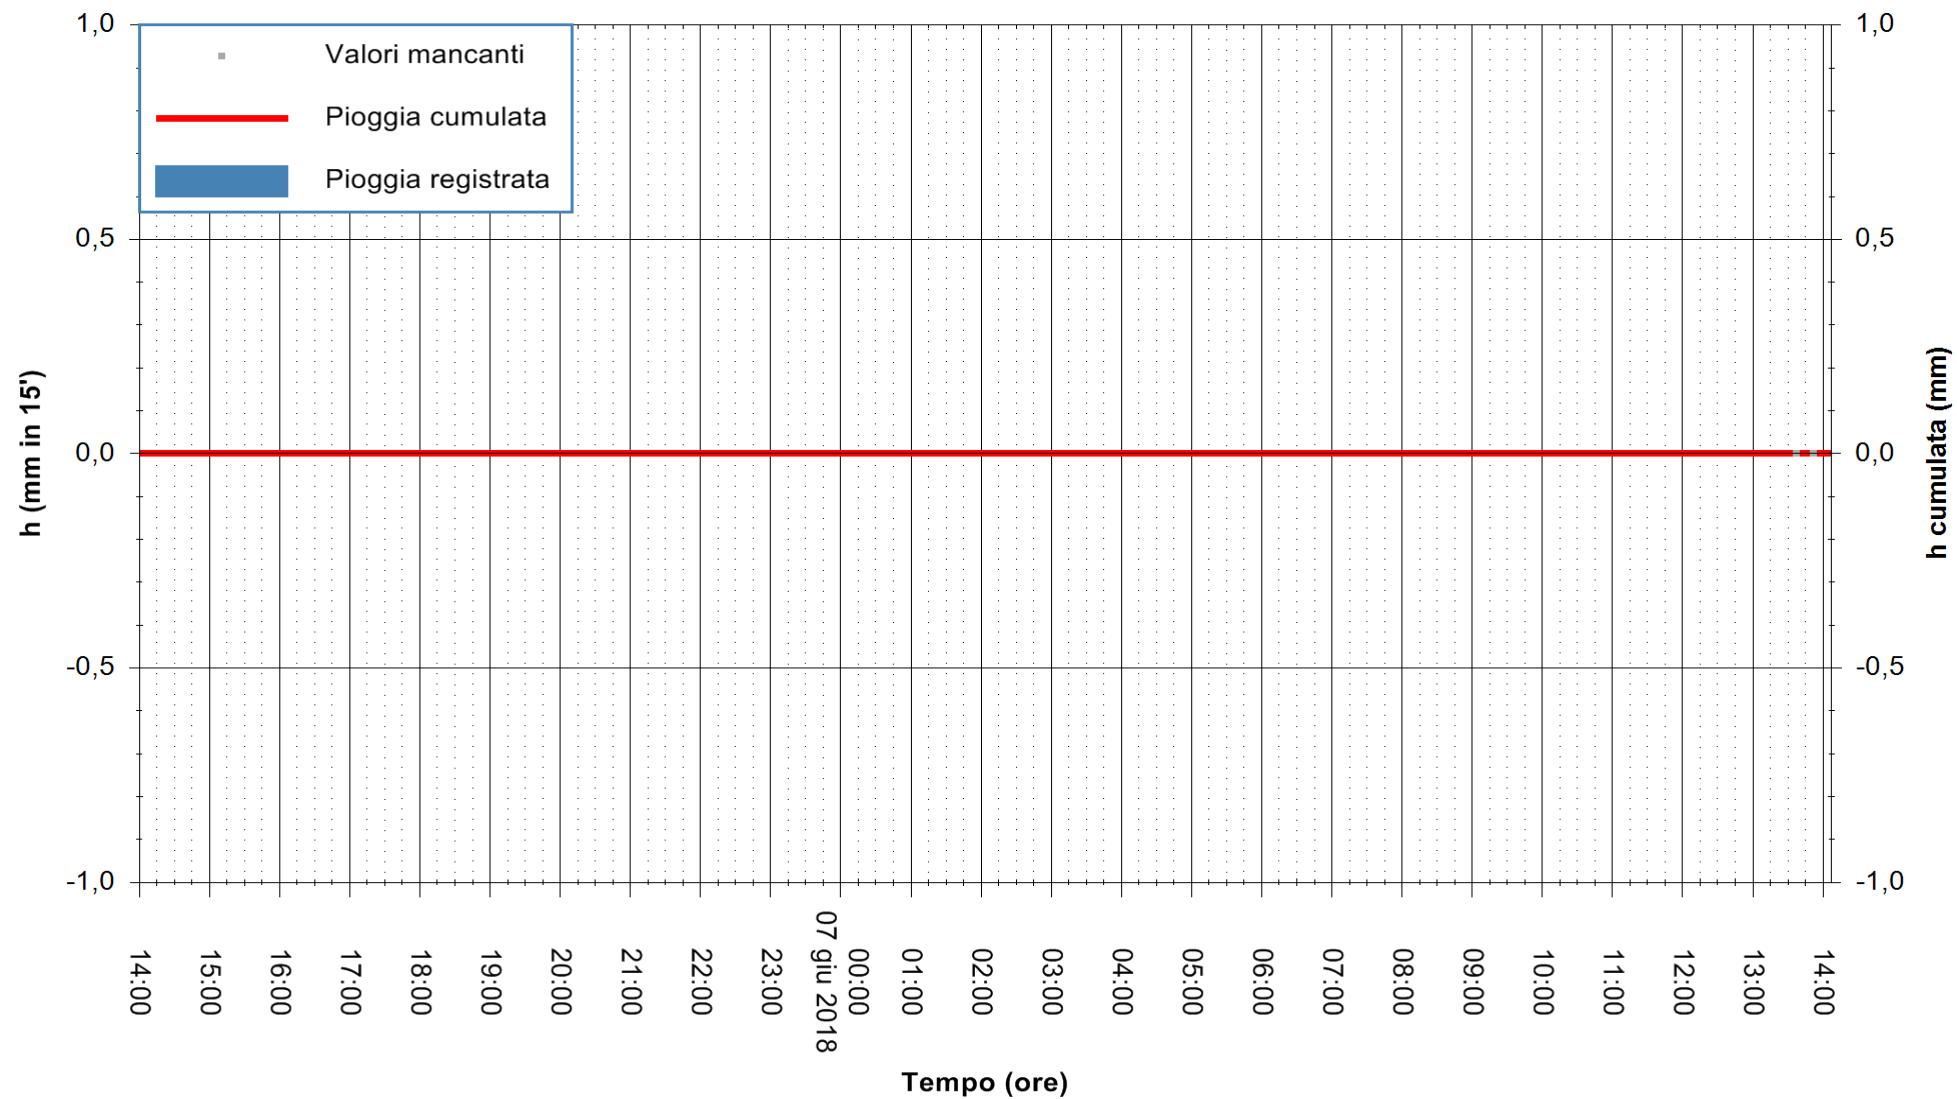

Stazione pluviometrica Monte Tului
 Area MONTE TULUI
 Pioggia registrata nelle ultime 24 ore
 Estrazione dati delle ore 14:17 del 07/06/2018
 Ultimo dato disponibile: 07/06/2018 alle 13:30

ARPAS
 F.to il Dirigente Responsabile
 Dott. Giuseppe Bianco

REGIONE AUTONOMA DE SARDIGNA
 REGIONE AUTONOMA DELLA SARDEGNA

Stazione pluviometrica Fluminimannu a Decimomannu
 Area DECIMOMANNU
 Pioggia registrata nelle ultime 24 ore
 Estrazione dati delle ore 14:17 del 07/06/2018
 Ultimo dato disponibile: 07/06/2018 alle 13:30

ARPAS
 F.to il Dirigente Responsabile
 Dott. Giuseppe Bianco

REGIONE AUTÒNOMA DE SARDIGNA
 REGIONE AUTONOMA DELLA SARDEGNA

Stazione pluviometrica Senorbi'
 Area SENORBI
 Pioggia registrata nelle ultime 24 ore
 Estrazione dati delle ore 14:17 del 07/06/2018
 Ultimo dato disponibile: 07/06/2018 alle 13:30

ARPAS
 F.to il Dirigente Responsabile
 Dott. Giuseppe Bianco

REGIONE AUTÒNOMA DE SARDIGNA
 REGIONE AUTONOMA DELLA SARDEGNA

Stazione pluviometrica Pianu
Area PIANU 15
Pioggia registrata nelle ultime 24 ore
Estrazione dati delle ore 14:17 del 07/06/2018
Ultimo dato disponibile: 07/06/2018 alle 13:30