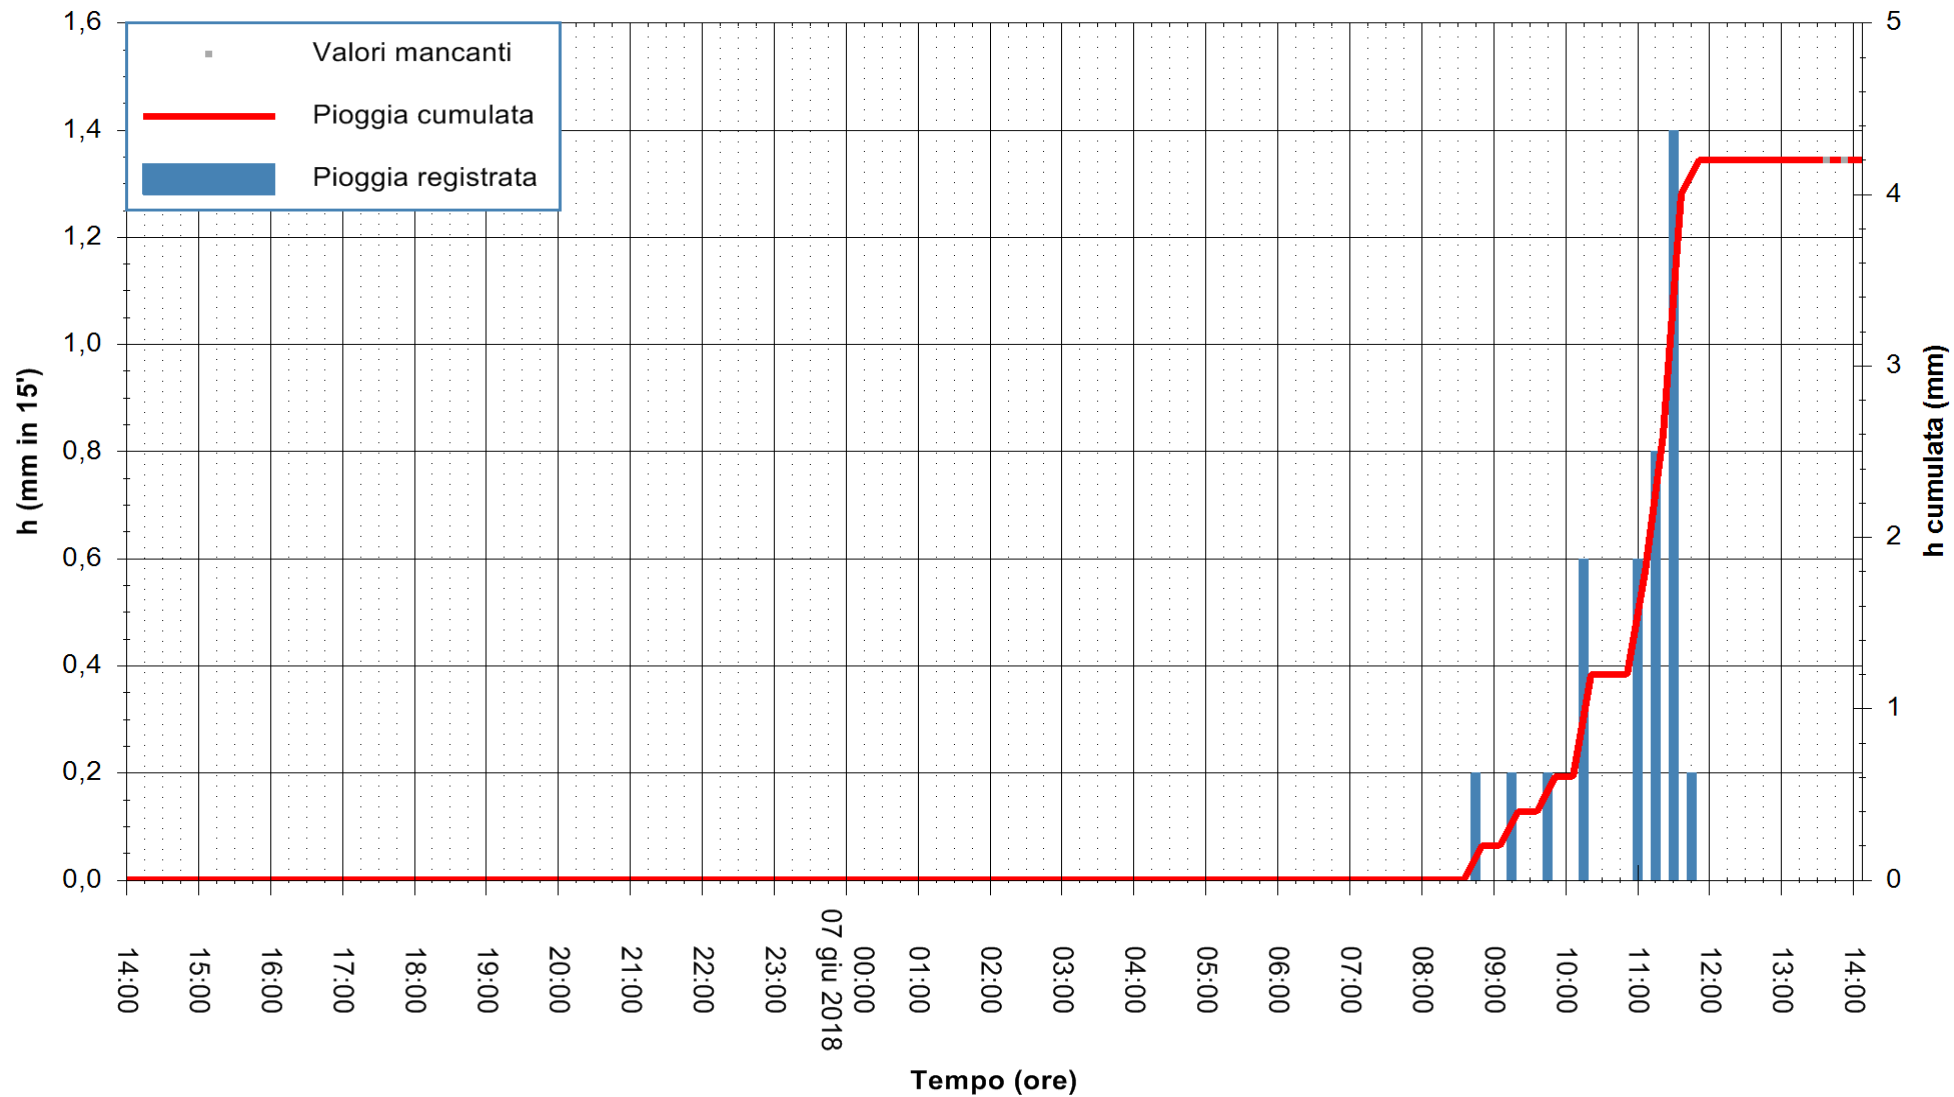

Stazione pluviometrica Monte Tului
 Area MONTE TULUI
 Pioggia registrata nelle ultime 24 ore
 Estrazione dati delle ore 14:17 del 07/06/2018
 Ultimo dato disponibile: 07/06/2018 alle 13:30

ARPAS
 F.to il Dirigente Responsabile
 Dott. Giuseppe Bianco

ARPAS
 F.to il Dirigente Responsabile
 Dott. Giuseppe Bianco

REGIONE AUTÒNOMA DE SARDIGNA
 REGIONE AUTONOMA DELLA SARDEGNA

Stazione pluviometrica Senorbi'
 Area SENORBI
 Pioggia registrata nelle ultime 24 ore
 Estrazione dati delle ore 14:17 del 07/06/2018
 Ultimo dato disponibile: 07/06/2018 alle 13:30

ARPAS
 F.to il Dirigente Responsabile
 Dott. Giuseppe Bianco

REGIONE AUTÒNOMA DE SARDIGNA
 REGIONE AUTONOMA DELLA SARDEGNA

Stazione pluviometrica Pianu
Area PIANU 15
Pioggia registrata nelle ultime 24 ore
Estrazione dati delle ore 14:17 del 07/06/2018
Ultimo dato disponibile: 07/06/2018 alle 13:30