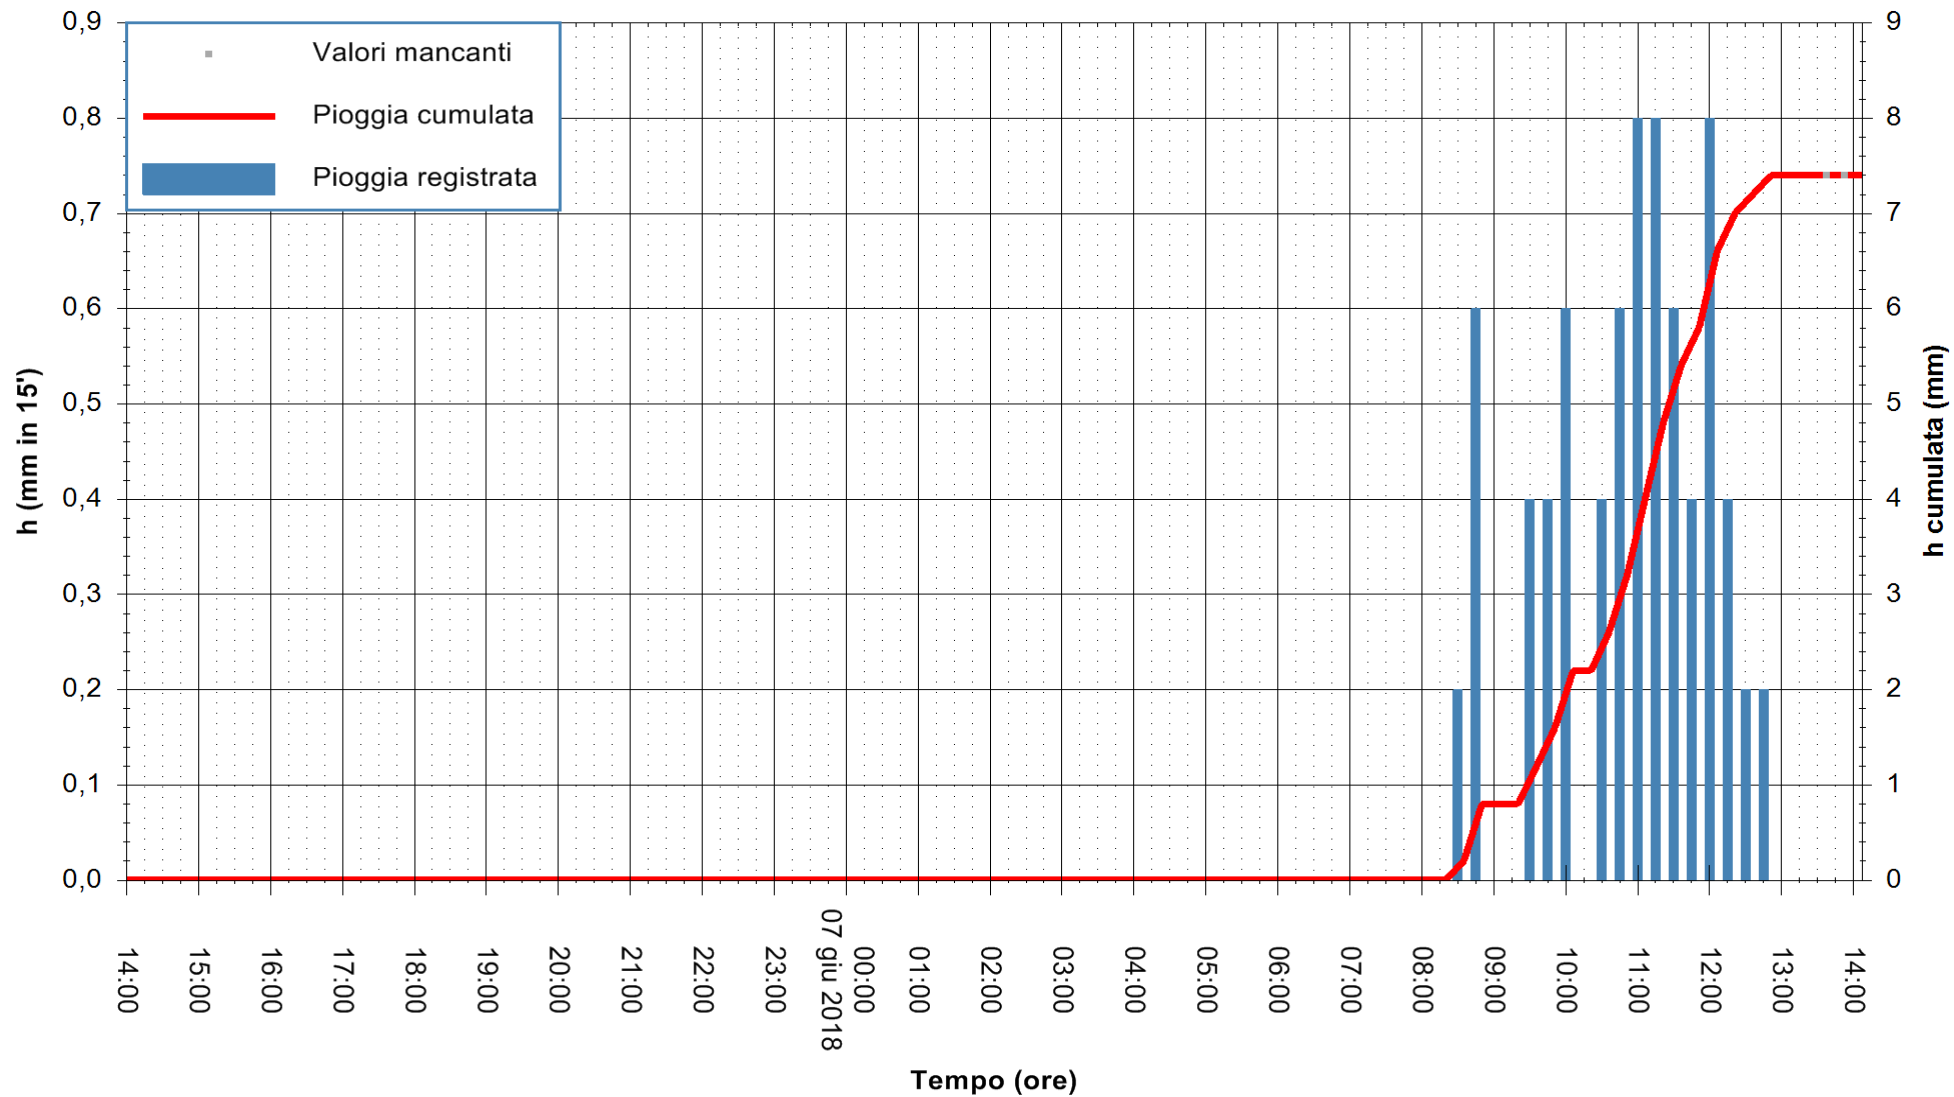

Stazione pluviometrica Monte Tului
 Area MONTE TULUI
 Pioggia registrata nelle ultime 24 ore
 Estrazione dati delle ore 14:17 del 07/06/2018
 Ultimo dato disponibile: 07/06/2018 alle 13:30

ARPAS
 F.to il Dirigente Responsabile
 Dott. Giuseppe Bianco

REGIONE AUTONOMA DE SARDIGNA
 REGIONE AUTONOMA DELLA SARDEGNA

Stazione pluviometrica Fluminimannu a Decimomannu
 Area DECIMOMANNU
 Pioggia registrata nelle ultime 24 ore
 Estrazione dati delle ore 14:17 del 07/06/2018
 Ultimo dato disponibile: 07/06/2018 alle 13:30

ARPAS
 F.to il Dirigente Responsabile
 Dott. Giuseppe Bianco

REGIONE AUTÒNOMA DE SARDIGNA
 REGIONE AUTONOMA DELLA SARDEGNA

Stazione pluviometrica Senorbi'
 Area SENORBI
 Pioggia registrata nelle ultime 24 ore
 Estrazione dati delle ore 14:17 del 07/06/2018
 Ultimo dato disponibile: 07/06/2018 alle 13:30

ARPAS
 F.to il Dirigente Responsabile
 Dott. Giuseppe Bianco

REGIONE AUTÒNOMA DE SARDIGNA
 REGIONE AUTONOMA DELLA SARDEGNA

Stazione pluviometrica Pianu
Area PIANU 15
Pioggia registrata nelle ultime 24 ore
Estrazione dati delle ore 14:17 del 07/06/2018
Ultimo dato disponibile: 07/06/2018 alle 13:30