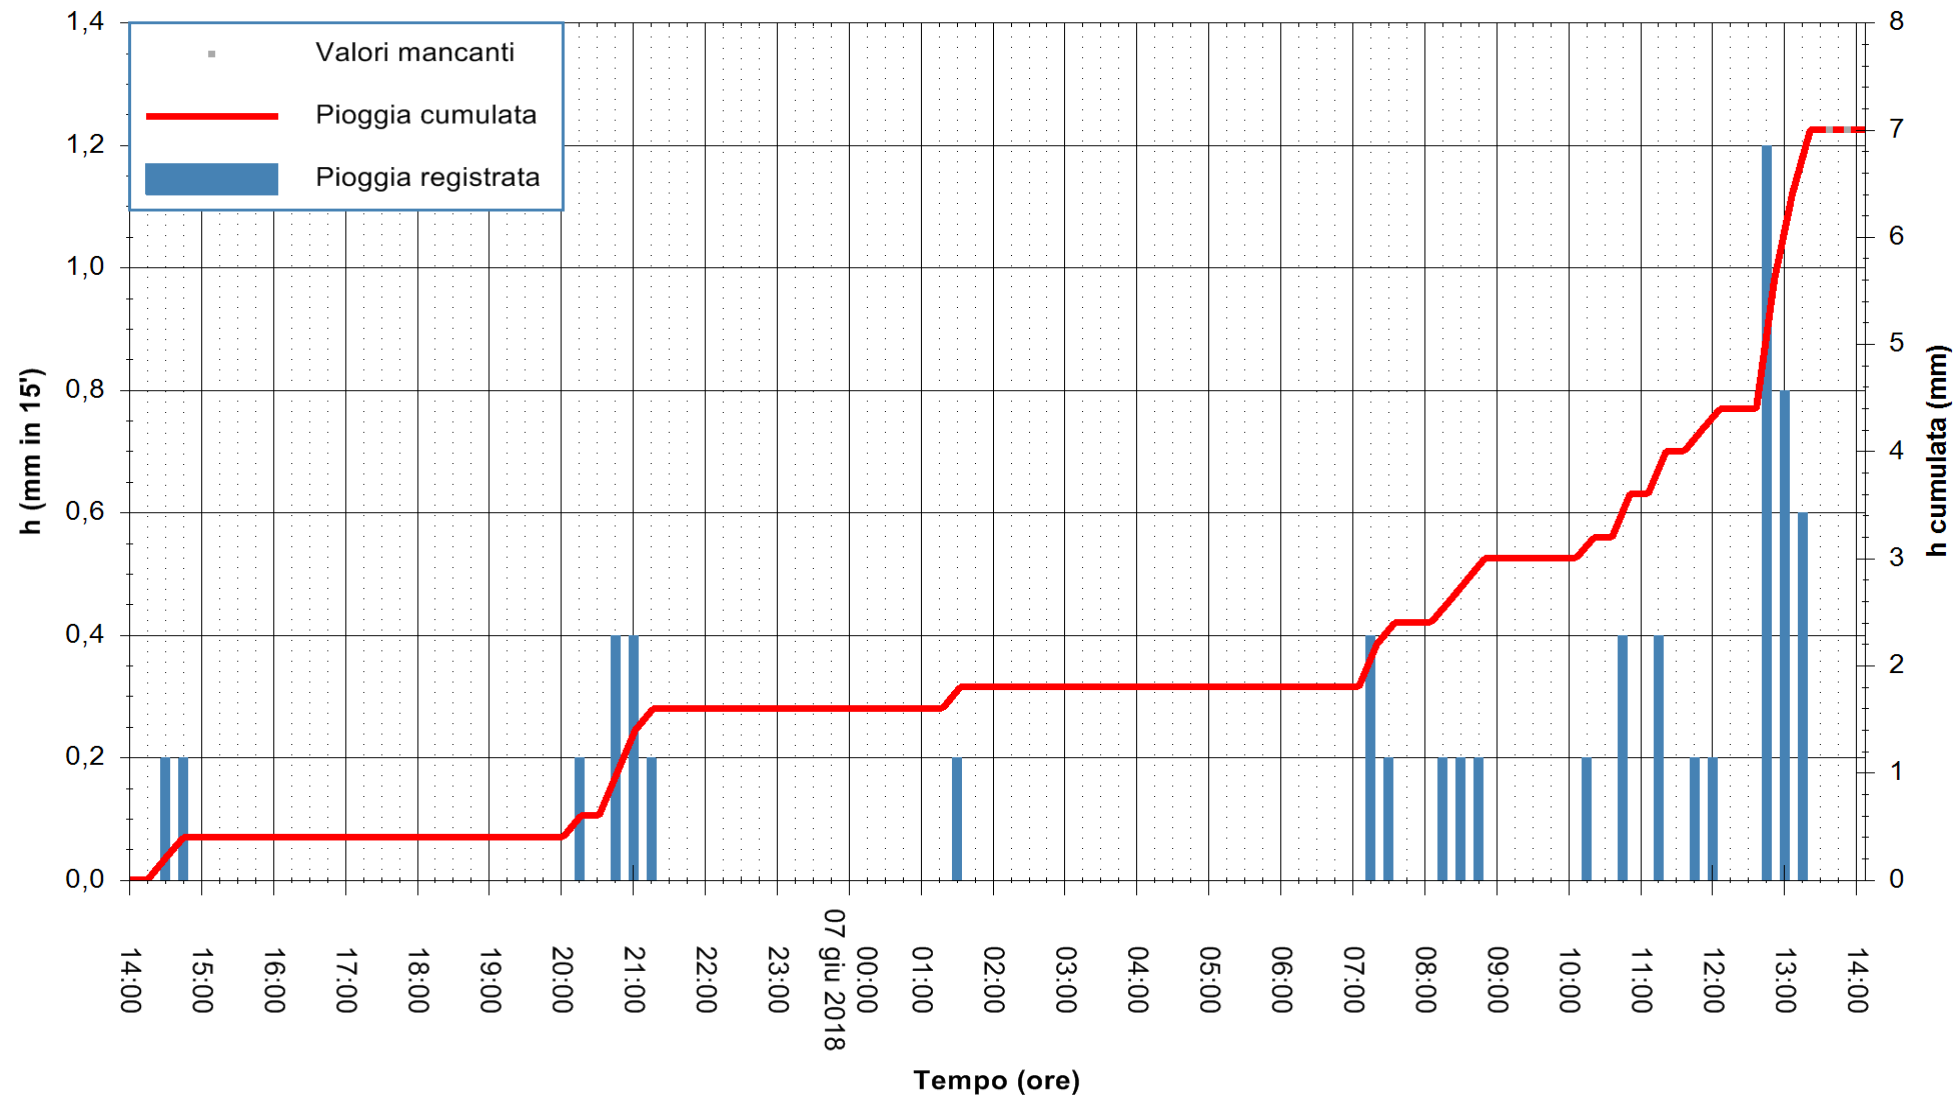

Stazione pluviometrica Monte Tului
 Area MONTE TULUI
 Pioggia registrata nelle ultime 24 ore
 Estrazione dati delle ore 14:17 del 07/06/2018
 Ultimo dato disponibile: 07/06/2018 alle 13:30

ARPAS
 F.to il Dirigente Responsabile
 Dott. Giuseppe Bianco

REGIONE AUTONOMA DE SARDIGNA
 REGIONE AUTONOMA DELLA SARDEGNA

Stazione pluviometrica Fluminimannu a Decimomannu
 Area DECIMOMANNU
 Pioggia registrata nelle ultime 24 ore
 Estrazione dati delle ore 14:17 del 07/06/2018
 Ultimo dato disponibile: 07/06/2018 alle 13:30

ARPAS
 F.to il Dirigente Responsabile
 Dott. Giuseppe Bianco

REGIONE AUTÒNOMA DE SARDIGNA
 REGIONE AUTONOMA DELLA SARDEGNA

Stazione pluviometrica Senorbi'
 Area SENORBI
 Pioggia registrata nelle ultime 24 ore
 Estrazione dati delle ore 14:17 del 07/06/2018
 Ultimo dato disponibile: 07/06/2018 alle 13:30

ARPAS
 F.to il Dirigente Responsabile
 Dott. Giuseppe Bianco

REGIONE AUTÒNOMA DE SARDIGNA
 REGIONE AUTONOMA DELLA SARDEGNA

Stazione pluviometrica Pianu
Area PIANU 15
Pioggia registrata nelle ultime 24 ore
Estrazione dati delle ore 14:17 del 07/06/2018
Ultimo dato disponibile: 07/06/2018 alle 13:30