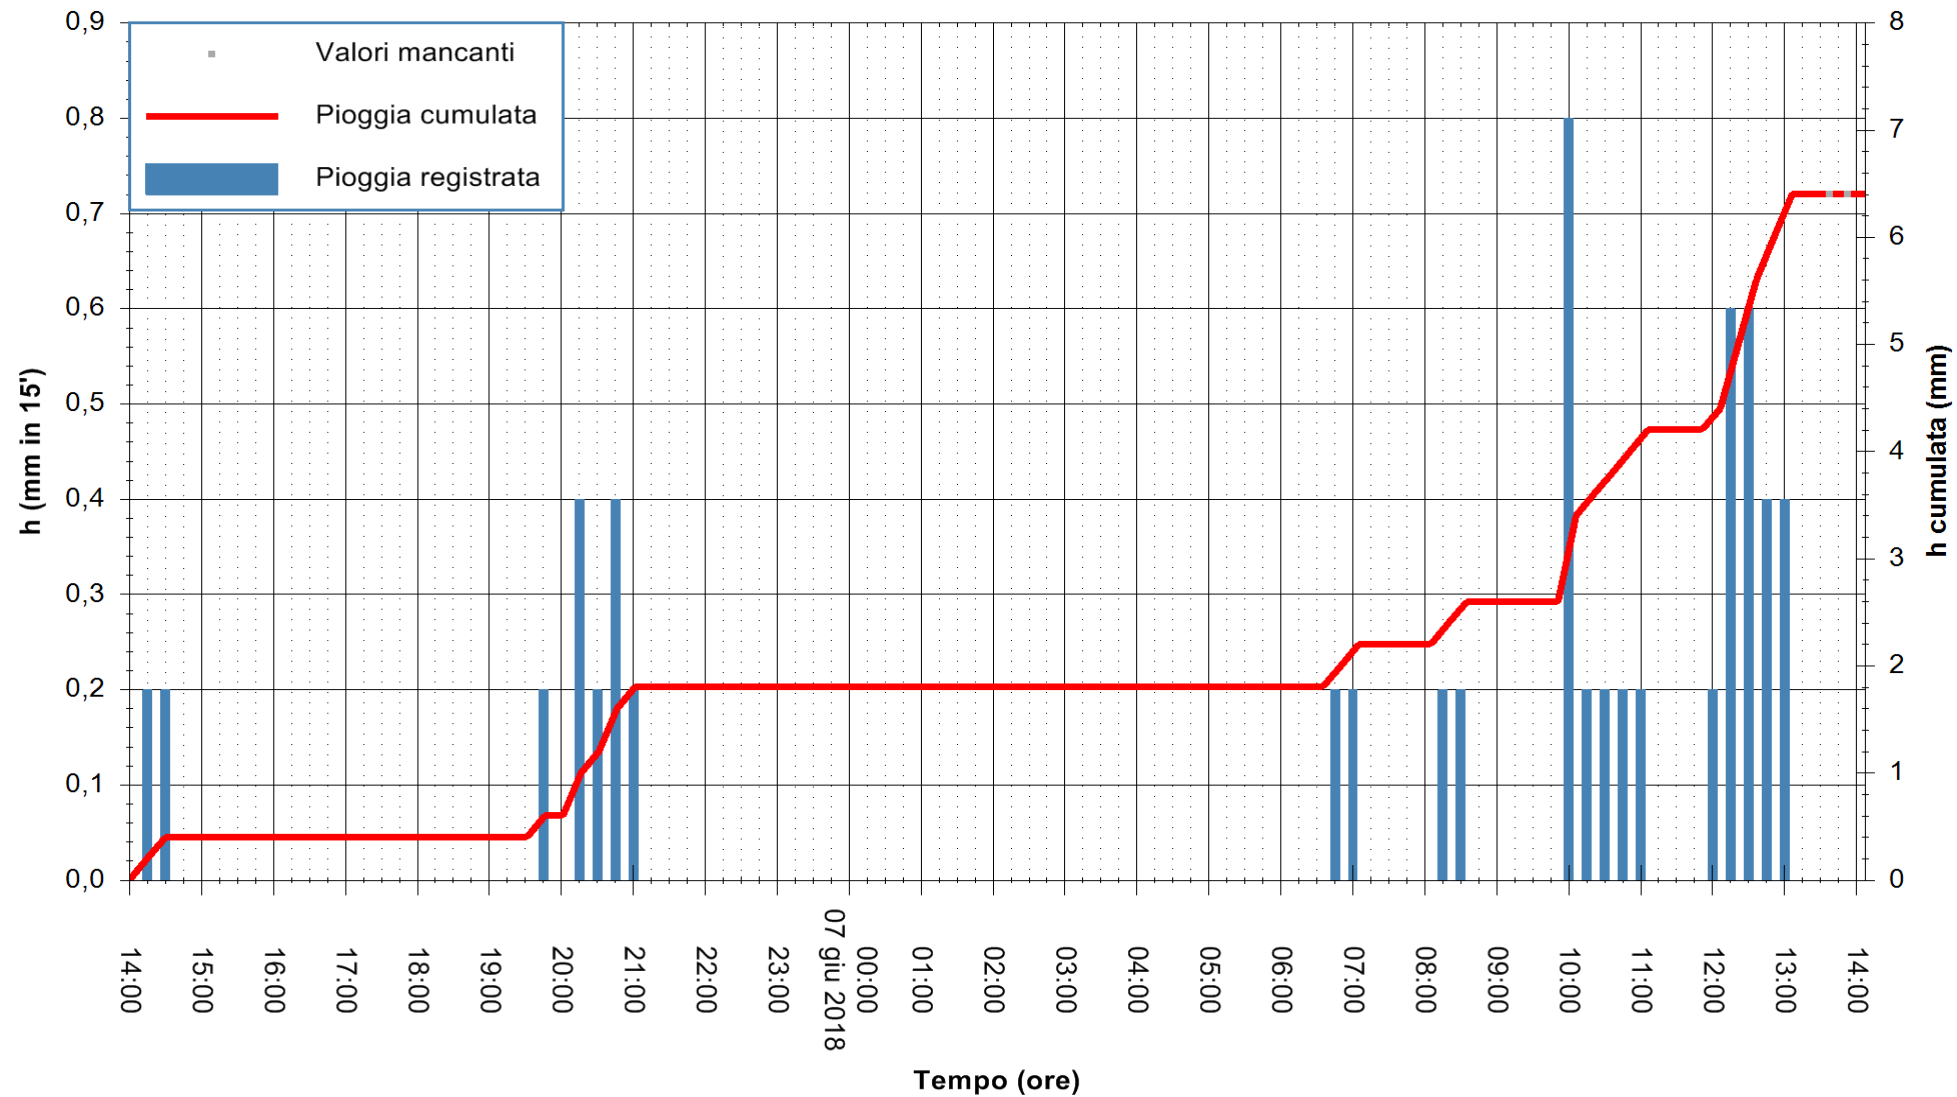

Stazione pluviometrica Monte Tului
 Area MONTE TULUI
 Pioggia registrata nelle ultime 24 ore
 Estrazione dati delle ore 14:17 del 07/06/2018
 Ultimo dato disponibile: 07/06/2018 alle 13:30

ARPAS
 F.to il Dirigente Responsabile
 Dott. Giuseppe Bianco

REGIONE AUTONOMA DE SARDIGNA
 REGIONE AUTONOMA DELLA SARDEGNA

Stazione pluviometrica Fluminimannu a Decimomannu
 Area DECIMOMANNU
 Pioggia registrata nelle ultime 24 ore
 Estrazione dati delle ore 14:17 del 07/06/2018
 Ultimo dato disponibile: 07/06/2018 alle 13:30

ARPAS
 F.to il Dirigente Responsabile
 Dott. Giuseppe Bianco

REGIONE AUTÒNOMA DE SARDIGNA
 REGIONE AUTONOMA DELLA SARDEGNA

Stazione pluviometrica Senorbi'
 Area SENORBI
 Pioggia registrata nelle ultime 24 ore
 Estrazione dati delle ore 14:17 del 07/06/2018
 Ultimo dato disponibile: 07/06/2018 alle 13:30

ARPAS
 F.to il Dirigente Responsabile
 Dott. Giuseppe Bianco

REGIONE AUTÒNOMA DE SARDIGNA
 REGIONE AUTONOMA DELLA SARDEGNA

Stazione pluviometrica Pianu
Area PIANU 15
Pioggia registrata nelle ultime 24 ore
Estrazione dati delle ore 14:17 del 07/06/2018
Ultimo dato disponibile: 07/06/2018 alle 13:30