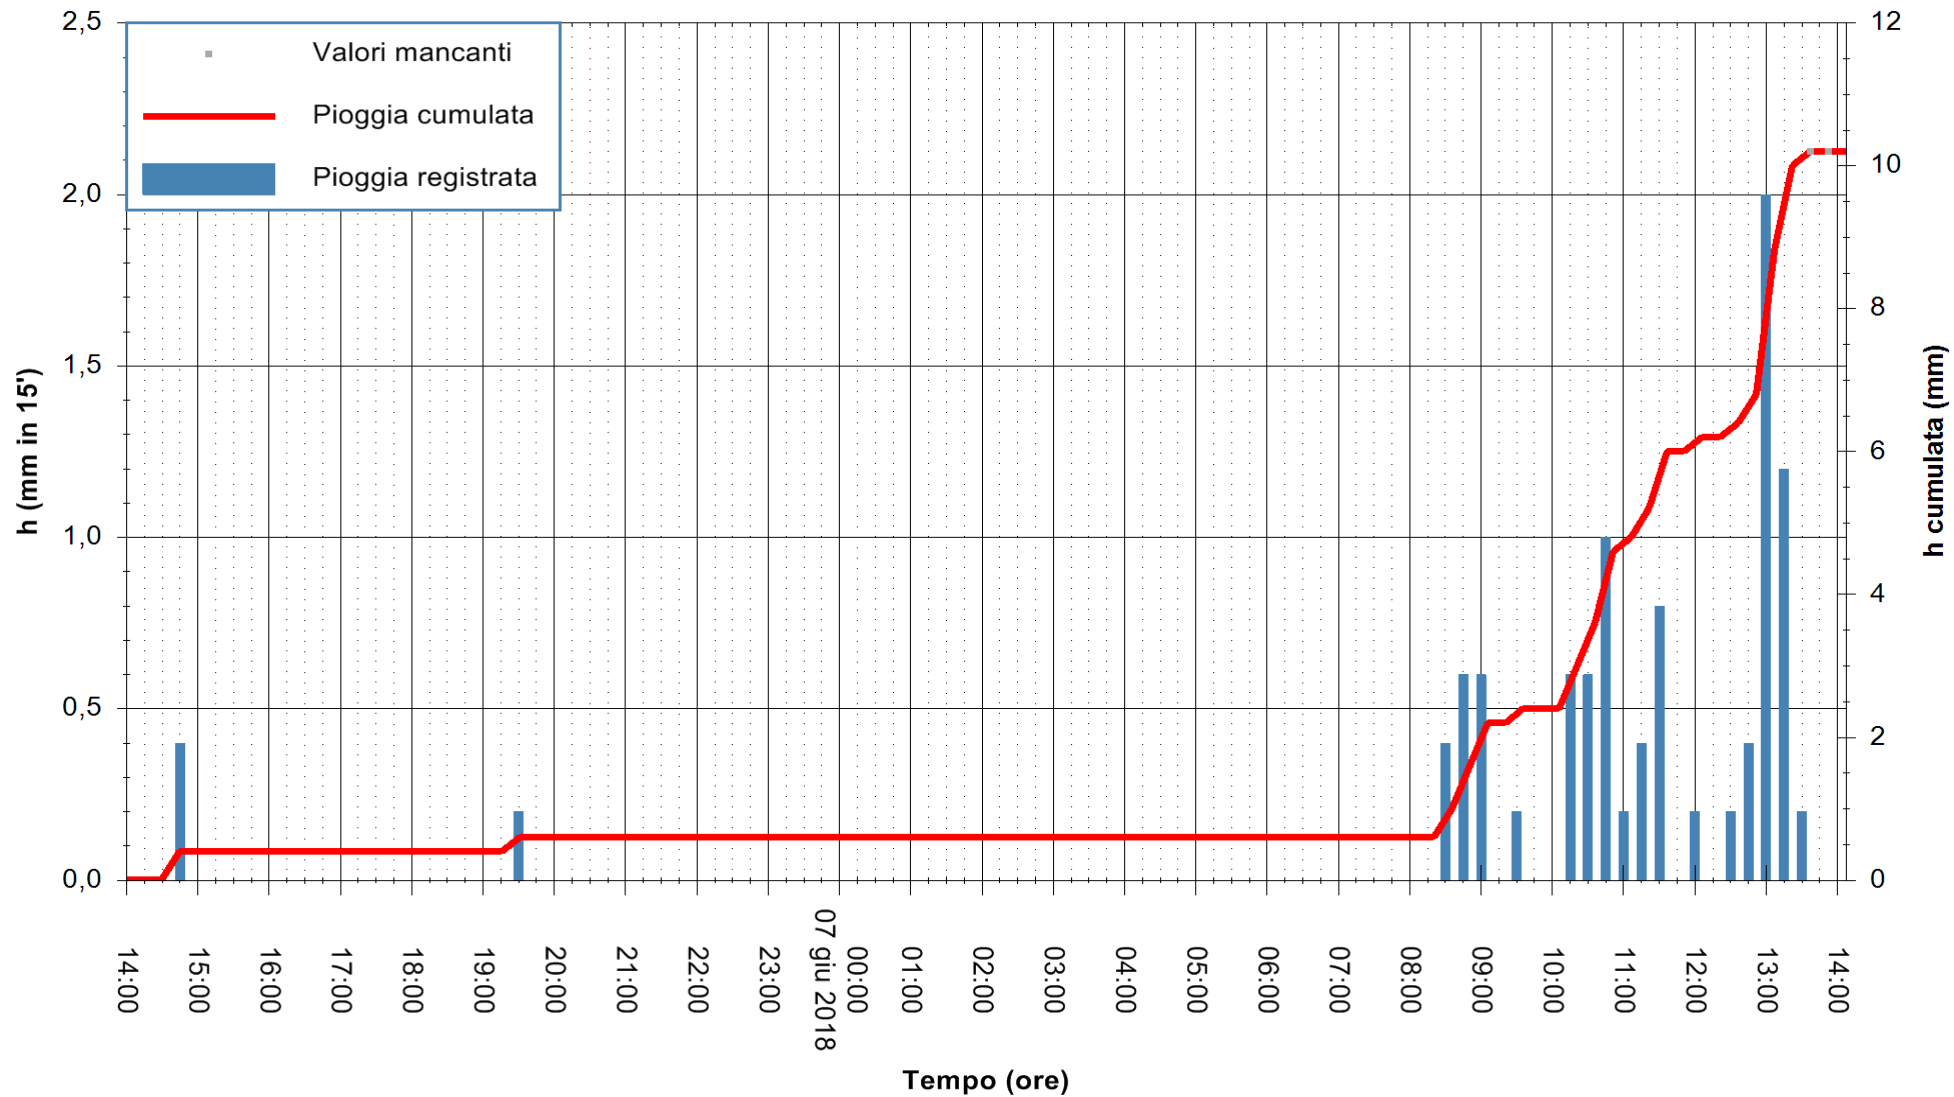

Stazione pluviometrica Monte Tului
 Area MONTE TULUI
 Pioggia registrata nelle ultime 24 ore
 Estrazione dati delle ore 14:17 del 07/06/2018
 Ultimo dato disponibile: 07/06/2018 alle 13:30

ARPAS
 F.to il Dirigente Responsabile
 Dott. Giuseppe Bianco

REGIONE AUTONOMA DE SARDIGNA
 REGIONE AUTONOMA DELLA SARDEGNA

Stazione pluviometrica Fluminimannu a Decimomannu
 Area DECIMOMANNU
 Pioggia registrata nelle ultime 24 ore
 Estrazione dati delle ore 14:17 del 07/06/2018
 Ultimo dato disponibile: 07/06/2018 alle 13:30

ARPAS
 F.to il Dirigente Responsabile
 Dott. Giuseppe Bianco

REGIONE AUTÒNOMA DE SARDIGNA
 REGIONE AUTONOMA DELLA SARDEGNA

Stazione pluviometrica Senorbi'
 Area SENORBI
 Pioggia registrata nelle ultime 24 ore
 Estrazione dati delle ore 14:17 del 07/06/2018
 Ultimo dato disponibile: 07/06/2018 alle 13:30

ARPAS
 F.to il Dirigente Responsabile
 Dott. Giuseppe Bianco

REGIONE AUTÒNOMA DE SARDIGNA
 REGIONE AUTONOMA DELLA SARDEGNA

Stazione pluviometrica Pianu
Area PIANU 15
Pioggia registrata nelle ultime 24 ore
Estrazione dati delle ore 14:17 del 07/06/2018
Ultimo dato disponibile: 07/06/2018 alle 13:30