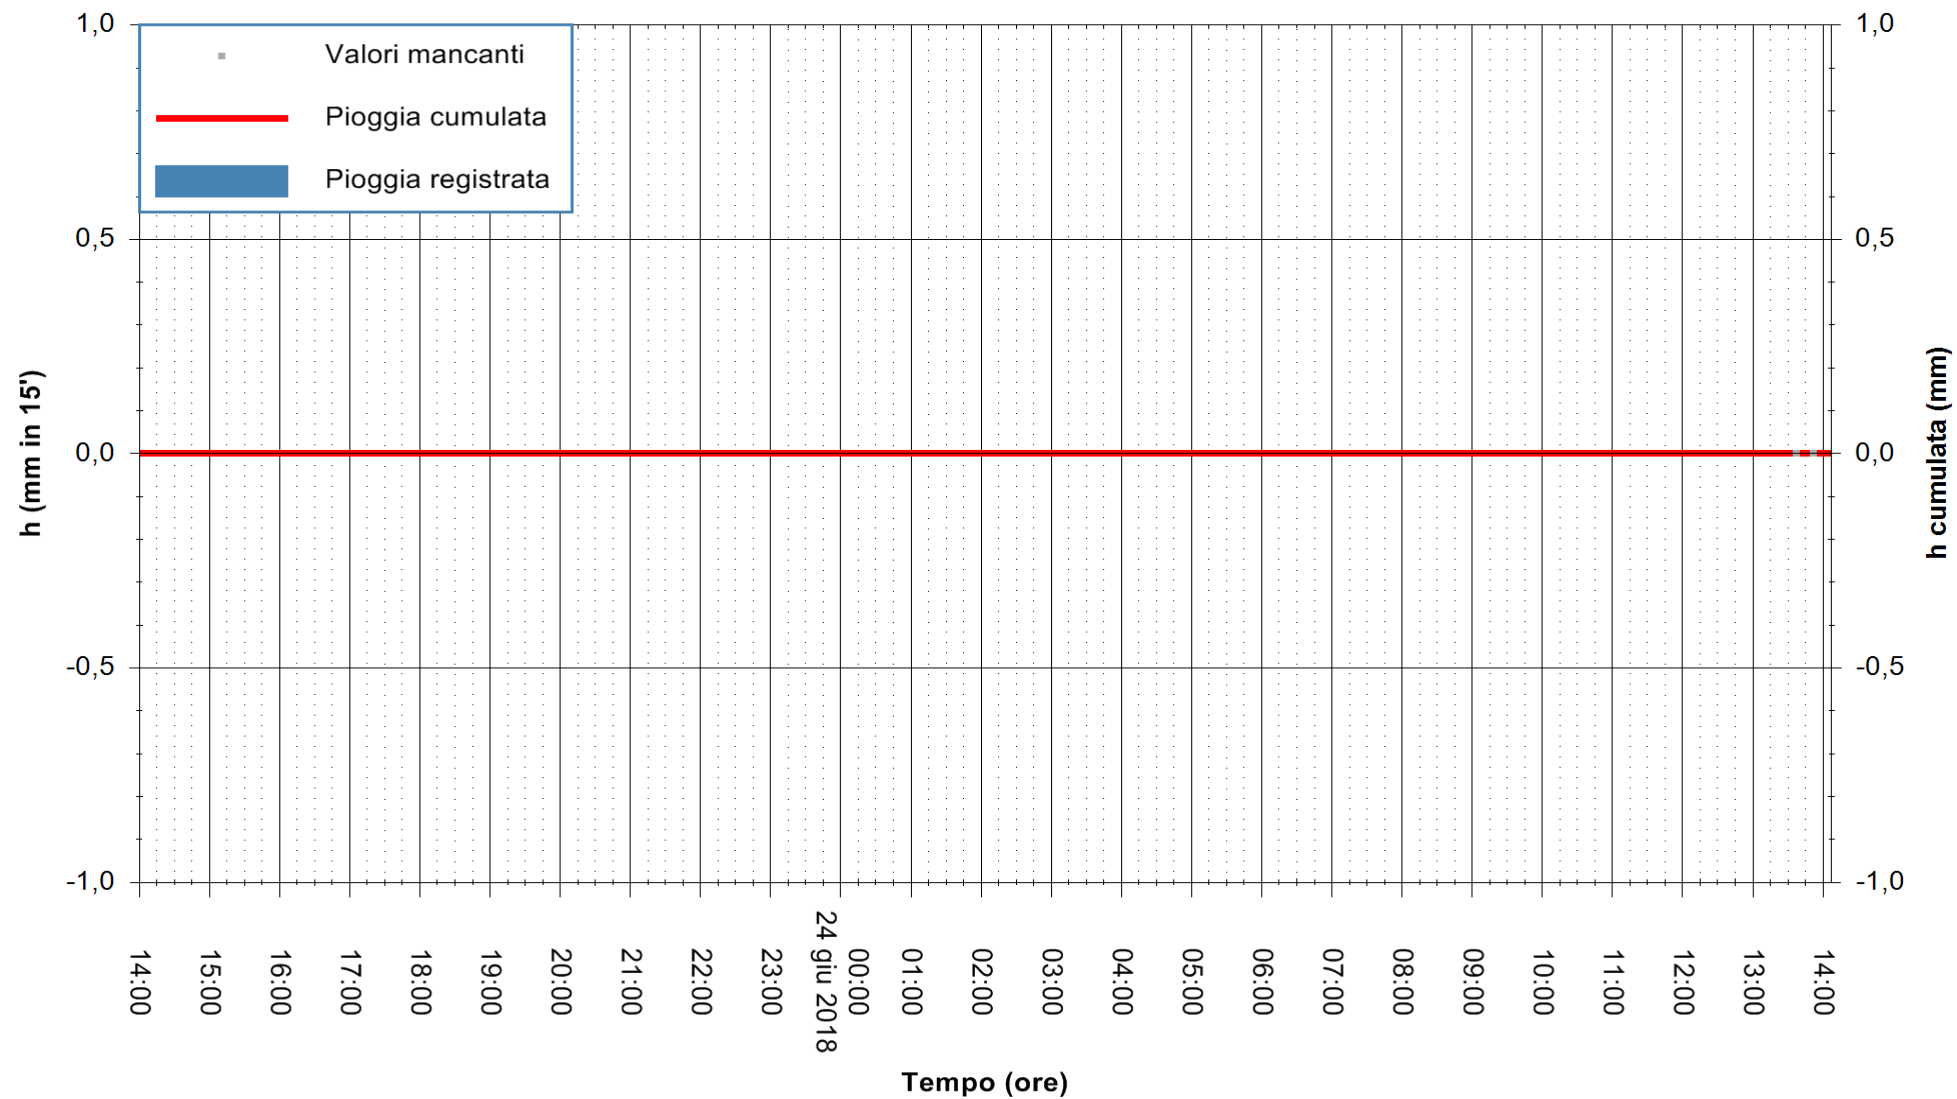

REGIONE AUTONOMA DE SARDIGNA  
REGIONE AUTONOMA DELLA SARDEGNA

Stazione pluviometrica Fluminimannu a Decimomannu  
Area DECIMOMANNU  
Pioggia registrata nelle ultime 24 ore  
Estrazione dati delle ore 14:11 del 24/06/2018  
Ultimo dato disponibile: 24/06/2018 alle 13:30

ARPAS  
F.to il Dirigente Responsabile  
Dott. Giuseppe Bianco

REGIONE AUTONOMA DE SARDIGNA  
REGIONE AUTONOMA DELLA SARDEGNA

Stazione pluviometrica Tempio  
Area CUSSEDDU  
Pioggia registrata nelle ultime 24 ore  
Estrazione dati delle ore 14:11 del 24/06/2018  
Ultimo dato disponibile: 24/06/2018 alle 13:30