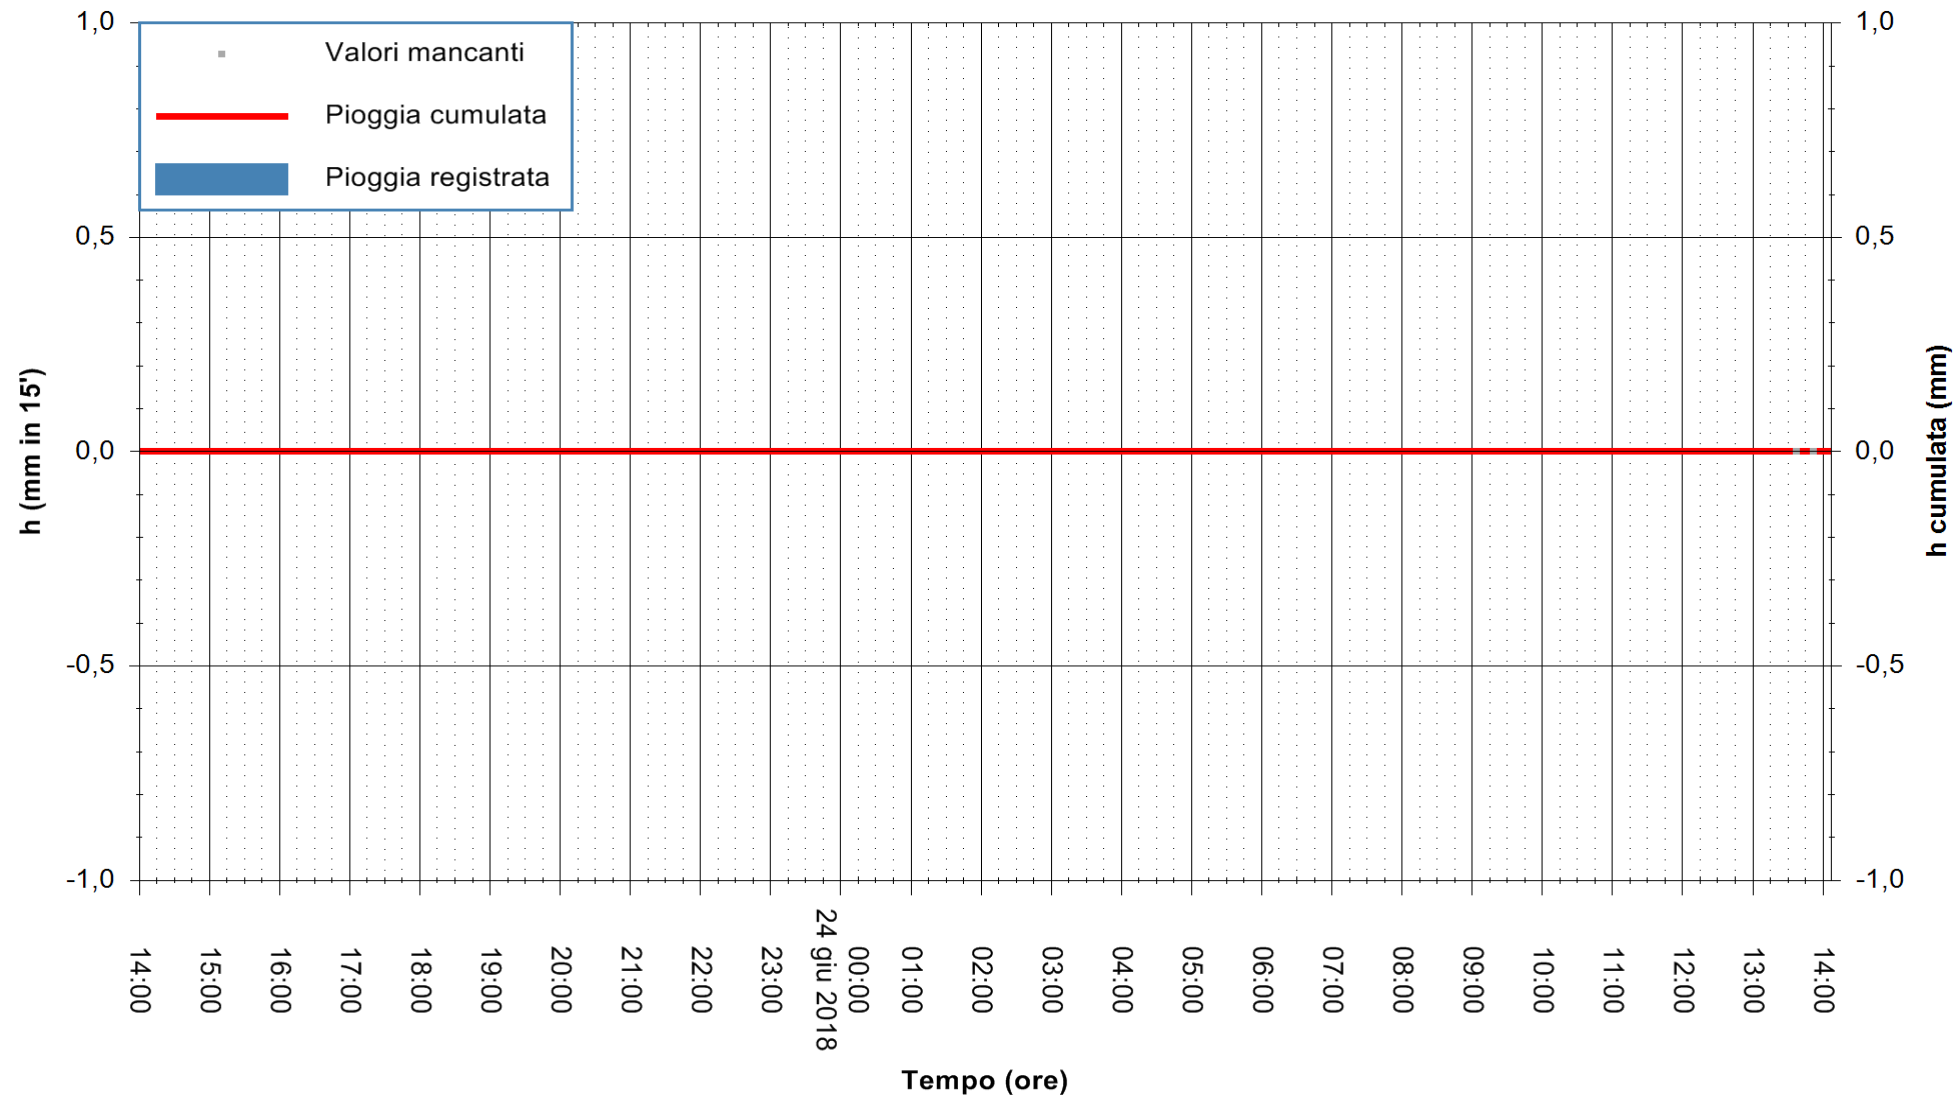

Stazione pluviometrica Oschiri  
Area PISCHINAS  
Pioggia registrata nelle ultime 24 ore  
Estrazione dati delle ore 14:11 del 24/06/2018  
Ultimo dato disponibile: 24/06/2018 alle 13:30

ARPAS  
F.to il Dirigente Responsabile  
Dott. Giuseppe Bianco

REGIONE AUTONOMA DE SARDIGNA  
REGIONE AUTONOMA DELLA SARDEGNA

Stazione pluviometrica Fluminimannu a Decimomannu  
Area DECIMOMANNU  
Pioggia registrata nelle ultime 24 ore  
Estrazione dati delle ore 14:11 del 24/06/2018  
Ultimo dato disponibile: 24/06/2018 alle 13:30

ARPAS  
F.to il Dirigente Responsabile  
Dott. Giuseppe Bianco

REGIONE AUTONOMA DE SARDIGNA  
REGIONE AUTONOMA DELLA SARDEGNA

Stazione pluviometrica Tempio  
Area CUSSEDDU  
Pioggia registrata nelle ultime 24 ore  
Estrazione dati delle ore 14:11 del 24/06/2018  
Ultimo dato disponibile: 24/06/2018 alle 13:30