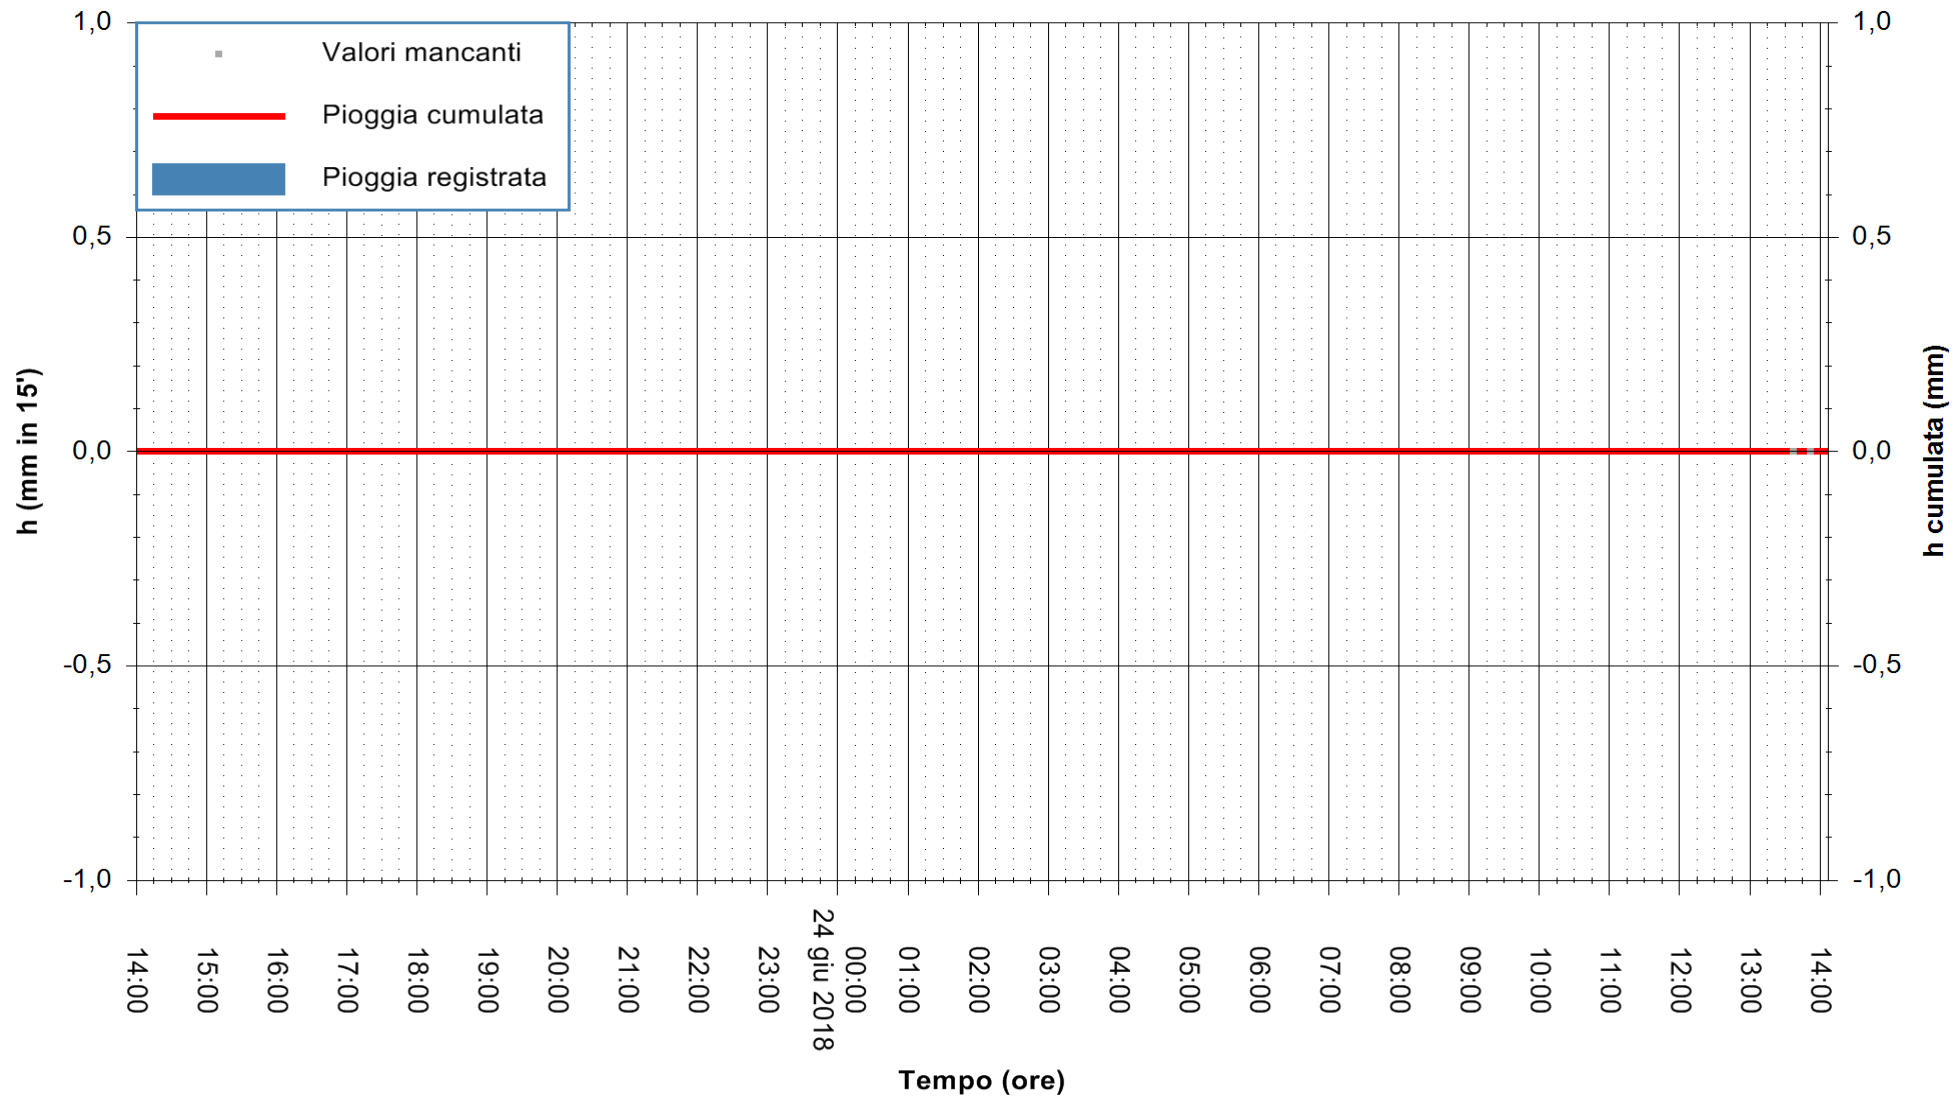

REGIONE AUTONOMA DE SARDIGNA  
REGIONE AUTONOMA DELLA SARDEGNA

Stazione pluviometrica Fluminimannu a Decimomannu  
Area DECIMOMANNU  
Pioggia registrata nelle ultime 24 ore  
Estrazione dati delle ore 14:11 del 24/06/2018  
Ultimo dato disponibile: 24/06/2018 alle 13:30

ARPAS  
F.to il Dirigente Responsabile  
Dott. Giuseppe Bianco

REGIONE AUTONOMA DE SARDIGNA  
REGIONE AUTONOMA DELLA SARDEGNA

Stazione pluviometrica Tempio  
Area CUSSEDDU  
Pioggia registrata nelle ultime 24 ore  
Estrazione dati delle ore 14:11 del 24/06/2018  
Ultimo dato disponibile: 24/06/2018 alle 13:30

ARPAS  
F.to il Dirigente Responsabile  
Dott. Giuseppe Bianco

REGIONE AUTONOMA DE SARDIGNA  
REGIONE AUTONOMA DELLA SARDEGNA

Stazione pluviometrica Pianu  
Area PIANU 15  
Pioggia registrata nelle ultime 24 ore  
Estrazione dati delle ore 14:11 del 24/06/2018  
Ultimo dato disponibile: 24/06/2018 alle 13:30