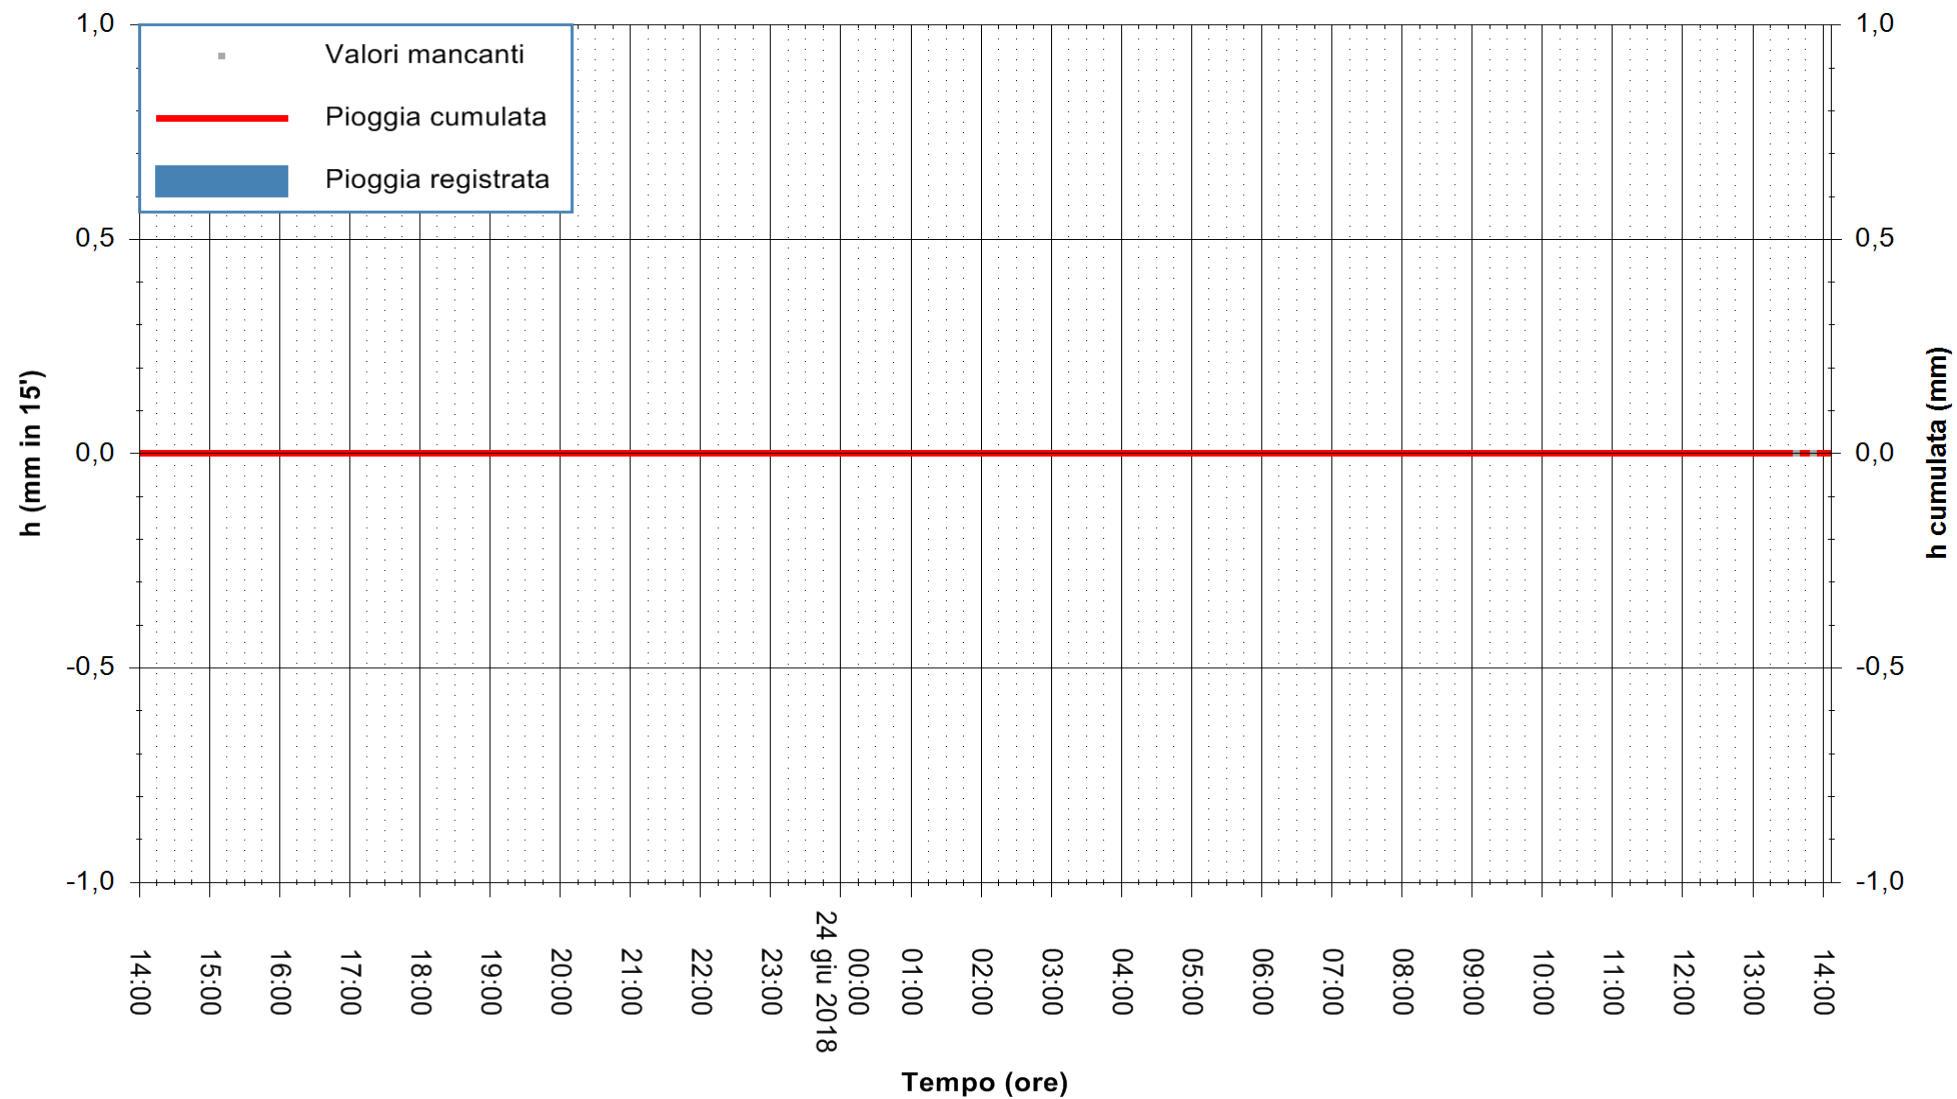

ARPAS  
F.to il Dirigente Responsabile  
Dott. Giuseppe Bianco

REGIONE AUTONOMA DE SARDIGNA  
REGIONE AUTONOMA DELLA SARDEGNA

Stazione pluviometrica Mamone  
Area MAMONE  
Pioggia registrata nelle ultime 24 ore  
Estrazione dati delle ore 14:11 del 24/06/2018  
Ultimo dato disponibile: 24/06/2018 alle 13:30