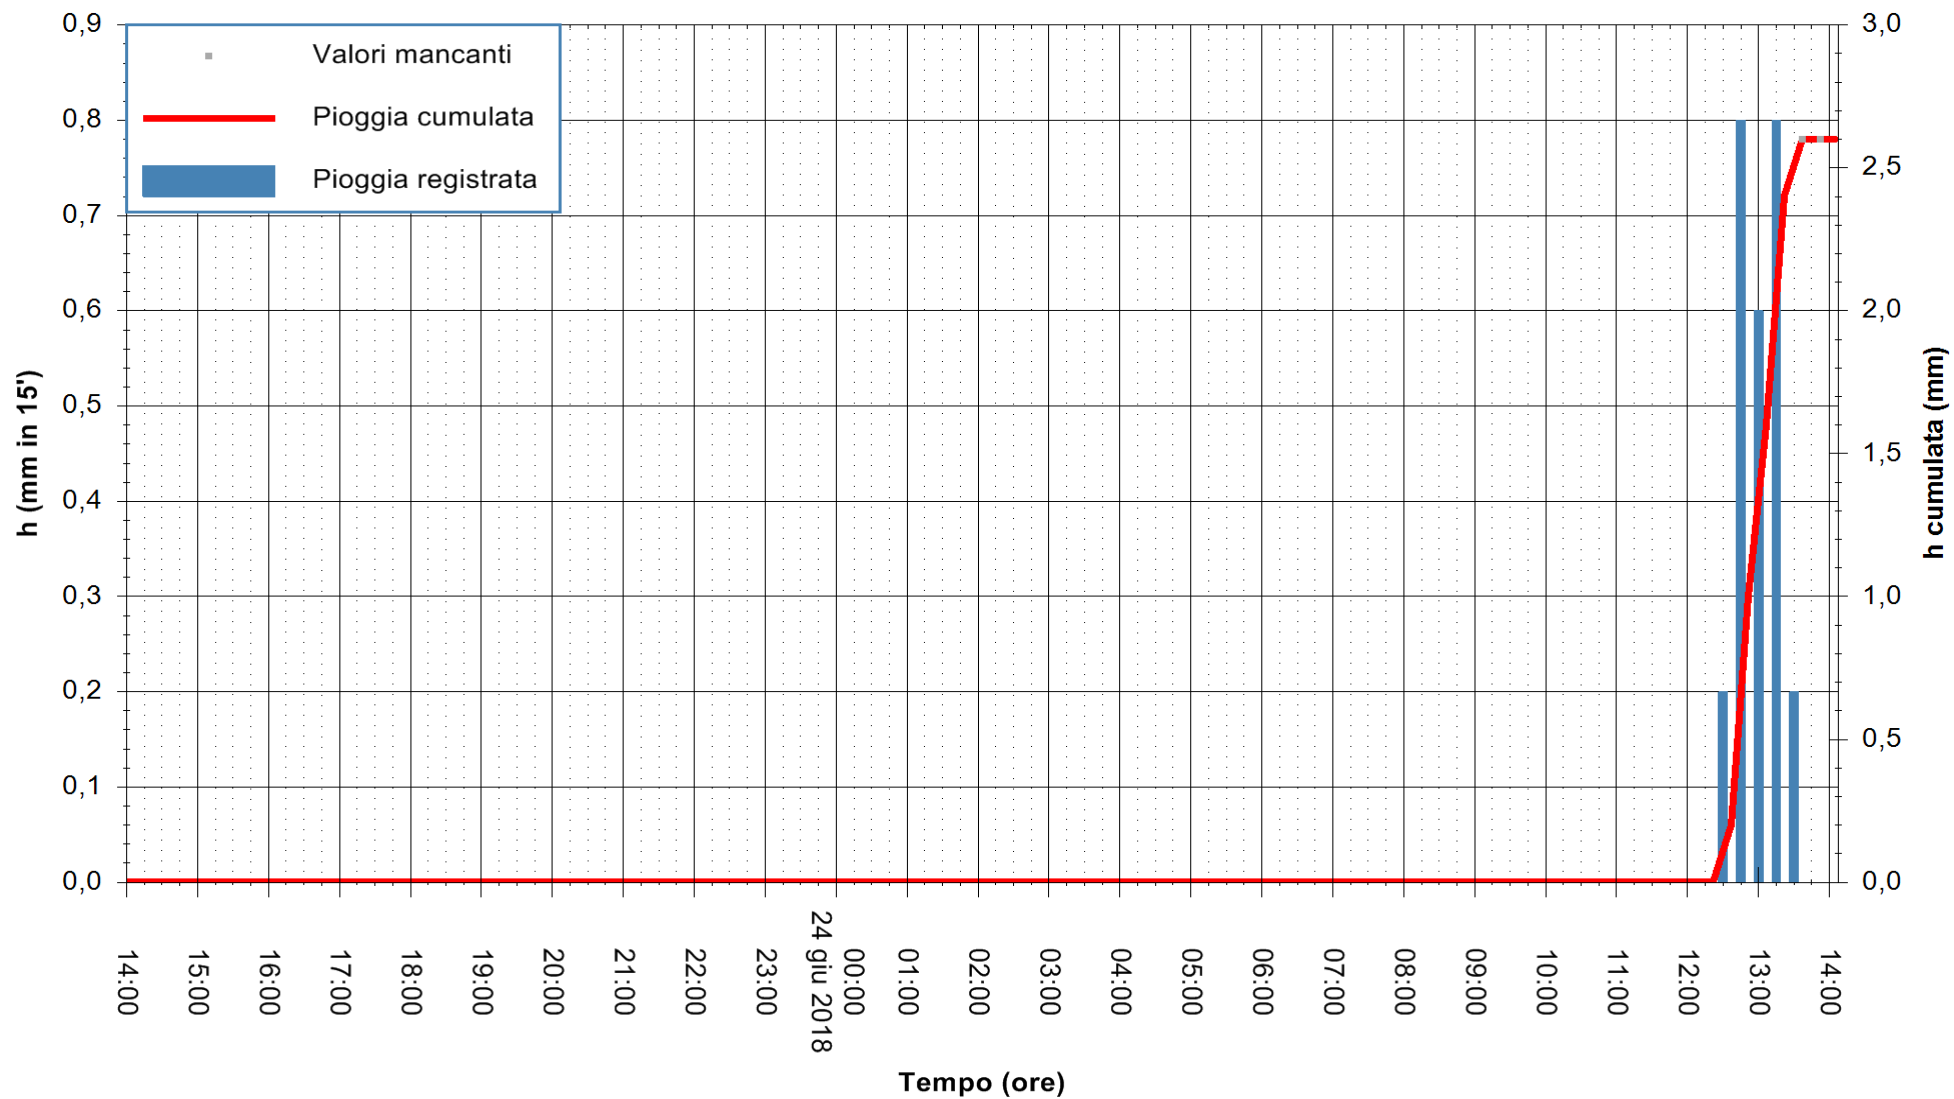

ARPAS  
F.to il Dirigente Responsabile  
Dott. Giuseppe Bianco

REGIONE AUTONOMA DE SARDIGNA  
REGIONE AUTONOMA DELLA SARDEGNA

Stazione pluviometrica Aglientu  
Area AGLIENTU  
Pioggia registrata nelle ultime 24 ore  
Estrazione dati delle ore 14:11 del 24/06/2018  
Ultimo dato disponibile: 24/06/2018 alle 13:30

ARPAS  
F.to il Dirigente Responsabile  
Dott. Giuseppe Bianco

REGIONE AUTONOMA DE SARDIGNA  
REGIONE AUTONOMA DELLA SARDEGNA

Stazione pluviometrica Ossoni  
Area MONTE OSSONI  
Pioggia registrata nelle ultime 24 ore  
Estrazione dati delle ore 14:11 del 24/06/2018  
Ultimo dato disponibile: 24/06/2018 alle 13:30