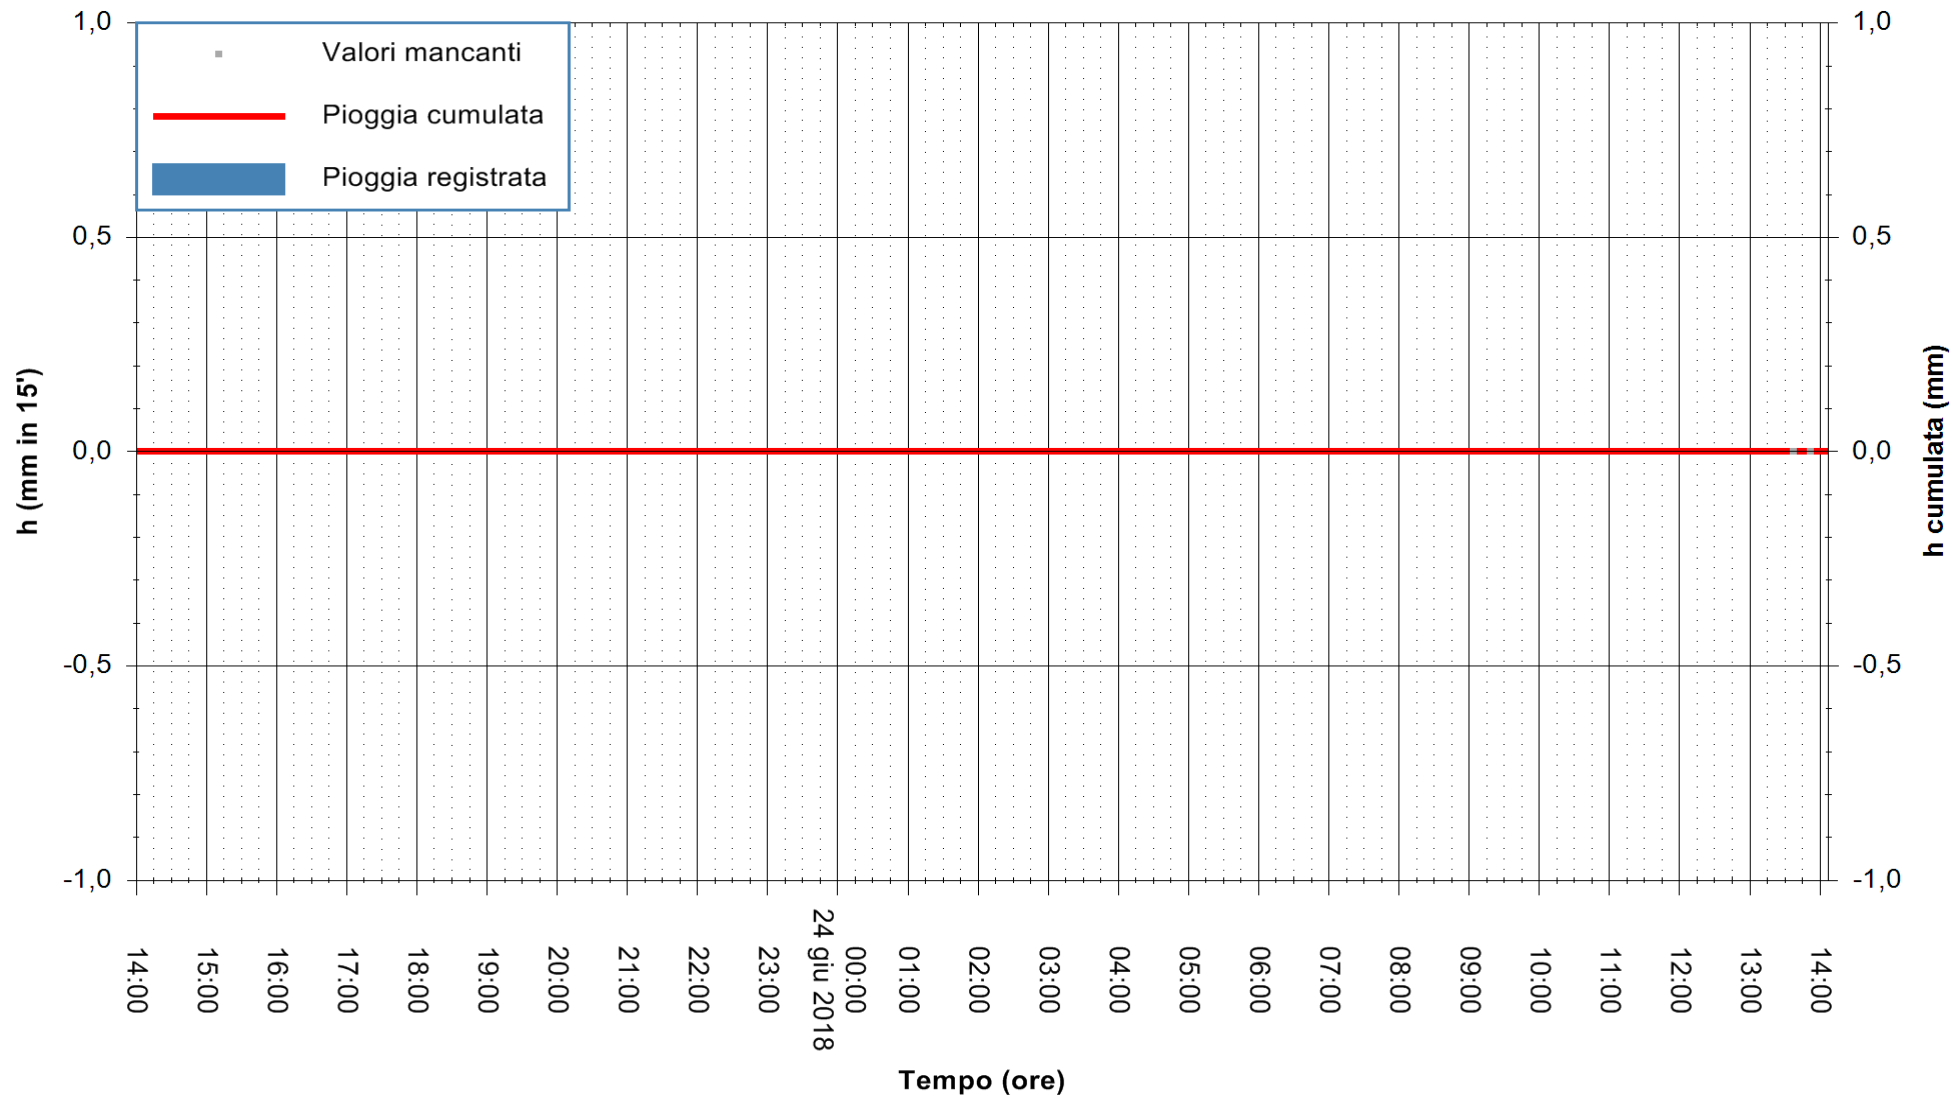

Stazione pluviometrica Oschiri  
Area PISCHINAS  
Pioggia registrata nelle ultime 24 ore  
Estrazione dati delle ore 14:11 del 24/06/2018  
Ultimo dato disponibile: 24/06/2018 alle 13:30

ARPAS  
F.to il Dirigente Responsabile  
Dott. Giuseppe Bianco

REGIONE AUTONOMA DE SARDIGNA  
REGIONE AUTONOMA DELLA SARDEGNA

Stazione pluviometrica Fluminimannu a Decimomannu  
Area DECIMOMANNU  
Pioggia registrata nelle ultime 24 ore  
Estrazione dati delle ore 14:11 del 24/06/2018  
Ultimo dato disponibile: 24/06/2018 alle 13:30

ARPAS  
F.to il Dirigente Responsabile  
Dott. Giuseppe Bianco

REGIONE AUTONOMA DE SARDIGNA  
REGIONE AUTONOMA DELLA SARDEGNA

Stazione pluviometrica Tempio  
Area CUSSEDDU  
Pioggia registrata nelle ultime 24 ore  
Estrazione dati delle ore 14:11 del 24/06/2018  
Ultimo dato disponibile: 24/06/2018 alle 13:30