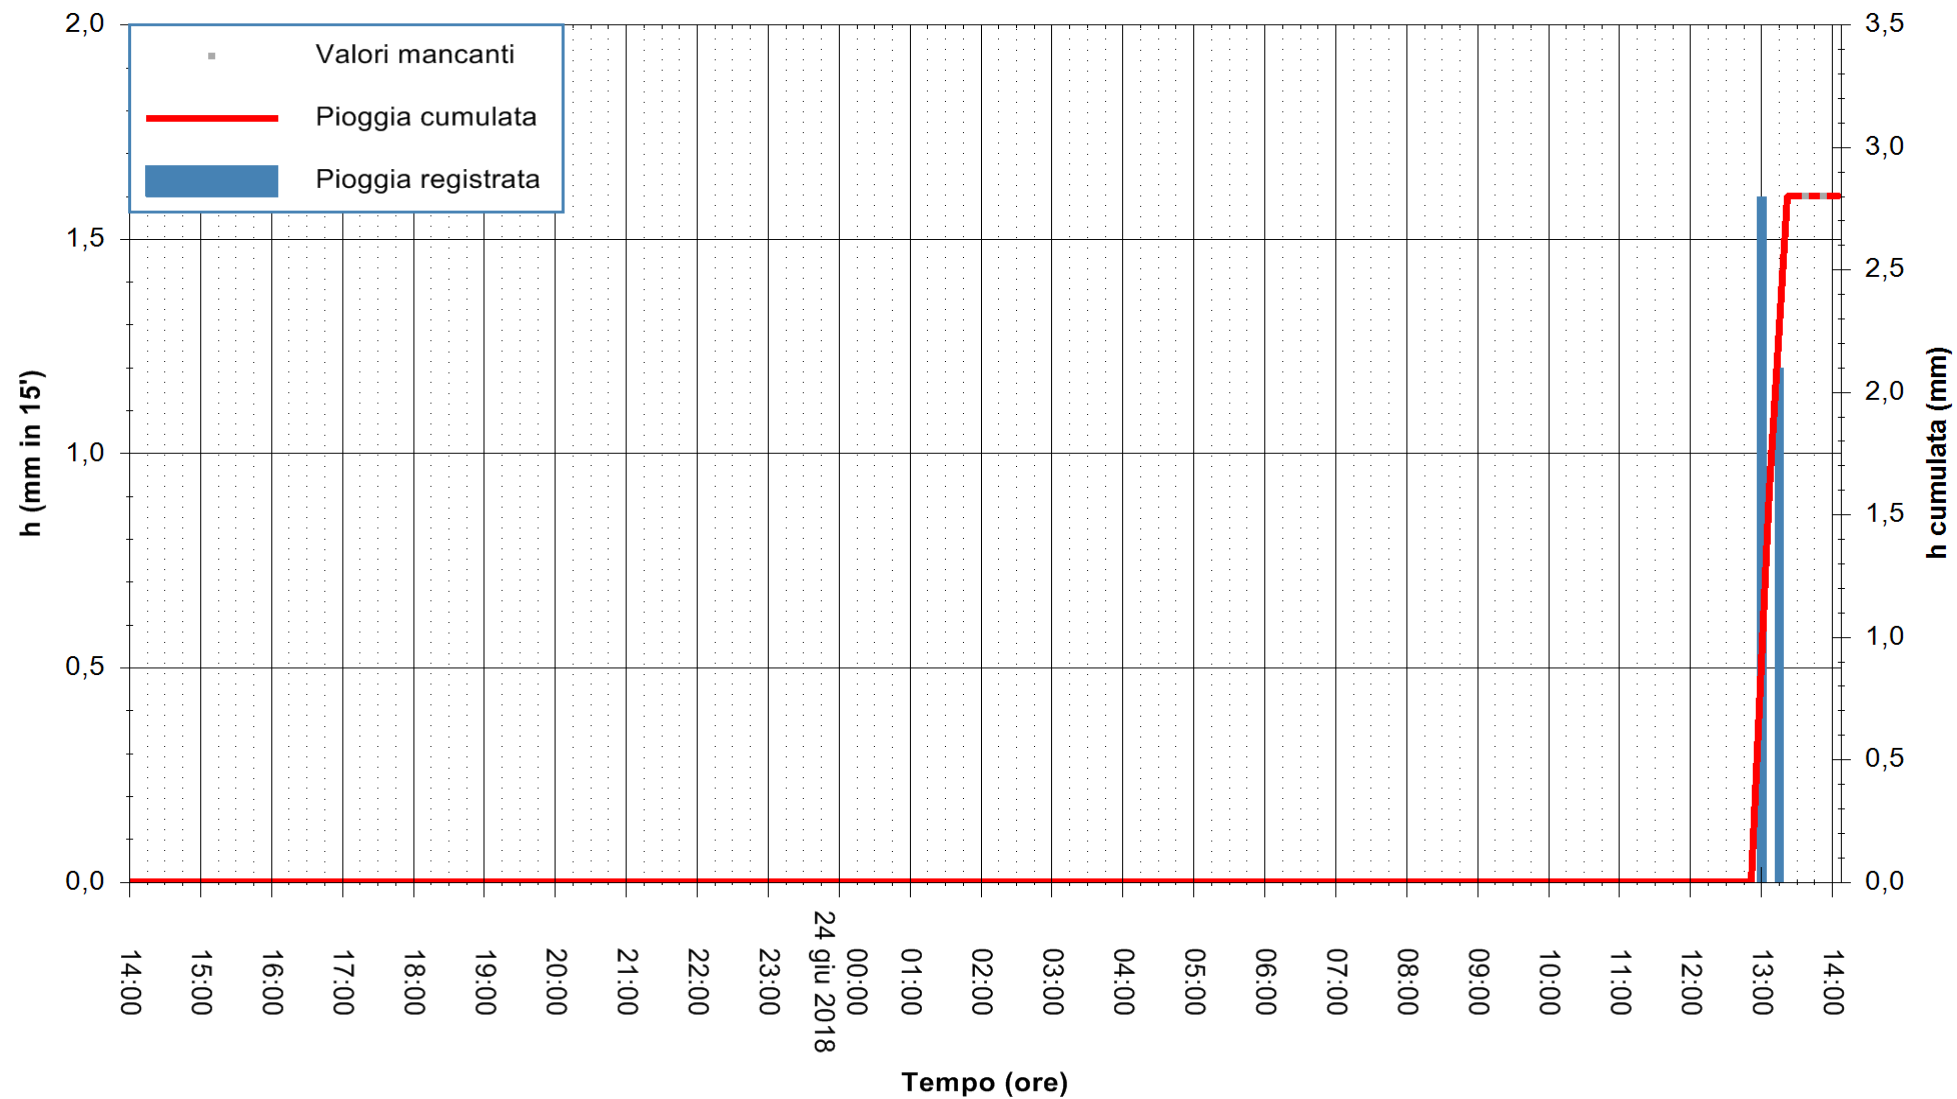

REGIONE AUTONOMA DE SARDIGNA  
REGIONE AUTONOMA DELLA SARDEGNA

Stazione pluviometrica Fluminimannu a Decimomannu  
Area DECIMOMANNU  
Pioggia registrata nelle ultime 24 ore  
Estrazione dati delle ore 14:11 del 24/06/2018  
Ultimo dato disponibile: 24/06/2018 alle 13:30

ARPAS  
F.to il Dirigente Responsabile  
Dott. Giuseppe Bianco

REGIONE AUTONOMA DE SARDIGNA  
REGIONE AUTONOMA DELLA SARDEGNA

Stazione pluviometrica Tempio  
Area CUSSEDDU  
Pioggia registrata nelle ultime 24 ore  
Estrazione dati delle ore 14:11 del 24/06/2018  
Ultimo dato disponibile: 24/06/2018 alle 13:30

ARPAS  
F.to il Dirigente Responsabile  
Dott. Giuseppe Bianco

REGIONE AUTONOMA DE SARDIGNA  
REGIONE AUTONOMA DELLA SARDEGNA

Stazione pluviometrica Pianu  
Area PIANU 15  
Pioggia registrata nelle ultime 24 ore  
Estrazione dati delle ore 14:11 del 24/06/2018  
Ultimo dato disponibile: 24/06/2018 alle 13:30