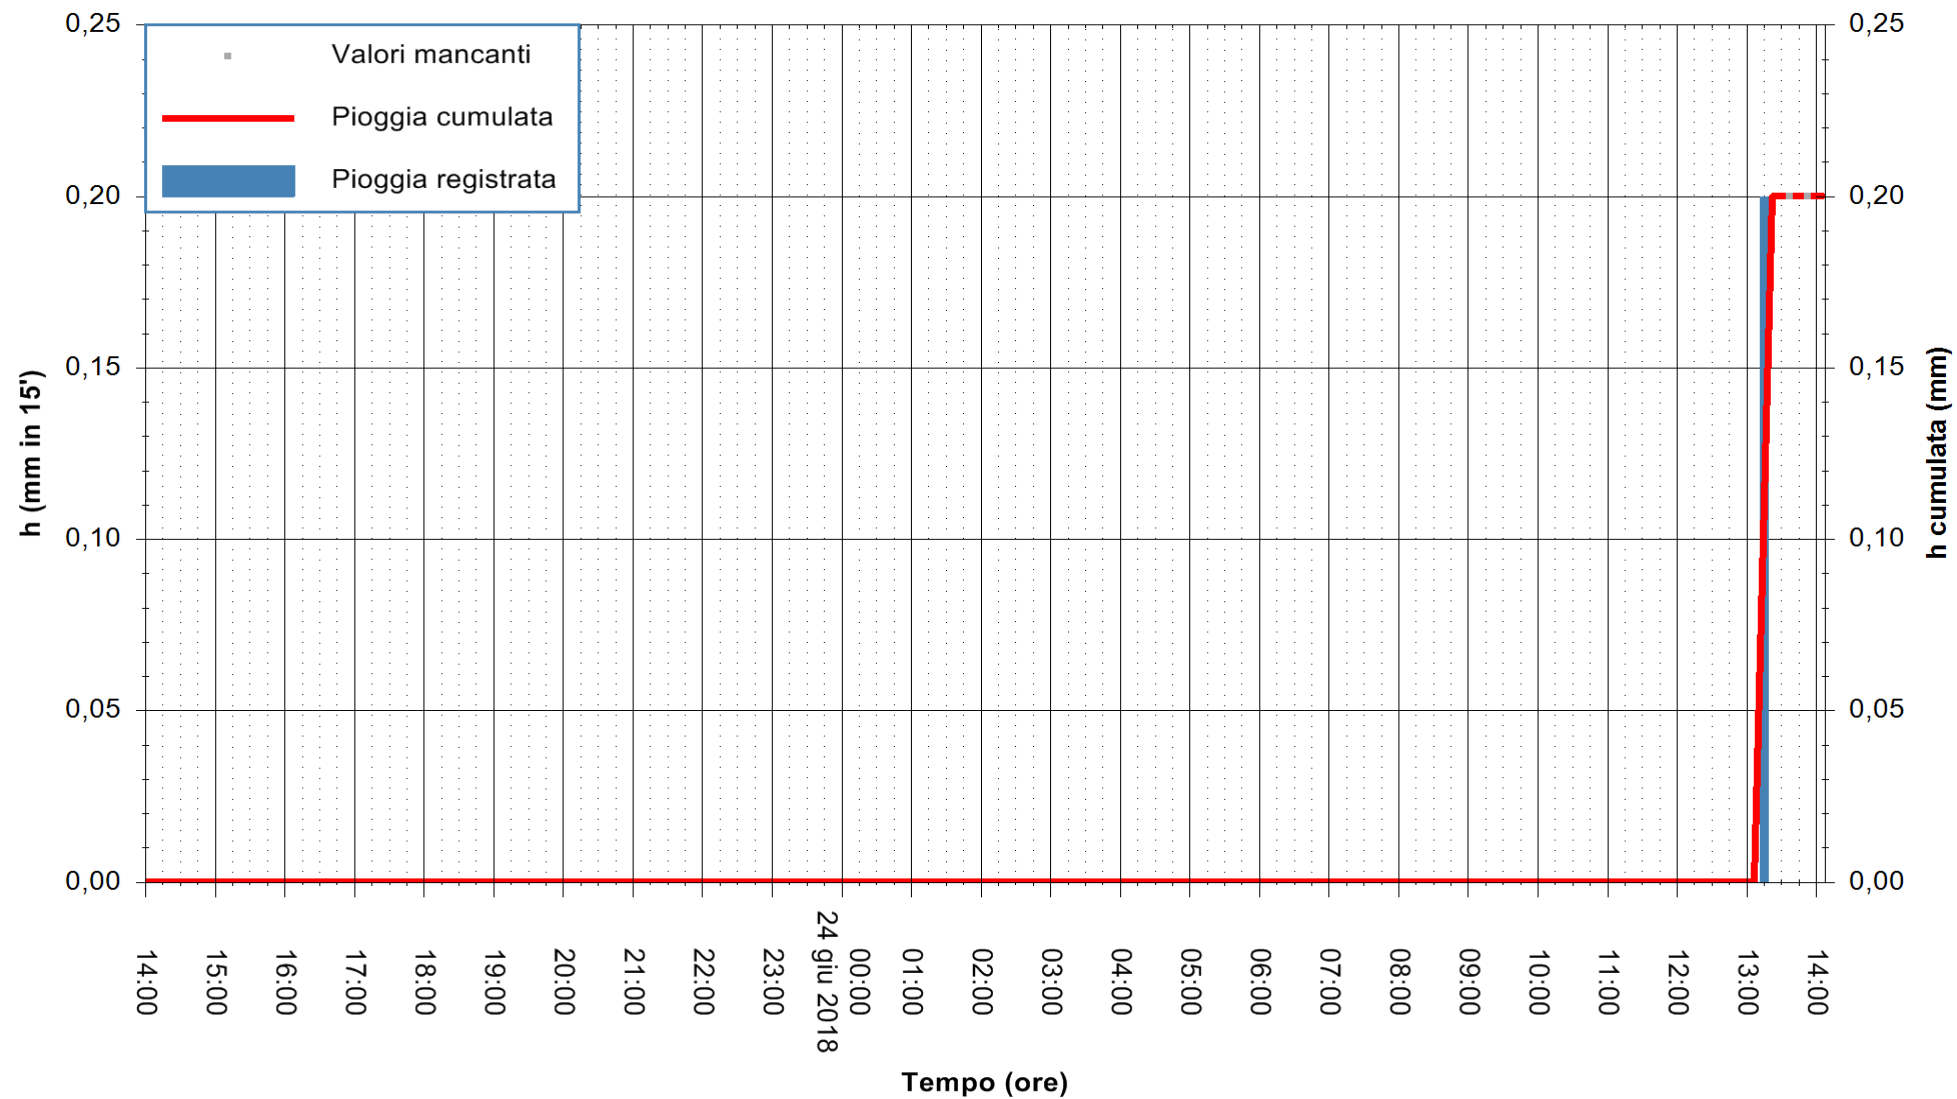

ARPAS  
F.to il Dirigente Responsabile  
Dott. Giuseppe Bianco

REGIONE AUTONOMA DE SARDIGNA  
REGIONE AUTONOMA DELLA SARDEGNA

Stazione pluviometrica Aglientu  
Area AGLIENTU  
Pioggia registrata nelle ultime 24 ore  
Estrazione dati delle ore 14:11 del 24/06/2018  
Ultimo dato disponibile: 24/06/2018 alle 13:30