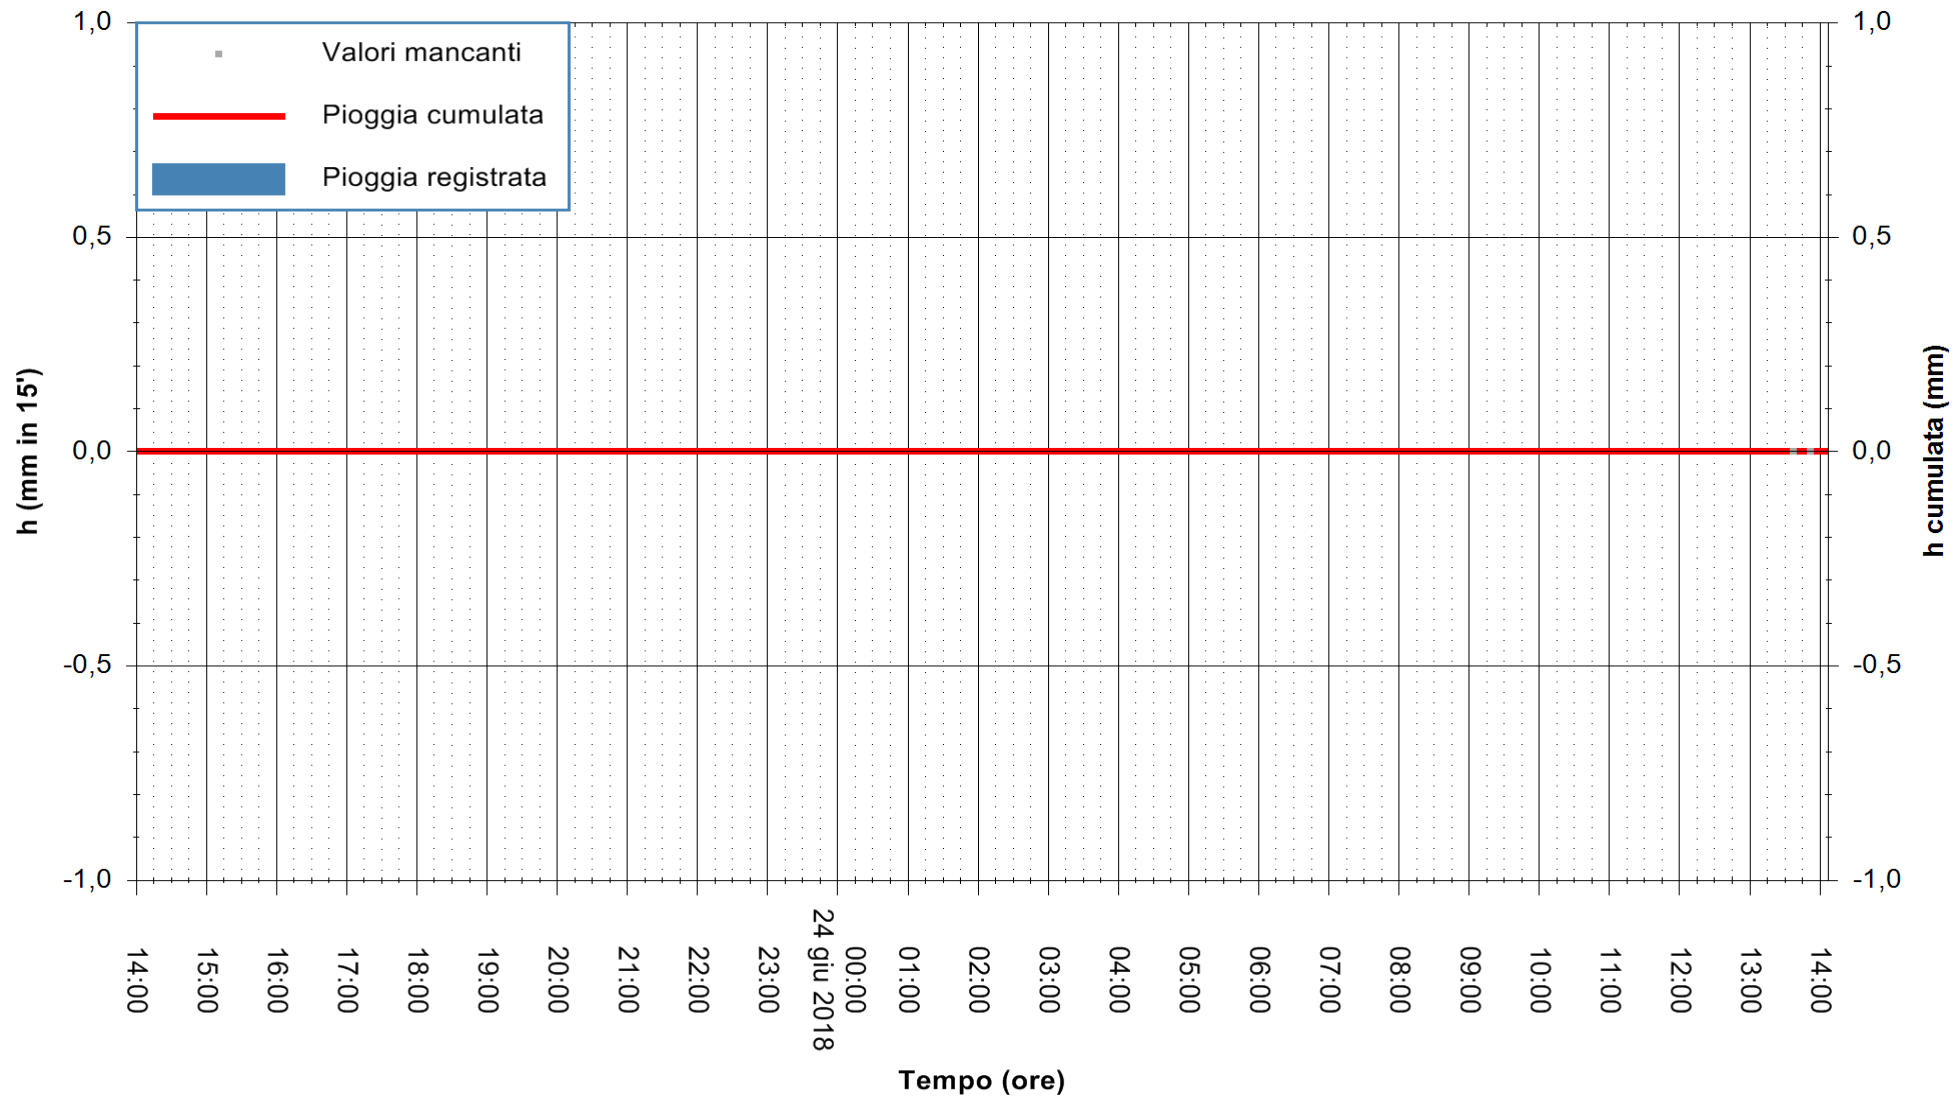

Stazione pluviometrica Baunei
Area CAMPO SPORTIVO
Pioggia registrata nelle ultime 24 ore
Estrazione dati delle ore 14:11 del 24/06/2018
Ultimo dato disponibile: 24/06/2018 alle 13:30

ARPAS
F.to il Dirigente Responsabile
Dott. Giuseppe Bianco

REGIONE AUTONOMA DE SARDIGNA
REGIONE AUTONOMA DELLA SARDEGNA