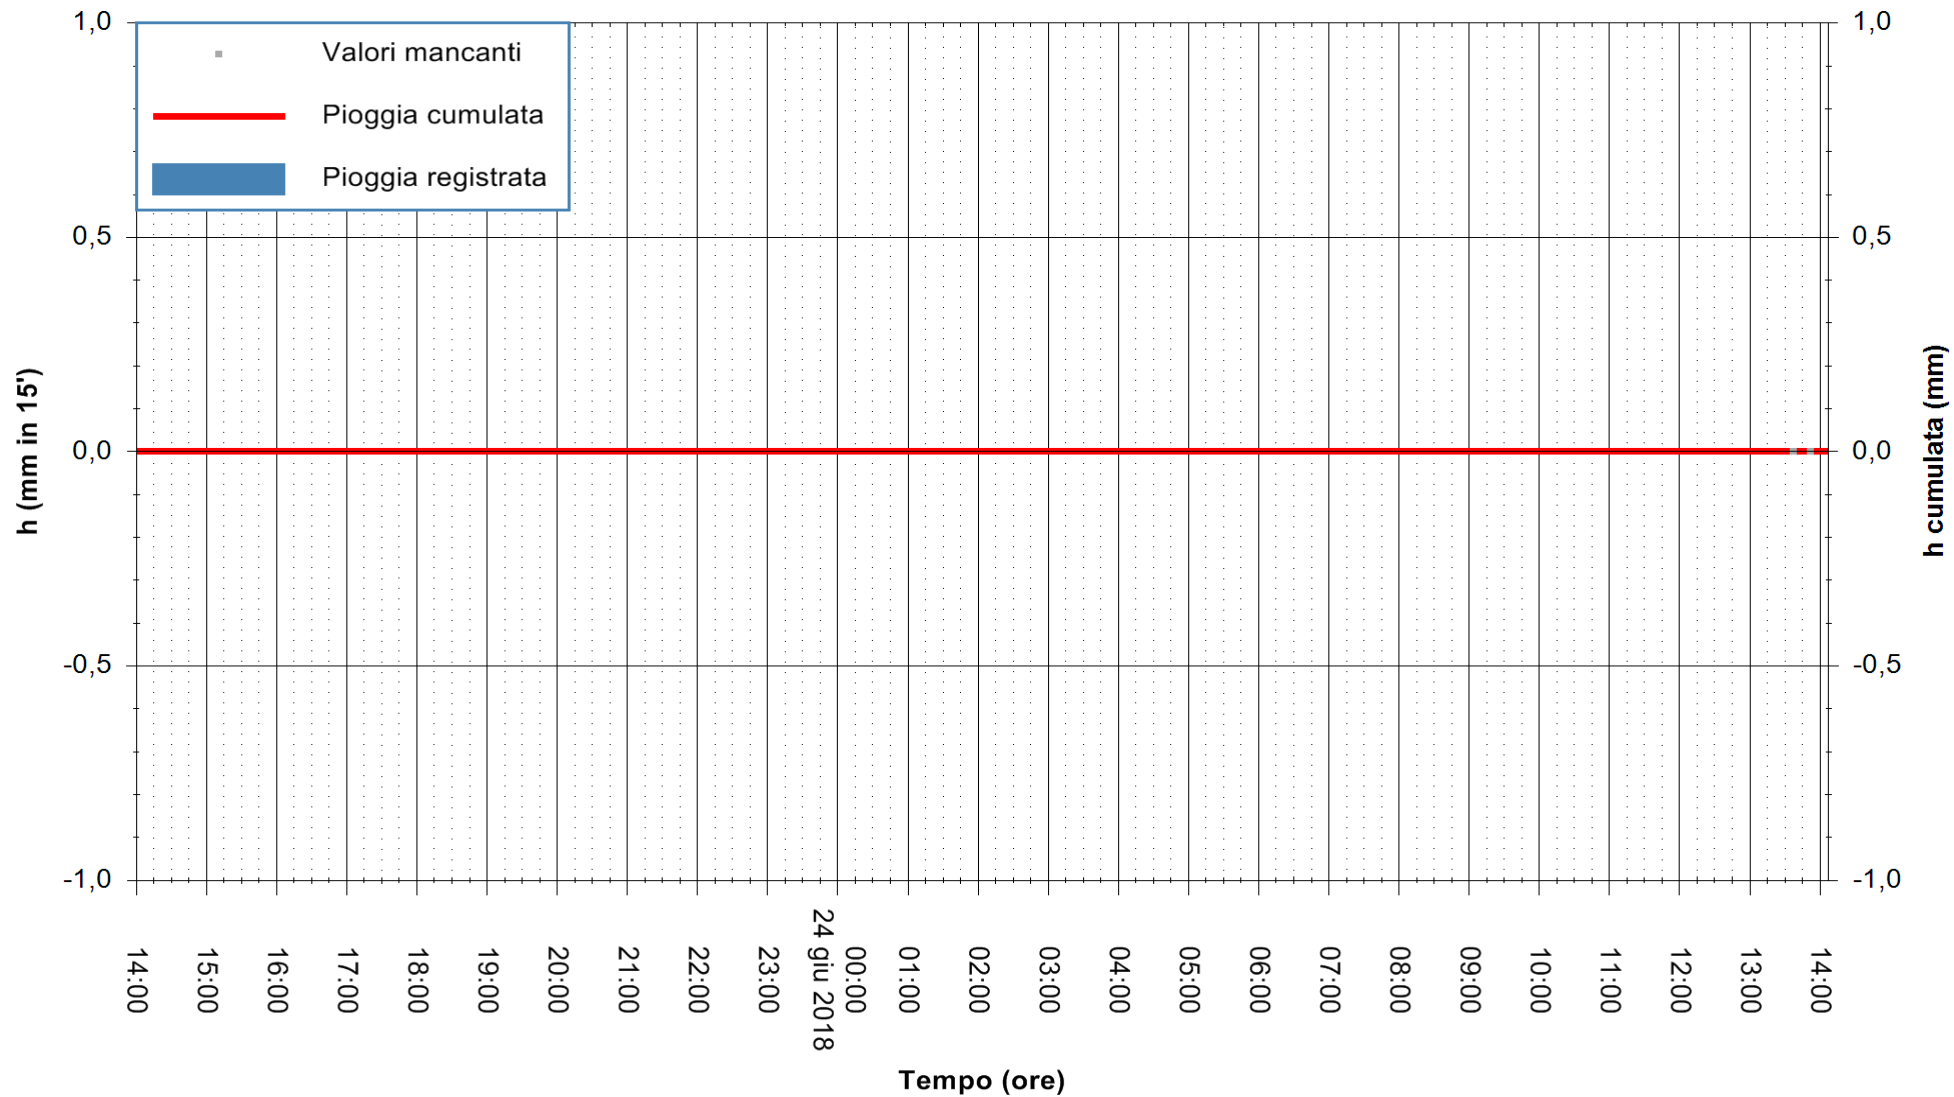

ARPAS  
F.to il Dirigente Responsabile  
Dott. Giuseppe Bianco

REGIONE AUTONOMA DE SARDIGNA  
REGIONE AUTONOMA DELLA SARDEGNA

Stazione pluviometrica Aglientu  
Area AGLIENTU  
Pioggia registrata nelle ultime 24 ore  
Estrazione dati delle ore 14:11 del 24/06/2018  
Ultimo dato disponibile: 24/06/2018 alle 13:30