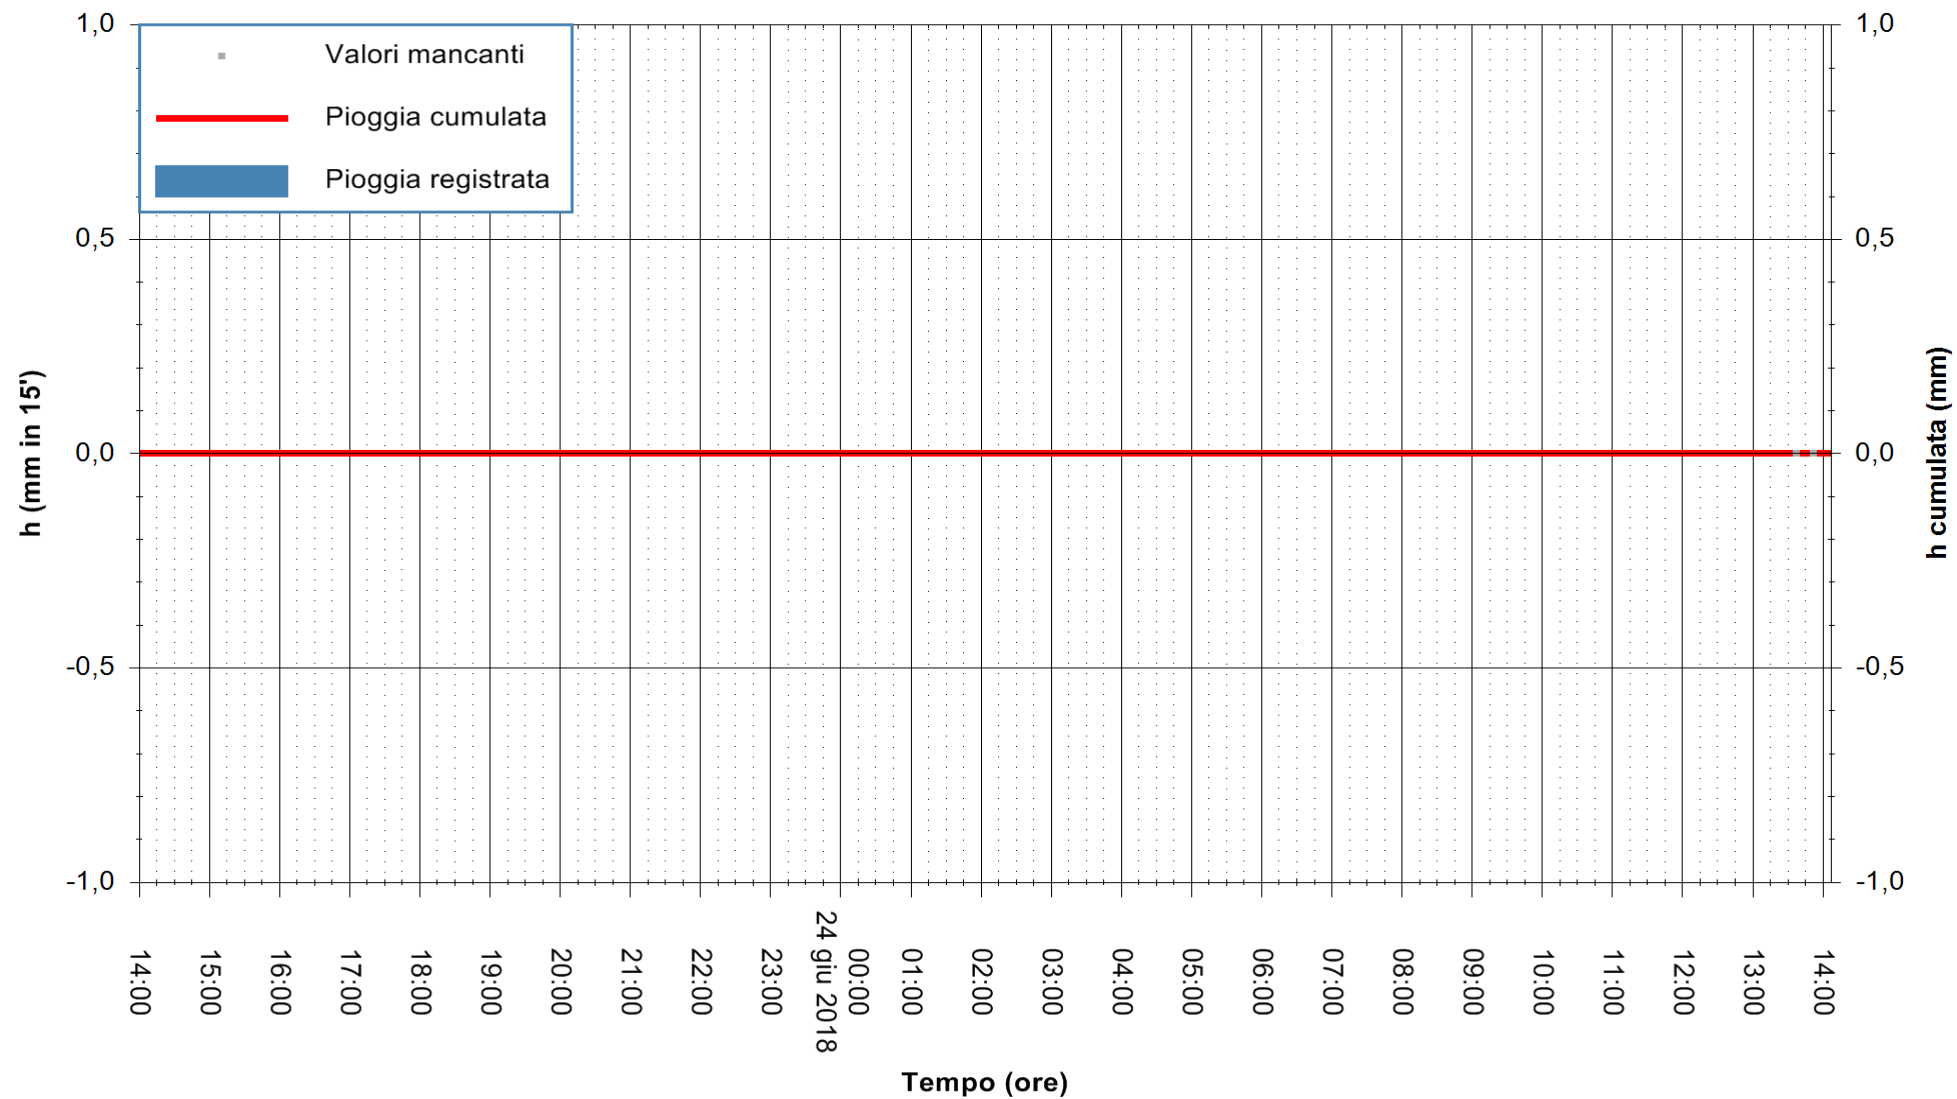

Stazione pluviometrica Oschiri  
Area PISCHINAS  
Pioggia registrata nelle ultime 24 ore  
Estrazione dati delle ore 14:11 del 24/06/2018  
Ultimo dato disponibile: 24/06/2018 alle 13:30

ARPAS  
F.to il Dirigente Responsabile  
Dott. Giuseppe Bianco

REGIONE AUTONOMA DE SARDIGNA  
REGIONE AUTONOMA DELLA SARDEGNA

Stazione pluviometrica Fluminimannu a Decimomannu  
Area DECIMOMANNU  
Pioggia registrata nelle ultime 24 ore  
Estrazione dati delle ore 14:11 del 24/06/2018  
Ultimo dato disponibile: 24/06/2018 alle 13:30

ARPAS  
F.to il Dirigente Responsabile  
Dott. Giuseppe Bianco

REGIONE AUTONOMA DE SARDIGNA  
REGIONE AUTONOMA DELLA SARDEGNA

Stazione pluviometrica Tempio  
Area CUSSEDDU  
Pioggia registrata nelle ultime 24 ore  
Estrazione dati delle ore 14:11 del 24/06/2018  
Ultimo dato disponibile: 24/06/2018 alle 13:30