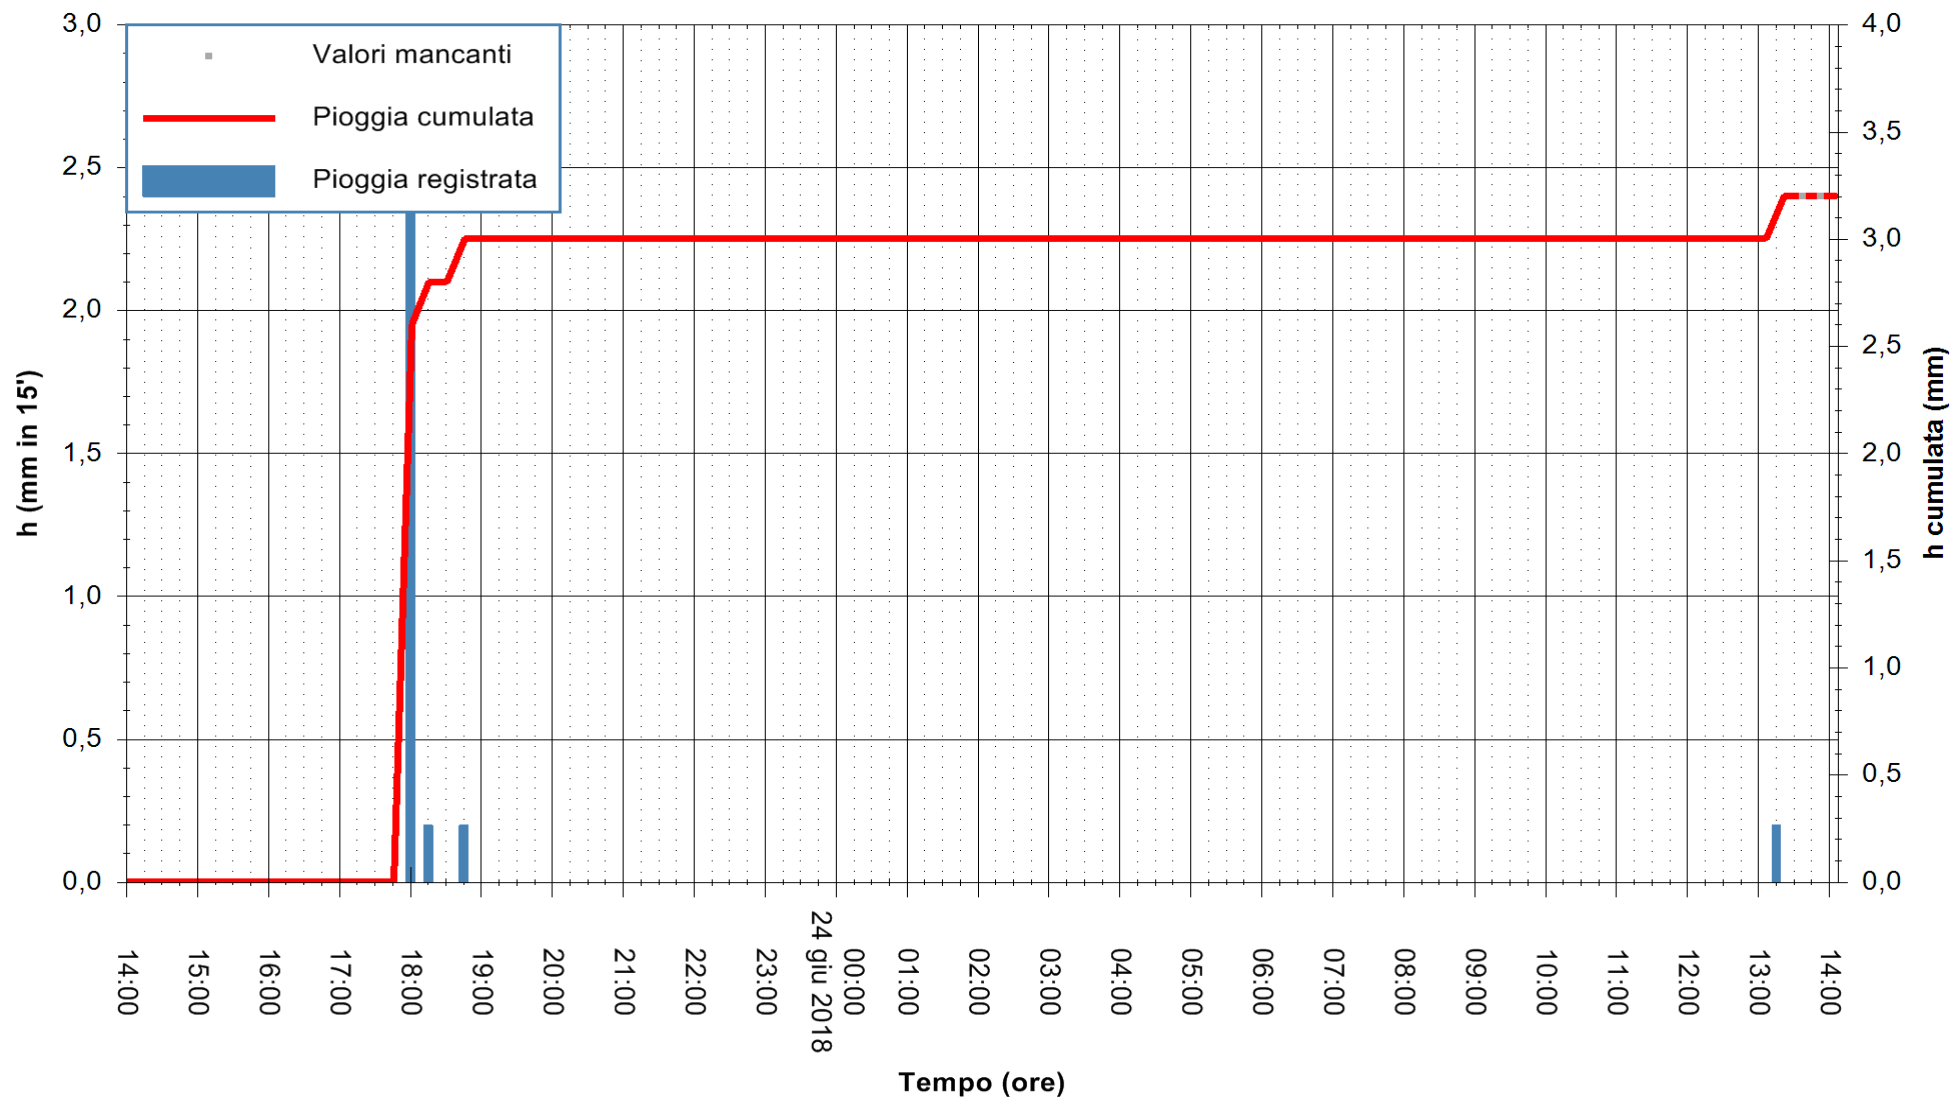

ARPAS  
F.to il Dirigente Responsabile  
Dott. Giuseppe Bianco

REGIONE AUTONOMA DE SARDIGNA  
REGIONE AUTONOMA DELLA SARDEGNA

Stazione pluviometrica Baunei  
Area CAMPO SPORTIVO  
Pioggia registrata nelle ultime 24 ore  
Estrazione dati delle ore 14:11 del 24/06/2018  
Ultimo dato disponibile: 24/06/2018 alle 13:30

ARPAS  
F.to il Dirigente Responsabile  
Dott. Giuseppe Bianco

REGIONE AUTONOMA DE SARDIGNA  
REGIONE AUTONOMA DELLA SARDEGNA

Stazione pluviometrica Aglientu  
Area AGLIENTU  
Pioggia registrata nelle ultime 24 ore  
Estrazione dati delle ore 14:11 del 24/06/2018  
Ultimo dato disponibile: 24/06/2018 alle 13:30