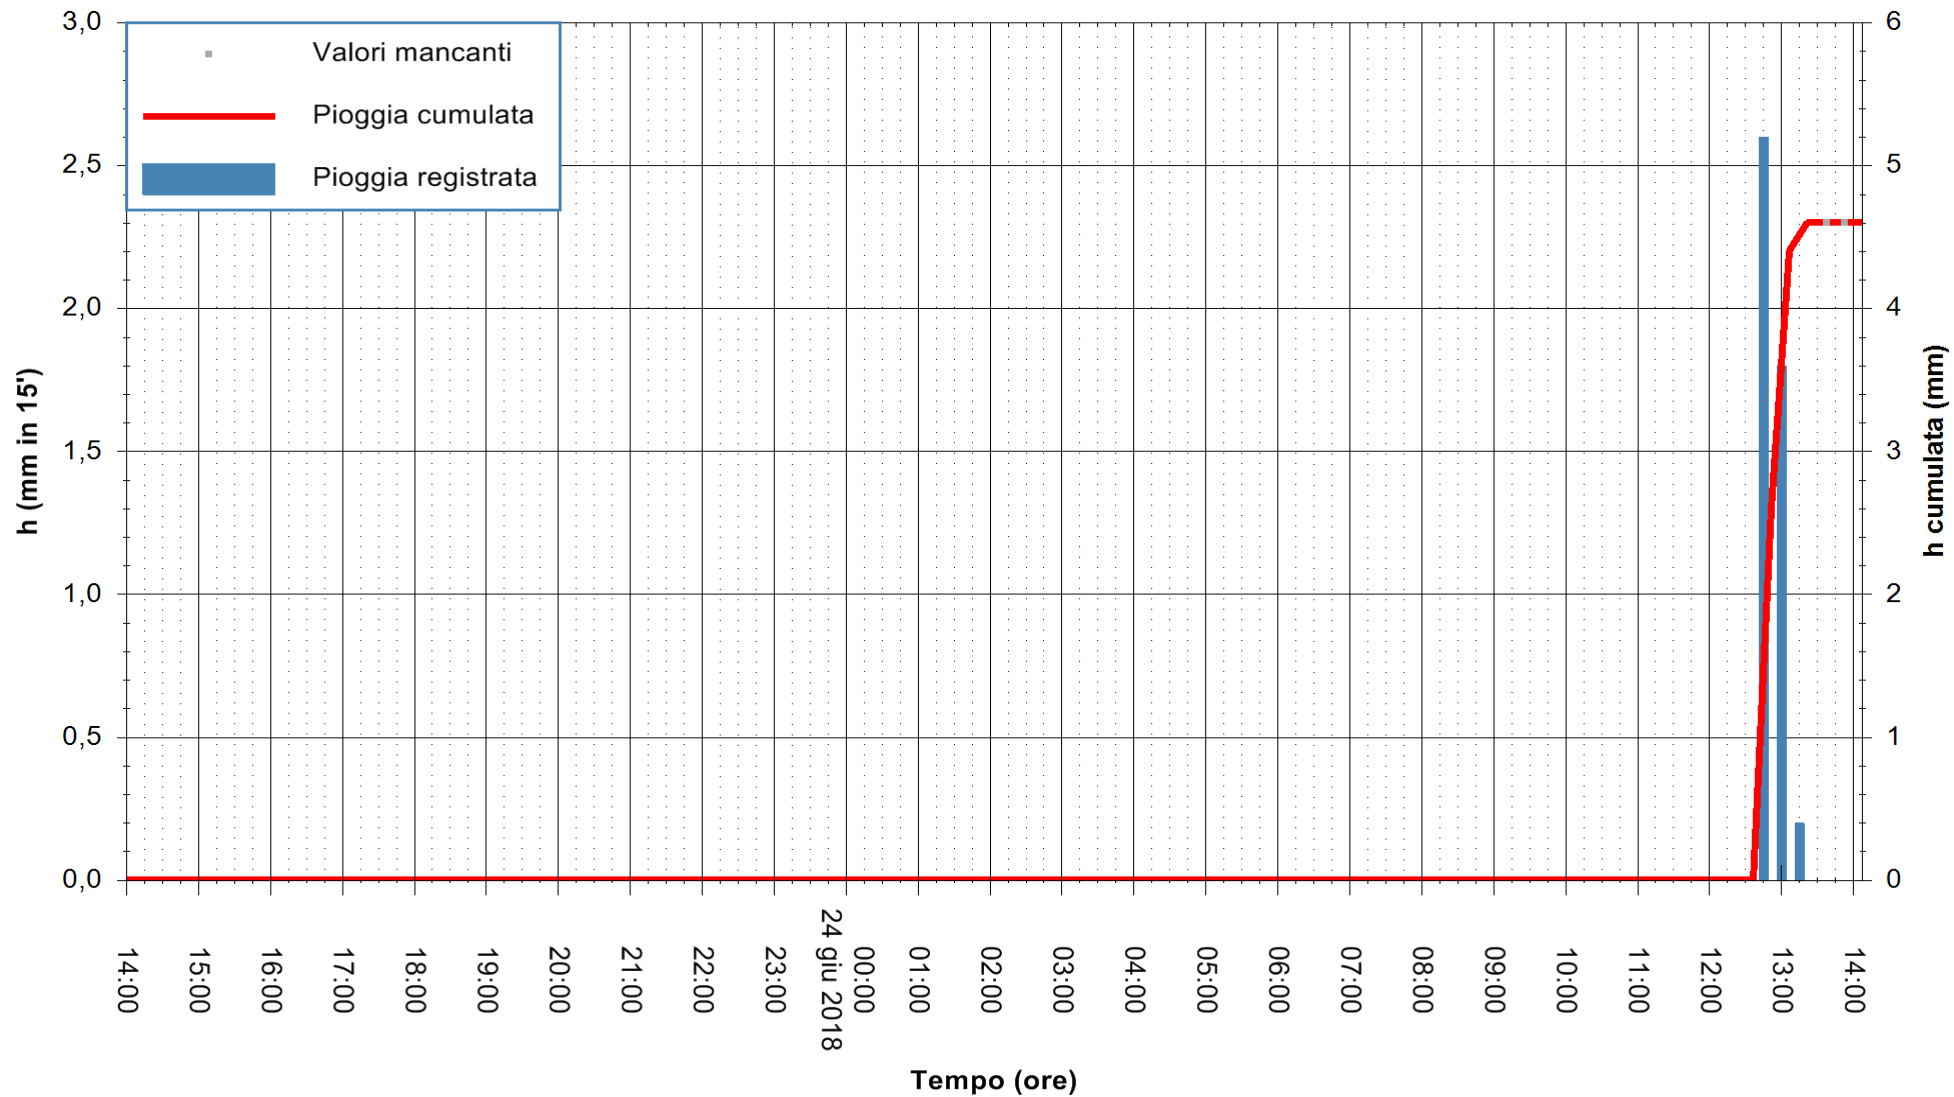

ARPAS  
F.to il Dirigente Responsabile  
Dott. Giuseppe Bianco

REGIONE AUTONOMA DE SARDIGNA  
REGIONE AUTONOMA DELLA SARDEGNA

Stazione pluviometrica Aglientu  
Area AGLIENTU  
Pioggia registrata nelle ultime 24 ore  
Estrazione dati delle ore 14:11 del 24/06/2018  
Ultimo dato disponibile: 24/06/2018 alle 13:30