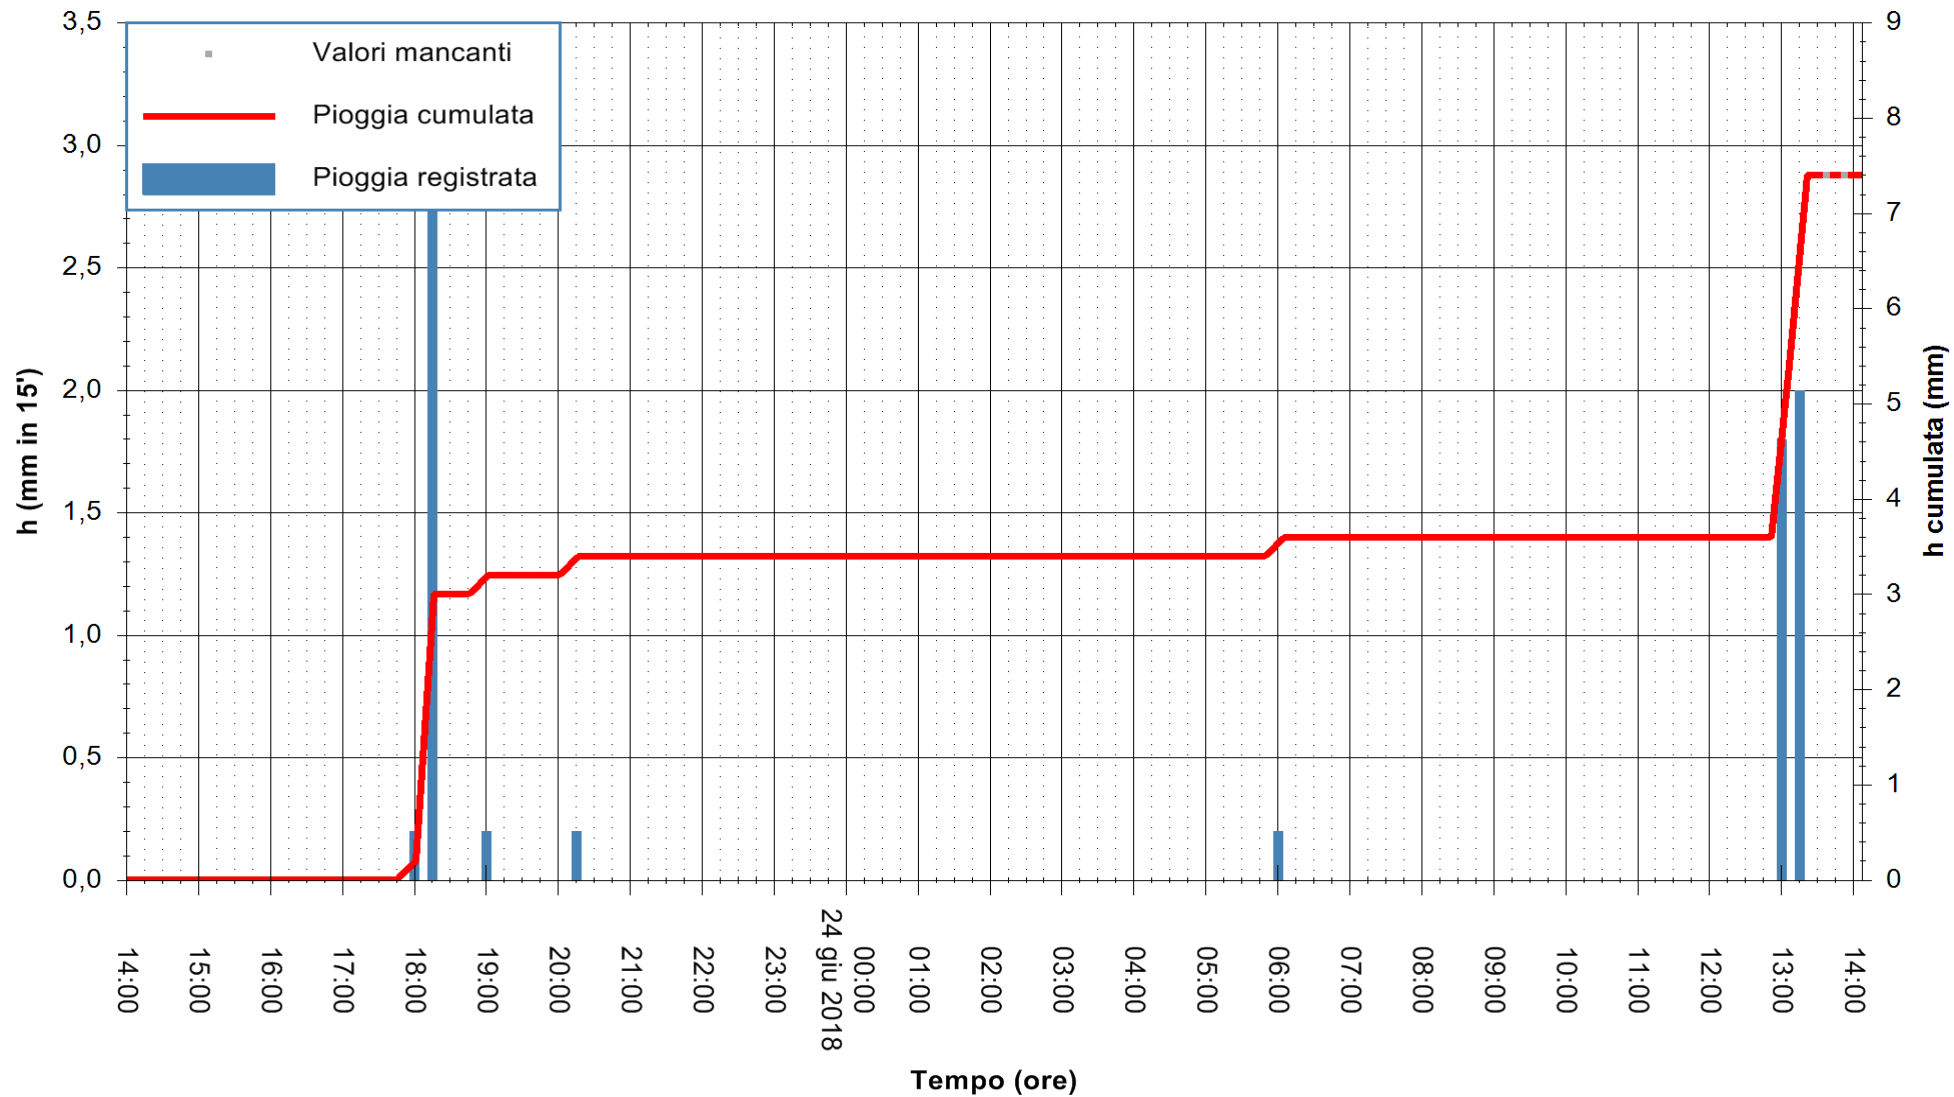

Stazione pluviometrica Oschiri  
Area PISCHINAS  
Pioggia registrata nelle ultime 24 ore  
Estrazione dati delle ore 14:11 del 24/06/2018  
Ultimo dato disponibile: 24/06/2018 alle 13:30

ARPAS  
F.to il Dirigente Responsabile  
Dott. Giuseppe Bianco

REGIONE AUTONOMA DE SARDIGNA  
REGIONE AUTONOMA DELLA SARDEGNA

Stazione pluviometrica Fluminimannu a Decimomannu  
Area DECIMOMANNU  
Pioggia registrata nelle ultime 24 ore  
Estrazione dati delle ore 14:11 del 24/06/2018  
Ultimo dato disponibile: 24/06/2018 alle 13:30

ARPAS  
F.to il Dirigente Responsabile  
Dott. Giuseppe Bianco

REGIONE AUTONOMA DE SARDIGNA  
REGIONE AUTONOMA DELLA SARDEGNA

Stazione pluviometrica Tempio  
Area CUSSEDDU  
Pioggia registrata nelle ultime 24 ore  
Estrazione dati delle ore 14:11 del 24/06/2018  
Ultimo dato disponibile: 24/06/2018 alle 13:30