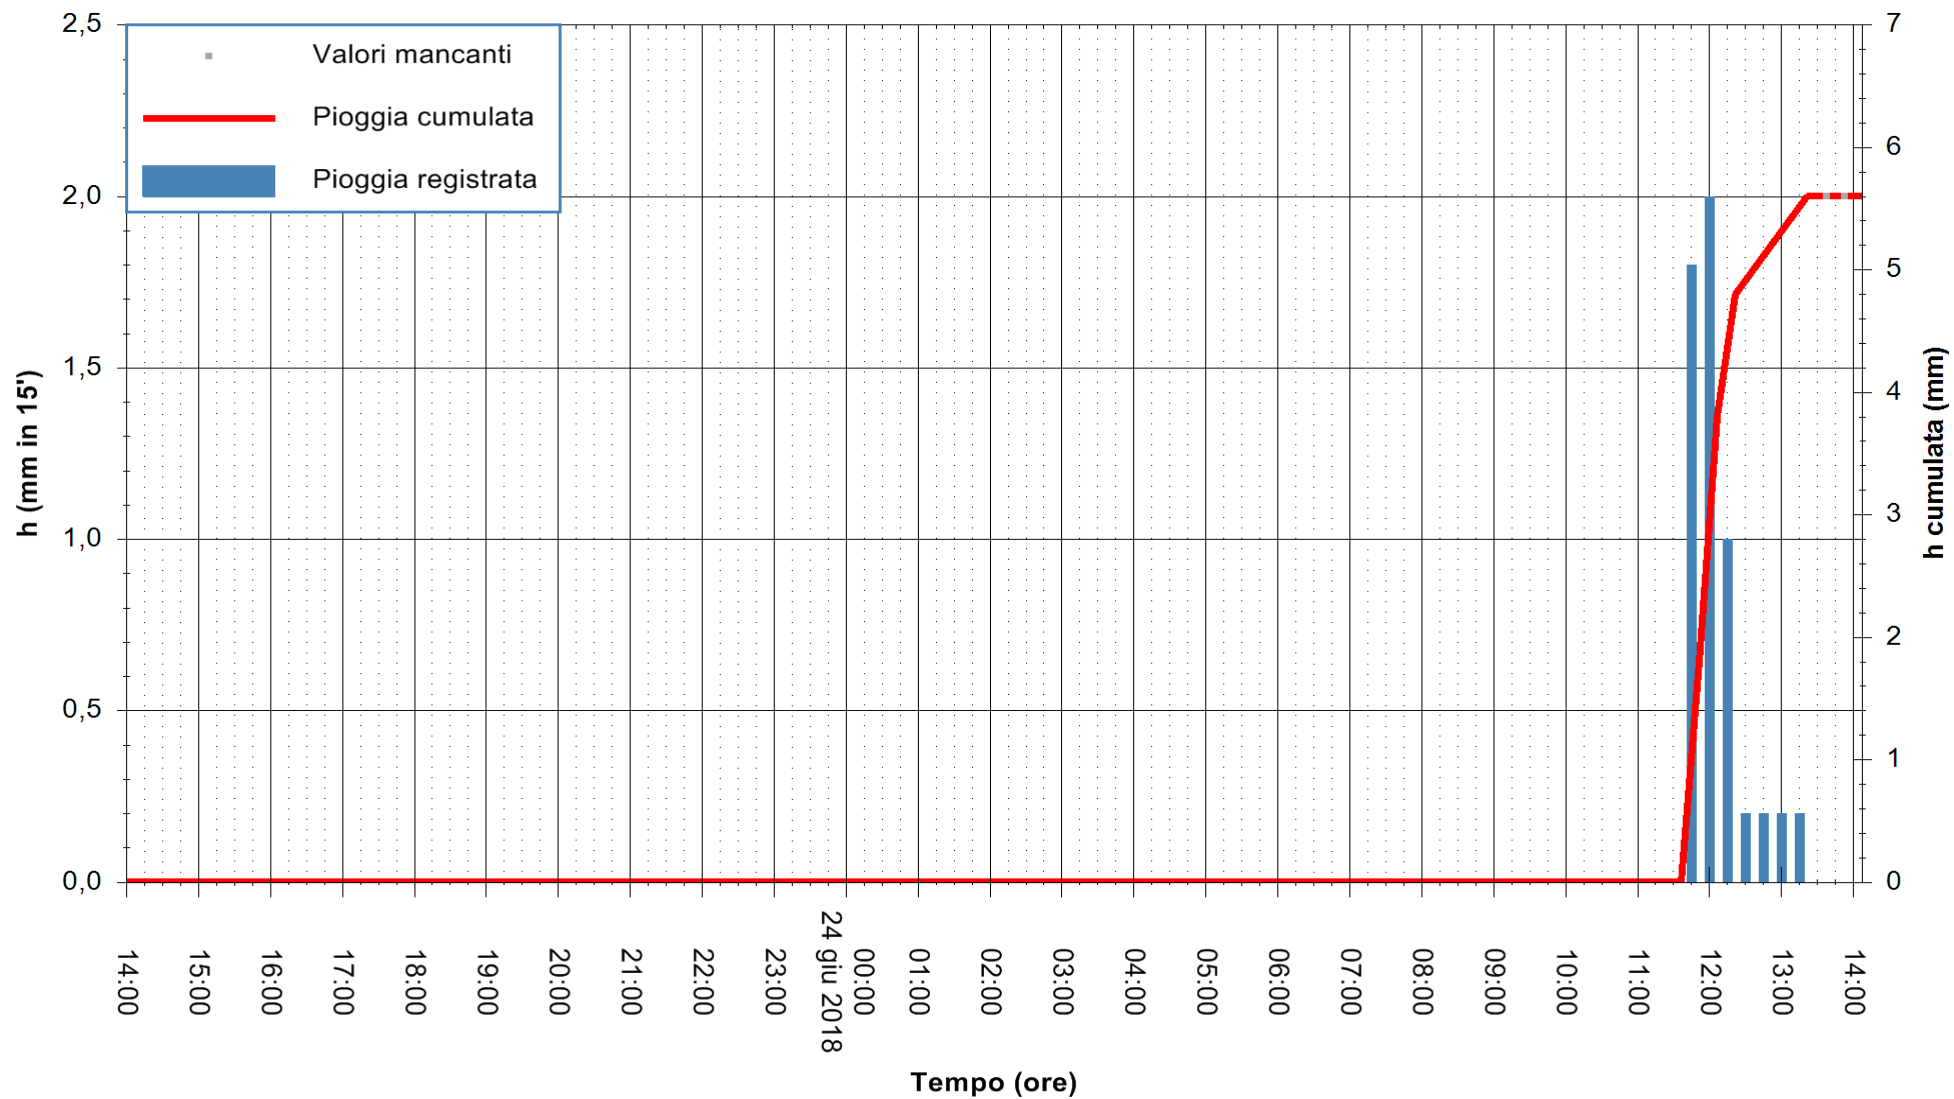

ARPAS  
F.to il Dirigente Responsabile  
Dott. Giuseppe Bianco

REGIONE AUTONOMA DE SARDIGNA  
REGIONE AUTONOMA DELLA SARDEGNA

Stazione pluviometrica Mamone  
Area MAMONE  
Pioggia registrata nelle ultime 24 ore  
Estrazione dati delle ore 14:11 del 24/06/2018  
Ultimo dato disponibile: 24/06/2018 alle 13:30