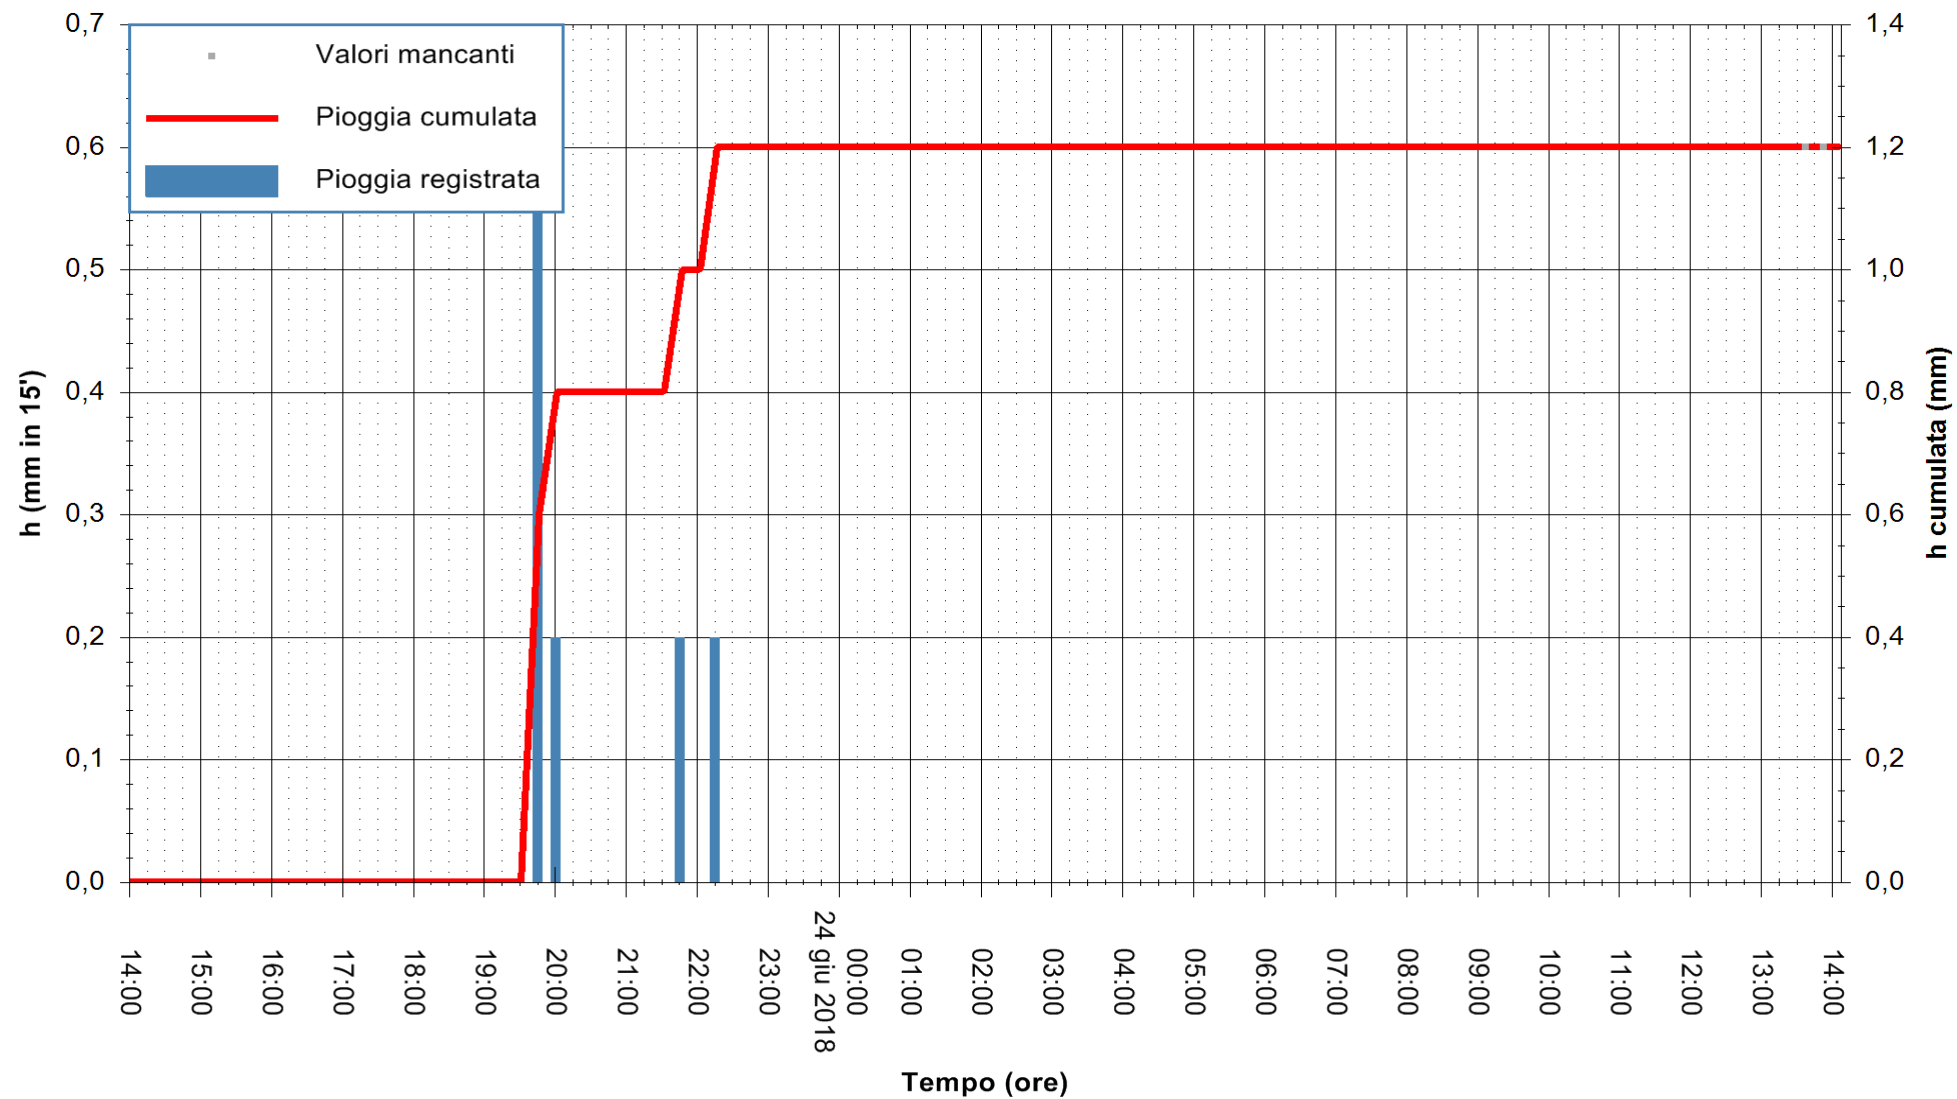

ARPAS  
F.to il Dirigente Responsabile  
Dott. Giuseppe Bianco

REGIONE AUTONOMA DE SARDIGNA  
REGIONE AUTONOMA DELLA SARDEGNA

Stazione pluviometrica Ossoni  
Area MONTE OSSONI  
Pioggia registrata nelle ultime 24 ore  
Estrazione dati delle ore 14:11 del 24/06/2018  
Ultimo dato disponibile: 24/06/2018 alle 13:30