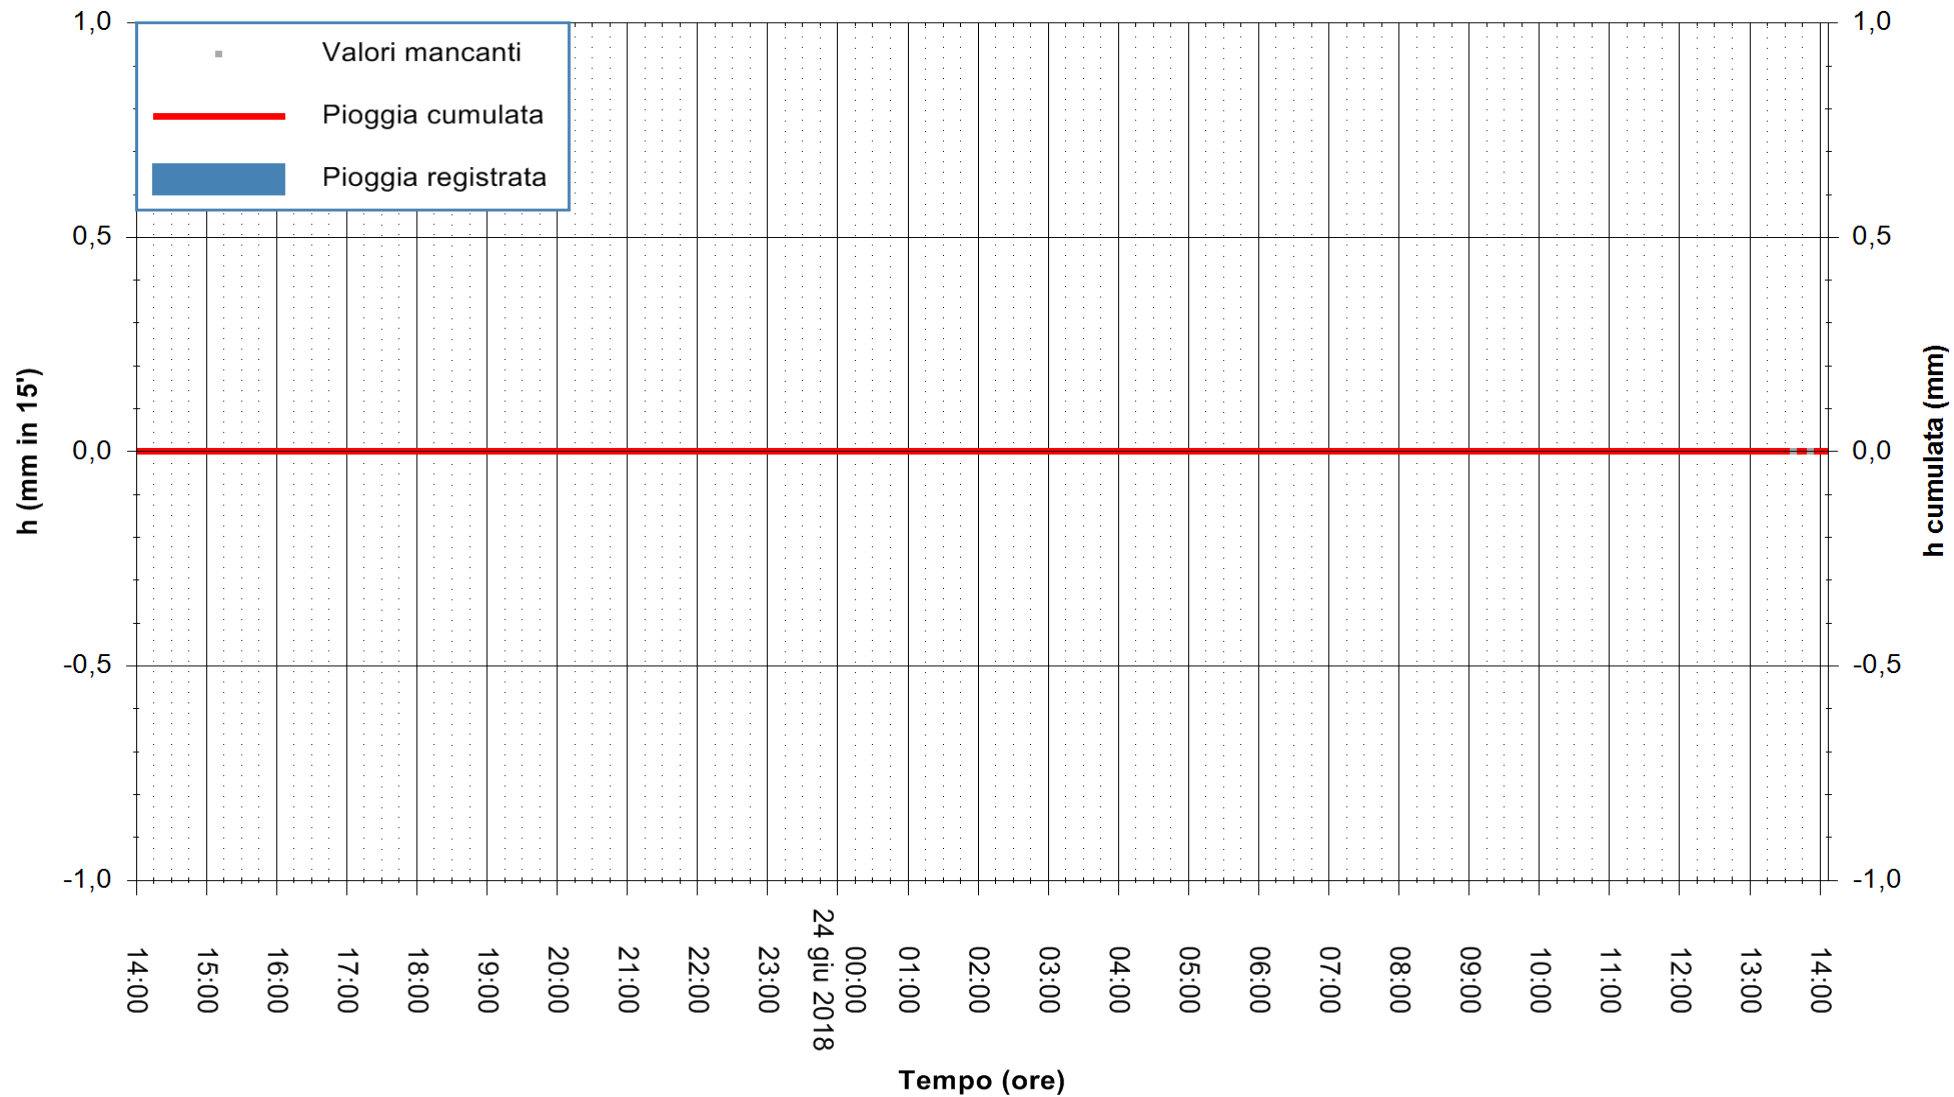

ARPAS  
F.to il Dirigente Responsabile  
Dott. Giuseppe Bianco

REGIONE AUTONOMA DE SARDIGNA  
REGIONE AUTONOMA DELLA SARDEGNA

Stazione pluviometrica Mamone  
Area MAMONE  
Pioggia registrata nelle ultime 24 ore  
Estrazione dati delle ore 14:11 del 24/06/2018  
Ultimo dato disponibile: 24/06/2018 alle 13:30