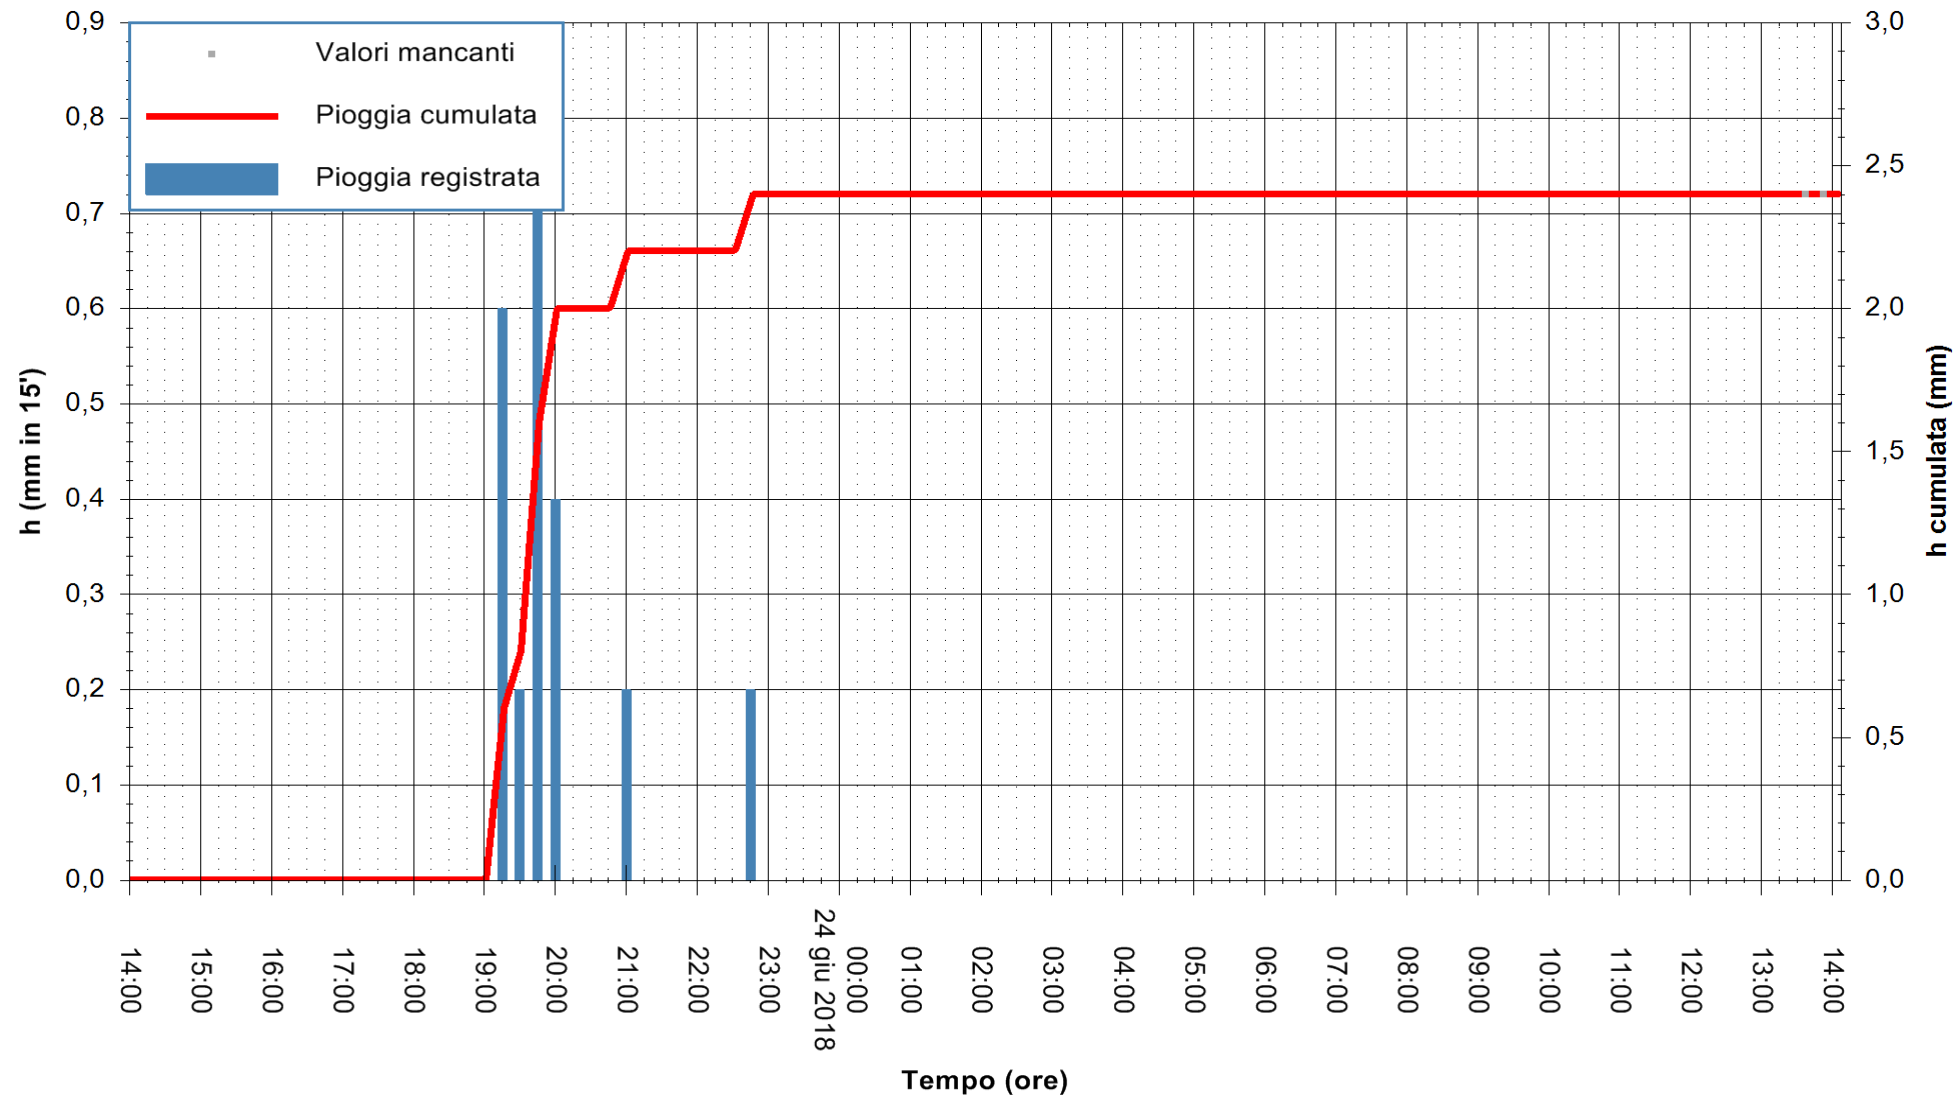

Stazione pluviometrica Oschiri  
Area PISCHINAS  
Pioggia registrata nelle ultime 24 ore  
Estrazione dati delle ore 14:11 del 24/06/2018  
Ultimo dato disponibile: 24/06/2018 alle 13:30

ARPAS  
F.to il Dirigente Responsabile  
Dott. Giuseppe Bianco

REGIONE AUTONOMA DE SARDIGNA  
REGIONE AUTONOMA DELLA SARDEGNA

Stazione pluviometrica Fluminimannu a Decimomannu  
Area DECIMOMANNU  
Pioggia registrata nelle ultime 24 ore  
Estrazione dati delle ore 14:11 del 24/06/2018  
Ultimo dato disponibile: 24/06/2018 alle 13:30

ARPAS  
F.to il Dirigente Responsabile  
Dott. Giuseppe Bianco

REGIONE AUTONOMA DE SARDIGNA  
REGIONE AUTONOMA DELLA SARDEGNA

Stazione pluviometrica Tempio  
Area CUSSEDDU  
Pioggia registrata nelle ultime 24 ore  
Estrazione dati delle ore 14:11 del 24/06/2018  
Ultimo dato disponibile: 24/06/2018 alle 13:30