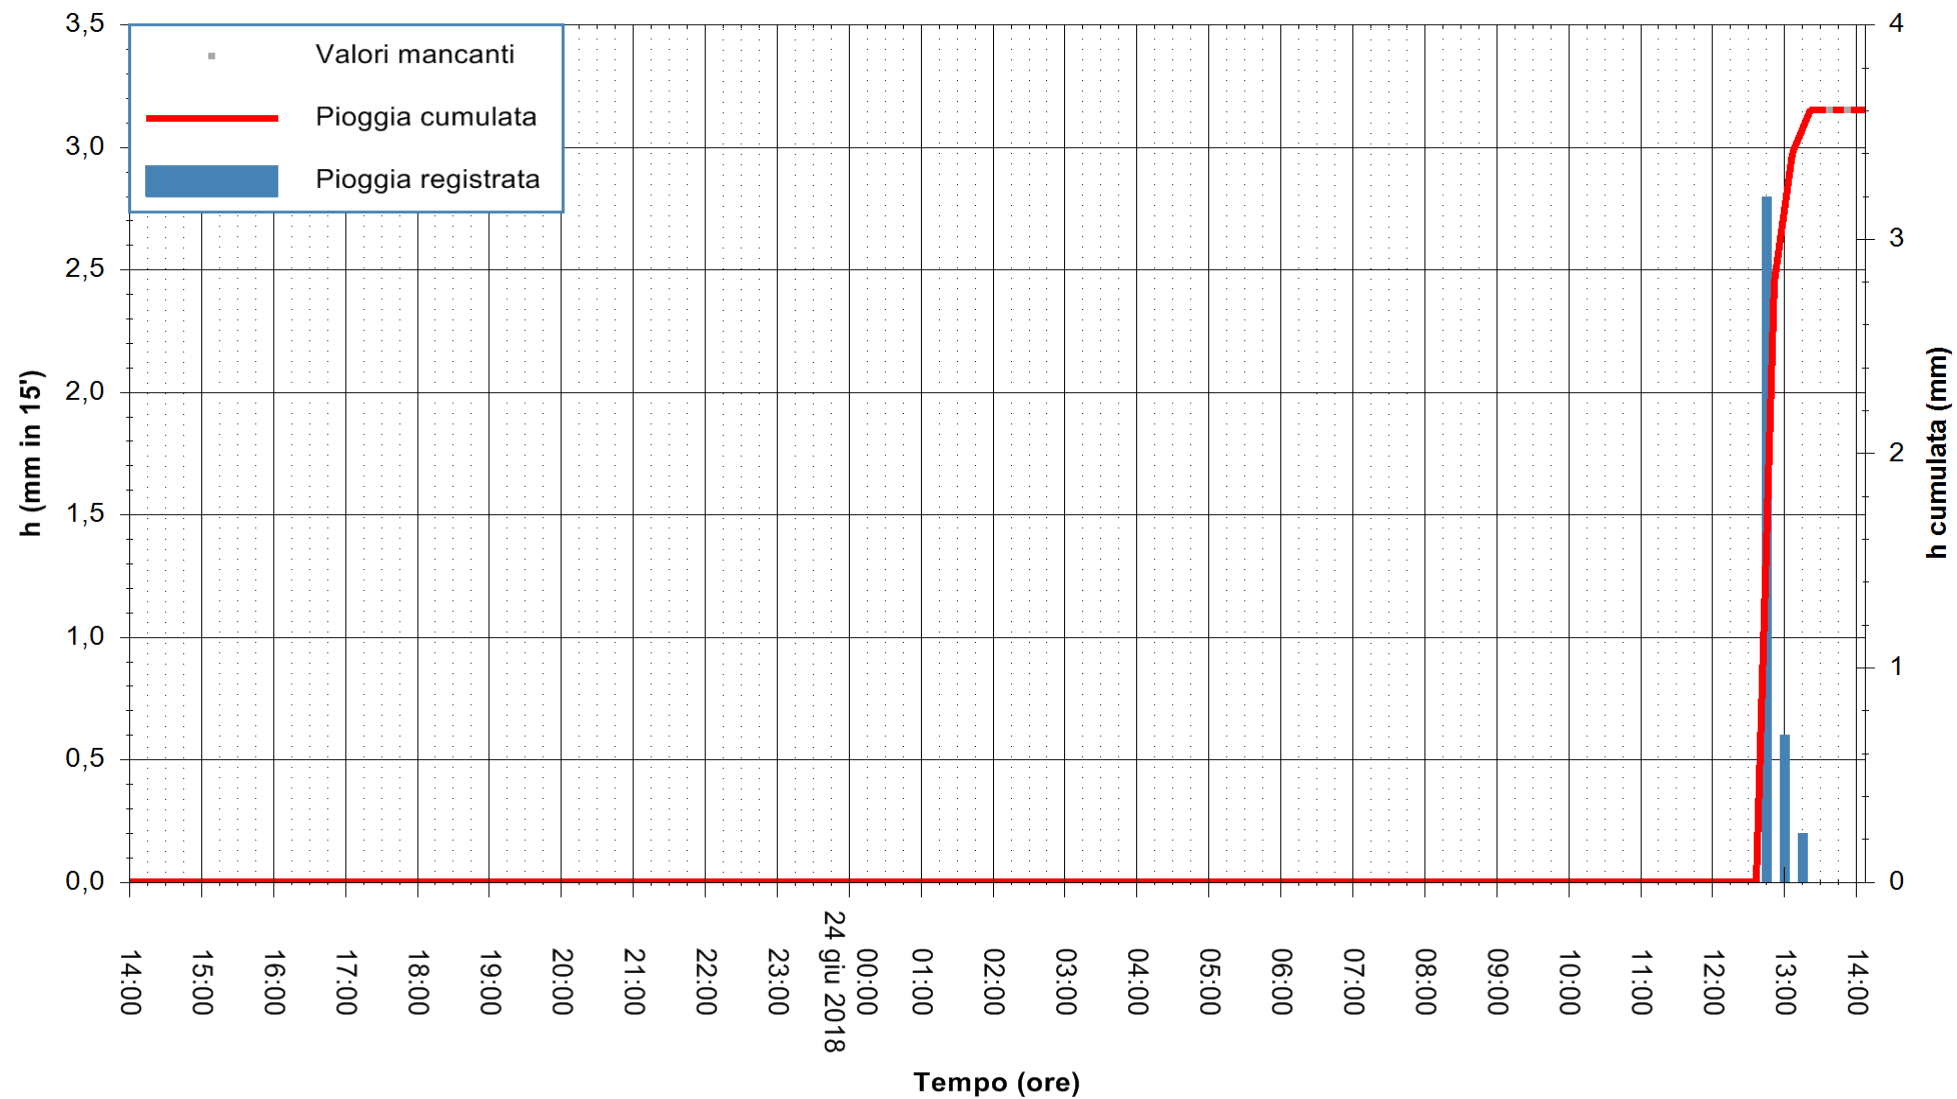

ARPAS  
F.to il Dirigente Responsabile  
Dott. Giuseppe Bianco

REGIONE AUTONOMA DE SARDIGNA  
REGIONE AUTONOMA DELLA SARDEGNA

Stazione pluviometrica Mamone  
Area MAMONE  
Pioggia registrata nelle ultime 24 ore  
Estrazione dati delle ore 14:11 del 24/06/2018  
Ultimo dato disponibile: 24/06/2018 alle 13:30