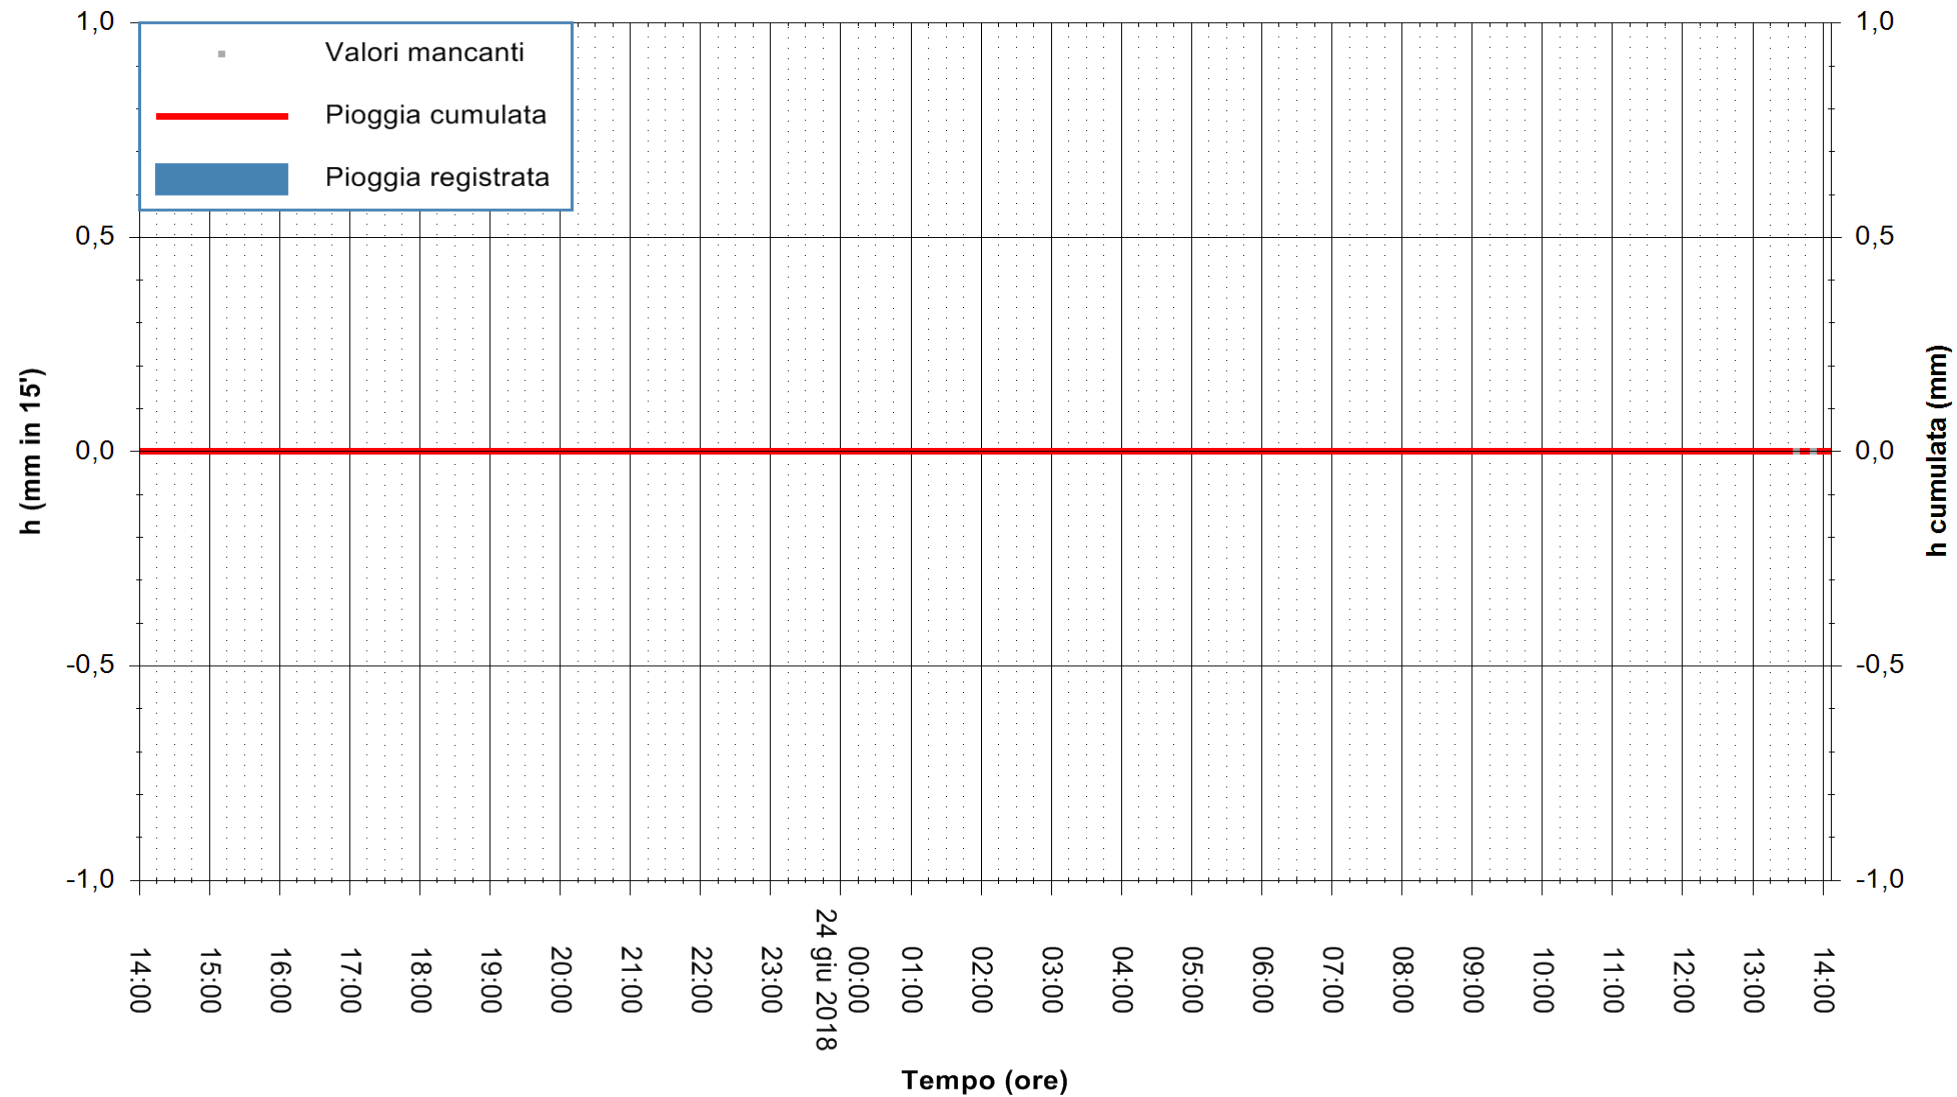

ARPAS  
F.to il Dirigente Responsabile  
Dott. Giuseppe Bianco

REGIONE AUTONOMA DE SARDIGNA  
REGIONE AUTONOMA DELLA SARDEGNA

Stazione pluviometrica Mamone  
Area MAMONE  
Pioggia registrata nelle ultime 24 ore  
Estrazione dati delle ore 14:11 del 24/06/2018  
Ultimo dato disponibile: 24/06/2018 alle 13:30