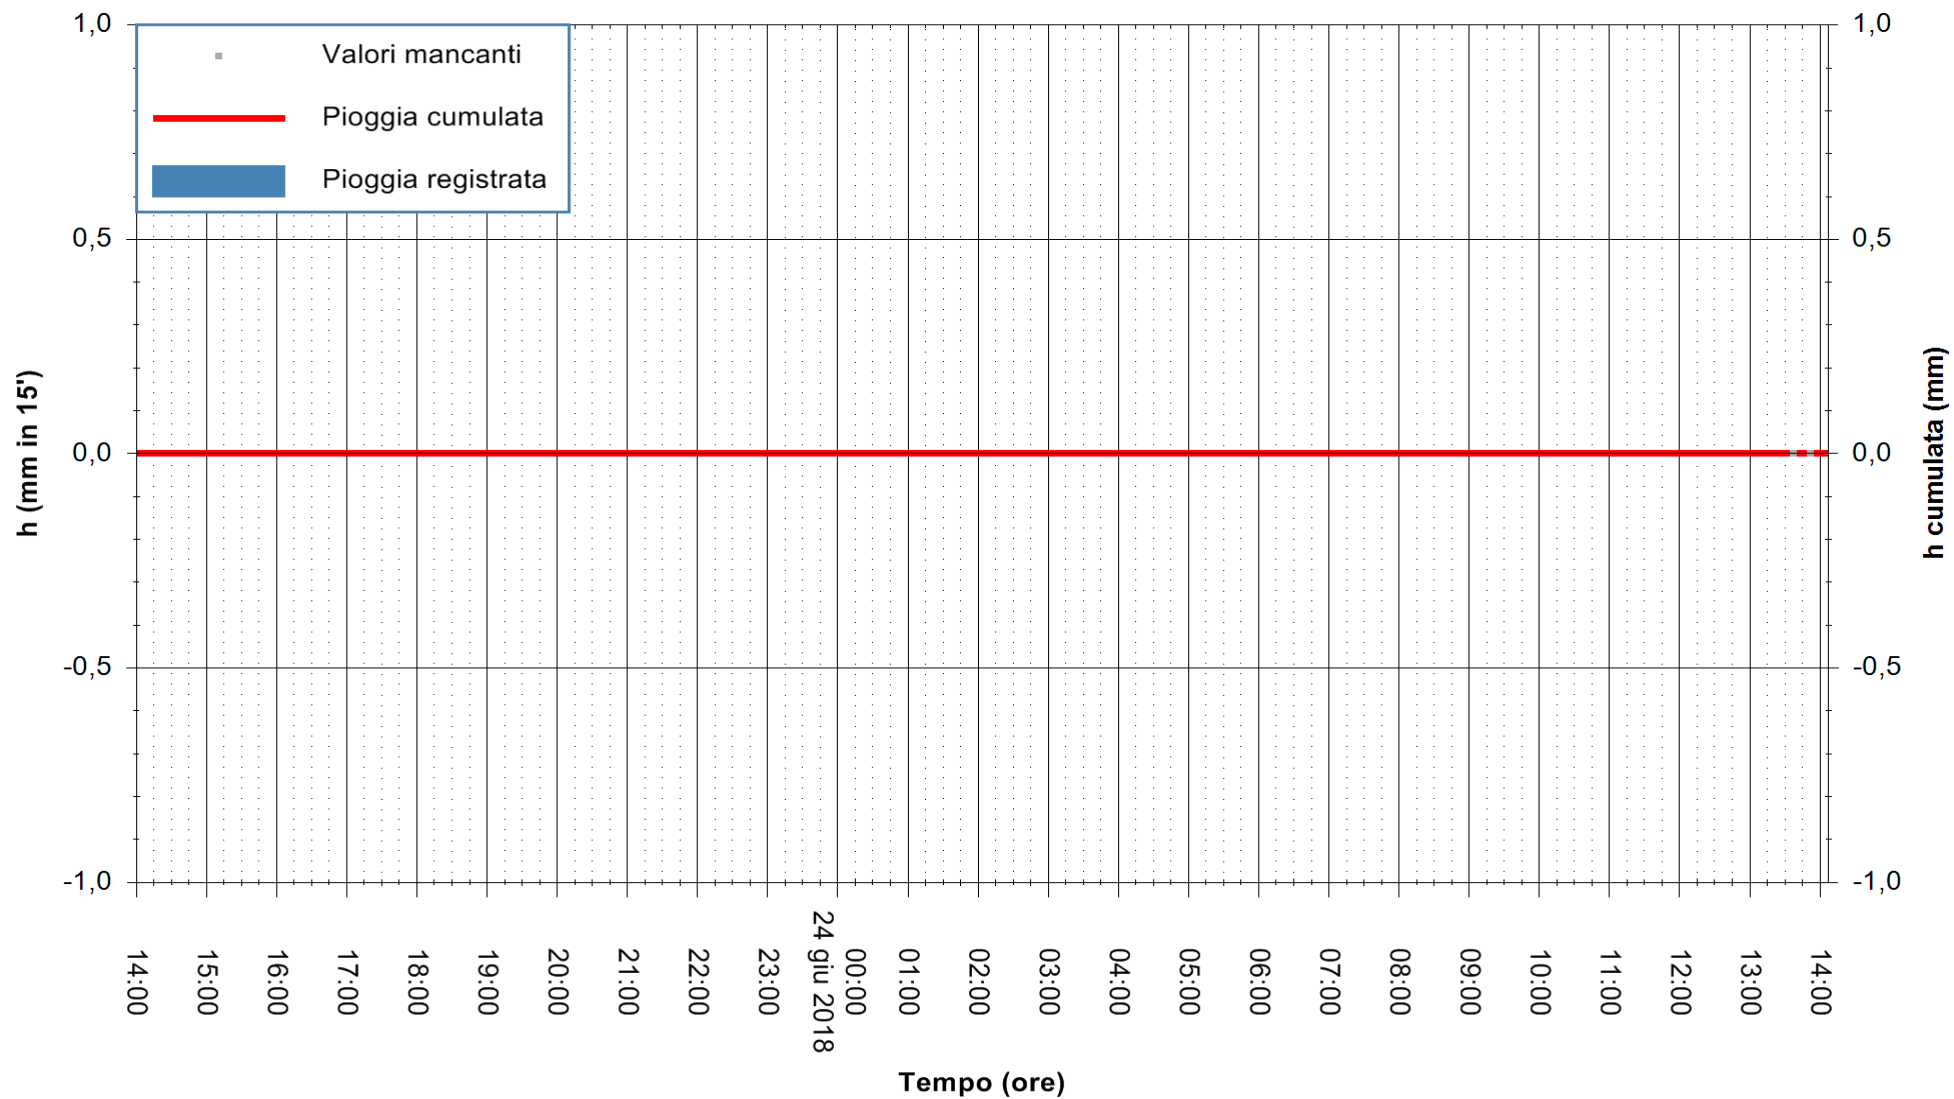

REGIONE AUTONOMA DE SARDIGNA  
REGIONE AUTONOMA DELLA SARDEGNA

Stazione pluviometrica Fluminimannu a Decimomannu  
Area DECIMOMANNU  
Pioggia registrata nelle ultime 24 ore  
Estrazione dati delle ore 14:11 del 24/06/2018  
Ultimo dato disponibile: 24/06/2018 alle 13:30

ARPAS  
F.to il Dirigente Responsabile  
Dott. Giuseppe Bianco

REGIONE AUTONOMA DE SARDIGNA  
REGIONE AUTONOMA DELLA SARDEGNA

Stazione pluviometrica Tempio  
Area CUSSEDDU  
Pioggia registrata nelle ultime 24 ore  
Estrazione dati delle ore 14:11 del 24/06/2018  
Ultimo dato disponibile: 24/06/2018 alle 13:30

ARPAS  
F.to il Dirigente Responsabile  
Dott. Giuseppe Bianco

REGIONE AUTONOMA DE SARDIGNA  
REGIONE AUTONOMA DELLA SARDEGNA

Stazione pluviometrica Pianu  
Area PIANU 15  
Pioggia registrata nelle ultime 24 ore  
Estrazione dati delle ore 14:11 del 24/06/2018  
Ultimo dato disponibile: 24/06/2018 alle 13:30