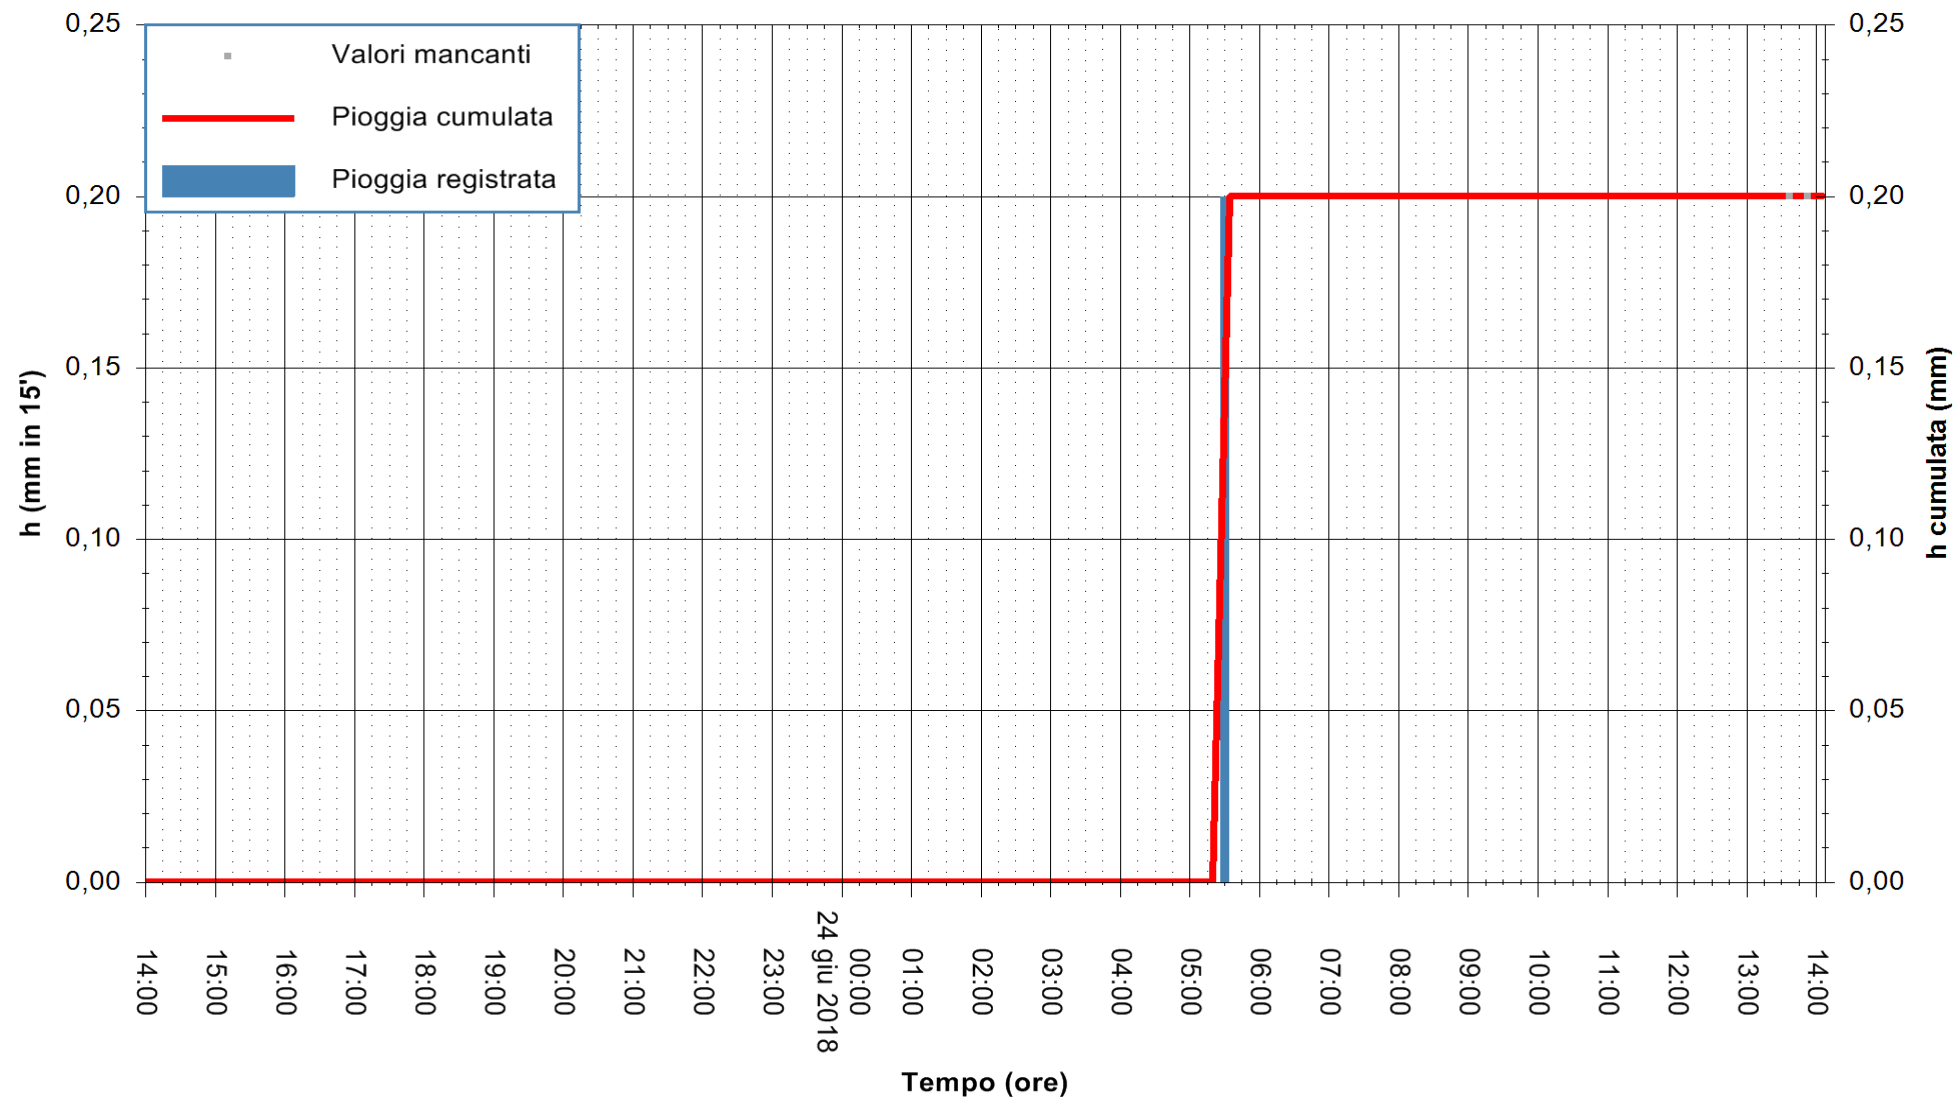

Stazione pluviometrica Oschiri  
Area PISCHINAS  
Pioggia registrata nelle ultime 24 ore  
Estrazione dati delle ore 14:11 del 24/06/2018  
Ultimo dato disponibile: 24/06/2018 alle 13:30

ARPAS  
F.to il Dirigente Responsabile  
Dott. Giuseppe Bianco

REGIONE AUTONOMA DE SARDIGNA  
REGIONE AUTONOMA DELLA SARDEGNA

Stazione pluviometrica Fluminimannu a Decimomannu  
Area DECIMOMANNU  
Pioggia registrata nelle ultime 24 ore  
Estrazione dati delle ore 14:11 del 24/06/2018  
Ultimo dato disponibile: 24/06/2018 alle 13:30

ARPAS  
F.to il Dirigente Responsabile  
Dott. Giuseppe Bianco

REGIONE AUTONOMA DE SARDIGNA  
REGIONE AUTONOMA DELLA SARDEGNA

Stazione pluviometrica Tempio  
Area CUSSEDDU  
Pioggia registrata nelle ultime 24 ore  
Estrazione dati delle ore 14:11 del 24/06/2018  
Ultimo dato disponibile: 24/06/2018 alle 13:30