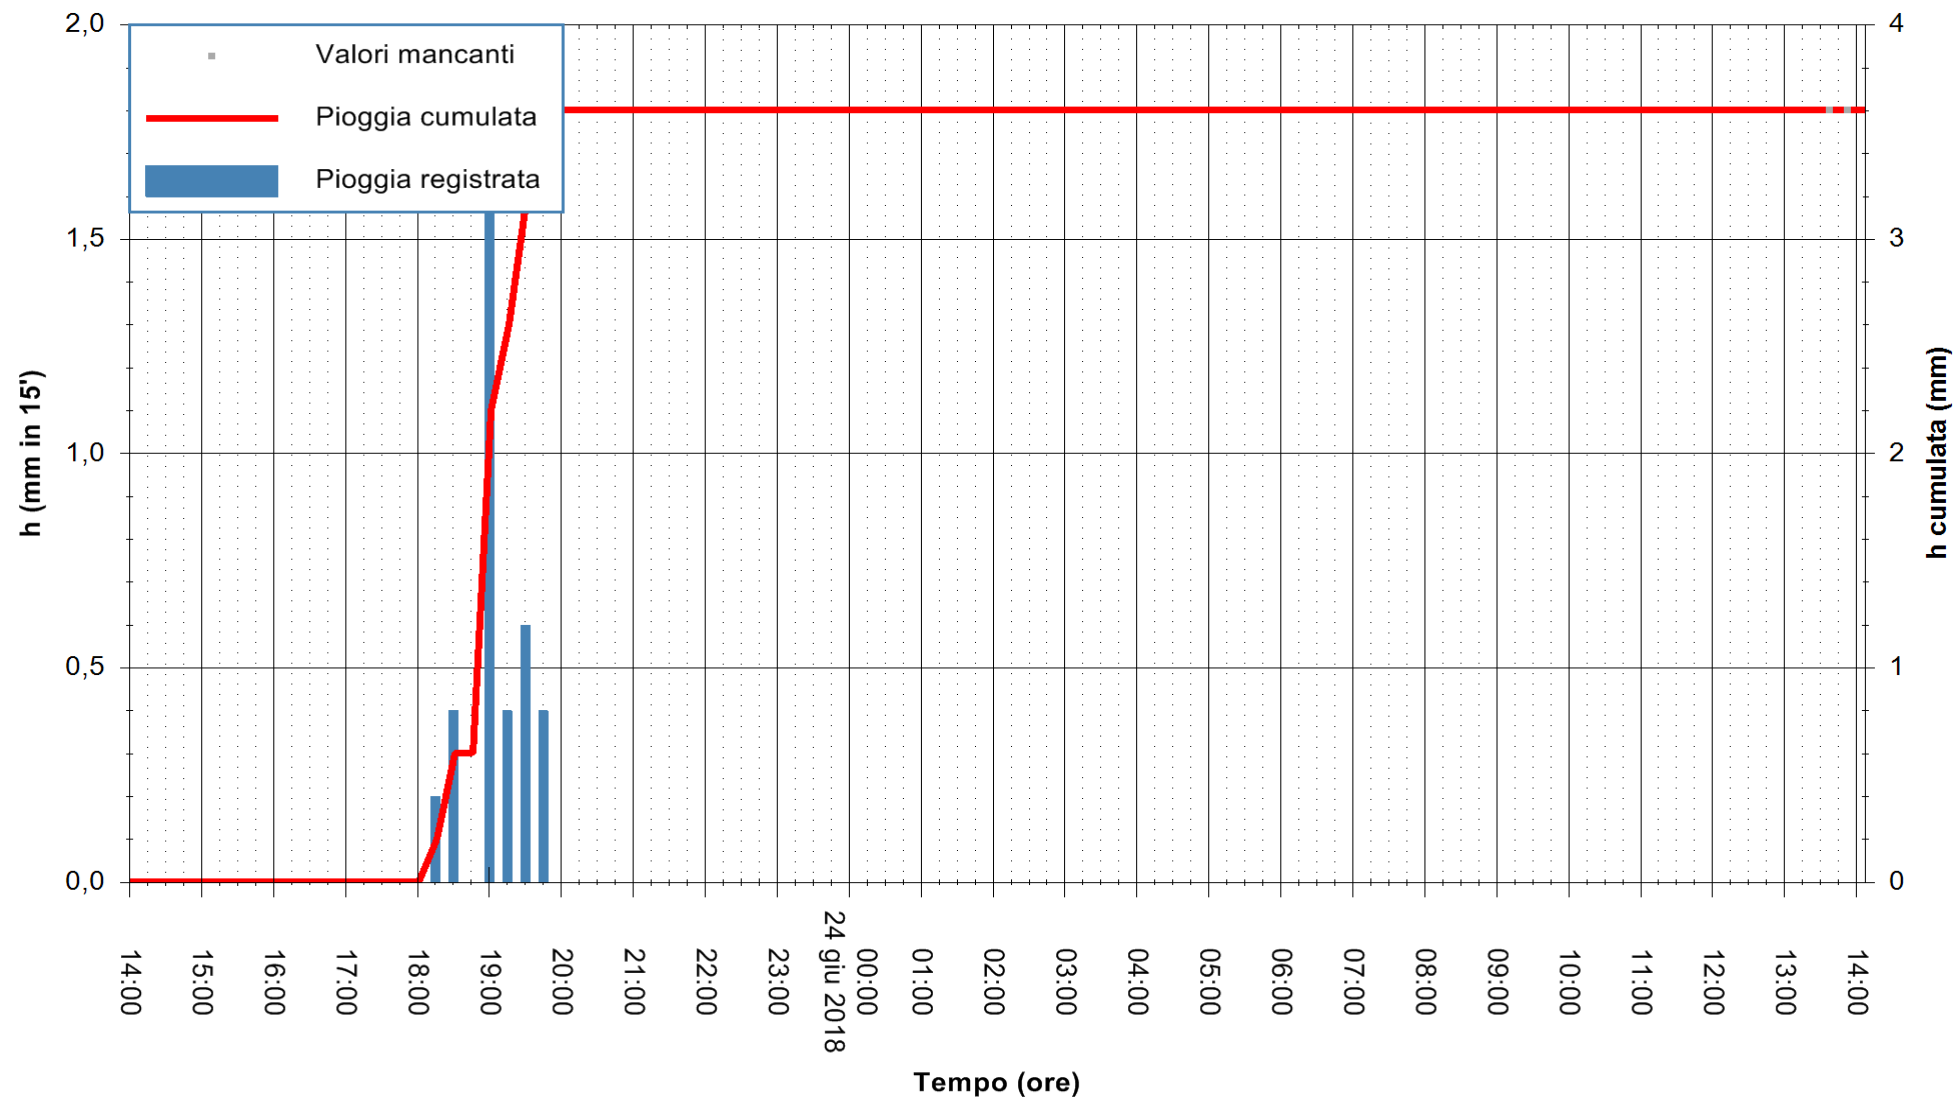

Stazione pluviometrica Oschiri  
Area PISCHINAS  
Pioggia registrata nelle ultime 24 ore  
Estrazione dati delle ore 14:11 del 24/06/2018  
Ultimo dato disponibile: 24/06/2018 alle 13:30

ARPAS  
F.to il Dirigente Responsabile  
Dott. Giuseppe Bianco

REGIONE AUTONOMA DE SARDIGNA  
REGIONE AUTONOMA DELLA SARDEGNA

Stazione pluviometrica Fluminimannu a Decimomannu  
Area DECIMOMANNU  
Pioggia registrata nelle ultime 24 ore  
Estrazione dati delle ore 14:11 del 24/06/2018  
Ultimo dato disponibile: 24/06/2018 alle 13:30

ARPAS  
F.to il Dirigente Responsabile  
Dott. Giuseppe Bianco

REGIONE AUTONOMA DE SARDIGNA  
REGIONE AUTONOMA DELLA SARDEGNA

Stazione pluviometrica Tempio  
Area CUSSEDDU  
Pioggia registrata nelle ultime 24 ore  
Estrazione dati delle ore 14:11 del 24/06/2018  
Ultimo dato disponibile: 24/06/2018 alle 13:30