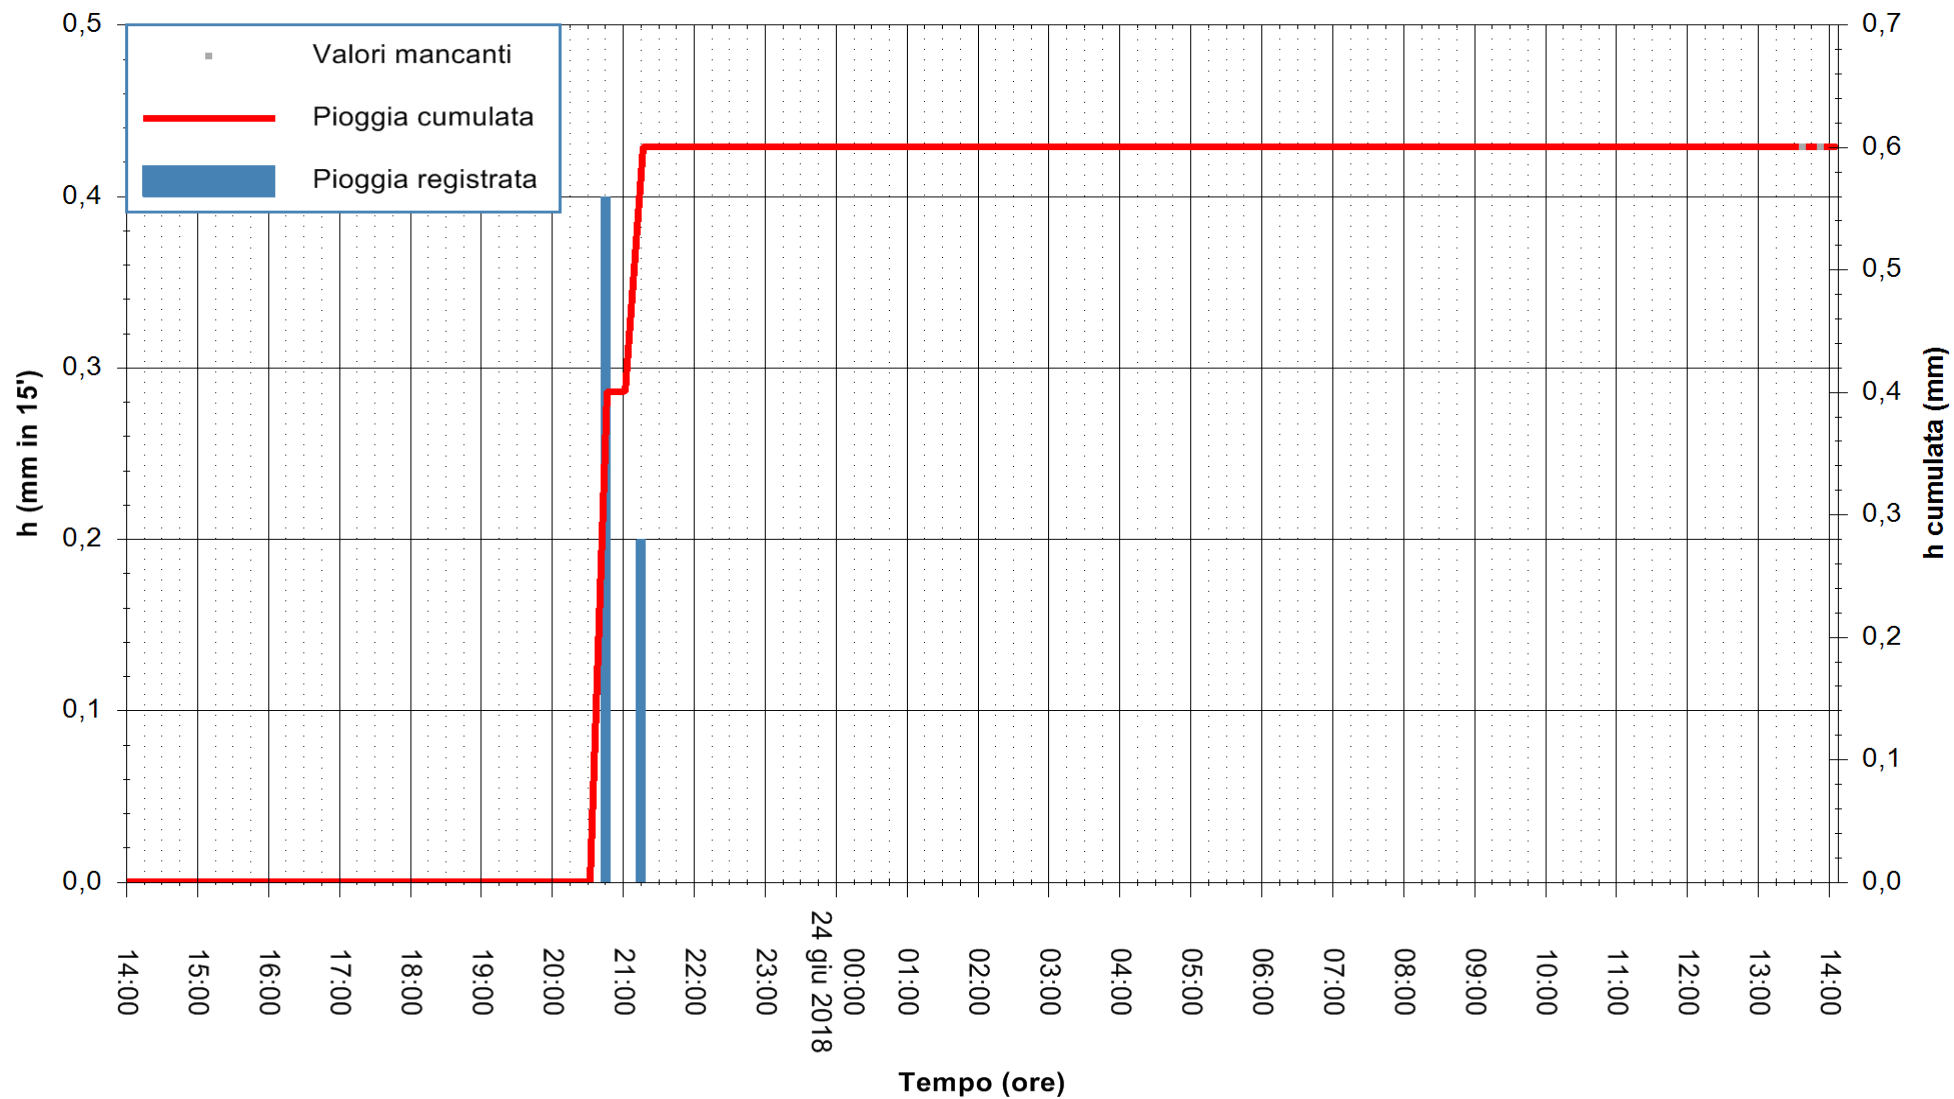

REGIONE AUTONOMA DE SARDIGNA  
REGIONE AUTONOMA DELLA SARDEGNA

Stazione pluviometrica Fluminimannu a Decimomannu  
Area DECIMOMANNU  
Pioggia registrata nelle ultime 24 ore  
Estrazione dati delle ore 14:11 del 24/06/2018  
Ultimo dato disponibile: 24/06/2018 alle 13:30

ARPAS  
F.to il Dirigente Responsabile  
Dott. Giuseppe Bianco

REGIONE AUTONOMA DE SARDIGNA  
REGIONE AUTONOMA DELLA SARDEGNA

Stazione pluviometrica Tempio  
Area CUSSEDDU  
Pioggia registrata nelle ultime 24 ore  
Estrazione dati delle ore 14:11 del 24/06/2018  
Ultimo dato disponibile: 24/06/2018 alle 13:30

ARPAS  
F.to il Dirigente Responsabile  
Dott. Giuseppe Bianco

REGIONE AUTONOMA DE SARDIGNA  
REGIONE AUTONOMA DELLA SARDEGNA

Stazione pluviometrica Pianu  
Area PIANU 15  
Pioggia registrata nelle ultime 24 ore  
Estrazione dati delle ore 14:11 del 24/06/2018  
Ultimo dato disponibile: 24/06/2018 alle 13:30