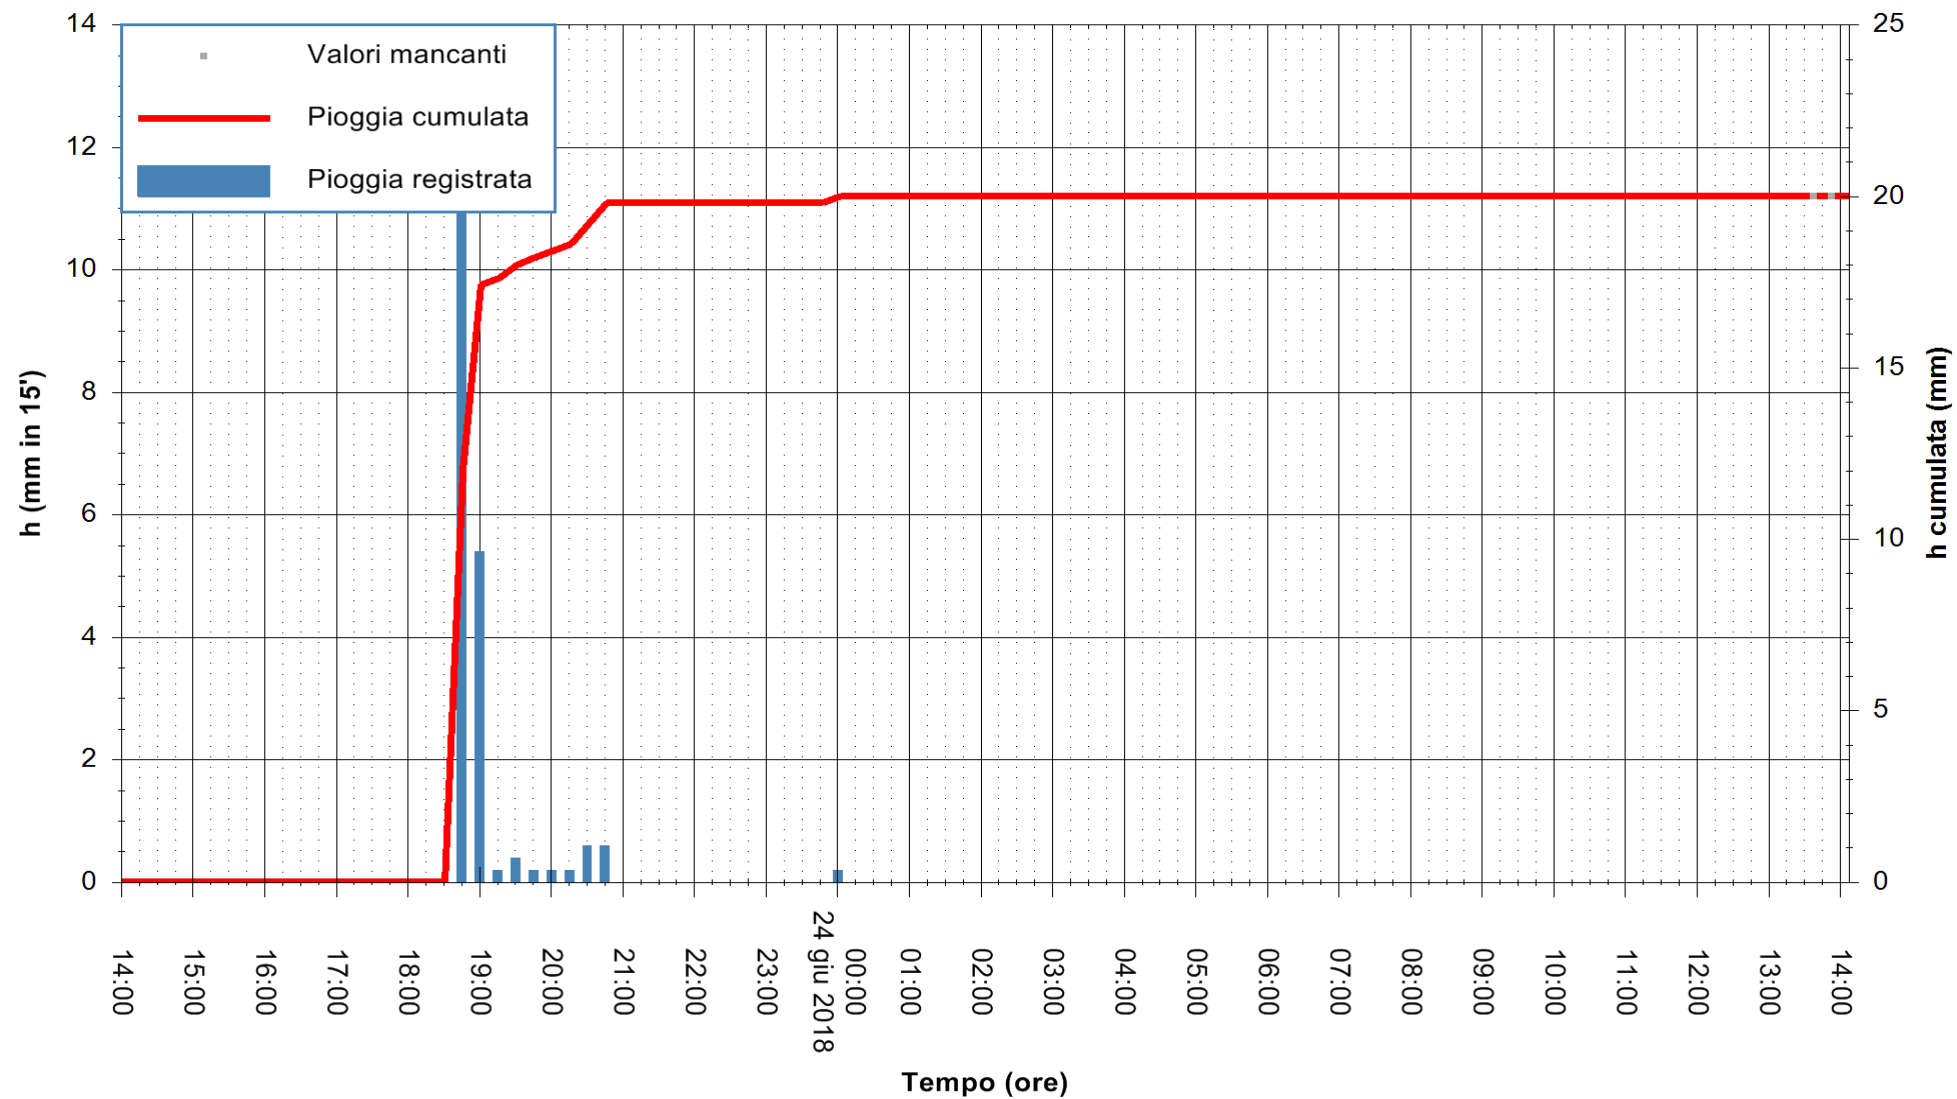

Stazione pluviometrica Oschiri  
Area PISCHINAS  
Pioggia registrata nelle ultime 24 ore  
Estrazione dati delle ore 14:11 del 24/06/2018  
Ultimo dato disponibile: 24/06/2018 alle 13:30

ARPAS  
F.to il Dirigente Responsabile  
Dott. Giuseppe Bianco

REGIONE AUTONOMA DE SARDIGNA  
REGIONE AUTONOMA DELLA SARDEGNA

Stazione pluviometrica Fluminimannu a Decimomannu  
Area DECIMOMANNU  
Pioggia registrata nelle ultime 24 ore  
Estrazione dati delle ore 14:11 del 24/06/2018  
Ultimo dato disponibile: 24/06/2018 alle 13:30

ARPAS  
F.to il Dirigente Responsabile  
Dott. Giuseppe Bianco

REGIONE AUTONOMA DE SARDIGNA  
REGIONE AUTONOMA DELLA SARDEGNA

Stazione pluviometrica Tempio  
Area CUSSEDDU  
Pioggia registrata nelle ultime 24 ore  
Estrazione dati delle ore 14:11 del 24/06/2018  
Ultimo dato disponibile: 24/06/2018 alle 13:30