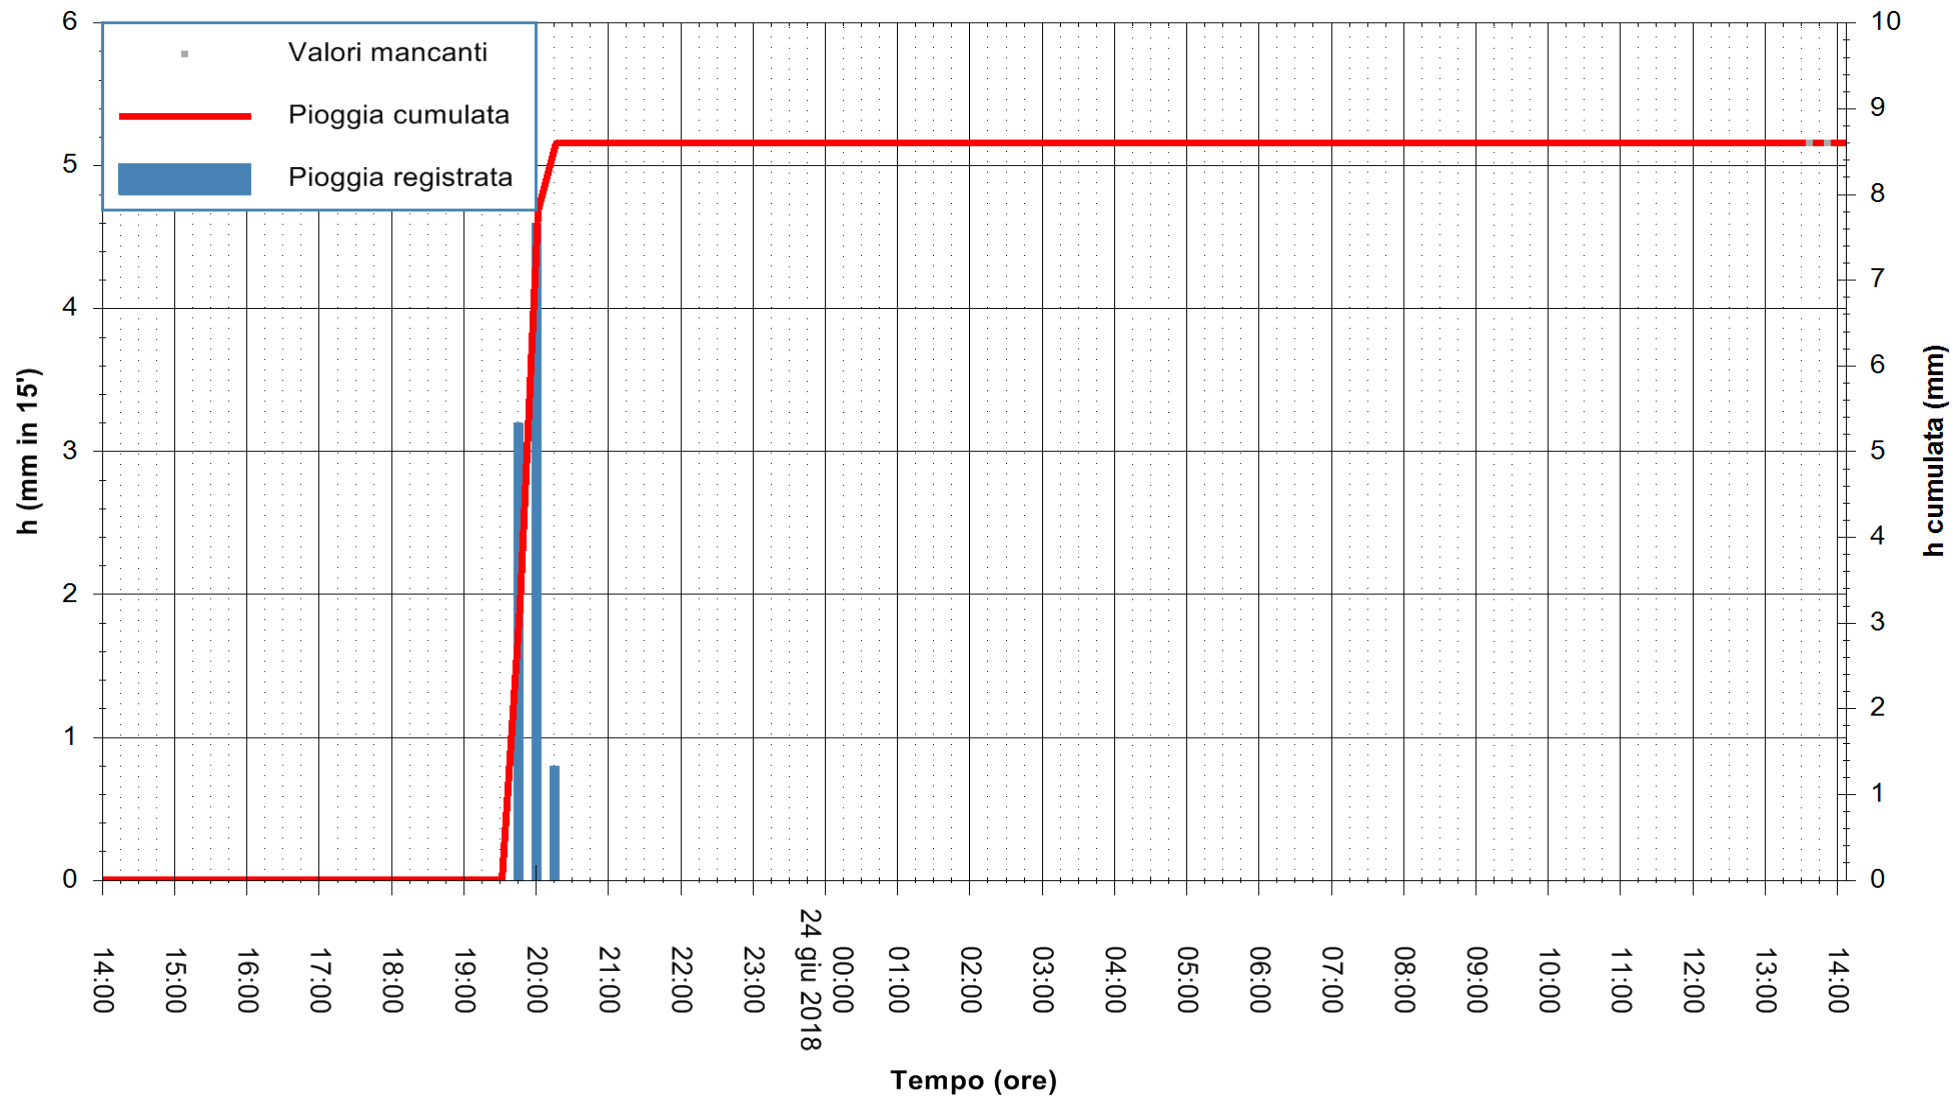

Stazione pluviometrica Oschiri  
Area PISCHINAS  
Pioggia registrata nelle ultime 24 ore  
Estrazione dati delle ore 14:11 del 24/06/2018  
Ultimo dato disponibile: 24/06/2018 alle 13:30

ARPAS  
F.to il Dirigente Responsabile  
Dott. Giuseppe Bianco

REGIONE AUTONOMA DE SARDIGNA  
REGIONE AUTONOMA DELLA SARDEGNA

Stazione pluviometrica Fluminimannu a Decimomannu  
Area DECIMOMANNU  
Pioggia registrata nelle ultime 24 ore  
Estrazione dati delle ore 14:11 del 24/06/2018  
Ultimo dato disponibile: 24/06/2018 alle 13:30

ARPAS  
F.to il Dirigente Responsabile  
Dott. Giuseppe Bianco

REGIONE AUTONOMA DE SARDIGNA  
REGIONE AUTONOMA DELLA SARDEGNA

Stazione pluviometrica Tempio  
Area CUSSEDDU  
Pioggia registrata nelle ultime 24 ore  
Estrazione dati delle ore 14:11 del 24/06/2018  
Ultimo dato disponibile: 24/06/2018 alle 13:30