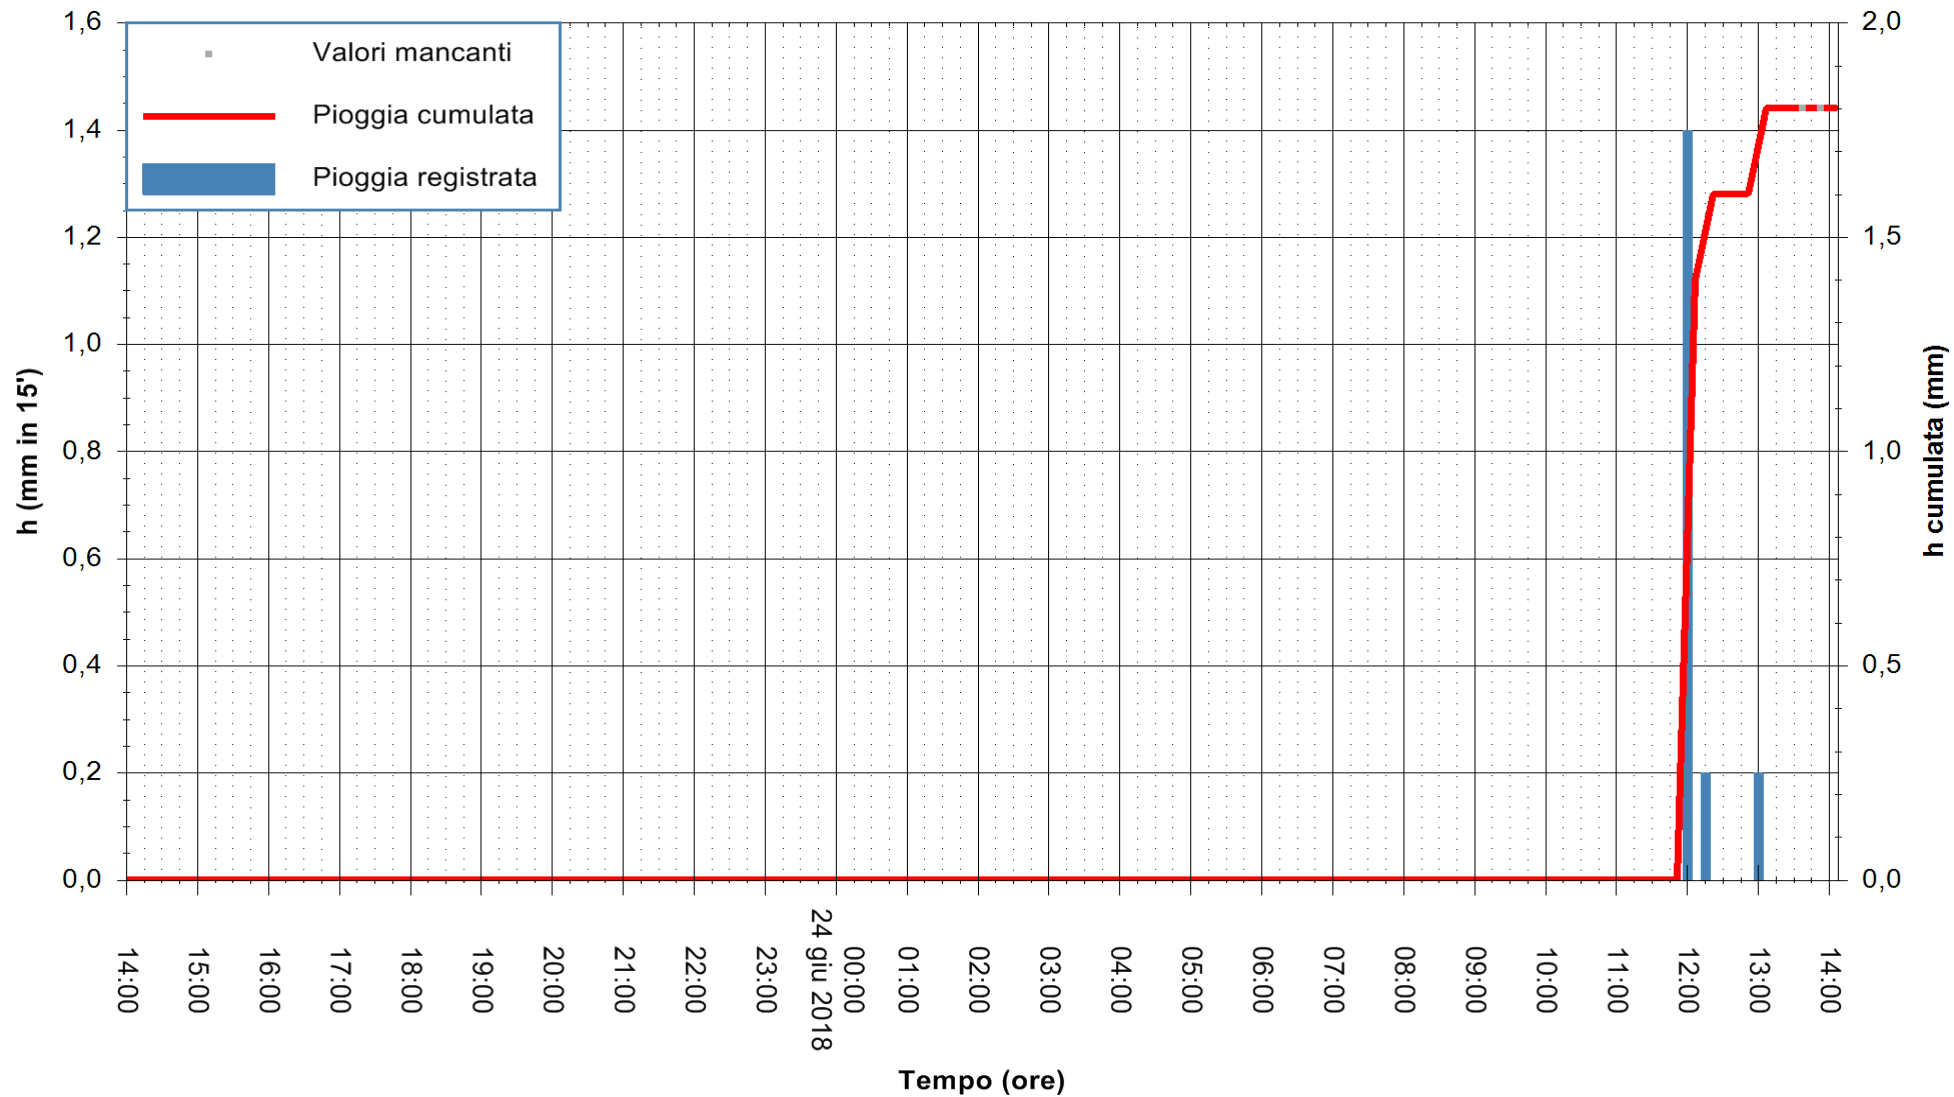

ARPAS  
F.to il Dirigente Responsabile  
Dott. Giuseppe Bianco

REGIONE AUTONOMA DE SARDIGNA  
REGIONE AUTONOMA DELLA SARDEGNA

Stazione pluviometrica Aglientu  
Area AGLIENTU  
Pioggia registrata nelle ultime 24 ore  
Estrazione dati delle ore 14:11 del 24/06/2018  
Ultimo dato disponibile: 24/06/2018 alle 13:30