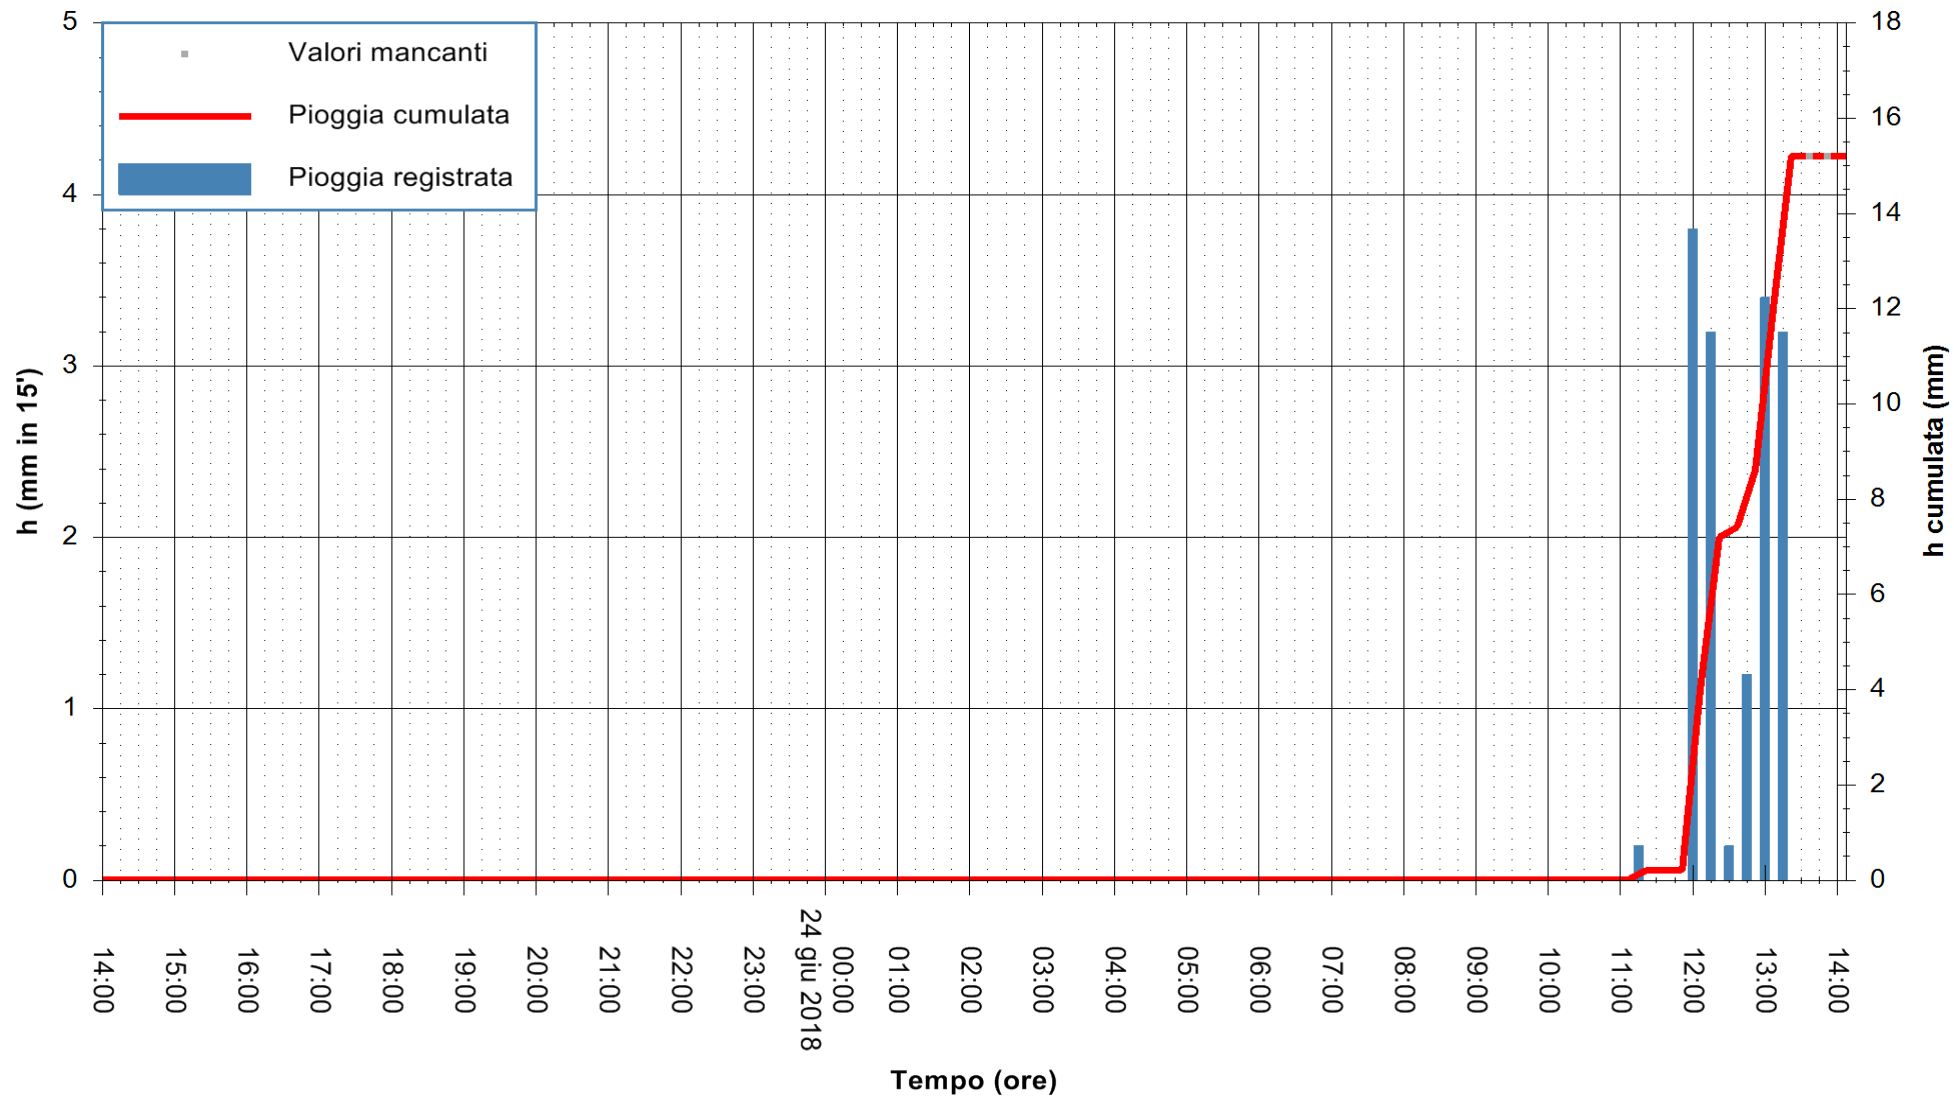

ARPAS  
F.to il Dirigente Responsabile  
Dott. Giuseppe Bianco

REGIONE AUTONOMA DE SARDIGNA  
REGIONE AUTONOMA DELLA SARDEGNA

Stazione pluviometrica Aglientu  
Area AGLIENTU  
Pioggia registrata nelle ultime 24 ore  
Estrazione dati delle ore 14:11 del 24/06/2018  
Ultimo dato disponibile: 24/06/2018 alle 13:30