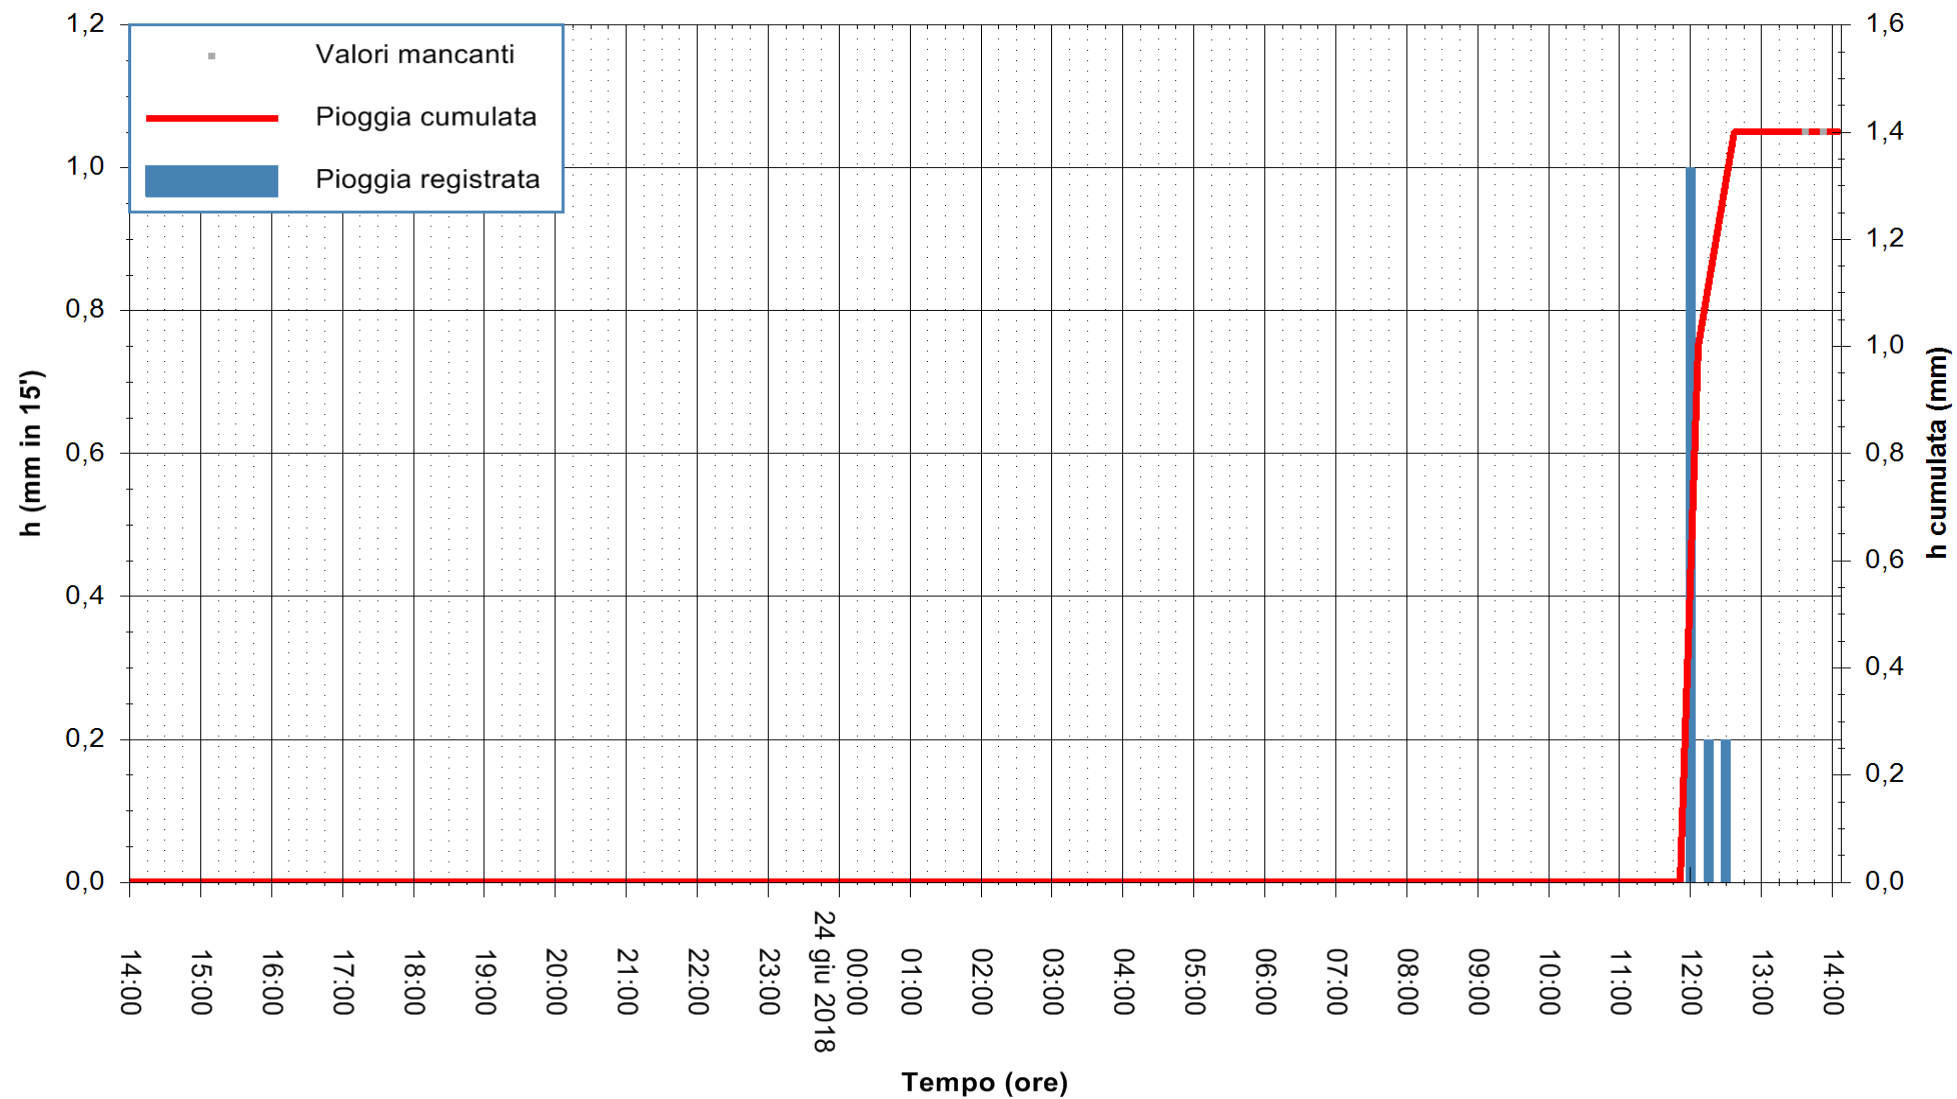

REGIONE AUTONOMA DE SARDIGNA  
REGIONE AUTONOMA DELLA SARDEGNA

Stazione pluviometrica Fluminimannu a Decimomannu  
Area DECIMOMANNU  
Pioggia registrata nelle ultime 24 ore  
Estrazione dati delle ore 14:11 del 24/06/2018  
Ultimo dato disponibile: 24/06/2018 alle 13:30

ARPAS  
F.to il Dirigente Responsabile  
Dott. Giuseppe Bianco

REGIONE AUTONOMA DE SARDIGNA  
REGIONE AUTONOMA DELLA SARDEGNA

Stazione pluviometrica Tempio  
Area CUSSEDDU  
Pioggia registrata nelle ultime 24 ore  
Estrazione dati delle ore 14:11 del 24/06/2018  
Ultimo dato disponibile: 24/06/2018 alle 13:30

ARPAS  
F.to il Dirigente Responsabile  
Dott. Giuseppe Bianco

REGIONE AUTONOMA DE SARDIGNA  
REGIONE AUTONOMA DELLA SARDEGNA

Stazione pluviometrica Pianu  
Area PIANU 15  
Pioggia registrata nelle ultime 24 ore  
Estrazione dati delle ore 14:11 del 24/06/2018  
Ultimo dato disponibile: 24/06/2018 alle 13:30