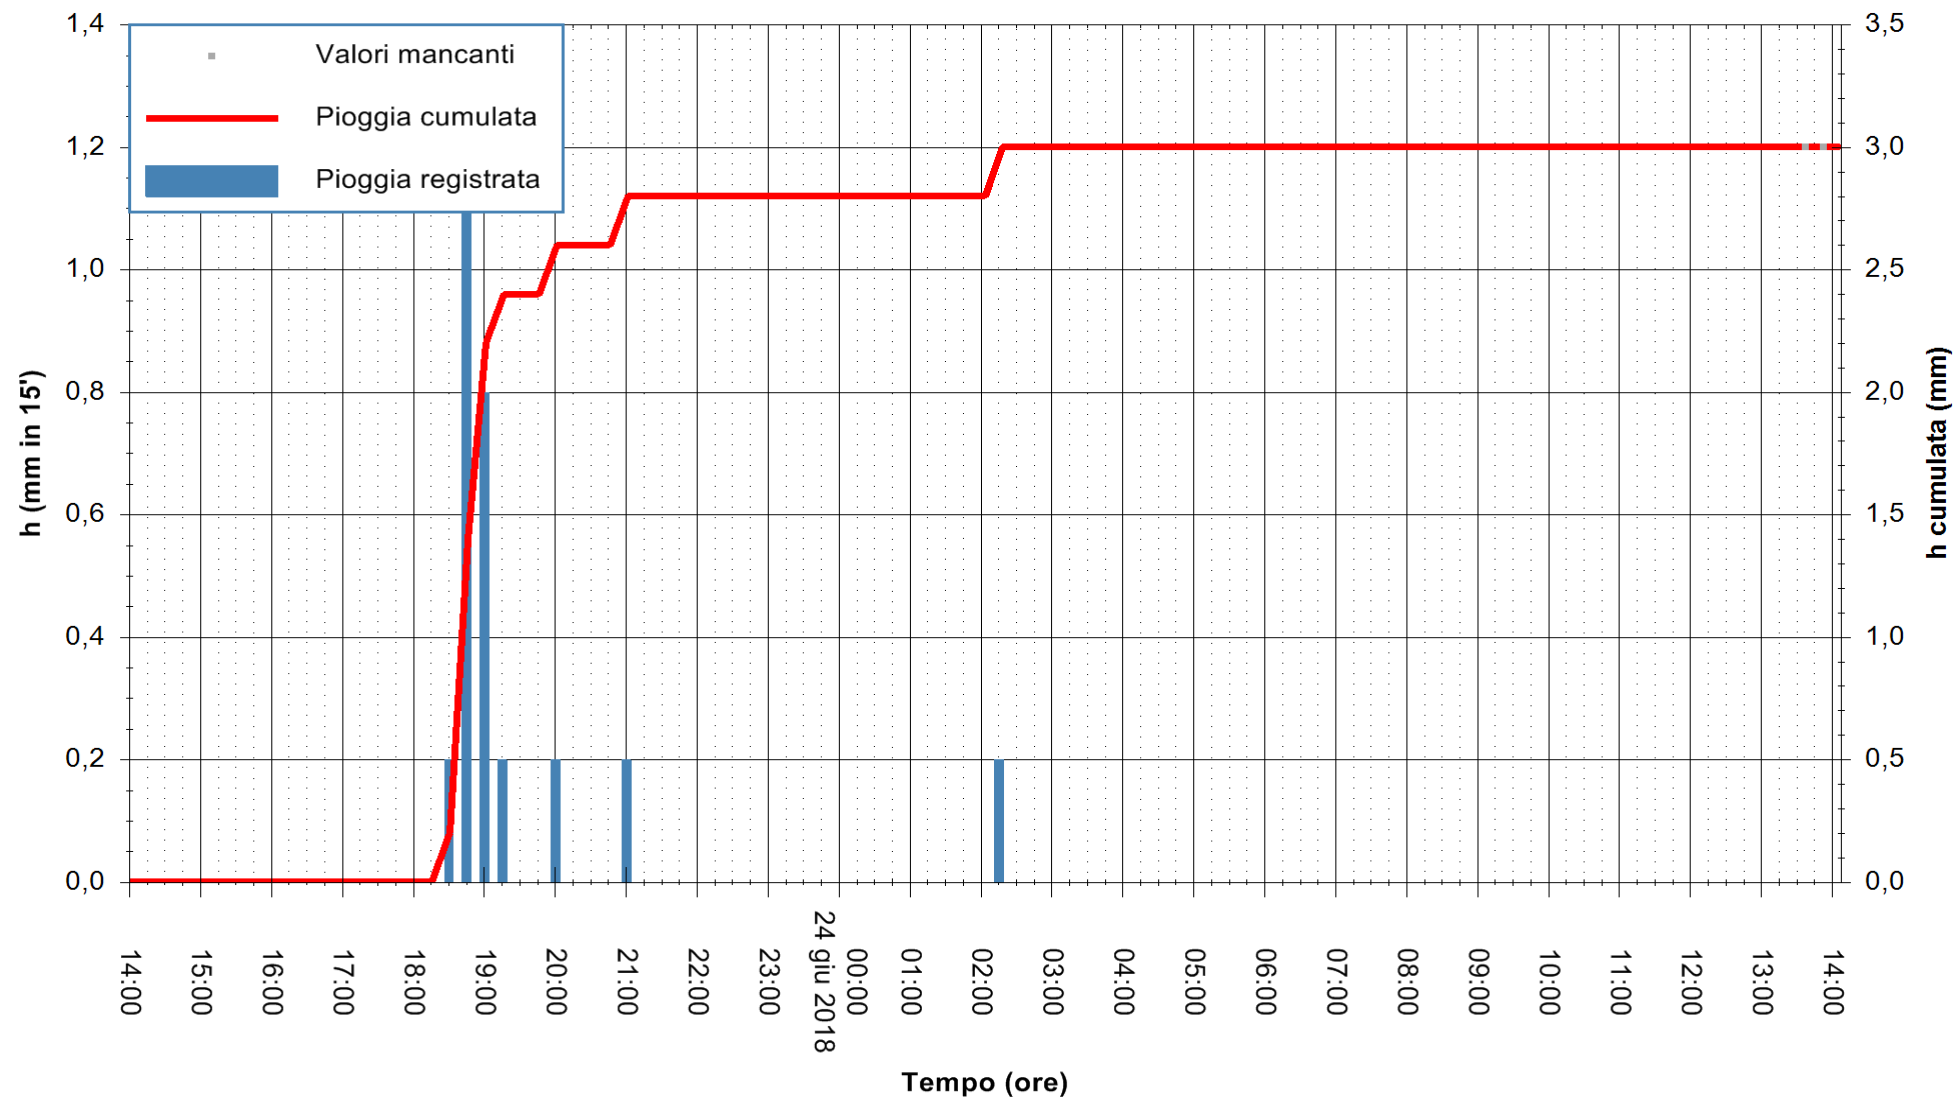

Stazione pluviometrica Oschiri  
Area PISCHINAS  
Pioggia registrata nelle ultime 24 ore  
Estrazione dati delle ore 14:11 del 24/06/2018  
Ultimo dato disponibile: 24/06/2018 alle 13:30

ARPAS  
F.to il Dirigente Responsabile  
Dott. Giuseppe Bianco

REGIONE AUTONOMA DE SARDIGNA  
REGIONE AUTONOMA DELLA SARDEGNA

Stazione pluviometrica Fluminimannu a Decimomannu  
Area DECIMOMANNU  
Pioggia registrata nelle ultime 24 ore  
Estrazione dati delle ore 14:11 del 24/06/2018  
Ultimo dato disponibile: 24/06/2018 alle 13:30

ARPAS  
F.to il Dirigente Responsabile  
Dott. Giuseppe Bianco

REGIONE AUTONOMA DE SARDIGNA  
REGIONE AUTONOMA DELLA SARDEGNA

Stazione pluviometrica Tempio  
Area CUSSEDDU  
Pioggia registrata nelle ultime 24 ore  
Estrazione dati delle ore 14:11 del 24/06/2018  
Ultimo dato disponibile: 24/06/2018 alle 13:30