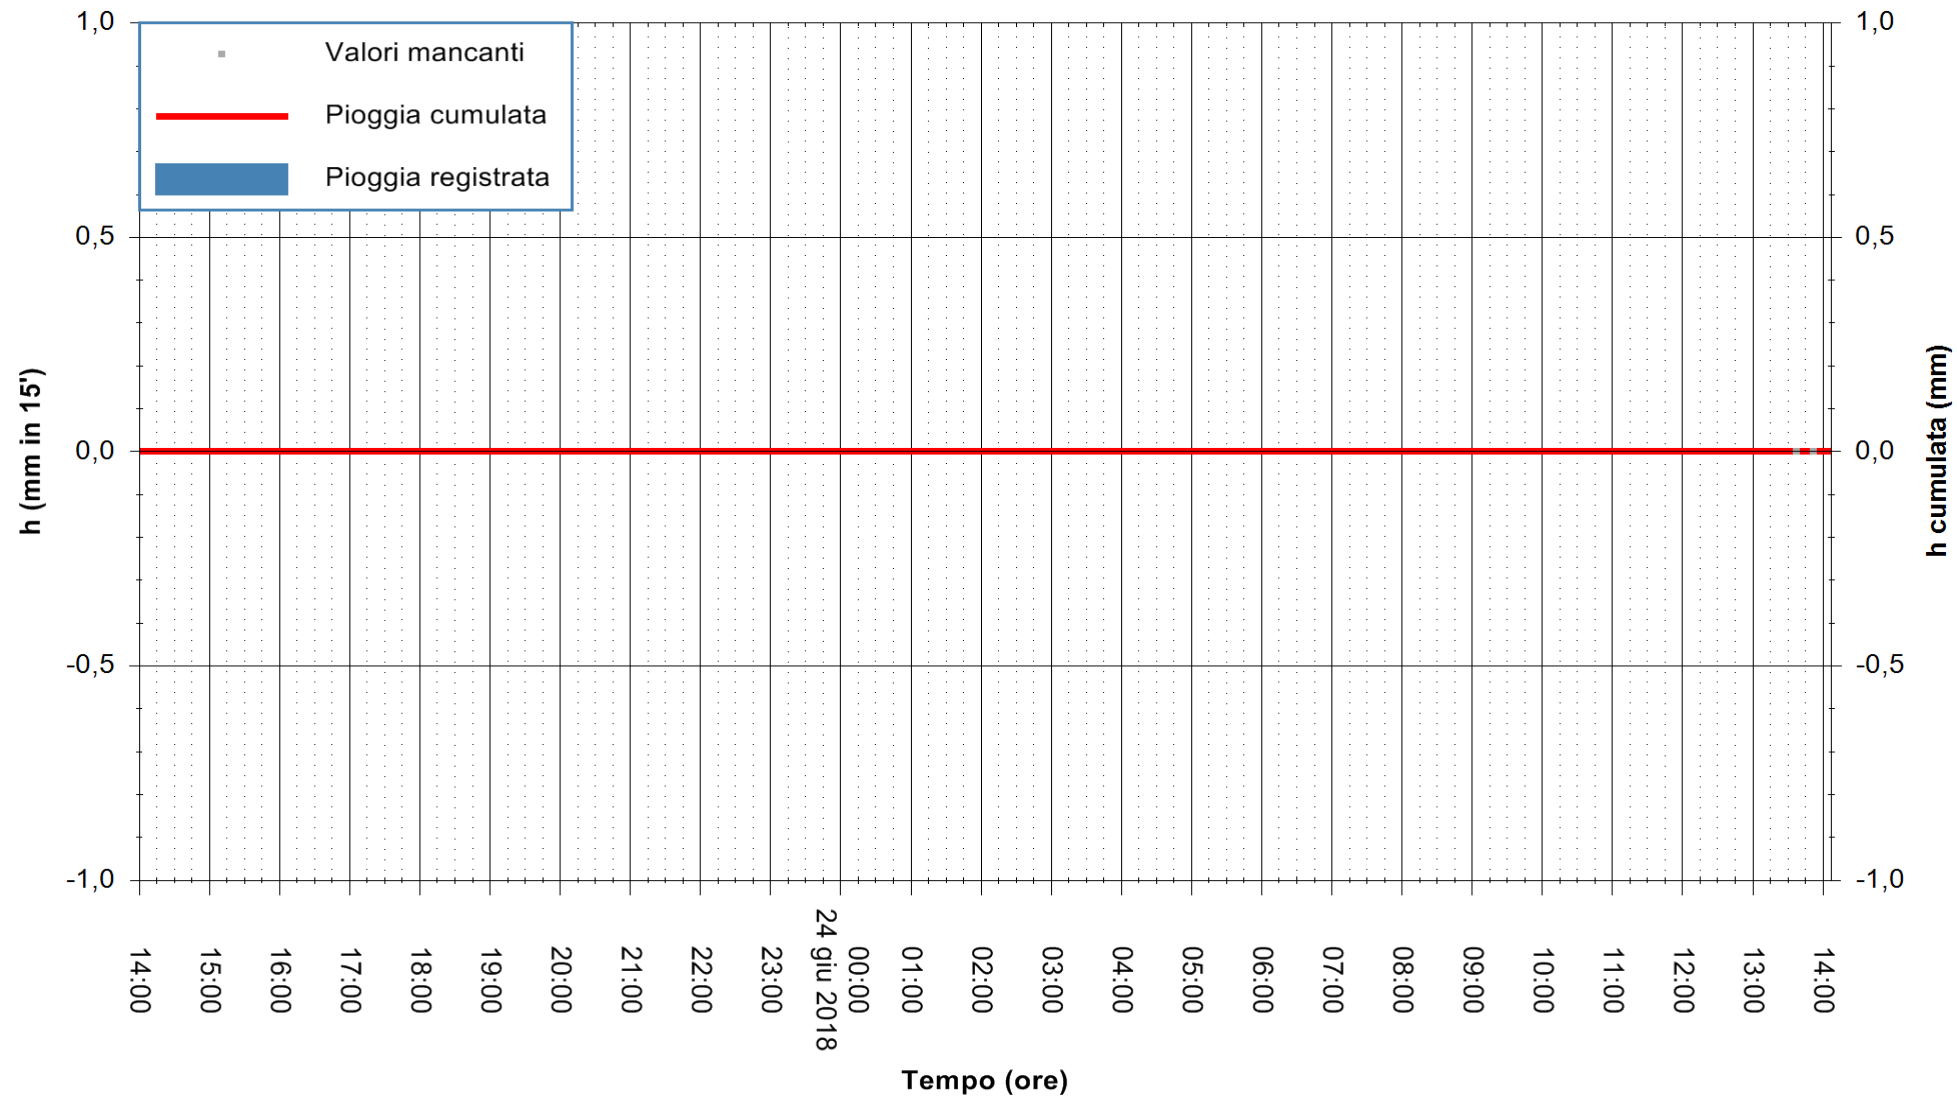

REGIONE AUTONOMA DE SARDIGNA  
REGIONE AUTONOMA DELLA SARDEGNA

Stazione pluviometrica Fluminimannu a Decimomannu  
Area DECIMOMANNU  
Pioggia registrata nelle ultime 24 ore  
Estrazione dati delle ore 14:11 del 24/06/2018  
Ultimo dato disponibile: 24/06/2018 alle 13:30

ARPAS  
F.to il Dirigente Responsabile  
Dott. Giuseppe Bianco

REGIONE AUTONOMA DE SARDIGNA  
REGIONE AUTONOMA DELLA SARDEGNA

Stazione pluviometrica Tempio  
Area CUSSEDDU  
Pioggia registrata nelle ultime 24 ore  
Estrazione dati delle ore 14:11 del 24/06/2018  
Ultimo dato disponibile: 24/06/2018 alle 13:30

ARPAS  
F.to il Dirigente Responsabile  
Dott. Giuseppe Bianco

REGIONE AUTONOMA DE SARDIGNA  
REGIONE AUTONOMA DELLA SARDEGNA

Stazione pluviometrica Pianu  
Area PIANU 15  
Pioggia registrata nelle ultime 24 ore  
Estrazione dati delle ore 14:11 del 24/06/2018  
Ultimo dato disponibile: 24/06/2018 alle 13:30