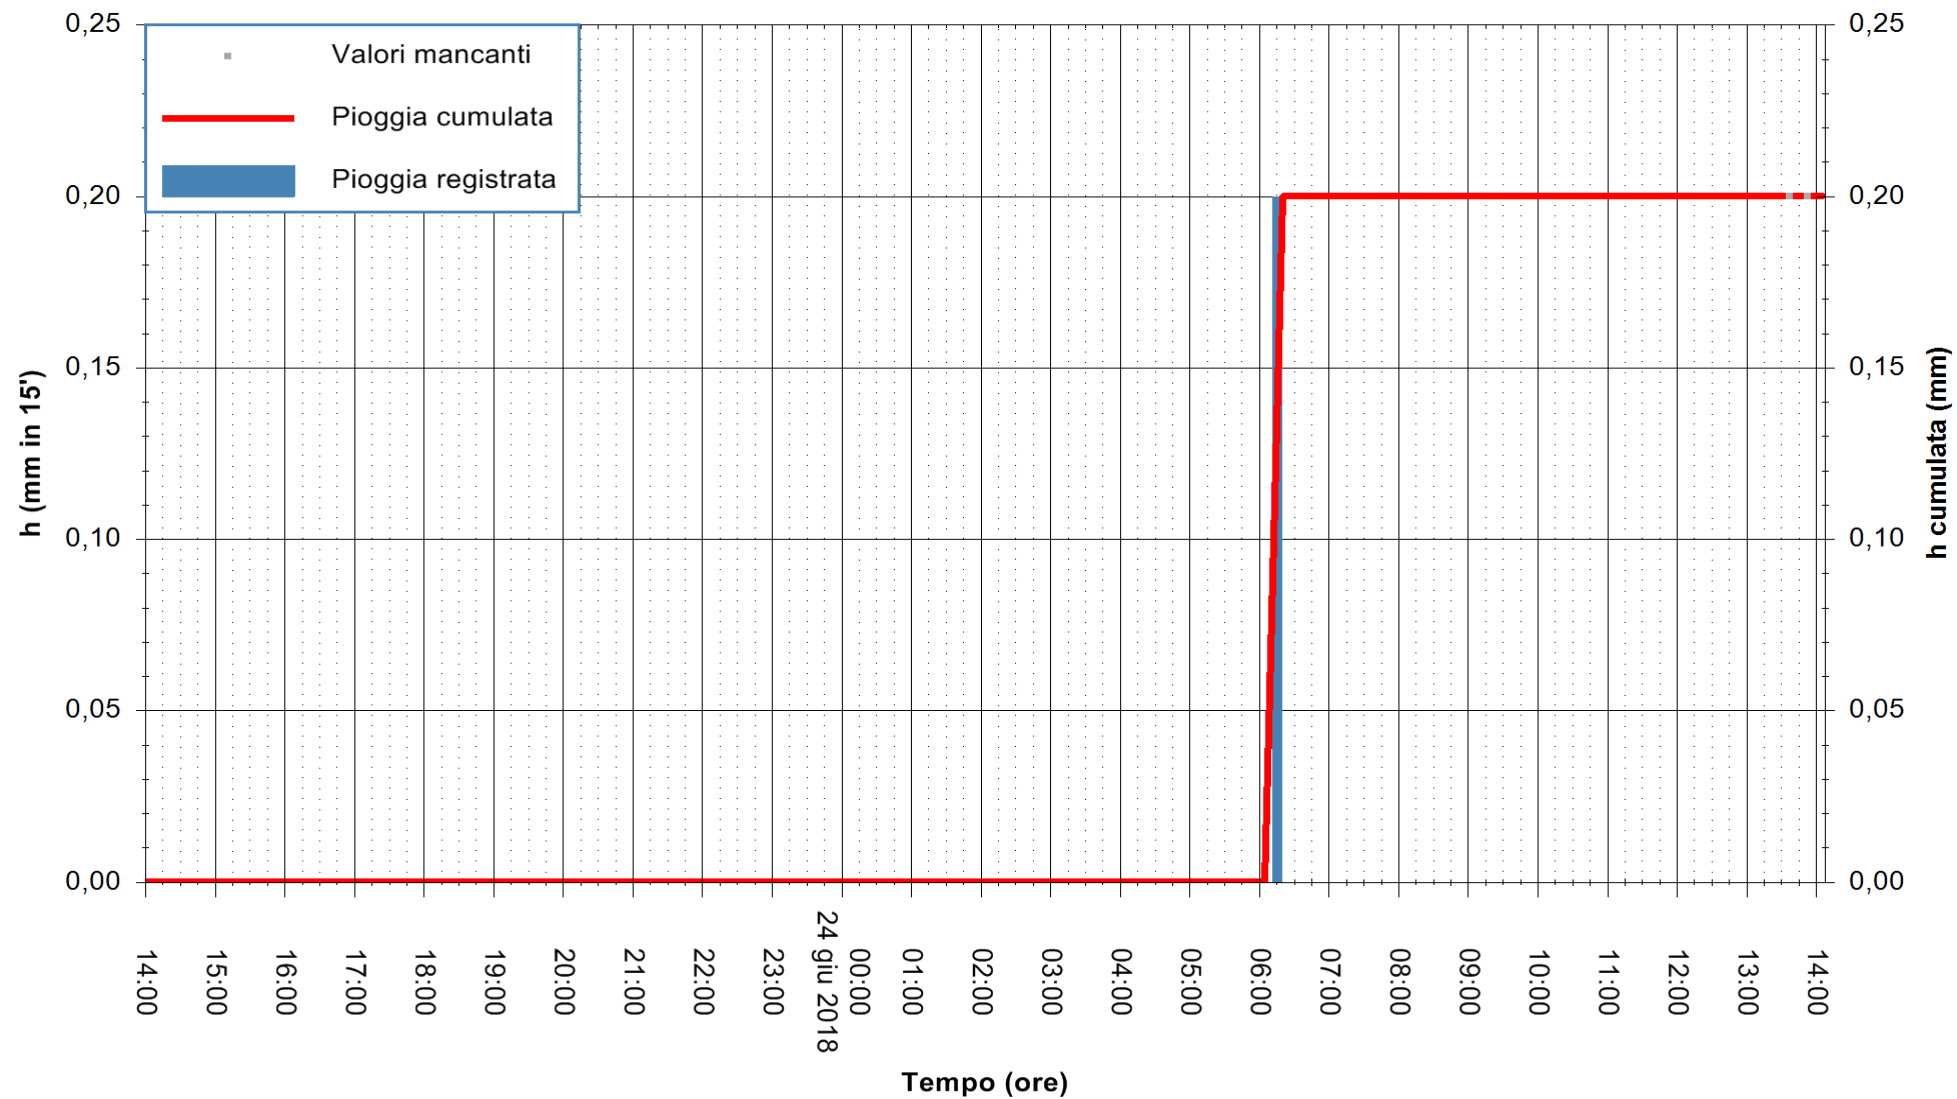

Stazione pluviometrica Pianu
Area PIANU 15
Pioggia registrata nelle ultime 24 ore
Estrazione dati delle ore 14:11 del 24/06/2018
Ultimo dato disponibile: 24/06/2018 alle 13:30

ARPAS
F.to il Dirigente Responsabile
Dott. Giuseppe Bianco

REGIONE AUTONOMA DE SARDIGNA
REGIONE AUTONOMA DELLA SARDEGNA