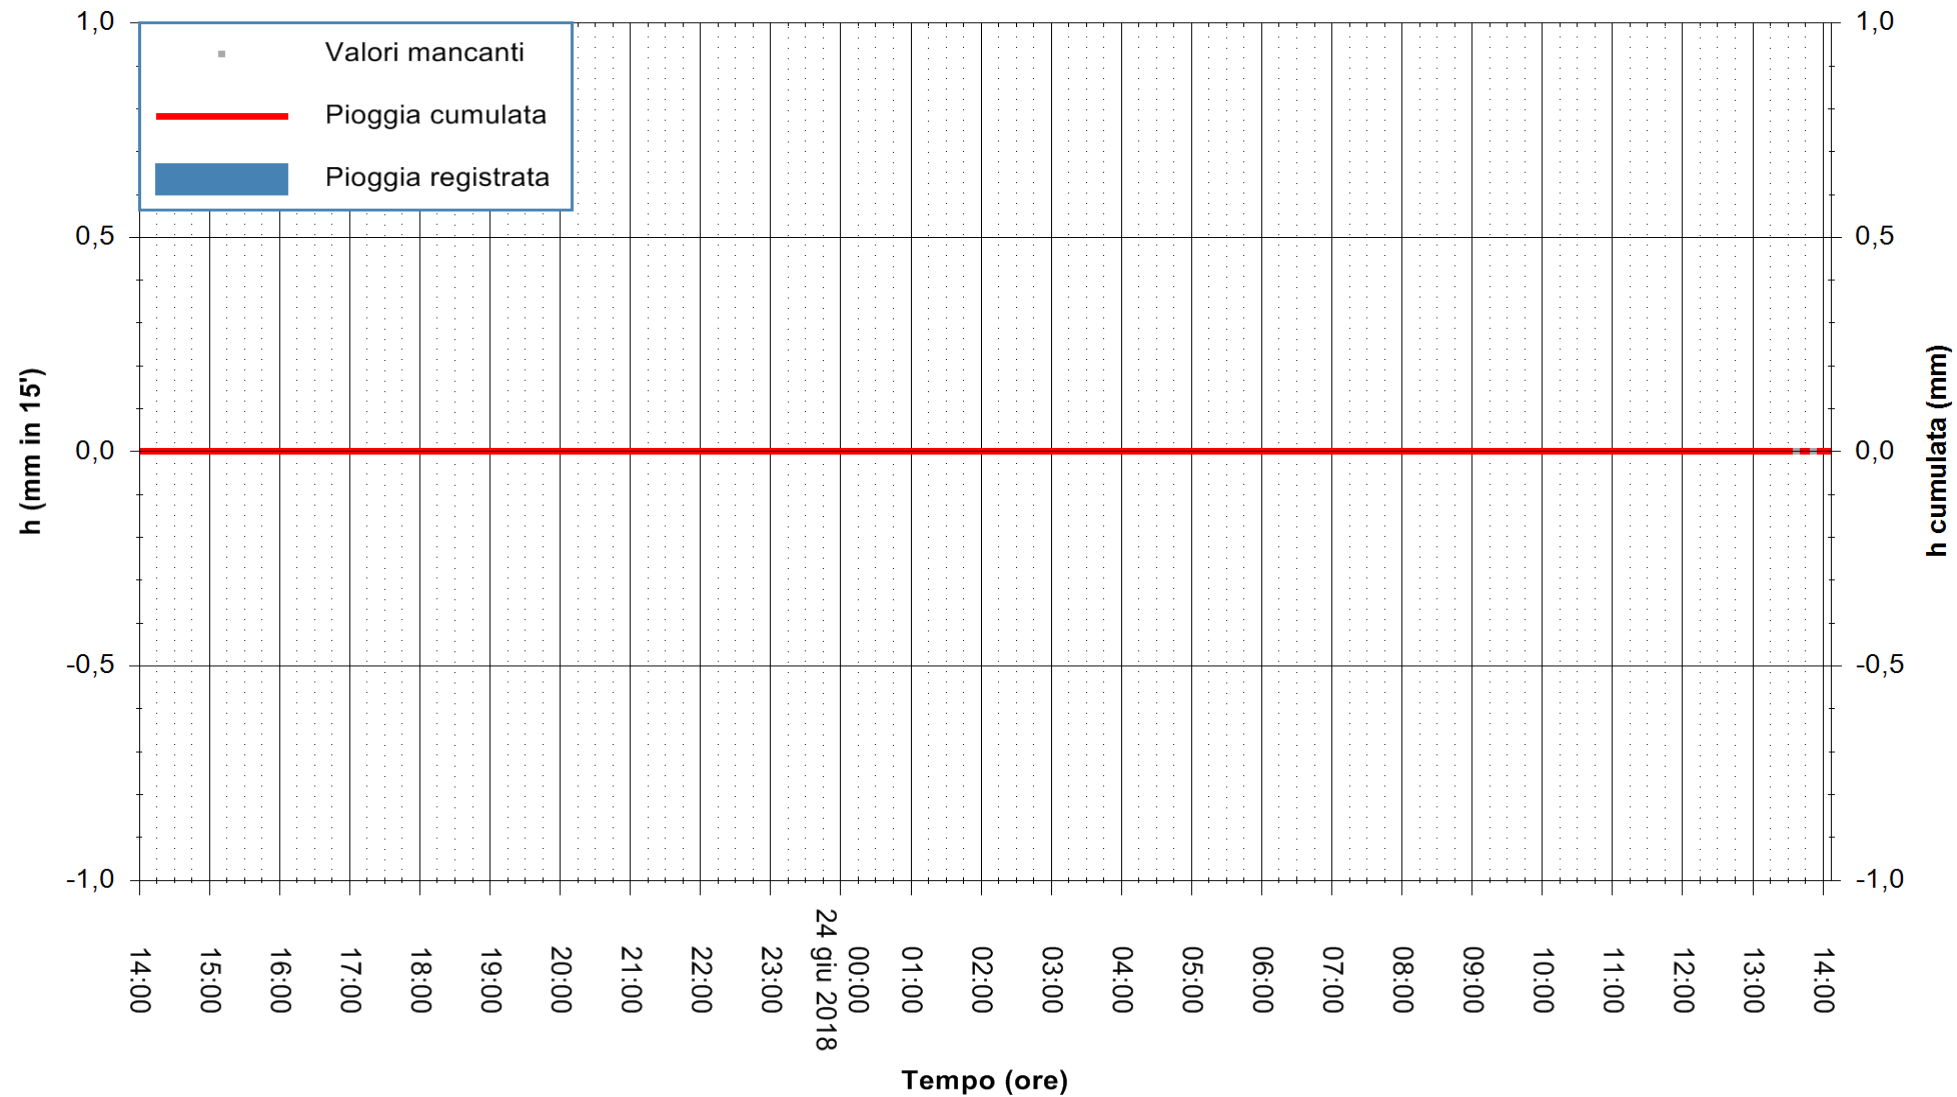

ARPAS  
F.to il Dirigente Responsabile  
Dott. Giuseppe Bianco

REGIONE AUTONOMA DE SARDIGNA  
REGIONE AUTONOMA DELLA SARDEGNA

Stazione pluviometrica Aglientu  
Area AGLIENTU  
Pioggia registrata nelle ultime 24 ore  
Estrazione dati delle ore 14:11 del 24/06/2018  
Ultimo dato disponibile: 24/06/2018 alle 13:30