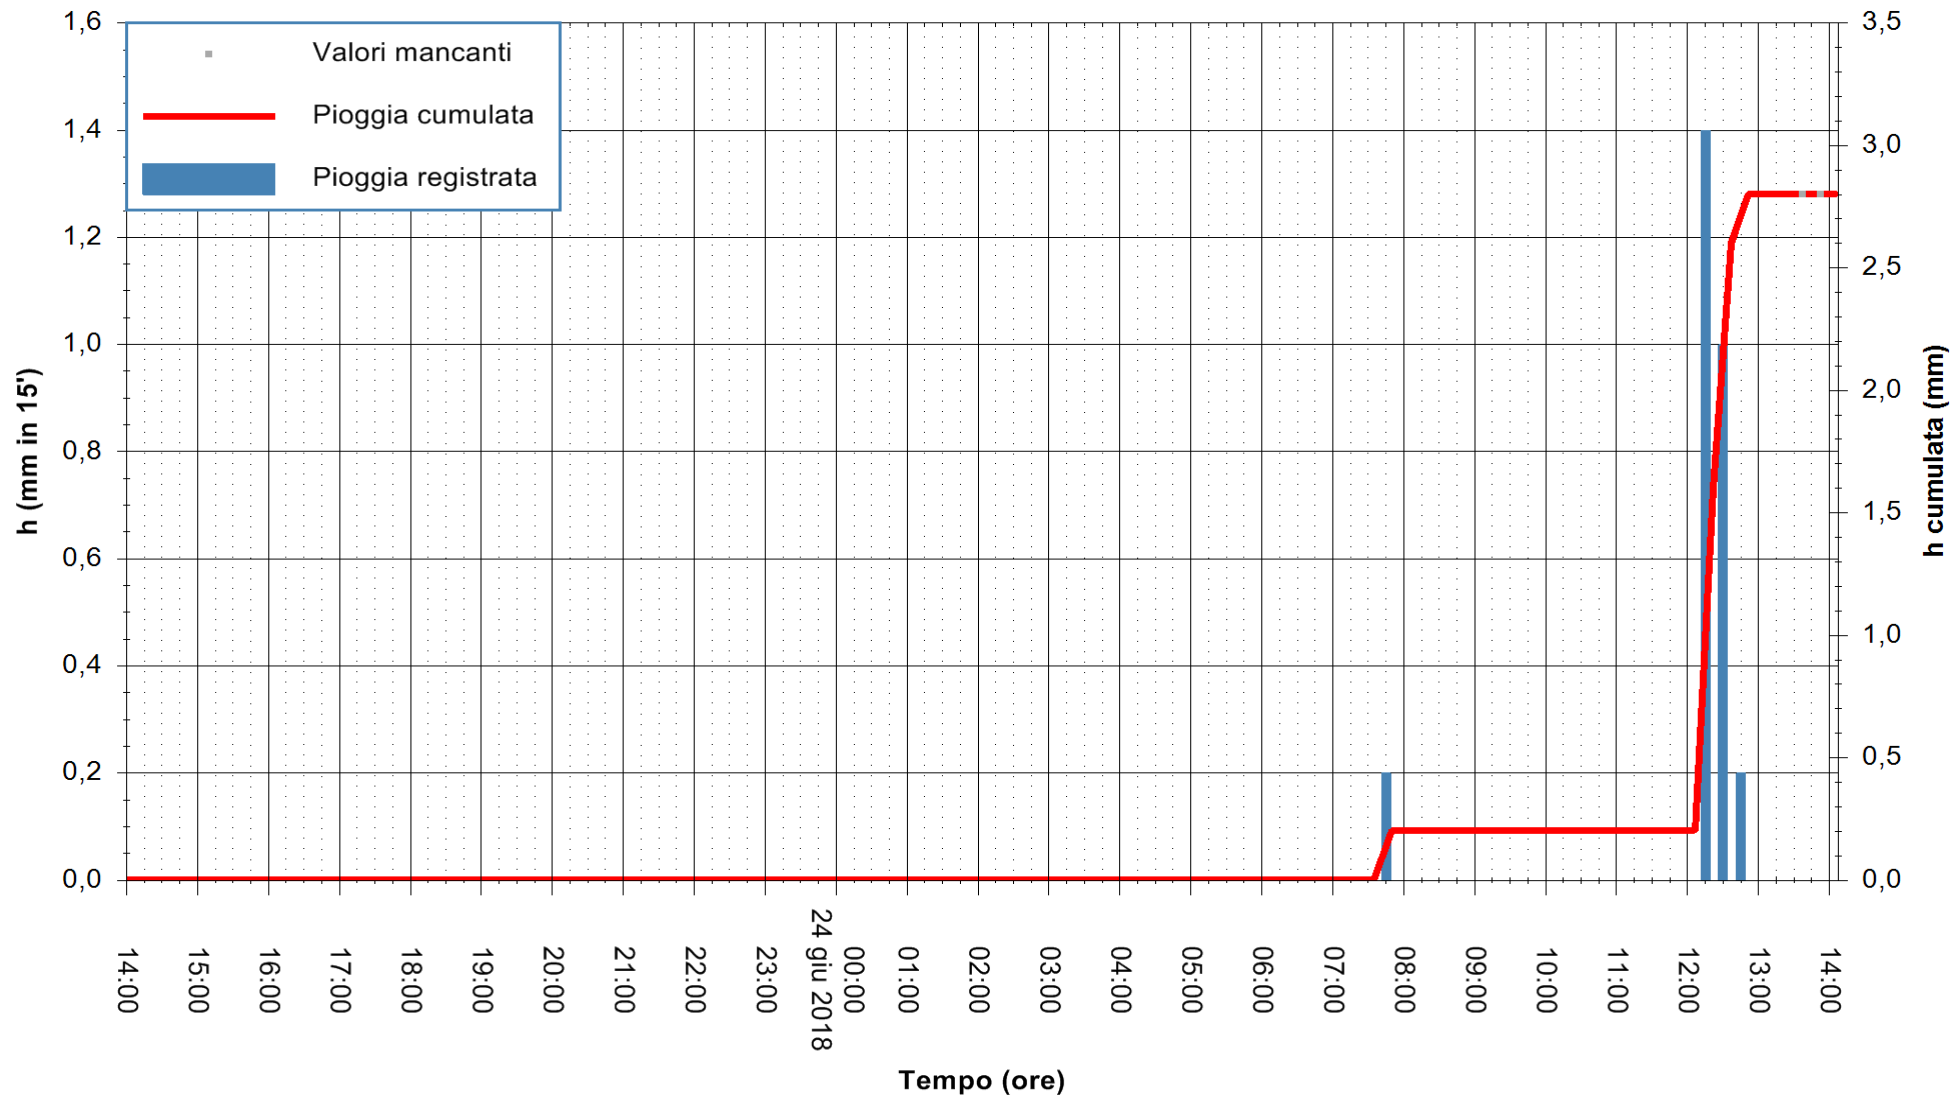

Stazione pluviometrica Oschiri  
Area PISCHINAS  
Pioggia registrata nelle ultime 24 ore  
Estrazione dati delle ore 14:11 del 24/06/2018  
Ultimo dato disponibile: 24/06/2018 alle 13:30

ARPAS  
F.to il Dirigente Responsabile  
Dott. Giuseppe Bianco

REGIONE AUTONOMA DE SARDIGNA  
REGIONE AUTONOMA DELLA SARDEGNA

Stazione pluviometrica Fluminimannu a Decimomannu  
Area DECIMOMANNU  
Pioggia registrata nelle ultime 24 ore  
Estrazione dati delle ore 14:11 del 24/06/2018  
Ultimo dato disponibile: 24/06/2018 alle 13:30

ARPAS  
F.to il Dirigente Responsabile  
Dott. Giuseppe Bianco

REGIONE AUTONOMA DE SARDIGNA  
REGIONE AUTONOMA DELLA SARDEGNA

Stazione pluviometrica Tempio  
Area CUSSEDDU  
Pioggia registrata nelle ultime 24 ore  
Estrazione dati delle ore 14:11 del 24/06/2018  
Ultimo dato disponibile: 24/06/2018 alle 13:30