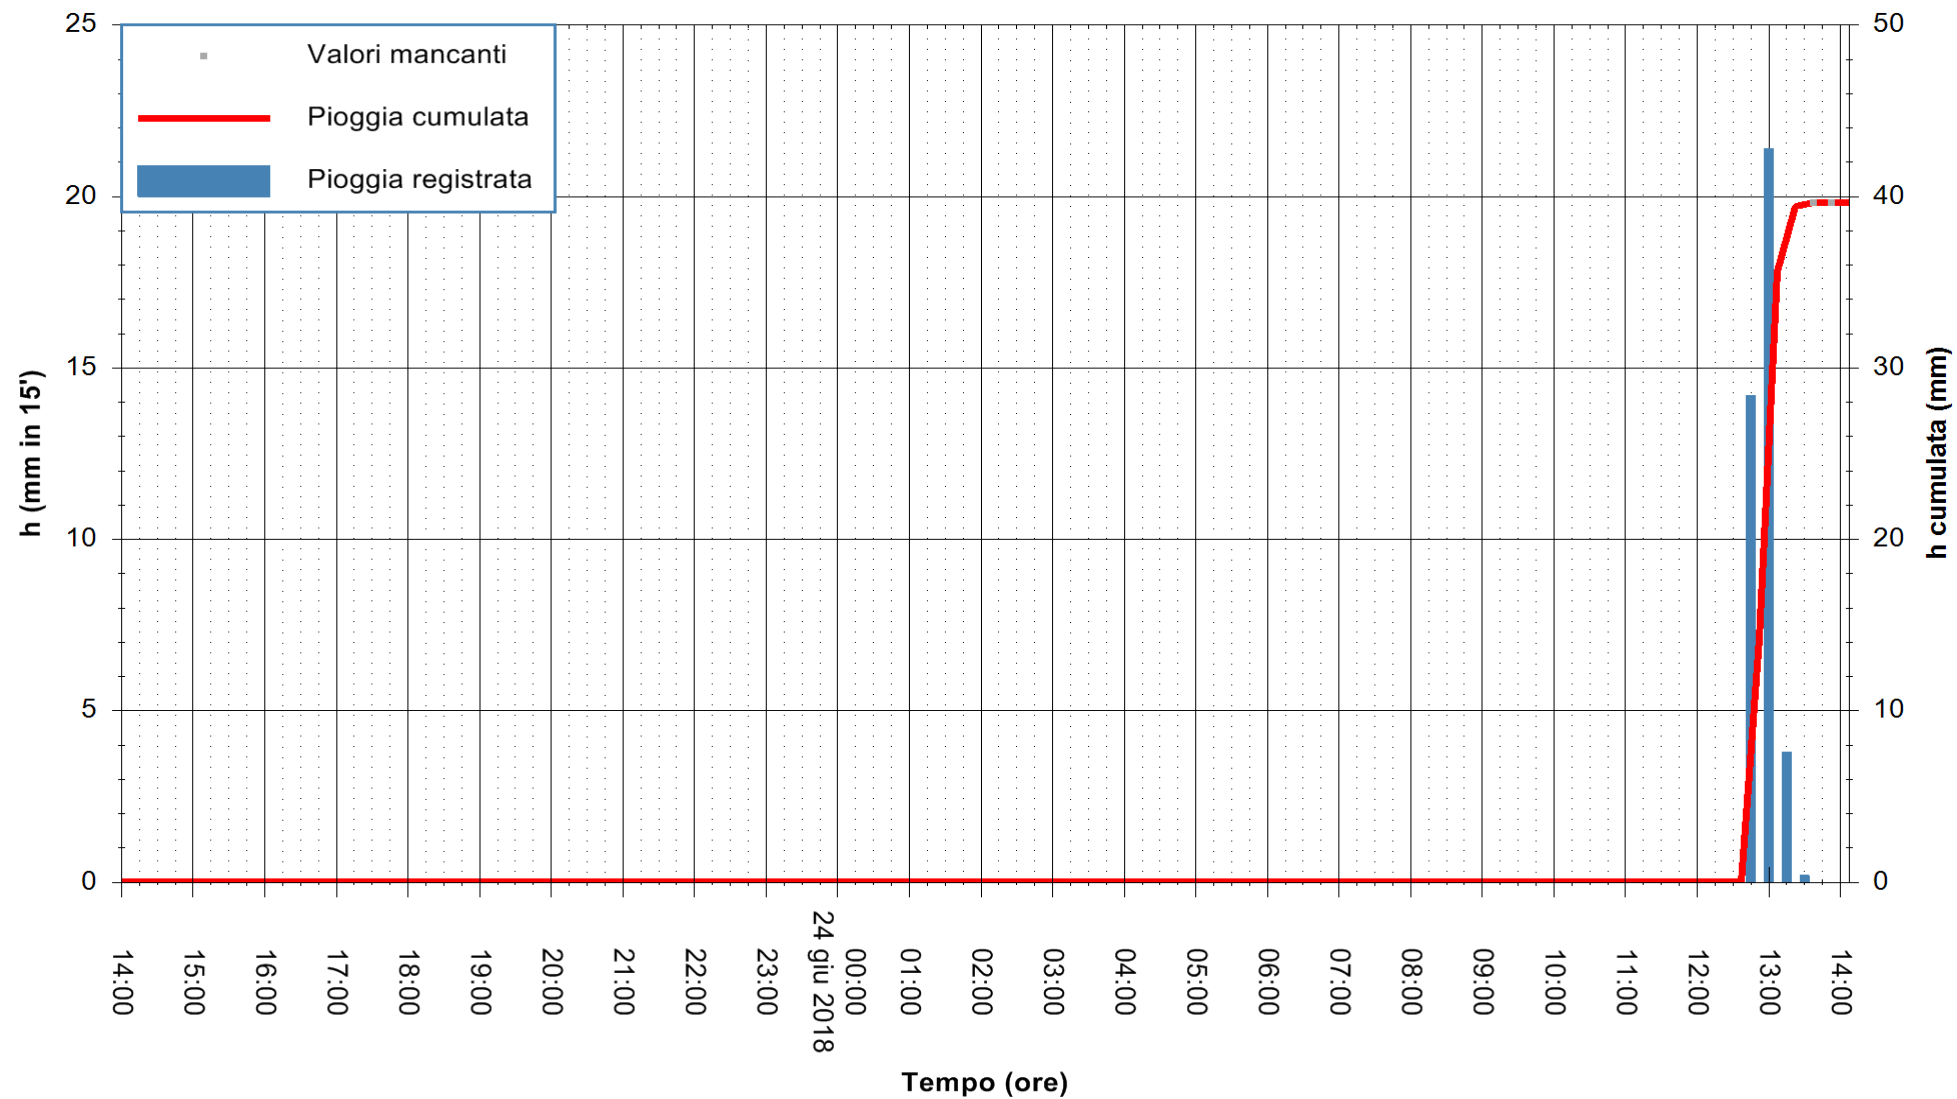

Stazione pluviometrica Oschiri  
Area PISCHINAS  
Pioggia registrata nelle ultime 24 ore  
Estrazione dati delle ore 14:11 del 24/06/2018  
Ultimo dato disponibile: 24/06/2018 alle 13:30

ARPAS  
F.to il Dirigente Responsabile  
Dott. Giuseppe Bianco

REGIONE AUTONOMA DE SARDIGNA  
REGIONE AUTONOMA DELLA SARDEGNA

Stazione pluviometrica Fluminimannu a Decimomannu  
Area DECIMOMANNU  
Pioggia registrata nelle ultime 24 ore  
Estrazione dati delle ore 14:11 del 24/06/2018  
Ultimo dato disponibile: 24/06/2018 alle 13:30

ARPAS  
F.to il Dirigente Responsabile  
Dott. Giuseppe Bianco

REGIONE AUTONOMA DE SARDIGNA  
REGIONE AUTONOMA DELLA SARDEGNA

Stazione pluviometrica Tempio  
Area CUSSEDDU  
Pioggia registrata nelle ultime 24 ore  
Estrazione dati delle ore 14:11 del 24/06/2018  
Ultimo dato disponibile: 24/06/2018 alle 13:30