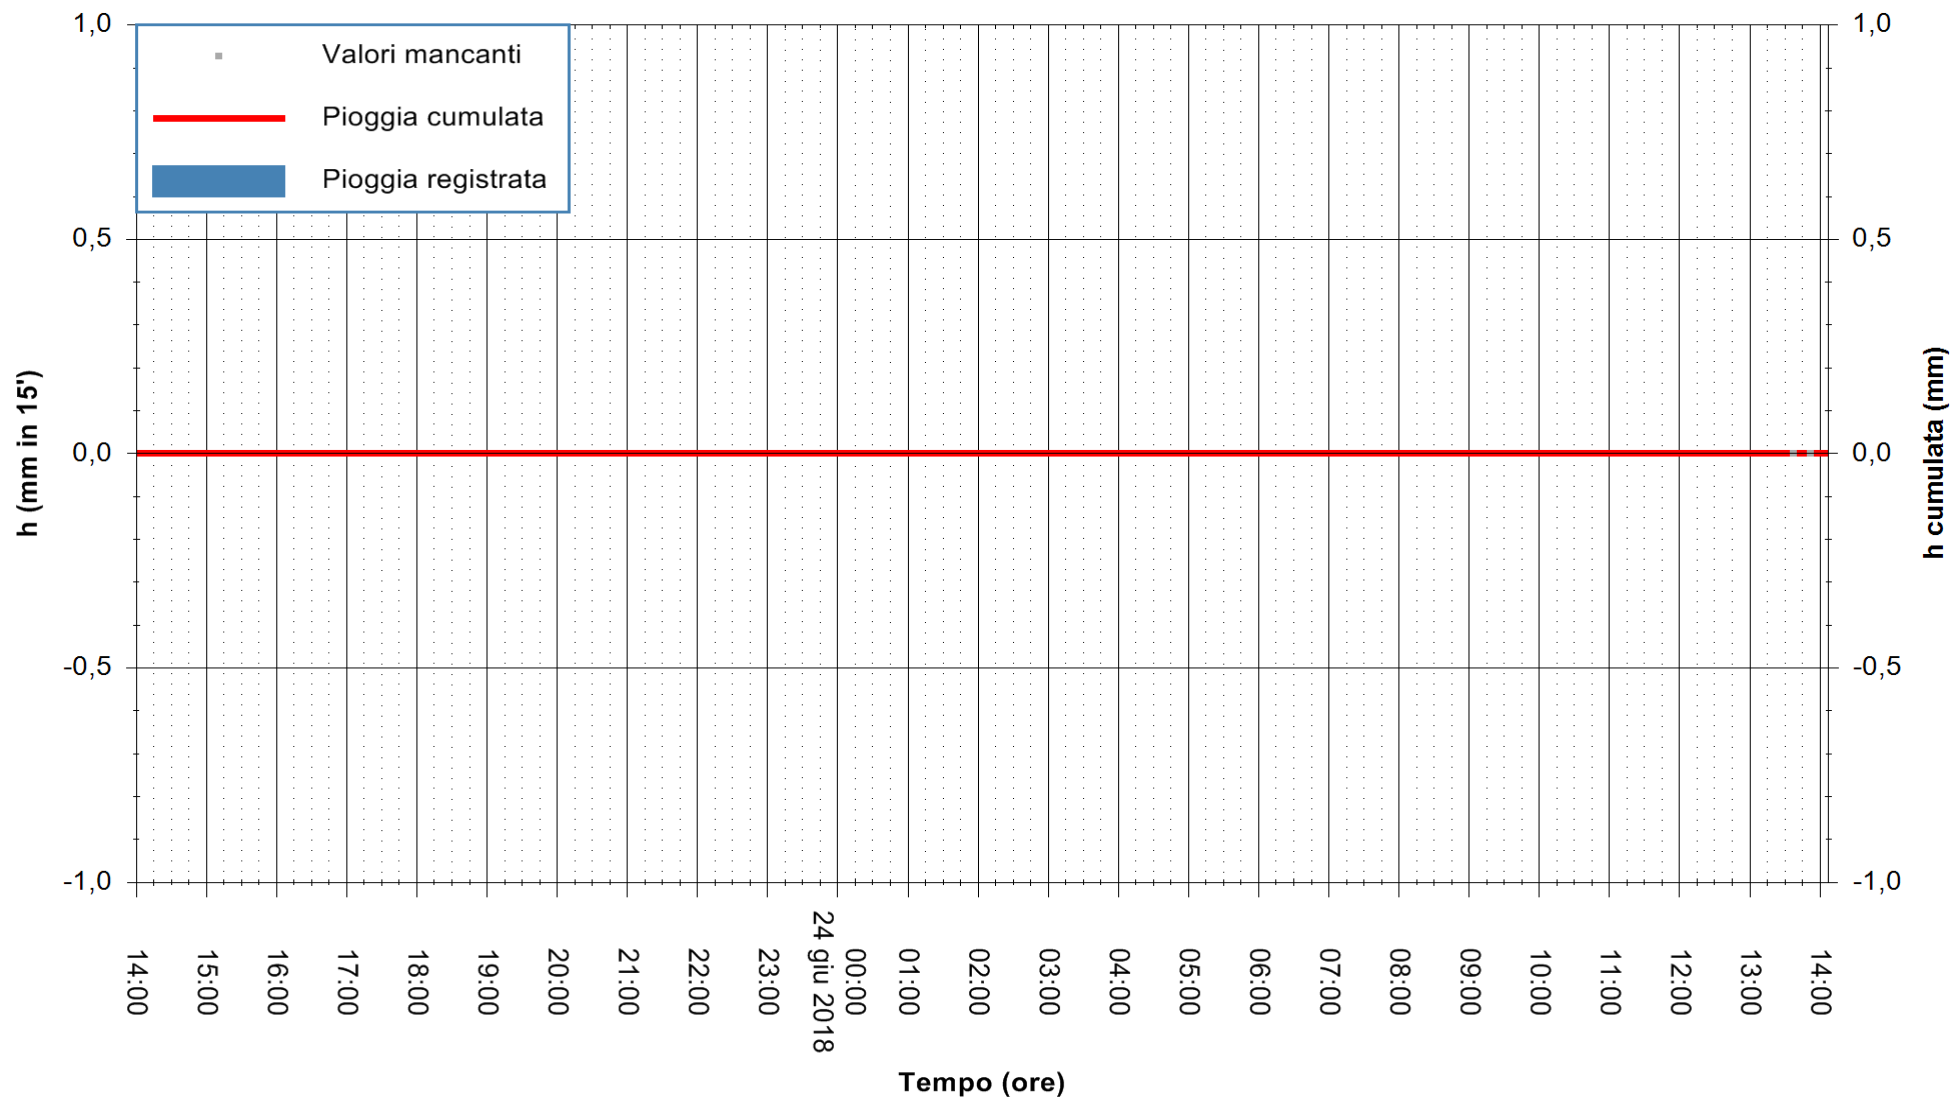

ARPAS  
F.to il Dirigente Responsabile  
Dott. Giuseppe Bianco

REGIONE AUTONOMA DE SARDIGNA  
REGIONE AUTONOMA DELLA SARDEGNA

Stazione pluviometrica Mamone  
Area MAMONE  
Pioggia registrata nelle ultime 24 ore  
Estrazione dati delle ore 14:11 del 24/06/2018  
Ultimo dato disponibile: 24/06/2018 alle 13:30