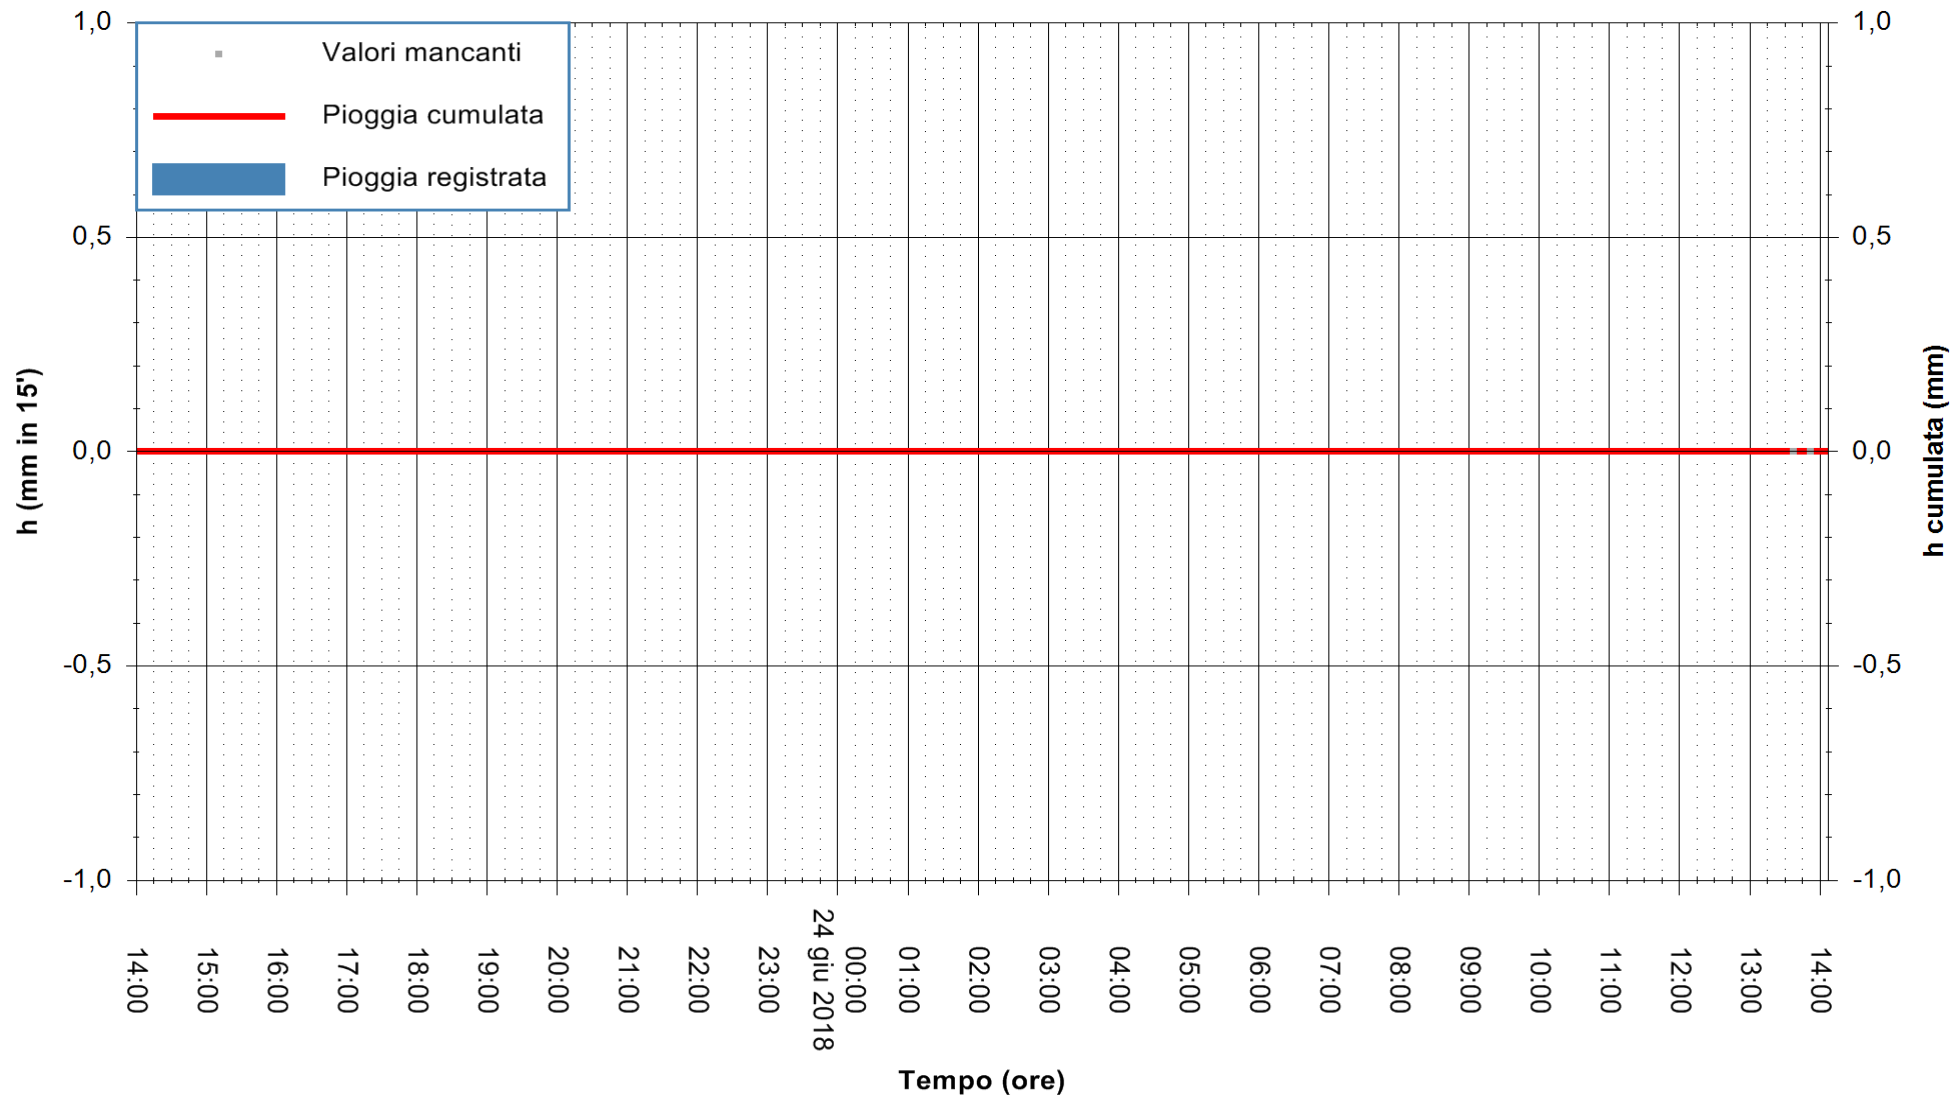

ARPAS  
F.to il Dirigente Responsabile  
Dott. Giuseppe Bianco

REGIONE AUTONOMA DE SARDIGNA  
REGIONE AUTONOMA DELLA SARDEGNA

Stazione pluviometrica Ossoni  
Area MONTE OSSONI  
Pioggia registrata nelle ultime 24 ore  
Estrazione dati delle ore 14:11 del 24/06/2018  
Ultimo dato disponibile: 24/06/2018 alle 13:30