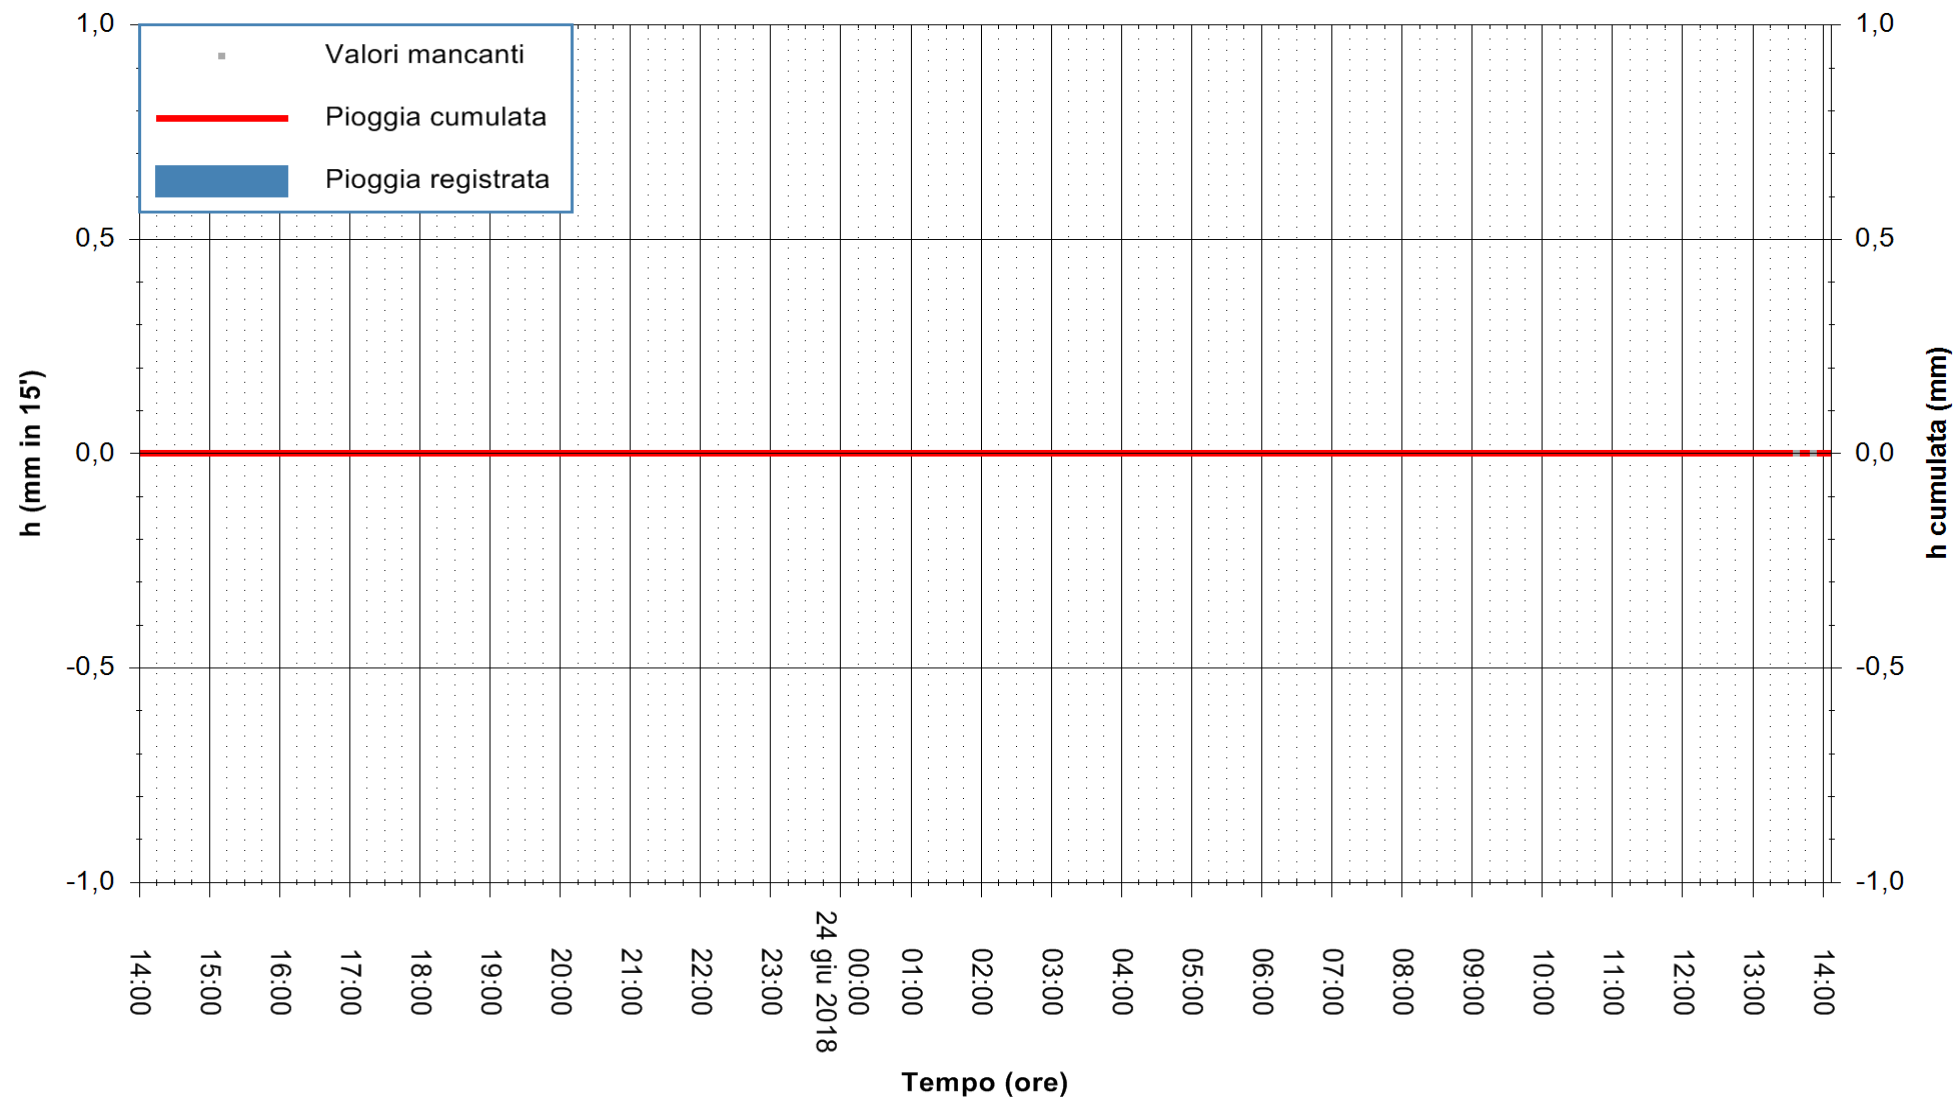

ARPAS  
F.to il Dirigente Responsabile  
Dott. Giuseppe Bianco

REGIONE AUTONOMA DE SARDIGNA  
REGIONE AUTONOMA DELLA SARDEGNA

Stazione pluviometrica Aglientu  
Area AGLIENTU  
Pioggia registrata nelle ultime 24 ore  
Estrazione dati delle ore 14:11 del 24/06/2018  
Ultimo dato disponibile: 24/06/2018 alle 13:30