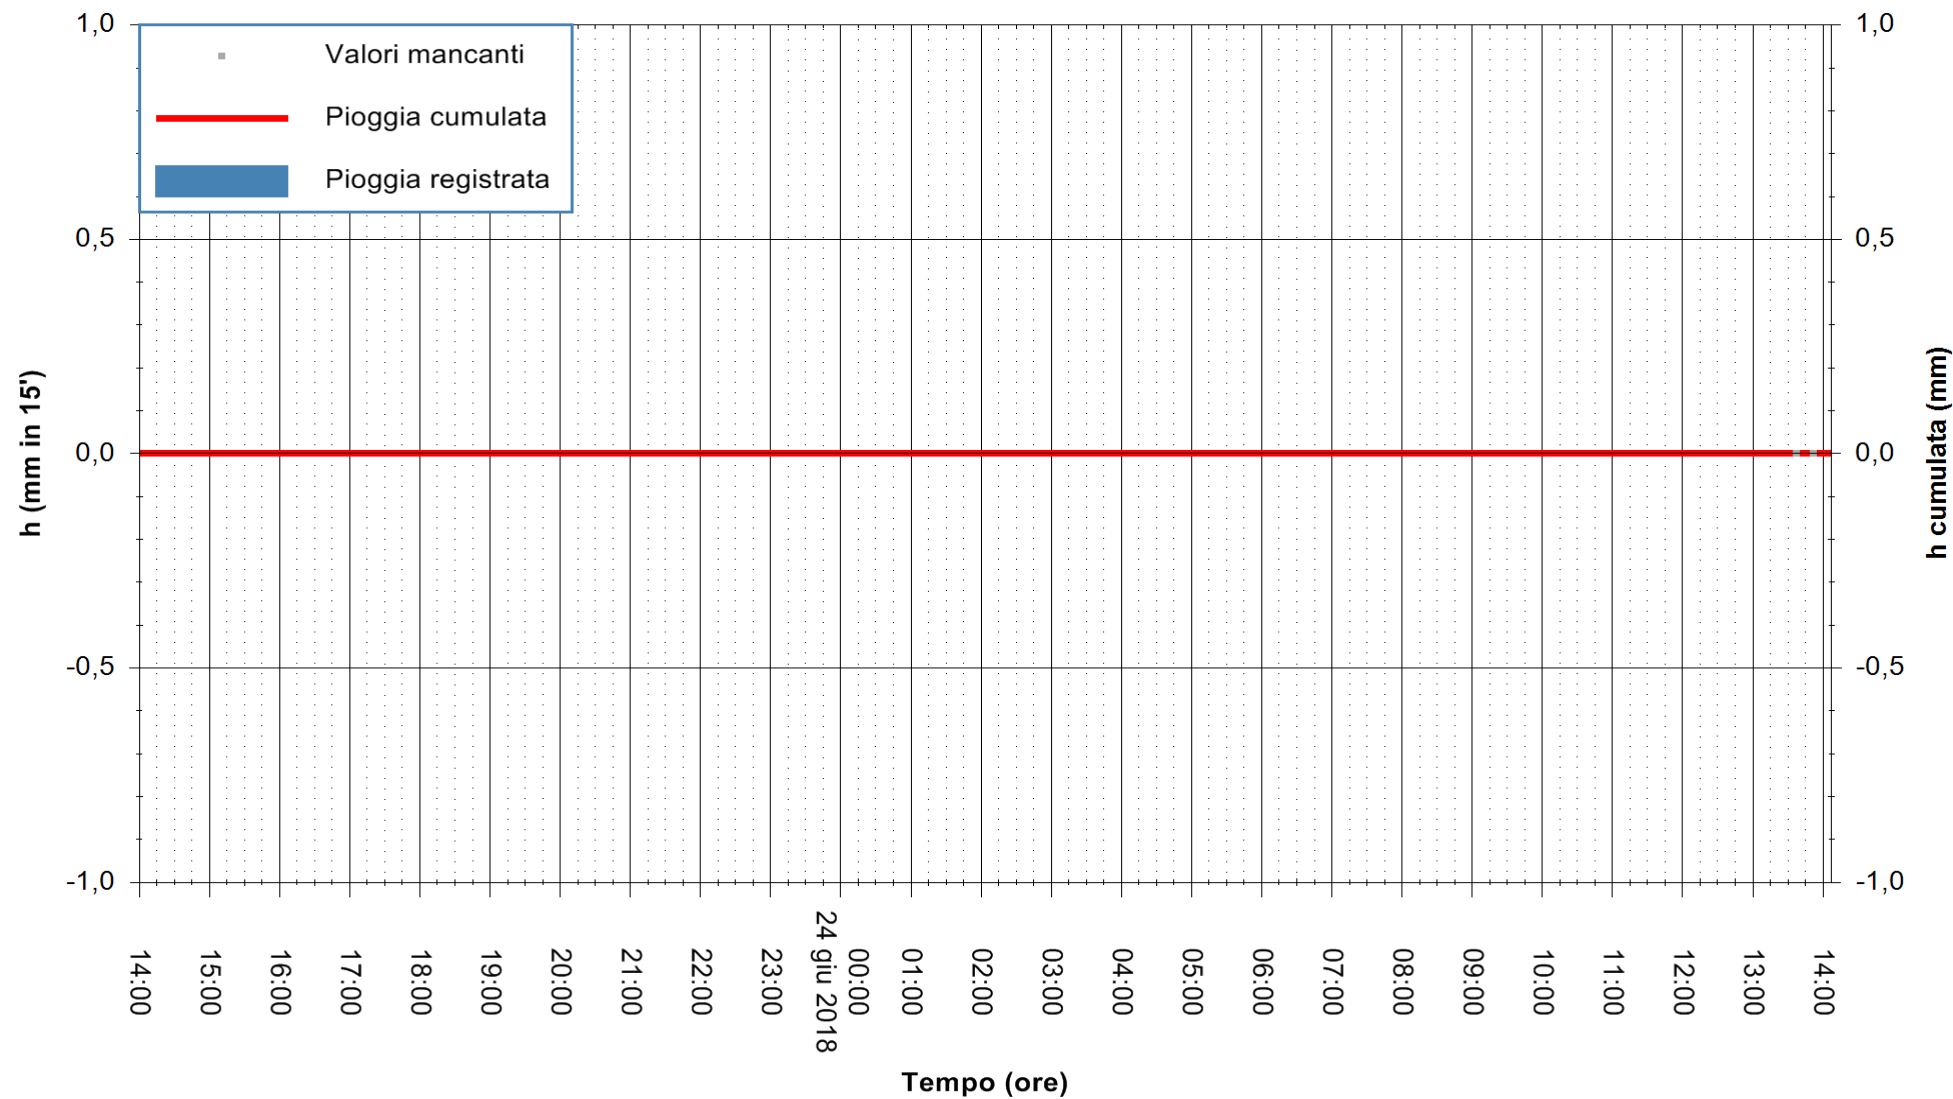

ARPAS  
F.to il Dirigente Responsabile  
Dott. Giuseppe Bianco

REGIONE AUTONOMA DE SARDIGNA  
REGIONE AUTONOMA DELLA SARDEGNA

Stazione pluviometrica Mamone  
Area MAMONE  
Pioggia registrata nelle ultime 24 ore  
Estrazione dati delle ore 14:11 del 24/06/2018  
Ultimo dato disponibile: 24/06/2018 alle 13:30