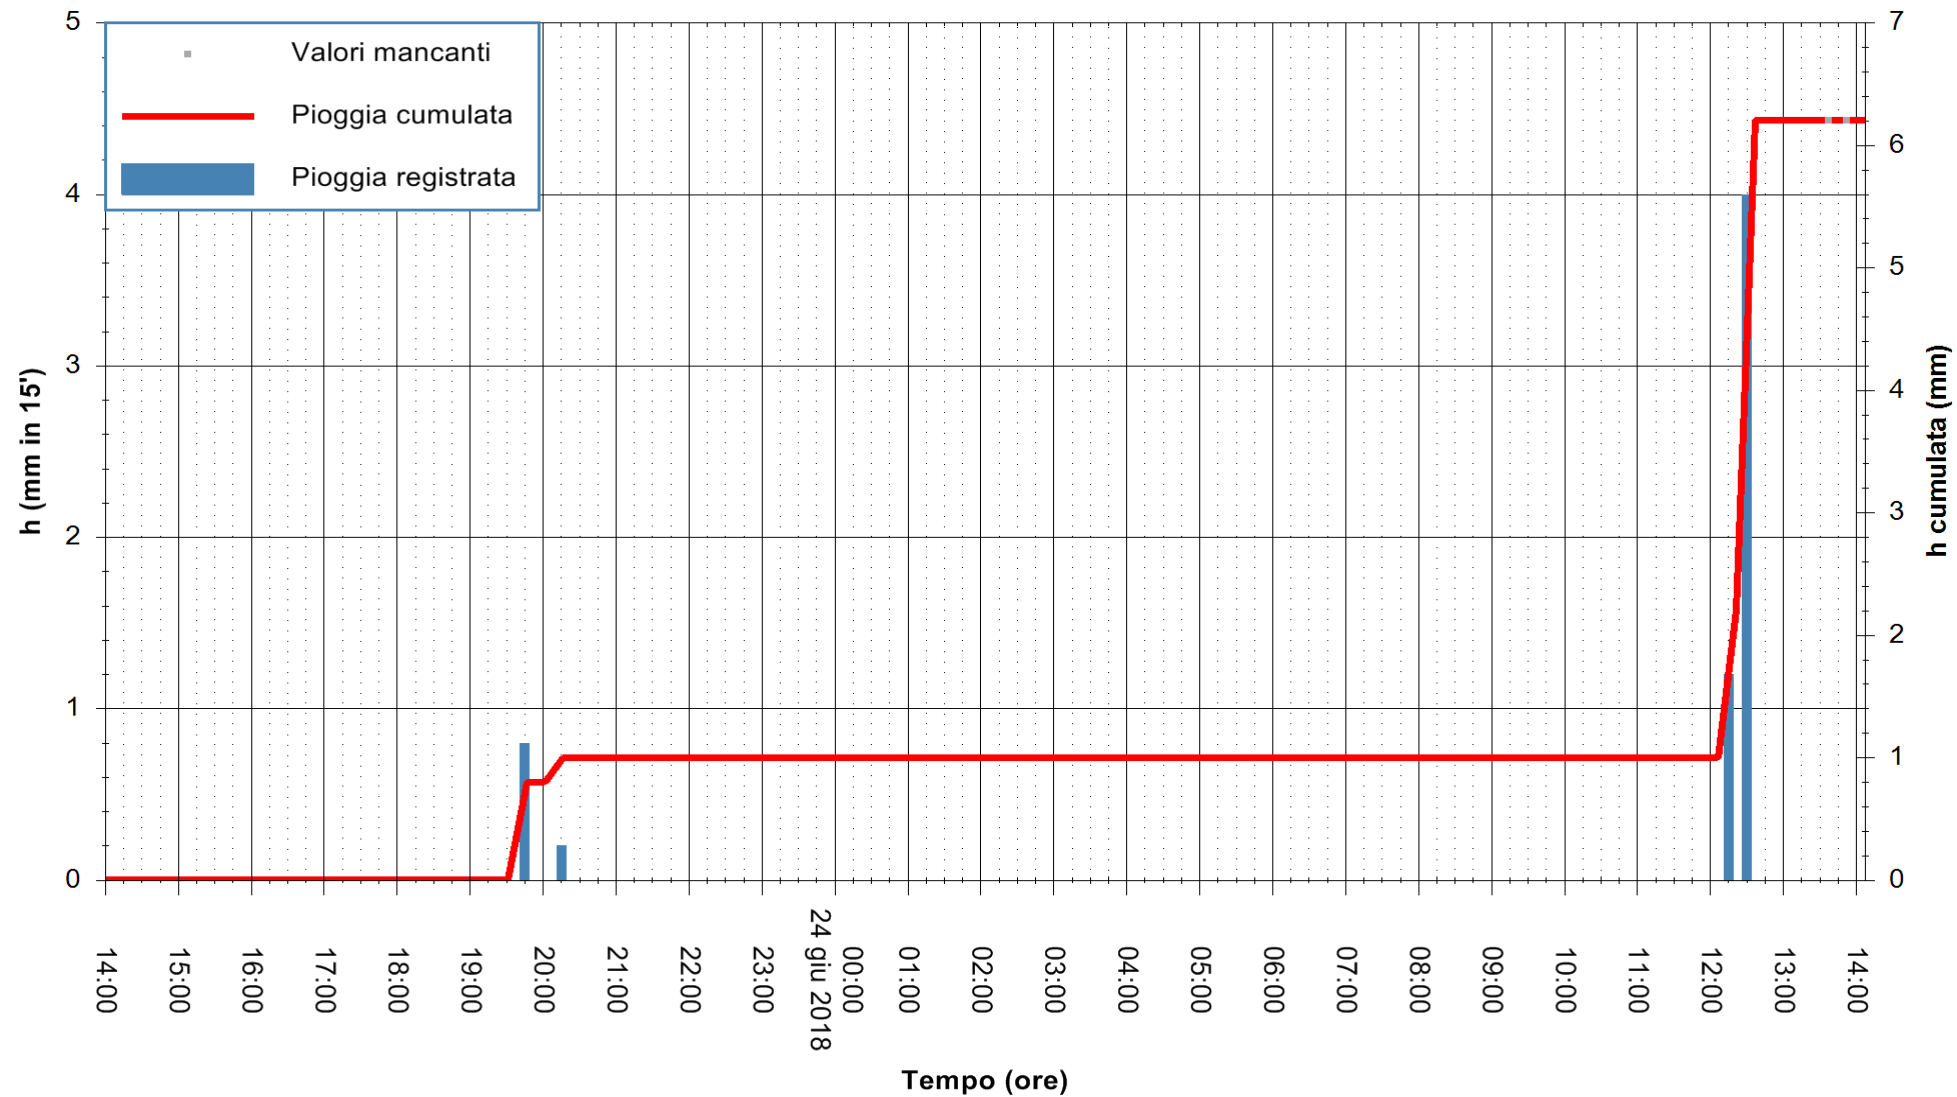

ARPAS  
F.to il Dirigente Responsabile  
Dott. Giuseppe Bianco

REGIONE AUTONOMA DE SARDIGNA  
REGIONE AUTONOMA DELLA SARDEGNA

Stazione pluviometrica Ossoni  
Area MONTE OSSONI  
Pioggia registrata nelle ultime 24 ore  
Estrazione dati delle ore 14:11 del 24/06/2018  
Ultimo dato disponibile: 24/06/2018 alle 13:30