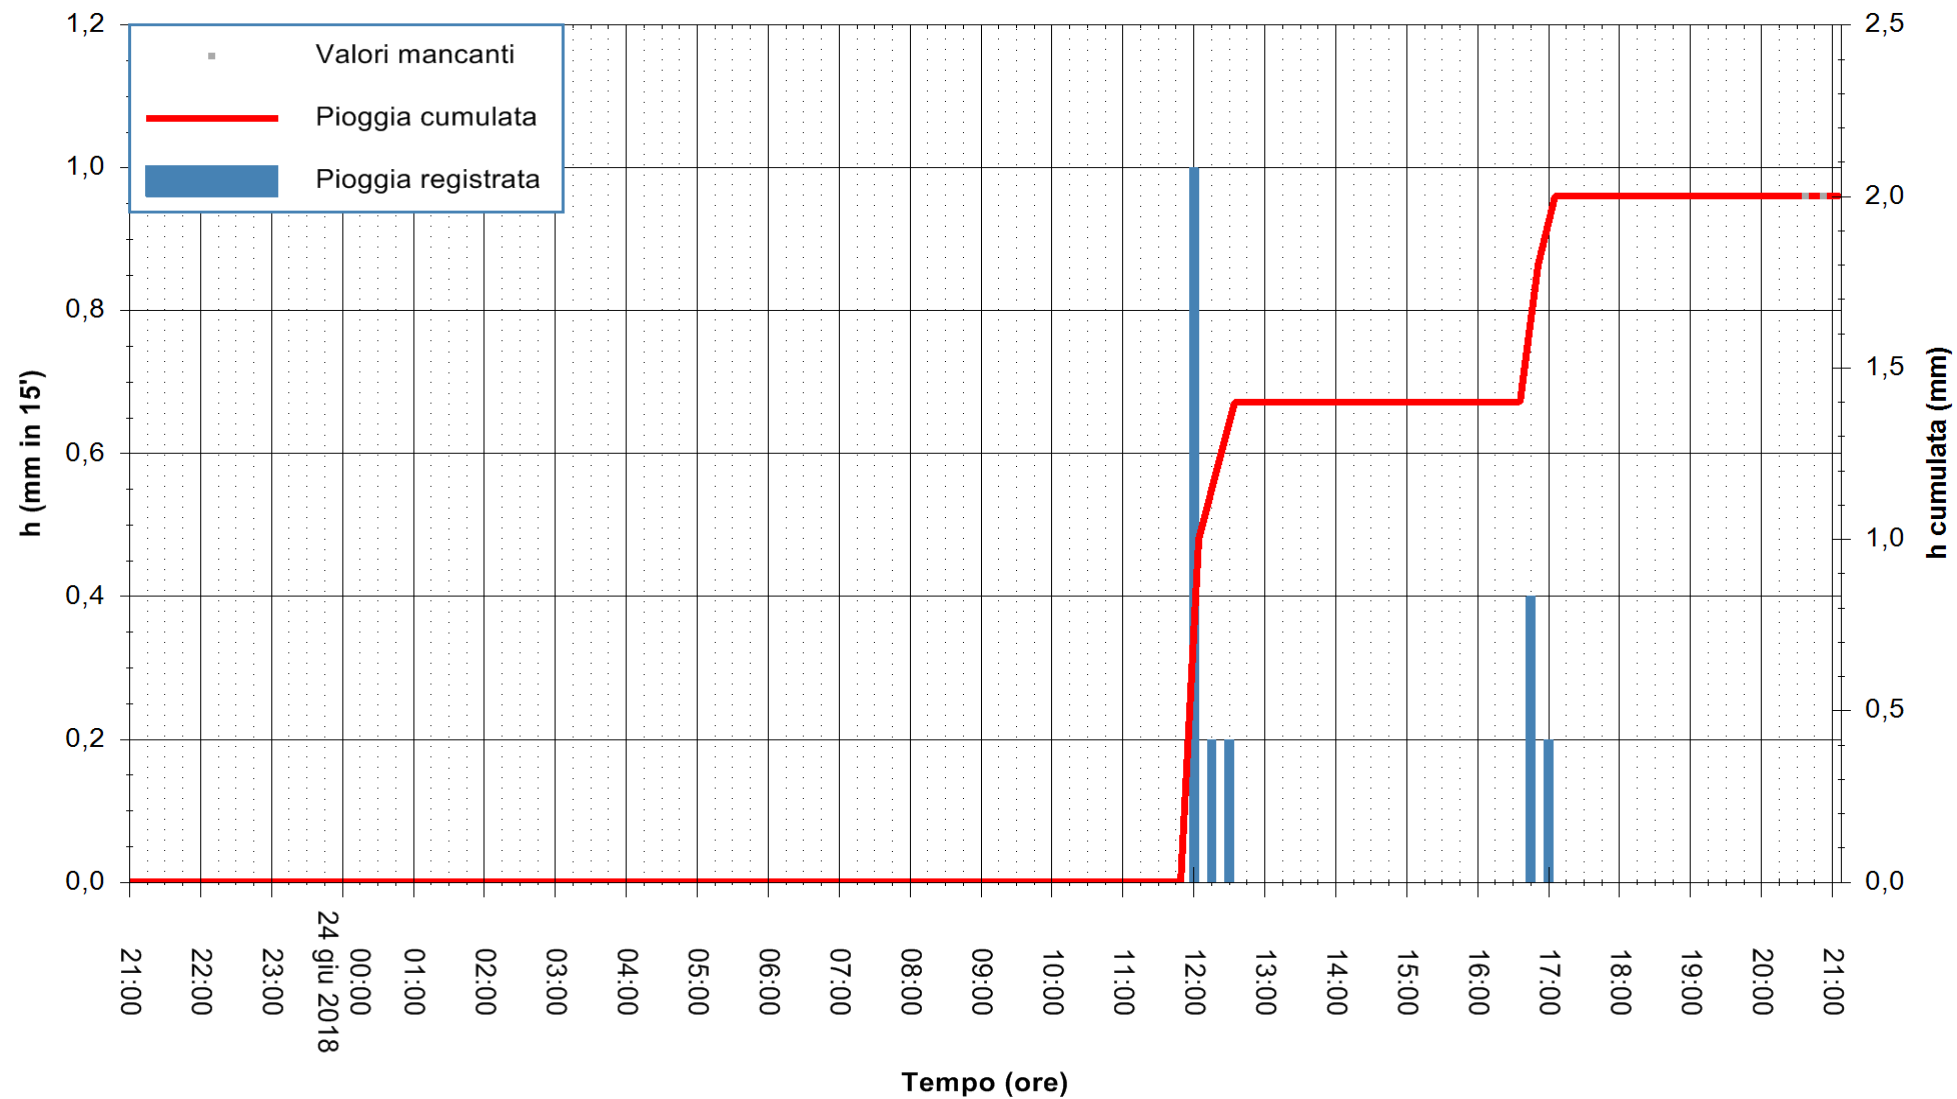

ARPAS  
 F.to il Dirigente Responsabile  
 Dott. Giuseppe Bianco

REGIONE AUTÒNOMA DE SARDIGNA  
 REGIONE AUTONOMA DELLA SARDEGNA

Stazione pluviometrica Senorbi'  
Area SENORBI  
Pioggia registrata nelle ultime 24 ore  
Estrazione dati delle ore 21:12 del 24/06/2018  
Ultimo dato disponibile: 24/06/2018 alle 20:30

ARPAS  
F.to il Dirigente Responsabile  
Dott. Giuseppe Bianco

REGIONE AUTONOMA DE SARDIGNA  
REGIONE AUTONOMA DELLA SARDEGNA

Stazione pluviometrica Capoterra  
Area POGGIO DEI PINI  
Pioggia registrata nelle ultime 24 ore  
Estrazione dati delle ore 21:12 del 24/06/2018  
Ultimo dato disponibile: 24/06/2018 alle 20:30

ARPAS  
F.to il Dirigente Responsabile  
Dott. Giuseppe Bianco

REGIONE AUTONOMA DE SARDIGNA  
REGIONE AUTONOMA DELLA SARDEGNA

Stazione pluviometrica Ossoni  
Area MONTE OSSONI  
Pioggia registrata nelle ultime 24 ore  
Estrazione dati delle ore 21:12 del 24/06/2018  
Ultimo dato disponibile: 24/06/2018 alle 20:30