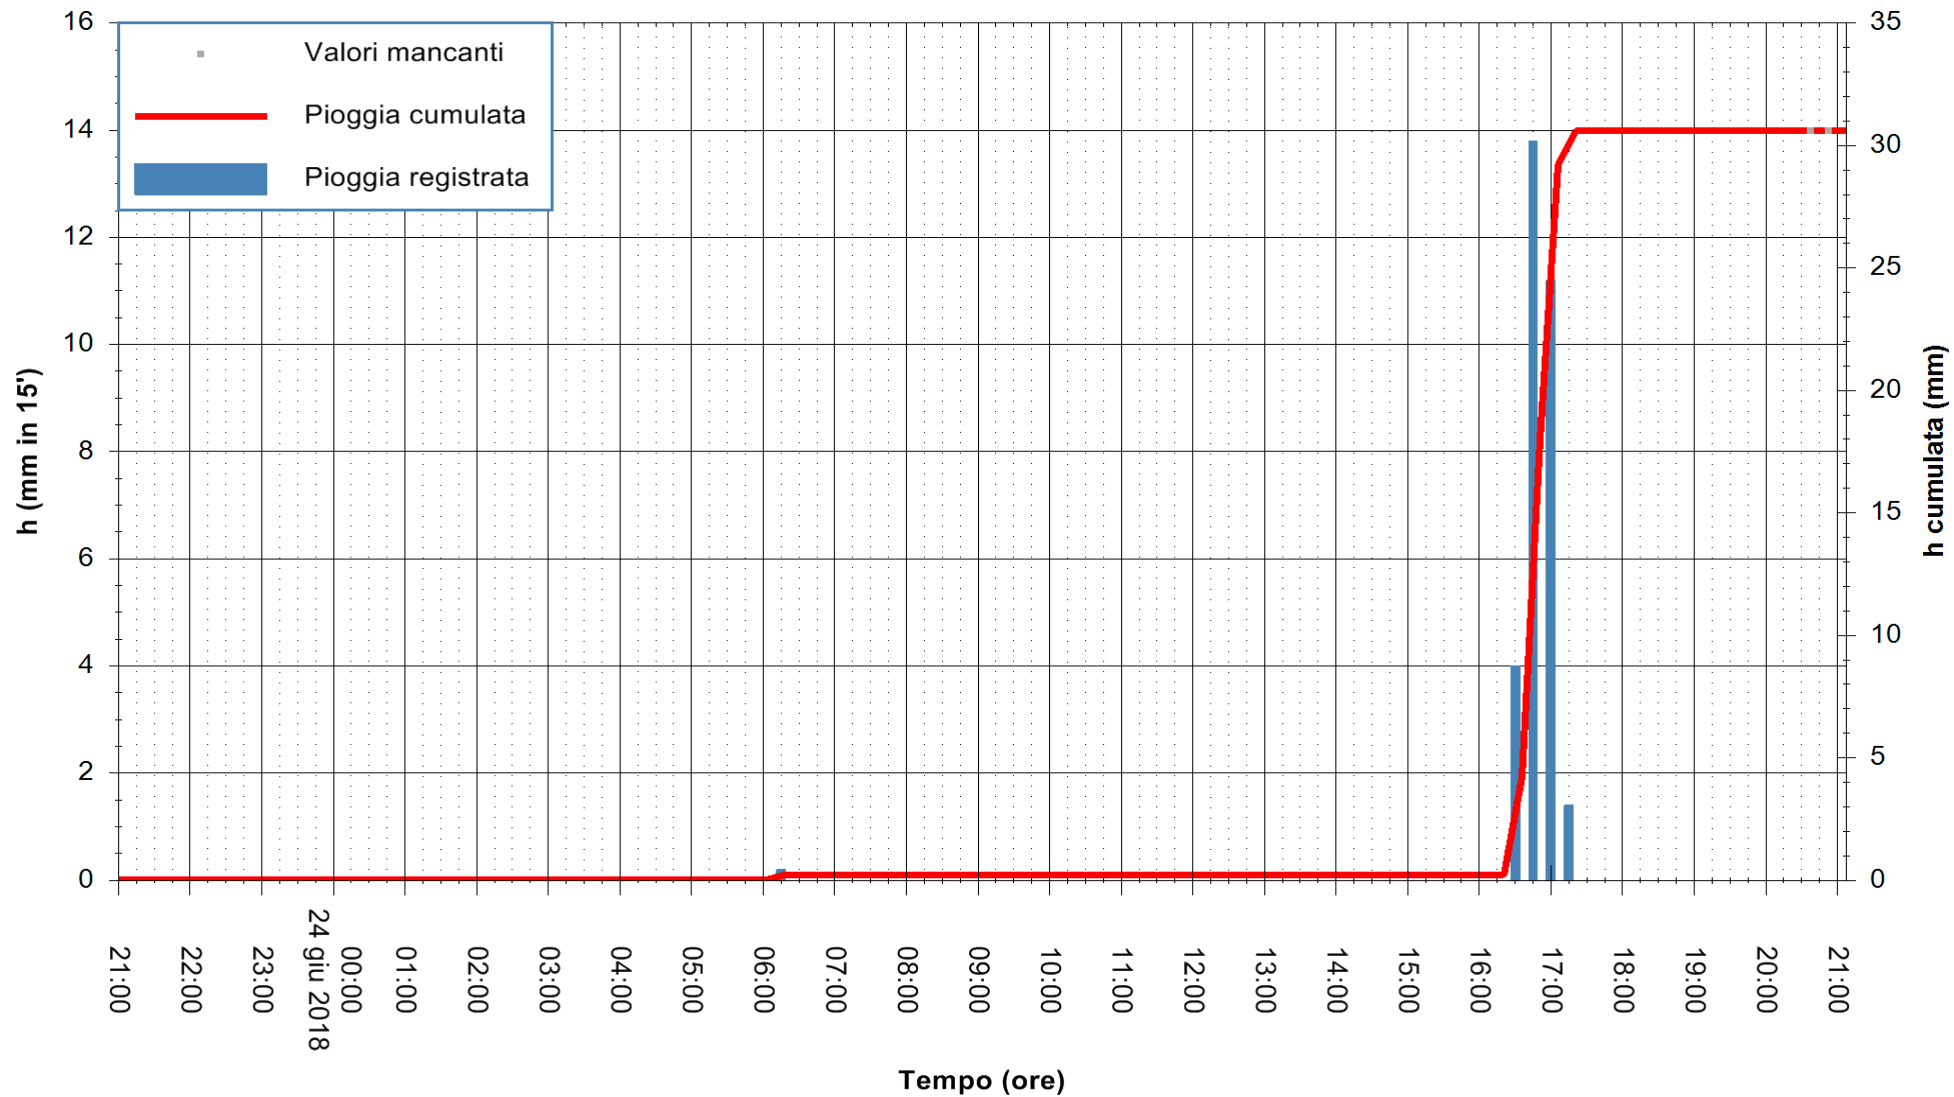

Stazione pluviometrica Fluminimannu a Decimomannu  
 Area DECIMOMANNU  
 Pioggia registrata nelle ultime 24 ore  
 Estrazione dati delle ore 21:12 del 24/06/2018  
 Ultimo dato disponibile: 24/06/2018 alle 20:30

ARPAS  
 F.to il Dirigente Responsabile  
 Dott. Giuseppe Bianco

REGIONE AUTÒNOMA DE SARDIGNA  
 REGIONE AUTONOMA DELLA SARDEGNA

Stazione pluviometrica Senorbi'  
Area SENORBI  
Pioggia registrata nelle ultime 24 ore  
Estrazione dati delle ore 21:12 del 24/06/2018  
Ultimo dato disponibile: 24/06/2018 alle 20:30

ARPAS  
F.to il Dirigente Responsabile  
Dott. Giuseppe Bianco

REGIONE AUTONOMA DE SARDIGNA  
REGIONE AUTONOMA DELLA SARDEGNA

Stazione pluviometrica Capoterra  
Area POGGIO DEI PINI  
Pioggia registrata nelle ultime 24 ore  
Estrazione dati delle ore 21:12 del 24/06/2018  
Ultimo dato disponibile: 24/06/2018 alle 20:30

ARPAS  
F.to il Dirigente Responsabile  
Dott. Giuseppe Bianco

REGIONE AUTONOMA DE SARDIGNA  
REGIONE AUTONOMA DELLA SARDEGNA

Stazione pluviometrica Ossoni  
Area MONTE OSSONI  
Pioggia registrata nelle ultime 24 ore  
Estrazione dati delle ore 21:12 del 24/06/2018  
Ultimo dato disponibile: 24/06/2018 alle 20:30