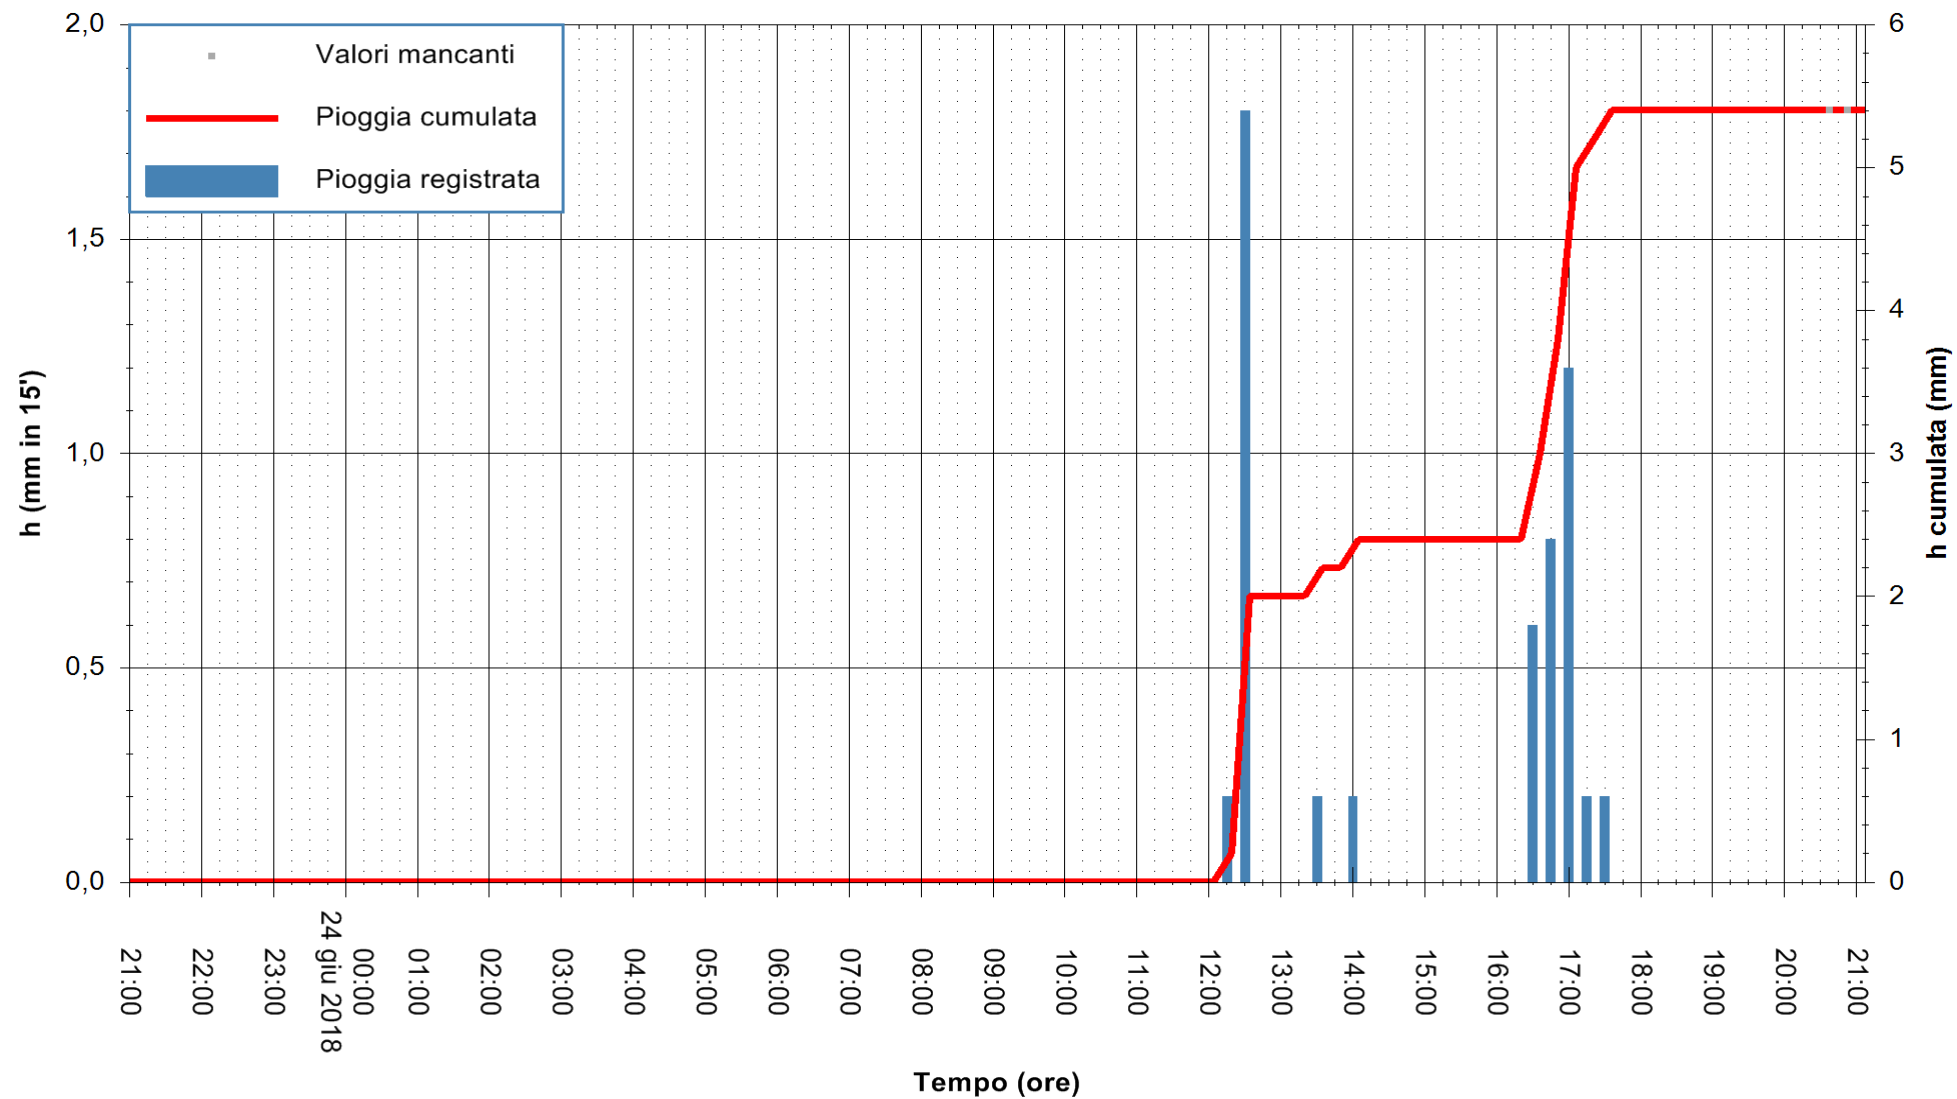

Stazione pluviometrica Fluminimannu a Decimomannu  
 Area DECIMOMANNU  
 Pioggia registrata nelle ultime 24 ore  
 Estrazione dati delle ore 21:12 del 24/06/2018  
 Ultimo dato disponibile: 24/06/2018 alle 20:30

ARPAS  
 F.to il Dirigente Responsabile  
 Dott. Giuseppe Bianco

REGIONE AUTÒNOMA DE SARDIGNA  
 REGIONE AUTONOMA DELLA SARDEGNA

Stazione pluviometrica Senorbi'  
Area SENORBI  
Pioggia registrata nelle ultime 24 ore  
Estrazione dati delle ore 21:12 del 24/06/2018  
Ultimo dato disponibile: 24/06/2018 alle 20:30

ARPAS  
F.to il Dirigente Responsabile  
Dott. Giuseppe Bianco

REGIONE AUTONOMA DE SARDIGNA  
REGIONE AUTONOMA DELLA SARDEGNA

Stazione pluviometrica Capoterra  
Area POGGIO DEI PINI  
Pioggia registrata nelle ultime 24 ore  
Estrazione dati delle ore 21:12 del 24/06/2018  
Ultimo dato disponibile: 24/06/2018 alle 20:30

ARPAS  
F.to il Dirigente Responsabile  
Dott. Giuseppe Bianco

REGIONE AUTONOMA DE SARDIGNA  
REGIONE AUTONOMA DELLA SARDEGNA

Stazione pluviometrica Ossoni  
Area MONTE OSSONI  
Pioggia registrata nelle ultime 24 ore  
Estrazione dati delle ore 21:12 del 24/06/2018  
Ultimo dato disponibile: 24/06/2018 alle 20:30