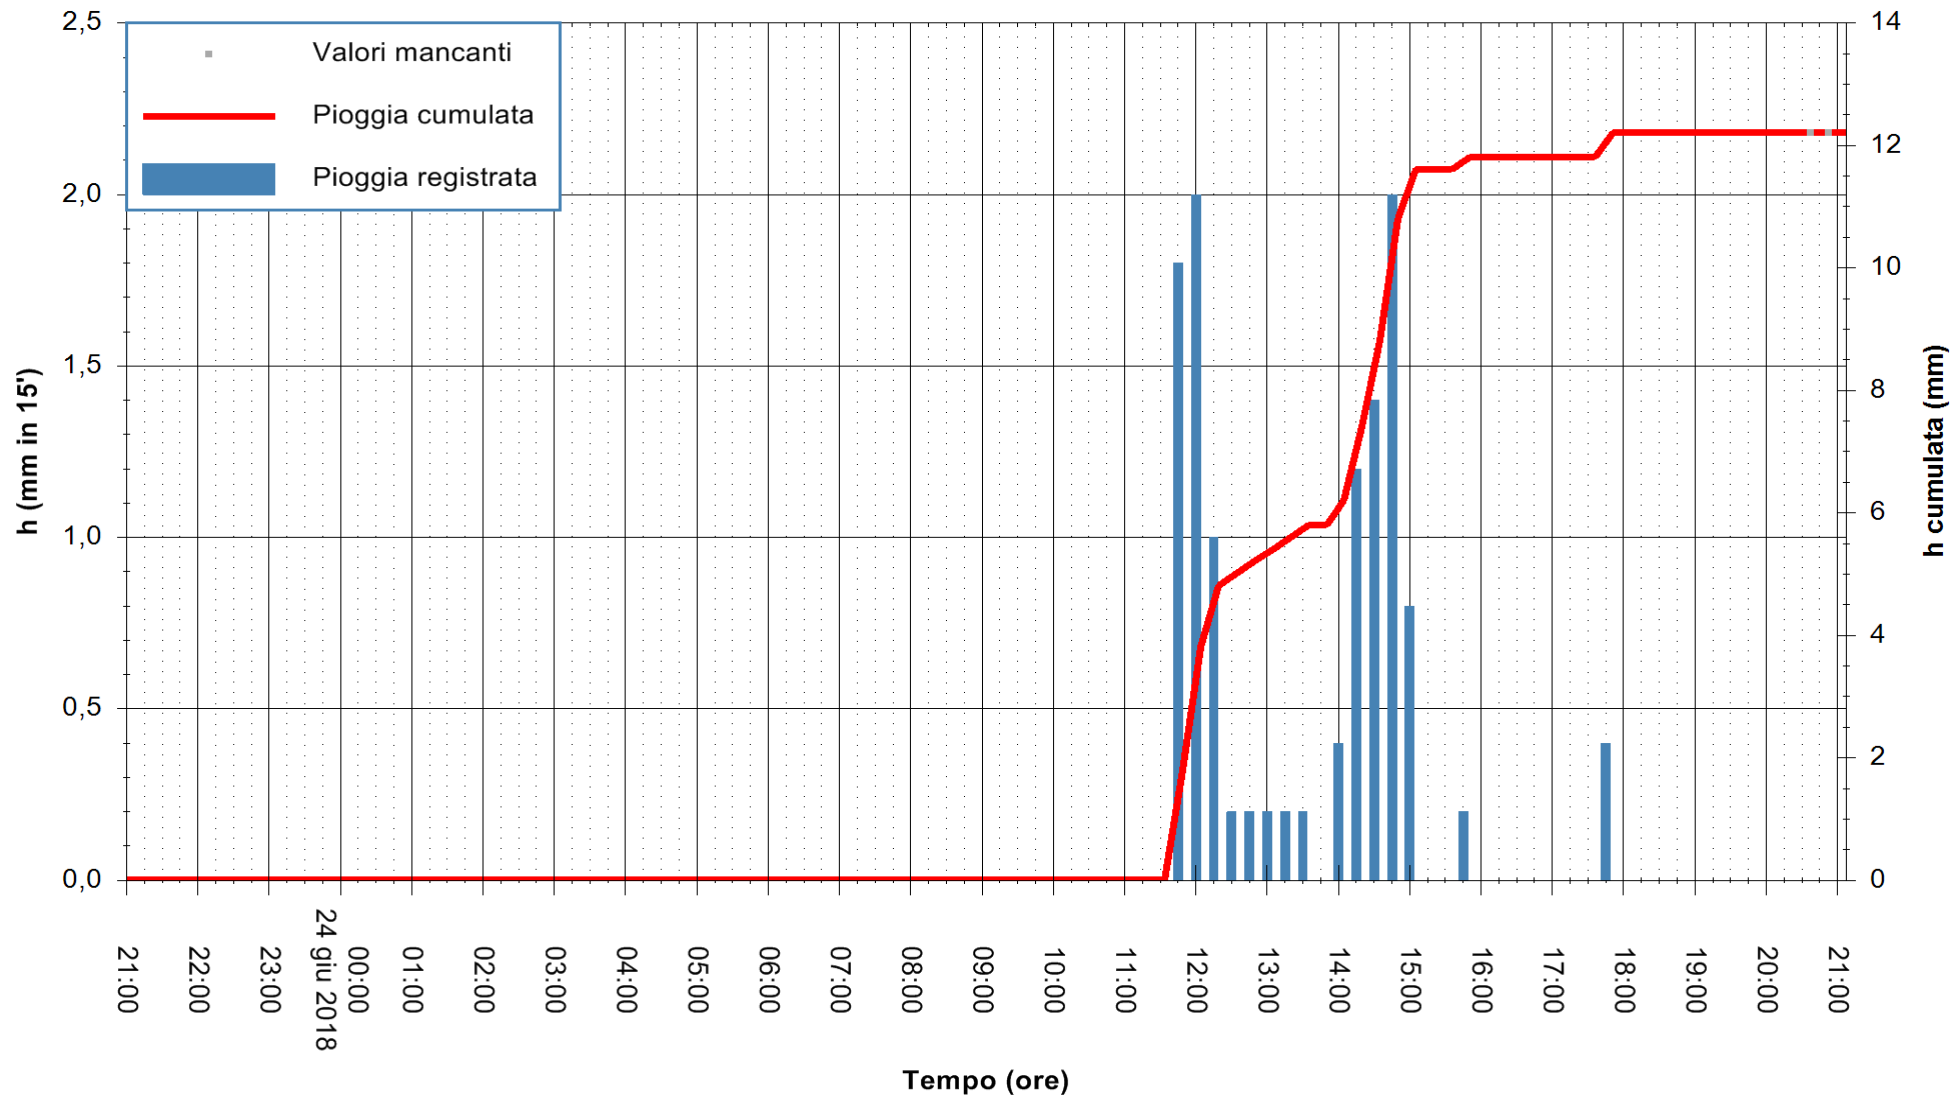

Stazione pluviometrica Fluminimannu a Decimomannu  
 Area DECIMOMANNU  
 Pioggia registrata nelle ultime 24 ore  
 Estrazione dati delle ore 21:12 del 24/06/2018  
 Ultimo dato disponibile: 24/06/2018 alle 20:30

ARPAS  
F.to il Dirigente Responsabile  
Dott. Giuseppe Bianco

REGIONE AUTONOMA DE SARDIGNA  
REGIONE AUTONOMA DELLA SARDEGNA

Stazione pluviometrica Ossoni  
Area MONTE OSSONI  
Pioggia registrata nelle ultime 24 ore  
Estrazione dati delle ore 21:12 del 24/06/2018  
Ultimo dato disponibile: 24/06/2018 alle 20:30

ARPAS  
F.to il Dirigente Responsabile  
Dott. Giuseppe Bianco

REGIONE AUTONOMA DE SARDIGNA  
REGIONE AUTONOMA DELLA SARDEGNA

Stazione pluviometrica Mamone  
 Area MAMONE  
 Pioggia registrata nelle ultime 24 ore  
 Estrazione dati delle ore 21:12 del 24/06/2018  
 Ultimo dato disponibile: 24/06/2018 alle 20:30