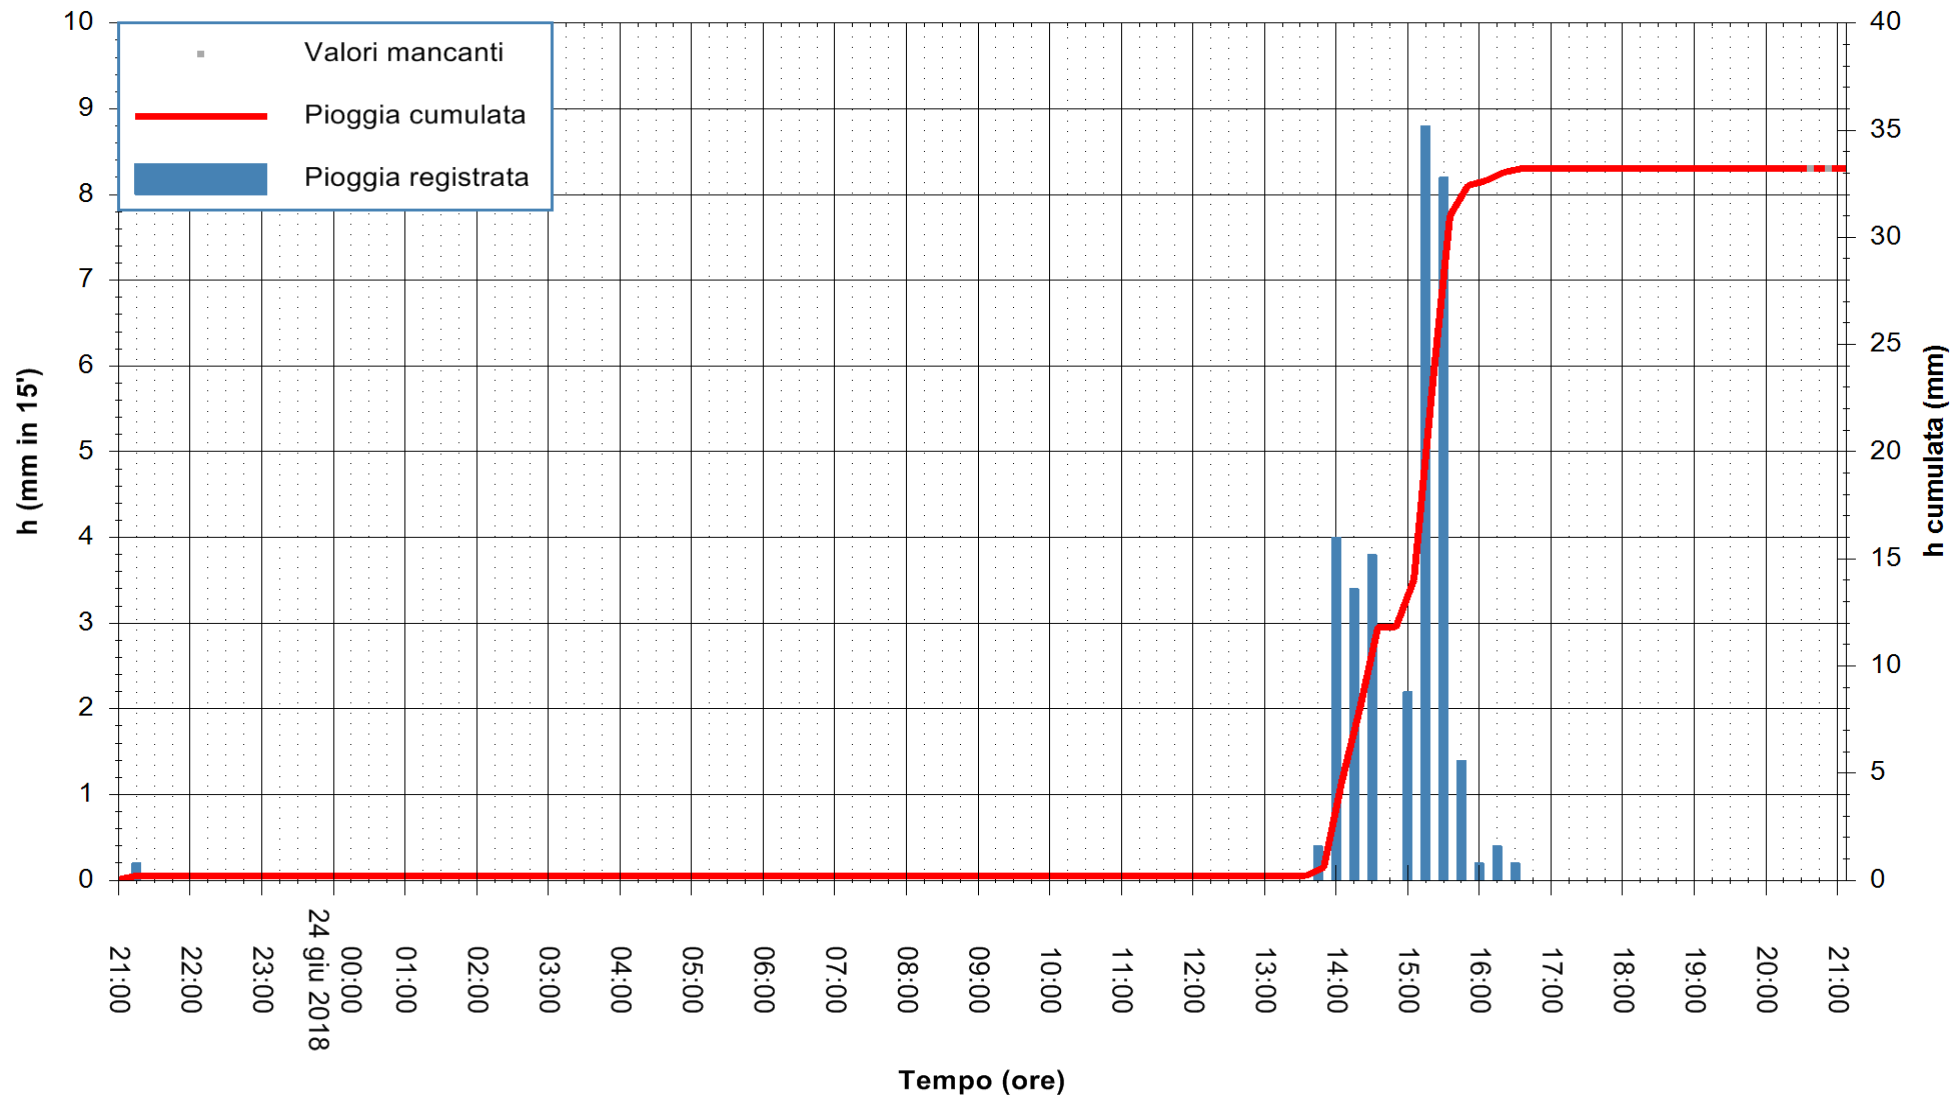

Stazione pluviometrica Fluminimannu a Decimomannu  
 Area DECIMOMANNU  
 Pioggia registrata nelle ultime 24 ore  
 Estrazione dati delle ore 21:12 del 24/06/2018  
 Ultimo dato disponibile: 24/06/2018 alle 20:30

ARPAS  
 F.to il Dirigente Responsabile  
 Dott. Giuseppe Bianco

REGIONE AUTÒNOMA DE SARDIGNA  
 REGIONE AUTONOMA DELLA SARDEGNA

Stazione pluviometrica Senorbi'  
Area SENORBI  
Pioggia registrata nelle ultime 24 ore  
Estrazione dati delle ore 21:12 del 24/06/2018  
Ultimo dato disponibile: 24/06/2018 alle 20:30

ARPAS  
F.to il Dirigente Responsabile  
Dott. Giuseppe Bianco

REGIONE AUTONOMA DE SARDIGNA  
REGIONE AUTONOMA DELLA SARDEGNA

Stazione pluviometrica Capoterra  
Area POGGIO DEI PINI  
Pioggia registrata nelle ultime 24 ore  
Estrazione dati delle ore 21:12 del 24/06/2018  
Ultimo dato disponibile: 24/06/2018 alle 20:30

ARPAS  
F.to il Dirigente Responsabile  
Dott. Giuseppe Bianco

REGIONE AUTONOMA DE SARDIGNA  
REGIONE AUTONOMA DELLA SARDEGNA

Stazione pluviometrica Ossoni  
Area MONTE OSSONI  
Pioggia registrata nelle ultime 24 ore  
Estrazione dati delle ore 21:12 del 24/06/2018  
Ultimo dato disponibile: 24/06/2018 alle 20:30