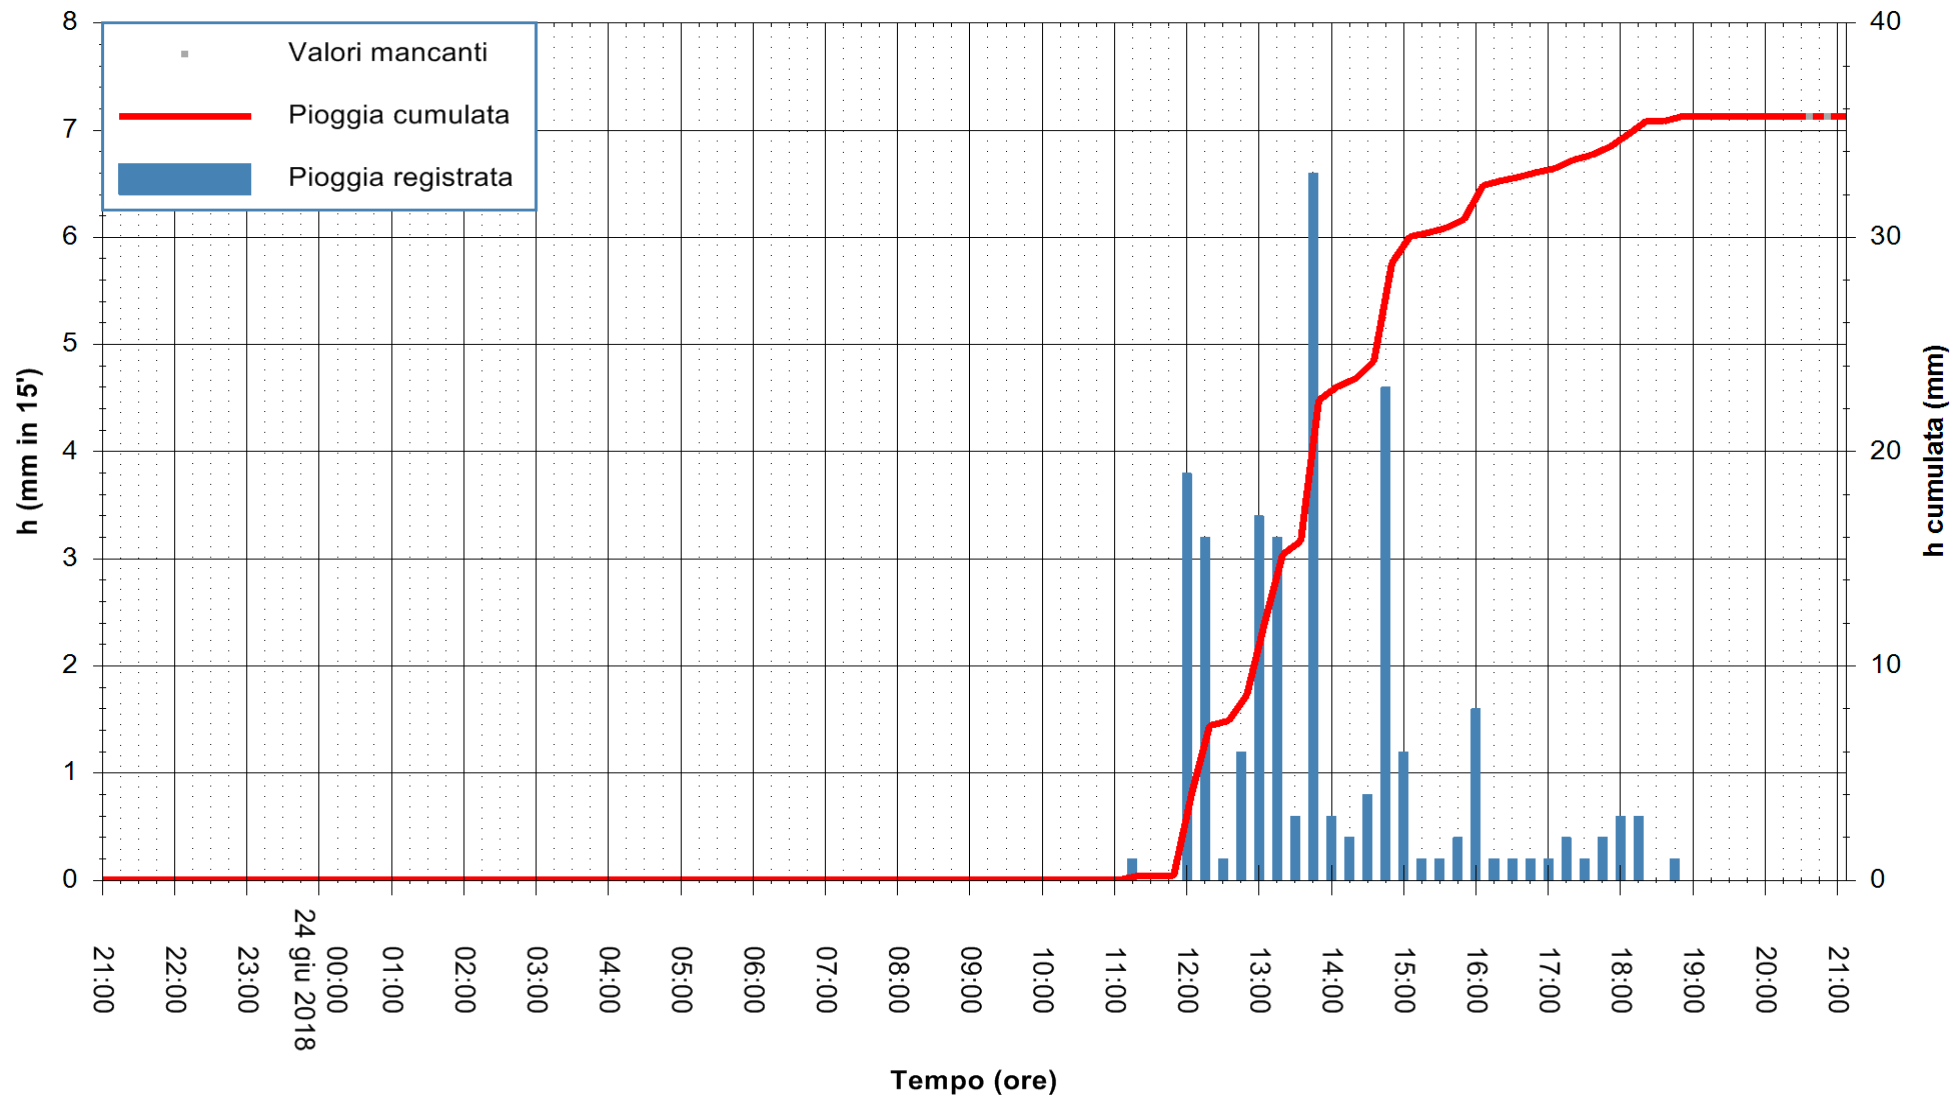

Stazione pluviometrica Fluminimannu a Decimomannu  
 Area DECIMOMANNU  
 Pioggia registrata nelle ultime 24 ore  
 Estrazione dati delle ore 21:12 del 24/06/2018  
 Ultimo dato disponibile: 24/06/2018 alle 20:30

ARPAS  
 F.to il Dirigente Responsabile  
 Dott. Giuseppe Bianco

REGIONE AUTÒNOMA DE SARDIGNA  
 REGIONE AUTONOMA DELLA SARDEGNA

Stazione pluviometrica Senorbi'  
Area SENORBI  
Pioggia registrata nelle ultime 24 ore  
Estrazione dati delle ore 21:12 del 24/06/2018  
Ultimo dato disponibile: 24/06/2018 alle 20:30

ARPAS  
F.to il Dirigente Responsabile  
Dott. Giuseppe Bianco

REGIONE AUTONOMA DE SARDIGNA  
REGIONE AUTONOMA DELLA SARDEGNA

Stazione pluviometrica Capoterra  
Area POGGIO DEI PINI  
Pioggia registrata nelle ultime 24 ore  
Estrazione dati delle ore 21:12 del 24/06/2018  
Ultimo dato disponibile: 24/06/2018 alle 20:30

ARPAS  
F.to il Dirigente Responsabile  
Dott. Giuseppe Bianco

REGIONE AUTONOMA DE SARDIGNA  
REGIONE AUTONOMA DELLA SARDEGNA

Stazione pluviometrica Ossoni  
Area MONTE OSSONI  
Pioggia registrata nelle ultime 24 ore  
Estrazione dati delle ore 21:12 del 24/06/2018  
Ultimo dato disponibile: 24/06/2018 alle 20:30