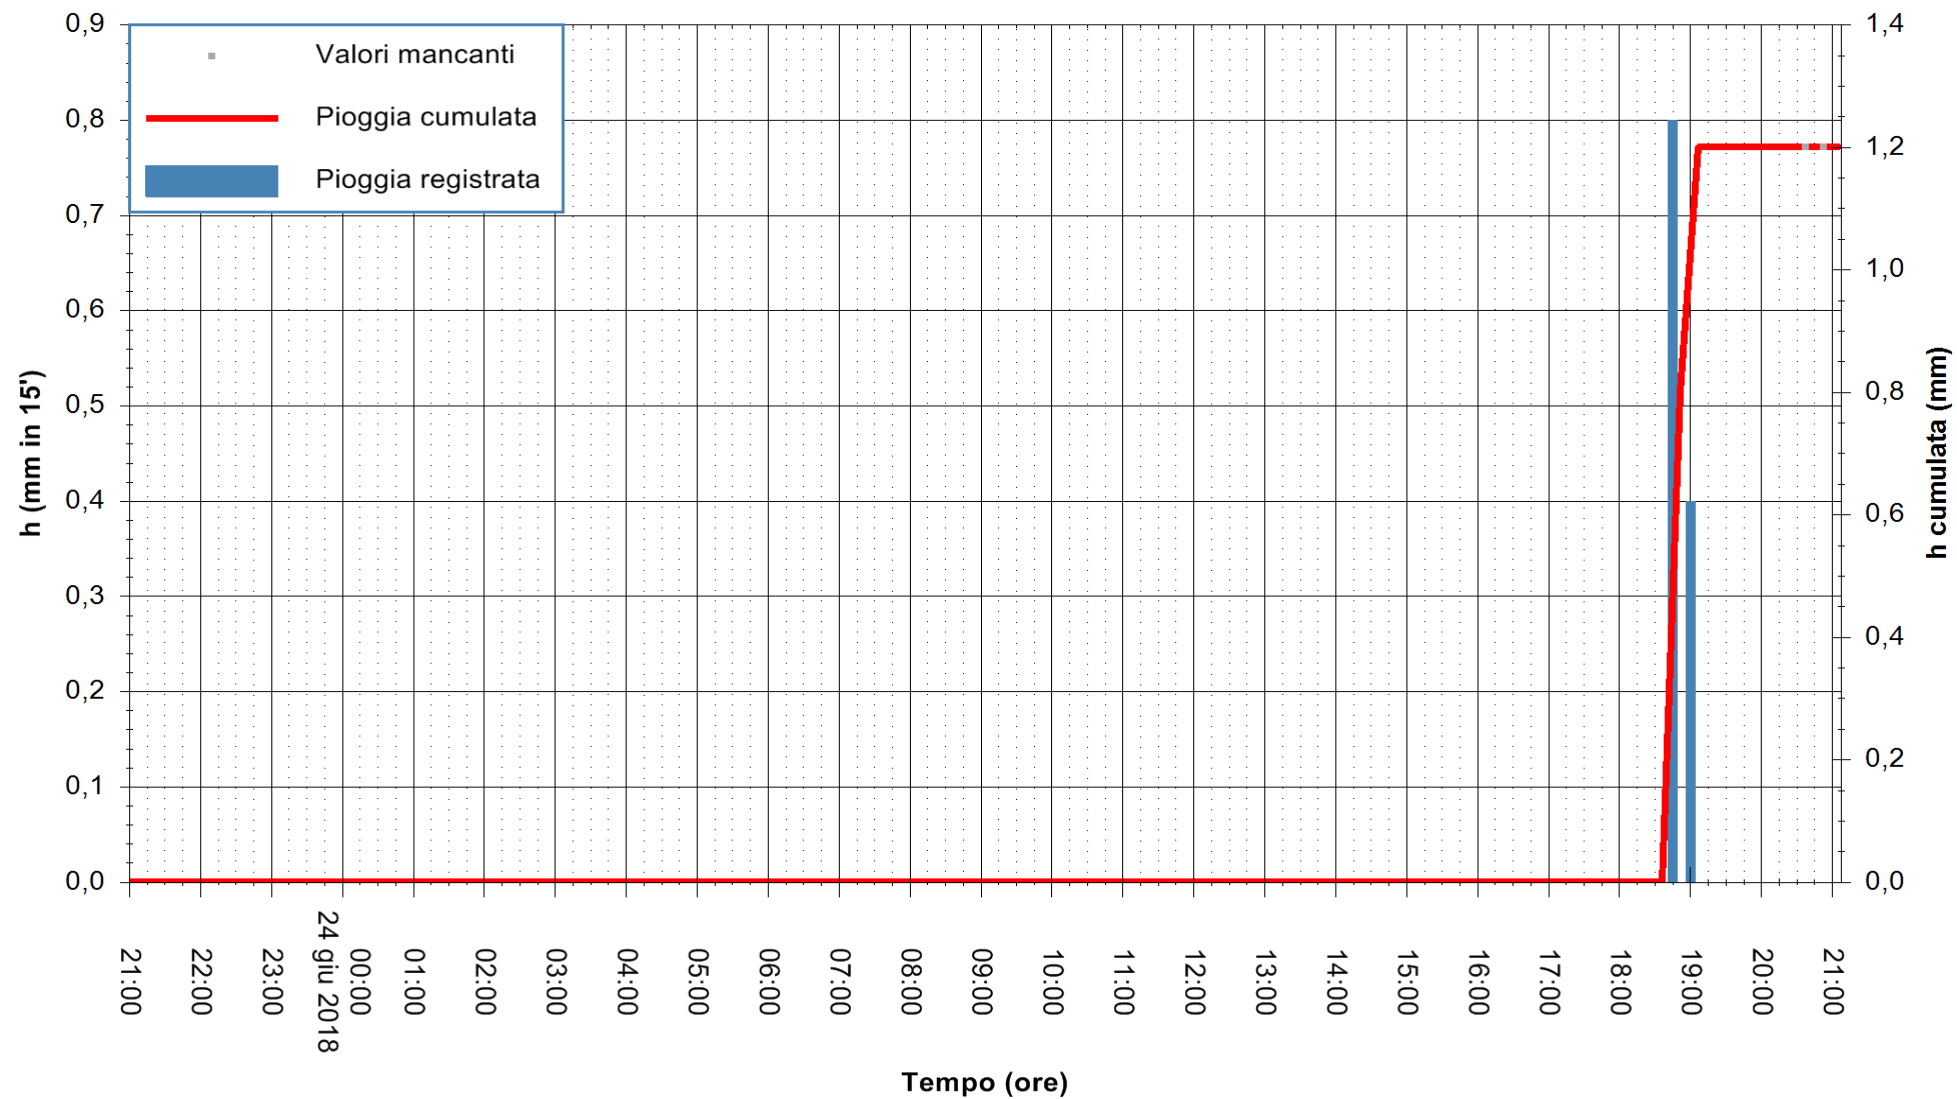

ARPAS  
F.to il Dirigente Responsabile  
Dott. Giuseppe Bianco

REGIONE AUTONOMA DE SARDIGNA  
REGIONE AUTONOMA DELLA SARDEGNA

Stazione pluviometrica Capoterra  
Area POGGIO DEI PINI  
Pioggia registrata nelle ultime 24 ore  
Estrazione dati delle ore 21:12 del 24/06/2018  
Ultimo dato disponibile: 24/06/2018 alle 20:30

ARPAS  
F.to il Dirigente Responsabile  
Dott. Giuseppe Bianco

REGIONE AUTONOMA DE SARDIGNA  
REGIONE AUTONOMA DELLA SARDEGNA

Stazione pluviometrica Ossoni  
Area MONTE OSSONI  
Pioggia registrata nelle ultime 24 ore  
Estrazione dati delle ore 21:12 del 24/06/2018  
Ultimo dato disponibile: 24/06/2018 alle 20:30

ARPAS  
F.to il Dirigente Responsabile  
Dott. Giuseppe Bianco

REGIONE AUTONOMA DE SARDIGNA  
REGIONE AUTONOMA DELLA SARDEGNA

Stazione pluviometrica Mamone  
 Area MAMONE  
 Pioggia registrata nelle ultime 24 ore  
 Estrazione dati delle ore 21:12 del 24/06/2018  
 Ultimo dato disponibile: 24/06/2018 alle 20:30