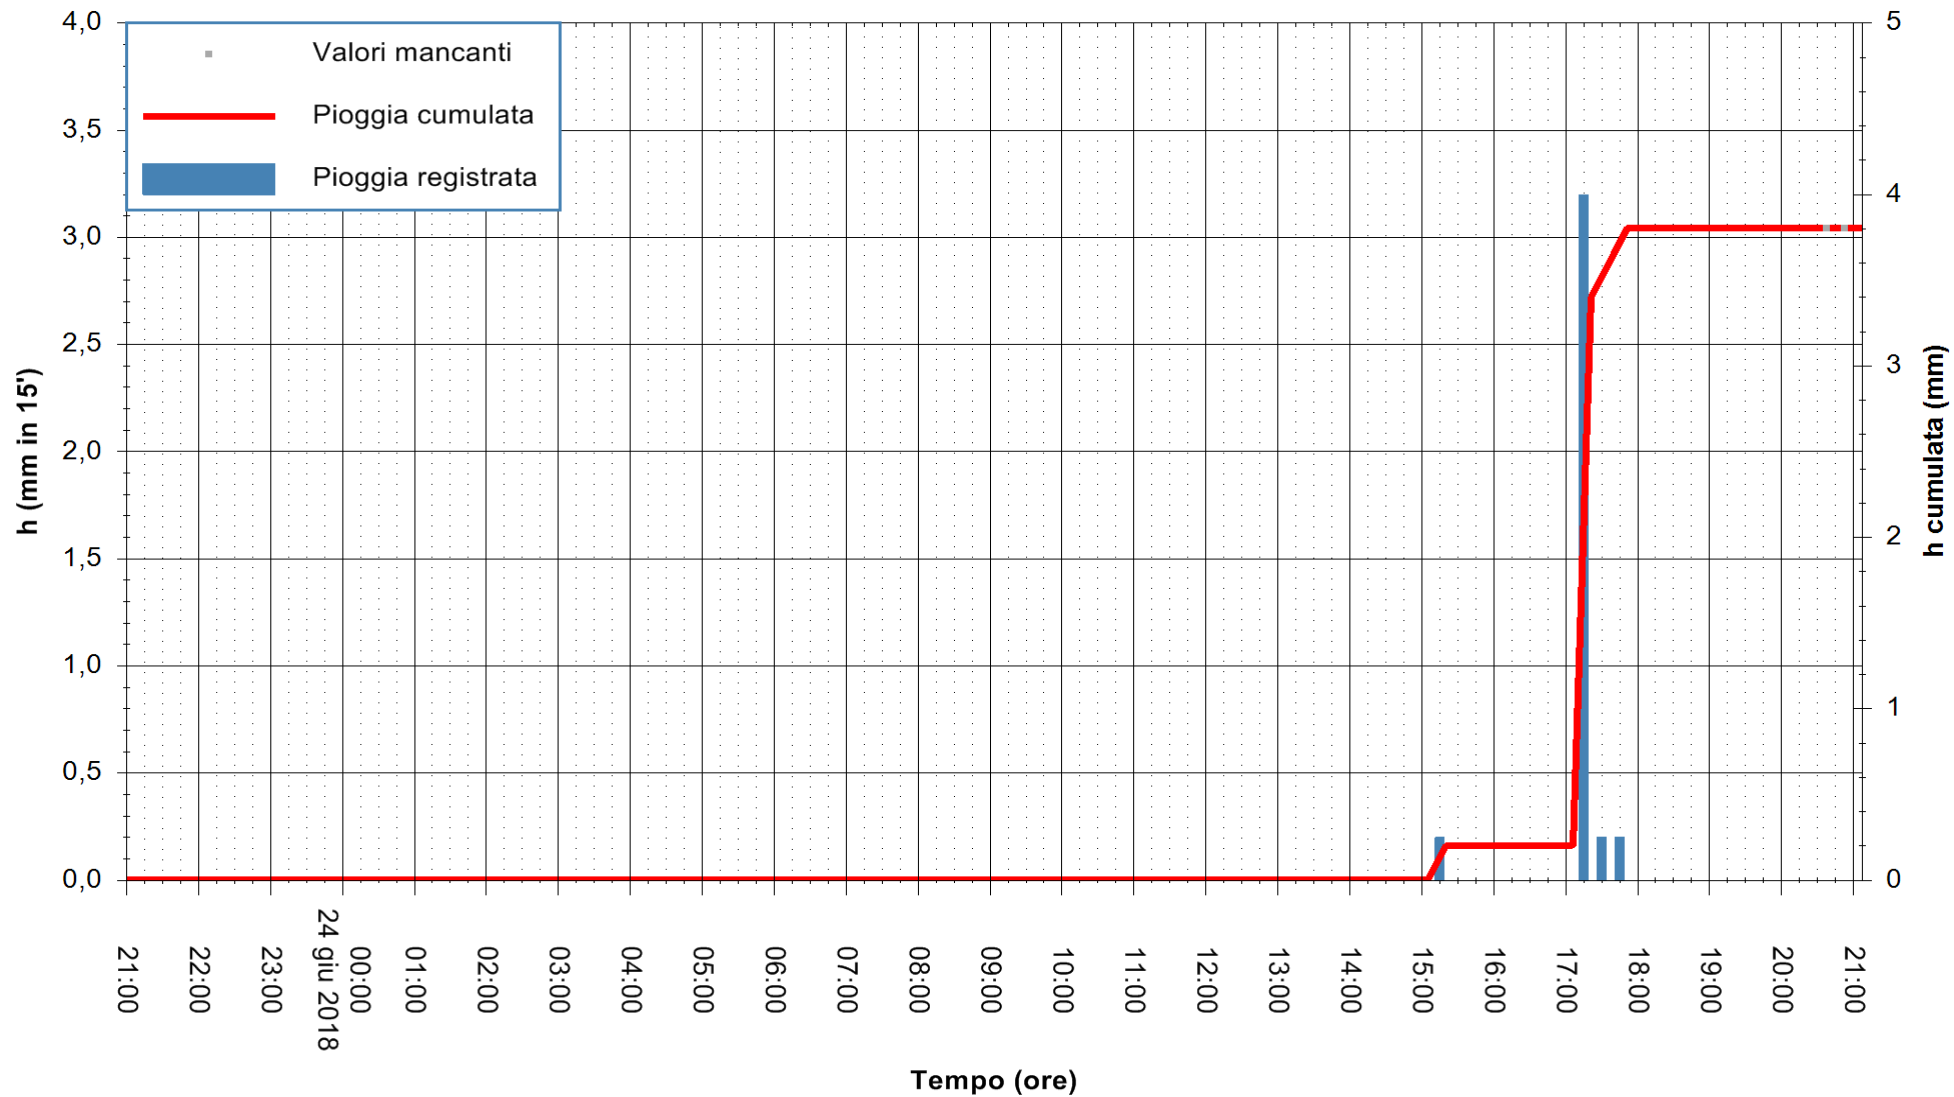

Stazione pluviometrica Fluminimannu a Decimomannu  
 Area DECIMOMANNU  
 Pioggia registrata nelle ultime 24 ore  
 Estrazione dati delle ore 21:12 del 24/06/2018  
 Ultimo dato disponibile: 24/06/2018 alle 20:30

ARPAS  
 F.to il Dirigente Responsabile  
 Dott. Giuseppe Bianco

REGIONE AUTÒNOMA DE SARDIGNA  
 REGIONE AUTONOMA DELLA SARDEGNA

Stazione pluviometrica Senorbi'  
Area SENORBI  
Pioggia registrata nelle ultime 24 ore  
Estrazione dati delle ore 21:12 del 24/06/2018  
Ultimo dato disponibile: 24/06/2018 alle 20:30

ARPAS  
F.to il Dirigente Responsabile  
Dott. Giuseppe Bianco

REGIONE AUTONOMA DE SARDIGNA  
REGIONE AUTONOMA DELLA SARDEGNA

Stazione pluviometrica Capoterra  
Area POGGIO DEI PINI  
Pioggia registrata nelle ultime 24 ore  
Estrazione dati delle ore 21:12 del 24/06/2018  
Ultimo dato disponibile: 24/06/2018 alle 20:30

ARPAS  
F.to il Dirigente Responsabile  
Dott. Giuseppe Bianco

REGIONE AUTONOMA DE SARDIGNA  
REGIONE AUTONOMA DELLA SARDEGNA

Stazione pluviometrica Ossoni  
Area MONTE OSSONI  
Pioggia registrata nelle ultime 24 ore  
Estrazione dati delle ore 21:12 del 24/06/2018  
Ultimo dato disponibile: 24/06/2018 alle 20:30