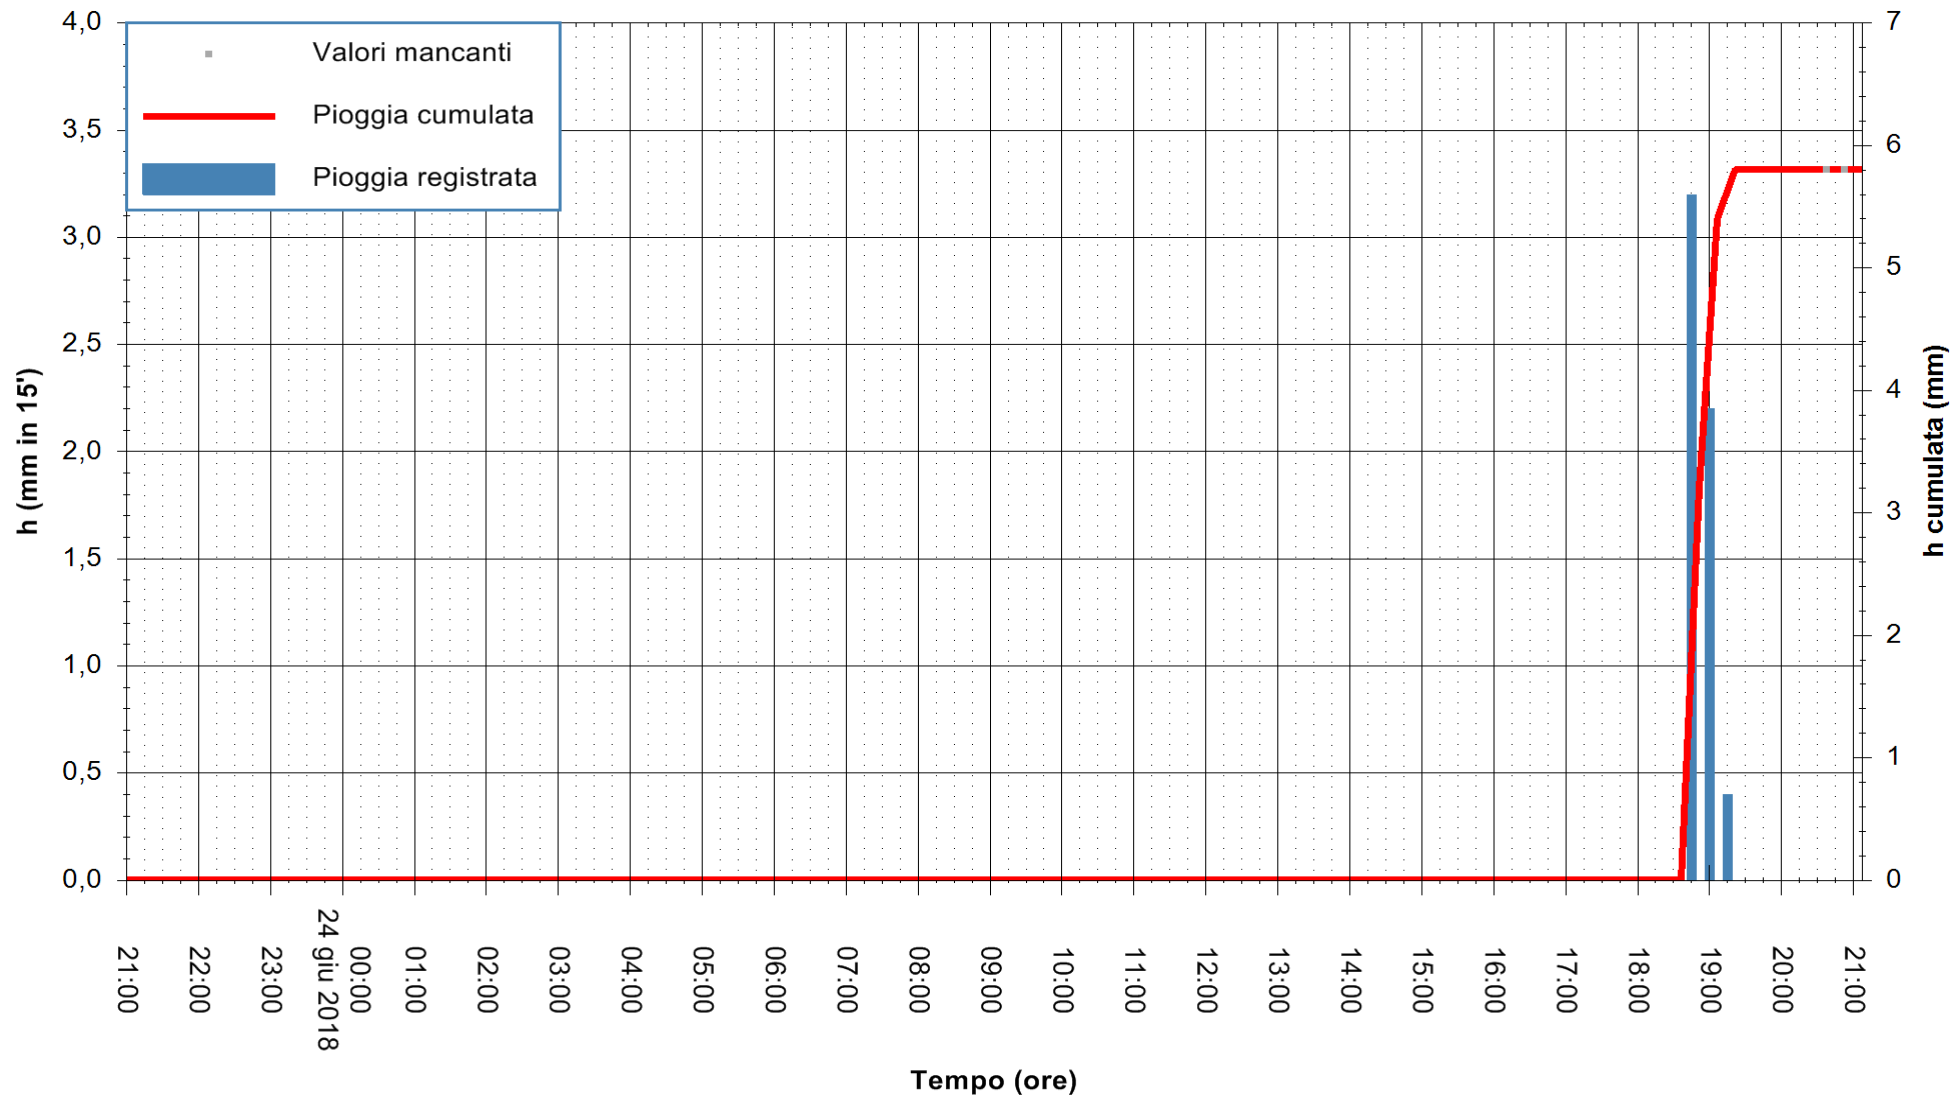

ARPAS  
F.to il Dirigente Responsabile  
Dott. Giuseppe Bianco

REGIONE AUTONOMA DE SARDIGNA  
REGIONE AUTONOMA DELLA SARDEGNA

Stazione pluviometrica Mamone  
 Area MAMONE  
 Pioggia registrata nelle ultime 24 ore  
 Estrazione dati delle ore 21:12 del 24/06/2018  
 Ultimo dato disponibile: 24/06/2018 alle 20:30