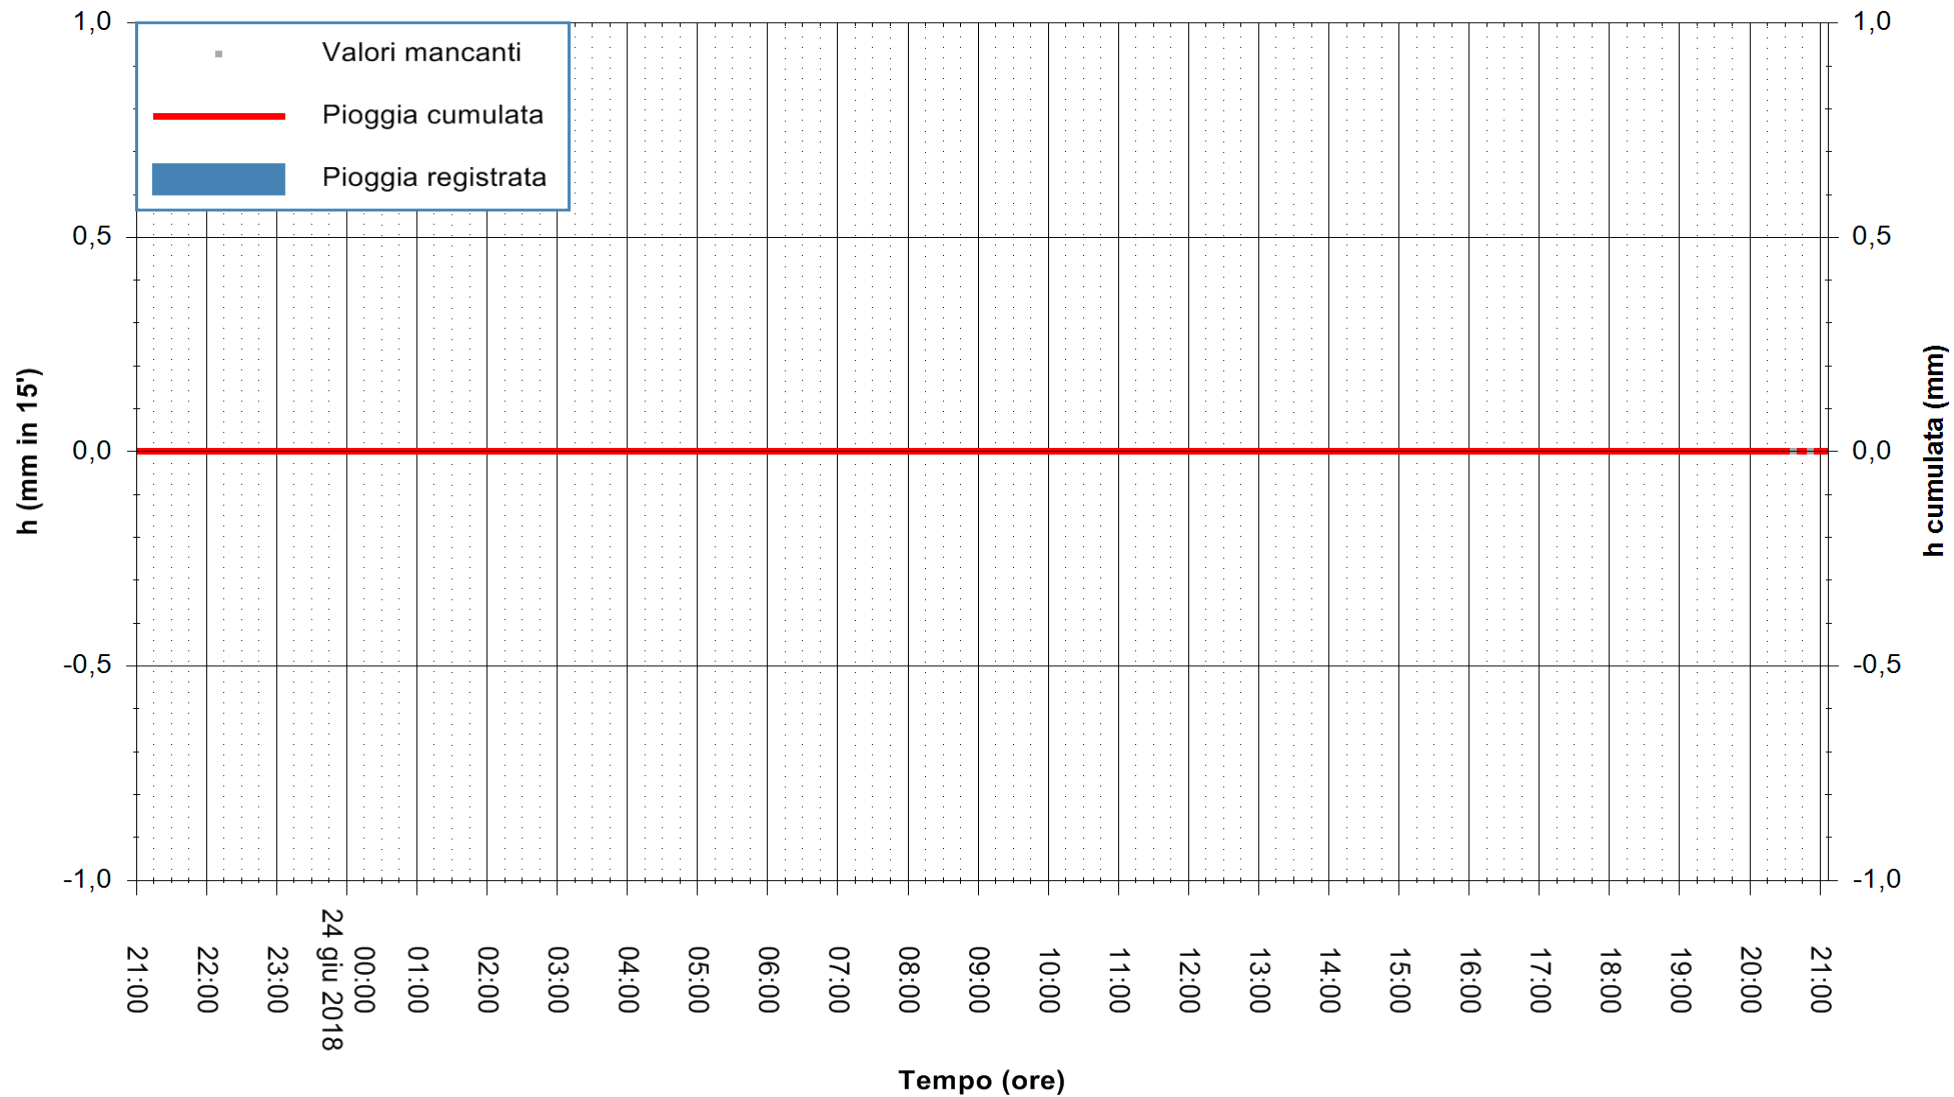

Stazione pluviometrica Fluminimannu a Decimomannu  
 Area DECIMOMANNU  
 Pioggia registrata nelle ultime 24 ore  
 Estrazione dati delle ore 21:12 del 24/06/2018  
 Ultimo dato disponibile: 24/06/2018 alle 20:30

ARPAS  
F.to il Dirigente Responsabile  
Dott. Giuseppe Bianco

REGIONE AUTONOMA DE SARDIGNA  
REGIONE AUTONOMA DELLA SARDEGNA

Stazione pluviometrica Mamone  
 Area MAMONE  
 Pioggia registrata nelle ultime 24 ore  
 Estrazione dati delle ore 21:12 del 24/06/2018  
 Ultimo dato disponibile: 24/06/2018 alle 20:30