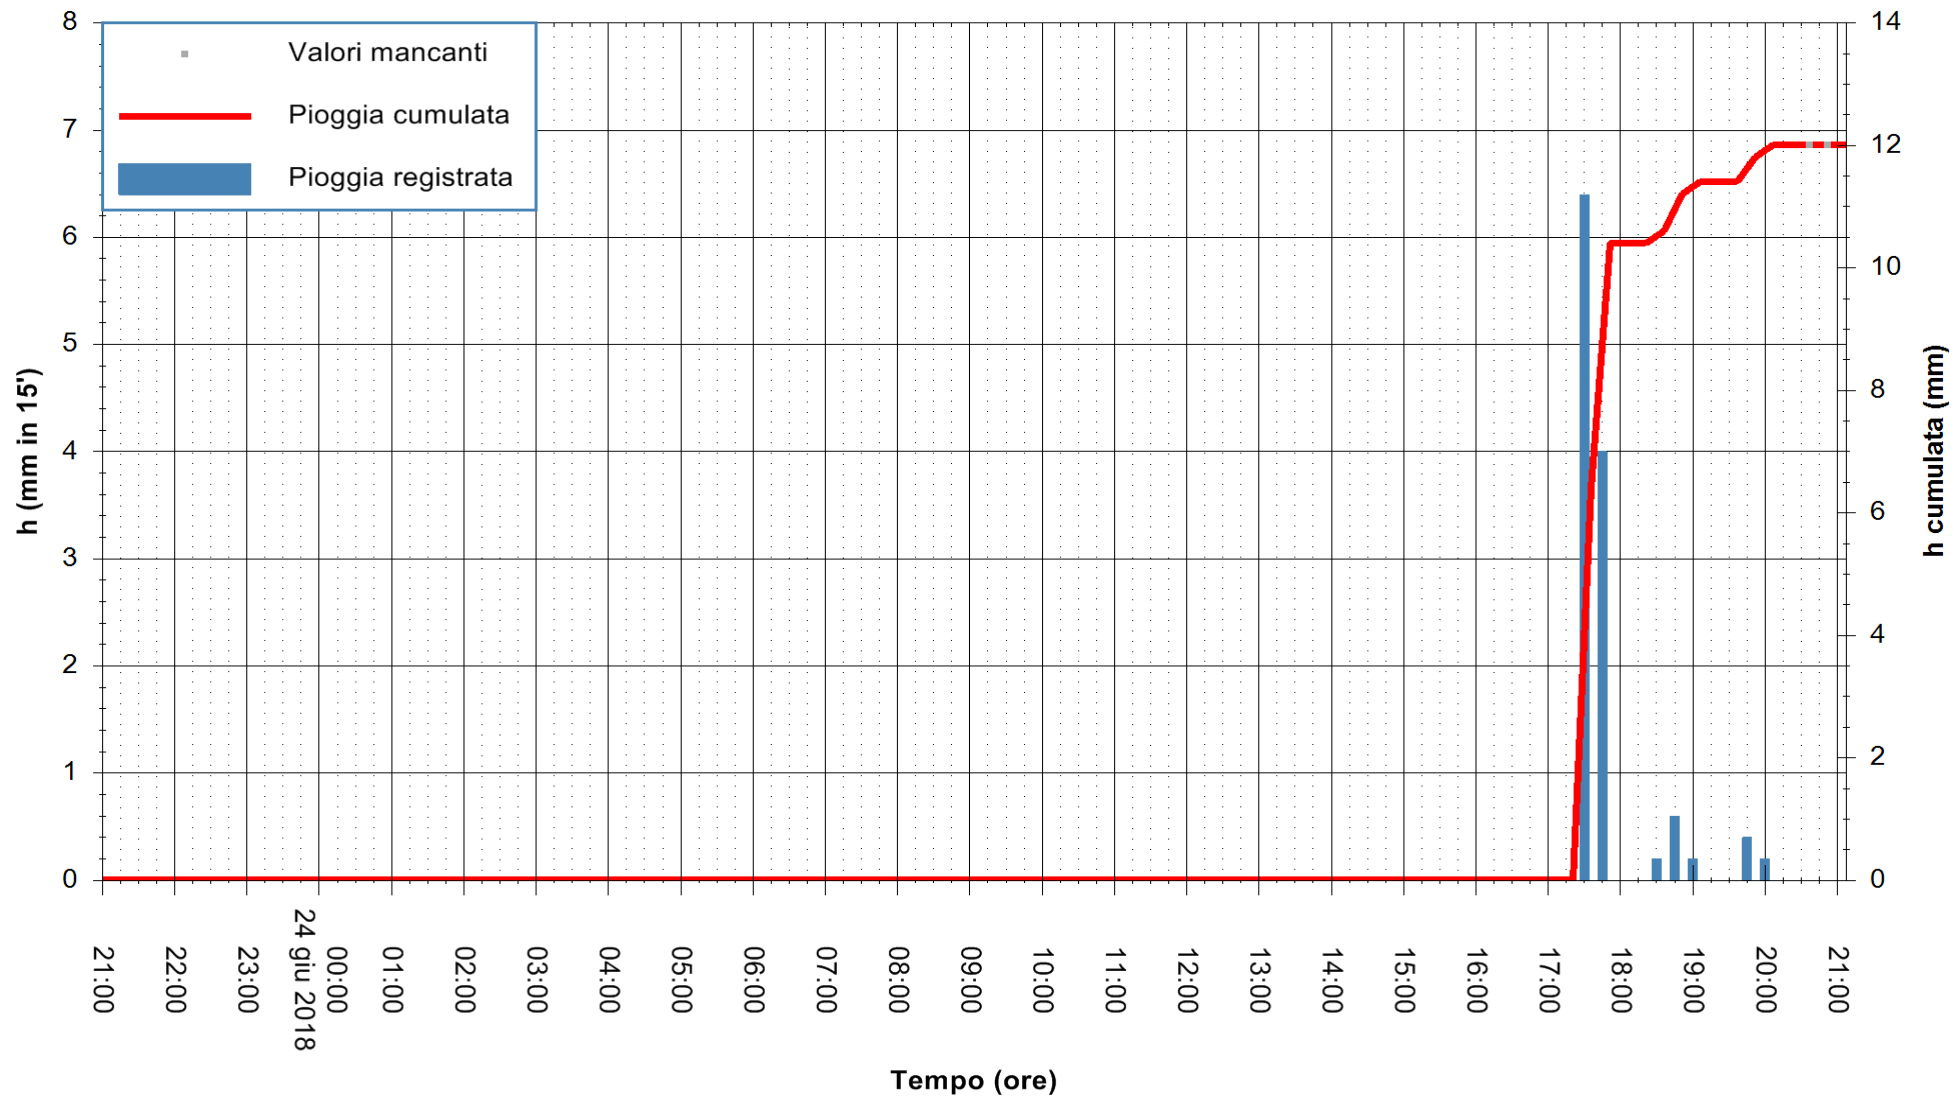

ARPAS  
F.to il Dirigente Responsabile  
Dott. Giuseppe Bianco

REGIONE AUTONOMA DE SARDIGNA  
REGIONE AUTONOMA DELLA SARDEGNA

Stazione pluviometrica Ossoni  
Area MONTE OSSONI  
Pioggia registrata nelle ultime 24 ore  
Estrazione dati delle ore 21:12 del 24/06/2018  
Ultimo dato disponibile: 24/06/2018 alle 20:30

ARPAS  
F.to il Dirigente Responsabile  
Dott. Giuseppe Bianco

REGIONE AUTONOMA DE SARDIGNA  
REGIONE AUTONOMA DELLA SARDEGNA

Stazione pluviometrica Mamone  
 Area MAMONE  
 Pioggia registrata nelle ultime 24 ore  
 Estrazione dati delle ore 21:12 del 24/06/2018  
 Ultimo dato disponibile: 24/06/2018 alle 20:30