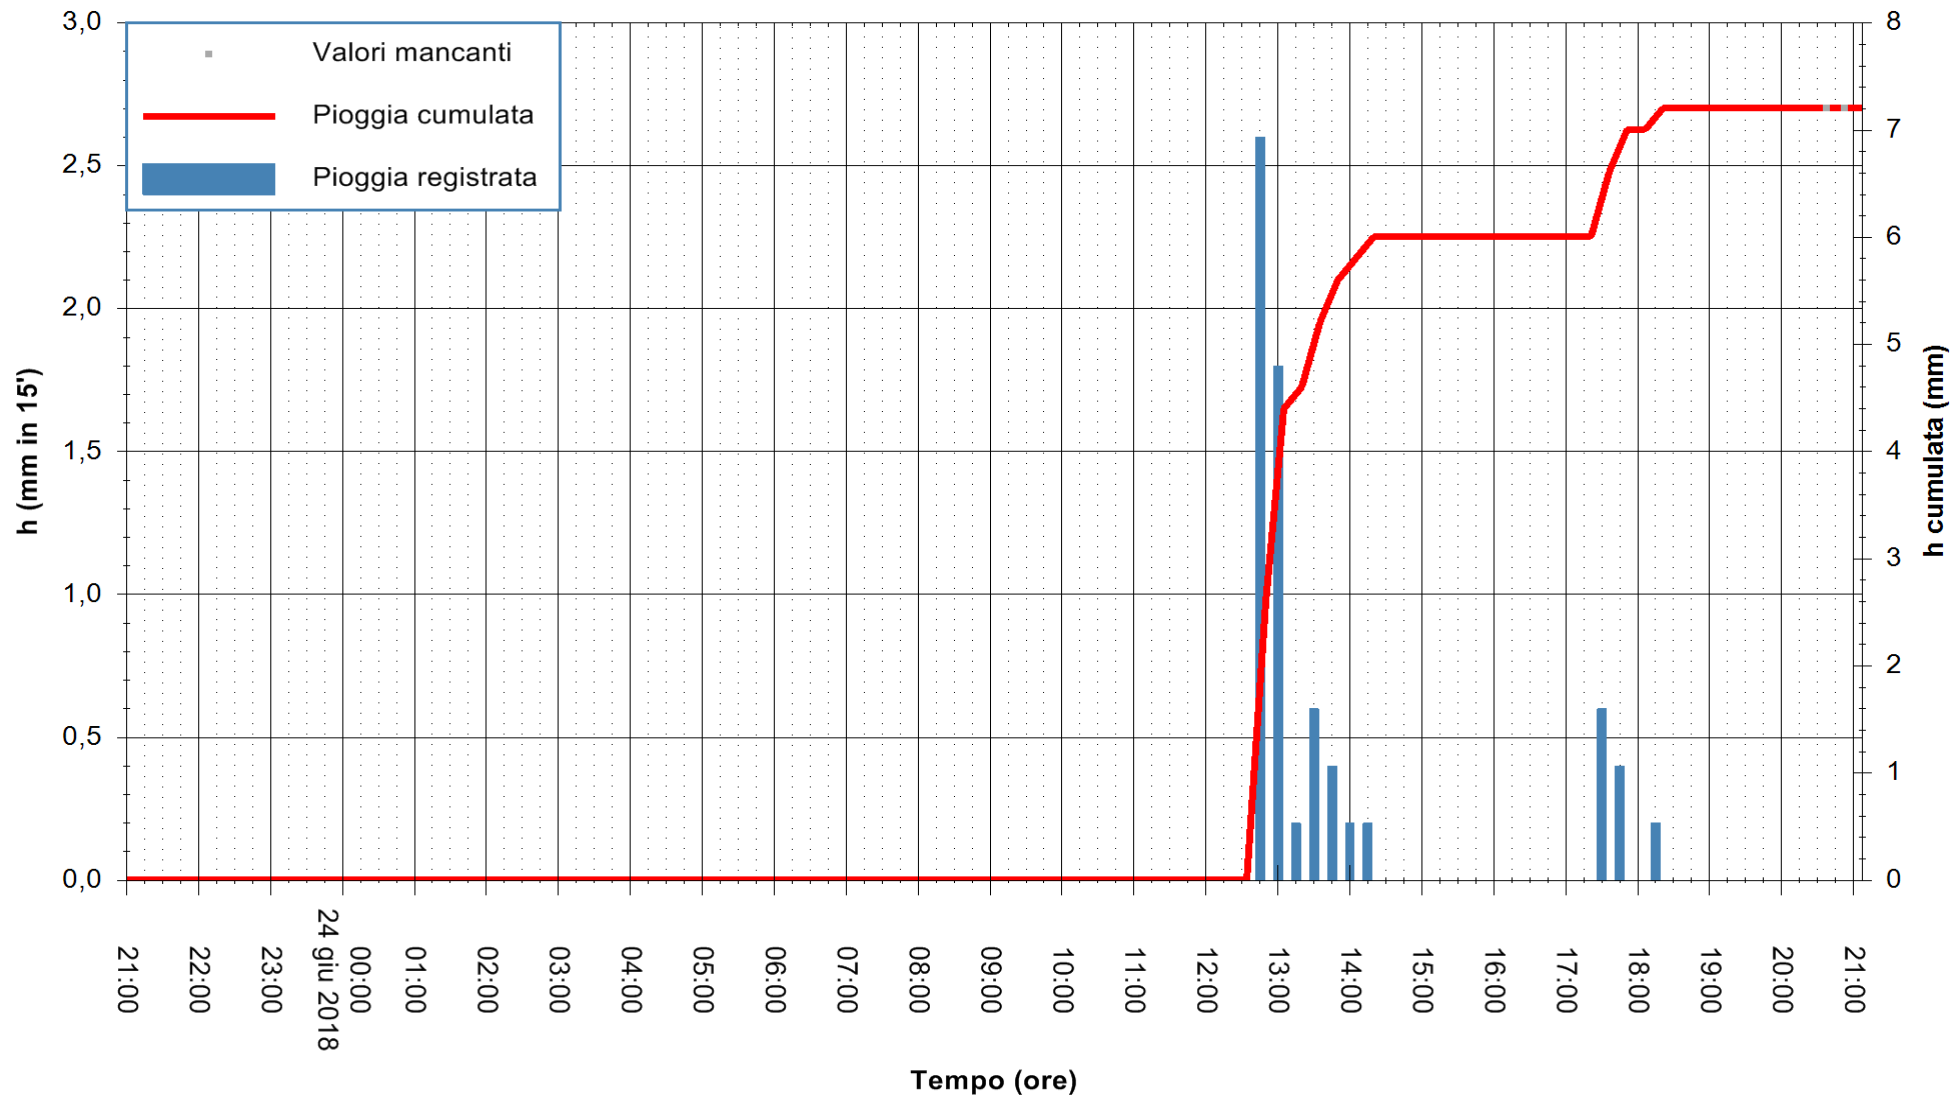

ARPAS  
F.to il Dirigente Responsabile  
Dott. Giuseppe Bianco

REGIONE AUTONOMA DE SARDIGNA  
REGIONE AUTONOMA DELLA SARDEGNA

Stazione pluviometrica Capoterra  
Area POGGIO DEI PINI  
Pioggia registrata nelle ultime 24 ore  
Estrazione dati delle ore 21:12 del 24/06/2018  
Ultimo dato disponibile: 24/06/2018 alle 20:30

ARPAS  
F.to il Dirigente Responsabile  
Dott. Giuseppe Bianco

REGIONE AUTONOMA DE SARDIGNA  
REGIONE AUTONOMA DELLA SARDEGNA

Stazione pluviometrica Ossoni  
Area MONTE OSSONI  
Pioggia registrata nelle ultime 24 ore  
Estrazione dati delle ore 21:12 del 24/06/2018  
Ultimo dato disponibile: 24/06/2018 alle 20:30

ARPAS  
F.to il Dirigente Responsabile  
Dott. Giuseppe Bianco

REGIONE AUTONOMA DE SARDIGNA  
REGIONE AUTONOMA DELLA SARDEGNA

Stazione pluviometrica Mamone  
 Area MAMONE  
 Pioggia registrata nelle ultime 24 ore  
 Estrazione dati delle ore 21:12 del 24/06/2018  
 Ultimo dato disponibile: 24/06/2018 alle 20:30