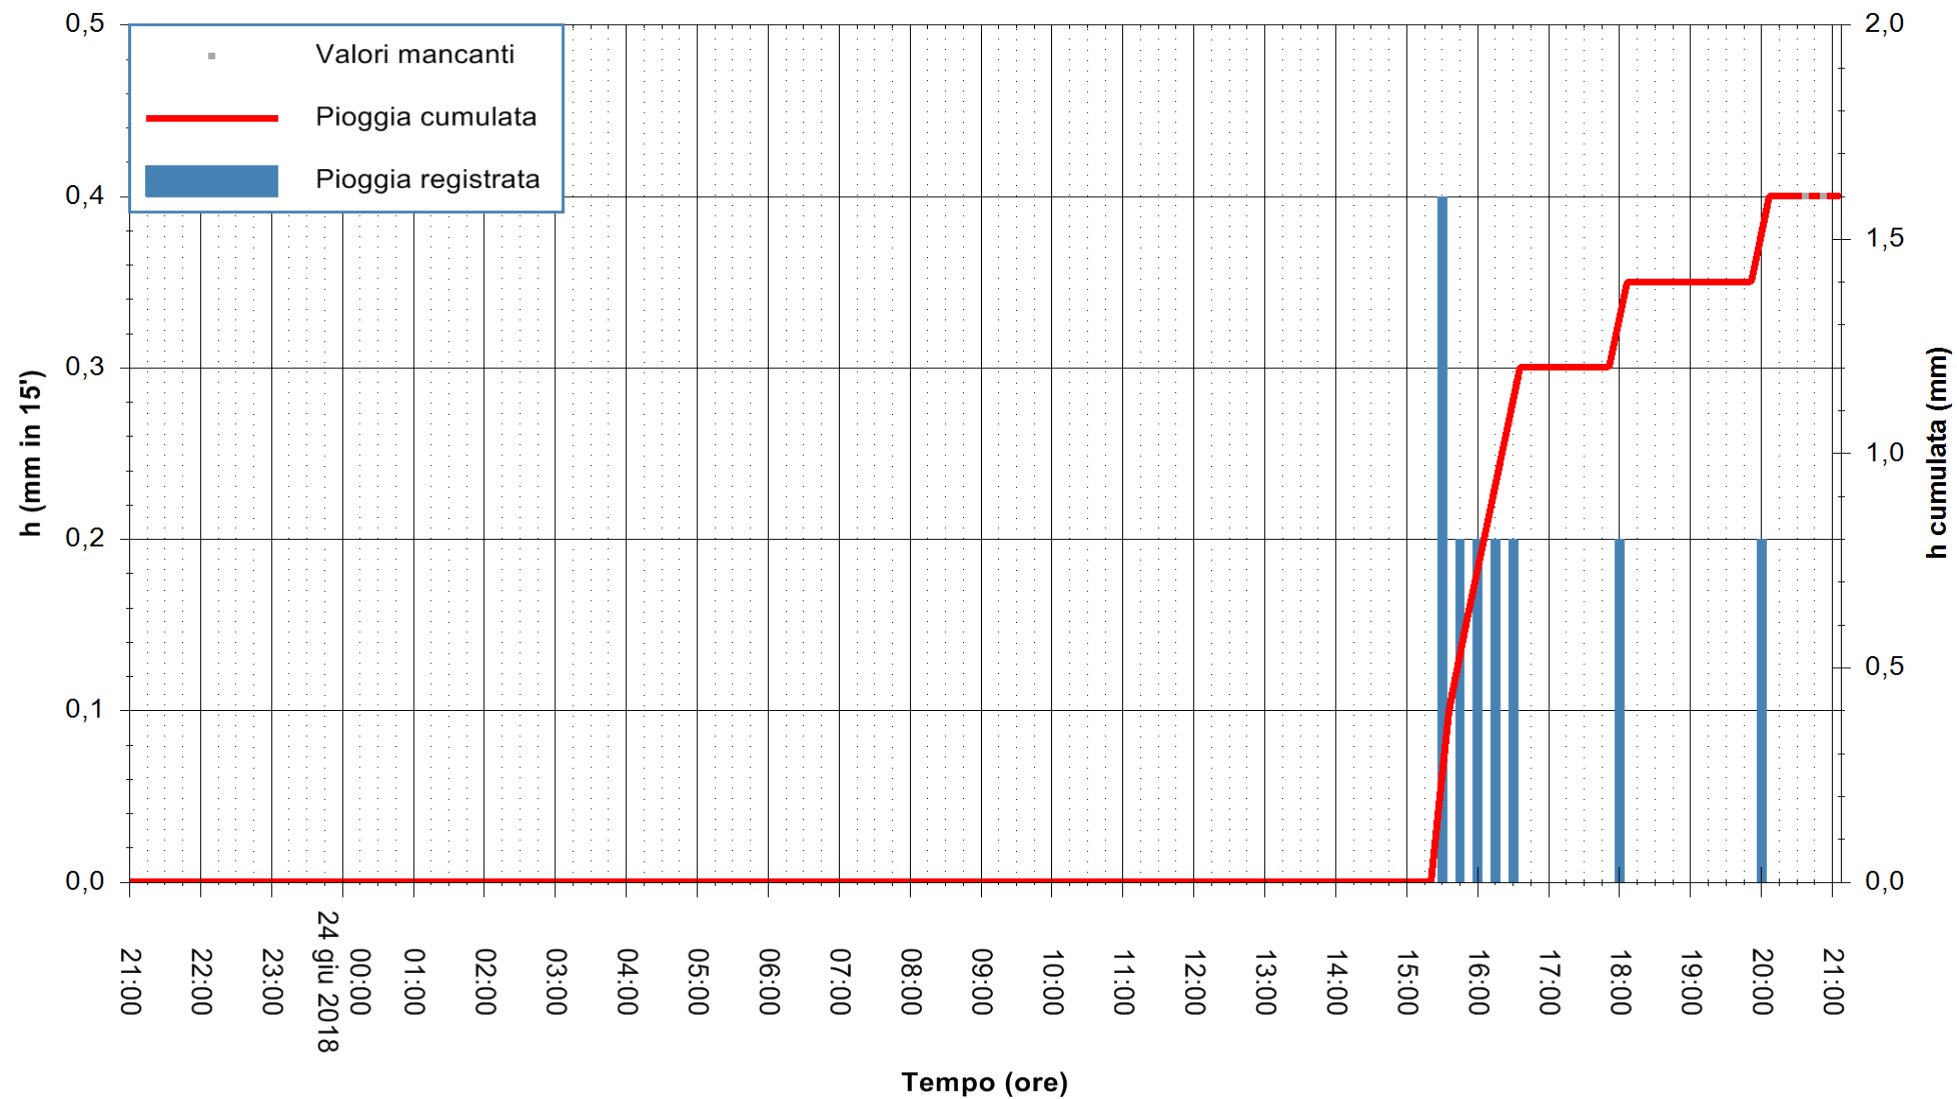

ARPAS  
F.to il Dirigente Responsabile  
Dott. Giuseppe Bianco

REGIONE AUTONOMA DE SARDIGNA  
REGIONE AUTONOMA DELLA SARDEGNA

Stazione pluviometrica Ossoni  
Area MONTE OSSONI  
Pioggia registrata nelle ultime 24 ore  
Estrazione dati delle ore 21:12 del 24/06/2018  
Ultimo dato disponibile: 24/06/2018 alle 20:30

ARPAS  
F.to il Dirigente Responsabile  
Dott. Giuseppe Bianco

REGIONE AUTONOMA DE SARDIGNA  
REGIONE AUTONOMA DELLA SARDEGNA

Stazione pluviometrica Mamone  
 Area MAMONE  
 Pioggia registrata nelle ultime 24 ore  
 Estrazione dati delle ore 21:12 del 24/06/2018  
 Ultimo dato disponibile: 24/06/2018 alle 20:30