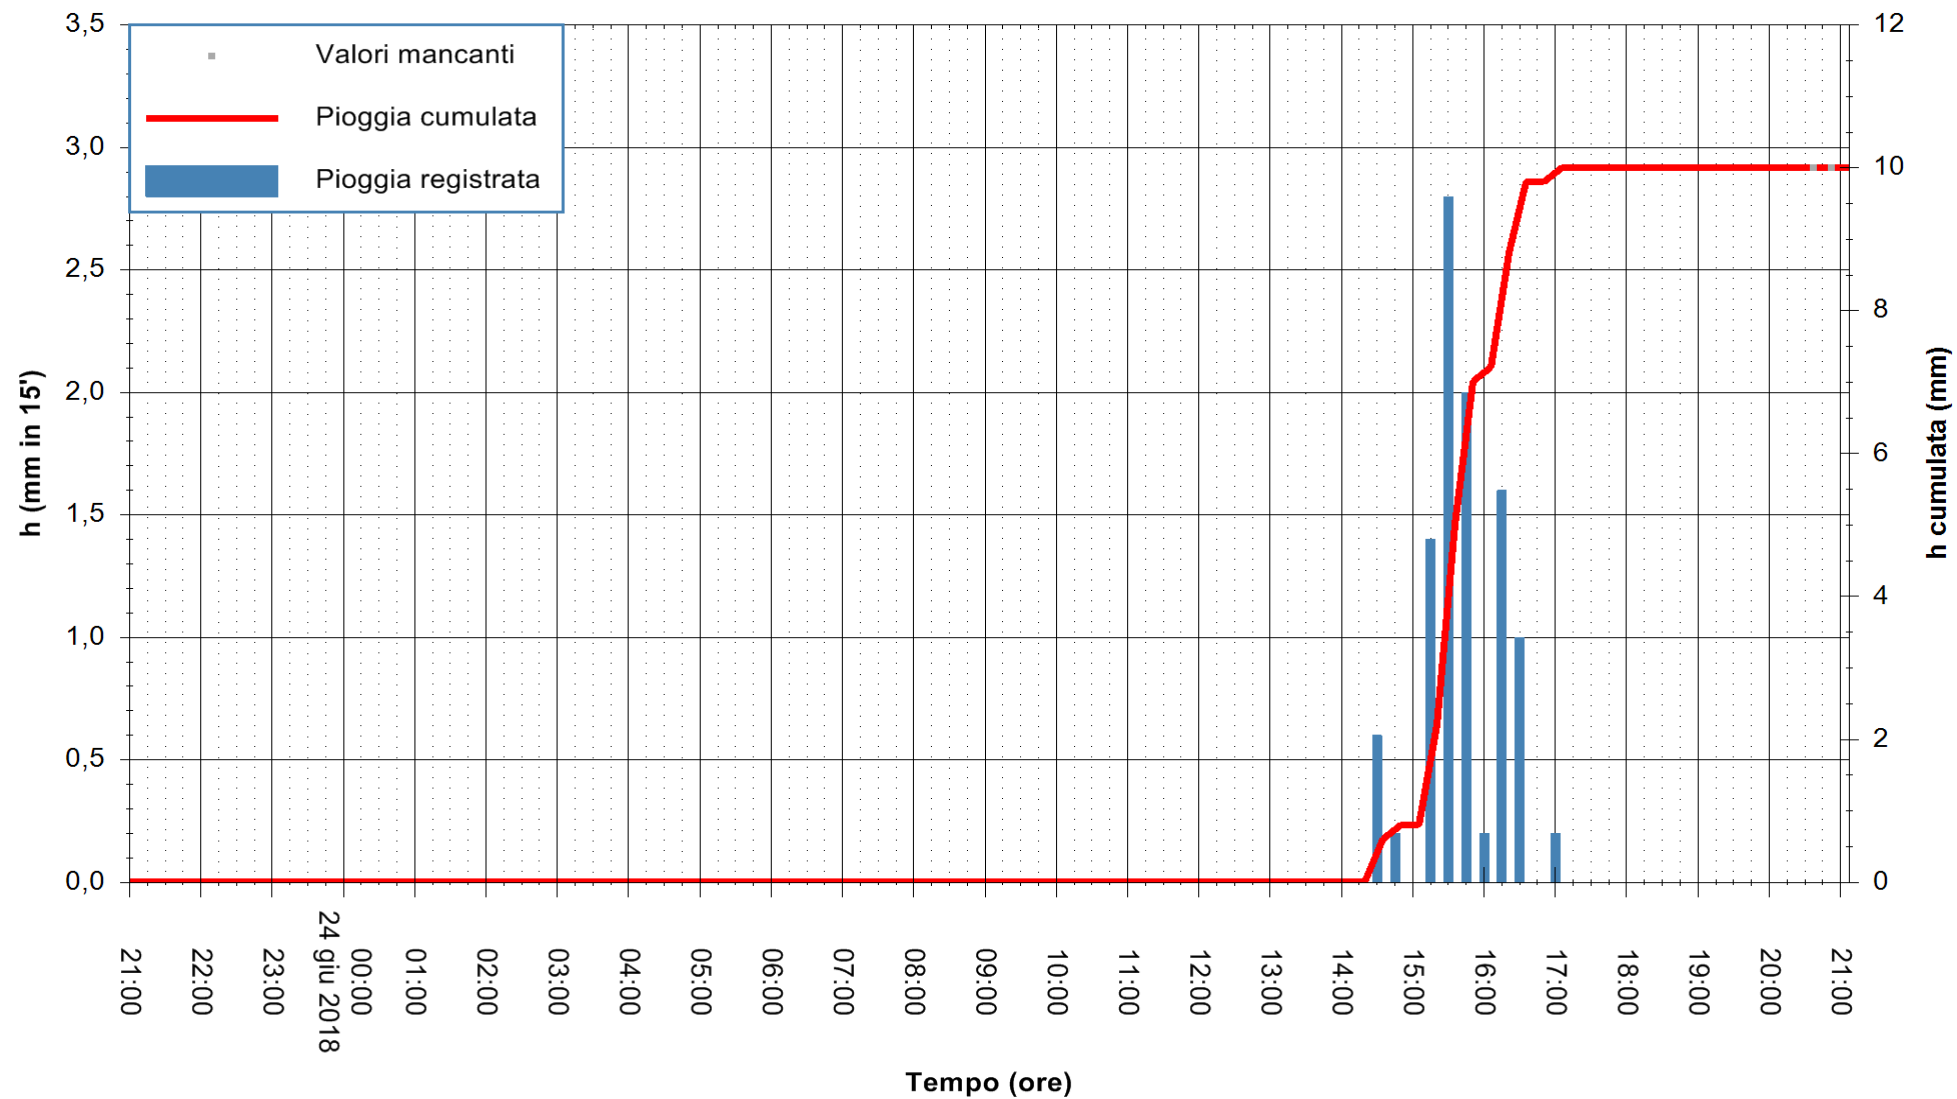

Stazione pluviometrica Fluminimannu a Decimomannu  
 Area DECIMOMANNU  
 Pioggia registrata nelle ultime 24 ore  
 Estrazione dati delle ore 21:12 del 24/06/2018  
 Ultimo dato disponibile: 24/06/2018 alle 20:30

ARPAS  
 F.to il Dirigente Responsabile  
 Dott. Giuseppe Bianco

REGIONE AUTÒNOMA DE SARDIGNA  
 REGIONE AUTONOMA DELLA SARDEGNA

Stazione pluviometrica Senorbi'  
Area SENORBI  
Pioggia registrata nelle ultime 24 ore  
Estrazione dati delle ore 21:12 del 24/06/2018  
Ultimo dato disponibile: 24/06/2018 alle 20:30

ARPAS  
F.to il Dirigente Responsabile  
Dott. Giuseppe Bianco

REGIONE AUTONOMA DE SARDIGNA  
REGIONE AUTONOMA DELLA SARDEGNA

Stazione pluviometrica Capoterra  
Area POGGIO DEI PINI  
Pioggia registrata nelle ultime 24 ore  
Estrazione dati delle ore 21:12 del 24/06/2018  
Ultimo dato disponibile: 24/06/2018 alle 20:30

ARPAS  
F.to il Dirigente Responsabile  
Dott. Giuseppe Bianco

REGIONE AUTONOMA DE SARDIGNA  
REGIONE AUTONOMA DELLA SARDEGNA

Stazione pluviometrica Ossoni  
Area MONTE OSSONI  
Pioggia registrata nelle ultime 24 ore  
Estrazione dati delle ore 21:12 del 24/06/2018  
Ultimo dato disponibile: 24/06/2018 alle 20:30