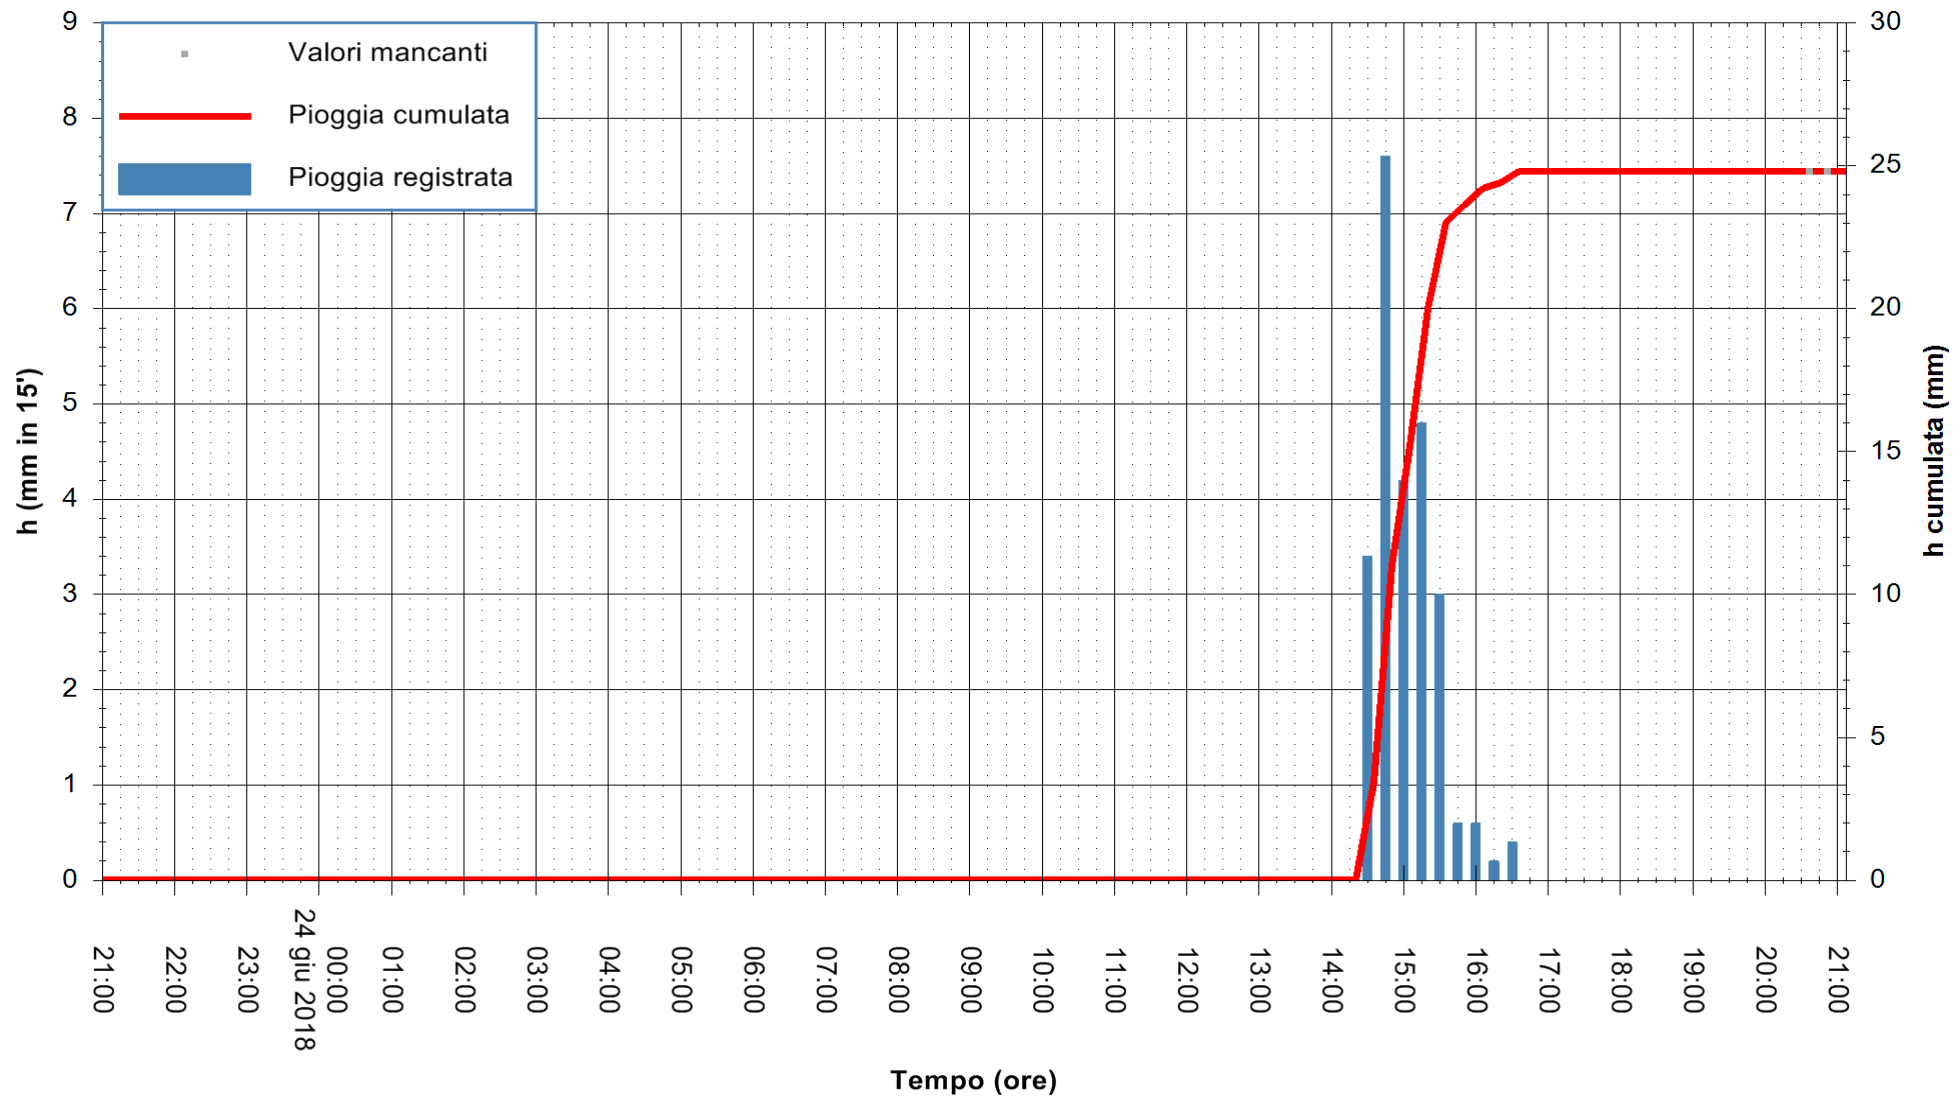

Stazione pluviometrica Fluminimannu a Decimomannu  
 Area DECIMOMANNU  
 Pioggia registrata nelle ultime 24 ore  
 Estrazione dati delle ore 21:12 del 24/06/2018  
 Ultimo dato disponibile: 24/06/2018 alle 20:30

ARPAS  
 F.to il Dirigente Responsabile  
 Dott. Giuseppe Bianco

REGIONE AUTÒNOMA DE SARDIGNA  
 REGIONE AUTONOMA DELLA SARDEGNA

Stazione pluviometrica Senorbi'  
Area SENORBI  
Pioggia registrata nelle ultime 24 ore  
Estrazione dati delle ore 21:12 del 24/06/2018  
Ultimo dato disponibile: 24/06/2018 alle 20:30

ARPAS  
F.to il Dirigente Responsabile  
Dott. Giuseppe Bianco

REGIONE AUTONOMA DE SARDIGNA  
REGIONE AUTONOMA DELLA SARDEGNA

Stazione pluviometrica Capoterra  
Area POGGIO DEI PINI  
Pioggia registrata nelle ultime 24 ore  
Estrazione dati delle ore 21:12 del 24/06/2018  
Ultimo dato disponibile: 24/06/2018 alle 20:30