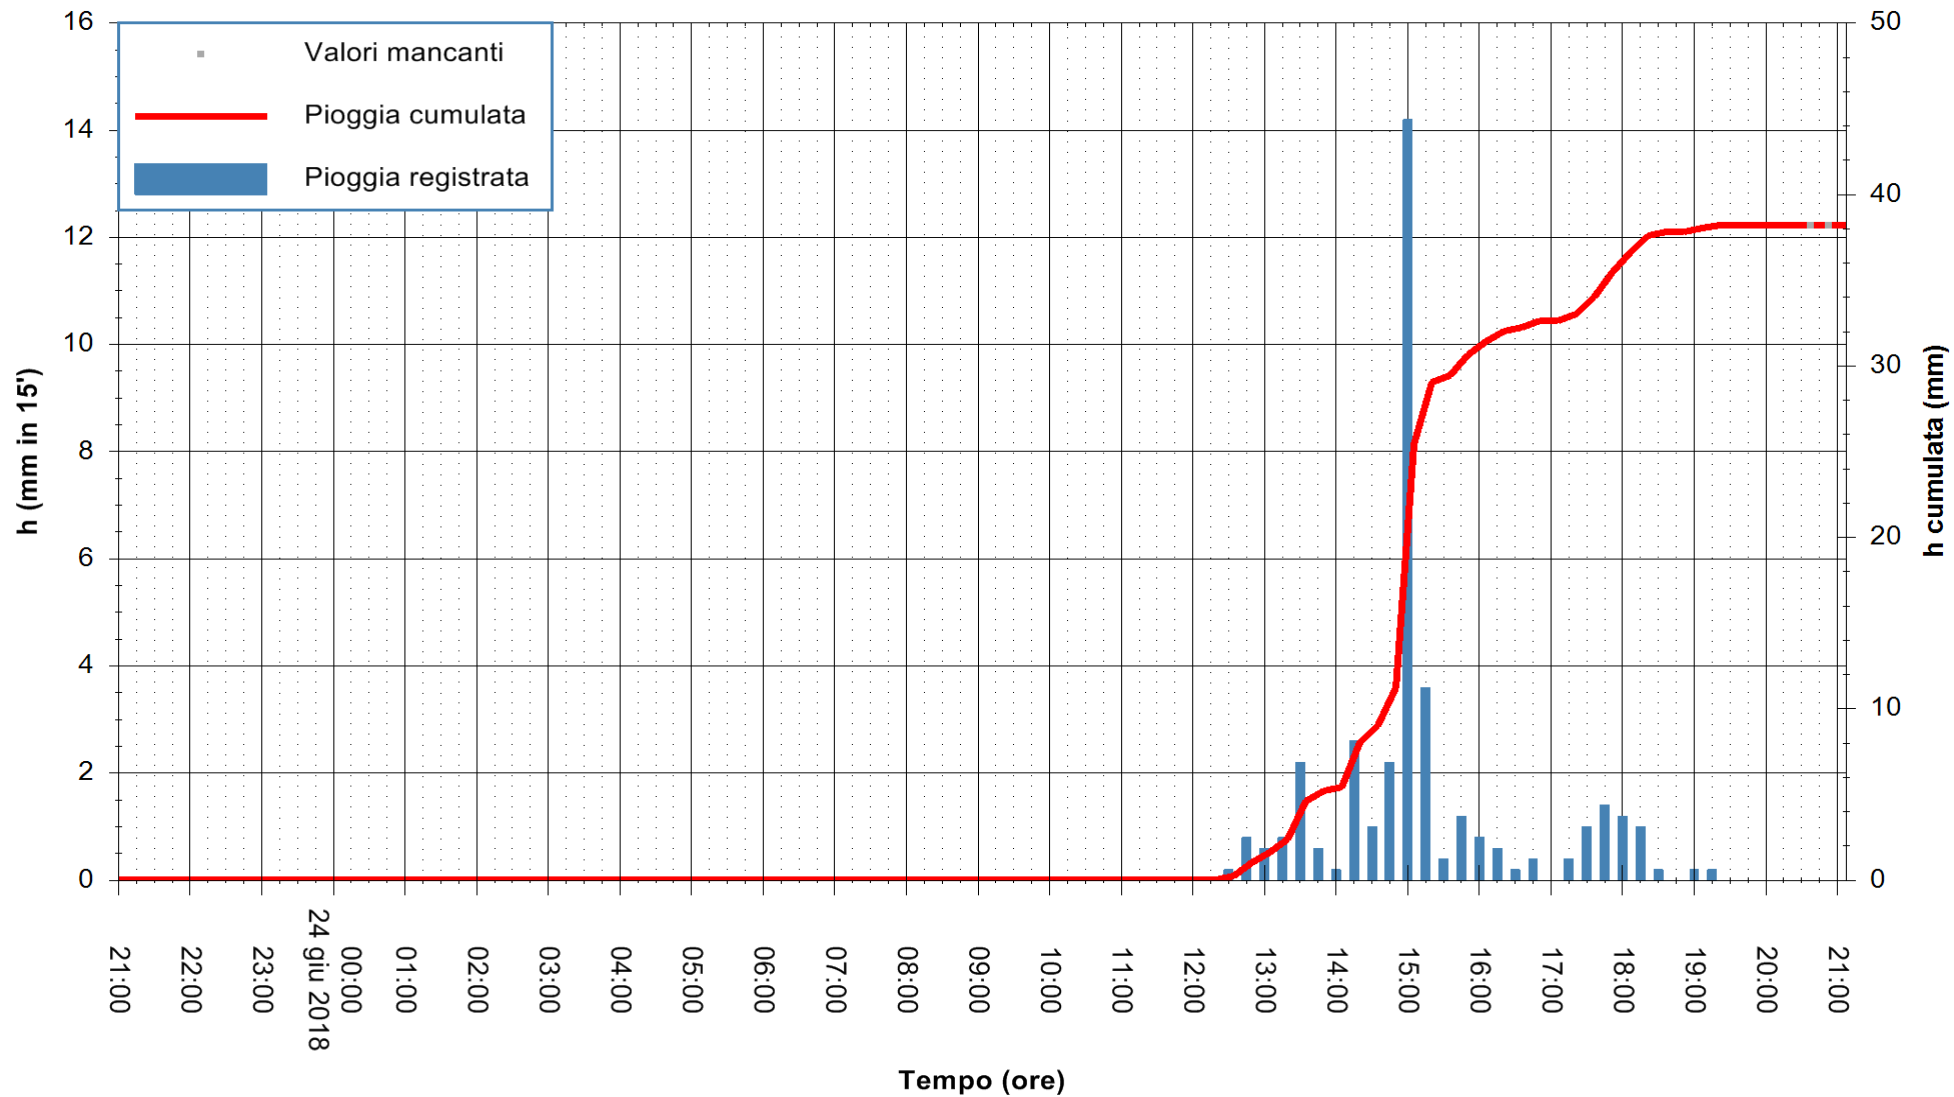

Stazione pluviometrica Fluminimannu a Decimomannu  
 Area DECIMOMANNU  
 Pioggia registrata nelle ultime 24 ore  
 Estrazione dati delle ore 21:12 del 24/06/2018  
 Ultimo dato disponibile: 24/06/2018 alle 20:30

ARPAS  
 F.to il Dirigente Responsabile  
 Dott. Giuseppe Bianco

REGIONE AUTÒNOMA DE SARDIGNA  
 REGIONE AUTONOMA DELLA SARDEGNA

Stazione pluviometrica Senorbi'  
Area SENORBI  
Pioggia registrata nelle ultime 24 ore  
Estrazione dati delle ore 21:12 del 24/06/2018  
Ultimo dato disponibile: 24/06/2018 alle 20:30

ARPAS  
F.to il Dirigente Responsabile  
Dott. Giuseppe Bianco

REGIONE AUTONOMA DE SARDIGNA  
REGIONE AUTONOMA DELLA SARDEGNA

Stazione pluviometrica Capoterra  
Area POGGIO DEI PINI  
Pioggia registrata nelle ultime 24 ore  
Estrazione dati delle ore 21:12 del 24/06/2018  
Ultimo dato disponibile: 24/06/2018 alle 20:30

ARPAS  
F.to il Dirigente Responsabile  
Dott. Giuseppe Bianco

REGIONE AUTONOMA DE SARDIGNA  
REGIONE AUTONOMA DELLA SARDEGNA

Stazione pluviometrica Ossoni  
Area MONTE OSSONI  
Pioggia registrata nelle ultime 24 ore  
Estrazione dati delle ore 21:12 del 24/06/2018  
Ultimo dato disponibile: 24/06/2018 alle 20:30