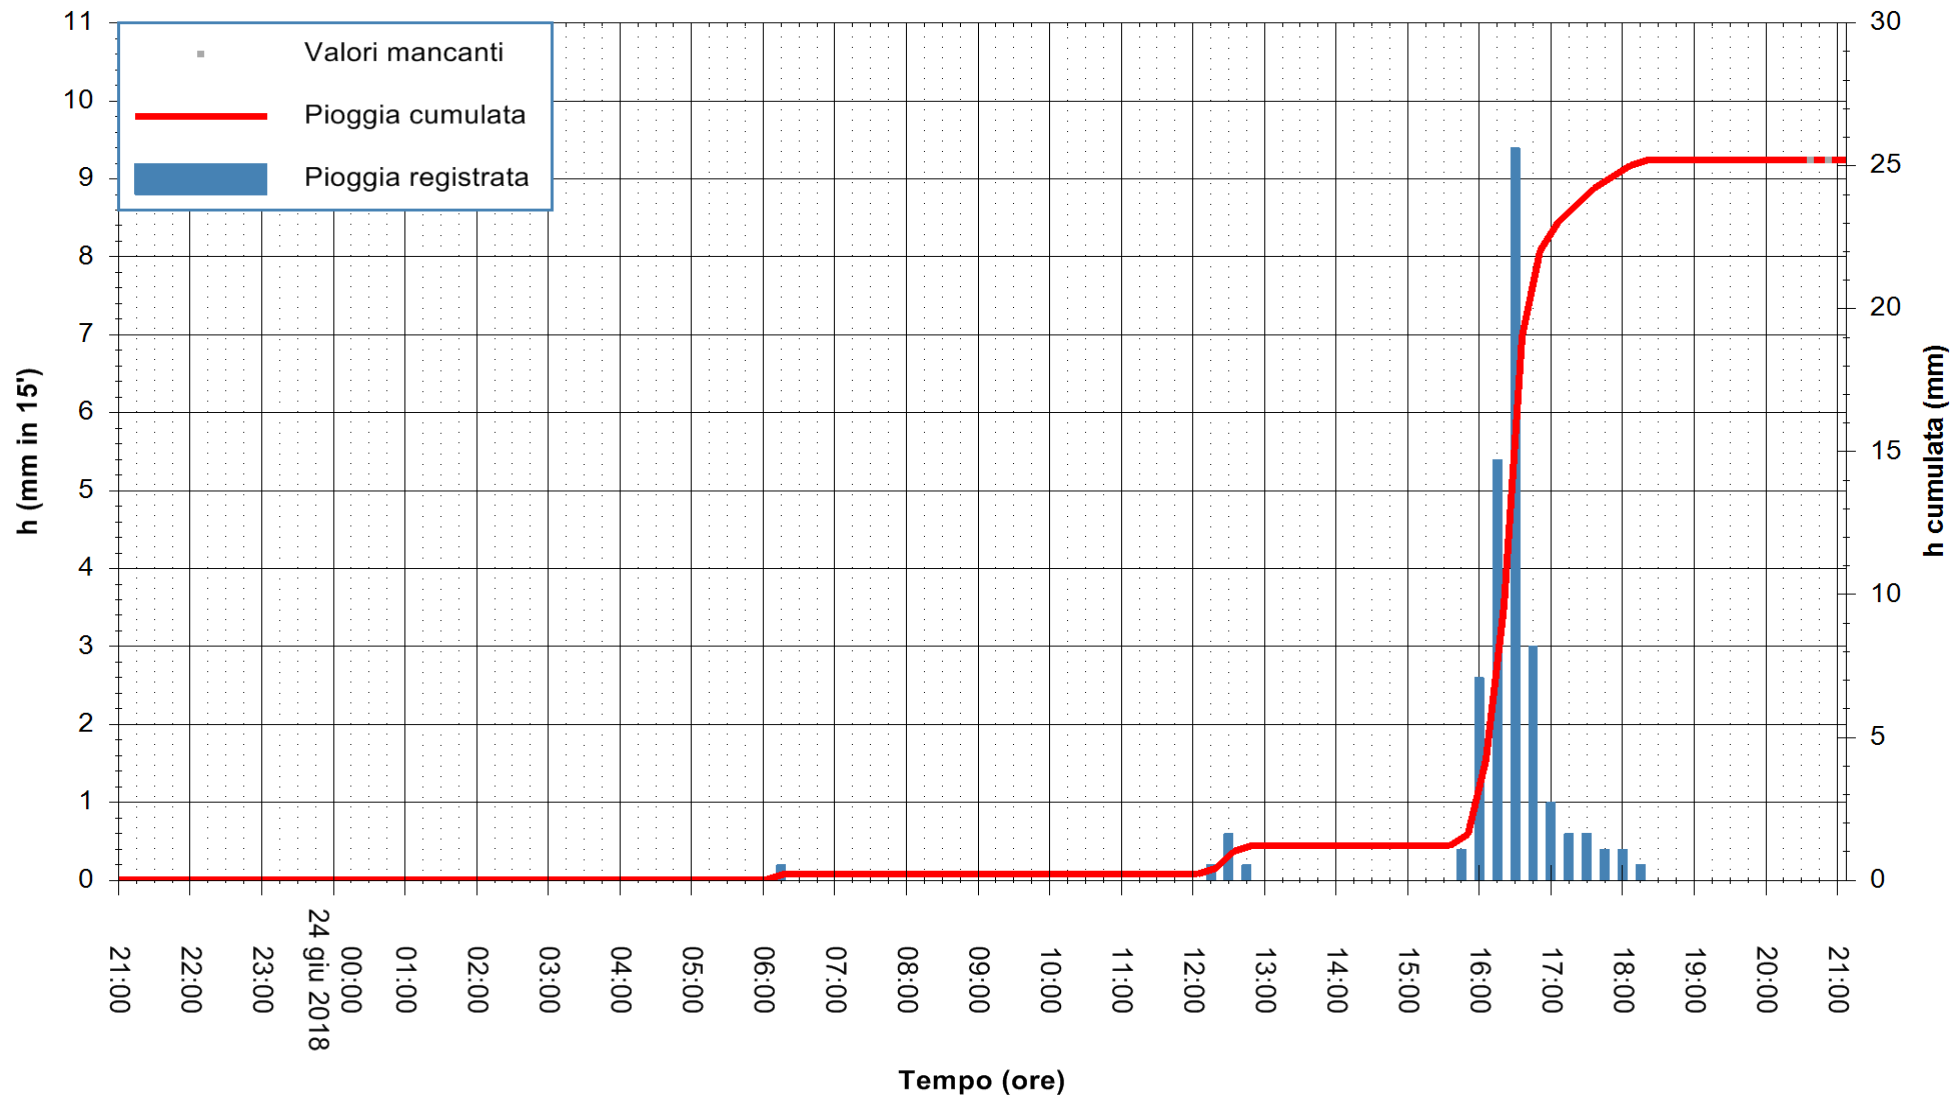

ARPAS  
F.to il Dirigente Responsabile  
Dott. Giuseppe Bianco

REGIONE AUTONOMA DE SARDIGNA  
REGIONE AUTONOMA DELLA SARDEGNA

Stazione pluviometrica Capoterra  
Area POGGIO DEI PINI  
Pioggia registrata nelle ultime 24 ore  
Estrazione dati delle ore 21:12 del 24/06/2018  
Ultimo dato disponibile: 24/06/2018 alle 20:30

ARPAS  
F.to il Dirigente Responsabile  
Dott. Giuseppe Bianco

REGIONE AUTONOMA DE SARDIGNA  
REGIONE AUTONOMA DELLA SARDEGNA

Stazione pluviometrica Ossoni  
Area MONTE OSSONI  
Pioggia registrata nelle ultime 24 ore  
Estrazione dati delle ore 21:12 del 24/06/2018  
Ultimo dato disponibile: 24/06/2018 alle 20:30

ARPAS  
F.to il Dirigente Responsabile  
Dott. Giuseppe Bianco

REGIONE AUTONOMA DE SARDIGNA  
REGIONE AUTONOMA DELLA SARDEGNA

Stazione pluviometrica Mamone  
 Area MAMONE  
 Pioggia registrata nelle ultime 24 ore  
 Estrazione dati delle ore 21:12 del 24/06/2018  
 Ultimo dato disponibile: 24/06/2018 alle 20:30