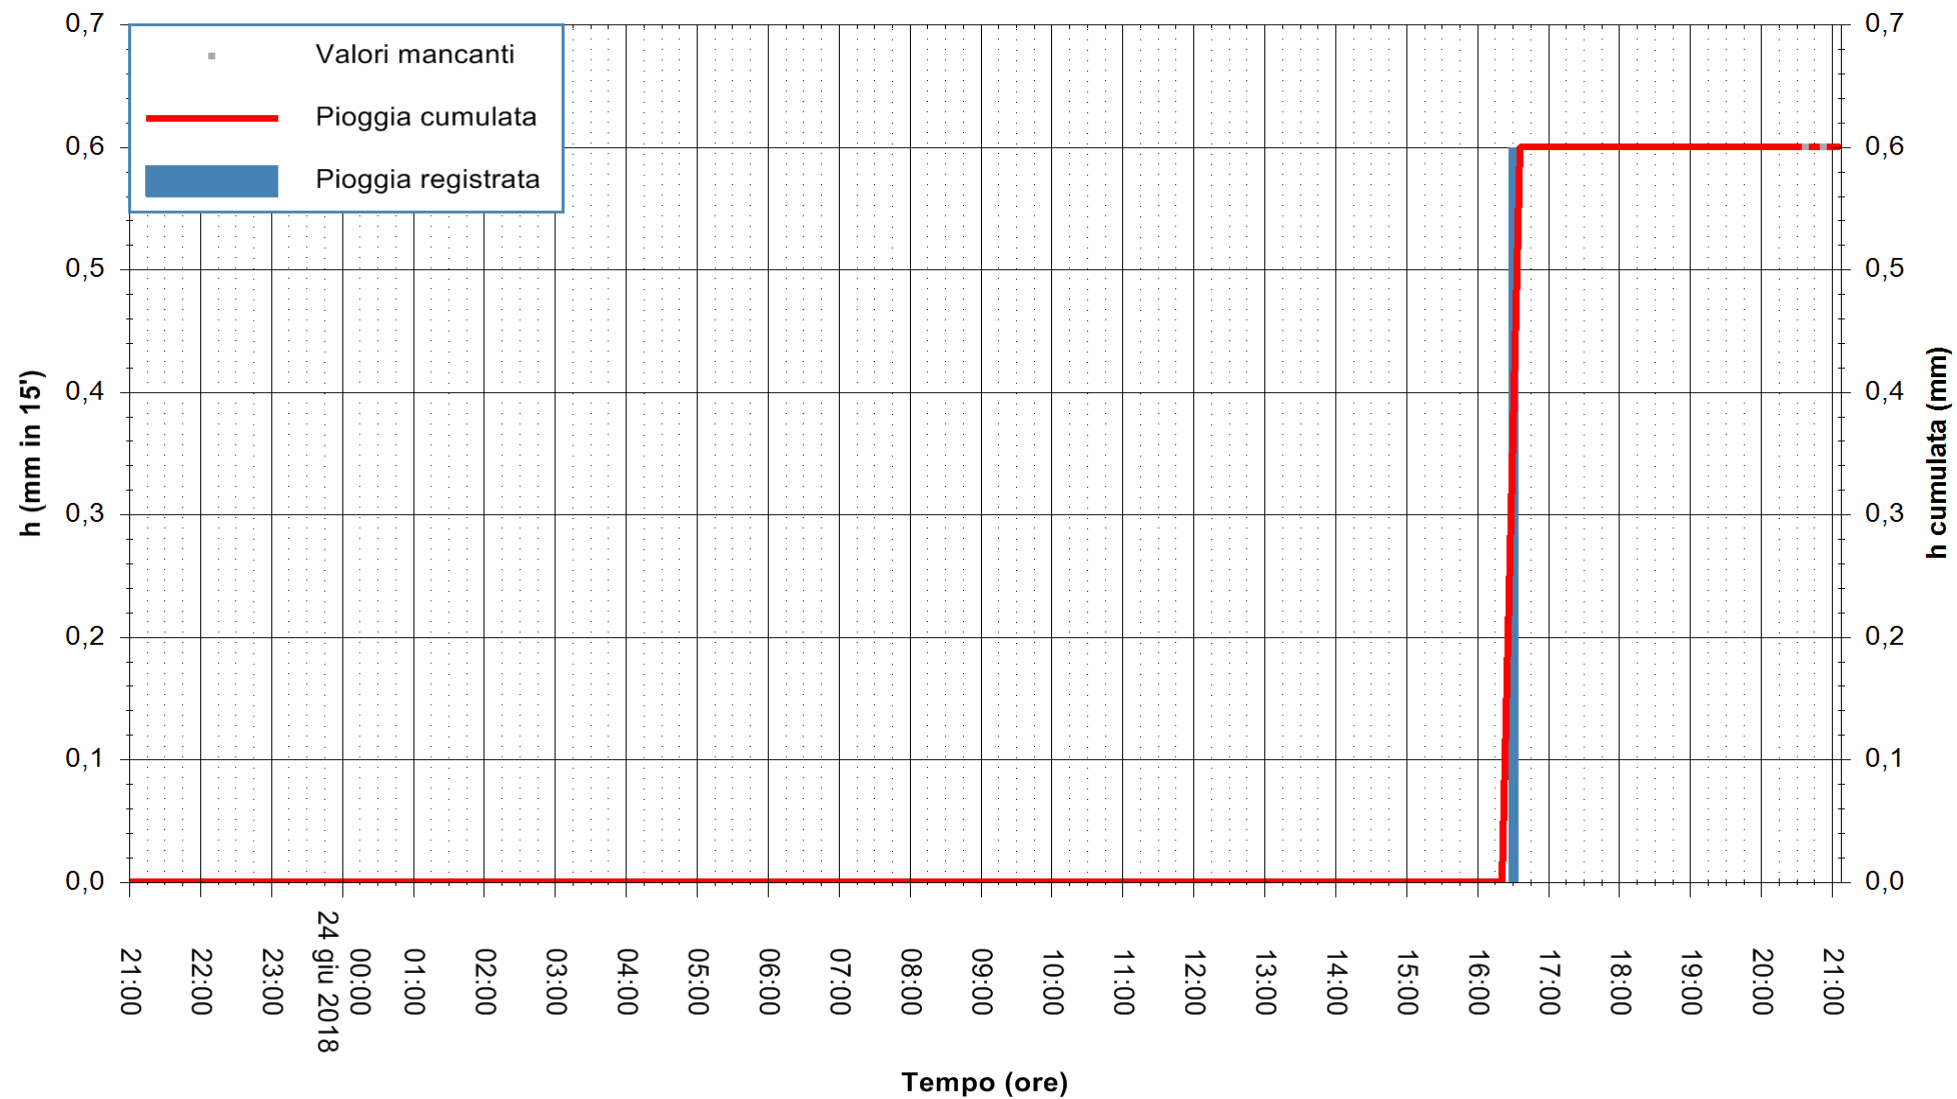

Stazione pluviometrica Fluminimannu a Decimomannu  
 Area DECIMOMANNU  
 Pioggia registrata nelle ultime 24 ore  
 Estrazione dati delle ore 21:12 del 24/06/2018  
 Ultimo dato disponibile: 24/06/2018 alle 20:30

ARPAS  
 F.to il Dirigente Responsabile  
 Dott. Giuseppe Bianco

REGIONE AUTÒNOMA DE SARDIGNA  
 REGIONE AUTONOMA DELLA SARDEGNA

Stazione pluviometrica Senorbi'  
Area SENORBI  
Pioggia registrata nelle ultime 24 ore  
Estrazione dati delle ore 21:12 del 24/06/2018  
Ultimo dato disponibile: 24/06/2018 alle 20:30

ARPAS  
F.to il Dirigente Responsabile  
Dott. Giuseppe Bianco

REGIONE AUTONOMA DE SARDIGNA  
REGIONE AUTONOMA DELLA SARDEGNA

Stazione pluviometrica Capoterra  
Area POGGIO DEI PINI  
Pioggia registrata nelle ultime 24 ore  
Estrazione dati delle ore 21:12 del 24/06/2018  
Ultimo dato disponibile: 24/06/2018 alle 20:30

ARPAS  
F.to il Dirigente Responsabile  
Dott. Giuseppe Bianco

REGIONE AUTONOMA DE SARDIGNA  
REGIONE AUTONOMA DELLA SARDEGNA

Stazione pluviometrica Ossoni  
Area MONTE OSSONI  
Pioggia registrata nelle ultime 24 ore  
Estrazione dati delle ore 21:12 del 24/06/2018  
Ultimo dato disponibile: 24/06/2018 alle 20:30