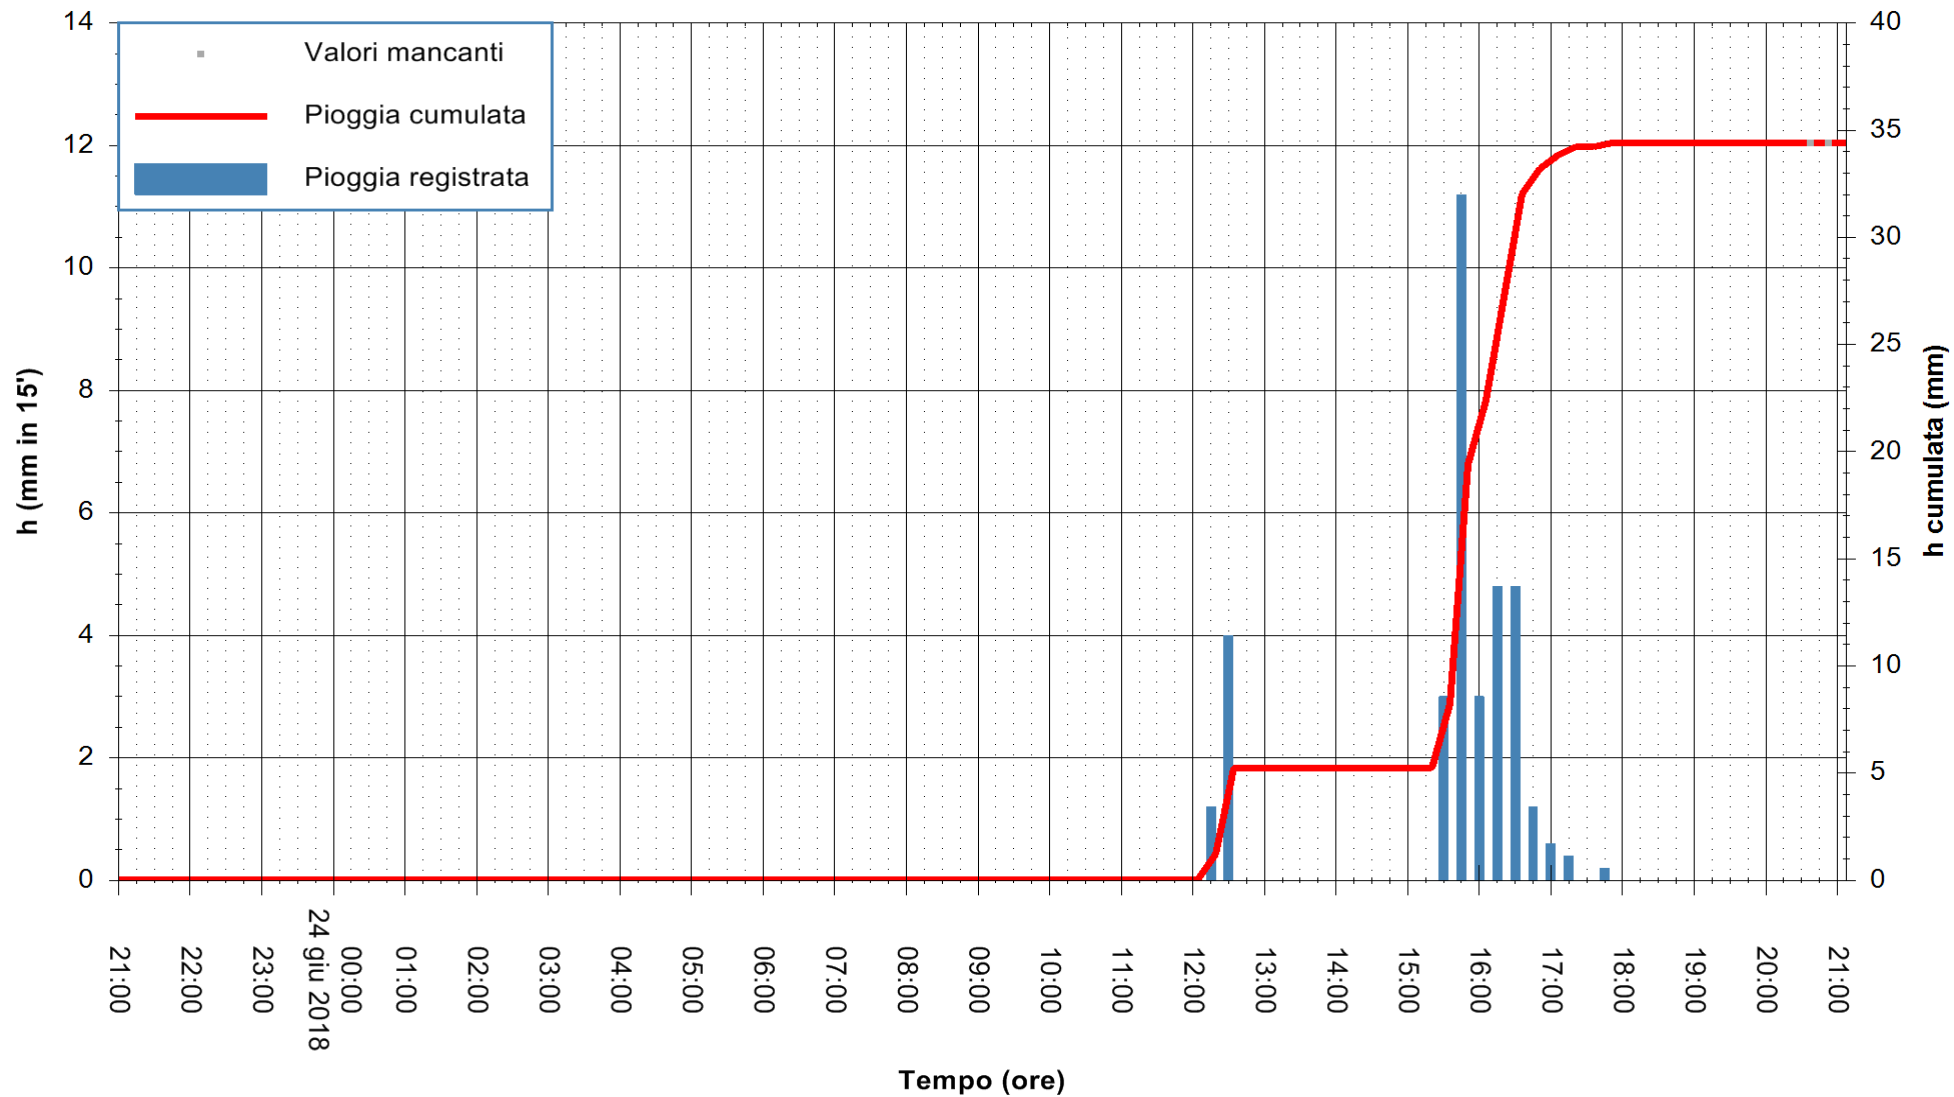

ARPAS  
F.to il Dirigente Responsabile  
Dott. Giuseppe Bianco

REGIONE AUTONOMA DE SARDIGNA  
REGIONE AUTONOMA DELLA SARDEGNA

Stazione pluviometrica Capoterra  
Area POGGIO DEI PINI  
Pioggia registrata nelle ultime 24 ore  
Estrazione dati delle ore 21:12 del 24/06/2018  
Ultimo dato disponibile: 24/06/2018 alle 20:30

ARPAS  
F.to il Dirigente Responsabile  
Dott. Giuseppe Bianco

REGIONE AUTONOMA DE SARDIGNA  
REGIONE AUTONOMA DELLA SARDEGNA

Stazione pluviometrica Ossoni  
Area MONTE OSSONI  
Pioggia registrata nelle ultime 24 ore  
Estrazione dati delle ore 21:12 del 24/06/2018  
Ultimo dato disponibile: 24/06/2018 alle 20:30

ARPAS  
F.to il Dirigente Responsabile  
Dott. Giuseppe Bianco

REGIONE AUTONOMA DE SARDIGNA  
REGIONE AUTONOMA DELLA SARDEGNA

Stazione pluviometrica Mamone  
 Area MAMONE  
 Pioggia registrata nelle ultime 24 ore  
 Estrazione dati delle ore 21:12 del 24/06/2018  
 Ultimo dato disponibile: 24/06/2018 alle 20:30