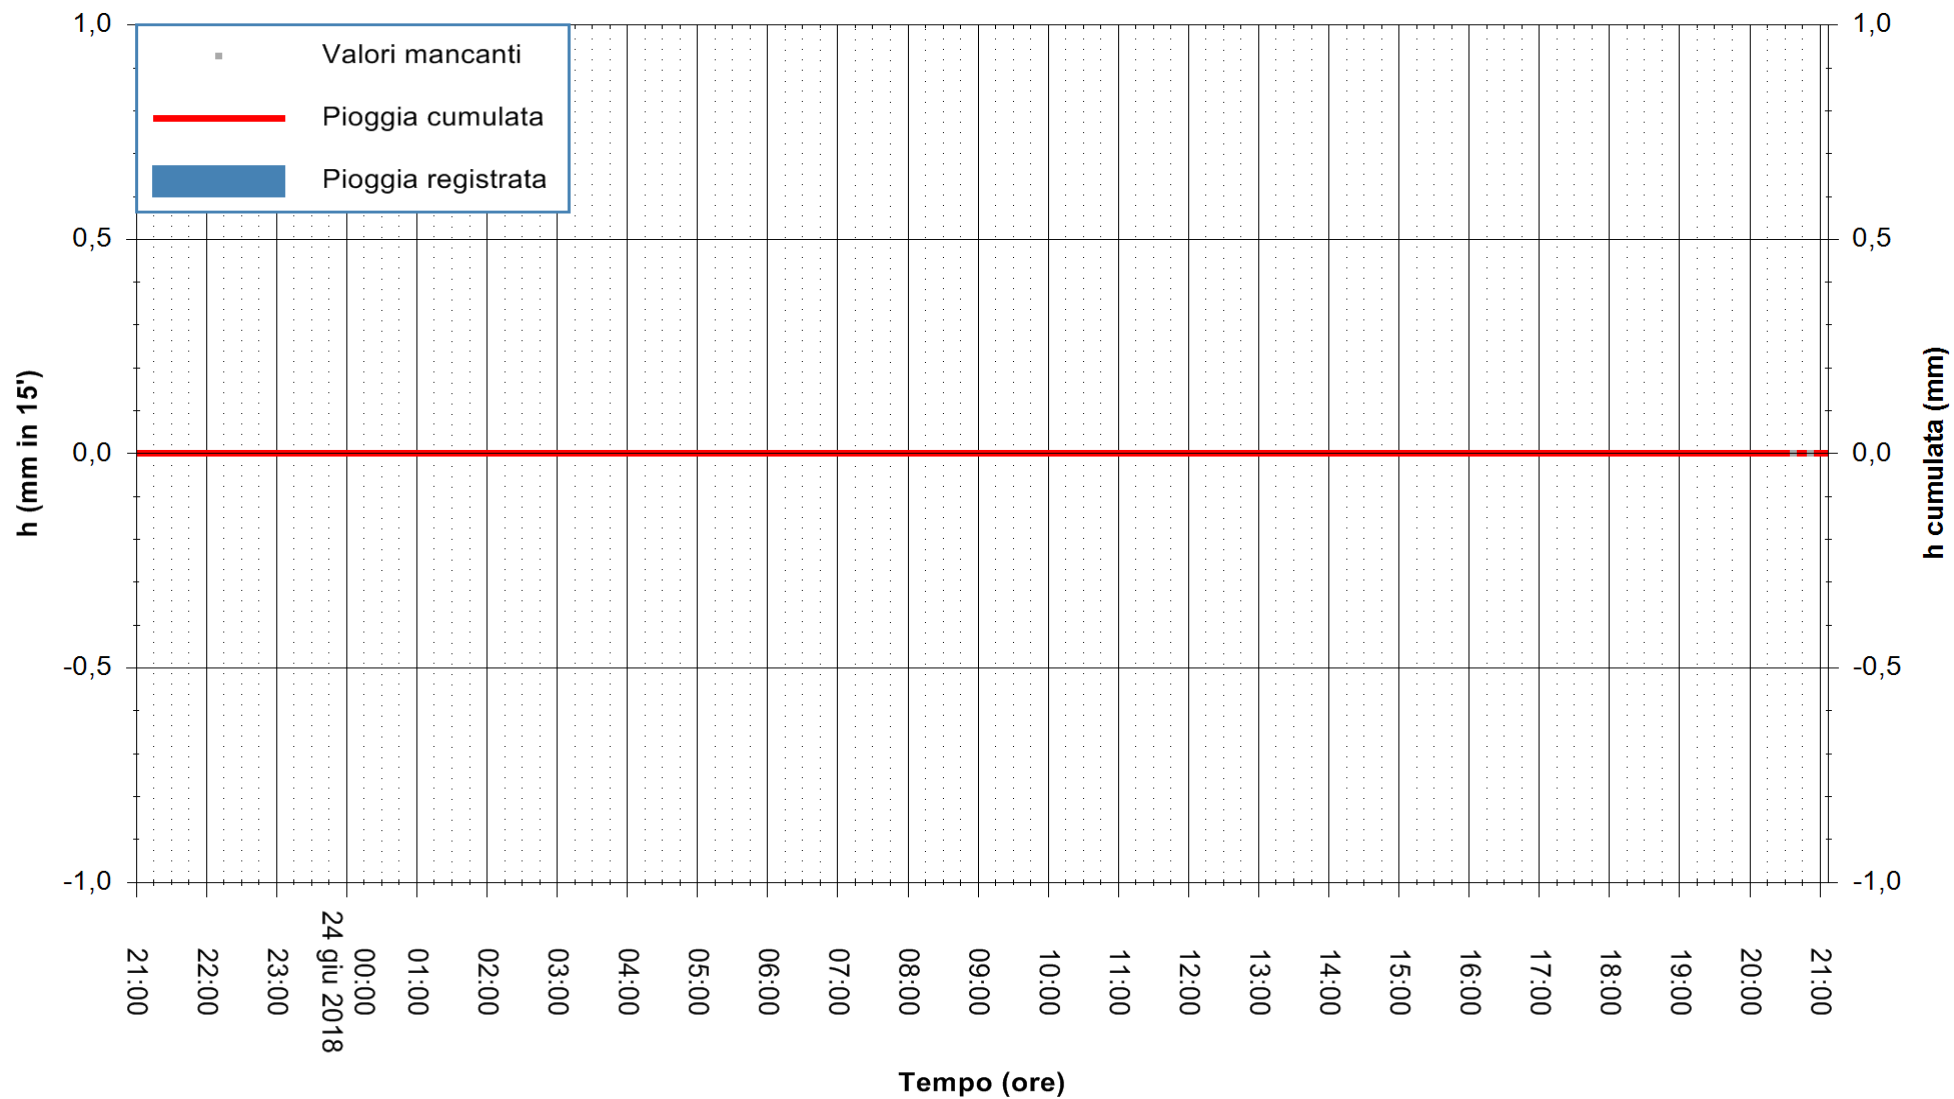

ARPAS  
F.to il Dirigente Responsabile  
Dott. Giuseppe Bianco

REGIONE AUTONOMA DE SARDIGNA  
REGIONE AUTONOMA DELLA SARDEGNA

Stazione pluviometrica Capoterra  
Area POGGIO DEI PINI  
Pioggia registrata nelle ultime 24 ore  
Estrazione dati delle ore 21:12 del 24/06/2018  
Ultimo dato disponibile: 24/06/2018 alle 20:30

ARPAS  
F.to il Dirigente Responsabile  
Dott. Giuseppe Bianco

REGIONE AUTONOMA DE SARDIGNA  
REGIONE AUTONOMA DELLA SARDEGNA

Stazione pluviometrica Ossoni  
Area MONTE OSSONI  
Pioggia registrata nelle ultime 24 ore  
Estrazione dati delle ore 21:12 del 24/06/2018  
Ultimo dato disponibile: 24/06/2018 alle 20:30

ARPAS  
F.to il Dirigente Responsabile  
Dott. Giuseppe Bianco

REGIONE AUTONOMA DE SARDIGNA  
REGIONE AUTONOMA DELLA SARDEGNA

Stazione pluviometrica Mamone  
 Area MAMONE  
 Pioggia registrata nelle ultime 24 ore  
 Estrazione dati delle ore 21:12 del 24/06/2018  
 Ultimo dato disponibile: 24/06/2018 alle 20:30