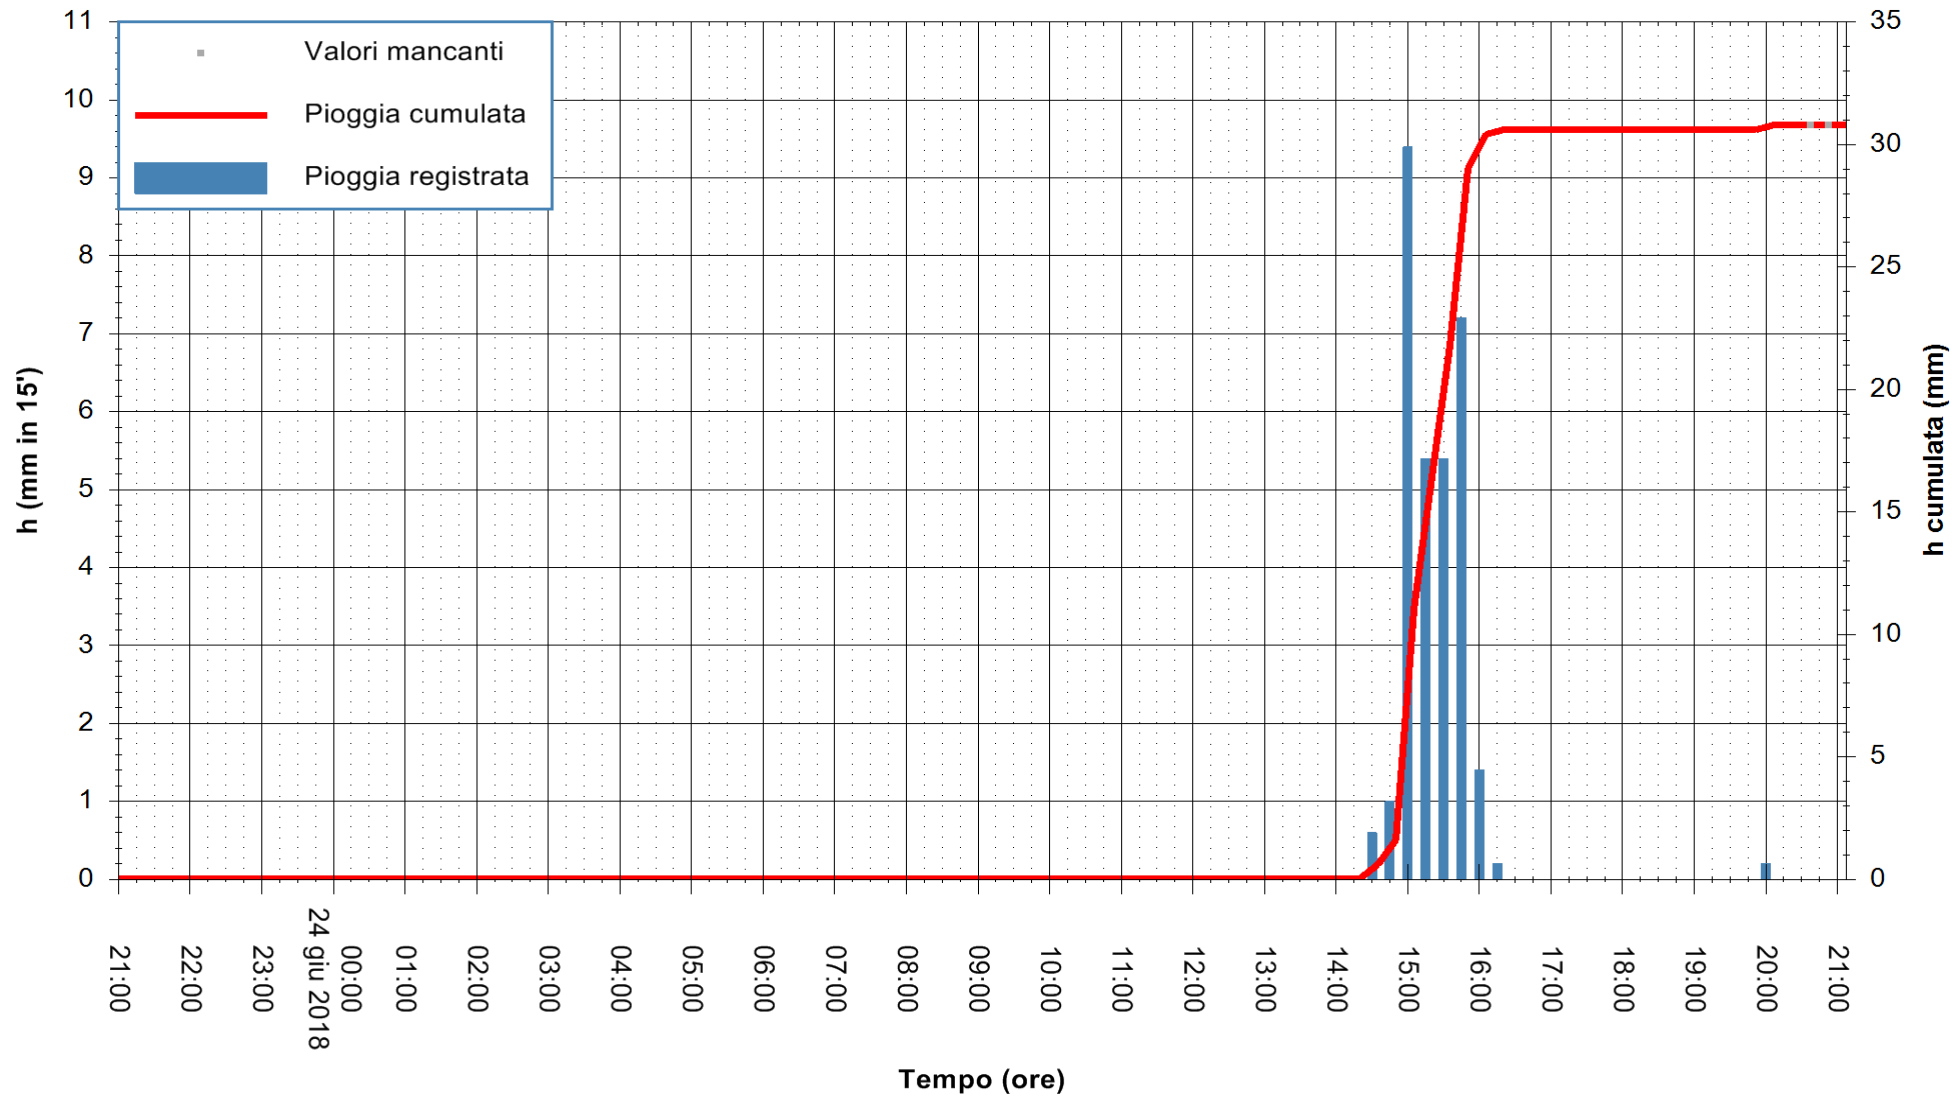

Stazione pluviometrica Fluminimannu a Decimomannu  
 Area DECIMOMANNU  
 Pioggia registrata nelle ultime 24 ore  
 Estrazione dati delle ore 21:12 del 24/06/2018  
 Ultimo dato disponibile: 24/06/2018 alle 20:30

ARPAS  
 F.to il Dirigente Responsabile  
 Dott. Giuseppe Bianco

REGIONE AUTÒNOMA DE SARDIGNA  
 REGIONE AUTONOMA DELLA SARDEGNA

Stazione pluviometrica Senorbi'  
Area SENORBI  
Pioggia registrata nelle ultime 24 ore  
Estrazione dati delle ore 21:12 del 24/06/2018  
Ultimo dato disponibile: 24/06/2018 alle 20:30

ARPAS  
F.to il Dirigente Responsabile  
Dott. Giuseppe Bianco

REGIONE AUTONOMA DE SARDIGNA  
REGIONE AUTONOMA DELLA SARDEGNA

Stazione pluviometrica Capoterra  
Area POGGIO DEI PINI  
Pioggia registrata nelle ultime 24 ore  
Estrazione dati delle ore 21:12 del 24/06/2018  
Ultimo dato disponibile: 24/06/2018 alle 20:30

ARPAS  
F.to il Dirigente Responsabile  
Dott. Giuseppe Bianco

REGIONE AUTONOMA DE SARDIGNA  
REGIONE AUTONOMA DELLA SARDEGNA

Stazione pluviometrica Ossoni  
Area MONTE OSSONI  
Pioggia registrata nelle ultime 24 ore  
Estrazione dati delle ore 21:12 del 24/06/2018  
Ultimo dato disponibile: 24/06/2018 alle 20:30