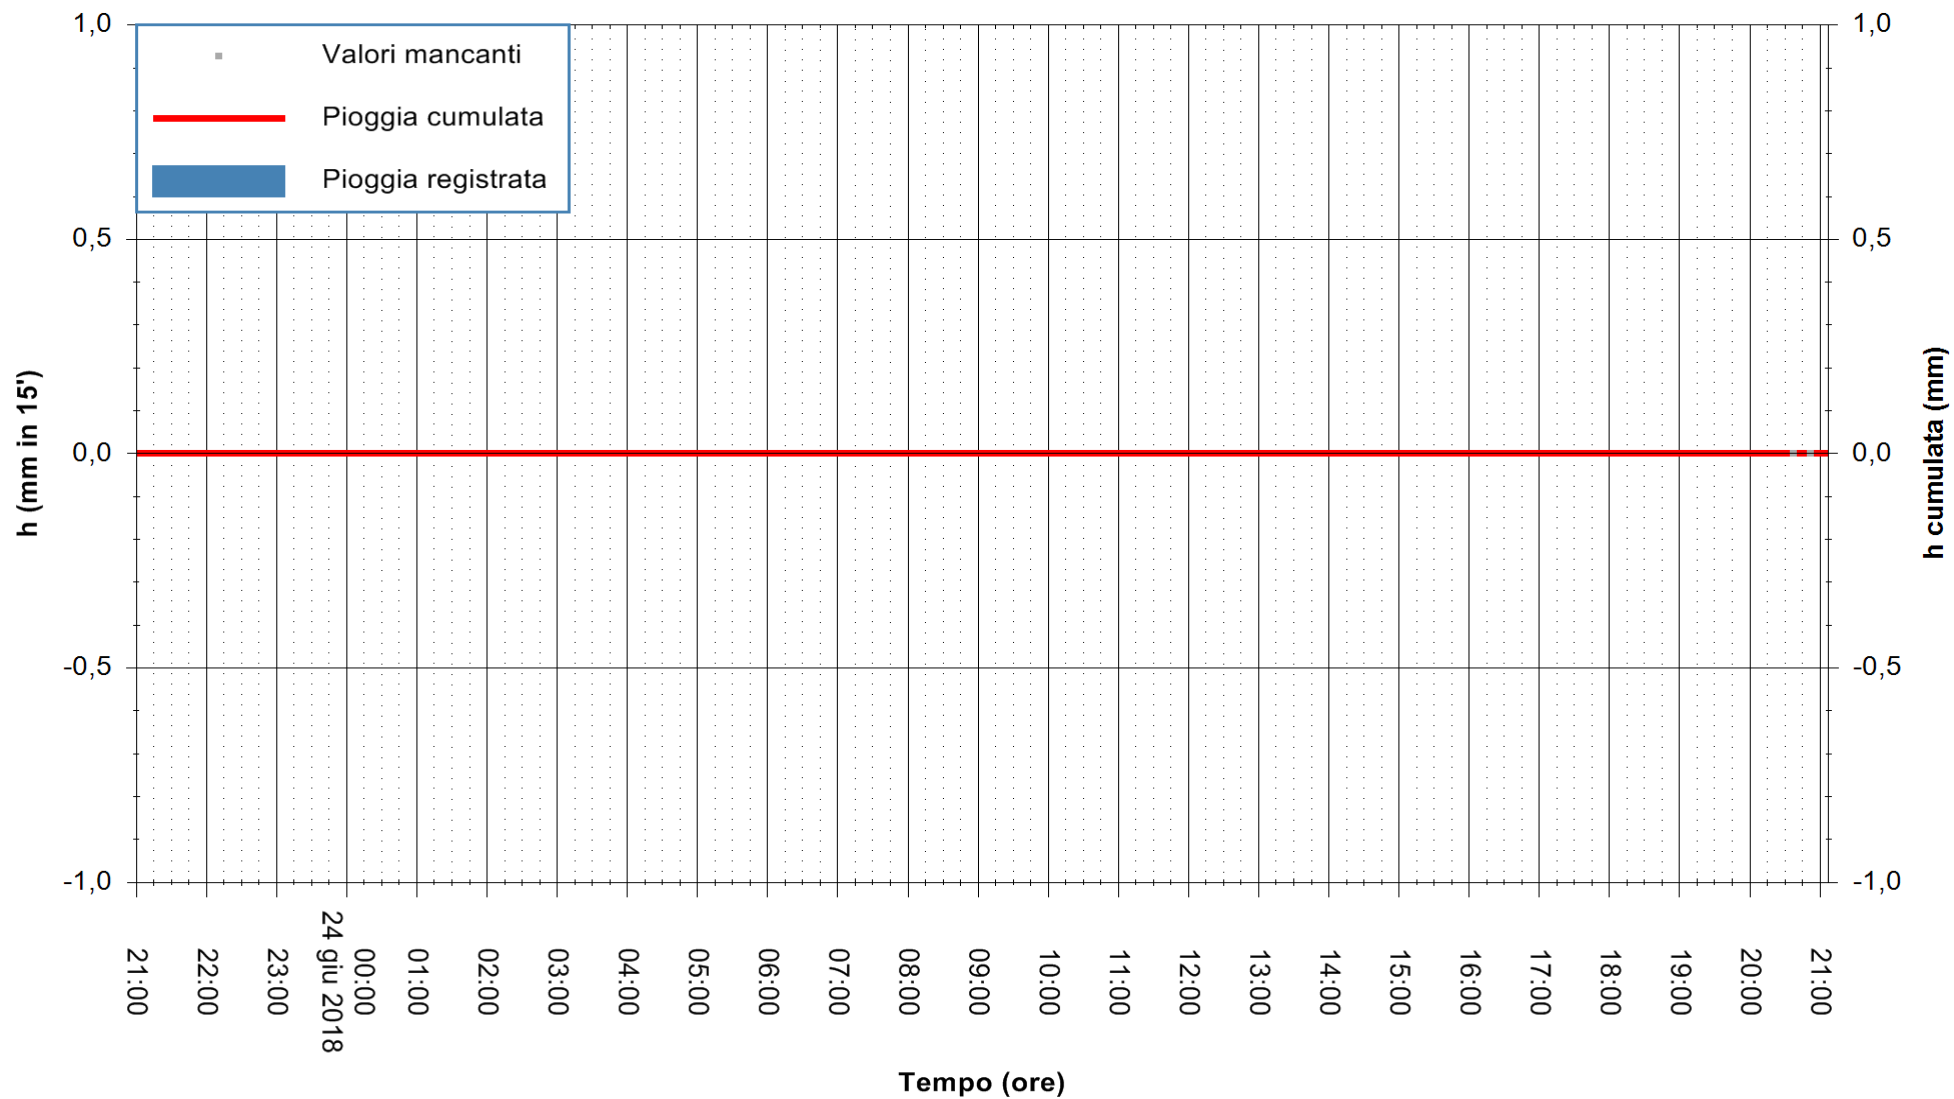

Stazione pluviometrica Fluminimannu a Decimomannu  
 Area DECIMOMANNU  
 Pioggia registrata nelle ultime 24 ore  
 Estrazione dati delle ore 21:12 del 24/06/2018  
 Ultimo dato disponibile: 24/06/2018 alle 20:30

ARPAS  
 F.to il Dirigente Responsabile  
 Dott. Giuseppe Bianco

REGIONE AUTÒNOMA DE SARDIGNA  
 REGIONE AUTONOMA DELLA SARDEGNA

Stazione pluviometrica Senorbi'  
Area SENORBI  
Pioggia registrata nelle ultime 24 ore  
Estrazione dati delle ore 21:12 del 24/06/2018  
Ultimo dato disponibile: 24/06/2018 alle 20:30

ARPAS  
F.to il Dirigente Responsabile  
Dott. Giuseppe Bianco

REGIONE AUTONOMA DE SARDIGNA  
REGIONE AUTONOMA DELLA SARDEGNA

Stazione pluviometrica Capoterra  
Area POGGIO DEI PINI  
Pioggia registrata nelle ultime 24 ore  
Estrazione dati delle ore 21:12 del 24/06/2018  
Ultimo dato disponibile: 24/06/2018 alle 20:30

ARPAS  
F.to il Dirigente Responsabile  
Dott. Giuseppe Bianco

REGIONE AUTONOMA DE SARDIGNA  
REGIONE AUTONOMA DELLA SARDEGNA

Stazione pluviometrica Ossoni  
Area MONTE OSSONI  
Pioggia registrata nelle ultime 24 ore  
Estrazione dati delle ore 21:12 del 24/06/2018  
Ultimo dato disponibile: 24/06/2018 alle 20:30