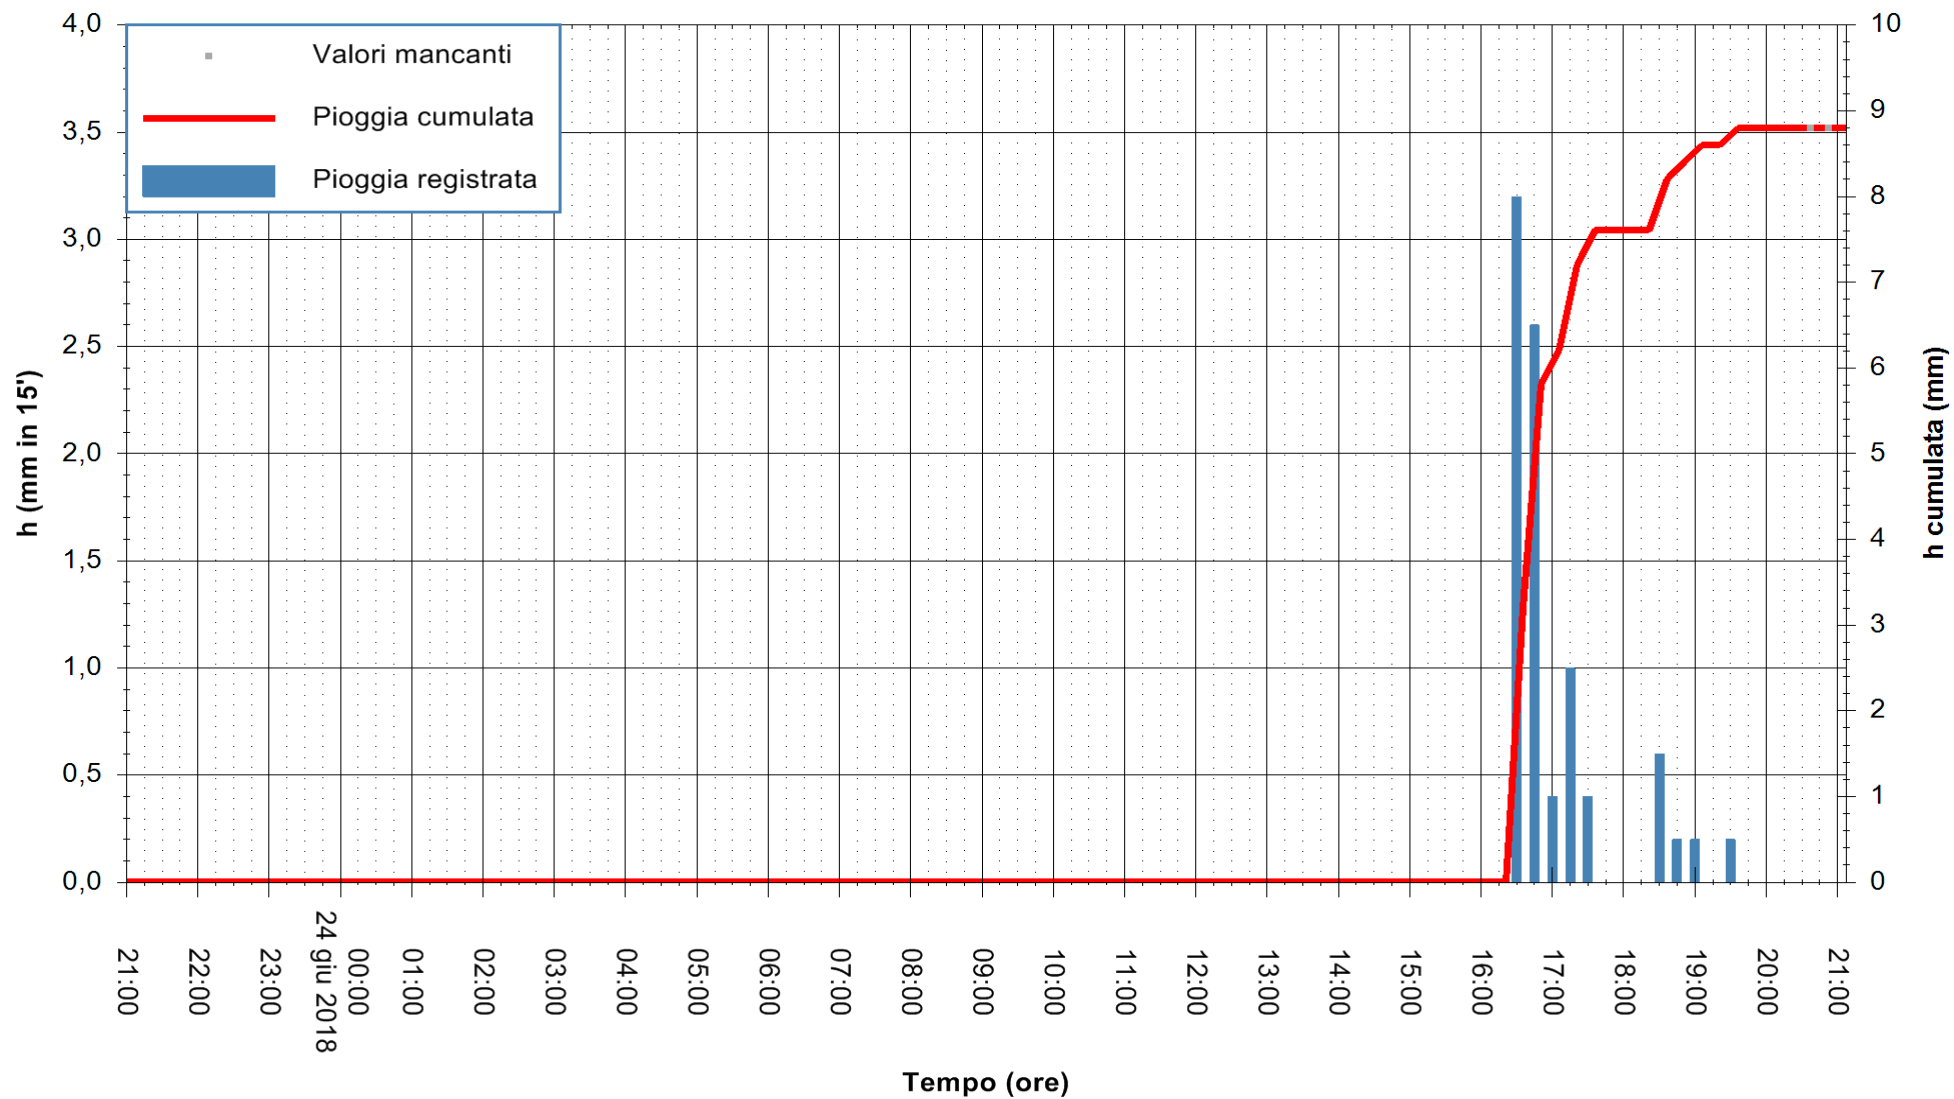

Stazione pluviometrica Fluminimannu a Decimomannu  
 Area DECIMOMANNU  
 Pioggia registrata nelle ultime 24 ore  
 Estrazione dati delle ore 21:12 del 24/06/2018  
 Ultimo dato disponibile: 24/06/2018 alle 20:30

ARPAS  
F.to il Dirigente Responsabile  
Dott. Giuseppe Bianco

REGIONE AUTONOMA DE SARDIGNA  
REGIONE AUTONOMA DELLA SARDEGNA

Stazione pluviometrica Capoterra  
Area POGGIO DEI PINI  
Pioggia registrata nelle ultime 24 ore  
Estrazione dati delle ore 21:12 del 24/06/2018  
Ultimo dato disponibile: 24/06/2018 alle 20:30

ARPAS  
F.to il Dirigente Responsabile  
Dott. Giuseppe Bianco

REGIONE AUTONOMA DE SARDIGNA  
REGIONE AUTONOMA DELLA SARDEGNA

Stazione pluviometrica Ossoni  
Area MONTE OSSONI  
Pioggia registrata nelle ultime 24 ore  
Estrazione dati delle ore 21:12 del 24/06/2018  
Ultimo dato disponibile: 24/06/2018 alle 20:30

ARPAS  
F.to il Dirigente Responsabile  
Dott. Giuseppe Bianco

REGIONE AUTONOMA DE SARDIGNA  
REGIONE AUTONOMA DELLA SARDEGNA

Stazione pluviometrica Mamone  
 Area MAMONE  
 Pioggia registrata nelle ultime 24 ore  
 Estrazione dati delle ore 21:12 del 24/06/2018  
 Ultimo dato disponibile: 24/06/2018 alle 20:30