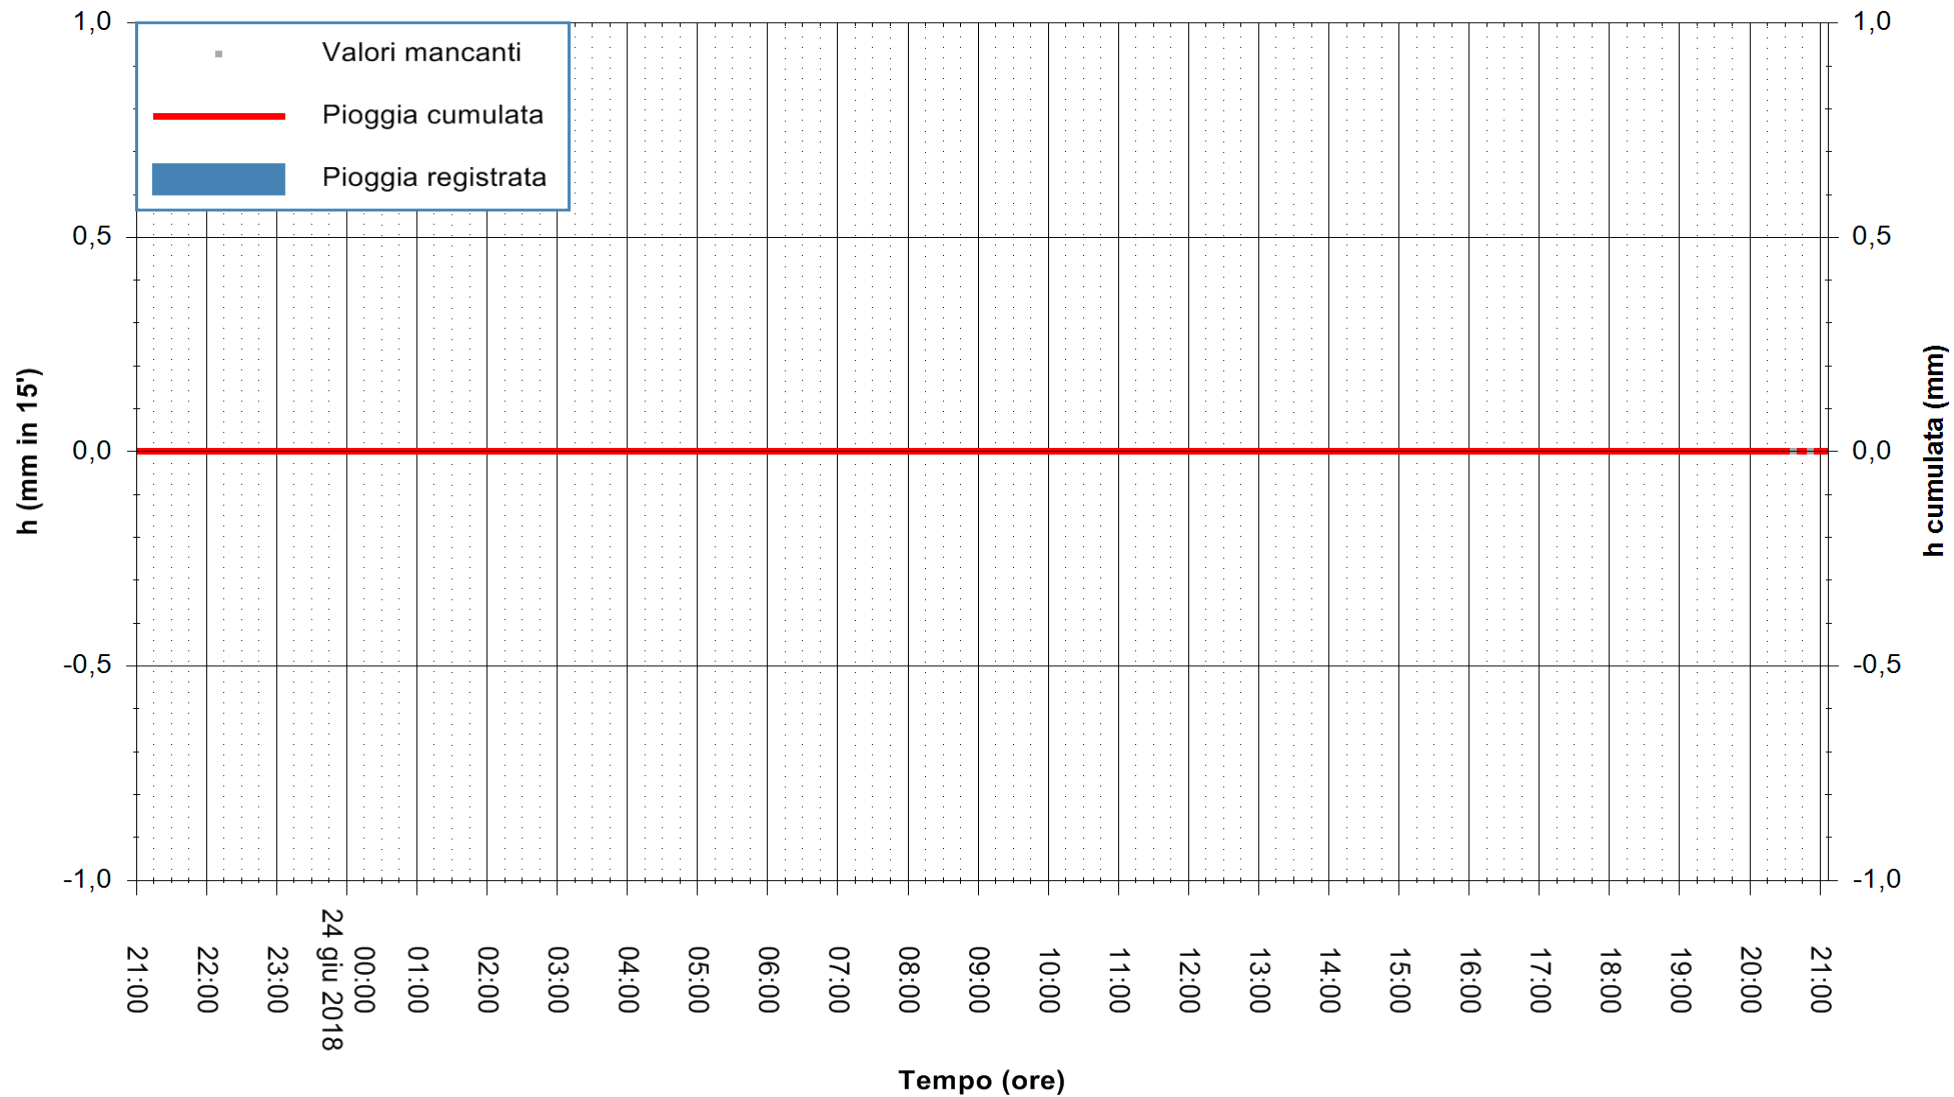

Stazione pluviometrica Fluminimannu a Decimomannu  
 Area DECIMOMANNU  
 Pioggia registrata nelle ultime 24 ore  
 Estrazione dati delle ore 21:12 del 24/06/2018  
 Ultimo dato disponibile: 24/06/2018 alle 20:30

ARPAS  
F.to il Dirigente Responsabile  
Dott. Giuseppe Bianco

REGIONE AUTONOMA DE SARDIGNA  
REGIONE AUTONOMA DELLA SARDEGNA

Stazione pluviometrica Capoterra  
Area POGGIO DEI PINI  
Pioggia registrata nelle ultime 24 ore  
Estrazione dati delle ore 21:12 del 24/06/2018  
Ultimo dato disponibile: 24/06/2018 alle 20:30

ARPAS  
F.to il Dirigente Responsabile  
Dott. Giuseppe Bianco

REGIONE AUTONOMA DE SARDIGNA  
REGIONE AUTONOMA DELLA SARDEGNA

Stazione pluviometrica Ossoni  
Area MONTE OSSONI  
Pioggia registrata nelle ultime 24 ore  
Estrazione dati delle ore 21:12 del 24/06/2018  
Ultimo dato disponibile: 24/06/2018 alle 20:30

ARPAS  
F.to il Dirigente Responsabile  
Dott. Giuseppe Bianco

REGIONE AUTONOMA DE SARDIGNA  
REGIONE AUTONOMA DELLA SARDEGNA

Stazione pluviometrica Mamone  
 Area MAMONE  
 Pioggia registrata nelle ultime 24 ore  
 Estrazione dati delle ore 21:12 del 24/06/2018  
 Ultimo dato disponibile: 24/06/2018 alle 20:30