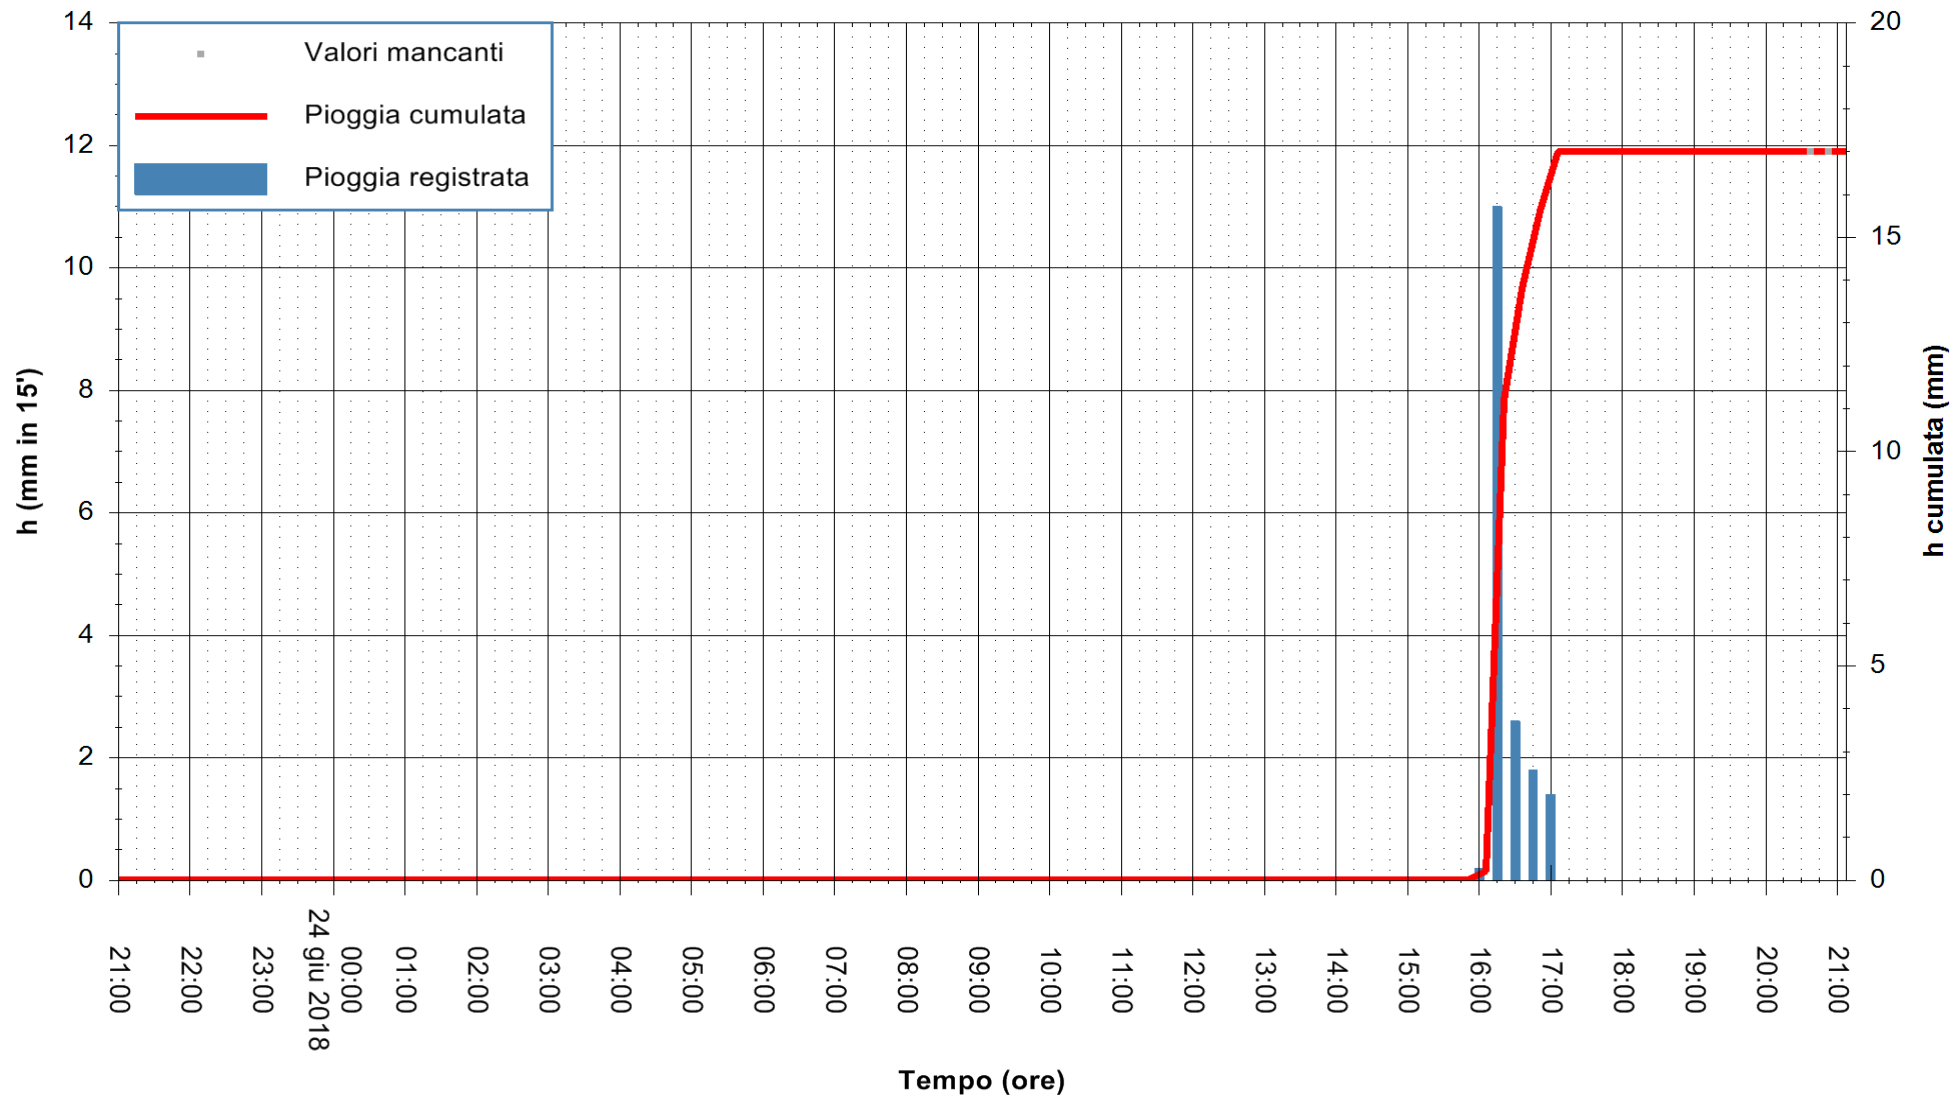

Stazione pluviometrica Fluminimannu a Decimomannu  
 Area DECIMOMANNU  
 Pioggia registrata nelle ultime 24 ore  
 Estrazione dati delle ore 21:12 del 24/06/2018  
 Ultimo dato disponibile: 24/06/2018 alle 20:30

ARPAS  
 F.to il Dirigente Responsabile  
 Dott. Giuseppe Bianco

REGIONE AUTÒNOMA DE SARDIGNA  
 REGIONE AUTONOMA DELLA SARDEGNA

Stazione pluviometrica Senorbi'  
Area SENORBI  
Pioggia registrata nelle ultime 24 ore  
Estrazione dati delle ore 21:12 del 24/06/2018  
Ultimo dato disponibile: 24/06/2018 alle 20:30

ARPAS  
F.to il Dirigente Responsabile  
Dott. Giuseppe Bianco

REGIONE AUTONOMA DE SARDIGNA  
REGIONE AUTONOMA DELLA SARDEGNA

Stazione pluviometrica Capoterra  
Area POGGIO DEI PINI  
Pioggia registrata nelle ultime 24 ore  
Estrazione dati delle ore 21:12 del 24/06/2018  
Ultimo dato disponibile: 24/06/2018 alle 20:30

ARPAS  
F.to il Dirigente Responsabile  
Dott. Giuseppe Bianco

REGIONE AUTONOMA DE SARDIGNA  
REGIONE AUTONOMA DELLA SARDEGNA

Stazione pluviometrica Ossoni  
Area MONTE OSSONI  
Pioggia registrata nelle ultime 24 ore  
Estrazione dati delle ore 21:12 del 24/06/2018  
Ultimo dato disponibile: 24/06/2018 alle 20:30