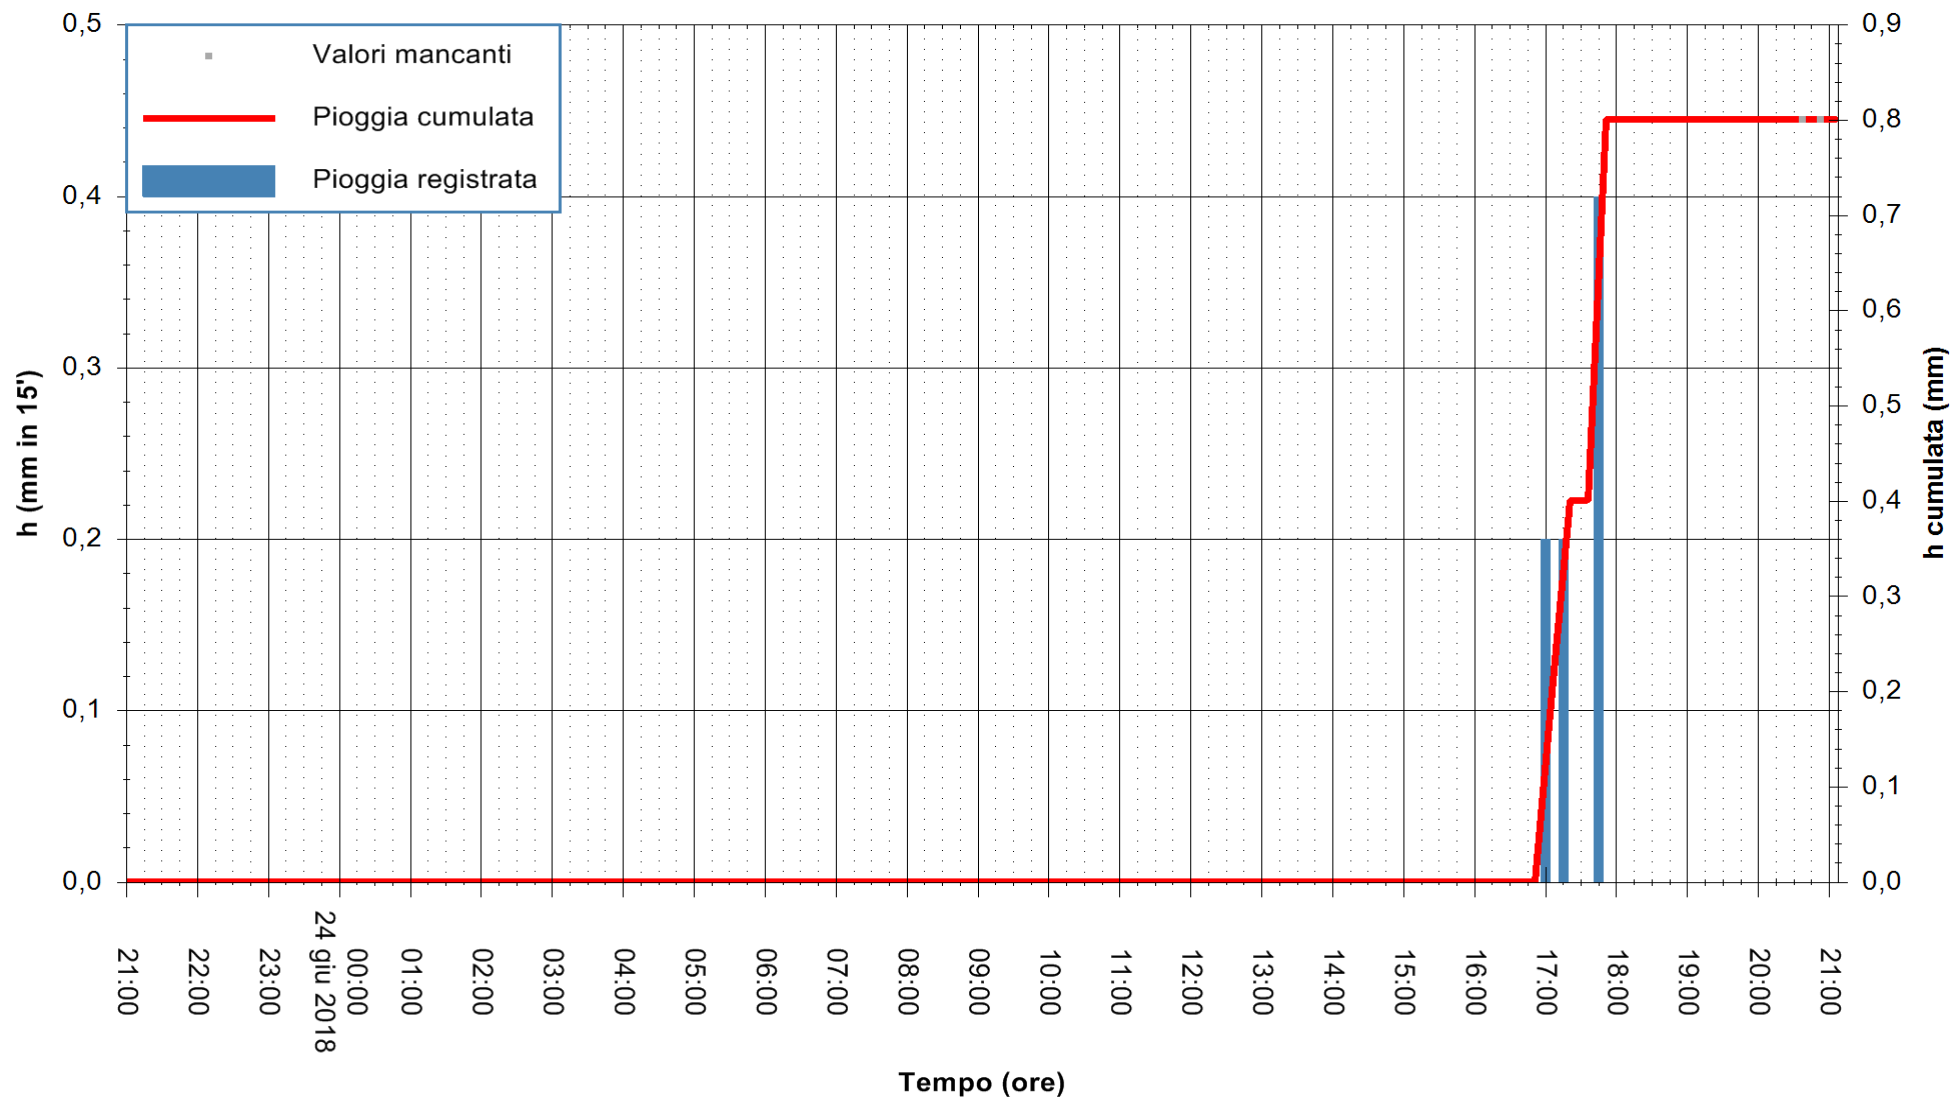

Stazione pluviometrica Fluminimannu a Decimomannu  
 Area DECIMOMANNU  
 Pioggia registrata nelle ultime 24 ore  
 Estrazione dati delle ore 21:12 del 24/06/2018  
 Ultimo dato disponibile: 24/06/2018 alle 20:30

ARPAS  
F.to il Dirigente Responsabile  
Dott. Giuseppe Bianco

REGIONE AUTONOMA DE SARDIGNA  
REGIONE AUTONOMA DELLA SARDEGNA

Stazione pluviometrica Ossoni  
Area MONTE OSSONI  
Pioggia registrata nelle ultime 24 ore  
Estrazione dati delle ore 21:12 del 24/06/2018  
Ultimo dato disponibile: 24/06/2018 alle 20:30

ARPAS  
F.to il Dirigente Responsabile  
Dott. Giuseppe Bianco

REGIONE AUTONOMA DE SARDIGNA  
REGIONE AUTONOMA DELLA SARDEGNA

Stazione pluviometrica Mamone  
 Area MAMONE  
 Pioggia registrata nelle ultime 24 ore  
 Estrazione dati delle ore 21:12 del 24/06/2018  
 Ultimo dato disponibile: 24/06/2018 alle 20:30