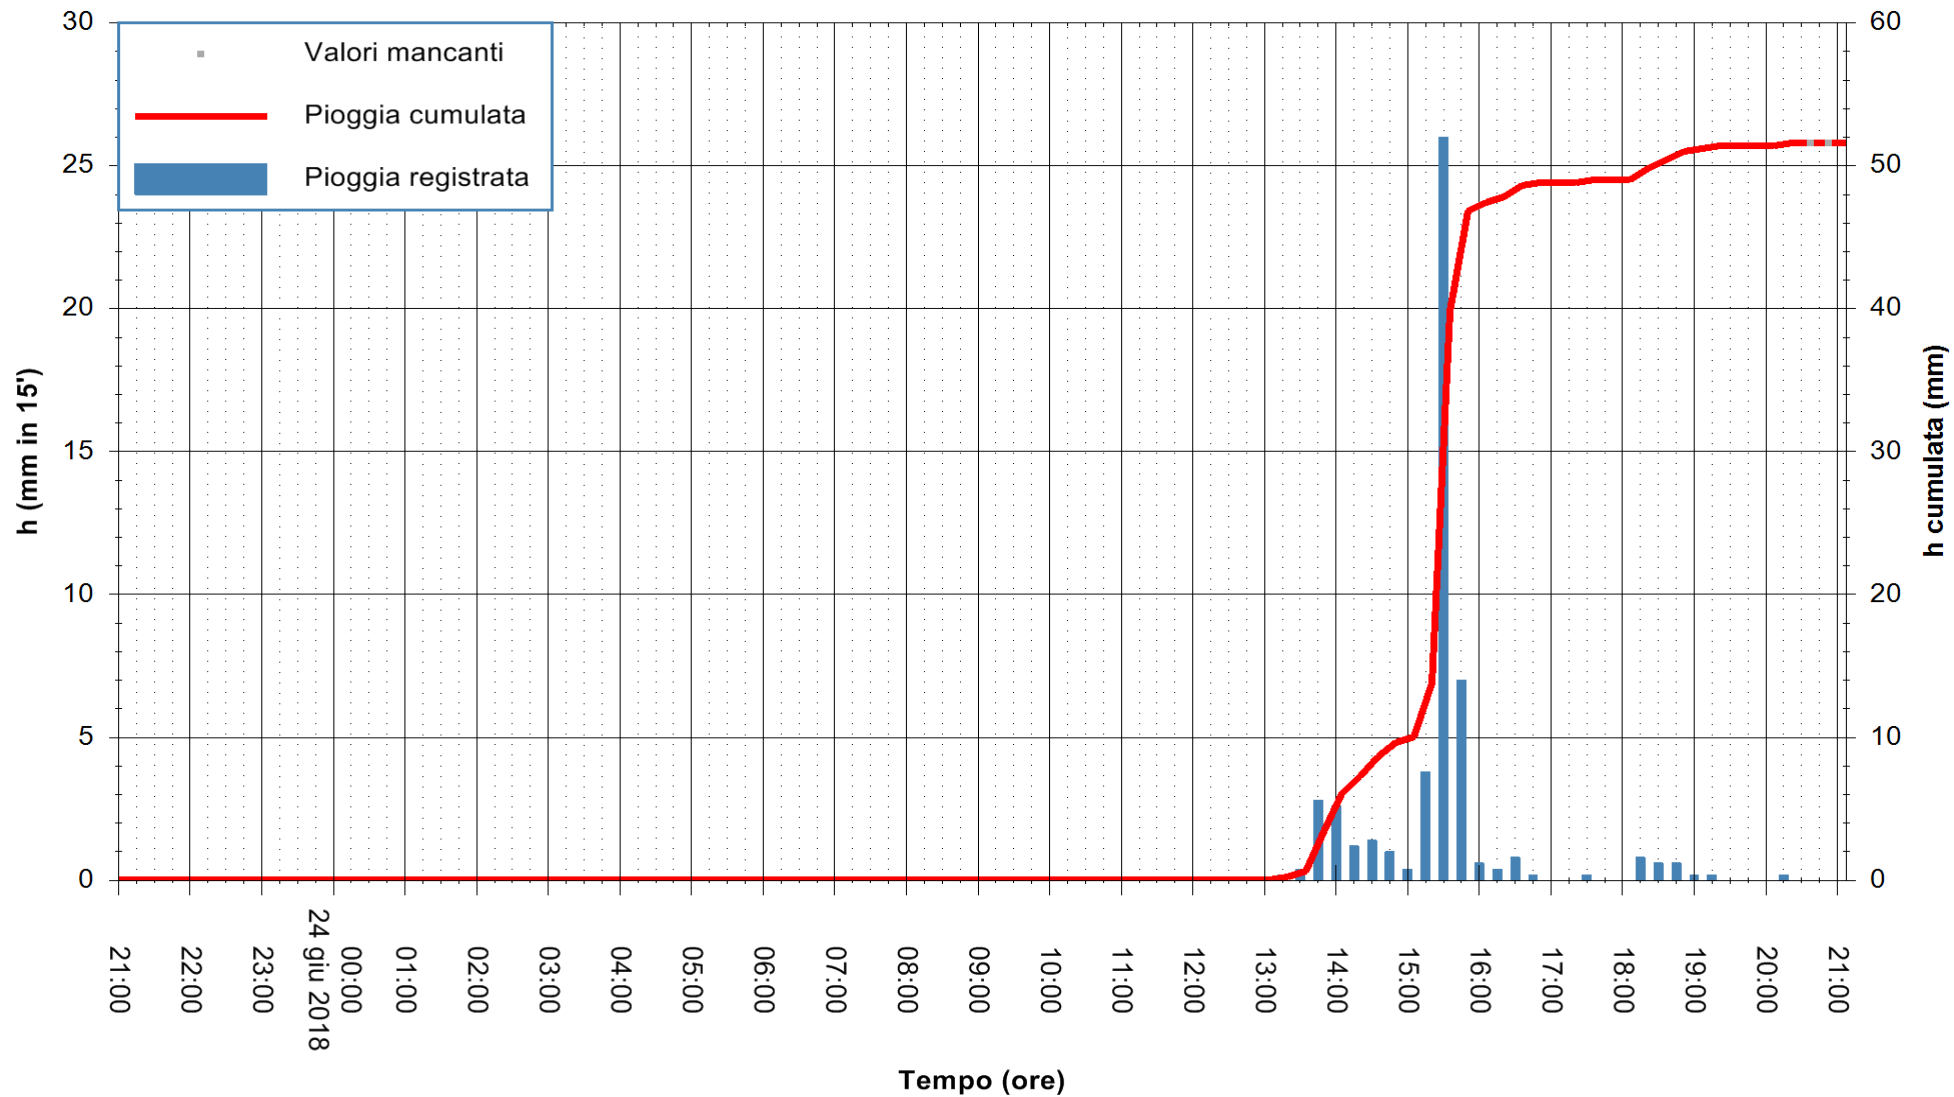

Stazione pluviometrica Fluminimannu a Decimomannu  
 Area DECIMOMANNU  
 Pioggia registrata nelle ultime 24 ore  
 Estrazione dati delle ore 21:12 del 24/06/2018  
 Ultimo dato disponibile: 24/06/2018 alle 20:30

ARPAS  
 F.to il Dirigente Responsabile  
 Dott. Giuseppe Bianco

REGIONE AUTÒNOMA DE SARDIGNA  
 REGIONE AUTONOMA DELLA SARDEGNA

Stazione pluviometrica Senorbi'  
Area SENORBI  
Pioggia registrata nelle ultime 24 ore  
Estrazione dati delle ore 21:12 del 24/06/2018  
Ultimo dato disponibile: 24/06/2018 alle 20:30

ARPAS  
F.to il Dirigente Responsabile  
Dott. Giuseppe Bianco

REGIONE AUTONOMA DE SARDIGNA  
REGIONE AUTONOMA DELLA SARDEGNA

Stazione pluviometrica Capoterra  
Area POGGIO DEI PINI  
Pioggia registrata nelle ultime 24 ore  
Estrazione dati delle ore 21:12 del 24/06/2018  
Ultimo dato disponibile: 24/06/2018 alle 20:30

ARPAS  
F.to il Dirigente Responsabile  
Dott. Giuseppe Bianco

REGIONE AUTONOMA DE SARDIGNA  
REGIONE AUTONOMA DELLA SARDEGNA

Stazione pluviometrica Ossoni  
Area MONTE OSSONI  
Pioggia registrata nelle ultime 24 ore  
Estrazione dati delle ore 21:12 del 24/06/2018  
Ultimo dato disponibile: 24/06/2018 alle 20:30