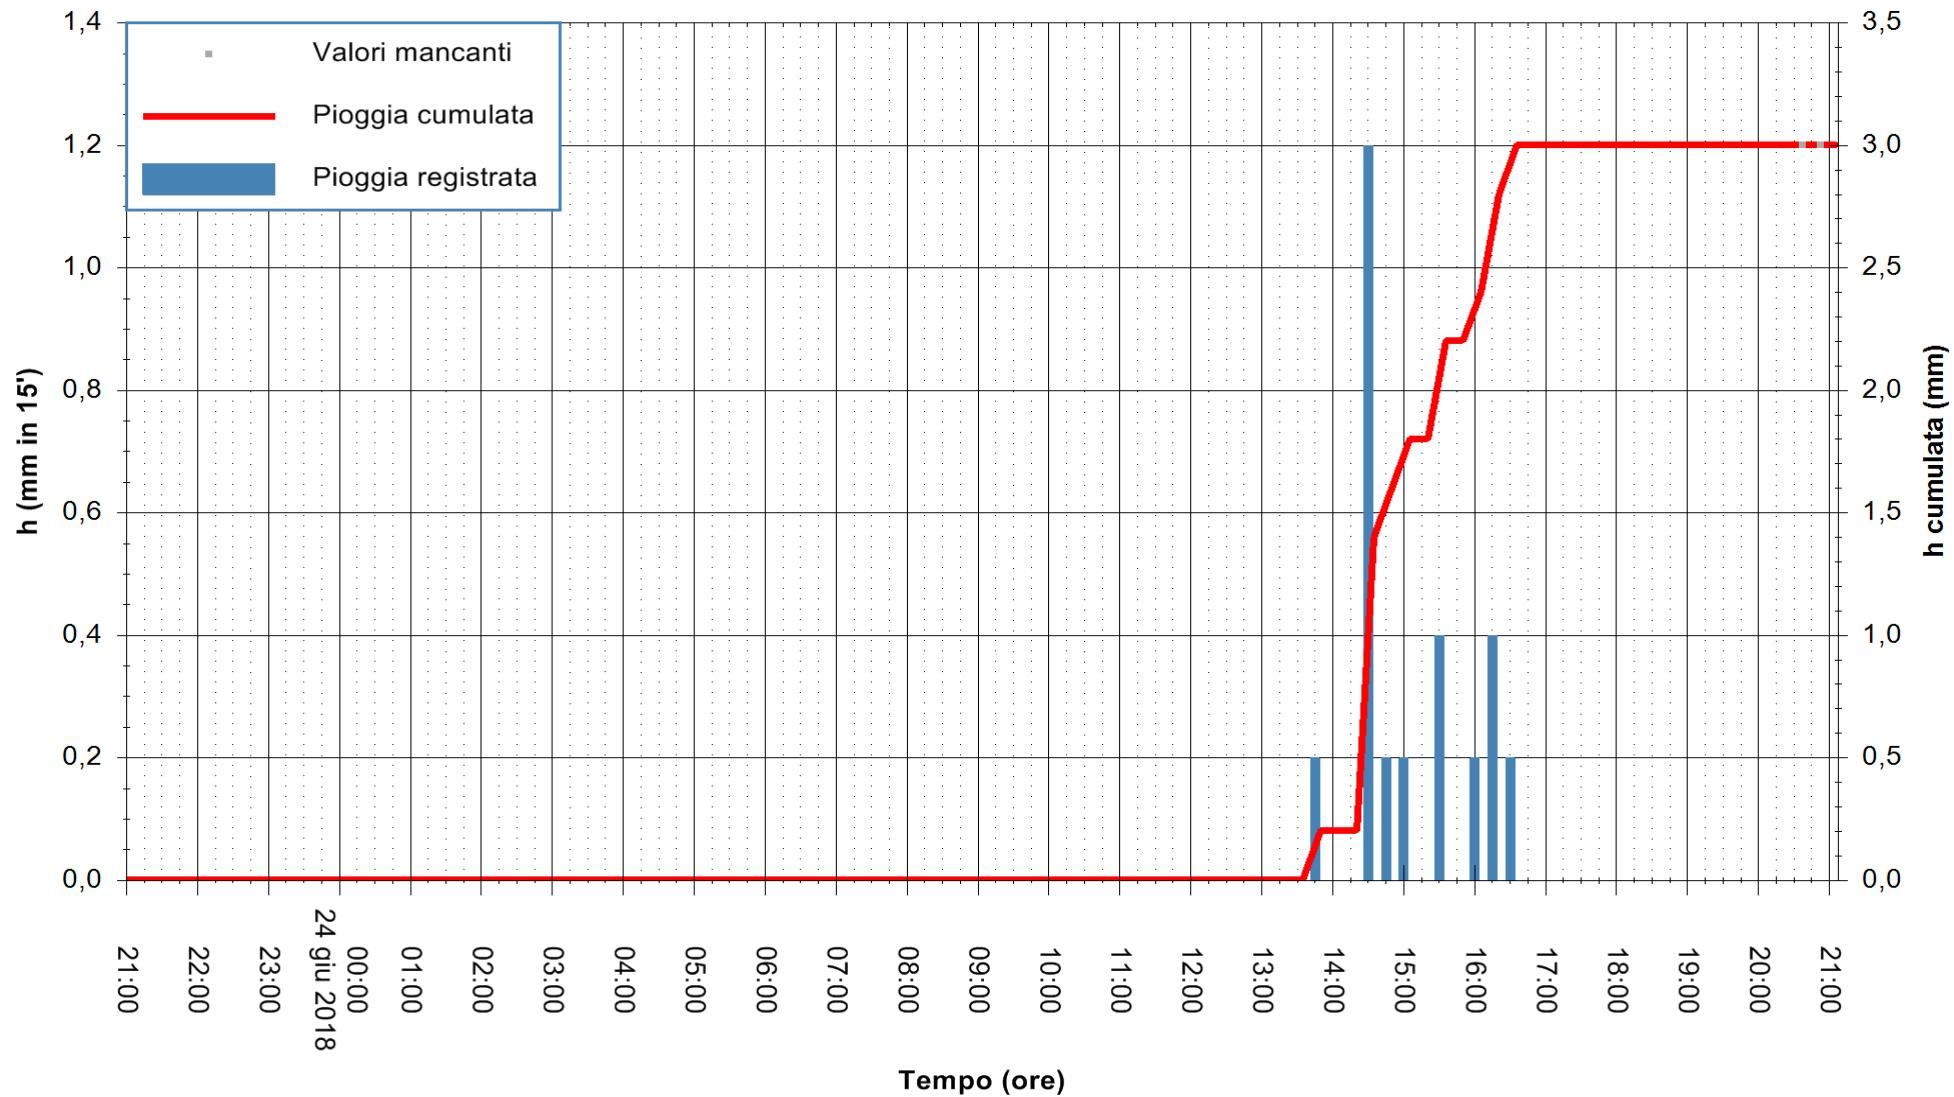

Stazione pluviometrica Fluminimannu a Decimomannu  
 Area DECIMOMANNU  
 Pioggia registrata nelle ultime 24 ore  
 Estrazione dati delle ore 21:12 del 24/06/2018  
 Ultimo dato disponibile: 24/06/2018 alle 20:30

ARPAS  
 F.to il Dirigente Responsabile  
 Dott. Giuseppe Bianco

REGIONE AUTÒNOMA DE SARDIGNA  
 REGIONE AUTONOMA DELLA SARDEGNA

Stazione pluviometrica Senorbi'  
Area SENORBI  
Pioggia registrata nelle ultime 24 ore  
Estrazione dati delle ore 21:12 del 24/06/2018  
Ultimo dato disponibile: 24/06/2018 alle 20:30

ARPAS  
F.to il Dirigente Responsabile  
Dott. Giuseppe Bianco

REGIONE AUTONOMA DE SARDIGNA  
REGIONE AUTONOMA DELLA SARDEGNA

Stazione pluviometrica Capoterra  
Area POGGIO DEI PINI  
Pioggia registrata nelle ultime 24 ore  
Estrazione dati delle ore 21:12 del 24/06/2018  
Ultimo dato disponibile: 24/06/2018 alle 20:30

ARPAS  
F.to il Dirigente Responsabile  
Dott. Giuseppe Bianco

REGIONE AUTONOMA DE SARDIGNA  
REGIONE AUTONOMA DELLA SARDEGNA

Stazione pluviometrica Ossoni  
Area MONTE OSSONI  
Pioggia registrata nelle ultime 24 ore  
Estrazione dati delle ore 21:12 del 24/06/2018  
Ultimo dato disponibile: 24/06/2018 alle 20:30