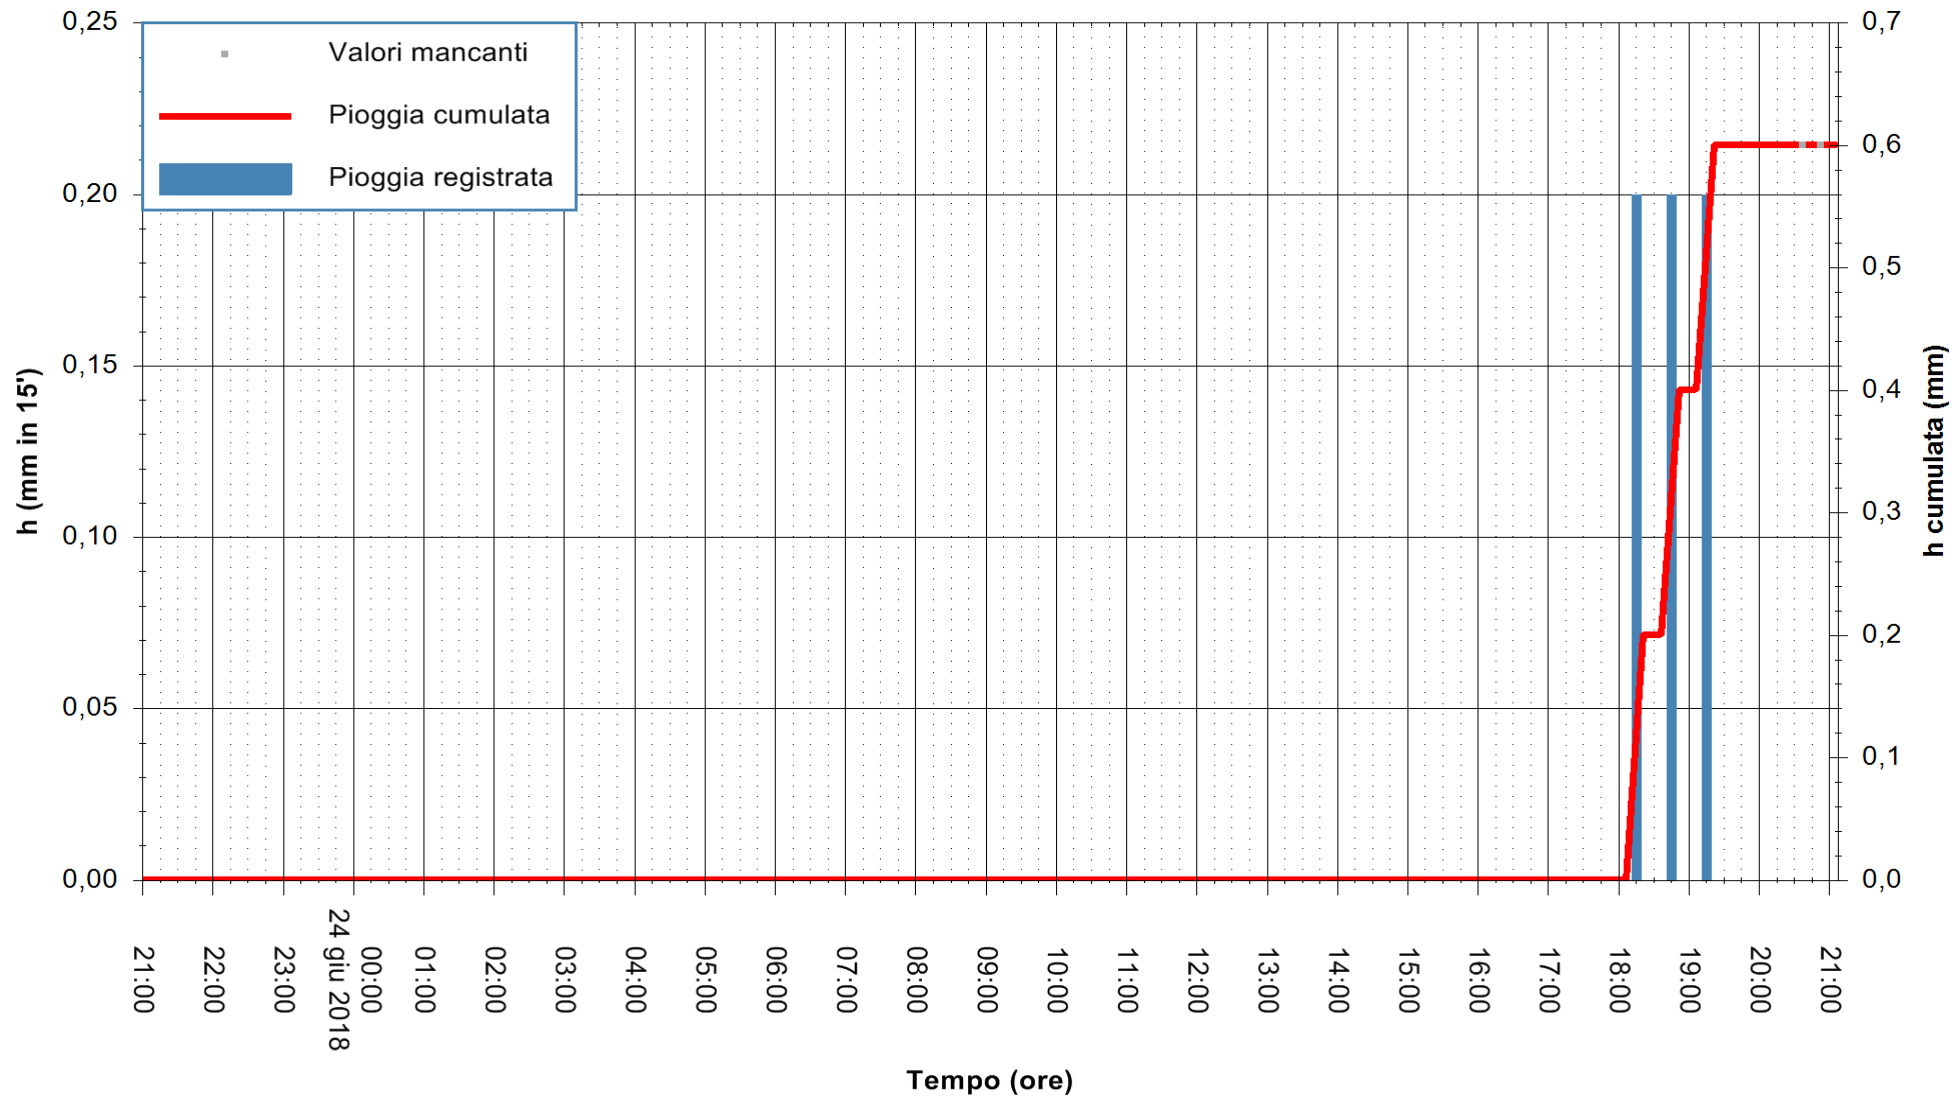

ARPAS  
F.to il Dirigente Responsabile  
Dott. Giuseppe Bianco

REGIONE AUTONOMA DE SARDIGNA  
REGIONE AUTONOMA DELLA SARDEGNA

Stazione pluviometrica Capoterra  
Area POGGIO DEI PINI  
Pioggia registrata nelle ultime 24 ore  
Estrazione dati delle ore 21:12 del 24/06/2018  
Ultimo dato disponibile: 24/06/2018 alle 20:30

ARPAS  
F.to il Dirigente Responsabile  
Dott. Giuseppe Bianco

REGIONE AUTONOMA DE SARDIGNA  
REGIONE AUTONOMA DELLA SARDEGNA

Stazione pluviometrica Ossoni  
Area MONTE OSSONI  
Pioggia registrata nelle ultime 24 ore  
Estrazione dati delle ore 21:12 del 24/06/2018  
Ultimo dato disponibile: 24/06/2018 alle 20:30

ARPAS  
F.to il Dirigente Responsabile  
Dott. Giuseppe Bianco

REGIONE AUTONOMA DE SARDIGNA  
REGIONE AUTONOMA DELLA SARDEGNA

Stazione pluviometrica Mamone  
 Area MAMONE  
 Pioggia registrata nelle ultime 24 ore  
 Estrazione dati delle ore 21:12 del 24/06/2018  
 Ultimo dato disponibile: 24/06/2018 alle 20:30