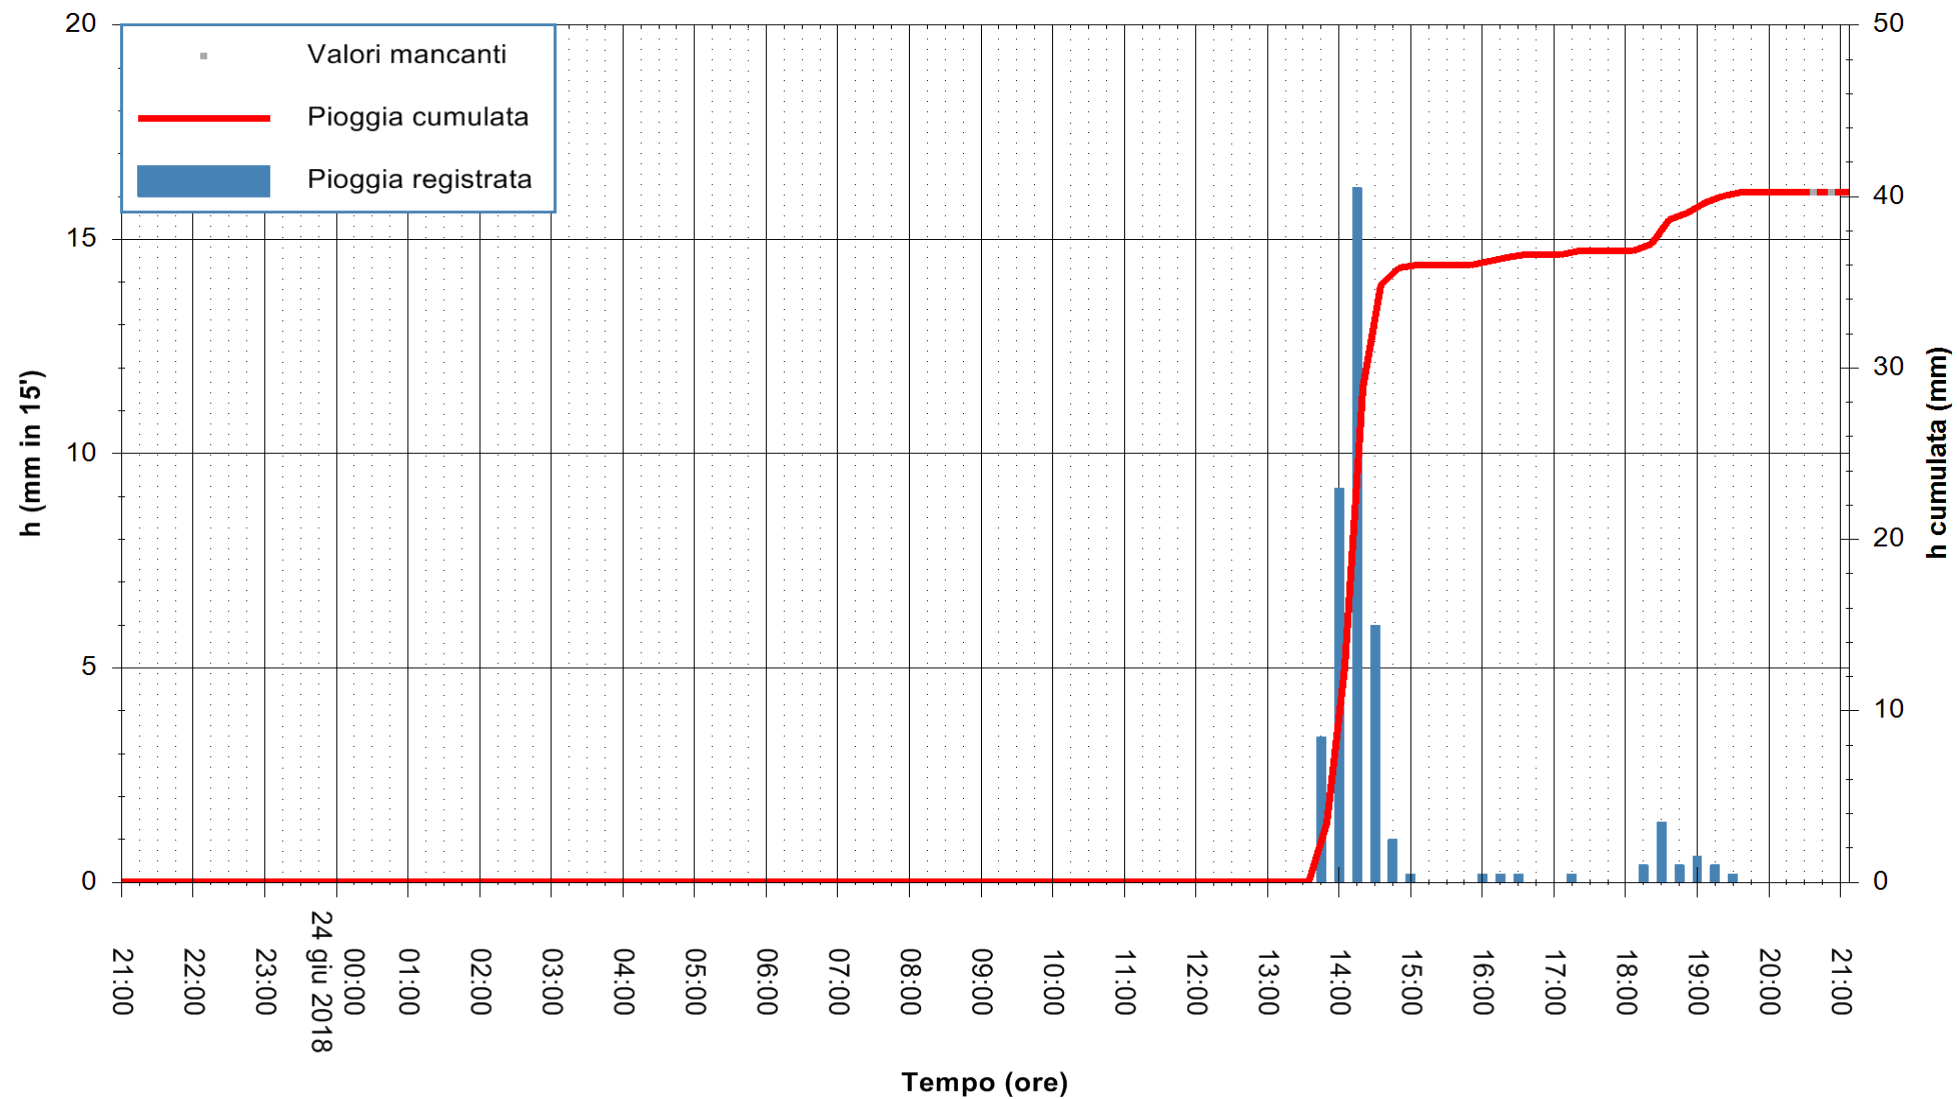

Stazione pluviometrica Fluminimannu a Decimomannu  
 Area DECIMOMANNU  
 Pioggia registrata nelle ultime 24 ore  
 Estrazione dati delle ore 21:12 del 24/06/2018  
 Ultimo dato disponibile: 24/06/2018 alle 20:30

ARPAS  
 F.to il Dirigente Responsabile  
 Dott. Giuseppe Bianco

REGIONE AUTÒNOMA DE SARDIGNA  
 REGIONE AUTONOMA DELLA SARDEGNA

Stazione pluviometrica Senorbi'  
Area SENORBI  
Pioggia registrata nelle ultime 24 ore  
Estrazione dati delle ore 21:12 del 24/06/2018  
Ultimo dato disponibile: 24/06/2018 alle 20:30

ARPAS  
F.to il Dirigente Responsabile  
Dott. Giuseppe Bianco

REGIONE AUTONOMA DE SARDIGNA  
REGIONE AUTONOMA DELLA SARDEGNA

Stazione pluviometrica Capoterra  
Area POGGIO DEI PINI  
Pioggia registrata nelle ultime 24 ore  
Estrazione dati delle ore 21:12 del 24/06/2018  
Ultimo dato disponibile: 24/06/2018 alle 20:30

ARPAS  
F.to il Dirigente Responsabile  
Dott. Giuseppe Bianco

REGIONE AUTONOMA DE SARDIGNA  
REGIONE AUTONOMA DELLA SARDEGNA

Stazione pluviometrica Ossoni  
Area MONTE OSSONI  
Pioggia registrata nelle ultime 24 ore  
Estrazione dati delle ore 21:12 del 24/06/2018  
Ultimo dato disponibile: 24/06/2018 alle 20:30