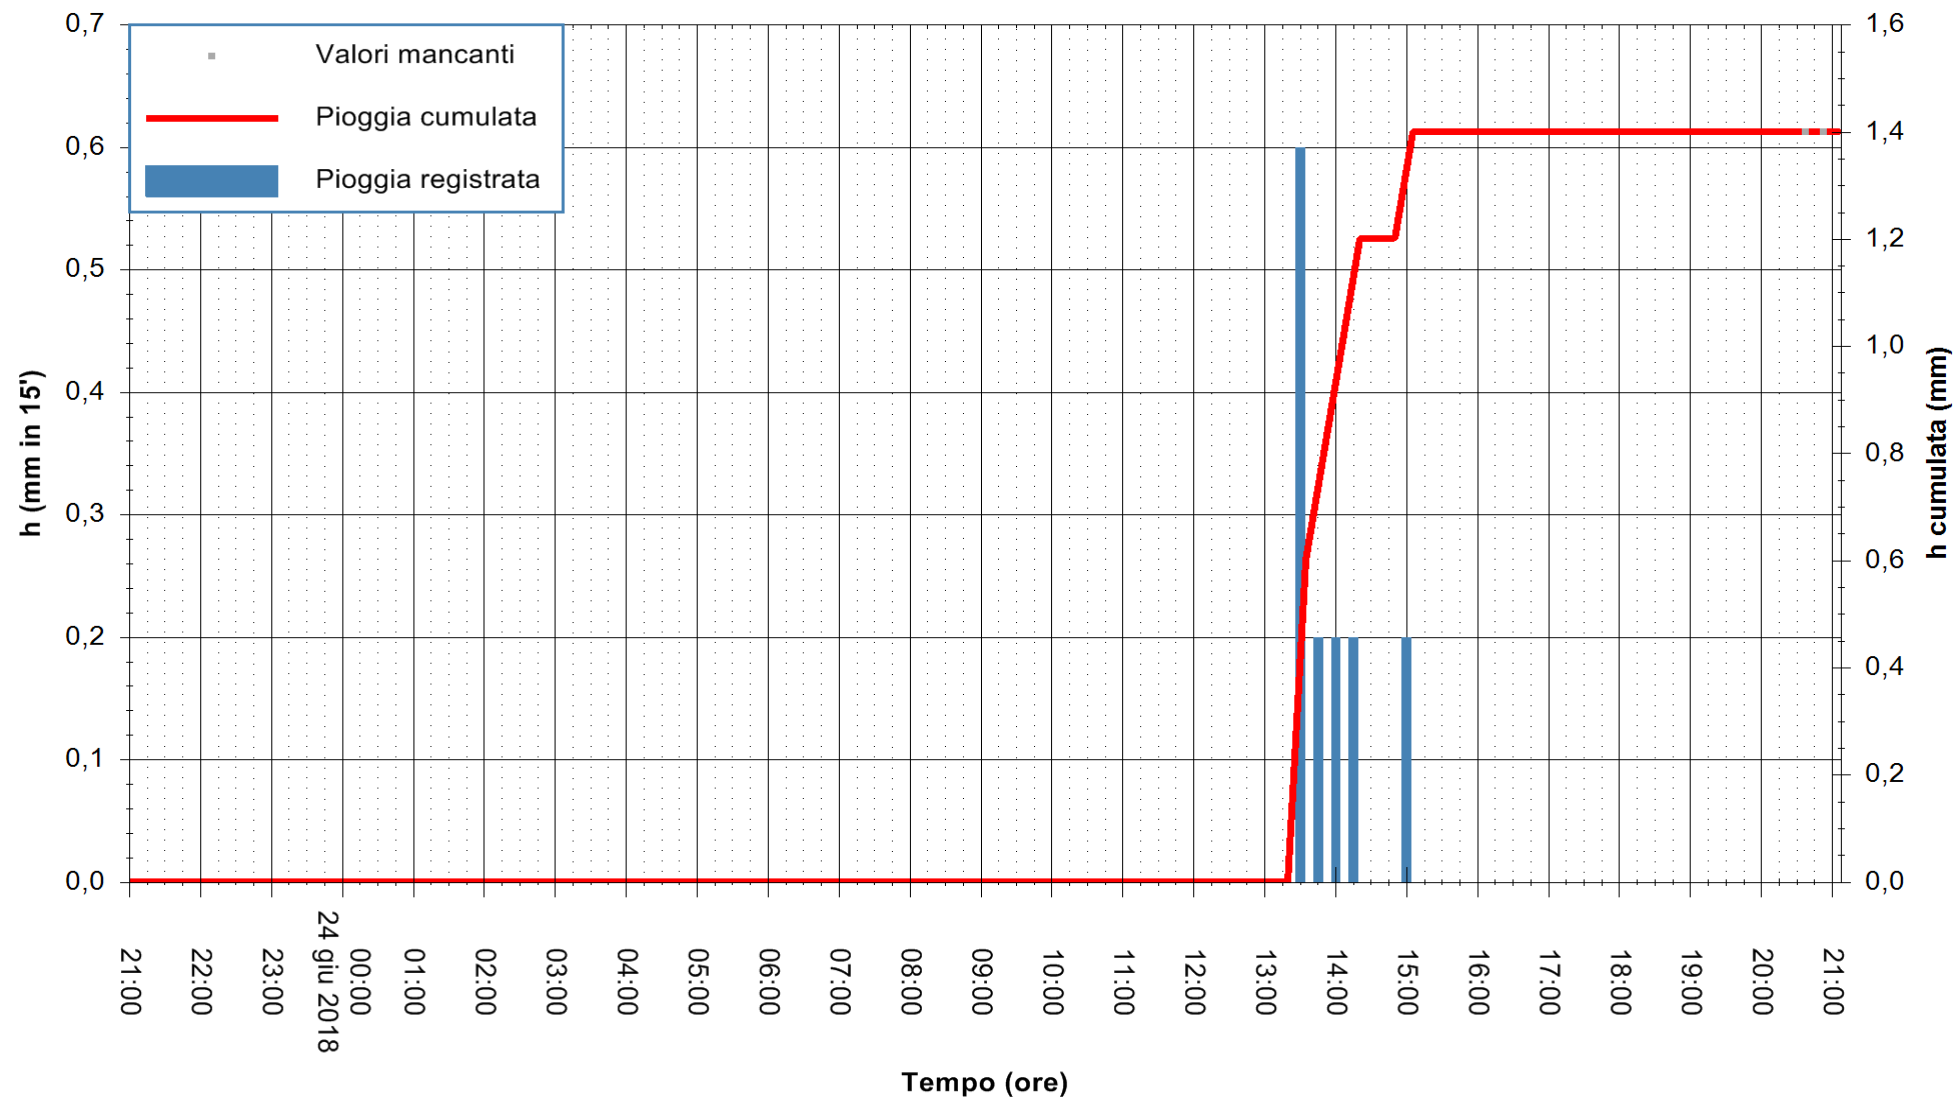

ARPAS  
 F.to il Dirigente Responsabile  
 Dott. Giuseppe Bianco

REGIONE AUTÒNOMA DE SARDIGNA  
 REGIONE AUTONOMA DELLA SARDEGNA

Stazione pluviometrica Senorbi'  
Area SENORBI  
Pioggia registrata nelle ultime 24 ore  
Estrazione dati delle ore 21:12 del 24/06/2018  
Ultimo dato disponibile: 24/06/2018 alle 20:30

ARPAS  
F.to il Dirigente Responsabile  
Dott. Giuseppe Bianco

REGIONE AUTONOMA DE SARDIGNA  
REGIONE AUTONOMA DELLA SARDEGNA

Stazione pluviometrica Capoterra  
Area POGGIO DEI PINI  
Pioggia registrata nelle ultime 24 ore  
Estrazione dati delle ore 21:12 del 24/06/2018  
Ultimo dato disponibile: 24/06/2018 alle 20:30

ARPAS  
F.to il Dirigente Responsabile  
Dott. Giuseppe Bianco

REGIONE AUTONOMA DE SARDIGNA  
REGIONE AUTONOMA DELLA SARDEGNA

Stazione pluviometrica Ossoni  
Area MONTE OSSONI  
Pioggia registrata nelle ultime 24 ore  
Estrazione dati delle ore 21:12 del 24/06/2018  
Ultimo dato disponibile: 24/06/2018 alle 20:30