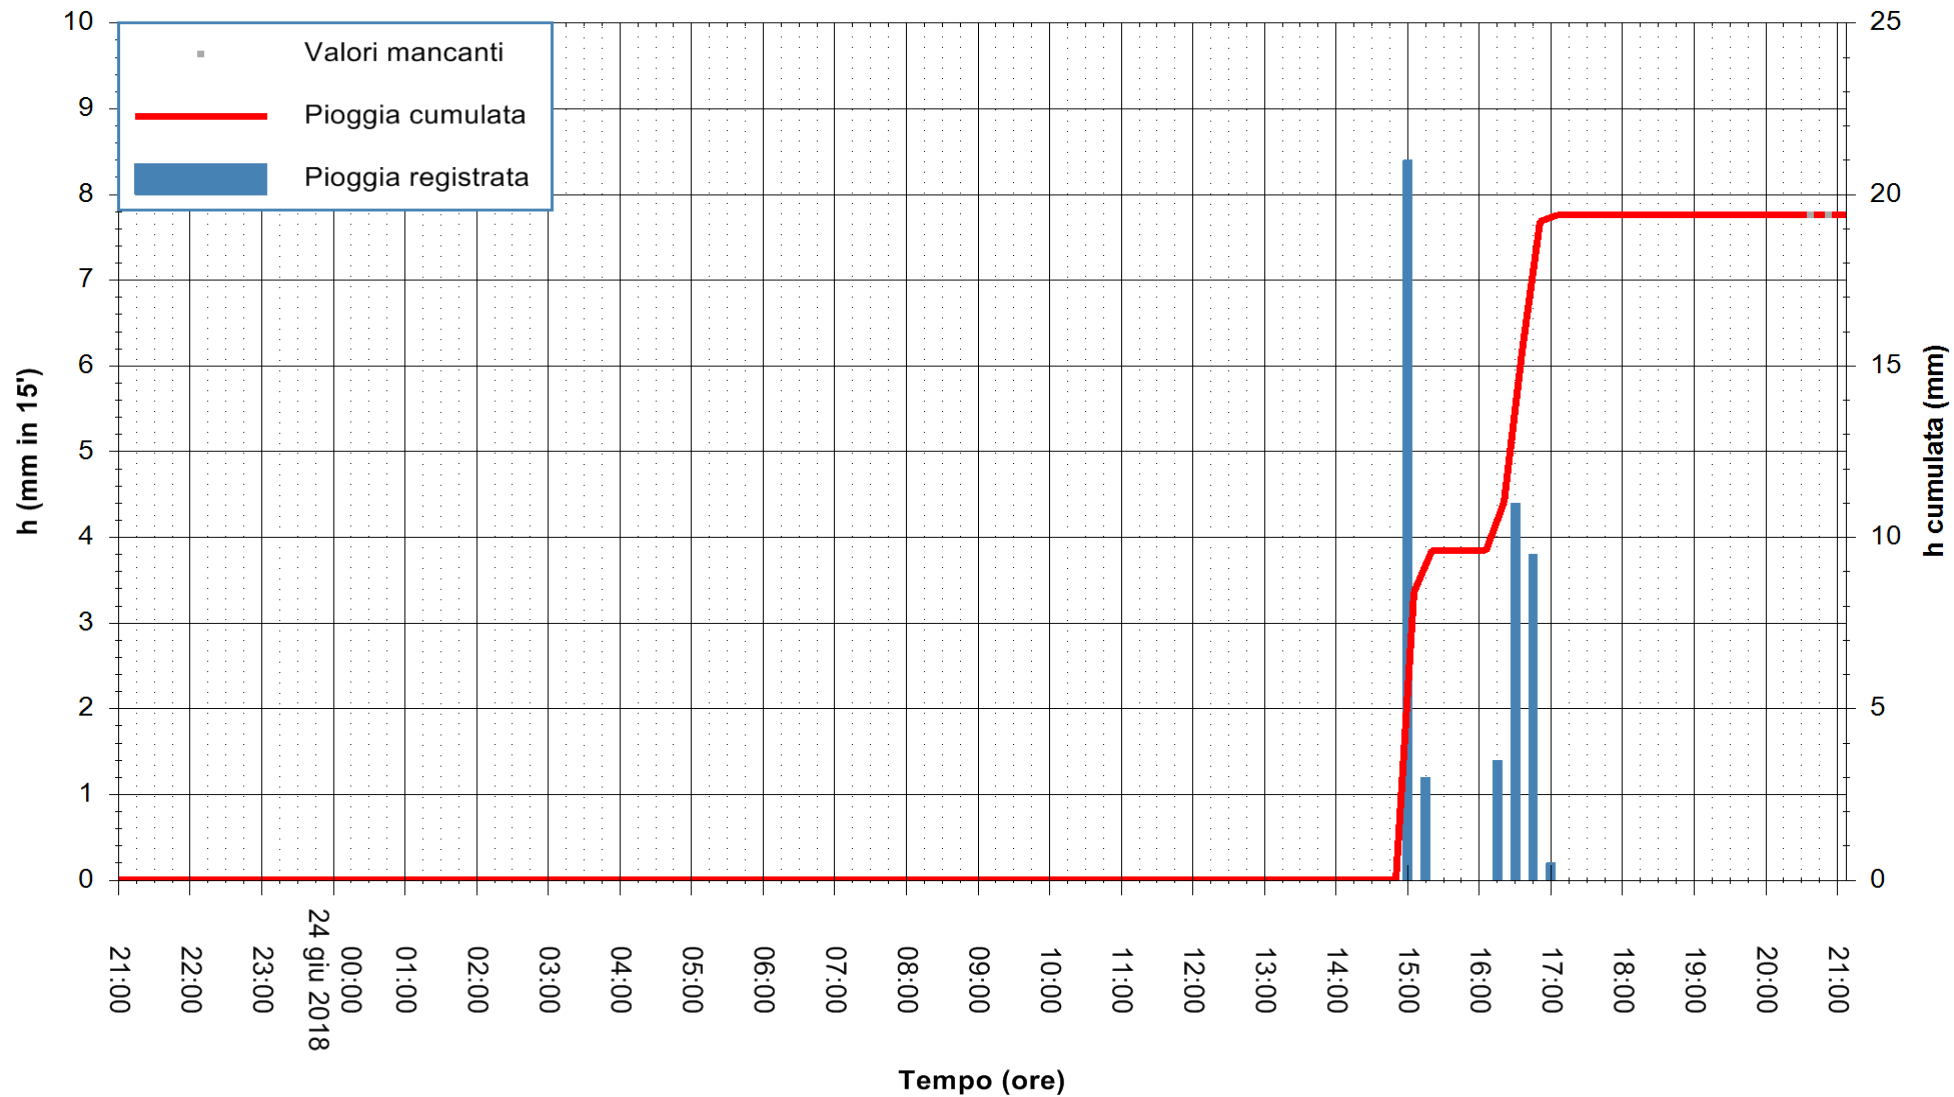

Stazione pluviometrica Fluminimannu a Decimomannu  
 Area DECIMOMANNU  
 Pioggia registrata nelle ultime 24 ore  
 Estrazione dati delle ore 21:12 del 24/06/2018  
 Ultimo dato disponibile: 24/06/2018 alle 20:30

ARPAS  
 F.to il Dirigente Responsabile  
 Dott. Giuseppe Bianco

REGIONE AUTÒNOMA DE SARDIGNA  
 REGIONE AUTONOMA DELLA SARDEGNA

Stazione pluviometrica Senorbi'  
Area SENORBI  
Pioggia registrata nelle ultime 24 ore  
Estrazione dati delle ore 21:12 del 24/06/2018  
Ultimo dato disponibile: 24/06/2018 alle 20:30

ARPAS  
F.to il Dirigente Responsabile  
Dott. Giuseppe Bianco

REGIONE AUTONOMA DE SARDIGNA  
REGIONE AUTONOMA DELLA SARDEGNA

Stazione pluviometrica Capoterra  
Area POGGIO DEI PINI  
Pioggia registrata nelle ultime 24 ore  
Estrazione dati delle ore 21:12 del 24/06/2018  
Ultimo dato disponibile: 24/06/2018 alle 20:30

ARPAS  
F.to il Dirigente Responsabile  
Dott. Giuseppe Bianco

REGIONE AUTONOMA DE SARDIGNA  
REGIONE AUTONOMA DELLA SARDEGNA

Stazione pluviometrica Ossoni  
Area MONTE OSSONI  
Pioggia registrata nelle ultime 24 ore  
Estrazione dati delle ore 21:12 del 24/06/2018  
Ultimo dato disponibile: 24/06/2018 alle 20:30