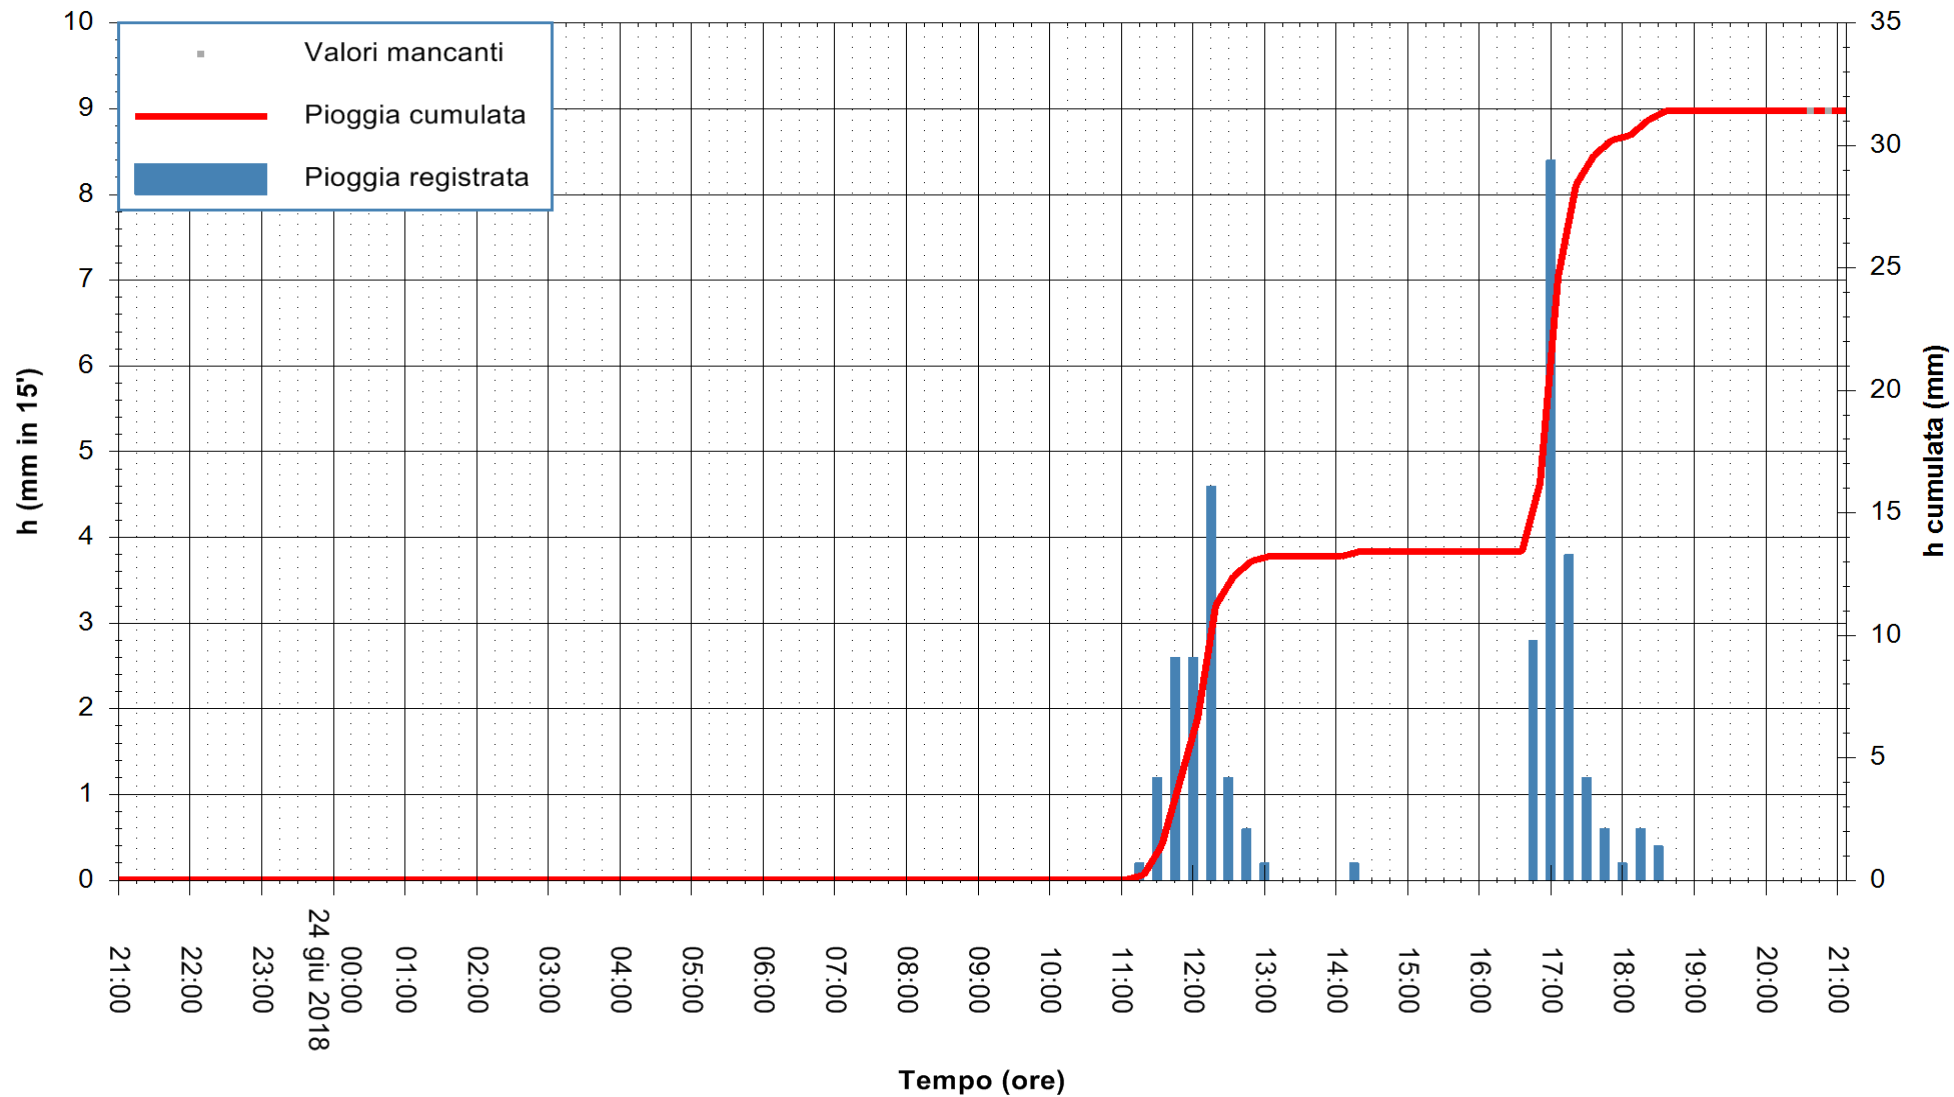

ARPAS  
F.to il Dirigente Responsabile  
Dott. Giuseppe Bianco

REGIONE AUTONOMA DE SARDIGNA  
REGIONE AUTONOMA DELLA SARDEGNA

Stazione pluviometrica Capoterra  
Area POGGIO DEI PINI  
Pioggia registrata nelle ultime 24 ore  
Estrazione dati delle ore 21:12 del 24/06/2018  
Ultimo dato disponibile: 24/06/2018 alle 20:30

ARPAS  
F.to il Dirigente Responsabile  
Dott. Giuseppe Bianco

REGIONE AUTONOMA DE SARDIGNA  
REGIONE AUTONOMA DELLA SARDEGNA

Stazione pluviometrica Ossoni  
Area MONTE OSSONI  
Pioggia registrata nelle ultime 24 ore  
Estrazione dati delle ore 21:12 del 24/06/2018  
Ultimo dato disponibile: 24/06/2018 alle 20:30

ARPAS  
F.to il Dirigente Responsabile  
Dott. Giuseppe Bianco

REGIONE AUTONOMA DE SARDIGNA  
REGIONE AUTONOMA DELLA SARDEGNA

Stazione pluviometrica Mamone  
 Area MAMONE  
 Pioggia registrata nelle ultime 24 ore  
 Estrazione dati delle ore 21:12 del 24/06/2018  
 Ultimo dato disponibile: 24/06/2018 alle 20:30