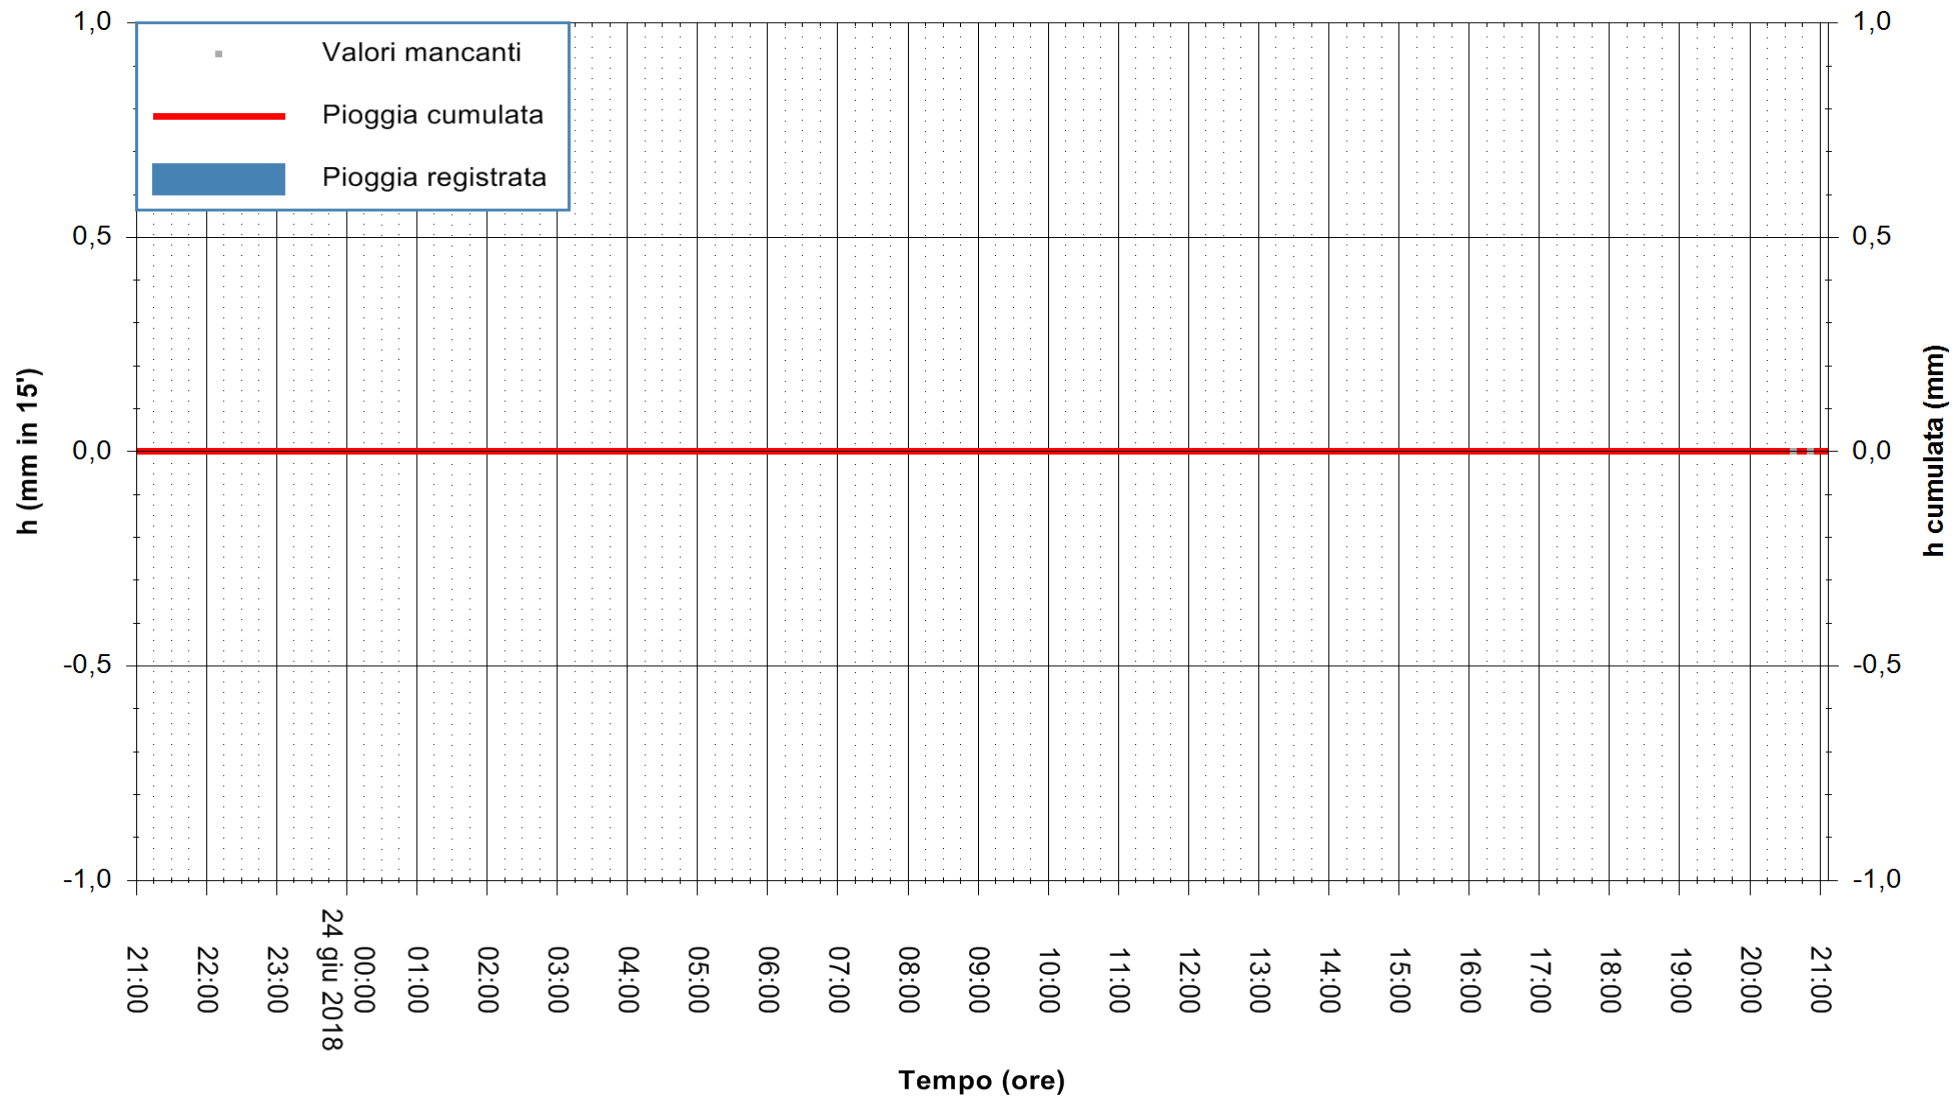

Stazione pluviometrica Fluminimannu a Decimomannu  
 Area DECIMOMANNU  
 Pioggia registrata nelle ultime 24 ore  
 Estrazione dati delle ore 21:12 del 24/06/2018  
 Ultimo dato disponibile: 24/06/2018 alle 20:30

ARPAS  
 F.to il Dirigente Responsabile  
 Dott. Giuseppe Bianco

REGIONE AUTÒNOMA DE SARDIGNA  
 REGIONE AUTONOMA DELLA SARDEGNA

Stazione pluviometrica Senorbi'  
Area SENORBI  
Pioggia registrata nelle ultime 24 ore  
Estrazione dati delle ore 21:12 del 24/06/2018  
Ultimo dato disponibile: 24/06/2018 alle 20:30

ARPAS  
F.to il Dirigente Responsabile  
Dott. Giuseppe Bianco

REGIONE AUTONOMA DE SARDIGNA  
REGIONE AUTONOMA DELLA SARDEGNA

Stazione pluviometrica Capoterra  
Area POGGIO DEI PINI  
Pioggia registrata nelle ultime 24 ore  
Estrazione dati delle ore 21:12 del 24/06/2018  
Ultimo dato disponibile: 24/06/2018 alle 20:30

ARPAS  
F.to il Dirigente Responsabile  
Dott. Giuseppe Bianco

REGIONE AUTONOMA DE SARDIGNA  
REGIONE AUTONOMA DELLA SARDEGNA

Stazione pluviometrica Ossoni  
Area MONTE OSSONI  
Pioggia registrata nelle ultime 24 ore  
Estrazione dati delle ore 21:12 del 24/06/2018  
Ultimo dato disponibile: 24/06/2018 alle 20:30