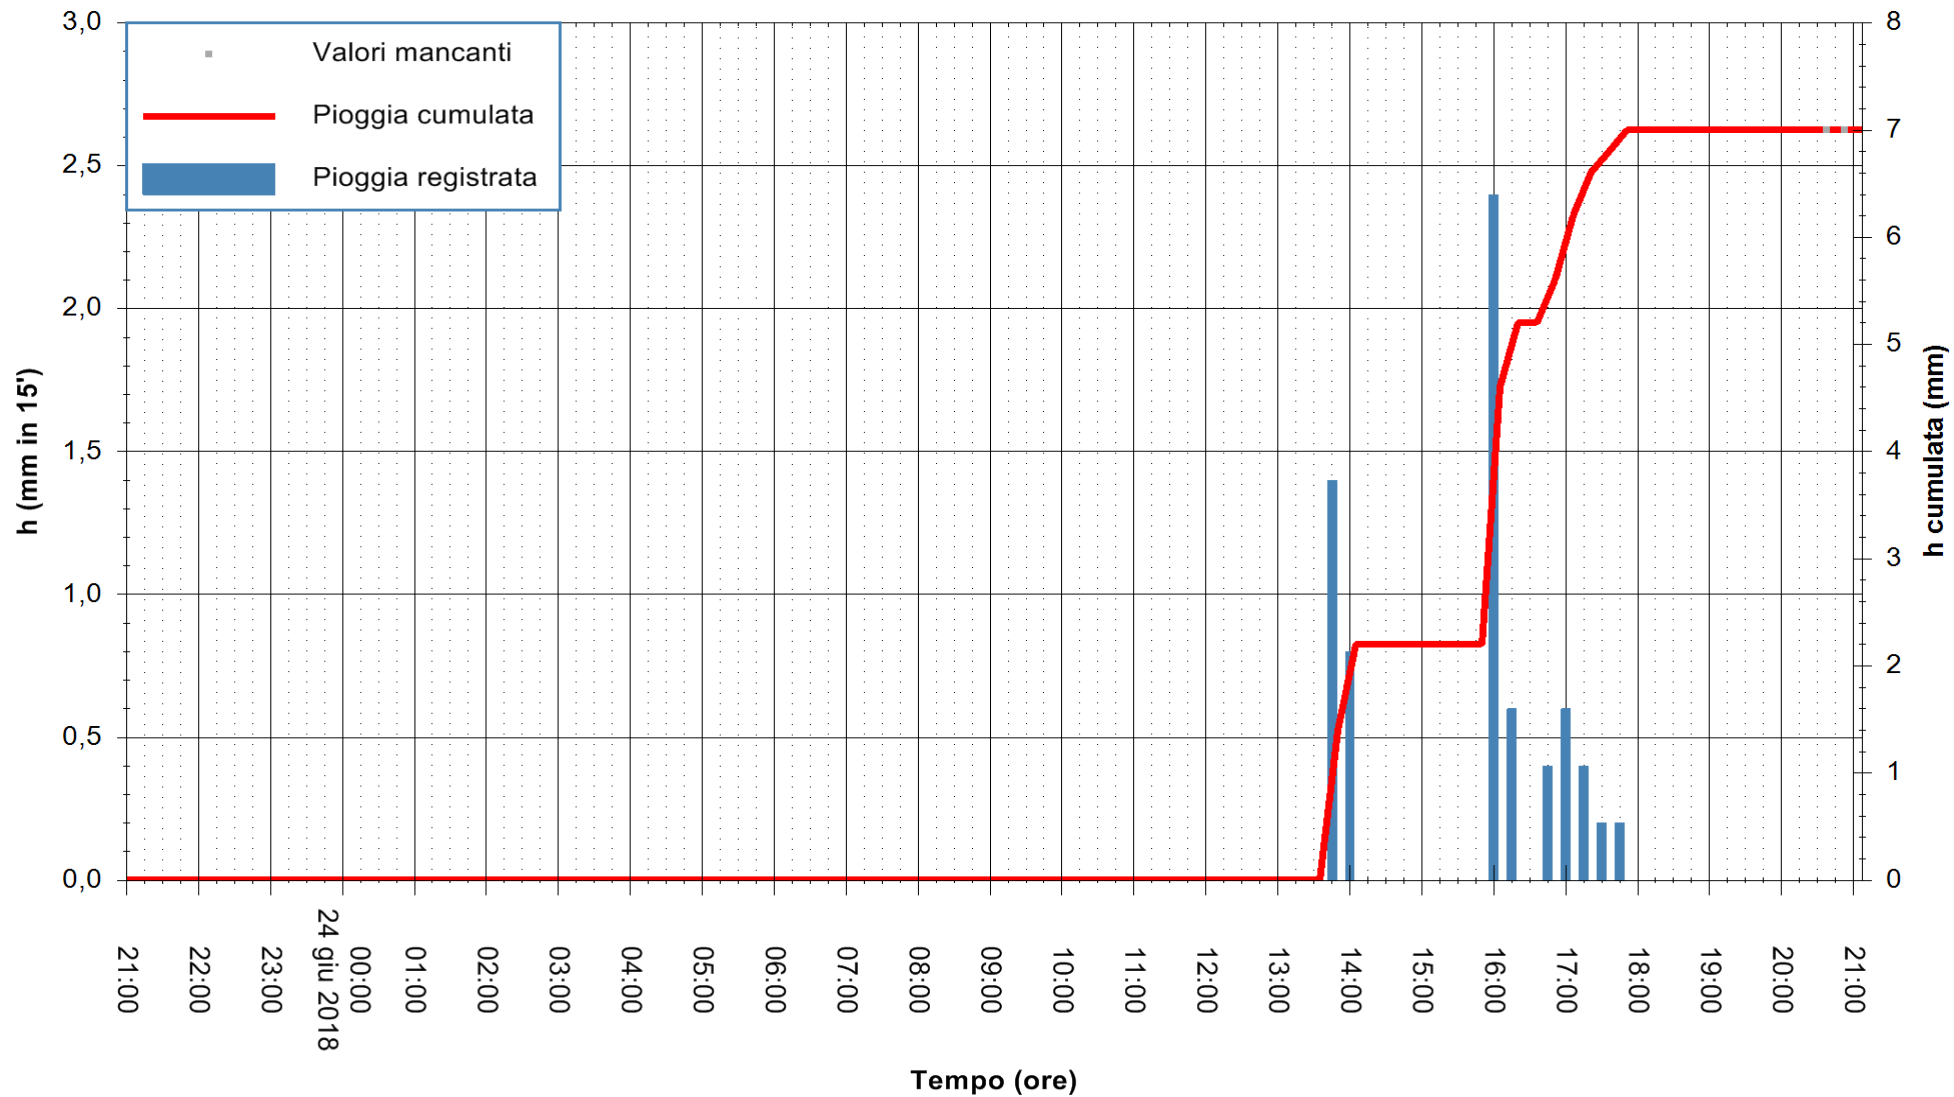

Stazione pluviometrica Fluminimannu a Decimomannu  
 Area DECIMOMANNU  
 Pioggia registrata nelle ultime 24 ore  
 Estrazione dati delle ore 21:12 del 24/06/2018  
 Ultimo dato disponibile: 24/06/2018 alle 20:30

ARPAS  
 F.to il Dirigente Responsabile  
 Dott. Giuseppe Bianco

REGIONE AUTÒNOMA DE SARDIGNA  
 REGIONE AUTONOMA DELLA SARDEGNA

Stazione pluviometrica Senorbi'  
Area SENORBI  
Pioggia registrata nelle ultime 24 ore  
Estrazione dati delle ore 21:12 del 24/06/2018  
Ultimo dato disponibile: 24/06/2018 alle 20:30

ARPAS  
F.to il Dirigente Responsabile  
Dott. Giuseppe Bianco

REGIONE AUTONOMA DE SARDIGNA  
REGIONE AUTONOMA DELLA SARDEGNA

Stazione pluviometrica Capoterra  
Area POGGIO DEI PINI  
Pioggia registrata nelle ultime 24 ore  
Estrazione dati delle ore 21:12 del 24/06/2018  
Ultimo dato disponibile: 24/06/2018 alle 20:30

ARPAS  
F.to il Dirigente Responsabile  
Dott. Giuseppe Bianco

REGIONE AUTONOMA DE SARDIGNA  
REGIONE AUTONOMA DELLA SARDEGNA

Stazione pluviometrica Ossoni  
Area MONTE OSSONI  
Pioggia registrata nelle ultime 24 ore  
Estrazione dati delle ore 21:12 del 24/06/2018  
Ultimo dato disponibile: 24/06/2018 alle 20:30