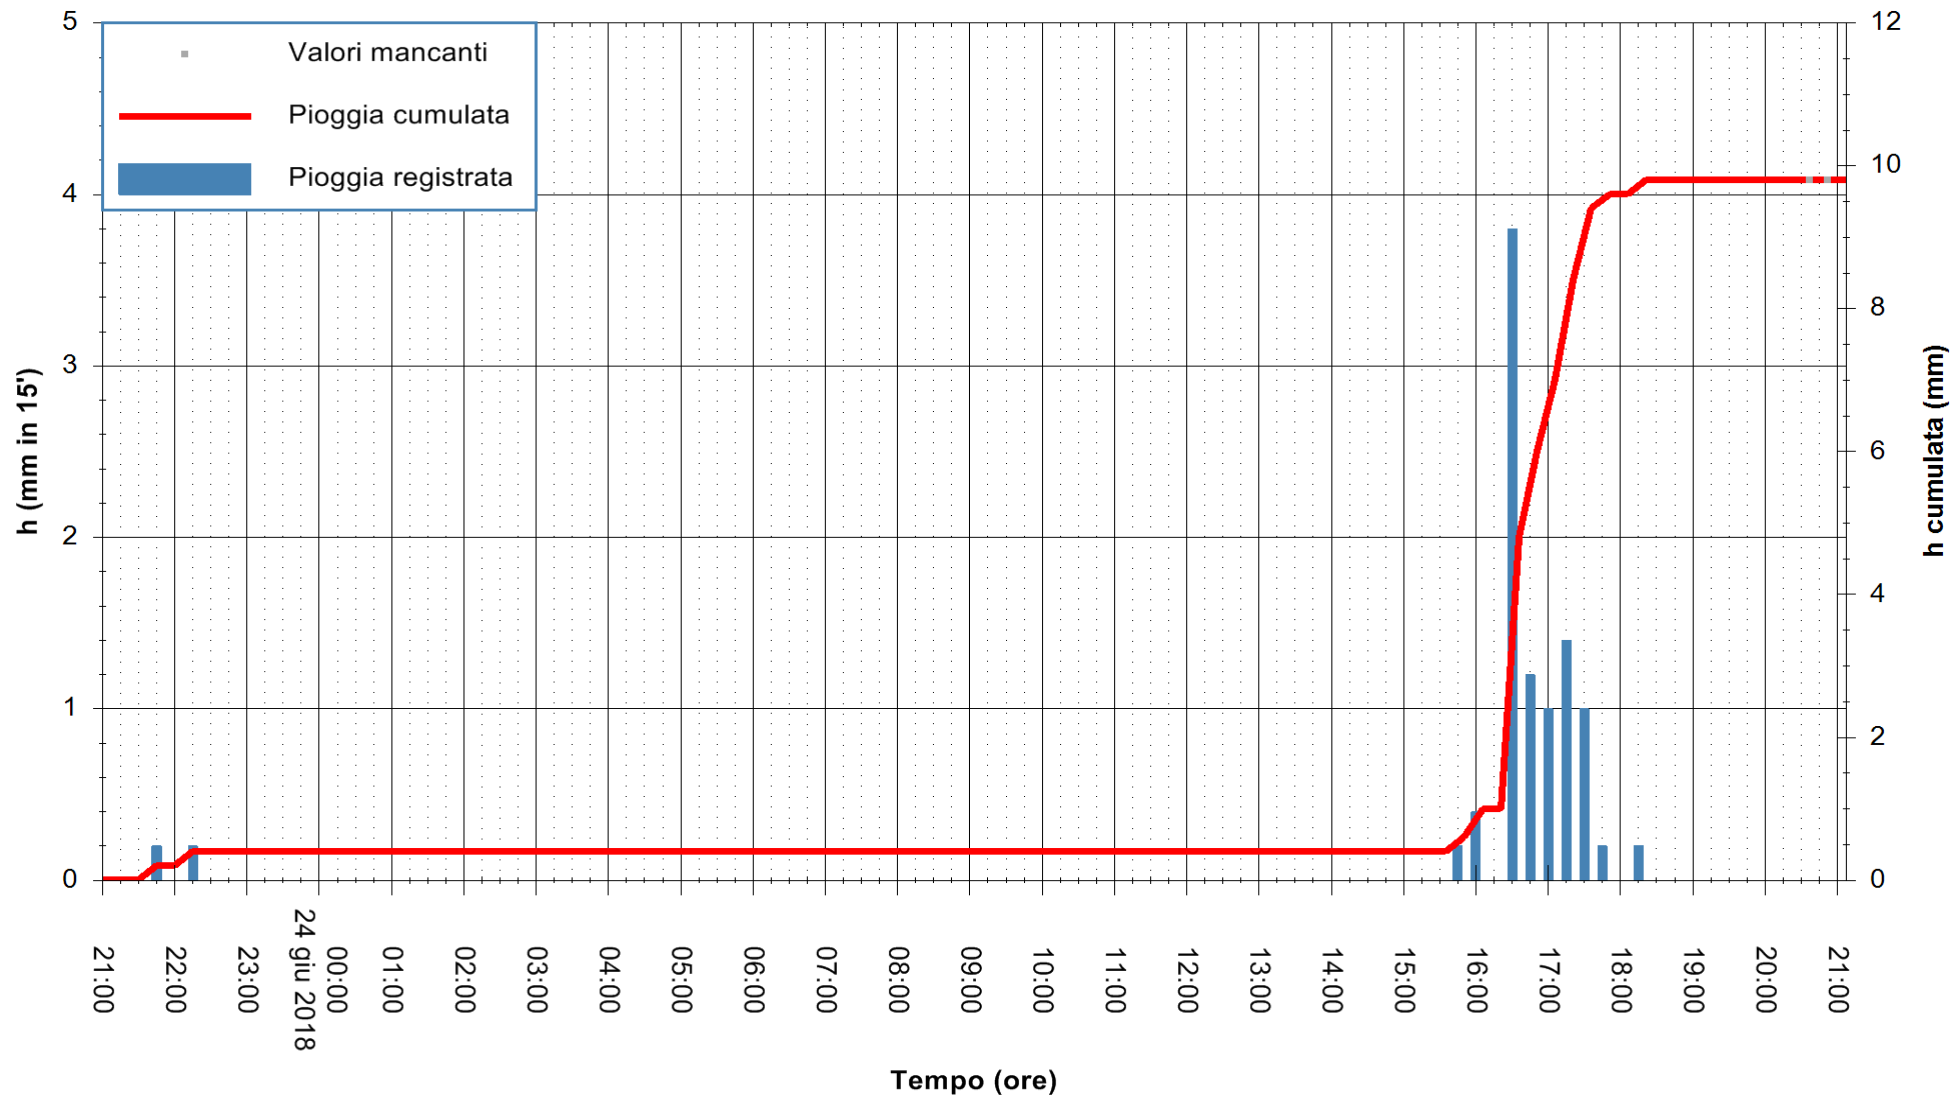

ARPAS  
F.to il Dirigente Responsabile  
Dott. Giuseppe Bianco

REGIONE AUTONOMA DE SARDIGNA  
REGIONE AUTONOMA DELLA SARDEGNA

Stazione pluviometrica Capoterra  
Area POGGIO DEI PINI  
Pioggia registrata nelle ultime 24 ore  
Estrazione dati delle ore 21:12 del 24/06/2018  
Ultimo dato disponibile: 24/06/2018 alle 20:30

ARPAS  
F.to il Dirigente Responsabile  
Dott. Giuseppe Bianco

REGIONE AUTONOMA DE SARDIGNA  
REGIONE AUTONOMA DELLA SARDEGNA

Stazione pluviometrica Ossoni  
Area MONTE OSSONI  
Pioggia registrata nelle ultime 24 ore  
Estrazione dati delle ore 21:12 del 24/06/2018  
Ultimo dato disponibile: 24/06/2018 alle 20:30

ARPAS  
F.to il Dirigente Responsabile  
Dott. Giuseppe Bianco

REGIONE AUTONOMA DE SARDIGNA  
REGIONE AUTONOMA DELLA SARDEGNA

Stazione pluviometrica Mamone  
 Area MAMONE  
 Pioggia registrata nelle ultime 24 ore  
 Estrazione dati delle ore 21:12 del 24/06/2018  
 Ultimo dato disponibile: 24/06/2018 alle 20:30