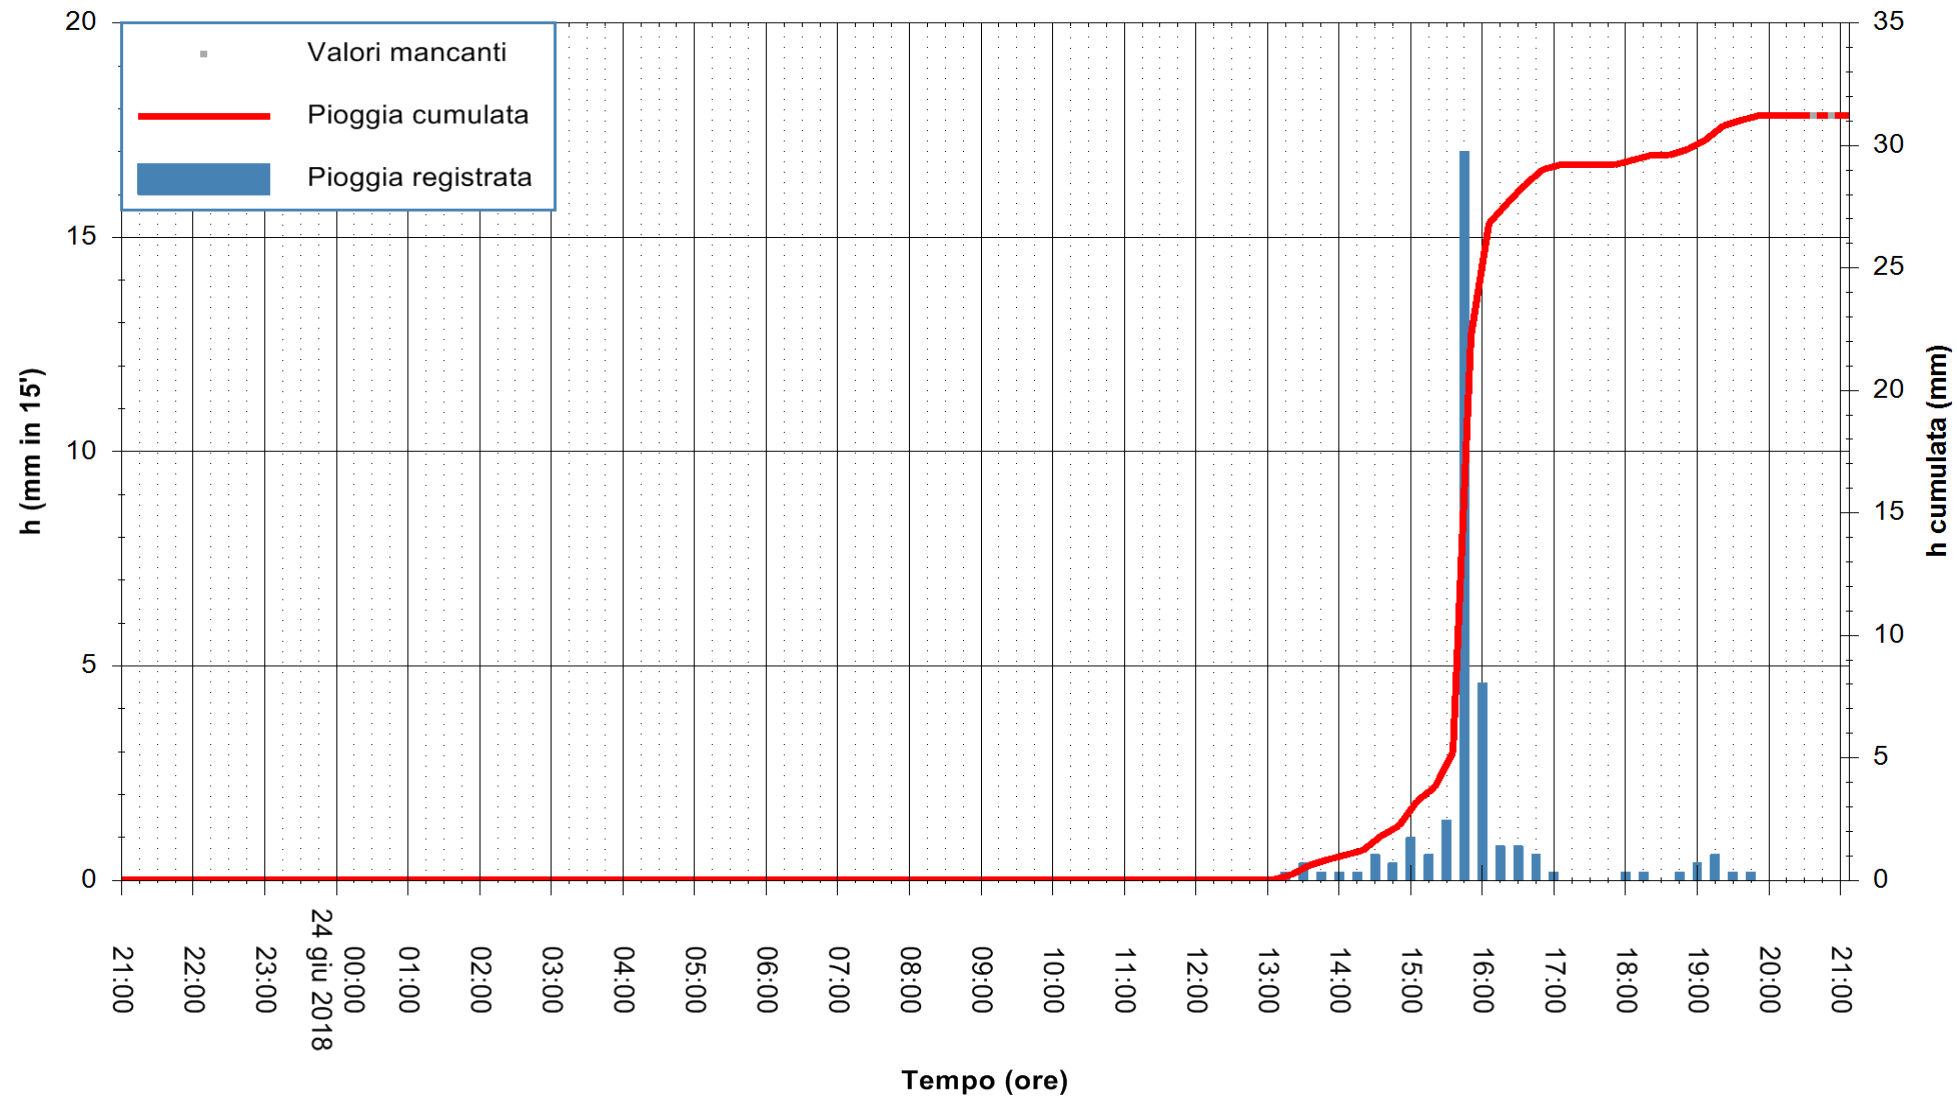

Stazione pluviometrica Fluminimannu a Decimomannu  
 Area DECIMOMANNU  
 Pioggia registrata nelle ultime 24 ore  
 Estrazione dati delle ore 21:12 del 24/06/2018  
 Ultimo dato disponibile: 24/06/2018 alle 20:30

ARPAS  
 F.to il Dirigente Responsabile  
 Dott. Giuseppe Bianco

REGIONE AUTÒNOMA DE SARDIGNA  
 REGIONE AUTONOMA DELLA SARDEGNA

Stazione pluviometrica Senorbi'  
Area SENORBI  
Pioggia registrata nelle ultime 24 ore  
Estrazione dati delle ore 21:12 del 24/06/2018  
Ultimo dato disponibile: 24/06/2018 alle 20:30

ARPAS  
F.to il Dirigente Responsabile  
Dott. Giuseppe Bianco

REGIONE AUTONOMA DE SARDIGNA  
REGIONE AUTONOMA DELLA SARDEGNA

Stazione pluviometrica Capoterra  
Area POGGIO DEI PINI  
Pioggia registrata nelle ultime 24 ore  
Estrazione dati delle ore 21:12 del 24/06/2018  
Ultimo dato disponibile: 24/06/2018 alle 20:30

ARPAS  
F.to il Dirigente Responsabile  
Dott. Giuseppe Bianco

REGIONE AUTONOMA DE SARDIGNA  
REGIONE AUTONOMA DELLA SARDEGNA

Stazione pluviometrica Ossoni  
Area MONTE OSSONI  
Pioggia registrata nelle ultime 24 ore  
Estrazione dati delle ore 21:12 del 24/06/2018  
Ultimo dato disponibile: 24/06/2018 alle 20:30