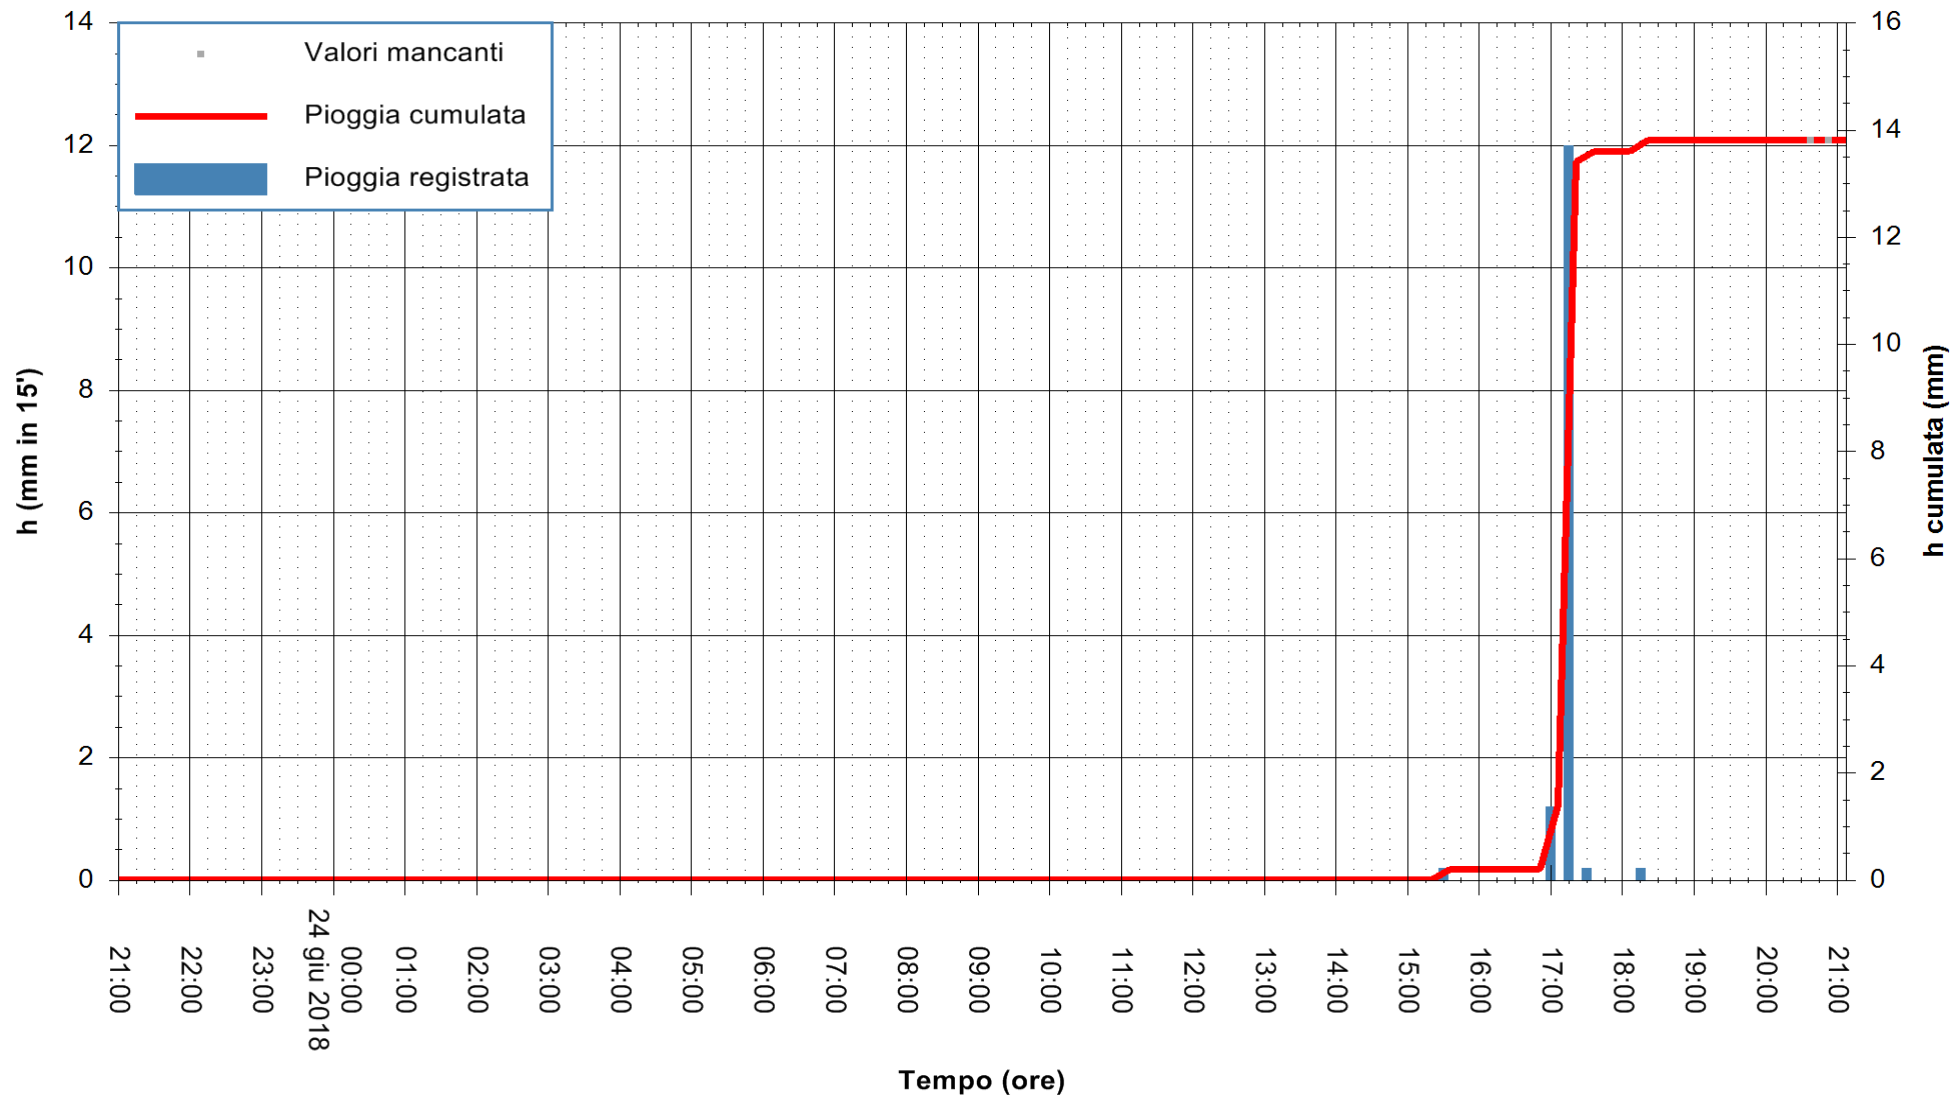

ARPAS  
F.to il Dirigente Responsabile  
Dott. Giuseppe Bianco

REGIONE AUTONOMA DE SARDIGNA  
REGIONE AUTONOMA DELLA SARDEGNA

Stazione pluviometrica Capoterra  
Area POGGIO DEI PINI  
Pioggia registrata nelle ultime 24 ore  
Estrazione dati delle ore 21:12 del 24/06/2018  
Ultimo dato disponibile: 24/06/2018 alle 20:30

ARPAS  
F.to il Dirigente Responsabile  
Dott. Giuseppe Bianco

REGIONE AUTONOMA DE SARDIGNA  
REGIONE AUTONOMA DELLA SARDEGNA

Stazione pluviometrica Ossoni  
Area MONTE OSSONI  
Pioggia registrata nelle ultime 24 ore  
Estrazione dati delle ore 21:12 del 24/06/2018  
Ultimo dato disponibile: 24/06/2018 alle 20:30

ARPAS  
F.to il Dirigente Responsabile  
Dott. Giuseppe Bianco

REGIONE AUTONOMA DE SARDIGNA  
REGIONE AUTONOMA DELLA SARDEGNA

Stazione pluviometrica Mamone  
 Area MAMONE  
 Pioggia registrata nelle ultime 24 ore  
 Estrazione dati delle ore 21:12 del 24/06/2018  
 Ultimo dato disponibile: 24/06/2018 alle 20:30