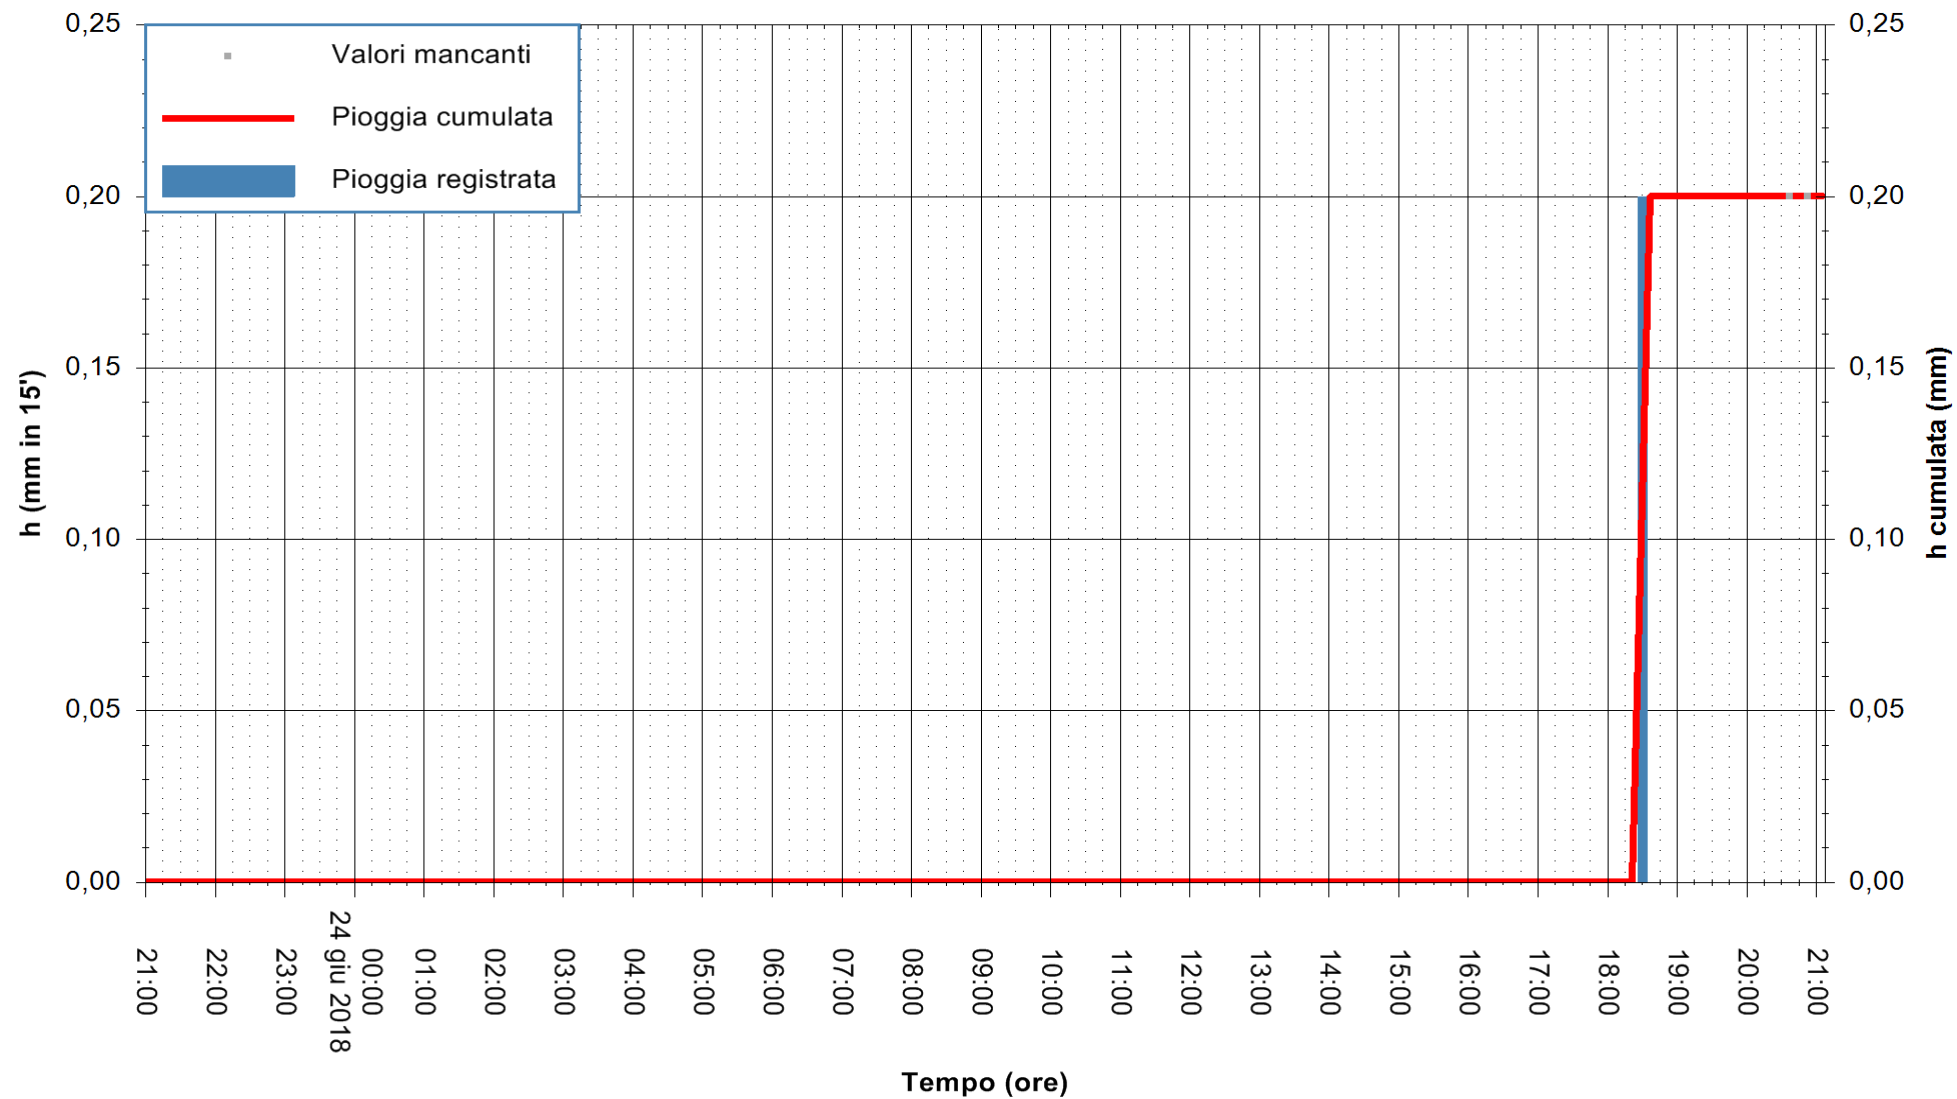

Stazione pluviometrica Fluminimannu a Decimomannu  
 Area DECIMOMANNU  
 Pioggia registrata nelle ultime 24 ore  
 Estrazione dati delle ore 21:12 del 24/06/2018  
 Ultimo dato disponibile: 24/06/2018 alle 20:30

ARPAS  
 F.to il Dirigente Responsabile  
 Dott. Giuseppe Bianco

REGIONE AUTÒNOMA DE SARDIGNA  
 REGIONE AUTONOMA DELLA SARDEGNA

Stazione pluviometrica Senorbi'  
Area SENORBI  
Pioggia registrata nelle ultime 24 ore  
Estrazione dati delle ore 21:12 del 24/06/2018  
Ultimo dato disponibile: 24/06/2018 alle 20:30

ARPAS  
F.to il Dirigente Responsabile  
Dott. Giuseppe Bianco

REGIONE AUTONOMA DE SARDIGNA  
REGIONE AUTONOMA DELLA SARDEGNA

Stazione pluviometrica Capoterra  
Area POGGIO DEI PINI  
Pioggia registrata nelle ultime 24 ore  
Estrazione dati delle ore 21:12 del 24/06/2018  
Ultimo dato disponibile: 24/06/2018 alle 20:30

ARPAS  
F.to il Dirigente Responsabile  
Dott. Giuseppe Bianco

REGIONE AUTONOMA DE SARDIGNA  
REGIONE AUTONOMA DELLA SARDEGNA

Stazione pluviometrica Ossoni  
Area MONTE OSSONI  
Pioggia registrata nelle ultime 24 ore  
Estrazione dati delle ore 21:12 del 24/06/2018  
Ultimo dato disponibile: 24/06/2018 alle 20:30