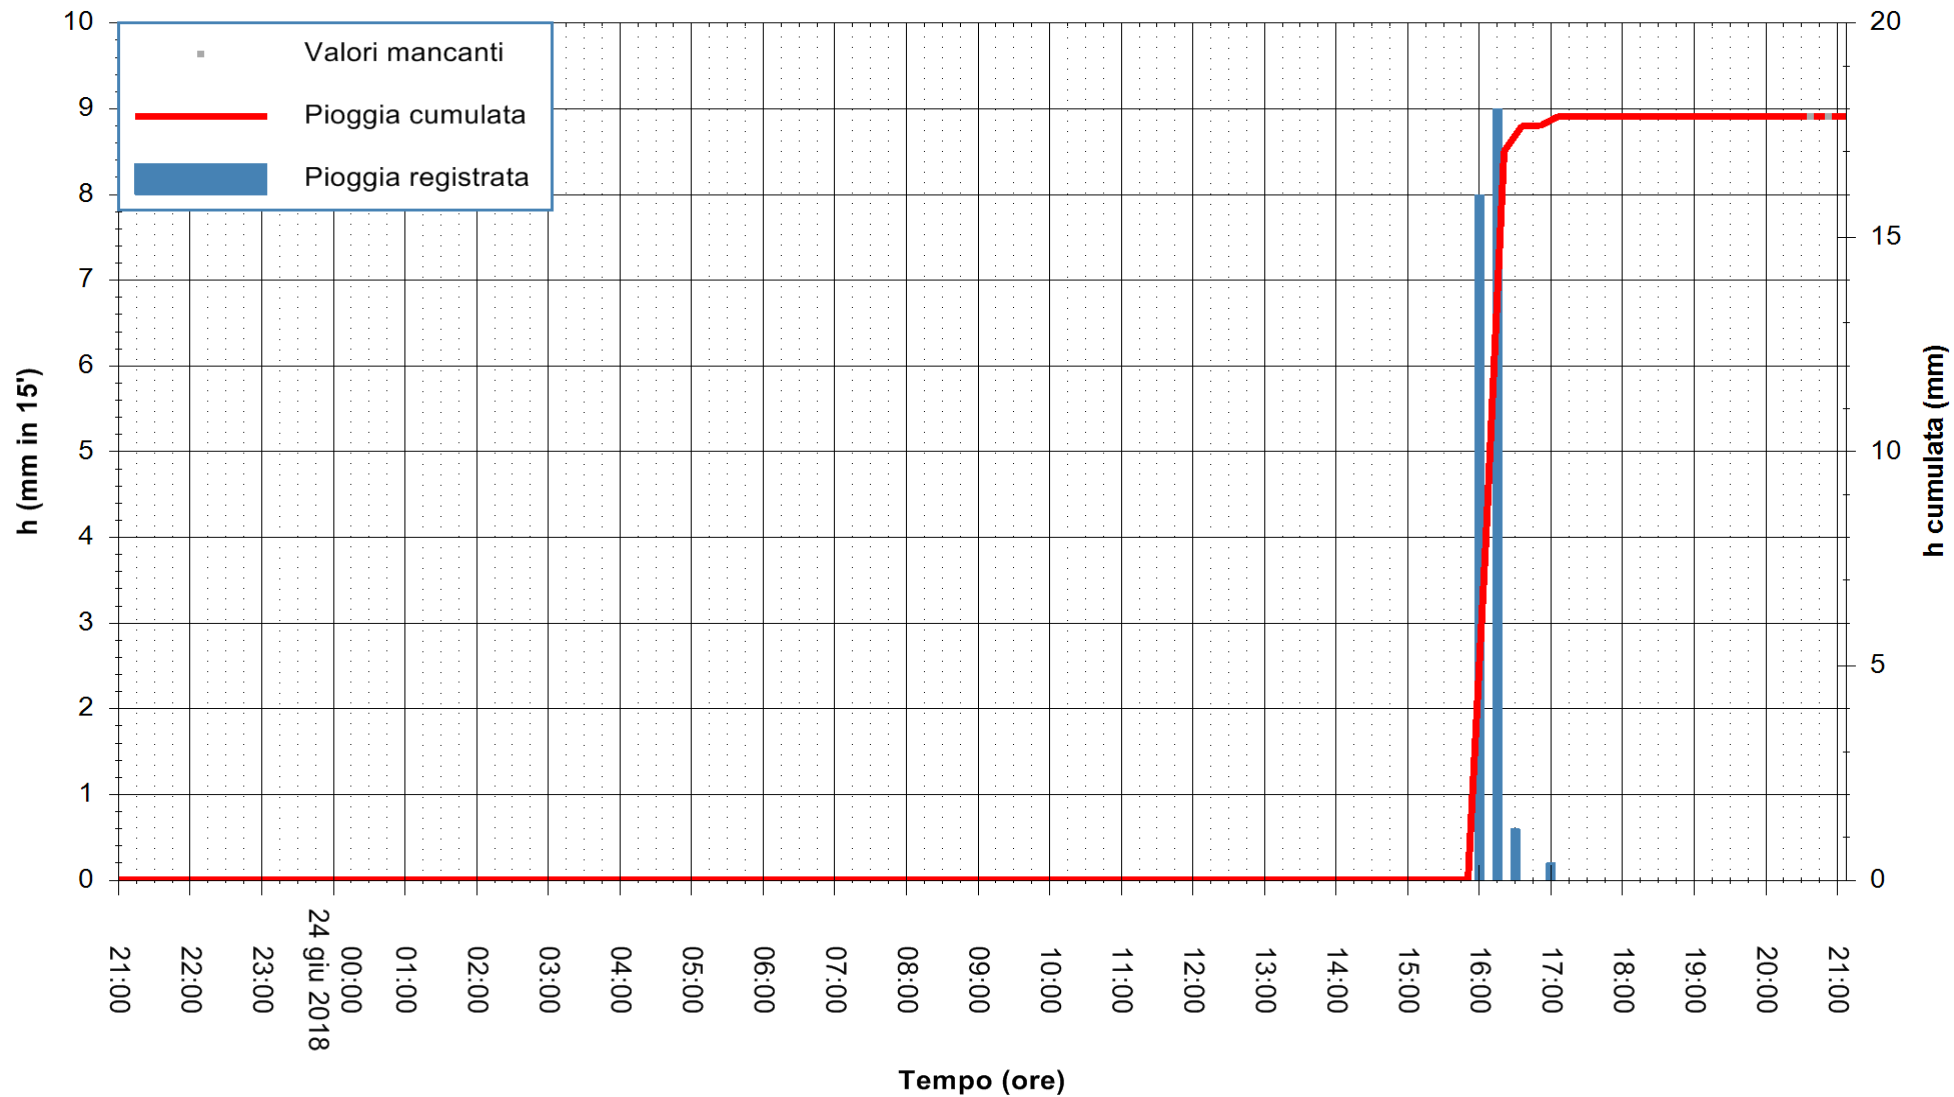

Stazione pluviometrica Fluminimannu a Decimomannu  
 Area DECIMOMANNU  
 Pioggia registrata nelle ultime 24 ore  
 Estrazione dati delle ore 21:12 del 24/06/2018  
 Ultimo dato disponibile: 24/06/2018 alle 20:30

ARPAS  
 F.to il Dirigente Responsabile  
 Dott. Giuseppe Bianco

REGIONE AUTÒNOMA DE SARDIGNA  
 REGIONE AUTONOMA DELLA SARDEGNA

Stazione pluviometrica Senorbi'  
Area SENORBI  
Pioggia registrata nelle ultime 24 ore  
Estrazione dati delle ore 21:12 del 24/06/2018  
Ultimo dato disponibile: 24/06/2018 alle 20:30

ARPAS  
F.to il Dirigente Responsabile  
Dott. Giuseppe Bianco

REGIONE AUTONOMA DE SARDIGNA  
REGIONE AUTONOMA DELLA SARDEGNA

Stazione pluviometrica Capoterra  
Area POGGIO DEI PINI  
Pioggia registrata nelle ultime 24 ore  
Estrazione dati delle ore 21:12 del 24/06/2018  
Ultimo dato disponibile: 24/06/2018 alle 20:30

ARPAS  
F.to il Dirigente Responsabile  
Dott. Giuseppe Bianco

REGIONE AUTONOMA DE SARDIGNA  
REGIONE AUTONOMA DELLA SARDEGNA

Stazione pluviometrica Ossoni  
Area MONTE OSSONI  
Pioggia registrata nelle ultime 24 ore  
Estrazione dati delle ore 21:12 del 24/06/2018  
Ultimo dato disponibile: 24/06/2018 alle 20:30