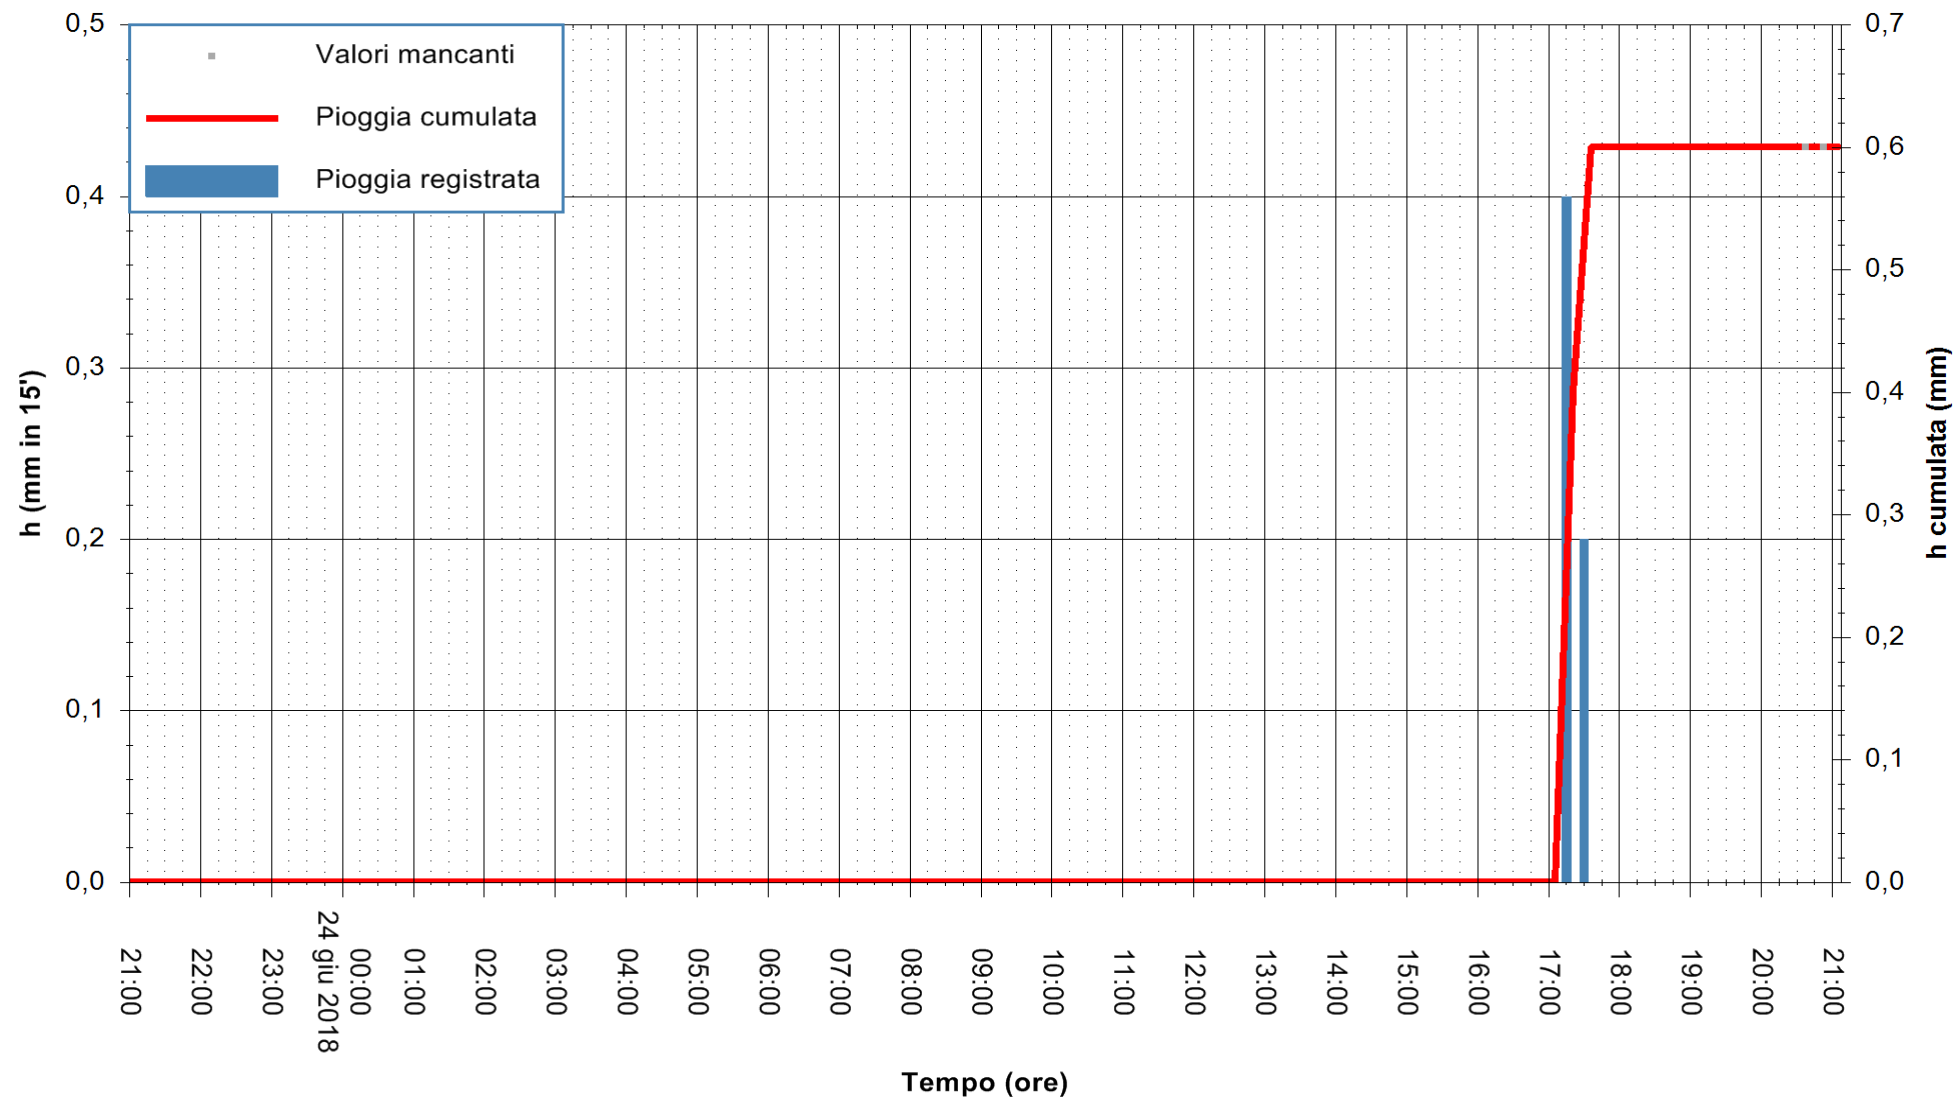

ARPAS  
F.to il Dirigente Responsabile  
Dott. Giuseppe Bianco

REGIONE AUTONOMA DE SARDIGNA  
REGIONE AUTONOMA DELLA SARDEGNA

Stazione pluviometrica Capoterra  
Area POGGIO DEI PINI  
Pioggia registrata nelle ultime 24 ore  
Estrazione dati delle ore 21:12 del 24/06/2018  
Ultimo dato disponibile: 24/06/2018 alle 20:30

ARPAS  
F.to il Dirigente Responsabile  
Dott. Giuseppe Bianco

REGIONE AUTONOMA DE SARDIGNA  
REGIONE AUTONOMA DELLA SARDEGNA

Stazione pluviometrica Ossoni  
Area MONTE OSSONI  
Pioggia registrata nelle ultime 24 ore  
Estrazione dati delle ore 21:12 del 24/06/2018  
Ultimo dato disponibile: 24/06/2018 alle 20:30

ARPAS  
F.to il Dirigente Responsabile  
Dott. Giuseppe Bianco

REGIONE AUTONOMA DE SARDIGNA  
REGIONE AUTONOMA DELLA SARDEGNA

Stazione pluviometrica Mamone  
 Area MAMONE  
 Pioggia registrata nelle ultime 24 ore  
 Estrazione dati delle ore 21:12 del 24/06/2018  
 Ultimo dato disponibile: 24/06/2018 alle 20:30