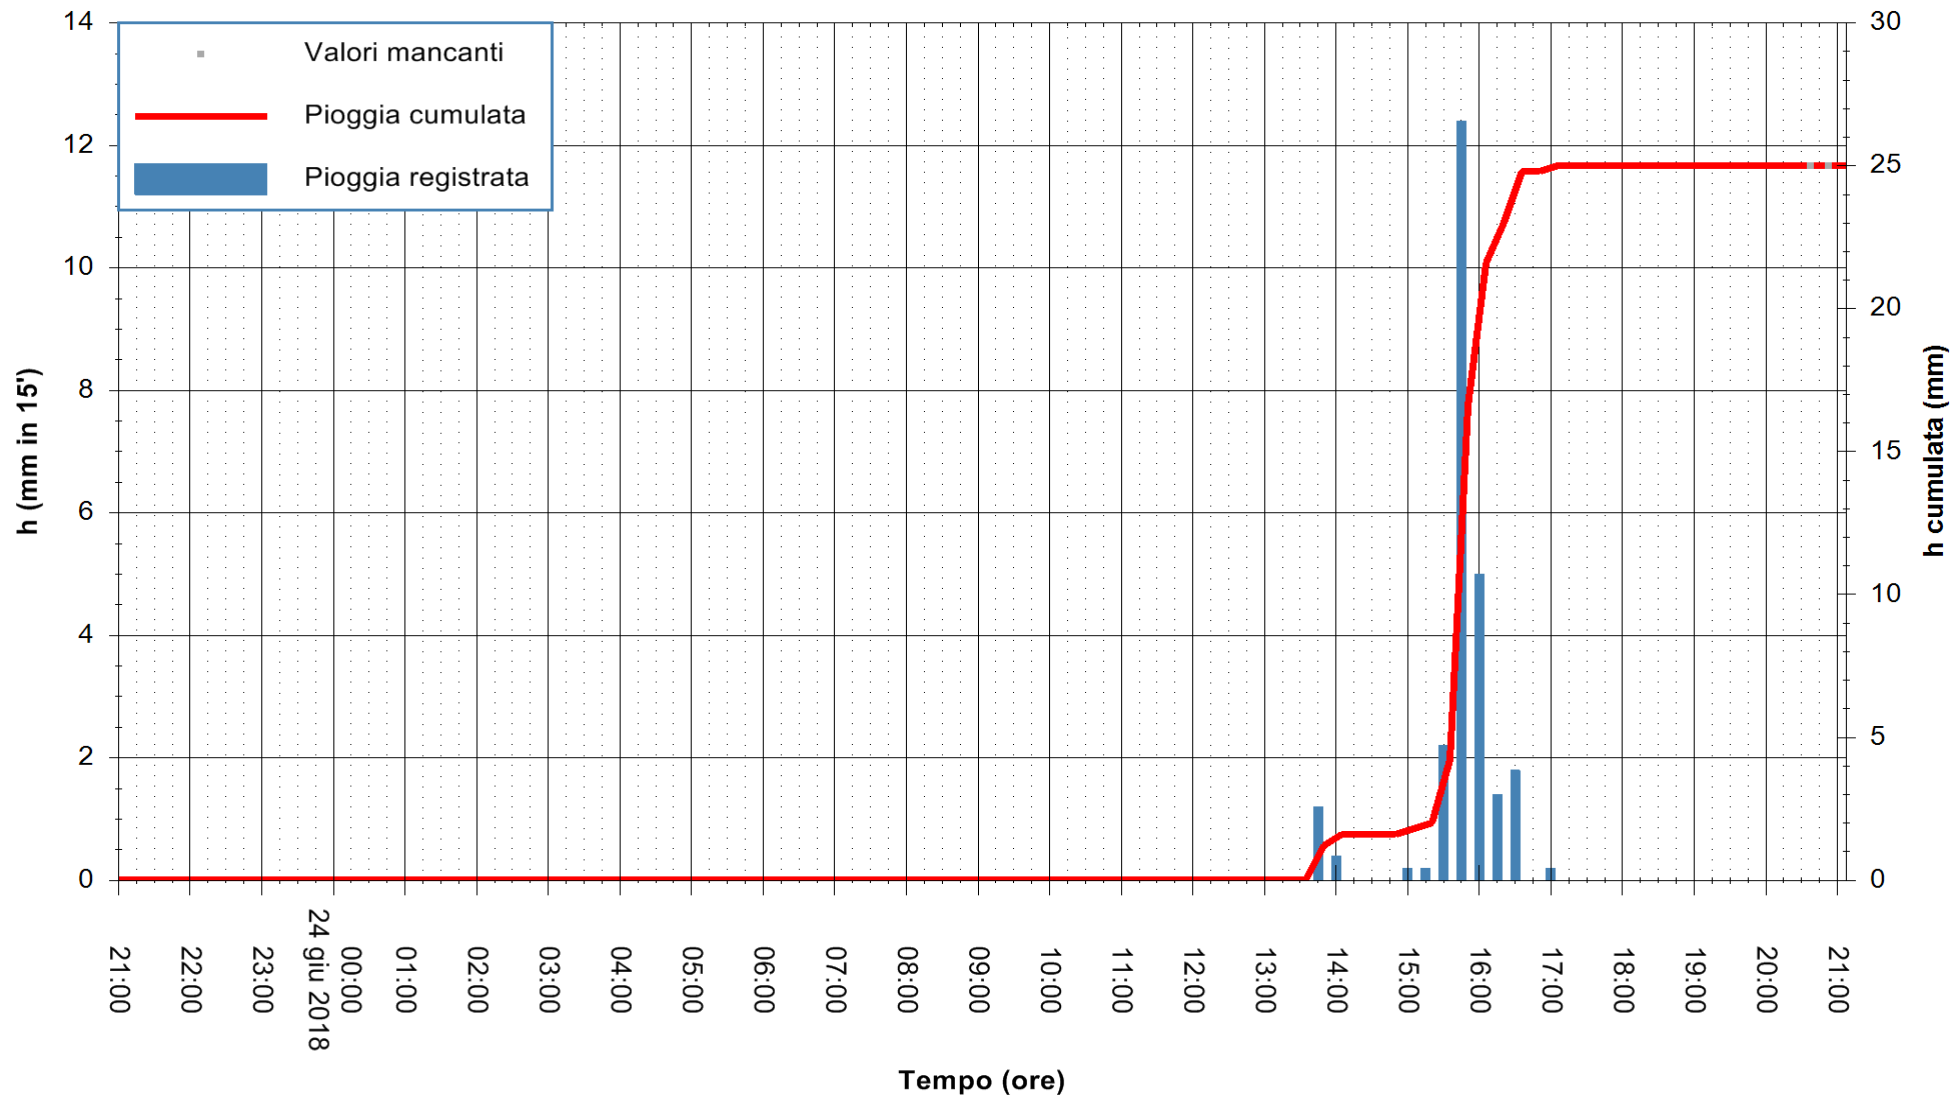

Stazione pluviometrica Fluminimannu a Decimomannu  
 Area DECIMOMANNU  
 Pioggia registrata nelle ultime 24 ore  
 Estrazione dati delle ore 21:12 del 24/06/2018  
 Ultimo dato disponibile: 24/06/2018 alle 20:30

ARPAS  
 F.to il Dirigente Responsabile  
 Dott. Giuseppe Bianco

REGIONE AUTÒNOMA DE SARDIGNA  
 REGIONE AUTONOMA DELLA SARDEGNA

Stazione pluviometrica Senorbi'  
Area SENORBI  
Pioggia registrata nelle ultime 24 ore  
Estrazione dati delle ore 21:12 del 24/06/2018  
Ultimo dato disponibile: 24/06/2018 alle 20:30

ARPAS  
F.to il Dirigente Responsabile  
Dott. Giuseppe Bianco

REGIONE AUTONOMA DE SARDIGNA  
REGIONE AUTONOMA DELLA SARDEGNA

Stazione pluviometrica Capoterra  
Area POGGIO DEI PINI  
Pioggia registrata nelle ultime 24 ore  
Estrazione dati delle ore 21:12 del 24/06/2018  
Ultimo dato disponibile: 24/06/2018 alle 20:30

ARPAS  
F.to il Dirigente Responsabile  
Dott. Giuseppe Bianco

REGIONE AUTONOMA DE SARDIGNA  
REGIONE AUTONOMA DELLA SARDEGNA

Stazione pluviometrica Ossoni  
Area MONTE OSSONI  
Pioggia registrata nelle ultime 24 ore  
Estrazione dati delle ore 21:12 del 24/06/2018  
Ultimo dato disponibile: 24/06/2018 alle 20:30