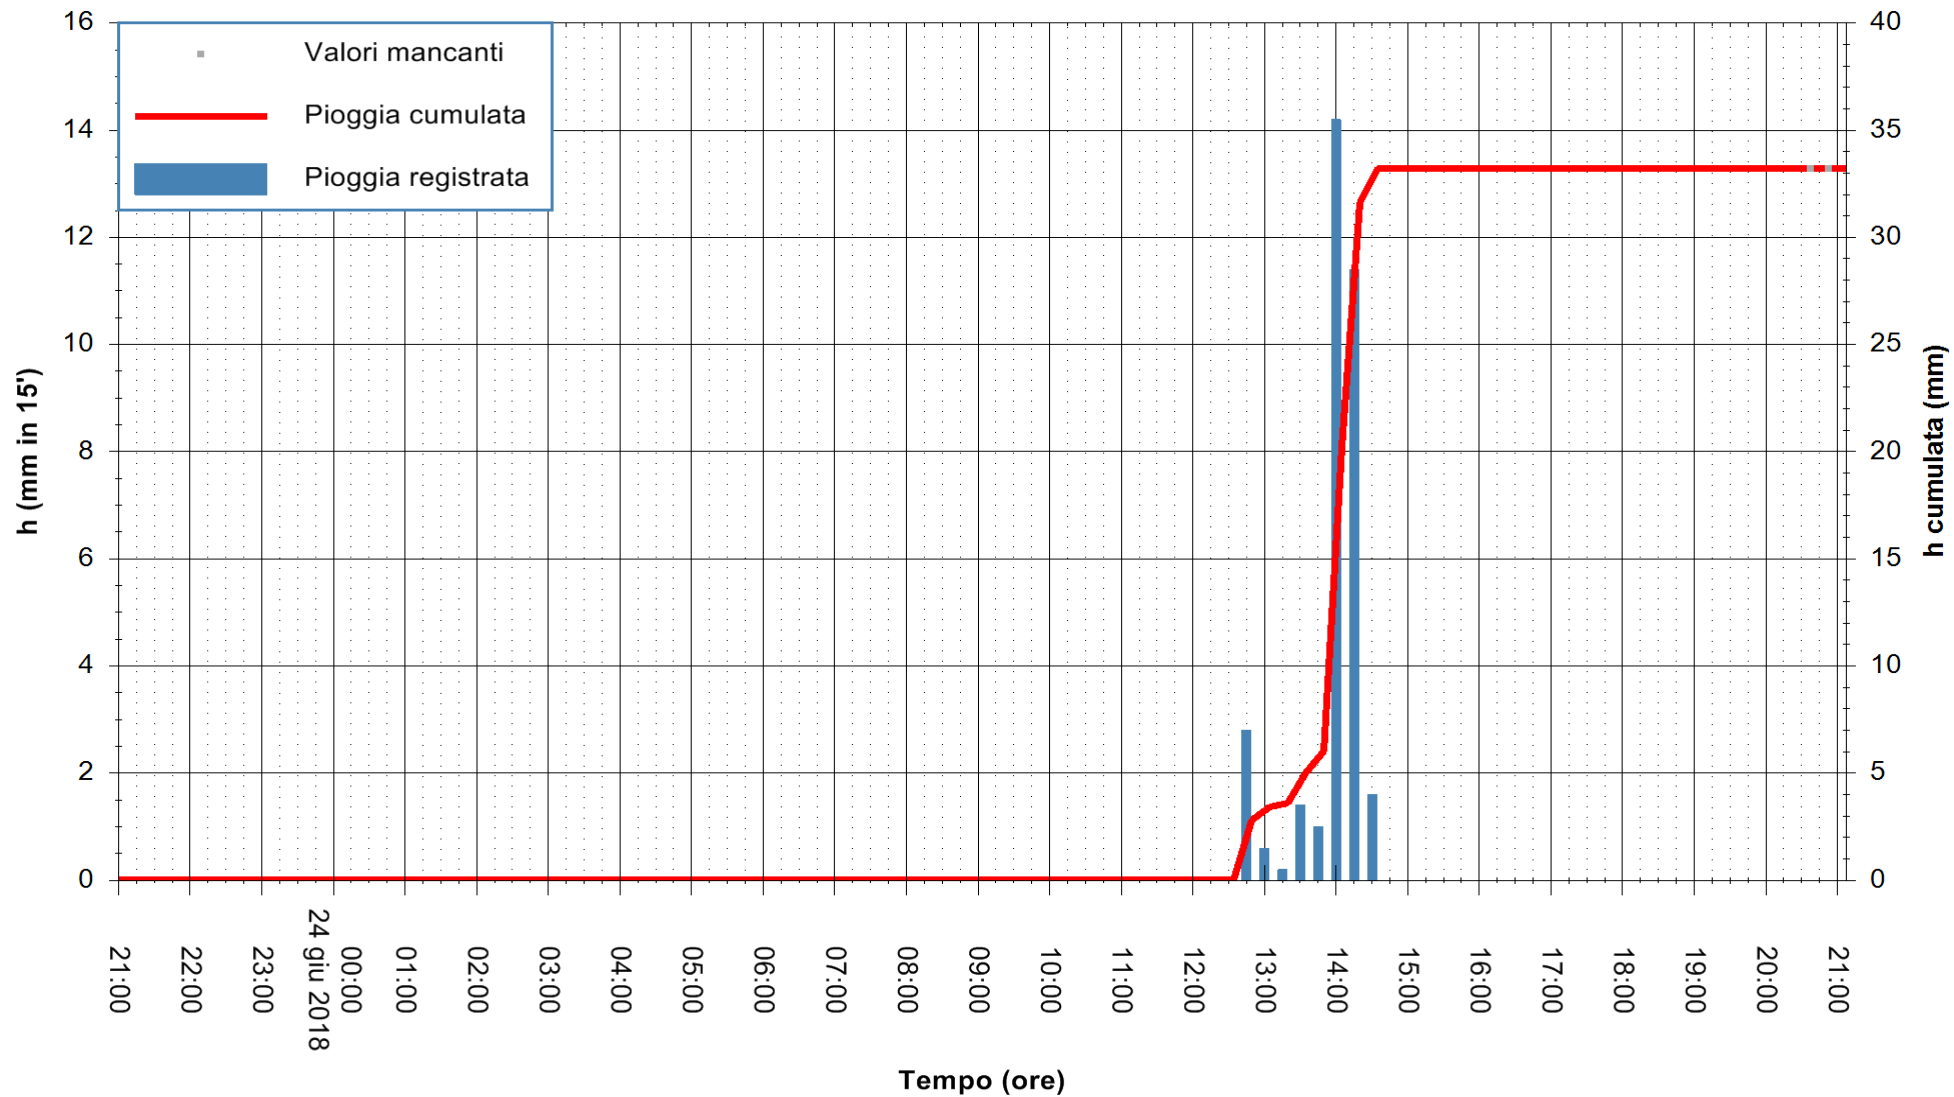

ARPAS  
F.to il Dirigente Responsabile  
Dott. Giuseppe Bianco

REGIONE AUTONOMA DE SARDIGNA  
REGIONE AUTONOMA DELLA SARDEGNA

Stazione pluviometrica Mamone  
 Area MAMONE  
 Pioggia registrata nelle ultime 24 ore  
 Estrazione dati delle ore 21:12 del 24/06/2018  
 Ultimo dato disponibile: 24/06/2018 alle 20:30