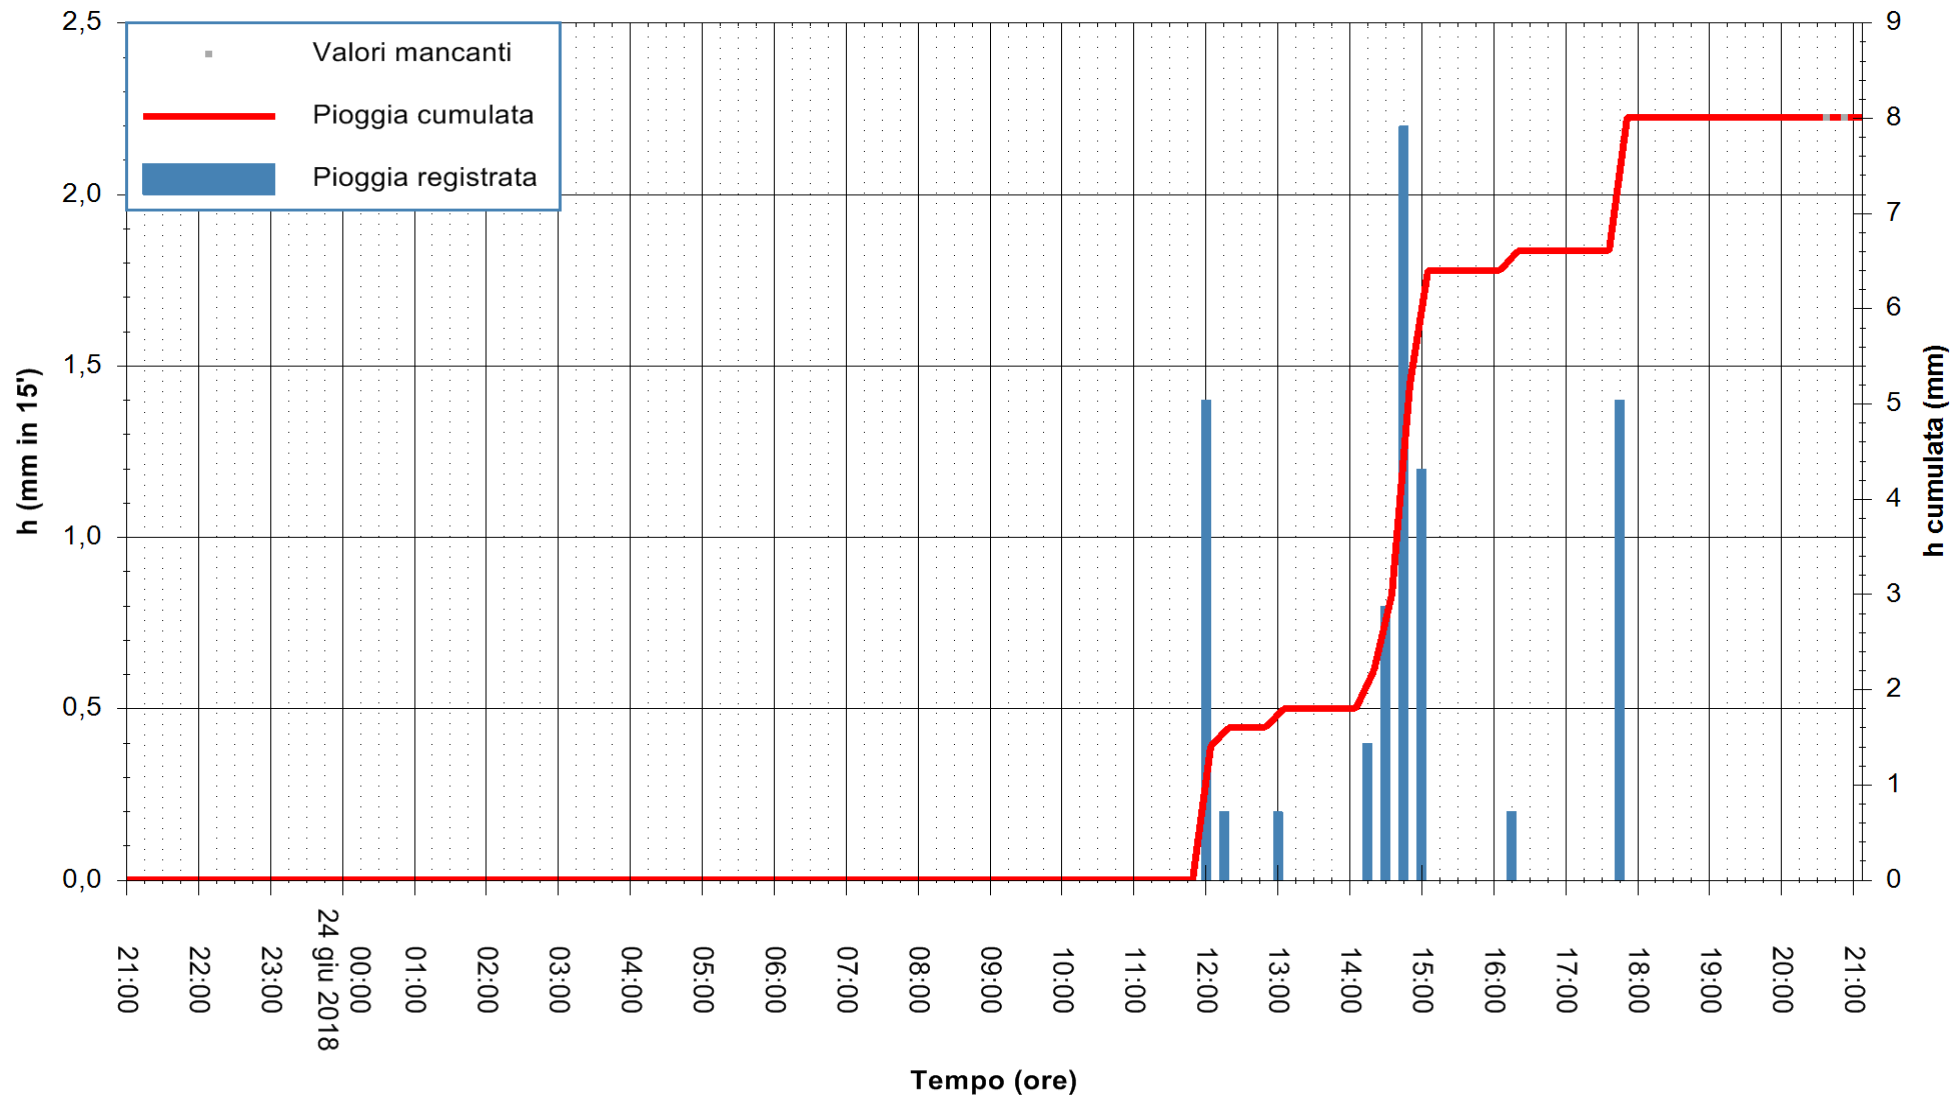

Stazione pluviometrica Fluminimannu a Decimomannu  
 Area DECIMOMANNU  
 Pioggia registrata nelle ultime 24 ore  
 Estrazione dati delle ore 21:12 del 24/06/2018  
 Ultimo dato disponibile: 24/06/2018 alle 20:30

ARPAS  
 F.to il Dirigente Responsabile  
 Dott. Giuseppe Bianco

REGIONE AUTÒNOMA DE SARDIGNA  
 REGIONE AUTONOMA DELLA SARDEGNA

Stazione pluviometrica Senorbi'  
Area SENORBI  
Pioggia registrata nelle ultime 24 ore  
Estrazione dati delle ore 21:12 del 24/06/2018  
Ultimo dato disponibile: 24/06/2018 alle 20:30

ARPAS  
F.to il Dirigente Responsabile  
Dott. Giuseppe Bianco

REGIONE AUTONOMA DE SARDIGNA  
REGIONE AUTONOMA DELLA SARDEGNA

Stazione pluviometrica Capoterra  
Area POGGIO DEI PINI  
Pioggia registrata nelle ultime 24 ore  
Estrazione dati delle ore 21:12 del 24/06/2018  
Ultimo dato disponibile: 24/06/2018 alle 20:30

ARPAS  
F.to il Dirigente Responsabile  
Dott. Giuseppe Bianco

REGIONE AUTONOMA DE SARDIGNA  
REGIONE AUTONOMA DELLA SARDEGNA

Stazione pluviometrica Ossoni  
Area MONTE OSSONI  
Pioggia registrata nelle ultime 24 ore  
Estrazione dati delle ore 21:12 del 24/06/2018  
Ultimo dato disponibile: 24/06/2018 alle 20:30