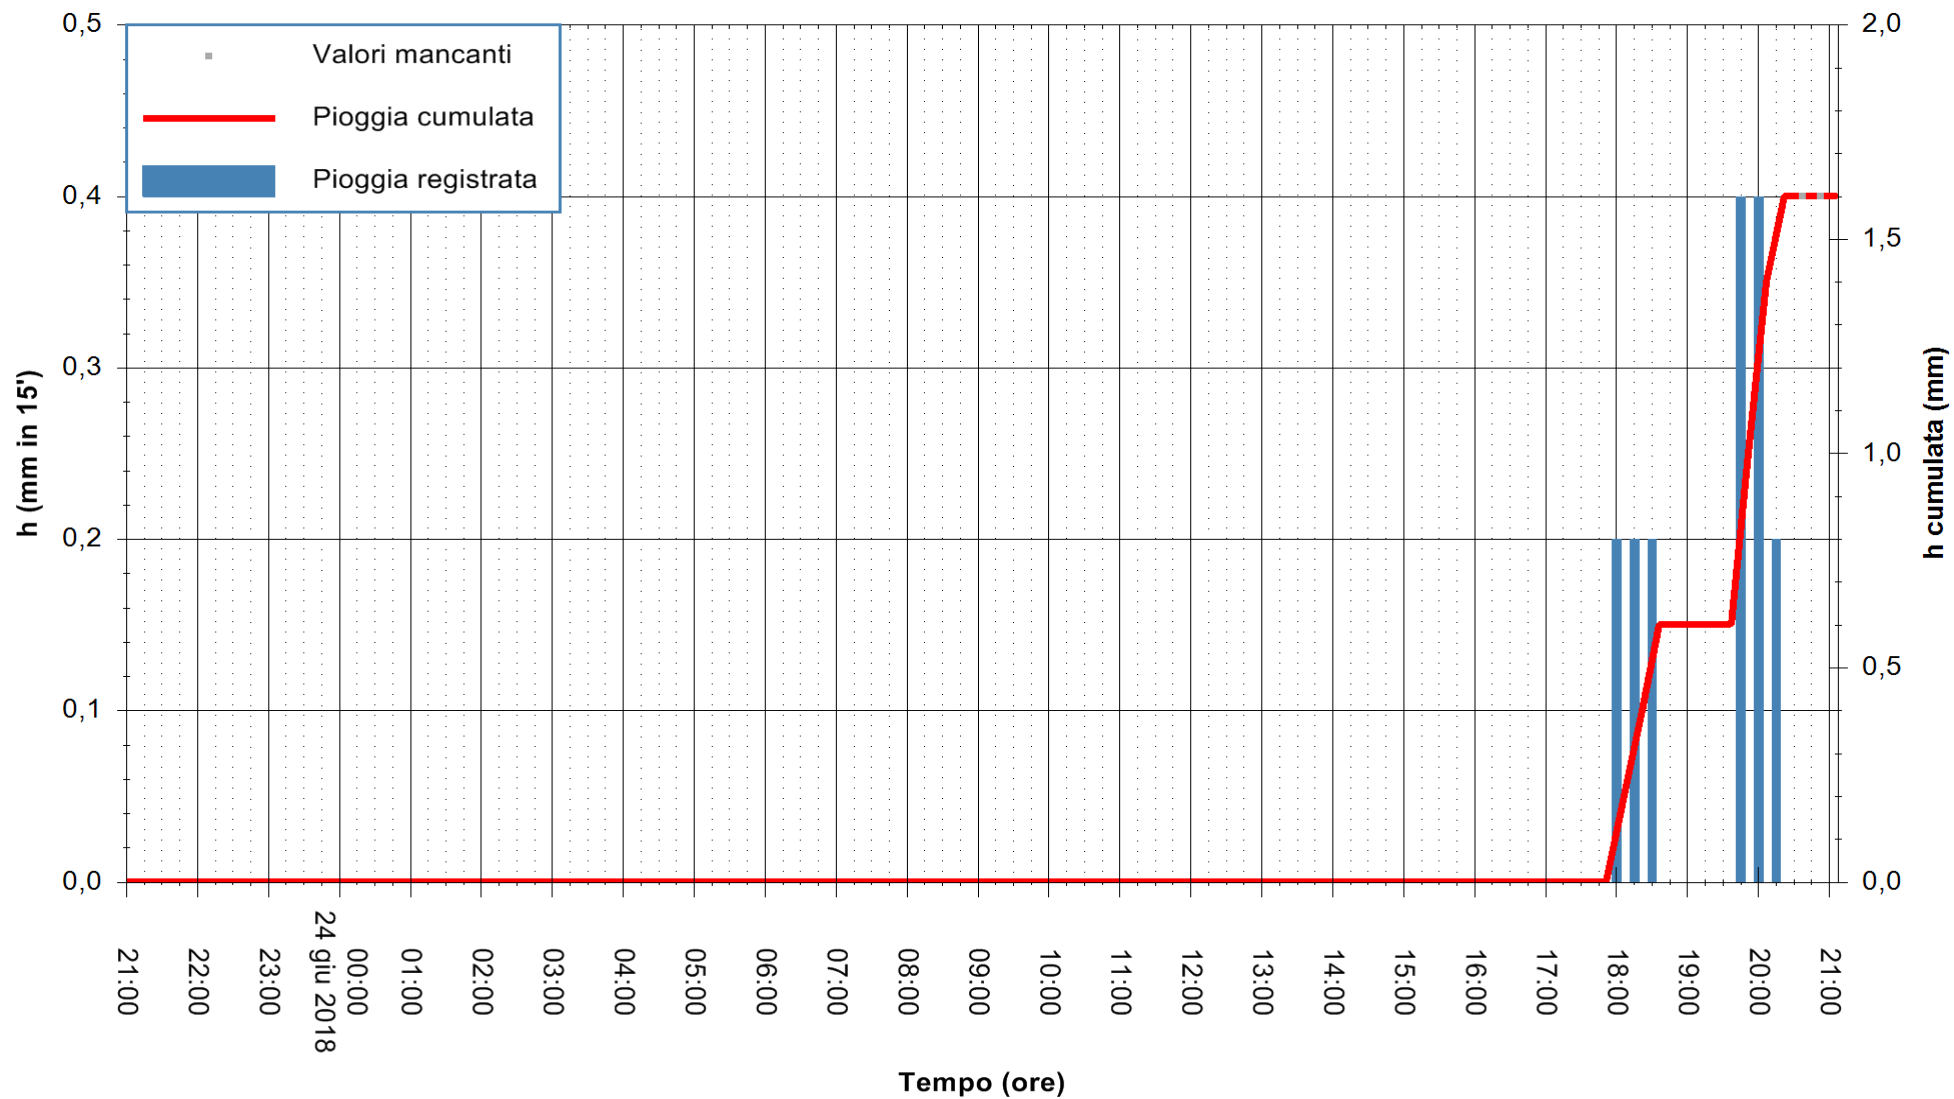

Stazione pluviometrica Fluminimannu a Decimomannu  
 Area DECIMOMANNU  
 Pioggia registrata nelle ultime 24 ore  
 Estrazione dati delle ore 21:12 del 24/06/2018  
 Ultimo dato disponibile: 24/06/2018 alle 20:30

ARPAS  
F.to il Dirigente Responsabile  
Dott. Giuseppe Bianco

REGIONE AUTONOMA DE SARDIGNA  
REGIONE AUTONOMA DELLA SARDEGNA

Stazione pluviometrica Ossoni  
Area MONTE OSSONI  
Pioggia registrata nelle ultime 24 ore  
Estrazione dati delle ore 21:12 del 24/06/2018  
Ultimo dato disponibile: 24/06/2018 alle 20:30

ARPAS  
F.to il Dirigente Responsabile  
Dott. Giuseppe Bianco

REGIONE AUTONOMA DE SARDIGNA  
REGIONE AUTONOMA DELLA SARDEGNA

Stazione pluviometrica Mamone  
 Area MAMONE  
 Pioggia registrata nelle ultime 24 ore  
 Estrazione dati delle ore 21:12 del 24/06/2018  
 Ultimo dato disponibile: 24/06/2018 alle 20:30