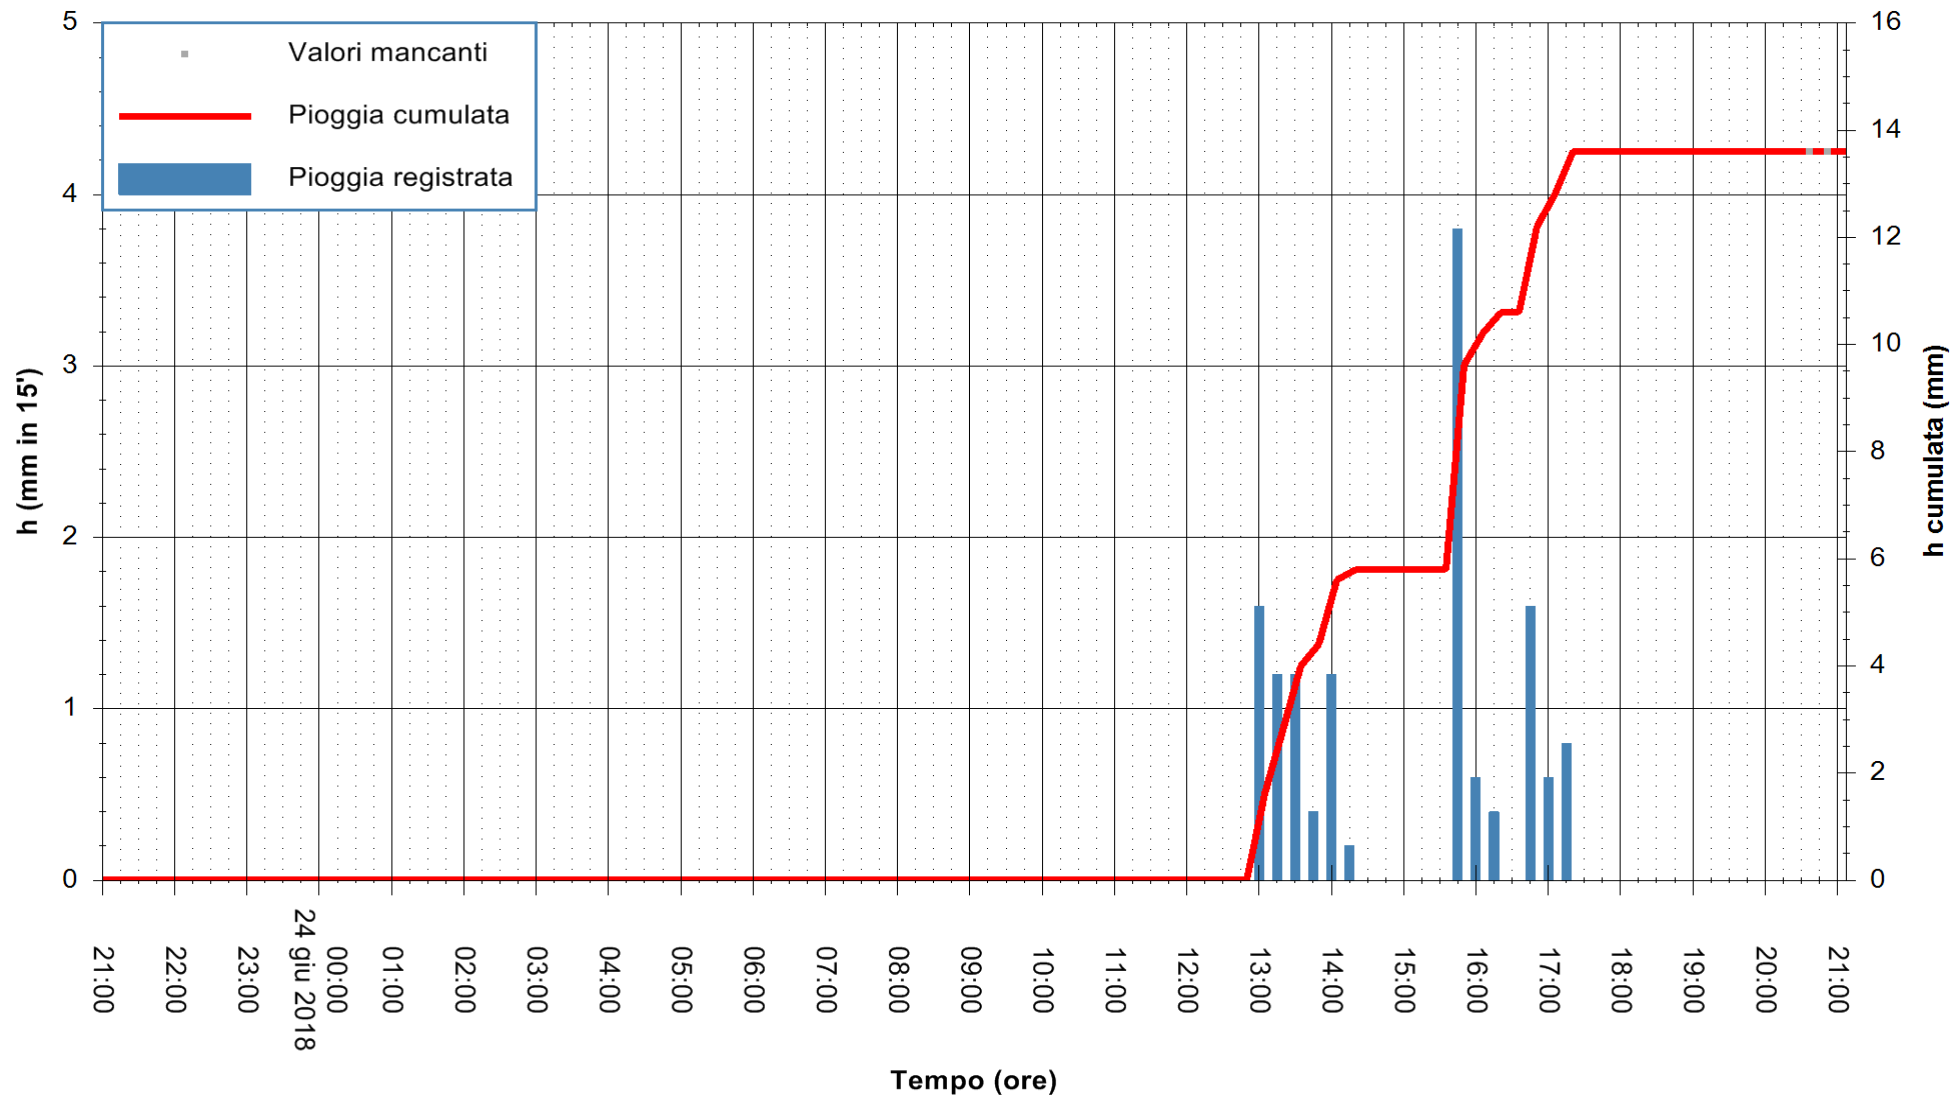

Stazione pluviometrica Fluminimannu a Decimomannu  
 Area DECIMOMANNU  
 Pioggia registrata nelle ultime 24 ore  
 Estrazione dati delle ore 21:12 del 24/06/2018  
 Ultimo dato disponibile: 24/06/2018 alle 20:30

ARPAS  
 F.to il Dirigente Responsabile  
 Dott. Giuseppe Bianco

REGIONE AUTÒNOMA DE SARDIGNA  
 REGIONE AUTONOMA DELLA SARDEGNA

Stazione pluviometrica Senorbi'  
Area SENORBI  
Pioggia registrata nelle ultime 24 ore  
Estrazione dati delle ore 21:12 del 24/06/2018  
Ultimo dato disponibile: 24/06/2018 alle 20:30

ARPAS  
F.to il Dirigente Responsabile  
Dott. Giuseppe Bianco

REGIONE AUTONOMA DE SARDIGNA  
REGIONE AUTONOMA DELLA SARDEGNA

Stazione pluviometrica Capoterra  
Area POGGIO DEI PINI  
Pioggia registrata nelle ultime 24 ore  
Estrazione dati delle ore 21:12 del 24/06/2018  
Ultimo dato disponibile: 24/06/2018 alle 20:30

ARPAS  
F.to il Dirigente Responsabile  
Dott. Giuseppe Bianco

REGIONE AUTONOMA DE SARDIGNA  
REGIONE AUTONOMA DELLA SARDEGNA

Stazione pluviometrica Ossoni  
Area MONTE OSSONI  
Pioggia registrata nelle ultime 24 ore  
Estrazione dati delle ore 21:12 del 24/06/2018  
Ultimo dato disponibile: 24/06/2018 alle 20:30