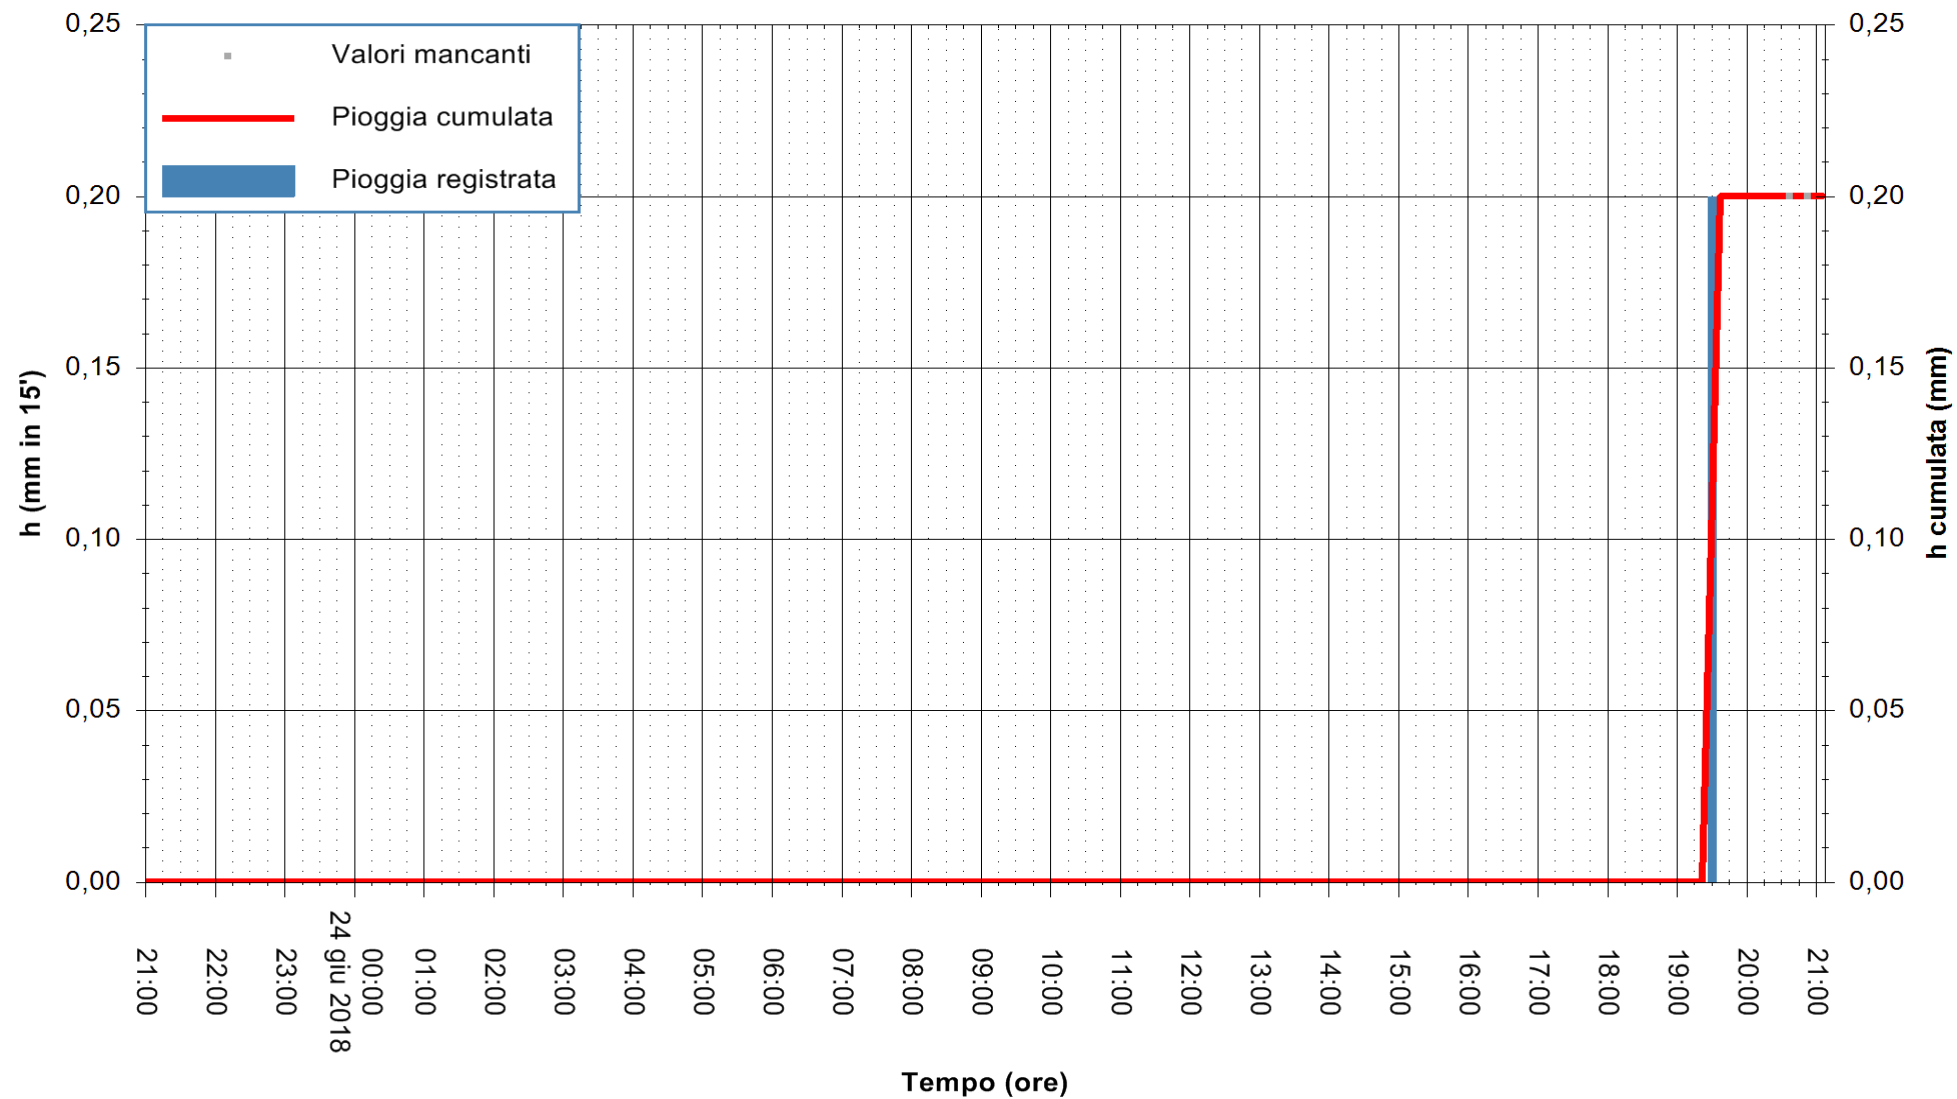

ARPAS  
F.to il Dirigente Responsabile  
Dott. Giuseppe Bianco

REGIONE AUTONOMA DE SARDIGNA  
REGIONE AUTONOMA DELLA SARDEGNA

Stazione pluviometrica Mamone  
 Area MAMONE  
 Pioggia registrata nelle ultime 24 ore  
 Estrazione dati delle ore 21:12 del 24/06/2018  
 Ultimo dato disponibile: 24/06/2018 alle 20:30