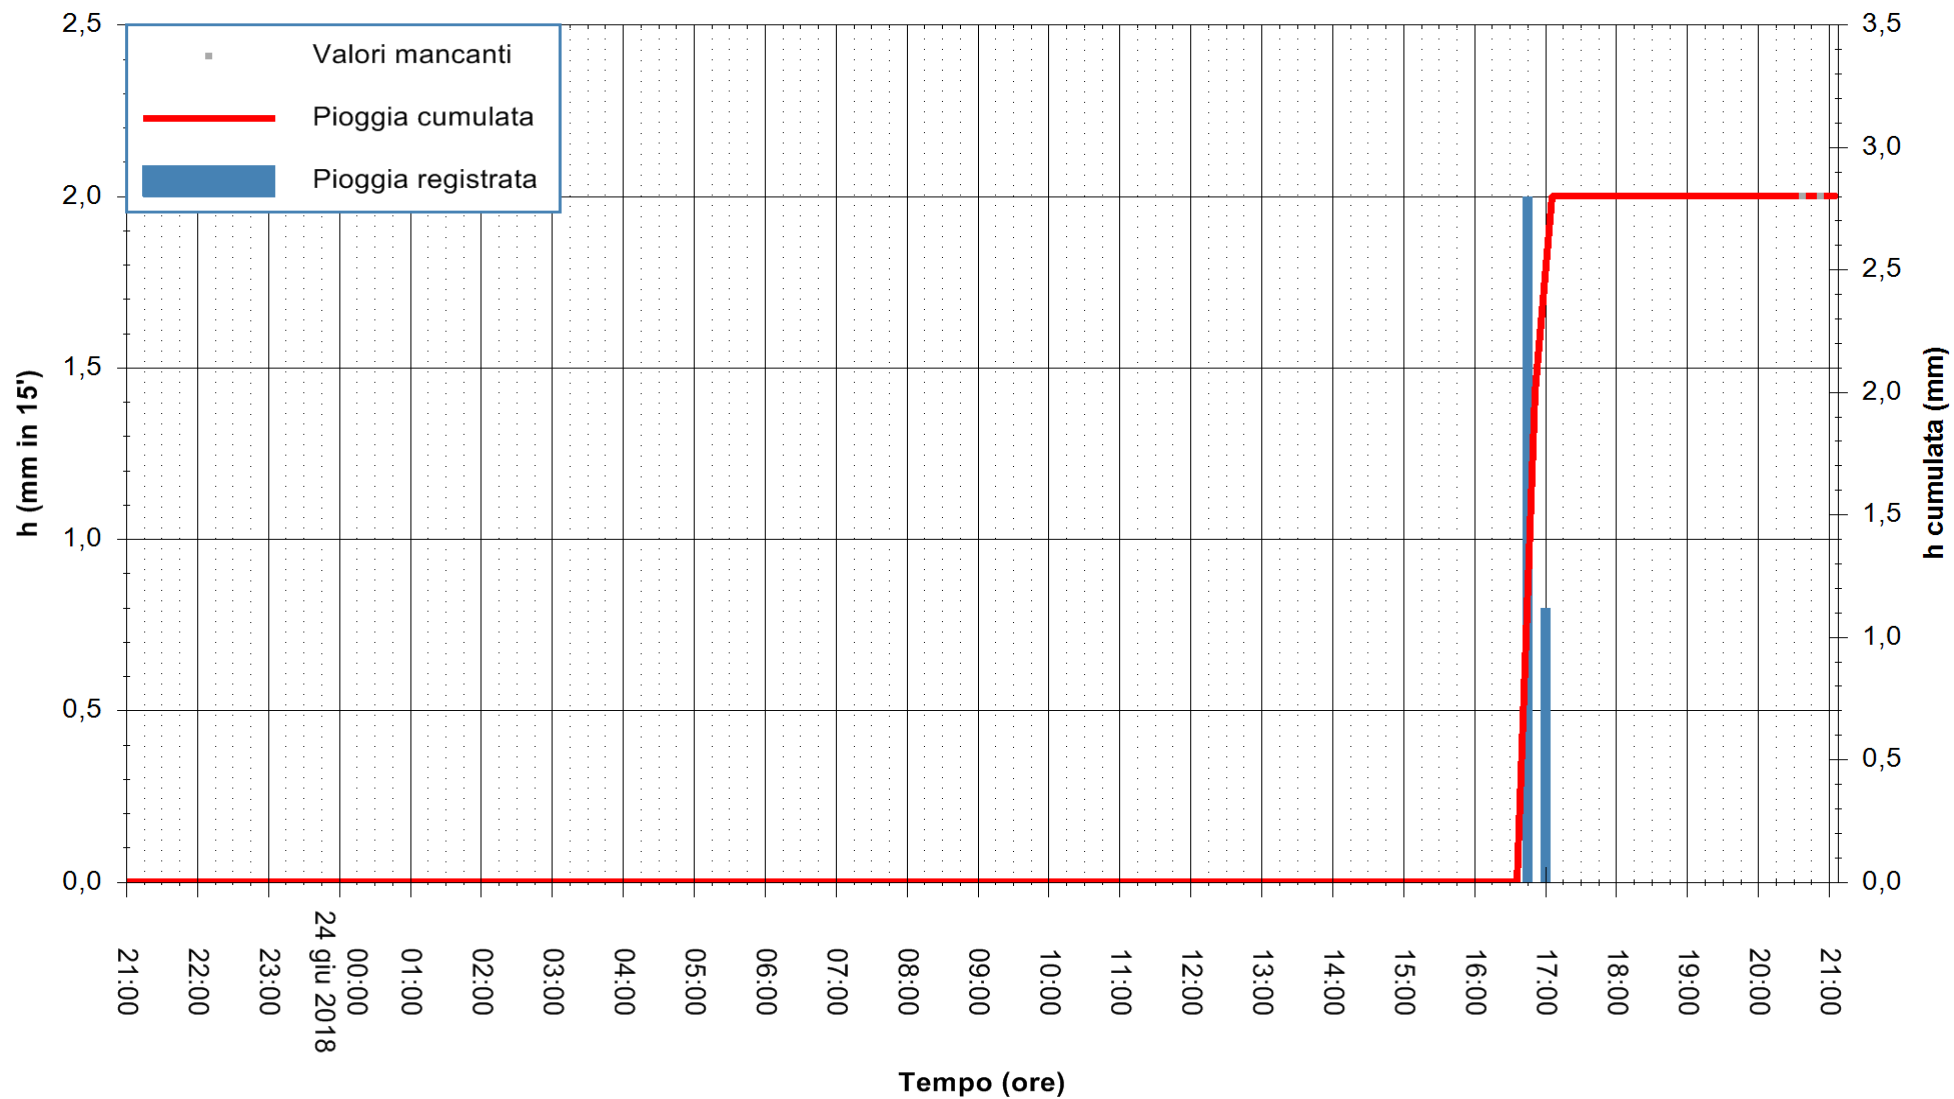

ARPAS  
F.to il Dirigente Responsabile  
Dott. Giuseppe Bianco

REGIONE AUTONOMA DE SARDIGNA  
REGIONE AUTONOMA DELLA SARDEGNA

Stazione pluviometrica Capoterra  
Area POGGIO DEI PINI  
Pioggia registrata nelle ultime 24 ore  
Estrazione dati delle ore 21:12 del 24/06/2018  
Ultimo dato disponibile: 24/06/2018 alle 20:30

ARPAS  
F.to il Dirigente Responsabile  
Dott. Giuseppe Bianco

REGIONE AUTONOMA DE SARDIGNA  
REGIONE AUTONOMA DELLA SARDEGNA

Stazione pluviometrica Ossoni  
Area MONTE OSSONI  
Pioggia registrata nelle ultime 24 ore  
Estrazione dati delle ore 21:12 del 24/06/2018  
Ultimo dato disponibile: 24/06/2018 alle 20:30

ARPAS  
F.to il Dirigente Responsabile  
Dott. Giuseppe Bianco

REGIONE AUTONOMA DE SARDIGNA  
REGIONE AUTONOMA DELLA SARDEGNA

Stazione pluviometrica Mamone  
 Area MAMONE  
 Pioggia registrata nelle ultime 24 ore  
 Estrazione dati delle ore 21:12 del 24/06/2018  
 Ultimo dato disponibile: 24/06/2018 alle 20:30