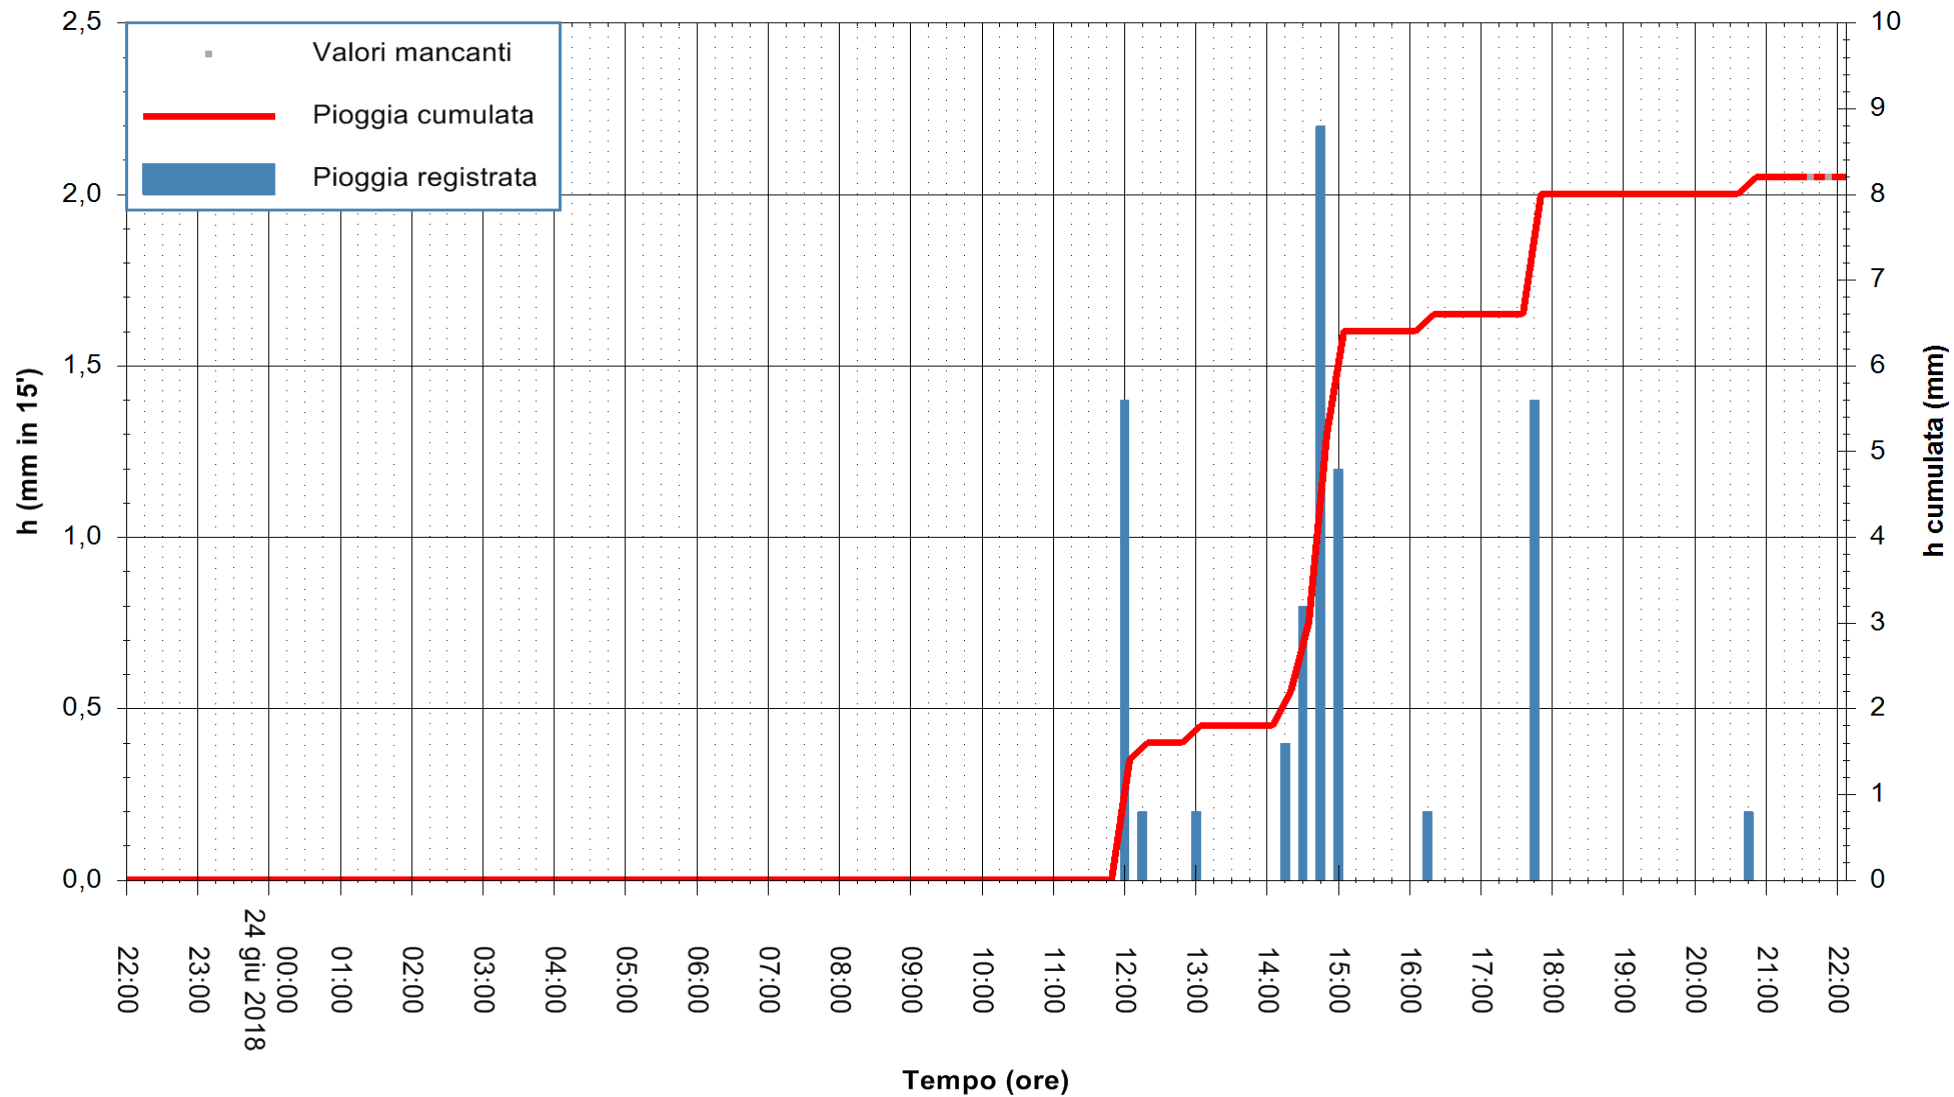

Stazione pluviometrica Fluminimannu a Decimomannu
Area DECIMOMANNU
Pioggia registrata nelle ultime 24 ore
Estrazione dati delle ore 22:03 del 24/06/2018
Ultimo dato disponibile: 24/06/2018 alle 21:30

ARPAS
F.to il Dirigente Responsabile
Dott. Giuseppe Bianco

REGIONE AUTÒNOMA DE SARDIGNA
REGIONE AUTONOMA DELLA SARDEGNA

Stazione pluviometrica Ossoni
Area MONTE OSSONI
Pioggia registrata nelle ultime 24 ore
Estrazione dati delle ore 22:03 del 24/06/2018
Ultimo dato disponibile: 24/06/2018 alle 21:30

ARPAS
F.to il Dirigente Responsabile
Dott. Giuseppe Bianco

REGIONE AUTONOMA DE SARDIGNA
REGIONE AUTONOMA DELLA SARDEGNA

Stazione pluviometrica Mamone
 Area MAMONE
 Pioggia registrata nelle ultime 24 ore
 Estrazione dati delle ore 22:03 del 24/06/2018
 Ultimo dato disponibile: 24/06/2018 alle 21:30