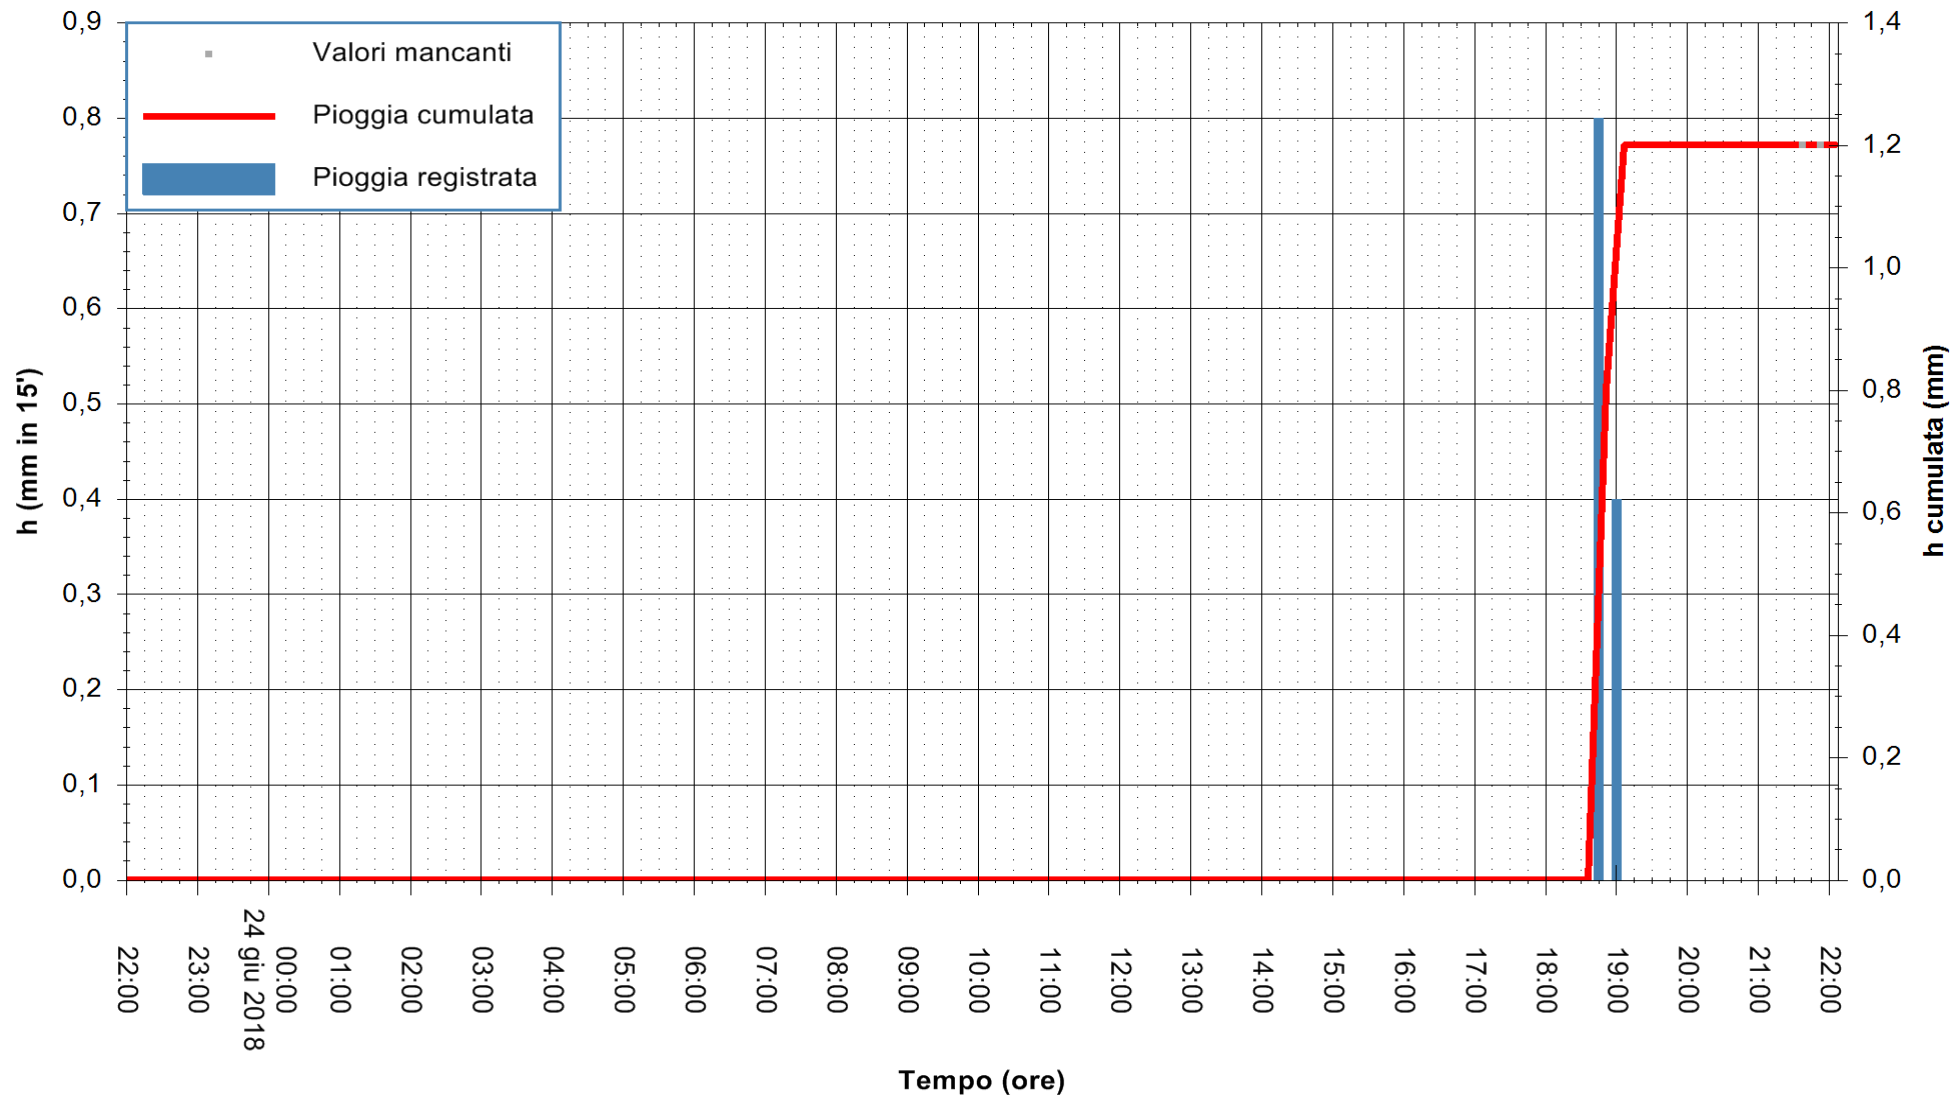

Stazione pluviometrica Fluminimannu a Decimomannu
Area DECIMOMANNU
Pioggia registrata nelle ultime 24 ore
Estrazione dati delle ore 22:03 del 24/06/2018
Ultimo dato disponibile: 24/06/2018 alle 21:30

ARPAS
F.to il Dirigente Responsabile
Dott. Giuseppe Bianco

REGIONE AUTÒNOMA DE SARDIGNA
REGIONE AUTONOMA DELLA SARDEGNA

Stazione pluviometrica Ossoni
Area MONTE OSSONI
Pioggia registrata nelle ultime 24 ore
Estrazione dati delle ore 22:03 del 24/06/2018
Ultimo dato disponibile: 24/06/2018 alle 21:30

ARPAS
F.to il Dirigente Responsabile
Dott. Giuseppe Bianco

REGIONE AUTONOMA DE SARDIGNA
REGIONE AUTONOMA DELLA SARDEGNA

Stazione pluviometrica Mamone
 Area MAMONE
 Pioggia registrata nelle ultime 24 ore
 Estrazione dati delle ore 22:03 del 24/06/2018
 Ultimo dato disponibile: 24/06/2018 alle 21:30