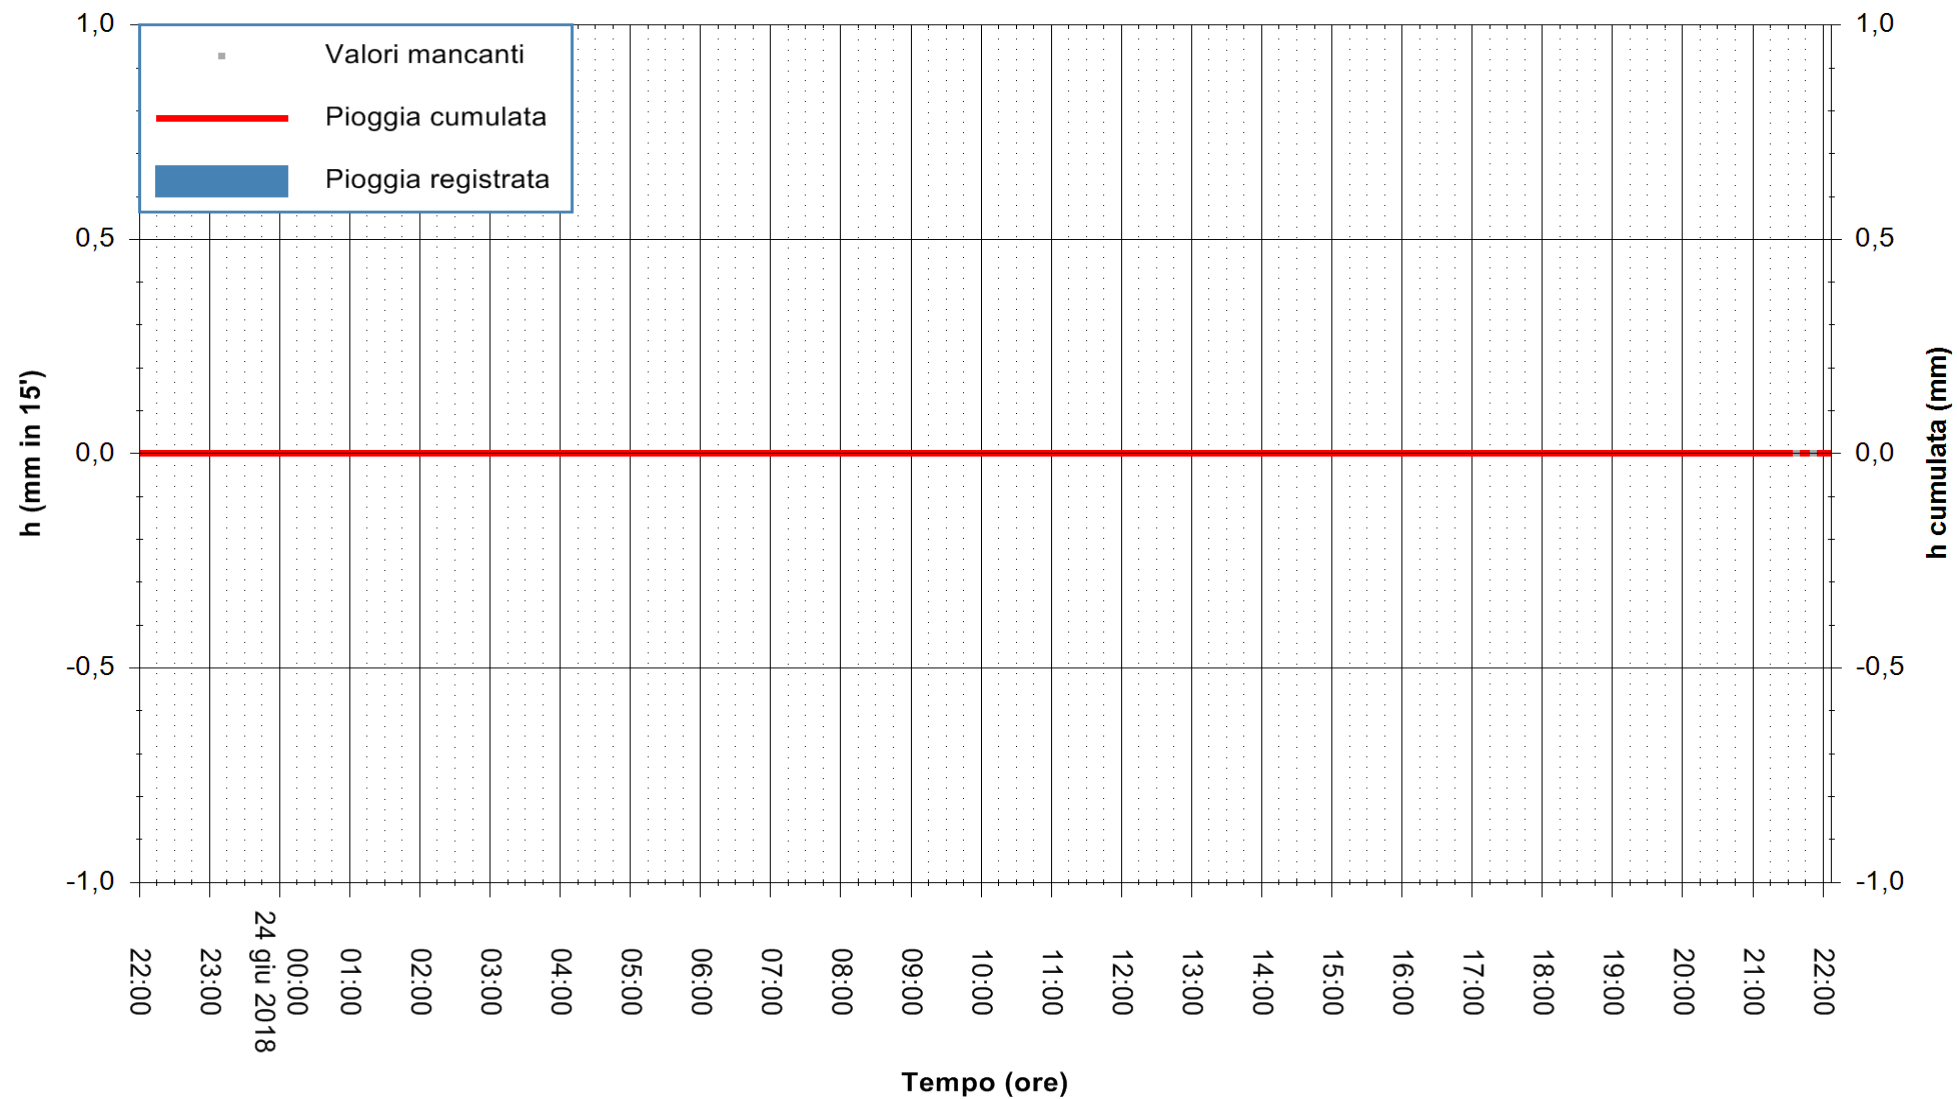

Stazione pluviometrica Fluminimannu a Decimomannu
Area DECIMOMANNU
Pioggia registrata nelle ultime 24 ore
Estrazione dati delle ore 22:03 del 24/06/2018
Ultimo dato disponibile: 24/06/2018 alle 21:30

ARPAS
F.to il Dirigente Responsabile
Dott. Giuseppe Bianco

REGIONE AUTÒNOMA DE SARDIGNA
REGIONE AUTONOMA DELLA SARDEGNA

Stazione pluviometrica Ossoni
Area MONTE OSSONI
Pioggia registrata nelle ultime 24 ore
Estrazione dati delle ore 22:03 del 24/06/2018
Ultimo dato disponibile: 24/06/2018 alle 21:30

ARPAS
F.to il Dirigente Responsabile
Dott. Giuseppe Bianco

REGIONE AUTONOMA DE SARDIGNA
REGIONE AUTONOMA DELLA SARDEGNA

Stazione pluviometrica Mamone
 Area MAMONE
 Pioggia registrata nelle ultime 24 ore
 Estrazione dati delle ore 22:03 del 24/06/2018
 Ultimo dato disponibile: 24/06/2018 alle 21:30