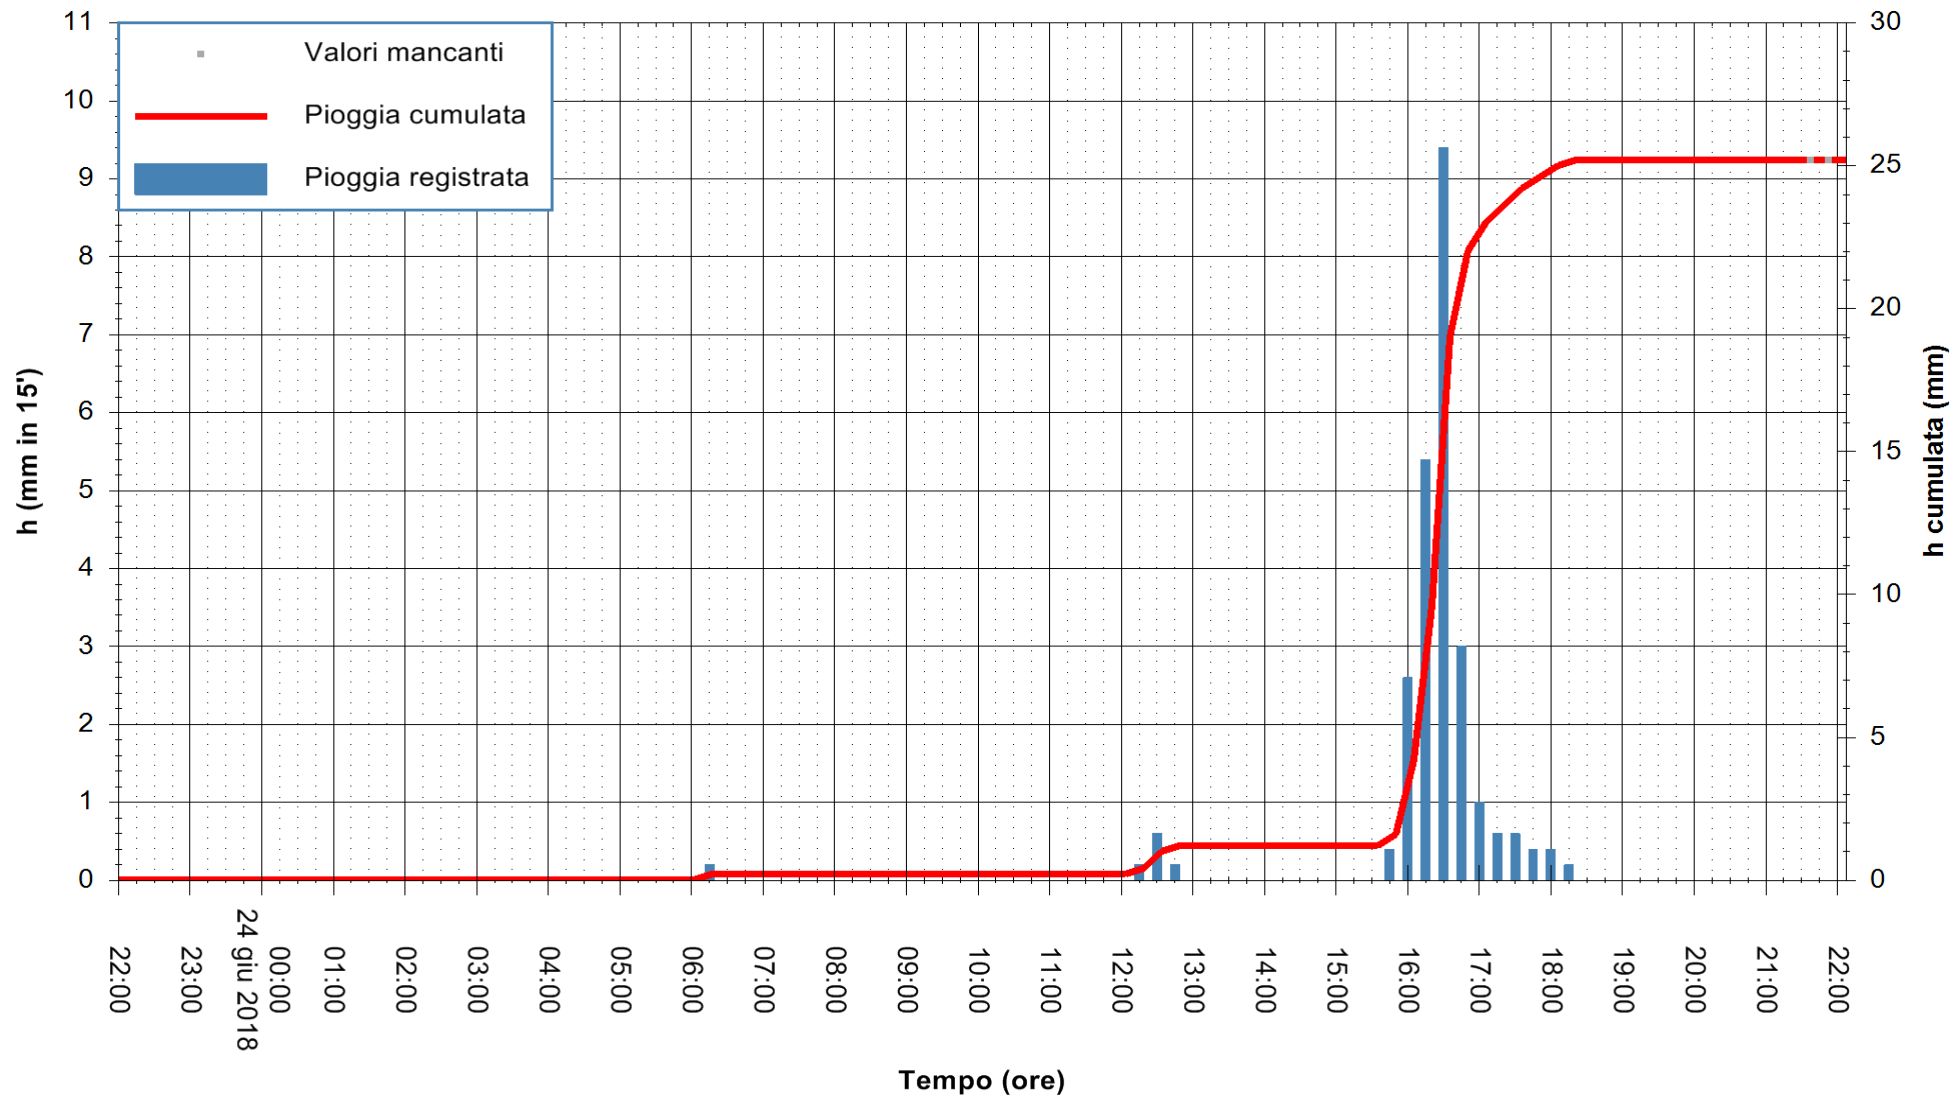

Stazione pluviometrica Fluminimannu a Decimomannu
Area DECIMOMANNU
Pioggia registrata nelle ultime 24 ore
Estrazione dati delle ore 22:03 del 24/06/2018
Ultimo dato disponibile: 24/06/2018 alle 21:30

ARPAS
F.to il Dirigente Responsabile
Dott. Giuseppe Bianco

REGIONE AUTÒNOMA DE SARDIGNA
REGIONE AUTONOMA DELLA SARDEGNA

Stazione pluviometrica Ossoni
Area MONTE OSSONI
Pioggia registrata nelle ultime 24 ore
Estrazione dati delle ore 22:03 del 24/06/2018
Ultimo dato disponibile: 24/06/2018 alle 21:30

ARPAS
F.to il Dirigente Responsabile
Dott. Giuseppe Bianco

REGIONE AUTONOMA DE SARDIGNA
REGIONE AUTONOMA DELLA SARDEGNA

Stazione pluviometrica Mamone
 Area MAMONE
 Pioggia registrata nelle ultime 24 ore
 Estrazione dati delle ore 22:03 del 24/06/2018
 Ultimo dato disponibile: 24/06/2018 alle 21:30