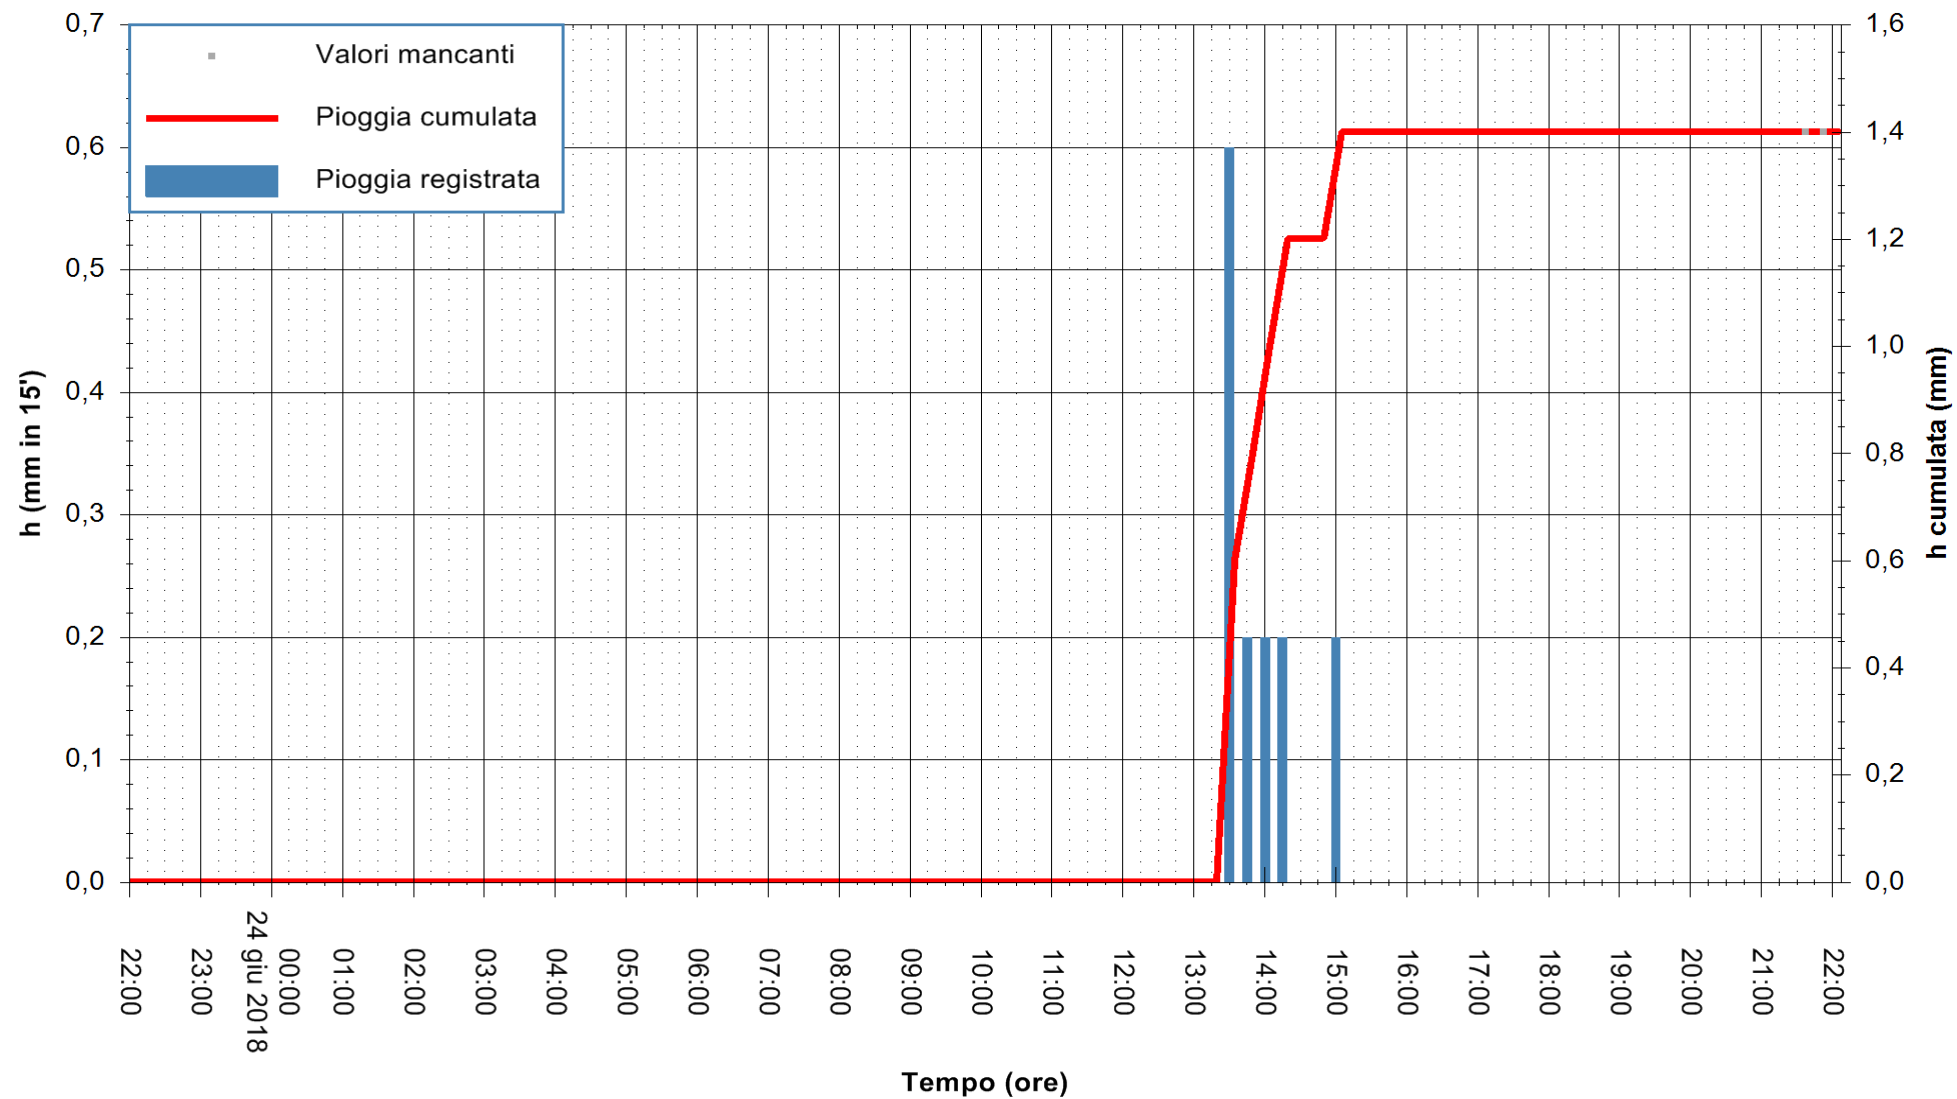

Stazione pluviometrica Fluminimannu a Decimomannu
Area DECIMOMANNU
Pioggia registrata nelle ultime 24 ore
Estrazione dati delle ore 22:03 del 24/06/2018
Ultimo dato disponibile: 24/06/2018 alle 21:30

ARPAS
F.to il Dirigente Responsabile
Dott. Giuseppe Bianco

REGIONE AUTÒNOMA DE SARDIGNA
REGIONE AUTONOMA DELLA SARDEGNA

Stazione pluviometrica Ossoni
Area MONTE OSSONI
Pioggia registrata nelle ultime 24 ore
Estrazione dati delle ore 22:03 del 24/06/2018
Ultimo dato disponibile: 24/06/2018 alle 21:30

ARPAS
F.to il Dirigente Responsabile
Dott. Giuseppe Bianco

REGIONE AUTONOMA DE SARDIGNA
REGIONE AUTONOMA DELLA SARDEGNA

Stazione pluviometrica Mamone
 Area MAMONE
 Pioggia registrata nelle ultime 24 ore
 Estrazione dati delle ore 22:03 del 24/06/2018
 Ultimo dato disponibile: 24/06/2018 alle 21:30