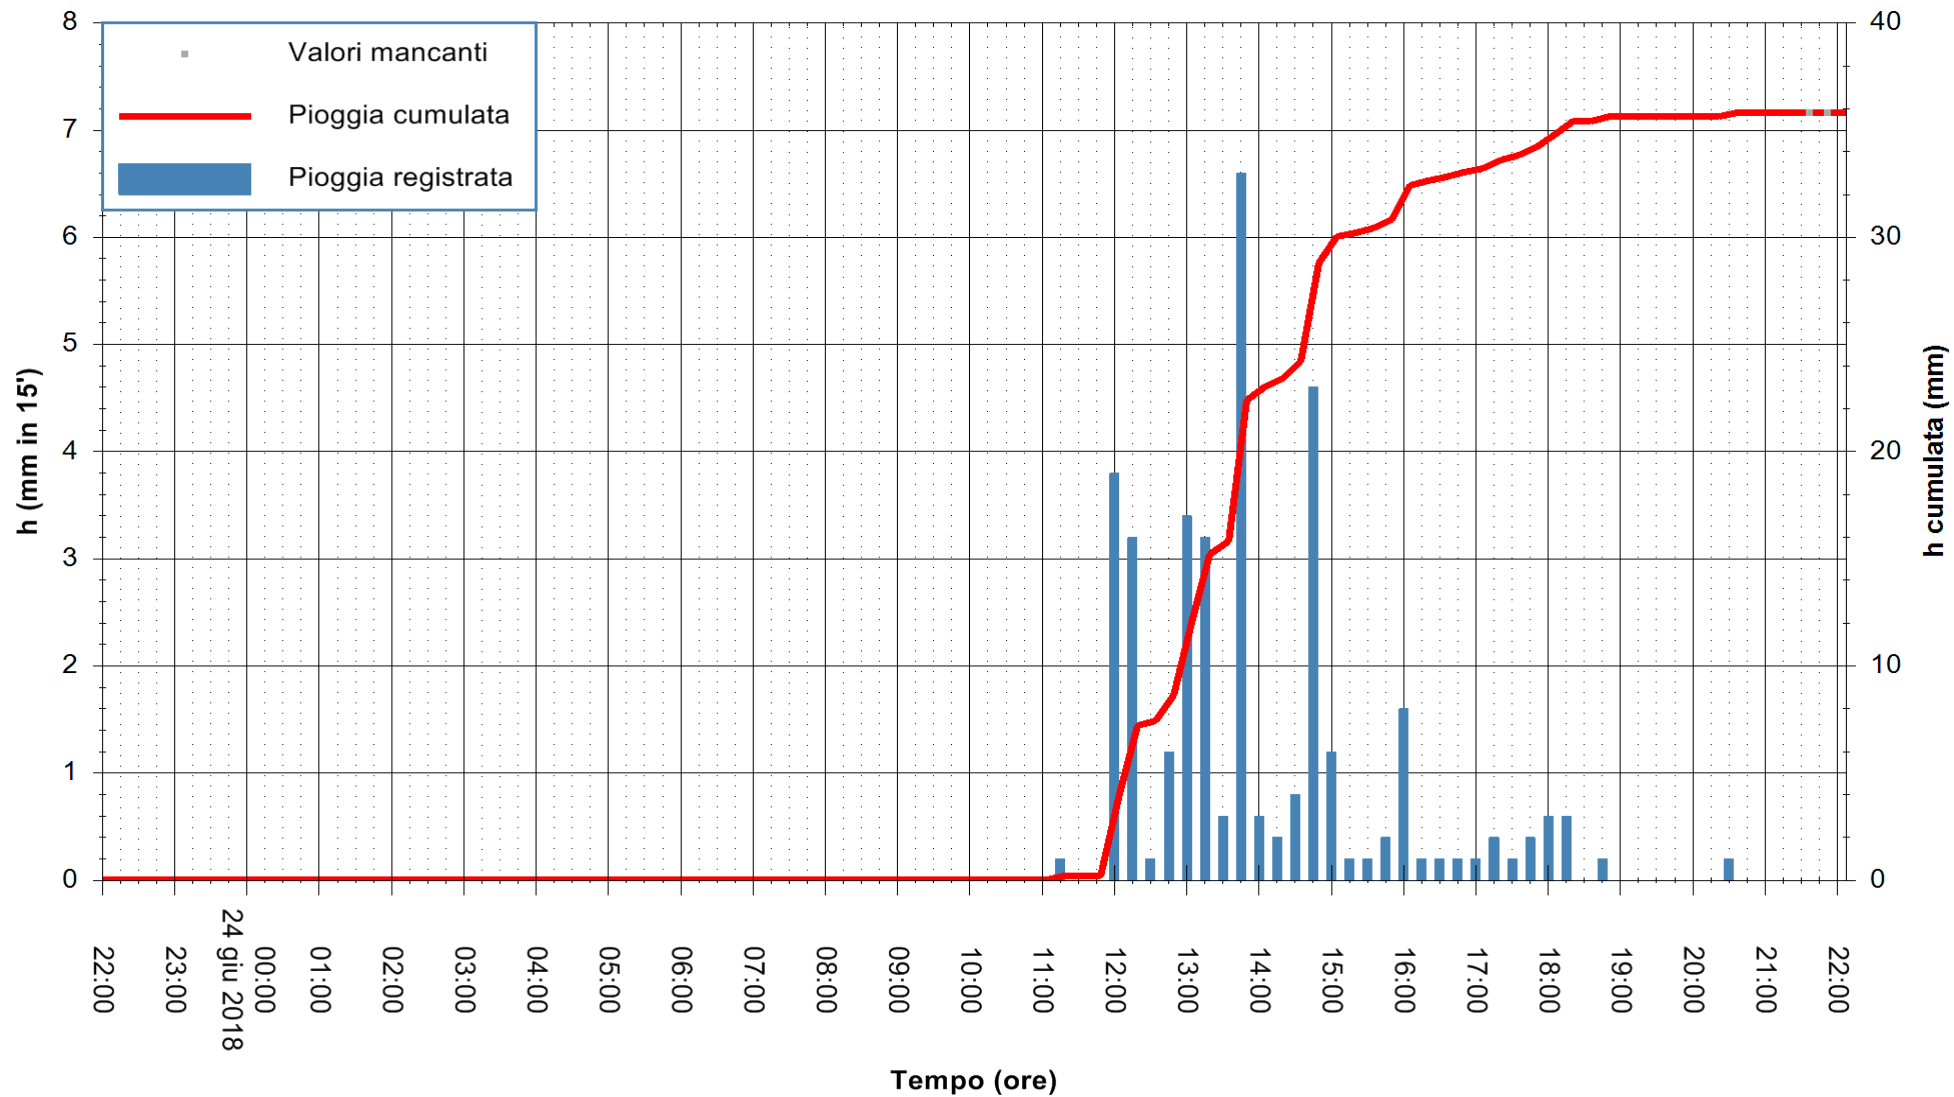

Stazione pluviometrica Fluminimannu a Decimomannu
Area DECIMOMANNU
Pioggia registrata nelle ultime 24 ore
Estrazione dati delle ore 22:03 del 24/06/2018
Ultimo dato disponibile: 24/06/2018 alle 21:30

ARPAS
F.to il Dirigente Responsabile
Dott. Giuseppe Bianco

REGIONE AUTÒNOMA DE SARDIGNA
REGIONE AUTONOMA DELLA SARDEGNA

Stazione pluviometrica Ossoni
Area MONTE OSSONI
Pioggia registrata nelle ultime 24 ore
Estrazione dati delle ore 22:03 del 24/06/2018
Ultimo dato disponibile: 24/06/2018 alle 21:30

ARPAS
F.to il Dirigente Responsabile
Dott. Giuseppe Bianco

REGIONE AUTONOMA DE SARDIGNA
REGIONE AUTONOMA DELLA SARDEGNA

Stazione pluviometrica Mamone
 Area MAMONE
 Pioggia registrata nelle ultime 24 ore
 Estrazione dati delle ore 22:03 del 24/06/2018
 Ultimo dato disponibile: 24/06/2018 alle 21:30