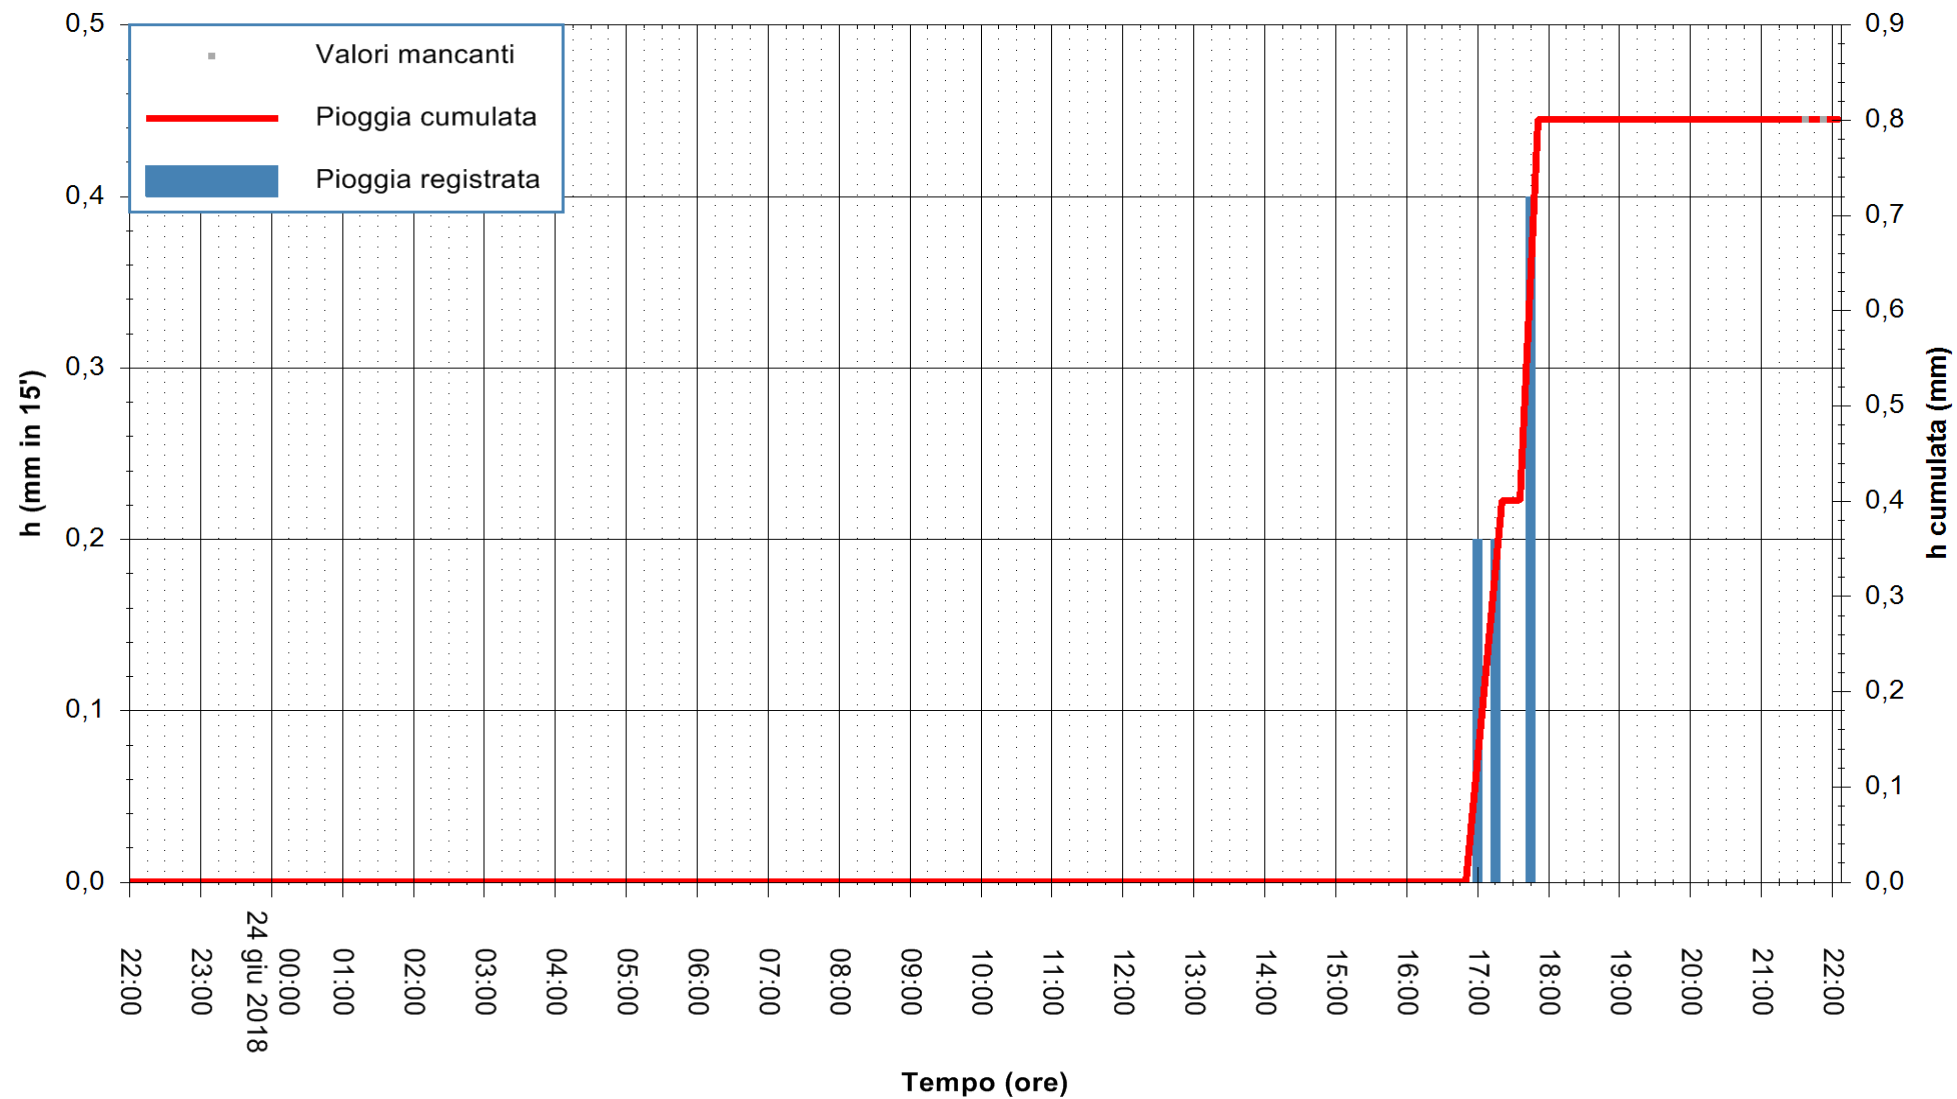

Stazione pluviometrica Fluminimannu a Decimomannu
Area DECIMOMANNU
Pioggia registrata nelle ultime 24 ore
Estrazione dati delle ore 22:03 del 24/06/2018
Ultimo dato disponibile: 24/06/2018 alle 21:30

ARPAS
F.to il Dirigente Responsabile
Dott. Giuseppe Bianco

REGIONE AUTÒNOMA DE SARDIGNA
REGIONE AUTONOMA DELLA SARDEGNA

Stazione pluviometrica Ossoni
Area MONTE OSSONI
Pioggia registrata nelle ultime 24 ore
Estrazione dati delle ore 22:03 del 24/06/2018
Ultimo dato disponibile: 24/06/2018 alle 21:30

ARPAS
F.to il Dirigente Responsabile
Dott. Giuseppe Bianco

REGIONE AUTONOMA DE SARDIGNA
REGIONE AUTONOMA DELLA SARDEGNA

Stazione pluviometrica Mamone
 Area MAMONE
 Pioggia registrata nelle ultime 24 ore
 Estrazione dati delle ore 22:03 del 24/06/2018
 Ultimo dato disponibile: 24/06/2018 alle 21:30