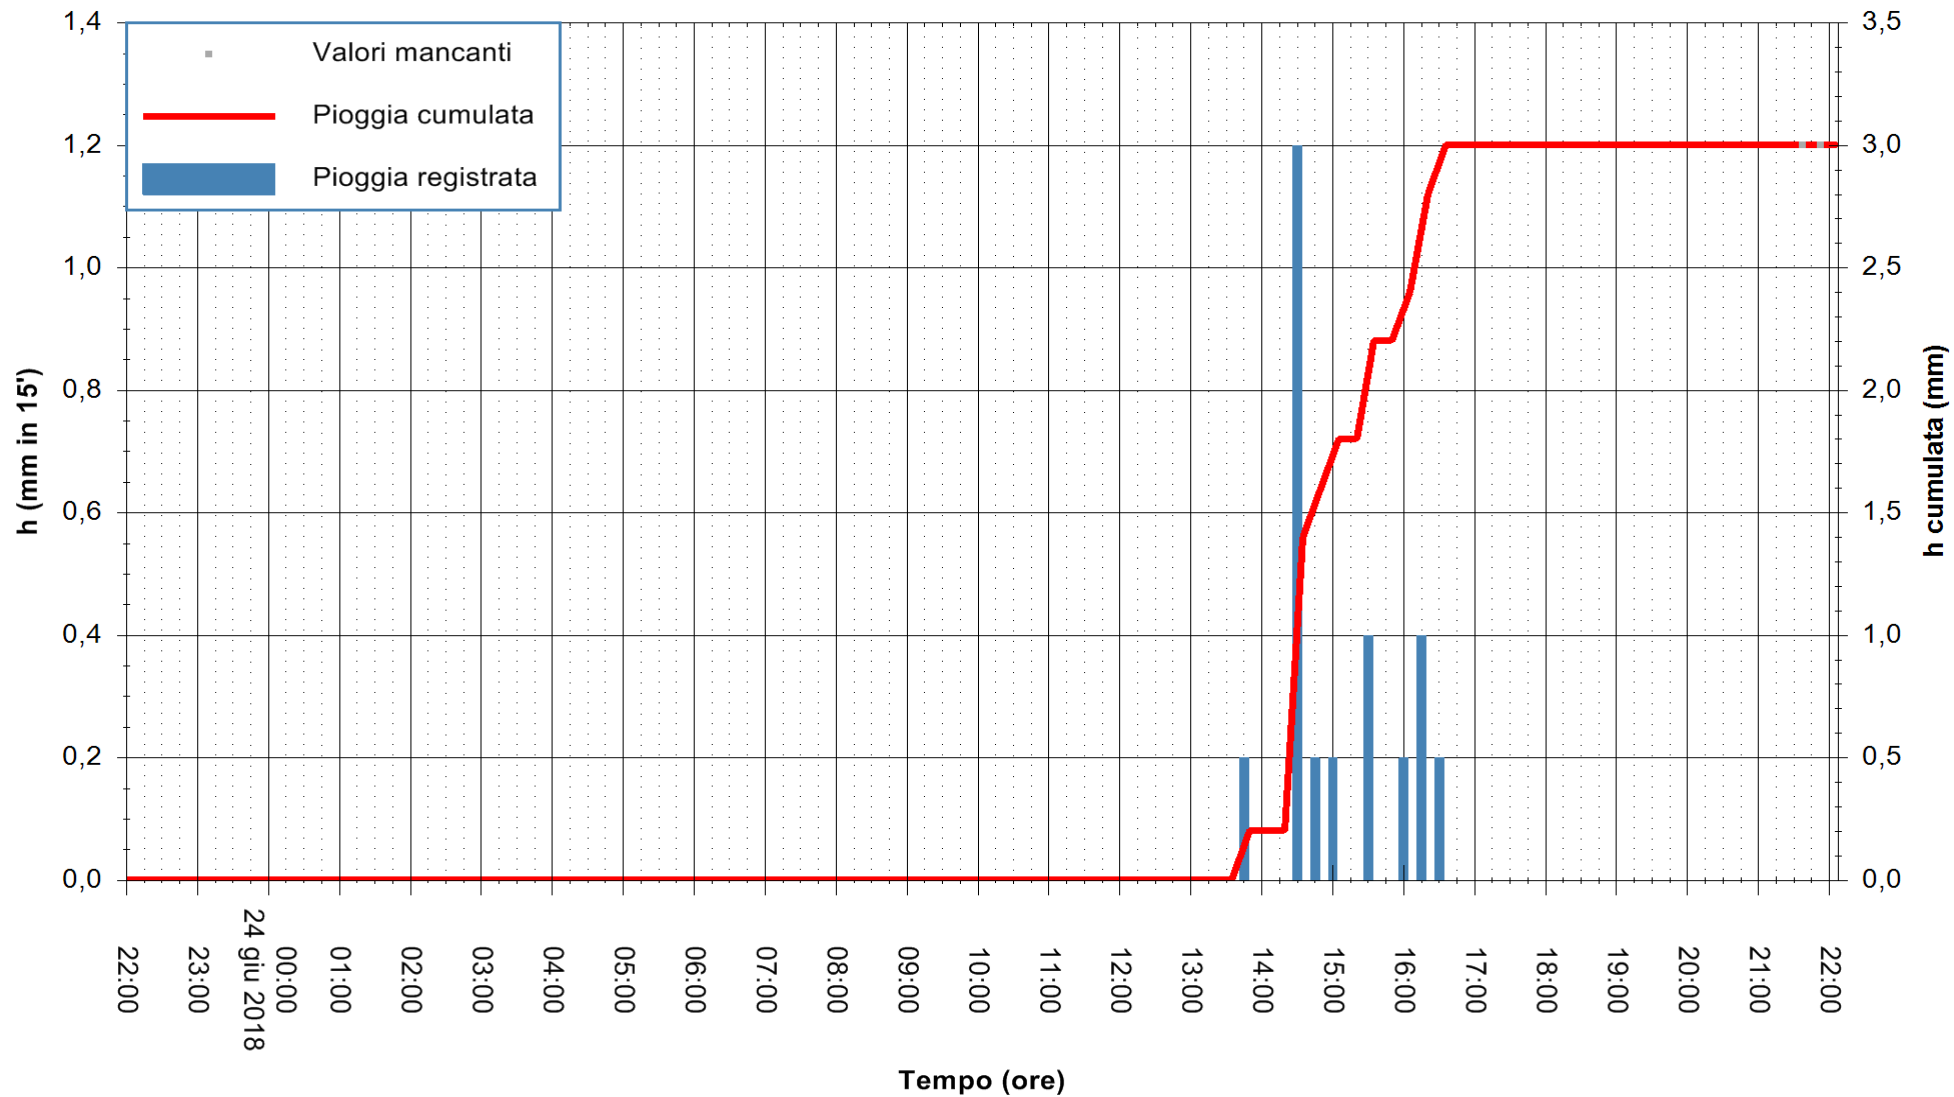

Stazione pluviometrica Fluminimannu a Decimomannu
Area DECIMOMANNU
Pioggia registrata nelle ultime 24 ore
Estrazione dati delle ore 22:03 del 24/06/2018
Ultimo dato disponibile: 24/06/2018 alle 21:30

ARPAS
F.to il Dirigente Responsabile
Dott. Giuseppe Bianco

REGIONE AUTÒNOMA DE SARDIGNA
REGIONE AUTONOMA DELLA SARDEGNA

Stazione pluviometrica Ossoni
Area MONTE OSSONI
Pioggia registrata nelle ultime 24 ore
Estrazione dati delle ore 22:03 del 24/06/2018
Ultimo dato disponibile: 24/06/2018 alle 21:30

ARPAS
F.to il Dirigente Responsabile
Dott. Giuseppe Bianco

REGIONE AUTONOMA DE SARDIGNA
REGIONE AUTONOMA DELLA SARDEGNA

Stazione pluviometrica Mamone
 Area MAMONE
 Pioggia registrata nelle ultime 24 ore
 Estrazione dati delle ore 22:03 del 24/06/2018
 Ultimo dato disponibile: 24/06/2018 alle 21:30