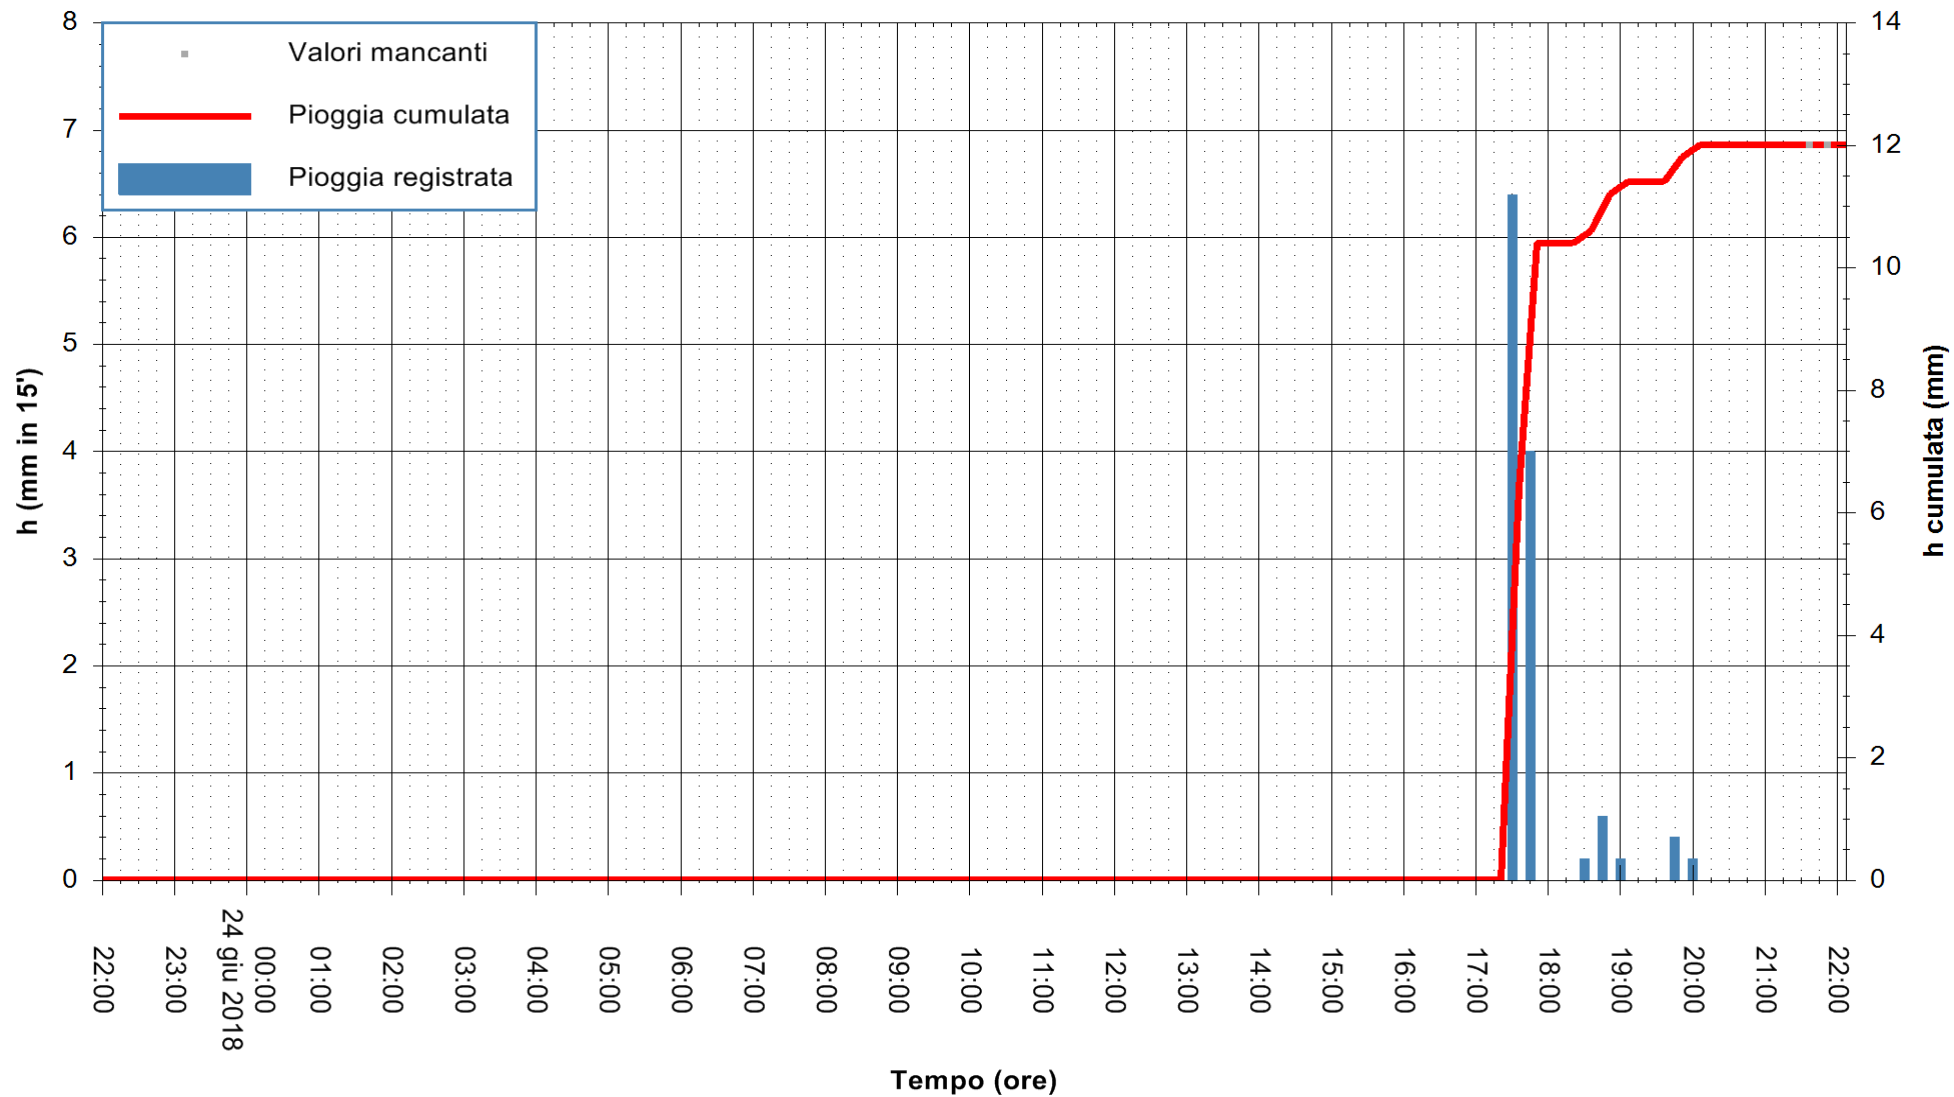

Stazione pluviometrica Fluminimannu a Decimomannu
Area DECIMOMANNU
Pioggia registrata nelle ultime 24 ore
Estrazione dati delle ore 22:03 del 24/06/2018
Ultimo dato disponibile: 24/06/2018 alle 21:30

ARPAS
F.to il Dirigente Responsabile
Dott. Giuseppe Bianco

REGIONE AUTÒNOMA DE SARDIGNA
REGIONE AUTONOMA DELLA SARDEGNA

Stazione pluviometrica Ossoni
Area MONTE OSSONI
Pioggia registrata nelle ultime 24 ore
Estrazione dati delle ore 22:03 del 24/06/2018
Ultimo dato disponibile: 24/06/2018 alle 21:30

ARPAS
F.to il Dirigente Responsabile
Dott. Giuseppe Bianco

REGIONE AUTONOMA DE SARDIGNA
REGIONE AUTONOMA DELLA SARDEGNA

Stazione pluviometrica Mamone
 Area MAMONE
 Pioggia registrata nelle ultime 24 ore
 Estrazione dati delle ore 22:03 del 24/06/2018
 Ultimo dato disponibile: 24/06/2018 alle 21:30