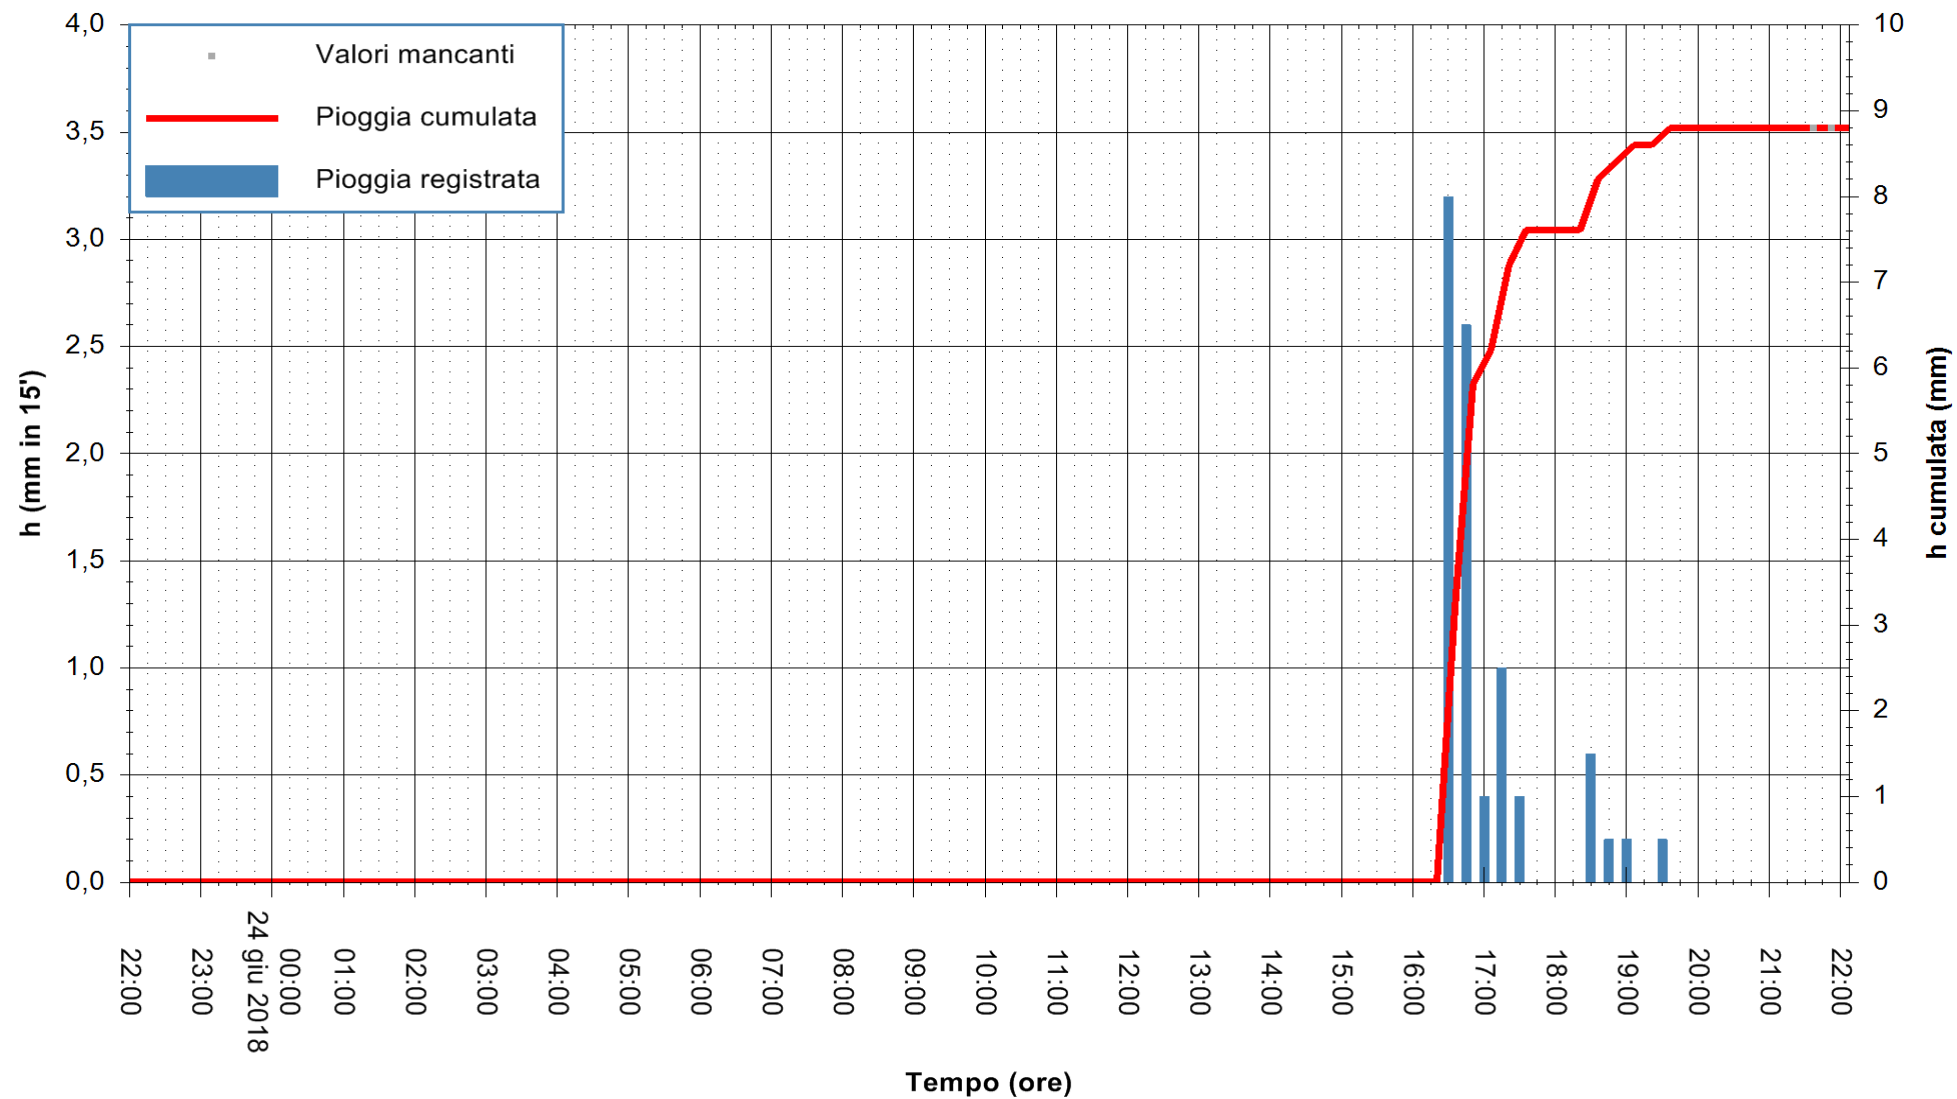

Stazione pluviometrica Fluminimannu a Decimomannu
Area DECIMOMANNU
Pioggia registrata nelle ultime 24 ore
Estrazione dati delle ore 22:03 del 24/06/2018
Ultimo dato disponibile: 24/06/2018 alle 21:30

ARPAS
F.to il Dirigente Responsabile
Dott. Giuseppe Bianco

REGIONE AUTÒNOMA DE SARDIGNA
REGIONE AUTONOMA DELLA SARDEGNA

Stazione pluviometrica Ossoni
Area MONTE OSSONI
Pioggia registrata nelle ultime 24 ore
Estrazione dati delle ore 22:03 del 24/06/2018
Ultimo dato disponibile: 24/06/2018 alle 21:30

ARPAS
F.to il Dirigente Responsabile
Dott. Giuseppe Bianco

REGIONE AUTONOMA DE SARDIGNA
REGIONE AUTONOMA DELLA SARDEGNA

Stazione pluviometrica Mamone
 Area MAMONE
 Pioggia registrata nelle ultime 24 ore
 Estrazione dati delle ore 22:03 del 24/06/2018
 Ultimo dato disponibile: 24/06/2018 alle 21:30