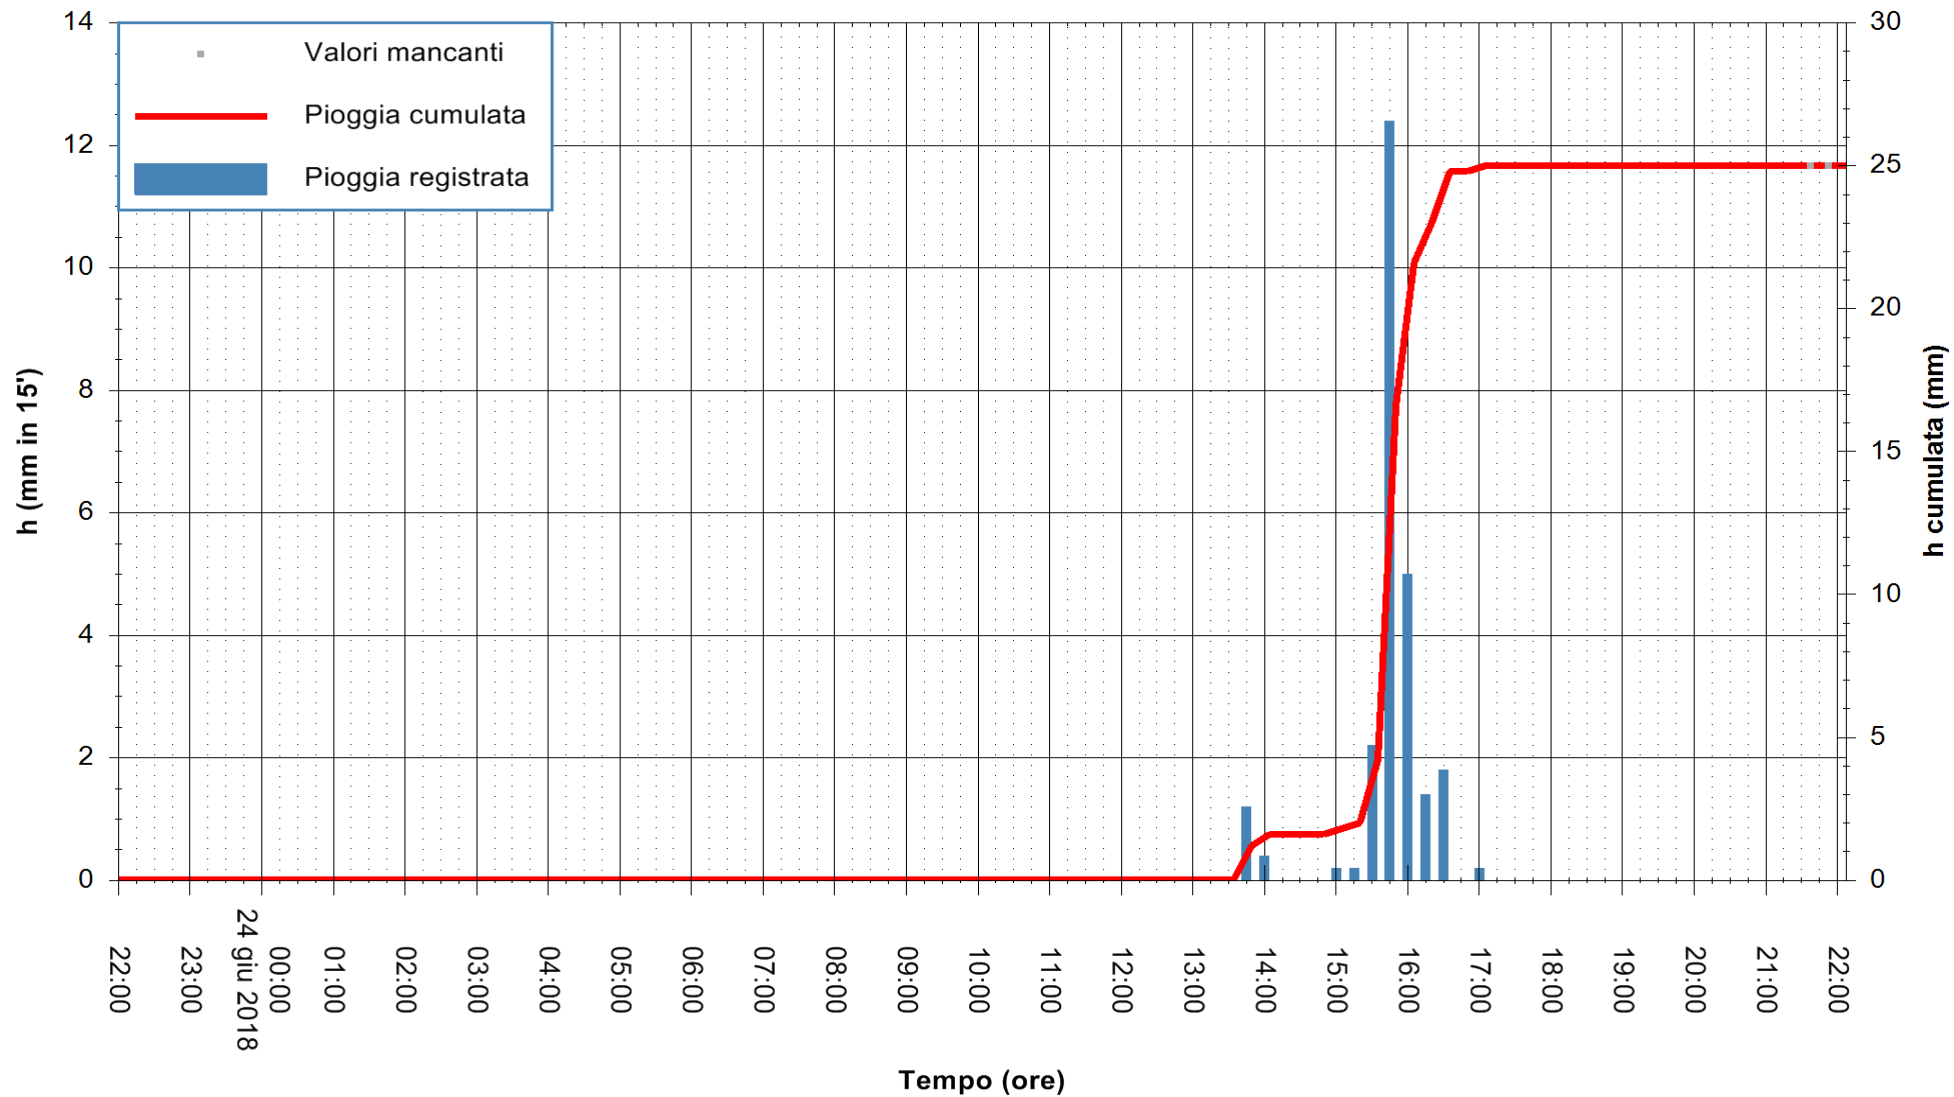

Stazione pluviometrica Fluminimannu a Decimomannu
Area DECIMOMANNU
Pioggia registrata nelle ultime 24 ore
Estrazione dati delle ore 22:03 del 24/06/2018
Ultimo dato disponibile: 24/06/2018 alle 21:30

ARPAS
F.to il Dirigente Responsabile
Dott. Giuseppe Bianco

REGIONE AUTÒNOMA DE SARDIGNA
REGIONE AUTONOMA DELLA SARDEGNA

Stazione pluviometrica Ossoni
Area MONTE OSSONI
Pioggia registrata nelle ultime 24 ore
Estrazione dati delle ore 22:03 del 24/06/2018
Ultimo dato disponibile: 24/06/2018 alle 21:30

ARPAS
F.to il Dirigente Responsabile
Dott. Giuseppe Bianco

REGIONE AUTONOMA DE SARDIGNA
REGIONE AUTONOMA DELLA SARDEGNA

Stazione pluviometrica Mamone
 Area MAMONE
 Pioggia registrata nelle ultime 24 ore
 Estrazione dati delle ore 22:03 del 24/06/2018
 Ultimo dato disponibile: 24/06/2018 alle 21:30