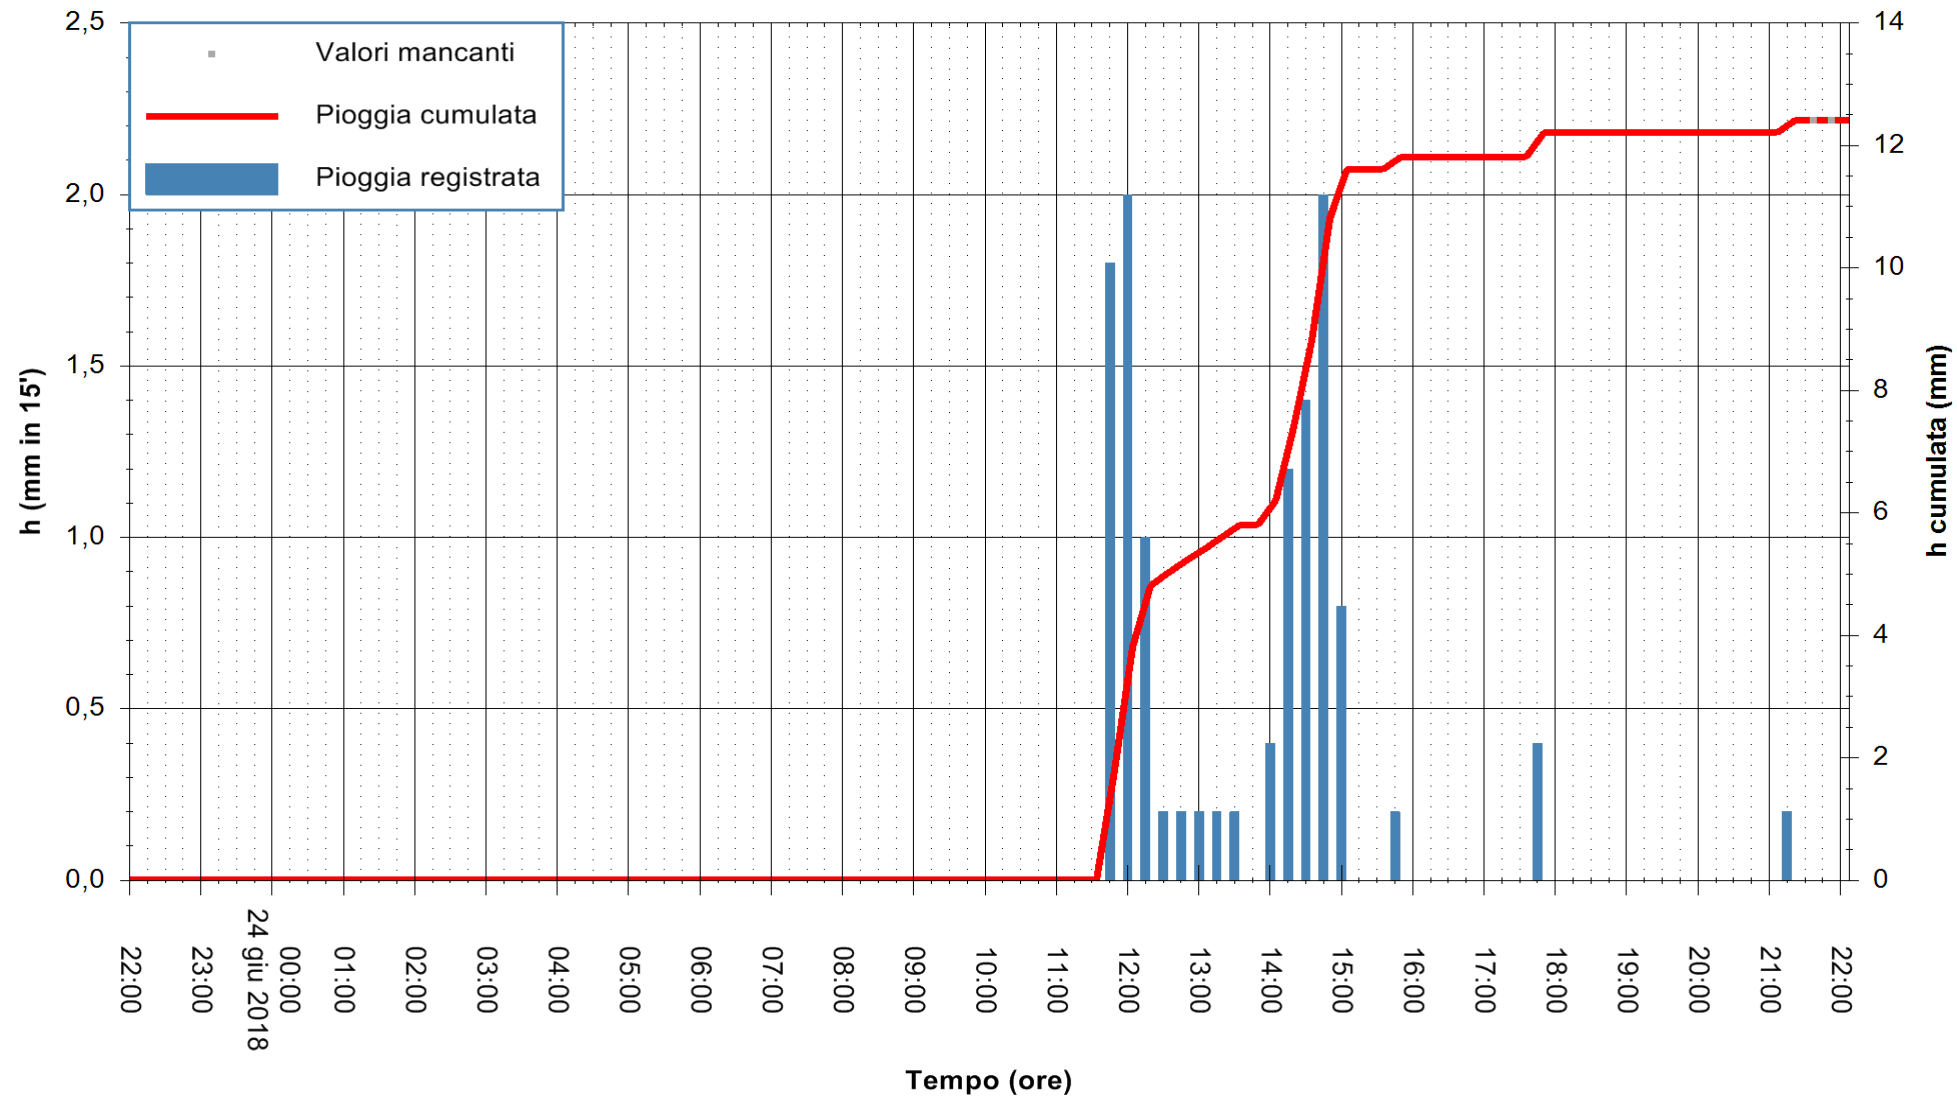

Stazione pluviometrica Fluminimannu a Decimomannu
Area DECIMOMANNU
Pioggia registrata nelle ultime 24 ore
Estrazione dati delle ore 22:03 del 24/06/2018
Ultimo dato disponibile: 24/06/2018 alle 21:30

ARPAS
F.to il Dirigente Responsabile
Dott. Giuseppe Bianco

REGIONE AUTÒNOMA DE SARDIGNA
REGIONE AUTONOMA DELLA SARDEGNA

Stazione pluviometrica Ossoni
Area MONTE OSSONI
Pioggia registrata nelle ultime 24 ore
Estrazione dati delle ore 22:03 del 24/06/2018
Ultimo dato disponibile: 24/06/2018 alle 21:30

ARPAS
F.to il Dirigente Responsabile
Dott. Giuseppe Bianco

REGIONE AUTONOMA DE SARDIGNA
REGIONE AUTONOMA DELLA SARDEGNA

Stazione pluviometrica Mamone
 Area MAMONE
 Pioggia registrata nelle ultime 24 ore
 Estrazione dati delle ore 22:03 del 24/06/2018
 Ultimo dato disponibile: 24/06/2018 alle 21:30