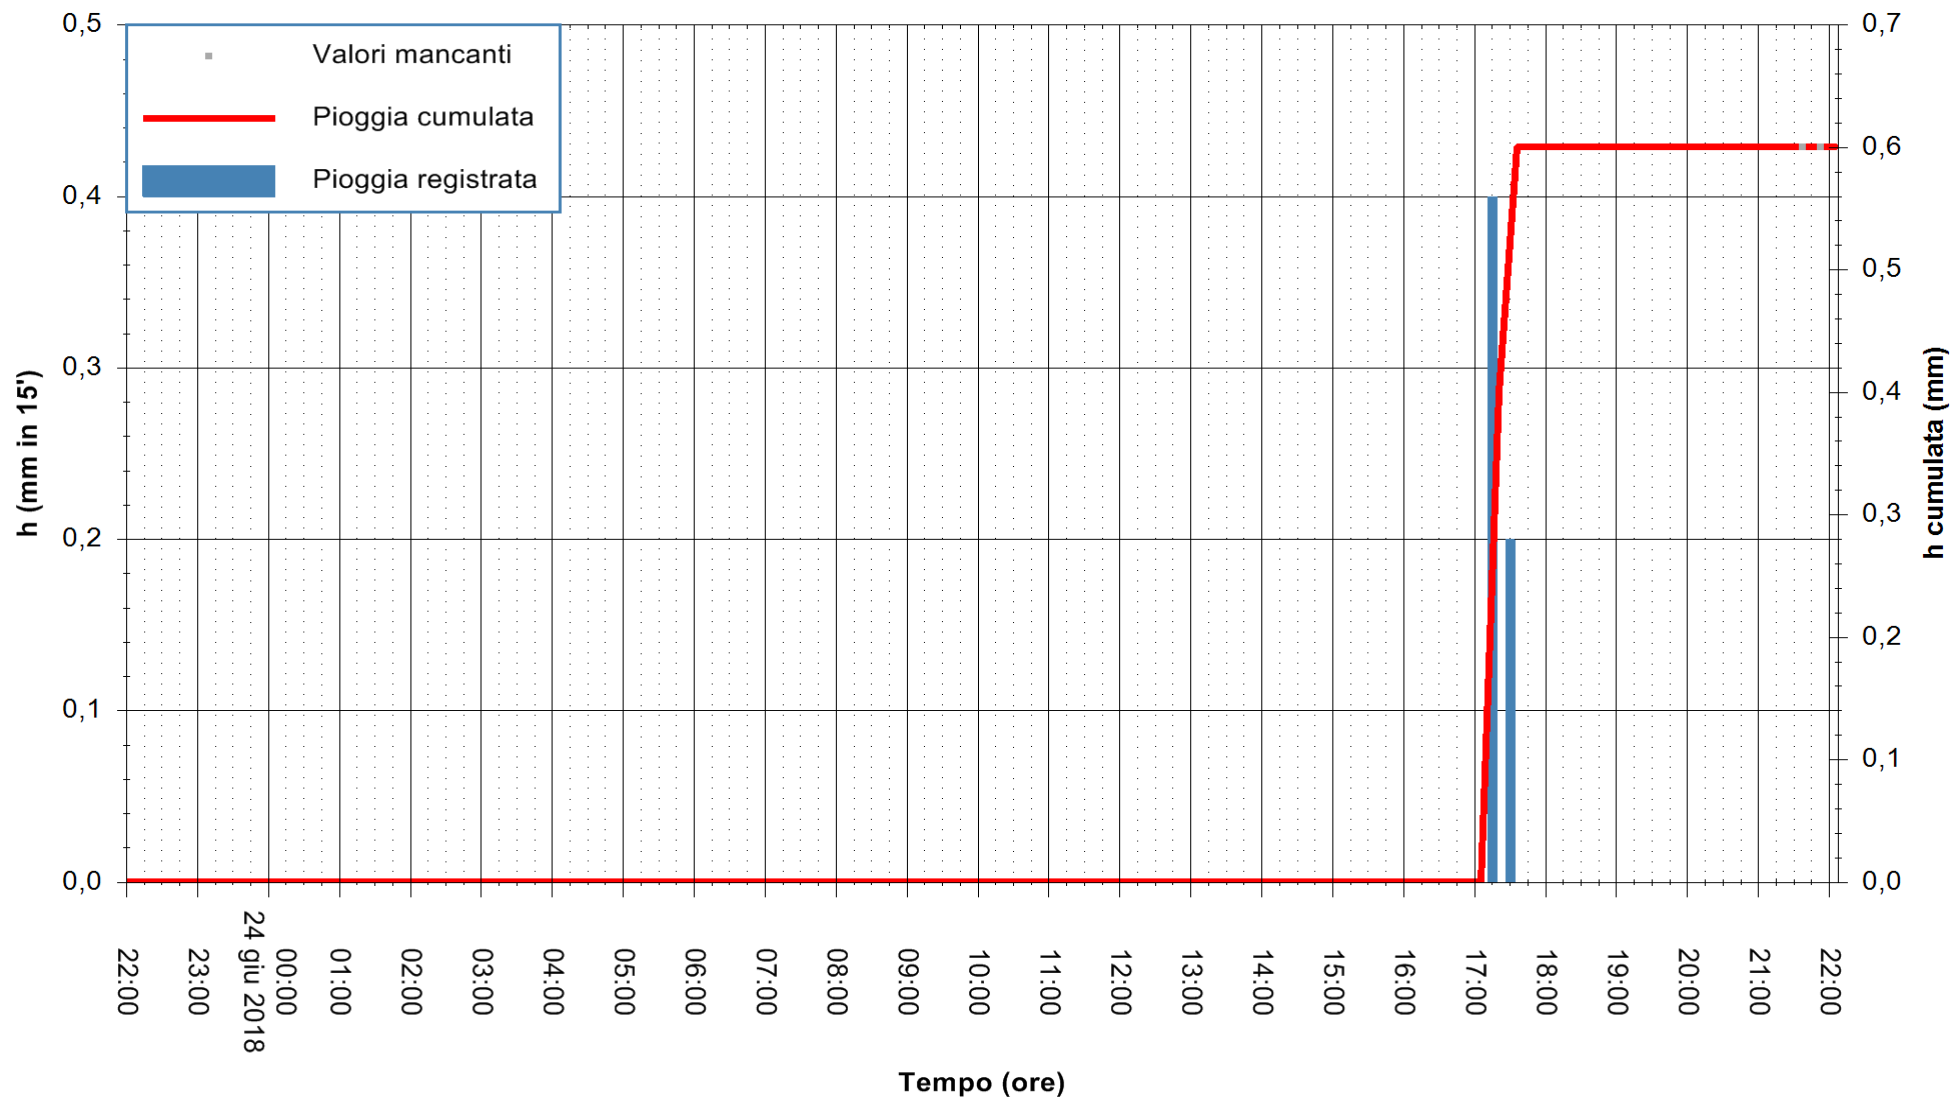

Stazione pluviometrica Fluminimannu a Decimomannu
Area DECIMOMANNU
Pioggia registrata nelle ultime 24 ore
Estrazione dati delle ore 22:03 del 24/06/2018
Ultimo dato disponibile: 24/06/2018 alle 21:30

ARPAS
F.to il Dirigente Responsabile
Dott. Giuseppe Bianco

REGIONE AUTÒNOMA DE SARDIGNA
REGIONE AUTONOMA DELLA SARDEGNA

Stazione pluviometrica Ossoni
Area MONTE OSSONI
Pioggia registrata nelle ultime 24 ore
Estrazione dati delle ore 22:03 del 24/06/2018
Ultimo dato disponibile: 24/06/2018 alle 21:30

ARPAS
F.to il Dirigente Responsabile
Dott. Giuseppe Bianco

REGIONE AUTONOMA DE SARDIGNA
REGIONE AUTONOMA DELLA SARDEGNA

Stazione pluviometrica Mamone
 Area MAMONE
 Pioggia registrata nelle ultime 24 ore
 Estrazione dati delle ore 22:03 del 24/06/2018
 Ultimo dato disponibile: 24/06/2018 alle 21:30