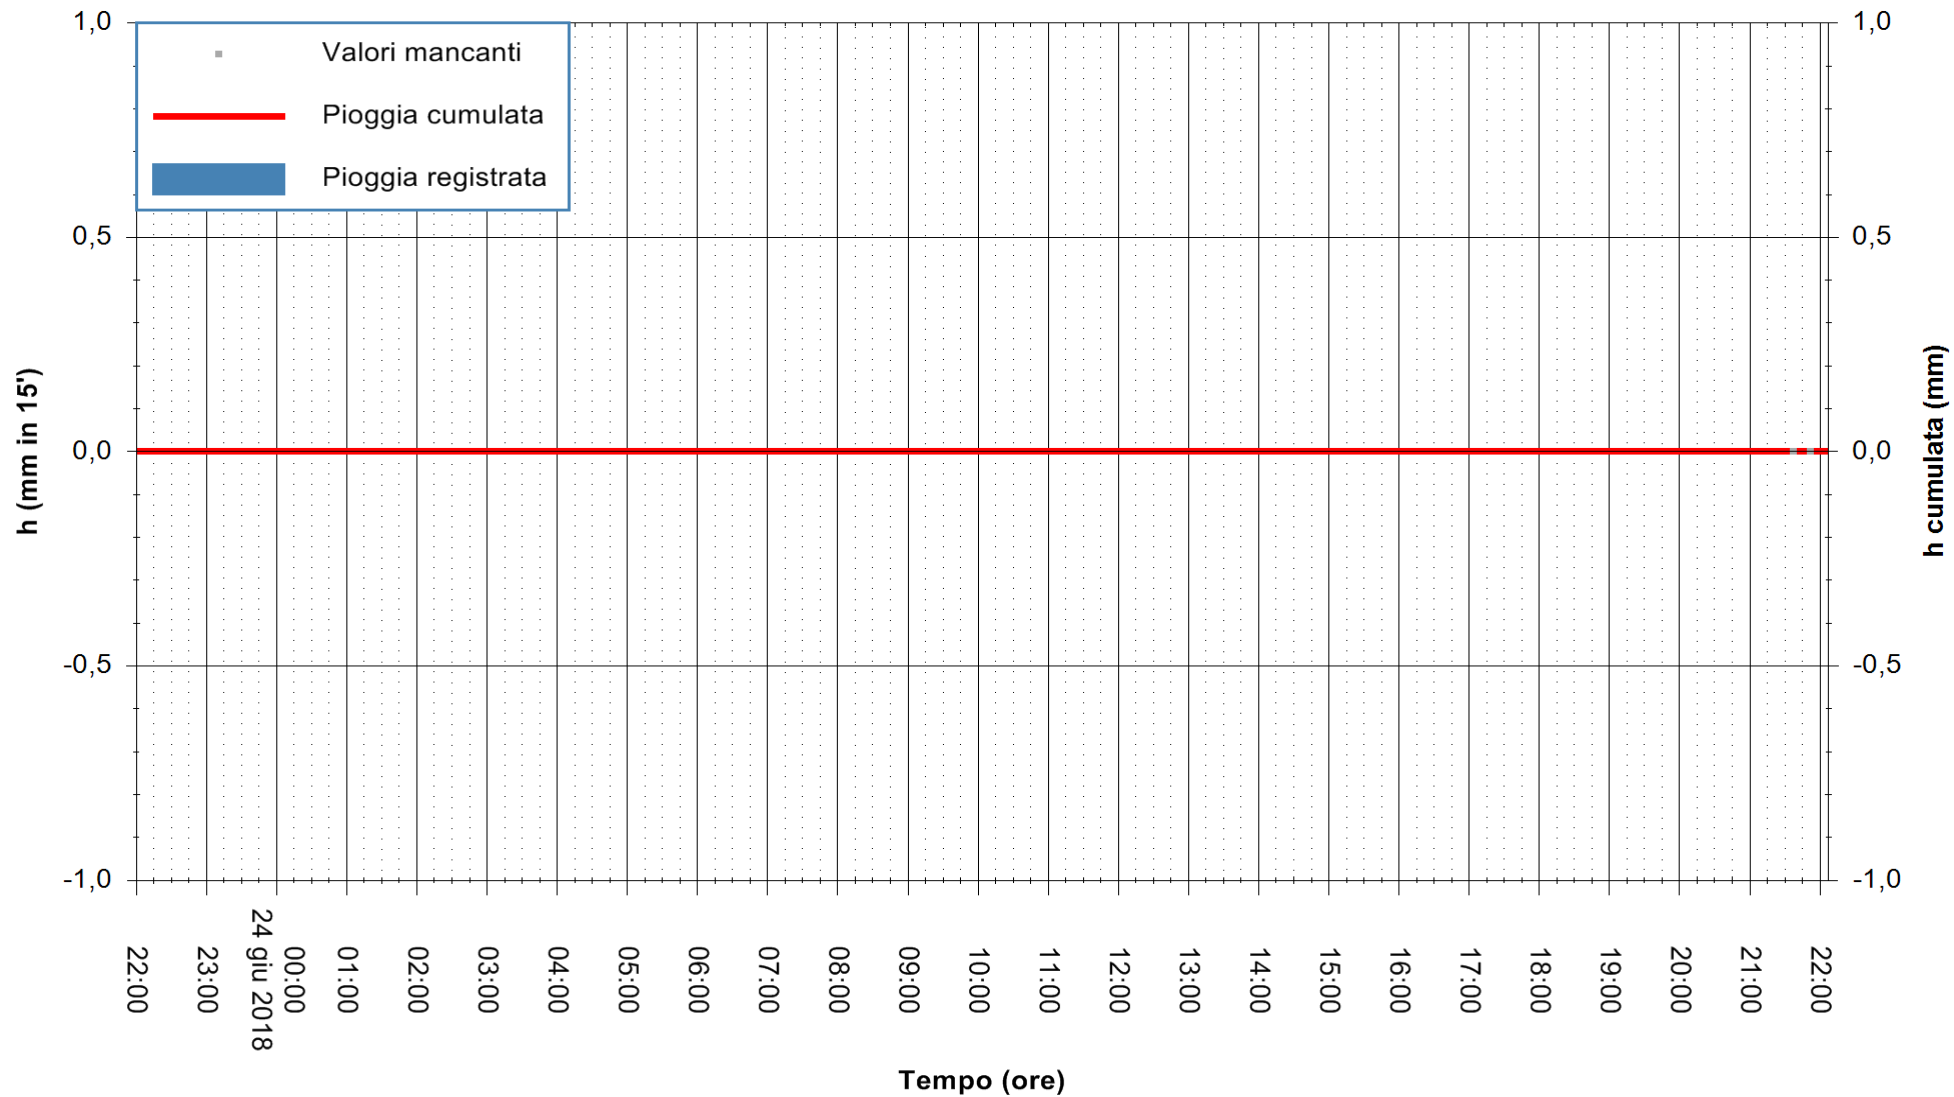

Stazione pluviometrica Fluminimannu a Decimomannu
Area DECIMOMANNU
Pioggia registrata nelle ultime 24 ore
Estrazione dati delle ore 22:03 del 24/06/2018
Ultimo dato disponibile: 24/06/2018 alle 21:30

ARPAS
F.to il Dirigente Responsabile
Dott. Giuseppe Bianco

REGIONE AUTÒNOMA DE SARDIGNA
REGIONE AUTONOMA DELLA SARDEGNA

Stazione pluviometrica Ossoni
Area MONTE OSSONI
Pioggia registrata nelle ultime 24 ore
Estrazione dati delle ore 22:03 del 24/06/2018
Ultimo dato disponibile: 24/06/2018 alle 21:30

ARPAS
F.to il Dirigente Responsabile
Dott. Giuseppe Bianco

REGIONE AUTONOMA DE SARDIGNA
REGIONE AUTONOMA DELLA SARDEGNA

Stazione pluviometrica Mamone
 Area MAMONE
 Pioggia registrata nelle ultime 24 ore
 Estrazione dati delle ore 22:03 del 24/06/2018
 Ultimo dato disponibile: 24/06/2018 alle 21:30