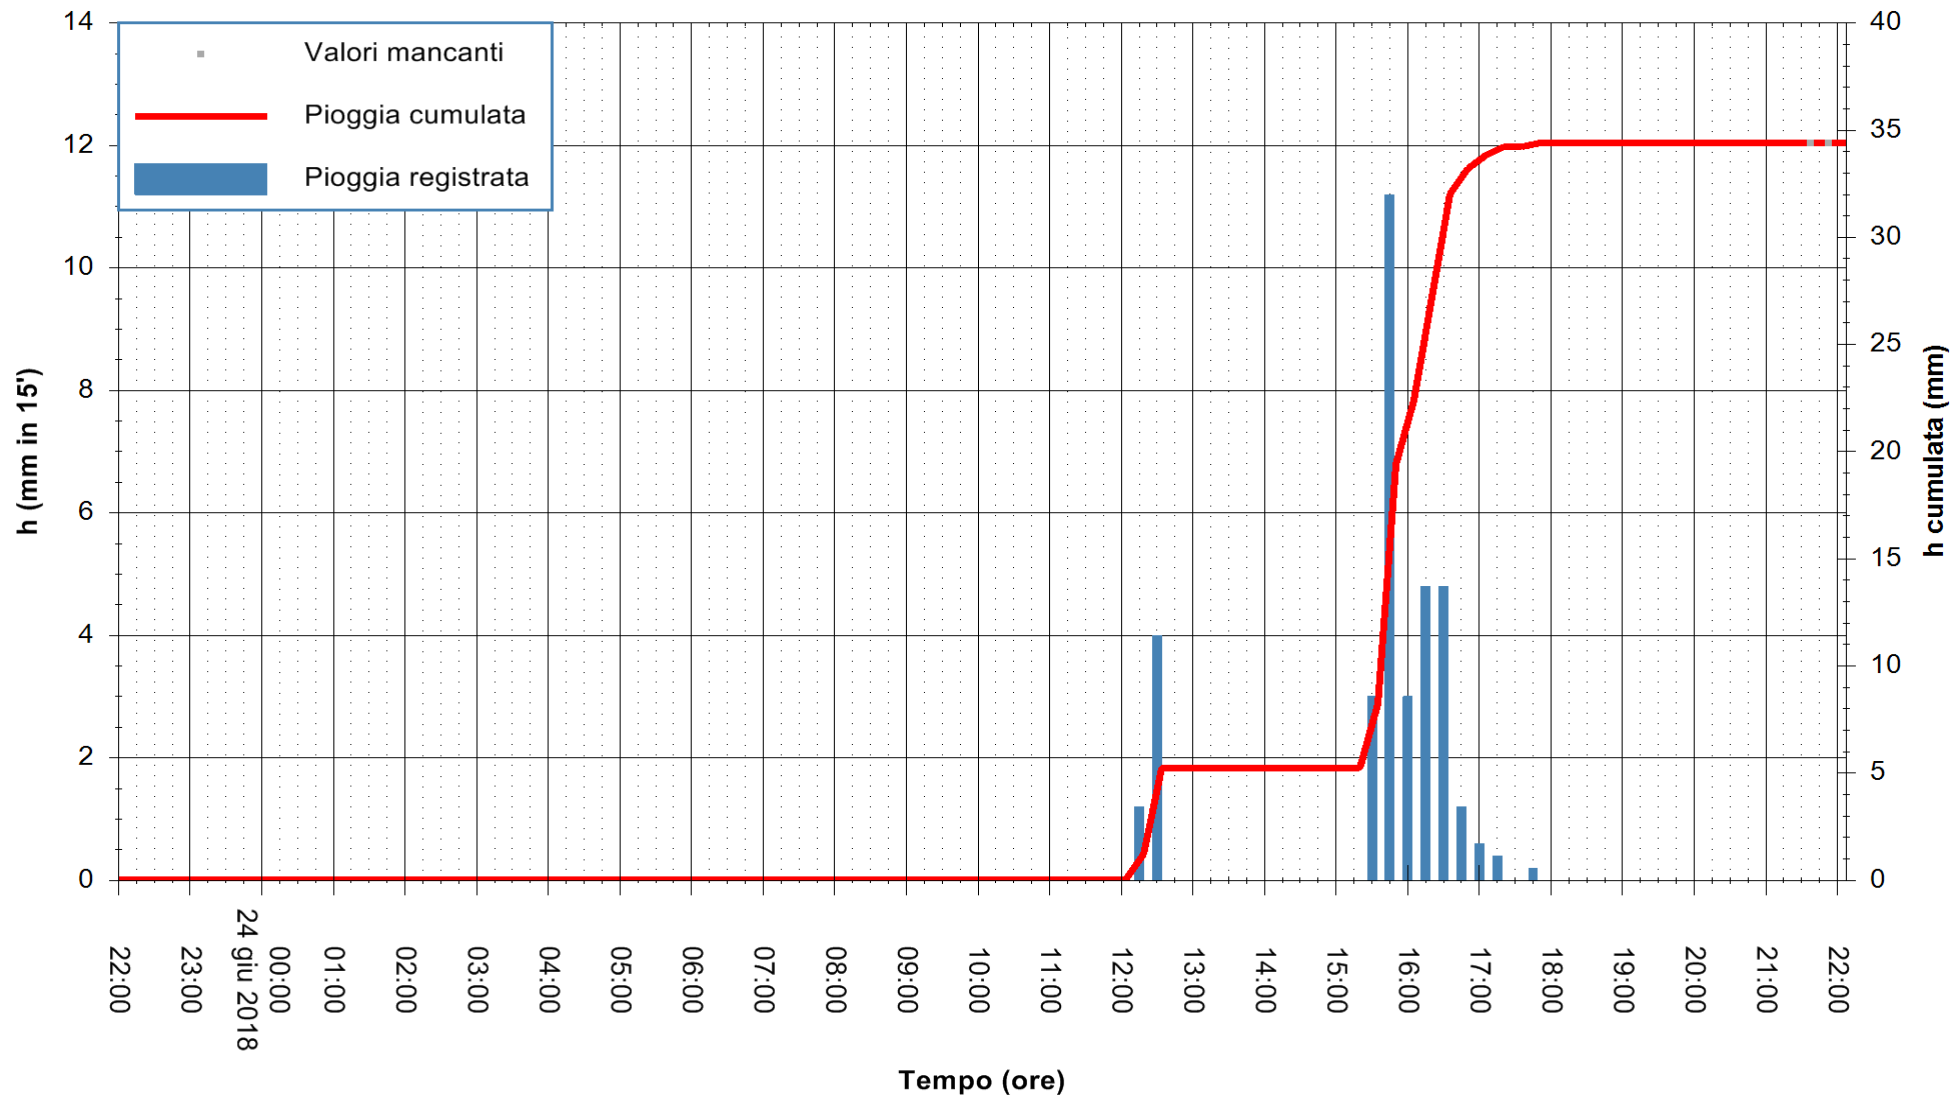

Stazione pluviometrica Fluminimannu a Decimomannu
Area DECIMOMANNU
Pioggia registrata nelle ultime 24 ore
Estrazione dati delle ore 22:03 del 24/06/2018
Ultimo dato disponibile: 24/06/2018 alle 21:30

ARPAS
F.to il Dirigente Responsabile
Dott. Giuseppe Bianco

REGIONE AUTÒNOMA DE SARDIGNA
REGIONE AUTONOMA DELLA SARDEGNA

Stazione pluviometrica Ossoni
Area MONTE OSSONI
Pioggia registrata nelle ultime 24 ore
Estrazione dati delle ore 22:03 del 24/06/2018
Ultimo dato disponibile: 24/06/2018 alle 21:30

ARPAS
F.to il Dirigente Responsabile
Dott. Giuseppe Bianco

REGIONE AUTONOMA DE SARDIGNA
REGIONE AUTONOMA DELLA SARDEGNA

Stazione pluviometrica Mamone
 Area MAMONE
 Pioggia registrata nelle ultime 24 ore
 Estrazione dati delle ore 22:03 del 24/06/2018
 Ultimo dato disponibile: 24/06/2018 alle 21:30