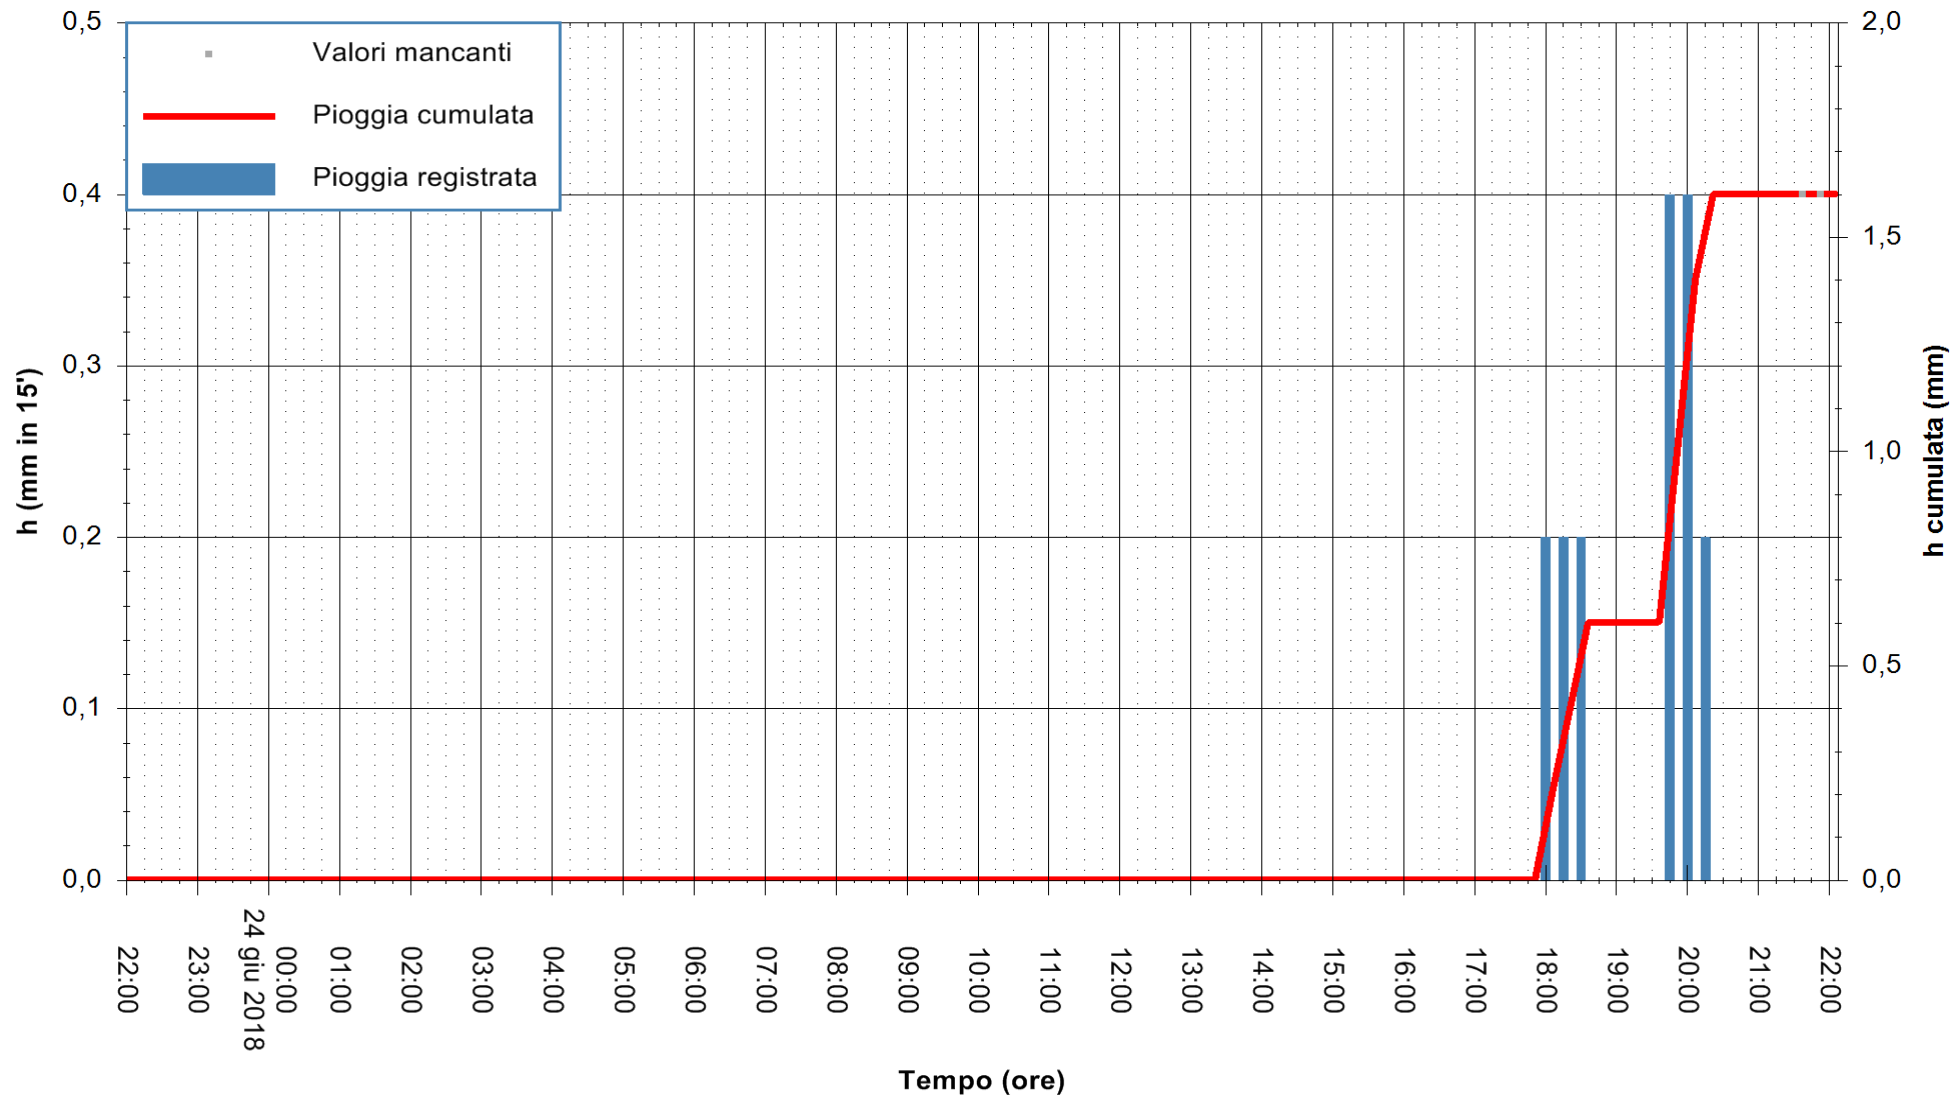

Stazione pluviometrica Fluminimannu a Decimomannu
Area DECIMOMANNU
Pioggia registrata nelle ultime 24 ore
Estrazione dati delle ore 22:03 del 24/06/2018
Ultimo dato disponibile: 24/06/2018 alle 21:30

ARPAS
F.to il Dirigente Responsabile
Dott. Giuseppe Bianco

REGIONE AUTÒNOMA DE SARDIGNA
REGIONE AUTONOMA DELLA SARDEGNA

Stazione pluviometrica Ossoni
Area MONTE OSSONI
Pioggia registrata nelle ultime 24 ore
Estrazione dati delle ore 22:03 del 24/06/2018
Ultimo dato disponibile: 24/06/2018 alle 21:30

ARPAS
F.to il Dirigente Responsabile
Dott. Giuseppe Bianco

REGIONE AUTONOMA DE SARDIGNA
REGIONE AUTONOMA DELLA SARDEGNA

Stazione pluviometrica Mamone
 Area MAMONE
 Pioggia registrata nelle ultime 24 ore
 Estrazione dati delle ore 22:03 del 24/06/2018
 Ultimo dato disponibile: 24/06/2018 alle 21:30