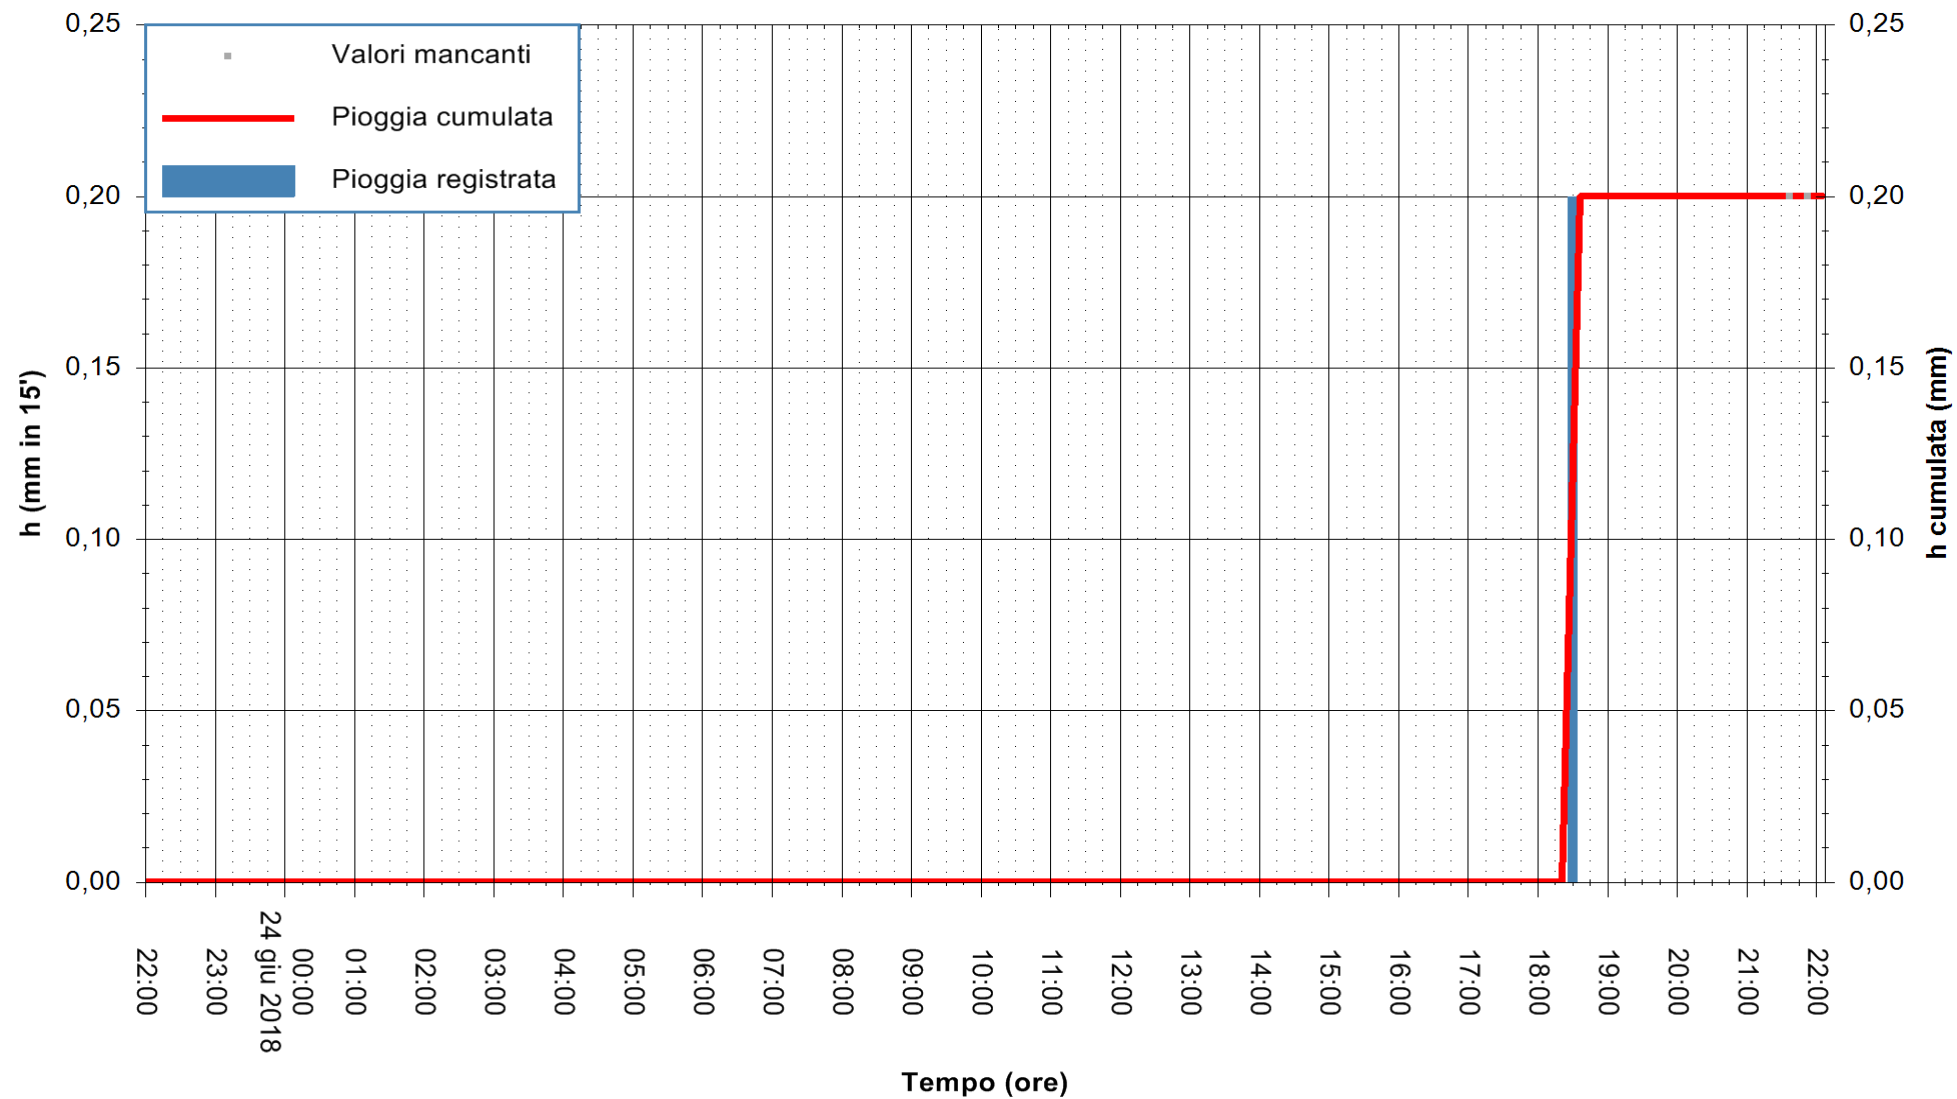

Stazione pluviometrica Fluminimannu a Decimomannu
Area DECIMOMANNU
Pioggia registrata nelle ultime 24 ore
Estrazione dati delle ore 22:03 del 24/06/2018
Ultimo dato disponibile: 24/06/2018 alle 21:30

ARPAS
F.to il Dirigente Responsabile
Dott. Giuseppe Bianco

REGIONE AUTÒNOMA DE SARDIGNA
REGIONE AUTONOMA DELLA SARDEGNA

Stazione pluviometrica Ossoni
Area MONTE OSSONI
Pioggia registrata nelle ultime 24 ore
Estrazione dati delle ore 22:03 del 24/06/2018
Ultimo dato disponibile: 24/06/2018 alle 21:30

ARPAS
F.to il Dirigente Responsabile
Dott. Giuseppe Bianco

REGIONE AUTONOMA DE SARDIGNA
REGIONE AUTONOMA DELLA SARDEGNA

Stazione pluviometrica Mamone
 Area MAMONE
 Pioggia registrata nelle ultime 24 ore
 Estrazione dati delle ore 22:03 del 24/06/2018
 Ultimo dato disponibile: 24/06/2018 alle 21:30