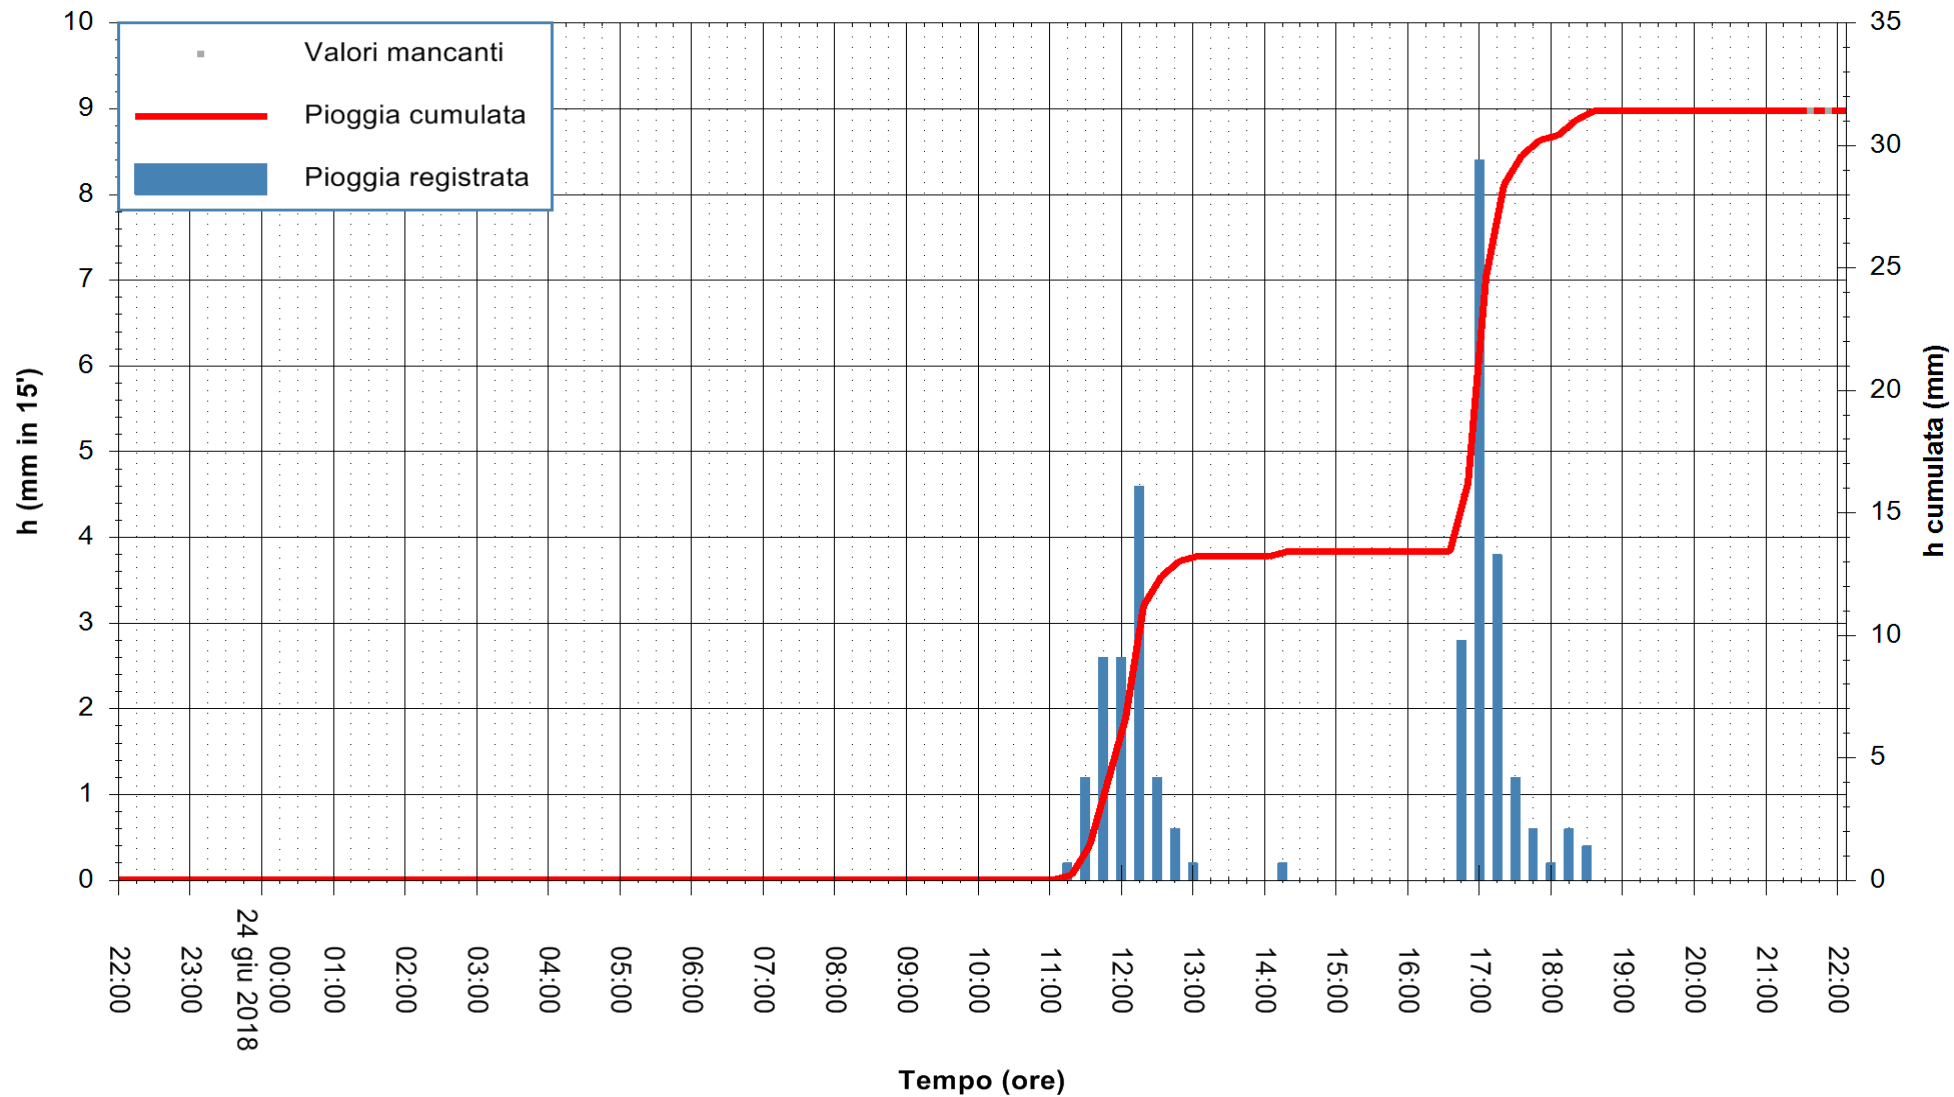

Stazione pluviometrica Fluminimannu a Decimomannu
Area DECIMOMANNU
Pioggia registrata nelle ultime 24 ore
Estrazione dati delle ore 22:03 del 24/06/2018
Ultimo dato disponibile: 24/06/2018 alle 21:30

ARPAS
F.to il Dirigente Responsabile
Dott. Giuseppe Bianco

REGIONE AUTÒNOMA DE SARDIGNA
REGIONE AUTONOMA DELLA SARDEGNA

Stazione pluviometrica Ossoni
Area MONTE OSSONI
Pioggia registrata nelle ultime 24 ore
Estrazione dati delle ore 22:03 del 24/06/2018
Ultimo dato disponibile: 24/06/2018 alle 21:30

ARPAS
F.to il Dirigente Responsabile
Dott. Giuseppe Bianco

REGIONE AUTONOMA DE SARDIGNA
REGIONE AUTONOMA DELLA SARDEGNA

Stazione pluviometrica Mamone
 Area MAMONE
 Pioggia registrata nelle ultime 24 ore
 Estrazione dati delle ore 22:03 del 24/06/2018
 Ultimo dato disponibile: 24/06/2018 alle 21:30