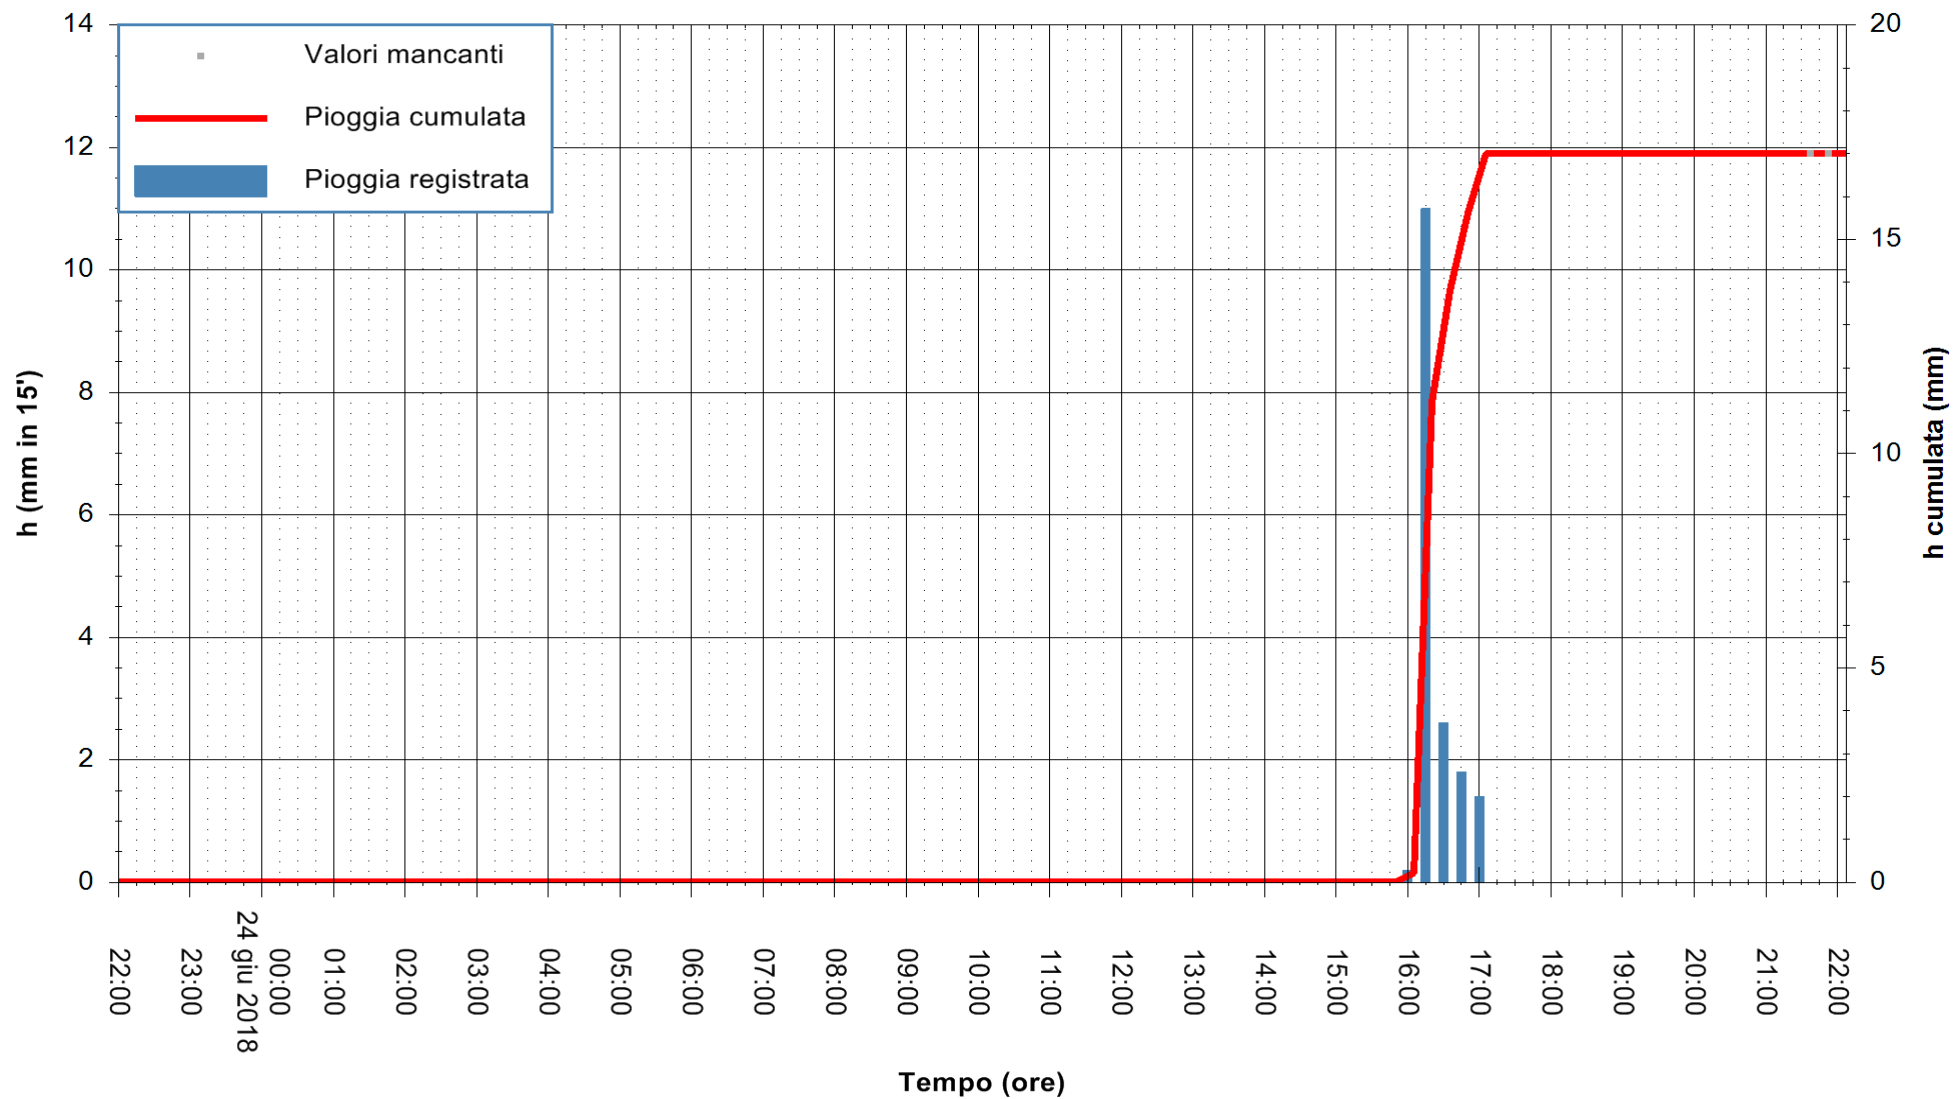

Stazione pluviometrica Fluminimannu a Decimomannu
Area DECIMOMANNU
Pioggia registrata nelle ultime 24 ore
Estrazione dati delle ore 22:03 del 24/06/2018
Ultimo dato disponibile: 24/06/2018 alle 21:30

ARPAS
F.to il Dirigente Responsabile
Dott. Giuseppe Bianco

REGIONE AUTÒNOMA DE SARDIGNA
REGIONE AUTONOMA DELLA SARDEGNA

Stazione pluviometrica Ossoni
Area MONTE OSSONI
Pioggia registrata nelle ultime 24 ore
Estrazione dati delle ore 22:03 del 24/06/2018
Ultimo dato disponibile: 24/06/2018 alle 21:30

ARPAS
F.to il Dirigente Responsabile
Dott. Giuseppe Bianco

REGIONE AUTONOMA DE SARDIGNA
REGIONE AUTONOMA DELLA SARDEGNA

Stazione pluviometrica Mamone
 Area MAMONE
 Pioggia registrata nelle ultime 24 ore
 Estrazione dati delle ore 22:03 del 24/06/2018
 Ultimo dato disponibile: 24/06/2018 alle 21:30