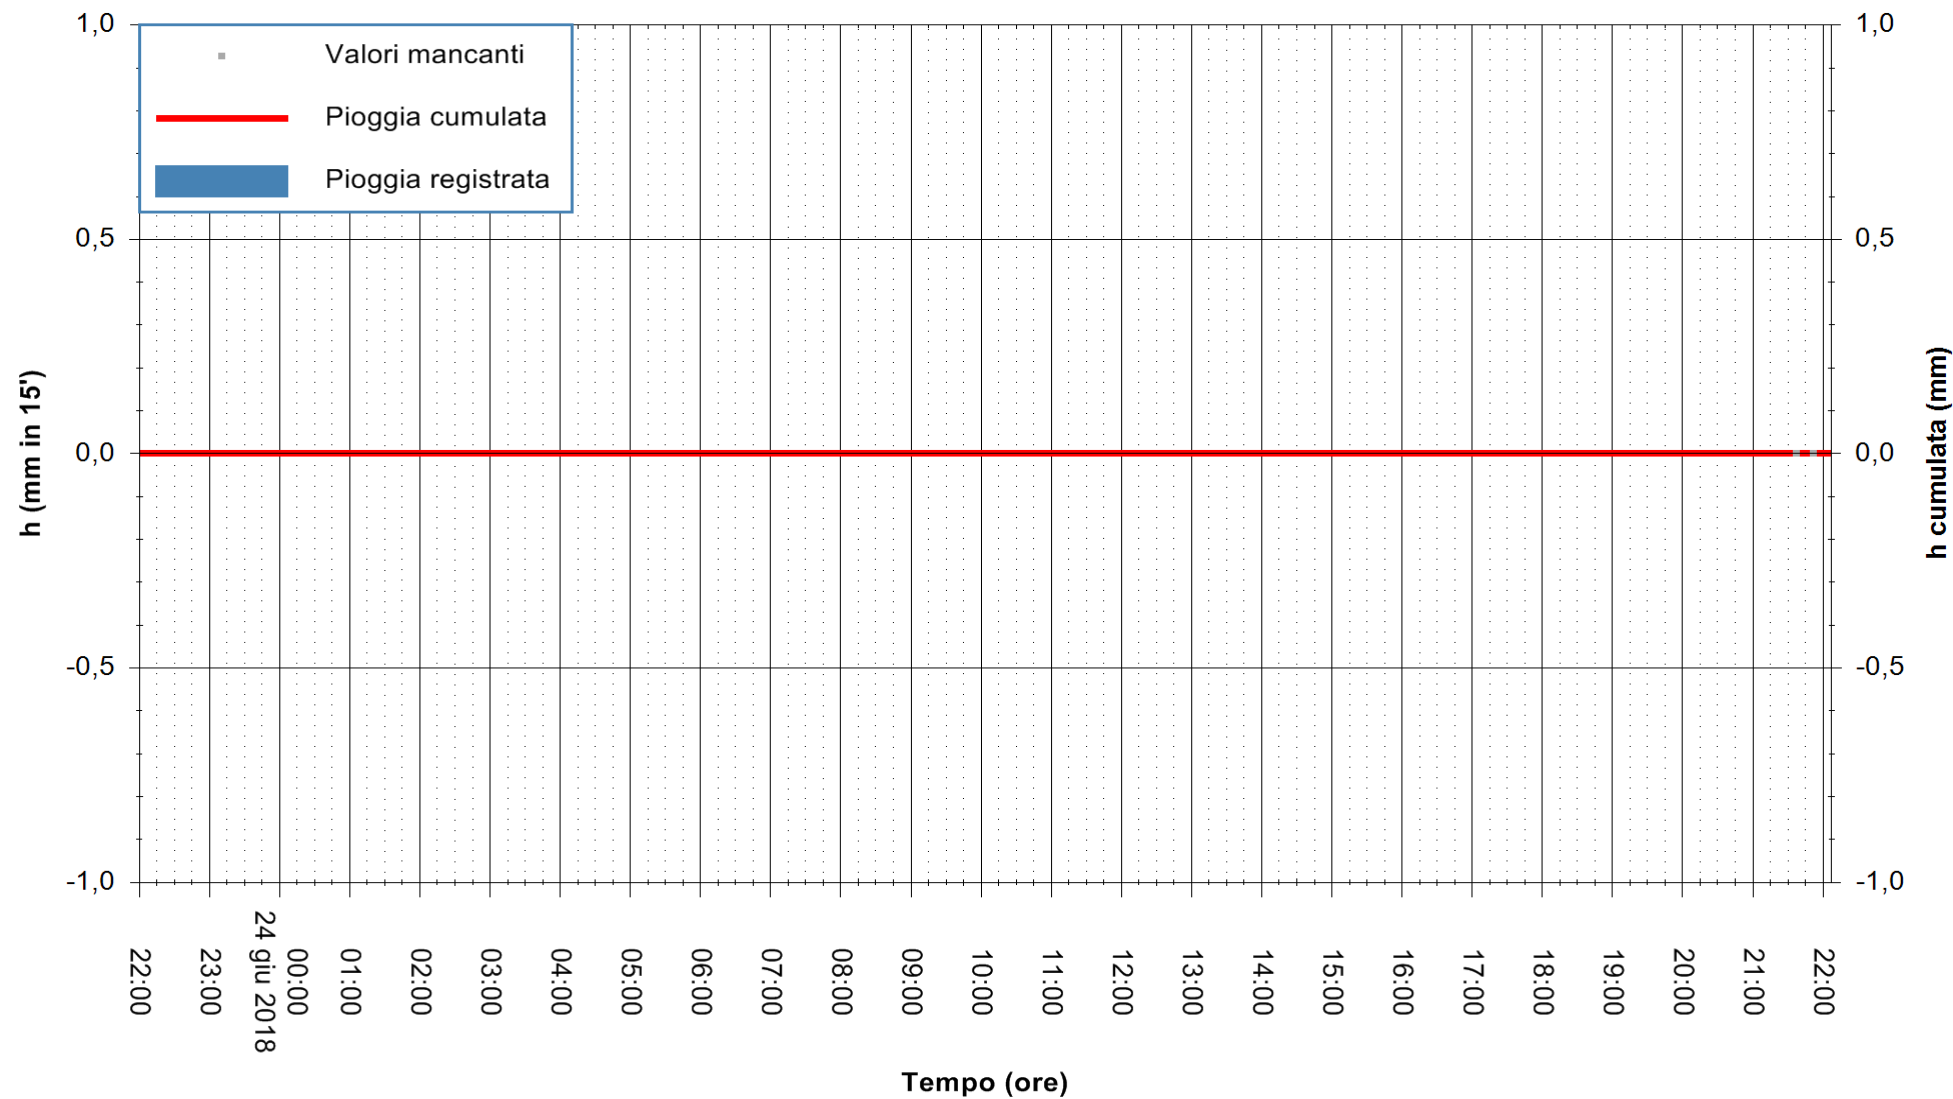

Stazione pluviometrica Fluminimannu a Decimomannu
Area DECIMOMANNU
Pioggia registrata nelle ultime 24 ore
Estrazione dati delle ore 22:03 del 24/06/2018
Ultimo dato disponibile: 24/06/2018 alle 21:30

ARPAS
F.to il Dirigente Responsabile
Dott. Giuseppe Bianco

REGIONE AUTÒNOMA DE SARDIGNA
REGIONE AUTONOMA DELLA SARDEGNA

Stazione pluviometrica Ossoni
Area MONTE OSSONI
Pioggia registrata nelle ultime 24 ore
Estrazione dati delle ore 22:03 del 24/06/2018
Ultimo dato disponibile: 24/06/2018 alle 21:30

ARPAS
F.to il Dirigente Responsabile
Dott. Giuseppe Bianco

REGIONE AUTONOMA DE SARDIGNA
REGIONE AUTONOMA DELLA SARDEGNA

Stazione pluviometrica Mamone
 Area MAMONE
 Pioggia registrata nelle ultime 24 ore
 Estrazione dati delle ore 22:03 del 24/06/2018
 Ultimo dato disponibile: 24/06/2018 alle 21:30