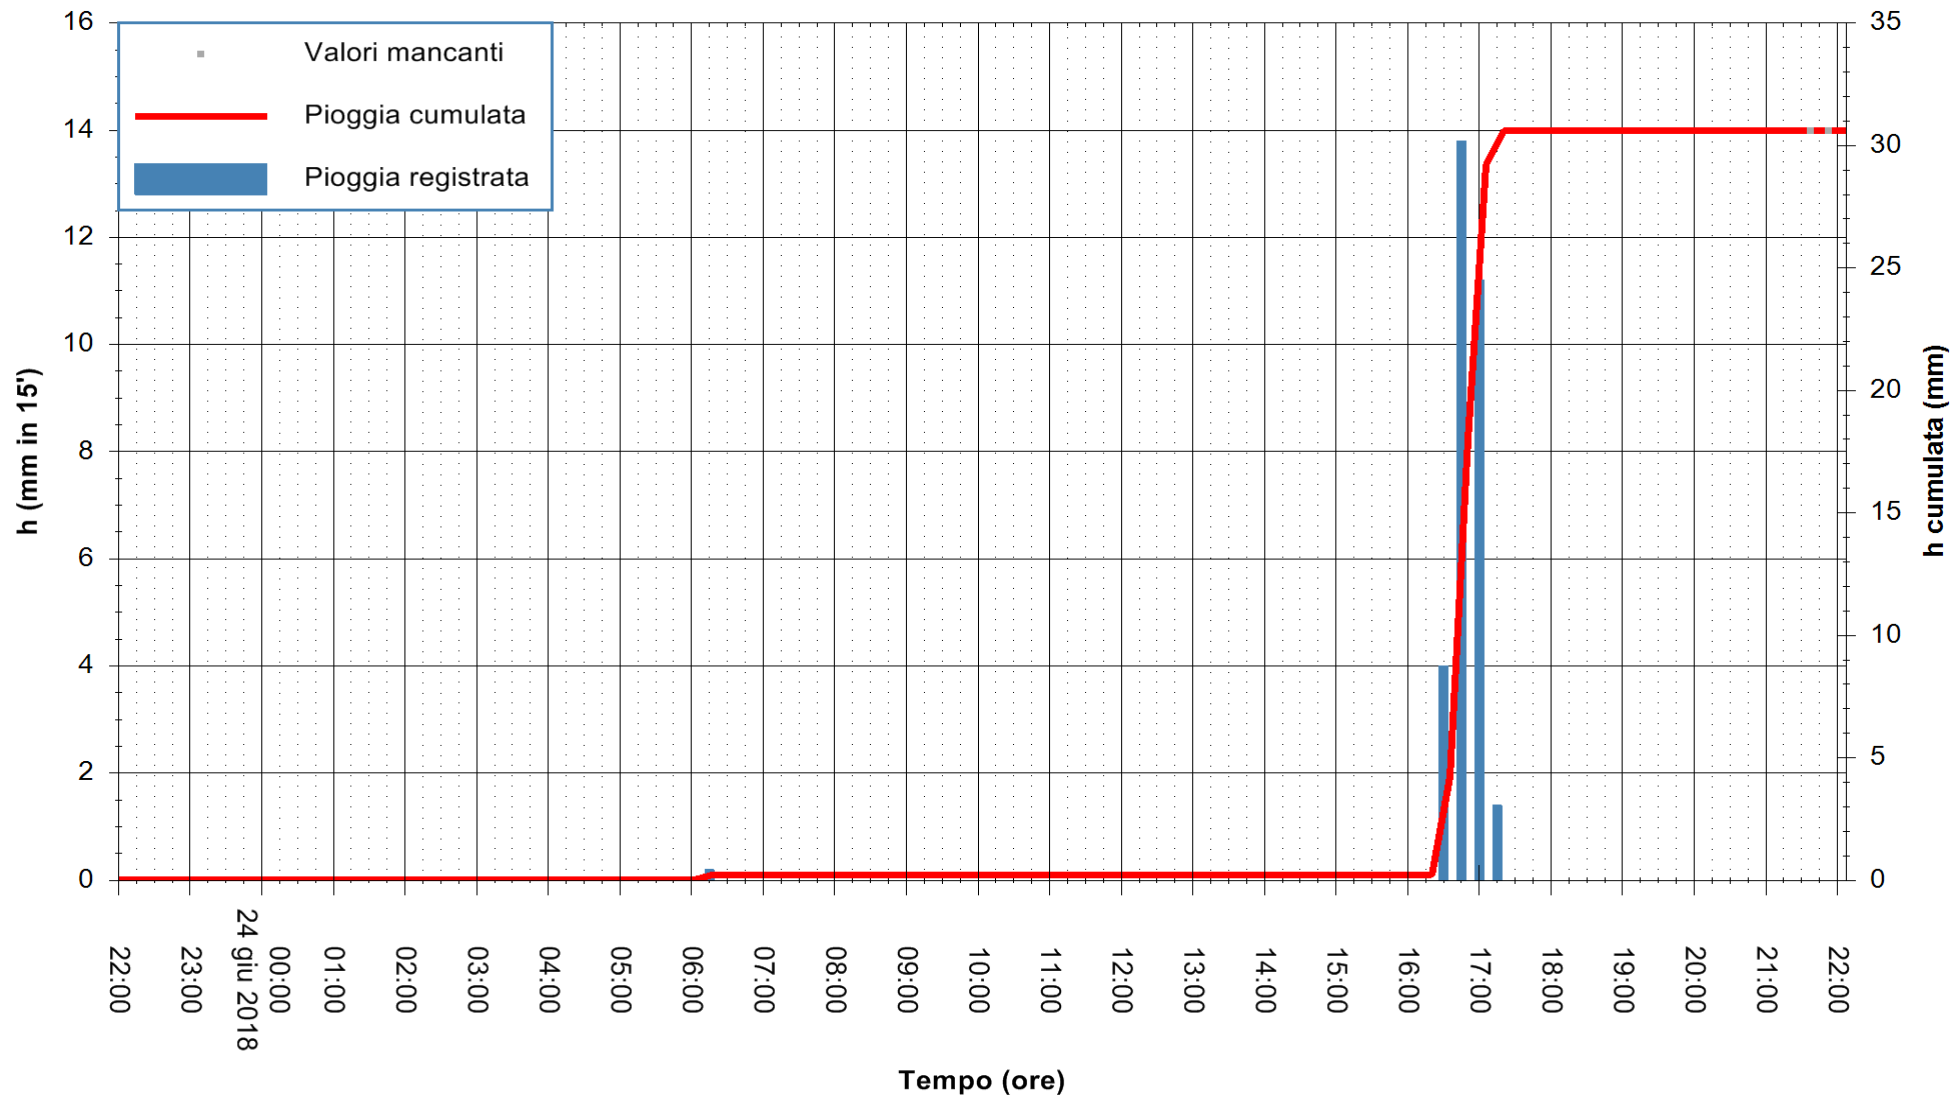

Stazione pluviometrica Fluminimannu a Decimomannu
Area DECIMOMANNU
Pioggia registrata nelle ultime 24 ore
Estrazione dati delle ore 22:03 del 24/06/2018
Ultimo dato disponibile: 24/06/2018 alle 21:30

ARPAS
F.to il Dirigente Responsabile
Dott. Giuseppe Bianco

REGIONE AUTÒNOMA DE SARDIGNA
REGIONE AUTONOMA DELLA SARDEGNA

Stazione pluviometrica Ossoni
Area MONTE OSSONI
Pioggia registrata nelle ultime 24 ore
Estrazione dati delle ore 22:03 del 24/06/2018
Ultimo dato disponibile: 24/06/2018 alle 21:30

ARPAS
F.to il Dirigente Responsabile
Dott. Giuseppe Bianco

REGIONE AUTONOMA DE SARDIGNA
REGIONE AUTONOMA DELLA SARDEGNA

Stazione pluviometrica Mamone
 Area MAMONE
 Pioggia registrata nelle ultime 24 ore
 Estrazione dati delle ore 22:03 del 24/06/2018
 Ultimo dato disponibile: 24/06/2018 alle 21:30