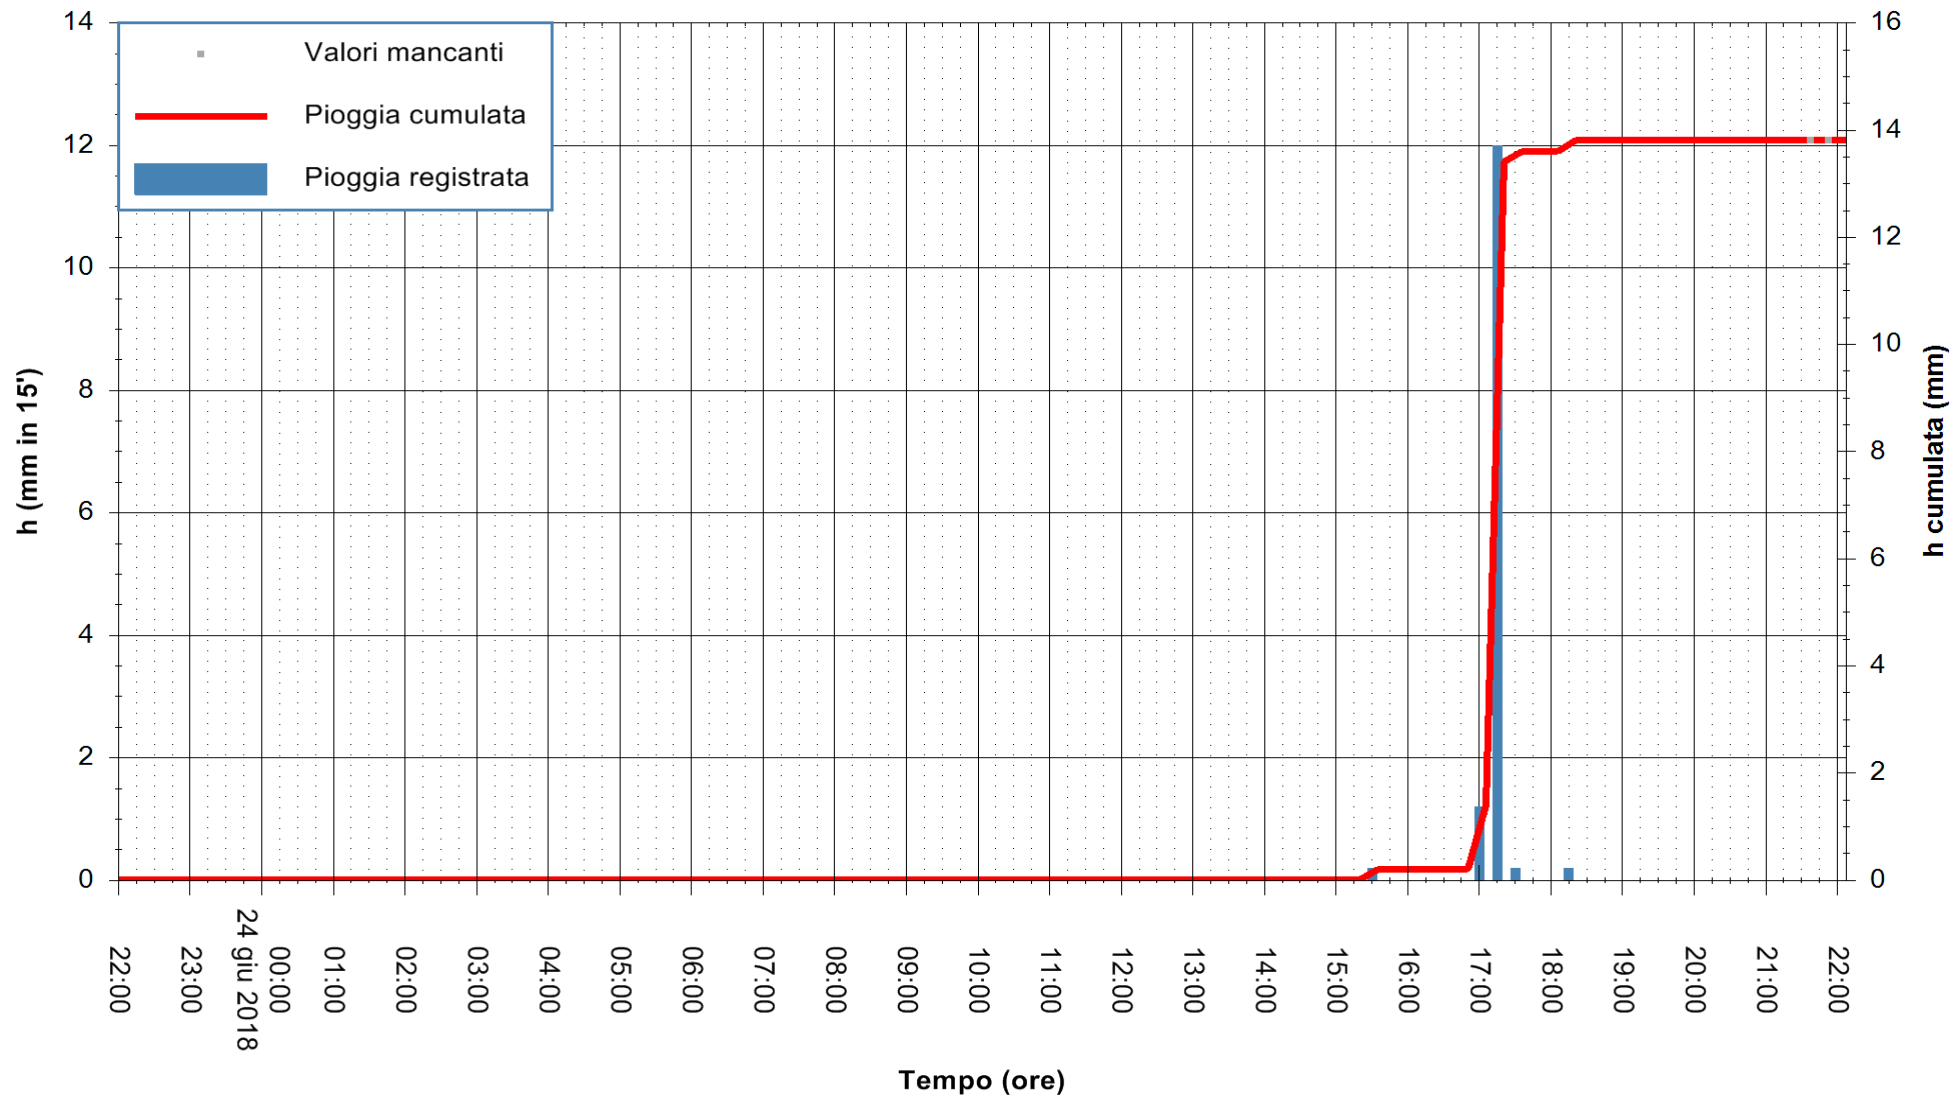

Stazione pluviometrica Fluminimannu a Decimomannu
Area DECIMOMANNU
Pioggia registrata nelle ultime 24 ore
Estrazione dati delle ore 22:03 del 24/06/2018
Ultimo dato disponibile: 24/06/2018 alle 21:30

ARPAS
F.to il Dirigente Responsabile
Dott. Giuseppe Bianco

REGIONE AUTÒNOMA DE SARDIGNA
REGIONE AUTONOMA DELLA SARDEGNA

Stazione pluviometrica Ossoni
Area MONTE OSSONI
Pioggia registrata nelle ultime 24 ore
Estrazione dati delle ore 22:03 del 24/06/2018
Ultimo dato disponibile: 24/06/2018 alle 21:30

ARPAS
F.to il Dirigente Responsabile
Dott. Giuseppe Bianco

REGIONE AUTONOMA DE SARDIGNA
REGIONE AUTONOMA DELLA SARDEGNA

Stazione pluviometrica Mamone
 Area MAMONE
 Pioggia registrata nelle ultime 24 ore
 Estrazione dati delle ore 22:03 del 24/06/2018
 Ultimo dato disponibile: 24/06/2018 alle 21:30