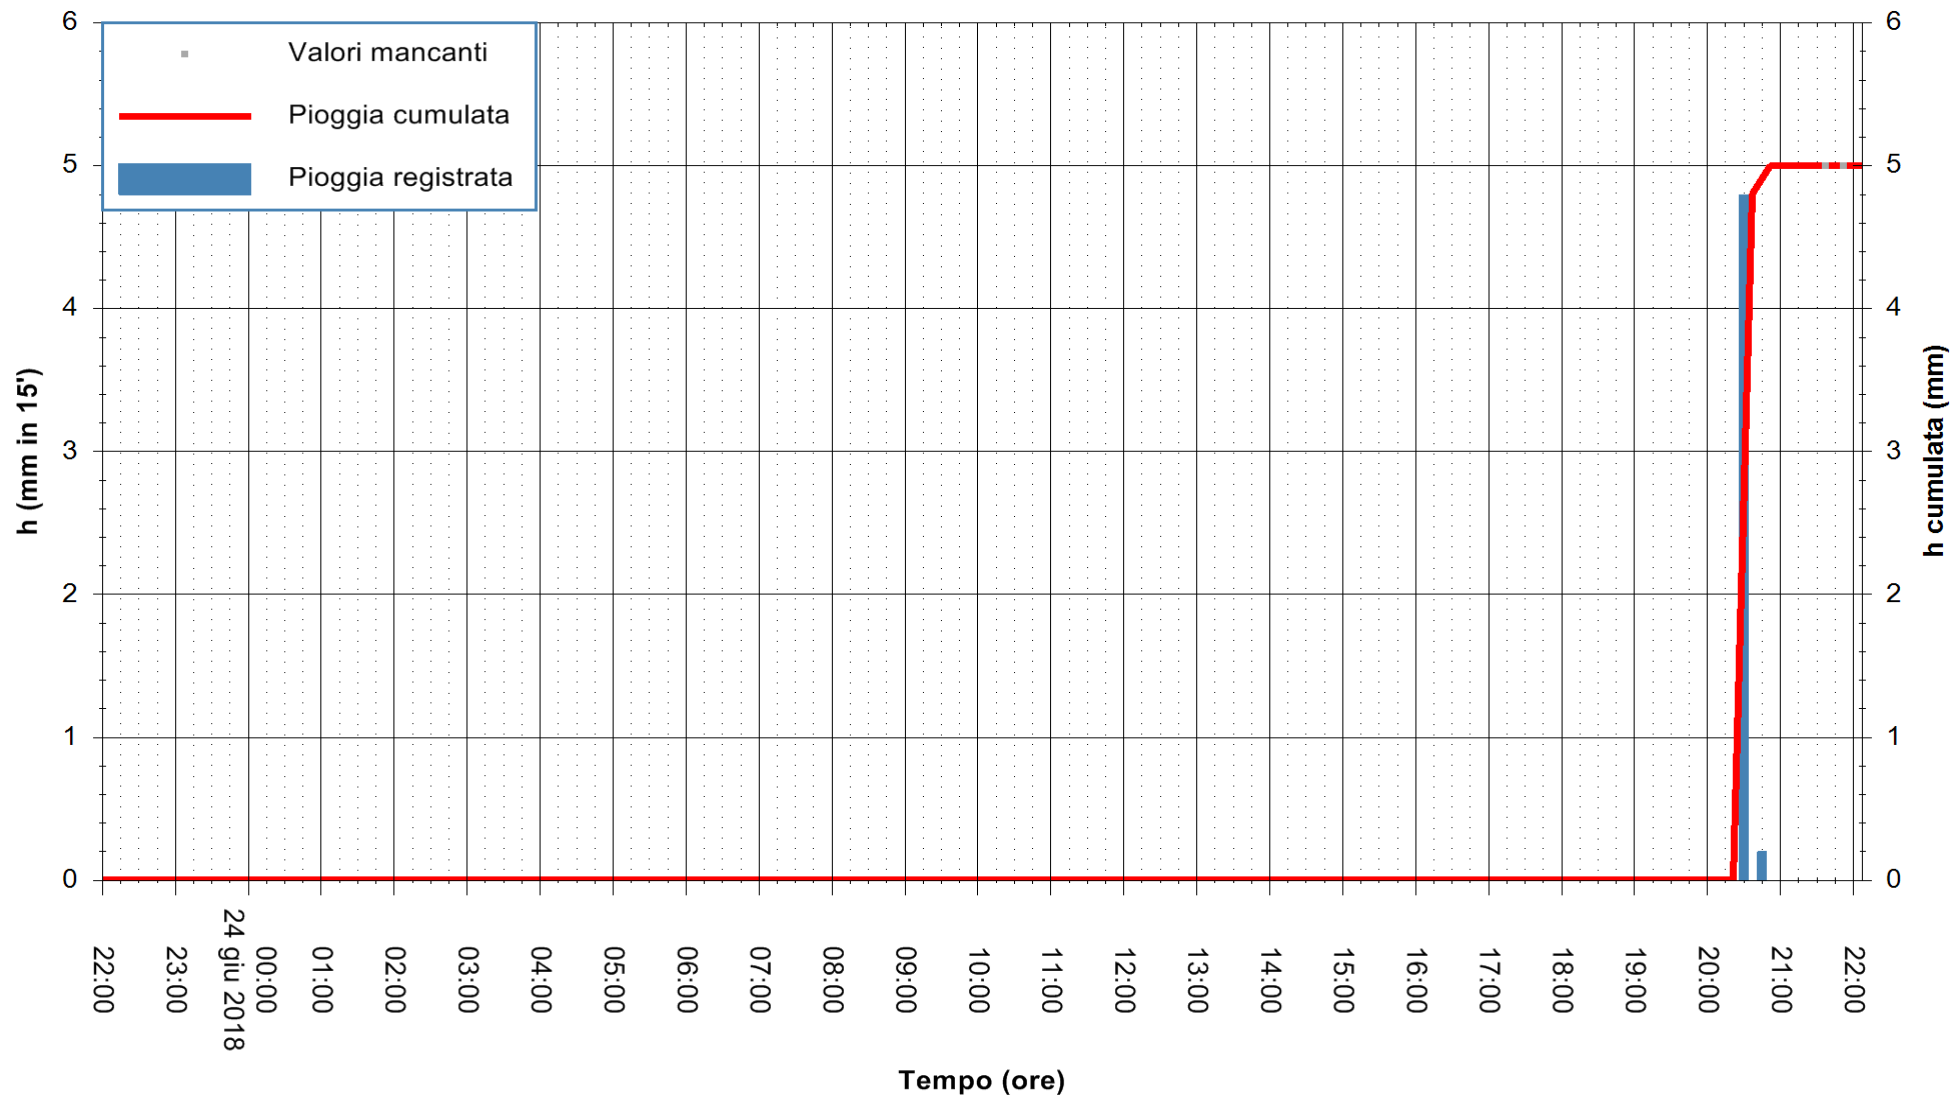

Stazione pluviometrica Fluminimannu a Decimomannu
Area DECIMOMANNU
Pioggia registrata nelle ultime 24 ore
Estrazione dati delle ore 22:03 del 24/06/2018
Ultimo dato disponibile: 24/06/2018 alle 21:30

ARPAS
F.to il Dirigente Responsabile
Dott. Giuseppe Bianco

REGIONE AUTÒNOMA DE SARDIGNA
REGIONE AUTONOMA DELLA SARDEGNA

Stazione pluviometrica Ossoni
Area MONTE OSSONI
Pioggia registrata nelle ultime 24 ore
Estrazione dati delle ore 22:03 del 24/06/2018
Ultimo dato disponibile: 24/06/2018 alle 21:30

ARPAS
F.to il Dirigente Responsabile
Dott. Giuseppe Bianco

REGIONE AUTONOMA DE SARDIGNA
REGIONE AUTONOMA DELLA SARDEGNA

Stazione pluviometrica Mamone
 Area MAMONE
 Pioggia registrata nelle ultime 24 ore
 Estrazione dati delle ore 22:03 del 24/06/2018
 Ultimo dato disponibile: 24/06/2018 alle 21:30