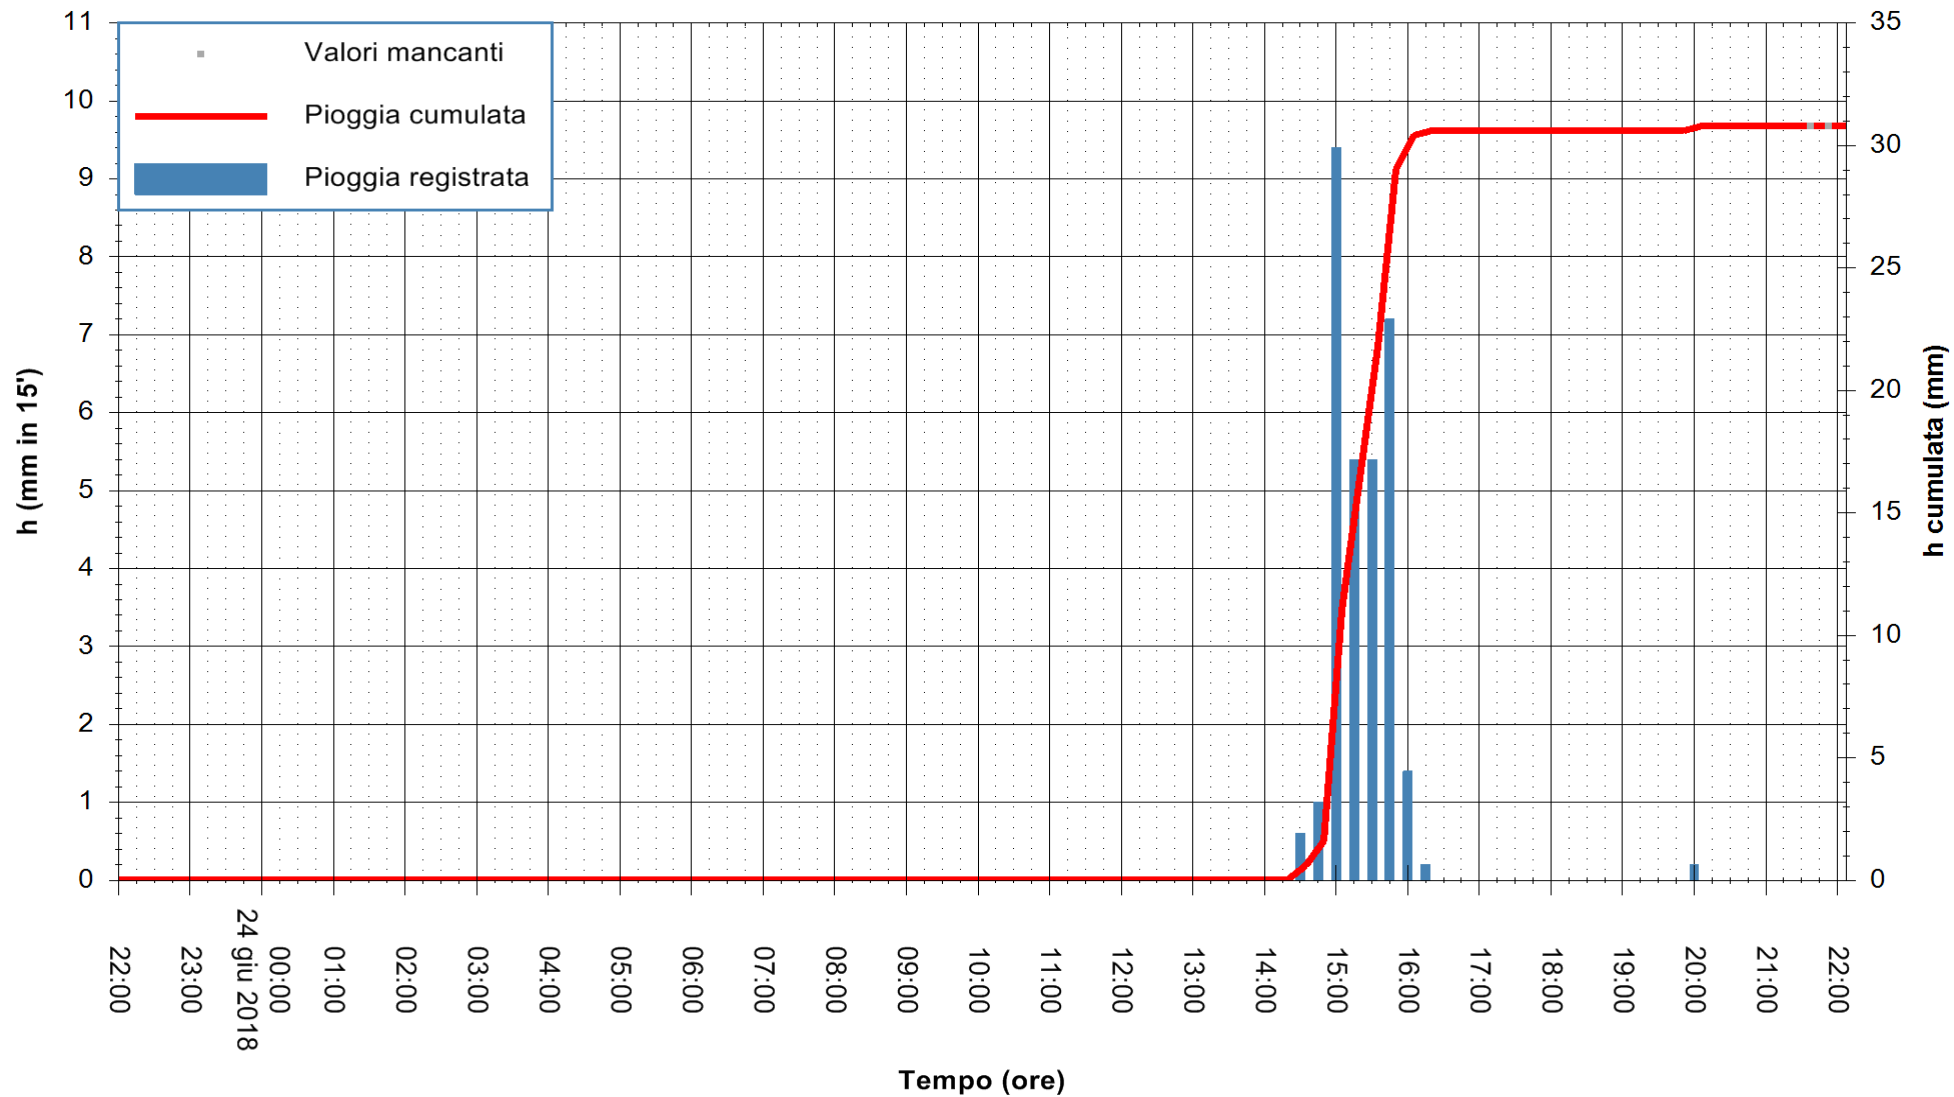

Stazione pluviometrica Fluminimannu a Decimomannu
Area DECIMOMANNU
Pioggia registrata nelle ultime 24 ore
Estrazione dati delle ore 22:03 del 24/06/2018
Ultimo dato disponibile: 24/06/2018 alle 21:30

ARPAS
F.to il Dirigente Responsabile
Dott. Giuseppe Bianco

REGIONE AUTÒNOMA DE SARDIGNA
REGIONE AUTONOMA DELLA SARDEGNA

Stazione pluviometrica Ossoni
Area MONTE OSSONI
Pioggia registrata nelle ultime 24 ore
Estrazione dati delle ore 22:03 del 24/06/2018
Ultimo dato disponibile: 24/06/2018 alle 21:30

ARPAS
F.to il Dirigente Responsabile
Dott. Giuseppe Bianco

REGIONE AUTONOMA DE SARDIGNA
REGIONE AUTONOMA DELLA SARDEGNA

Stazione pluviometrica Mamone
 Area MAMONE
 Pioggia registrata nelle ultime 24 ore
 Estrazione dati delle ore 22:03 del 24/06/2018
 Ultimo dato disponibile: 24/06/2018 alle 21:30