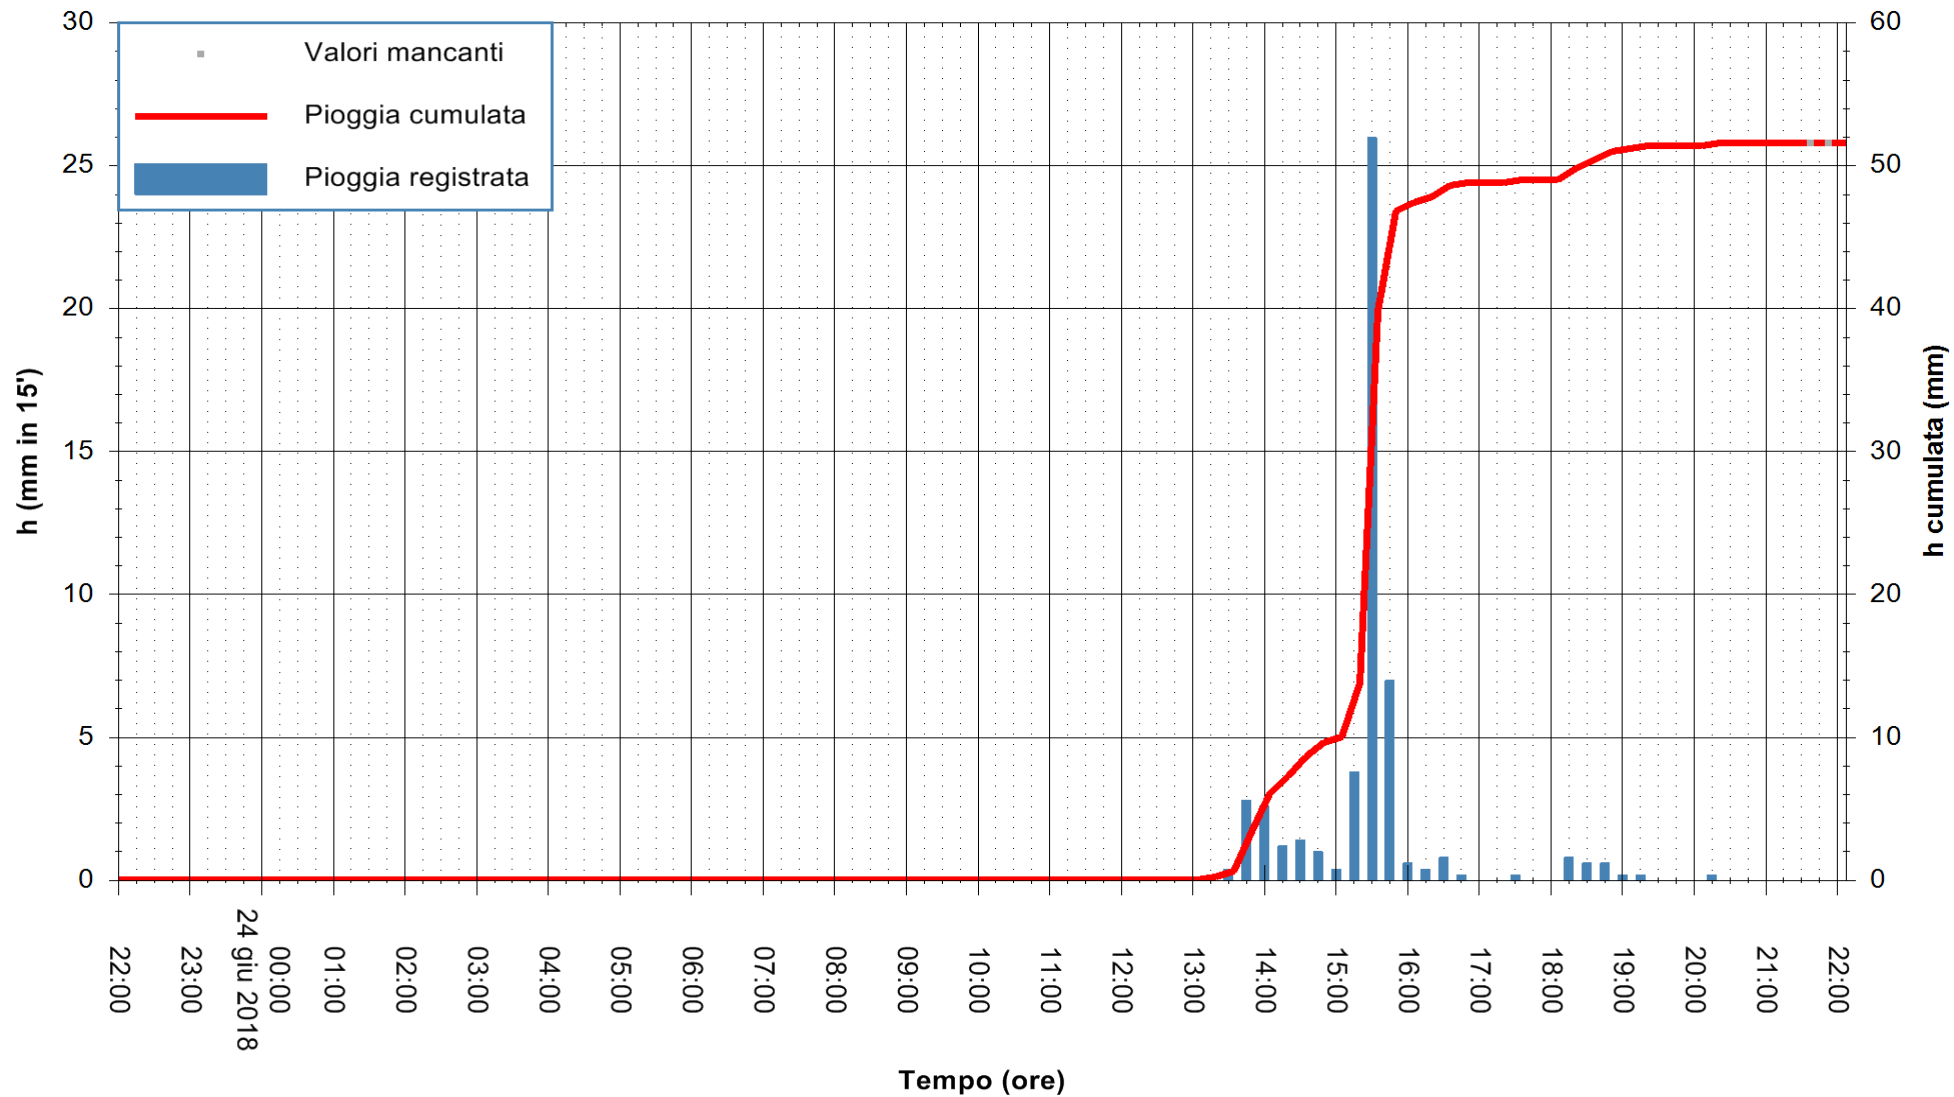

Stazione pluviometrica Fluminimannu a Decimomannu
Area DECIMOMANNU
Pioggia registrata nelle ultime 24 ore
Estrazione dati delle ore 22:03 del 24/06/2018
Ultimo dato disponibile: 24/06/2018 alle 21:30

ARPAS
F.to il Dirigente Responsabile
Dott. Giuseppe Bianco

REGIONE AUTÒNOMA DE SARDIGNA
REGIONE AUTONOMA DELLA SARDEGNA

Stazione pluviometrica Ossoni
Area MONTE OSSONI
Pioggia registrata nelle ultime 24 ore
Estrazione dati delle ore 22:03 del 24/06/2018
Ultimo dato disponibile: 24/06/2018 alle 21:30

ARPAS
F.to il Dirigente Responsabile
Dott. Giuseppe Bianco

REGIONE AUTONOMA DE SARDIGNA
REGIONE AUTONOMA DELLA SARDEGNA

Stazione pluviometrica Mamone
 Area MAMONE
 Pioggia registrata nelle ultime 24 ore
 Estrazione dati delle ore 22:03 del 24/06/2018
 Ultimo dato disponibile: 24/06/2018 alle 21:30