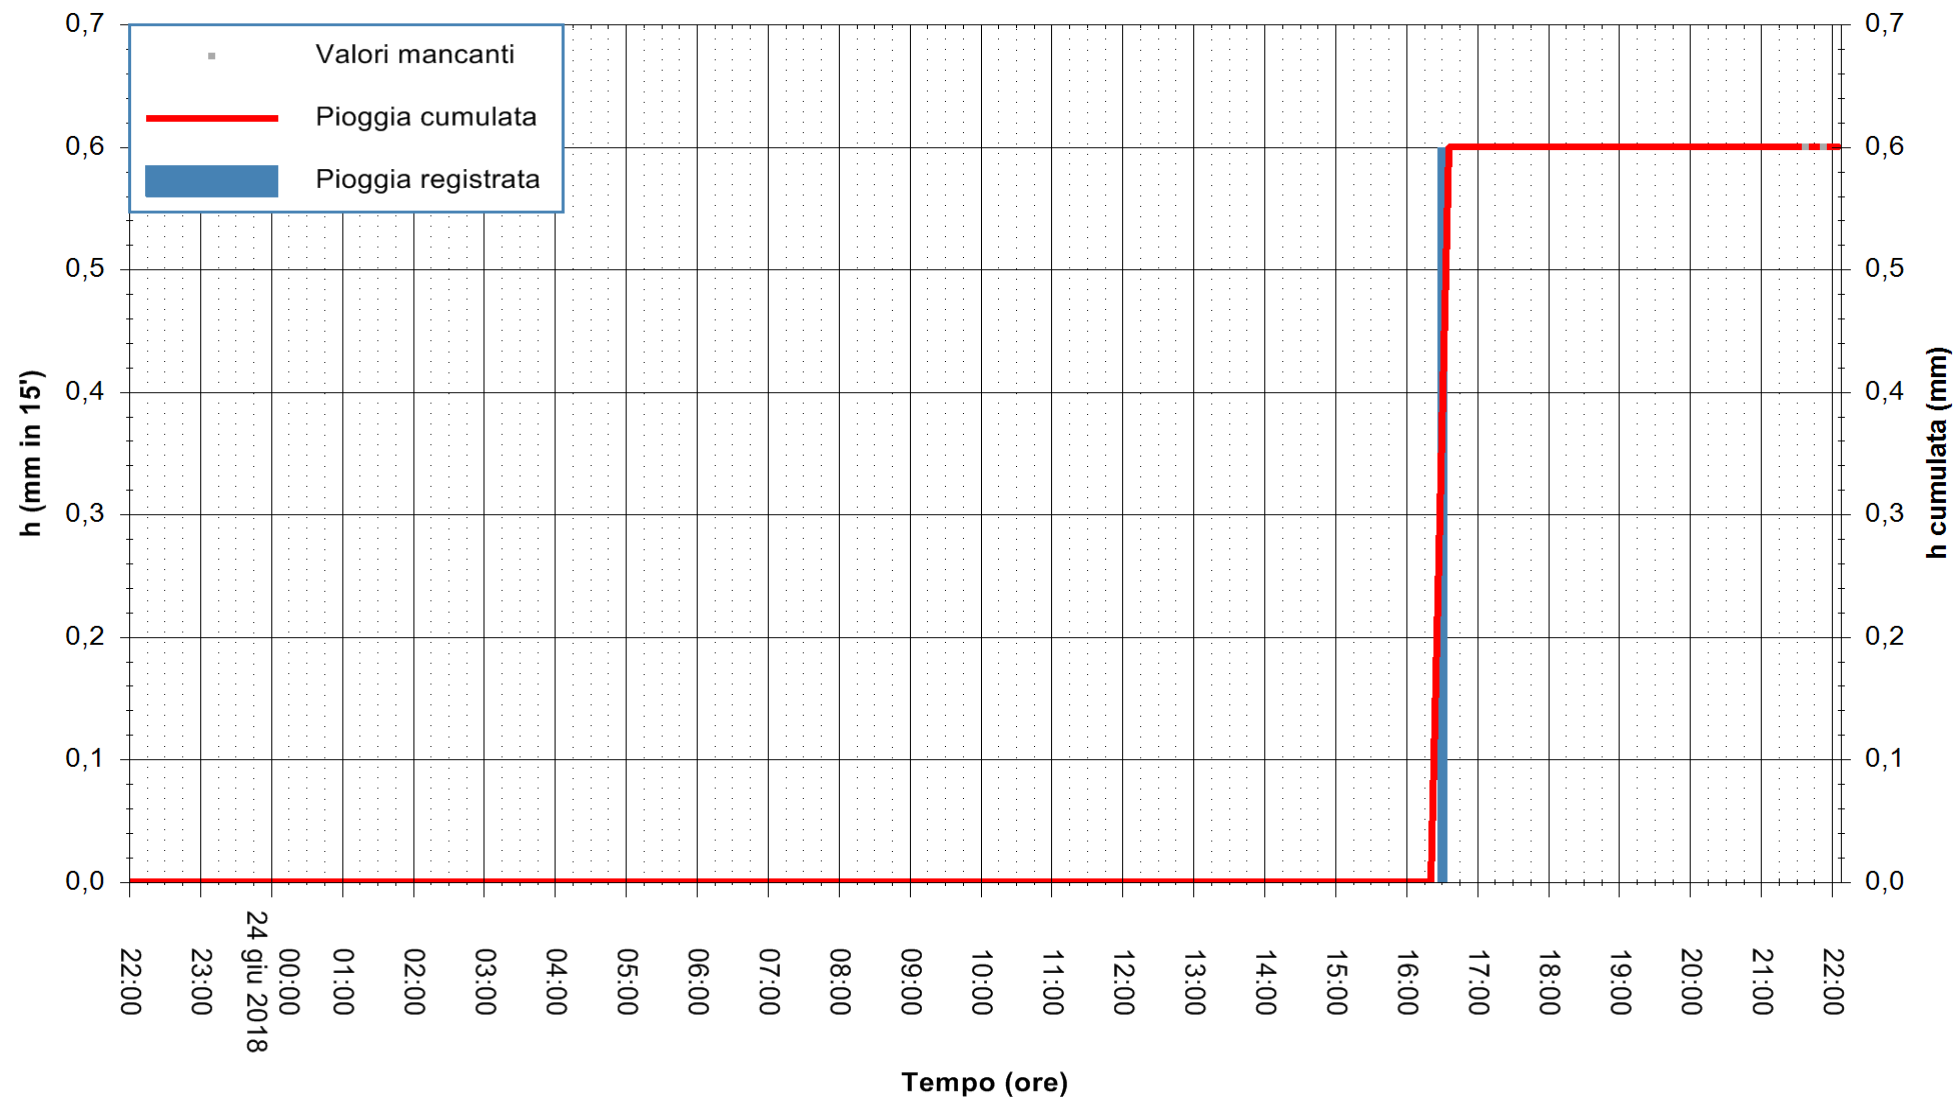

Stazione pluviometrica Fluminimannu a Decimomannu
Area DECIMOMANNU
Pioggia registrata nelle ultime 24 ore
Estrazione dati delle ore 22:03 del 24/06/2018
Ultimo dato disponibile: 24/06/2018 alle 21:30

ARPAS
F.to il Dirigente Responsabile
Dott. Giuseppe Bianco

REGIONE AUTÒNOMA DE SARDIGNA
REGIONE AUTONOMA DELLA SARDEGNA

Stazione pluviometrica Ossoni
Area MONTE OSSONI
Pioggia registrata nelle ultime 24 ore
Estrazione dati delle ore 22:03 del 24/06/2018
Ultimo dato disponibile: 24/06/2018 alle 21:30

ARPAS
F.to il Dirigente Responsabile
Dott. Giuseppe Bianco

REGIONE AUTONOMA DE SARDIGNA
REGIONE AUTONOMA DELLA SARDEGNA

Stazione pluviometrica Mamone
 Area MAMONE
 Pioggia registrata nelle ultime 24 ore
 Estrazione dati delle ore 22:03 del 24/06/2018
 Ultimo dato disponibile: 24/06/2018 alle 21:30