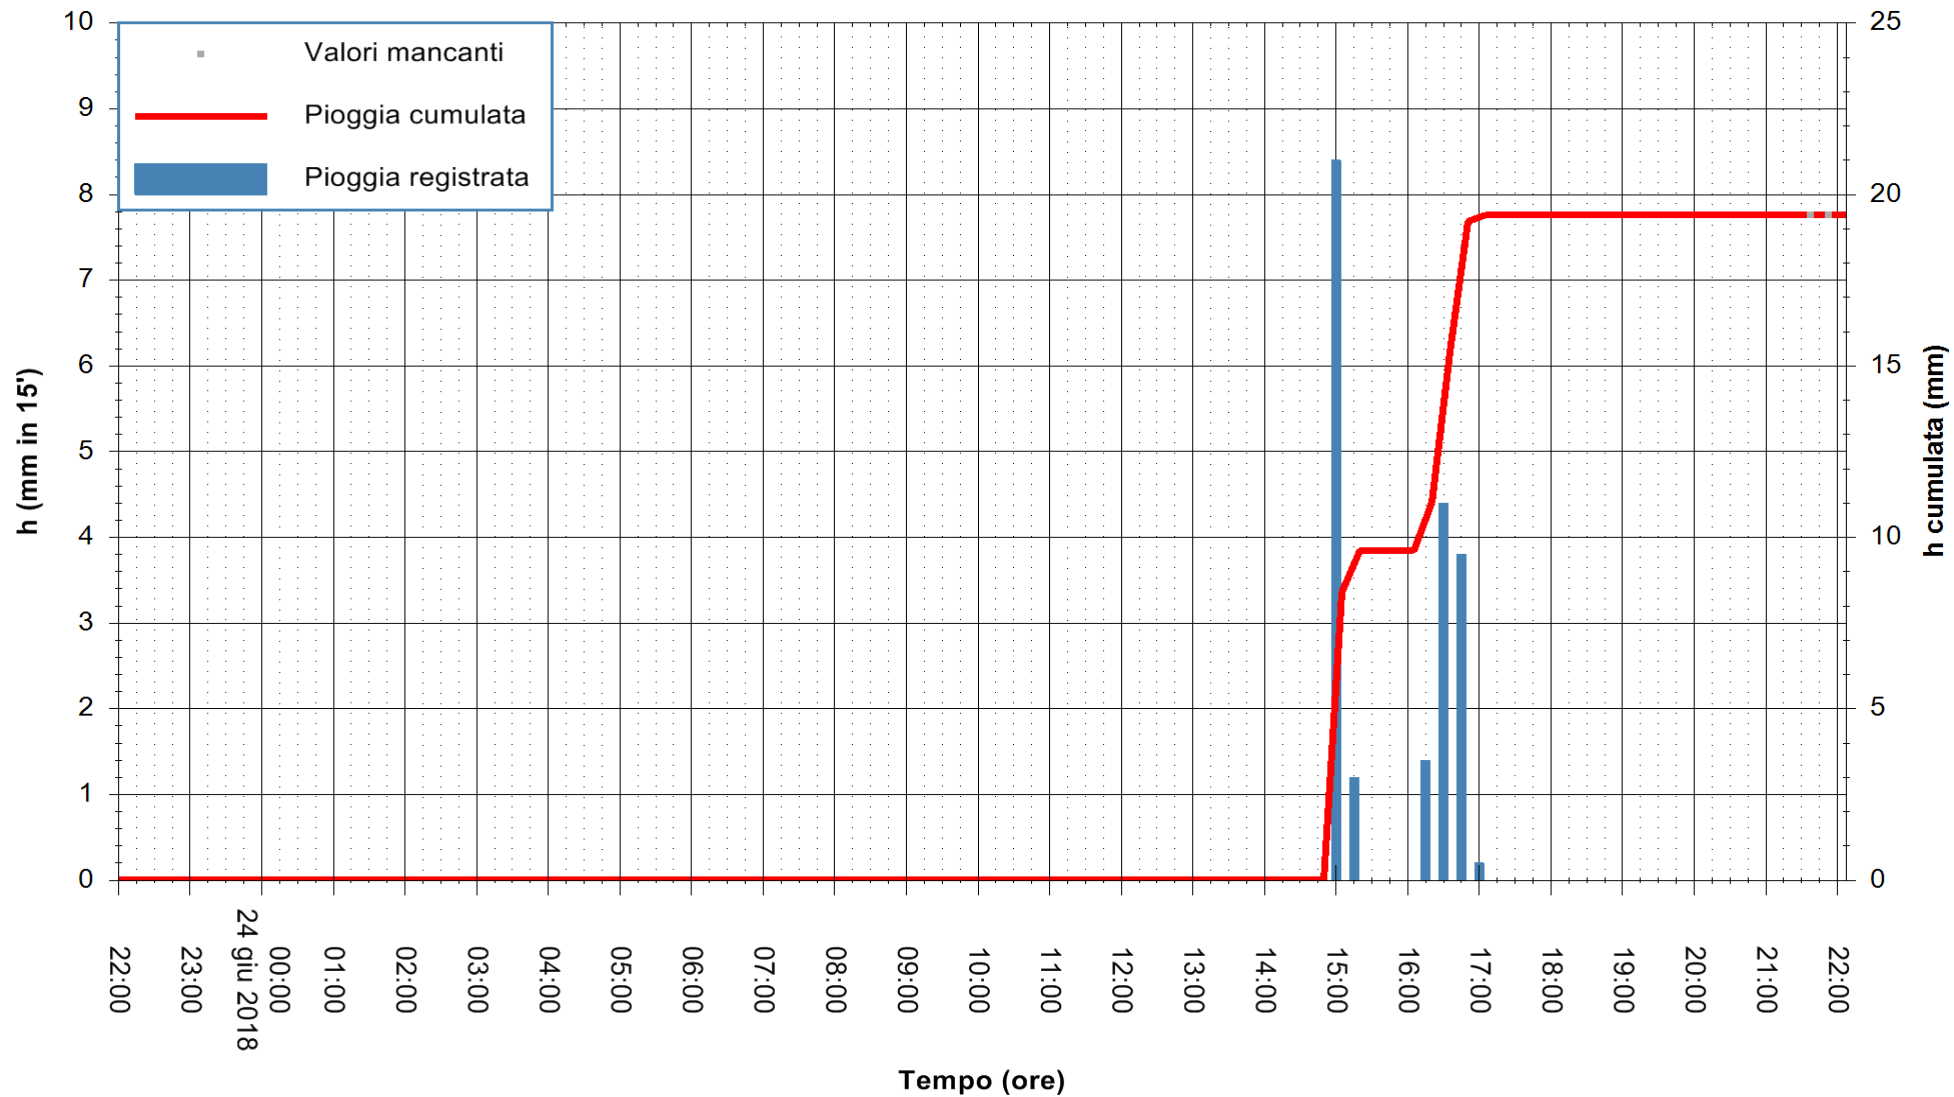

Stazione pluviometrica Fluminimannu a Decimomannu
Area DECIMOMANNU
Pioggia registrata nelle ultime 24 ore
Estrazione dati delle ore 22:03 del 24/06/2018
Ultimo dato disponibile: 24/06/2018 alle 21:30

ARPAS
F.to il Dirigente Responsabile
Dott. Giuseppe Bianco

REGIONE AUTÒNOMA DE SARDIGNA
REGIONE AUTONOMA DELLA SARDEGNA

Stazione pluviometrica Ossoni
Area MONTE OSSONI
Pioggia registrata nelle ultime 24 ore
Estrazione dati delle ore 22:03 del 24/06/2018
Ultimo dato disponibile: 24/06/2018 alle 21:30

ARPAS
F.to il Dirigente Responsabile
Dott. Giuseppe Bianco

REGIONE AUTONOMA DE SARDIGNA
REGIONE AUTONOMA DELLA SARDEGNA

Stazione pluviometrica Mamone
 Area MAMONE
 Pioggia registrata nelle ultime 24 ore
 Estrazione dati delle ore 22:03 del 24/06/2018
 Ultimo dato disponibile: 24/06/2018 alle 21:30