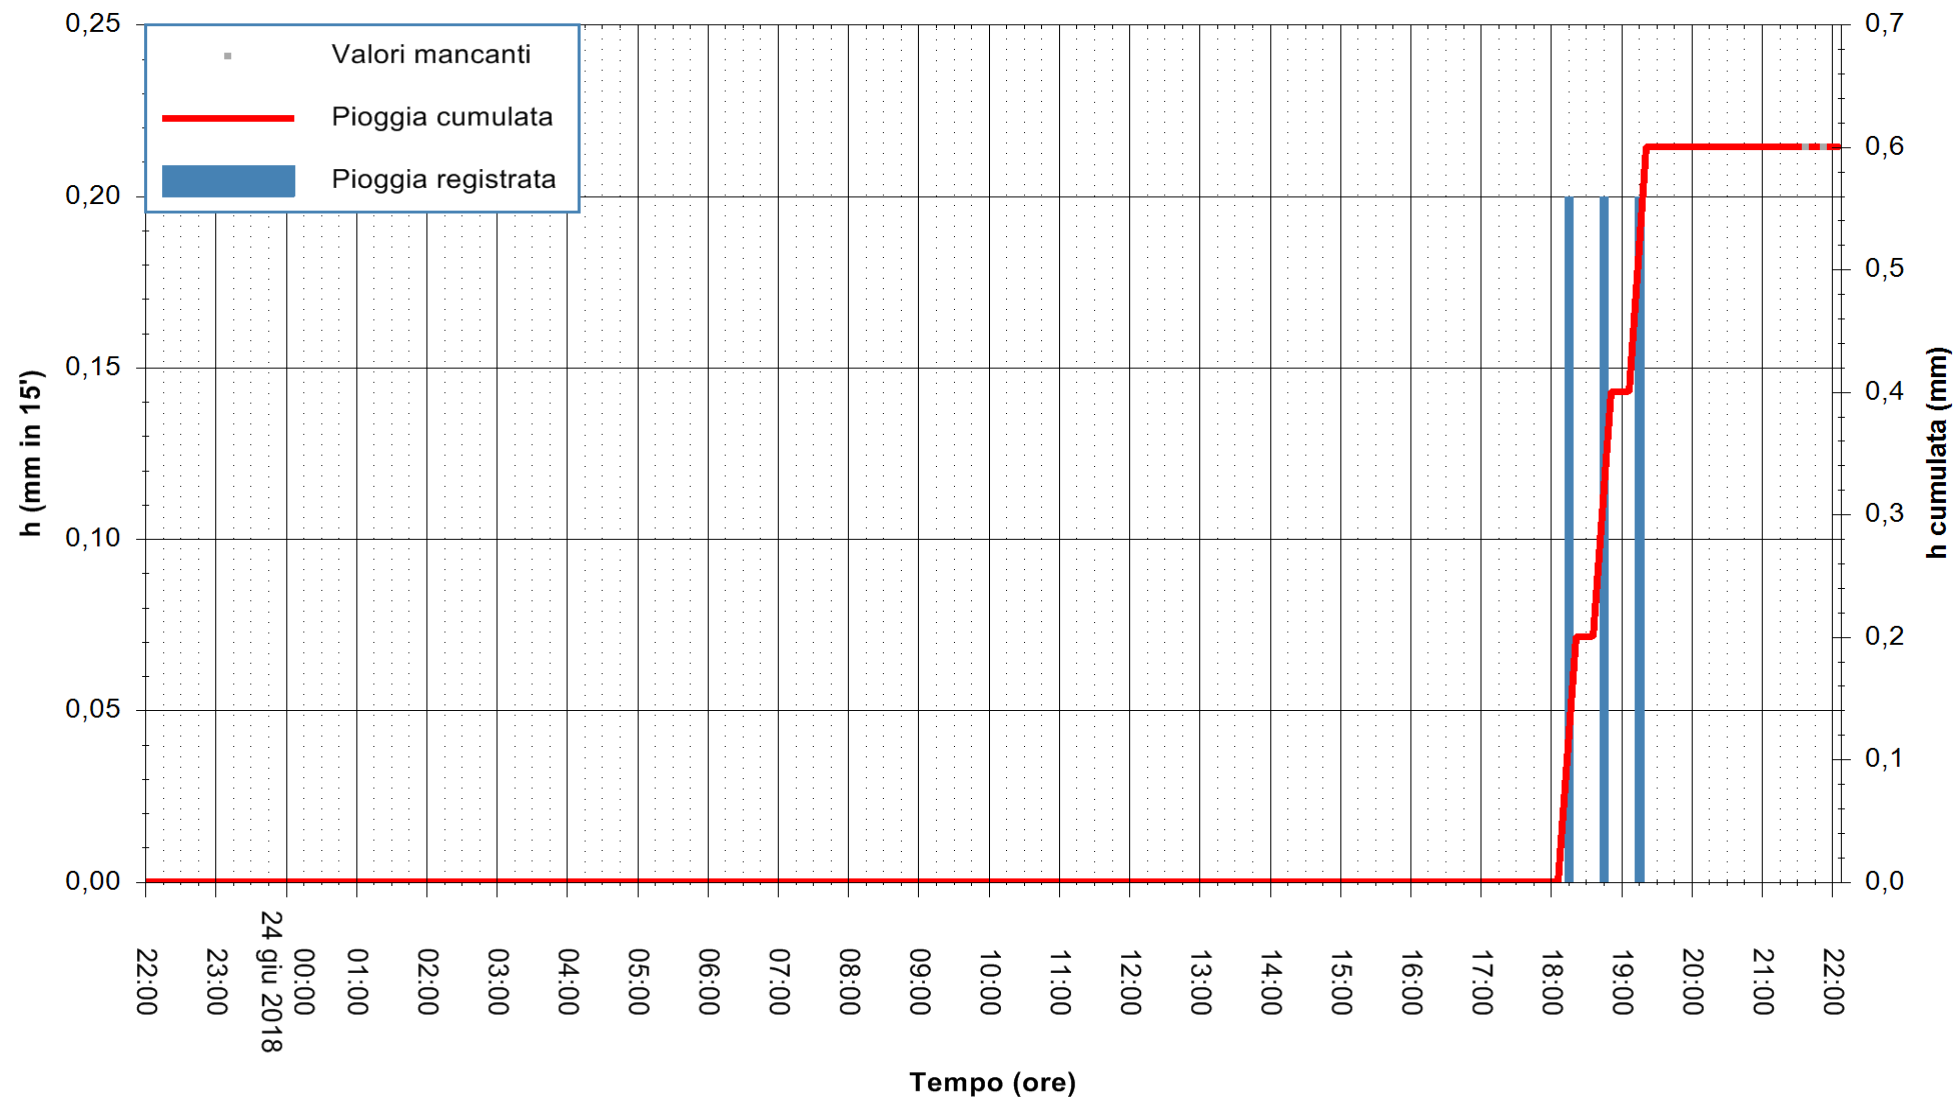

Stazione pluviometrica Fluminimannu a Decimomannu
Area DECIMOMANNU
Pioggia registrata nelle ultime 24 ore
Estrazione dati delle ore 22:03 del 24/06/2018
Ultimo dato disponibile: 24/06/2018 alle 21:30

ARPAS
F.to il Dirigente Responsabile
Dott. Giuseppe Bianco

REGIONE AUTÒNOMA DE SARDIGNA
REGIONE AUTONOMA DELLA SARDEGNA

Stazione pluviometrica Ossoni
Area MONTE OSSONI
Pioggia registrata nelle ultime 24 ore
Estrazione dati delle ore 22:03 del 24/06/2018
Ultimo dato disponibile: 24/06/2018 alle 21:30

ARPAS
F.to il Dirigente Responsabile
Dott. Giuseppe Bianco

REGIONE AUTONOMA DE SARDIGNA
REGIONE AUTONOMA DELLA SARDEGNA

Stazione pluviometrica Mamone
 Area MAMONE
 Pioggia registrata nelle ultime 24 ore
 Estrazione dati delle ore 22:03 del 24/06/2018
 Ultimo dato disponibile: 24/06/2018 alle 21:30