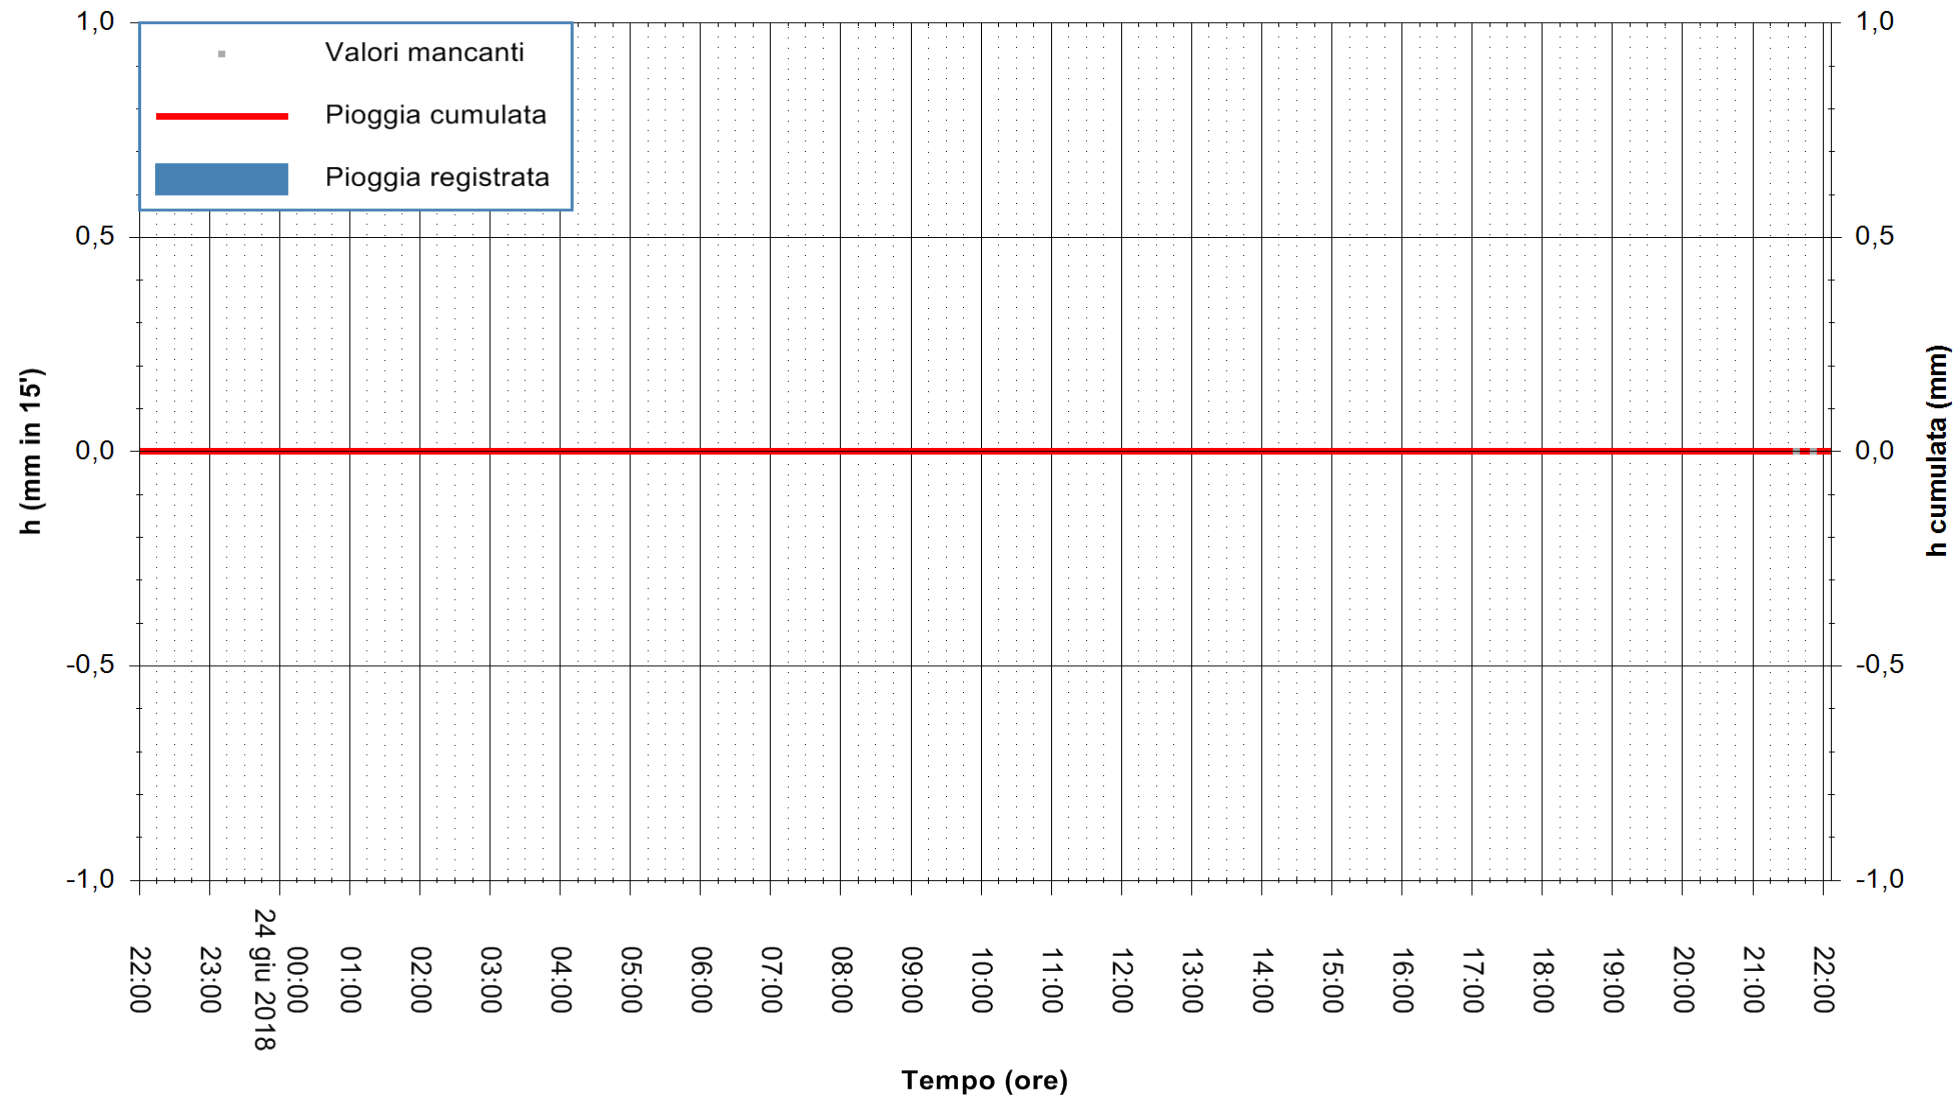

Stazione pluviometrica Fluminimannu a Decimomannu
Area DECIMOMANNU
Pioggia registrata nelle ultime 24 ore
Estrazione dati delle ore 22:03 del 24/06/2018
Ultimo dato disponibile: 24/06/2018 alle 21:30

ARPAS
F.to il Dirigente Responsabile
Dott. Giuseppe Bianco

REGIONE AUTÒNOMA DE SARDIGNA
REGIONE AUTONOMA DELLA SARDEGNA

Stazione pluviometrica Ossoni
Area MONTE OSSONI
Pioggia registrata nelle ultime 24 ore
Estrazione dati delle ore 22:03 del 24/06/2018
Ultimo dato disponibile: 24/06/2018 alle 21:30

ARPAS
F.to il Dirigente Responsabile
Dott. Giuseppe Bianco

REGIONE AUTONOMA DE SARDIGNA
REGIONE AUTONOMA DELLA SARDEGNA

Stazione pluviometrica Mamone
 Area MAMONE
 Pioggia registrata nelle ultime 24 ore
 Estrazione dati delle ore 22:03 del 24/06/2018
 Ultimo dato disponibile: 24/06/2018 alle 21:30