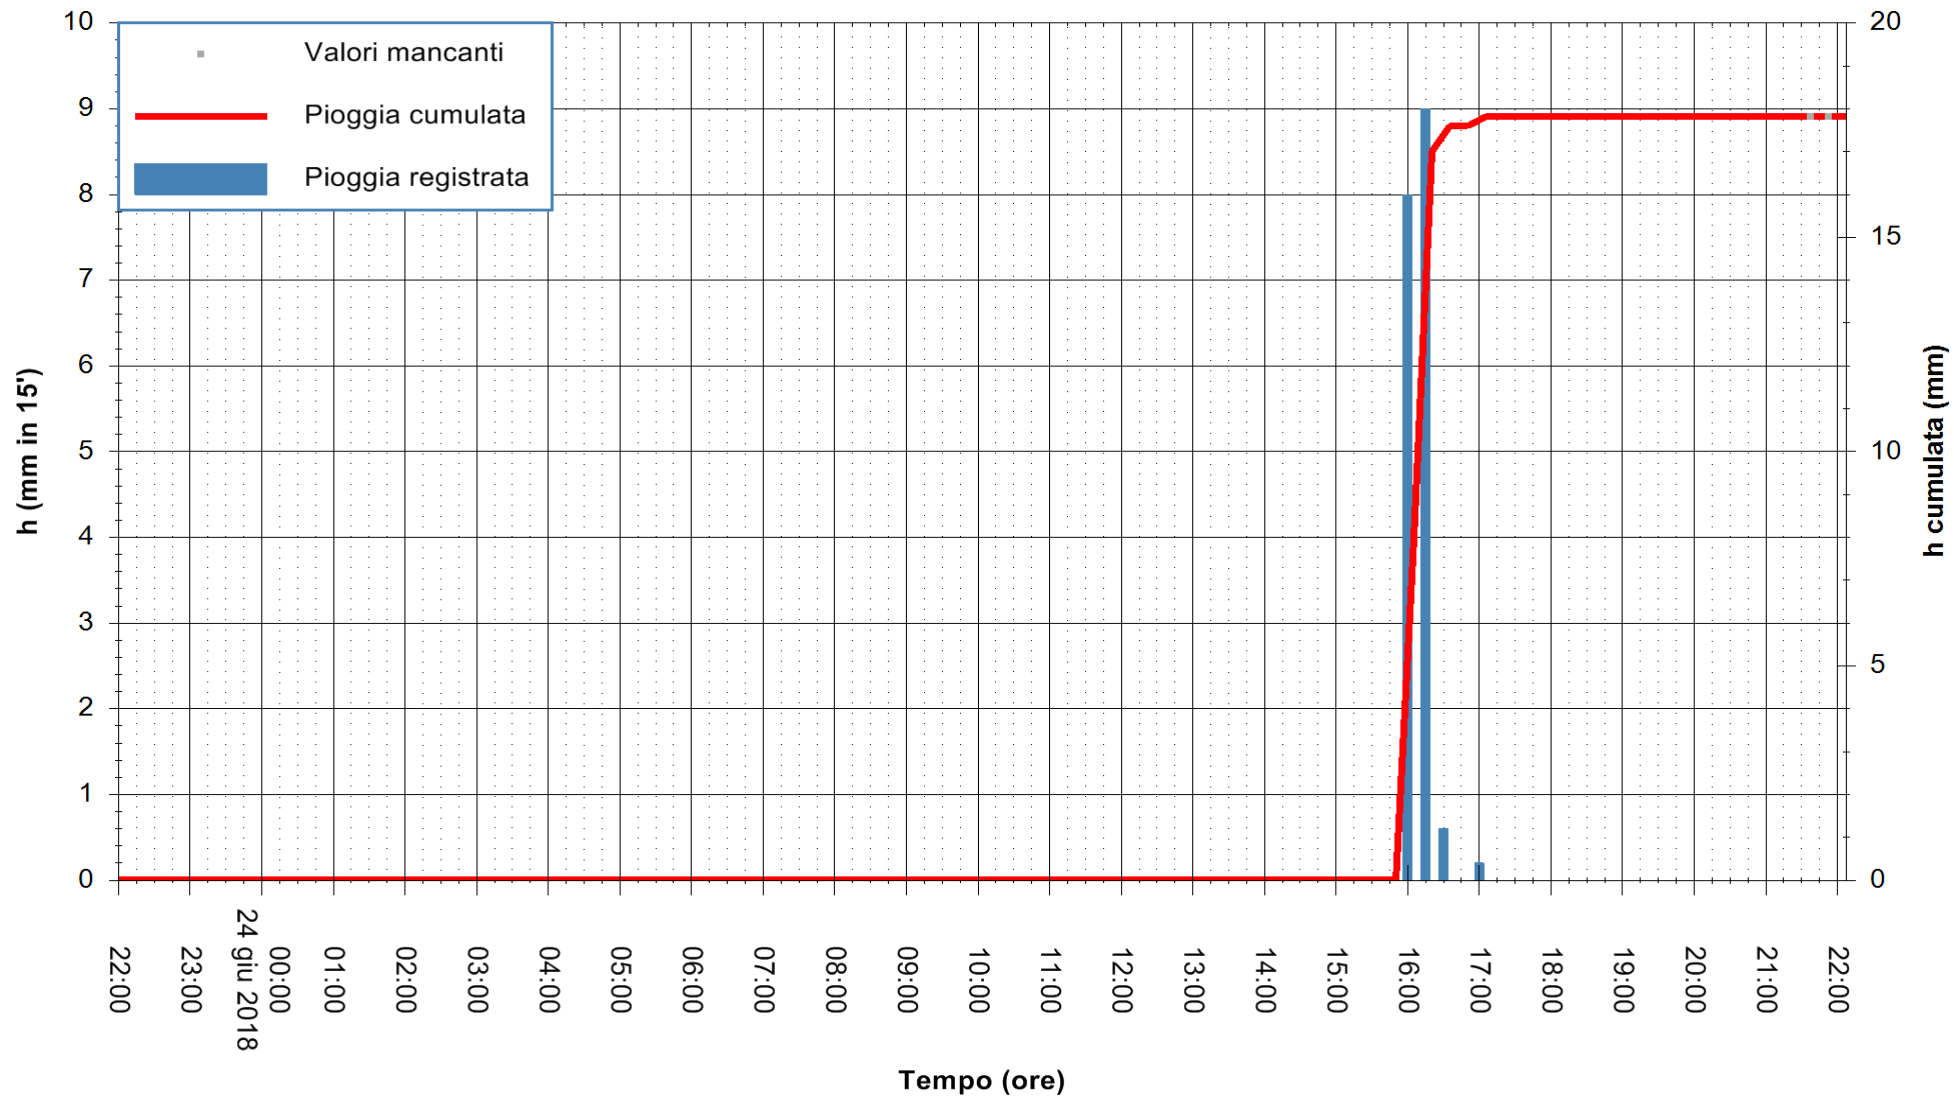

Stazione pluviometrica Fluminimannu a Decimomannu
Area DECIMOMANNU
Pioggia registrata nelle ultime 24 ore
Estrazione dati delle ore 22:03 del 24/06/2018
Ultimo dato disponibile: 24/06/2018 alle 21:30

ARPAS
F.to il Dirigente Responsabile
Dott. Giuseppe Bianco

REGIONE AUTÒNOMA DE SARDIGNA
REGIONE AUTONOMA DELLA SARDEGNA

Stazione pluviometrica Ossoni
Area MONTE OSSONI
Pioggia registrata nelle ultime 24 ore
Estrazione dati delle ore 22:03 del 24/06/2018
Ultimo dato disponibile: 24/06/2018 alle 21:30

ARPAS
F.to il Dirigente Responsabile
Dott. Giuseppe Bianco

REGIONE AUTONOMA DE SARDIGNA
REGIONE AUTONOMA DELLA SARDEGNA

Stazione pluviometrica Mamone
 Area MAMONE
 Pioggia registrata nelle ultime 24 ore
 Estrazione dati delle ore 22:03 del 24/06/2018
 Ultimo dato disponibile: 24/06/2018 alle 21:30