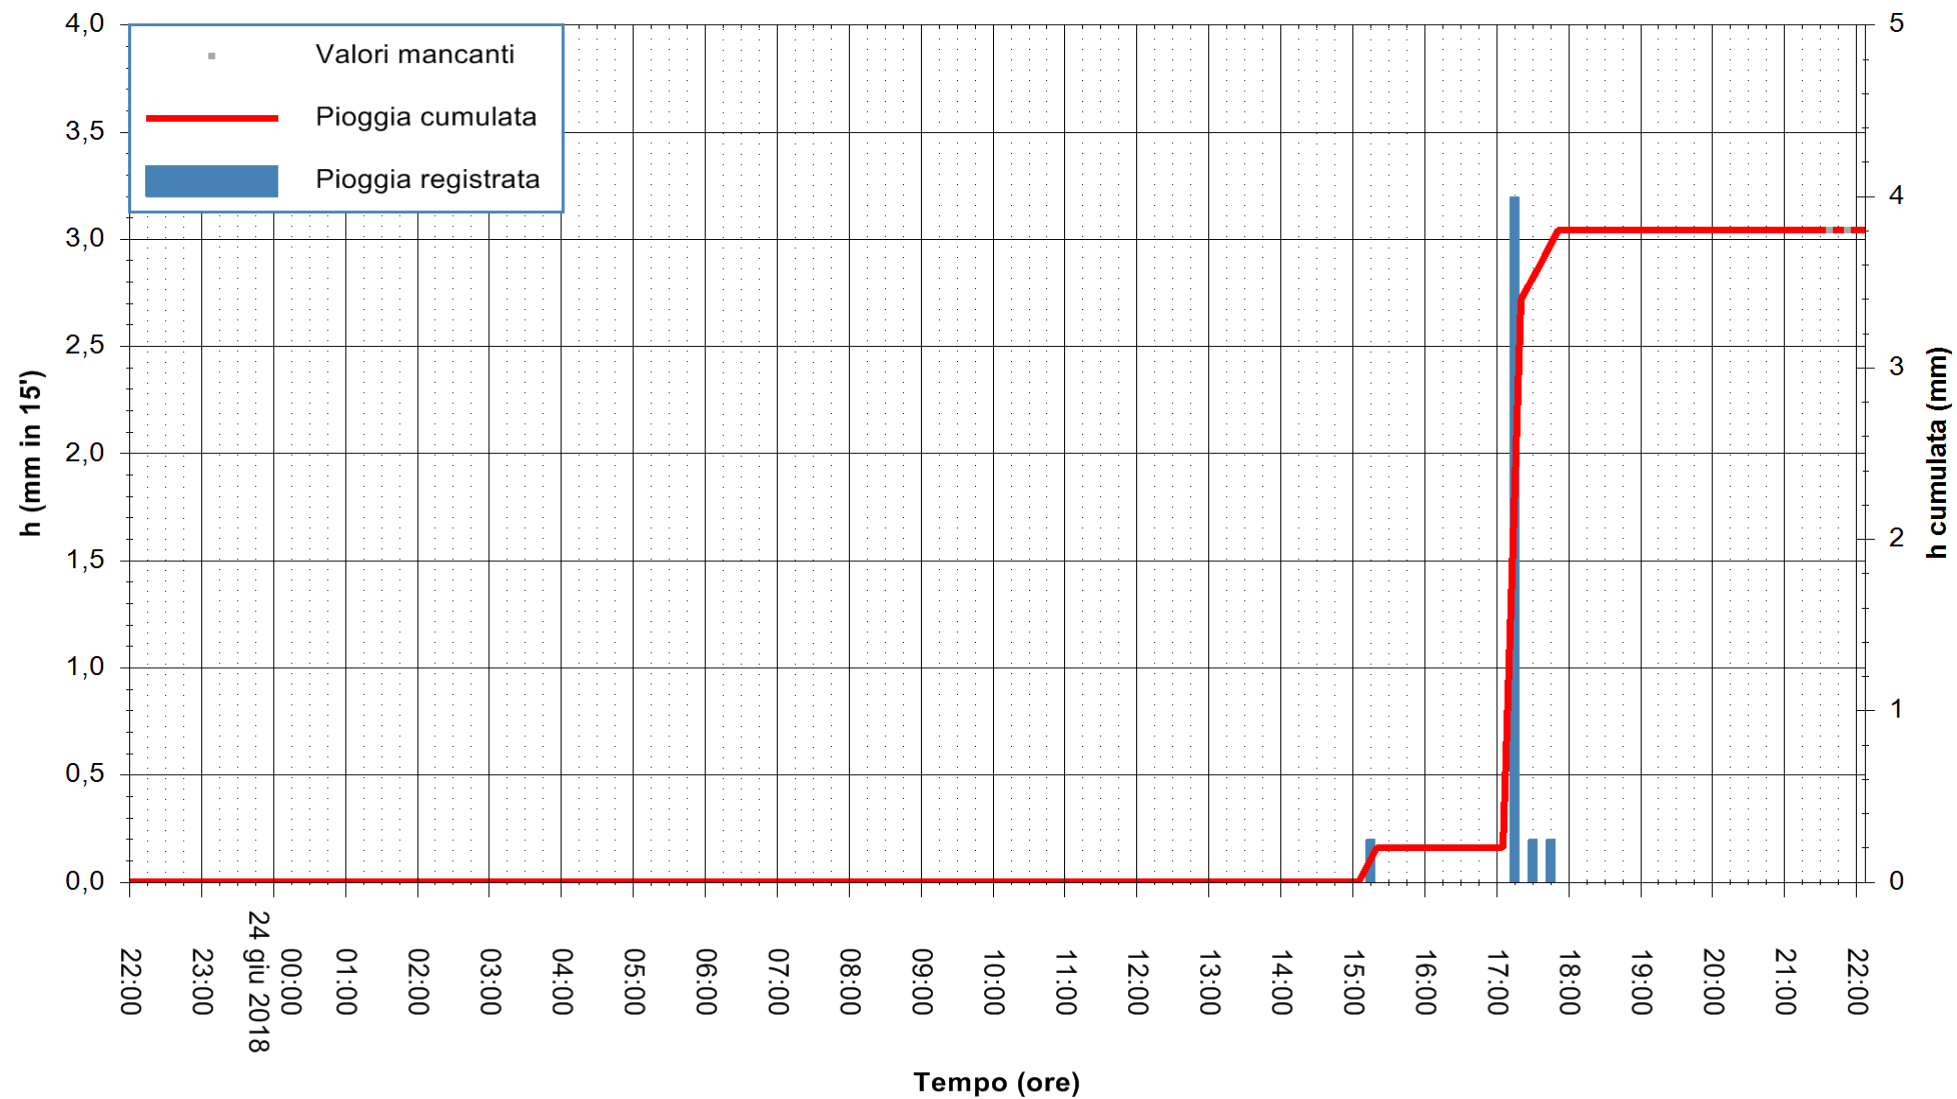

Stazione pluviometrica Fluminimannu a Decimomannu
Area DECIMOMANNU
Pioggia registrata nelle ultime 24 ore
Estrazione dati delle ore 22:03 del 24/06/2018
Ultimo dato disponibile: 24/06/2018 alle 21:30

ARPAS
F.to il Dirigente Responsabile
Dott. Giuseppe Bianco

REGIONE AUTÒNOMA DE SARDIGNA
REGIONE AUTONOMA DELLA SARDEGNA

Stazione pluviometrica Ossoni
Area MONTE OSSONI
Pioggia registrata nelle ultime 24 ore
Estrazione dati delle ore 22:03 del 24/06/2018
Ultimo dato disponibile: 24/06/2018 alle 21:30

ARPAS
F.to il Dirigente Responsabile
Dott. Giuseppe Bianco

REGIONE AUTONOMA DE SARDIGNA
REGIONE AUTONOMA DELLA SARDEGNA

Stazione pluviometrica Mamone
 Area MAMONE
 Pioggia registrata nelle ultime 24 ore
 Estrazione dati delle ore 22:03 del 24/06/2018
 Ultimo dato disponibile: 24/06/2018 alle 21:30