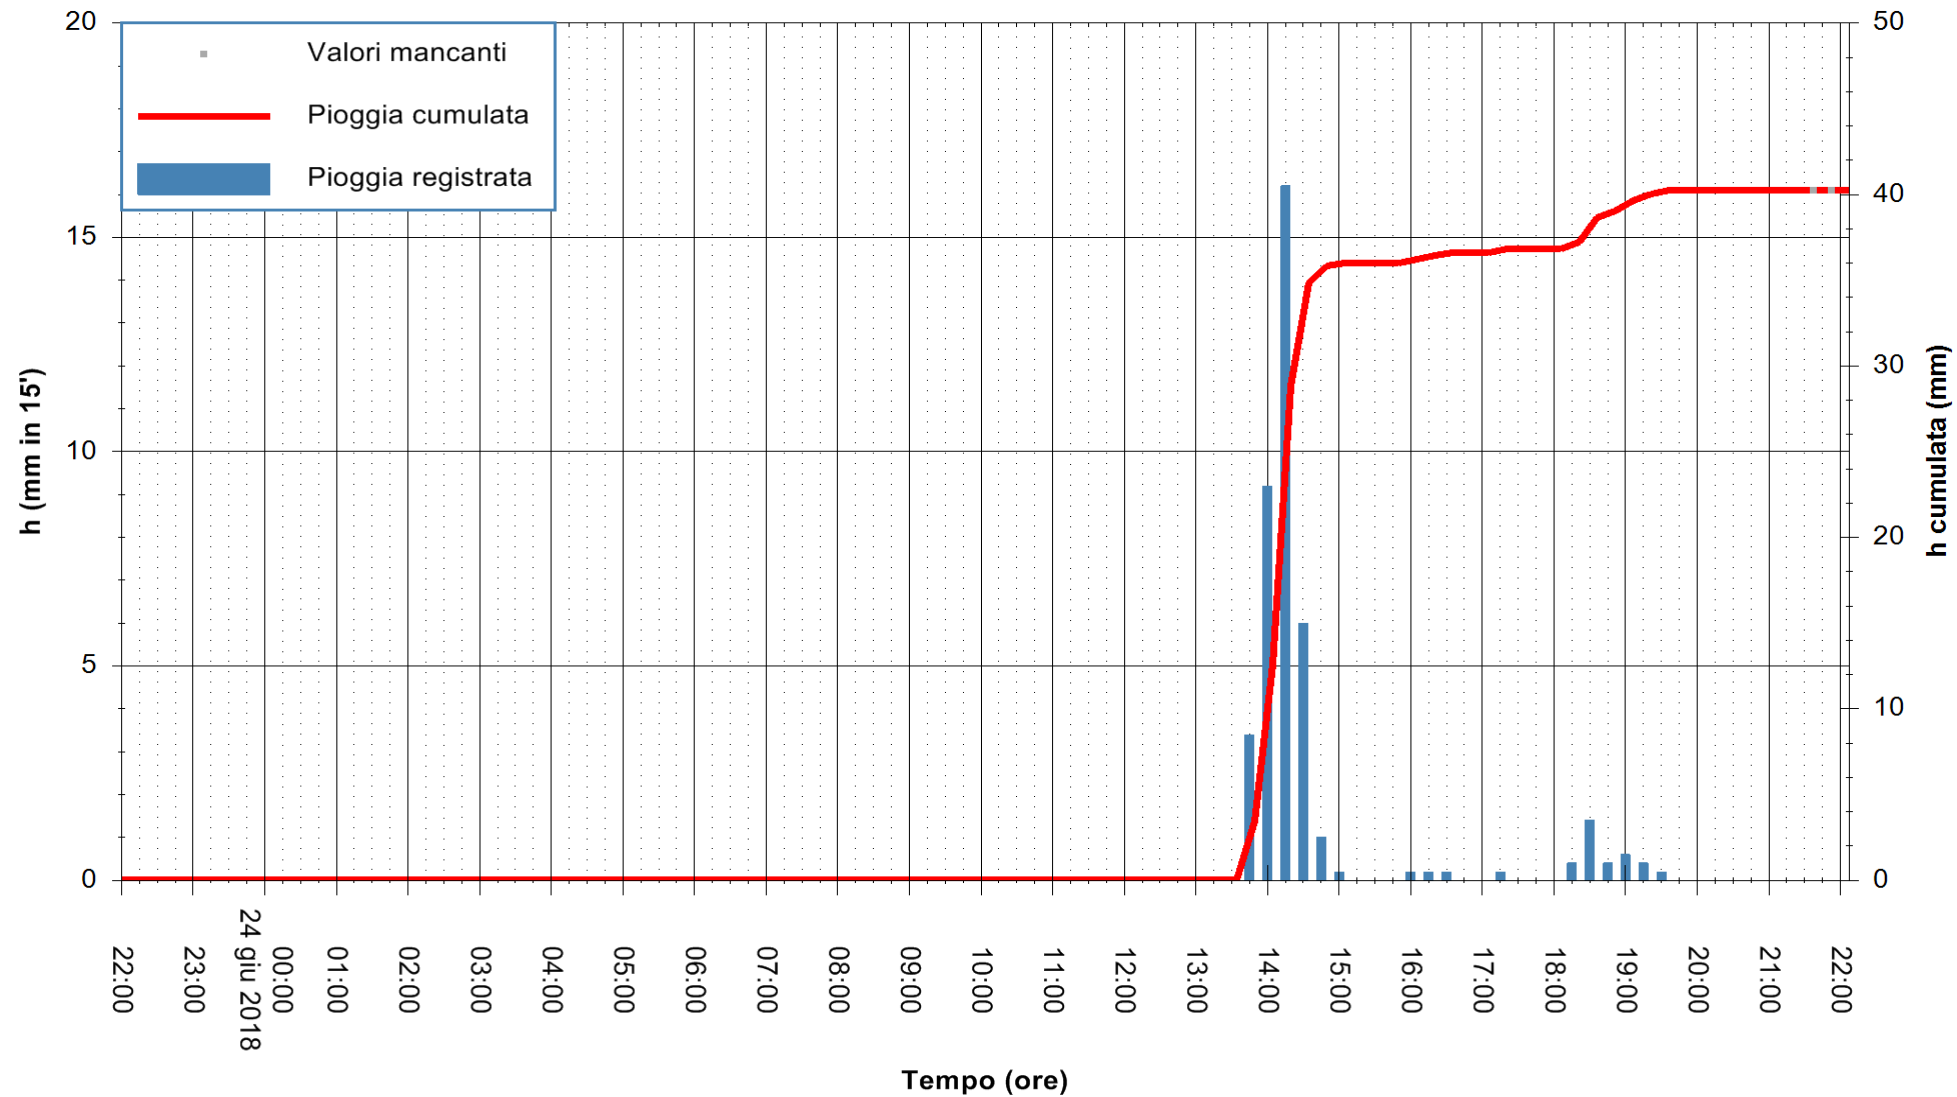

Stazione pluviometrica Fluminimannu a Decimomannu
Area DECIMOMANNU
Pioggia registrata nelle ultime 24 ore
Estrazione dati delle ore 22:03 del 24/06/2018
Ultimo dato disponibile: 24/06/2018 alle 21:30

ARPAS
F.to il Dirigente Responsabile
Dott. Giuseppe Bianco

REGIONE AUTÒNOMA DE SARDIGNA
REGIONE AUTONOMA DELLA SARDEGNA

Stazione pluviometrica Ossoni
Area MONTE OSSONI
Pioggia registrata nelle ultime 24 ore
Estrazione dati delle ore 22:03 del 24/06/2018
Ultimo dato disponibile: 24/06/2018 alle 21:30

ARPAS
F.to il Dirigente Responsabile
Dott. Giuseppe Bianco

REGIONE AUTONOMA DE SARDIGNA
REGIONE AUTONOMA DELLA SARDEGNA

Stazione pluviometrica Mamone
 Area MAMONE
 Pioggia registrata nelle ultime 24 ore
 Estrazione dati delle ore 22:03 del 24/06/2018
 Ultimo dato disponibile: 24/06/2018 alle 21:30