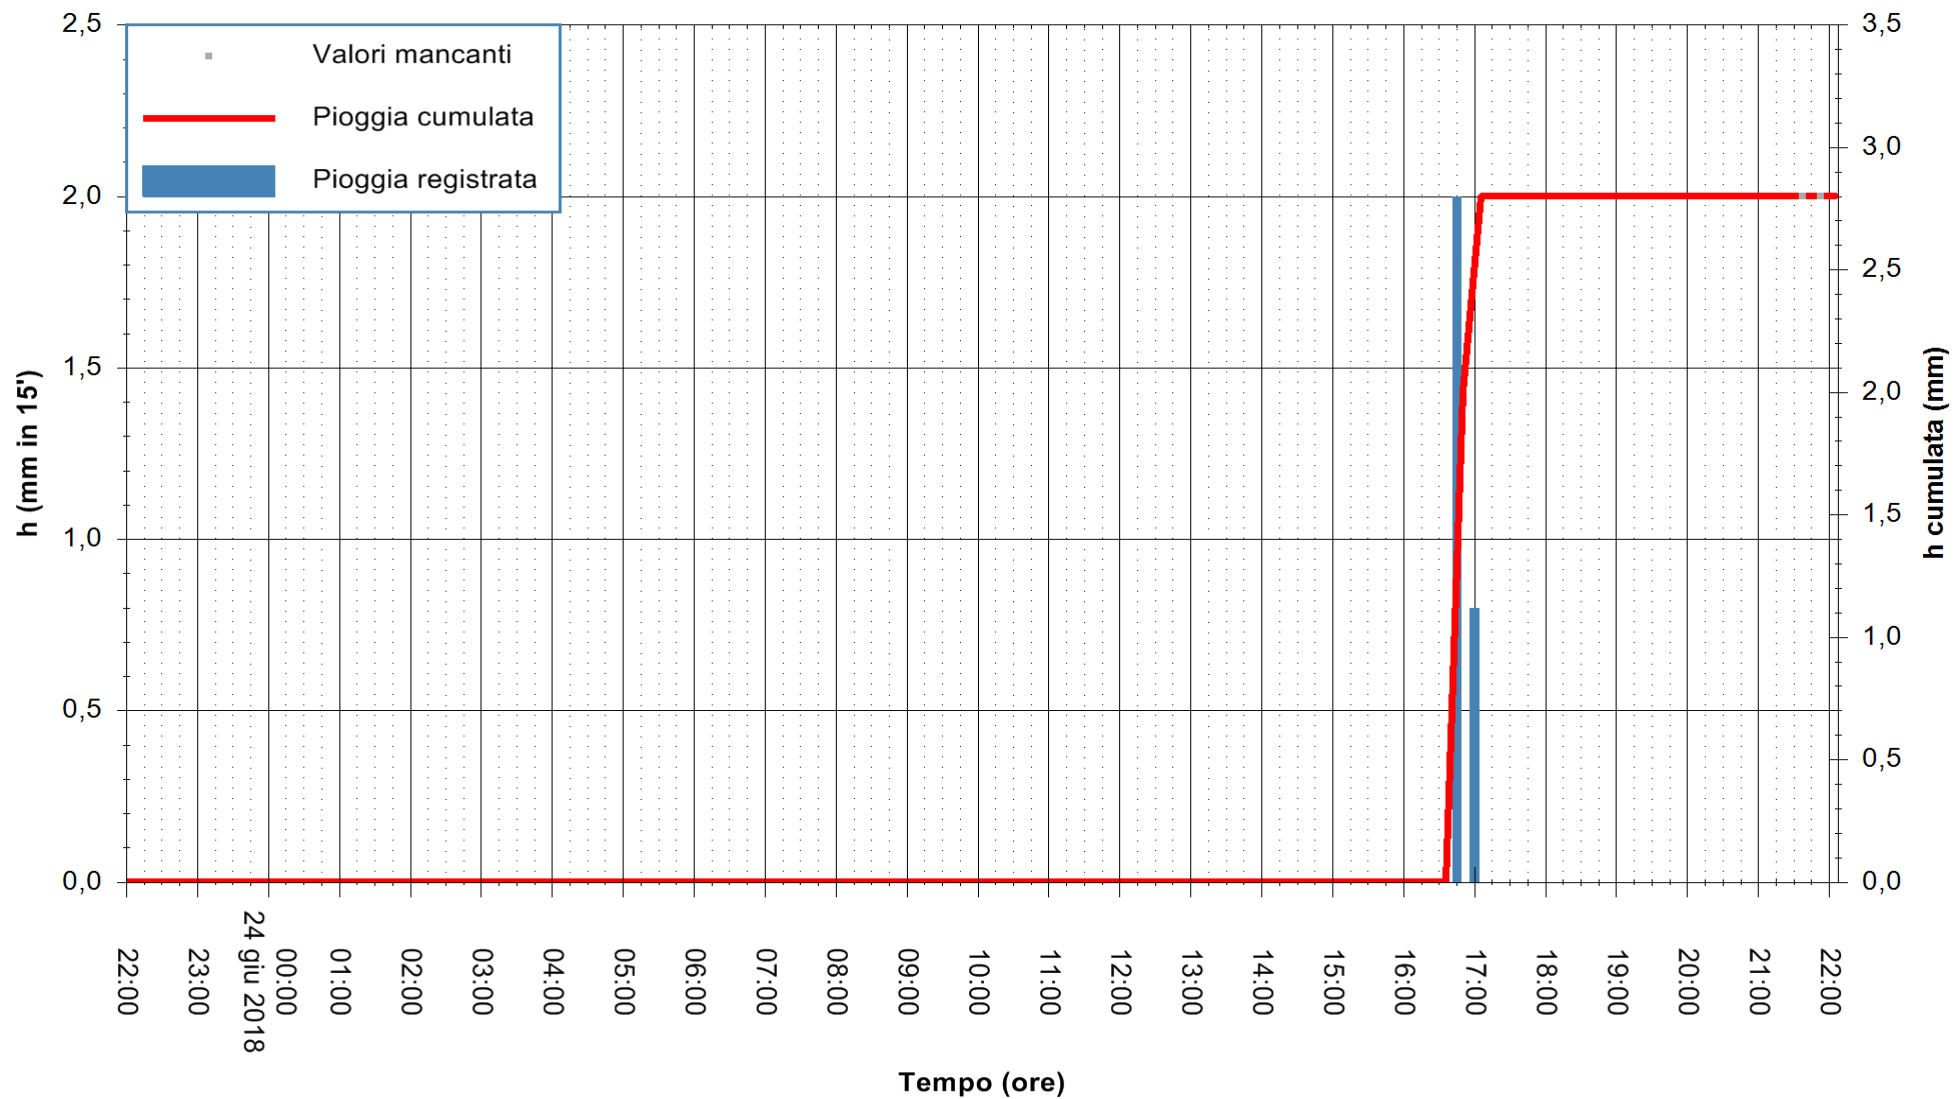

Stazione pluviometrica Fluminimannu a Decimomannu
Area DECIMOMANNU
Pioggia registrata nelle ultime 24 ore
Estrazione dati delle ore 22:03 del 24/06/2018
Ultimo dato disponibile: 24/06/2018 alle 21:30

ARPAS
F.to il Dirigente Responsabile
Dott. Giuseppe Bianco

REGIONE AUTÒNOMA DE SARDIGNA
REGIONE AUTONOMA DELLA SARDEGNA

Stazione pluviometrica Ossoni
Area MONTE OSSONI
Pioggia registrata nelle ultime 24 ore
Estrazione dati delle ore 22:03 del 24/06/2018
Ultimo dato disponibile: 24/06/2018 alle 21:30

ARPAS
F.to il Dirigente Responsabile
Dott. Giuseppe Bianco

REGIONE AUTONOMA DE SARDIGNA
REGIONE AUTONOMA DELLA SARDEGNA

Stazione pluviometrica Mamone
 Area MAMONE
 Pioggia registrata nelle ultime 24 ore
 Estrazione dati delle ore 22:03 del 24/06/2018
 Ultimo dato disponibile: 24/06/2018 alle 21:30