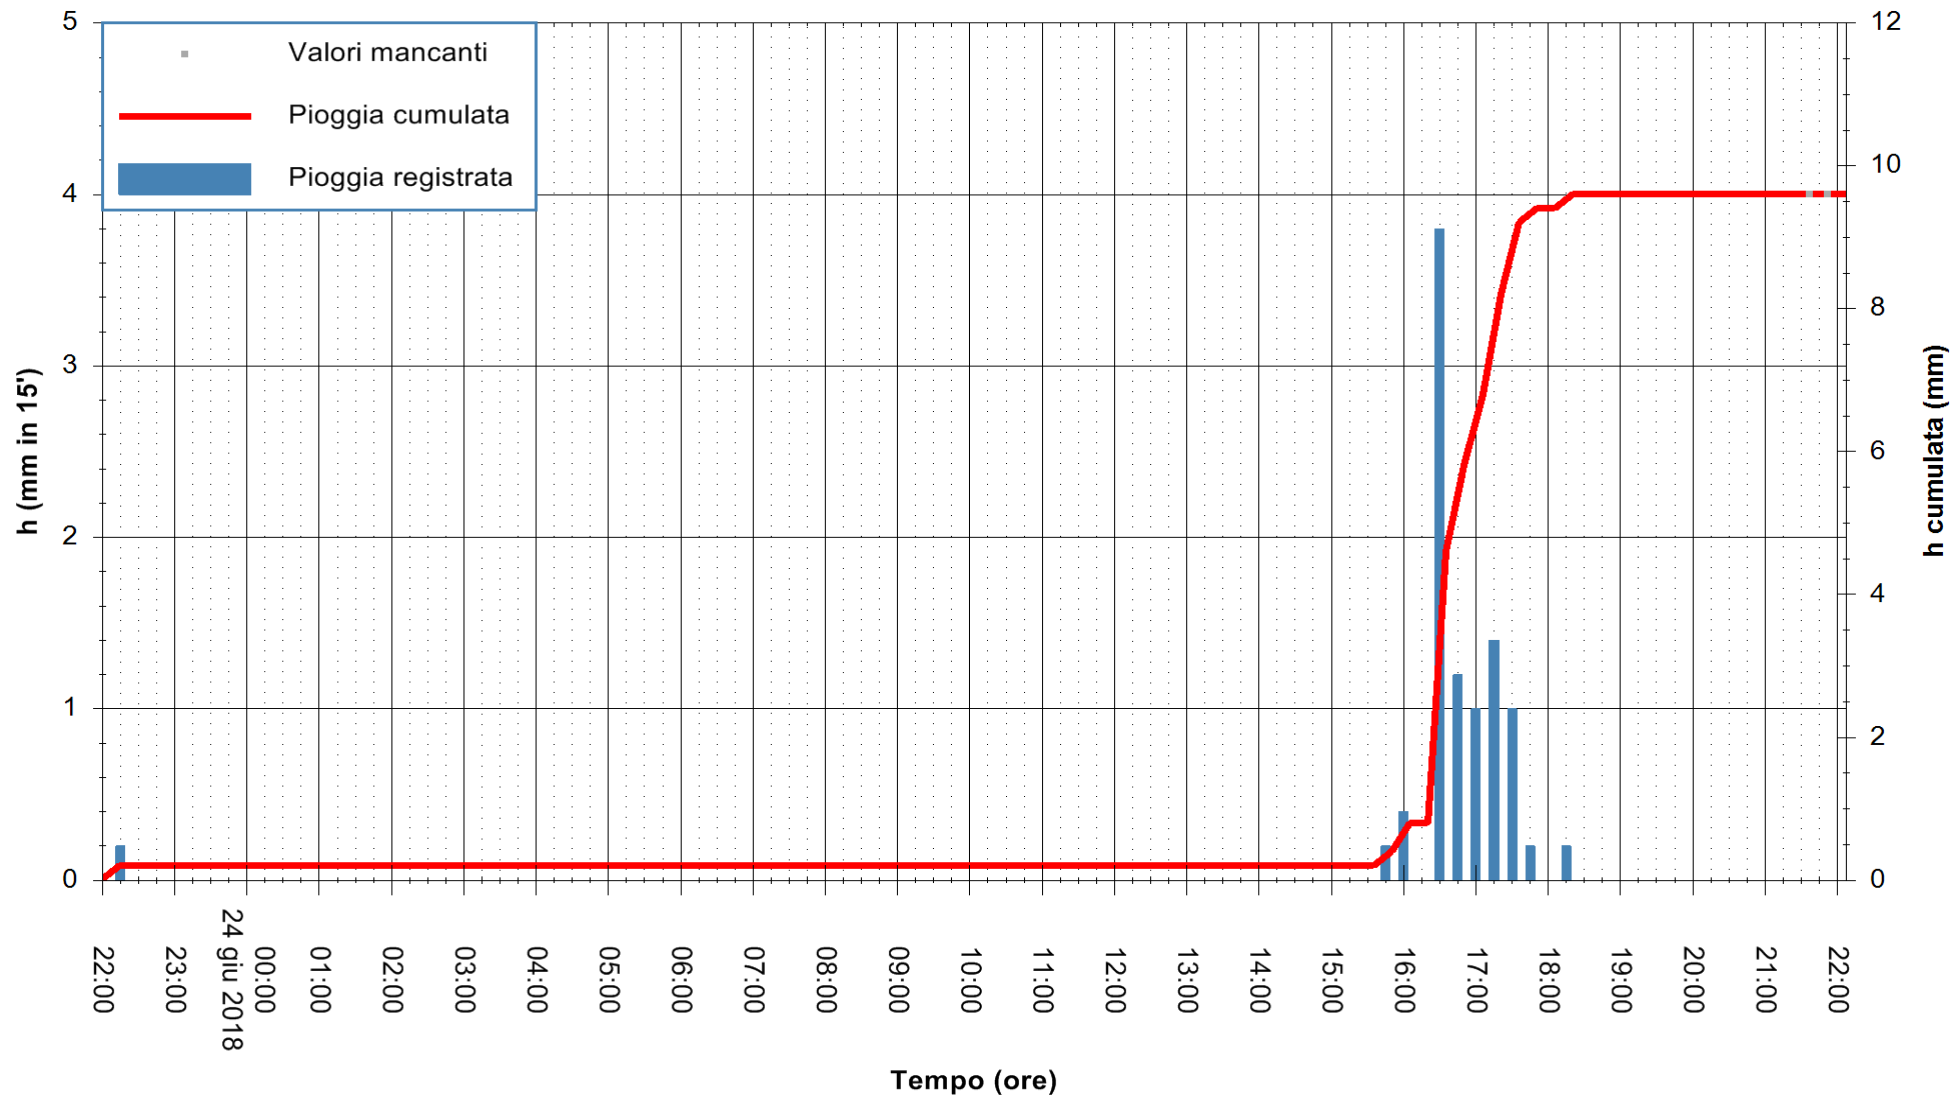

Stazione pluviometrica Fluminimannu a Decimomannu
Area DECIMOMANNU
Pioggia registrata nelle ultime 24 ore
Estrazione dati delle ore 22:03 del 24/06/2018
Ultimo dato disponibile: 24/06/2018 alle 21:30

ARPAS
F.to il Dirigente Responsabile
Dott. Giuseppe Bianco

REGIONE AUTÒNOMA DE SARDIGNA
REGIONE AUTONOMA DELLA SARDEGNA

Stazione pluviometrica Ossoni
Area MONTE OSSONI
Pioggia registrata nelle ultime 24 ore
Estrazione dati delle ore 22:03 del 24/06/2018
Ultimo dato disponibile: 24/06/2018 alle 21:30

ARPAS
F.to il Dirigente Responsabile
Dott. Giuseppe Bianco

REGIONE AUTONOMA DE SARDIGNA
REGIONE AUTONOMA DELLA SARDEGNA

Stazione pluviometrica Mamone
 Area MAMONE
 Pioggia registrata nelle ultime 24 ore
 Estrazione dati delle ore 22:03 del 24/06/2018
 Ultimo dato disponibile: 24/06/2018 alle 21:30