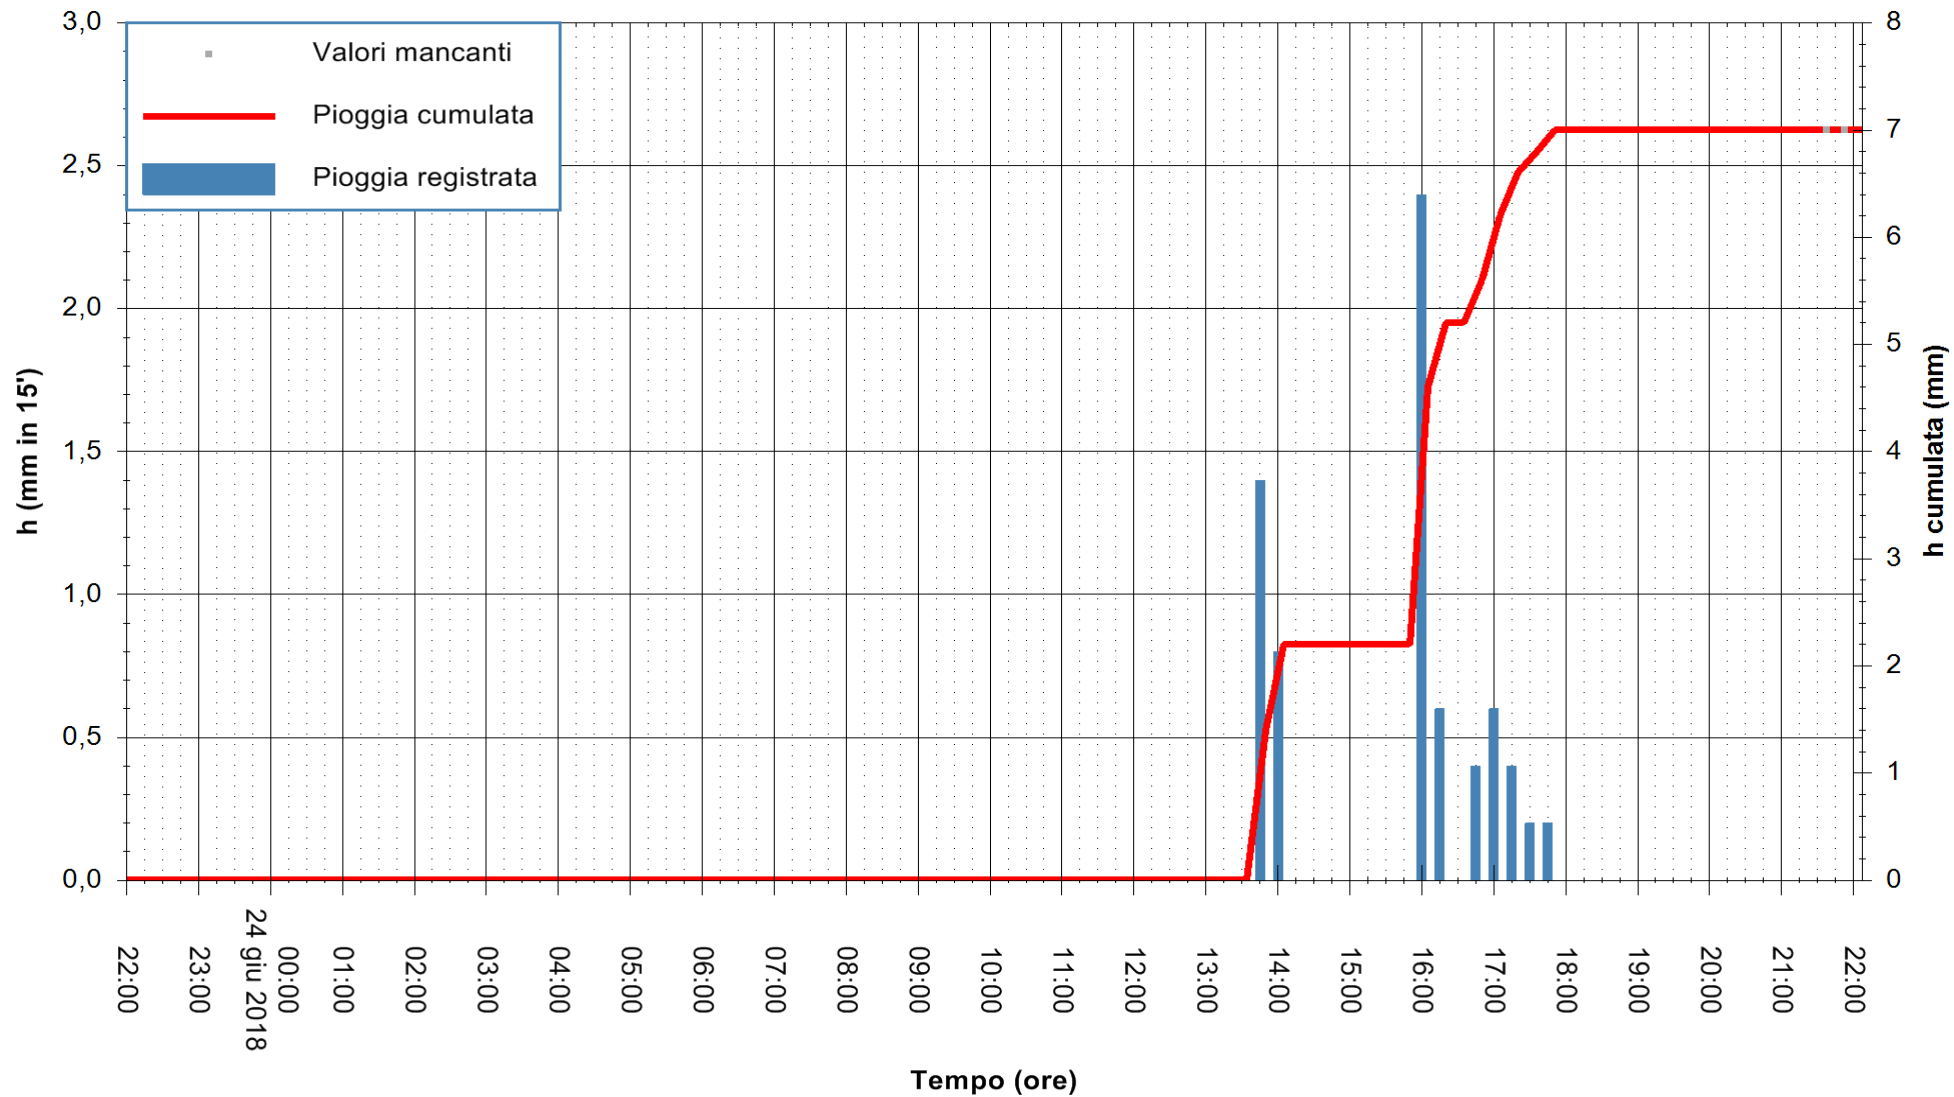

Stazione pluviometrica Fluminimannu a Decimomannu
Area DECIMOMANNU
Pioggia registrata nelle ultime 24 ore
Estrazione dati delle ore 22:03 del 24/06/2018
Ultimo dato disponibile: 24/06/2018 alle 21:30

ARPAS
F.to il Dirigente Responsabile
Dott. Giuseppe Bianco

REGIONE AUTÒNOMA DE SARDIGNA
REGIONE AUTONOMA DELLA SARDEGNA

Stazione pluviometrica Ossoni
Area MONTE OSSONI
Pioggia registrata nelle ultime 24 ore
Estrazione dati delle ore 22:03 del 24/06/2018
Ultimo dato disponibile: 24/06/2018 alle 21:30

ARPAS
F.to il Dirigente Responsabile
Dott. Giuseppe Bianco

REGIONE AUTONOMA DE SARDIGNA
REGIONE AUTONOMA DELLA SARDEGNA

Stazione pluviometrica Mamone
 Area MAMONE
 Pioggia registrata nelle ultime 24 ore
 Estrazione dati delle ore 22:03 del 24/06/2018
 Ultimo dato disponibile: 24/06/2018 alle 21:30