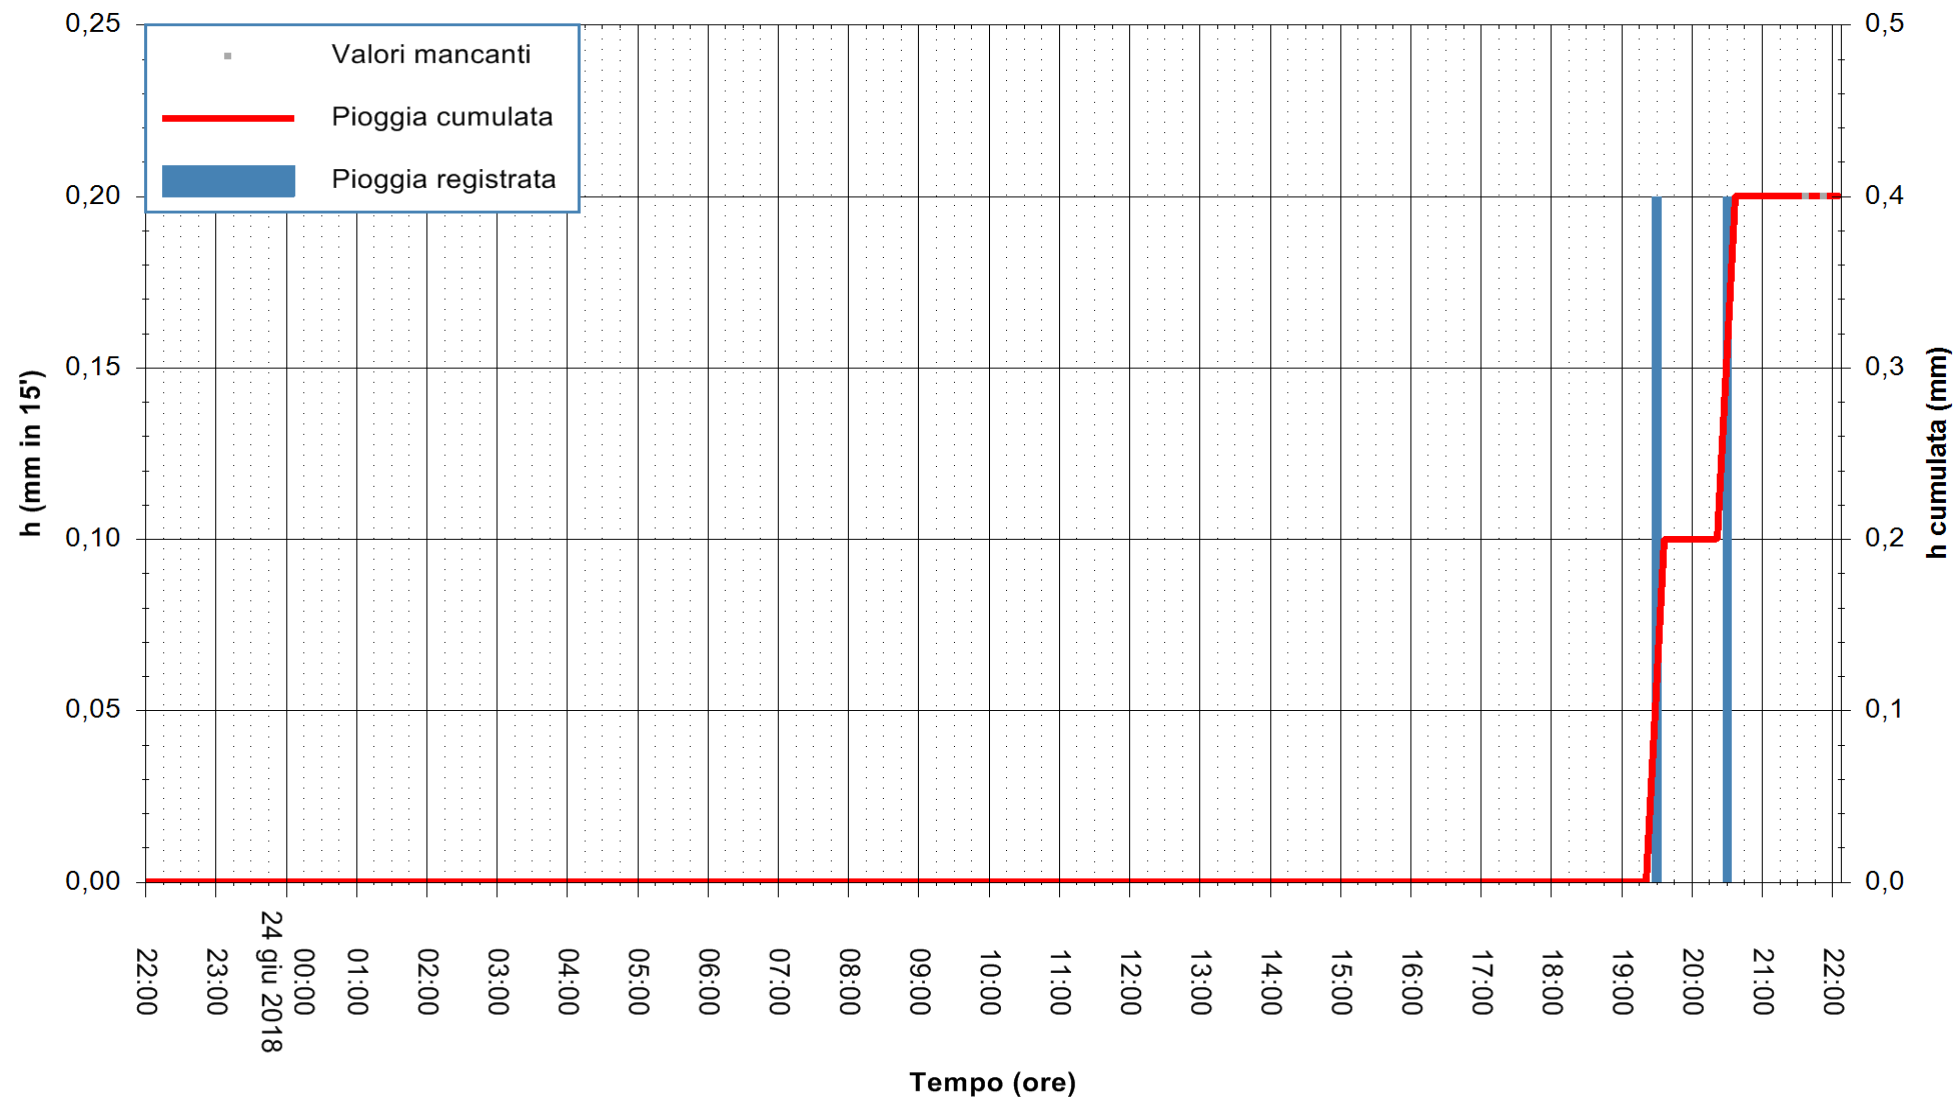

Stazione pluviometrica Fluminimannu a Decimomannu
Area DECIMOMANNU
Pioggia registrata nelle ultime 24 ore
Estrazione dati delle ore 22:03 del 24/06/2018
Ultimo dato disponibile: 24/06/2018 alle 21:30

ARPAS
F.to il Dirigente Responsabile
Dott. Giuseppe Bianco

REGIONE AUTÒNOMA DE SARDIGNA
REGIONE AUTONOMA DELLA SARDEGNA

Stazione pluviometrica Ossoni
Area MONTE OSSONI
Pioggia registrata nelle ultime 24 ore
Estrazione dati delle ore 22:03 del 24/06/2018
Ultimo dato disponibile: 24/06/2018 alle 21:30

ARPAS
F.to il Dirigente Responsabile
Dott. Giuseppe Bianco

REGIONE AUTONOMA DE SARDIGNA
REGIONE AUTONOMA DELLA SARDEGNA

Stazione pluviometrica Mamone
 Area MAMONE
 Pioggia registrata nelle ultime 24 ore
 Estrazione dati delle ore 22:03 del 24/06/2018
 Ultimo dato disponibile: 24/06/2018 alle 21:30