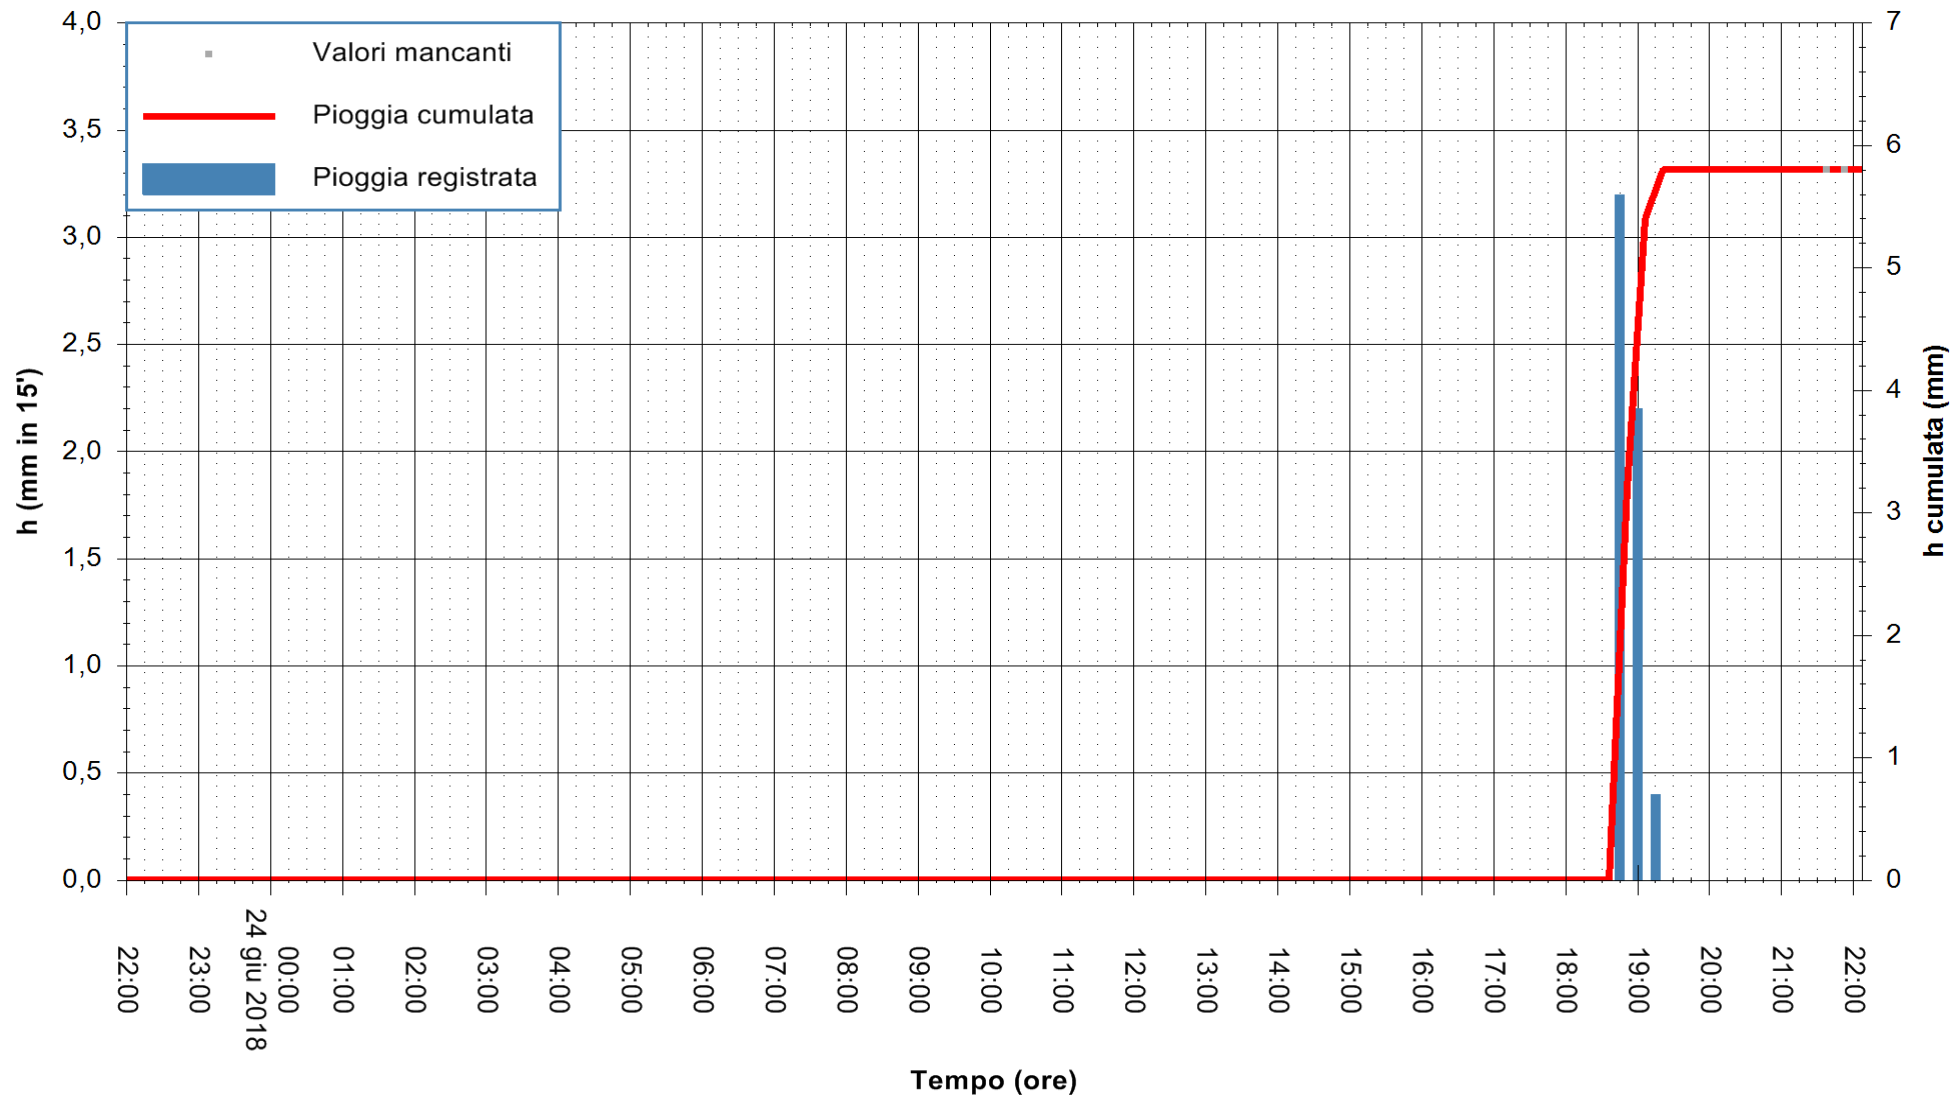

Stazione pluviometrica Fluminimannu a Decimomannu
Area DECIMOMANNU
Pioggia registrata nelle ultime 24 ore
Estrazione dati delle ore 22:03 del 24/06/2018
Ultimo dato disponibile: 24/06/2018 alle 21:30

ARPAS
F.to il Dirigente Responsabile
Dott. Giuseppe Bianco

REGIONE AUTÒNOMA DE SARDIGNA
REGIONE AUTONOMA DELLA SARDEGNA

Stazione pluviometrica Ossoni
Area MONTE OSSONI
Pioggia registrata nelle ultime 24 ore
Estrazione dati delle ore 22:03 del 24/06/2018
Ultimo dato disponibile: 24/06/2018 alle 21:30

ARPAS
F.to il Dirigente Responsabile
Dott. Giuseppe Bianco

REGIONE AUTONOMA DE SARDIGNA
REGIONE AUTONOMA DELLA SARDEGNA

Stazione pluviometrica Mamone
 Area MAMONE
 Pioggia registrata nelle ultime 24 ore
 Estrazione dati delle ore 22:03 del 24/06/2018
 Ultimo dato disponibile: 24/06/2018 alle 21:30