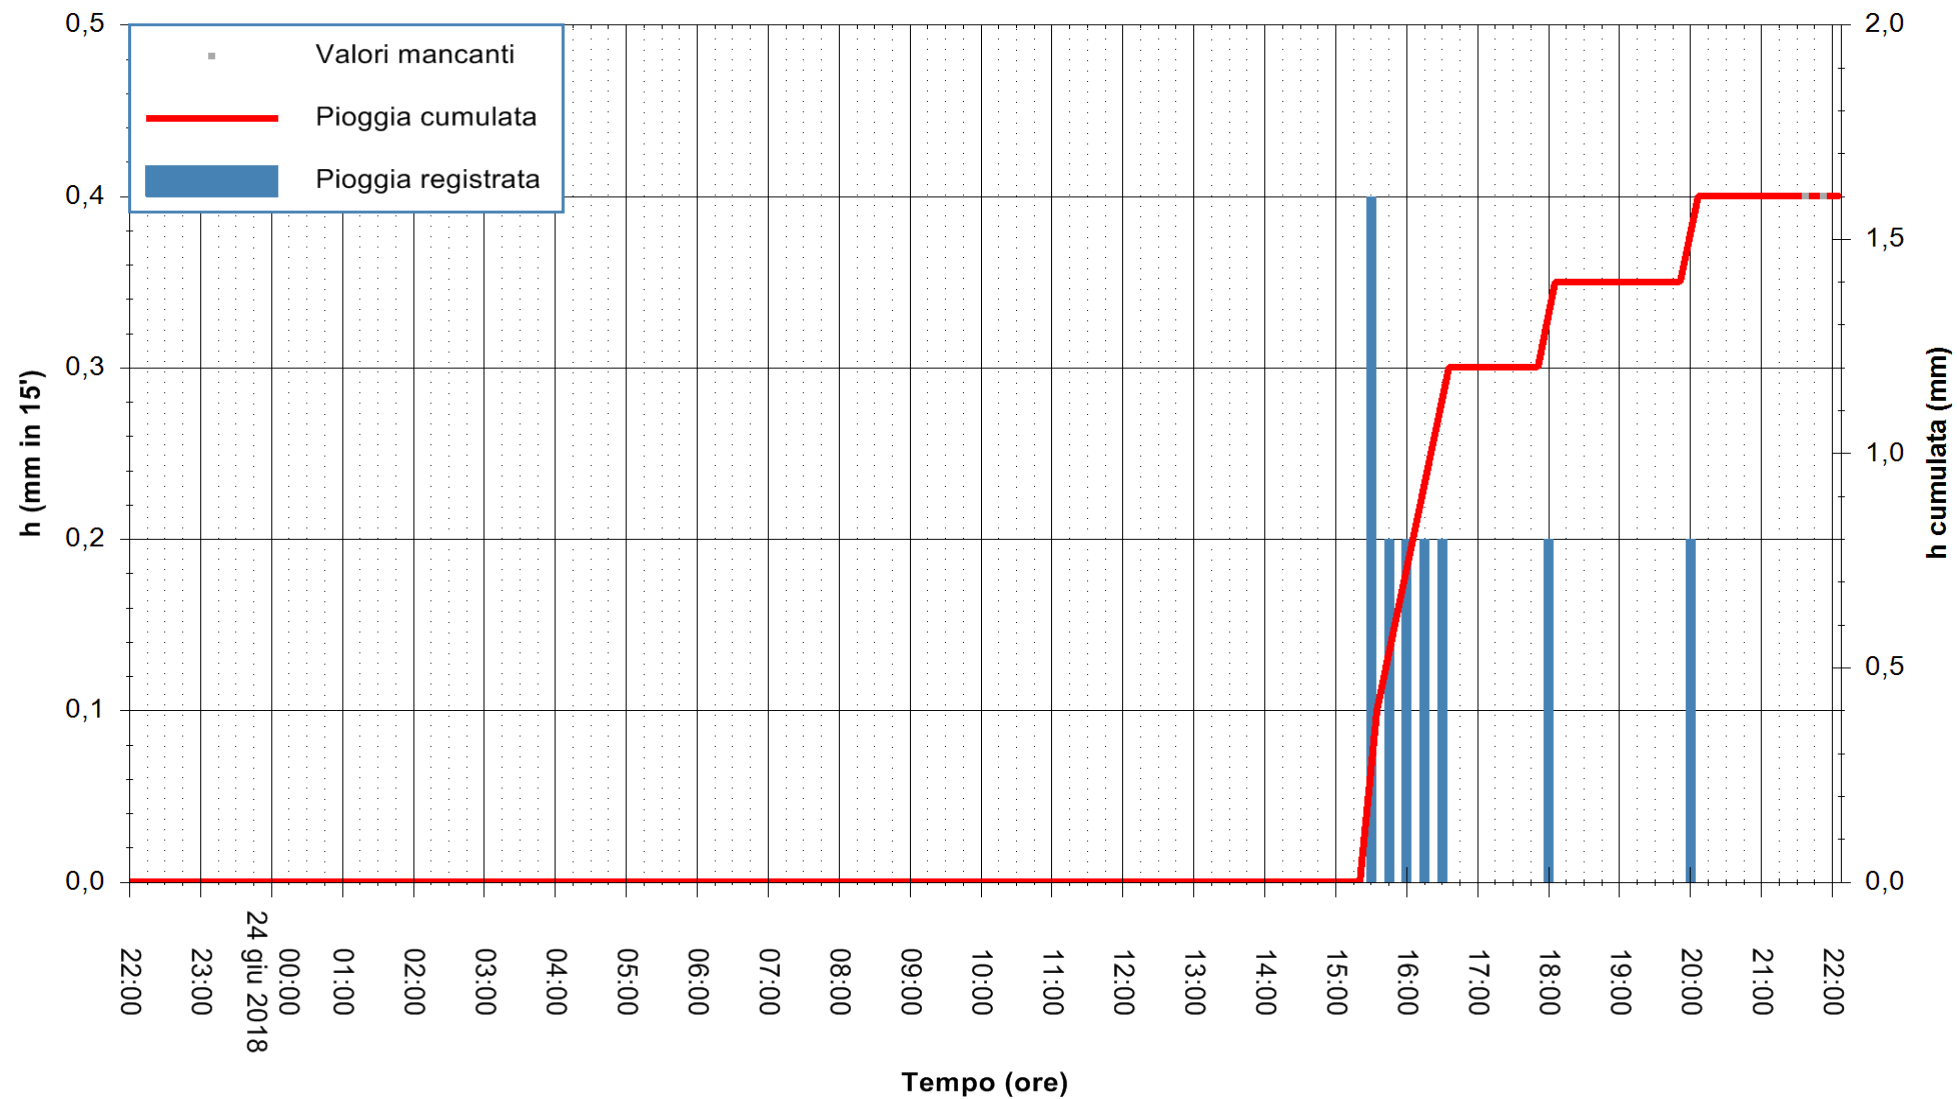

Stazione pluviometrica Fluminimannu a Decimomannu
Area DECIMOMANNU
Pioggia registrata nelle ultime 24 ore
Estrazione dati delle ore 22:03 del 24/06/2018
Ultimo dato disponibile: 24/06/2018 alle 21:30

ARPAS
F.to il Dirigente Responsabile
Dott. Giuseppe Bianco

REGIONE AUTÒNOMA DE SARDIGNA
REGIONE AUTONOMA DELLA SARDEGNA

Stazione pluviometrica Ossoni
Area MONTE OSSONI
Pioggia registrata nelle ultime 24 ore
Estrazione dati delle ore 22:03 del 24/06/2018
Ultimo dato disponibile: 24/06/2018 alle 21:30

ARPAS
F.to il Dirigente Responsabile
Dott. Giuseppe Bianco

REGIONE AUTONOMA DE SARDIGNA
REGIONE AUTONOMA DELLA SARDEGNA

Stazione pluviometrica Mamone
 Area MAMONE
 Pioggia registrata nelle ultime 24 ore
 Estrazione dati delle ore 22:03 del 24/06/2018
 Ultimo dato disponibile: 24/06/2018 alle 21:30