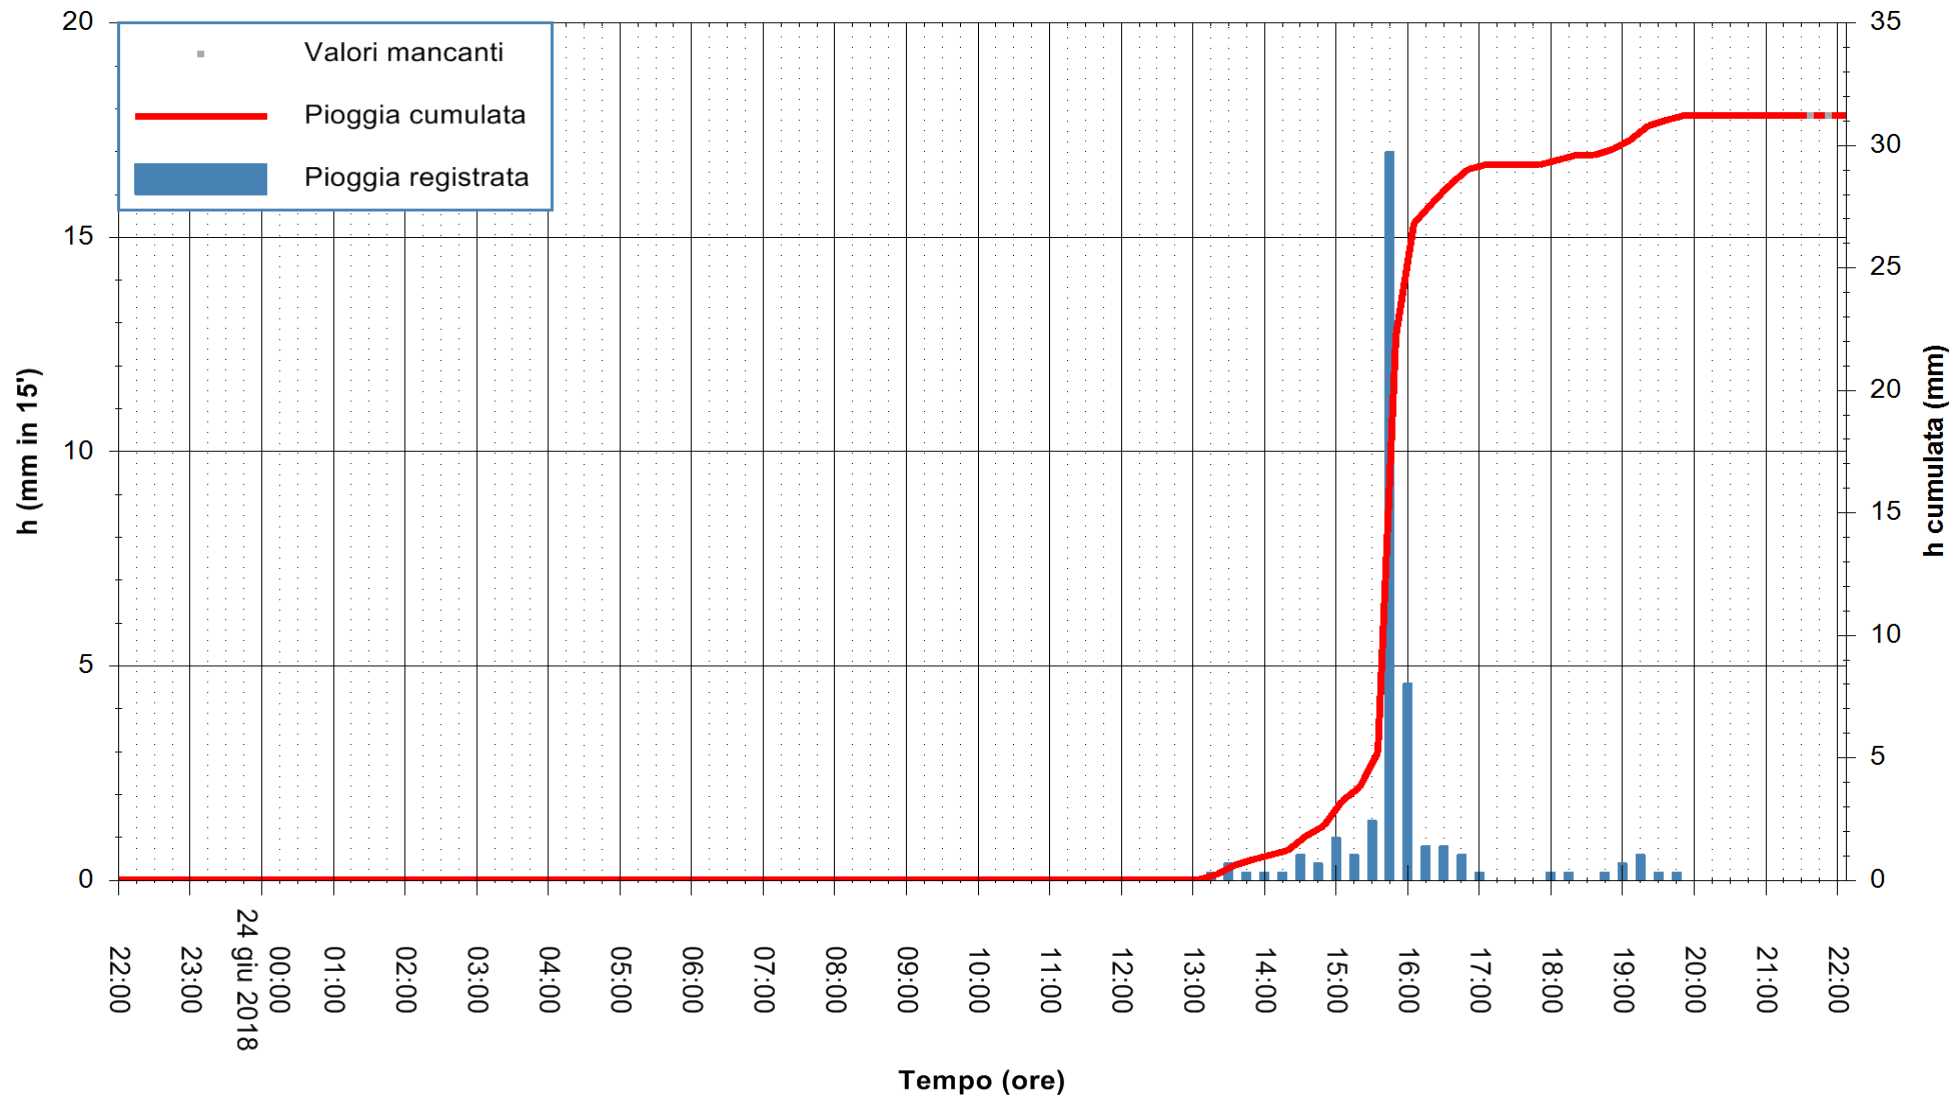

Stazione pluviometrica Fluminimannu a Decimomannu
Area DECIMOMANNU
Pioggia registrata nelle ultime 24 ore
Estrazione dati delle ore 22:03 del 24/06/2018
Ultimo dato disponibile: 24/06/2018 alle 21:30

ARPAS
F.to il Dirigente Responsabile
Dott. Giuseppe Bianco

REGIONE AUTÒNOMA DE SARDIGNA
REGIONE AUTONOMA DELLA SARDEGNA

Stazione pluviometrica Ossoni
Area MONTE OSSONI
Pioggia registrata nelle ultime 24 ore
Estrazione dati delle ore 22:03 del 24/06/2018
Ultimo dato disponibile: 24/06/2018 alle 21:30

ARPAS
F.to il Dirigente Responsabile
Dott. Giuseppe Bianco

REGIONE AUTONOMA DE SARDIGNA
REGIONE AUTONOMA DELLA SARDEGNA

Stazione pluviometrica Mamone
 Area MAMONE
 Pioggia registrata nelle ultime 24 ore
 Estrazione dati delle ore 22:03 del 24/06/2018
 Ultimo dato disponibile: 24/06/2018 alle 21:30