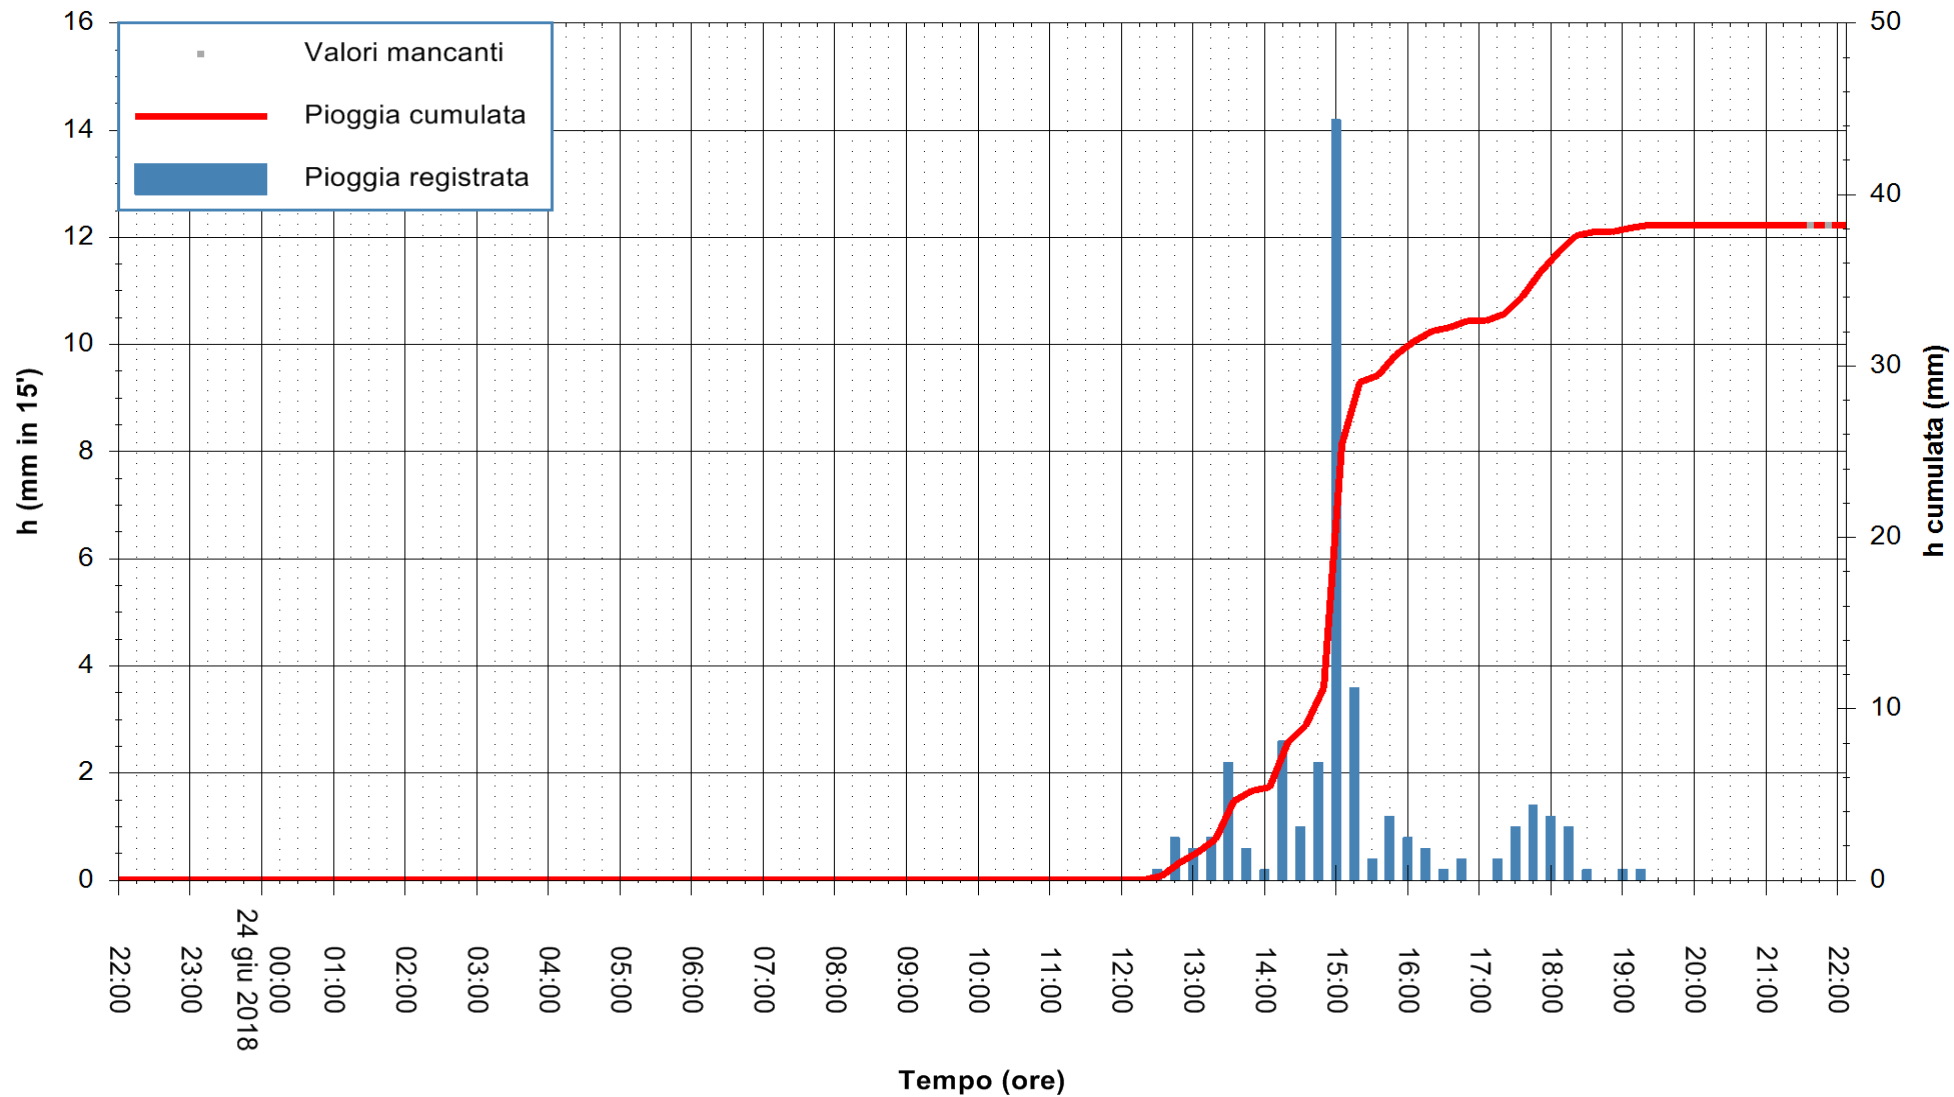

Stazione pluviometrica Fluminimannu a Decimomannu
Area DECIMOMANNU
Pioggia registrata nelle ultime 24 ore
Estrazione dati delle ore 22:03 del 24/06/2018
Ultimo dato disponibile: 24/06/2018 alle 21:30

ARPAS
F.to il Dirigente Responsabile
Dott. Giuseppe Bianco

REGIONE AUTÒNOMA DE SARDIGNA
REGIONE AUTONOMA DELLA SARDEGNA

Stazione pluviometrica Ossoni
Area MONTE OSSONI
Pioggia registrata nelle ultime 24 ore
Estrazione dati delle ore 22:03 del 24/06/2018
Ultimo dato disponibile: 24/06/2018 alle 21:30

ARPAS
F.to il Dirigente Responsabile
Dott. Giuseppe Bianco

REGIONE AUTONOMA DE SARDIGNA
REGIONE AUTONOMA DELLA SARDEGNA

Stazione pluviometrica Mamone
 Area MAMONE
 Pioggia registrata nelle ultime 24 ore
 Estrazione dati delle ore 22:03 del 24/06/2018
 Ultimo dato disponibile: 24/06/2018 alle 21:30