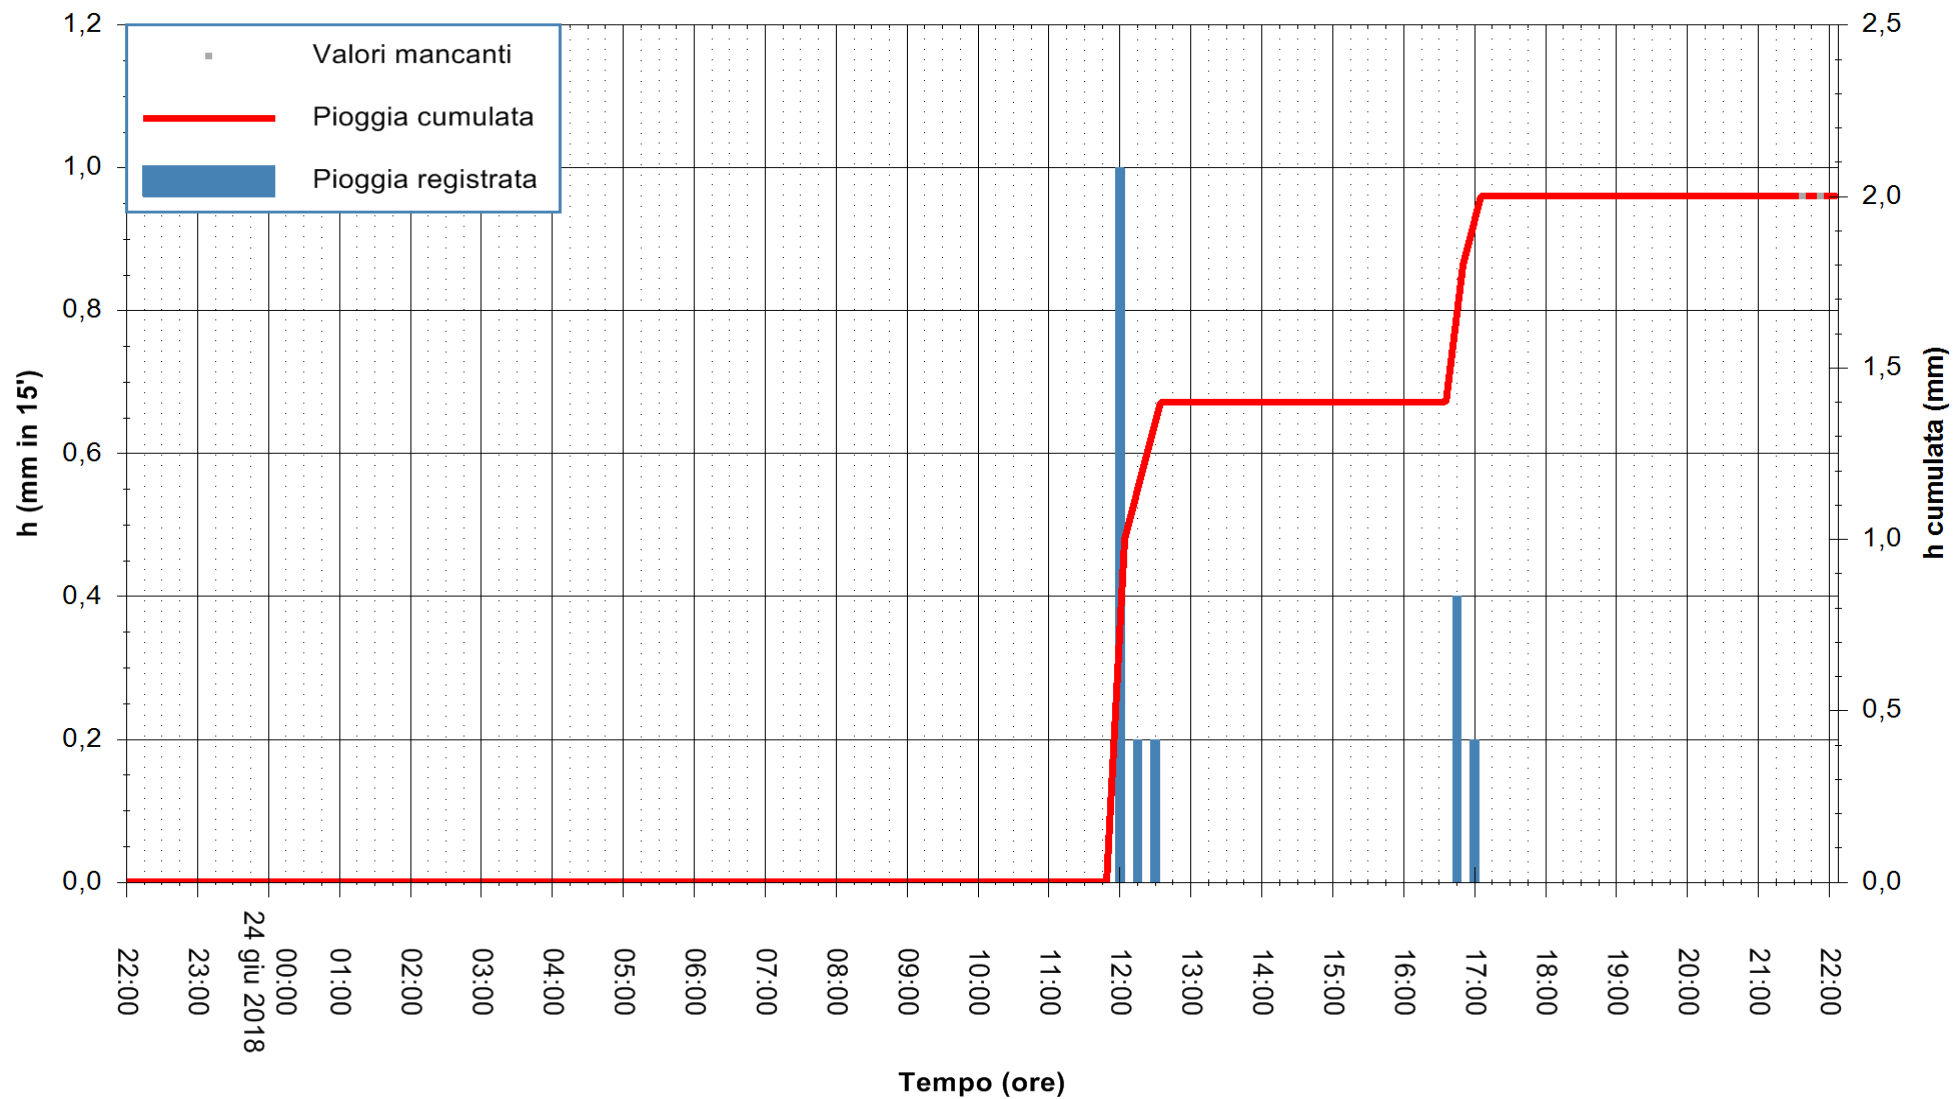

Stazione pluviometrica Fluminimannu a Decimomannu
Area DECIMOMANNU
Pioggia registrata nelle ultime 24 ore
Estrazione dati delle ore 22:03 del 24/06/2018
Ultimo dato disponibile: 24/06/2018 alle 21:30

ARPAS
F.to il Dirigente Responsabile
Dott. Giuseppe Bianco

REGIONE AUTÒNOMA DE SARDIGNA
REGIONE AUTONOMA DELLA SARDEGNA

Stazione pluviometrica Ossoni
Area MONTE OSSONI
Pioggia registrata nelle ultime 24 ore
Estrazione dati delle ore 22:03 del 24/06/2018
Ultimo dato disponibile: 24/06/2018 alle 21:30

ARPAS
F.to il Dirigente Responsabile
Dott. Giuseppe Bianco

REGIONE AUTONOMA DE SARDIGNA
REGIONE AUTONOMA DELLA SARDEGNA

Stazione pluviometrica Mamone
 Area MAMONE
 Pioggia registrata nelle ultime 24 ore
 Estrazione dati delle ore 22:03 del 24/06/2018
 Ultimo dato disponibile: 24/06/2018 alle 21:30