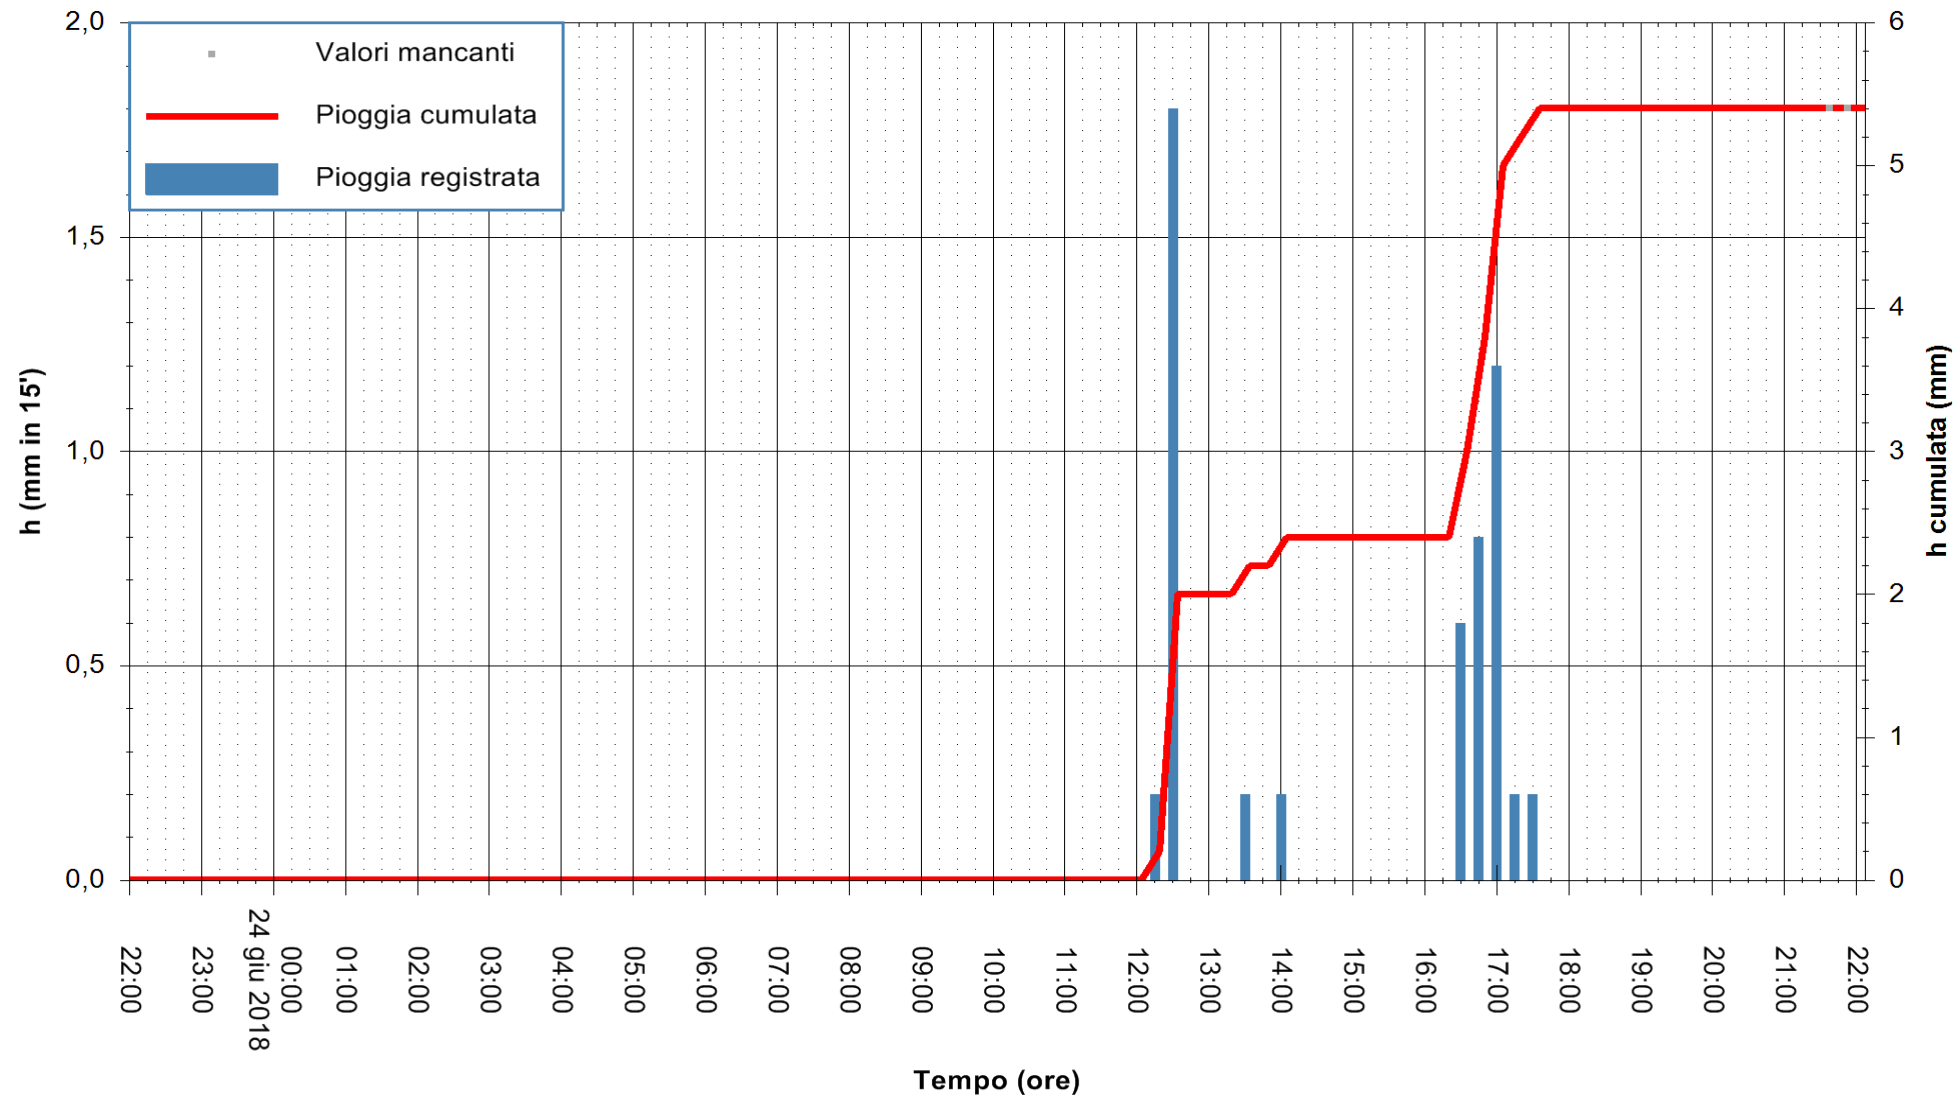

Stazione pluviometrica Fluminimannu a Decimomannu
Area DECIMOMANNU
Pioggia registrata nelle ultime 24 ore
Estrazione dati delle ore 22:03 del 24/06/2018
Ultimo dato disponibile: 24/06/2018 alle 21:30

ARPAS
F.to il Dirigente Responsabile
Dott. Giuseppe Bianco

REGIONE AUTÒNOMA DE SARDIGNA
REGIONE AUTONOMA DELLA SARDEGNA

Stazione pluviometrica Ossoni
Area MONTE OSSONI
Pioggia registrata nelle ultime 24 ore
Estrazione dati delle ore 22:03 del 24/06/2018
Ultimo dato disponibile: 24/06/2018 alle 21:30

ARPAS
F.to il Dirigente Responsabile
Dott. Giuseppe Bianco

REGIONE AUTONOMA DE SARDIGNA
REGIONE AUTONOMA DELLA SARDEGNA

Stazione pluviometrica Mamone
 Area MAMONE
 Pioggia registrata nelle ultime 24 ore
 Estrazione dati delle ore 22:03 del 24/06/2018
 Ultimo dato disponibile: 24/06/2018 alle 21:30