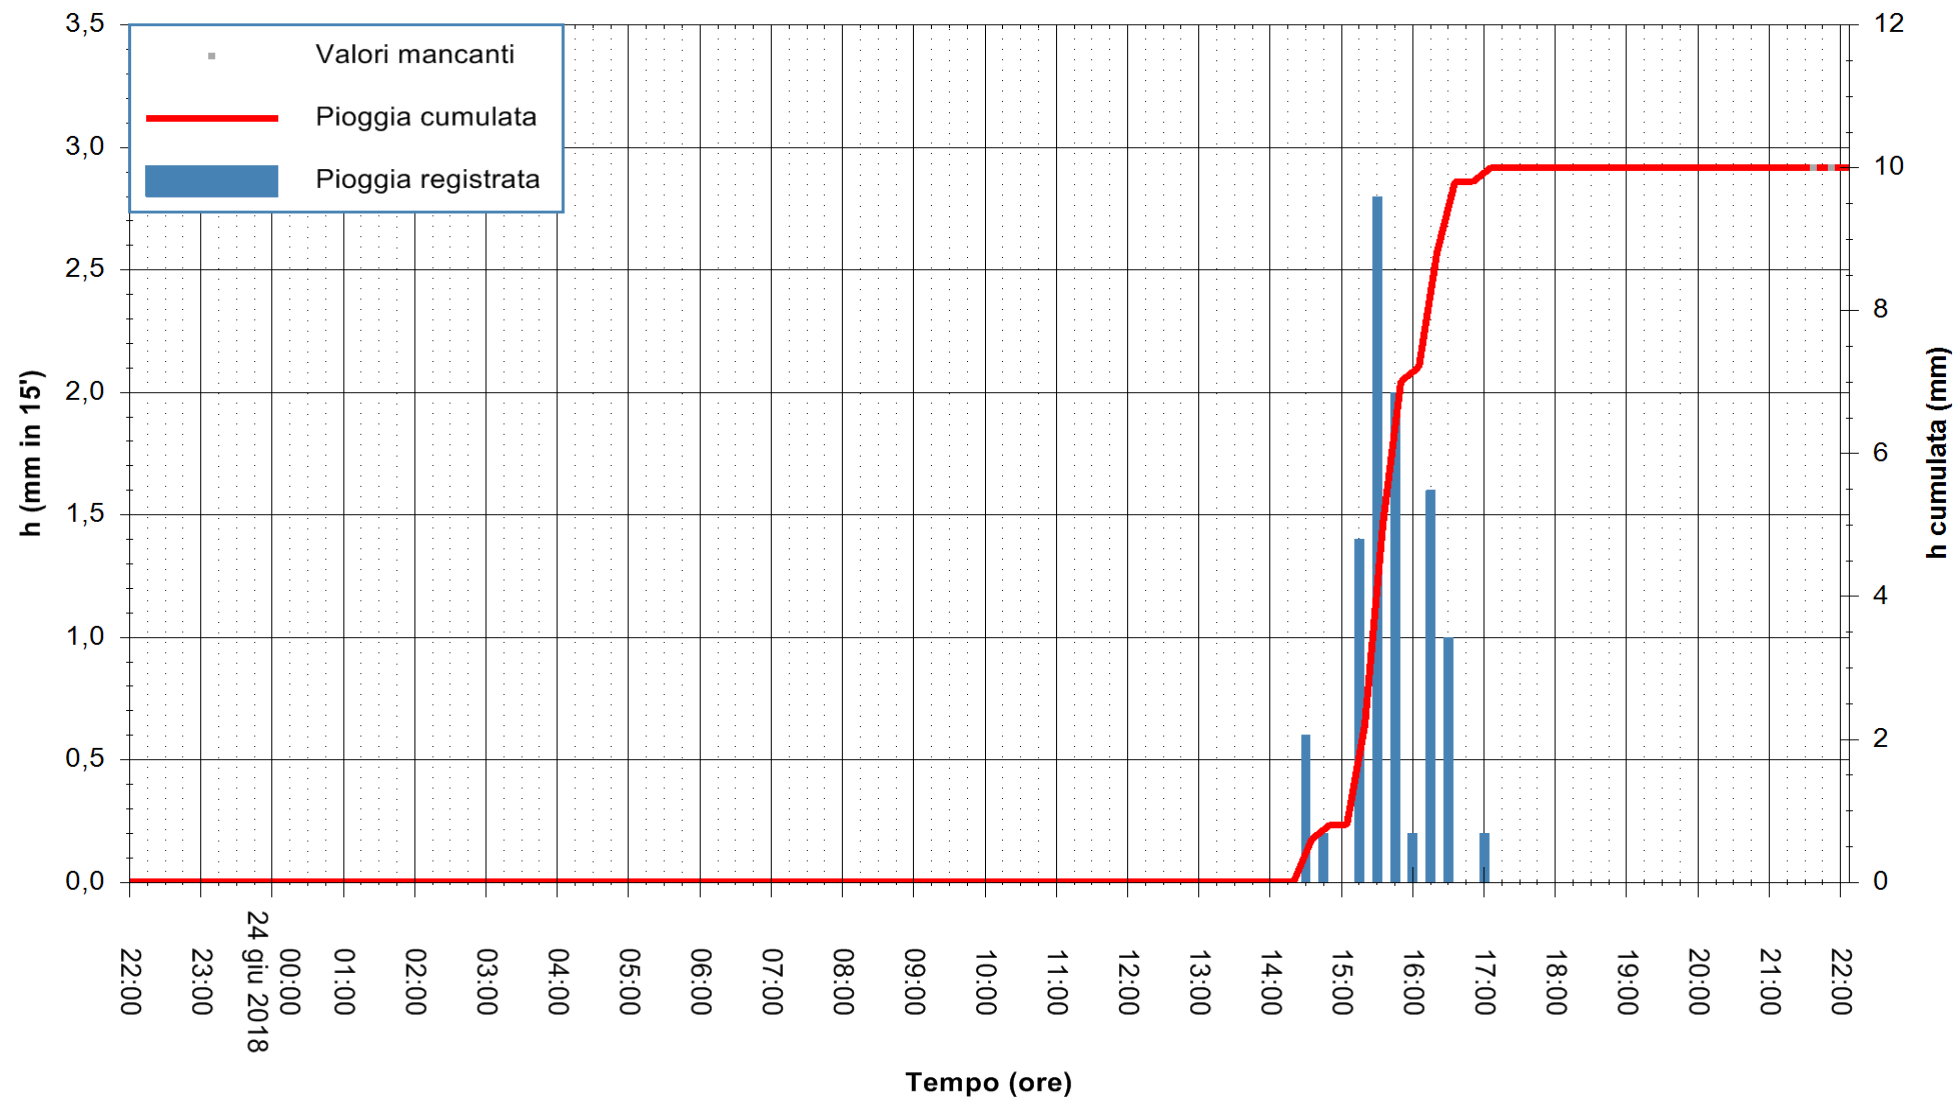

Stazione pluviometrica Fluminimannu a Decimomannu
Area DECIMOMANNU
Pioggia registrata nelle ultime 24 ore
Estrazione dati delle ore 22:03 del 24/06/2018
Ultimo dato disponibile: 24/06/2018 alle 21:30

ARPAS
F.to il Dirigente Responsabile
Dott. Giuseppe Bianco

REGIONE AUTÒNOMA DE SARDIGNA
REGIONE AUTONOMA DELLA SARDEGNA

Stazione pluviometrica Ossoni
Area MONTE OSSONI
Pioggia registrata nelle ultime 24 ore
Estrazione dati delle ore 22:03 del 24/06/2018
Ultimo dato disponibile: 24/06/2018 alle 21:30

ARPAS
F.to il Dirigente Responsabile
Dott. Giuseppe Bianco

REGIONE AUTONOMA DE SARDIGNA
REGIONE AUTONOMA DELLA SARDEGNA

Stazione pluviometrica Mamone
 Area MAMONE
 Pioggia registrata nelle ultime 24 ore
 Estrazione dati delle ore 22:03 del 24/06/2018
 Ultimo dato disponibile: 24/06/2018 alle 21:30