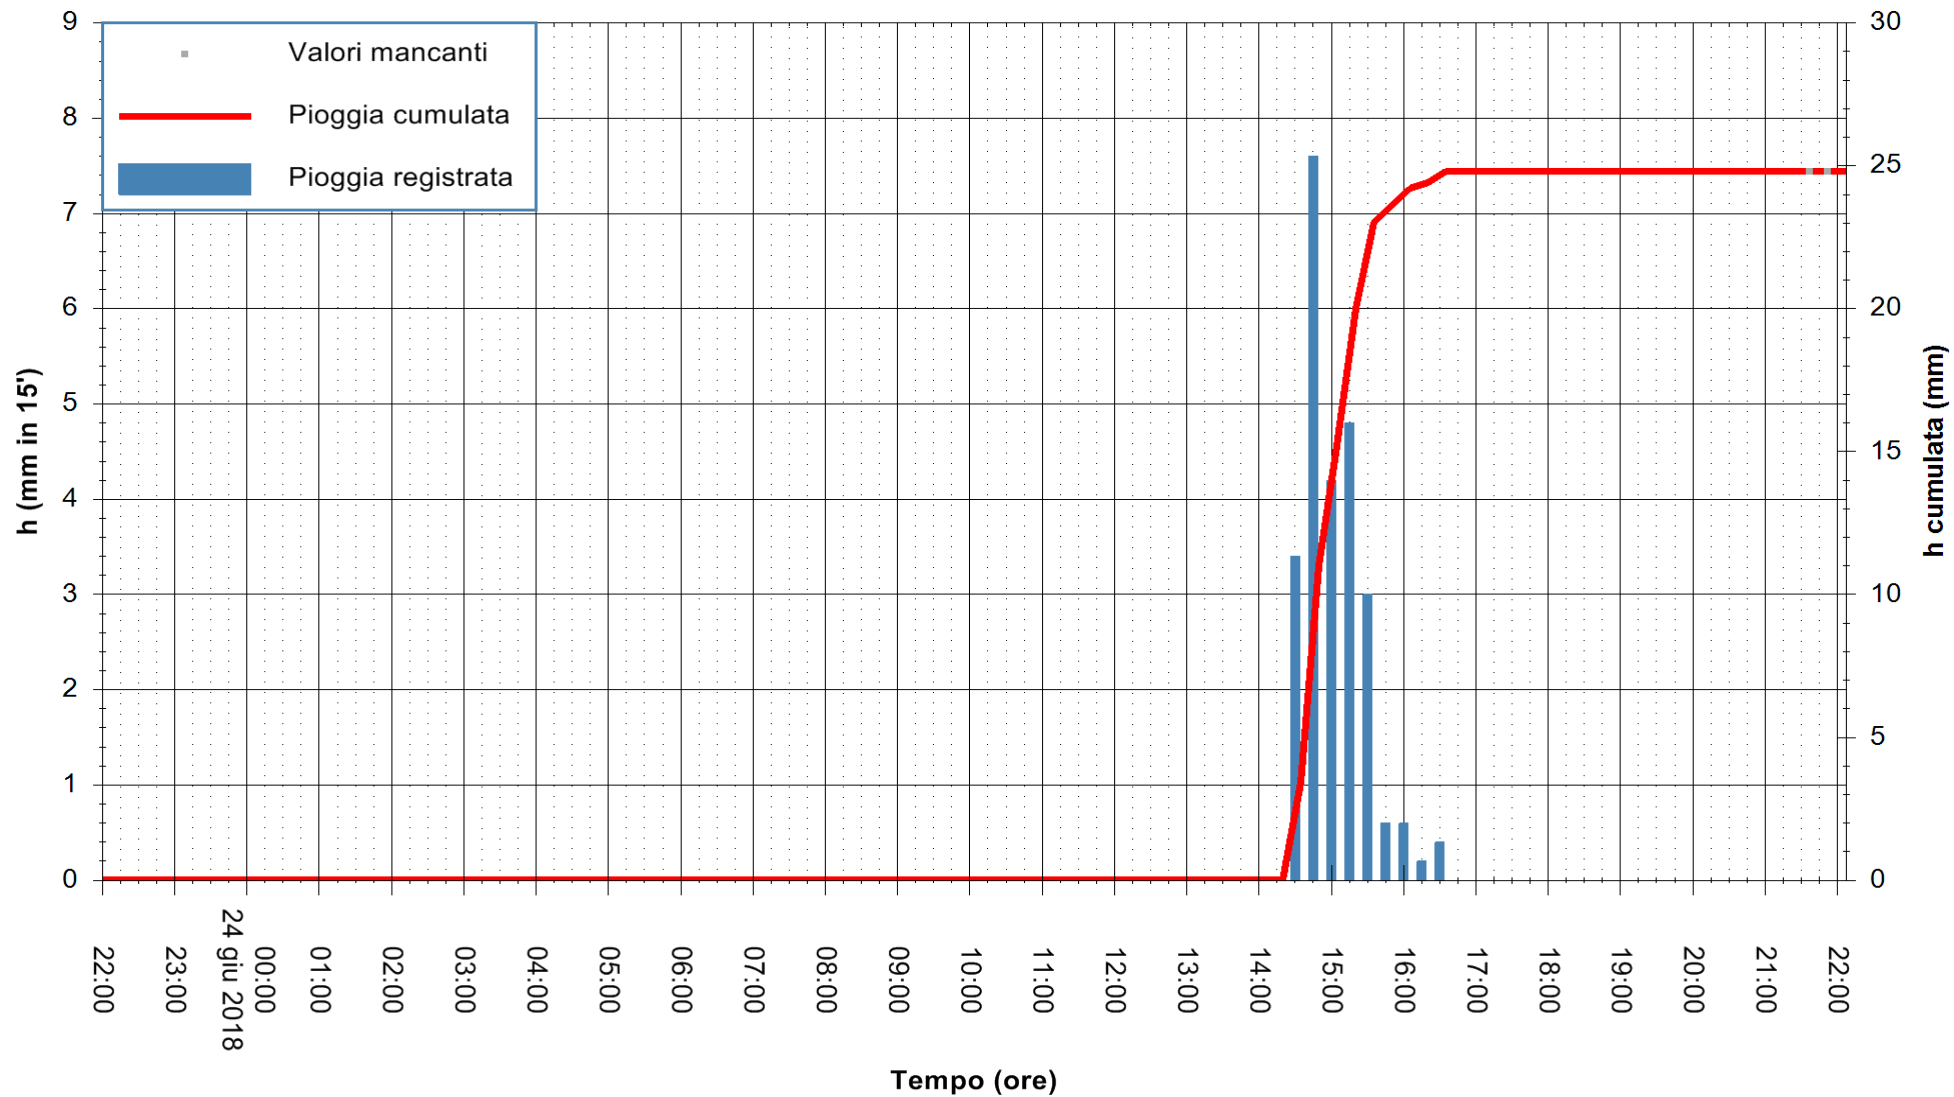

Stazione pluviometrica Fluminimannu a Decimomannu
Area DECIMOMANNU
Pioggia registrata nelle ultime 24 ore
Estrazione dati delle ore 22:03 del 24/06/2018
Ultimo dato disponibile: 24/06/2018 alle 21:30

ARPAS
F.to il Dirigente Responsabile
Dott. Giuseppe Bianco

REGIONE AUTÒNOMA DE SARDIGNA
REGIONE AUTONOMA DELLA SARDEGNA

Stazione pluviometrica Ossoni
Area MONTE OSSONI
Pioggia registrata nelle ultime 24 ore
Estrazione dati delle ore 22:03 del 24/06/2018
Ultimo dato disponibile: 24/06/2018 alle 21:30

ARPAS
F.to il Dirigente Responsabile
Dott. Giuseppe Bianco

REGIONE AUTONOMA DE SARDIGNA
REGIONE AUTONOMA DELLA SARDEGNA

Stazione pluviometrica Mamone
 Area MAMONE
 Pioggia registrata nelle ultime 24 ore
 Estrazione dati delle ore 22:03 del 24/06/2018
 Ultimo dato disponibile: 24/06/2018 alle 21:30