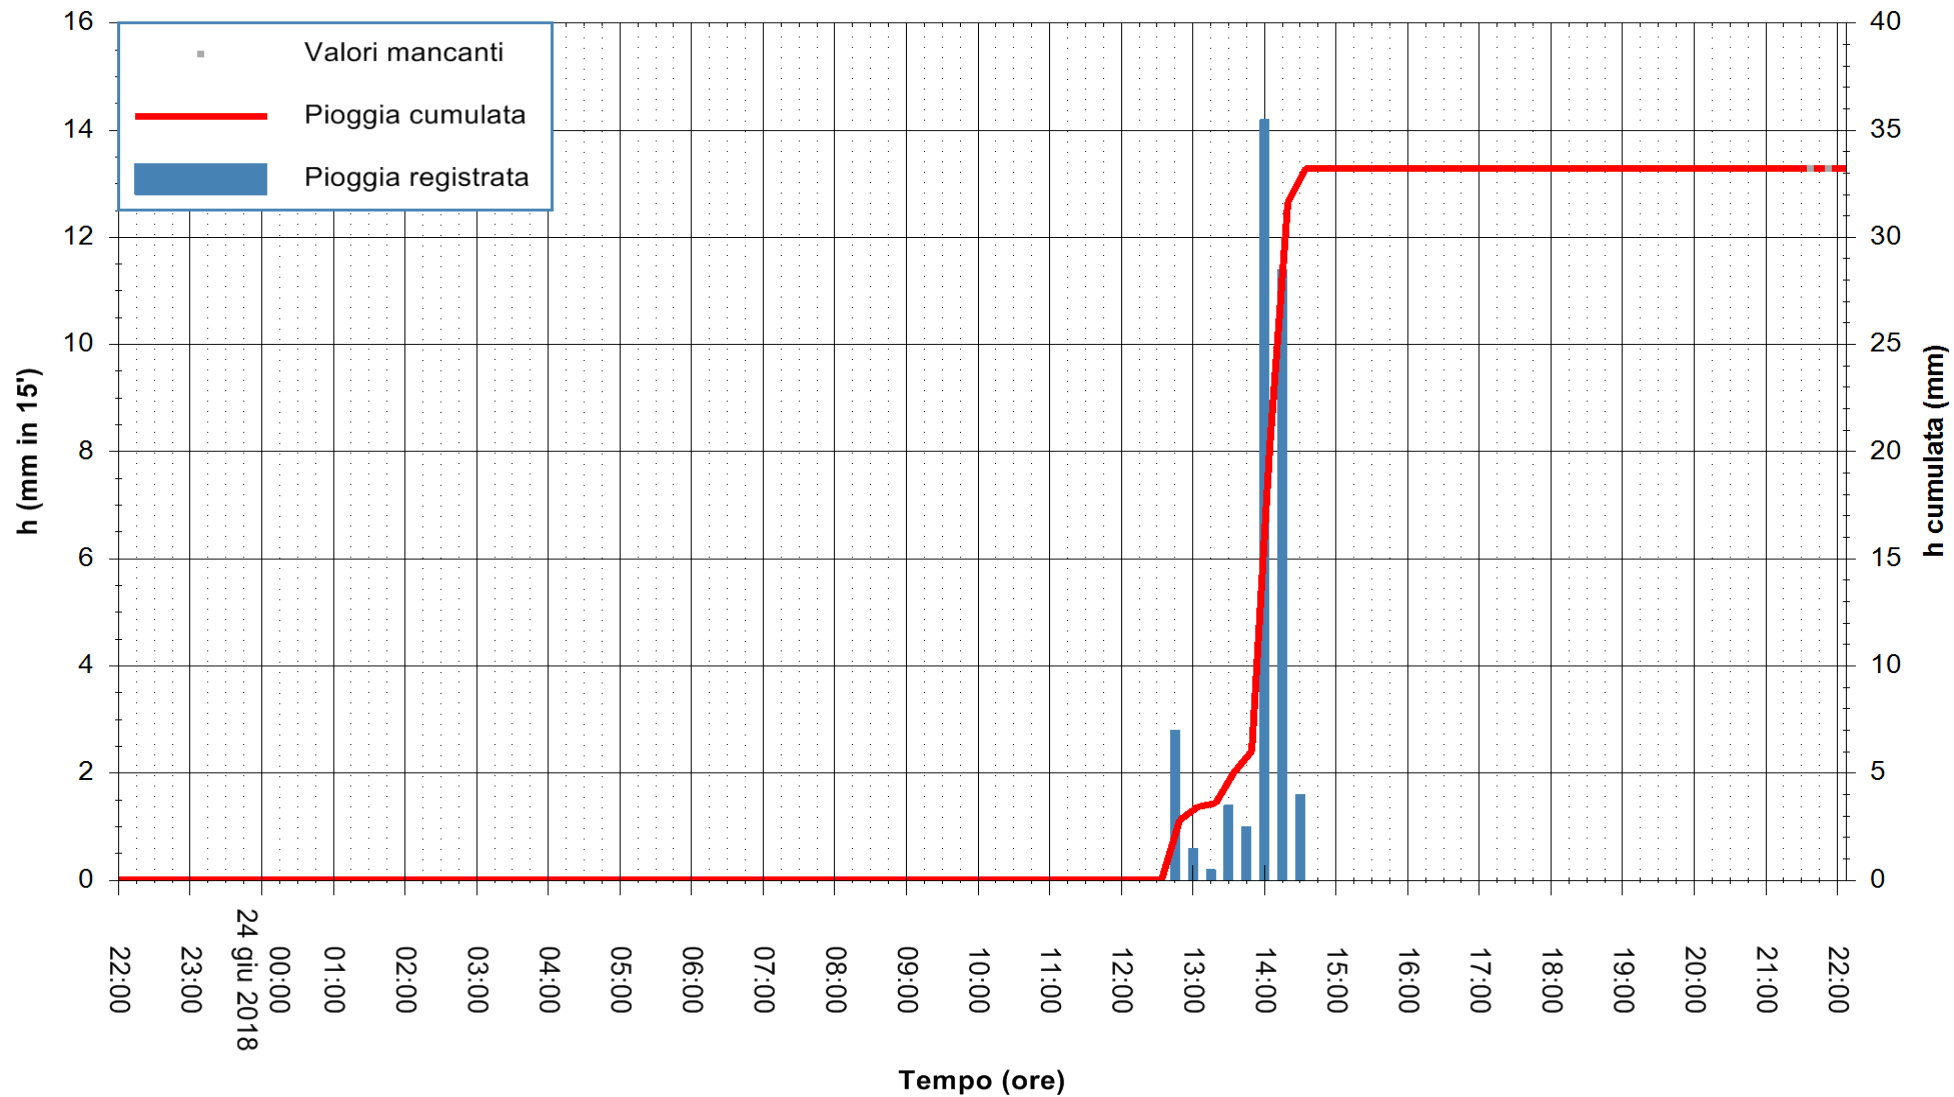

Stazione pluviometrica Fluminimannu a Decimomannu
Area DECIMOMANNU
Pioggia registrata nelle ultime 24 ore
Estrazione dati delle ore 22:03 del 24/06/2018
Ultimo dato disponibile: 24/06/2018 alle 21:30

ARPAS
F.to il Dirigente Responsabile
Dott. Giuseppe Bianco

REGIONE AUTÒNOMA DE SARDIGNA
REGIONE AUTONOMA DELLA SARDEGNA

Stazione pluviometrica Ossoni
Area MONTE OSSONI
Pioggia registrata nelle ultime 24 ore
Estrazione dati delle ore 22:03 del 24/06/2018
Ultimo dato disponibile: 24/06/2018 alle 21:30

ARPAS
F.to il Dirigente Responsabile
Dott. Giuseppe Bianco

REGIONE AUTONOMA DE SARDIGNA
REGIONE AUTONOMA DELLA SARDEGNA

Stazione pluviometrica Mamone
 Area MAMONE
 Pioggia registrata nelle ultime 24 ore
 Estrazione dati delle ore 22:03 del 24/06/2018
 Ultimo dato disponibile: 24/06/2018 alle 21:30