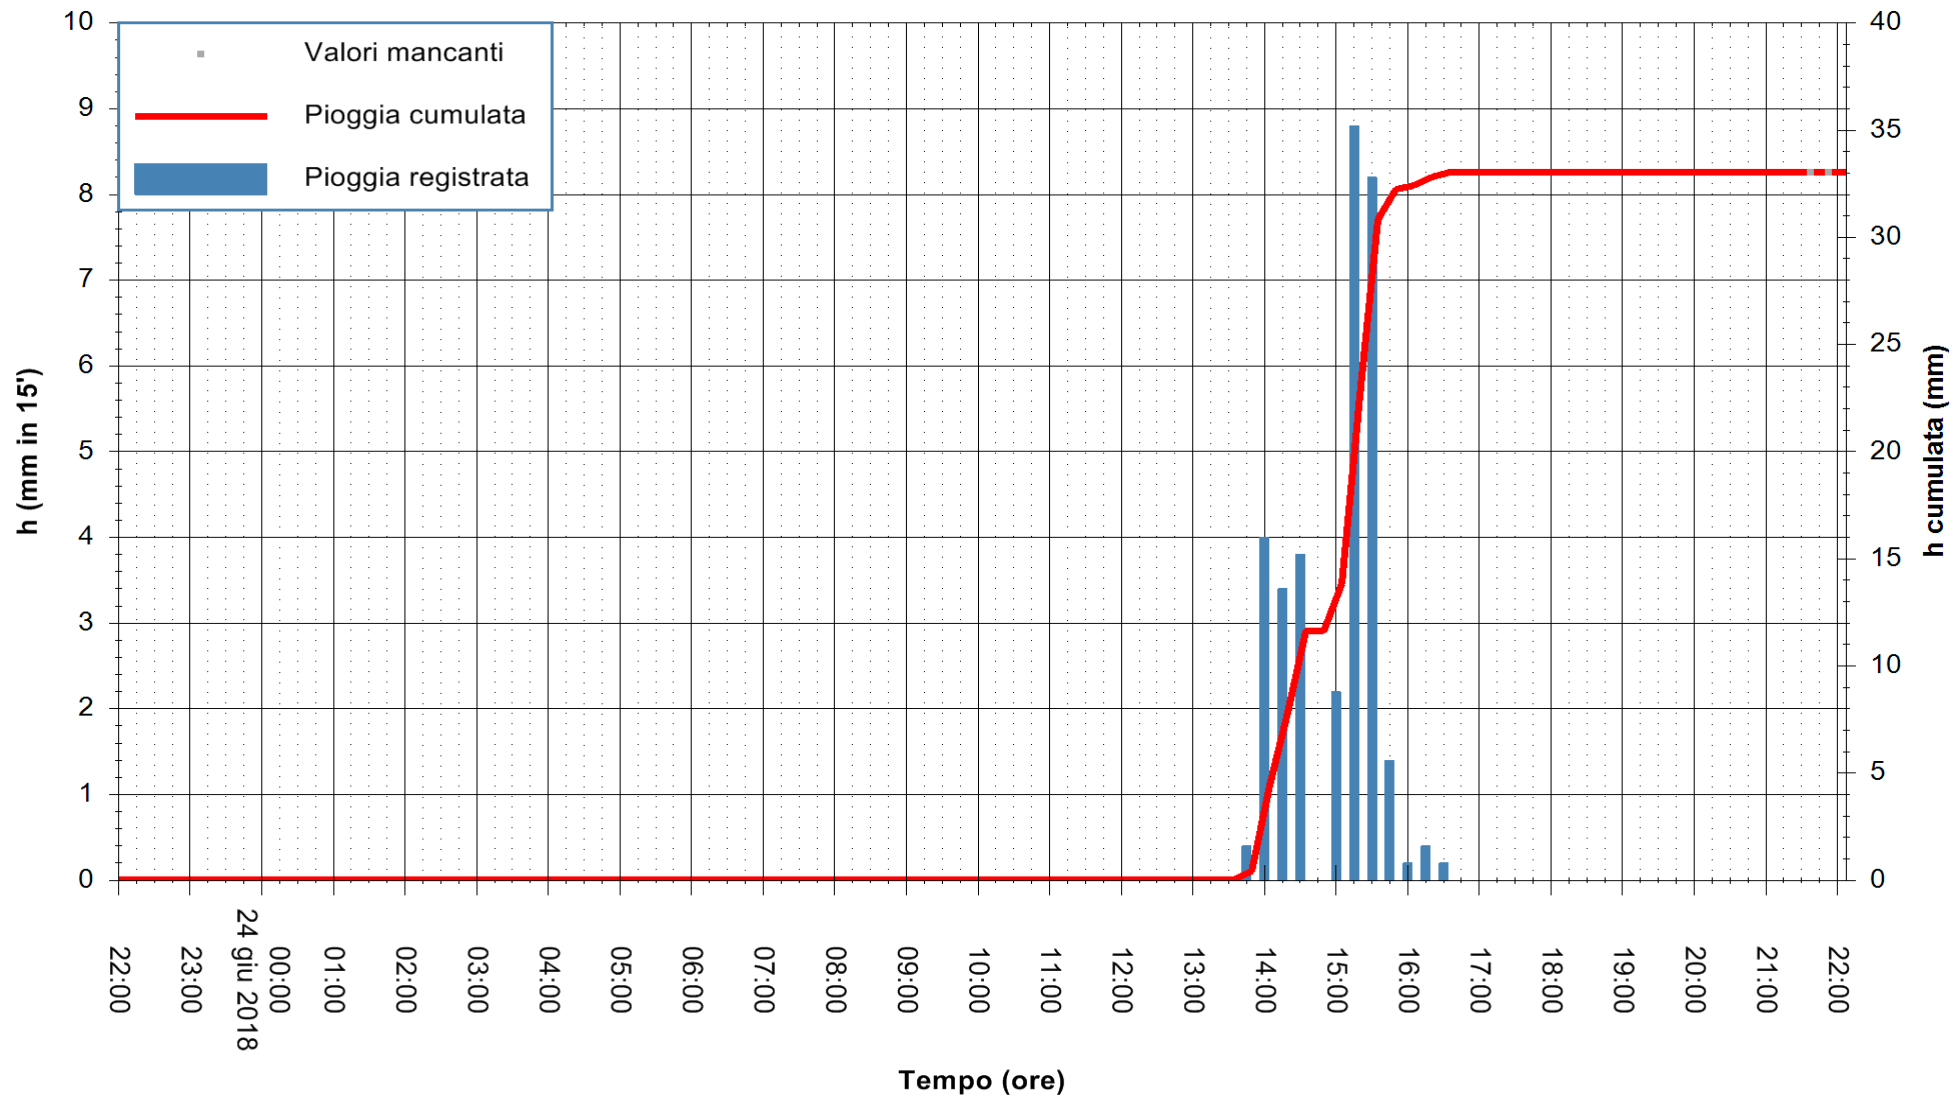

Stazione pluviometrica Fluminimannu a Decimomannu
Area DECIMOMANNU
Pioggia registrata nelle ultime 24 ore
Estrazione dati delle ore 22:03 del 24/06/2018
Ultimo dato disponibile: 24/06/2018 alle 21:30

ARPAS
F.to il Dirigente Responsabile
Dott. Giuseppe Bianco

REGIONE AUTÒNOMA DE SARDIGNA
REGIONE AUTONOMA DELLA SARDEGNA

Stazione pluviometrica Ossoni
Area MONTE OSSONI
Pioggia registrata nelle ultime 24 ore
Estrazione dati delle ore 22:03 del 24/06/2018
Ultimo dato disponibile: 24/06/2018 alle 21:30

ARPAS
F.to il Dirigente Responsabile
Dott. Giuseppe Bianco

REGIONE AUTONOMA DE SARDIGNA
REGIONE AUTONOMA DELLA SARDEGNA

Stazione pluviometrica Mamone
 Area MAMONE
 Pioggia registrata nelle ultime 24 ore
 Estrazione dati delle ore 22:03 del 24/06/2018
 Ultimo dato disponibile: 24/06/2018 alle 21:30