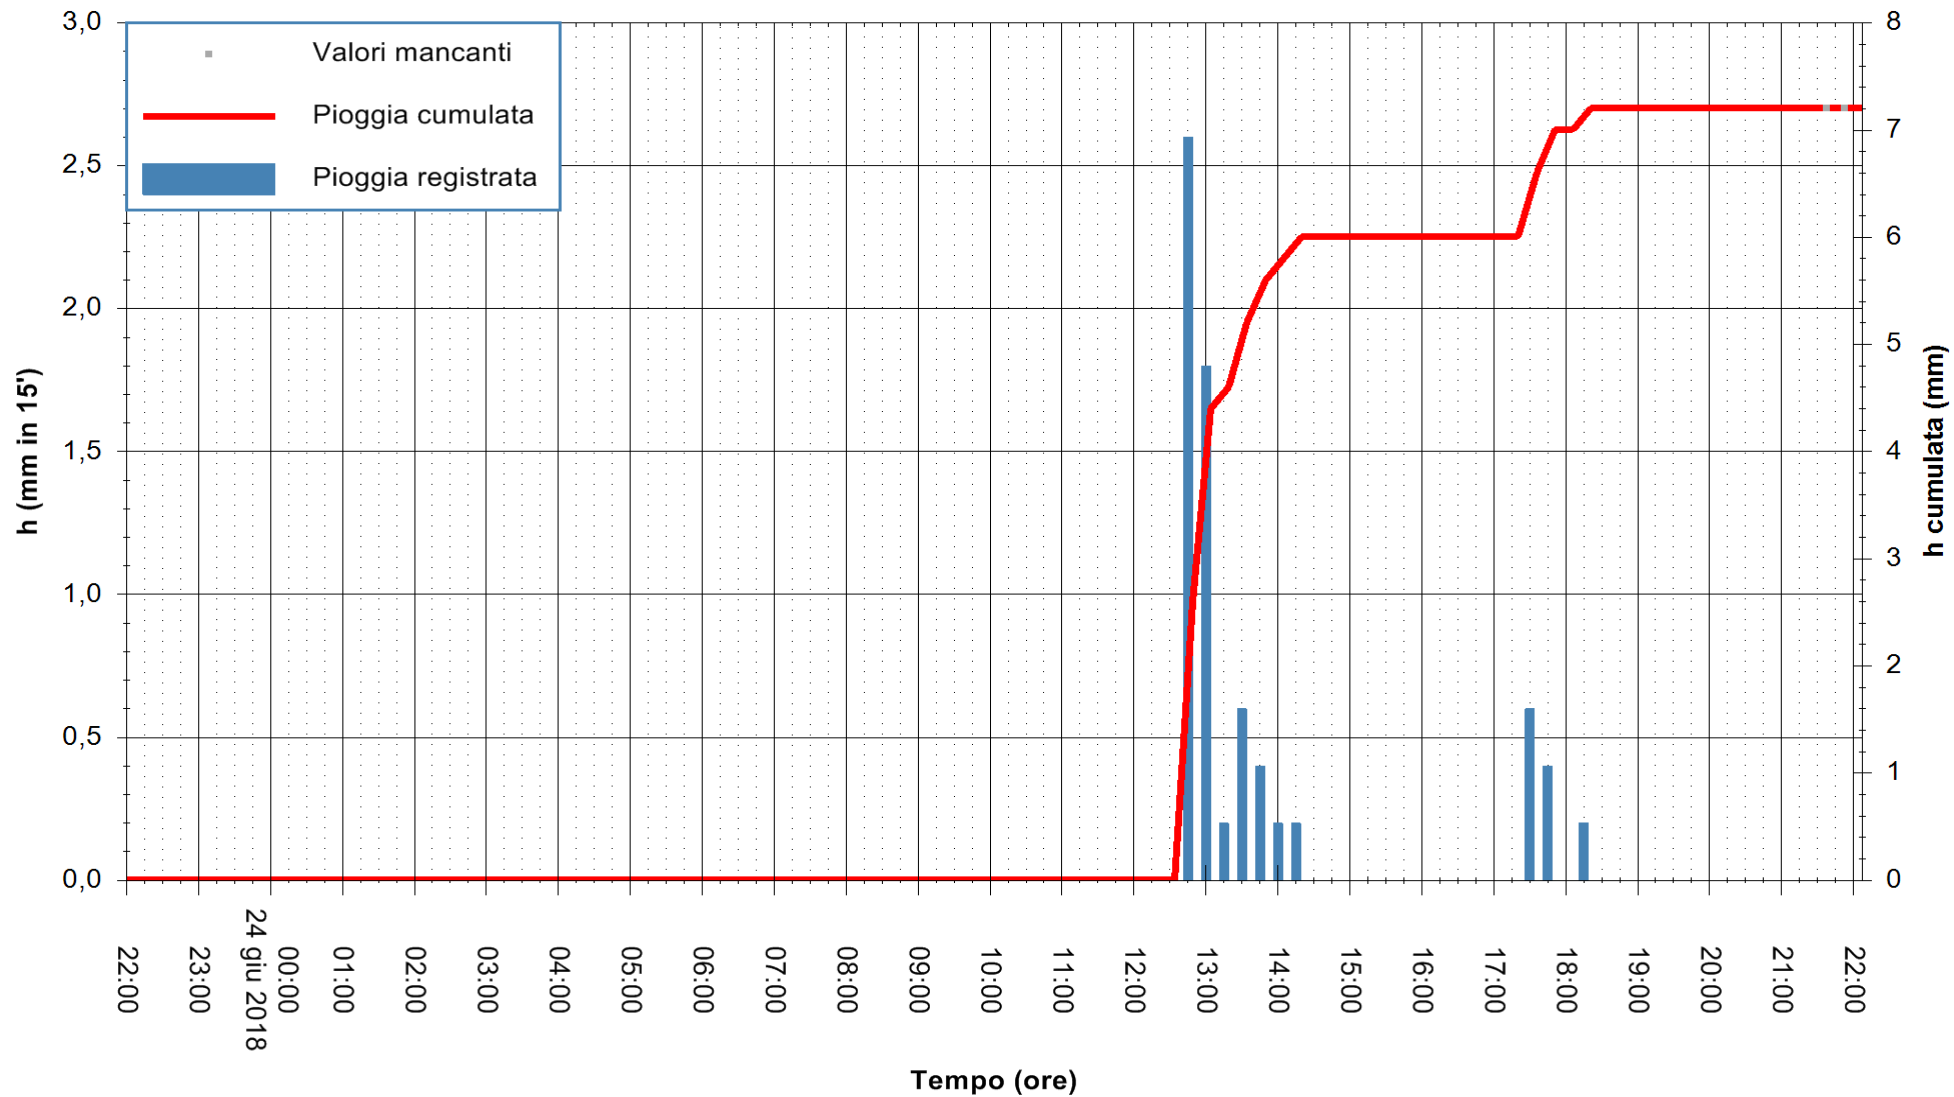

Stazione pluviometrica Fluminimannu a Decimomannu
Area DECIMOMANNU
Pioggia registrata nelle ultime 24 ore
Estrazione dati delle ore 22:03 del 24/06/2018
Ultimo dato disponibile: 24/06/2018 alle 21:30

ARPAS
F.to il Dirigente Responsabile
Dott. Giuseppe Bianco

REGIONE AUTÒNOMA DE SARDIGNA
REGIONE AUTONOMA DELLA SARDEGNA

Stazione pluviometrica Ossoni
Area MONTE OSSONI
Pioggia registrata nelle ultime 24 ore
Estrazione dati delle ore 22:03 del 24/06/2018
Ultimo dato disponibile: 24/06/2018 alle 21:30

ARPAS
F.to il Dirigente Responsabile
Dott. Giuseppe Bianco

REGIONE AUTONOMA DE SARDIGNA
REGIONE AUTONOMA DELLA SARDEGNA

Stazione pluviometrica Mamone
 Area MAMONE
 Pioggia registrata nelle ultime 24 ore
 Estrazione dati delle ore 22:03 del 24/06/2018
 Ultimo dato disponibile: 24/06/2018 alle 21:30