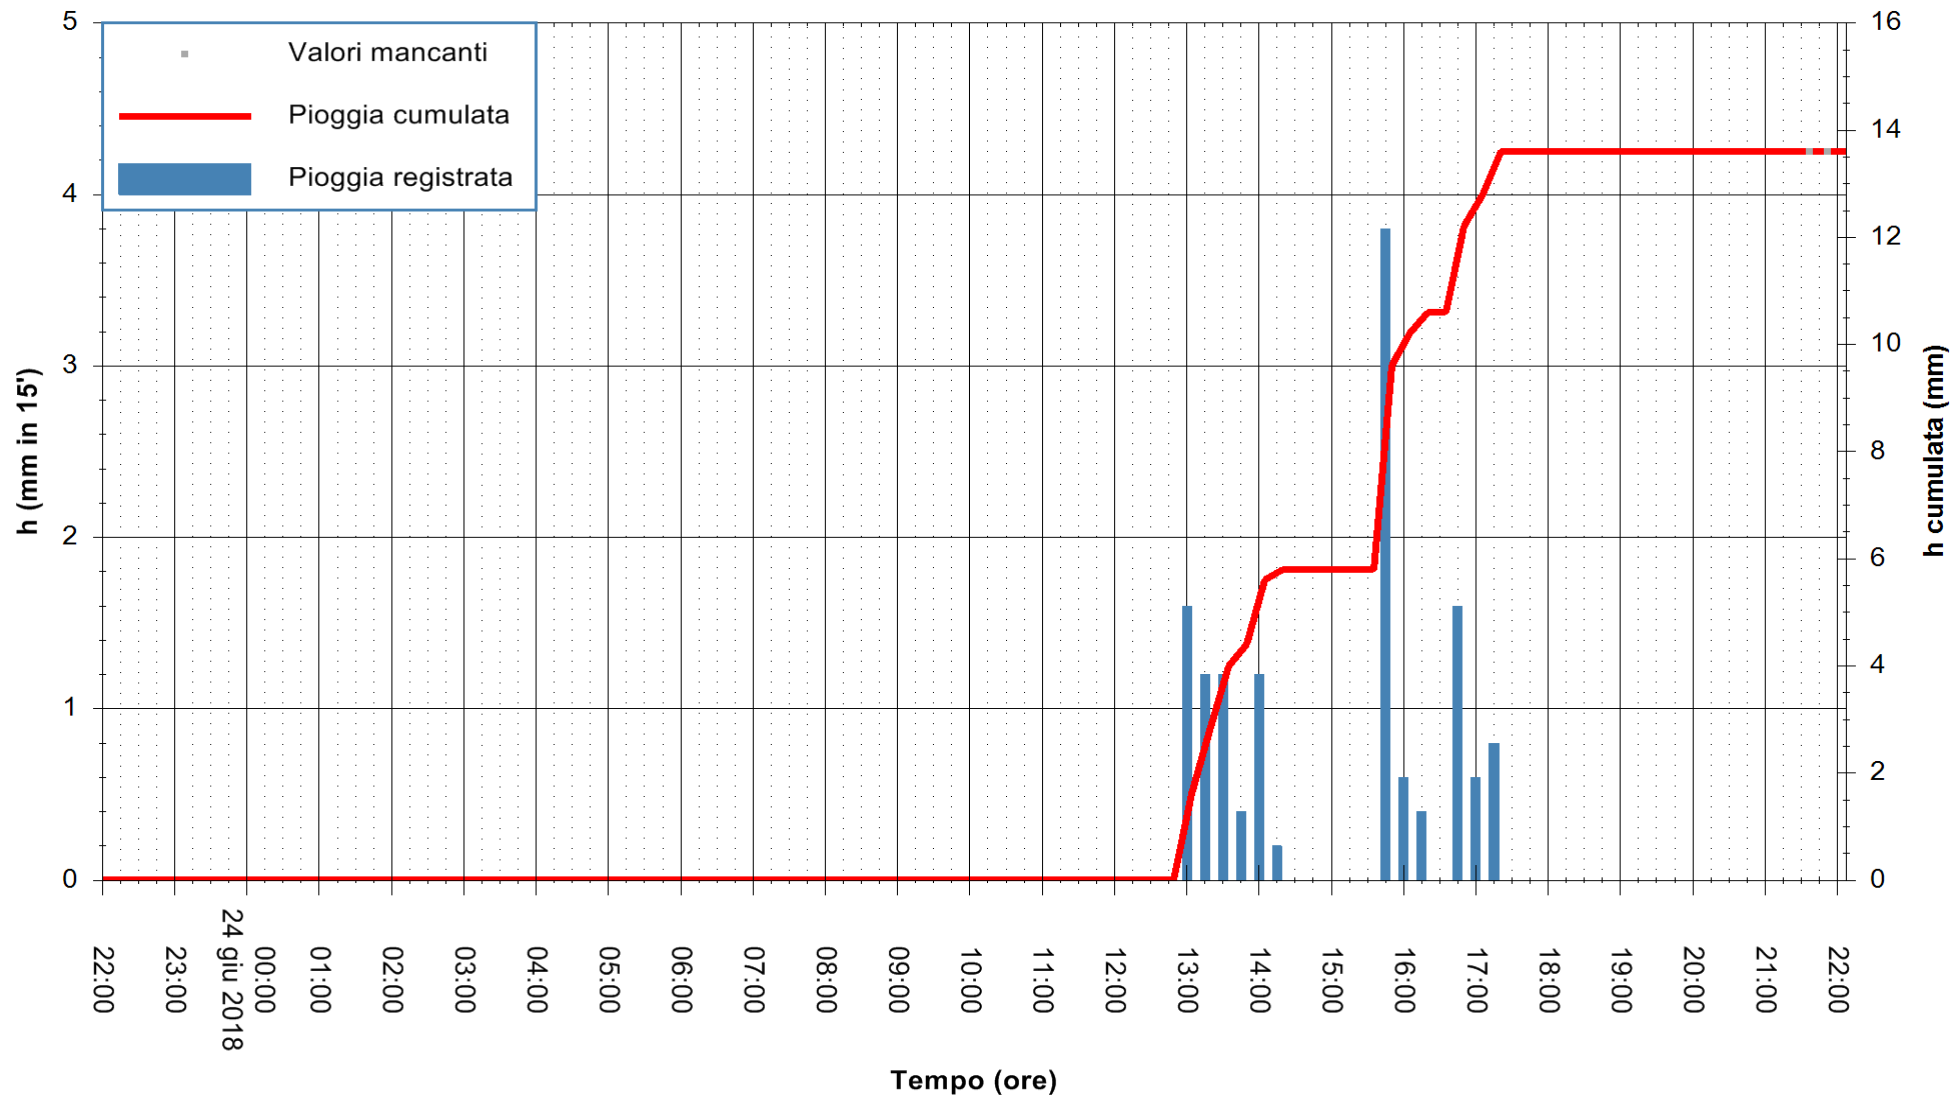

Stazione pluviometrica Fluminimannu a Decimomannu
Area DECIMOMANNU
Pioggia registrata nelle ultime 24 ore
Estrazione dati delle ore 22:03 del 24/06/2018
Ultimo dato disponibile: 24/06/2018 alle 21:30

ARPAS
F.to il Dirigente Responsabile
Dott. Giuseppe Bianco

REGIONE AUTÒNOMA DE SARDIGNA
REGIONE AUTONOMA DELLA SARDEGNA

Stazione pluviometrica Ossoni
Area MONTE OSSONI
Pioggia registrata nelle ultime 24 ore
Estrazione dati delle ore 22:03 del 24/06/2018
Ultimo dato disponibile: 24/06/2018 alle 21:30

ARPAS
F.to il Dirigente Responsabile
Dott. Giuseppe Bianco

REGIONE AUTONOMA DE SARDIGNA
REGIONE AUTONOMA DELLA SARDEGNA

Stazione pluviometrica Mamone
 Area MAMONE
 Pioggia registrata nelle ultime 24 ore
 Estrazione dati delle ore 22:03 del 24/06/2018
 Ultimo dato disponibile: 24/06/2018 alle 21:30