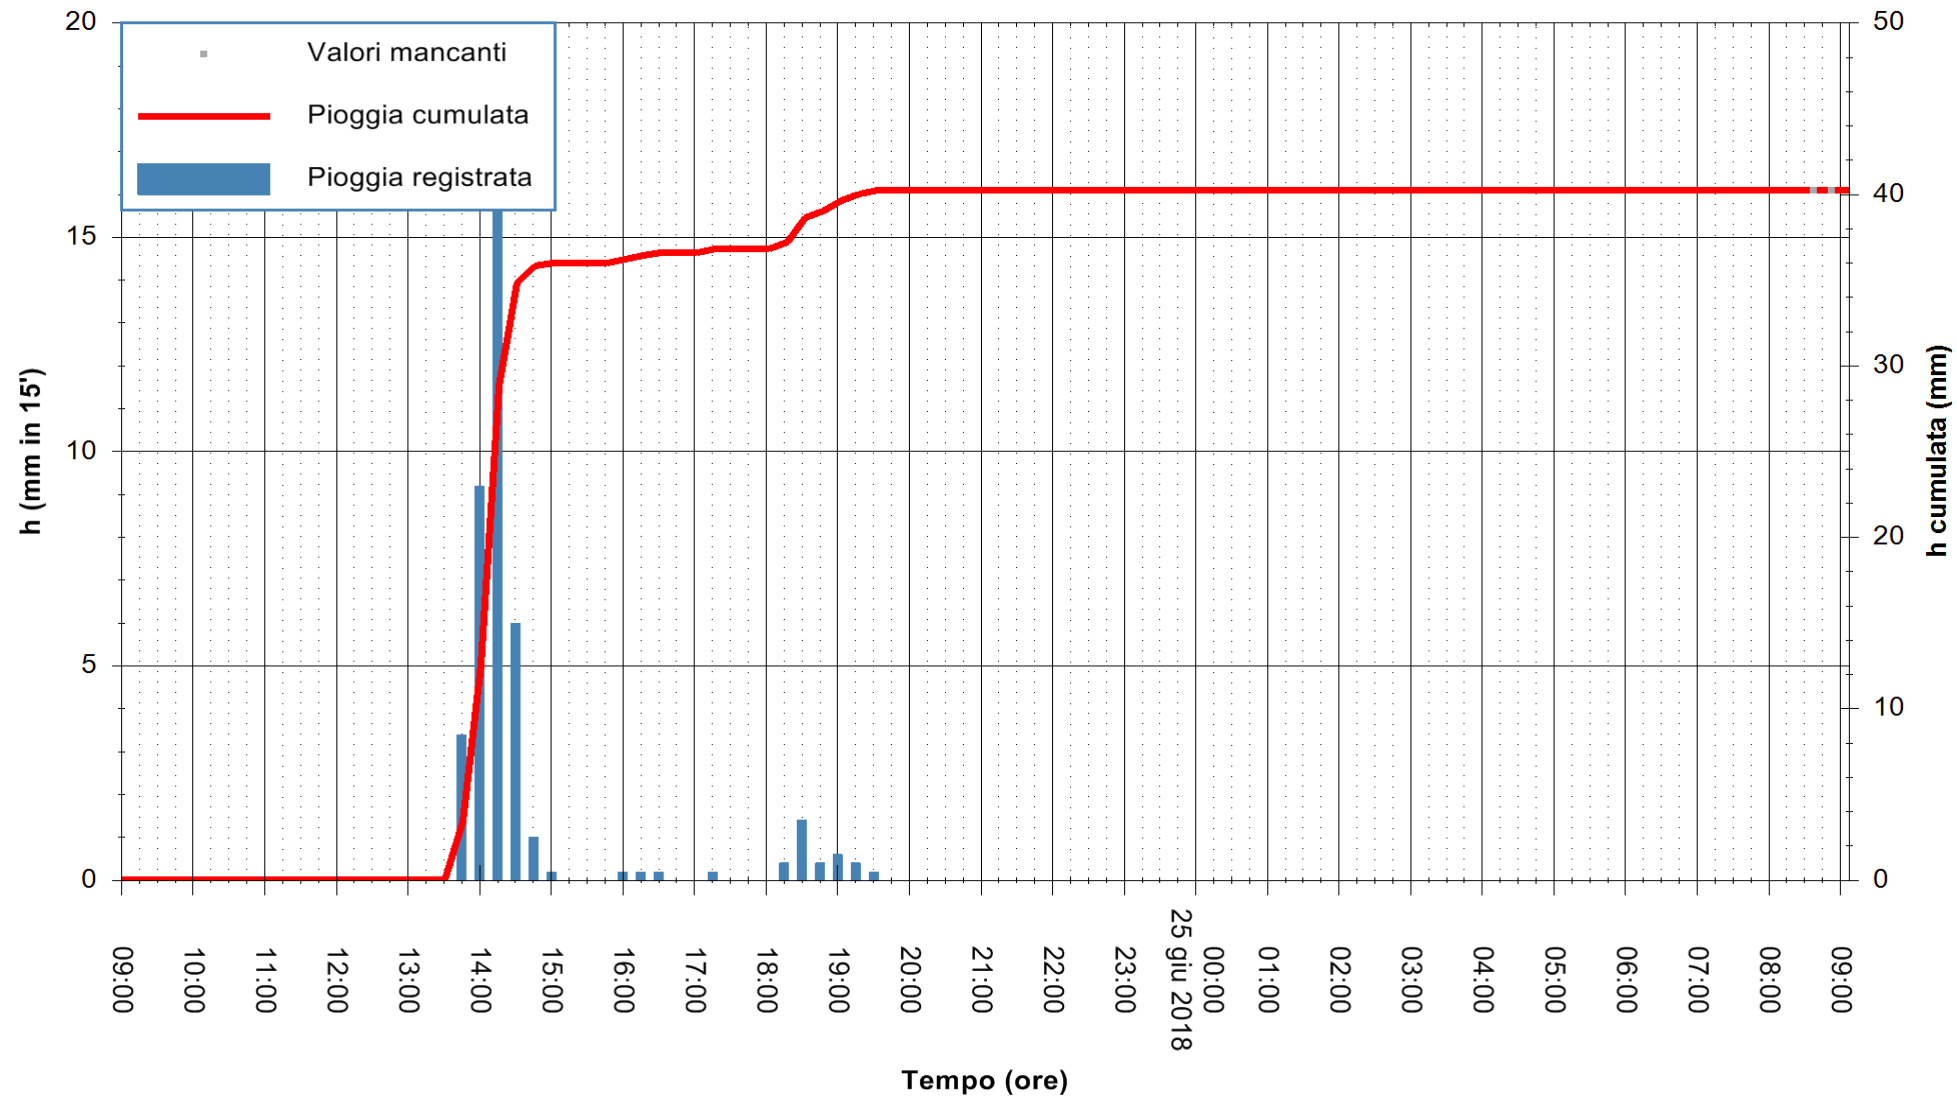

ARPAS
 F.to il Dirigente Responsabile
 Dott. Giuseppe Bianco

REGIONE AUTONOMA DE SARDIGNA
 REGIONE AUTONOMA DELLA SARDEGNA

Stazione pluviometrica Ossoni
Area MONTE OSSONI
Pioggia registrata nelle ultime 24 ore
Estrazione dati delle ore 09:11 del 25/06/2018
Ultimo dato disponibile: 25/06/2018 alle 08:30

ARPAS
F.to il Dirigente Responsabile
Dott. Giuseppe Bianco

REGIONE AUTONOMA DE SARDIGNA
REGIONE AUTONOMA DELLA SARDEGNA

Stazione pluviometrica Mamone
 Area MAMONE
 Pioggia registrata nelle ultime 24 ore
 Estrazione dati delle ore 09:11 del 25/06/2018
 Ultimo dato disponibile: 25/06/2018 alle 08:30