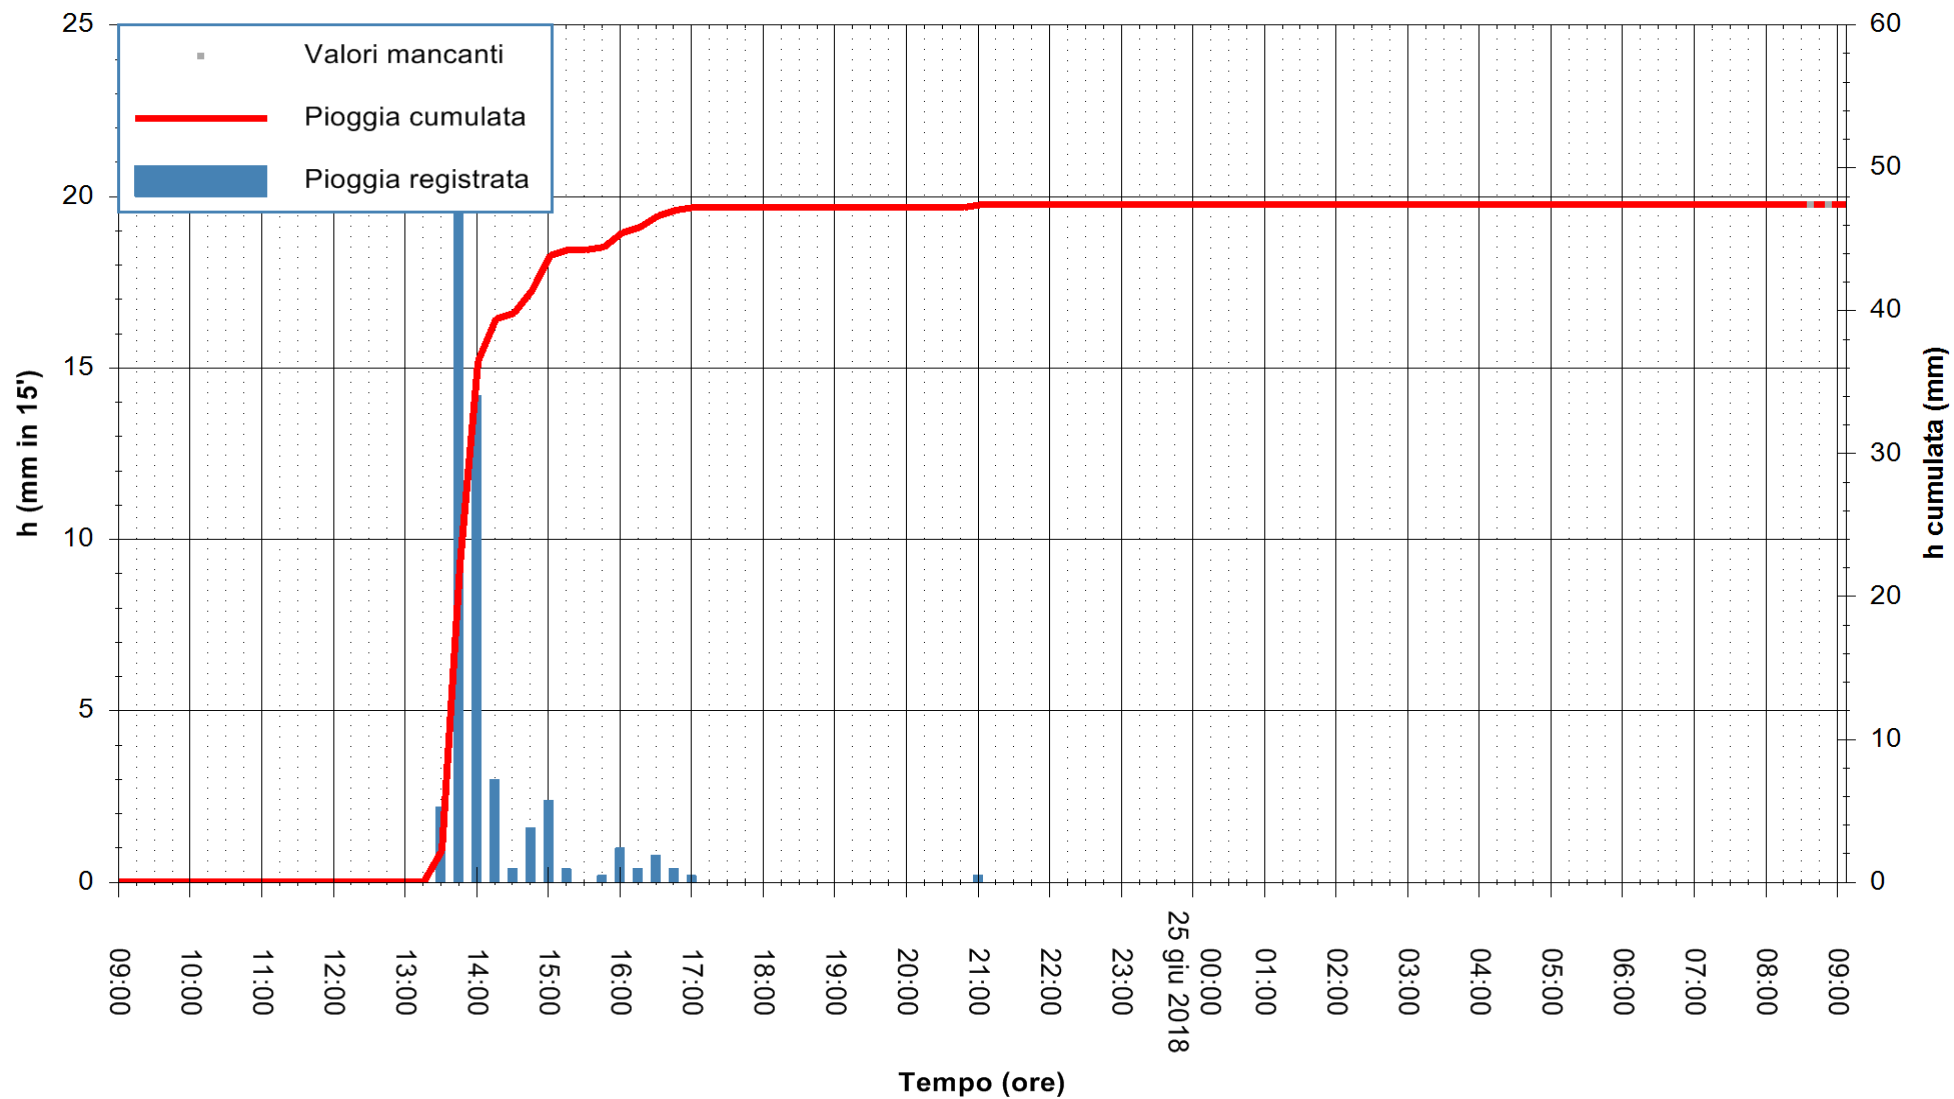

Stazione pluviometrica Monte Tului
 Area MONTE TULUI
 Pioggia registrata nelle ultime 24 ore
 Estrazione dati delle ore 09:11 del 25/06/2018
 Ultimo dato disponibile: 25/06/2018 alle 08:30

ARPAS
 F.to il Dirigente Responsabile
 Dott. Giuseppe Bianco

REGIONE AUTÒNOMA DE SARDIGNA
 REGIONE AUTONOMA DELLA SARDEGNA

Stazione pluviometrica Fluminimannu a Decimomannu
Area DECIMOMANNU
Pioggia registrata nelle ultime 24 ore
Estrazione dati delle ore 09:11 del 25/06/2018
Ultimo dato disponibile: 25/06/2018 alle 08:30

ARPAS
F.to il Dirigente Responsabile
Dott. Giuseppe Bianco

REGIONE AUTÒNOMA DE SARDIGNA
REGIONE AUTONOMA DELLA SARDEGNA

Stazione pluviometrica Senorbi'
Area SENORBI
Pioggia registrata nelle ultime 24 ore
Estrazione dati delle ore 09:11 del 25/06/2018
Ultimo dato disponibile: 25/06/2018 alle 08:30