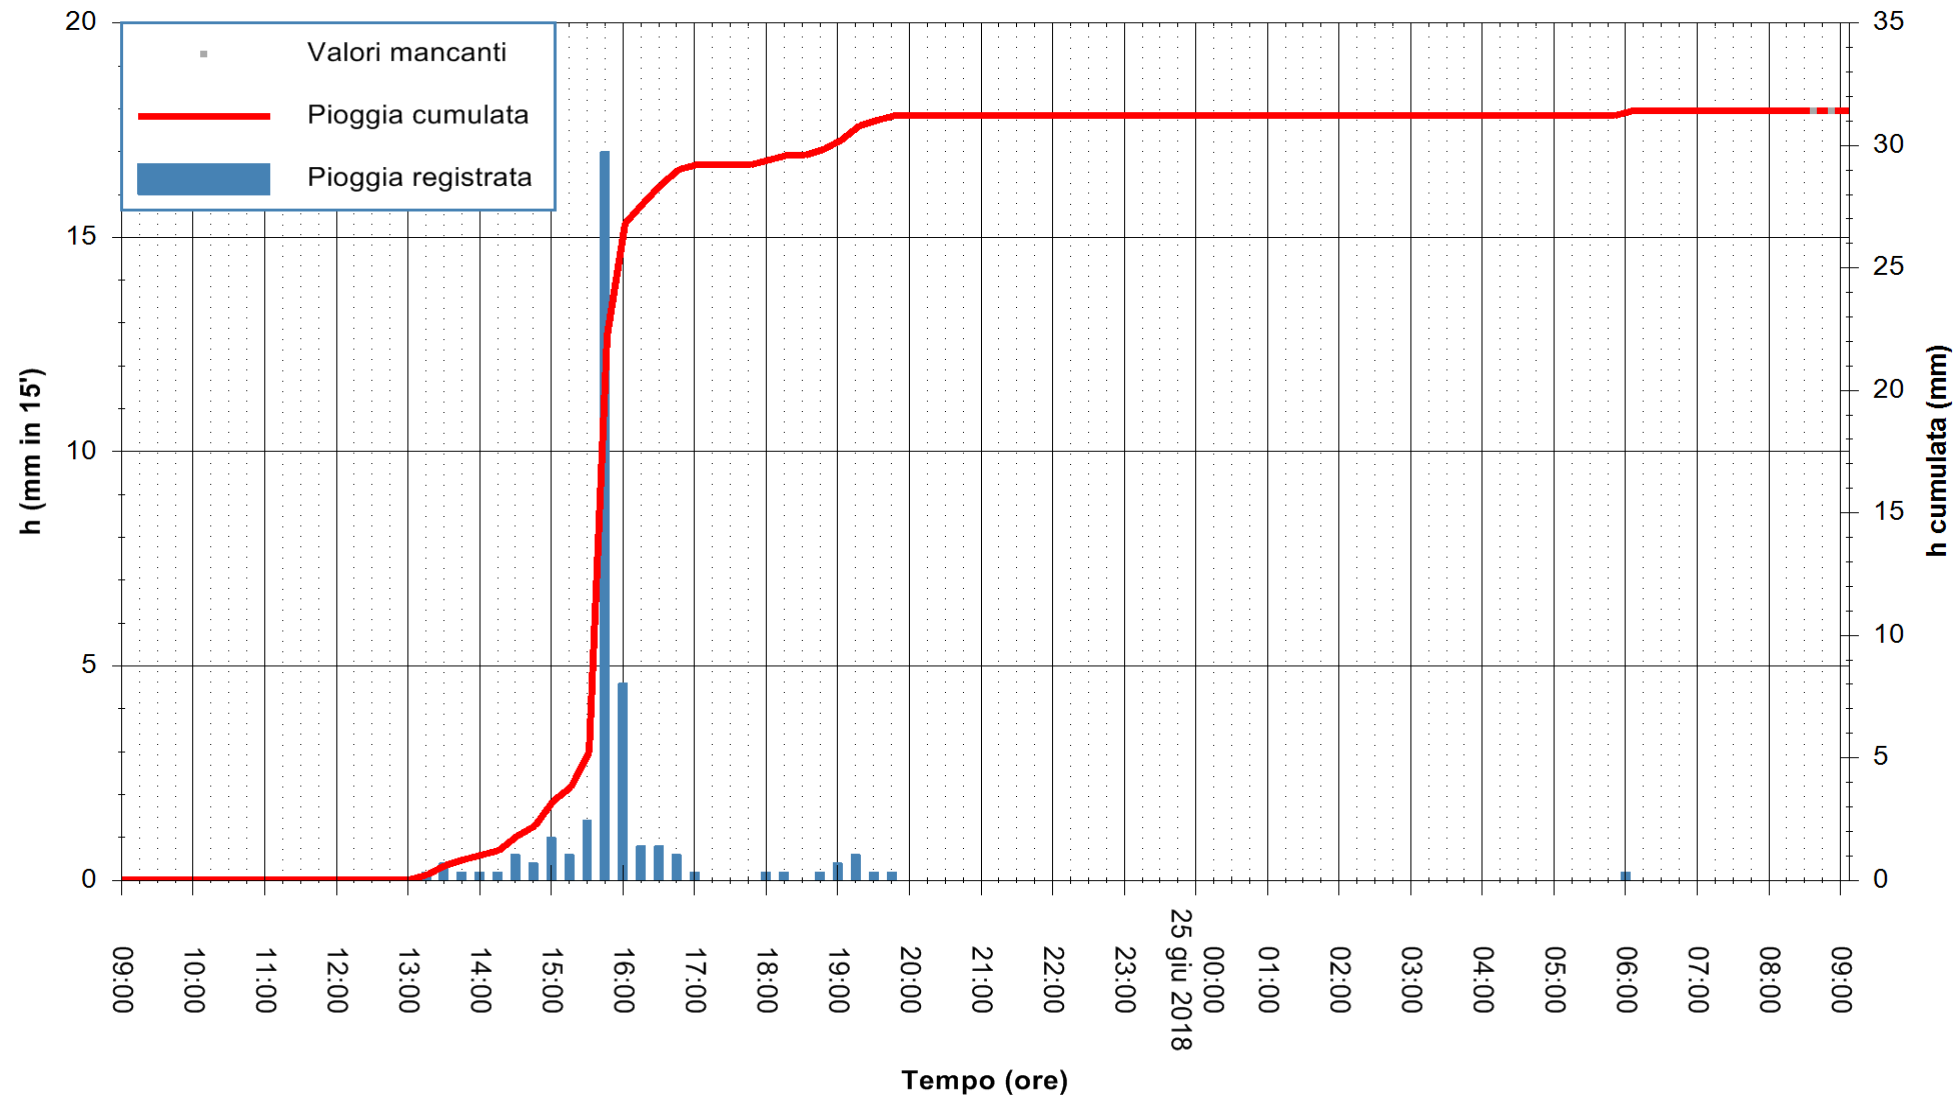

ARPAS
 F.to il Dirigente Responsabile
 Dott. Giuseppe Bianco

REGIONE AUTONOMA DE SARDIGNA
 REGIONE AUTONOMA DELLA SARDEGNA

Stazione pluviometrica Ossoni
Area MONTE OSSONI
Pioggia registrata nelle ultime 24 ore
Estrazione dati delle ore 09:11 del 25/06/2018
Ultimo dato disponibile: 25/06/2018 alle 08:30

ARPAS
F.to il Dirigente Responsabile
Dott. Giuseppe Bianco

REGIONE AUTONOMA DE SARDIGNA
REGIONE AUTONOMA DELLA SARDEGNA

Stazione pluviometrica Mamone
 Area MAMONE
 Pioggia registrata nelle ultime 24 ore
 Estrazione dati delle ore 09:11 del 25/06/2018
 Ultimo dato disponibile: 25/06/2018 alle 08:30