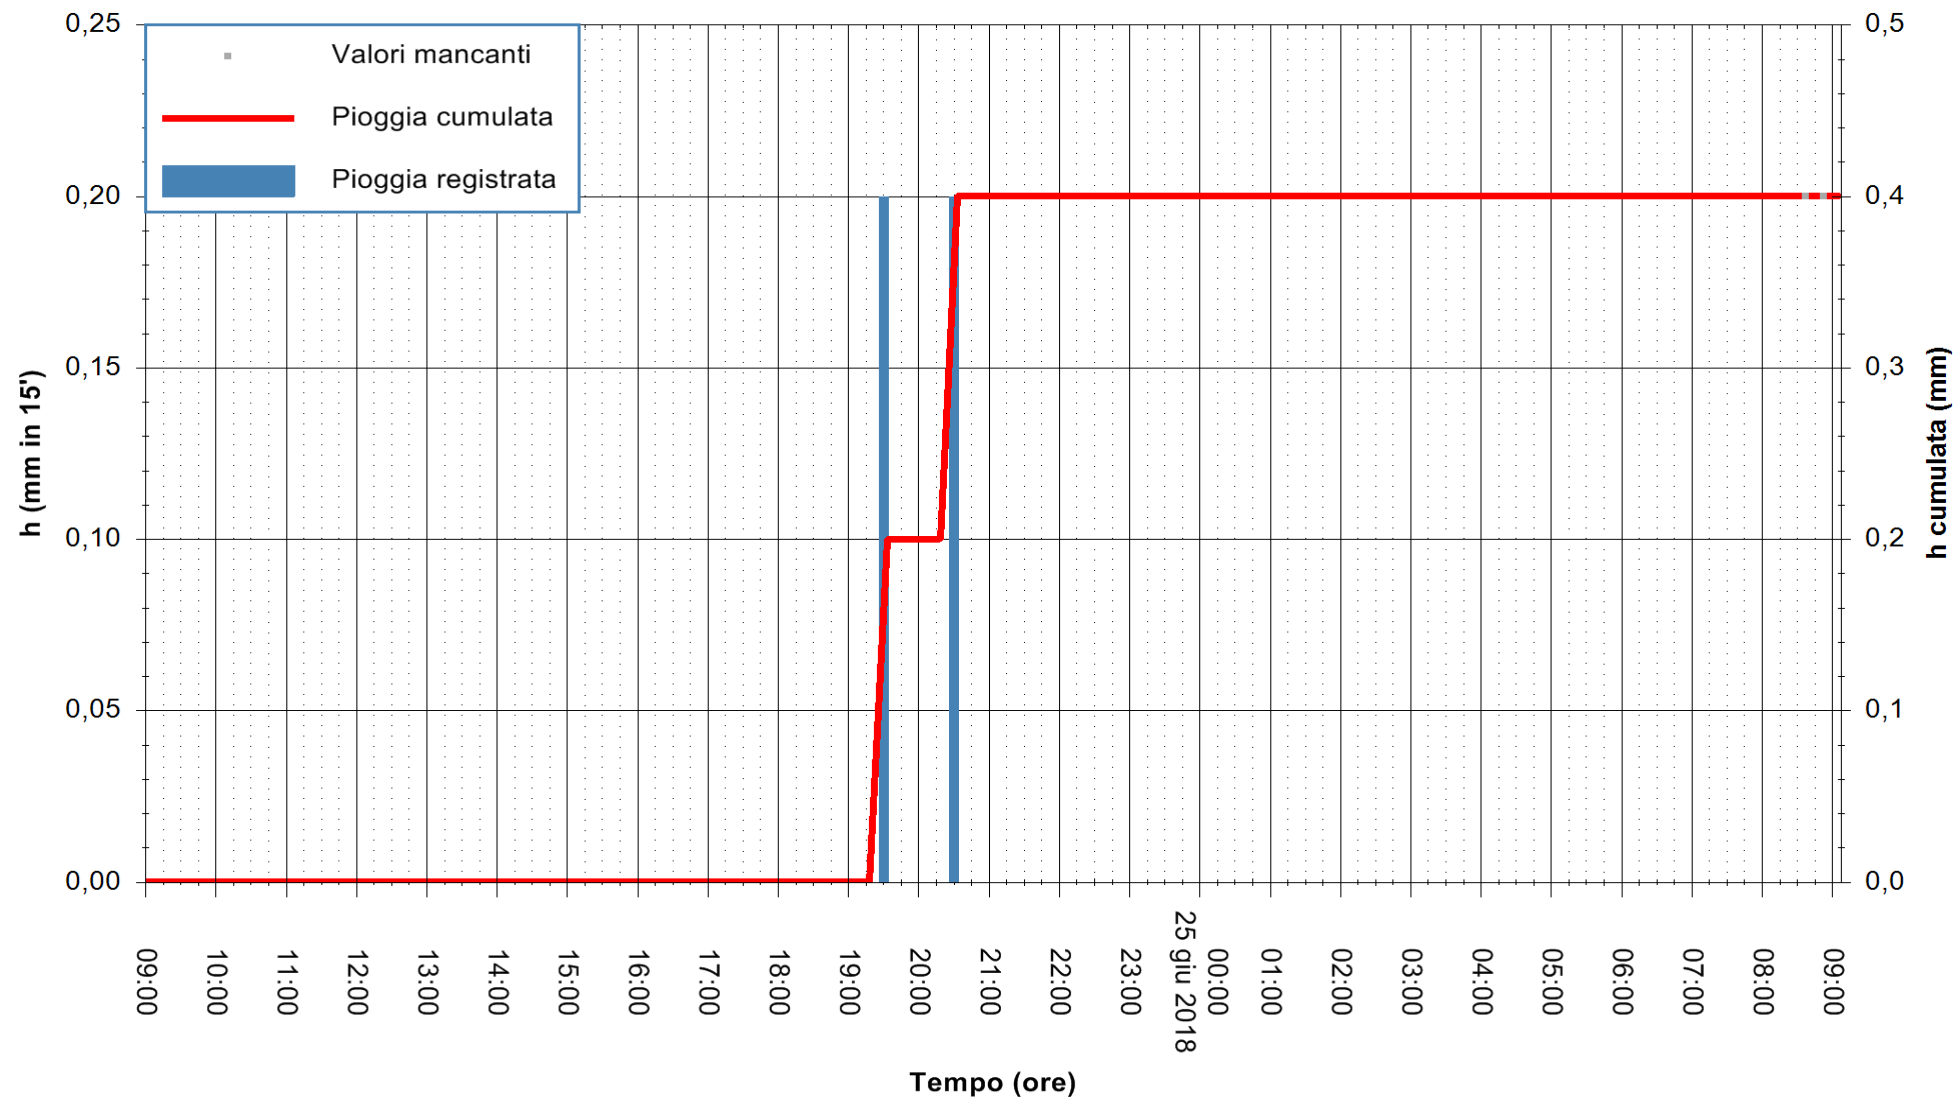

ARPAS
 F.to il Dirigente Responsabile
 Dott. Giuseppe Bianco

REGIONE AUTONOMA DE SARDIGNA
 REGIONE AUTONOMA DELLA SARDEGNA

Stazione pluviometrica Ossoni
Area MONTE OSSONI
Pioggia registrata nelle ultime 24 ore
Estrazione dati delle ore 09:11 del 25/06/2018
Ultimo dato disponibile: 25/06/2018 alle 08:30

ARPAS
F.to il Dirigente Responsabile
Dott. Giuseppe Bianco

REGIONE AUTONOMA DE SARDIGNA
REGIONE AUTONOMA DELLA SARDEGNA

Stazione pluviometrica Mamone
 Area MAMONE
 Pioggia registrata nelle ultime 24 ore
 Estrazione dati delle ore 09:11 del 25/06/2018
 Ultimo dato disponibile: 25/06/2018 alle 08:30