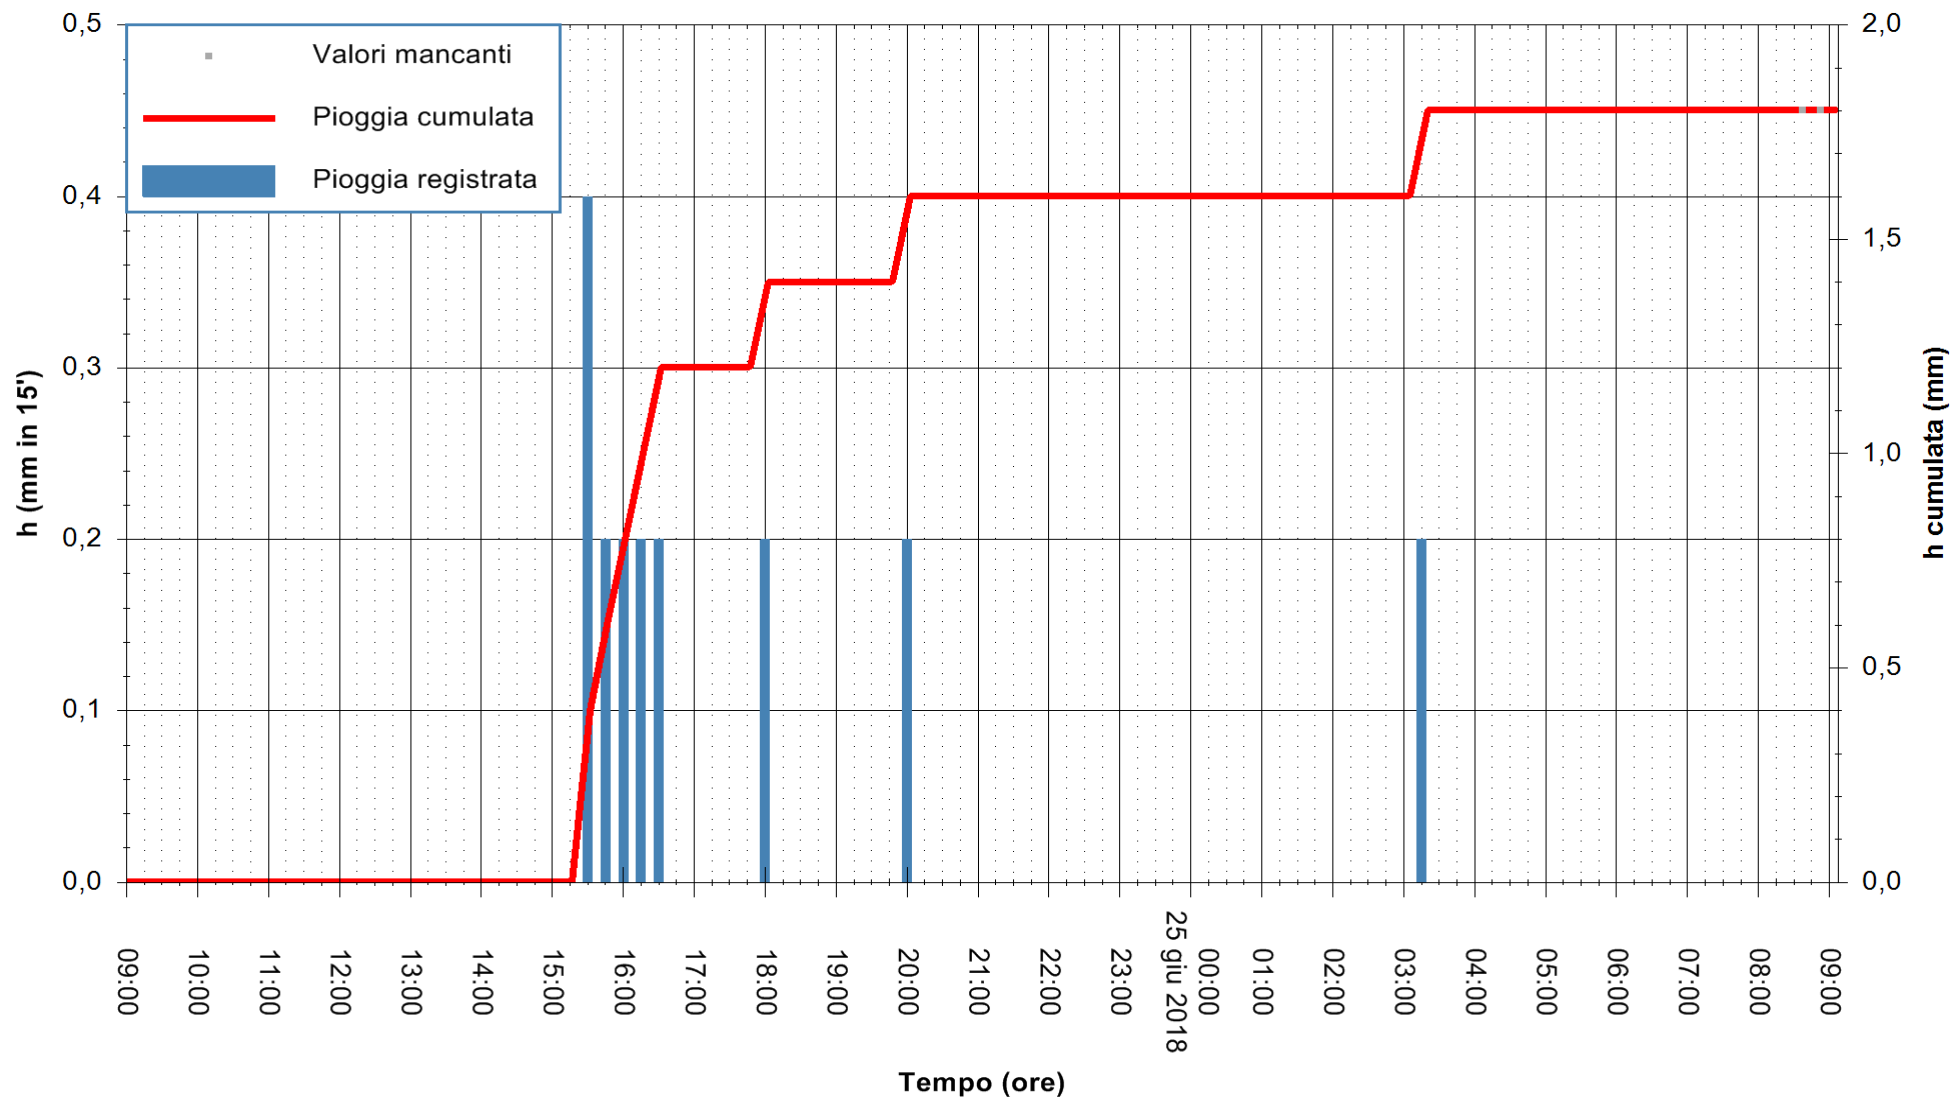

ARPAS
F.to il Dirigente Responsabile
Dott. Giuseppe Bianco

REGIONE AUTONOMA DE SARDIGNA
REGIONE AUTONOMA DELLA SARDEGNA

Stazione pluviometrica Mamone
 Area MAMONE
 Pioggia registrata nelle ultime 24 ore
 Estrazione dati delle ore 09:11 del 25/06/2018
 Ultimo dato disponibile: 25/06/2018 alle 08:30