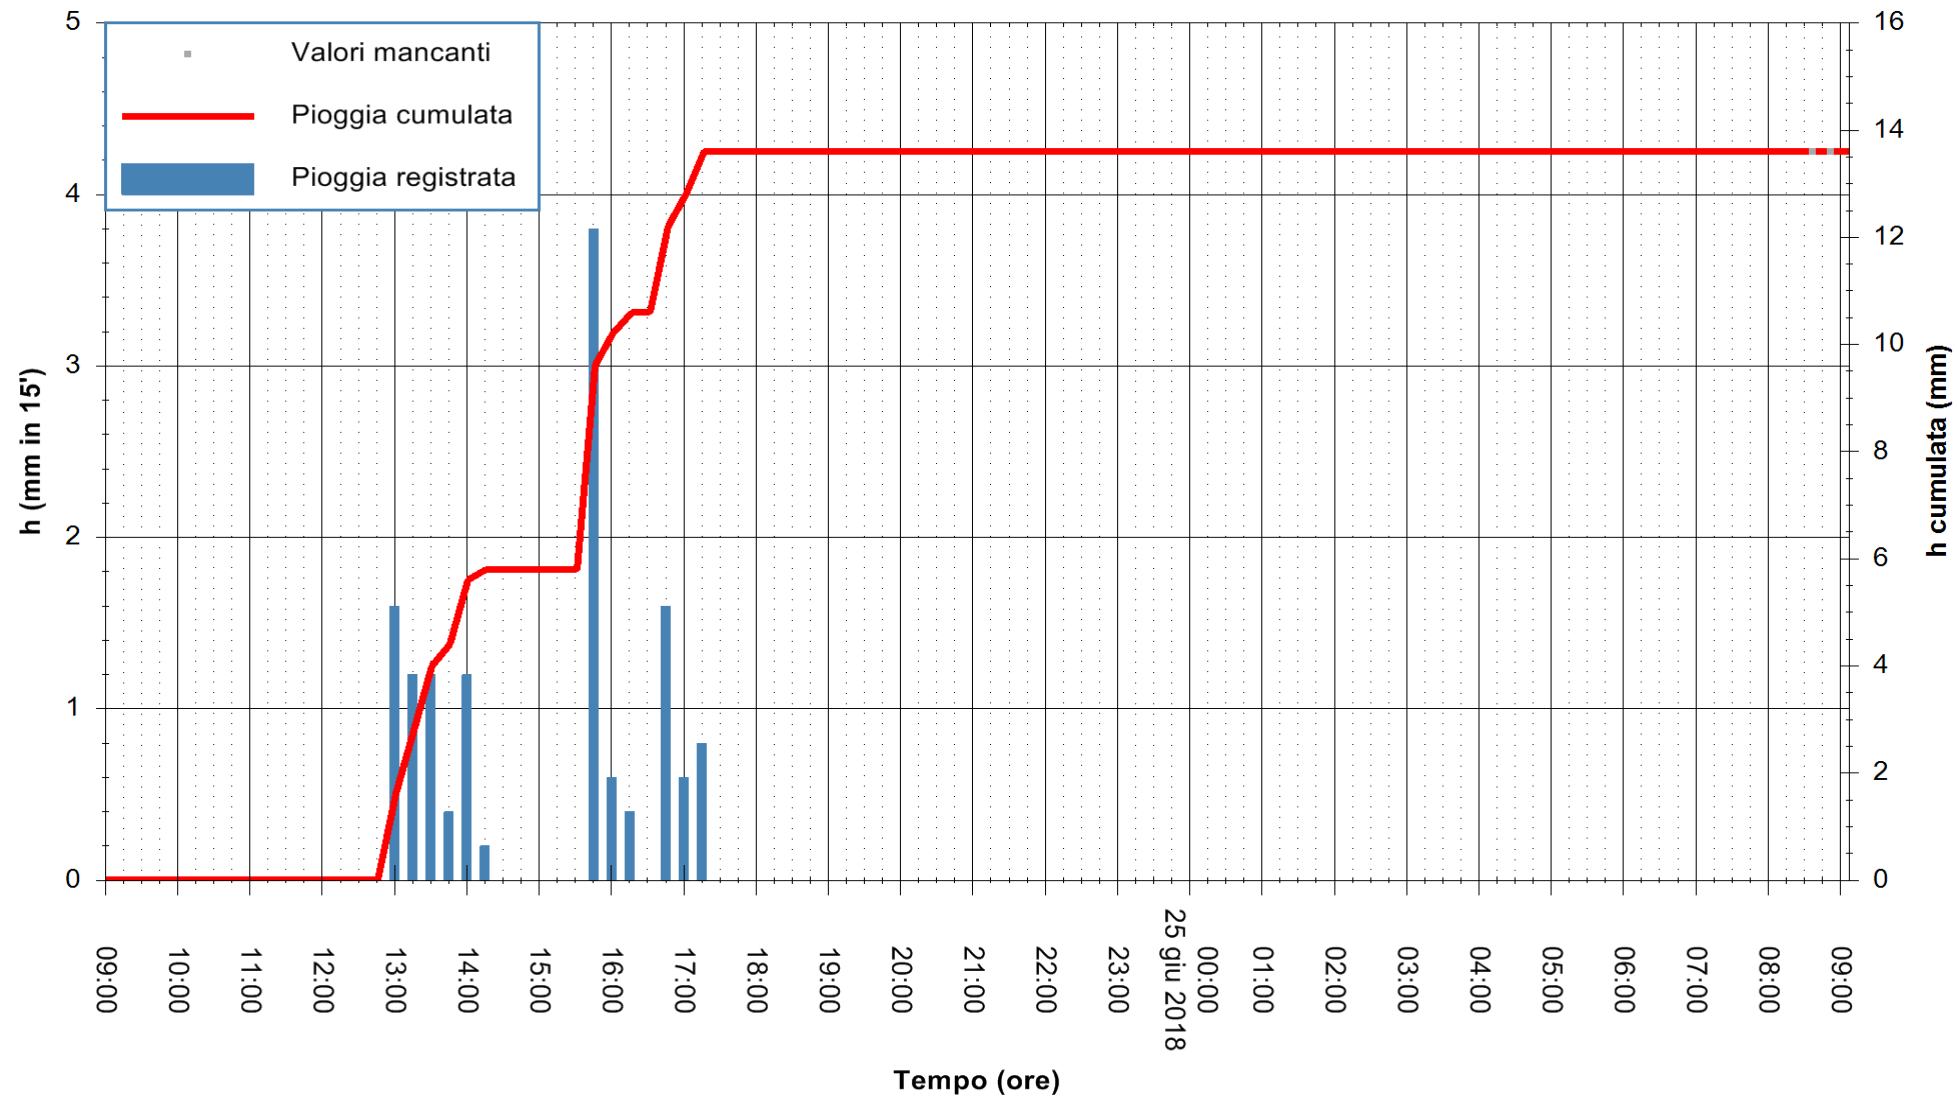

Stazione pluviometrica Villasor
Area IS ARENAS
Pioggia registrata nelle ultime 24 ore
Estrazione dati delle ore 09:11 del 25/06/2018
Ultimo dato disponibile: 25/06/2018 alle 08:30

ARPAS
F.to il Dirigente Responsabile
Dott. Giuseppe Bianco

REGIONE AUTÒNOMA DE SARDIGNA
REGIONE AUTONOMA DELLA SARDEGNA