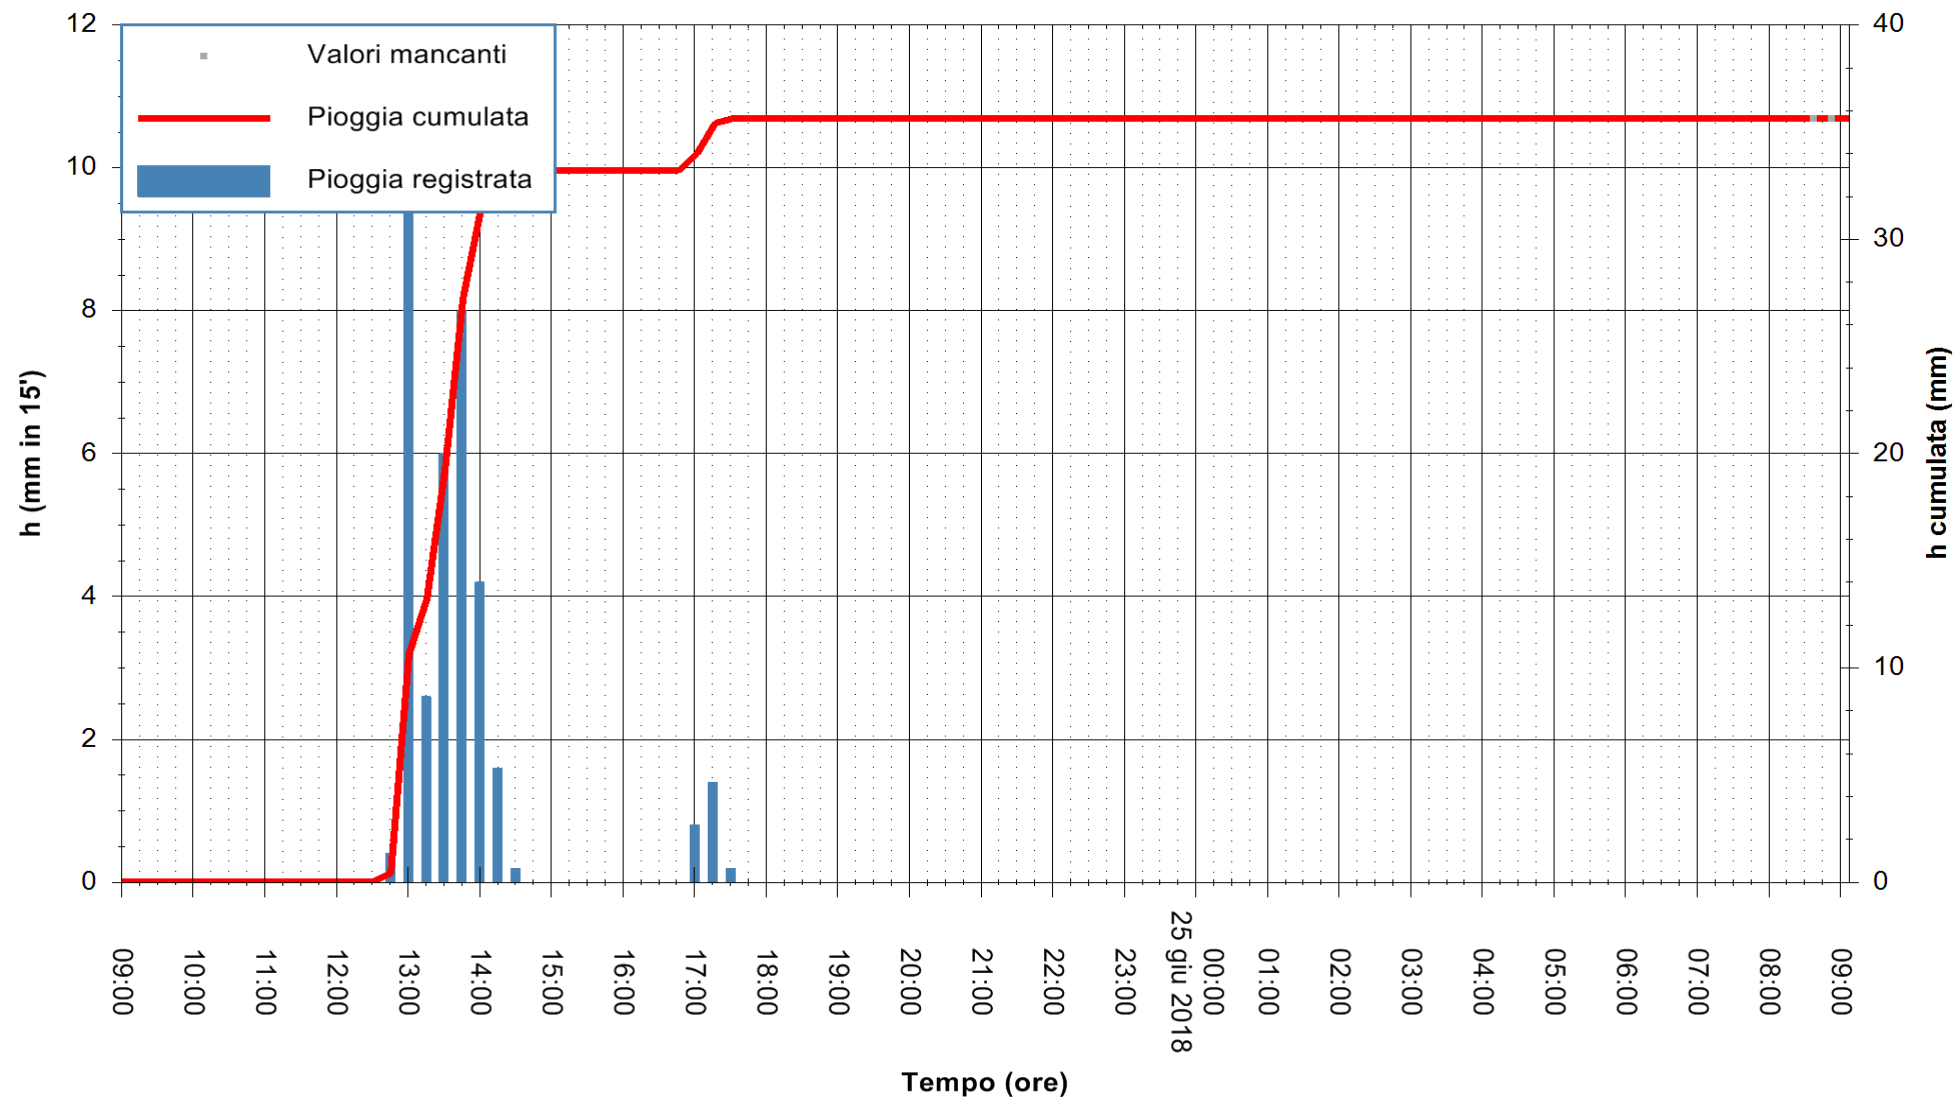

Stazione pluviometrica Monte Tului
 Area MONTE TULUI
 Pioggia registrata nelle ultime 24 ore
 Estrazione dati delle ore 09:11 del 25/06/2018
 Ultimo dato disponibile: 25/06/2018 alle 08:30

ARPAS
 F.to il Dirigente Responsabile
 Dott. Giuseppe Bianco

REGIONE AUTÒNOMA DE SARDIGNA
 REGIONE AUTONOMA DELLA SARDEGNA

Stazione pluviometrica Fluminimannu a Decimomannu
Area DECIMOMANNU
Pioggia registrata nelle ultime 24 ore
Estrazione dati delle ore 09:11 del 25/06/2018
Ultimo dato disponibile: 25/06/2018 alle 08:30

ARPAS
F.to il Dirigente Responsabile
Dott. Giuseppe Bianco

REGIONE AUTÒNOMA DE SARDIGNA
REGIONE AUTONOMA DELLA SARDEGNA

Stazione pluviometrica Senorbi'
Area SENORBI
Pioggia registrata nelle ultime 24 ore
Estrazione dati delle ore 09:11 del 25/06/2018
Ultimo dato disponibile: 25/06/2018 alle 08:30