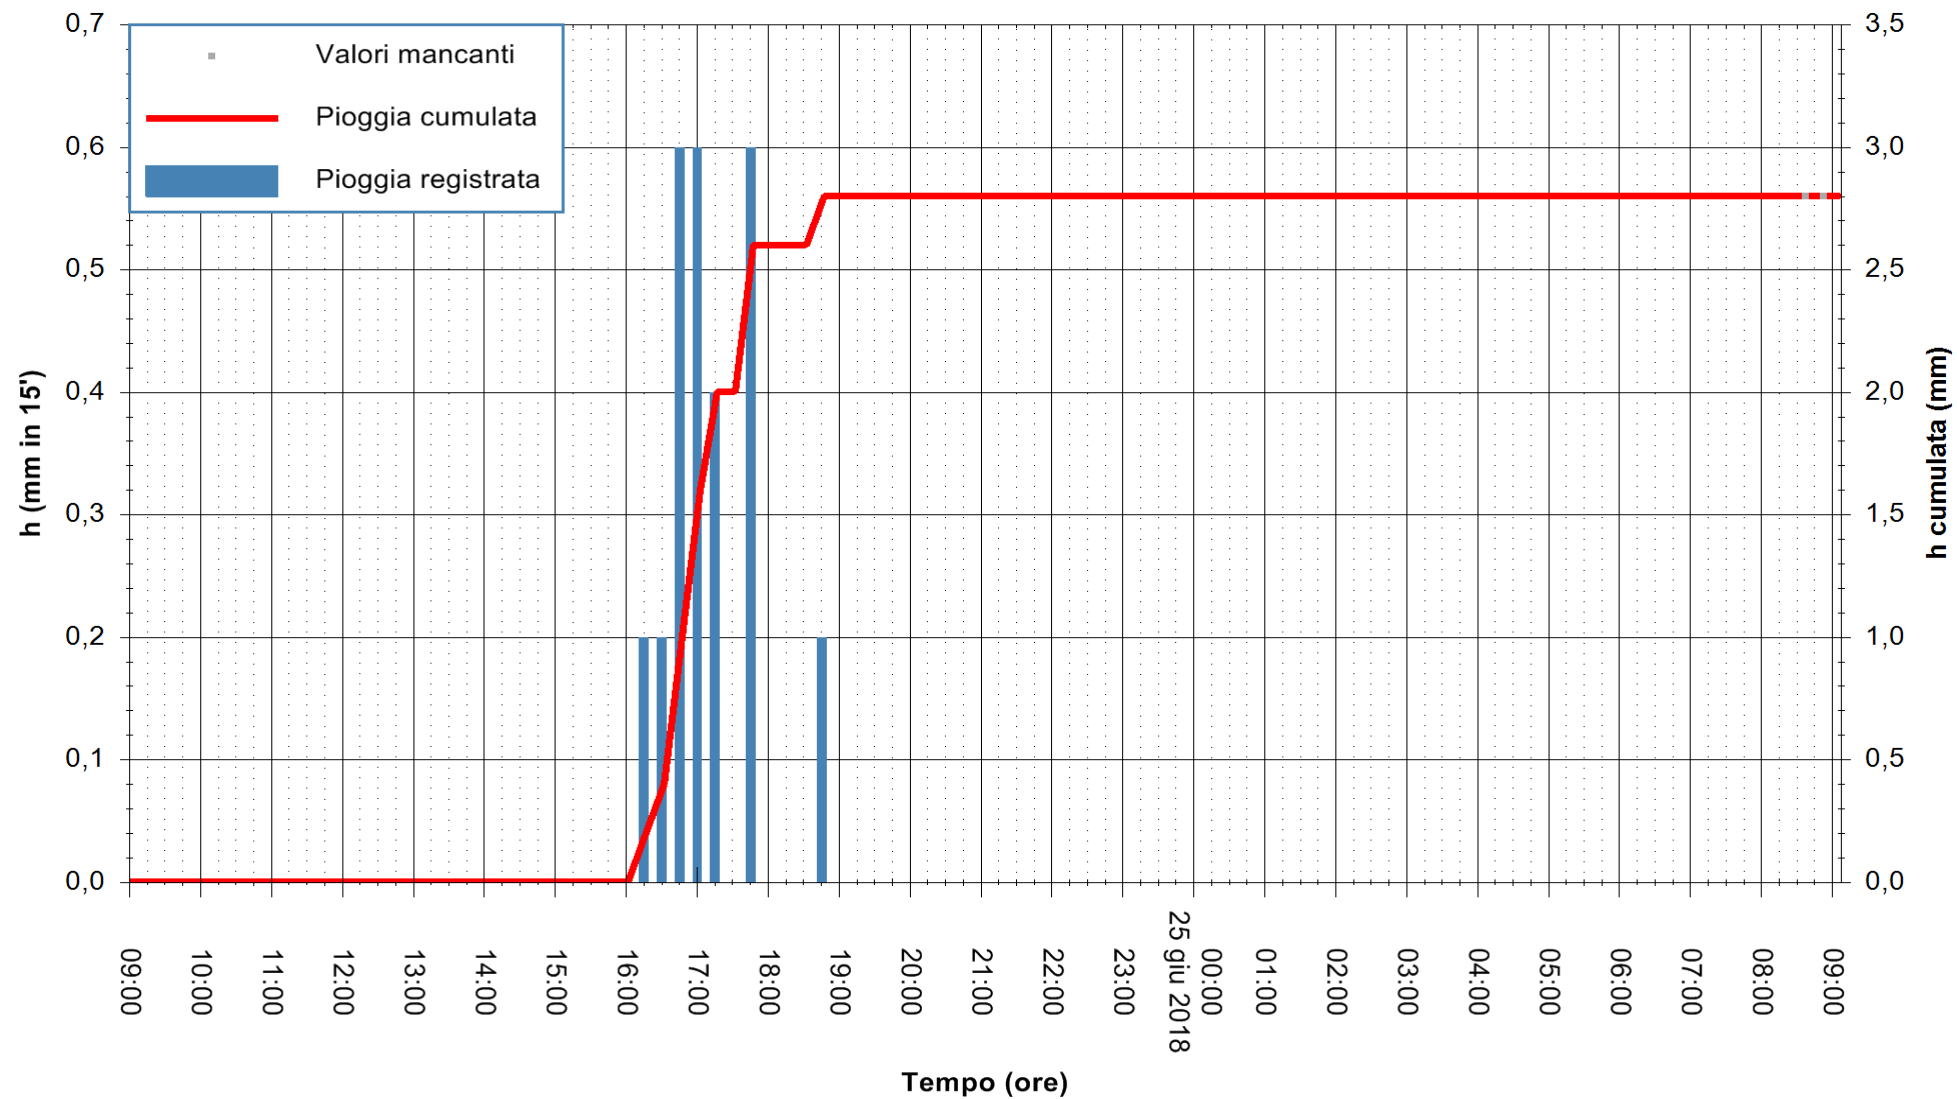

Stazione pluviometrica Monte Tului
 Area MONTE TULUI
 Pioggia registrata nelle ultime 24 ore
 Estrazione dati delle ore 09:11 del 25/06/2018
 Ultimo dato disponibile: 25/06/2018 alle 08:30

ARPAS
 F.to il Dirigente Responsabile
 Dott. Giuseppe Bianco

REGIONE AUTÒNOMA DE SARDIGNA
 REGIONE AUTONOMA DELLA SARDEGNA

Stazione pluviometrica Fluminimannu a Decimomannu
Area DECIMOMANNU
Pioggia registrata nelle ultime 24 ore
Estrazione dati delle ore 09:11 del 25/06/2018
Ultimo dato disponibile: 25/06/2018 alle 08:30