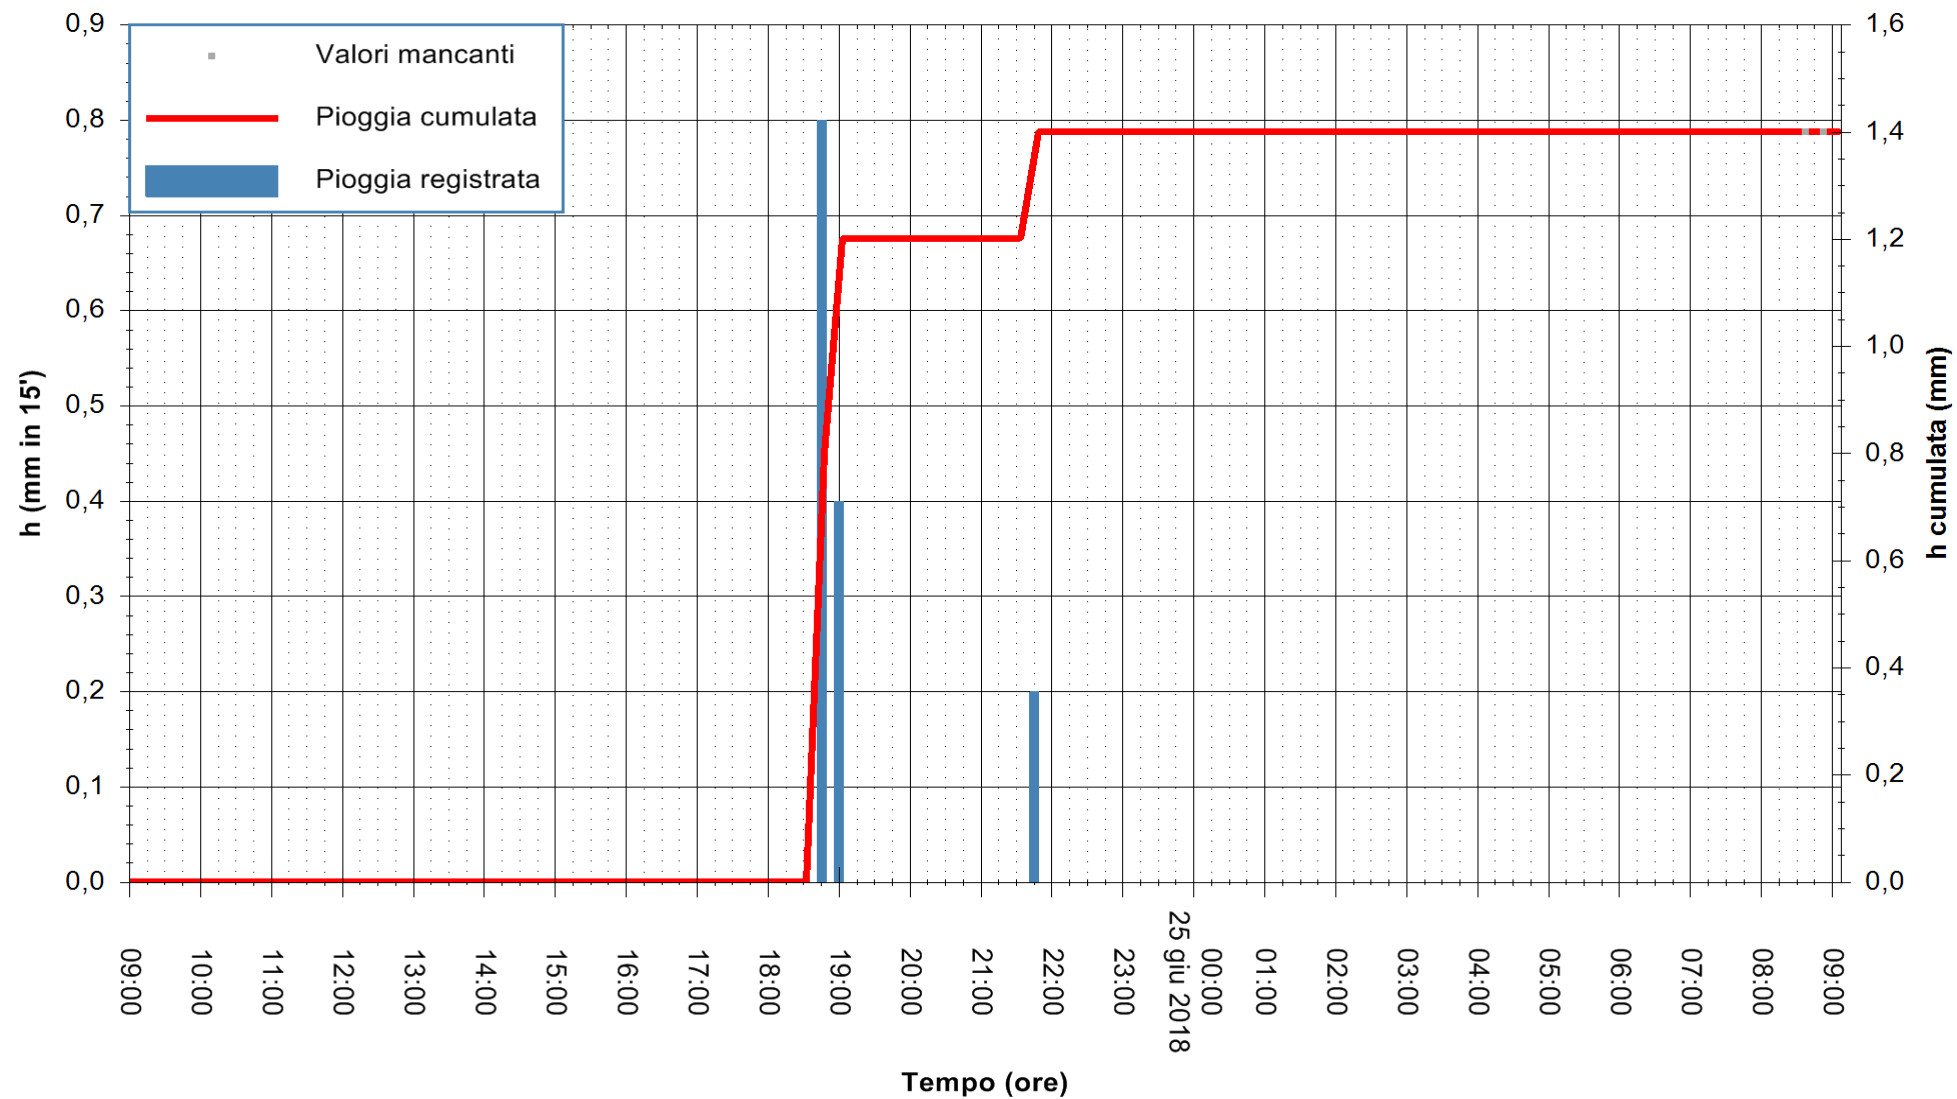

ARPAS
 F.to il Dirigente Responsabile
 Dott. Giuseppe Bianco

REGIONE AUTONOMA DE SARDIGNA
 REGIONE AUTONOMA DELLA SARDEGNA

Stazione pluviometrica Ossoni
Area MONTE OSSONI
Pioggia registrata nelle ultime 24 ore
Estrazione dati delle ore 09:11 del 25/06/2018
Ultimo dato disponibile: 25/06/2018 alle 08:30

ARPAS
F.to il Dirigente Responsabile
Dott. Giuseppe Bianco

REGIONE AUTONOMA DE SARDIGNA
REGIONE AUTONOMA DELLA SARDEGNA

Stazione pluviometrica Mamone
 Area MAMONE
 Pioggia registrata nelle ultime 24 ore
 Estrazione dati delle ore 09:11 del 25/06/2018
 Ultimo dato disponibile: 25/06/2018 alle 08:30