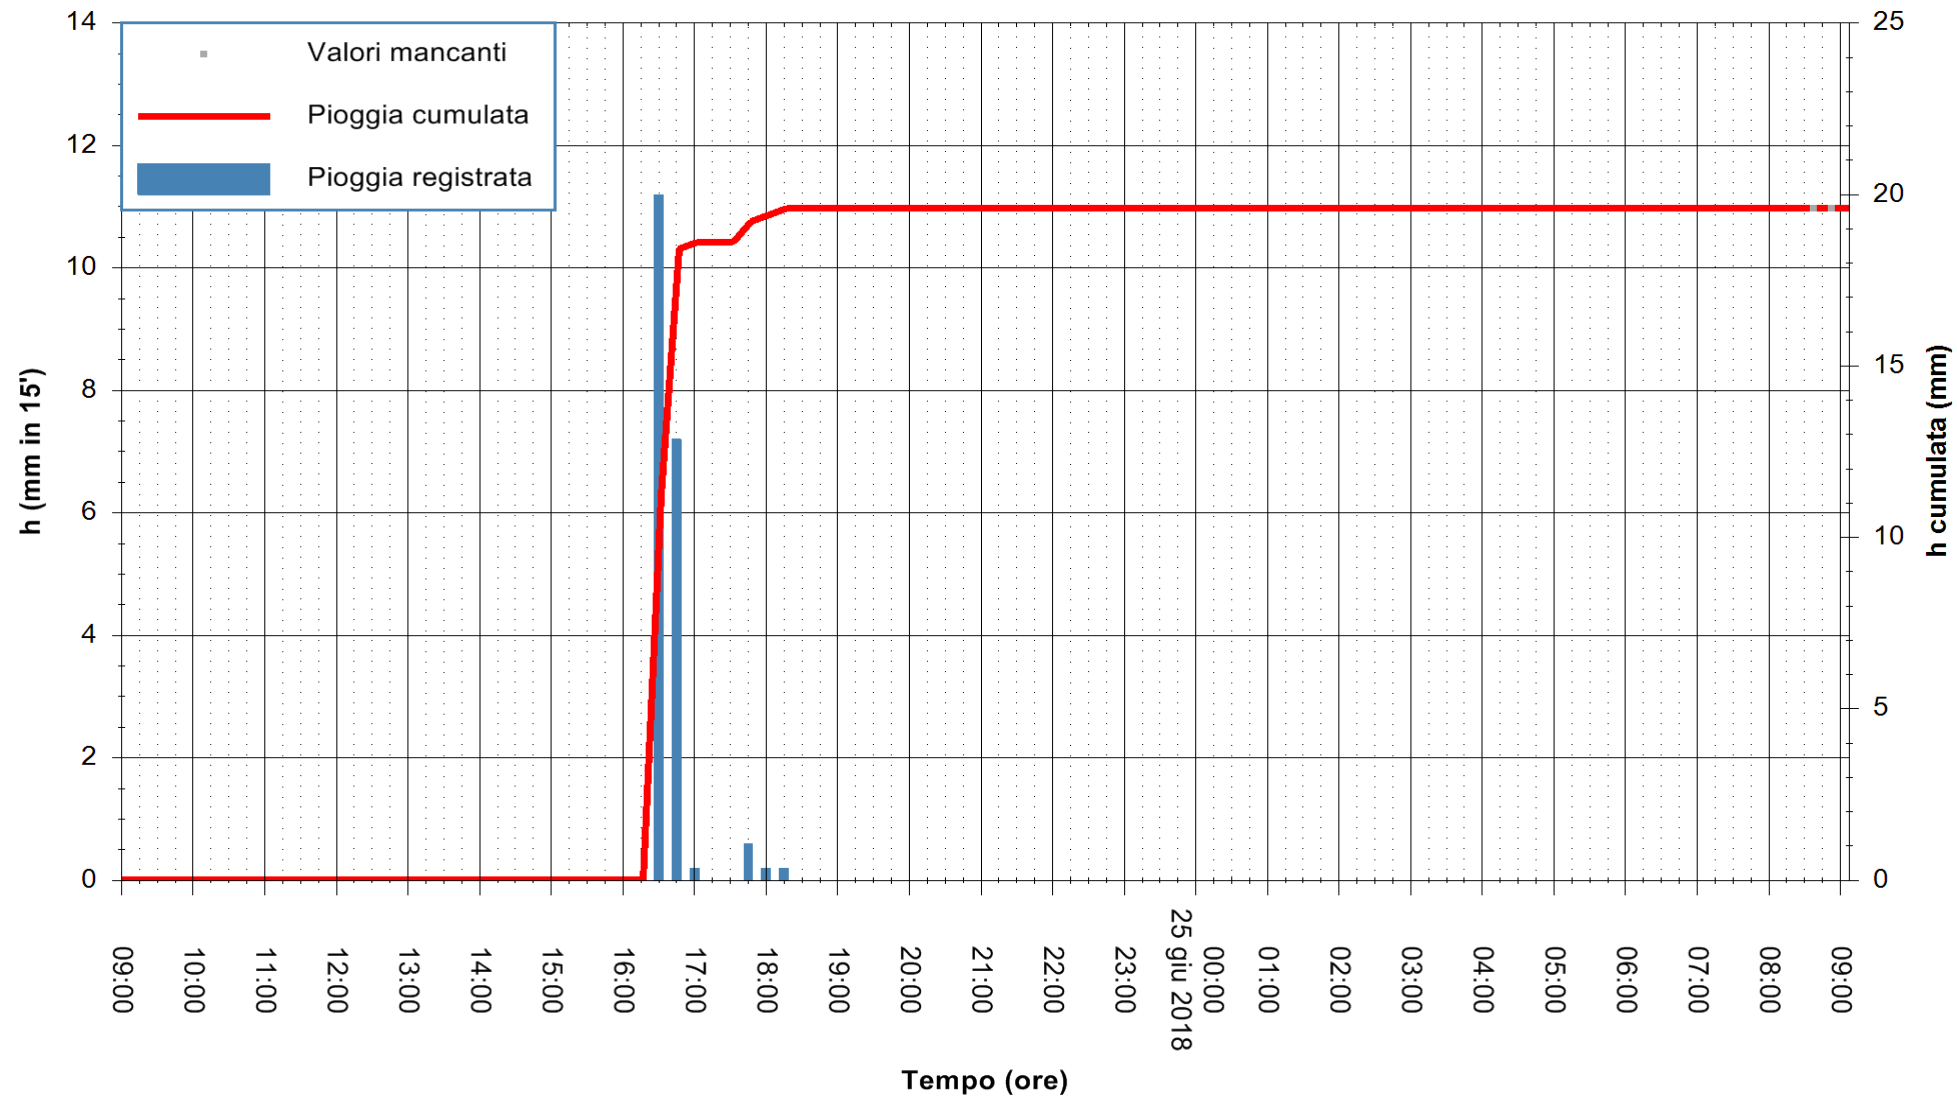

Stazione pluviometrica Monte Tului
 Area MONTE TULUI
 Pioggia registrata nelle ultime 24 ore
 Estrazione dati delle ore 09:11 del 25/06/2018
 Ultimo dato disponibile: 25/06/2018 alle 08:30

ARPAS
 F.to il Dirigente Responsabile
 Dott. Giuseppe Bianco

REGIONE AUTÒNOMA DE SARDIGNA
 REGIONE AUTONOMA DELLA SARDEGNA

Stazione pluviometrica Fluminimannu a Decimomannu
Area DECIMOMANNU
Pioggia registrata nelle ultime 24 ore
Estrazione dati delle ore 09:11 del 25/06/2018
Ultimo dato disponibile: 25/06/2018 alle 08:30

ARPAS
F.to il Dirigente Responsabile
Dott. Giuseppe Bianco

REGIONE AUTÒNOMA DE SARDIGNA
REGIONE AUTONOMA DELLA SARDEGNA

Stazione pluviometrica Senorbi'
Area SENORBI
Pioggia registrata nelle ultime 24 ore
Estrazione dati delle ore 09:11 del 25/06/2018
Ultimo dato disponibile: 25/06/2018 alle 08:30