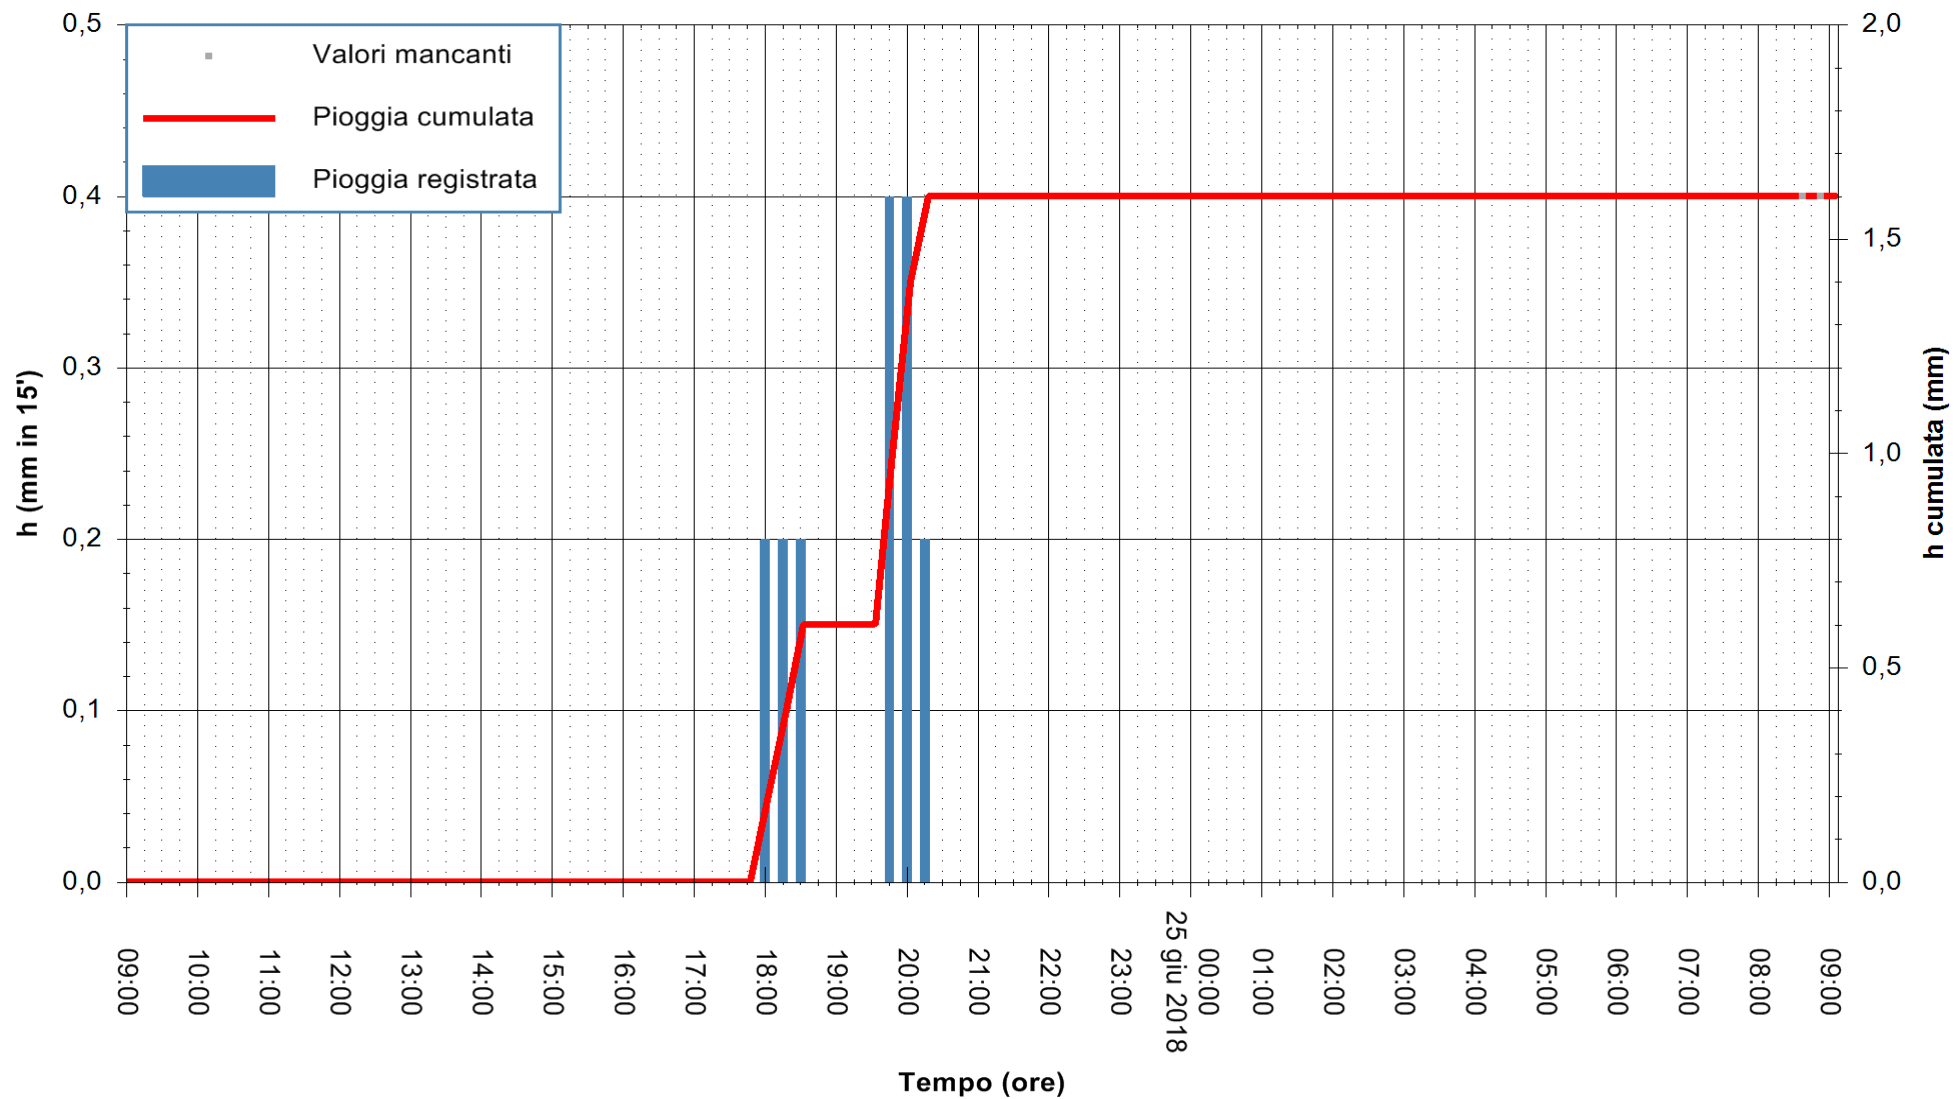

ARPAS
F.to il Dirigente Responsabile
Dott. Giuseppe Bianco

REGIONE AUTONOMA DE SARDIGNA
REGIONE AUTONOMA DELLA SARDEGNA

Stazione pluviometrica Mamone
 Area MAMONE
 Pioggia registrata nelle ultime 24 ore
 Estrazione dati delle ore 09:11 del 25/06/2018
 Ultimo dato disponibile: 25/06/2018 alle 08:30