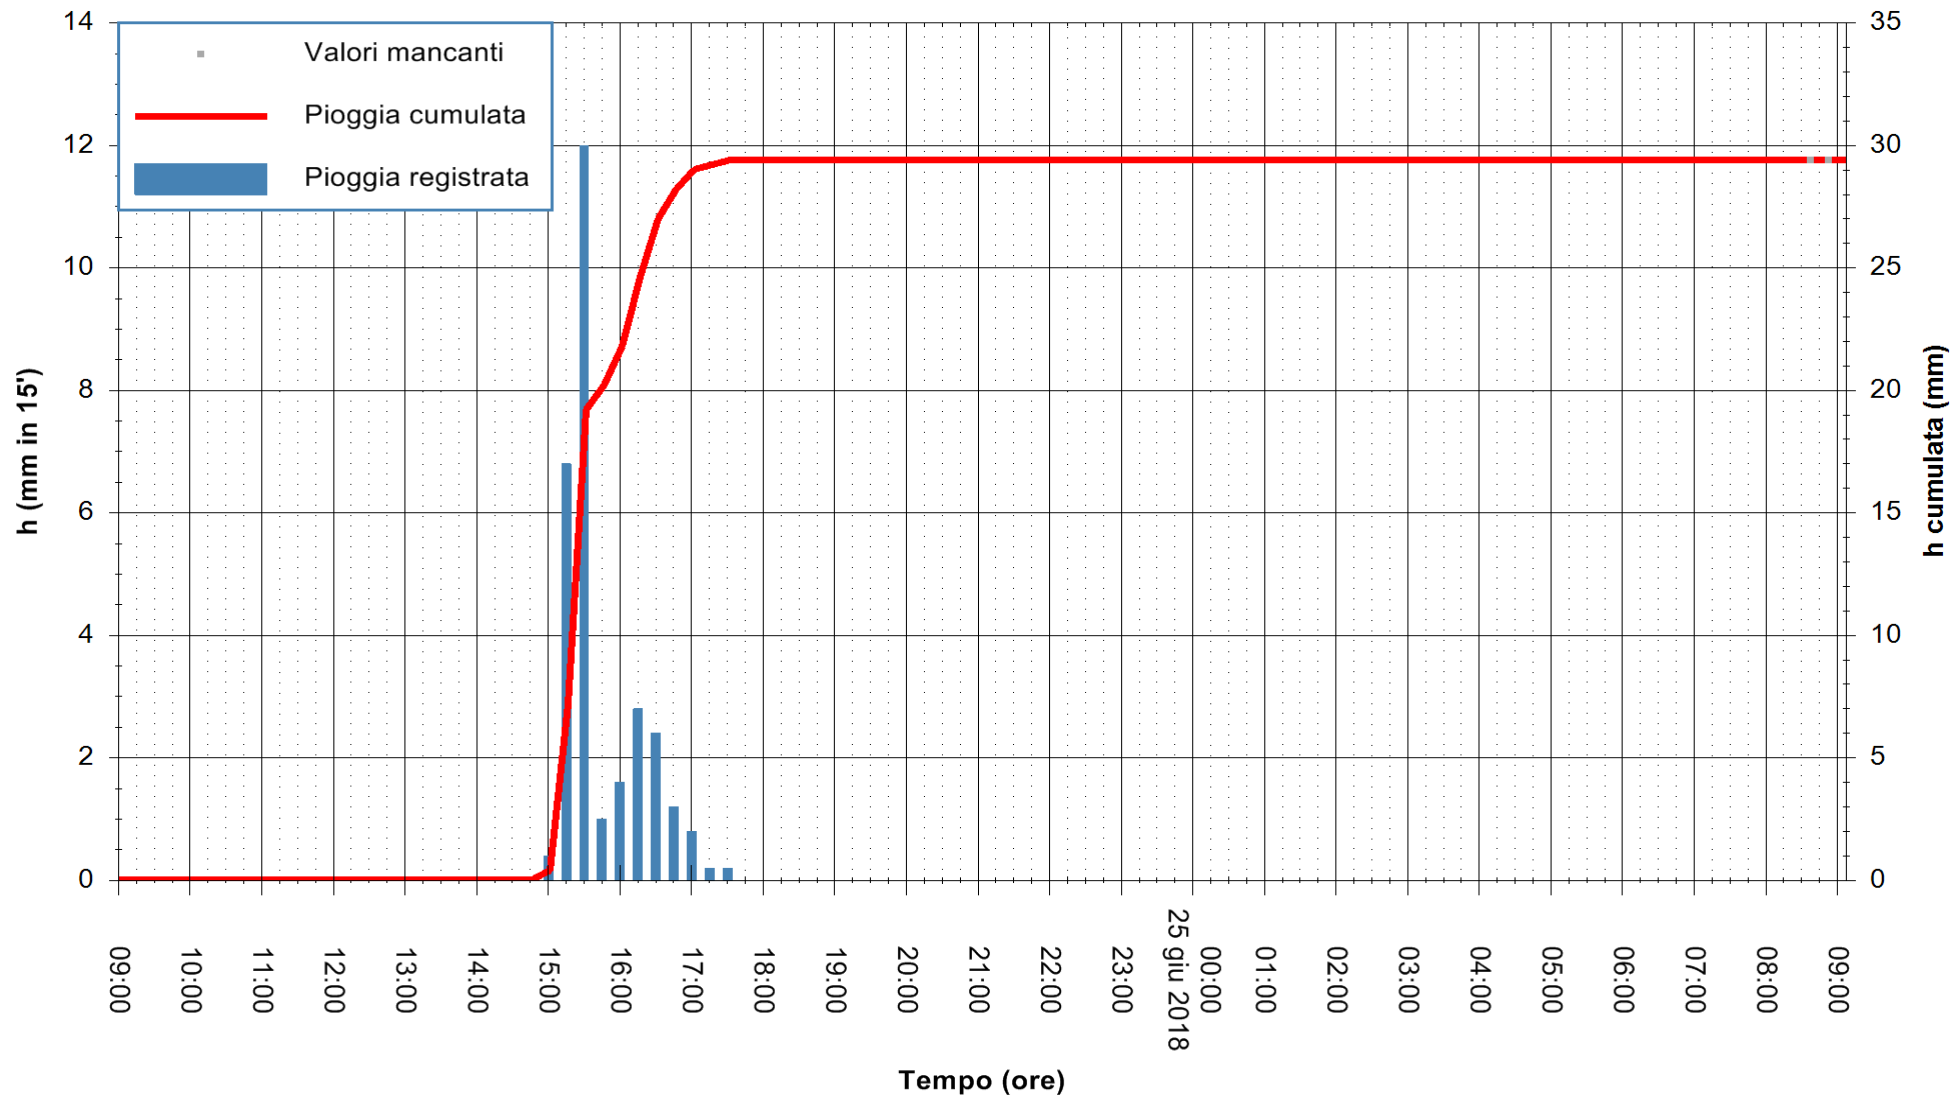

Stazione pluviometrica Monte Tului
 Area MONTE TULUI
 Pioggia registrata nelle ultime 24 ore
 Estrazione dati delle ore 09:11 del 25/06/2018
 Ultimo dato disponibile: 25/06/2018 alle 08:30

ARPAS
 F.to il Dirigente Responsabile
 Dott. Giuseppe Bianco

REGIONE AUTÒNOMA DE SARDIGNA
 REGIONE AUTONOMA DELLA SARDEGNA

Stazione pluviometrica Fluminimannu a Decimomannu
Area DECIMOMANNU
Pioggia registrata nelle ultime 24 ore
Estrazione dati delle ore 09:11 del 25/06/2018
Ultimo dato disponibile: 25/06/2018 alle 08:30

ARPAS
F.to il Dirigente Responsabile
Dott. Giuseppe Bianco

REGIONE AUTÒNOMA DE SARDIGNA
REGIONE AUTONOMA DELLA SARDEGNA

Stazione pluviometrica Senorbi'
Area SENORBI
Pioggia registrata nelle ultime 24 ore
Estrazione dati delle ore 09:11 del 25/06/2018
Ultimo dato disponibile: 25/06/2018 alle 08:30