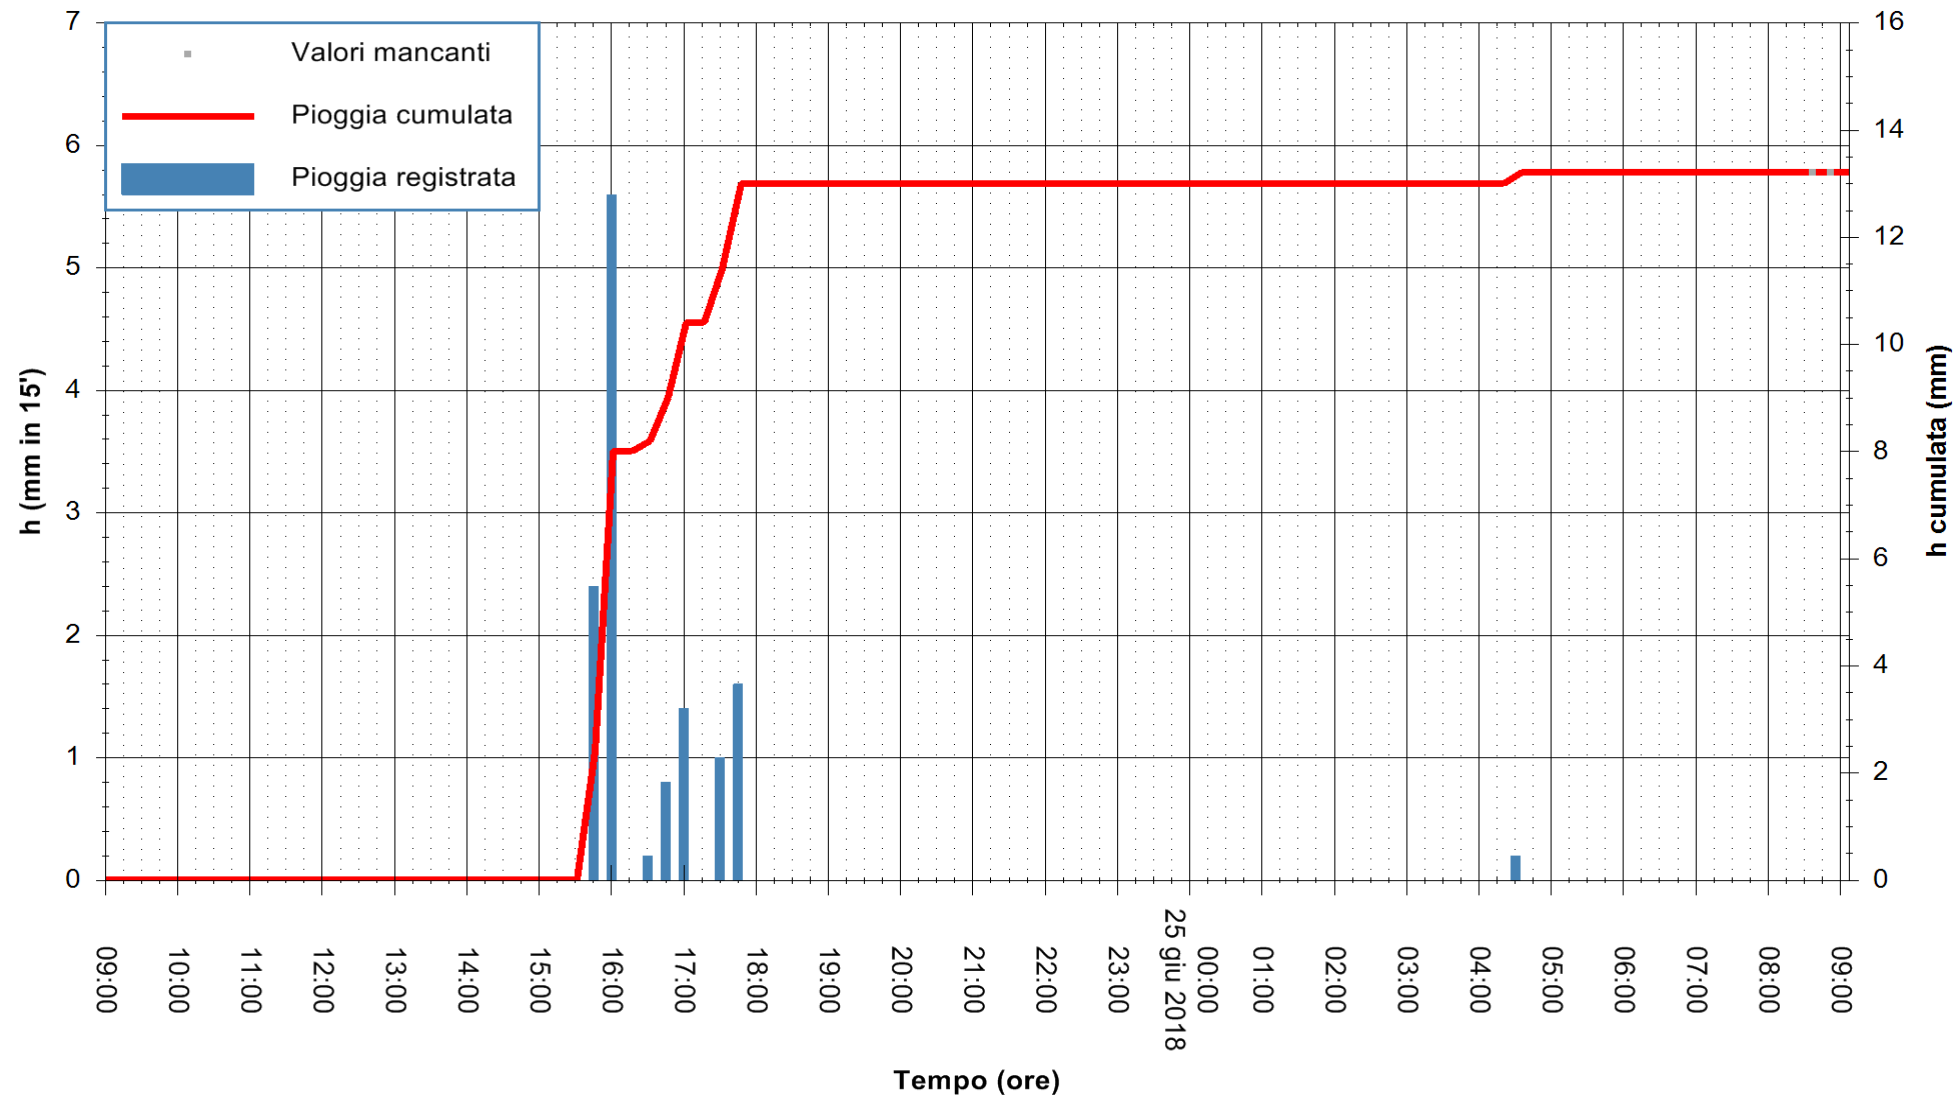

Stazione pluviometrica Monte Tului
 Area MONTE TULUI
 Pioggia registrata nelle ultime 24 ore
 Estrazione dati delle ore 09:11 del 25/06/2018
 Ultimo dato disponibile: 25/06/2018 alle 08:30

ARPAS
 F.to il Dirigente Responsabile
 Dott. Giuseppe Bianco

REGIONE AUTÒNOMA DE SARDIGNA
 REGIONE AUTONOMA DELLA SARDEGNA

Stazione pluviometrica Fluminimannu a Decimomannu
Area DECIMOMANNU
Pioggia registrata nelle ultime 24 ore
Estrazione dati delle ore 09:11 del 25/06/2018
Ultimo dato disponibile: 25/06/2018 alle 08:30

ARPAS
F.to il Dirigente Responsabile
Dott. Giuseppe Bianco

REGIONE AUTÒNOMA DE SARDIGNA
REGIONE AUTONOMA DELLA SARDEGNA

Stazione pluviometrica Senorbi'
Area SENORBI
Pioggia registrata nelle ultime 24 ore
Estrazione dati delle ore 09:11 del 25/06/2018
Ultimo dato disponibile: 25/06/2018 alle 08:30