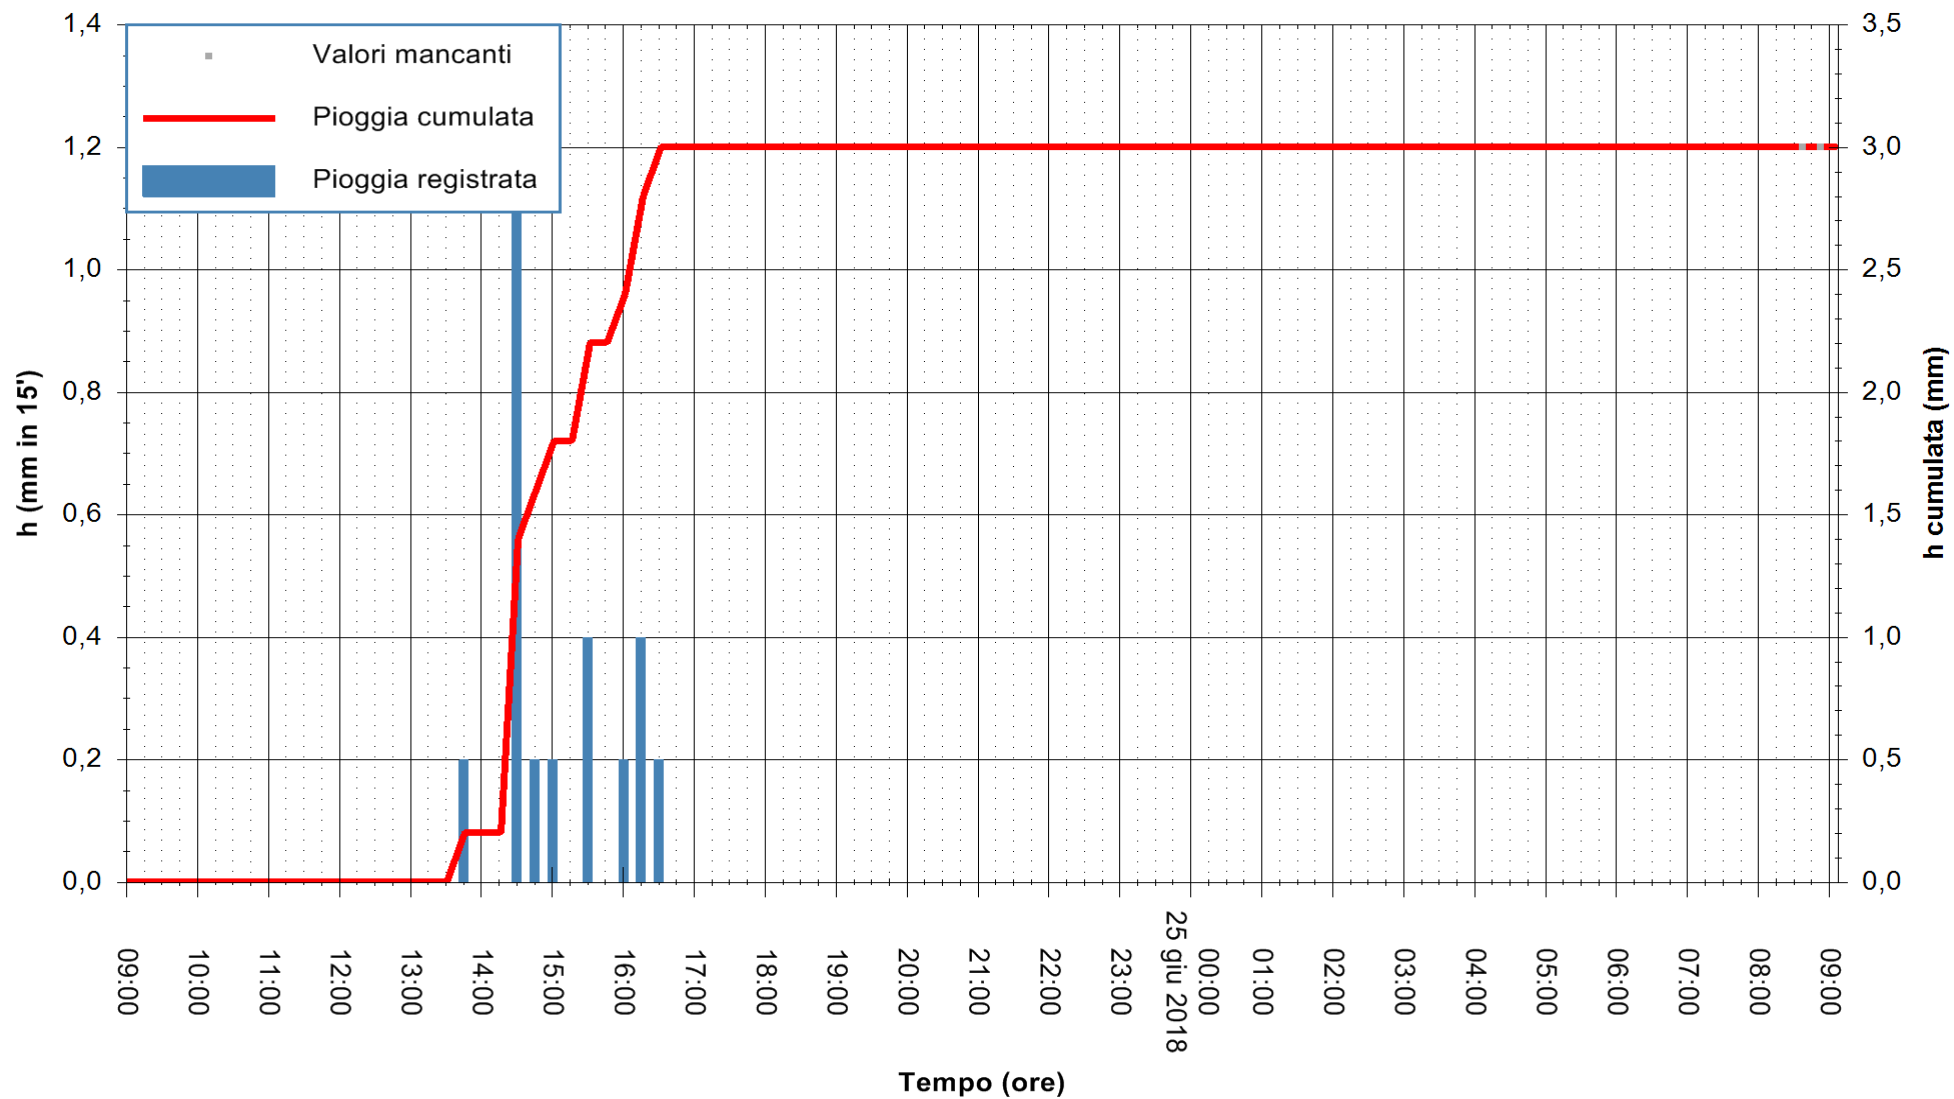

ARPAS
 F.to il Dirigente Responsabile
 Dott. Giuseppe Bianco

REGIONE AUTONOMA DE SARDIGNA
 REGIONE AUTONOMA DELLA SARDEGNA

Stazione pluviometrica Ossoni
Area MONTE OSSONI
Pioggia registrata nelle ultime 24 ore
Estrazione dati delle ore 09:11 del 25/06/2018
Ultimo dato disponibile: 25/06/2018 alle 08:30

ARPAS
F.to il Dirigente Responsabile
Dott. Giuseppe Bianco

REGIONE AUTONOMA DE SARDIGNA
REGIONE AUTONOMA DELLA SARDEGNA

Stazione pluviometrica Mamone
 Area MAMONE
 Pioggia registrata nelle ultime 24 ore
 Estrazione dati delle ore 09:11 del 25/06/2018
 Ultimo dato disponibile: 25/06/2018 alle 08:30