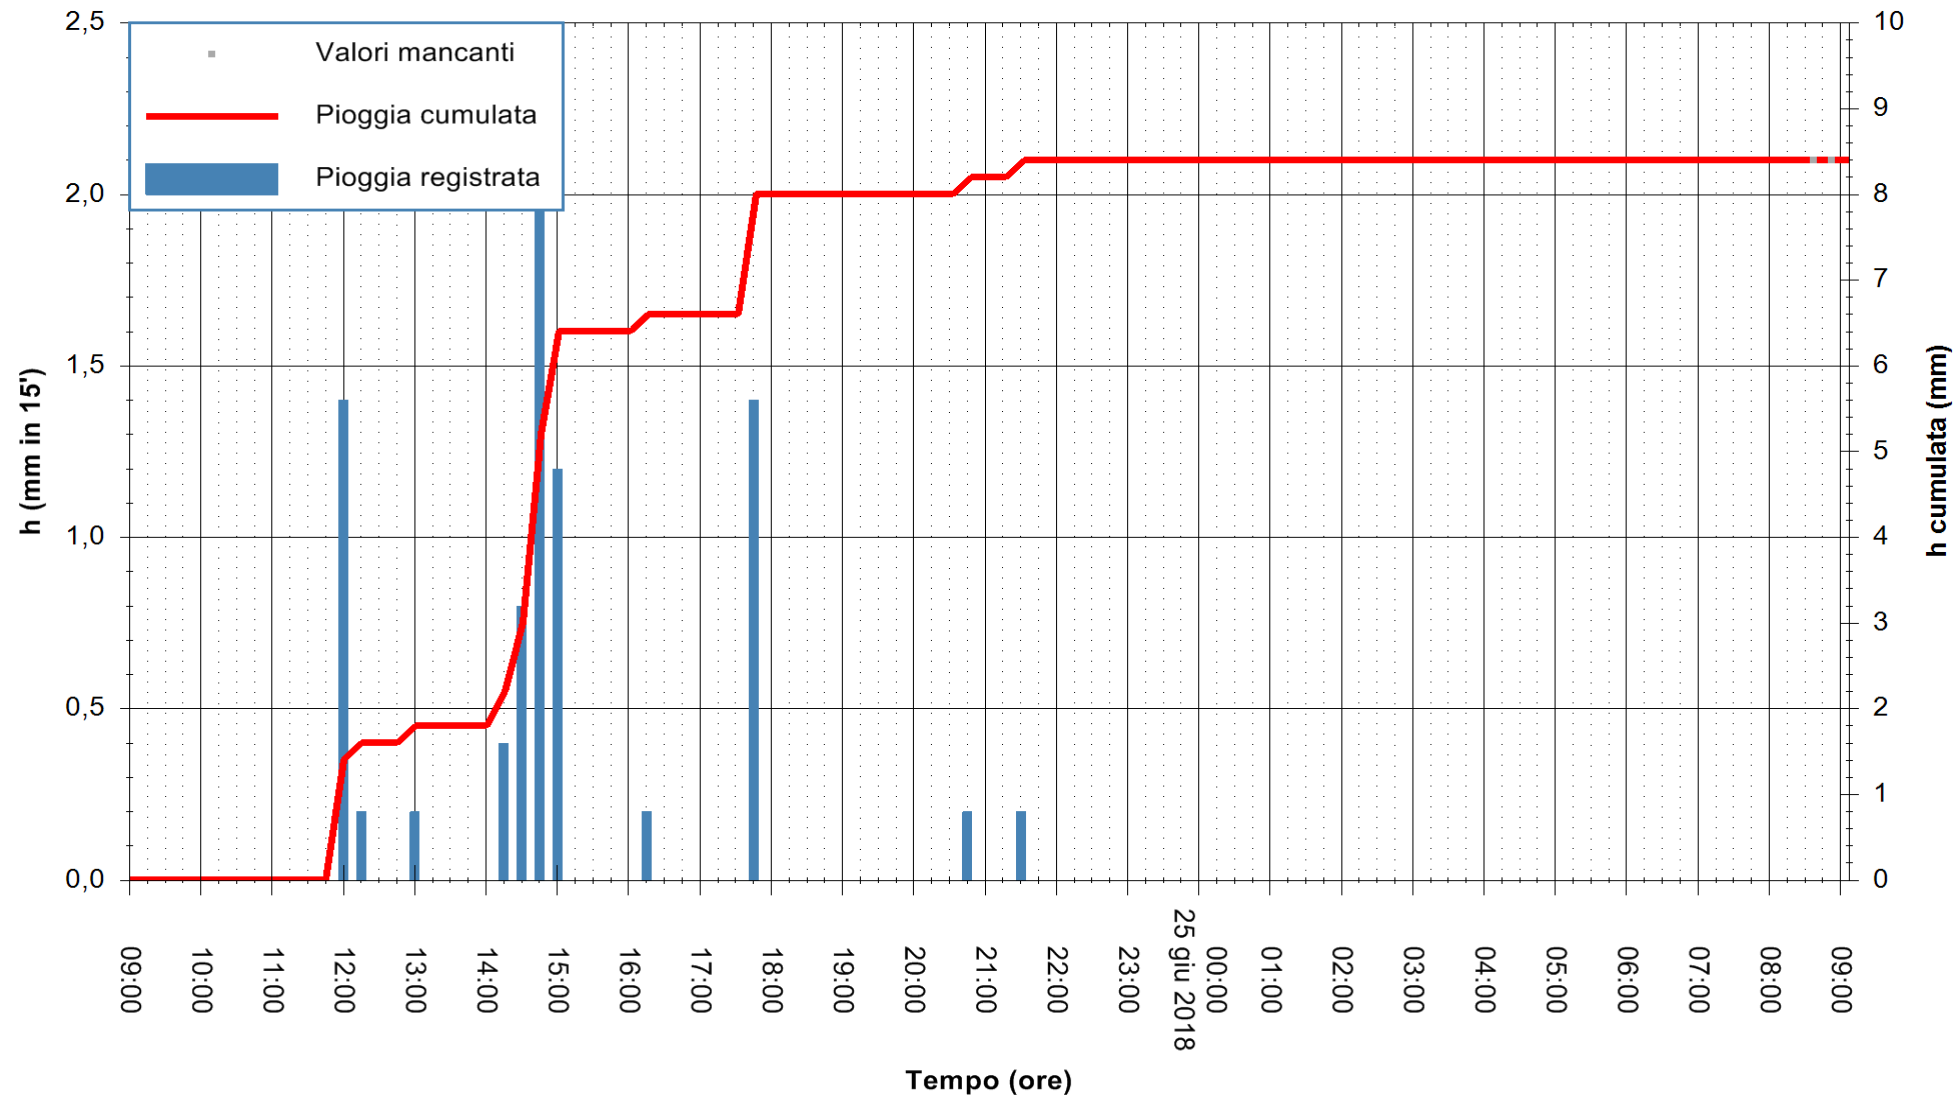

ARPAS
F.to il Dirigente Responsabile
Dott. Giuseppe Bianco

REGIONE AUTONOMA DE SARDIGNA
REGIONE AUTONOMA DELLA SARDEGNA

Stazione pluviometrica Tempio
 Area CUSSEDDU
 Pioggia registrata nelle ultime 24 ore
 Estrazione dati delle ore 09:11 del 25/06/2018
 Ultimo dato disponibile: 25/06/2018 alle 08:30

ARPAS
 F.to il Dirigente Responsabile
 Dott. Giuseppe Bianco

REGIONE AUTONOMA DE SARDIGNA
 REGIONE AUTONOMA DELLA SARDEGNA

Stazione pluviometrica Ossoni
Area MONTE OSSONI
Pioggia registrata nelle ultime 24 ore
Estrazione dati delle ore 09:11 del 25/06/2018
Ultimo dato disponibile: 25/06/2018 alle 08:30

ARPAS
F.to il Dirigente Responsabile
Dott. Giuseppe Bianco

REGIONE AUTONOMA DE SARDIGNA
REGIONE AUTONOMA DELLA SARDEGNA

Stazione pluviometrica Mamone
 Area MAMONE
 Pioggia registrata nelle ultime 24 ore
 Estrazione dati delle ore 09:11 del 25/06/2018
 Ultimo dato disponibile: 25/06/2018 alle 08:30