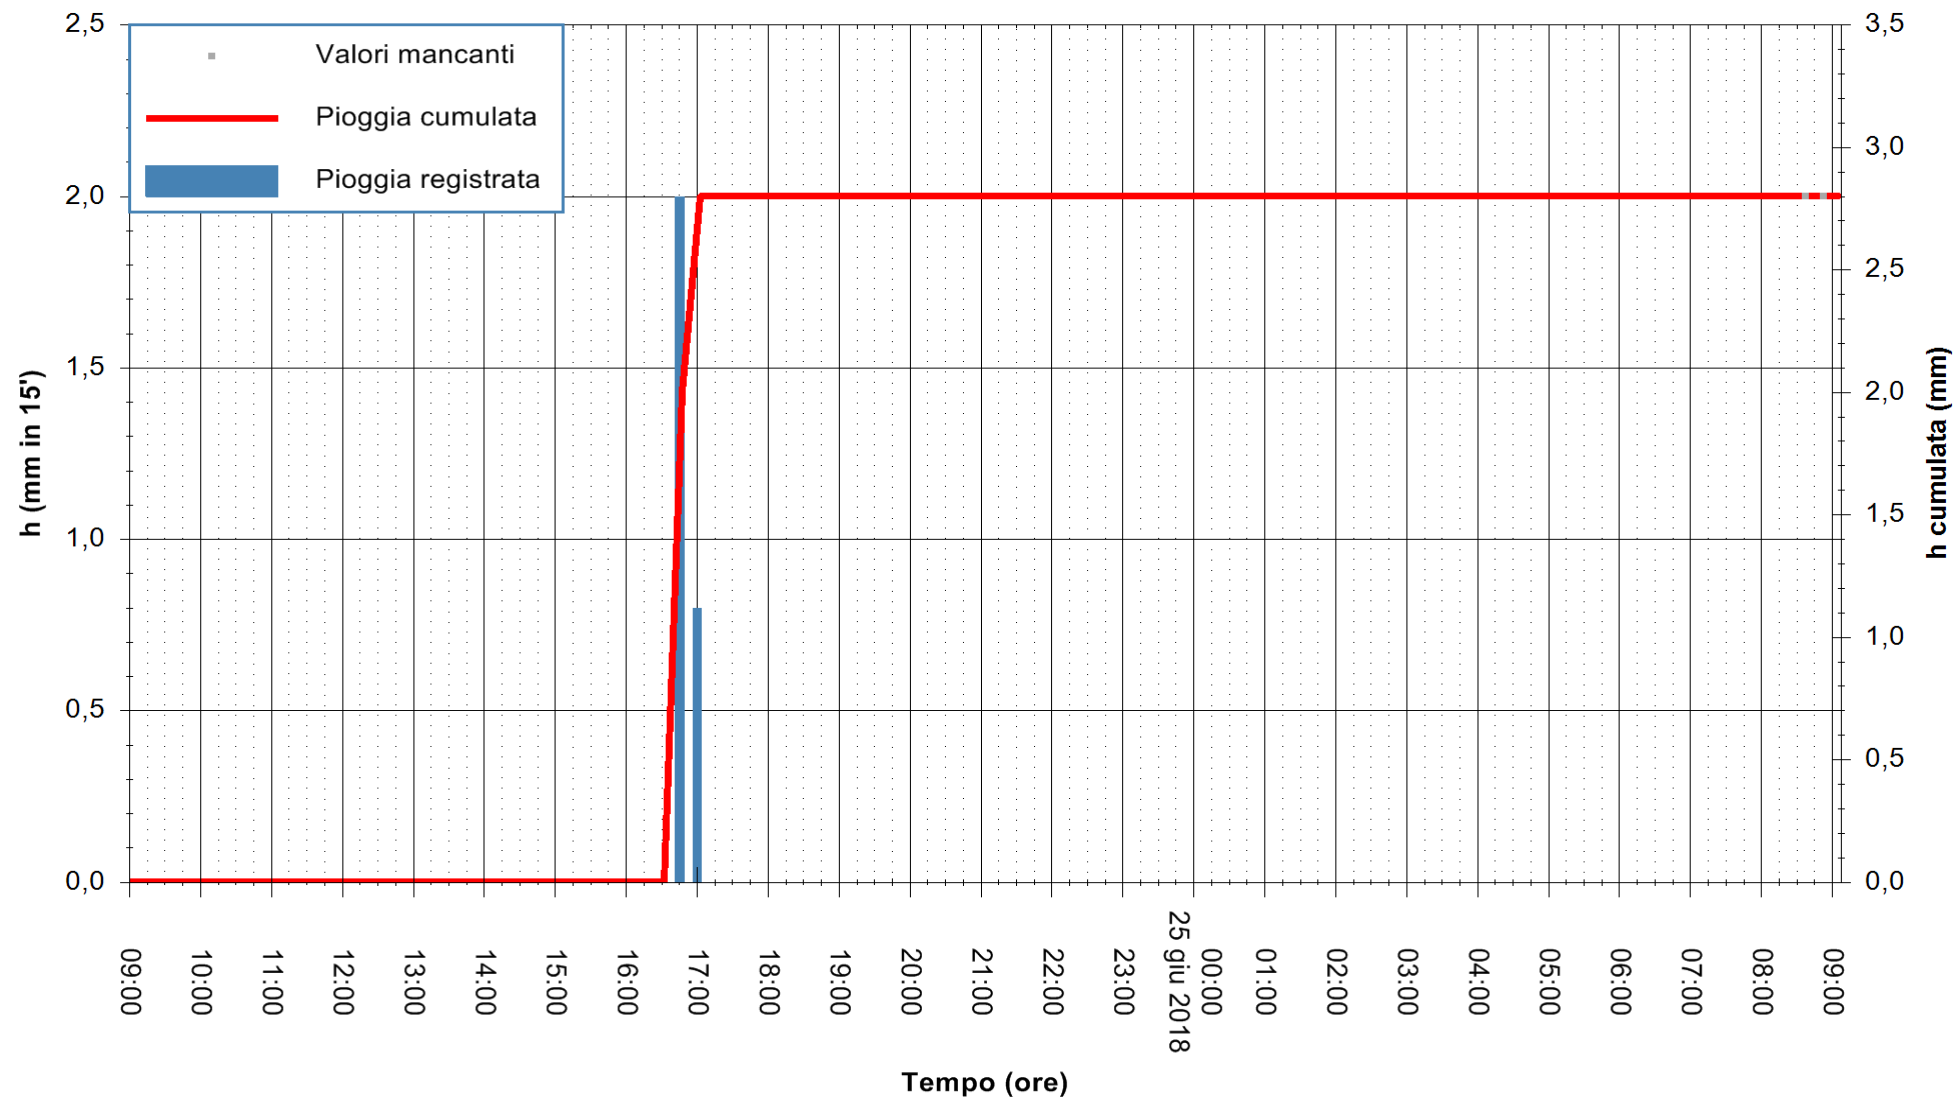

ARPAS
 F.to il Dirigente Responsabile
 Dott. Giuseppe Bianco

REGIONE AUTONOMA DE SARDIGNA
 REGIONE AUTONOMA DELLA SARDEGNA

Stazione pluviometrica Ossoni
Area MONTE OSSONI
Pioggia registrata nelle ultime 24 ore
Estrazione dati delle ore 09:11 del 25/06/2018
Ultimo dato disponibile: 25/06/2018 alle 08:30