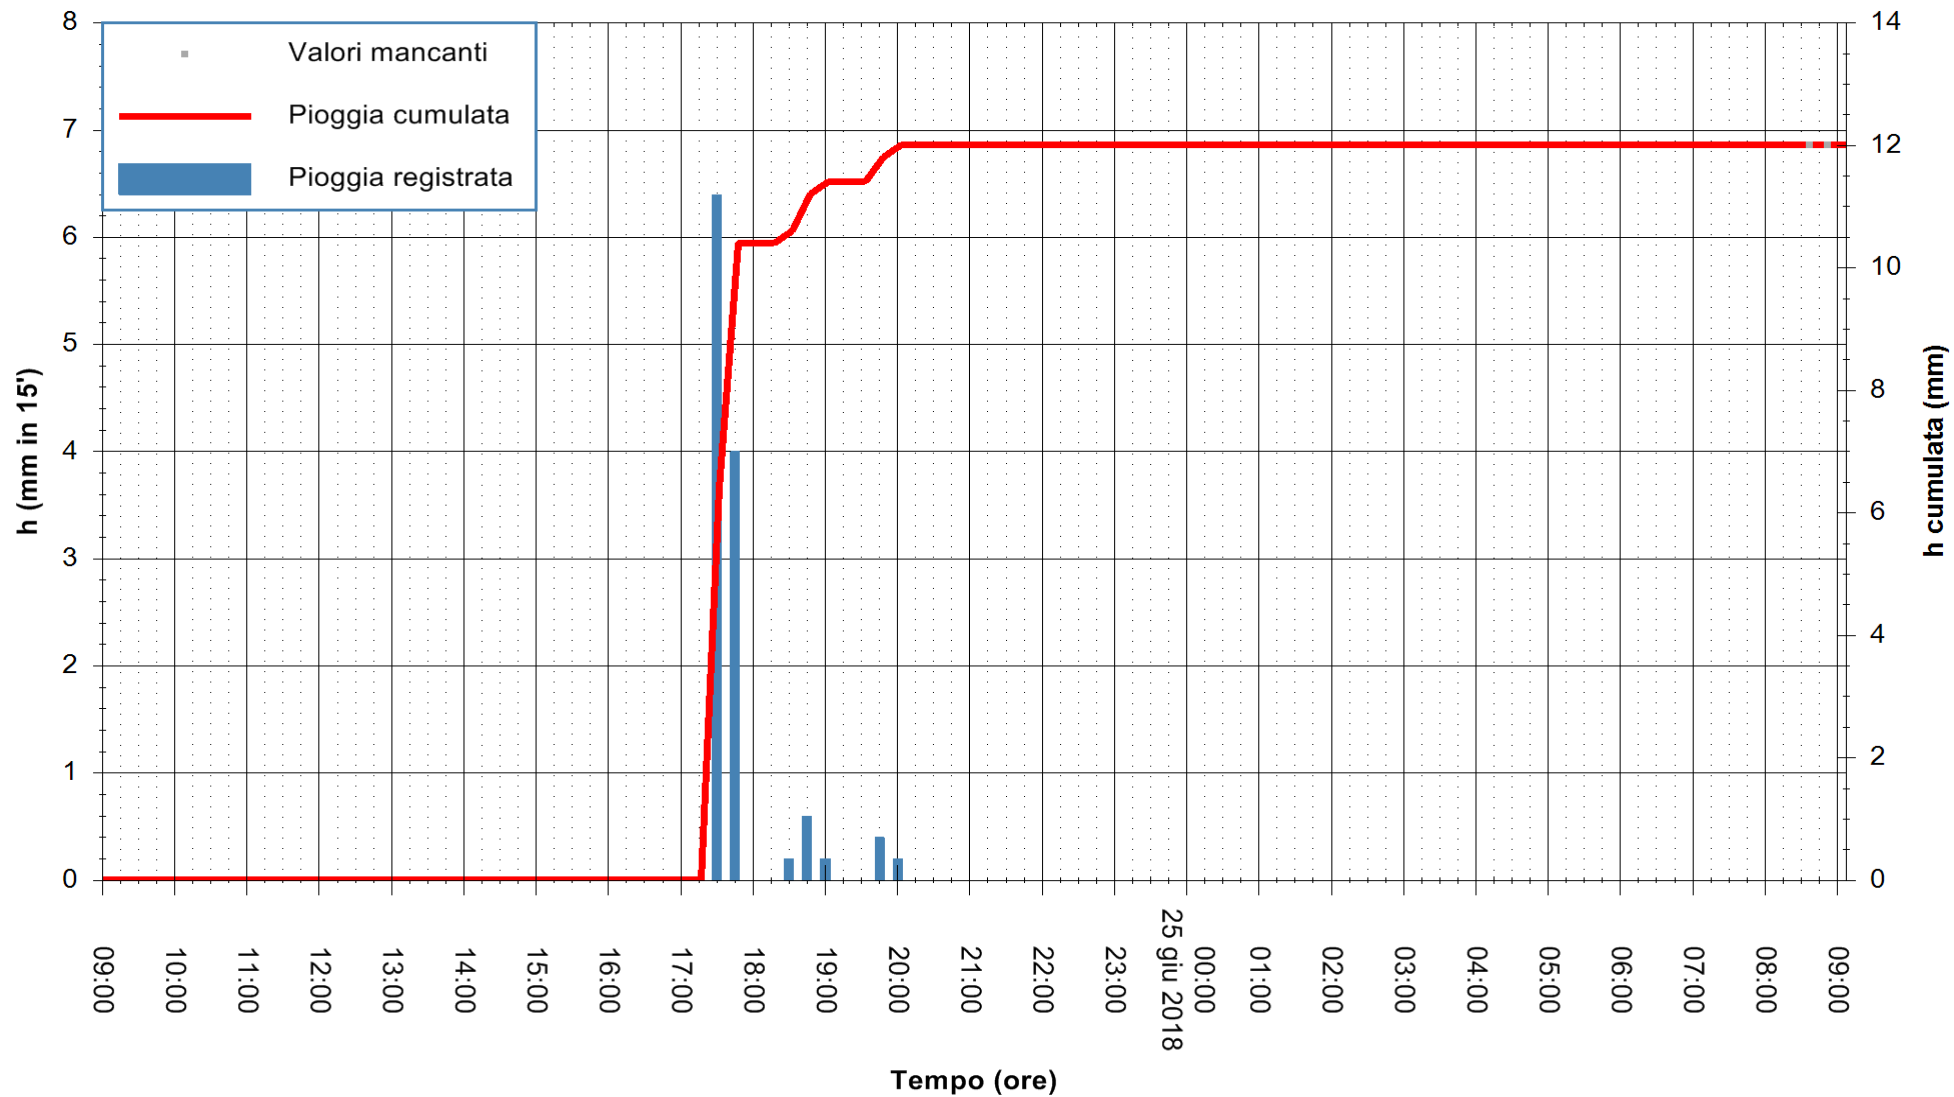

ARPAS
F.to il Dirigente Responsabile
Dott. Giuseppe Bianco

REGIONE AUTONOMA DE SARDIGNA
REGIONE AUTONOMA DELLA SARDEGNA

Stazione pluviometrica Mamone
 Area MAMONE
 Pioggia registrata nelle ultime 24 ore
 Estrazione dati delle ore 09:11 del 25/06/2018
 Ultimo dato disponibile: 25/06/2018 alle 08:30