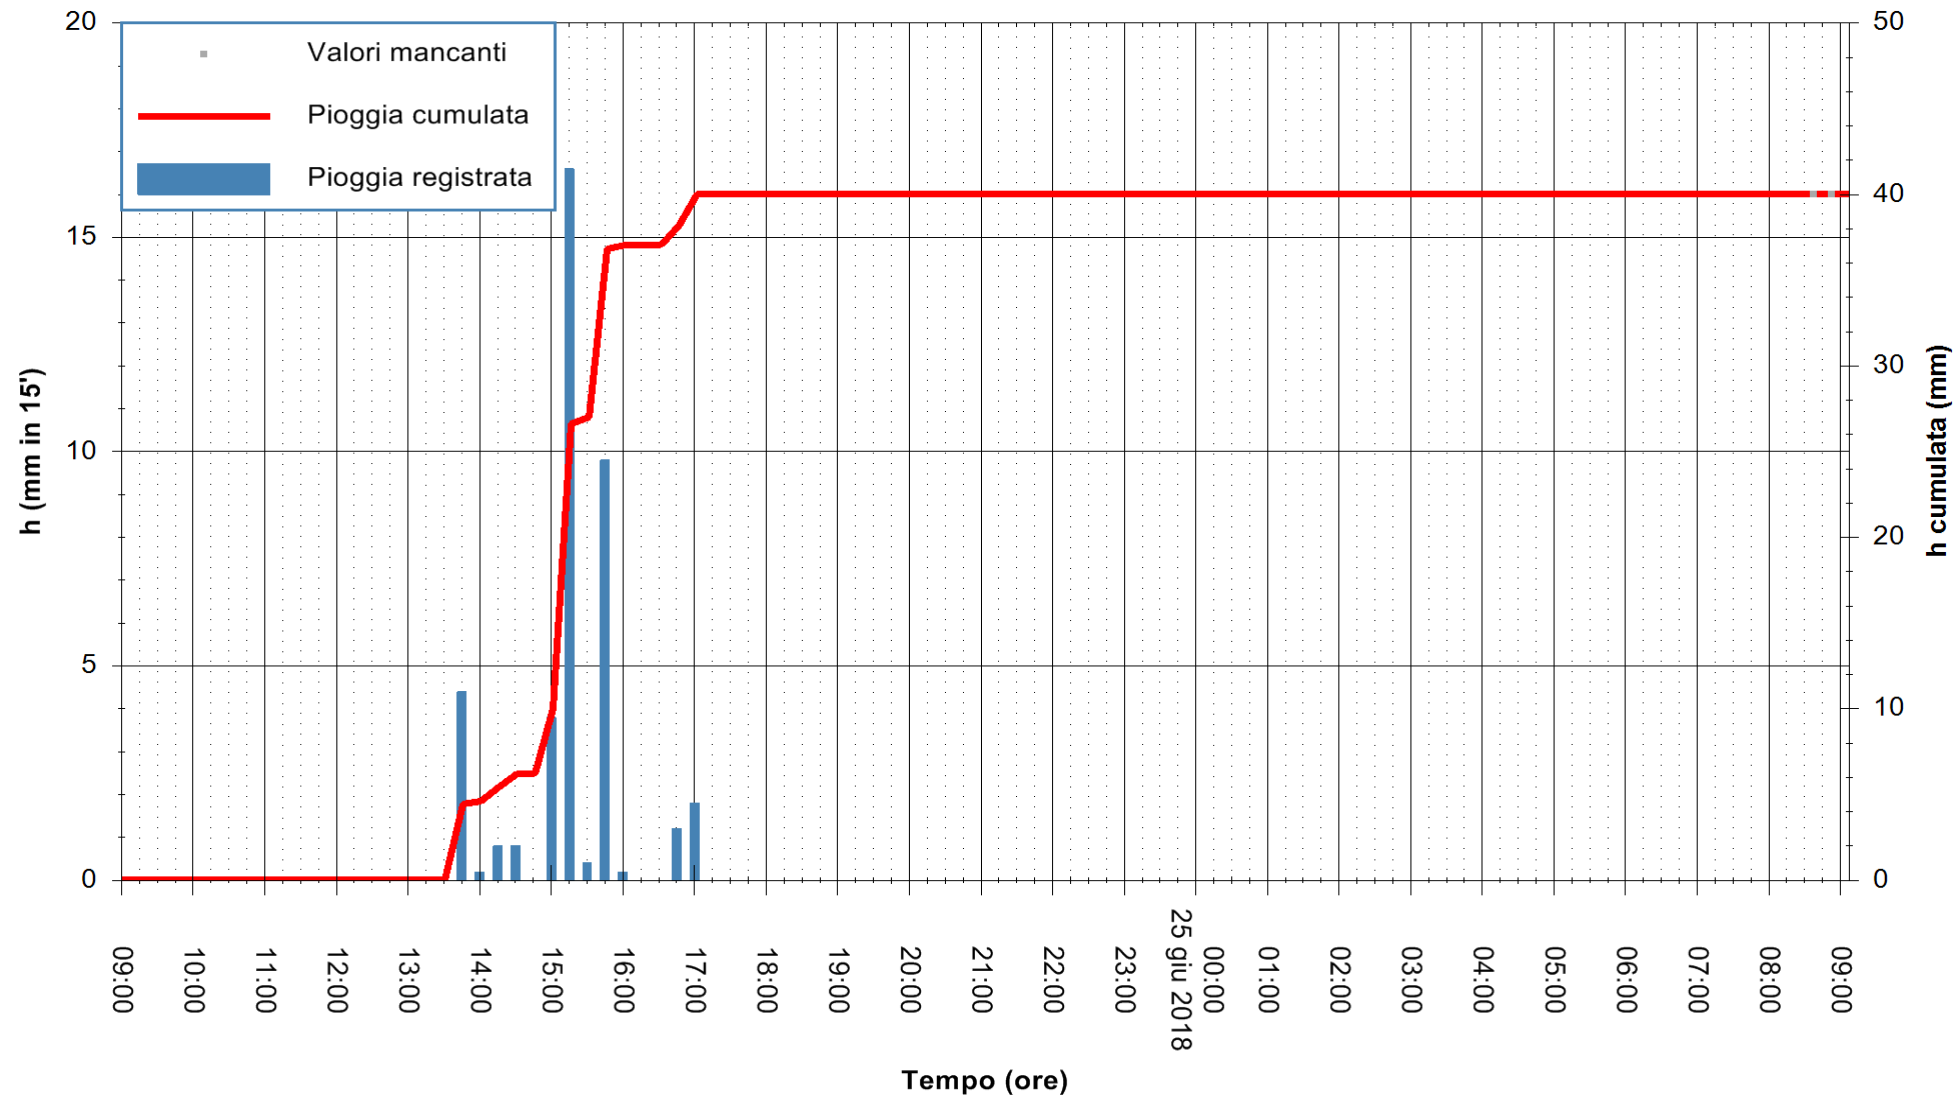

Stazione pluviometrica Monte Tului
 Area MONTE TULUI
 Pioggia registrata nelle ultime 24 ore
 Estrazione dati delle ore 09:11 del 25/06/2018
 Ultimo dato disponibile: 25/06/2018 alle 08:30

ARPAS
 F.to il Dirigente Responsabile
 Dott. Giuseppe Bianco

REGIONE AUTÒNOMA DE SARDIGNA
 REGIONE AUTONOMA DELLA SARDEGNA

Stazione pluviometrica Fluminimannu a Decimomannu
Area DECIMOMANNU
Pioggia registrata nelle ultime 24 ore
Estrazione dati delle ore 09:11 del 25/06/2018
Ultimo dato disponibile: 25/06/2018 alle 08:30

ARPAS
F.to il Dirigente Responsabile
Dott. Giuseppe Bianco

REGIONE AUTÒNOMA DE SARDIGNA
REGIONE AUTONOMA DELLA SARDEGNA

Stazione pluviometrica Senorbi'
Area SENORBI
Pioggia registrata nelle ultime 24 ore
Estrazione dati delle ore 09:11 del 25/06/2018
Ultimo dato disponibile: 25/06/2018 alle 08:30