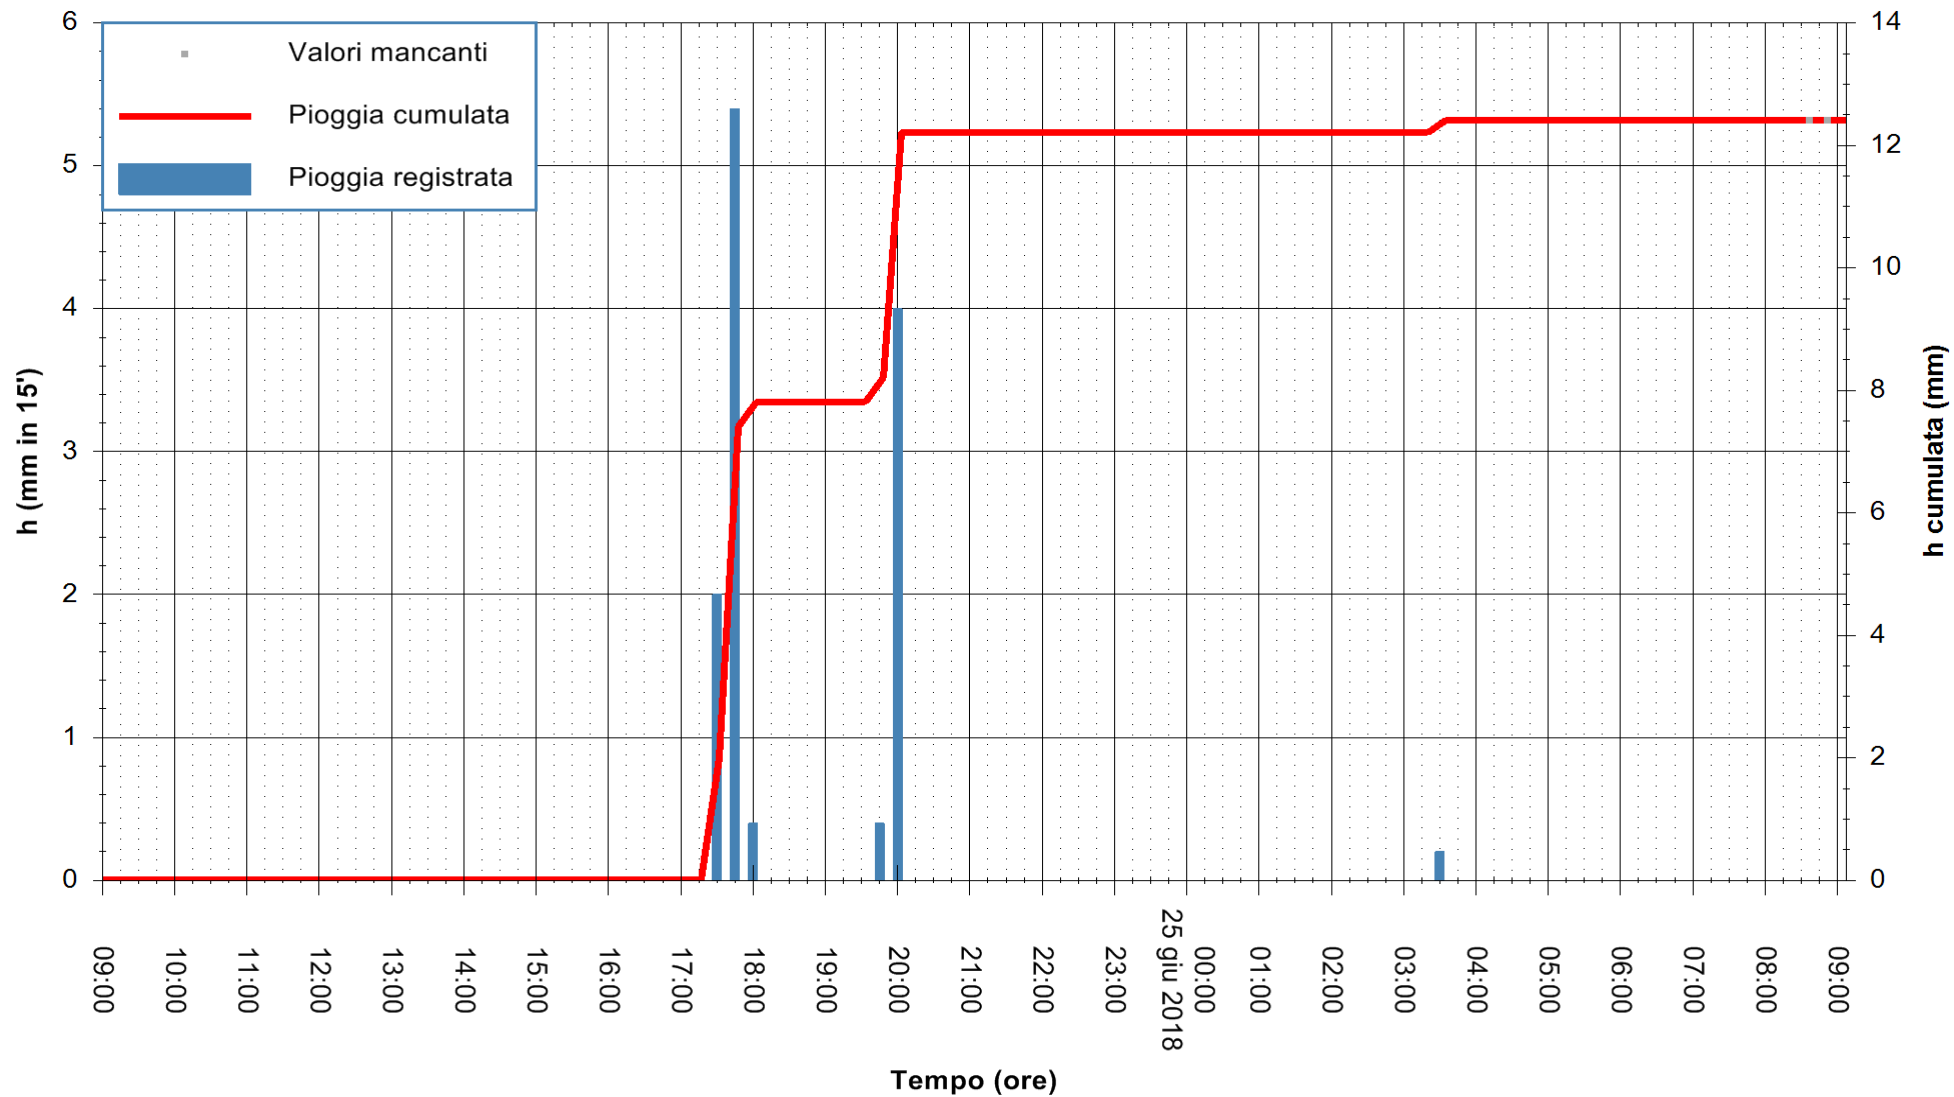

Stazione pluviometrica Monte Tului
 Area MONTE TULUI
 Pioggia registrata nelle ultime 24 ore
 Estrazione dati delle ore 09:11 del 25/06/2018
 Ultimo dato disponibile: 25/06/2018 alle 08:30

ARPAS
 F.to il Dirigente Responsabile
 Dott. Giuseppe Bianco

REGIONE AUTÒNOMA DE SARDIGNA
 REGIONE AUTONOMA DELLA SARDEGNA

Stazione pluviometrica Fluminimannu a Decimomannu
Area DECIMOMANNU
Pioggia registrata nelle ultime 24 ore
Estrazione dati delle ore 09:11 del 25/06/2018
Ultimo dato disponibile: 25/06/2018 alle 08:30

ARPAS
F.to il Dirigente Responsabile
Dott. Giuseppe Bianco

REGIONE AUTÒNOMA DE SARDIGNA
REGIONE AUTONOMA DELLA SARDEGNA

Stazione pluviometrica Senorbi'
Area SENORBI
Pioggia registrata nelle ultime 24 ore
Estrazione dati delle ore 09:11 del 25/06/2018
Ultimo dato disponibile: 25/06/2018 alle 08:30