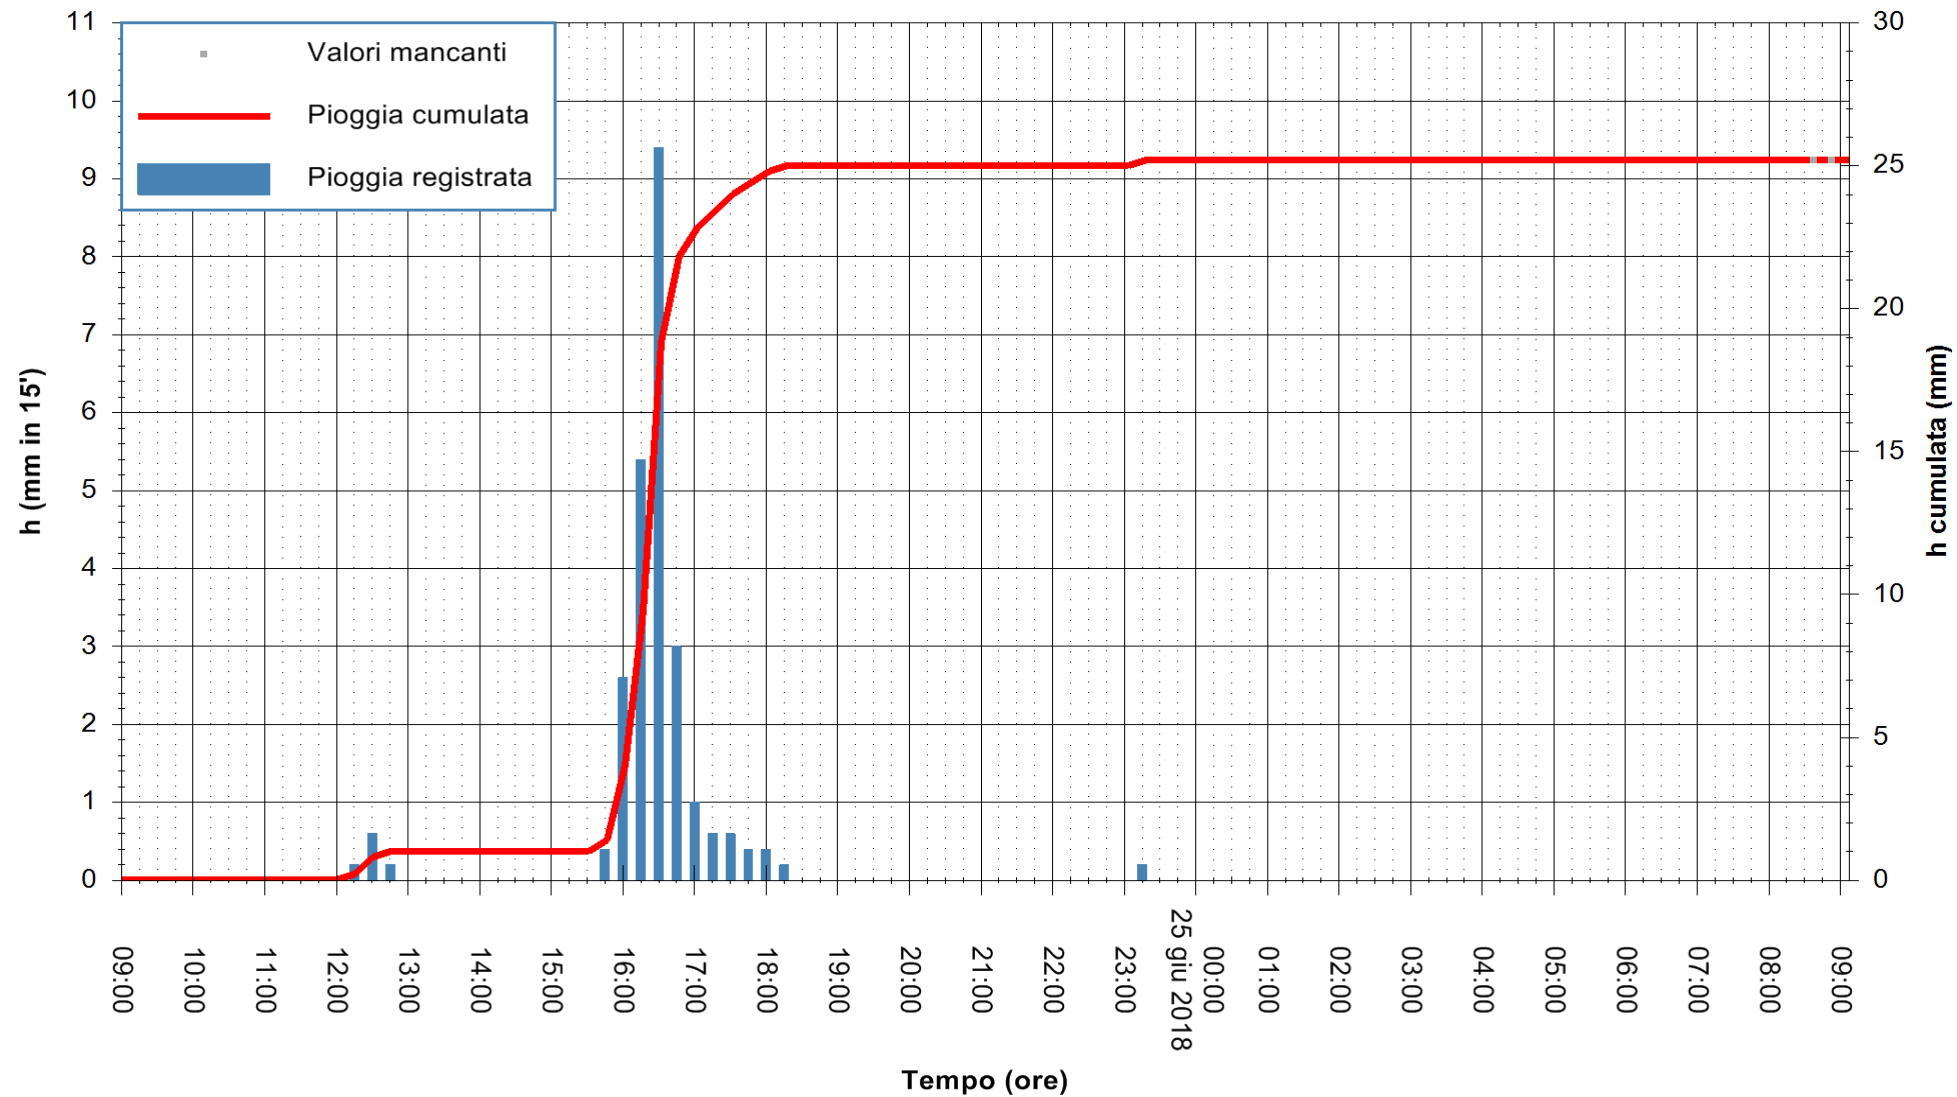

ARPAS
 F.to il Dirigente Responsabile
 Dott. Giuseppe Bianco

REGIONE AUTONOMA DE SARDIGNA
 REGIONE AUTONOMA DELLA SARDEGNA

Stazione pluviometrica Ossoni
Area MONTE OSSONI
Pioggia registrata nelle ultime 24 ore
Estrazione dati delle ore 09:11 del 25/06/2018
Ultimo dato disponibile: 25/06/2018 alle 08:30

ARPAS
F.to il Dirigente Responsabile
Dott. Giuseppe Bianco

REGIONE AUTONOMA DE SARDIGNA
REGIONE AUTONOMA DELLA SARDEGNA

Stazione pluviometrica Mamone
 Area MAMONE
 Pioggia registrata nelle ultime 24 ore
 Estrazione dati delle ore 09:11 del 25/06/2018
 Ultimo dato disponibile: 25/06/2018 alle 08:30