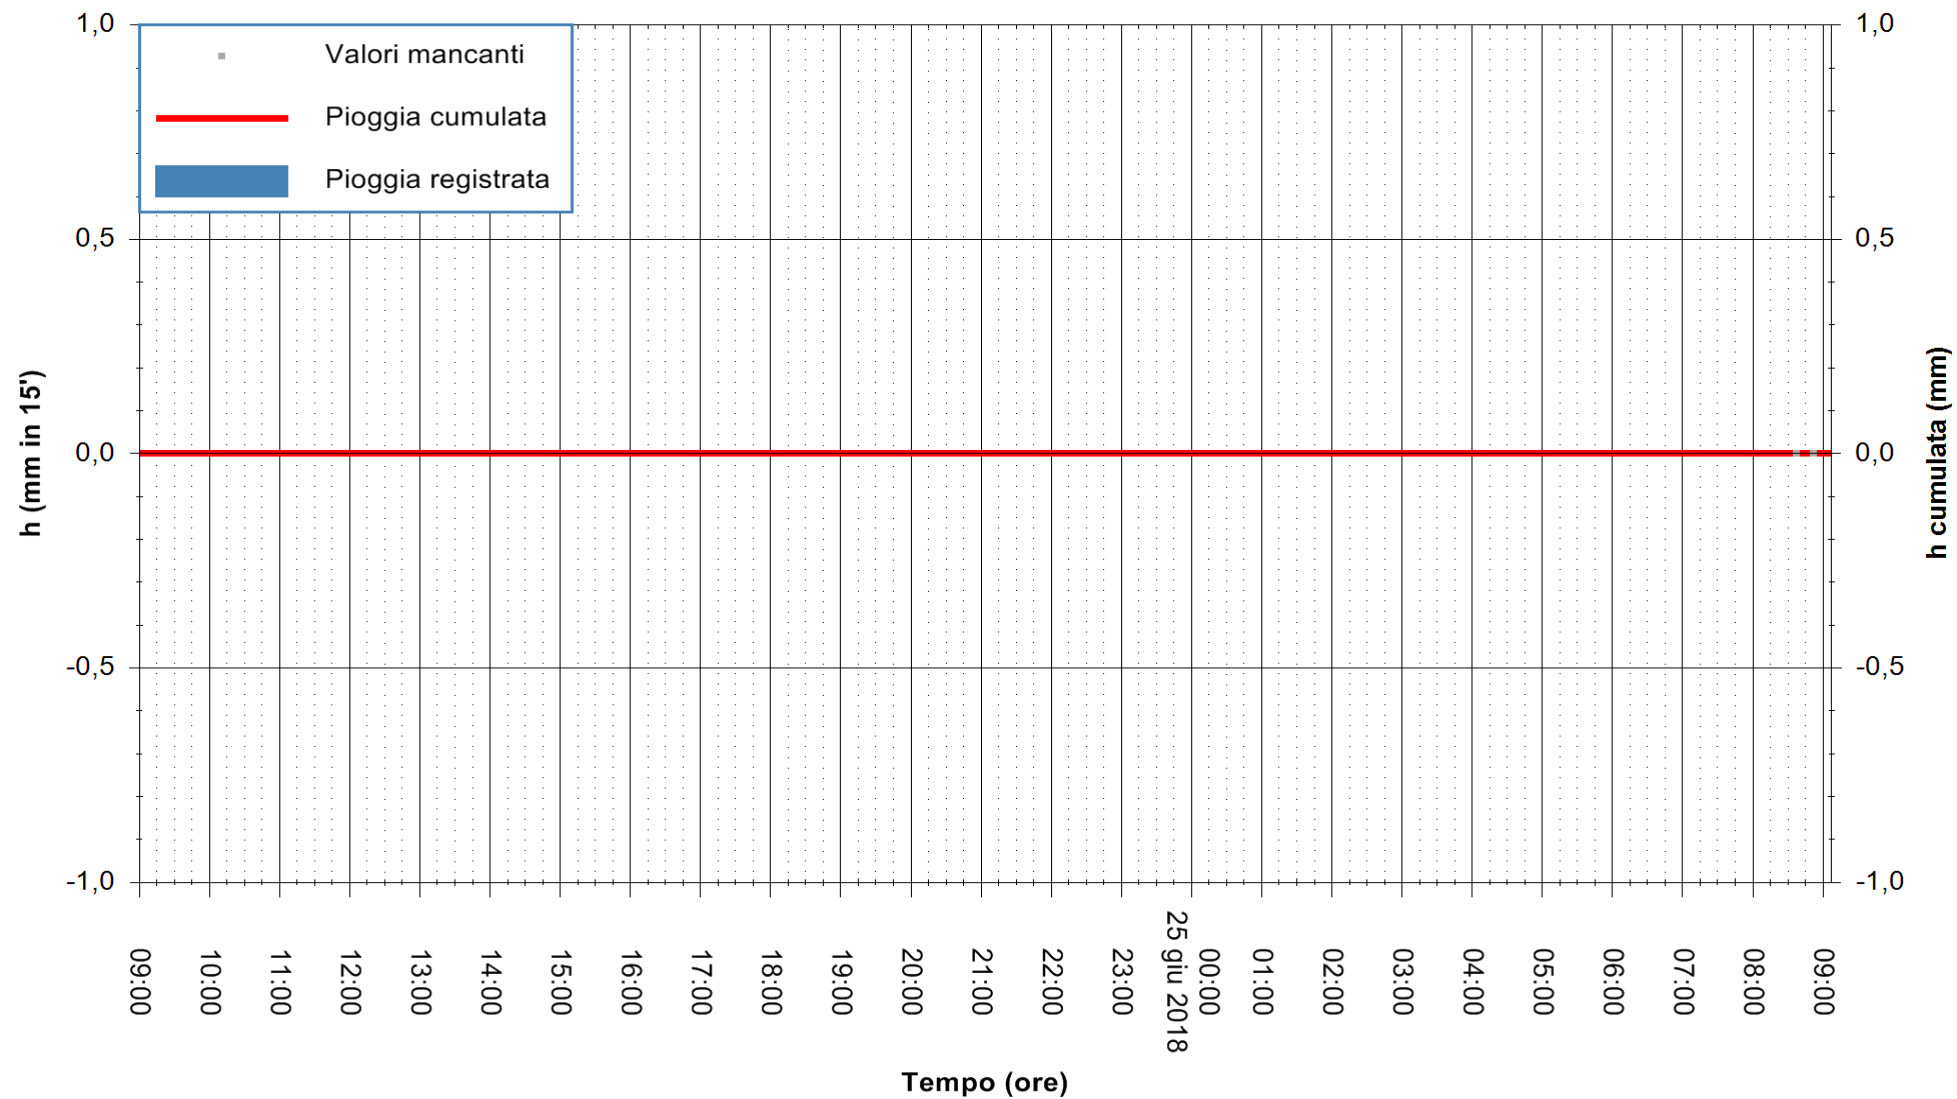

ARPAS
 F.to il Dirigente Responsabile
 Dott. Giuseppe Bianco

REGIONE AUTONOMA DE SARDIGNA
 REGIONE AUTONOMA DELLA SARDEGNA

Stazione pluviometrica Ossoni
Area MONTE OSSONI
Pioggia registrata nelle ultime 24 ore
Estrazione dati delle ore 09:11 del 25/06/2018
Ultimo dato disponibile: 25/06/2018 alle 08:30