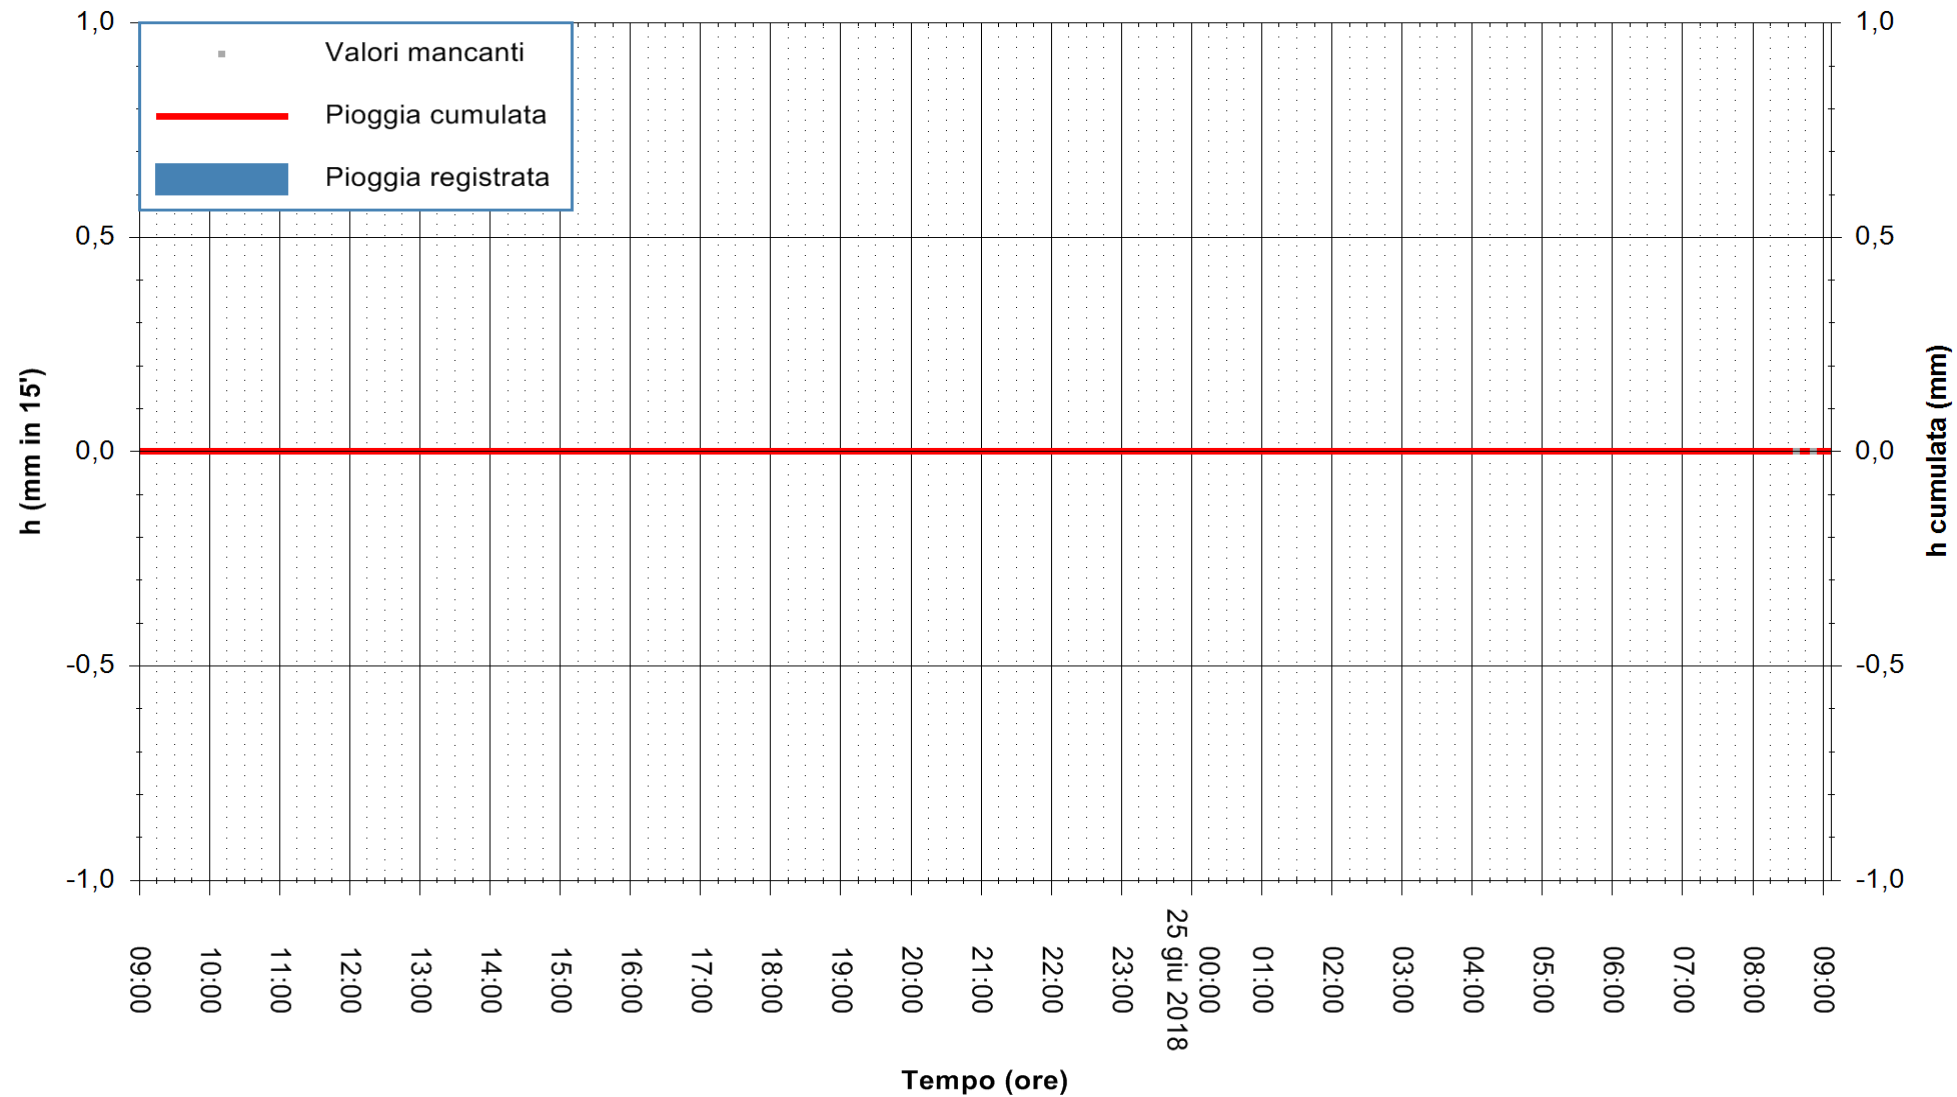

ARPAS
F.to il Dirigente Responsabile
Dott. Giuseppe Bianco

REGIONE AUTONOMA DE SARDIGNA
REGIONE AUTONOMA DELLA SARDEGNA

Stazione pluviometrica Mamone
 Area MAMONE
 Pioggia registrata nelle ultime 24 ore
 Estrazione dati delle ore 09:11 del 25/06/2018
 Ultimo dato disponibile: 25/06/2018 alle 08:30