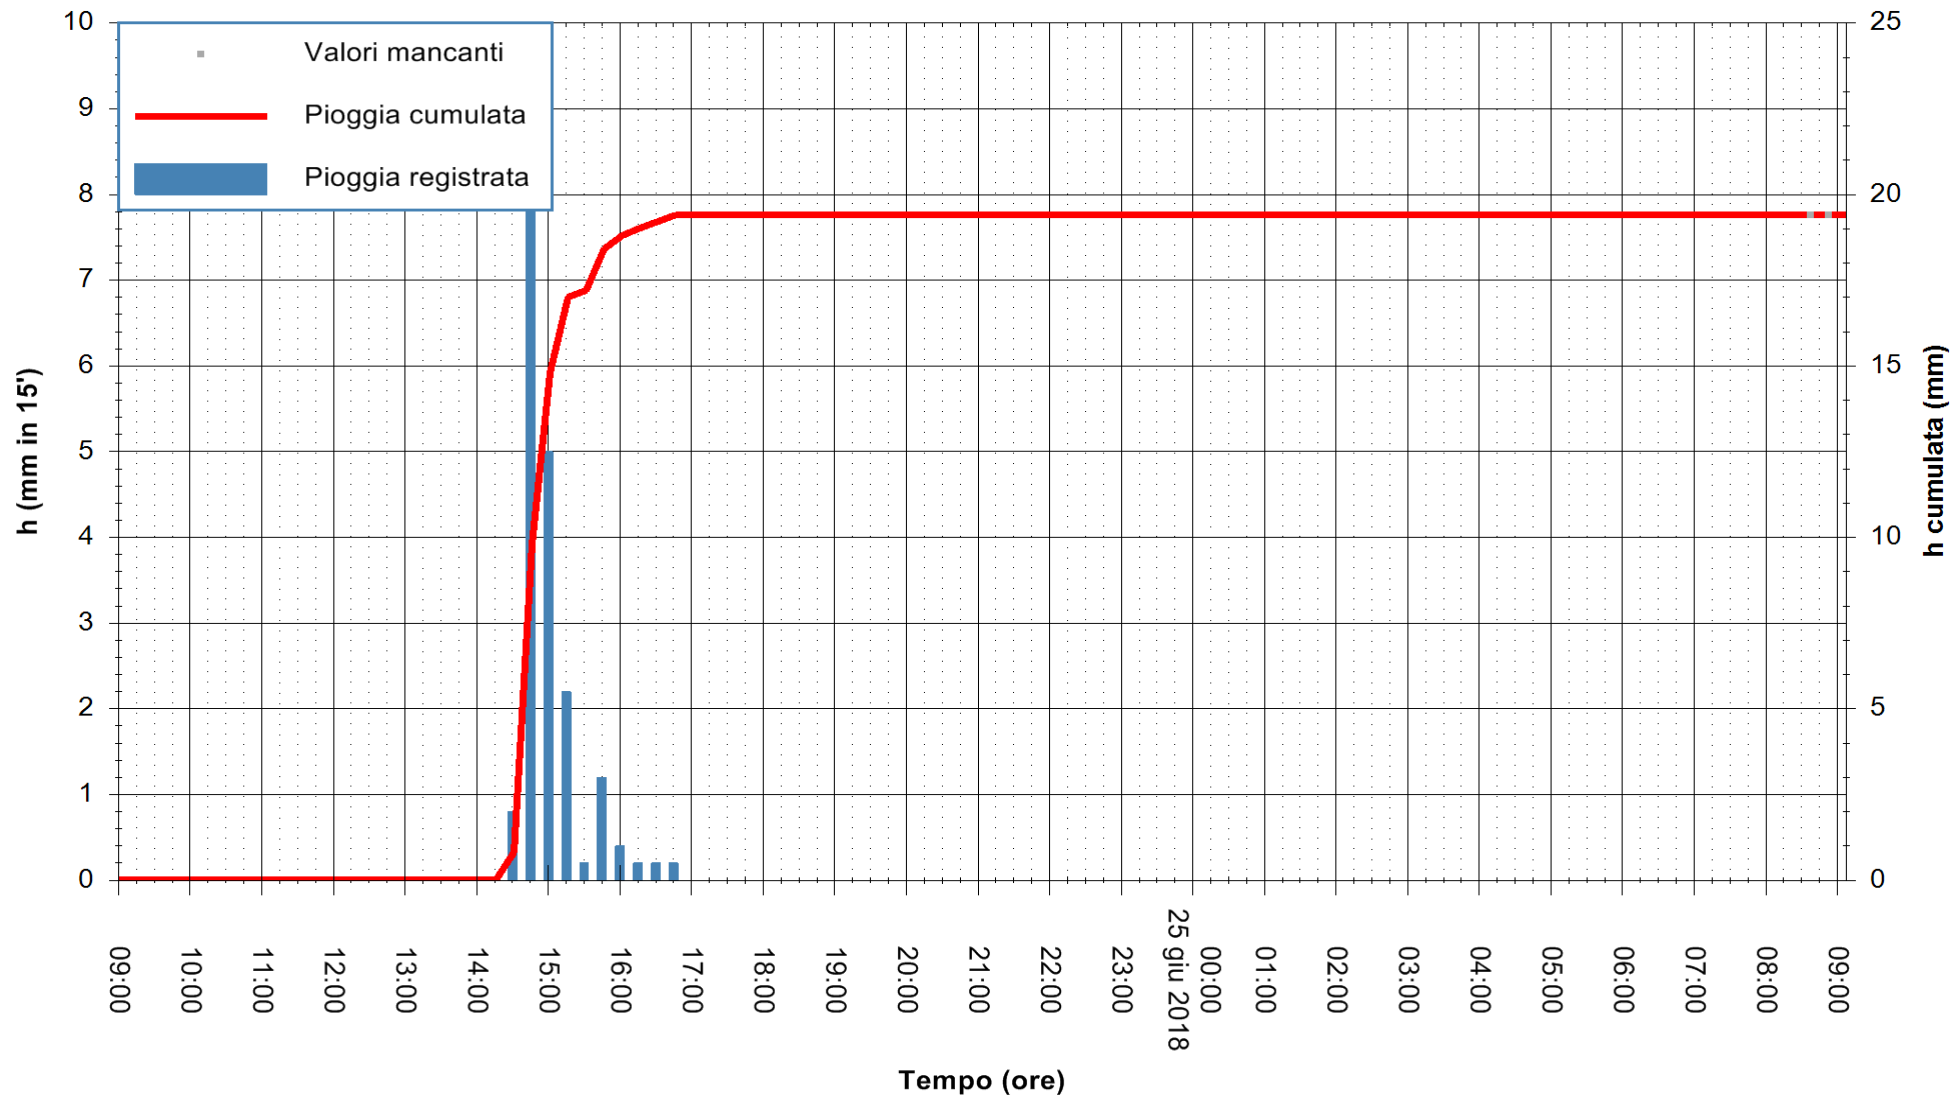

Stazione pluviometrica Monte Tului
 Area MONTE TULUI
 Pioggia registrata nelle ultime 24 ore
 Estrazione dati delle ore 09:11 del 25/06/2018
 Ultimo dato disponibile: 25/06/2018 alle 08:30

ARPAS
 F.to il Dirigente Responsabile
 Dott. Giuseppe Bianco

REGIONE AUTÒNOMA DE SARDIGNA
 REGIONE AUTONOMA DELLA SARDEGNA

Stazione pluviometrica Fluminimannu a Decimomannu
Area DECIMOMANNU
Pioggia registrata nelle ultime 24 ore
Estrazione dati delle ore 09:11 del 25/06/2018
Ultimo dato disponibile: 25/06/2018 alle 08:30

ARPAS
F.to il Dirigente Responsabile
Dott. Giuseppe Bianco

REGIONE AUTÒNOMA DE SARDIGNA
REGIONE AUTONOMA DELLA SARDEGNA

Stazione pluviometrica Senorbi'
Area SENORBI
Pioggia registrata nelle ultime 24 ore
Estrazione dati delle ore 09:11 del 25/06/2018
Ultimo dato disponibile: 25/06/2018 alle 08:30