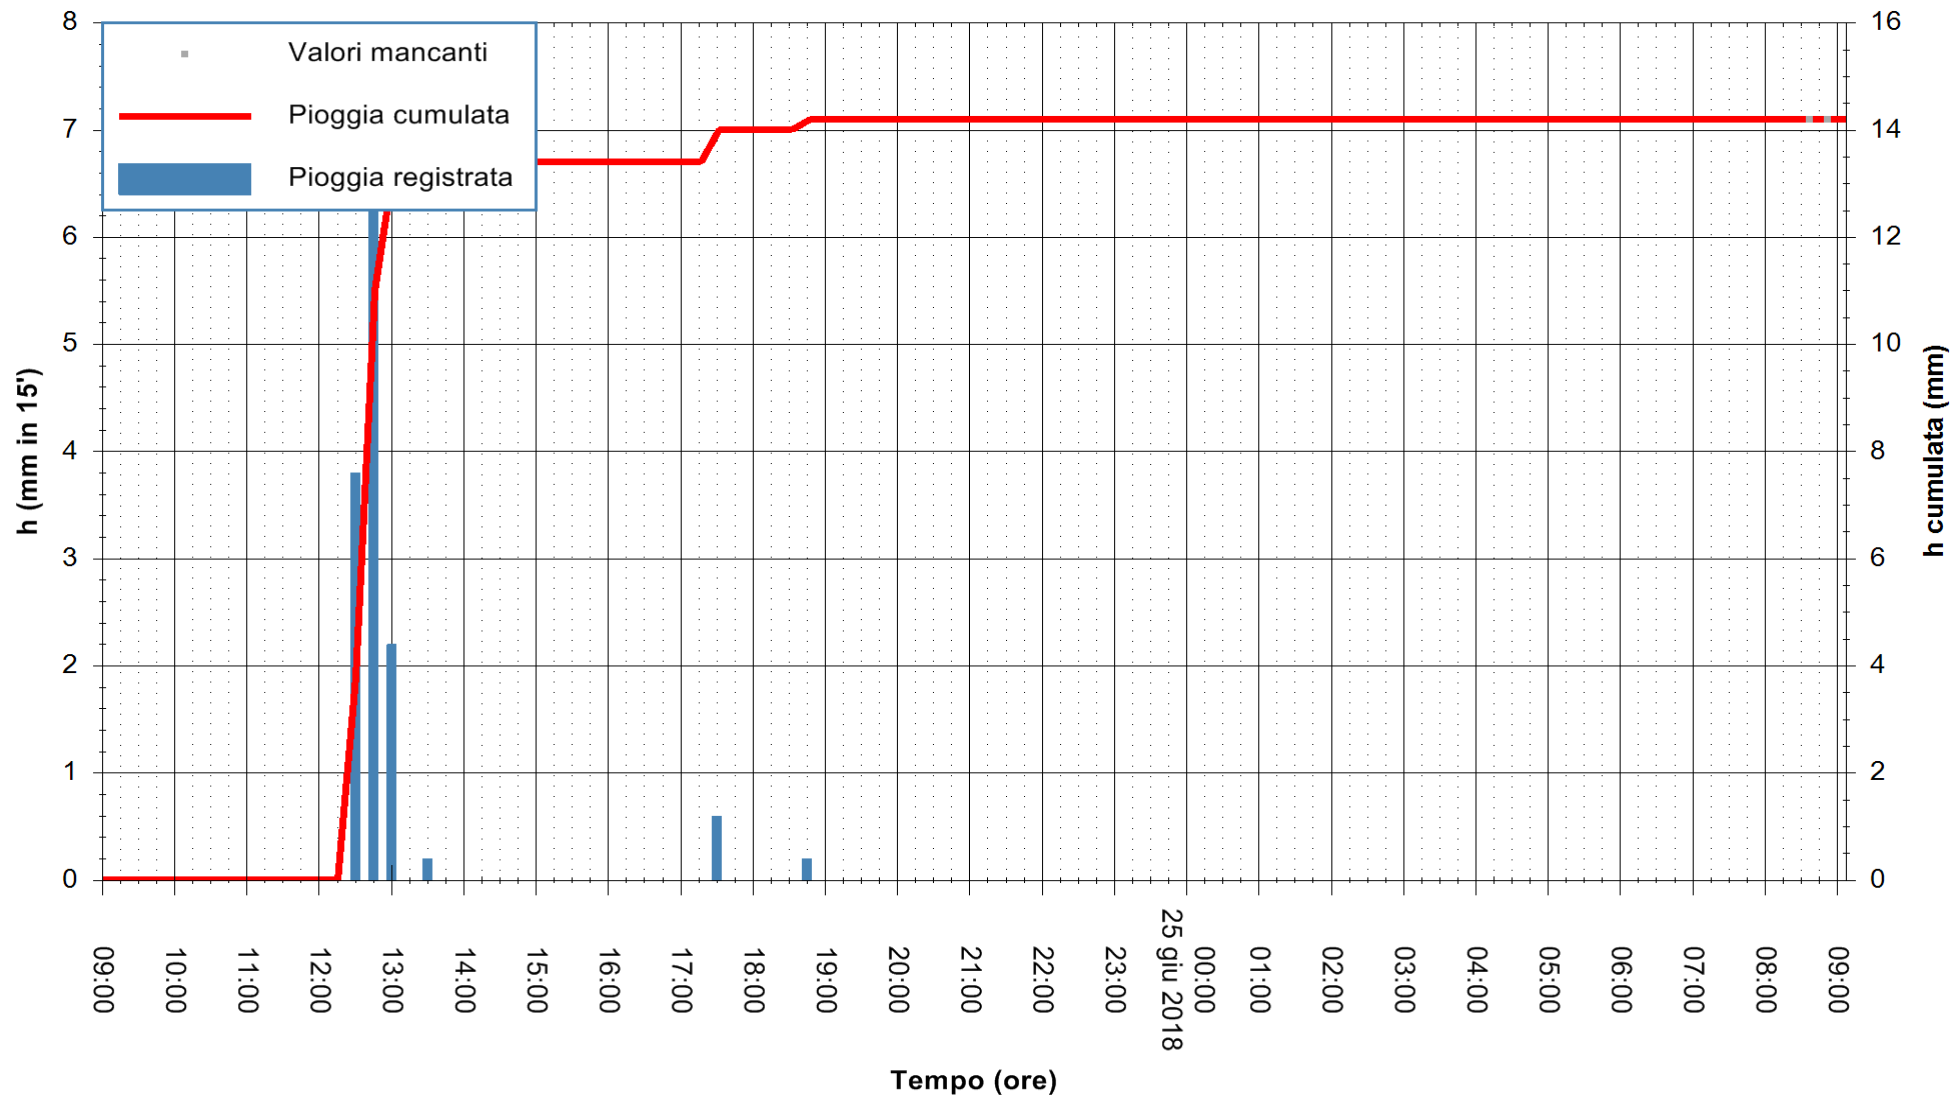

Stazione pluviometrica Monte Tului
 Area MONTE TULUI
 Pioggia registrata nelle ultime 24 ore
 Estrazione dati delle ore 09:11 del 25/06/2018
 Ultimo dato disponibile: 25/06/2018 alle 08:30

ARPAS
 F.to il Dirigente Responsabile
 Dott. Giuseppe Bianco

REGIONE AUTÒNOMA DE SARDIGNA
 REGIONE AUTONOMA DELLA SARDEGNA

Stazione pluviometrica Fluminimannu a Decimomannu
Area DECIMOMANNU
Pioggia registrata nelle ultime 24 ore
Estrazione dati delle ore 09:11 del 25/06/2018
Ultimo dato disponibile: 25/06/2018 alle 08:30

ARPAS
F.to il Dirigente Responsabile
Dott. Giuseppe Bianco

REGIONE AUTÒNOMA DE SARDIGNA
REGIONE AUTONOMA DELLA SARDEGNA

Stazione pluviometrica Senorbi'
Area SENORBI
Pioggia registrata nelle ultime 24 ore
Estrazione dati delle ore 09:11 del 25/06/2018
Ultimo dato disponibile: 25/06/2018 alle 08:30