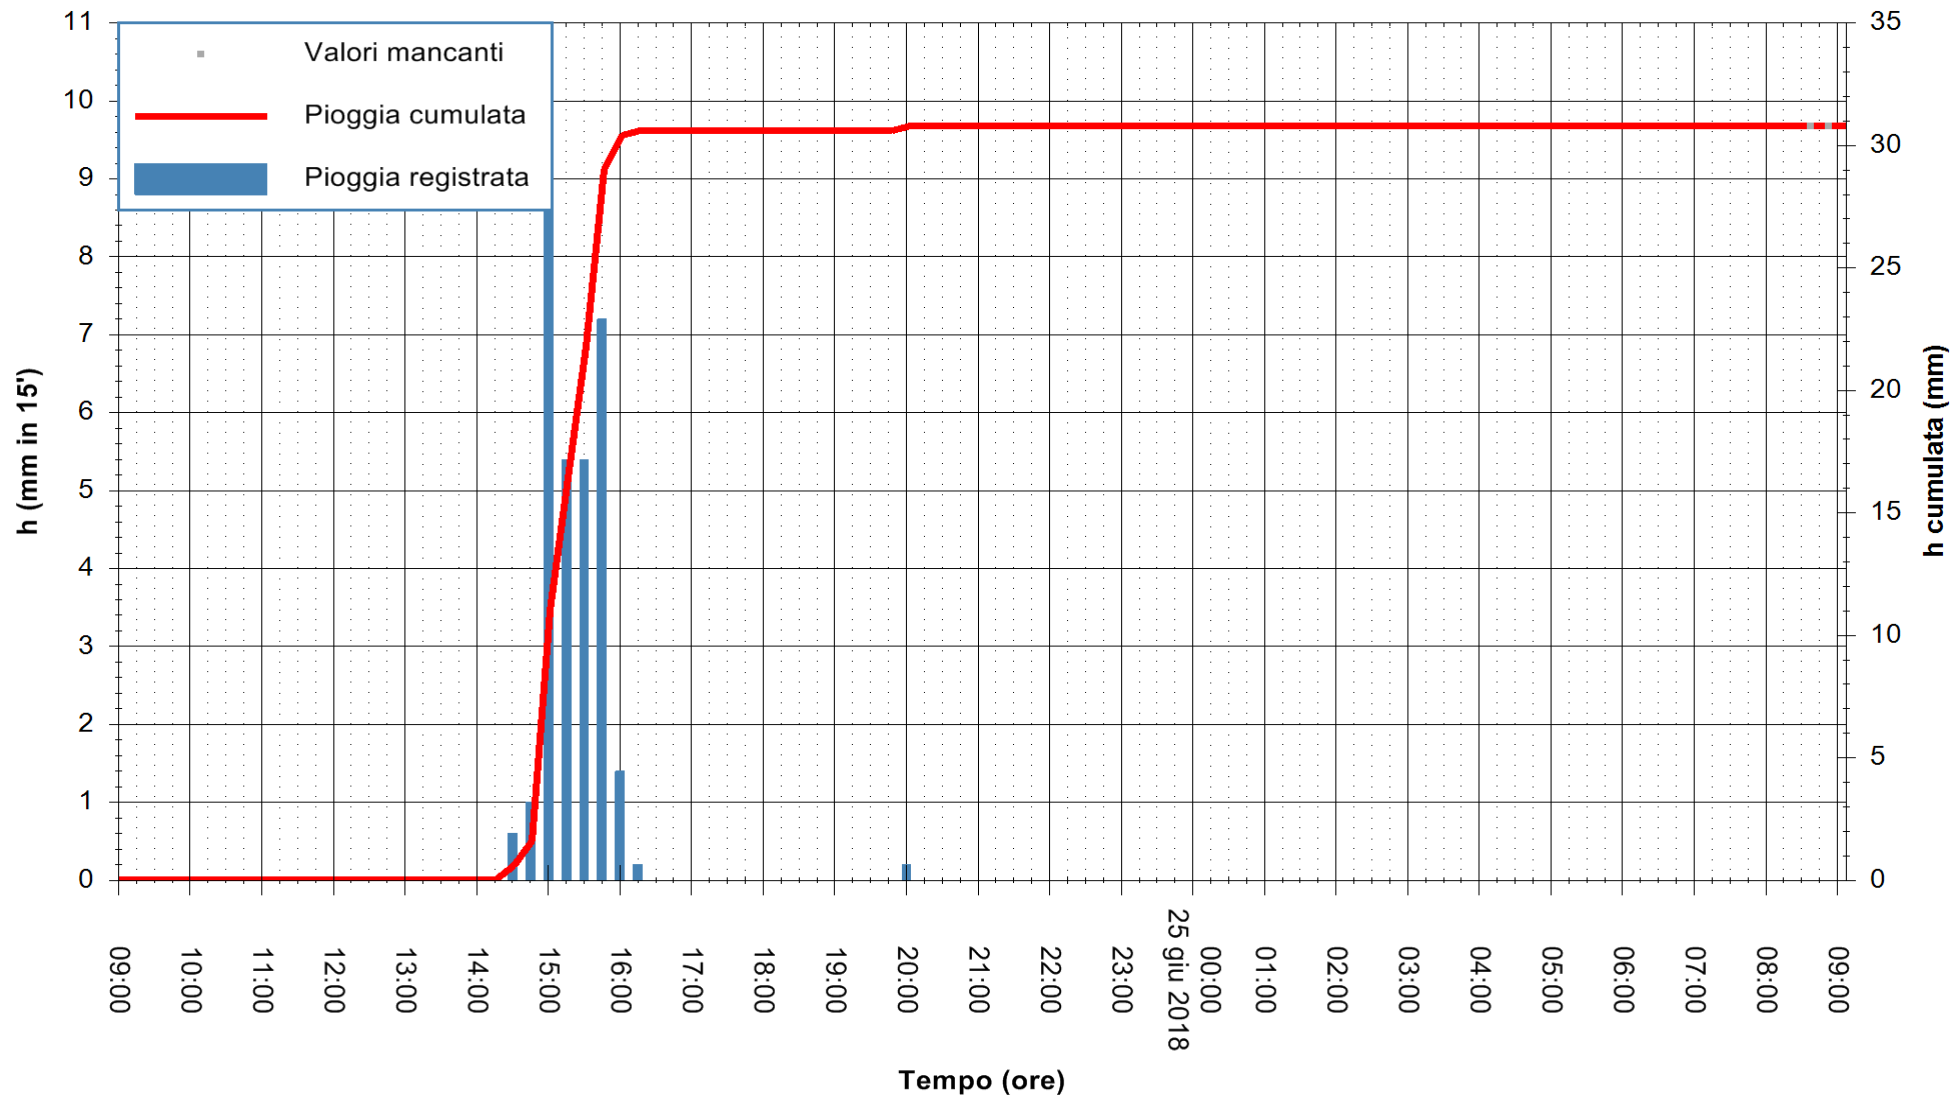

Stazione pluviometrica Monte Tului
 Area MONTE TULUI
 Pioggia registrata nelle ultime 24 ore
 Estrazione dati delle ore 09:11 del 25/06/2018
 Ultimo dato disponibile: 25/06/2018 alle 08:30

ARPAS
 F.to il Dirigente Responsabile
 Dott. Giuseppe Bianco

REGIONE AUTÒNOMA DE SARDIGNA
 REGIONE AUTONOMA DELLA SARDEGNA

Stazione pluviometrica Fluminimannu a Decimomannu
Area DECIMOMANNU
Pioggia registrata nelle ultime 24 ore
Estrazione dati delle ore 09:11 del 25/06/2018
Ultimo dato disponibile: 25/06/2018 alle 08:30

ARPAS
F.to il Dirigente Responsabile
Dott. Giuseppe Bianco

REGIONE AUTÒNOMA DE SARDIGNA
REGIONE AUTONOMA DELLA SARDEGNA

Stazione pluviometrica Senorbi'
Area SENORBI
Pioggia registrata nelle ultime 24 ore
Estrazione dati delle ore 09:11 del 25/06/2018
Ultimo dato disponibile: 25/06/2018 alle 08:30