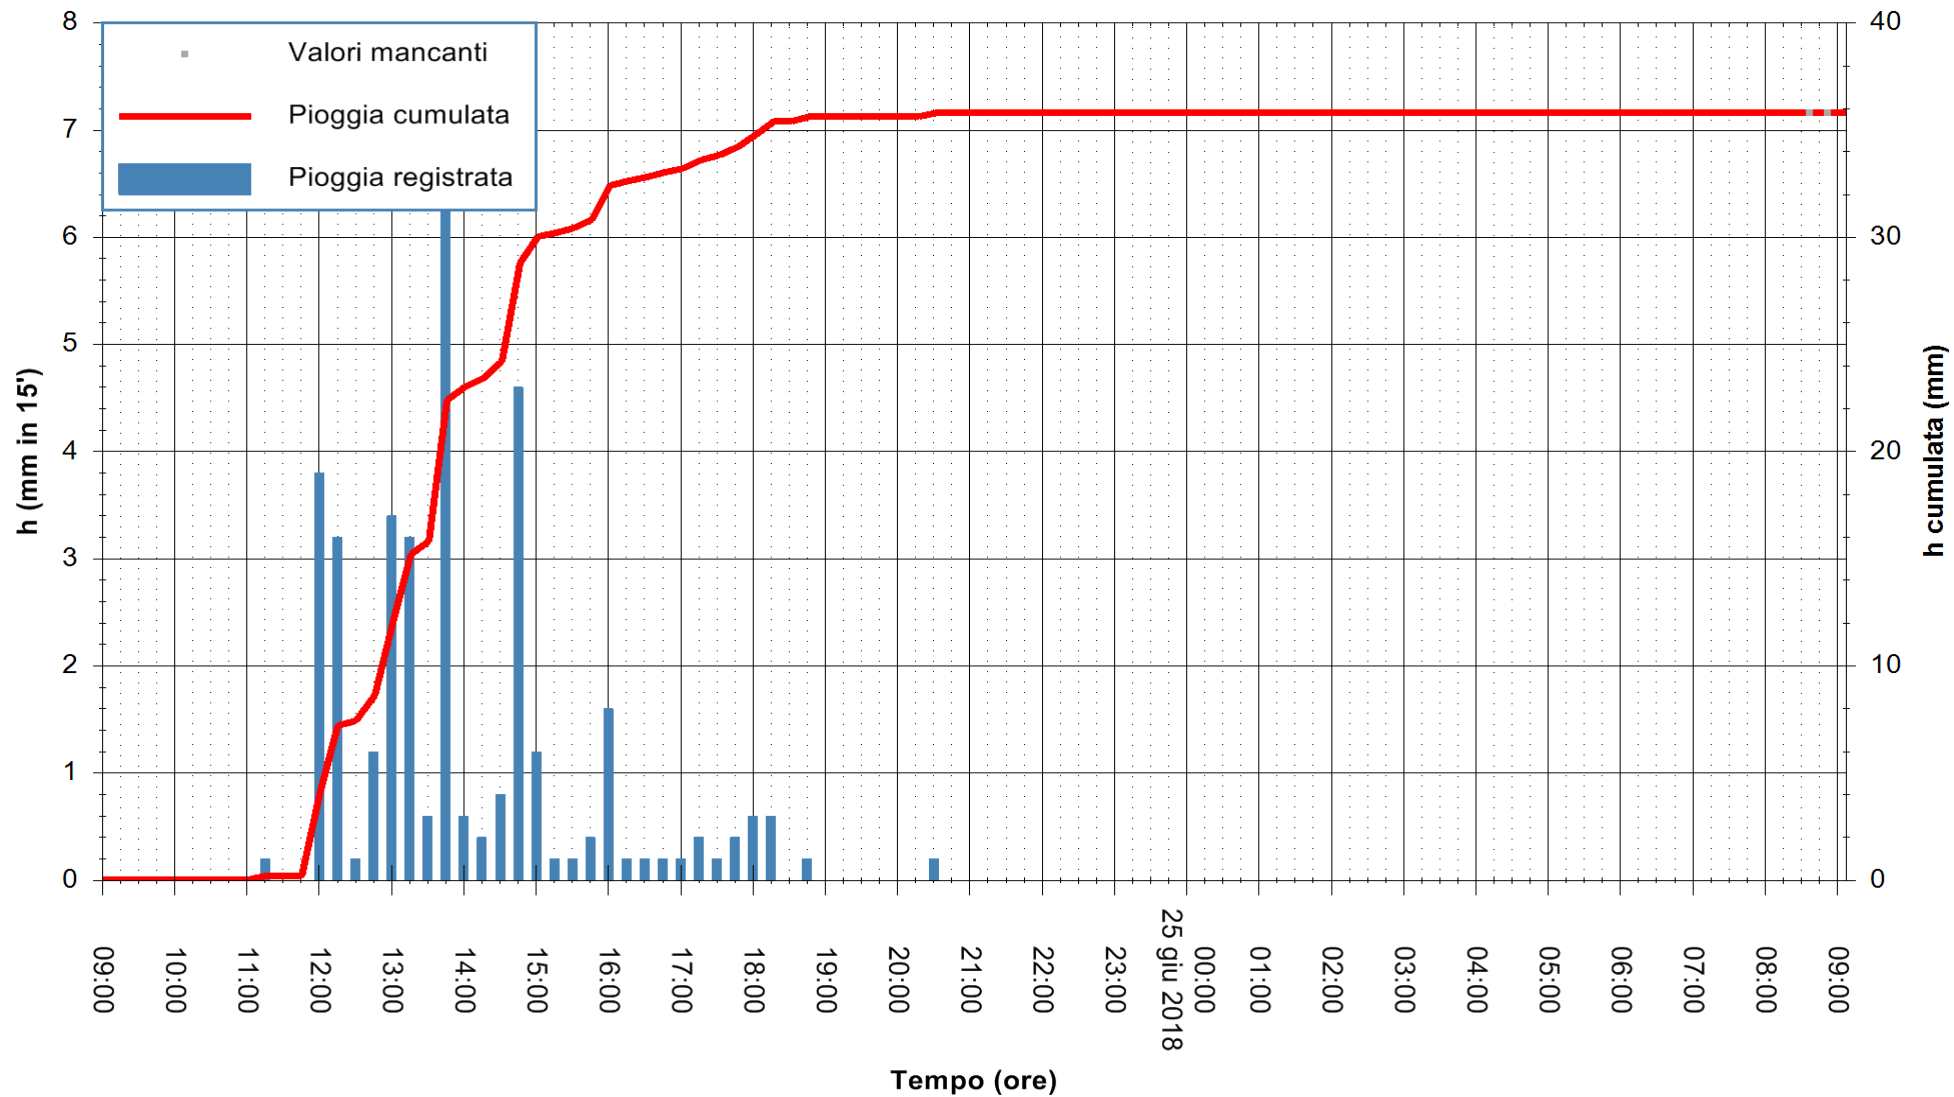

ARPAS
 F.to il Dirigente Responsabile
 Dott. Giuseppe Bianco

REGIONE AUTONOMA DE SARDIGNA
 REGIONE AUTONOMA DELLA SARDEGNA

Stazione pluviometrica Ossoni
Area MONTE OSSONI
Pioggia registrata nelle ultime 24 ore
Estrazione dati delle ore 09:11 del 25/06/2018
Ultimo dato disponibile: 25/06/2018 alle 08:30

ARPAS
F.to il Dirigente Responsabile
Dott. Giuseppe Bianco

REGIONE AUTONOMA DE SARDIGNA
REGIONE AUTONOMA DELLA SARDEGNA

Stazione pluviometrica Mamone
 Area MAMONE
 Pioggia registrata nelle ultime 24 ore
 Estrazione dati delle ore 09:11 del 25/06/2018
 Ultimo dato disponibile: 25/06/2018 alle 08:30