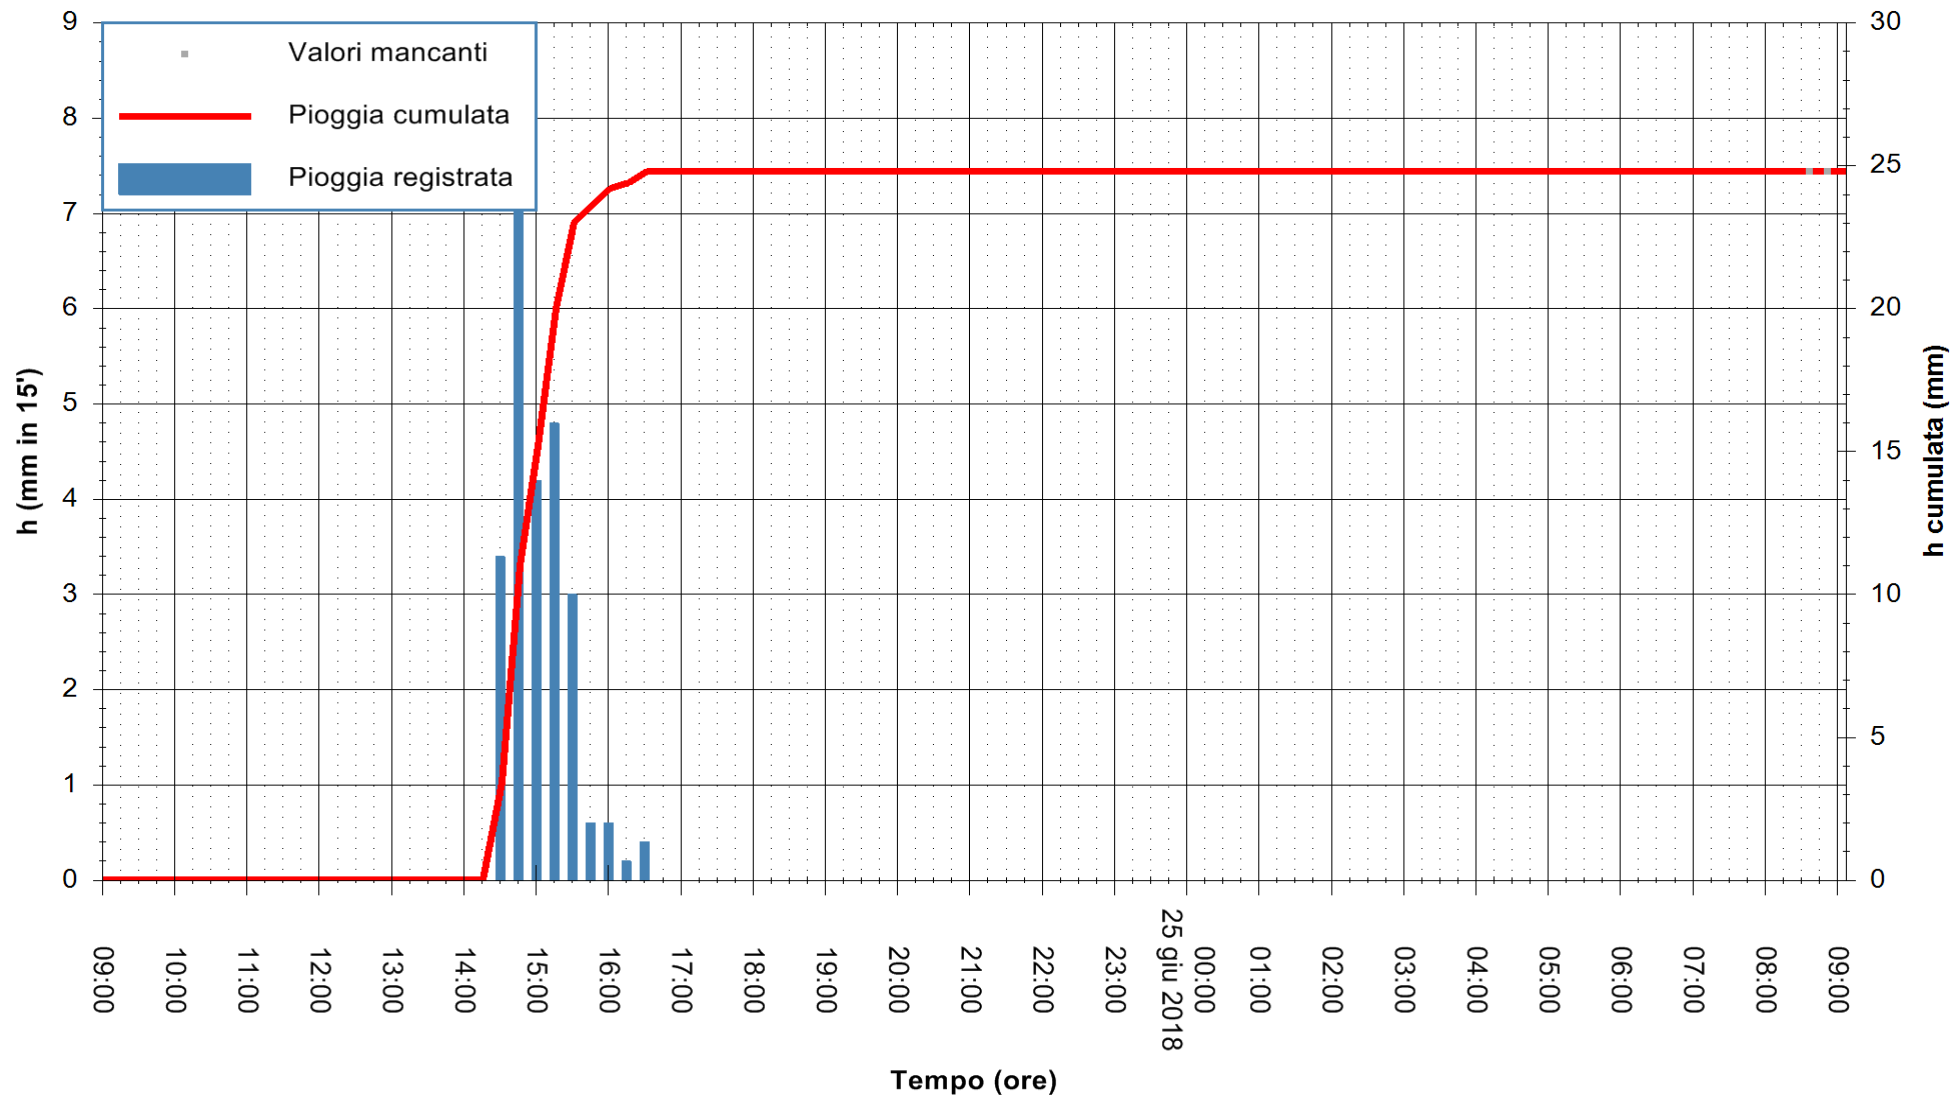

Stazione pluviometrica Monte Tului
 Area MONTE TULUI
 Pioggia registrata nelle ultime 24 ore
 Estrazione dati delle ore 09:11 del 25/06/2018
 Ultimo dato disponibile: 25/06/2018 alle 08:30

ARPAS
 F.to il Dirigente Responsabile
 Dott. Giuseppe Bianco

REGIONE AUTÒNOMA DE SARDIGNA
 REGIONE AUTONOMA DELLA SARDEGNA

Stazione pluviometrica Fluminimannu a Decimomannu
Area DECIMOMANNU
Pioggia registrata nelle ultime 24 ore
Estrazione dati delle ore 09:11 del 25/06/2018
Ultimo dato disponibile: 25/06/2018 alle 08:30

ARPAS
F.to il Dirigente Responsabile
Dott. Giuseppe Bianco

REGIONE AUTÒNOMA DE SARDIGNA
REGIONE AUTONOMA DELLA SARDEGNA

Stazione pluviometrica Senorbi'
Area SENORBI
Pioggia registrata nelle ultime 24 ore
Estrazione dati delle ore 09:11 del 25/06/2018
Ultimo dato disponibile: 25/06/2018 alle 08:30