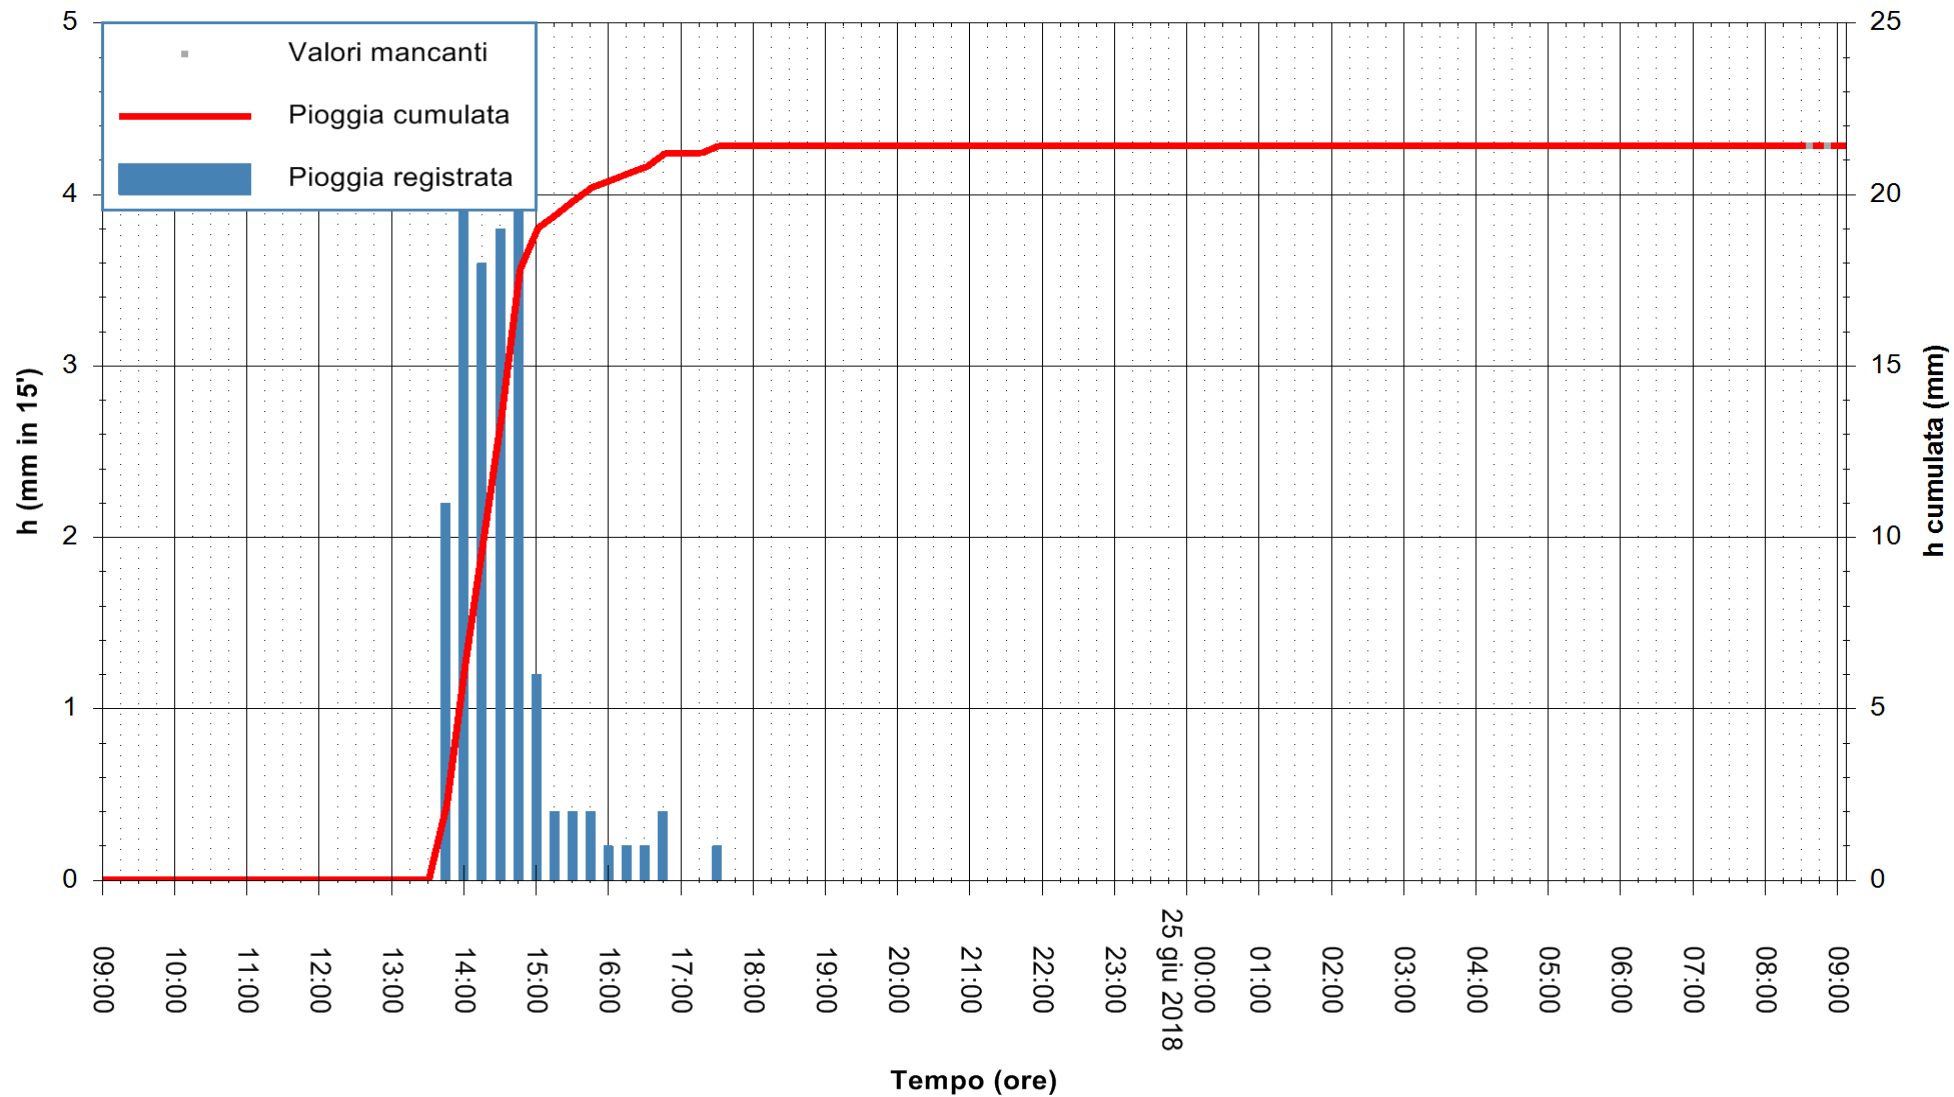

Stazione pluviometrica Monte Tului
 Area MONTE TULUI
 Pioggia registrata nelle ultime 24 ore
 Estrazione dati delle ore 09:11 del 25/06/2018
 Ultimo dato disponibile: 25/06/2018 alle 08:30

ARPAS
 F.to il Dirigente Responsabile
 Dott. Giuseppe Bianco

REGIONE AUTÒNOMA DE SARDIGNA
 REGIONE AUTONOMA DELLA SARDEGNA

Stazione pluviometrica Fluminimannu a Decimomannu
Area DECIMOMANNU
Pioggia registrata nelle ultime 24 ore
Estrazione dati delle ore 09:11 del 25/06/2018
Ultimo dato disponibile: 25/06/2018 alle 08:30

ARPAS
F.to il Dirigente Responsabile
Dott. Giuseppe Bianco

REGIONE AUTÒNOMA DE SARDIGNA
REGIONE AUTONOMA DELLA SARDEGNA

Stazione pluviometrica Senorbi'
Area SENORBI
Pioggia registrata nelle ultime 24 ore
Estrazione dati delle ore 09:11 del 25/06/2018
Ultimo dato disponibile: 25/06/2018 alle 08:30