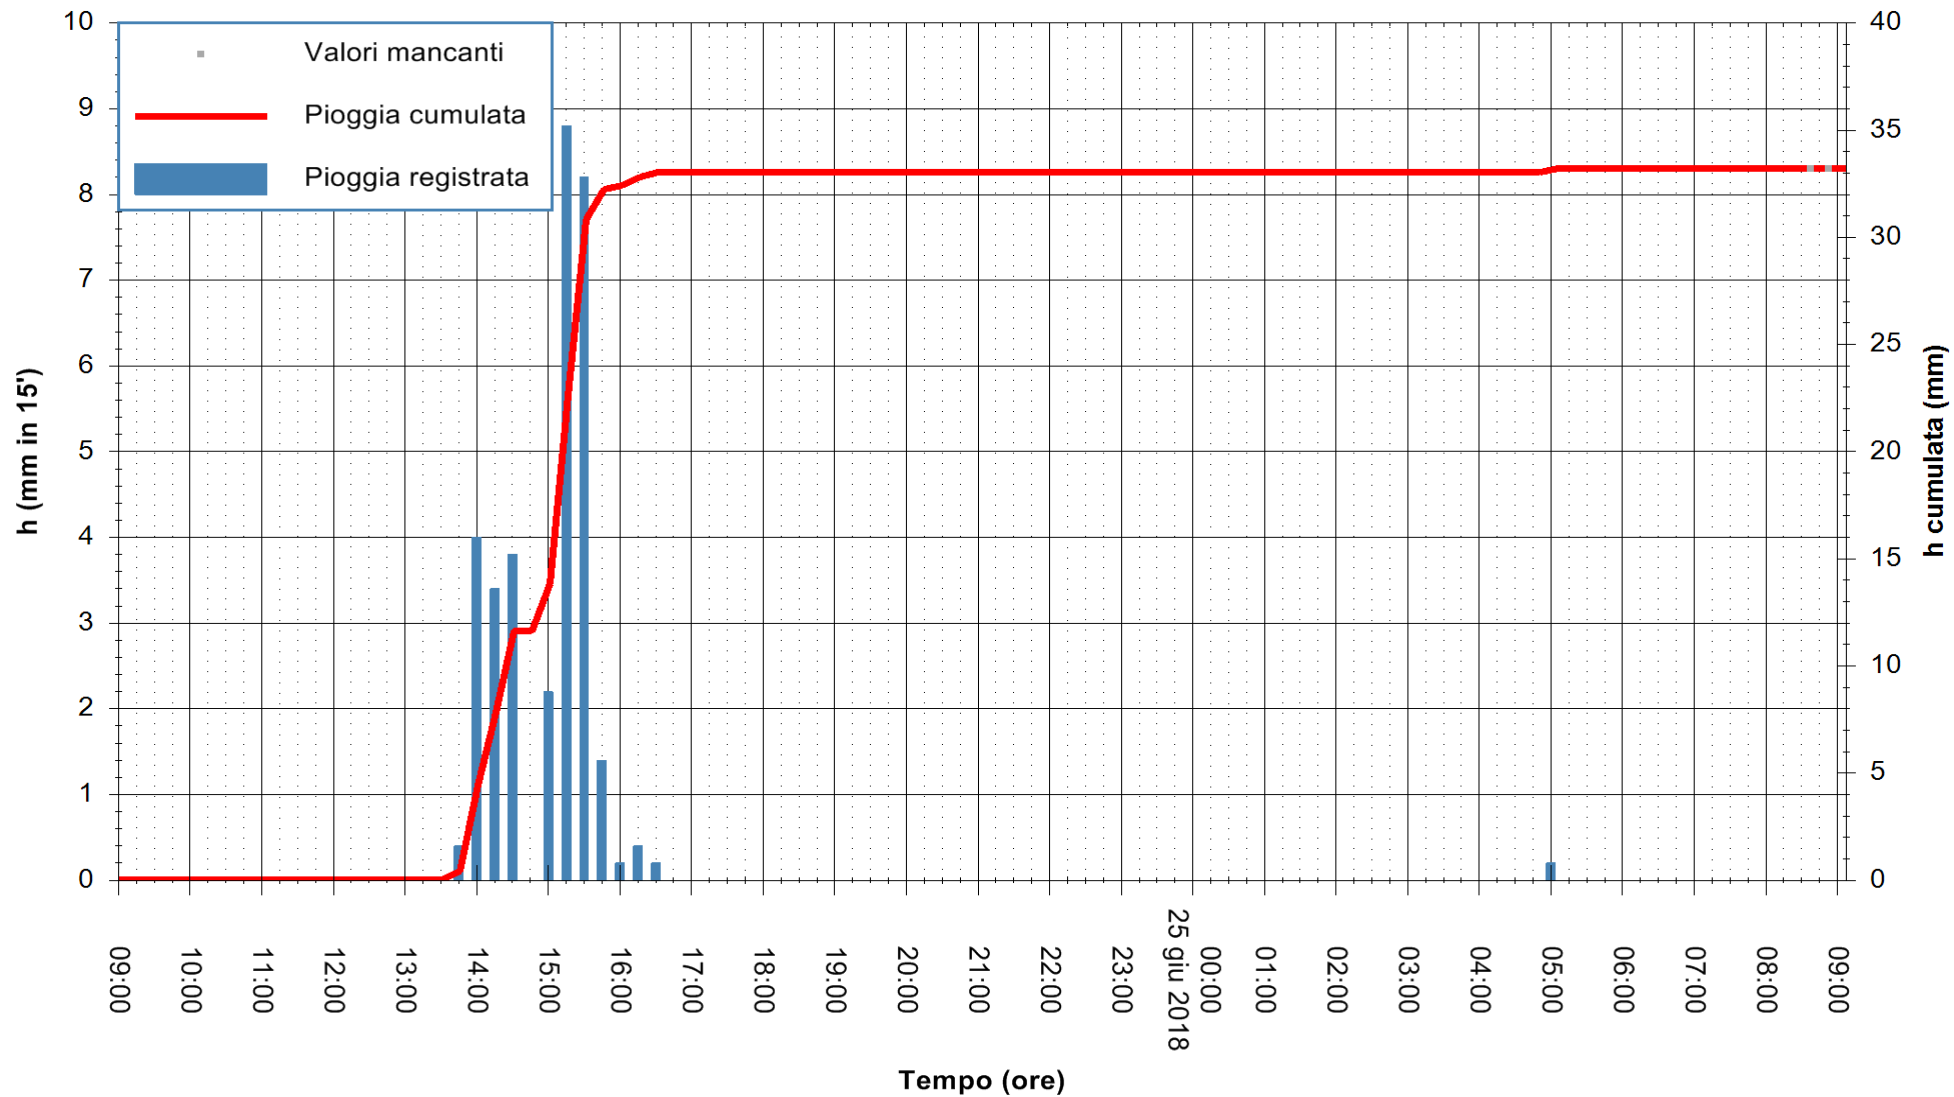

Stazione pluviometrica Senorbi'
Area SENORBI
Pioggia registrata nelle ultime 24 ore
Estrazione dati delle ore 09:11 del 25/06/2018
Ultimo dato disponibile: 25/06/2018 alle 08:30

ARPAS
F.to il Dirigente Responsabile
Dott. Giuseppe Bianco

REGIONE AUTONOMA DE SARDIGNA
REGIONE AUTONOMA DELLA SARDEGNA