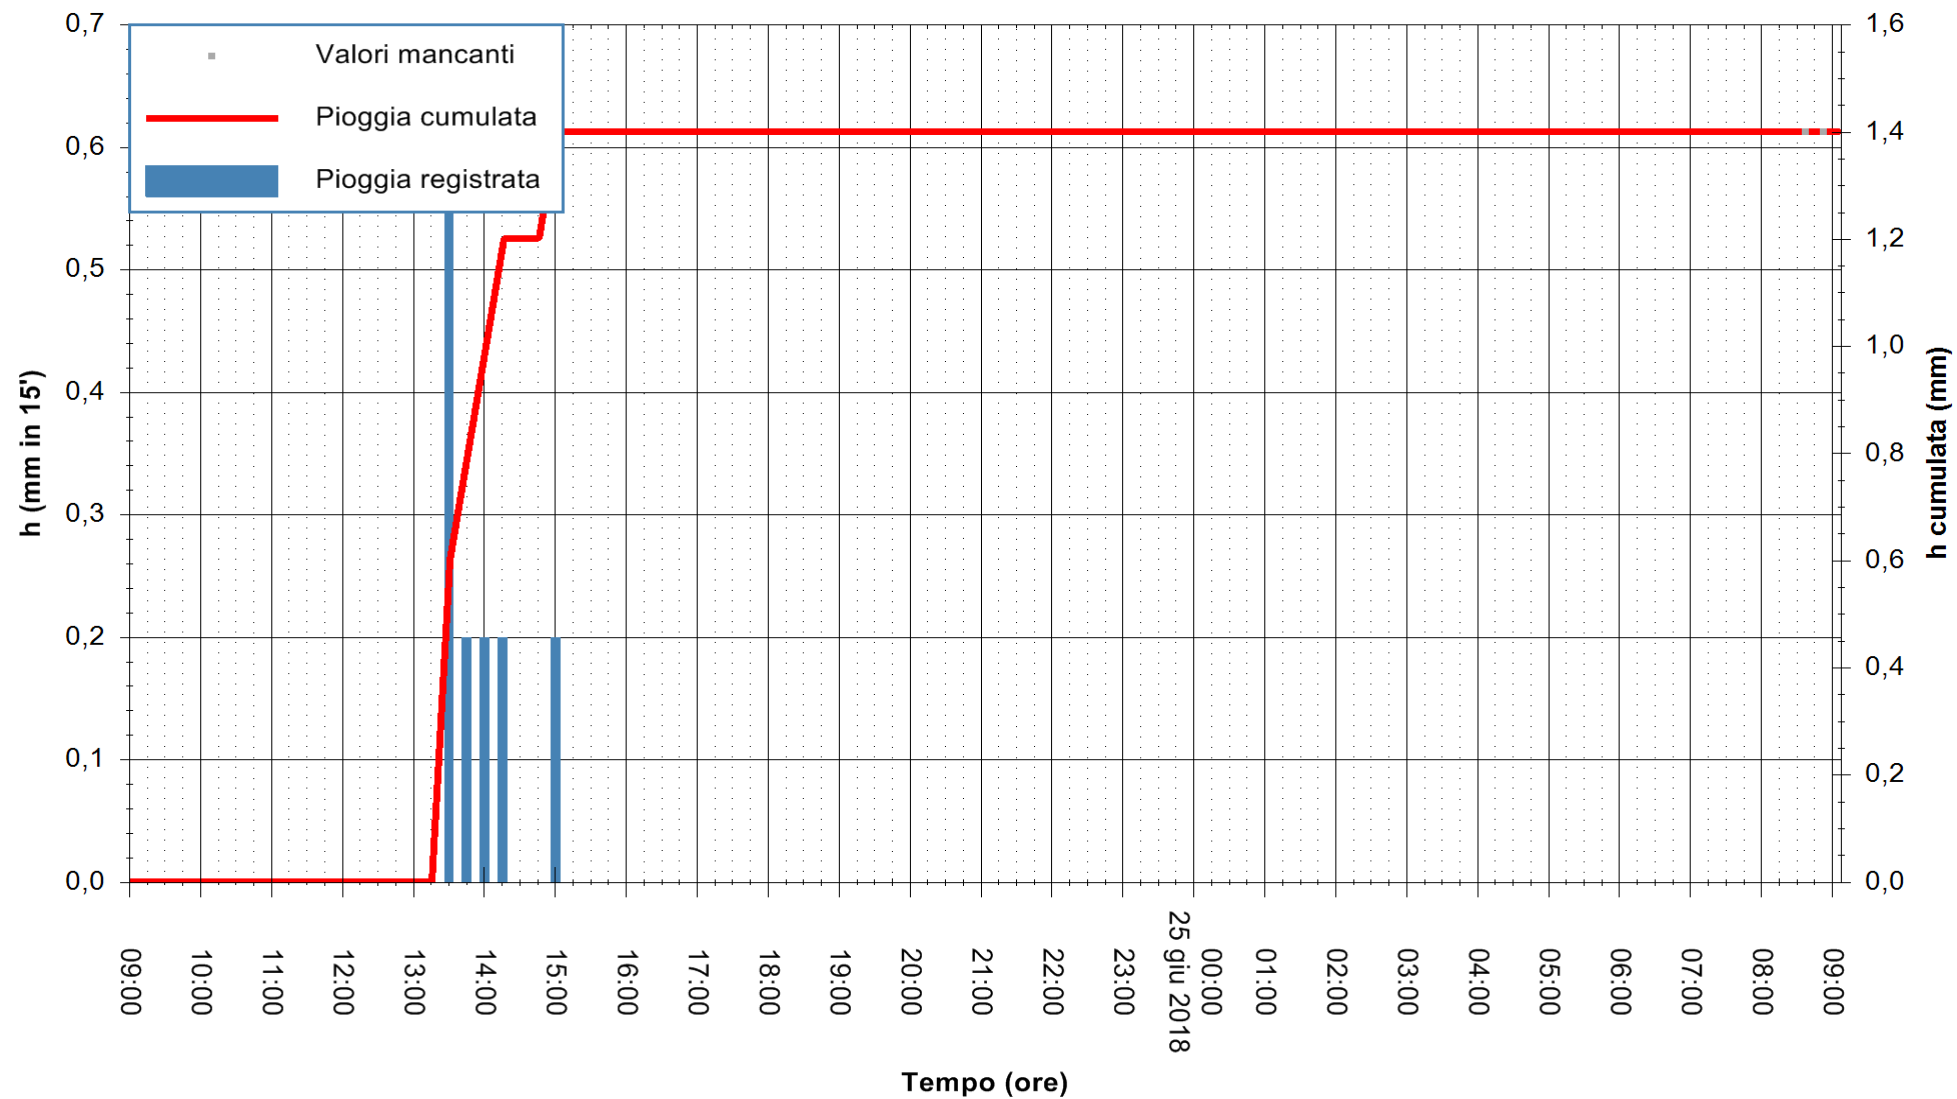

ARPAS
 F.to il Dirigente Responsabile
 Dott. Giuseppe Bianco

REGIONE AUTONOMA DE SARDIGNA
 REGIONE AUTONOMA DELLA SARDEGNA

Stazione pluviometrica Ossoni
Area MONTE OSSONI
Pioggia registrata nelle ultime 24 ore
Estrazione dati delle ore 09:11 del 25/06/2018
Ultimo dato disponibile: 25/06/2018 alle 08:30

ARPAS
F.to il Dirigente Responsabile
Dott. Giuseppe Bianco

REGIONE AUTONOMA DE SARDIGNA
REGIONE AUTONOMA DELLA SARDEGNA

Stazione pluviometrica Mamone
 Area MAMONE
 Pioggia registrata nelle ultime 24 ore
 Estrazione dati delle ore 09:11 del 25/06/2018
 Ultimo dato disponibile: 25/06/2018 alle 08:30