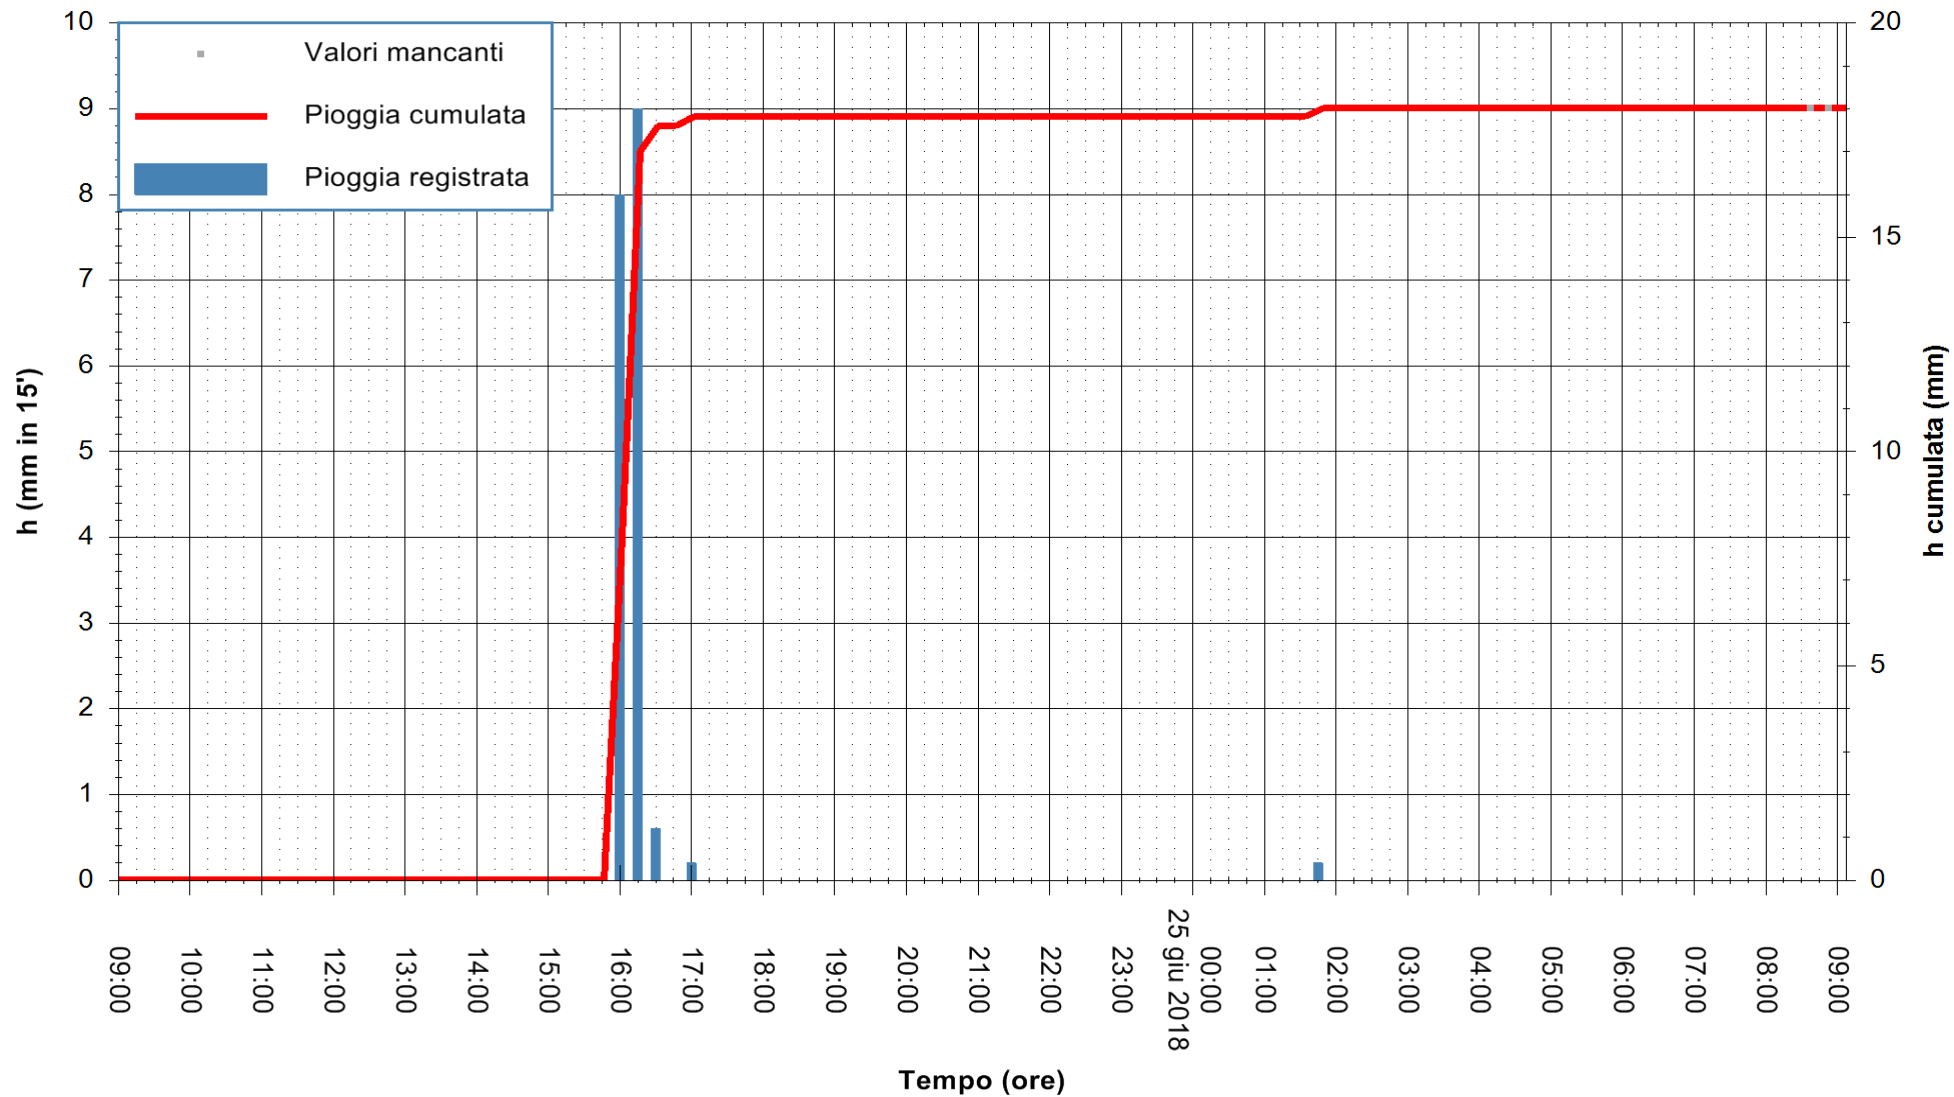

Stazione pluviometrica Tempio
Area CUSSEDDU
Pioggia registrata nelle ultime 24 ore
Estrazione dati delle ore 09:11 del 25/06/2018
Ultimo dato disponibile: 25/06/2018 alle 08:30

ARPAS
F.to il Dirigente Responsabile
Dott. Giuseppe Bianco

REGIONE AUTONOMA DE SARDIGNA
REGIONE AUTONOMA DELLA SARDEGNA