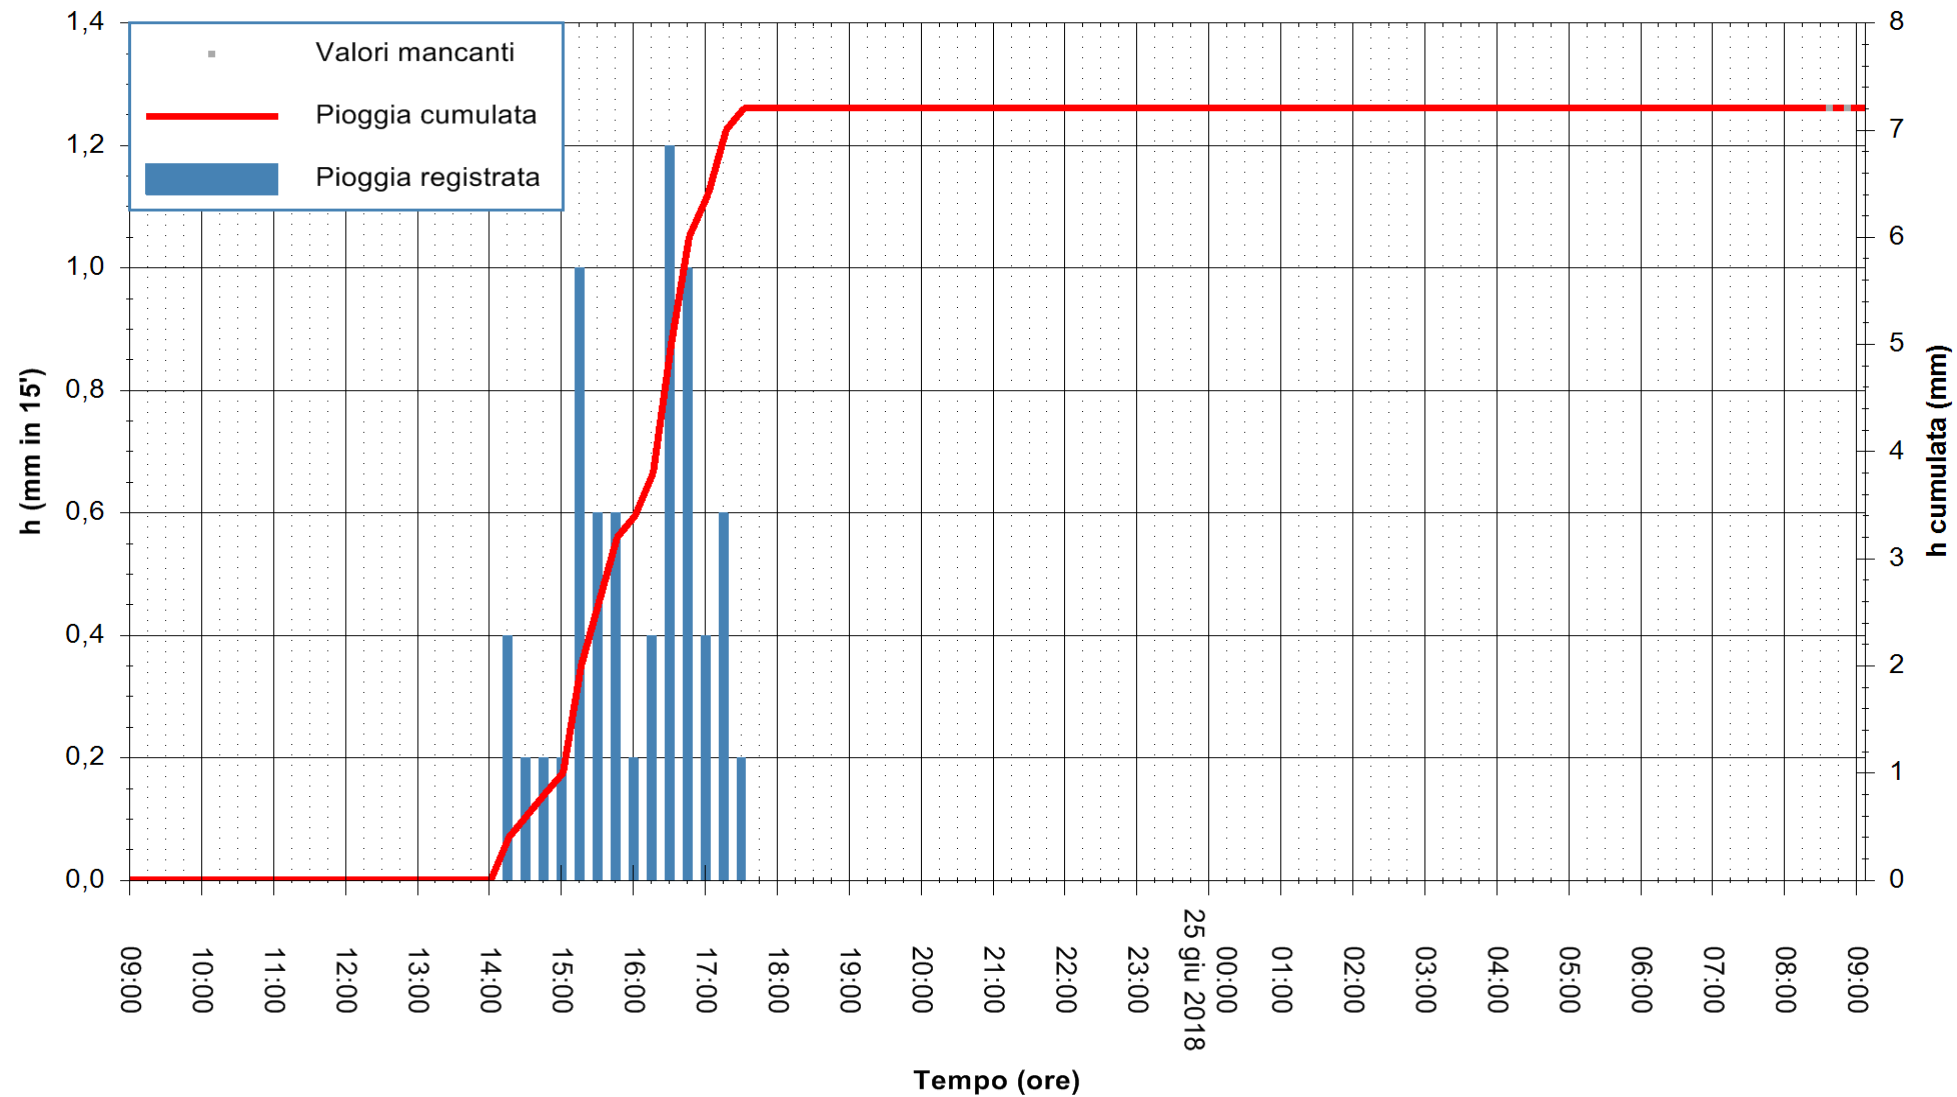

Stazione pluviometrica Monte Tului
 Area MONTE TULUI
 Pioggia registrata nelle ultime 24 ore
 Estrazione dati delle ore 09:11 del 25/06/2018
 Ultimo dato disponibile: 25/06/2018 alle 08:30

ARPAS
 F.to il Dirigente Responsabile
 Dott. Giuseppe Bianco

REGIONE AUTÒNOMA DE SARDIGNA
 REGIONE AUTONOMA DELLA SARDEGNA

Stazione pluviometrica Fluminimannu a Decimomannu
Area DECIMOMANNU
Pioggia registrata nelle ultime 24 ore
Estrazione dati delle ore 09:11 del 25/06/2018
Ultimo dato disponibile: 25/06/2018 alle 08:30

ARPAS
F.to il Dirigente Responsabile
Dott. Giuseppe Bianco

REGIONE AUTÒNOMA DE SARDIGNA
REGIONE AUTONOMA DELLA SARDEGNA

Stazione pluviometrica Senorbi'
Area SENORBI
Pioggia registrata nelle ultime 24 ore
Estrazione dati delle ore 09:11 del 25/06/2018
Ultimo dato disponibile: 25/06/2018 alle 08:30