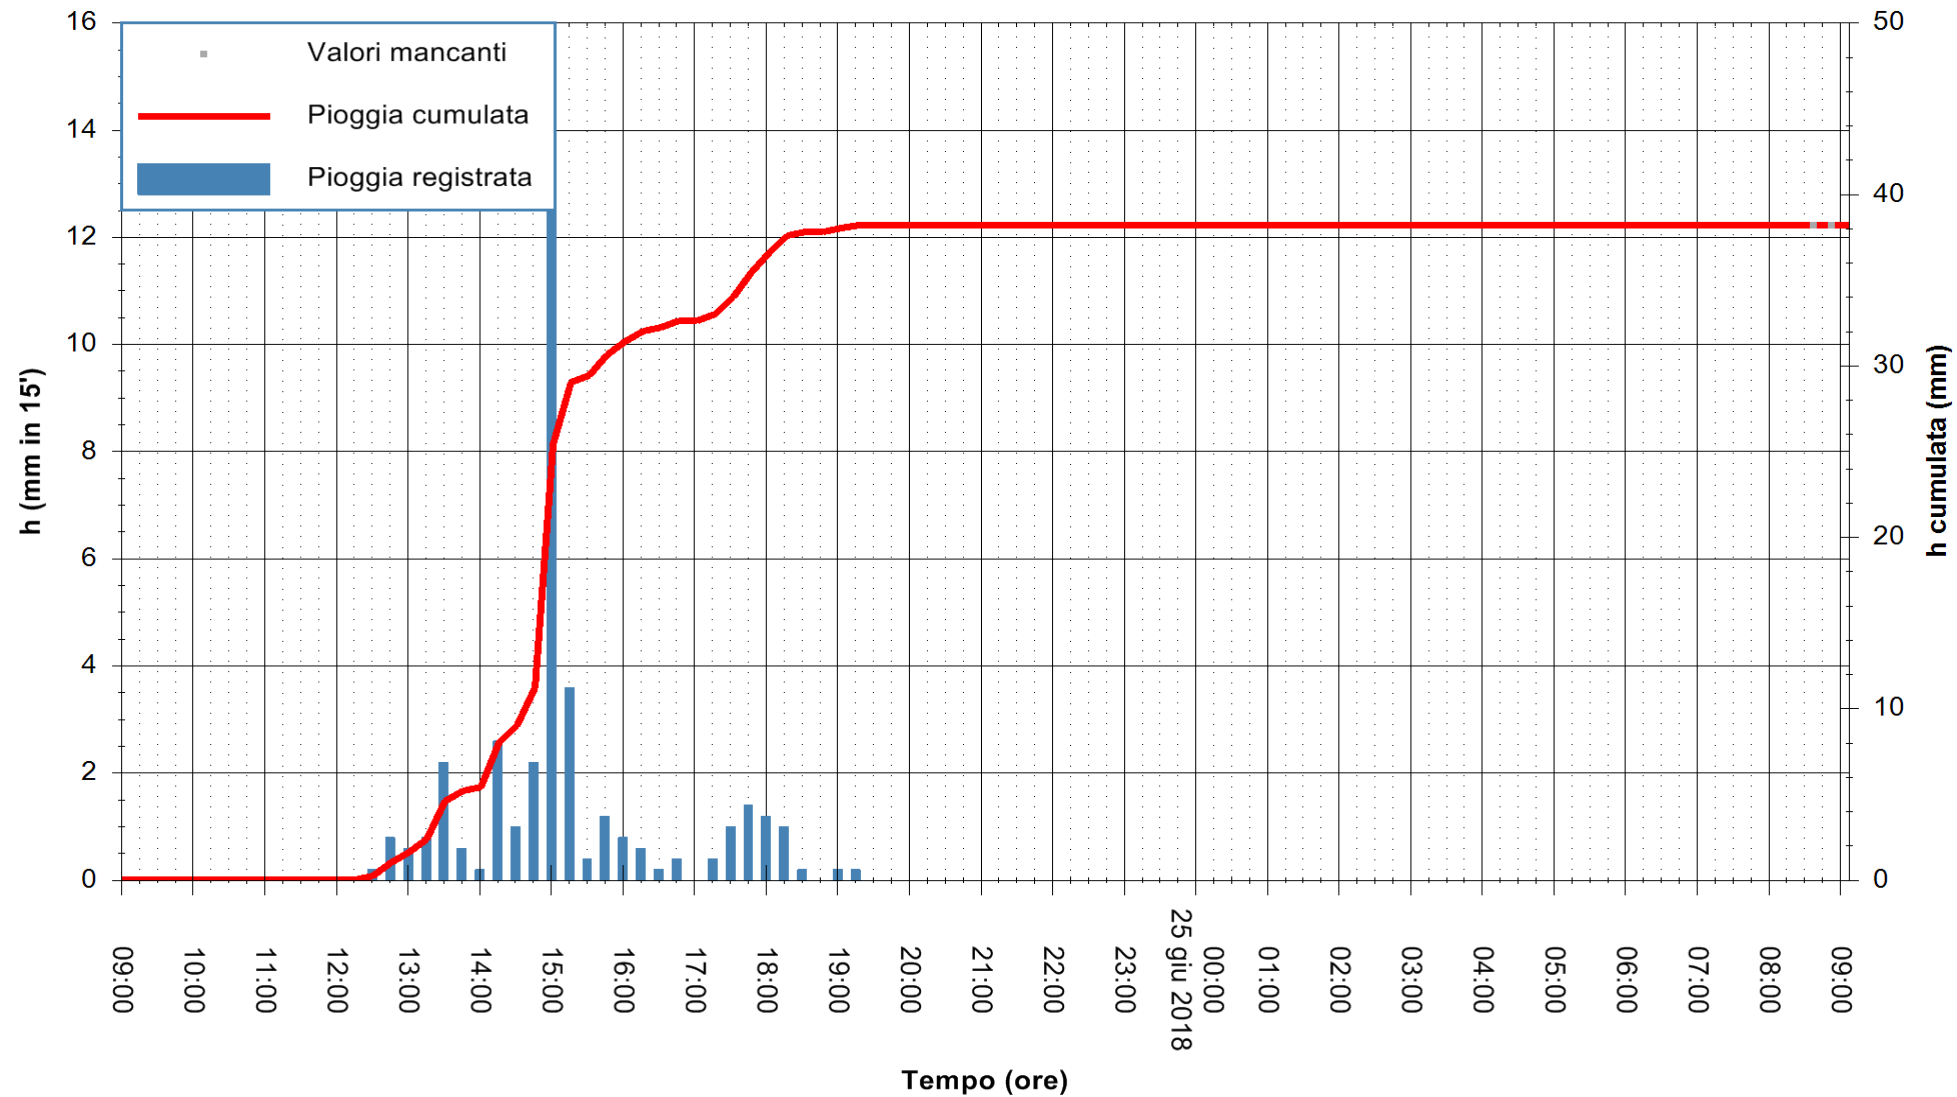

ARPAS
 F.to il Dirigente Responsabile
 Dott. Giuseppe Bianco

REGIONE AUTONOMA DE SARDIGNA
 REGIONE AUTONOMA DELLA SARDEGNA

Stazione pluviometrica Ossoni
Area MONTE OSSONI
Pioggia registrata nelle ultime 24 ore
Estrazione dati delle ore 09:11 del 25/06/2018
Ultimo dato disponibile: 25/06/2018 alle 08:30

ARPAS
F.to il Dirigente Responsabile
Dott. Giuseppe Bianco

REGIONE AUTONOMA DE SARDIGNA
REGIONE AUTONOMA DELLA SARDEGNA

Stazione pluviometrica Mamone
 Area MAMONE
 Pioggia registrata nelle ultime 24 ore
 Estrazione dati delle ore 09:11 del 25/06/2018
 Ultimo dato disponibile: 25/06/2018 alle 08:30