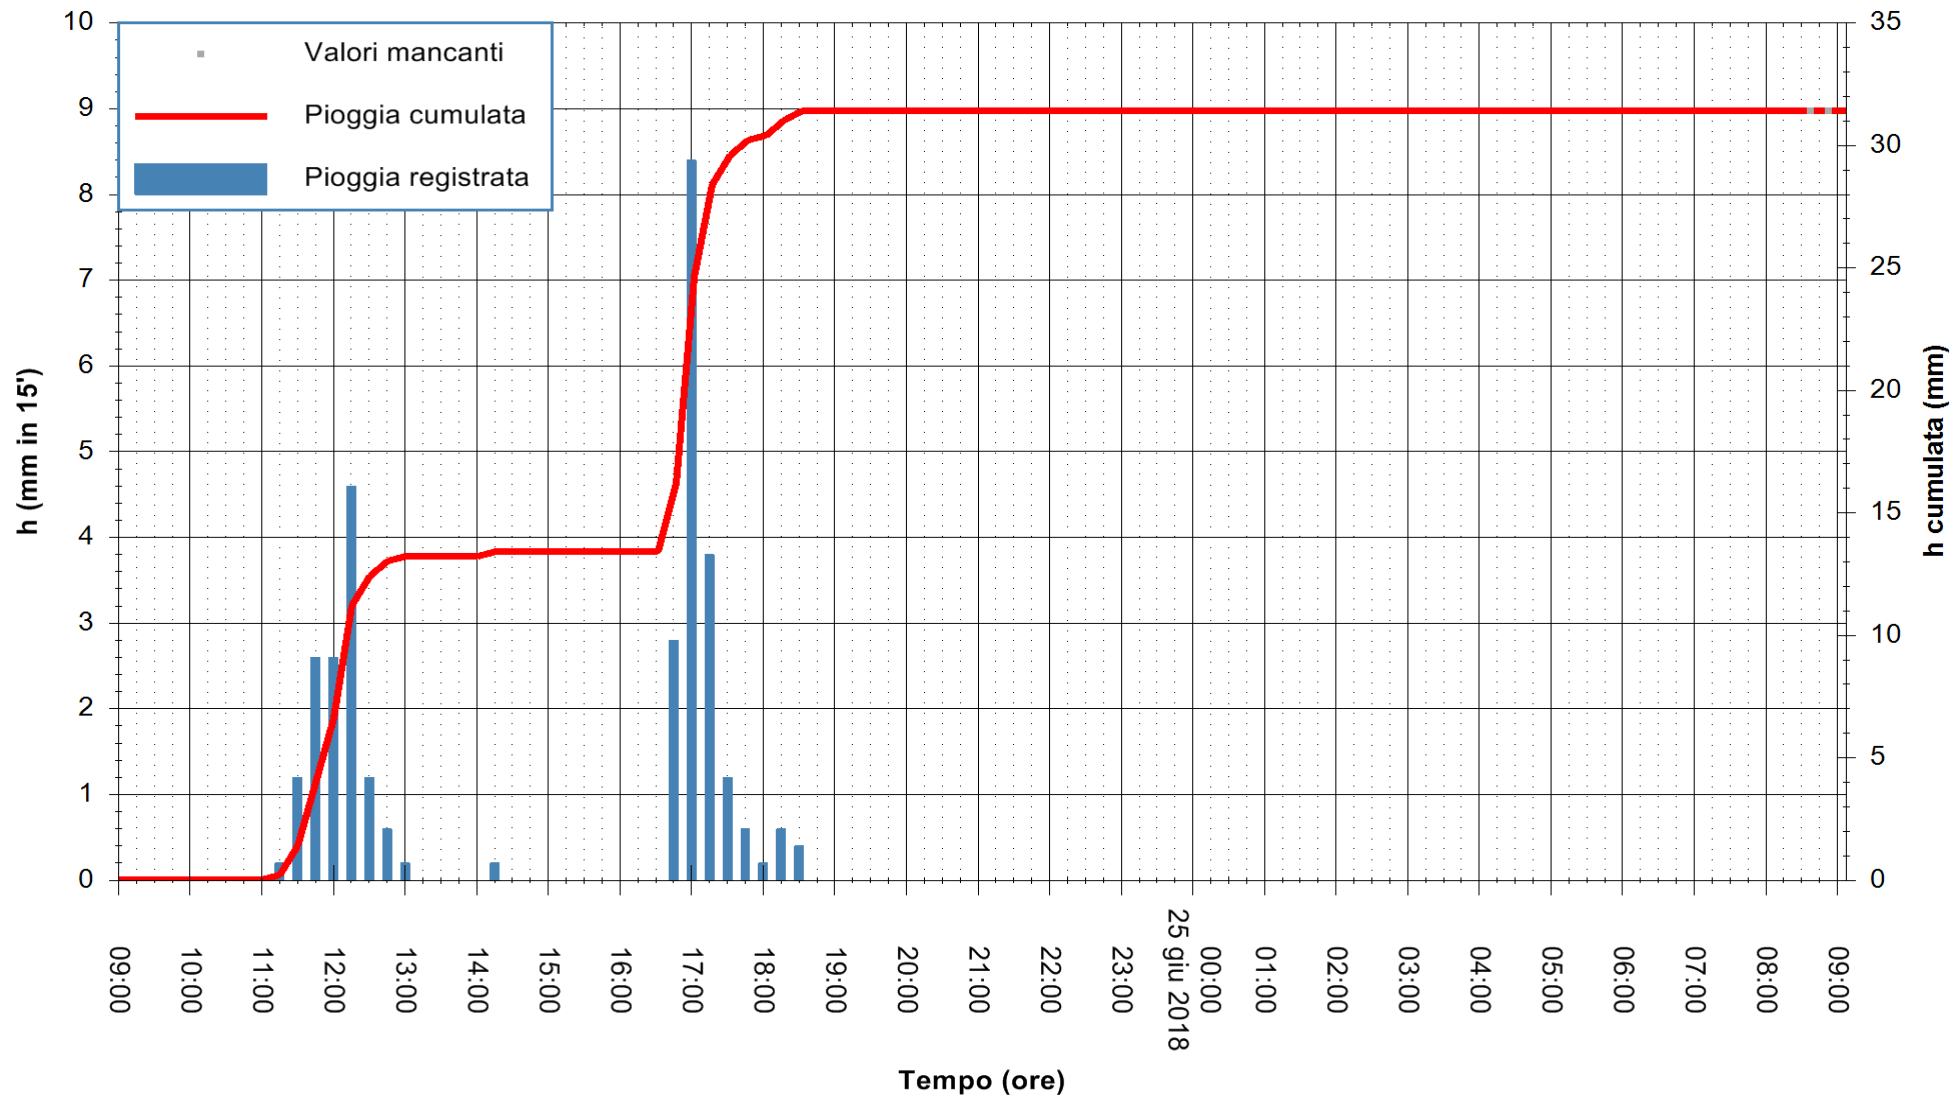

ARPAS
 F.to il Dirigente Responsabile
 Dott. Giuseppe Bianco

REGIONE AUTONOMA DE SARDIGNA
 REGIONE AUTONOMA DELLA SARDEGNA

Stazione pluviometrica Ossoni
Area MONTE OSSONI
Pioggia registrata nelle ultime 24 ore
Estrazione dati delle ore 09:11 del 25/06/2018
Ultimo dato disponibile: 25/06/2018 alle 08:30