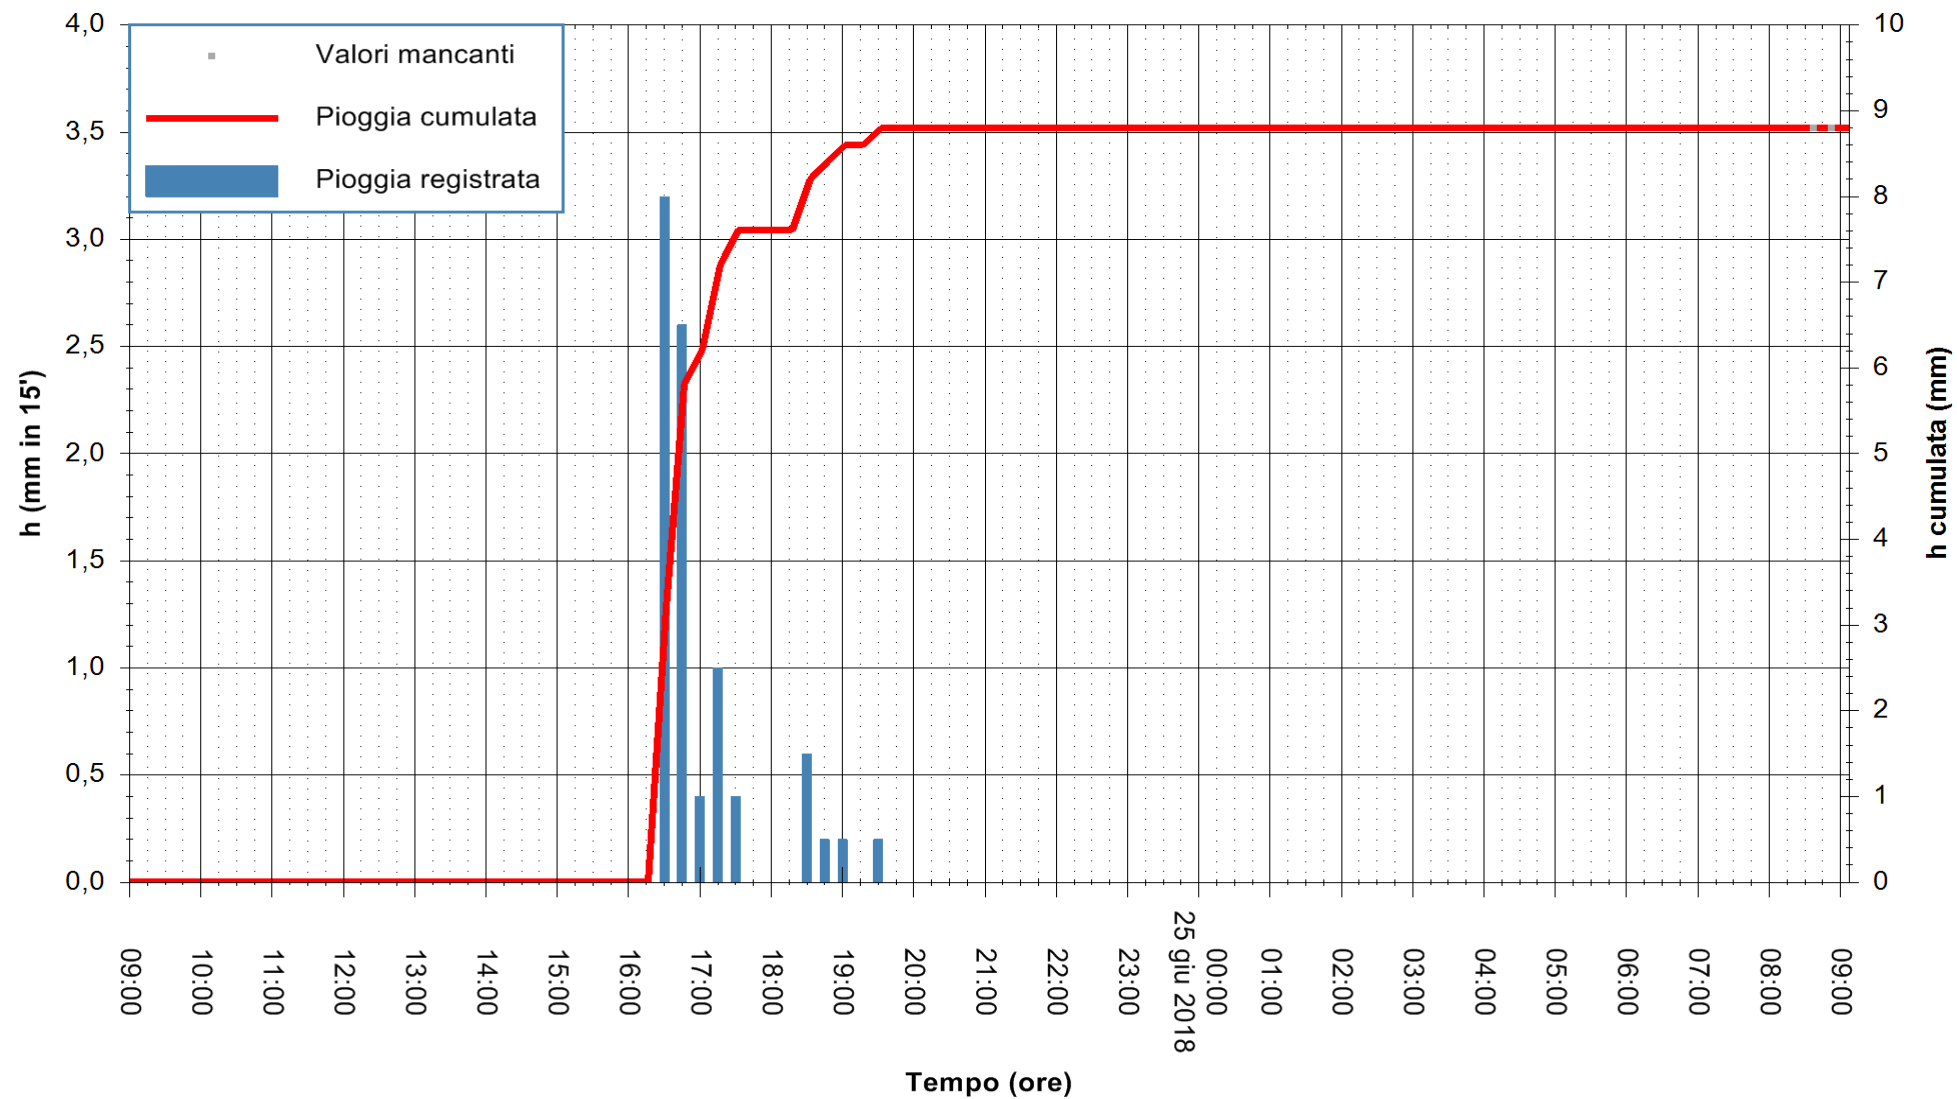

ARPAS
 F.to il Dirigente Responsabile
 Dott. Giuseppe Bianco

REGIONE AUTONOMA DE SARDIGNA
 REGIONE AUTONOMA DELLA SARDEGNA

Stazione pluviometrica Ossoni
Area MONTE OSSONI
Pioggia registrata nelle ultime 24 ore
Estrazione dati delle ore 09:11 del 25/06/2018
Ultimo dato disponibile: 25/06/2018 alle 08:30

ARPAS
F.to il Dirigente Responsabile
Dott. Giuseppe Bianco

REGIONE AUTONOMA DE SARDIGNA
REGIONE AUTONOMA DELLA SARDEGNA

Stazione pluviometrica Mamone
 Area MAMONE
 Pioggia registrata nelle ultime 24 ore
 Estrazione dati delle ore 09:11 del 25/06/2018
 Ultimo dato disponibile: 25/06/2018 alle 08:30