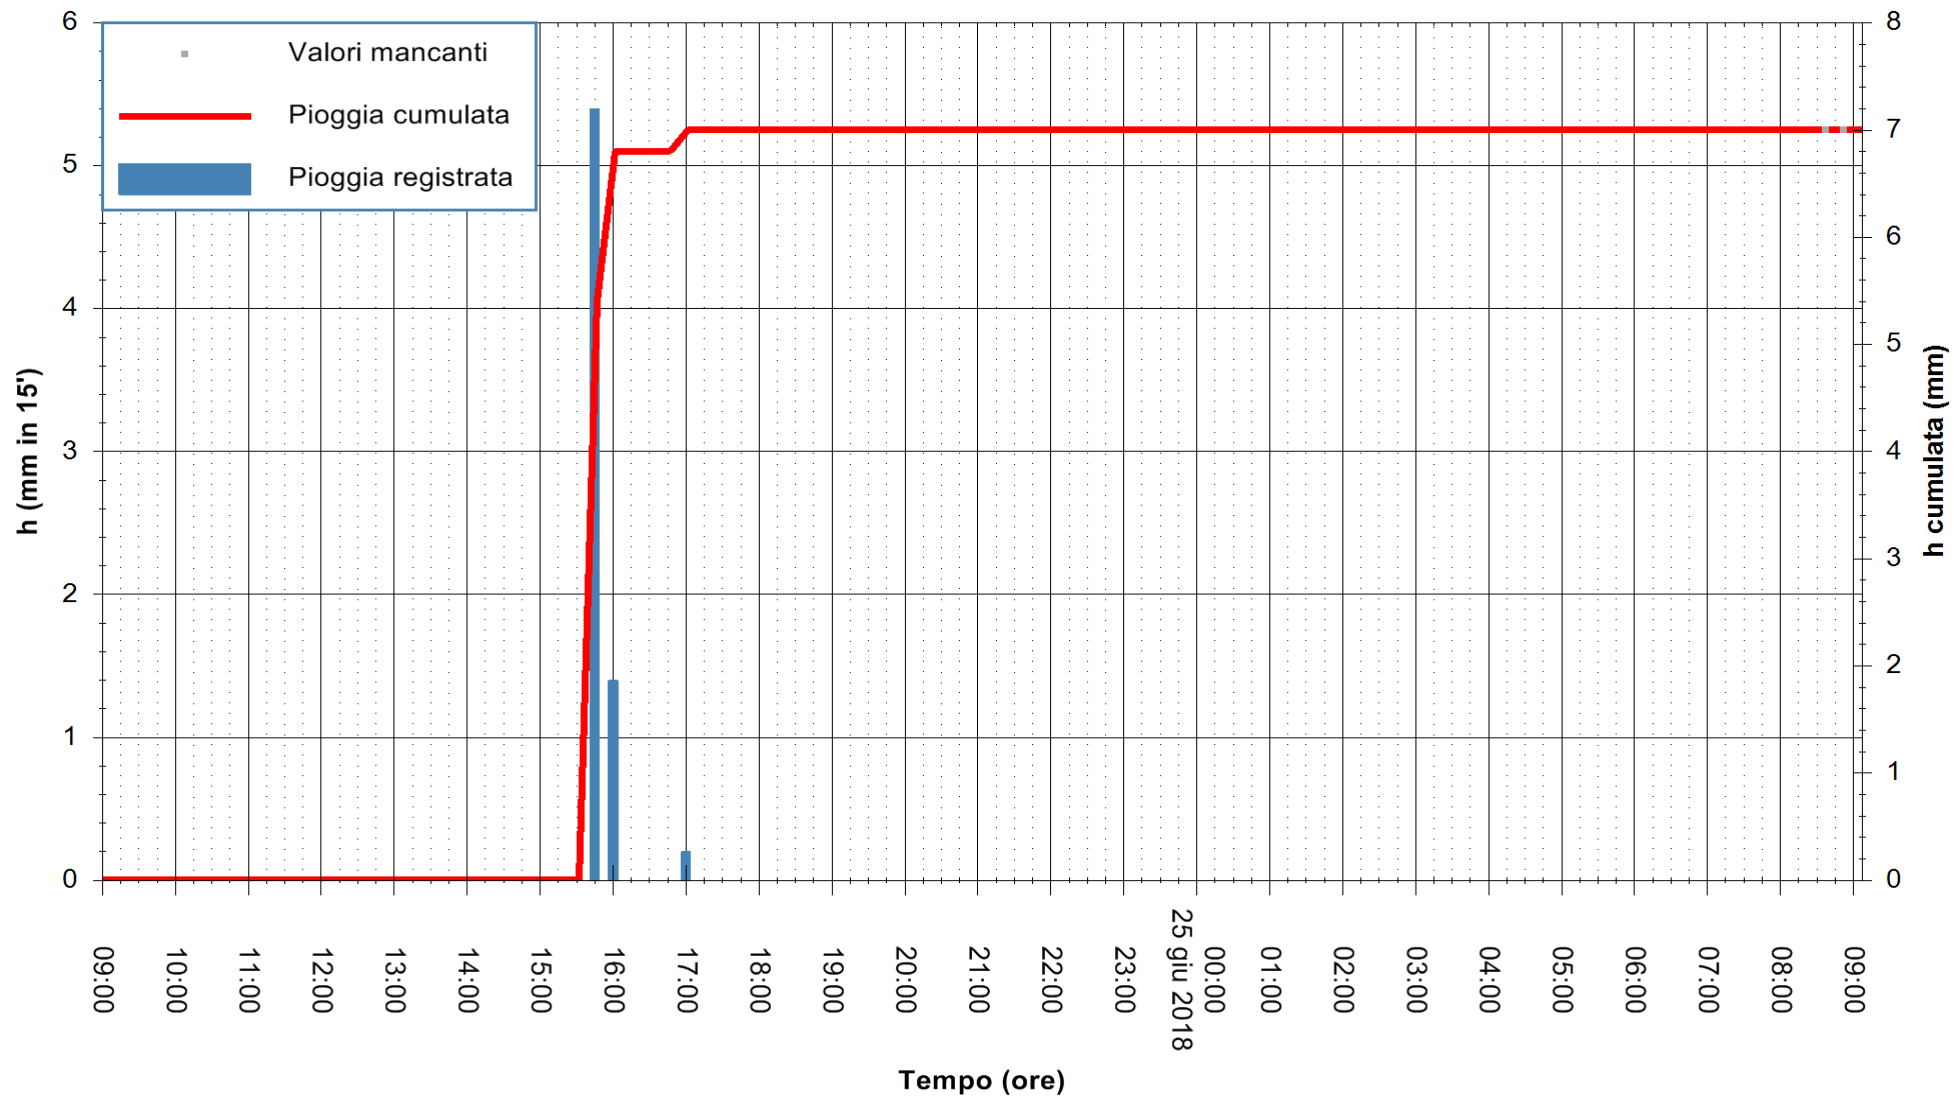

Stazione pluviometrica Monte Tului
 Area MONTE TULUI
 Pioggia registrata nelle ultime 24 ore
 Estrazione dati delle ore 09:11 del 25/06/2018
 Ultimo dato disponibile: 25/06/2018 alle 08:30

ARPAS
 F.to il Dirigente Responsabile
 Dott. Giuseppe Bianco

REGIONE AUTÒNOMA DE SARDIGNA
 REGIONE AUTONOMA DELLA SARDEGNA

Stazione pluviometrica Fluminimannu a Decimomannu
Area DECIMOMANNU
Pioggia registrata nelle ultime 24 ore
Estrazione dati delle ore 09:11 del 25/06/2018
Ultimo dato disponibile: 25/06/2018 alle 08:30

ARPAS
F.to il Dirigente Responsabile
Dott. Giuseppe Bianco

REGIONE AUTÒNOMA DE SARDIGNA
REGIONE AUTONOMA DELLA SARDEGNA

Stazione pluviometrica Senorbi'
Area SENORBI
Pioggia registrata nelle ultime 24 ore
Estrazione dati delle ore 09:11 del 25/06/2018
Ultimo dato disponibile: 25/06/2018 alle 08:30