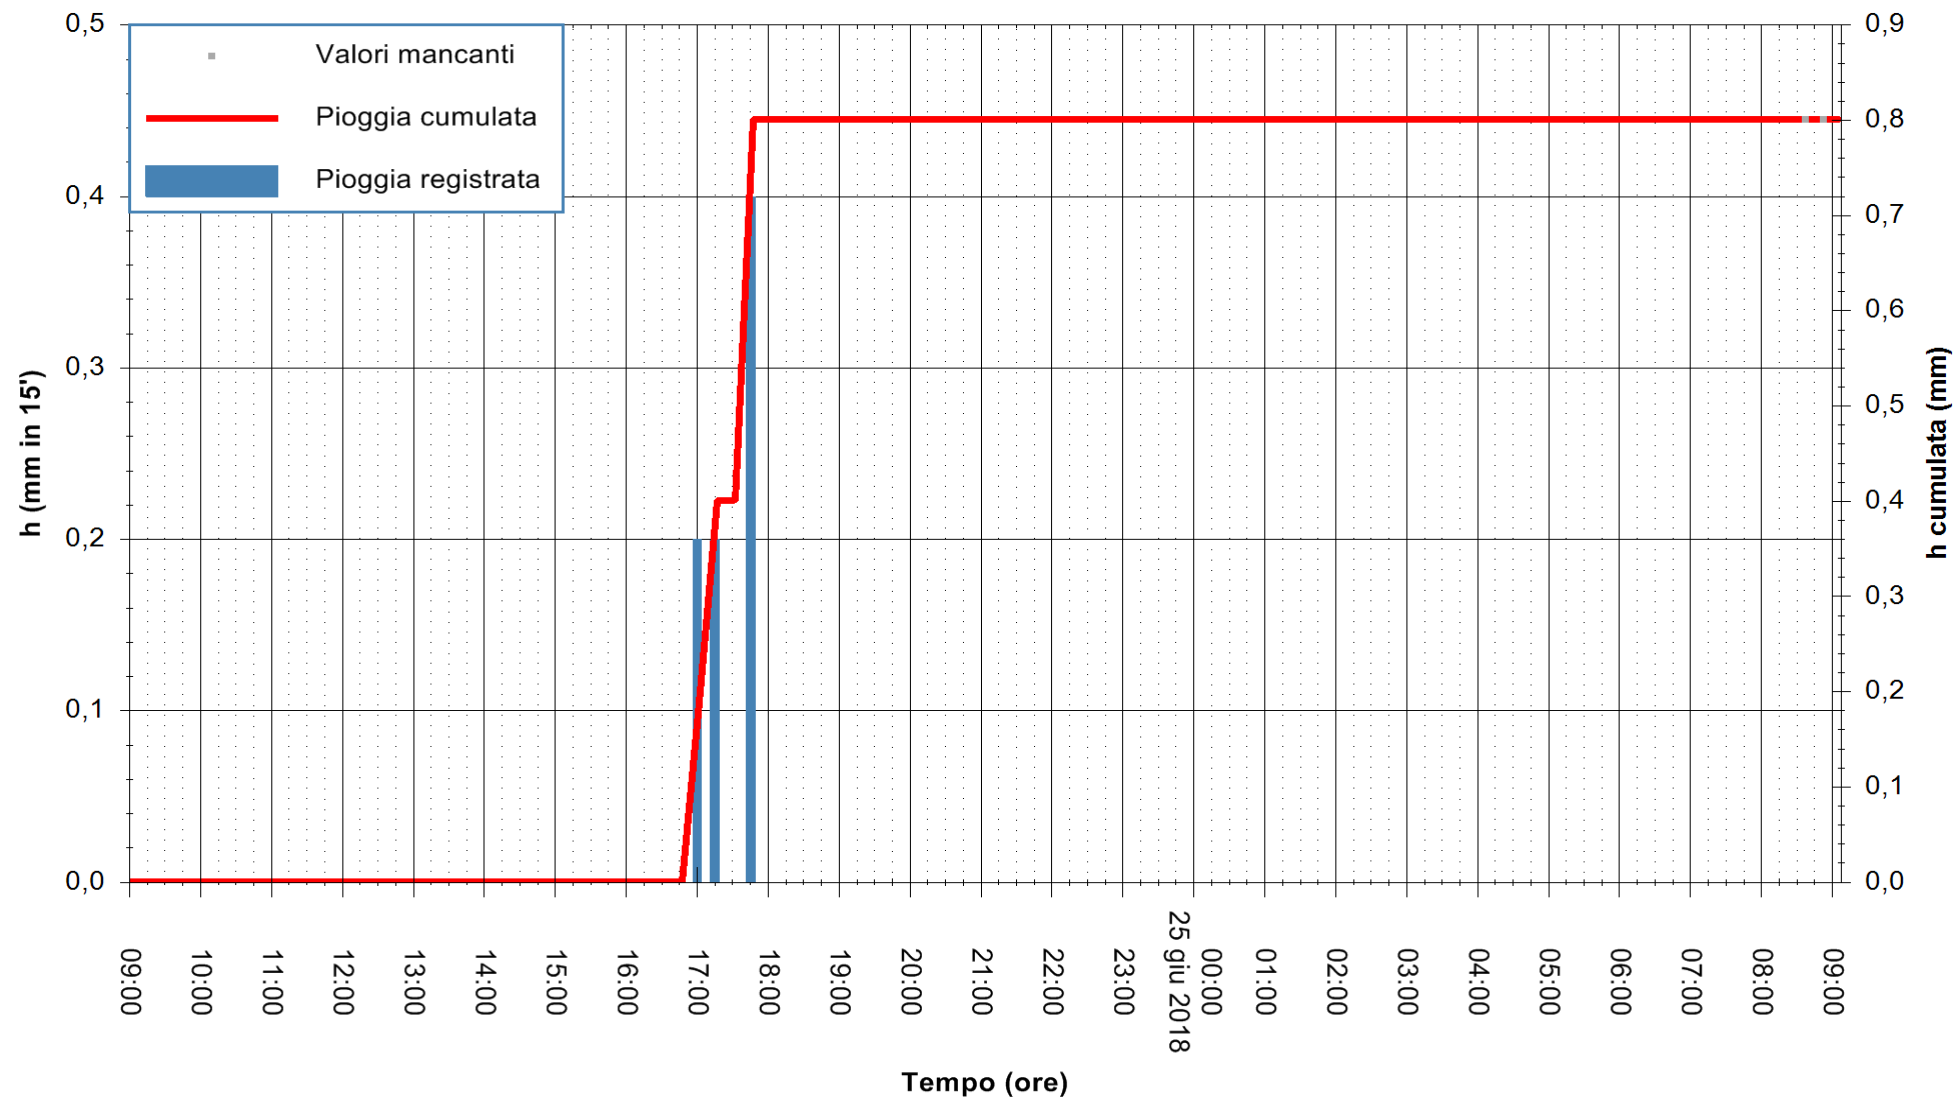

ARPAS
F.to il Dirigente Responsabile
Dott. Giuseppe Bianco

REGIONE AUTONOMA DE SARDIGNA
REGIONE AUTONOMA DELLA SARDEGNA

Stazione pluviometrica Mamone
 Area MAMONE
 Pioggia registrata nelle ultime 24 ore
 Estrazione dati delle ore 09:11 del 25/06/2018
 Ultimo dato disponibile: 25/06/2018 alle 08:30