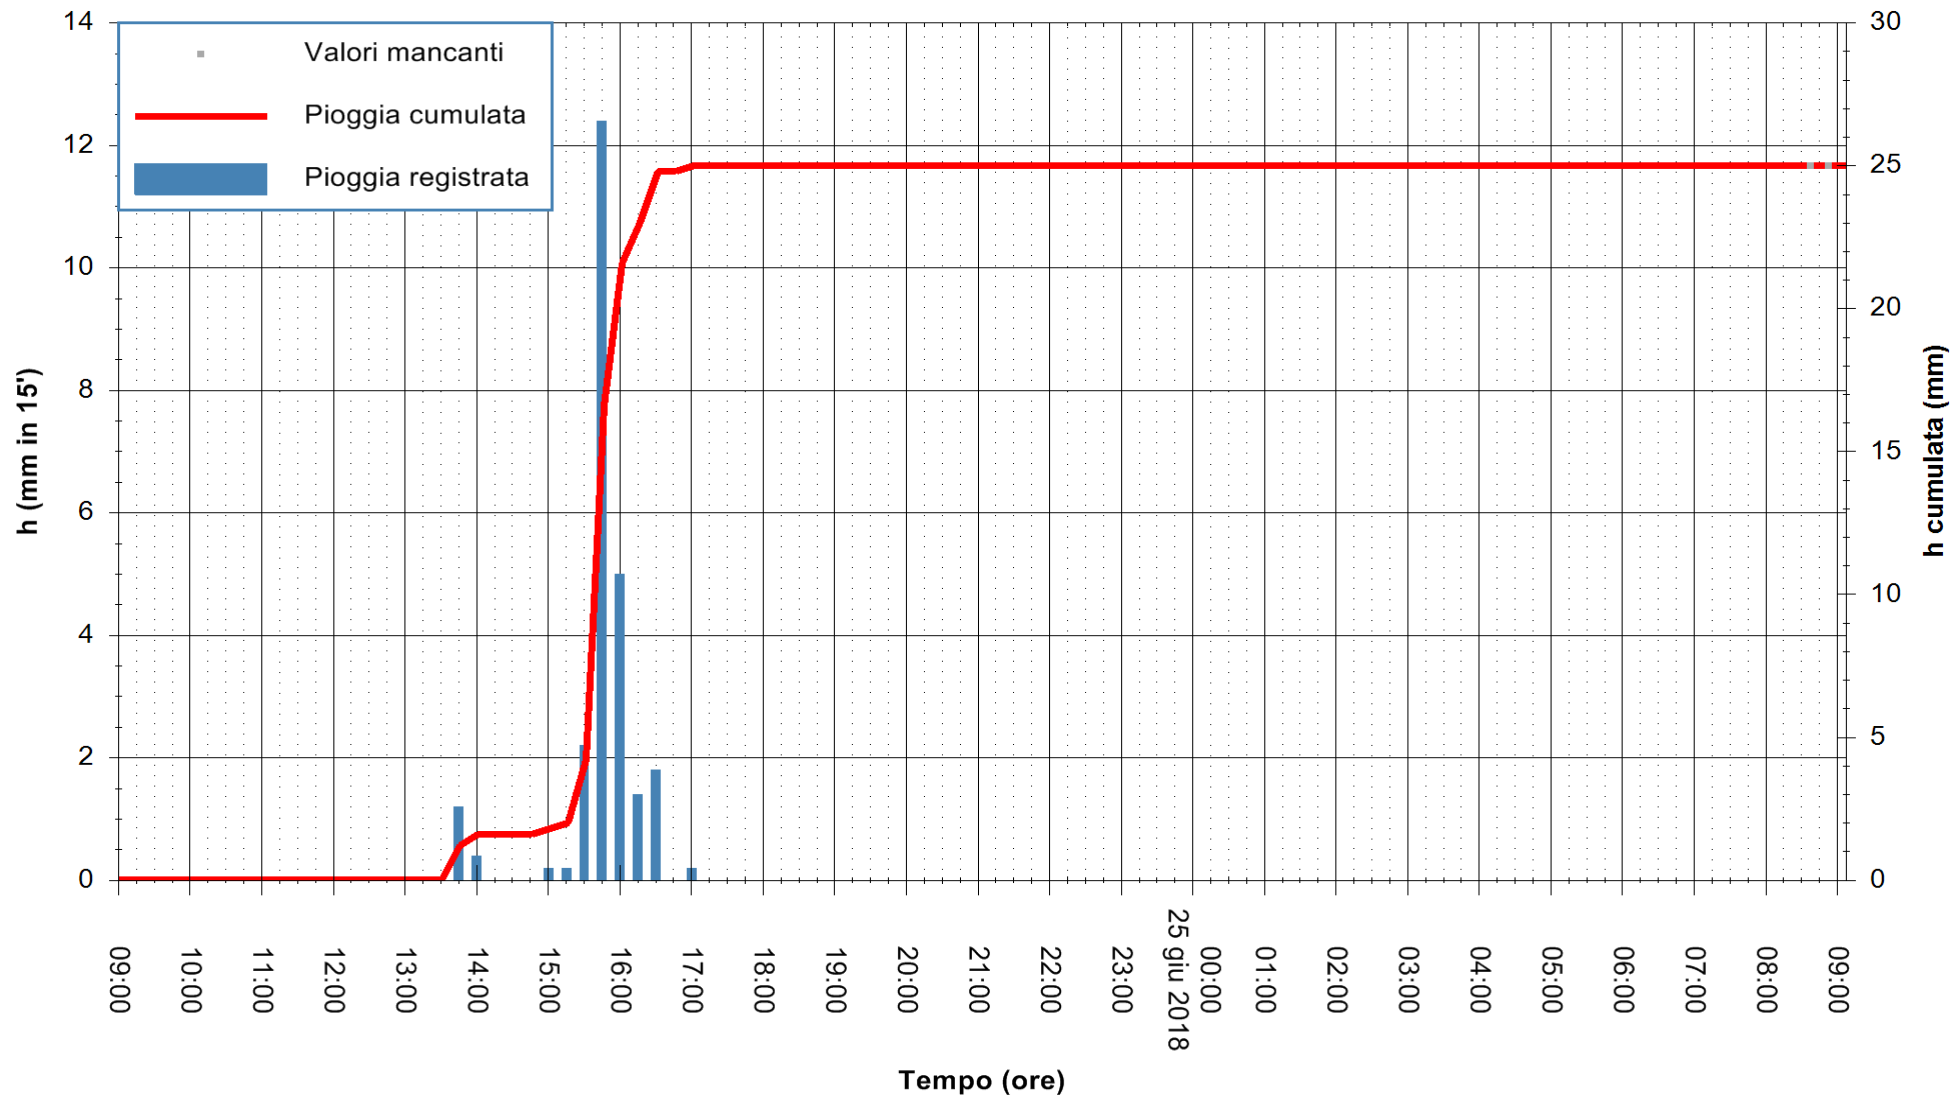

Stazione pluviometrica Monte Tului
 Area MONTE TULUI
 Pioggia registrata nelle ultime 24 ore
 Estrazione dati delle ore 09:11 del 25/06/2018
 Ultimo dato disponibile: 25/06/2018 alle 08:30

ARPAS
 F.to il Dirigente Responsabile
 Dott. Giuseppe Bianco

REGIONE AUTÒNOMA DE SARDIGNA
 REGIONE AUTONOMA DELLA SARDEGNA

Stazione pluviometrica Fluminimannu a Decimomannu
Area DECIMOMANNU
Pioggia registrata nelle ultime 24 ore
Estrazione dati delle ore 09:11 del 25/06/2018
Ultimo dato disponibile: 25/06/2018 alle 08:30

ARPAS
F.to il Dirigente Responsabile
Dott. Giuseppe Bianco

REGIONE AUTÒNOMA DE SARDIGNA
REGIONE AUTONOMA DELLA SARDEGNA

Stazione pluviometrica Senorbi'
Area SENORBI
Pioggia registrata nelle ultime 24 ore
Estrazione dati delle ore 09:11 del 25/06/2018
Ultimo dato disponibile: 25/06/2018 alle 08:30