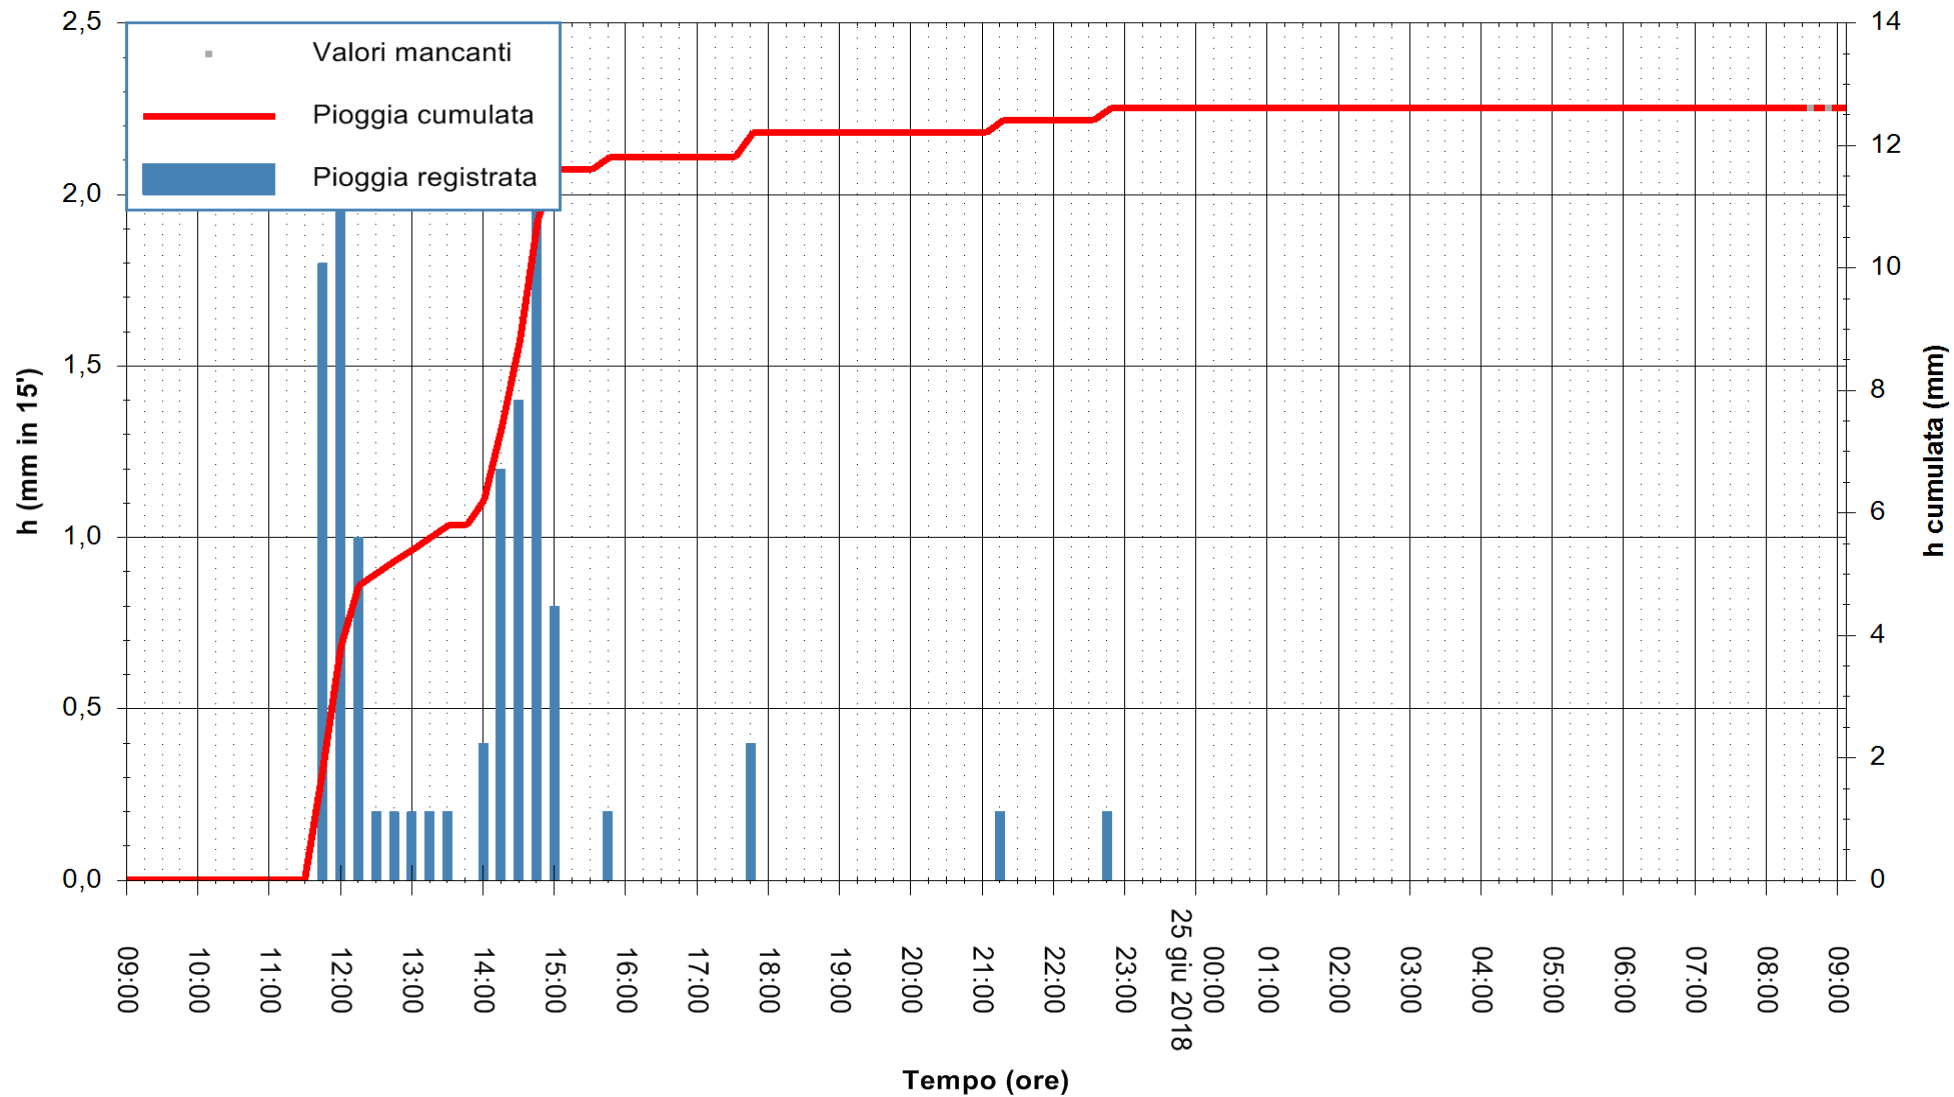

Stazione pluviometrica Monte Tului
 Area MONTE TULUI
 Pioggia registrata nelle ultime 24 ore
 Estrazione dati delle ore 09:11 del 25/06/2018
 Ultimo dato disponibile: 25/06/2018 alle 08:30

ARPAS
 F.to il Dirigente Responsabile
 Dott. Giuseppe Bianco

ARPAS
F.to il Dirigente Responsabile
Dott. Giuseppe Bianco

REGIONE AUTONOMA DE SARDIGNA
REGIONE AUTONOMA DELLA SARDEGNA

Stazione pluviometrica Mamone
 Area MAMONE
 Pioggia registrata nelle ultime 24 ore
 Estrazione dati delle ore 09:11 del 25/06/2018
 Ultimo dato disponibile: 25/06/2018 alle 08:30