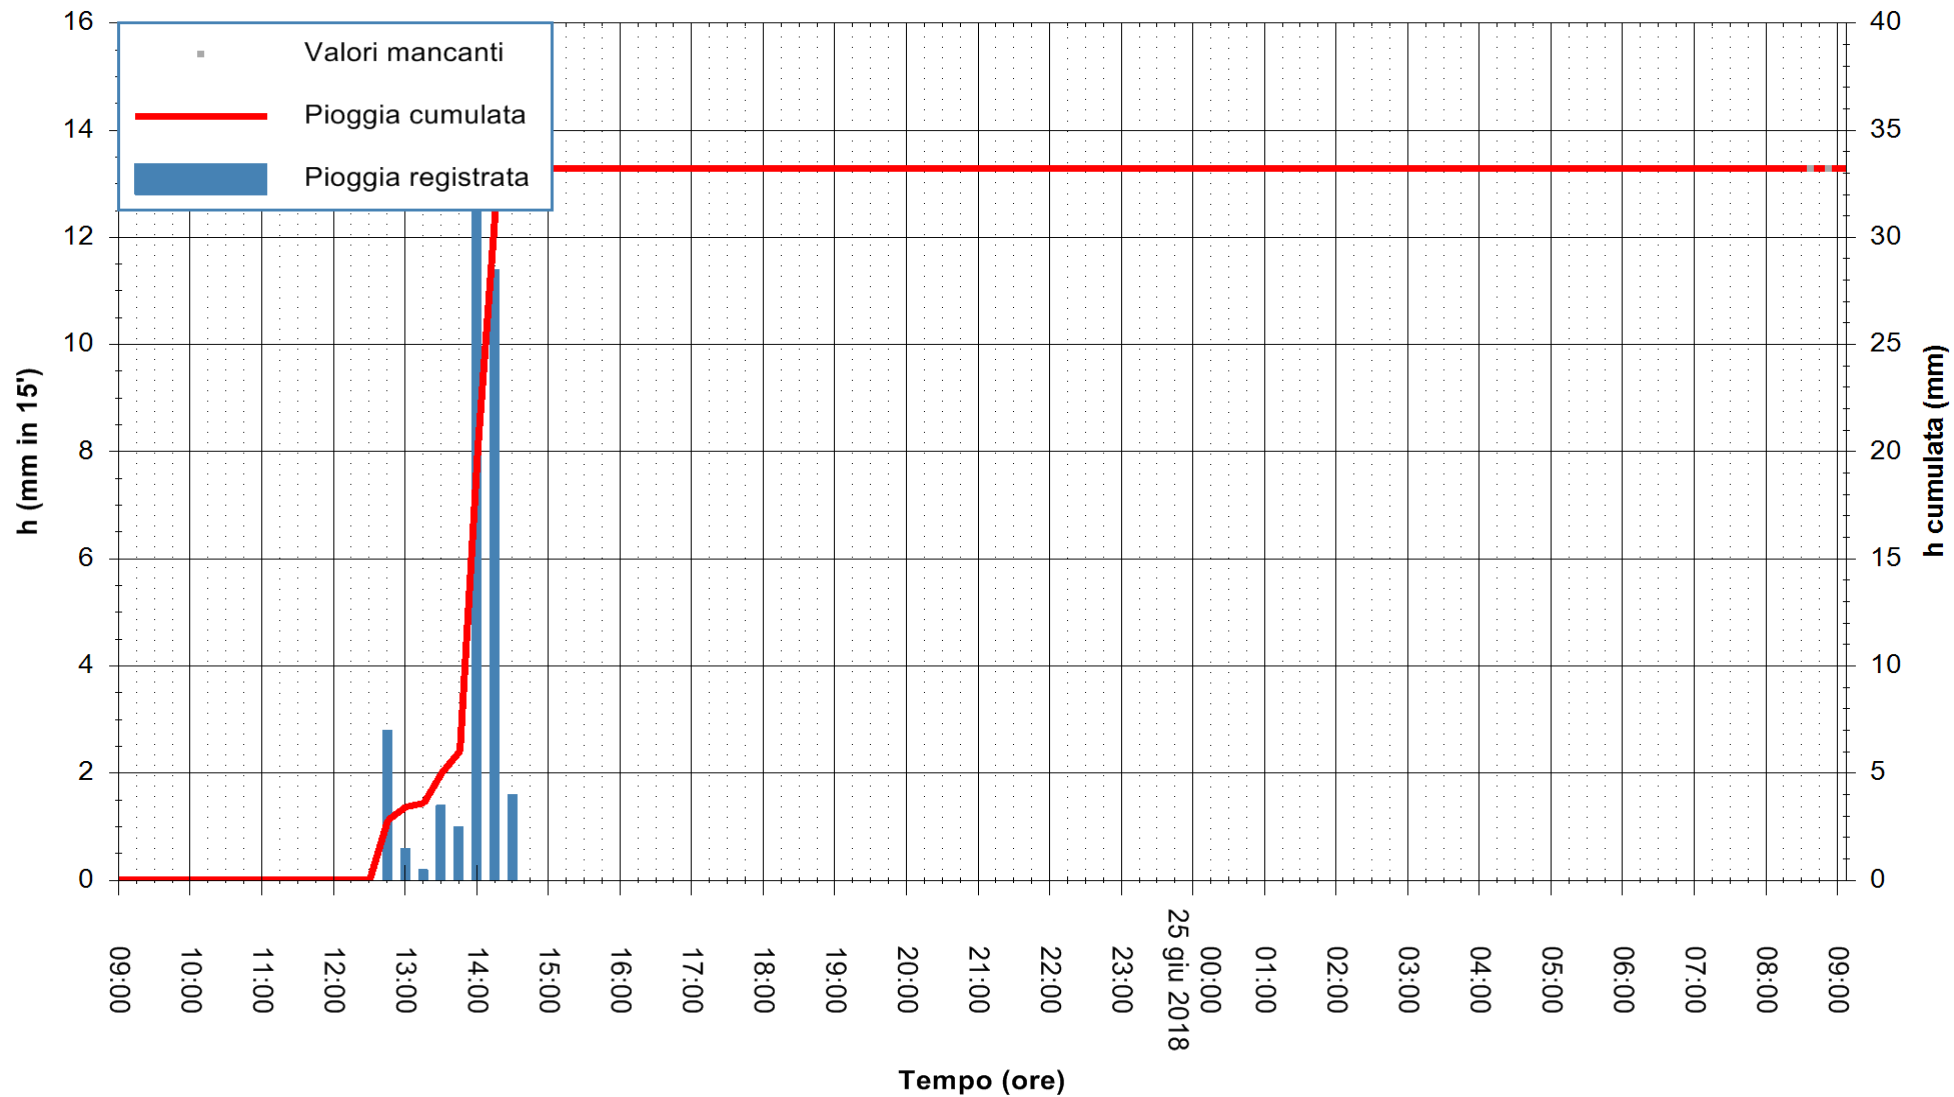

ARPAS
F.to il Dirigente Responsabile
Dott. Giuseppe Bianco

REGIONE AUTONOMA DE SARDIGNA
REGIONE AUTONOMA DELLA SARDEGNA

Stazione pluviometrica Mamone
 Area MAMONE
 Pioggia registrata nelle ultime 24 ore
 Estrazione dati delle ore 09:11 del 25/06/2018
 Ultimo dato disponibile: 25/06/2018 alle 08:30