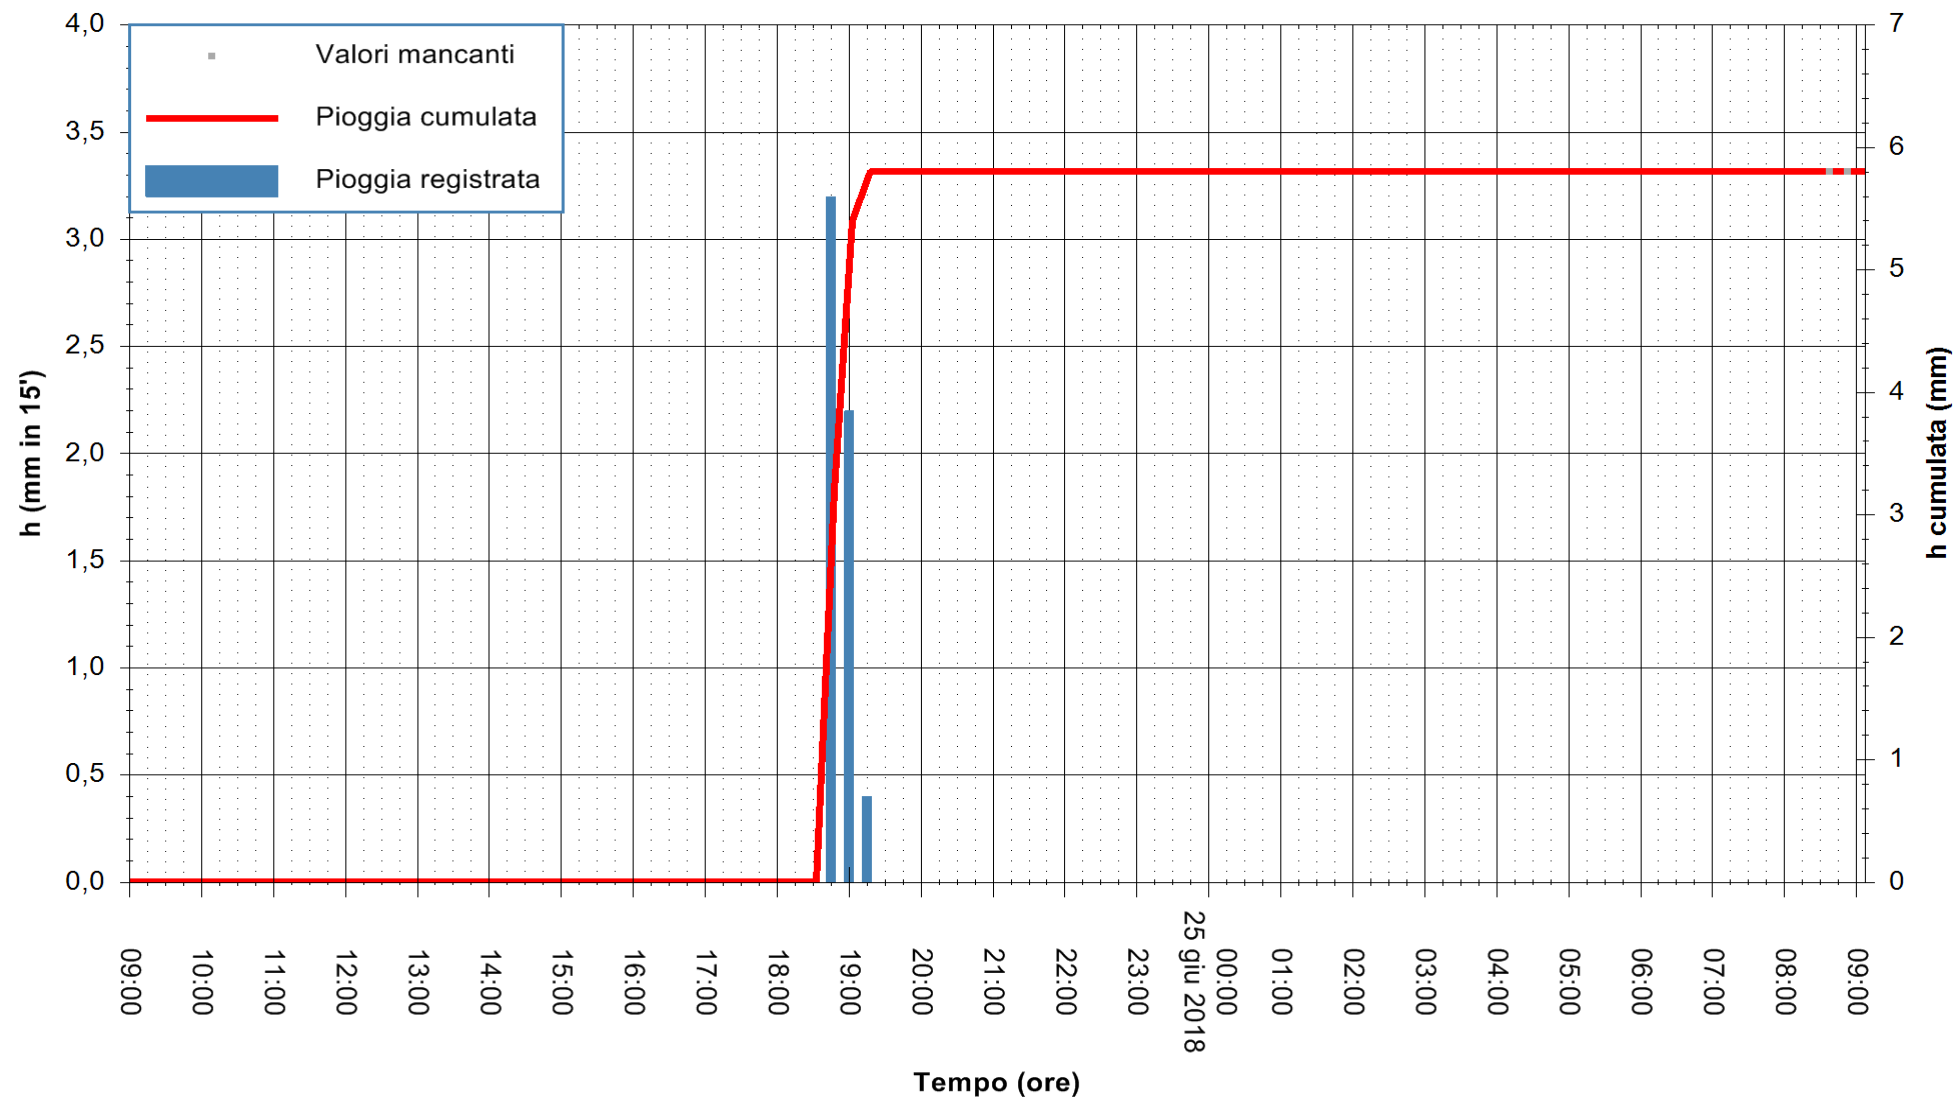

ARPAS
F.to il Dirigente Responsabile
Dott. Giuseppe Bianco

REGIONE AUTONOMA DE SARDIGNA
REGIONE AUTONOMA DELLA SARDEGNA

Stazione pluviometrica Mamone
 Area MAMONE
 Pioggia registrata nelle ultime 24 ore
 Estrazione dati delle ore 09:11 del 25/06/2018
 Ultimo dato disponibile: 25/06/2018 alle 08:30