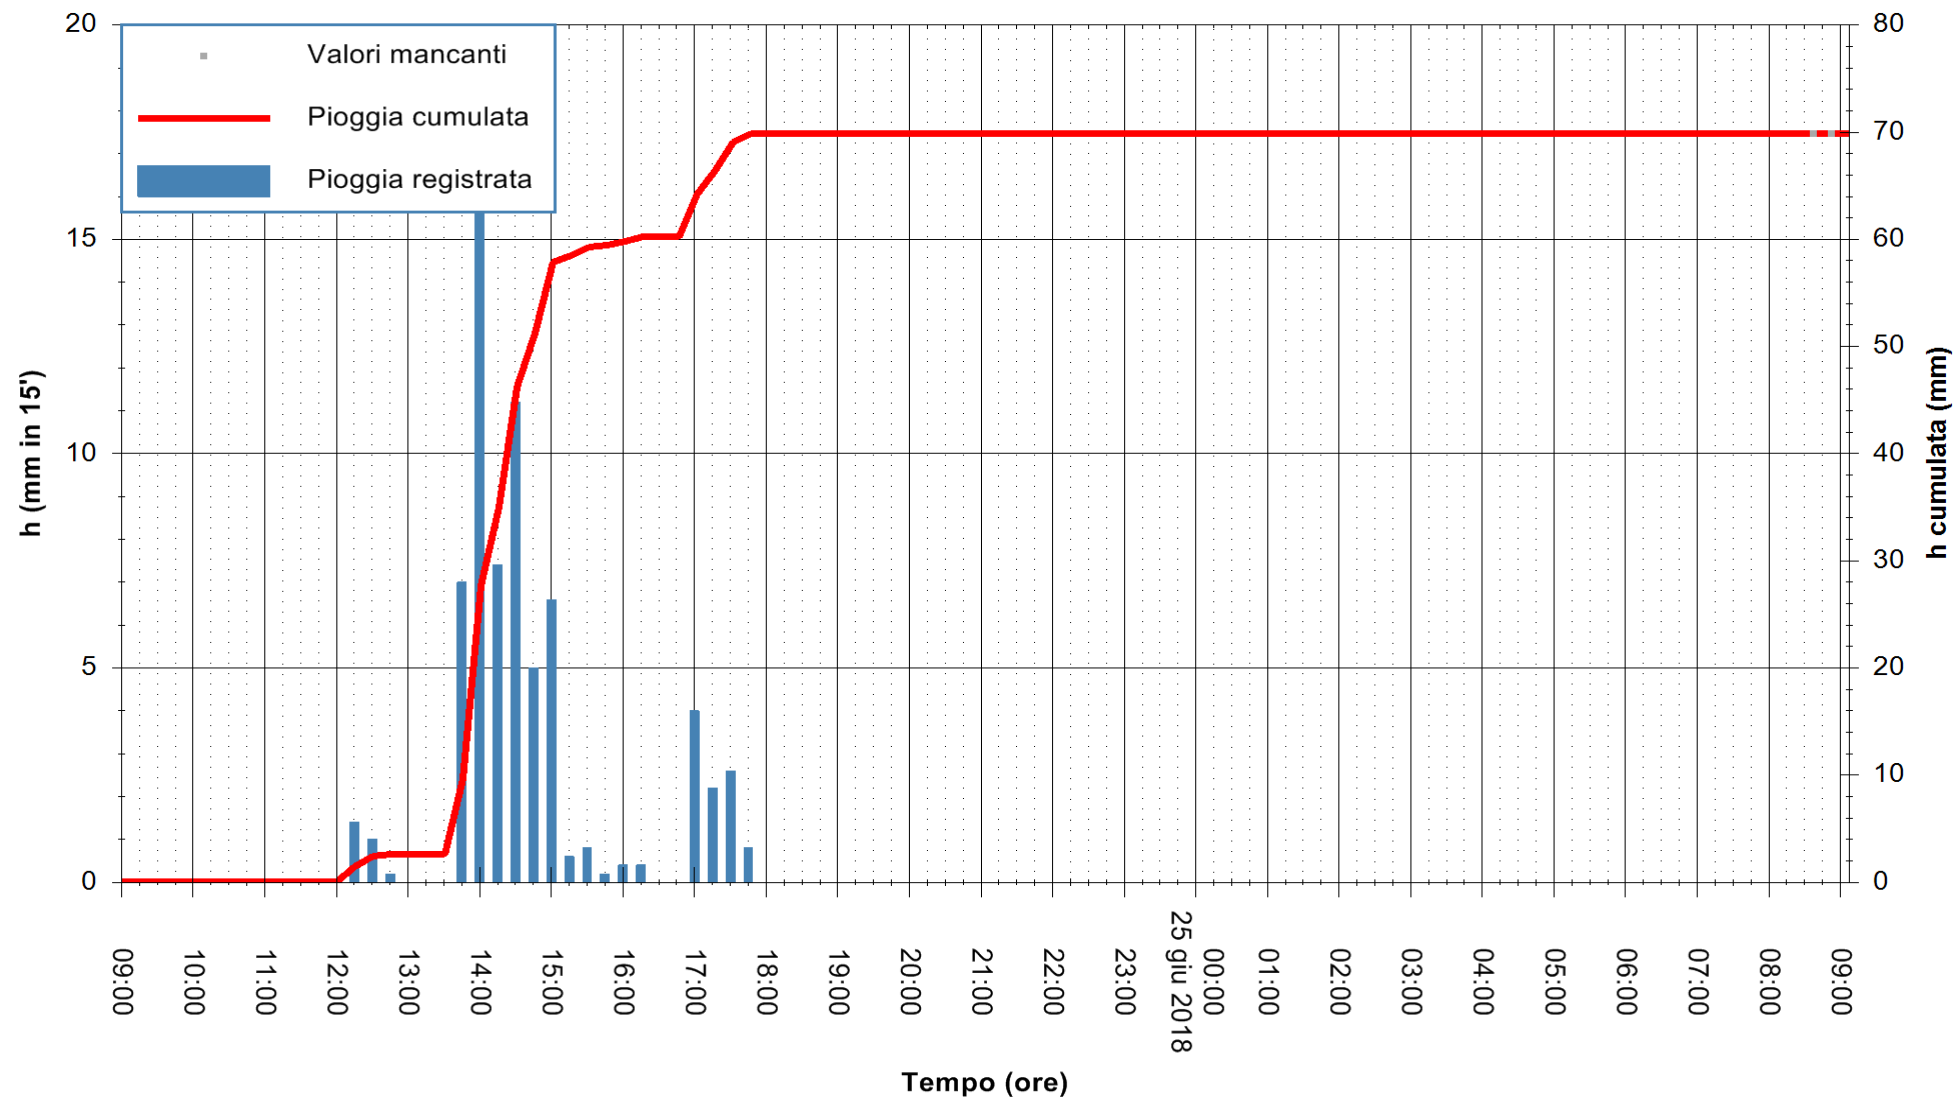

Stazione pluviometrica Monte Tului
 Area MONTE TULUI
 Pioggia registrata nelle ultime 24 ore
 Estrazione dati delle ore 09:11 del 25/06/2018
 Ultimo dato disponibile: 25/06/2018 alle 08:30

ARPAS
 F.to il Dirigente Responsabile
 Dott. Giuseppe Bianco

REGIONE AUTÒNOMA DE SARDIGNA
 REGIONE AUTONOMA DELLA SARDEGNA

Stazione pluviometrica Fluminimannu a Decimomannu
Area DECIMOMANNU
Pioggia registrata nelle ultime 24 ore
Estrazione dati delle ore 09:11 del 25/06/2018
Ultimo dato disponibile: 25/06/2018 alle 08:30

ARPAS
F.to il Dirigente Responsabile
Dott. Giuseppe Bianco

REGIONE AUTÒNOMA DE SARDIGNA
REGIONE AUTONOMA DELLA SARDEGNA

Stazione pluviometrica Senorbi'
Area SENORBI
Pioggia registrata nelle ultime 24 ore
Estrazione dati delle ore 09:11 del 25/06/2018
Ultimo dato disponibile: 25/06/2018 alle 08:30