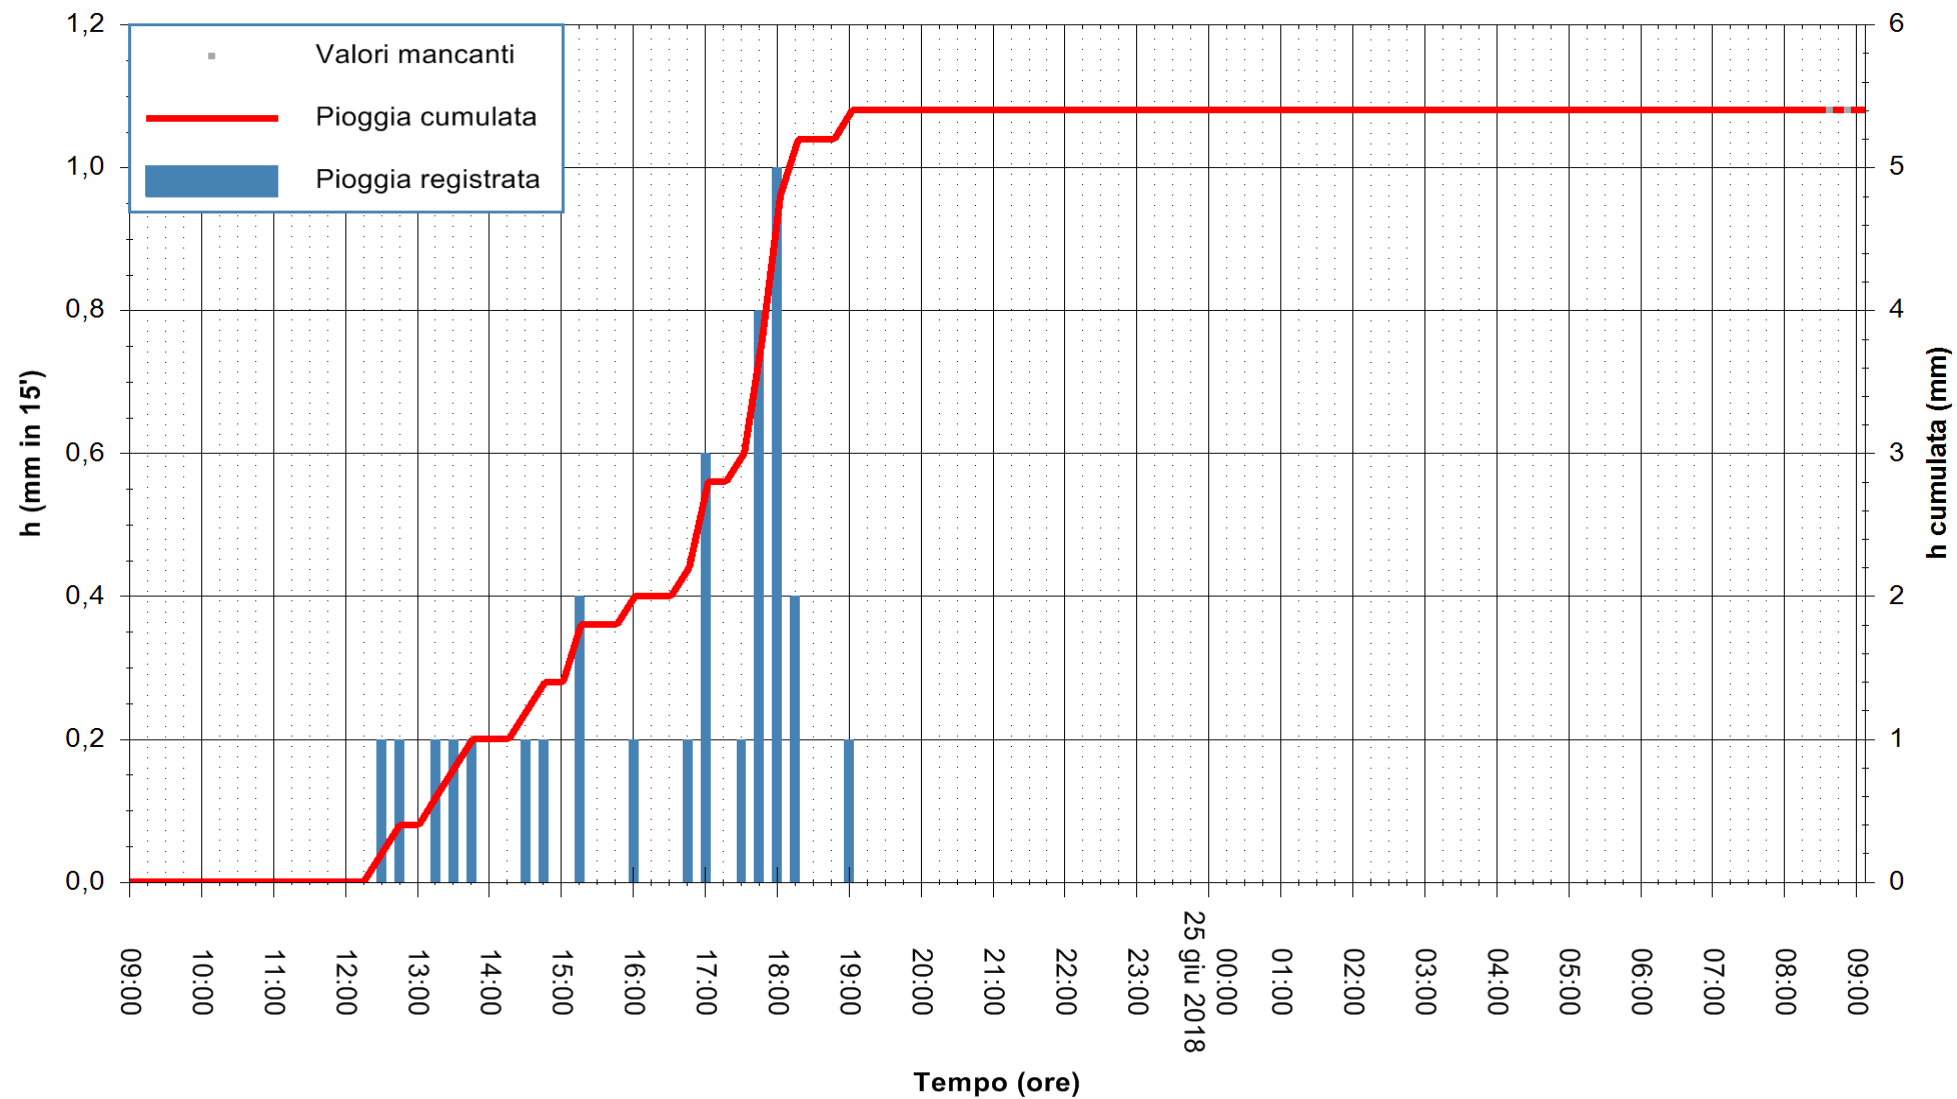

REGIONE AUTÒNOMA DE SARDIGNA
 REGIONE AUTONOMA DELLA SARDEGNA

Stazione pluviometrica Fluminimannu a Decimomannu
Area DECIMOMANNU
Pioggia registrata nelle ultime 24 ore
Estrazione dati delle ore 09:11 del 25/06/2018
Ultimo dato disponibile: 25/06/2018 alle 08:30

ARPAS
F.to il Dirigente Responsabile
Dott. Giuseppe Bianco

REGIONE AUTÒNOMA DE SARDIGNA
REGIONE AUTONOMA DELLA SARDEGNA

Stazione pluviometrica Senorbi'
Area SENORBI
Pioggia registrata nelle ultime 24 ore
Estrazione dati delle ore 09:11 del 25/06/2018
Ultimo dato disponibile: 25/06/2018 alle 08:30