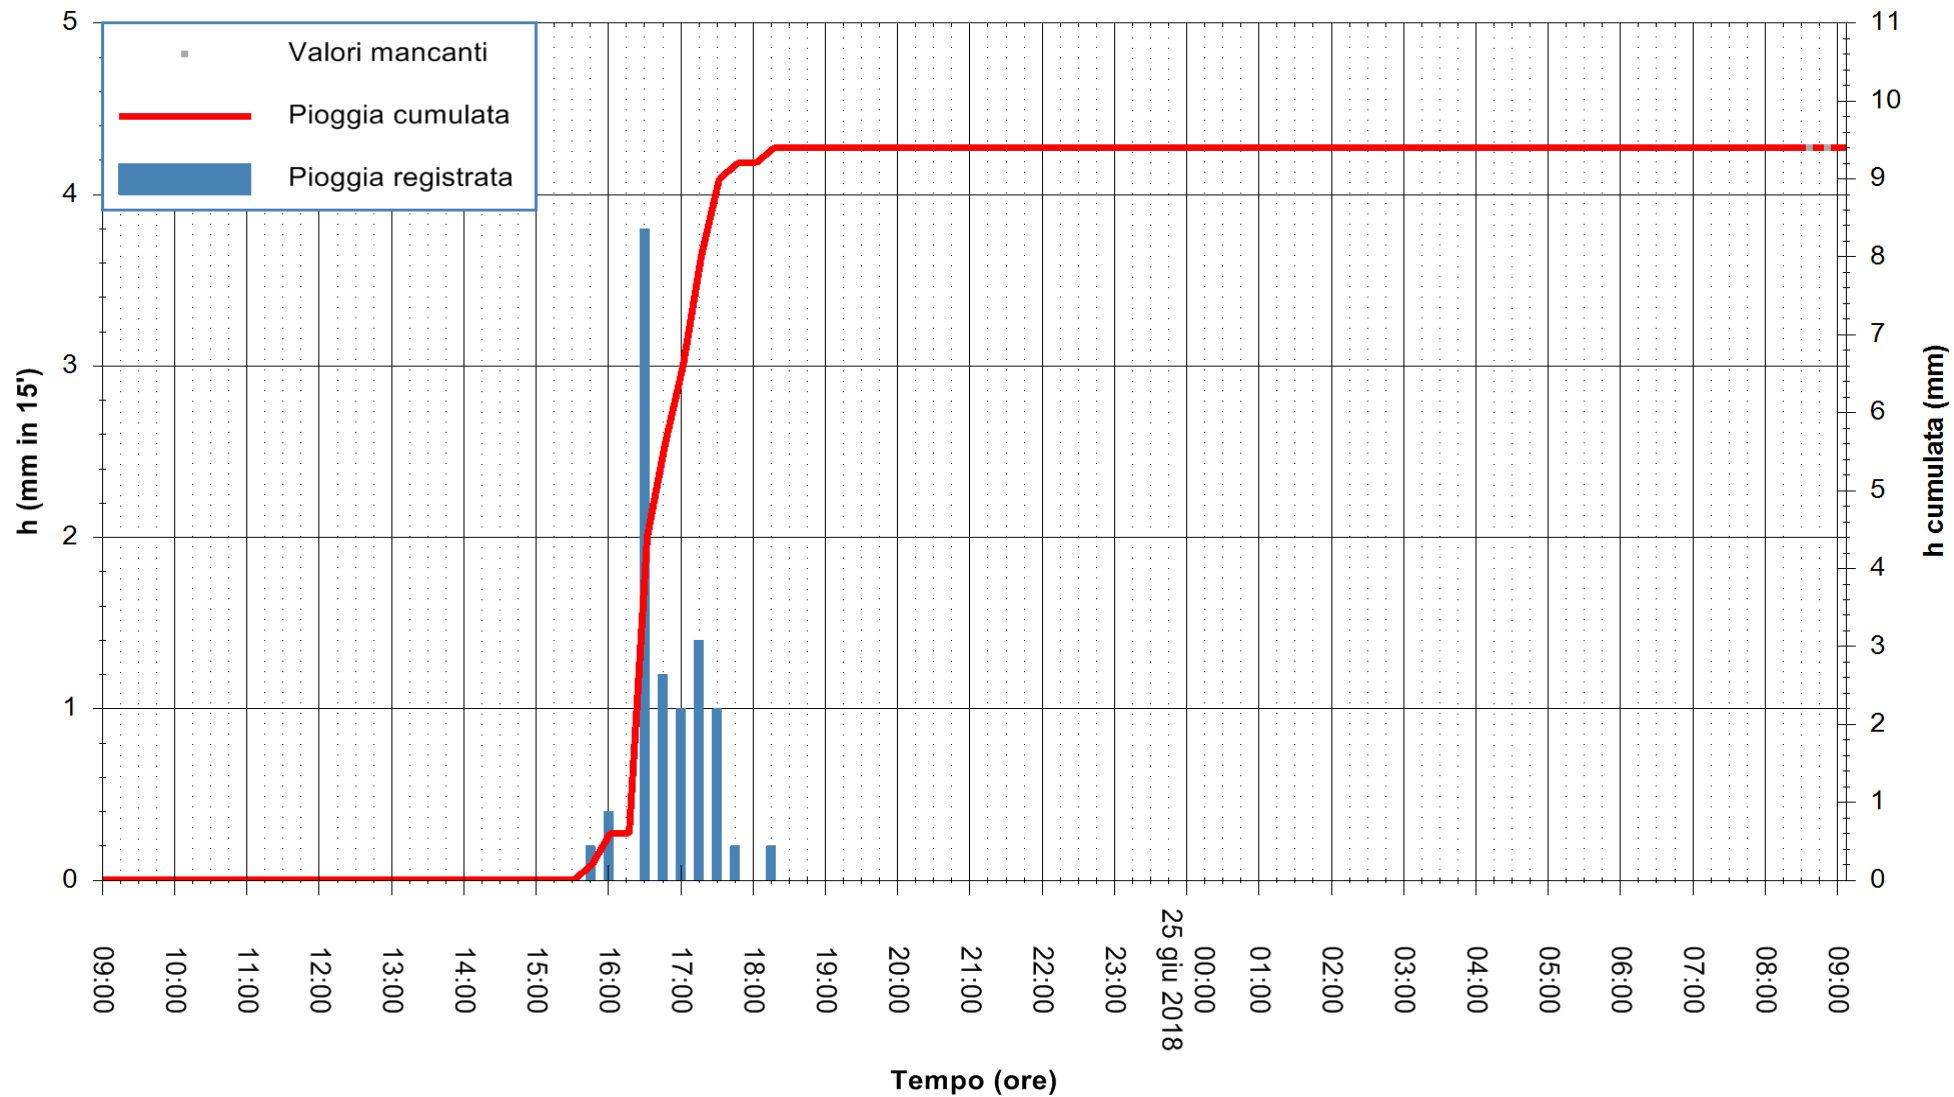

ARPAS
 F.to il Dirigente Responsabile
 Dott. Giuseppe Bianco

REGIONE AUTONOMA DE SARDIGNA
 REGIONE AUTONOMA DELLA SARDEGNA

Stazione pluviometrica Ossoni
Area MONTE OSSONI
Pioggia registrata nelle ultime 24 ore
Estrazione dati delle ore 09:11 del 25/06/2018
Ultimo dato disponibile: 25/06/2018 alle 08:30