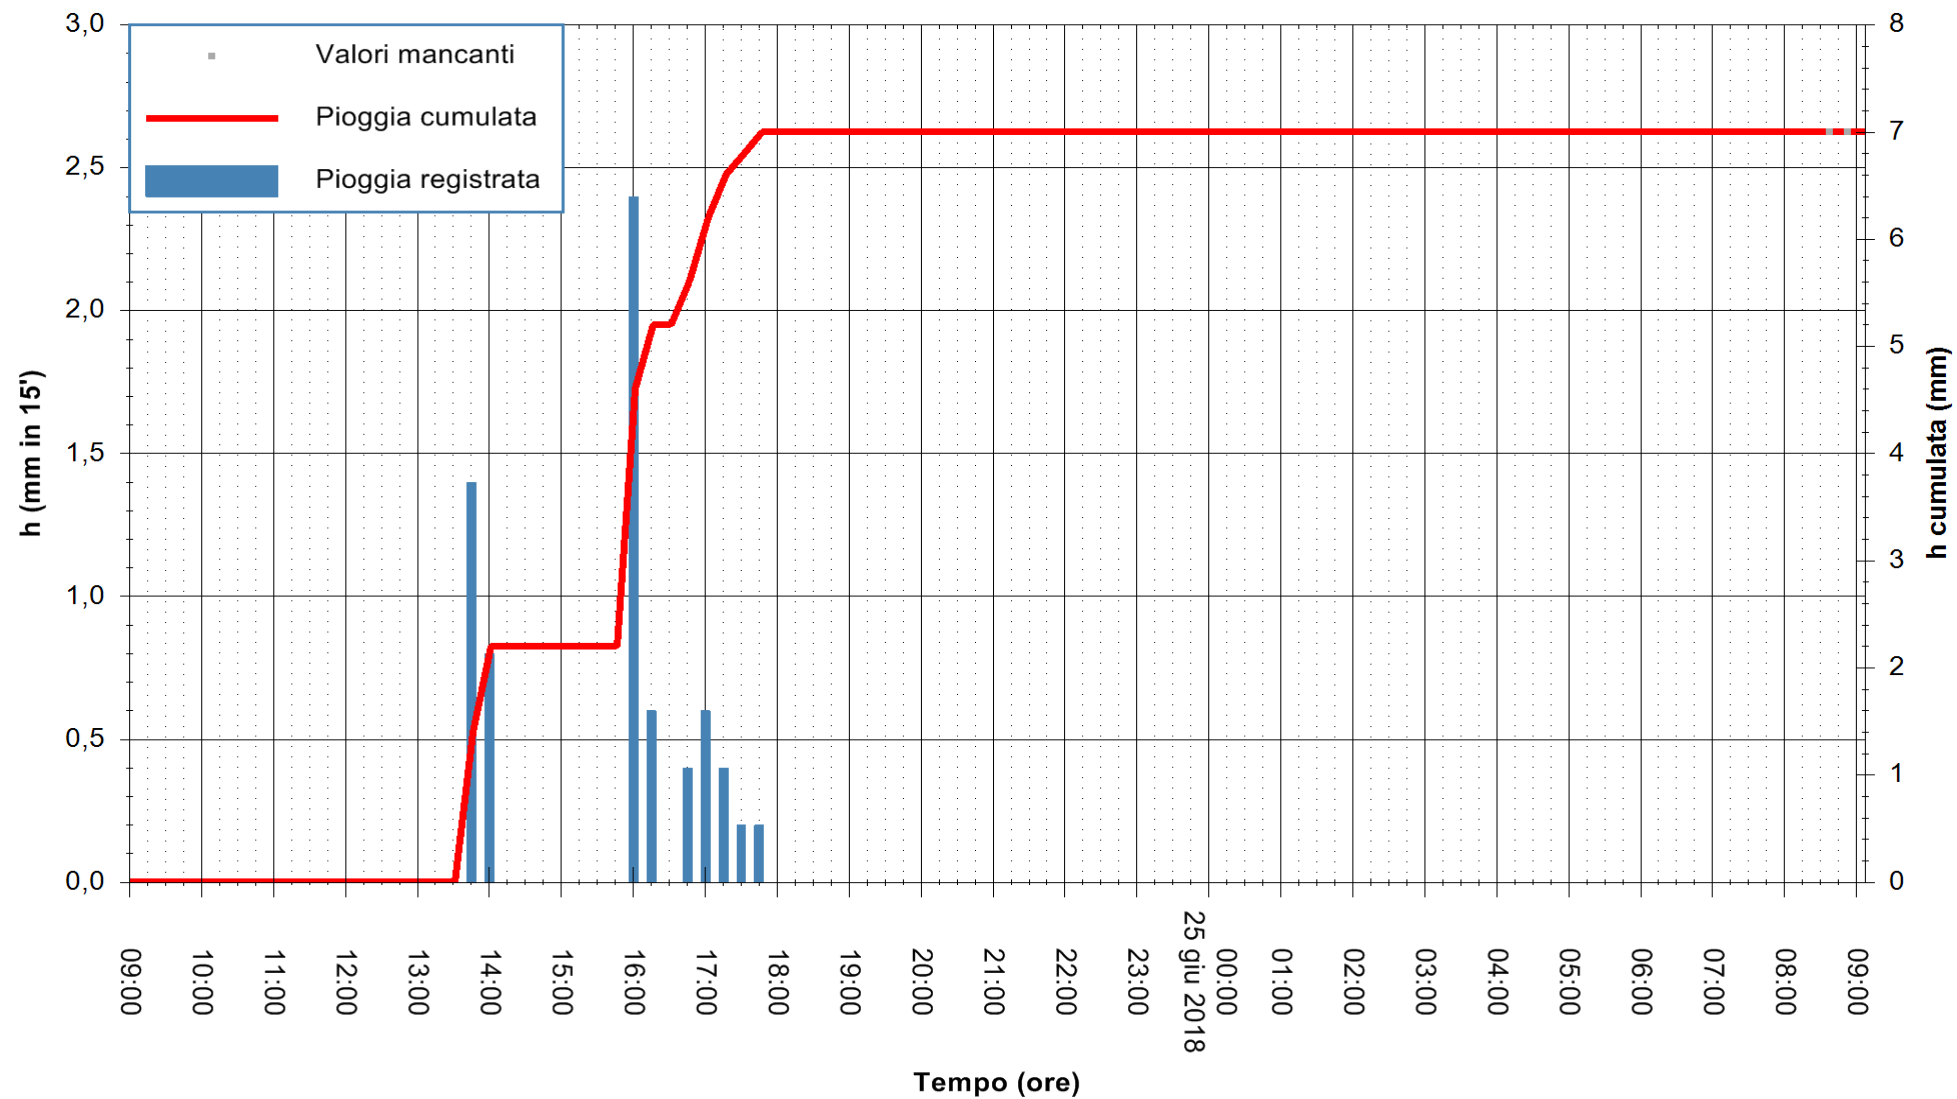

Stazione pluviometrica Monte Tului
 Area MONTE TULUI
 Pioggia registrata nelle ultime 24 ore
 Estrazione dati delle ore 09:11 del 25/06/2018
 Ultimo dato disponibile: 25/06/2018 alle 08:30

ARPAS
 F.to il Dirigente Responsabile
 Dott. Giuseppe Bianco

REGIONE AUTÒNOMA DE SARDIGNA
 REGIONE AUTONOMA DELLA SARDEGNA

Stazione pluviometrica Fluminimannu a Decimomannu
Area DECIMOMANNU
Pioggia registrata nelle ultime 24 ore
Estrazione dati delle ore 09:11 del 25/06/2018
Ultimo dato disponibile: 25/06/2018 alle 08:30

ARPAS
F.to il Dirigente Responsabile
Dott. Giuseppe Bianco

REGIONE AUTÒNOMA DE SARDIGNA
REGIONE AUTONOMA DELLA SARDEGNA

Stazione pluviometrica Senorbi'
Area SENORBI
Pioggia registrata nelle ultime 24 ore
Estrazione dati delle ore 09:11 del 25/06/2018
Ultimo dato disponibile: 25/06/2018 alle 08:30