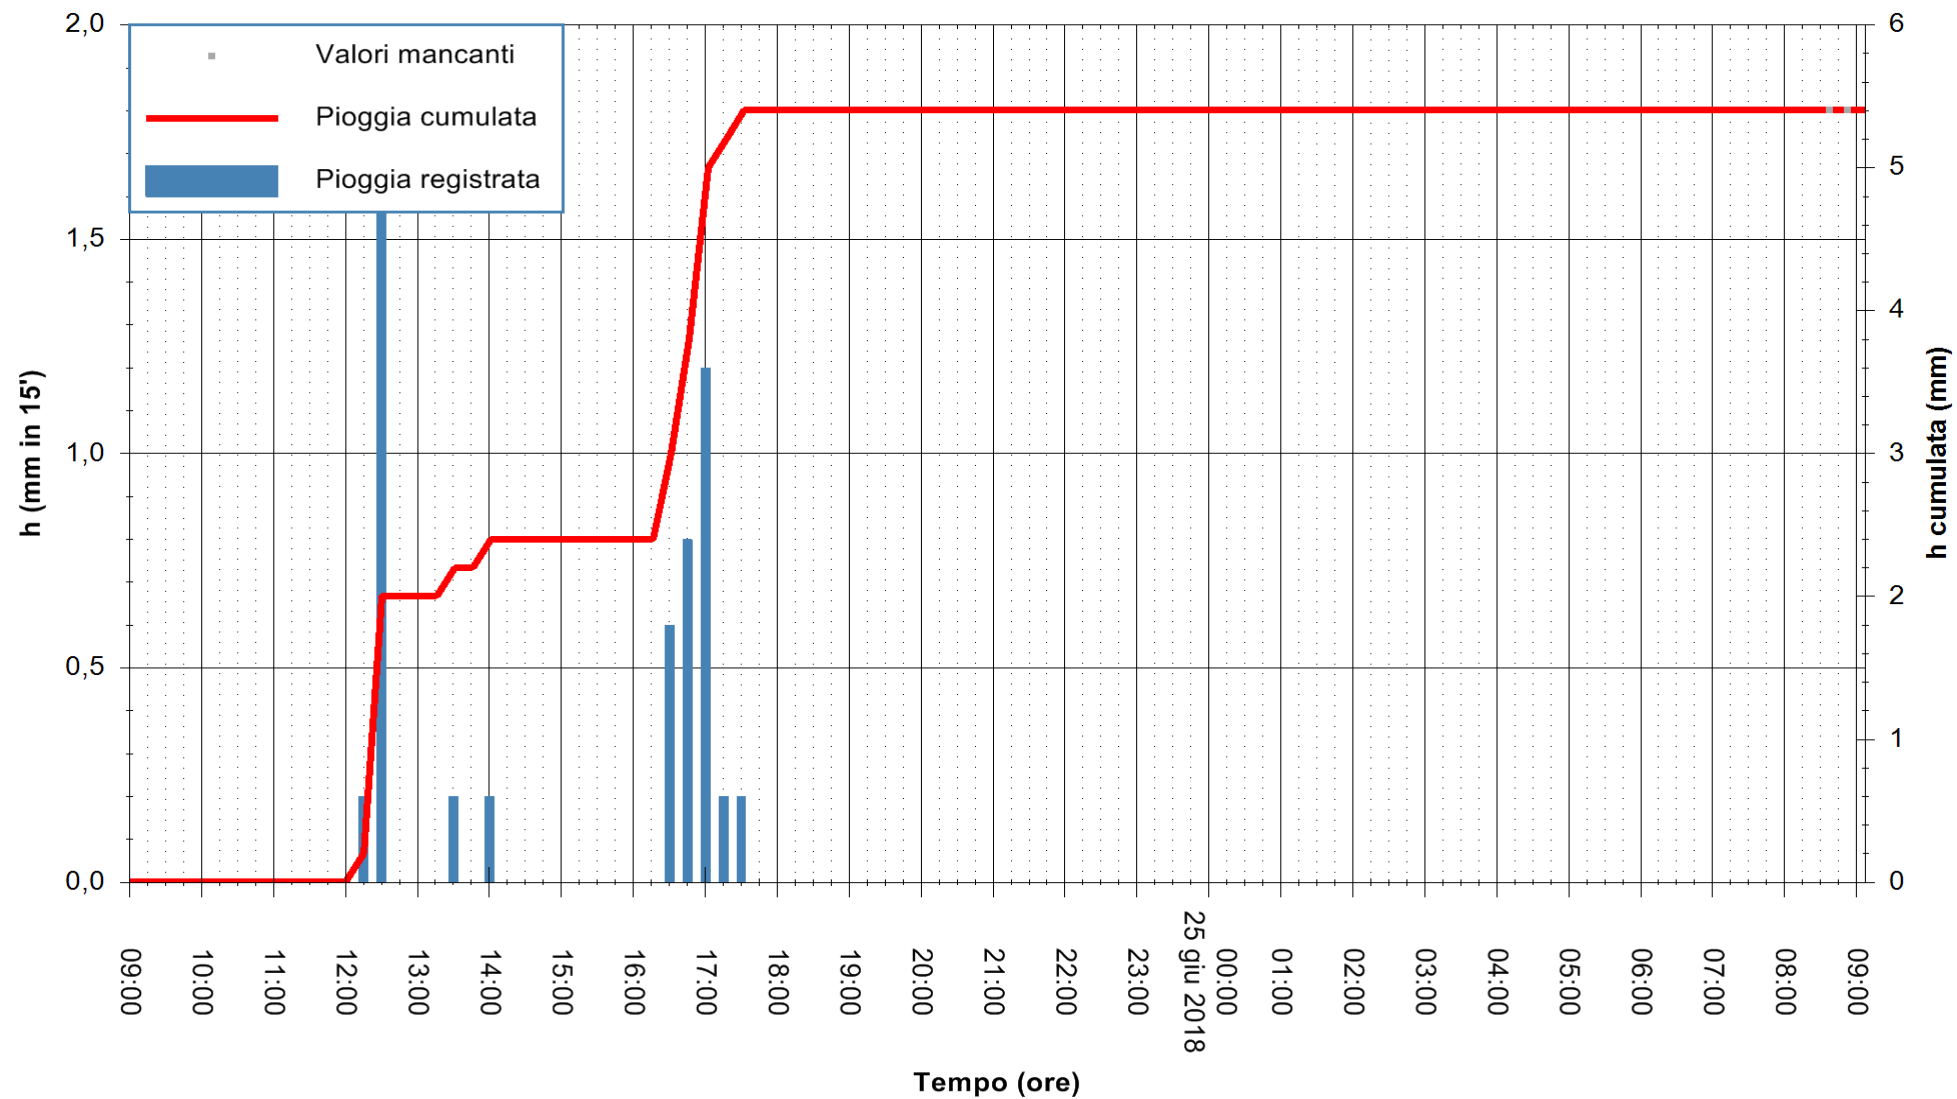

ARPAS
 F.to il Dirigente Responsabile
 Dott. Giuseppe Bianco

REGIONE AUTONOMA DE SARDIGNA
 REGIONE AUTONOMA DELLA SARDEGNA

Stazione pluviometrica Ossoni
Area MONTE OSSONI
Pioggia registrata nelle ultime 24 ore
Estrazione dati delle ore 09:11 del 25/06/2018
Ultimo dato disponibile: 25/06/2018 alle 08:30

ARPAS
F.to il Dirigente Responsabile
Dott. Giuseppe Bianco

REGIONE AUTONOMA DE SARDIGNA
REGIONE AUTONOMA DELLA SARDEGNA

Stazione pluviometrica Mamone
 Area MAMONE
 Pioggia registrata nelle ultime 24 ore
 Estrazione dati delle ore 09:11 del 25/06/2018
 Ultimo dato disponibile: 25/06/2018 alle 08:30