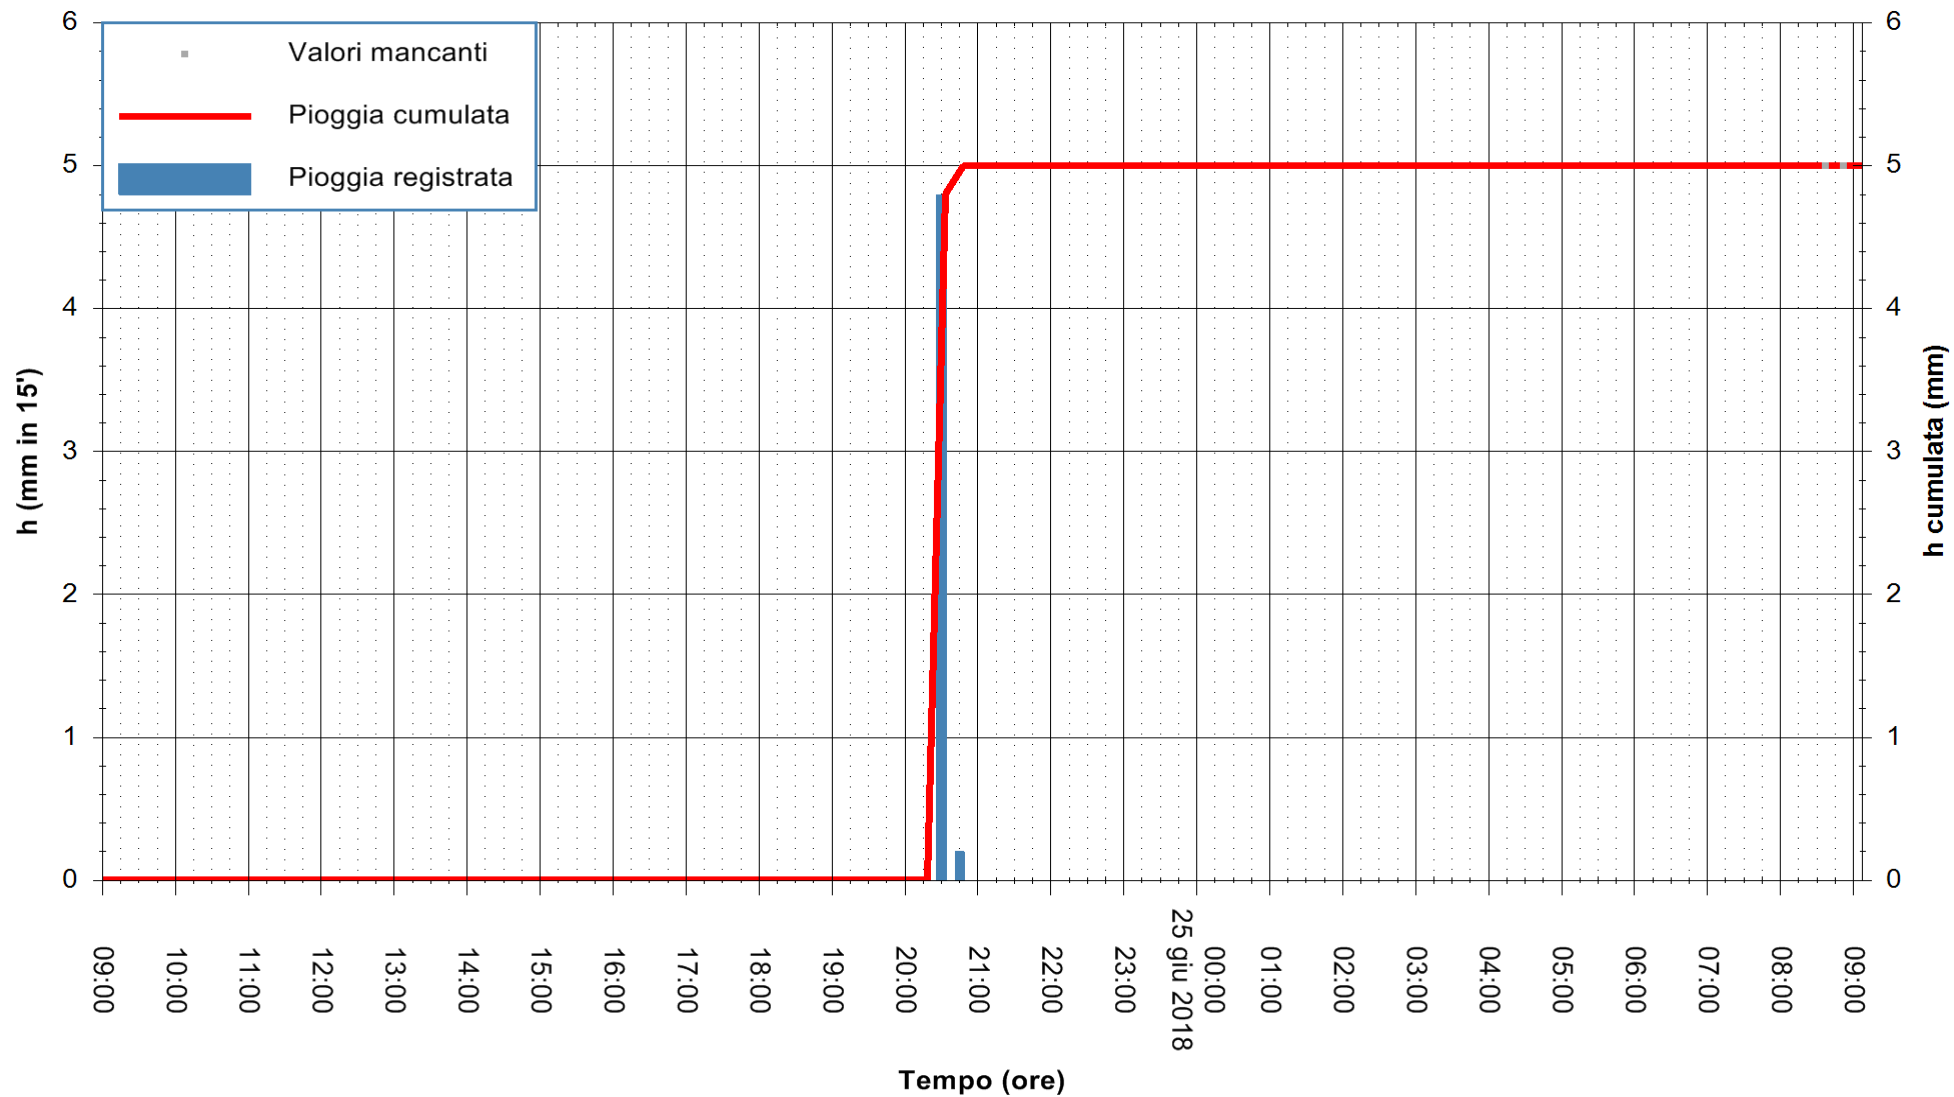

ARPAS
 F.to il Dirigente Responsabile
 Dott. Giuseppe Bianco

REGIONE AUTONOMA DE SARDIGNA
 REGIONE AUTONOMA DELLA SARDEGNA

Stazione pluviometrica Ossoni
Area MONTE OSSONI
Pioggia registrata nelle ultime 24 ore
Estrazione dati delle ore 09:11 del 25/06/2018
Ultimo dato disponibile: 25/06/2018 alle 08:30

ARPAS
F.to il Dirigente Responsabile
Dott. Giuseppe Bianco

REGIONE AUTONOMA DE SARDIGNA
REGIONE AUTONOMA DELLA SARDEGNA

Stazione pluviometrica Mamone
 Area MAMONE
 Pioggia registrata nelle ultime 24 ore
 Estrazione dati delle ore 09:11 del 25/06/2018
 Ultimo dato disponibile: 25/06/2018 alle 08:30