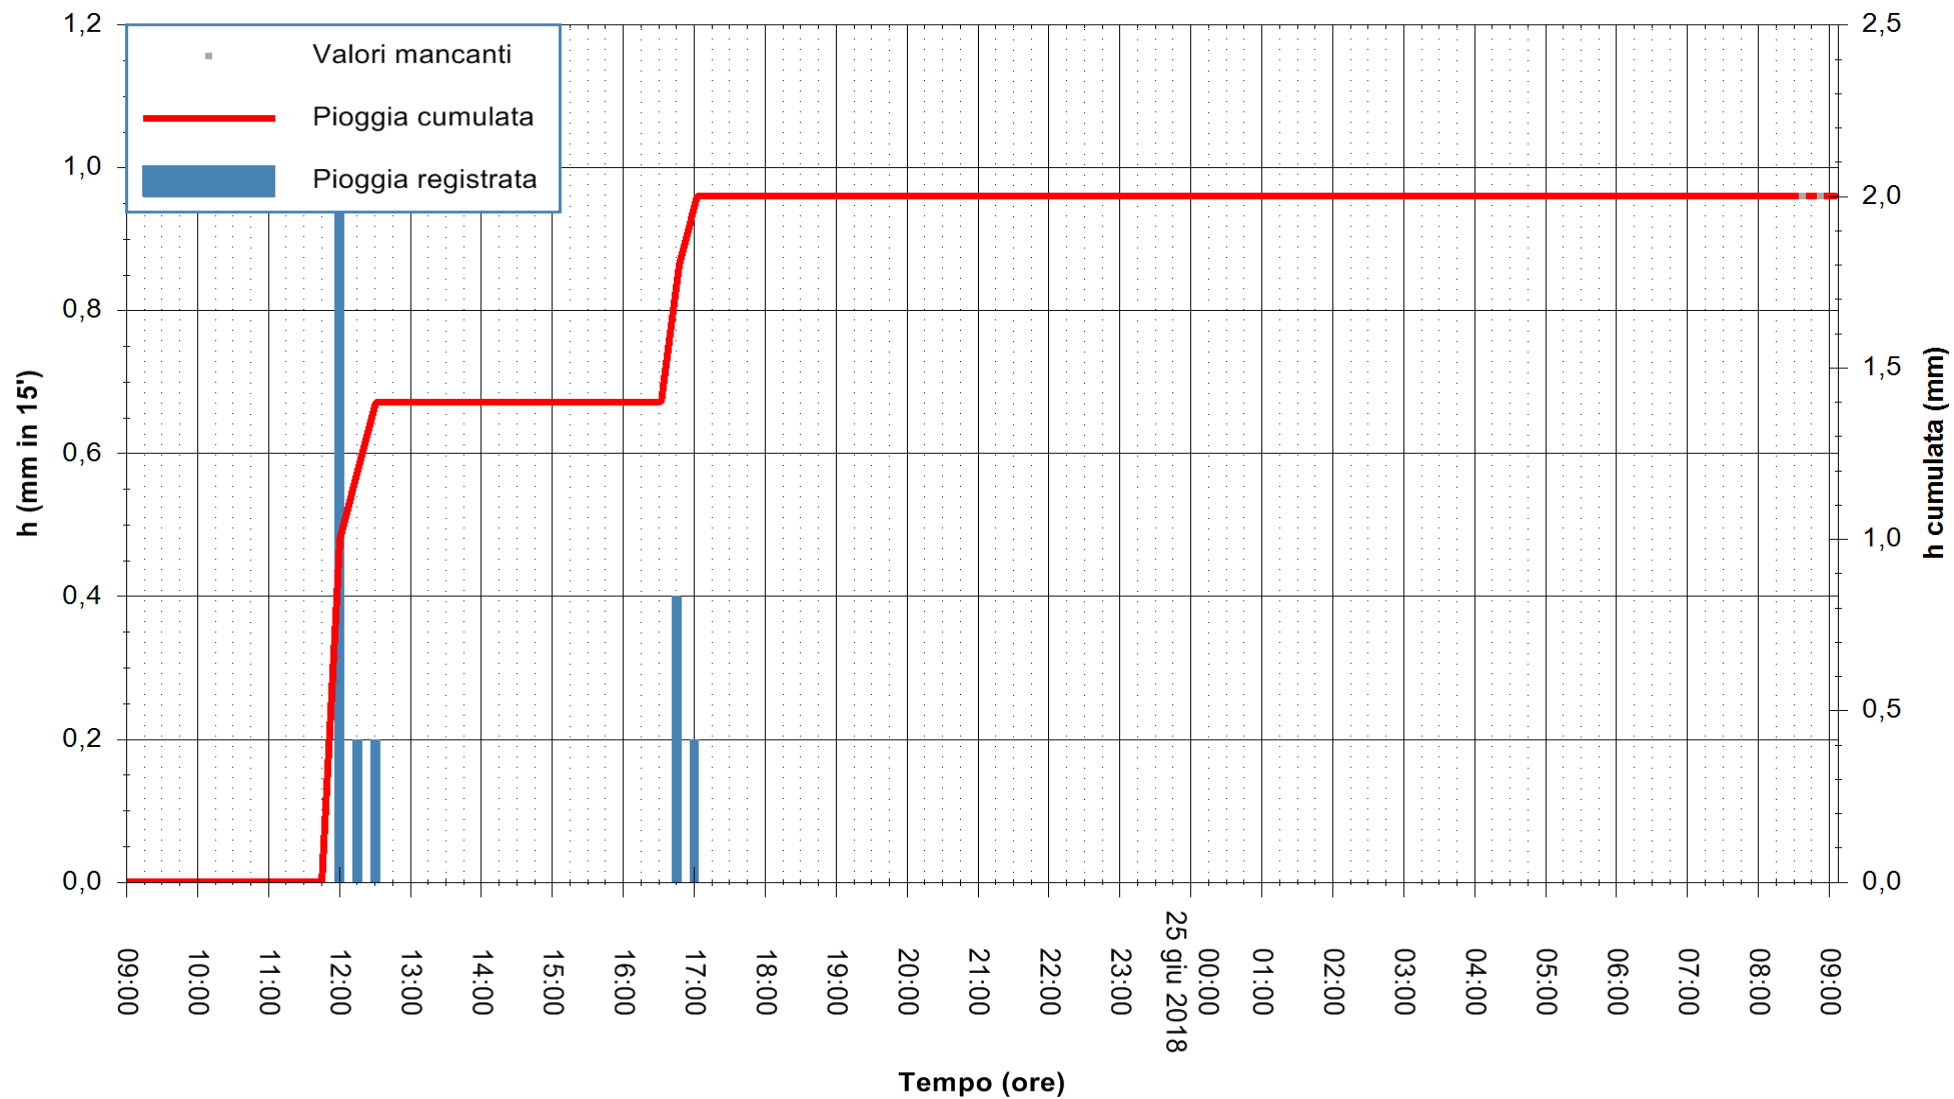

ARPAS
 F.to il Dirigente Responsabile
 Dott. Giuseppe Bianco

REGIONE AUTÒNOMA DE SARDIGNA
 REGIONE AUTONOMA DELLA SARDEGNA

Stazione pluviometrica Terramaistus a Gonnosfanadiga
Area PONTE RIO TERREMAISTUS
Pioggia registrata nelle ultime 24 ore
Estrazione dati delle ore 09:11 del 25/06/2018
Ultimo dato disponibile: 25/06/2018 alle 08:30

ARPAS
F.to il Dirigente Responsabile
Dott. Giuseppe Bianco

REGIONE AUTONOMA DE SARDIGNA
REGIONE AUTONOMA DELLA SARDEGNA

Stazione pluviometrica Tempio
 Area CUSSEDDU
 Pioggia registrata nelle ultime 24 ore
 Estrazione dati delle ore 09:11 del 25/06/2018
 Ultimo dato disponibile: 25/06/2018 alle 08:30