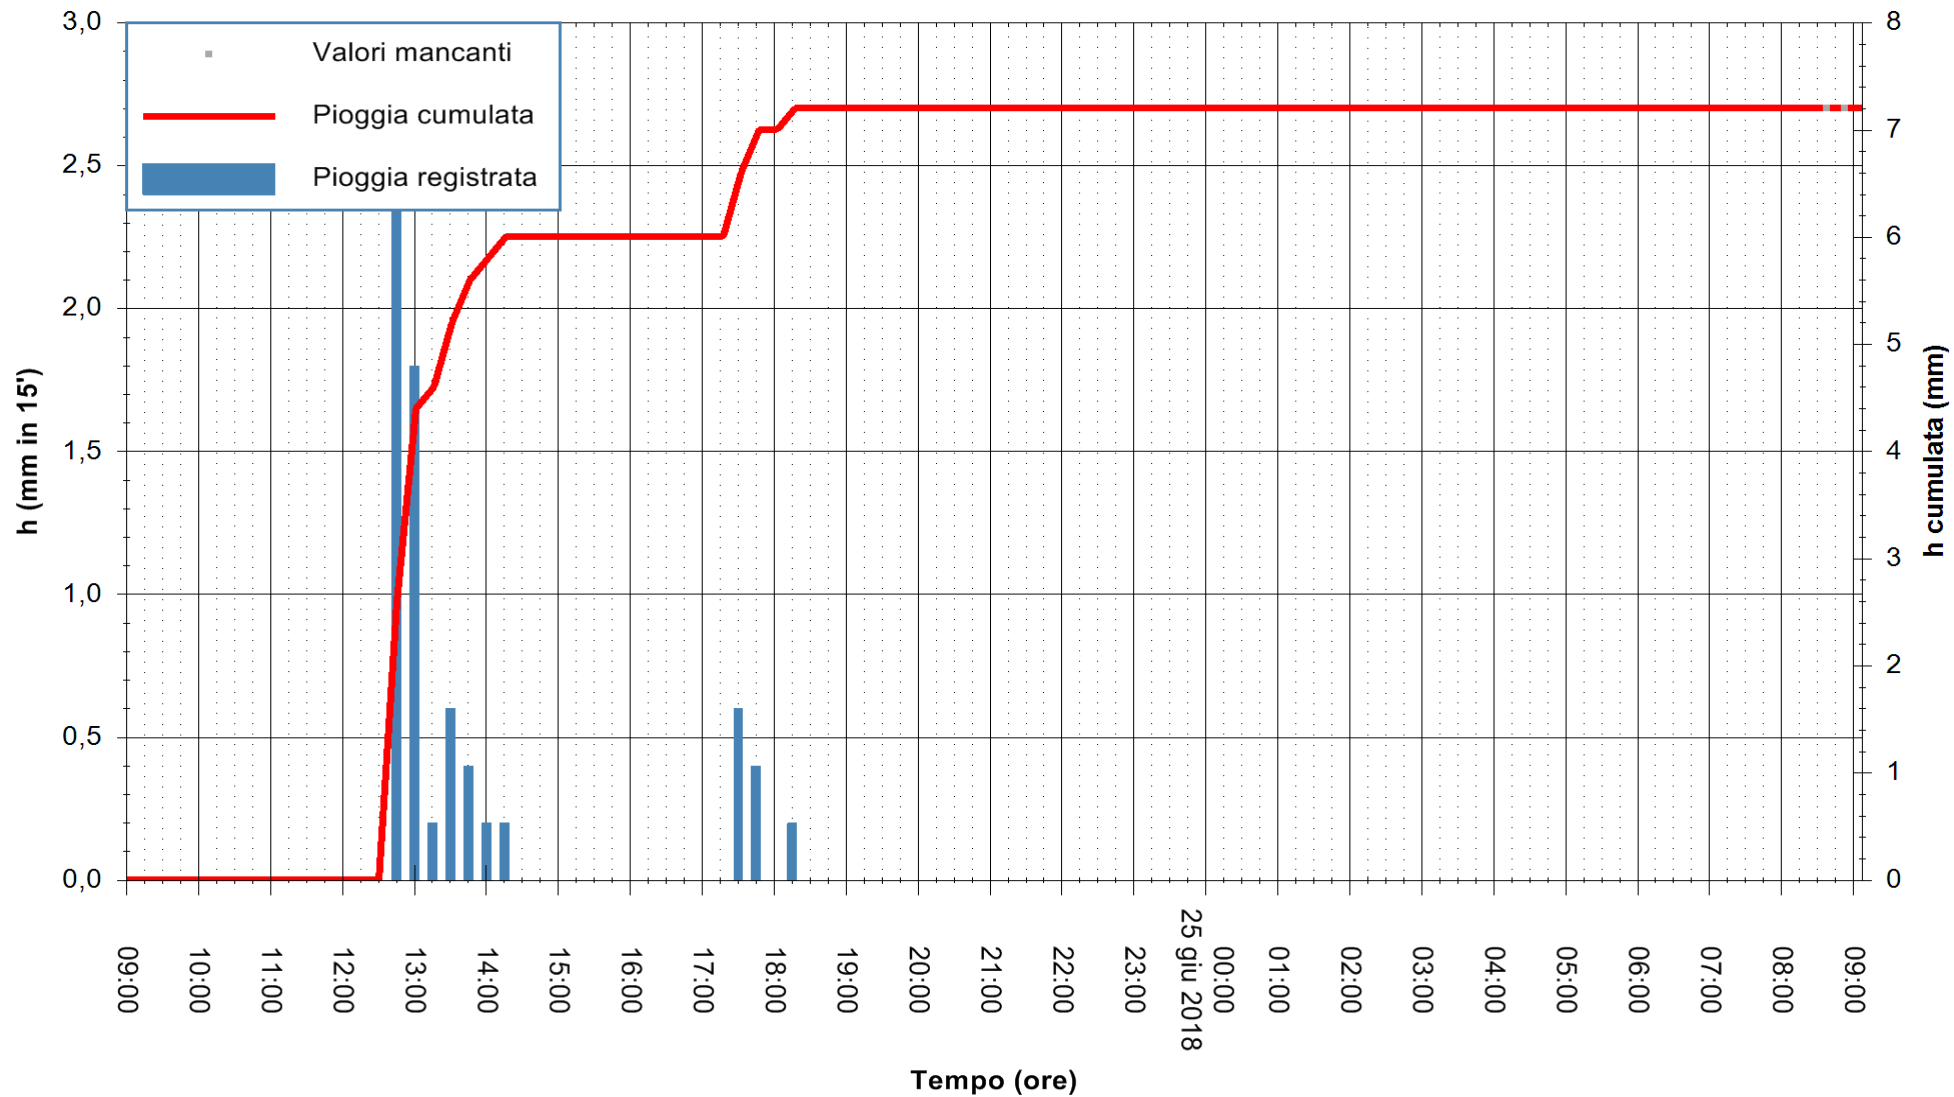

ARPAS
 F.to il Dirigente Responsabile
 Dott. Giuseppe Bianco

REGIONE AUTONOMA DE SARDIGNA
 REGIONE AUTONOMA DELLA SARDEGNA

Stazione pluviometrica Ossoni
Area MONTE OSSONI
Pioggia registrata nelle ultime 24 ore
Estrazione dati delle ore 09:11 del 25/06/2018
Ultimo dato disponibile: 25/06/2018 alle 08:30

ARPAS
F.to il Dirigente Responsabile
Dott. Giuseppe Bianco

REGIONE AUTONOMA DE SARDIGNA
REGIONE AUTONOMA DELLA SARDEGNA

Stazione pluviometrica Mamone
 Area MAMONE
 Pioggia registrata nelle ultime 24 ore
 Estrazione dati delle ore 09:11 del 25/06/2018
 Ultimo dato disponibile: 25/06/2018 alle 08:30