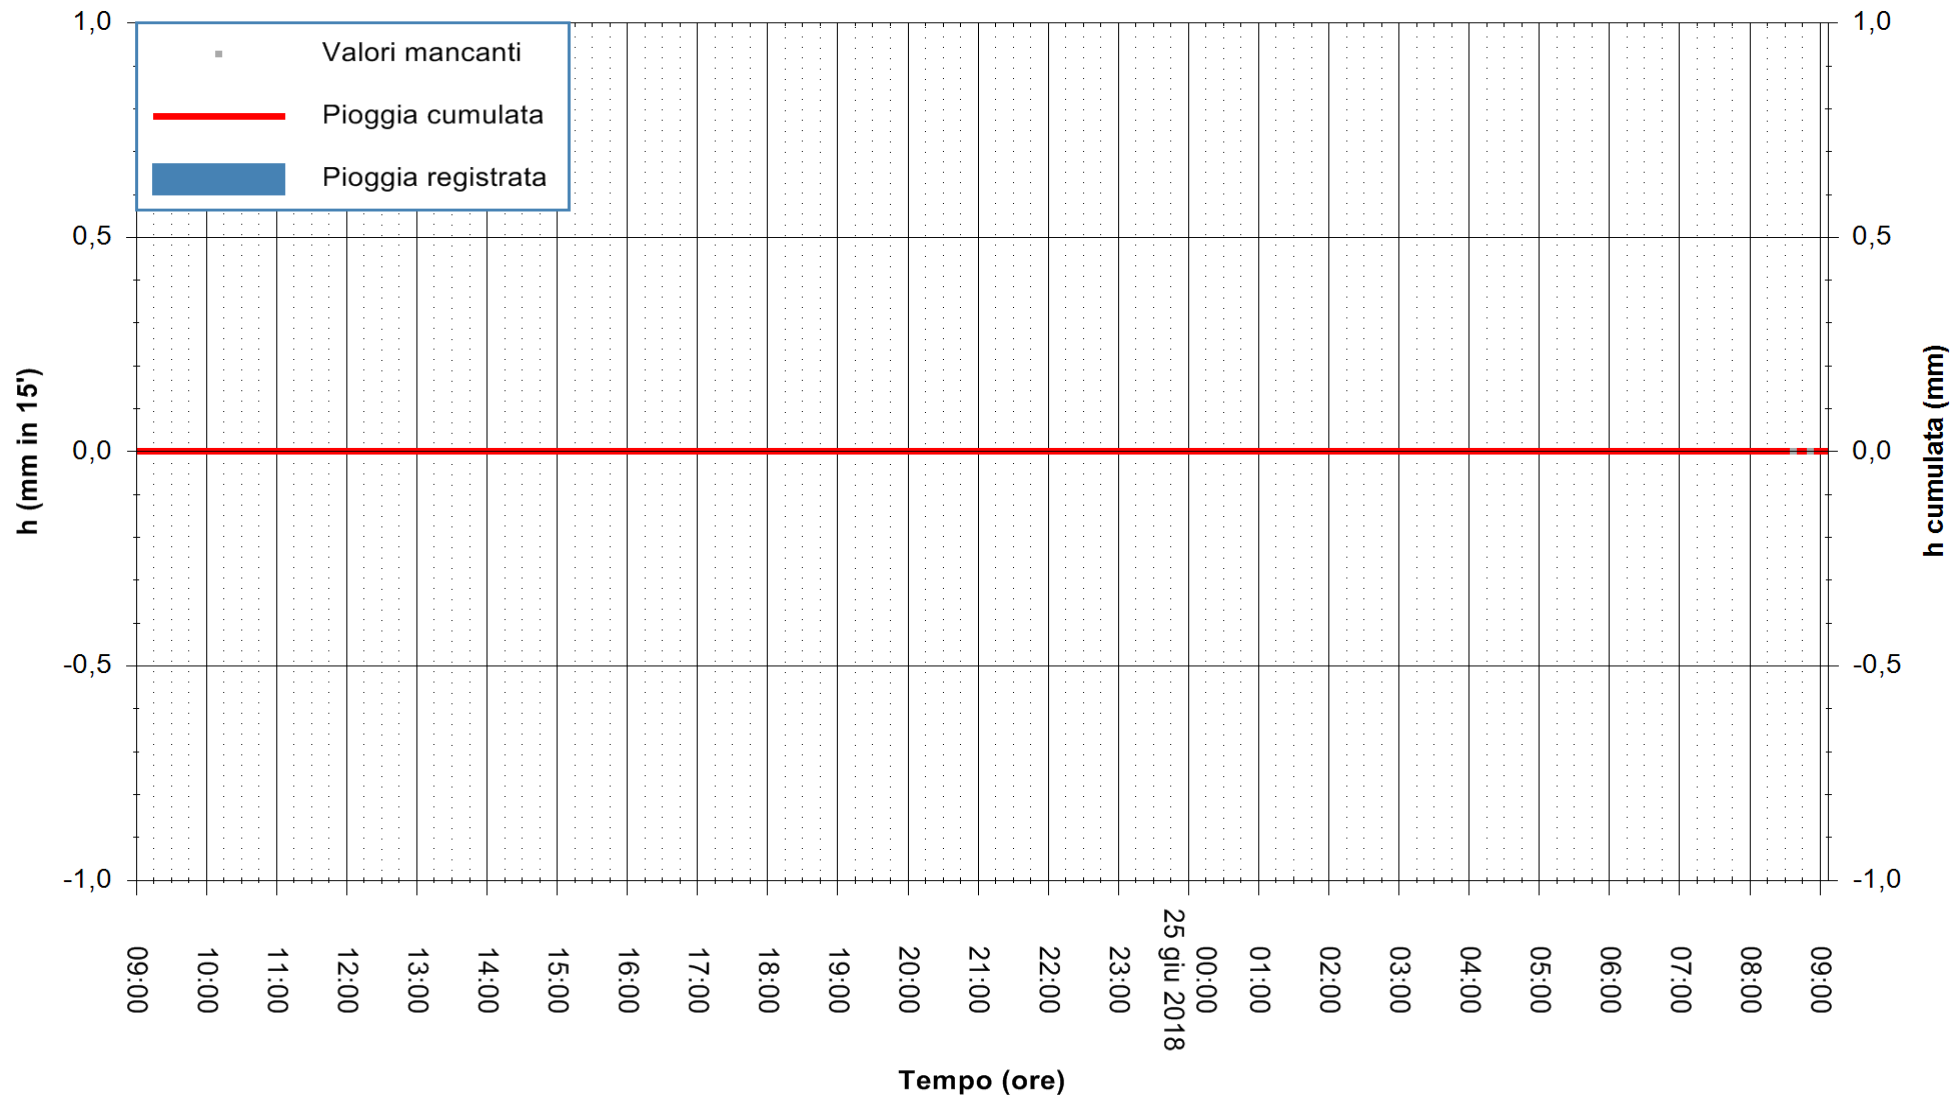

ARPAS
 F.to il Dirigente Responsabile
 Dott. Giuseppe Bianco

REGIONE AUTONOMA DE SARDIGNA
 REGIONE AUTONOMA DELLA SARDEGNA

Stazione pluviometrica Ossoni
Area MONTE OSSONI
Pioggia registrata nelle ultime 24 ore
Estrazione dati delle ore 09:11 del 25/06/2018
Ultimo dato disponibile: 25/06/2018 alle 08:30