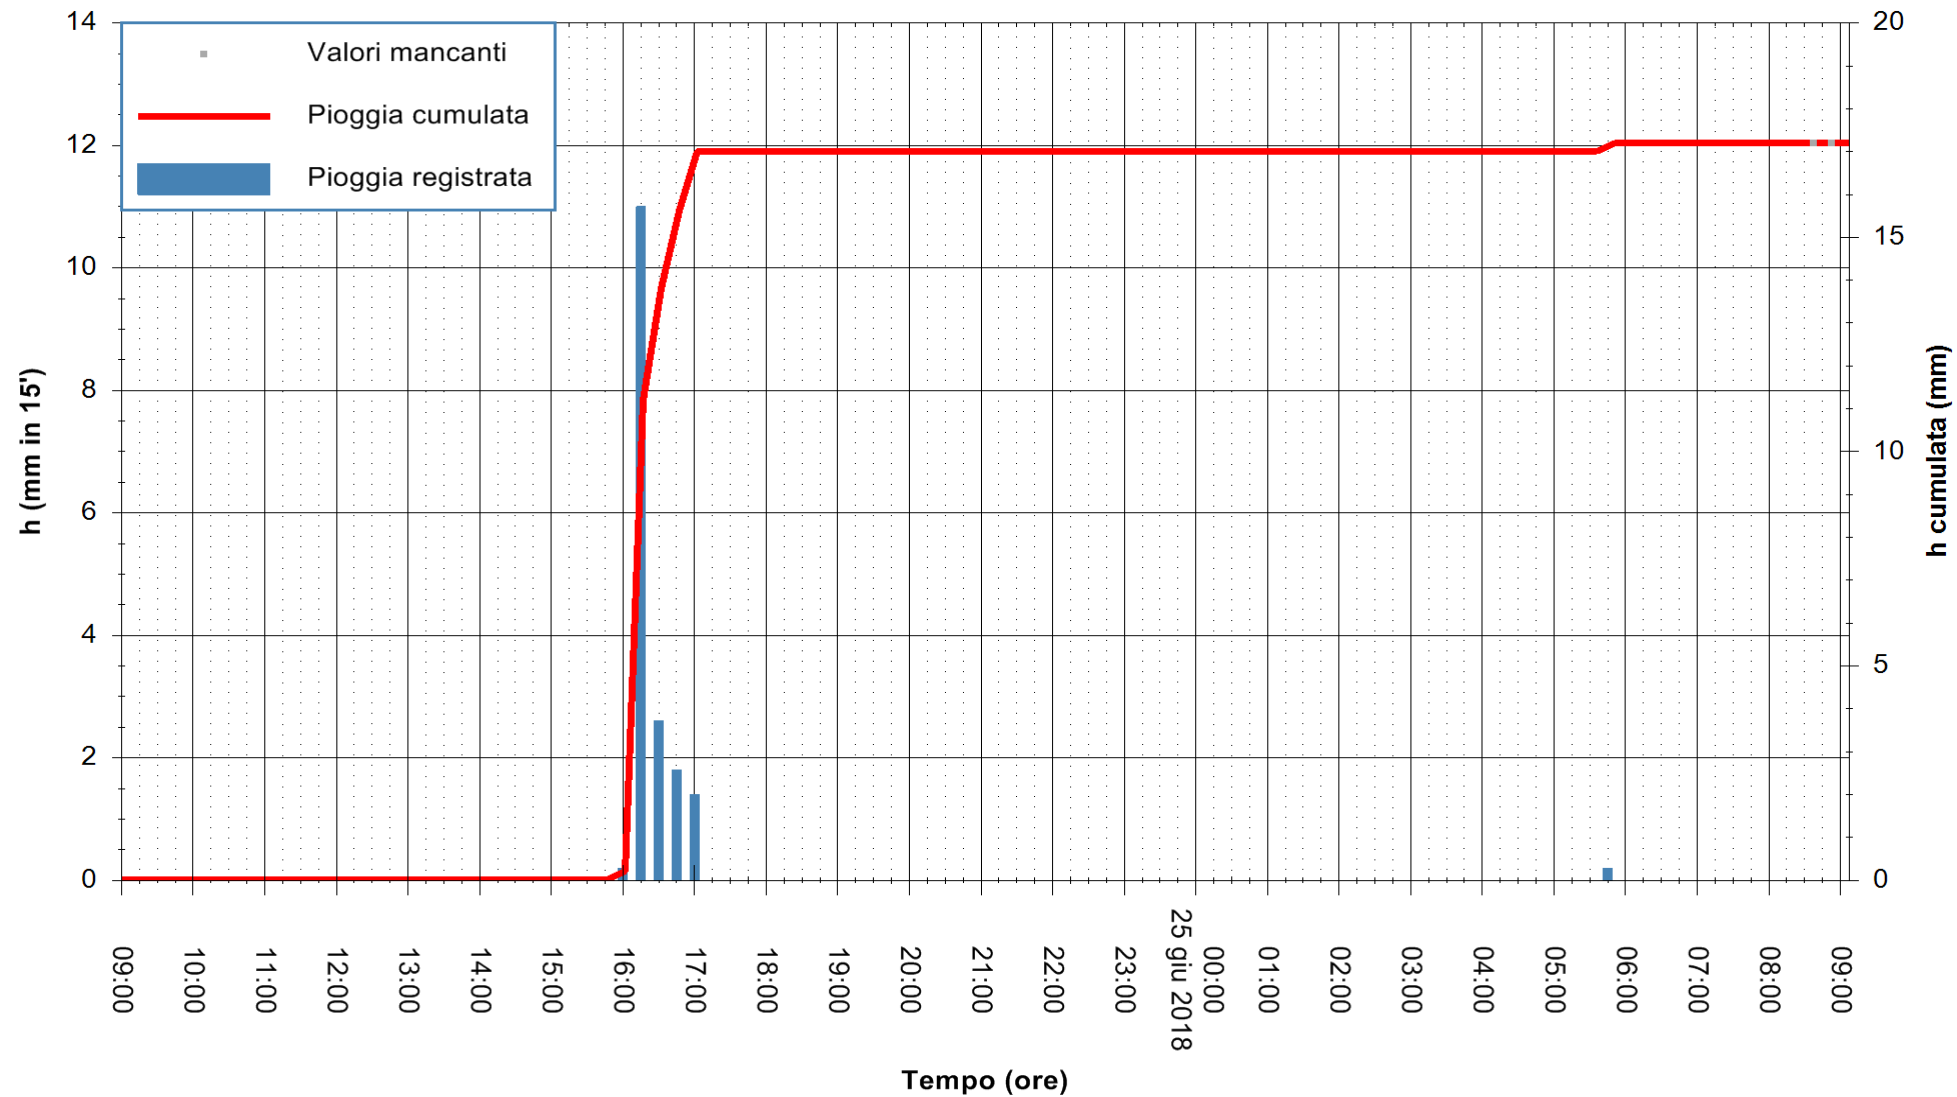

REGIONE AUTÒNOMA DE SARDIGNA
 REGIONE AUTONOMA DELLA SARDEGNA

Stazione pluviometrica Fluminimannu a Decimomannu
Area DECIMOMANNU
Pioggia registrata nelle ultime 24 ore
Estrazione dati delle ore 09:11 del 25/06/2018
Ultimo dato disponibile: 25/06/2018 alle 08:30

ARPAS
F.to il Dirigente Responsabile
Dott. Giuseppe Bianco

REGIONE AUTÒNOMA DE SARDIGNA
REGIONE AUTONOMA DELLA SARDEGNA

Stazione pluviometrica Senorbi'
Area SENORBI
Pioggia registrata nelle ultime 24 ore
Estrazione dati delle ore 09:11 del 25/06/2018
Ultimo dato disponibile: 25/06/2018 alle 08:30

ARPAS
F.to il Dirigente Responsabile
Dott. Giuseppe Bianco

REGIONE AUTONOMA DE SARDIGNA
REGIONE AUTONOMA DELLA SARDEGNA

Stazione pluviometrica Villasor
 Area IS ARENAS
 Pioggia registrata nelle ultime 24 ore
 Estrazione dati delle ore 09:11 del 25/06/2018
 Ultimo dato disponibile: 25/06/2018 alle 08:30