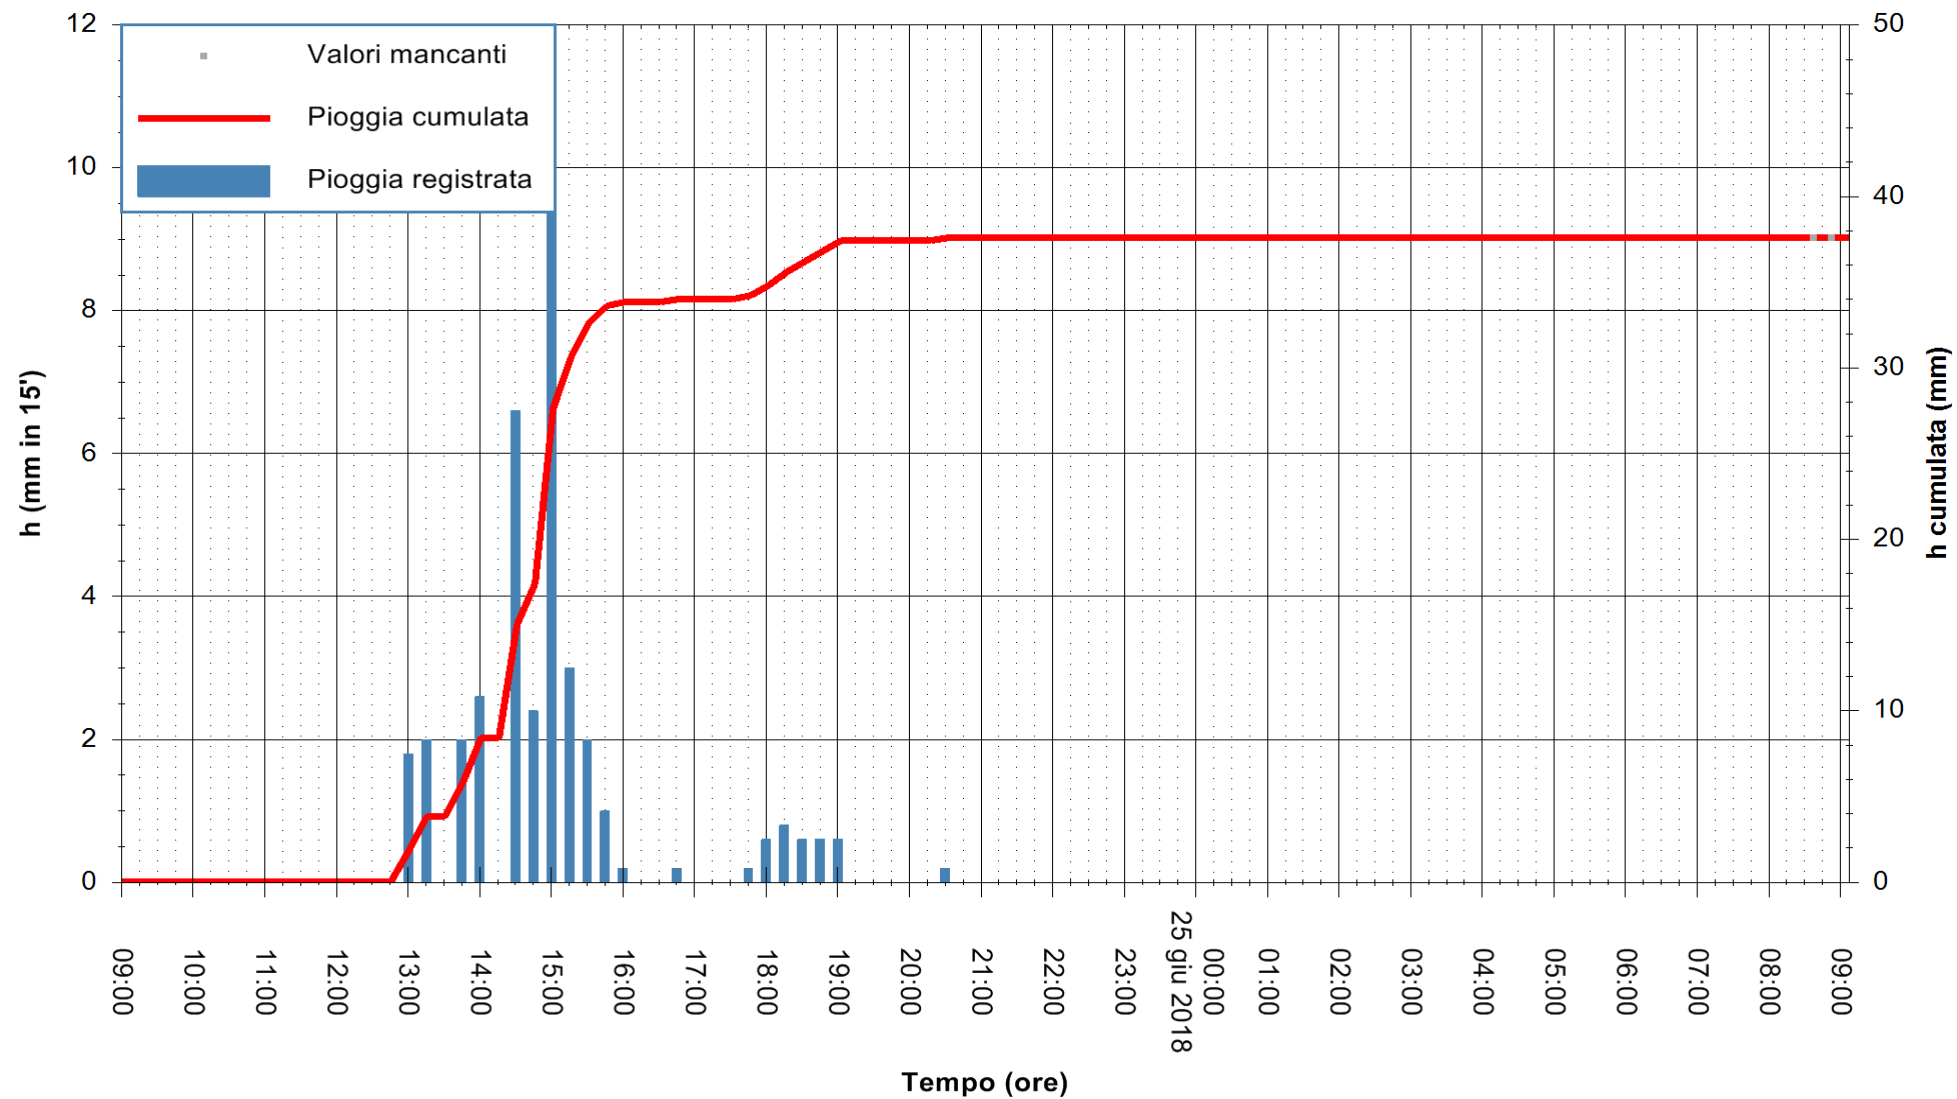

Stazione pluviometrica Monte Tului
 Area MONTE TULUI
 Pioggia registrata nelle ultime 24 ore
 Estrazione dati delle ore 09:11 del 25/06/2018
 Ultimo dato disponibile: 25/06/2018 alle 08:30

ARPAS
 F.to il Dirigente Responsabile
 Dott. Giuseppe Bianco

REGIONE AUTÒNOMA DE SARDIGNA
 REGIONE AUTONOMA DELLA SARDEGNA

Stazione pluviometrica Fluminimannu a Decimomannu
Area DECIMOMANNU
Pioggia registrata nelle ultime 24 ore
Estrazione dati delle ore 09:11 del 25/06/2018
Ultimo dato disponibile: 25/06/2018 alle 08:30

ARPAS
F.to il Dirigente Responsabile
Dott. Giuseppe Bianco

REGIONE AUTÒNOMA DE SARDIGNA
REGIONE AUTONOMA DELLA SARDEGNA

Stazione pluviometrica Senorbi'
Area SENORBI
Pioggia registrata nelle ultime 24 ore
Estrazione dati delle ore 09:11 del 25/06/2018
Ultimo dato disponibile: 25/06/2018 alle 08:30