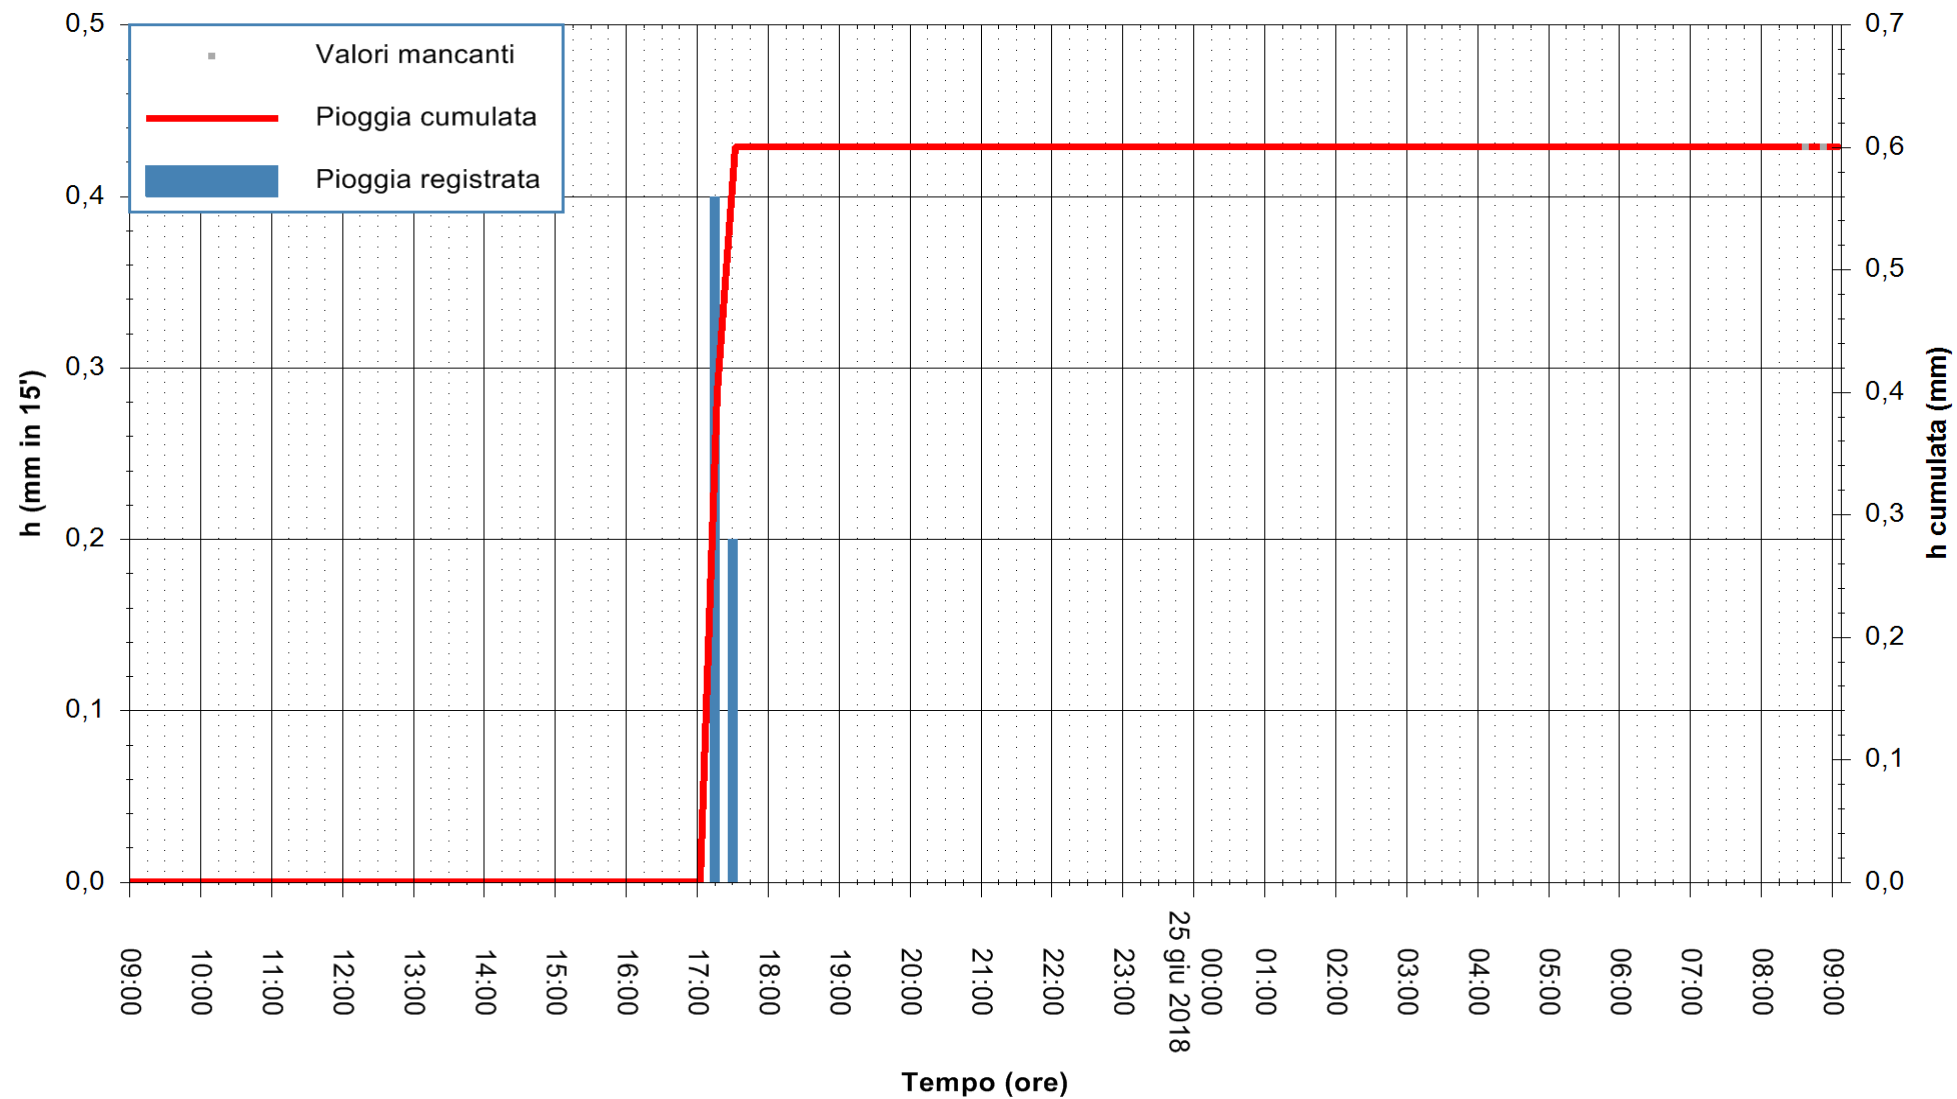

ARPAS
 F.to il Dirigente Responsabile
 Dott. Giuseppe Bianco

REGIONE AUTONOMA DE SARDIGNA
 REGIONE AUTONOMA DELLA SARDEGNA

Stazione pluviometrica Ossoni
Area MONTE OSSONI
Pioggia registrata nelle ultime 24 ore
Estrazione dati delle ore 09:11 del 25/06/2018
Ultimo dato disponibile: 25/06/2018 alle 08:30