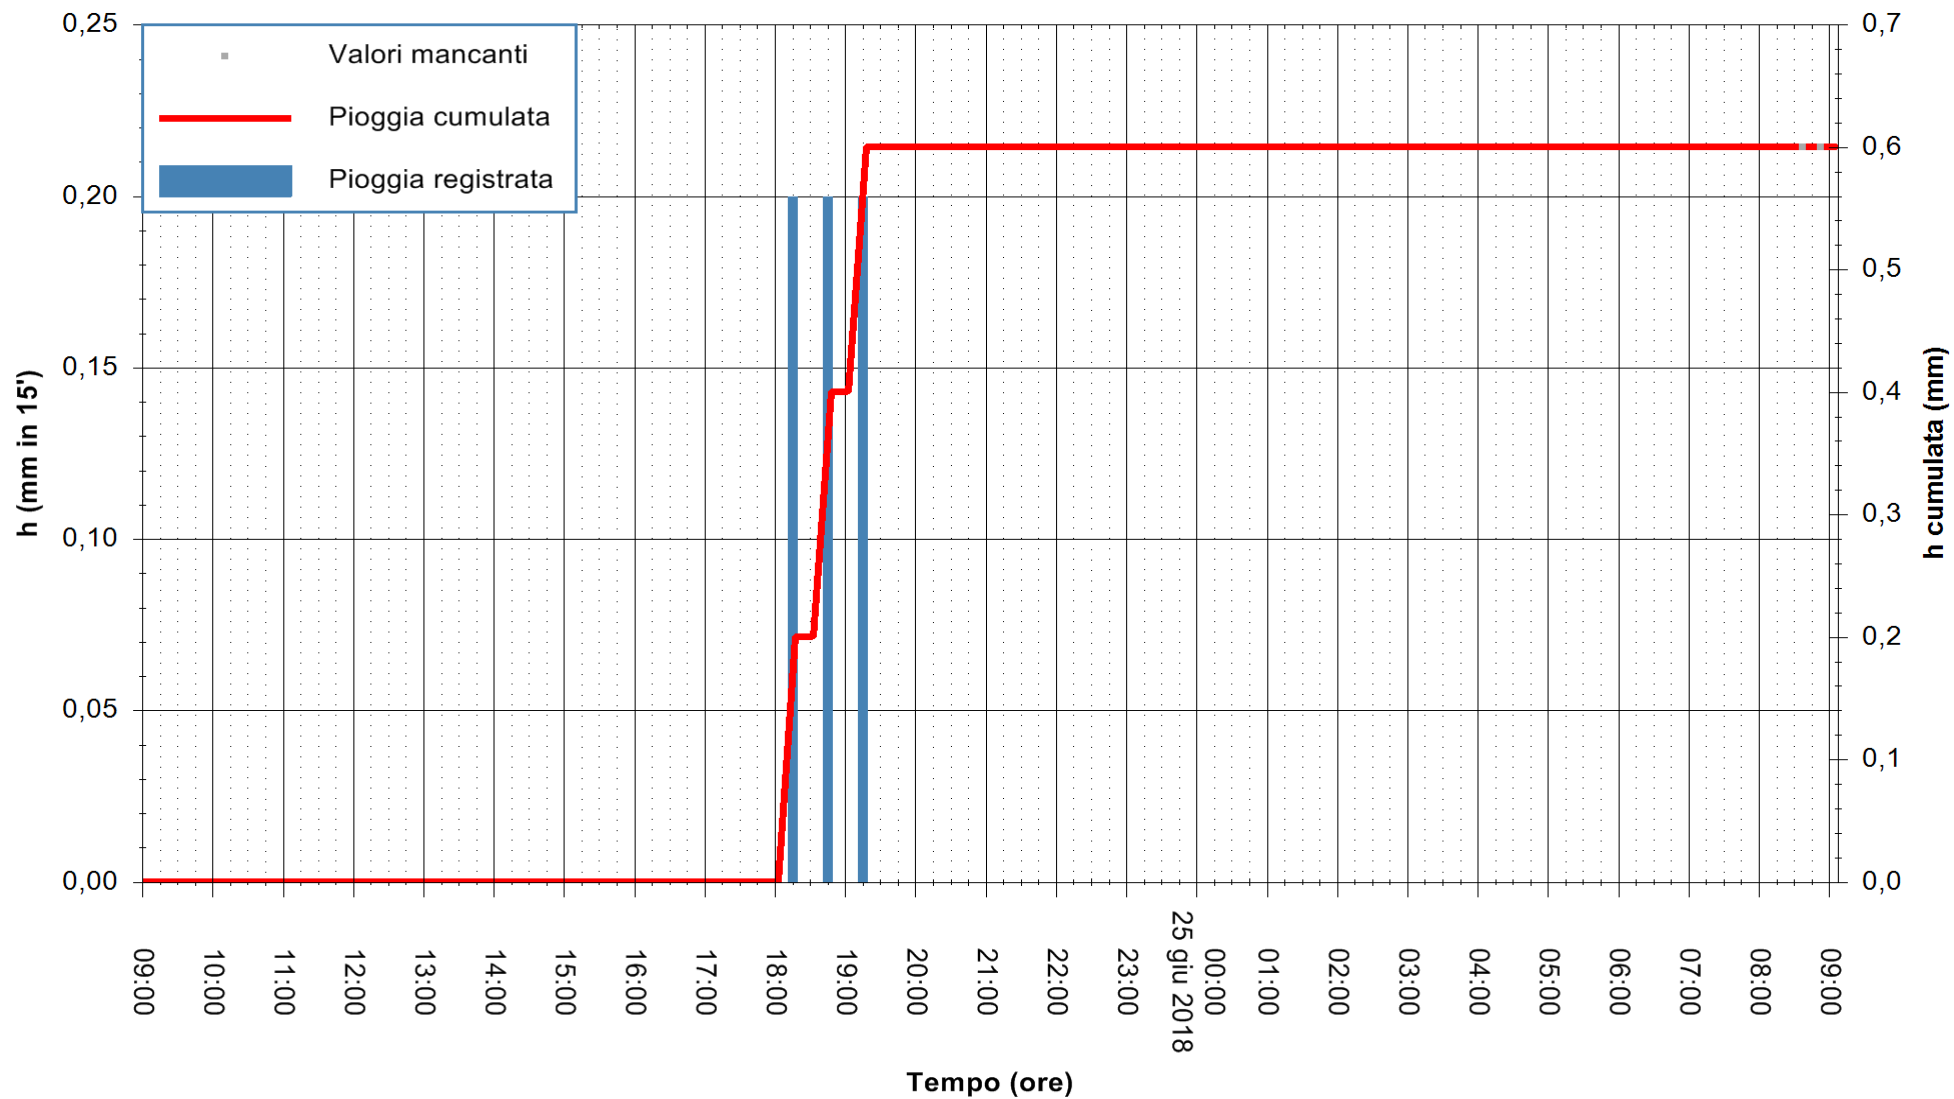

ARPAS
 F.to il Dirigente Responsabile
 Dott. Giuseppe Bianco

REGIONE AUTONOMA DE SARDIGNA
 REGIONE AUTONOMA DELLA SARDEGNA

Stazione pluviometrica Ossoni
Area MONTE OSSONI
Pioggia registrata nelle ultime 24 ore
Estrazione dati delle ore 09:11 del 25/06/2018
Ultimo dato disponibile: 25/06/2018 alle 08:30

ARPAS
F.to il Dirigente Responsabile
Dott. Giuseppe Bianco

REGIONE AUTONOMA DE SARDIGNA
REGIONE AUTONOMA DELLA SARDEGNA

Stazione pluviometrica Mamone
 Area MAMONE
 Pioggia registrata nelle ultime 24 ore
 Estrazione dati delle ore 09:11 del 25/06/2018
 Ultimo dato disponibile: 25/06/2018 alle 08:30