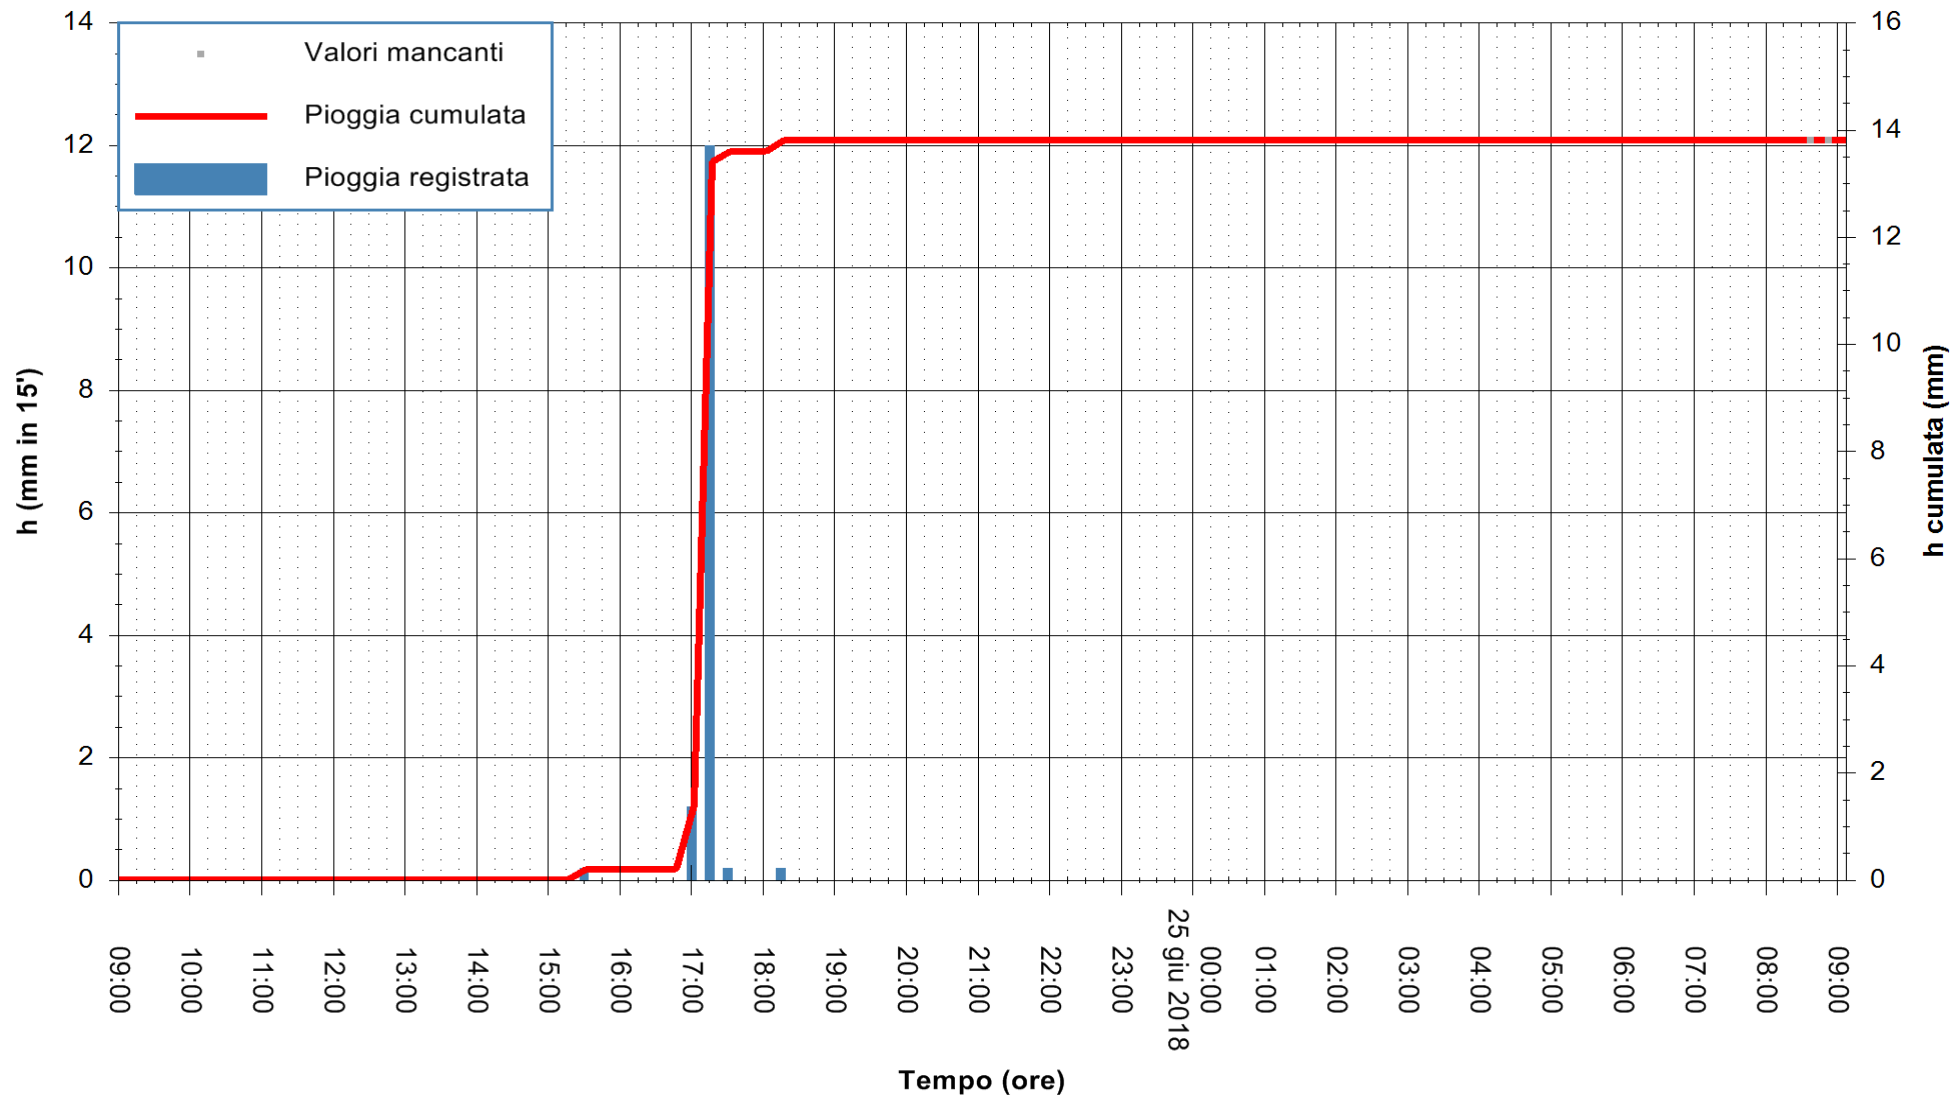

ARPAS
 F.to il Dirigente Responsabile
 Dott. Giuseppe Bianco

REGIONE AUTONOMA DE SARDIGNA
 REGIONE AUTONOMA DELLA SARDEGNA

Stazione pluviometrica Ossoni
Area MONTE OSSONI
Pioggia registrata nelle ultime 24 ore
Estrazione dati delle ore 09:11 del 25/06/2018
Ultimo dato disponibile: 25/06/2018 alle 08:30