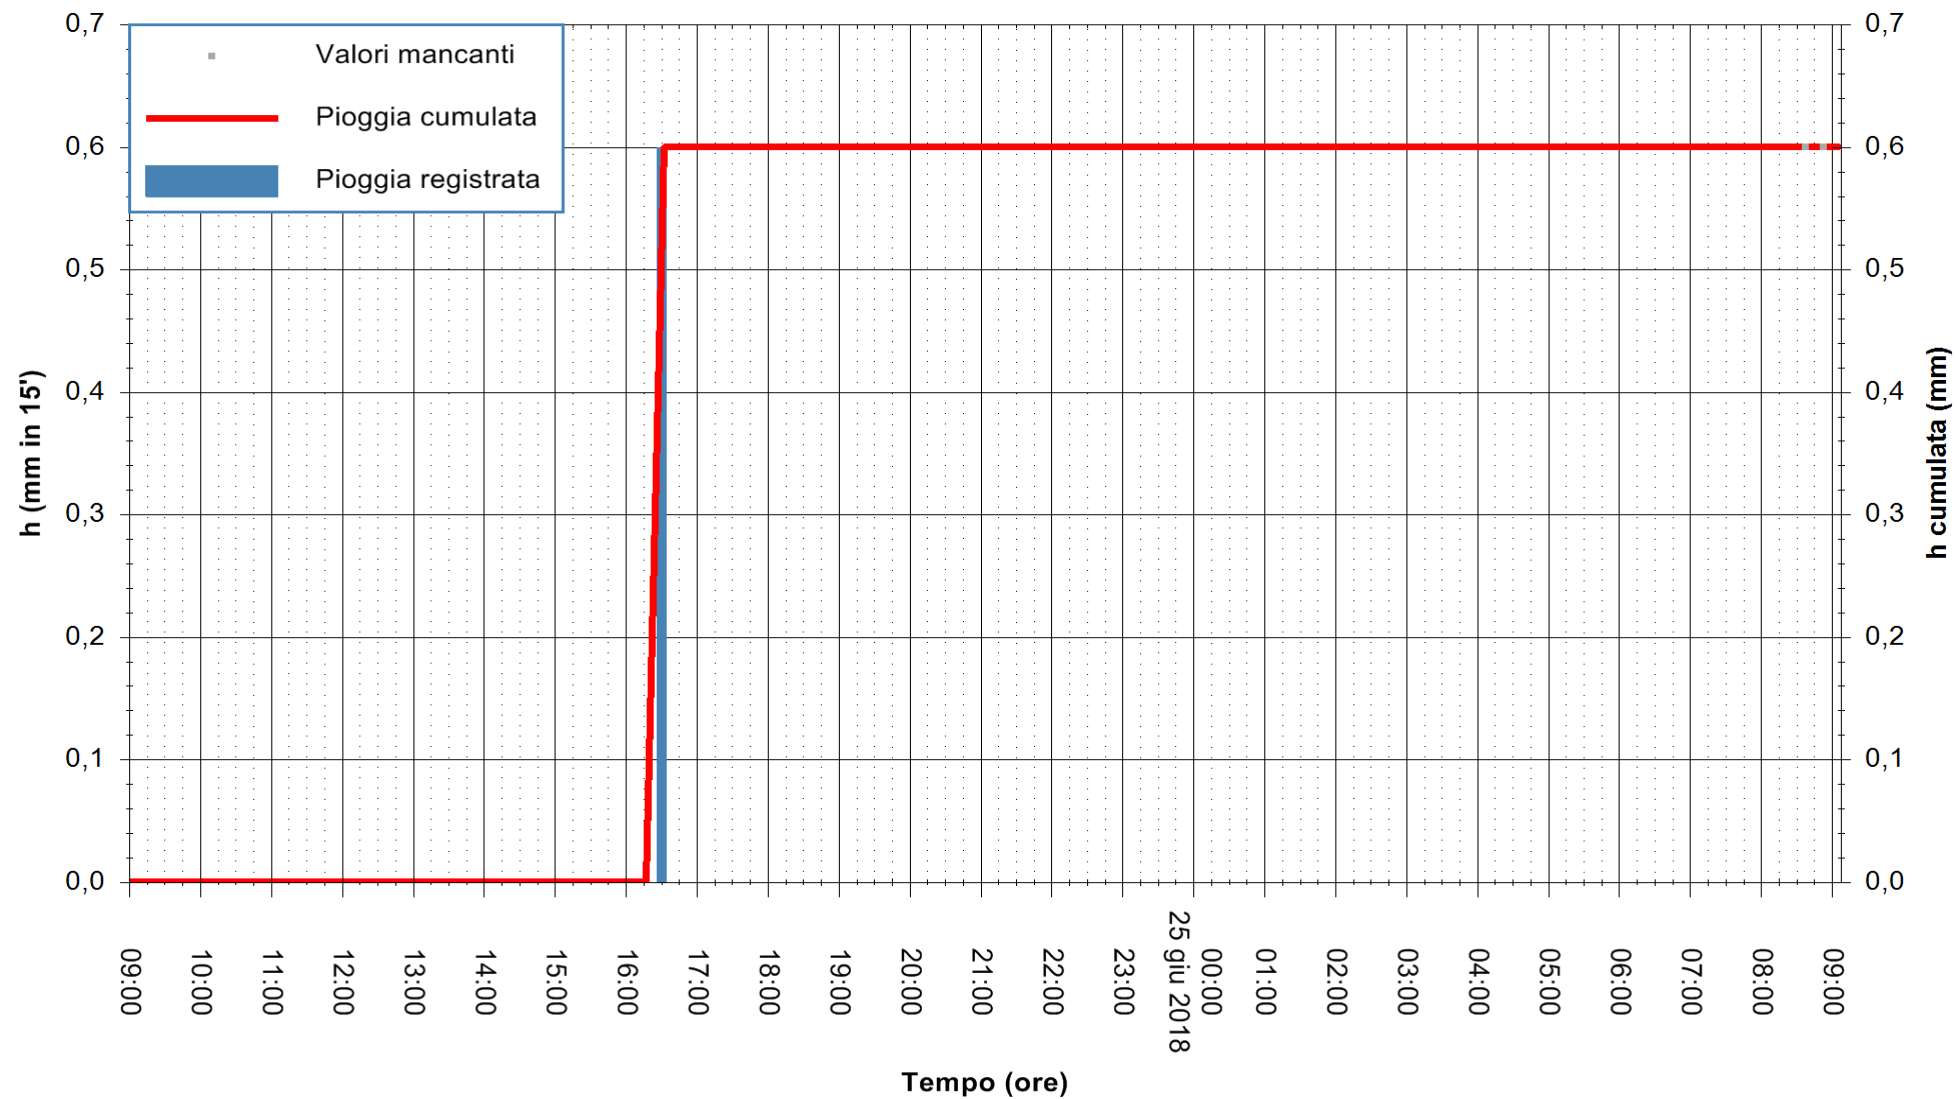

ARPAS
F.to il Dirigente Responsabile
Dott. Giuseppe Bianco

REGIONE AUTONOMA DE SARDIGNA
REGIONE AUTONOMA DELLA SARDEGNA

Stazione pluviometrica Villasor
 Area IS ARENAS
 Pioggia registrata nelle ultime 24 ore
 Estrazione dati delle ore 09:11 del 25/06/2018
 Ultimo dato disponibile: 25/06/2018 alle 08:30

ARPAS
 F.to il Dirigente Responsabile
 Dott. Giuseppe Bianco

REGIONE AUTÒNOMA DE SARDIGNA
 REGIONE AUTONOMA DELLA SARDEGNA

Stazione pluviometrica Terramaistus a Gonnosfanadiga
Area PONTE RIO TERREMAISTUS
Pioggia registrata nelle ultime 24 ore
Estrazione dati delle ore 09:11 del 25/06/2018
Ultimo dato disponibile: 25/06/2018 alle 08:30