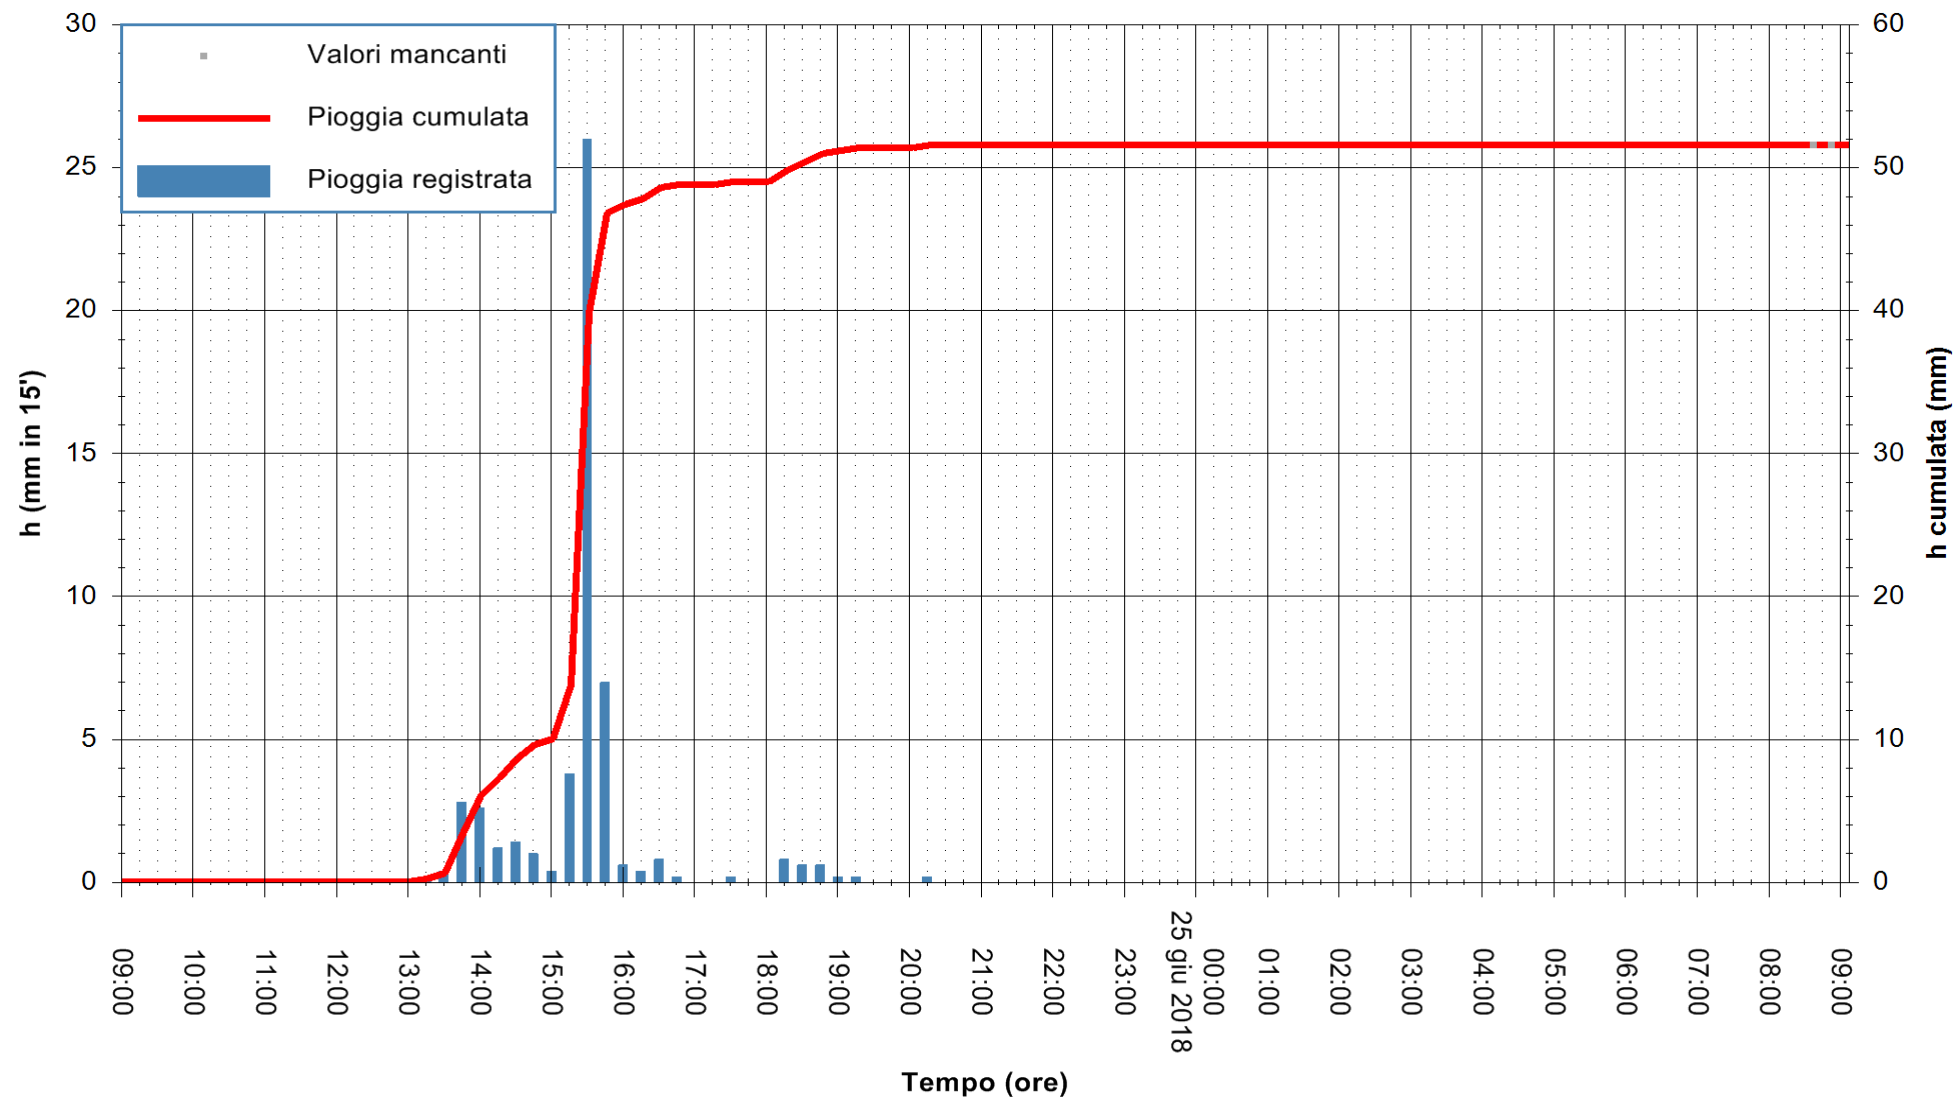

ARPAS
F.to il Dirigente Responsabile
Dott. Giuseppe Bianco

REGIONE AUTONOMA DE SARDIGNA
REGIONE AUTONOMA DELLA SARDEGNA

Stazione pluviometrica Tempio
 Area CUSSEDDU
 Pioggia registrata nelle ultime 24 ore
 Estrazione dati delle ore 09:11 del 25/06/2018
 Ultimo dato disponibile: 25/06/2018 alle 08:30

ARPAS
 F.to il Dirigente Responsabile
 Dott. Giuseppe Bianco

REGIONE AUTONOMA DE SARDIGNA
 REGIONE AUTONOMA DELLA SARDEGNA

Stazione pluviometrica Ossoni
Area MONTE OSSONI
Pioggia registrata nelle ultime 24 ore
Estrazione dati delle ore 09:11 del 25/06/2018
Ultimo dato disponibile: 25/06/2018 alle 08:30

ARPAS
F.to il Dirigente Responsabile
Dott. Giuseppe Bianco

REGIONE AUTONOMA DE SARDIGNA
REGIONE AUTONOMA DELLA SARDEGNA

Stazione pluviometrica Mamone
 Area MAMONE
 Pioggia registrata nelle ultime 24 ore
 Estrazione dati delle ore 09:11 del 25/06/2018
 Ultimo dato disponibile: 25/06/2018 alle 08:30