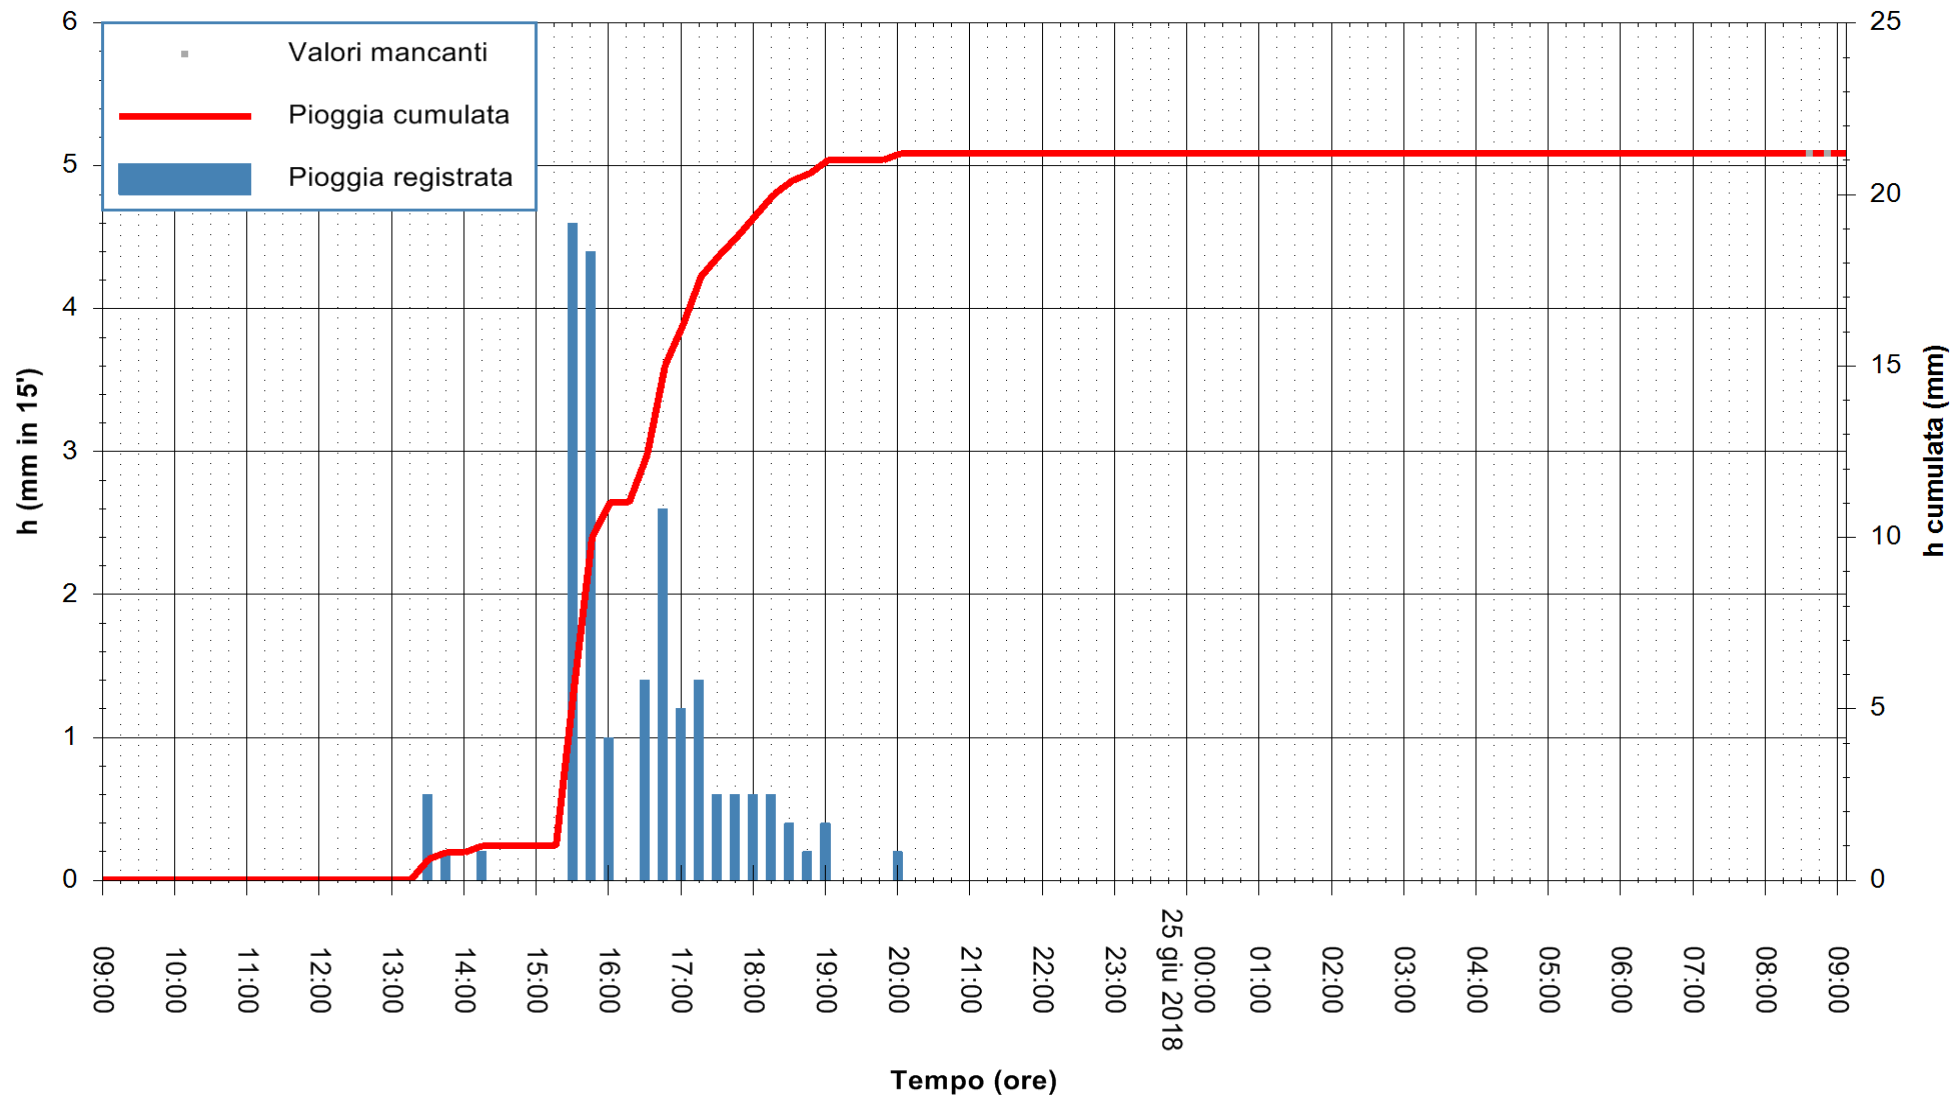

Stazione pluviometrica Monte Tului
 Area MONTE TULUI
 Pioggia registrata nelle ultime 24 ore
 Estrazione dati delle ore 09:11 del 25/06/2018
 Ultimo dato disponibile: 25/06/2018 alle 08:30

ARPAS
 F.to il Dirigente Responsabile
 Dott. Giuseppe Bianco

REGIONE AUTÒNOMA DE SARDIGNA
 REGIONE AUTONOMA DELLA SARDEGNA

Stazione pluviometrica Fluminimannu a Decimomannu
Area DECIMOMANNU
Pioggia registrata nelle ultime 24 ore
Estrazione dati delle ore 09:11 del 25/06/2018
Ultimo dato disponibile: 25/06/2018 alle 08:30

ARPAS
F.to il Dirigente Responsabile
Dott. Giuseppe Bianco

REGIONE AUTÒNOMA DE SARDIGNA
REGIONE AUTONOMA DELLA SARDEGNA

Stazione pluviometrica Senorbi'
Area SENORBI
Pioggia registrata nelle ultime 24 ore
Estrazione dati delle ore 09:11 del 25/06/2018
Ultimo dato disponibile: 25/06/2018 alle 08:30