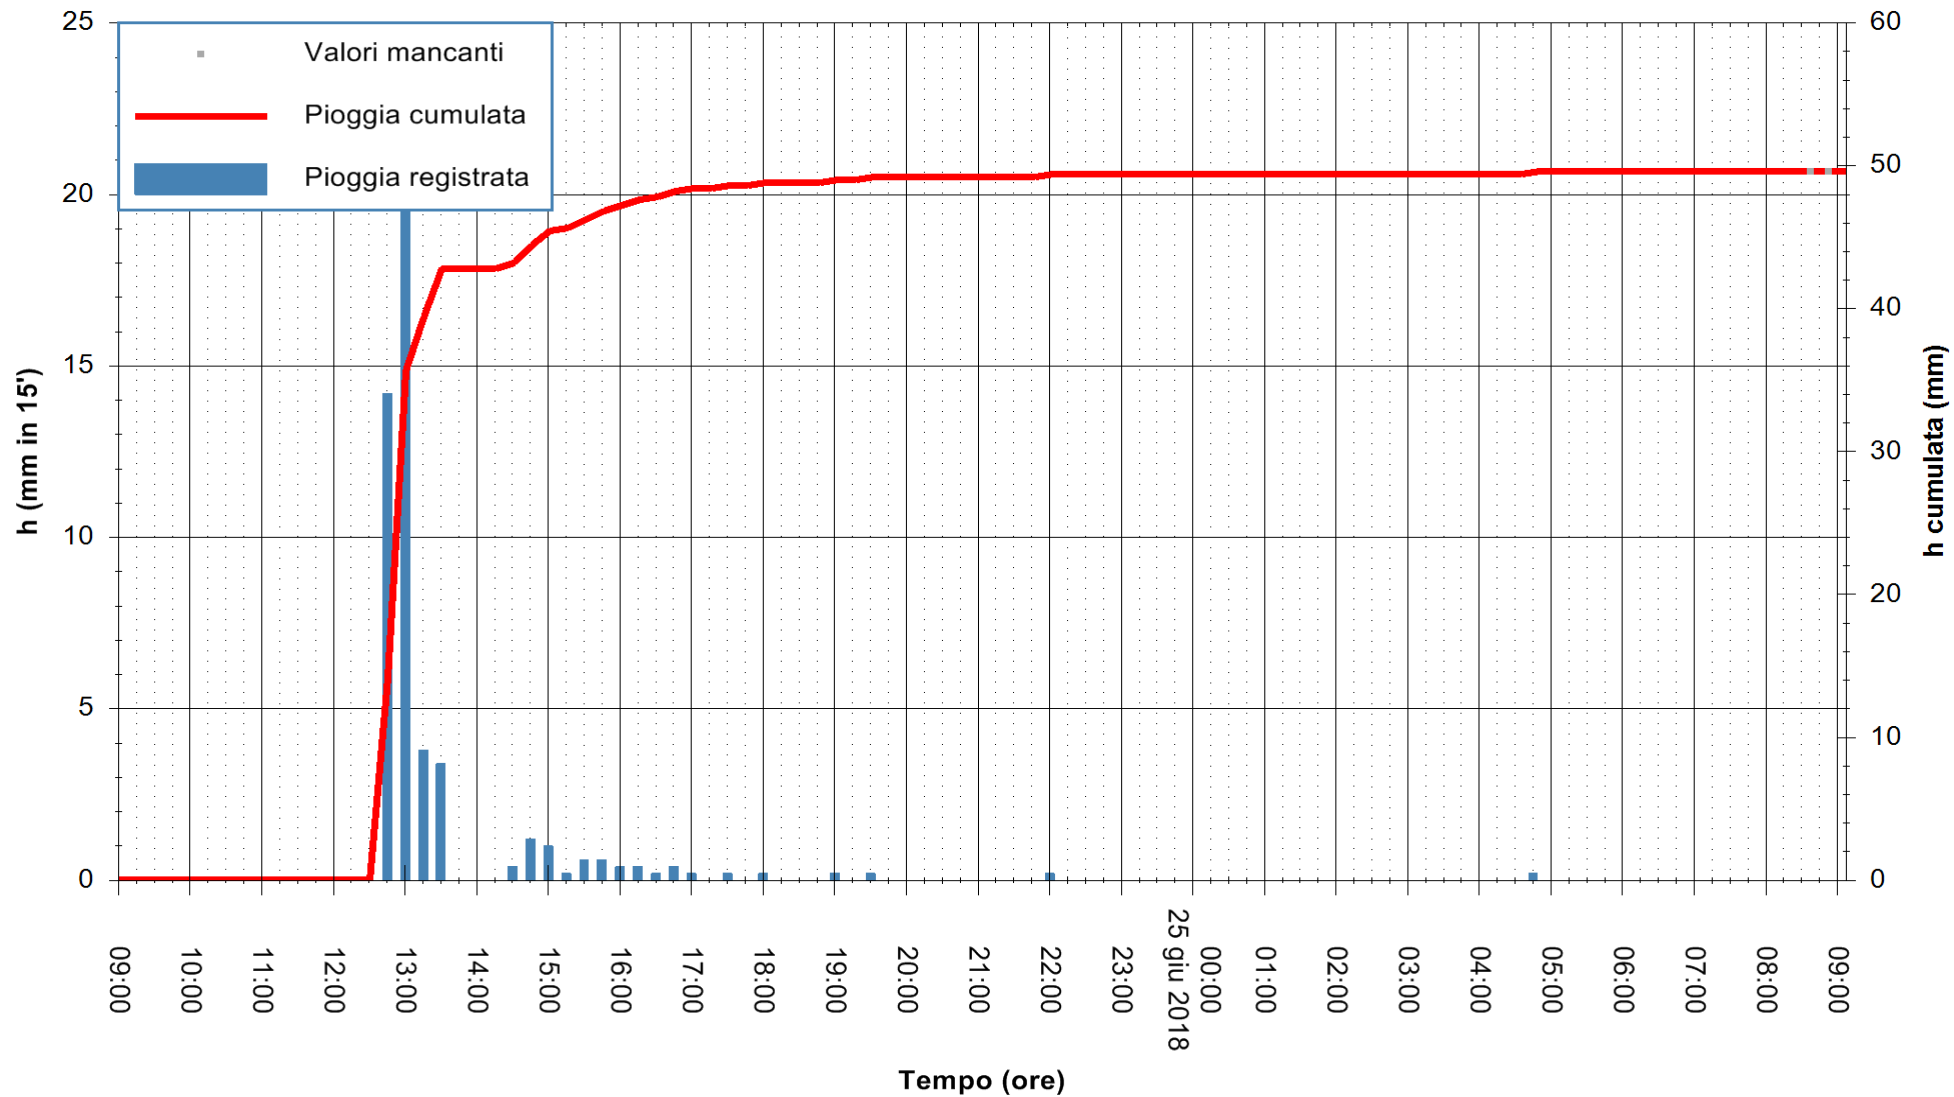

Stazione pluviometrica Monte Tului
 Area MONTE TULUI
 Pioggia registrata nelle ultime 24 ore
 Estrazione dati delle ore 09:11 del 25/06/2018
 Ultimo dato disponibile: 25/06/2018 alle 08:30

ARPAS
 F.to il Dirigente Responsabile
 Dott. Giuseppe Bianco

REGIONE AUTÒNOMA DE SARDIGNA
 REGIONE AUTONOMA DELLA SARDEGNA

Stazione pluviometrica Fluminimannu a Decimomannu
Area DECIMOMANNU
Pioggia registrata nelle ultime 24 ore
Estrazione dati delle ore 09:11 del 25/06/2018
Ultimo dato disponibile: 25/06/2018 alle 08:30

ARPAS
F.to il Dirigente Responsabile
Dott. Giuseppe Bianco

REGIONE AUTÒNOMA DE SARDIGNA
REGIONE AUTONOMA DELLA SARDEGNA

Stazione pluviometrica Senorbi'
Area SENORBI
Pioggia registrata nelle ultime 24 ore
Estrazione dati delle ore 09:11 del 25/06/2018
Ultimo dato disponibile: 25/06/2018 alle 08:30