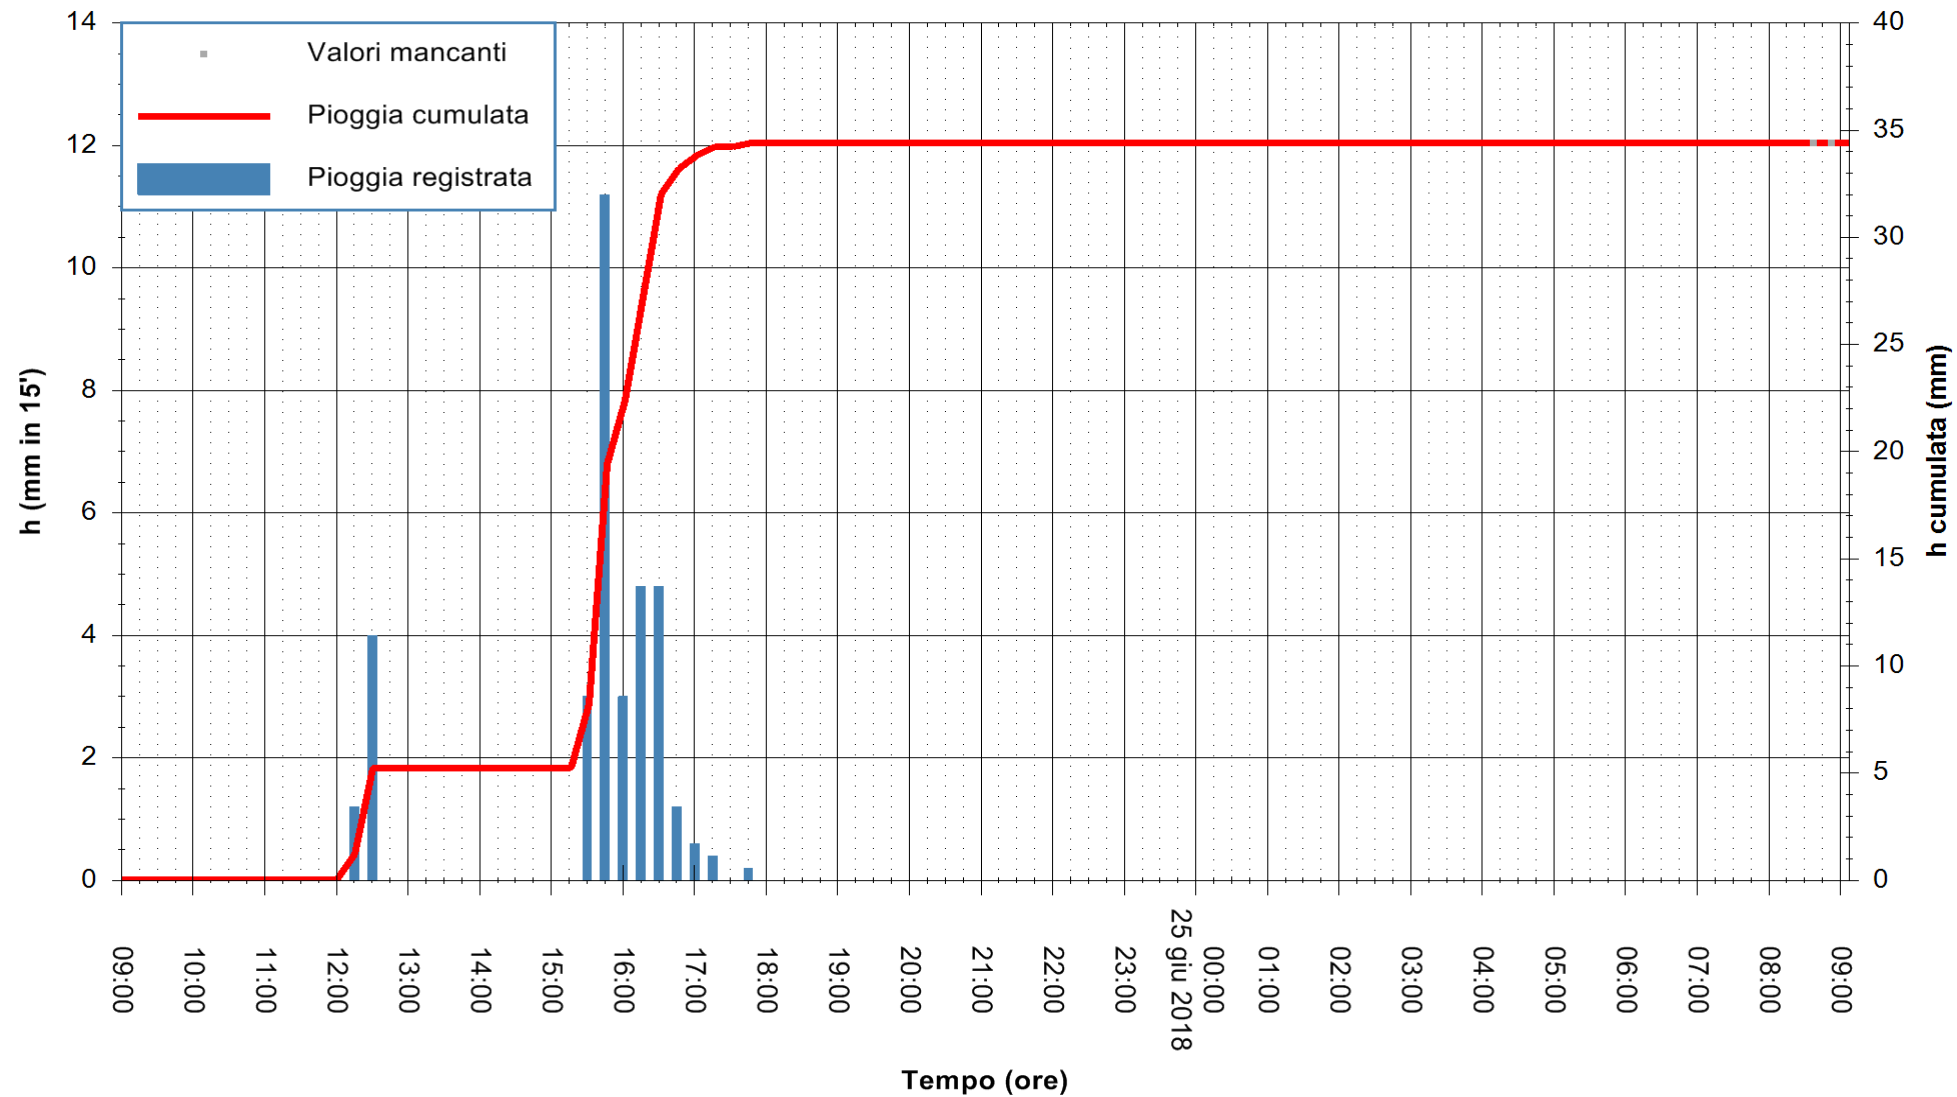

ARPAS
 F.to il Dirigente Responsabile
 Dott. Giuseppe Bianco

REGIONE AUTONOMA DE SARDIGNA
 REGIONE AUTONOMA DELLA SARDEGNA

Stazione pluviometrica Ossoni
Area MONTE OSSONI
Pioggia registrata nelle ultime 24 ore
Estrazione dati delle ore 09:11 del 25/06/2018
Ultimo dato disponibile: 25/06/2018 alle 08:30