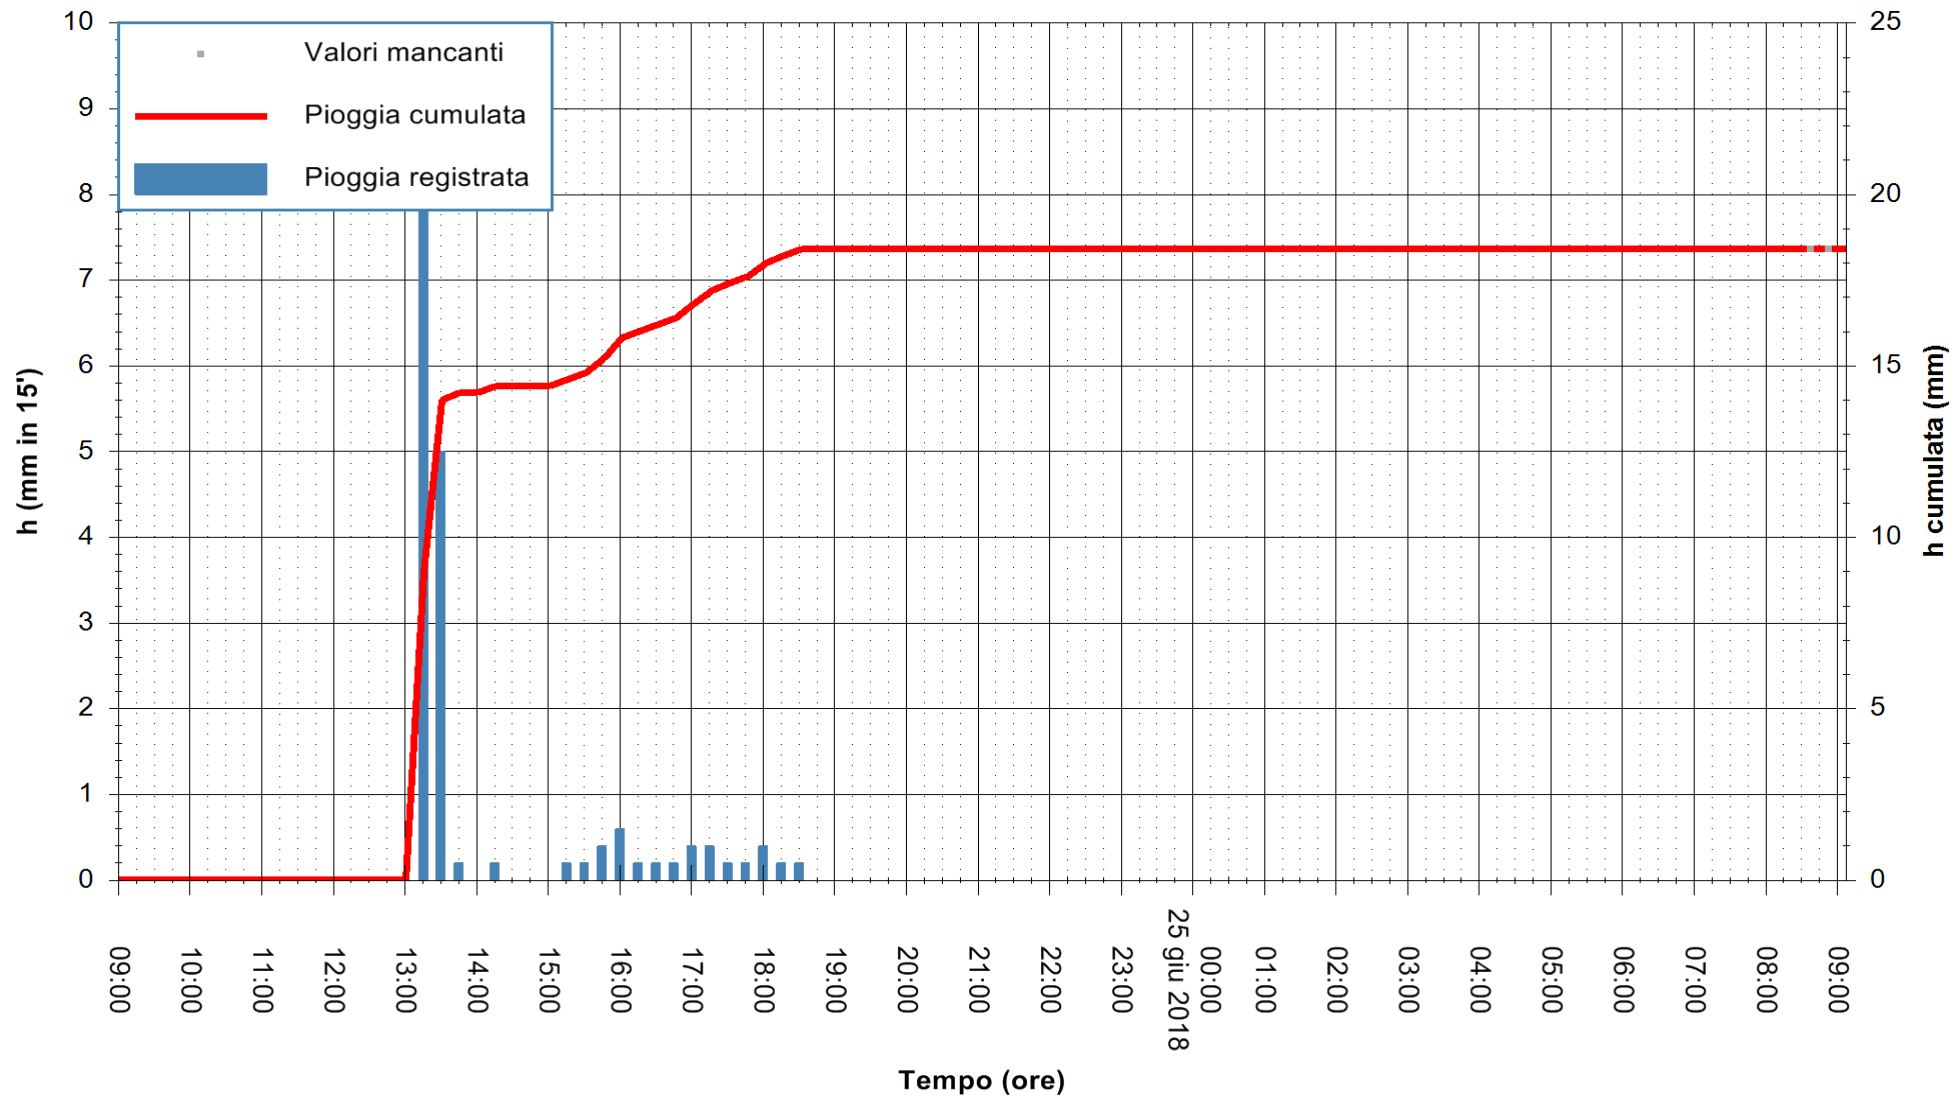

Stazione pluviometrica Monte Tului
 Area MONTE TULUI
 Pioggia registrata nelle ultime 24 ore
 Estrazione dati delle ore 09:11 del 25/06/2018
 Ultimo dato disponibile: 25/06/2018 alle 08:30

ARPAS
 F.to il Dirigente Responsabile
 Dott. Giuseppe Bianco

REGIONE AUTÒNOMA DE SARDIGNA
 REGIONE AUTONOMA DELLA SARDEGNA

Stazione pluviometrica Fluminimannu a Decimomannu
Area DECIMOMANNU
Pioggia registrata nelle ultime 24 ore
Estrazione dati delle ore 09:11 del 25/06/2018
Ultimo dato disponibile: 25/06/2018 alle 08:30

ARPAS
F.to il Dirigente Responsabile
Dott. Giuseppe Bianco

REGIONE AUTÒNOMA DE SARDIGNA
REGIONE AUTONOMA DELLA SARDEGNA

Stazione pluviometrica Senorbi'
Area SENORBI
Pioggia registrata nelle ultime 24 ore
Estrazione dati delle ore 09:11 del 25/06/2018
Ultimo dato disponibile: 25/06/2018 alle 08:30