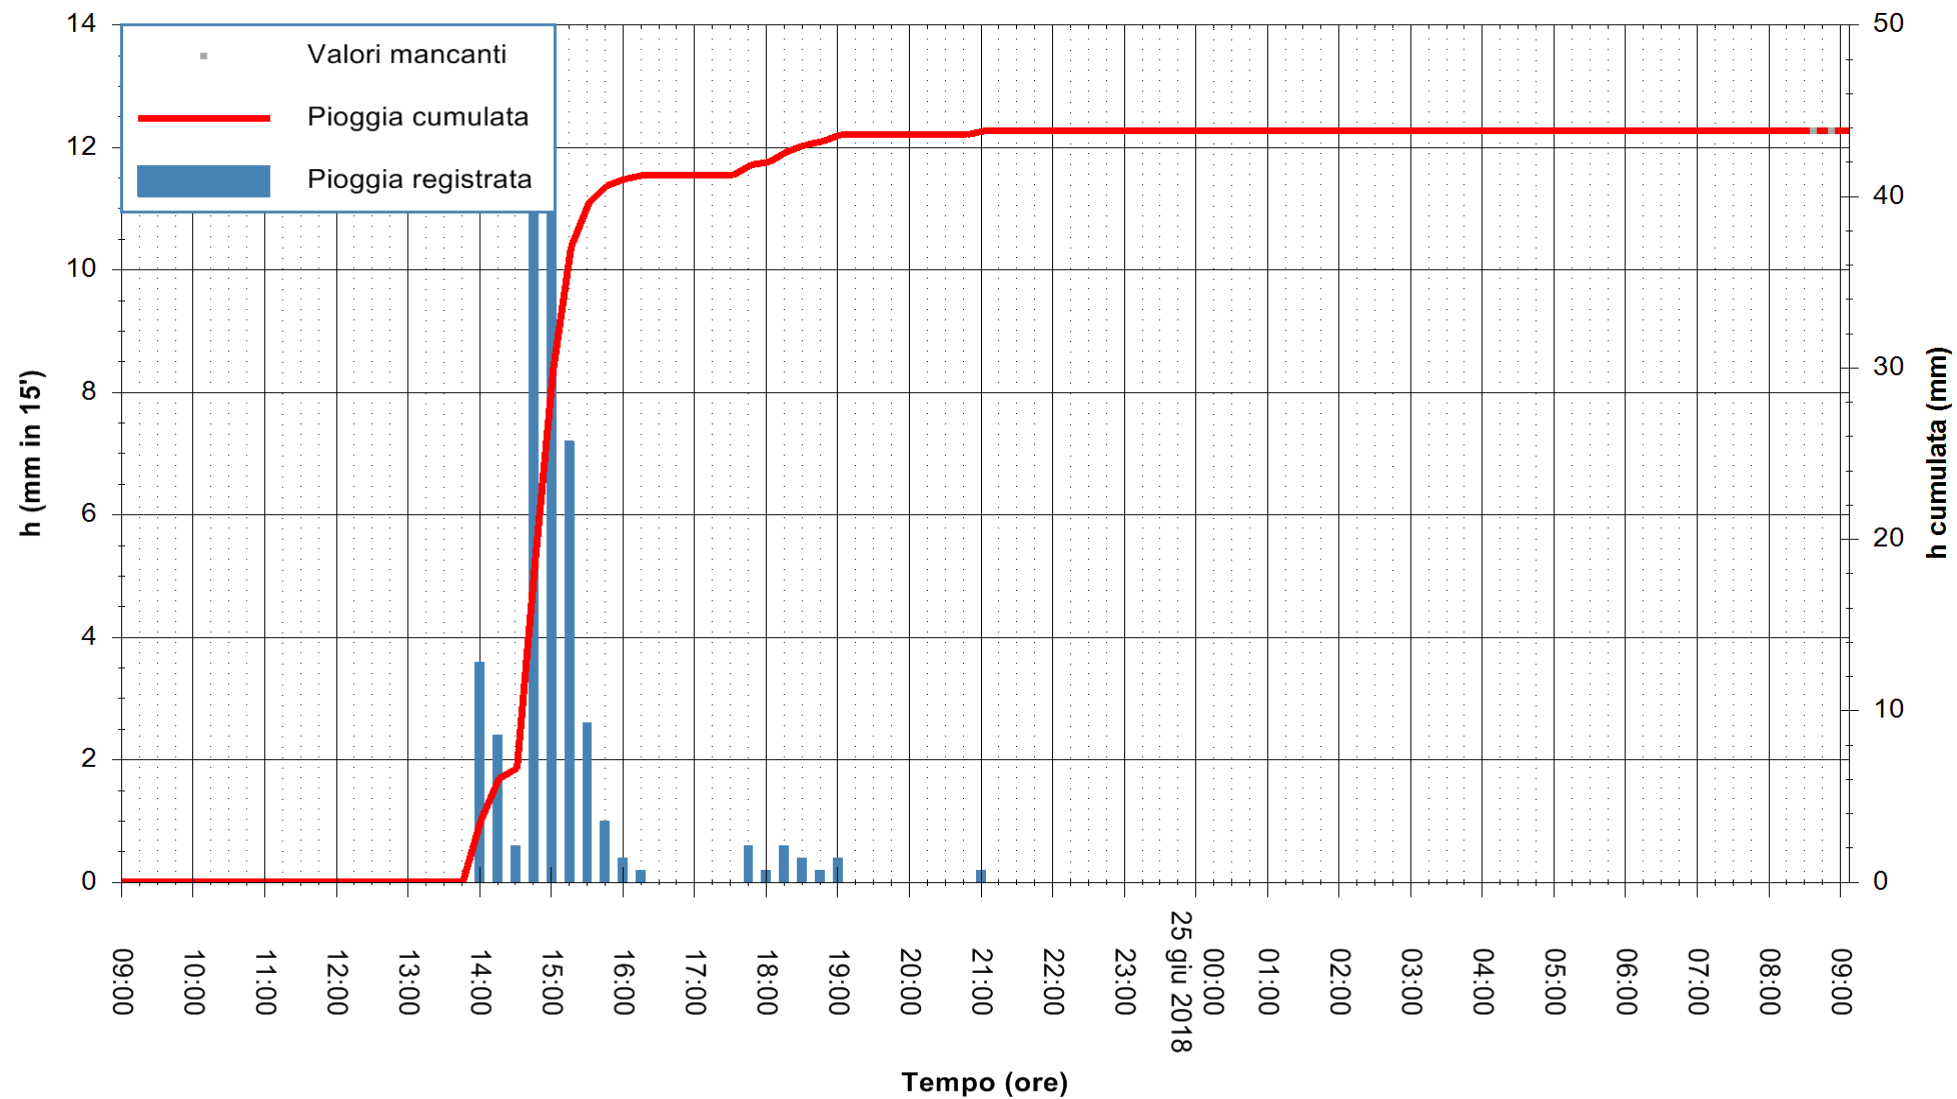

Stazione pluviometrica Monte Tului
 Area MONTE TULUI
 Pioggia registrata nelle ultime 24 ore
 Estrazione dati delle ore 09:11 del 25/06/2018
 Ultimo dato disponibile: 25/06/2018 alle 08:30

ARPAS
 F.to il Dirigente Responsabile
 Dott. Giuseppe Bianco

REGIONE AUTÒNOMA DE SARDIGNA
 REGIONE AUTONOMA DELLA SARDEGNA

Stazione pluviometrica Fluminimannu a Decimomannu
Area DECIMOMANNU
Pioggia registrata nelle ultime 24 ore
Estrazione dati delle ore 09:11 del 25/06/2018
Ultimo dato disponibile: 25/06/2018 alle 08:30

ARPAS
F.to il Dirigente Responsabile
Dott. Giuseppe Bianco

REGIONE AUTÒNOMA DE SARDIGNA
REGIONE AUTONOMA DELLA SARDEGNA

Stazione pluviometrica Senorbi'
Area SENORBI
Pioggia registrata nelle ultime 24 ore
Estrazione dati delle ore 09:11 del 25/06/2018
Ultimo dato disponibile: 25/06/2018 alle 08:30