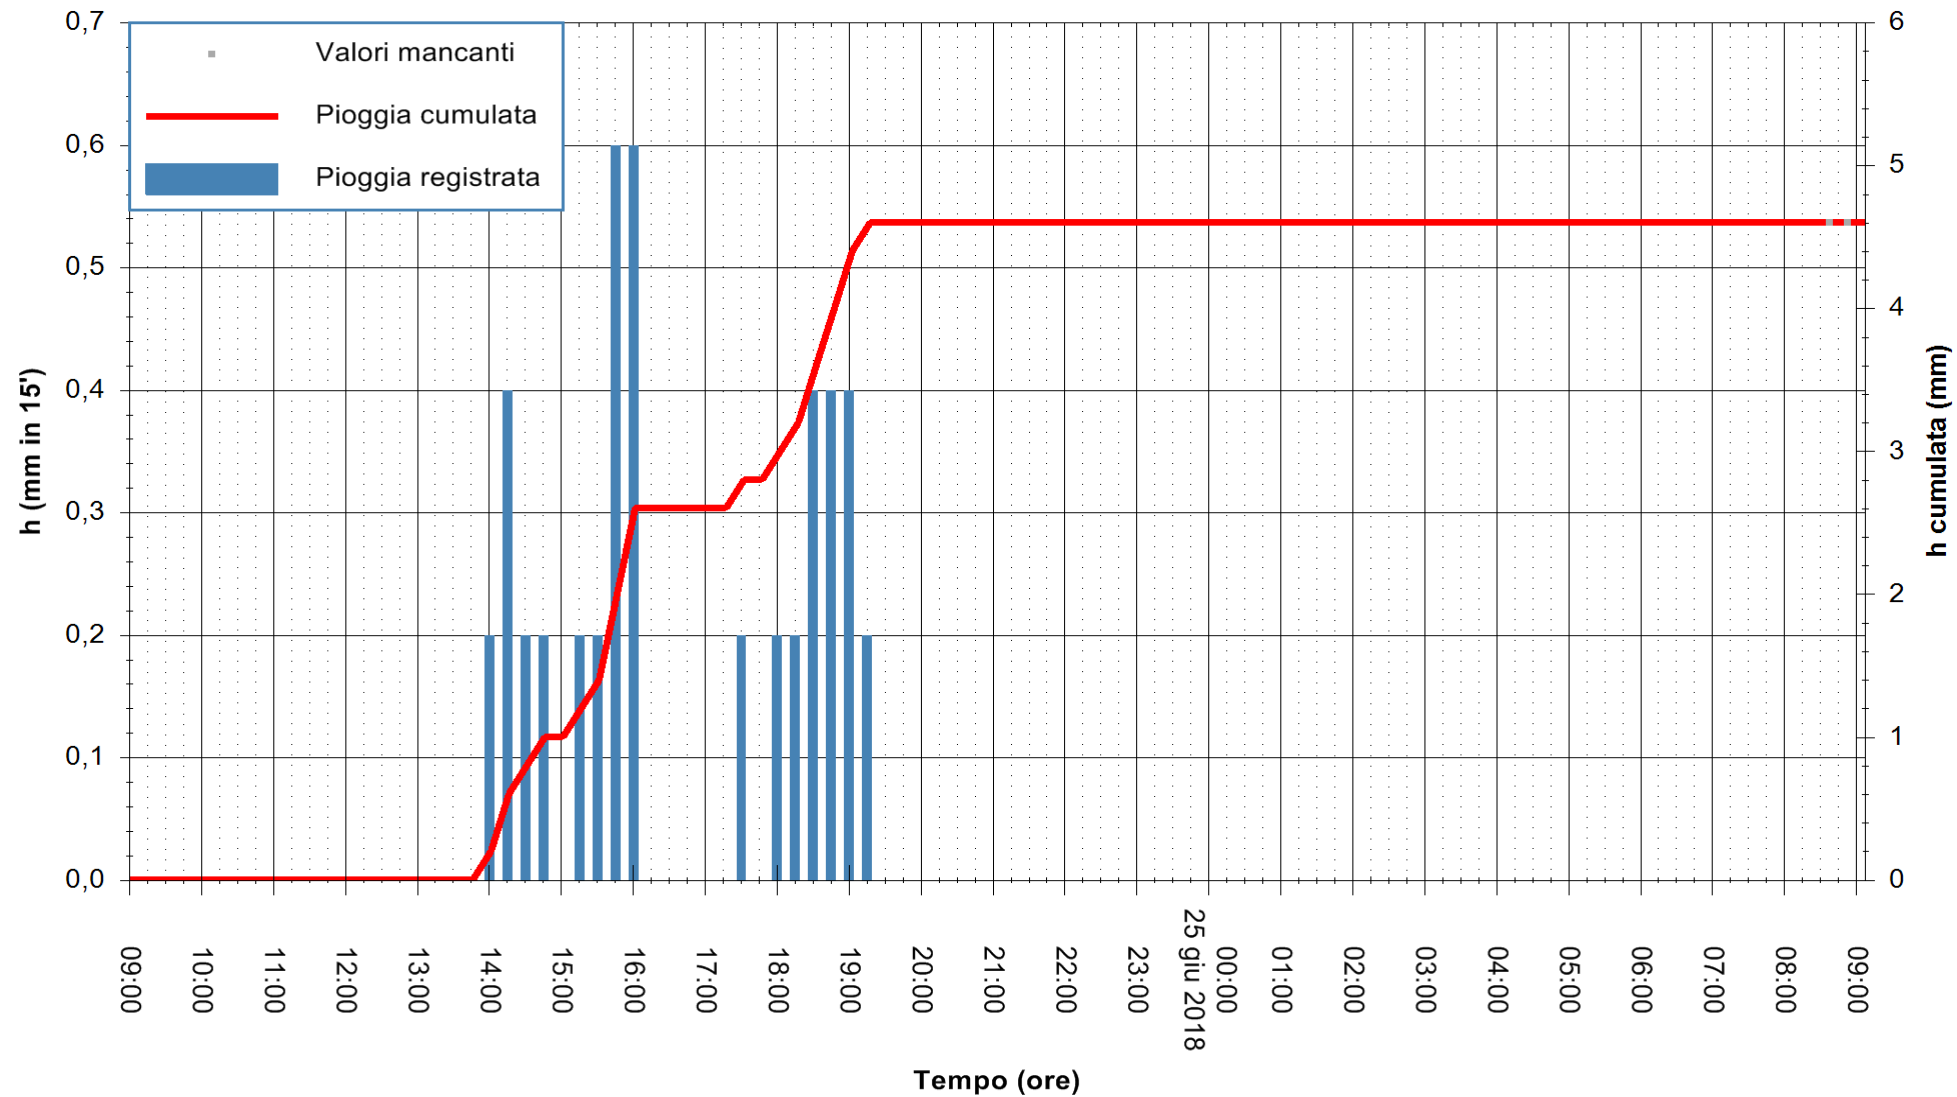

Stazione pluviometrica Monte Tului
 Area MONTE TULUI
 Pioggia registrata nelle ultime 24 ore
 Estrazione dati delle ore 09:11 del 25/06/2018
 Ultimo dato disponibile: 25/06/2018 alle 08:30

ARPAS
 F.to il Dirigente Responsabile
 Dott. Giuseppe Bianco

REGIONE AUTÒNOMA DE SARDIGNA
 REGIONE AUTONOMA DELLA SARDEGNA

Stazione pluviometrica Fluminimannu a Decimomannu
Area DECIMOMANNU
Pioggia registrata nelle ultime 24 ore
Estrazione dati delle ore 09:11 del 25/06/2018
Ultimo dato disponibile: 25/06/2018 alle 08:30