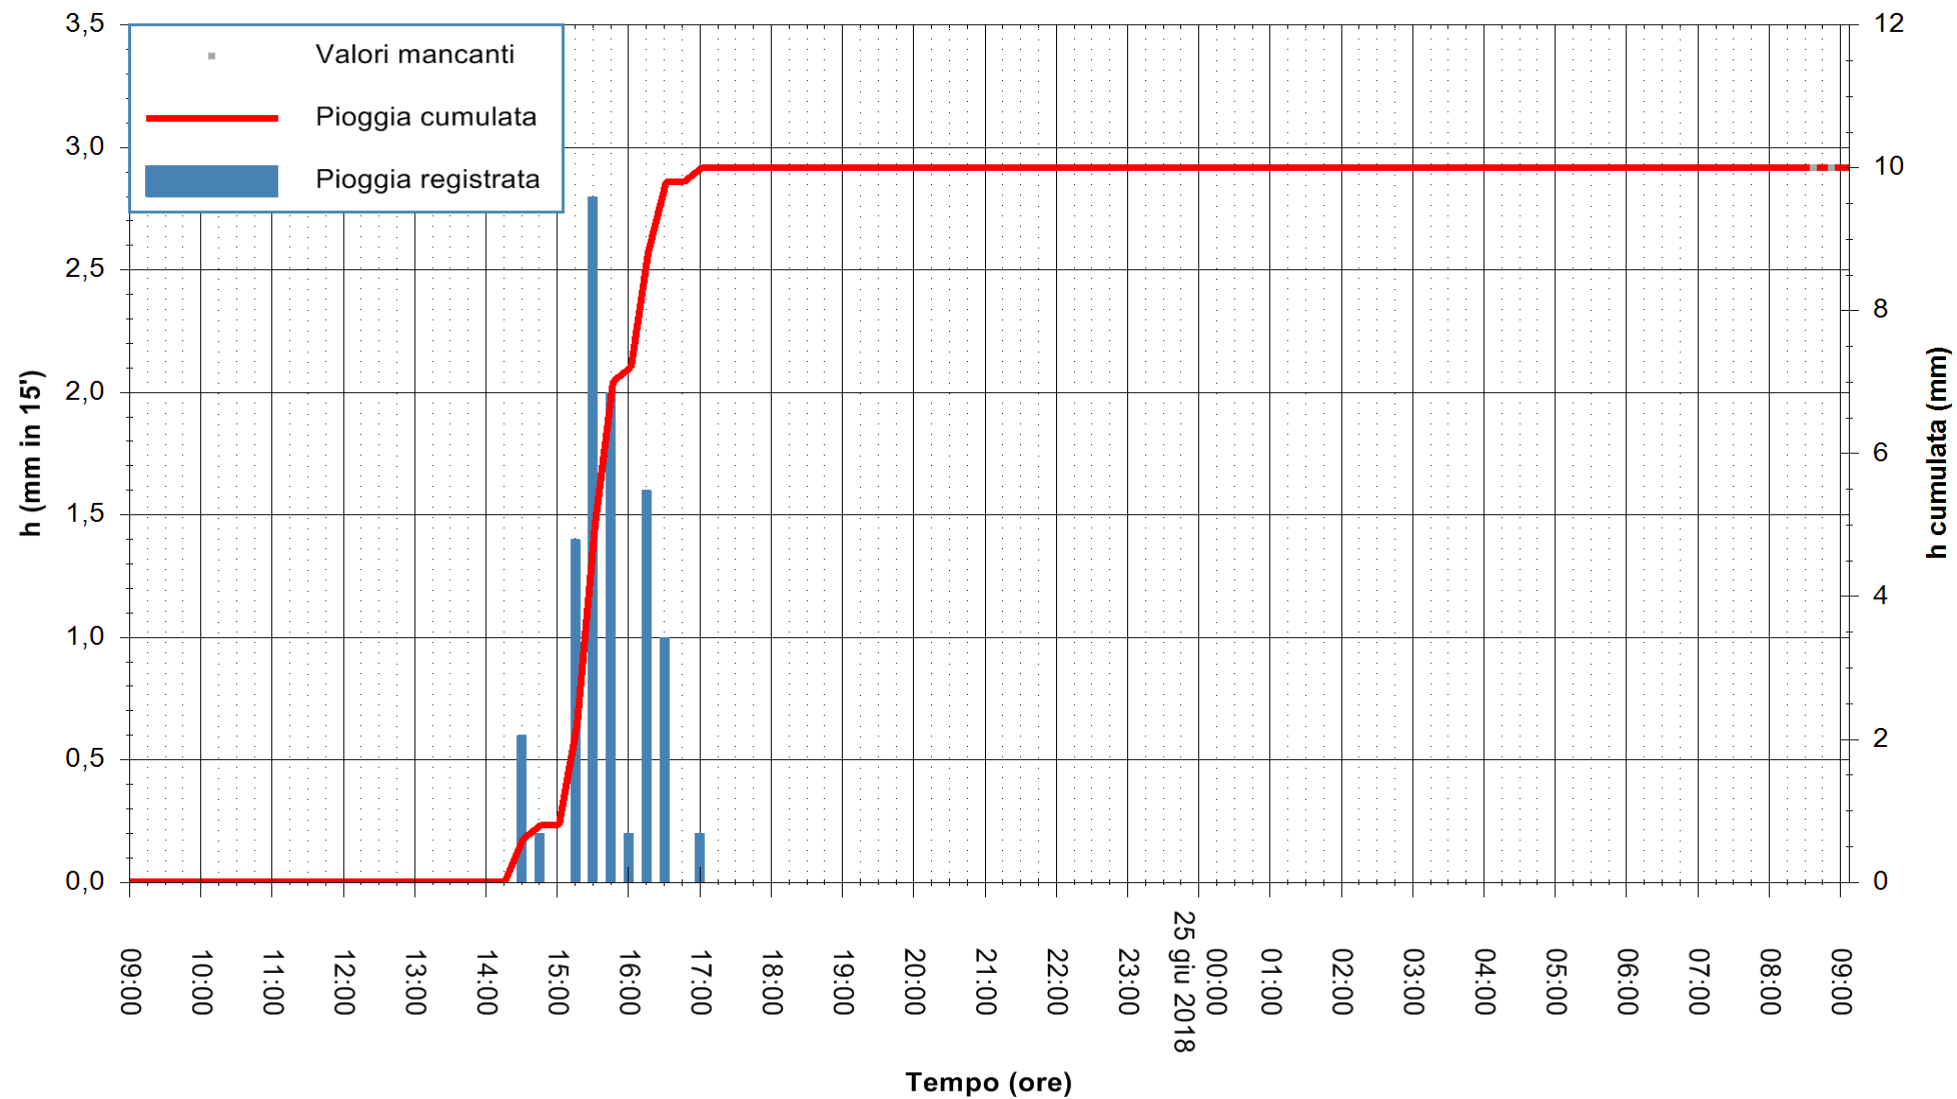

REGIONE AUTÒNOMA DE SARDIGNA
 REGIONE AUTONOMA DELLA SARDEGNA

Stazione pluviometrica Fluminimannu a Decimomannu
Area DECIMOMANNU
Pioggia registrata nelle ultime 24 ore
Estrazione dati delle ore 09:11 del 25/06/2018
Ultimo dato disponibile: 25/06/2018 alle 08:30

ARPAS
F.to il Dirigente Responsabile
Dott. Giuseppe Bianco

REGIONE AUTÒNOMA DE SARDIGNA
REGIONE AUTONOMA DELLA SARDEGNA

Stazione pluviometrica Senorbi'
Area SENORBI
Pioggia registrata nelle ultime 24 ore
Estrazione dati delle ore 09:11 del 25/06/2018
Ultimo dato disponibile: 25/06/2018 alle 08:30