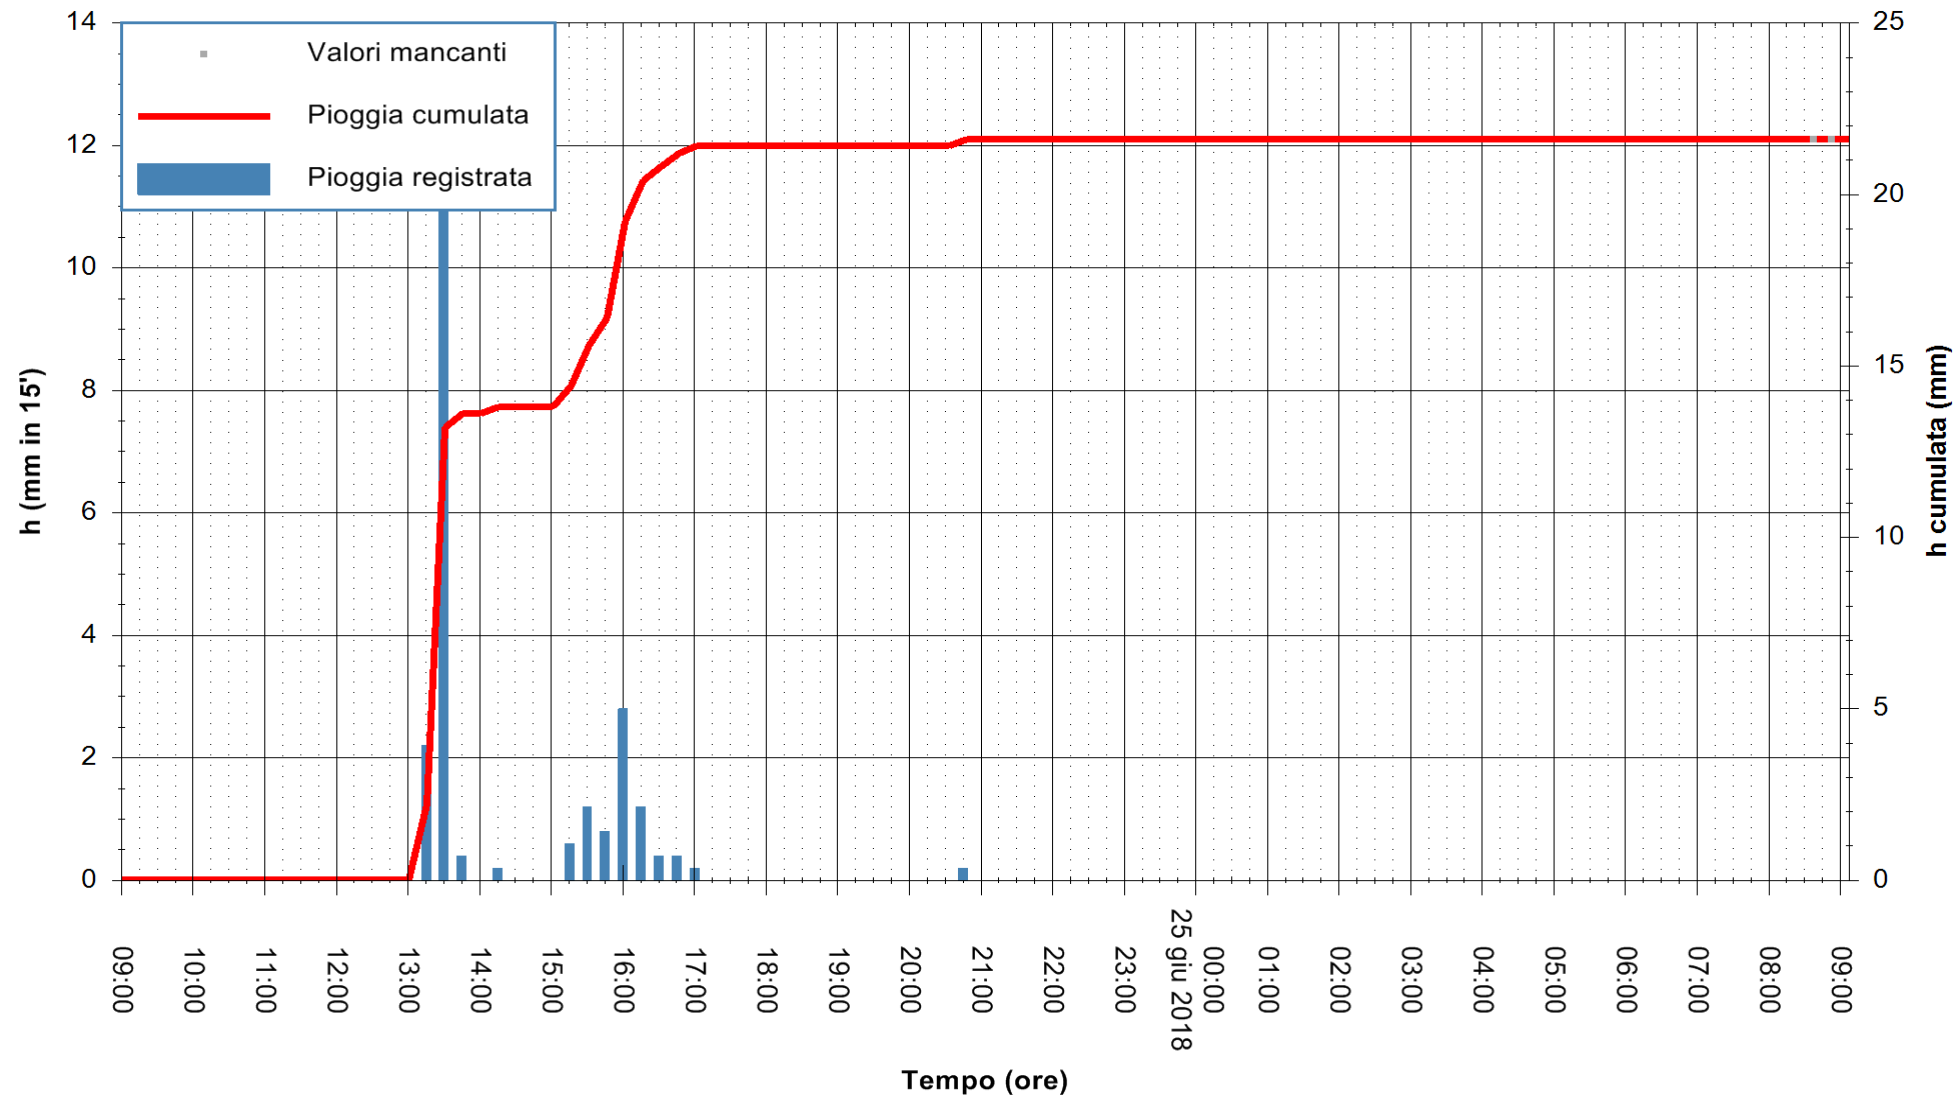

Stazione pluviometrica Monte Tului
 Area MONTE TULUI
 Pioggia registrata nelle ultime 24 ore
 Estrazione dati delle ore 09:11 del 25/06/2018
 Ultimo dato disponibile: 25/06/2018 alle 08:30

ARPAS
 F.to il Dirigente Responsabile
 Dott. Giuseppe Bianco

REGIONE AUTÒNOMA DE SARDIGNA
 REGIONE AUTONOMA DELLA SARDEGNA

Stazione pluviometrica Fluminimannu a Decimomannu
Area DECIMOMANNU
Pioggia registrata nelle ultime 24 ore
Estrazione dati delle ore 09:11 del 25/06/2018
Ultimo dato disponibile: 25/06/2018 alle 08:30

ARPAS
F.to il Dirigente Responsabile
Dott. Giuseppe Bianco

REGIONE AUTÒNOMA DE SARDIGNA
REGIONE AUTONOMA DELLA SARDEGNA

Stazione pluviometrica Senorbi'
Area SENORBI
Pioggia registrata nelle ultime 24 ore
Estrazione dati delle ore 09:11 del 25/06/2018
Ultimo dato disponibile: 25/06/2018 alle 08:30