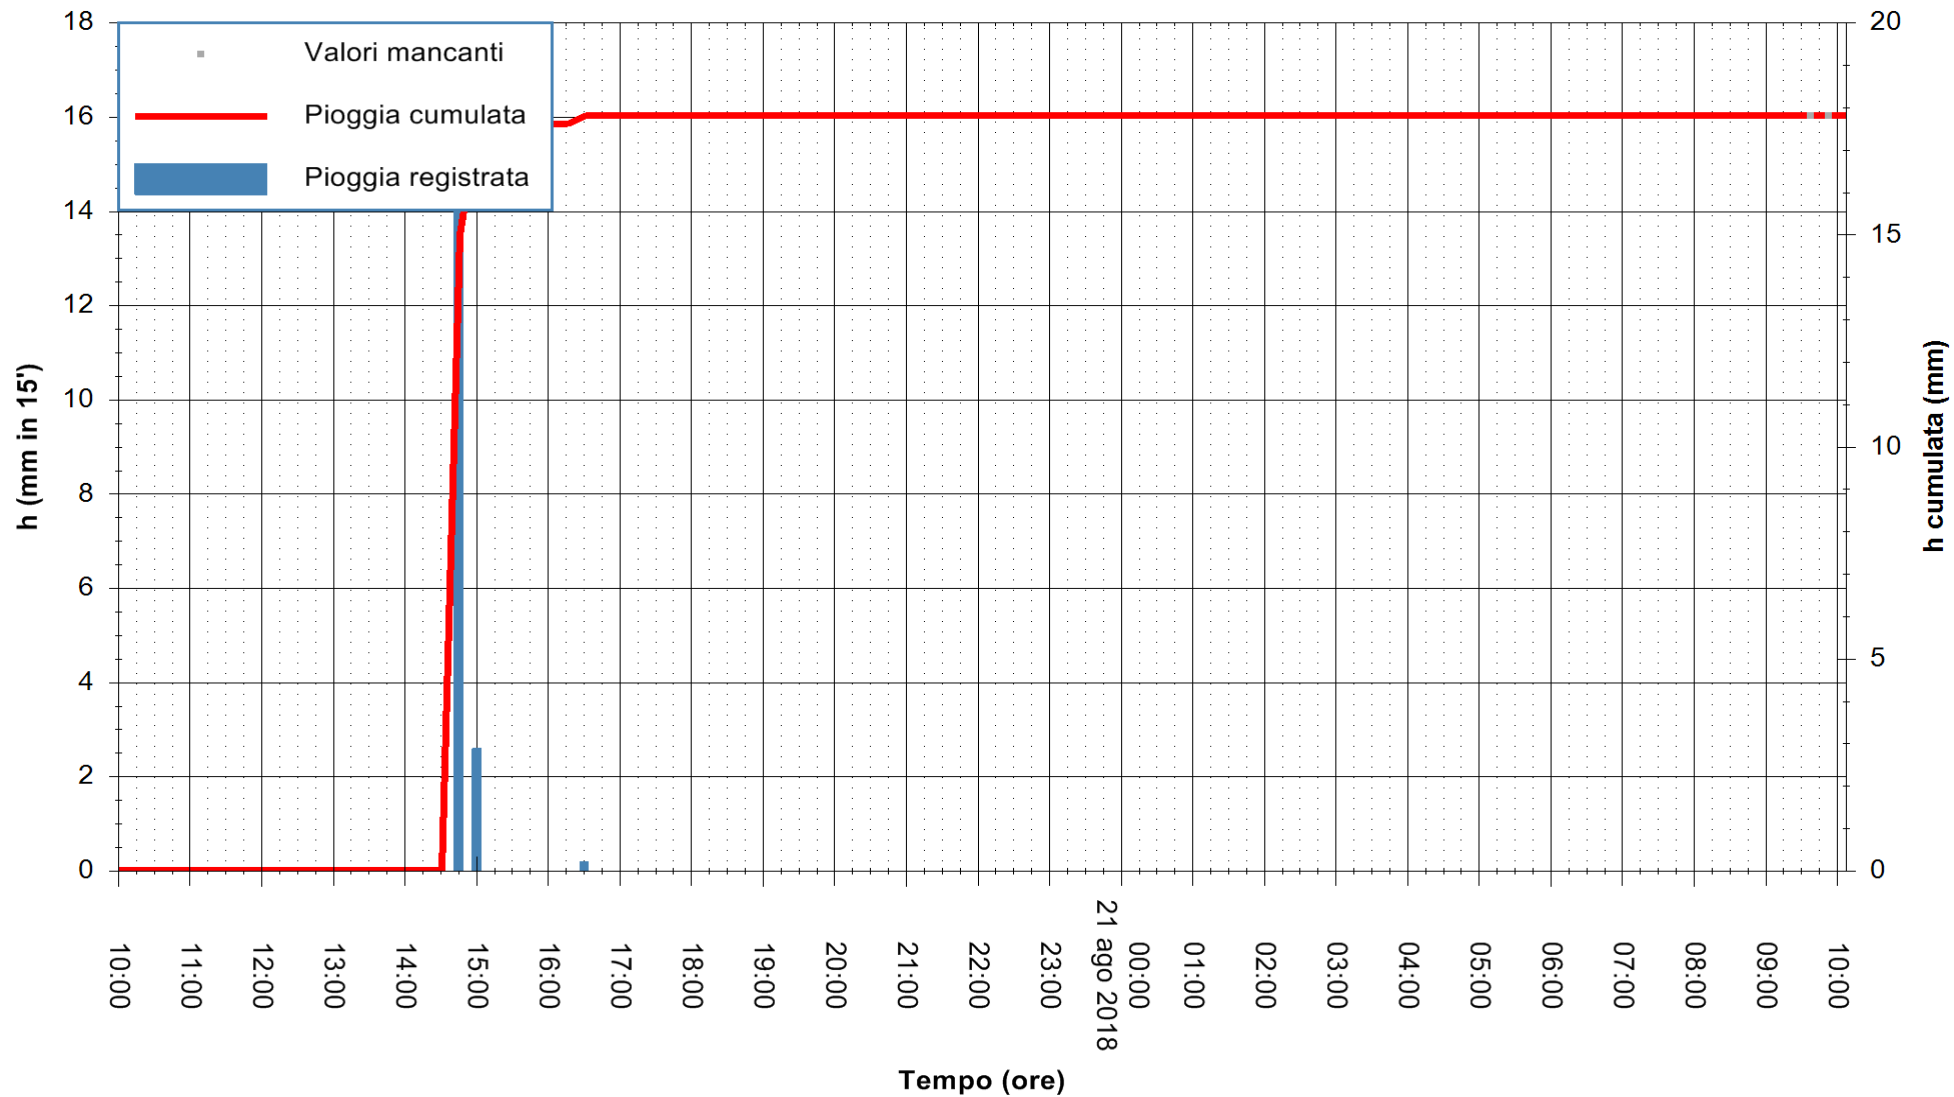

ARPAS  
F.to il Dirigente Responsabile  
Dott. Giuseppe Bianco

REGIONE AUTÒNOMA DE SARDIGNA  
REGIONE AUTONOMA DELLA SARDEGNA

Stazione pluviometrica Mamone  
 Area MAMONE  
 Pioggia registrata nelle ultime 24 ore  
 Estrazione dati delle ore 10:04 del 21/08/2018  
 Ultimo dato disponibile: 21/08/2018 alle 09:30

ARPAS  
 F.to il Dirigente Responsabile  
 Dott. Giuseppe Bianco

REGIONE AUTÒNOMA DE SARDIGNA  
 REGIONE AUTONOMA DELLA SARDEGNA

Stazione pluviometrica Montresta  
Area NAVRINO  
Pioggia registrata nelle ultime 24 ore  
Estrazione dati delle ore 10:04 del 21/08/2018  
Ultimo dato disponibile: 21/08/2018 alle 09:30