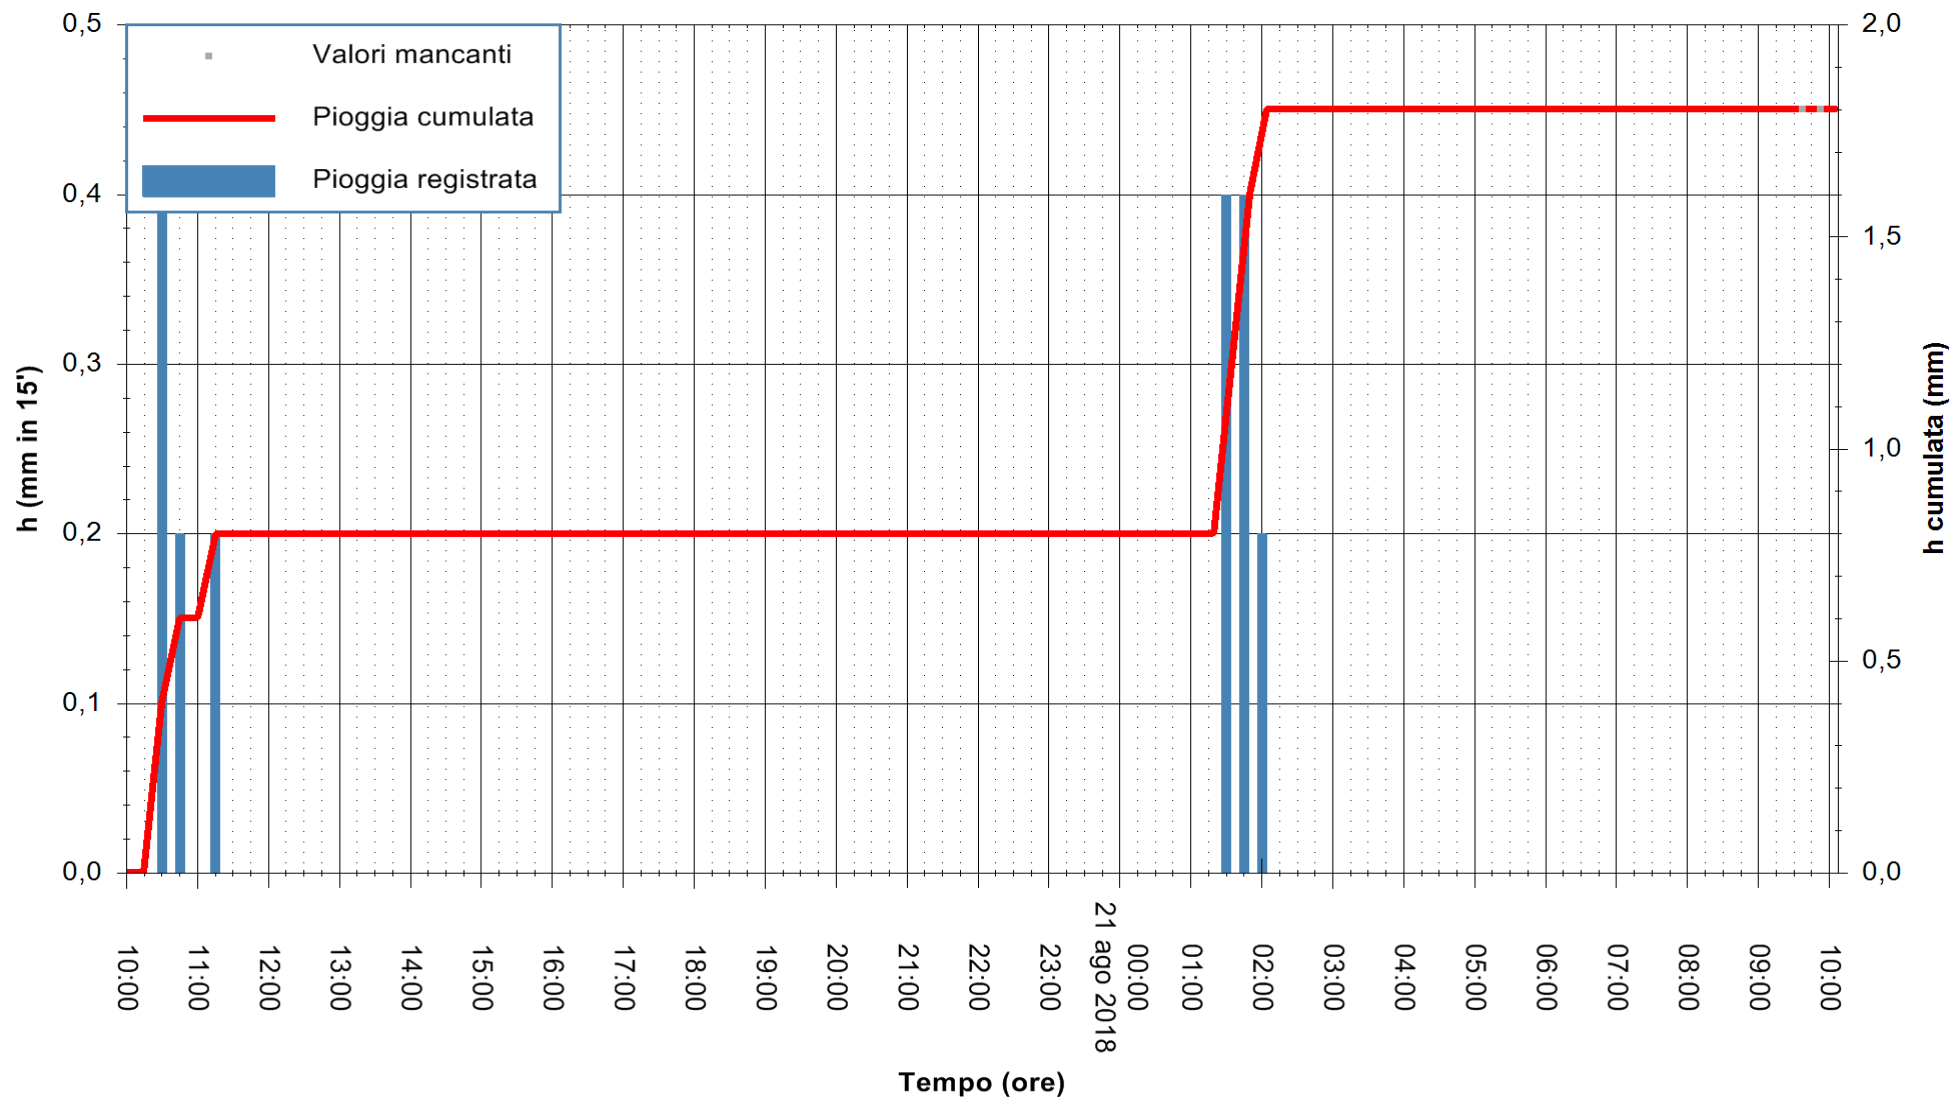

ARPAS  
 F.to il Dirigente Responsabile  
 Dott. Giuseppe Bianco

REGIONE AUTÒNOMA DE SARDIGNA  
 REGIONE AUTONOMA DELLA SARDEGNA

Stazione pluviometrica Punta Tricoli  
 Area PUNTA TRICOLI  
 Pioggia registrata nelle ultime 24 ore  
 Estrazione dati delle ore 10:04 del 21/08/2018  
 Ultimo dato disponibile: 21/08/2018 alle 09:30