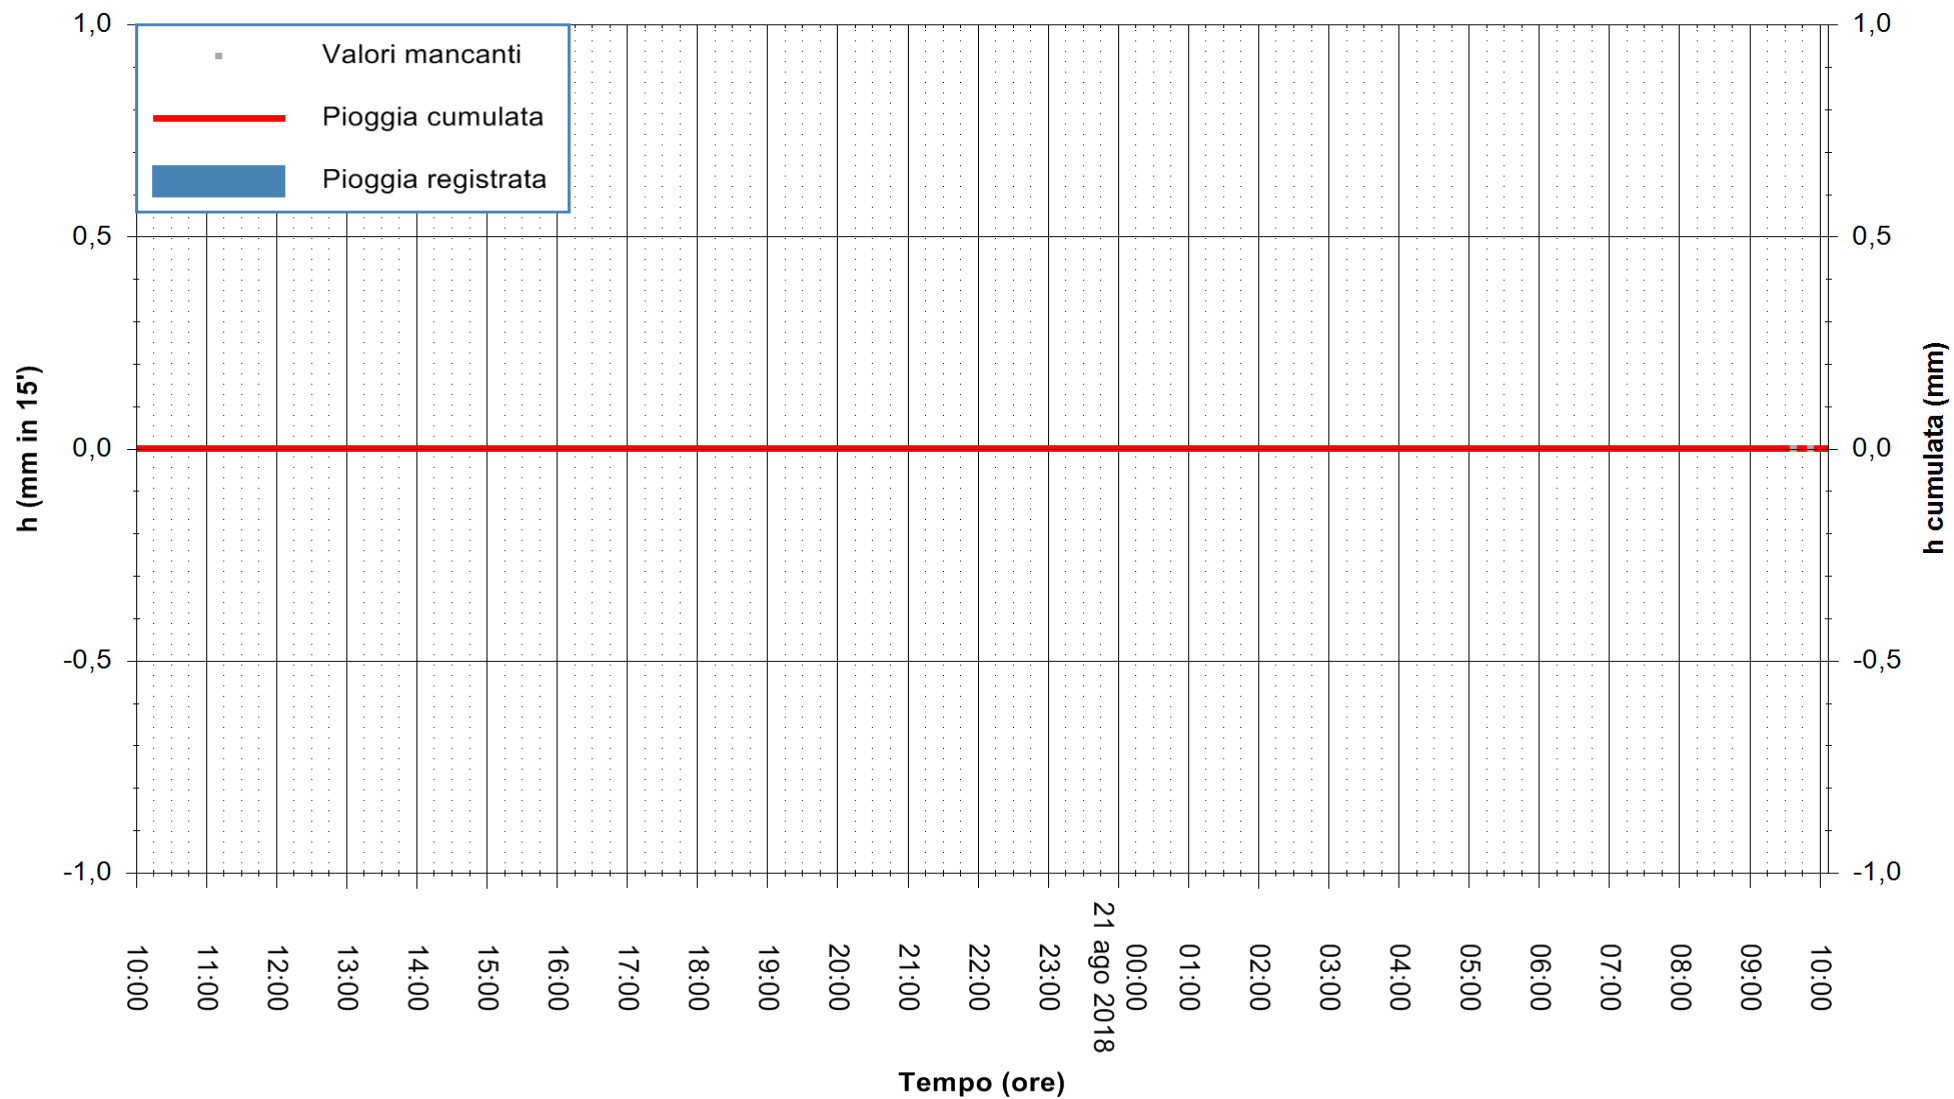

ARPAS  
F.to il Dirigente Responsabile  
Dott. Giuseppe Bianco

REGIONE AUTONOMA DE SARDIGNA  
REGIONE AUTONOMA DELLA SARDEGNA

Stazione pluviometrica La Maddalena  
Area PUNTA CHIARA  
Pioggia registrata nelle ultime 24 ore  
Estrazione dati delle ore 10:04 del 21/08/2018  
Ultimo dato disponibile: 21/08/2018 alle 09:30