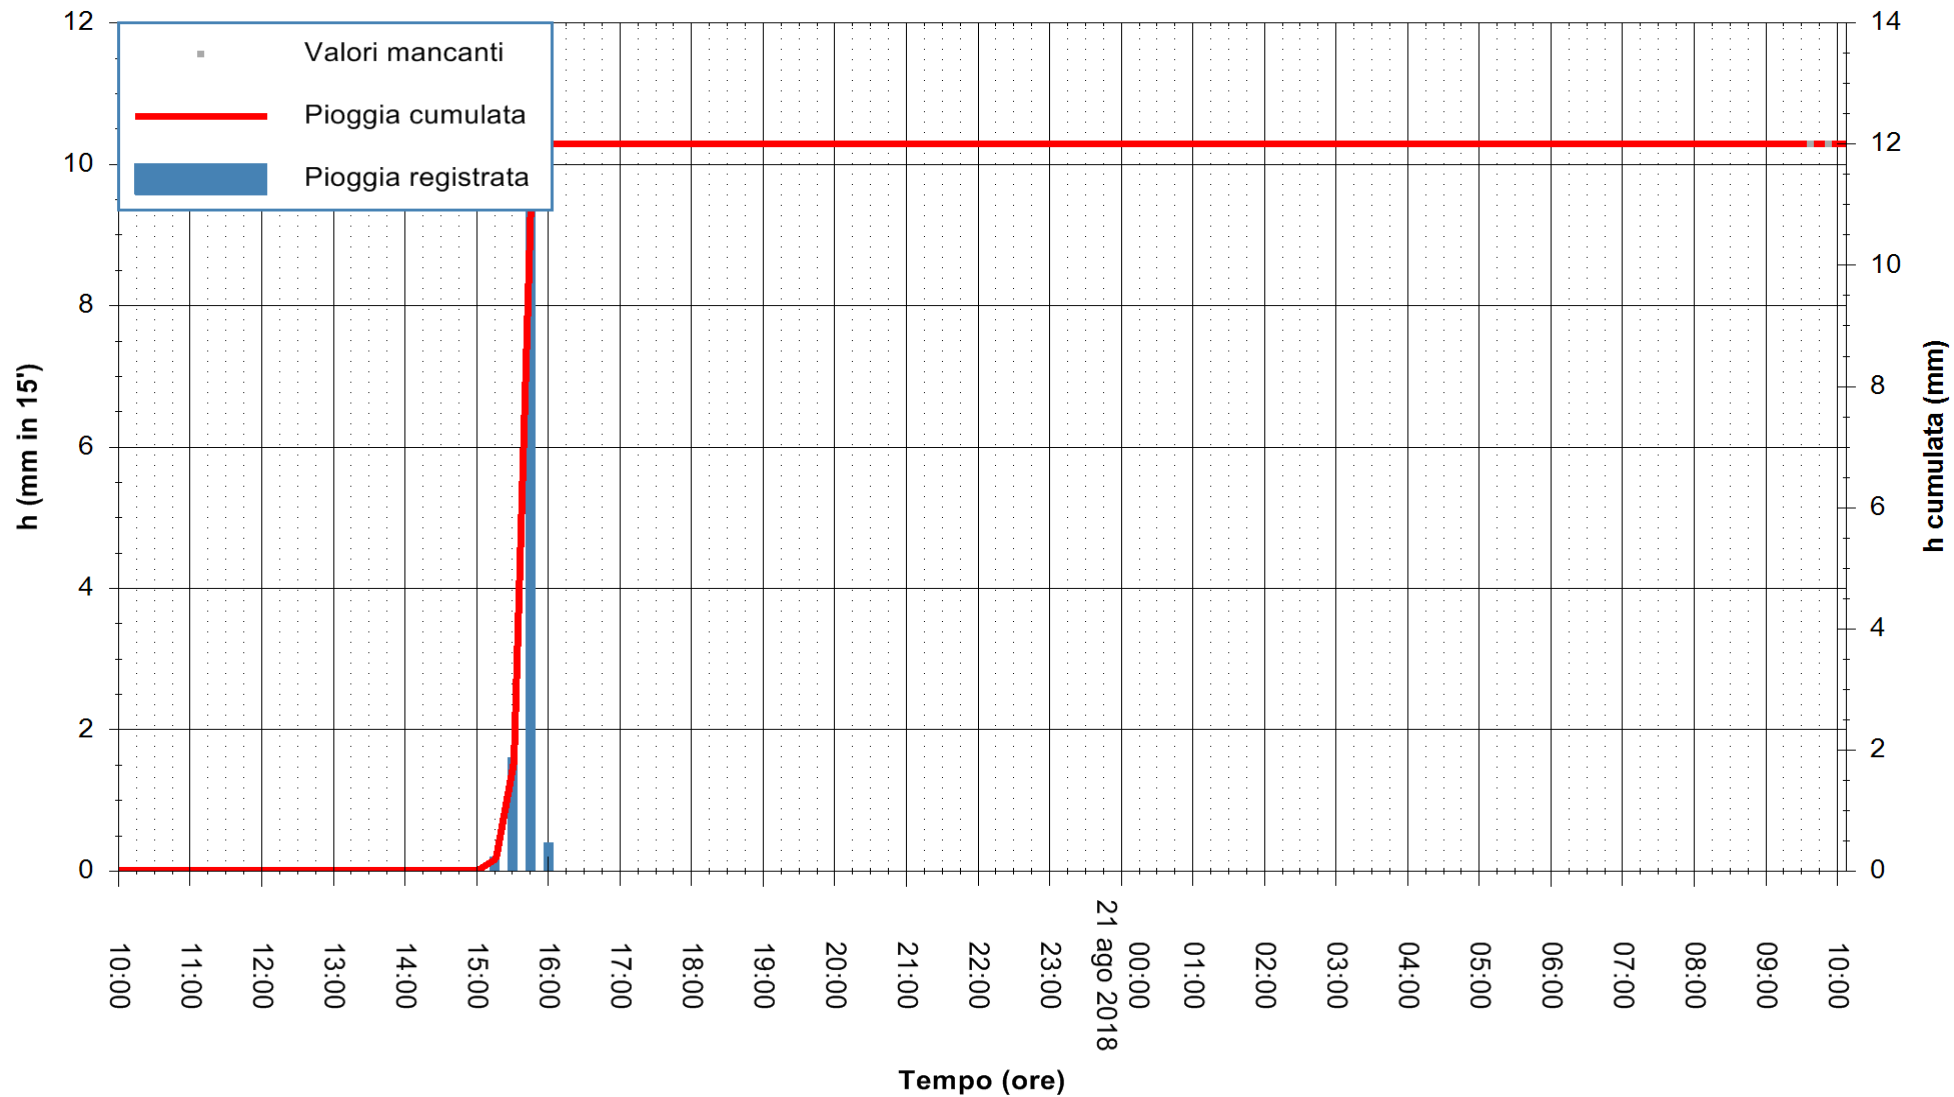

ARPAS  
 F.to il Dirigente Responsabile  
 Dott. Giuseppe Bianco

REGIONE AUTONOMA DE SARDIGNA  
 REGIONE AUTONOMA DELLA SARDEGNA

Stazione pluviometrica Aglientu  
Area AGLIENTU  
Pioggia registrata nelle ultime 24 ore  
Estrazione dati delle ore 10:04 del 21/08/2018  
Ultimo dato disponibile: 21/08/2018 alle 09:30