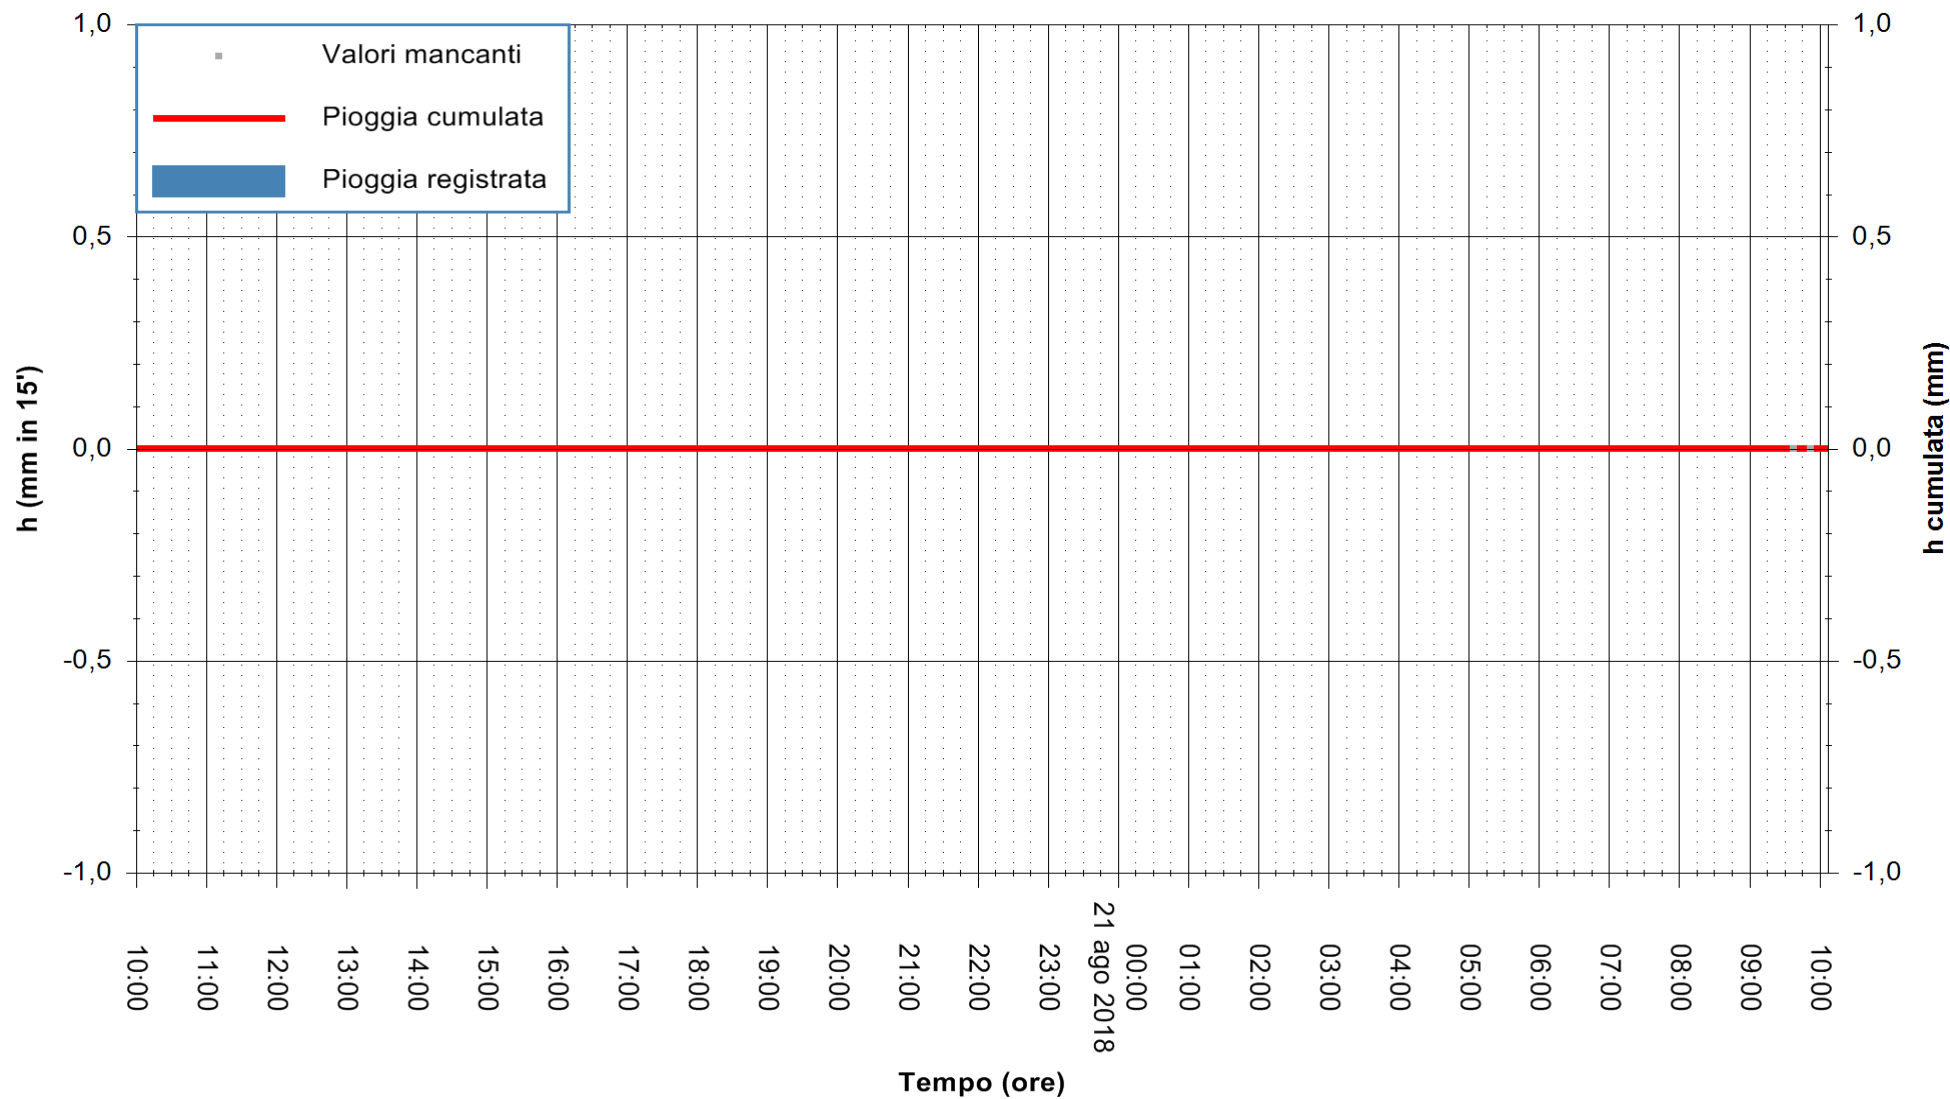

REGIONE AUTONOMA DE SARDIGNA  
REGIONE AUTONOMA DELLA SARDEGNA

Stazione pluviometrica Oschiri  
Area PISCHINAS  
Pioggia registrata nelle ultime 24 ore  
Estrazione dati delle ore 10:04 del 21/08/2018  
Ultimo dato disponibile: 21/08/2018 alle 09:30