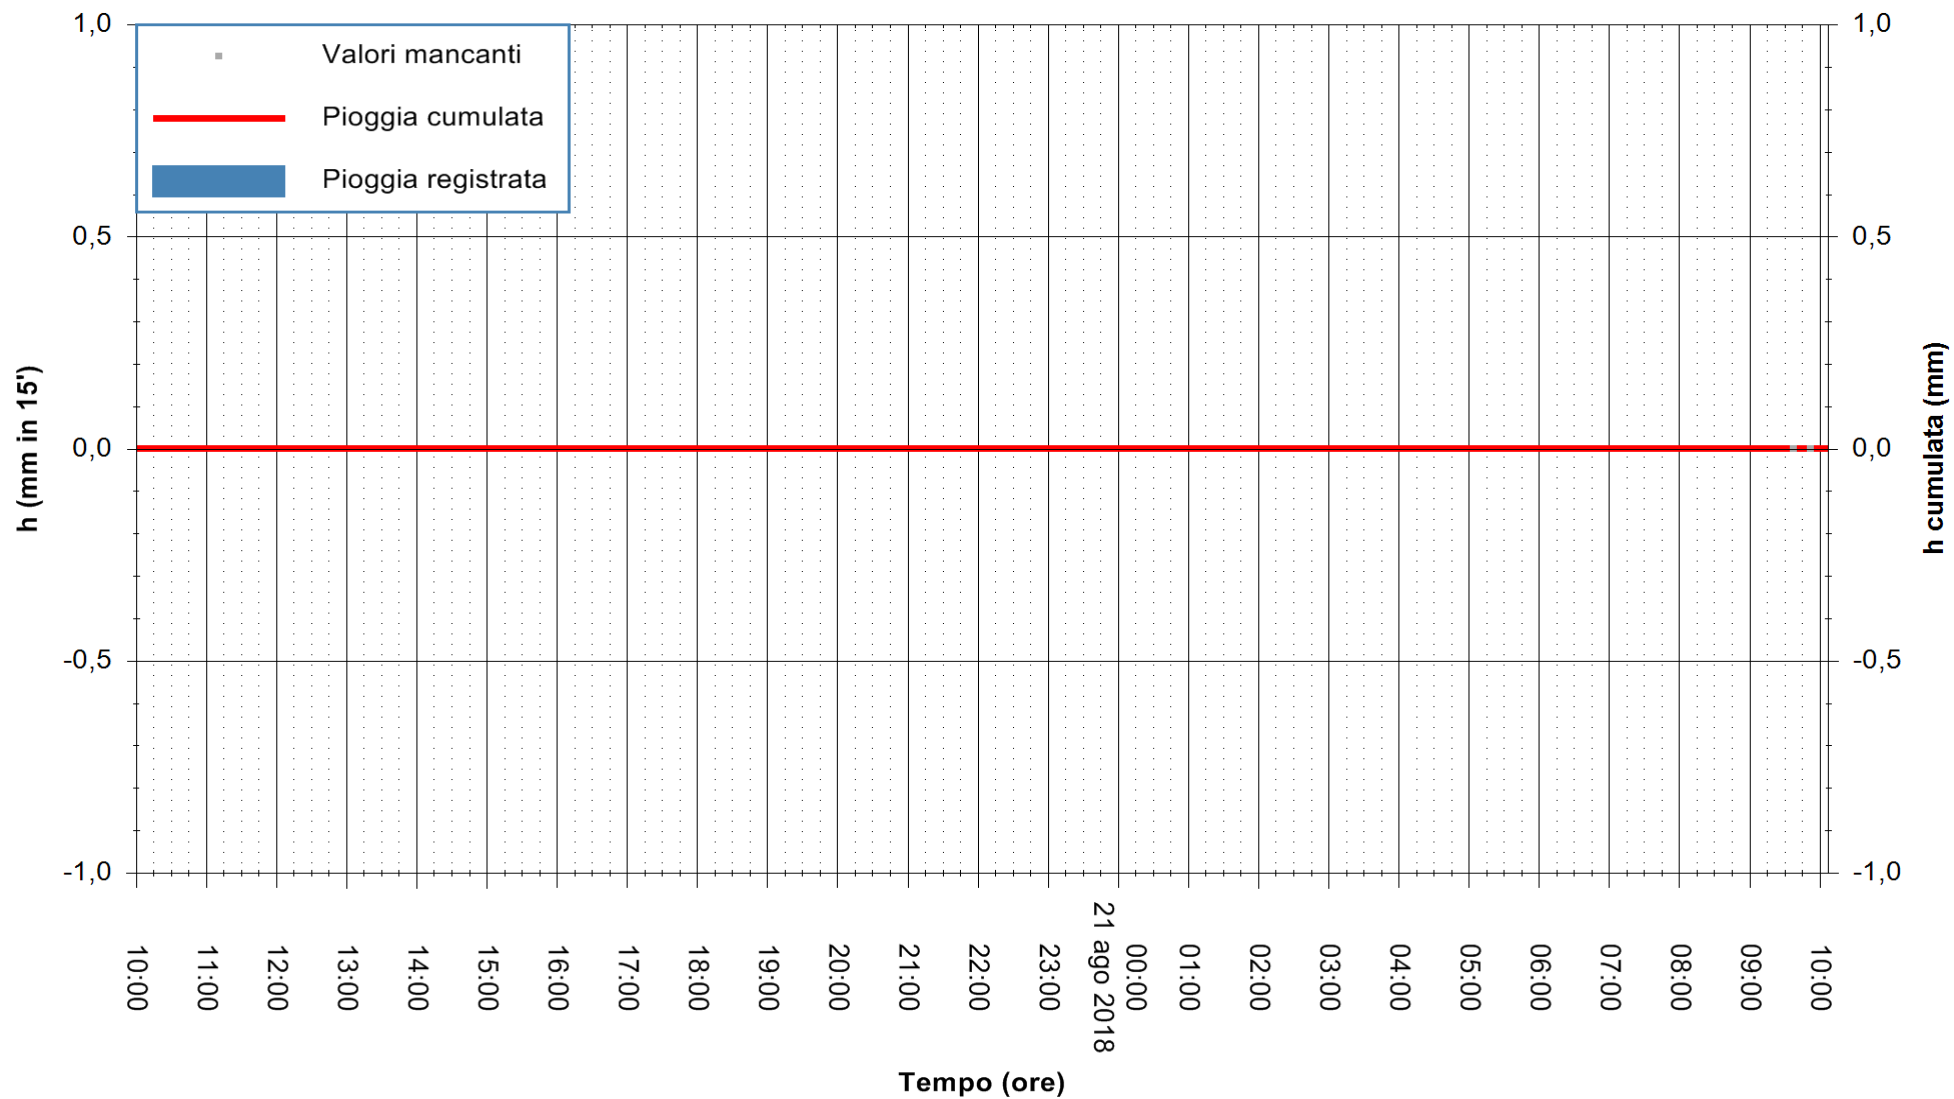

ARPAS  
F.to il Dirigente Responsabile  
Dott. Giuseppe Bianco

REGIONE AUTÒNOMA DE SARDIGNA  
REGIONE AUTONOMA DELLA SARDEGNA

Stazione pluviometrica Siniscola  
Area SU PRANU  
Pioggia registrata nelle ultime 24 ore  
Estrazione dati delle ore 10:04 del 21/08/2018  
Ultimo dato disponibile: 21/08/2018 alle 09:30

ARPAS  
F.to il Dirigente Responsabile  
Dott. Giuseppe Bianco

REGIONE AUTÒNOMA DE SARDIGNA  
REGIONE AUTONOMA DELLA SARDEGNA

Stazione pluviometrica Oristano  
Area TORRE GRANDE  
Pioggia registrata nelle ultime 24 ore  
Estrazione dati delle ore 10:04 del 21/08/2018  
Ultimo dato disponibile: 21/08/2018 alle 09:30