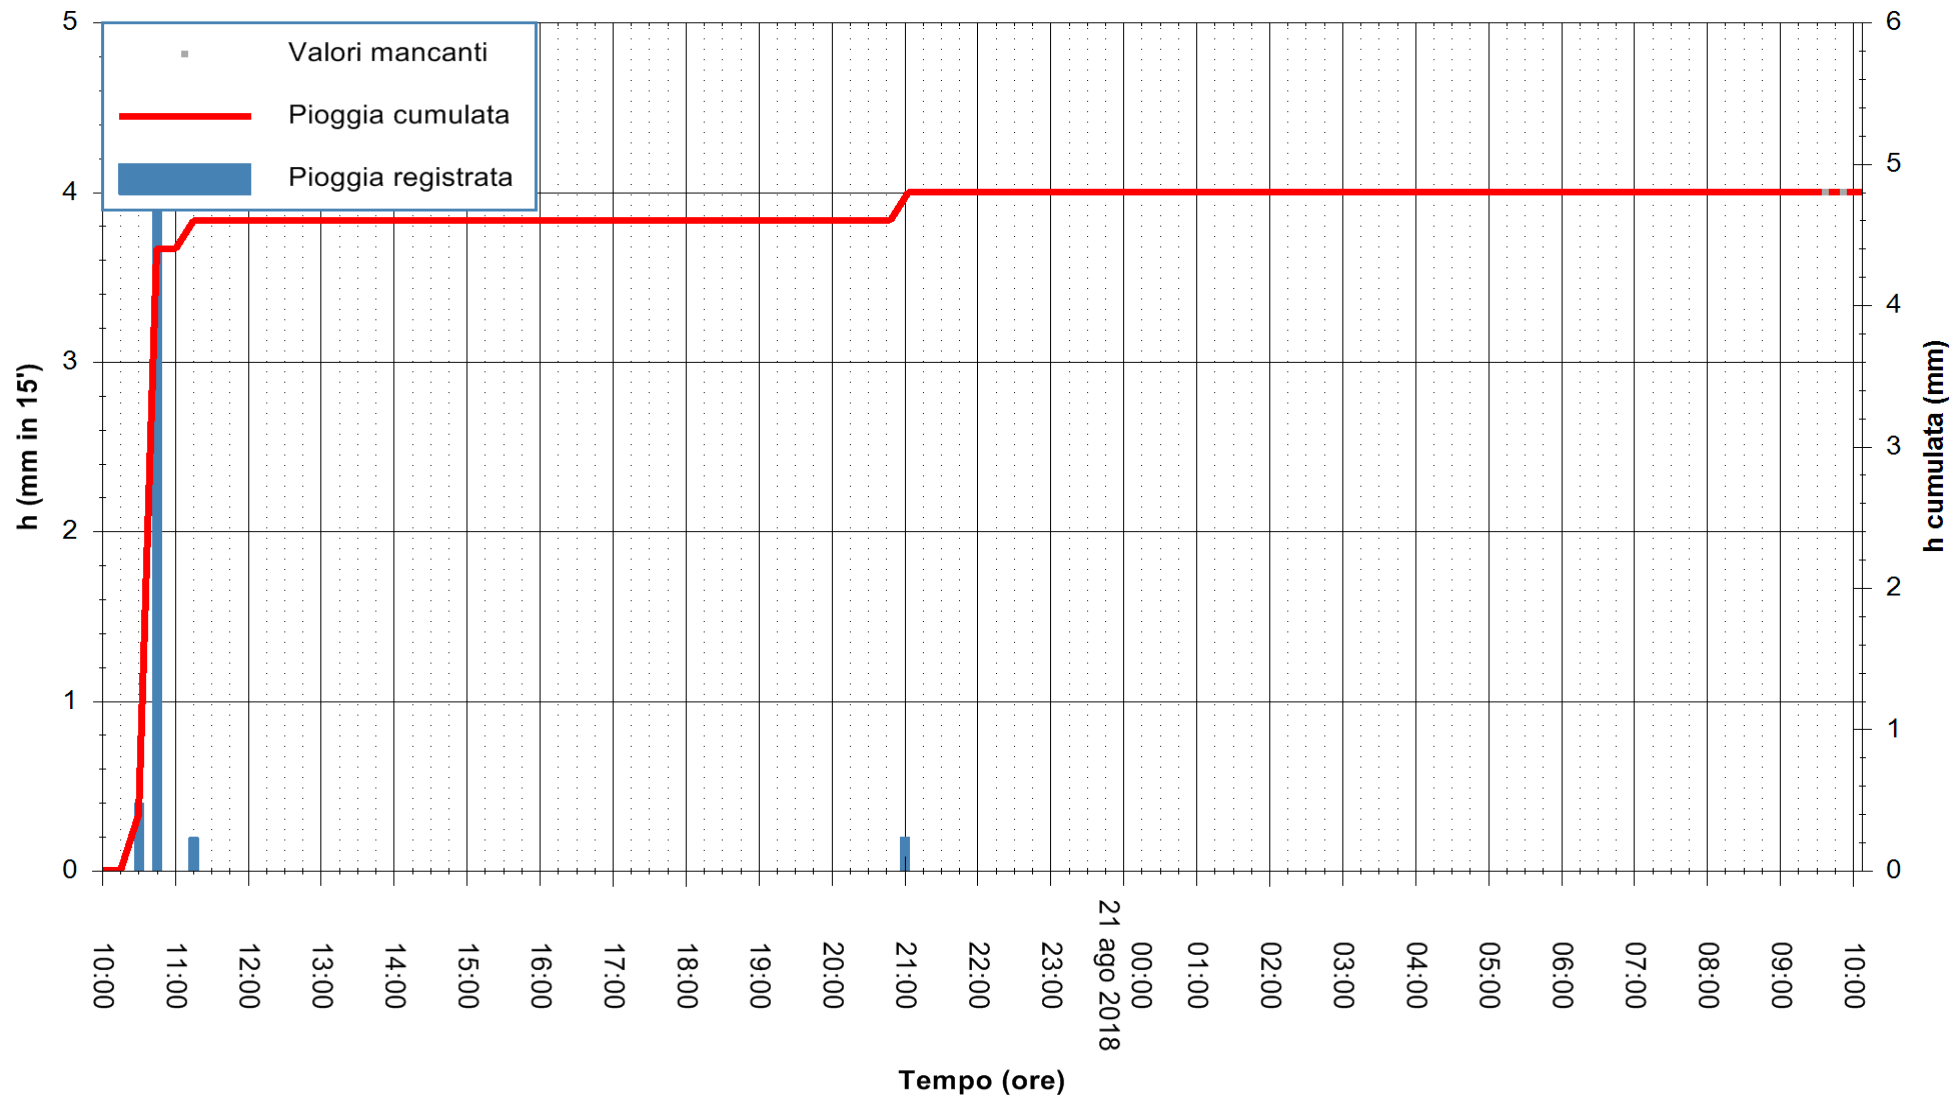

ARPAS  
 F.to il Dirigente Responsabile  
 Dott. Giuseppe Bianco

REGIONE AUTÒNOMA DE SARDIGNA  
 REGIONE AUTONOMA DELLA SARDEGNA

Stazione pluviometrica Punta Tricoli  
 Area PUNTA TRICOLI  
 Pioggia registrata nelle ultime 24 ore  
 Estrazione dati delle ore 10:04 del 21/08/2018  
 Ultimo dato disponibile: 21/08/2018 alle 09:30