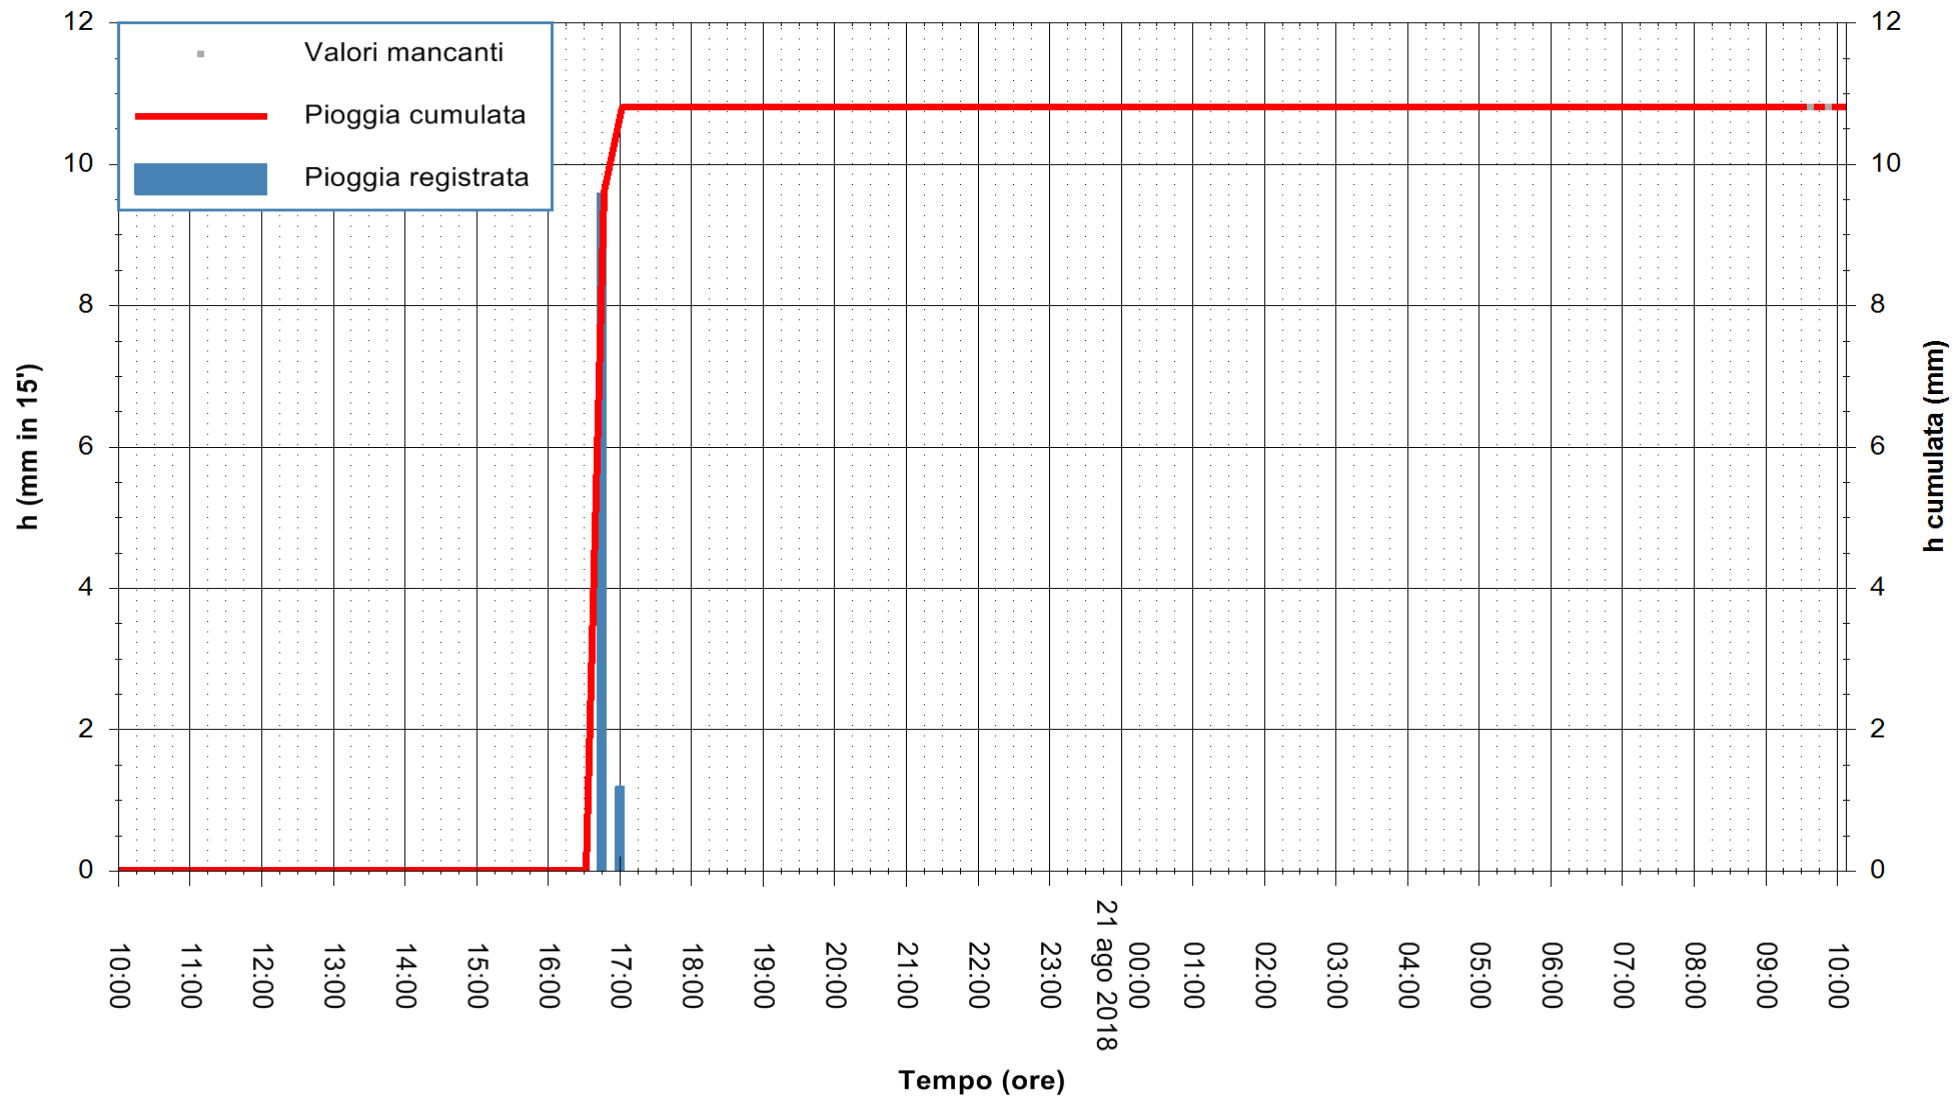

ARPAS  
F.to il Dirigente Responsabile  
Dott. Giuseppe Bianco

REGIONE AUTONOMA DE SARDIGNA  
REGIONE AUTONOMA DELLA SARDEGNA

Stazione pluviometrica Tempio  
Area CUSSEDDU  
Pioggia registrata nelle ultime 24 ore  
Estrazione dati delle ore 10:04 del 21/08/2018  
Ultimo dato disponibile: 21/08/2018 alle 09:30