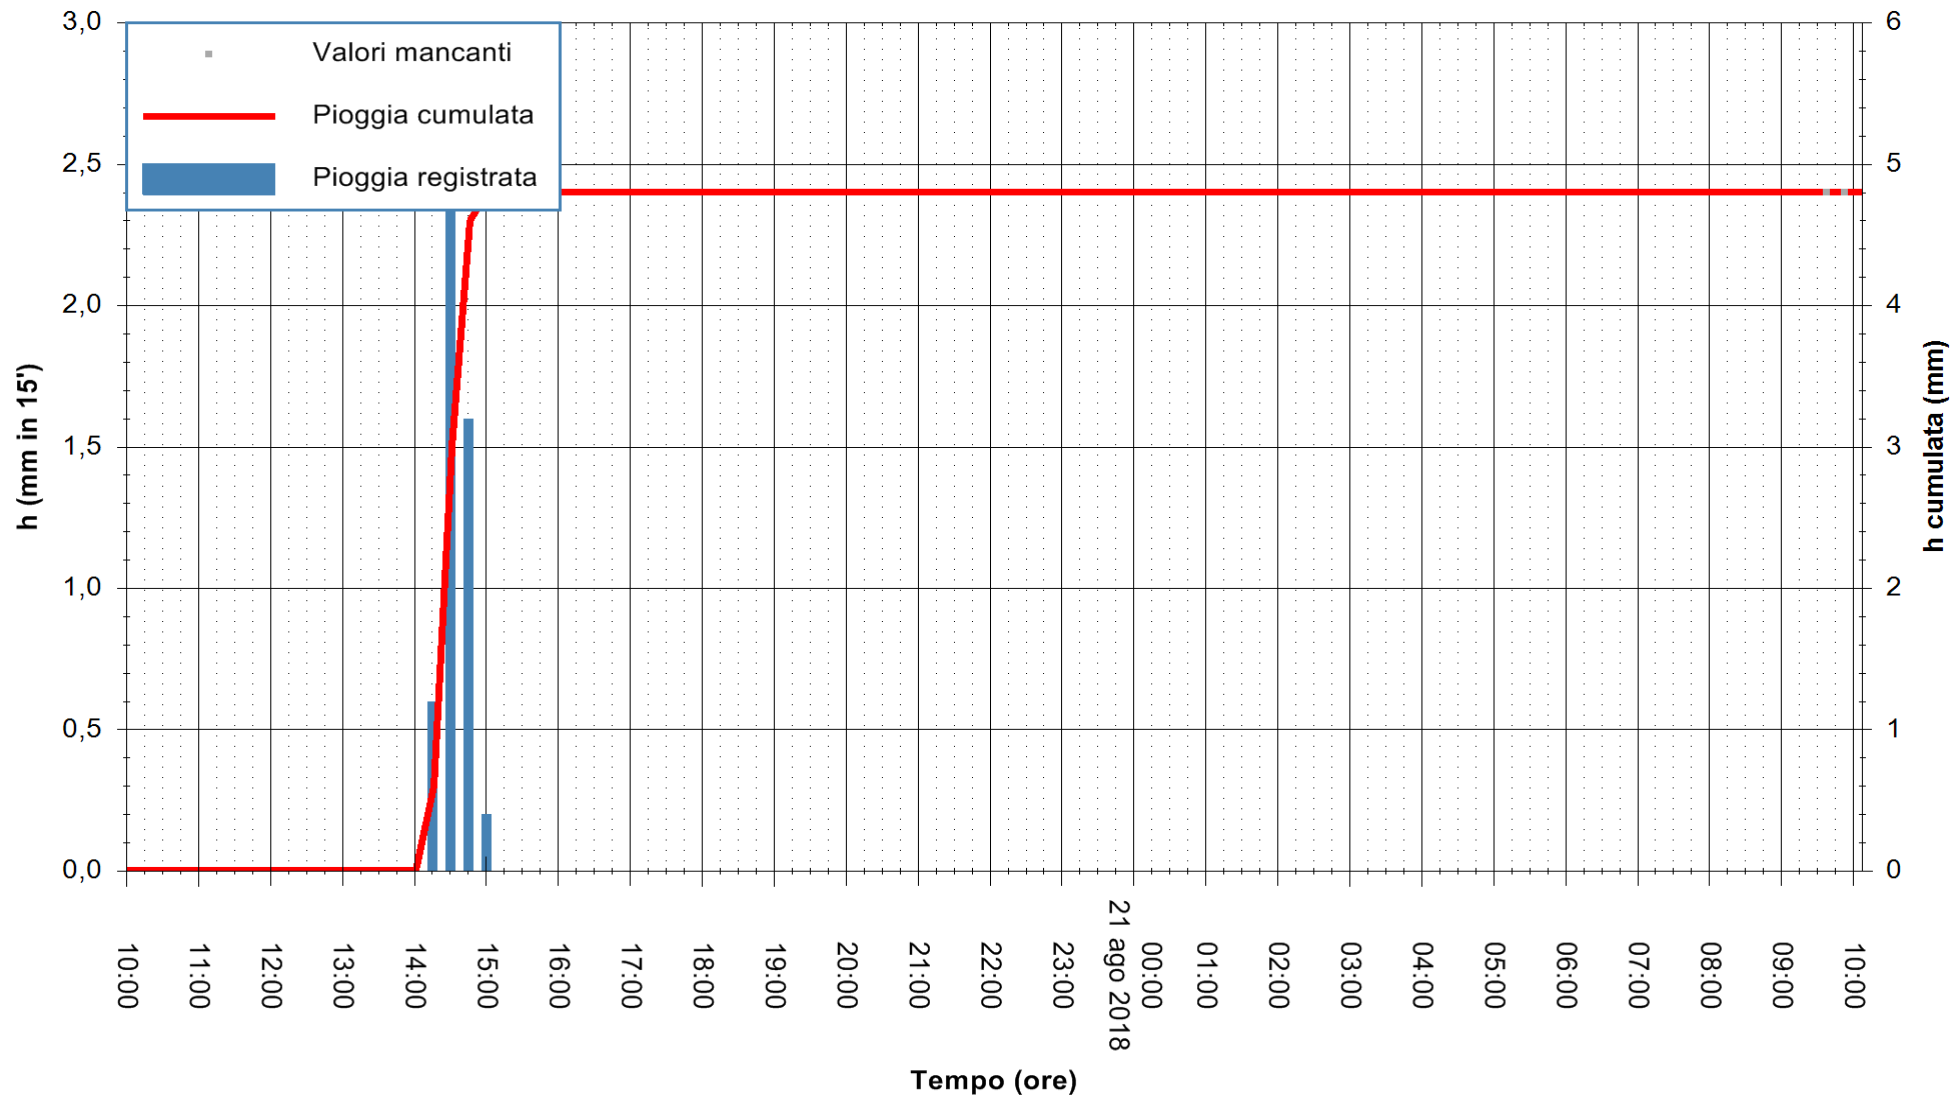

ARPAS  
F.to il Dirigente Responsabile  
Dott. Giuseppe Bianco

REGIONE AUTÒNOMA DE SARDIGNA  
REGIONE AUTONOMA DELLA SARDEGNA

Stazione pluviometrica Mamone  
 Area MAMONE  
 Pioggia registrata nelle ultime 24 ore  
 Estrazione dati delle ore 10:04 del 21/08/2018  
 Ultimo dato disponibile: 21/08/2018 alle 09:30

ARPAS  
 F.to il Dirigente Responsabile  
 Dott. Giuseppe Bianco

REGIONE AUTÒNOMA DE SARDIGNA  
 REGIONE AUTONOMA DELLA SARDEGNA

Stazione pluviometrica Montresta  
Area NAVRINO  
Pioggia registrata nelle ultime 24 ore  
Estrazione dati delle ore 10:04 del 21/08/2018  
Ultimo dato disponibile: 21/08/2018 alle 09:30