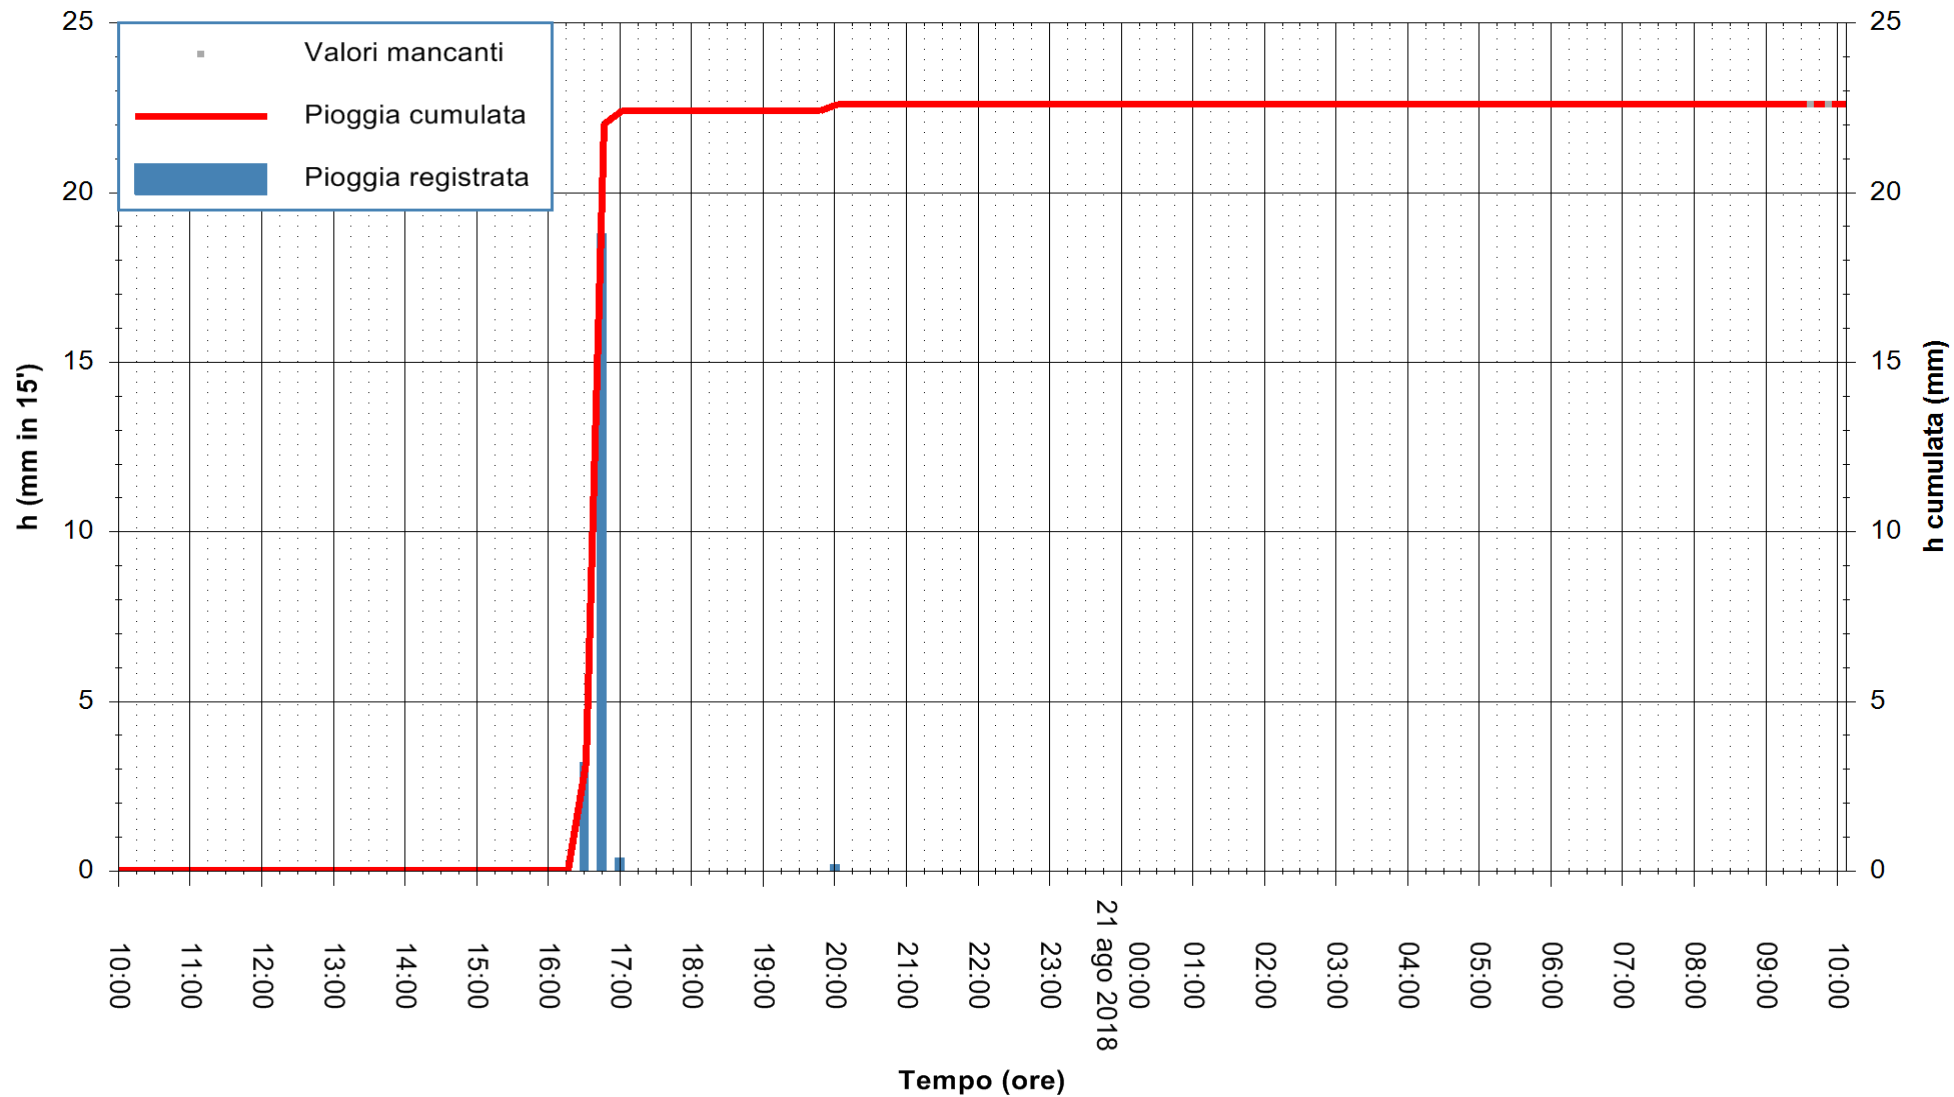

ARPAS  
 F.to il Dirigente Responsabile  
 Dott. Giuseppe Bianco

REGIONE AUTONOMA DE SARDIGNA  
 REGIONE AUTONOMA DELLA SARDEGNA

Stazione pluviometrica Aglientu  
Area AGLIENTU  
Pioggia registrata nelle ultime 24 ore  
Estrazione dati delle ore 10:04 del 21/08/2018  
Ultimo dato disponibile: 21/08/2018 alle 09:30