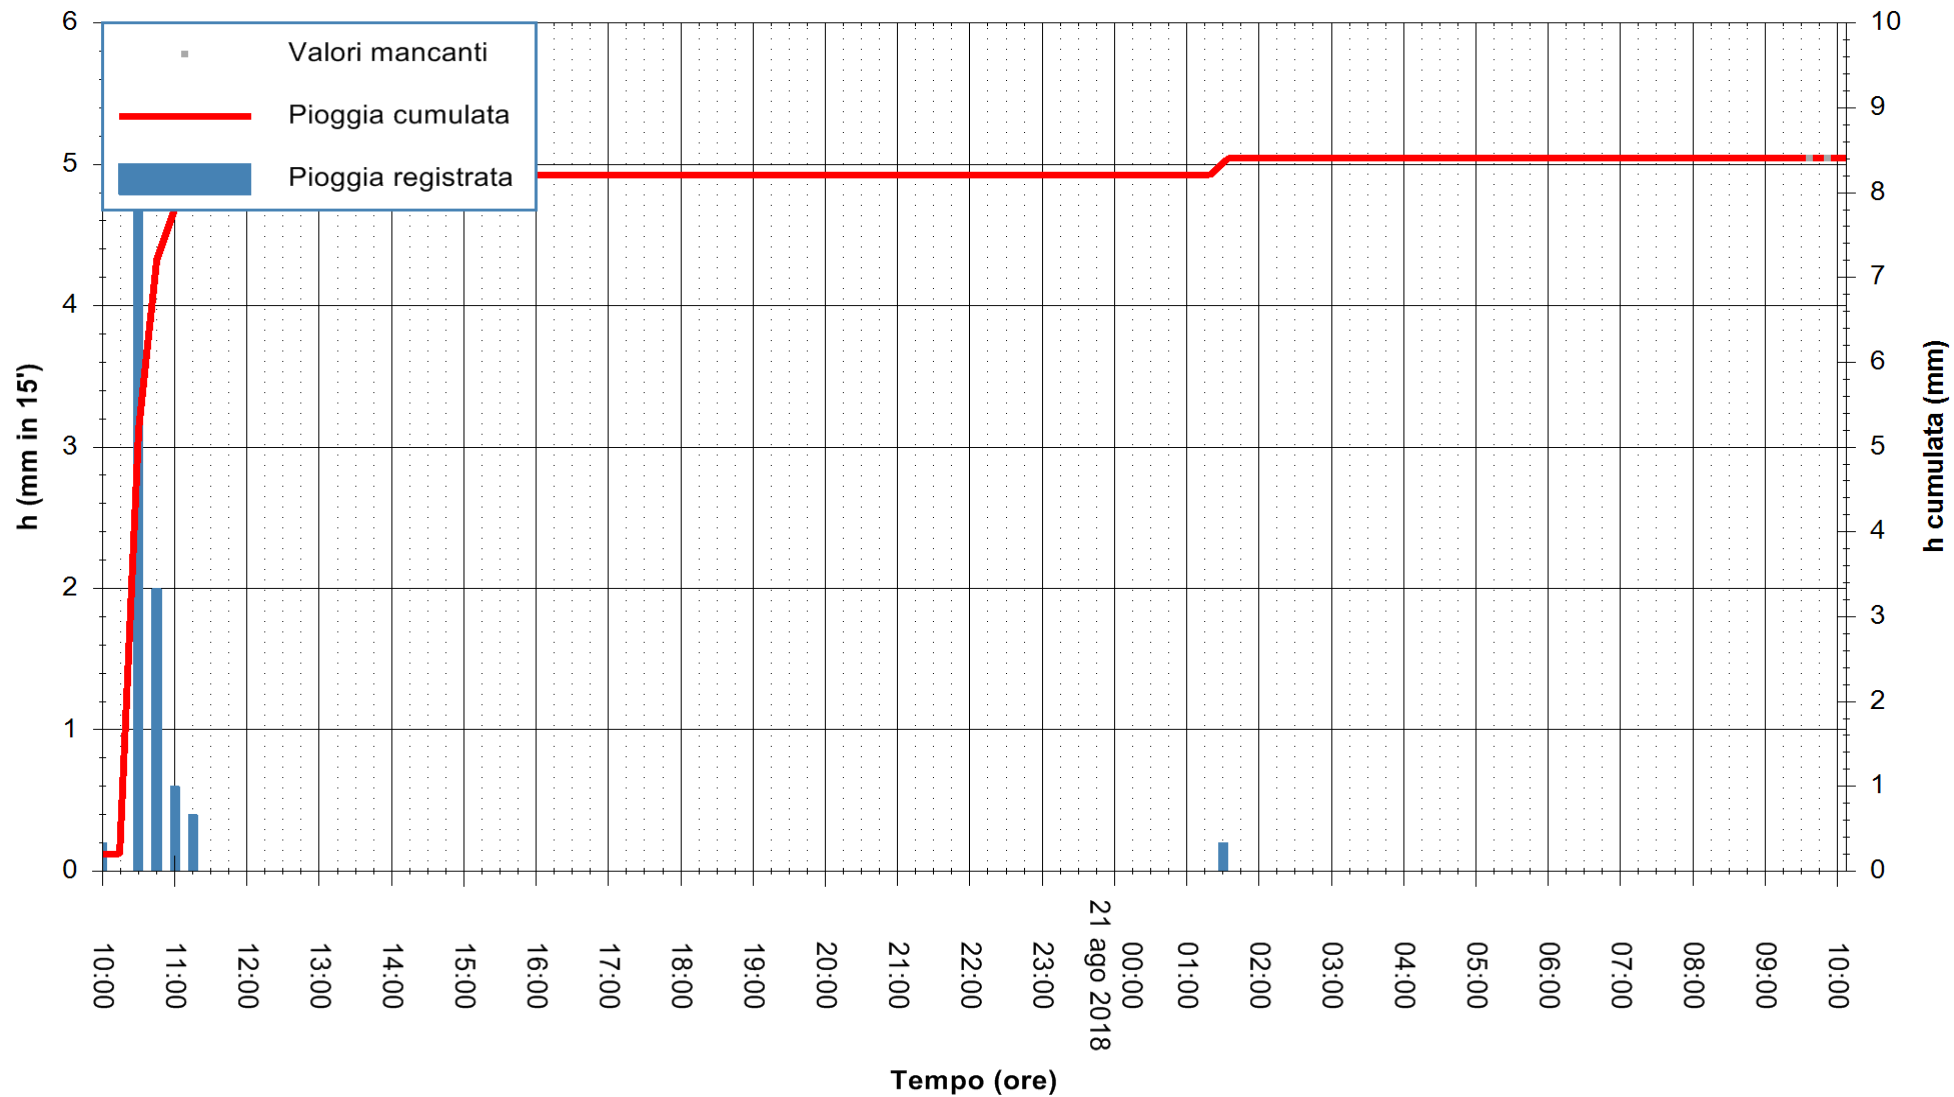

ARPAS  
 F.to il Dirigente Responsabile  
 Dott. Giuseppe Bianco

REGIONE AUTÒNOMA DE SARDIGNA  
 REGIONE AUTONOMA DELLA SARDEGNA

Stazione pluviometrica Punta Tricoli  
 Area PUNTA TRICOLI  
 Pioggia registrata nelle ultime 24 ore  
 Estrazione dati delle ore 10:04 del 21/08/2018  
 Ultimo dato disponibile: 21/08/2018 alle 09:30