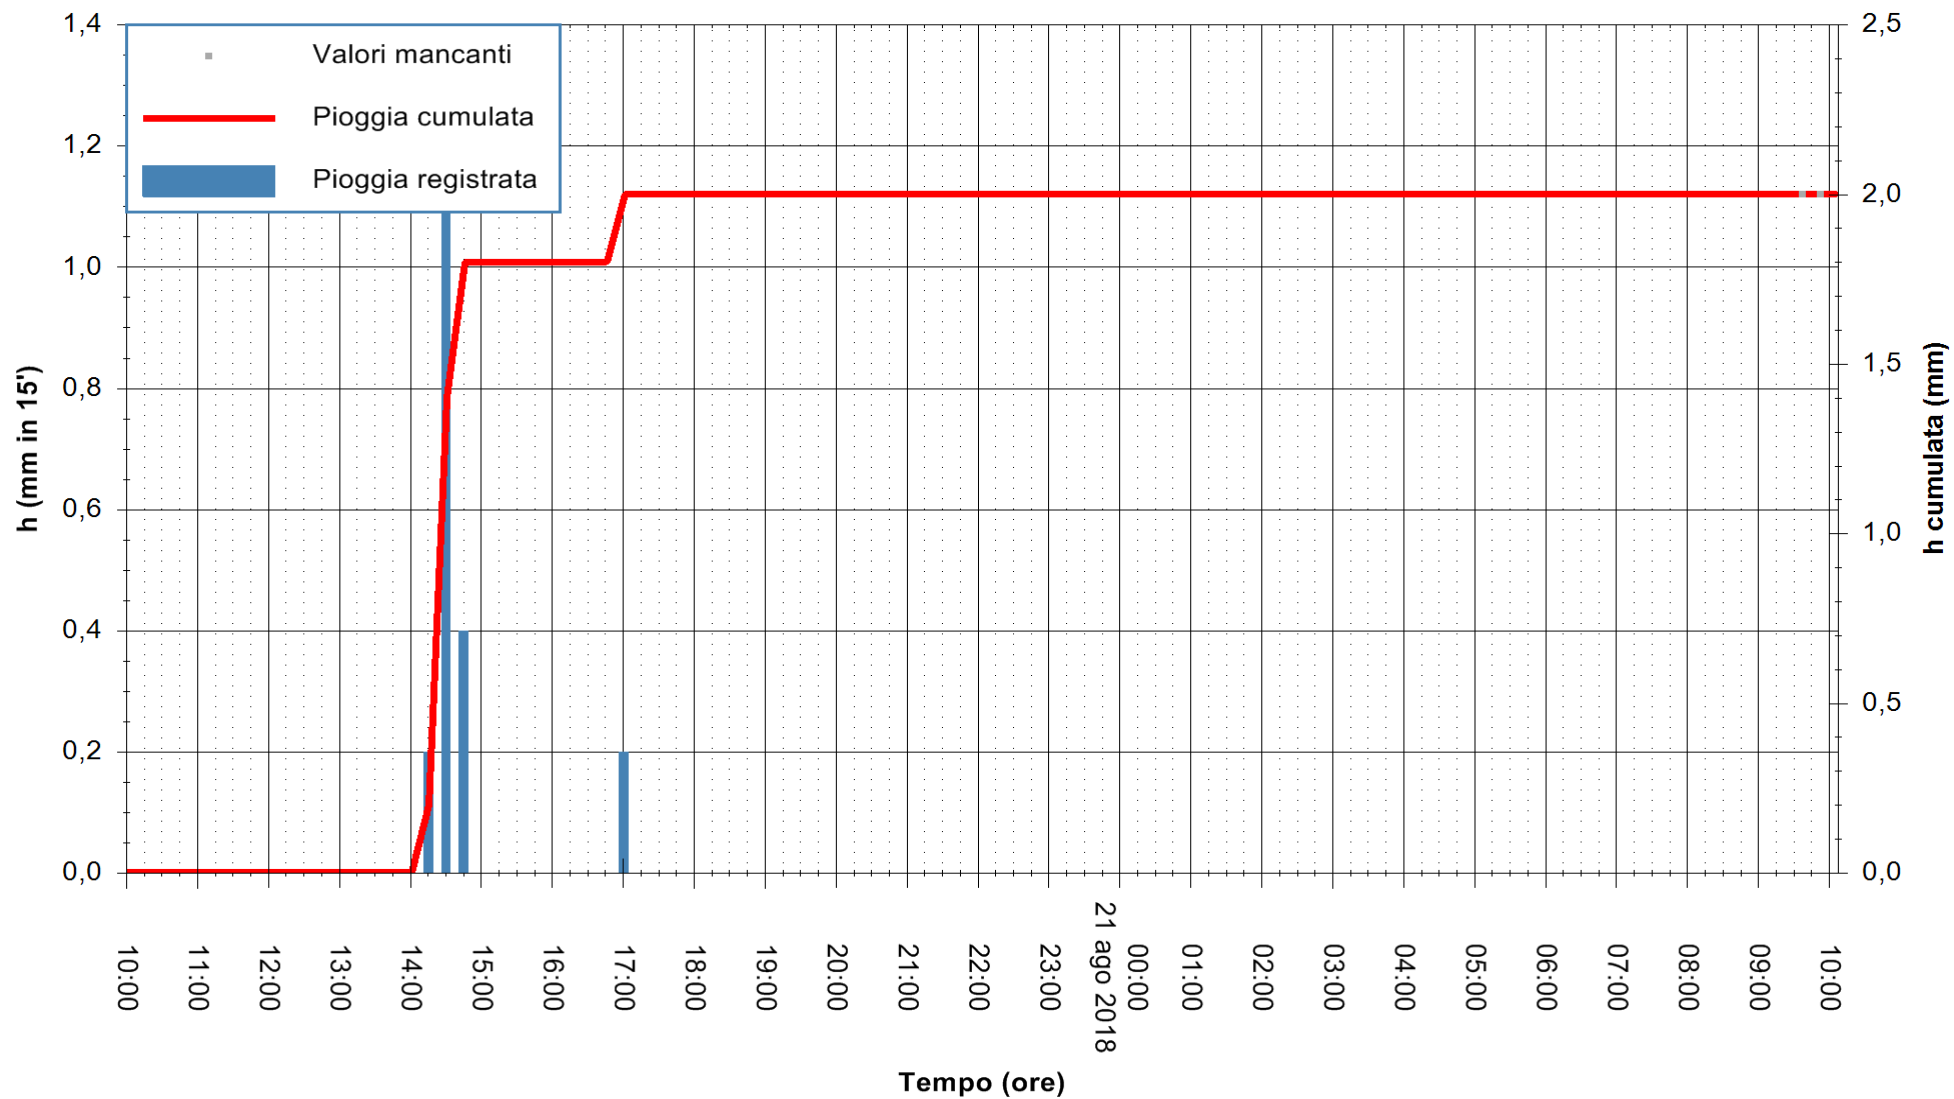

REGIONE AUTONOMA DE SARDIGNA  
REGIONE AUTONOMA DELLA SARDEGNA

Stazione pluviometrica Oschiri  
Area PISCHINAS  
Pioggia registrata nelle ultime 24 ore  
Estrazione dati delle ore 10:04 del 21/08/2018  
Ultimo dato disponibile: 21/08/2018 alle 09:30