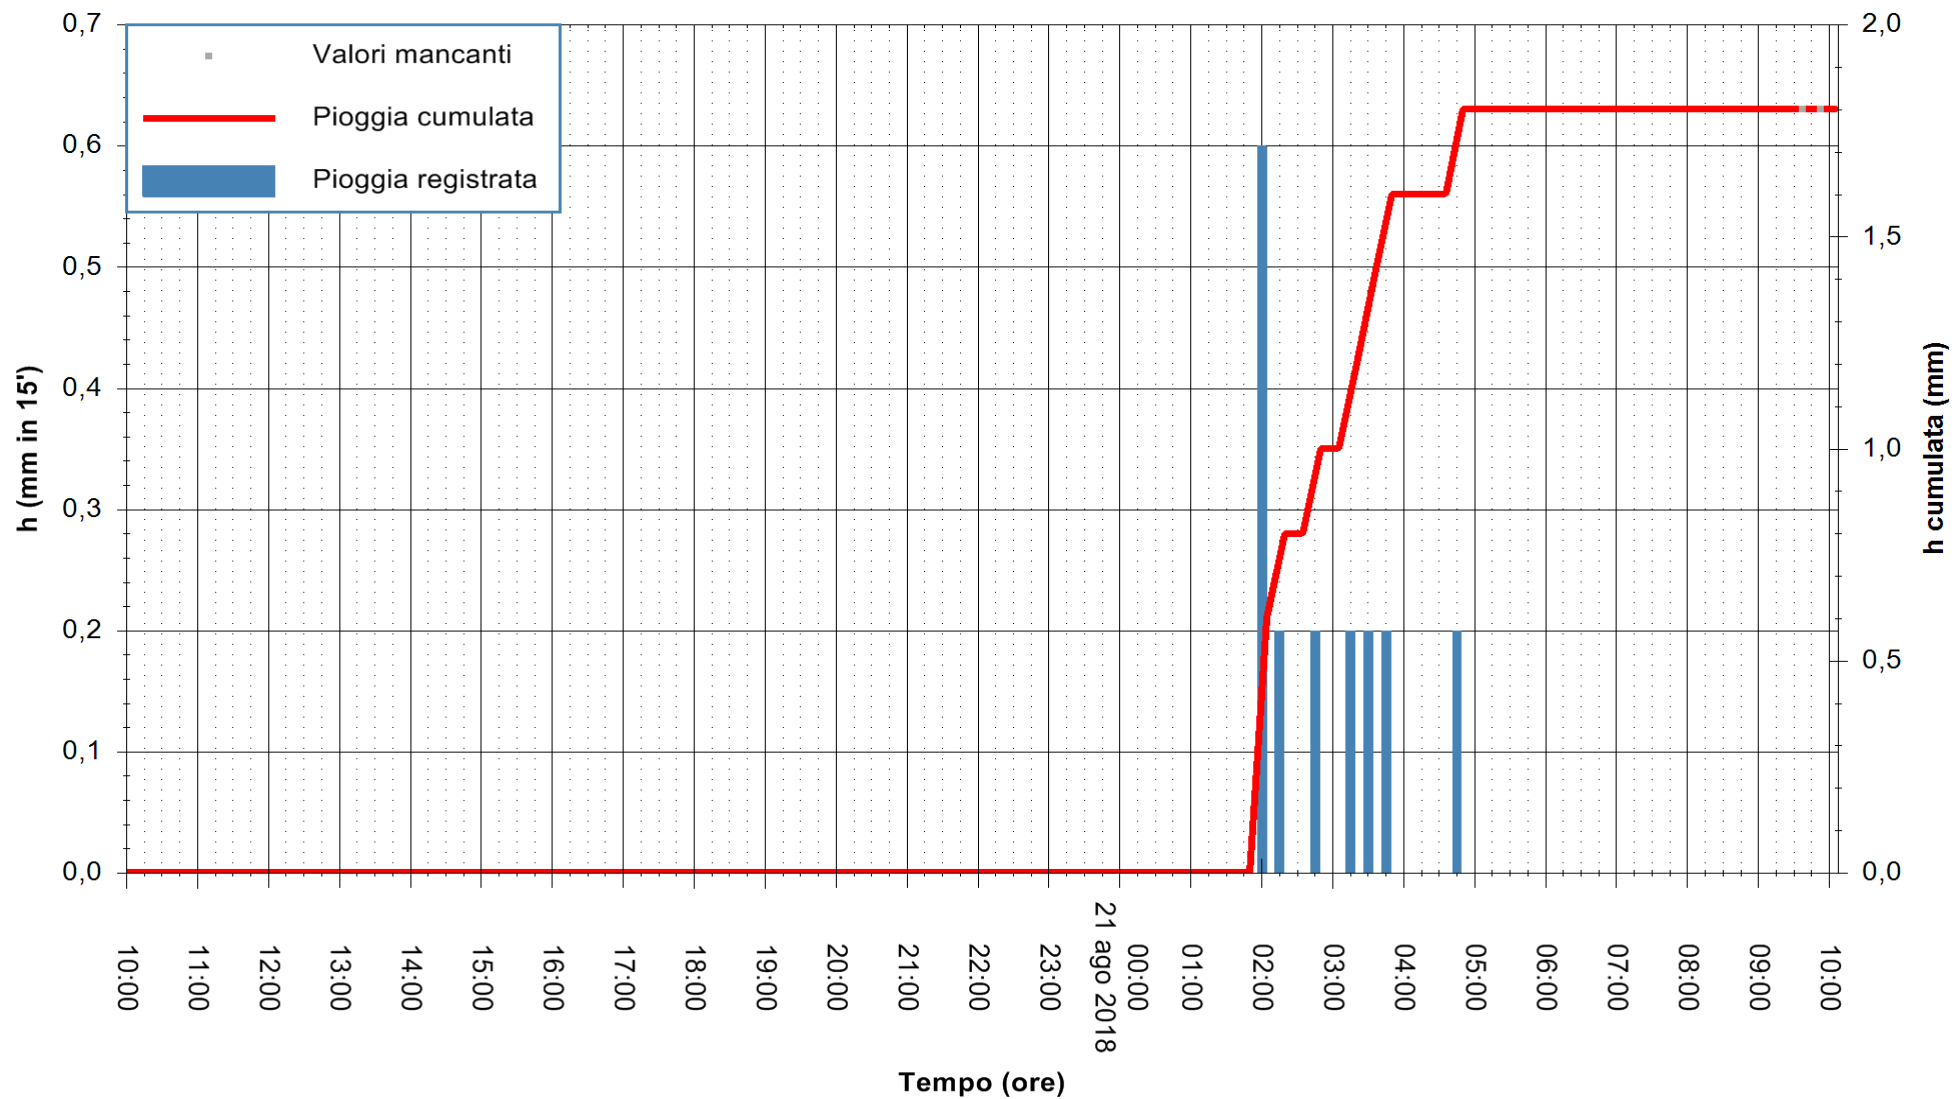

ARPAS  
F.to il Dirigente Responsabile  
Dott. Giuseppe Bianco

REGIONE AUTÒNOMA DE SARDIGNA  
REGIONE AUTONOMA DELLA SARDEGNA

Stazione pluviometrica Paduledda  
Area PADULEDDA  
Pioggia registrata nelle ultime 24 ore  
Estrazione dati delle ore 10:04 del 21/08/2018  
Ultimo dato disponibile: 21/08/2018 alle 09:30

ARPAS  
F.to il Dirigente Responsabile  
Dott. Giuseppe Bianco

REGIONE AUTONOMA DE SARDIGNA  
REGIONE AUTONOMA DELLA SARDEGNA

Stazione pluviometrica La Maddalena  
Area PUNTA CHIARA  
Pioggia registrata nelle ultime 24 ore  
Estrazione dati delle ore 10:04 del 21/08/2018  
Ultimo dato disponibile: 21/08/2018 alle 09:30