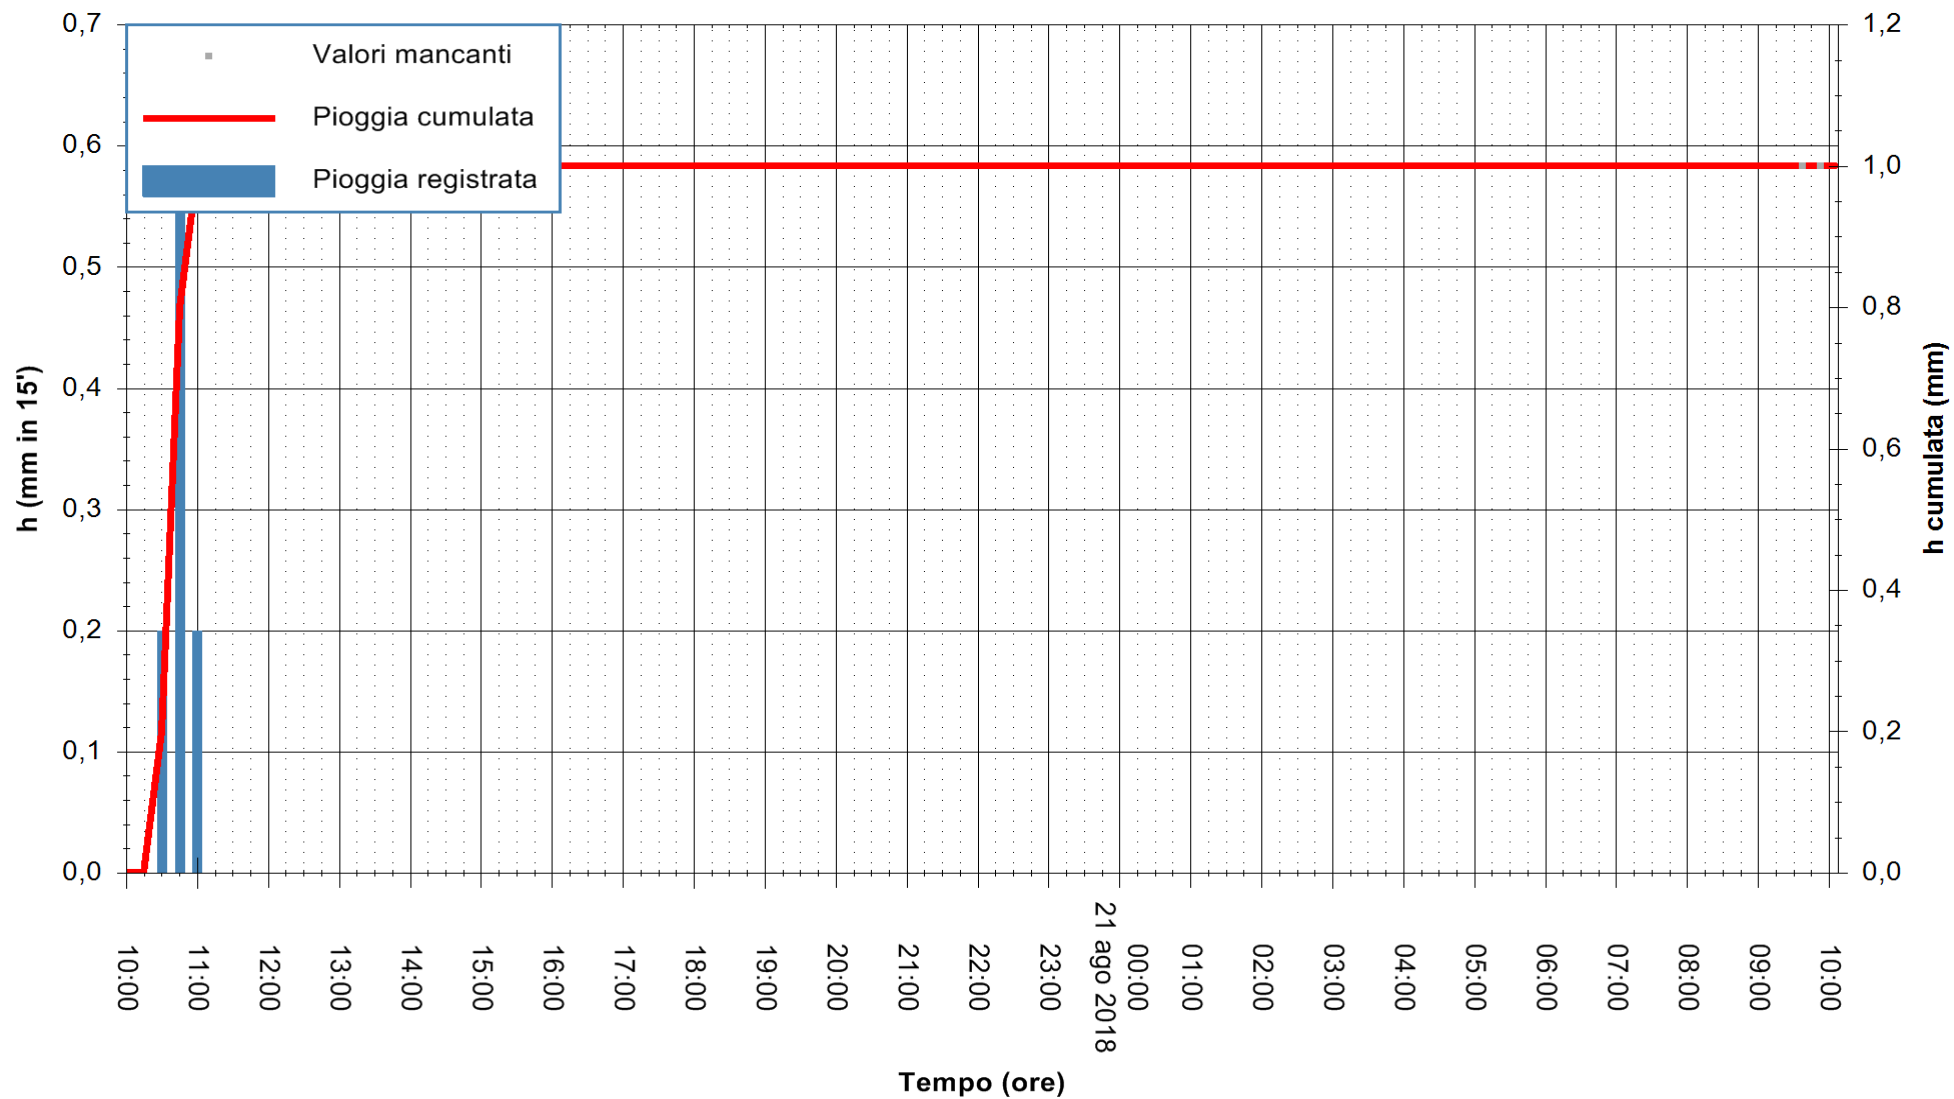

Stazione pluviometrica Monte Tului  
Area MONTE TULUI  
Pioggia registrata nelle ultime 24 ore  
Estrazione dati delle ore 10:04 del 21/08/2018  
Ultimo dato disponibile: 21/08/2018 alle 09:30

ARPAS  
F.to il Dirigente Responsabile  
Dott. Giuseppe Bianco

REGIONE AUTONOMA DE SARDIGNA  
REGIONE AUTONOMA DELLA SARDEGNA

Stazione pluviometrica Oschiri  
Area PISCHINAS  
Pioggia registrata nelle ultime 24 ore  
Estrazione dati delle ore 10:04 del 21/08/2018  
Ultimo dato disponibile: 21/08/2018 alle 09:30