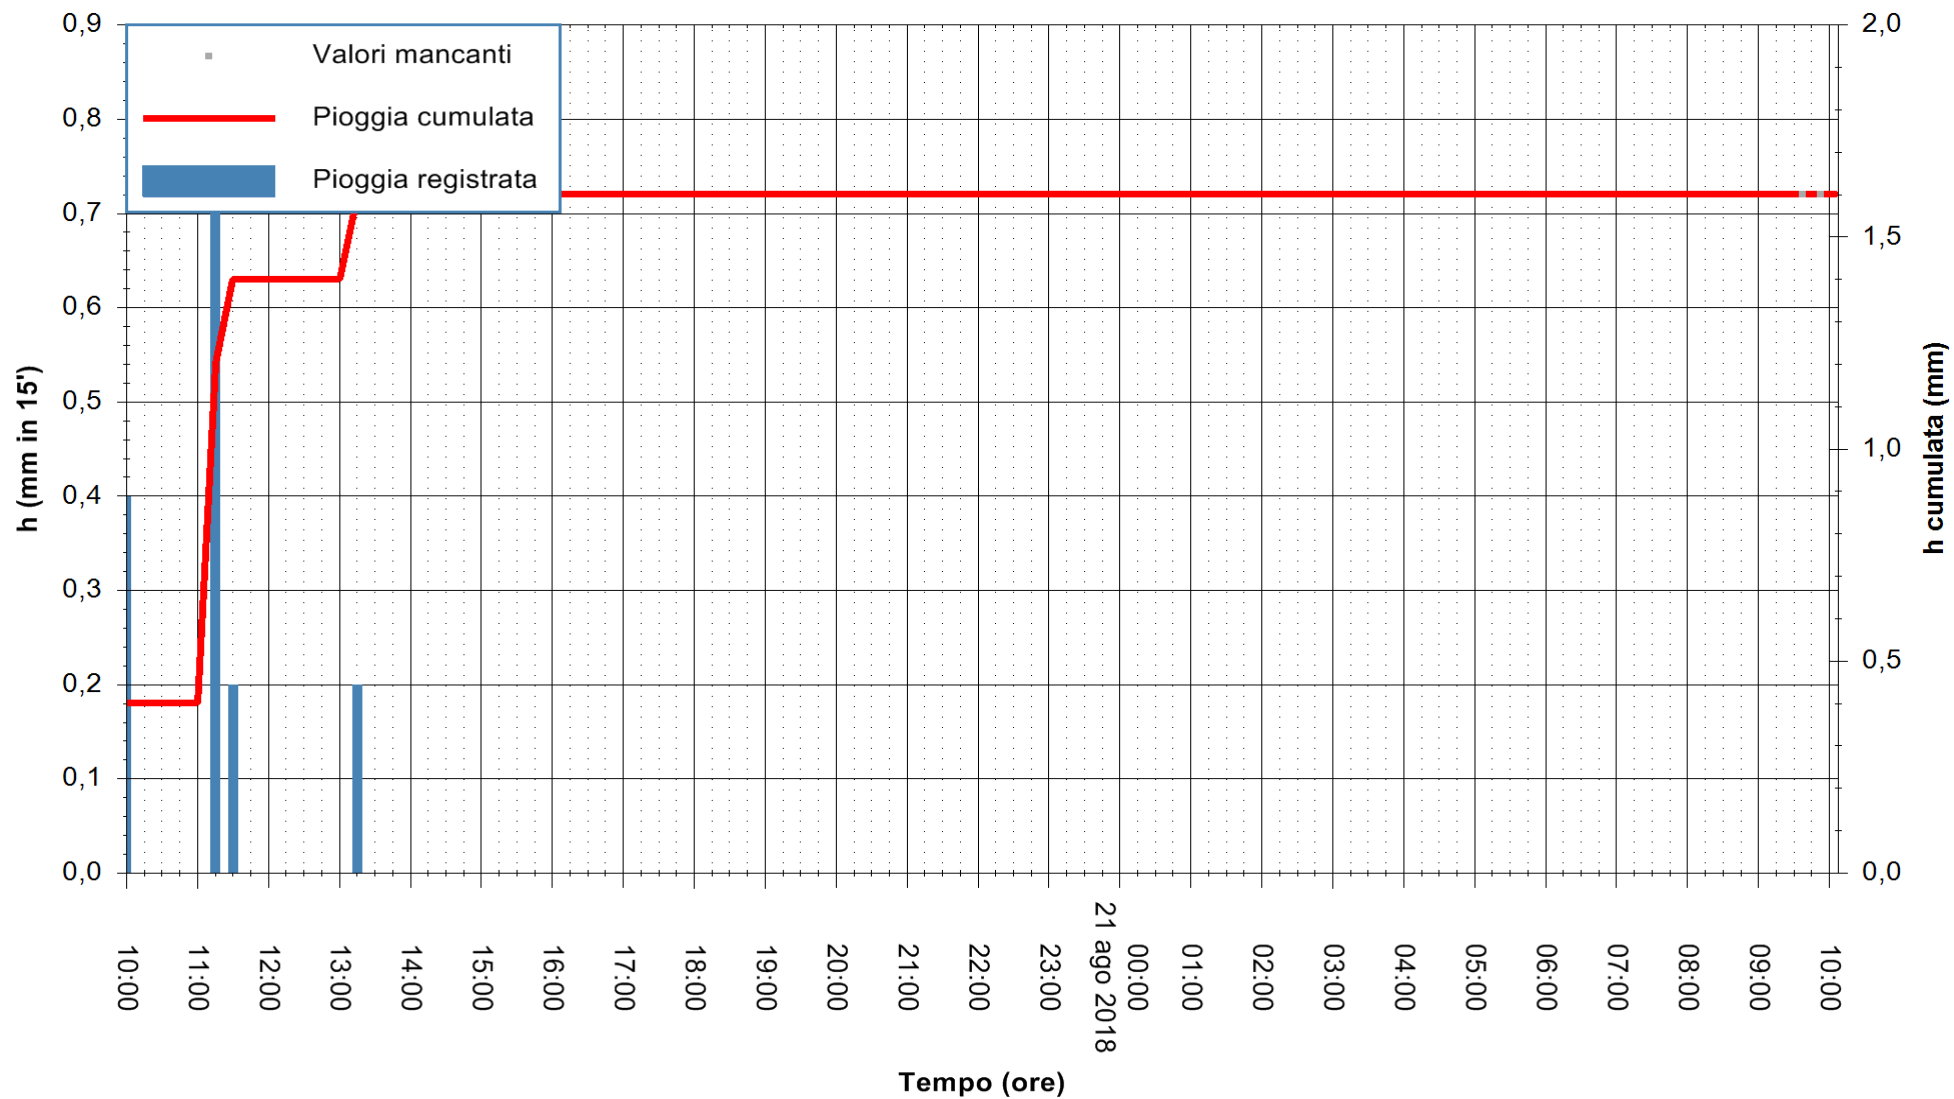

REGIONE AUTONOMA DE SARDIGNA  
REGIONE AUTONOMA DELLA SARDEGNA

Stazione pluviometrica Oschiri  
Area PISCHINAS  
Pioggia registrata nelle ultime 24 ore  
Estrazione dati delle ore 10:04 del 21/08/2018  
Ultimo dato disponibile: 21/08/2018 alle 09:30

ARPAS  
F.to il Dirigente Responsabile  
Dott. Giuseppe Bianco

REGIONE AUTÒNOMA DE SARDIGNA  
REGIONE AUTONOMA DELLA SARDEGNA

Stazione pluviometrica Fluminimannu a Decimomannu  
Area DECIMOMANNU

Pioggia registrata nelle ultime 24 ore  
Estrazione dati delle ore 10:04 del 21/08/2018  
Ultimo dato disponibile: 21/08/2018 alle 09:30

ARPAS  
F.to il Dirigente Responsabile  
Dott. Giuseppe Bianco

REGIONE AUTONOMA DE SARDIGNA  
REGIONE AUTONOMA DELLA SARDEGNA

Stazione pluviometrica Senorbi'  
Area SENORBI  
Pioggia registrata nelle ultime 24 ore  
Estrazione dati delle ore 10:04 del 21/08/2018  
Ultimo dato disponibile: 21/08/2018 alle 09:30