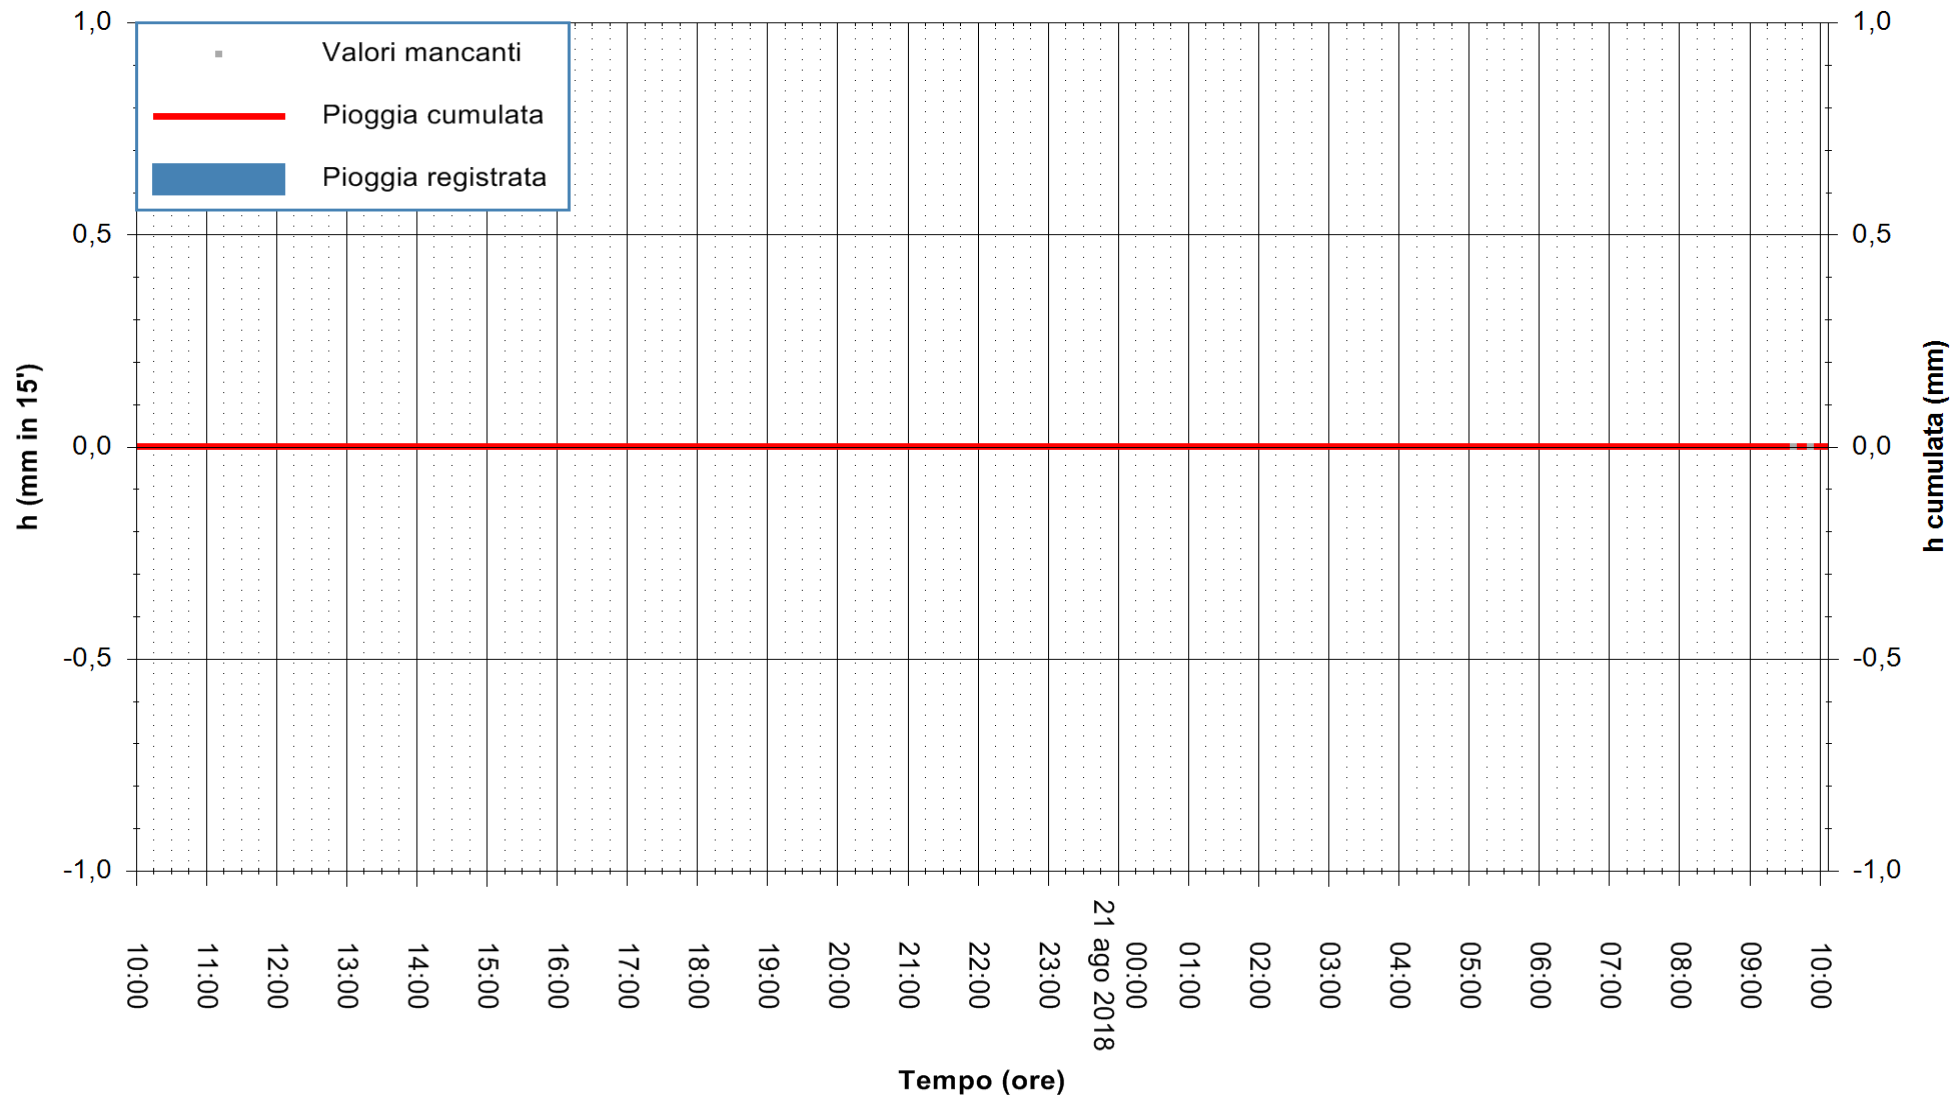

ARPAS  
F.to il Dirigente Responsabile  
Dott. Giuseppe Bianco

REGIONE AUTONOMA DE SARDIGNA  
REGIONE AUTONOMA DELLA SARDEGNA

Stazione pluviometrica La Maddalena  
Area PUNTA CHIARA  
Pioggia registrata nelle ultime 24 ore  
Estrazione dati delle ore 10:04 del 21/08/2018  
Ultimo dato disponibile: 21/08/2018 alle 09:30