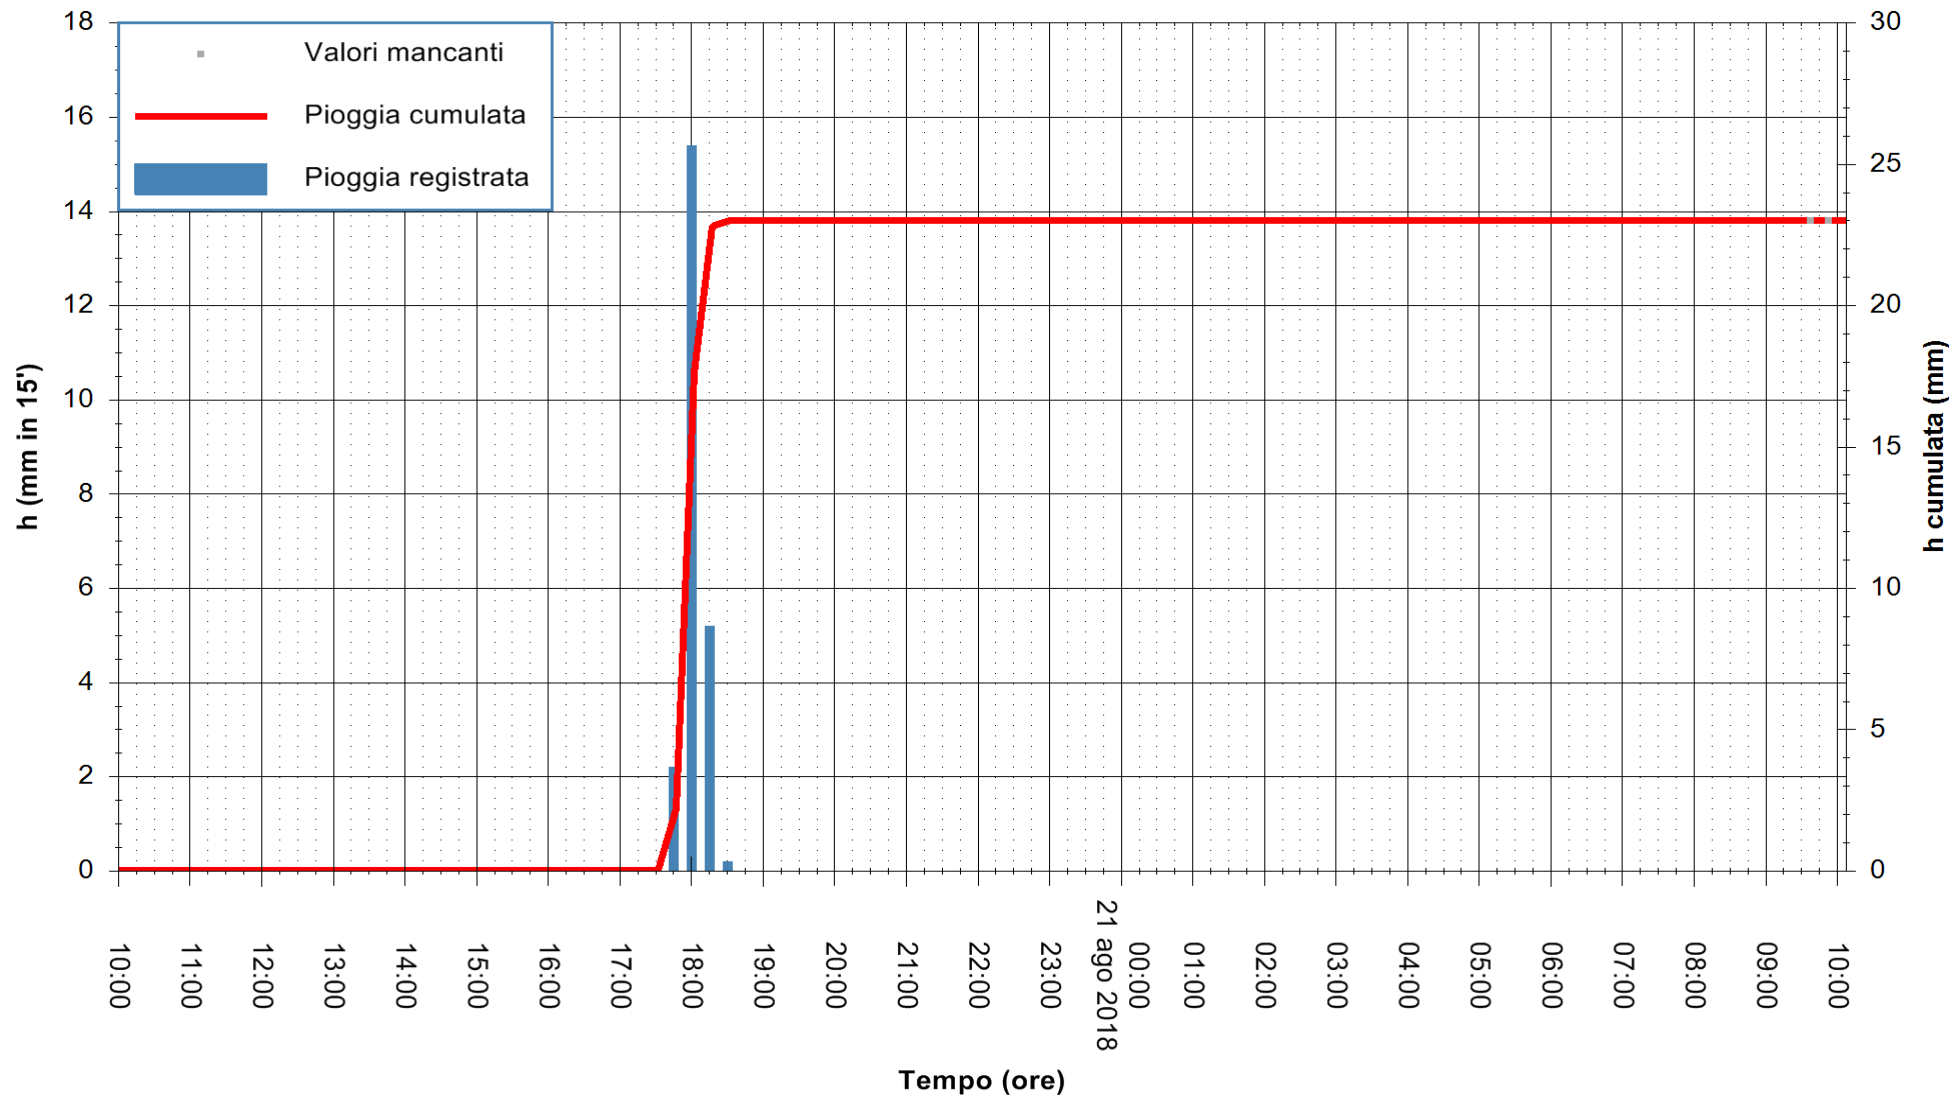

ARPAS  
 F.to il Dirigente Responsabile  
 Dott. Giuseppe Bianco

REGIONE AUTONOMA DE SARDIGNA  
 REGIONE AUTONOMA DELLA SARDEGNA

Stazione pluviometrica Aglientu  
Area AGLIENTU  
Pioggia registrata nelle ultime 24 ore  
Estrazione dati delle ore 10:04 del 21/08/2018  
Ultimo dato disponibile: 21/08/2018 alle 09:30