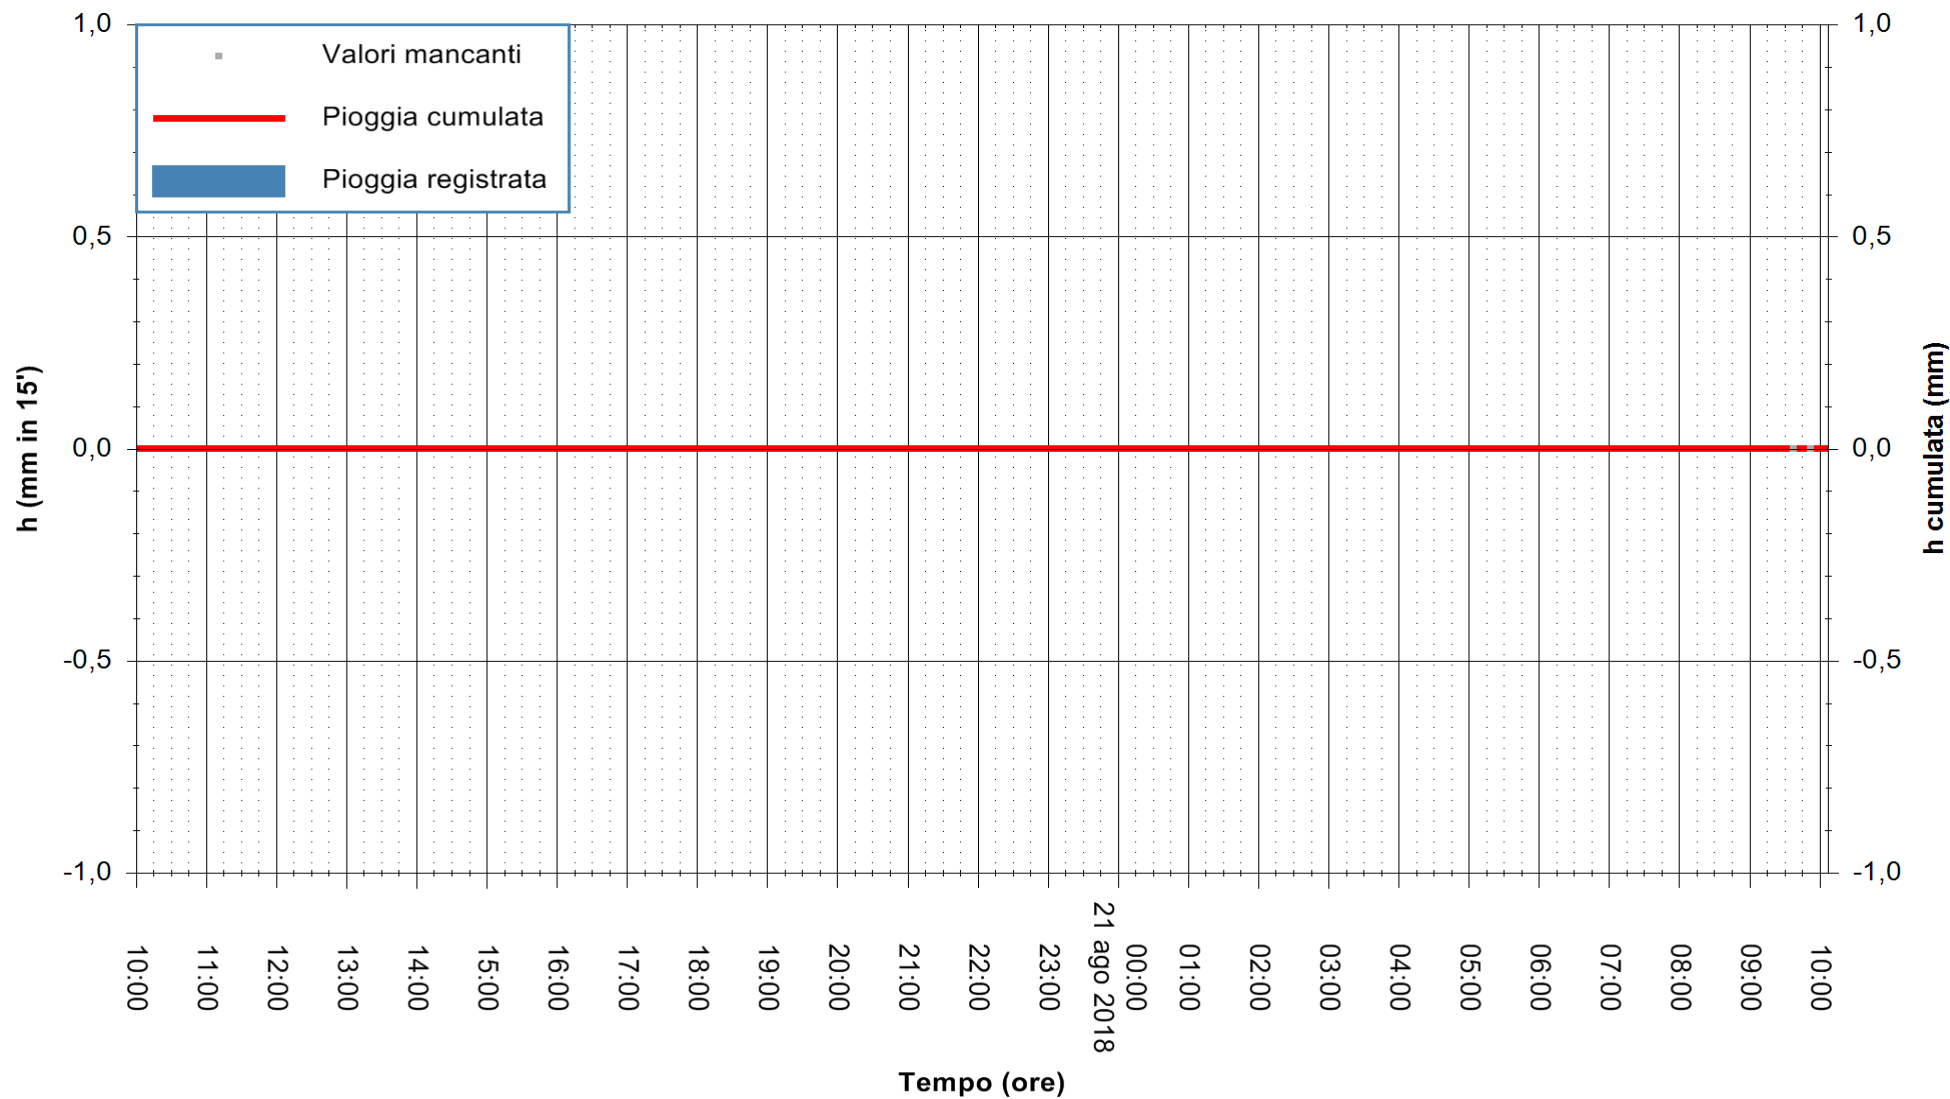

Stazione pluviometrica Ossoni
Area MONTE OSSONI
Pioggia registrata nelle ultime 24 ore
Estrazione dati delle ore 10:04 del 21/08/2018
Ultimo dato disponibile: 21/08/2018 alle 09:30

ARPAS
F.to il Dirigente Responsabile
Dott. Giuseppe Bianco

REGIONE AUTÒNOMA DE SARDIGNA
REGIONE AUTONOMA DELLA SARDEGNA