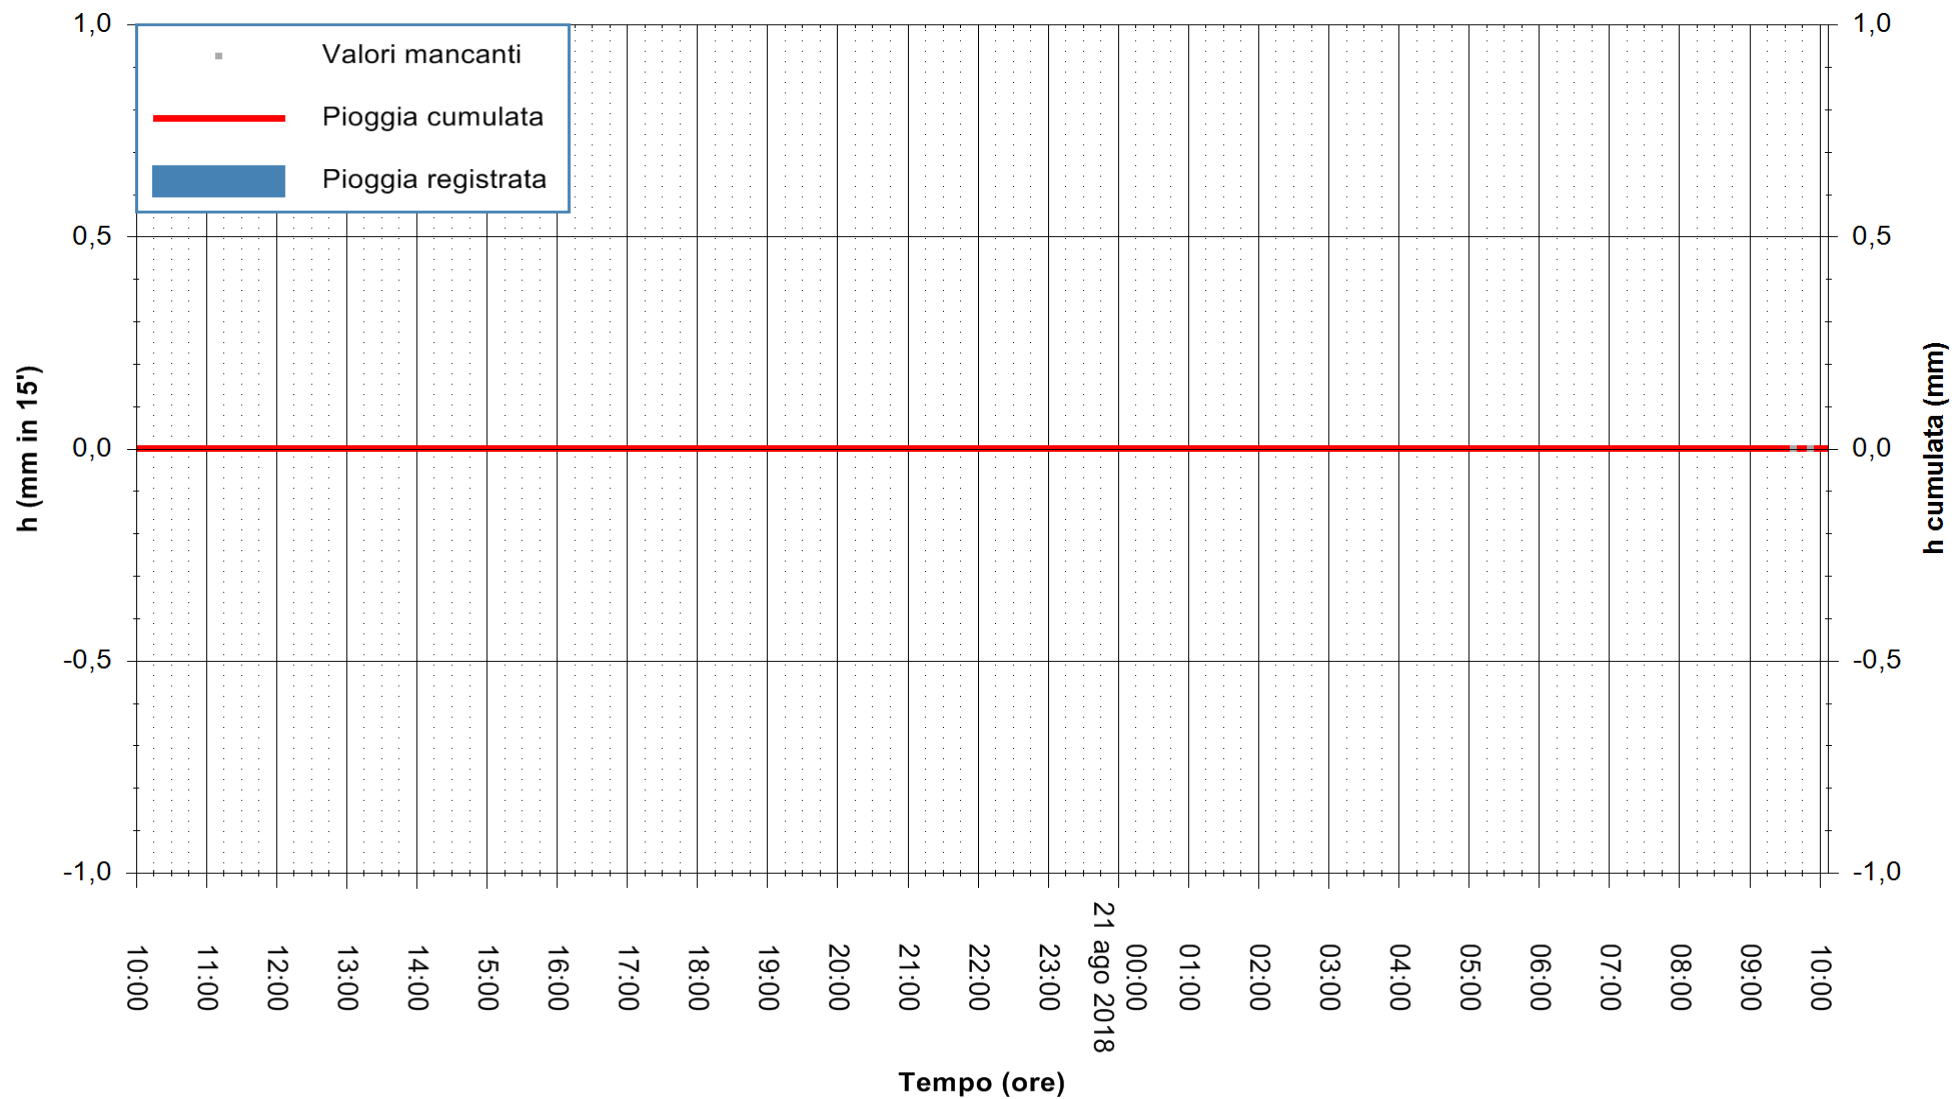

Stazione pluviometrica Aglientu
Area AGLIENTU
Pioggia registrata nelle ultime 24 ore
Estrazione dati delle ore 10:04 del 21/08/2018
Ultimo dato disponibile: 21/08/2018 alle 09:30

ARPAS
F.to il Dirigente Responsabile
Dott. Giuseppe Bianco

REGIONE AUTÒNOMA DE SARDIGNA
REGIONE AUTONOMA DELLA SARDEGNA