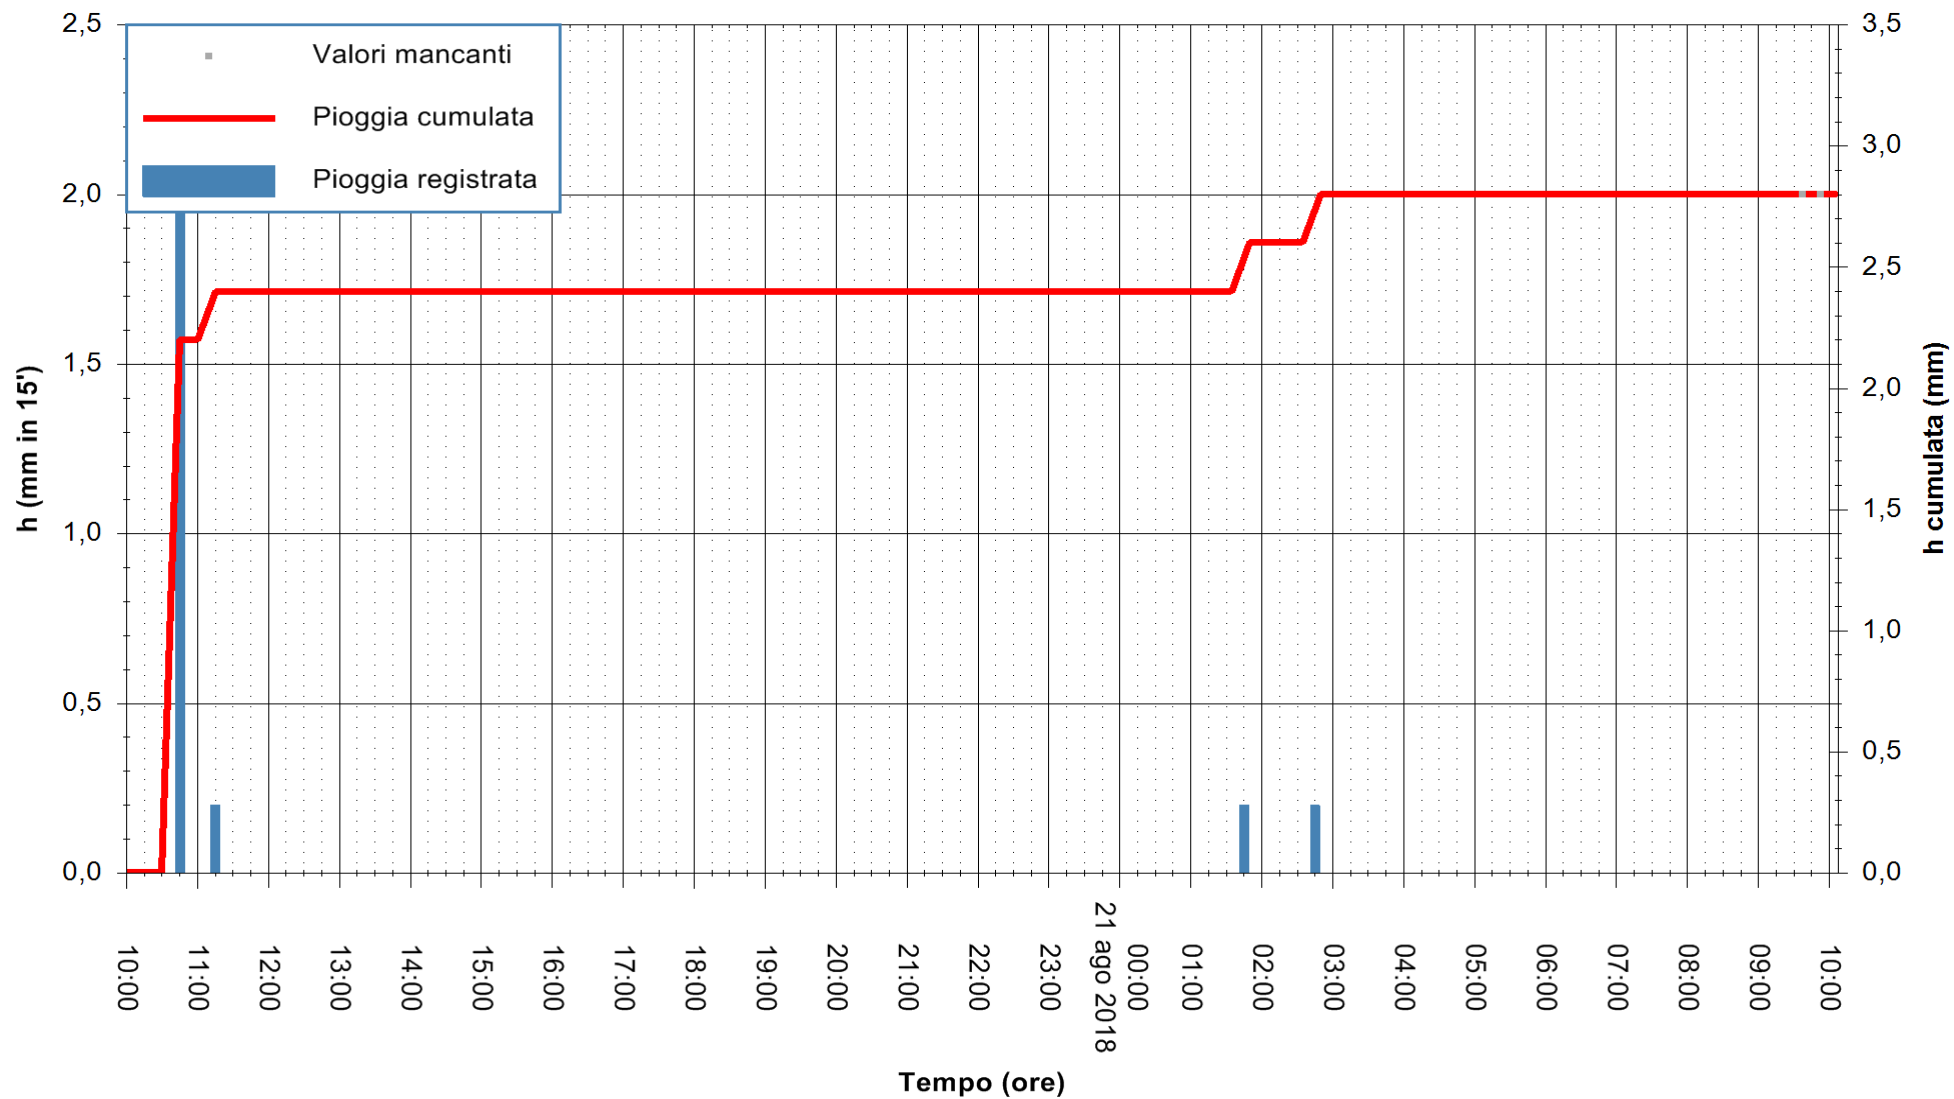

Stazione pluviometrica Punta Tricoli
Area PUNTA TRICOLI
Pioggia registrata nelle ultime 24 ore
Estrazione dati delle ore 10:04 del 21/08/2018
Ultimo dato disponibile: 21/08/2018 alle 09:30

ARPAS
F.to il Dirigente Responsabile
Dott. Giuseppe Bianco

REGIONE AUTONOMA DE SARDIGNA
REGIONE AUTONOMA DELLA SARDEGNA