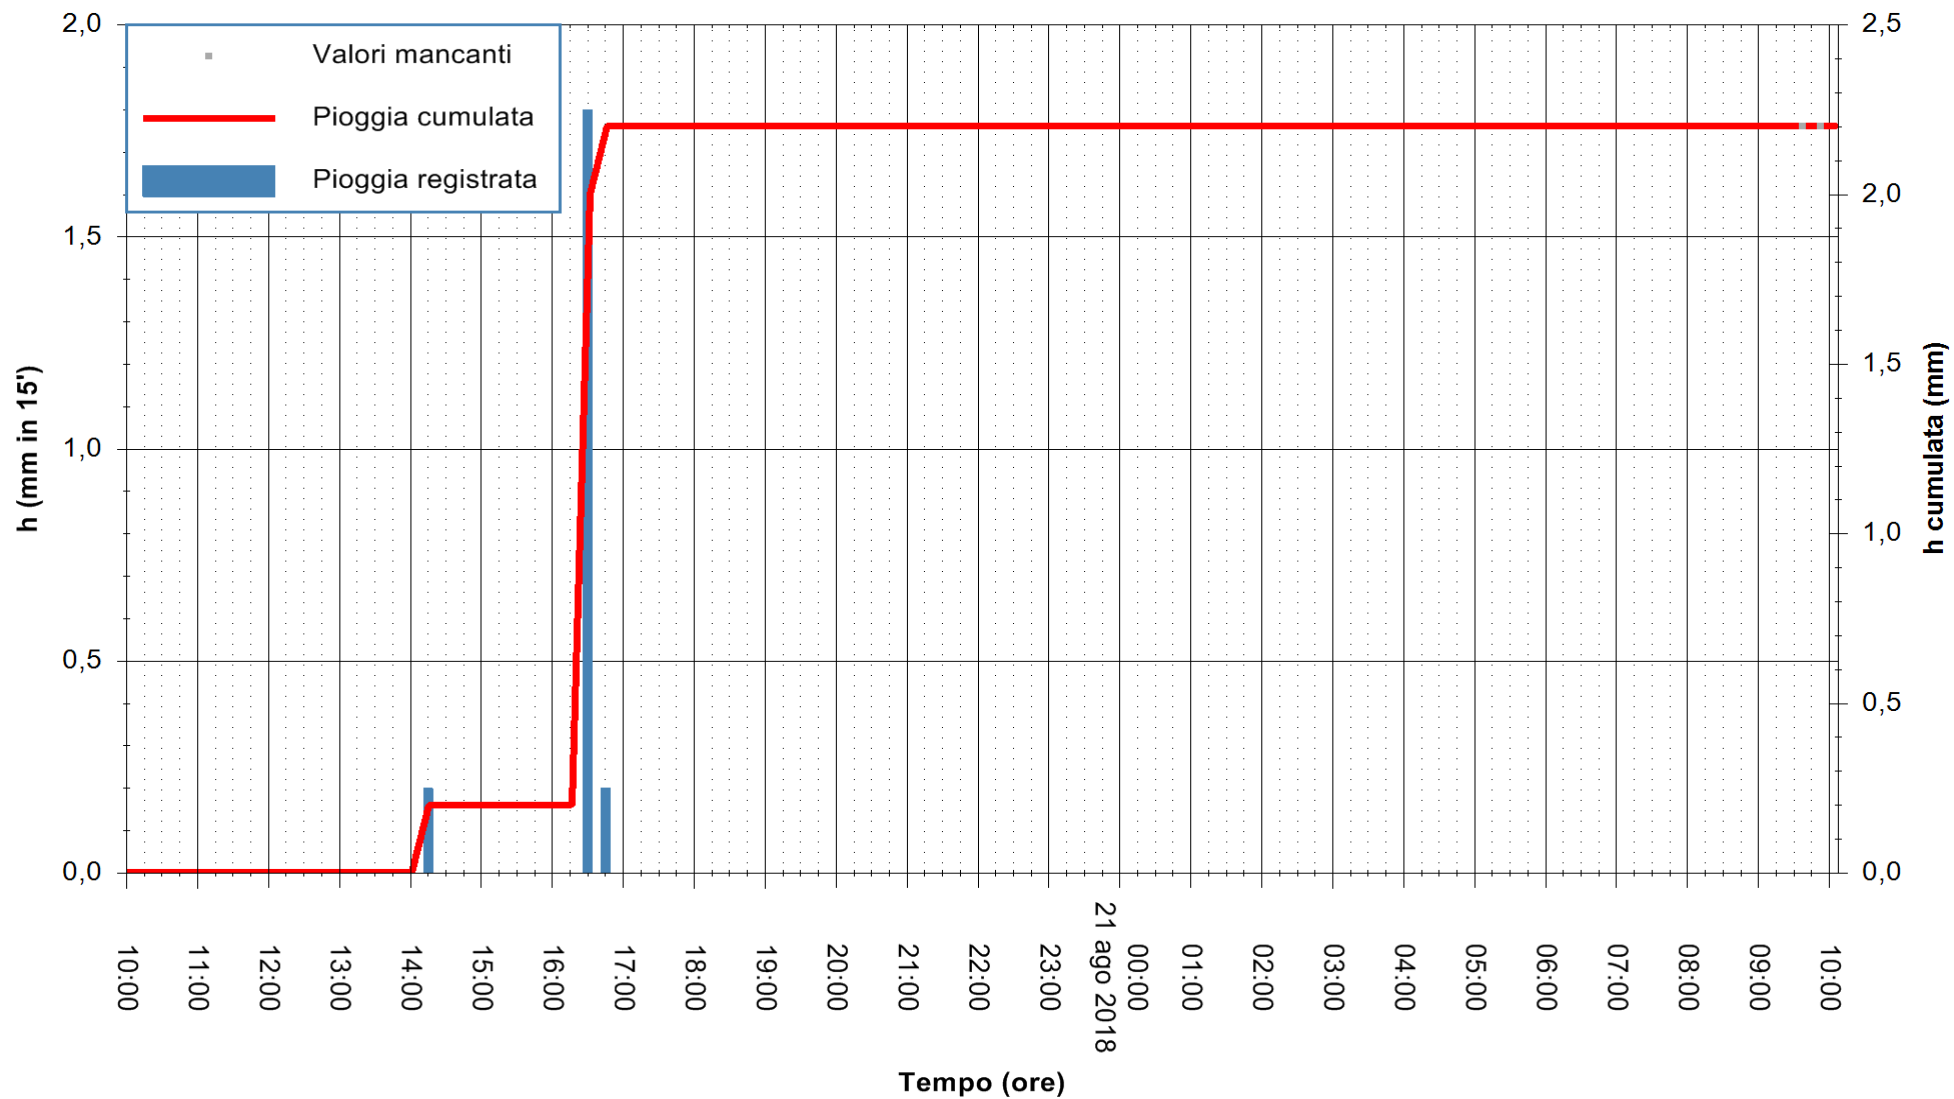

Stazione pluviometrica Pianu
Area PIANU 15
Pioggia registrata nelle ultime 24 ore
Estrazione dati delle ore 10:04 del 21/08/2018
Ultimo dato disponibile: 21/08/2018 alle 09:30

ARPAS
F.to il Dirigente Responsabile
Dott. Giuseppe Bianco

REGIONE AUTÒNOMA DE SARDIGNA
REGIONE AUTONOMA DELLA SARDEGNA