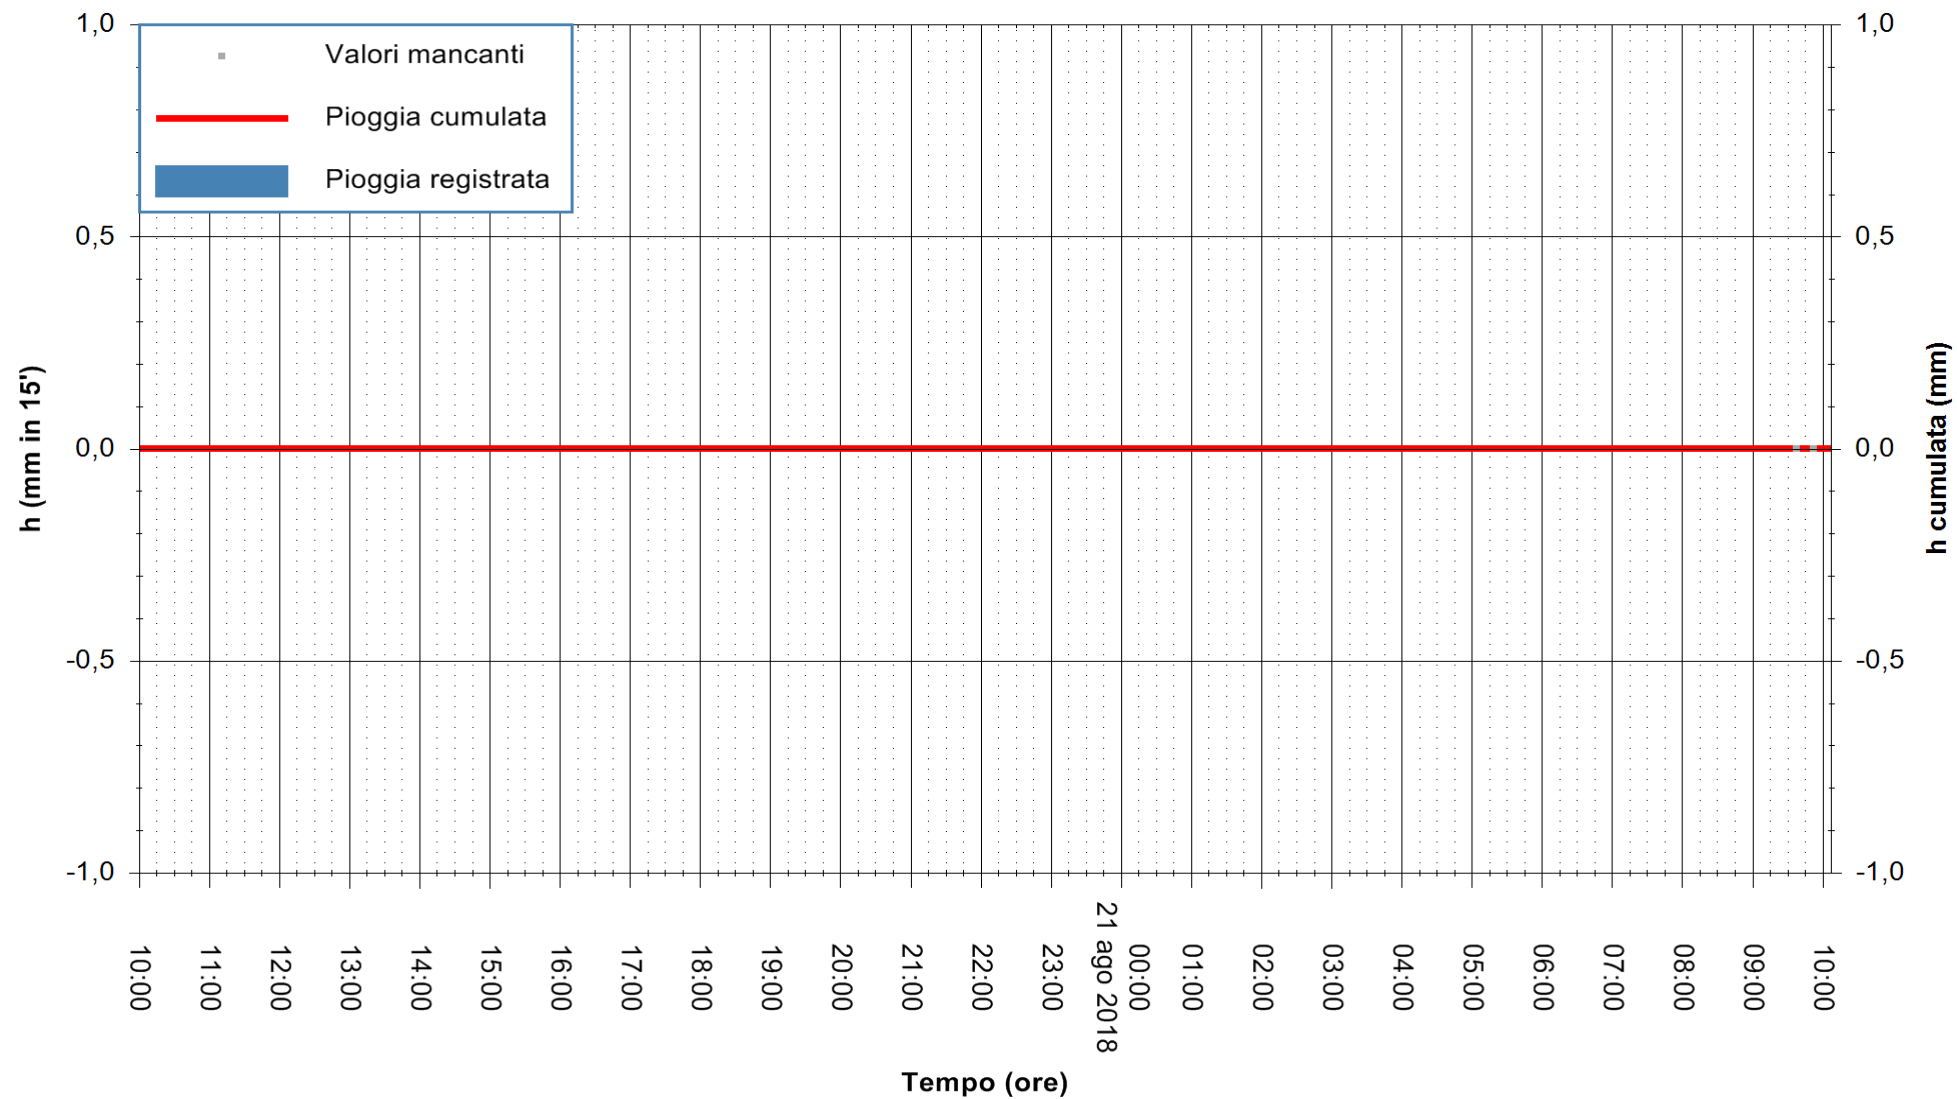

ARPAS  
F.to il Dirigente Responsabile  
Dott. Giuseppe Bianco

REGIONE AUTONOMA DE SARDIGNA  
REGIONE AUTONOMA DELLA SARDEGNA

Stazione pluviometrica Tempio  
Area CUSSEDDU  
Pioggia registrata nelle ultime 24 ore  
Estrazione dati delle ore 10:04 del 21/08/2018  
Ultimo dato disponibile: 21/08/2018 alle 09:30