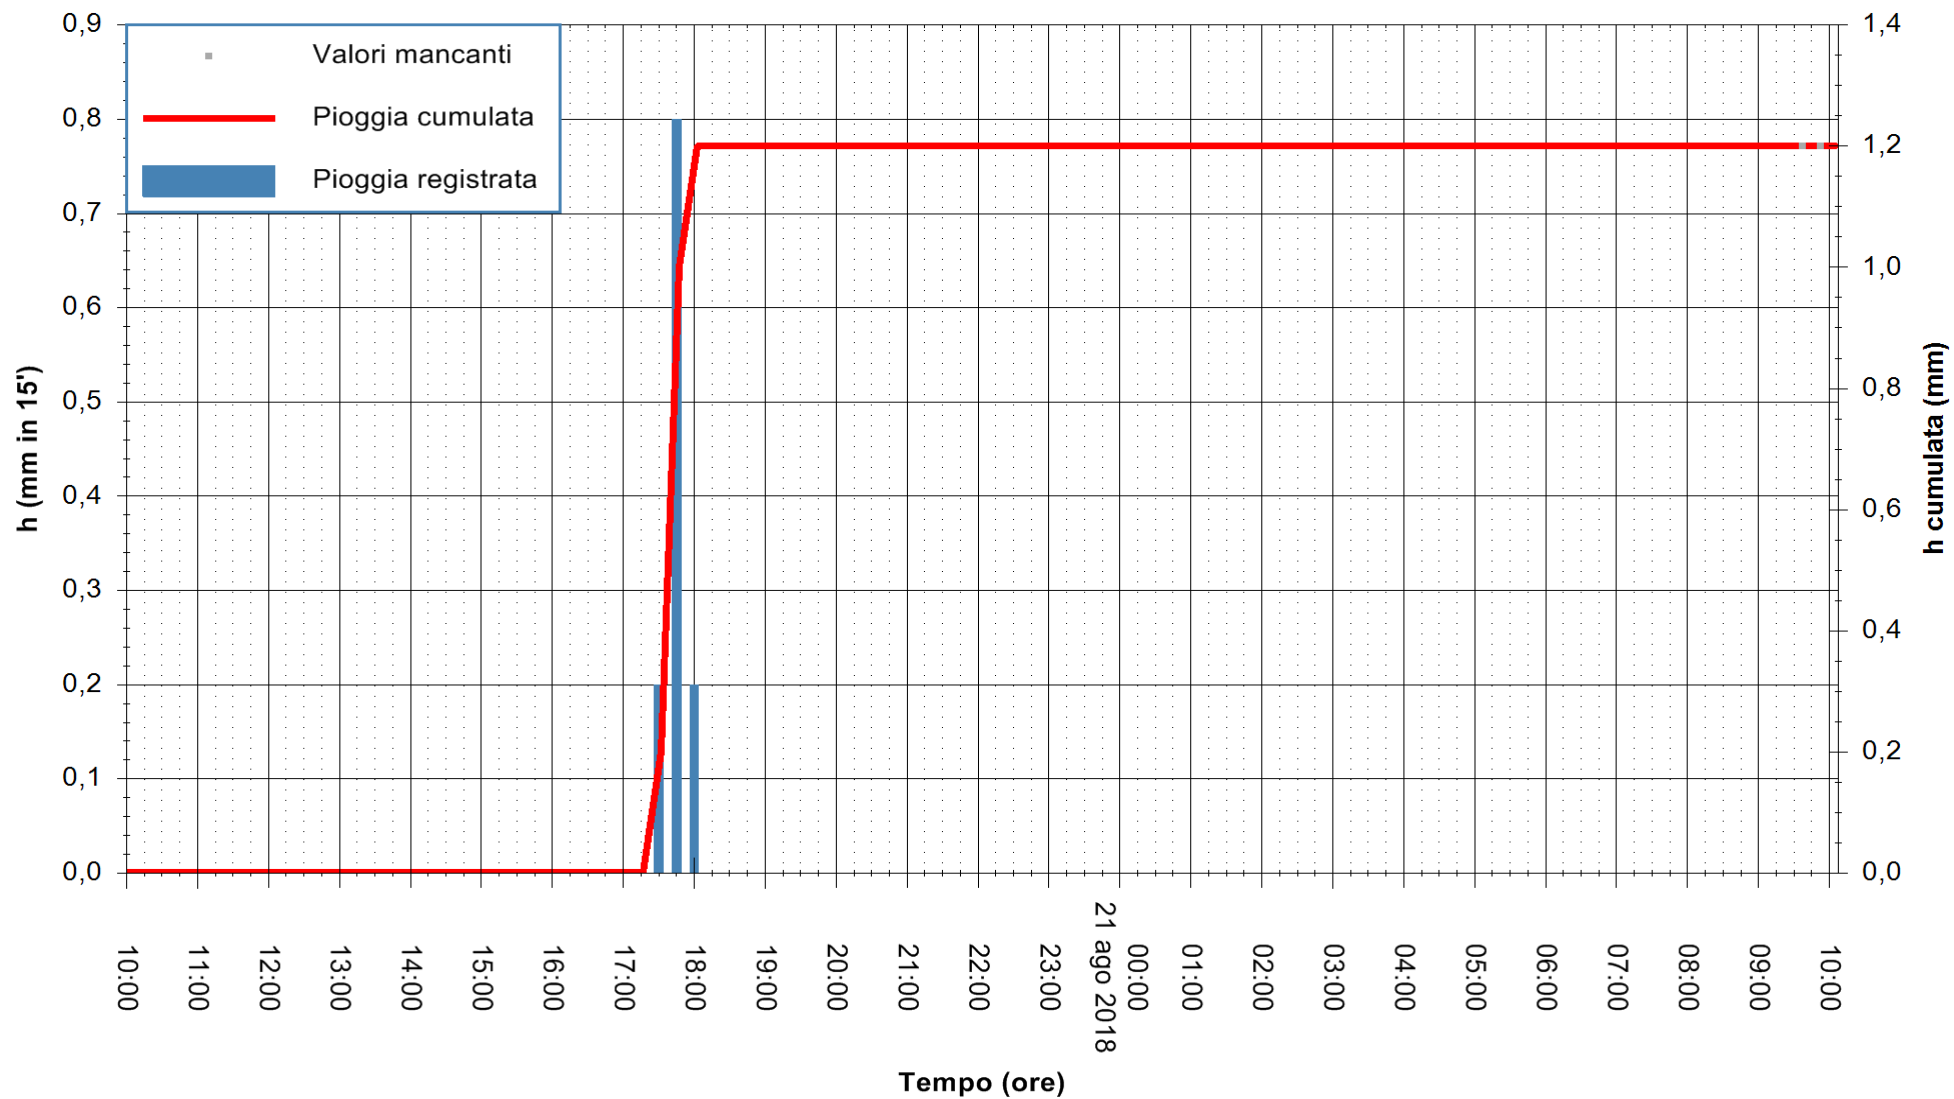

Stazione pluviometrica Fluminimannu a Decimomannu
Area DECIMOMANNU

Pioggia registrata nelle ultime 24 ore
Estrazione dati delle ore 10:04 del 21/08/2018
Ultimo dato disponibile: 21/08/2018 alle 09:30

ARPAS
F.to il Dirigente Responsabile
Dott. Giuseppe Bianco

REGIONE AUTONOMA DE SARDIGNA
REGIONE AUTONOMA DELLA SARDEGNA