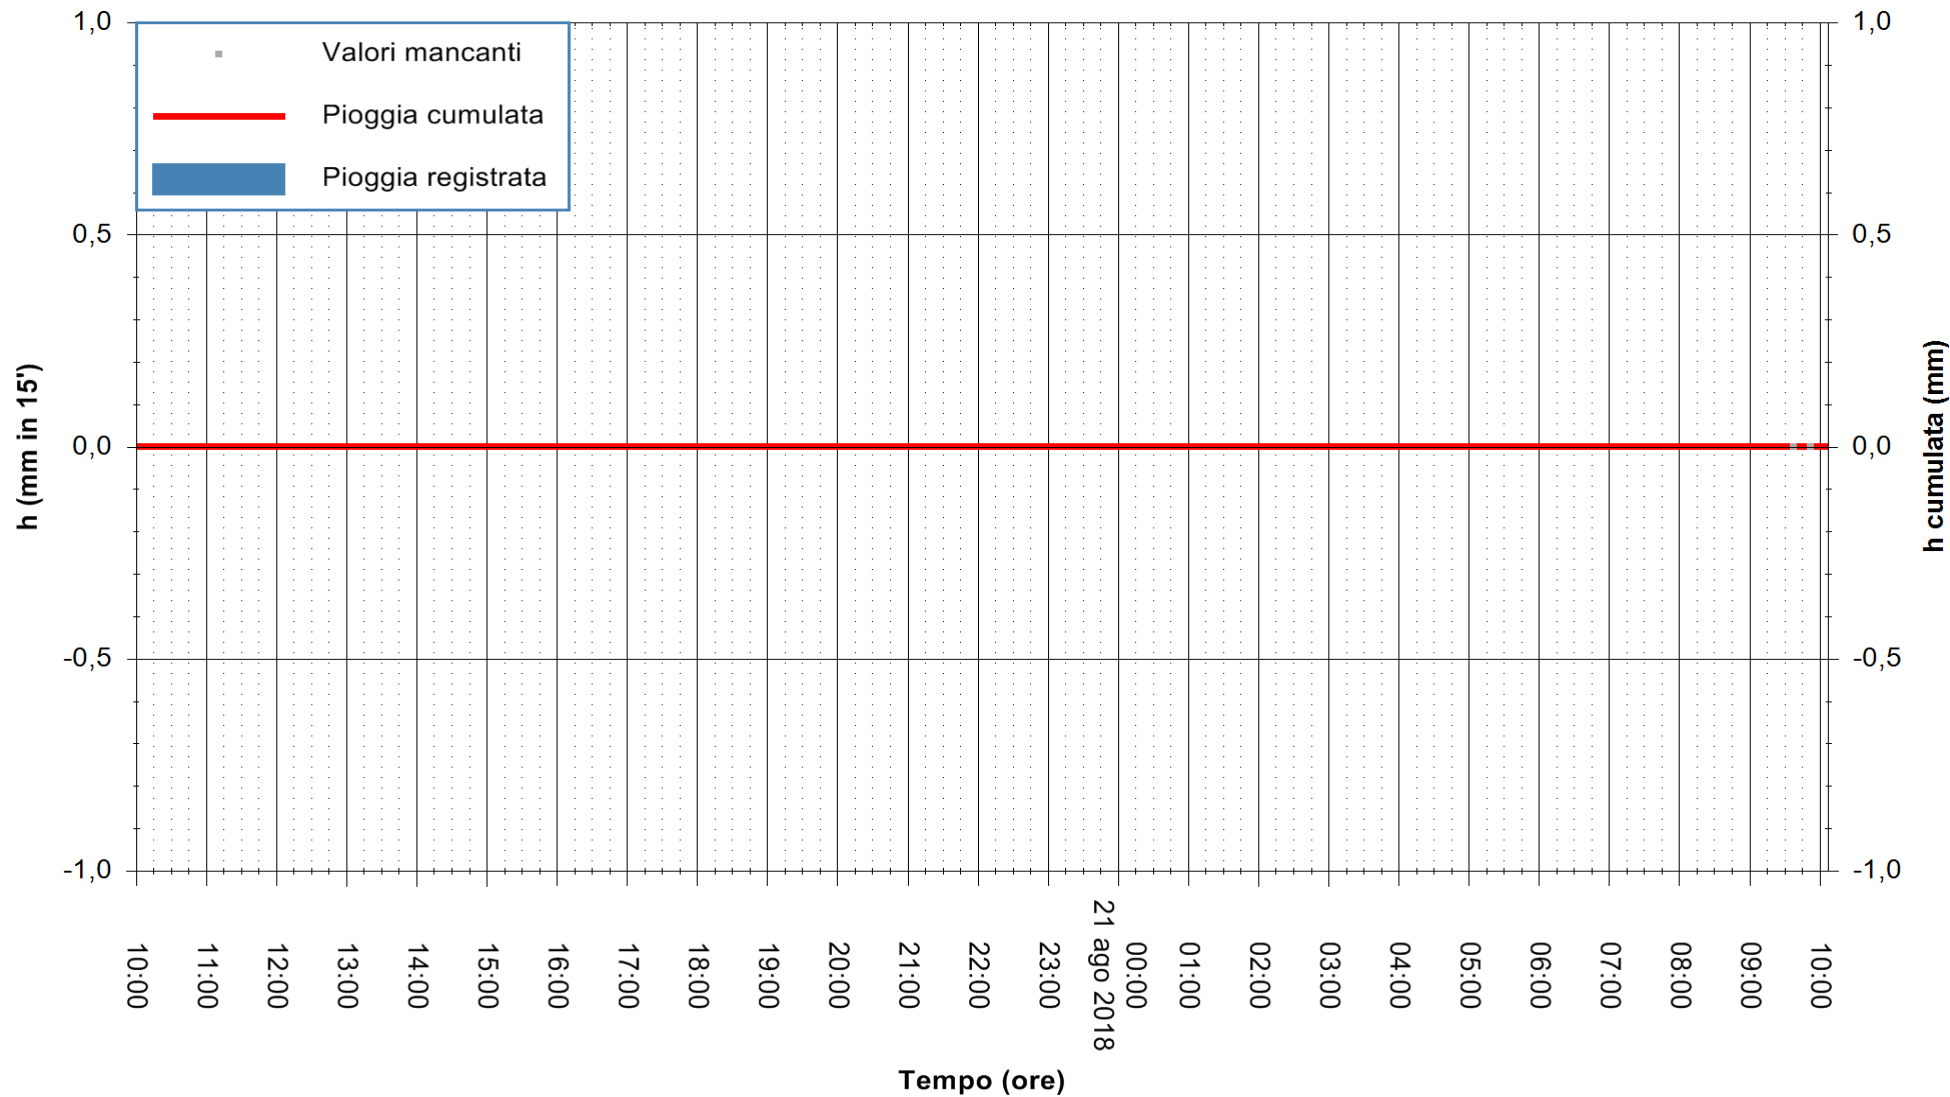

Stazione pluviometrica Monte Tului  
Area MONTE TULUI  
Pioggia registrata nelle ultime 24 ore  
Estrazione dati delle ore 10:04 del 21/08/2018  
Ultimo dato disponibile: 21/08/2018 alle 09:30

ARPAS  
F.to il Dirigente Responsabile  
Dott. Giuseppe Bianco

REGIONE AUTONOMA DE SARDIGNA  
REGIONE AUTONOMA DELLA SARDEGNA

Stazione pluviometrica Oschiri  
Area PISCHINAS  
Pioggia registrata nelle ultime 24 ore  
Estrazione dati delle ore 10:04 del 21/08/2018  
Ultimo dato disponibile: 21/08/2018 alle 09:30