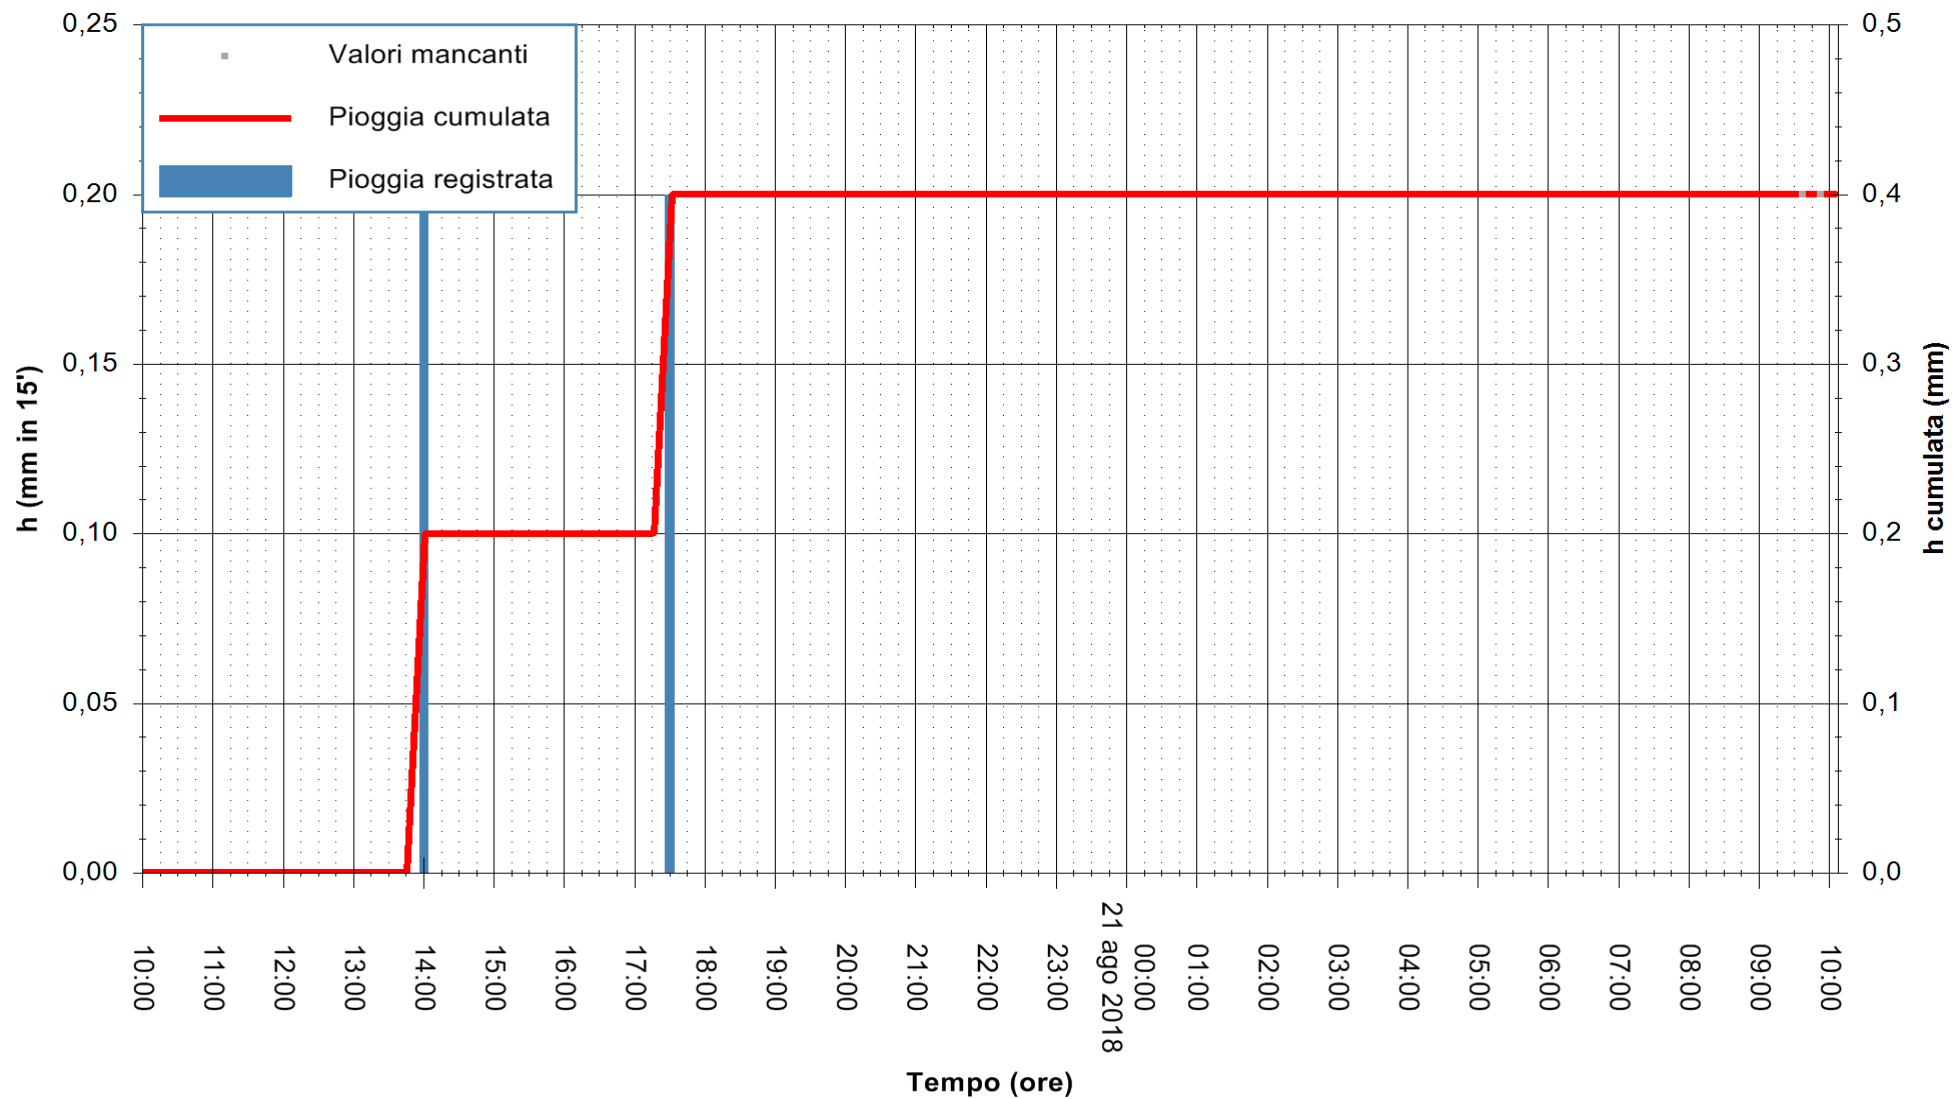

Stazione pluviometrica Oristano
Area TORRE GRANDE
Pioggia registrata nelle ultime 24 ore
Estrazione dati delle ore 10:04 del 21/08/2018
Ultimo dato disponibile: 21/08/2018 alle 09:30

ARPAS
F.to il Dirigente Responsabile
Dott. Giuseppe Bianco

REGIONE AUTÒNOMA DE SARDIGNA
REGIONE AUTONOMA DELLA SARDEGNA