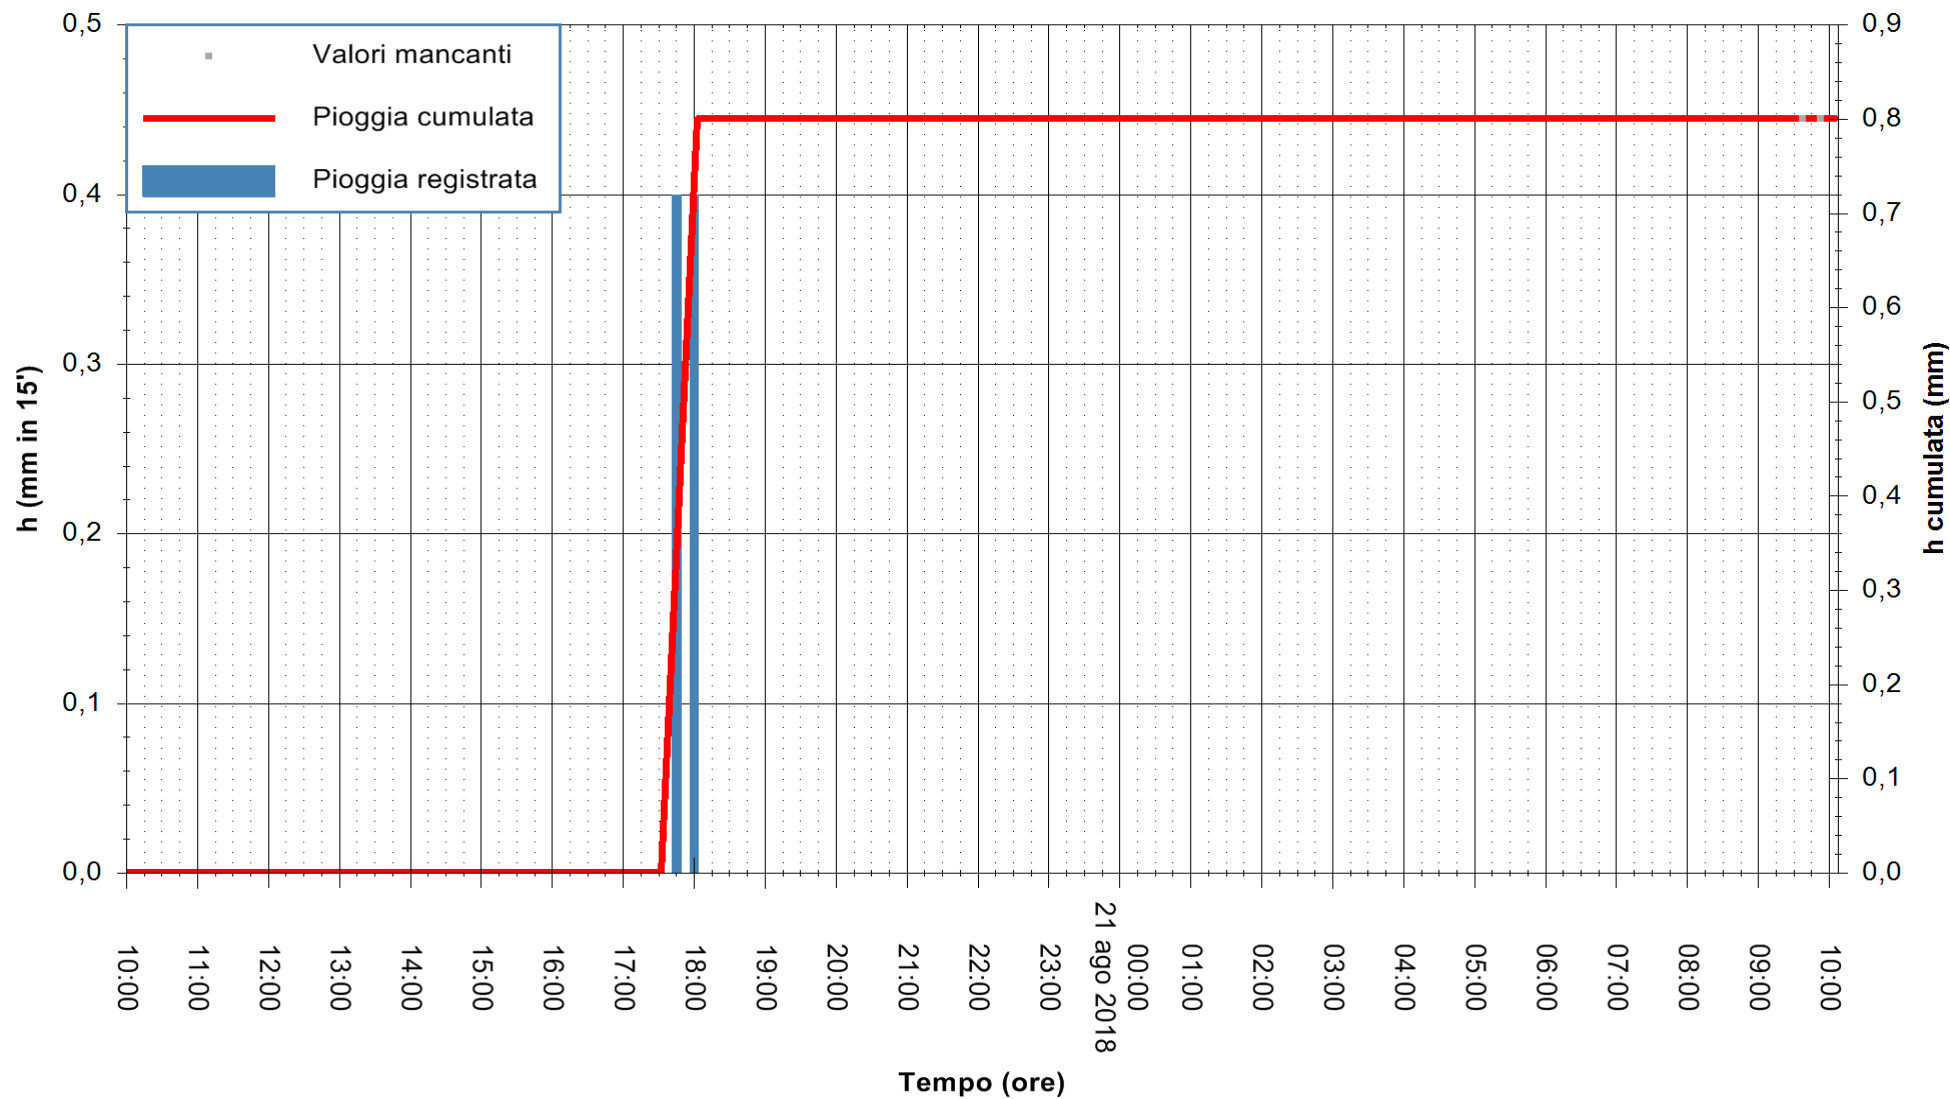

Stazione pluviometrica Monte Tului  
Area MONTE TULUI  
Pioggia registrata nelle ultime 24 ore  
Estrazione dati delle ore 10:04 del 21/08/2018  
Ultimo dato disponibile: 21/08/2018 alle 09:30

ARPAS  
F.to il Dirigente Responsabile  
Dott. Giuseppe Bianco

REGIONE AUTONOMA DE SARDIGNA  
REGIONE AUTONOMA DELLA SARDEGNA

Stazione pluviometrica Oschiri  
Area PISCHINAS  
Pioggia registrata nelle ultime 24 ore  
Estrazione dati delle ore 10:04 del 21/08/2018  
Ultimo dato disponibile: 21/08/2018 alle 09:30