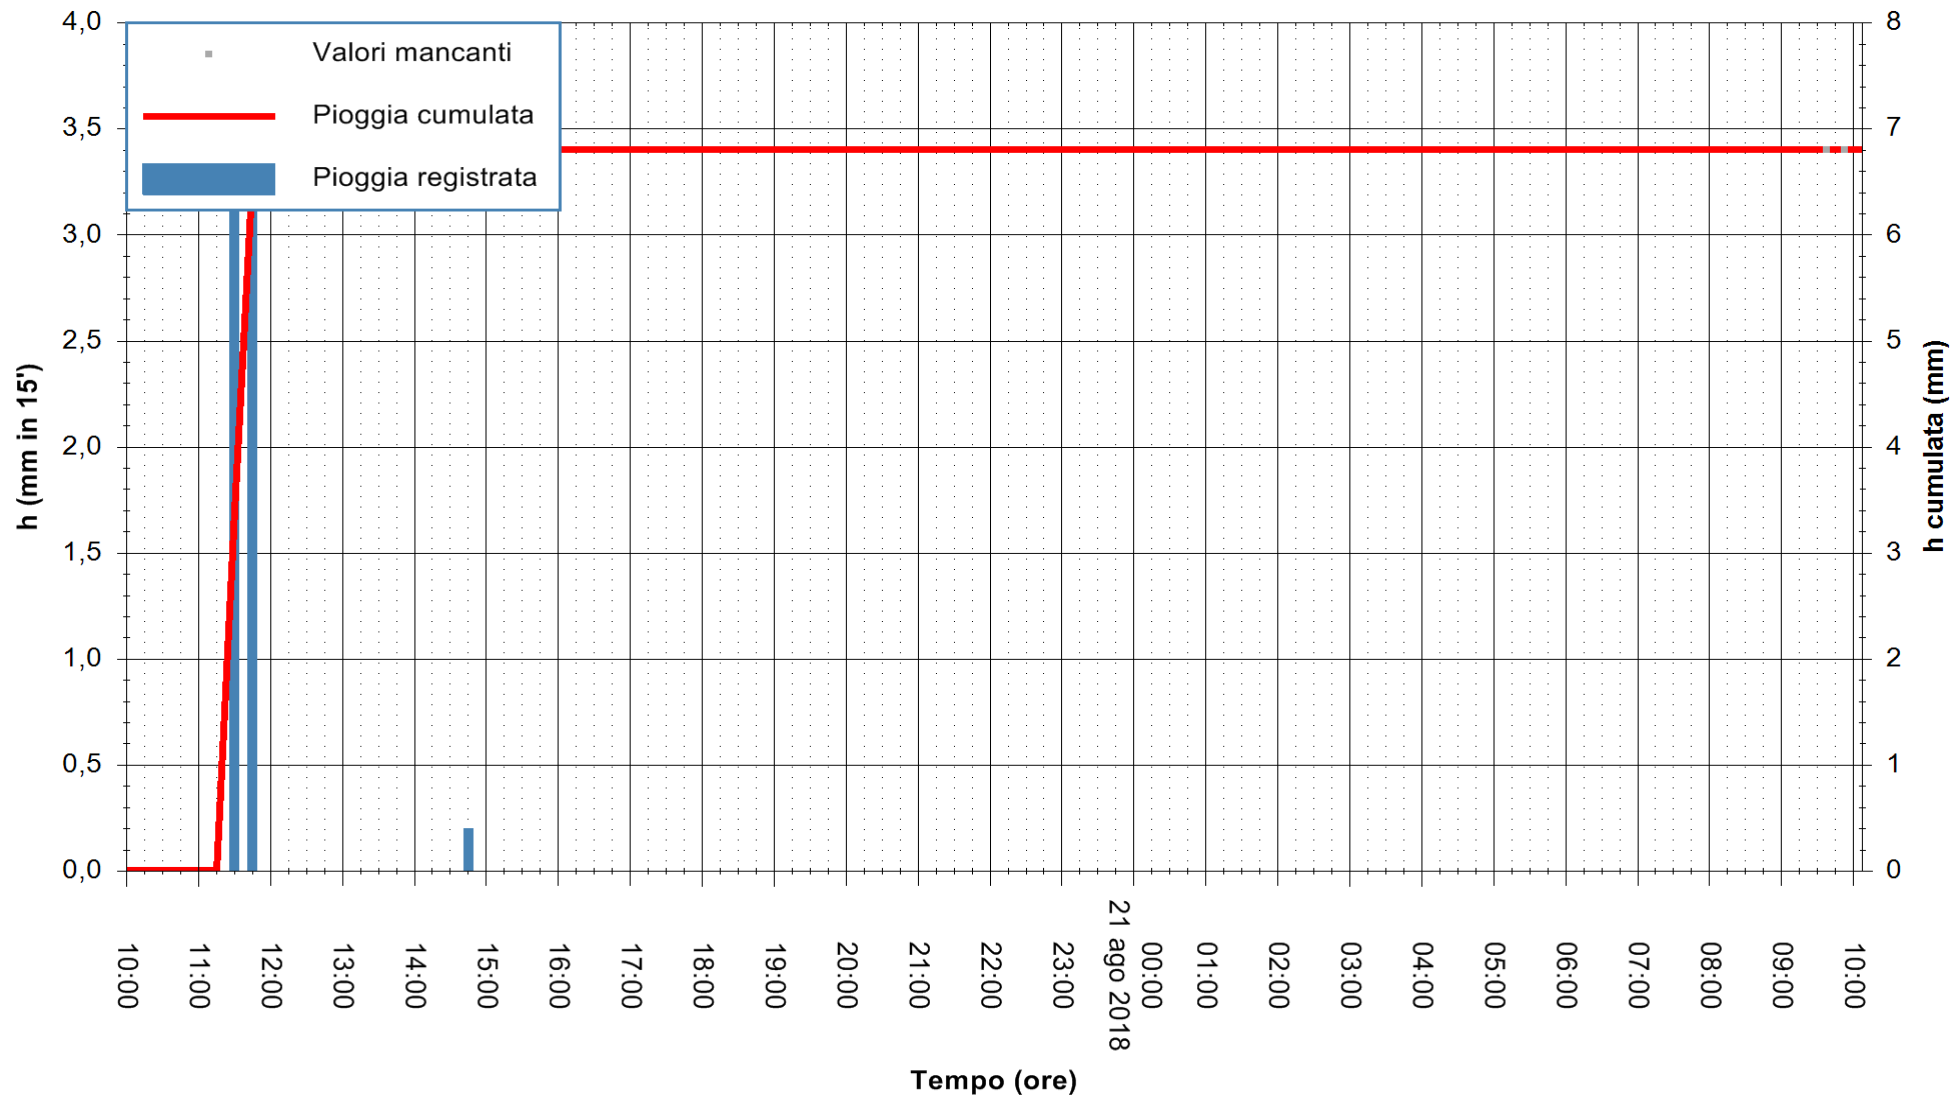

REGIONE AUTONOMA DE SARDIGNA  
REGIONE AUTONOMA DELLA SARDEGNA

Stazione pluviometrica Oschiri  
Area PISCHINAS  
Pioggia registrata nelle ultime 24 ore  
Estrazione dati delle ore 10:04 del 21/08/2018  
Ultimo dato disponibile: 21/08/2018 alle 09:30

ARPAS  
F.to il Dirigente Responsabile  
Dott. Giuseppe Bianco

REGIONE AUTÒNOMA DE SARDIGNA  
REGIONE AUTONOMA DELLA SARDEGNA

Stazione pluviometrica Fluminimannu a Decimomannu  
Area DECIMOMANNU

Pioggia registrata nelle ultime 24 ore  
Estrazione dati delle ore 10:04 del 21/08/2018  
Ultimo dato disponibile: 21/08/2018 alle 09:30

ARPAS  
F.to il Dirigente Responsabile  
Dott. Giuseppe Bianco

REGIONE AUTONOMA DE SARDIGNA  
REGIONE AUTONOMA DELLA SARDEGNA

Stazione pluviometrica Senorbi'  
Area SENORBI  
Pioggia registrata nelle ultime 24 ore  
Estrazione dati delle ore 10:04 del 21/08/2018  
Ultimo dato disponibile: 21/08/2018 alle 09:30