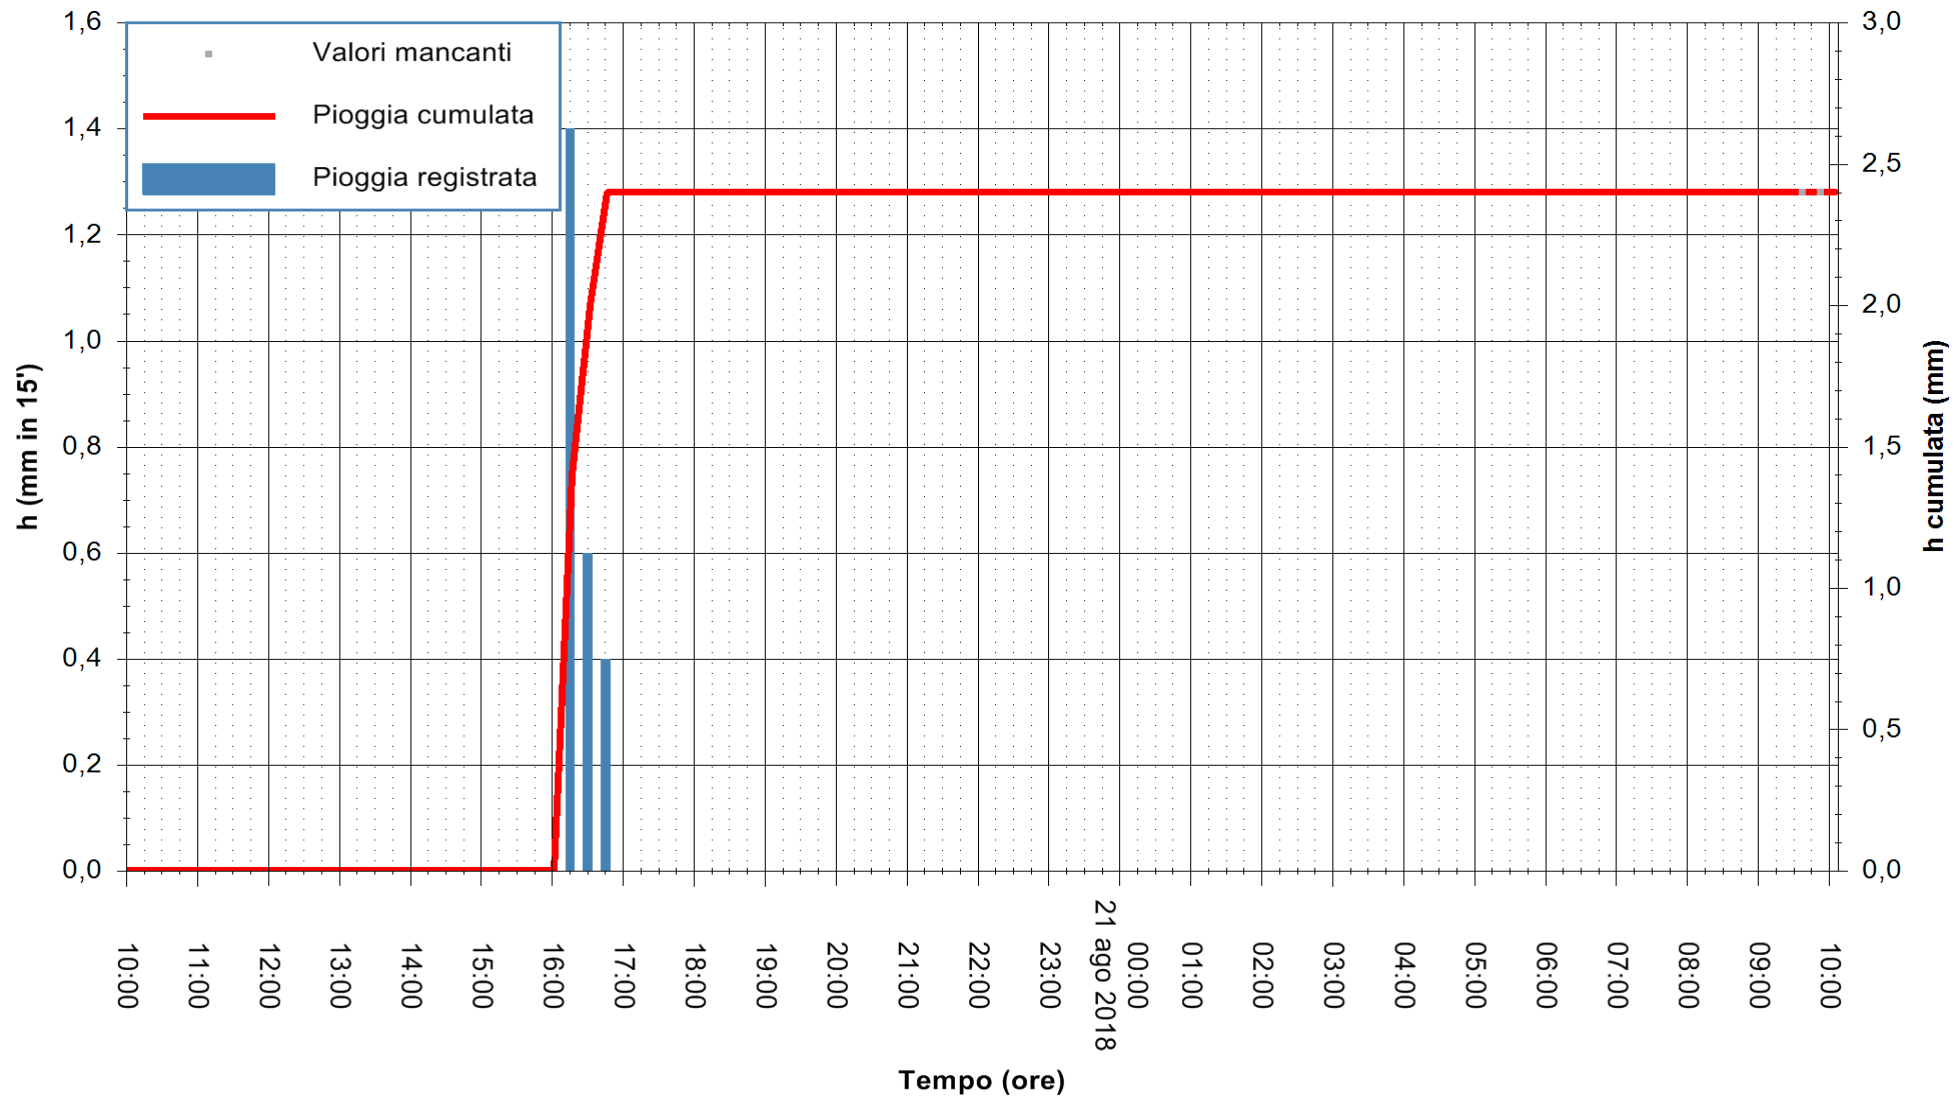

ARPAS  
F.to il Dirigente Responsabile  
Dott. Giuseppe Bianco

REGIONE AUTONOMA DE SARDIGNA  
REGIONE AUTONOMA DELLA SARDEGNA

Stazione pluviometrica La Maddalena  
Area PUNTA CHIARA  
Pioggia registrata nelle ultime 24 ore  
Estrazione dati delle ore 10:04 del 21/08/2018  
Ultimo dato disponibile: 21/08/2018 alle 09:30