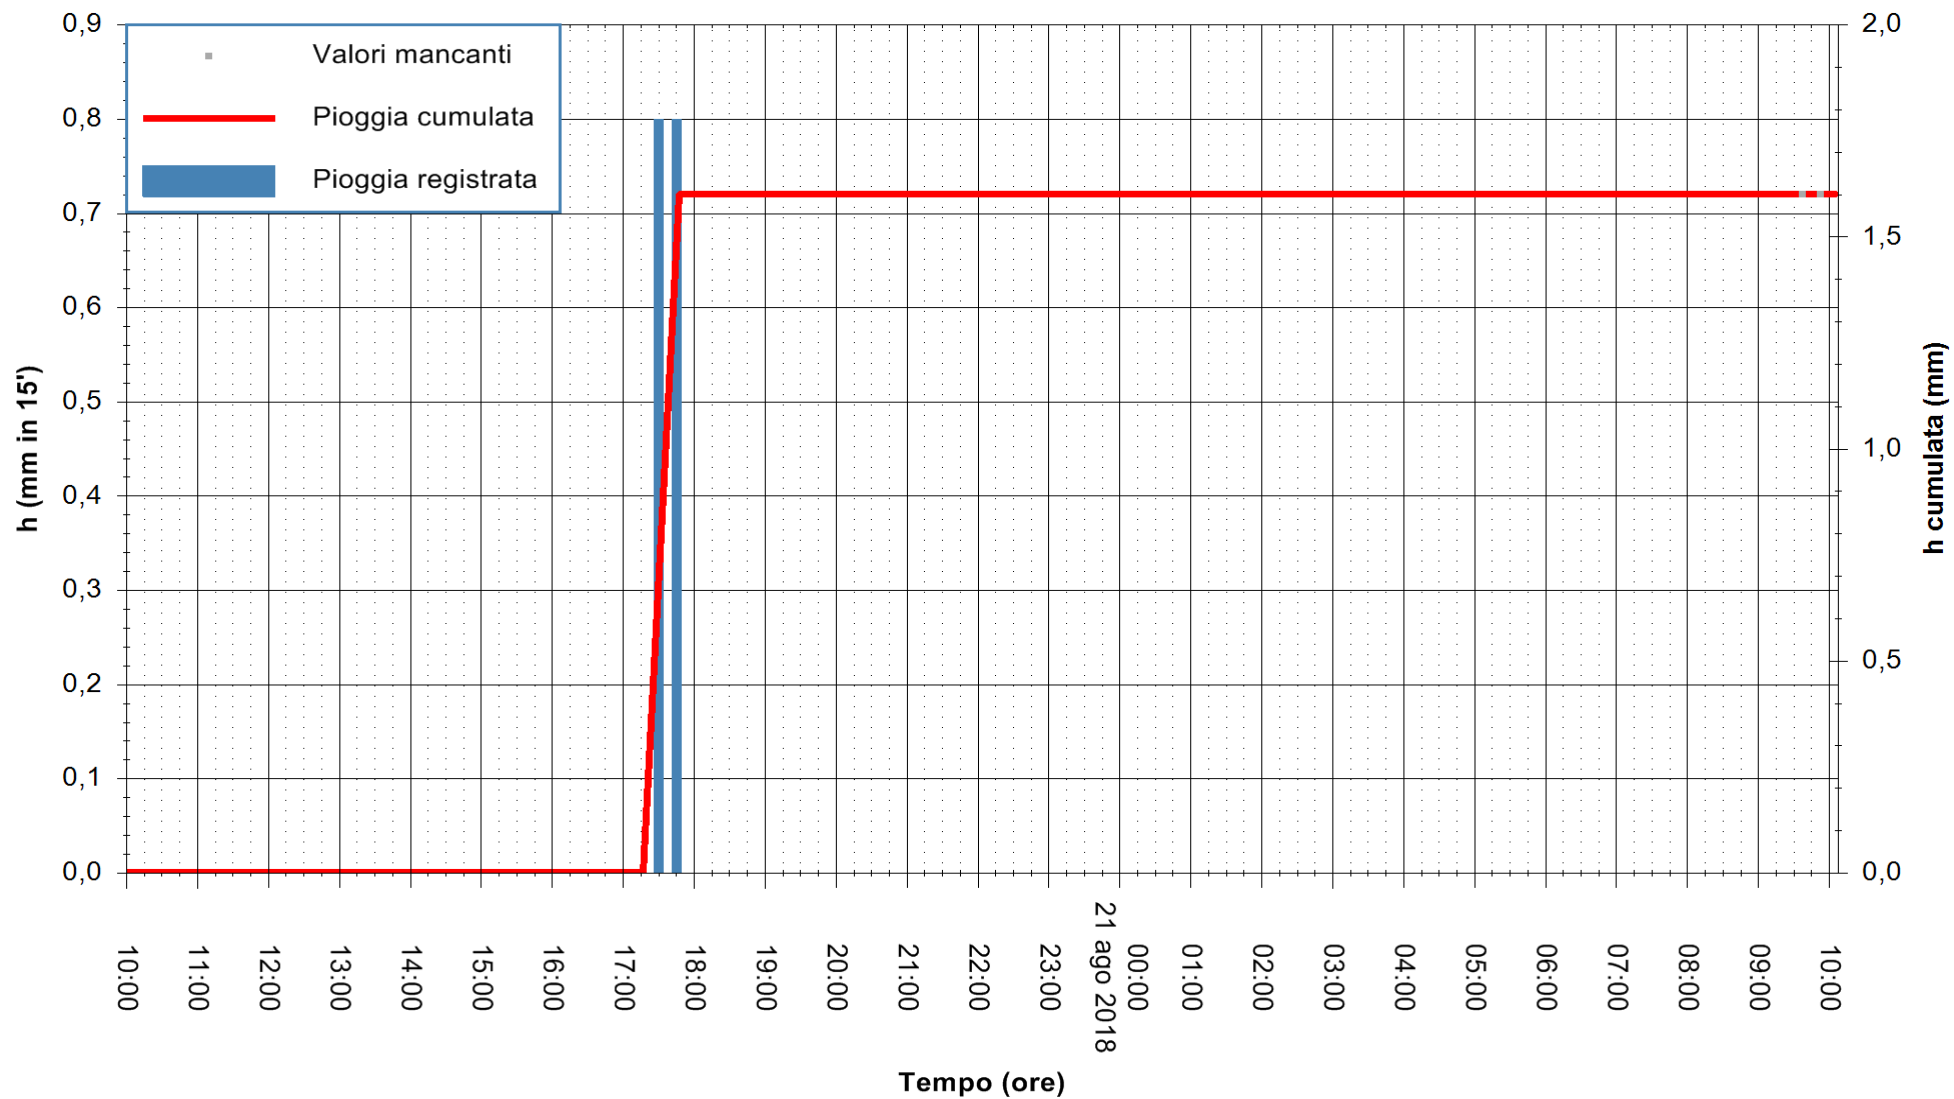

REGIONE AUTONOMA DE SARDIGNA  
REGIONE AUTONOMA DELLA SARDEGNA

Stazione pluviometrica Oschiri  
Area PISCHINAS  
Pioggia registrata nelle ultime 24 ore  
Estrazione dati delle ore 10:04 del 21/08/2018  
Ultimo dato disponibile: 21/08/2018 alle 09:30

ARPAS  
F.to il Dirigente Responsabile  
Dott. Giuseppe Bianco

REGIONE AUTÒNOMA DE SARDIGNA  
REGIONE AUTONOMA DELLA SARDEGNA

Stazione pluviometrica Fluminimannu a Decimomannu  
Area DECIMOMANNU

Pioggia registrata nelle ultime 24 ore  
Estrazione dati delle ore 10:04 del 21/08/2018  
Ultimo dato disponibile: 21/08/2018 alle 09:30

ARPAS  
F.to il Dirigente Responsabile  
Dott. Giuseppe Bianco

REGIONE AUTONOMA DE SARDIGNA  
REGIONE AUTONOMA DELLA SARDEGNA

Stazione pluviometrica Senorbi'  
Area SENORBI  
Pioggia registrata nelle ultime 24 ore  
Estrazione dati delle ore 10:04 del 21/08/2018  
Ultimo dato disponibile: 21/08/2018 alle 09:30