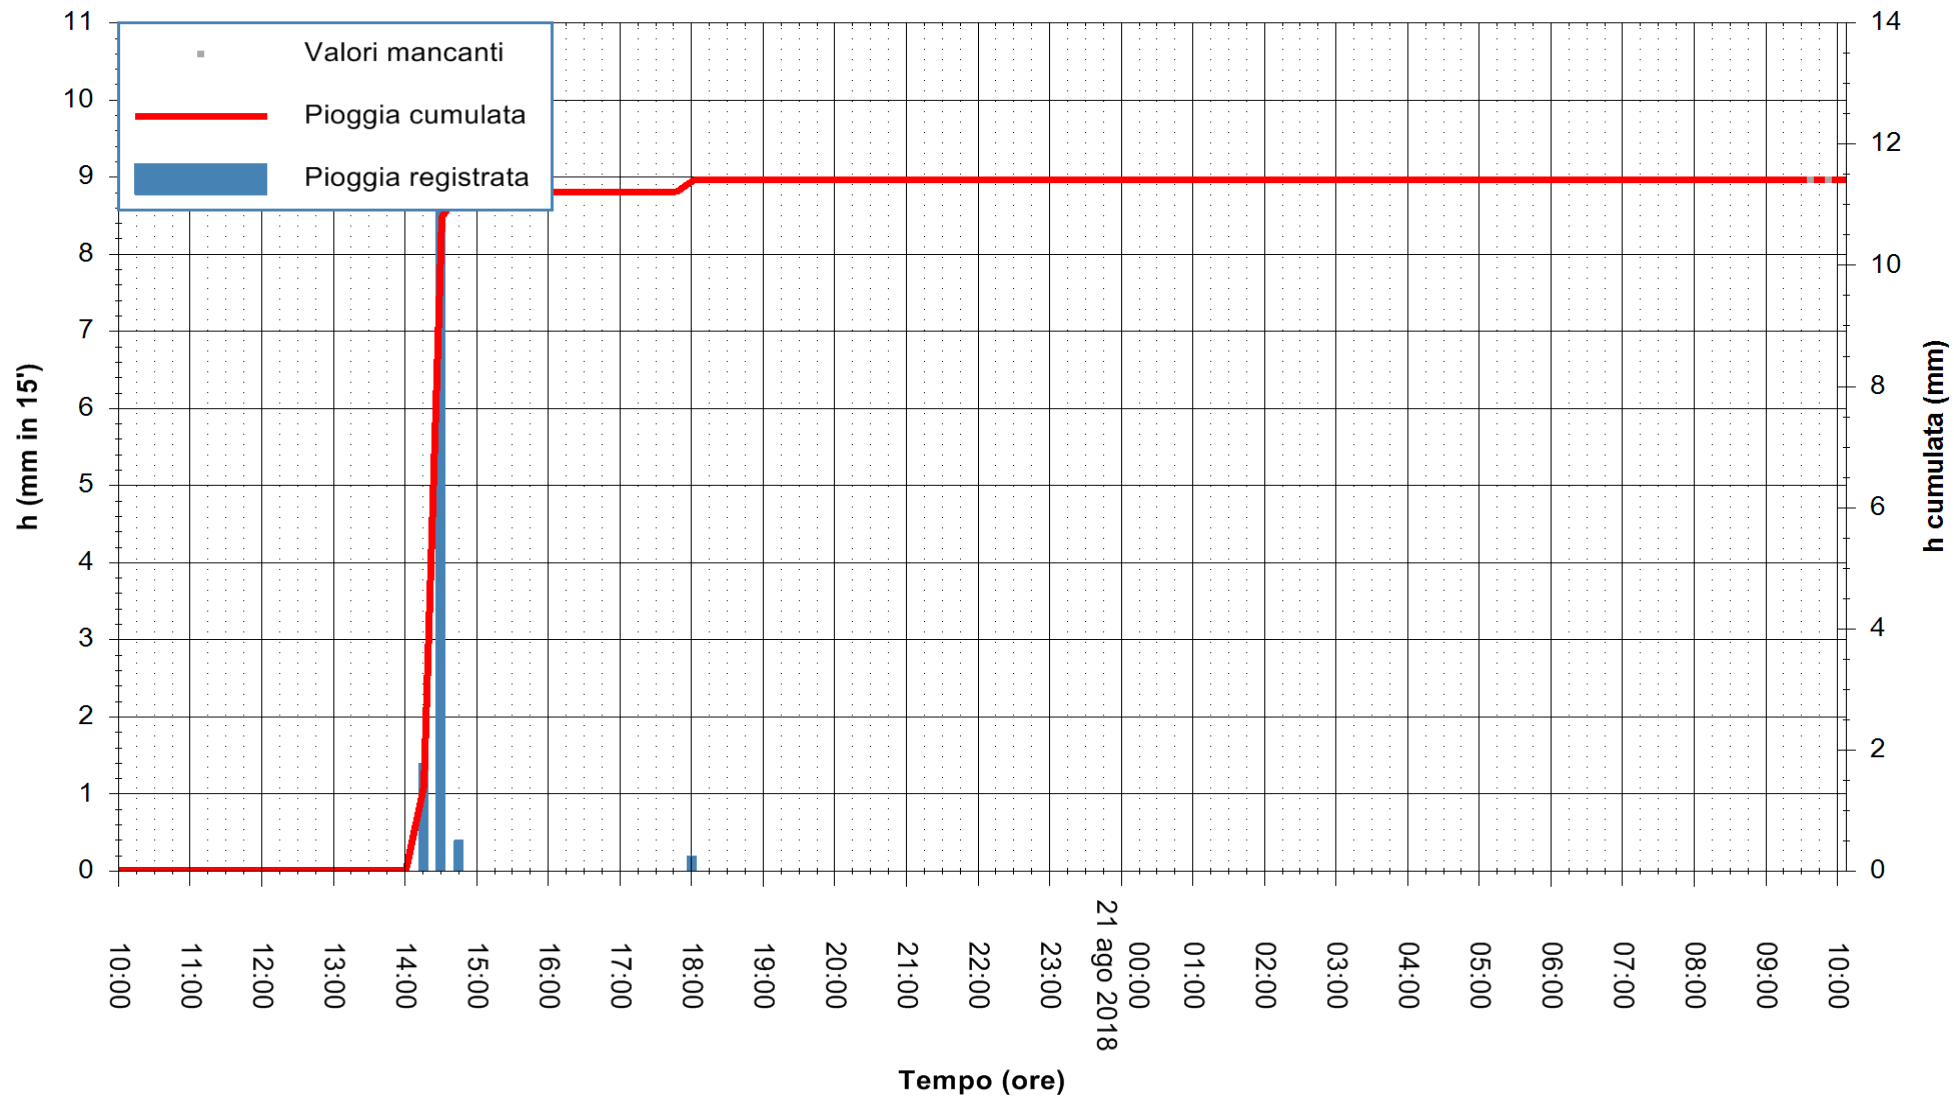

Stazione pluviometrica Monte Tului  
Area MONTE TULUI  
Pioggia registrata nelle ultime 24 ore  
Estrazione dati delle ore 10:04 del 21/08/2018  
Ultimo dato disponibile: 21/08/2018 alle 09:30

ARPAS  
F.to il Dirigente Responsabile  
Dott. Giuseppe Bianco

REGIONE AUTONOMA DE SARDIGNA  
REGIONE AUTONOMA DELLA SARDEGNA

Stazione pluviometrica Oschiri  
Area PISCHINAS  
Pioggia registrata nelle ultime 24 ore  
Estrazione dati delle ore 10:04 del 21/08/2018  
Ultimo dato disponibile: 21/08/2018 alle 09:30