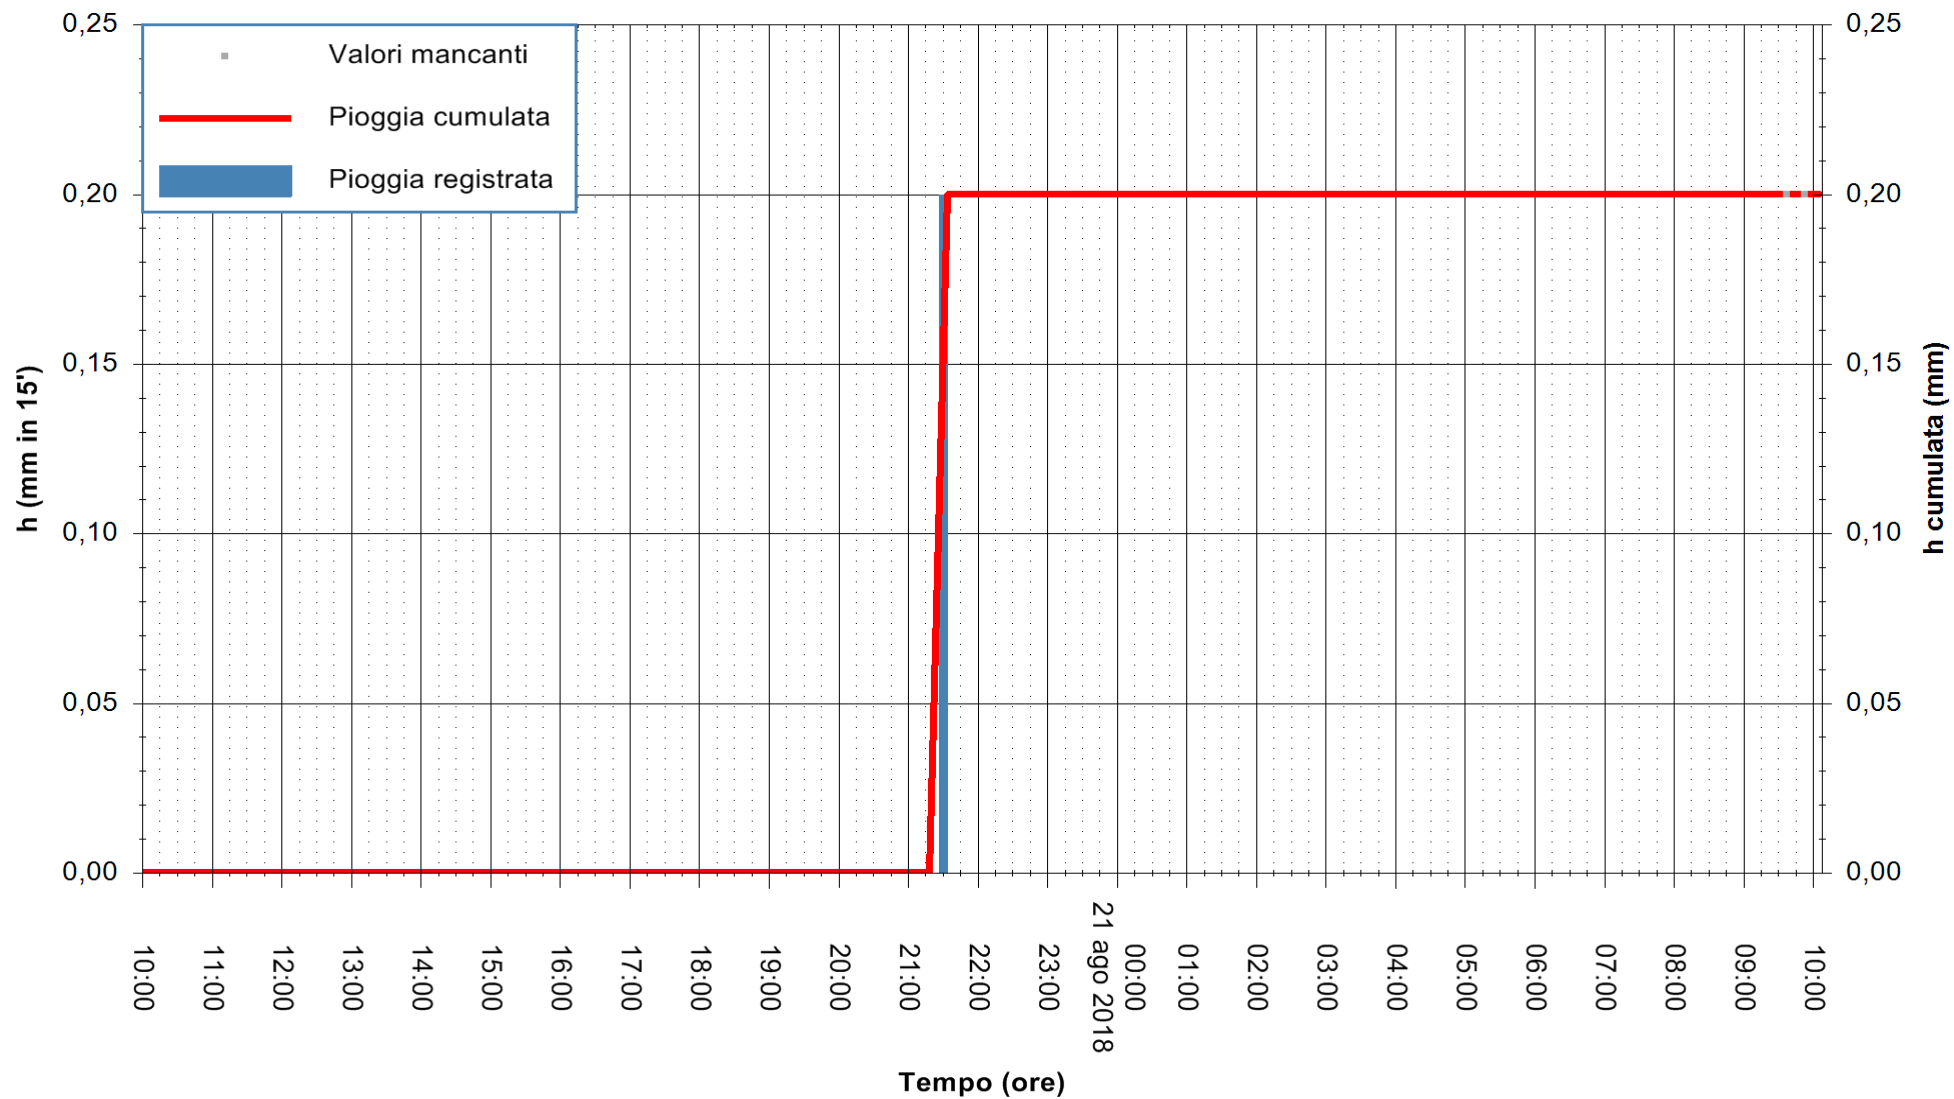

REGIONE AUTONOMA DE SARDIGNA  
REGIONE AUTONOMA DELLA SARDEGNA

Stazione pluviometrica Oschiri  
Area PISCHINAS  
Pioggia registrata nelle ultime 24 ore  
Estrazione dati delle ore 10:04 del 21/08/2018  
Ultimo dato disponibile: 21/08/2018 alle 09:30

ARPAS  
F.to il Dirigente Responsabile  
Dott. Giuseppe Bianco

REGIONE AUTÒNOMA DE SARDIGNA  
REGIONE AUTONOMA DELLA SARDEGNA

Stazione pluviometrica Fluminimannu a Decimomannu  
Area DECIMOMANNU

Pioggia registrata nelle ultime 24 ore  
Estrazione dati delle ore 10:04 del 21/08/2018  
Ultimo dato disponibile: 21/08/2018 alle 09:30

ARPAS  
F.to il Dirigente Responsabile  
Dott. Giuseppe Bianco

REGIONE AUTONOMA DE SARDIGNA  
REGIONE AUTONOMA DELLA SARDEGNA

Stazione pluviometrica Senorbi'  
Area SENORBI  
Pioggia registrata nelle ultime 24 ore  
Estrazione dati delle ore 10:04 del 21/08/2018  
Ultimo dato disponibile: 21/08/2018 alle 09:30