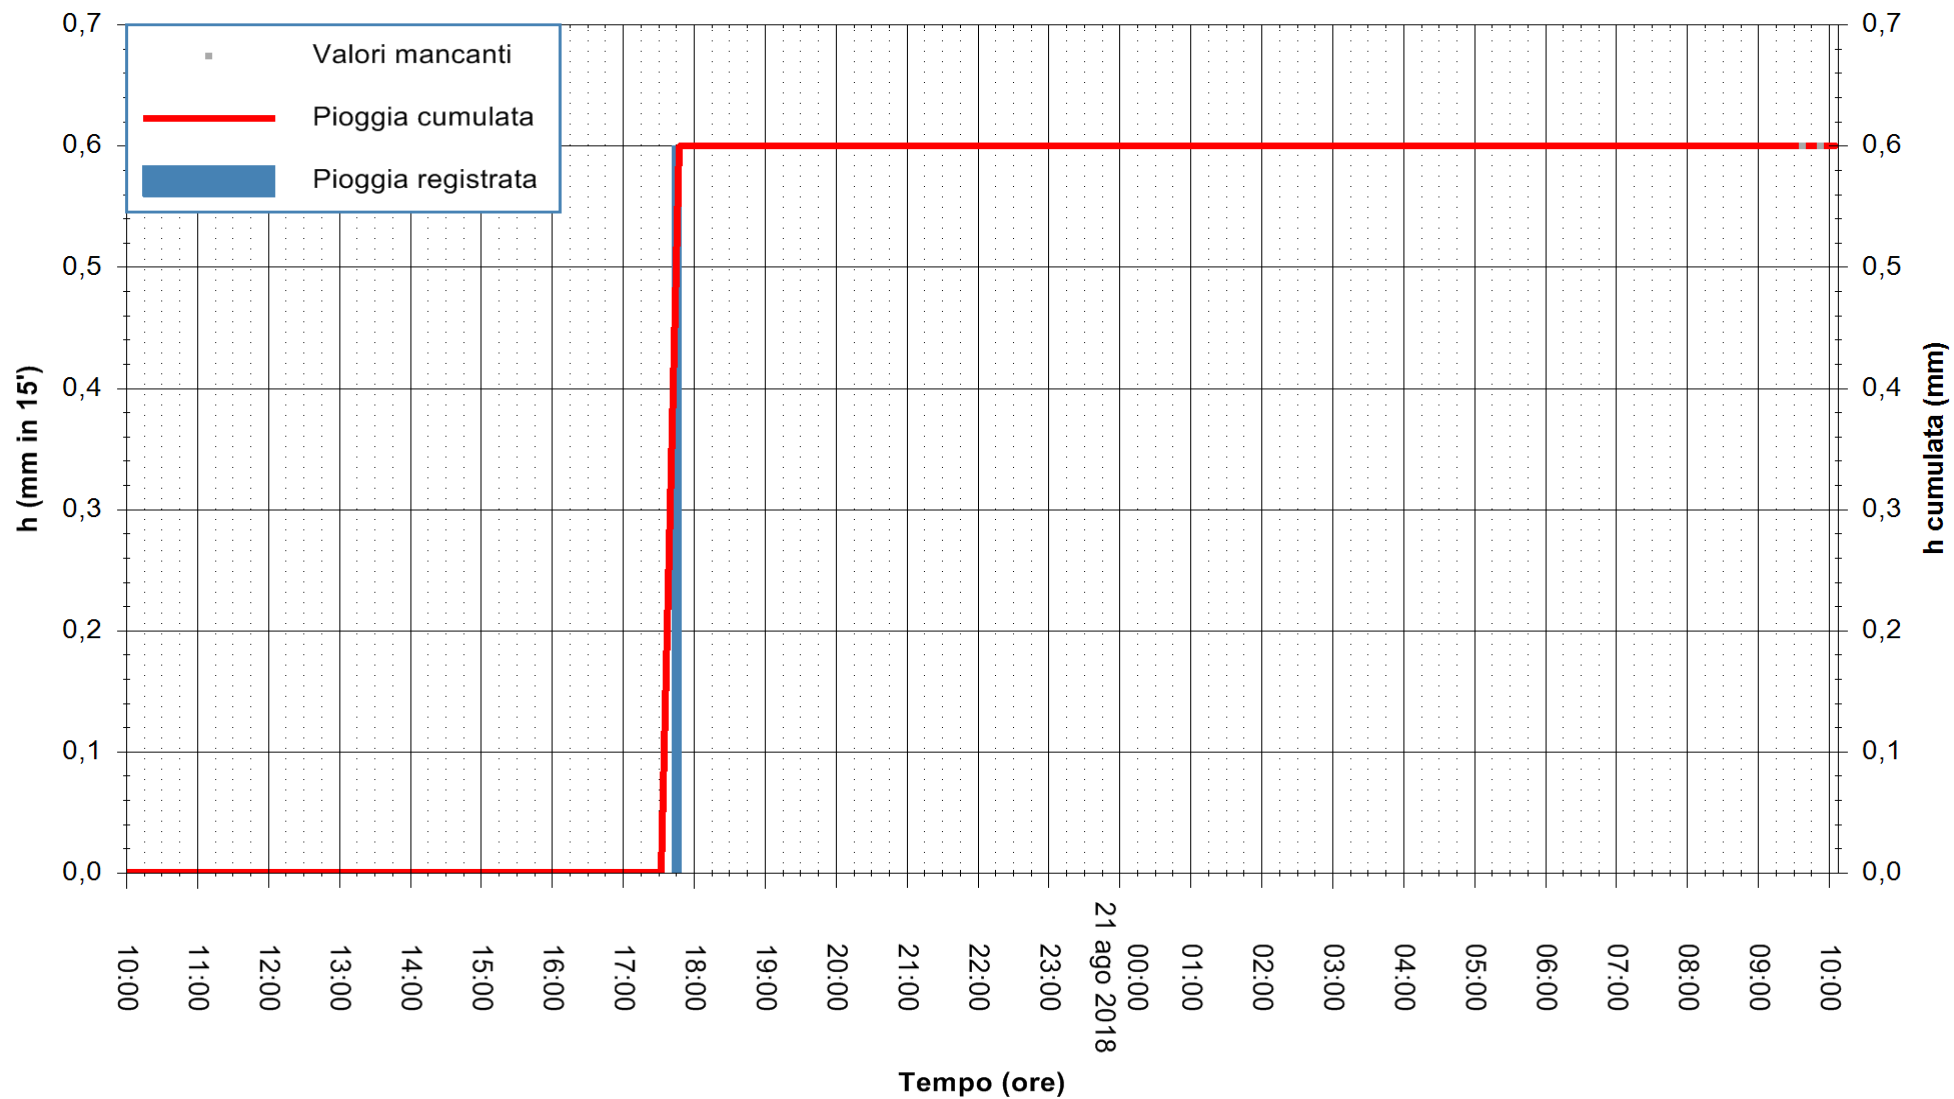

REGIONE AUTONOMA DE SARDIGNA  
REGIONE AUTONOMA DELLA SARDEGNA

Stazione pluviometrica Oschiri  
Area PISCHINAS  
Pioggia registrata nelle ultime 24 ore  
Estrazione dati delle ore 10:04 del 21/08/2018  
Ultimo dato disponibile: 21/08/2018 alle 09:30

ARPAS  
F.to il Dirigente Responsabile  
Dott. Giuseppe Bianco

REGIONE AUTÒNOMA DE SARDIGNA  
REGIONE AUTONOMA DELLA SARDEGNA

Stazione pluviometrica Fluminimannu a Decimomannu  
Area DECIMOMANNU

Pioggia registrata nelle ultime 24 ore  
Estrazione dati delle ore 10:04 del 21/08/2018  
Ultimo dato disponibile: 21/08/2018 alle 09:30