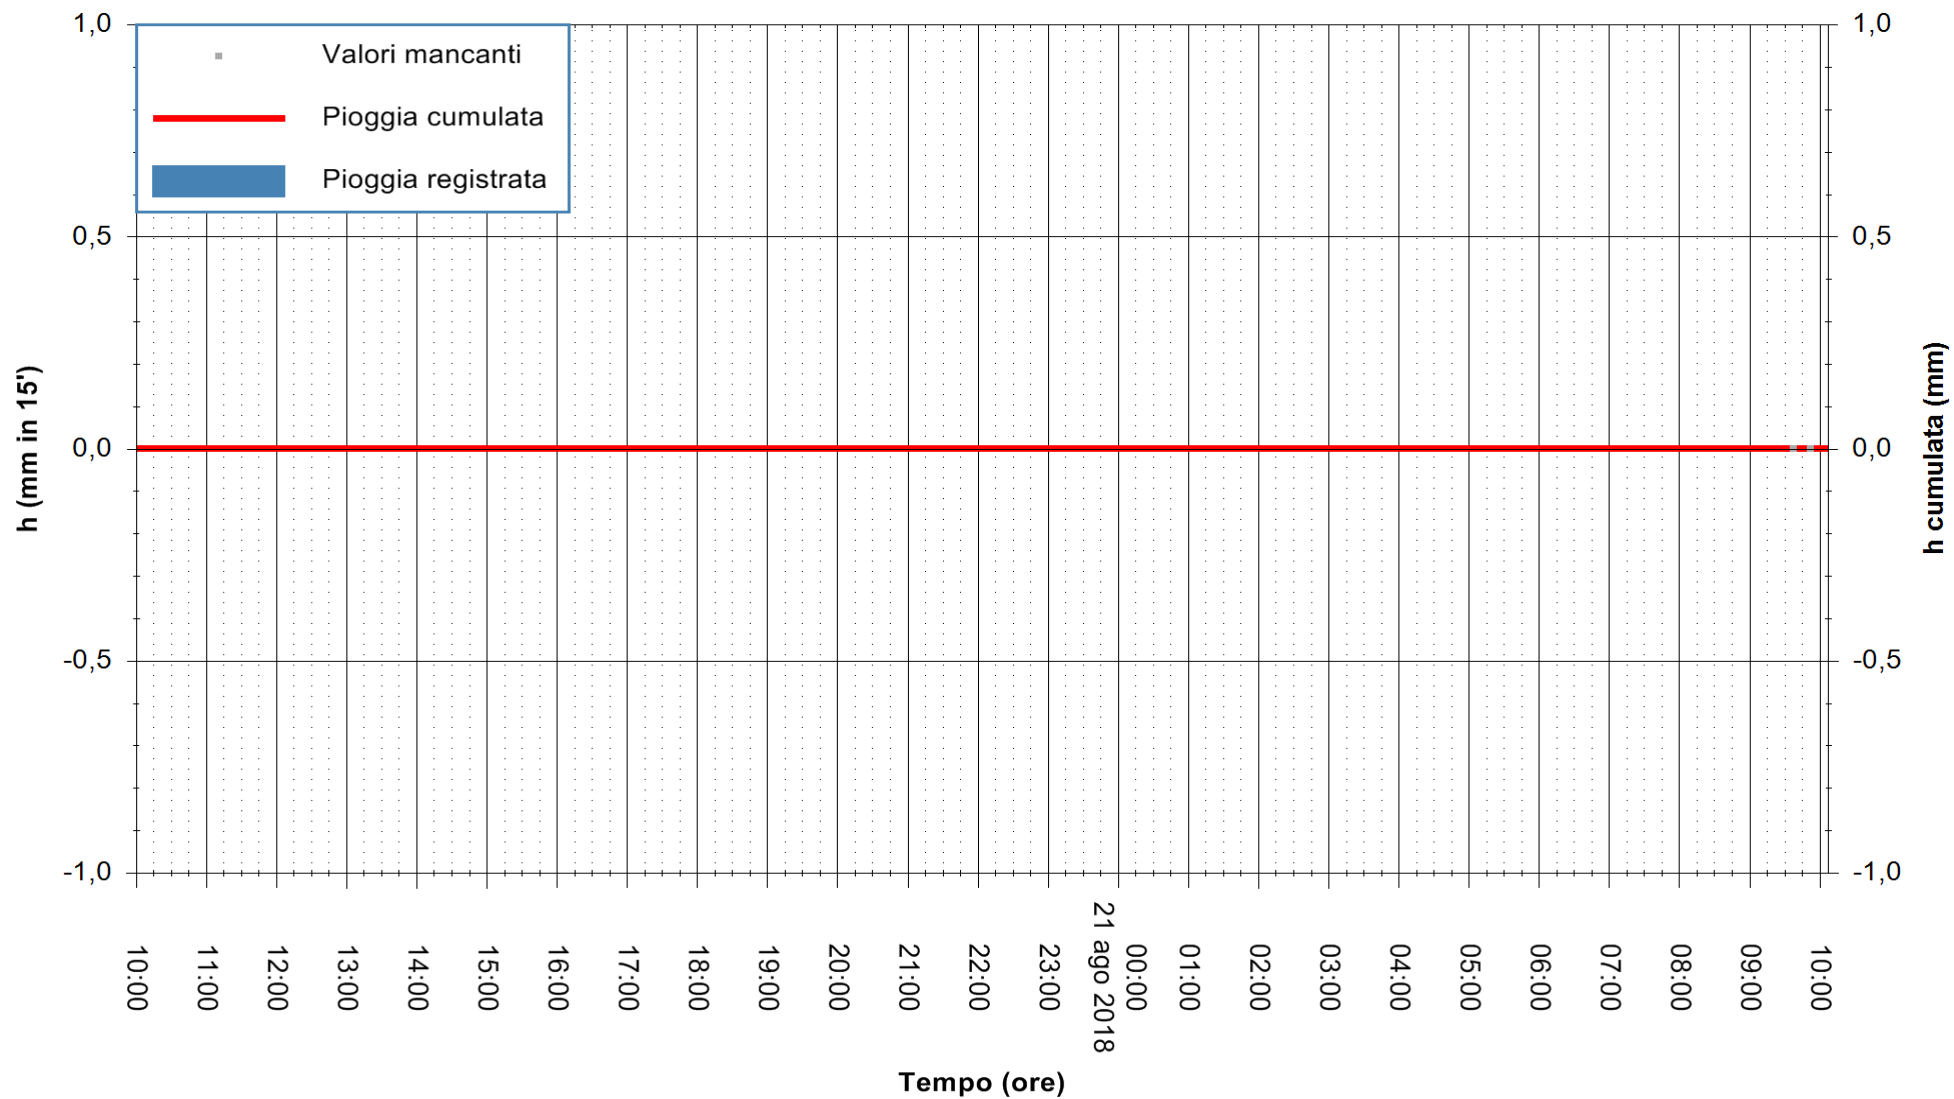

Stazione pluviometrica Paduledda
Area PADULEDDA
Pioggia registrata nelle ultime 24 ore
Estrazione dati delle ore 10:04 del 21/08/2018
Ultimo dato disponibile: 21/08/2018 alle 09:30

ARPAS
F.to il Dirigente Responsabile
Dott. Giuseppe Bianco

REGIONE AUTONOMA DE SARDIGNA
REGIONE AUTONOMA DELLA SARDEGNA