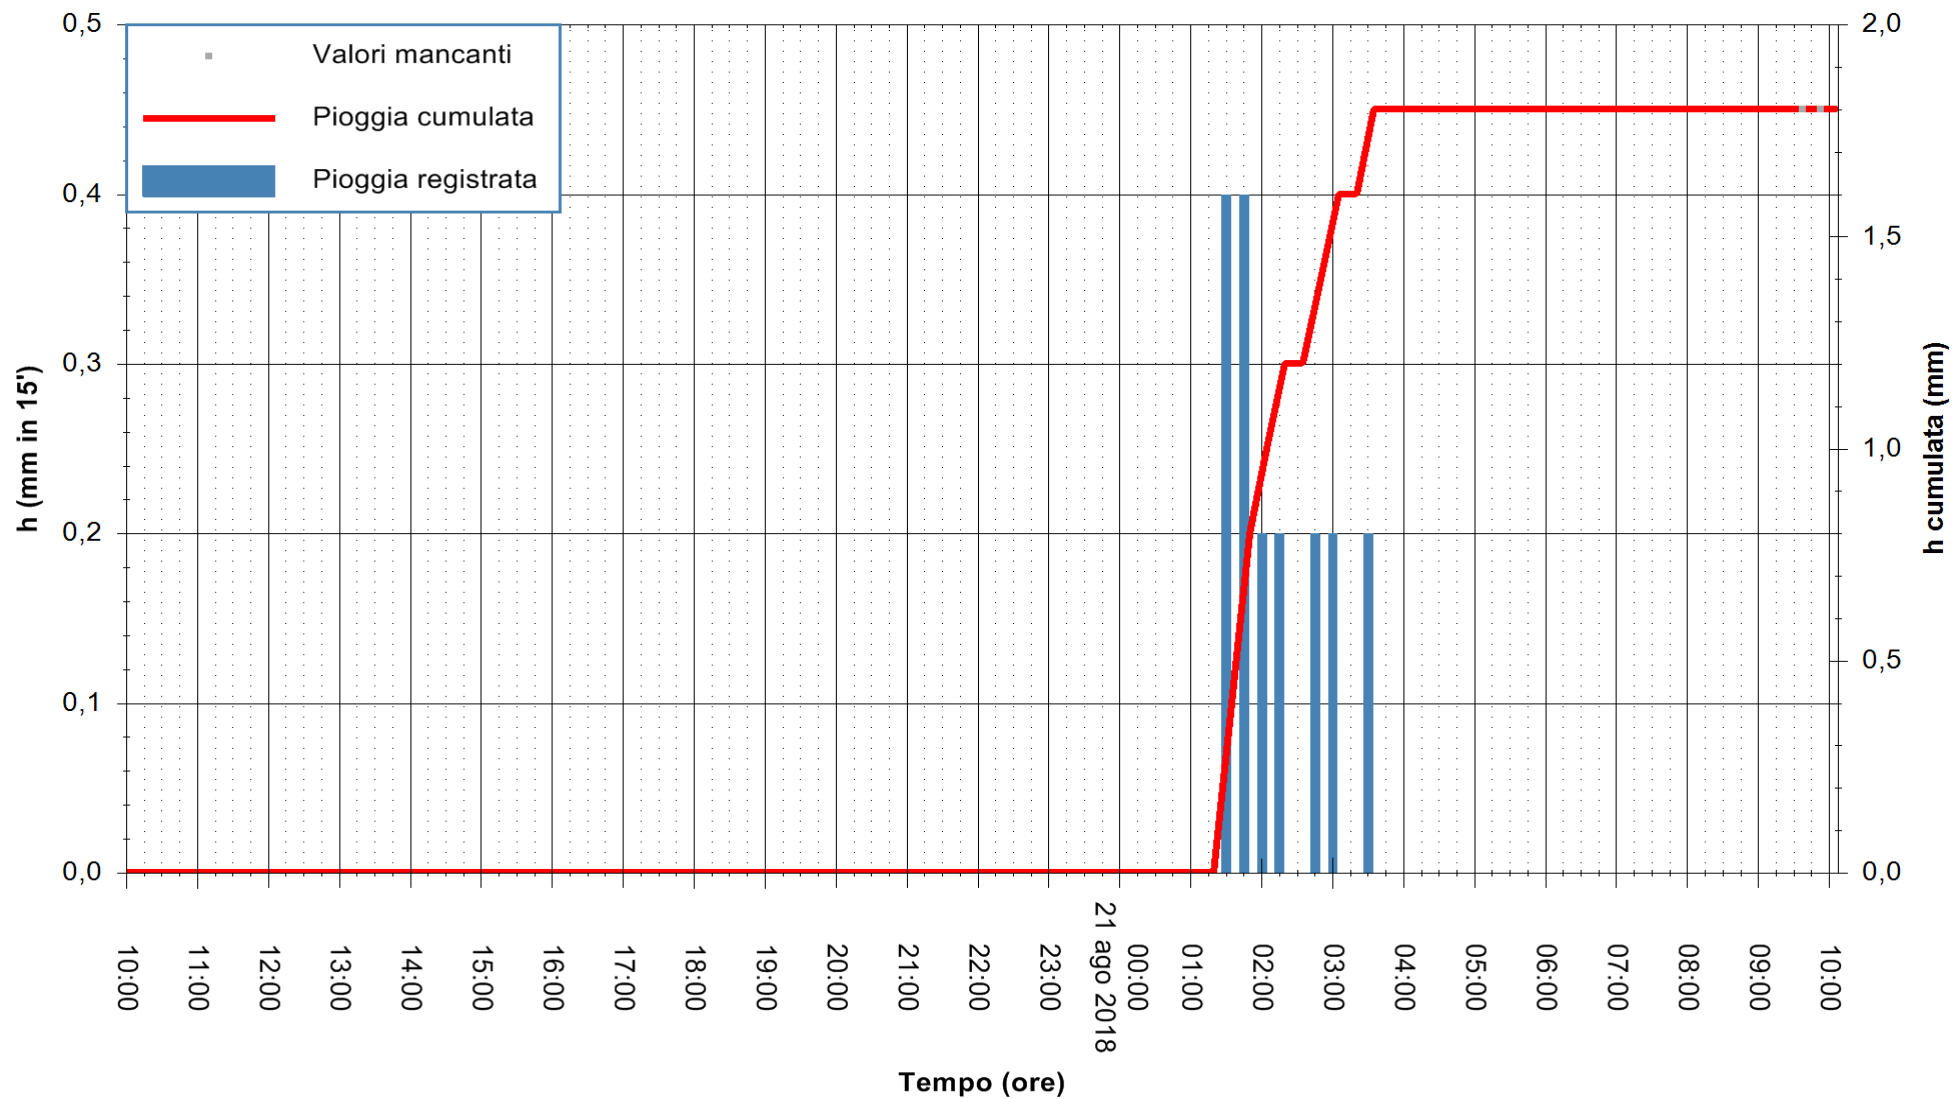

ARPAS  
F.to il Dirigente Responsabile  
Dott. Giuseppe Bianco

REGIONE AUTONOMA DE SARDIGNA  
REGIONE AUTONOMA DELLA SARDEGNA

Stazione pluviometrica La Maddalena  
Area PUNTA CHIARA  
Pioggia registrata nelle ultime 24 ore  
Estrazione dati delle ore 10:04 del 21/08/2018  
Ultimo dato disponibile: 21/08/2018 alle 09:30