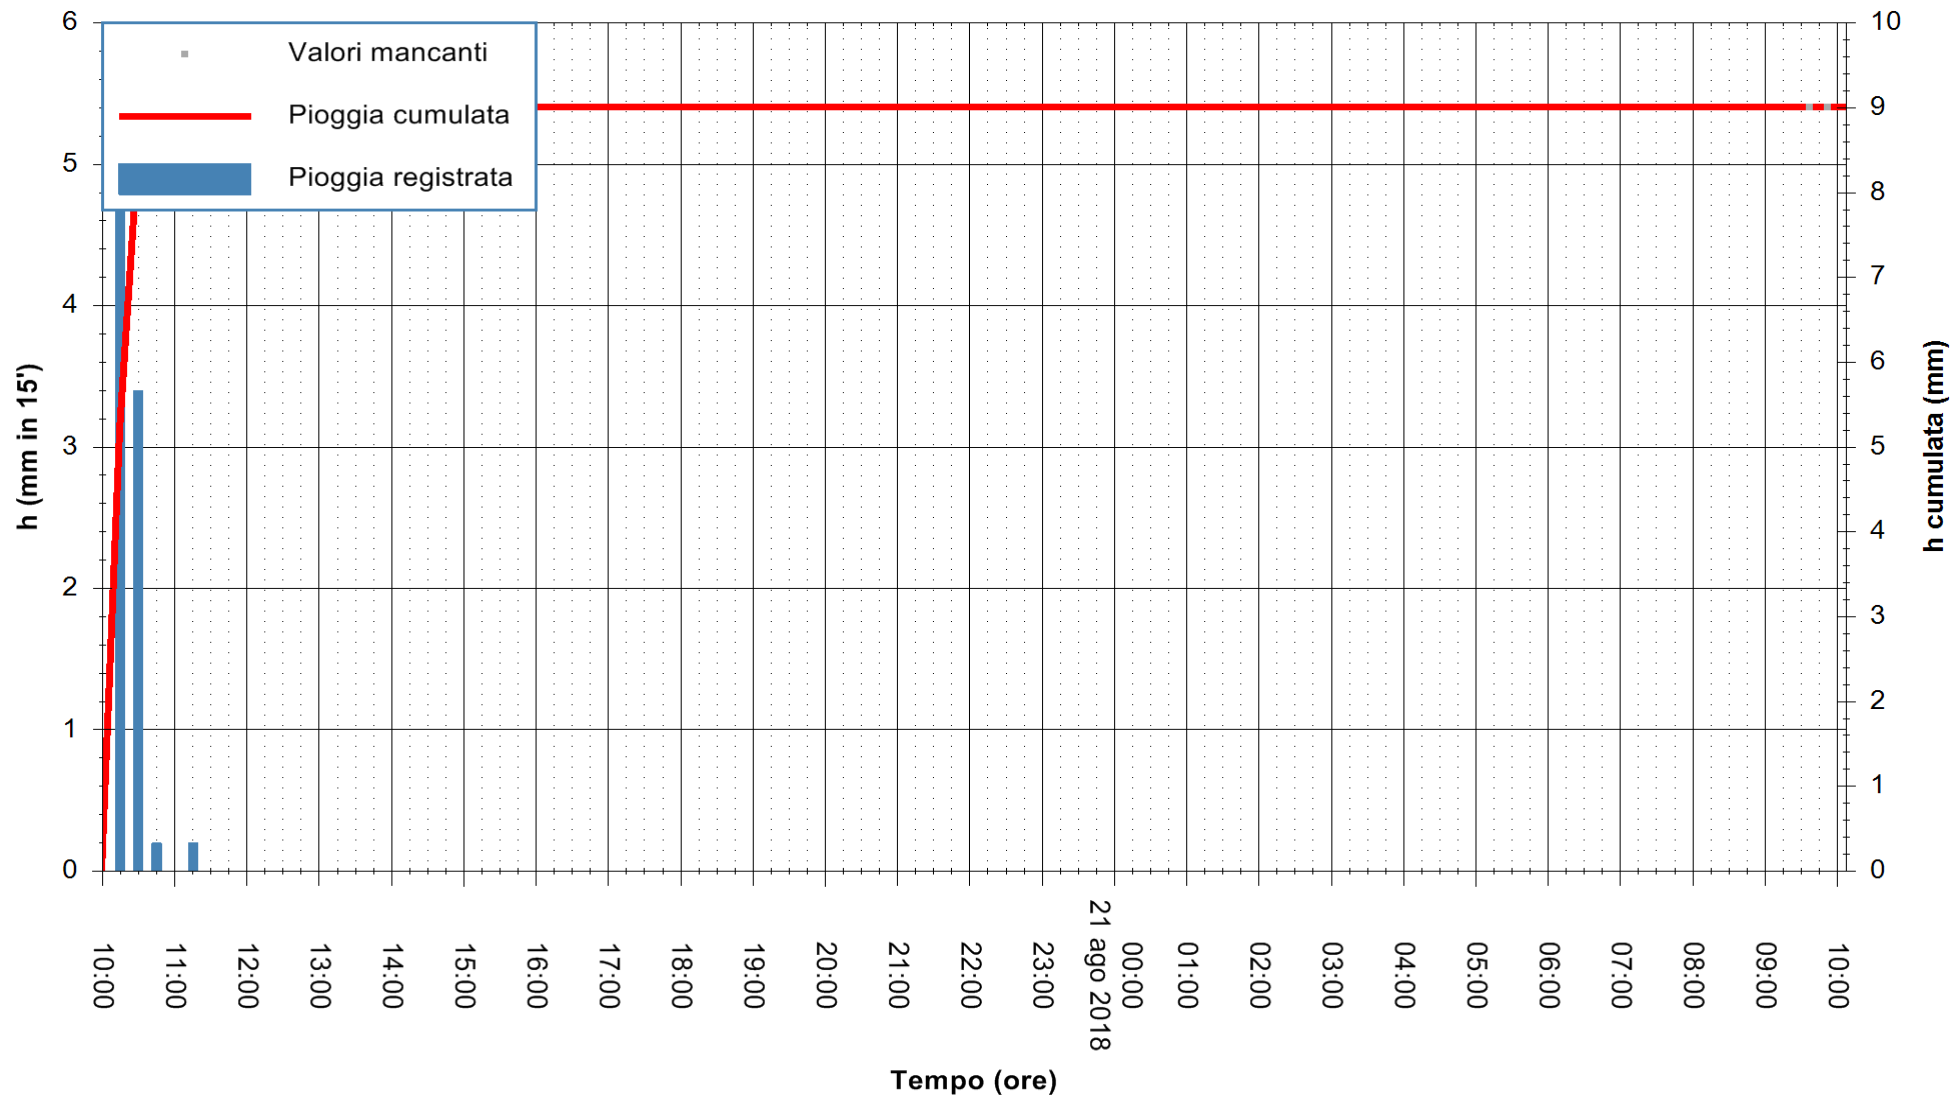

Stazione pluviometrica Monte Tului  
Area MONTE TULUI  
Pioggia registrata nelle ultime 24 ore  
Estrazione dati delle ore 10:04 del 21/08/2018  
Ultimo dato disponibile: 21/08/2018 alle 09:30

ARPAS  
F.to il Dirigente Responsabile  
Dott. Giuseppe Bianco

REGIONE AUTONOMA DE SARDIGNA  
REGIONE AUTONOMA DELLA SARDEGNA

Stazione pluviometrica Oschiri  
Area PISCHINAS  
Pioggia registrata nelle ultime 24 ore  
Estrazione dati delle ore 10:04 del 21/08/2018  
Ultimo dato disponibile: 21/08/2018 alle 09:30