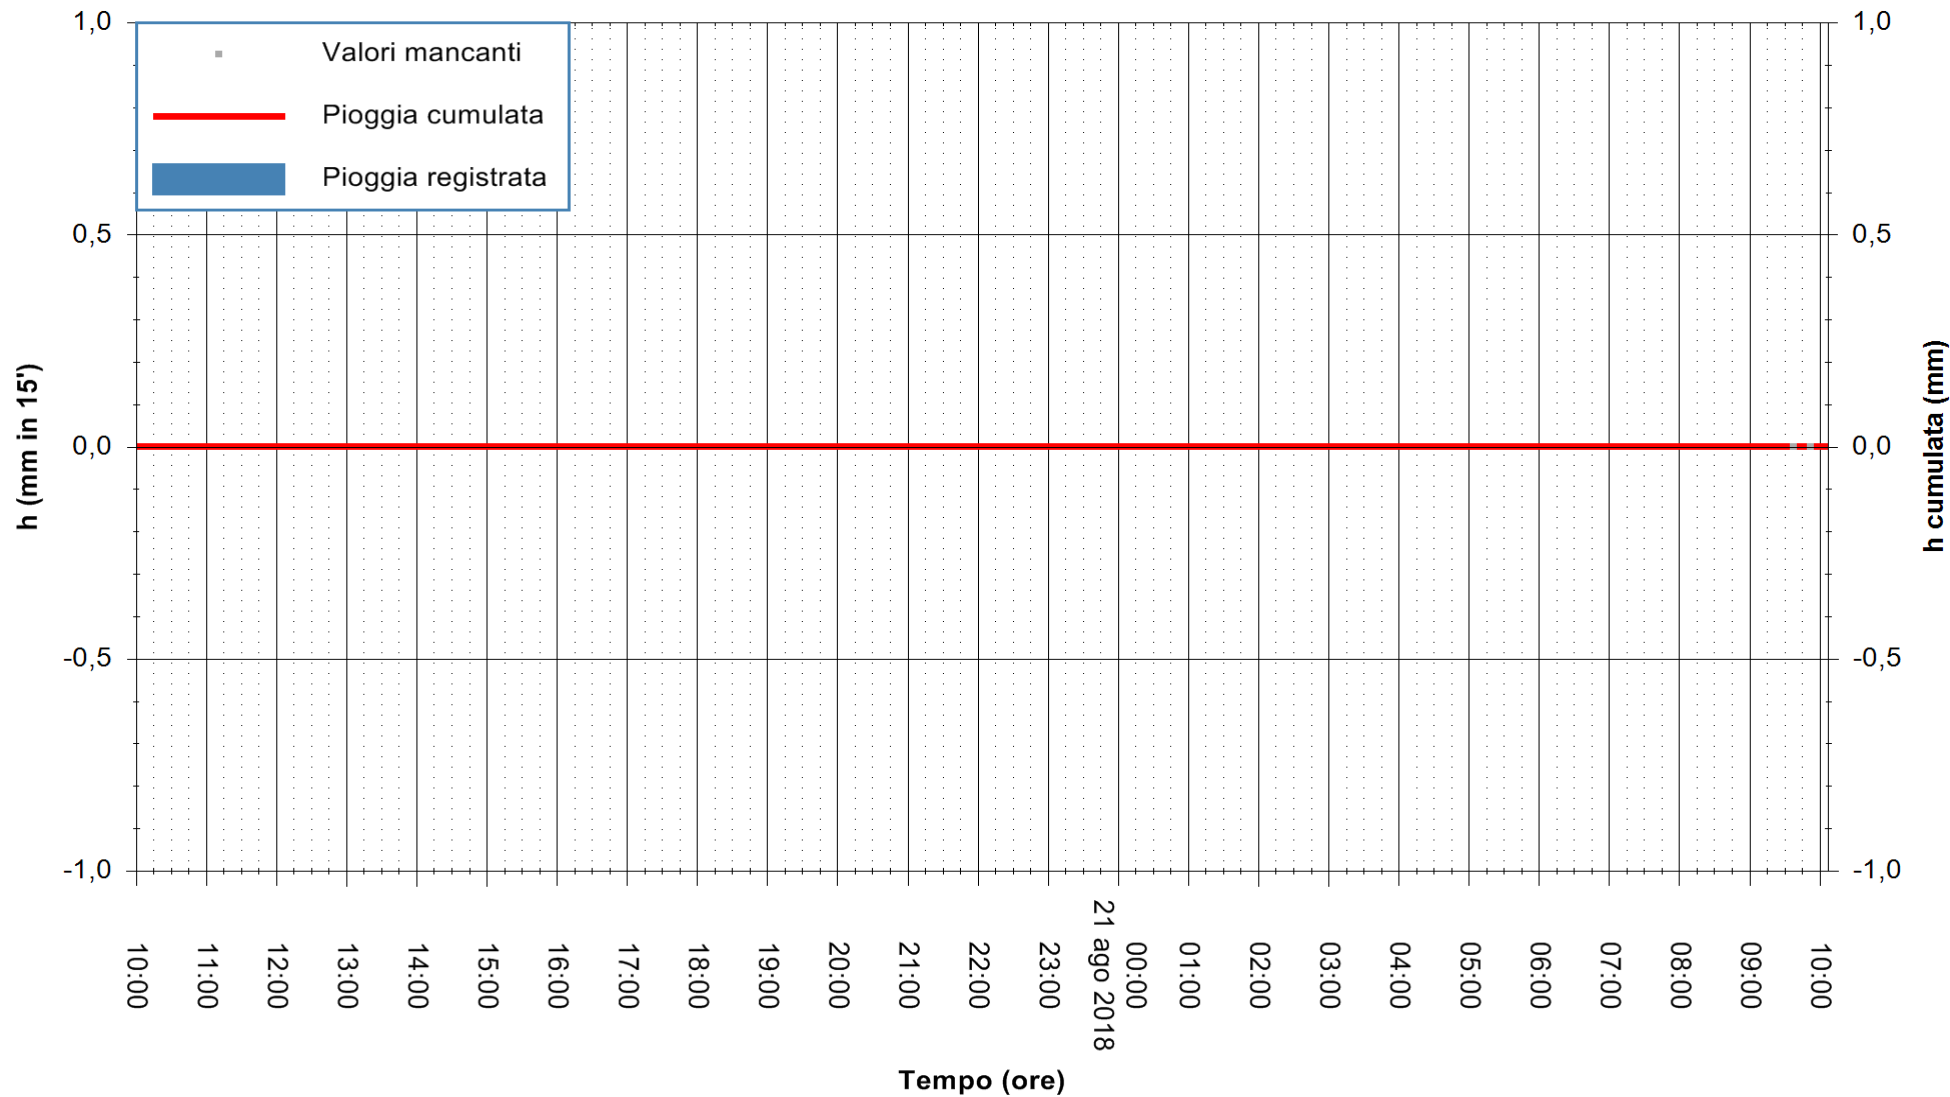

Stazione pluviometrica Siniscola
Area SU PRANU
Pioggia registrata nelle ultime 24 ore
Estrazione dati delle ore 10:04 del 21/08/2018
Ultimo dato disponibile: 21/08/2018 alle 09:30

ARPAS
F.to il Dirigente Responsabile
Dott. Giuseppe Bianco

REGIONE AUTÒNOMA DE SARDIGNA
REGIONE AUTONOMA DELLA SARDEGNA