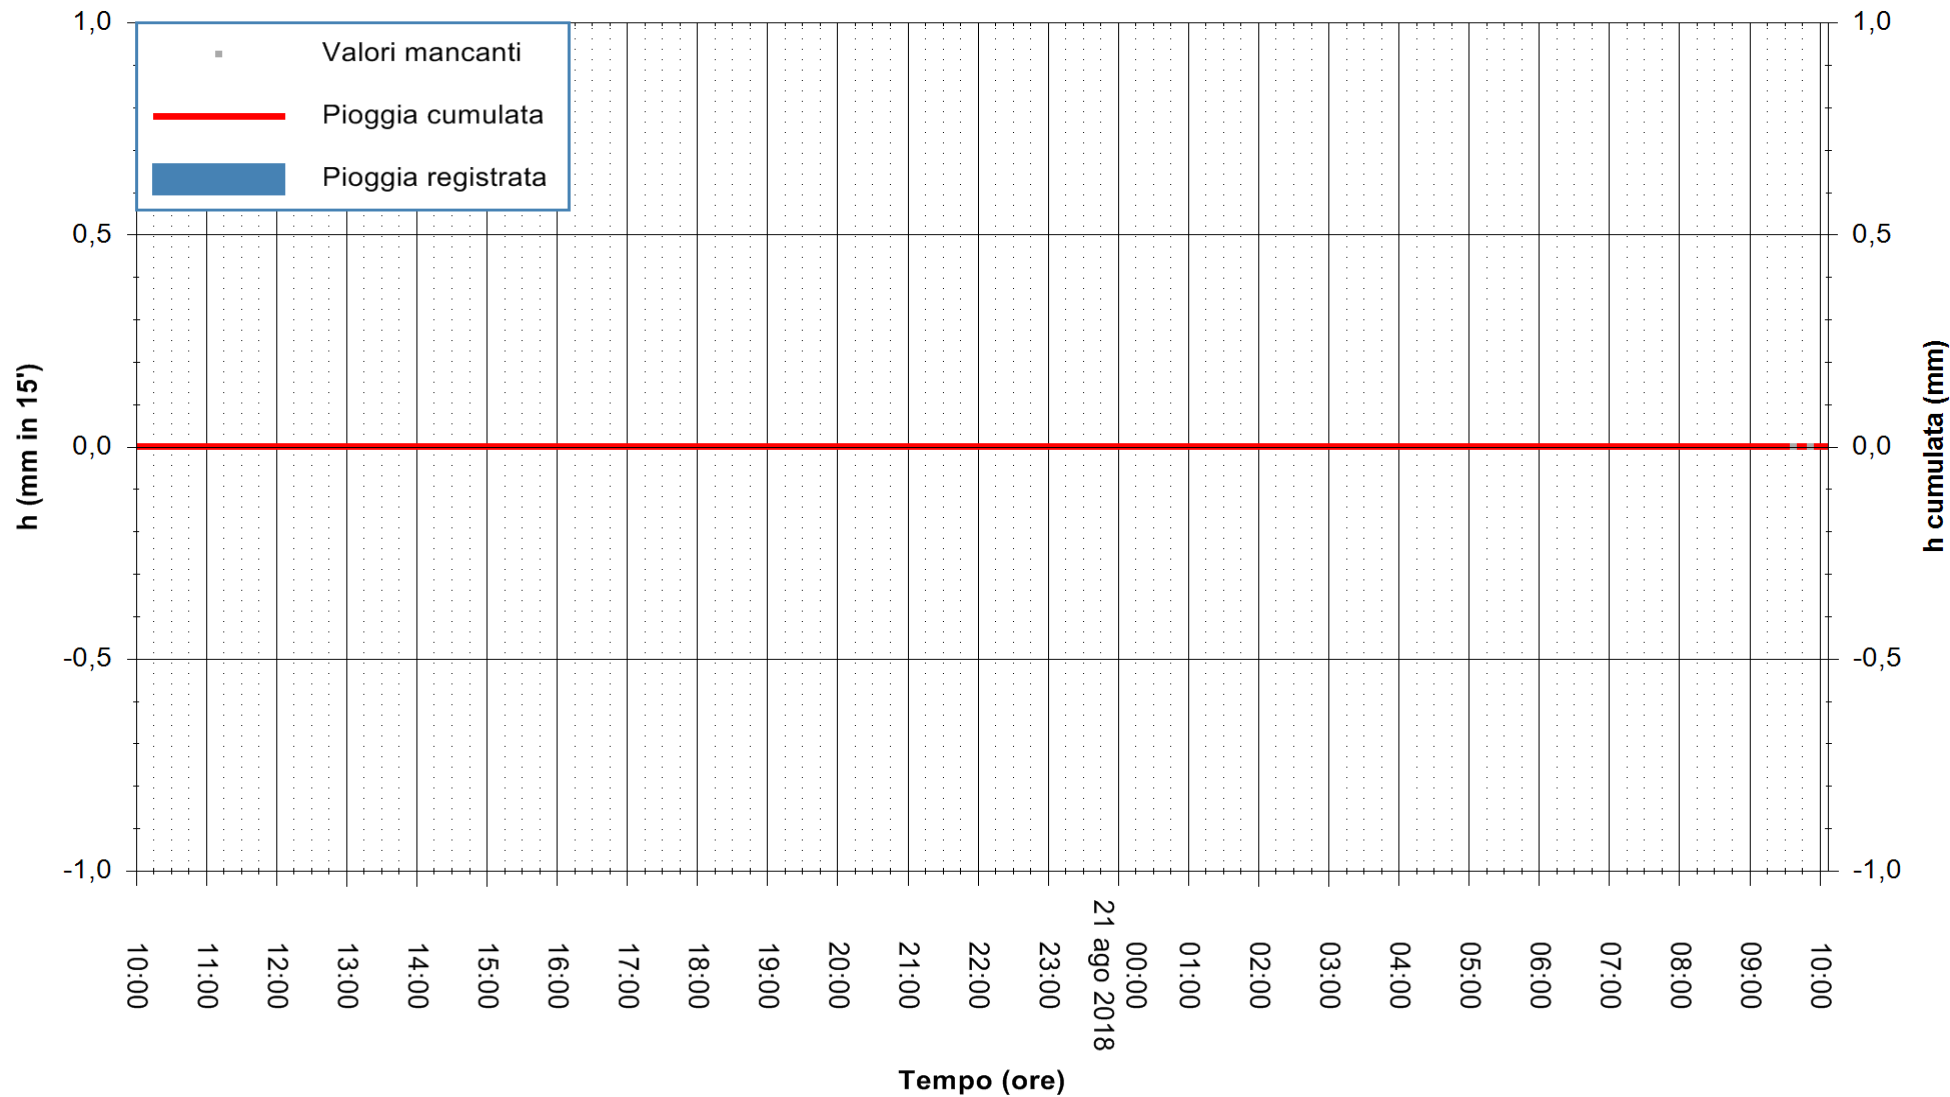

Stazione pluviometrica Senorbi'
Area SENORBI
Pioggia registrata nelle ultime 24 ore
Estrazione dati delle ore 10:04 del 21/08/2018
Ultimo dato disponibile: 21/08/2018 alle 09:30

ARPAS
F.to il Dirigente Responsabile
Dott. Giuseppe Bianco

REGIONE AUTONOMA DE SARDIGNA
REGIONE AUTONOMA DELLA SARDEGNA