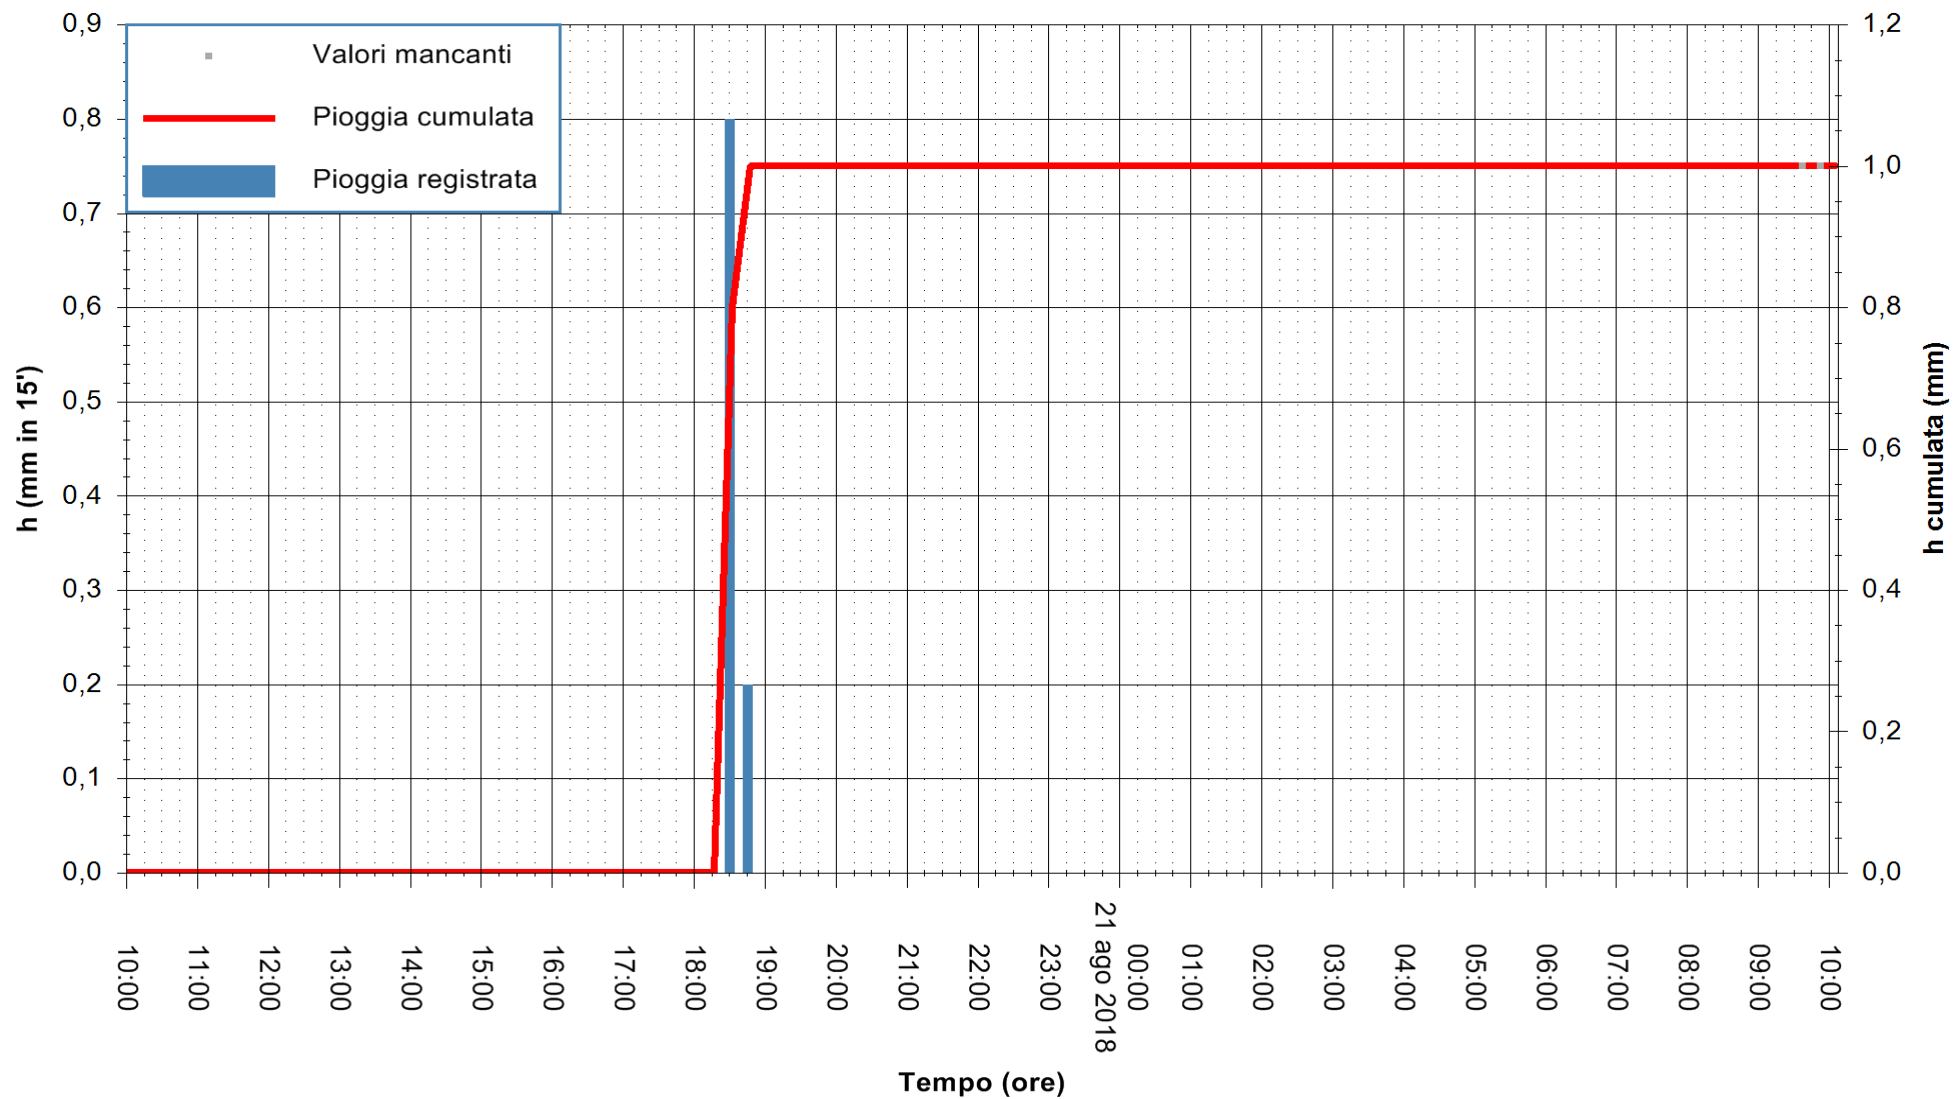

ARPAS  
F.to il Dirigente Responsabile  
Dott. Giuseppe Bianco

REGIONE AUTONOMA DE SARDIGNA  
REGIONE AUTONOMA DELLA SARDEGNA

Stazione pluviometrica La Maddalena  
Area PUNTA CHIARA  
Pioggia registrata nelle ultime 24 ore  
Estrazione dati delle ore 10:04 del 21/08/2018  
Ultimo dato disponibile: 21/08/2018 alle 09:30