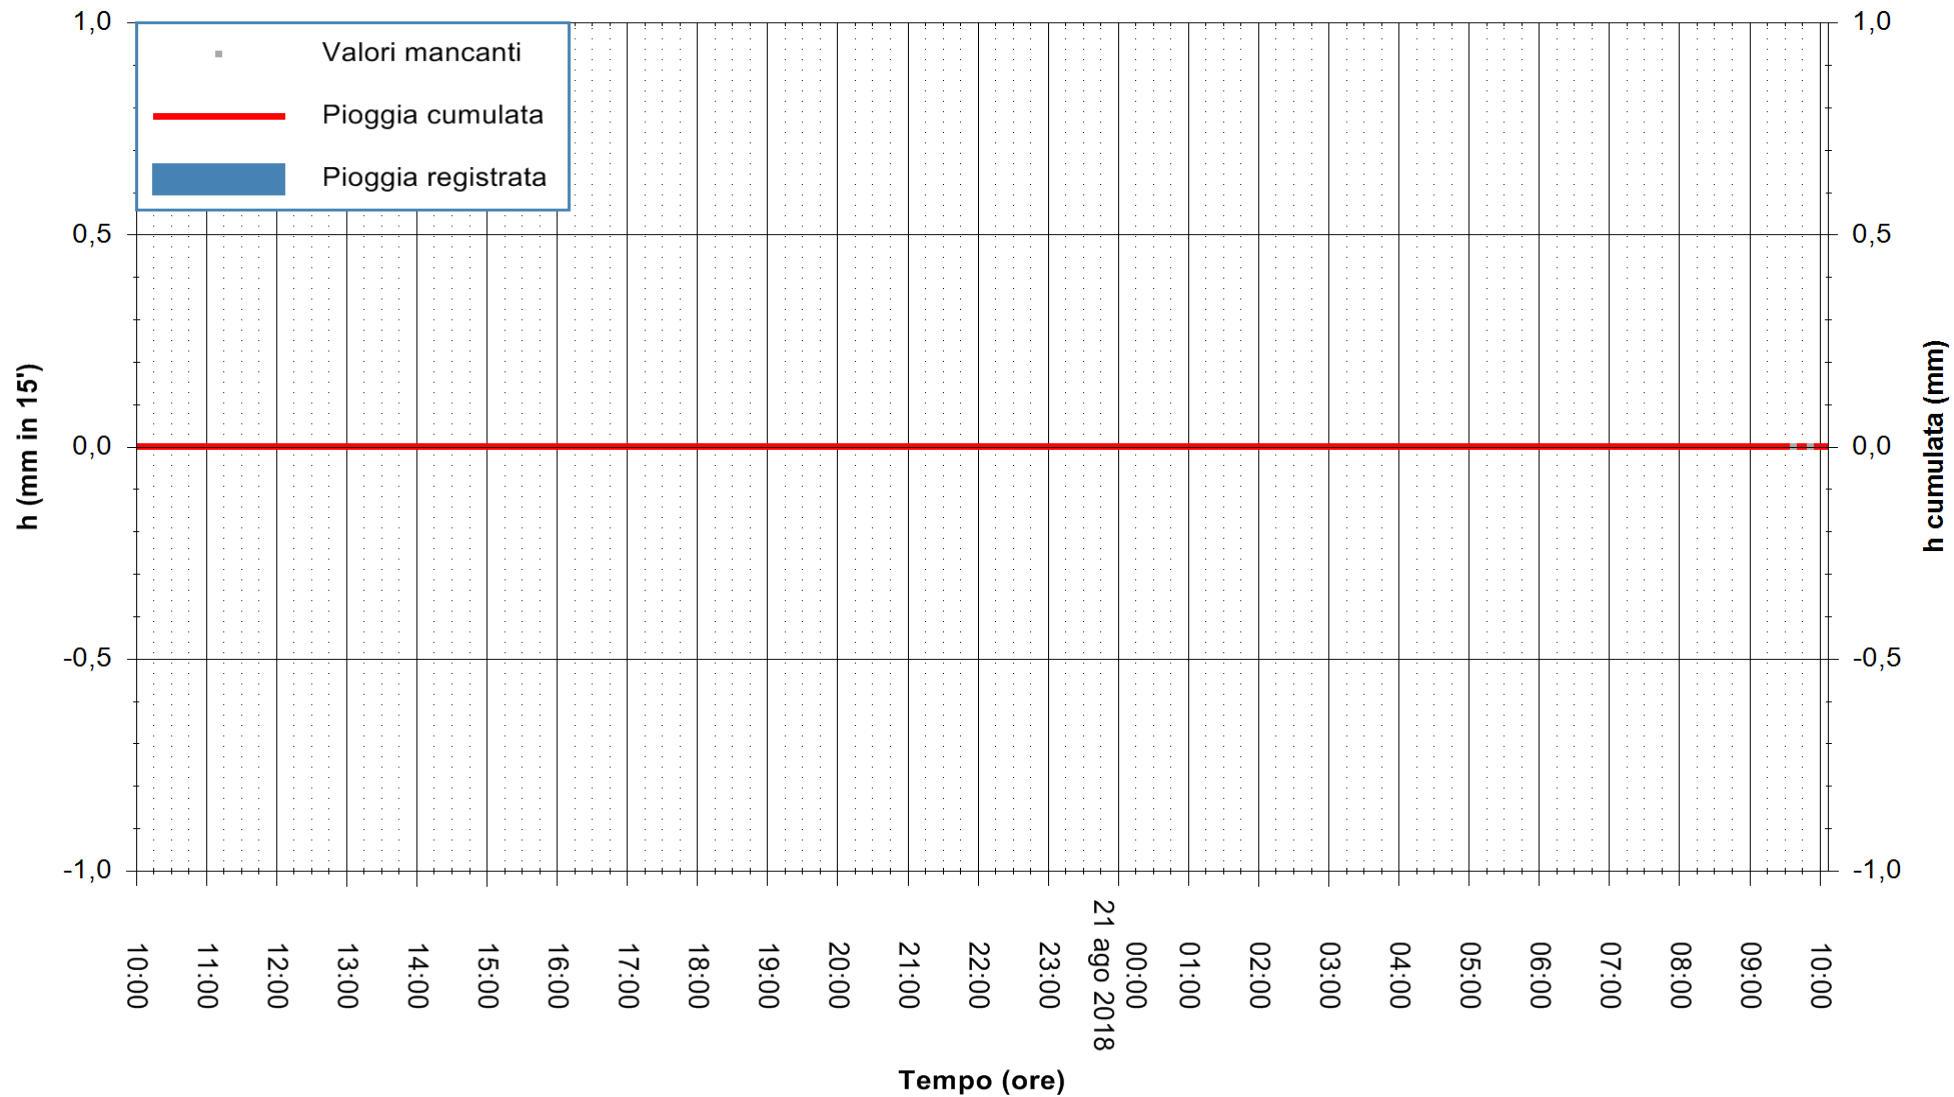

REGIONE AUTONOMA DE SARDIGNA  
REGIONE AUTONOMA DELLA SARDEGNA

Stazione pluviometrica Oschiri  
Area PISCHINAS  
Pioggia registrata nelle ultime 24 ore  
Estrazione dati delle ore 10:04 del 21/08/2018  
Ultimo dato disponibile: 21/08/2018 alle 09:30