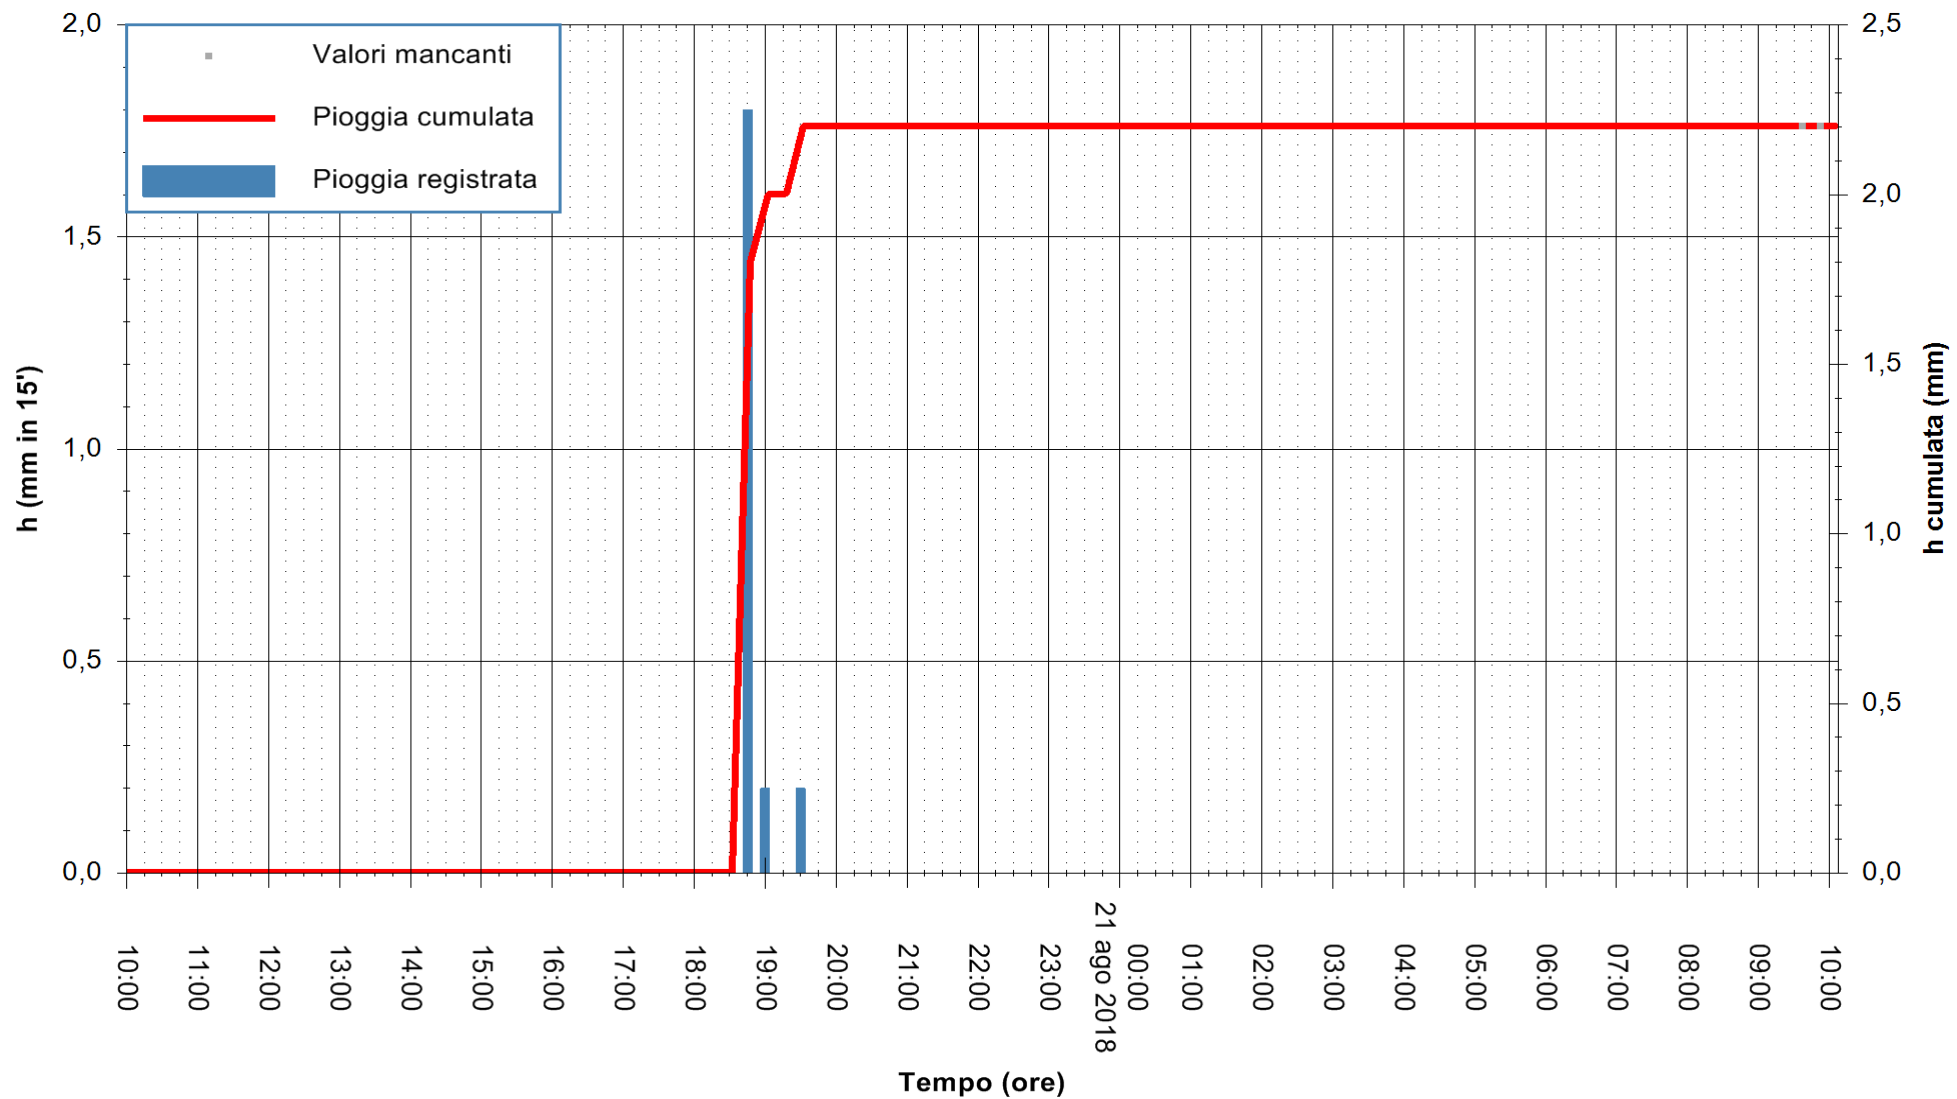

ARPAS  
 F.to il Dirigente Responsabile  
 Dott. Giuseppe Bianco

REGIONE AUTONOMA DE SARDIGNA  
 REGIONE AUTONOMA DELLA SARDEGNA

Stazione pluviometrica Aglientu  
Area AGLIENTU  
Pioggia registrata nelle ultime 24 ore  
Estrazione dati delle ore 10:04 del 21/08/2018  
Ultimo dato disponibile: 21/08/2018 alle 09:30