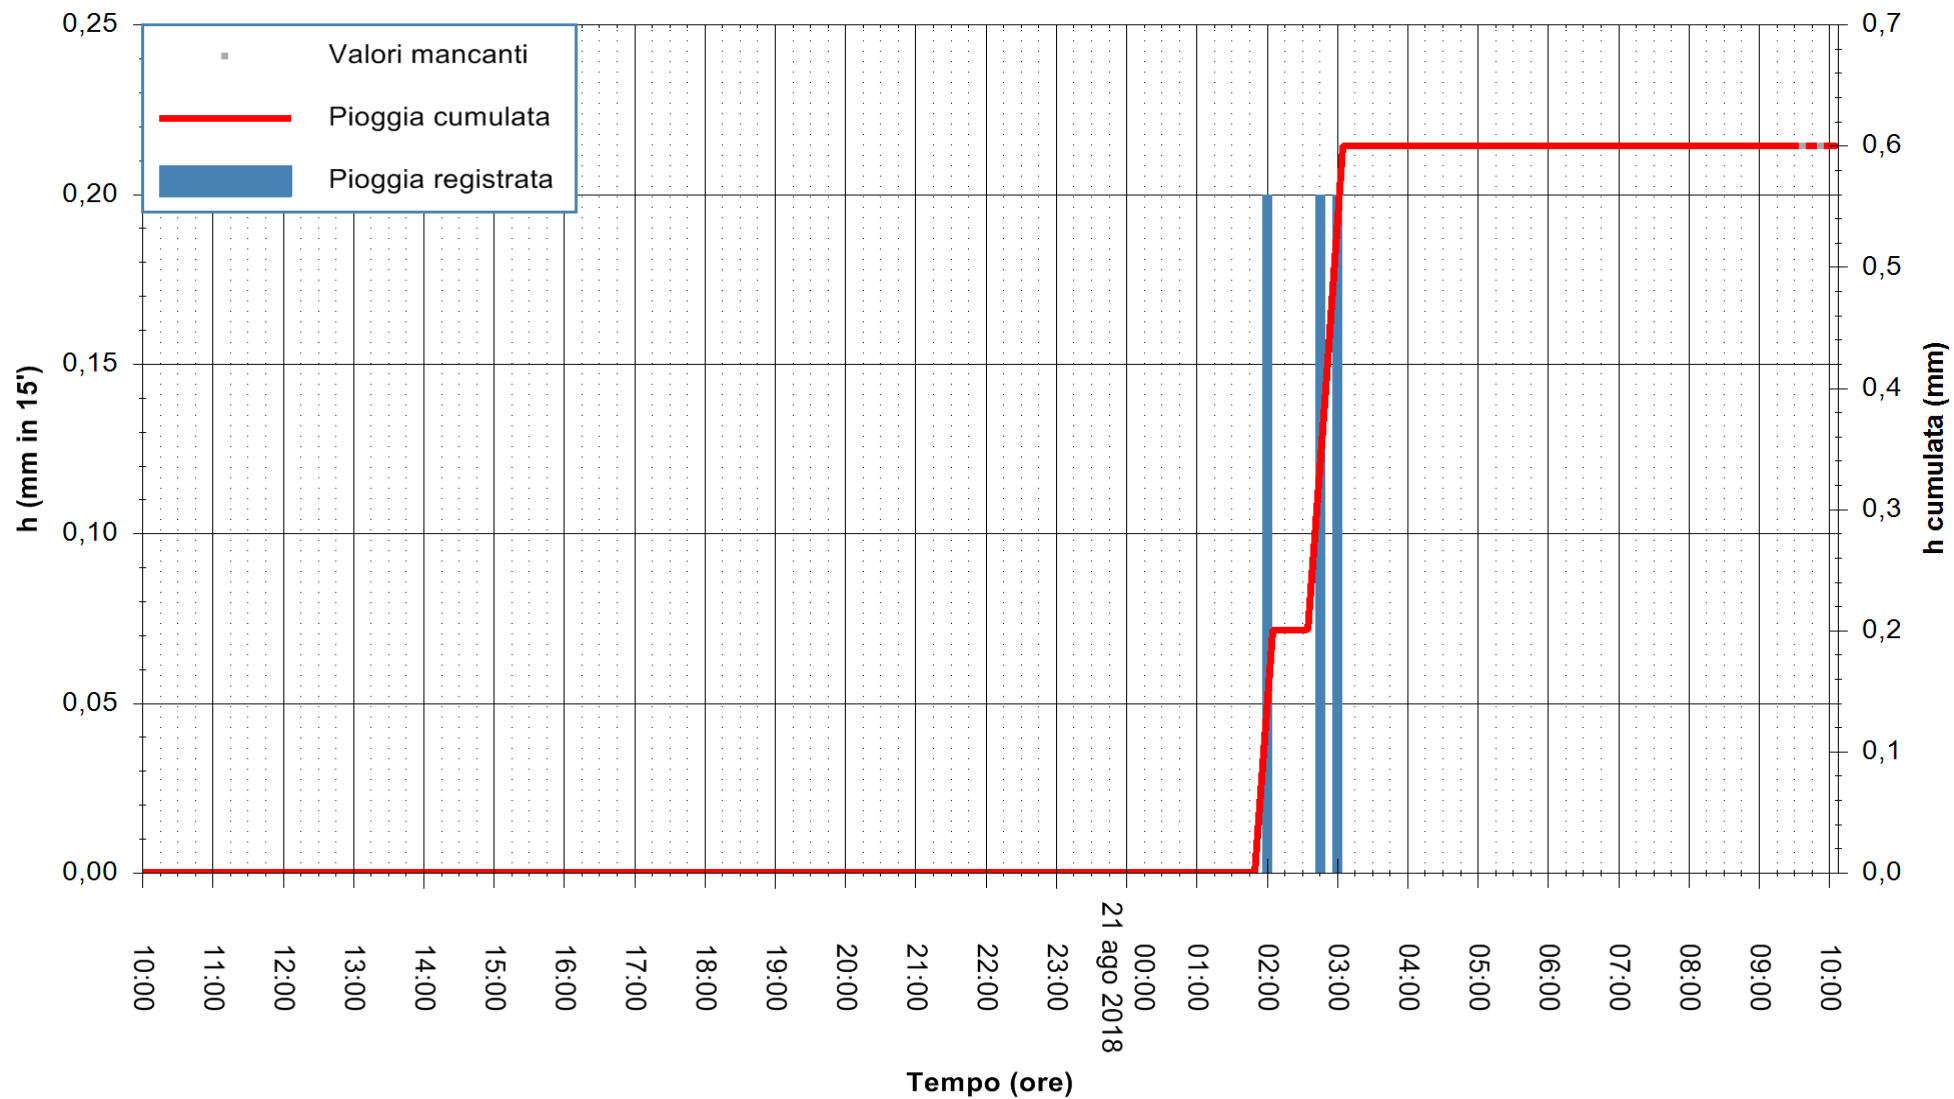

REGIONE AUTONOMA DE SARDIGNA  
REGIONE AUTONOMA DELLA SARDEGNA

Stazione pluviometrica Oschiri  
Area PISCHINAS  
Pioggia registrata nelle ultime 24 ore  
Estrazione dati delle ore 10:04 del 21/08/2018  
Ultimo dato disponibile: 21/08/2018 alle 09:30

ARPAS  
F.to il Dirigente Responsabile  
Dott. Giuseppe Bianco

REGIONE AUTÒNOMA DE SARDIGNA  
REGIONE AUTONOMA DELLA SARDEGNA

Stazione pluviometrica Fluminimannu a Decimomannu  
Area DECIMOMANNU

Pioggia registrata nelle ultime 24 ore  
Estrazione dati delle ore 10:04 del 21/08/2018  
Ultimo dato disponibile: 21/08/2018 alle 09:30

ARPAS  
F.to il Dirigente Responsabile  
Dott. Giuseppe Bianco

REGIONE AUTONOMA DE SARDIGNA  
REGIONE AUTONOMA DELLA SARDEGNA

Stazione pluviometrica Senorbi'  
Area SENORBI  
Pioggia registrata nelle ultime 24 ore  
Estrazione dati delle ore 10:04 del 21/08/2018  
Ultimo dato disponibile: 21/08/2018 alle 09:30