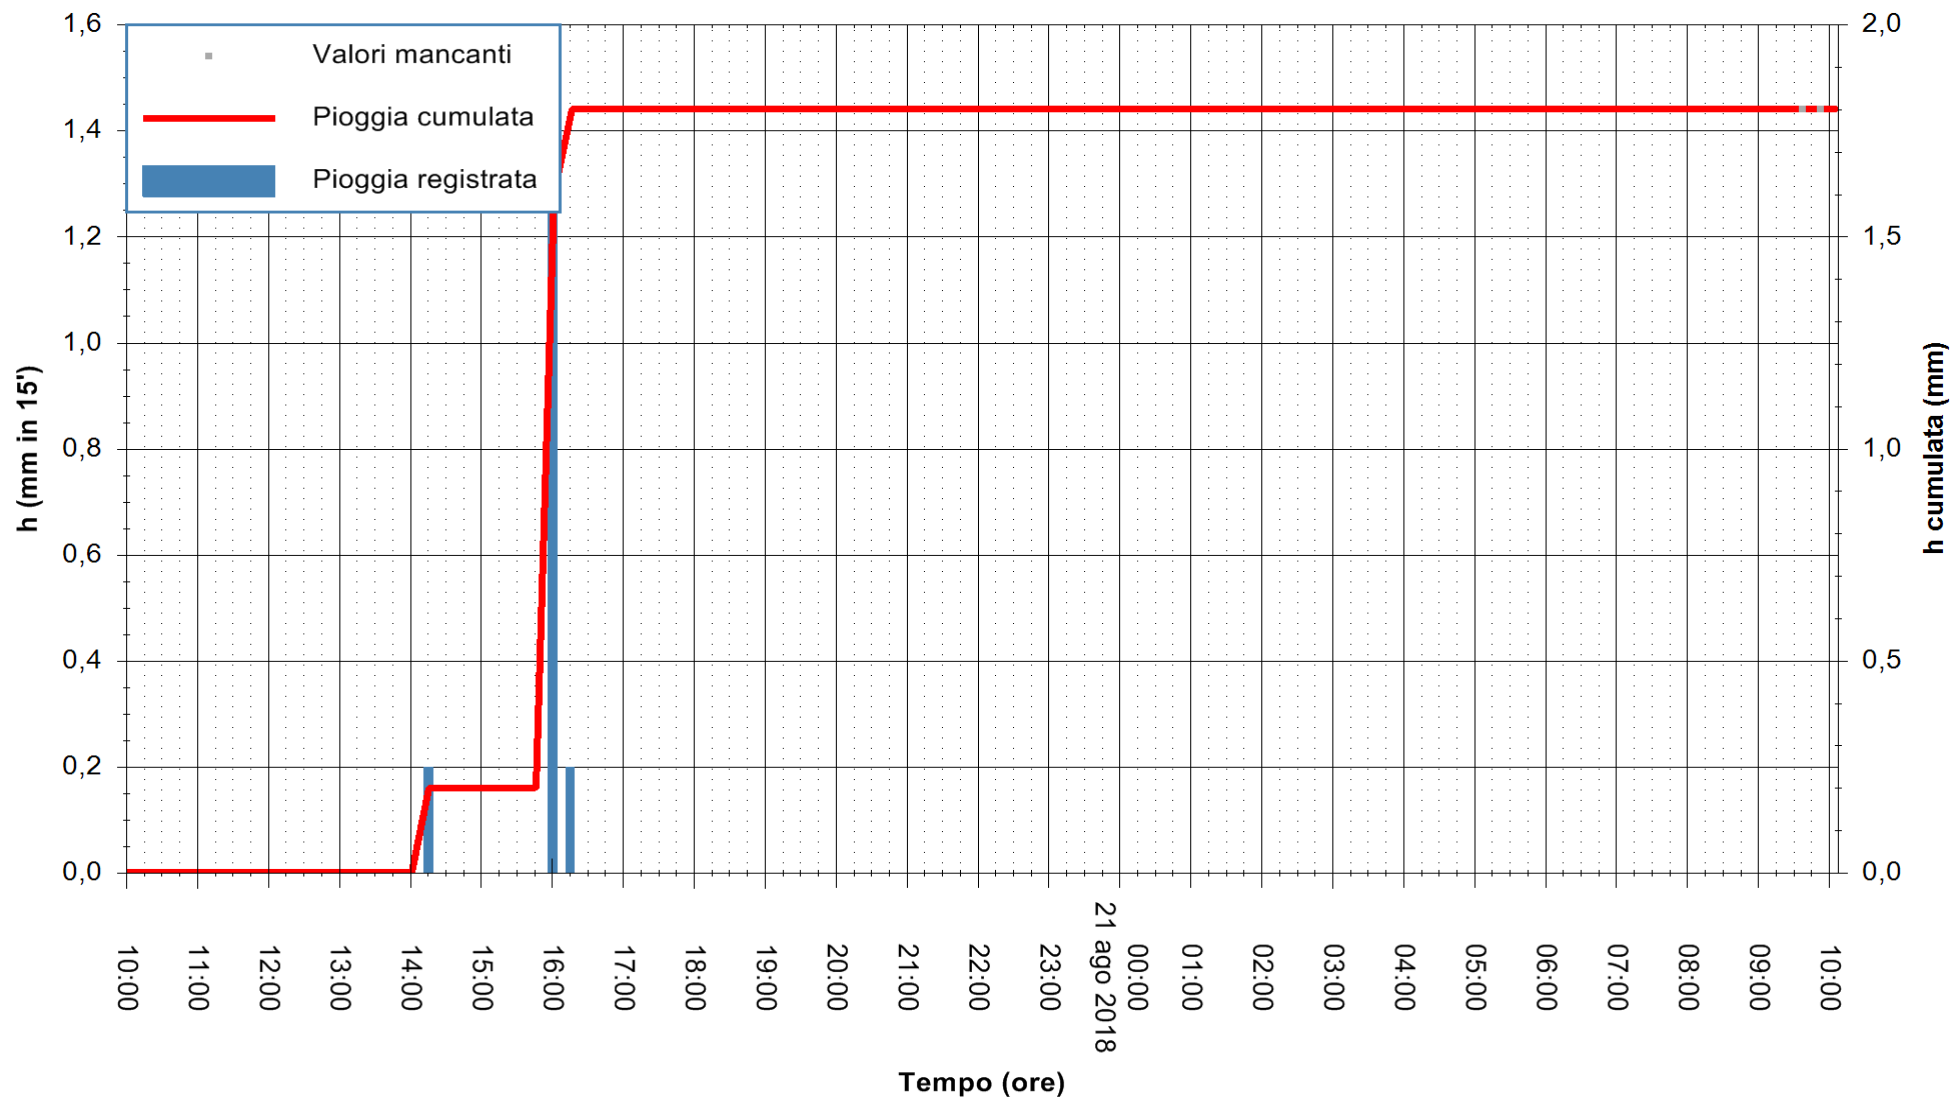

REGIONE AUTONOMA DE SARDIGNA  
REGIONE AUTONOMA DELLA SARDEGNA

Stazione pluviometrica Oschiri  
Area PISCHINAS  
Pioggia registrata nelle ultime 24 ore  
Estrazione dati delle ore 10:04 del 21/08/2018  
Ultimo dato disponibile: 21/08/2018 alle 09:30

ARPAS  
F.to il Dirigente Responsabile  
Dott. Giuseppe Bianco

REGIONE AUTÒNOMA DE SARDIGNA  
REGIONE AUTONOMA DELLA SARDEGNA

Stazione pluviometrica Fluminimannu a Decimomannu  
Area DECIMOMANNU

Pioggia registrata nelle ultime 24 ore  
Estrazione dati delle ore 10:04 del 21/08/2018  
Ultimo dato disponibile: 21/08/2018 alle 09:30