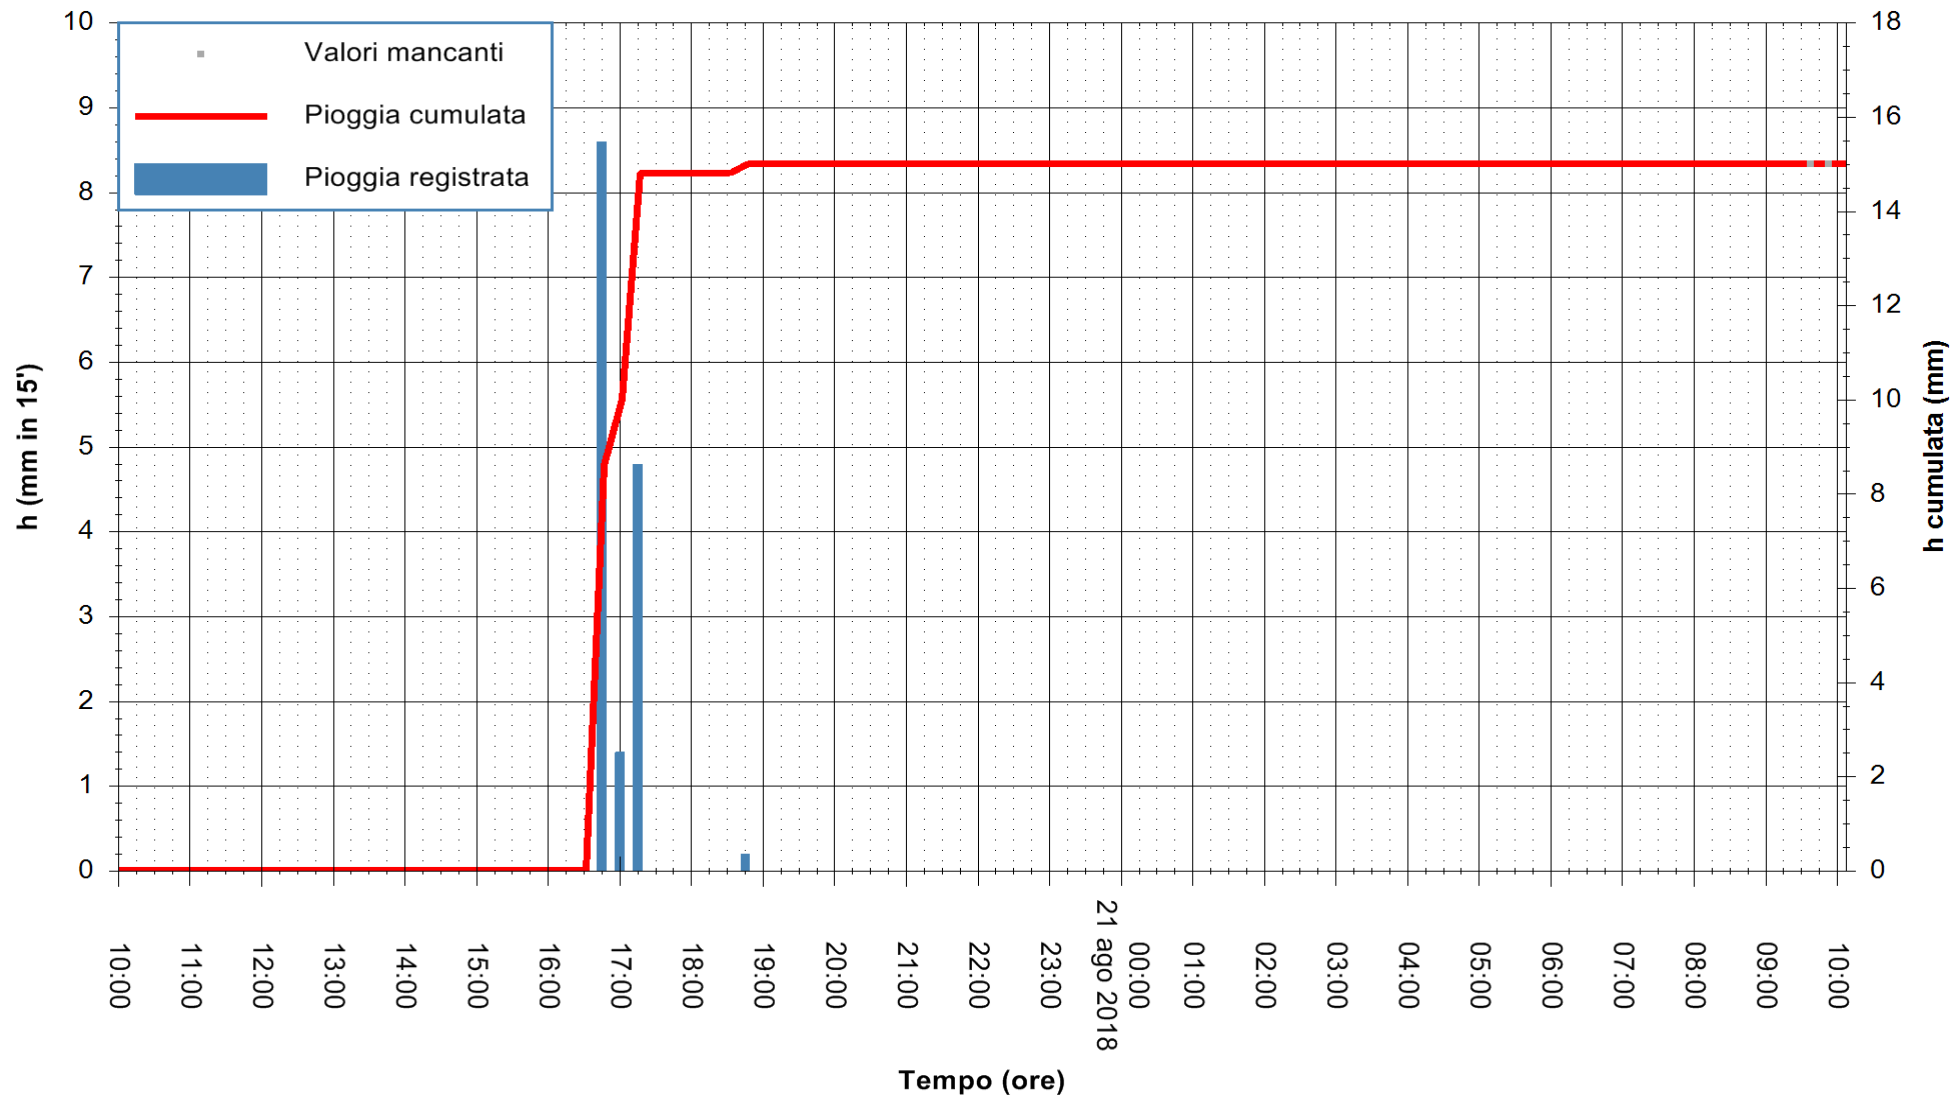

ARPAS  
F.to il Dirigente Responsabile  
Dott. Giuseppe Bianco

REGIONE AUTÒNOMA DE SARDIGNA  
REGIONE AUTONOMA DELLA SARDEGNA

Stazione pluviometrica Mamone  
 Area MAMONE  
 Pioggia registrata nelle ultime 24 ore  
 Estrazione dati delle ore 10:04 del 21/08/2018  
 Ultimo dato disponibile: 21/08/2018 alle 09:30