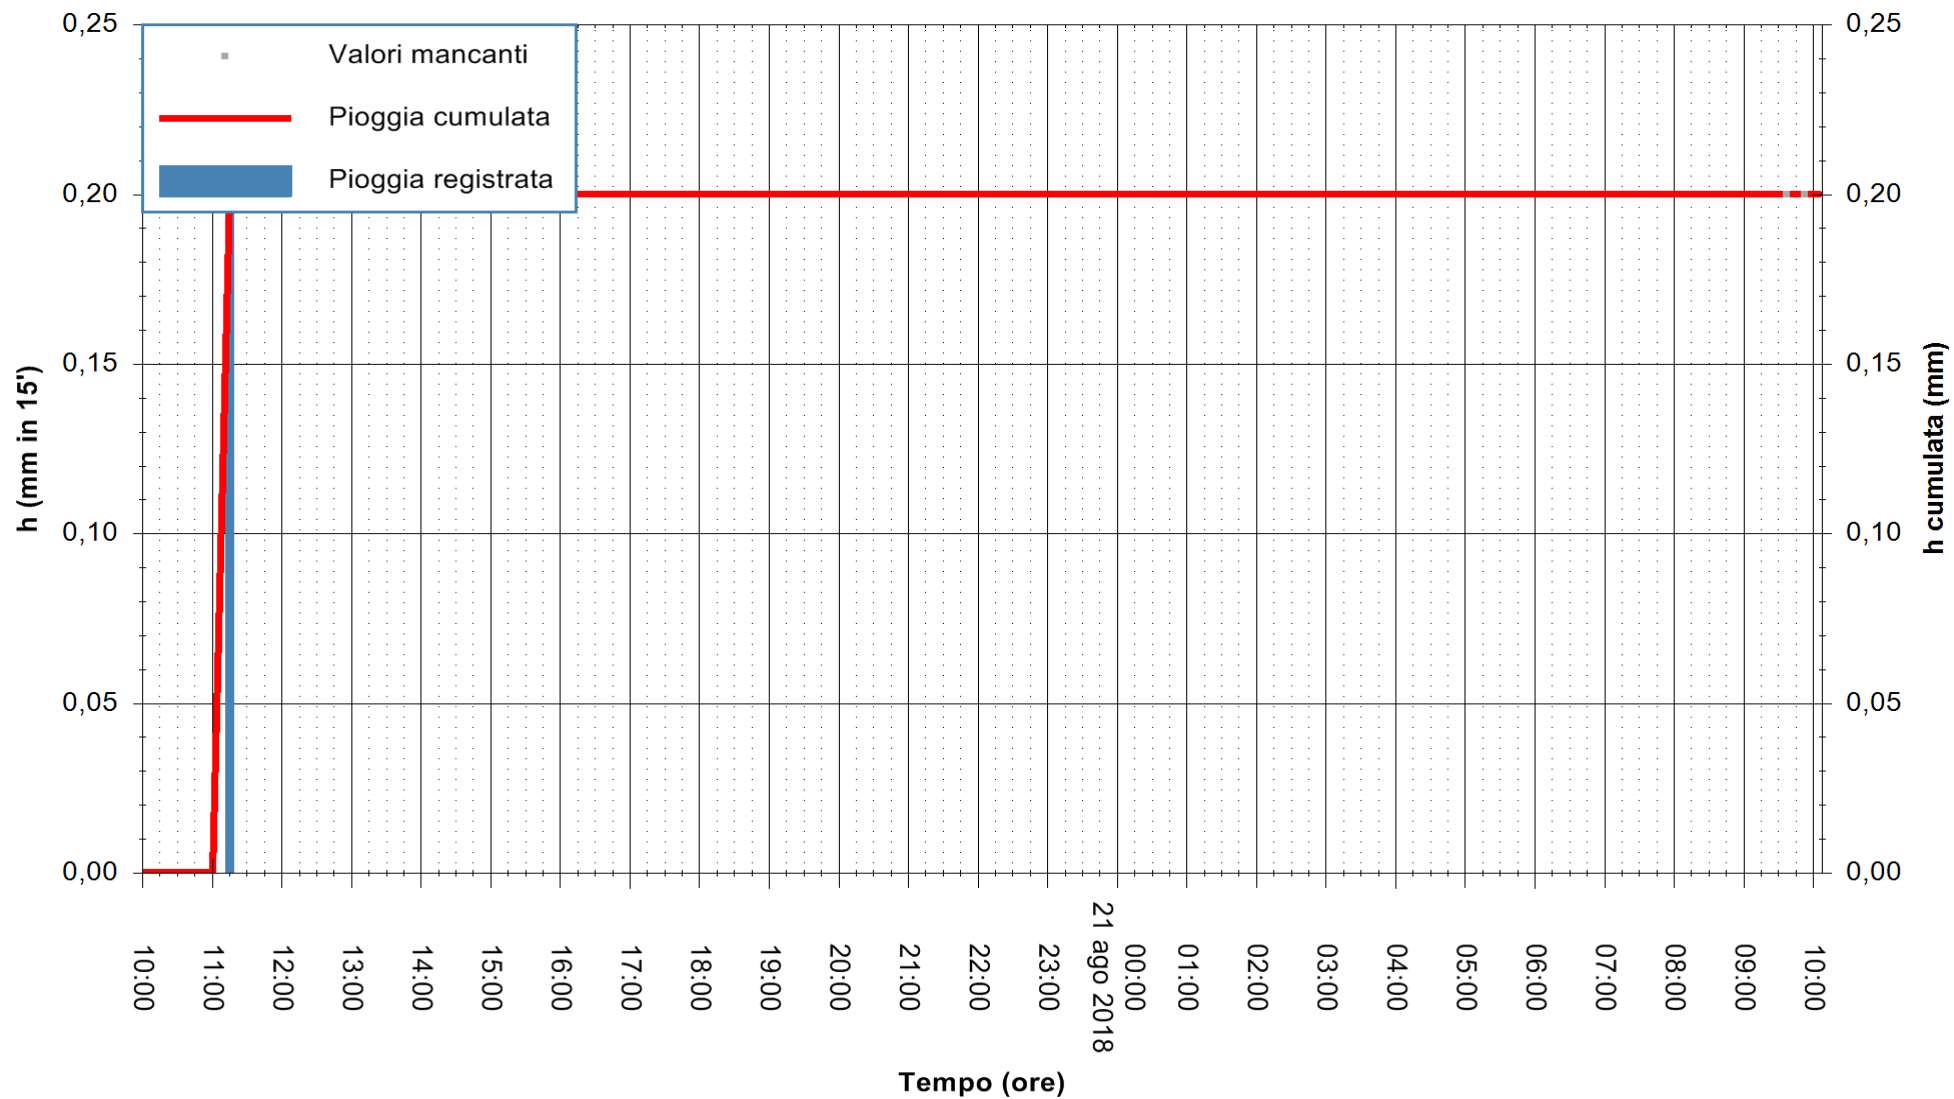

ARPAS  
 F.to il Dirigente Responsabile  
 Dott. Giuseppe Bianco

REGIONE AUTÒNOMA DE SARDIGNA  
 REGIONE AUTONOMA DELLA SARDEGNA

Stazione pluviometrica Punta Tricoli  
 Area PUNTA TRICOLI  
 Pioggia registrata nelle ultime 24 ore  
 Estrazione dati delle ore 10:04 del 21/08/2018  
 Ultimo dato disponibile: 21/08/2018 alle 09:30