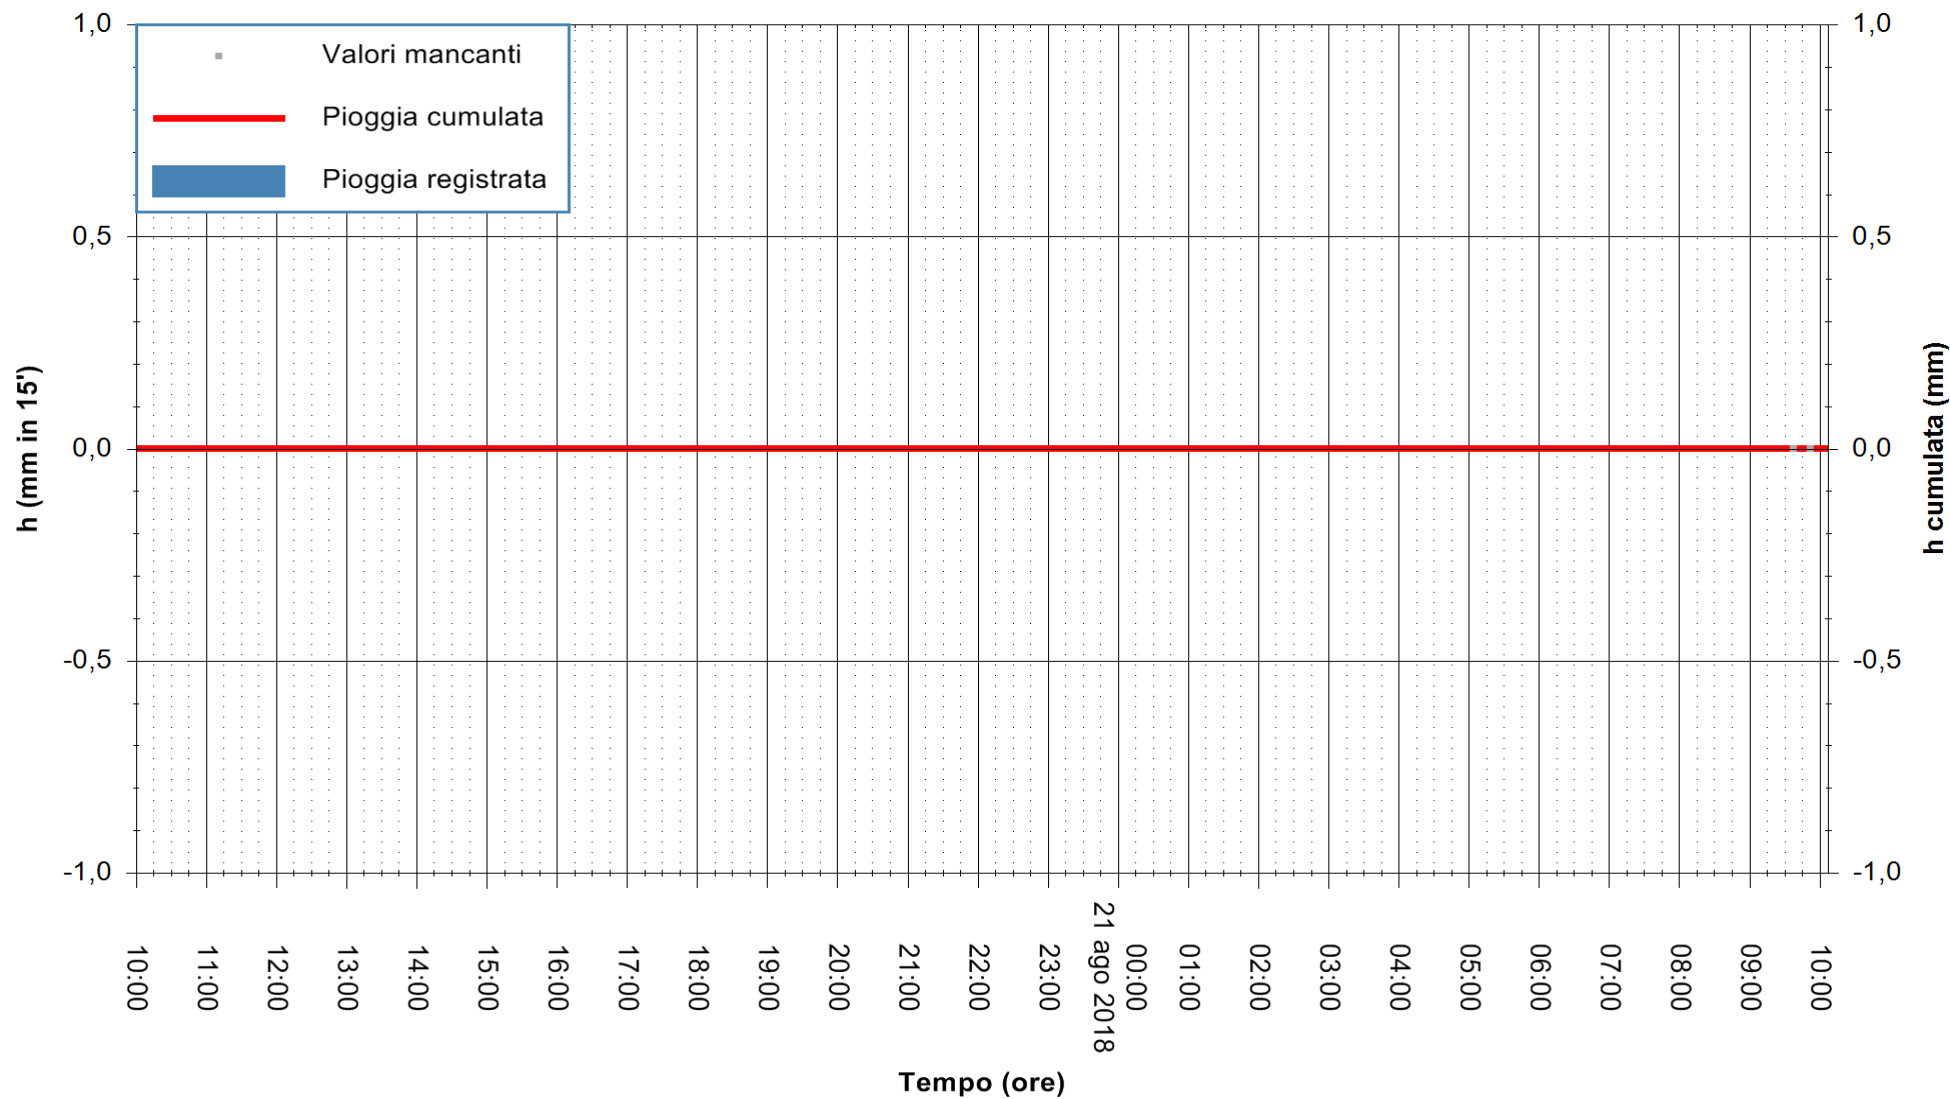

Stazione pluviometrica La Maddalena
Area PUNTA CHIARA
Pioggia registrata nelle ultime 24 ore
Estrazione dati delle ore 10:04 del 21/08/2018
Ultimo dato disponibile: 21/08/2018 alle 09:30

ARPAS
F.to il Dirigente Responsabile
Dott. Giuseppe Bianco

REGIONE AUTÒNOMA DE SARDIGNA
REGIONE AUTONOMA DELLA SARDEGNA