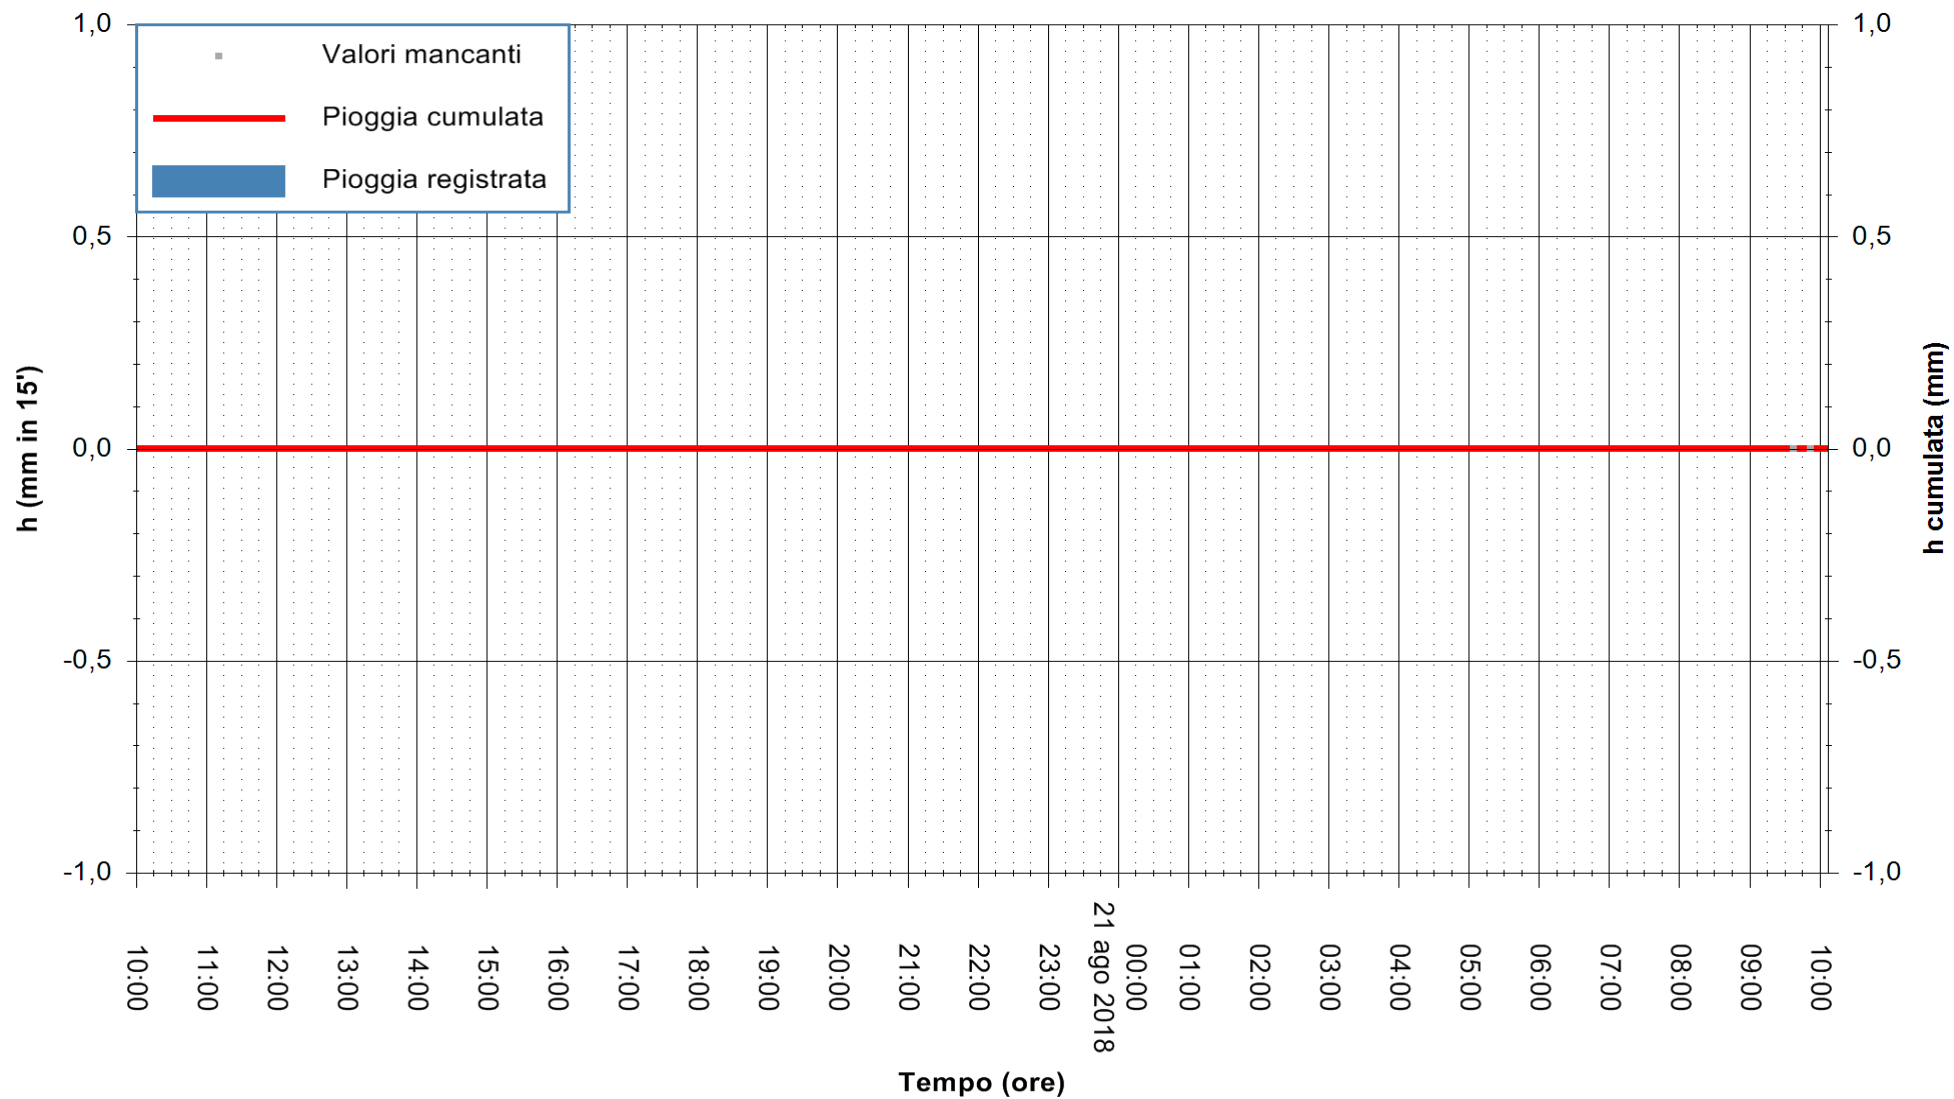

Stazione pluviometrica Oschiri
Area PISCHINAS
Pioggia registrata nelle ultime 24 ore
Estrazione dati delle ore 10:04 del 21/08/2018
Ultimo dato disponibile: 21/08/2018 alle 09:30

ARPAS
F.to il Dirigente Responsabile
Dott. Giuseppe Bianco

REGIONE AUTÒNOMA DE SARDIGNA
REGIONE AUTONOMA DELLA SARDEGNA