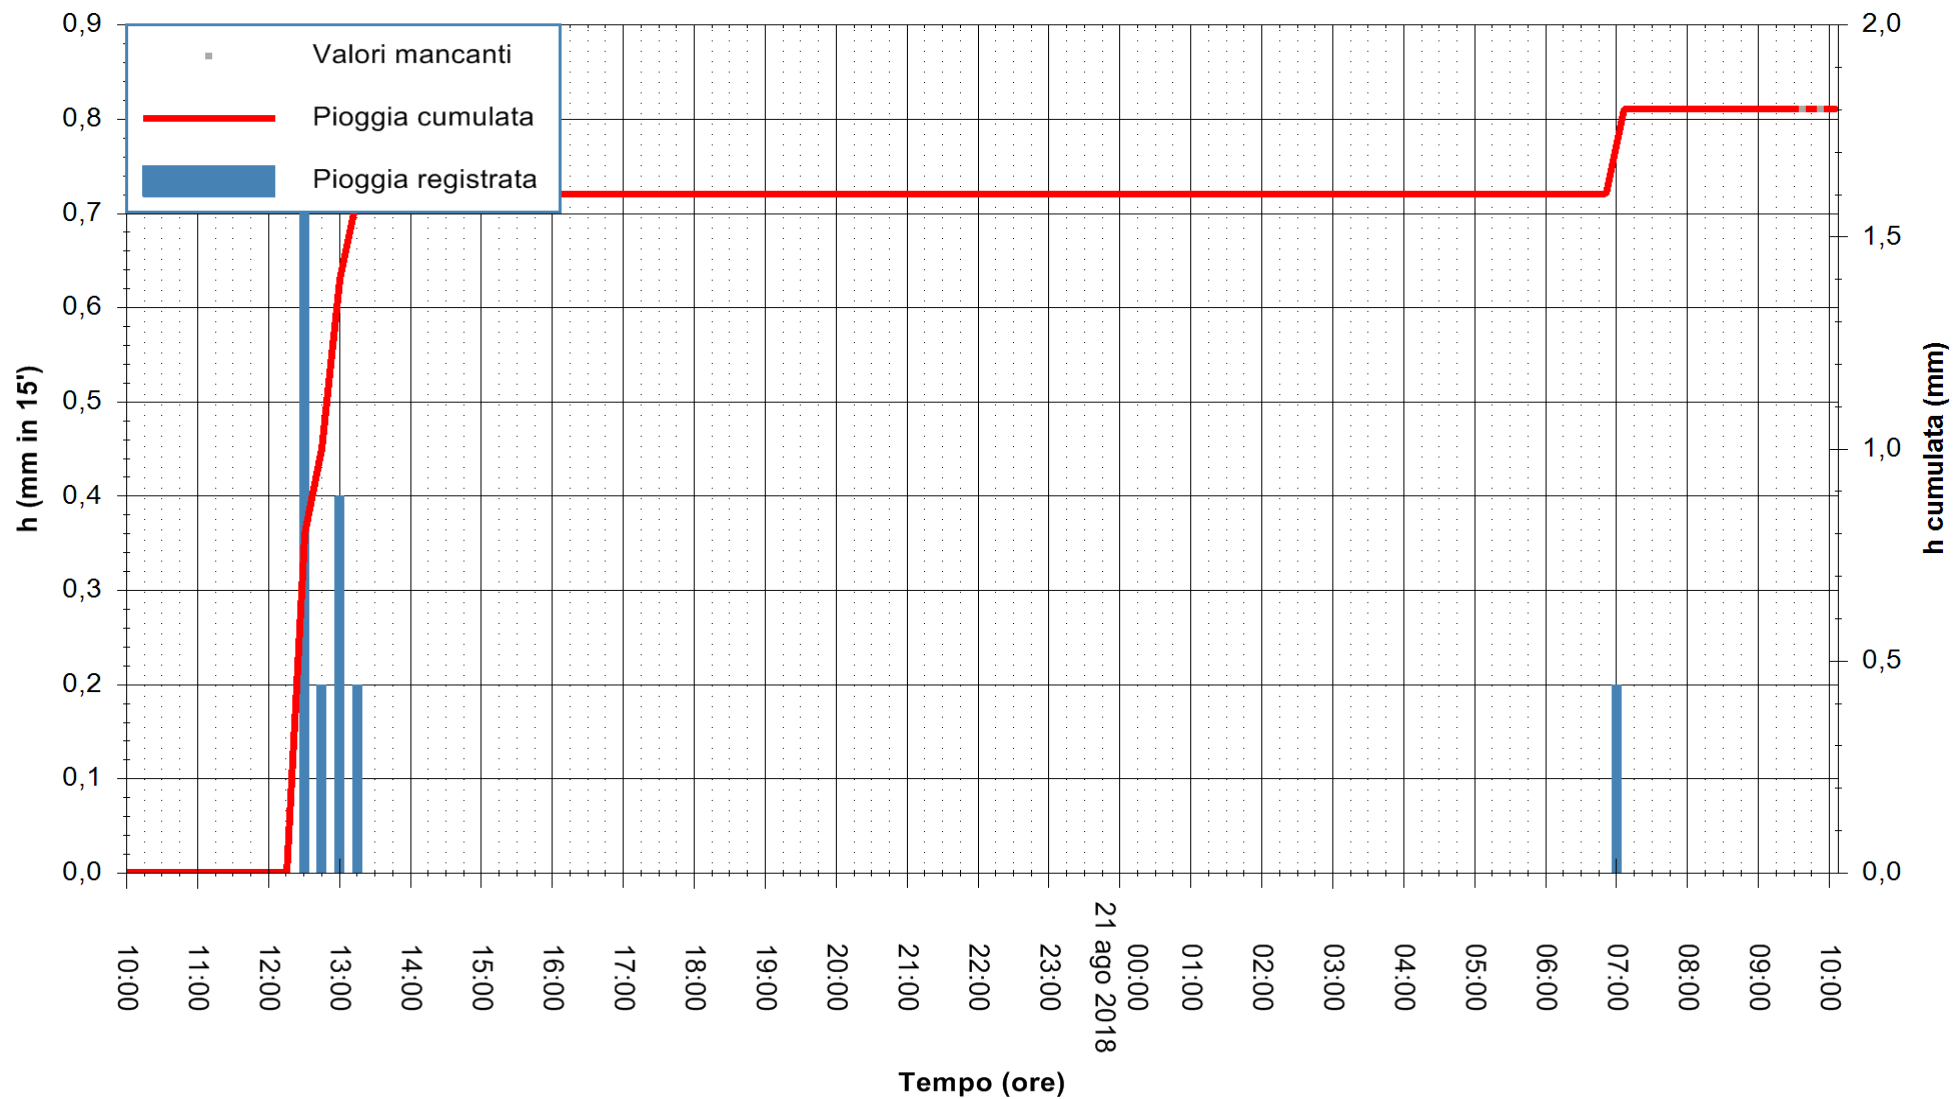

ARPAS  
F.to il Dirigente Responsabile  
Dott. Giuseppe Bianco

REGIONE AUTÒNOMA DE SARDIGNA  
REGIONE AUTONOMA DELLA SARDEGNA

Stazione pluviometrica Oristano  
Area TORRE GRANDE  
Pioggia registrata nelle ultime 24 ore  
Estrazione dati delle ore 10:04 del 21/08/2018  
Ultimo dato disponibile: 21/08/2018 alle 09:30

ARPAS  
F.to il Dirigente Responsabile  
Dott. Giuseppe Bianco

REGIONE AUTÒNOMA DE SARDIGNA  
REGIONE AUTONOMA DELLA SARDEGNA

Stazione pluviometrica Mamone  
 Area MAMONE  
 Pioggia registrata nelle ultime 24 ore  
 Estrazione dati delle ore 10:04 del 21/08/2018  
 Ultimo dato disponibile: 21/08/2018 alle 09:30