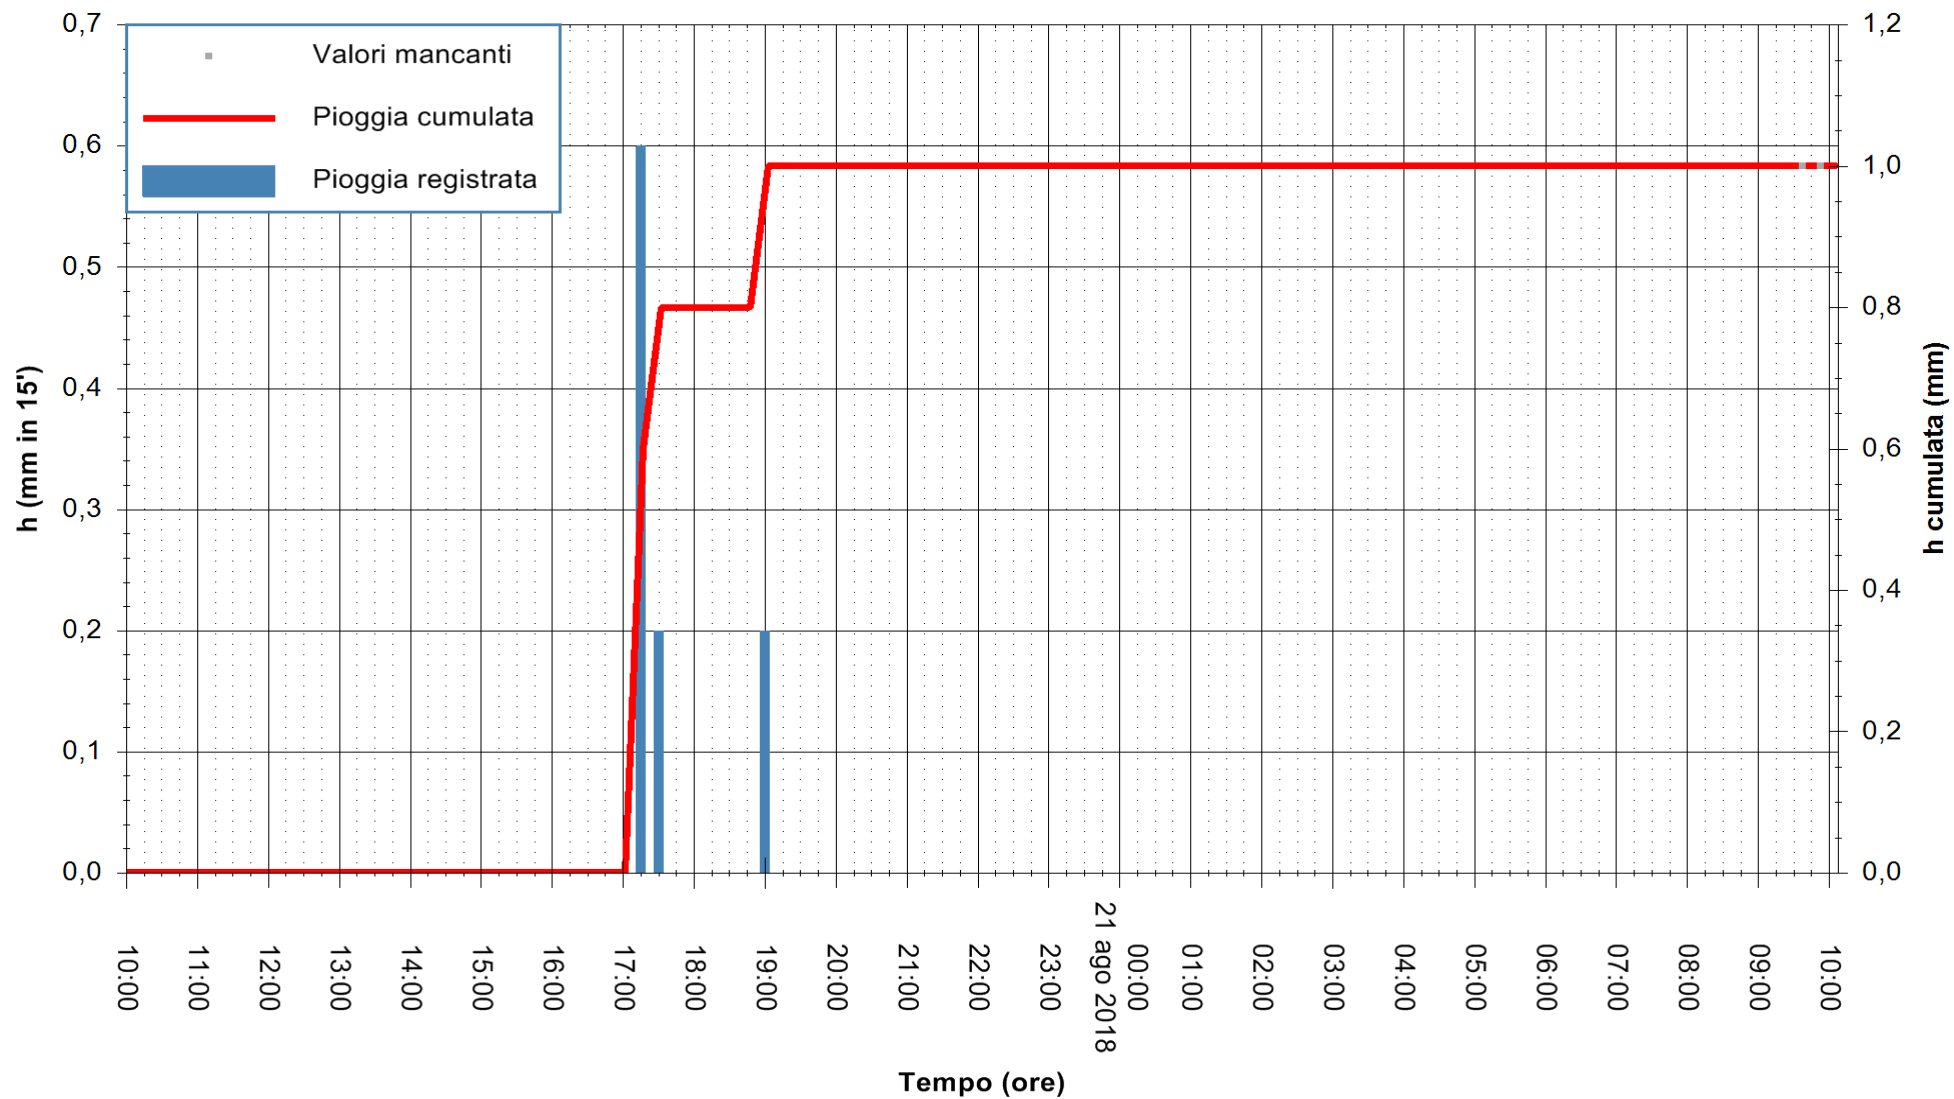

REGIONE AUTONOMA DE SARDIGNA  
REGIONE AUTONOMA DELLA SARDEGNA

Stazione pluviometrica Oschiri  
Area PISCHINAS  
Pioggia registrata nelle ultime 24 ore  
Estrazione dati delle ore 10:04 del 21/08/2018  
Ultimo dato disponibile: 21/08/2018 alle 09:30