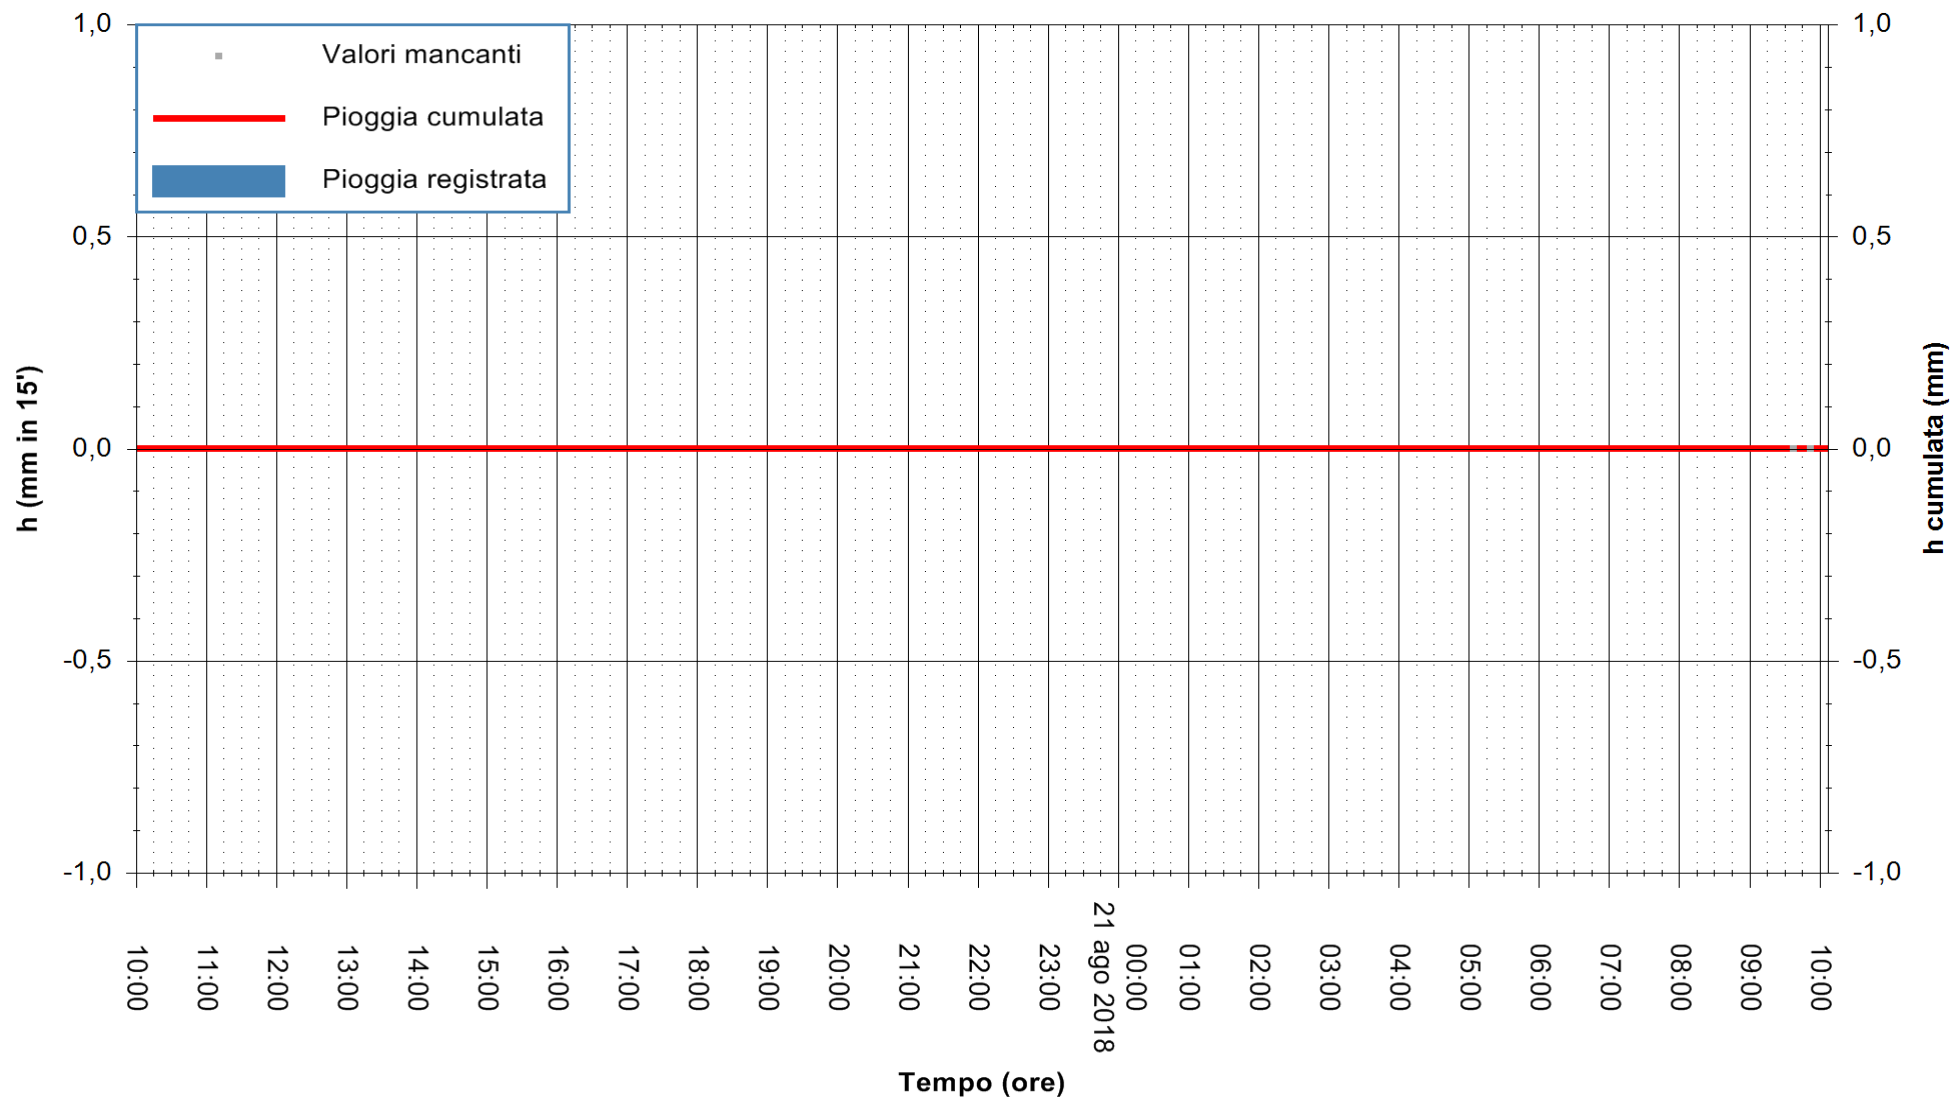

ARPAS  
F.to il Dirigente Responsabile  
Dott. Giuseppe Bianco

REGIONE AUTÒNOMA DE SARDIGNA  
REGIONE AUTONOMA DELLA SARDEGNA

Stazione pluviometrica Mamone  
 Area MAMONE  
 Pioggia registrata nelle ultime 24 ore  
 Estrazione dati delle ore 10:04 del 21/08/2018  
 Ultimo dato disponibile: 21/08/2018 alle 09:30

ARPAS  
 F.to il Dirigente Responsabile  
 Dott. Giuseppe Bianco

REGIONE AUTÒNOMA DE SARDIGNA  
 REGIONE AUTONOMA DELLA SARDEGNA

Stazione pluviometrica Montresta  
Area NAVRINO  
Pioggia registrata nelle ultime 24 ore  
Estrazione dati delle ore 10:04 del 21/08/2018  
Ultimo dato disponibile: 21/08/2018 alle 09:30