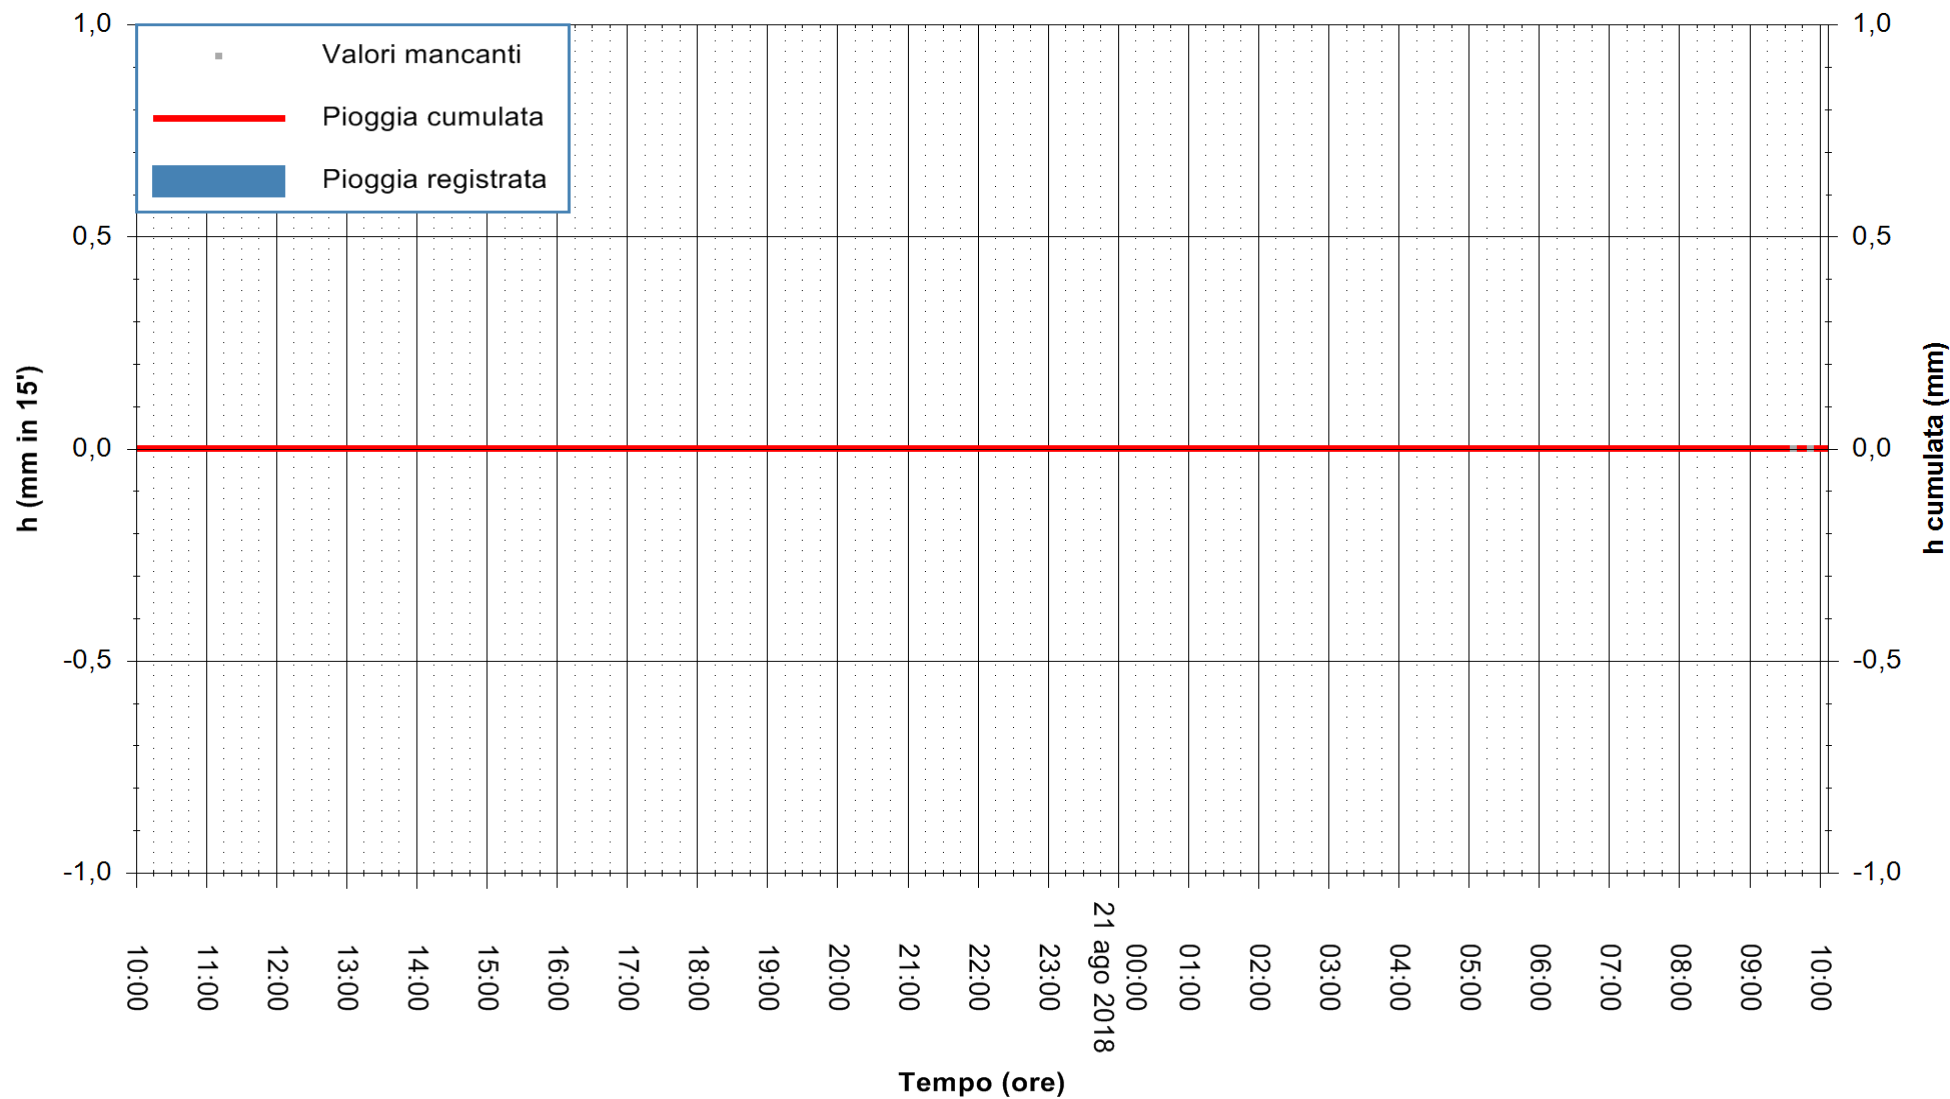

ARPAS  
F.to il Dirigente Responsabile  
Dott. Giuseppe Bianco

REGIONE AUTÒNOMA DE SARDIGNA  
REGIONE AUTONOMA DELLA SARDEGNA

Stazione pluviometrica Mamone  
 Area MAMONE  
 Pioggia registrata nelle ultime 24 ore  
 Estrazione dati delle ore 10:04 del 21/08/2018  
 Ultimo dato disponibile: 21/08/2018 alle 09:30

ARPAS  
 F.to il Dirigente Responsabile  
 Dott. Giuseppe Bianco

REGIONE AUTÒNOMA DE SARDIGNA  
 REGIONE AUTONOMA DELLA SARDEGNA

Stazione pluviometrica Montresta  
Area NAVRINO  
Pioggia registrata nelle ultime 24 ore  
Estrazione dati delle ore 10:04 del 21/08/2018  
Ultimo dato disponibile: 21/08/2018 alle 09:30