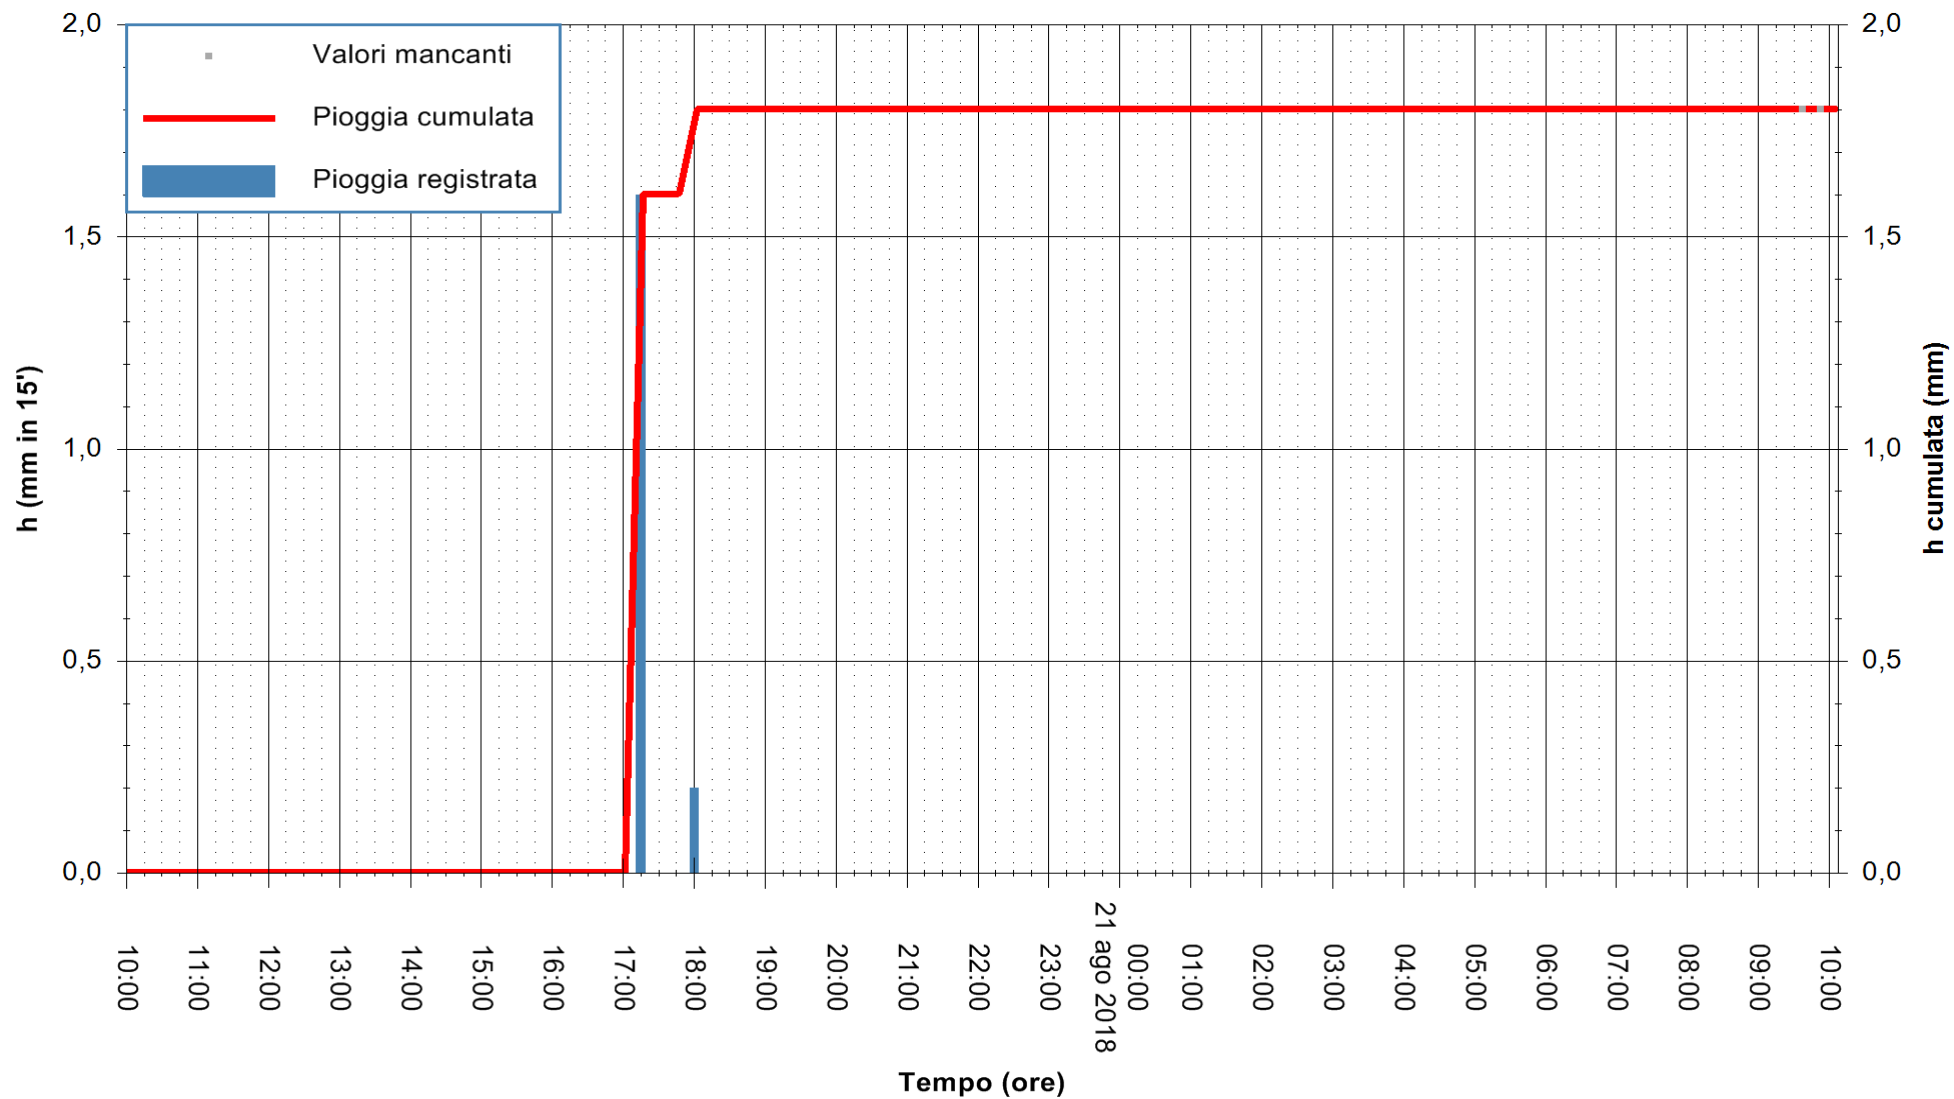

ARPAS  
F.to il Dirigente Responsabile  
Dott. Giuseppe Bianco

REGIONE AUTONOMA DE SARDIGNA  
REGIONE AUTONOMA DELLA SARDEGNA

Stazione pluviometrica Senorbi'  
Area SENORBI  
Pioggia registrata nelle ultime 24 ore  
Estrazione dati delle ore 10:04 del 21/08/2018  
Ultimo dato disponibile: 21/08/2018 alle 09:30

ARPAS  
F.to il Dirigente Responsabile  
Dott. Giuseppe Bianco

REGIONE AUTONOMA DE SARDIGNA  
REGIONE AUTONOMA DELLA SARDEGNA

Stazione pluviometrica Tempio  
Area CUSSEDDU  
Pioggia registrata nelle ultime 24 ore  
Estrazione dati delle ore 10:04 del 21/08/2018  
Ultimo dato disponibile: 21/08/2018 alle 09:30