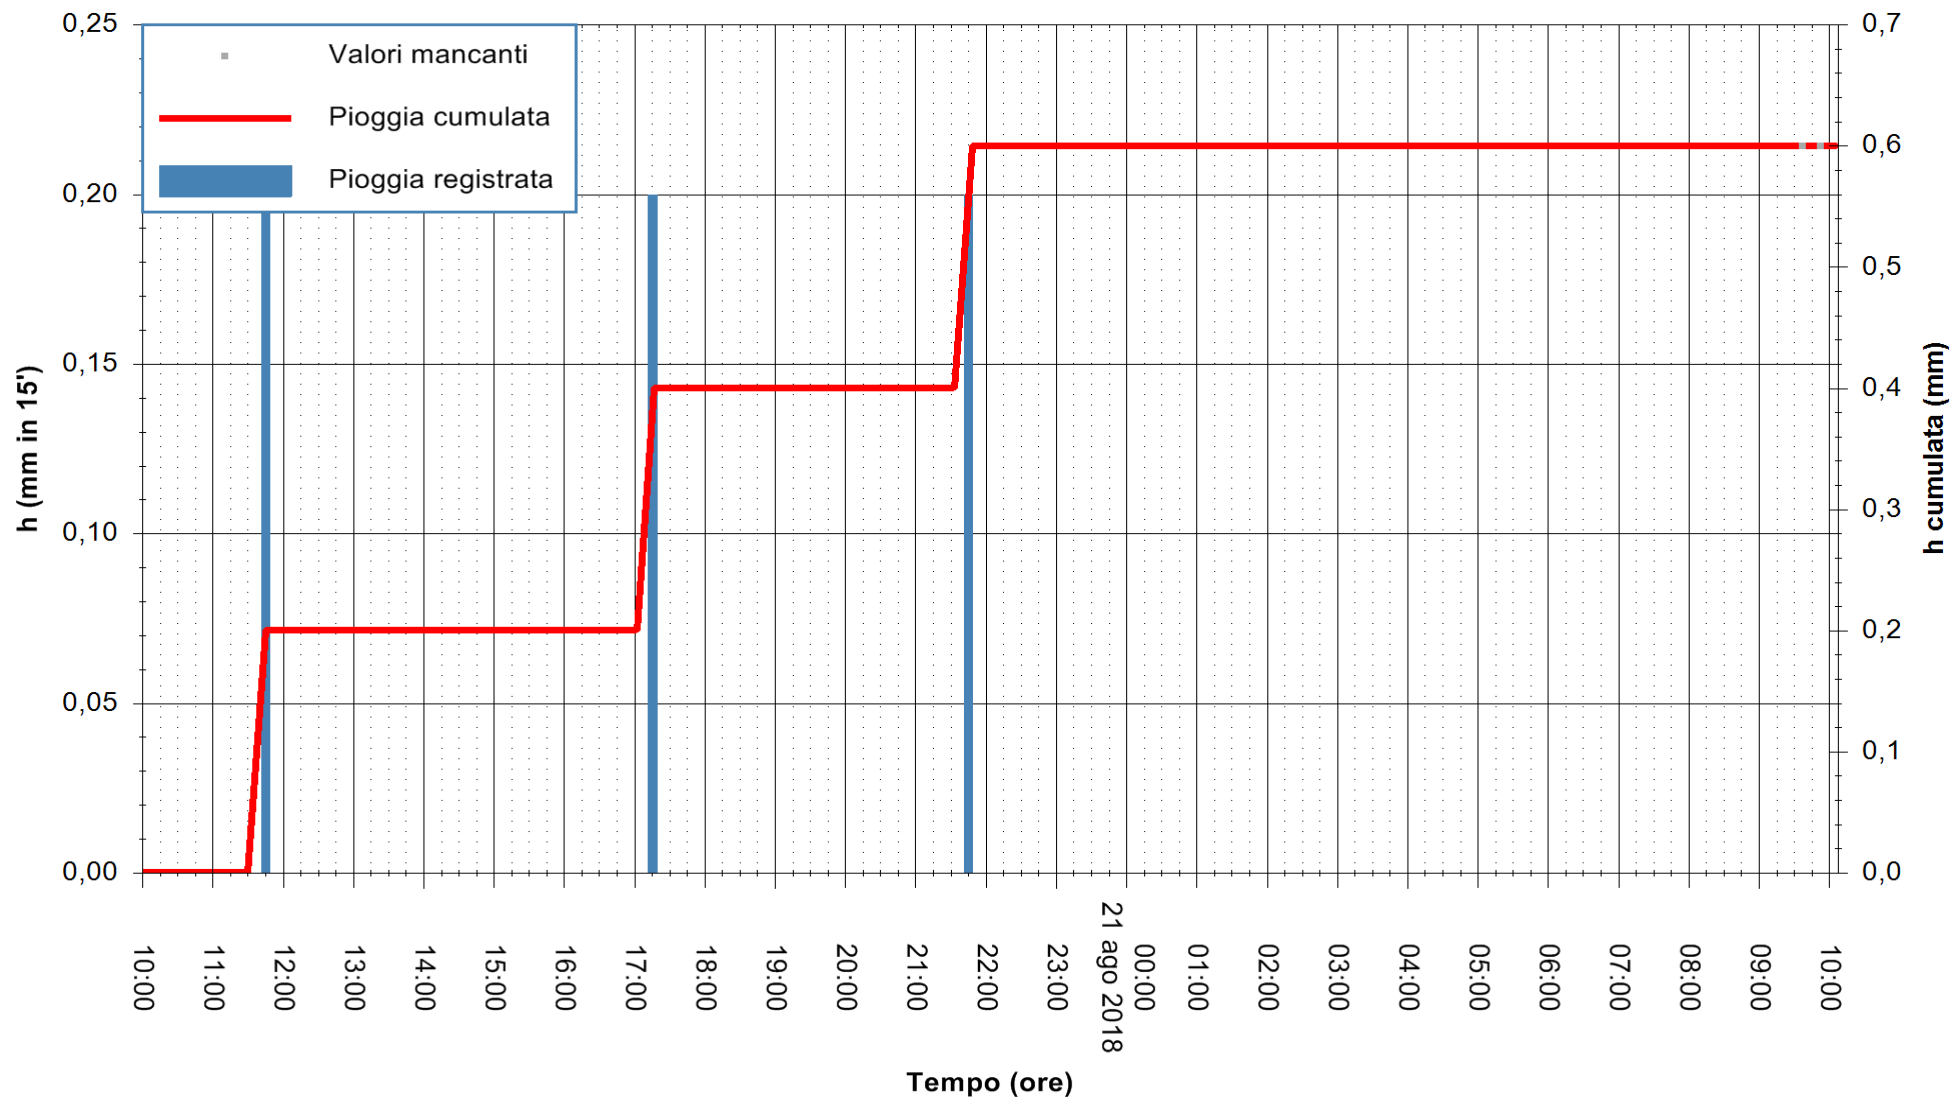

REGIONE AUTONOMA DE SARDIGNA  
REGIONE AUTONOMA DELLA SARDEGNA

Stazione pluviometrica Oschiri  
Area PISCHINAS  
Pioggia registrata nelle ultime 24 ore  
Estrazione dati delle ore 10:04 del 21/08/2018  
Ultimo dato disponibile: 21/08/2018 alle 09:30