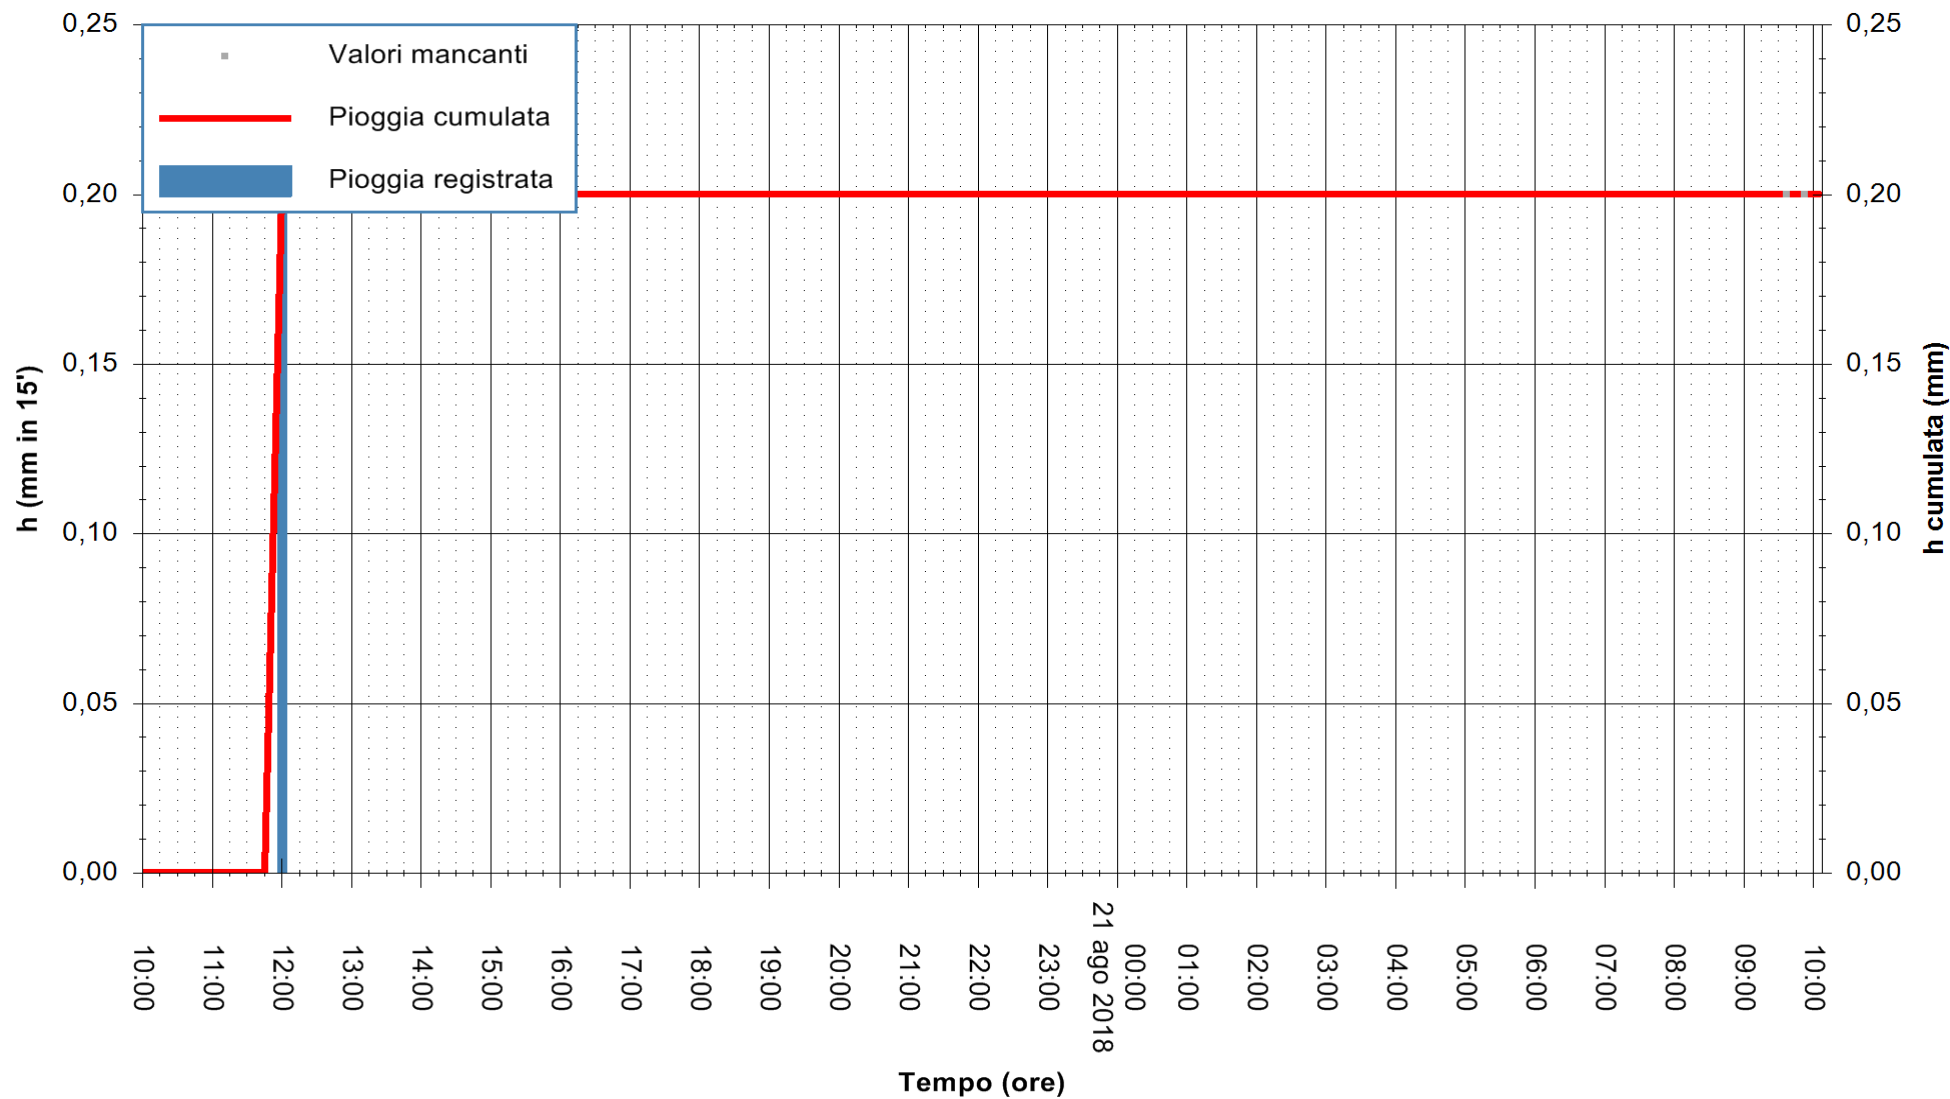

ARPAS  
F.to il Dirigente Responsabile  
Dott. Giuseppe Bianco

REGIONE AUTONOMA DE SARDIGNA  
REGIONE AUTONOMA DELLA SARDEGNA

Stazione pluviometrica Tempio  
Area CUSSEDDU  
Pioggia registrata nelle ultime 24 ore  
Estrazione dati delle ore 10:04 del 21/08/2018  
Ultimo dato disponibile: 21/08/2018 alle 09:30