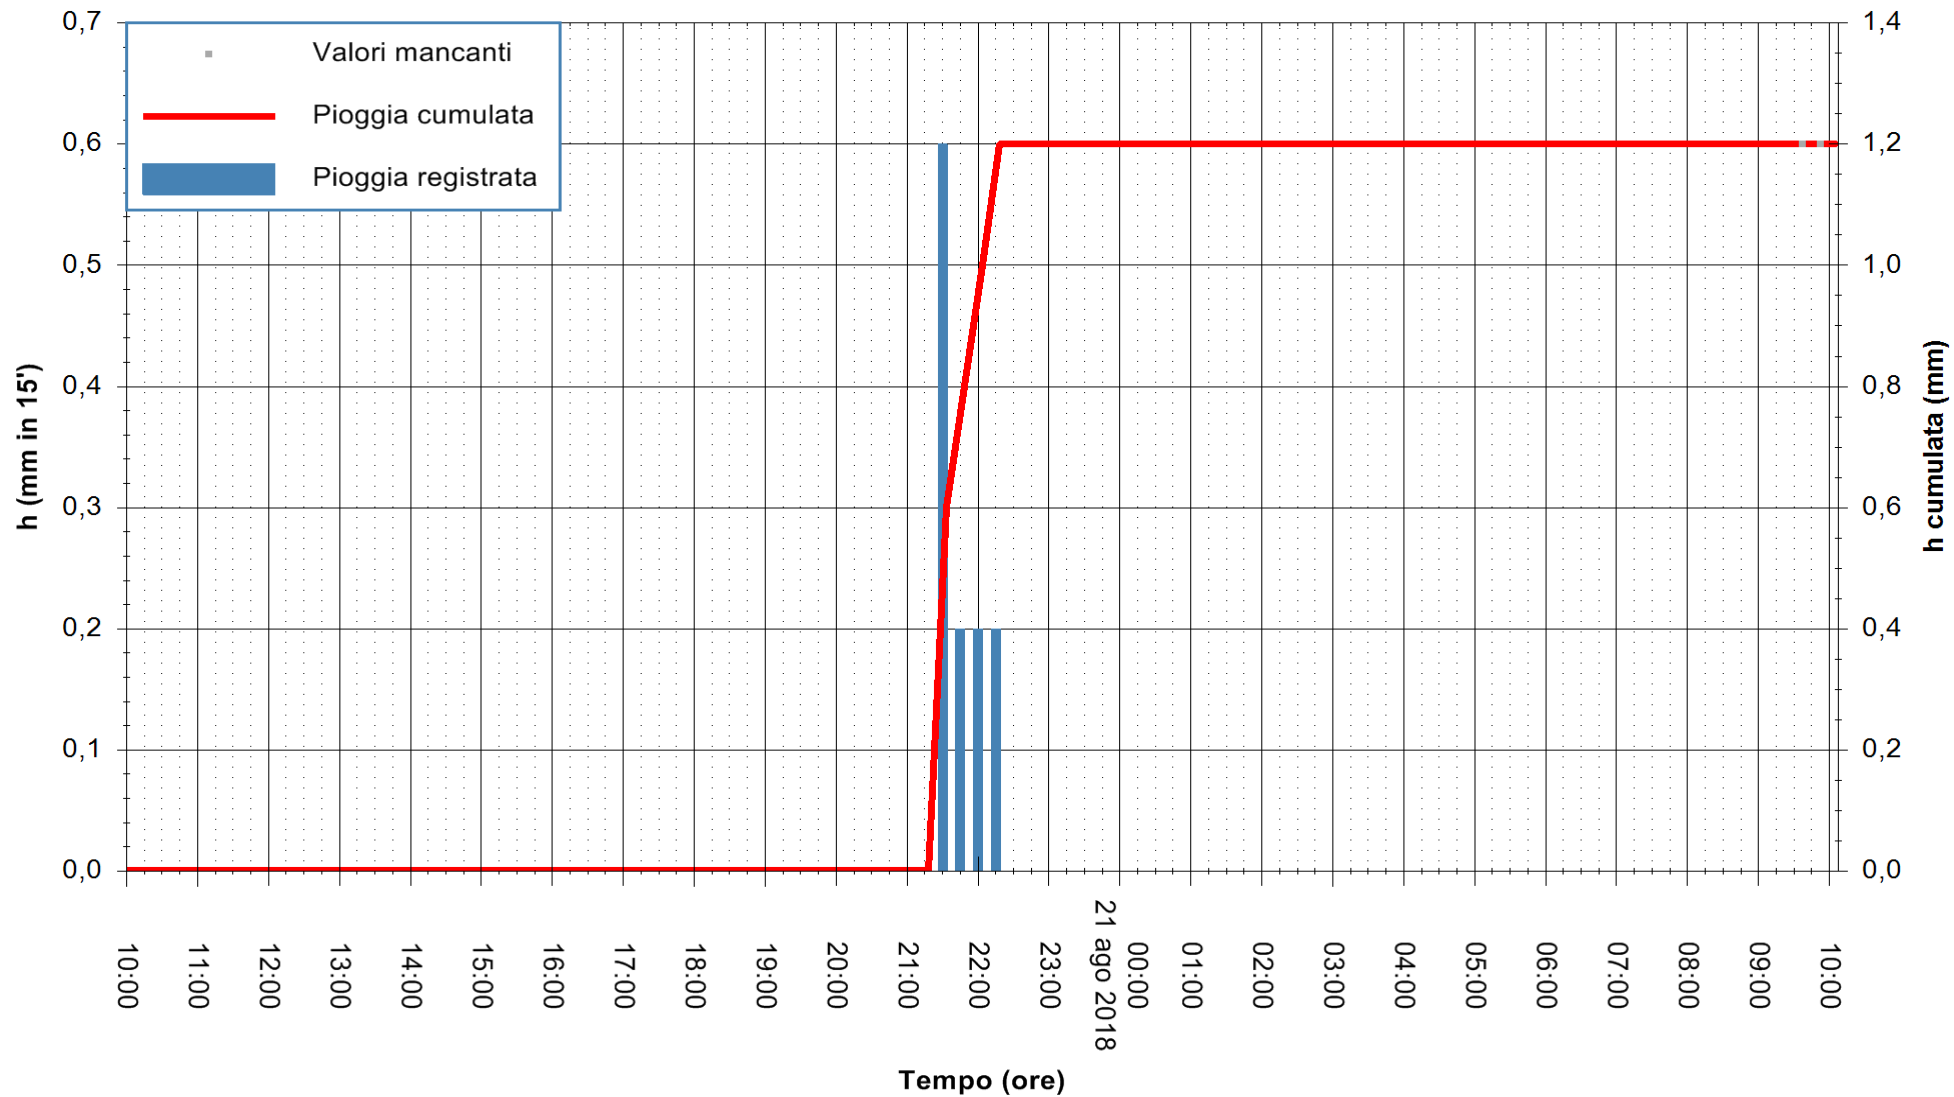

REGIONE AUTONOMA DE SARDIGNA  
REGIONE AUTONOMA DELLA SARDEGNA

Stazione pluviometrica Oschiri  
Area PISCHINAS  
Pioggia registrata nelle ultime 24 ore  
Estrazione dati delle ore 10:04 del 21/08/2018  
Ultimo dato disponibile: 21/08/2018 alle 09:30

ARPAS  
F.to il Dirigente Responsabile  
Dott. Giuseppe Bianco

REGIONE AUTÒNOMA DE SARDIGNA  
REGIONE AUTONOMA DELLA SARDEGNA

Stazione pluviometrica Fluminimannu a Decimomannu  
Area DECIMOMANNU

Pioggia registrata nelle ultime 24 ore  
Estrazione dati delle ore 10:04 del 21/08/2018  
Ultimo dato disponibile: 21/08/2018 alle 09:30

ARPAS  
F.to il Dirigente Responsabile  
Dott. Giuseppe Bianco

REGIONE AUTONOMA DE SARDIGNA  
REGIONE AUTONOMA DELLA SARDEGNA

Stazione pluviometrica Senorbi'  
Area SENORBI  
Pioggia registrata nelle ultime 24 ore  
Estrazione dati delle ore 10:04 del 21/08/2018  
Ultimo dato disponibile: 21/08/2018 alle 09:30