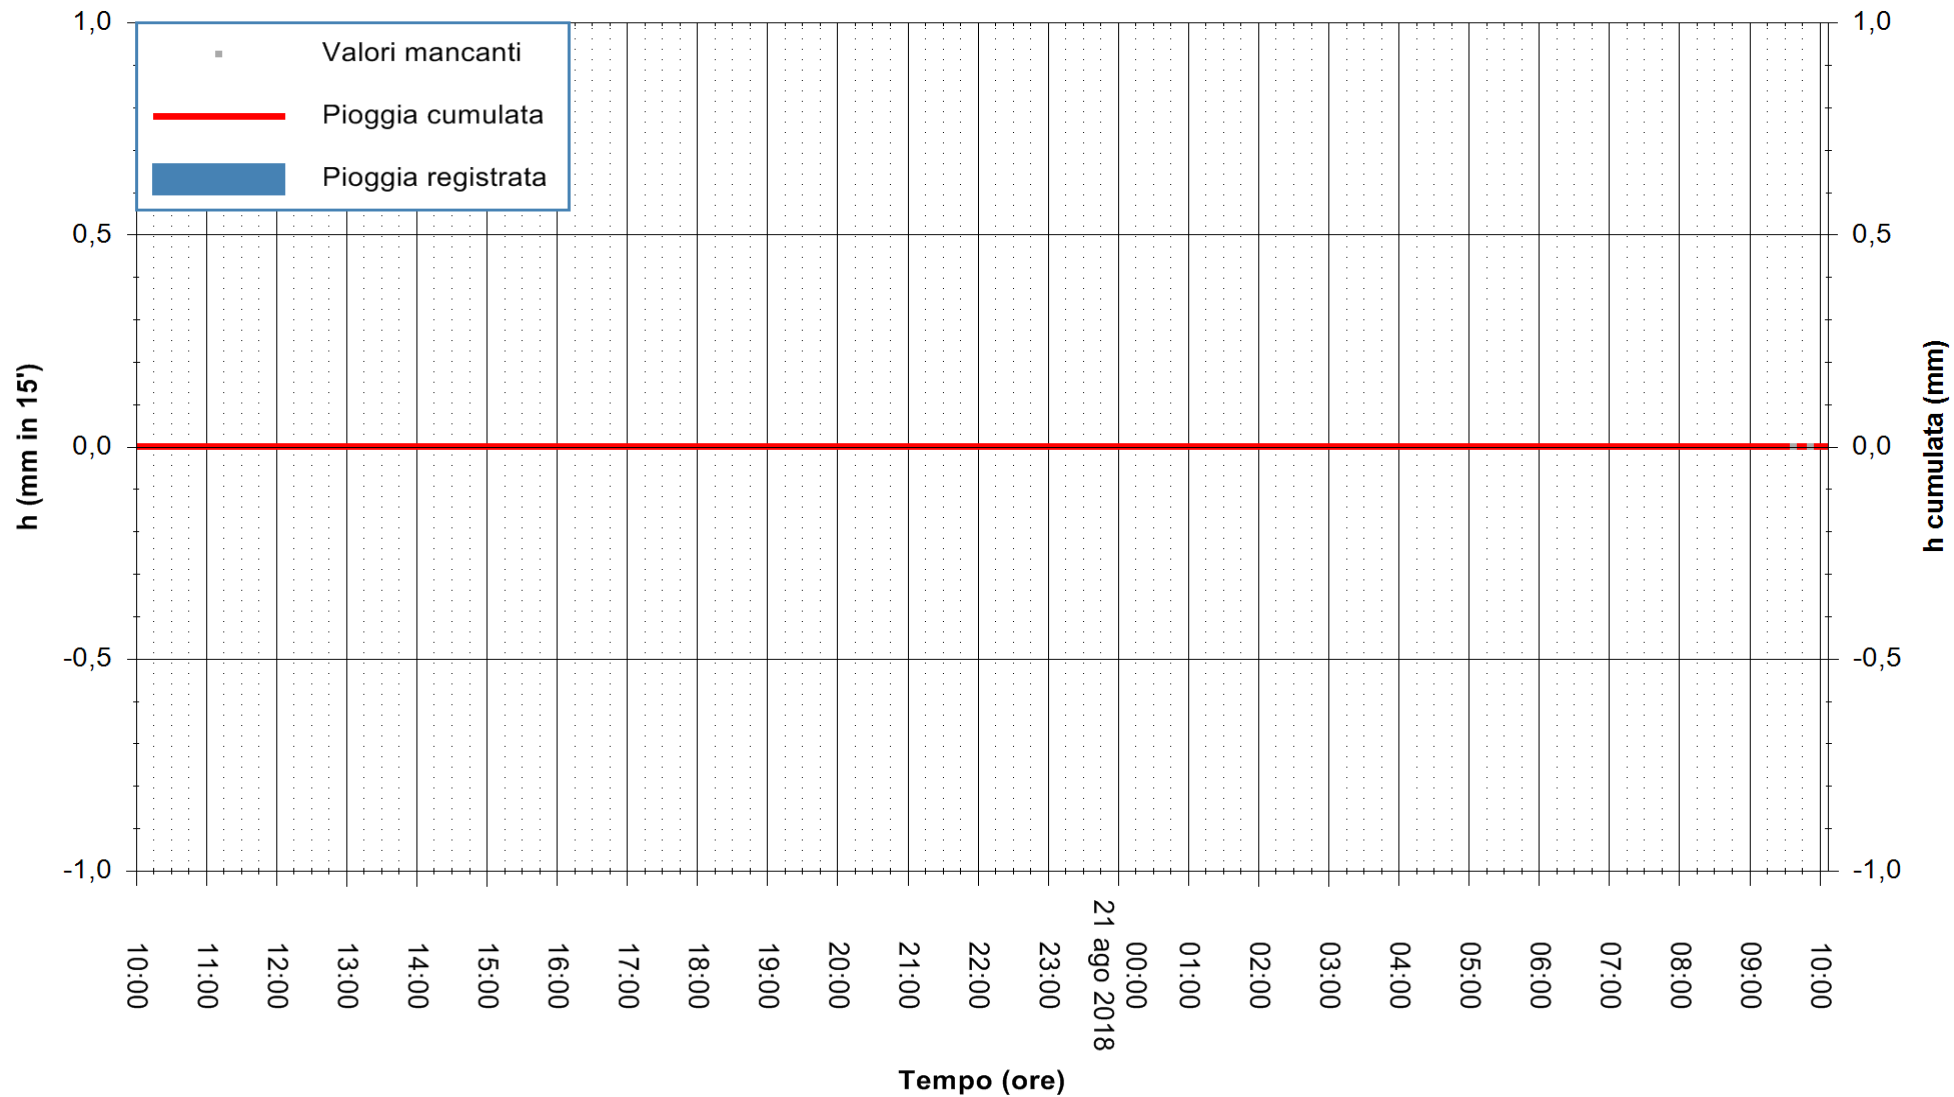

Stazione pluviometrica Tempio
Area CUSSEDDU
Pioggia registrata nelle ultime 24 ore
Estrazione dati delle ore 10:04 del 21/08/2018
Ultimo dato disponibile: 21/08/2018 alle 09:30

ARPAS
F.to il Dirigente Responsabile
Dott. Giuseppe Bianco

REGIONE AUTÒNOMA DE SARDIGNA
REGIONE AUTONOMA DELLA SARDEGNA