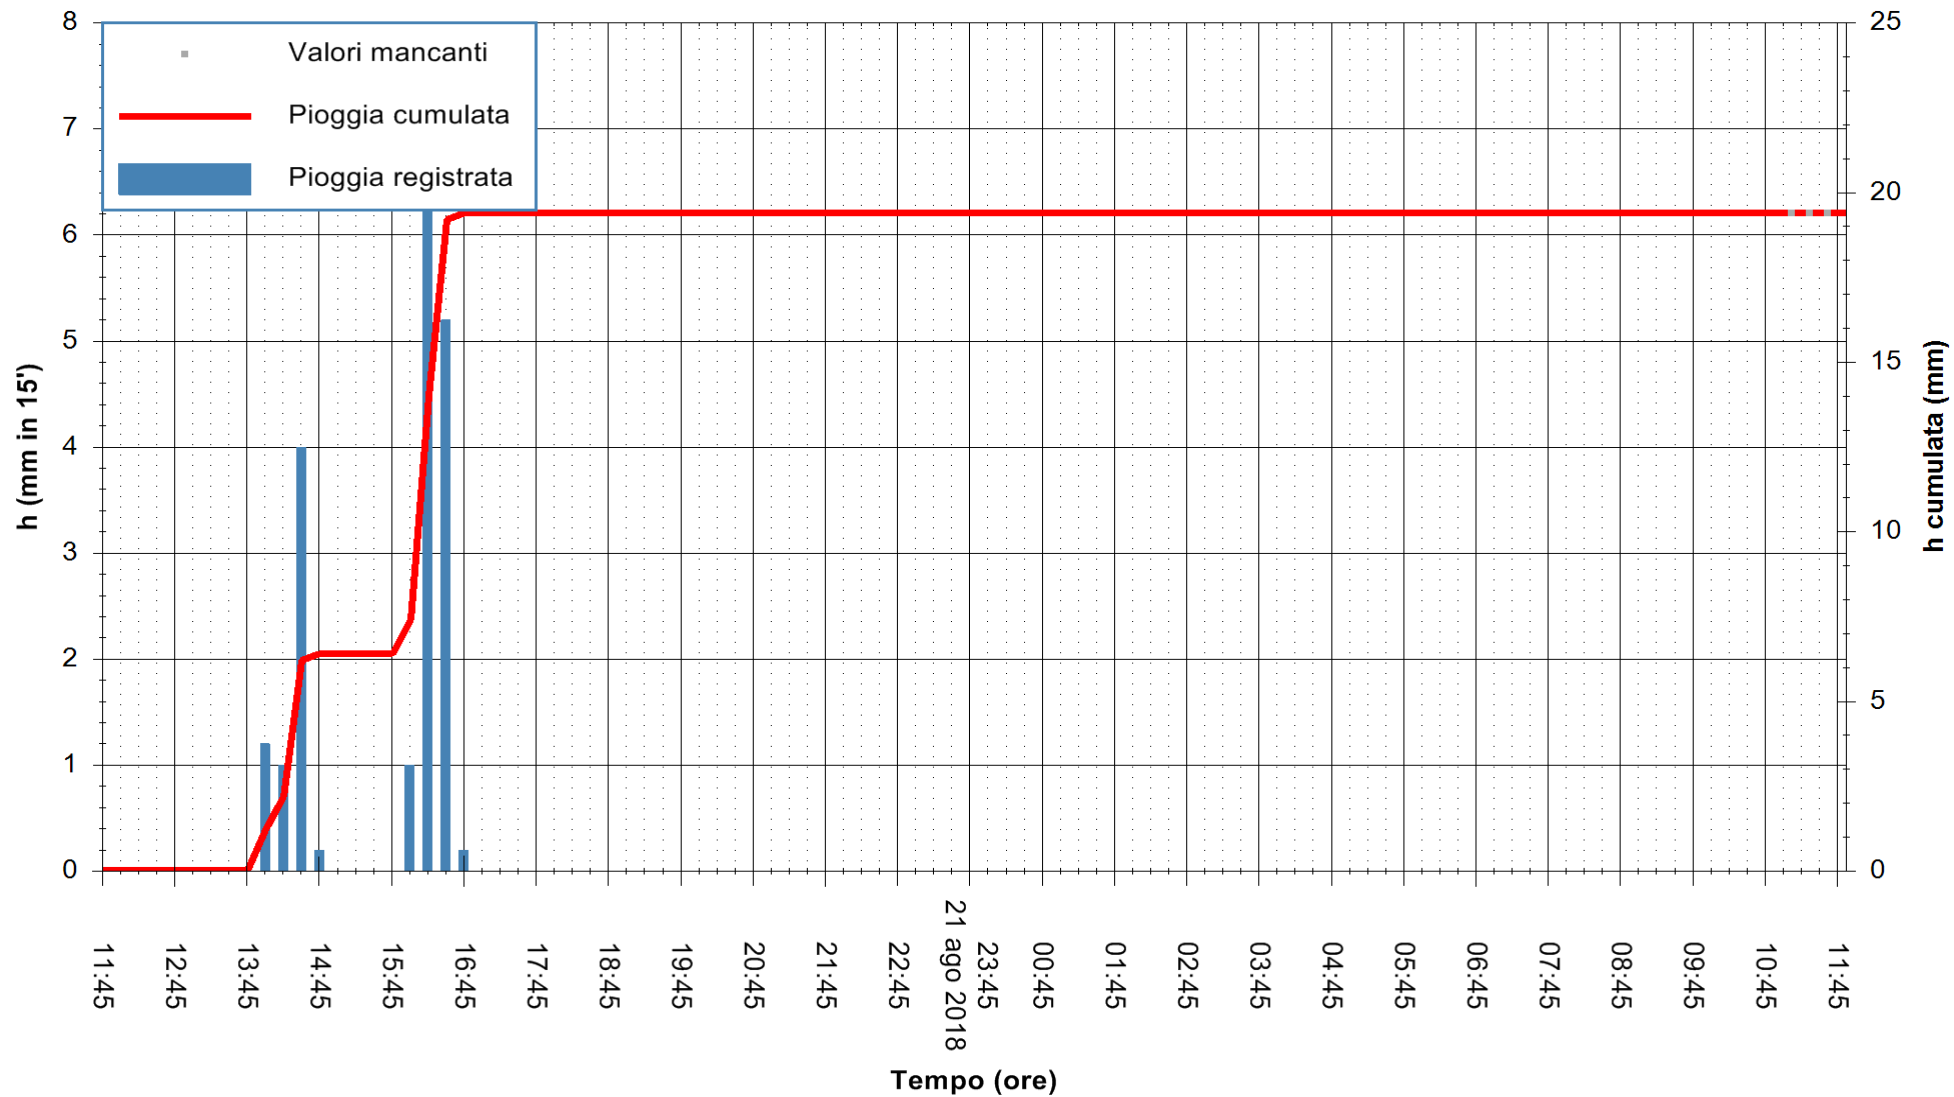

Stazione pluviometrica Pianu
Area PIANU 15
Pioggia registrata nelle ultime 24 ore
Estrazione dati delle ore 11:52 del 22/08/2018
Ultimo dato disponibile: 22/08/2018 alle 11:00

ARPAS
F.to il Dirigente Responsabile
Dott. Giuseppe Bianco

REGIONE AUTONOMA DE SARDIGNA
REGIONE AUTONOMA DELLA SARDEGNA