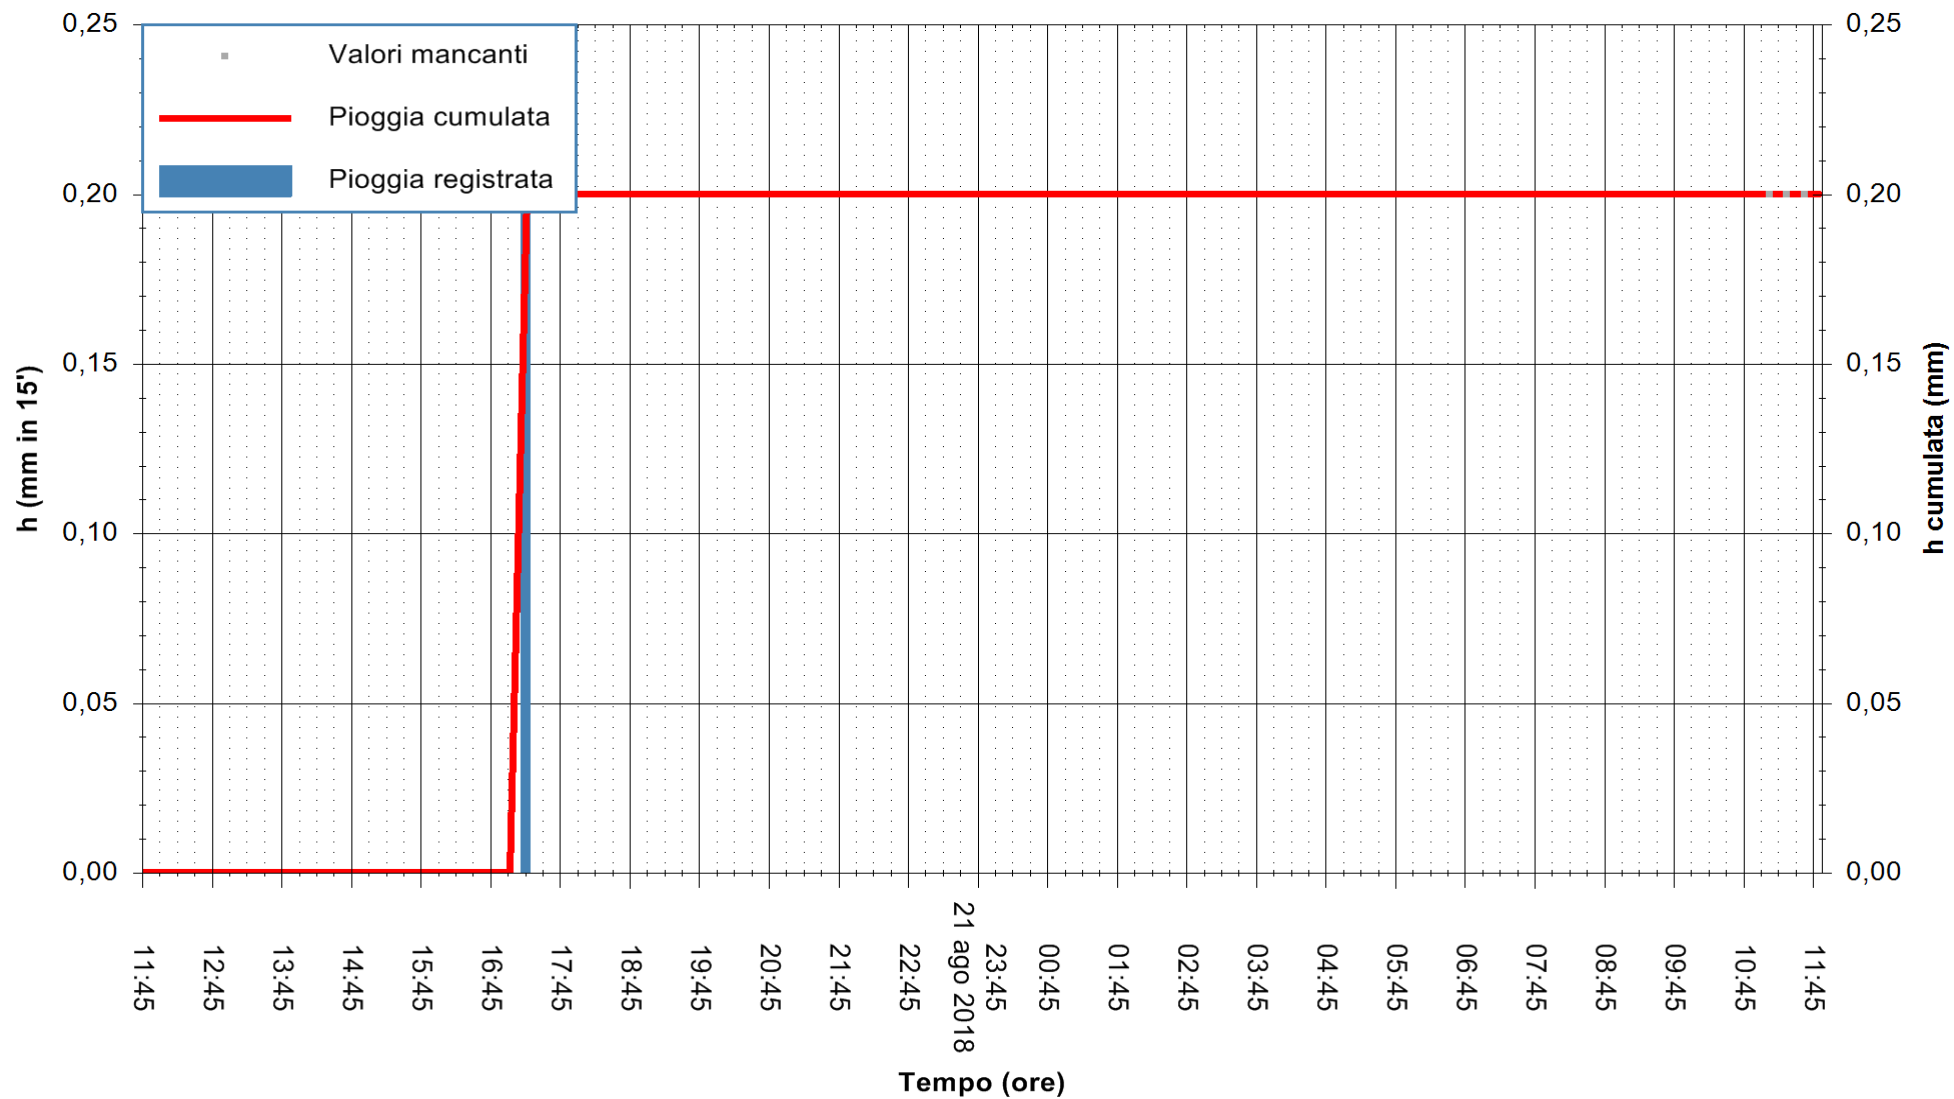

Stazione pluviometrica Santa Lucia di Capoterra
Area S.LUCIA

Pioggia registrata nelle ultime 24 ore
Estrazione dati delle ore 11:52 del 22/08/2018
Ultimo dato disponibile: 22/08/2018 alle 11:00

ARPAS
F.to il Dirigente Responsabile
Dott. Giuseppe Bianco

REGIONE AUTONOMA DE SARDIGNA
REGIONE AUTONOMA DELLA SARDEGNA