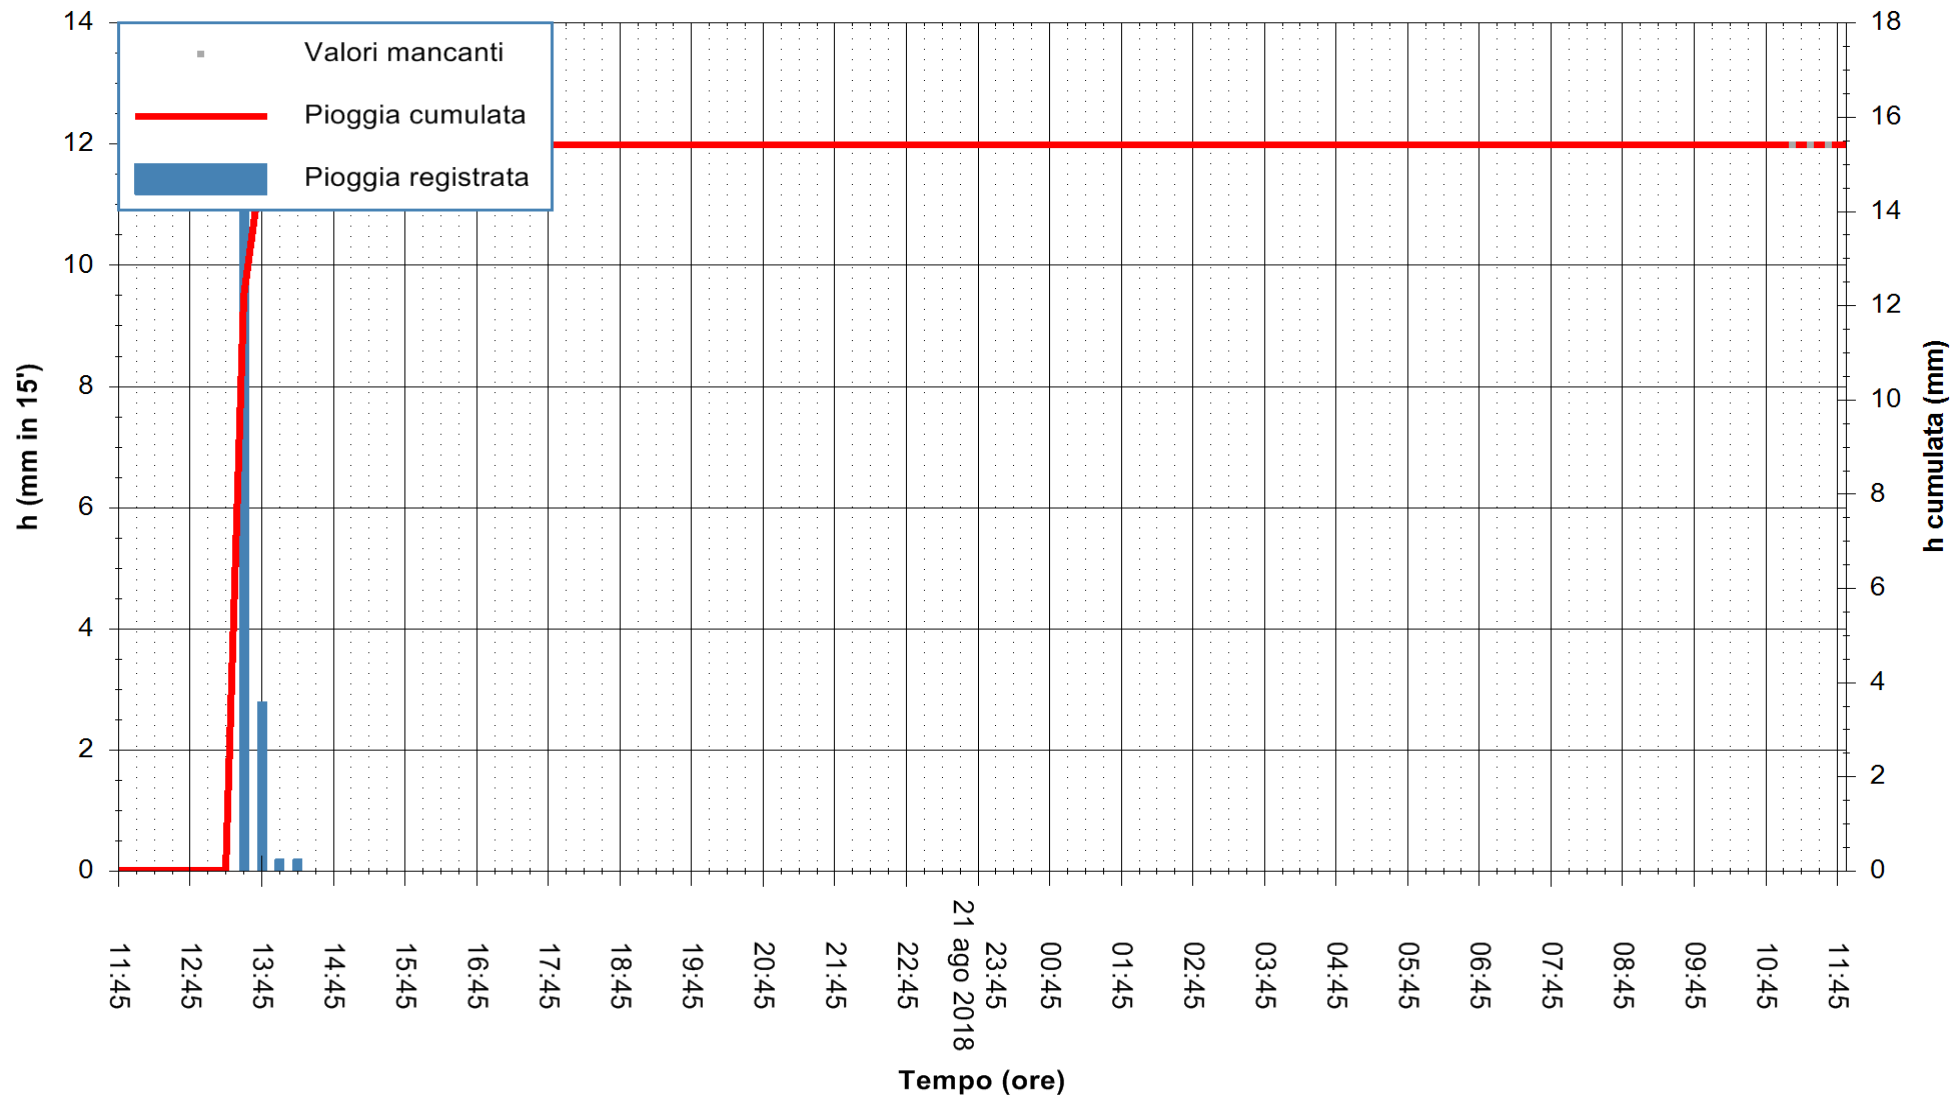

ARPAS
 F.to il Dirigente Responsabile
 Dott. Giuseppe Bianco

REGIONE AUTONOMA DE SARDIGNA
 REGIONE AUTONOMA DELLA SARDEGNA

Stazione pluviometrica Fluminimannu a Decimomannu
 Area DECIMOMANNU
 Pioggia registrata nelle ultime 24 ore
 Estrazione dati delle ore 11:52 del 22/08/2018
 Ultimo dato disponibile: 22/08/2018 alle 11:00