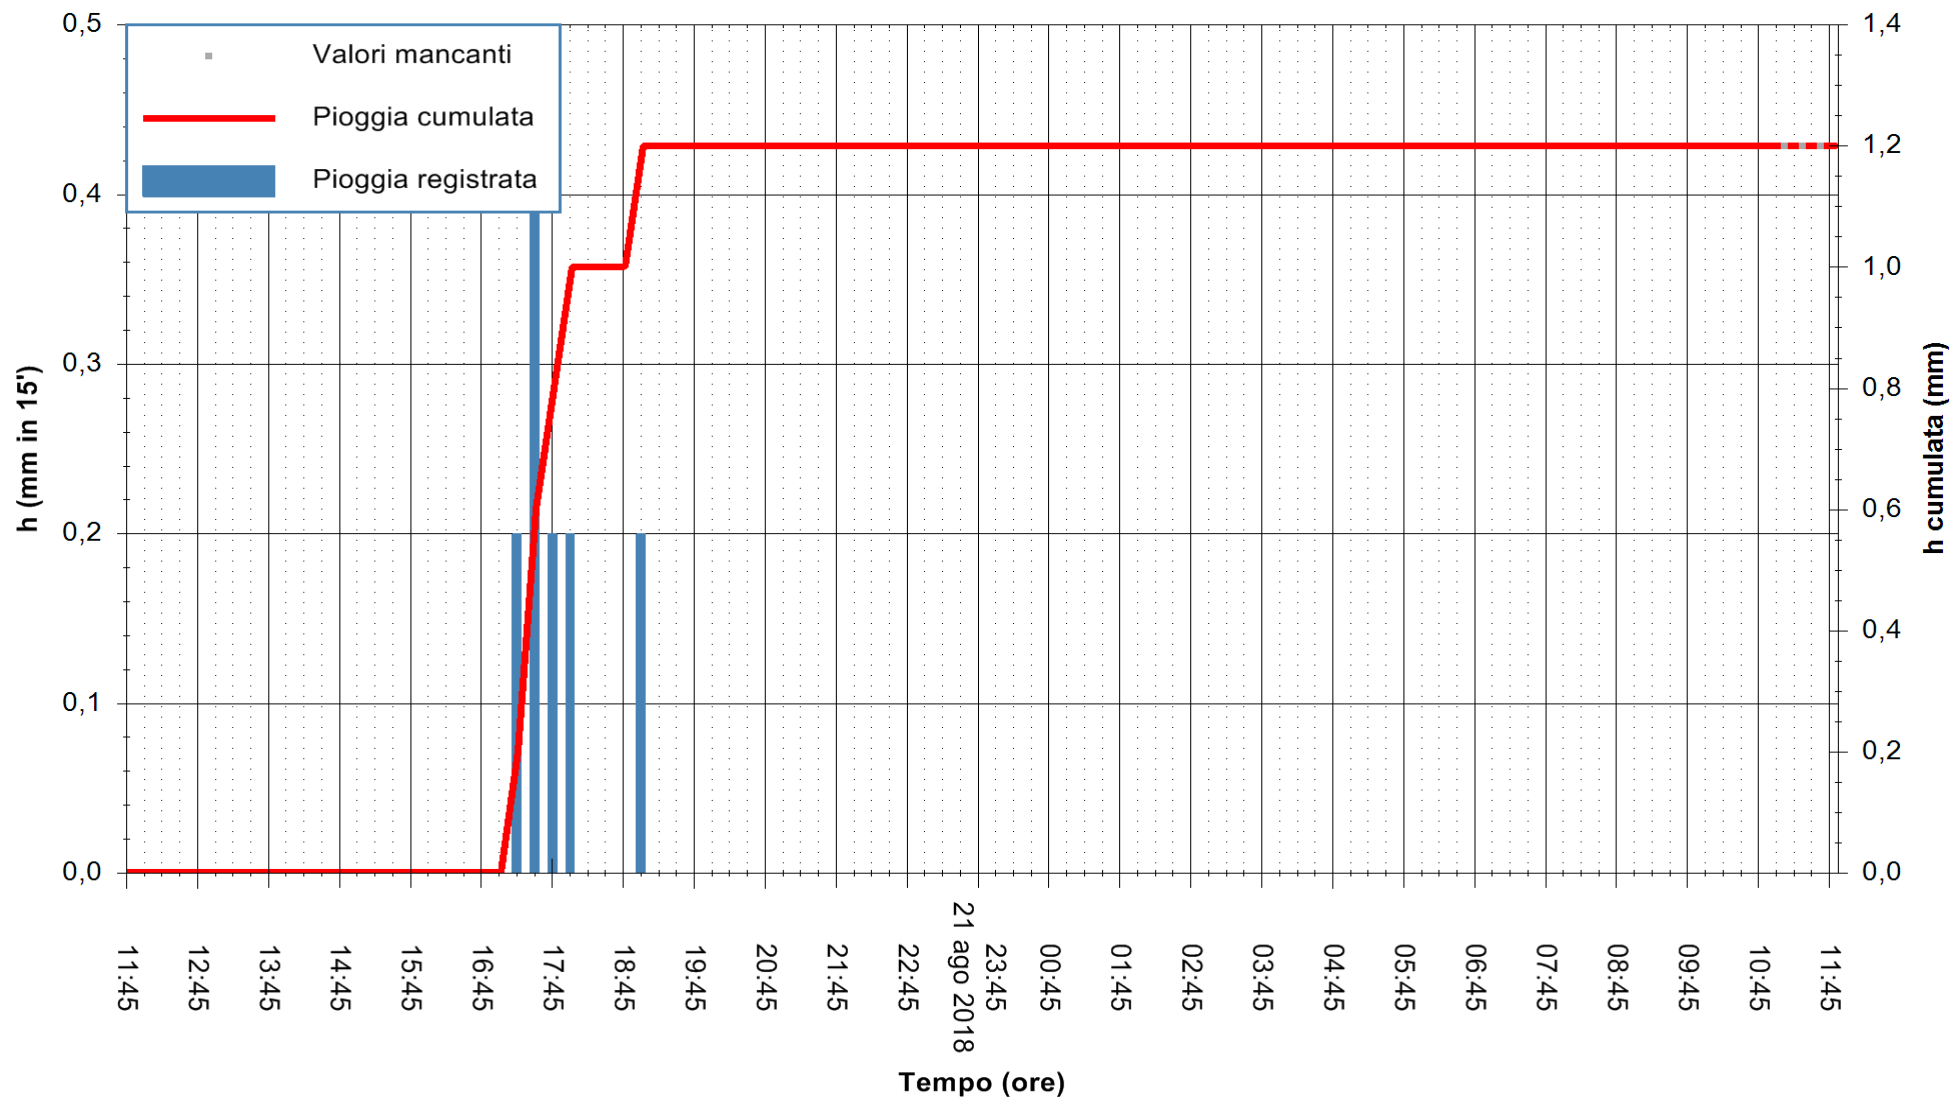

REGIONE AUTONOMA DE SARDIGNA
 REGIONE AUTONOMA DELLA SARDEGNA

Stazione pluviometrica Fraigas
Area CANTONIERA FRAIGAS
Pioggia registrata nelle ultime 24 ore
Estrazione dati delle ore 11:52 del 22/08/2018
Ultimo dato disponibile: 22/08/2018 alle 11:00