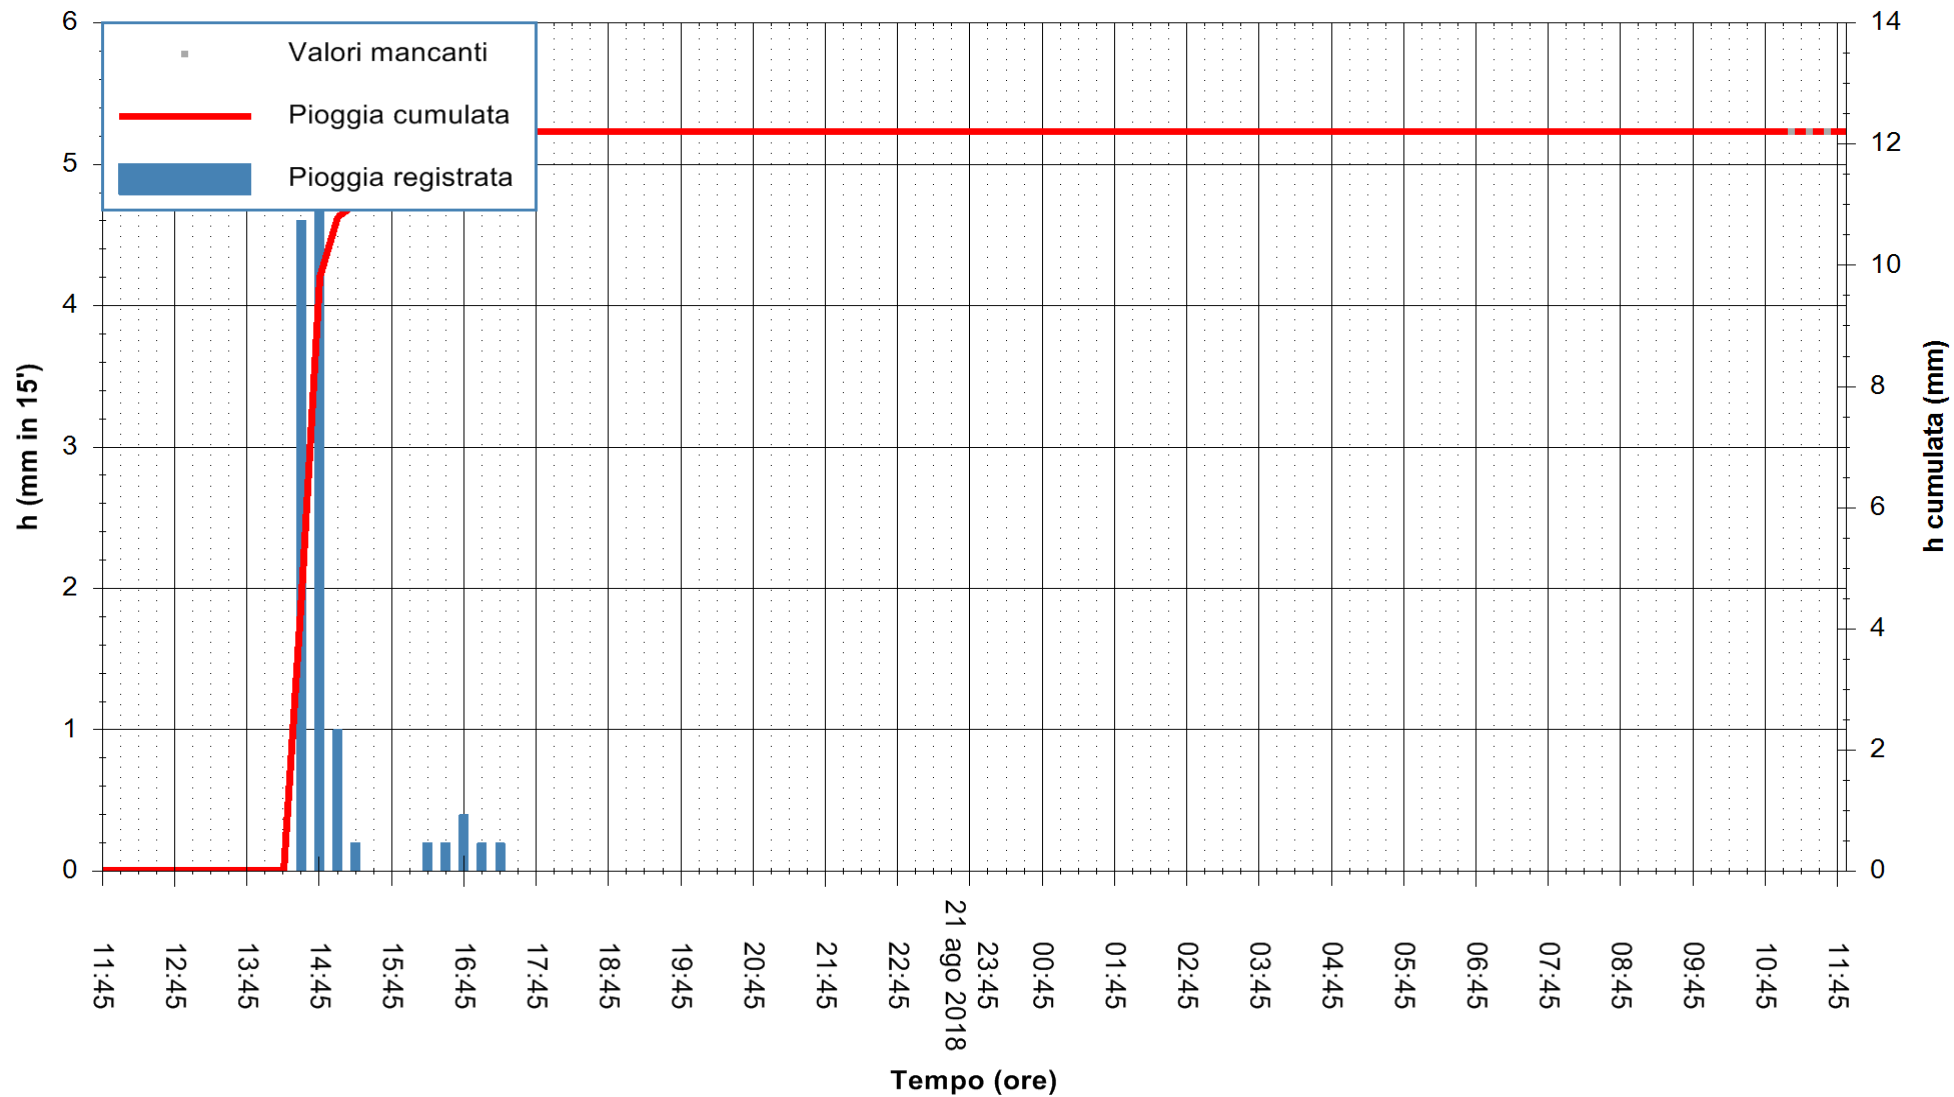

Stazione pluviometrica Villa Verde
Area SUNNURAXI
Pioggia registrata nelle ultime 24 ore
Estrazione dati delle ore 11:52 del 22/08/2018
Ultimo dato disponibile: 22/08/2018 alle 11:00

ARPAS
F.to il Dirigente Responsabile
Dott. Giuseppe Bianco

REGIONE AUTONOMA DE SARDIGNA
REGIONE AUTONOMA DELLA SARDEGNA