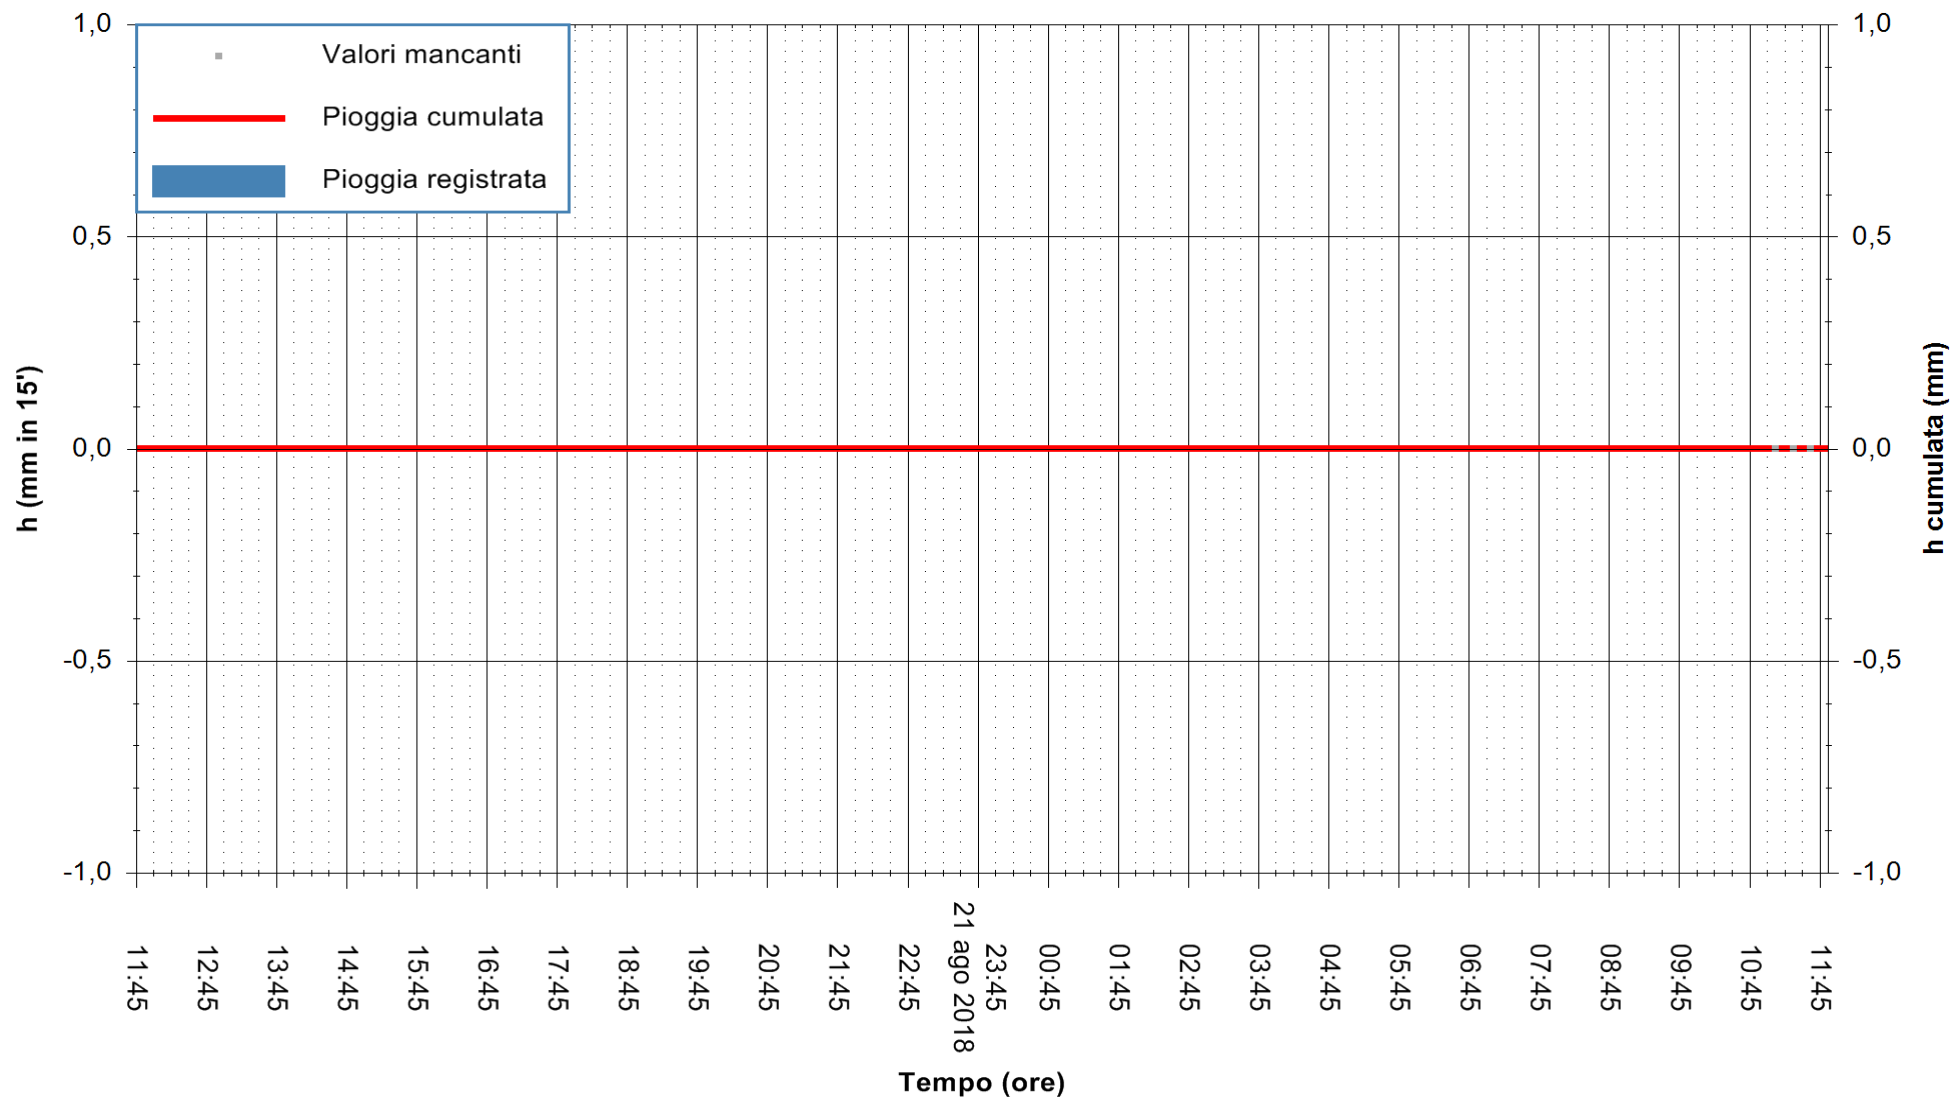

Stazione pluviometrica Oschiri
Area PISCHINAS
Pioggia registrata nelle ultime 24 ore
Estrazione dati delle ore 11:52 del 22/08/2018
Ultimo dato disponibile: 22/08/2018 alle 11:00

ARPAS
F.to il Dirigente Responsabile
Dott. Giuseppe Bianco

REGIONE AUTONOMA DE SARDIGNA
REGIONE AUTONOMA DELLA SARDEGNA