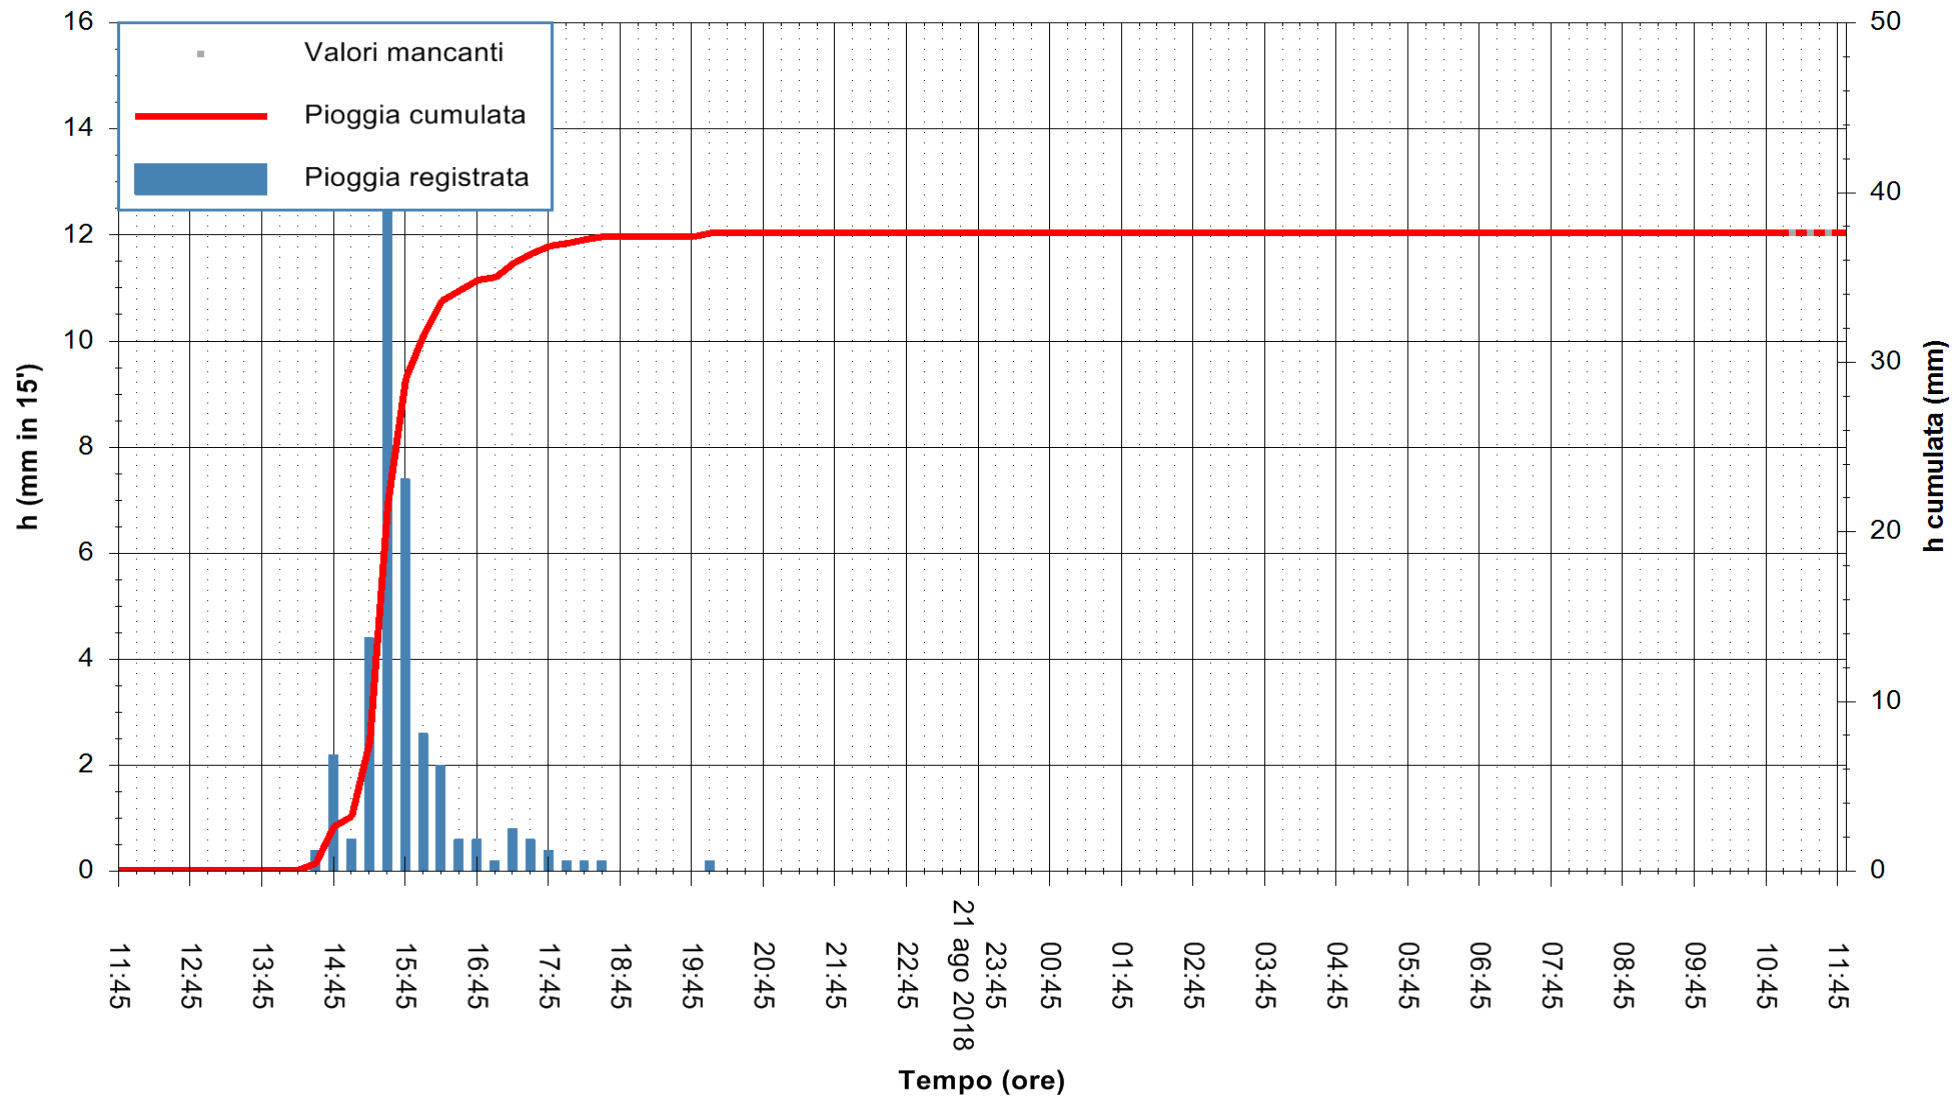

REGIONE AUTONOMA DE SARDIGNA
 REGIONE AUTONOMA DELLA SARDEGNA

Stazione pluviometrica Fraigas
Area CANTONIERA FRAIGAS
Pioggia registrata nelle ultime 24 ore
Estrazione dati delle ore 11:52 del 22/08/2018
Ultimo dato disponibile: 22/08/2018 alle 11:00