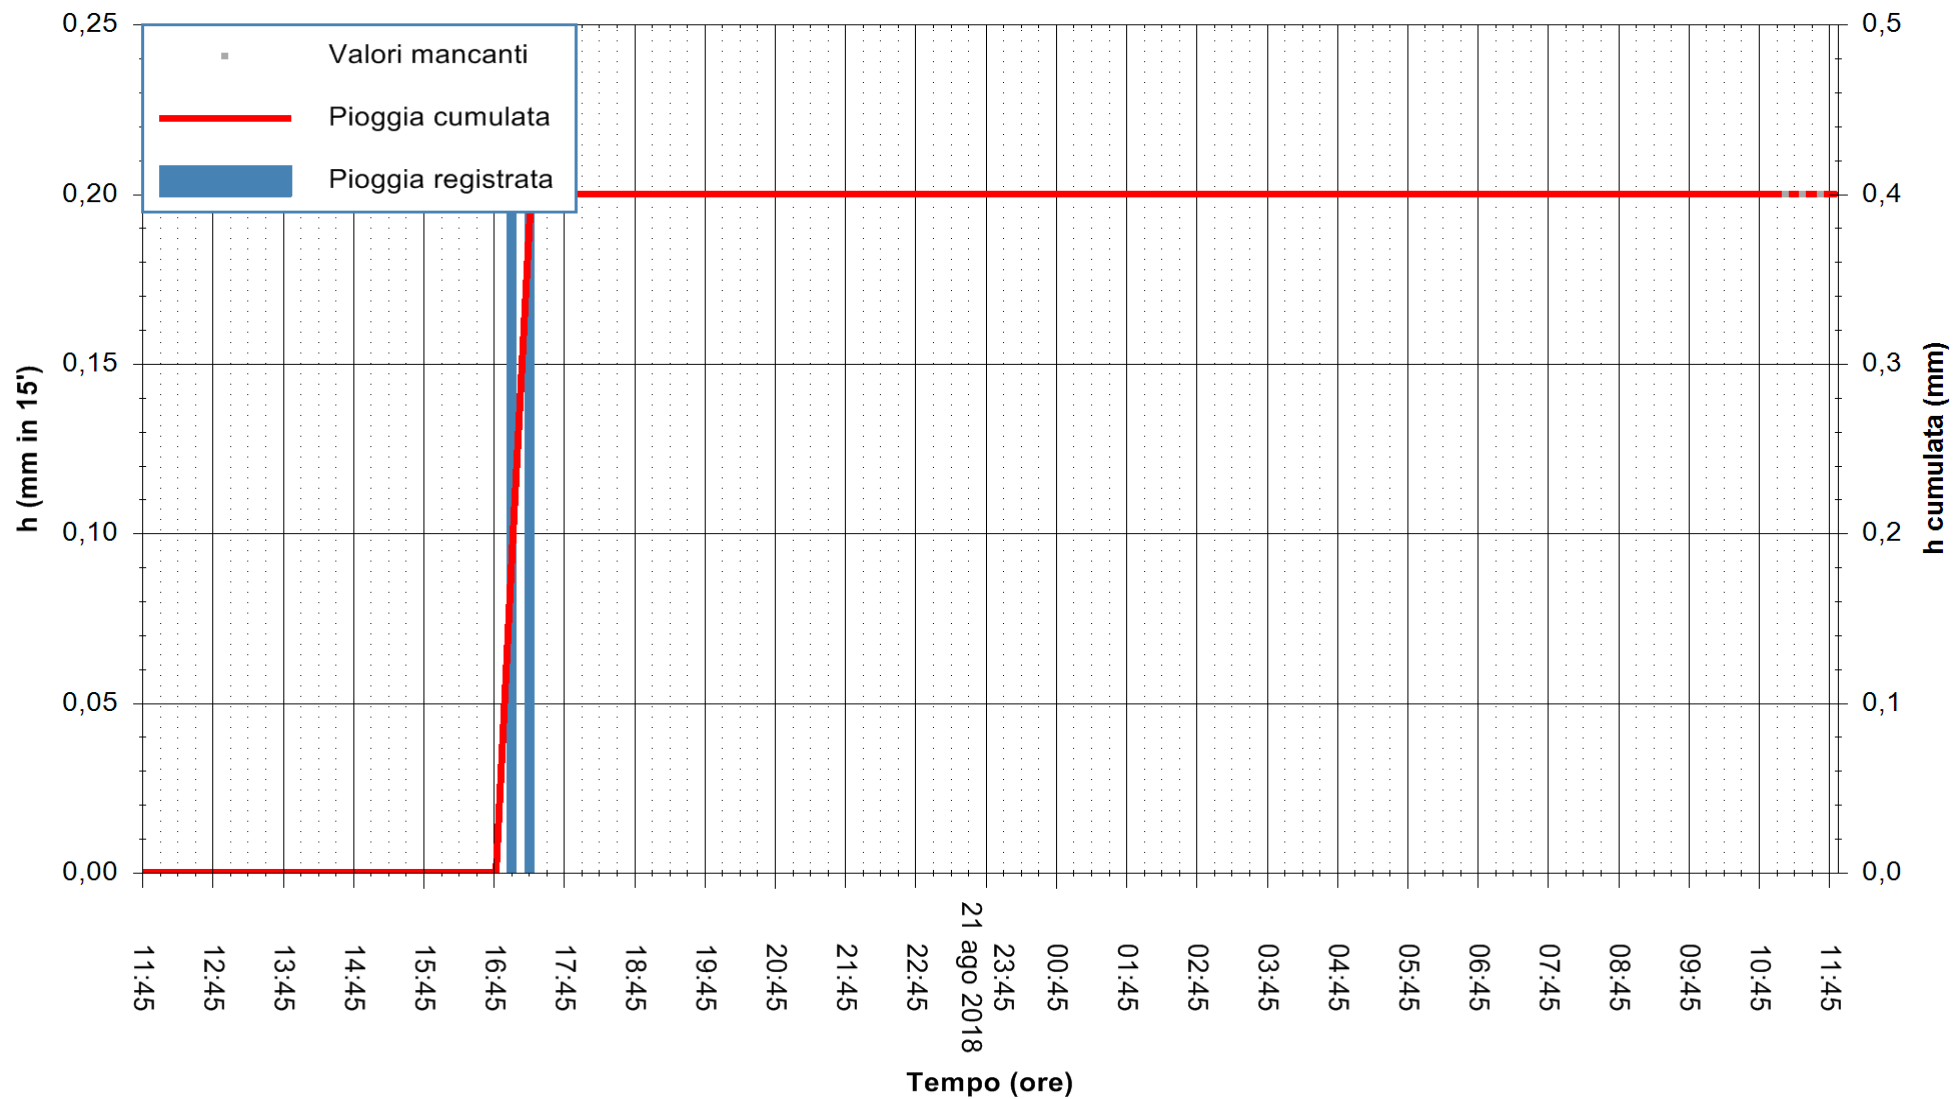

Stazione pluviometrica Capoterra
Area POGGIO DEI PINI
Pioggia registrata nelle ultime 24 ore
Estrazione dati delle ore 11:52 del 22/08/2018
Ultimo dato disponibile: 22/08/2018 alle 11:00

ARPAS
F.to il Dirigente Responsabile
Dott. Giuseppe Bianco

REGIONE AUTONOMA DE SARDIGNA
REGIONE AUTONOMA DELLA SARDEGNA