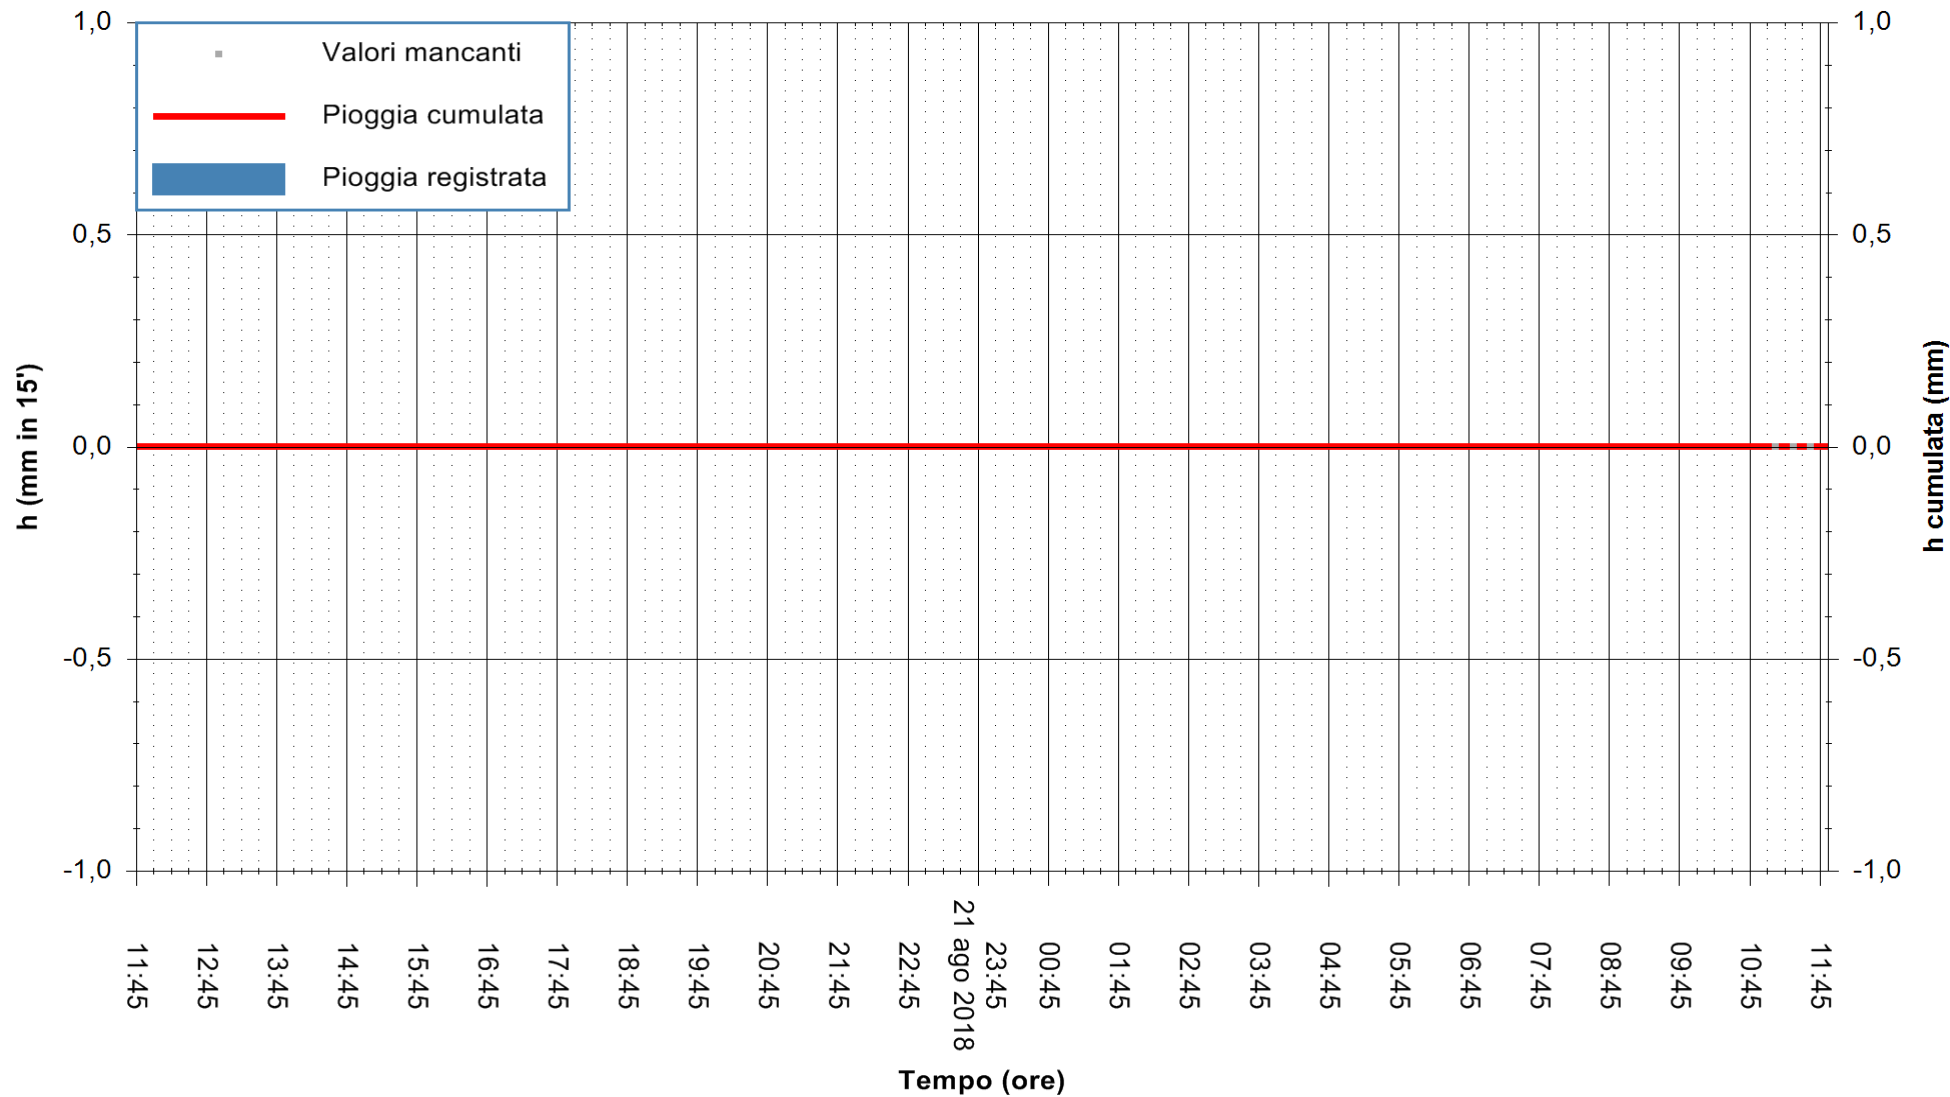

Stazione pluviometrica Siniscola
Area SU PRANU
Pioggia registrata nelle ultime 24 ore
Estrazione dati delle ore 11:52 del 22/08/2018
Ultimo dato disponibile: 22/08/2018 alle 11:00

ARPAS
F.to il Dirigente Responsabile
Dott. Giuseppe Bianco

REGIONE AUTONOMA DE SARDIGNA
REGIONE AUTONOMA DELLA SARDEGNA