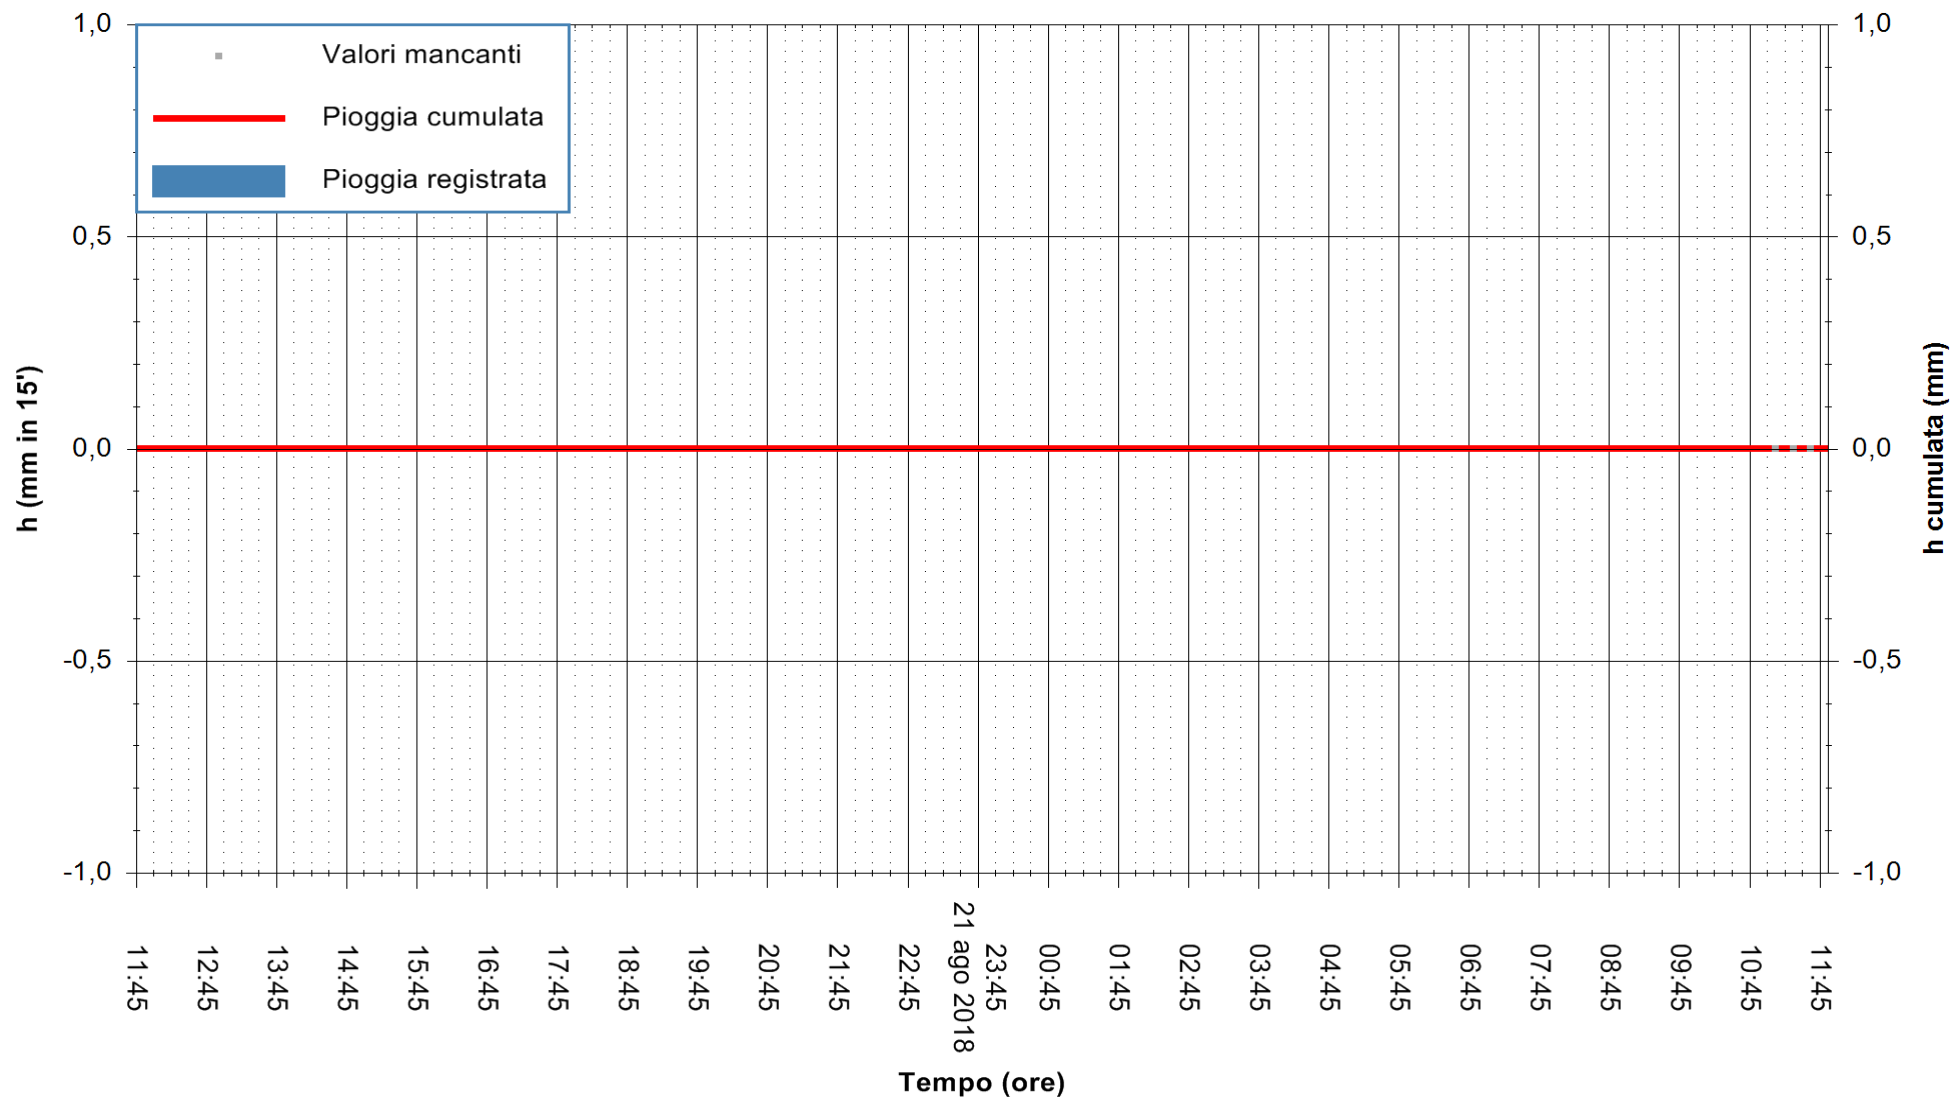

Stazione pluviometrica Ossoni
Area MONTE OSSONI
Pioggia registrata nelle ultime 24 ore
Estrazione dati delle ore 11:52 del 22/08/2018
Ultimo dato disponibile: 22/08/2018 alle 11:00

ARPAS
F.to il Dirigente Responsabile
Dott. Giuseppe Bianco

REGIONE AUTONOMA DE SARDIGNA
REGIONE AUTONOMA DELLA SARDEGNA