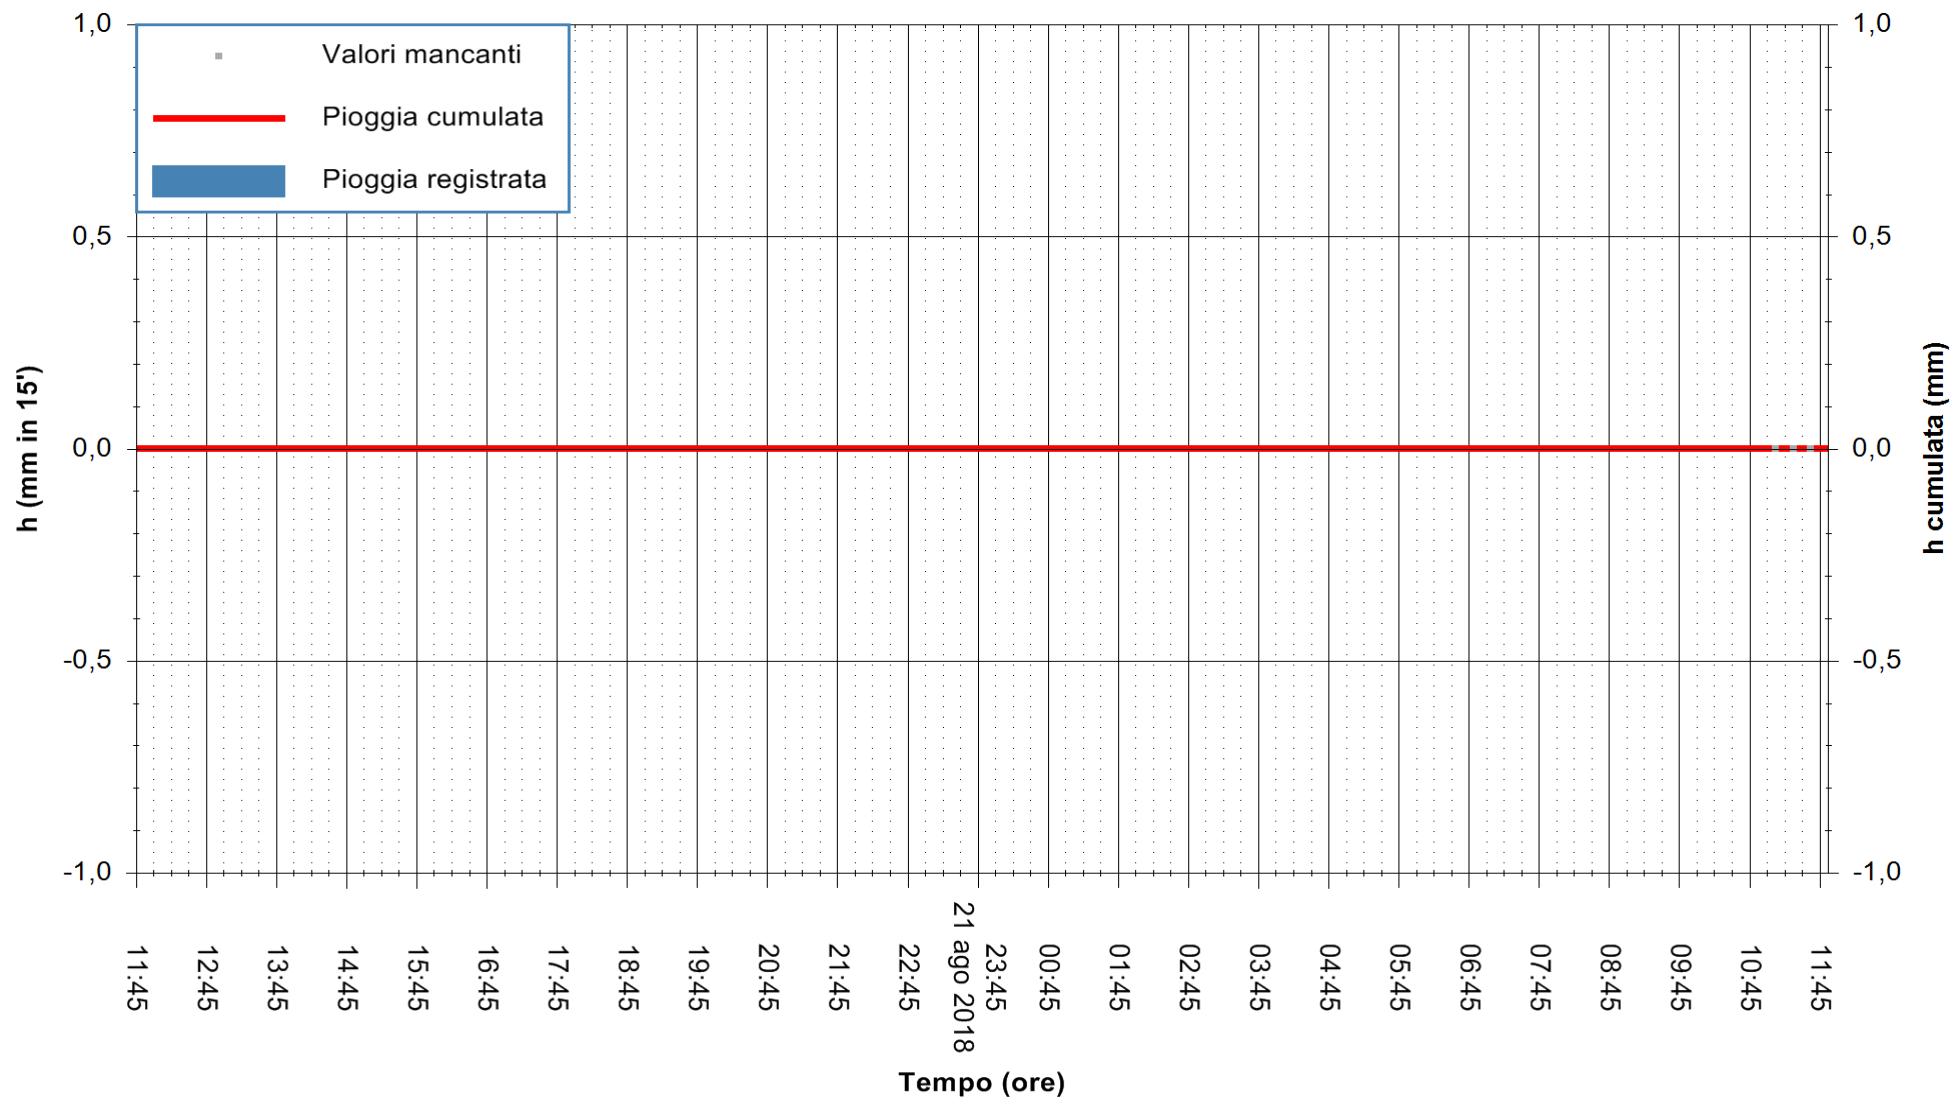

Stazione pluviometrica Pula
Area PISTA DI PATTINAGGIO
Pioggia registrata nelle ultime 24 ore
Estrazione dati delle ore 11:52 del 22/08/2018
Ultimo dato disponibile: 22/08/2018 alle 11:00

ARPAS
F.to il Dirigente Responsabile
Dott. Giuseppe Bianco

REGIONE AUTONOMA DE SARDIGNA
REGIONE AUTONOMA DELLA SARDEGNA