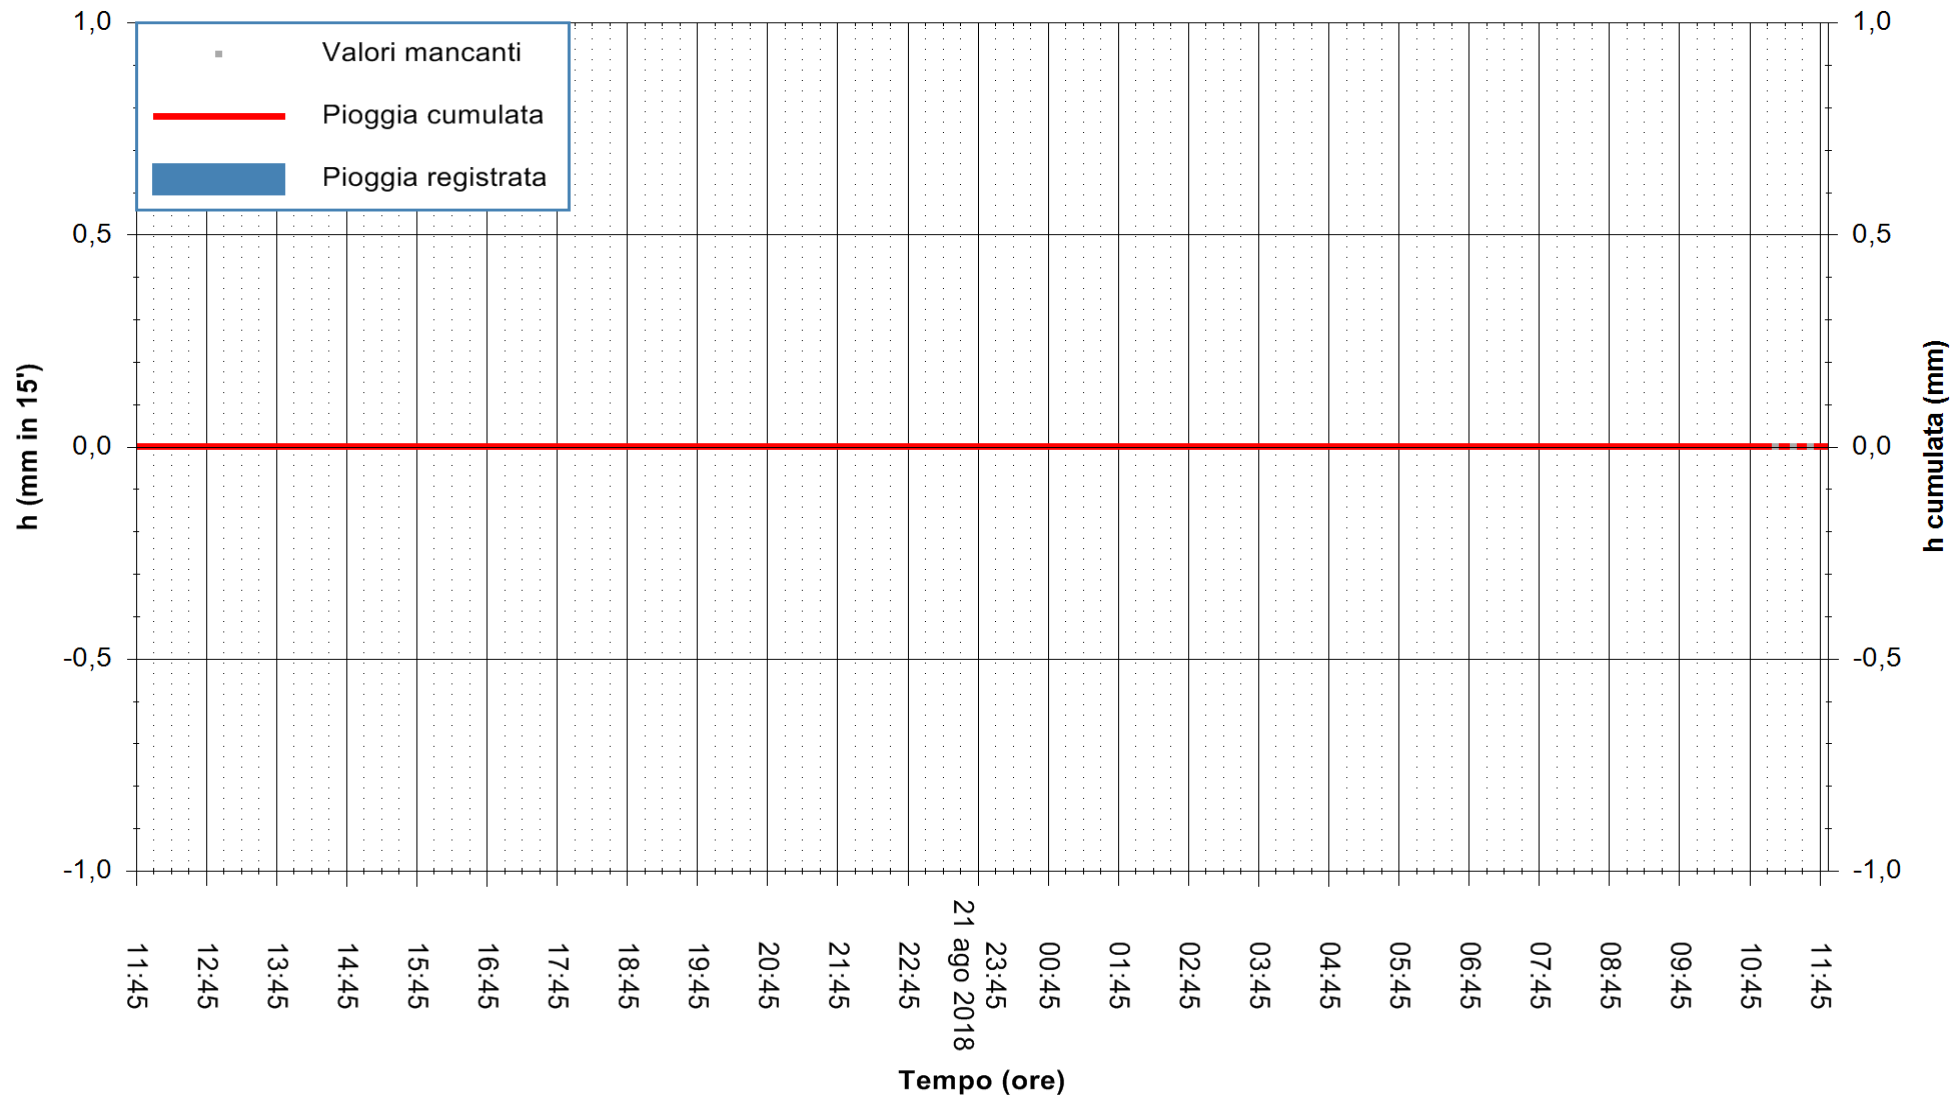

Stazione pluviometrica Aglientu
Area AGLIENTU
Pioggia registrata nelle ultime 24 ore
Estrazione dati delle ore 11:52 del 22/08/2018
Ultimo dato disponibile: 22/08/2018 alle 11:00

ARPAS
F.to il Dirigente Responsabile
Dott. Giuseppe Bianco

REGIONE AUTONOMA DE SARDIGNA
REGIONE AUTONOMA DELLA SARDEGNA