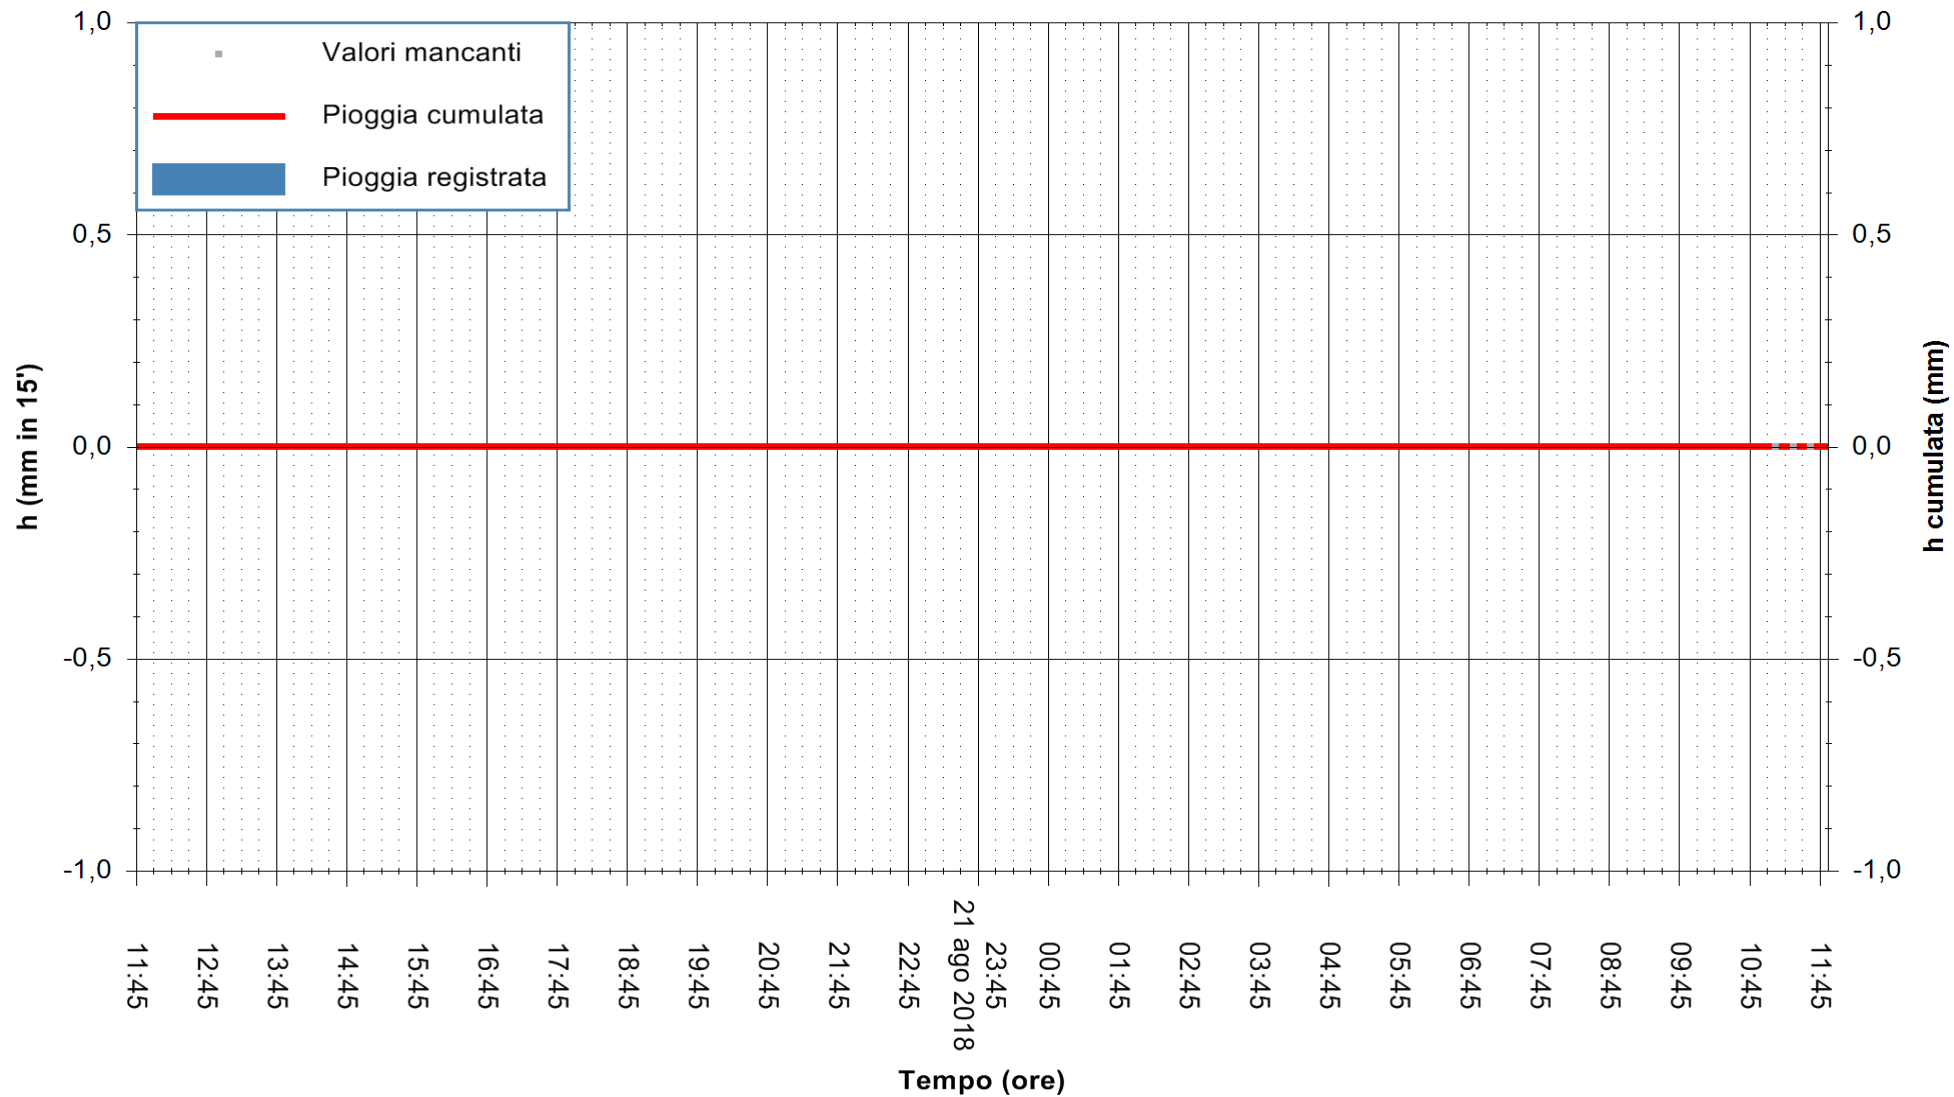

Stazione pluviometrica La Maddalena
Area PUNTA CHIARA
Pioggia registrata nelle ultime 24 ore
Estrazione dati delle ore 11:52 del 22/08/2018
Ultimo dato disponibile: 22/08/2018 alle 11:00

ARPAS
F.to il Dirigente Responsabile
Dott. Giuseppe Bianco

REGIONE AUTONOMA DE SARDIGNA
REGIONE AUTONOMA DELLA SARDEGNA