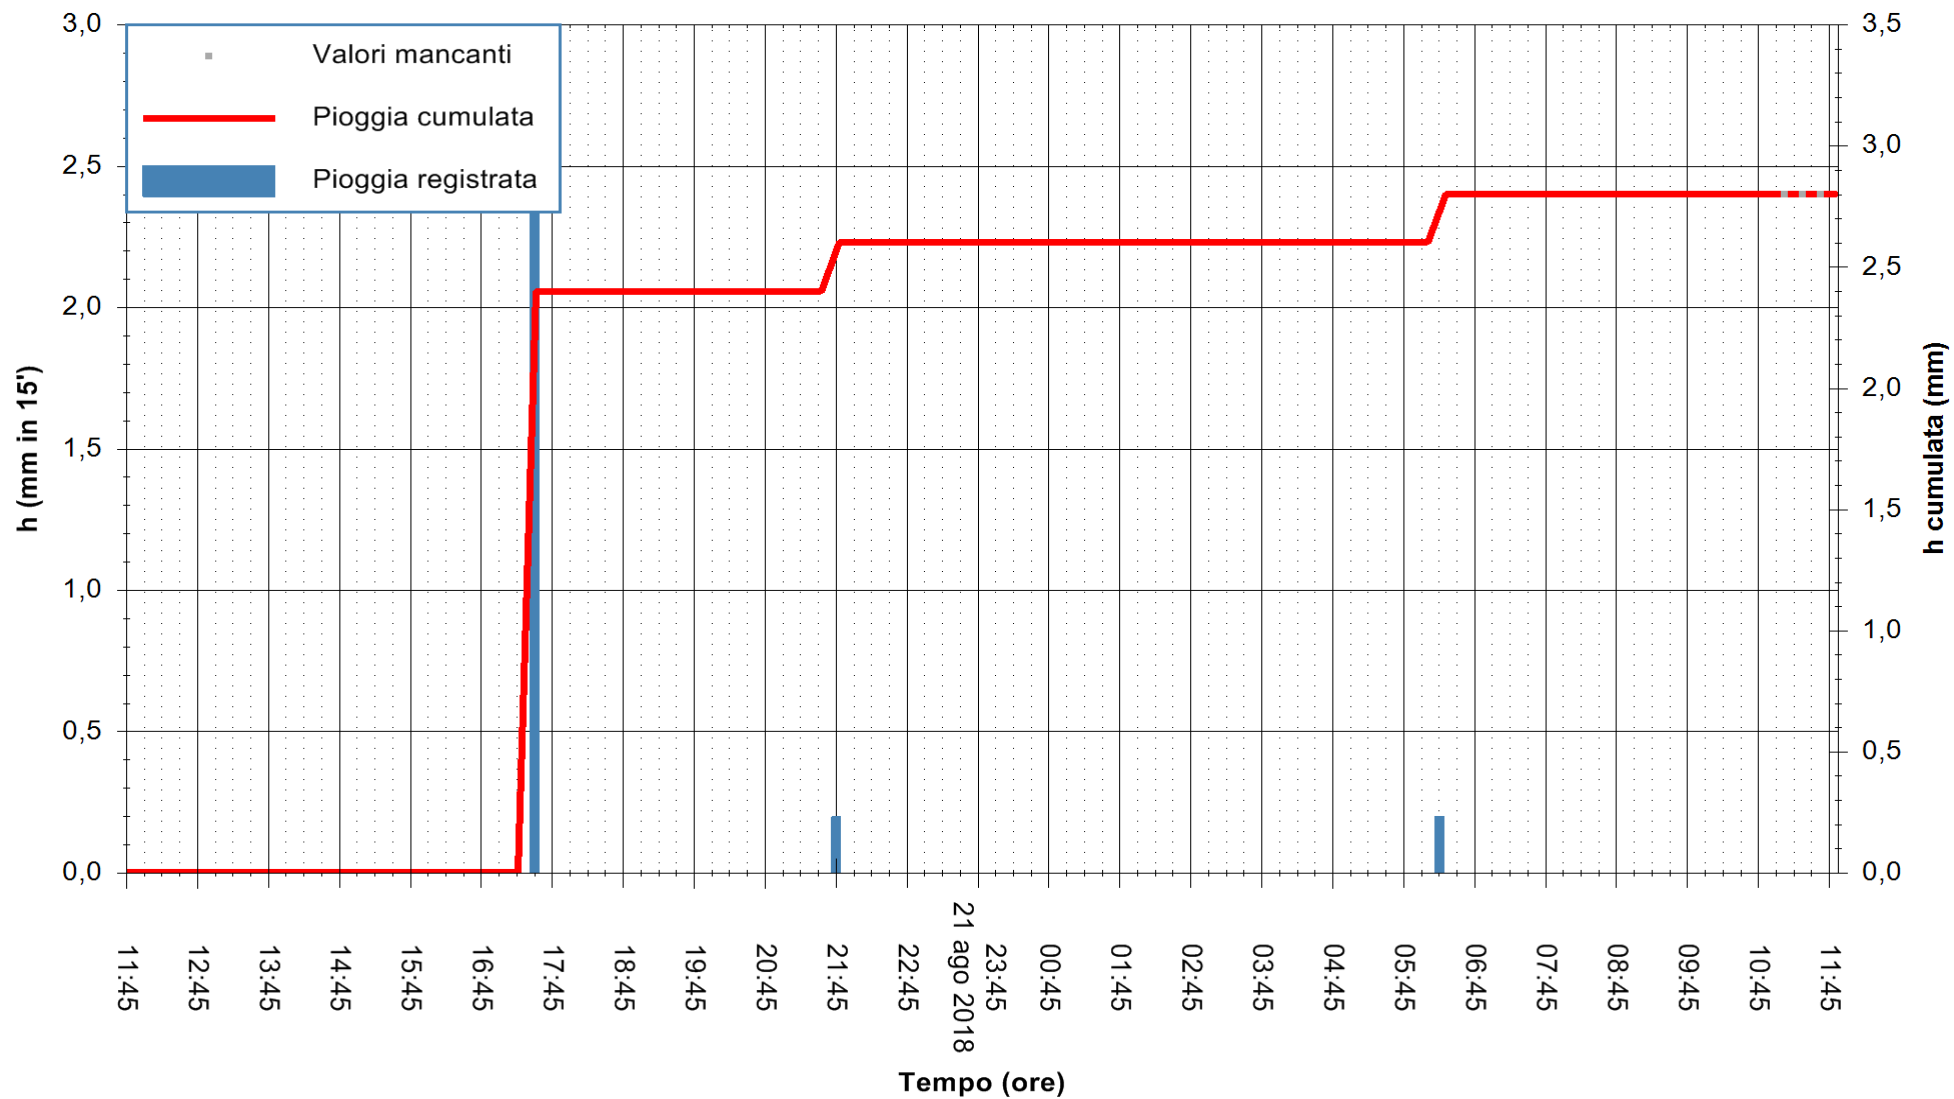

Stazione pluviometrica Tempo
Area CUSSEDDU
Pioggia registrata nelle ultime 24 ore
Estrazione dati delle ore 11:52 del 22/08/2018
Ultimo dato disponibile: 22/08/2018 alle 11:00

ARPAS
F.to il Dirigente Responsabile
Dott. Giuseppe Bianco

REGIONE AUTONOMA DE SARDIGNA
REGIONE AUTONOMA DELLA SARDEGNA