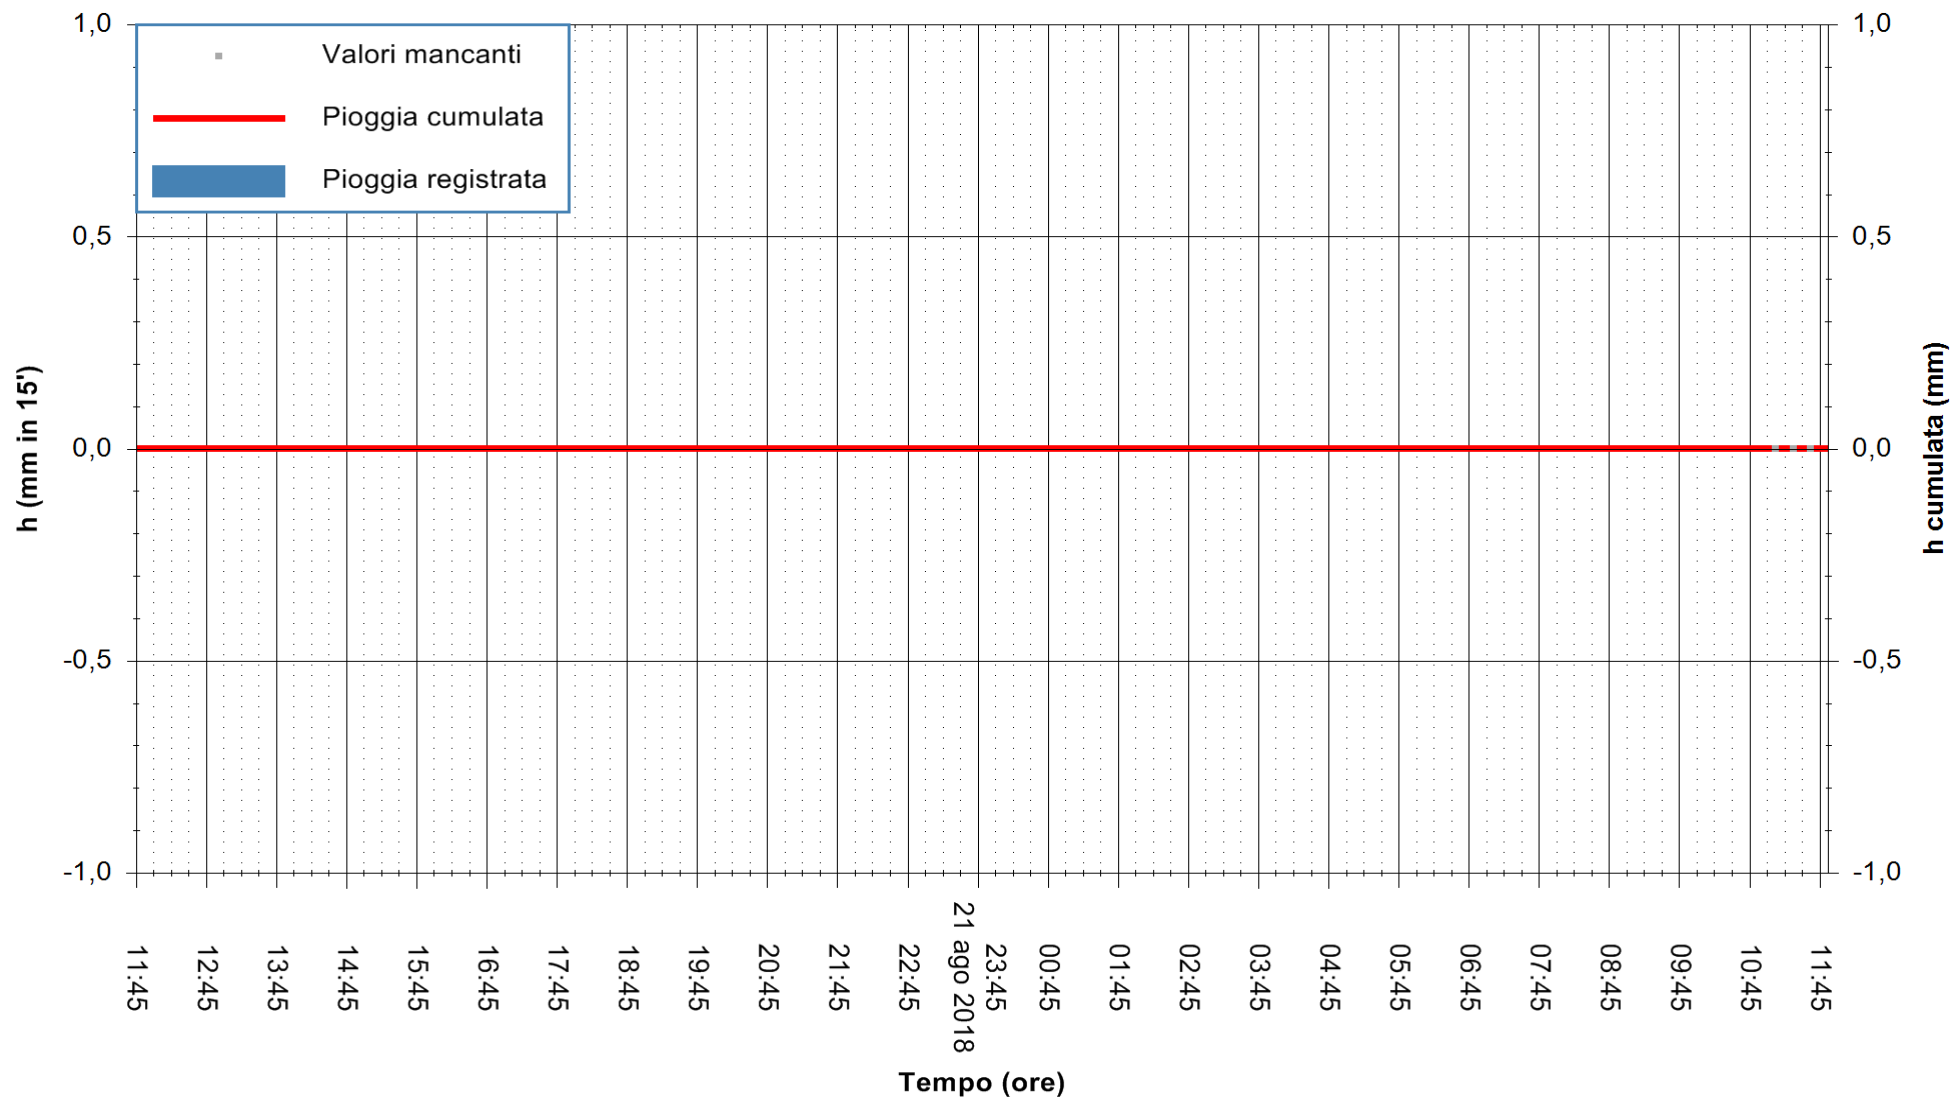

Stazione pluviometrica Paduledda
Area PADULEDDA
Pioggia registrata nelle ultime 24 ore
Estrazione dati delle ore 11:52 del 22/08/2018
Ultimo dato disponibile: 22/08/2018 alle 11:00

ARPAS
F.to il Dirigente Responsabile
Dott. Giuseppe Bianco

REGIONE AUTONOMA DE SARDIGNA
REGIONE AUTONOMA DELLA SARDEGNA