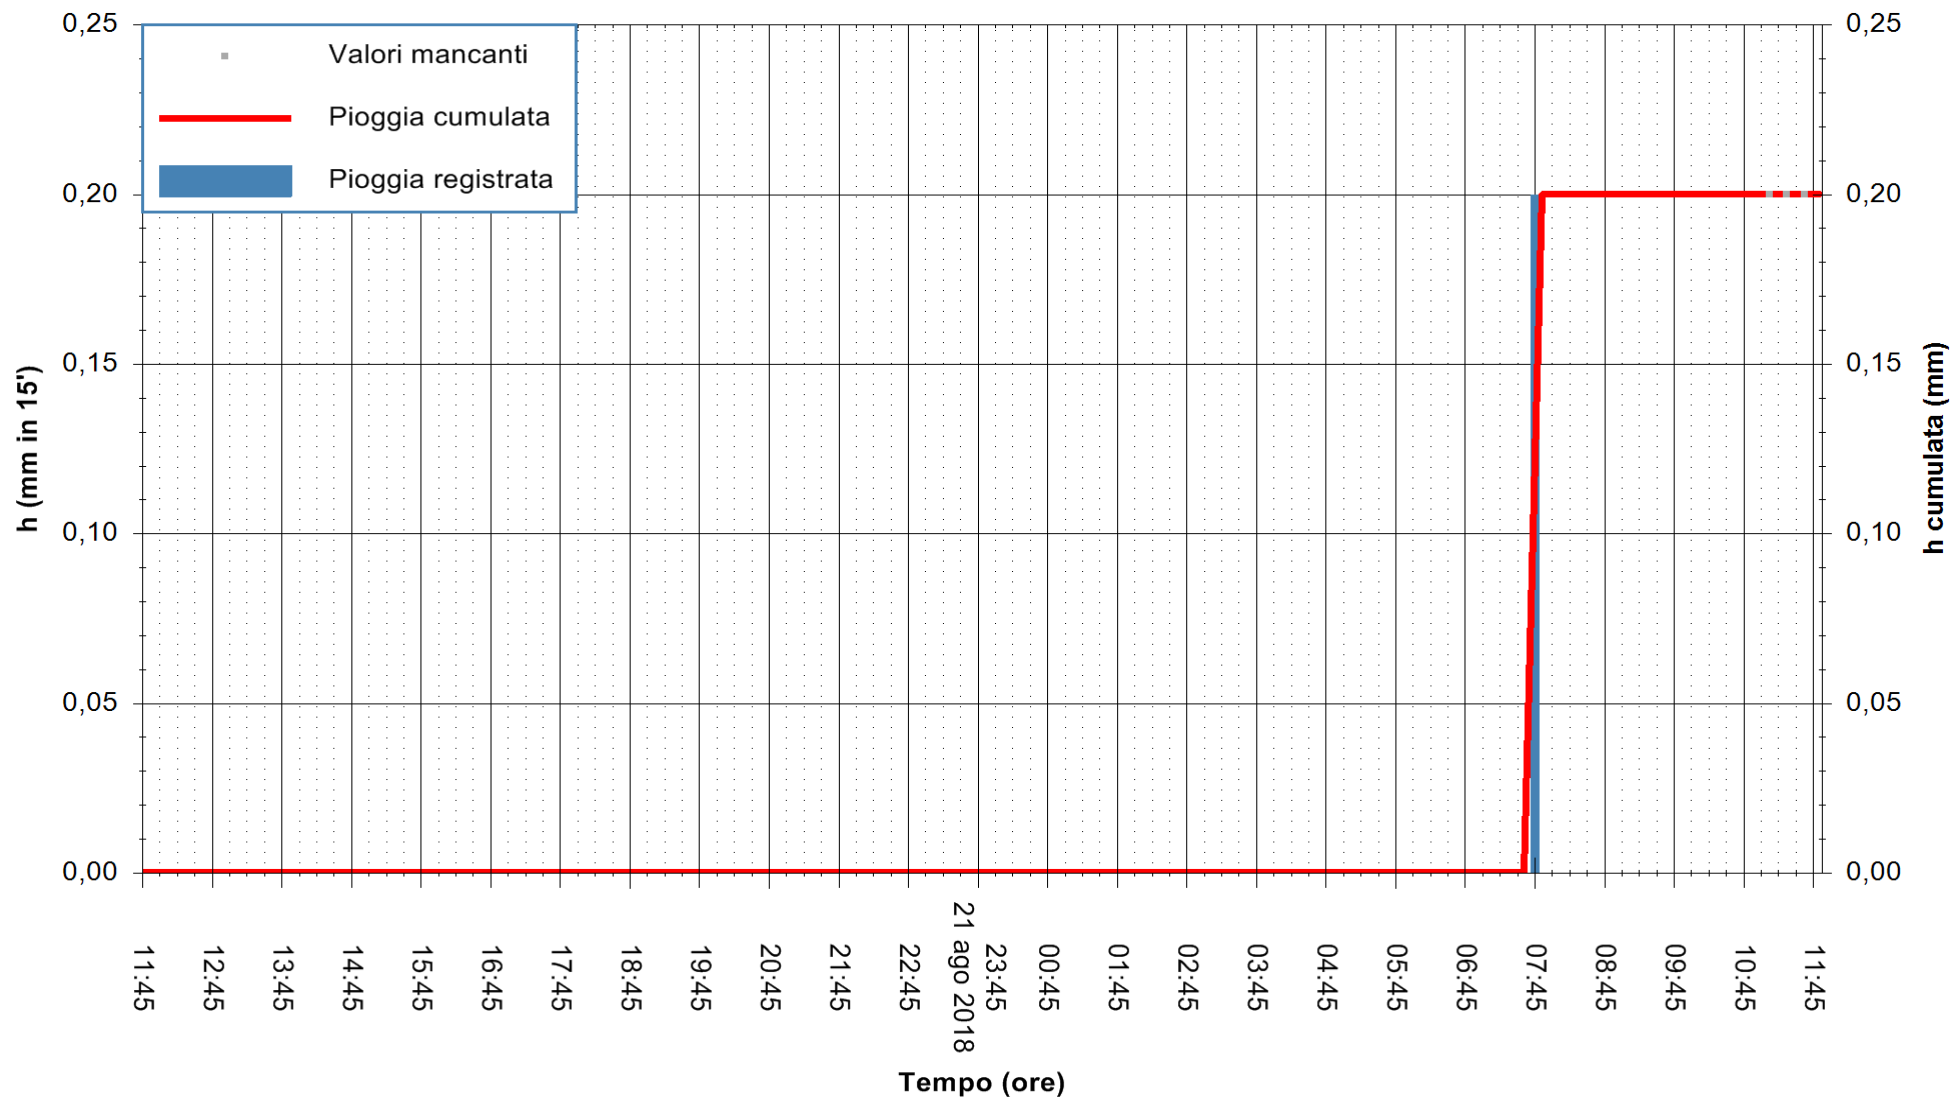

REGIONE AUTONOMA DE SARDIGNA
 REGIONE AUTONOMA DELLA SARDEGNA

Stazione pluviometrica Fraigas
Area CANTONIERA FRAIGAS
Pioggia registrata nelle ultime 24 ore
Estrazione dati delle ore 11:52 del 22/08/2018
Ultimo dato disponibile: 22/08/2018 alle 11:00