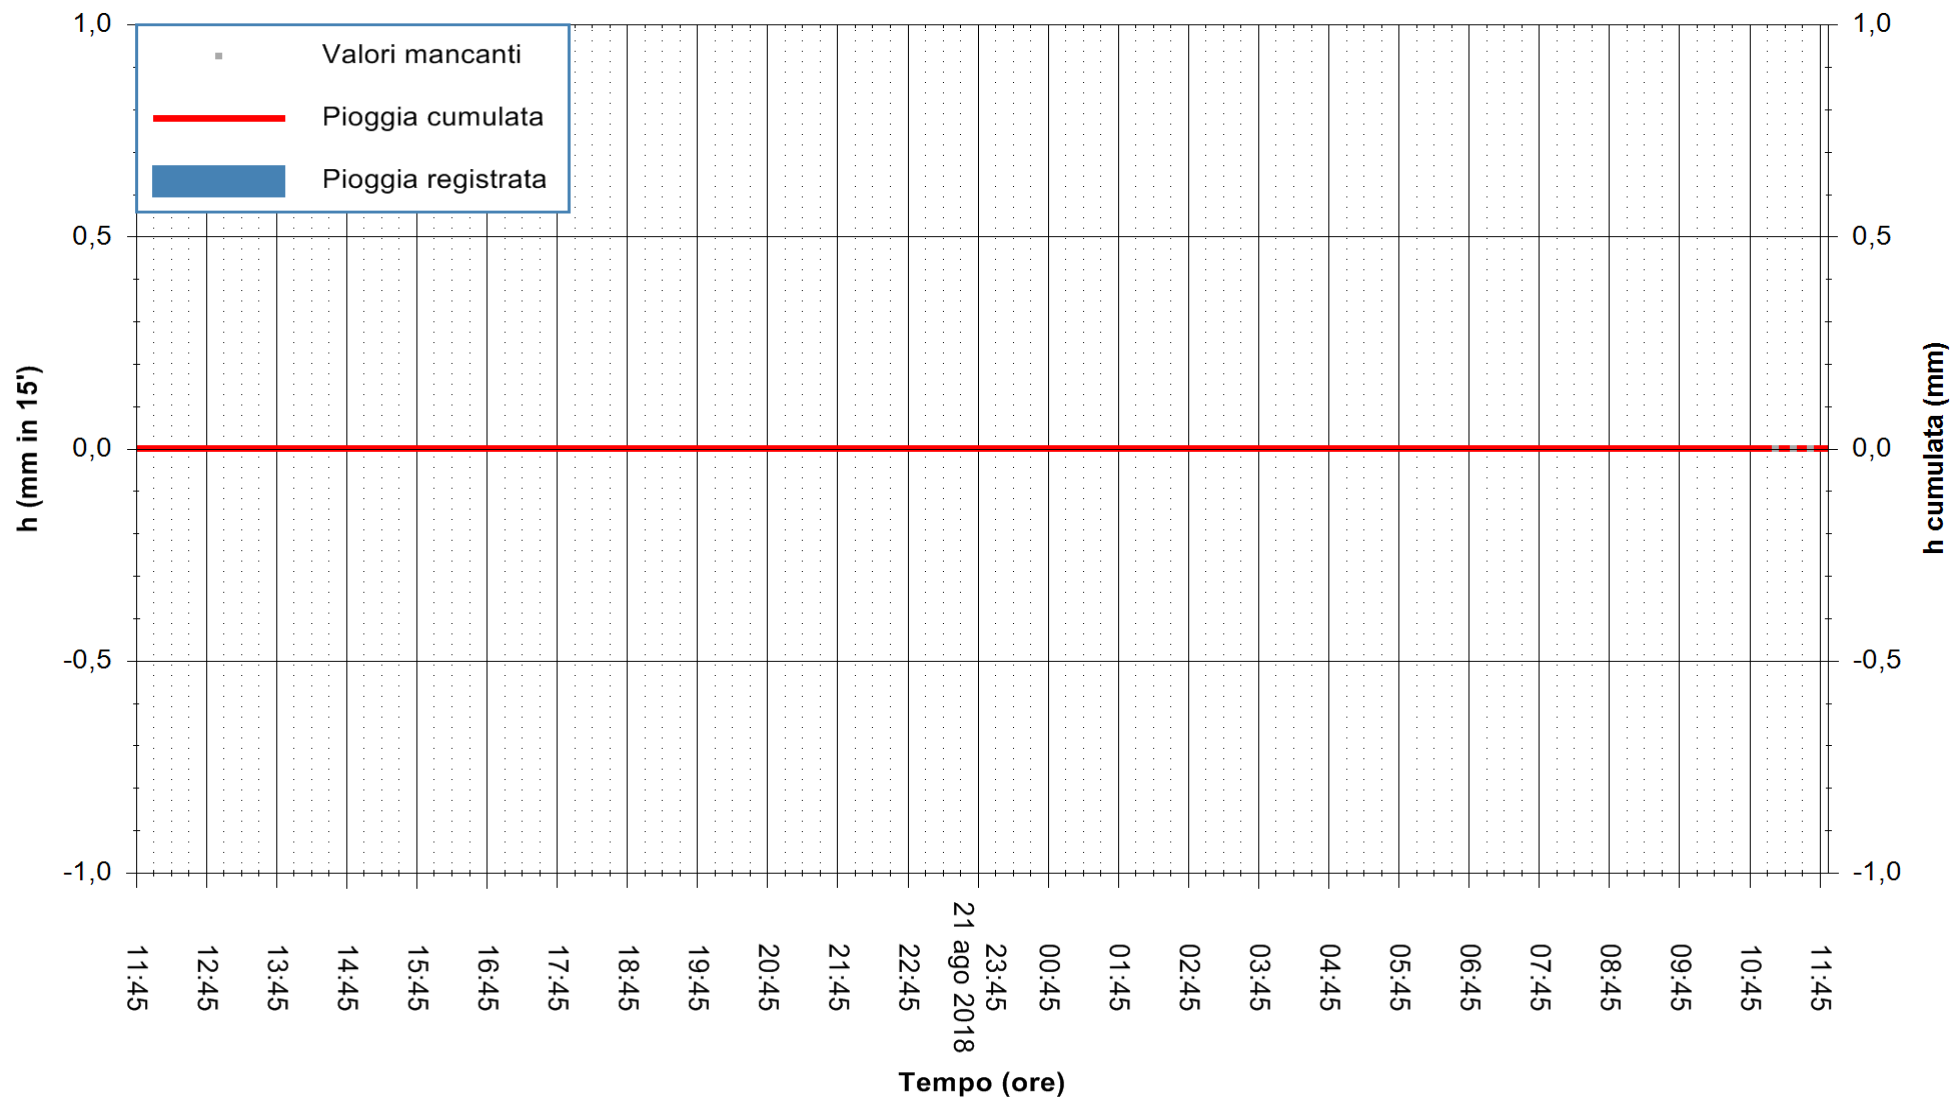

ARPAS
 F.to il Dirigente Responsabile
 Dott. Giuseppe Bianco

REGIONE AUTONOMA DE SARDIGNA
 REGIONE AUTONOMA DELLA SARDEGNA

Stazione pluviometrica Fluminimannu a Decimomannu
 Area DECIMOMANNU
 Pioggia registrata nelle ultime 24 ore
 Estrazione dati delle ore 11:52 del 22/08/2018
 Ultimo dato disponibile: 22/08/2018 alle 11:00