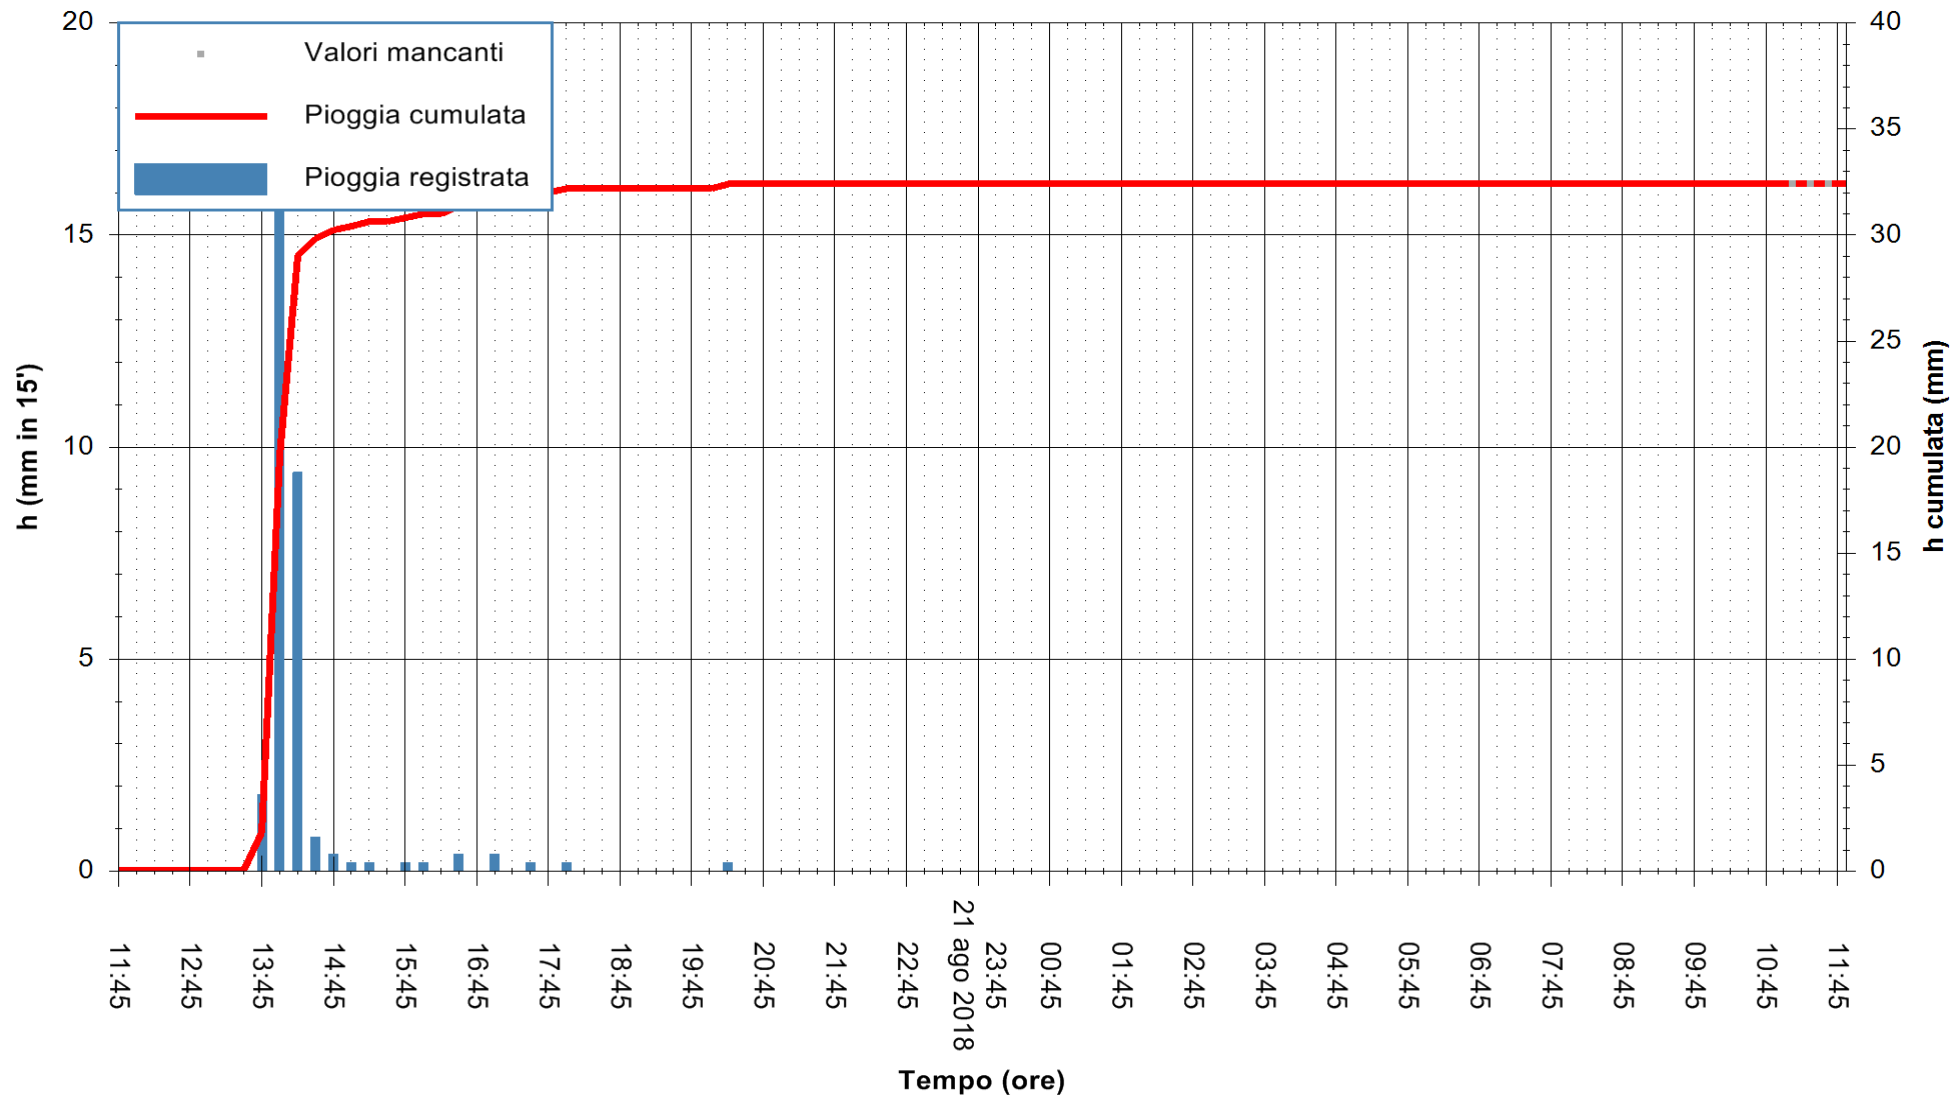

ARPAS
F.to il Dirigente Responsabile
Dott. Giuseppe Bianco

REGIONE AUTONOMA DE SARDIGNA
REGIONE AUTONOMA DELLA SARDEGNA

Stazione pluviometrica Tempo
 Area CUSSEDDU
 Pioggia registrata nelle ultime 24 ore
 Estrazione dati delle ore 11:52 del 22/08/2018
 Ultimo dato disponibile: 22/08/2018 alle 11:00