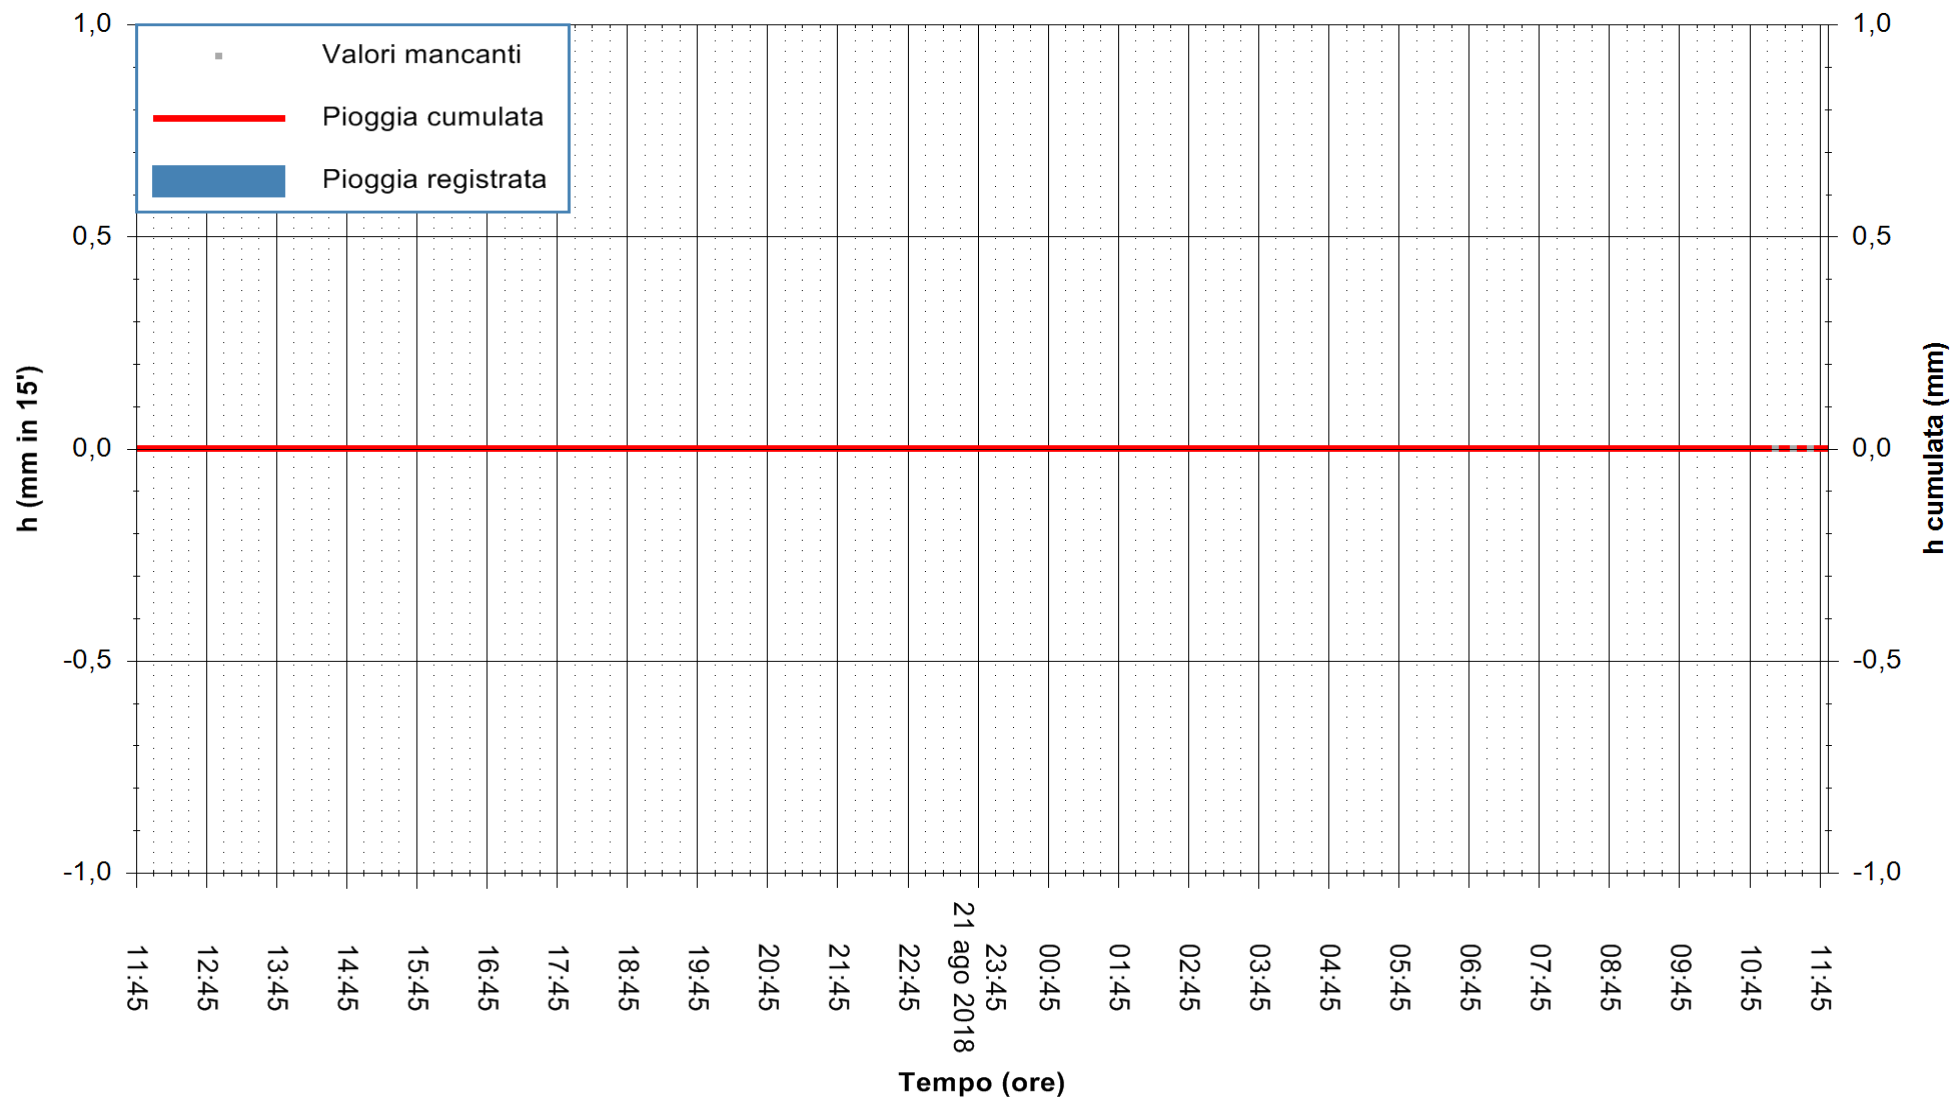

Stazione pluviometrica Mamone
Area MAMONE
Pioggia registrata nelle ultime 24 ore
Estrazione dati delle ore 11:52 del 22/08/2018
Ultimo dato disponibile: 22/08/2018 alle 11:00

ARPAS
F.to il Dirigente Responsabile
Dott. Giuseppe Bianco

REGIONE AUTONOMA DE SARDIGNA
REGIONE AUTONOMA DELLA SARDEGNA