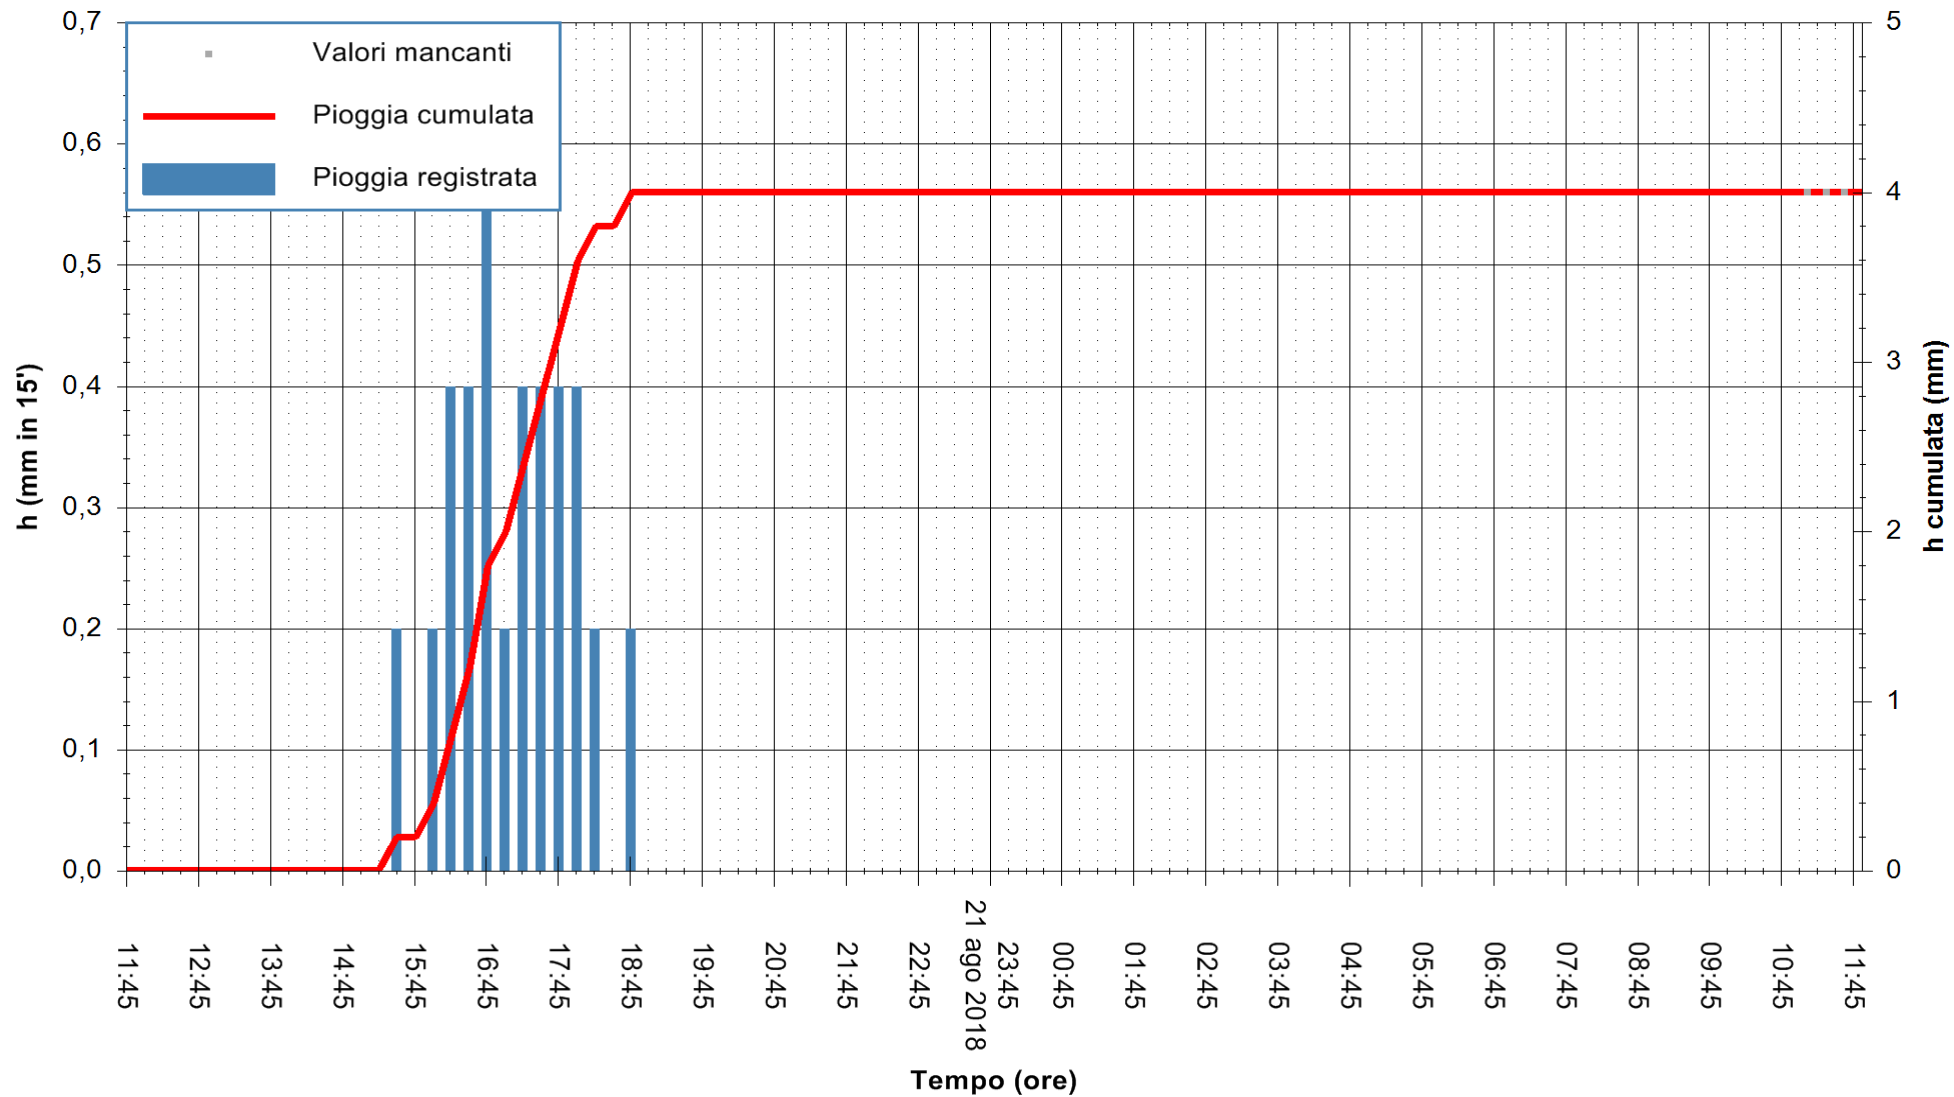

ARPAS
F.to il Dirigente Responsabile
Dott. Giuseppe Bianco

REGIONE AUTONOMA DE SARDIGNA
REGIONE AUTONOMA DELLA SARDEGNA

Stazione pluviometrica Tempo
 Area CUSSEDDU
 Pioggia registrata nelle ultime 24 ore
 Estrazione dati delle ore 11:52 del 22/08/2018
 Ultimo dato disponibile: 22/08/2018 alle 11:00