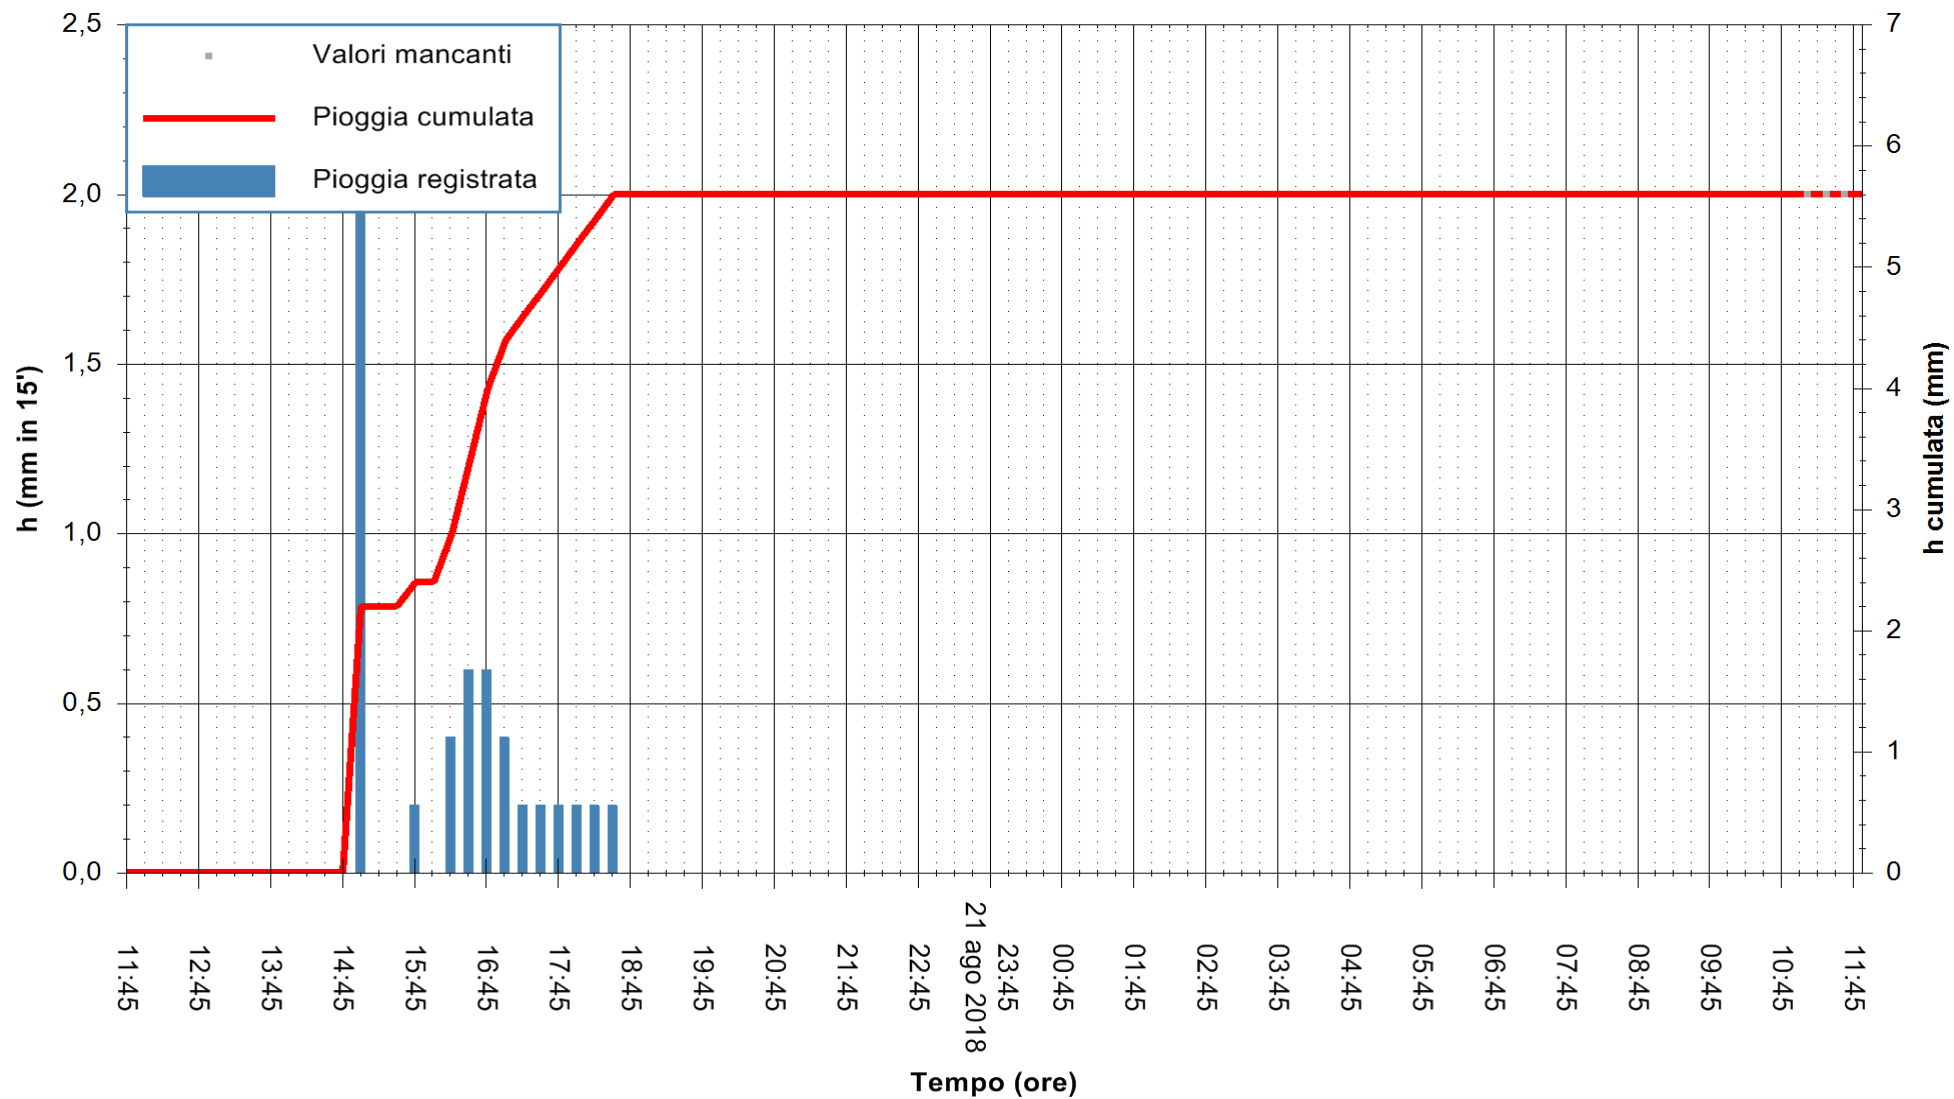

ARPAS
 F.to il Dirigente Responsabile
 Dott. Giuseppe Bianco

REGIONE AUTÒNOMA DE SARDIGNA
 REGIONE AUTONOMA DELLA SARDEGNA

Stazione pluviometrica Mamone
Area MAMONE
Pioggia registrata nelle ultime 24 ore
Estrazione dati delle ore 11:52 del 22/08/2018
Ultimo dato disponibile: 22/08/2018 alle 11:00