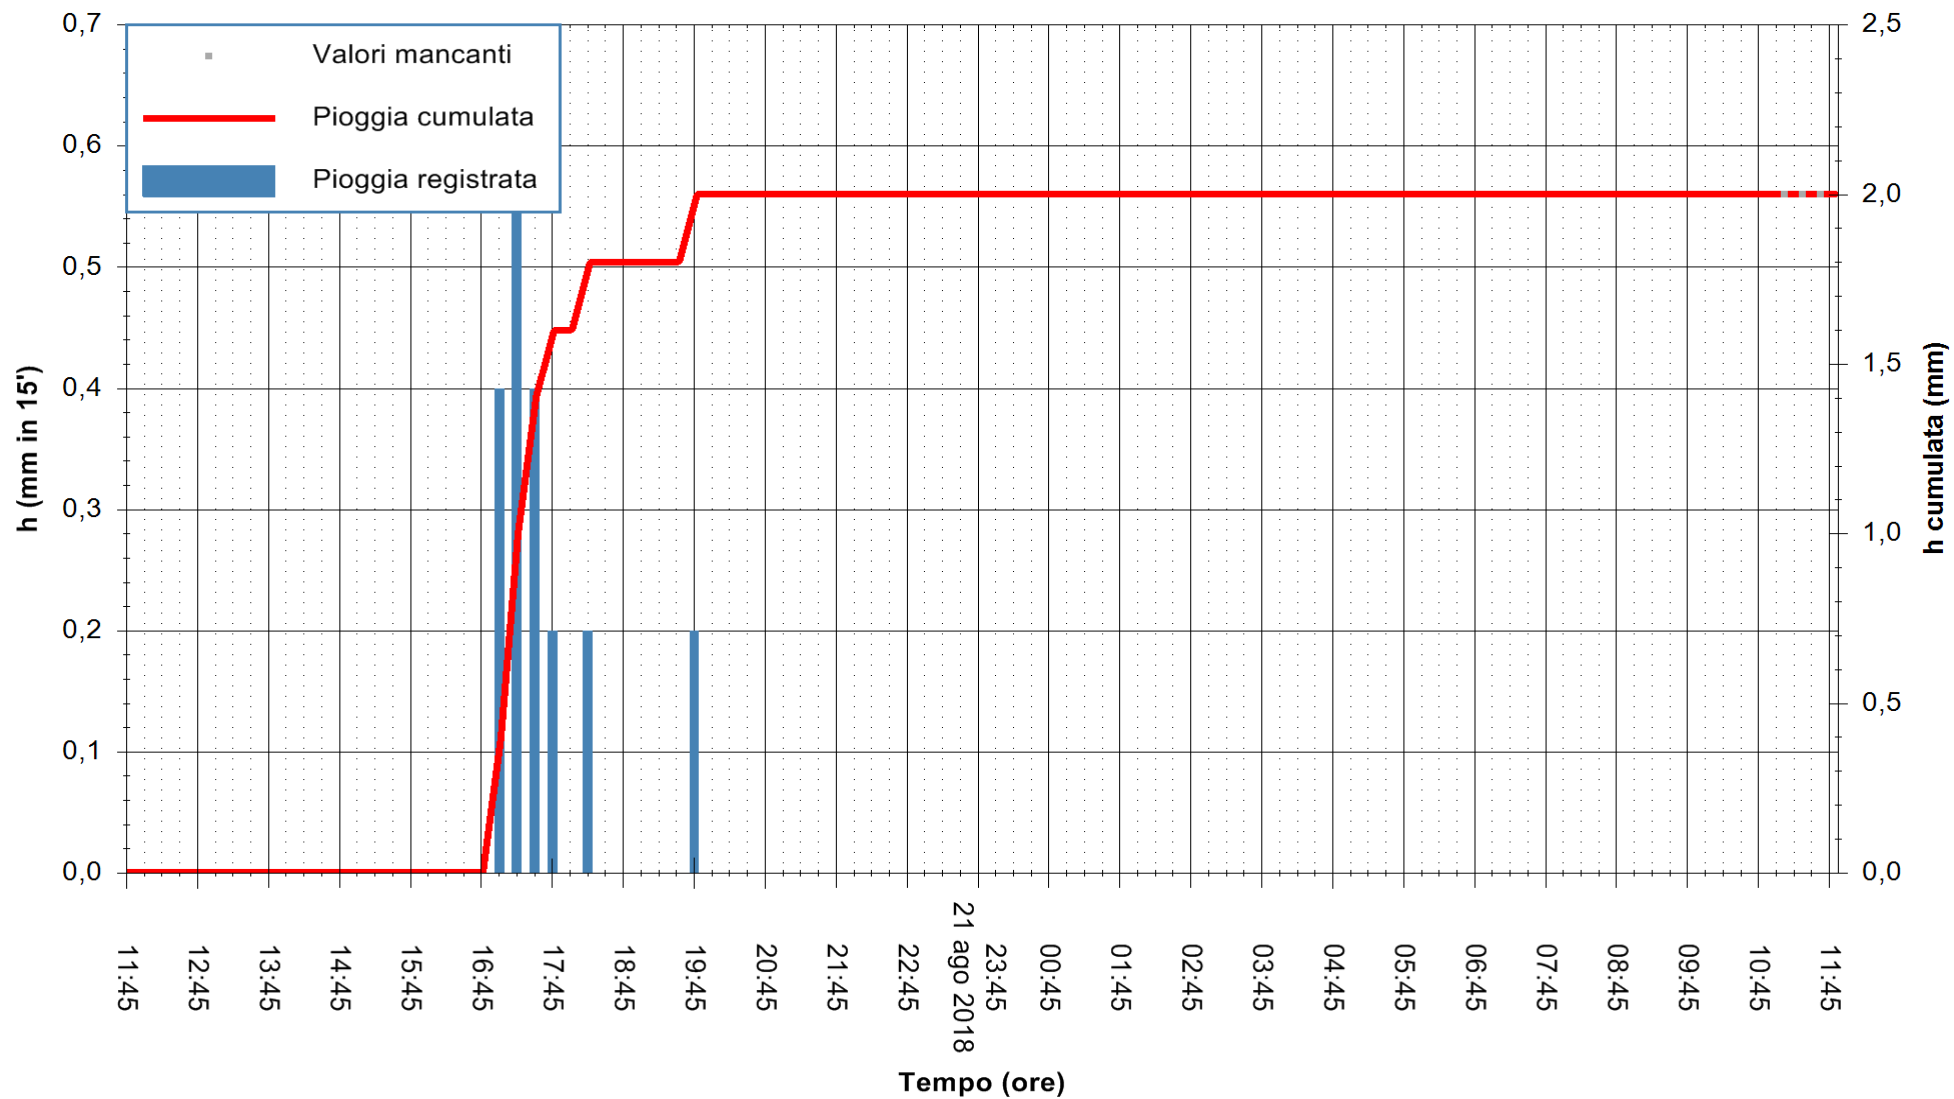

Stazione pluviometrica Fluminimannu a Decimomannu
Area DECIMOMANNU
Pioggia registrata nelle ultime 24 ore
Estrazione dati delle ore 11:52 del 22/08/2018
Ultimo dato disponibile: 22/08/2018 alle 11:00

ARPAS
F.to il Dirigente Responsabile
Dott. Giuseppe Bianco

REGIONE AUTONOMA DE SARDIGNA
REGIONE AUTONOMA DELLA SARDEGNA