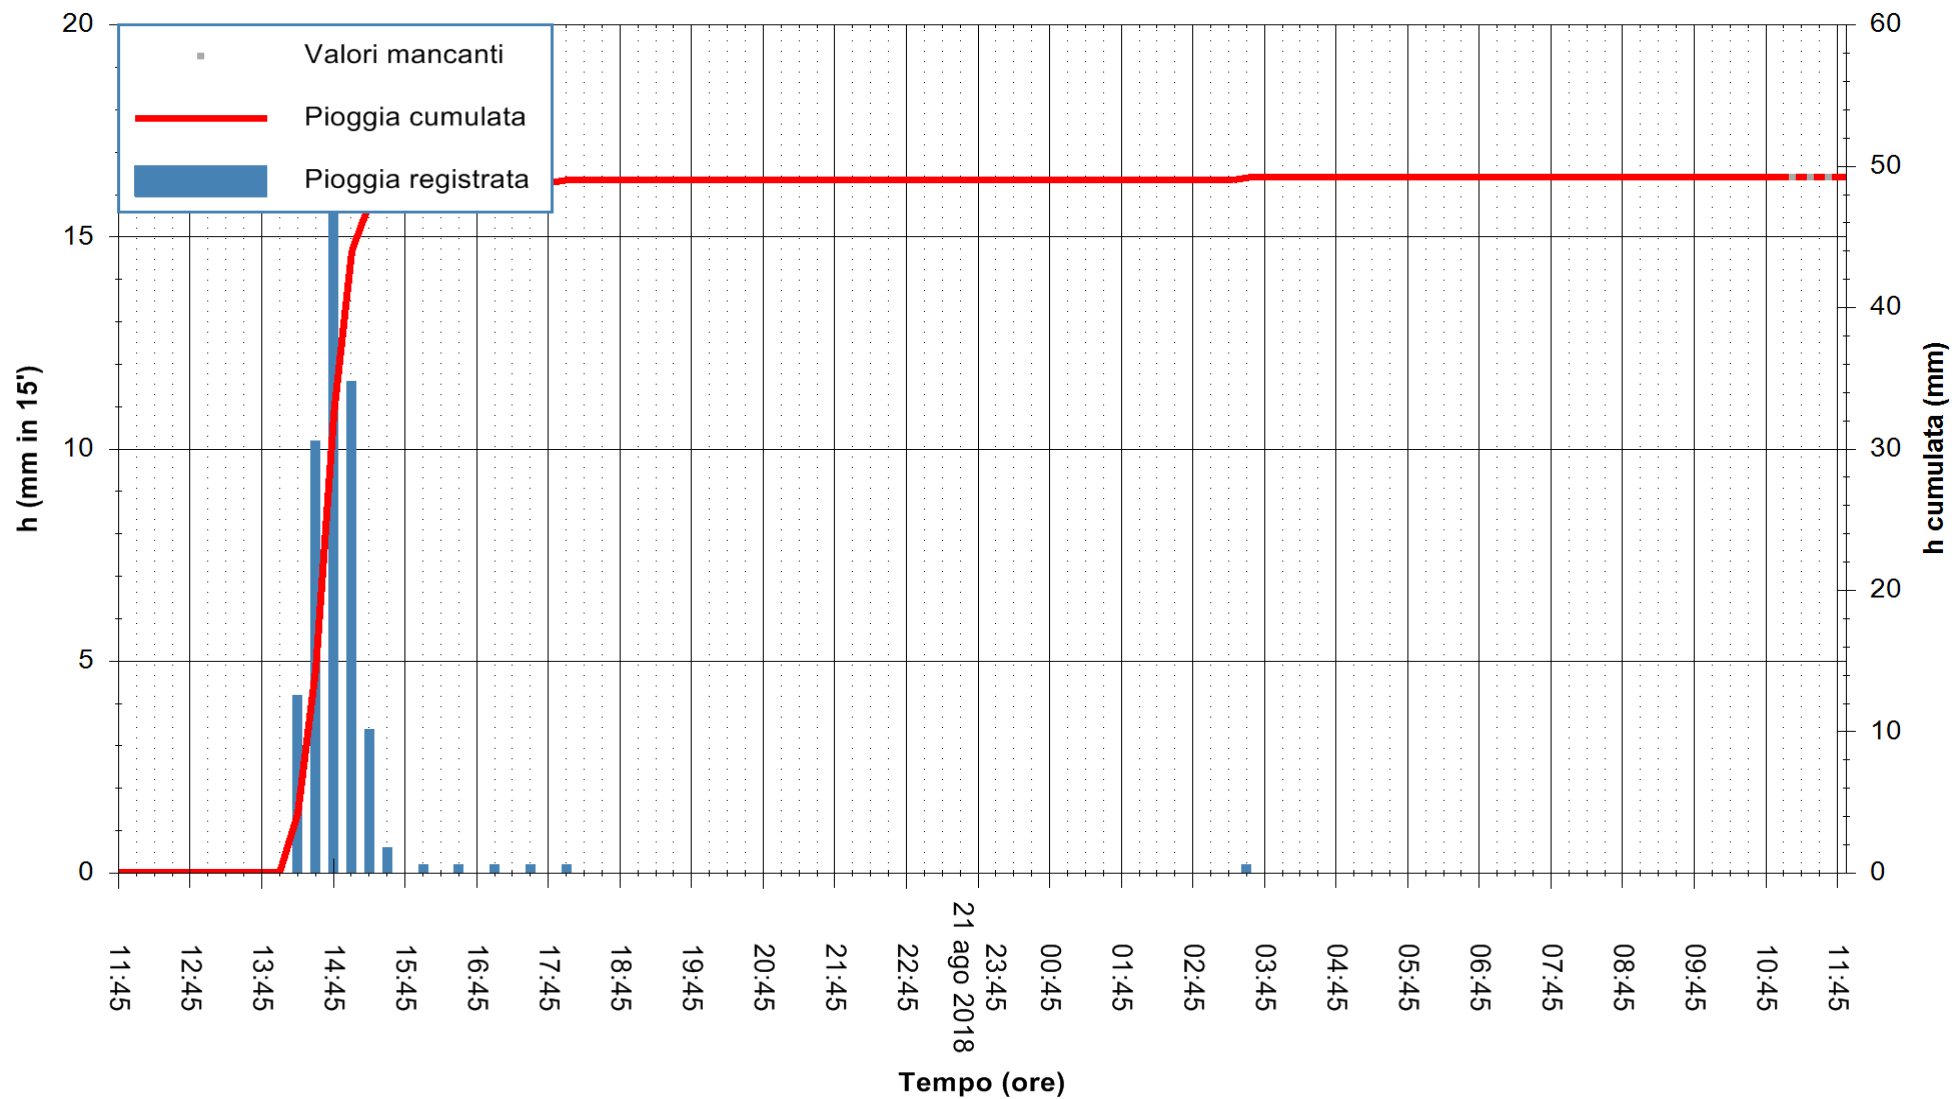

ARPAS
 F.to il Dirigente Responsabile
 Dott. Giuseppe Bianco

REGIONE AUTONOMA DE SARDIGNA
 REGIONE AUTONOMA DELLA SARDEGNA

Stazione pluviometrica Senorbi'
Area SENORBI
Pioggia registrata nelle ultime 24 ore
Estrazione dati delle ore 11:52 del 22/08/2018
Ultimo dato disponibile: 22/08/2018 alle 11:00