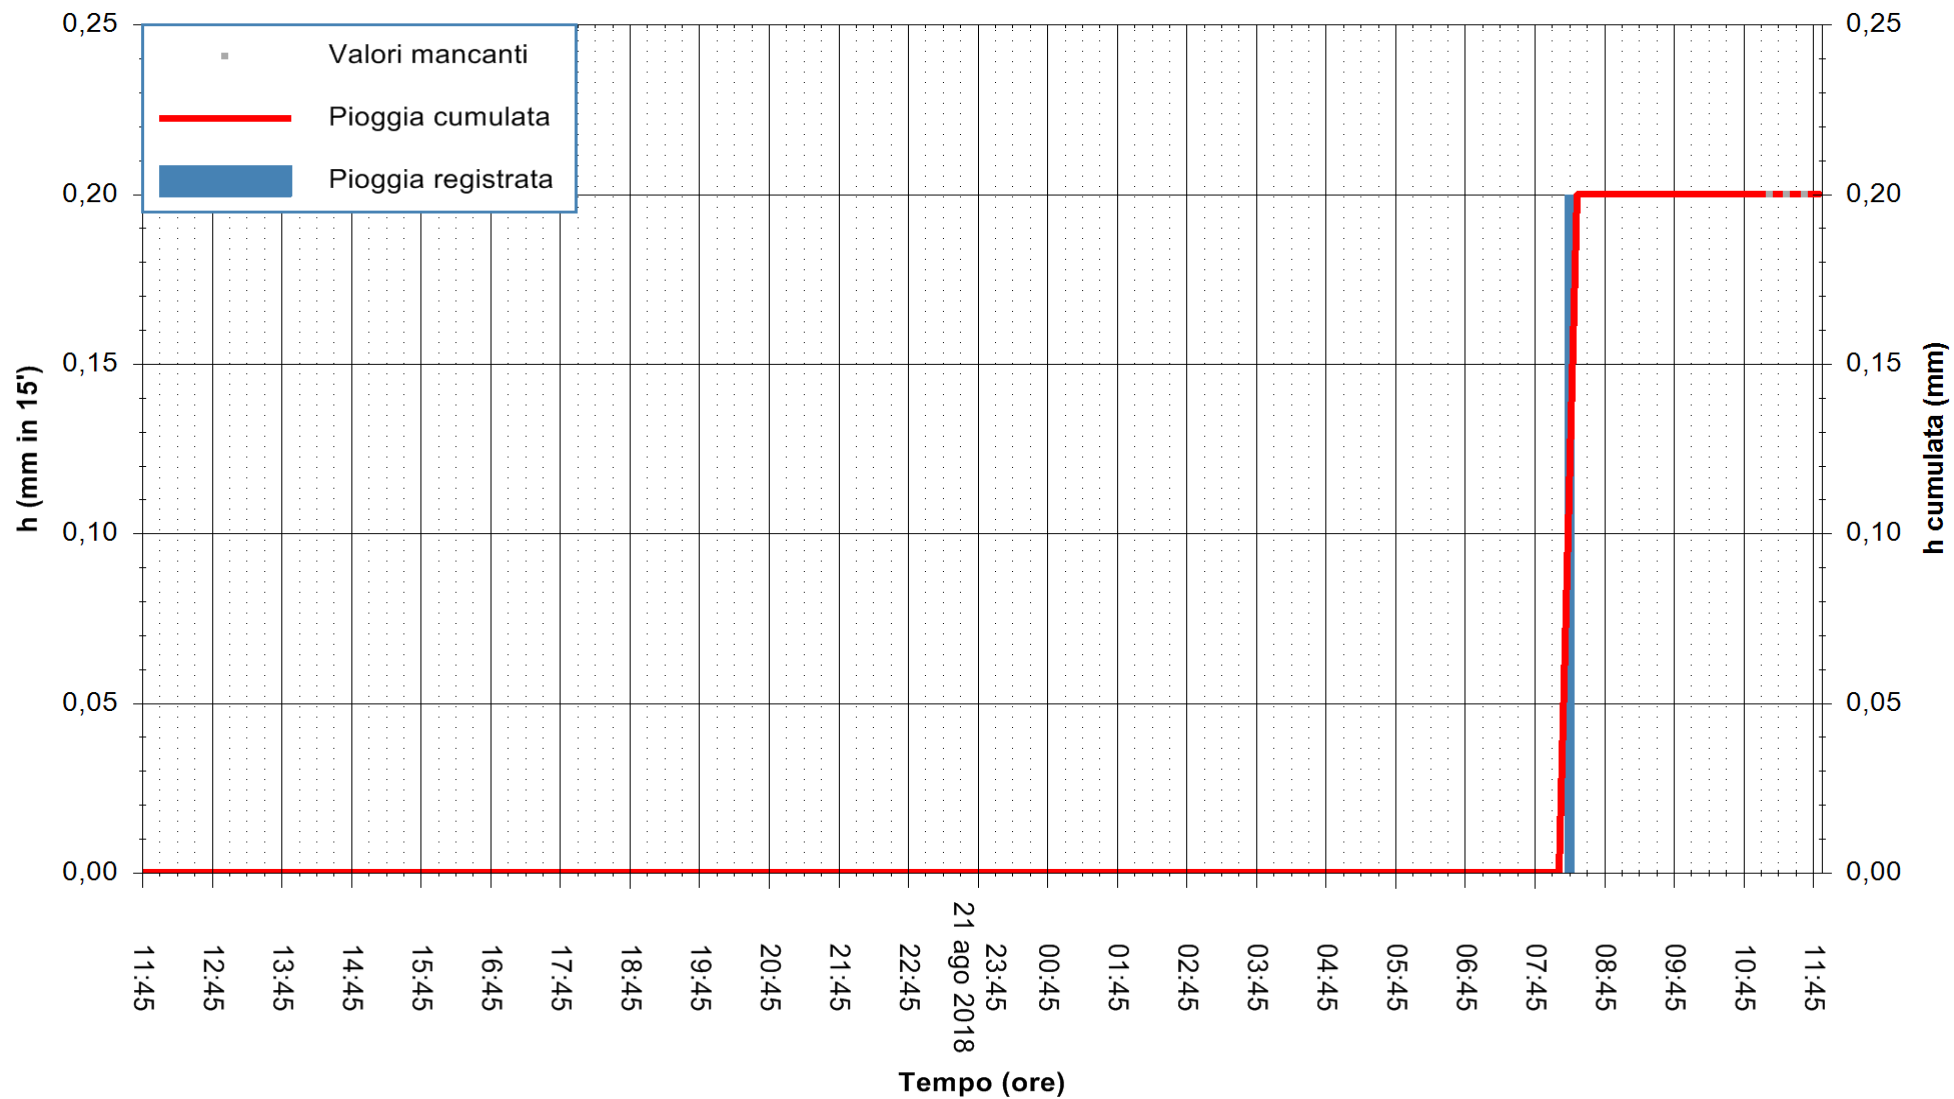

Stazione pluviometrica Fraigas
Area CANTONIERA FRAIGAS
Pioggia registrata nelle ultime 24 ore
Estrazione dati delle ore 11:52 del 22/08/2018
Ultimo dato disponibile: 22/08/2018 alle 11:00

ARPAS
F.to il Dirigente Responsabile
Dott. Giuseppe Bianco

REGIONE AUTONOMA DE SARDIGNA
REGIONE AUTONOMA DELLA SARDEGNA