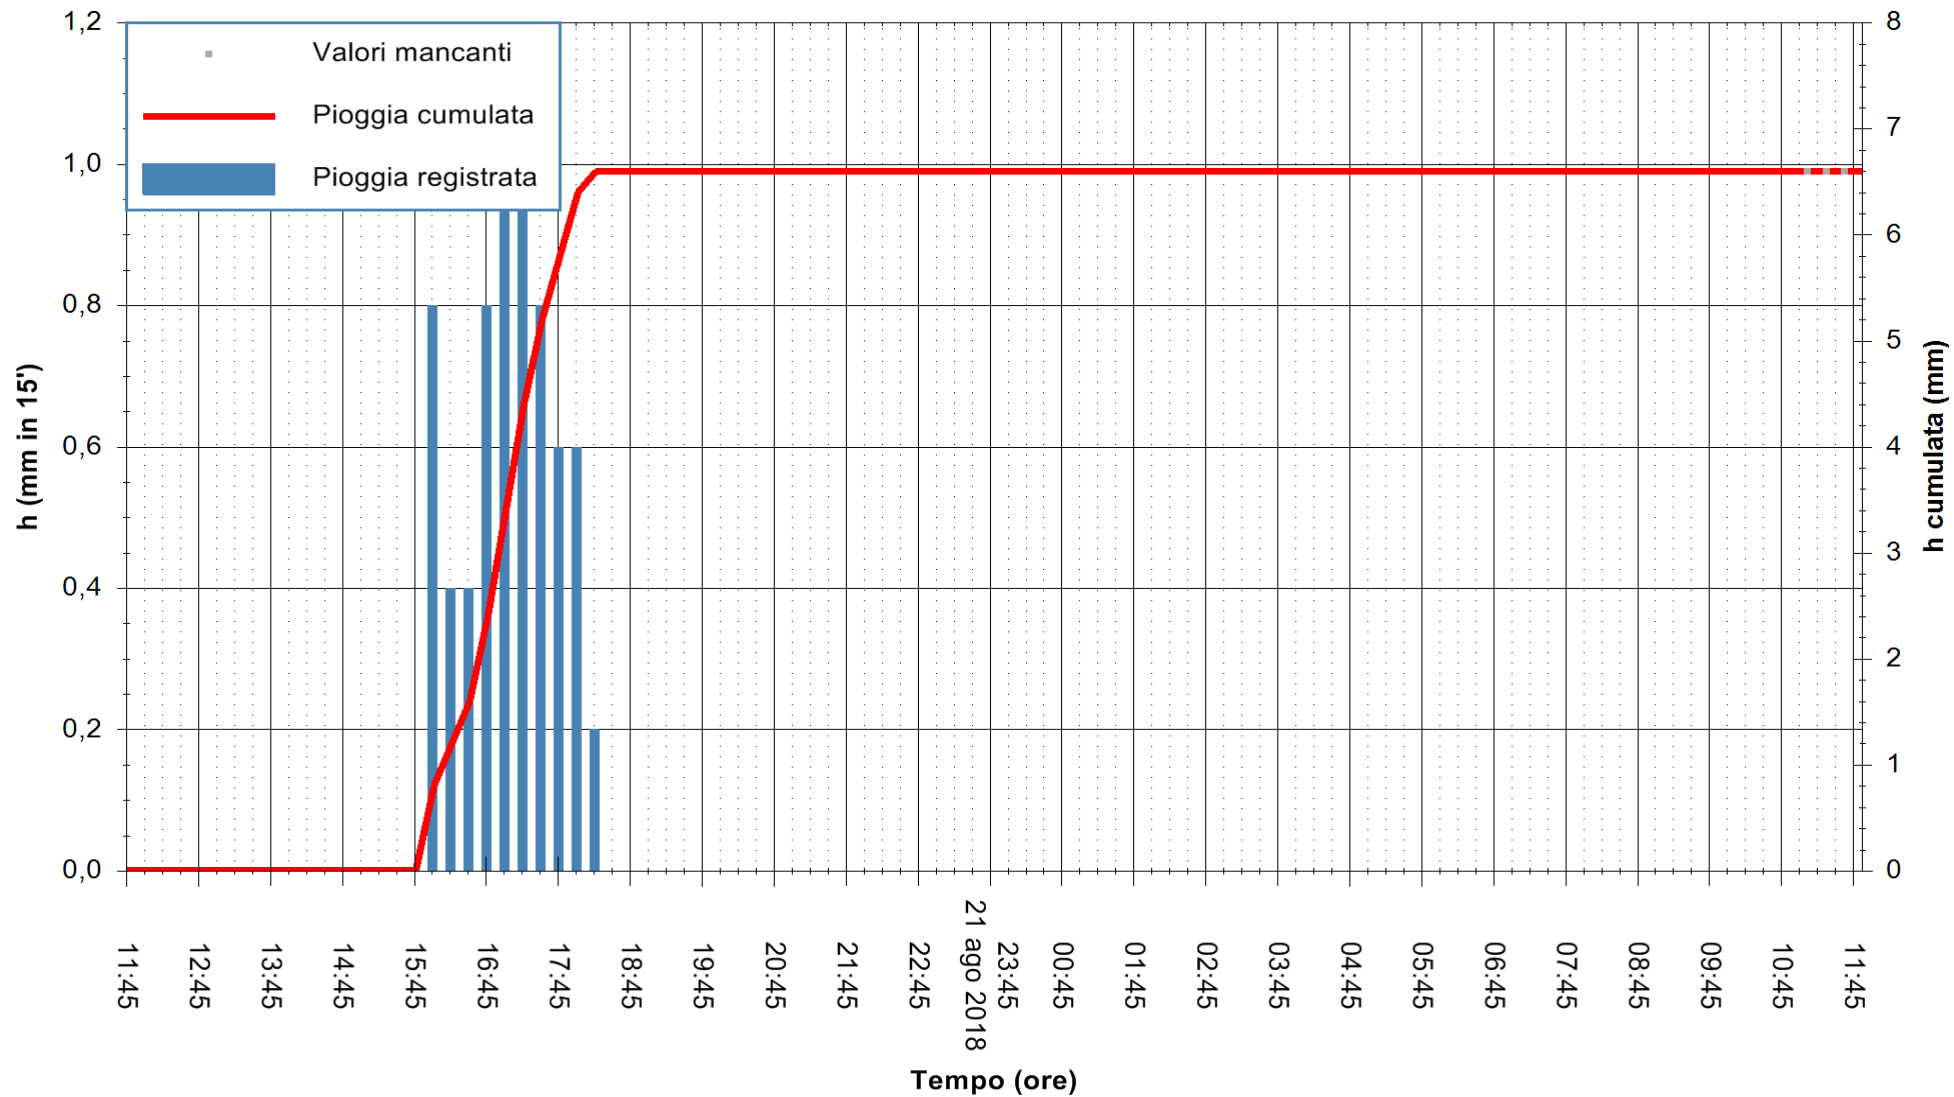

Stazione pluviometrica Flumentepido
Area FLUMETEPIDO
Pioggia registrata nelle ultime 24 ore
Estrazione dati delle ore 11:52 del 22/08/2018
Ultimo dato disponibile: 22/08/2018 alle 11:00

ARPAS
F.to il Dirigente Responsabile
Dott. Giuseppe Bianco

REGIONE AUTÒNOMA DE SARDIGNA
REGIONE AUTONOMA DELLA SARDEGNA