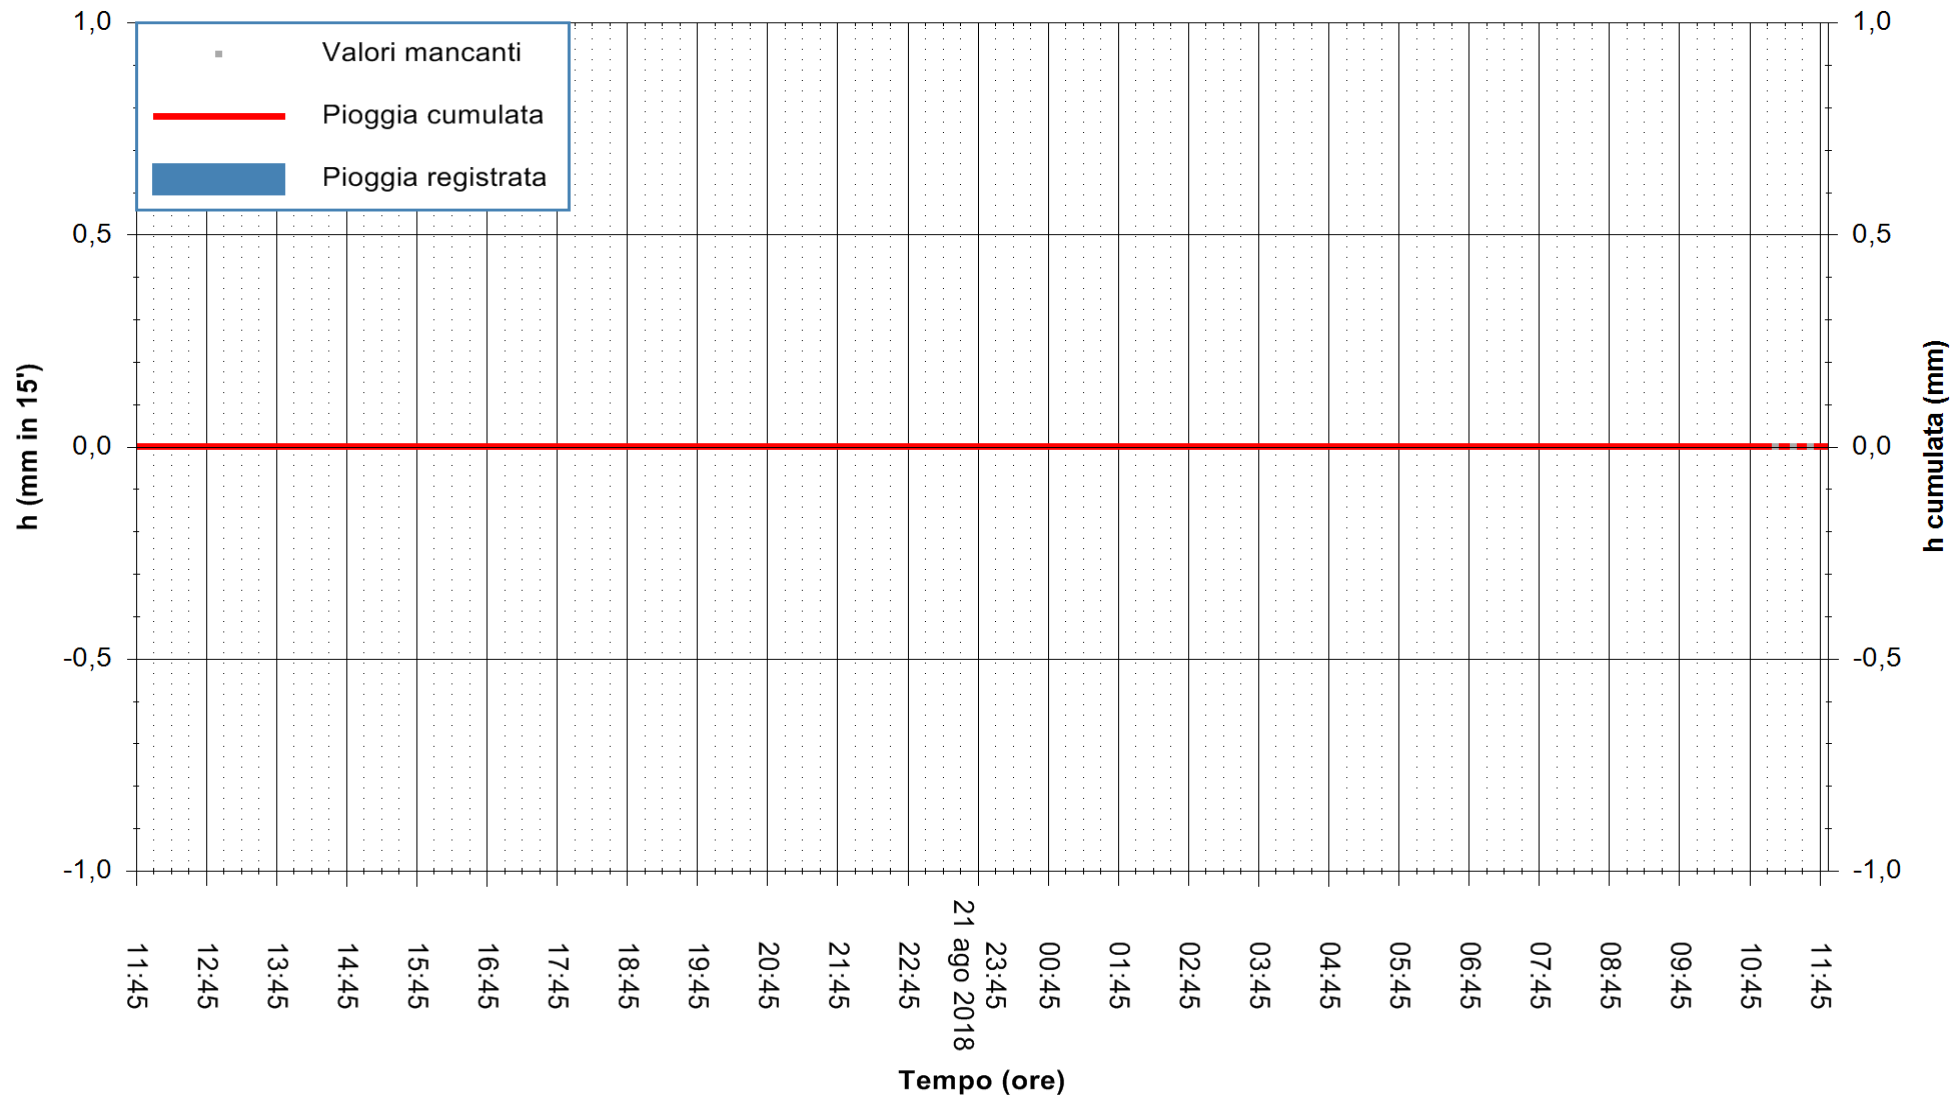

Stazione pluviometrica Porto Torres
Area REGIONE ANDRIOLU
Pioggia registrata nelle ultime 24 ore
Estrazione dati delle ore 11:52 del 22/08/2018
Ultimo dato disponibile: 22/08/2018 alle 11:00

ARPAS
F.to il Dirigente Responsabile
Dott. Giuseppe Bianco

REGIONE AUTÒNOMA DE SARDIGNA
REGIONE AUTONOMA DELLA SARDEGNA