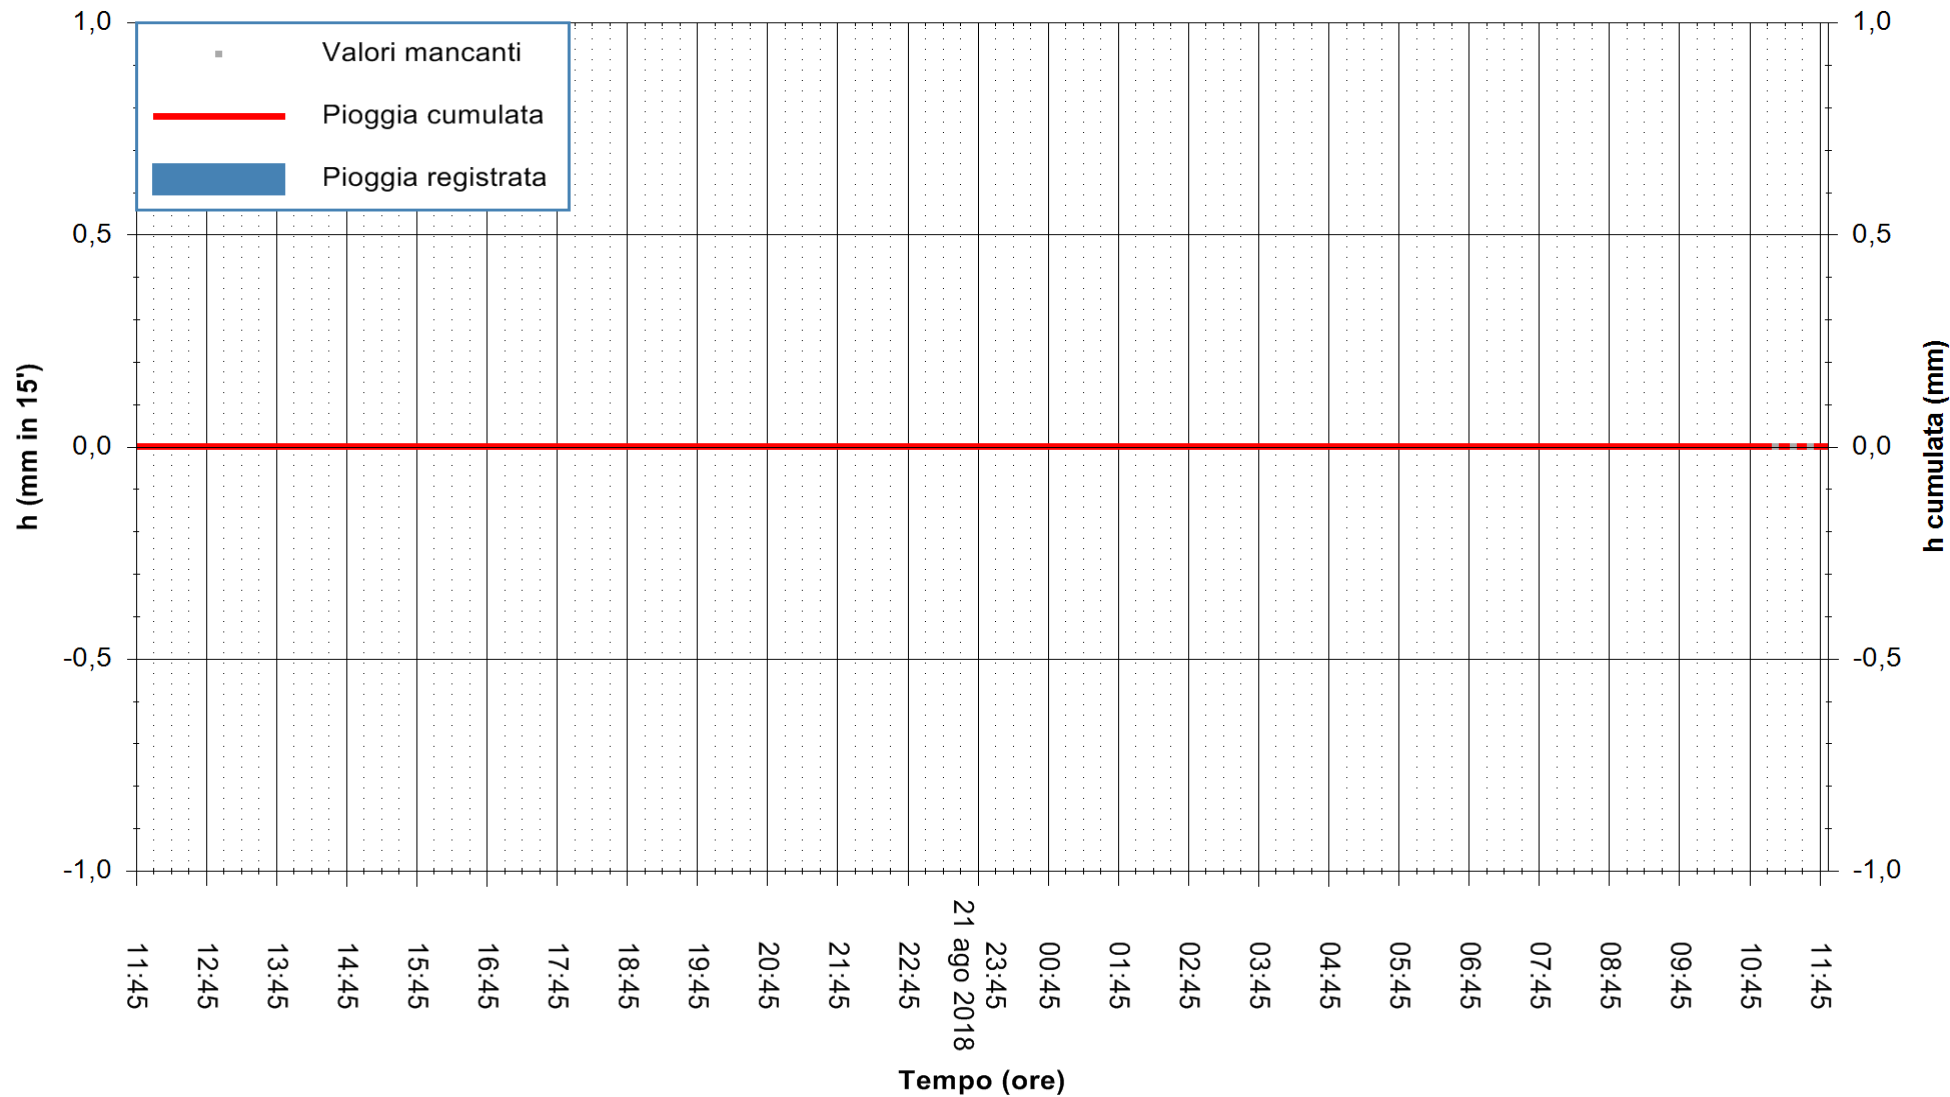

ARPAS
 F.to il Dirigente Responsabile
 Dott. Giuseppe Bianco

REGIONE AUTONOMA DE SARDIGNA
 REGIONE AUTONOMA DELLA SARDEGNA

Stazione pluviometrica Genna Silana
 Area SILANA
 Pioggia registrata nelle ultime 24 ore
 Estrazione dati delle ore 11:52 del 22/08/2018
 Ultimo dato disponibile: 22/08/2018 alle 11:00