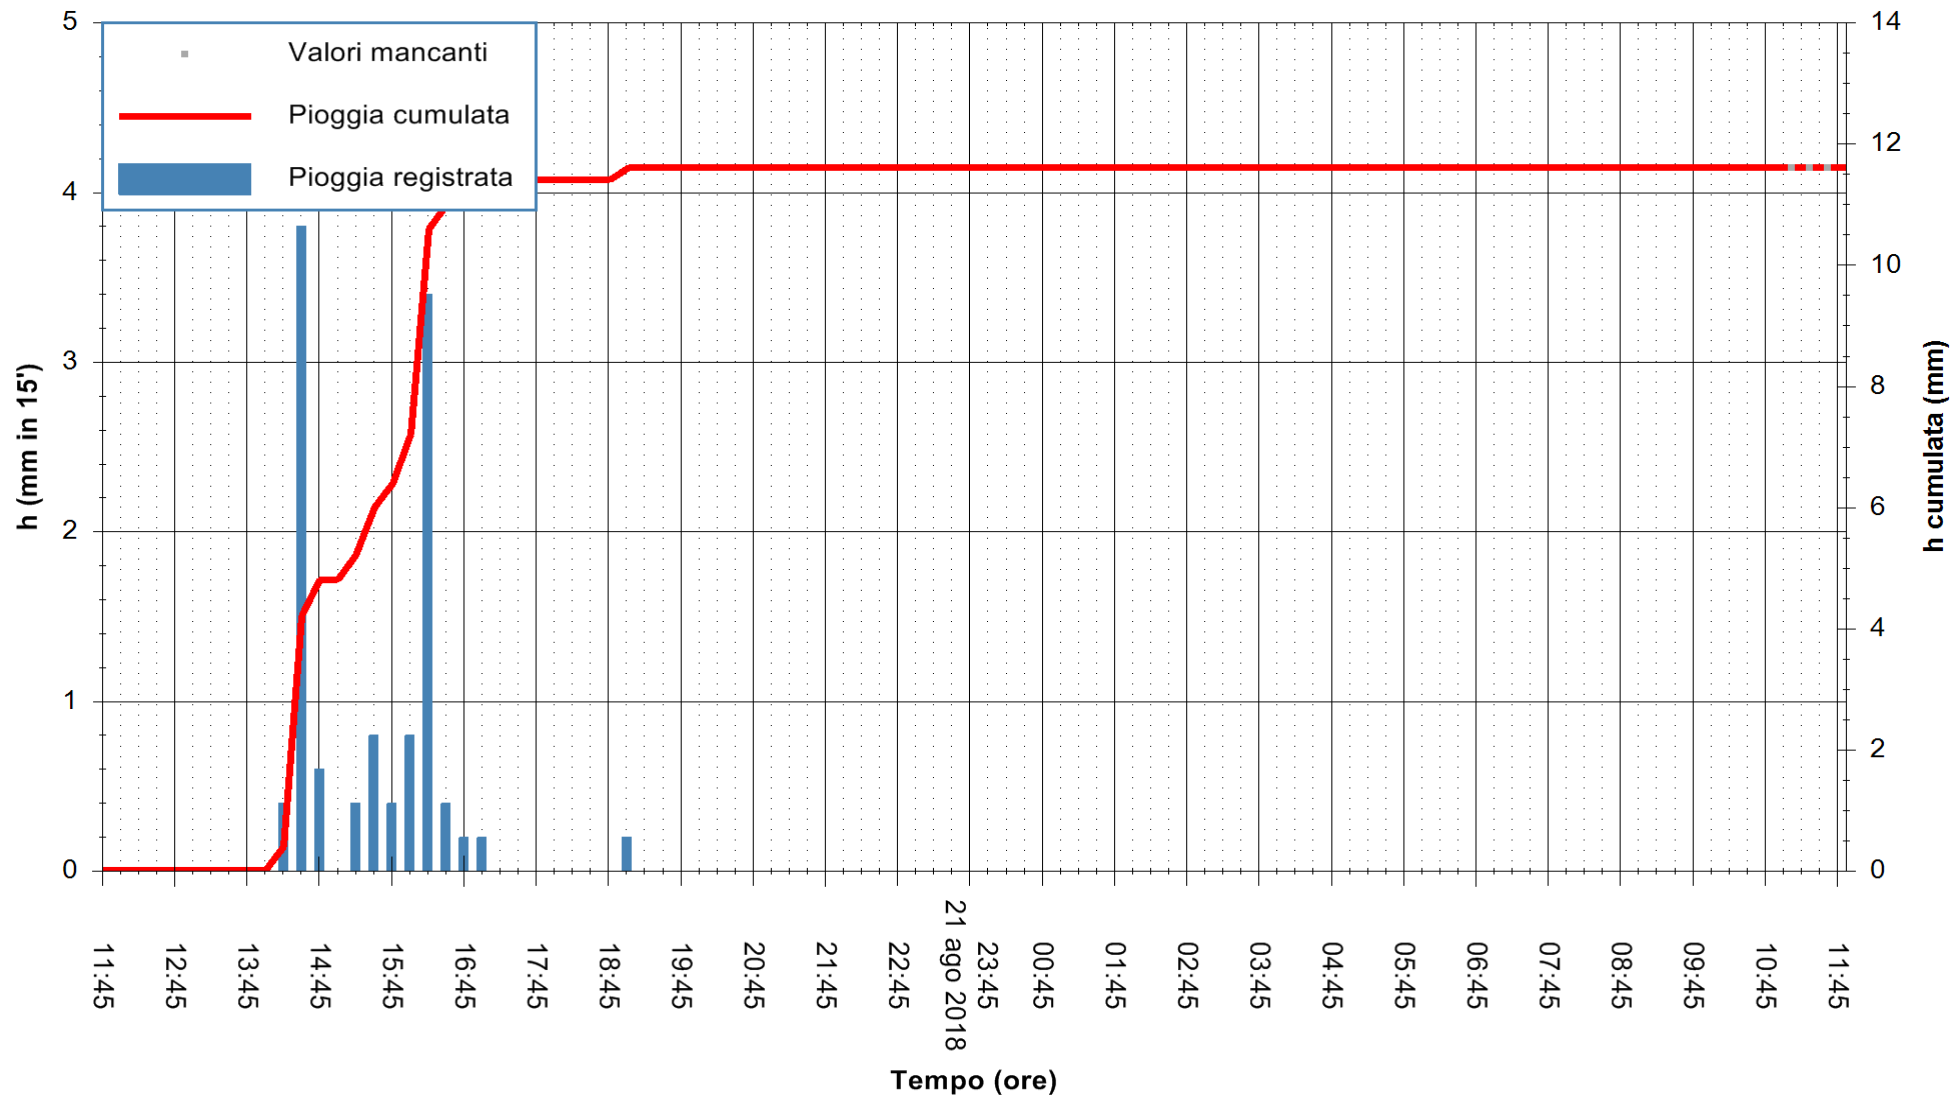

Stazione pluviometrica Oristano
Area TORRE GRANDE
Pioggia registrata nelle ultime 24 ore
Estrazione dati delle ore 11:52 del 22/08/2018
Ultimo dato disponibile: 22/08/2018 alle 11:00

ARPAS
F.to il Dirigente Responsabile
Dott. Giuseppe Bianco

REGIONE AUTONOMA DE SARDIGNA
REGIONE AUTONOMA DELLA SARDEGNA