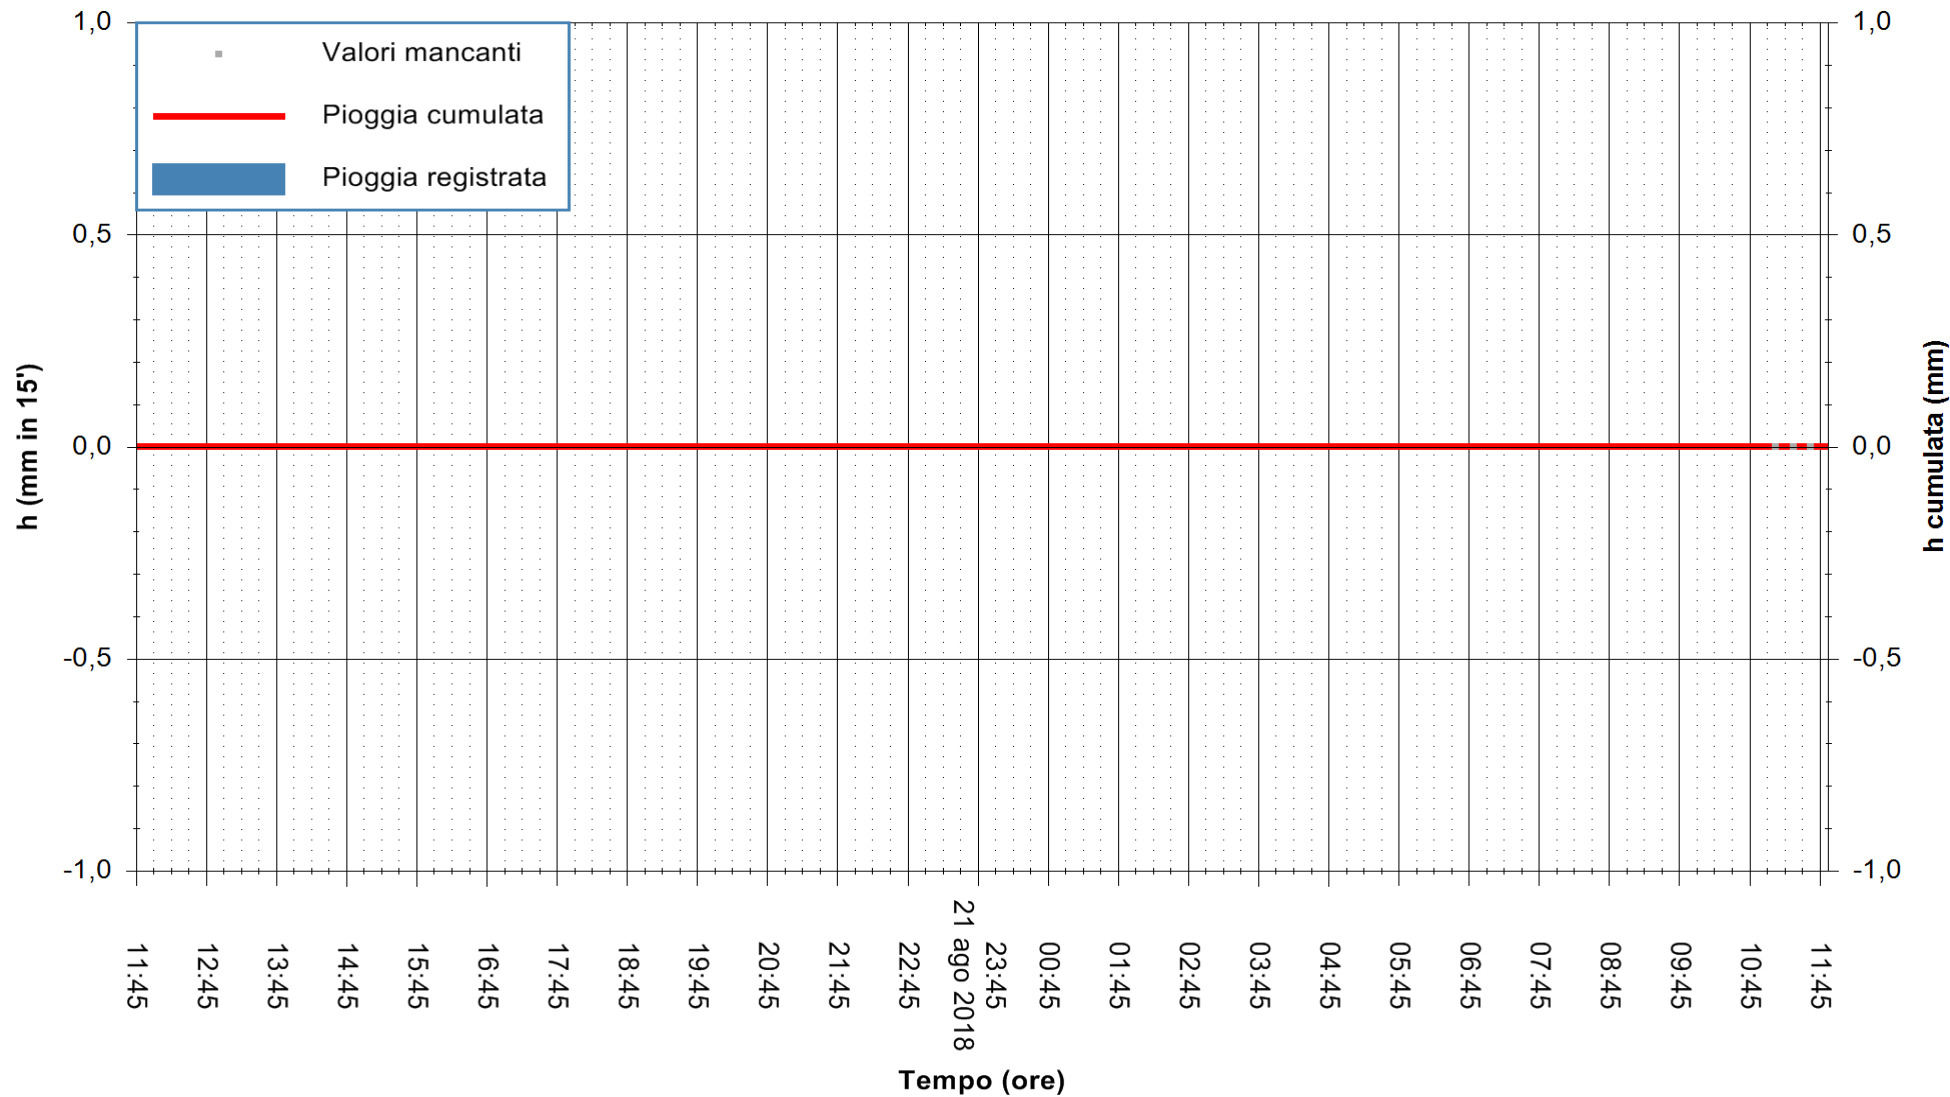

Stazione pluviometrica Monte Tului
Area MONTE TULUI
Pioggia registrata nelle ultime 24 ore
Estrazione dati delle ore 11:52 del 22/08/2018
Ultimo dato disponibile: 22/08/2018 alle 11:00

ARPAS
F.to il Dirigente Responsabile
Dott. Giuseppe Bianco

REGIONE AUTONOMA DE SARDIGNA
REGIONE AUTONOMA DELLA SARDEGNA