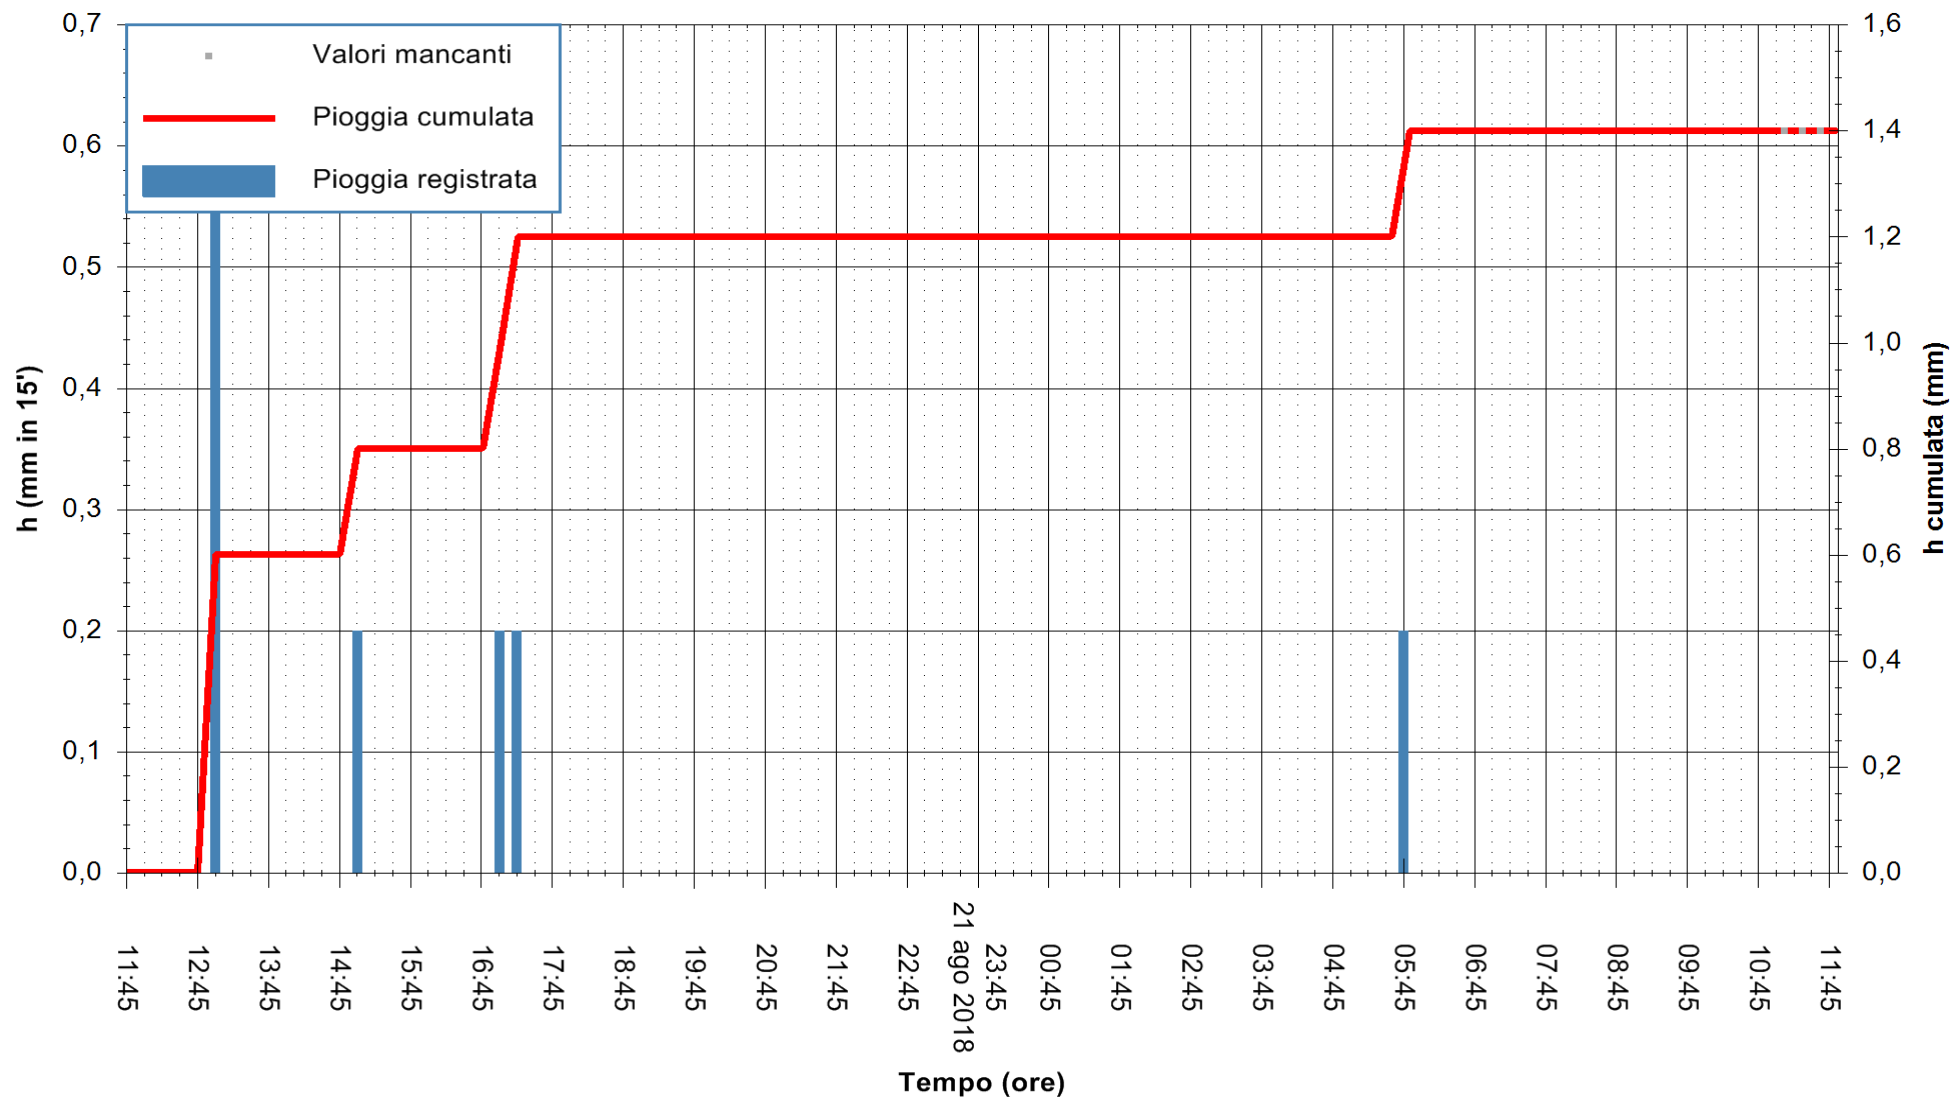

Stazione pluviometrica Ballao
Area PONTE SUL FLUMENDOSA
Pioggia registrata nelle ultime 24 ore
Estrazione dati delle ore 11:52 del 22/08/2018
Ultimo dato disponibile: 22/08/2018 alle 11:00

ARPAS
F.to il Dirigente Responsabile
Dott. Giuseppe Bianco

REGIONE AUTONOMA DE SARDIGNA
REGIONE AUTONOMA DELLA SARDEGNA