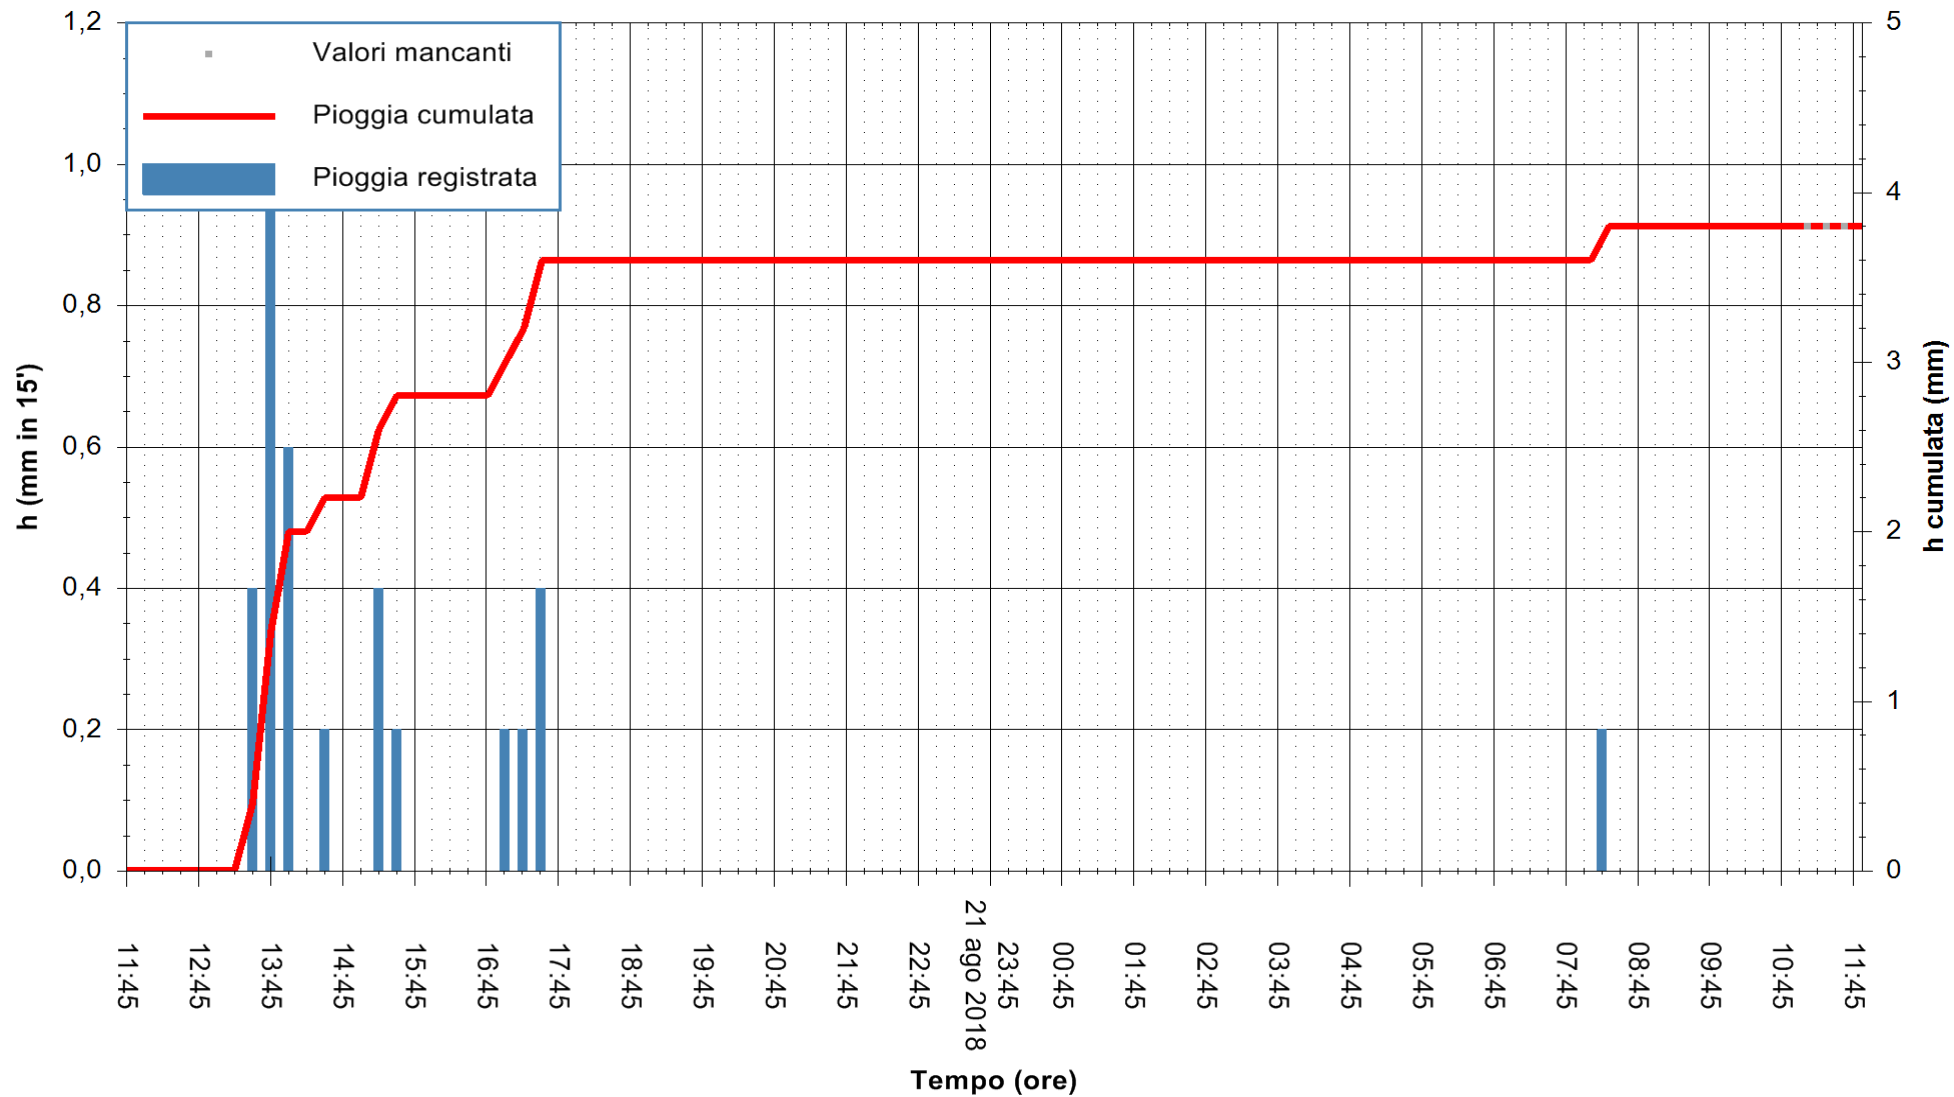

Stazione pluviometrica Putzuidu
Area TORRE CAPO MANNU
Pioggia registrata nelle ultime 24 ore
Estrazione dati delle ore 11:52 del 22/08/2018
Ultimo dato disponibile: 22/08/2018 alle 11:00

ARPAS
F.to il Dirigente Responsabile
Dott. Giuseppe Bianco

REGIONE AUTÒNOMA DE SARDIGNA
REGIONE AUTONOMA DELLA SARDEGNA