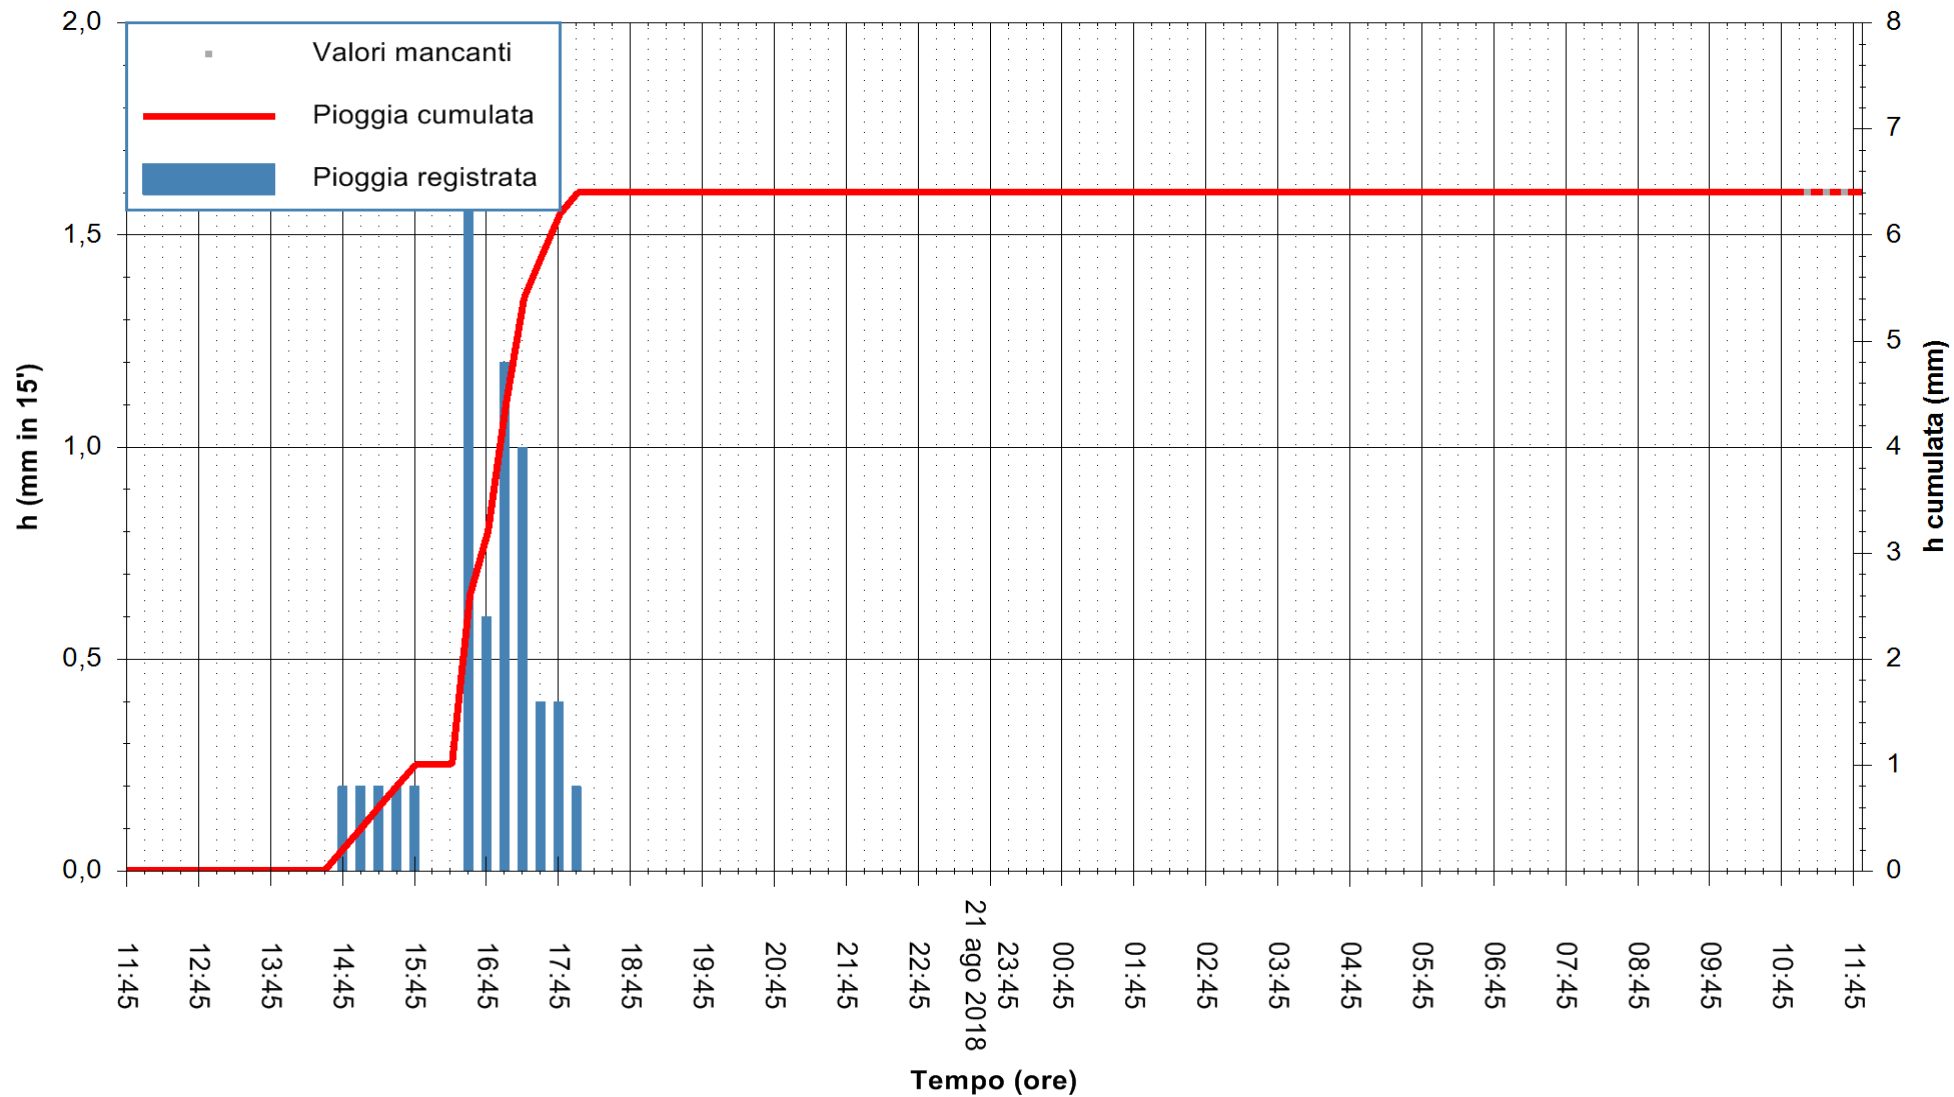

Stazione pluviometrica Montresta
Area NAVRINO
Pioggia registrata nelle ultime 24 ore
Estrazione dati delle ore 11:52 del 22/08/2018
Ultimo dato disponibile: 22/08/2018 alle 11:00

ARPAS
F.to il Dirigente Responsabile
Dott. Giuseppe Bianco

REGIONE AUTÒNOMA DE SARDIGNA
REGIONE AUTONOMA DELLA SARDEGNA