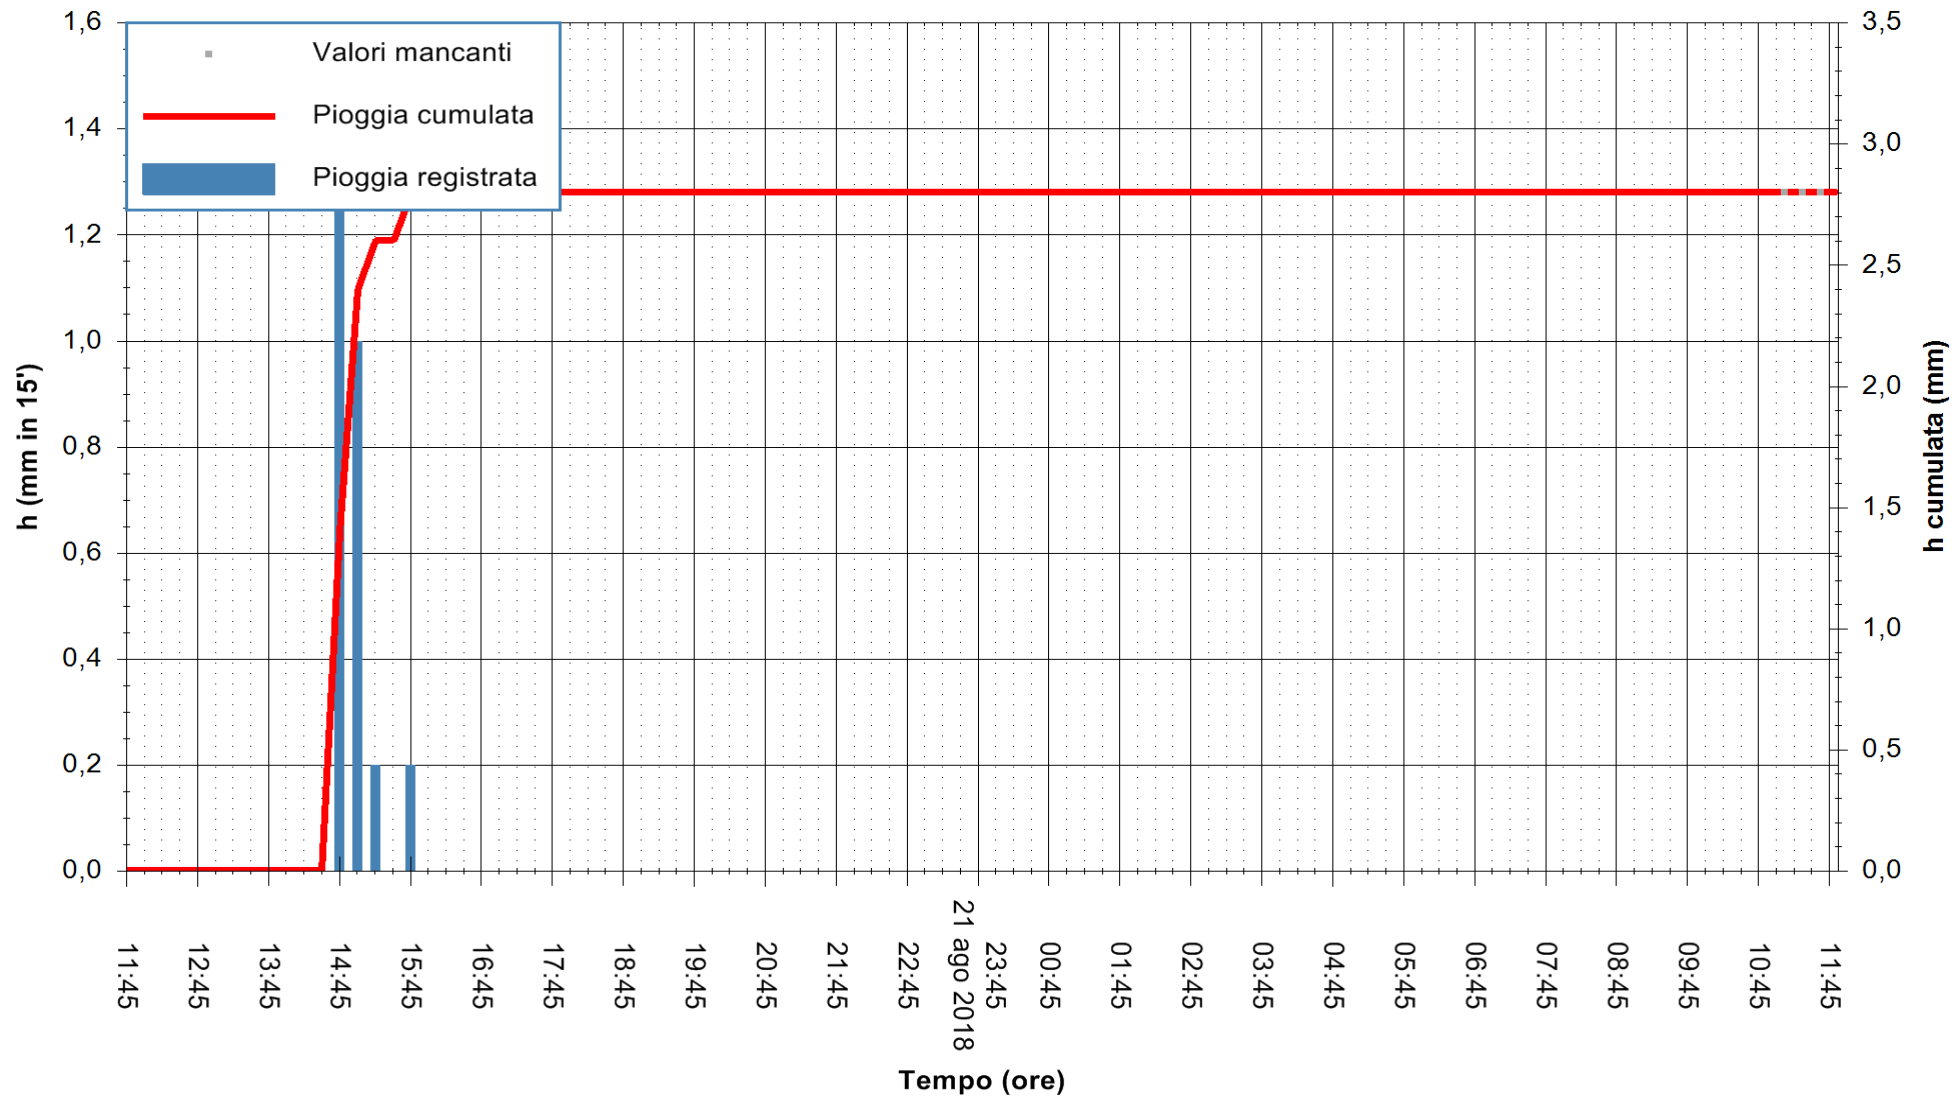

Stazione pluviometrica Senorbi'
Area SENORBI
Pioggia registrata nelle ultime 24 ore
Estrazione dati delle ore 11:52 del 22/08/2018
Ultimo dato disponibile: 22/08/2018 alle 11:00

ARPAS
F.to il Dirigente Responsabile
Dott. Giuseppe Bianco

REGIONE AUTONOMA DE SARDIGNA
REGIONE AUTONOMA DELLA SARDEGNA