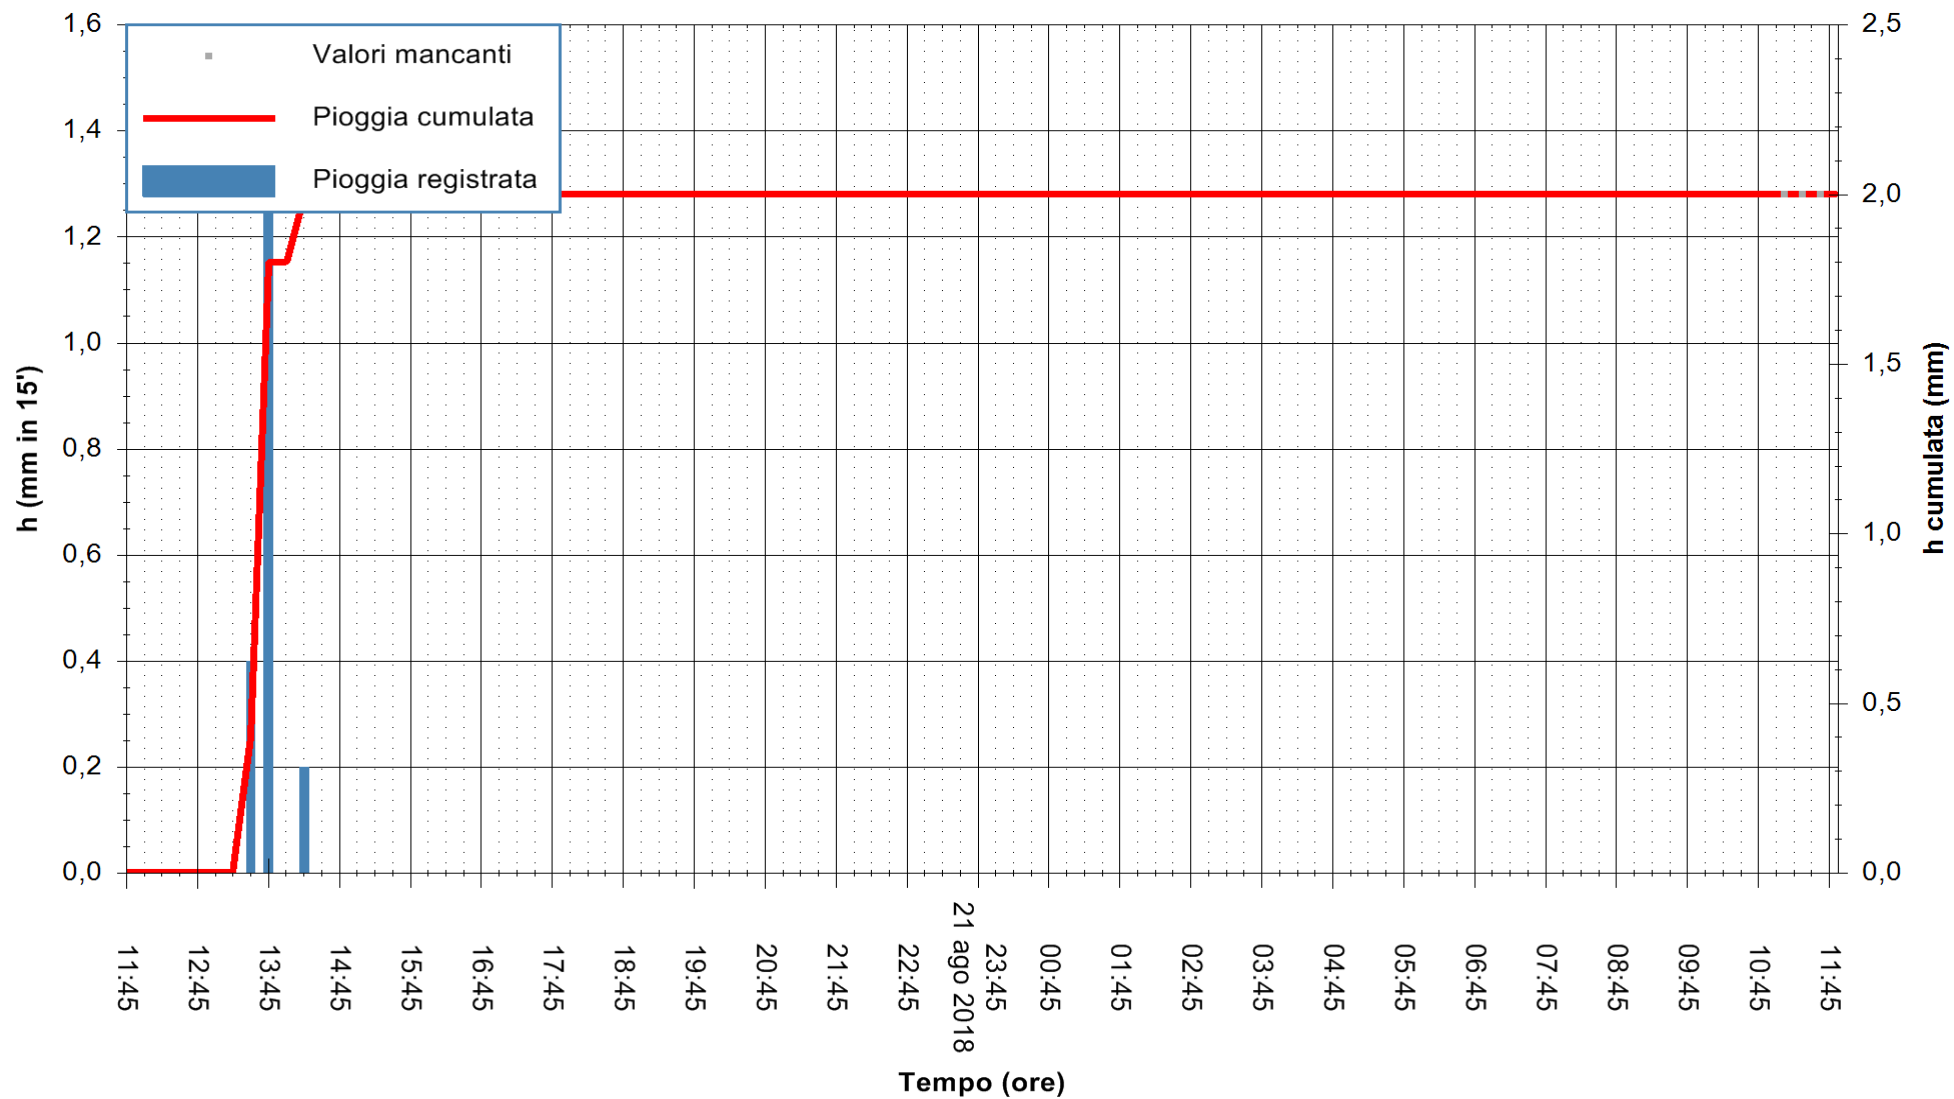

ARPAS
 F.to il Dirigente Responsabile
 Dott. Giuseppe Bianco

REGIONE AUTONOMA DE SARDIGNA
 REGIONE AUTONOMA DELLA SARDEGNA

Stazione pluviometrica Fluminimannu a Decimomannu
 Area DECIMOMANNU
 Pioggia registrata nelle ultime 24 ore
 Estrazione dati delle ore 11:52 del 22/08/2018
 Ultimo dato disponibile: 22/08/2018 alle 11:00