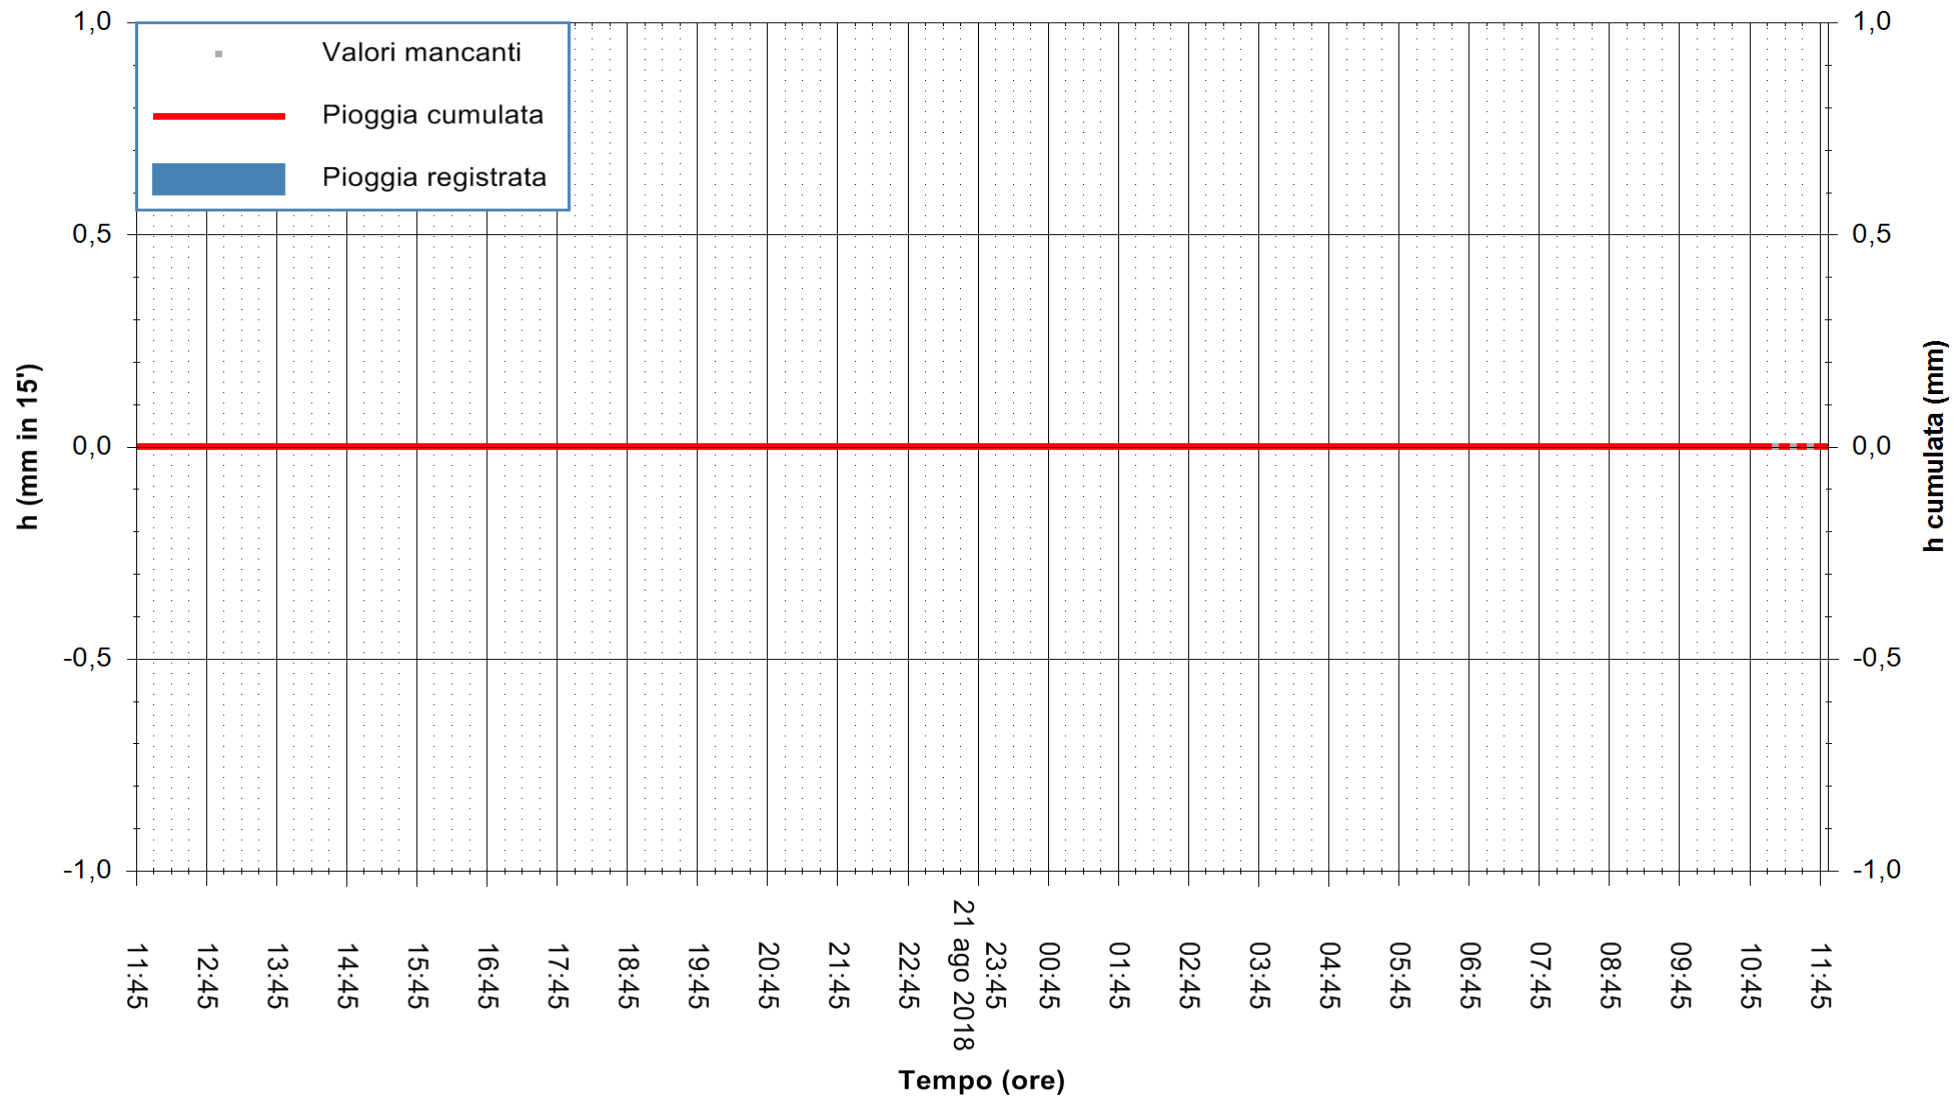

Stazione pluviometrica Punta Tricoli
Area PUNTA TRICOLI
Pioggia registrata nelle ultime 24 ore
Estrazione dati delle ore 11:52 del 22/08/2018
Ultimo dato disponibile: 22/08/2018 alle 11:00

ARPAS
F.to il Dirigente Responsabile
Dott. Giuseppe Bianco

REGIONE AUTONOMA DE SARDIGNA
REGIONE AUTONOMA DELLA SARDEGNA