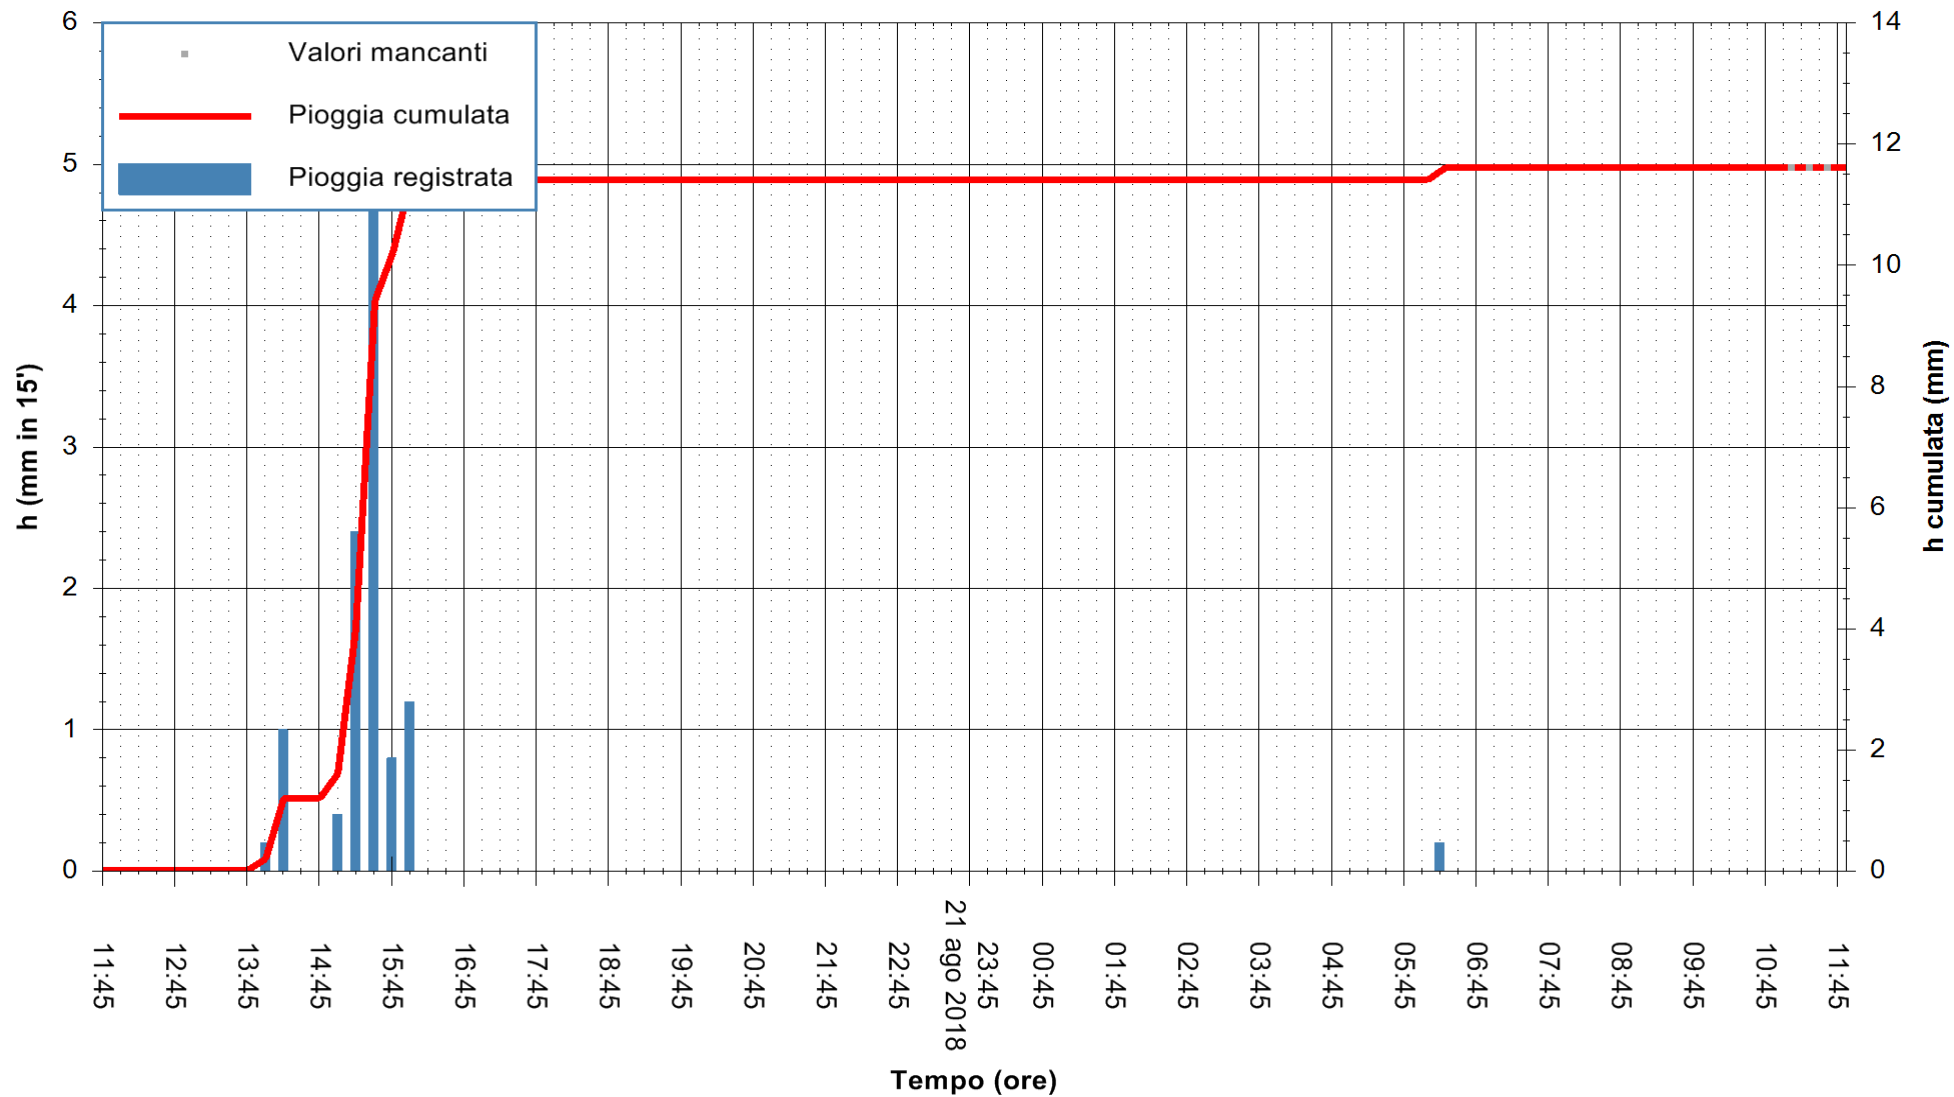

REGIONE AUTONOMA DE SARDIGNA
 REGIONE AUTONOMA DELLA SARDEGNA

Stazione pluviometrica Fraigas
Area CANTONIERA FRAIGAS
Pioggia registrata nelle ultime 24 ore
Estrazione dati delle ore 11:52 del 22/08/2018
Ultimo dato disponibile: 22/08/2018 alle 11:00