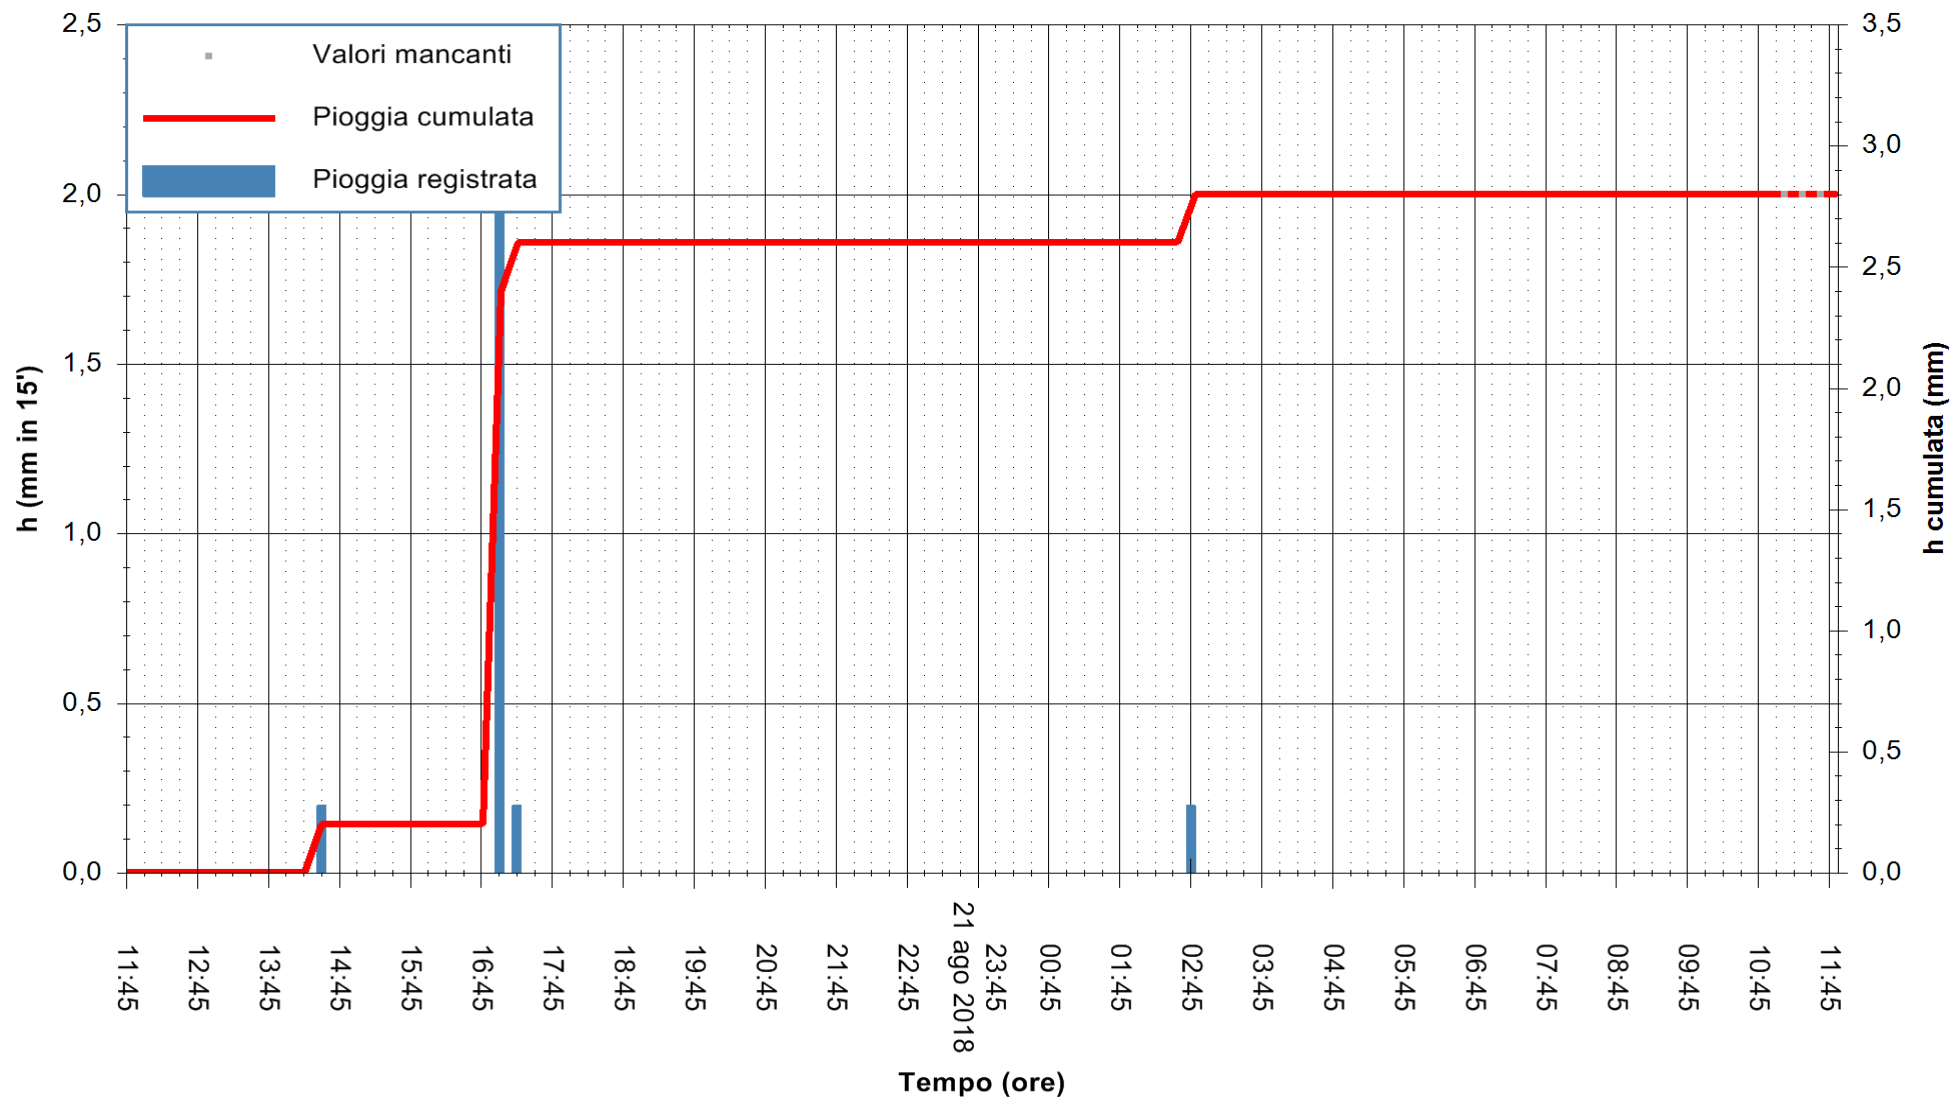

ARPAS
F.to il Dirigente Responsabile
Dott. Giuseppe Bianco

REGIONE AUTONOMA DE SARDIGNA
REGIONE AUTONOMA DELLA SARDEGNA

Stazione pluviometrica Flumentepido
 Area FLUMETEPIDO
 Pioggia registrata nelle ultime 24 ore
 Estrazione dati delle ore 11:52 del 22/08/2018
 Ultimo dato disponibile: 22/08/2018 alle 11:00