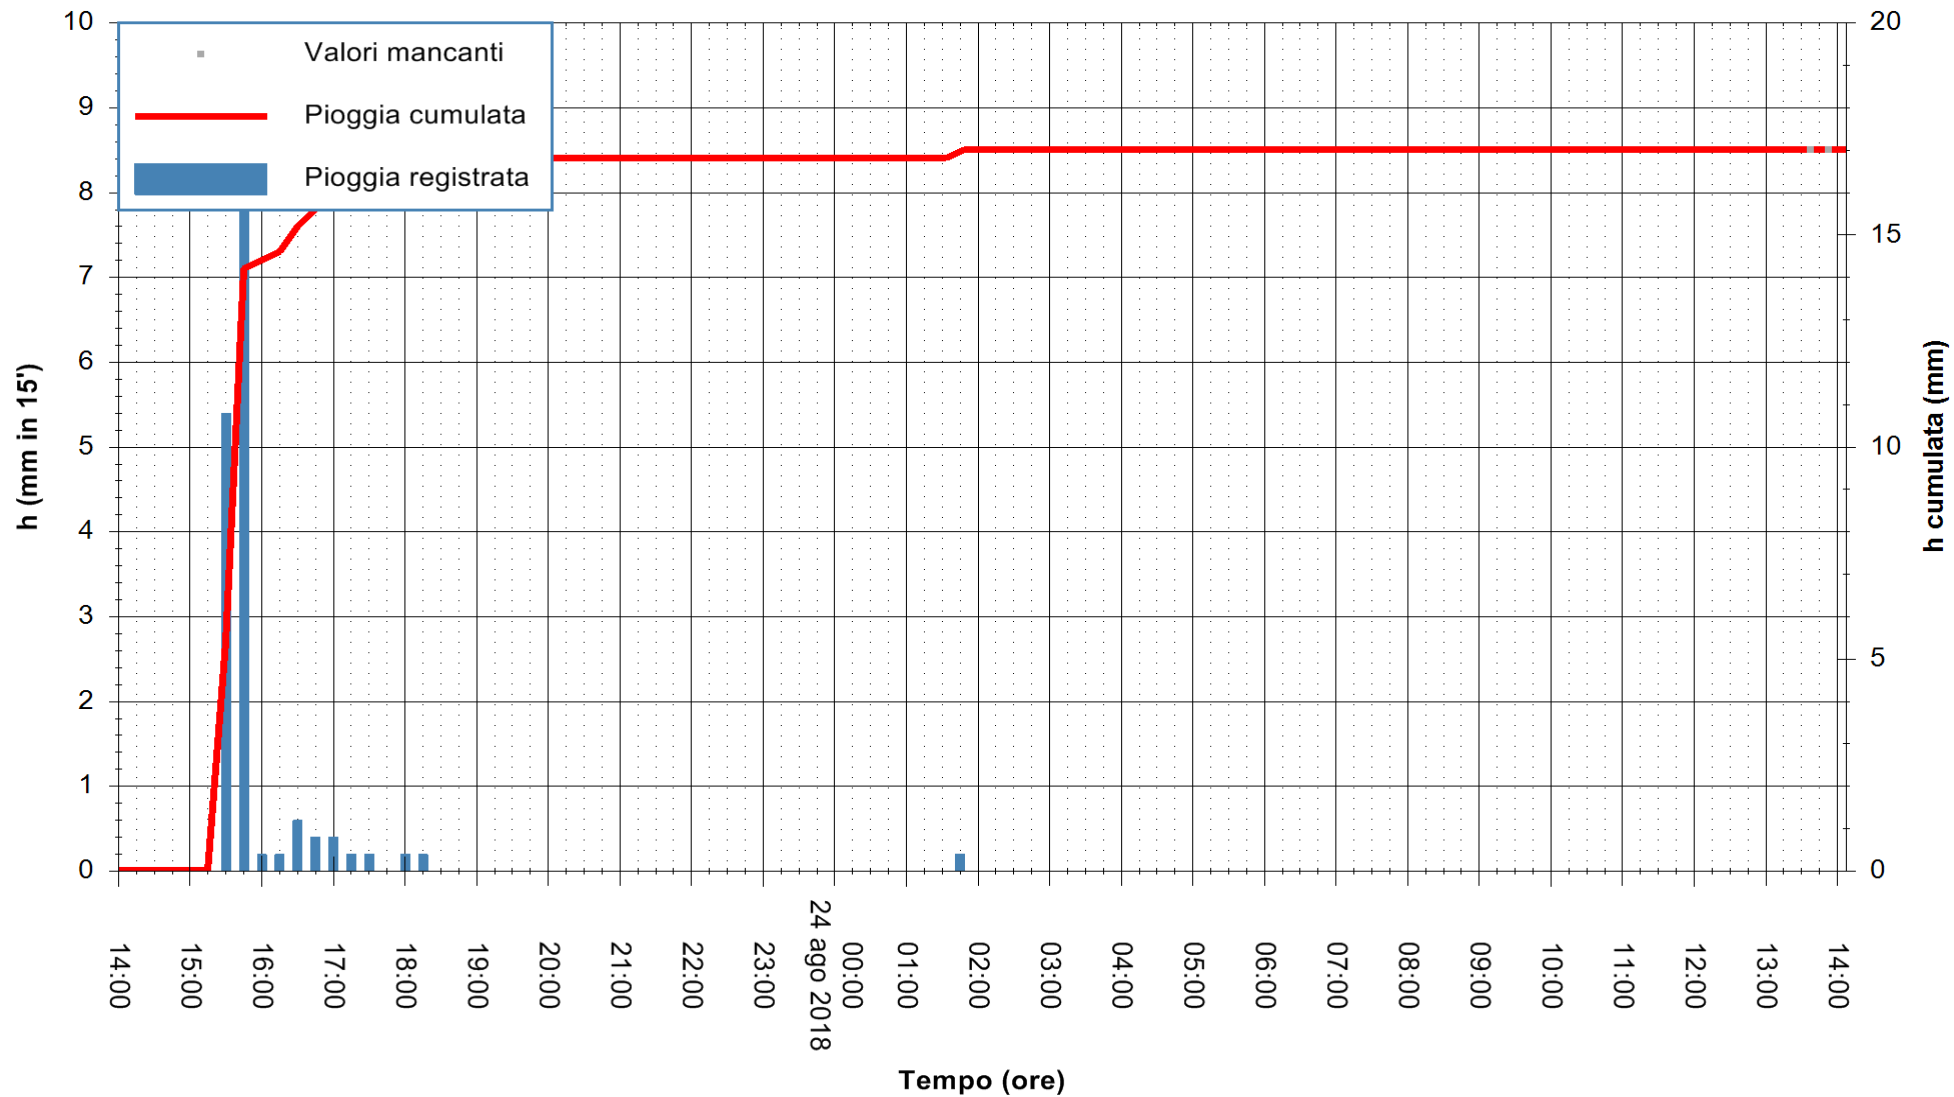

ARPAS
 F.to il Dirigente Responsabile
 Dott. Giuseppe Bianco

REGIONE AUTONOMA DE SARDIGNA
 REGIONE AUTONOMA DELLA SARDEGNA

Stazione pluviometrica Ossoni
Area MONTE OSSONI
Pioggia registrata nelle ultime 24 ore
Estrazione dati delle ore 13:58 del 24/08/2018
Ultimo dato disponibile: 24/08/2018 alle 13:30