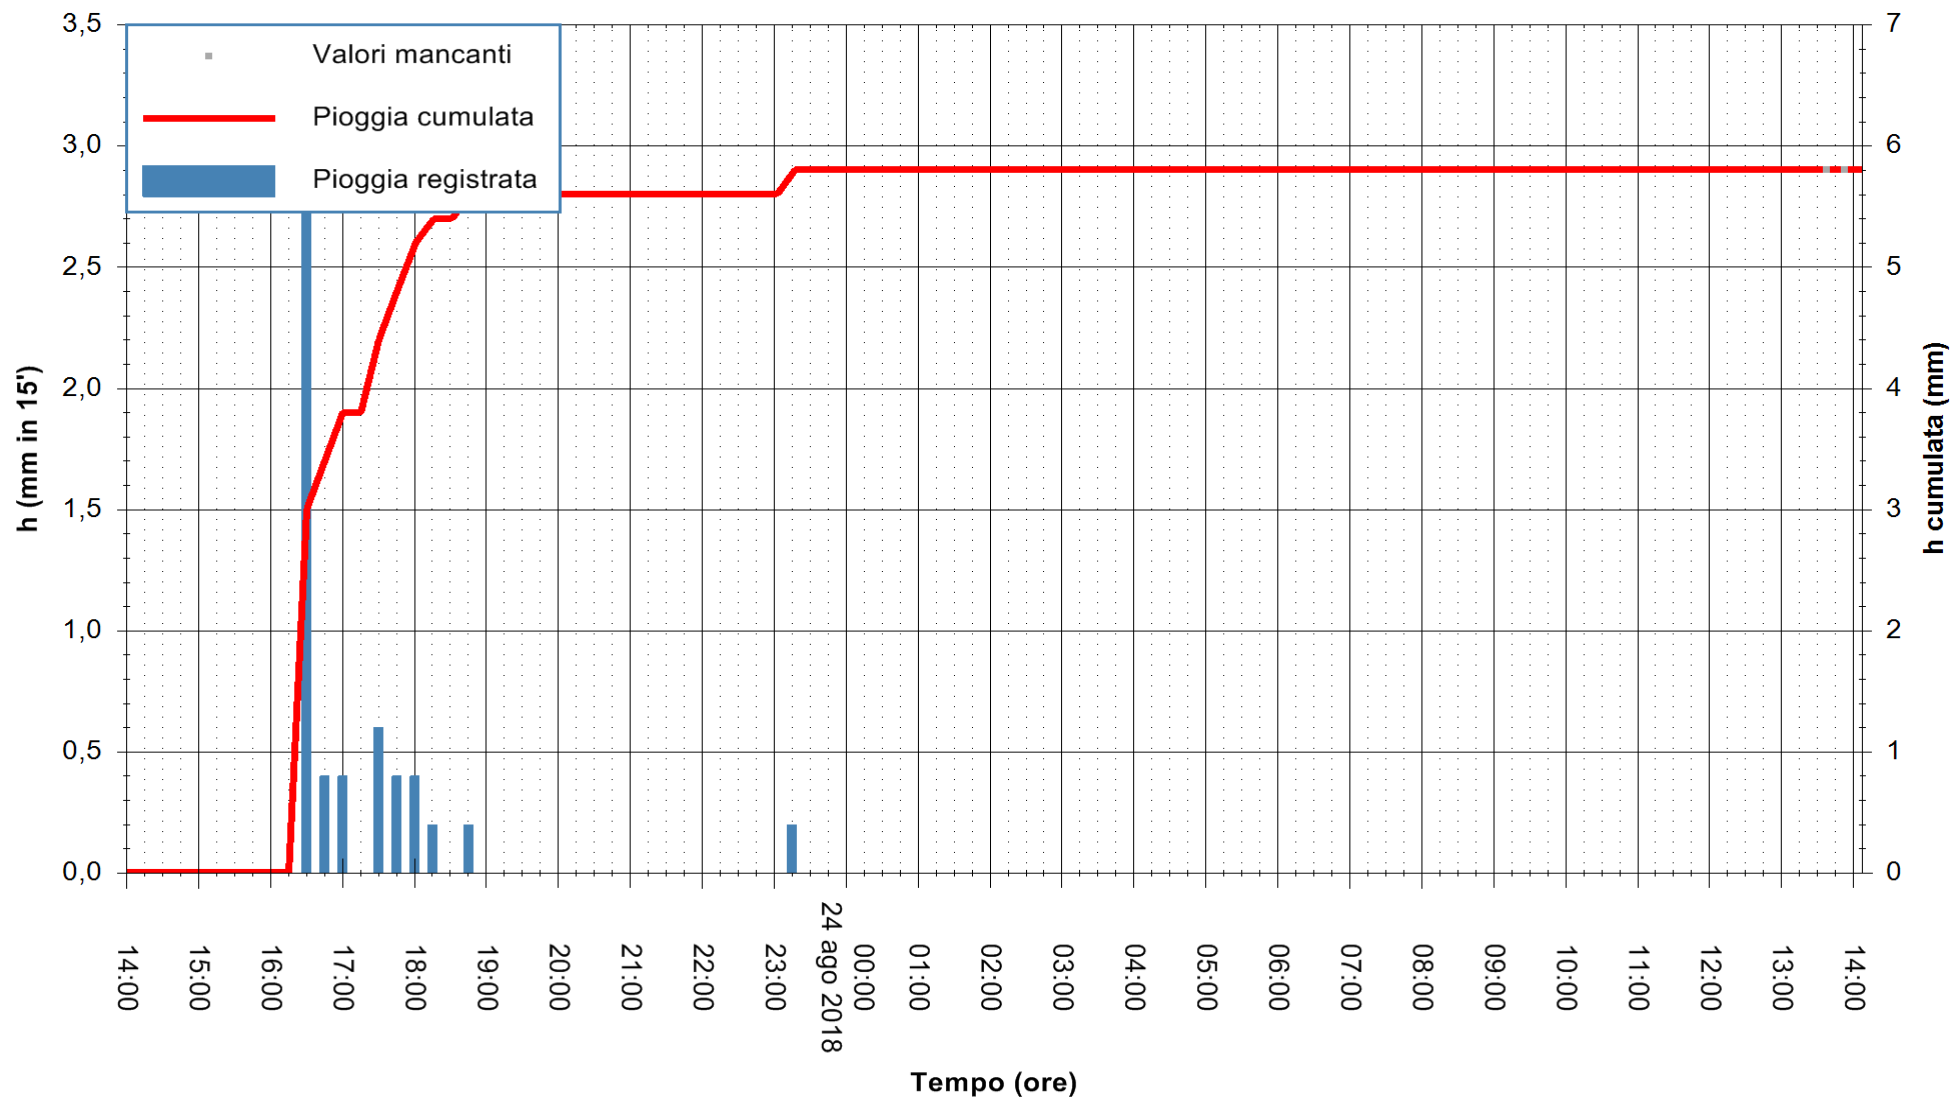

ARPAS
 F.to il Dirigente Responsabile
 Dott. Giuseppe Bianco

REGIONE AUTÒNOMA DE SARDIGNA
 REGIONE AUTONOMA DELLA SARDEGNA

Stazione pluviometrica Mannu di Porto Torres
 Area PONTE MOLINU
 Pioggia registrata nelle ultime 24 ore
 Estrazione dati delle ore 13:58 del 24/08/2018
 Ultimo dato disponibile: 24/08/2018 alle 13:30