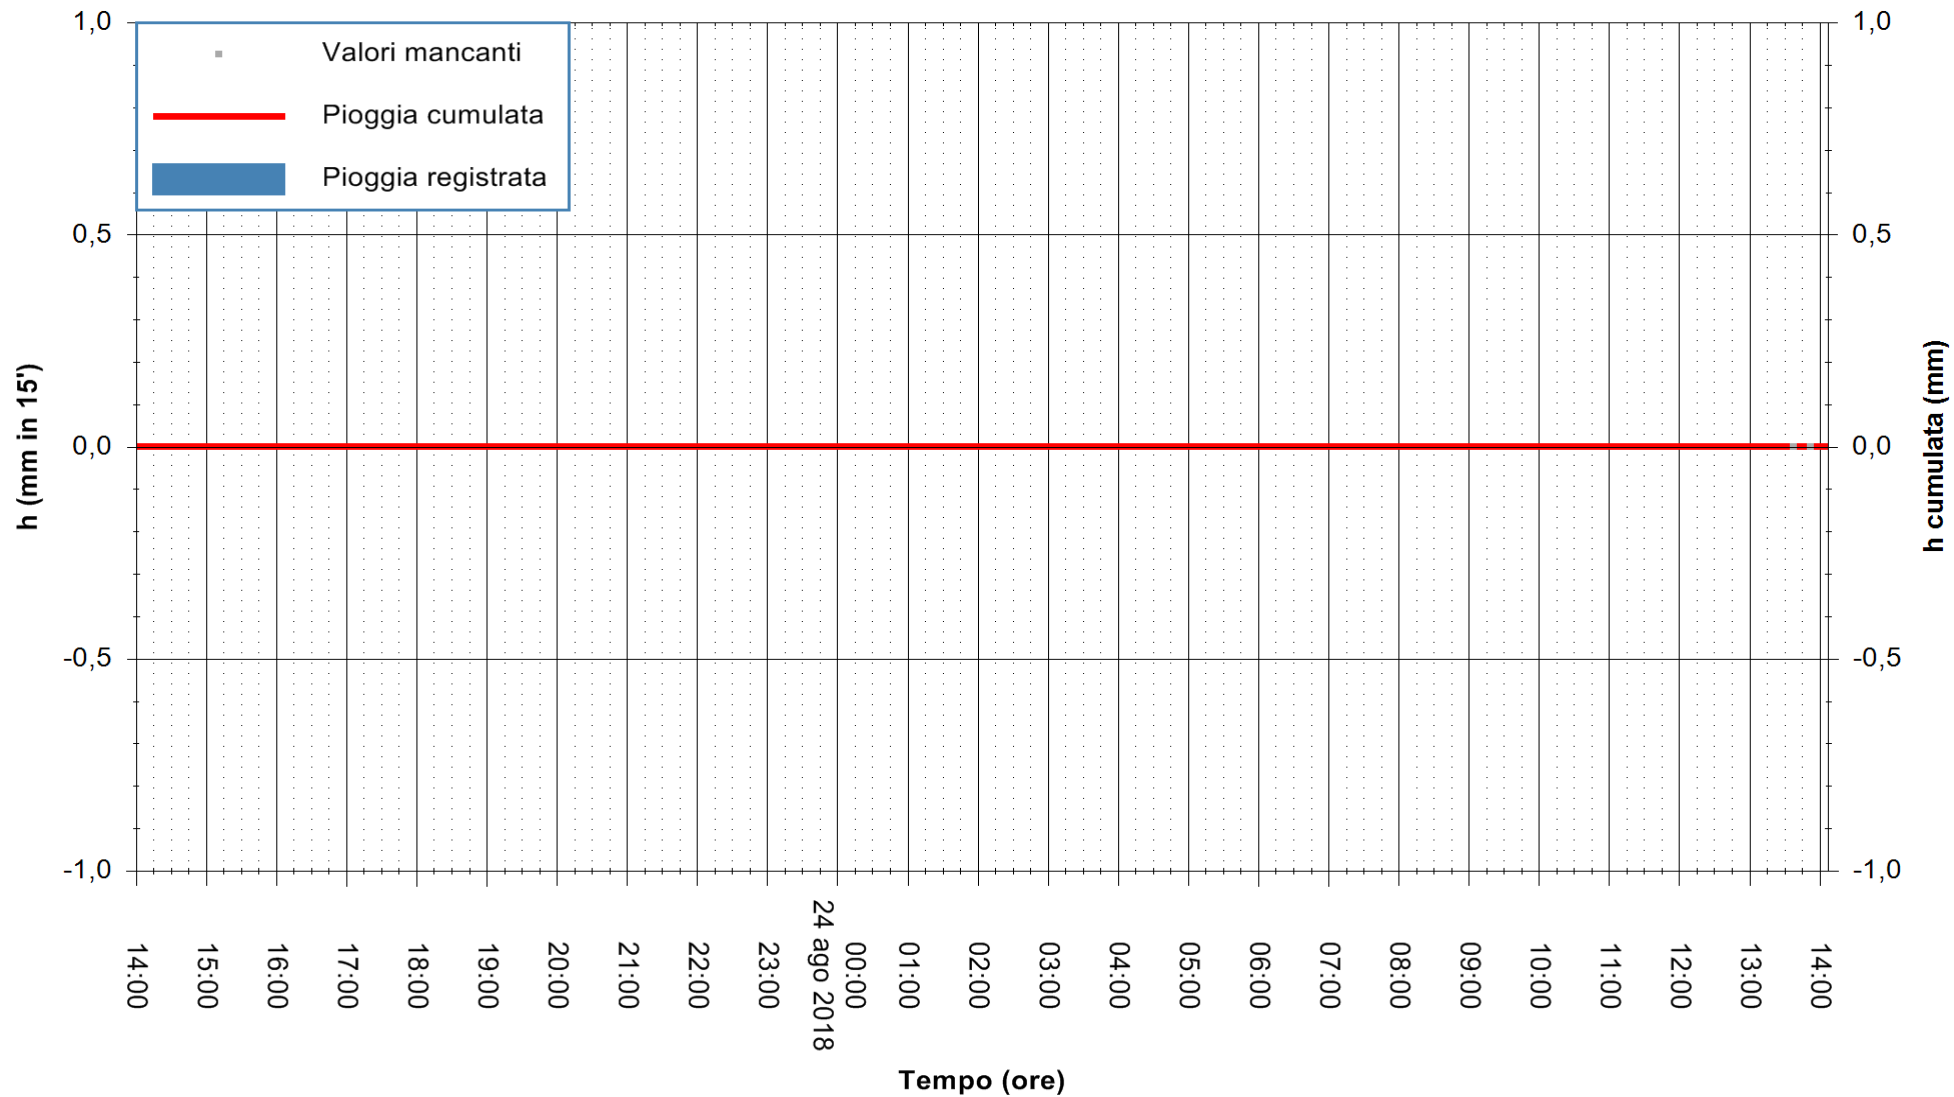

REGIONE AUTONOMA DE SARDIGNA
 REGIONE AUTONOMA DELLA SARDEGNA

Stazione pluviometrica Ardara
 Area STAZIONE DI ARDARA
 Pioggia registrata nelle ultime 24 ore
 Estrazione dati delle ore 13:58 del 24/08/2018
 Ultimo dato disponibile: 24/08/2018 alle 13:30