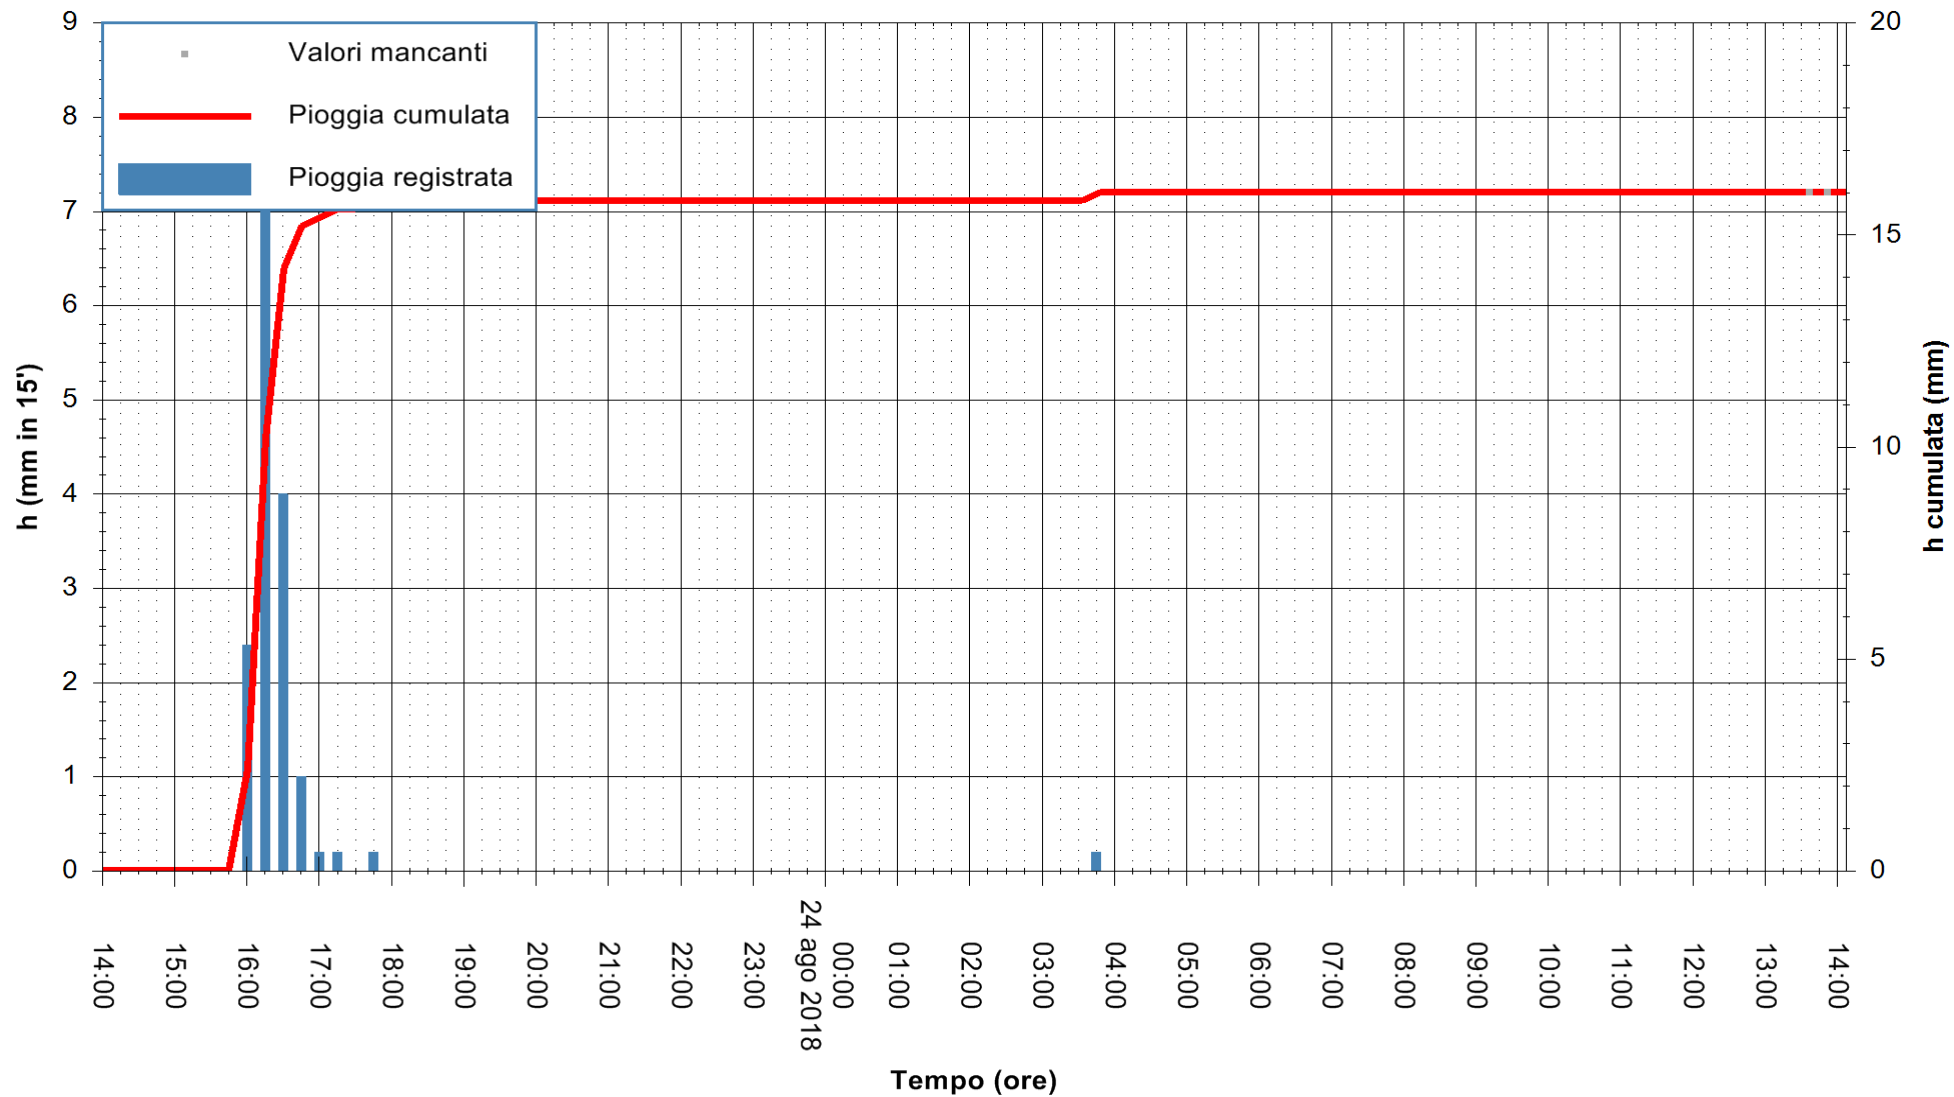

ARPAS
 F.to il Dirigente Responsabile
 Dott. Giuseppe Bianco

REGIONE AUTÒNOMA DE SARDIGNA
 REGIONE AUTONOMA DELLA SARDEGNA

Stazione pluviometrica Mannu di Porto Torres
 Area PONTE MOLINU
 Pioggia registrata nelle ultime 24 ore
 Estrazione dati delle ore 13:58 del 24/08/2018
 Ultimo dato disponibile: 24/08/2018 alle 13:30