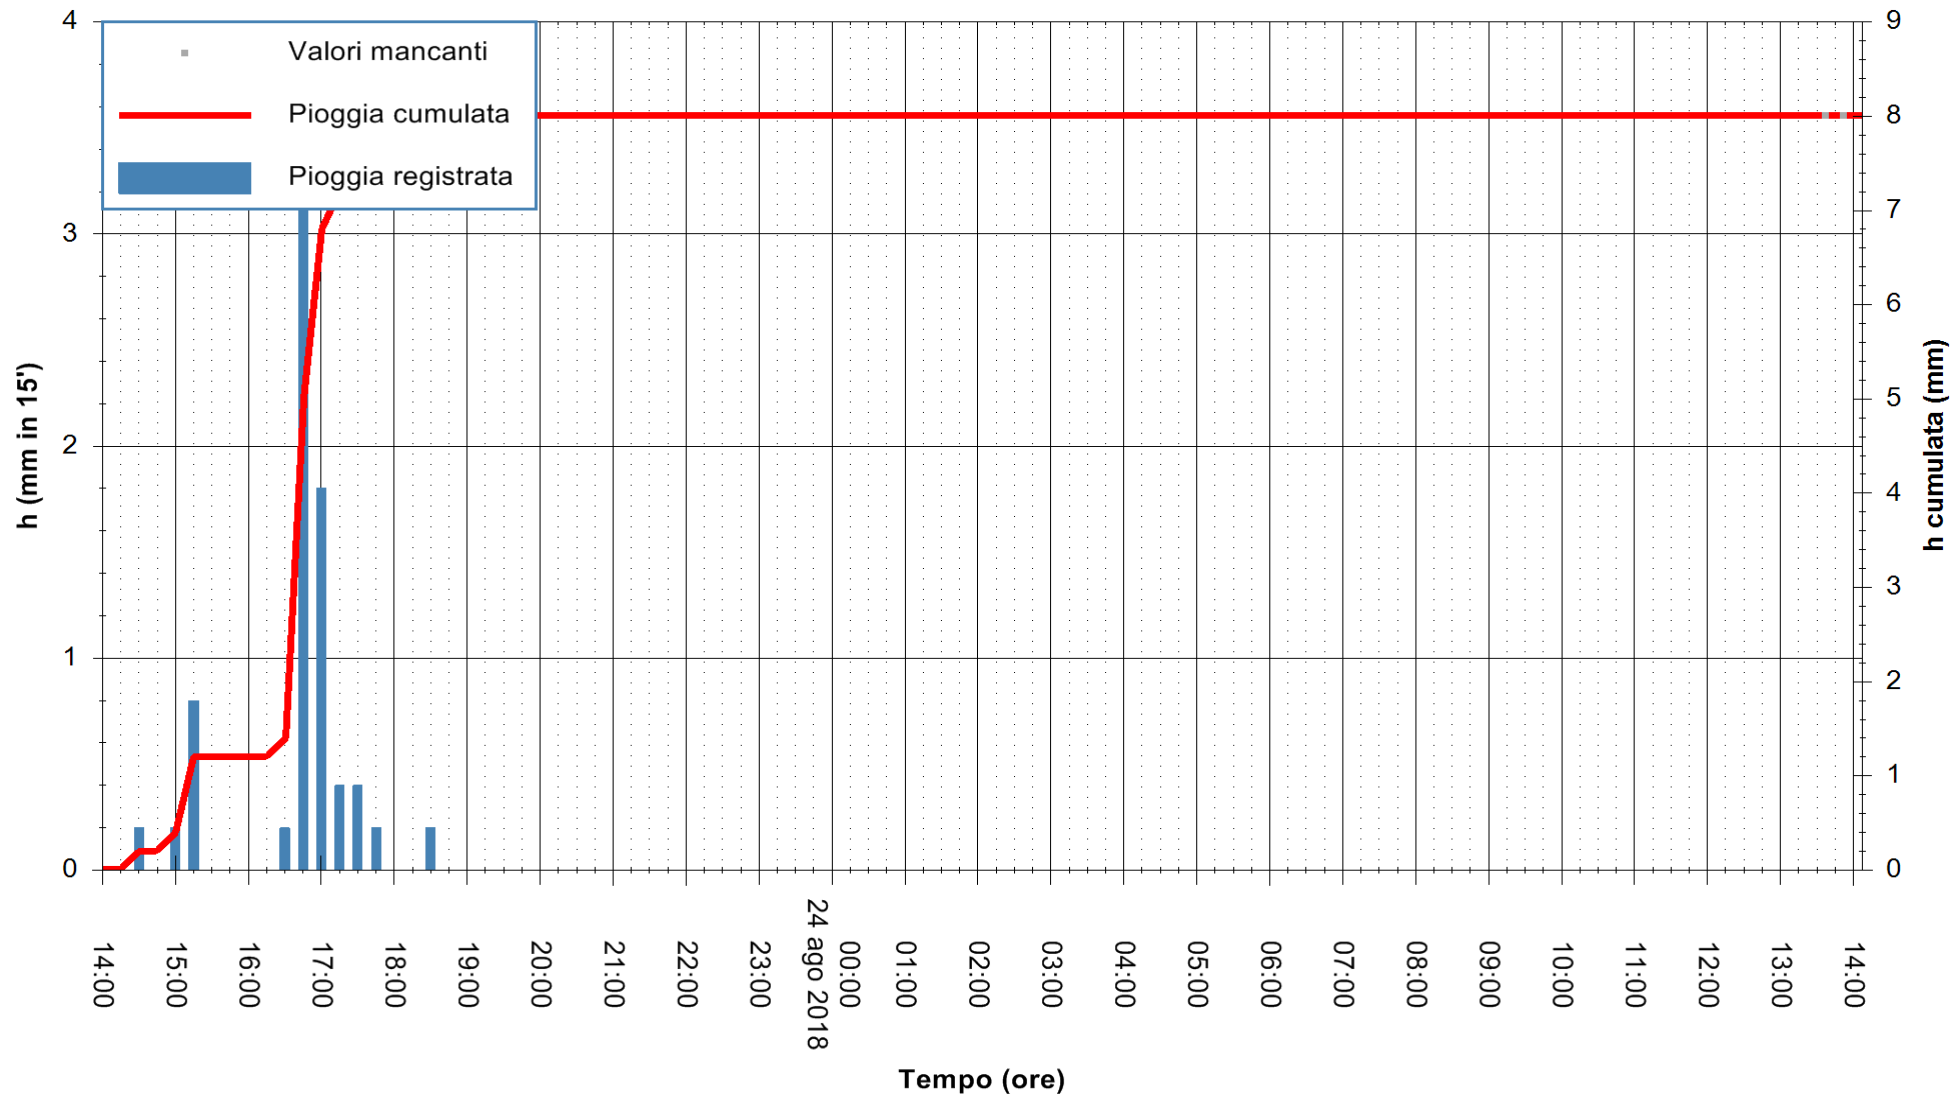

Stazione pluviometrica Monte Tului
 Area MONTE TULUI
 Pioggia registrata nelle ultime 24 ore
 Estrazione dati delle ore 13:58 del 24/08/2018
 Ultimo dato disponibile: 24/08/2018 alle 13:30

ARPAS
 F.to il Dirigente Responsabile
 Dott. Giuseppe Bianco

REGIONE AUTONOMA DE SARDIGNA
 REGIONE AUTONOMA DELLA SARDEGNA

Stazione pluviometrica Ardara
 Area STAZIONE DI ARDARA
 Pioggia registrata nelle ultime 24 ore
 Estrazione dati delle ore 13:58 del 24/08/2018
 Ultimo dato disponibile: 24/08/2018 alle 13:30