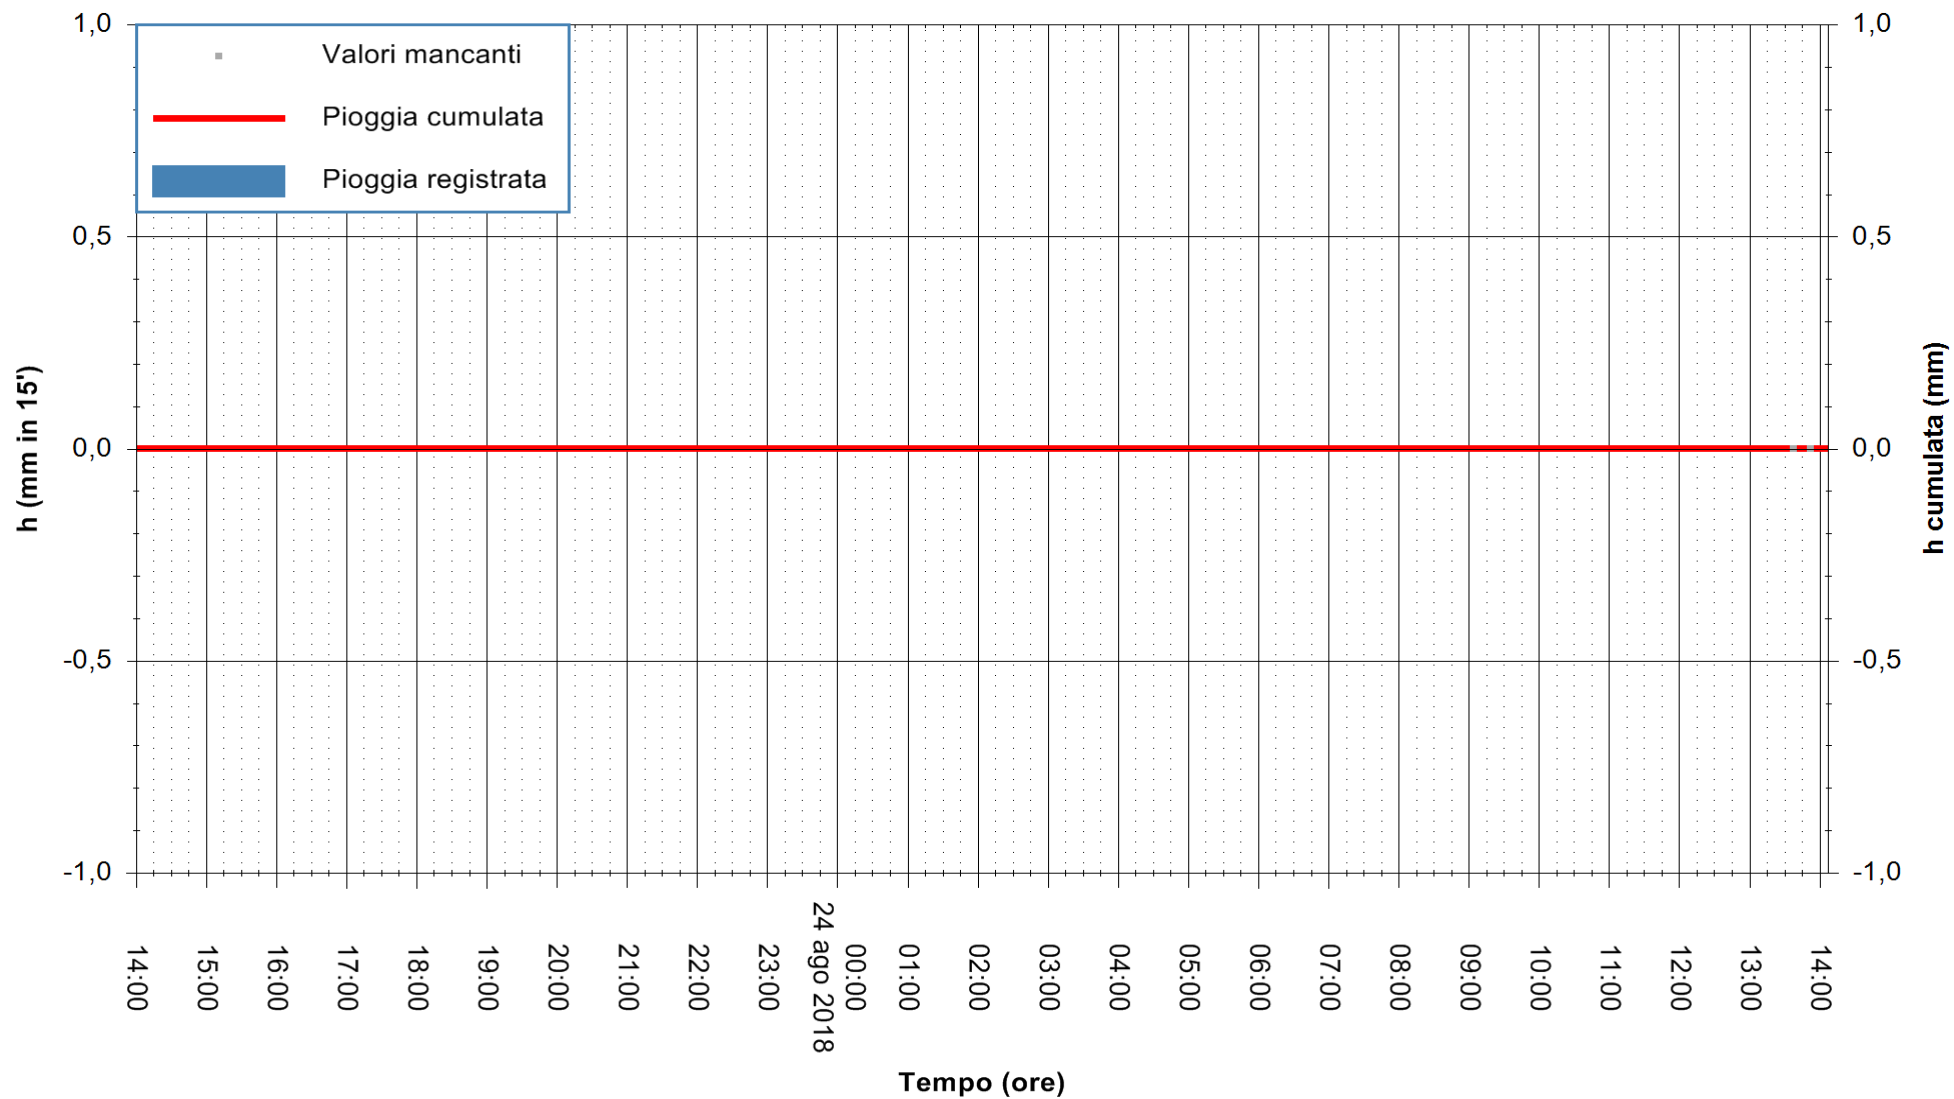

Stazione pluviometrica Mamone
Area MAMONE
Pioggia registrata nelle ultime 24 ore
Estrazione dati delle ore 13:58 del 24/08/2018
Ultimo dato disponibile: 24/08/2018 alle 13:30

ARPAS
F.to il Dirigente Responsabile
Dott. Giuseppe Bianco

REGIONE AUTONOMA DE SARDIGNA
REGIONE AUTONOMA DELLA SARDEGNA