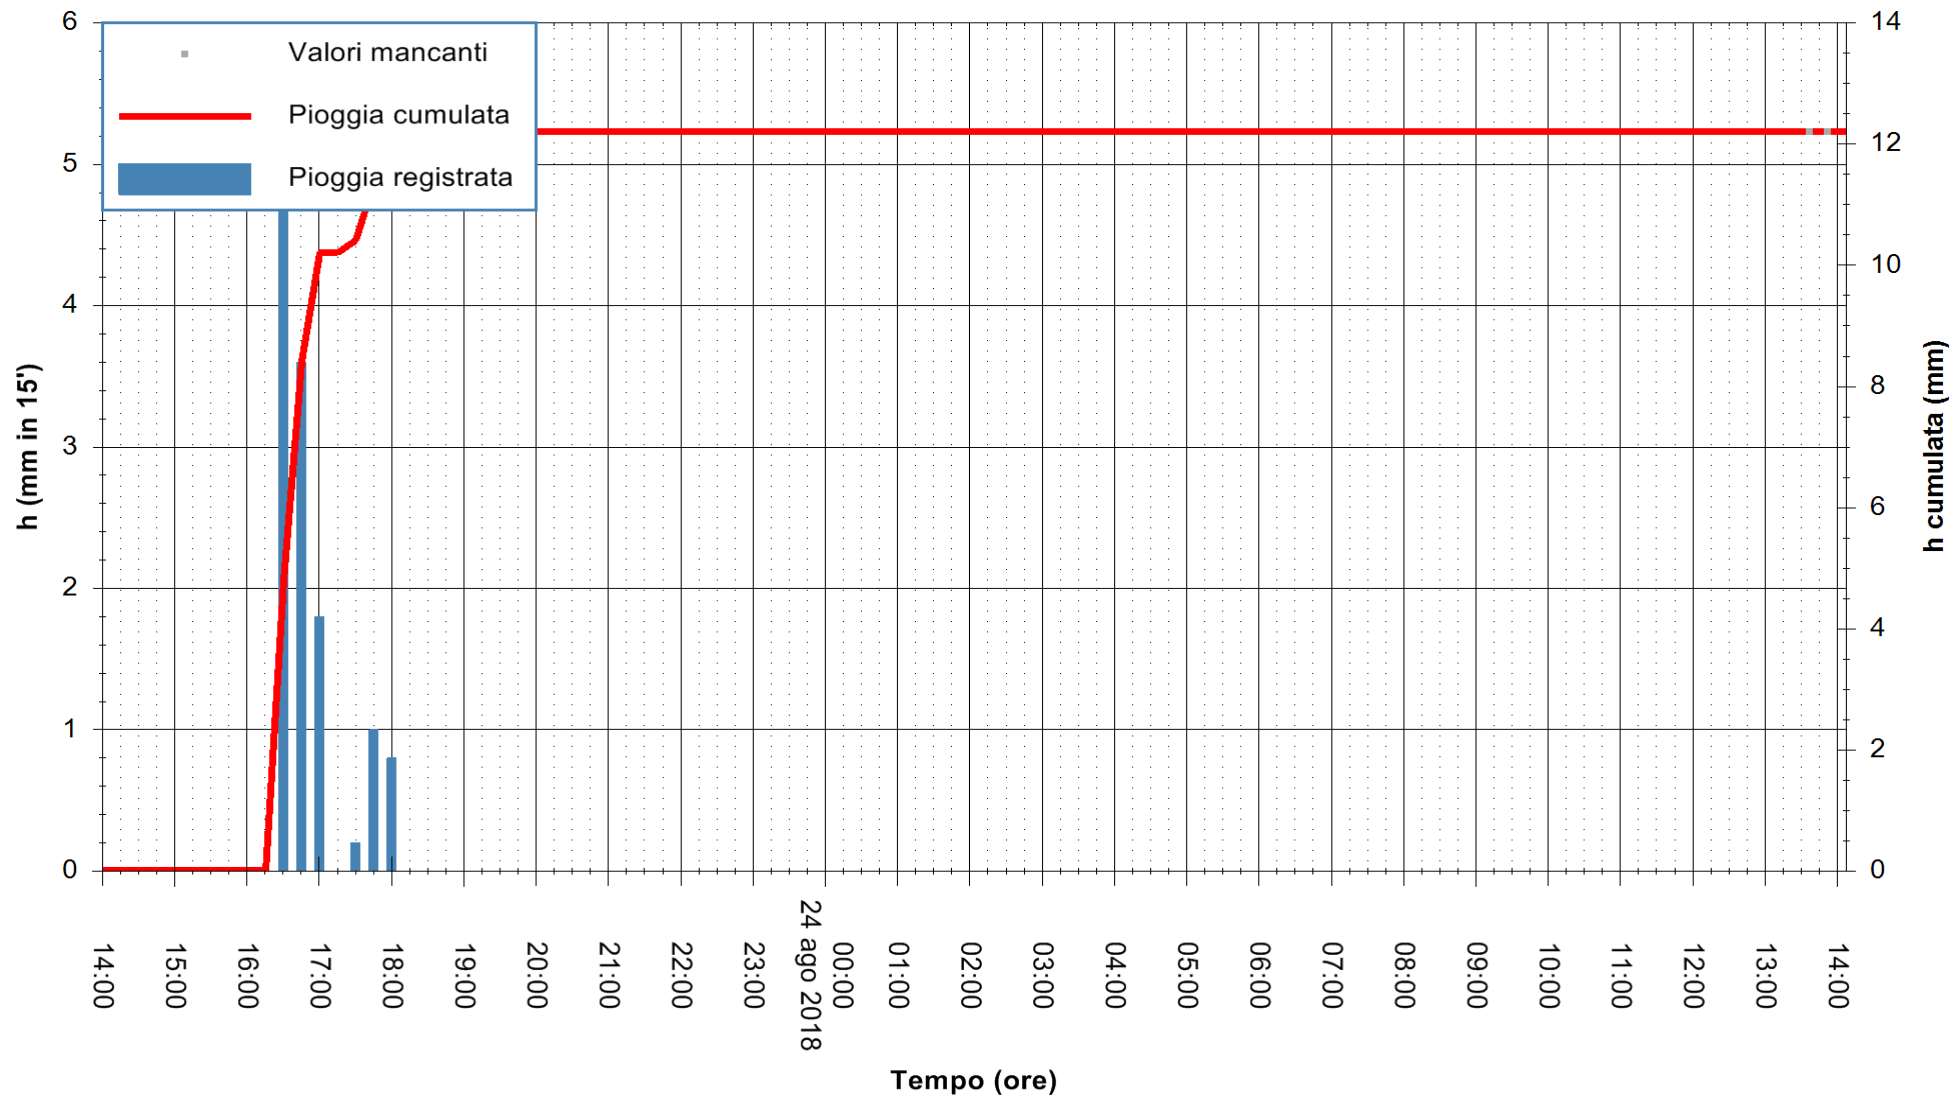

ARPAS
F.to il Dirigente Responsabile
Dott. Giuseppe Bianco

REGIONE AUTONOMA DE SARDIGNA
REGIONE AUTONOMA DELLA SARDEGNA

Stazione pluviometrica Punta Tricoli
 Area PUNTA TRICOLI
 Pioggia registrata nelle ultime 24 ore
 Estrazione dati delle ore 13:58 del 24/08/2018
 Ultimo dato disponibile: 24/08/2018 alle 13:30