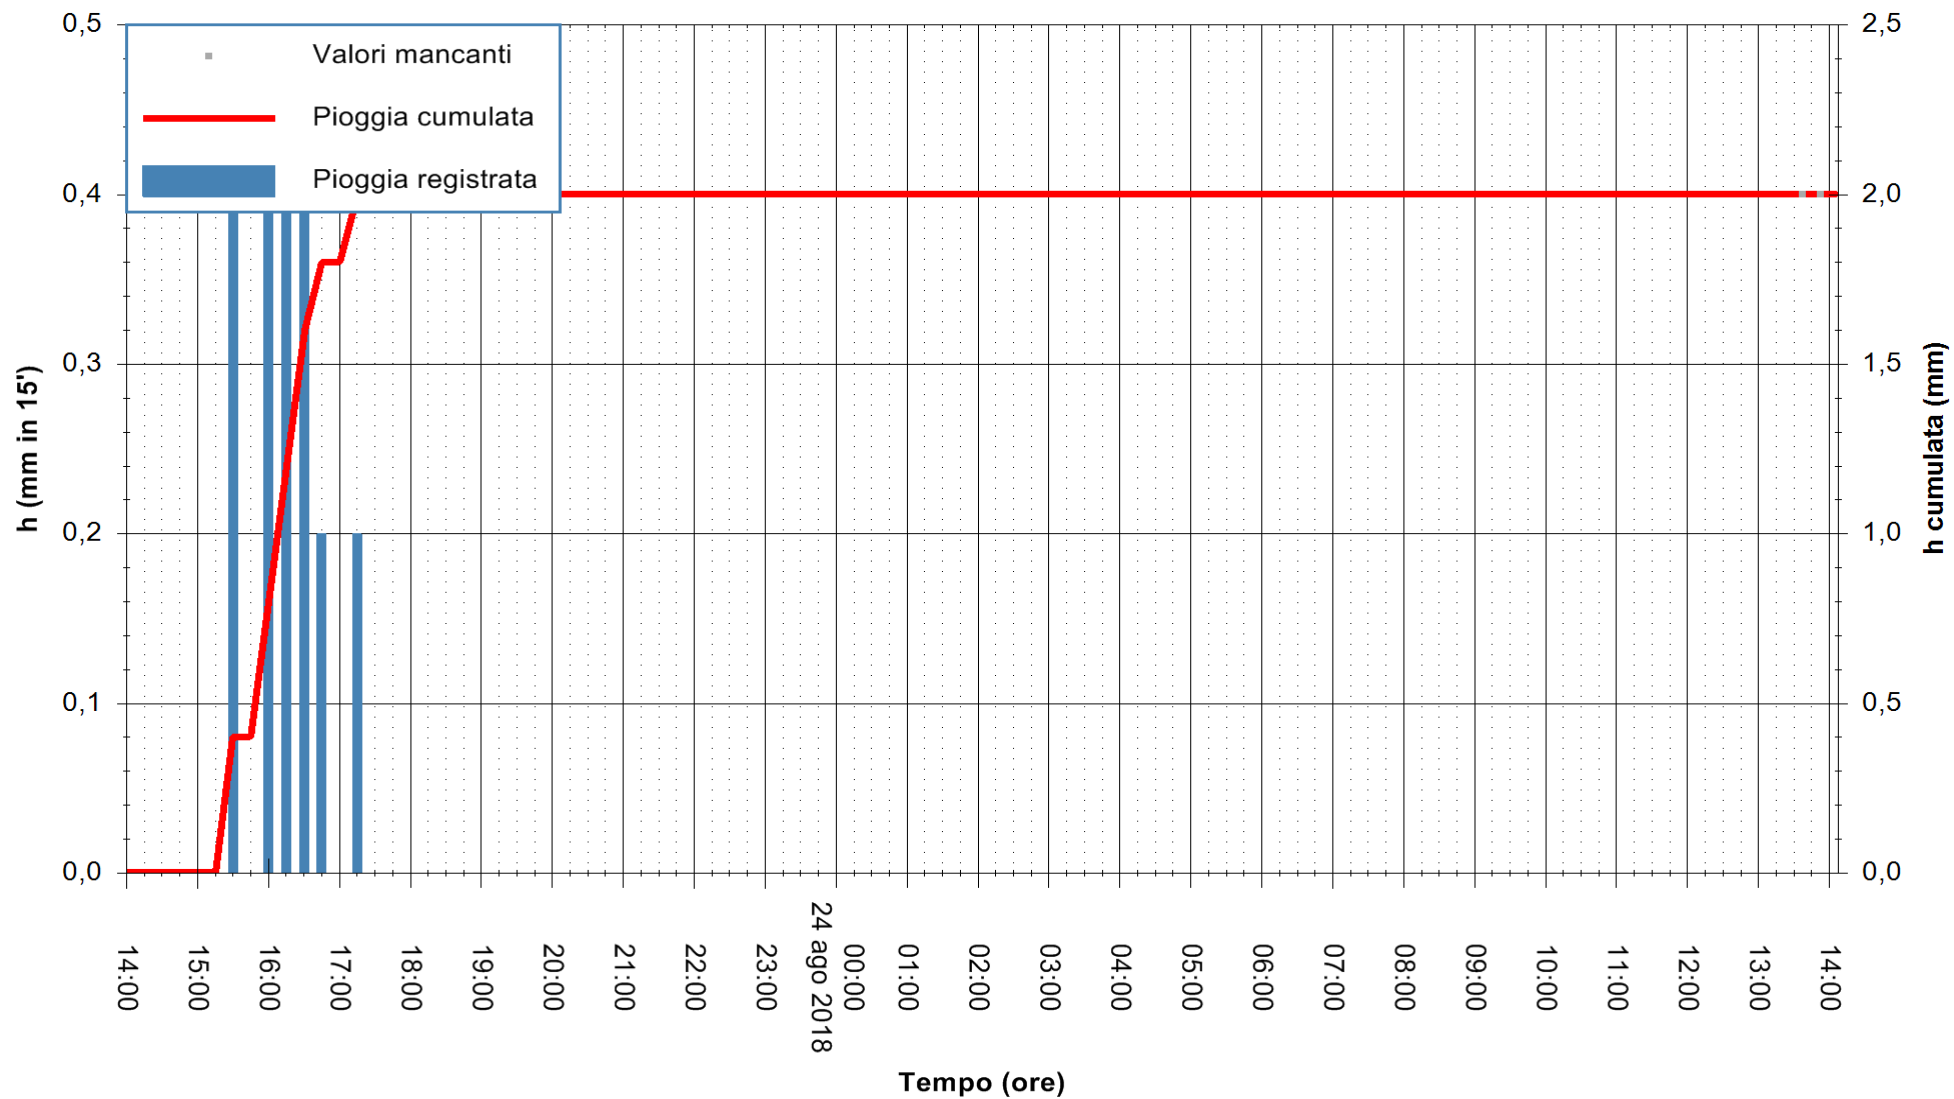

ARPAS
 F.to il Dirigente Responsabile
 Dott. Giuseppe Bianco

REGIONE AUTONOMA DE SARDIGNA
 REGIONE AUTONOMA DELLA SARDEGNA

Stazione pluviometrica Montresta
Area NAVRINO
Pioggia registrata nelle ultime 24 ore
Estrazione dati delle ore 13:58 del 24/08/2018
Ultimo dato disponibile: 24/08/2018 alle 13:30