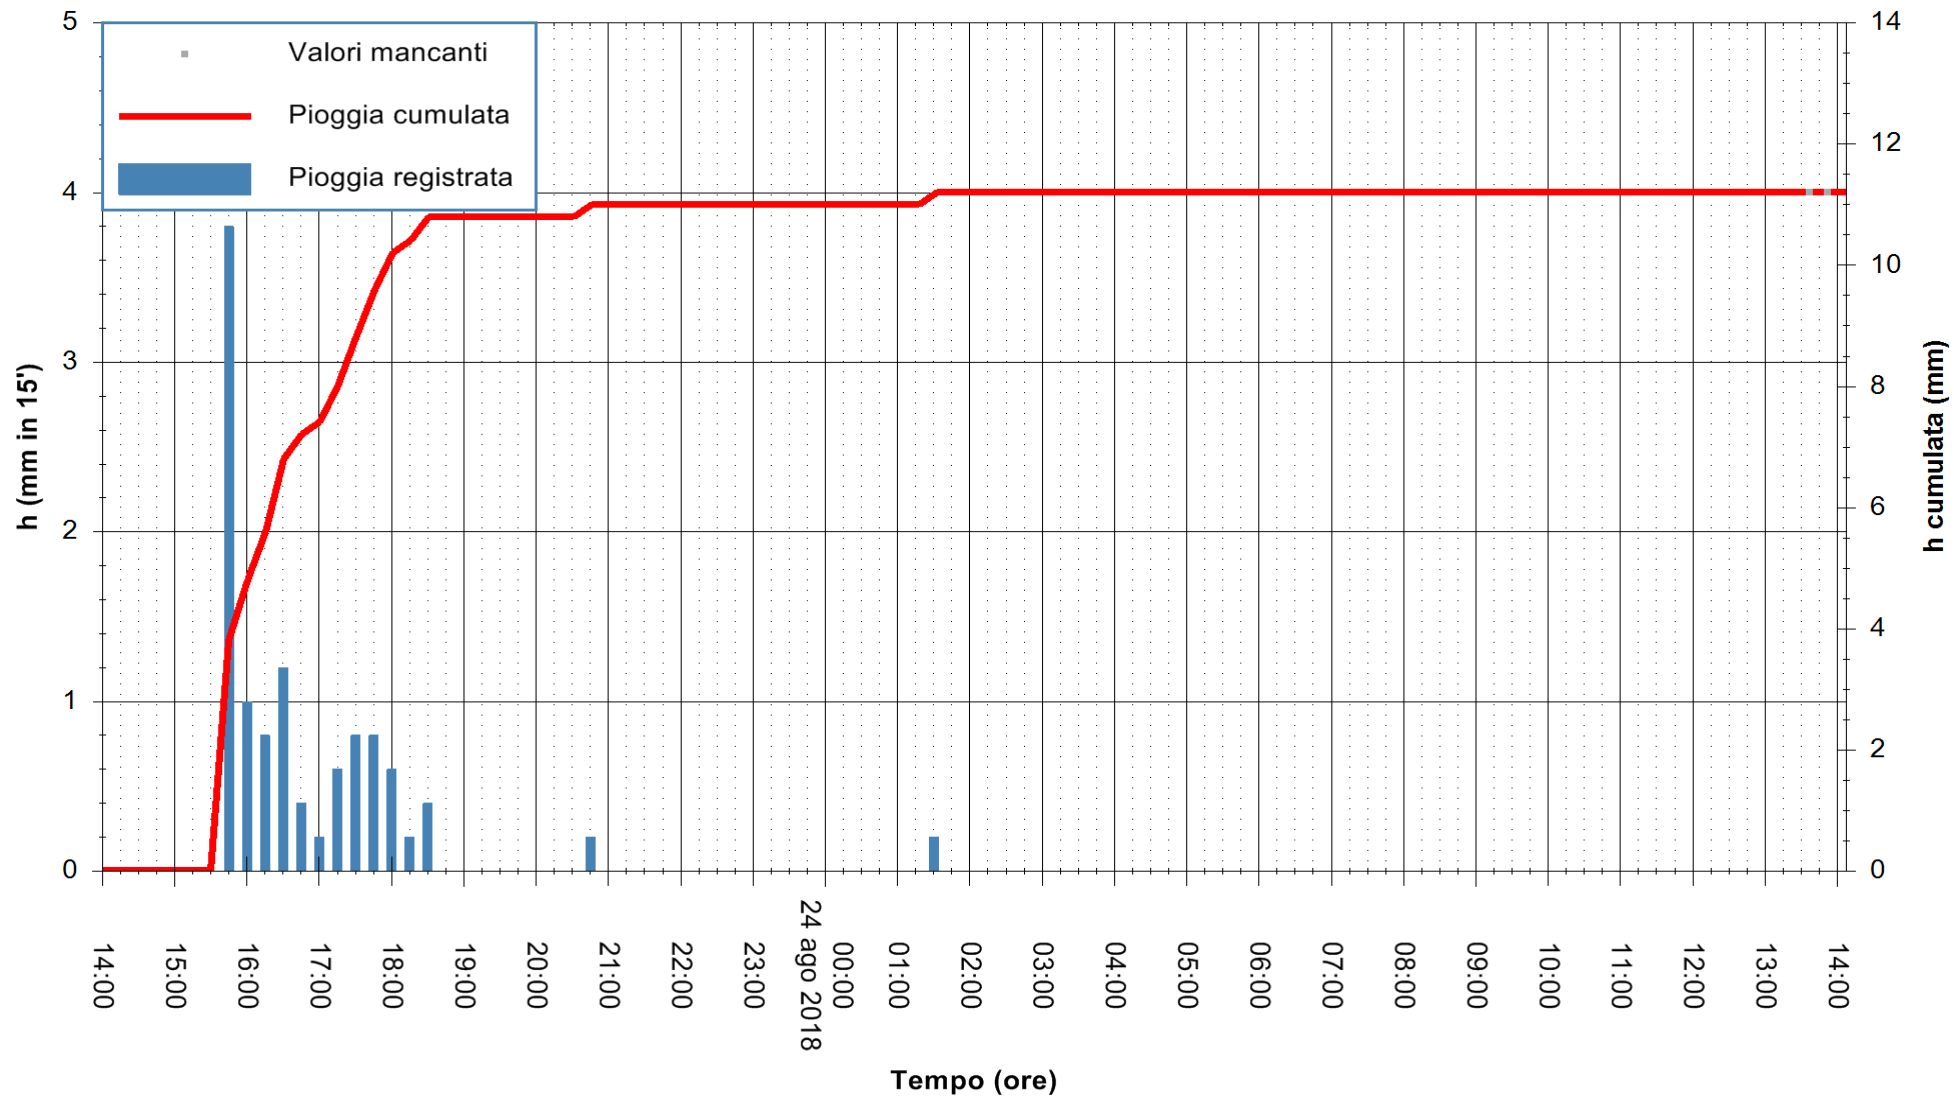

Stazione pluviometrica Fluminimannu a Furtei
Area PONTE SUL F.MANNU
Pioggia registrata nelle ultime 24 ore
Estrazione dati delle ore 13:58 del 24/08/2018
Ultimo dato disponibile: 24/08/2018 alle 13:30

ARPAS
F.to il Dirigente Responsabile
Dott. Giuseppe Bianco

REGIONE AUTONOMA DE SARDIGNA
REGIONE AUTONOMA DELLA SARDEGNA