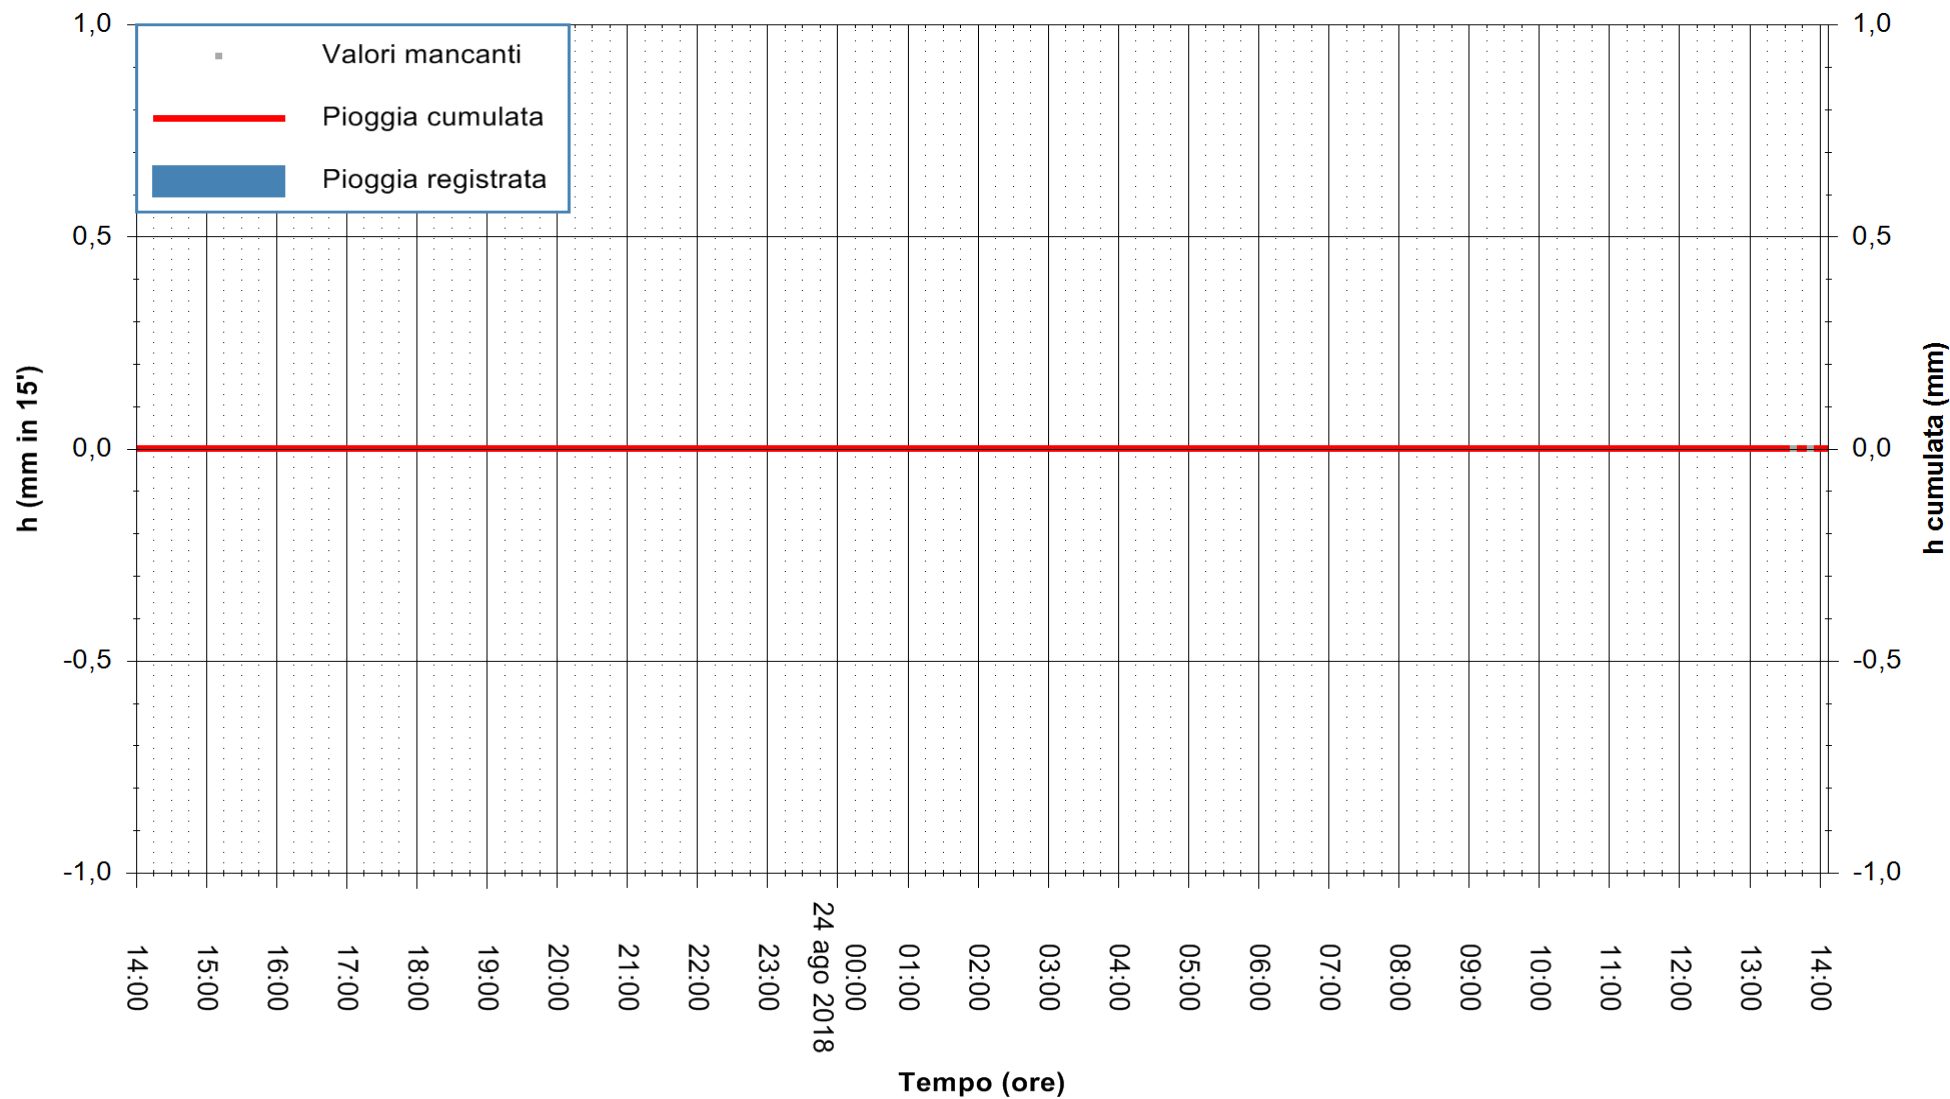

Stazione pluviometrica Ossoni
Area MONTE OSSONI
Pioggia registrata nelle ultime 24 ore
Estrazione dati delle ore 13:58 del 24/08/2018
Ultimo dato disponibile: 24/08/2018 alle 13:30

ARPAS
F.to il Dirigente Responsabile
Dott. Giuseppe Bianco

REGIONE AUTONOMA DE SARDIGNA
REGIONE AUTONOMA DELLA SARDEGNA