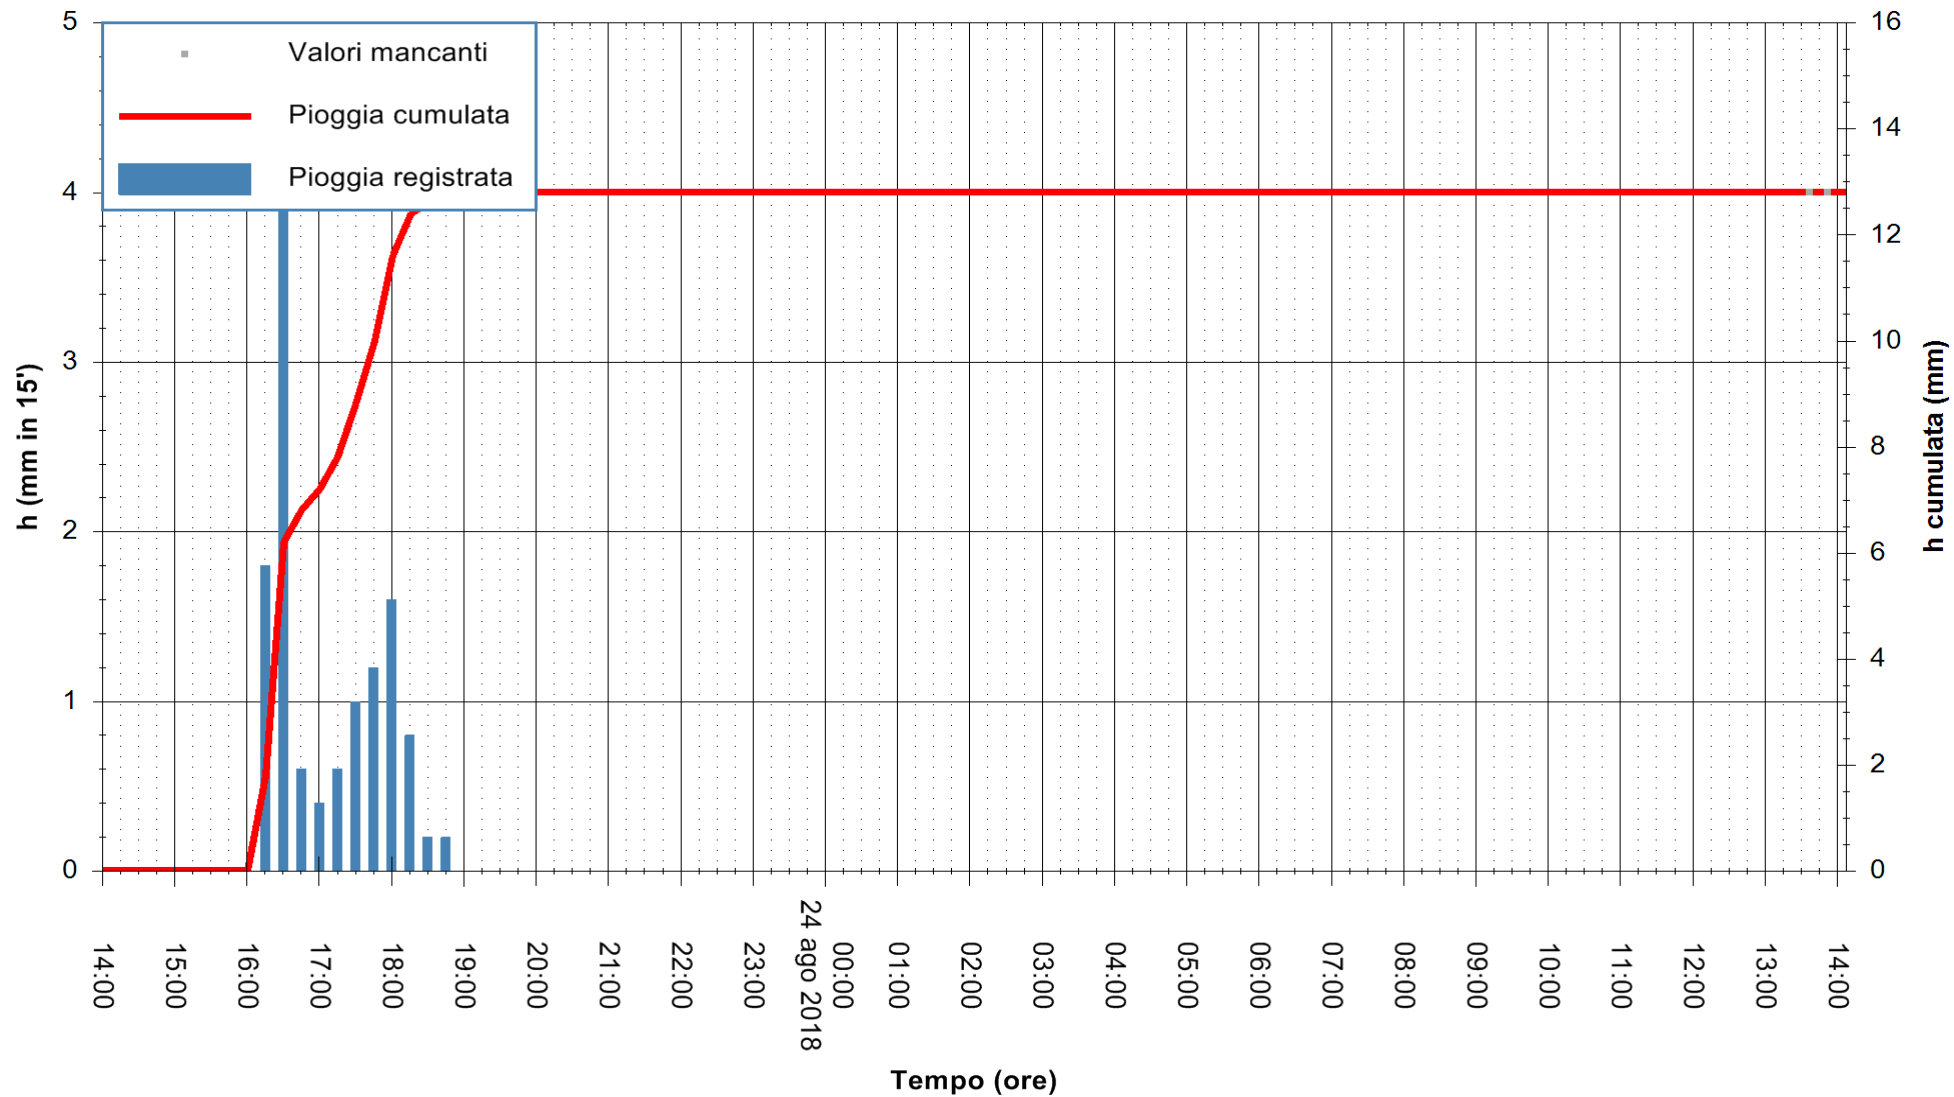

ARPAS
F.to il Dirigente Responsabile
Dott. Giuseppe Bianco

REGIONE AUTONOMA DE SARDIGNA
REGIONE AUTONOMA DELLA SARDEGNA

Stazione pluviometrica Fluminimannu a Decimomannu
Area DECIMOMANNU

Pioggia registrata nelle ultime 24 ore
Estrazione dati delle ore 13:58 del 24/08/2018
Ultimo dato disponibile: 24/08/2018 alle 13:30