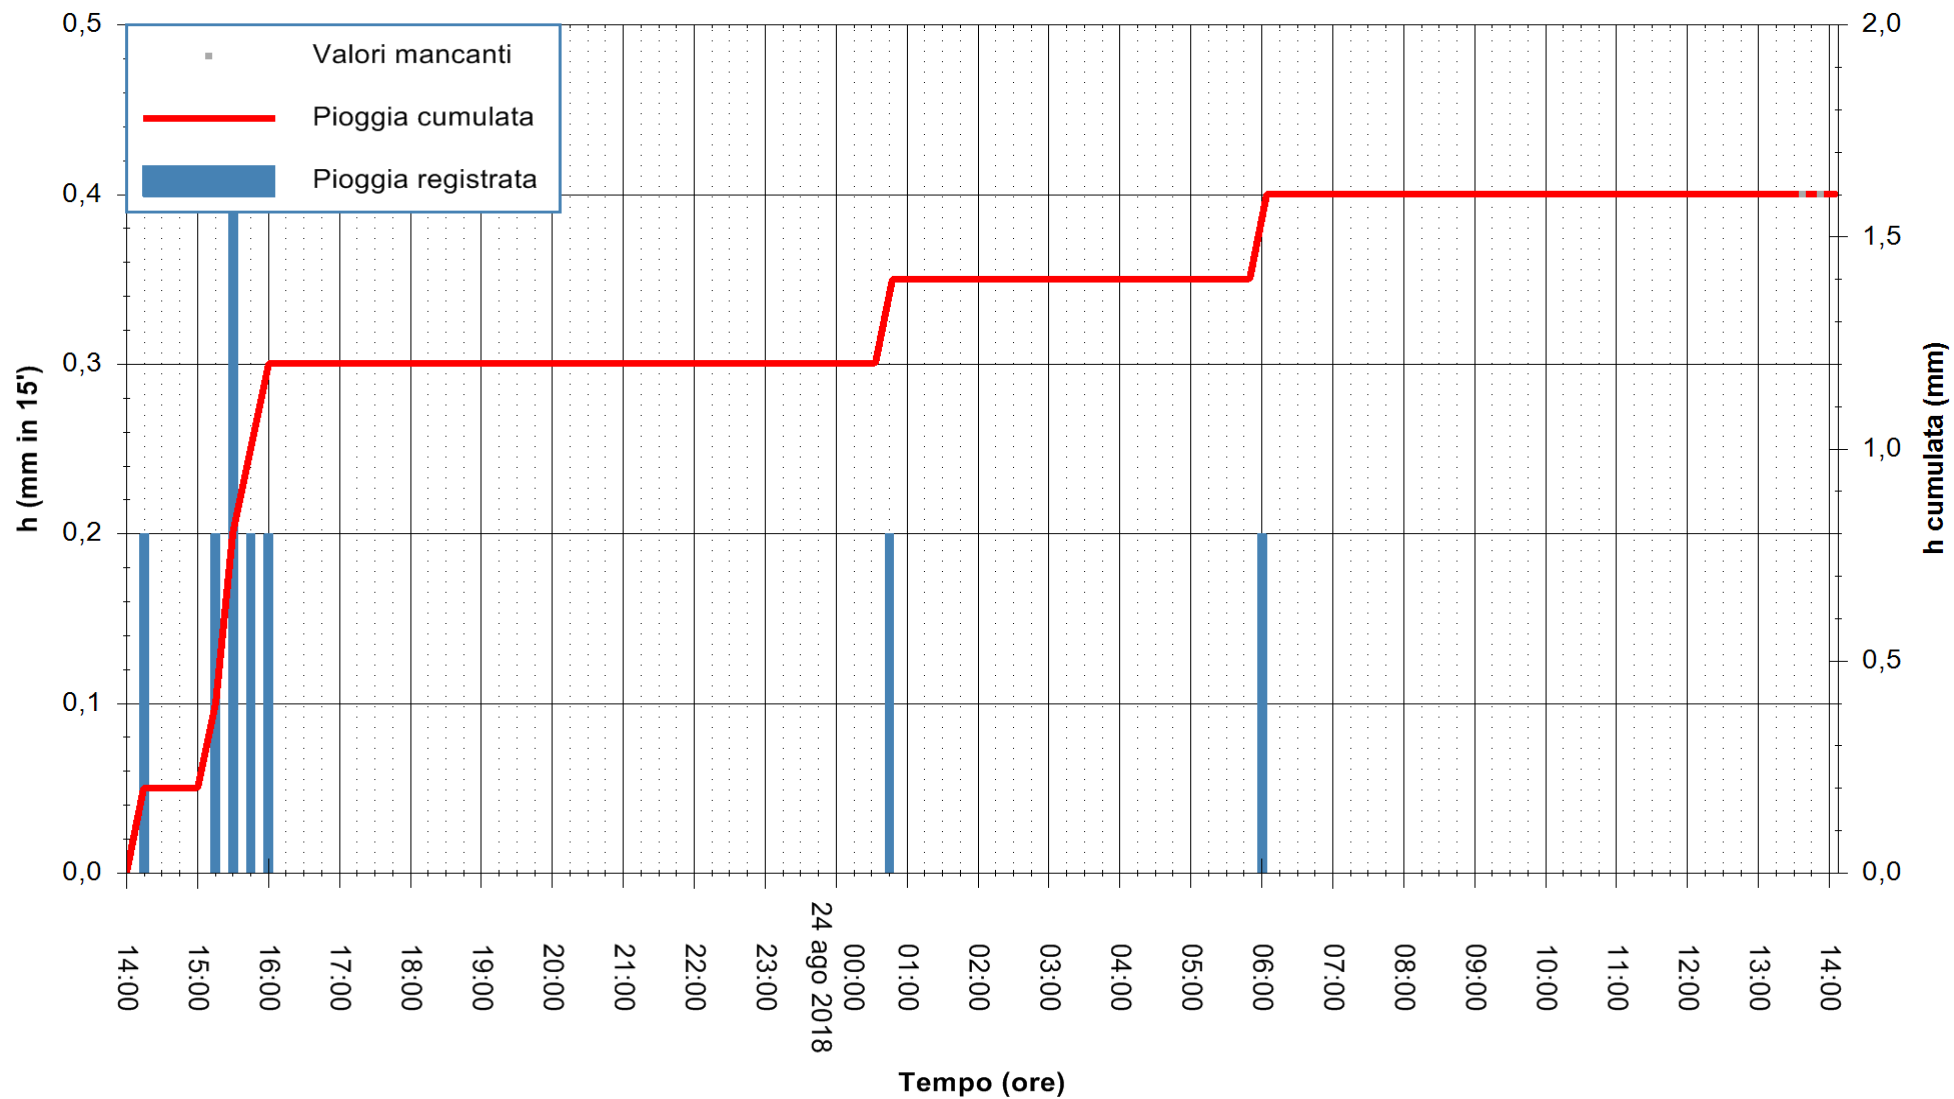

Stazione pluviometrica Pianu
Area PIANU 15
Pioggia registrata nelle ultime 24 ore
Estrazione dati delle ore 13:58 del 24/08/2018
Ultimo dato disponibile: 24/08/2018 alle 13:30

ARPAS
F.to il Dirigente Responsabile
Dott. Giuseppe Bianco

REGIONE AUTONOMA DE SARDIGNA
REGIONE AUTONOMA DELLA SARDEGNA