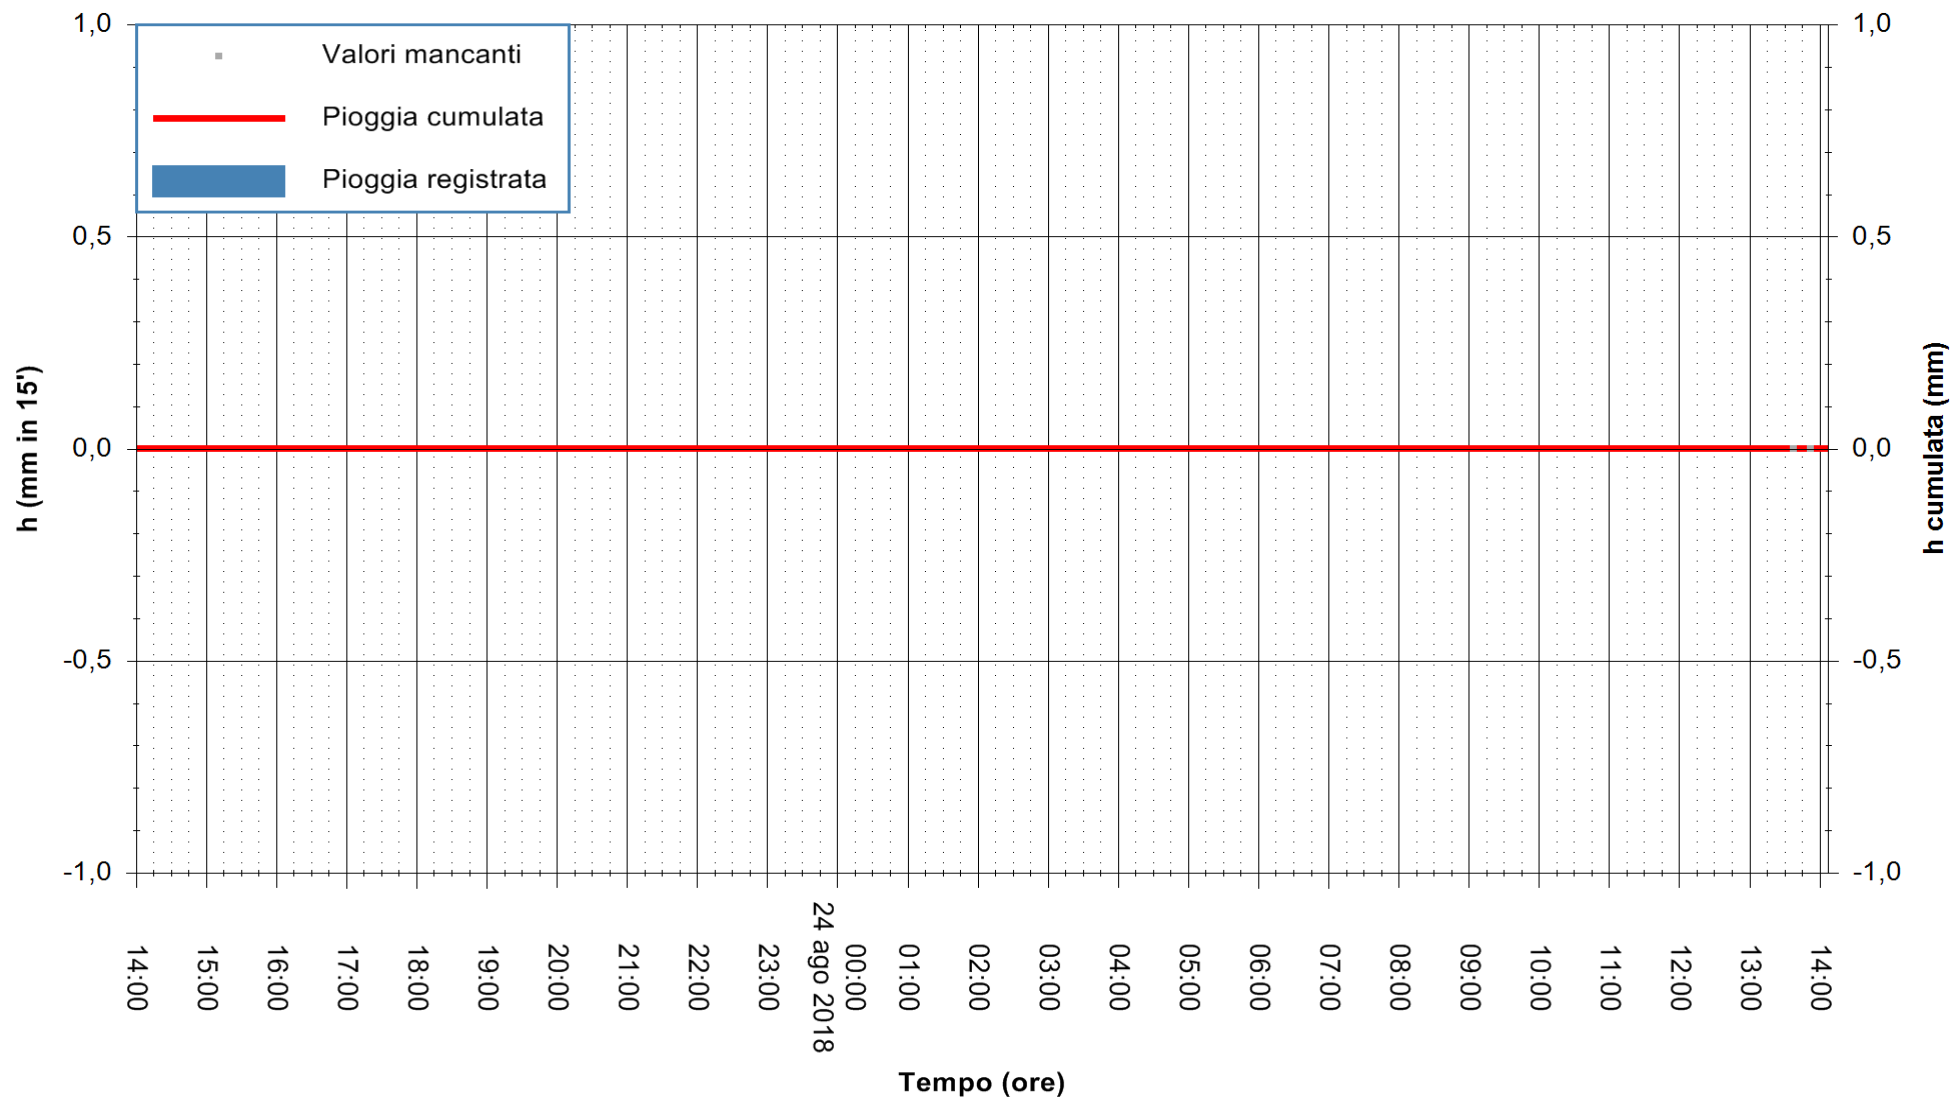

Stazione pluviometrica Siniscola
Area SU PRANU
Pioggia registrata nelle ultime 24 ore
Estrazione dati delle ore 13:58 del 24/08/2018
Ultimo dato disponibile: 24/08/2018 alle 13:30

ARPAS
F.to il Dirigente Responsabile
Dott. Giuseppe Bianco

REGIONE AUTONOMA DE SARDIGNA
REGIONE AUTONOMA DELLA SARDEGNA