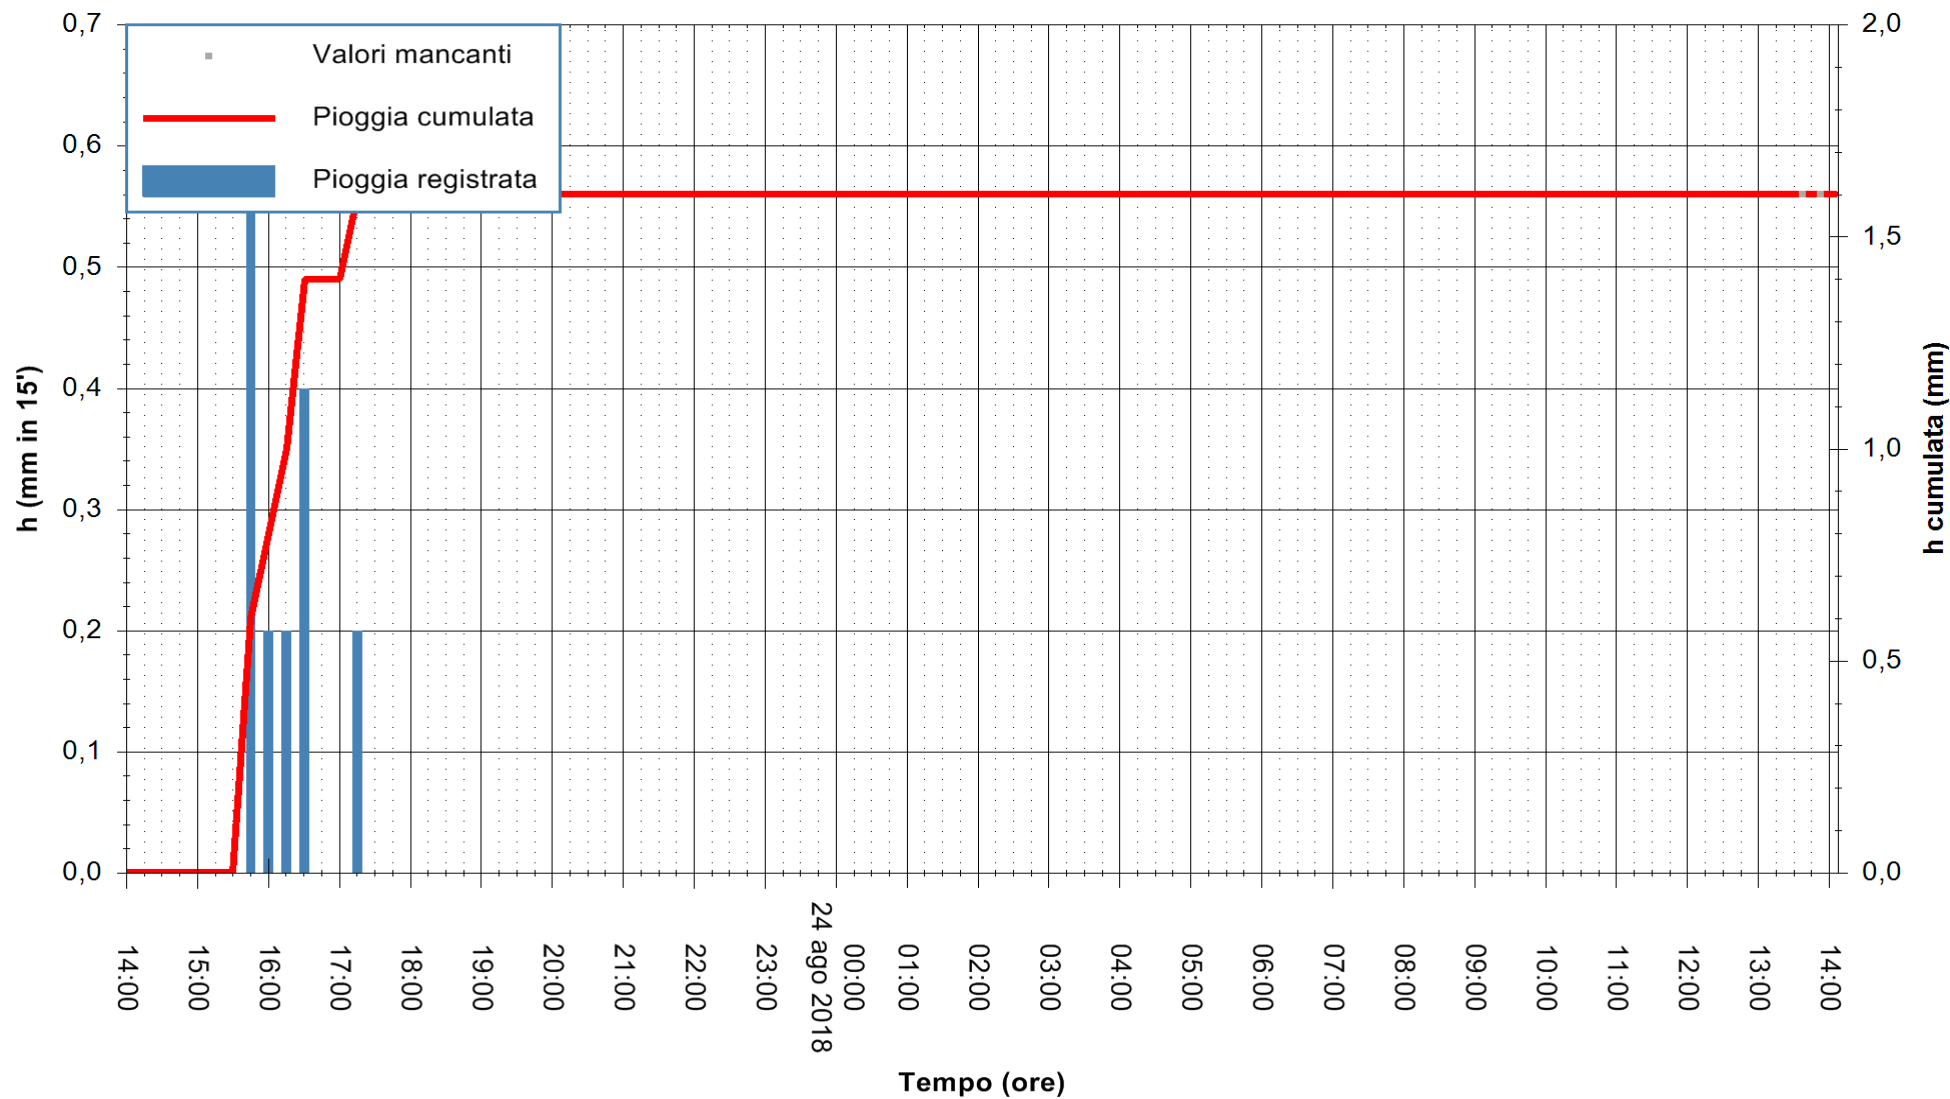

ARPAS
F.to il Dirigente Responsabile
Dott. Giuseppe Bianco

REGIONE AUTONOMA DE SARDIGNA
REGIONE AUTONOMA DELLA SARDEGNA

Stazione pluviometrica Punta Tricoli
 Area PUNTA TRICOLI
 Pioggia registrata nelle ultime 24 ore
 Estrazione dati delle ore 13:58 del 24/08/2018
 Ultimo dato disponibile: 24/08/2018 alle 13:30