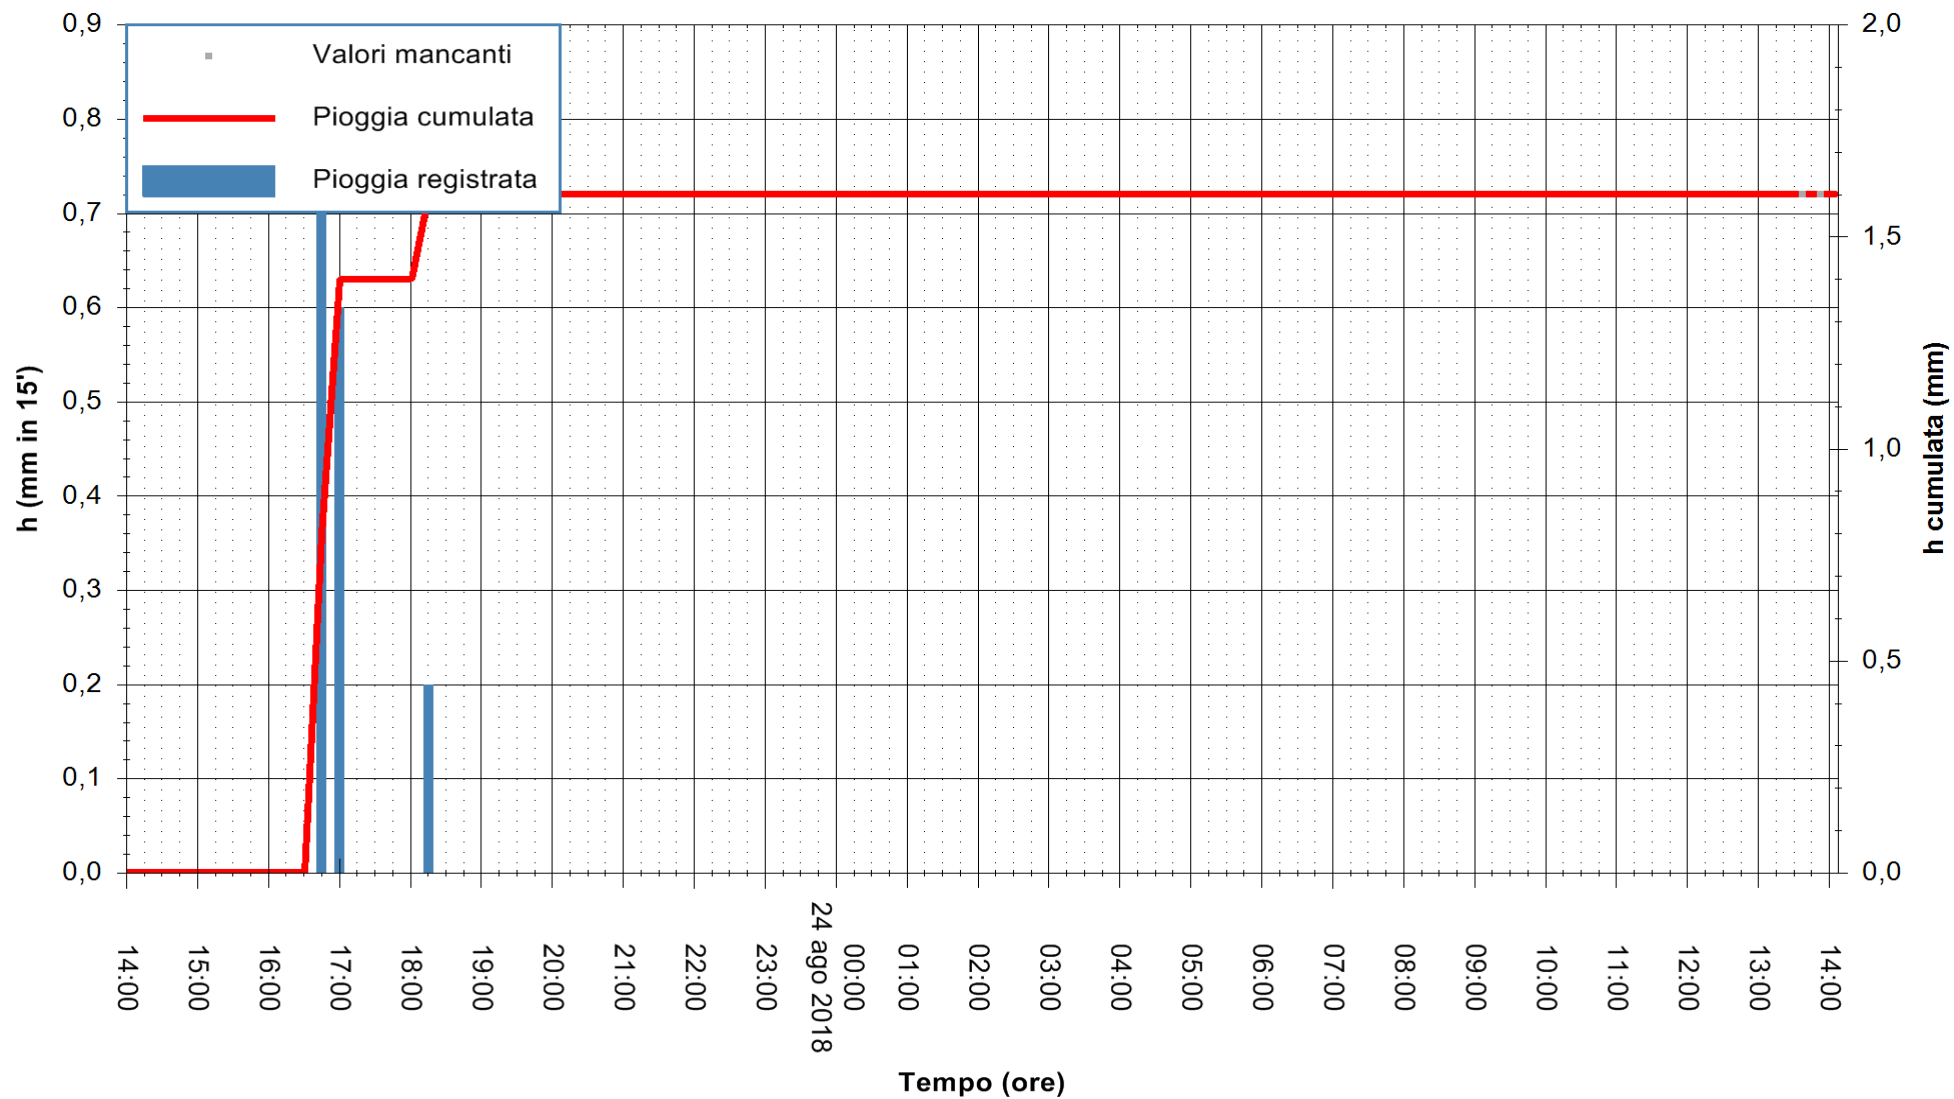

Stazione pluviometrica Punta Tricoli
Area PUNTA TRICOLI
Pioggia registrata nelle ultime 24 ore
Estrazione dati delle ore 13:58 del 24/08/2018
Ultimo dato disponibile: 24/08/2018 alle 13:30

ARPAS
F.to il Dirigente Responsabile
Dott. Giuseppe Bianco

REGIONE AUTONOMA DE SARDIGNA
REGIONE AUTONOMA DELLA SARDEGNA