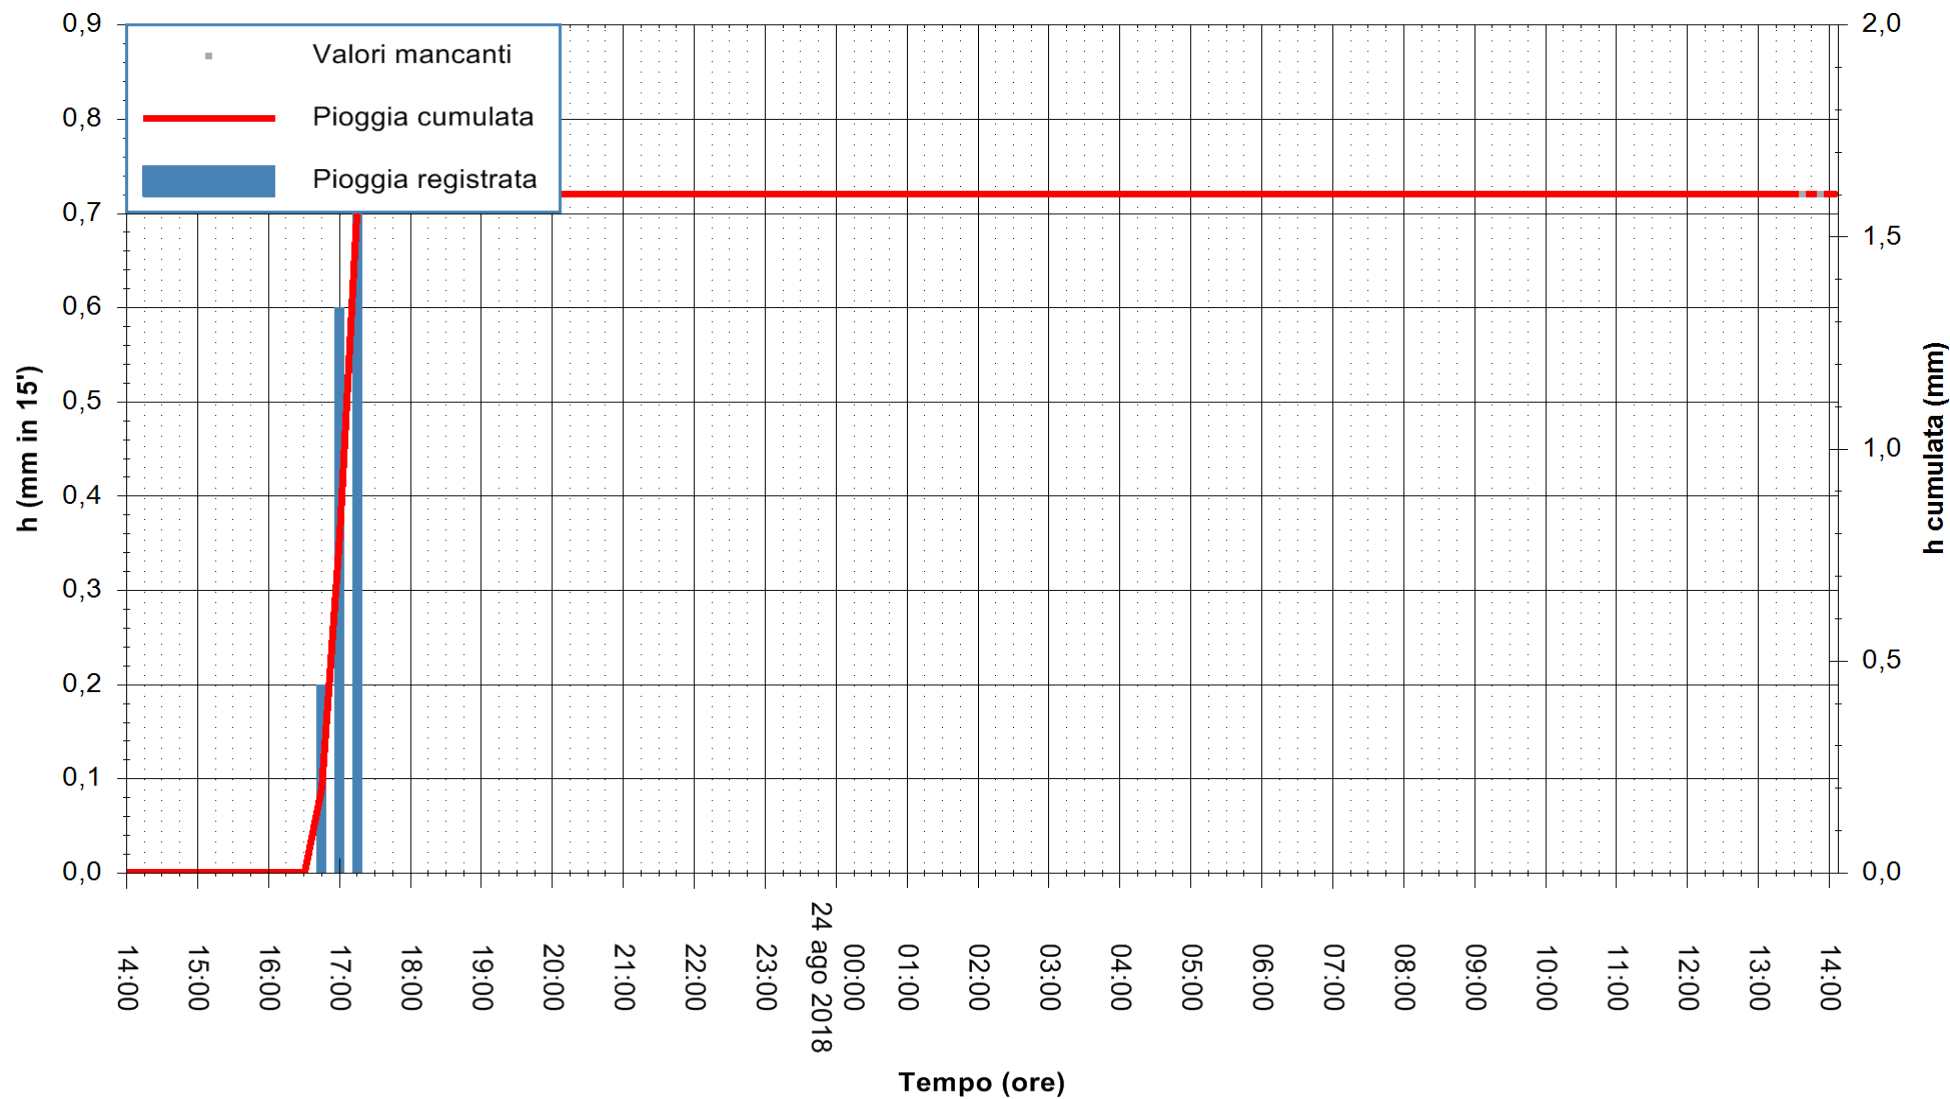

Stazione pluviometrica Monte Tului
 Area MONTE TULUI
 Pioggia registrata nelle ultime 24 ore
 Estrazione dati delle ore 13:58 del 24/08/2018
 Ultimo dato disponibile: 24/08/2018 alle 13:30

ARPAS
 F.to il Dirigente Responsabile
 Dott. Giuseppe Bianco

REGIONE AUTONOMA DE SARDIGNA
 REGIONE AUTONOMA DELLA SARDEGNA

Stazione pluviometrica Ardara
 Area STAZIONE DI ARDARA
 Pioggia registrata nelle ultime 24 ore
 Estrazione dati delle ore 13:58 del 24/08/2018
 Ultimo dato disponibile: 24/08/2018 alle 13:30