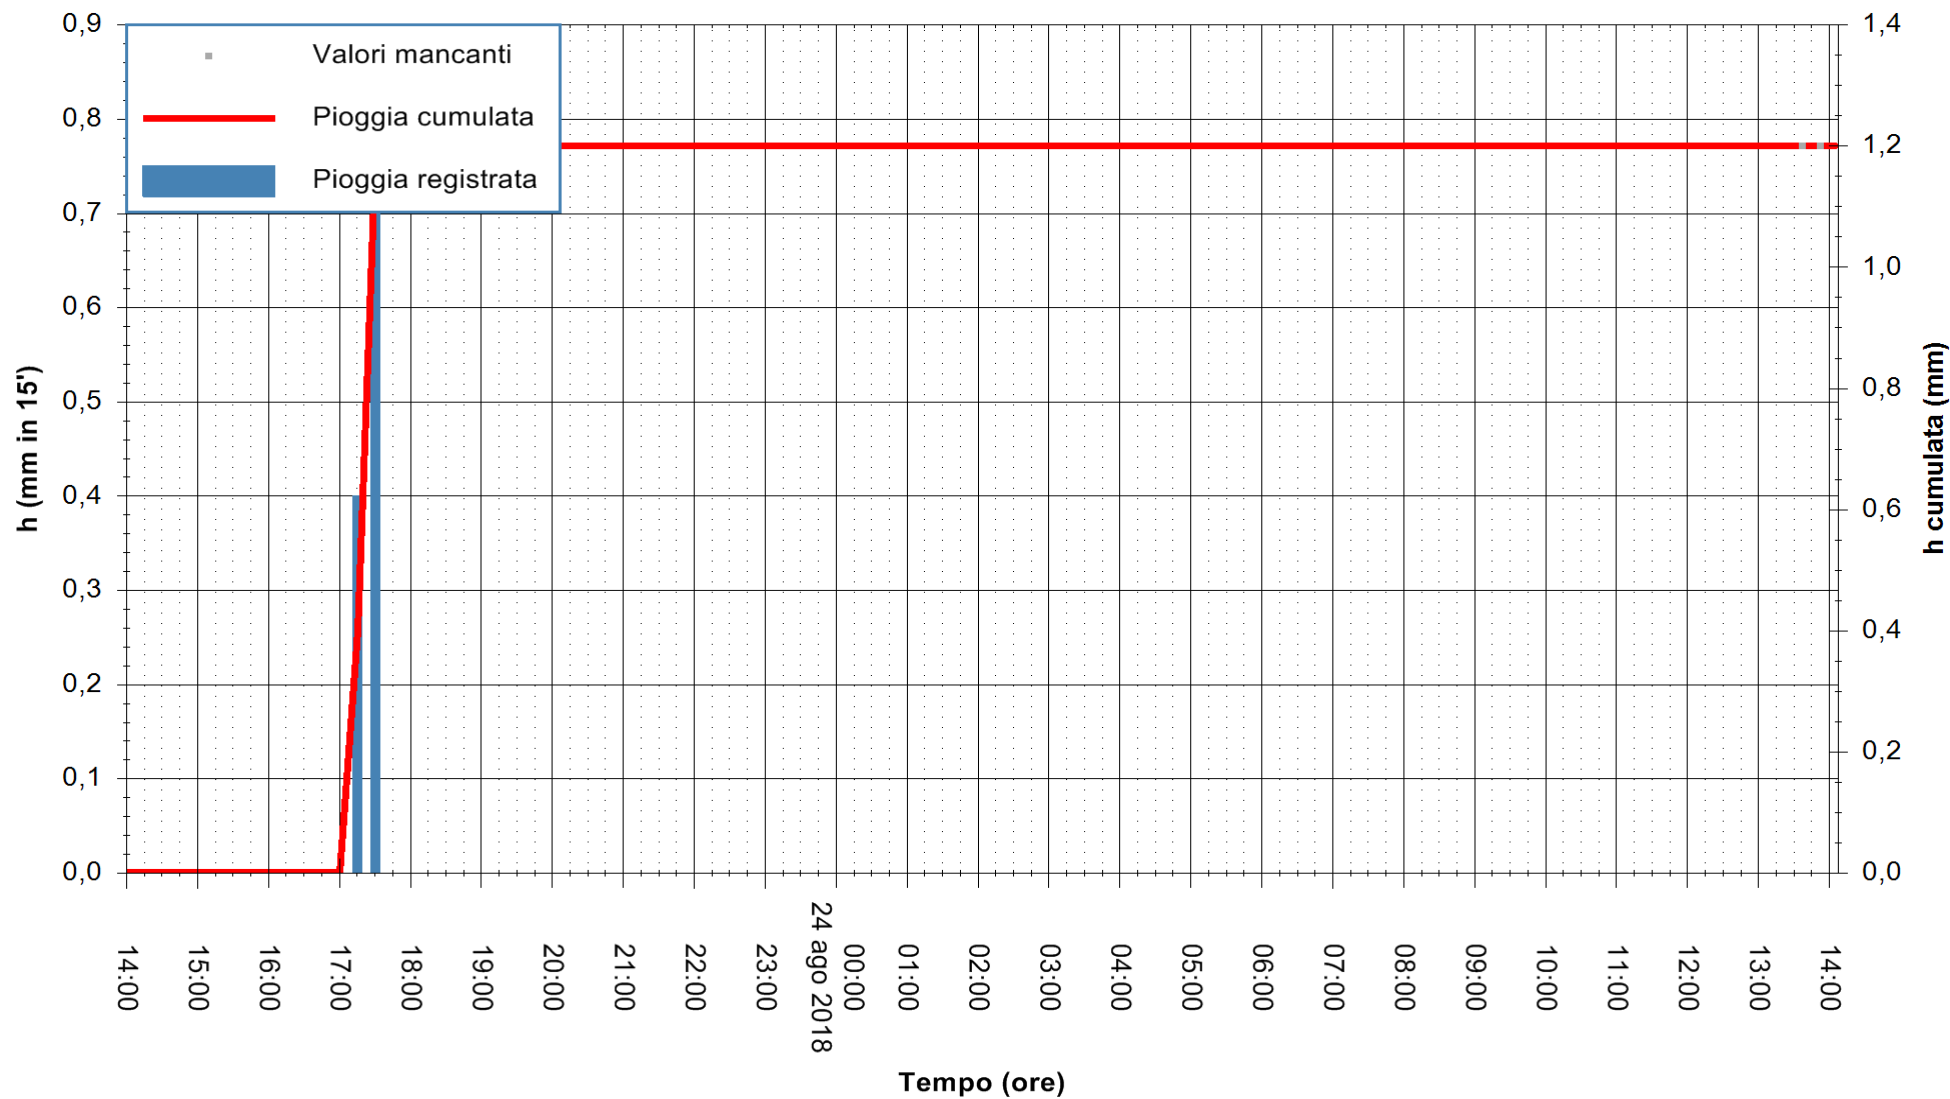

ARPAS
 F.to il Dirigente Responsabile
 Dott. Giuseppe Bianco

REGIONE AUTÒNOMA DE SARDIGNA
 REGIONE AUTONOMA DELLA SARDEGNA

Stazione pluviometrica Mannu di Porto Torres
 Area PONTE MOLINU
 Pioggia registrata nelle ultime 24 ore
 Estrazione dati delle ore 13:58 del 24/08/2018
 Ultimo dato disponibile: 24/08/2018 alle 13:30