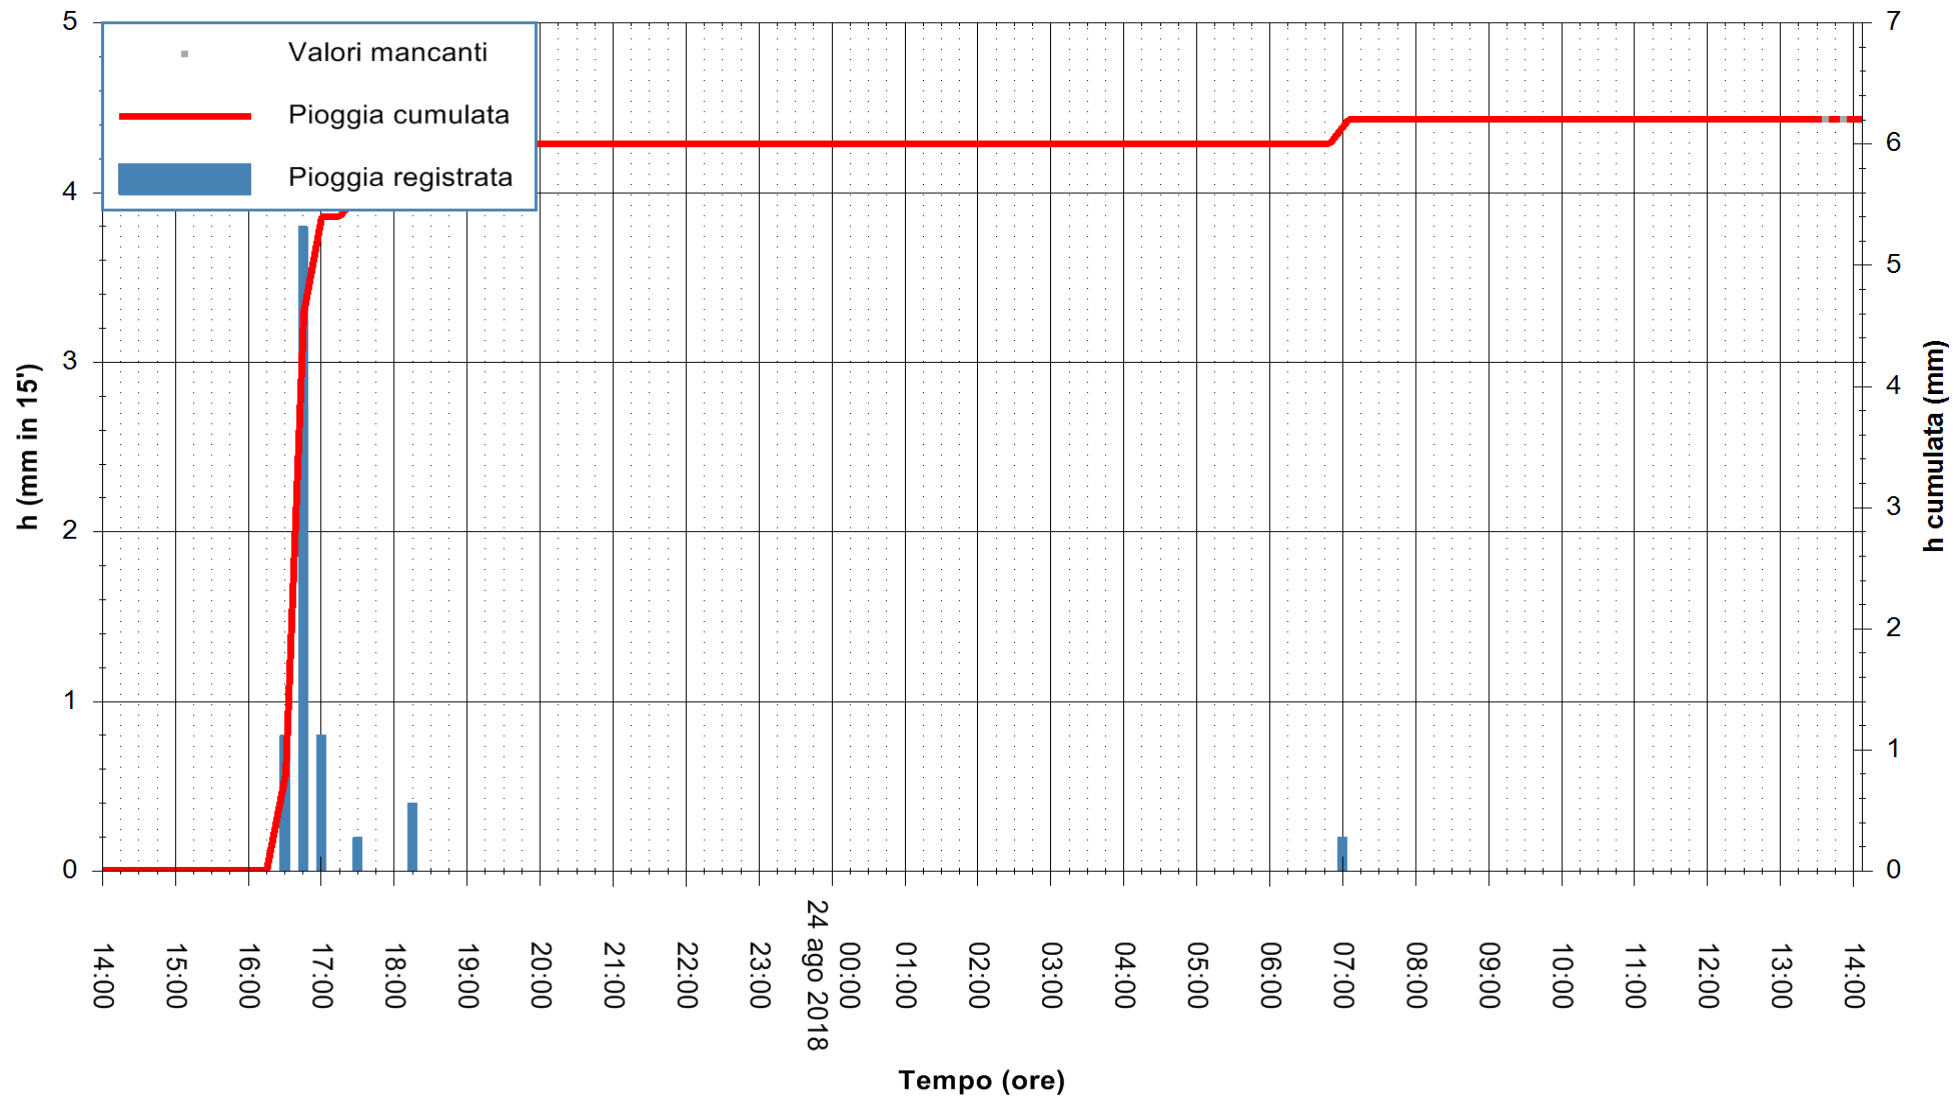

Stazione pluviometrica Porto Pino
Area IS PILLONIS
Pioggia registrata nelle ultime 24 ore
Estrazione dati delle ore 13:58 del 24/08/2018
Ultimo dato disponibile: 23/08/2018 alle 14:40

ARPAS
F.to il Dirigente Responsabile
Dott. Giuseppe Bianco

REGIONE AUTONOMA DE SARDIGNA
REGIONE AUTONOMA DELLA SARDEGNA