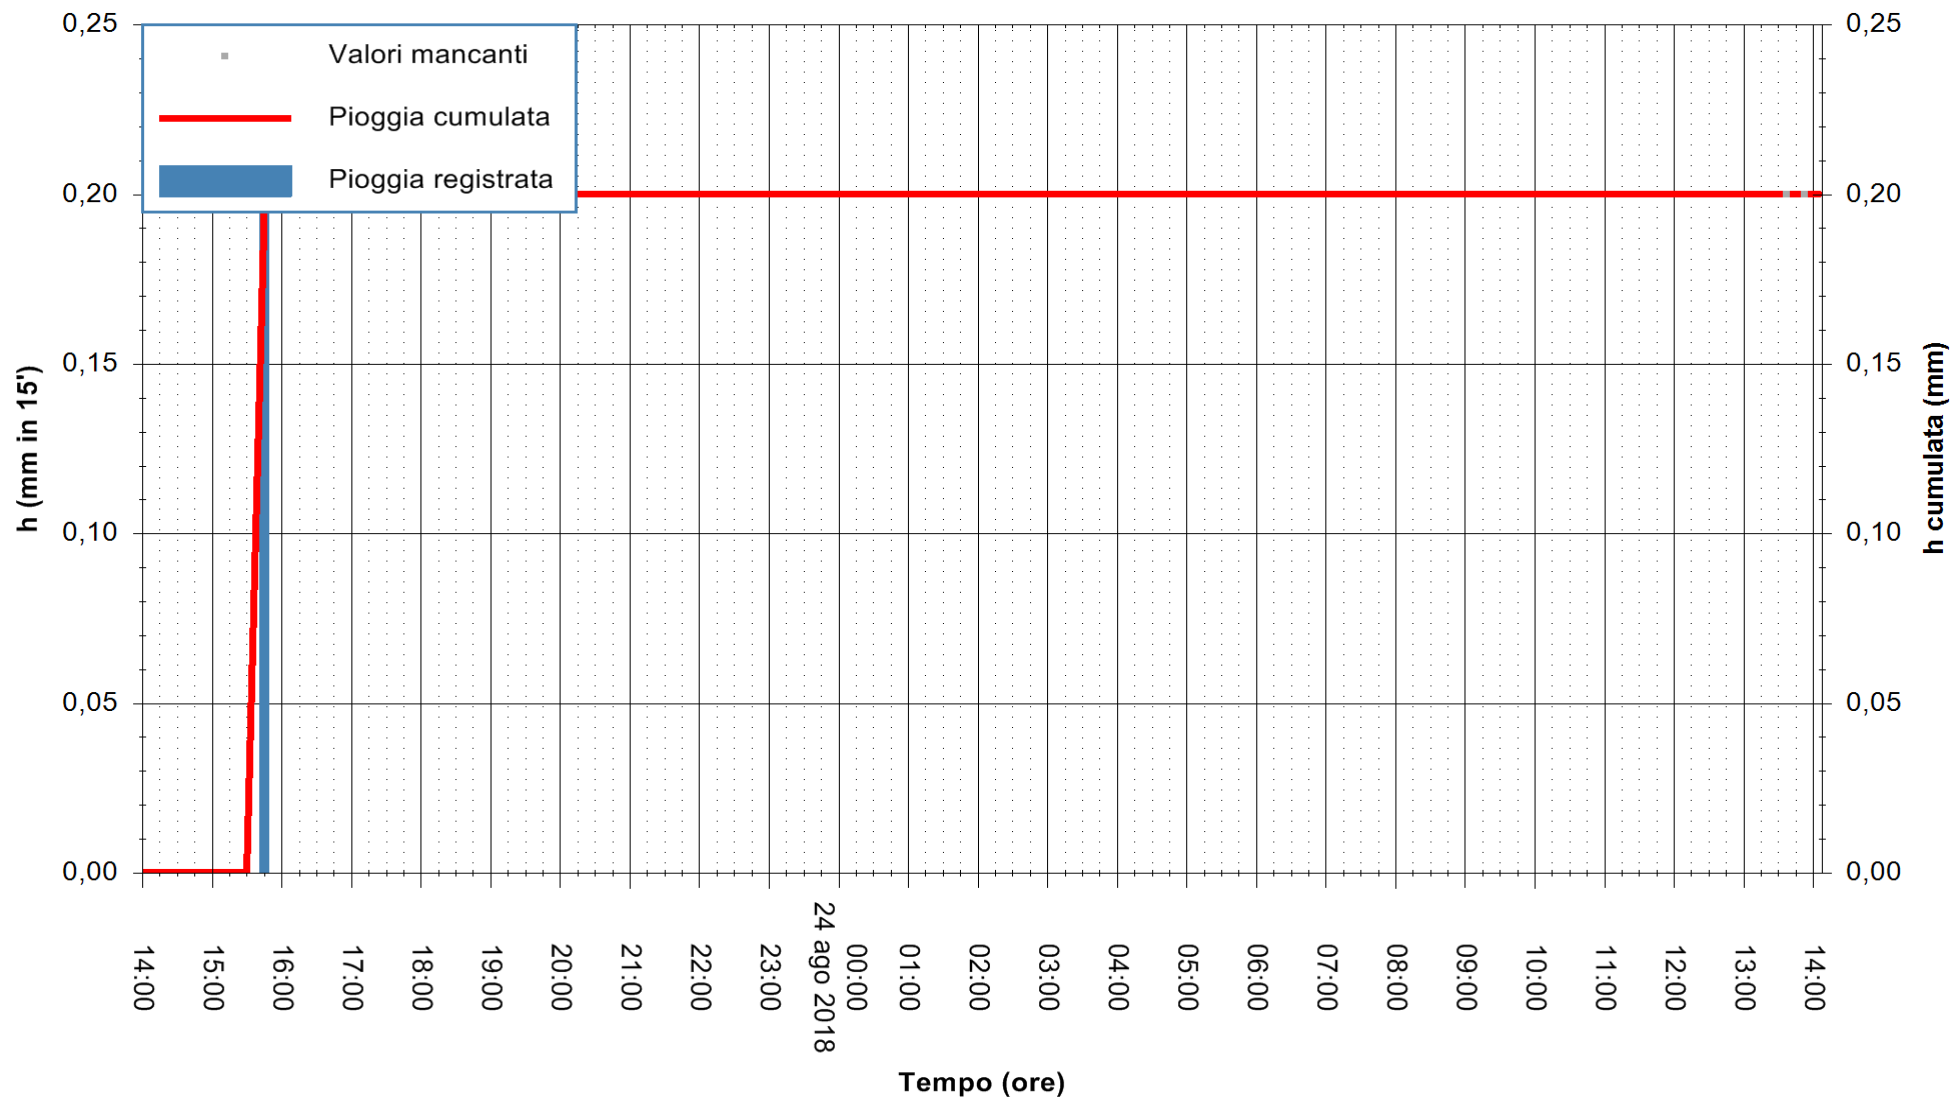

ARPAS
 F.to il Dirigente Responsabile
 Dott. Giuseppe Bianco

REGIONE AUTONOMA DE SARDIGNA
 REGIONE AUTONOMA DELLA SARDEGNA

Stazione pluviometrica Ossoni
Area MONTE OSSONI
Pioggia registrata nelle ultime 24 ore
Estrazione dati delle ore 13:58 del 24/08/2018
Ultimo dato disponibile: 24/08/2018 alle 13:30