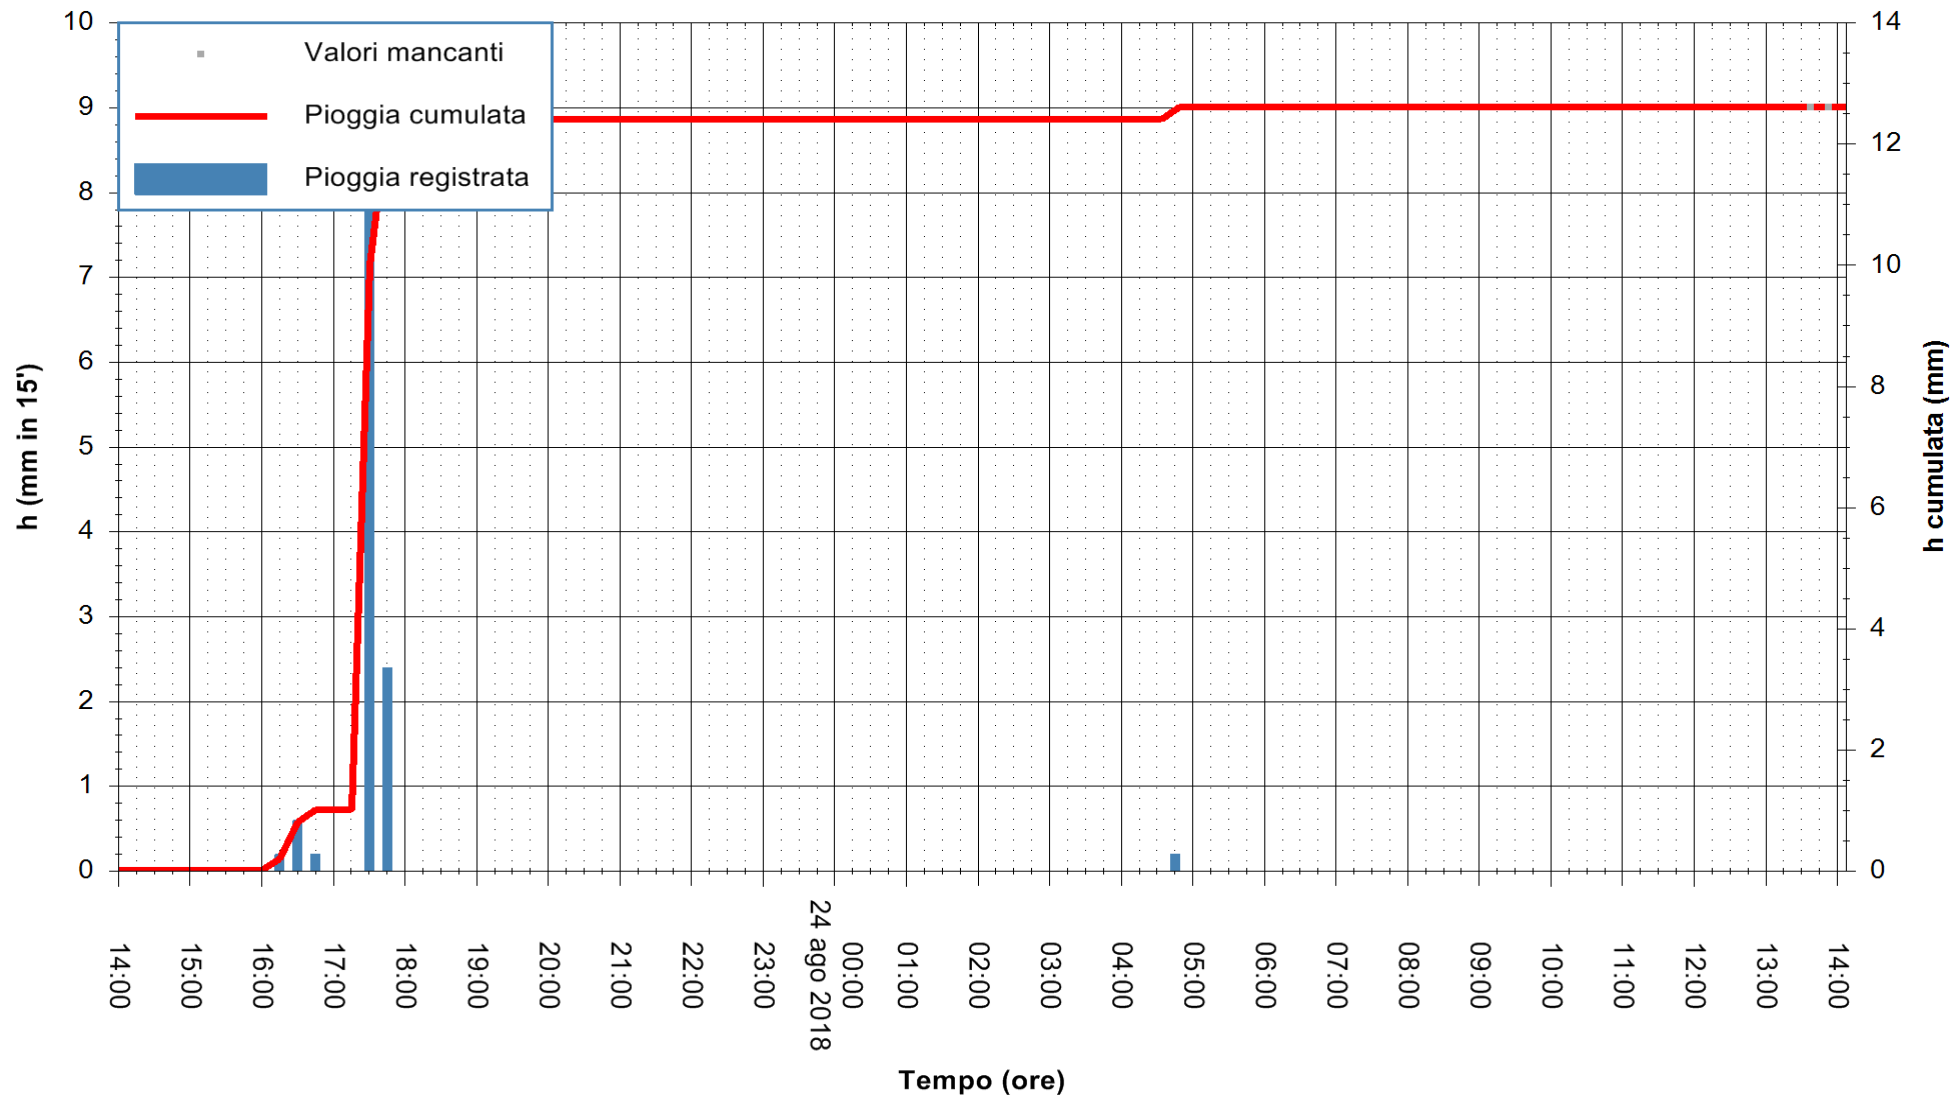

REGIONE AUTONOMA DE SARDIGNA
 REGIONE AUTONOMA DELLA SARDEGNA

Stazione pluviometrica Ardara
 Area STAZIONE DI ARDARA
 Pioggia registrata nelle ultime 24 ore
 Estrazione dati delle ore 13:58 del 24/08/2018
 Ultimo dato disponibile: 24/08/2018 alle 13:30