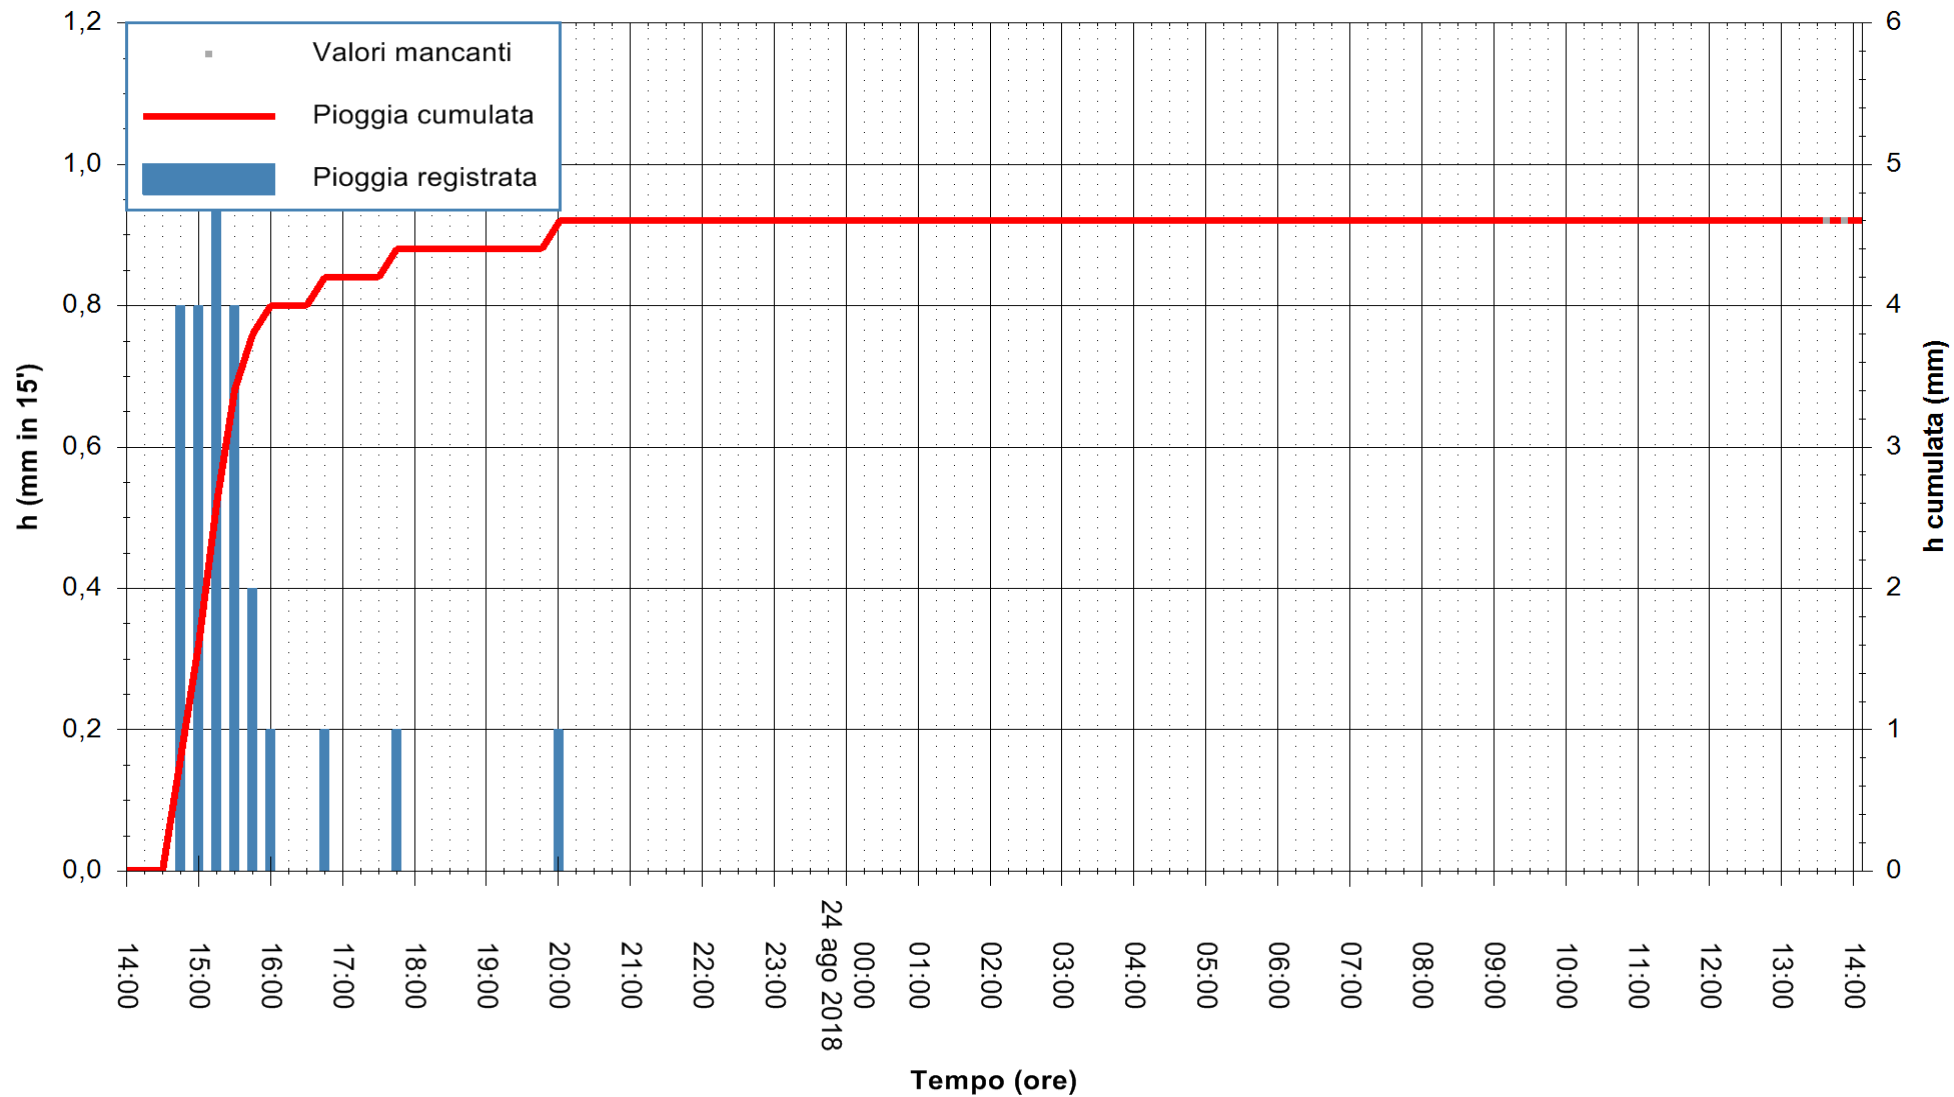

ARPAS
 F.to il Dirigente Responsabile
 Dott. Giuseppe Bianco

REGIONE AUTÒNOMA DE SARDIGNA
 REGIONE AUTONOMA DELLA SARDEGNA

Stazione pluviometrica Oristano
Area TORRE GRANDE
Pioggia registrata nelle ultime 24 ore
Estrazione dati delle ore 13:58 del 24/08/2018
Ultimo dato disponibile: 24/08/2018 alle 13:30