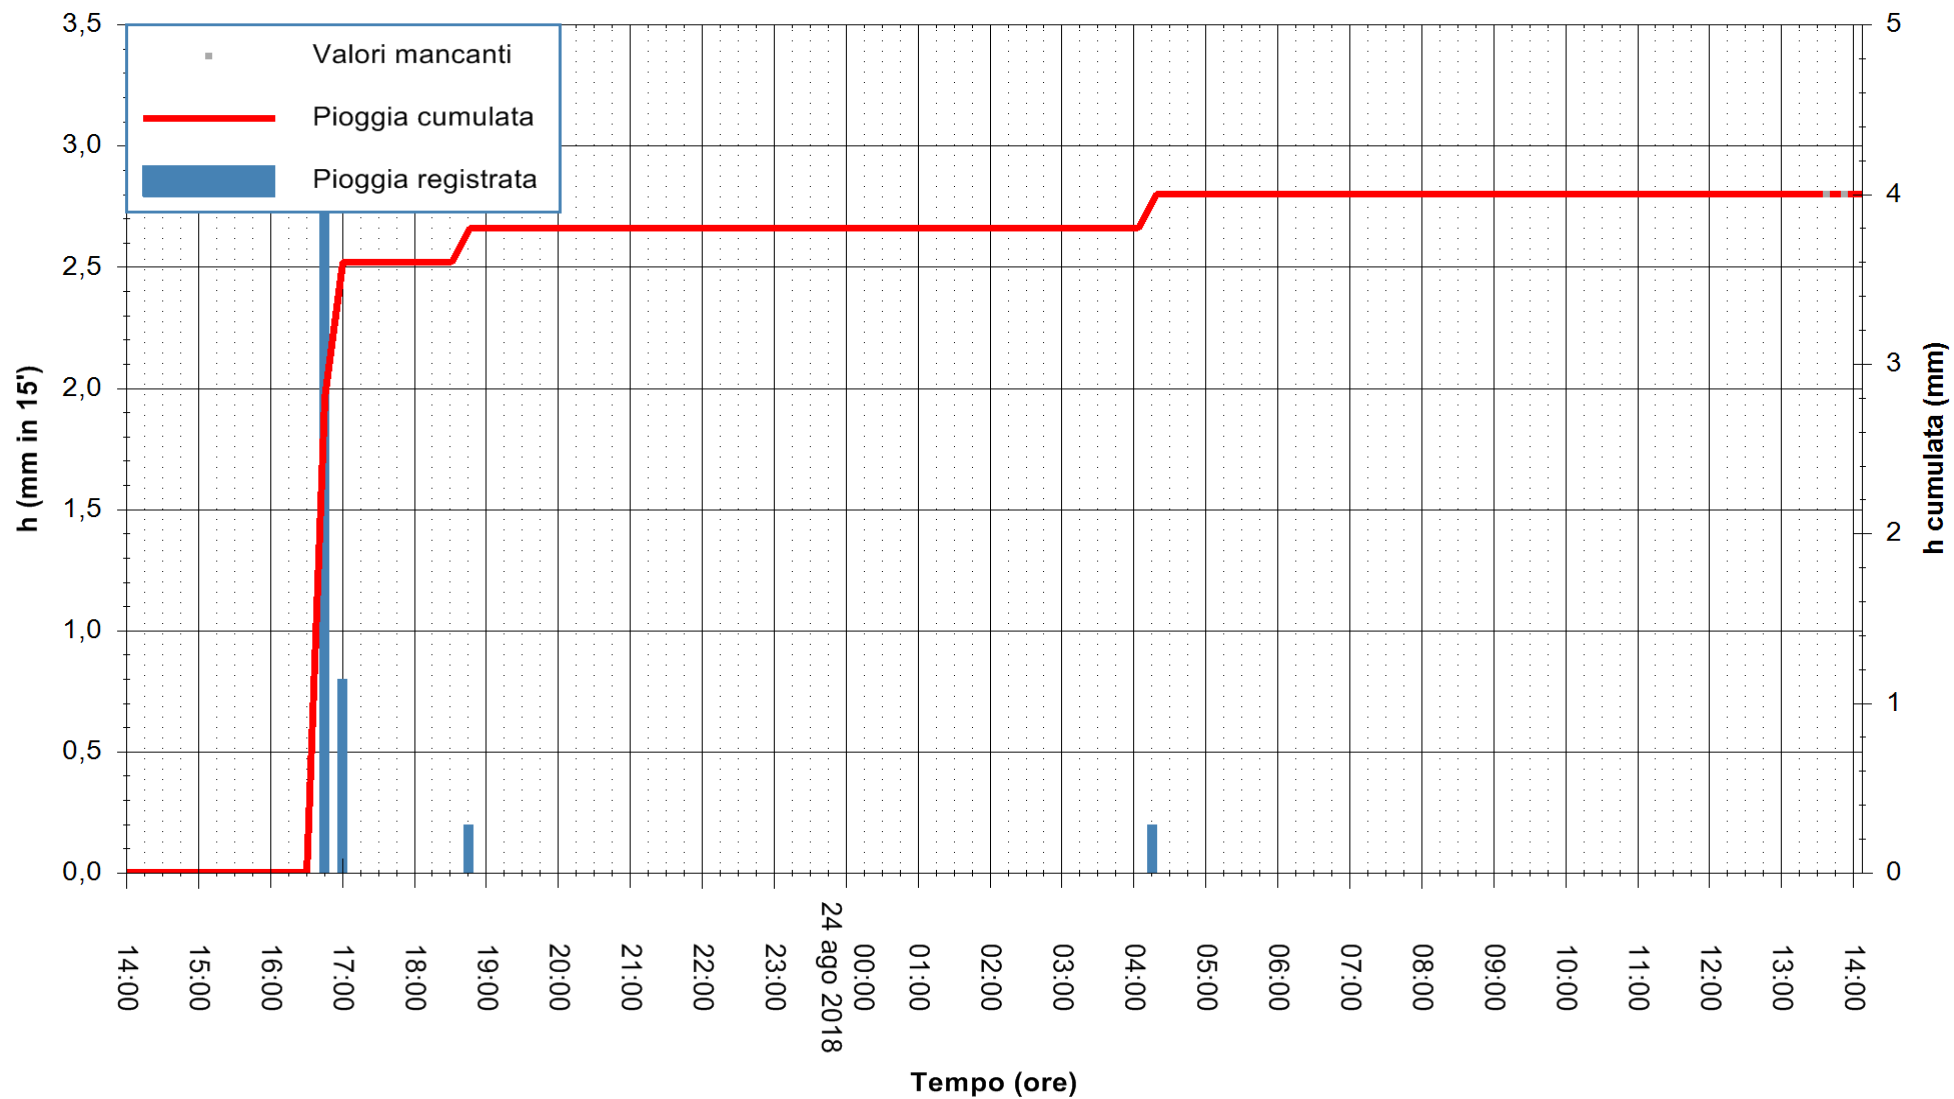

Stazione pluviometrica Monte Tului
 Area MONTE TULUI
 Pioggia registrata nelle ultime 24 ore
 Estrazione dati delle ore 13:58 del 24/08/2018
 Ultimo dato disponibile: 24/08/2018 alle 13:30

ARPAS
 F.to il Dirigente Responsabile
 Dott. Giuseppe Bianco

REGIONE AUTONOMA DE SARDIGNA
 REGIONE AUTONOMA DELLA SARDEGNA

Stazione pluviometrica Ardara
 Area STAZIONE DI ARDARA
 Pioggia registrata nelle ultime 24 ore
 Estrazione dati delle ore 13:58 del 24/08/2018
 Ultimo dato disponibile: 24/08/2018 alle 13:30