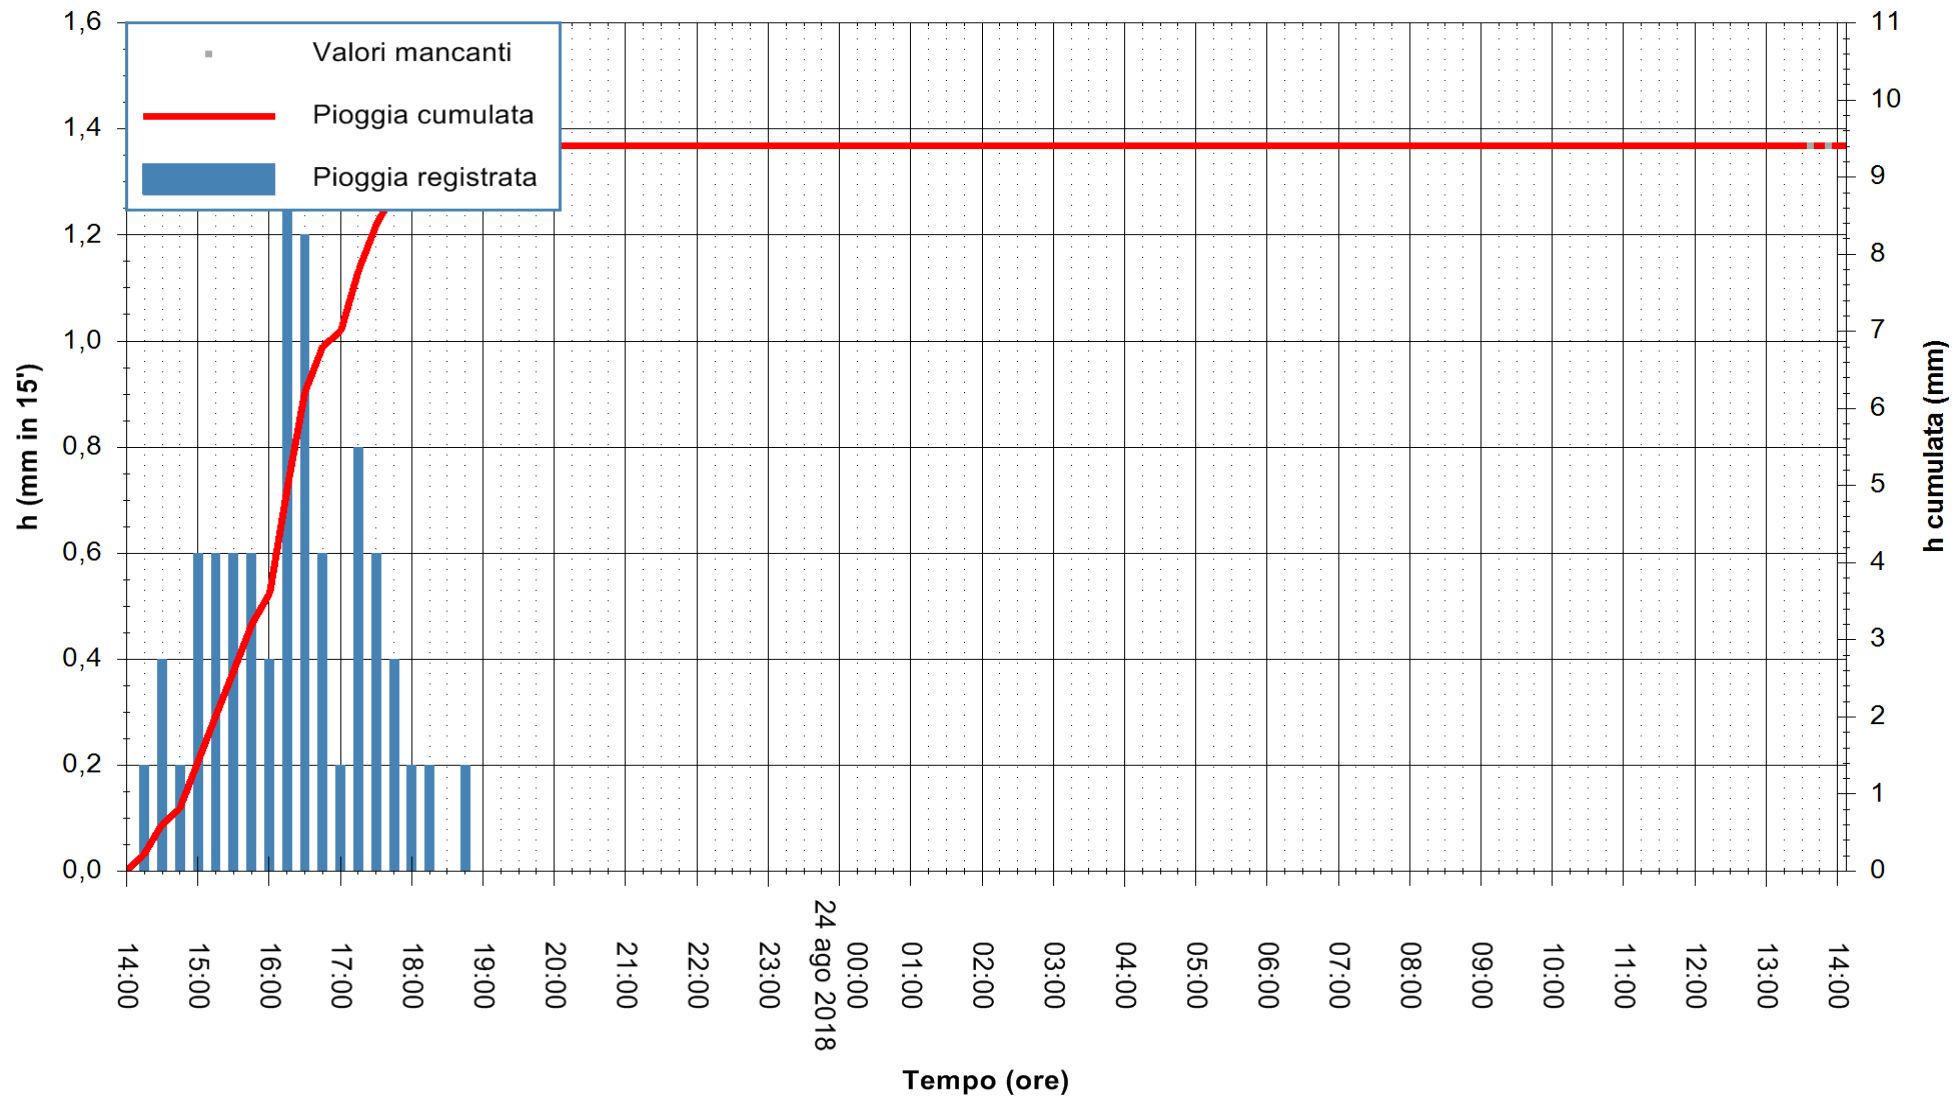

ARPAS
F.to il Dirigente Responsabile
Dott. Giuseppe Bianco

REGIONE AUTONOMA DE SARDIGNA
REGIONE AUTONOMA DELLA SARDEGNA

Stazione pluviometrica Fluminimannu a Decimomannu
Area DECIMOMANNU

Pioggia registrata nelle ultime 24 ore
Estrazione dati delle ore 13:58 del 24/08/2018
Ultimo dato disponibile: 24/08/2018 alle 13:30