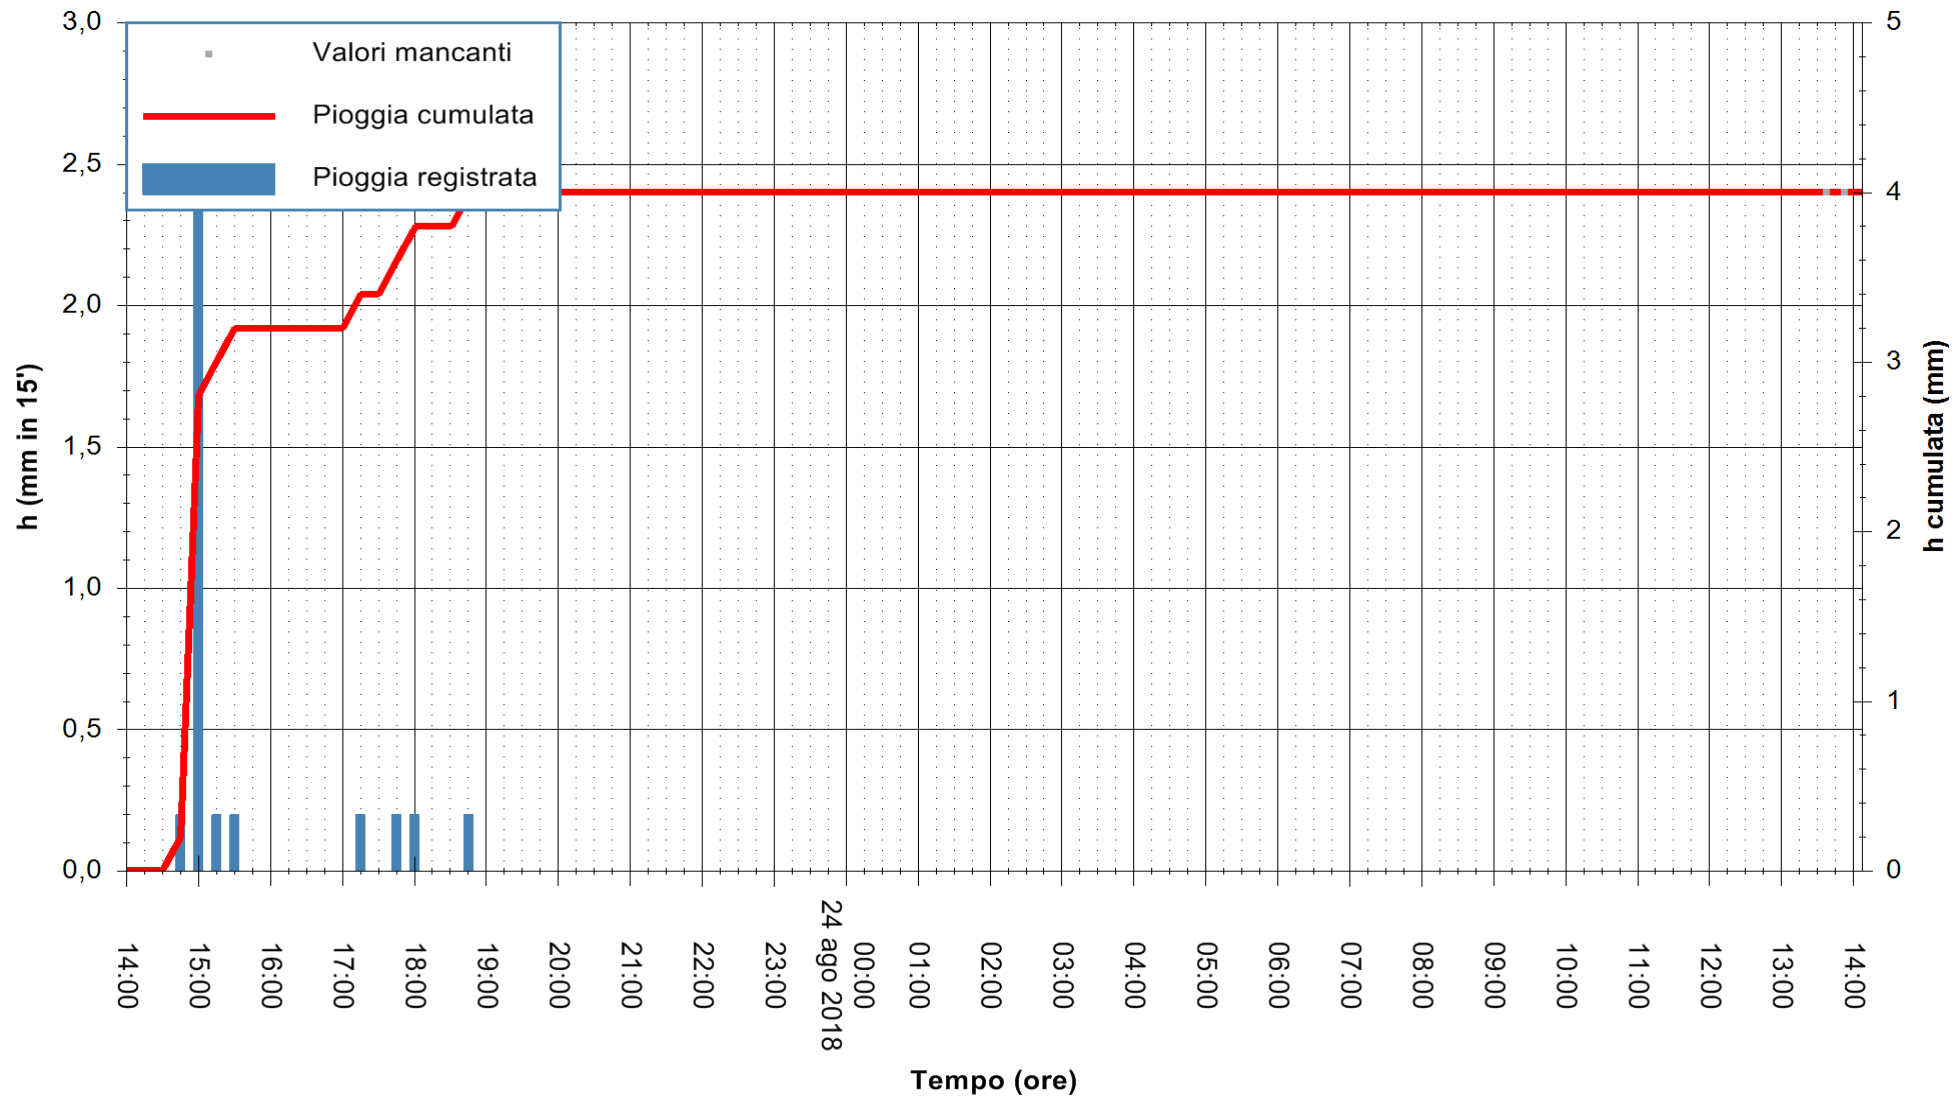

ARPAS
F.to il Dirigente Responsabile
Dott. Giuseppe Bianco

REGIONE AUTONOMA DE SARDIGNA
REGIONE AUTONOMA DELLA SARDEGNA

Stazione pluviometrica Fluminimannu a Decimomannu
Area DECIMOMANNU

Pioggia registrata nelle ultime 24 ore
Estrazione dati delle ore 13:58 del 24/08/2018
Ultimo dato disponibile: 24/08/2018 alle 13:30