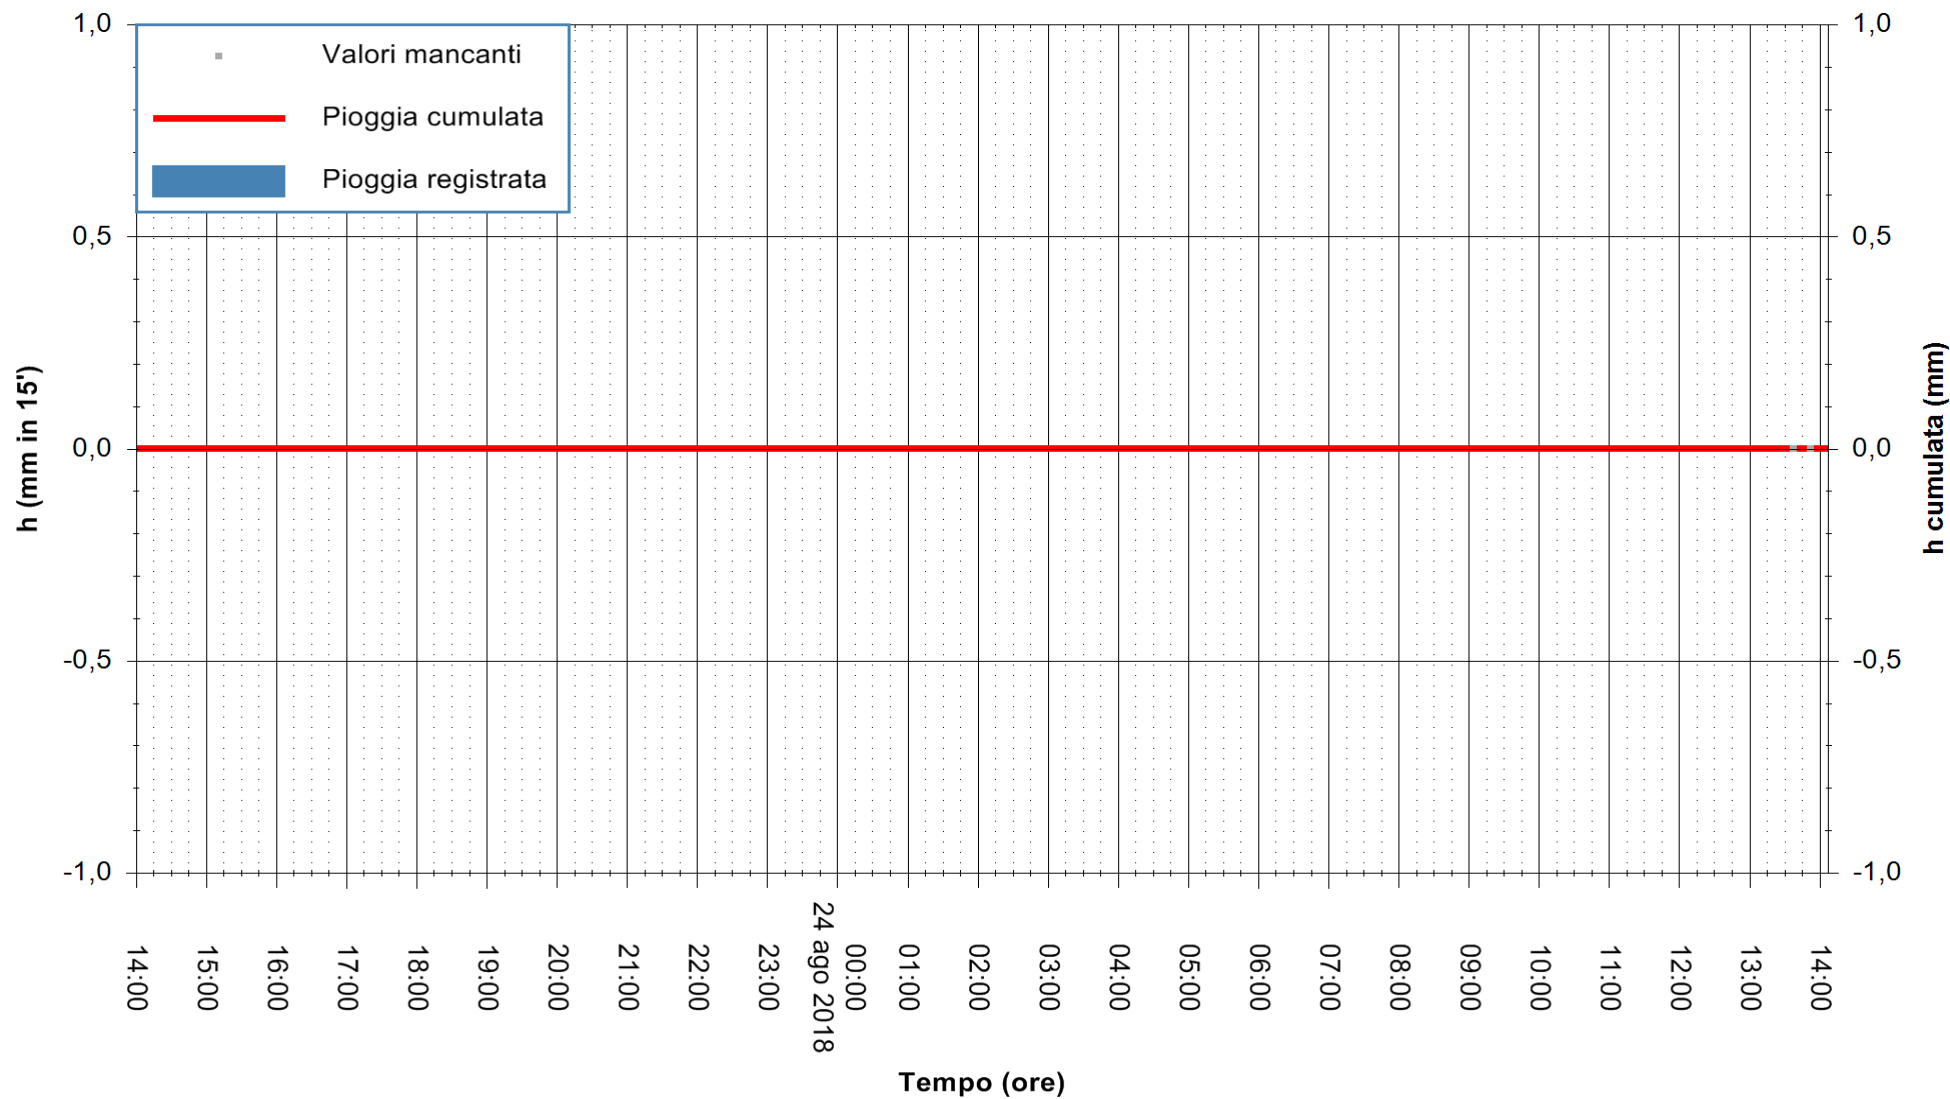

ARPAS
F.to il Dirigente Responsabile
Dott. Giuseppe Bianco

REGIONE AUTONOMA DE SARDIGNA
REGIONE AUTONOMA DELLA SARDEGNA

Stazione pluviometrica Punta Tricoli
 Area PUNTA TRICOLI
 Pioggia registrata nelle ultime 24 ore
 Estrazione dati delle ore 13:58 del 24/08/2018
 Ultimo dato disponibile: 24/08/2018 alle 13:30