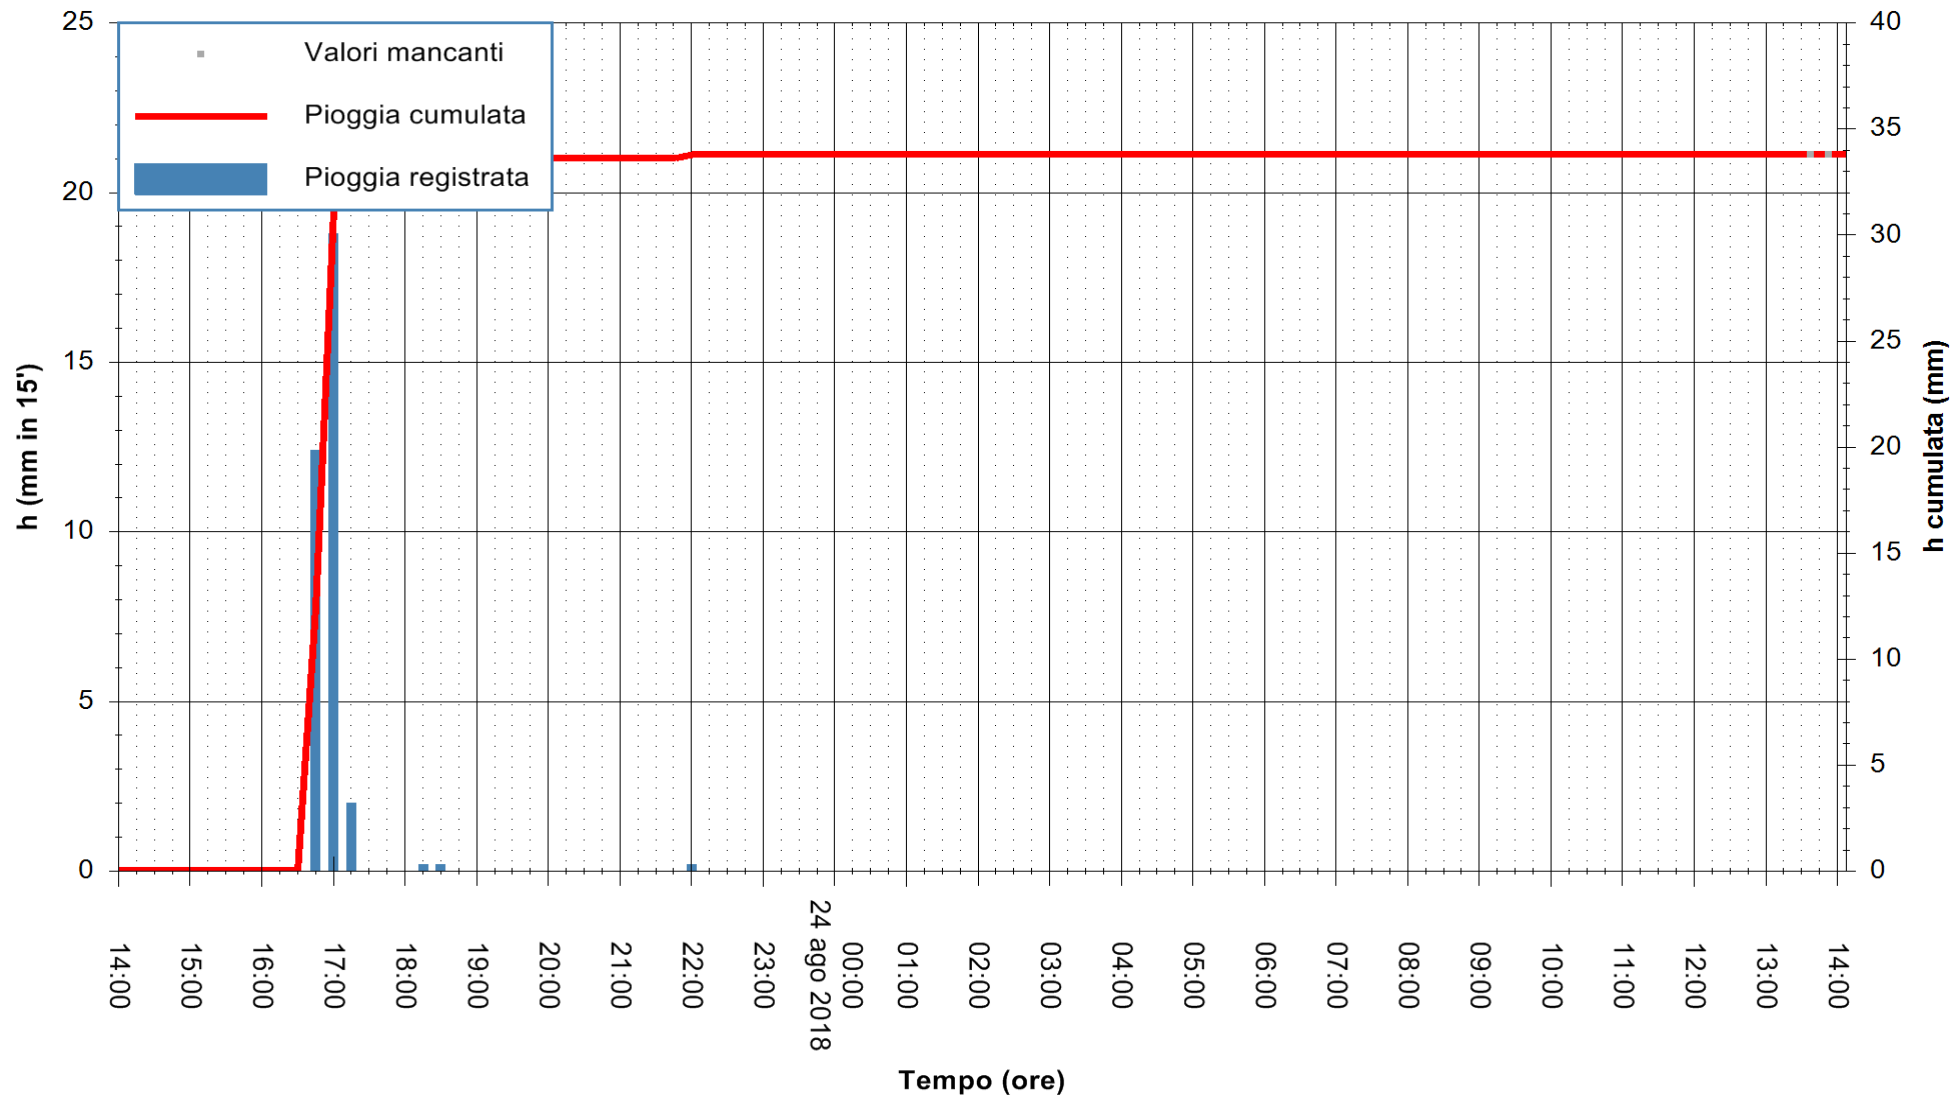

ARPAS
 F.to il Dirigente Responsabile
 Dott. Giuseppe Bianco

REGIONE AUTÒNOMA DE SARDIGNA
 REGIONE AUTONOMA DELLA SARDEGNA

Stazione pluviometrica Mannu di Porto Torres
 Area PONTE MOLINU
 Pioggia registrata nelle ultime 24 ore
 Estrazione dati delle ore 13:58 del 24/08/2018
 Ultimo dato disponibile: 24/08/2018 alle 13:30