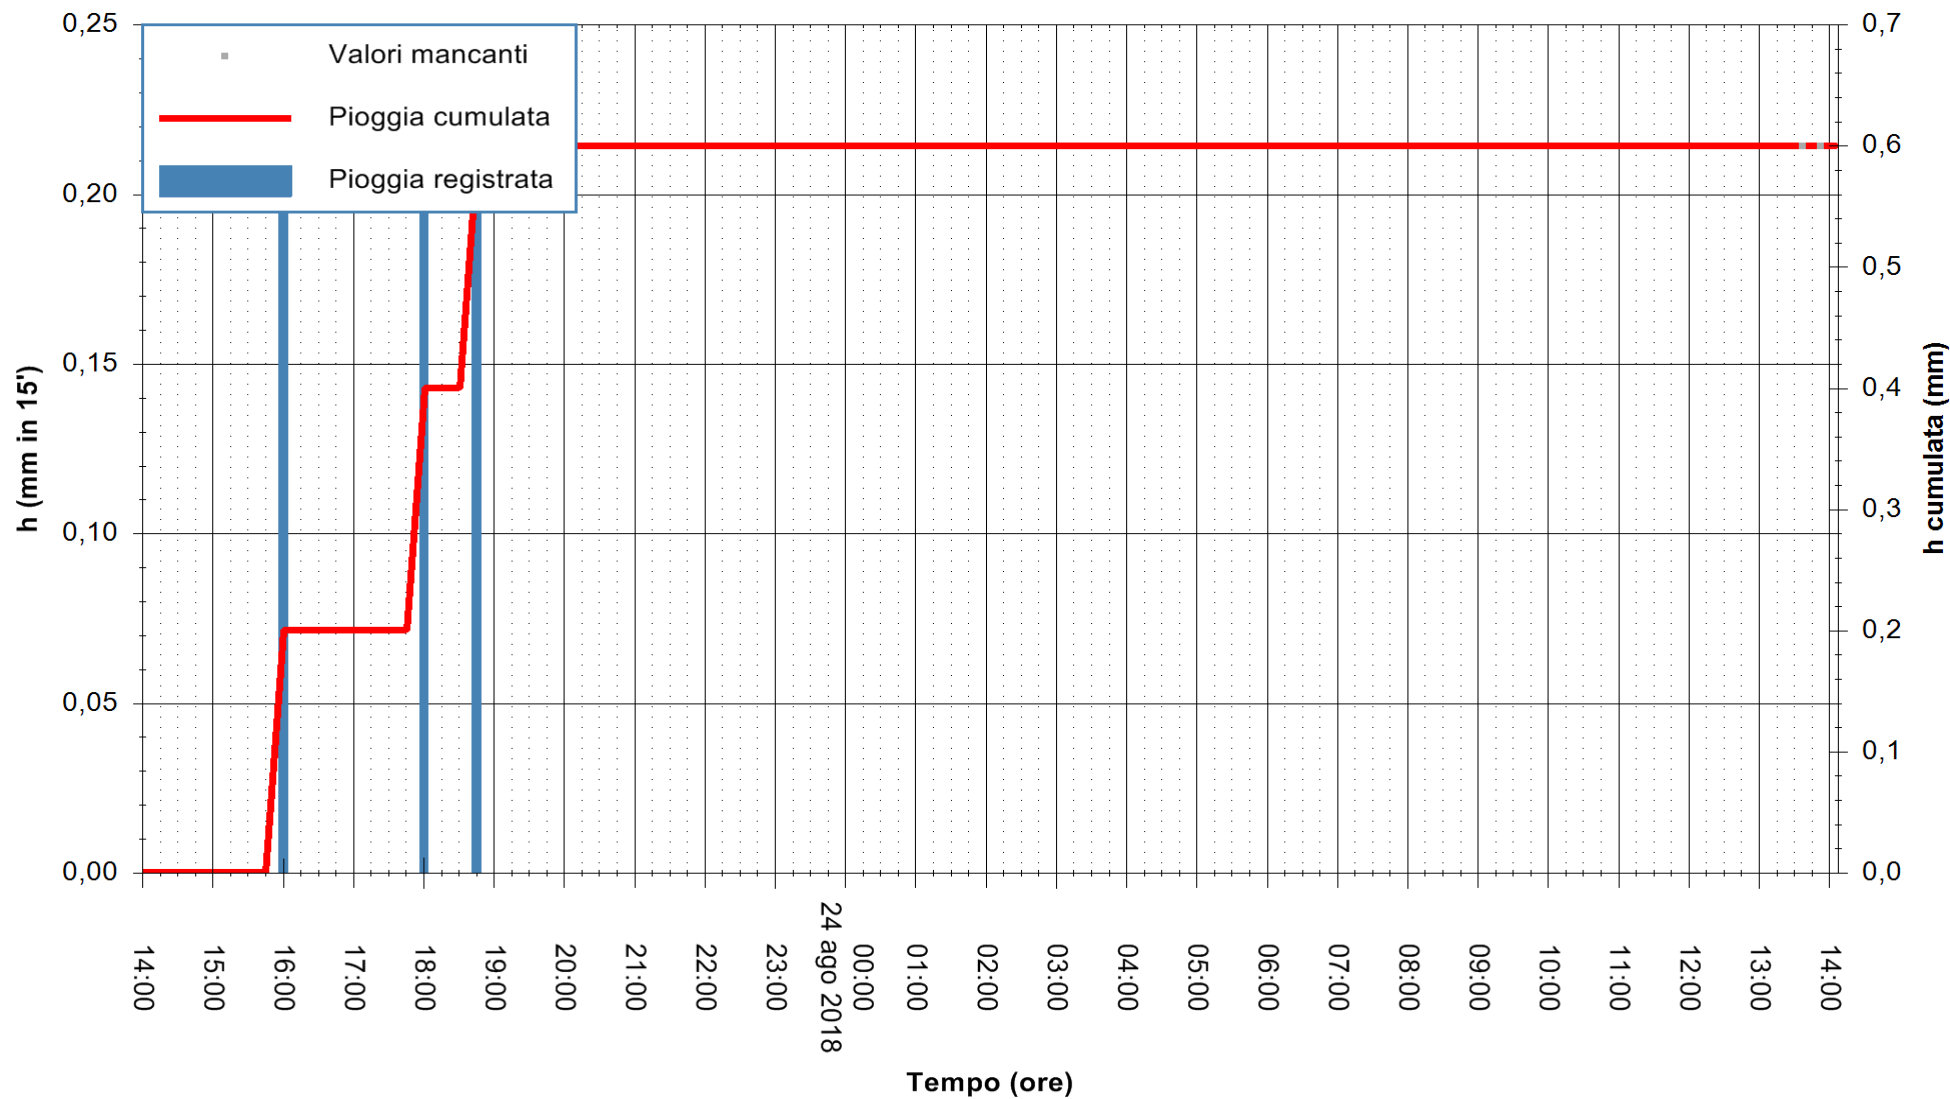

Stazione pluviometrica San Priamo
Area SAN PRIAMO
Pioggia registrata nelle ultime 24 ore
Estrazione dati delle ore 13:58 del 24/08/2018
Ultimo dato disponibile: 24/08/2018 alle 13:30

ARPAS
F.to il Dirigente Responsabile
Dott. Giuseppe Bianco

REGIONE AUTONOMA DE SARDIGNA
REGIONE AUTONOMA DELLA SARDEGNA