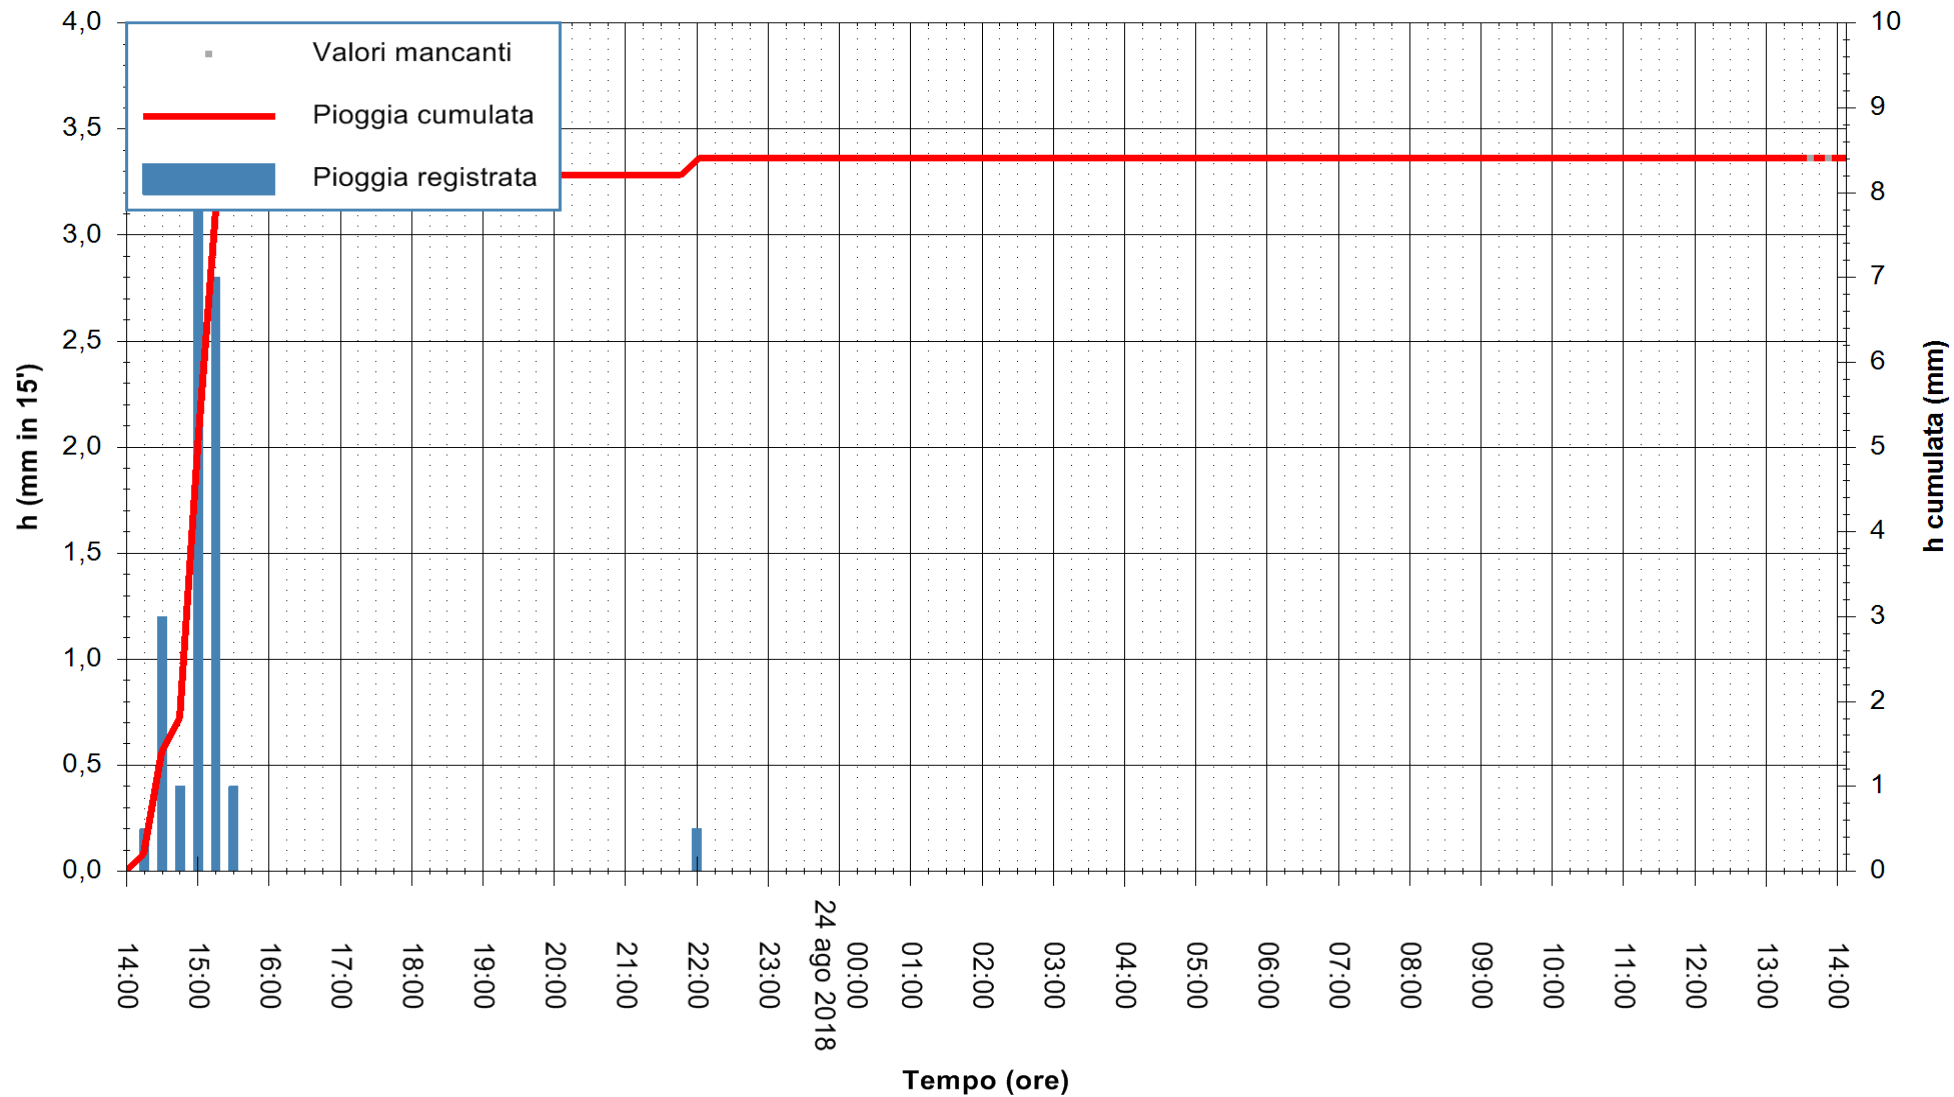

ARPAS
 F.to il Dirigente Responsabile
 Dott. Giuseppe Bianco

REGIONE AUTONOMA DE SARDIGNA
 REGIONE AUTONOMA DELLA SARDEGNA

Stazione pluviometrica Oschiri
Area PISCHINAS
Pioggia registrata nelle ultime 24 ore
Estrazione dati delle ore 13:58 del 24/08/2018
Ultimo dato disponibile: 24/08/2018 alle 13:30