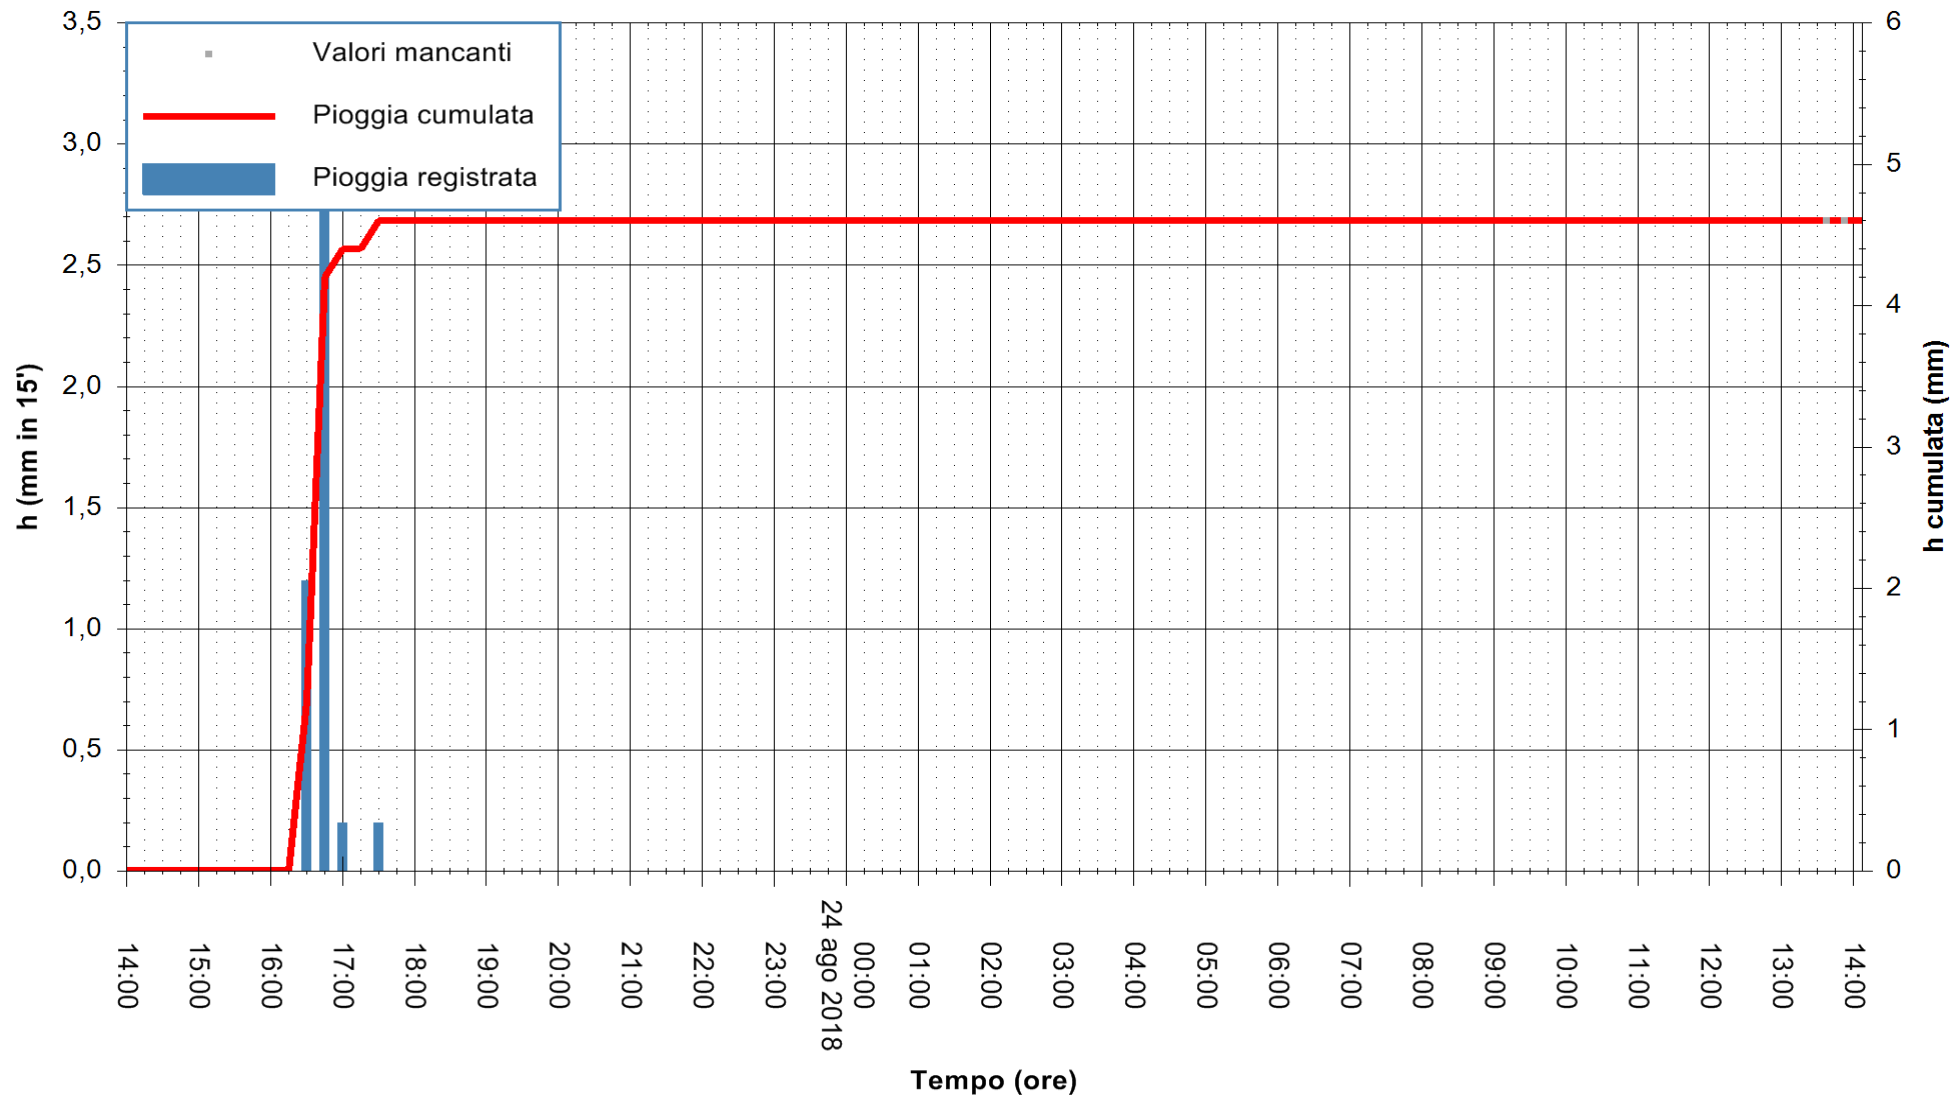

ARPAS
F.to il Dirigente Responsabile
Dott. Giuseppe Bianco

REGIONE AUTONOMA DE SARDIGNA
REGIONE AUTONOMA DELLA SARDEGNA

Stazione pluviometrica Punta Tricoli
 Area PUNTA TRICOLI
 Pioggia registrata nelle ultime 24 ore
 Estrazione dati delle ore 13:58 del 24/08/2018
 Ultimo dato disponibile: 24/08/2018 alle 13:30