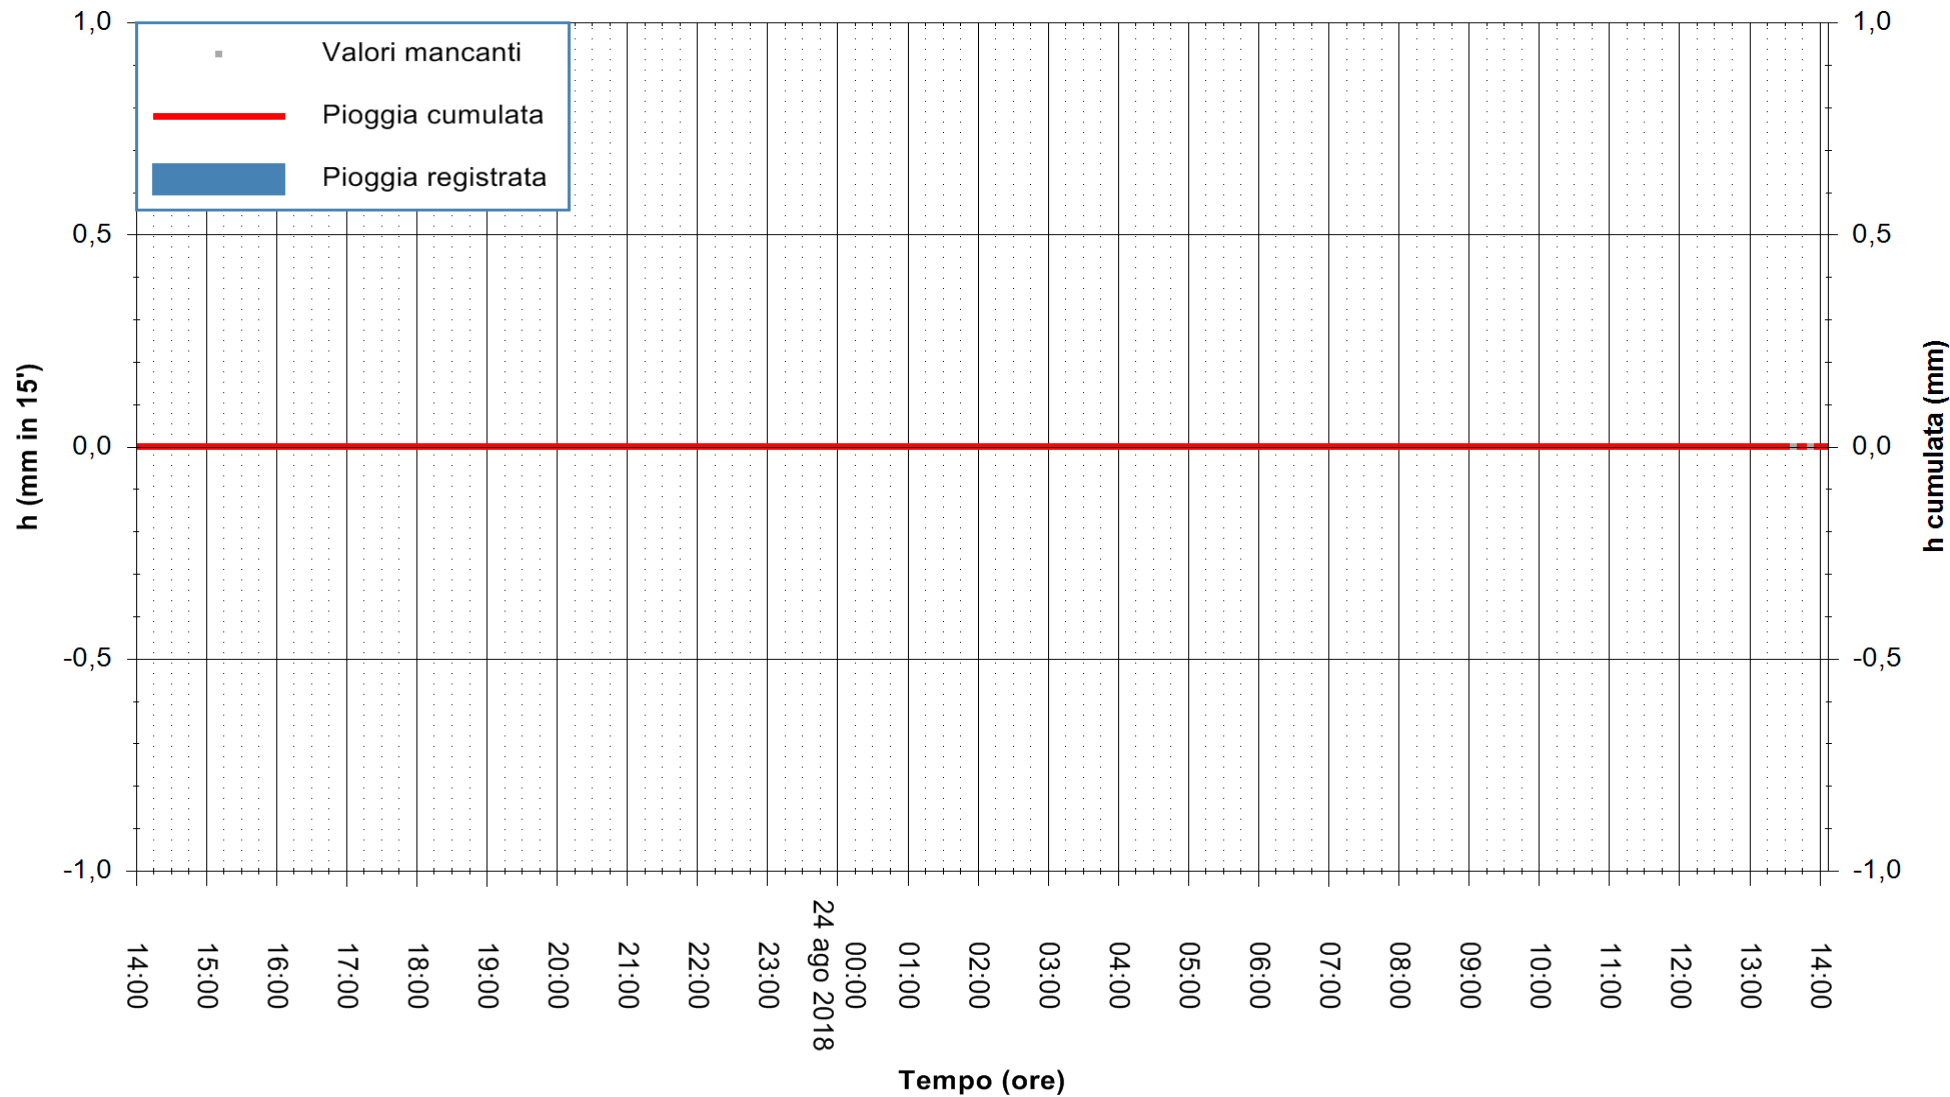

Stazione pluviometrica Mannu di Porto Torres
Area PONTE MOLINU
Pioggia registrata nelle ultime 24 ore
Estrazione dati delle ore 13:58 del 24/08/2018
Ultimo dato disponibile: 24/08/2018 alle 13:30

ARPAS
F.to il Dirigente Responsabile
Dott. Giuseppe Bianco

REGIONE AUTONOMA DE SARDIGNA
REGIONE AUTONOMA DELLA SARDEGNA