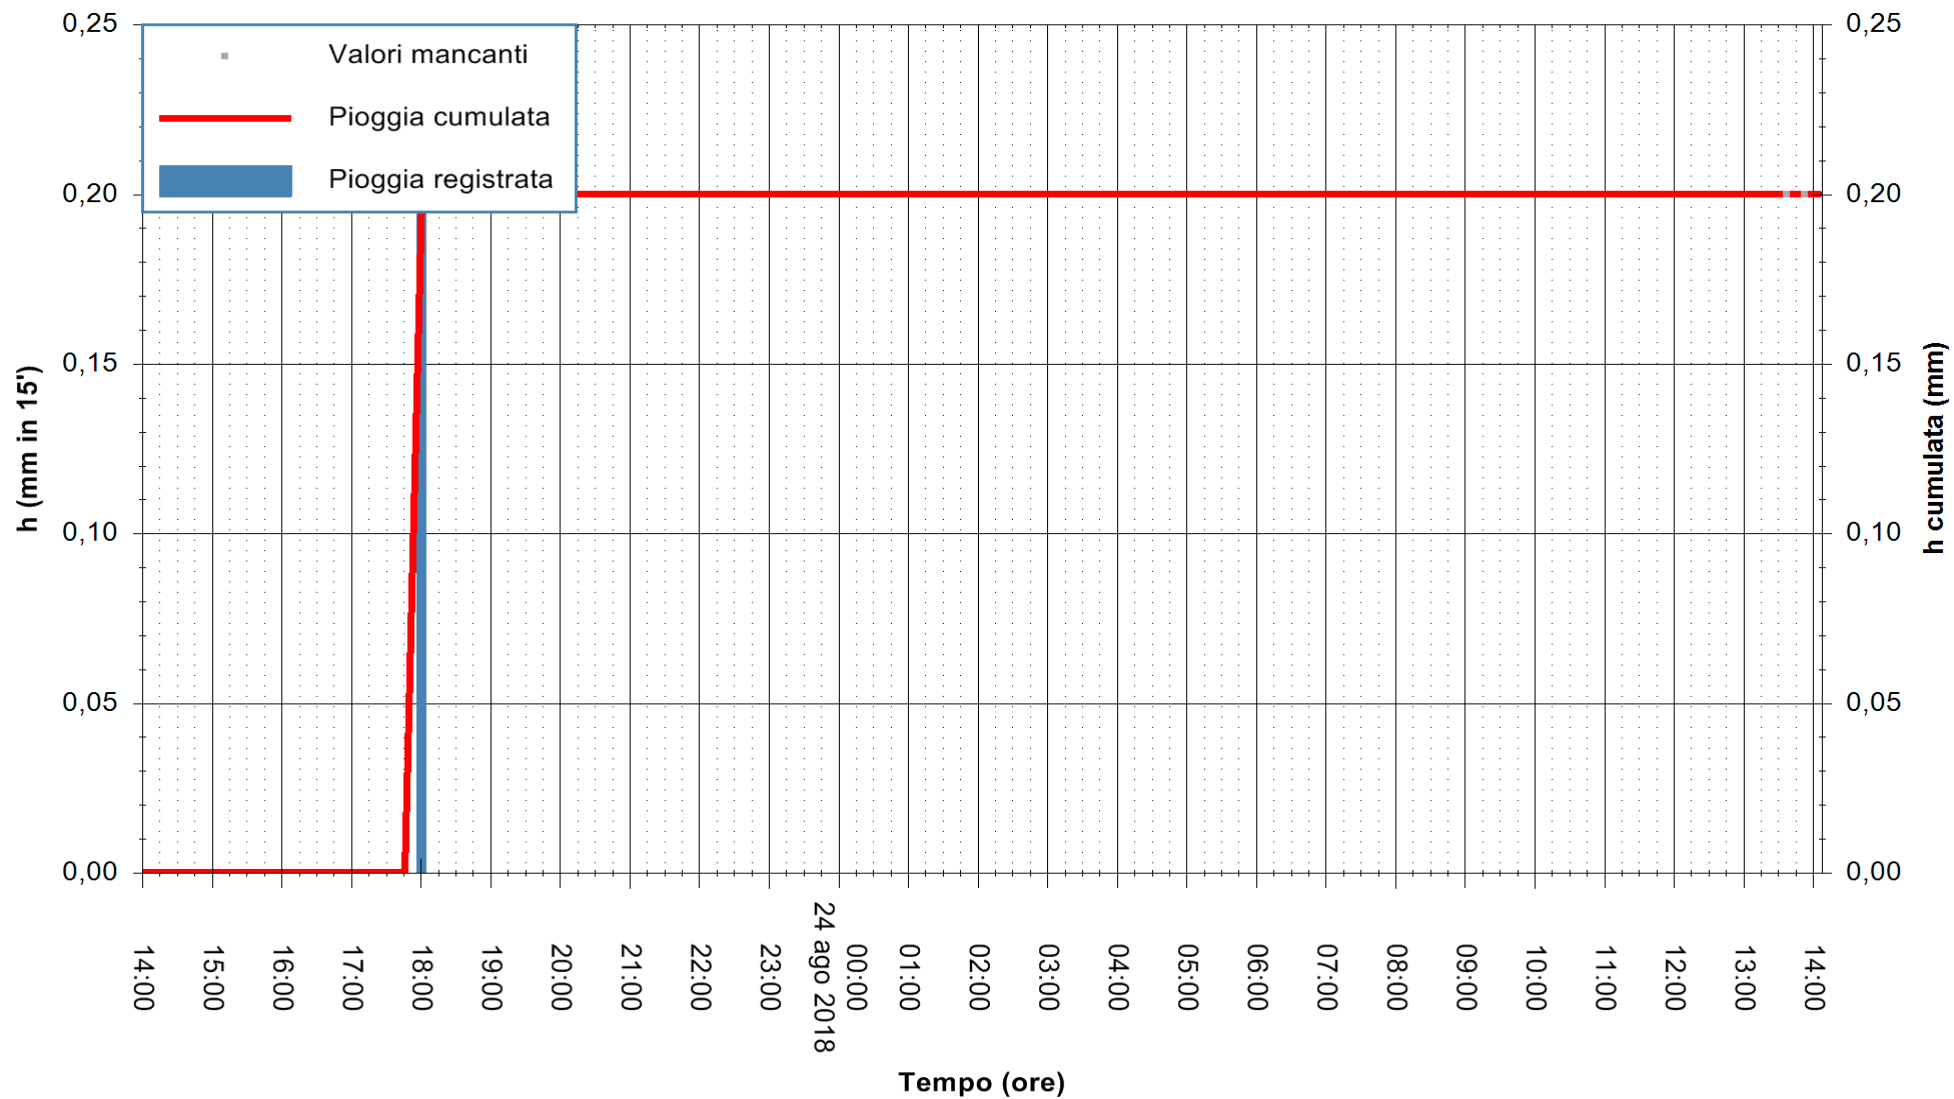

Stazione pluviometrica Oristano
Area TORRE GRANDE
Pioggia registrata nelle ultime 24 ore
Estrazione dati delle ore 13:58 del 24/08/2018
Ultimo dato disponibile: 24/08/2018 alle 13:30

ARPAS
F.to il Dirigente Responsabile
Dott. Giuseppe Bianco

REGIONE AUTONOMA DE SARDIGNA
REGIONE AUTONOMA DELLA SARDEGNA