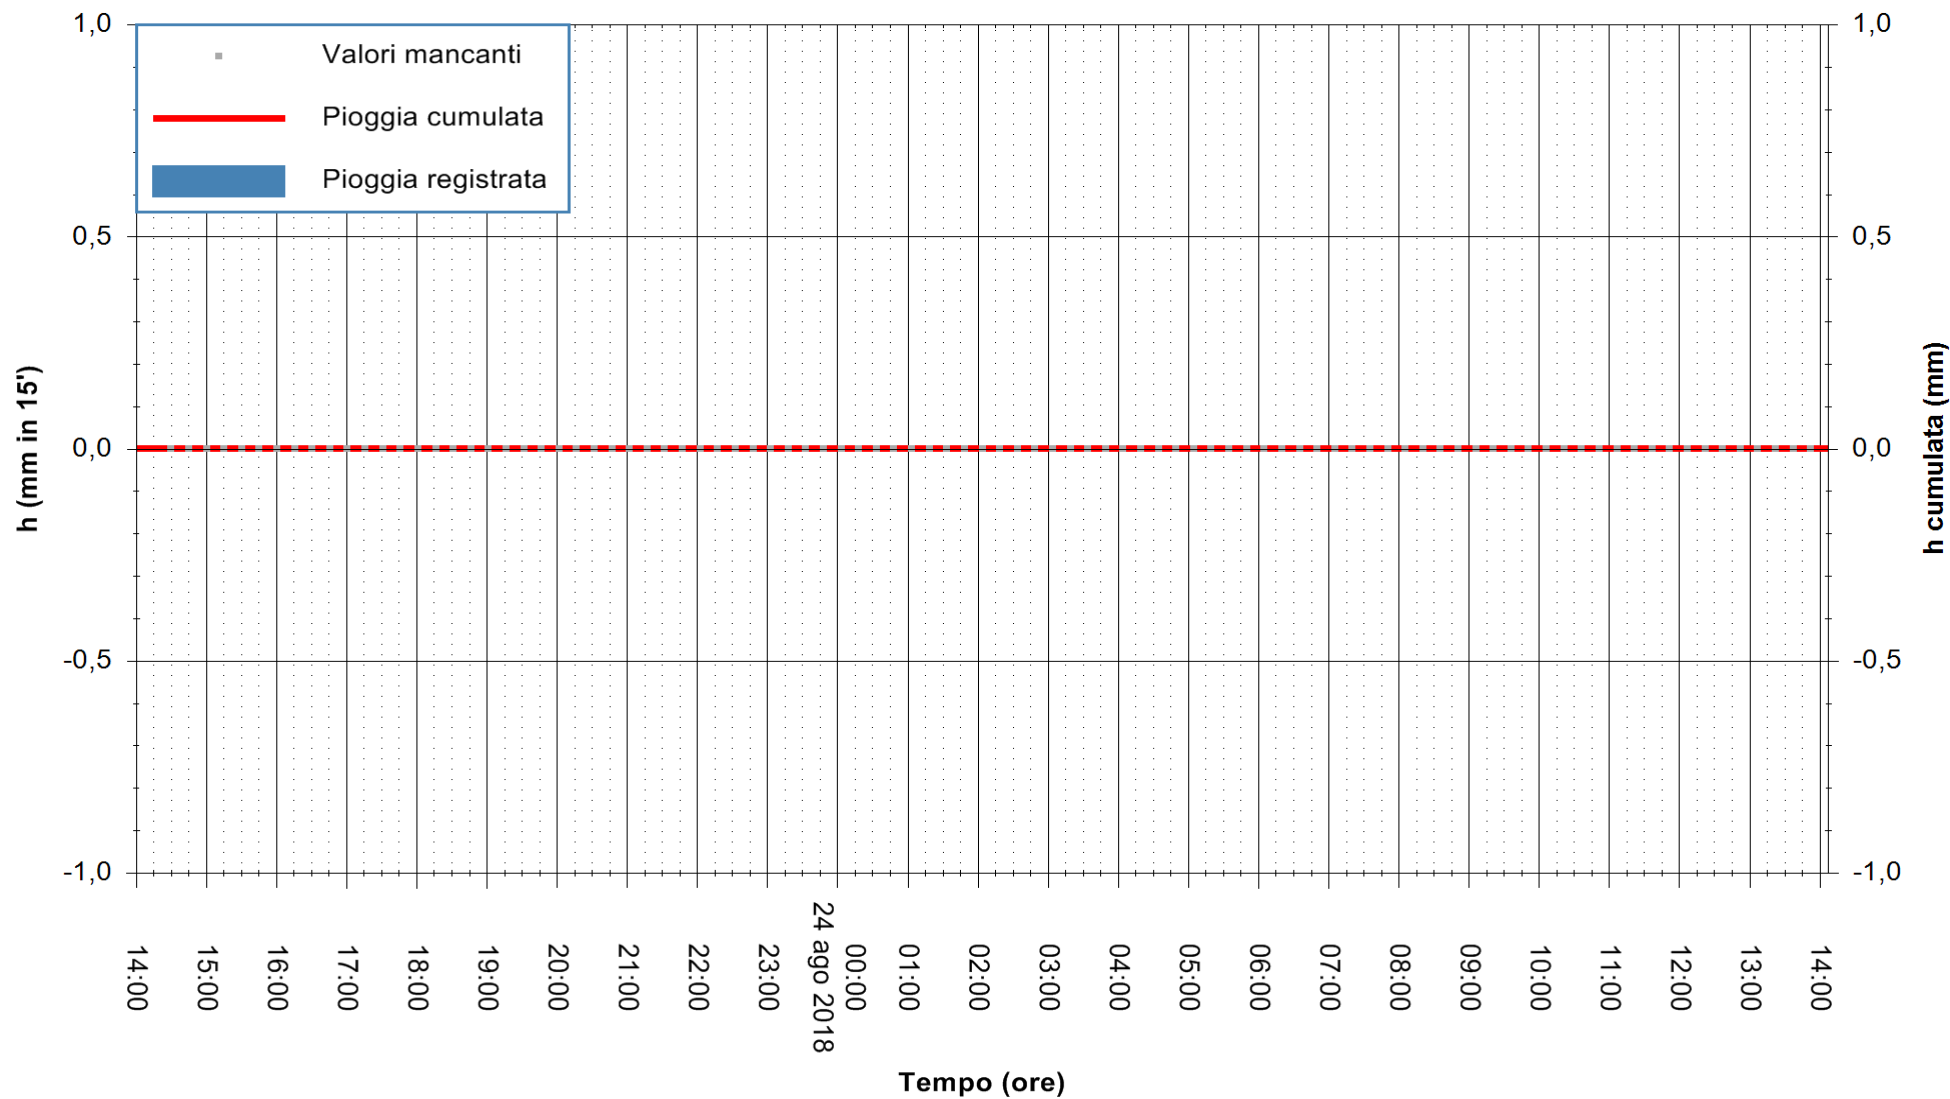

Stazione pluviometrica Pula
Area PISTA DI PATTINAGGIO
Pioggia registrata nelle ultime 24 ore
Estrazione dati delle ore 13:58 del 24/08/2018
Ultimo dato disponibile: 24/08/2018 alle 13:30

ARPAS
F.to il Dirigente Responsabile
Dott. Giuseppe Bianco

REGIONE AUTONOMA DE SARDIGNA
REGIONE AUTONOMA DELLA SARDEGNA