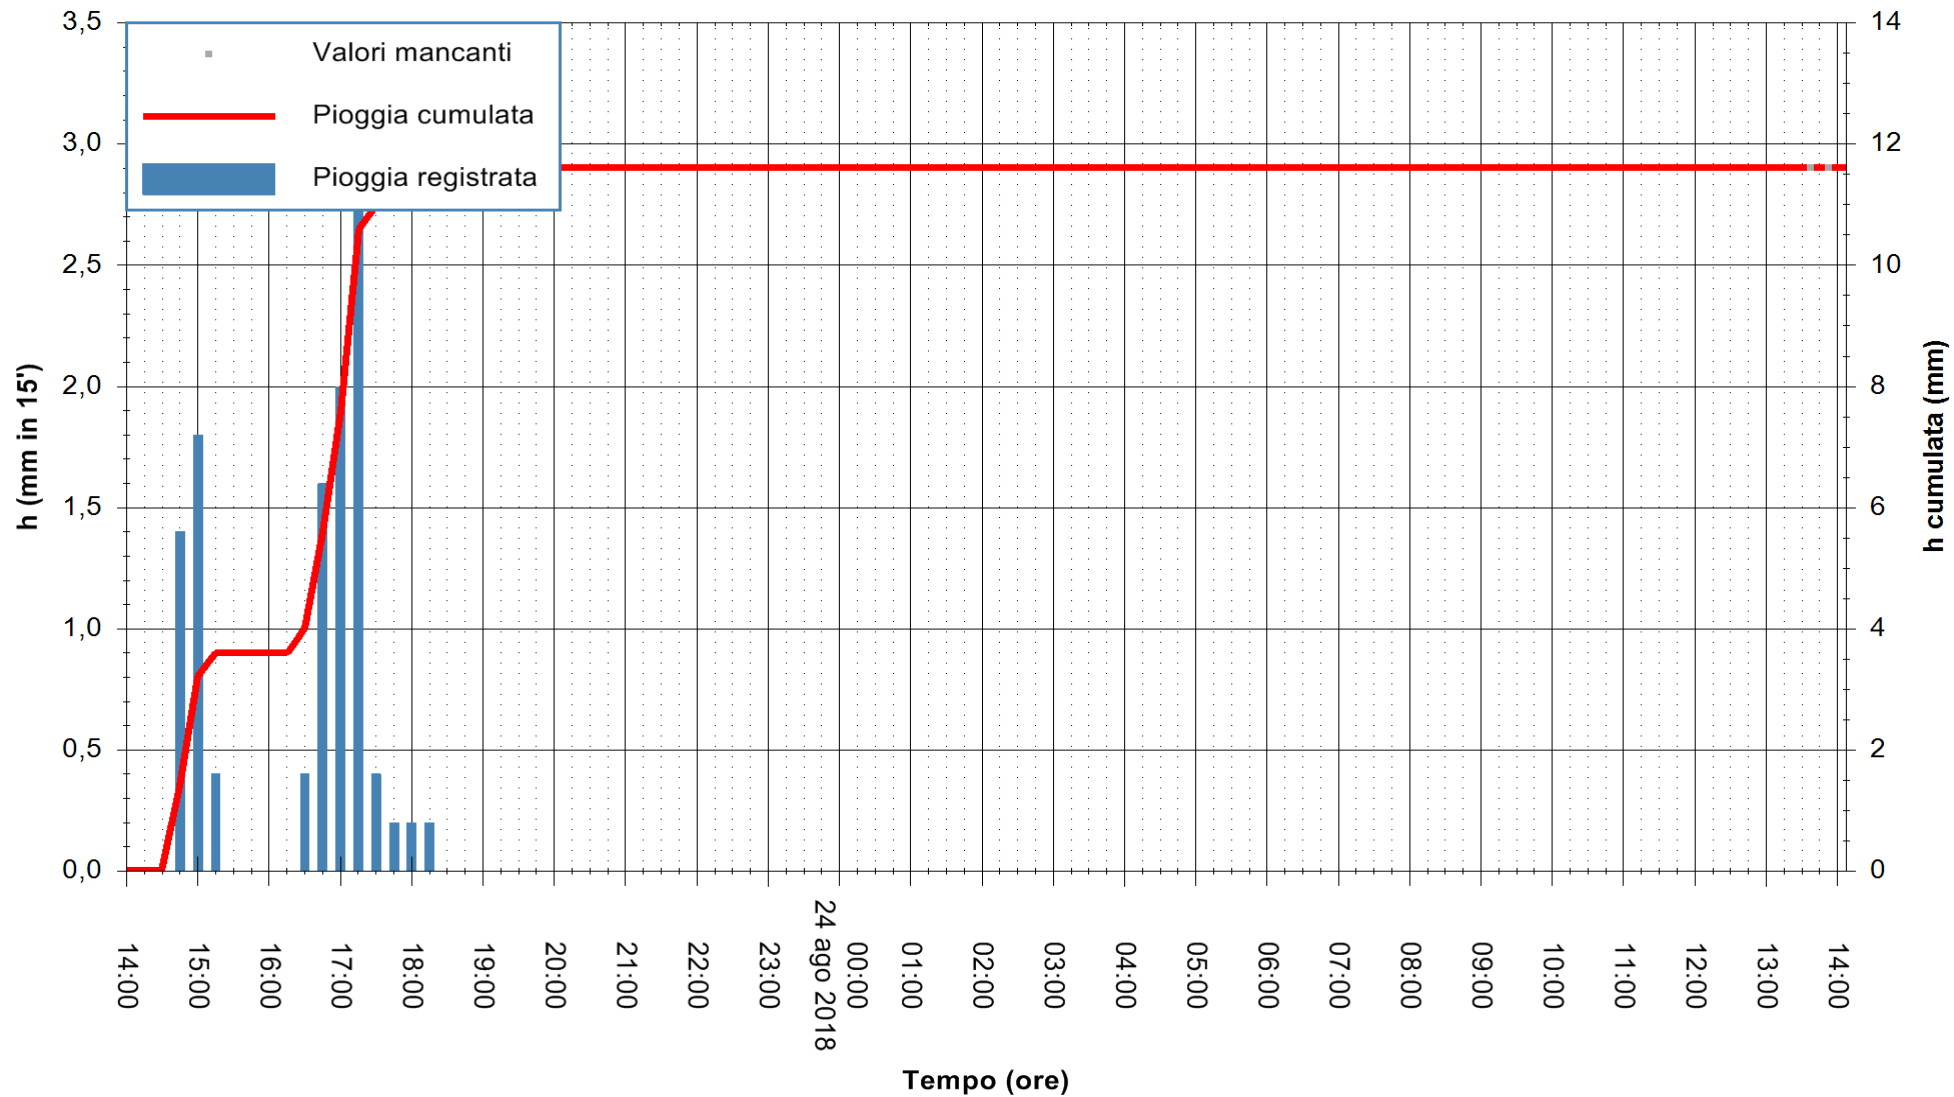

ARPAS
F.to il Dirigente Responsabile
Dott. Giuseppe Bianco

REGIONE AUTONOMA DE SARDIGNA
REGIONE AUTONOMA DELLA SARDEGNA

Stazione pluviometrica Mamone
Area MAMONE
Pioggia registrata nelle ultime 24 ore
Estrazione dati delle ore 13:58 del 24/08/2018
Ultimo dato disponibile: 24/08/2018 alle 13:30