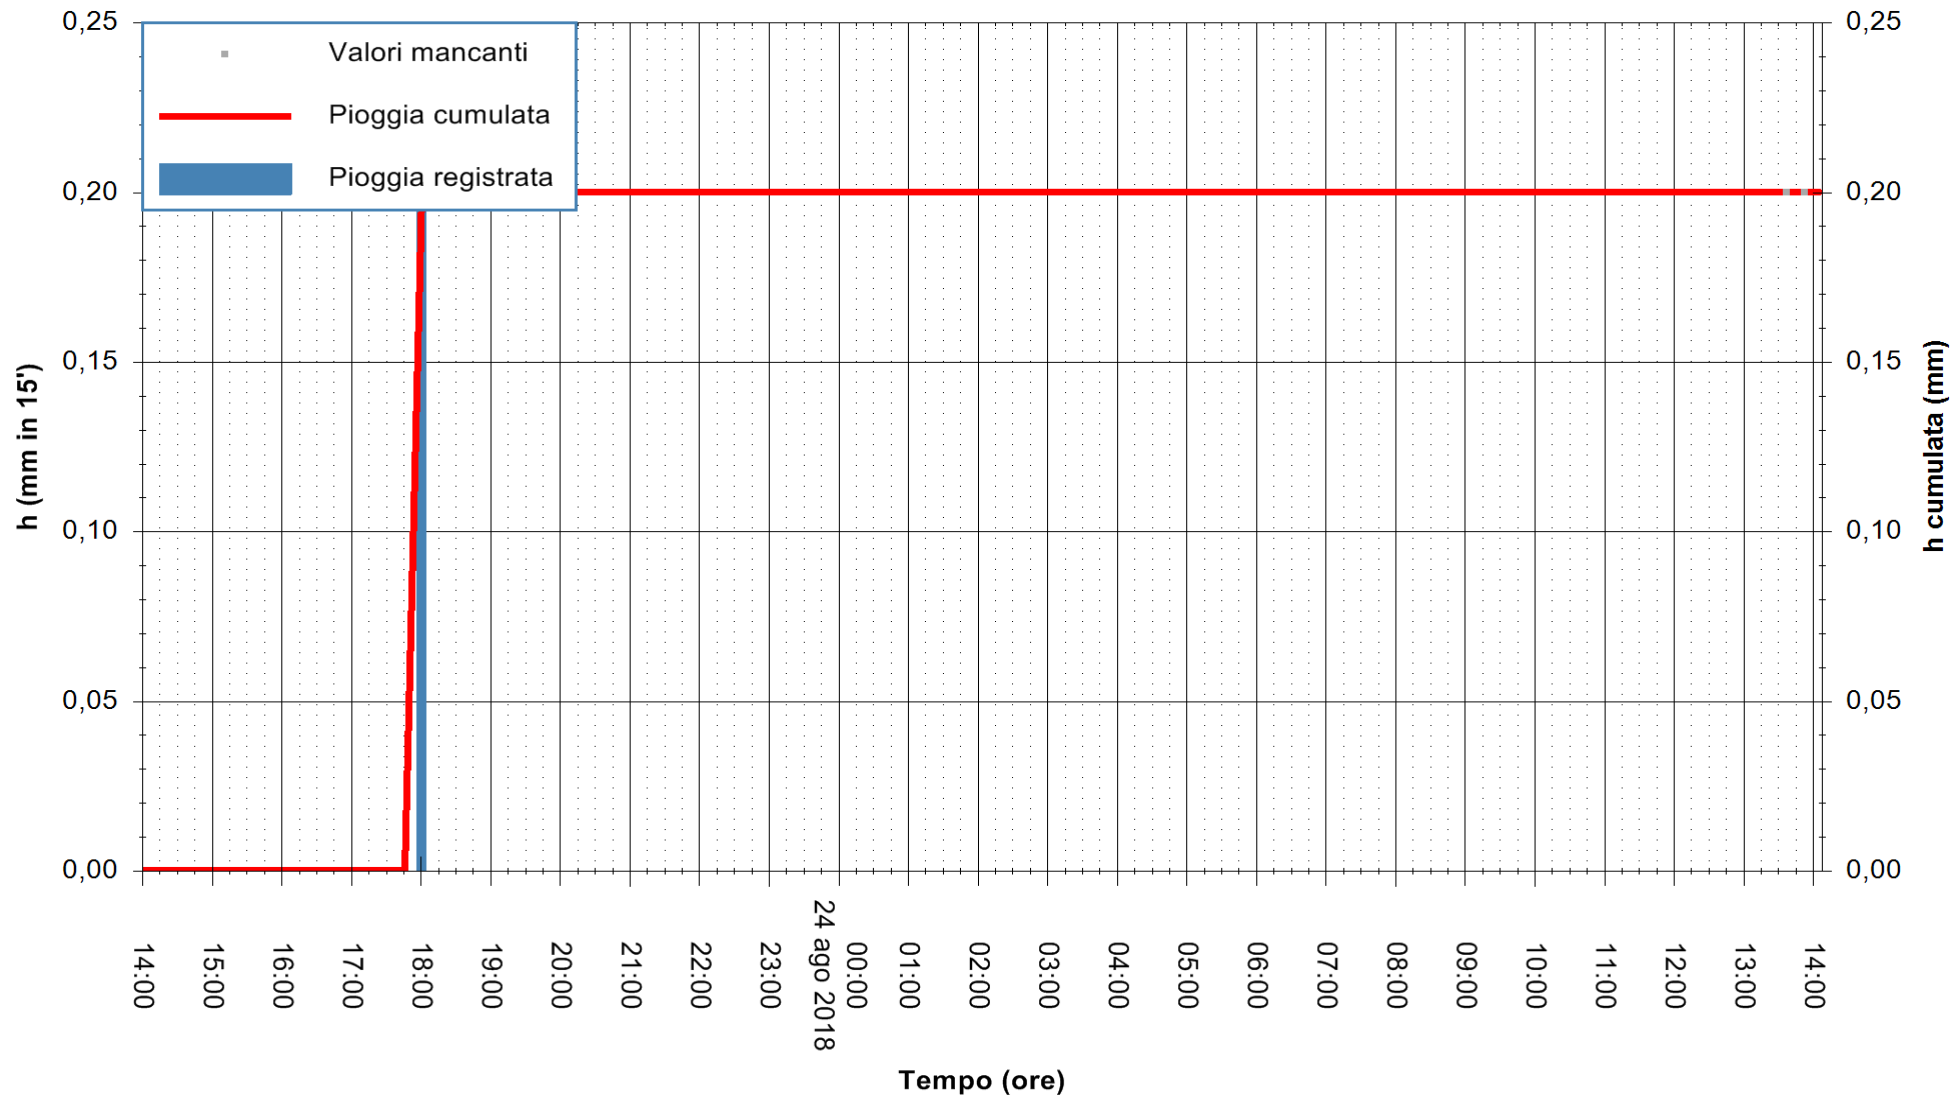

Stazione pluviometrica Oschiri
Area PISCHINAS
Pioggia registrata nelle ultime 24 ore
Estrazione dati delle ore 13:58 del 24/08/2018
Ultimo dato disponibile: 24/08/2018 alle 13:30

ARPAS
F.to il Dirigente Responsabile
Dott. Giuseppe Bianco

REGIONE AUTONOMA DE SARDIGNA
REGIONE AUTONOMA DELLA SARDEGNA