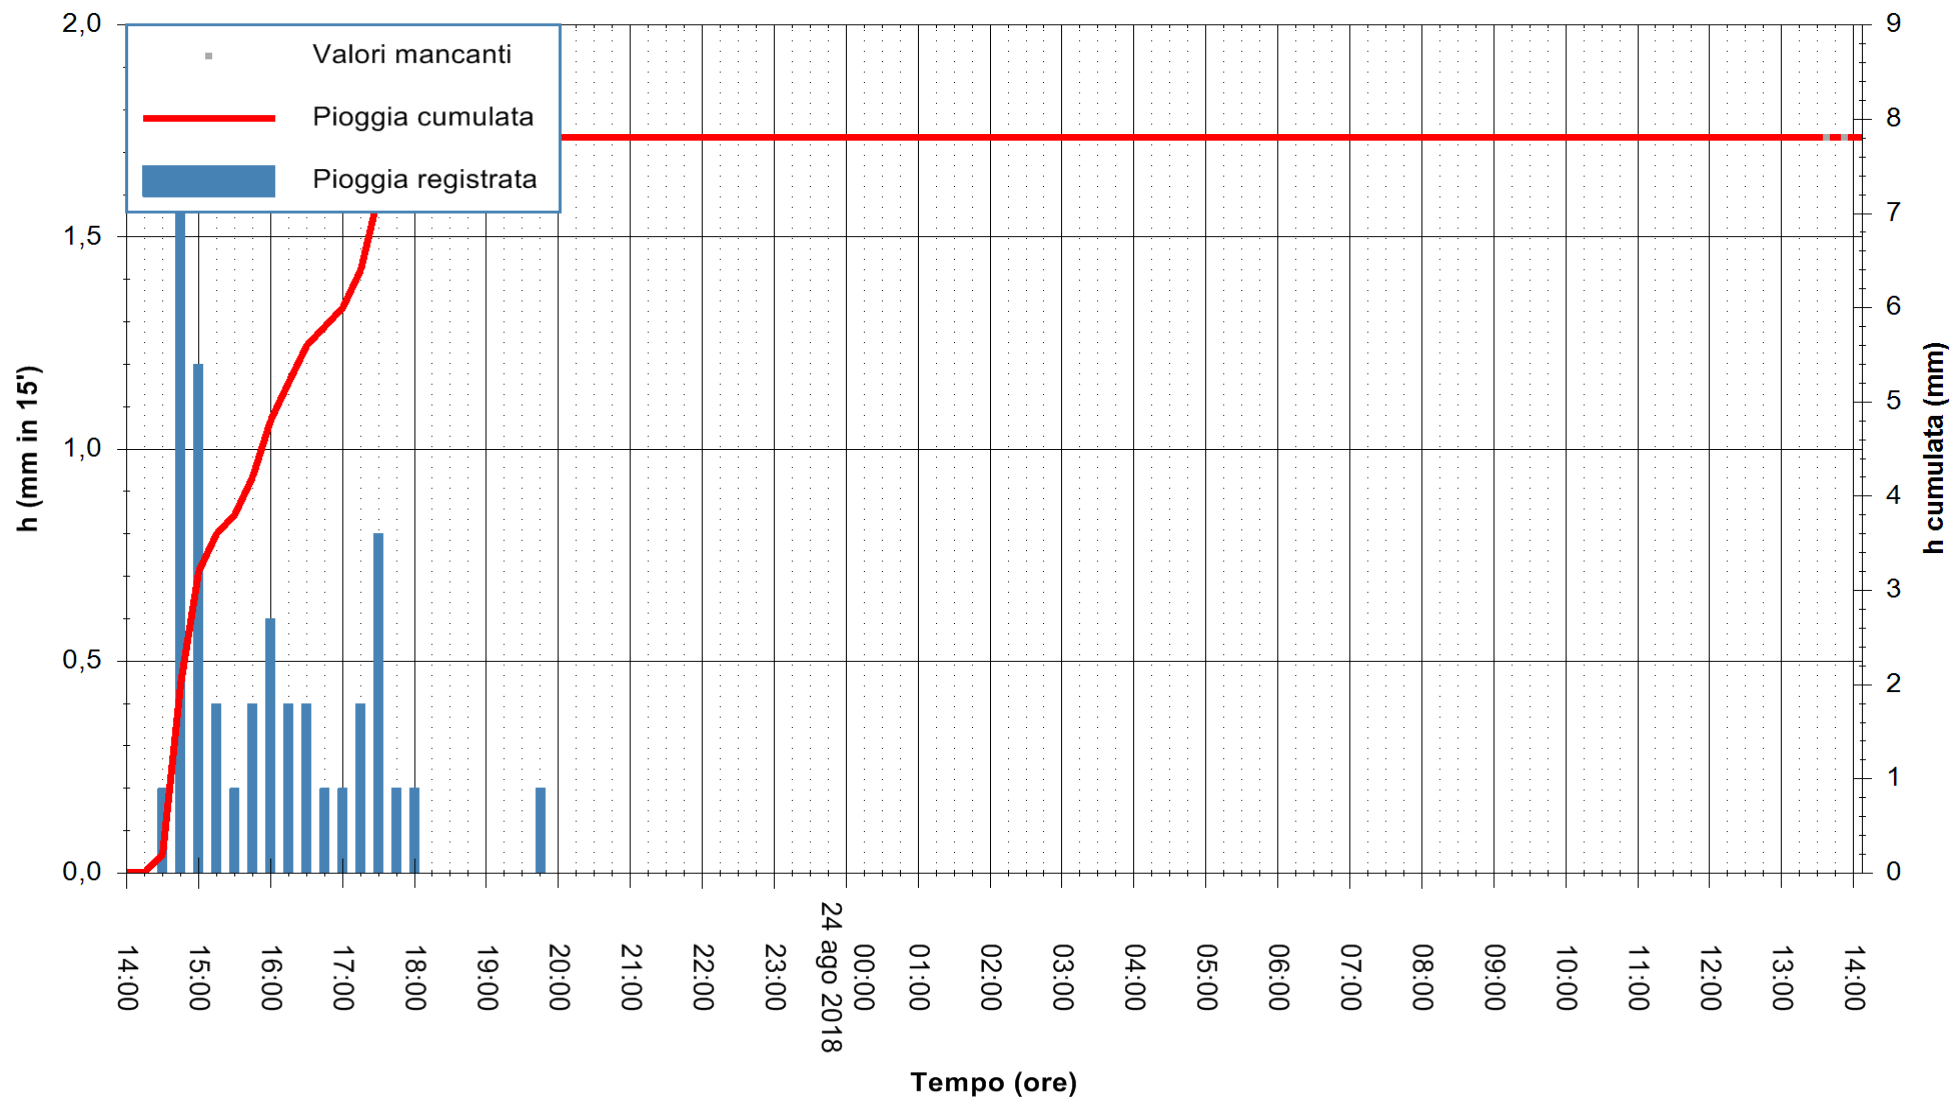

ARPAS
F.to il Dirigente Responsabile
Dott. Giuseppe Bianco

REGIONE AUTONOMA DE SARDIGNA
REGIONE AUTONOMA DELLA SARDEGNA

Stazione pluviometrica Fluminimannu a Decimomannu
Area DECIMOMANNU

Pioggia registrata nelle ultime 24 ore
Estrazione dati delle ore 13:58 del 24/08/2018
Ultimo dato disponibile: 24/08/2018 alle 13:30