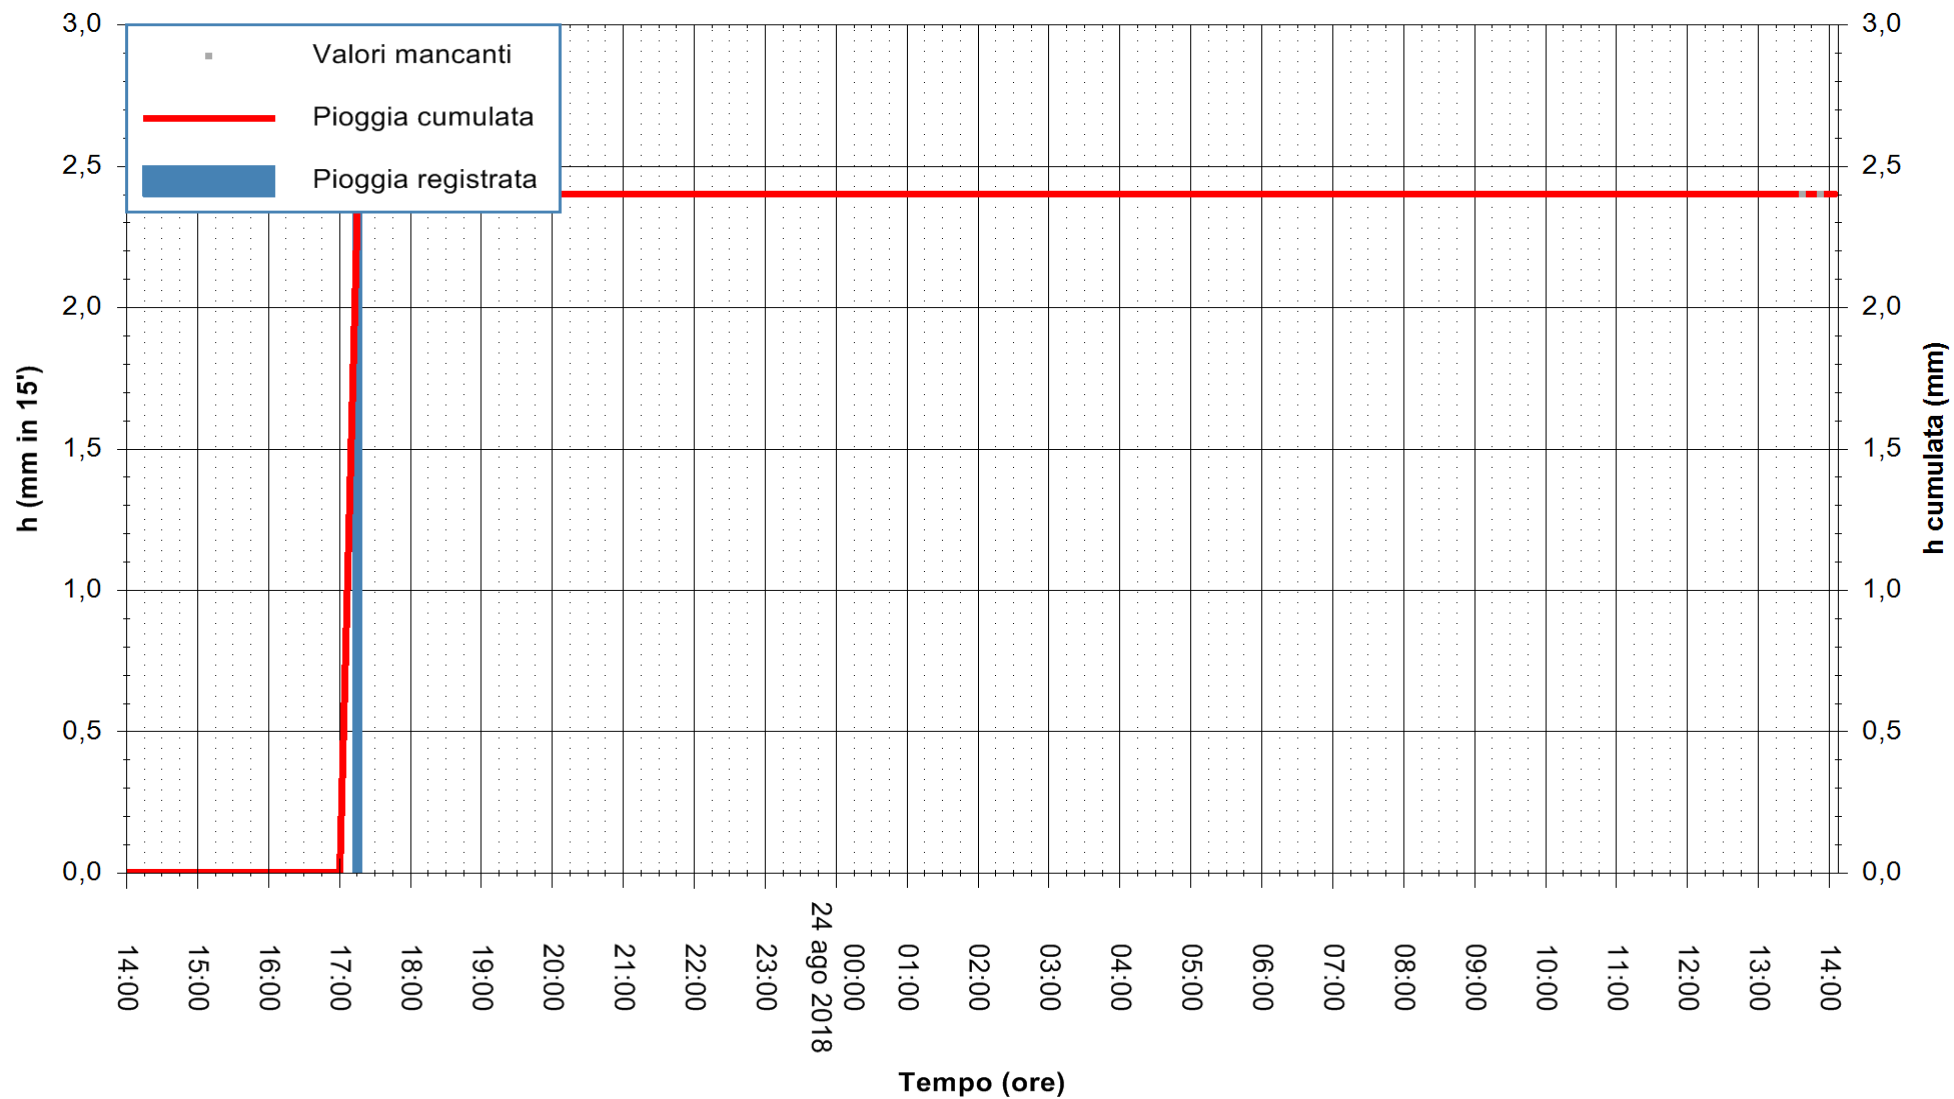

Stazione pluviometrica Monte Tului
 Area MONTE TULUI
 Pioggia registrata nelle ultime 24 ore
 Estrazione dati delle ore 13:58 del 24/08/2018
 Ultimo dato disponibile: 24/08/2018 alle 13:30

ARPAS
 F.to il Dirigente Responsabile
 Dott. Giuseppe Bianco

REGIONE AUTONOMA DE SARDIGNA
 REGIONE AUTONOMA DELLA SARDEGNA

Stazione pluviometrica Ardara
 Area STAZIONE DI ARDARA
 Pioggia registrata nelle ultime 24 ore
 Estrazione dati delle ore 13:58 del 24/08/2018
 Ultimo dato disponibile: 24/08/2018 alle 13:30