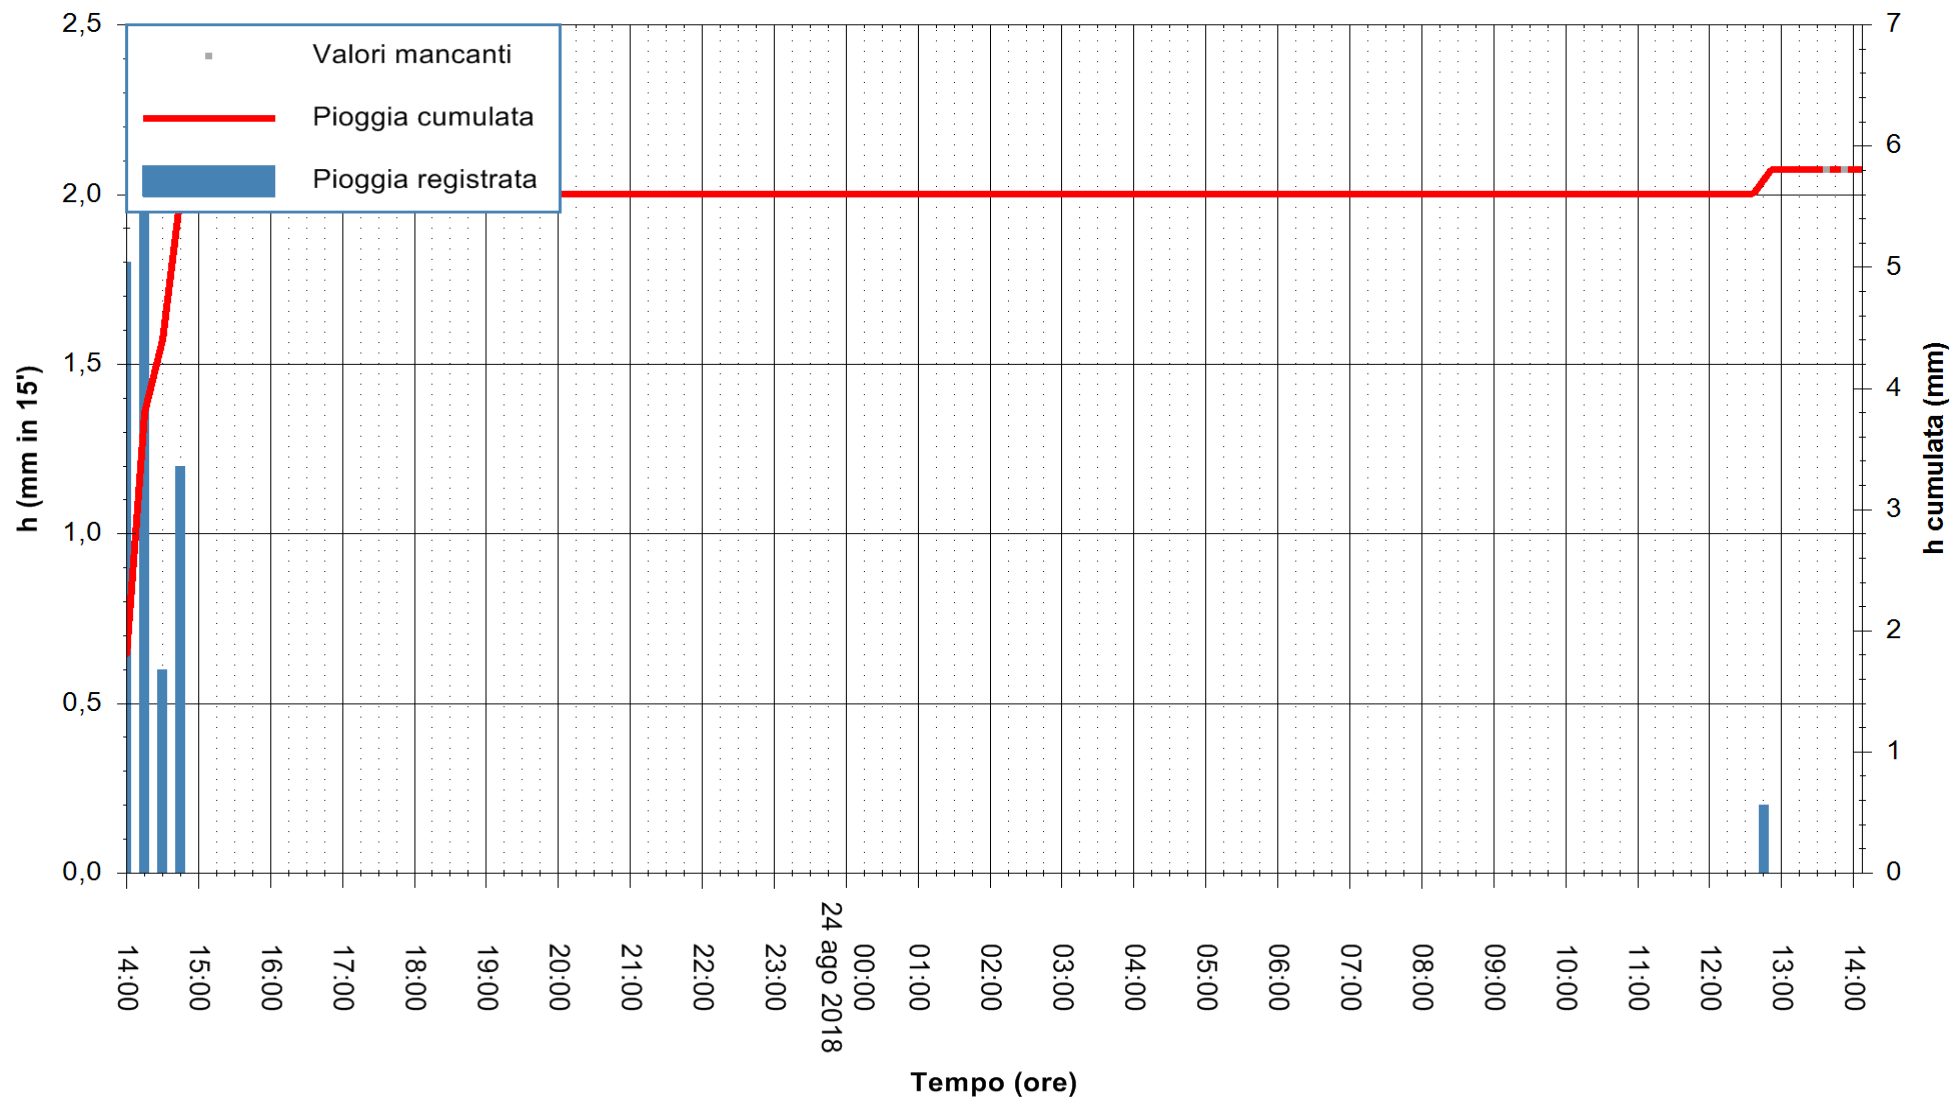

Stazione pluviometrica Ardara
Area STAZIONE DI ARDARA
Pioggia registrata nelle ultime 24 ore
Estrazione dati delle ore 13:58 del 24/08/2018
Ultimo dato disponibile: 24/08/2018 alle 13:30

ARPAS
F.to il Dirigente Responsabile
Dott. Giuseppe Bianco

REGIONE AUTONOMA DE SARDIGNA
REGIONE AUTONOMA DELLA SARDEGNA