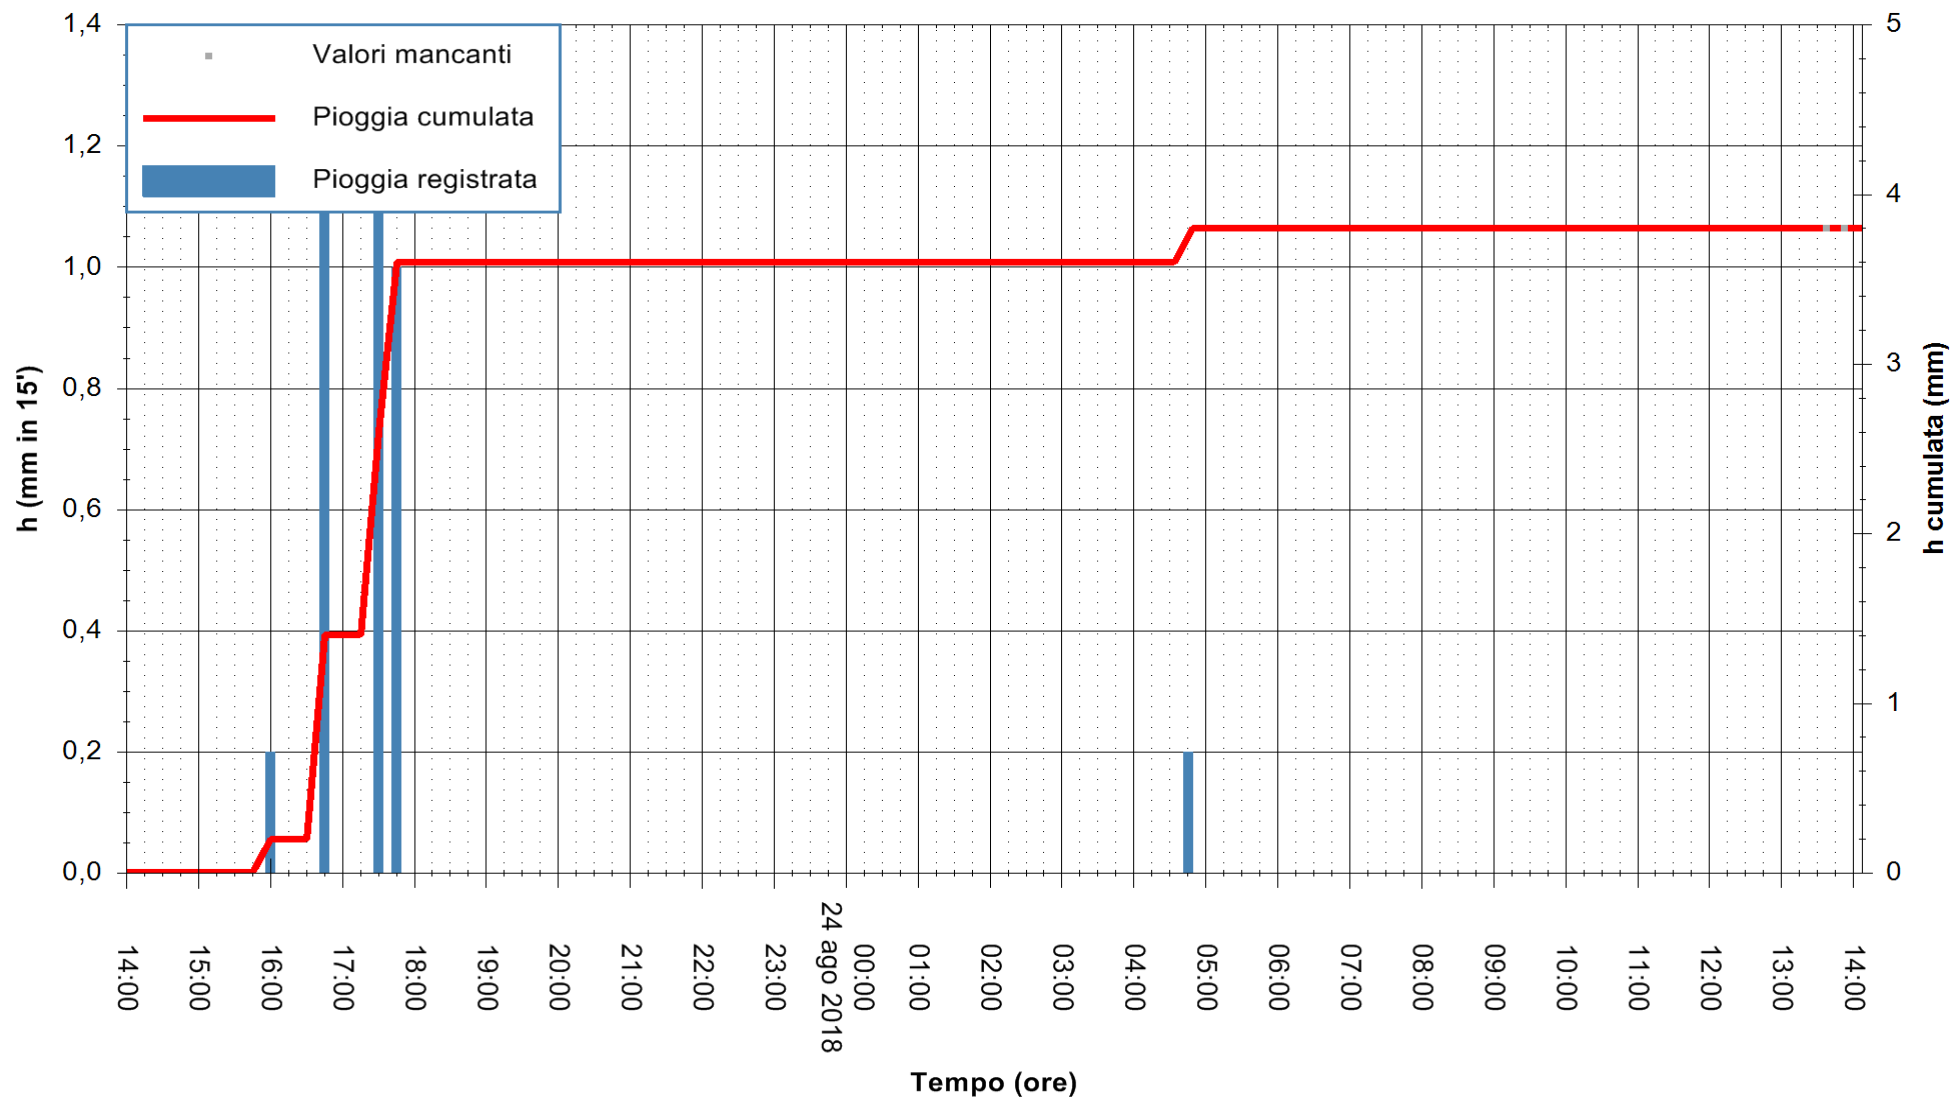

Stazione pluviometrica Monte Tului
 Area MONTE TULUI
 Pioggia registrata nelle ultime 24 ore
 Estrazione dati delle ore 13:58 del 24/08/2018
 Ultimo dato disponibile: 24/08/2018 alle 13:30

ARPAS
 F.to il Dirigente Responsabile
 Dott. Giuseppe Bianco

REGIONE AUTONOMA DE SARDIGNA
 REGIONE AUTONOMA DELLA SARDEGNA

Stazione pluviometrica Ardara
 Area STAZIONE DI ARDARA
 Pioggia registrata nelle ultime 24 ore
 Estrazione dati delle ore 13:58 del 24/08/2018
 Ultimo dato disponibile: 24/08/2018 alle 13:30