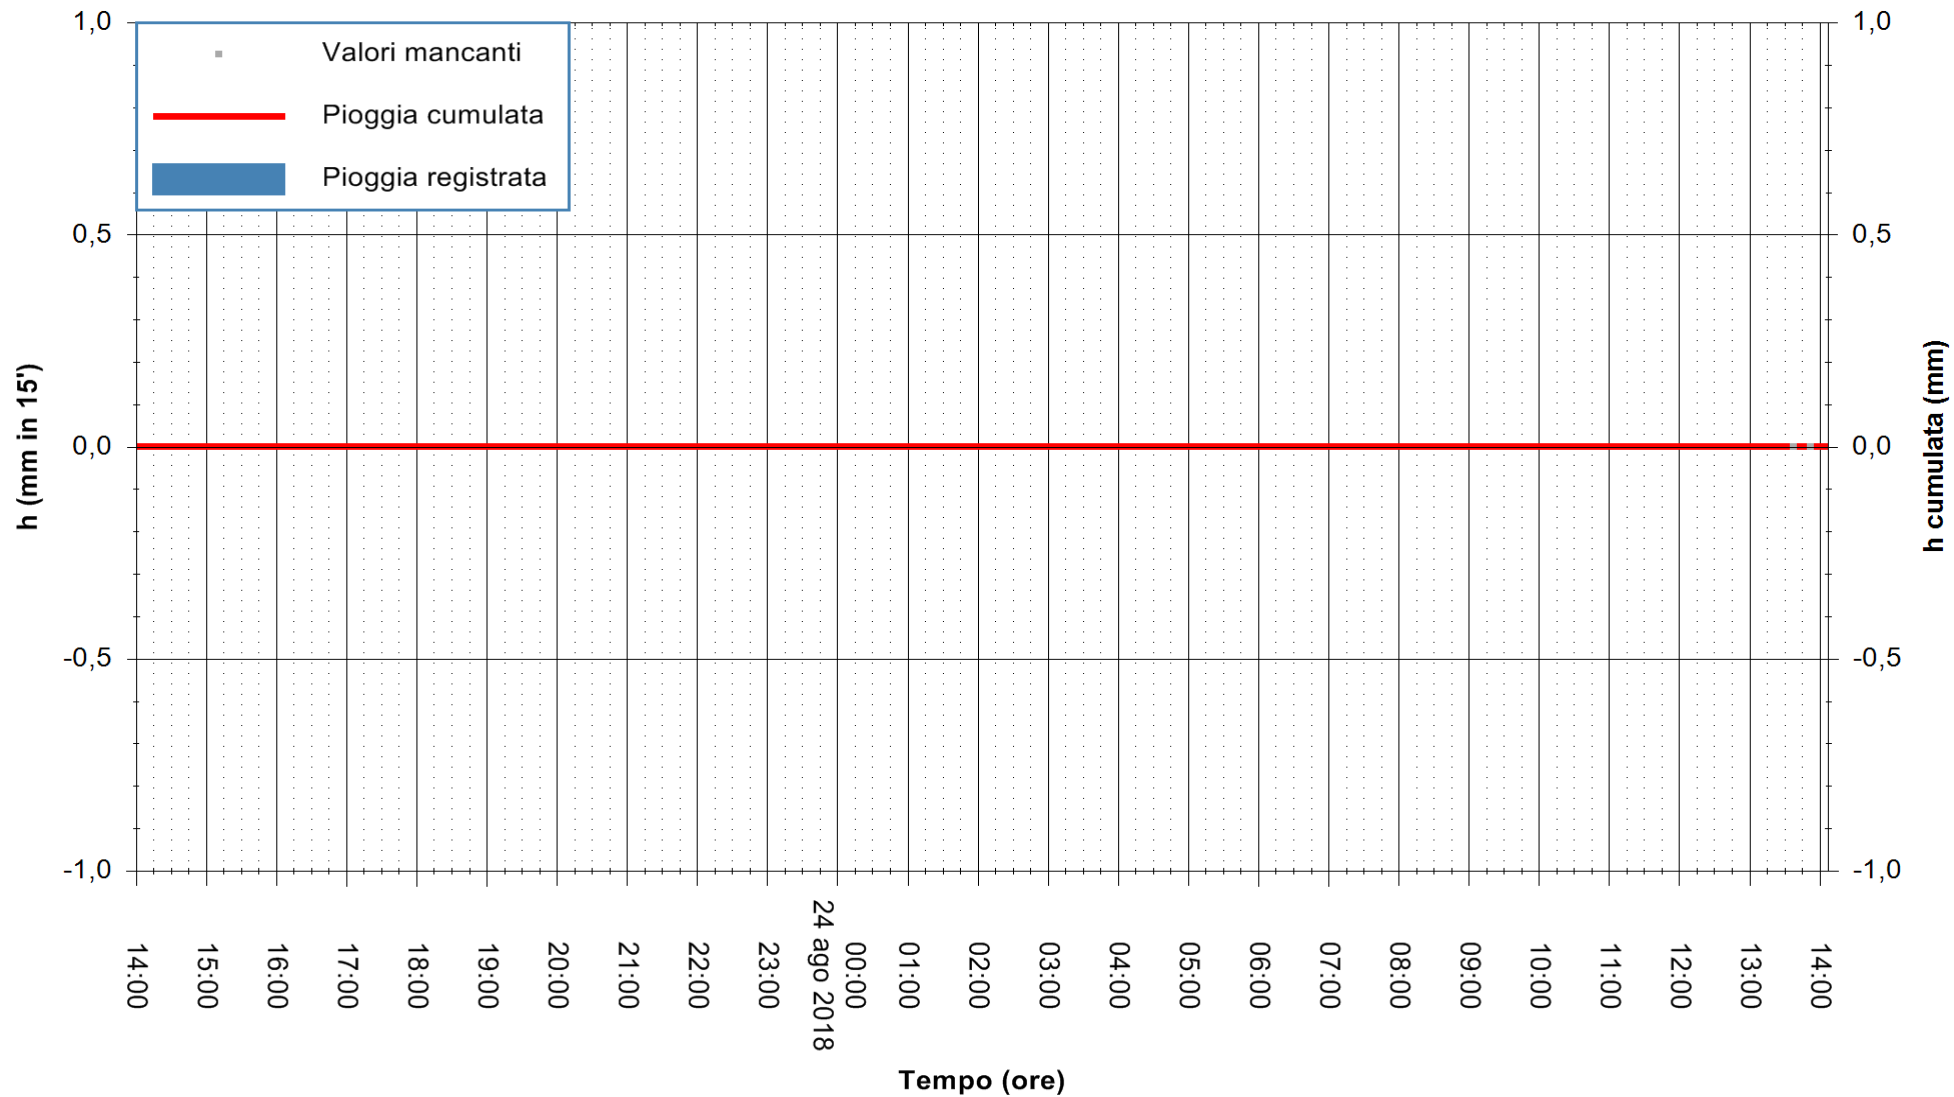

Stazione pluviometrica Aglientu
Area AGLIENTU
Pioggia registrata nelle ultime 24 ore
Estrazione dati delle ore 13:58 del 24/08/2018
Ultimo dato disponibile: 24/08/2018 alle 13:30

ARPAS
F.to il Dirigente Responsabile
Dott. Giuseppe Bianco

REGIONE AUTONOMA DE SARDIGNA
REGIONE AUTONOMA DELLA SARDEGNA