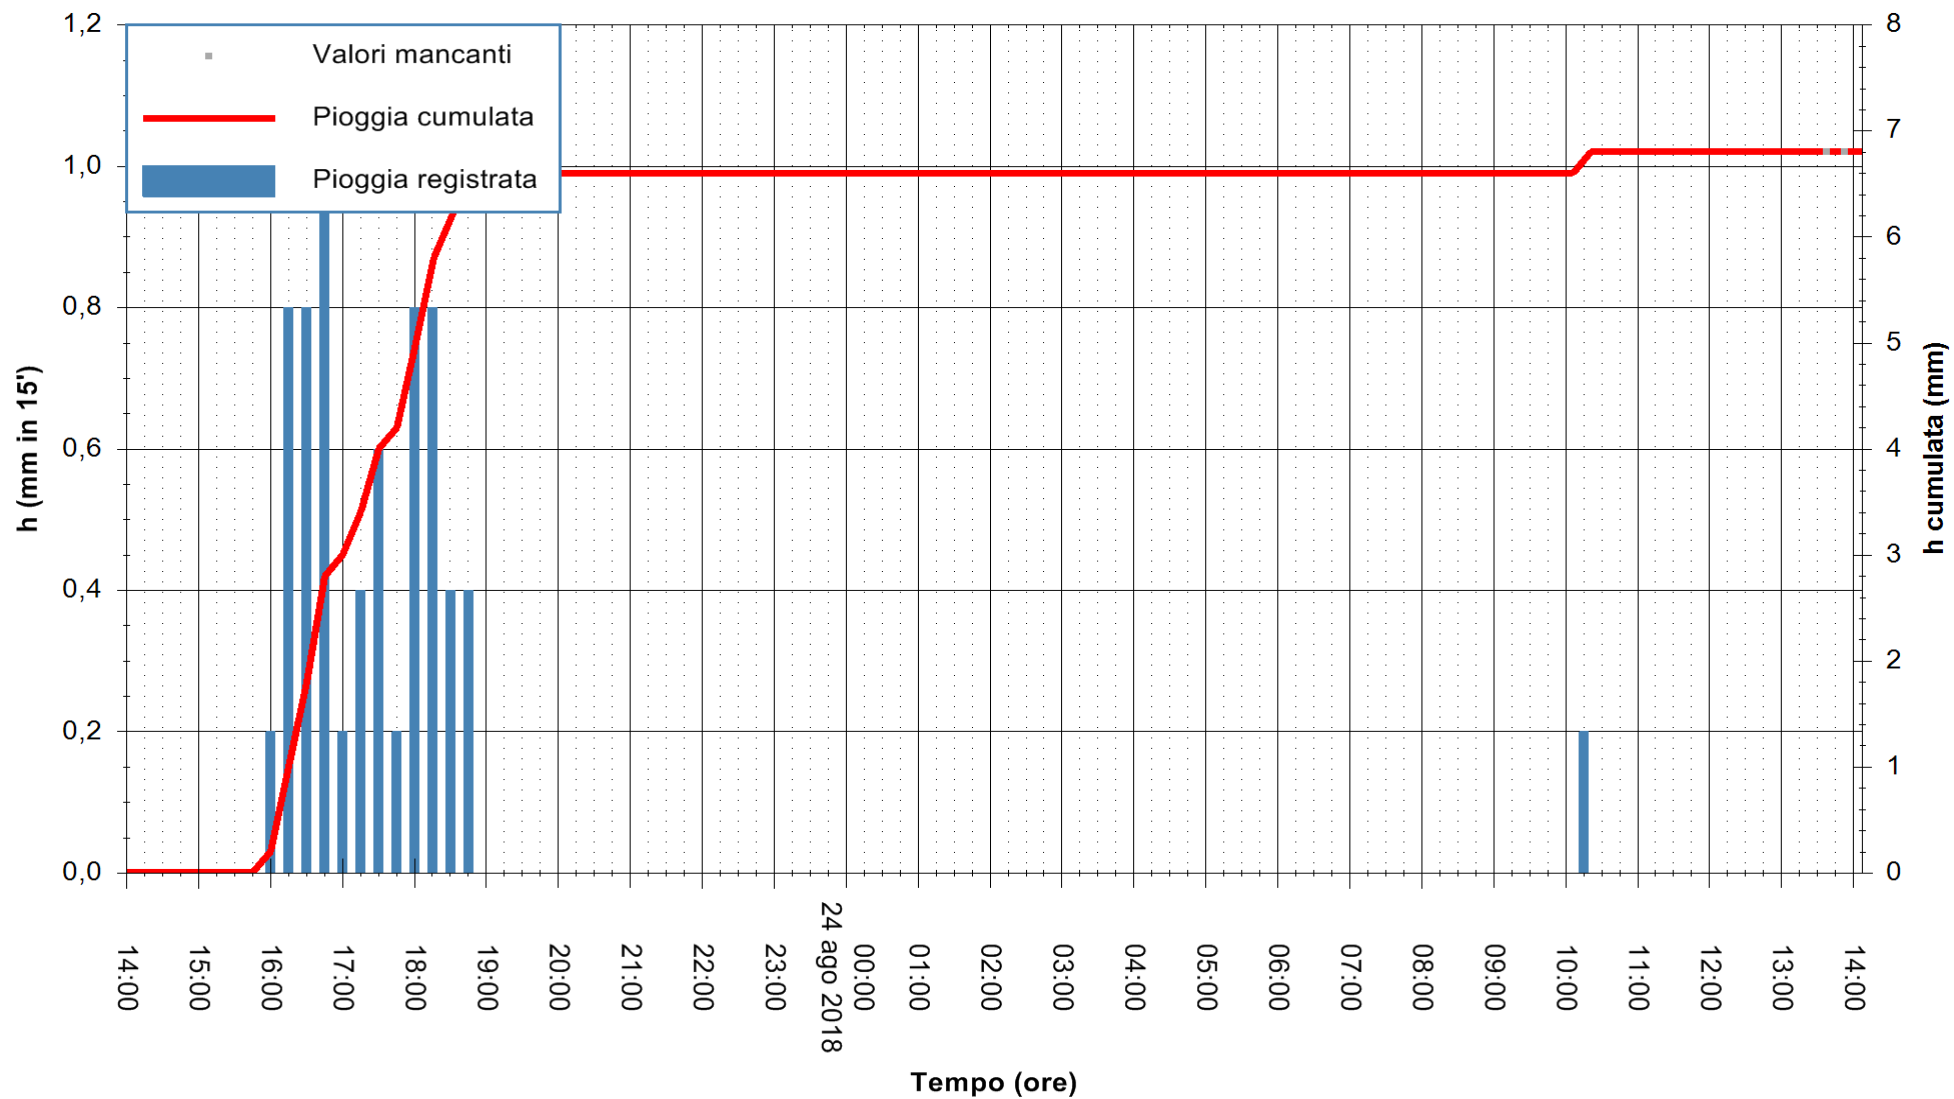

Stazione pluviometrica Fluminimannu a Decimomannu
Area DECIMOMANNU

Pioggia registrata nelle ultime 24 ore
Estrazione dati delle ore 13:58 del 24/08/2018
Ultimo dato disponibile: 24/08/2018 alle 13:30

ARPAS
F.to il Dirigente Responsabile
Dott. Giuseppe Bianco

REGIONE AUTÒNOMA DE SARDIGNA
REGIONE AUTONOMA DELLA SARDEGNA