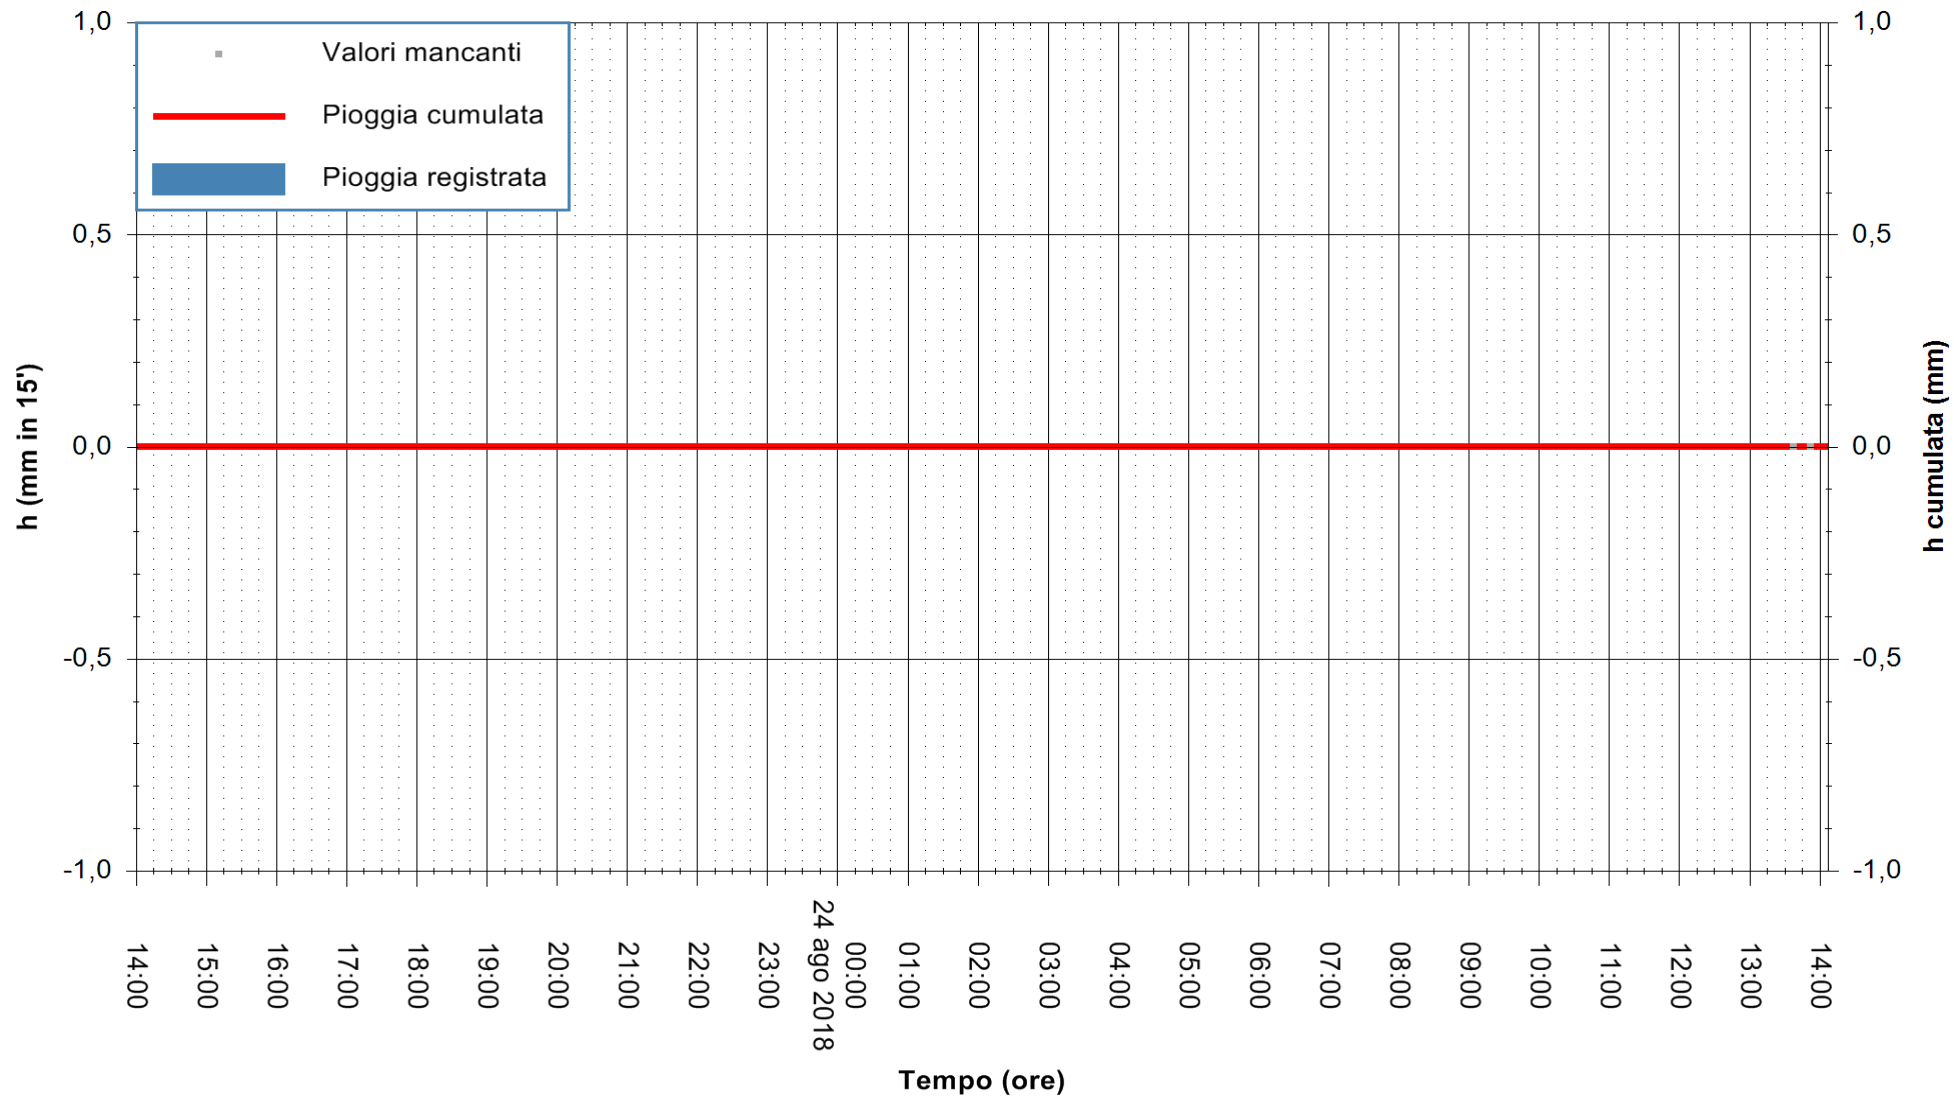

ARPAS
 F.to il Dirigente Responsabile
 Dott. Giuseppe Bianco

REGIONE AUTONOMA DE SARDIGNA
 REGIONE AUTONOMA DELLA SARDEGNA

Stazione pluviometrica Ossoni
Area MONTE OSSONI
Pioggia registrata nelle ultime 24 ore
Estrazione dati delle ore 13:58 del 24/08/2018
Ultimo dato disponibile: 24/08/2018 alle 13:30