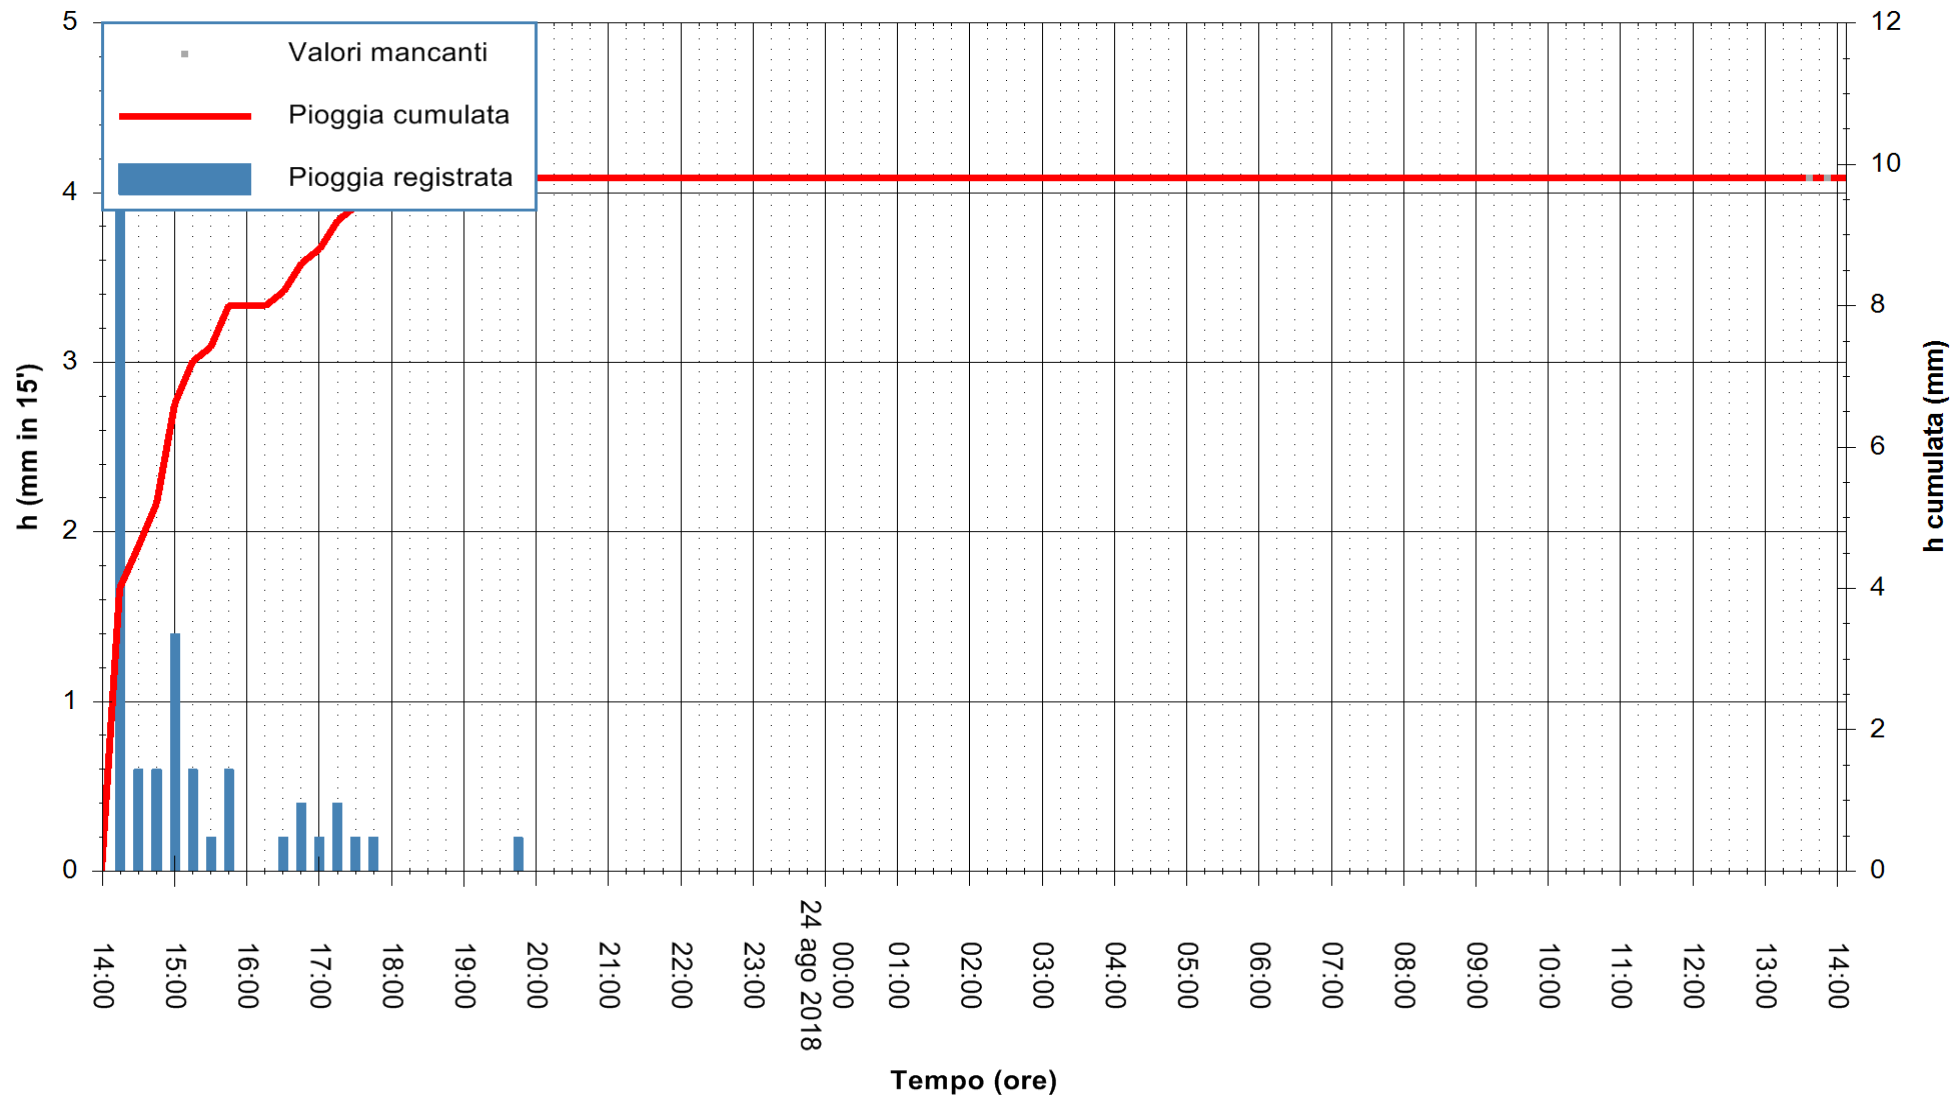

ARPAS
F.to il Dirigente Responsabile
Dott. Giuseppe Bianco

REGIONE AUTONOMA DE SARDIGNA
REGIONE AUTONOMA DELLA SARDEGNA

Stazione pluviometrica Fluminimannu a Decimomannu
Area DECIMOMANNU

Pioggia registrata nelle ultime 24 ore
Estrazione dati delle ore 13:58 del 24/08/2018
Ultimo dato disponibile: 24/08/2018 alle 13:30