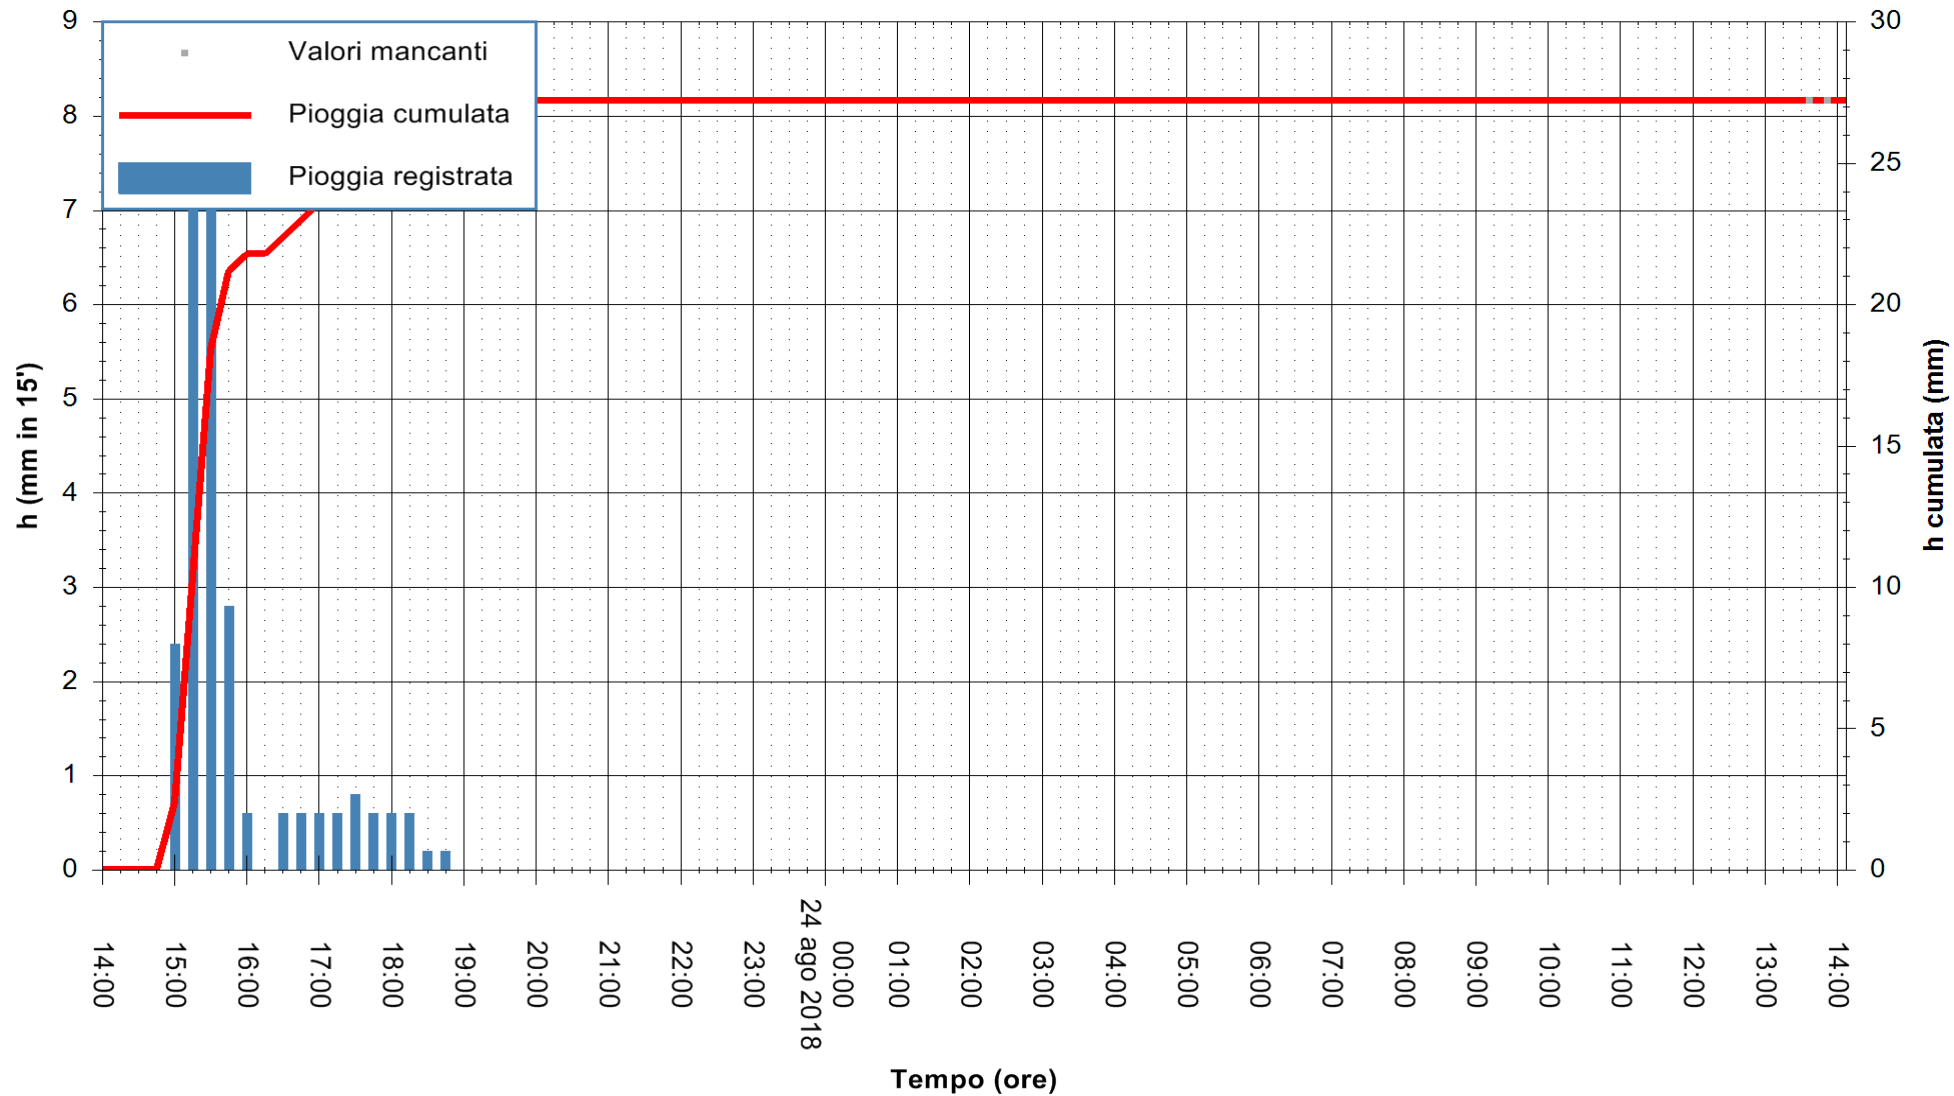

Stazione pluviometrica Senorbi'
Area SENORBI
Pioggia registrata nelle ultime 24 ore
Estrazione dati delle ore 13:58 del 24/08/2018
Ultimo dato disponibile: 24/08/2018 alle 13:30

ARPAS
F.to il Dirigente Responsabile
Dott. Giuseppe Bianco

REGIONE AUTONOMA DE SARDIGNA
REGIONE AUTONOMA DELLA SARDEGNA