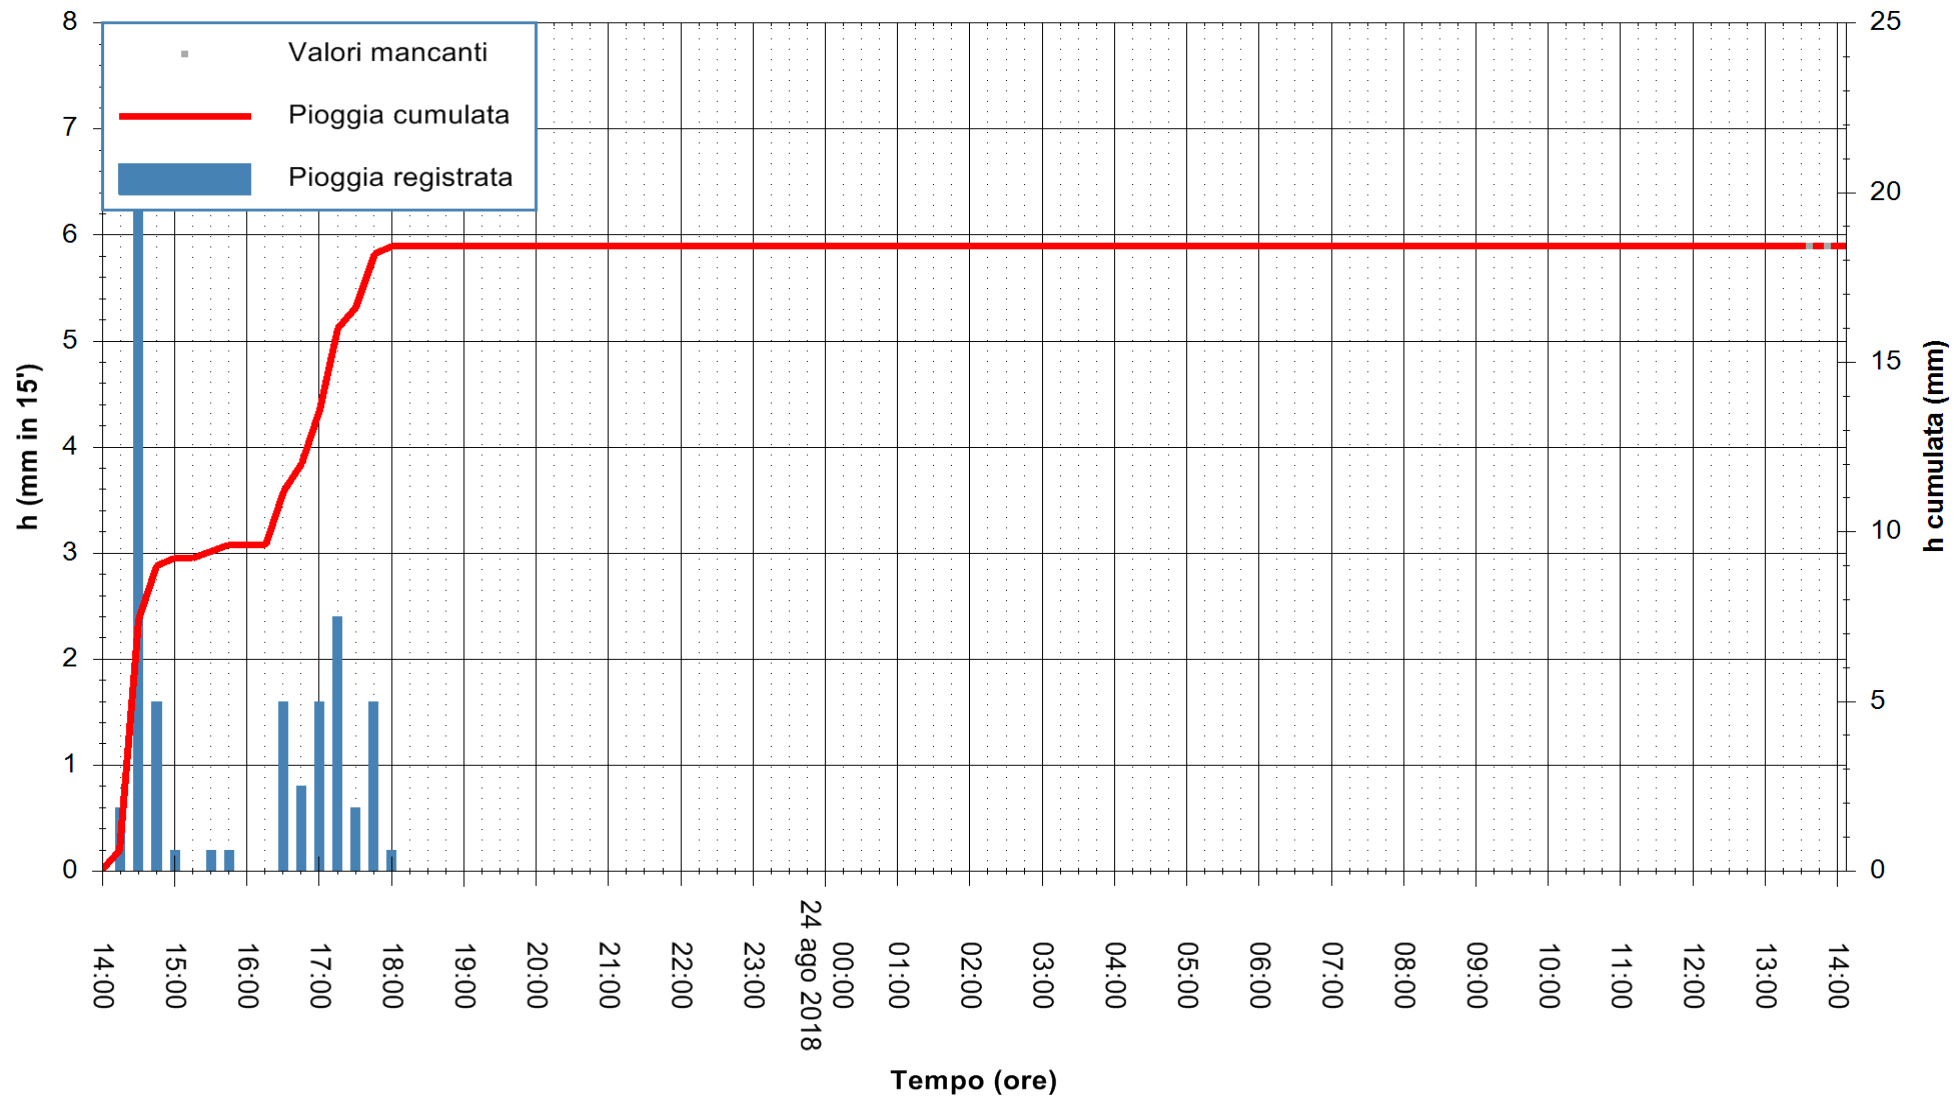

ARPAS
F.to il Dirigente Responsabile
Dott. Giuseppe Bianco

REGIONE AUTONOMA DE SARDIGNA
REGIONE AUTONOMA DELLA SARDEGNA

Stazione pluviometrica Mamone
Area MAMONE
Pioggia registrata nelle ultime 24 ore
Estrazione dati delle ore 13:58 del 24/08/2018
Ultimo dato disponibile: 24/08/2018 alle 13:30