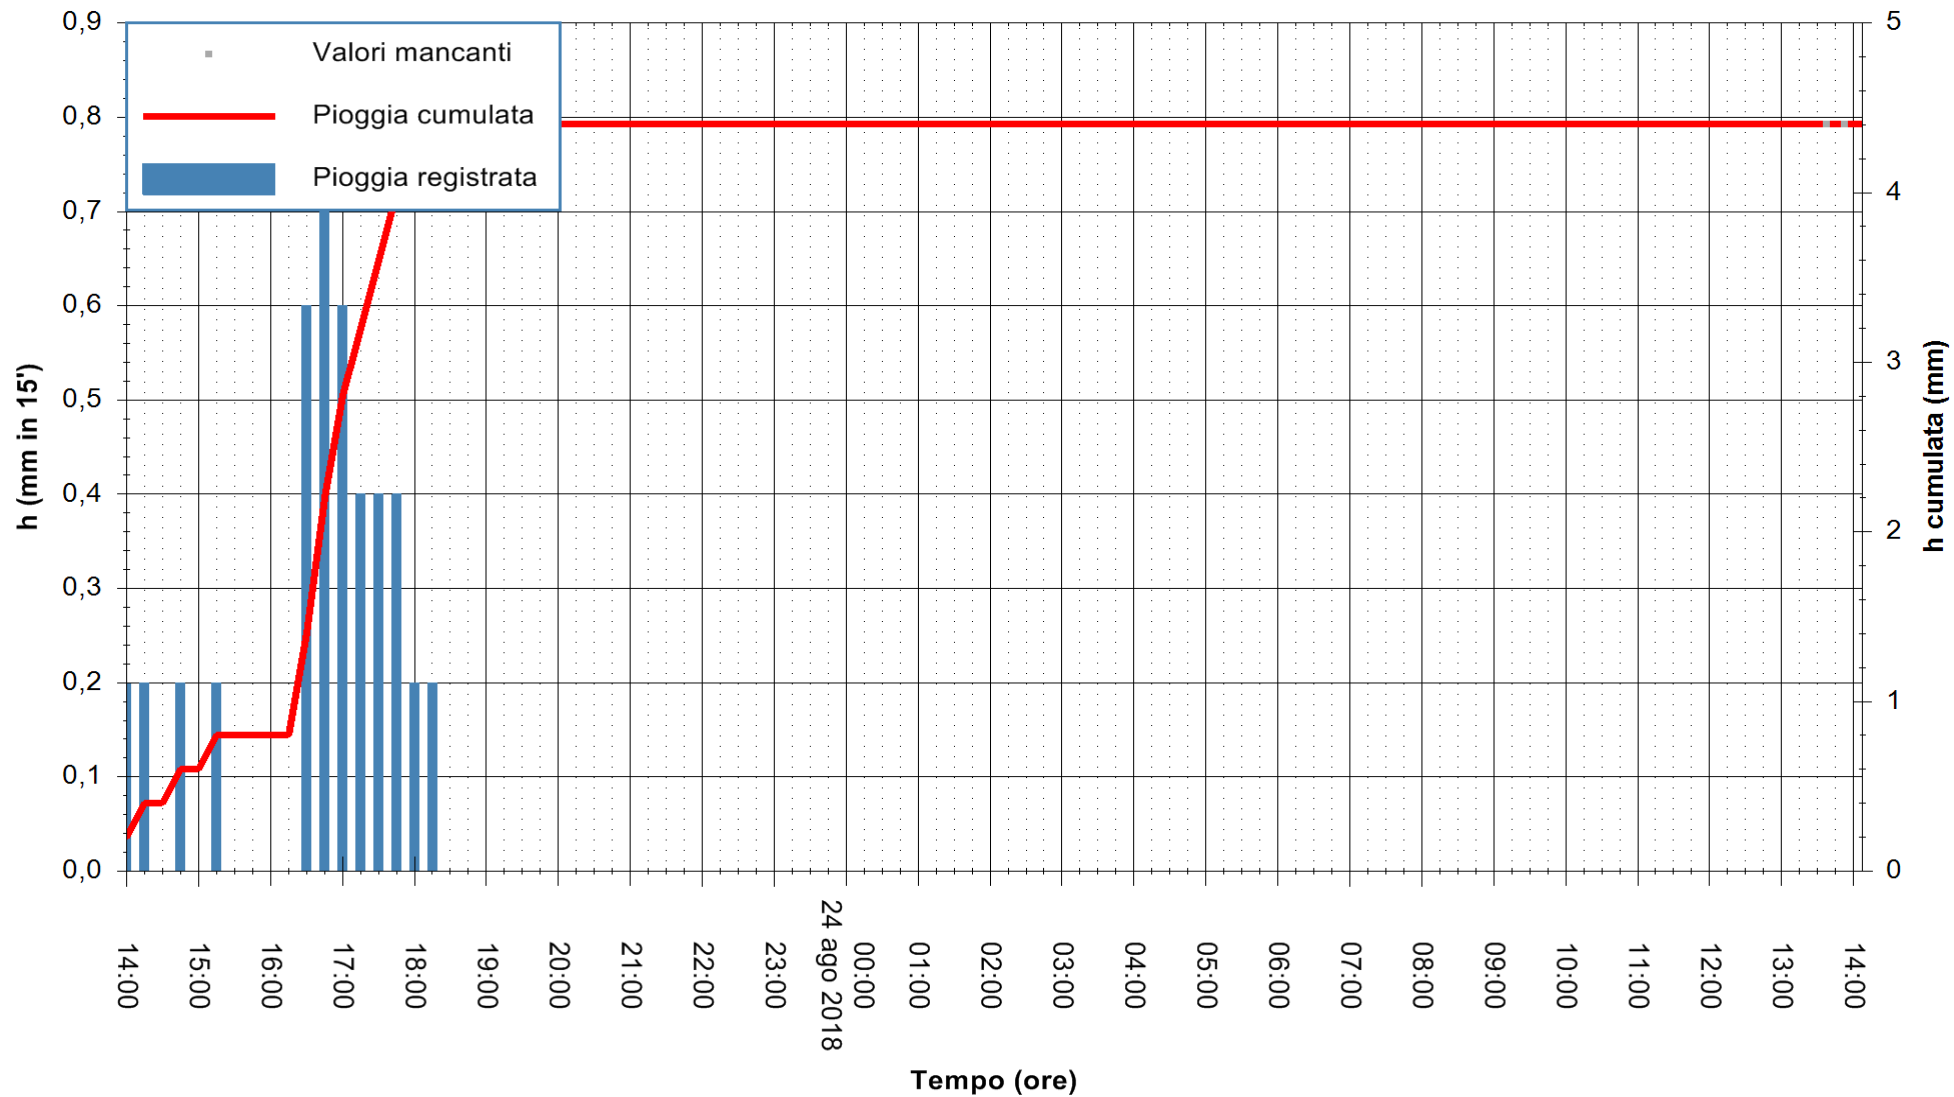

ARPAS
F.to il Dirigente Responsabile
Dott. Giuseppe Bianco

REGIONE AUTONOMA DE SARDIGNA
REGIONE AUTONOMA DELLA SARDEGNA

Stazione pluviometrica Fluminimannu a Decimomannu
Area DECIMOMANNU

Pioggia registrata nelle ultime 24 ore
Estrazione dati delle ore 13:58 del 24/08/2018
Ultimo dato disponibile: 24/08/2018 alle 13:30