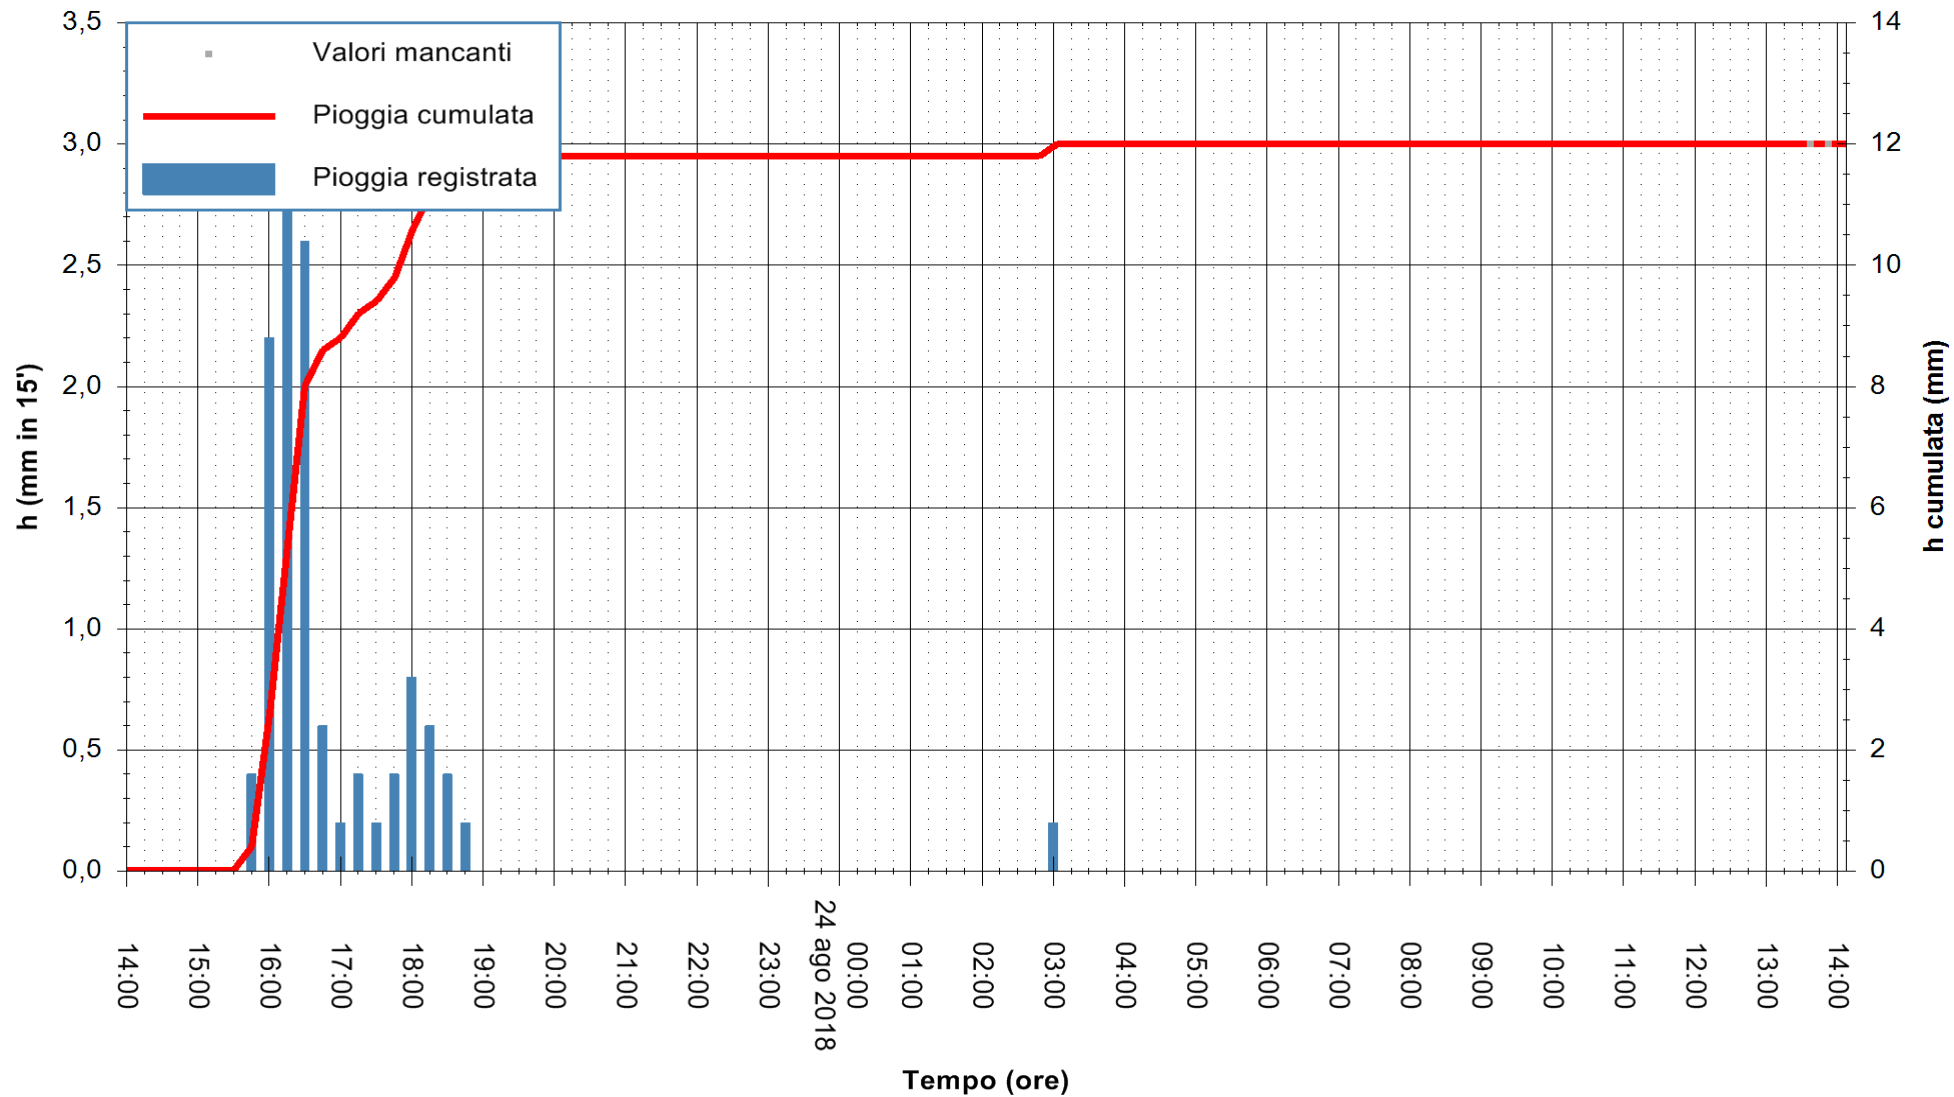

ARPAS
 F.to il Dirigente Responsabile
 Dott. Giuseppe Bianco

REGIONE AUTÒNOMA DE SARDIGNA
 REGIONE AUTONOMA DELLA SARDEGNA

Stazione pluviometrica Mannu di Porto Torres
 Area PONTE MOLINU
 Pioggia registrata nelle ultime 24 ore
 Estrazione dati delle ore 13:58 del 24/08/2018
 Ultimo dato disponibile: 24/08/2018 alle 13:30